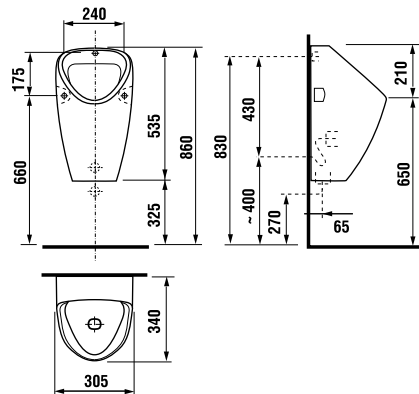

Číslo výrobku	Popis výrobku	Cena
H843060000001	odsávací urinál Golem	131,20 €
Objednať zvlášť:	Popis výrobku	Cena
H8903490008901	inštalčná súprava s bielymi krytkami	2,84 €
H8903490008911	inštalčná súprava s chrómovanými krytkami	4,42 €
H8920030000001	sifón, vodorovný/zvislý odpad	27,66 €
VS31410C000000	urinálový sifón 0,5-4 l, vodorovný odpad	11,43 €
H8948070000001	rúrka 1/2", vnútorný prívod vody, mosadz, dĺžka 90 mm	9,25 €
H8948080000001	gumové tesnenie vnútorné	4,15 €
H8910620000001	sitko pre urinál Golem	6,59 €