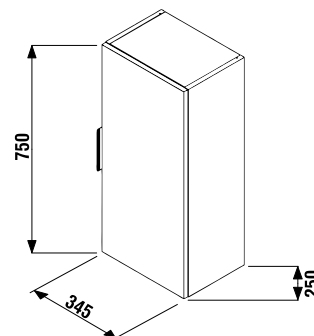

STREDNÁ SKRINKA CUBE 75 CM S

biela/čelo pololesklý lak

jaseň

antracit mat

Číslo výrobku	Popis výrobku	Farba	
		biela/čelo pololesklý lak	antracit mat
H4537111763001	stredná skrinka 75 cm, 2 police, dvere ľavopravé	111,81 €	
H4537111765141	stredná skrinka 75 cm, 2 police, dvere ľavopravé	128,66 €	
H4537111763521	stredná skrinka 75 cm, 2 police, dvere ľavopravé		128,66 €