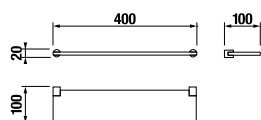

Číslo výrobku	Popis výrobku	Cena
H3813A20040001	závesná tyč na uteráky 60 cm, chróm	35,46 €

SKLELENÁ POLIČKA 40 CM BASIC S

Číslo výrobku	Popis výrobku	Cena
H3853A10040001	sklenená polička 40 cm, chróm, matné sklo	19,77 €