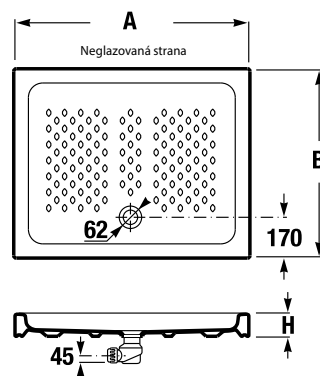

* Do vypredania zásob

Číslo výrobku	Popis výrobku	Cena
*A37477C000	obdĺžniková sprchová vanička 1000 × 800 mm, výška 100 mm	283,18 €
*A37477A000	obdĺžniková sprchová vanička 1200 × 800 mm, výška 100 mm	258,04 €

Objednať zvlášť:	Cena	
H2949830000001	sifón HL pre keramické sprchové vaničky, nerezová krytka, prietok 33 l/min	25,55 €
H8991030000001	dilatačná páska medzi vaničkou a stenou, 290 × 50 mm	9,39 €

Pre kompatibilitu s Jíka sprchovými kútmí je nutné vaničku inštalovať na obklad.

	A	B	H
A37477C000	1000	800	100
A37477A000	1200	800	100

Výhody sprchovej oceľovej vaničky SOFIA

- výška iba 3 cm
- kvalitná oceľ Premium steel
- dostupné aj v prevedení Antislip