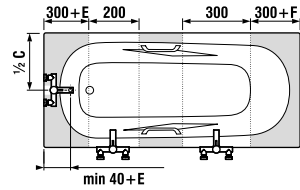

VANE A VAŇOVÉ ZÁSTENY /

OCELOVÁ VAŇA ALMA

Takto farebne označené plochy neodporúčame pre umiestnenie vaňového výtoku alebo výtoku vaňovej batérie.

Takto označené plochy sú vhodné pre umiestnenie vaňového výtoku alebo výtoku vaňovej batérie.

E = šírka okraja vane

Číslo výrobku	Popis výrobku	Objem	Cena
H2342740000001	Alma 1 700 × 750 mm, cena vrátane držadiel	180 l	253,58 €
Objednať zvlášť:			Cena
H2940120000001	kovové nohy pre Alma, Tanza plus, Tanza a Riga		36,46 €
H2948150040001	automatický vaňový výpusť vrátane vaňového sifónu 40/50 mm, dĺžka 550 mm, plastové telo prepadu		40,13 €
H2948160040001	automatický vaňový výpusť vrátane vaňového sifónu 40/50 mm, dĺžka 550 mm, mosadzné telo prepadu		56,16 €
H2948170040001	automatický vaňový výpusť s napúšťaním vrátane vaňového sifónu 40/50 mm, dĺžka 550 mm, plastové telo prepadu		123,28 €
H2948180040001	automatický vaňový výpusť s napúšťaním vrátane vaňového sifónu 40/50 mm, dĺžka 550 mm, mosadzné telo prepadu		145,92 €
VS35333 C565000	automatický vaňový výpusť s prepacom, sifón DN 40/50, L=610mm, čierna matná		35,65 €
VS35333 C005000	automatický vaňový výpusť s prepacom, sifón DN 40/50, L=610mm, chróm		34,30 €
VS35327 C560000	automatický vaňový výpusť s prepacom a napúšťaním, sifón DN 40/50, L=610mm, čierna matná		87,59 €
VS35327 C000000	automatický vaňový výpusť s prepacom a napúšťaním, sifón DN 40/50, L=610mm, chróm		84,29 €