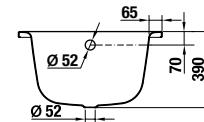

A	B	C	D	E	F
H225210	1400	960	460	700	310	390
H225200, H225201	1500	1060	460	700	310	390
H225190, H225191	1600	1160	460	700	310	390
H225180, H225181	1700	1260	460	700	310	390
H225230, H225231	1600	1160	560	750	325	390
H225220, H225221	1700	1260	560	750	325	390

TECHNOLÓGIE A BENEFITY

KÚPEĽNÉ SÉRIE INŠPIRÁCIE

PROJEKTOVÉ A OSTATNÉ VÝROBKY

INŠTALÁČSKY PROGRAM