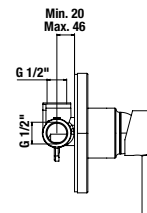

VODOVODNÉ BATÉRIE A SPRCHOVÉ PRÍSLUŠENSTVO /

SPRCHOVÁ PODOMIETKOVÁ BATÉRIA BEZ SPRCHOVEJ SADY MIO STYLE S

BLACK

Číslo výrobku	Popis výrobku	Cena
H3312F60040001	sprchová páková podomietková batéria, kompletná - mosadzné teleso + vrchná sada, chróm	56,14 €
H3312F67160001	sprchová páková podomietková batéria, kompletná - mosadzné teleso + vrchná sada, čierna matná	91,62 €

Objednať zvlášť:	Cena	
H3651X00043621	sprchová sada (ručná sprcha Ø 130 mm, 4 funkcie, držiak sprchy, sprchová hadica 1,7 m)	61,17 €
H3651X00043631	sprchová sada (ručná sprcha 130×130 mm, 4 funkcie, držiak sprchy, sprchová hadica 1,7 m)	61,17 €
H3651X00044721	sprchová sada (ručná sprcha Ø 130 mm, 4 funkcie, sprchová tyč, mydelník chróm, sprchová hadica 1,7 m)	84,30 €
H3651X00044731	sprchová sada (ručná sprcha 130×130 mm, 4 funkcie, sprchová tyč, mydelník chróm, sprchová hadica 1,7 m)	84,30 €
H3652F07163611	sprchová sada (ručná sprcha Ø 100 mm 3F, sprchová hadica 1,7m, držiak ručnej sprchy), čierna matná	54,11 €
H3652F07163731	sprchová sada (ručná sprcha Ø 100 mm 3F, sprchová hadica 1,7m, sprchová tyč 800 mm), čierna matná	85,02 €

VAŇOVÁ BATÉRIA BEZ SPRCHOVEJ SADY MIO STYLE S

BLACK

Číslo výrobku	Popis výrobku	Cena
H3212F70044001	vaňová nástenná páková batéria bez sprchovej sady, chróm	71,36 €
H3212F77164001	vaňová nástenná páková batéria bez sprchovej sady, čierna matná	98,96 €