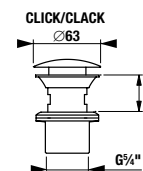

Číslo výrobku	Popis výrobku	Cena
H3702F97161031	umývadlový výpusť Click-Clack 3/4", pre umývadlá s prepacom, čierny matný	21,09 €