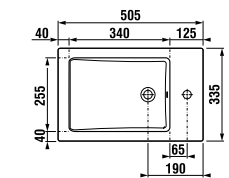

1+1 PACK
skrinka + umývadlo
- bezpečná doprava
- úsporný priestor pri doprave
- jednoduchá manipulácia