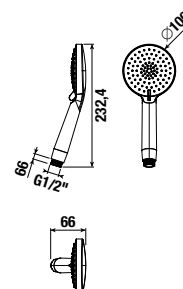

SPRCHOVÉ RAMENO MIO STYLE S

BLACK

Číslo výrobku	Popis výrobku	Cena
H3662F07160051	sprchové rameno nástenné 400 mm, čierna matná	43,21 €

RUČNÁ SPRCHA MIO STYLE S

BLACK

Číslo výrobku	Popis výrobku	Cena
H3612F27163511	ručná sprcha, Ø 100 mm, 3 funkcie, čierna matná	16,23 €