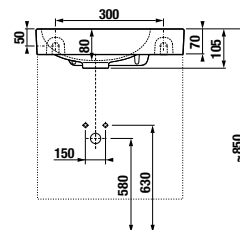

PACK
1+3

1+3 PACK
skrinka s umývadlom, zrkadlovou
skrinkou a osvetlením
- bezpečná doprava
- úsporný priestor pri doprave
- jednoduchá manipulácia

Číslo výrobku	Popis výrobku	Farba		
		biela/čelo pololesklý lak	sivá	jaseň
H45J5141753001	skrinka s 1 ľavo/pravými dvierkami, vr. umývadla bez prepadu 40 × 23 cm s otvorom pre batériu VPRAVO, zrkadla a osvetlenia	175,80 €		
H45J5141753011	skrinka s 1 ľavo/pravými dvierkami, vr. umývadla bez prepadu 40 × 23 cm s otvorom pre batériu VPRAVO, zrkadla a osvetlenia		193,39 €	
H45J5141755141	skrinka s 1 ľavo/pravými dvierkami, vr. umývadla bez prepadu 40 × 23 cm s otvorom pre batériu VPRAVO, zrkadla a osvetlenia			179,46 €

Náhradné diely:	Cena
H47J730320001 svetlo Moonbox New, LED, IP 44, 1×8W, 510 lm, 300×25×83 mm, na montáž na sklo, dosku aj zrkadlovú skrinku	50,96 €

Objednať zvlášť:	Cena
A506403900 Roca prietočná umývadlová zátka pre umývadlá bez prepadu, kovová krytka Ø 72 mm, chróm	31,65 €