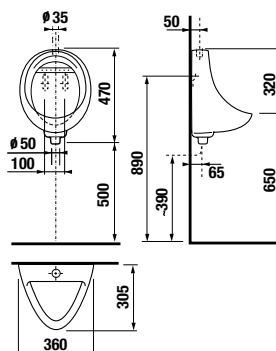

URINÁLY /

URINÁL KORINT S VONKAJŠÍM PRÍVODOM VODY

Číslo výrobku	Popis výrobku	Cena
H8441000004401	urinál Korint so sifónom (č. výr.: H8944000000001)	78,10 €

Objednať zvlášť:	Popis výrobku	Cena
H8992100000001	inštaláčna súprava pre urinál	3,09 €

PRÍSLUŠENSTVO PRE URINÁLY GOLEM A LIVO S VNÚTORNÝM PRÍVODOM VODY

ODPORÚČANÉ VTOKOVÉ ARMATÚRY PRE URINÁLY GOLEM H843061, LIVO H840201 A KORINT H844100

vtoková armatúra s tlačným ventilom

Objednať zvlášť:	Popis výrobku	Cena
H894804	súprava (kryt, rúrka) s časovačom	99,08 €
H894809	gumové tesnenie k urinálu	0,99 €
H892003	sifón, vodorovný/zvislý odpad**/**	27,66 €

* vhodné pre použitie s urinálmi Golem a Livo
** SPECIAL line

vtoková armatúra, vhodná pre senzorové ovládanie

Objednať zvlášť:	Popis výrobku	Cena
H894805	kolienko 1/2" - 1/2"	5,66 €
H894809	gumové tesnenie k urinálu	0,99 €
H894810	rúrka d = 14 mm, dĺžka 250 mm	10,30 €
H894811	krytka	4,99 €
H892003	sifón, vodorovný/zvislý odpad**/**	27,66 €

vtoková armatúra s rohovým ventilom

Objednať zvlášť:	Popis výrobku	Cena
H894803	rohový ventil	7,52 €
H894809	gumové tesnenie k urinálu	0,99 €
H894810	rúrka d = 14 mm, dĺžka 250 mm	10,30 €
H894811	krytka	4,99 €
H892003	sifón, vodorovný/zvislý odpad**/**	27,66 €

H894809