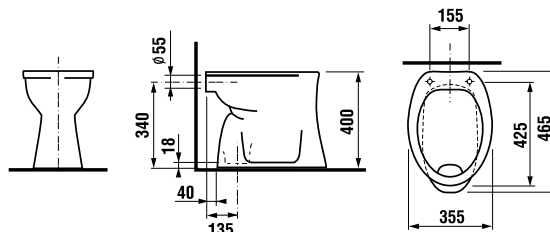

Číslo výrobku	Popis výrobku	Odpad	Cena
H8220080000001	samostatne stojace WC Dino, so zvislým odpadom, ploché splachovanie	x	57,61 €

Objednať zvlášť:	Popis výrobku	Cena
H8933703000001	duroplastová WC doska s poklopom Dino, plastové príchytky	34,92 €
H8933703000631	duroplastová WC doska s poklopom Dino, ocelové príchytky	39,07 €
H8932710000001	termoplastová WC doska s poklopom Zeta, plastové príchytky, dĺžkovo nastaviteľné na 400-440mm	14,75 €
H8977010000001	gumová vložka - tesnenie prívodu vody	1,11 €
H8929990000001	inštalčná súprava pre klozety	0,90 €

SAMOSTATNE STOJACE WC SO STREDNÝM ZVISLÝM ODPADOM SAM