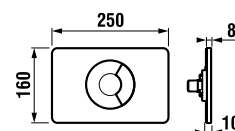

Číslo výrobku	Popis výrobku	Cena
H8936760000001	tlačidlo PL9 Dual Flush, biela farba	25,65 €
H8936760040001	tlačidlo PL9 Dual Flush, farba lesklý chróm	44,21 €
H8936760070001	tlačidlo PL9 Dual Flush, farba matný chróm	44,21 €