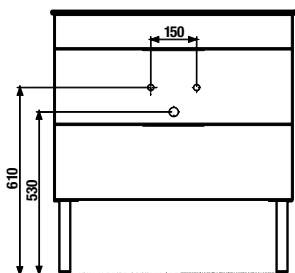

NOHY K NÁBYTKU CUBE

Číslo výrobku	Popis výrobku	Cena
H4944021760001	nohy Cube, chróm, 1 pár, 237-247 mm	18,19 €

PRIPOJOVACIE ROZMERY PRE NÁBYTKO / CUBE /

K sérii Cube odporúčame zrkadlá série Clear, Lyra a ďalšie, ktoré nájdete v sekcii Zrkadlá a osvetlenie.