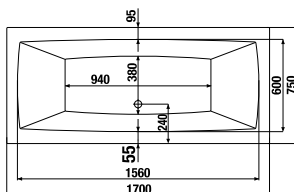

Obrázky a technické nákresy vaňových výpustov nájdete na str. 211