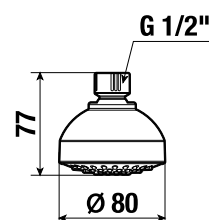

VODOVODNÉ BATÉRIE A SPRCHOVÉ PRÍSLUŠENSTVO /

SPRCHOVÁ HADICA RIO

Číslo výrobku	Popis výrobku	Cena
H3621R00042701 SPECIAL line	sprchová hadica, 1,7 m, nerez	11,99 €

PRIPOJENIE SPRCHOVEJ HADICE RIO

Číslo výrobku	Popis výrobku	Cena
H3631R00041501 SPECIAL line	pripojenie sprchovej hadice 1/2"	20,73 €

DRŽIAK RUČNEJ SPRCHY RIO

Číslo výrobku	Popis výrobku	Cena
H3691R00045001 SPECIAL line	držiak ručnej sprchy, polohovateľný, chróm	7,96 €

SPRCHOVÉ RAMENO RIO

Číslo výrobku	Popis výrobku	Cena
H3661R00040041 SPECIAL line	sprchové rameno, chróm (objednať zvlášť)	17,99 €

HLAVOVÁ SPRCHA RIO

Číslo výrobku	Popis výrobku	Cena
H3671R10042101 SPECIAL line	hlavová sprcha, priemer 80 mm, 1 funkcia, nastaviteľná o 30°, chróm	13,98 €

HLAVOVÁ SPRCHA RIO

Číslo výrobku	Popis výrobku	Cena
H3671R10042141 SPECIAL line	hlavová sprcha, Ø 100 mm, 1 funkcia	16,16 €

Číslo výrobku	Popis výrobku	Cena
H3671R10042151 SPECIAL line	hlavová sprcha, Ø 100 mm, 3 funkcie	20,77 €

TECHNOLÓGIE
A BENEFITY

KÚPEĽNÉ SÉRIE
INSPIRÁCIE

PROJEKTOVÉ
A OSTATNÉ VÝROBKY

INŠTALÁČSKY
PROGRAM