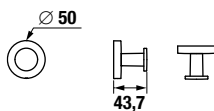

DVOJITÝ HÁČIK NA UTERÁKY MIO STYLE S

BLACK

Číslo výrobku	Popis výrobku	Cena
H3812F37160101	dvojitý háčik na uteráky, čierna matná	12,44 €

ZÁVESNÁ TYČ NA UTERÁKY 60 CM MIO STYLE S

BLACK

Číslo výrobku	Popis výrobku	Cena
H3812F27160001	závesná tyč na uteráky 60 cm, čierna matná	26,15 €