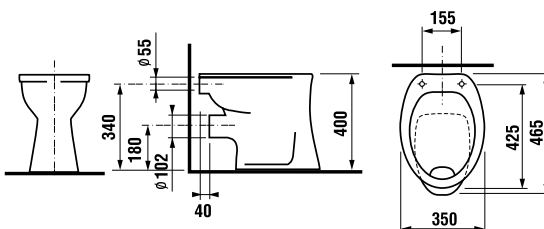

Číslo výrobku	Popis výrobku	Odpad	Cena
H822000000001	samostatne stojace WC Dino, vodorovný odpad, ploché splachovanie	x	59,31 €

Objednať zvlášť:	Popis výrobku	Cena
H8933703000001	duroplastová WC doska s poklopom Dino, plastové príchytky	34,92 €
H8933703000631	duroplastová WC doska s poklopom Dino, ocelové príchytky	39,07 €
H8932710000001	termoplastová WC doska s poklopom Zeta, plastové príchytky, dĺžkovo nastaviteľné na 400-440mm	14,75 €
H8977010000001	gumová vložka - tesnenie prívodu vody	1,11 €
H8929990000001	inštalčná súprava pre klozety	0,90 €

SAMOSTATNE STOJACE WC SO ZVISLÝM ODPADOM DINO