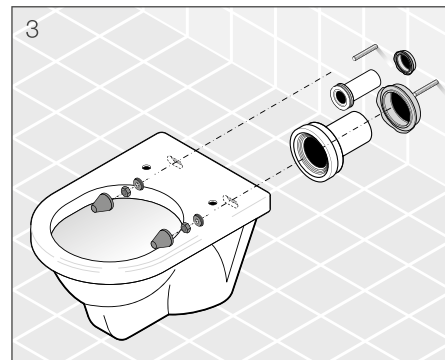

Inštalujte pomocou vyrovnávacej pásky H8929920000001 a vyrovnávacej sady H8926950000001:

Video na inštaláciu nájdete na www.youtube.com

NOVINKA

ZÁVESNÝ KLOZET PURE STYLE VORTEX

Číslo výrobku	Popis výrobku	Cena biela
H8214210000001*	WC závesné, oplachový kruh Vortex/rimless, hlboké splachovanie 4,5/3l a 4/2l, (vrátane inštalačnej sady pre skryté uchytenie klozety)	190,07 €