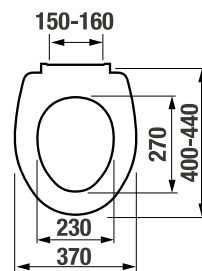

TERMOPLASTOVÁ, DUROPLASTOVÁ WC DOSKA S POKLOPOM ZETA

Číslo výrobku	Popis výrobku	Cena
H8932710000001	termoplastová WC doska s poklopom ZETA, plastové príchytky, dĺžkovo nastaviteľné na 400-440mm	14,75 €
H8932740000001	duroplastová WC doska s poklopom ZETA, plastové príchytky, dĺžkovo nastaviteľné	23,04 €
H8932760000001	duroplastová WC doska s poklopom Zeta, so spomaľovacím mechanizmom SLOWCLOSE, plastové úchyty	47,40 €