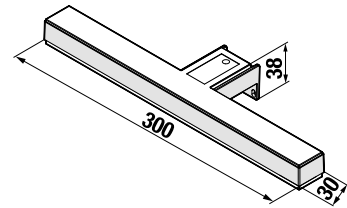

Číslo výrobku	Popis výrobku	Cena
H47J7303200001	svetlo Moonbox New, LED, IP 44, 1×8W, 510 lm, 300×25×83 mm, na montáž na sklo, dosku aj zrkadlovú skrinku	50,96 €