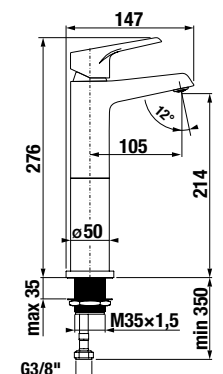

Číslo výrobku	Popis výrobku	Cena
H3111W80041201	umývadlová stojančeková páková batéria pre umývadlové misy bez výpustu, prietok 5 l/min, chróm	70,63 €
H3111W80049201	umývadlová stojančeková páková batéria pre umývadlové misy bez výpustu, prietok 5 l/min, Cold Start, chróm	70,63 €
Objednať zvlášť:		Cena
H3747100040001	umývadlový sifón Mio ¾"–32 mm, chróm, mosadz	38,67 €
H3917100040001	umývadlový výpusť Click-Clack ¾", pre umývadla s prepacom, chróm	18,94 €