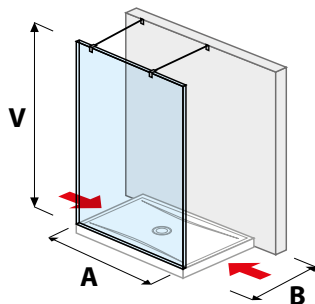

- transparentné sklo
- sklo arctic

SPRCHOVÉ PEVNÉ STENY

NOVINKA PONTA

80 × 195 cm
90 × 195 cm
100 × 195 cm
110 × 195 cm
120 × 195 cm

NION

80 × 195 cm
90 × 195 cm
100 × 195 cm

- transparentné sklo
- sklo arctic

PEVNÝ SEGMENT

NOVINKA PONTA

70 × 195 cm
75 × 195 cm
80 × 195 cm
90 × 195 cm

PREHĽAD / SPRCHOVÉ STENY / PODĽA DISPOZÍCIE /

SPRCHOVÉ STENY BEZRÁMOVÉ / WALK IN

sklenená stena PURE pevná 120, 130, 140 cm

A	B	V
120 cm	80/90 cm	200 cm
130 cm	80/90 cm	200 cm
140 cm	80/90 cm	200 cm

sklenená stena PURE bočná 70, 80 cm

A	B	V
70 cm	80/90 cm	200 cm
80 cm	80/90 cm	200 cm

sklenená stena PURE bočná 90, 100, 120, 130, 140 cm

A	B	V
90 cm	90 cm	200 cm
100 cm	80 cm	200 cm
120 cm	80/90 cm	200 cm
130 cm	80/90 cm	200 cm
140 cm	80/90 cm	200 cm