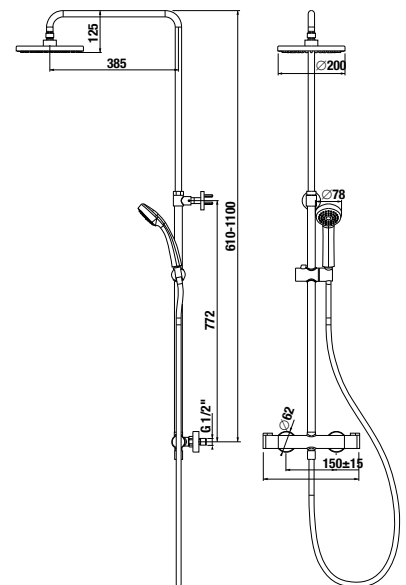

49 cm
výškovno
nastaviteľný

Číslo výrobku	Popis výrobku	Cena
H3332170045311 SPECIAL line	sprchový termostatický stĺp (sprchová batéria, hlavová sprcha $\varnothing$ 200 mm, ručná sprcha 1F, sprchová hadica 1 500 mm), výškovno nastaviteľný, chróm	174,91 €
H3332177165311 SPECIAL line	sprchový termostatický stĺp (sprchová batéria, hlavová sprcha $\varnothing$ 200 mm, ručná sprcha 1F, sprchová hadica 1 500 mm), výškovno nastaviteľný, čierna matná	223,53 €