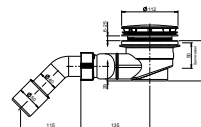

SPRCHOVÉ STENY, KÚTY, DVERE A VANIČKY /

PRÍSLUŠENSTVO

BLACK

Číslo výrobku	Popis výrobku	Cena
VS34051C560000	sifón pre sprchové vanečky, Ø 90mm, výška = 80mm, DN40/50, prietok 36 l/min, čierna matná	15,24 €
VS34051C000000	sifón pre sprchové vanečky, Ø 90 mm, výška=80 mm, DN40/50, prietok 36 l/min, chróm	28,57 €
H2951270000001	sifón pre sprchové vanečky Ø 90mm, bez krytky	32,72 €

H295127