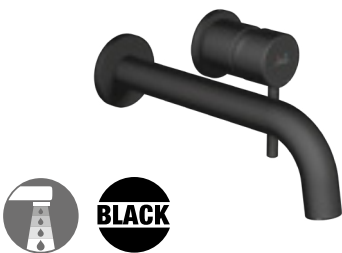

UMÝVADLOVÁ PODOMIETKOVÁ BATÉRIA MIO STYLE S

Číslo výrobku	Popis výrobku	Cena
H3112F67161201	umývadlová podomietková batéria, kompletná - mosadzné teleso + vrchná sada, prietok 8 l/min, čierna matná	103,59 €

Objednať zvlášť:	Cena
H3742F07160001 umývadlový sifón G 3/4" x DN32, ABS, čierna matná	23,19 €
H3702F97161031 umývadlový výpusť Click-clack 3/4", pre umývadla s prepacom, čierny matný	21,09 €