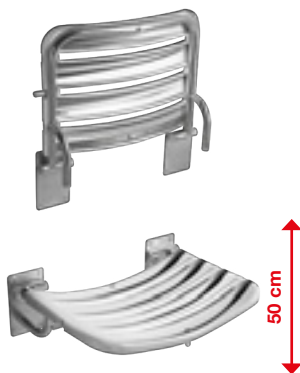

Číslo výrobku	Popis výrobku	Cena
H3897180030001	sprchová sedačka, závesná, sklenná, konštrukcia nerez, sedadlo plast (nosnosť max. 120 kg)	358,55 €