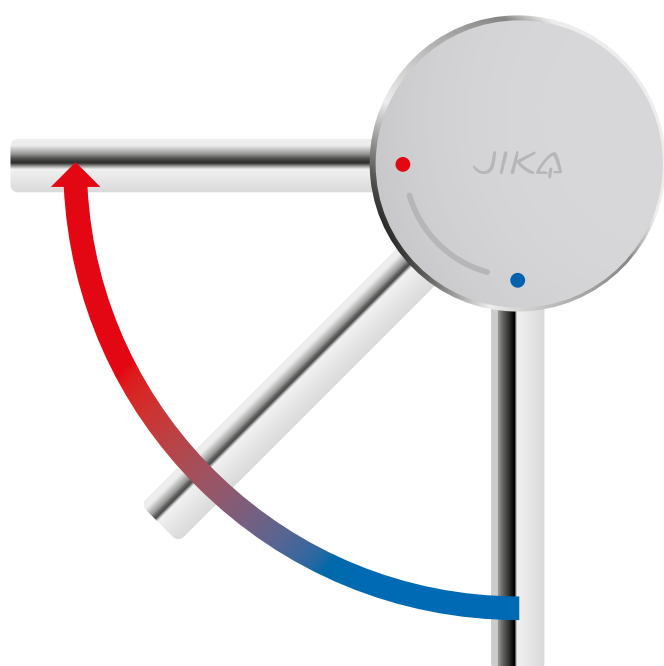

Cold start technológia

45% ÚSPORA ENERGIÍ

Technológia COLDSTART zaručuje úsporu energie 45 % v porovnaní s tradičnými batériami.*

Otvorením páky batérie v strednej polohe začne prúdiť studená voda.

*Na základe ročných úspor 4 osôb, počítame s 2 minútami denne čistenie zubov a umývanie rúk 5krát za deň.

TECHNOLÓGIE
A BENEFITY

KÚPEĽNÉ SÉRIE
INSPIRÁCIE

PROJEKTOVÉ
A OSTATNÉ VÝROBKY

INŠTALÁČSKY
PROGRAM