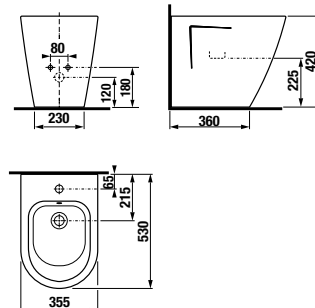

Číslo výrobku	Popis výrobku	Cena biela
H8324210003021 SPECIAL line	Stojaci bidet kapotovaný k stene (vrátane inštaláčnej sady na uchytenie do podlahy)	176,47 €