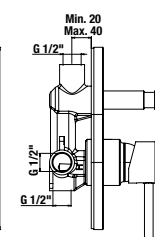

VODOVODNÉ BATÉRIE A SPRCHOVÉ PRÍSLUŠENSTVO /

SPRCHOVÁ PODOMIETKOVÁ BATÉRIA BEZ SPRCHOVEJ SADY MIO STYLE S

BLACK

Číslo výrobku	Popis výrobku	Cena
H3312F60040001	sprchová páková podomietková batéria, kompletná - mosadzné teleso + vrchná sada, chróm	56,14 €
H3312F67160001	sprchová páková podomietková batéria, kompletná - mosadzné teleso + vrchná sada, čierna matná	91,62 €

Objednať zvlášť:	Cena	
H3651X00043621	sprchová sada (ručná sprcha Ø 130 mm, 4 funkcie, držiak sprchy, sprchová hadica 1,7 m)	61,17 €
H3651X00043631	sprchová sada (ručná sprcha 130×130 mm, 4 funkcie, držiak sprchy, sprchová hadica 1,7 m)	61,17 €
H3651X00044721	sprchová sada (ručná sprcha Ø 130 mm, 4 funkcie, sprchová tyč, mydelník chróm, sprchová hadica 1,7 m)	84,30 €
H3651X00044731	sprchová sada (ručná sprcha 130×130 mm, 4 funkcie, sprchová tyč, mydelník chróm, sprchová hadica 1,7 m)	84,30 €
H3652F07163611	sprchová sada (ručná sprcha Ø 100 mm 3F, sprchová hadica 1,7m, držiak ručnej sprchy), čierna matná	54,11 €
H3652F07163731	sprchová sada (ručná sprcha Ø 100 mm 3F, sprchová hadica 1,7m, sprchová tyč 800 mm), čierna matná	85,02 €

VAŇOVÁ BATÉRIA BEZ SPRCHOVEJ SADY MIO STYLE S

BLACK

Číslo výrobku	Popis výrobku	Cena
H3212F70044001	vaňová nástenná páková batéria bez sprchovej sady, chróm	71,36 €
H3212F77164001	vaňová nástenná páková batéria bez sprchovej sady, čierna matná	98,96 €