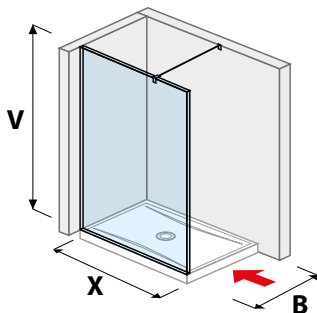

Číslo výrobku	Popis výrobku	Cena
H2694270026681	sklenená stena bočná 900 mm pre sprchovú vaničku 900×900 mm, s úpravou JIKA perla GLASS, vrátane bočného profilu a vzpery	363,77 €
H2694280026681	sklenená stena bočná 1 000 mm pre sprchovú vaničku 1 000×800 mm, s úpravou JIKA perla GLASS, vrátane bočného profilu a vzpery	363,77 €
H2674230026681	sklenená stena bočná 1 200 mm pre sprchovú vaničku 1 200×800 mm a 1 200×900 mm, s úpravou JIKA perla GLASS, vrátane bočného profilu a vzpery	427,50 €
H2674240026681	sklenená stena bočná 1 300 mm pre sprchovú vaničku 1 300×800 mm a 1 300×900 mm, s úpravou JIKA perla GLASS, vrátane bočného profilu a vzpery	455,53 €
H2674250026681	sklenená stena bočná 1 400 mm pre sprchovú vaničku 1 400×800 mm a 1 400×900 mm, s úpravou JIKA perla GLASS, vrátane bočného profilu a vzpery	490,61 €

Číslo výrobku	Rozmery skiel (mm)		Rozmery vaničky (mm)	
	X	V	A	B
H267423	1 184	2 000	1 200	800/900
H267424	1 284	2 000	1 300	800/900
H267425	1 384	2 000	1 400	800/900
H269427	884	2 000	900	900
H269428	984	2 000	1 000	800

SKLELENÁ STENA PURE „L“ 120, 140 × 90 CM S