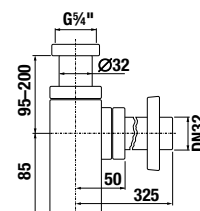

Odporúčame kombinovať so sprchovým príslušenstvom Rio.