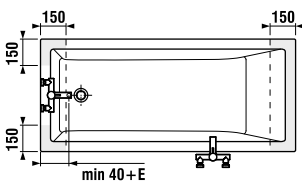

AKRYLÁTOVÁ VAŇA CUBITO

Číslo výrobku	Popis výrobku	Objem	Cena biela
H2204200000001	vaňa 1 600 × 700 mm, bez podpier	172 l	248,38 €
H2214200000001	vaňa 1 600 × 750 mm, bez podpier	201 l	258,73 €
H2244200000001	vaňa 1 700 × 700 mm, bez podpier	186 l	267,58 €
H2224200000001	vaňa 1 700 × 750 mm, bez podpier	206 l	290,22 €
H2234200000001	vaňa 1 800 × 800 mm, bez podpier	265 l	304,15 €

Objednať zvlášť:		Cena
H2948320000001	sada podpier pre vaňu 1 600 × 700 mm a 1 700 × 700 mm, kovové, pre inštaláciu bez panelu	34,91 €
H2948330000001	sada podpier pre vaňu 1 600 × 750, 1 700 × 750 mm, kovové, pre inštaláciu bez panelu	34,91 €
H2948340000001	sada podpier pre vaňu 1 800 × 800 mm, kovové, pre inštaláciu bez panelu	34,91 €
H2948150040001	automatický vaňový výpusť vrátane vaňového sifónu 40/50 mm, dĺžka 550 mm, plastové telo prepadu	40,13 €
H2948160040001	automatický vaňový výpusť vrátane vaňového sifónu 40/50 mm, dĺžka 550 mm, mosadzné telo prepadu	56,16 €
H2948170040001	automatický vaňový výpusť s napúšťaním vrátane vaňového sifónu 40/50 mm, dĺžka 550 mm, plastové telo prepadu	123,28 €
H2948180040001	automatický vaňový výpusť s napúšťaním vrátane vaňového sifónu 40/50 mm, dĺžka 550 mm, mosadzné telo prepadu	145,92 €
VS35333C56S000	automatický vaňový výpusť s prepacom, sifón DN 40/50, L=610mm, čierna matná	35,65 €
VS35333C00S000	automatický vaňový výpusť s prepacom, sifón DN 40/50, L=610mm, chróm	34,30 €
VS35327C560000	automatický vaňový výpusť s prepacom a napúšťaním, sifón DN 40/50, L=610mm, čierna matná	87,59 €
VS35327C000000	automatický vaňový výpusť s prepacom a napúšťaním, sifón DN 40/50, L=610mm, chróm	84,29 €

Náhradné diely:	Cena
H2940140000001 set plastových nôh pre vane na obmurovanie, univerzálny	9,90 €

Takto označené plochy sú vhodné pre umiestnenie vaňového výtoku alebo výtoku vaňovej batérie.

Takto farebne označené plochy neodporúčame pre umiestnenie vaňového výtoku alebo výtoku vaňovej batérie.

E = šírka okraja vane