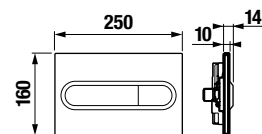

Číslo výrobku	Popis výrobku	Cena
A890095000	tlačidlo PL1 Dual Flush, farba biela	40,10 €
A890095001	tlačidlo PL1 Dual Flush, farba lesklý chróm	69,13 €