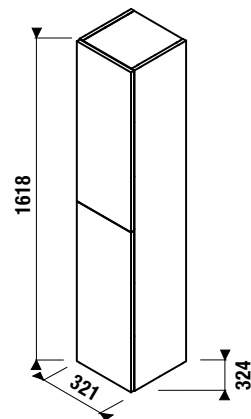

Číslo výrobku	Popis výrobku	Farba	
		biela/čelo lesklý lak	jaseň
H43J7122305001	vysoká skrinka, 2 dvere ľavé/pravé, 5 polic (1 pevná, 4 sklenené)	256,93 €	
H43J7122303421	vysoká skrinka, 2 dvere ľavé/pravé, 5 polic (1 pevná, 4 sklenené)		233,58 €

TECHNOLÓGIE
A BENEFITY

KÚPEĽNÉ SÉRIE
INSPIRÁCIE

PROJEKTOVÉ
A OSTATNÉ VÝROBKY

INŠTALÁČSKY
PROGRAM