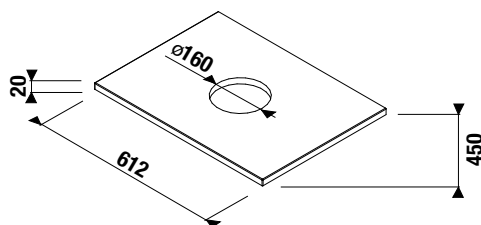

Vrchnú dosku Mio-N kombinujte so skrinkami H41J715, H41J716.

TECHNOLÓGIE
A BENEFITY

KÚPEĽNÉ SÉRIE
INŠPIRÁCIE

PROJEKTOVÉ
A OSTATNÉ VÝROBKY

INŠTALÁČSKY
PROGRAM

NÁBYTOK / SÉRIA MIO-N /

SKRINKY POD VRCHNÉ DOSKY MIO-N 61 A 76 CM S