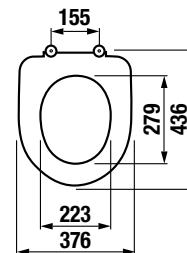

NÁHRADNÉ DIELY PRE KOMBIKLOZETY DEEP BY JIKA S

Číslo výrobku	Popis výrobku	Napúšťanie	Splach. mech. súčasťou	Odpad	Cena biela
H8256170000001	kombinačná misa, zvislý odpad, hlboké splachovanie			x	106,39 €
H8286120000001	WC nádržka bez splachovacieho mechanizmu, bočný prívod vody 3/8"	x			79,32 €
H8286120002801	WC nádržka, bočný prívod vody 3/8" plast, dual flush 6(4,5)/3 litry	x	x		105,86 €
H8286130002811	WC nádržka, spodný prívod vody 1/2" plast, dual flush 6(4,5)/3 litry	x	x		105,05 €
H8977720000003	inštalácia súprava pre montáž nádržky a WC misy Cubito, Mio, Deep by Jika a Lyra, 1 ks				1,26 €
H8917530000001	inštalácia súprava pre stojace klozety a bidety so skrytým upevnením				3,91 €
H8916160000001	KOMPLET Dual Flush splachovací mechanizmus pre nádrže Deep by Jika H828612xxx2801, plastová nápušť, bočný prívod vody				22,76 €
H8916170000001	KOMPLET Dual Flush splachovací mechanizmus pre nádrže Deep by Jika H828613xxx2811, plastová nápušť, bočný prívod vody				24,38 €
H8924260000001	Dual Flush tlačidlo				7,13 €
H8924270000001	napúšťací ventil, plastová nápušť, bočný prívod vody				15,34 €
H8910510000001	krytka bočného otvoru pre prívod vody				8,20 €

NÁHRADNÉ DIELY PRE KOMBIKLOZETY SO ZVÝŠENOU VÝŠKOU DEEP BY JIKA

Číslo výrobku	Popis výrobku	Napúšťanie	Splach. mech. súčasťou	Odpad	Cena biela
H8276120000001	WC nádržka	x			79,13 €
H8276130000001	WC nádržka		x		79,13 €
H8903730000001	napúšťací ventil 3/8", bočný prívod vody	x			8,58 €
H8903750000001	napúšťací ventil 1/2", spodný prívod vody		x		8,90 €
H8903760000001	vypúšťací ventil D8D vrátane splachovacieho tlačidla				12,52 €
H8917530000001	inštalácia súprava pre stojace klozety a bidety so skrytým upevnením				3,91 €