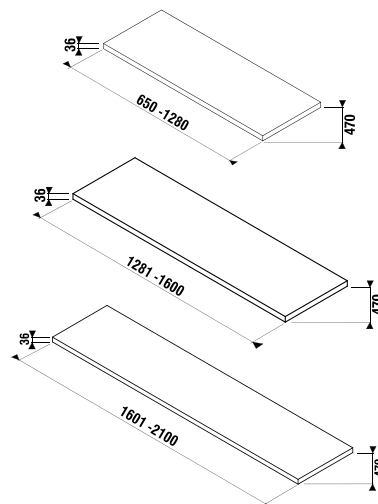

KÚPEĽŇOVÝ NÁBYTOK / SÉRIA CUBITO PURE /

DOSKA NA MIERU CUBITO

Číslo výrobku	Popis výrobku	Farba dosky	
		biela	dub
H46J420105001	atypická umývadlová doska rezaťelná 65 - 128 cm, bez otvoru, bez podpier	97,25 €	
H46J420105191	atypická umývadlová doska rezaťelná 65 - 128 cm, bez otvoru, bez podpier		106,97 €
H46J4210105001	atypická umývadlová doska rezaťelná 128,1-160 cm, bez otvoru, bez podpier	111,11 €	
H46J4210105191	atypická umývadlová doska rezaťelná 128,1-160 cm, bez otvoru, bez podpier		115,61 €
H46J4220105001	atypická umývadlová doska rezaťelná 160,1-210 cm, bez otvoru, bez podpier	125,03 €	
H46J4220105191	atypická umývadlová doska rezaťelná 160,1-210 cm, bez otvoru, bez podpier		125,03 €
H47J0040000001	podpera pod dosky na mieru, nastaviteľná, biela	69,42 €	
H4501331720001	podpera pod dosky na mieru, nastaviteľná, strieborná	52,89 €	

** kruhový výrez pre sifón umývadla podľa šablóny

** kruhový výrez pre sifón umývadla podľa šablóny

* výrez pre umývadlo (viď formulár pre objednanie umývadlových dosiek na stránke 86)

Výrezy vykonáva montážnik pri inštalácii.