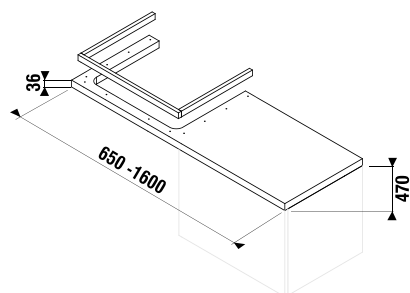

Číslo výrobku	Popis výrobku	Farba dosky	
		biela s dekorom dreva	dub
H46J4230115001	atypická umývadlová doska 65-160 cm, pre umývadlo Cubito 45-75 cm, 1 výrez pre sifón vľavo/vpravo, bez podpier	159,70 €	
H46J4230115191	atypická umývadlová doska 65-160 cm, pre umývadlo Cubito 45-75 cm, 1 výrez pre sifón vľavo/vpravo, bez podpier		159,70 €
H47J0040000001	podpera pod dosky na mieru, nastaviteľná, biela	69,42 €	
H4501331720001	podpera pod dosky na mieru, nastaviteľná, strieborná	52,89 €