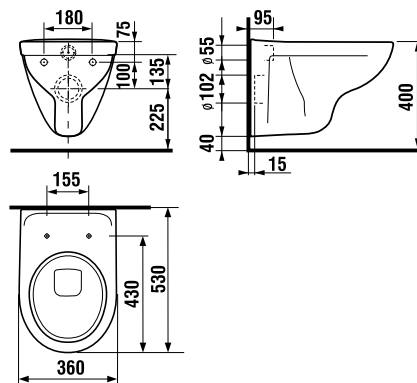

ZÁVESNÝ KLOZET LYRA PLUS

SLOWCLOSE
SLOWCLOSE
SLOWCLOSE

Číslo výrobku	Popis výrobku	Cena
H823380000001	závesný klozet Lyra plus, hlboké splachovanie	77,04 €

Tento výrobok je kompatibilný s WC doskou Roca Multiclean (A804054001 a A804054501).

Objednať zvlášť:	Popis výrobku	Cena
H8903840000631	duroplastová doska s poklopom, rýchloúpinacie kovové úchyty	51,80 €
H8903850000631	duroplastová doska s poklopom, rýchloúpinacie, SLOWCLOSE, kovové úchyty	60,92 €
H8933843000631	duroplastová WC doska s poklopom pre závesné klozety Lyra plus, príchytky z nerez	27,45 €
H8933870000001	termoplastová WC doska s poklopom pre závesné klozety, plastové príchytky	19,07 €
H8929920000001	Laufen vyrovnávací páska	13,28 €
H8926950000001	Laufen vyrovnávací sada	19,18 €
H8946140000001	Laufen vyrovnávací hmota	13,21 €

ODPORÚČAME
KOMBINOVAŤ S

STRANA 145

DUROPLASTOVÁ WC DOSKA S POKLOPOM LYRA PLUS S

SLOWCLOSE
SLOWCLOSE
SLOWCLOSE

Číslo výrobku	Popis výrobku	Cena biela
H8903840000631	duroplastová doska s poklopom, rýchloúpinacie kovové úchyty	51,80 €
H8903850000631	duroplastová doska s poklopom, rýchloúpinacie, SLOWCLOSE, kovové úchyty	60,92 €

Náhradné diely:	Popis výrobku	Cena
H8923840000001	pánty pre dosku na sedenie H8903850000631, náhradný diel	31,34 €
H8923850000001	kovové rýchloúpinacie úchyty do keramiky pre uchytenie dosky na sedenie Lyra plus H890384/H890385	17,83 €
H8923860000001	set dorazov pre dosku na sedenie Lyra plus H890384/H890385	3,76 €

DUROPLASTOVÁ WC DOSKA S POKLOPOM LYRA PLUS

SLOWCLOSE
SLOWCLOSE
SLOWCLOSE