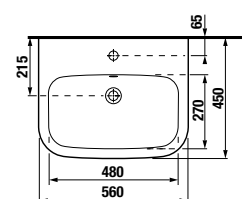

TECHNOLÓGIE
A BENEFITY

KÚPEĽNÉ SÉRIE
INSPIRÁCIE

PROJEKTOVÉ
A OSTATNÉ VÝROBKY

INŠTALÁČSKY
PROGRAM