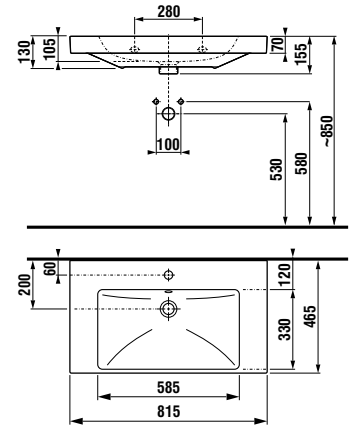

*Dostupné v priebehu 2. štvrťroka 2026

NOVINKA