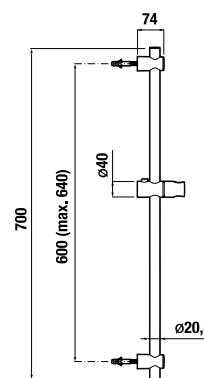

SPRCHOVÁ TYČ CUBITO-N

Číslo výrobku	Popis výrobku	Cena
H3641X00043101	sprchová tyč, 700 mm	38,06 €