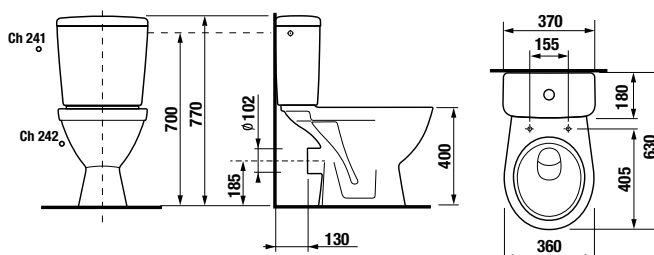

Číslo výrobku	Popis výrobku	Napúšťanie	Splach. mech. súčasťou	Odpad	Cena
H8263860002413	kombiklozet	x	x	x	149,50 €
H8263860002423	kombiklozet		x	x	149,50 €

Objednať zvlášť:	Popis výrobku	Cena
H8929990000001	inštaláčna súprava pre klozet	0,90 €
H8933803000631	duroplastová WC doska s poklopom pre kombiklozety, príchytky z nerez	27,39 €
H8933813000001	duroplastová WC doska s poklopom pre kombiklozety, so spomaľovacím mechanizmom SLOWCLOSE, plastové príchytky	53,79 €
H8933830000001	termoplastová WC doska s poklopom pre kombiklozety, plastové príchytky	19,07 €