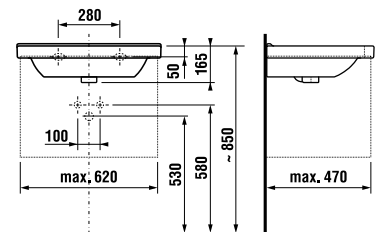

Číslo výrobku	Popis výrobku	yyy: 104 109 112			Cena biela
H810424xxx1041	umývadlo 65 cm	x		x	102,77 €
H8104240001091	umývadlo 65 cm		x	x	102,77 €
H8199510000281	kryt na sifón s inštalačnou súpravou (č. vjvr.: H8900150000001)				90,56 €

Objednať zvlášť:		Cena
H8903490000001	inštalačná súprava pre umývadlá	2,18 €
H3747100040001	umývadlový sifón Mio ¾" – 32 mm, chróm, mosadz	38,67 €
H3917100040001	umývadlový výpusť Click-clack ¾", pre umývadlá s prepacom, chróm	18,94 €
H3742F07160001	umývadlový sifón Mio Style G¾" × DN32, ABS, čierna matná	23,19 €
H3702F97161031	umývadlový výpusť Click-clack ¾", pre umývadlá s prepacom, čierny matný	21,09 €

MAGIC FIX JIKA • perla