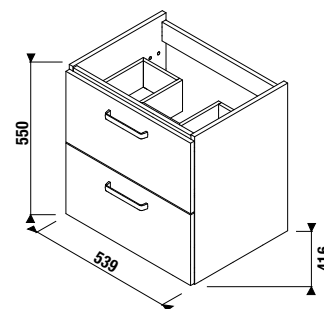

TECHNOLÓGIE
A BENEFITY

KÚPEĽNÉ SÉRIE
INSPIRÁCIE

PROJEKTOVÉ
A OSTATNÉ VÝROBKY

INŠTALÁČSKY
PROGRAM