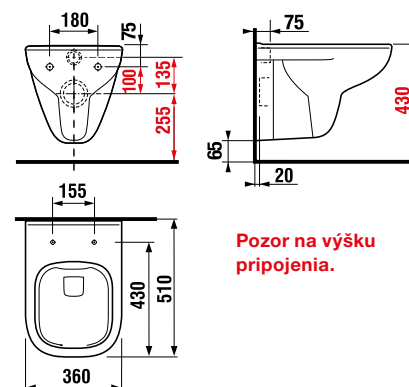

SPRCHOVACIE TOALETY, ZÁVESNÉ KLOZETY A BIDETY /

ZÁVESNÝ KLOZET DEEP BY JIKA VORTEX S

Číslo výrobku	Popis výrobku	Cena biela
H8206180000001	WC závesné bez oplachového kruhu/VORTEX, hlboké splachovanie 4,5 / 3 l (vrátane inštaláčnej sady Easyfit)	172,40 €
Objednať zvlášť:		
H8936103000631	duroplastová WC doska s poklopom Deep by Jika, odnímateľná, oceleové príchytky	40,37 €
H8936113000631	duroplastová WC doska s poklopom Deep by Jika, odnímateľná, oceleové príchytky, SLOWCLOSE	58,16 €
H8926950000001	Laufen vyrovnávací a protihluková sada	19,20 €
Náhradné diely:		
H8928380000001	Jika Easy fit pre skryté uchytie na stenu	25,69 €

Správne nastavenie vypúšťacieho ventilu v podmietskovom module je splachovacie množstvo 4,5/3 l.

ODPORÚČAME KOMBINOVAŤ S

STRANA 145

ZÁVESNÝ KLOZET DEEP BY JIKA RIMLESS S

Číslo výrobku	Popis výrobku	Cena biela
H8206140000001	WC závesné bez oplachového kruhu, možnosť prenasadenia splachovania na 4,5/3 l alebo na 4/2 l	118,86 €
Tento výrobok je kompatibilný s WC doskou Roca Multiclean (A804054021 alebo A804054521).		
Objednať zvlášť:		
H8936103000631	duroplastová WC doska s poklopom Deep by Jika, odnímateľná, oceleové príchytky	40,37 €
H8936113000631	duroplastová WC doska s poklopom Deep by Jika, odnímateľná, oceleové príchytky, SLOWCLOSE	58,16 €
H8929920000001	Laufen vyrovnávací páska	13,28 €
H8926950000001	Laufen vyrovnávací sada	19,18 €
H8946140000001	Laufen vyrovnávací hmota	13,21 €

Správne nastavenie vypúšťacieho ventilu v podmietskovom module je splachovacie množstvo 4,5/3 l.

SET WC DEEP BY JIKA RIMLESS A PODMIETKOVÉHO MODULU