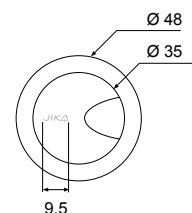

matná biela
H8903777570003

brúsená zlatá
H8903771990003

SAMOSTATNE STOJACI KLOZET CUBITO STYLE VORTEX

Číslo výrobku	Popis výrobku	Odpad 	Inštaláčna súprava súčasťou 	Cena biela
*H8234210000001 SPECIAL line	samostatne stojací klozet kapotovaný k stene, Vario odpad, oplachový kruh Vortex/rimless, hlboké splachovanie 4,5/3l a 4/2l (vrátane inštaláčnej sady na uchytienie do podlahy)	x	x	181,02 €