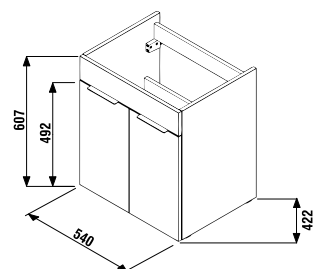

1+1 PACK
skrinka + umývadlo
- bezpečná doprava
- úsporný priestor pri doprave
- jednoduchá manipulácia

TECHNOLÓGIE
A BENEFITY

KÚPEĽNÉ SÉRIE
INŠPIRÁCIE

PROJEKTOVÉ
A OSTATNÉ VÝROBKY

INŠTALÁČSKY
PROGRAM