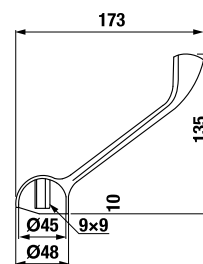

Perlátory A525407400 (prietok 3,79 l/min) a A525407300 (prietok 7,6 l/min) s laminárnym prietokom sú vhodné do sanitárnych priestorov ako sú nemocnice, laboratóriá, a iné.

TECHNOLÓGIE
A BENEFITY

KÚPEĽNÉ SÉRIE
INSPIRÁCIE

PROJEKTOVÉ
A OSTATNÉ VÝROBKY

INŠTALÁČSKY
PROGRAM