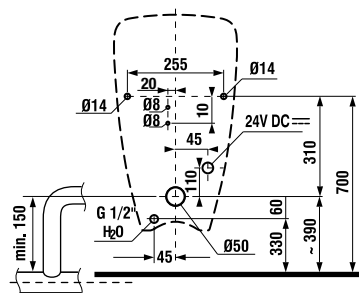

POZOR! INŠTALÁCIA URINÁLU LIVO si vyžaduje použitie skrutiek H892536 (dĺžka závitú 40 mm), súčasť balenia.

ODPORUČAME
KOMBINOVAŤ S VHDNÝM
MODULOM PRE URINÁLY

STRANA 145

- 1 - vtoková armatúra s tesnením
- 2 - elektromagnetický ventil
- 3 - keramický urinál
- 4 - elektronika s radarovým senzom na napájanie 24 V
- 5 - sífón
- 6 - odpadové potrubie Ø 50 mm
- 7 - prepovacie hadičky
- 8 - privodný kábel 24 V
- 9 - rohový ventil pre privod vody