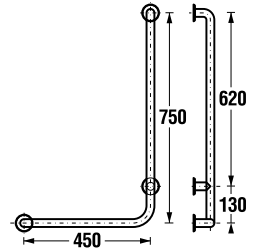

Biele prevedenie

Číslo výrobku	Popis výrobku	Cena
H3897120000001	madlo do sprchy, 750 × 450 mm, nerez, ľavé, biele	79,74 €
H3897220000001	madlo do sprchy, 750 × 450 mm, nerez, pravé, biele	79,74 €