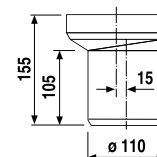

Číslo výrobku	Popis výrobku	Cena
VS58206C010000	pripojovací WC kus asymetrický, DN 100, dĺžka 155 mm, na vyosenie 15 mm, s tesnením	7,62 €