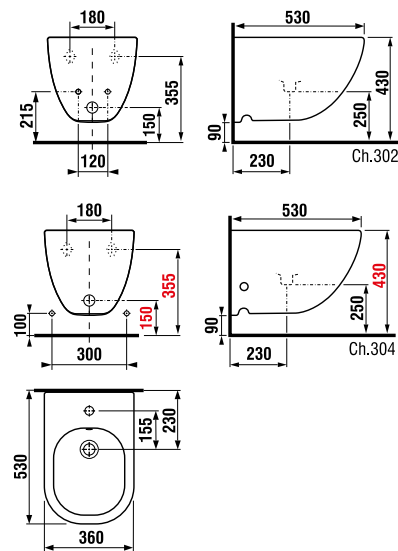

**ODPORÚČAME
KOMBINOVAŤ S**

STRANA 145

Príplatok za povrchovú úpravu Jika perla je 48,02 €. Číslo výrobku xxx = číslo farby (000 biela, 100 Jika perla).

TECHNOLÓGIE
A BENEFITY

KÚPEĽNÉ SÉRIE
INSPIRÁCIE

PROJEKTOVÉ
A OSTATNÉ VÝROBKY

INŠTALATÉRSKY
PROGRAM