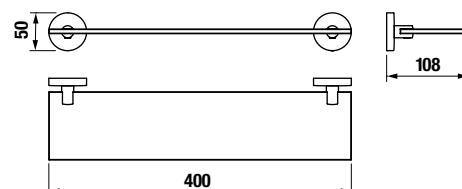

KÚPEĽŇOVÉ DOPLNKY /

DRŽIAK SO SKLENENÝM DÁVKOVAČOM MYDLA MIO STYLE S

Číslo výrobku	Popis výrobku	Cena
H3832F20041001	držiak so skleneným dávkovačom mydla, matné sklo/chróm	24,91 €

DRŽIAK SO SKLENENÝM POHÁRIKOM MIO STYLE S

Číslo výrobku	Popis výrobku	Cena
H3822F10040001	držiak so skleneným pohárikom, matné sklo/chróm	15,13 €

DRŽIAK SO SKLENENOU MYDELNIČKOU MIO STYLE S

Číslo výrobku	Popis výrobku	Cena
H3832F10040001	držiak so sklenenou mydelničkou, matné sklo/chróm	14,97 €

SKLENENÁ POLIČKA VRÁTANE DRŽIAKOV 40 CM MIO STYLE S

Číslo výrobku	Popis výrobku	Cena
H3852F10040001	sklenená polička vrátane držiakov, matné sklo/chróm	17,49 €