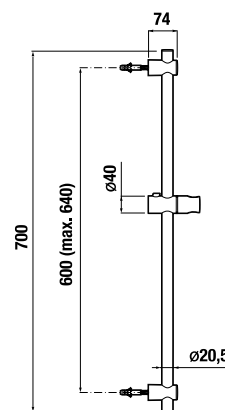

Číslo výrobku	Popis výrobku	Cena
H3651R00043731 SPECIAL line	sprchová sada (ručná sprcha Ø 100mm, 3 funkcie, sprchová tyč, sprchová hadica 1,7 m kovová)	59,58 €

Objednať zvlášť:	Cena
H3641X00048111 mydelnička pre sprchovú tyč H3641X00043101, chróm	11,17 €