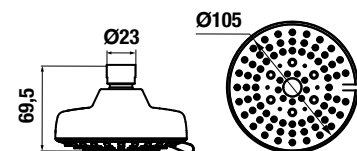

TECHNOLÓGIE
A BENEFITY

KÚPEĽNÉ SÉRIE
INSPIRÁCIE

PROJEKTOVÉ
A OSTATNÉ VÝROBKY

INŠTALÁČSKY
PROGRAM