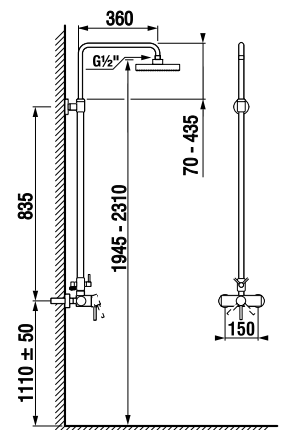

Číslo výrobku	Popis výrobku	Cena
H3332E70045331 SPECIAL line	sprchový stĺp (sprchová páková nástenná batéria, hlavová sprcha Ø 200 mm, ručná sprcha Ø 80 mm 3 funkcie, sprchová hadica 1700 mm PVC satín)	274,03 €