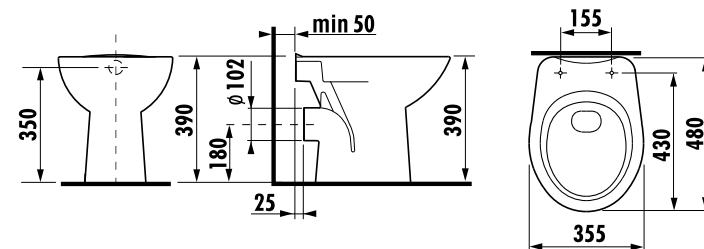

Číslo výrobku	Popis výrobku	Odpad	Cena
H8223960000001*	samostatne stojace WC Zeta s vodorovným odpadom, hlboké splachovanie	x	58,88 €

* Tento výrobok je kompatibilný s WC doskou Roca Multiclean (A804006001 alebo A804001001).

Objednať zvlášť:	Popis výrobku	Cena
H8929990000001	inštalácia súprava pre klozet	0,90 €
H8932710000001	termoplastová doska s poklopom Zeta, plastové úchyty prichytky, dĺžkovo nastaviteľné na 400-440mm	14,75 €
H8932710000637	termoplastová doska s poklopom Zeta, ocelové prichytky (POZOR: obmedzená dĺžková nastaviteľnosť 407-425 mm)	14,72 €
H8977010000001	gumová vložka - tesnenie prívodu vody	1,11 €