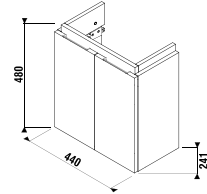

Skrinky pod umývadlo kombinujte s miesto šetriacim sifónom Jika H8942460000001. POZOR, rozostup rohových ventilov v tomto prípade musí byť 200 mm.