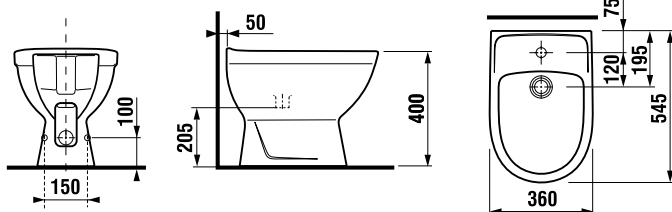

Číslo výrobku	Popis výrobku	Cena
H8323810003041	stojací bidet (vrátane inštaláčnej sady)	88,93 €

Objednať zvlášť:	Popis výrobku	Cena
H8929990000001	inštaláčna súprava pre bidet	0,90 €