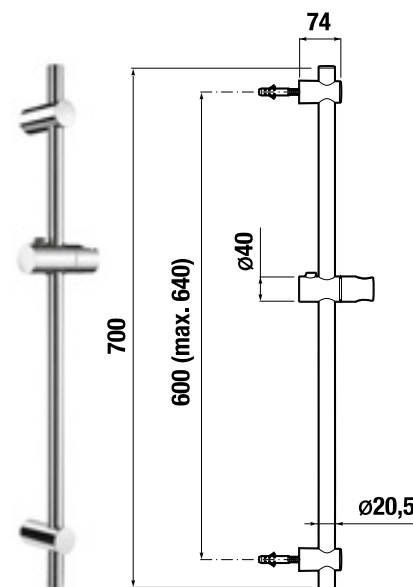

TECHNOLÓGIE
A BENEFITY

KÚPEĽNÉ SÉRIE
INŠPIRÁCIE

PROJEKTOVÉ
A OSTATNÉ VÝROBKY

INŠTALÁČSKY
PROGRAM

Pre dlháňov aj malé deti

Variabilné upevnenie sprchovej tyče

Teleskopický sprchový stĺp poteší užívateľov akejkoľvek kúpeľne, pretože pri štandardnom zapojení stĺpu 90 cm od zeme sa sprchová hlava môže umiestniť vo výške od 180 do 220 cm, čo uspokojí aj tých najväčších dlháňov.