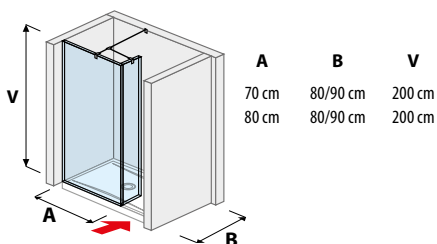

PREHĽAD / KÚPEĽŇOVÁ SÉRIA **PURE** /

SPRCHOVÉ STENY

sklenená stena pevná 120, 130, 140 cm

sklenená stena bočná 70, 80 cm

sklenená stena bočná 90, 100, 120, 130, 140 cm

sklenená stena „L“ 120, 140 x 90 cm

sklenená stena vrátane krátkeho skla 70, 80 cm