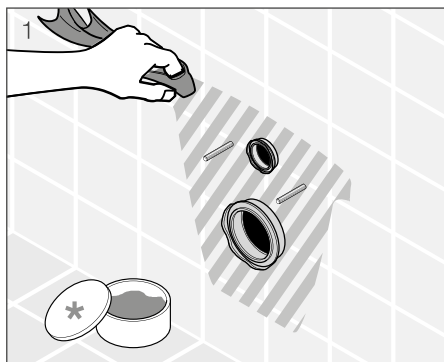

Inštalujte pomocou vyrovnávacej hmoty H894614000001:

* Tekuté mydlo