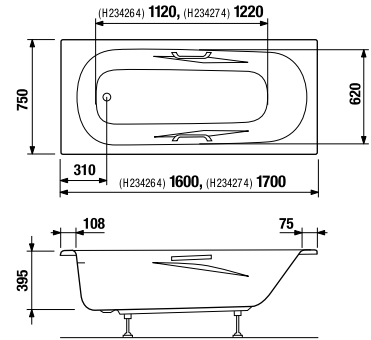

E = šírka okraja vane

Číslo výrobku	Popis výrobku	Objem	Cena
H2342740000001	Alma 1 700 × 750 mm, cena vrátane držadiel	180 l	253,58 €
Objednať zvlášť:			Cena
H2940120000001	kovové nohy pre Alma, Tanza plus, Tanza a Riga		36,46 €
H2948150040001	automatický vaňový výpusť vrátane vaňového sifónu 40/50 mm, dĺžka 550 mm, plastové telo prepadu		40,13 €
H2948160040001	automatický vaňový výpusť vrátane vaňového sifónu 40/50 mm, dĺžka 550 mm, mosadzné telo prepadu		56,16 €
H2948170040001	automatický vaňový výpusť s napúšťaním vrátane vaňového sifónu 40/50 mm, dĺžka 550 mm, plastové telo prepadu		123,28 €
H2948180040001	automatický vaňový výpusť s napúšťaním vrátane vaňového sifónu 40/50 mm, dĺžka 550 mm, mosadzné telo prepadu		145,92 €
VS35333 C565000	automatický vaňový výpusť s prepacom, sifón DN 40/50, L=610mm, čierna matná		35,65 €
VS35333 C005000	automatický vaňový výpusť s prepacom, sifón DN 40/50, L=610mm, chróm		34,30 €
VS35327 C560000	automatický vaňový výpusť s prepacom a napúšťaním, sifón DN 40/50, L=610mm, čierna matná		87,59 €
VS35327 C000000	automatický vaňový výpusť s prepacom a napúšťaním, sifón DN 40/50, L=610mm, chróm		84,29 €