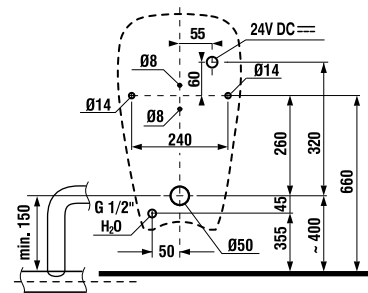

1. 1 - vtoková armatúra s tesnením
2. 2 - elektromagnetický ventil
3. 3 - keramický urinál
4. 4 - elektronika s radarovým senzorom na napájanie 24 V
5. 5 - sifón
6. 6 - odpadové potrubie Ø 50 mm
7. 7 - prepojovacie hadičky
8. 8 - prívodný kábel 24 V
9. 9 - rohový ventil pre prívod vody

H891062