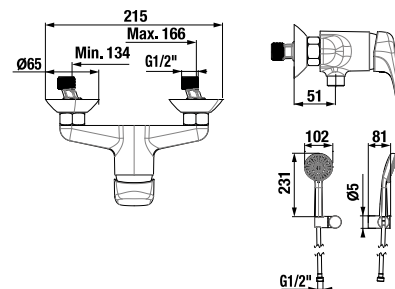

VODOVODNÉ BATÉRIE A SPRCHOVÉ PRÍSLUŠENSTVO /

SPRCHOVÁ BATÉRIA SO SPRCHOVÝM PRÍSLUŠENSTVOM DEEP BY JIKA

Číslo výrobku	Popis výrobku	Cena
H3311U70041311	sprchová nástenná batéria so sprchovým príslušenstvom (ručná sprcha $\varnothing$ 80 mm, 3 funkcie, sprchová hadica 170 cm, držiak ručnej sprchy).	93,95 €
H3311U70044001	sprchová nástenná batéria bez sprchového príslušenstva	68,15 €

SPRCHOVÁ PODOMIETKOVÁ BATÉRIA DEEP BY JIKA

Číslo výrobku	Popis výrobku	Cena
H3311U60040001	sprchová podomietková batéria kompletná, vrátane mosadzného telesa	79,24 €

SPRCHOVÁ TERMOSTATICKÁ BATÉRIA SO SPRCHOVOU SADOU DEEP BY JIKA

Číslo výrobku	Popis výrobku	Cena
H3331U70042711	sprchová nástenná termostatická batéria so sprchovou sadou (ručná sprcha $\varnothing$ 100 mm, 3 funkcie, držiak sprchy, sprchová hadica 1,7 m)	138,92 €
H3331U70044001	sprchová nástenná termostatická batéria bez sprchovej sady	114,55 €

VAŇOVÁ BATÉRIA SO SPRCHOVÝM PRÍSLUŠENSTVOM DEEP BY JIKA

Číslo výrobku	Popis výrobku	Cena
H3211U70041311	vaňová nástenná batéria so sprchovým príslušenstvom (ručná sprcha $\varnothing$ 80 mm, 3 funkcie, sprchová hadica 1,7 m, držiak ručnej sprchy)	102,56 €
H3211U70044001	vaňová nástenná batéria bez sprchového príslušenstva	76,81 €

Odporúčame kombinovať sprchové sady, príslušenstvo a sifóny Mio a Rio alebo Cubito-N.