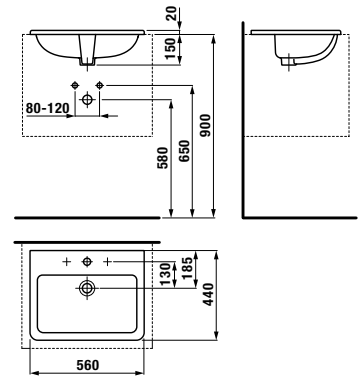

ZHORA ZÁPUSTNÉ UMÝVADLO CUBITO S

JIKA • perla

Číslo výrobku	Popis výrobku	Cena biela
H818963xxx1301	zhora zápusťné umývadlo 56 cm, s prepacom, 1 otvor pre batériu	102,40 €

ZDOLA ZÁPUSTNÉ UMÝVADLO CUBITO S

JIKA • perla

Číslo výrobku	Popis výrobku	Cena biela
H816422xxx1091	zdola zápusťné umývadlo 53,5 cm, s prepacom (umývadlová výpusť s keramikou krytkou je súčasťou dodávky)	81,62 €
Náhradný diel:		Cena
H8983640000001	umývadlová zátka s keramikou krytkou, pre zdola zápusťné umývadlo s prepacom H816422	25,18 €