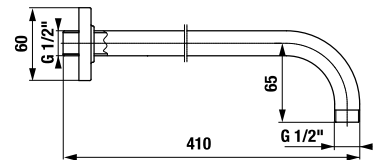

Číslo výrobku	Popis výrobku	Cena
H3651X00044731	sprchová sada (ručná sprcha 130×130 mm, 4 funkcie, sprchová tyč, mydlovnička chróm, sprchová hadica 1,7 m)	84,30 €

SPRCHOVÉ RAMENO CUBITO-N S

Číslo výrobku	Popis výrobku	Cena
H3661X00040051	sprchové rameno, nástenné, 400 mm	52,11 €