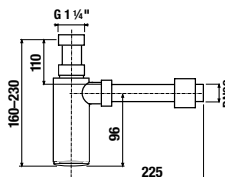

UMÝVADLOVÝ SIFÓN S

Číslo výrobku	Popis výrobku	Cena
H3747300040001	umývadlový sifón 3/4" – 32 mm, chróm, mosadz	51,93 €

UMÝVADLOVÝ SIFÓN RIO

Číslo výrobku	Popis výrobku	Cena
H3741R00040001	umývadlový sifón G 3/4" × DN32, ABS, chróm	21,40 €

SPECIAL line

UMÝVADLOVÝ SIFÓN MIO STYLE S

BLACK

Číslo výrobku	Popis výrobku	Cena
H3742F07160001	umývadlový sifón Mio Style G 3/4" × DN32, ABS, čierny matný	23,19 €

UMÝVADLOVÝ VÝPUST MIO S

Číslo výrobku	Popis výrobku	Cena
H3917100040001	umývadlový výpusť Click-clack 3/4", pre umývadlá s prepacom, chróm	18,94 €

UMÝVADLOVÝ VÝPUST MIO STYLE S

BLACK

Číslo výrobku	Popis výrobku	Cena
H3702F97161031	umývadlový výpusť Click-clack 3/4", pre umývadlá s prepacom, čierny matný	21,09 €

TECHNOLÓGIE
A BENEFITY

KÚPEĽNÉ SÉRIE
INŠPIRÁCIE

PROJEKTOVÉ
A OSTATNÉ VÝROBKY

INŠTALATÉRSKY
PROGRAM