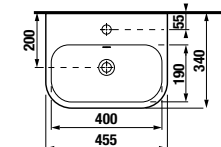

Číslo výrobku	Popis výrobku	yyy: 104 139 134			Cena biela
H810365000yyy1	umývadielko 45 cm	x	x	x	43,85 €

Objednať zvlášť:		Cena
H3747100040001	umývadlový sifón Mio 3/4" – 32 mm, chróm, mosadz	38,67 €
H3917100040001	umývadlový výpusť Click-clack 3/4", pre umývadlá s prepacom, chróm	18,94 €
H3742F07160001	umývadlový sifón Mio Style G3/4" × DN32, ABS, čierna matná	23,19 €
H3702F97161031	umývadlový výpusť Click-clack 3/4", pre umývadlá s prepacom, čierny matný	21,09 €
H8903490000001	inštaláčna súprava pre umývadlá	2,18 €