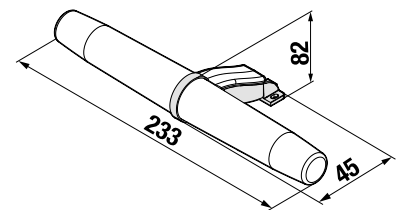

Číslo výrobku	Popis výrobku	Cena
H47J7302200001	svetlo Horizon New LED, IP 44, 1×6W, 390lm, 233×42×85 mm, na montáž na dosku aj zrkadlovú skrinku	34,53 €