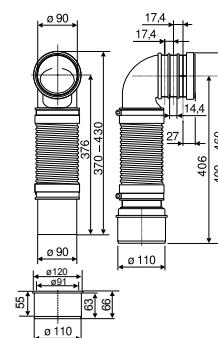

Číslo výrobku	Popis výrobku	Cena
VS58942C000000	pripojovacia rúra k WC, flexibilná, DN 90/DN 100, PE čierna, zvariteľná, pre ťažké inštalácie podomietkových splachovacích nádržíek a pri posunutí vývodu WC v stene alebo v podlahe, s adaptérom DN 90 až DN 100, d= 400-460 mm	56,10 €