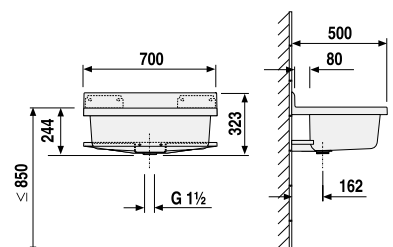

DREZ S PREPADOM

Číslo výrobku	Popis výrobku	Cena
VS60009C010099 <small>SPECIAL line</small>	kompaktný drez, biely	70,04 €

DREZ S PREPADOM

Číslo výrobku	Popis výrobku	Cena
VS60007C010099	drez s prepacom, z bieleho plastu odolného proti nárazu, teplote a poveternostným vplyvom, objem cca 33 l, kompletný s prepacom, odpadovým ventilom G 1½", sítkom, zátkou s retiazkou, inštaláčnou sadou so skrytými upevňovacími konzolami a antracitovou poličkou	121,40 €
VS60007CB60099	drez s prepacom, z plastu farby granitu, odolného proti nárazu, teplote a poveternostným vplyvom, objem cca 33 l, kompletný s prepacom, odpadovým ventilom G 1½", sítkom, zátkou s retiazkou, inštaláčnou sadou so skrytými upevňovacími konzolami a antracitovou poličkou	122,32 €