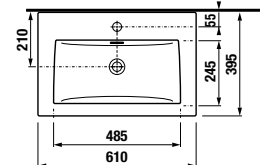

Číslo výrobku	Popis výrobku	yyy: 104	Cena biela
H8105120001041 SPECIAL line	nábytkové umývadlo 61 cm	x	81,12 €

Číslo výrobku	Popis výrobku	Farba biela/ čelo lesklý lak
H40J5222005001 SPECIAL line	skrinka s 2 dverami pre umývadlo 61 cm H810512	160,48 €
H40J5224025001 SPECIAL line	skrinka s 2 zásuvkami pre umývadlo 61 cm H810512	220,93 €

Objednať zvlášť:	Cena
H3747100040001 umývadlový sifón Mio ¾"-32 mm, chróm, mosadz	38,67 €
H3917100040001 umývadlový výpust Click-clack ¾", pre umývadlá s prepacom, chróm	18,94 €
H3742F07160001 umývadlový sifón Mio Style G¾" × DN32, ABS, čierny matný	23,19 €
H3702F97161031 umývadlový výpust Click-Clack ¾", pre umývadlá s prepacom, čierny matný	21,09 €