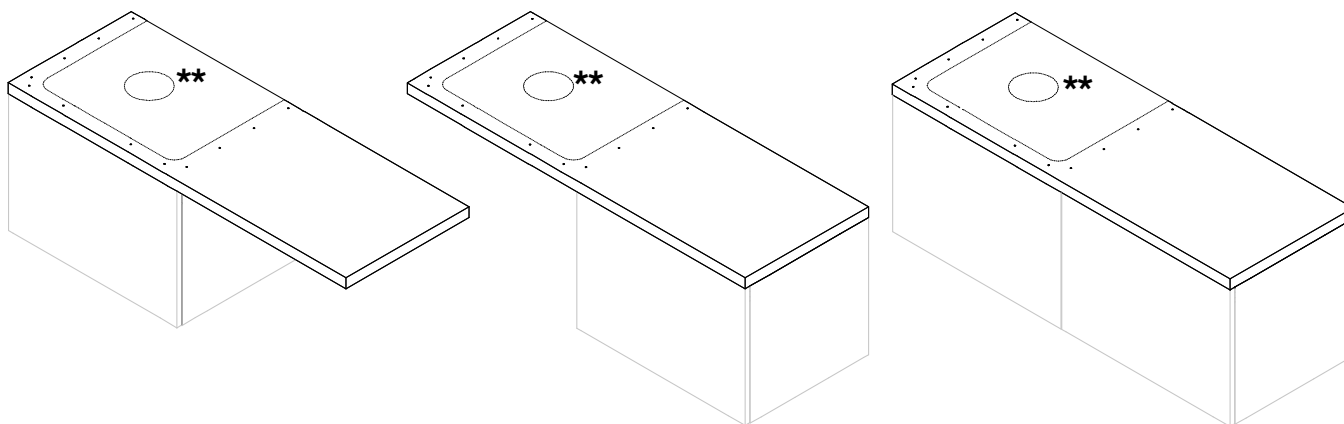

** kruhový výrez pre sifón umývadlovej misy podľa šablóny

Príplatok za povrchovú úpravu Jika perla je 48,02 €.

Číslo výrobku xxx = číslo farby (000 biela, 100 Jika perla).

TECHNOLÓGIE
A BENEFITY

KÚPEĽNÉ SÉRIE
INSPIRÁCIE

PROJEKTOVÉ
A OSTATNÉ VÝROBKY

INŠTALÁČSKY
PROGRAM