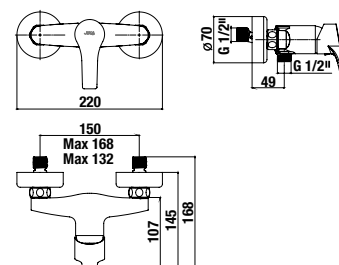

VODOVODNÉ BATÉRIE A SPRCHOVÉ PRÍSLUŠENSTVO /

DREZOVÁ BATÉRIA CUBE S

Číslo výrobku	Popis výrobku	Cena
H3511W10042611	drezová stojančeková batéria s vysokým výtokom, Cold Start, chróm	64,95 €

SPRCHOVÁ BATÉRIA BEZ SPRCHOVEJ SADY CUBE S

Číslo výrobku	Popis výrobku	Cena
H3311W70044001	sprchová nástenná páková batéria bez sprchovej sady, chróm	52,57 €
Objednať zvlášť:		
H3651X00043621	sprchová sada (ručná sprcha Ø 130 mm, 4 funkcie, držiak sprchy, sprchová hadica 1,7 m)	61,17 €
H3651X00043631	sprchová sada (ručná sprcha 130×130 mm, 4 funkcie, držiak sprchy, sprchová hadica 1,7 m)	61,17 €
H3651X00044721	sprchová sada (ručná sprcha Ø 130 mm, 4 funkcie, sprchová tyč, mydelník chróm, sprchová hadica 1,7 m)	84,30 €
H3651X00044731	sprchová sada (ručná sprcha 130×130 mm, 4 funkcie, sprchová tyč, mydelník chróm, sprchová hadica 1,7 m)	84,30 €

SPRCHOVÁ PODOMIETKOVÁ BATÉRIA BEZ SPRCHOVEJ SADY CUBE S

Číslo výrobku	Popis výrobku	Cena
H3311W60040001	sprchová páková podomietková batéria kompletná, vrátane mosadzného telesa, chróm	56,14 €
Objednať zvlášť:		
H3651X00043621	sprchová sada (ručná sprcha Ø 130 mm, 4 funkcie, držiak sprchy, sprchová hadica 1,7 m)	61,17 €
H3651X00043631	sprchová sada (ručná sprcha 130×130 mm, 4 funkcie, držiak sprchy, sprchová hadica 1,7 m)	61,17 €
H3651X00044721	sprchová sada (ručná sprcha Ø 130 mm, 4 funkcie, sprchová tyč, mydelník chróm, sprchová hadica 1,7 m)	84,30 €
H3651X00044731	sprchová sada (ručná sprcha 130×130 mm, 4 funkcie, sprchová tyč, mydelník chróm, sprchová hadica 1,7 m)	84,30 €

VAŇOVÁ BATÉRIA BEZ SPRCHOVEJ SADY CUBE S