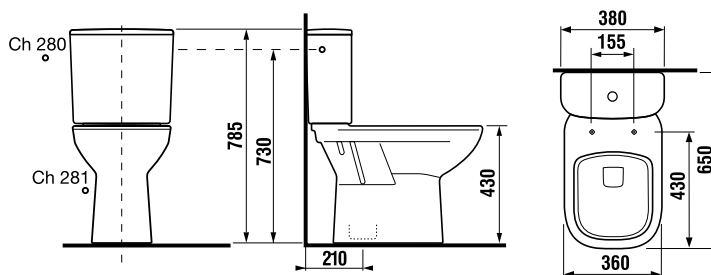

Číslo výrobku	Popis výrobku	Napúšťanie	Splach. mech. súčasťou	Odpad	Inštalácia súprava súčasťou	Cena biela
H8266170002801*	kombiklozet (vrátane inštalácie sady)	x	x	x	x	185,74 €
H8266170002811*	kombiklozet (vrátane inštalácie sady)	x	x	x	x	185,74 €

* Tento výrobok je kompatibilný s WC doskou Roca Multiclean (A804057021).

Objednať zvlášť:	Popis výrobku	Cena biela
H8936103000631	duroplastová WC doska s poklopom Deep by Jika, odnímateľná, ocelové príchytky	40,37 €
H8936113000631	duroplastová WC doska s poklopom Deep by Jika, odnímateľná, ocelové príchytky, SLOWCLOSE	58,16 €