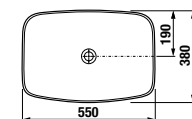

Číslo výrobku xxx = číslo farby (000 biela, 716 čierna matná, 757 biela matná).

Umývadlový výpusť nie je súčasťou dodávky; nutné objednať zvlášť.

Objednať zvlášť:

Číslo výrobku	Popis výrobku	000	716	757
H898184xxx0001	Laufen umývadlový výpusť s keramikou krytkou, prietokový	47,51 €	71,27 €	59,39 €

Objednať zvlášť:

Číslo výrobku	Popis výrobku	Cena
H3747100040001	umývadlový sifón Mio 3/4"-32 mm, chróm, mosadz	23,19 €
H3747300040001	umývadlový sifón 3/4"-32 mm, chróm, mosadz	38,67 €
H3742F07160001	umývadlový sifón Mio Style G3/4" x DN32, ABS, čierny matný	51,93 €
A506403900	prietoková umývadlová zátka pre umývadlá bez prepadu, kovová krytka Ø 72 mm, chróm (vhodné iba pre umývadlá bez prepadu)	31,65 €
A50640390C	prietoková umývadlová zátka pre umývadlá bez prepadu, keramická krytka Ø 72 mm, chróm (vhodné iba pre umývadlá bez prepadu)	48,76 €
VS30005C000000	Sanit prietoková umývadlová zátka G1 1/4x65x50, pre umývadlá bez prepadu, vrátane sitka, chróm	14,08 €

Vhodné k inštalácii na umývadlovú dosku. Umývadlovú dosku Cubito nájdete na str. 82, vrchnú dosku na skrinky Mio-N nájdete na str. 61, umývadlovú dosku Cubito Style nájdete na str. 68.

Šablóna pre výrez na sifón je súčasťou balenia umývadla.