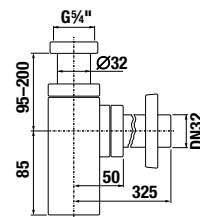

MIESTO ŠETRIACI UMÝVADLOVÝ SIFÓN MIO S

Číslo výrobku	Popis výrobku	Cena
H8942460000001	miesto šetriaci sifón, rozstup rohových ventilov 200 mm, DN40	23,81 €

PLASTOVÝ UMÝVADLOVÝ SIFÓN

Číslo výrobku	Popis výrobku	Cena
H8907320000001 SPECIAL line	plastový umývadlový/urinálový sifón	5,05 €

UMÝVADLOVÝ SIFÓN MIO S

Číslo výrobku	Popis výrobku	Cena
H3747100040001	umývadlový sifón Mio 3/4" – 32 mm, chróm, mosadz	38,67 €

UMÝVADLOVÝ SIFÓN S

Číslo výrobku	Popis výrobku	Cena
H3747300040001	umývadlový sifón 3/4" – 32 mm, chróm, mosadz	51,93 €

UMÝVADLOVÝ SIFÓN RIO

Číslo výrobku	Popis výrobku	Cena
H3741R00040001 SPECIAL line	umývadlový sifón G 1 1/4" × DN32, ABS, chróm	21,40 €

TECHNOLÓGIE
A BENEFITY

KÚPEĽNÉ SÉRIE
INSPIRÁCIE

PROJEKTOVÉ
A OSTATNÉ VÝROBKY

INŠTALATÉRSKY
PROGRAM