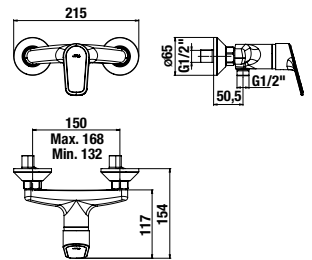

Číslo výrobku	Popis výrobku	Cena
H3312E70044001 SPECIAL line	sprchová páková batéria bez sprchovej súpravy, chróm	37,24 €

Objednať zvlášť:	Cena
H3651R00043611 sprchová súprava (ručná sprcha Ø 100 mm, 3 funkcie, držiak ručnej sprchy, sprchová hadica 1,7 m, kovová)	41,19 €

H3651R00043731 sprchová súprava (ručná sprcha Ø 100 mm, 3 funkcie, sprchová tyč, sprchová hadica 1,7 m kovová)	59,58 €