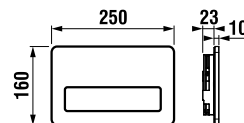

Dvojité riešenie úspory vody.

Nech sa splachuje akokoľvek, šetrí sa stále:

- Single Flush
vždy sa spláchnu rovnakým množstvom vody, ktoré je možné nastaviť napríklad na 4,5 litra pre klozety, ktoré sú na tento objem certifikované.
- Dual Flush
malé či veľké spláchnutie podľa potreby.