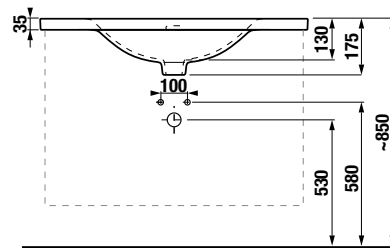

SKRINKY S UMÝVADLAMI / SÉRIA PONTA /

UMÝVADLO A SKRINKA POD UMÝVADLO PONTA 80 CM

Číslo výrobku	Popis výrobku	yyy: 104	Cena biela
H8105140001041 SPECIAL line	nábytkové umývadlo 81,5 cm	x	98,38 €

Číslo výrobku	Popis výrobku	Farba biela/čelo lesklý lak
H40J5242005001 SPECIAL line	skrinka s 2 dverami pre umývadlo 81,5 cm H810514	170,26 €
H40J5244025001 SPECIAL line	skrinka s 2 zásuvkami pre umývadlo 81,5 cm H810514	241,87 €

Objednať zvlášť:	Cena
H3747100040001	umývadlový sifón Mio ¾"-32 mm, chróm, mosadz 38,67 €
H3917100040001	umývadlový výpusť Click-clack ¾", pre umývadlá s prepadom, chróm 18,94 €
H3742F07160001	umývadlový sifón Mio Style G¾" × DN32, ABS, čierny matný 23,19 €
H3702F97161031	umývadlový výpusť Click-Clack ¾", pre umývadlá s prepadom, čierny matný 21,09 €

VYSOKÁ SKRINKA PONTA

Číslo výrobku	Popis výrobku	Farba biela/čelo lesklý lak
H43J5222305001 SPECIAL line	vysoká skrinka, 2 dverka ľavé/pravé, 5 policiek	231,05 €

TECHNOLÓGIE
A BENEFITY

KÚPEĽNÉ SÉRIE
INSPIRÁCIE

PROJEKTOVÉ
A OSTATNÉ VÝROBKY

INŠTALATÉRSKY
PROGRAM