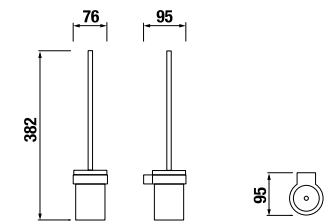

Číslo výrobku	Popis výrobku	Cena
H3843B10040001	WC súprava vrátane kefy a sklenenej nádoby, výška 40 cm, chróm	30,05 €