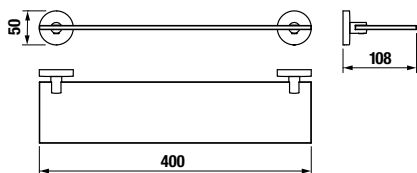

ZÁVESNÁ TYČ NA UTERÁKY 40 CM MIO STYLE S

BLACK

Číslo výrobku	Popis výrobku	Cena
H3812F17160001	závesná tyč na uteráky 40 cm, čierna matná	24,70 €

SKLENENÁ POLIČKA VRÁTANE DRŽIAKOV 40 CM MIO STYLE S

BLACK

Číslo výrobku	Popis výrobku	Cena
H3852F17160001	sklenená polička vrátane držiakov, matné sklo/čierna matná	22,01 €