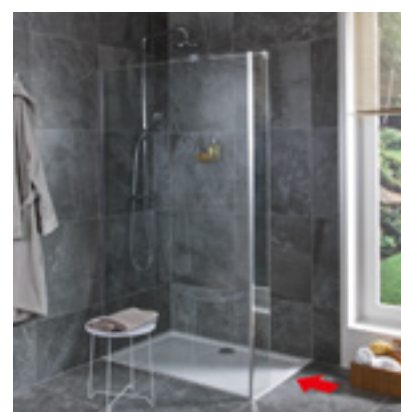

Sprchové steny PURE bezrámové

TECHNOLÓGIE
A BENEFITY

KÚPEĽNÉ SÉRIE
INŠPIRÁCIE

PROJEKTOVÉ
A OSTATNÉ VÝROBKY

INŠTALÁČSKY
PROGRAM

JIKA•perla
GLASS

SPRCHOVÉ STENY, KÚTY, DVERE A VANIČKY /

SKLELENÁ STENA PURE PEVNÁ 120, 130, 140 CM S