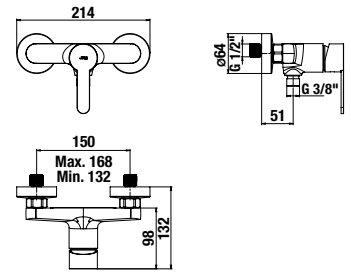

Objednať zvlášť:	Cena	
H3651R00043611	sprchová súprava (ručná sprcha Ø 100 mm, 3 funkcie, držiak ručnej sprchy, sprchová hadica 1,7 m, kovová)	41,19 €
H3651R00043731	sprchová súprava (ručná sprcha Ø 100 mm, 3 funkcie, sprchová tyč, sprchová hadica 1,7 m kovová)	59,58 €