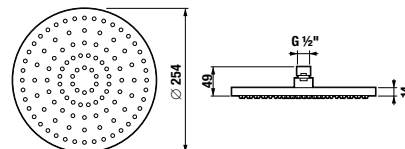

SPRCHOVÉ RAMENO MIO STYLE S

BLACK

Číslo výrobku	Popis výrobku	Cena
H3662F07160051	sprchové rameno nástenné 400 mm, čierna matná	43,21 €

RUČNÁ SPRCHA MIO STYLE S

BLACK

Číslo výrobku	Popis výrobku	Cena
H3612F27163511	ručná sprcha, Ø 100 mm, 3 funkcie, čierna matná	16,23 €