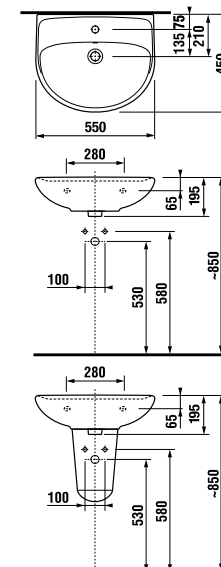

UMÝVADLÁ / SÉRIA LYRA PLUS /

UMÝVADLO LYRA PLUS 50 CM

MAGIC **FIX**

Číslo výrobku	Popis výrobku	yyy: 104 109		Cena biela
H814381000yyy1	umývadlo 50 cm	x	x	42,62 €
H8193910000001	kryt na sifón s inštalačnou súpravou (č. výr.: H8900130000001) použiteľný len s umývadlami 50, 55, 60, 65 cm			32,42 €

Objednať zvlášť:		Cena
H3747100040001	umývadlový sifón Mio 3/4"-32 mm, chróm, mosadz	38,67 €
H3917100040001	umývadlový výpusť Click-clack 3/4", pre umývadlá s prepacom, chróm	18,94 €
H3742F07160001	umývadlový sifón Mio Style G3/4" x DN32, ABS, čierny matný	23,19 €
H3702F97161031	umývadlový výpusť Click-Clack 3/4", pre umývadlá s prepacom, čierny matný	21,09 €
H8903490000001	inštalačná súprava pre umývadlá	2,18 €

UMÝVADLO LYRA PLUS 55 CM

MAGIC **FIX**

Číslo výrobku	Popis výrobku	yyy: 104 109		Cena biela
H814382000yyy1	umývadlo 55 cm	x	x	45,93 €
H8193910000001	kryt na sifón s inštalačnou súpravou (č. výr.: H8900130000001) použiteľný len s umývadlami 55, 60, 65 cm			32,42 €

Objednať zvlášť:		Cena
H3747100040001	umývadlový sifón Mio 3/4"-32 mm, chróm, mosadz	38,67 €
H3917100040001	umývadlový výpusť Click-clack 3/4", pre umývadlá s prepacom, chróm	18,94 €
H3742F07160001	umývadlový sifón Mio Style G3/4" x DN32, ABS, čierny matný	23,19 €
H3702F97161031	umývadlový výpusť Click-Clack 3/4", pre umývadlá s prepacom, čierny matný	21,09 €
H8903490000001	inštalačná súprava pre umývadlá	2,18 €

Číslo výrobku	Popis výrobku	yyy: 104 109		Cena biela
H814382000yyy1	umývadlo 55 cm	x	x	45,93 €
H814383000yyy1	umývadlo 60 cm	x	x	47,72 €
H814384000yyy1	umývadlo 65 cm	x	x	49,61 €
H8199500000209	stĺp			35,47 €