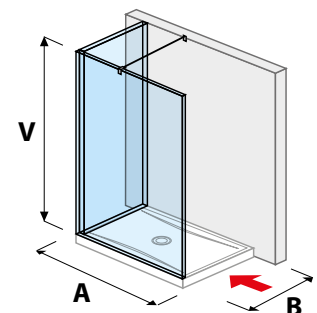

Číslo výrobku	Popis výrobku	Cena
H2694220026681	„L“ sklenená stena 1 200×900 mm pre sprchovú vaničku 1 200×900 mm, vrátane bočného profilu, profilu pre spojenie dvoch skiel a vzpery, s úpravou JIKA Perla GLASS	750,18 €
H2694260026681	„L“ sklenená stena 1 400×900 mm pre sprchovú vaničku 1 400×900 mm, vrátane bočného profilu, profilu pre spojenie dvoch skiel a vzpery, s úpravou JIKA Perla GLASS	876,09 €

Číslo výrobku	Rozmery skiel (mm)			Rozmery vaničky (mm)	
	X	Y	V	A	B
H269422	1 194	884	2 000	1 200	900
H269426	1 394	884	2 000	1 400	900