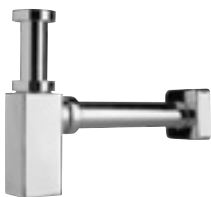

UMÝVADLOVÝ SIFÓN S

Číslo výrobku	Popis výrobku	Cena
H3747300040001	umývadlový sifón 3/4" – 32 mm, chróm, mosadz	51,93 €