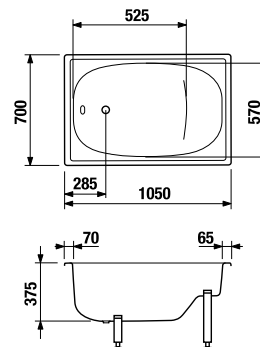

Oceľovú vaňu Riga mini nie je možné kombinovať so zástenami Nion.

Obrázky a technické nákresy vaňových výpusťov nájdete na str. 211