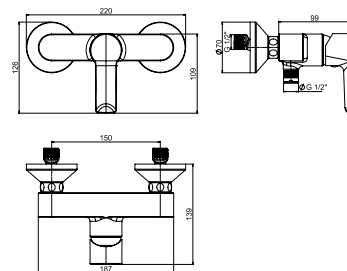

Objednať zvlášť:	Cena	
H3651X00043621	sprchová sada (ručná sprcha Ø 130 mm, 4 funkcie, držiak sprchy, sprchová hadica 1,7 m)	61,17 €
H3651X00043631	sprchová sada (ručná sprcha 130×130 mm, 4 funkcie, držiak sprchy, sprchová hadica 1,7 m)	61,17 €
H3651X00044721	sprchová sada (ručná sprcha Ø 130 mm, 4 funkcie, sprchová tyč, mydelník chróm, sprchová hadica 1,7 m)	84,30 €
H3651X00044731	sprchová sada (ručná sprcha 130×130 mm, 4 funkcie, sprchová tyč, mydelník chróm, sprchová hadica 1,7 m)	84,30 €
H3652F07163611	sprchová sada (ručná sprcha Ø 100 mm 3F, sprchová hadica 1,7m, držiak ručnej sprchy), čierna matná	54,11 €
H3652F07163731	sprchová sada (ručná sprcha Ø 100 mm 3F, sprchová hadica 1,7m, sprchová tyč 800 mm), čierna matná	85,02 €