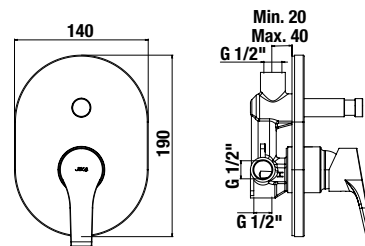

VODOVODNÉ BATÉRIE A SPRCHOVÉ PRÍSLUŠENSTVO /

VAŇOVÁ PODOMIETKOVÁ BATÉRIA BEZ SPRCHOVEJ SADY CUBE S

Číslo výrobku	Popis výrobku	Cena
H3211W60040001	vaňová - sprchová páková podomietková batéria s prepínačom kompletná, vrátane mosadzného telesa, chróm	70,63 €
Objednať zvlášť:		
H3651X00043621	sprchová sada (ručná sprcha Ø 130 mm, 4 funkcie, držiak sprchy, sprchová hadica 1,7 m)	61,17 €
H3651X00043631	sprchová sada (ručná sprcha 130×130 mm, 4 funkcie, držiak sprchy, sprchová hadica 1,7 m)	61,17 €
H3651X00044721	sprchová sada (ručná sprcha Ø 130 mm, 4 funkcie, sprchová tyč, mydelník chróm, sprchová hadica 1,7 m)	84,30 €
H3651X00044731	sprchová sada (ručná sprcha 130×130 mm, 4 funkcie, sprchová tyč, mydelník chróm, sprchová hadica 1,7 m)	84,30 €