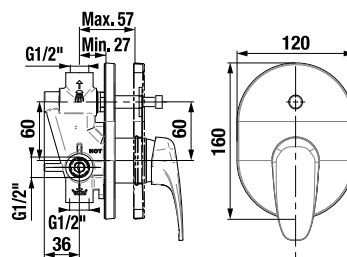

Číslo výrobku	Popis výrobku	Cena
H3211U60040001	vaňová podomietková batéria s prepínačom kompletná, vrátane mosadzného telesa	113,85 €