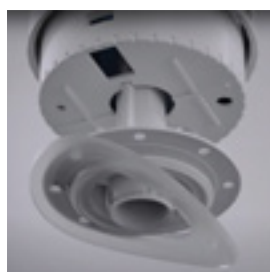

SPÄTNÁ KOMPATIBILITA

Nový ventil H8903760000001
Je možné použiť na pôvodné päťice ventilov D2D a D4D. Nie je nutné zhadzovať nádrž. Odpadá tiež výmena skrutiek a tesnení.

NÍZKE DIZAJNOVÉ TLAČIDLO

Tlačidlo je súčasťou balenia. Pozícia tlačidla je fixovaná pri nasadení a náhodné otočenie vonkajšieho krúžku pri upratovaní nemá žiadny vplyv na vnútornú orientáciu tlačidiel.