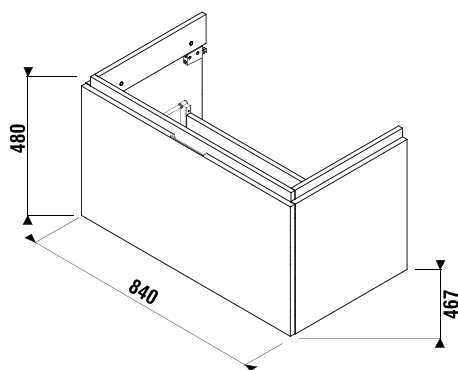

UMÝVADLO / SÉRIA CUBITO PURE /

UMÝVADLO CUBITO 85 CM S

MAGIC **FIX** JIKA • perla

Číslo výrobku	Popis výrobku	yyy: 104	Cena biela
H810426xxx1041	umývadlo 85 cm*	x	230,55 €
H8199510000281	kryt na sifón s inštalačnou súpravou (č. výr.: H8900150000001)		90,56 €

*súčasťou balenia je vyrovnávacia hmota

Objednať zvlášť:	Cena
H8903490000001 inštalačná súprava pre umývadlá	230,55 €
H3747100040001 umývadlový sifón Mio ¾" – 32 mm, chróm, mosadz	90,56 €
H3917100040001 umývadlový výpusť Click-clack ¾", pre umývadlá s prepacom, chróm	18,21 €
H3742F07160001 umývadlový sifón Mio Style G¾" × DN32, ABS, čierna matná	22,30 €
H3702F97161031 umývadlový výpusť Click-clack ¾", pre umývadlá s prepacom, čierny matný	19,32 €

SKRINKA POD UMÝVADLO CUBITO 85 CM S

Číslo výrobku	Popis výrobku	Farba	
		biela/čelo lesklý lak	dub
H40J4263015001	skrinka pod umývadlo 85 cm H810426, 1 zásuvka	314,40 €	
H40J4263015191	skrinka pod umývadlo 85 cm H810426, 1 zásuvka		286,55 €

Číslo výrobku	Popis výrobku	Farba	
		biela/čelo lesklý lak	dub
H40J4264025001	skrinka pod umývadlo 85 cm H810426, 2 zásuvky	395,96 €	
H40J4264025191	skrinka pod umývadlo 85 cm H810426, 2 zásuvky		378,23 €

Objednať zvlášť:	Cena
H4944010390001 nohy k závesným umývadlovým skrinkám, chróm, (1 pár)	10,25 €

Skrinky pod umývadlo kombinujte s miesto šetriacim sifónom Jika H8942460000001. **POZOR, rozostup rohových ventilov v tomto prípade musí byť 200 mm.**

TECHNOLÓGIE
A BENEFITY

KÚPEĽNÉ SÉRIE
INŠPIRÁCIE

PROJEKTOVÉ
A OSTATNÉ VÝROBKY

INŠTALÁČSKY
PROGRAM