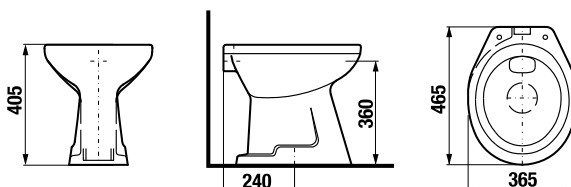

Číslo výrobku	Popis výrobku	Odpad	Cena
H8212270000001*	klozet Sam so stredným zvislým odpadom, hlboké splachovanie	x	79,97 €

* Tento výrobok je kompatibilný s WC doskou Roca Multiclean (A8040060001 alebo A8040010001).

Objednať zvlášť:	Cena	
H8929990000001	inštalčná súprava pre klozety	0,90 €
H8977010000001	gumová vložka - tesnenie prívodu vody	1,11 €
H8933703000001	duroplastová WC doska s poklopom Dino, plastové príchytky	34,92 €
H8932710000001	termoplastová WC doska s poklopom Zeta, plastové príchytky, dĺžkovo nastaviteľné na 400-440mm	14,75 €
H8932710000637	termoplastová WC doska Zeta, ocelové príchytky (POZOR: obmedzená dĺžková nastaviteľnosť 407-425 mm)	14,72 €

**ODPORUČAME
KOMBINOVAŤ S**

STRANA 139