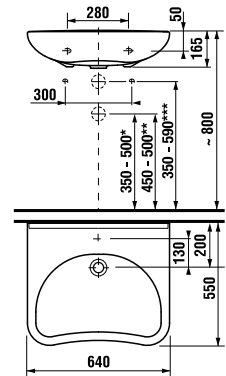

Číslo výrobku	Popis výrobku	yyy:		Cena biela
		104	109	
H813714xxxxyy1	zdravotné umývadlo 64 cm, bez prepadu	x	x	78,33 €
Objednať zvlášť:				
H8903490000001	inštalčná sada pre umývadlá			2,18 €
H8939050000001	podomietkový umývadlový sifón vhodný pre zdravotné umývadlo Mio H813714			33,37 €
H8939060000001	dopojenie umývadla (plast) vrátane umývadlového výpustu (plast/inox)			30,36 €
H8939070000001	dopojenie umývadla (kov) vrátane umývadlového výpustu (plast/inox)			79,67 €
H8942460000001	miesto šetriaci sifón, rozstup rohových ventilov 200 mm, DN40			23,81 €