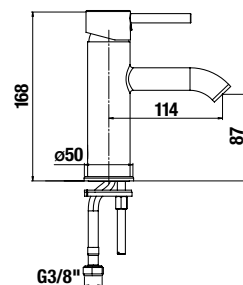

VODOVODNÉ BATÉRIE A SPRCHOVÉ PRÍSLUŠENSTVO /

Mio Style

Výhody

- keramické kartuše Ø 35 mm (záruka 5 rokov)
- technológia COLDSTART zaručuje úsporu energie až 45% v porovnaní s tradičnými batériami
- úsporné perlátory Neoperl znižujú spotrebu vody a energie – šetria prírodu aj náklady
- dostupné v chróme i v modernej matnej zamatovo čiernej farbe
- kombinovateľné so širokým sortimentom sprchového príslušenstva Mio Style a Cubito – N

COLD START otvorením páky batérie v strednej polohe začne prúdiť studená voda

perlátor Neoperl skrytý – prietok 5 l/min

modna čierna varianta, výborne ju možno doplniť kúpeľňovými doplnkami Mio Style

UMÝVADLOVÁ BATÉRIA MIO STYLE S

Číslo výrobku	Popis výrobku	Cena
H3112F10041101	umývadlová stojančeková páková batéria bez výpustu, prietok 5 l/min, chróm	45,25 €
H3112F10049101	umývadlová stojančeková páková batéria bez výpustu, prietok 5 l/min, Cold Start, chróm	52,76 €
H3112F17161101	umývadlová stojanková batéria bez výpustu, prietok 5 l/min, čierna matná	64,93 €
H3112F17169101	umývadlová stojanková batéria bez výpustu, prietok 5 l/min, Cold Start, čierna matná	64,93 €

Objednať zvlášť:	Cena	
H3747100040001	umývadlový sifón Mio 5/4" – 32 mm, chróm, mosadz	38,67 €
H3917100040001	umývadlový výpust Click-clack 3/4", pre umývadla s prepacom, chróm	18,94 €
H3742F07160001	umývadlový sifón G 3/4" × DN32, ABS, čierna matná	23,19 €
H3702F97161031	umývadlový výpust Click-clack 3/4", pre umývadla s prepacom, čierna matná	21,09 €
A5251679NB	Roca rohový ventil 1/2" × 3/8", hranatý, čierny matný, 1 ks	21,61 €

UMÝVADLOVÁ BATÉRIA PRE UMÝVADLOVÉ MISY MIO STYLE S