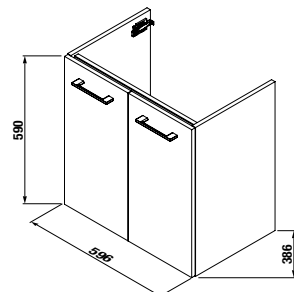

Číslo výrobku	Popis výrobku	yyy: 104	Cena biela
H8105120001041 SPECIAL line	nábytkové umývadlo 61 cm	x	81,12 €

Číslo výrobku	Popis výrobku	Farba biela/ čelo lesklý lak
H40J5222005001 SPECIAL line	skrinka s 2 dverami pre umývadlo 61 cm H810512	160,48 €
H40J5224025001 SPECIAL line	skrinka s 2 zásuvkami pre umývadlo 61 cm H810512	220,93 €

Objednať zvlášť:	Cena
H3747100040001 umývadlový sifón Mio ¾"-32 mm, chróm, mosadz	38,67 €
H3917100040001 umývadlový výpust Click-clack ¾", pre umývadlá s prepacom, chróm	18,94 €
H3742F07160001 umývadlový sifón Mio Style G¾" × DN32, ABS, čierny matný	23,19 €
H3702F97161031 umývadlový výpust Click-Clack ¾", pre umývadlá s prepacom, čierny matný	21,09 €