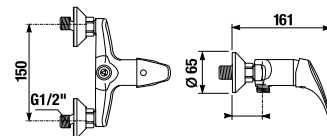

VODOVODNÉ BATÉRIE A SPRCHOVÉ PRÍSLUŠENSTVO /

SPRCHOVÁ PÁKOVÁ BATÉRIA TALAS

Číslo výrobku	Popis výrobku	Cena
H3311N70044001 SPECIAL line	sprchová páková batéria bez sprchovej súpravy, rozostup 150 mm, chróm	34,37 €

VAŇOVÁ PÁKOVÁ BATÉRIA TALAS

Číslo výrobku	Popis výrobku	Cena
H3211N70044001 SPECIAL line	vaňová páková batéria bez sprchovej súpravy, rozostup 150 mm, chróm	41,28 €

BIDETOVÁ STOJANČEKOVÁ PÁKOVÁ BATÉRIA TALAS

Číslo výrobku	Popis výrobku	Cena
H3411N10041111 SPECIAL line	bidetová stojančeková páková batéria s automatickou zátkou, chróm	38,73 €

PRÍSLUŠENSTVO /

MIESTO ŠETRIACI UMÝVADLOVÝ SIFÓN MIO S

Číslo výrobku	Popis výrobku	Cena
H8942460000001	miesto šetriaci sifón, rozostup rohových ventilov 200 mm, DN40	23,81 €

PLASTOVÝ UMÝVADLOVÝ SIFÓN

Číslo výrobku	Popis výrobku	Cena
H8907320000001 SPECIAL line	plastový umývadlový/urinálový sifón	5,05 €

UMÝVADLOVÝ SIFÓN MIO S

Číslo výrobku	Popis výrobku	Cena
H3747100040001	umývadlový sifón Mio 3/4"-32 mm, chróm, mosadz	38,67 €

Odporúčame kombinovať so sprchovým príslušenstvom Rio.