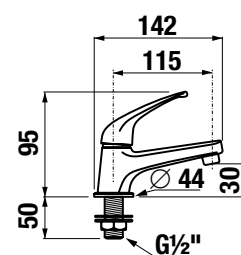

VODOVODNÉ BATÉRIE A SPRCHOVÉ PRÍSLUŠENSTVO /

LEKÁRSKA PÁKA

Číslo výrobku	Popis výrobku	Cena
H3901J00040051 SPECIAL line	lekárska páka pre kartuše Ø35mm, chróm	9,82 €

Lekárska páka je kompatibilná pre DINO, TALAS, TALAS TRENDY, LYRA SMART umývadlovej batérie.

UMÝVADLOVÁ BATÉRIA LEN NA STUDENÚ VODU DINO

Číslo výrobku	Popis výrobku	Cena
H3157200040001 SPECIAL line	umývadlová stojančeková páková batéria len na studenú vodu, chróm	33,46 €

Objednať zvlášť:	Cena	
H3917100040001	umývadlový výpusť Click-Clack 3/4", pre umývadla s prepacom, chróm	18,94 €

SPRCHOVÁ BATÉRIA BEZ SPRCHOVEJ SÚPRAVY DINO

Číslo výrobku	Popis výrobku	Cena
H3317270043001 SPECIAL line	sprchová páková batéria bez sprchovej súpravy, rozostup 100 mm, chróm	61,01 €

VAŇOVÁ BATÉRIA BEZ SPRCHOVEJ SÚPRAVY DINO

Číslo výrobku	Popis výrobku	Cena
H3217270043001 SPECIAL line	vaňová páková batéria bez sprchovej súpravy, rozostup 100 mm, chróm	66,94 €

Odporúčame kombinovať so sprchovým príslušenstvom Rio.