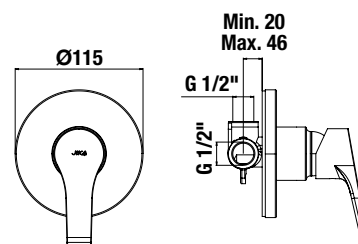

SPRCHOVÁ PODOMIETKOVÁ BATÉRIA BEZ SPRCHOVEJ SADY CUBE S

Číslo výrobku	Popis výrobku	Cena
H3311W60040001	sprchová páková podomietková batéria kompletná, vrátane mosadzného telesa, chróm	56,14 €
Objednať zvlášť:		
H3651X00043621	sprchová sada (ručná sprcha Ø 130 mm, 4 funkcie, držiak sprchy, sprchová hadica 1,7 m)	61,17 €
H3651X00043631	sprchová sada (ručná sprcha 130×130 mm, 4 funkcie, držiak sprchy, sprchová hadica 1,7 m)	61,17 €
H3651X00044721	sprchová sada (ručná sprcha Ø 130 mm, 4 funkcie, sprchová tyč, mydelník chróm, sprchová hadica 1,7 m)	84,30 €
H3651X00044731	sprchová sada (ručná sprcha 130×130 mm, 4 funkcie, sprchová tyč, mydelník chróm, sprchová hadica 1,7 m)	84,30 €