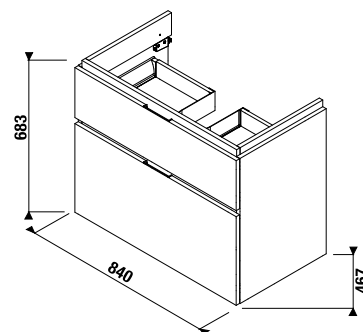

Číslo výrobku	Popis výrobku	Farba	
		biela/čelo lesklý lak	dub
H40J4264025001	skrinka pod umývadlo 85 cm H810426, 2 zásuvky	395,96 €	
H40J4264025191	skrinka pod umývadlo 85 cm H810426, 2 zásuvky		378,23 €

Objednať zvlášť:	Cena
H4944010390001 nohy k závesným umývadlovým skrinkám, chróm, (1 pár)	10,25 €

Skrinky pod umývadlo kombinujte s miesto šetriacim sifónom Jika H8942460000001. **POZOR, rozostup rohových ventilov v tomto prípade musí byť 200 mm.**

TECHNOLÓGIE
A BENEFITY

KÚPEĽNÉ SÉRIE
INŠPIRÁCIE

PROJEKTOVÉ
A OSTATNÉ VÝROBKY

INŠTALÁČSKY
PROGRAM