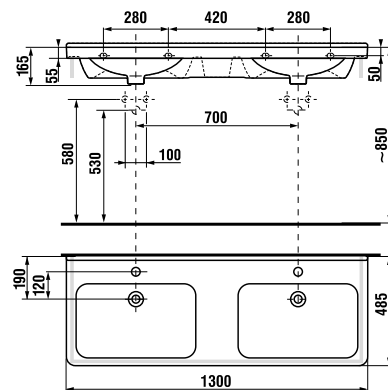

MAGIC FIX JIKA • perla