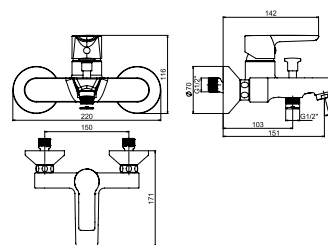

Číslo výrobku	Popis výrobku	Cena
H3212H70044001 SPECIAL line	vaňová nástenná páková batéria bez sprchovej sady, chróm	87,73 €
H3212H77164001 SPECIAL line	vaňová nástenná páková batéria bez sprchovej sady, čierna matná	121,63 €

Objednať zvlášť:	Cena	
H3651X00043621	sprchová sada (ručná sprcha Ø 130 mm, 4 funkcie, držiak sprchy, sprchová hadica 1,7 m)	61,17 €
H3651X00043631	sprchová sada (ručná sprcha 130×130 mm, 4 funkcie, držiak sprchy, sprchová hadica 1,7 m)	61,17 €
H3651X00044721	sprchová sada (ručná sprcha Ø 130 mm, 4 funkcie, sprchová tyč, mydelník chróm, sprchová hadica 1,7 m)	84,30 €
H3651X00044731	sprchová sada (ručná sprcha 130×130 mm, 4 funkcie, sprchová tyč, mydelník chróm, sprchová hadica 1,7 m)	84,30 €
H3652F07163611	sprchová sada (ručná sprcha Ø 100 mm 3F, sprchová hadica 1,7m, držiak ručnej sprchy), čierna matná	54,11 €
H3652F07163731	sprchová sada (ručná sprcha Ø 100 mm 3F, sprchová hadica 1,7m, sprchová tyč 800 mm), čierna matná	85,02 €