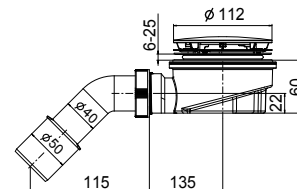

TECHNOLÓGIE
A BENEFITY

KÚPEĽNÉ SÉRIE
INŠPIRÁCIE

PROJEKTOVÉ
A OSTATNÉ VÝROBKY

INŠTALATÉRSKY
PROGRAM

AUTOMATICKÝ VAŇOVÝ VÝPUST S PREPADOM

BLACK

Číslo výrobku
VS35327C560000

Popis výrobku
vaňový automatický výpusť s prepacom
a napúšťaním, sifón $\varnothing$ 40/50 mm, L = 610 mm, zátko
ventilu v matne čiernej farbe

Cena
87,59 €

AUTOMATICKÝ VAŇOVÝ VÝPUST S PREPADOM

Číslo výrobku
VS35327C000000

Popis výrobku
vaňový automatický výpusť s prepacom
a napúšťaním, sifón $\varnothing$ 40/50 mm, L = 610 mm, zátko
ventilu v chróme

Cena
84,29 €

SPRCHOVÝ SIFÓN

BLACK

Číslo výrobku
VS34051C560000

Popis výrobku
sprchový sifón, montážna výška 80 mm, 135 stupňový
vývod odpadu $\varnothing$ 40/50 mm, s matne čiernym krytom,
vyberateľná sifónová vložka, pre sprchové vaničky
s priemerom odtoku 90 mm, prietok 36 l/min

Cena
28,57 €

SPRCHOVÝ SIFÓN

Číslo výrobku
VS34051C000000

Popis výrobku
sprchový sifón, montážna výška 80 mm, 135 stupňový
vývod odpadu $\varnothing$ 40/50 mm, s chrómovaným krytom,
vyberateľná sifónová vložka, pre sprchové vaničky
s priemerom odtoku 90 mm, prietok 36 l/min

Cena
15,24 €

SPRCHOVÝ SIFÓN

Číslo výrobku
VS34057C810000
SPECIAL line

Popis výrobku
sifón pre sprchové vaničky $\varnothing$ 90mm, extra plochý
montážna výška 60 mm, 135° vývod odpadu, $\varnothing$ 40/50
mm, čistiteľný, prietok 27 l/min, chróm

Cena
30,82 €