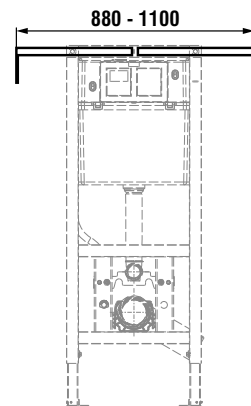

Ideálny variant pre panelákovú kúpeľňu

Tento variant ocenia všetci, ktorí majú v pláne rekonštruovať panelákovú kúpeľňu a inštalovať závesný klozet. Tento variant je určený predovšetkým tam, kde za modulom prechádzajú domové inštalácie (vodovodné a kanalizačné potrubie, vzduchotechnika, plynové potrubie a pod.). Nastavitelné bočné príchytky sa prispôbi každému panelákovému kúpeľni.

Poznámka: Kompatibilný s tlačidlami splachovania JIKA PL3, PL8, PL9, PL11.