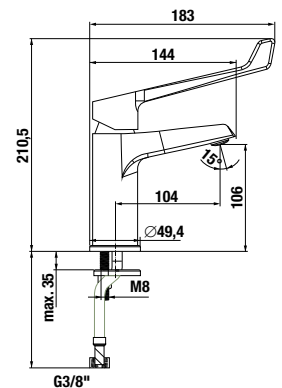

Číslo výrobku	Popis výrobku	Cena
H3111W10045101	umývadlová stojančeková páková batéria s lekárskou pákou bez výpustu, prietok 5 l/min, chróm	63,90 €
Objednať zvlášť:		Cena
H3747100040001	umývadlový sifón Mio ¾"–32 mm, chróm, mosadz	38,67 €
H3917100040001	umývadlový výpusť Click-Clack ¾", pre umývadla s prepacom, chróm	18,94 €