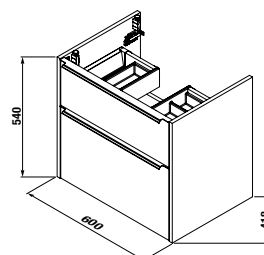

TECHNOLÓGIE
A BENEFITY

KÚPEĽNÉ SÉRIE
INSPIRÁCIE

PROJEKTOVÉ
A OSTATNÉ VÝROBKY

INŠTALÁČSKY
PROGRAM