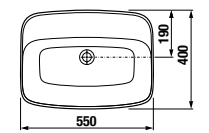

H8183820001041

TECHNOLÓGIE
A BENEFITY

KÚPEĽNÉ SÉRIE
INSPIRÁCIE

PROJEKTOVÉ
A OSTATNÉ VÝROBKY

INŠTALÁČSKY
PROGRAM