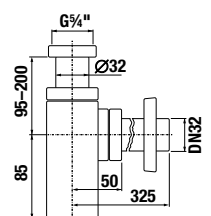

Číslo výrobku	Popis výrobku	Cena
H3747100040001	umývadlový sifón Mio ¾" - 32 mm, chróm, mosadz	38,67 €