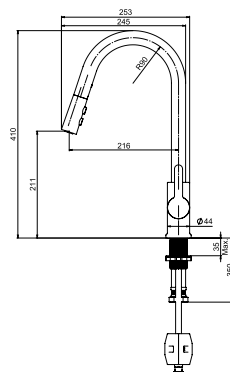

TECHNOLÓGIE
A BENEFITY

KÚPEĽNÉ SÉRIE
INSPIRÁCIE

PROJEKTOVÉ
A OSTATNÉ VÝROBKY

INŠTALÁČSKY
PROGRAM