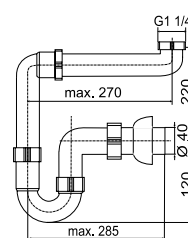

Číslo výrobku	Popis výrobku	Cena
VS31090C00S000 SPECIAL line	priestorovo úsporný sifón pre umývadlo, G 1 ¼" × 40 mm, plast	5,95 €