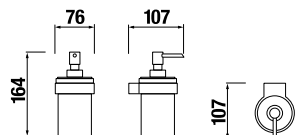

Číslo výrobku	Popis výrobku	Cena
H3833B20041001	držiak so skleneným dávkovačom tekutého mydla, obsah 203 ml, chróm, matné sklo	30,62 €