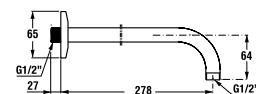

Sprchové príslušenstvo jednotlivých sérií je kompatibilné, možno ho ľubovoľne kombinovať.