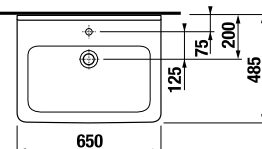

Číslo výrobku	Popis výrobku	yyy: 104 109 112			Cena biela
H810424xxx1041	umývadlo 65 cm	x		x	102,77 €
H8104240001091	umývadlo 65 cm		x	x	102,77 €
H8199510000281	kryt na sifón s inštalačnou súpravou (č. vjvr.: H8900150000001)				90,56 €

Objednať zvlášť:		Cena
H8903490000001	inštalačná súprava pre umývadlá	2,18 €
H3747100040001	umývadlový sifón Mio ¾" – 32 mm, chróm, mosadz	38,67 €
H3917100040001	umývadlový výpusť Click-clack ¾", pre umývadlá s prepacom, chróm	18,94 €
H3742F07160001	umývadlový sifón Mio Style G¾" × DN32, ABS, čierna matná	23,19 €
H3702F97161031	umývadlový výpusť Click-clack ¾", pre umývadlá s prepacom, čierny matný	21,09 €

MAGIC FIX JIKA • perla