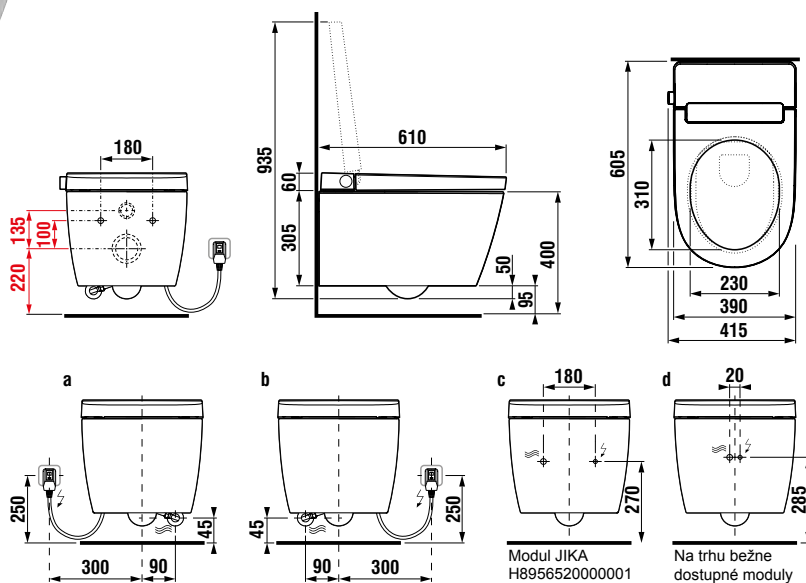

SPRCHOVACIE TOALETY, ZÁVESNÉ KLOZETY A BIDETY /

ZÁVESNÁ SPRCHOVACIA TOALETA JIKACLEAN MILA

Číslo výrobku	Popis výrobku	Cena
H8215230000001 SPECIAL line	závesný klozet so zabudovanou bidetovacou tryskou JIKAclean MILA, rimless, hlboké splachovanie, skryté uchytenie, antibakteriálna vyhrievaná WC doska s poklopom SLOWCLOSE, kovové úchyty, diaľkový ovládač s nástenným držiakom, prídavné otočné tlačidlo, možnosť odstraňovania vodného kameňa.	886,81 €

Príslušenstvo:		Cena
H8925240000001	jednotka automatického splachovania Auto flush	66,19 €
H8946970000001	prostriedok na odstránenie vodného kameňa, 1 sada pre 2 použitie (celkom 2 vrecká)	27,45 €

Nutnosť pripojenia vody a elektriny.
Pre možnosť bezdotykového automatického splachovania nutnosť dokúpiť jednotku automatického splachovania zvlášť.

JEDNOTKA AUTOMATICKÉHO SPLACHOVANIA AUTO FLUSH

Číslo výrobku	Popis výrobku	Cena
H8925240000001	jednotka automatického splachovania	66,19 €

ZÁVESNÚ TOALETU JIKACLEAN MILA ODPORUČAME
KOMBINOVAŤ S MODULOM H8956520000001
A SPLACHOVACÍMI TLAČIDLAMI JIKA

STRANA 145

TECHNOLÓGIE
A BENEFITY

KÚPEĽNÉ SÉRIE
INSPIRÁCIE

INŠTALÁČSKY
PROGRAM