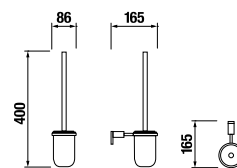

Číslo výrobku	Popis výrobku	Cena
H3843A10040001	WC súprava, chróm, matné sklo	36,84 €