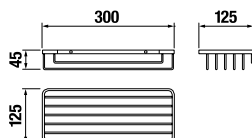

KÚPEĽŇOVÉ DOPLNKY /

DRÔTENÝ DRŽIAK 20 CM GENERIC S

Číslo výrobku	Popis výrobku	Cena
H3853D30041001	drôtený držiak 20 cm, chróm	32,84 €

HÁČIK NA UTERÁKY GENERIC S

Číslo výrobku	Popis výrobku	Cena
H3813D30040001	háčik na uteráky	5,11 €

DRÔTENÝ DRŽIAK 30 CM GENERIC S

Číslo výrobku	Popis výrobku	Cena
H3853D30042001	drôtený držiak 30 cm, chróm	43,21 €

WC SÚPRAVA VRÁTANE KEFY GENERIC S

Číslo výrobku	Popis výrobku	Cena
H3843D10040001	WC súprava vrátane kefy, nástenná, chróm	92,89 €

DRÔTENÝ DRŽIAK ROHOVÝ GENERIC S

Číslo výrobku	Popis výrobku	Cena
H3853D30042301	drôtený držiak rohový, 25 x 25 cm, chróm	50,51 €

ODPADKOVÝ KÔŠ 5 L GENERIC S

Číslo výrobku	Popis výrobku	Cena
H3893D30042001	odpadkový kôš 5 l, leštená nehrdzavejúca oceľ	22,31 €

DRÔTENÝ DRŽIAK ROHOVÝ GENERIC S

Číslo výrobku	Popis výrobku	Cena
H3853D30040301	drôtený držiak rohový, 150 x 150 x 33,5 mm	21,36 €

TECHNOLÓGIE
A BENEFITY

KÚPEĽŇOVÉ SÉRIE
INŠPIRÁCIE

PROJEKTOVÉ
A OSTATNÉ VÝROBKY

INŠTALÁČSKY
PROGRAM