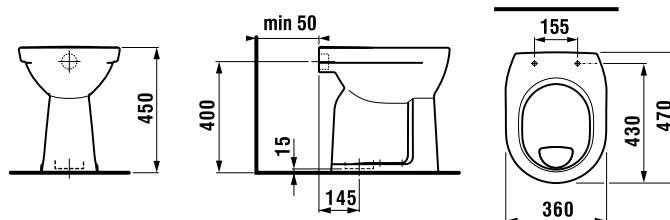

KOMBIKLOZETY, SAMOSTATNE STOJACE KLOZETY A BIDETY /

TECHNOLÓGIE
A BENEFITY

KÚPEĽNÉ SÉRIE
INSPIRÁCIE

PROJEKTOVÉ
A OSTATNÉ VÝROBKY

INŠTALÁČSKY
PROGRAM

DUROPLASTOVÁ WC DOSKA S POKLOPOM ZETA PLUS

SWITCHCLOSE
SLOWCLOSE

Číslo výrobku	Popis výrobku	Cena
H890Z910000631 SPECIAL line	WC doska s poklopom vhodná pre H824Z91, slowclose	44,94 €
H890Z930000631 SPECIAL line	WC doska s poklopom slim vhodná pre H824Z91, slowclose	44,94 €

SAMOSTATNE STOJACI KLOZET S VODOROVNÝM ODPADOM LYRA PLUS

45 cm

Číslo výrobku	Popis výrobku	Odpad	Cena
H8253860000001*	samostatne stojace WC, ploché splachovanie, vodorovný odpad, otvorený splachovací kruh	x	82,54 €

* Tento výrobok je kompatibilný s WC doskou Roca Multiclean (A804006001 alebo A804001001).

Objednať zvlášť:	Popis výrobku	Cena
H8929990000001	inštalácia súprava pre klozet	0,90 €
H8929510000001	Laufen duroplastová WC doska s poklopom, ocelové príchytky	48,08 €

SAMOSTATNE STOJACI KLOZET SO ZVISLÝM ODPADOM LYRA PLUS

45 cm

Číslo výrobku	Popis výrobku	Odpad	Cena
H8253870000001*	samostatne stojace WC, ploché splachovanie, zvislý odpad, otvorený splachovací kruh	x	82,57 €

* Tento výrobok je kompatibilný s WC doskou Roca Multiclean (A804006001 alebo A804001001).

Objednať zvlášť:	Popis výrobku	Cena
H8929990000001	inštalácia súprava pre klozet	0,90 €
H8929510000001	Laufen duroplastová WC doska s poklopom, ocelové príchytky	48,08 €