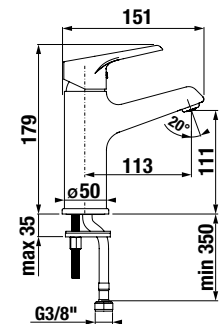

Číslo výrobku	Popis výrobku	Cena
H3111W10041101	umývadlová stojančeková páková batéria bez výpustu, prietok 5 l/min, chróm	48,27 €
H3111W10049101	umývadlová stojančeková páková batéria bez výpustu, prietok 5 l/min, Cold Start, chróm	50,37 €
Objednať zvlášť:		Cena
H3747100040001	umývadlový sifón Mio ¾"–32 mm, chróm, mosadz	38,67 €
H3917100040001	umývadlový výpusť Click-Clack ¾", pre umývadla s prepacom, chróm	18,94 €