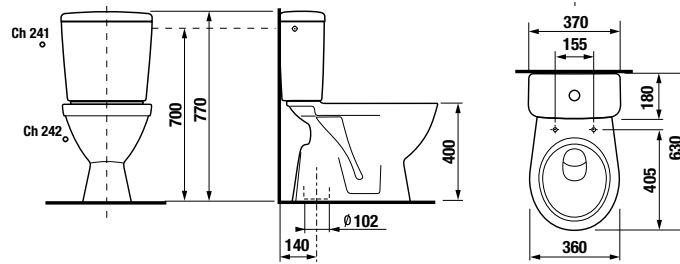

Číslo výrobku	Popis výrobku	Napúšťanie	Splach. mech. súčasťou	Odpad	Cena
H8263870002413	kombiklozet	x	x	x	149,50 €
H8263870002423	kombiklozet		x	x	149,50 €

Objednať zvlášť:	Popis výrobku	Cena
H8929990000001	inštalácia súprava pre klozet	0,90 €
H8933803000631	duroplastová WC doska s poklopom pre kombiklozety, príchytky z nerez	27,39 €
H8933813000001	duroplastová WC doska s poklopom pre kombiklozety, so spomaľovacím mechanizmom SLOWCLOSE, plastové príchytky	53,79 €
H8933830000001	termoplastová WC doska s poklopom pre kombiklozety, plastové príchytky	19,07 €