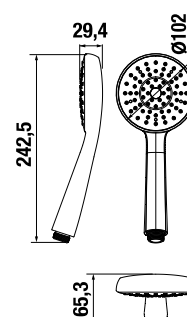

Číslo výrobku	Popis výrobku	Cena
H3611R20043511 SPECIAL line	ručná sprcha, Ø 100 mm, 3 funkcie	20,77 €