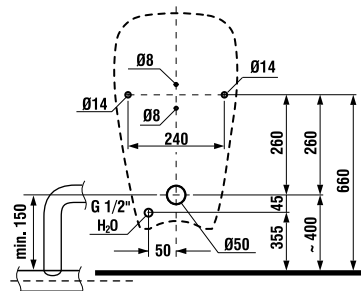

1. 1 - vtoková armatúra s tesnením
2. 2 - elektromagnetický ventil
3. 3 - keramický urinál
4. 4 - elektronika s radarovým senzom na batériové napájanie
5. 5 - sífón
6. 6 - odpadové potrubie Ø 50 mm
7. 7 - prepovacie hadičky
8. 8 - púzdro s napájacími batériami
9. 9 - rohový ventil pre privod vody

H891062