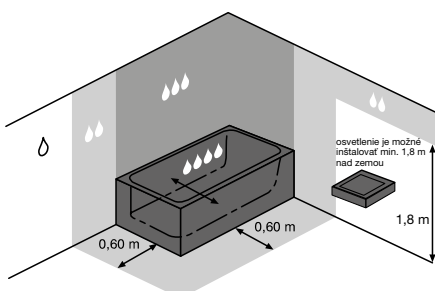

OSVETLENIE V KÚPEĽNI

Osvetlenie zrkadiel CLEAR je celkom v súlade s prísnou európskou normou IEC 364-7-701. ODPORÚČAME: Pripojenie napájacieho kábla do elektrickej siete prenechajte odborníkovi – elektrikárovi.

Osvetlenie možno montovať ako na zrkadlá CLEAR, tak na všetky zrkadlá lepené na dosku a na zrkadlové skrinky.

TECHNOLÓGIE
A BENEFITY

KÚPEĽNÉ SÉRIE
INŠPIRÁCIE

PROJEKTOVÉ
A OSTATNÉ VÝROBKY

INŠTALÁČSKY
PROGRAM