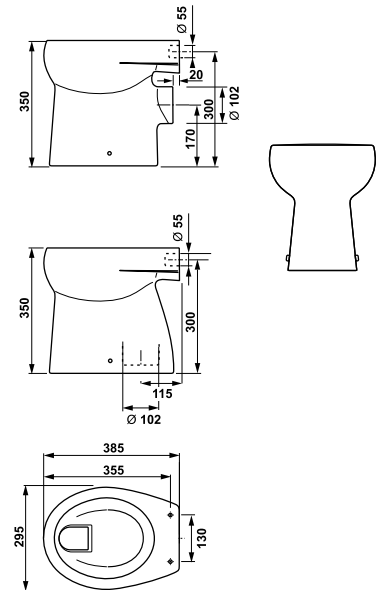

DETSKÝ KLOZET BABY

Číslo výrobku	Popis výrobku	Odpad	Cena
H8220370000001	detský klozet Baby so zvislým odpadom, ploché splachovanie, s inštaláčnou sadou	x	63,43 €
H8220360000001	detský klozet Baby s vodorovným odpadom, ploché splachovanie, s inštaláčnou sadou	x	63,43 €
Objednať zvlášť:			Cena biela
H8970373000001	duroplastová WC doska Baby bez poklopu, plastové úchyty, biela		29,33 €
H8970373230001	duroplastová WC doska Baby, zelená, bez poklopu, plastové úchyty		29,33 €
H8970373240001	duroplastová WC doska Baby, ružová, bez poklopu, plastové úchyty		29,33 €