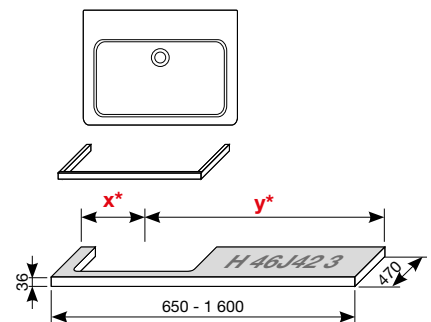

Pre objednanie dosky s jedným otvorom, dlhšou ako 1600 mm, použite dosku **H 46J42 4**, zo sekcie s dvoma výrezmi. Kótu Z zadajte 0 mm a tým pádom to bude doska len s jedným výrezom.

UMÝVADLOVÉ DOSKY S DVOMA VÝREZMI

(k dostaniu v šaržiach dub - 519, biela - 500)

Zvoľte umývadlo:

1. ☐ 45cm ☐ 55 cm ☐ 60 cm ☐ 65 cm ☐ 75 cm

Zadajte povrchovú úpravu (šaržu)

a konkrétne, vami požadované rozmery **x***, **y*** a **z***:

1. ☐ **H 46J42 4** šarža ..... **x*** ..... mm
   y* ..... mm
   z* ..... mm
   počet ks .....