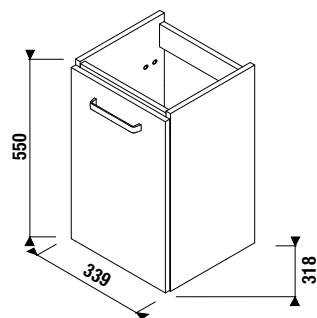

Číslo výrobku	Popis výrobku	Farba biela/čelo pololesklý lak
H40J3802003001	skrinka s 1 dverami pre umývadielko 40 cm H815380	77,96 €