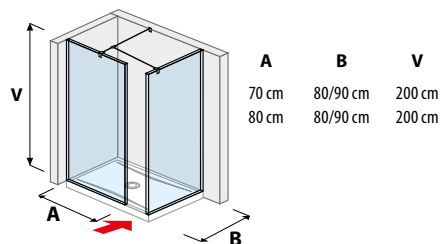

sklenené steny / walk in do rohu pre sprchovú vaničku 70, 80 x 80 cm a 70, 80 x 90 cm