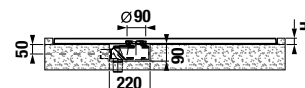

Číslo výrobku	Popis výrobku	Cena
H2142K6R100001	sprchová vanička z liateho mramoru štvrtkruhová, 800×800 mm, rádius 550mm, biela so štruktúrou, vrátane nerezovej krytky sifónu	166,58 €
H2142K7R100001	sprchová vanička z liateho mramoru štvrtkruhová, 900×900 mm, rádius 550mm, biela so štruktúrou, vrátane nerezovej krytky sifónu	185,11 €
H2142K6R110001	sprchová vanička z liateho mramoru štvrtkruhová, 800×800 mm, rádius 550mm, čierna so štruktúrou, vrátane nerezovej krytky sifónu	166,58 €
H2142K7R110001	sprchová vanička z liateho mramoru štvrtkruhová, 900×900 mm, rádius 550mm, čierna so štruktúrou, vrátane nerezovej krytky sifónu	185,11 €

rozmer vaničky	L	W	H	A
H2142K6	800	800	28	200
H2142K7	900	900	28	200

Objednať zvlášť:	Cena
H2951270000001 sifón pro sprchové vaničky Ø 90mm, bez krytky	32,72 €

Náhradné diely:	Cena
H2912K00040001 krytka sifónu pre sprchové vaničky Selina, nerezová oceľ leštená	14,81 €
H2912K04500001 krytka sifónu pre sprchové vaničky Selina, nerezová oceľ čierna	14,81 €
H2912K02680001 krytka sifónu pre sprchové vaničky Selina, nerezová oceľ biela	14,81 €