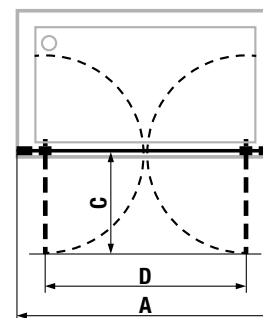

Rámový sprchový kút je primárne určený na inštaláciu na vaničku.