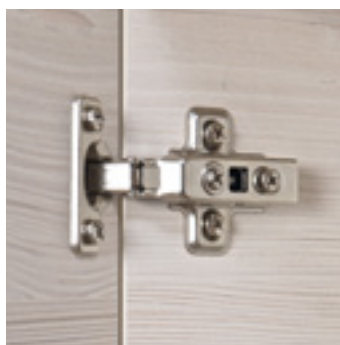

20 000 CYCLES
najkvalitnejšie dverové
pánty testované na
20 000 cyklov

TECHNOLÓGIE
A BENEFITY

KÚPEĽŇOVÉ SÉRIE
INŠPIRÁCIE

PROJEKTOVÉ
A OSTATNÉ VÝROBKY

INŠTALATÉRSKY
PROGRAM