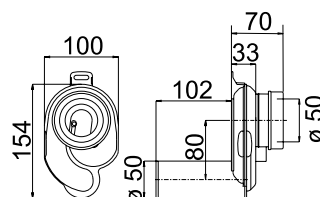

Číslo výrobku	Popis výrobku	Cena
VS31410C000000	urinálový sifón odsávací DN 50, so splachovacím objemom 0,5-4 l, priemer odtoku 50 mm smerom dozadu, priehľadné telo pre jednoduchú revíziu prietoku	11,43 €