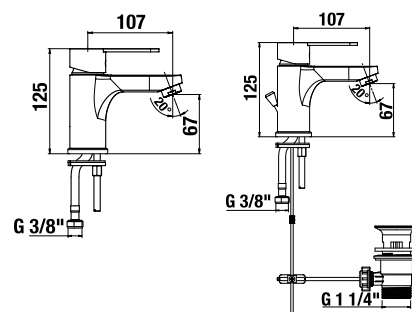

UMÝVADLOVÁ BATÉRIA LYRA SMART

Číslo výrobku	Popis výrobku	Cena
H3111Z10041101 SPECIAL line	umývadlová stojančeková páková batéria bez výpustu, prietok 5 l/min, chróm	47,93 €
H3111Z10041111 SPECIAL line	umývadlová stojančeková páková batéria s kovovým výpustom, prietok 5 l/min, chróm	58,97 €
Objednať zvlášť:		Cena
H3747100040001	umývadlový sifón Mio ¾"-32 mm, chróm, mosadz	38,67 €
H3917100040001	umývadlový výpusť Click-Clack ¾", pre umývadla s prepacom, chróm	18,94 €