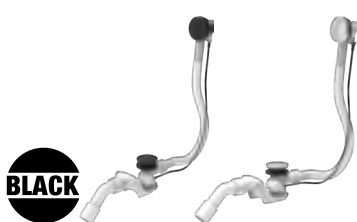

VS35333C56S

VS35333C00S