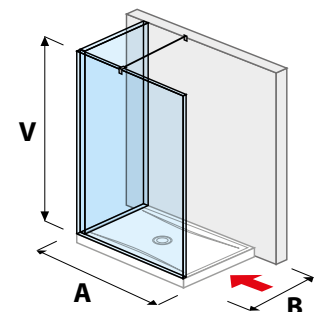

PEVNÝ SEGMENT

NOVINKA PONTA

70 × 195 cm
75 × 195 cm
80 × 195 cm
90 × 195 cm

PREHĽAD / SPRCHOVÉ STENY / PODĽA DISPOZÍCIE /

SPRCHOVÉ STENY BEZRÁMOVÉ / WALK IN

sklenená stena PURE pevná 120, 130, 140 cm

A	B	V
120 cm	80/90 cm	200 cm
130 cm	80/90 cm	200 cm
140 cm	80/90 cm	200 cm

sklenená stena PURE bočná 70, 80 cm

A	B	V
70 cm	80/90 cm	200 cm
80 cm	80/90 cm	200 cm

sklenená stena PURE bočná 90, 100, 120, 130, 140 cm

A	B	V
90 cm	90 cm	200 cm
100 cm	80 cm	200 cm
120 cm	80/90 cm	200 cm
130 cm	80/90 cm	200 cm
140 cm	80/90 cm	200 cm

sklenená stena PURE „L“ 120, 140 x 90 cm

A	B	V
120 cm	90 cm	200 cm
140 cm	90 cm	200 cm

sklenená stena PURE vrátane krátkeho skla 70, 80 cm

A	B	V
70 cm	80/90 cm	200 cm
80 cm	80/90 cm	200 cm

sklenená stena PURE vrátane krátkeho skla 120, 130, 140 cm