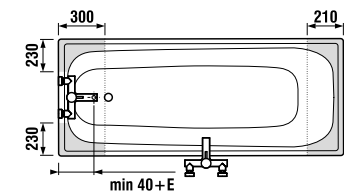

VANE A VAŇOVÉ ZÁSTENY /

OCELOVÁ VAŇA RIGA

Takto farebne označené plochy neodporúčame pre umiestnenie vaňového výtoku alebo výtoku vaňovej batérie.

Takto označené plochy sú vhodné pre umiestnenie vaňového výtoku alebo výtoku vaňovej batérie.

E = šírka okraja vane

Číslo výrobku	Popis výrobku	Objem	Cena
H2340200000001 SPECIAL line	vaňa obdĺžniková, 1 200 × 700 mm, oceľ	140 l	134,59 €
H2340300000001 SPECIAL line	vaňa obdĺžniková, 1 300 × 700 mm, oceľ	150 l	134,59 €
H2340400000001 SPECIAL line	vaňa obdĺžniková, 1 400 × 700 mm, oceľ	160 l	134,59 €
H2340500000001 SPECIAL line	vaňa obdĺžniková, 1 500 × 700 mm, oceľ	170 l	143,77 €
H2340600000001 SPECIAL line	vaňa obdĺžniková, 1 600 × 700 mm, oceľ	180 l	143,77 €
H2340700000001 SPECIAL line	vaňa obdĺžniková, 1 700 × 700 mm, oceľ	190 l	143,77 €

Objednať zvlášť:	Cena	
H2940120000001	kovové nohy pre Alma, Tanza Plus, Tanza a Riga	36,46 €
H2948150040001	automatický vaňový výpusť vrátane vaňového sifónu 40/50 mm, dĺžka 550 mm, plastové telo prepadu	40,13 €
H2948160040001	automatický vaňový výpusť vrátane vaňového sifónu 40/50 mm, dĺžka 550 mm, mosadzné telo prepadu	56,16 €
H2948170040001	automatický vaňový výpusť s napúšťaním vrátane vaňového sifónu 40/50 mm, dĺžka 550 mm, plastové telo prepadu	123,28 €
H2948180040001	automatický vaňový výpusť s napúšťaním vrátane vaňového sifónu 40/50 mm, dĺžka 550 mm, mosadzné telo prepadu	145,92 €
VS35333C56S000	automatický vaňový výpusť s prepacom, sifón DN 40/50, L=610mm, čierna matná	35,65 €
VS35333C00S000	automatický vaňový výpusť s prepacom, sifón DN 40/50, L=610mm, chróm	34,30 €
VS35327C560000	automatický vaňový výpusť s prepacom a napúšťaním, sifón DN 40/50, L=610mm, čierna matná	87,59 €
VS35327C000000	automatický vaňový výpusť s prepacom a napúšťaním, sifón DN 40/50, L=610mm, chróm	84,29 €