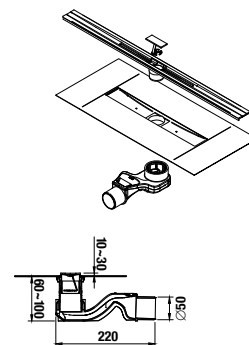

TECHNOLÓGIE
A BENEFITY

KÚPEĽNÉ SÉRIE
INŠPIRÁCIE

PROJEKTOVÉ
A OSTATNÉ VÝROBKY

INŠTALAČNÝ
PROGRAM