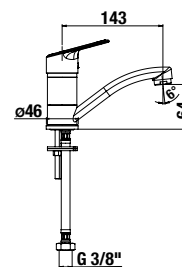

Číslo výrobku	Popis výrobku	Cena
H3512E10042201 SPECIAL line	drezová stojančeková páková batéria s otočným výtokovým ramienkom 143 mm, chróm	40,76 €