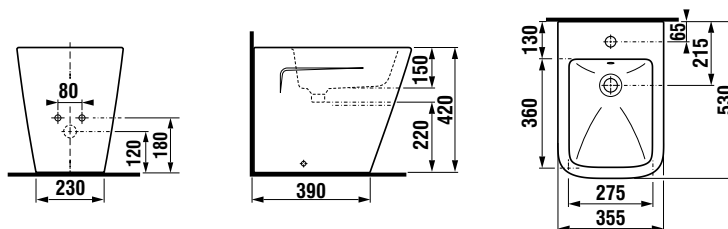

Číslo výrobku	Popis výrobku	Cena
H8324200003021* SPECIAL line	stojaci bidet (vrátane inštaláčnej sady na uchytenie do podlahy)	185,29 €