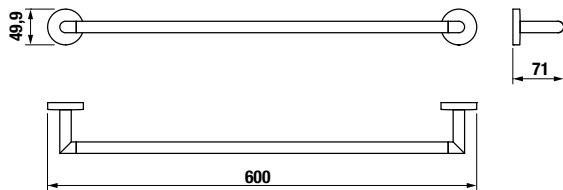

DVOJITÝ HÁČIK NA UTERÁKY MIO STYLE S

Číslo výrobku	Popis výrobku	Cena
H3812F30040101	dvojitý háčik na uteráky, chróm	9,90 €

ZÁVESNÁ TYČ NA UTERÁKY 60 CM MIO STYLE S

Číslo výrobku	Popis výrobku	Cena
H3812F20040001	závesná tyč na uteráky 60 cm, chróm	20,92 €