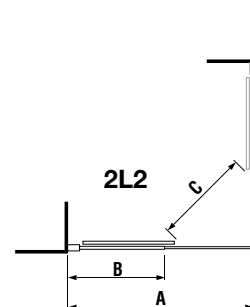

Číslo výrobku	Rozmery skiel (mm)	Rozmery skiel (mm)			Hrúbka
		A	B		
H251511	700	Min.	675	305	5
		Max.	700	330	
H251512	800	Min.	775	355	5
		Max.	800	380	
H251513	900	Min.	875	405	5
		Max.	900	430	
H251514	1 000	Min.	975	455	5
		Max.	1 000	480	
H251515	1 200	Min.	1 175	555	5
		Max.	1 200	580	

2L2	C	
	Min.	Max.
700x700	405	
800x800	Min.	455
	Max.	
900x900	Min.	505
	Max.	
1 000x700	Min.	490
	Max.	
1 000x800	Min.	510
	Max.	
1 200x700	Min.	550
	Max.	
1 200x800	Min.	570
	Max.	

DF – pevná sprchová stena (Walk-In)
L2 – sprchové dvere (nedá sa použiť samostatne)
2L2 – kompletný sprchovací kút 2x L2
L2-E – sprchové dvere do niky + kombinácia s LF-C
LF-C – pevný segment pre kombináciu s L2-E

TECHNOLÓGIE
A BENEFITY

KÚPEĽNÉ SÉRIE
INSPIRÁCIE

PROJEKTOVÉ
A OSTATNÉ VÝROBKY

INŠTALÁČSKY
PROGRAM