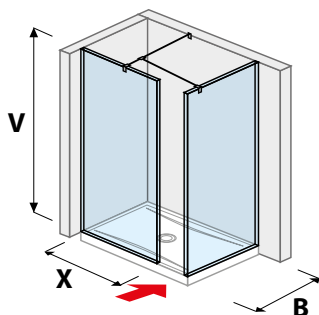

SKLENENÉ STENY/ WALK IN PURE DO ROHU S

Číslo výrobku	Popis výrobku	Cena
H2684230026681	walk in do rohu 700×800 mm pre sprchovú vaničku 1 200×800 mm, 1 300×800 mm, vrátane dvoch bočných profilov a vzpery, s úpravou JIKA Perla GLASS	532,71 €
H2684240026681	walk in do rohu 700×900 mm pre sprchovú vaničku 1 200×900 mm, 1 300×900 mm, vrátane dvoch bočných profilov a vzpery, s úpravou JIKA Perla GLASS	560,82 €
H2684250026681	walk in do rohu 800×800 mm pre sprchovú vaničku 1 400×800 mm, vrátane dvoch bočných profilov a vzpery, s úpravou JIKA Perla GLASS	616,90 €
H2684260026681	walk in do rohu 800×900 mm pre sprchovú vaničku 1 400×900 mm, vrátane dvoch bočných profilov a vzpery, s úpravou JIKA Perla GLASS	616,90 €

Číslo výrobku	Rozmery skiel (mm)			Rozmery vaničky (mm)		Rozmer vstupu (mm)
	X	Y	V	A	B	C
H268423	684	784	2 000	1 200/1300	800	516/616
H268424	684	884	2 000	1 200/1300	900	516/616
H268425	784	784	2 000	1 400	800	516
H268426	784	884	2 000	1 400	900	516