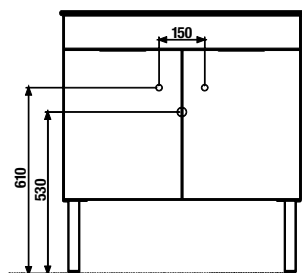

NOHY K NÁBYTKU CUBE

Číslo výrobku	Popis výrobku	Cena
H4944021760001	nohy Cube, chróm, 1 pár, 237-247 mm	18,19 €

PRIPOJOVACIE ROZMERY PRE NÁBYTKO / CUBE /

K sérii Cube odporúčame zrkadlá série Clear, Lyra a ďalšie, ktoré nájdete v sekcii Zrkadlá a osvetlenie.