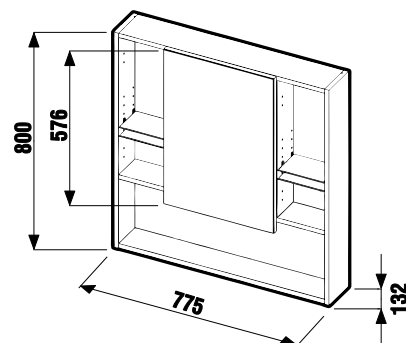

ZRKADLOVÁ SKRINKA LYRA 60 × 80 CM

Číslo výrobku	Popis výrobku	Farba korpusu
H4532410383041	zrkadlová skrinka 60 × 80 cm	biela
		195,89 €

ZRKADLOVÁ SKRINKA LYRA 77,5 × 80 CM

Číslo výrobku	Popis výrobku	Farba korpusu
H4532510383041	zrkadlová skrinka 77,5 × 80 cm	biela
		177,60 €