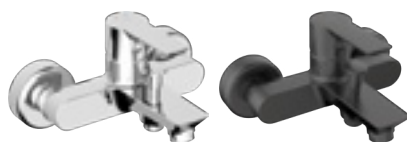

VAŇOVÁ BATÉRIA PONTA STYLE