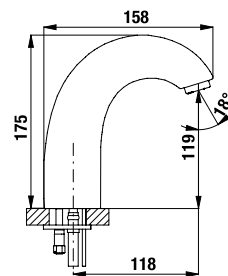

Číslo výrobku	Popis výrobku	Cena
H3151T20043221 SPECIAL line	elektronická umývadlová batéria, bez automatického výpustu, prietok 6l/min, 2x rohový ventil s filtrom, pre napájací zdroj 24V DC (objednať zvlášť podľa počtu pripojených batérií), chróm	308,01 €
H3151T20043211 SPECIAL line	elektronická umývadlová batéria, bez automatického výpustu, prietok 6l/min, 2x rohový ventil s filtrom, pre napájanie 4x 1,5V alkalické batérie, 2700, mAh, chróm	308,01 €
Objednať zvlášť:	Cena	
H3917100040001	umývadlový výpusť Click-Clack 3/4", pre umývadla s prepadom, chróm	308,01 €
H8950710000001	napájací zdroj 24V DC pre max. 5 senzorových batérií	308,01 €
H8950720000001	napájací zdroj 24V DC pre max. 9 senzorových batérií	81,26 €
H8950910000001	napájací zdroj 24V DC pre max. 1 senzorovú batériu	61,76 €
H8940780000001	univerzálne diaľkové ovládanie	22,41 €