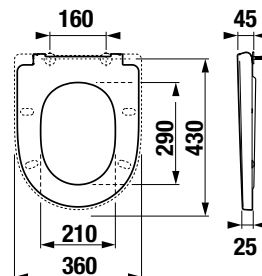

SPRCHOVACIE TOALETY, ZÁVESNÉ KLOZETY A BIDETY /

ZÁVESNÝ KLOZET CUBITO STYLE VORTEX

Číslo výrobku	Popis výrobku	Cena biela
H820421000001 SPECIAL line	WC závesné, oplachový kruh Vortex/rimless, hlboké splachovanie 4,5/3l a 4/2l, (vrátane inštaláčnej sady pre skryté uchytenie klozetu)	181,02 €

Tento výrobok je kompatibilný s WC doskou Roca Multiclean (A80405200H, A804052001, A804054001 a A804054501).

Objednať zvlášť:	Popis výrobku	Cena
H8904220000631	duroplastová WC doska s poklopom Cubito Style, so spomaľovacím systémom SLOWCLOSE, odnímateľná, kovové úchyty	58,94 €
H8929920000001	Laufen vyrovnávací páska	13,28 €
H8926950000001	Laufen vyrovnávací sada	19,18 €
H8946140000001	Laufen vyrovnávací hmota	13,21 €

Náhradné diely:	Popis výrobku	Cena
H8994230000001	sada pre skryté uchytenie závesného klozetu Vortex/rimless H820421 a závesného bidetu H820420 JIKA/Cubito Style, náhradný diel	21,05 €

Správne nastavenie vypúšťacieho ventilu v podmietskovom module je 4,5/3l vody.

**ODPORUČAME
KOMBINOVAŤ S**

STRANA 145

DUROPLASTOVÁ WC DOSKA S POKLOPOM CUBITO STYLE

Číslo výrobku	Popis výrobku	Cena biela
H8904220000631 SPECIAL line	duroplastová WC doska s poklopom Cubito Style, so spomaľovacím systémom SLOWCLOSE, odnímateľná, kovové úchyty	58,94 €

Náhradné diely:	Popis výrobku	Cena
H8994280000001	rýchloupínacie kovové úchyty na uchytenie sedadla do keramiky Cubito Style H890422, náhradný diel	16,83 €
H8964220000001	patrony/pánty Slowclose pre dosku Cubito Style H890422, náhradný diel	11,73 €
H8994270000001	set dorazov pre dosku na sedenie Cubito Style H890422, náhradný diel	5,44 €

ZÁVESNÝ BIDET CUBITO STYLE