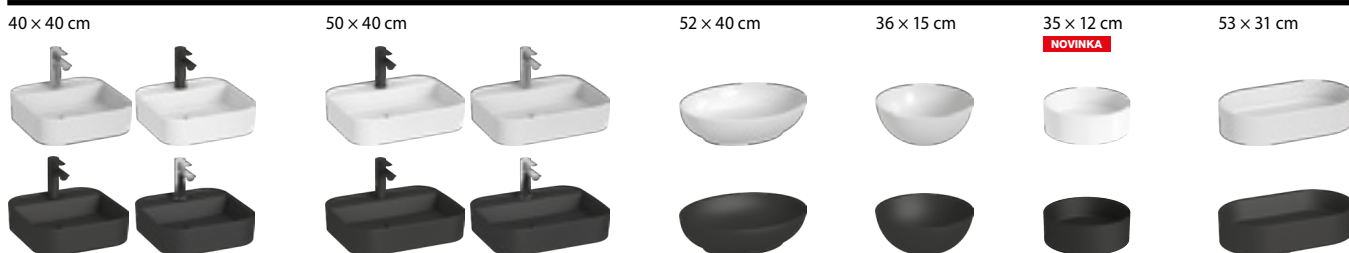

PREHĽAD / UMÝVADLÁ A SKRINKY POD UMÝVADLÁ / PODĽA SÉRIÍ /

CUBITO PURE

PURE

ASTRA

CUBITO STYLE

MIO-N

DEEP BY JIKA

LYRA PLUS (VIVA)