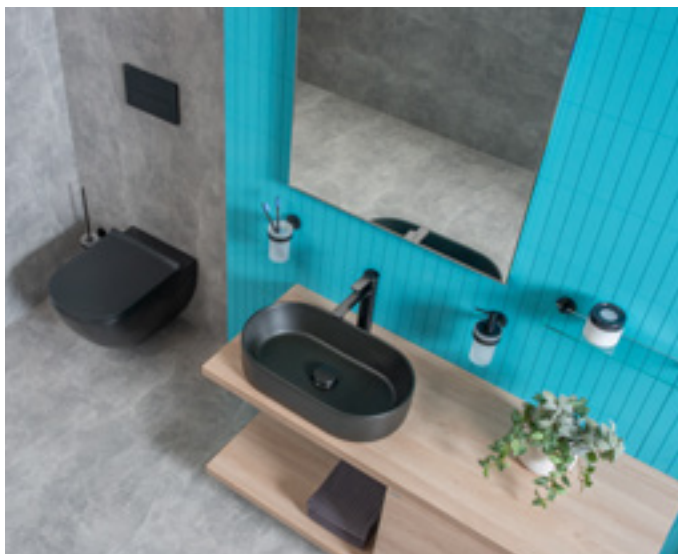

UMÝVADLOVÝ VÝPUST MIO STYLE S

Číslo výrobku	Popis výrobku	Cena
H3702F97161031	umývadlový výpusť Click-Clack 3/4", pre umývadlá s prepacom, čierny matný	21,09 €

UMÝVADLÁ / SÉRIA ASTRA /

Novinka, umývadlové misy zo série Astra, prináša do kúpeľne elegantný dizajn a vizuálnu harmóniu. Vďaka jemným líniam, esteticky čistému prevedeniu a tvarovej variabilite ich možno dokonale zladit' s rozličnými kúpeľňovými interiéromi. Voliť možno okrúhlu variantu, štvorcovú so zaoblenými rohmi alebo vybrať niektorú z oválnych variantov. Všetky dizajny sú v ponuke v troch farbách: tradičnej bielej lesklej, modernej bielej matnej alebo odvážnej matnej čiernej.