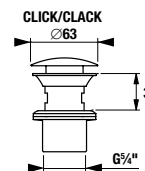

TECHNOLÓGIE
A BENEFITY

KÚPEĽNÉ SÉRIE
INŠPIRÁCIE

PROJEKTOVÉ
A OSTATNÉ VÝROBKY

INŠTALATÉRSKY
PROGRAM

KÚPEĽŇOVÝ NÁBYTOK / SÉRIA CUBITO PURE /

DOSKA NA MIERU CUBITO

biela s dekorom dreva

dub