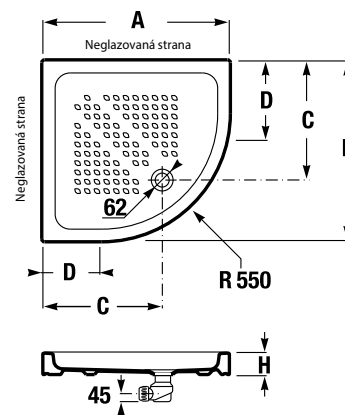

Pre kompatibilitu s Jika sprchovými kútmí je nutné vaničku inštalovať na obklad.

	A	B	C	D	H
A374775000	790	790	525	250	100
A374774000	890	890	625	350	100

*Do vypredania zásob

TECHNOLÓGIE
A BENEFITY

KÚPEĽNÉ SÉRIE
INSPIRÁCIE