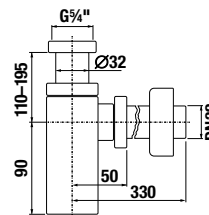

Číslo výrobku	Popis výrobku	Cena
H3747300040001	umývadlový sifón 3/4" – 32 mm, chróm, mosadz	51,93 €