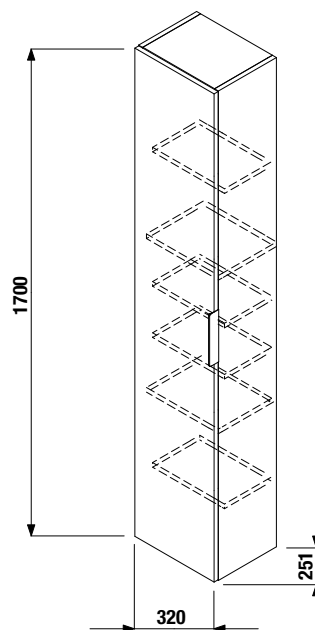

PRÍSLUŠENSTVO /

MIESTO ŠETRIACI UMÝVADLOVÝ SIFÓN MIO S

Číslo výrobku	Popis výrobku	Cena
H8942460000001	miesto šetriaci sifón, rozostup rohových ventilov 200 mm, DN40	23,81 €

PLASTOVÝ UMÝVADLOVÝ SIFÓN

Číslo výrobku	Popis výrobku	Cena
H8907320000001	plastový umývadlový/urinálny sifón	5,05 €

SPECIAL line

UMÝVADLOVÝ SIFÓN MIO S

Číslo výrobku	Popis výrobku	Cena
H3747100040001	umývadlový sifón Mio ¾" – 32 mm, chróm, mosadz	38,67 €

TECHNOLÓGIE
A BENEFITY

KÚPEĽŇOVÉ SÉRIE
INŠPIRÁCIE

PROJEKTOVÉ
A OSTATNÉ VÝROBKY

INŠTALÁČSKY
PROGRAM