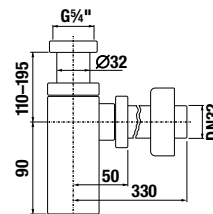

Číslo výrobku	Popis výrobku	Cena
H3747300040001	umývadlový sifón ¾" – 32 mm, chróm, mosadz	51,93 €