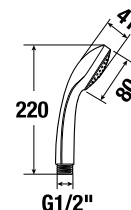

Číslo výrobku	Popis výrobku	Cena
H3611R00040011 SPECIAL line	ručná sprcha, 1 funkcia, chróm	11,99 €