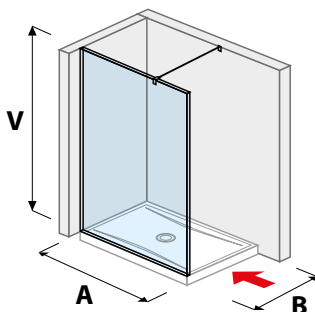

- transparentné sklo
- sklo arctic

SPRCHOVÉ PEVNÉ STENY

NOVINKA PONTA

80 × 195 cm
90 × 195 cm
100 × 195 cm
110 × 195 cm
120 × 195 cm

NION

80 × 195 cm
90 × 195 cm
100 × 195 cm

- transparentné sklo
- sklo arctic

PEVNÝ SEGMENT

NOVINKA PONTA

70 × 195 cm
75 × 195 cm
80 × 195 cm
90 × 195 cm

PREHĽAD / SPRCHOVÉ STENY / PODĽA DISPOZÍCIE /

SPRCHOVÉ STENY BEZRÁMOVÉ / WALK IN

sklenená stena PURE pevná 120, 130, 140 cm

A	B	V
120 cm	80/90 cm	200 cm
130 cm	80/90 cm	200 cm
140 cm	80/90 cm	200 cm

sklenená stena PURE bočná 70, 80 cm

A	B	V
70 cm	80/90 cm	200 cm
80 cm	80/90 cm	200 cm

sklenená stena PURE bočná 90, 100, 120, 130, 140 cm

A	B	V
90 cm	90 cm	200 cm
100 cm	80 cm	200 cm
120 cm	80/90 cm	200 cm
130 cm	80/90 cm	200 cm
140 cm	80/90 cm	200 cm

sklenená stena PURE „L“ 120, 140 x 90 cm

A	B	V
120 cm	90 cm	200 cm
140 cm	90 cm	200 cm

sklenená stena PURE vrátane krátkeho skla 70, 80 cm

A	B	V
70 cm	80/90 cm	200 cm
80 cm	80/90 cm	200 cm

sklenená stena PURE vrátane krátkeho skla 120, 130, 140 cm