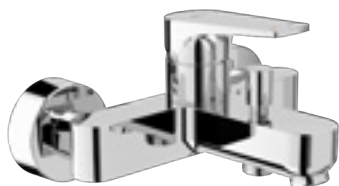

VAŇOVÁ BATÉRIA BEZ SPRCHOVEJ SADY CUBITO-N S