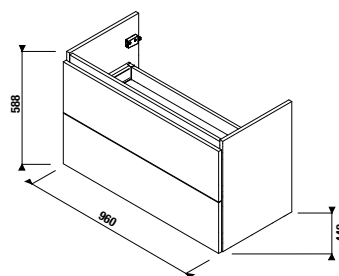

SKRINKA POD UMÝVADLO MIO-N 100 CM S

biela/čelo lesklý lak

jaseň

biela/čelo lesklý lak

jaseň

Číslo výrobku	Popis výrobku	Farba	
		biela/čelo lesklý lak	jaseň
H40J7174015001	skrinka pod umývadlo 100×45 cm H814713, 2 zásuvky	357,31 €	
H40J7174013421	skrinka pod umývadlo 100×45 cm H814713, 2 zásuvky		323,11 €