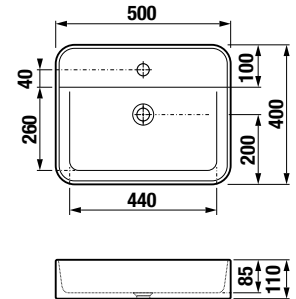

UMÝVADLÁ / SÉRIA ASTRA /

UMÝVADLOVÁ MISA ASTRA OBDĽŽNIKOVÁ

BLACK

BLACK

Číslo výrobku	Popis výrobku	Cena biela 000	Cena čierna matná 716	Cena biela matná 757

H818362xxx1111 SPECIAL line	umývadlová misa obdĺžniková, 500×400×110 mm, s armatúrnou doskou, bez prepadu (neuzatvárateľná umývadlová výpust' s keramikou krytkou je súčasťou dodávky)	99,72 €	134,62 €	134,62 €

Objednať zvlášť:	Cena
H3742F07160001 umývadlový sifón Mio Style G¾" × DN32, ABS, čierny matný	23,19 €
H3747100040001 umývadlový sifón Mio ¾" – 32 mm, chróm, mosadz	38,67 €
H3747300040001 umývadlový sifón ¾" – 32 mm, chróm, mosadz	51,93 €

Náhradné diely:	Cena biela 000	Cena čierna matná 716	Cena biela matná 757
H898363xxx0001 prietoková umývadlová zátka pre umývadlové misy Astra bez prepadu, s keramikou krytkou	22,68 €	34,03 €	34,03 €

Vhodné na inštaláciu na umývadlovú dosku. Umývadlovú dosku Cubito nájdete na str. 82, umývadlovú dosku Mio-N nájdete na str. 61, umývadlovú dosku Cubito Style nájdete na str. 68. Šablóna na výrez súčasťou balenia umývadla.

UMÝVADLOVÁ MISA ASTRA OVÁLNÁ

BLACK

Číslo výrobku	Popis výrobku	Cena biela 000	Cena čierna matná 716	Cena biela matná 757

H818364xxx1121 SPECIAL line	umývadlová misa oválna, 520×400×140 mm, bez prepadu (umývadlová výpust' s keramikou krytkou je súčasťou dodávky)	88,52 €	119,50 €	119,50 €

Objednať zvlášť:	Cena
H3742F07160001 umývadlový sifón Mio Style G¾" × DN32, ABS, čierny matný	23,19 €
H3747100040001 umývadlový sifón Mio ¾" – 32 mm, chróm, mosadz	38,67 €
H3747300040001 umývadlový sifón ¾" – 32 mm, chróm, mosadz	51,93 €

Náhradné diely:	Cena biela 000	Cena čierna matná 716	Cena biela matná 757
H898363xxx0001 prietoková umývadlová zátka pre umývadlové misy Astra bez prepadu, s keramikou krytkou	22,68 €	34,03 €	34,03 €