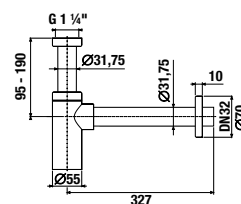

UMÝVADLOVÝ SIFÓN S

Číslo výrobku	Popis výrobku	Cena
H3747300040001	umývadlový sifón 3/4" – 32 mm, chróm, mosadz	51,93 €

UMÝVADLOVÝ SIFÓN RIO

Číslo výrobku	Popis výrobku	Cena
H3741R00040001	umývadlový sifón G 3/4" × DN32, ABS, chróm	21,40 €

SPECIAL line

UMÝVADLOVÝ SIFÓN MIO STYLE S

BLACK

Číslo výrobku	Popis výrobku	Cena
H3742F07160001	umývadlový sifón Mio Style G 3/4" × DN32, ABS, čierny matný	23,19 €

UMÝVADLOVÝ VÝPUST MIO S

Číslo výrobku	Popis výrobku	Cena
H3917100040001	umývadlový výpusť Click-clack 3/4", pre umývadlá s prepacom, chróm	18,94 €

UMÝVADLOVÝ VÝPUST MIO STYLE S

BLACK

Číslo výrobku	Popis výrobku	Cena
H3702F97161031	umývadlový výpusť Click-clack 3/4", pre umývadlá s prepacom, čierny matný	21,09 €

TECHNOLÓGIE
A BENEFITY

KÚPEĽNÉ SÉRIE
INŠPIRÁCIE

PROJEKTOVÉ
A OSTATNÉ VÝROBKY

INŠTALATÉRSKY
PROGRAM