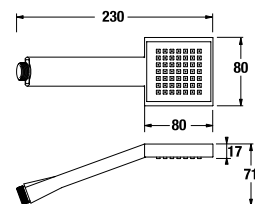

Clean touch

Funkcia pre jednoduché čistenie dýz sprchy; mäkké gumičky pri ľahkom dotyku zaručujú jednoduché olamovanie vodného kameňa.

RUČNÁ SPRCHA CUBITO

Číslo výrobku	Popis výrobku	Cena
H3614200040411	ručná sprcha Cubito II., chróm	15,19 €