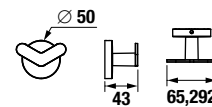

DVOJITÝ HÁČIK NA UTERÁKY MIO STYLE S

BLACK

Číslo výrobku	Popis výrobku	Cena
H3812F37160101	dvojitý háčik na uteráky, čierna matná	12,44 €

ZÁVESNÁ TYČ NA UTERÁKY 60 CM MIO STYLE S

BLACK

Číslo výrobku	Popis výrobku	Cena
H3812F27160001	závesná tyč na uteráky 60 cm, čierna matná	26,15 €