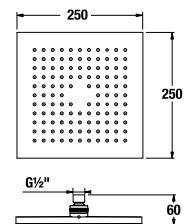

Clean touch

Funkcia pre jednoduché čistenie dýz sprchy; mäkké gumičky pri ľahkom dotyku zaručujú jednoduché olamovanie vodného kameňa.

RUČNÁ SPRCHA CUBITO

Číslo výrobku	Popis výrobku	Cena
H3614200040411	ručná sprcha Cubito II., chróm	15,19 €