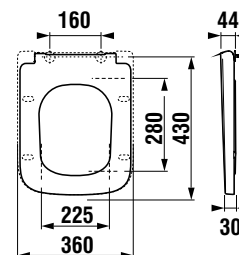

* Dostupné v priebehu 2. štvrtroka 2026

NOVINKA

DUROPLASTOVÁ WC DOSKA S POKLOPOM PURE STYLE

Číslo výrobku	Popis výrobku	Cena biela
H8904240000631* SPECIAL line	WC doska s poklopom, slowclose, kovové úchyty	58,94 €
Náhradné diely:	Popis výrobku	Cena
H8994280000001	rychloupínacie kovové úchyty na uchytenie WC dosky do keramiky Cubito Style H890422, náhradný diel	16,83 €
H8964220000001	patróny/pánty Slowclose pre WC dosku Cubito Style H890422, náhradný diel	11,73 €