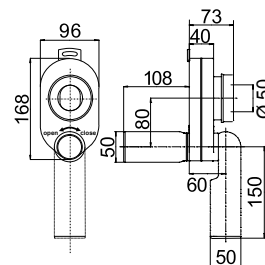

Číslo výrobku	Popis výrobku	Cena
VS31405C000000	urinálový sifón odsávací DN 50/50, so splachovacím objemom 2-4 l, so zátkou pre ľahké čistenie, priemer odtoku 50 mm smerom dozadu alebo dole	14,48 €