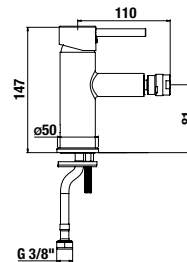

VODOVODNÉ BATÉRIE A SPRCHOVÉ PRÍSLUŠENSTVO /

BIDETOVÁ BATÉRIA MIO STYLE S

BLACK

Číslo výrobku	Popis výrobku	Cena
H3412F10041111	bidetová stojančeková batéria s kovovým výpustom, chróm	63,90 €
H3412F17161101	bidetová páková batéria bez výpustu, čierna matná	71,10 €

Objednať zvlášť:	Cena
A5251679NB Roca rohový ventil 1/2" x 3/8", hranatý, čierny matný, 1 ks	21,61 €
H3702F97161031 umývadlový výpusť Click-clack 3/4", pre umývadlá s prepacom, čierny matný	21,09 €

BIDETOVCIA SADA MIO STYLE S

BLACK

Číslo výrobku	Popis výrobku	Cena
H3652F07161121	bidetovacia sada (ručná sprška so stop ventilom, sprchová hadica 1,2 m, držiak ručnej sprchy), čierna matná	27,58 €

PRIPOJENIE SPRCHOVEJ HADICE MIO STYLE S

BLACK

Číslo výrobku	Popis výrobku	Cena
H3632F07161501	pripojenie sprchovej hadice 1/2", čierna matná	24,35 €

DRŽIAK RUČNEJ SPRCHY MIO STYLE S

BLACK

Číslo výrobku	Popis výrobku	Cena
H3692F07165001	držiak ručnej sprchy, pevný, čierna matná	19,47 €

PRIPOJENIE SPRCHOVEJ HADICE S DRŽIAKOM RUČNEJ SPRCHY MIO STYLE S

BLACK

Číslo výrobku	Popis výrobku	Cena
H3632F07161521	pripojenie sprchovej hadice 1/2" s držiakom ručnej sprchy, čierna matná	35,70 €

TECHNOLÓGIE
A BENEFITY

KÚPEĽNÉ SÉRIE
INŠPIRÁCIE

PROJEKTOVÉ
A OSTATNÉ VÝROBKY

INŠTALÁČSKY
PROGRAM