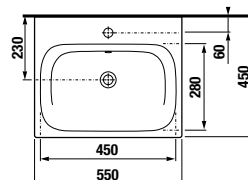

JIKA • perla **BLACK**