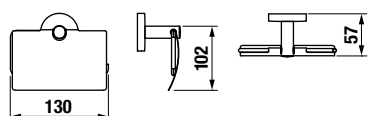

HÁČIK NA UTERÁKY MIO STYLE S

Číslo výrobku	Popis výrobku	Cena
H3812F30040001	háčik na uteráky, chróm	8,30 €

DVOJITÝ HÁČIK NA UTERÁKY MIO STYLE S

Číslo výrobku	Popis výrobku	Cena
H3812F30040101	dvojitý háčik na uteráky, chróm	9,90 €

ZÁVESNÁ TYČ NA UTERÁKY 60 CM MIO STYLE S

Číslo výrobku	Popis výrobku	Cena
H3812F20040001	závesná tyč na uteráky 60 cm, chróm	20,92 €

DRŽIAK TOALETNÉHO PAPIERA S KRYTOM MIO STYLE S

Číslo výrobku	Popis výrobku	Cena
H3842F20040001	držiak toaletného papiera s krytom, chróm	14,79 €

ZÁVESNÁ TYČ NA UTERÁKY 40 CM MIO STYLE S

Číslo výrobku	Popis výrobku	Cena
H3812F10040001	závesná tyč na uteráky 40 cm, chróm	19,65 €

DRŽIAK NÁHRADNÉHO TOALETNÉHO PAPIERA MIO STYLE S

Číslo výrobku	Popis výrobku	Cena
H3842F20041011	držiak náhradného toaletného papiera, chróm	16,61 €

WC SÚPRAVA MIO STYLE S

Číslo výrobku	Popis výrobku	Cena
H3842F10040001	WC súprava nástenná vrátane kedy a sklenenej misky, matné sklo/chróm	26,51 €

TECHNOLÓGIE
A BENEFITY

KÚPEĽŇOVÉ SÉRIE
INŠPIRÁCIE

PROJEKTOVÉ
A OSTATNÉ VÝROBKY

INŠTALATÉRSKY
PROGRAM