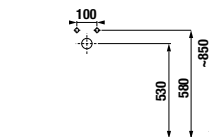

H8183820001121

TECHNOLÓGIE
A BENEFITY

KÚPEĽNÉ SÉRIE
INSPIRÁCIE

PROJEKTOVÉ
A OSTATNÉ VÝROBKY

INŠTALÁČSKY
PROGRAM