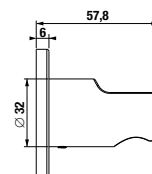

BLACK

Číslo výrobku	Popis výrobku	Cena
H3632F07161501	pripojenie sprchovej hadice 1/2", čierna matná	24,35 €

DRŽIAK RUČNEJ SPRCHY MIO STYLE S

BLACK

Číslo výrobku	Popis výrobku	Cena
H3692F07165001	držiak ručnej sprchy, pevný, čierna matná	19,47 €