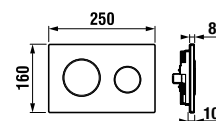

čierna matná
H8936027160001