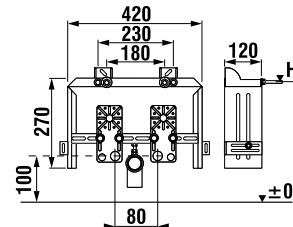

Číslo výrobku	Popis výrobku	Cena
H8936430000001	BASIC BIDET SYSTEM pre závesné bidety - určený na predstenovú montáž alebo do nosných stien	97,66 €