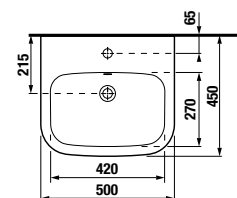

UMÝVADLÁ / SÉRIA DEEP BY JIKA /

UMÝVADLO DEEP BY JIKA 50 CM S

* Do vypradania zásob.

Číslo výrobku	Popis výrobku	yyy: 104 109 134 139				Cena biela
H810366000yyy1	umývadlo 50 cm	x	x	x	x	46,10 €
*WQ81956400000F1	Fayans kryt na sifón pre umývadlá H810366, H810367, H810368 (vrátane inštalačnej sady)					57,34 €

Objednať zvlášť:		Cena
H3747100040001	umývadlový sifón Mio ¾"-32 mm, chróm, mosadz	38,67 €
H3917100040001	umývadlový výpusť Click-clack ¾", pre umývadlá s prepacom, chróm	18,94 €
H3742F07160001	umývadlový sifón Mio Style 6¾" × DN32, ABS, čierny matný	23,19 €
H3702F97161031	umývadlový výpusť Click-Clack ¾", pre umývadlá s prepacom, čierny matný	21,09 €
H8903490000001	inštalačná súprava pre umývadlá	2,18 €

UMÝVADLO DEEP BY JIKA 56 CM S

* Do vypradania zásob.

Číslo výrobku	Popis výrobku	yyy: 104 109		Cena biela
H810367000yyy1	umývadlo 56 cm		x	51,19 €
H810367000yyy1	umývadlo 56 cm	x		51,19 €
*WQ81956400000F1	Fayans kryt na sifón pre umývadlá H810366, H810367, H810368 (vrátane inštalačnej sady)			57,34 €

Objednať zvlášť:		Cena
H3747100040001	umývadlový sifón Mio ¾"-32 mm, chróm, mosadz	38,67 €
H3917100040001	umývadlový výpusť Click-clack ¾", pre umývadlá s prepacom, chróm	18,94 €
H3742F07160001	umývadlový sifón Mio Style 6¾" × DN32, ABS, čierny matný	23,19 €
H3702F97161031	umývadlový výpusť Click-Clack ¾", pre umývadlá s prepacom, čierny matný	21,09 €
H8903490000001	inštalačná súprava pre umývadlá	2,18 €

TECHNOLÓGIE
A BENEFITY

KÚPEĽNÉ SÉRIE
INSPIRÁCIE

PROJEKTOVÉ
A OSTATNÉ VÝROBKY

INŠTALÁČSKY
PROGRAM