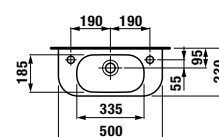

Číslo výrobku	Popis výrobku	yyy: 105 106		Cena biela
H815082000J051	umývadielko 50 × 23 cm, otvor pre batériu vľavo, s prepacom	x		42,04 €
H815082000J061	umývadielko 50 × 23 cm, otvor pre batériu vpravo, s prepacom		x	42,04 €