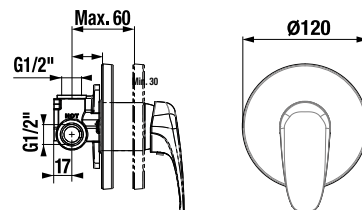

Číslo výrobku	Popis výrobku	Cena
H3311U60040001	sprchová podomietková batéria kompletná, vrátane mosadzného telesa	79,24 €