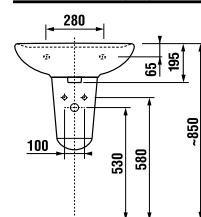

TECHNOLÓGIE
A BENEFITY

KÚPEĽNÉ SÉRIE
INŠPIRÁCIE

PROJEKTOVÉ
A OSTATNÉ VÝROBKY

INŠTALATÉRSKY
PROGRAM