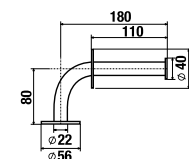

KÚPEĽŇA BEZ BARIÉR /

MADLO VAŇOVÉ

Číslo výrobku	Popis výrobku	Cena
H3897130030001	madlo vaňové 305/420 mm, pevné, ľavé, nerez	156,18 €

DRŽIAK TOALETNÉHO PAPIERA

Číslo výrobku	Popis výrobku	Cena
H3847220001101	držiak toaletného papiera bez kryty, biely	12,03 €