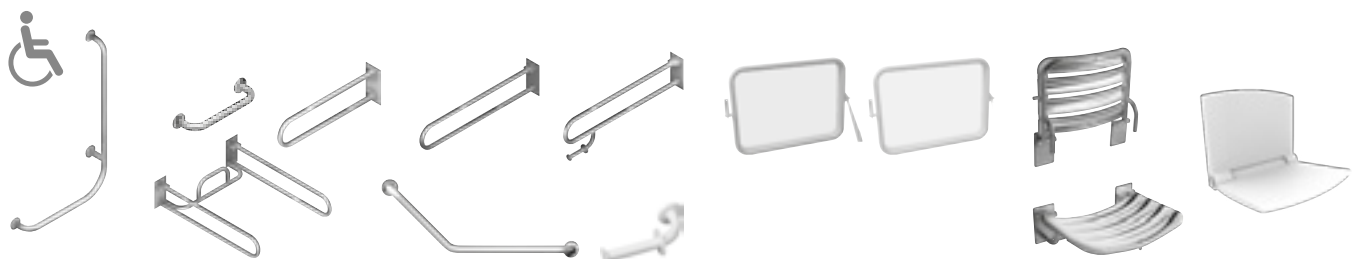

UNIVERSUM

TECHNOLÓGIE
A BENEFITY

KÚPEĽŇOVÉ SÉRIE
INŠPIRÁCIE

PROJEKTOVÉ
A OSTATNÉ VÝROBKY

INŠTALATÉRSKY
PROGRAM