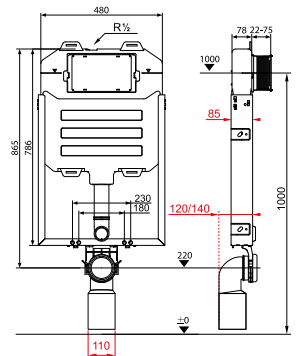

PODOMIETKOVÉ MODULY / S MONTÁŽNOU HĽBKOU OD 9 CM /

BASIC TANK SYSTEM COMPACT PRE SAMOSTATNE STOJACE KLOZETY

Číslo výrobku	Popis výrobku	Cena
H894650000001	BASIC TANK SYSTEM COMPACT pre samostatne stojace klozety - hĺbka 8 cm - pre montáž na stenu s nutnosťou obmurovania, - rám vhodný pre samostatne stojace klozety - skrátená hĺbka nemá vplyv na veľkosť nádrže - nádržka je izolovaná proti oroseniu - jednoduché pripojenie na stenu - tichý chod napúšťacieho ventilu - tlačidlá možno v priebehu užívania vymieňať - možnosti splachovania 2/4 l, 3/4,5 l a 3/6 l - izolované koleno na zabránenie rosenia modulu a vodných ciest	118,98 €

Poznámka: Továrnske nastavenie splachovania podomietkového modulu je 3/6 l.
Kompatibilný s tlačidlami splachovania JIKA PL3, PL8, PL9, PL11.

BASIC WC SYSTEM COMPACT PRE ZÁVESNÉ KLOZETY

Číslo výrobku	Popis výrobku	Cena
H8946510000001	BASIC WC SYSTEM COMPACT pre závesné klozety - hĺbka 8 cm - pre montáž na stenu s nutnosťou obmurovania, - jednoduché pripojenie na stenu - nádržka je izolovaná proti oroseniu - rám vhodný pre obmurovanie - tichý chod napúšťacieho ventilu - tlačidlá možno v priebehu užívania vymieňať - možnosti splachovania 2/4 l, 3/4,5 l a 3/6 l - izolované koleno na zabránenie rosenia modulu a vodných ciest - nosnosť konštrukcie 400 kg - odpadové koleno DN 90/110	159,99 €

Objednať zvlášť:	Cena
VS58913C000000 rovné odpadové pripojenie k WC modulu	19,15 €

Poznámka: Továrnske nastavenie splachovania podomietkového modulu je 3/6 l.
Kompatibilný s tlačidlami splachovania JIKA PL3, PL8, PL9, PL11.

WC SYSTEM COMPACT PRE ZÁVESNÉ KLOZETY