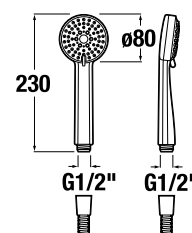

Číslo výrobku	Popis výrobku	Cena
H3611R20043311 SPECIAL line	ručná sprcha, Ø 80 mm, 3 funkcie	13,43 €