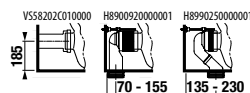

* Tento výrobok je kompatibilný s WC doskou Roca Multiclean (A804057021).

Objednať zvlášť:	Cena biela
H8917150000631 duroplastová WC doska s poklopom vhodná pre H826716, nerez úchyty, odnímateľné	52,98 €
H8917160000631 duroplastová WC doska s poklopom vhodná pre H826716, nerez úchyty, odnímateľné, SLOWCLOSE	68,12 €
H8990250000001 Laufen odpadové koleno pre vzdialenosť 220–305 mm, zvislé	33,75 €
H8900920000001 Laufen odpadové koleno pre vzdialenosť 70–220 mm, zvislé, rezateľné	33,05 €
VS58202C010000 pripojovací WC kus rovný, DN 100, dĺžka 250 mm, s tesnením	5,52 €

Náhradné diely:	Cena biela
H8297120000001 WC nádrž, bočné napúšťanie, bez splachovacieho mechanizmu	79,79 €
H8297130000001 WC nádrž, spodné napúšťanie, bez splachovacieho mechanizmu	79,79 €
H8917570000001 inštaláčnā sada pre stojace klozety a bidety so skrytým uchytaním	5,62 €
H8997100000001 vnútornā plastová nádržka proti oroseniu, bočné napúšťanie	20,10 €