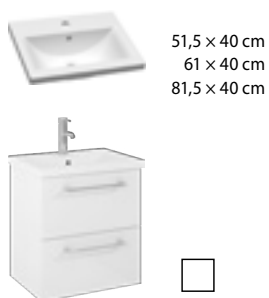

PREHĽAD / UMÝVADLÁ A SKRINKY POD UMÝVADLÁ / PODĽA SÉRIÍ /

PONTA