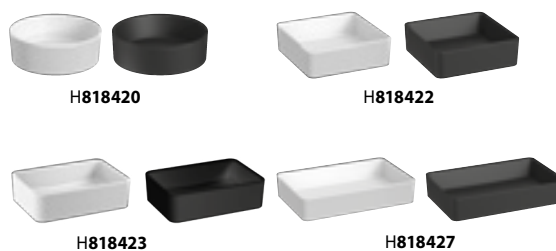

UMÝVADLOVÉ MISY