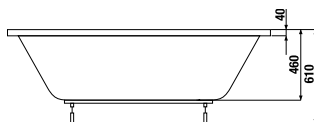

Obrázky a technické nákresy vaňových výpustov nájdete na str. 211