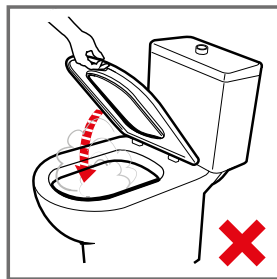

ÚDRŽBA KERAMIKY A WC DOSIEK

Zvláštne pokyny

Tolerancia

Rozmery, hmotnosť a farba podliehajú bežným keramickým toleranciam. Zvlášť pri hrubej inštalácii je nutné brať ohľad na výrobné odchýlky oproti katalógovým rozmerom. Zmeny tvaru a rozmery ako i výrobné nastavenie sú na základe charakteristických vlastností keramických výrobkov vyhradené i bez predchádzajúceho oznámenia.

Farby

Podstatný vplyv na posudzovanie farebnosti má osvetlenie. Aj pri rovnakom osvetlení a rovnakej vzdialenosti od zdroja svetla môže vplyvom rozmanitosti tvarov výrobkov a tieňovaniu vzniknúť subjektívny dojem iných farebných odtieňov.

Zvláštne upozornenie

Výtvarné riešenie, nápaditosť a vkus sú chránené. Technické zmeny vyhradené. Modely a technické detaily zodpovedajú ostatnému stavu v čase tlače. Tlačové chyby sú vyhradené.

TECHNOLÓGIE
A BENEFITY

KÚPEĽNÉ SÉRIE
INŠPIRÁCIE

PROJEKTOVÉ
A OSTATNÉ VÝROBKY

INŠTALÁČSKY
PROGRAM