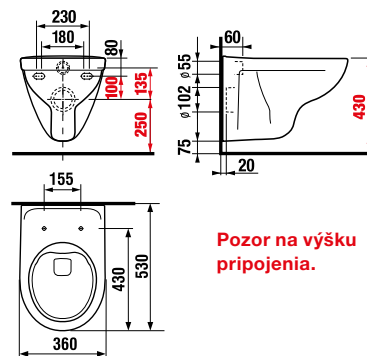

Pozor na výšku pripojenia.

ODPORÚČAME
KOMBINOVAŤ S

STRANA 145