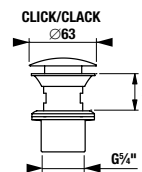

Číslo výrobku	Popis výrobku	Cena
H3702F97161031	umývadlový výpusť Click-Clack $\frac{3}{4}$", pre umývadlá s prepacom, čierny matný	21,09 €