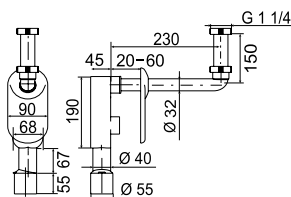

UMÝVADLOVÝ SIFÓN

Číslo výrobku	Popis výrobku	Cena
VS31017C000000	umývadlový sifón, G 1 1/4 x 32/40 mm, chróm, s rozetou	33,43 €

UMÝVADLOVÝ SIFÓN

Číslo výrobku	Popis výrobku	Cena
VS31601C000000	skrytý sifón pre umývadlo, G 1 ¼ × 40/50, s odtokovým kolenom, chrómovaná mosadzná pripojovacia rúra a chrómovaný kryt, odtok 40/50 mm, s upevňovacími skrutkami	34,01 €