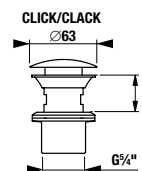

UMÝVADLOVÝ SIFÓN S

Číslo výrobku	Popis výrobku	Cena
H3747300040001	umývadlový sifón 5/4" – 32 mm, chróm, mosadz	51,93 €

UMÝVADLOVÝ SIFÓN RIO

Číslo výrobku	Popis výrobku	Cena
H3741R00040001 SPECIAL line	umývadlový sifón G5/4" × DN32, ABS, chróm	21,40 €

UMÝVADLOVÝ SIFÓN MIO STYLE S

BLACK

Číslo výrobku	Popis výrobku	Cena
H3742F07160001	umývadlový sifón G 3/4" × DN32, ABS, čierna matná	23,19 €

UMÝVADLOVÝ VÝPUST MIO S

Číslo výrobku	Popis výrobku	Cena
H3917100040001	umývadlový výpusť Click-Clack 3/4", pre umývadla s prepacom, chróm	18,94 €

UMÝVADLOVÝ VÝPUST MIO STYLE S

BLACK

Číslo výrobku	Popis výrobku	Cena
H3702F97161031	umývadlový výpusť Click-clack 3/4", pre umývadla s prepacom, čierna matná	21,09 €

ROHOVÝ VENTIL

BLACK

Číslo výrobku	Popis výrobku	Cena
A5251679NB	Roca rohový ventil 1/2" × 3/8", hranatý, čierny matný, 1 ks	21,61 €

TECHNOLÓGIE
A BENEFITY

KÚPEĽNÉ SÉRIE
INSPIRÁCIE

PROJEKTOVÉ
A OSTATNÉ VÝROBKY

INŠTALÁČSKY
PROGRAM