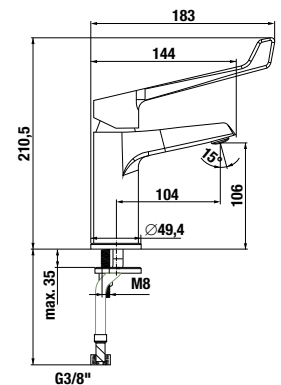

Číslo výrobku	Popis výrobku	Cena
H3111W10045101	umývadlová stojančeková páková batéria s lekárskou pákou bez výpustu, prietok 5 l/min, chróm	63,90 €
Objednať zvlášť:		
H3747100040001	umývadlový sifón Mio ¾"-32 mm, chróm, mosadz	38,67 €
H3917100040001	umývadlový výpust Click-Clack ¾", pre umývadla s prepadom, chróm	18,94 €