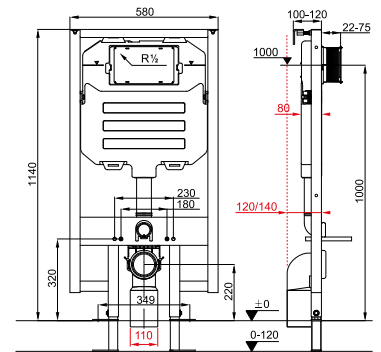

Na použitie Jika podomietkových modulov je potrebný prietokový tlak min. 1 bar.