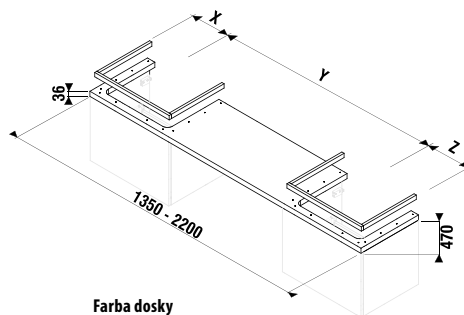

Číslo výrobku	Popis výrobku	Farba dosky	
		biela s dekorom dreva	dub
H46J4240145001	atypická umývadlová doska 135-220 cm, pre umývadlo Cubito 45-75 cm, 1 výrez pre sifón vľavo/vpravo, bez podpier	236,10 €	
H46J4240145191	atypická umývadlová doska 135-220 cm, pre umývadlo Cubito 45-75 cm, 1 výrez pre sifón vľavo/vpravo, bez podpier		236,10 €
H47J0040000001	podpera pod dosky na mieru, nastaviteľná, biela	69,42 €	
H4501331720001	podpera pod dosky na mieru, nastaviteľná, strieborná	52,89 €	

Formulár pre objednanie umývadlových dosiek nájdete na str.86.

Benefity kúpeľňového nábytku

TECHNOLÓGIE
A BENEFITY

KÚPEĽŇOVÉ SÉRIE
INSPIRÁCIE

PROJEKTOVÉ
A OSTATNÉ VÝROBKY

INŠTALÁČSKY
PROGRAM