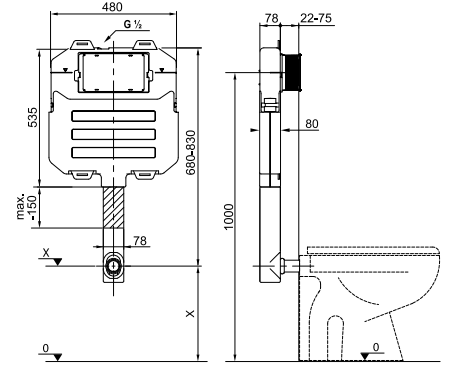

Číslo výrobku	Popis výrobku	Cena
H894650000001	BASIC TANK SYSTEM COMPACT pre samostatne stojace klozety - hĺbka 8 cm - pre montáž na stenu s nutnosťou obmurovania, - rám vhodný pre samostatne stojace klozety - skrátená hĺbka nemá vplyv na veľkosť nádrže - nádržka je izolovaná proti oroseniu - jednoduché pripojenie na stenu - tichý chod napúšťacieho ventilu - tlačidlá možno v priebehu užívania vymieňať - možnosti splachovania 2/4 l, 3/4,5 l a 3/6 l - izolované koleno na zabránenie rosenia modulu a vodných ciest	118,98 €

Poznámka: Továrnske nastavenie splachovania podomietkového modulu je 3/6 l.
Kompatibilný s tlačidlami splachovania JIKA PL3, PL8, PL9, PL11.