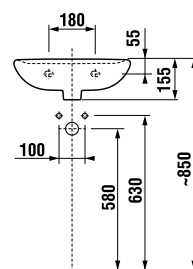

UMÝVADLÁ / SÉRIA LYRA PLUS /

UMÝVADIELKO LYRA PLUS 40 CM

Číslo výrobku	Popis výrobku	yyy: 105	106	109	Cena biela
H815381000yyy1	umývadielko 40 cm	x	x	x	41,17 €
Objednať zvlášť:					Cena
H3747100040001	umývadlový sifón Mio 3/4" - 32 mm, chróm, mosadz				38,67 €
H3917100040001	umývadlový výpusť Click-Clack 3/4", pre umývadlá s prepacom, chróm				18,94 €
H3742F07160001	umývadlový sifón Mio Style G3/4" x DN32, ABS, čierny matný				23,19 €
H3702F97161031	umývadlový výpusť Click-Clack 3/4", pre umývadlá s prepacom, čierny matný				21,09 €
H8903490000001	inštaláčna súprava pre umývadlá				2,18 €

UMÝVADIELKO LYRA PLUS 45 CM

Číslo výrobku	Popis výrobku	yyy: 104	109	Cena biela
H815382000yyy1	umývadielko 45 cm	x	x	42,19 €

PRÍSLUŠENSTVO /

MIESTO ŠETRIACI UMÝVADLOVÝ SIFÓN MIO S

Číslo výrobku	Popis výrobku	Cena
H8942460000001	miesto šetriaci sifón, rozostup rohových ventilov 200 mm, DN40	23,81 €

PLASTOVÝ UMÝVADLOVÝ SIFÓN

Číslo výrobku	Popis výrobku	Cena
H8907320000001	plastový umývadlový/urinálový sifón	5,05 €

SPECIAL line