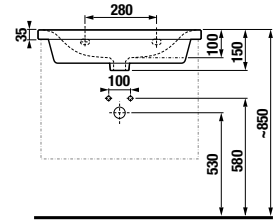

Objednať zvlášť:		Cena
H8903490000001	inštalácia súprava pre umývadlá	2,18 €
H8942460000001	miesto šetriaci sifón, rozostup rohových ventilov 200 mm, DN40	23,81 €
H3741R00040001	umývadlový sifón G$\frac{3}{4}$" × DN32, ABS, chróm	21,40 €
H3747100040001	umývadlový sifón Mio 5$\frac{1}{4}$"-32 mm, chróm, mosadz	38,67 €
H3917100040001	umývadlový výpusť Click-clack $\frac{3}{4}$", pre umývadlá s prepacom, chróm	18,94 €
H3742F07160001	umývadlový sifón Mio Style G$\frac{3}{4}$" × DN32, ABS, čierny matný	23,19 €
H3702F97161031	umývadlový výpusť Click-Clack $\frac{3}{4}$", pre umývadlá s prepacom, čierny matný	21,09 €