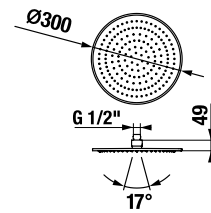

Číslo výrobku	Popis výrobku	Cena
H3671X10041301	hlavová sprcha 300×300 mm, leštená nerez	161,29 €