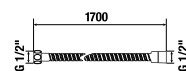

Číslo výrobku	Popis výrobku	Cena
H3621R00042701 SPECIAL line	sprchová hadica, 1,7 m, nerez	11,99 €