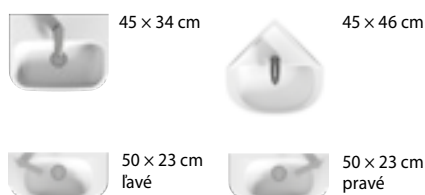

PREHĽAD / UMÝVADLÁ A SKRINKY POD UMÝVADLÁ / PODĽA SÉRIÍ /

PONTA

CUBE

PETIT

PREHĽAD / UMÝVADIELKA /

CUBITO STYLE

CUBITO PURE

DEEP BY JIKA

LYRA PLUS

ODPORÚČANÉ KOMBINÁCIE UMÝVADIEL A BATÉRIÍ JIKA

CUBITO

MIO

DEEP BY JIKA, BABY

CUBITO-N

PONTA STYLE

DEEP BY JIKA

PONTA STYLE

CUBITO-N

LYRA SMART

CUBIX

MIO STYLE

TALAS TRENDY

TECHNOLÓGIE
A BENEFITY

KÚPEĽNÉ SÉRIE
INSPIRÁCIE

PROJEKTOVÉ
A OSTATNÉ VÝROBKY

INŠTALÁČSKY
PROGRAM