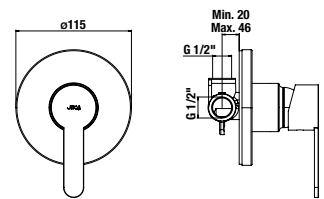

SPRCHOVÁ PODOMIETKOVÁ BATÉRIA LYRA SMART

Číslo výrobku	Popis výrobku	Cena
H3311Z60040001 SPECIAL line	sprchová páková podomietková batéria kompletná, vrátane mosadzného telesa, chróm	58,27 €

Objednať zvlášť:	Cena	
H3651R00043611	sprchová súprava (ručná sprcha Ø 100 mm, 3 funkcie, držiak ručnej sprchy, sprchová hadica 1,7 m, kovová)	41,19 €
H3651R00043731	sprchová súprava (ručná sprcha Ø 100 mm, 3 funkcie, sprchová tyč, sprchová hadica 1,7 m kovová)	59,58 €