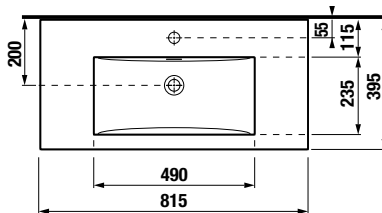

SKRINKY S UMÝVADLAMI / SÉRIA PONTA /

UMÝVADLO A SKRINKA POD UMÝVADLO PONTA 80 CM

Číslo výrobku	Popis výrobku	yyy: 104	Cena biela
H8105140001041 SPECIAL line	nábytkové umývadlo 81,5 cm	x	98,38 €

Číslo výrobku	Popis výrobku	Farba biela/čelo lesklý lak
H40J5242005001 SPECIAL line	skrinka s 2 dverami pre umývadlo 81,5 cm H810514	170,26 €
H40J5244025001 SPECIAL line	skrinka s 2 zásuvkami pre umývadlo 81,5 cm H810514	241,87 €

Objednať zvlášť:	Cena
H3747100040001	umývadlový sifón Mio ¾"-32 mm, chróm, mosadz 38,67 €
H3917100040001	umývadlový výpusť Click-clack ¾", pre umývadlá s prepadom, chróm 18,94 €
H3742F07160001	umývadlový sifón Mio Style G¾" × DN32, ABS, čierny matný 23,19 €
H3702F97161031	umývadlový výpusť Click-Clack ¾", pre umývadlá s prepadom, čierny matný 21,09 €

VYSOKÁ SKRINKA PONTA

Číslo výrobku	Popis výrobku	Farba biela/čelo lesklý lak
H43J5222305001 SPECIAL line	vysoká skrinka, 2 dverka ľavé/pravé, 5 policiek	231,05 €

TECHNOLÓGIE
A BENEFITY

KÚPEĽNÉ SÉRIE
INSPIRÁCIE

PROJEKTOVÉ
A OSTATNÉ VÝROBKY

INŠTALATÉRSKY
PROGRAM