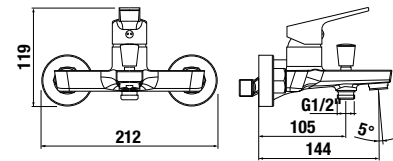

TECHNOLÓGIE
A BENEFITY

KÚPEĽNÉ SÉRIE
INŠPIRÁCIE

PROJEKTOVÉ
A OSTATNÉ VÝROBKY

INŠTALÁČSKY
PROGRAM

VODOVODNÉ BATÉRIE A SPRCHOVÉ PRÍSLUŠENSTVO /

NOVINKA

SPRCHOVÝ VÝŠKOVO NASTAVITELNÝ STĹP CUBIX

46 cm
výškovno
nastaviteľný