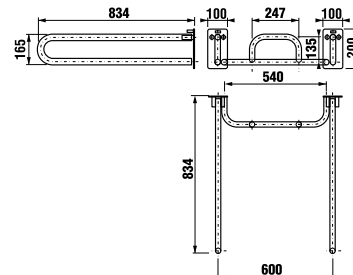

TECHNOLÓGIE
A BENEFITY

KÚPEĽNÉ SÉRIE
INŠPIRÁCIE

PROJEKTOVÉ
A OSTATNÉ VÝROBKY

INŠTALATÉRSKY
PROGRAM