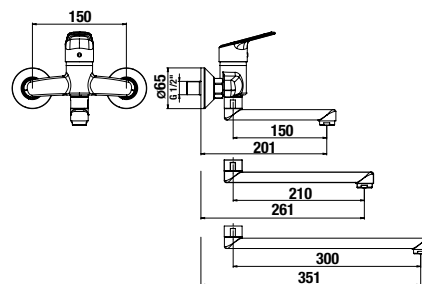

Číslo výrobku	Popis výrobku	Cena
H3112E70042201 SPECIAL line	umývadlová nástenná páková batéria s ramienkom 150 mm, chróm	54,54 €
H3112E70042301 SPECIAL line	umývadlová nástenná páková batéria s ramienkom 210 mm, chróm	54,54 €
H3112E70042401 SPECIAL line	umývadlová nástenná páková batéria s ramienkom 300 mm, chróm	56,75 €

Objednať zvlášť:	Cena	
H3747100040001	umývadlový sifón Mio ¾"-32 mm, chróm, mosadz	38,67 €
H3917100040001	umývadlový výpusť Click-Clack ¾", pre umývadla s prepacom, chróm	18,94 €