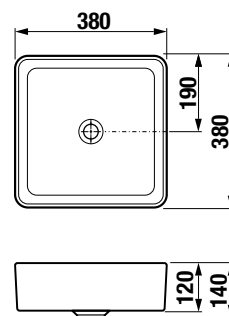

Pre umývadlové misy bez prepadu používajte iba prietokové umývadlové výpusť.

Odporúčame kombinovať s umývadlovými batériami pre umývadlové misy Cubito-N, Mio-N, Mio Style alebo Cube. Vhodné k inštalácii na umývadlovú dosku. Umývadlovú dosku Cubito nájdete na str. 82, vrchnú dosku na skrinky Mio-N nájdete na str. 61, umývadlovú dosku Cubito Style nájdete na str. 68. Šablóna pre výrez na sifón je súčasťou balenia umývadla.