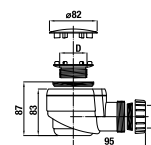

Štvorcové vaničky Sofia odporúčame kombinovať so sprchovými kútmí a dvermi Nion a so sprchovými kútmí Lyra plus.