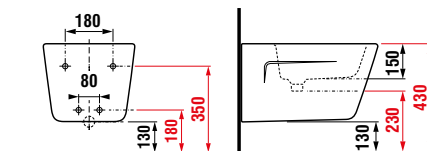

Pozor na výšku pripojenia.

ODPORÚČAME KOMBINOVAŤ S

STRANA 145

TECHNOLÓGIE A BENEFITY

KÚPEĽNÉ SÉRIE INŠPIRÁCIE

PROJEKTOVÉ A OSTATNÉ VÝROBKY

INŠTALÁČSKY PROGRAM