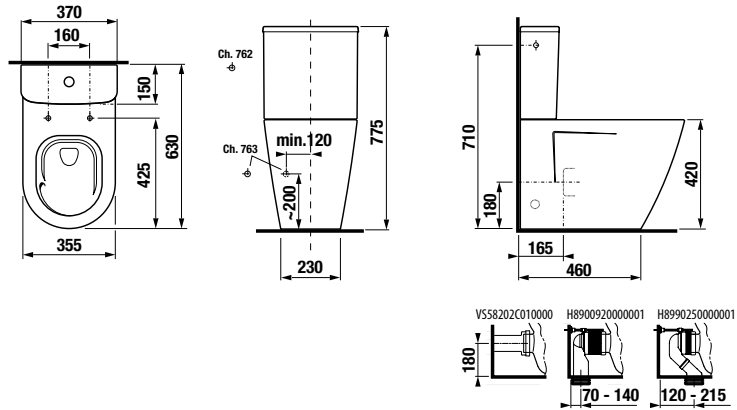

Objednať zvlášť:

Číslo výrobku	Popis výrobku	Cena biela
H8904220000631	duroplastová WC doska s poklopom Cubito Style, so spomaľovacím systémom SLOWCLOSE, odnímateľné, kovové úchyty	58,94 €
H8990250000001	Laufen odpadové koleno pre vzdialenosť 220–305 mm, zvislé	33,75 €
H8900920000001	Laufen odpadové koleno pre vzdialenosť 70–220 mm, zvislé, rezateľné	33,05 €
VS58202C010000	pripojovací WC kus rovný, DN 100, dĺžka 250 mm, s tesnením	5,52 €