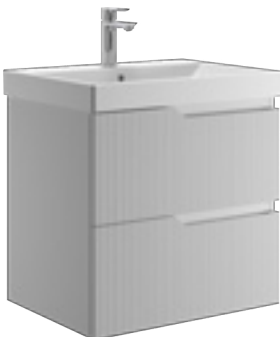

SKRINKA POD UMÝVADLO CUBITO STYLE 56,5 CM

biela matná