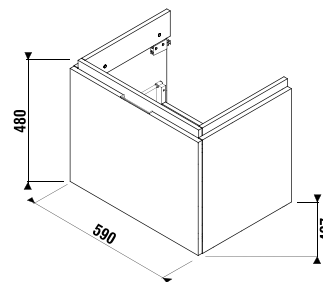

MAGIC **FIX** JIKA •perla

SKRINKA POD UMÝVADLO CUBITO 60 CM S

biela/čelo lesklý lak

dub

Číslo výrobku	Popis výrobku	Farba	
		biela/čelo lesklý lak	dub
H40J4233015001	skrinka pod umývadlo 60 cm H810423, 1 zásuvka	267,96 €	
H40J4233015191	skrinka pod umývadlo 60 cm H810423, 1 zásuvka		240,17 €