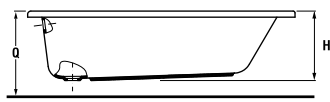

inštalčné rozmery vane s panelom

inštalčné rozmery vane bez panelu