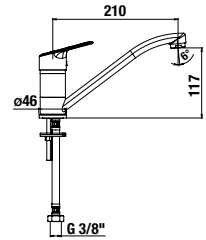

VODOVODNÉ BATÉRIE A SPRCHOVÉ PRÍSLUŠENSTVO /

DREZOVÁ BATÉRIA TALAS TRENDY

Číslo výrobku	Popis výrobku	Cena
H3512E10042301 SPECIAL line	drezová stojančeková páková batéria s otočným výtokovým ramienkom 210 mm, chróm	40,76 €

SPRCHOVÁ BATÉRIA BEZ SPRCHOVEJ SADY TALAS TRENDY

Číslo výrobku	Popis výrobku	Cena
H3312E70044001 SPECIAL line	sprchová páková batéria bez sprchovej súpravy, chróm	37,24 €

Objednať zvlášť:	Cena
H3651R00043611 sprchová súprava (ručná sprcha Ø 100 mm, 3 funkcie, držiak ručnej sprchy, sprchová hadica 1,7 m, kovová)	41,19 €

H3651R00043731 sprchová súprava (ručná sprcha Ø 100 mm, 3 funkcie, sprchová tyč, sprchová hadica 1,7 m kovová)	59,58 €

VAŇOVÁ BATÉRIA BEZ SPRCHOVEJ SADY TALAS TRENDY

Číslo výrobku	Popis výrobku	Cena
H3212E70044001 SPECIAL line	vaňová páková batéria bez sprchovej súpravy, chróm	45,20 €

Objednať zvlášť:	Cena
H3651R00043611 sprchová súprava (ručná sprcha Ø 100 mm, 3 funkcie, držiak ručnej sprchy, sprchová hadica 1,7 m, kovová)	41,19 €

H3651R00043731 sprchová súprava (ručná sprcha Ø 100 mm, 3 funkcie, sprchová tyč, sprchová hadica 1,7 m kovová)	59,58 €

SPRCHOVÝ STĹP TALAS TRENDY

Číslo výrobku	Popis výrobku	Cena
H3332E70045331 SPECIAL line	sprchový stĺp (sprchová páková nástenná batéria, hlavová sprcha Ø 200 mm, ručná sprcha Ø 80 mm 3 funkcie, sprchová hadica 1700 mm PVC satín)	274,03 €