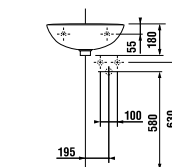

Číslo výrobku	Popis výrobku	yyy: 104		Cena biela
H816612000yyy1	rohové umývadielko 45 cm		x	58,26 €

Objednať zvlášť:		Cena
H3747100040001	umývadlový sifón Mio 3/4" – 32 mm, chróm, mosadz	38,67 €
H3917100040001	umývadlový výpusť Click-clack 3/4", pre umývadlá s prepacom, chróm	18,94 €
H3742F07160001	umývadlový sifón Mio Style G3/4" × DN32, ABS, čierna matná	23,19 €
H3702F97161031	umývadlový výpusť Click-clack 3/4", pre umývadlá s prepacom, čierny matný	21,09 €
H8903490000001	inštaláčna súprava pre umývadlá	2,18 €