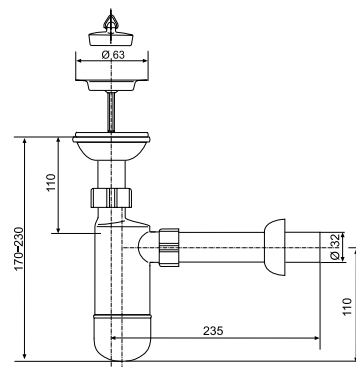

PLASTOVÝ SIFÓN S PREVLEČNOU MATICOU

Číslo výrobku	Popis výrobku	Cena
VS31004C000000	plastový sifón, s prevlečnou maticou 1¼", odpad 32 mm	3,81 €

PLASTOVÝ SIFÓN S NEREZ SITKOM

Číslo výrobku	Popis výrobku	Cena
VS31001C000000	plastový sifón, s nerez sitkom, zátkou, odpad 32 mm	7,05 €