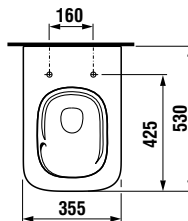

Pozor na výšku pripojenia.

*Dostupné v priebehu 2. štvrtroka 2026

Správne nastavenie vypúšťacieho ventilu v podomietkovom module je 4,5/3l vody.

ODPORÚČAME KOMBINOVAŤ S

STRANA 145

NOVINKA