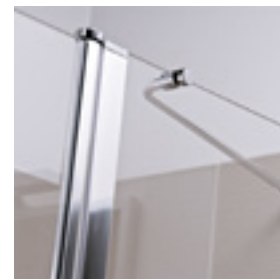

Vzpera, ktorá je súčasťou dvojdielnej vaňovej zásteny zaručuje jej stabilitu.

20 000
cycles

20 000 CYCLES
Testované na 20 000 cyklov.

GLASS
6
mm

Hrúbka skla vaňovej zásteny.

JIKA • perla
GLASS

Všetky vaňové zásteny sú ponúkané výhradne s úpravou JIKA perla GLASS.

TECHNOLÓGIE
A BENEFITY

KÚPEĽNÉ SÉRIE
INŠPIRÁCIE

PROJEKTOVÉ
A OSTATNÉ VÝROBKY

INŠTALÁČSKY
PROGRAM