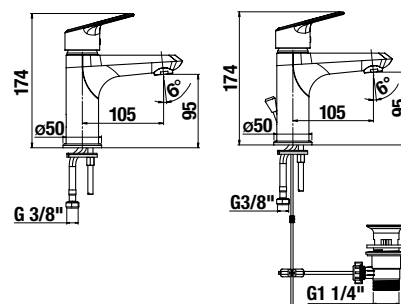

UMÝVADLOVÁ BATÉRIA TALAS TRENDY

Číslo výrobku	Popis výrobku	Cena
H3112E10041101 SPECIAL line	umývadlová stojančeková páková batéria bez výpustu, prietok 5 l/min, chróm	46,10 €
H3112E10041171 SPECIAL line	umývadlová stojančeková páková batéria s plastovým výpustom, prietok 5 l/min, chróm	52,41 €
H3112E10041111 SPECIAL line	umývadlová stojančeková páková batéria s kovovým výpustom, prietok 5 l/min, chróm	51,41 €

Objednať zvlášť:	Cena	
H3747100040001	umývadlový sifón Mio ¾"-32 mm, chróm, mosadz	38,67 €
H3917100040001	umývadlový výpusť Click-Clack ¾", pre umývadla s prepacom, chróm	18,94 €