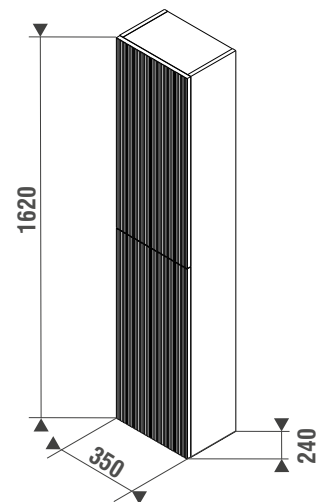

*Dostupné v priebehu 2. štvrťroka 2026

NOVINKA

VYSOKÁ SKRINKA CUBITO STYLE

biela matná

zelená mint

drevodekor

tmavý orech

Číslo výrobku	Popis výrobku	Farba			
		biela matná	zelená mint	drevo dekor	tmavý orech
H43J4422303041* SPECIAL line	vysoká skrinka, 2 dvierka ľavé/pravé, 3 poličky	305,31 €			
H43J4422303541* SPECIAL line	vysoká skrinka, 2 dvierka ľavé/pravé, 3 poličky		305,31 €		
H43J4422303551* SPECIAL line	vysoká skrinka, 2 dvierka ľavé/pravé, 3 poličky			305,31 €	
H43J4422303561* SPECIAL line	vysoká skrinka, 2 dvierka ľavé/pravé, 3 poličky				305,31 €