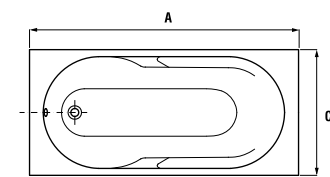

VANE A VAŇOVÉ ZÁSTENY /

VAŇOVÁ ZÁSTENA TIGO JEDNODIELNA ROVNÁ S

Vaňová zástena 600 mm LAVÁ/PRAVÁ, jednodielna, strieborný lesklý profil, 6mm transparentné sklo s úpravou JIKA perla GLASS.

Číslo výrobku	Rozmer (mm)	Výška (mm)	Hrúbka (mm)	Variet vyhotovenia skla	Cena
H2562140026681	600	1500	6	transparentné sklo	148,47 €

AKRYLÁTOVÁ VAŇA LYRA

Takto farebne označené plochy neodporúčame pre umiestnenie vaňového výtoku alebo výtoku vaňovej batérie.

Takto označené plochy sú vhodné pre umiestnenie vaňového výtoku alebo výtoku vaňovej batérie.

E = šírka okraja vane

Číslo výrobku	Popis výrobku	Objem	Cena
H2298390000001	vaňa 1 500 × 700 mm, vrátane podpier	124 l	208,36 €
H2308390000001	vaňa 1 600 × 700 mm, vrátane podpier	159 l	209,50 €
H2288390000001	vaňa 1 600 × 750 mm, vrátane podpier	170 l	210,60 €
H2318390000001	vaňa 1 700 × 700 mm, vrátane podpier	178 l	210,08 €
H2328390000001	vaňa 1 700 × 750 mm, vrátane podpier	180 l	212,05 €