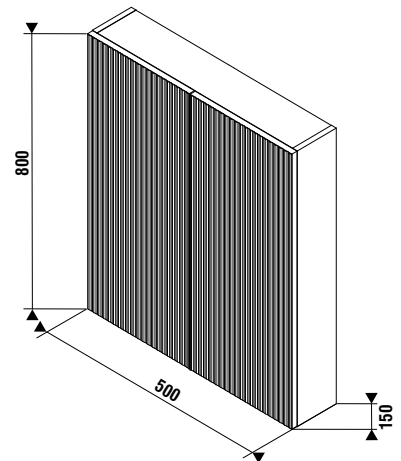

*Dostupné v priebehu 2. štvrťroka 2026

NOVINKA

STREDNÁ PLYTKÁ SKRINKA CUBITO STYLE

biela matná

zelená mint

drevodekor

tmavý orech

Číslo výrobku	Popis výrobku	Farba			
		biela matná	zelená mint	drevo dekor	tmavý orech
H43J4412003041* SPECIAL line	stredná plytká skrinka, 2 dvierka ľavé/pravé, 2 sklenené poličky	444,90 €			
H43J4442003541* SPECIAL line	stredná plytká skrinka, 2 dvierka ľavé/pravé, 2 sklenené poličky		444,90 €		
H43J4442003551* SPECIAL line	stredná plytká skrinka, 2 dvierka ľavé/pravé, 2 sklenené poličky			444,90 €	
H43J4442003561* SPECIAL line	stredná plytká skrinka, 2 dvierka ľavé/pravé, 2 sklenené poličky				444,90 €