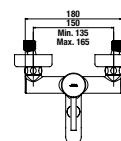

BLACK

Číslo výrobku	Popis výrobku	Cena
H3212F70044001	vaňová nástenná páková batéria bez sprchovej sady, chróm	71,36 €
H3212F77164001	vaňová nástenná páková batéria bez sprchovej sady, čierna matná	98,96 €

Objednať zvlášť:	Cena	
H3651X00043621	sprchová sada (ručná sprcha Ø 130 mm, 4 funkcie, držiak sprchy, sprchová hadica 1,7 m)	61,17 €
H3651X00043631	sprchová sada (ručná sprcha 130×130 mm, 4 funkcie, držiak sprchy, sprchová hadica 1,7 m)	61,17 €
H3651X00044721	sprchová sada (ručná sprcha Ø 130 mm, 4 funkcie, sprchová tyč, mydelník chróm, sprchová hadica 1,7 m)	84,30 €
H3651X00044731	sprchová sada (ručná sprcha 130×130 mm, 4 funkcie, sprchová tyč, mydelník chróm, sprchová hadica 1,7 m)	84,30 €
H3652F07163611	sprchová sada (ručná sprcha Ø 100 mm 3F, sprchová hadica 1,7m, držiak ručnej sprchy), čierna matná	54,11 €
H3652F07163731	sprchová sada (ručná sprcha Ø 100 mm 3F, sprchová hadica 1,7m, sprchová tyč 800 mm), čierna matná	85,02 €