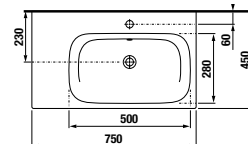

UMÝVADLÁ / SÉRIA MIO-N /

UMÝVADLO MIO-N 75 CM S

JIKA • perla **BLACK**

Číslo výrobku	Popis výrobku	yyy: 104	Cena biela	Cena čierna matná
H811710xxx1041	asymetrické umývadlo 75 cm, odkladacia plocha vpravo	x	183,78 €	249,56 €

Objednať zvlášť:	Cena
H8903490000001 inštalčná súprava pre umývadlá	2,18 €
H8942460000001 miesto šetriaci sifón, rozstup rohových ventilov 200 mm, DN40	23,81 €
H3741R00040001 umývadlový sifón G$\frac{3}{4}$" × DN32, ABS, chróm	21,40 €
H3747100040001 umývadlový sifón Mio 5$\frac{1}{4}$"-32 mm, chróm, mosadz	38,67 €
H3917100040001 umývadlový výpusť Click-clack $\frac{3}{4}$", pre umývadlá s prepacom, chróm	18,94 €
H3742F07160001 umývadlový sifón Mio Style G$\frac{3}{4}$" × DN32, ABS, čierny matný	23,19 €
H3702F97161031 umývadlový výpusť Click-Clack $\frac{3}{4}$", pre umývadlá s prepacom, čierny matný	21,09 €

SKRINKA POD UMÝVADLO MIO-N 75 CM S

Číslo výrobku	Popis výrobku	Farba	
		biela/čelo lesklý lak	jaseň
H40J7194015001	skrinka pod umývadlo 75×45 cm H811710, 2 zásuvky	327,91 €	
H40J7194013421	skrinka pod umývadlo 75×45 cm H811710, 2 zásuvky		307,18 €
Objednať zvlášť:	Cena		
H4944021760001	nohy Cube k závesným umývadlovým skrinkám, chróm, 1 pár, 240 mm	18,19 €	

Skřinky pod umývadlo kombinujte s miesto šetriacim sifónom Jika H8942460000001. **POZOR**, rozstup rohových ventilov v tomto prípade musí byť 200 mm.