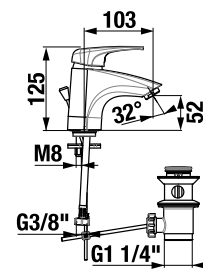

Číslo výrobku	Popis výrobku	Cena
H3111U10041111	umývadlová stojančeková batéria s automatickým výpustom, výtok 103 mm, prietok 5,7 l/min	70,09 €
H3111U10041191	umývadlová stojančeková batéria bez automatického výpustu, lekárská páka, výtok 103 mm, prietok 5,7 l/min	74,79 €
H3111U10041101	umývadlová stojančeková batéria bez automatického výpustu, výtok 103 mm, prietok 5,7 l/min	60,75 €

Objednať zvlášť:	Cena
H3747100040001 umývadlový sifón Mio ¾"-32 mm, chróm, mosadz	38,67 €
H3917100040001 umývadlový výpusť Click-Clack ¾", pre umývadla s prepadom, chróm	18,94 €