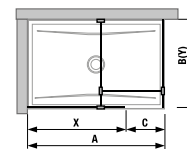

Číslo výrobku	Rozmery skiel (mm)			Rozmery vaničky (mm)		Rozmer vstupu (mm)
	X	Y	V	A	B	C
H268423	684	784	2 000	1 200/1300	800	516/616
H268424	684	884	2 000	1 200/1300	900	516/616
H268425	784	784	2 000	1 400	800	516
H268426	784	884	2 000	1 400	900	516