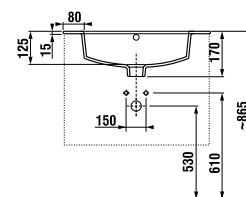

1+1 PACK
skrinka + umývadlo
- bezpečná doprava
- úsporný priestor pri doprave
- jednoduchá manipulácia

Nie je na odber samostatná skrinka ako náhradný diel.