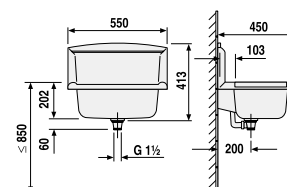

INŠTALATÉRSKY PROGRAM / PRODUKTY /

URINÁLOVÝ SIFÓN

Číslo výrobku	Popis výrobku	Cena
VS31405C000000	urinálový sifón odsávací DN 50/50, so splachovacím objemom 2-4 l, so zátkou pre ľahké čistenie, priemer odtoku 50 mm smerom dozadu alebo dole	14,48 €

URINÁLOVÝ SIFÓN

Číslo výrobku	Popis výrobku	Cena
VS31410C000000	urinálový sifón odsávací DN 50, so splachovacím objemom 0,5-4 l, priemer odtoku 50 mm smerom dozadu, priehľadné telo pre jednoduchú revíziu prietoku	11,43 €

PLASTOVÁ VÝLEVKA

Číslo výrobku	Popis výrobku	Cena
VS60001C010099	plastová výlevka na stenu, odolná proti nárazu, teplote, zriedeným kyselinám, ľúhu a rozpúšťadlám, vrátane prepadovej a odtokovej armatúry G 1½, zátky s retiazkou, sítkom a upevňovacieho materiálu, vhodná do výrobných prevádzok, garáží, domov a záhrad	51,43 €

SKLÁPACÍ ROŠT PRE PLASTOVÚ VÝLEVKU

Číslo výrobku	Popis výrobku	Cena
VS60002C000099	sklápací rošt pre plastovú výlevku na stenu VS60001C010099, farba: antracit	11,62 €

VIACÚČELOVÉ UMÝVADLO

Číslo výrobku	Popis výrobku	Cena
VS60005C010099	viacúčelové umývadlo - odolné proti mrazom a vriacej vode, odolné proti zriedeným kyselinám, ľúhu a rozpúšťadlám, vrátane prepadovej a odtokovej armatúry G 1½, zátky s retiazkou, sítkom a upevňovacieho materiálu, súčasťou je nerezová závesná lišta na háčiky a mydelník	86,86 €