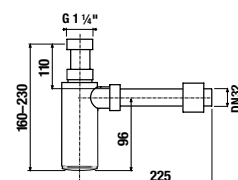

UMÝVADLOVÝ SIFÓN RIO

Číslo výrobku	Popis výrobku	Cena
H3741R00040001 SPECIAL line	umývadlový sifón G5/4" × DN32, ABS, chróm	21,40 €

UMÝVADLOVÝ SIFÓN MIO STYLE S

Číslo výrobku	Popis výrobku	Cena
H3742F07160001	umývadlový sifón G 3/4" × DN32, ABS, čierna matná	23,19 €