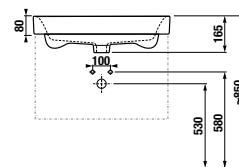

TECHNOLÓGIE
A BENEFITY

KÚPEĽNÉ SÉRIE
INSPIRÁCIE

PROJEKTOVÉ
A OSTATNÉ VÝROBKY

INŠTALÁČSKY
PROGRAM