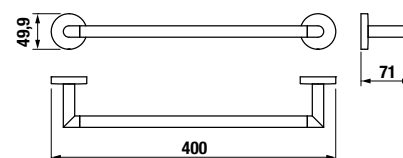

HÁČIK NA UTERÁKY MIO STYLE S

BLACK

Číslo výrobku	Popis výrobku	Cena
H3812F37160001	háčik na uteráky, čierna matná	10,45 €

DVOJITÝ HÁČIK NA UTERÁKY MIO STYLE S

BLACK

Číslo výrobku	Popis výrobku	Cena
H3812F37160101	dvojitý háčik na uteráky, čierna matná	12,44 €

ZÁVESNÁ TYČ NA UTERÁKY 60 CM MIO STYLE S

BLACK

Číslo výrobku	Popis výrobku	Cena
H3812F27160001	závesná tyč na uteráky 60 cm, čierna matná	26,15 €

ZÁVESNÁ TYČ NA UTERÁKY 40 CM MIO STYLE S

BLACK

Číslo výrobku	Popis výrobku	Cena
H3812F17160001	závesná tyč na uteráky 40 cm, čierna matná	24,70 €

SKLENENÁ POLIČKA VRÁTANE DRŽIAKOV 40 CM MIO STYLE S

BLACK

Číslo výrobku	Popis výrobku	Cena
H3852F17160001	sklenená polička vrátane držiakov, matné sklo/čierna matná	22,01 €

DRŽIAK TOALETNÉHO PAPIERA S KRYTOM MIO STYLE S

BLACK

Číslo výrobku	Popis výrobku	Cena
H3842F27160001	držiak toaletného papiera s krytom, čierna matná	18,59 €

DRŽIAK NÁHRADNÉHO TOALETNÉHO PAPIERA MIO STYLE S

BLACK

Číslo výrobku	Popis výrobku	Cena
H3842F27161011	držiak náhradného toaletného papiera, čierna matná	20,74 €

WC SÚPRAVA MIO STYLE S

BLACK

Číslo výrobku	Popis výrobku	Cena
H3842F17160001	WC súprava nástenná vrátane kedy a sklenenej misky, matné sklo/čierna matná	33,18 €

TECHNOLÓGIE
A BENEFITY

KÚPEĽŇOVÉ SÉRIE
INŠPIRÁCIE

PROJEKTOVÉ
A OSTATNÉ VÝROBKY

INŠTALÁČSKY
PROGRAM