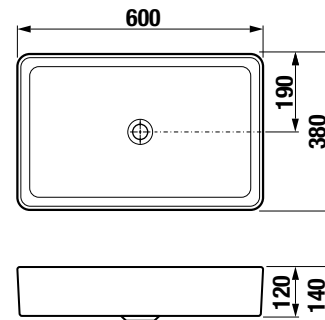

Pre umývadlové misy bez prepadu používajte iba prietokové umývadlové výpusť.

Odporúčame kombinovať s umývadlovými batériami pre umývadlové misy Cubito-N, Mio-N, Mio Style alebo Cube. Vhodné k inštalácii na umývadlovú dosku. Umývadlovú dosku Cubito nájdete na str. 82, vrchnú dosku na skrinky Mio-N nájdete na str. 61, umývadlovú dosku Cubito Style nájdete na str. 68. Šablóna pre výrez na sifón je súčasťou balenia umývadla.

TECHNOLÓGIE
A BENEFITY

KÚPEĽNÉ SÉRIE
INSPIRÁCIE

PROJEKTOVÉ
A OSTATNÉ VÝROBKY

INŠTALÁČSKY
PROGRAM