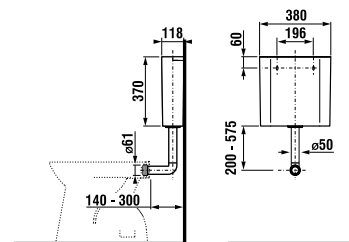

Číslo výrobku	Popis výrobku	Cena
H8937100000001	plastová nádržka pre samostatne stojace klozety, bočný prívod vody 3/8", Dual Flush, 3/6 l, vrátane kolena	46,04 €
H8937110000001	plastová nádržka pre samostatne stojace klozety, bočný prívod vody 3/8", s detským motívom lučného koníka, Dual Flush, 3/6 l, vrátane kolena	46,04 €