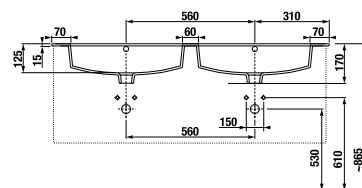

PROJEKTOVÉ
A OSTATNÉ VÝROBKY

INŠTALÁČSKY
PROGRAM

SKRINKY S UMÝVADLAMI / CUBE /

SKRINKA S TENKÝM UMÝVADLOM CUBE 120 CM S

biela/čelo pololesklý lak

jaseň

antracit mat

Číslo výrobku	Popis výrobku	Farba	
		biela/čelo pololesklý lak	antracit mat
H4536611763001	skrinka s 4 dvierkami vrátane dvojumývadla 120 x 43 cm	458,64 €	
H4536611765141	skrinka s 4 dvierkami vrátane dvojumývadla 120 x 43 cm	517,28 €	
H4536611763521	skrinka s 4 dvierkami vrátane dvojumývadla 120 x 43 cm		517,28 €