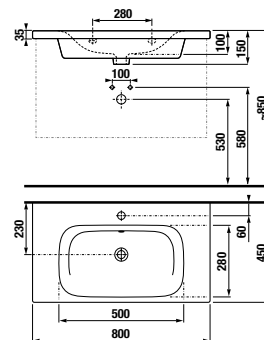

UMÝVADLÁ / SÉRIA MIO-N /

UMÝVADLO MIO-N 80 CM S

JIKA • perla **BLACK**

Číslo výrobku	Popis výrobku	yyy: 104 	Cena	
			biela	čierna matná
H812716xxx1041	umývadlo 80 cm*	x	220,73 €	297,98 €

*súčasťou balenia je vyrovnávací hmot

Objednať zvlášť:		Cena
H8903490000001	inštalácia súprava pre umývadlá	2,18 €
H8942460000001	miesto šetriaci sifón, rozstup rohových ventilov 200 mm, DN40	23,81 €
H3741R00040001	umývadlový sifón G¾" × DN32, ABS, chróm	21,40 €
H3747100040001	umývadlový sifón Mio 5¾"-32 mm, chróm, mosadz	38,67 €
H3917100040001	umývadlový výpusť Click-clack ¾", pre umývadlá s prepacom, chróm	18,94 €
H3742F07160001	umývadlový sifón Mio Style G¾" × DN32, ABS, čierny matný	23,19 €
H3702F97161031	umývadlový výpusť Click-Clack ¾", pre umývadlá s prepacom, čierny matný	21,09 €

SKRINKA POD UMÝVADLO MIO-N 80 CM S

Číslo výrobku	Popis výrobku	Farba	
		biela/čelo lesklý lak	jaseň
H40J7164015001	skrinka pod umývadlo 80×45 cm H812716, 2 zásuvky	307,93 €	
H40J7164013421	skrinka pod umývadlo 80×45 cm H812716, 2 zásuvky		288,42 €

Objednať zvlášť:		Cena
H4944021760001	nohy Čube k závesným umývadlovým skrinkám, chróm, 1 pár, 240 mm	18,19 €

Skrinky pod umývadlo kombinujte s miesto šetriacim sifónom Jika H8942460000001. **POZOR, rozstup rohových ventilov v tomto prípade musí byť 200 mm.**

TECHNOLÓGIE
A BENEFITY

KÚPEĽNÉ SÉRIE
INSPIRÁCIE

PROJEKTOVÉ
A OSTATNÉ VÝROBKY

INŠTALÁČSKY
PROGRAM