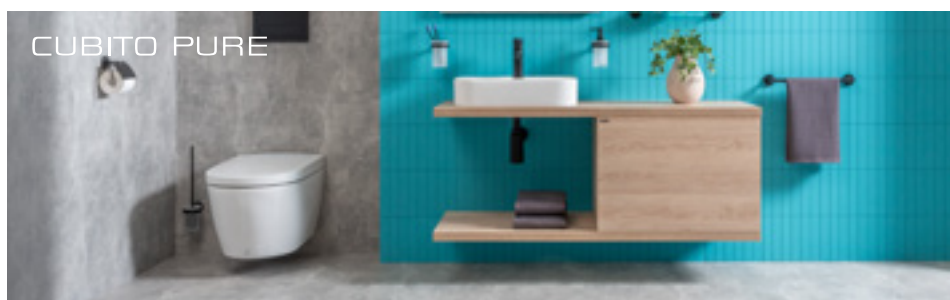

mio

CUBITO PURE