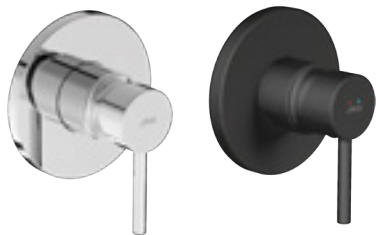

VODOVODNÉ BATÉRIE A SPRCHOVÉ PRÍSLUŠENSTVO /

SPRCHOVÁ PODOMIETKOVÁ BATÉRIA BEZ SPRCHOVEJ SADY MIO STYLE S