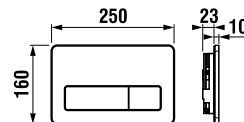

Dvojité riešenie úspory vody.

Nech sa splachuje akokoľvek, šetrí sa stále:

- Single Flush
vždy sa spláchnu rovnakým množstvom vody, ktoré je možné nastaviť napríklad na 4,5 litra pre klozety, ktoré sú na tento objem certifikované.
- Dual Flush
malé či veľké spláchnutie podľa potreby.