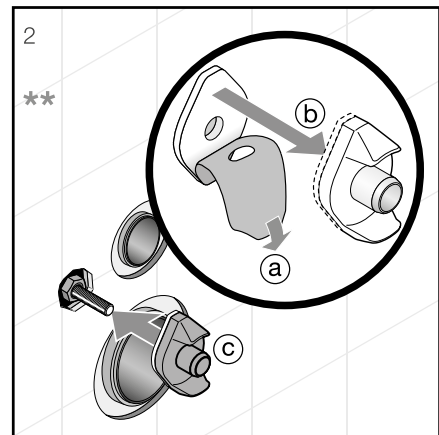

Inštalujte pomocou vyrovnávacej hmoty H894614000001:

* Tekuté mydlo

** Vyrovnávaciu hmotu naneste vo vrstve hrúbky 5 –10 mm.

Inštalujte pomocou vyrovnávacej pásky H892992000001 a vyrovnávacej sady H892695000001: