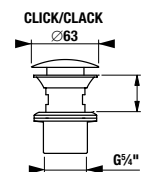

Číslo výrobku	Popis výrobku	Cena
H3917100040001	umývadlový výpusť Click-Clack ¾", pre umývadlá s prepacom, chróm	18,94 €