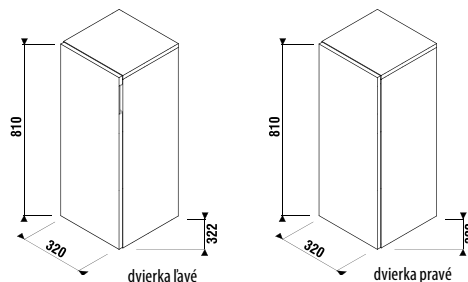

Číslo výrobku	Popis výrobku	Farba	
		biela	dub
H43J4211105001	stredná skrinka, 1 dvierka ľavé, 2 sklenené poličky	235,50 €	
H43J4211105191	stredná skrinka, 1 dvierka ľavé, 2 sklenené poličky		207,63 €
H43J4211205001	stredná skrinka, 1 dvierka pravé, 2 sklenené poličky	235,50 €	
H43J4211205191	stredná skrinka, 1 dvierka pravé, 2 sklenené poličky		207,63 €

Kúpeľňový nábytok Cubito kombinujte so zrkadlami Clear v sekcii Zrkadlá a osvetlenie.

Hrúbka sklenenej police je 6 mm.

Benefity kúpeľňového nábytku