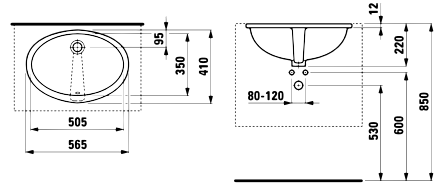

Číslo výrobku	Popis výrobku	Cena biela
H8112910000201	zdola zápusťné umývadlo Lipsy, 56,5 cm s prepacom (bez loga, cenový segment PROFILINE)	138,08 €