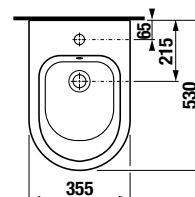

**ODPORUČAME
KOMBINOVAŤ S**

STRANA 145