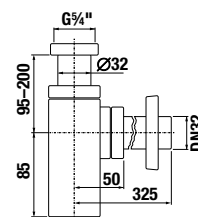

Číslo výrobku	Popis výrobku	Cena
H3747100040001	umývadlový sifón Mio ¾" – 32 mm, chróm, mosadz	38,67 €