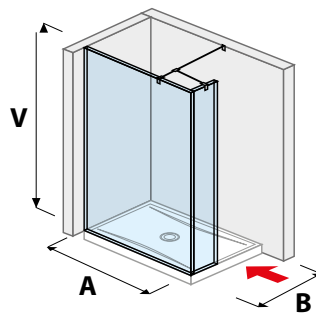

sklenená stena PURE bočná 70, 80 cm

A	B	V
70 cm	80/90 cm	200 cm
80 cm	80/90 cm	200 cm

sklenená stena PURE bočná 90, 100, 120, 130, 140 cm

A	B	V
90 cm	90 cm	200 cm
100 cm	80 cm	200 cm
120 cm	80/90 cm	200 cm
130 cm	80/90 cm	200 cm
140 cm	80/90 cm	200 cm

sklenená stena PURE „L“ 120, 140 x 90 cm

A	B	V
120 cm	90 cm	200 cm
140 cm	90 cm	200 cm

sklenená stena PURE vrátane krátkeho skla 70, 80 cm

A	B	V
70 cm	80/90 cm	200 cm
80 cm	80/90 cm	200 cm

sklenená stena PURE vrátane krátkeho skla 120, 130, 140 cm

A	B	V
120 cm	80/90 cm	200 cm
130 cm	80/90 cm	200 cm
140 cm	80/90 cm	200 cm

sklenená stena/walk in PURE do rohu pre sprchovú vaničku
70, 80 x 80 cm | 70, 80 x 90 cm

A	B	V
70 cm	80/90 cm	200 cm
80 cm	80/90 cm	200 cm