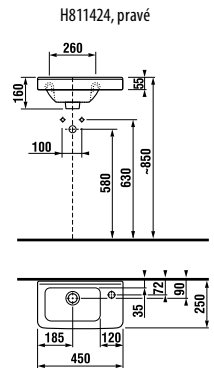

UMÝVADIELKA / SÉRIA CUBITO PURE /

ASYMETRICKÉ UMÝVADIELKO CUBITO 45 CM S

JIKA • perla

Číslo výrobku	Popis výrobku	106	Cena biela
H811424xxx1	asymetrické umývadličko 45 cm, vrátane inštalačnej sady s odkladacou plochou vpravo	x	77,06 €

Objednať zvlášť:		Cena
H3747100040001	umývadlový sifón Mio ¾" – 32 mm, chróm, mosadz	38,67 €
H3917100040001	umývadlový výpusť Click-clack ¾", pre umývadlá s prepacom, chróm	18,94 €
H3742F07160001	umývadlový sifón Mio Style G¾" × DN32, ABS, čierna matná	23,19 €
H3702F97161031	umývadlový výpusť Click-clack ¾", pre umývadlá s prepacom, čierny matný	21,09 €

SKRINKA POD ASYMETRICKÉ UMÝVADIELKO CUBITO 45 CM S

biela/čelo lesklý lak

dub

Číslo výrobku	Popis výrobku	Farba	
		biela/čelo lesklý lak	dub
H40J4201005001	skrinka pod asymetrické umývadličko 45x25 cm H811424, výklopné dverka	197,30 €	
H40J4201005191	skrinka pod asymetrické umývadličko 45x25 cm H811424, výklopné dverka		169,98 €
H40J4202005001	skrinka pod asymetrické umývadličko 45x25 cm H811424, 2 dverka	180,54 €	
H40J4202005191	skrinka pod asymetrické umývadličko 45x25 cm H811424, 2 dverka		152,78 €

biela/čelo lesklý lak

dub

Skrinky pod umývadlo kombinujte s miesto šetriacim sifónom Jika H8942460000001. POZOR, rozostup rohových ventilov v tomto prípade musí byť 200 mm.

UMÝVADIELKO CUBITO 45 CM S

JIKA • perla

Číslo výrobku	Popis výrobku	Cena biela
H811422xxx1041	umývadličko 45 cm	72,31 €