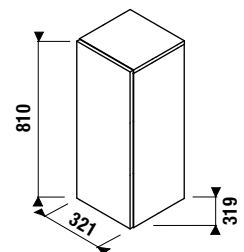

Číslo výrobku	Popis výrobku	Farba	
		biela/čelo lesklý lak	jaseň
H43J7111305001	stredná skrinka, 1 dvere ľavé/pravé 2 sklenené police	198,03 €	
H43J7111303421	stredná skrinka, 1 dvere ľavé/pravé 2 sklenené police		180,03 €