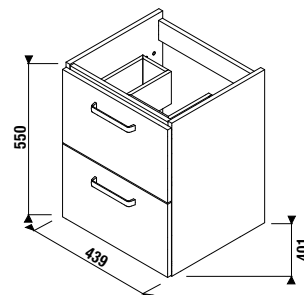

TECHNOLÓGIE A BENEFITY

KÚPEĽNÉ SÉRIE INŠPIRÁCIE

PROJEKTOVÉ A OSTATNÉ VÝROBKY

INŠTALATÉRSKY PROGRAM