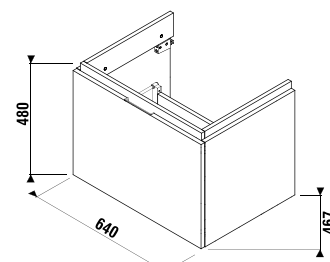

MAGIC FIX JIKA • perla

SKRINKA POD UMÝVADLO CUBITO 65 CM S

biela/čelo lesklý lak

dub

Číslo výrobku	Popis výrobku	Farba	
		biela/čelo lesklý lak	dub
H40J4243015001	skrinka pod umývadlo 65 cm H810424, 1 zásuvka	289,63 €	
H40J4243015191	skrinka pod umývadlo 65 cm H810424, 1 zásuvka		261,85 €