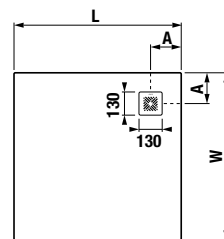

SPRCHOVÉ STENY, KÚTY, DVERE A VANIČKY /

NOVINKA

SPRCHOVÁ VANIČKA Z LIATEHO MRAMORU SELINA ŠTVORCOVÁ 75, 80, 90, 100 CM **SPECIAL line**

Číslo výrobku	Popis výrobku	Cena
H2102K9R100001	sprchová vanička z liateho mramoru štvorcová, 750×750 mm, biela so štruktúrou, vrátane nerezovej krytky sifónu	166,58 €
H2122K1R100001	sprchová vanička z liateho mramoru štvorcová, 800×800 mm, biela so štruktúrou, vrátane nerezovej krytky sifónu	166,58 €
H2132K3R100001	sprchová vanička z liateho mramoru štvorcová, 900×900 mm, biela so štruktúrou, vrátane nerezovej krytky sifónu	179,58 €
H2142K5R100001	sprchová vanička z liateho mramoru štvorcová, 1 000×1 000 mm, biela so štruktúrou, vrátane nerezovej krytky sifónu	218,43 €
H2102K9R110001	sprchová vanička z liateho mramoru štvorcová, 750×750 mm, čierna so štruktúrou, vrátane nerezovej krytky sifónu	166,58 €
H2122K1R110001	sprchová vanička z liateho mramoru štvorcová, 800×800 mm, čierna so štruktúrou, vrátane nerezovej krytky sifónu	166,58 €
H2132K3R110001	sprchová vanička z liateho mramoru štvorcová, 900×900 mm, čierna so štruktúrou, vrátane nerezovej krytky sifónu	179,58 €
H2142K5R110001*	sprchová vanička z liateho mramoru štvorcová, 1 000×1 000 mm, čierna so štruktúrou, vrátane nerezovej krytky sifónu	218,43 €

*Dĺžka dodania od objednania sú 4 týždne

rozmer vaničky	L	W	H	A
H2102K9	750	750	26	200
H2122K1	800	800	26	200
H2132K3	900	900	28	200
H2142K5	1 000	1 000	28	200

Objednať zvlášť:	Cena
H2951270000001 sifón pre sprchové vaničky Ø 90mm, bez krytky	32,72 €