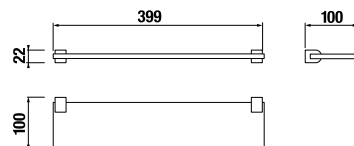

Číslo výrobku	Popis výrobku	Cena
H3853B10040001	sklenená polička 40 cm vrátane držiakov, chróm, matné sklo	18,18 €