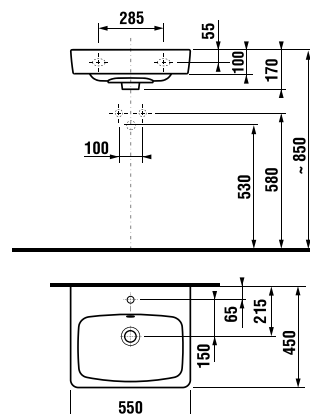

Číslo výrobku	Popis výrobku	yyy: 104	Cena biela
H8103810001041	umývadlo 55 cm	x	59,61 €

Objednať zvlášť:	Cena
H3747100040001 umývadlový sifón Mio 3/4"-32 mm, chróm, mosadz	38,67 €
H3917100040001 umývadlový výpusť Click-clack 3/4", pre umývadlá s prepacom, chróm	18,94 €
H3742F07160001 umývadlový sifón Mio Style G3/4" x DN32, ABS, čierny matný	23,19 €
H3702F97161031 umývadlový výpusť Click-Clack 3/4", pre umývadlá s prepacom, čierny matný	21,09 €
H8903490000001 inštaláčna súprava pre umývadlá	2,18 €