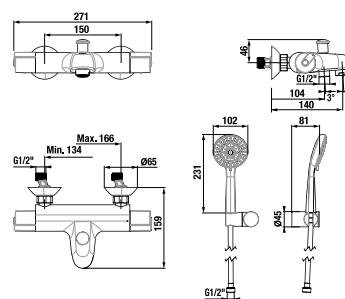

Odporúčame kombinovať sprchové sady, príslušenstvo a sifóny Mio a Rio alebo Cubito-N.

TECHNOLÓGIE
A BENEFITY

KÚPEĽNÉ SÉRIE
INSPIRÁCIE

PROJEKTOVÉ
A OSTATNÉ VÝROBKY

INŠTALÁČSKY
PROGRAM

VODOVODNÉ BATÉRIE A SPRCHOVÉ PRÍSLUŠENSTVO /