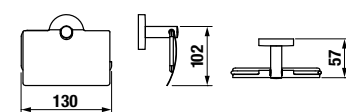

HÁČIK NA UTERÁKY MIO STYLE S

BLACK

Číslo výrobku	Popis výrobku	Cena
H3812F37160001	háčik na uteráky, čierna matná	10,45 €

DVOJITÝ HÁČIK NA UTERÁKY MIO STYLE S

BLACK

Číslo výrobku	Popis výrobku	Cena
H3812F37160101	dvojitý háčik na uteráky, čierna matná	12,44 €

ZÁVESNÁ TYČ NA UTERÁKY 60 CM MIO STYLE S

BLACK

Číslo výrobku	Popis výrobku	Cena
H3812F27160001	závesná tyč na uteráky 60 cm, čierna matná	26,15 €

ZÁVESNÁ TYČ NA UTERÁKY 40 CM MIO STYLE S

BLACK

Číslo výrobku	Popis výrobku	Cena
H3812F17160001	závesná tyč na uteráky 40 cm, čierna matná	24,70 €

SKLENENÁ POLIČKA VRÁTANE DRŽIAKOV 40 CM MIO STYLE S

BLACK

Číslo výrobku	Popis výrobku	Cena
H3852F17160001	sklenená polička vrátane držiakov, matné sklo/čierna matná	22,01 €

DRŽIAK TOALETNÉHO PAPIERA S KRYTOM MIO STYLE S

BLACK

Číslo výrobku	Popis výrobku	Cena
H3842F27160001	držiak toaletného papiera s krytom, čierna matná	18,59 €

DRŽIAK NÁHRADNÉHO TOALETNÉHO PAPIERA MIO STYLE S

BLACK

Číslo výrobku	Popis výrobku	Cena
H3842F27161011	držiak náhradného toaletného papiera, čierna matná	20,74 €

WC SÚPRAVA MIO STYLE S

BLACK

Číslo výrobku	Popis výrobku	Cena
H3842F17160001	WC súprava nástenná vrátane kedy a sklenenej misky, matné sklo/čierna matná	33,18 €

TECHNOLÓGIE
A BENEFITY

KÚPEĽŇOVÉ SÉRIE
INŠPIRÁCIE

PROJEKTOVÉ
A OSTATNÉ VÝROBKY

INŠTALÁČSKY
PROGRAM