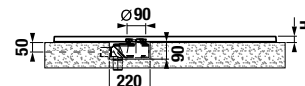

SPRCHOVÉ STENY, KÚTY, DVERE A VANIČKY /

NOVINKA

SPRCHOVÁ VANIČKA Z LIATEHO MRAMORU SELINA ŠTVORCOVÁ 75, 80, 90, 100 CM **SPECIAL line**

Číslo výrobku	Popis výrobku	Cena
H2102K9R100001	sprchová vanička z liateho mramoru štvorcová, 750×750 mm, biela so štruktúrou, vrátane nerezovej krytky sifónu	166,58 €
H2122K1R100001	sprchová vanička z liateho mramoru štvorcová, 800×800 mm, biela so štruktúrou, vrátane nerezovej krytky sifónu	166,58 €
H2132K3R100001	sprchová vanička z liateho mramoru štvorcová, 900×900 mm, biela so štruktúrou, vrátane nerezovej krytky sifónu	179,58 €
H2142K5R100001	sprchová vanička z liateho mramoru štvorcová, 1 000×1 000 mm, biela so štruktúrou, vrátane nerezovej krytky sifónu	218,43 €
H2102K9R110001	sprchová vanička z liateho mramoru štvorcová, 750×750 mm, čierna so štruktúrou, vrátane nerezovej krytky sifónu	166,58 €
H2122K1R110001	sprchová vanička z liateho mramoru štvorcová, 800×800 mm, čierna so štruktúrou, vrátane nerezovej krytky sifónu	166,58 €
H2132K3R110001	sprchová vanička z liateho mramoru štvorcová, 900×900 mm, čierna so štruktúrou, vrátane nerezovej krytky sifónu	179,58 €
H2142K5R110001*	sprchová vanička z liateho mramoru štvorcová, 1 000×1 000 mm, čierna so štruktúrou, vrátane nerezovej krytky sifónu	218,43 €

*Dĺžka dodania od objednania sú 4 týždne

rozmer vaničky	L	W	H	A
H2102K9	750	750	26	200
H2122K1	800	800	26	200
H2132K3	900	900	28	200
H2142K5	1 000	1 000	28	200

Objednať zvlášť:	Cena
H2951270000001 sifón pre sprchové vaničky Ø 90mm, bez krytky	32,72 €