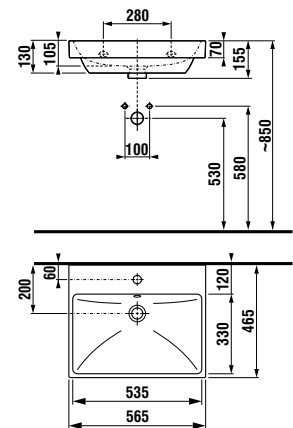

*Dostupné v priebehu 2. štvrťroka 2026

NOVINKA