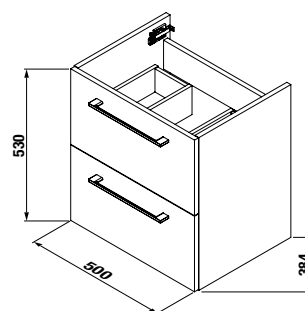

SKRINKY S UMÝVADLAMI / SÉRIA PONTA /

UMÝVADLO A SKRINKA POD UMÝVADLO PONTA 50 CM

Číslo výrobku	Popis výrobku	yyy: 104	Cena biela
H8105100001041 SPECIAL line	nábytkové umývadlo 51,5 cm	x	74,21 €

Číslo výrobku	Popis výrobku	Farba biela/ čelo lesklý lak
H40J5214025001 SPECIAL line	skrinka s 2 zásuvkami pre umývadlo 51,5 cm H810510	211,23 €

Objednať zvlášť:	Cena
H3747100040001 umývadlový sifón Mio ¾"-32 mm, chróm, mosadz	38,67 €
H3917100040001 umývadlový výpust Click-clack ¾", pre umývadlá s prepacom, chróm	18,94 €
H3742F07160001 umývadlový sifón Mio Style G¾" × DN32, ABS, čierny matný	23,19 €
H3702F97161031 umývadlový výpust Click-Clack ¾", pre umývadlá s prepacom, čierny matný	21,09 €

UMÝVADLO A SKRINKA POD UMÝVADLO PONTA 60 CM

Číslo výrobku	Popis výrobku	yyy: 104	Cena biela
H8105120001041 SPECIAL line	nábytkové umývadlo 61 cm	x	81,12 €

Číslo výrobku	Popis výrobku	Farba biela/ čelo lesklý lak
H40J5222005001 SPECIAL line	skrinka s 2 dverami pre umývadlo 61 cm H810512	160,48 €
H40J5224025001 SPECIAL line	skrinka s 2 zásuvkami pre umývadlo 61 cm H810512	220,93 €

Objednať zvlášť:	Cena
H3747100040001 umývadlový sifón Mio ¾"-32 mm, chróm, mosadz	38,67 €
H3917100040001 umývadlový výpust Click-clack ¾", pre umývadlá s prepacom, chróm	18,94 €
H3742F07160001 umývadlový sifón Mio Style G¾" × DN32, ABS, čierny matný	23,19 €
H3702F97161031 umývadlový výpust Click-Clack ¾", pre umývadlá s prepacom, čierny matný	21,09 €