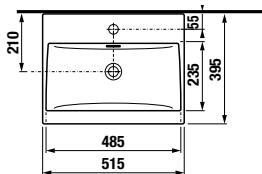

SKRINKY S UMÝVADLAMI / SÉRIA PONTA /

UMÝVADLO A SKRINKA POD UMÝVADLO PONTA 50 CM

Číslo výrobku	Popis výrobku	yyy: 104	Cena biela
H8105100001041 SPECIAL line	nábytkové umývadlo 51,5 cm	x	74,21 €

Číslo výrobku	Popis výrobku	Farba biela/ čelo lesklý lak
H40J5214025001 SPECIAL line	skrinka s 2 zásuvkami pre umývadlo 51,5 cm H810510	211,23 €

Objednať zvlášť:	Cena
H3747100040001 umývadlový sifón Mio ¾"-32 mm, chróm, mosadz	38,67 €
H3917100040001 umývadlový výpust Click-clack ¾", pre umývadlá s prepacom, chróm	18,94 €
H3742F07160001 umývadlový sifón Mio Style G¾" × DN32, ABS, čierny matný	23,19 €
H3702F97161031 umývadlový výpust Click-Clack ¾", pre umývadlá s prepacom, čierny matný	21,09 €

UMÝVADLO A SKRINKA POD UMÝVADLO PONTA 60 CM

Číslo výrobku	Popis výrobku	yyy: 104	Cena biela
H8105120001041 SPECIAL line	nábytkové umývadlo 61 cm	x	81,12 €

Číslo výrobku	Popis výrobku	Farba biela/ čelo lesklý lak
H40J5222005001 SPECIAL line	skrinka s 2 dverami pre umývadlo 61 cm H810512	160,48 €
H40J5224025001 SPECIAL line	skrinka s 2 zásuvkami pre umývadlo 61 cm H810512	220,93 €

Objednať zvlášť:	Cena
H3747100040001 umývadlový sifón Mio ¾"-32 mm, chróm, mosadz	38,67 €
H3917100040001 umývadlový výpust Click-clack ¾", pre umývadlá s prepacom, chróm	18,94 €
H3742F07160001 umývadlový sifón Mio Style G¾" × DN32, ABS, čierny matný	23,19 €
H3702F97161031 umývadlový výpust Click-Clack ¾", pre umývadlá s prepacom, čierny matný	21,09 €