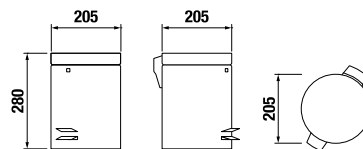

Číslo výrobku	Popis výrobku	Cena
H3893D30042001	odpadkový kôš 5 l, leštená nehrdzavejúca oceľ	22,31 €