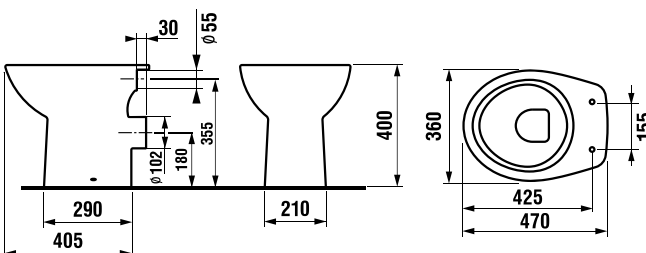

Číslo výrobku	Popis výrobku	Odpad	Cena
H8227460000001*	samostatne stojace WC, vodorovný odpad, hlboké splachovanie	x	60,05 €

* Tento výrobok je kompatibilný s WC doskou Roca Multiclean (A804006001 alebo A804001001).

Objednať zvlášť:	Popis výrobku	Cena
H8932710000001	termoplastová WC doska s poklopom Zeta, plastové príchytky, dĺžkovo nastaviteľné na 400-440mm	14,75 €
H8929990000001	inštaláčna súprava pre klozet	0,90 €