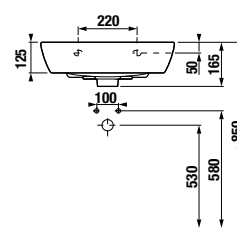

UMÝVADLÁ / SÉRIA DEEP BY JIKA /

UMÝVADLO DEEP BY JIKA 50 CM S

* Do vypradania zásob.

Číslo výrobku	Popis výrobku	yyy: 104 109 134 139				Cena biela
H810366000yyy1	umývadlo 50 cm	x	x	x	x	46,10 €
*WQ81956400000F1	Fayans kryt na sifón pre umývadlá H810366, H810367, H810368 (vrátane inštalačnej sady)					57,34 €

Objednať zvlášť:		Cena
H3747100040001	umývadlový sifón Mio ¾"-32 mm, chróm, mosadz	38,67 €
H3917100040001	umývadlový výpusť Click-clack ¾", pre umývadlá s prepacom, chróm	18,94 €
H3742F07160001	umývadlový sifón Mio Style 6¾" × DN32, ABS, čierny matný	23,19 €
H3702F97161031	umývadlový výpusť Click-Clack ¾", pre umývadlá s prepacom, čierny matný	21,09 €
H8903490000001	inštalačná súprava pre umývadlá	2,18 €

UMÝVADLO DEEP BY JIKA 56 CM S

* Do vypradania zásob.

Číslo výrobku	Popis výrobku	yyy: 104 109		Cena biela
H810367000yyy1	umývadlo 56 cm		x	51,19 €
H810367000yyy1	umývadlo 56 cm	x		51,19 €
*WQ81956400000F1	Fayans kryt na sifón pre umývadlá H810366, H810367, H810368 (vrátane inštalačnej sady)			57,34 €

Objednať zvlášť:		Cena
H3747100040001	umývadlový sifón Mio ¾"-32 mm, chróm, mosadz	38,67 €
H3917100040001	umývadlový výpusť Click-clack ¾", pre umývadlá s prepacom, chróm	18,94 €
H3742F07160001	umývadlový sifón Mio Style 6¾" × DN32, ABS, čierny matný	23,19 €
H3702F97161031	umývadlový výpusť Click-Clack ¾", pre umývadlá s prepacom, čierny matný	21,09 €
H8903490000001	inštalačná súprava pre umývadlá	2,18 €

TECHNOLÓGIE
A BENEFITY

KÚPEĽNÉ SÉRIE
INSPIRÁCIE

PROJEKTOVÉ
A OSTATNÉ VÝROBKY

INŠTALÁČSKY
PROGRAM