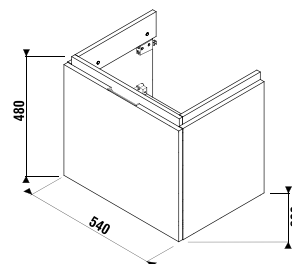

MAGIC FIX JIKA • perla

SKRINKA POD UMÝVADLO CUBITO 55 CM S

biela/čelo lesklý lak

dub

Číslo výrobku	Popis výrobku	Farba	
		biela/čelo lesklý lak	dub
H40J4223015001	skrinka pod umývadlo 55 cm H810422, 1 zásuvka	256,57 €	
H40J4223015191	skrinka pod umývadlo 55 cm H810422, 1 zásuvka		228,79 €