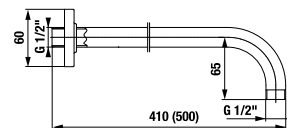

SPRCHOVÉ RAMENO MIO STYLE S

BLACK

Číslo výrobku	Popis výrobku	Cena
H3662F07160051	sprchové rameno nástenné 400 mm, čierna matná	43,21 €

RUČNÁ SPRCHA MIO STYLE S

BLACK

Číslo výrobku	Popis výrobku	Cena
H3612F27163511	ručná sprcha, Ø 100 mm, 3 funkcie, čierna matná	16,23 €