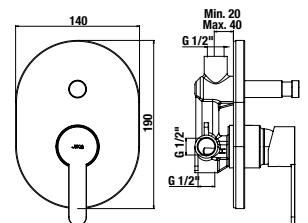

VAŇOVÁ PODOMIETKOVÁ BATÉRIA LYRA SMART

Číslo výrobku	Popis výrobku	Cena
H3211Z60040001 SPECIAL line	vaňová - sprchová páková podomietková batéria s prepínačom kompletná, vrátane mosadzného telesa, chróm	66,71 €

Objednať zvlášť:	Cena	
H3651R00043611	sprchová súprava (ručná sprcha Ø 100 mm, 3 funkcie, držiak ručnej sprchy, sprchová hadica 1,7 m, kovová)	41,19 €
H3651R00043731	sprchová súprava (ručná sprcha Ø 100 mm, 3 funkcie, sprchová tyč, sprchová hadica 1,7 m kovová)	59,58 €