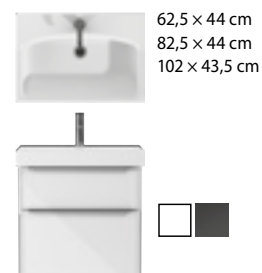

PREHĽAD / UMÝVADLÁ A SKRINKY POD UMÝVADLÁ / PODĽA SÉRIÍ /

CUBITO PURE

PURE

ASTRA

CUBITO STYLE

MIO-N

DEEP BY JIKA

LYRA PLUS (VIVA)