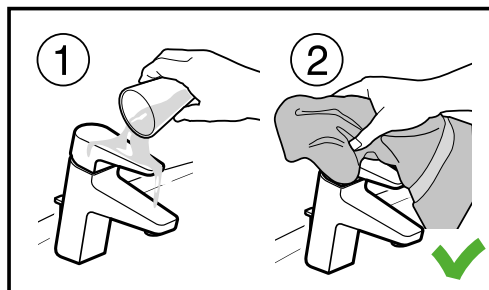

ÚDRŽBA BATÉRIÍ

TECHNOLÓGIE
A BENEFITY

KÚPEĽNÉ SÉRIE
INŠPIRÁCIE

PROJEKTOVÉ
A OSTATNÉ VÝROBKY

INŠTALATÉRSKY
PROGRAM

TECHNOLÓGIA / NÁBYTKU JIKA /

Nábytok Jika sa okrem dobrej ceny vyznačuje vysokou odolnosťou proti vlhkosti i mechanickému poškodeniu. Na jeho výrobu sa používajú iba tie najkvalitnejšie lepidlá. ABS hrany s hrúbkou 2 a 0,8 mm sú z materiálu s vysokou odolnosťou proti mechanickému poškodeniu. Závesy skriniek majú nosnosť až 150 kg. Pánty renomovanej značky Hettich vydržia neuveriteľných 150 000 cyklov, rovnako kvalitné sú i spomaľovače dveriek a zásuviek. Vďaka vyššej hustote drevotrieskovej dosky (napr. výrobca Egger), z ktorej sú vyrobené korpusy, je materiál pevnejší v ohybe a v uchytení skrutiek. Navyše má minimálne emisie formaldehydu - emisná trieda E1 - E1/2. Povrchy drevotrieskových dosiek sú vybavené laminovou fóliou s gramážou 100 g/m². Na 5 strane lakované dverka zásuviek a skriniek používame MDF s vysoko lesklým 5vrstvovým PUR lakom. Vzhľad lakovanej plochy sa nemení, nestarne, nežltne, lebo obsahuje UV filtre. Všetky sklenené výplne dveriek sú vyrobené z kaleného bezpečnostného skla. Kúpeľňové osvetlenia spĺňajú európske normy a vďaka vysokému krytiu IP44 je možné ich umiestniť už do zóny 2, 180 cm od podlahy.