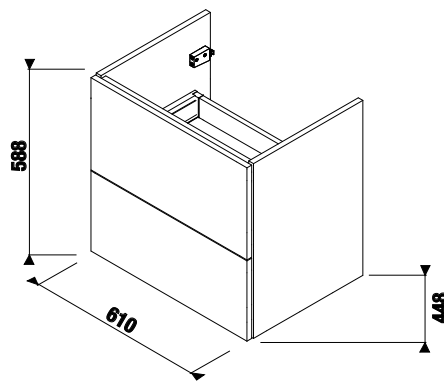

NÁBYTOK / SÉRIA MIO-N /

SKRINKY POD VRCHNÉ DOSKY MIO-N 61 A 76 CM S

Číslo výrobku	Popis výrobku	Farba	
		biela/čelo lesklý lak	jaseň
H41J7154015001	skrinky pod vrchnú dosku 61 cm, 2 zásuvky	305,59 €	
H41J7154013421	skrinky pod vrchnú dosku 61 cm, 2 zásuvky		286,31 €
H41J7164015001	skrinky pod vrchnú dosku 76 cm, 2 zásuvky	310,93 €	
H41J7164013421	skrinky pod vrchnú dosku 76 cm, 2 zásuvky		291,24 €

Objednať zvlášť:	Cena
H8942460000001 miesto šetriaci sifón, rozostup rohových ventilov 200 mm, DN40	23,81 €

Skrinky kombinujte s vrchnými doskami Mio-N H46J712 a H46J713.

STREDNÁ SKRINKA MIO-N S

Číslo výrobku	Popis výrobku	Farba	
		biela/čelo lesklý lak	jaseň
H43J7111305001	stredná skrinka, 1 dvere ľavé/pravé 2 sklenené police	198,03 €	
H43J7111303421	stredná skrinka, 1 dvere ľavé/pravé 2 sklenené police		180,03 €