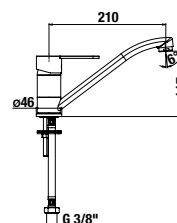

Lyra Smart

Výhody

- keramické kartuše Ø 35 mm (záruka 5 rokov)
- veľmi kvalitný chrómový povrch (záruka 5 rokov)
- kombinovateľné so širokým sortimentom sprchového príslušenstva Rio

perlátor Neoperl skrytý – prietok 5 l/min

u umývadlových a drezových batérií možnosť voľby perlátora s rôznym prietokom

UMÝVADLOVÁ BATÉRIA LYRA SMART

Číslo výrobku	Popis výrobku	Cena
H3111Z10041101 SPECIAL line	umývadlová stojančeková páková batéria bez výpustu, prietok 5 l/min, chróm	47,93 €
H3111Z10041111 SPECIAL line	umývadlová stojančeková páková batéria s kovovým výpustom, prietok 5 l/min, chróm	58,97 €
Objednať zvlášť:		Cena
H3747100040001	umývadlový sifón Mio ¾"-32 mm, chróm, mosadz	38,67 €
H3917100040001	umývadlový výpusť Click-Clack ¾", pre umývadla s prepacom, chróm	18,94 €

UMÝVADLOVÁ NÁSTENNÁ BATÉRIA LYRA SMART

Číslo výrobku	Popis výrobku	Cena
H3111Z70042201 SPECIAL line	umývadlová nástenná páková batéria s ramienkom 150 mm, chróm	57,45 €
H3111Z70042301 SPECIAL line	umývadlová nástenná páková batéria s ramienkom 210 mm, chróm	58,50 €
H3111Z70042401 SPECIAL line	umývadlová nástenná páková batéria s ramienkom 300 mm, chróm	57,27 €
Objednať zvlášť:		Cena
H3747100040001	umývadlový sifón Mio ¾"-32 mm, chróm, mosadz	38,67 €
H3917100040001	umývadlový výpusť Click-Clack ¾", pre umývadla s prepacom, chróm	18,94 €

DREZOVÁ BATÉRIA LYRA SMART

Číslo výrobku	Popis výrobku	Cena
H3511Z10042201 SPECIAL line	drezová stojančeková batéria s otočným ramienkom 143 mm, chróm	43,15 €

DREZOVÁ BATÉRIA LYRA SMART

Číslo výrobku	Popis výrobku	Cena
H3511Z10042301 SPECIAL line	drezová stojančeková batéria s otočným ramienkom 210 mm, chróm	43,15 €