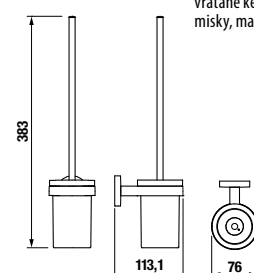

Číslo výrobku	Popis výrobku	Cena
H3842F10040001	WC súprava nástenná vrátane kedy a sklenenej misky, matné sklo/chróm	26,51 €