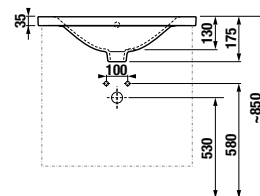

Číslo výrobku	Popis výrobku	yyy: 104	Cena biela
H8105120001041 SPECIAL line	nábytkové umývadlo 61 cm	x	81,12 €

Číslo výrobku	Popis výrobku	Farba biela/ čelo lesklý lak
H40J5222005001 SPECIAL line	skrinka s 2 dverami pre umývadlo 61 cm H810512	160,48 €
H40J5224025001 SPECIAL line	skrinka s 2 zásuvkami pre umývadlo 61 cm H810512	220,93 €

Objednať zvlášť:	Cena
H3747100040001 umývadlový sifón Mio ¾"-32 mm, chróm, mosadz	38,67 €
H3917100040001 umývadlový výpust Click-clack ¾", pre umývadlá s prepacom, chróm	18,94 €
H3742F07160001 umývadlový sifón Mio Style G¾" × DN32, ABS, čierny matný	23,19 €
H3702F97161031 umývadlový výpust Click-Clack ¾", pre umývadlá s prepacom, čierny matný	21,09 €