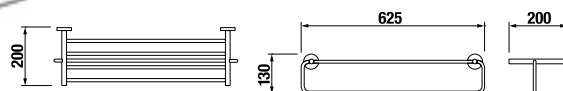

Číslo výrobku	Popis výrobku	Cena
H3813A60040001	polica na uteráky so závesnou tyčou, chróm	83,50 €