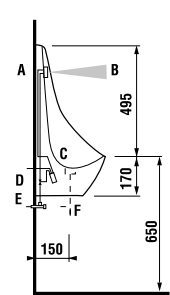

Číslo výrobku	Popis výrobku	Cena
H8411010004871	urinál Domino SENSOR, napájanie na 24 V DC s otvorom, vrátane inštaláčnej sady	391,25 €

Objednať zvlášť:	Popis výrobku	Cena
H8907300000001	sifón pre umývadlá a urinál Domino vrátane odpadového ventilu	8,37 €
H8907320000001	plastový umývadlový/urinálový sifón	5,05 €
H8907390000631	odpadový ventil pre sifón H890732, kov	2,54 €
H8907390000001	odpadový ventil pre sifón H890732, plast	2,14 €
H8940780000001	diaľkové ovládanie k infračerveným snímačom	23,31 €
H8950910000001	napájací zdroj pre max. 1 urinál Golem a Livo ANTIVANDAL, Domino SENSOR, 24V, DC, sieťové napájanie	52,19 €
H8950710000001	napájací zdroj pre max. 5 urinálov Golem/Livo ANTIVANDAL, Domino SENSOR 24 V, DC	52,91 €
H8950720000001	napájací zdroj pre max. 9 urinálov Golem/Livo ANTIVANDAL, Domino SENSOR 24 V, DC	68,66 €

Náhradné diely:	Popis výrobku	Cena
H8411010000001	urinál Domino, keramika, s otvorom pre ventil	129,33 €
H8940760000001	infračervený senzor pre Domino, sieťové napájanie	341,49 €
H8992100000001	inštaláčna súprava pre urinál	3,09 €