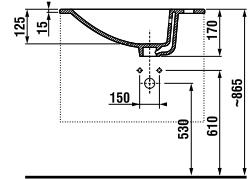

1+1 PACK
skrinka + umývadlo
- bezpečná doprava
- úsporný priestor pri doprave
- jednoduchá manipulácia