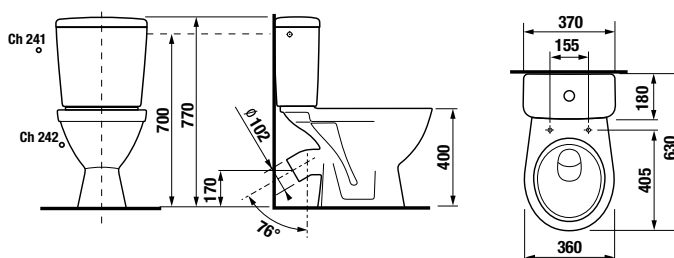

Číslo výrobku	Popis výrobku	Napúšťanie	Splach. mech. súčasťou	Odpad	Cena
H8263840002413	kombiklozet	x	x	x	149,50 €
H8263840002423	kombiklozet		x	x	149,50 €

Objednať zvlášť:	Popis výrobku	Cena
H8929990000001	inštaláčna súprava pre klozet	0,90 €
H8933803000631	duroplastová WC doska s poklopom pre kombiklozety, príchytky z nerez	27,39 €
H8933813000001	duroplastová WC doska s poklopom pre kombiklozety, so spomaľovacím mechanizmom SLOWCLOSE, plastové príchytky	53,79 €
H8933830000001	termoplastová WC doska s poklopom pre kombiklozety, plastové príchytky	19,07 €