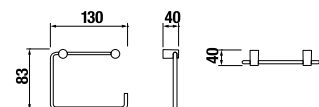

Číslo výrobku	Popis výrobku	Cena
H3843A20041001	držiak toaletného papiera, chróm	24,87 €