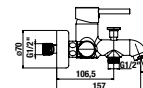

BLACK

Číslo výrobku	Popis výrobku	Cena
H3212F70044001	vaňová nástenná páková batéria bez sprchovej sady, chróm	71,36 €
H3212F77164001	vaňová nástenná páková batéria bez sprchovej sady, čierna matná	98,96 €

Objednať zvlášť:	Cena	
H3651X00043621	sprchová sada (ručná sprcha Ø 130 mm, 4 funkcie, držiak sprchy, sprchová hadica 1,7 m)	61,17 €
H3651X00043631	sprchová sada (ručná sprcha 130×130 mm, 4 funkcie, držiak sprchy, sprchová hadica 1,7 m)	61,17 €
H3651X00044721	sprchová sada (ručná sprcha Ø 130 mm, 4 funkcie, sprchová tyč, mydelník chróm, sprchová hadica 1,7 m)	84,30 €
H3651X00044731	sprchová sada (ručná sprcha 130×130 mm, 4 funkcie, sprchová tyč, mydelník chróm, sprchová hadica 1,7 m)	84,30 €
H3652F07163611	sprchová sada (ručná sprcha Ø 100 mm 3F, sprchová hadica 1,7m, držiak ručnej sprchy), čierna matná	54,11 €
H3652F07163731	sprchová sada (ručná sprcha Ø 100 mm 3F, sprchová hadica 1,7m, sprchová tyč 800 mm), čierna matná	85,02 €