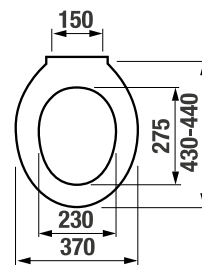

TERMOPLASTOVÁ, DUROPLASTOVÁ WC DOSKA S POKLOPOM ZETA

Číslo výrobku	Popis výrobku	Cena
H8932710000001	termoplastová WC doska s poklopom ZETA, plastové príchytky, dĺžkovo nastaviteľné na 400-440mm	14,75 €
H8932740000001	duroplastová WC doska s poklopom ZETA, plastové príchytky, dĺžkovo nastaviteľné	23,04 €
H8932760000001	duroplastová WC doska s poklopom Zeta, so spomaľovacím mechanizmom SLOWCLOSE, plastové úchyty	47,40 €