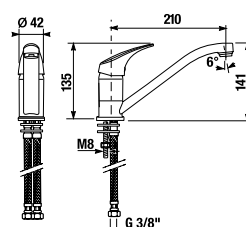

Talas

Výhody

- keramické kartuše Ø 35 mm (záruka 5 rokov)
- veľmi kvalitný chrómový povrch (záruka 5 rokov)
- kombinovateľné so širokým sortimentom sprchového príslušenstva Rio

u umývadlových a drezových batérií možnosť voľby perlátora s rôznym prietokom

UMÝVADLOVÁ BATÉRIA TALAS

Číslo výrobku	Popis výrobku	Cena
H3111N10041101 SPECIAL line	umývadlová stojančeková páková batéria bez automatickej zátky, chróm	24,78 €
H3111N10041111 SPECIAL line	umývadlová stojančeková páková batéria s automatickou zátkou, chróm	32,49 €

Objednať zvlášť:	Cena	
H3917100040001	umývadlový výpust Click-Clack ¾", pre umývadla s prepacom, chróm	18,94 €

UMÝVADLOVÁ NÁSTENNÁ BATÉRIA TALAS

Číslo výrobku	Popis výrobku	Cena
H3111N70042201 SPECIAL line	umývadlová nástenná páková batéria, ramienko 150 mm, chróm	46,45 €
H3111N70042301 SPECIAL line	umývadlová nástenná páková batéria, ramienko 210 mm, chróm	46,45 €
H3111N70042401 SPECIAL line	umývadlová nástenná páková batéria, ramienko 300 mm, chróm	56,68 €

Objednať zvlášť:	Cena	
H3917100040001	umývadlový výpust Click-Clack ¾", pre umývadla s prepacom, chróm	18,94 €

DREZOVÁ BATÉRIA TALAS

Číslo výrobku	Popis výrobku	Cena
H3511N10042201 SPECIAL line	drezová stojančeková batéria s otočným ramienkom 143 mm, chróm	33,31 €

DREZOVÁ BATÉRIA TALAS

Číslo výrobku	Popis výrobku	Cena
H3511N10042301 SPECIAL line	drezová stojančeková batéria s otočným ramienkom, 210 mm, chróm	33,31 €