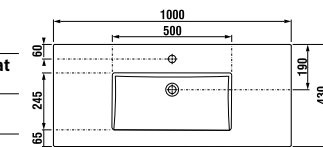

TECHNOLÓGIE
A BENEFITY

KÚPEĽNÉ SÉRIE
INŠPIRÁCIE

PROJEKTOVÉ
A OSTATNÉ VÝROBKY

INŠTALÁČSKY
PROGRAM