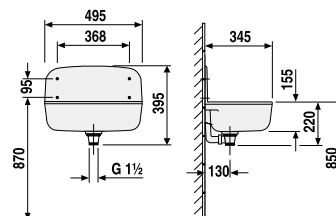

Číslo výrobku	Popis výrobku	Cena
VS60001C010099	plastová výlevka na stenu, odolná proti nárazu, teplote, zriedeným kyselinám, ľúhu a rozpúšťadlám, vrátane prepadovej a odtokovej armatúry G 1½, zátky s retiazkou, sítkom a upevňovacieho materiálu, vhodná do výrobných prevádzok, garáží, domov a záhrad	51,43 €