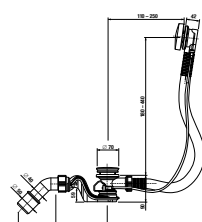

VS35333C56S+VS35333C00S