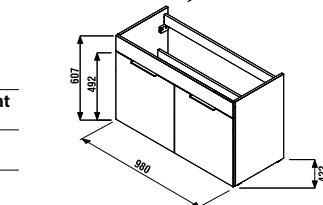

TECHNOLÓGIE
A BENEFITY

KÚPEĽNÉ SÉRIE
INŠPIRÁCIE

PROJEKTOVÉ
A OSTATNÉ VÝROBKY

INŠTALÁČSKY
PROGRAM