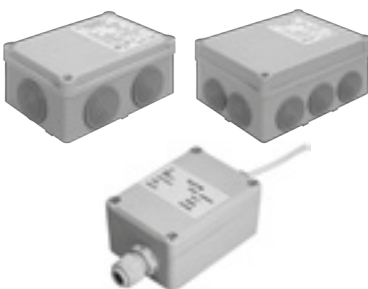

NAPÁJACIE ZDROJE

Číslo výrobku	Popis výrobku	Cena
H8950710000001	napájací zdroj pre max. 5 urinálov Golem a Livo ANTIVANDAL, Domino SENSOR, 24 V, DC, sieťové napájanie	52,91 €
H8950720000001	napájací zdroj pre max. 9 urinálov Golem a Livo ANTIVANDAL, Domino SENSOR, 24 V, DC, sieťové napájanie	68,66 €
H8950910000001	napájací zdroj pre max. 1 urinál Golem a Livo ANTIVANDAL, Domino SENSOR, 24V, DC, sieťové napájanie	52,19 €