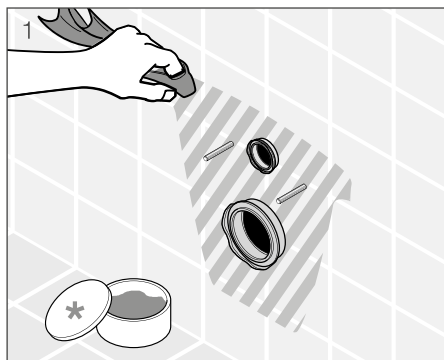

* Tekuté mydlo