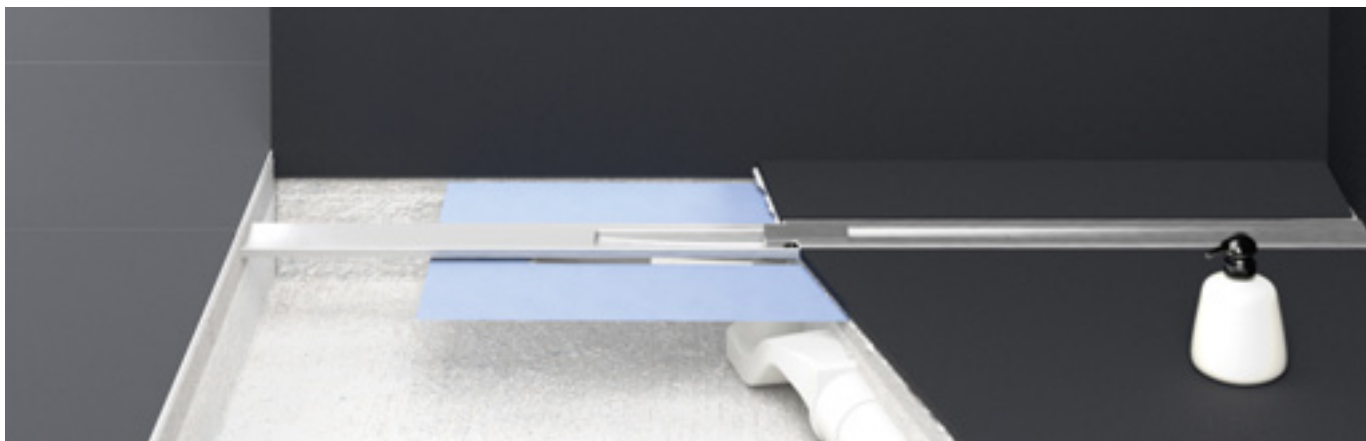

TECHNOLÓGIE
A BENEFITY

KÚPEĽNÉ SÉRIE
INŠPIRÁCIE

PROJEKTOVÉ
A OSTATNÉ VÝROBKY

INŠTALAČNÝ
PROGRAM