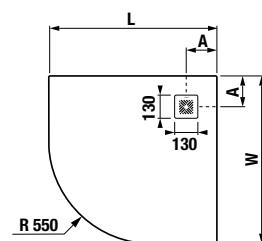

Číslo výrobku	Popis výrobku	Cena
H2142K6R100001	sprchová vanička z liateho mramoru štvrtkruhová, 800×800 mm, rádius 550mm, biela so štruktúrou, vrátane nerezovej krytky sifónu	166,58 €
H2142K7R100001	sprchová vanička z liateho mramoru štvrtkruhová, 900×900 mm, rádius 550mm, biela so štruktúrou, vrátane nerezovej krytky sifónu	185,11 €
H2142K6R110001	sprchová vanička z liateho mramoru štvrtkruhová, 800×800 mm, rádius 550mm, čierna so štruktúrou, vrátane nerezovej krytky sifónu	166,58 €
H2142K7R110001	sprchová vanička z liateho mramoru štvrtkruhová, 900×900 mm, rádius 550mm, čierna so štruktúrou, vrátane nerezovej krytky sifónu	185,11 €

rozmer vaničky	L	W	H	A
H2142K6	800	800	28	200
H2142K7	900	900	28	200

Objednať zvlášť:	Cena
H2951270000001 sifón pro sprchové vaničky Ø 90mm, bez krytky	32,72 €

Náhradné diely:	Cena
H2912K00040001 krytka sifónu pre sprchové vaničky Selina, nerezová oceľ leštená	14,81 €
H2912K04500001 krytka sifónu pre sprchové vaničky Selina, nerezová oceľ čierna	14,81 €
H2912K02680001 krytka sifónu pre sprchové vaničky Selina, nerezová oceľ biela	14,81 €