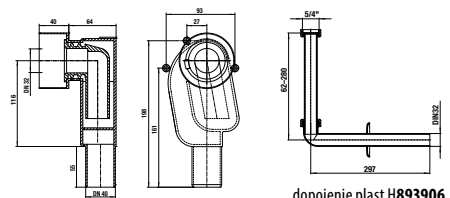

PODOMIETKOVÝ SIFÓN

Číslo výrobku	Popis výrobku	Cena
H8939050000001 SPECIAL line	podomietkový umývadlový sifón vhodný pre zdravotné umývadlo Mio H813714	33,37 €
H8939060000001 SPECIAL line	dopojenie umývadla (plast) vrátane umývadlového výpustu (plast/inox)	30,36 €
H8939070000001 SPECIAL line	dopojenie umývadla (kov) vrátane umývadlového výpustu (plast/inox)	79,67 €

**Podomietkový umývadlový sifón H893905
kombinujte s dopojením umývadla H893906 (plast)
alebo s dopojením umývadla H893907 (kov).**

dopojenie plast H893906