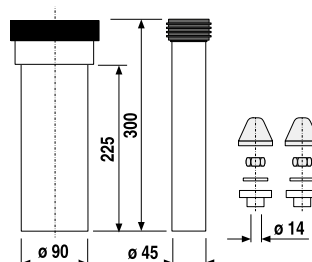

REDUKCIA DN90/DN100

Číslo výrobku	Popis výrobku	Cena
VS58211C000000	redukcia DN 90/DN 100, z PE plastu, zvariteľná, pre prechod z DN 90 na DN 100	4,76 €