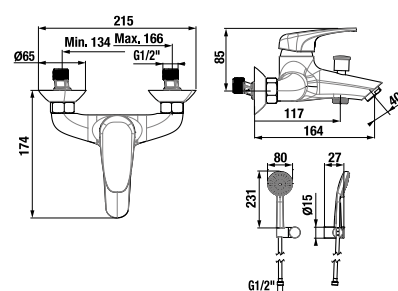

Odporúčame kombinovať sprchové sady, príslušenstvo a sifóny Mio a Rio alebo Cubito-N.