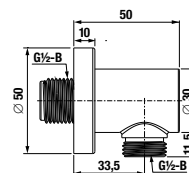

BLACK

Číslo výrobku	Popis výrobku	Cena
H3632F07161501	pripojenie sprchovej hadice 1/2", čierna matná	24,35 €

DRŽIAK RUČNEJ SPRCHY MIO STYLE S

BLACK

Číslo výrobku	Popis výrobku	Cena
H3692F07165001	držiak ručnej sprchy, pevný, čierna matná	19,47 €