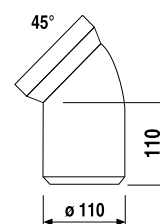

Číslo výrobku	Popis výrobku	Cena
VS58102C010000	pripojovacie WC koleno DN 100 - 45°, s tesnením	4,96 €