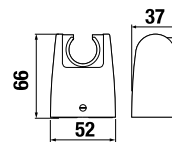

Číslo výrobku	Popis výrobku	Cena
H3691R00045001 SPECIAL line	držiak ručnej sprchy, polohovateľný, chróm	7,96 €