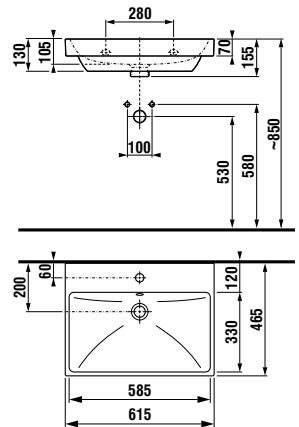

UMÝVADLÁ / SÉRIA CUBITO STYLE /

NOVINKA

UMÝVADLO COMPACT CUBITO STYLE 61,5 CM

Číslo výrobku	Popis výrobku	yyy: 104	Cena biela
H8114430001041*	umývadlo Compact 61,5x39,5 cm	x	81,08 €

Objednať zvlášť:	Cena
H8903490000001 inštalčná súprava pre umývadlá	2,18 €
H3747100040001 umývadlový sifón Mio 3/4" – 32 mm, chróm, mosadz	38,67 €
H3917100040001 umývadlový výpusť Click-clack 3/4", pre umývadlá s prepacom, chróm	18,94 €
H3742F07160001 umývadlový sifón Mio Style G3/4" × DN32, ABS, čierna matná	23,19 €
H3702F97161031 umývadlový výpusť Click-clack 3/4", pre umývadlá s prepacom, čierny matný	21,09 €

*Dostupné v priebehu 2. štvrtroka 2026

Nedá sa kombinovať s nábytkom Cubito Style.

NOVINKA

UMÝVADLO CUBITO STYLE 61,5 CM

Číslo výrobku	Popis výrobku	yyy: 104	Cena biela
H8104430001041*	umývadlo 61,5x46,5 cm	x	82,73 €

Objednať zvlášť:	Cena
H8903490000001 inštalčná súprava pre umývadlá	2,18 €
H3747100040001 umývadlový sifón Mio 3/4" – 32 mm, chróm, mosadz	38,67 €
H3917100040001 umývadlový výpusť Click-clack 3/4", pre umývadlá s prepacom, chróm	18,94 €
H3742F07160001 umývadlový sifón Mio Style G3/4" × DN32, ABS, čierna matná	23,19 €
H3702F97161031 umývadlový výpusť Click-clack 3/4", pre umývadlá s prepacom, čierny matný	21,09 €

*Dostupné v priebehu 2. štvrtroka 2026

NOVINKA

SKRINKA POD UMÝVADLO CUBITO STYLE 61,5 CM

*Dostupné v priebehu 2. štvrtroka 2026