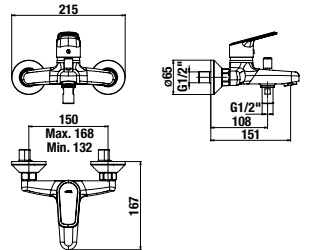

Číslo výrobku	Popis výrobku	Cena
H3212E70044001 SPECIAL line	vaňová páková batéria bez sprchovej súpravy, chróm	45,20 €

Objednať zvlášť:	Cena
H3651R00043611 sprchová súprava (ručná sprcha Ø 100 mm, 3 funkcie, držiak ručnej sprchy, sprchová hadica 1,7 m, kovová)	41,19 €

H3651R00043731 sprchová súprava (ručná sprcha Ø 100 mm, 3 funkcie, sprchová tyč, sprchová hadica 1,7 m kovová)	59,58 €