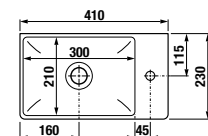

PACK
1+3

1+3 PACK
skrinka s umývadlom, zrkadlovou
skrinkou a osvetlením
- bezpečná doprava
- úsporný priestor pri doprave
- jednoduchá manipulácia

Číslo výrobku	Popis výrobku	Farba		
		biela/čelo pololesklý lak	sivá	jaseň
H45J5141753001	skrinka s 1 ľavo/pravými dvierkami, vr. umývadla bez prepadu 40 × 23 cm s otvorom pre batériu VPRAVO, zrkadla a osvetlenia	175,80 €		
H45J5141753011	skrinka s 1 ľavo/pravými dvierkami, vr. umývadla bez prepadu 40 × 23 cm s otvorom pre batériu VPRAVO, zrkadla a osvetlenia		193,39 €	
H45J5141755141	skrinka s 1 ľavo/pravými dvierkami, vr. umývadla bez prepadu 40 × 23 cm s otvorom pre batériu VPRAVO, zrkadla a osvetlenia			179,46 €

Náhradné diely:	Cena
H47J730320001 svetlo Moonbox New, LED, IP 44, 1×8W, 510 lm, 300×25×83 mm, na montáž na sklo, dosku aj zrkadlovú skrinku	50,96 €

Objednať zvlášť:	Cena
A506403900 Roca prietočná umývadlová zátka pre umývadlá bez prepadu, kovová krytka Ø 72 mm, chróm	31,65 €