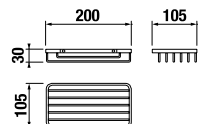

Číslo výrobku	Popis výrobku	Cena
H3853D30041001	drôtený držiak 20 cm, chróm	32,84 €