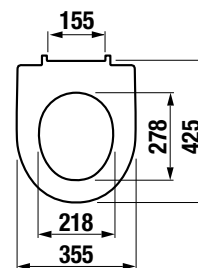

ZÁVESNÝ KLOZET LYRA PLUS

SLOWCLOSE
SLOWCLOSE
SLOWCLOSE

Číslo výrobku	Popis výrobku	Cena
H823380000001	závesný klozet Lyra plus, hlboké splachovanie	77,04 €

Tento výrobok je kompatibilný s WC doskou Roca Multiclean (A804054001 a A804054501).

Objednať zvlášť:	Popis výrobku	Cena
H8903840000631	duroplastová doska s poklopom, rýchloúpinacie kovové úchyty	51,80 €
H8903850000631	duroplastová doska s poklopom, rýchloúpinacie, SLOWCLOSE, kovové úchyty	60,92 €
H8933843000631	duroplastová WC doska s poklopom pre závesné klozety Lyra plus, príchytky z nerez	27,45 €
H8933870000001	termoplastová WC doska s poklopom pre závesné klozety, plastové príchytky	19,07 €
H8929920000001	Laufen vyrovnávací páska	13,28 €
H8926950000001	Laufen vyrovnávací sada	19,18 €
H8946140000001	Laufen vyrovnávací hmota	13,21 €

ODPORÚČAME
KOMBINOVAŤ S

STRANA 145

DUROPLASTOVÁ WC DOSKA S POKLOPOM LYRA PLUS S

SLOWCLOSE
SLOWCLOSE
SLOWCLOSE

Číslo výrobku	Popis výrobku	Cena biela
H8903840000631	duroplastová doska s poklopom, rýchloúpinacie kovové úchyty	51,80 €
H8903850000631	duroplastová doska s poklopom, rýchloúpinacie, SLOWCLOSE, kovové úchyty	60,92 €

Náhradné diely:	Popis výrobku	Cena
H8923840000001	pánty pre dosku na sedenie H8903850000631, náhradný diel	31,34 €
H8923850000001	kovové rýchloúpinacie úchyty do keramiky pre uchytenie dosky na sedenie Lyra plus H890384/H890385	17,83 €
H8923860000001	set dorazov pre dosku na sedenie Lyra plus H890384/H890385	3,76 €

DUROPLASTOVÁ WC DOSKA S POKLOPOM LYRA PLUS

SLOWCLOSE
SLOWCLOSE
SLOWCLOSE