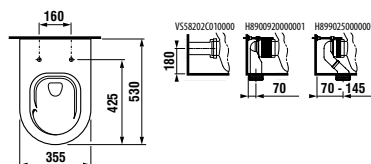

Objednať zvlášť:

Číslo výrobku	Popis výrobku	Cena biela
H8904220000631	duroplastová WC doska s poklopom Cubito Style, so spomaľovacím systémom SLOWCLOSE, odnímateľné, kovové úchyty	58,94 €
H8990250000001	Laufen odpadové koleno pre vzdialenosť 220–305 mm, zvislé	33,75 €
H8900920000001	Laufen odpadové koleno pre vzdialenosť 70–220 mm, zvislé, rezateľné	33,05 €
VS58202C010000	pripojovací WC kus rovný, DN 100, dĺžka 250 mm, s tesnením	5,52 €