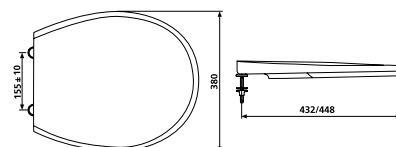

Číslo výrobku	Popis výrobku	Cena
VS56024C010000	WC doska termoplastová, s plastovými pántmi	20,05 €