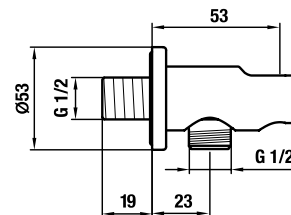

VODOVODNÉ BATÉRIE A SPRCHOVÉ PRÍSLUŠENSTVO /

PRIPOJENIE SPRCHOVEJ HADICE CUBITO-N

Číslo výrobku	Popis výrobku	Cena
H3631X00041521	pripojenie sprchovej hadice 1/2" s držiakom ručnej sprchy	34,25 €