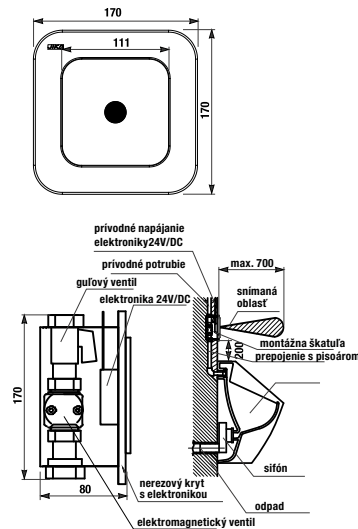

Výrobok obsahuje lisovaný nerezový kryt s elektronikou, montážnu plastovú krabicu s elektromagnetickým ventilom, guľovým ventilom a mosadzným závitom.