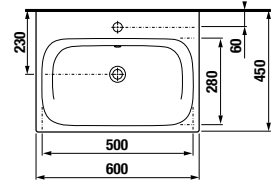

JIKA • perla **BLACK**