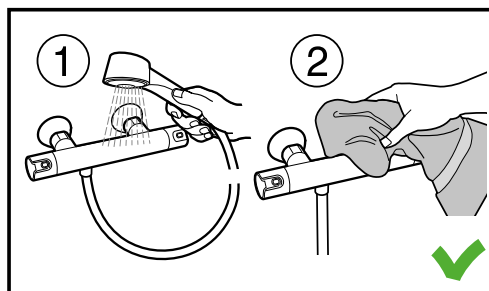

ÚDRŽBA BATÉRIÍ

TECHNOLÓGIE
A BENEFITY

KÚPEĽNÉ SÉRIE
INŠPIRÁCIE

PROJEKTOVÉ
A OSTATNÉ VÝROBKY

INŠTALATÉRSKY
PROGRAM

TECHNOLÓGIA / NÁBYTKU JIKA /

Nábytok Jika sa okrem dobrej ceny vyznačuje vysokou odolnosťou proti vlhkosti i mechanickému poškodeniu. Na jeho výrobu sa používajú iba tie najkvalitnejšie lepidlá. ABS hrany s hrúbkou 2 a 0,8 mm sú z materiálu s vysokou odolnosťou proti mechanickému poškodeniu. Závesy skriniek majú nosnosť až 150 kg. Pánty renomovanej značky Hettich vydržia neuveriteľných 150 000 cyklov, rovnako kvalitné sú i spomaľovače dveriek a zásuviek. Vďaka vyššej hustote drevotrieskovej dosky (napr. výrobca Egger), z ktorej sú vyrobené korpusy, je materiál pevnejší v ohybe a v uchytení skrutiek. Navyše má minimálne emisie formaldehydu - emisná trieda E1 - E1/2. Povrchy drevotrieskových dosiek sú vybavené laminovou fóliou s gramážou 100 g/m². Na 5 strane lakované dverka zásuviek a skriniek používame MDF s vysoko lesklým 5vrstvovým PUR lakom. Vzhľad lakovanej plochy sa nemení, nestarne, nežltne, lebo obsahuje UV filtre. Všetky sklenené výplne dveriek sú vyrobené z kaleného bezpečnostného skla. Kúpeľňové osvetlenia spĺňajú európske normy a vďaka vysokému krytiu IP44 je možné ich umiestniť už do zóny 2, 180 cm od podlahy.