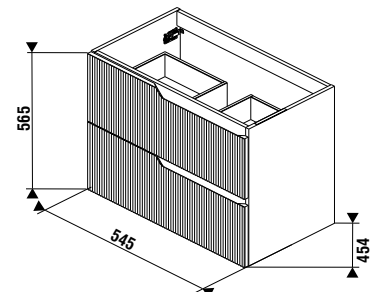

*Dostupné v priebehu 2. štvrťroka 2026

NOVINKA

SKRINKA POD UMÝVADLO CUBITO STYLE 56,5 CM

biela matná

zelená mint

drevedekor

tmavý orech

Číslo výrobku	Popis výrobku	Farba			
		biela matná	zelená mint	drevo dekor	tmavý orech
H40J4404023041*	skrinka pod umývadlo 56,5 × 46,5 cm	365,33 €			
SPECIAL line	H810442, 2 zásuvky				
H40J4404023541*	skrinka pod umývadlo 56,5 × 46,5 cm		365,33 €		
SPECIAL line	H810442, 2 zásuvky				
H40J4404023551*	skrinka pod umývadlo 56,5 × 46,5 cm			365,33 €	
SPECIAL line	H810442, 2 zásuvky				
H40J4404023561*	skrinka pod umývadlo 56,5 × 46,5 cm				365,33 €
SPECIAL line	H810442, 2 zásuvky				