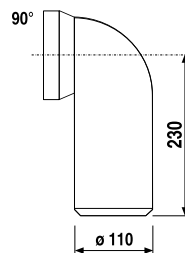

Číslo výrobku	Popis výrobku	Cena
VS58103C010000	pripojovacie WC koleno DN 100 - 90° s tesnením	4,76 €