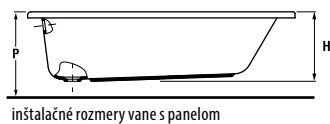

VANE A VAŇOVÉ ZÁSTENY /

VAŇOVÁ ZÁSTENA TIGO JEDNODIELNA ROVNÁ S

Vaňová zástena 600 mm LAVÁ/PRAVÁ, jednodielna, strieborný lesklý profil, 6mm transparentné sklo s úpravou JIKA perla GLASS.

Číslo výrobku	Rozmer (mm)	Výška (mm)	Hrúbka (mm)	Variet vyhotovenia skla	Cena
H2562140026681	600	1500	6	transparentné sklo	148,47 €

AKRYLÁTOVÁ VAŇA LYRA

Takto farebne označené plochy neodporúčame pre umiestnenie vaňového výtoku alebo výtoku vaňovej batérie.

Takto označené plochy sú vhodné pre umiestnenie vaňového výtoku alebo výtoku vaňovej batérie.

E = šírka okraja vane

Číslo výrobku	Popis výrobku	Objem	Cena
H2298390000001	vaňa 1 500 × 700 mm, vrátane podpier	124 l	208,36 €
H2308390000001	vaňa 1 600 × 700 mm, vrátane podpier	159 l	209,50 €
H2288390000001	vaňa 1 600 × 750 mm, vrátane podpier	170 l	210,60 €
H2318390000001	vaňa 1 700 × 700 mm, vrátane podpier	178 l	210,08 €
H2328390000001	vaňa 1 700 × 750 mm, vrátane podpier	180 l	212,05 €