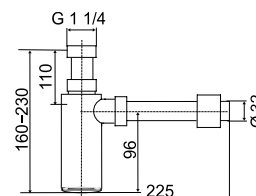

Číslo výrobku	Popis výrobku	Cena
VS31017C000000	umývadlový sifón, G 1 1/4 x 32/40 mm, chróm, s rozetou	33,43 €