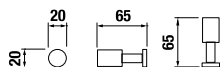

KÚPEĽŇOVÉ DOPLNKY /

HÁČIK NA UTERÁKY BASIC S

Číslo výrobku	Popis výrobku	Cena
H3813A30040001	háčik na uteráky, chróm	6,93 €