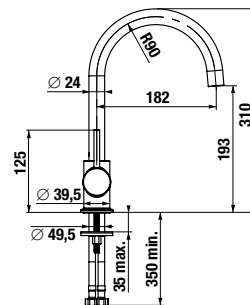

VODOVODNÉ BATÉRIE A SPRCHOVÉ PRÍSLUŠENSTVO /

DREZOVÁ BATÉRIA MIO STYLE S

Číslo výrobku	Popis výrobku	Cena
H3512F10042611	drezová stojánková batéria s vysokým výtokom, Cold Start, chróm	64,95 €
H3512F17162601	drezová stojánková páková batéria s otočným výtokovým ramienkom, Cold Start, čierna matná	86,57 €

Objednať zvlášť:	Cena
A5251679NB Roca rohový ventil 1/2" x 3/8", hranatý, čierny matný, 1 ks	21,61 €

UMÝVADLOVÁ PODOMIETKOVÁ BATÉRIA MIO STYLE S

Číslo výrobku	Popis výrobku	Cena
H3112F67161201	umývadlová podomietková batéria, kompletná - mosadzné teleso + vrchná sada, prietok 8 l/min, čierna matná	103,59 €

Objednať zvlášť:	Cena
H3742F07160001 umývadlový sifón G 3/4" x DN32, ABS, čierna matná	23,19 €
H3702F97161031 umývadlový výpusť Click-clack 3/4", pre umývadla s prepacom, čierny matný	21,09 €

SPRCHOVÁ BATÉRIA BEZ SPRCHOVEJ SADY MIO STYLE S

Číslo výrobku	Popis výrobku	Cena
H3312F70044001	sprchová nástenná páková batéria bez sprchovej sady, chróm	66,62 €
H3312F77164001	sprchová nástenná páková batéria bez sprchovej sady, čierna matná	80,39 €