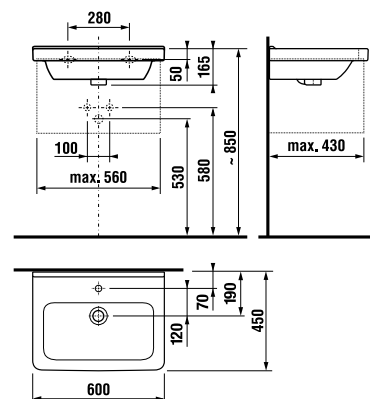

Číslo výrobku	Popis výrobku	yyy: 104 109		Cena biela
H810423xxx1041	umývadlo 60 cm	x		86,15 €
H8104230001091	umývadlo 60 cm		x	86,15 €
H8199510000281	kryt na sifón s inštaláčnou súpravou (č. vyr.: H8900150000001)			90,56 €
Objednať zvlášť:				Cena
H8903490000001	inštaláčna súprava pre umývadlá			2,18 €
H3747100040001	umývadlový sifón Mio 3/4" – 32 mm, chróm, mosadz			38,67 €
H3917100040001	umývadlový výpust Click-clack 3/4", pre umývadlá s prepacom, chróm			18,94 €
H3742F07160001	umývadlový sifón Mio Style G3/4" × DN32, ABS, čierna matná			23,19 €
H3702F97161031	umývadlový výpust Click-clack 3/4", pre umývadlá s prepacom, čierny matný			21,09 €

MAGIC **FIX** JIKA •perla