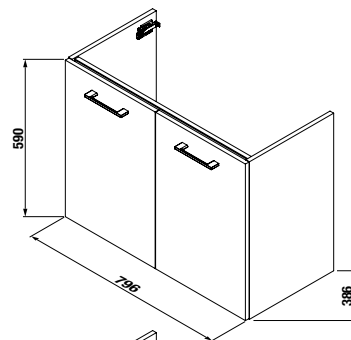

SKRINKY S UMÝVADLAMI / SÉRIA PONTA /

UMÝVADLO A SKRINKA POD UMÝVADLO PONTA 80 CM

Číslo výrobku	Popis výrobku	yyy: 104	Cena biela
H8105140001041 SPECIAL line	nábytkové umývadlo 81,5 cm	x	98,38 €

Číslo výrobku	Popis výrobku	Farba biela/čelo lesklý lak
H40J5242005001 SPECIAL line	skrinka s 2 dverami pre umývadlo 81,5 cm H810514	170,26 €
H40J5244025001 SPECIAL line	skrinka s 2 zásuvkami pre umývadlo 81,5 cm H810514	241,87 €

Objednať zvlášť:	Cena
H3747100040001	umývadlový sifón Mio ¾"-32 mm, chróm, mosadz 38,67 €
H3917100040001	umývadlový výpusť Click-clack ¾", pre umývadlá s prepadom, chróm 18,94 €
H3742F07160001	umývadlový sifón Mio Style G¾" × DN32, ABS, čierny matný 23,19 €
H3702F97161031	umývadlový výpusť Click-Clack ¾", pre umývadlá s prepadom, čierny matný 21,09 €

VYSOKÁ SKRINKA PONTA

Číslo výrobku	Popis výrobku	Farba biela/čelo lesklý lak
H43J5222305001 SPECIAL line	vysoká skrinka, 2 dverka ľavé/pravé, 5 policiek	231,05 €

TECHNOLÓGIE
A BENEFITY

KÚPEĽNÉ SÉRIE
INSPIRÁCIE

PROJEKTOVÉ
A OSTATNÉ VÝROBKY

INŠTALATÉRSKY
PROGRAM