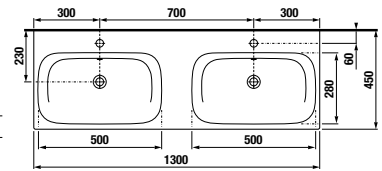

UMÝVADLÁ / SÉRIA MIO-N /

DVOJUMÝVADLO MIO-N 130 CM S

JIKA • perla **BLACK**

Číslo výrobku	Popis výrobku	yyy: 104	Cena	
			biela	čierna matná
H814714xxx1041	dvojumývadlo 130 cm*	x	381,48 €	515,00 €

*súčasťou balenia je vyrovnávacia hmota

Objednať zvlášť:		Cena
H8903490000001	inštalácia súprava pre umývadlá	2,18 €
H8942460000001	miesto šetriaci sifón, rozostup rohových ventilov 200 mm, DN40	23,81 €
H3741R00040001	umývadlový sifón G$\frac{3}{4}$" × DN32, ABS, chróm	21,40 €
H3747100040001	umývadlový sifón Mio 5$\frac{1}{4}$"-32 mm, chróm, mosadz	38,67 €
H3917100040001	umývadlový výpusť Click-clack$\frac{3}{4}$", pre umývadlá s prepacom, chróm	18,94 €
H3742F07160001	umývadlový sifón Mio Style G$\frac{3}{4}$" × DN32, ABS, čierny matný	23,19 €
H3702F97161031	umývadlový výpusť Click-Clack$\frac{3}{4}$", pre umývadlá s prepacom, čierny matný	21,09 €

SKRINKA POD UMÝVADLO MIO-N 130 CM S

Číslo výrobku	Popis výrobku	Farba	
		biela/čelo lesklý lak	jaseň
H40J7184015001	skrinka pod dvojumývadlo 130×45 cm H814714, 4 zásuvky	517,92 €	
H40J7184013421	skrinka pod dvojumývadlo 130×45 cm H814714, 4 zásuvky		491,82 €

Objednať zvlášť:		Cena
H4944021760001	nohy Cube k závesným umývadlovým skrinkám, chróm, 1 pár, 240 mm	18,19 €

Pre túto 4 zásuvkovú skrinku vždy použite ako podporu 1 pár nožičiek H4944021760001.

Skrinky pod umývadlo kombinujte s miesto šetriacim sifónom Jika H8942460000001. POZOR, rozostup rohových ventilov v tomto prípade musí byť 200 mm.

TECHNOLÓGIE
A BENEFITY

KÚPEĽNÉ SÉRIE
INŠPIRÁCIE

PROJEKTOVÉ
A OSTATNÉ VÝROBKY

INŠTALÁČSKY
PROGRAM