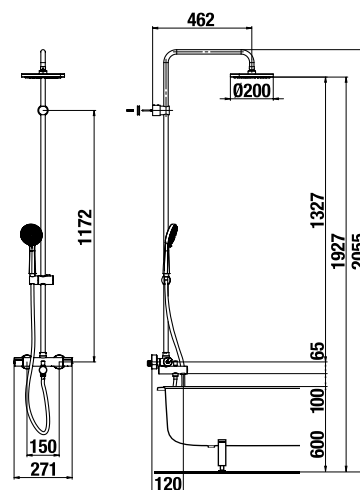

Číslo výrobku	Popis výrobku	Cena
H3237170045711	vaňový termostatický stĺp (vaňová batéria s prepínačom hlavová sprcha $\varnothing$ 200 mm, ručná sprcha $\varnothing$ 100 mm, 3 funkcie, sprchová hadica 1,7 m)	382,79 €