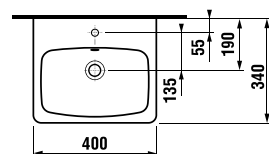

Číslo výrobku	Popis výrobku	yyy: 104	Cena biela
H8153800001041	umývadielko 40 cm	x	48,03 €

Objednať zvlášť:			Cena
H3747100040001	umývadlový sifón Mio 3/4"-32 mm, chróm, mosadz		38,67 €
H3917100040001	umývadlový výpusť Click-clack 3/4", pre umývadlá s prepacom, chróm		18,94 €
H3742F07160001	umývadlový sifón Mio Style G3/4" x DN32, ABS, čierny matný		23,19 €
H3702F97161031	umývadlový výpusť Click-Clack 3/4", pre umývadlá s prepacom, čierny matný		21,09 €
H8903490000001	inštaláčna súprava pre umývadlá		2,18 €