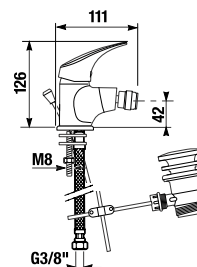

VODOVODNÉ BATÉRIE A SPRCHOVÉ PRÍSLUŠENSTVO /

SPRCHOVÁ PÁKOVÁ BATÉRIA TALAS

Číslo výrobku	Popis výrobku	Cena
H3311N70044001 SPECIAL line	sprchová páková batéria bez sprchovej súpravy, rozostup 150 mm, chróm	34,37 €

VAŇOVÁ PÁKOVÁ BATÉRIA TALAS

Číslo výrobku	Popis výrobku	Cena
H3211N70044001 SPECIAL line	vaňová páková batéria bez sprchovej súpravy, rozostup 150 mm, chróm	41,28 €

BIDETOVÁ STOJANČEKOVÁ PÁKOVÁ BATÉRIA TALAS

Číslo výrobku	Popis výrobku	Cena
H3411N10041111 SPECIAL line	bidetová stojančeková páková batéria s automatickou zátkou, chróm	38,73 €

PRÍSLUŠENSTVO /

MIESTO ŠETRIACI UMÝVADLOVÝ SIFÓN MIO S

Číslo výrobku	Popis výrobku	Cena
H8942460000001	miesto šetriaci sifón, rozostup rohových ventilov 200 mm, DN40	23,81 €

PLASTOVÝ UMÝVADLOVÝ SIFÓN

Číslo výrobku	Popis výrobku	Cena
H8907320000001 SPECIAL line	plastový umývadlový/urinálový sifón	5,05 €

UMÝVADLOVÝ SIFÓN MIO S

Číslo výrobku	Popis výrobku	Cena
H3747100040001	umývadlový sifón Mio 3/4"-32 mm, chróm, mosadz	38,67 €

Odporúčame kombinovať so sprchovým príslušenstvom Rio.