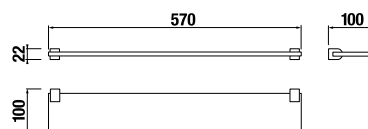

KÚPEĽŇOVÉ DOPLNKY /

DRŽIAK SO SKLENENÝM DÁVKOVAČOM MYDLA PURE S

Číslo výrobku	Popis výrobku	Cena
H3833B20041001	držiak so skleneným dávkovačom tekutého mydla, obsah 203 ml, chróm, matné sklo	30,62 €

SKLENENÁ POLIČKA 40 CM VRÁTANE DRŽIAKOV PURE S

Číslo výrobku	Popis výrobku	Cena
H3853B10040001	sklenená polička 40 cm vrátane držiakov, chróm, matné sklo	18,18 €

DRŽIAK SO SKLENENÝM POHÁRIKOM PURE S

Číslo výrobku	Popis výrobku	Cena
H3823B10040001	držiak so skleneným pohárikom, výška 11,5 cm, chróm, matné sklo	21,26 €

SKLENENÁ POLIČKA 57 CM VRÁTANE DRŽIAKOV PURE S

Číslo výrobku	Popis výrobku	Cena
H3853B20040001	sklenená polička 57 cm vrátane držiakov, chróm, matné sklo	20,25 €