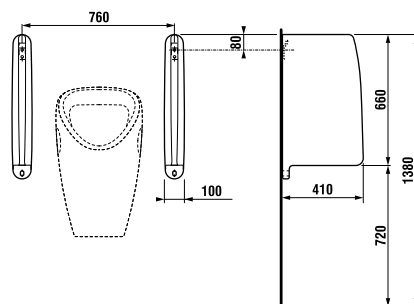

URINÁLOVÁ DELIACA STENA SPLIT

Číslo výrobku	Popis výrobku	Biele	Tmavo sivé	Cena
H44J6010000001	urinálová deliaca stena Split, vrátane nerezových úchytov, materiál kompaktná doska (lisovaný laminát)	x		123,47 €
H44J6010003011	urinálová deliaca stena Split, vrátane nerezových úchytov, materiál kompaktná doska (lisovaný laminát)		x	123,47 €