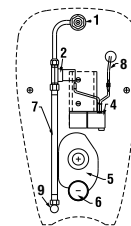

1. 1 - vtoková armatúra s tesnením
2. 2 - elektromagnetický ventil
3. 3 - keramický urinál
4. 4 - elektronika s radarovým senzorom na napájanie 24 V
5. 5 - sifón
6. 6 - odpadové potrubie Ø 50 mm
7. 7 - prepojovacie hadičky
8. 8 - prívodný kábel 24 V
9. 9 - rohový ventil pre prívod vody

H891062