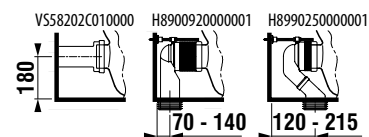

KOMBIKLOZETY, SAMOSTATNE STOJACE KLOZETY A BIDETY /

NÁHRADNÉ DIELY PRE KOMBIKLOZETY LYRA PLUS (H826384, H826386, H826387)

Číslo výrobku	Popis výrobku	Napúšťanie 	Splach. mech. súčasťou 	Odpad 	Cena
H8243860000001*	WC misa			x	82,09 €
H8243840000001*	WC misa			x	82,09 €
H8243870000001	WC misa			x	82,09 €
H8277220000001	WC nádržka	x			68,92 €
H8277220002411	WC nádržka	x	x		88,64 €
H8277230000001	WC nádržka		x		68,92 €
H8277230002421	WC nádržka		x	x	88,64 €
H8903730000001	napúšťací ventil ¾", bočný prívod vody	x			8,58 €
H8903750000001	napúšťací ventil ½", spodné napúšťanie		x		8,90 €
H8903760000001	vypúšťací ventil D8D vrátane splachovacieho tlačidla				12,52 €

* Tento výrobok je kompatibilný s WC doskou Roca Multiclean (A80405200H, A804052001 alebo A804057001).

KOMBIKLOZET ZETA PLUS RIMLESS

Číslo výrobku	Popis výrobku	Splach. mech. súčasťou 	Odpad 	Inštalácia súprava súčasťou 	Cena biela
H824Z910000001 SPECIAL line	WC kombinácia misa rimless kapotovaná k stene, Vario odpad, hlboké splachovanie 4,5/3l (pre nádržku H82Z92)		x	x	70,94 €
H828Z920007621 SPECIAL line	WC nádrž, bočné napúšťanie vody, Dual Flush 4,5/3l	x			66,42 €

Objednať zvlášť:

Číslo výrobku	Popis výrobku	Cena biela
H890Z910000631 SPECIAL line	WC doska s poklopom vhodná pre H824Z91, slowclose	44,94 €
H890Z930000631 SPECIAL line	WC doska s poklopom slim vhodná pre H824Z91, slowclose	44,94 €
H8990250000001	Laufen odpadové koleno pre vzdialenosť 220–305 mm, zvislé	33,75 €
H8900920000001	Laufen odpadové koleno pre vzdialenosť 70–220 mm, zvislé, rezateľné	33,05 €
V558202C010000	pripojovací WC kus rovný, DN 100, dĺžka 250 mm, s tesnením	5,52 €