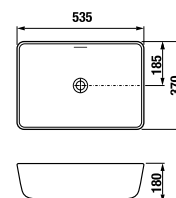

ZÁPUSTNÉ UMÝVADLÁ / SÉRIA CUBITO PURE /

ZHORA ZÁPUSTNÉ UMÝVADLO CUBITO S

JIKA • perla

Číslo výrobku	Popis výrobku	Cena biela
H818963xxx1301	zhora zápusťné umývadlo 56 cm, s prepacom, 1 otvor pre batériu	102,40 €

ZDOLA ZÁPUSTNÉ UMÝVADLO CUBITO S

JIKA • perla

Číslo výrobku	Popis výrobku	Cena biela
H816422xxx1091	zdola zápusťné umývadlo 53,5 cm, s prepacom (umývadlová výpusť s keramikou krytkou je súčasťou dodávky)	81,62 €

Náhradný diel:	Cena
H8983640000001 umývadlová zátka s keramikou krytkou, pre zdola zápusťné umývadlo s prepacom H816422	25,18 €

MIESTO ŠETRIACI UMÝVADLOVÝ SIFÓN MIO S

Číslo výrobku	Popis výrobku	Cena
H8942460000001	miesto šetriaci sifón, rozstup rohových ventilov 200 mm, DN40	23,81 €

PLASTOVÝ UMÝVADLOVÝ SIFÓN

Číslo výrobku	Popis výrobku	Cena
H8907320000001 SPECIAL line	plastový umývadlový/urinálový sifón	5,05 €

UMÝVADLOVÝ SIFÓN MIO S

Číslo výrobku	Popis výrobku	Cena
H3747100040001	umývadlový sifón Mio 5/4" – 32 mm, chróm, mosadz	38,67 €

Príplatok za povrchovú úpravu Jika perla je 48,02 €.

Číslo výrobku xxx = číslo farby (000 biela, 100 Jika perla).