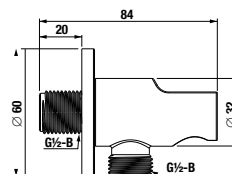

TECHNOLÓGIE
A BENEFITY

KÚPEĽNÉ SÉRIE
INŠPIRÁCIE

PROJEKTOVÉ
A OSTATNÉ VÝROBKY

INŠTALÁČSKY
PROGRAM