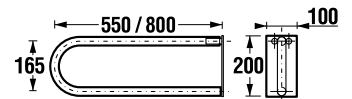

Biele prevedenie

Číslo výrobku	Popis výrobku	Cena
H3897150000001	madlo toaletné, sklopné, kotvené do mura, 550 mm, biele	76,61 €
H3897250000001	madlo toaletné, sklopné, kotvené do mura, 800 mm, biele	93,04 €