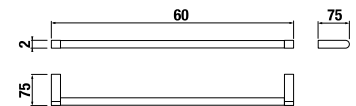

DRŽIAK TOALETNÉHO PAPIERA PURE S

Číslo výrobku	Popis výrobku	Cena
H3843B20041001	držiak toaletného papiera, chróm	27,52 €

ZÁVESNÁ TYČ NA UTERÁKY 60 CM PURE S

Číslo výrobku	Popis výrobku	Cena
H3813B20040001	závesná tyč na uteráky 60 cm, chróm	33,77 €