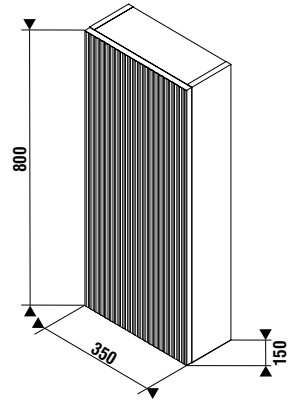

*Dostupné v priebehu 2. štvrtroka 2026

KÚPEĽŇOVÝ NÁBYTOK / SÉRIA CUBITO STYLE /

NOVINKA

STREDNÁ PLYTKÁ SKRINKA CUBITO STYLE

biela matná

zelená mint

drevodekor

tmavý orech