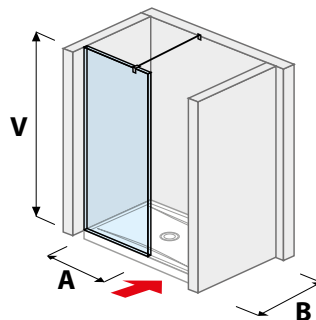

- transparentné sklo
- sklo arctic

SPRCHOVÉ PEVNÉ STENY

NOVINKA PONTA

80 × 195 cm
90 × 195 cm
100 × 195 cm
110 × 195 cm
120 × 195 cm

NION

80 × 195 cm
90 × 195 cm
100 × 195 cm

- transparentné sklo
- sklo arctic

PEVNÝ SEGMENT

NOVINKA PONTA

70 × 195 cm
75 × 195 cm
80 × 195 cm
90 × 195 cm

PREHĽAD / SPRCHOVÉ STENY / PODĽA DISPOZÍCIE /

SPRCHOVÉ STENY BEZRÁMOVÉ / WALK IN

sklenená stena PURE pevná 120, 130, 140 cm

A	B	V
120 cm	80/90 cm	200 cm
130 cm	80/90 cm	200 cm
140 cm	80/90 cm	200 cm

sklenená stena PURE bočná 70, 80 cm

A	B	V
70 cm	80/90 cm	200 cm
80 cm	80/90 cm	200 cm

sklenená stena PURE bočná 90, 100, 120, 130, 140 cm

A	B	V
90 cm	90 cm	200 cm
100 cm	80 cm	200 cm
120 cm	80/90 cm	200 cm
130 cm	80/90 cm	200 cm
140 cm	80/90 cm	200 cm