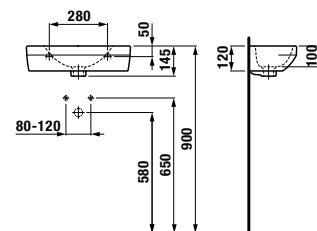

Číslo výrobku	Popis výrobku	yyy: 105 106		Cena biela
H815082000J051	umývadielko 50 × 23 cm, otvor pre batériu vľavo, s prepacom	x		42,04 €
H815082000J061	umývadielko 50 × 23 cm, otvor pre batériu vpravo, s prepacom		x	42,04 €