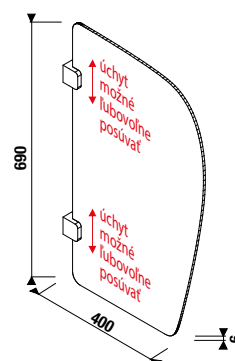

Číslo výrobku	Popis výrobku	Biele	Tmavo sivé	Cena
H44J6010000001	urinálová deliaca stena Split, vrátane nerezových úchytov, materiál kompaktná doska (lisovaný laminát)	x		123,47 €
H44J6010003011	urinálová deliaca stena Split, vrátane nerezových úchytov, materiál kompaktná doska (lisovaný laminát)		x	123,47 €