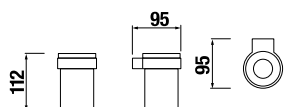

Číslo výrobku	Popis výrobku	Cena
H3823B10040001	držiak so skleneným pohárikom, výška 11,5 cm, chróm, matné sklo	21,26 €