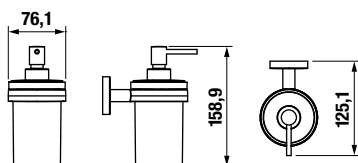

Číslo výrobku	Popis výrobku	Cena
H3832F20041001	držiak so skleneným dávkovačom mydla, matné sklo/chróm	24,91 €