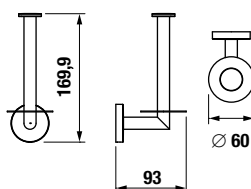

HÁČIK NA UTERÁKY MIO STYLE S

BLACK

Číslo výrobku	Popis výrobku	Cena
H3812F37160001	háčik na uteráky, čierna matná	10,45 €

DVOJITÝ HÁČIK NA UTERÁKY MIO STYLE S

BLACK

Číslo výrobku	Popis výrobku	Cena
H3812F37160101	dvojitý háčik na uteráky, čierna matná	12,44 €

ZÁVESNÁ TYČ NA UTERÁKY 60 CM MIO STYLE S

BLACK

Číslo výrobku	Popis výrobku	Cena
H3812F27160001	závesná tyč na uteráky 60 cm, čierna matná	26,15 €

ZÁVESNÁ TYČ NA UTERÁKY 40 CM MIO STYLE S

BLACK

Číslo výrobku	Popis výrobku	Cena
H3812F17160001	závesná tyč na uteráky 40 cm, čierna matná	24,70 €

SKLENENÁ POLIČKA VRÁTANE DRŽIAKOV 40 CM MIO STYLE S

BLACK

Číslo výrobku	Popis výrobku	Cena
H3852F17160001	sklenená polička vrátane držiakov, matné sklo/čierna matná	22,01 €

DRŽIAK TOALETNÉHO PAPIERA S KRYTOM MIO STYLE S

BLACK

Číslo výrobku	Popis výrobku	Cena
H3842F27160001	držiak toaletného papiera s krytom, čierna matná	18,59 €

DRŽIAK NÁHRADNÉHO TOALETNÉHO PAPIERA MIO STYLE S

BLACK

Číslo výrobku	Popis výrobku	Cena
H3842F27161011	držiak náhradného toaletného papiera, čierna matná	20,74 €

WC SÚPRAVA MIO STYLE S

BLACK

Číslo výrobku	Popis výrobku	Cena
H3842F17160001	WC súprava nástenná vrátane kedy a sklenenej misky, matné sklo/čierna matná	33,18 €

TECHNOLÓGIE
A BENEFITY

KÚPEĽŇOVÉ SÉRIE
INŠPIRÁCIE

PROJEKTOVÉ
A OSTATNÉ VÝROBKY

INŠTALÁČSKY
PROGRAM