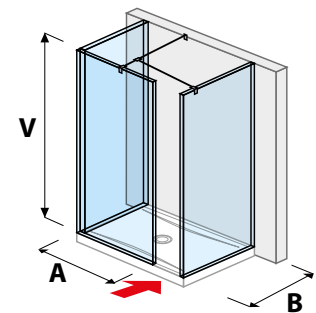

sklenená stena/walk in PURE do priestoru pre sprchovú vaničku
80 x 80 cm | 80 x 90 cm