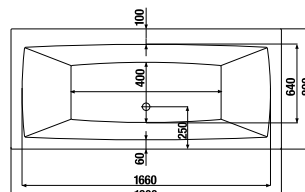

Obrázky a technické nákresy vaňových výpustov nájdete na str. 211