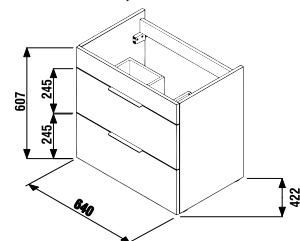

1+1 PACK
skrinka + umývadlo
- bezpečná doprava
- úsporný priestor pri doprave
- jednoduchá manipulácia

Nie je na odber samostatná skrinka ako náhradný diel.