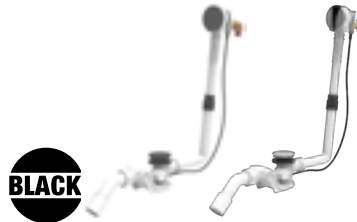

VS35327C560

VS35327C000