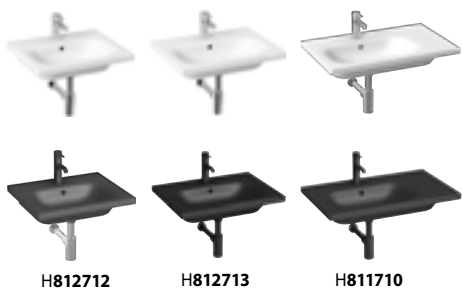

PREHĽAD / KÚPEĽŇOVÁ SÉRIA MIO /

UMÝVADLÁ A UMÝVADIELKA