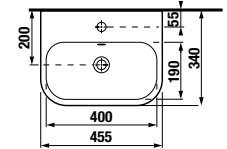

UMÝVADIELKO A UMÝVADLO BABY S

* Do vypredania zásob

Číslo výrobku	Popis výrobku	139	134	Cena biela
H810365000yyy1	umývadielko 45 cm, s otvorom pre batériu, s detským motívom	x	x	43,85 €
Číslo výrobku	Popis výrobku	139	134	Cena biela
H810366000yyy1	umývadlo 50 cm, s otvorom pre batériu, s detským motívom	x	x	46,10 €
*WQ81956400000F1	Fayans kryt na sifón pre umývadlá H810366, H810367 a H810368 (vrátane inštaláčnej sady)			57,34 €
Objednať zvlášť:				Cena
H8903490000001	inštaláčna súprava pre umývadlá			2,18 €
H3747100040001	umývadlový sifón Mio 3/4"-32 mm, chróm, mosadz			38,67 €

Odporúčaná výška pre inštaláciu detského umývadla je 60 cm. Prispôbte výšku inštalovaného umývadla veku detí.

DETSKÝ KLOZET BABY

Číslo výrobku	Popis výrobku	Odpad	Cena
H8220370000001	detský klozet Baby so zvislým odpadom, ploché splachovanie, s inštaláčnou sadou	x	63,43 €
H8220360000001	detský klozet Baby s vodorovným odpadom, ploché splachovanie, s inštaláčnou sadou	x	63,43 €
Objednať zvlášť:			Cena biela
H8970373000001	duroplastová WC doska Baby bez poklopu, plastové úchyty, biela		29,33 €
H8970373230001	duroplastová WC doska Baby, zelená, bez poklopu, plastové úchyty		29,33 €
H8970373240001	duroplastová WC doska Baby, ružová, bez poklopu, plastové úchyty		29,33 €

TECHNOLÓGIE A BENEFITY

KÚPEĽNÉ SÉRIE INŠPIRÁCIE

PROJEKTOVÉ A OSTATNÉ VÝROBKY

INŠTALATÉRSKY PROGRAM