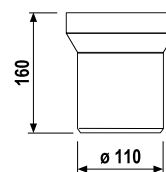

Číslo výrobku	Popis výrobku	Cena
VS58201C010000	pripojovací WC kus rovný, DN 100, dĺžka 160 mm, s tesnením	4,76 €