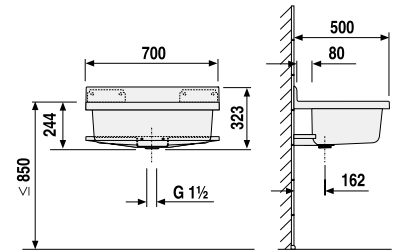

Číslo výrobku	Popis výrobku	Cena
VS60007C010099	drez s prepacom, z bieleho plastu odolného proti nárazu, teplote a poveternostným vplyvom, objem cca 33 l, kompletný s prepacom, odpadovým ventilom G 1½, sitkom, zátkou s retiazkou, inštalacnou sadou so skrytými upevňovacími konzolami a antracitovou poličkou	121,40 €
VS60007CB60099	drez s prepacom, z plastu farby granitu, odolného proti nárazu, teplote a poveternostným vplyvom, objem cca 33 l, kompletný s prepacom, odpadovým ventilom G 1½, sitkom, zátkou s retiazkou, inštalacnou sadou so skrytými upevňovacími konzolami a antracitovou poličkou	122,32 €