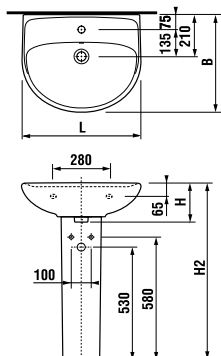

Číslo výrobku	Popis výrobku	yyy: 104 109		Cena biela
H814382000yyy1	umývadlo 55 cm	x	x	45,93 €
H814383000yyy1	umývadlo 60 cm	x	x	47,72 €
H814384000yyy1	umývadlo 65 cm	x	x	49,61 €
H8199500000209	stĺp			35,47 €

Objednať zvlášť:		Cena
H3747100040001	umývadlový sifón Mio 3/4"-32 mm, chróm, mosadz	38,67 €
H3917100040001	umývadlový výpusť Click-Clack 3/4", pre umývadlá s prepacom, chróm	18,94 €
H3742F07160001	umývadlový sifón Mio Style G3/4" x DN32, ABS, čierny matný	23,19 €
H3702F97161031	umývadlový výpusť Click-Clack 3/4", pre umývadlá s prepacom, čierny matný	21,09 €
H8903490000001	inštalačná súprava pre umývadlá	2,18 €