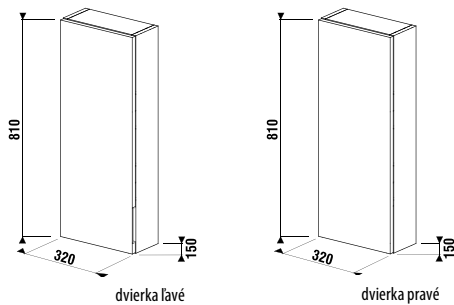

Číslo výrobku	Popis výrobku	Farba	
		biela	dub
H43J4241105001	stredná plytká skrinka, 1 dvierka ľavé, 2 sklenené poličky	207,63 €	
H43J4241105191	stredná plytká skrinka, 1 dvierka ľavé, 2 sklenené poličky		193,73 €
H43J4241205001	stredná plytká skrinka, 1 dvierka pravé, 2 sklenené poličky	207,63 €	
H43J4241205191	stredná plytká skrinka, 1 dvierka pravé, 2 sklenené poličky		193,73 €