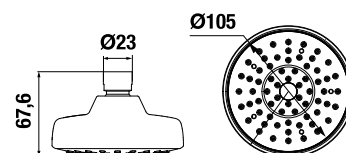

Číslo výrobku	Popis výrobku	Cena
H3671R10042151 SPECIAL line	hlavová sprcha, Ø 100 mm, 3 funkcie	20,77 €