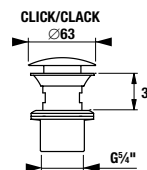

Číslo výrobku	Popis výrobku	Cena
H3917100040001	umývadlový výpusť Click-Clack 3/4", pre umývadlá s prepacom, chróm	18,94 €