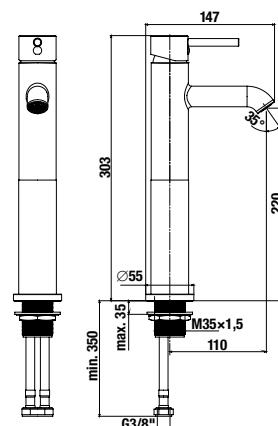

Číslo výrobku	Popis výrobku	Cena
H3112F80041201	umývadlová stojančeková páková batéria pre umývadlové misy bez výpustu, prietok 5 l/min, chróm	78,37 €
H3112F80049201	umývadlová stojančeková páková batéria pre umývadlové misy bez výpustu, prietok 5 l/min, Cold Start, chróm	78,37 €
H3112F87161201	umývadlová stojanková batéria bez výpustu, prietok 5 l/min, čierna matná	88,12 €
H3112F87169201	umývadlová stojanková batéria bez výpustu, prietok 5 l/min, Cold Start, čierna matná	88,12 €

Objednať zvlášť:	Cena	
H3747100040001	umývadlový sifón Mio 5/4" – 32 mm, chróm, mosadz	38,67 €
H3917100040001	umývadlový výpust Click-clack 3/4", pre umývadla s prepacom, chróm	18,94 €
H3742F07160001	umývadlový sifón G 3/4" × DN32, ABS, čierna matná	23,19 €
H3702F97161031	umývadlový výpust Click-clack 3/4", pre umývadla s prepacom, čierna matná	21,09 €
A5251679NB	Roca rohový ventil 1/2" × 3/8", hranatý, čierny matný, 1 ks	21,61 €