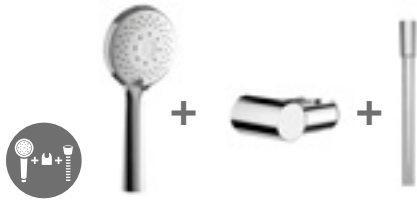

VODOVODNÉ BATÉRIE A SPRCHOVÉ PRÍSLUŠENSTVO /

SPRCHOVÉ SADY CUBITO-N S

Číslo výrobku	Popis výrobku	Cena
H3651X00043621	sprchová sada (ručná sprcha Ø 130 mm, 4 funkcie, držiak sprchy, sprchová hadica 1,7 m)	61,17 €