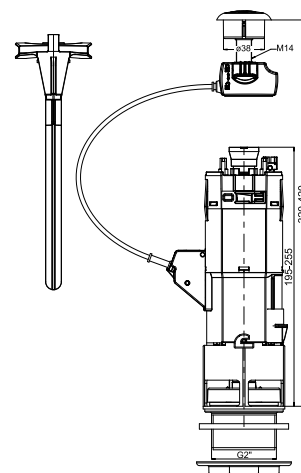

SPRCHOVÁ SEDAČKA

Číslo výrobku	Popis výrobku	Cena
VS54002C010000	sprchová sedačka na použitie v sprchách, vaniach a wellness centrách, z termoplastu, veľká ergonomicky tvarovaná sedacia plocha (370 x 260 mm), ľahké nastavenie výšky až o 50 mm, ľahké čistenie vďaka hladkému povrchu bez pórov, antibakteriálne, skryté 4bodové upevnenie, upevňovacie prvky z nerezovej ocele, zaťaženie až 250 kg, biela	165,72 €