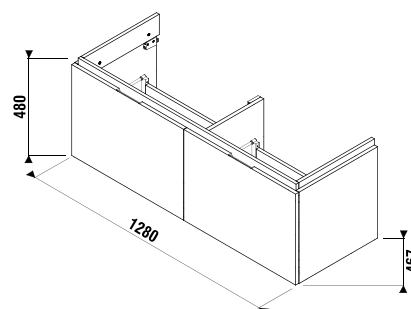

MAGIC FIX JIKA • perla

SKRINKA POD DVOJUMÝVADLO CUBITO 130 CM S

biela/čelo lesklý lak

dub

Číslo výrobku	Popis výrobku	Farba	
		biela/čelo lesklý lak	dub
H40J4274015001	skrinka pod dvojumývadlo 130 cm H814420, 2 zásuvky	477,47 €	
H40J4274015191	skrinka pod dvojumývadlo 130 cm H814420, 2 zásuvky		383,50 €