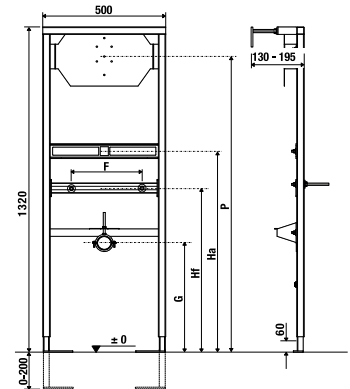

PODOMIETKOVÉ MODULY /

PODOMIETKOVÝ MODUL PRE URINÁL

Číslo výrobku	Popis výrobku	Cena
H8936010000001	URINAL SYSTEM pre urinál - určený na predstenuvú montáž alebo do nosných stien suchým procesom - plynulo nastaviteľné nohy, výškovo nastaviteľné od 0 do 200 mm - výška modulu 1320 mm - robustná konštrukcia, nosnosť 130 kg - odpadové koleno DN 50 - súčasťou je kompletná súprava pre upevnenie	197,70 €

Objednať zvlášť:	Cena
H8948280000001 automatický splachovač s infračerveným senzorom (podrobnosti str. 182)	196,26 €

Nastavenie urinálového modulu sa riadi podľa rozmerov uvedených v technickej nákrese príslušného urinálu.