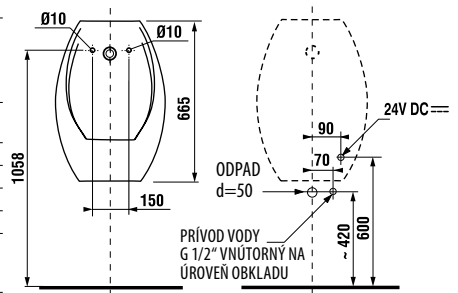

A - snímacia hlavica s tryskou
B - zóna snímania
C - ovládacia elektronika
D - elektromagnetický ventil
E - rohový ventil s filtrom
F - sifón