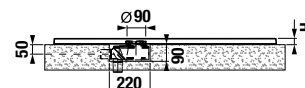

Číslo výrobku	Popis výrobku	Cena
H2142K6R100001	sprchová vanička z liateho mramoru štvrtkruhová, 800×800 mm, rádius 550mm, biela so štruktúrou, vrátane nerezovej krytky sifónu	166,58 €
H2142K7R100001	sprchová vanička z liateho mramoru štvrtkruhová, 900×900 mm, rádius 550mm, biela so štruktúrou, vrátane nerezovej krytky sifónu	185,11 €
H2142K6R110001	sprchová vanička z liateho mramoru štvrtkruhová, 800×800 mm, rádius 550mm, čierna so štruktúrou, vrátane nerezovej krytky sifónu	166,58 €
H2142K7R110001	sprchová vanička z liateho mramoru štvrtkruhová, 900×900 mm, rádius 550mm, čierna so štruktúrou, vrátane nerezovej krytky sifónu	185,11 €

rozmer vaničky	L	W	H	A
H2142K6	800	800	28	200
H2142K7	900	900	28	200

Objednať zvlášť:	Cena
H2951270000001 sifón pro sprchové vaničky Ø 90mm, bez krytky	32,72 €

Náhradné diely:	Cena
H2912K00040001 krytka sifónu pre sprchové vaničky Selina, nerezová oceľ leštená	14,81 €
H2912K04500001 krytka sifónu pre sprchové vaničky Selina, nerezová oceľ čierna	14,81 €
H2912K02680001 krytka sifónu pre sprchové vaničky Selina, nerezová oceľ biela	14,81 €