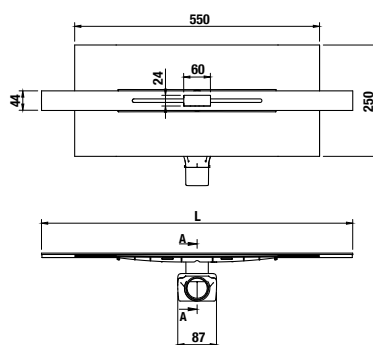

TECHNOLÓGIE
A BENEFITY

KÚPEĽNÉ SÉRIE
INŠPIRÁCIE

PROJEKTOVÉ
A OSTATNÉ VÝROBKY

INŠTALAČNÝ
PROGRAM