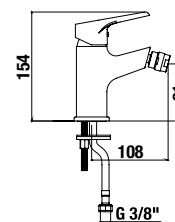

Číslo výrobku	Popis výrobku	Cena
H3411W10041101	bidetová stojančeková páková batéria bez automatického výpustu, chróm	63,90 €
Objednať zvlášť:		
H3917100040001	umývadlový výpust Click-Clack ¾", pre umývadla s prepadom, chróm	18,94 €