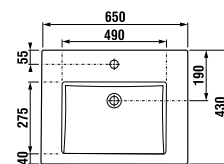

1+1 PACK
skrinka + umývadlo
- bezpečná doprava
- úsporný priestor pri doprave
- jednoduchá manipulácia

Nie je na odber samostatná skrinka ako náhradný diel.