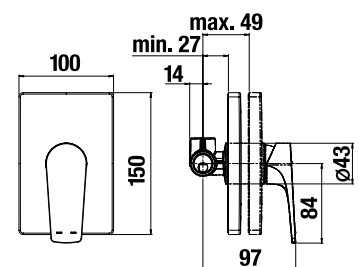

Číslo výrobku	Popis výrobku	Cena
H3311X60040001	sprchová podomietková páková batéria bez sprchovej sady, chróm, kompletná, vrátane mosadzného telesa	82,38 €

Objednať zvlášť:	Cena
H3651X00043621 sprchová sada (ručná sprcha Ø 130 mm, 4 funkcie, držiak sprchy, sprchová hadica 1,7 m)	61,17 €
H3651X00043631 sprchová sada (ručná sprcha 130×130 mm, 4 funkcie, držiak sprchy, sprchová hadica 1,7 m)	61,17 €
H3651X00044721 sprchová sada (ručná sprcha Ø 130 mm, 4 funkcie, sprchová tyč, mydelník chróm, sprchová hadica 1,7 m)	84,30 €
H3651X00044731 sprchová sada (ručná sprcha 130×130 mm, 4 funkcie, sprchová tyč, mydelník chróm, sprchová hadica 1,7 m)	84,30 €