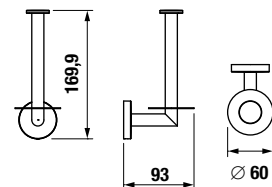

Číslo výrobku	Popis výrobku	Cena
H3842F20041011	držiak náhradného toaletného papiera, chróm	16,61 €