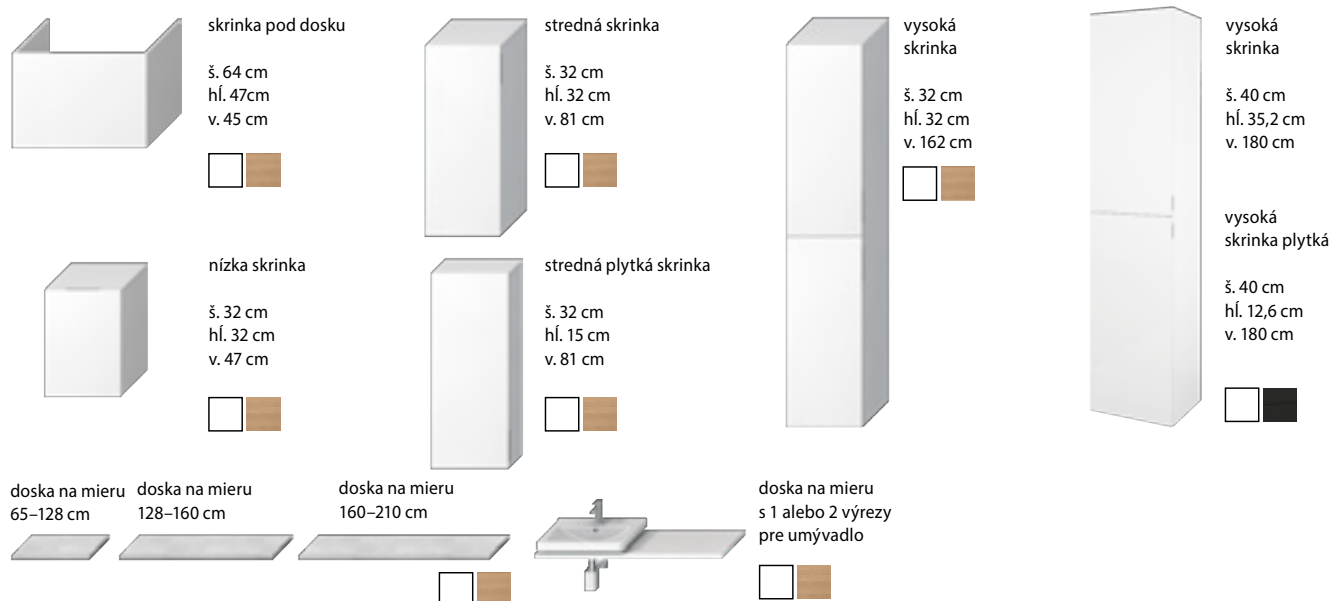

PREHĽAD / KÚPEĽŇOVÝ NÁBYTOK A ZRKADLÁ / PODĽA SÉRIÍ /

CUBITO PURE