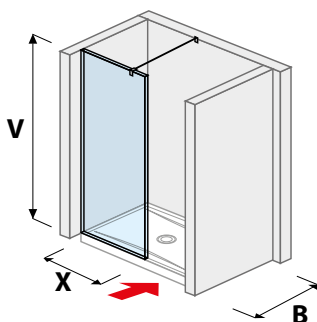

Číslo výrobku	Popis výrobku	Cena
H2674290026681	sklenená stena bočná 700 mm pre sprchovú vaničku 1 200×800 mm, 1 200×900 mm, 1 300×800 mm a 1 300×900 mm s úpravou JIKA perla GLASS, vrátane bočného profilu a vzpery	322,23 €
H2684200026681	sklenená stena bočná 800 mm pre sprchovú vaničku 1 400×800 mm a 1 400×900 mm s úpravou JIKA GLASS, vrátane bočného profilu a vzpery	339,78 €

Číslo výrobku	Rozmery skiel (mm)		Rozmery vaničky (mm)		Rozmer vstupu (mm)
	X	V	A	B	C
H267429	684	2 000	1 200/1300	800/900	516/616
H268420	784	2 000	1 400	800/900	616

SKLELENÁ STENA PURE BOČNÁ 90, 100, 120, 130, 140 CM S