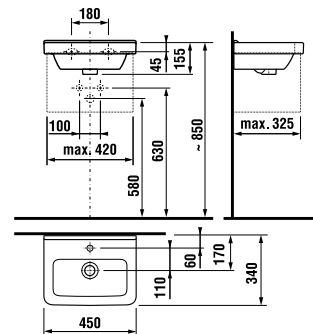

UMÝVADIELKA / SÉRIA CUBITO PURE /

ASYMETRICKÉ UMÝVADIELKO CUBITO 45 CM S

JIKA • perla

Číslo výrobku	Popis výrobku	106	Cena biela
H811424xxx1	asymetrické umývadličko 45 cm, vrátane inštalačnej sady s odkladacou plochou vpravo	x	77,06 €

Objednať zvlášť:		Cena
H3747100040001	umývadlový sifón Mio ¾" – 32 mm, chróm, mosadz	38,67 €
H3917100040001	umývadlový výpusť Click-clack ¾", pre umývadlá s prepacom, chróm	18,94 €
H3742F07160001	umývadlový sifón Mio Style G¾" × DN32, ABS, čierna matná	23,19 €
H3702F97161031	umývadlový výpusť Click-clack ¾", pre umývadlá s prepacom, čierny matný	21,09 €

SKRINKA POD ASYMETRICKÉ UMÝVADIELKO CUBITO 45 CM S

biela/čelo lesklý lak

dub

Číslo výrobku	Popis výrobku	Farba	
		biela/čelo lesklý lak	dub
H40J4201005001	skrinka pod asymetrické umývadličko 45x25 cm H811424, výklopné dverka	197,30 €	
H40J4201005191	skrinka pod asymetrické umývadličko 45x25 cm H811424, výklopné dverka		169,98 €
H40J4202005001	skrinka pod asymetrické umývadličko 45x25 cm H811424, 2 dverka	180,54 €	
H40J4202005191	skrinka pod asymetrické umývadličko 45x25 cm H811424, 2 dverka		152,78 €

biela/čelo lesklý lak

dub

Skrinky pod umývadlo kombinujte s miesto šetriacim sifónom Jika H8942460000001. POZOR, rozostup rohových ventilov v tomto prípade musí byť 200 mm.

UMÝVADIELKO CUBITO 45 CM S

JIKA • perla

Číslo výrobku	Popis výrobku	Cena biela
H811422xxx1041	umývadličko 45 cm	72,31 €