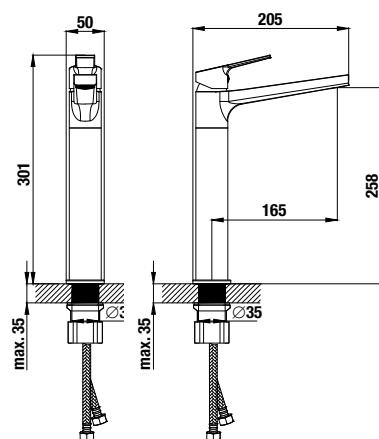

Číslo výrobku	Popis výrobku	Cena
H3112180041201 SPECIAL line	umývadlová stojančeková batéria pre umývadlové misy, bez výpustu, prietok 5 l/min, chróm	62,15 €
H3112187161201 SPECIAL line	umývadlová stojančeková batéria pre umývadlové misy, bez výpustu, prietok 5 l/min, čierna matná	87,42 €

Objednať zvlášť:	Cena	
H3747100040001	umývadlový sifón Mio ¾" – 32 mm, chróm, mosadz	38,67 €
H3917100040001	umývadlový výpust Click-Clack ¾", pre umývadla s prepacom, chróm	18,94 €
H3742F07160001	umývadlový sifón G ¾" × DN32, ABS, čierna matná	23,19 €
H3702F97161031	umývadlový výpust Click-clack ¾", pre umývadla s prepacom, čierna matná	21,09 €
A5251679NB	Roca rohový ventil ½" × ¾", hranatý, čierny matný, 1 ks	21,61 €
H3721R00040001 SPECIAL line	rohový ventil, keramický s krytkou, ½" × ¾", chróm	8,38 €