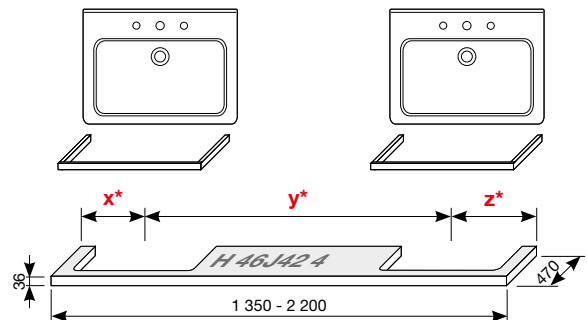

* Minimálne kóty **x**, **y**, **z** pre jednotlivé umývadlá:

umývadlo 45 cm - 215 mm

umývadlo 60 cm - 290 mm

umývadlo 75 cm - 365 mm

umývadlo 55 cm - 265 mm

umývadlo 65 cm - 315 mm

pri týchto mierach vždy zostane 55 mm na prirobenie goliera

Objednať zvlášť: Samostatné umývadlové dosky je nutné doplniť adekvátnym počtom podpier alebo skriniek (viď montážny návod). Dosky musia byť podporené vždy na okrajoch výrezu pre umývadlá a ďalšími konzolami podľa dĺžky dosky. Všetky umývadlové dosky s výrezom možno použiť len s nástennými umývadlami Cubito 45 - 75cm. V objednávke je potrebné uviesť číslo výrobu vybraného umývadla. Maximálny presah dosky cez konzolu je 25 cm. Dĺžka dosky bez výrezu medzi konzolami max. 80 cm.

Podpery pod umývadlové dosky

Ich počet konzultujte s odborným predajcom.

Počet závisí od umiestnenia výrezu a dĺžky dosky.

H4501331720001 strieborná počet kusov .....

H47J0040000001 biela matná počet kusov .....

Číslo zákazky: .....

Objednal: .....