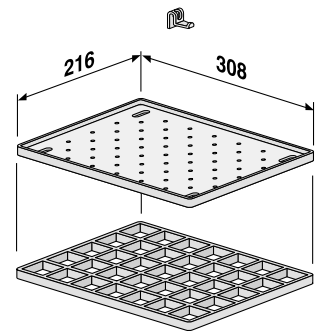

ODKLADACIA SÚPRAVA PRE VIACÚČELOVÉ UMÝVADLO

Číslo výrobku	Popis výrobku	Cena
VS60006C000099	odkladacia súprava pre viacúčelové umývadlo VS60005C010099, odkvapkávaci a podkladový rošt, štyri háčiky a upevňovací materiál	22,47 €

DREZ S PREPADOM

Číslo výrobku	Popis výrobku	Cena
VS60007C010099	drez s prepacom, z bieleho plastu odolného proti nárazu, teplote a poveternostným vplyvom, objem cca 33 l, kompletný s prepacom, odpadovým ventilom G 1½, sitkom, zátkou s retiazkou, inštalacnou sadou so skrytými upevňovacími konzolami a antracitovou poličkou	121,40 €
VS60007CB60099	drez s prepacom, z plastu farby granitu, odolného proti nárazu, teplote a poveternostným vplyvom, objem cca 33 l, kompletný s prepacom, odpadovým ventilom G 1½, sitkom, zátkou s retiazkou, inštalacnou sadou so skrytými upevňovacími konzolami a antracitovou poličkou	122,32 €

DREZ S PREPADOM

Číslo výrobku	Popis výrobku	Cena
VS60009C010099 SPECIAL line	kompaktný drez, biely	70,04 €

SPLACHOVACIA NÁDRŽ NA OMIETKU

Číslo výrobku	Popis výrobku	Cena
VS91903C01S000	splachovacia nádrž na omietku, nízko položená, množstvo splachovanej vody 6-9 l, vnútorná izolácia, prívod vody z 3 strán, úsporná splachovacia technika Start-Stop. Súčasťou balenia: splachovacia nádrž s vloženým nápusným ventilom, splachovacie koleno, manžeta, upevňovací materiál	43,82 €

PODOMIETKOVÝ SIFÓN PRE PRÁČKU A UMÝVAČKU

Číslo výrobku	Popis výrobku	Cena
VS31603C000000	podmietskový sifón pre práčku a umývačku s chrómovou krycou rozetou a pripojovacou vsuvkou na hadicu, odpad 40/50, materiál plast	14,29 €