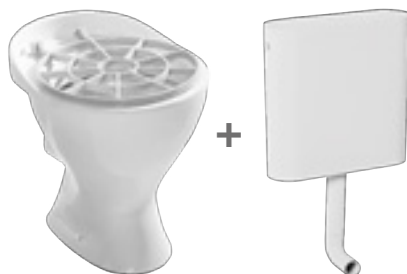

VÝLEVKA MIRA

Číslo výrobku	Popis výrobku	Cena
H8510460000001	stojaca výlevka Mira s plastovou mriežkou	206,43 €
Objednať zvlášť:		Cena
H8929990000001	inštalácia súprava	0,90 €
H8977010000001	gumová vložka – tesnenie prívodu vody	1,11 €
H8937100000001	plastová nádržka pre samostatne stojace klozety, bočný prívod vody 3/8", Dual Flush 3/6 l, vrátane kolena	46,04 €
H8950490000001	plastová mriežka	10,21 €