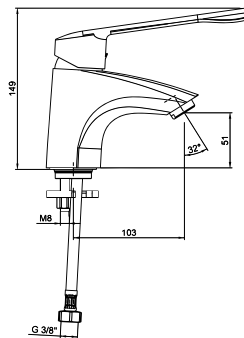

KÚPEĽŇA BEZ BARIÉR /

UMÝVADLOVÁ BATÉRIA DEEP BY JIKA S LEKÁRSKOU PÁKOU S

Číslo výrobku	Popis výrobku	Cena
H3111U10041191	umývadlová stojančeková batéria bez automatického výpustu, lekárska páka, výtok 103 mm, prietok 5,7 l/min	74,79 €

UMÝVADLOVÁ BATÉRIA DEEP BY JIKA S LEKÁRSKOU PÁKOU S

Číslo výrobku	Popis výrobku	Cena
H3111U80041291	umývadlová stojančeková batéria bez automatického výpustu, lekárska páka, vysoká verzia, výtok 115 mm, prietok 5,7 l/min	79,51 €

LEKÁRSKA PÁKA

Číslo výrobku	Popis výrobku	Cena
H3901J00040051	lekárska páka pre kartuše Ø35mm, chróm	9,82 €

Lekárska páka je kompatibilná pre DINO, TALAS, TALAS TRENDY, LYRA SMART umývadlovej batérie.

Perlátory A525407400 (prietok 3,79 l/min) a A525407300 (prietok 7,6 l/min) s laminárnym prietokom sú vhodné do sanitárnych priestorov ako sú nemocnice, laboratóriá, a iné.

TECHNOLÓGIE
A BENEFITY

KÚPEĽNÉ SÉRIE
INSPIRÁCIE

PROJEKTOVÉ
A OSTATNÉ VÝROBKY

INŠTALÁČSKY
PROGRAM