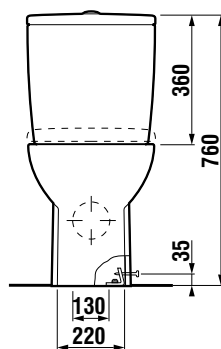

s WC doskou H890Z930000631

KOMBIKLOZETY, SAMOSTATNE STOJACE KLOZETY A BIDETY /

TECHNOLÓGIE
A BENEFITY

KÚPEĽNÉ SÉRIE
INSPIRÁCIE

PROJEKTOVÉ
A OSTATNÉ VÝROBKY

INŠTALÁČSKY
PROGRAM

DUROPLASTOVÁ WC DOSKA S POKLOPOM ZETA PLUS