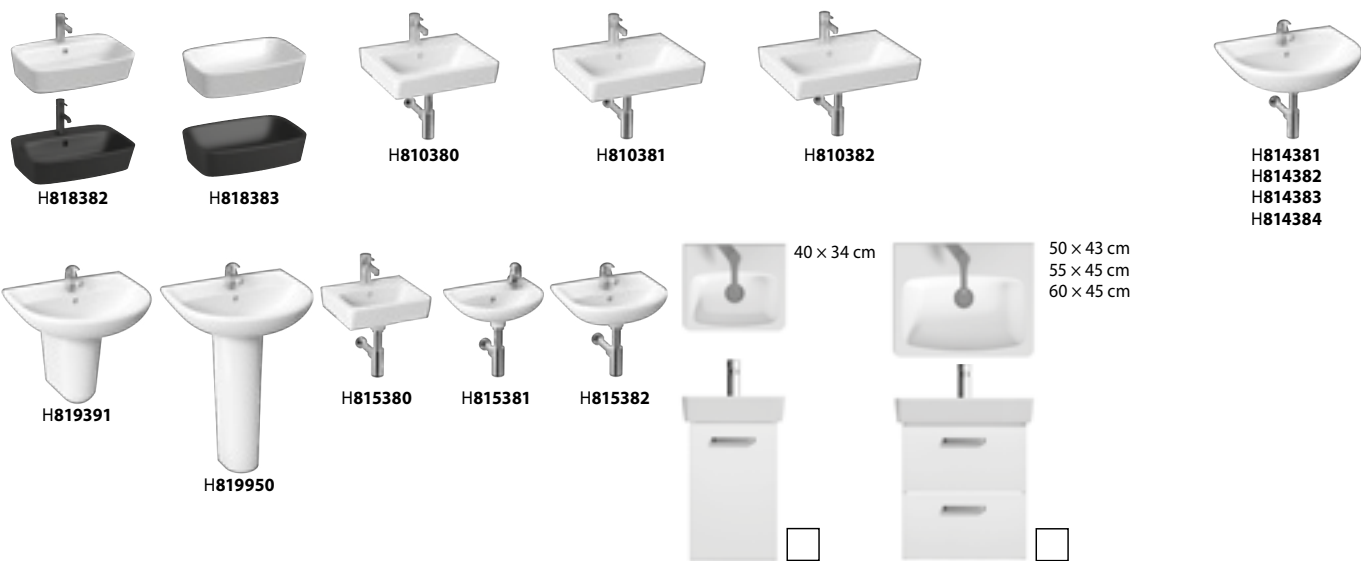

PREHLAD / KÚPEĽŇOVÁ SÉRIA LYRA PLUS /

UMÝVADLOVÉ MISY, UMÝVADLÁ A UMÝVADIELKA