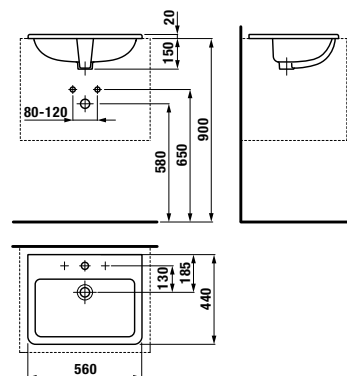

ZÁPUSTNÉ UMÝVADLÁ / SÉRIA CUBITO PURE /

ZHORA ZÁPUSTNÉ UMÝVADLO CUBITO S

JIKA • perla

Číslo výrobku	Popis výrobku	Cena biela
H818963xxx1301	zhora zápusťné umývadlo 56 cm, s prepacom, 1 otvor pre batériu	102,40 €

ZDOLA ZÁPUSTNÉ UMÝVADLO CUBITO S

JIKA • perla

Číslo výrobku	Popis výrobku	Cena biela
H816422xxx1091	zdola zápusťné umývadlo 53,5 cm, s prepacom (umývadlová výpusť s keramikou krytkou je súčasťou dodávky)	81,62 €

Náhradný diel:	Cena
H8983640000001 umývadlová zátka s keramikou krytkou, pre zdola zápusťné umývadlo s prepacom H816422	25,18 €

MIESTO ŠETRIACI UMÝVADLOVÝ SIFÓN MIO S

Číslo výrobku	Popis výrobku	Cena
H8942460000001	miesto šetriaci sifón, rozstup rohových ventilov 200 mm, DN40	23,81 €

PLASTOVÝ UMÝVADLOVÝ SIFÓN

Číslo výrobku	Popis výrobku	Cena
H8907320000001 SPECIAL line	plastový umývadlový/urinálový sifón	5,05 €

UMÝVADLOVÝ SIFÓN MIO S

Číslo výrobku	Popis výrobku	Cena
H3747100040001	umývadlový sifón Mio 5/4" – 32 mm, chróm, mosadz	38,67 €

Príplatok za povrchovú úpravu Jika perla je 48,02 €.

Číslo výrobku xxx = číslo farby (000 biela, 100 Jika perla).