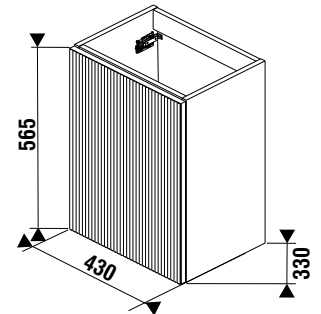

*Dostupné v priebehu 2. štvrtroka 2026

NOVINKA

SKRINKA POD UMÝVADIELKO CUBITO STYLE 45 CM

biela matná

zelená mint

drevodekor

tmavý orech

Číslo výrobku	Popis výrobku	Farba			
		biela matná	zelená mint	drevo dekor	tmavý orech
H40J4451023041* SPECIAL line	skrinka pod umývadlielko 45 x 34 cm H815440, 1 dvere	274,49 €			
H40J4451023541* SPECIAL line	skrinka pod umývadlielko 45 x 34 cm H815440, 1 dvere		274,49 €		
H40J4451023551* SPECIAL line	skrinka pod umývadlielko 45 x 34 cm H815440, 1 dvere			274,49 €	
H40J4451023561* SPECIAL line	skrinka pod umývadlielko 45 x 34 cm H815440, 1 dvere				274,49 €