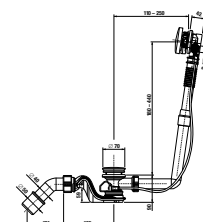

VS35327C560+VS35327C000

VAŇOVÉ DOPLNKY

Číslo výrobku	Popis výrobku	Cena
H2941020040001	náhradné madlá – 2 ks (chróm) pre vane Praga, Alma	81,44 €
H2940000000001 SPECIAL line	nohy kovové nastaviteľné – 2 ks Riga mini	27,93 €
H2940120000001 SPECIAL line	nohy kovové nastaviteľné – 2 ks Alma, Tanza Plus, Tanza a Riga	36,46 €
H2940130000001	nohy kovové nastaviteľné – 2 ks Praga	24,61 €
H2948150040001 SPECIAL line	automatický vaňový výpusť vrátane vaňového sifónu 40/50 mm, dĺžka 550 mm, plastové telo prepadu	40,13 €
H2948170040001 SPECIAL line	automatický vaňový výpusť s napúšťaním vrátane vaňového sifónu 40/50 mm, dĺžka 550 mm, plastové telo prepadu	123,28 €