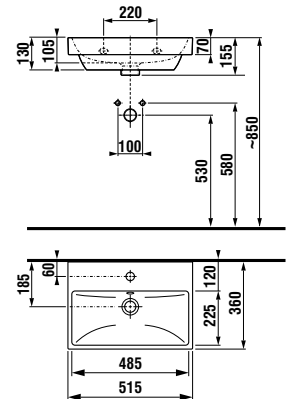

*Dostupné v priebehu 2. štvrťroka 2026

Nedá sa kombinovať s nábytkom Cubito Style.

NOVINKA

UMÝVADLO CUBITO STYLE 56,5 CM

Číslo výrobku	Popis výrobku	yyy: 104	Cena biela
H8104420001041*	umývadlo 56,5 × 46,5 cm	x	82,13 €