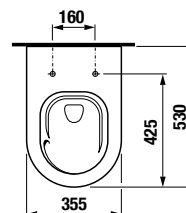

**ODPORUČAME
KOMBINOVAŤ S**

STRANA 145