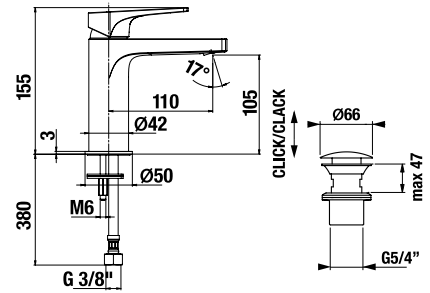

Číslo výrobku	Popis výrobku	Cena
H3111X10041141	umývadlová stojančeková páková batéria so zátkou Click-Clack, nastaviteľný prúd, prietok 5 l/min, chróm	101,93 €
H3111X10041101	umývadlová stojančeková páková batéria bez výpustu, nastaviteľný prúd, prietok 5 l/min, chróm	76,65 €
Objednať zvlášť:		Cena
H3917100040001	umývadlový výpusť Click-Clack ¾", pre umývadla s prepacom, chróm	18,94 €
H3747100040001	umývadlový sifón Mio ¾"-32 mm, chróm, mosadz	38,67 €