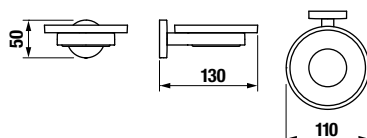

DRŽIAK SO SKLENENOU MYDELNIČKOU MIO STYLE S

Číslo výrobku	Popis výrobku	Cena
H3832F10040001	držiak so sklenenou mydelničkou, matné sklo/chróm	14,97 €