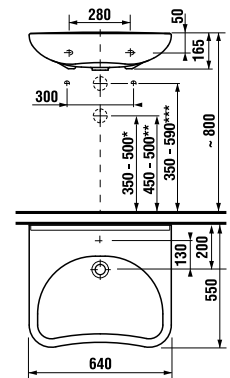

Číslo výrobku	Popis výrobku	yyy:		Cena biela
		104	109	
H813714000yyy1	zdravotné umývadlo 64 cm, bez prepadu	x	x	78,33 €
Objednať zvlášť:				
H8903490000001	inštalácia súprava pre umývadlá			2,18 €
H8939050000001	podomietkový umývadlový sifón vhodný pre zdravotné umývadlo Mio H813714			33,37 €
H8939060000001	dopojenie umývadla (plast) vrátane umývadlového výpustu (plast/inox)			30,36 €
H8939070000001	dopojenie umývadla (kov) vrátane umývadlového výpustu (plast/inox)			79,67 €
H8942460000001	miesto šetriaci sifón, rozstup rohových ventilov 200 mm, DN40			23,81 €