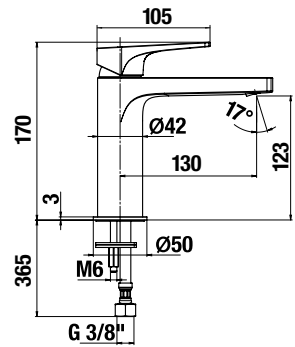

VODOVODNÉ BATÉRIE A SPRCHOVÉ PRÍSLUŠENSTVO /

UMÝVADLOVÁ BATÉRIA CUBITO-N S

Číslo výrobku	Popis výrobku	Cena
H3111X10041141	umývadlová stojančeková páková batéria so zátkou Click-Clack, nastaviteľný prúd, prietok 5 l/min, chróm	101,93 €
H3111X10041101	umývadlová stojančeková páková batéria bez výpustu, nastaviteľný prúd, prietok 5 l/min, chróm	76,65 €
Objednať zvlášť:		Cena
H3917100040001	umývadlový výpusť Click-Clack ¾", pre umývadla s prepacom, chróm	18,94 €
H3747100040001	umývadlový sifón Mio ¾"-32 mm, chróm, mosadz	38,67 €

UMÝVADLOVÁ BATÉRIA CUBITO-N „L“ S

Číslo výrobku	Popis výrobku	Cena
H3111X10041241	umývadlová stojančeková páková batéria „L“ so zátkou Click-Clack, nastaviteľný prúd, prietok 5 l/min, chróm	111,24 €
H3111X10041201	umývadlová stojančeková páková batéria „L“ bez výpustu, nastaviteľný prúd, prietok 5 l/min, chróm	84,97 €
Objednať zvlášť:		Cena
H3917100040001	umývadlový výpusť Click-Clack ¾", pre umývadla s prepacom, chróm	18,94 €
H3747100040001	umývadlový sifón Mio ¾"-32 mm, chróm, mosadz	38,67 €

UMÝVADLOVÁ BATÉRIA CUBITO-N „XL“ S

Číslo výrobku	Popis výrobku	Cena
H3111X80041101	umývadlová stojančeková páková batéria „XL“ bez výpustu, nastaviteľný prúd, prietok 5 l/min, chróm	164,45 €
Objednať zvlášť:		Cena
H3917100040001	umývadlový výpusť Click-Clack ¾", pre umývadla s prepacom, chróm	18,94 €
H3747100040001	umývadlový sifón Mio ¾"-32 mm, chróm, mosadz	38,67 €

UMÝVADLOVÁ PODOMIETKOVÁ BATÉRIA CUBITO-N S