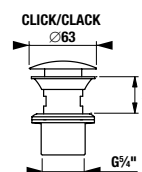

Číslo výrobku	Popis výrobku	Cena
H3917100040001	umývadlový výpusť Click-Clack $\frac{3}{4}$", pre umývadlá s prepacom, chróm	18,94 €