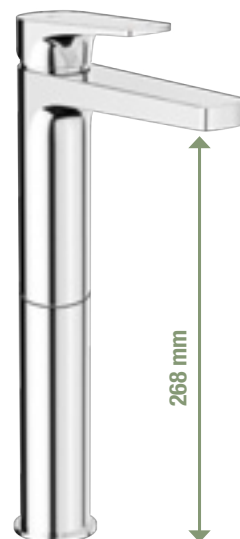

VODOVODNÉ BATÉRIE A SPRCHOVÉ PRÍSLUŠENSTVO /

Výhody kúpeľňových batérií Cubito-N

Vyberte si umývadlovú batériu Cubito-N, ktorá bude najlepšie ladiť s vaším umývadlom alebo umývadlovou misou. Vybrať si môžete z troch veľkostí.

- keramické kartuše Ø 35 mm (záruka 5 rokov)
- úsporné perlátory Neoperl znižujú spotrebu vody a energie – šetria prírodu aj náklady
- veľmi kvalitný chrómový povrch (záruka 5 rokov)
- kombinovateľné so širokým sortimentom sprchového príslušenstva Cubito-N

prstom nastaviteľný prúd vody u umývadlových batérií

perlátor Neoperl skrytý – prietok 5 l/min

u umývadlových a drezových batérií možnosť voľby perlátora s rôznym prietokom

XL

Ultratenká hlavová sprcha Cubito-N

Atraktívny design ultratenkej hlavovej sprchy s veľkorýsým priemerom 300 mm, resp. o rozmeroch 300 × 300 mm, rozhodne vylepší váš zážitok zo sprchovania. Príjemný je predovšetkým sprchový efekt vďaka jednoduchej inštalácii ramena sprchy zo stropu, alebo z bočnej steny. Významnú úsporu vody umožní nastavenie obmedzovača prietoku na 12 l/min.

- priemer 300 mm u kruhového vyhotovenia
  300 × 300 mm u štvorcového vyhotovenia
- obmedzovač prietoku 12 l/min.
- dažďový efekt
- možnosť inštalácie zo stropu, alebo z bočnej steny pomocou sprchových ramien

Horná sprcha a ručná sprcha fungujú spoľahlivo bez ohľadu na množstvo vodného kameňa, sú totiž vybavené funkciou Clean Touch pre ľahké čistenie.

Sprchový set obsahuje ručnú sprchu, hadicu a držiak alebo sprchovú tyč.

Clean touch
Funkcia pre jednoduché čistenie dýz sprchy; mäkké gumičky pri ľahkom dotyku zaručujú jednoduché oľamovanie vodného kameňa.

Všetky vodovodné batérie sú testované na 70 000 cyklov.