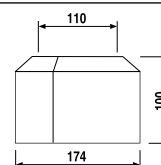

Číslo výrobku	Popis výrobku	Cena
VS58302C010000	krycia rozeta WC pripojenie, dvojdielna, DN 100, v = 100 mm	3,62 €