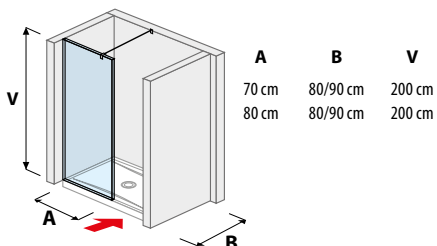

PREHĽAD / KÚPEĽŇOVÁ SÉRIA **PURE** /

SPRCHOVÉ STENY

sklenená stena pevná 120, 130, 140 cm

sklenená stena bočná 70, 80 cm

sklenená stena bočná 90, 100, 120, 130, 140 cm

sklenená stena „L“ 120, 140 x 90 cm

sklenená stena vrátane krátkeho skla 70, 80 cm