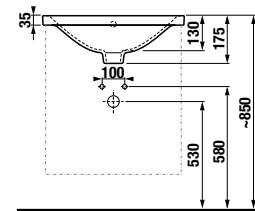

SKRINKY S UMÝVADLAMI / SÉRIA PONTA /

UMÝVADLO A SKRINKA POD UMÝVADLO PONTA 50 CM

Číslo výrobku	Popis výrobku	yyy: 104	Cena biela
H8105100001041 SPECIAL line	nábytkové umývadlo 51,5 cm	x	74,21 €

Číslo výrobku	Popis výrobku	Farba biela/ čelo lesklý lak
H40J5214025001 SPECIAL line	skrinka s 2 zásuvkami pre umývadlo 51,5 cm H810510	211,23 €

Objednať zvlášť:	Cena
H3747100040001 umývadlový sifón Mio ¾"-32 mm, chróm, mosadz	38,67 €
H3917100040001 umývadlový výpust Click-clack ¾", pre umývadlá s prepacom, chróm	18,94 €
H3742F07160001 umývadlový sifón Mio Style G¾" × DN32, ABS, čierny matný	23,19 €
H3702F97161031 umývadlový výpust Click-Clack ¾", pre umývadlá s prepacom, čierny matný	21,09 €

UMÝVADLO A SKRINKA POD UMÝVADLO PONTA 60 CM

Číslo výrobku	Popis výrobku	yyy: 104	Cena biela
H8105120001041 SPECIAL line	nábytkové umývadlo 61 cm	x	81,12 €

Číslo výrobku	Popis výrobku	Farba biela/ čelo lesklý lak
H40J5222005001 SPECIAL line	skrinka s 2 dverami pre umývadlo 61 cm H810512	160,48 €
H40J5224025001 SPECIAL line	skrinka s 2 zásuvkami pre umývadlo 61 cm H810512	220,93 €

Objednať zvlášť:	Cena
H3747100040001 umývadlový sifón Mio ¾"-32 mm, chróm, mosadz	38,67 €
H3917100040001 umývadlový výpust Click-clack ¾", pre umývadlá s prepacom, chróm	18,94 €
H3742F07160001 umývadlový sifón Mio Style G¾" × DN32, ABS, čierny matný	23,19 €
H3702F97161031 umývadlový výpust Click-Clack ¾", pre umývadlá s prepacom, čierny matný	21,09 €