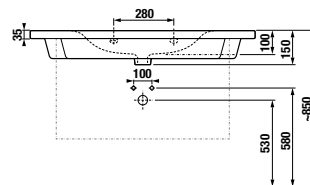

UMÝVADLÁ / SÉRIA MIO-N /

UMÝVADLO MIO-N 100 CM S

JIKA • perla **BLACK**

Číslo výrobku	Popis výrobku	yyy: 104 	Cena	
			biela 000	čierna matná 716
H814713 xxx 1041	umývadlo 100 cm*	x	292,54 €	394,93 €

*súčasťou balenia je vyrovnávacia hmota

Objednať zvlášť:	Cena
H8903490000001 inštaláčna súprava pre umývadlá	2,18 €
H8942460000001 miesto šetriaci sifón, rozstup rohových ventilov 200 mm, DN40	23,81 €
H3741R00040001 umývadlový sifón G$\frac{3}{4}$" × DN32, ABS, chróm	21,40 €
H3747100040001 umývadlový sifón Mio 5$\frac{1}{4}$"-32 mm, chróm, mosadz	38,67 €
H3917100040001 umývadlový výpusť Click-clack $\frac{3}{4}$", pre umývadlá s prepacom, chróm	18,94 €
H3742F07160001 umývadlový sifón Mio Style G$\frac{3}{4}$" × DN32, ABS, čierny matný	23,19 €
H3702F97161031 umývadlový výpusť Click-Clack $\frac{3}{4}$", pre umývadlá s prepacom, čierny matný	21,09 €

SKRINKA POD UMÝVADLO MIO-N 100 CM S

Číslo výrobku	Popis výrobku	Farba	
		biela/čelo lesklý lak	jaseň
H40J7174015001	skrinka pod umývadlo 100×45 cm H814713, 2 zásuvky	357,31 €	
H40J7174013421	skrinka pod umývadlo 100×45 cm H814713, 2 zásuvky		323,11 €

Objednať zvlášť:	Cena
H4944021760001 nohy Cube k závesným umývadlovým skrinkám, chróm, 1 pár, 240 mm	18,19 €

Skrinky pod umývadlo kombinujte s miesto šetriacim sifónom Jika H8942460000001. POZOR, rozstup rohových ventilov v tomto prípade musí byť 200 mm.