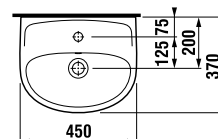

UMÝVADLÁ / SÉRIA LYRA PLUS /

UMÝVADIELKO LYRA PLUS 40 CM

Číslo výrobku	Popis výrobku	yyy: 105	106	109	Cena biela
H815381000yyy1	umývadielko 40 cm	x	x	x	41,17 €
Objednať zvlášť:					Cena
H3747100040001	umývadlový sifón Mio 3/4" - 32 mm, chróm, mosadz				38,67 €
H3917100040001	umývadlový výpusť Click-Clack 3/4", pre umývadlá s prepacom, chróm				18,94 €
H3742F07160001	umývadlový sifón Mio Style G3/4" x DN32, ABS, čierny matný				23,19 €
H3702F97161031	umývadlový výpusť Click-Clack 3/4", pre umývadlá s prepacom, čierny matný				21,09 €
H8903490000001	inštaláčna súprava pre umývadlá				2,18 €

UMÝVADIELKO LYRA PLUS 45 CM

Číslo výrobku	Popis výrobku	yyy: 104	109	Cena biela
H815382000yyy1	umývadielko 45 cm	x	x	42,19 €

PRÍSLUŠENSTVO /

MIESTO ŠETRIACI UMÝVADLOVÝ SIFÓN MIO S

Číslo výrobku	Popis výrobku	Cena
H8942460000001	miesto šetriaci sifón, rozostup rohových ventilov 200 mm, DN40	23,81 €

PLASTOVÝ UMÝVADLOVÝ SIFÓN

Číslo výrobku	Popis výrobku	Cena
H8907320000001	plastový umývadlový/urinálový sifón	5,05 €

SPECIAL line