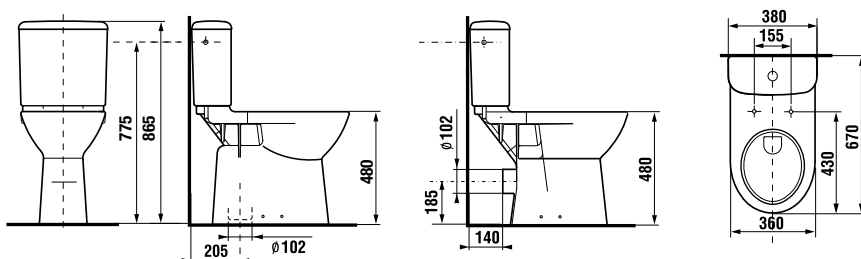

48 cm

Číslo výrobku	Popis výrobku	Napúšťanie	Splach. mech. súčasťou	Odpad	Inštalácia súprava súčasťou	Cena biela
H8236160000001*	zvýšená WC misa 48 cm			x	x	153,36 €
H8236170000001	zvýšená WC misa 48 cm				x	153,36 €
H8276120002411	WC nádržka	x	x			96,14 €
H8276130002421	WC nádržka		x	x		96,14 €

* Tento výrobok je kompatibilný s WC doskou Roca Multiclean (A80405200H, A804052001, A804054001 alebo A804054501).

Objednať zvlášť:	Popis výrobku	Cena biela
H8932813000631	duroplastová WC doska s poklopom Deep by Jika, ocelové príchytky	38,11 €
H8932813000001	duroplastová WC doska s poklopom Deep by Jika, plastové príchytky	39,12 €
H8932823000001	duroplastová WC doska bez poklopu, plastové príchytky	21,09 €
H8932823000631	duroplastová WC doska bez poklopu, ocelové príchytky, len v bielej farbe	23,37 €
H8932843000001	duroplastová WC doska s poklopom Deep by Jika, so spomaľovacím mechanizmom SLOWCLOSE, ocelové príchytky	85,61 €