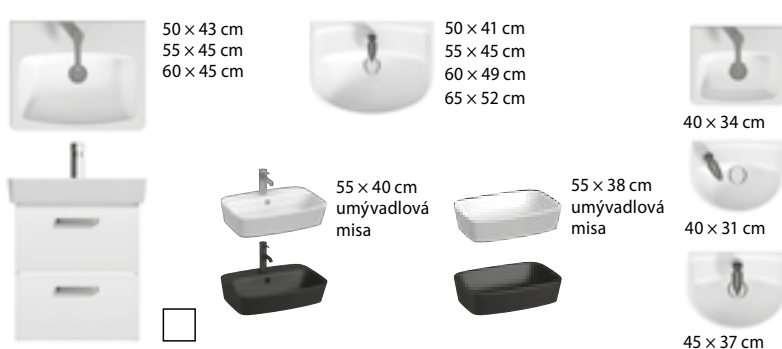

LYRA PLUS (VIVA)