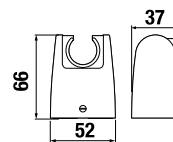

DRŽIAK RUČNEJ SPRCHY RIO

Číslo výrobku	Popis výrobku	Cena
H3691R00045001 SPECIAL line	držiak ručnej sprchy, polohovateľný, chróm	7,96 €