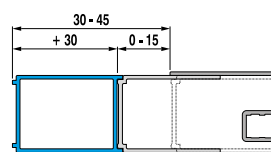

Číslo výrobku	Popis výrobku	Cena
H2912N80000151	rozširovací profil pre sprchové kúty a sprchové dvere, použiteľný pre nastavenie profilu, ktorý je súčasťou kúta alebo dveri	44,49 €