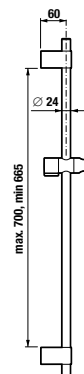

SPRCHOVÁ TYČ MIO STYLE S

BLACK

Číslo výrobku	Popis výrobku	Cena
H3642F07163101	sprchová tyč 800 mm, čierna matná	51,93 €

SPRCHOVÁ HADICA MIO STYLE S

BLACK

Číslo výrobku	Popis výrobku	Cena
H3622F07161301	sprchová hadica 1,7 m, PVC, čierna matná	22,73 €