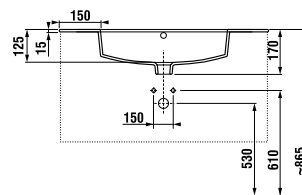

1+1 PACK
 skrinka + umývadlo
 - bezpečná doprava
 - úsporný priestor pri doprave
 - jednoduchá manipulácia

Nie je na odber samostatná skrinka ako náhradný diel.

SKRINKA S TENKÝM UMÝVADLOM CUBE 100 CM S

biela/čelo pololesklý lak