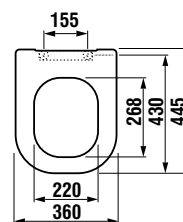

KOMBIKLOZETY, SAMOSTATNE STOJACE KLOZETY A BIDETY /

KOMBIKLOZET SO ZVISLÝM ODPADOM DEEP BY JIKA

Číslo výrobku	Popis výrobku	Napúšťanie	Splach. mech. súčasťou	Odpad	Inštalácia súprava súčasťou	Cena biela
H8266170002801*	kombiklozet (vrátane inštalácie sady)	x	x	x	x	185,74 €
H8266170002811*	kombiklozet (vrátane inštalácie sady)	x	x	x	x	185,74 €

* Tento výrobok je kompatibilný s WC doskou Roca Multiclean (A804057021).

Objednať zvlášť:	Popis výrobku	Cena biela
H8936103000631	duroplastová WC doska s poklopom Deep by Jika, odnímateľná, ocelové príchytky	40,37 €
H8936113000631	duroplastová WC doska s poklopom Deep by Jika, odnímateľná, ocelové príchytky, SLOWCLOSE	58,16 €

WC DOSKA S POKLOPOM DEEP BY JIKA

SLOWCLOSE
SLOWCLOSE
SLOWCLOSE

Číslo výrobku	Popis výrobku	Cena biela
H8936103000631	duroplastová WC doska s poklopom Deep by Jika, odnímateľná, ocelové príchytky	40,37 €
H8936113000631	duroplastová WC doska s poklopom Deep by Jika, odnímateľná, ocelové príchytky, SLOWCLOSE	58,16 €
Náhradné diely:	Popis výrobku	Cena
H8916120000631	rýchloupínacie kovové úchyty na uchytienie sedadla do keramiky Deep by Jika	10,24 €
H893610/H893611		
H8914250000001	dorazy pre dosku a poklop H893610/H893611	3,76 €

KOMBIKLOZET SO ZVÝŠENOU VÝŠKOU 48 CM DEEP BY JIKA

48 cm

Číslo výrobku	Popis výrobku	Napúšťanie	Splach. mech. súčasťou	Odpad	Inštalácia súprava súčasťou	Cena biela
H8236160000001*	zvýšená WC misa 48 cm			x	x	153,36 €
H8236170000001	zvýšená WC misa 48 cm				x	153,36 €
H8276120002411	WC nádržka	x	x			96,14 €
H8276130002421	WC nádržka		x	x		96,14 €

* Tento výrobok je kompatibilný s WC doskou Roca Multiclean (A80405200H, A804052001, A804054001 alebo A804054501).