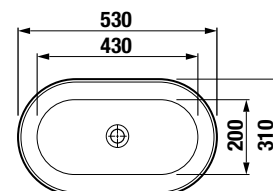

Vhodné na inštaláciu na umývadlovú dosku. Umývadlovú dosku Cubito nájdete na str. 82, umývadlovú dosku Mio-N nájdete na str. 61, umývadlovú dosku Cubito Style nájdete na str. 68. Šablóna na výrez súčasťou balenia umývadla.