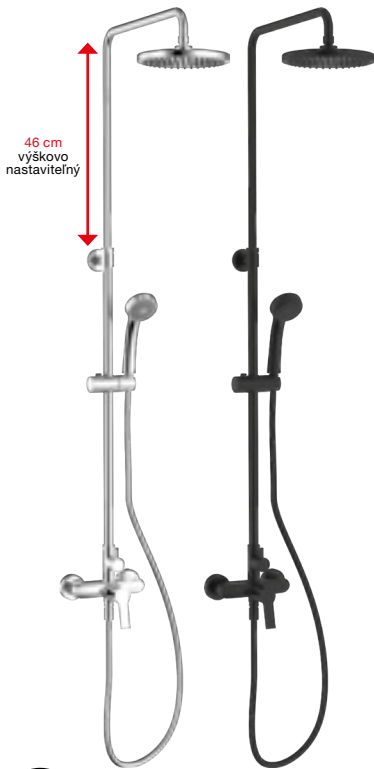

TECHNOLÓGIE
A BENEFITY

KÚPEĽNÉ SÉRIE
INŠPIRÁCIE

PROJEKTOVÉ
A OSTATNÉ VÝROBKY

INŠTALÁČSKY
PROGRAM

VODOVODNÉ BATÉRIE A SPRCHOVÉ PRÍSLUŠENSTVO /

NOVINKA

SPRCHOVÝ VÝŠKOVO NASTAVITELNÝ STĹP CUBIX

46 cm
výškovno
nastaviteľný