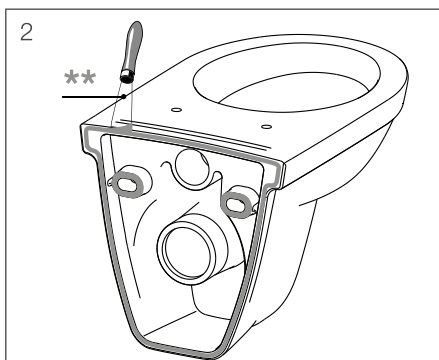

** Vyrovnávaciu hmotu naneste vo vrstve hrúbky 5 –10 mm.