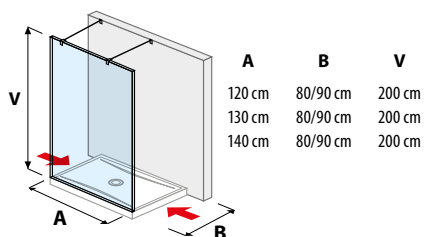

PREHĽAD / KÚPEĽŇOVÁ SÉRIA **PURE** /

SPRCHOVÉ STENY

sklenená stena pevná 120, 130, 140 cm

sklenená stena bočná 70, 80 cm

sklenená stena bočná 90, 100, 120, 130, 140 cm

sklenená stena „L“ 120, 140 x 90 cm

sklenená stena vrátane krátkeho skla 70, 80 cm