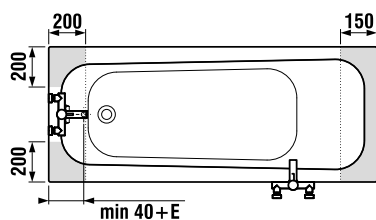

AKRYLÁTOVÁ VAŇA LYRA

Takto farebne označené plochy neodporúčame pre umiestnenie vaňového výtoku alebo výtoku vaňovej batérie.

Takto označené plochy sú vhodné pre umiestnenie vaňového výtoku alebo výtoku vaňovej batérie.

E = šírka okraja vane

Číslo výrobku	Popis výrobku	Objem	Cena
H2298390000001	vaňa 1 500 × 700 mm, vrátane podpier	124 l	208,36 €
H2308390000001	vaňa 1 600 × 700 mm, vrátane podpier	159 l	209,50 €
H2288390000001	vaňa 1 600 × 750 mm, vrátane podpier	170 l	210,60 €
H2318390000001	vaňa 1 700 × 700 mm, vrátane podpier	178 l	210,08 €
H2328390000001	vaňa 1 700 × 750 mm, vrátane podpier	180 l	212,05 €

Objednať zvlášť:	Cena	
H2968320000001	čelný panel 1 700 × 560 mm	102,20 €
H2968310000001	čelný panel 1 600 × 560 mm	106,79 €
H2968300000001	čelný panel 1 500 × 500 mm	106,79 €
H2968370000001	bočný panel 750 × 560 mm	80,58 €
H2968360000001	bočný panel 700 × 560 mm	81,83 €
H2968380000001	bočný panel 700 × 500 mm	81,83 €
H2948150040001	automatický vaňový výpusť vrátane vaňového sifónu 40/50 mm, dĺžka 550 mm, plastové telo prepadu	40,13 €
H2948160040001	automatický vaňový výpusť vrátane vaňového sifónu 40/50 mm, dĺžka 550 mm, mosadzné telo prepadu	56,16 €
H2948170040001	automatický vaňový výpusť s napúšťaním vrátane vaňového sifónu 40/50 mm, dĺžka 550 mm, plastové telo prepadu	123,28 €
H2948180040001	automatický vaňový výpusť s napúšťaním vrátane vaňového sifónu 40/50 mm, dĺžka 550 mm, mosadzné telo prepadu	145,92 €
VS35333C56S000	automatický vaňový výpusť s prepacom, sifón DN 40/50, L=610mm, čierna matná	35,65 €
VS35333C00S000	automatický vaňový výpusť s prepacom, sifón DN 40/50, L=610mm, chróm	34,30 €
VS35327C560000	automatický vaňový výpusť s prepacom a napúšťaním, sifón DN 40/50, L=610mm, čierna matná	87,59 €
VS35327C000000	automatický vaňový výpusť s prepacom a napúšťaním, sifón DN 40/50, L=610mm, chróm	84,29 €