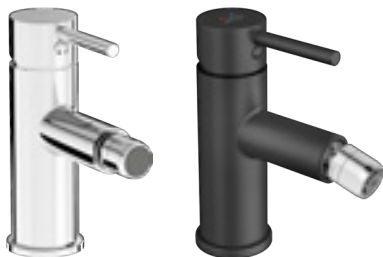

VODOVODNÉ BATÉRIE A SPRCHOVÉ PRÍSLUŠENSTVO /

BIDETOVÁ BATÉRIA MIO STYLE S

BLACK

Číslo výrobku	Popis výrobku	Cena
H3412F10041111	bidetová stojančeková batéria s kovovým výpustom, chróm	63,90 €
H3412F17161101	bidetová páková batéria bez výpustu, čierna matná	71,10 €

Objednať zvlášť:	Cena
A5251679NB Roca rohový ventil 1/2" x 3/8", hranatý, čierny matný, 1 ks	21,61 €
H3702F97161031 umývadlový výpusť Click-clack 3/4", pre umývadlá s prepacom, čierny matný	21,09 €