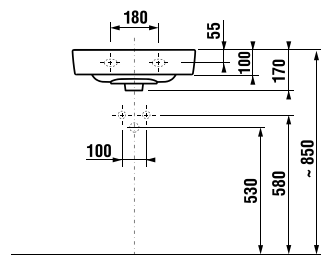

Číslo výrobku	Popis výrobku	yyy: 104	Cena biela
H8153800001041	umývadielko 40 cm	x	48,03 €

Objednať zvlášť:			Cena
H3747100040001	umývadlový sifón Mio 3/4"-32 mm, chróm, mosadz		38,67 €
H3917100040001	umývadlový výpusť Click-clack 3/4", pre umývadlá s prepacom, chróm		18,94 €
H3742F07160001	umývadlový sifón Mio Style G3/4" x DN32, ABS, čierny matný		23,19 €
H3702F97161031	umývadlový výpusť Click-Clack 3/4", pre umývadlá s prepacom, čierny matný		21,09 €
H8903490000001	inštaláčna súprava pre umývadlá		2,18 €