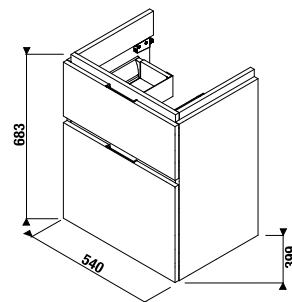

Číslo výrobku	Popis výrobku	Farba	
		biela/čelo lesklý lak	dub
H40J4224025001	skrinka pod umývadlo 55 cm H810422, 2 zásuvky	315,66 €	
H40J4224025191	skrinka pod umývadlo 55 cm H810422, 2 zásuvky		317,78 €

Objednať zvlášť:		Cena
H4944010390001	nohy k závesným umývadlovým skrinkám, chróm, (1 pár)	10,25 €

Skřinky pod umývadlo kombinujte s miesto šetriacim sifónom Jika H8942460000001. POZOR, rozostup rohových ventilov v tomto prípade musí byť 200 mm.

Príplatok za povrchovú úpravu Jika perla je 48,02 €.

Číslo výrobku xxx = číslo farby (000 biela, 100 Jika perla).