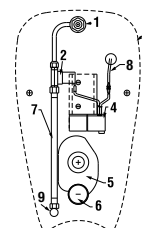

POZOR! INŠTALÁCIA URINÁLU LIVO si vyžaduje použitie skrutiek H892536 (dĺžka závitú 40 mm), súčasť balenia.

ODPORUČAME
KOMBINOVAŤ S VHDNÝM
MODULOM PRE URINÁLY

STRANA 145

- 1 - vtoková armatúra s tesnením
- 2 - elektromagnetický ventil
- 3 - keramický urinál
- 4 - elektronika s radarovým senzom na napájanie 24 V
- 5 - sífón
- 6 - odpadové potrubie Ø 50 mm
- 7 - prepovacie hadičky
- 8 - privodný kábel 24 V
- 9 - rohový ventil pre privod vody