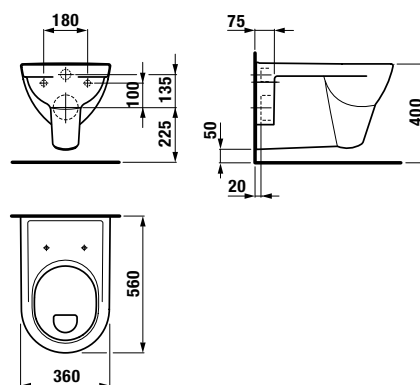

ODPORUČAME KOMBINOVAŤ S

STRANA 145

PNEUMATICKÝ SET

Dĺžka hadičky 2,35 m.

Číslo výrobku	Popis výrobku	Cena
H8956430000001	Pneumatický set pre podomietkové moduly H895651/H895652	85,04 €

Bezbariérová kúpeľňa Deep by Jika má okrem tvarovaného umývadla, sklápacieho zrkadla a madiel Universum v ponuke kombiklozet s vodorovným alebo zvislým odpadom, a tiež závesný klozet s predĺženou dĺžkou na 70 cm a garantovanou nosnosťou 400 kg. Madlá Universum majú záruku 30 rokov. Ponúkame k nim Systém Handicap, teda podomietkový modul pre závesné madlá.