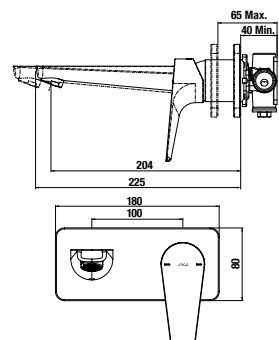

TECHNOLÓGIE
A BENEFITY

KÚPEĽNÉVÉ SÉRIE
INŠPIRÁCIE

PROJEKTOVÉ
A OSTATNÉ VÝROBKY

INŠTALÁČSKY
PROGRAM