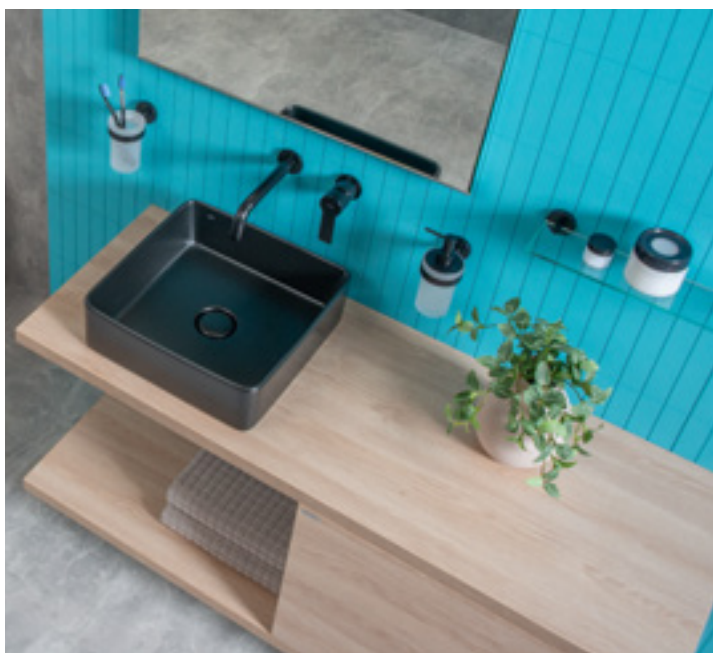

KÚPEĽŇOVÁ SÉRIA CUBITO PURE /

Umývadlové misy Pure a Cubito Pure vsádzajú na nadčasové tvary. Okrúhla, obdĺžniková 50 cm, štvorcová a obdĺžniková 60 cm misa tvorí originálny prvok v každej kúpeľni. Umývadlové misy Pure a Cubito Pure sú k dostaniu vo farebných variantoch biela lesklá, čierna matná a biela matná.