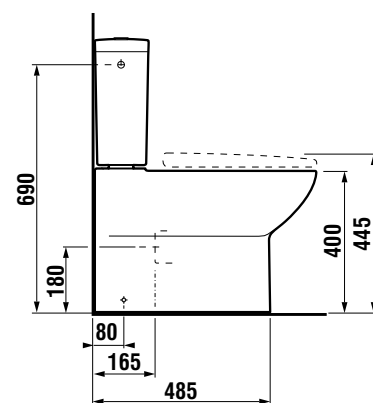

s WC doskou H890Z930000631

KOMBIKLOZETY, SAMOSTATNE STOJACE KLOZETY A BIDETY /

TECHNOLÓGIE
A BENEFITY

KÚPEĽNÉ SÉRIE
INSPIRÁCIE

PROJEKTOVÉ
A OSTATNÉ VÝROBKY

INŠTALÁČSKY
PROGRAM

DUROPLASTOVÁ WC DOSKA S POKLOPOM ZETA PLUS