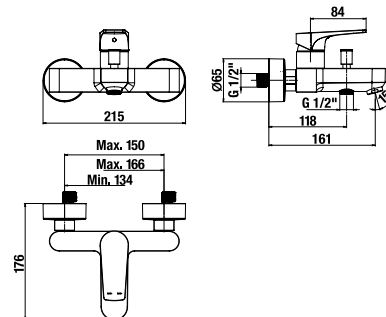

Číslo výrobku	Popis výrobku	Cena
H3211X70044001	vaňová nástenná páková batéria s upevnením bez sprchovej sady, chróm	106,43 €

Objednať zvlášť:	Cena	
H3651X00043621	sprchová sada (ručná sprcha Ø 130 mm, 4 funkcie, držiak sprchy, sprchová hadica 1,7 m)	61,17 €
H3651X00043631	sprchová sada (ručná sprcha 130×130 mm, 4 funkcie, držiak sprchy, sprchová hadica 1,7 m)	61,17 €
H3651X00044721	sprchová sada (ručná sprcha Ø 130 mm, 4 funkcie, sprchová tyč, mydelník chróm, sprchová hadica 1,7 m)	84,30 €
H3651X00044731	sprchová sada (ručná sprcha 130×130 mm, 4 funkcie, sprchová tyč, mydelník chróm, sprchová hadica 1,7 m)	84,30 €
H3641X00048111	mydelníčka pre sprchovú tyč H3641X00043101, chróm	11,17 €