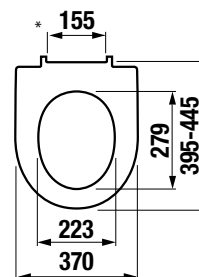

ZÁVESNÝ KLOZET LYRA PLUS

SLOWCLOSE
SLOWCLOSE
SLOWCLOSE

Číslo výrobku	Popis výrobku	Cena
H823380000001	závesný klozet Lyra plus, hlboké splachovanie	77,04 €

Tento výrobok je kompatibilný s WC doskou Roca Multiclean (A804054001 a A804054501).

Objednať zvlášť:	Popis výrobku	Cena
H8903840000631	duroplastová doska s poklopom, rýchloúpinacie kovové úchyty	51,80 €
H8903850000631	duroplastová doska s poklopom, rýchloúpinacie, SLOWCLOSE, kovové úchyty	60,92 €
H8933843000631	duroplastová WC doska s poklopom pre závesné klozety Lyra plus, príchytky z nerez	27,45 €
H8933870000001	termoplastová WC doska s poklopom pre závesné klozety, plastové príchytky	19,07 €
H8929920000001	Laufen vyrovnávací páska	13,28 €
H8926950000001	Laufen vyrovnávací sada	19,18 €
H8946140000001	Laufen vyrovnávací hmota	13,21 €

ODPORÚČAME
KOMBINOVAŤ S

STRANA 145

DUROPLASTOVÁ WC DOSKA S POKLOPOM LYRA PLUS S

SLOWCLOSE
SLOWCLOSE
SLOWCLOSE

Číslo výrobku	Popis výrobku	Cena biela
H8903840000631	duroplastová doska s poklopom, rýchloúpinacie kovové úchyty	51,80 €
H8903850000631	duroplastová doska s poklopom, rýchloúpinacie, SLOWCLOSE, kovové úchyty	60,92 €

Náhradné diely:	Popis výrobku	Cena
H8923840000001	pánty pre dosku na sedenie H8903850000631, náhradný diel	31,34 €
H8923850000001	kovové rýchloúpinacie úchyty do keramiky pre uchytenie dosky na sedenie Lyra plus H890384/H890385	17,83 €
H8923860000001	set dorazov pre dosku na sedenie Lyra plus H890384/H890385	3,76 €

DUROPLASTOVÁ WC DOSKA S POKLOPOM LYRA PLUS

SLOWCLOSE
SLOWCLOSE
SLOWCLOSE