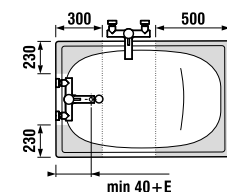

OCELOVÁ VAŇA RIGA MINI

Takto farebne označené plochy neodporúčame pre umiestnenie vaňového výtoku alebo výtoku vaňovej batérie.

Takto označené plochy sú vhodné pre umiestnenie vaňového výtoku alebo výtoku vaňovej batérie.

E = šírka okraja vane

Číslo výrobku	Popis výrobku	Objem	Cena
H2340000000001 SPECIAL line	sedacia vaňa mini obdĺžniková, 1 050 × 700 mm, oceľ	120 l	158,64 €

Objednať zvlášť:	Cena	
H2940000000001	kovové nohy pre Riga mini	27,93 €
H2948150040001	automatický vaňový výpusť vrátane vaňového sifónu 40/50 mm, dĺžka 550 mm, plastové telo prepadu	40,13 €
H2948160040001	automatický vaňový výpusť vrátane vaňového sifónu 40/50 mm, dĺžka 550 mm, mosadzné telo prepadu	56,16 €
H2948170040001	automatický vaňový výpusť s napúšťaním vrátane vaňového sifónu 40/50 mm, dĺžka 550 mm, plastové telo prepadu	123,28 €
H2948180040001	automatický vaňový výpusť s napúšťaním vrátane vaňového sifónu 40/50 mm, dĺžka 550 mm, mosadzné telo prepadu	145,92 €
VS35333C56S000	automatický vaňový výpusť s prepacom, sifón DN 40/50, L=610mm, čierna matná	35,65 €
VS35333C00S000	automatický vaňový výpusť s prepacom, sifón DN 40/50, L=610mm, chróm	34,30 €
VS35327C560000	automatický vaňový výpusť s prepacom a napúšťaním, sifón DN 40/50, L=610mm, čierna matná	87,59 €
VS35327C000000	automatický vaňový výpusť s prepacom a napúšťaním, sifón DN 40/50, L=610mm, chróm	84,29 €