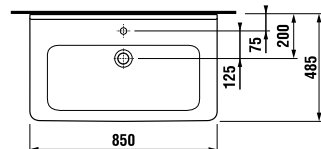

UMÝVADLO / SÉRIA CUBITO PURE /

UMÝVADLO CUBITO 85 CM S

MAGIC **FIX** JIKA • perla

Číslo výrobku	Popis výrobku	yyy: 104	Cena biela
H810426xxx1041	umývadlo 85 cm*	x	230,55 €
H8199510000281	kryt na sifón s inštalačnou súpravou (č. výr.: H8900150000001)		90,56 €

*súčasťou balenia je vyrovnávacia hmota

Objednať zvlášť:	Cena
H8903490000001 inštalačná súprava pre umývadlá	230,55 €
H3747100040001 umývadlový sifón Mio ¾" – 32 mm, chróm, mosadz	90,56 €
H3917100040001 umývadlový výpusť Click-clack ¾", pre umývadlá s prepacom, chróm	18,21 €
H3742F07160001 umývadlový sifón Mio Style G¾" × DN32, ABS, čierna matná	22,30 €
H3702F97161031 umývadlový výpusť Click-clack ¾", pre umývadlá s prepacom, čierny matný	19,32 €

SKRINKA POD UMÝVADLO CUBITO 85 CM S

Číslo výrobku	Popis výrobku	Farba	
		biela/čelo lesklý lak	dub
H40J4263015001	skrinka pod umývadlo 85 cm H810426, 1 zásuvka	314,40 €	
H40J4263015191	skrinka pod umývadlo 85 cm H810426, 1 zásuvka		286,55 €

Číslo výrobku	Popis výrobku	Farba	
		biela/čelo lesklý lak	dub
H40J4264025001	skrinka pod umývadlo 85 cm H810426, 2 zásuvky	395,96 €	
H40J4264025191	skrinka pod umývadlo 85 cm H810426, 2 zásuvky		378,23 €

Objednať zvlášť:	Cena
H4944010390001 nohy k závesným umývadlovým skrinkám, chróm, (1 pár)	10,25 €

Skrinky pod umývadlo kombinujte s miesto šetriacim sifónom Jika H8942460000001. **POZOR, rozostup rohových ventilov v tomto prípade musí byť 200 mm.**

TECHNOLÓGIE
A BENEFITY

KÚPEĽNÉ SÉRIE
INŠPIRÁCIE

PROJEKTOVÉ
A OSTATNÉ VÝROBKY

INŠTALÁČSKY
PROGRAM