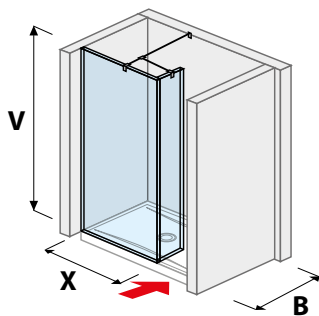

SPRCHOVÉ STENY, KÚTY, DVERE A VANIČKY /

TECHNOLÓGIE
A BENEFITY

KÚPEĽNÉ SÉRIE
INŠPIRÁCIE

PROJEKTOVÉ
A OSTATNÉ VÝROBKY

INŠTALÁČSKY
PROGRAM

SKLENENÁ STENA PURE VRÁTANE KRÁTKEHO SKLA 70, 80 CM S

Číslo výrobku	Popis výrobku	Cena
H2684210026681	sklenená stena bočná 700 mm pre sprchovú vaničku 1 200×800 mm, 1 200×900 mm, 1 300×800 mm a 1 300×900 mm s úpravou JIKA Perla GLASS, vrátane krátkeho skla, profilu pre spojenie dvoch skiel, bočného profilu a vzpery	427,50 €
H2684220026681	sklenená stena bočná 800 mm pre sprchovú vaničku 1 400×800 mm a 1 400×900 mm s úpravou JIKA Perla GLASS, vrátane krátkeho skla, profilu pre spojenie dvoch skiel, bočného profilu a vzpery	439,60 €

Číslo výrobku	Rozmery skiel (mm)			Rozmery vaničky (mm)		Rozmer vstupu (mm)
	X	Y	V	A	B	C
H268421	697	200	2 000	1 200/1300	800/900	503/603
H268422	797	200	2 000	1 400	800/900	603

SKLENENÁ STENA PURE VRÁTANE KRÁTKEHO SKLA 120, 130, 140 CM S