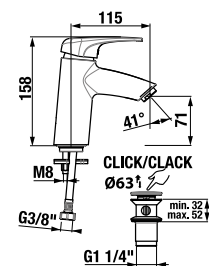

Číslo výrobku	Popis výrobku	Cena
H3111U80041201	umývadlová stojančeková batéria bez automatického výpustu, vysoká verzia, výtok 115 mm, prietok 5,7 l/min	74,80 €
H3111U80041291	umývadlová stojančeková batéria bez automatického výpustu, lekárská páka, vysoká verzia, výtok 115 mm, prietok 5,7 l/min	79,51 €
H3111U80041241	umývadlová stojančeková batéria s Click-clack výpustom, vysoká verzia, výtok 115 mm, prietok 5,7 l/min	87,46 €

Objednať zvlášť:	Cena
H3747100040001 umývadlový sifón Mio ¾"-32 mm, chróm, mosadz	38,67 €
H3917100040001 umývadlový výpusť Click-Clack ¾", pre umývadla s prepadom, chróm	18,94 €