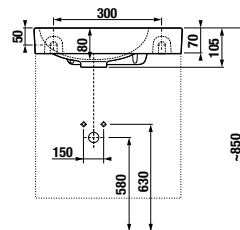

PACK
1+1

1+1 PACK
skrinka + umývadlo
- bezpečná doprava
- úsporný priestor pri doprave
- jednoduchá manipulácia

Číslo výrobku	Popis výrobku	Farba		
		biela/čelo pololesklý lak	sivá	jaseň
H45J5111753001	skrinka s 1 ľavo/pravými dverami, vr. umývadla bez prepadu 40 × 23 cm, otvor pre batériu VPRAVO	118,42 €		
H45J5111753011	skrinka s 1 ľavo/pravými dverami, vr. umývadla bez prepadu 40 × 23 cm, otvor pre batériu VPRAVO		133,87 €	
H45J5111755141	skrinka s 1 ľavo/pravými dverami, vr. umývadla bez prepadu 40 × 23 cm, otvor pre batériu VPRAVO			121,61 €

Objednať zvlášť:	Cena
A506403900 Roca prietočná umývadlová zátka pre umývadlá bez prepadu, kovová krytka Ø 72 mm, chróm	31,65 €

Nie je na odber samostatná skrinka ako náhradný diel.