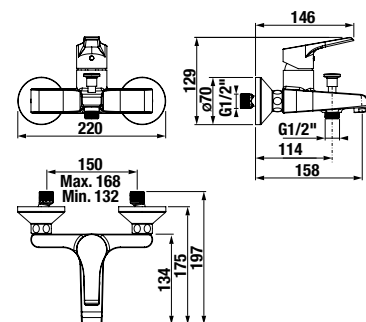

VAŇOVÁ BATÉRIA BEZ SPRCHOVEJ SADY CUBE S

Číslo výrobku	Popis výrobku	Cena
H3211W70044001	vaňová nástenná páková batéria bez sprchovej sady, chróm	64,81 €
Objednať zvlášť:		
H3651X00043621	sprchová sada (ručná sprcha Ø 130 mm, 4 funkcie, držiak sprchy, sprchová hadica 1,7 m)	61,17 €
H3651X00043631	sprchová sada (ručná sprcha 130×130 mm, 4 funkcie, držiak sprchy, sprchová hadica 1,7 m)	61,17 €
H3651X00044721	sprchová sada (ručná sprcha Ø 130 mm, 4 funkcie, sprchová tyč, mydelník chróm, sprchová hadica 1,7 m)	84,30 €
H3651X00044731	sprchová sada (ručná sprcha 130×130 mm, 4 funkcie, sprchová tyč, mydelník chróm, sprchová hadica 1,7 m)	84,30 €