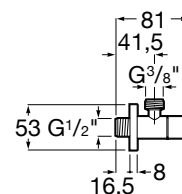

TECHNOLÓGIE
A BENEFITY

KÚPEĽNÉ SÉRIE
INSPIRÁCIE

PROJEKTOVÉ
A OSTATNÉ VÝROBKY

INŠTALÁČSKY
PROGRAM