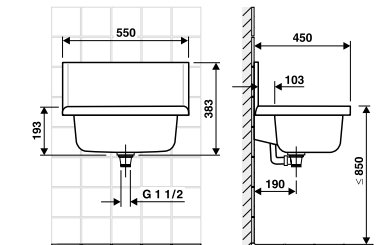

Číslo výrobku	Popis výrobku	Cena
VS60009C010099 SPECIAL line	kompaktný drez, biely	70,04 €