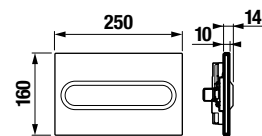

Číslo výrobku	Popis výrobku	Cena
A890095000	tlačidlo PL1 Dual Flush, farba biela	40,10 €
A890095001	tlačidlo PL1 Dual Flush, farba lesklý chróm	69,13 €