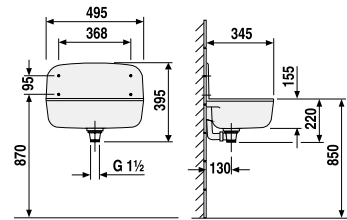

Číslo výrobku	Popis výrobku	Cena
VS60001C010099	plastová výleevka na stenu, odolná proti nárazu, teplote, zriedeným kyselinám, ľúhu a rozpúšťadlám, vrátane prepadovej a odtokovej armatúry G 1½", acieho materiálu, vhodná do výrobných prevádzok, garáží, domov a záhrad	51,43 €