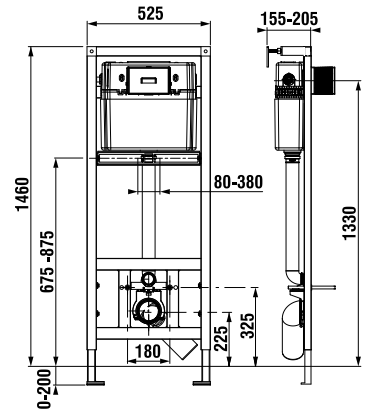

PODOMIETKOVÉ MODULY /

PODOMIETKOVÝ MODUL PRE URINÁL

Číslo výrobku	Popis výrobku	Cena
H8936010000001	URINAL SYSTEM pre urinál - určený na predstenuvú montáž alebo do nosných stien suchým procesom - plynulo nastaviteľné nohy, výškovo nastaviteľné od 0 do 200 mm - výška modulu 1320 mm - robustná konštrukcia, nosnosť 130 kg - odpadové koleno DN 50 - súčasťou je kompletná súprava pre upevnenie	197,70 €

Objednať zvlášť:	Cena
H8948280000001 automatický splachovač s infračerveným senzorom (podrobnosti str. 182)	196,26 €

Nastavenie urinálového modulu sa riadi podľa rozmerov uvedených v technickej nákrese príslušného urinálu.

PODOMIETKOVÝ MODUL PRE ZÁVESNÚ VÝLEVKU

30 cm

146 cm

Číslo výrobku	Popis výrobku	Cena
H8936070000001	WASTE SINK SYSTEM pre závesnú výlevku Mira (H851049) - so samonosným ocelovým rámom - ukotvenie na zem a do zadnej steny - tlačidlo Single alebo Dual Flush nutné objednať zvlášť - pre zabudovanie suchým procesom - tlačidlo Single alebo Dual Flush - splachovací ventil je univerzálny, tlačidlá je možné kedykoľvek v priebehu používania zameniť - nosnosť 400 kg - následné predmurovanie v rozmedzí 15–75 mm - pevný rám - nastaviteľnosť finálnej výšky výlevky - nastaviteľnosť finálnej výšky pripojenia prívodu vody - rohový ventil s pevnou priechodkou prechádzajúci stenou nádrže - nový vypúšťací ventil	226,43 €

Vodovodné batérie a výlevka nie sú súčasťou výlevkového modulu. Nutné objednať zvlášť.

PNEUMATICKÝ SET

Dĺžka hadičky 2,35 m.

Číslo výrobku	Popis výrobku	Cena
H8956430000001	pneumatický set pre podmietské moduly	85,04 €
H895651/H895652