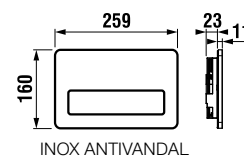

Dvojité riešenie úspory vody.

Nech sa splachuje akokoľvek, šetrí sa stále:

- Single Flush
vždy sa spláchnu rovnakým množstvom vody, ktoré je možné nastaviť napríklad na 4,5 litra pre klozety, ktoré sú na tento objem certifikované.
- Dual Flush
malé či veľké spláchnutie podľa potreby.