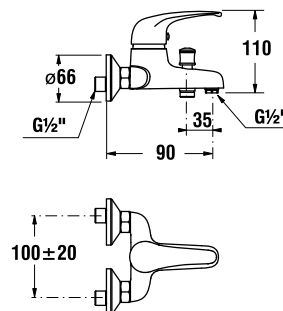

Odporúčame kombinovať so sprchovým príslušenstvom Rio.