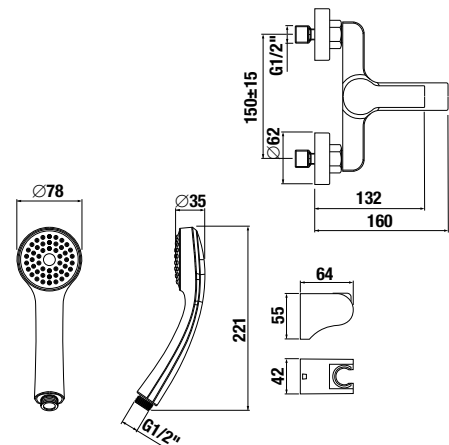

TECHNOLÓGIE
A BENEFITY

KÚPEĽNÉ SÉRIE
INŠPIRÁCIE

PROJEKTOVÉ
A OSTATNÉ VÝROBKY

INŠTALÁČSKY
PROGRAM

VODOVODNÉ BATÉRIE A SPRCHOVÉ PRÍSLUŠENSTVO /

NOVINKA

SPRCHOVÝ VÝŠKOVO NASTAVITELNÝ STĹP CUBIX

46 cm
výškovno
nastaviteľný