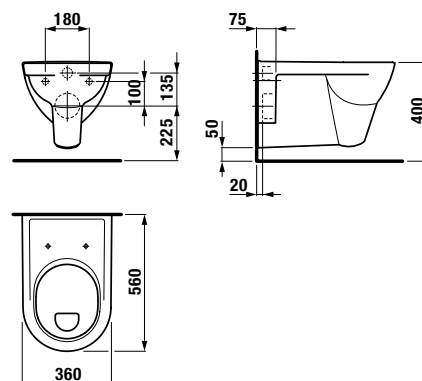

SLOWCLOSE
SLOWCLOSE
SLOWCLOSE