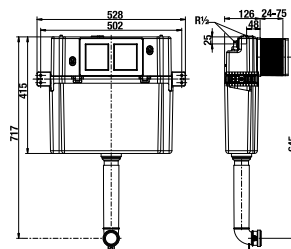

PODOMIETKOVÉ MODULY / S MONTÁŽNOU HĽBKOU OD 14 CM /

BASIC TANK SYSTEM PRE SAMOSTATNE STOJACE KLOZETY

Číslo výrobku	Popis výrobku	Cena
H8956500000001	BASIC TANK SYSTEM pre samostatne stojace klozety - pre montáž na stenu s nutnosťou obmurovania, - rám vhodný pre samostatne stojace klozety - nádržka je izolovaná proti oroseniu - jednoduché pripojenie na stenu - tichý chod napúšťacieho ventilu - tlačidlá možno v priebehu užívania vymieňať - možnosti splachovania 2/4l, 3/4,5 l a 3/6 l - izolované koleno na zabránenie rosenia modulu a vodných ciest	79,31 €

Najlacnejší a zároveň najjednoduchší modul pre montáž na stenu pod značkou JIKA, pre samostatne stojace klozety.

Poznámka: Továrnske nastavenie splachovania podomietkového modulu je 3/6 l. Kompatibilný s tlačidlami splachovania JIKA PL3, PL8, PL9, PL11.

BASIC WC SYSTEM PRE ZÁVESNÉ KLOZETY

Číslo výrobku	Popis výrobku	Cena
H8956510000001	BASIC WC SYSTEM pre závesné klozety - pre montáž na stenu s nutnosťou obmurovania, - jednoduché pripojenie na stenu - nádržka je izolovaná proti oroseniu - tichý chod napúšťacieho ventilu - tlačidlá možno v priebehu užívania vymieňať - izolované koleno na zabránenie rosenia modulu a vodných ciest - nosnosť konštrukcie 400 kg - odpadové koleno DN 90/110 - možnosti splachovania 2/4l, 3/4,5 l a 3/6 l	108,42 €

Objednať zvlášť:	Cena
VS58913C000000 rovné odpadové pripojenie k WC modulu	19,15 €

Poznámka: Továrnske nastavenie splachovania podomietkového modulu je 3/6 l. Kompatibilný s tlačidlami splachovania JIKA PL3, PL8, PL9, PL11.

WC SYSTEM PRE ZÁVESNÉ KLOZETY S PRÍPRAVOU PRE BIDETOVACIU TOALETU