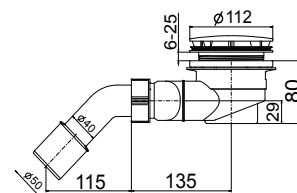

TECHNOLÓGIE
A BENEFITY

KÚPEĽNÉ SÉRIE
INŠPIRÁCIE

PROJEKTOVÉ
A OSTATNÉ VÝROBKY

INŠTALATÉRSKY
PROGRAM

AUTOMATICKÝ VAŇOVÝ VÝPUST S PREPADOM

BLACK

Číslo výrobku
VS35327C560000

Popis výrobku
vaňový automatický výpusť s prepacom
a napúšťaním, sifón $\varnothing$ 40/50 mm, L = 610 mm, zátko
ventilu v matne čiernej farbe

Cena
87,59 €

AUTOMATICKÝ VAŇOVÝ VÝPUST S PREPADOM

Číslo výrobku
VS35327C000000

Popis výrobku
vaňový automatický výpusť s prepacom
a napúšťaním, sifón $\varnothing$ 40/50 mm, L = 610 mm, zátko
ventilu v chróme

Cena
84,29 €

SPRCHOVÝ SIFÓN

BLACK

Číslo výrobku
VS34051C560000

Popis výrobku
sprchový sifón, montážna výška 80 mm, 135 stupňový
vývod odpadu $\varnothing$ 40/50 mm, s matne čiernym krytom,
vyberateľná sifónová vložka, pre sprchové vaničky
s priemerom odtoku 90 mm, prietok 36 l/min

Cena
28,57 €

SPRCHOVÝ SIFÓN

Číslo výrobku
VS34051C000000

Popis výrobku
sprchový sifón, montážna výška 80 mm, 135 stupňový
vývod odpadu $\varnothing$ 40/50 mm, s chrómovaným krytom,
vyberateľná sifónová vložka, pre sprchové vaničky
s priemerom odtoku 90 mm, prietok 36 l/min

Cena
15,24 €

SPRCHOVÝ SIFÓN

Číslo výrobku
VS34057C810000
SPECIAL line

Popis výrobku
sifón pre sprchové vaničky $\varnothing$ 90mm, extra plochý
montážna výška 60 mm, 135° vývod odpadu, $\varnothing$ 40/50
mm, čistiteľný, prietok 27 l/min, chróm

Cena
30,82 €