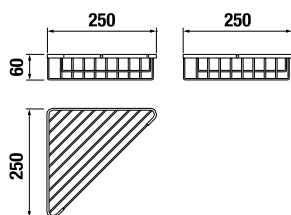

Číslo výrobku	Popis výrobku	Cena
H3853D30042301	drôtený držiak rohový, 25 x 25 cm, chróm	50,51 €