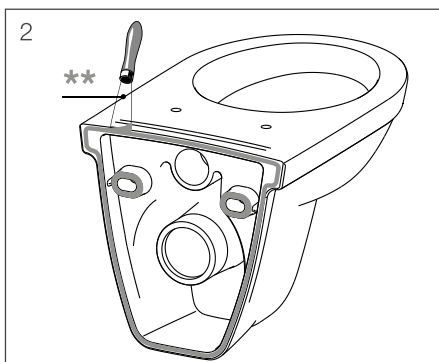

** Vyrovnávaciu hmotu naneste vo vrstve hrúbky 5 –10 mm.