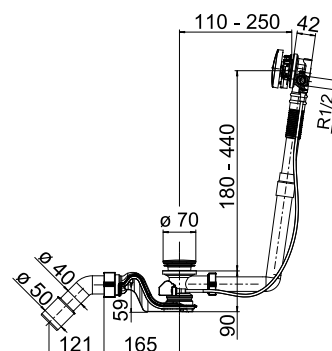

Číslo výrobku
VS35327C000000

Popis výrobku
vaňový automatický výpusť s prepacom
a napúšťaním, sifón $\varnothing$ 40/50 mm, L = 610 mm, zátko
ventilu v chróme

Cena
84,29 €