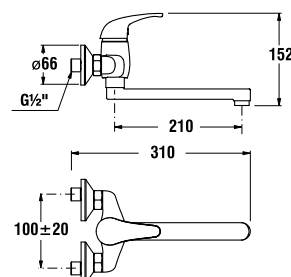

Číslo výrobku	Popis výrobku	Cena
H3517270043101 SPECIAL line	umývadlová nástenná páková batéria s ramienkom 210 mm, rozostup 100 mm, chróm	71,73 €

Objednať zvlášť:	Cena
H3917100040001 umývadlový výpusť Click-Clack 3/4", pre umývadla s prepacom, chróm	18,94 €

Náhradné diely:	Cena
H3512700042001 výtokové ramienko 150 mm, chróm	13,66 €
H3952700042101 výtokové ramienko 210 mm, chróm	9,81 €
H3952700042201 výtokové ramienko 300 mm, chróm	12,65 €