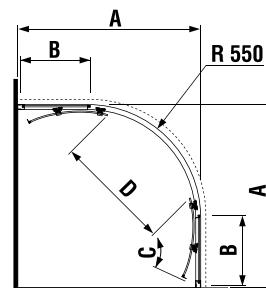

JIKA • perla
GLASS

Všetky sprchové kúty sú ponúkané výhradne s úpravou JIKA perla GLASS na vnútornej strane skla sprchovej zásteny. Rámový sprchový kút je primárne určený na inštaláciu na vaničku.