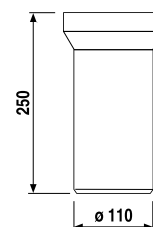

Číslo výrobku	Popis výrobku	Cena
VS58202C010000	pripojovací WC kus rovný, DN 100, dĺžka 250 mm, s tesnením	5,52 €