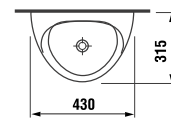

Číslo výrobku	Popis výrobku	Cena
H8411010004881	urinál Domino SENSOR, batériové napájanie 6V	414,00 €

Objednať zvlášť:	Popis výrobku	Cena
H8907300000001	sifón pre umývadlá a urinál Domino	8,37 €
H8907320000001	plastový umývadlový/urinálový sifón	5,05 €
H8907390000631	odpadový ventil pre sifón H890732, kov	2,54 €
H8907390000001	odpadový ventil pre sifón H890732, plast	2,14 €
H8940780000001	diaľkové ovládanie k infračerveným snímačom	23,31 €

Náhradné diely:	Popis výrobku	Cena
H8411010000001	urinál Domino, keramika, s otvorom pre ventil	129,33 €
H8950760000001	infračervený senzor pre Domino, batériové napájanie	283,50 €
H8992100000001	inštaláčna súprava pre urinál	3,09 €