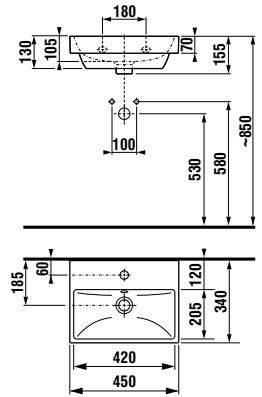

UMÝVADLÁ / SÉRIA CUBITO STYLE /

NOVINKA

UMÝVADIELKO CUBITO STYLE 45 CM

Číslo výrobku	Popis výrobku	yyy: 104	Cena biela
H815440001041* SPECIAL line	umývadlielko 45x34 cm	x	66,15 €

Objednať zvlášť:	Cena
H8903490000001 inštaláčna súprava pre umývadlá	2,18 €
H3747100040001 umývadlový sifón Mio 3/4" – 32 mm, chróm, mosadz	38,67 €
H3917100040001 umývadlový výpusť Click-clack 3/4", pre umývadlá s prepacom, chróm	18,94 €
H3742F07160001 umývadlový sifón Mio Style G3/4" x DN32, ABS, čierna matná	23,19 €
H3702F97161031 umývadlový výpusť Click-clack 3/4", pre umývadlá s prepacom, čierny matný	21,09 €

*Dostupné v priebehu 2. štvrtroka 2026

NOVINKA