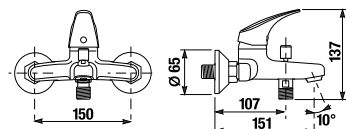

VODOVODNÉ BATÉRIE A SPRCHOVÉ PRÍSLUŠENSTVO /

SPRCHOVÁ PÁKOVÁ BATÉRIA TALAS

Číslo výrobku	Popis výrobku	Cena
H3311N70044001 SPECIAL line	sprchová páková batéria bez sprchovej súpravy, rozostup 150 mm, chróm	34,37 €

VAŇOVÁ PÁKOVÁ BATÉRIA TALAS

Číslo výrobku	Popis výrobku	Cena
H3211N70044001 SPECIAL line	vaňová páková batéria bez sprchovej súpravy, rozostup 150 mm, chróm	41,28 €

BIDETOVÁ STOJANČEKOVÁ PÁKOVÁ BATÉRIA TALAS

Číslo výrobku	Popis výrobku	Cena
H3411N10041111 SPECIAL line	bidetová stojančeková páková batéria s automatickou zátkou, chróm	38,73 €

PRÍSLUŠENSTVO /

MIESTO ŠETRIACI UMÝVADLOVÝ SIFÓN MIO S

Číslo výrobku	Popis výrobku	Cena
H8942460000001	miesto šetriaci sifón, rozostup rohových ventilov 200 mm, DN40	23,81 €

PLASTOVÝ UMÝVADLOVÝ SIFÓN

Číslo výrobku	Popis výrobku	Cena
H8907320000001 SPECIAL line	plastový umývadlový/urinálový sifón	5,05 €

UMÝVADLOVÝ SIFÓN MIO S

Číslo výrobku	Popis výrobku	Cena
H3747100040001	umývadlový sifón Mio 3/4"-32 mm, chróm, mosadz	38,67 €

Odporúčame kombinovať so sprchovým príslušenstvom Rio.