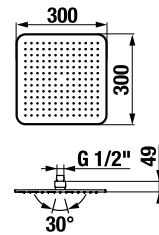

VODOVODNÉ BATÉRIE A SPRCHOVÉ PRÍSLUŠENSTVO /

HLAVOVÁ SPRCHA CUBITO-N S

Číslo výrobku	Popis výrobku	Cena
H3671X10042301	hlavová sprcha Ø 300 mm, leštená nerez	149,10 €

Číslo výrobku	Popis výrobku	Cena
H3671X10041301	hlavová sprcha 300×300 mm, leštená nerez	161,29 €

RUČNÁ SPRCHA CUBITO-N S

Číslo výrobku	Popis výrobku	Cena
H3611X20044711	ručná sprcha Ø 130 mm, 4 funkcie	30,39 €

Číslo výrobku	Popis výrobku	Cena
H3611X30044711	ručná sprcha 130×130 mm, 4 funkcie	30,39 €

DRŽIAK RUČNEJ SPRCHY CUBITO-N S

Číslo výrobku	Popis výrobku	Cena
H3691X00045001	držiak ručnej sprchy, nastaviteľný	15,02 €

TECHNOLÓGIE
A BENEFITY

KÚPEĽNÉ SÉRIE
INSPIRÁCIE

PROJEKTOVÉ
A OSTATNÉ VÝROBKY

INŠTALATÉRSKY
PROGRAM