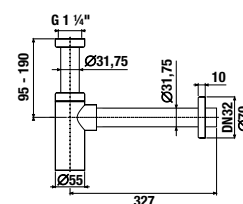

TECHNOLÓGIE
A BENEFITY

KÚPEĽNÉ SÉRIE
INSPIRÁCIE

PROJEKTOVÉ
A OSTATNÉ VÝROBKY

INŠTALATÉRSKY
PROGRAM