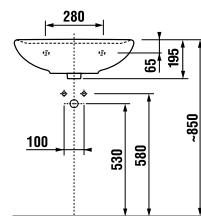

UMÝVADLÁ / SÉRIA LYRA PLUS /

UMÝVADLO LYRA PLUS 60 CM

MAGIC **FIX**

Číslo výrobku	Popis výrobku	yyy: 104 109		Cena biela
H814383000yyy1	umývadlo 60 cm	x	x	47,72 €
H8193910000001	kryt na sifón s inštaláčnou súpravou (č. výr.: H8900130000001) použiteľný len s umývadlami 50, 55, 60, 65 cm			32,42 €

Objednať zvlášť:	Cena	
H3747100040001	umývadlový sifón Mio 3/4"-32 mm, chróm, mosadz	38,67 €
H3917100040001	umývadlový výpusť Click-clack 3/4", pre umývadlá s prepacom, chróm	18,94 €
H3742F07160001	umývadlový sifón Mio Style G3/4" x DN32, ABS, čierny matný	23,19 €
H3702F97161031	umývadlový výpusť Click-Clack 3/4", pre umývadlá s prepacom, čierny matný	21,09 €
H8903490000001	inštaláčna súprava pre umývadlá	2,18 €

UMÝVADLO LYRA PLUS 65 CM

MAGIC **FIX**

Číslo výrobku	Popis výrobku	yyy: 104 109		Cena biela
H814384000yyy1	umývadlo 65 cm	x	x	49,61 €
H8193910000001	kryt na sifón s inštaláčnou súpravou (č. výr.: H8900130000001) použiteľný len s umývadlami 50, 55, 60, 65 cm			32,42 €

Objednať zvlášť:	Cena	
H3747100040001	umývadlový sifón Mio 3/4"-32 mm, chróm, mosadz	38,67 €
H3917100040001	umývadlový výpusť Click-clack 3/4", pre umývadlá s prepacom, chróm	18,94 €
H3742F07160001	umývadlový sifón Mio Style G3/4" x DN32, ABS, čierny matný	23,19 €
H3702F97161031	umývadlový výpusť Click-Clack 3/4", pre umývadlá s prepacom, čierny matný	21,09 €
H8903490000001	inštaláčna súprava pre umývadlá	2,18 €

TECHNOLÓGIE
A BENEFITY

KÚPEĽNÉ SÉRIE
INŠPIRÁCIE

PROJEKTOVÉ
A OSTATNÉ VÝROBKY

INŠTALATÉRSKY
PROGRAM