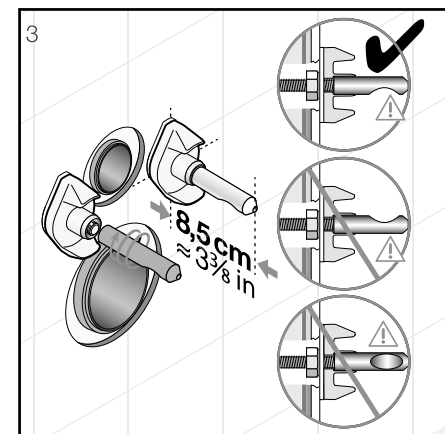

Inštalujte pomocou vyrovnávacej pásky H8929920000001 a vyrovnávacej sady H8926950000001:

Video na inštaláciu nájdete na www.youtube.com

NOVINKA

ZÁVESNÝ KLOZET PURE STYLE VORTEX

Číslo výrobku	Popis výrobku	Cena biela
H8214210000001*	WC závesné, oplachový kruh Vortex/rimless, hlboké splachovanie 4,5/3l a 4/2l, (vrátane inštalačnej sady pre skryté uchytenie klozety)	190,07 €