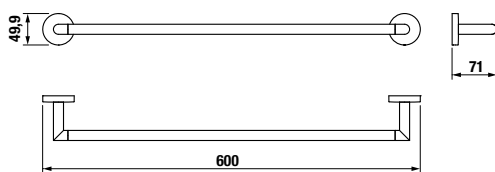

DVOJITÝ HÁČIK NA UTERÁKY MIO STYLE S

BLACK

Číslo výrobku	Popis výrobku	Cena
H3812F37160101	dvojitý háčik na uteráky, čierna matná	12,44 €

ZÁVESNÁ TYČ NA UTERÁKY 60 CM MIO STYLE S

BLACK

Číslo výrobku	Popis výrobku	Cena
H3812F27160001	závesná tyč na uteráky 60 cm, čierna matná	26,15 €