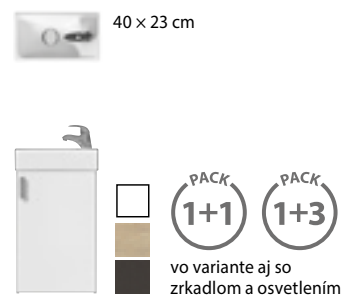

PREHĽAD / UMÝVADLÁ A SKRINKY POD UMÝVADLÁ / PODĽA SÉRIÍ /

PONTA

CUBE

PETIT

PREHĽAD / UMÝVADIELKA /

CUBITO STYLE

CUBITO PURE

DEEP BY JIKA

LYRA PLUS

ODPORÚČANÉ KOMBINÁCIE UMÝVADIEL A BATÉRIÍ JIKA

CUBITO

MIO

DEEP BY JIKA, BABY

CUBITO-N

PONTA STYLE

DEEP BY JIKA

PONTA STYLE

CUBITO-N

LYRA SMART

CUBIX

MIO STYLE

TALAS TRENDY

TECHNOLÓGIE
A BENEFITY

KÚPEĽNÉ SÉRIE
INSPIRÁCIE

PROJEKTOVÉ
A OSTATNÉ VÝROBKY

INŠTALÁČSKY
PROGRAM