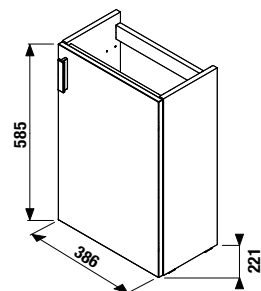

SKRINKY S UMÝVADIELKOM / PETIT /

SKRINKA S UMÝVADIELKOM PETIT 40 CM S

PACK
1+1

1+1 PACK
skrinka + umývadlo
- bezpečná doprava
- úsporný priestor pri doprave
- jednoduchá manipulácia

Číslo výrobku	Popis výrobku	Farba		
		biela/čelo pololesklý lak	sivá	jaseň
H45J5111753001	skrinka s 1 ľavo/pravými dverami, vr. umývadla bez prepadu 40 × 23 cm, otvor pre batériu VPRAVO	118,42 €		
H45J5111753011	skrinka s 1 ľavo/pravými dverami, vr. umývadla bez prepadu 40 × 23 cm, otvor pre batériu VPRAVO		133,87 €	
H45J5111755141	skrinka s 1 ľavo/pravými dverami, vr. umývadla bez prepadu 40 × 23 cm, otvor pre batériu VPRAVO			121,61 €

Objednať zvlášť:	Cena
A506403900 Roca prietočná umývadlová zátka pre umývadlá bez prepadu, kovová krytka Ø 72 mm, chróm	31,65 €

Nie je na odber samostatná skrinka ako náhradný diel.

ZOSTAVA S UMÝVADIELKOM PETIT 40 CM S

PACK
1+3

1+3 PACK
skrinka s umývadlom, zrkadlovou
skrinkou a osvetlením
- bezpečná doprava
- úsporný priestor pri doprave
- jednoduchá manipulácia

Číslo výrobku	Popis výrobku	Farba		
		biela/čelo pololesklý lak	sivá	jaseň
H45J5141753001	skrinka s 1 ľavo/pravými dvierkami, vr. umývadla bez prepadu 40 × 23 cm s otvorom pre batériu VPRAVO, zrkadla a osvetlenia	175,80 €		
H45J5141753011	skrinka s 1 ľavo/pravými dvierkami, vr. umývadla bez prepadu 40 × 23 cm s otvorom pre batériu VPRAVO, zrkadla a osvetlenia		193,39 €	
H45J5141755141	skrinka s 1 ľavo/pravými dvierkami, vr. umývadla bez prepadu 40 × 23 cm s otvorom pre batériu VPRAVO, zrkadla a osvetlenia			179,46 €

Náhradné diely:	Cena
H47J730320001 svetlo Moonbox New, LED, IP 44, 1×8W, 510 lm, 300×25×83 mm, na montáž na sklo, dosku aj zrkadlovú skrinku	50,96 €

Objednať zvlášť:	Cena
A506403900 Roca prietočná umývadlová zátka pre umývadlá bez prepadu, kovová krytka Ø 72 mm, chróm	31,65 €