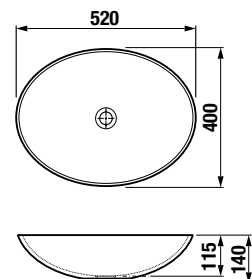

TECHNOLÓGIE A BENEFITY

KÚPEĽNÉ SÉRIE INŠPIRÁCIE

PROJEKTOVÉ A OSTATNÉ VÝROBKY

INŠTALÁČSKY PROGRAM