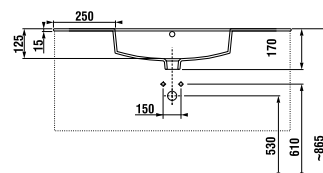

TECHNOLÓGIE
A BENEFITY

KÚPEĽNÉ SÉRIE
INŠPIRÁCIE

PROJEKTOVÉ
A OSTATNÉ VÝROBKY

INŠTALÁČSKY
PROGRAM