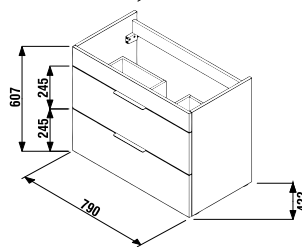

1+1 PACK
 skrinka + umývadlo
 - bezpečná doprava
 - úsporný priestor pri doprave
 - jednoduchá manipulácia

Nie je na odber samostatná skrinka ako náhradný diel.

SKRINKA S TENKÝM UMÝVADLOM CUBE 100 CM S

biela/čelo pololesklý lak