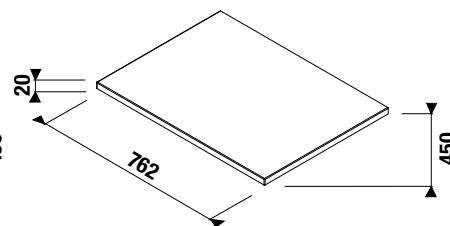

VRCHNÉ DOSKY SKRINIEK MIO-N POD UMÝVADLOVÉ MISY 61 A 76 CM S

Číslo výrobku	Popis výrobku	Farba dosky	
		biela	jaseň
H46J7120005001	vrchná doska skrinky pod umývadlovú misu 61 cm, bez otvoru	72,64 €	
H46J7120003421	vrchná doska skrinky pod umývadlovú misu 61 cm, bez otvoru		78,71 €
H46J7130005001	vrchná doska skrinky pod umývadlovú misu 76 cm, bez otvoru	82,89 €	
H46J7130003421	vrchná doska skrinky pod umývadlovú misu 76 cm, bez otvoru		90,11 €

U tohto typu dosky sa výrez pre sifón robí montážnikom priamo pri montáži kúpeľne.