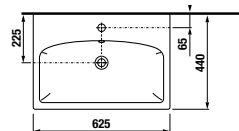

TECHNOLÓGIE
A BENEFITY

KÚPEĽNÉ SÉRIE
INSPIRÁCIE

PROJEKTOVÉ
A OSTATNÉ VÝROBKY

INŠTALÁČSKY
PROGRAM