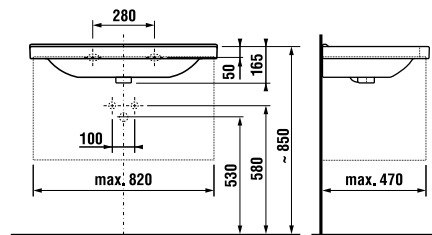

UMÝVADLO / SÉRIA CUBITO PURE /

UMÝVADLO CUBITO 85 CM S

MAGIC **FIX** JIKA • perla

Číslo výrobku	Popis výrobku	yyy: 104	Cena biela
H810426xxx1041	umývadlo 85 cm*	x	230,55 €
H8199510000281	kryt na sifón s inštalačnou súpravou (č. výr.: H8900150000001)		90,56 €

*súčasťou balenia je vyrovnávacia hmota

Objednať zvlášť:	Cena
H8903490000001 inštalačná súprava pre umývadlá	230,55 €
H3747100040001 umývadlový sifón Mio ¾" – 32 mm, chróm, mosadz	90,56 €
H3917100040001 umývadlový výpusť Click-clack ¾", pre umývadlá s prepacom, chróm	18,21 €
H3742F07160001 umývadlový sifón Mio Style G¾" × DN32, ABS, čierna matná	22,30 €
H3702F97161031 umývadlový výpusť Click-clack ¾", pre umývadlá s prepacom, čierny matný	19,32 €

SKRINKA POD UMÝVADLO CUBITO 85 CM S

Číslo výrobku	Popis výrobku	Farba	
		biela/čelo lesklý lak	dub
H40J4263015001	skrinka pod umývadlo 85 cm H810426, 1 zásuvka	314,40 €	
H40J4263015191	skrinka pod umývadlo 85 cm H810426, 1 zásuvka		286,55 €

Číslo výrobku	Popis výrobku	Farba	
		biela/čelo lesklý lak	dub
H40J4264025001	skrinka pod umývadlo 85 cm H810426, 2 zásuvky	395,96 €	
H40J4264025191	skrinka pod umývadlo 85 cm H810426, 2 zásuvky		378,23 €

Objednať zvlášť:	Cena
H4944010390001 nohy k závesným umývadlovým skrinkám, chróm, (1 pár)	10,25 €

Skrinky pod umývadlo kombinujte s miesto šetriacim sifónom Jika H8942460000001. **POZOR, rozostup rohových ventilov v tomto prípade musí byť 200 mm.**

TECHNOLÓGIE
A BENEFITY

KÚPEĽNÉ SÉRIE
INŠPIRÁCIE

PROJEKTOVÉ
A OSTATNÉ VÝROBKY

INŠTALÁČSKY
PROGRAM