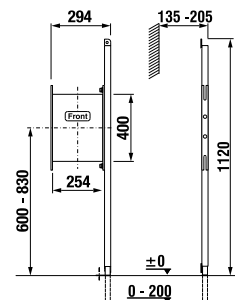

PODOMIETKOVÉ MODULY / DOPLNKY /

SYSTEM HANDICAP

Číslo výrobku	Popis výrobku	Cena
H8936420000001	SYSTEM HANDICAP pre upevnenie operných madiel, určené na montáž na rámy Modul	75,89 €

Pri inštalácii WC system Handicap je nutné modul priskrutkovať z jednej strany k nosnému rámu podomietkového modulu (pre WC, umývadlo alebo bideť) a z druhej do kovovej konštrukcie sadrokartónu.

pravoľavý variant použiteľný pre podomietkové moduly pre závesné wc, bideť a umývadlá

NÁDRŽKA PRE SAMOSTATNE STOJACE WC

Číslo výrobku	Popis výrobku	Cena
H8937100000001	plastová nádržka pre samostatne stojace klozety, bočný prívod vody 3/8", Dual Flush, 3/6 l, vrátane kolena	46,04 €
H8937110000001	plastová nádržka pre samostatne stojace klozety, bočný prívod vody 3/8", s detským motívom lučného koníka, Dual Flush, 3/6 l, vrátane kolena	46,04 €