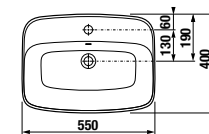

UMÝVADLÁ / SÉRIA LYRA PLUS /

Umývadlové misy Lyra Plus v troch farebných variantoch

UMÝVADLOVÁ MISA LYRA PLUS OBDĽŽNIKOVÁ 55x40 CM

BLACK

BLACK

Číslo výrobku	Popis výrobku	yyy:104 112		Cena biela 000	Cena čierna matná 716	Cena biela matná 757
H818382xxx0001	umývadlová misa obdĺžniková, 550x400 mm, s armatúrnou doskou, s prepadom	x		99,30 €	134,06 €	134,06 €
H818382xxx0011	umývadlová misa obdĺžniková, 550x400 mm, s armatúrnou doskou, bez prepadu		x	99,30 €	134,06 €	134,06 €

Číslo výrobku xxx = číslo farby (000 biela, 716 čierna matná, 757 biela matná).
Číslo výrobku yyy = prepad (104 s prepadom, s otvorom pre batériu, 112 bez prepadu, bez otvoru pre batériu).

Umývadlový výpusť nie je súčasťou dodávky; nutné objednať zvlášť.

Objednať zvlášť:

Číslo výrobku	Popis výrobku	000	716	757
H898184xxx0001	Laufen umývadlový výpusť s keramikovou krytkou, prietočný	47,51 €	71,27 €	59,39 €

Objednať zvlášť: