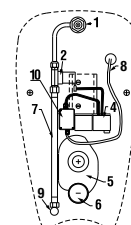

1. 1 - vtoková armatúra s tesnením
2. 2 - elektromagnetický ventil
3. 3 - keramický pisoár
4. 4 - elektronika s radarovým senzorom na napájanie 230V
5. 5 - sifón
6. 6 - odpadové potrubie Ø 50 mm
7. 7 - prepojovacie hadičky
8. 8 - prívodný kábel 230V
9. 9 - rohový ventil pre prívod vody
10. 10 - napájací zdroj 230V AC