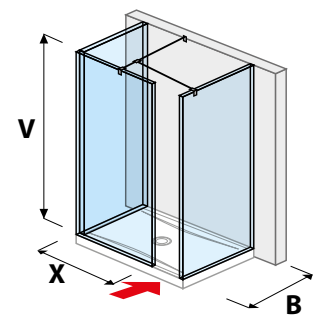

SKLENENÉ STENY/WALK IN PURE DO PRIESTORU S

Číslo výrobku	Popis výrobku	Cena
H2684290026681	walk in 780×800 mm pre sprchovú vaničku 1 400×800 mm, vrátane dvoch bočných profilov, profilu pre spojenie dvoch skiel a vzpery, s úpravou JIKA Perla GLASS	956,72 €
H2694200026681	walk in 780×900 mm pre sprchovú vaničku 1 400×900 mm, vrátane dvoch bočných profilov, profilu pre spojenie dvoch skiel a vzpery, s úpravou JIKA Perla GLASS	956,72 €

Číslo výrobku	Rozmery skiel (mm)			Rozmery vaničky (mm)		Rozmer vstupu (mm)
	X	Y	V	A	B	C
H268429	794	784	2 000	1 400	800	606
H269420	794	884	2 000	1 400	900	606