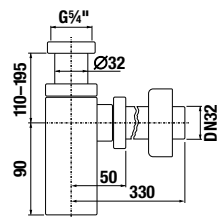

Číslo výrobku	Popis výrobku	Cena
H3747300040001	umývadlový sifón 3/4" – 32 mm, chróm, mosadz	51,93 €