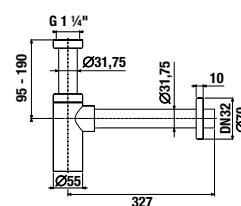

Číslo výrobku	Popis výrobku	Cena
H3741R00040001 SPECIAL line	umývadlový sifón G¾" × DN32, ABS, chróm	21,40 €