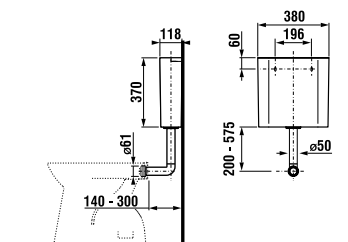

Číslo výrobku	Popis výrobku	Cena
H8937100000001	plastová nádržka pre samostatne stojace klozety, bočný prívod vody 3/8", Dual Flush 3/6 l, vrátane kolena	46,04 €
H8937110000001	plastová nádržka pre samostatne stojace klozety, bočný prívod vody 3/8", s detským motívom lúčneho koníka, Dual Flush 3/6 l, vrátane kolena	46,04 €