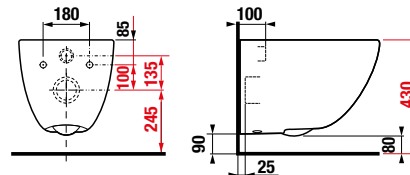

Pozor na výšku pripojenia.

Příplatok za povrchovú úpravu Jika perla je 48,02 €.

Číslo výrobku xxx = číslo farby (000 biela, 100 Jika perla).

TECHNOLÓGIE A BENEFITY

KÚPEĽNÉ SÉRIE INŠPIRÁCIE

PROJEKTOVÉ A OSTATNÉ VÝROBKY

INŠTALÁČSKY PROGRAM