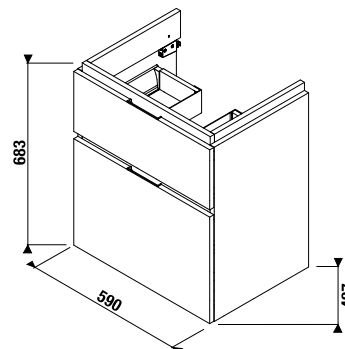

Číslo výrobku	Popis výrobku	Farba	
		biela/čelo lesklý lak	dub
H40J4234025001	skrinka pod umývadlo 60 cm H810423, 2 zásuvky	331,44 €	
H40J4234025191	skrinka pod umývadlo 60 cm H810423, 2 zásuvky		329,33 €
Objednať zvlášť:			
H4944010390001	nohy k závesným umývadlovým skrinkám, chróm, (1 pár)		10,25 €

Skrinky pod umývadlo kombinujte s miesto šetriacim sifónom Jika H894246000001. POZOR, rozostup rohových ventilov v tomto prípade musí byť 200 mm.

Príplatok za povrchovú úpravu Jika perla je 48,02 €.

Číslo výrobku xxx = číslo farby (000 biela, 100 Jika perla).

TECHNOLÓGIE
A BENEFITY

KÚPEĽNÉ SÉRIE
INŠPIRÁCIE

PROJEKTOVÉ
A OSTATNÉ VÝROBKY

INŠTALÁČSKY
PROGRAM