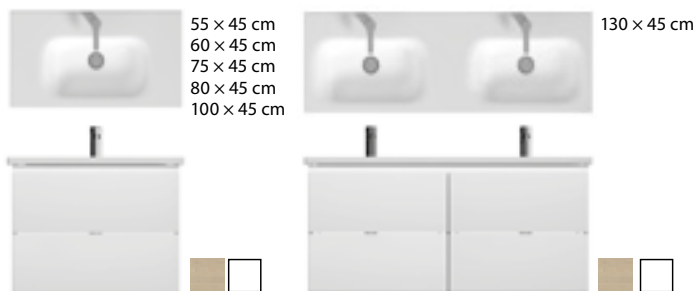

H812716 H814713 H814714