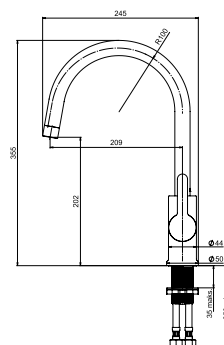

VODOVODNÉ BATÉRIE A SPRCHOVÉ PRÍSLUŠENSTVO /

UMÝVADLOVÁ BATÉRIA PONTA STYLE

Číslo výrobku	Popis výrobku	Cena
H3112H10042201 SPECIAL line	umývadlová stojančeková páková batéria s otočným ramienkom bez výpustu, prietok 5 l/min, ColdStart, chróm	71,75 €
H3112H17162201 SPECIAL line	umývadlová stojančeková páková batéria s otočným ramienkom bez výpustu, prietok 5 l/min, ColdStart, čierna matná	99,68 €

Objednať zvlášť:	Cena
H3747100040001 umývadlový sifón Mio ¾"–32 mm, chróm, mosadz	38,67 €
H3917100040001 umývadlový výpusť Click-Clack ¾", pre umývadla s prepacom, chróm	18,94 €
H3742F07160001 umývadlový sifón G ¾" × DN32, ABS, čierna matná	23,19 €
H3702F97161031 umývadlový výpusť Click-clack ¾", pre umývadla s prepacom, čierna matná	21,09 €
A5251679NB Roca rohový ventil ½"×¾", hranatý, čierny matný, 1 ks	21,61 €

UMÝVADLOVÁ BATÉRIA PONTA STYLE

Číslo výrobku	Popis výrobku	Cena
H3112H60041201 SPECIAL line	umývadlová podomietková batéria, kompletná - mosadzné teleso + vrchná sada, prietok 8 l/min, chróm	89,69 €
H3112H67161201 SPECIAL line	umývadlová podomietková batéria, kompletná - mosadzné teleso + vrchná sada, prietok 8 l/min, čierna matná	123,64 €

Objednať zvlášť:	Cena
H3747100040001 umývadlový sifón Mio ¾"–32 mm, chróm, mosadz	38,67 €
H3917100040001 umývadlový výpusť Click-Clack ¾", pre umývadla s prepacom, chróm	18,94 €
H3742F07160001 umývadlový sifón G ¾" × DN32, ABS, čierna matná	23,19 €
H3702F97161031 umývadlový výpusť Click-clack ¾", pre umývadla s prepacom, čierna matná	21,09 €
A5251679NB Roca rohový ventil ½"×¾", hranatý, čierny matný, 1 ks	21,61 €

DREZOVÁ BATÉRIA PONTA STYLE