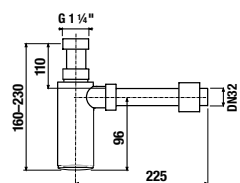

UMÝVADLOVÝ SIFÓN RIO

Číslo výrobku	Popis výrobku	Cena
H3741R00040001	umývadlový sifón G 3/4" × DN32, ABS, chróm	21,40 €

SPECIAL line

UMÝVADLOVÝ SIFÓN MIO STYLE S

BLACK

Číslo výrobku	Popis výrobku	Cena
H3742F07160001	umývadlový sifón Mio Style G 3/4" × DN32, ABS, čierny matný	23,19 €