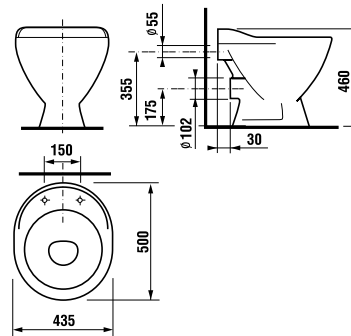

DETSKÝ ZÁVESNÝ KLOZET

závesné vyhotovenie detského klozetu je možné objednať zo sortimentu **LAUFEN Flora Kids H8200310000001** za cenu **221,83 €** bez DPH.

VÝLEVKA MIRA

Číslo výrobku	Popis výrobku	Cena
H8510460000001	stojaca výlevka Mira s plastovou mriežkou	206,43 €
Objednať zvlášť:		Cena
H8929990000001	inštalácia súprava	0,90 €
H8977010000001	gumová vložka – tesnenie prívodu vody	1,11 €
H8937100000001	plastová nádržka pre samostatne stojace klozety, bočný prívod vody 3/8", Dual Flush 3/6 l, vrátane kolena	46,04 €
H8950490000001	plastová mriežka	10,21 €