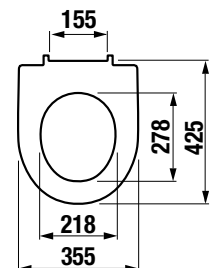

Číslo výrobku	Popis výrobku	Cena
H8933843000631	duroplastová WC doska s poklopom pre závesné klozety, príchytky z nerez	27,45 €
H8903850000631	duroplastová WC doska s poklopom, rýchľupinacia, SLOWCLOSE, kovové príchytky	60,92 €