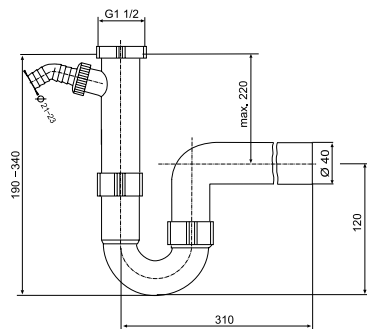

INŠTALATÉRSKY PROGRAM / PRODUKTY /

PLASTOVÝ SIFÓN S PREVLEČNOU MATICOU

Číslo výrobku	Popis výrobku	Cena
VS31203C000000	plastový sifón, s prevlečnou maticou 1½", odpad 40 mm, s pripojením pre umývačku/práčku	4,76 €

VAŇOVÝ ODPAD S PREPADOM

BLACK

Číslo výrobku	Popis výrobku	Cena
VS35333C56S000	vaňový odpad s prepacom, ovládací kábel 650 mm, kompaktná montážna výška 90 mm, Ø 40/50 mm, ovládací jednotka s ochranou proti pretočeniu a zátku ventilu v matne čiernej farbe	35,65 €

VAŇOVÝ ODPAD S PREPADOM

Číslo výrobku	Popis výrobku	Cena
VS35333C00S000	vaňový odpad s prepacom, ovládací kábel 650 mm, kompaktná montážna výška 90 mm, Ø 40/50 mm, ovládací jednotka s ochranou proti pretočeniu a zátku ventilu v chróme	34,30 €

VAŇOVÝ ODPAD S PREPADOM

Číslo výrobku	Popis výrobku	Cena
VS35342C000000 SPECIAL line	vaňový odpad s prepacom, ovládací kábel 1000 mm, kompaktná montážna výška 90 mm, Ø 40/50 mm, ovládací jednotka s ochranou proti pretočeniu a zátku ventilu v chróme	33,37 €