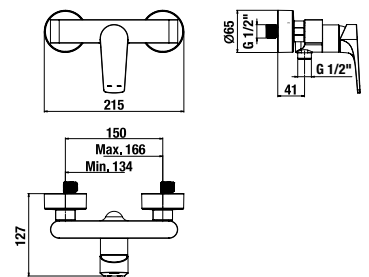

Objednať zvlášť:	Cena
H3651X00043621 sprchová sada (ručná sprcha Ø 130 mm, 4 funkcie, držiak sprchy, sprchová hadica 1,7 m)	61,17 €
H3651X00043631 sprchová sada (ručná sprcha 130×130 mm, 4 funkcie, držiak sprchy, sprchová hadica 1,7 m)	61,17 €
H3651X00044721 sprchová sada (ručná sprcha Ø 130 mm, 4 funkcie, sprchová tyč, mydelník chróm, sprchová hadica 1,7 m)	84,30 €
H3651X00044731 sprchová sada (ručná sprcha 130×130 mm, 4 funkcie, sprchová tyč, mydelník chróm, sprchová hadica 1,7 m)	84,30 €
A5B4961TP0 plastová polička Roca pre sprchovú nástennú batériu, dymovo sivá	23,90 €