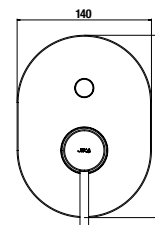

VODOVODNÉ BATÉRIE A SPRCHOVÉ PRÍSLUŠENSTVO /

SPRCHOVÁ PODOMIETKOVÁ BATÉRIA BEZ SPRCHOVEJ SADY MIO STYLE S

BLACK

Číslo výrobku	Popis výrobku	Cena
H3312F60040001	sprchová páková podomietková batéria, kompletná - mosadzné teleso + vrchná sada, chróm	56,14 €
H3312F67160001	sprchová páková podomietková batéria, kompletná - mosadzné teleso + vrchná sada, čierna matná	91,62 €

Objednať zvlášť:	Cena	
H3651X00043621	sprchová sada (ručná sprcha Ø 130 mm, 4 funkcie, držiak sprchy, sprchová hadica 1,7 m)	61,17 €
H3651X00043631	sprchová sada (ručná sprcha 130×130 mm, 4 funkcie, držiak sprchy, sprchová hadica 1,7 m)	61,17 €
H3651X00044721	sprchová sada (ručná sprcha Ø 130 mm, 4 funkcie, sprchová tyč, mydelník chróm, sprchová hadica 1,7 m)	84,30 €
H3651X00044731	sprchová sada (ručná sprcha 130×130 mm, 4 funkcie, sprchová tyč, mydelník chróm, sprchová hadica 1,7 m)	84,30 €
H3652F07163611	sprchová sada (ručná sprcha Ø 100 mm 3F, sprchová hadica 1,7m, držiak ručnej sprchy), čierna matná	54,11 €
H3652F07163731	sprchová sada (ručná sprcha Ø 100 mm 3F, sprchová hadica 1,7m, sprchová tyč 800 mm), čierna matná	85,02 €

VAŇOVÁ BATÉRIA BEZ SPRCHOVEJ SADY MIO STYLE S

BLACK

Číslo výrobku	Popis výrobku	Cena
H3212F70044001	vaňová nástenná páková batéria bez sprchovej sady, chróm	71,36 €
H3212F77164001	vaňová nástenná páková batéria bez sprchovej sady, čierna matná	98,96 €