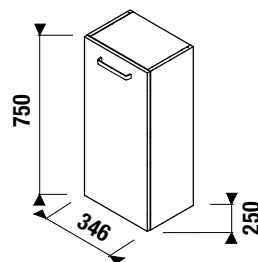

Číslo výrobku	Popis výrobku	Farba biela/čelo pololesklý lak
H43J3811303001	stredná skrinka, 1 dvere ľavé/pravé, 2 police	116,59 €