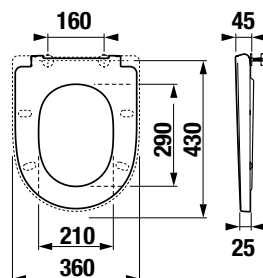

KOMBIKLOZETY, SAMOSTATNE STOJACE KLOZETY A BIDETY /

TECHNOLÓGIE
A BENEFITY

KÚPEĽNÉ SÉRIE
INSPIRÁCIE

PROJEKTOVÉ
A OSTATNÉ VÝROBKY

INŠTALÁČSKY
PROGRAM

DUROPLASTOVÁ WC DOSKA S POKLOPOM CUBITO STYLE

Číslo výrobku	Popis výrobku	Cena biela
H8904220000631 SPECIAL line	duroplastová WC doska s poklopom Cubito Style, so spomaľovacím systémom SLOWCLOSE, odnímateľné, kovové úchyty	58,94 €
Náhradné diely:		
H8994280000001	rýchloúpinacie kovové úchyty na uchytenie WC dosky do keramiky Cubito Style H890422, náhradný diel	16,83 €
H8964220000001	patróny/pánty Slowclose pre WC dosku Cubito Style H890422, náhradný diel	11,73 €
H8994270000001	set dorazov pre WC dosku Cubito Style H890422, náhradný diel	5,44 €