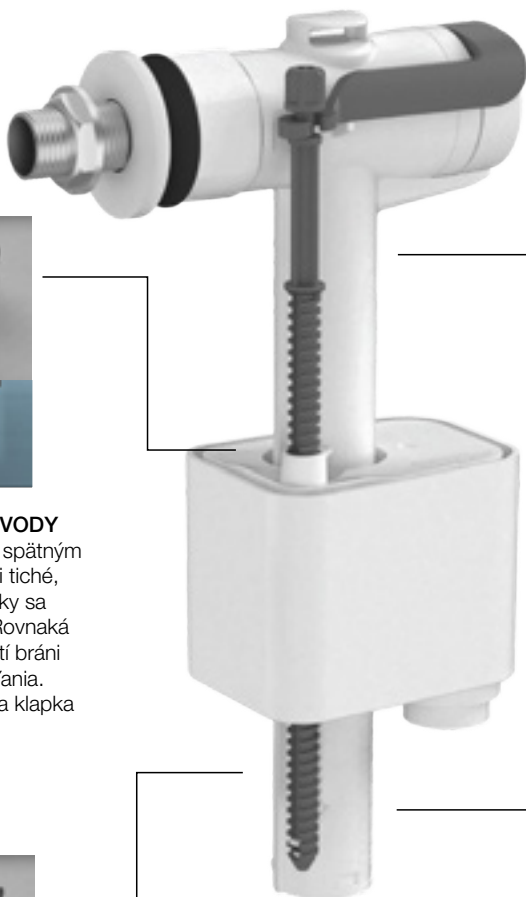

SPODNÝ NAPÚŠŤACÍ VENTIL 1/2"

H8903750000001

Odolný
a recyklovateľný
ABS plast

Číslo výrobku	Popis
H8903730000001	Napúšťací ventil 3/8", bočné napúšťanie, plastový závit
H8903740000001	Napúšťací ventil 3/8", bočné napúšťanie, kovový závit
H8903750000001	Napúšťací ventil 1/2", spodné napúšťanie, plastový závit
H8903760000001	Výpustný ventil D8D vrátane splachovacieho tlačidla
H8903770000003	Tlačidlo splachovania na 2 množstvá vody

prehľad WC
a nastavenie

TECHNOLÓGIE
A BENEFITY

KÚPEĽNÉ SÉRIE
INSPIRÁCIE

PROJEKTOVÉ
A OSTATNÉ VÝROBKY

INŠTALATÉRSKY
PROGRAM