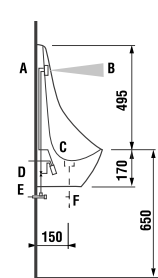

Číslo výrobku	Popis výrobku	Cena
H8411010004881	urinál Domino SENSOR, batériové napájanie 6V	414,00 €

Objednať zvlášť:	Popis výrobku	Cena
H8907300000001	sifón pre umývadlá a urinál Domino	8,37 €
H8907320000001	plastový umývadlový/urinálový sifón	5,05 €
H8907390000631	odpadový ventil pre sifón H890732, kov	2,54 €
H8907390000001	odpadový ventil pre sifón H890732, plast	2,14 €
H8940780000001	diaľkové ovládanie k infračerveným snímačom	23,31 €

Náhradné diely:	Popis výrobku	Cena
H8411010000001	urinál Domino, keramika, s otvorom pre ventil	129,33 €
H8950760000001	infračervený senzor pre Domino, batériové napájanie	283,50 €
H8992100000001	inštaláčna súprava pre urinál	3,09 €