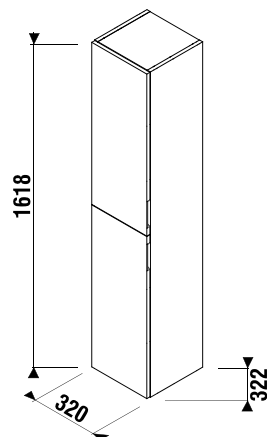

Číslo výrobku	Popis výrobku	Farba	
		biela	dub
H43J4222305001	vysoká skrinka, 2 dvierka ľavé/pravé, 5 poličiek (1 pevná, 4 sklenené)	348,42 €	
H43J4222305191	vysoká skrinka, 2 dvierka ľavé/pravé, 5 poličiek (1 pevná, 4 sklenené)		269,40 €

Kúpeľňový nábytok Cubito kombinujte so zrkadlami Clear v sekcii Zrkadlá a osvetlenie.

Hrúbka sklenenej police je 6 mm.

Benefity kúpeľňového nábytku

TECHNOLÓGIE
A BENEFITY

KÚPEĽŇOVÉ SÉRIE
INSPIRÁCIE

PROJEKTOVÉ
A OSTATNÉ VÝROBKY

INŠTALÁČSKY
PROGRAM