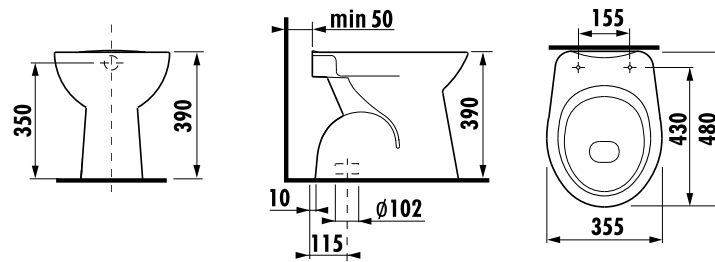

SAMOSTATNE STOJACE WC SO ZVISLÝM ODPADOM ZETA

Číslo výrobku	Popis výrobku	Odpad	Cena
H8223970000001*	samostatne stojace WC Zeta so zvislým odpadom, hlboké splachovanie	x	56,08 €

* Tento výrobok je kompatibilný s WC doskou Roca Multiclean (A804006001 alebo A804001001).

Objednať zvlášť:	Popis výrobku	Cena
H8929990000001	inštalácia sada pre klozet	0,90 €
H8932710000001	termoplastová doska s poklopom Zeta, plastové úchyty prichytky, dĺžkovo nastaviteľné na 400-440mm	14,75 €
H8932710000637	termoplastová doska s poklopom Zeta, ocelové úchyty (POZOR: obmedzená dĺžková nastaviteľnosť 407-425 mm)	14,72 €
H8977010000001	gumová vložka - tesnenie prívodu vody	1,11 €

SAMOSTATNE STOJACE WC S VODOROVNÝM ODPADOM ZETA