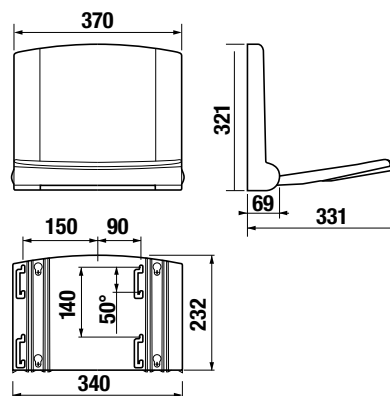

KÚPEĽŇA BEZ BARIÉR /

ZRKADLO

Číslo výrobku	Popis výrobku	Cena
H3897170030001	zrkadlo, s páčkou, nastaviteľné, nerez	313,79 €
H3897190030001	zrkadlo, bez páčky, nastaviteľné, nerez	309,80 €

SPRCHOVÁ SEDAČKA

Číslo výrobku	Popis výrobku	Cena
H3897180030001	sprchová sedačka, závesná, sklenná, konštrukcia nerez, sedadlo plast (nosnosť max. 120 kg)	358,55 €

SPRCHOVÁ SEDAČKA

Číslo výrobku	Popis výrobku	Cena
V554002C010000	sprchová sedačka 370x260 mm nástenná, termoplastický antibakteriálny materiál, sklenná so softclose, výškovo nastaviteľná 50 mm, biela	165,72 €

SKLOPNÁ ZOSTAVA

Číslo výrobku	Popis výrobku	Cena
H3897100000001	sklopná zostava pre závesný klozet, nerez	760,07 €

TECHNOLÓGIE
A BENEFITY

KÚPEĽNÉ SÉRIE
INŠPIRÁCIE

PROJEKTOVÉ
A OSTATNÉ VÝROBKY

INŠTALATÉRSKY
PROGRAM