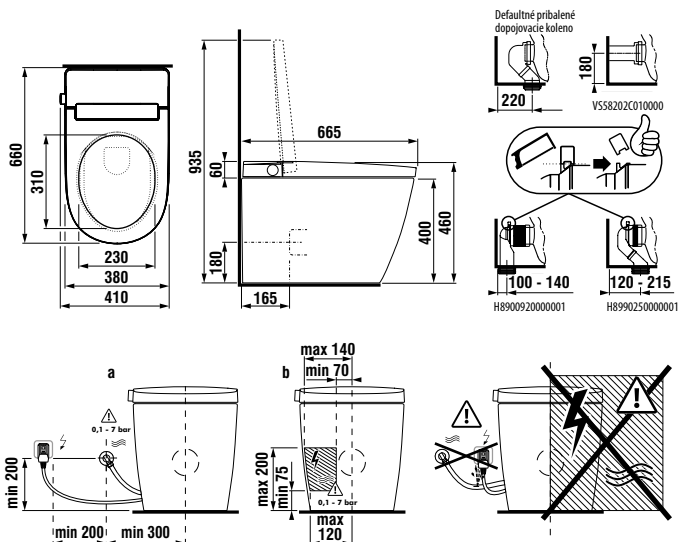

Funkce IN-TANK
Vďaka vstavanej splachovacej nádržke nie je potrebný inštalčný modul.

NOVINKA

STOJACA SPRCHOVACIA TOALETA JIKACLEAN MILA

Nutnosť pripojenia vody a elektriny.

Číslo výrobku	Popis výrobku	Cena
H8235230000001* SPECIAL line	stojaca sprchovacia toaleta JiKAclean MILA, rimless, IN-TANK (nie je potrebný podomietkový modul), vírové splachovanie 4,5/3l, automatické splachovanie, antibakteriálne vyhrievané sedátko slowclose, diaľkový ovládač, otočné ovládacie tlačidlo, funkcia odstraňovania vodného kameňa	1 106,87 €
Príslušenstvo:		
H8990250000001	Laufen odpadové koleno pre vzdialenosť 220–305 mm, zvislé	33,75 €
H8900920000001	Laufen odpadové koleno pre vzdialenosť 70–220 mm, zvislé, rezateľné	33,05 €
V558202C010000	pripojovací WC kus rovný, DN 100, dĺžka 250 mm, s tesnením	5,52 €
H8946970000001	prostriedok na odstránenie vodného kameňa, 1 sada pre 2 použitie (celkom 2 vrecká)	27,45 €