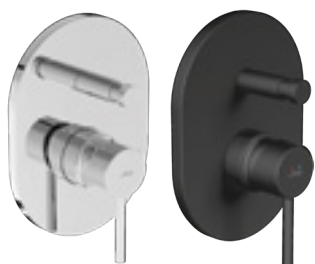

VAŇOVÁ PODOMIETKOVÁ BATÉRIA BEZ SPRCHOVEJ SADY MIO STYLE S

BLACK

Číslo výrobku	Popis výrobku	Cena
H3212F60040001	vaňovo-sprchová podomietková páková batéria, kompletná - mosadzné teleso + vrchná sada, chróm	70,63 €
H3212F67160001	vaňovo-sprchová podomietková páková batéria, kompletná - mosadzné teleso + vrchná sada, čierna matná	111,60 €

Objednať zvlášť:	Cena	
H3651X00043621	sprchová sada (ručná sprcha Ø 130 mm, 4 funkcie, držiak sprchy, sprchová hadica 1,7 m)	61,17 €
H3651X00043631	sprchová sada (ručná sprcha 130×130 mm, 4 funkcie, držiak sprchy, sprchová hadica 1,7 m)	61,17 €
H3651X00044721	sprchová sada (ručná sprcha Ø 130 mm, 4 funkcie, sprchová tyč, mydelník chróm, sprchová hadica 1,7 m)	84,30 €
H3651X00044731	sprchová sada (ručná sprcha 130×130 mm, 4 funkcie, sprchová tyč, mydelník chróm, sprchová hadica 1,7 m)	84,30 €
H3652F07163611	sprchová sada (ručná sprcha Ø 100 mm 3F, sprchová hadica 1,7m, držiak ručnej sprchy), čierna matná	54,11 €
H3652F07163731	sprchová sada (ručná sprcha Ø 100 mm 3F, sprchová hadica 1,7m, sprchová tyč 800 mm), čierna matná	85,02 €