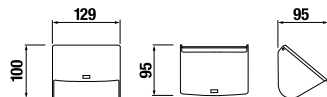

DRŽIAK TOALETNÉHO PAPIERA S KRYTOM PURE S

Číslo výrobku	Popis výrobku	Cena
H3843B20040001	držiak toaletného papiera s krytom, chróm	46,94 €

ZÁVESNÁ TYČ NA UTERÁKY 40 CM PURE S

Číslo výrobku	Popis výrobku	Cena
H3813B10040001	závesná tyč na uteráky 40 cm, chróm	30,95 €