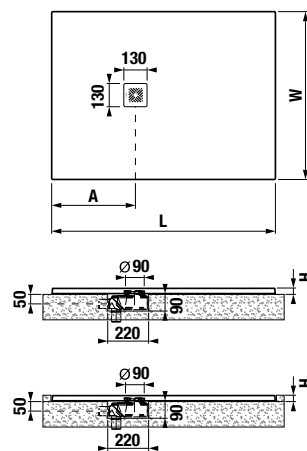

rozměr vaničky	L	W	H	A
H2122K2	1 000×800	1 000	800	26	400
H2122K3	1 100×800	1 100	800	28	400
H2122K4	1 200×800	1 200	800	28	400
H2122K5	1 300×800	1 300	800	31	400
H2122K6	1 400×800	1 400	800	31	400
H2122K7	1 500×800	1 500	800	31	400
H2122K8	1 600×800	1 600	800	31	400
H2122K9	1 700×800	1 700	800	31	400
H2132K0	1 800×800	1 800	800	31	400
H2132K1	1 900×800	1 900	800	31	400
H2132K2	2 000×800	2 000	800	31	400

Objednať zvlášť:	Cena
H2951270000001 sifón pre sprchové vaničky Ø 90mm, bez krytky	32,72 €

Náhradné diely:	Cena
H2912K00040001 krytka sifónu pre sprchové vaničky Selina, nerezová oceľ leštená	14,81 €
H2912K04500001 krytka sifónu pre sprchové vaničky Selina, nerezová oceľ čierna	14,81 €
H2912K02680001 krytka sifónu pre sprchové vaničky Selina, nerezová oceľ biela	14,81 €