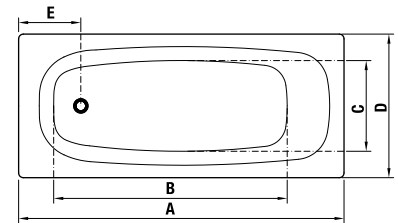

A	B	C	D	E	F
H225210	1400	960	460	700	310	390
H225200, H225201	1500	1060	460	700	310	390
H225190, H225191	1600	1160	460	700	310	390
H225180, H225181	1700	1260	460	700	310	390
H225230, H225231	1600	1160	560	750	325	390
H225220, H225221	1700	1260	560	750	325	390

TECHNOLÓGIE A BENEFITY

KÚPEĽNÉ SÉRIE INŠPIRÁCIE

PROJEKTOVÉ A OSTATNÉ VÝROBKY

INŠTALÁČSKY PROGRAM