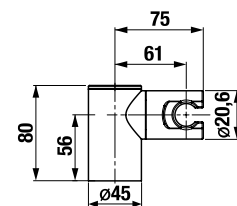

DRŽIAK RUČNEJ SPRCHY CUBITO-N S

Číslo výrobku	Popis výrobku	Cena
H3691X00045001	držiak ručnej sprchy, nastaviteľný	15,02 €

TECHNOLÓGIE
A BENEFITY

KÚPEĽNÉ SÉRIE
INSPIRÁCIE

PROJEKTOVÉ
A OSTATNÉ VÝROBKY

INŠTALATÉRSKY
PROGRAM