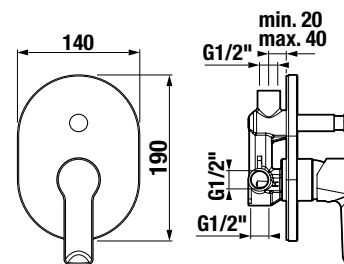

Objednať zvlášť:	Cena	
H3651X00043621	sprchová sada (ručná sprcha Ø 130 mm, 4 funkcie, držiak sprchy, sprchová hadica 1,7 m)	61,17 €
H3651X00043631	sprchová sada (ručná sprcha 130×130 mm, 4 funkcie, držiak sprchy, sprchová hadica 1,7 m)	61,17 €
H3651X00044721	sprchová sada (ručná sprcha Ø 130 mm, 4 funkcie, sprchová tyč, mydelník chróm, sprchová hadica 1,7 m)	84,30 €
H3651X00044731	sprchová sada (ručná sprcha 130×130 mm, 4 funkcie, sprchová tyč, mydelník chróm, sprchová hadica 1,7 m)	84,30 €
H3652F07163611	sprchová sada (ručná sprcha Ø 100 mm 3F, sprchová hadica 1,7m, držiak ručnej sprchy), čierna matná	54,11 €
H3652F07163731	sprchová sada (ručná sprcha Ø 100 mm 3F, sprchová hadica 1,7m, sprchová tyč 800 mm), čierna matná	85,02 €