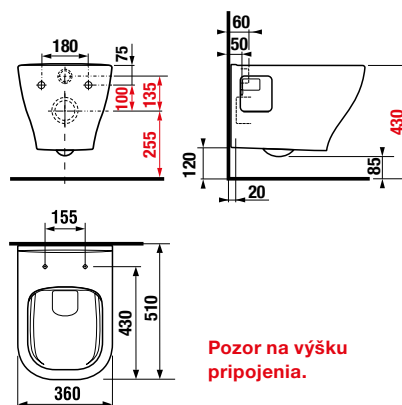

Pozor na výšku pripojenia.

SET WC DEEP BY JIKA RIMLESS A PODOMIETKOVÉHO MODULU

Číslo výrobku	Popis výrobku	Cena
H6006160000002	SET závesný klozet Deep by JIKA rimless (H820616) + rámový podomietkový modul (H895652)	263,69 €

Objednať zvlášť:	Popis výrobku	Cena
H8936103000631	duroplastová WC doska s poklopom Deep by JIKA, ocelové príchytky, odnímateľná	40,37 €
H8936113000631	duroplastové sedátko s poklopom Deep by JIKA, ocelové príchytky, odnímateľná, SLOWCLOSE	58,16 €

VÝHODNÁ CENA

KOMBINUJTE S TLAČIDLAMI

STRANA 154 AŽ 156

DUROPLASTOVÁ WC DOSKA S POKLOPOM DEEP BY JIKA S

SLOWCLOSE

Číslo výrobku	Popis výrobku	Cena biela
H8936103000631	duroplastová WC doska s poklopom Deep by Jika, odnímateľná, ocelové príchytky	40,37 €
H8936113000631	duroplastová WC doska s poklopom Deep by Jika, odnímateľná, ocelové príchytky, SLOWCLOSE	58,16 €
Náhradné diely:	Popis výrobku	Cena
H8916120000631	rýchlopínacie kovové úchyty na uchytienie WC dosky do keramiky Deep by Jika H893610/H893611	10,24 €
H8914250000001	dorazy pre dosku a poklop H893610/H893611	3,76 €