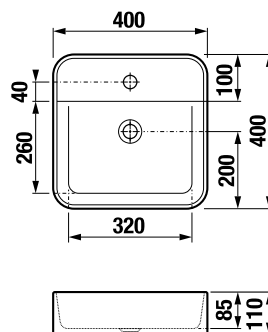

Vhodné na inštaláciu na umývadlovú dosku. Umývadlovú dosku Cubito nájdete na str. 82, umývadlovú dosku Mio-N nájdete na str. 61, umývadlovú dosku Cubito Style nájdete na str. 68. Šablóna na výrez súčasťou balenia umývadla.