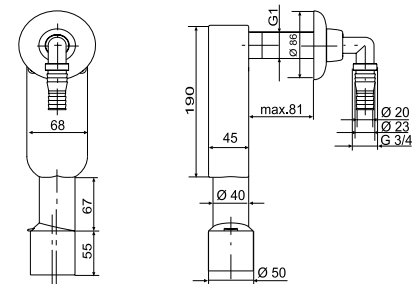

Číslo výrobku	Popis výrobku	Cena
VS31603C000000	podmietskový sifón pre práčku a umývačku s chrómovou krycou rozetou a pripojovacou vsuvkou na hadicu, odpad 40/50, materiál plast	14,29 €