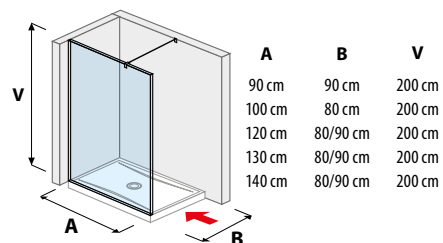

PREHĽAD / KÚPEĽŇOVÁ SÉRIA **PURE** /

SPRCHOVÉ STENY

sklenená stena pevná 120, 130, 140 cm

sklenená stena bočná 70, 80 cm

sklenená stena bočná 90, 100, 120, 130, 140 cm

sklenená stena „L“ 120, 140 x 90 cm

sklenená stena vrátane krátkeho skla 70, 80 cm