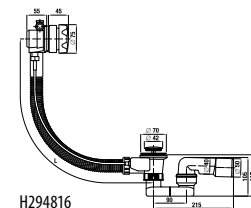

VANE A VAŇOVÉ ZÁSTENY /

VAŇOVÉ VÝPUSTY

Číslo výrobku	Popis výrobku	Cena
H2948150040001 SPECIAL line	automatický vaňový výpusť vrátane vaňového sifónu 40/50 mm, dĺžka 550 mm, plastové telo prepadu	40,13 €
H2948160040001 SPECIAL line	automatický vaňový výpusť vrátane vaňového sifónu 40/50 mm, dĺžka 550 mm, mosadzné telo prepadu	56,16 €
H2948170040001 SPECIAL line	automatický vaňový výpusť s napúšťaním vrátane vaňového sifónu 40/50 mm, dĺžka 550 mm, plastové telo prepadu	123,28 €
H2948180040001 SPECIAL line	automatický vaňový výpusť s napúšťaním vrátane vaňového sifónu 40/50 mm, dĺžka 550 mm, mosadzné telo prepadu	145,92 €
VS35333C56S000	automatický vaňový výpusť s prepadom, sifón DN 40/50, L=610mm, čierna matná	35,65 €
VS35333C00S000	automatický vaňový výpusť s prepadom, sifón DN 40/50, L=610mm, chróm	34,30 €
VS35327C560000	automatický vaňový výpusť s prepadom a napúšťaním, sifón DN 40/50, L=610mm, čierna matná	87,59 €
VS35327C000000	automatický vaňový výpusť s prepadom a napúšťaním, sifón DN 40/50, L=610mm, chróm	84,29 €

H294815

VAŇOVÉ DOPLNKY

Číslo výrobku	Popis výrobku	Cena
H2941020040001	náhradné madlá – 2 ks (chróm) pre vane Praga, Alma	81,44 €
H2940000000001 SPECIAL line	nohy kovové nastaviteľné – 2 ks Riga mini	27,93 €
H2940120000001 SPECIAL line	nohy kovové nastaviteľné – 2 ks Alma, Tanza Plus, Tanza a Riga	36,46 €
H2940130000001	nohy kovové nastaviteľné – 2 ks Praga	24,61 €
H2948150040001 SPECIAL line	automatický vaňový výpusť vrátane vaňového sifónu 40/50 mm, dĺžka 550 mm, plastové telo prepadu	40,13 €
H2948170040001 SPECIAL line	automatický vaňový výpusť s napúšťaním vrátane vaňového sifónu 40/50 mm, dĺžka 550 mm, plastové telo prepadu	123,28 €