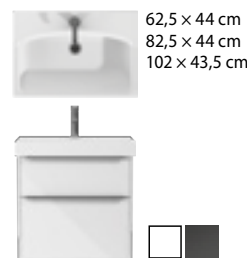

UMÝVADLOVÉ MISY