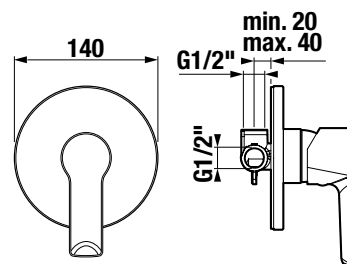

Číslo výrobku	Popis výrobku	Cena
H3312H60040001 SPECIAL line	sprchová páková podomietková batéria, kompletná - mosadzné teleso + vrchná sada, chróm	65,83 €
H3312H67160001 SPECIAL line	sprchová páková podomietková batéria, kompletná - mosadzné teleso + vrchná sada, čierna matná	87,73 €

Objednať zvlášť:	Cena	
H3651X00043621	sprchová sada (ručná sprcha Ø 130 mm, 4 funkcie, držiak sprchy, sprchová hadica 1,7 m)	61,17 €
H3651X00043631	sprchová sada (ručná sprcha 130×130 mm, 4 funkcie, držiak sprchy, sprchová hadica 1,7 m)	61,17 €
H3651X00044721	sprchová sada (ručná sprcha Ø 130 mm, 4 funkcie, sprchová tyč, mydelník chróm, sprchová hadica 1,7 m)	84,30 €
H3651X00044731	sprchová sada (ručná sprcha 130×130 mm, 4 funkcie, sprchová tyč, mydelník chróm, sprchová hadica 1,7 m)	84,30 €
H3652F07163611	sprchová sada (ručná sprcha Ø 100 mm 3F, sprchová hadica 1,7m, držiak ručnej sprchy), čierna matná	54,11 €
H3652F07163731	sprchová sada (ručná sprcha Ø 100 mm 3F, sprchová hadica 1,7m, sprchová tyč 800 mm), čierna matná	85,02 €