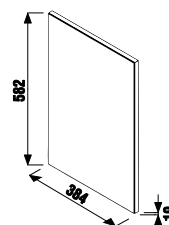

biela/čelo pololesklý lak

biela

jaseň

sivá

jaseň

sivá

PACK
1+3

1+3 PACK
skrinka s umývadlom, zrkadlovou
skrinkou a osvetlením
- bezpečná doprava
- úsporný priestor pri doprave
- jednoduchá manipulácia