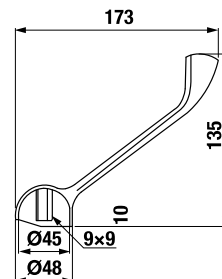

VODOVODNÉ BATÉRIE A SPRCHOVÉ PRÍSLUŠENSTVO /

LEKÁRSKA PÁKA

Číslo výrobku	Popis výrobku	Cena
H3901J00040051 SPECIAL line	lekárska páka pre kartuše Ø35mm, chróm	9,82 €

Lekárska páka je kompatibilná pre DINO, TALAS, TALAS TRENDY, LYRA SMART umývadlovej batérie.

UMÝVADLOVÁ BATÉRIA LEN NA STUDENÚ VODU DINO

Číslo výrobku	Popis výrobku	Cena
H3157200040001 SPECIAL line	umývadlová stojančeková páková batéria len na studenú vodu, chróm	33,46 €

Objednať zvlášť:	Cena	
H3917100040001	umývadlový výpusť Click-Clack 3/4", pre umývadla s prepacom, chróm	18,94 €

SPRCHOVÁ BATÉRIA BEZ SPRCHOVEJ SÚPRAVY DINO

Číslo výrobku	Popis výrobku	Cena
H3317270043001 SPECIAL line	sprchová páková batéria bez sprchovej súpravy, rozostup 100 mm, chróm	61,01 €

VAŇOVÁ BATÉRIA BEZ SPRCHOVEJ SÚPRAVY DINO

Číslo výrobku	Popis výrobku	Cena
H3217270043001 SPECIAL line	vaňová páková batéria bez sprchovej súpravy, rozostup 100 mm, chróm	66,94 €

Odporúčame kombinovať so sprchovým príslušenstvom Rio.