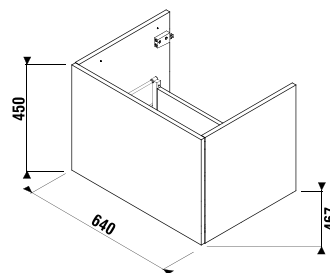

SKRINKA POD DOSKU CUBITO S

biela - čelo: lesklý lak,
bočná strana: s dekorom dreva

dub

Číslo výrobku	Popis výrobku	Farba	
		biela	dub
H41J4243015001	skrinka pod dosku, 64 cm, 1 zásuvka	289,63 €	
H41J4243015191	skrinka pod dosku, 64 cm, 1 zásuvka		261,85 €