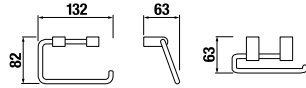

DRŽIAK TOALETNÉHO PAPIERA PURE S

Číslo výrobku	Popis výrobku	Cena
H3843B20041001	držiak toaletného papiera, chróm	27,52 €

ZÁVESNÁ TYČ NA UTERÁKY 60 CM PURE S

Číslo výrobku	Popis výrobku	Cena
H3813B20040001	závesná tyč na uteráky 60 cm, chróm	33,77 €