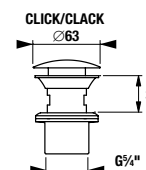

Číslo výrobku	Popis výrobku	Cena
H3917100040001	umývadlový výpusť Click-clack ¾", pre umývadlá s prepacom, chróm	18,94 €