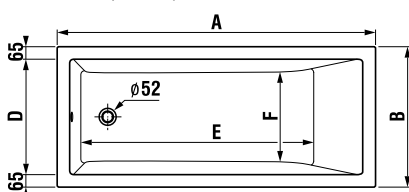

E = šírka okraja vane

Obrázky a technické nákresy vaňových výpustov nájdete na str. 211

inštaláčnne rozmery vane bez panelu

	A	B	C	D	E	F
180 × 80 cm	1800	800	1660	670	1345	525
170 × 75 cm	1700	750	1560	620	1240	475
170 × 70 cm	1700	700	1560	570	1140	425
160 × 75 cm	1600	750	1460	620	1140	475
160 × 70 cm	1600	700	1460	570	1140	425