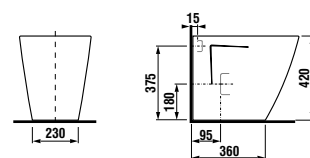

Objednať zvlášť:

Číslo výrobku	Popis výrobku	Cena biela
H8904220000631	duroplastová WC doska s poklopom Cubito Style, so spomaľovacím systémom SLOWCLOSE, odnímateľné, kovové úchyty	58,94 €
H8990250000001	Laufen odpadové koleno pre vzdialenosť 220–305 mm, zvislé	33,75 €
H8900920000001	Laufen odpadové koleno pre vzdialenosť 70–220 mm, zvislé, rezateľné	33,05 €
VS58202C010000	pripojovací WC kus rovný, DN 100, dĺžka 250 mm, s tesnením	5,52 €