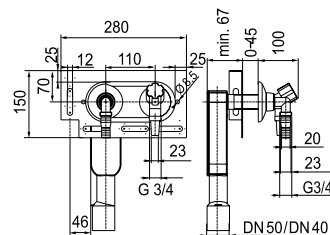

Číslo výrobku	Popis výrobku	Cena
VS31606C000000	komplet - podmietský sifón pre práčku a umývačku s pripojovacou vsuvkou na hadicu, s napúšťacím ventilom, odpad 40/50, materiál plast	62,86 €