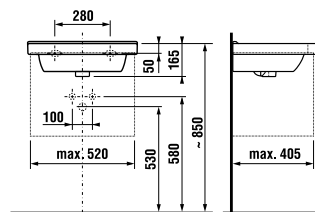

PROJEKTOVÉ
A OSTATNÉ VÝROBKY

INŠTALÁČSKY
PROGRAM

UMÝVADLÁ / SÉRIA CUBITO PURE /

UMÝVADLO CUBITO 55 CM S

Číslo výrobku	Popis výrobku	yyy: 104 109		Cena biela
				
H810422xxx1041	umývadlo 55 cm	x		82,85 €
H8104220001091	umývadlo 55 cm		x	82,85 €
H8199510000281	kryt na sifón s inštalačnou súpravou (č. výr.: H8900150000001)			90,56 €