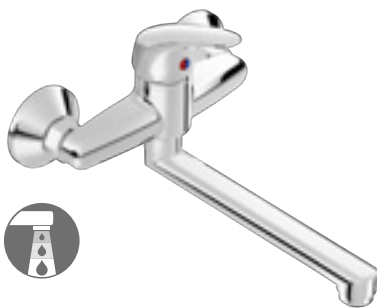

UMÝVADLOVÁ NÁSTENNÁ BATÉRIA TALAS