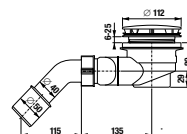

rozměr vaničky	L	W	H	A
H2122K2	1 000×800	1 000	800	26	400
H2122K3	1 100×800	1 100	800	28	400
H2122K4	1 200×800	1 200	800	28	400
H2122K5	1 300×800	1 300	800	31	400
H2122K6	1 400×800	1 400	800	31	400
H2122K7	1 500×800	1 500	800	31	400
H2122K8	1 600×800	1 600	800	31	400
H2122K9	1 700×800	1 700	800	31	400
H2132K0	1 800×800	1 800	800	31	400
H2132K1	1 900×800	1 900	800	31	400
H2132K2	2 000×800	2 000	800	31	400