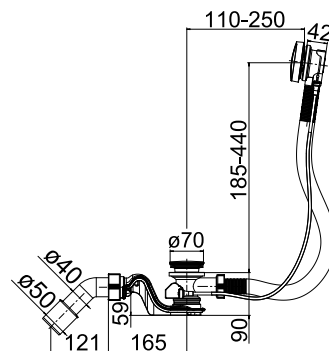

Číslo výrobku	Popis výrobku	Cena
VS35333C00S000	vaňový odpad s prepacom, ovládací kábel 650 mm, kompaktná montážna výška 90 mm, Ø 40/50 mm, ovládací jednotka s ochranou proti pretočeniu a zátku ventilu v chróme	34,30 €