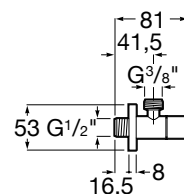

Číslo výrobku	Popis výrobku	Cena
A5251679NB	Roca rohový ventil ½"×¾", hranatý, čierny matný, 1 ks	21,61 €