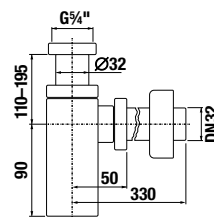

UMÝVADLOVÝ SIFÓN S

Číslo výrobku	Popis výrobku	Cena
H3747300040001	umývadlový sifón 3/4" – 32 mm, chróm, mosadz	51,93 €

UMÝVADLOVÝ SIFÓN RIO

Číslo výrobku	Popis výrobku	Cena
H3741R00040001	umývadlový sifón G 3/4" × DN32, ABS, chróm	21,40 €

SPECIAL line

UMÝVADLOVÝ SIFÓN MIO STYLE S

BLACK

Číslo výrobku	Popis výrobku	Cena
H3742F07160001	umývadlový sifón Mio Style G 3/4" × DN32, ABS, čierny matný	23,19 €

UMÝVADLOVÝ VÝPUST MIO S

Číslo výrobku	Popis výrobku	Cena
H3917100040001	umývadlový výpusť Click-clack 3/4", pre umývadlá s prepacom, chróm	18,94 €

UMÝVADLOVÝ VÝPUST MIO STYLE S

BLACK

Číslo výrobku	Popis výrobku	Cena
H3702F97161031	umývadlový výpusť Click-clack 3/4", pre umývadlá s prepacom, čierny matný	21,09 €

TECHNOLÓGIE
A BENEFITY

KÚPEĽNÉ SÉRIE
INŠPIRÁCIE

PROJEKTOVÉ
A OSTATNÉ VÝROBKY

INŠTALATÉRSKY
PROGRAM