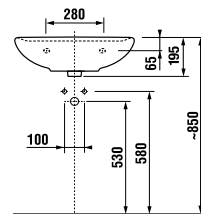

TECHNOLÓGIE
A BENEFITY

KÚPEĽNÉ SÉRIE
INŠPIRÁCIE

PROJEKTOVÉ
A OSTATNÉ VÝROBKY

INŠTALATÉRSKY
PROGRAM