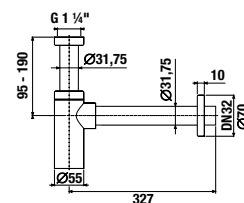

UMÝVADLOVÝ SIFÓN RIO

Číslo výrobku	Popis výrobku	Cena
H3741R00040001 SPECIAL line	umývadlový sifón G5/4" × DN32, ABS, chróm	21,40 €

UMÝVADLOVÝ SIFÓN MIO STYLE S

BLACK

Číslo výrobku	Popis výrobku	Cena
H3742F07160001	umývadlový sifón G 3/4" × DN32, ABS, čierna matná	23,19 €