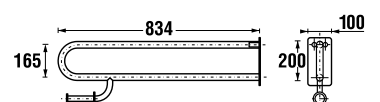

Číslo výrobku	Popis výrobku	Cena
H3897160030001	madlo toaletné, sklopné, s držiakom toal. papiera, nerez	315,27 €