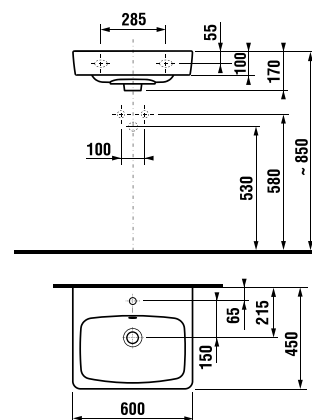

UMÝVADLÁ / SÉRIA LYRA PLUS /

UMÝVADLO LYRA PLUS 60 CM

Číslo výrobku	Popis výrobku	yyy: 104	Cena biela
H8103820001041	umývadlo 60 cm	x	61,85 €

Objednať zvlášť:	Cena
H3747100040001 umývadlový sifón Mio ¾"-32 mm, chróm, mosadz	38,67 €
H3917100040001 umývadlový výpusť Click-clack ¾", pre umývadlá s prepacom, chróm	18,94 €
H3742F07160001 umývadlový sifón Mio Style G¾" × DN32, ABS, čierny matný	23,19 €
H3702F97161031 umývadlový výpusť Click-Clack ¾", pre umývadlá s prepacom, čierny matný	21,09 €
H8903490000001 inštaláčna súprava pre umývadlá	2,18 €

SKRINKA POD UMÝVADLO LYRA PLUS VIVA 60 CM

Číslo výrobku	Popis výrobku	Farba biela/čelo pololesklý lak
H40J3844023001	skrinka s 2 zásuvkami pre umývadlo 60 cm H810382	196,72 €

TECHNOLÓGIE
A BENEFITY

KÚPEĽNÉ SÉRIE
INSPIRÁCIE

PROJEKTOVÉ
A OSTATNÉ VÝROBKY

INŠTALÁČSKY
PROGRAM