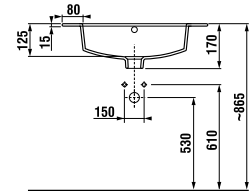

1+1 PACK
skrinka + umývadlo
- bezpečná doprava
- úsporný priestor pri doprave
- jednoduchá manipulácia

TECHNOLÓGIE
A BENEFITY

KÚPEĽNÉ SÉRIE
INŠPIRÁCIE

PROJEKTOVÉ
A OSTATNÉ VÝROBKY

INŠTALÁČSKY
PROGRAM