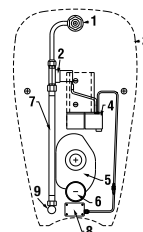

1. 1 - vtoková armatúra s tesnením
2. 2 - elektromagnetický ventil
3. 3 - keramický urinál
4. 4 - elektronika s radarovým senzom na batériové napájanie
5. 5 - sífón
6. 6 - odpadové potrubie Ø 50 mm
7. 7 - prepovacie hadičky
8. 8 - púzdro s napájacími batériami
9. 9 - rohový ventil pre privod vody

H891062