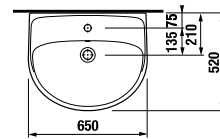

TECHNOLÓGIE
A BENEFITY

KÚPEĽNÉ SÉRIE
INŠPIRÁCIE

PROJEKTOVÉ
A OSTATNÉ VÝROBKY

INŠTALATÉRSKY
PROGRAM