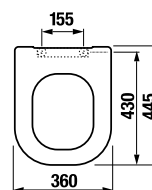

SPRCHOVACIE TOALETY, ZÁVESNÉ KLOZETY A BIDETY /

ZÁVESNÝ KLOZET DEEP BY JIKA RIMLESS S

Číslo výrobku	Popis výrobku	Cena biela
H8206160000001	WC závesné bez oplachového kruhu, hlboké splachovanie 4,5/3l, viditeľné uchytienie na stenu	142,34 €

Tento výrobok je kompatibilný s WC doskou Roca Multiclean (A804054021 alebo A804054S21).

Objednať zvlášť:	Popis výrobku	Cena
H8936103000631	duroplastová WC doska s poklopom Deep by Jika, odnímateľná, ocelové príchytky	40,37 €
H8936113000631	duroplastová WC doska s poklopom Deep by Jika, odnímateľná, ocelové príchytky, SLOWCLOSE	58,16 €
H8929920000001	Laufen vyrovnávací páska	13,28 €
H8926950000001	Laufen vyrovnávací sada	19,18 €
H8946140000001	Laufen vyrovnávací hmota	13,21 €

Správne nastavenie vypúšťacieho ventilu v podomietkovom module je splachovacie množstvo 4,5/3 l.

ODPORÚČAME KOMBINOVAŤ S

STRANA 145

Pozor na výšku pripojenia.

SET WC DEEP BY JIKA RIMLESS A PODOMIETKOVÉHO MODULU

Číslo výrobku	Popis výrobku	Cena
H6006160000002	SET závesný klozet Deep by JIKA rimless (H820616) + rámový podomietkový modul (H895652)	263,69 €

Objednať zvlášť:	Popis výrobku	Cena
H8936103000631	duroplastová WC doska s poklopom Deep by JIKA, ocelové príchytky, odnímateľná	40,37 €
H8936113000631	duroplastové sedátko s poklopom Deep by JIKA, ocelové príchytky, odnímateľná, SLOWCLOSE	58,16 €

VÝHODNÁ CENA

KOMBINUJTE S TLAČIDLAMI

STRANA 154 AŽ 156

DUROPLASTOVÁ WC DOSKA S POKLOPOM DEEP BY JIKA S

SLOWCLOSE