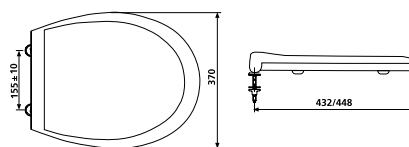

Číslo výrobku	Popis výrobku	Cena
VS56014C010000	WC doska termoplastová, s nastaviteľnými pánty z nerezovej ocele, s rýchloupinaním	34,43 €