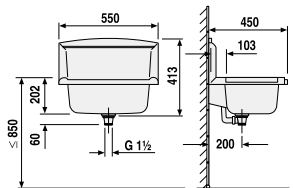

PROJEKTOVÉ VÝROBKY /

PLASTOVÁ VÝLEVKA

Číslo výrobku	Popis výrobku	Cena
VS60001C010099	plastová výleevka na stenu, odolná proti nárazu, teplote, zriedeným kyselinám, ľúhu a rozpúšťadlám, vrátane prepadovej a odtokovej armatúry G 1½", acieho materiálu, vhodná do výrobných prevádzok, garáží, domov a záhrad	51,43 €

SKLÁPACÍ ROŠT PRE PLASTOVÚ VÝLEVKA

Číslo výrobku	Popis výrobku	Cena
VS60002C000099	sklápací rošt pre plastovú výleevku na stenu, farba: antracit	11,62 €

VIACÚČELOVÉ UMÝVADLO

Číslo výrobku	Popis výrobku	Cena
VS60005C010099	viacúčelové umývadlo - odolné proti mrazom a vriacej vode, odolné proti zriedeným kyselinám, ľúhu a rozpúšťadlám, vrátane prepadovej a odtokovej armatúry G 1½", zátky s retiazkou, sítkom a upevňovacieho materiálu, súčasťou je nerezová závesná lišta na háčiky a mydelník	86,86 €

DREZ S PREPADOM

Číslo výrobku	Popis výrobku	Cena
VS60009C010099 SPECIAL line	kompaktný drez, biely	70,04 €

DREZ S PREPADOM

Číslo výrobku	Popis výrobku	Cena
VS60007C010099	drez s prepacom, z bieleho plastu odolného proti nárazu, teplote a poveternostným vplyvom, objem cca 33 l, kompletný s prepacom, odpadovým ventilom G 1½", sítkom, zátkou s retiazkou, inštaláčnou sadou so skrytými upevňovacími konzolami a antracitovou poličkou	121,40 €
VS60007CB60099	drez s prepacom, z plastu farby granitu, odolného proti nárazu, teplote a poveternostným vplyvom, objem cca 33 l, kompletný s prepacom, odpadovým ventilom G 1½", sítkom, zátkou s retiazkou, inštaláčnou sadou so skrytými upevňovacími konzolami a antracitovou poličkou	122,32 €