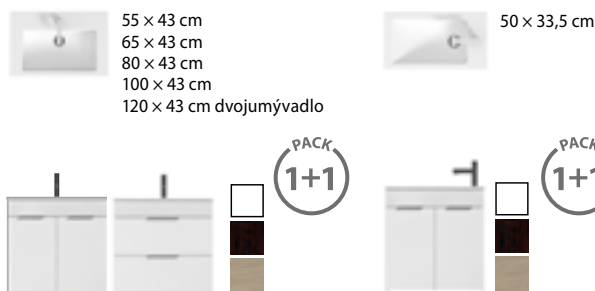

PREHĽAD / UMÝVADLÁ A SKRINKY POD UMÝVADLÁ / PODĽA SÉRIÍ /

PONTA

CUBE

PETIT

PREHĽAD / UMÝVADIELKA /

CUBITO STYLE

CUBITO PURE

DEEP BY JIKA

LYRA PLUS

ODPORÚČANÉ KOMBINÁCIE UMÝVADIEL A BATÉRIÍ JIKA

CUBITO

MIO

DEEP BY JIKA, BABY

CUBITO-N

PONTA STYLE

DEEP BY JIKA

PONTA STYLE

CUBITO-N

LYRA SMART

CUBIX

MIO STYLE

TALAS TRENDY

TECHNOLÓGIE
A BENEFITY

KÚPEĽNÉ SÉRIE
INSPIRÁCIE

PROJEKTOVÉ
A OSTATNÉ VÝROBKY

INŠTALÁČSKY
PROGRAM