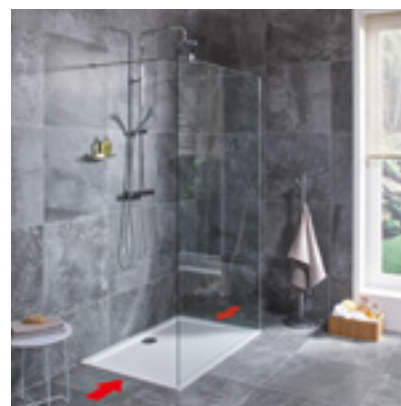

Sprchové steny PURE bezrámové

TECHNOLÓGIE
A BENEFITY

KÚPEĽNÉ SÉRIE
INŠPIRÁCIE

PROJEKTOVÉ
A OSTATNÉ VÝROBKY

INŠTALÁČSKY
PROGRAM

JIKA•perla
GLASS

SPRCHOVÉ STENY, KÚTY, DVERE A VANIČKY /

SKLELENÁ STENA PURE PEVNÁ 120, 130, 140 CM S

Číslo výrobku	Popis výrobku	Cena
H2674200026681	sklenená stena pevná 1 200 mm pre sprchovú vaničku 1 200×800 mm a 1 200×900 mm, s úpravou JIKA Perla GLASS, vrátane dvoch vzpier	422,25 €
H2674210026681	sklenená stena pevná 1 300 mm pre sprchovú vaničku 1 300×800 mm a 1 300×900 mm, s úpravou JIKA Perla GLASS, vrátane dvoch vzpier	449,98 €
H2674220026681	sklenená stena pevná 1 400 mm pre sprchovú vaničku 1 400×800 mm a 1 400×900 mm, s úpravou JIKA Perla GLASS, vrátane dvoch vzpier	519,20 €

Číslo výrobku	Rozmery skiel (mm)		Rozmery vaničky (mm)	
	X	V	A	B
H267420	1 180	2 000	1 200	800/900
H267421	1 280	2 000	1 300	800/900
H267422	1 380	2 000	1 400	800/900

SKLELENÁ STENA PURE BOČNÁ 70, 80 CM S

Číslo výrobku	Popis výrobku	Cena
H2674290026681	sklenená stena bočná 700 mm pre sprchovú vaničku 1 200×800 mm, 1 200×900 mm, 1 300×800 mm a 1 300×900 mm s úpravou JIKA perla GLASS, vrátane bočného profilu a vzpery	322,23 €
H2684200026681	sklenená stena bočná 800 mm pre sprchovú vaničku 1 400×800 mm a 1 400×900 mm s úpravou JIKA GLASS, vrátane bočného profilu a vzpery	339,78 €

Číslo výrobku	Rozmery skiel (mm)		Rozmery vaničky (mm)		Rozmer vstupu (mm)
	X	V	A	B	C
H267429	684	2 000	1 200/1300	800/900	516/616
H268420	784	2 000	1 400	800/900	616

SKLELENÁ STENA PURE BOČNÁ 90, 100, 120, 130, 140 CM S

Číslo výrobku	Popis výrobku	Cena
H2694270026681	sklenená stena bočná 900 mm pre sprchovú vaničku 900×900 mm, s úpravou JIKA perla GLASS, vrátane bočného profilu a vzpery	363,77 €
H2694280026681	sklenená stena bočná 1 000 mm pre sprchovú vaničku 1 000×800 mm, s úpravou JIKA perla GLASS, vrátane bočného profilu a vzpery	363,77 €
H2674230026681	sklenená stena bočná 1 200 mm pre sprchovú vaničku 1 200×800 mm a 1 200×900 mm, s úpravou JIKA perla GLASS, vrátane bočného profilu a vzpery	427,50 €
H2674240026681	sklenená stena bočná 1 300 mm pre sprchovú vaničku 1 300×800 mm a 1 300×900 mm, s úpravou JIKA perla GLASS, vrátane bočného profilu a vzpery	455,53 €
H2674250026681	sklenená stena bočná 1 400 mm pre sprchovú vaničku 1 400×800 mm a 1 400×900 mm, s úpravou JIKA perla GLASS, vrátane bočného profilu a vzpery	490,61 €

Číslo výrobku	Rozmery skiel (mm)		Rozmery vaničky (mm)	
	X	V	A	B
H267423	1 184	2 000	1 200	800/900
H267424	1 284	2 000	1 300	800/900
H267425	1 384	2 000	1 400	800/900
H269427	884	2 000	900	900
H269428	984	2 000	1 000	800

SKLELENÁ STENA PURE „L“ 120, 140 × 90 CM S

Číslo výrobku	Popis výrobku	Cena
H2694220026681	„L“ sklenená stena 1 200×900 mm pre sprchovú vaničku 1 200×900 mm, vrátane bočného profilu, profilu pre spojenie dvoch skiel a vzpery, s úpravou JIKA Perla GLASS	750,18 €
H2694260026681	„L“ sklenená stena 1 400×900 mm pre sprchovú vaničku 1 400×900 mm, vrátane bočného profilu, profilu pre spojenie dvoch skiel a vzpery, s úpravou JIKA Perla GLASS	876,09 €

Číslo výrobku	Rozmery skiel (mm)			Rozmery vaničky (mm)	
	X	Y	V	A	B
H269422	1 194	884	2 000	1 200	900
H269426	1 394	884	2 000	1 400	900