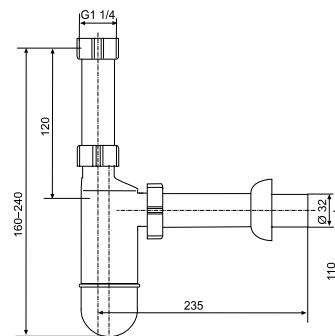

WC KOLENO

Číslo výrobku	Popis výrobku	Cena
VS58111C000000	WC koleno pre oddialené pripojenie, s odtokom do podlahy v rámci podlahovej konštrukcie, 60 - 350 mm, rezateľné, s tesnením pre WC prípojky DN 90 a DN 100, odtokové hrdlo pre DN 90, s lamelovým tesnením pre odpadové potrubie 98 mm až 110 mm	32,52 €

WC PRÍPOJKA

Číslo výrobku	Popis výrobku	Cena
VS58928C000000	WC prípojka DN 90 s mechanickým blokátorom hľadavcov, z PE plastu, 180 mm, klapka opláštená nerezovou ocelou odolnou proti uhryznutiu, pre závesné WC	44,29 €

PLASTOVÝ SIFÓN S PREVLEČNOU MATICOU

Číslo výrobku	Popis výrobku	Cena
VS31004C000000	plastový sifón, s prevlečnou maticou 1¼", odpad 32 mm	3,81 €

PLASTOVÝ SIFÓN S NEREZ SITKOM

Číslo výrobku	Popis výrobku	Cena
VS31001C000000	plastový sifón, s nerez sitkom, zátkou, odpad 32 mm	7,05 €

TECHNOLÓGIE
A BENEFITY

KÚPEĽNÉ SÉRIE
INSPIRÁCIE

PROJEKTOVÉ
A OSTATNÉ VÝROBKY

INŠTALATÉRSKY
PROGRAM