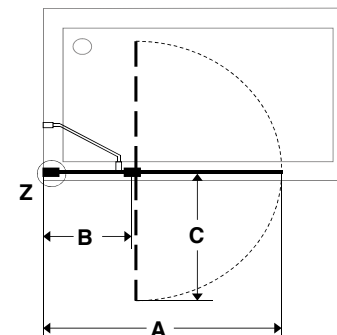

Vaňové zásteny Nion je možné kombinovať s vaňami s rovným okrajom.

Číslo výrobku	Rozmerové možnosti (mm) do niky		Rozmer (mm) B	Rozmer (mm) C
	A min	A max		
H2572N6	1150	1160	565	545

ODPORÚČAME

H2947110040001