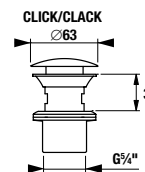

UMÝVADLOVÝ SIFÓN S

Číslo výrobku	Popis výrobku	Cena
H3747300040001	umývadlový sifón 3/4" – 32 mm, chróm, mosadz	51,93 €

UMÝVADLOVÝ SIFÓN RIO

Číslo výrobku	Popis výrobku	Cena
H3741R00040001	umývadlový sifón G 3/4" × DN32, ABS, chróm	21,40 €

SPECIAL line

UMÝVADLOVÝ SIFÓN MIO STYLE S

BLACK

Číslo výrobku	Popis výrobku	Cena
H3742F07160001	umývadlový sifón Mio Style G 3/4" × DN32, ABS, čierny matný	23,19 €

UMÝVADLOVÝ VÝPUST MIO S

Číslo výrobku	Popis výrobku	Cena
H3917100040001	umývadlový výpusť Click-clack 3/4", pre umývadlá s prepacom, chróm	18,94 €

UMÝVADLOVÝ VÝPUST MIO STYLE S

BLACK

Číslo výrobku	Popis výrobku	Cena
H3702F97161031	umývadlový výpusť Click-clack 3/4", pre umývadlá s prepacom, čierny matný	21,09 €

TECHNOLÓGIE
A BENEFITY

KÚPEĽNÉ SÉRIE
INŠPIRÁCIE

PROJEKTOVÉ
A OSTATNÉ VÝROBKY

INŠTALATÉRSKY
PROGRAM