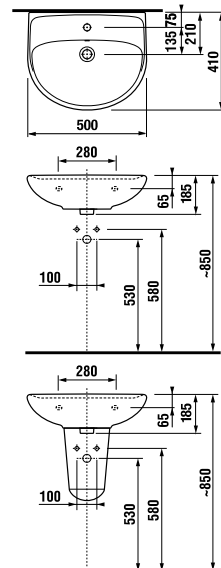

UMÝVADLÁ / SÉRIA LYRA PLUS /

UMÝVADLO LYRA PLUS 50 CM

MAGIC **FIX**

Číslo výrobku	Popis výrobku	yyy: 104 109		Cena biela
H814381000yyy1	umývadlo 50 cm	x	x	42,62 €
H8193910000001	kryt na sifón s inštalačnou súpravou (č. výr.: H8900130000001) použiteľný len s umývadlami 50, 55, 60, 65 cm			32,42 €

Objednať zvlášť:		Cena
H3747100040001	umývadlový sifón Mio 3/4"-32 mm, chróm, mosadz	38,67 €
H3917100040001	umývadlový výpusť Click-clack 3/4", pre umývadlá s prepacom, chróm	18,94 €
H3742F07160001	umývadlový sifón Mio Style G3/4" x DN32, ABS, čierny matný	23,19 €
H3702F97161031	umývadlový výpusť Click-Clack 3/4", pre umývadlá s prepacom, čierny matný	21,09 €
H8903490000001	inštalačná súprava pre umývadlá	2,18 €

UMÝVADLO LYRA PLUS 55 CM

MAGIC **FIX**

Číslo výrobku	Popis výrobku	yyy: 104 109		Cena biela
H814382000yyy1	umývadlo 55 cm	x	x	45,93 €
H8193910000001	kryt na sifón s inštalačnou súpravou (č. výr.: H8900130000001) použiteľný len s umývadlami 55, 60, 65 cm			32,42 €

Objednať zvlášť:		Cena
H3747100040001	umývadlový sifón Mio 3/4"-32 mm, chróm, mosadz	38,67 €
H3917100040001	umývadlový výpusť Click-clack 3/4", pre umývadlá s prepacom, chróm	18,94 €
H3742F07160001	umývadlový sifón Mio Style G3/4" x DN32, ABS, čierny matný	23,19 €
H3702F97161031	umývadlový výpusť Click-Clack 3/4", pre umývadlá s prepacom, čierny matný	21,09 €
H8903490000001	inštalačná súprava pre umývadlá	2,18 €

Číslo výrobku	Popis výrobku	yyy: 104 109		Cena biela
H814382000yyy1	umývadlo 55 cm	x	x	45,93 €
H814383000yyy1	umývadlo 60 cm	x	x	47,72 €
H814384000yyy1	umývadlo 65 cm	x	x	49,61 €
H8199500000209	stĺp			35,47 €