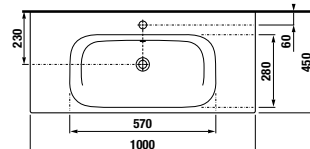

UMÝVADLÁ / SÉRIA MIO-N /

UMÝVADLO MIO-N 100 CM S

JIKA • perla **BLACK**

Číslo výrobku	Popis výrobku	yyy: 104 	Cena	
			biela 000	čierna matná 716
H814713 xxx 1041	umývadlo 100 cm*	x	292,54 €	394,93 €

*súčasťou balenia je vyrovnávacia hmota

Objednať zvlášť:	Cena
H8903490000001 inštaláčna súprava pre umývadlá	2,18 €
H8942460000001 miesto šetriaci sifón, rozstup rohových ventilov 200 mm, DN40	23,81 €
H3741R00040001 umývadlový sifón G$\frac{3}{4}$" × DN32, ABS, chróm	21,40 €
H3747100040001 umývadlový sifón Mio 5$\frac{1}{4}$"-32 mm, chróm, mosadz	38,67 €
H3917100040001 umývadlový výpusť Click-clack $\frac{3}{4}$", pre umývadlá s prepacom, chróm	18,94 €
H3742F07160001 umývadlový sifón Mio Style G$\frac{3}{4}$" × DN32, ABS, čierny matný	23,19 €
H3702F97161031 umývadlový výpusť Click-Clack $\frac{3}{4}$", pre umývadlá s prepacom, čierny matný	21,09 €

SKRINKA POD UMÝVADLO MIO-N 100 CM S

Číslo výrobku	Popis výrobku	Farba	
		biela/čelo lesklý lak	jaseň
H40J7174015001	skrinka pod umývadlo 100×45 cm H814713, 2 zásuvky	357,31 €	
H40J7174013421	skrinka pod umývadlo 100×45 cm H814713, 2 zásuvky		323,11 €

Objednať zvlášť:	Cena
H4944021760001 nohy Cube k závesným umývadlovým skrinkám, chróm, 1 pár, 240 mm	18,19 €

Skrinky pod umývadlo kombinujte s miesto šetriacim sifónom Jika H8942460000001. POZOR, rozstup rohových ventilov v tomto prípade musí byť 200 mm.