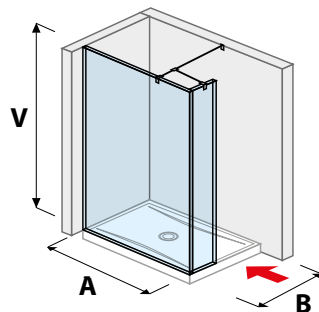

Číslo výrobku	Popis výrobku	Cena
H2674260026681	sklenená stena bočná 1 200 mm pre sprchovú vaničku 1 200×800 mm a 1 200×900 mm, s úpravou JIKA Perla GLASS, vrátane krátkeho skla, profilu pre spojenie dvoch skiel, bočného profilu a vzpery	532,71 €
H2674270026681	sklenená stena bočná 1 300 mm pre sprchovú vaničku 1 300×800 mm a 1 300×900 mm, s úpravou JIKA Perla GLASS, vrátane krátkeho skla, profilu pre spojenie dvoch skiel, bočného profilu a vzpery	553,92 €
H2674280026681	sklenená stena bočná 1 400 mm pre sprchovú vaničku 1 400×800 mm a 1 400×900 mm, s úpravou JIKA Perla GLASS, vrátane krátkeho skla, profilu pre spojenie dvoch skiel, bočného profilu a vzpery	595,86 €

Číslo výrobku	Rozmery skiel (mm)			Rozmery vaničky (mm)		Rozmer vstupu (mm)
	X	Y	V	A	B	C
H267426	1 200	200	2 000	1 200	800/900	600/700
H267427	1 300	200	2 000	1 300	800/900	600/700
H267428	1 400	200	2 000	1 400	800/900	600/700