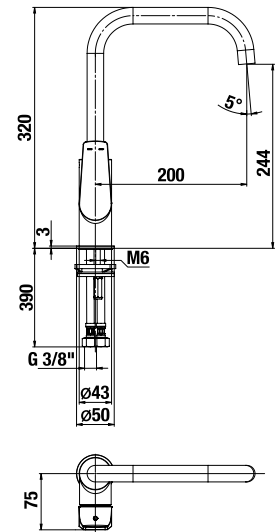

VODOVODNÉ BATÉRIE A SPRCHOVÉ PRÍSLUŠENSTVO /

DREZOVÁ STOJANČEKOVÁ BATÉRIA CUBITO-N S

Číslo výrobku	Popis výrobku	Cena
H3511X10042601	drezová stojančeková páková batéria s otočným výtokovým ramienkom, chróm	100,72 €

Túto batériu je možné použiť aj pre umývadlové misy.

SPRCHOVÁ BATÉRIA BEZ SPRCHOVEJ SADY CUBITO-N S

Číslo výrobku	Popis výrobku	Cena
H3311X70044001	sprchová nástenná páková batéria s upevnením bez sprchovej sady, chróm	83,53 €

Objednať zvlášť:	Cena
H3651X00043621 sprchová sada (ručná sprcha Ø 130 mm, 4 funkcie, držiak sprchy, sprchová hadica 1,7 m)	61,17 €
H3651X00043631 sprchová sada (ručná sprcha 130×130 mm, 4 funkcie, držiak sprchy, sprchová hadica 1,7 m)	61,17 €
H3651X00044721 sprchová sada (ručná sprcha Ø 130 mm, 4 funkcie, sprchová tyč, mydelník chróm, sprchová hadica 1,7 m)	84,30 €
H3651X00044731 sprchová sada (ručná sprcha 130×130 mm, 4 funkcie, sprchová tyč, mydelník chróm, sprchová hadica 1,7 m)	84,30 €
A5B4961TP0 plastová polička Roca pre sprchovú nástennú batériu, dymovo sivá	23,90 €

Kombinovateľné so širokým sortimentom sprchového príslušenstva Cubito-N a Rio.

Plastová polička Roca je praktická pre odkladanie nevyhnutností v sprche.

SPRCHOVÁ PODOMIETKOVÁ BATÉRIA BEZ SPRCHOVEJ SADY CUBITO-N S

Číslo výrobku	Popis výrobku	Cena
H3311X60040001	sprchová podomietková páková batéria bez sprchovej sady, chróm, kompletná, vrátane mosadzného telesa	82,38 €