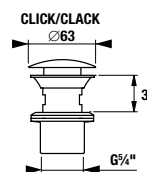

Výhody vrchných dosiek na skrinky Mio-N pod umývadlové misy

Vrchné dosky skriniek majú HPL povrch = tvrdená laminátová doska:

HPL povrch zaisťuje:

- ① maximálnu odolnosť proti poškrabaniu
- ② maximálnu odolnosť proti vlhku
- ③ vďaka hrúbke 0,8 mm vytvára spolu s ABS hranou silný a kompaktný materiál
- ④ ABS hrana zaisťuje vysokú mechanickú odolnosť hrany nábytku a zároveň ja veľmi estetická
- ⑤ hrany ABS sú lepené PUR lepidlom