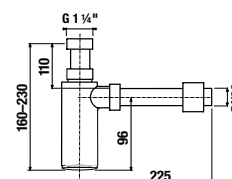

PRÍSLUŠENSTVO /

UMÝVADLOVÝ SIFÓN S

Číslo výrobku	Popis výrobku	Cena
H3747100040001	umývadlový sifón Mio ¾" – 32 mm, chróm, mosadz	38,67 €

UMÝVADLOVÝ SIFÓN S

Číslo výrobku	Popis výrobku	Cena
H3747300040001	umývadlový sifón ¾" – 32 mm, chróm, mosadz	51,93 €

UMÝVADLOVÝ SIFÓN RIO

Číslo výrobku	Popis výrobku	Cena
H3741R00040001	umývadlový sifón G¾" × DN32, ABS, chróm	21,40 €

SPECIAL line

UMÝVADLOVÝ SIFÓN MIO STYLE S

BLACK

Číslo výrobku	Popis výrobku	Cena
H3742F07160001	umývadlový sifón Mio Style ¾" × DN32, ABS, čierny matný	23,19 €

UMÝVADLOVÝ VÝPUST MIO S

Číslo výrobku	Popis výrobku	Cena
H3917100040001	umývadlový výpusť Click-clack ¾", pre umývadlá s prepacom, chróm	18,94 €

UMÝVADLOVÝ VÝPUST MIO STYLE S

BLACK

Číslo výrobku	Popis výrobku	Cena
H3702F97161031	umývadlový výpusť Click-clack ¾", pre umývadlá s prepacom, čierny matný	21,09 €

POLICA POD UMÝVADLO TIGO S

Číslo výrobku	Popis výrobku	Farba police
H46J2101005001	polica pod umývadlo 65 cm, vrátane 2 konzol	biela
H46J2111005001	polica pod umývadlo 80 cm, vrátane 3 konzol	44,74 €
H46J2121005001	polica pod umývadlo 100 cm, vrátane 3 konzol	50,44 €
		57,13 €

Police pod umývadlo sú podopierané skrytými konzolami, ktoré sú súčasťou balenia.