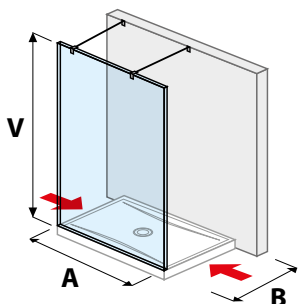

Sprchové steny PURE bezrámové

TECHNOLÓGIE
A BENEFITY

KÚPEĽNÉ SÉRIE
INŠPIRÁCIE

PROJEKTOVÉ
A OSTATNÉ VÝROBKY

INŠTALÁČSKY
PROGRAM

JIKA•perla
GLASS

SPRCHOVÉ STENY, KÚTY, DVERE A VANIČKY /

SKLELENÁ STENA PURE PEVNÁ 120, 130, 140 CM S