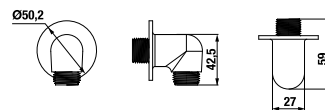

VODOVODNÉ BATÉRIE A SPRCHOVÉ PRÍSLUŠENSTVO /

PRIPOJENIE SPRCHOVEJ HADICE RIO

Číslo výrobku	Popis výrobku	Cena
H3631R00041501 SPECIAL line	pripojenie sprchovej hadice 1/2"	20,73 €