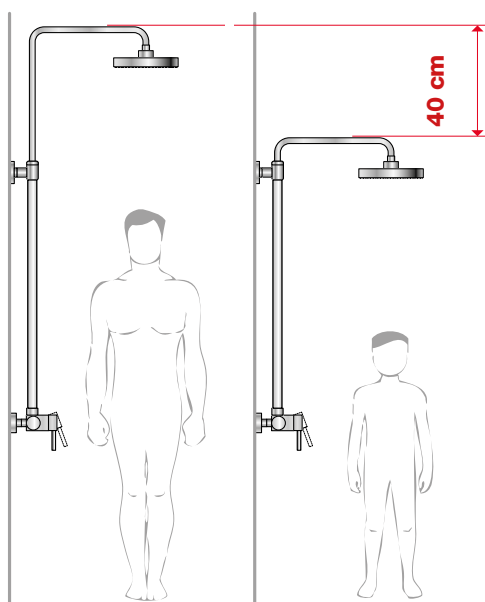

TECHNOLÓGIE
A BENEFITY

KÚPEĽNÉ SÉRIE
INŠPIRÁCIE

PROJEKTOVÉ
A OSTATNÉ VÝROBKY

INŠTALÁČSKY
PROGRAM

Pre dlháňov aj malé deti

Variabilné upevnenie sprchovej tyče

Teleskopický sprchový stĺp poteší užívateľov akejkoľvek kúpeľne, pretože pri štandardnom zapojení stĺpu 90 cm od zeme sa sprchová hlava môže umiestniť vo výške od 180 do 220 cm, čo uspokojí aj tých najväčších dlháňov.