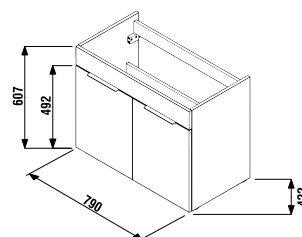

1+1 PACK
 skrinka + umývadlo
 - bezpečná doprava
 - úsporný priestor pri doprave
 - jednoduchá manipulácia

Nie je na odber samostatná skrinka ako náhradný diel.

SKRINKA S TENKÝM UMÝVADLOM CUBE 100 CM S

biela/čelo pololesklý lak