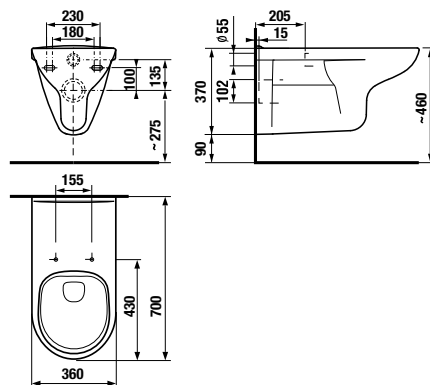

Číslo výrobku	Popis výrobku	Cena biela
H8206440000001	závesný klozet rimless s hlbokým splachovaním, dĺžka 70 cm	193,89 €

Objednať zvlášť:	Popis výrobku	Cena
H8932823000001	duroplastová WC doska bez poklopu, plastové prichytky	21,09 €
H8932823000631	duroplastová WC doska bez poklopu, oceľové prichytky	23,37 €
VS58997C000000	pripojovacia rúra Ø 45 mm s vrapovou gumou, 400 mm	5,71 €