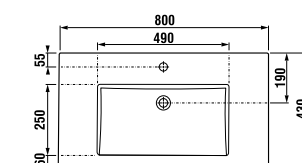

1+1 PACK
 skrinka + umývadlo
 - bezpečná doprava
 - úsporný priestor pri doprave
 - jednoduchá manipulácia

Nie je na odber samostatná skrinka ako náhradný diel.

SKRINKA S TENKÝM UMÝVADLOM CUBE 100 CM S

biela/čelo pololesklý lak