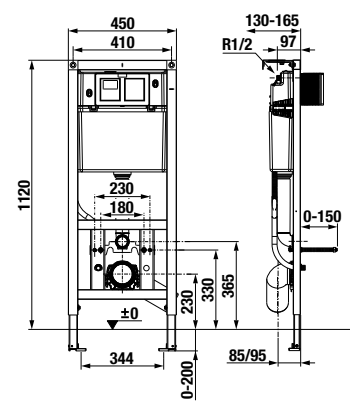

PODOMIETKOVÉ MODULY / S MONTÁŽNOU HĽBKOU OD 14 CM /

BASIC TANK SYSTEM PRE SAMOSTATNE STOJACE KLOZETY

Číslo výrobku	Popis výrobku	Cena
H8956500000001	BASIC TANK SYSTEM pre samostatne stojace klozety - pre montáž na stenu s nutnosťou obmurovania, - rám vhodný pre samostatne stojace klozety - nádržka je izolovaná proti oroseniu - jednoduché pripojenie na stenu - tichý chod napúšťacieho ventilu - tlačidlá možno v priebehu užívania vymieňať - možnosti splachovania 2/4l, 3/4,5 l a 3/6 l - izolované koleno na zabránenie rosenia modulu a vodných ciest	79,31 €

Najlacnejší a zároveň najjednoduchší modul pre montáž na stenu pod značkou JIKA, pre samostatne stojace klozety.

Poznámka: Továrnske nastavenie splachovania podomietkového modulu je 3/6 l. Kompatibilný s tlačidlami splachovania JIKA PL3, PL8, PL9, PL11.

BASIC WC SYSTEM PRE ZÁVESNÉ KLOZETY

Číslo výrobku	Popis výrobku	Cena
H8956510000001	BASIC WC SYSTEM pre závesné klozety - pre montáž na stenu s nutnosťou obmurovania, - jednoduché pripojenie na stenu - nádržka je izolovaná proti oroseniu - tichý chod napúšťacieho ventilu - tlačidlá možno v priebehu užívania vymieňať - izolované koleno na zabránenie rosenia modulu a vodných ciest - nosnosť konštrukcie 400 kg - odpadové koleno DN 90/110 - možnosti splachovania 2/4l, 3/4,5 l a 3/6 l	108,42 €

Objednať zvlášť:	Cena
VS58913C000000 rovné odpadové pripojenie k WC modulu	19,15 €

Poznámka: Továrnske nastavenie splachovania podomietkového modulu je 3/6 l. Kompatibilný s tlačidlami splachovania JIKA PL3, PL8, PL9, PL11.

WC SYSTEM PRE ZÁVESNÉ KLOZETY S PRÍPRAVOU PRE BIDETOVACIU TOALETU