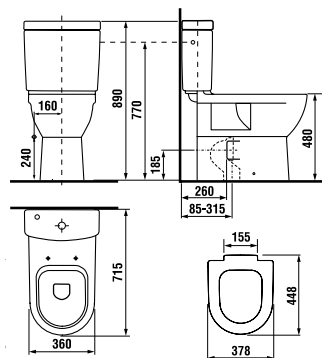

KÚPEĽŇA BEZ BARIÉR /

KOMBIKLOZET SO ZVÝŠENOU VÝŠKOU MIO S

48 cm

Číslo výrobku	Popis výrobku	Napúšťanie	Splach. mech. súčasťou	Odpad	Inštaláčn. súprava súčasťou	Cena biela
H8247160000001*	zvýšená WC mísa 48 cm Mio KOMFORT			x	x	207,30 €
H827712xxx2411	WC nádržka	x	x			120,46 €
H827713xxx2421	WC nádržka		x			120,46 €

* Tento výrobok je kompatibilný s WC doskou Roca Multiclean (A80405200H, A804052001, A804054001 alebo A804054501).

Objednať zvlášť:

Číslo výrobku	Popis výrobku	Cena biela
H8927113000001	duroplastová WC doska s poklopom Mio, rýchlopínacie ocelové príchytky	56,01 €
H8939580000001	duroplastová WC doska s poklopom Laufen, so spomaľovacím mechanizmom SLOWCLOSE, rýchlopínacie ocelové príchytky	110,38 €
H8990250000001	Laufen odpadové koleno pre vzdialenosť 220–305 mm, zvislé	33,75 €
H8900920000001	Laufen odpadové koleno pre vzdialenosť 70–220 mm, zvislé, rezateľné	33,05 €

KOMBIKLOZET SO ZVÝŠENOU VÝŠKOU DEEP BY JIKA S

48 cm

Číslo výrobku	Popis výrobku	Napúšťanie	Splach. mech. súčasťou	Odpad	Inštaláčn. súprava súčasťou	Cena biela
H8236160000001*	zvýšená WC mísa 48 cm KOMFORT			x	x	153,36 €
H8236170000001	zvýšená WC mísa 48 cm KOMFORT			x	x	153,36 €
H8276120002411	WC nádržka	x	x			96,14 €
H8276130002421	WC nádržka		x			96,14 €

* Tento výrobok je kompatibilný s WC doskou Roca Multiclean (A80405200H, A804052001, A804054001 alebo A804054501).

Objednať zvlášť: