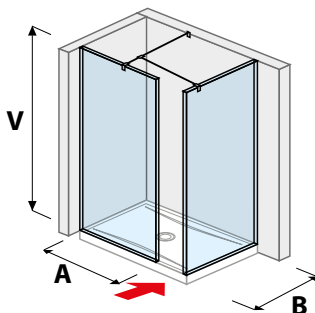

sklenená stena PURE bočná 70, 80 cm

A	B	V
70 cm	80/90 cm	200 cm
80 cm	80/90 cm	200 cm

sklenená stena PURE bočná 90, 100, 120, 130, 140 cm

A	B	V
90 cm	90 cm	200 cm
100 cm	80 cm	200 cm
120 cm	80/90 cm	200 cm
130 cm	80/90 cm	200 cm
140 cm	80/90 cm	200 cm

sklenená stena PURE „L“ 120, 140 x 90 cm

A	B	V
120 cm	90 cm	200 cm
140 cm	90 cm	200 cm

sklenená stena PURE vrátane krátkeho skla 70, 80 cm

A	B	V
70 cm	80/90 cm	200 cm
80 cm	80/90 cm	200 cm

sklenená stena PURE vrátane krátkeho skla 120, 130, 140 cm

A	B	V
120 cm	80/90 cm	200 cm
130 cm	80/90 cm	200 cm
140 cm	80/90 cm	200 cm

sklenená stena/walk in PURE do rohu pre sprchovú vaničku
70, 80 x 80 cm | 70, 80 x 90 cm

A	B	V
70 cm	80/90 cm	200 cm
80 cm	80/90 cm	200 cm