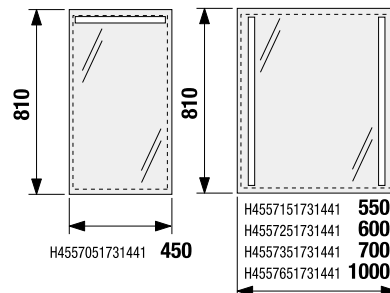

Číslo výrobku	Popis výrobku	Rozmer	Cena
H4557051731441	zrkadlo s LED osvetlením, IP44, bez vypínača, pre pripojenie do siete 230 V, fazeta 5 mm	45 × 81 cm	150,47 €
H4557151731441	zrkadlo s LED osvetlením, IP44, bez vypínača, pre pripojenie do siete 230 V, fazeta 5 mm	55 × 81 cm	201,02 €
H4557251731441	zrkadlo s LED osvetlením, IP44, bez vypínača, pre pripojenie do siete 230 V, fazeta 5 mm	60 × 81 cm	203,25 €
H4557351731441	zrkadlo s LED osvetlením, IP44, bez vypínača, pre pripojenie do siete 230 V, fazeta 5 mm	70 × 81 cm	213,32 €
H4557651731441	zrkadlo s LED osvetlením, IP44, bez vypínača, pre pripojenie do siete 230 V, fazeta 5 mm	100 × 81 cm	249,25 €