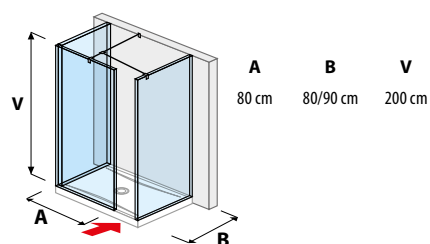

sklenené steny /walk in do priestoru pre sprchovú vaničku 80 x 80 cm a 80 x 90 cm