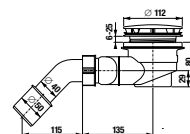

SPRCHOVÉ STENY, KÚTY, DVERE A VANIČKY /

PRÍSLUŠENSTVO

BLACK

Číslo výrobku	Popis výrobku	Cena
VS34051C560000	sifón pre sprchové vanečky, Ø 90mm, výška = 80mm, DN40/50, prietok 36 l/min, čierna matná	15,24 €
VS34051C000000	sifón pre sprchové vanečky, Ø 90 mm, výška=80 mm, DN40/50, prietok 36 l/min, chróm	28,57 €
H2951270000001	sifón pre sprchové vanečky Ø 90mm, bez krytky	32,72 €

VS34051C