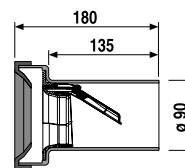

WC KOLENO

Číslo výrobku	Popis výrobku	Cena
VS58111C000000	WC koleno pre oddialené pripojenie, s odtokom do podlahy v rámci podlahovej konštrukcie, 60 - 350 mm, rezateľné, s tesnením pre WC prípojky DN 90 a DN 100, odtokové hrdlo pre DN 90, s lamelovým tesnením pre odpadové potrubie 98 mm až 110 mm	32,52 €

WC PRÍPOJKA

Číslo výrobku	Popis výrobku	Cena
VS58928C000000	WC prípojka DN 90 s mechanickým blokátorom hľadavcov, z PE plastu, 180 mm, klapka opláštená nerezovou ocelou odolnou proti uhryznutiu, pre závesné WC	44,29 €

PLASTOVÝ SIFÓN S PREVLEČNOU MATICOU

Číslo výrobku	Popis výrobku	Cena
VS31004C000000	plastový sifón, s prevlečnou maticou 1¼", odpad 32 mm	3,81 €

PLASTOVÝ SIFÓN S NEREZ SITKOM

Číslo výrobku	Popis výrobku	Cena
VS31001C000000	plastový sifón, s nerez sitkom, zátkou, odpad 32 mm	7,05 €

TECHNOLÓGIE
A BENEFITY

KÚPEĽNÉ SÉRIE
INSPIRÁCIE

PROJEKTOVÉ
A OSTATNÉ VÝROBKY

INŠTALATÉRSKY
PROGRAM