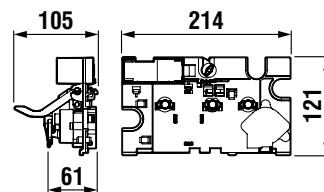

Číslo výrobku	Popis výrobku	Cena
H8925240000001	jednotka automatického splachovania	66,19 €