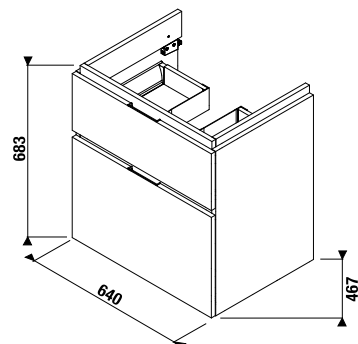

Číslo výrobku	Popis výrobku	Farba	
		biela/čelo lesklý lak	dub
H40J4244025001	skrinka pod umývadlo 65 cm H810424, 2 zásuvky	350,60 €	
H40J4244025191	skrinka pod umývadlo 65 cm H810424, 2 zásuvky		349,11 €
Objednať zvlášť:		Cena	
H4944010390001	nohy k závesným umývadlovým skrinkám, chróm, (1 pár)		10,25 €

Skřinky pod umývadlo kombinujte s miesto šetriacim sifónom Jika H8942460000001. POZOR, rozstup rohových ventilov v tomto prípade musí byť 200 mm.

Príplatok za povrchovú úpravu Jika perla je 48,02 €.

Číslo výrobku xxx = číslo farby (000 biela, 100 Jika perla).