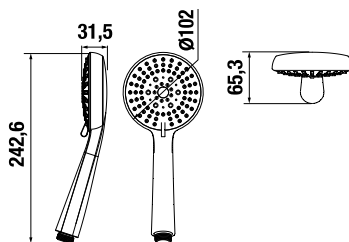

TECHNOLÓGIE
A BENEFITY

KÚPEĽNÉ SÉRIE
INSPIRÁCIE

PROJEKTOVÉ
A OSTATNÉ VÝROBKY

INŠTALÁČSKY
PROGRAM

VODOVODNÉ BATÉRIE A SPRCHOVÉ PRÍSLUŠENSTVO /

ODPORÚČAME SPRCHOVÉ SADY RIO

Číslo výrobku	Popis výrobku	Cena
H3651R00043611 SPECIAL line	sprchová sada (ručná sprcha Ø 100mm, 3 funkcie, držiak ručnej sprchy, sprchová hadica 1,7 m, kovová)	41,19 €