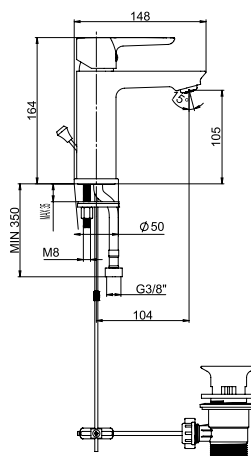

VODOVODNÉ BATÉRIE A SPRCHOVÉ PRÍSLUŠENSTVO /

Ponta Style

Výhody

- keramické kartuše Ø 35 mm (záruka 5 rokov)
- technológia COLDSTART zaručuje úsporu energie až 45% v porovnaní s tradičnými batériami
- úsporné perlátory Neoperl znižujú spotrebu vody a energie – šetria prírodu aj náklady
- dostupné v chróme i v modernej matnej zamatovo čiernej farbe
- kombinovateľné so širokým sortimentom sprchového príslušenstva Mio Style a Cubito – N

COLD START

Otvorením páky batérie v strednej polohe začne prúdiť studená voda

perlátor Neoperl skrytý – prietok 5 l/min

u umývadlových a drezových batérií možnosť voľby perlátora s rôznym prietokom

módna čierna varianta, výborne ju možno doplniť kúpeľňovými doplnkami Mio Style

UMÝVADLOVÁ BATÉRIA PONTA STYLE

Číslo výrobku	Popis výrobku	Cena
H3112H10041101 SPECIAL line	umývadlová stojančeková páková batéria bez výpustu, prietok 5 l/min, ColdStart, chróm	59,84 €
H3112H10041111 SPECIAL line	umývadlová stojančeková páková batéria s výpustom, prietok 5 l/min, ColdStart, chróm	67,79 €
H3112H17161101 SPECIAL line	umývadlová stojančeková páková batéria bez výpustu, prietok 5 l/min, ColdStart, čierna matná	79,74 €

Objednať zvlášť:	Cena	
H3747100040001	umývadlový sifón Mio 3/4" – 32 mm, chróm, mosadz	38,67 €
H3917100040001	umývadlový výpusť Click-Clack 3/4", pre umývadla s prepacom, chróm	18,94 €
H3742F07160001	umývadlový sifón G 3/4" × DN32, ABS, čierna matná	23,19 €
H3702F97161031	umývadlový výpusť Click-clack 3/4", pre umývadla s prepacom, čierna matná	21,09 €
A5251679NB	Roca rohový ventil 1/2" × 3/8", hranatý, čierny matný, 1 ks	21,61 €

UMÝVADLOVÁ BATÉRIA PRE UMÝVADLOVÉ MISY PONTA STYLE