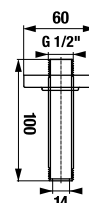

Číslo výrobku	Popis výrobku	Cena
H3661X00040011	sprchové rameno, stropné, 100 mm	31,93 €