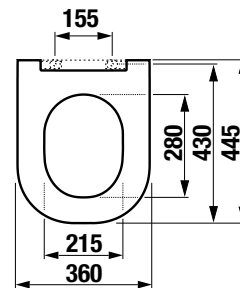

Číslo výrobku	Popis výrobku	Cena biela 000	Cena čierna matná 716	Cena biela matná 757
H891715xxx0631	duroplastová WC doska s poklopom vhodné pre H820714, H821714, H826716, nerez úchyty, odnímateľná	52,98 €		
H891716xxx0631	duroplastová WC doska s poklopom vhodné pre H820714, H821714, H826716, nerez úchyty, odnímateľná, SLOWCLOSE	68,12 €	102,19 €	102,19 €
Náhradné diely: Popis výrobku				Cena
H8997120000001	rýchloupínacie kovové úchyty na uchytenie sedadla na WC Mio-N H891715/H891716			18,42 €
H8997130000001	set dorazov pre dosky Mio-N H891715/H891716			6,82 €