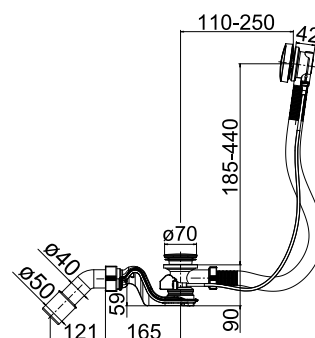

Číslo výrobku	Popis výrobku	Cena
VS35333C56S000	vaňový odpad s prepacom, ovládací kábel 650 mm, kompaktná montážna výška 90 mm, Ø 40/50 mm, ovládací jednotka s ochranou proti pretočeniu a zátku ventilu v matne čiernej farbe	35,65 €