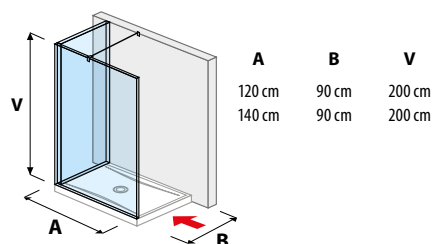

PREHĽAD / KÚPEĽŇOVÁ SÉRIA **PURE** /

SPRCHOVÉ STENY

sklenená stena pevná 120, 130, 140 cm

sklenená stena bočná 70, 80 cm

sklenená stena bočná 90, 100, 120, 130, 140 cm

sklenená stena „L“ 120, 140 x 90 cm

sklenená stena vrátane krátkeho skla 70, 80 cm