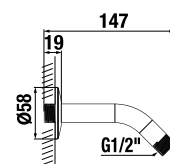

VODOVODNÉ BATÉRIE A SPRCHOVÉ PRÍSLUŠENSTVO /

SPRCHOVÁ HADICA RIO

Číslo výrobku	Popis výrobku	Cena
H3621R00042701 SPECIAL line	sprchová hadica, 1,7 m, nerez	11,99 €

PRIPOJENIE SPRCHOVEJ HADICE RIO

Číslo výrobku	Popis výrobku	Cena
H3631R00041501 SPECIAL line	pripojenie sprchovej hadice 1/2"	20,73 €

DRŽIAK RUČNEJ SPRCHY RIO

Číslo výrobku	Popis výrobku	Cena
H3691R00045001 SPECIAL line	držiak ručnej sprchy, polohovateľný, chróm	7,96 €

SPRCHOVÉ RAMENO RIO

Číslo výrobku	Popis výrobku	Cena
H3661R00040041 SPECIAL line	sprchové rameno, chróm (objednať zvlášť)	17,99 €

HLAVOVÁ SPRCHA RIO

Číslo výrobku	Popis výrobku	Cena
H3671R10042101 SPECIAL line	hlavová sprcha, priemer 80 mm, 1 funkcia, nastaviteľná o 30°, chróm	13,98 €

HLAVOVÁ SPRCHA RIO

Číslo výrobku	Popis výrobku	Cena
H3671R10042141 SPECIAL line	hlavová sprcha, Ø 100 mm, 1 funkcia	16,16 €

Číslo výrobku	Popis výrobku	Cena
H3671R10042151 SPECIAL line	hlavová sprcha, Ø 100 mm, 3 funkcie	20,77 €

TECHNOLÓGIE
A BENEFITY

KÚPEĽNÉ SÉRIE
INSPIRÁCIE

PROJEKTOVÉ
A OSTATNÉ VÝROBKY

INŠTALÁČSKY
PROGRAM