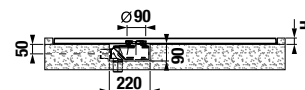

SPRCHOVÉ STENY, KÚTY, DVERE A VANIČKY /

NOVINKA

SPRCHOVÁ VANIČKA Z LIATEHO MRAMORU SELINA ŠTVORCOVÁ 75, 80, 90, 100 CM **SPECIAL line**

Číslo výrobku	Popis výrobku	Cena
H2102K9R100001	sprchová vanička z liateho mramoru štvorcová, 750×750 mm, biela so štruktúrou, vrátane nerezovej krytky sifónu	166,58 €
H2122K1R100001	sprchová vanička z liateho mramoru štvorcová, 800×800 mm, biela so štruktúrou, vrátane nerezovej krytky sifónu	166,58 €
H2132K3R100001	sprchová vanička z liateho mramoru štvorcová, 900×900 mm, biela so štruktúrou, vrátane nerezovej krytky sifónu	179,58 €
H2142K5R100001	sprchová vanička z liateho mramoru štvorcová, 1 000×1 000 mm, biela so štruktúrou, vrátane nerezovej krytky sifónu	218,43 €
H2102K9R110001	sprchová vanička z liateho mramoru štvorcová, 750×750 mm, čierna so štruktúrou, vrátane nerezovej krytky sifónu	166,58 €
H2122K1R110001	sprchová vanička z liateho mramoru štvorcová, 800×800 mm, čierna so štruktúrou, vrátane nerezovej krytky sifónu	166,58 €
H2132K3R110001	sprchová vanička z liateho mramoru štvorcová, 900×900 mm, čierna so štruktúrou, vrátane nerezovej krytky sifónu	179,58 €
H2142K5R110001*	sprchová vanička z liateho mramoru štvorcová, 1 000×1 000 mm, čierna so štruktúrou, vrátane nerezovej krytky sifónu	218,43 €

*Dĺžka dodania od objednania sú 4 týždne

rozmer vaničky	L	W	H	A
H2102K9	750	750	26	200
H2122K1	800	800	26	200
H2132K3	900	900	28	200
H2142K5	1 000	1 000	28	200

Objednať zvlášť:	Cena
H2951270000001 sifón pre sprchové vaničky Ø 90mm, bez krytky	32,72 €