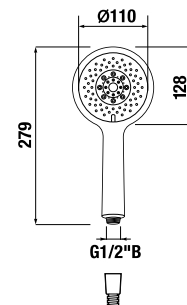

Číslo výrobku	Popis výrobku	Cena
H3611X20044711	ručná sprcha Ø 130 mm, 4 funkcie	30,39 €