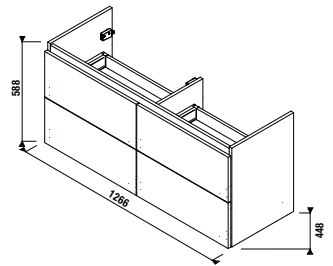

SKRINKA POD UMÝVADLO MIO-N 130 CM S

biela/čelo lesklý lak

jaseň

biela/čelo lesklý lak

jaseň

Číslo výrobku	Popis výrobku	Farba	
		biela/čelo lesklý lak	jaseň
H40J7184015001	skrinka pod dvojumývadlo 130×45 cm H814714, 4 zásuvky	517,92 €	
H40J7184013421	skrinka pod dvojumývadlo 130×45 cm H814714, 4 zásuvky		491,82 €