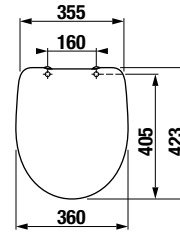

SWITCHCLOSE
SLOWCLOSE

Číslo výrobku	Popis výrobku	Cena
H890Z910000631 SPECIAL line	WC doska s poklopom vhodná pre H824Z91, slowclose	44,94 €
H890Z930000631 SPECIAL line	WC doska s poklopom slim vhodná pre H824Z91, slowclose	44,94 €

H890Z910000631