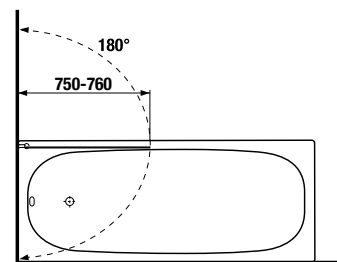

pravý variant