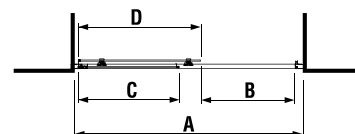

šarža 668 – transparentné sklo
šarža 666 – arctic decor

Číslo výrobku	Rozmerové možnosti (mm)		Posuvné dvere (mm) D	Rozmer (mm) pevná stena C	Šírka vstupu (mm) B
	A min	A max			
H2422N3	965	995	506	436	388
H2422N4	1 165	1 195	606	506	488
H2422N8	1 365	1 395	706	606	588