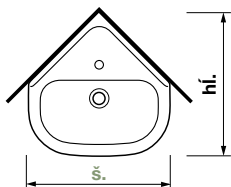

45 CM

ROHOVÉ UMÝVADIELKA

NÁZOV	ŠÍRKA/MM	HĽBKA/MM	VÝROBNÉ ČÍSLO	STRANA KATALÓGU
Deep by Jika	450	460	H816612	92