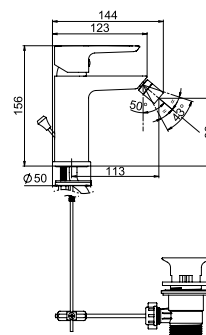

TECHNOLÓGIE
A BENEFITY

KÚPEĽNÉ SÉRIE
INSPIRÁCIE

PROJEKTOVÉ
A OSTATNÉ VÝROBKY

INŠTALATÉRSKY
PROGRAM