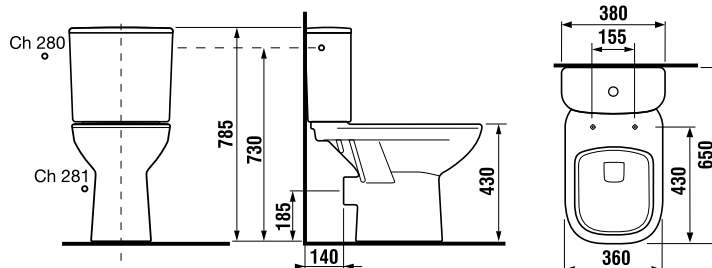

Číslo výrobku	Popis výrobku	Napúšťanie	Splach. mech. súčasťou	Odpad	Inštaláčna súprava súčasťou	Cena biela
H8266160002801*	kombiklozet (vrátane inštaláčnej sady)	x	x	x	x	185,74 €
H8266160002811*	kombiklozet (vrátane inštaláčnej sady)		x	x	x	195,04 €

* Tento výrobok je kompatibilný s WC doskou Roca Multiclean (A804057021).

Objednať zvlášť:	Popis výrobku	Cena biela
H8936103000631	duroplastová WC doska s poklopom Deep by Jika, odnímateľná, ocelové príchytky	40,37 €
H8936113000631	duroplastová WC doska s poklopom Deep by Jika, odnímateľná, ocelové príchytky, SLOWCLOSE	58,16 €