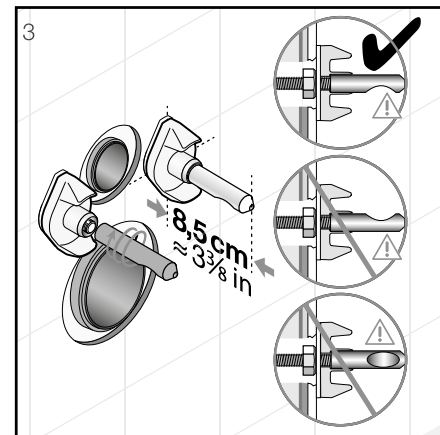

Inštalujte pomocou vyrovnávacej hmoty H894614000001:

* Tekuté mydlo

** Vyrovnávaciu hmotu naneste vo vrstve hrúbky 5 –10 mm.

Inštalujte pomocou vyrovnávacej pásky H892992000001 a vyrovnávacej sady H892695000001: