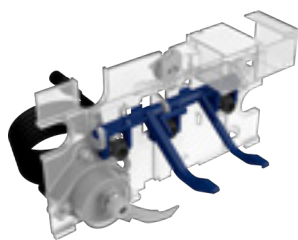

JEDNOTKA AUTOMATICKÉHO SPLACHOVANIA AUTO FLUSH