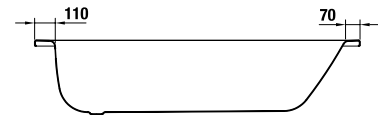

A	B	C	D	E	F
H225210	1400	960	460	700	310	390
H225200, H225201	1500	1060	460	700	310	390
H225190, H225191	1600	1160	460	700	310	390
H225180, H225181	1700	1260	460	700	310	390
H225230, H225231	1600	1160	560	750	325	390
H225220, H225221	1700	1260	560	750	325	390

TECHNOLÓGIE A BENEFITY

KÚPEĽNÉ SÉRIE INŠPIRÁCIE

PROJEKTOVÉ A OSTATNÉ VÝROBKY

INŠTALÁČSKY PROGRAM