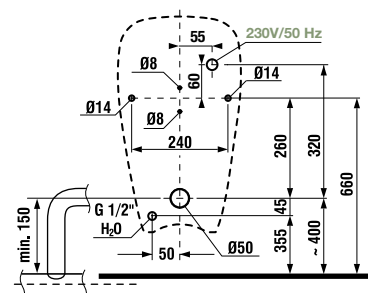

1. 1 - vtoková armatúra s tesnením
2. 2 - elektromagnetický ventil
3. 3 - keramický pisoár
4. 4 - elektronika s radarovým senzorom na napájanie 230V
5. 5 - sifón
6. 6 - odpadové potrubie Ø 50 mm
7. 7 - prepojovacie hadičky
8. 8 - prívodný kábel 230V
9. 9 - rohový ventil pre prívod vody
10. 10 - napájací zdroj 230V AC