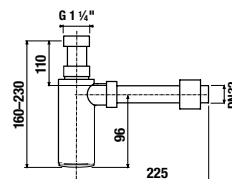

Číslo výrobku	Popis výrobku	Cena
H3742F07160001	umývadlový sifón Mio Style G$\frac{3}{4}$" × DN32, ABS, čierny matný	23,19 €