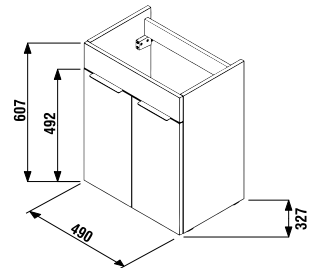

1+1 PACK
skrinka + umývadlo
- bezpečná doprava
- úsporný priestor pri doprave
- jednoduchá manipulácia