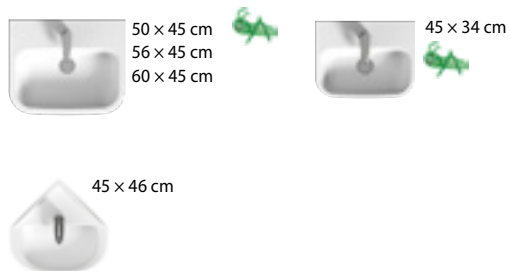

DEEP BY JIKA