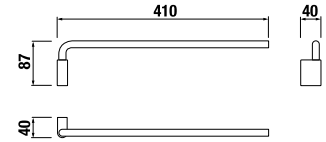

KÚPEĽŇOVÉ DOPLNKY /

HÁČIK NA UTERÁKY PURE S

Číslo výrobku	Popis výrobku	Cena
H3813B30040001	háčik na uteráky, výška 5,2 cm, chróm	8,04 €

DRŽIAK UTERÁKA PURE S

Číslo výrobku	Popis výrobku	Cena
H3813B10044001	držiak uteráka, otočný, 41 cm, chróm	36,37 €