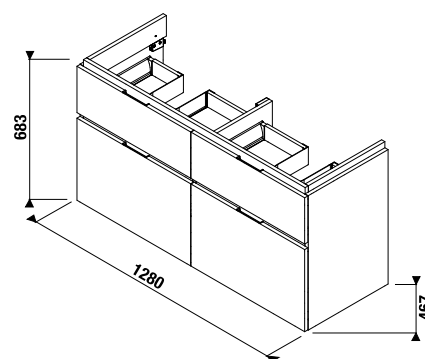

Číslo výrobku	Popis výrobku	Farba	
		biela/čelo lesklý lak	dub
H40J4274025001	skrinka pod dvojumývadlo 130 cm H814420, 4 zásuvky	620,19 €	
H40J4274025191	skrinka pod dvojumývadlo 130 cm H814420, 4 zásuvky		597,33 €

Objednať zvlášť:	Cena	
H4944010390001	nohy k závesným umývadlovým skrinkám, chróm, (1 pár)	10,25 €

Pre túto 4 zásuvkovú skrinku vždy použite ako podporu 1 pár nožičiek H49440101390001.

Skrinky pod umývadlo kombinujte s miesto šetriacim sifónom Jika H8942460000001. POZOR, rozstup rohových ventilov v tomto prípade musí byť 200 mm.

Príplatok za povrchovú úpravu Jika perla je 48,02 €.

Číslo výrobku xxx = číslo farby (000 biela, 100 Jika perla).