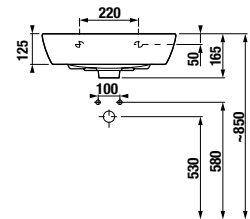

UMÝVADIELKO A UMÝVADLO BABY S

* Do vypredania zásob

Číslo výrobku	Popis výrobku	139	134	Cena biela
H810365000yyy1	umývadielko 45 cm, s otvorom pre batériu, s detským motívom	x	x	43,85 €
Číslo výrobku	Popis výrobku	139	134	Cena biela
H810366000yyy1	umývadlo 50 cm, s otvorom pre batériu, s detským motívom	x	x	46,10 €
*WQ81956400000F1	Fayans kryt na sifón pre umývadlá H810366, H810367 a H810368 (vrátane inštaláčnej sady)			57,34 €
Objednať zvlášť:				Cena
H8903490000001	inštaláčna súprava pre umývadlá			2,18 €
H3747100040001	umývadlový sifón Mio 3/4"-32 mm, chróm, mosadz			38,67 €

Odporúčaná výška pre inštaláciu detského umývadla je 60 cm. Prispôbte výšku inštalovaného umývadla veku detí.

DETSKÝ KLOZET BABY

Číslo výrobku	Popis výrobku	Odpad	Cena
H8220370000001	detský klozet Baby so zvislým odpadom, ploché splachovanie, s inštaláčnou sadou	x	63,43 €
H8220360000001	detský klozet Baby s vodorovným odpadom, ploché splachovanie, s inštaláčnou sadou	x	63,43 €
Objednať zvlášť:			Cena biela
H8970373000001	duroplastová WC doska Baby bez poklopu, plastové úchyty, biela		29,33 €
H8970373230001	duroplastová WC doska Baby, zelená, bez poklopu, plastové úchyty		29,33 €
H8970373240001	duroplastová WC doska Baby, ružová, bez poklopu, plastové úchyty		29,33 €

TECHNOLÓGIE A BENEFITY

KÚPEĽNÉ SÉRIE INŠPIRÁCIE

PROJEKTOVÉ A OSTATNÉ VÝROBKY

INŠTALATÉRSKY PROGRAM