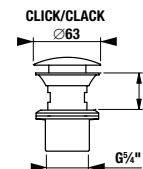

Číslo výrobku	Popis výrobku	Cena
H3917100040001	umývadlový výpusť Click-Clack 3/4", pre umývadlá s prepacom, chróm	18,94 €