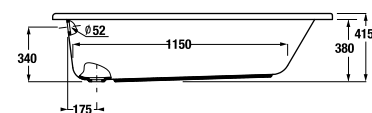

Obrázky a technické nákresy vaňových výpusťov nájdete na str. 211

Inštalčné rozmery vaní

	A	C	H	P	Q
H2298390000001	1500	700	415	540	540-610
H2308390000001	1600	700	410	600	540-610
H2288390000001	1600	750	415	600	540-610
H2318390000001	1700	700	415	600	540-610
H2328390000001	1700	750	415	600	540-610

TECHNOLÓGIE
A BENEFITY

KÚPEĽNÉ SÉRIE
INŠPIRÁCIE

PROJEKTOVÉ
A OSTATNÉ VÝROBKY

INŠTALÁČSKY
PROGRAM