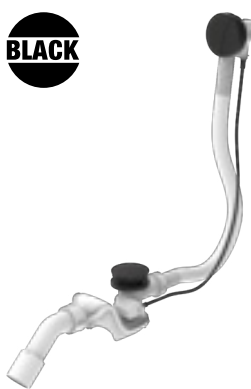

VAŇOVÝ ODPAD S PREPADOM

BLACK