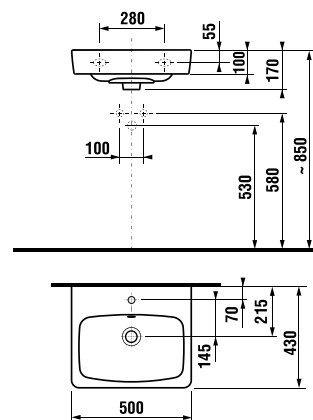

pojazdy zásuviek s brzdou a dojazdom

praktické masívne úchytky z brúseného niklu

UMÝVADLO LYRA PLUS 50 CM

Číslo výrobku	Popis výrobku	yyy: 104	Cena biela
H8103800001041	umývadlo 50 cm	x	52,63 €
Objednať zvlášť:			Cena
H3747100040001	umývadlový sifón Mio ¾"-32 mm, chróm, mosadz		38,67 €
H3917100040001	umývadlový výpusť Click-clack ¾", pre umývadlá s prepacom, chróm		18,94 €
H3742F07160001	umývadlový sifón Mio Style G¾" × DN32, ABS, čierny matný		23,19 €
H3702F97161031	umývadlový výpusť Click-Clack ¾", pre umývadlá s prepacom, čierny matný		21,09 €
H8903490000001	inštaláčna súprava pre umývadlá		2,18 €