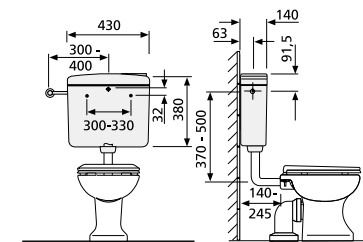

Číslo výrobku	Popis výrobku	Cena
VS91903C01S000	splachovacia nádrž na omietku, nízko položená, množstvo splachovanej vody 6-9 l, vnútorná izolácia, prívod vody z 3 strán, úsporná splachovacia technika Start-Stop. Súčasťou balenia: splachovacia nádrž s vloženým nápusným ventilom, splachovacie koleno, manžeta, upevňovací materiál	43,82 €