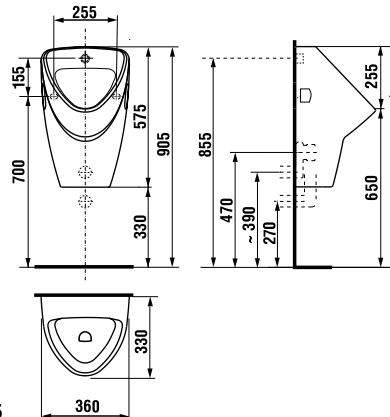

Číslo výrobku	Popis výrobku	Cena
H840200000001	odsávací urinál Livo	89,43 €
Objednať zvlášť:	Popis výrobku	Cena
H8925360008901	inštalčná súprava Livo s bielymi krytkami	2,37 €
H8925360008911	inštalčná súprava Livo s chrómovanými krytkami	4,06 €
H8920030000001	sifón, vodorovný/zvislý odpad	27,66 €
VS31410C000000	urinálový sifón 0,5-4 l, vodorovný odpad	11,43 €
H8948070000001	rúrka 1/2", vnútorný prívod vody, mosadz, dĺžka 90 mm	9,25 €
H8948080000001	gumové tesnenie vnútorné	4,15 €
H8910730000001	sitko pre urinál Livo	6,51 €

POZOR! INŠTALÁCIA URINÁLU LIVO si vyžaduje použitie skrutiek H892536 (dĺžka závitú 40 mm).

ODPORÚČAME KOMBINOVAŤ S VHODNÝM MODULOM PRE URINÁLY

STRANA 145

SPLACHOVAČ URINÁLOV S VNÚTORNÝM PRÍVODOM VODY

S INFRAČERVENÝM SENZOROM

Číslo výrobku	Popis výrobku	Cena
H8948280000001	automatický splachovač s infračerveným senzorom - pre urinály s vnútorným prívodom vody H843060, H840200	196,26 €

- reaguje na prítomnosť osoby pred urinálom vo vzdialenosti max. 0,7 m od snímača po dobu dlhšiu než 7,5 s
- k spláchnutiu dôjde po vystúpení osoby zo snímacej zóny
- doba splachovania je nastaviteľná od 0,5 do 15,5 s
- nastavenie doby splachovania a možnosť vypnutia snímača pomocou diaľkového ovládania H894078
- funkcia vypnutia senzoru
- samočinné spláchnutie po 24 hodinách od posledného zopnutia ventilu
- odporúčame kombinovať s H8936010000001 URINAL SYSTEM

technické dáta:

- rozmer nerezového krytu: 170 × 170 × 10 mm
- rozmer montážnej krabice: cca 140 × 140 × 75 mm
- napájacie napätie: 24V DC
- príkon: 7 W
- dosah: 0,3 - 0,7 m
- odporúčaný pracovný tlak: 0,1 - 0,6 MPa
- prietok: 12 l/min. (inf. údaj)
- vstup vody: vonkajší závit G 3/4"
- výstup vody: vonkajší závit G 3/4"

Objednať zvlášť:	Popis výrobku	Cena
H8950910000001	napájací zdroj pre max. 1 urinál Golem a Livo ANTIVANDAL, Domino SENSOR, 24V, DC, sieťové napájanie	52,19 €
H8950710000001	napájací zdroj pre max. 5 urinálov Golem/Livo ANTIVANDAL, Domino SENSOR 24 V, DC	52,91 €
H8950720000001	napájací zdroj pre max. 9 urinálov Golem/Livo ANTIVANDAL, Domino SENSOR 24 V, DC	68,66 €

Náhradné diely:	Popis výrobku	Cena
H8940720000001	infra senzor pre splachovač (pre H894828), náhradný diel	183,29 €