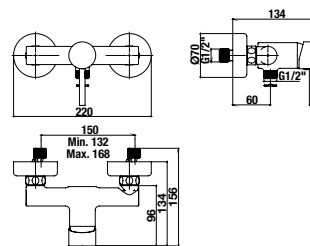

Objednať zvlášť:	Cena
H3651X00043621 sprchová sada (ručná sprcha Ø 130 mm, 4 funkcie, držiak sprchy, sprchová hadica 1,7 m)	61,17 €
H3651X00043631 sprchová sada (ručná sprcha 130x130 mm, 4 funkcie, držiak sprchy, sprchová hadica 1,7 m)	61,17 €
H3651X00044721 sprchová sada (ručná sprcha Ø 130 mm, 4 funkcie, sprchová tyč, mydelník chróm, sprchová hadica 1,7 m)	84,30 €
H3651X00044731 sprchová sada (ručná sprcha 130x130 mm, 4 funkcie, sprchová tyč, mydelník chróm, sprchová hadica 1,7 m)	84,30 €
H3652F07163611 sprchová sada (ručná sprcha Ø 100 mm 3F, sprchová hadica 1,7m, držiak ručnej sprchy), čierna matná	54,11 €
H3652F07163731 sprchová sada (ručná sprcha Ø 100 mm 3F, sprchová hadica 1,7m, sprchová tyč 800 mm), čierna matná	85,02 €