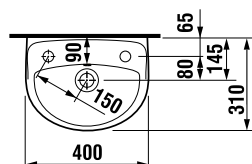

TECHNOLÓGIE
A BENEFITY

KÚPEĽNÉ SÉRIE
INŠPIRÁCIE

PROJEKTOVÉ
A OSTATNÉ VÝROBKY

INŠTALATÉRSKY
PROGRAM

UMÝVADLÁ / SÉRIA LYRA PLUS /

UMÝVADIELKO LYRA PLUS 40 CM

Číslo výrobku	Popis výrobku	yyy: 105	106	109	Cena biela
H815381000yyy1	umývadielko 40 cm	x	x	x	41,17 €
Objednať zvlášť:					Cena
H3747100040001	umývadlový sifón Mio 3/4" - 32 mm, chróm, mosadz				38,67 €
H3917100040001	umývadlový výpusť Click-Clack 3/4", pre umývadlá s prepacom, chróm				18,94 €
H3742F07160001	umývadlový sifón Mio Style G3/4" x DN32, ABS, čierny matný				23,19 €
H3702F97161031	umývadlový výpusť Click-Clack 3/4", pre umývadlá s prepacom, čierny matný				21,09 €
H8903490000001	inštaláčna súprava pre umývadlá				2,18 €