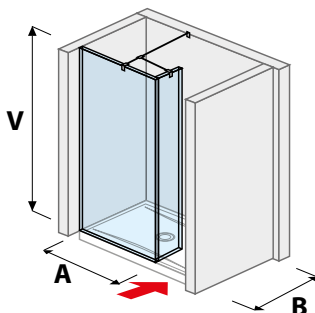

PEVNÝ SEGMENT

NOVINKA PONTA

70 × 195 cm
75 × 195 cm
80 × 195 cm
90 × 195 cm

PREHĽAD / SPRCHOVÉ STENY / PODĽA DISPOZÍCIE /

SPRCHOVÉ STENY BEZRÁMOVÉ / WALK IN

sklenená stena PURE pevná 120, 130, 140 cm

A	B	V
120 cm	80/90 cm	200 cm
130 cm	80/90 cm	200 cm
140 cm	80/90 cm	200 cm

sklenená stena PURE bočná 70, 80 cm

A	B	V
70 cm	80/90 cm	200 cm
80 cm	80/90 cm	200 cm

sklenená stena PURE bočná 90, 100, 120, 130, 140 cm

A	B	V
90 cm	90 cm	200 cm
100 cm	80 cm	200 cm
120 cm	80/90 cm	200 cm
130 cm	80/90 cm	200 cm
140 cm	80/90 cm	200 cm

sklenená stena PURE „L“ 120, 140 x 90 cm

A	B	V
120 cm	90 cm	200 cm
140 cm	90 cm	200 cm

sklenená stena PURE vrátane krátkeho skla 70, 80 cm

A	B	V
70 cm	80/90 cm	200 cm
80 cm	80/90 cm	200 cm

sklenená stena PURE vrátane krátkeho skla 120, 130, 140 cm