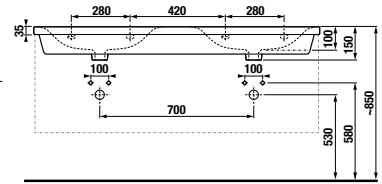

UMÝVADLÁ / SÉRIA MIO-N /

DVOJUMÝVADLO MIO-N 130 CM S

JIKA • perla **BLACK**

Číslo výrobku	Popis výrobku	yyy: 104	Cena	
			biela	čierna matná
H814714xxx1041	dvojumývadlo 130 cm*	x	381,48 €	515,00 €

*súčasťou balenia je vyrovnávacia hmota

Objednať zvlášť:		Cena
H8903490000001	inštalácia súprava pre umývadlá	2,18 €
H8942460000001	miesto šetriaci sifón, rozostup rohových ventilov 200 mm, DN40	23,81 €
H3741R00040001	umývadlový sifón G$\frac{3}{4}$" × DN32, ABS, chróm	21,40 €
H3747100040001	umývadlový sifón Mio 5$\frac{1}{4}$"-32 mm, chróm, mosadz	38,67 €
H3917100040001	umývadlový výpusť Click-clack$\frac{3}{4}$", pre umývadlá s prepacom, chróm	18,94 €
H3742F07160001	umývadlový sifón Mio Style G$\frac{3}{4}$" × DN32, ABS, čierny matný	23,19 €
H3702F97161031	umývadlový výpusť Click-Clack$\frac{3}{4}$", pre umývadlá s prepacom, čierny matný	21,09 €

SKRINKA POD UMÝVADLO MIO-N 130 CM S

Číslo výrobku	Popis výrobku	Farba	
		biela/čelo lesklý lak	jaseň
H40J7184015001	skrinka pod dvojumývadlo 130×45 cm H814714, 4 zásuvky	517,92 €	
H40J7184013421	skrinka pod dvojumývadlo 130×45 cm H814714, 4 zásuvky		491,82 €

Objednať zvlášť:		Cena
H4944021760001	nohy Cube k závesným umývadlovým skrinkám, chróm, 1 pár, 240 mm	18,19 €

Pre túto 4 zásuvkovú skrinku vždy použite ako podporu 1 pár nožičiek H4944021760001.

Skrinky pod umývadlo kombinujte s miesto šetriacim sifónom Jika H8942460000001. POZOR, rozostup rohových ventilov v tomto prípade musí byť 200 mm.

TECHNOLÓGIE
A BENEFITY

KÚPEĽNÉ SÉRIE
INŠPIRÁCIE

PROJEKTOVÉ
A OSTATNÉ VÝROBKY

INŠTALÁČSKY
PROGRAM