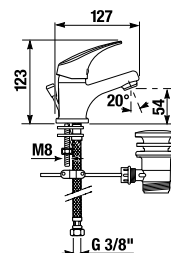

Číslo výrobku	Popis výrobku	Cena
H3111N10041101 SPECIAL line	umývadlová stojančeková páková batéria bez automatickej zátky, chróm	24,78 €
H3111N10041111 SPECIAL line	umývadlová stojančeková páková batéria s automatickou zátkou, chróm	32,49 €

Objednať zvlášť:	Cena	
H3917100040001	umývadlový výpust Click-Clack ¾", pre umývadla s prepacom, chróm	18,94 €