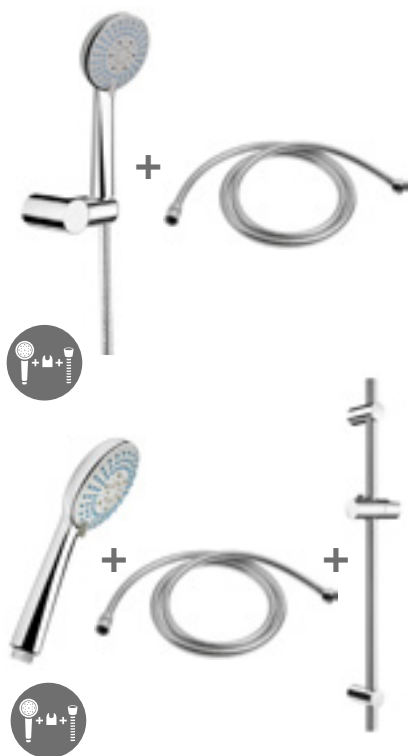

TECHNOLÓGIE
A BENEFITY

KÚPEĽNÉ SÉRIE
INSPIRÁCIE

PROJEKTOVÉ
A OSTATNÉ VÝROBKY

INŠTALÁČSKY
PROGRAM

VODOVODNÉ BATÉRIE A SPRCHOVÉ PRÍSLUŠENSTVO /

ODPORÚČAME SPRCHOVÉ SADY RIO

Číslo výrobku	Popis výrobku	Cena
H3651R00043611 SPECIAL line	sprchová sada (ručná sprcha Ø 100mm, 3 funkcie, držiak ručnej sprchy, sprchová hadica 1,7 m, kovová)	41,19 €