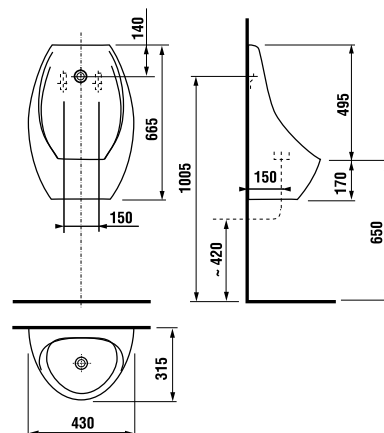

Číslo výrobku	Popis výrobku	Cena
H8411010000001	urinál Domino	129,33 €

Objednať zvlášť:	Popis výrobku	Cena
H8910990000001	sprchovacia hlavica pre oplach urinálu	20,76 €
H8992100000001	inštalčná súprava pre urinál	3,09 €
H8907300000001	sifón	8,37 €
H8907320000001	sifón	5,05 €
H8907390000631	odpadový ventil pre sifón H890732, kov	2,54 €
H8907390000001	odpadový ventil pre sifón H890732, plast	2,14 €