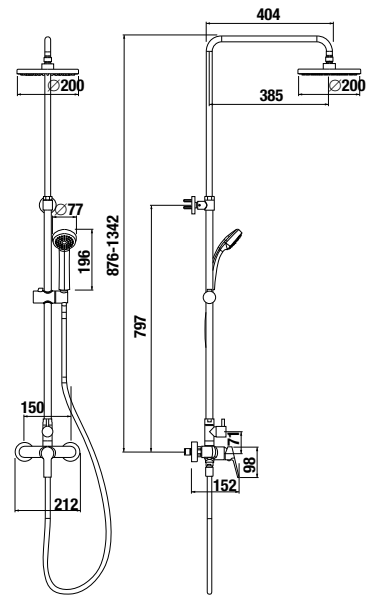

VODOVODNÉ BATÉRIE A SPRCHOVÉ PRÍSLUŠENSTVO /

NOVINKA

SPRCHOVÝ VÝŠKOVO NASTAVITELNÝ STĹP CUBIX

46 cm
výškovno
nastaviteľný

Číslo výrobku	Popis výrobku	Cena
H3312170045311 SPECIAL line	sprchový stĺp (sprchová páková nástenná batéria, hlavová sprcha $\varnothing$ 200 mm, ručná sprcha 1F, sprchová hadica 1 500 mm), výškovno nastaviteľný, chróm	165,20 €
H3312177165311 SPECIAL line	sprchový stĺp (sprchová páková nástenná batéria, hlavová sprcha $\varnothing$ 200 mm, ručná sprcha 1F, sprchová hadica 1 500 mm), výškovno nastaviteľný, čierna matná	213,80 €

NOVINKA

SPRCHOVÝ TERMOSTATICKÝ VÝŠKOVO NASTAVITELNÝ STĹP CUBIX

49 cm
výškovno
nastaviteľný

Číslo výrobku	Popis výrobku	Cena
H3332170045311 SPECIAL line	sprchový termostatický stĺp (sprchová batéria, hlavová sprcha $\varnothing$ 200 mm, ručná sprcha 1F, sprchová hadica 1 500 mm), výškovno nastaviteľný, chróm	174,91 €
H3332177165311 SPECIAL line	sprchový termostatický stĺp (sprchová batéria, hlavová sprcha $\varnothing$ 200 mm, ručná sprcha 1F, sprchová hadica 1 500 mm), výškovno nastaviteľný, čierna matná	223,53 €