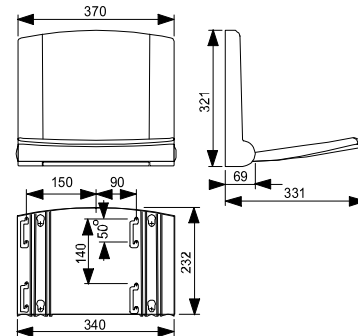

SPRCHOVÁ SEDAČKA

Číslo výrobku	Popis výrobku	Cena
VS54002C010000	sprchová sedačka na použitie v sprchách, vaniach a wellness centrách, z termoplastu, veľká ergonomicky tvarovaná sedacia plocha (370 x 260 mm), ľahké nastavenie výšky až o 50 mm, ľahké čistenie vďaka hladkému povrchu bez pórov, antibakteriálne, skryté 4bodové upevnenie, upevňovacie prvky z nerezovej ocele, zaťaženie až 250 kg, biela	165,72 €