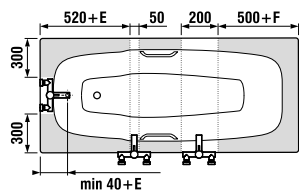

OCEĽOVÁ VAŇA PRAGA

■ Takto farebne označené plochy neodporúčame pre umiestnenie vaňového výtoku alebo výtoku vaňovej batérie.

Takto označené plochy sú vhodné pre umiestnenie vaňového výtoku alebo výtoku vaňovej batérie.

E, F = šírka okraja vane

Číslo výrobku	Popis výrobku	Objem	Cena
H2343740000001	Praga 1 700 × 800 mm, cena vrátane držadiel	210 l	286,05 €
H2343840000001	Praga 1 800 × 800 mm, cena vrátane držadiel	210 l	286,05 €

Objednať zvlášť:	Cena	
H2940130000001	kovové nohy pre Praga	24,61 €
H2948150040001	automatický vaňový výpusť vrátane vaňového sifónu 40/50 mm, dĺžka 550 mm, plastové telo prepadu	40,13 €
H2948160040001	automatický vaňový výpusť vrátane vaňového sifónu 40/50 mm, dĺžka 550 mm, mosadzné telo prepadu	56,16 €
H2948170040001	automatický vaňový výpusť s napúšťaním vrátane vaňového sifónu 40/50 mm, dĺžka 550 mm, plastové telo prepadu	123,28 €
H2948180040001	automatický vaňový výpusť s napúšťaním vrátane vaňového sifónu 40/50 mm, dĺžka 550 mm, mosadzné telo prepadu	145,92 €
VS35333C56S000	automatický vaňový výpusť s prepadom, sifón DN 40/50, L=610mm, čierna matná	35,65 €
VS35333C00S000	automatický vaňový výpusť s prepadom, sifón DN 40/50, L=610mm, chróm	34,30 €
VS35327C560000	automatický vaňový výpusť s prepadom a napúšťaním, sifón DN 40/50, L=610mm, čierna matná	87,59 €
VS35327C000000	automatický vaňový výpusť s prepadom a napúšťaním, sifón DN 40/50, L=610mm, chróm	84,29 €