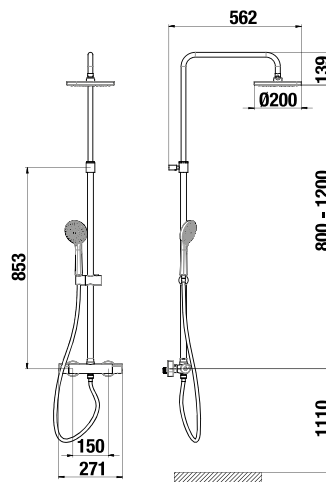

Číslo výrobku	Popis výrobku	Cena
H3337170045711	sprchový termostatický stĺp (sprchová batéria, hlavová sprcha $\varnothing$ 200 mm, ručná sprcha $\varnothing$ 100 mm, 3 funkcie, sprchová hadica 1,7 m)	312,93 €