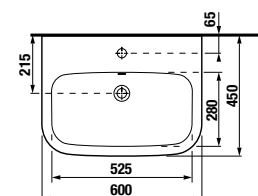

UMÝVADLÁ / SÉRIA DEEP BY JIKA /

UMÝVADLO DEEP BY JIKA 60 CM S

Číslo výrobku	Popis výrobku	yyy: 104 109		Cena biela
H810368000yyy1	umývadlo 60 cm		x	53,86 €
H810368000yyy1	umývadlo 60 cm	x		53,86 €
*WQ8195640000F1	Fayans kryt na sifón pre umývadlá H810366, H810367, H810368 (vrátane inštaláčnej sady)			57,34 €

Objednať zvlášť:		Cena
H3747100040001	umývadlový sifón Mio 3/4" – 32 mm, chróm, mosadz	38,67 €
H3917100040001	umývadlový výpusť Click-Clack 3/4", pre umývadlá s prepacom, chróm	18,94 €
H3742F07160001	umývadlový sifón Mio Style G3/4" × DN32, ABS, čierny matný	23,19 €
H3702F97161031	umývadlový výpusť Click-Clack 3/4", pre umývadlá s prepacom, čierny matný	21,09 €
H8903490000001	inštaláčna súprava pre umývadlá	2,18 €

* Do vypredania zásob.

UMÝVADIELKO DEEP BY JIKA 45 CM S

Číslo výrobku	Popis výrobku	yyy: 104 139 134			Cena biela
H810365000yyy1	umývadielko 45 cm	x	x	x	43,85 €

Objednať zvlášť:		Cena
H3747100040001	umývadlový sifón Mio 3/4" – 32 mm, chróm, mosadz	38,67 €
H3917100040001	umývadlový výpusť Click-clack 3/4", pre umývadlá s prepacom, chróm	18,94 €
H3742F07160001	umývadlový sifón Mio Style G3/4" × DN32, ABS, čierna matná	23,19 €
H3702F97161031	umývadlový výpusť Click-clack 3/4", pre umývadlá s prepacom, čierny matný	21,09 €
H8903490000001	inštaláčna súprava pre umývadlá	2,18 €

ROHOVÉ UMÝVADIELKO DEEP BY JIKA 45 CM S

Číslo výrobku	Popis výrobku	yyy: 104		Cena biela
H816612000yyy1	rohové umývadielko 45 cm		x	58,26 €