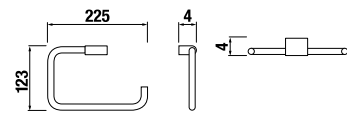

Číslo výrobku	Popis výrobku	Cena
H3813B40040001	držiak uteráka 22,5 x 12,5 cm, chróm	27,24 €