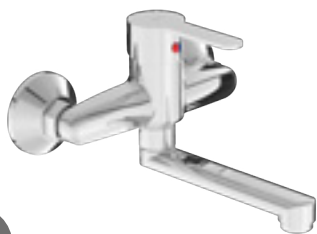

UMÝVADLOVÁ NÁSTENNÁ BATÉRIA LYRA SMART