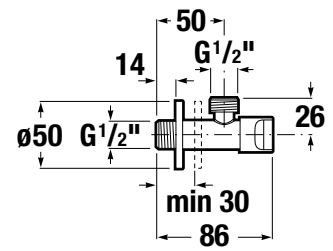

ROHOVÝ VENTIL RIO

Číslo výrobku	Popis výrobku	Cena
H3721R00040001 SPECIAL line	rohový ventil, keramický s krytkou, 1/2"×3/8", chróm	8,38 €
H3721R00040101 SPECIAL line	rohový ventil, keramický s krytkou, 1/2"×1/2", chróm	8,80 €

TECHNOLÓGIE
A BENEFITY

KÚPEĽNÉ SÉRIE
INŠPIRÁCIE

PROJEKTOVÉ
A OSTATNÉ VÝROBKY

INŠTALATÉRSKY
PROGRAM