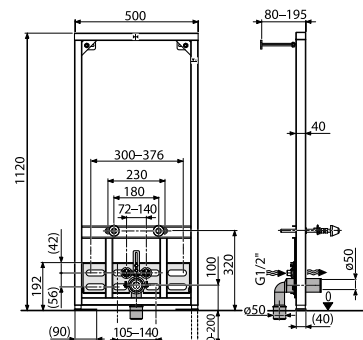

Číslo výrobku	Popis výrobku	Cena
H8966550000001	BIDET SYSTEM pre bidet - určený na predstenovú montáž alebo do nosných stien suchým procesom - plynulo nastaviteľné nohy, výškovo nastaviteľné od 0 do 200 mm - výška modulu 1120 mm - robustná konštrukcia, nosnosť 400 kg - súčasťou je kompletná súprava pre upevnenie	118,96 €