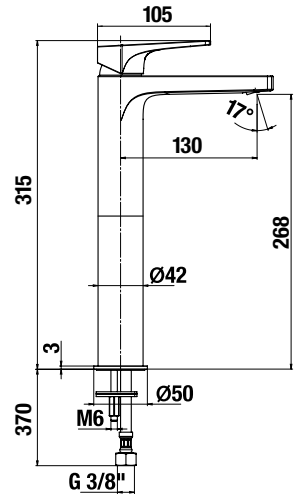

VODOVODNÉ BATÉRIE A SPRCHOVÉ PRÍSLUŠENSTVO /

UMÝVADLOVÁ BATÉRIA CUBITO-N S

Číslo výrobku	Popis výrobku	Cena
H3111X10041141	umývadlová stojančeková páková batéria so zátkou Click-Clack, nastaviteľný prúd, prietok 5 l/min, chróm	101,93 €
H3111X10041101	umývadlová stojančeková páková batéria bez výpustu, nastaviteľný prúd, prietok 5 l/min, chróm	76,65 €
Objednať zvlášť:		Cena
H3917100040001	umývadlový výpusť Click-Clack ¾", pre umývadla s prepacom, chróm	18,94 €
H3747100040001	umývadlový sifón Mio ¾"-32 mm, chróm, mosadz	38,67 €

UMÝVADLOVÁ BATÉRIA CUBITO-N „L“ S

Číslo výrobku	Popis výrobku	Cena
H3111X10041241	umývadlová stojančeková páková batéria „L“ so zátkou Click-Clack, nastaviteľný prúd, prietok 5 l/min, chróm	111,24 €
H3111X10041201	umývadlová stojančeková páková batéria „L“ bez výpustu, nastaviteľný prúd, prietok 5 l/min, chróm	84,97 €
Objednať zvlášť:		Cena
H3917100040001	umývadlový výpusť Click-Clack ¾", pre umývadla s prepacom, chróm	18,94 €
H3747100040001	umývadlový sifón Mio ¾"-32 mm, chróm, mosadz	38,67 €

UMÝVADLOVÁ BATÉRIA CUBITO-N „XL“ S

Číslo výrobku	Popis výrobku	Cena
H3111X80041101	umývadlová stojančeková páková batéria „XL“ bez výpustu, nastaviteľný prúd, prietok 5 l/min, chróm	164,45 €
Objednať zvlášť:		Cena
H3917100040001	umývadlový výpusť Click-Clack ¾", pre umývadla s prepacom, chróm	18,94 €
H3747100040001	umývadlový sifón Mio ¾"-32 mm, chróm, mosadz	38,67 €

UMÝVADLOVÁ PODOMIETKOVÁ BATÉRIA CUBITO-N S