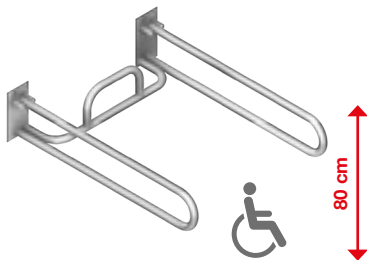

SKLOPNÁ ZOSTAVA

Číslo výrobku	Popis výrobku	Cena
H3897100000001	sklopná zostava pre závesný klozet, nerez	760,07 €

TECHNOLÓGIE
A BENEFITY

KÚPEĽNÉ SÉRIE
INŠPIRÁCIE

PROJEKTOVÉ
A OSTATNÉ VÝROBKY

INŠTALATÉRSKY
PROGRAM