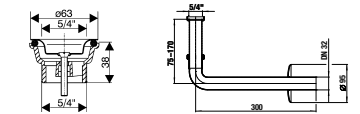

výpust plast/inox

dopojenie kov H893907