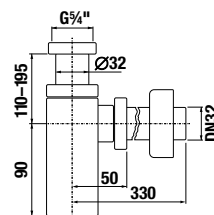

MIESTO ŠETRIACI UMÝVADLOVÝ SIFÓN MIO S

Číslo výrobku	Popis výrobku	Cena
H8942460000001	miesto šetriaci sifón, rozstup rohových ventilov 200 mm, DN40	23,81 €

PLASTOVÝ UMÝVADLOVÝ SIFÓN

Číslo výrobku	Popis výrobku	Cena
H8907320000001 SPECIAL line	plastový umývadlový/urinálový sifón	5,05 €

UMÝVADLOVÝ SIFÓN MIO S

Číslo výrobku	Popis výrobku	Cena
H3747100040001	umývadlový sifón Mio 3/4" – 32 mm, chróm, mosadz	38,67 €

UMÝVADLOVÝ SIFÓN S

Číslo výrobku	Popis výrobku	Cena
H3747300040001	umývadlový sifón 3/4" – 32 mm, chróm, mosadz	51,93 €

UMÝVADLOVÝ SIFÓN RIO

Číslo výrobku	Popis výrobku	Cena
H3741R00040001 SPECIAL line	umývadlový sifón G 1 1/4" × DN32, ABS, chróm	21,40 €

TECHNOLÓGIE
A BENEFITY

KÚPEĽNÉ SÉRIE
INSPIRÁCIE

PROJEKTOVÉ
A OSTATNÉ VÝROBKY

INŠTALATÉRSKY
PROGRAM