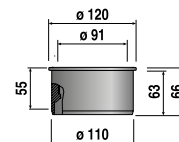

Číslo výrobku	Popis výrobku	Cena
VS58211C000000	redukcia DN 90/DN 100, z PE plastu, zvariteľná, pre prechod z DN 90 na DN 100	4,76 €