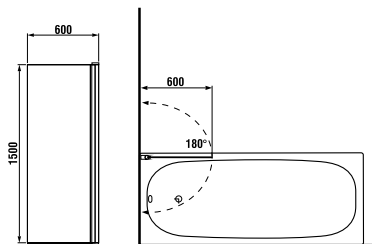

VANE A VAŇOVÉ ZÁSTENY /

VAŇOVÁ ZÁSTENA TIGO JEDNODIELNA ROVNÁ S

Vaňová zástena 600 mm LAVÁ/PRAVÁ, jednodielna, strieborný lesklý profil, 6mm transparentné sklo s úpravou JIKA perla GLASS.

Číslo výrobku	Rozmer (mm)	Výška (mm)	Hrúbka (mm)	Variet vyhotovenia skla	Cena
H2562140026681	600	1500	6	transparentné sklo	148,47 €

AKRYLÁTOVÁ VAŇA LYRA

Takto farebne označené plochy neodporúčame pre umiestnenie vaňového výtoku alebo výtoku vaňovej batérie.

Takto označené plochy sú vhodné pre umiestnenie vaňového výtoku alebo výtoku vaňovej batérie.

E = šírka okraja vane

Číslo výrobku	Popis výrobku	Objem	Cena
H2298390000001	vaňa 1 500 × 700 mm, vrátane podpier	124 l	208,36 €
H2308390000001	vaňa 1 600 × 700 mm, vrátane podpier	159 l	209,50 €
H2288390000001	vaňa 1 600 × 750 mm, vrátane podpier	170 l	210,60 €
H2318390000001	vaňa 1 700 × 700 mm, vrátane podpier	178 l	210,08 €
H2328390000001	vaňa 1 700 × 750 mm, vrátane podpier	180 l	212,05 €