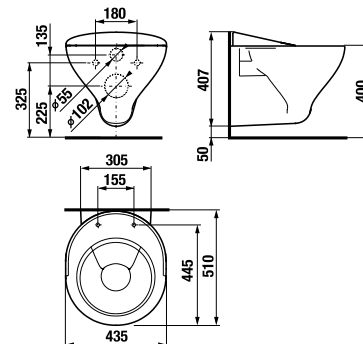

nutné objednať každý produkt zvlášť (výlevky, výlevkový modul a vodovodnú batériu).