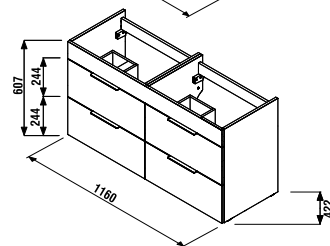

SKRINKY S UMÝVADLAMI / CUBE /

SKRINKA S TENKÝM UMÝVADLOM CUBE 120 CM S

Číslo výrobku	Popis výrobku	Farba	
		biela/čelo pololesklý lak	antracit mat
H4536611763001	skrinka s 4 dvierkami vrátane dvojumývadla 120 x 43 cm	458,64 €	
H4536611765141	skrinka s 4 dvierkami vrátane dvojumývadla 120 x 43 cm	517,28 €	
H4536611763521	skrinka s 4 dvierkami vrátane dvojumývadla 120 x 43 cm		517,28 €

Číslo výrobku	Popis výrobku	Farba	
		biela/čelo pololesklý lak	antracit mat
H4536621763001	skrinka s 4 zásuvkami vrátane dvojumývadla 120 x 43 cm	555,88 €	
H4536621765141	skrinka s 4 zásuvkami vrátane dvojumývadla 120 x 43 cm	626,95 €	
H4536621763521	skrinka s 4 zásuvkami vrátane dvojumývadla 120 x 43 cm		626,95 €

1+1 PACK
skrinka + umývadlo
- bezpečná doprava
- úsporný priestor pri doprave
- jednoduchá manipulácia

Nie je na odber samostatná skrinka ako náhradný diel.

Všetky skrinky Cube je možné doplniť nohami Cube

STREDNÁ SKRINKA CUBE 75 CM S

Číslo výrobku	Popis výrobku	Farba	
		biela/čelo pololesklý lak	antracit mat
H4537111763001	stredná skrinka 75 cm, 2 police, dvere ľavopravé	111,81 €	
H4537111765141	stredná skrinka 75 cm, 2 police, dvere ľavopravé	128,66 €	
H4537111763521	stredná skrinka 75 cm, 2 police, dvere ľavopravé		128,66 €