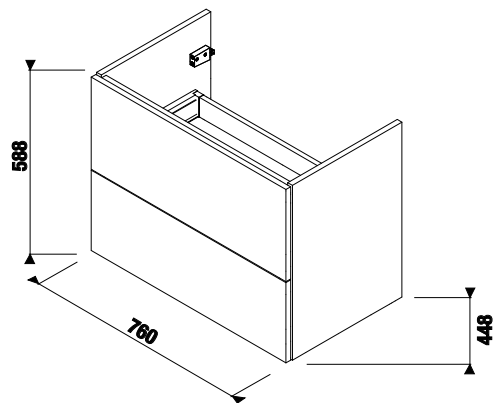

NÁBYTOK / SÉRIA MIO-N /

SKRINKY POD VRCHNÉ DOSKY MIO-N 61 A 76 CM S

Číslo výrobku	Popis výrobku	Farba	
		biela/čelo lesklý lak	jaseň
H41J7154015001	skrinky pod vrchnú dosku 61 cm, 2 zásuvky	305,59 €	
H41J7154013421	skrinky pod vrchnú dosku 61 cm, 2 zásuvky		286,31 €
H41J7164015001	skrinky pod vrchnú dosku 76 cm, 2 zásuvky	310,93 €	
H41J7164013421	skrinky pod vrchnú dosku 76 cm, 2 zásuvky		291,24 €

Objednať zvlášť:	Cena
H8942460000001 miesto šetriaci sifón, rozostup rohových ventilov 200 mm, DN40	23,81 €

Skrinky kombinujte s vrchnými doskami Mio-N H46J712 a H46J713.

STREDNÁ SKRINKA MIO-N S

Číslo výrobku	Popis výrobku	Farba	
		biela/čelo lesklý lak	jaseň
H43J7111305001	stredná skrinka, 1 dvere ľavé/pravé 2 sklenené police	198,03 €	
H43J7111303421	stredná skrinka, 1 dvere ľavé/pravé 2 sklenené police		180,03 €