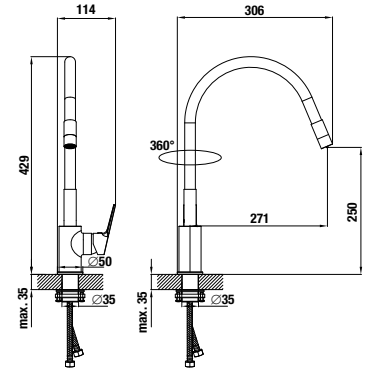

VODOVODNÉ BATÉRIE A SPRCHOVÉ PRÍSLUŠENSTVO /

NOVINKA

DREZOVÁ BATÉRIA CUBIX

BLACK

Číslo výrobku	Popis výrobku	Cena
H3512117744201 SPECIAL line	drezová stojanková batéria, flexibilný výtok s výklopným / otočným perlátorom - dva druhy prúdu, čierna - chróm	58,33 €
H3512117702201 SPECIAL line	drezová stojanková batéria, flexibilný výtok s výklopným / otočným perlátorom - dva druhy prúdu, čierna - chróm	58,33 €
H3512117164201 SPECIAL line	drezová stojanková batéria, flexibilný výtok s výklopným / otočným perlátorom - dva druhy prúdu, čierna - čierna	67,21 €

Flexibilný výtok s výklopným/otočným perlátorom – dva druhy prúdu.

NOVINKA

SPRCHOVÁ BATÉRIA CUBIX

BLACK

Číslo výrobku	Popis výrobku	Cena
H3312170041311 SPECIAL line	sprchová nástenná batéria so sprchovým príslušenstvom (ručná sprcha 1F, sprchová hadica 170 cm, držiak ručnej sprchy), chróm	58,33 €
H3312177161311 SPECIAL line	sprchová nástenná batéria so sprchovým príslušenstvom (ručná sprcha 1F, sprchová hadica 170 cm, držiak ručnej sprchy), čierna matná	69,96 €

NOVINKA

VAŇOVÁ BATÉRIA CUBIX

BLACK

Číslo výrobku	Popis výrobku	Cena
H3312170041311 SPECIAL line	vaňová nástenná batéria so sprchovým príslušenstvom (ručná sprcha 1F, sprchová hadica 170 cm, držiak ručnej sprchy), chróm	73,87 €
H3312177161311 SPECIAL line	vaňová nástenná batéria so sprchovým príslušenstvom (ručná sprcha 1F, sprchová hadica 170 cm, držiak ručnej sprchy), čierna matná	81,61 €

TECHNOLÓGIE
A BENEFITY

KÚPEĽNÉ SÉRIE
INŠPIRÁCIE

PROJEKTOVÉ
A OSTATNÉ VÝROBKY

INŠTALÁČSKY
PROGRAM