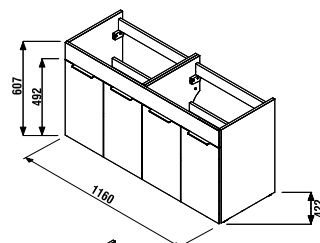

SKRINKY S UMÝVADLAMI / CUBE /

SKRINKA S TENKÝM UMÝVADLOM CUBE 120 CM S

Číslo výrobku	Popis výrobku	Farba	
		biela/čelo pololesklý lak	antracit mat
H4536611763001	skrinka s 4 dvierkami vrátane dvojumývadla 120 x 43 cm	458,64 €	
H4536611765141	skrinka s 4 dvierkami vrátane dvojumývadla 120 x 43 cm	517,28 €	
H4536611763521	skrinka s 4 dvierkami vrátane dvojumývadla 120 x 43 cm		517,28 €

Číslo výrobku	Popis výrobku	Farba	
		biela/čelo pololesklý lak	antracit mat
H4536621763001	skrinka s 4 zásuvkami vrátane dvojumývadla 120 x 43 cm	555,88 €	
H4536621765141	skrinka s 4 zásuvkami vrátane dvojumývadla 120 x 43 cm	626,95 €	
H4536621763521	skrinka s 4 zásuvkami vrátane dvojumývadla 120 x 43 cm		626,95 €

1+1 PACK
skrinka + umývadlo
- bezpečná doprava
- úsporný priestor pri doprave
- jednoduchá manipulácia

Nie je na odber samostatná skrinka ako náhradný diel.

Všetky skrinky Cube je možné doplniť nohami Cube

STREDNÁ SKRINKA CUBE 75 CM S

Číslo výrobku	Popis výrobku	Farba	
		biela/čelo pololesklý lak	antracit mat
H4537111763001	stredná skrinka 75 cm, 2 police, dvere ľavopravé	111,81 €	
H4537111765141	stredná skrinka 75 cm, 2 police, dvere ľavopravé	128,66 €	
H4537111763521	stredná skrinka 75 cm, 2 police, dvere ľavopravé		128,66 €