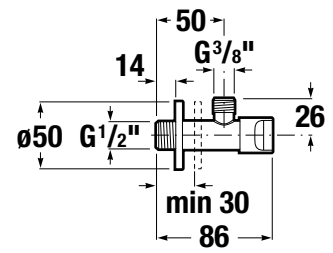

ROHOVÝ VENTIL RIO

Číslo výrobku	Popis výrobku	Cena
H3721R00040001 SPECIAL line	rohový ventil, keramický s krytkou, 1/2"×3/8", chróm	8,38 €
H3721R00040101 SPECIAL line	rohový ventil, keramický s krytkou, 1/2"×1/2", chróm	8,80 €

TECHNOLÓGIE
A BENEFITY

KÚPEĽNÉ SÉRIE
INŠPIRÁCIE

PROJEKTOVÉ
A OSTATNÉ VÝROBKY

INŠTALATÉRSKY
PROGRAM