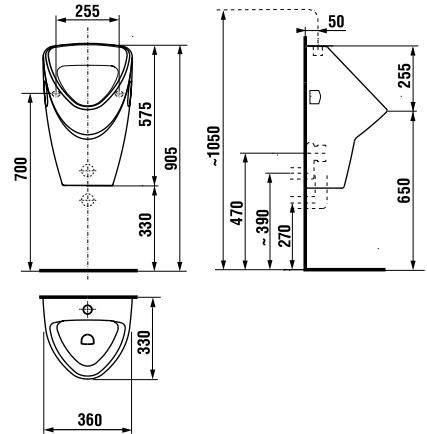

Číslo výrobku	Popis výrobku	Cena
H8402010000001	odsávací urinál Livo	89,43 €
Objednať zvlášť:		
H8925360008901	inštalácia s úpravou Livo s bielymi krytkami	2,37 €
H8925360008911	inštalácia s úpravou Livo s chrómovanými krytkami	4,06 €
H8920030000001	sifón, vodorovný/zvislý odpad	27,66 €
VS31410C0000000	urinálny sifón 0,5-4 l, vodorovný odpad	11,43 €
H8910730000001	sitko pre urinál Livo	6,51 €