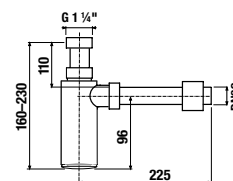

Číslo výrobku	Popis výrobku	Cena
H3742F07160001	umývadlový sifón Mio Style G 3/4" × DN32, ABS, čierny matný	23,19 €