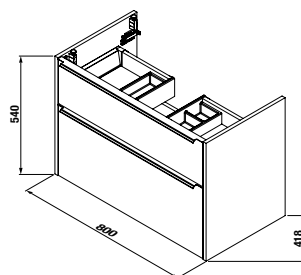

Objednať zvlášť:	Cena	
H8907320000001	plastový umývadlový / urinálový sifón	5,05 €
H3747300040001	umývadlový sifón 3/4" – 32 mm, chróm, mosadz	51,93 €
H3747100040001	umývadlový sifón Mio 3/4" – 32 mm, chróm, mosadz	38,67 €
H3917100040001	umývadlový výpusť Click-Clack 3/4", pre umývadlá s prepacom, chróm	18,94 €
H3742F07160001	umývadlový sifón Mio Style G3/4" × DN32, ABS, čierny matný	23,19 €
H3702F97161031	umývadlový výpusť Click-Clack 3/4", pre umývadlá s prepacom, čierny matný	21,09 €