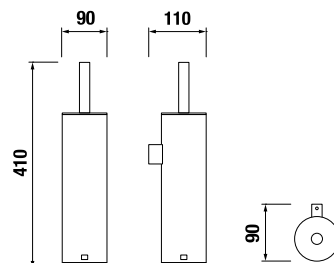

DRÔTENÝ DRŽIAK 30 CM GENERIC S

Číslo výrobku	Popis výrobku	Cena
H3853D30042001	drôtený držiak 30 cm, chróm	43,21 €

WC SÚPRAVA VRÁTANE KEFY GENERIC S

Číslo výrobku	Popis výrobku	Cena
H3843D10040001	WC súprava vrátane kefy, nástenná, chróm	92,89 €