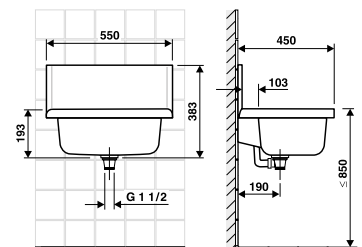

Číslo výrobku	Popis výrobku	Cena
VS60009C010099 SPECIAL line	kompaktný drez, biely	70,04 €