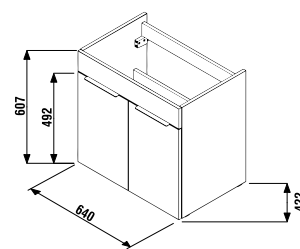

1+1 PACK
skrinka + umývadlo
- bezpečná doprava
- úsporný priestor pri doprave
- jednoduchá manipulácia

Nie je na odber samostatná skrinka ako náhradný diel.