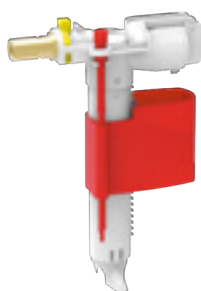

UNIVERZÁLNY NAPÚŠŤACÍ VENTIL