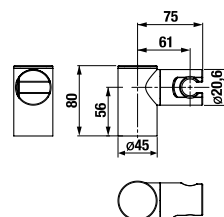

VODOVODNÉ BATÉRIE A SPRCHOVÉ PRÍSLUŠENSTVO /

ODPORÚČAME SPRCHOVÉ SADY RIO

Číslo výrobku	Popis výrobku	Cena
H3651R00043611 SPECIAL line	sprchová sada (ručná sprcha Ø 100mm, 3 funkcie, držiak ručnej sprchy, sprchová hadica 1,7 m, kovová)	41,19 €

Číslo výrobku	Popis výrobku	Cena
H3651R00043731 SPECIAL line	sprchová sada (ručná sprcha Ø 100mm, 3 funkcie, sprchová tyč, sprchová hadica 1,7 m kovová)	59,58 €

Objednať zvlášť:	Cena
H3641X00048111 mydelnička pre sprchovú tyč H3641X00043101, chróm	11,17 €

UMÝVADLOVÝ SIFÓN RIO

Číslo výrobku	Popis výrobku	Cena
H3741R00040001 SPECIAL line	umývadlový sifón G5/4" × DN32, ABS, chróm	21,40 €

UMÝVADLOVÝ SIFÓN MIO STYLE S

Číslo výrobku	Popis výrobku	Cena
H3742F07160001	umývadlový sifón G 3/4" × DN32, ABS, čierna matná	23,19 €

BIDETOVÁ SADA RIO

Číslo výrobku	Popis výrobku	Cena
H3651R00041121 SPECIAL line	bidetová sada (ručná sprška so stop ventilom, kovová sprchová hadica 1,2m, držiak ručnej sprchy, pevný)	27,47 €

Kombinujte s podmietskou batériou.