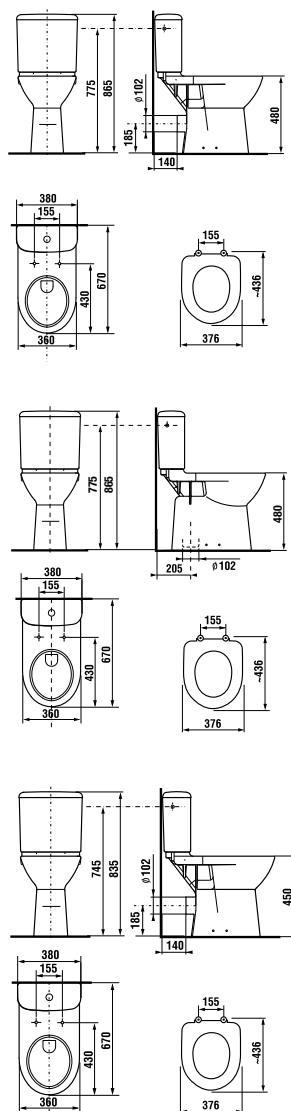

Príplatok za povrchovú úpravu Jika perla je 48,02 €.

Číslo výrobku xxx = číslo farby (000 biela, 100 Jika perla).