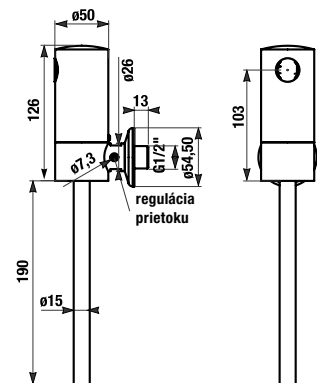

SPLACHOVAČ URINÁLOV S VONKAJŠÍM PRÍVODOM VODY

S INFRAČERVENÝM SENZOROM

Číslo výrobku	Popis výrobku	Cena
H8948270000001	automatický nástenný splachovač s infračerveným senzorom - pre urinály s vonkajším prívodom vody H843061, H840201 a H844100	261,70 €
• materiál pochrómovaná mosadz • reaguje na prítomnosť osoby pred urinálom vo vzdialenosti max. 0,7 m od snímača po dobu dlhšiu než 7,5 s • k spláchnutiu dôjde po vystúpení osoby zo snímanej zóny • doba splachovania je nastaviteľná od 0,5 do 15,5 s • nastavenie doby splachovania a možnosť vypnutia snímača pomocou diaľkového ovládania H894078 • samočinné spláchnutie po 24 hodinách od posledného zopnutia ventilu • regulácia prietoku vody guľovým ventilom • kontrola stavu batérie		
technické dáta: • rozmer telesa splachovača: cca 140 x 50 mm • napájacie napätie: 9V • príkon: 1,2 W • dosah: 0,3 - 0,7 m • odporúčaný pracovný tlak: 0,05 - 0,6 MPa • prietok: 20 l/min. (inf. údaj) • vstup vody: vonkajší závit G 1/2" • výstup vody: trubka s vonkajším priemerom 15 mm • dĺžka trubky 205 mm