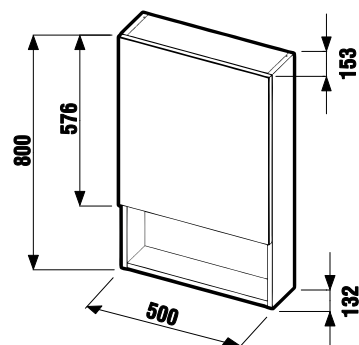

ZRKADLÁ A OSVETLENIE /

ZRKADLOVÁ SKRINKA LYRA 50 × 80 CM

Číslo výrobku	Popis výrobku	Farba korpusu
H4532310383041	zrkadlová skrinka 50 × 80 cm	biela
		146,14 €

ZRKADLOVÁ SKRINKA LYRA 60 × 80 CM

Číslo výrobku	Popis výrobku	Farba korpusu
H4532410383041	zrkadlová skrinka 60 × 80 cm	biela
		195,89 €

ZRKADLOVÁ SKRINKA LYRA 77,5 × 80 CM

Číslo výrobku	Popis výrobku	Farba korpusu
H4532510383041	zrkadlová skrinka 77,5 × 80 cm	biela
		177,60 €

TECHNOLÓGIE
A BENEFITY

KÚPEĽNÉ SÉRIE
INSPIRÁCIE

PROJEKTOVÉ
A OSTATNÉ VÝROBKY

INŠTALATÉRSKY
PROGRAM