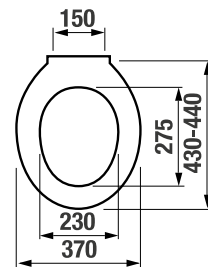

**ODPORUČAME
KOMBINOVAŤ S**

STRANA 139

Samostatne stojace klozety odporúčame kombinovať s nádržkou H893710, viď str. 175.

DUROPLASTOVÁ WC DOSKA S POKLOPOM DINO

Číslo výrobku	Popis výrobku	Cena
H8933703000001	duroplastová WC doska s poklopom Dino, plastové príchytky	34,92 €
H8933703000631	duroplastová WC doska s poklopom Dino, ocelové príchytky	39,07 €