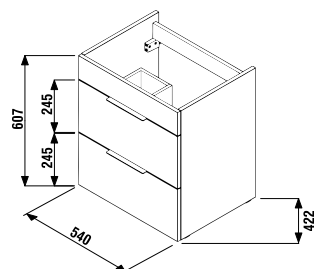

1+1 PACK
skrinka + umývadlo
- bezpečná doprava
- úsporný priestor pri doprave
- jednoduchá manipulácia

TECHNOLÓGIE
A BENEFITY

KÚPEĽNÉ SÉRIE
INŠPIRÁCIE

PROJEKTOVÉ
A OSTATNÉ VÝROBKY

INŠTALÁČSKY
PROGRAM