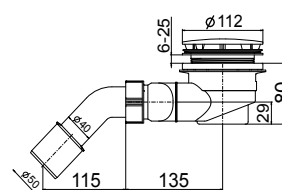

TECHNOLÓGIE
A BENEFITY

KÚPEĽNÉ SÉRIE
INŠPIRÁCIE

PROJEKTOVÉ
A OSTATNÉ VÝROBKY

INŠTALATÉRSKY
PROGRAM

AUTOMATICKÝ VAŇOVÝ VÝPUST S PREPADOM

BLACK

Číslo výrobku
VS35327C560000

Popis výrobku
vaňový automatický výpusť s prepacom
a napúšťaním, sifón $\varnothing$ 40/50 mm, L = 610 mm, zátko
ventilu v matne čiernej farbe

Cena
87,59 €

AUTOMATICKÝ VAŇOVÝ VÝPUST S PREPADOM

Číslo výrobku
VS35327C000000

Popis výrobku
vaňový automatický výpusť s prepacom
a napúšťaním, sifón $\varnothing$ 40/50 mm, L = 610 mm, zátko
ventilu v chróme

Cena
84,29 €

SPRCHOVÝ SIFÓN

BLACK

Číslo výrobku
VS34051C560000

Popis výrobku
sprchový sifón, montážna výška 80 mm, 135 stupňový
vývod odpadu $\varnothing$ 40/50 mm, s matne čiernym krytom,
vyberateľná sifónová vložka, pre sprchové vaničky
s priemerom odtoku 90 mm, prietok 36 l/min

Cena
28,57 €

SPRCHOVÝ SIFÓN

Číslo výrobku
VS34051C000000

Popis výrobku
sprchový sifón, montážna výška 80 mm, 135 stupňový
vývod odpadu $\varnothing$ 40/50 mm, s chrómovaným krytom,
vyberateľná sifónová vložka, pre sprchové vaničky
s priemerom odtoku 90 mm, prietok 36 l/min

Cena
15,24 €

SPRCHOVÝ SIFÓN

Číslo výrobku
VS34057C810000
SPECIAL line

Popis výrobku
sifón pre sprchové vaničky $\varnothing$ 90mm, extra plochý
montážna výška 60 mm, 135° vývod odpadu, $\varnothing$ 40/50
mm, čistiteľný, prietok 27 l/min, chróm

Cena
30,82 €