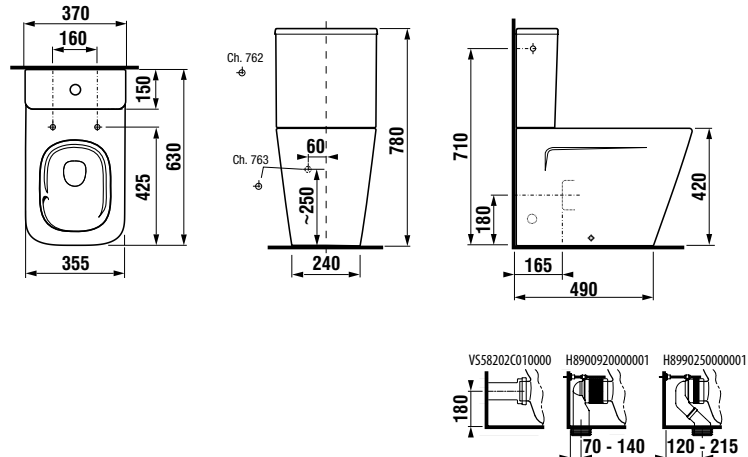

Objednať zvlášť:

Číslo výrobku	Popis výrobku	Cena biela
H8904220000631	duroplastová WC doska s poklopom Cubito Style, so spomaľovacím systémom SLOWCLOSE, odnímateľné, kovové úchyty	58,94 €
H8990250000001	Laufen odpadové koleno pre vzdialenosť 220–305 mm, zvislé	33,75 €
H8900920000001	Laufen odpadové koleno pre vzdialenosť 70–220 mm, zvislé, rezateľné	33,05 €
VS58202C010000	pripojovací WC kus rovný, DN 100, dĺžka 250 mm, s tesnením	5,52 €