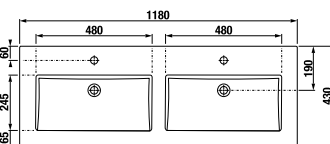

PROJEKTOVÉ
A OSTATNÉ VÝROBKY

INŠTALÁČSKY
PROGRAM

SKRINKY S UMÝVADLAMI / CUBE /

SKRINKA S TENKÝM UMÝVADLOM CUBE 120 CM S

biela/čelo pololesklý lak

jaseň

antracit mat

Číslo výrobku	Popis výrobku	Farba	
		biela/čelo pololesklý lak	antracit mat
H4536611763001	skrinka s 4 dvierkami vrátane dvojumývadla 120 x 43 cm	458,64 €	
H4536611765141	skrinka s 4 dvierkami vrátane dvojumývadla 120 x 43 cm	517,28 €	
H4536611763521	skrinka s 4 dvierkami vrátane dvojumývadla 120 x 43 cm		517,28 €