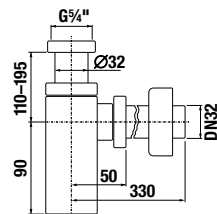

UMÝVADLOVÝ SIFÓN RIO

Číslo výrobku	Popis výrobku	Cena
H3741R00040001 SPECIAL line	umývadlový sifón G5/4" × DN32, ABS, chróm	21,40 €

UMÝVADLOVÝ SIFÓN MIO STYLE S

BLACK

Číslo výrobku	Popis výrobku	Cena
H3742F07160001	umývadlový sifón G 3/4" × DN32, ABS, čierna matná	23,19 €