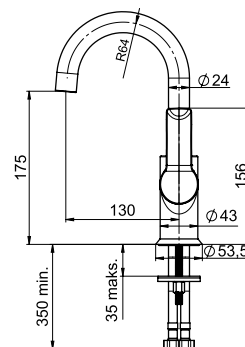

VODOVODNÉ BATÉRIE A SPRCHOVÉ PRÍSLUŠENSTVO /

UMÝVADLOVÁ BATÉRIA PONTA STYLE

Číslo výrobku	Popis výrobku	Cena
H3112H10042201 SPECIAL line	umývadlová stojančeková páková batéria s otočným ramienkom bez výpustu, prietok 5 l/min, ColdStart, chróm	71,75 €
H3112H17162201 SPECIAL line	umývadlová stojančeková páková batéria s otočným ramienkom bez výpustu, prietok 5 l/min, ColdStart, čierna matná	99,68 €

Objednať zvlášť:	Cena
H3747100040001 umývadlový sifón Mio ¾"–32 mm, chróm, mosadz	38,67 €
H3917100040001 umývadlový výpusť Click-Clack ¾", pre umývadla s prepacom, chróm	18,94 €
H3742F07160001 umývadlový sifón G ¾" × DN32, ABS, čierna matná	23,19 €
H3702F97161031 umývadlový výpusť Click-clack ¾", pre umývadla s prepacom, čierna matná	21,09 €
A5251679NB Roca rohový ventil ½"×¾", hranatý, čierny matný, 1 ks	21,61 €

UMÝVADLOVÁ BATÉRIA PONTA STYLE

Číslo výrobku	Popis výrobku	Cena
H3112H60041201 SPECIAL line	umývadlová podomietková batéria, kompletná - mosadzné teleso + vrchná sada, prietok 8 l/min, chróm	89,69 €
H3112H67161201 SPECIAL line	umývadlová podomietková batéria, kompletná - mosadzné teleso + vrchná sada, prietok 8 l/min, čierna matná	123,64 €

Objednať zvlášť:	Cena
H3747100040001 umývadlový sifón Mio ¾"–32 mm, chróm, mosadz	38,67 €
H3917100040001 umývadlový výpusť Click-Clack ¾", pre umývadla s prepacom, chróm	18,94 €
H3742F07160001 umývadlový sifón G ¾" × DN32, ABS, čierna matná	23,19 €
H3702F97161031 umývadlový výpusť Click-clack ¾", pre umývadla s prepacom, čierna matná	21,09 €
A5251679NB Roca rohový ventil ½"×¾", hranatý, čierny matný, 1 ks	21,61 €

DREZOVÁ BATÉRIA PONTA STYLE