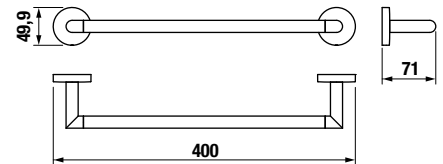

DRŽIAK TOALETNÉHO PAPIERA S KRYTOM MIO STYLE S

Číslo výrobku	Popis výrobku	Cena
H3842F20040001	držiak toaletného papiera s krytom, chróm	14,79 €

ZÁVESNÁ TYČ NA UTERÁKY 40 CM MIO STYLE S

Číslo výrobku	Popis výrobku	Cena
H3812F10040001	závesná tyč na uteráky 40 cm, chróm	19,65 €