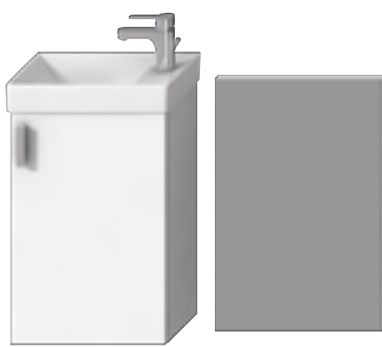

ZOSTAVA S UMÝVADIELKOM PETIT 40 CM S

biela/čelo pololesklý lak

biela