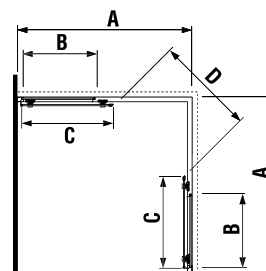

JIKA • perla
GLASS

Všetky sprchové kúty sú ponúkané výhradne s úpravou JIKA perla GLASS na vnútornej strane skla sprchovej zásteny. Rámový sprchový kút je primárne určený na inštaláciu na vaničku.