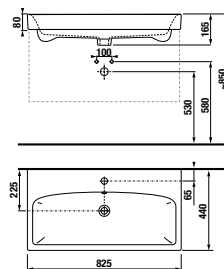

Číslo výrobku	Popis výrobku	Farba	
		biela leská celolakovaná	čierna matná celolakovaná
H40B2344025002	skrinka s 2 zásuvkami VRÁTANE umývadla 80 cm	551,30 €	
H40B2344023532	skrinka s 2 zásuvkami VRÁTANE umývadla 80 cm		551,30 €