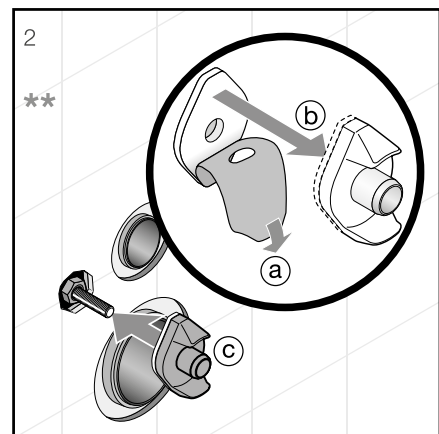

Inštalujte pomocou vyrovnávacej pásky H8929920000001 a vyrovnávacej sady H8926950000001:

Video na inštaláciu nájdete na www.youtube.com

NOVINKA

ZÁVESNÝ KLOZET PURE STYLE VORTEX

Číslo výrobku	Popis výrobku	Cena biela
H8214210000001*	WC závesné, oplachový kruh Vortex/rimless, hlboké splachovanie 4,5/3l a 4/2l, (vrátane inštalačnej sady pre skryté uchytenie klozety)	190,07 €