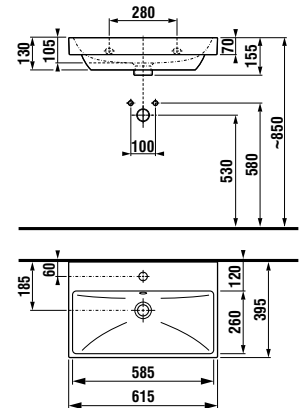

Nedá sa kombinovať s nábytkom Cubito Style.

NOVINKA