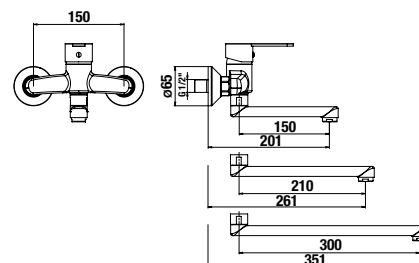

Číslo výrobku	Popis výrobku	Cena
H3111Z70042201 SPECIAL line	umývadlová nástenná páková batéria s ramienkom 150 mm, chróm	57,45 €
H3111Z70042301 SPECIAL line	umývadlová nástenná páková batéria s ramienkom 210 mm, chróm	58,50 €
H3111Z70042401 SPECIAL line	umývadlová nástenná páková batéria s ramienkom 300 mm, chróm	57,27 €
Objednať zvlášť:		Cena
H3747100040001	umývadlový sifón Mio ¾"-32 mm, chróm, mosadz	38,67 €
H3917100040001	umývadlový výpusť Click-Clack ¾", pre umývadla s prepacom, chróm	18,94 €