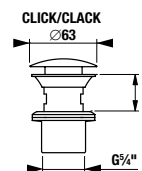

UMÝVADLOVÝ SIFÓN S

Číslo výrobku	Popis výrobku	Cena
H3747300040001	umývadlový sifón 5/4" – 32 mm, chróm, mosadz	51,93 €

UMÝVADLOVÝ SIFÓN RIO

Číslo výrobku	Popis výrobku	Cena
H3741R00040001 SPECIAL line	umývadlový sifón G5/4" × DN32, ABS, chróm	21,40 €

UMÝVADLOVÝ SIFÓN MIO STYLE S

BLACK

Číslo výrobku	Popis výrobku	Cena
H3742F07160001	umývadlový sifón G 3/4" × DN32, ABS, čierna matná	23,19 €

UMÝVADLOVÝ VÝPUST MIO S

Číslo výrobku	Popis výrobku	Cena
H3917100040001	umývadlový výpusť Click-Clack 3/4", pre umývadla s prepacom, chróm	18,94 €

UMÝVADLOVÝ VÝPUST MIO STYLE S

BLACK

Číslo výrobku	Popis výrobku	Cena
H3702F97161031	umývadlový výpusť Click-clack 3/4", pre umývadla s prepacom, čierna matná	21,09 €

ROHOVÝ VENTIL

BLACK

Číslo výrobku	Popis výrobku	Cena
A5251679NB	Roca rohový ventil 1/2" × 3/8", hranatý, čierny matný, 1 ks	21,61 €

TECHNOLÓGIE
A BENEFITY

KÚPEĽNÉ SÉRIE
INSPIRÁCIE

PROJEKTOVÉ
A OSTATNÉ VÝROBKY

INŠTALÁČSKY
PROGRAM