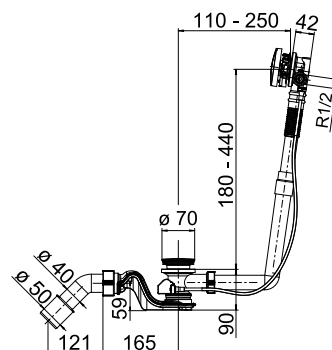

Číslo výrobku
VS35327C560000

Popis výrobku
vaňový automatický výpusť s prepacom
a napúšťaním, sifón $\varnothing$ 40/50 mm, L = 610 mm, zátko
ventilu v matne čiernej farbe

Cena
87,59 €