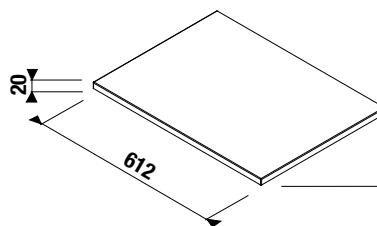

VRCHNÉ DOSKY SKRINIEK MIO-N POD UMÝVADLOVÉ MISY 61 A 76 CM S

Číslo výrobku	Popis výrobku	Farba dosky	
		biela	jaseň
H46J7120005001	vrchná doska skrinky pod umývadlovú misu 61 cm, bez otvoru	72,64 €	
H46J7120003421	vrchná doska skrinky pod umývadlovú misu 61 cm, bez otvoru		78,71 €
H46J7130005001	vrchná doska skrinky pod umývadlovú misu 76 cm, bez otvoru	82,89 €	
H46J7130003421	vrchná doska skrinky pod umývadlovú misu 76 cm, bez otvoru		90,11 €

U tohto typu dosky sa výrez pre sifón robí montážnikom priamo pri montáži kúpeľne.