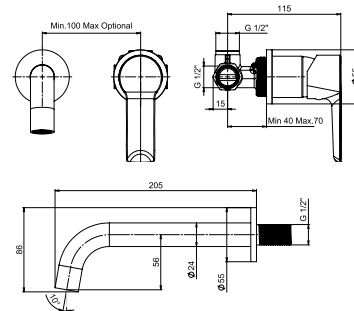

VODOVODNÉ BATÉRIE A SPRCHOVÉ PRÍSLUŠENSTVO /

UMÝVADLOVÁ BATÉRIA PONTA STYLE

Číslo výrobku	Popis výrobku	Cena
H3112H10042201 SPECIAL line	umývadlová stojančeková páková batéria s otočným ramienkom bez výpustu, prietok 5 l/min, ColdStart, chróm	71,75 €
H3112H17162201 SPECIAL line	umývadlová stojančeková páková batéria s otočným ramienkom bez výpustu, prietok 5 l/min, ColdStart, čierna matná	99,68 €

Objednať zvlášť:	Cena
H3747100040001 umývadlový sifón Mio ¾"–32 mm, chróm, mosadz	38,67 €
H3917100040001 umývadlový výpusť Click-Clack ¾", pre umývadla s prepacom, chróm	18,94 €
H3742F07160001 umývadlový sifón G ¾" × DN32, ABS, čierna matná	23,19 €
H3702F97161031 umývadlový výpusť Click-clack ¾", pre umývadla s prepacom, čierna matná	21,09 €
A5251679NB Roca rohový ventil ½"×¾", hranatý, čierny matný, 1 ks	21,61 €

UMÝVADLOVÁ BATÉRIA PONTA STYLE

Číslo výrobku	Popis výrobku	Cena
H3112H60041201 SPECIAL line	umývadlová podomietková batéria, kompletná - mosadzné teleso + vrchná sada, prietok 8 l/min, chróm	89,69 €
H3112H67161201 SPECIAL line	umývadlová podomietková batéria, kompletná - mosadzné teleso + vrchná sada, prietok 8 l/min, čierna matná	123,64 €

Objednať zvlášť:	Cena
H3747100040001 umývadlový sifón Mio ¾"–32 mm, chróm, mosadz	38,67 €
H3917100040001 umývadlový výpusť Click-Clack ¾", pre umývadla s prepacom, chróm	18,94 €
H3742F07160001 umývadlový sifón G ¾" × DN32, ABS, čierna matná	23,19 €
H3702F97161031 umývadlový výpusť Click-clack ¾", pre umývadla s prepacom, čierna matná	21,09 €
A5251679NB Roca rohový ventil ½"×¾", hranatý, čierny matný, 1 ks	21,61 €

DREZOVÁ BATÉRIA PONTA STYLE