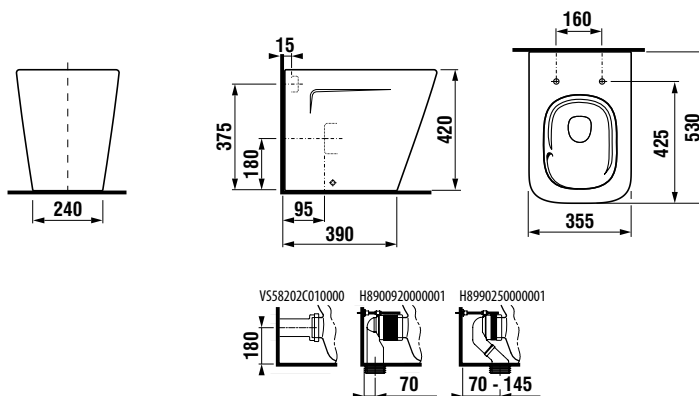

* Dostupné v priebehu 2. štvrtroka 2026

NOVINKA

DUROPLASTOVÁ WC DOSKA S POKLOPOM PURE STYLE

Číslo výrobku	Popis výrobku	Cena biela
H8904240000631* SPECIAL line	WC doska s poklopom, slowclose, kovové úchyty	58,94 €
Náhradné diely:	Popis výrobku	Cena
H8994280000001	rychloupínacie kovové úchyty na uchytenie WC dosky do keramiky Cubito Style H890422, náhradný diel	16,83 €
H8964220000001	patróny/pánty Slowclose pre WC dosku Cubito Style H890422, náhradný diel	11,73 €