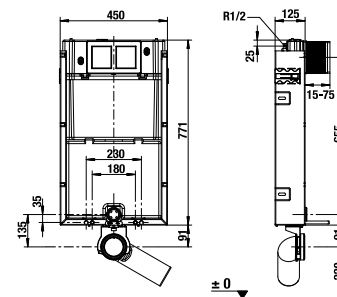

PODOMIETKOVÉ MODULY / S MONTÁŽNOU HĽBKOU OD 14 CM /

BASIC TANK SYSTEM PRE SAMOSTATNE STOJACE KLOZETY

Číslo výrobku	Popis výrobku	Cena
H8956500000001	BASIC TANK SYSTEM pre samostatne stojace klozety - pre montáž na stenu s nutnosťou obmurovania, - rám vhodný pre samostatne stojace klozety - nádržka je izolovaná proti oroseniu - jednoduché pripojenie na stenu - tichý chod napúšťacieho ventilu - tlačidlá možno v priebehu užívania vymieňať - možnosti splachovania 2/4l, 3/4,5 l a 3/6 l - izolované koleno na zabránenie rosenia modulu a vodných ciest	79,31 €

Najlacnejší a zároveň najjednoduchší modul pre montáž na stenu pod značkou JIKA, pre samostatne stojace klozety.

Poznámka: Továrnske nastavenie splachovania podomietkového modulu je 3/6 l. Kompatibilný s tlačidlami splachovania JIKA PL3, PL8, PL9, PL11.

BASIC WC SYSTEM PRE ZÁVESNÉ KLOZETY

Číslo výrobku	Popis výrobku	Cena
H8956510000001	BASIC WC SYSTEM pre závesné klozety - pre montáž na stenu s nutnosťou obmurovania, - jednoduché pripojenie na stenu - nádržka je izolovaná proti oroseniu - tichý chod napúšťacieho ventilu - tlačidlá možno v priebehu užívania vymieňať - izolované koleno na zabránenie rosenia modulu a vodných ciest - nosnosť konštrukcie 400 kg - odpadové koleno DN 90/110 - možnosti splachovania 2/4l, 3/4,5 l a 3/6 l	108,42 €

Objednať zvlášť:	Cena
VS58913C000000 rovné odpadové pripojenie k WC modulu	19,15 €

Poznámka: Továrnske nastavenie splachovania podomietkového modulu je 3/6 l. Kompatibilný s tlačidlami splachovania JIKA PL3, PL8, PL9, PL11.

WC SYSTEM PRE ZÁVESNÉ KLOZETY S PRÍPRAVOU PRE BIDETOVACIU TOALETU