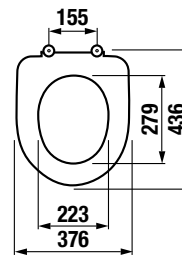

TECHNOLÓGIE
A BENEFITY

KÚPEĽNÉ SÉRIE
INSPIRÁCIE

PROJEKTOVÉ
A OSTATNÉ VÝROBKY

INŠTALÁČSKY
PROGRAM