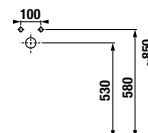

Číslo výrobku xxx = číslo farby (000 biela, 716 čierna matná, 757 biela matná).

Umývadlový výpusť nie je súčasťou dodávky; nutné objednať zvlášť.

Objednať zvlášť:

Číslo výrobku	Popis výrobku	000	716	757
H898184xxx0001	Laufen umývadlový výpusť s keramikou krytkou, prietokový	47,51 €	71,27 €	59,39 €

Objednať zvlášť:

Číslo výrobku	Popis výrobku	Cena
H3747100040001	umývadlový sifón Mio 3/4"-32 mm, chróm, mosadz	23,19 €
H3747300040001	umývadlový sifón 3/4"-32 mm, chróm, mosadz	38,67 €
H3742F07160001	umývadlový sifón Mio Style G3/4" x DN32, ABS, čierny matný	51,93 €
A506403900	prietoková umývadlová zátka pre umývadlá bez prepadu, kovová krytka Ø 72 mm, chróm (vhodné iba pre umývadlá bez prepadu)	31,65 €
A50640390C	prietoková umývadlová zátka pre umývadlá bez prepadu, keramická krytka Ø 72 mm, chróm (vhodné iba pre umývadlá bez prepadu)	48,76 €
VS30005C000000	Sanit prietoková umývadlová zátka G1 1/4x65x50, pre umývadlá bez prepadu, vrátane sitka, chróm	14,08 €

Vhodné k inštalácii na umývadlovú dosku. Umývadlovú dosku Cubito nájdete na str. 82, vrchnú dosku na skrinky Mio-N nájdete na str. 61, umývadlovú dosku Cubito Style nájdete na str. 68.

Šablóna pre výrez na sifón je súčasťou balenia umývadla.