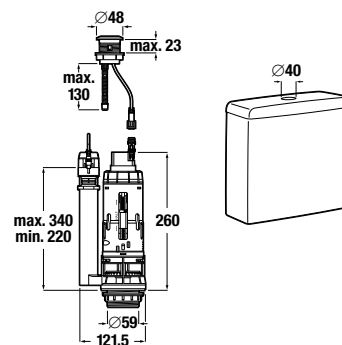

UNIVERZÁLNY DUAL FLUSH BEZDOTYKOVÝ VÝPUSŤNÝ VENTIL

Číslo výrobku	Popis výrobku	Cena
A 822599900	Roca univerzálny Dual Flush BEZDOTYKOVÝ výpustný ventil vrátane automatického ovládania - splachuje bez dotyku splachovacieho tlačidla - pre keramické nádrže s otvorom vo veku nádrže 40 mm - nastaviteľný senzor na splachovanie 2-6 l - napájaných 4 ks AA alkalických batérií.* Batérie je možné pohodlne vymeniť - 40 000 cyklov pri použití 4 ks alkalických batérií - v prípade vybitia batérií možnosť splachovania manuálne - napúšťací ventil objednať zvlášť	138,27 €

* Batérie nie sú súčasťou balenia.