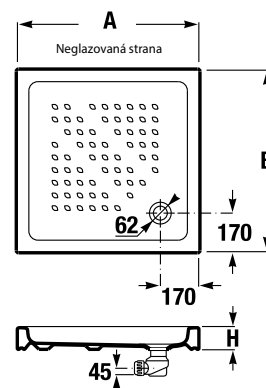

*Do vypredania zásob