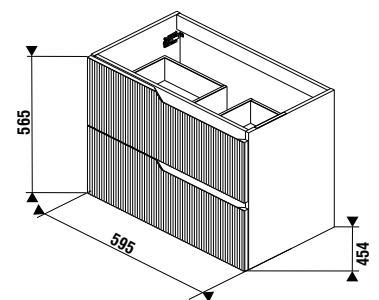

*Dostupné v priebehu 2. štvrtroka 2026

NOVINKA

SKRINKA POD UMÝVADLO CUBITO STYLE 61,5 CM

biela matná

zelená mint

drevodekor

tmavý orech

*Dostupné v priebehu 2. štvrtroka 2026