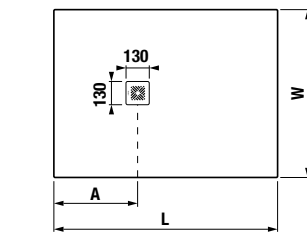

TECHNOLÓGIE A BENEFITY

KÚPEĽNÉ SÉRIE INŠPIRÁCIE

PROJEKTOVÉ A OSTATNÉ VÝROBKY

INŠTALATÉRSKY PROGRAM