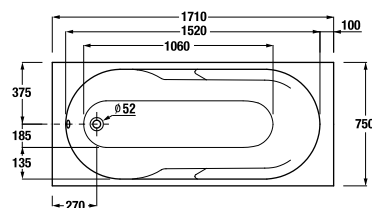

Obrázky a technické nákresy vaňových výpusťov nájdete na str. 211

Inštalčné rozmery vaní

	A	C	H	P	Q
H2298390000001	1500	700	415	540	540-610
H2308390000001	1600	700	410	600	540-610
H2288390000001	1600	750	415	600	540-610
H2318390000001	1700	700	415	600	540-610
H2328390000001	1700	750	415	600	540-610

TECHNOLÓGIE
A BENEFITY

KÚPEĽNÉ SÉRIE
INŠPIRÁCIE

PROJEKTOVÉ
A OSTATNÉ VÝROBKY

INŠTALÁČSKY
PROGRAM