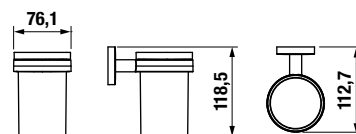

Číslo výrobku	Popis výrobku	Cena
H3822F10040001	držiak so skleneným pohárikom, matné sklo/chróm	15,13 €