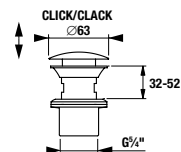

Číslo výrobku	Popis výrobku	Cena
H3702F97161031	umývadlový výpusť Click-clack ¾", pre umývadla s prepadom, čierna matná	21,09 €