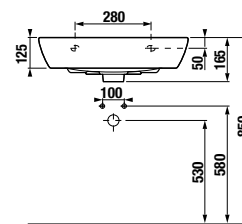

TECHNOLÓGIE
A BENEFITY

KÚPEĽNÉ SÉRIE
INSPIRÁCIE

PROJEKTOVÉ
A OSTATNÉ VÝROBKY

INŠTALÁČSKY
PROGRAM