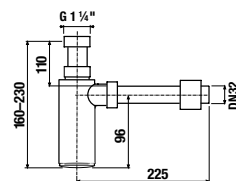

UMÝVADLOVÝ SIFÓN RIO

Číslo výrobku	Popis výrobku	Cena
H3741R00040001 SPECIAL line	umývadlový sifón G5/4" × DN32, ABS, chróm	21,40 €

UMÝVADLOVÝ SIFÓN MIO STYLE S

BLACK

Číslo výrobku	Popis výrobku	Cena
H3742F07160001	umývadlový sifón G 3/4" × DN32, ABS, čierna matná	23,19 €