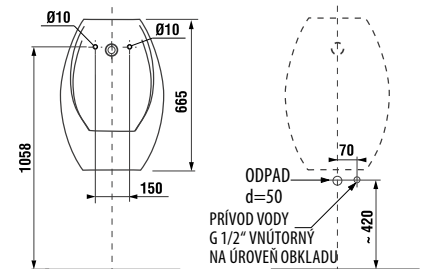

Číslo výrobku	Popis výrobku	Cena
H8411010004881	urinál Domino SENSOR, batériové napájanie 6V	414,00 €

Objednať zvlášť:	Popis výrobku	Cena
H8907300000001	sifón pre umývadlá a urinál Domino	8,37 €
H8907320000001	plastový umývadlový/urinálový sifón	5,05 €
H8907390000631	odpadový ventil pre sifón H890732, kov	2,54 €
H8907390000001	odpadový ventil pre sifón H890732, plast	2,14 €
H8940780000001	diaľkové ovládanie k infračerveným snímačom	23,31 €

Náhradné diely:	Popis výrobku	Cena
H8411010000001	urinál Domino, keramika, s otvorom pre ventil	129,33 €
H8950760000001	infračervený senzor pre Domino, batériové napájanie	283,50 €
H8992100000001	inštaláčna súprava pre urinál	3,09 €

A - snímacia hlavica s tryskou
B - zóna snímania
C - ovládacia elektronika
D - elektromagnetický ventil
E - rohový ventil s filtrom
F - sifón

Výdrž batérie - 1 rok (i pri umiestnení vo verejných priestoroch).