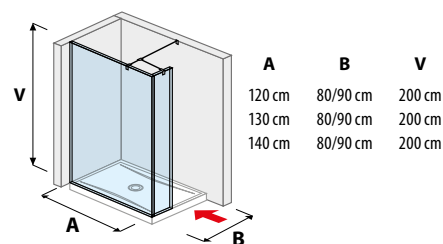

sklenená stena vrátane krátkeho skla 120, 130, 140 cm