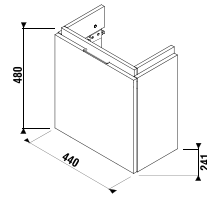

SKRINKA POD ASYMETRICKÉ UMÝVADIELKO CUBITO 45 CM S

biela/čelo lesklý lak

dub

Číslo výrobku	Popis výrobku	Farba	
		biela/čelo lesklý lak	dub
H40J4201005001	skrinka pod asymetrické umývadličko 45x25 cm H811424, výklopné dverka	197,30 €	
H40J4201005191	skrinka pod asymetrické umývadličko 45x25 cm H811424, výklopné dverka		169,98 €
H40J4202005001	skrinka pod asymetrické umývadličko 45x25 cm H811424, 2 dverka	180,54 €	
H40J4202005191	skrinka pod asymetrické umývadličko 45x25 cm H811424, 2 dverka		152,78 €