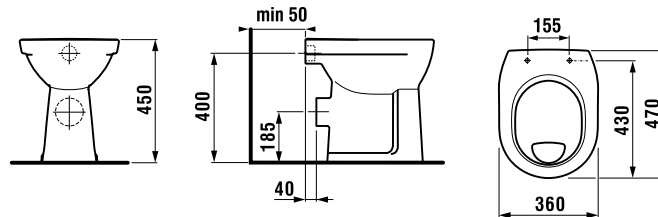

45 cm

Číslo výrobku	Popis výrobku	Odpad	Cena
H8253860000001*	samostatne stojace WC, ploché splachovanie, vodorovný odpad, otvorený splachovací kruh	x	82,54 €

* Tento výrobok je kompatibilný s WC doskou Roca Multiclean (A804006001 alebo A804001001).

Objednať zvlášť:	Popis výrobku	Cena
H8929990000001	inštalácia súprava pre klozet	0,90 €
H8929510000001	Laufen duroplastová WC doska s poklopom, ocelové príchytky	48,08 €