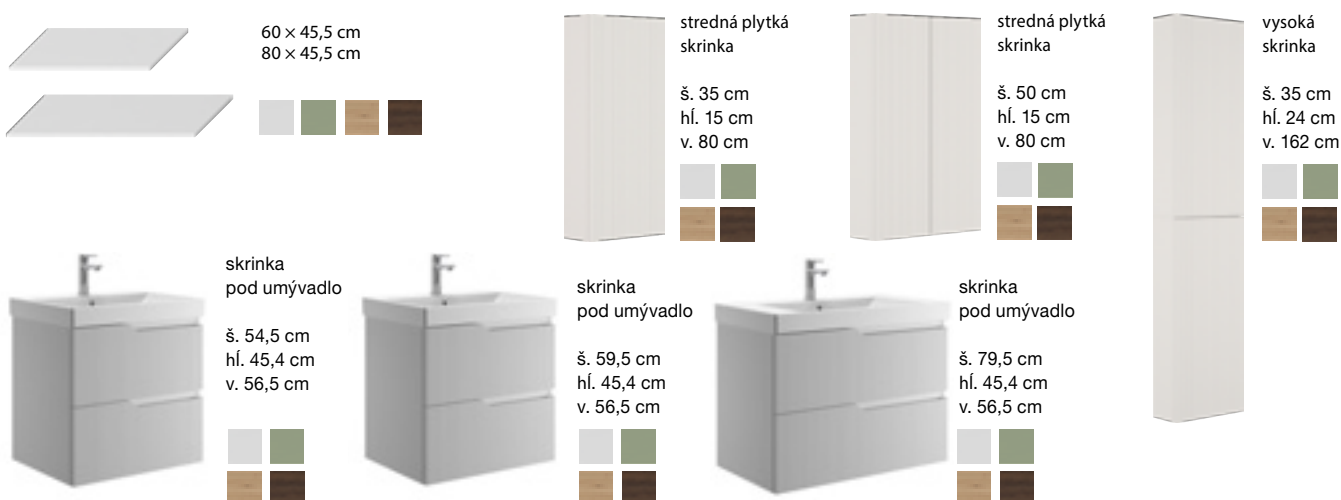

CUBITO STYLE