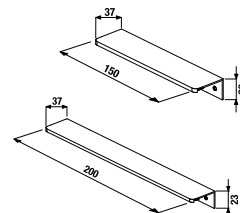

NOHY K NÁBYTKU CUBE

Číslo výrobku	Popis výrobku	Cena
H4944021760001	nohy Cube, chróm, 1 pár, 237-247 mm	18,19 €

PRIPOJOVACIE ROZMERY PRE NÁBYTKO / CUBE /

K sérii Cube odporúčame zrkadlá série Clear, Lyra a ďalšie, ktoré nájdete v sekcii Zrkadlá a osvetlenie.