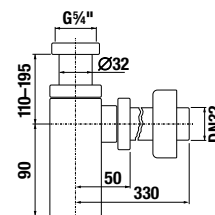

Číslo výrobku	Popis výrobku	Cena
H3747300040001	umývadlový sifón ¾" – 32 mm, chróm, mosadz	51,93 €