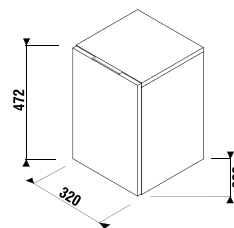

Číslo výrobku	Popis výrobku	Farba	
		biela	dub
H43J4201105001	nízka skrinka, 1 dvierka ľavé, 1 sklenená polička	221,57 €	
H43J4201105191	nízka skrinka, 1 dvierka ľavé, 1 sklenená polička		193,73 €
H43J4201205001	nízka skrinka, 1 dvierka pravé, 1 sklenená polička	221,57 €	
H43J4201205191	nízka skrinka, 1 dvierka pravé, 1 sklenená polička		193,73 €