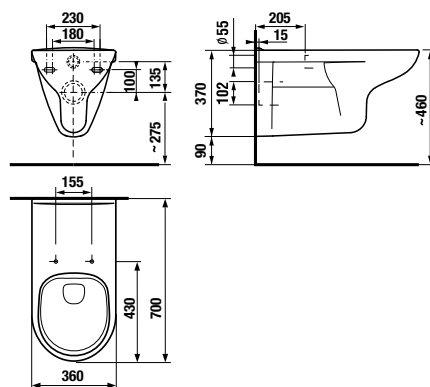

Číslo výrobku xxx = číslo farby (000 biela, 100 Jika perla).

ZÁVESNÝ KLOZET RIMLESS S PREDĹŽENOU DĹŽKOU DEEP BY JIKA

Číslo výrobku	Popis výrobku	Cena biela
H8206440000001	závesný klozet rimless s hlbokým splachovaním, dĺžka 70 cm	193,89 €
Objednať zvlášť:	Popis výrobku	Cena
H8932823000001	duroplastová WC doska bez poklopu, plastové prichytky	21,09 €
H8932823000631	duroplastová WC doska bez poklopu, oceľové prichytky	23,37 €
VS58997C000000	pripojovacia rúra Ø 45 mm s vrapovou gumou, 400 mm	5,71 €