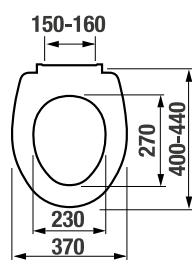

plastové prichytky