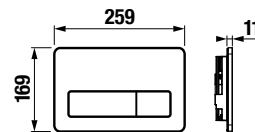

TLAČIDLÁ PRE PODOMIETKOVÉ MODULY /

JIKA TLAČIDLO PL3

Číslo výrobku	Popis výrobku	Cena
H8936580000001	tláčidlo PL3 Single Flush, biela farba	25,65 €
H8936590040001	tláčidlo PL3 Single Flush, farba lesklý chróm	44,21 €
H8936600070001	tláčidlo PL3 Single Flush, farba matný chróm	44,21 €
H8936620000001	tláčidlo PL3 Dual Flush, biela farba	25,65 €
H8936630040001	tláčidlo PL3 Dual Flush, farba lesklý chróm	44,21 €
H8936640070001	tláčidlo PL3 Dual Flush, farba matný chróm	44,21 €
H8936647570001	tláčidlo PL3 Dual Flush, farba biela matná	45,56 €
H8936647160001	tláčidlo PL3 Dual Flush, farba čierna matná	45,56 €
H8936650000001	tláčidlo PL3 Single Flush INOX ANTIVANDAL, nehrdzavejúca oceľ	86,90 €

Dvojité riešenie úspory vody.

Nech sa splachuje akokoľvek, šetrí sa stále:

- Single Flush
  vždy sa spláchnu rovnakým množstvom vody, ktoré je možné nastaviť napríklad na 4,5 litra pre klozety, ktoré sú na tento objem certifikované.
- Dual Flush
  malé či veľké spláchnutie podľa potreby.

AUTOMATICKÉ TLAČIDLO PL3-E INFRAČERVENÝ SENZOR

Číslo výrobku	Popis výrobku	Cena
H8906560000001	Bezdotykové tlačidlo PL3-E s infračerveným senzorom, nehrdzavejúca oceľ - použiteľné iba pre podomietkové moduly s montážnou hĺbkou 13 cm (H895650, H895651, H895652) - napájacie napätie: 100 – 240 V AC, frekvencia: 50/60 Hz, príkon: 12W, krytie: IPX4 - reaguje na osobu prítomnú v snímanej zóne vo vzdialenosti 40 – 110 cm od senzora - nastaviteľné splachovacie množstvo 4/2l, 4,5/3l, 6/3l - možnosť dodatočného ručného spláchnutia mechanickým tlačidlom, napr. pri upratovaní alebo výpadku el. prúdu (Single flush) - tento výrobok vyžaduje presnú montáž kvalifikovanou osobou v súlade s platnými predpismi v danej krajine	327,64 €

Tlačidlo už obsahuje integrovaný napájací zdroj.