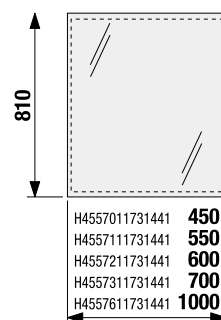

ZRKADLÁ CLEAR BEZ OSVETLENIA 45, 55, 60, 70, 100 × 81 CM

Číslo výrobku	Popis výrobku	Rozmer	Cena
H4557011731441	zrkadlo vrátane úchytov na stenu, neotáčacie o 90°, fazeta 5 mm, s možnosťou doplnenia svetla	45 × 81 cm	77,47 €
H4557111731441	zrkadlo vrátane úchytov na stenu, neotáčacie o 90°, fazeta 5 mm, s možnosťou doplnenia svetla	55 × 81 cm	81,07 €
H4557211731441	zrkadlo vrátane úchytov na stenu, neotáčacie o 90°, fazeta 5 mm, s možnosťou doplnenia svetla	60 × 81 cm	83,35 €
H4557311731441	zrkadlo vrátane úchytov na stenu, neotáčacie o 90°, fazeta 5 mm, s možnosťou doplnenia svetla	70 × 81 cm	88,61 €
H4557611731441	zrkadlo vrátane úchytov na stenu, neotáčacie o 90°, fazeta 5 mm, s možnosťou doplnenia o svetlo	100 × 81 cm	121,97 €