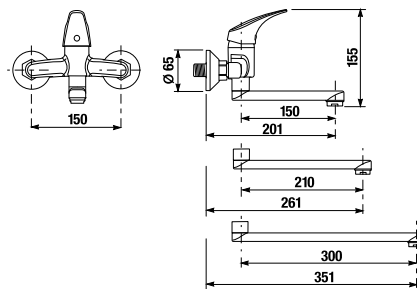

Číslo výrobku	Popis výrobku	Cena
H3111N70042201 SPECIAL line	umývadlová nástenná páková batéria, ramienko 150 mm, chróm	46,45 €
H3111N70042301 SPECIAL line	umývadlová nástenná páková batéria, ramienko 210 mm, chróm	46,45 €
H3111N70042401 SPECIAL line	umývadlová nástenná páková batéria, ramienko 300 mm, chróm	56,68 €

Objednať zvlášť:	Cena	
H3917100040001	umývadlový výpust Click-Clack ¾", pre umývadla s prepacom, chróm	18,94 €