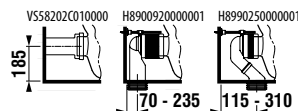

KOMBIKLOZETY, SAMOSTATNE STOJACE KLOZETY A BIDETY /

KOMBIKLOZET MIO SO ZVÝŠENOU VÝŠKOU S

48 cm

Číslo výrobku	Popis výrobku	Napúšťanie	Splach. mech. súčasťou	Ódpad	Inštaláčn. súprava súčasťou	Cena biela
H8247160000001*	zvýšená WC misa (48 cm)			x	x	207,30 €
H8277120002411	WC nádržka	x	x			120,46 €
H8277130002421	WC nádržka		x	x		120,46 €

* Tento výrobok je kompatibilný s WC doskou Roca Multiclean (A80405200H, A804052001, A804054001 alebo A804054S01).

Objednať zvlášť:	Popis výrobku	Cena biela
H8927113000001	duroplastová WC doska s poklopom Mio, rýchlopínacie príchytky	56,01 €
H8939580000001	duroplastová WC doska s poklopom Laufen, so spomaľovacím mechanizmom Slowclose, rýchlopínacie ocelové príchytky	110,38 €
H8990250000001	Laufen odpadové koleno pre vzdialenosť 220–305 mm, zvislé	33,75 €
H8900920000001	Laufen odpadové koleno pre vzdialenosť 70–220 mm, zvislé, rezateľné	33,05 €
V558202C010000	pripojovací WC kus rovný, DN 100, dĺžka 250 mm, s tesnením	5,52 €

Náhradné diely:	Popis výrobku	Napúšťanie	Cena
H8903730000001	napúšťací ventil 3/8", bočné napúšťanie	x	8,58 €
H8903750000001	napúšťací ventil 1/2", spodné napúšťanie	x	8,90 €
H8903760000001	vypúšťací ventil D8D vrátane splachovacieho tlačidla		12,52 €
H8917530000001	inštaláčn. sada pre stojace klozety a bidety so skrytým upevnením		3,91 €

WC DOSKA S POKLOPOM MIO S

Číslo výrobku	Popis výrobku	Cena biela
H8927113000001	duroplastová WC doska s poklopom Mio, rýchlopínacie príchytky	56,01 €

Príplatok za povrchovú úpravu Jika perla je 48,02 €.

Číslo výrobku xxx = číslo farby (000 biela, 100 Jika perla).