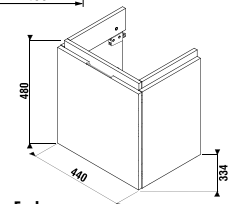

Číslo výrobku	Popis výrobku	Farba	
		biela/čelo lesklý lak	dub
H40J4213015001	skrinka pod umývadličko 45x34 cm H811422, 1 zásuvka	244,04 €	
H40J4213015191	skrinka pod umývadličko 45x34 cm H811422, 1 zásuvka		216,26 €

Skrinky pod umývadlo kombinujte s miesto šetriacim sifónom Jika H8942460000001. POZOR, rozostup rohových ventilov v tomto prípade musí byť 200 mm.

Príplatok za povrchovú úpravu Jika perla je 48,02 €.

Číslo výrobku xxx = číslo farby (000 biela, 100 Jika perla).

TECHNOLÓGIE
A BENEFITY

KÚPEĽNÉ SÉRIE
INSPIRÁCIE

PROJEKTOVÉ
A OSTATNÉ VÝROBKY

INŠTALÁČSKY
PROGRAM