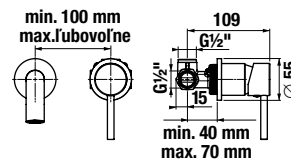

VODOVODNÉ BATÉRIE A SPRCHOVÉ PRÍSLUŠENSTVO /

DREZOVÁ BATÉRIA MIO STYLE S

Číslo výrobku	Popis výrobku	Cena
H3512F10042611	drezová stojánková batéria s vysokým výtokom, Cold Start, chróm	64,95 €
H3512F17162601	drezová stojánková páková batéria s otočným výtokovým ramienkom, Cold Start, čierna matná	86,57 €

Objednať zvlášť:	Cena
A5251679NB Roca rohový ventil 1/2" x 3/8", hranatý, čierny matný, 1 ks	21,61 €

UMÝVADLOVÁ PODOMIETKOVÁ BATÉRIA MIO STYLE S

Číslo výrobku	Popis výrobku	Cena
H3112F67161201	umývadlová podomietková batéria, kompletná - mosadzné teleso + vrchná sada, prietok 8 l/min, čierna matná	103,59 €

Objednať zvlášť:	Cena
H3742F07160001 umývadlový sifón G 3/4" x DN32, ABS, čierna matná	23,19 €
H3702F97161031 umývadlový výpusť Click-clack 3/4", pre umývadla s prepacom, čierny matný	21,09 €

SPRCHOVÁ BATÉRIA BEZ SPRCHOVEJ SADY MIO STYLE S

Číslo výrobku	Popis výrobku	Cena
H3312F70044001	sprchová nástenná páková batéria bez sprchovej sady, chróm	66,62 €
H3312F77164001	sprchová nástenná páková batéria bez sprchovej sady, čierna matná	80,39 €