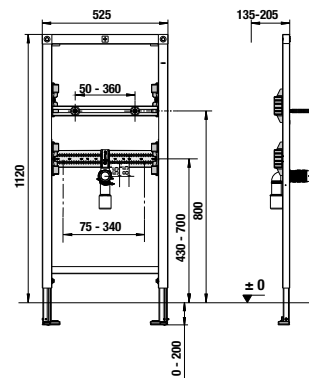

Číslo výrobku	Popis výrobku	Cena
H8956590000001	PODOMIETKOVÝ MODUL PRE UMÝVADLO - určený na predstenovú montáž alebo montáž do steny suchým procesom - plynulo nastaviteľné nohy, výškovo nastaviteľné od 0 do 200 mm - výška modulu - robustná konštrukcia, nosnosť 150 kg - gumová redukcia odpadového kolena DN 50 na 40 - súčasťou je sada na upevnenie - výškovo nastaviteľný	92,59 €