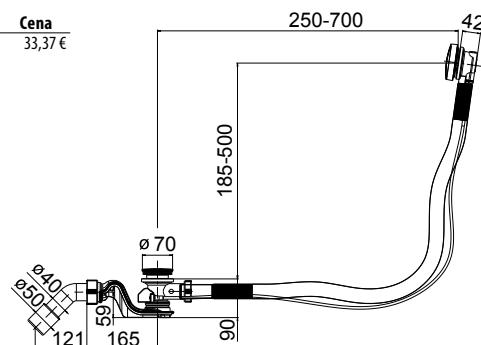

Číslo výrobku	Popis výrobku	Cena
VS35342C000000 SPECIAL line	vaňový odpad s prepacom, ovládací kábel 1000 mm, kompaktná montážna výška 90 mm, Ø 40/50 mm, ovládací jednotka s ochranou proti pretočeniu a zátku ventilu v chróme	33,37 €