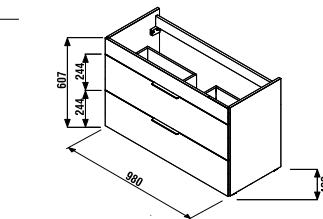

TECHNOLÓGIE
A BENEFITY

KÚPEĽNÉ SÉRIE
INŠPIRÁCIE

PROJEKTOVÉ
A OSTATNÉ VÝROBKY

INŠTALÁČSKY
PROGRAM