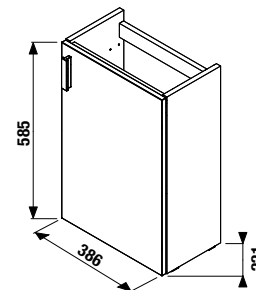

biela/čelo pololesklý lak

biela

jaseň

sivá

jaseň

sivá

PACK
1+3

1+3 PACK
skrinka s umývadlom, zrkadlovou
skrinkou a osvetlením
- bezpečná doprava
- úsporný priestor pri doprave
- jednoduchá manipulácia