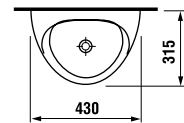

Číslo výrobku	Popis výrobku	Cena
H8411010004871	urinál Domino SENSOR, napájanie na 24 V DC s otvorom, vrátane inštaláčnej sady	391,25 €

Objednať zvlášť:	Popis výrobku	Cena
H8907300000001	sifón pre umývadlá a urinál Domino vrátane odpadového ventilu	8,37 €
H8907320000001	plastový umývadlový/urinálový sifón	5,05 €
H8907390000631	odpadový ventil pre sifón H890732, kov	2,54 €
H8907390000001	odpadový ventil pre sifón H890732, plast	2,14 €
H8940780000001	diaľkové ovládanie k infračerveným snímačom	23,31 €
H8950910000001	napájací zdroj pre max. 1 urinál Golem a Livo ANTIVANDAL, Domino SENSOR, 24V, DC, sieťové napájanie	52,19 €
H8950710000001	napájací zdroj pre max. 5 urinálov Golem/Livo ANTIVANDAL, Domino SENSOR 24 V, DC	52,91 €
H8950720000001	napájací zdroj pre max. 9 urinálov Golem/Livo ANTIVANDAL, Domino SENSOR 24 V, DC	68,66 €

Náhradné diely:	Popis výrobku	Cena
H8411010000001	urinál Domino, keramika, s otvorom pre ventil	129,33 €
H8940760000001	infračervený senzor pre Domino, sieťové napájanie	341,49 €
H8992100000001	inštaláčna súprava pre urinál	3,09 €