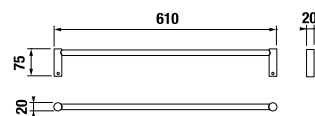

Číslo výrobku	Popis výrobku	Cena
H3813A20040001	závesná tyč na uteráky 60 cm, chróm	35,46 €

SKLELENÁ POLIČKA 40 CM BASIC S

Číslo výrobku	Popis výrobku	Cena
H3853A10040001	sklenená polička 40 cm, chróm, matné sklo	19,77 €