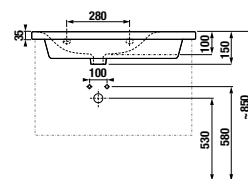

UMÝVADLÁ / SÉRIA MIO-N /

UMÝVADLO MIO-N 75 CM S

JIKA • perla **BLACK**

Číslo výrobku	Popis výrobku	yyy: 104	Cena biela	Cena čierna matná
H811710xxx1041	asymetrické umývadlo 75 cm, odkladacia plocha vpravo	x	183,78 €	249,56 €

Objednať zvlášť:	Cena
H8903490000001 inštalčná súprava pre umývadlá	2,18 €
H8942460000001 miesto šetriaci sifón, rozstup rohových ventilov 200 mm, DN40	23,81 €
H3741R00040001 umývadlový sifón G$\frac{3}{4}$" × DN32, ABS, chróm	21,40 €
H3747100040001 umývadlový sifón Mio 5$\frac{1}{4}$"-32 mm, chróm, mosadz	38,67 €
H3917100040001 umývadlový výpusť Click-clack $\frac{3}{4}$", pre umývadlá s prepacom, chróm	18,94 €
H3742F07160001 umývadlový sifón Mio Style G$\frac{3}{4}$" × DN32, ABS, čierny matný	23,19 €
H3702F97161031 umývadlový výpusť Click-Clack $\frac{3}{4}$", pre umývadlá s prepacom, čierny matný	21,09 €

SKRINKA POD UMÝVADLO MIO-N 75 CM S

Číslo výrobku	Popis výrobku	Farba	
		biela/čelo lesklý lak	jaseň
H40J7194015001	skrinka pod umývadlo 75×45 cm H811710, 2 zásuvky	327,91 €	
H40J7194013421	skrinka pod umývadlo 75×45 cm H811710, 2 zásuvky		307,18 €
Objednať zvlášť:	Cena		
H4944021760001	nohy Cube k závesným umývadlovým skrinkám, chróm, 1 pár, 240 mm	18,19 €	

Skřinky pod umývadlo kombinujte s miesto šetriacim sifónom Jika H8942460000001. **POZOR**, rozstup rohových ventilov v tomto prípade musí byť 200 mm.