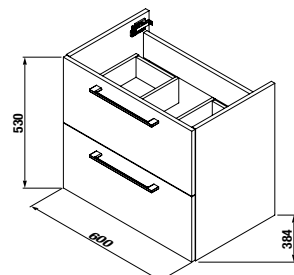

Číslo výrobku	Popis výrobku	yyy: 104	Cena biela
H8105120001041 SPECIAL line	nábytkové umývadlo 61 cm	x	81,12 €

Číslo výrobku	Popis výrobku	Farba biela/ čelo lesklý lak
H40J5222005001 SPECIAL line	skrinka s 2 dverami pre umývadlo 61 cm H810512	160,48 €
H40J5224025001 SPECIAL line	skrinka s 2 zásuvkami pre umývadlo 61 cm H810512	220,93 €

Objednať zvlášť:	Cena
H3747100040001 umývadlový sifón Mio ¾"-32 mm, chróm, mosadz	38,67 €
H3917100040001 umývadlový výpust Click-clack ¾", pre umývadlá s prepacom, chróm	18,94 €
H3742F07160001 umývadlový sifón Mio Style G¾" × DN32, ABS, čierny matný	23,19 €
H3702F97161031 umývadlový výpust Click-Clack ¾", pre umývadlá s prepacom, čierny matný	21,09 €