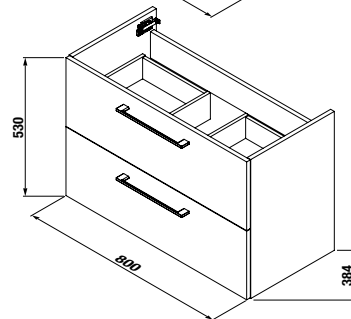

SKRINKY S UMÝVADLAMI / SÉRIA PONTA /

UMÝVADLO A SKRINKA POD UMÝVADLO PONTA 80 CM

Číslo výrobku	Popis výrobku	yyy: 104	Cena biela
H8105140001041 SPECIAL line	nábytkové umývadlo 81,5 cm	x	98,38 €

Číslo výrobku	Popis výrobku	Farba biela/čelo lesklý lak
H40J5242005001 SPECIAL line	skrinka s 2 dverami pre umývadlo 81,5 cm H810514	170,26 €
H40J5244025001 SPECIAL line	skrinka s 2 zásuvkami pre umývadlo 81,5 cm H810514	241,87 €

Objednať zvlášť:	Cena
H3747100040001	umývadlový sifón Mio ¾"-32 mm, chróm, mosadz 38,67 €
H3917100040001	umývadlový výpusť Click-clack ¾", pre umývadlá s prepadom, chróm 18,94 €
H3742F07160001	umývadlový sifón Mio Style G¾" × DN32, ABS, čierny matný 23,19 €
H3702F97161031	umývadlový výpusť Click-Clack ¾", pre umývadlá s prepadom, čierny matný 21,09 €

VYSOKÁ SKRINKA PONTA

Číslo výrobku	Popis výrobku	Farba biela/čelo lesklý lak
H43J5222305001 SPECIAL line	vysoká skrinka, 2 dverka ľavé/pravé, 5 policiek	231,05 €

TECHNOLÓGIE
A BENEFITY

KÚPEĽNÉ SÉRIE
INSPIRÁCIE

PROJEKTOVÉ
A OSTATNÉ VÝROBKY

INŠTALATÉRSKY
PROGRAM