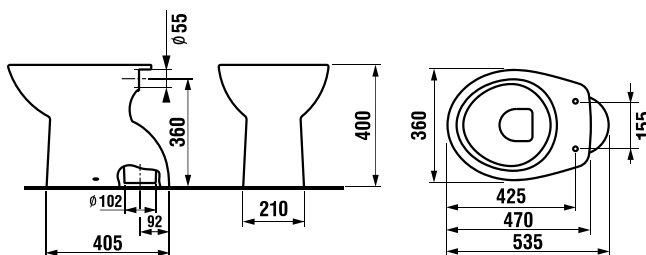

Objednať zvlášť:	Popis výrobku	Cena
H8932710000001	termoplastová WC doska s poklopom Zeta, plastové príchytky, dĺžkovo nastaviteľné na 400-440mm	14,75 €
H8929990000001	inštaláčna súprava pre klozet	0,90 €