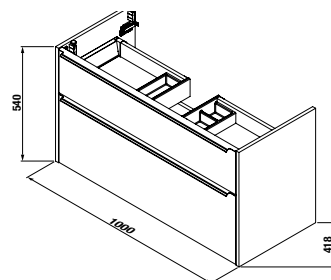

SKRINKY S UMÝVADLAMI / SÉRIA PURE /

SKRINKA S UMÝVADLOM PURE 80 CM S

Číslo výrobku	Popis výrobku	Farba	
		biela leská celolakovaná	čierna matná celolakovaná
H40B2344025002	skrinka s 2 zásuvkami VRÁTANE umývadla 80 cm	551,30 €	
H40B2344023532	skrinka s 2 zásuvkami VRÁTANE umývadla 80 cm		551,30 €

Objednať zvlášť:	Cena	
H8907320000001	plastový umývadlový / urinálový sifón	5,05 €
H3747300040001	umývadlový sifón 3/4" – 32 mm, chróm, mosadz	51,93 €
H3747100040001	umývadlový sifón Mio 3/4" – 32 mm, chróm, mosadz	38,67 €
H3917100040001	umývadlový výpusť Click-Clack 3/4", pre umývadlá s prepacom, chróm	18,94 €
H3742F07160001	umývadlový sifón Mio Style G3/4" × DN32, ABS, čierny matný	23,19 €
H3702F97161031	umývadlový výpusť Click-Clack 3/4", pre umývadlá s prepacom, čierny matný	21,09 €

SKRINKA S UMÝVADLOM PURE 100 CM S

Číslo výrobku	Popis výrobku	Farba	
		biela leská celolakovaná	čierna matná celolakovaná
H40B2364025002	skrinka , s 2 zásuvkami VRÁTANE umývadla 100 cm	640,61 €	
H40B2364023532	skrinka , s 2 zásuvkami VRÁTANE umývadla 100 cm		640,61 €

Objednať zvlášť:	Cena	
H8907320000001	plastový umývadlový / urinálový sifón	5,05 €
H3747300040001	umývadlový sifón 3/4" – 32 mm, chróm, mosadz	51,93 €
H3747100040001	umývadlový sifón Mio 3/4" – 32 mm, chróm, mosadz	38,67 €
H3917100040001	umývadlový výpusť Click-Clack 3/4", pre umývadlá s prepacom, chróm	18,94 €
H3742F07160001	umývadlový sifón Mio Style G3/4" × DN32, ABS, čierny matný	23,19 €
H3702F97161031	umývadlový výpusť Click-Clack 3/4", pre umývadlá s prepacom, čierny matný	21,09 €