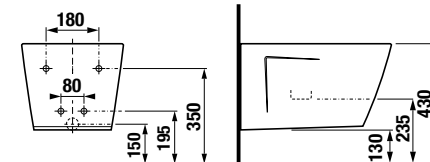

**ODPORUČAME
KOMBINOVAŤ S**

STRANA 145