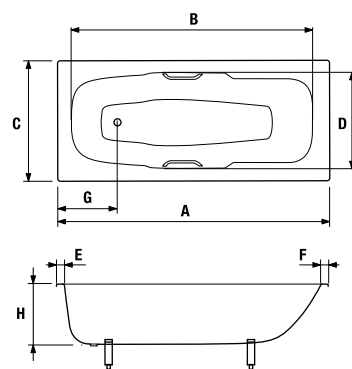

A	B	C	D	E	F	G	H
H234374	1700	1335	800	670	80	65	285	410
H234384	1800	1335	800	670	130	115	320	410

K oceľovým vaniam Praga odporúčame použiť jednodielne alebo dvojdielne zásteny Nion.

Obrázky a technické nákresy vaňových výpustov nájdete na str. 211