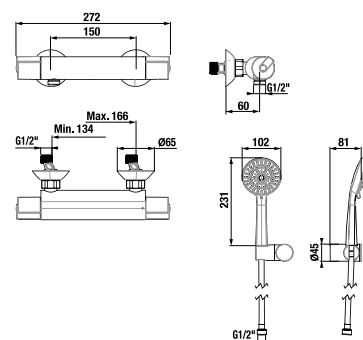

VODOVODNÉ BATÉRIE A SPRCHOVÉ PRÍSLUŠENSTVO /

SPRCHOVÁ BATÉRIA SO SPRCHOVÝM PRÍSLUŠENSTVOM DEEP BY JIKA

Číslo výrobku	Popis výrobku	Cena
H3311U70041311	sprchová nástenná batéria so sprchovým príslušenstvom (ručná sprcha $\varnothing$ 80 mm, 3 funkcie, sprchová hadica 170 cm, držiak ručnej sprchy).	93,95 €
H3311U70044001	sprchová nástenná batéria bez sprchového príslušenstva	68,15 €

SPRCHOVÁ PODOMIETKOVÁ BATÉRIA DEEP BY JIKA

Číslo výrobku	Popis výrobku	Cena
H3311U60040001	sprchová podomietková batéria kompletná, vrátane mosadzného telesa	79,24 €

SPRCHOVÁ TERMOSTATICKÁ BATÉRIA SO SPRCHOVOU SADOU DEEP BY JIKA

Číslo výrobku	Popis výrobku	Cena
H3331U70042711	sprchová nástenná termostatická batéria so sprchovou sadou (ručná sprcha $\varnothing$ 100 mm, 3 funkcie, držiak sprchy, sprchová hadica 1,7 m)	138,92 €
H3331U70044001	sprchová nástenná termostatická batéria bez sprchovej sady	114,55 €

VAŇOVÁ BATÉRIA SO SPRCHOVÝM PRÍSLUŠENSTVOM DEEP BY JIKA

Číslo výrobku	Popis výrobku	Cena
H3211U70041311	vaňová nástenná batéria so sprchovým príslušenstvom (ručná sprcha $\varnothing$ 80 mm, 3 funkcie, sprchová hadica 1,7 m, držiak ručnej sprchy)	102,56 €
H3211U70044001	vaňová nástenná batéria bez sprchového príslušenstva	76,81 €

Odporúčame kombinovať sprchové sady, príslušenstvo a sifóny Mio a Rio alebo Cubito-N.