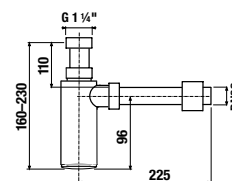

Číslo výrobku	Popis výrobku	Cena
H3742F07160001	umývadlový sifón Mio Style G¾" × DN32, ABS, čierny matný	23,19 €