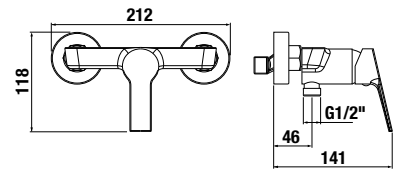

BLACK

Číslo výrobku	Popis výrobku	Cena
H3312170041311 SPECIAL line	sprchová nástenná batéria so sprchovým príslušenstvom (ručná sprcha 1F, sprchová hadica 170 cm, držiak ručnej sprchy), chróm	58,33 €
H3312177161311 SPECIAL line	sprchová nástenná batéria so sprchovým príslušenstvom (ručná sprcha 1F, sprchová hadica 170 cm, držiak ručnej sprchy), čierna matná	69,96 €

NOVINKA