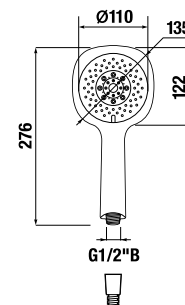

Číslo výrobku	Popis výrobku	Cena
H3611X30044711	ručná sprcha 130×130 mm, 4 funkcie	30,39 €