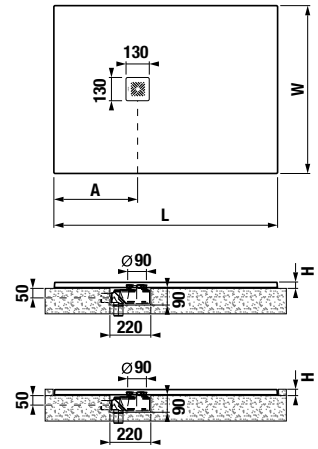

TECHNOLÓGIE
A BENEFITY

KÚPEŇOVÉ SÉRIE
INŠPIRÁCIE

PROJEKTOVÉ
A OSTATNÉ VÝROBKY

INŠTALÁČSKY
PROGRAM

SPRCHOVÉ STENY, KÚTY, DVERE A VANIČKY /

NOVINKA

SPRCHOVÁ VANIČKA Z LIATEHO MRAMORU SELINA ŠTVORCOVÁ 75, 80, 90, 100 CM **SPECIAL line**