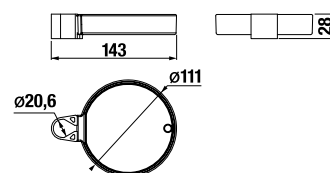

SPRCHOVÁ TYČ CUBITO-N

Číslo výrobku	Popis výrobku	Cena
H3641X00043101	sprchová tyč, 700 mm	38,06 €

MYDELNÍČKA PRE SPRCHOVÚ TYČ CUBITO-N

Číslo výrobku	Popis výrobku	Cena
H3641X00048111	mydelnička pre sprchovú tyč H3641X00043101, chróm	11,17 €