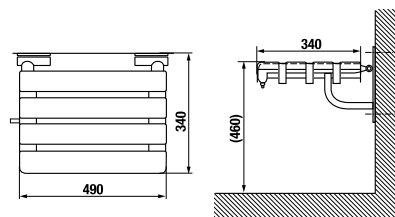

KÚPEĽŇA BEZ BARIÉR /

ZRKADLO

Číslo výrobku	Popis výrobku	Cena
H3897170030001	zrkadlo, s páčkou, nastaviteľné, nerez	313,79 €
H3897190030001	zrkadlo, bez páčky, nastaviteľné, nerez	309,80 €

SPRCHOVÁ SEDAČKA

Číslo výrobku	Popis výrobku	Cena
H3897180030001	sprchová sedačka, závesná, sklenná, konštrukcia nerez, sedadlo plast (nosnosť max. 120 kg)	358,55 €

SPRCHOVÁ SEDAČKA

Číslo výrobku	Popis výrobku	Cena
V554002C010000	sprchová sedačka 370x260 mm nástenná, termoplastický antibakteriálny materiál, sklenná so softclose, výškovo nastaviteľná 50 mm, biela	165,72 €

SKLOPNÁ ZOSTAVA

Číslo výrobku	Popis výrobku	Cena
H3897100000001	sklopná zostava pre závesný klozet, nerez	760,07 €

TECHNOLÓGIE
A BENEFITY

KÚPEĽNÉ SÉRIE
INŠPIRÁCIE

PROJEKTOVÉ
A OSTATNÉ VÝROBKY

INŠTALATÉRSKY
PROGRAM