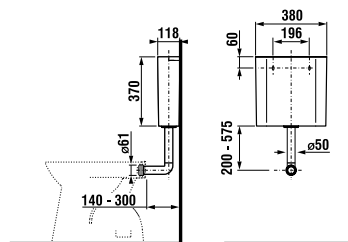

TECHNOLÓGIE A BENEFITY

KÚPEĽNÉ SÉRIE INŠPIRÁCIE

PROJEKTOVÉ A OSTATNÉ VÝROBKY

INŠTALATÉRSKY PROGRAM

PROJEKTOVÉ VÝROBKY /

NÁDRŽKA PRE SAMOSTATNE STOJACE KLOZETY

Číslo výrobku	Popis výrobku	Cena
H8937100000001	plastová nádržka pre samostatne stojace klozety, bočný prívod vody 3/8", Dual Flush 3/6 l, vrátane kolena	46,04 €
H8937110000001	plastová nádržka pre samostatne stojacie klozety, bočný prívod vody 3/8", s detským motívom lúčneho koníka, Dual Flush, 3/6 l, vrátane kolena	46,04 €