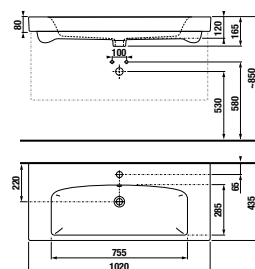

SKRINKY S UMÝVADLAMI / SÉRIA PURE /

SKRINKA S UMÝVADLOM PURE 80 CM S

Číslo výrobku	Popis výrobku	Farba	
		biela leská celolakovaná	čierna matná celolakovaná
H40B2344025002	skrinka s 2 zásuvkami VRÁTANE umývadla 80 cm	551,30 €	
H40B2344023532	skrinka s 2 zásuvkami VRÁTANE umývadla 80 cm		551,30 €

Objednať zvlášť:	Cena	
H8907320000001	plastový umývadlový / urinálový sifón	5,05 €
H3747300040001	umývadlový sifón 3/4" – 32 mm, chróm, mosadz	51,93 €
H3747100040001	umývadlový sifón Mio 3/4" – 32 mm, chróm, mosadz	38,67 €
H3917100040001	umývadlový výpusť Click-Clack 3/4", pre umývadlá s prepacom, chróm	18,94 €
H3742F07160001	umývadlový sifón Mio Style G3/4" × DN32, ABS, čierny matný	23,19 €
H3702F97161031	umývadlový výpusť Click-Clack 3/4", pre umývadlá s prepacom, čierny matný	21,09 €

SKRINKA S UMÝVADLOM PURE 100 CM S

Číslo výrobku	Popis výrobku	Farba	
		biela leská celolakovaná	čierna matná celolakovaná
H40B2364025002	skrinka , s 2 zásuvkami VRÁTANE umývadla 100 cm	640,61 €	
H40B2364023532	skrinka , s 2 zásuvkami VRÁTANE umývadla 100 cm		640,61 €

Objednať zvlášť:	Cena	
H8907320000001	plastový umývadlový / urinálový sifón	5,05 €
H3747300040001	umývadlový sifón 3/4" – 32 mm, chróm, mosadz	51,93 €
H3747100040001	umývadlový sifón Mio 3/4" – 32 mm, chróm, mosadz	38,67 €
H3917100040001	umývadlový výpusť Click-Clack 3/4", pre umývadlá s prepacom, chróm	18,94 €
H3742F07160001	umývadlový sifón Mio Style G3/4" × DN32, ABS, čierny matný	23,19 €
H3702F97161031	umývadlový výpusť Click-Clack 3/4", pre umývadlá s prepacom, čierny matný	21,09 €