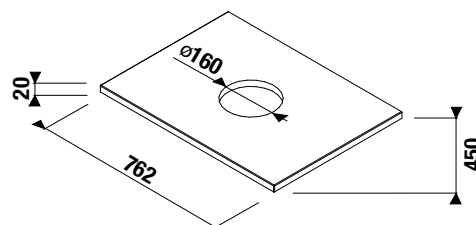

Vrchnú dosku Mio-N kombinujte so skrinkami H41J715, H41J716.

TECHNOLÓGIE
A BENEFITY

KÚPEĽNÉ SÉRIE
INŠPIRÁCIE

PROJEKTOVÉ
A OSTATNÉ VÝROBKY

INŠTALÁČSKY
PROGRAM

NÁBYTOK / SÉRIA MIO-N /

SKRINKY POD VRCHNÉ DOSKY MIO-N 61 A 76 CM S