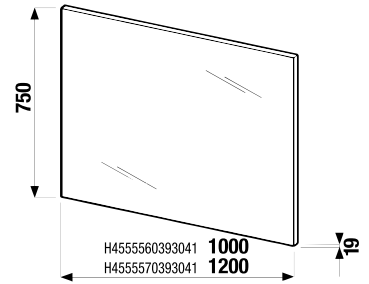

ZRKADLÁ A OSVETLENIE /

ZRKADLO CUBE NA DOSKE 100, 120 × 75 CM

Číslo výrobku	Popis výrobku	Farba dosky biela
H4555560393041	zrkadlo na doske 100 × 75 cm	70,88 €
H4555570393041	zrkadlo na doske 120 × 75 cm	80,31 €