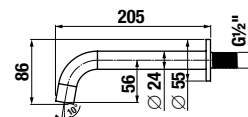

VODOVODNÉ BATÉRIE A SPRCHOVÉ PRÍSLUŠENSTVO /

DREZOVÁ BATÉRIA MIO STYLE S

Číslo výrobku	Popis výrobku	Cena
H3512F10042611	drezová stojánková batéria s vysokým výtokom, Cold Start, chróm	64,95 €
H3512F17162601	drezová stojánková páková batéria s otočným výtokovým ramienkom, Cold Start, čierna matná	86,57 €

Objednať zvlášť:	Cena
A5251679NB Roca rohový ventil 1/2" x 3/8", hranatý, čierny matný, 1 ks	21,61 €

UMÝVADLOVÁ PODOMIETKOVÁ BATÉRIA MIO STYLE S

Číslo výrobku	Popis výrobku	Cena
H3112F67161201	umývadlová podomietková batéria, kompletná - mosadzné teleso + vrchná sada, prietok 8 l/min, čierna matná	103,59 €

Objednať zvlášť:	Cena
H3742F07160001 umývadlový sifón G 3/4" x DN32, ABS, čierna matná	23,19 €
H3702F97161031 umývadlový výpusť Click-clack 3/4", pre umývadla s prepacom, čierny matný	21,09 €

SPRCHOVÁ BATÉRIA BEZ SPRCHOVEJ SADY MIO STYLE S

Číslo výrobku	Popis výrobku	Cena
H3312F70044001	sprchová nástenná páková batéria bez sprchovej sady, chróm	66,62 €
H3312F77164001	sprchová nástenná páková batéria bez sprchovej sady, čierna matná	80,39 €