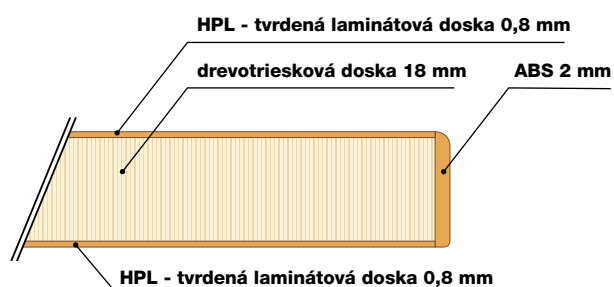

Výhody vrchných dosiek na skrinky Mio-N pod umývadlové misy

Vrchné dosky skriniek majú HPL povrch = tvrdená laminátová doska:

HPL povrch zaisťuje:

- ① maximálnu odolnosť proti poškrabaniu
- ② maximálnu odolnosť proti vlhku
- ③ vďaka hrúbke 0,8 mm vytvára spolu s ABS hranou silný a kompaktný materiál
- ④ ABS hrana zaisťuje vysokú mechanickú odolnosť hrany nábytku a zároveň ja veľmi estetická
- ⑤ hrany ABS sú lepené PUR lepidlom