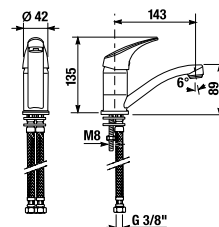

Číslo výrobku	Popis výrobku	Cena
H3511N10042201 SPECIAL line	drezová stojančeková batéria s otočným ramienkom 143 mm, chróm	33,31 €