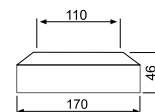

Číslo výrobku	Popis výrobku	Cena
VS58301C010000	krycia rozeta WC pripojenie, DN 100, nízka, v = 46 mm	1,72 €