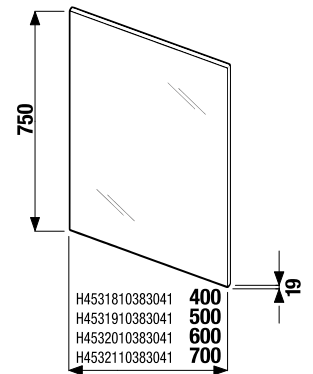

Číslo výrobku	Popis výrobku	Farba dosky biela
H4531810383041	zrkadlo na doske 40 × 75 cm	49,02 €
H4531910383041	zrkadlo na doske 50 × 75 cm	54,66 €
H4532010383041	zrkadlo na doske 60 × 75 cm	60,70 €
H4532110383041	zrkadlo na doske 70 × 75 cm	66,57 €