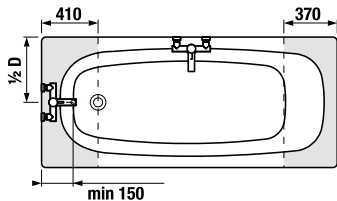

Takto farebne označené plochy neodporúčame pre umiestnenie vaňového výtoku alebo výtoku vaňovej batérie.

Takto označené plochy sú vhodné pre umiestnenie vaňového výtoku alebo výtoku vaňovej batérie.

TANZA plus - najkvalitnejšia ocelová vaňa Jika

Číslo výrobku	Popis výrobku	Objem	Cena
H2252010000001	vaňa obdĺžniková, 1 500 × 700 mm, oceľ	165 l	256,77 €
H2251910000001	vaňa obdĺžniková, 1 600 × 700 mm, oceľ	180 l	256,77 €
H2251810000001	vaňa obdĺžniková, 1 700 × 700 mm, oceľ	195 l	256,77 €
H2252310000001	vaňa obdĺžniková, 1 600 × 750 mm, oceľ	200 l	274,81 €
H2252210000001	vaňa obdĺžniková, 1 700 × 750 mm, oceľ	210 l	274,81 €

TANZA

Číslo výrobku	Popis výrobku	Objem	Cena
H2252100000001	vaňa obdĺžniková, 1 400 × 700 mm, oceľ	155 l	152,58 €
H2252000000001	vaňa obdĺžniková, 1 500 × 700 mm, oceľ	165 l	152,58 €
H2251900000001	vaňa obdĺžniková, 1 600 × 700 mm, oceľ	180 l	152,58 €
H2251800000001	vaňa obdĺžniková, 1 700 × 700 mm, oceľ	195 l	152,58 €
H2252300000001	vaňa obdĺžniková, 1 600 × 750 mm, oceľ	200 l	181,30 €
H2252200000001	vaňa obdĺžniková, 1 700 × 750 mm, oceľ	210 l	181,30 €

K ocelovým vaniam Tanza/Tanza plus odporúčame použiť jednodielne alebo dvojdielne zásteny Nion.

Obrázky a technické nákresy vaňových výpustov nájdete na str. 211

Objednať zvlášť:	Cena
H2940120000001 kovové nohy pre Alma, Tanza Plus, Tanza a Riga	36,46 €
H2948150040001 automatický vaňový výpusť vrátane vaňového sifónu 40/50 mm, dĺžka 550 mm, plastové telo prepadu	40,13 €
H2948160040001 automatický vaňový výpusť vrátane vaňového sifónu 40/50 mm, dĺžka 550 mm, mosadzné telo prepadu	56,16 €
H2948170040001 automatický vaňový výpusť s napúšťaním vrátane vaňového sifónu 40/50 mm, dĺžka 550 mm, plastové telo prepadu	123,28 €
H2948180040001 automatický vaňový výpusť s napúšťaním vrátane vaňového sifónu 40/50 mm, dĺžka 550 mm, mosadzné telo prepadu	145,92 €
VS35333 C565000 automatický vaňový výpusť s prepacom, sifón DN 40/50, L=610mm, čierna matná	35,65 €
VS35333 C005000 automatický vaňový výpusť s prepacom, sifón DN 40/50, L=610mm, chróm	34,30 €
VS35327 C560000 automatický vaňový výpusť s prepacom a napúšťaním, sifón DN 40/50, L=610mm, čierna matná	87,59 €
VS35327 C000000 automatický vaňový výpusť s prepacom a napúšťaním, sifón DN 40/50, L=610mm, chróm	84,29 €