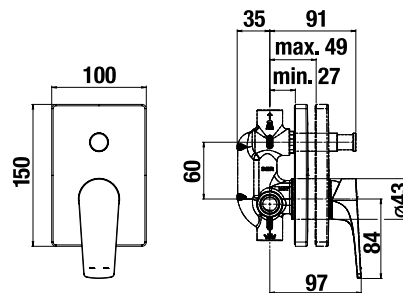

Číslo výrobku	Popis výrobku	Cena
H3211X60040001	vaňová-sprchová podomietková páková batéria bez sprchovej sady, chróm, kompletná, vrátane mosadzného telesa	114,45 €

Objednať zvlášť:	Cena	
H3651X00043621	sprchová sada (ručná sprcha Ø 130 mm, 4 funkcie, držiak sprchy, sprchová hadica 1,7 m)	61,17 €
H3651X00043631	sprchová sada (ručná sprcha 130×130 mm, 4 funkcie, držiak sprchy, sprchová hadica 1,7 m)	61,17 €
H3651X00044721	sprchová sada (ručná sprcha Ø 130 mm, 4 funkcie, sprchová tyč, mydelník chróm, sprchová hadica 1,7 m)	84,30 €
H3651X00044731	sprchová sada (ručná sprcha 130×130 mm, 4 funkcie, sprchová tyč, mydelník chróm, sprchová hadica 1,7 m)	84,30 €