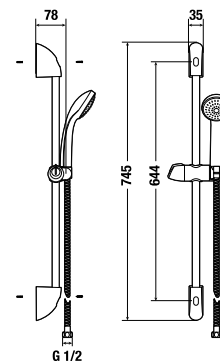

Číslo výrobku	Popis výrobku	Cena
H3651R00043711 <small>SPECIAL line</small>	sprchová sada (ručná sprcha 1 funkcia, sprchová nerezová hadica, sprchová tyč), chróm	41,59 €

RUČNÁ SPRCHA RIO

Číslo výrobku	Popis výrobku	Cena
H3611R00040011 <small>SPECIAL line</small>	ručná sprcha, 1 funkcia, chróm	11,99 €