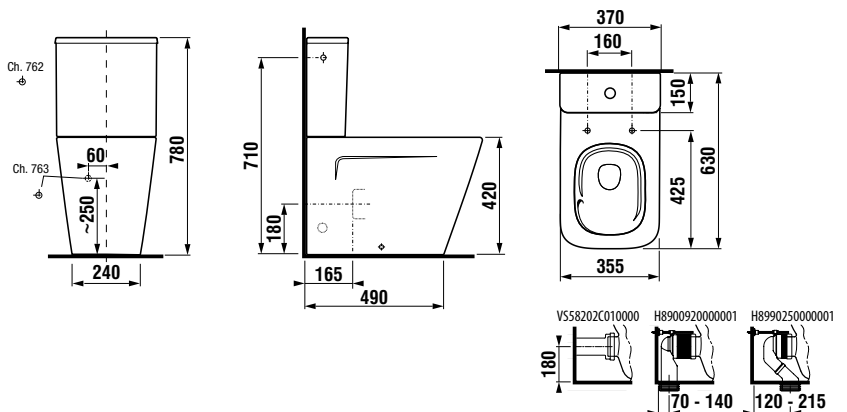

NOVINKA

KOMBIKLOZET PURE STYLE VORTEX

Číslo výrobku	Popis výrobku	Napúšťanie	Splach. mech. súčasťou	Odpad	Inštalácia súprava súčasťou	Cena biela
H8254210000001* SPECIAL line	WC kombinátna misa kapotovaná k stene, Vario odpad, oplachový kruh Vortex/rimless, hlboké splachovanie 4,5/3l a 4/2l (pre nádržku H827422)			x	x	151,96 €
H8274220007621* SPECIAL line	WC nádrž, bočné napúšťanie vody, Dual Flush 4,5/3l a 4/2l (vrátane splachovacieho mechanizmu)	x	x		x	61,15 €
H8254210002311* SPECIAL line	WC kombinátna misa kapotovaná k stene, Vario odpad, oplachový kruh Vortex/rimless, hlboké splachovanie 4,5/3l a 4/2l (pre nádržku H827423)			x	x	144,72 €
H8274230007631* SPECIAL line	WC nádrž, spodné napúšťanie vody, Dual Flush 4,5/3l a 4/2l (vrátane splachovacieho mechanizmu)	x	x		x	61,15 €

Objednať zvlášť:

	Cena biela
H8904240000631* WC doska s poklopom, slowclose, kovové úchyty	58,94 €
H8990250000001 Laufén odpadové koleno pre vzdialenosť 220–305 mm, zvislé	33,75 €
H8900920000001 Laufén odpadové koleno pre vzdialenosť 70–220 mm, zvislé, rezateľné	33,05 €
VS58202C010000 pripojovací WC kus rovný, DN 100, dĺžka 250 mm, s tesnením	5,52 €

* Dostupné v priebehu 2. štvrtroka 2026

160 161