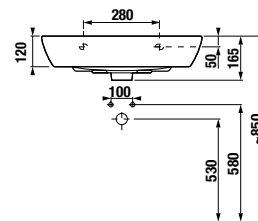

UMÝVADLÁ / SÉRIA DEEP BY JIKA /

UMÝVADLO DEEP BY JIKA 60 CM S

Číslo výrobku	Popis výrobku	yyy: 104 109		Cena biela
H810368000yyy1	umývadlo 60 cm		x	53,86 €
H810368000yyy1	umývadlo 60 cm	x		53,86 €
*WQ8195640000F1	Fayans kryt na sifón pre umývadlá H810366, H810367, H810368 (vrátane inštaláčnej sady)			57,34 €

Objednať zvlášť:		Cena
H3747100040001	umývadlový sifón Mio 3/4" – 32 mm, chróm, mosadz	38,67 €
H3917100040001	umývadlový výpusť Click-Clack 3/4", pre umývadlá s prepacom, chróm	18,94 €
H3742F07160001	umývadlový sifón Mio Style G3/4" × DN32, ABS, čierny matný	23,19 €
H3702F97161031	umývadlový výpusť Click-Clack 3/4", pre umývadlá s prepacom, čierny matný	21,09 €
H8903490000001	inštaláčna súprava pre umývadlá	2,18 €

* Do vypredania zásob.

UMÝVADIELKO DEEP BY JIKA 45 CM S

Číslo výrobku	Popis výrobku	yyy: 104 139 134			Cena biela
H810365000yyy1	umývadielko 45 cm	x	x	x	43,85 €

Objednať zvlášť:		Cena
H3747100040001	umývadlový sifón Mio 3/4" – 32 mm, chróm, mosadz	38,67 €
H3917100040001	umývadlový výpusť Click-clack 3/4", pre umývadlá s prepacom, chróm	18,94 €
H3742F07160001	umývadlový sifón Mio Style G3/4" × DN32, ABS, čierna matná	23,19 €
H3702F97161031	umývadlový výpusť Click-clack 3/4", pre umývadlá s prepacom, čierny matný	21,09 €
H8903490000001	inštaláčna súprava pre umývadlá	2,18 €

ROHOVÉ UMÝVADIELKO DEEP BY JIKA 45 CM S

Číslo výrobku	Popis výrobku	yyy: 104		Cena biela
H816612000yyy1	rohové umývadielko 45 cm		x	58,26 €