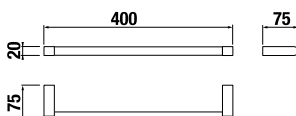

DRŽIAK TOALETNÉHO PAPIERA S KRYTOM PURE S

Číslo výrobku	Popis výrobku	Cena
H3843B20040001	držiak toaletného papiera s krytom, chróm	46,94 €

ZÁVESNÁ TYČ NA UTERÁKY 40 CM PURE S

Číslo výrobku	Popis výrobku	Cena
H3813B10040001	závesná tyč na uteráky 40 cm, chróm	30,95 €