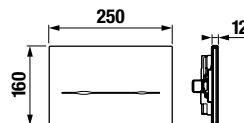

Do vypredania zásob

Číslo výrobku	Popis výrobku	Cena
H8906550000001	Bezdotykové splachovacie tlačidlo Dual Flush EP3 SENSOR, tmavo sivá farba - materiál prednej strany tlačidla: akrylátové sklo - použiteľné iba pre podomietkové moduly H895650, H895651, H895652 - napájacie napätie: 100-240V AC, frekvencia: 50/60 Hz, príkon: 12W, krytie: IP45 - nastaviteľné splachovacie množstvo 4,5/3l, 6/3l - nastavenie dezodorizačného splachu 1x24 hodín - tento výrobok vyžaduje presnú montáž kvalifikovanou osobou v súlade s platnými predpismi v danej krajine	246,78 €