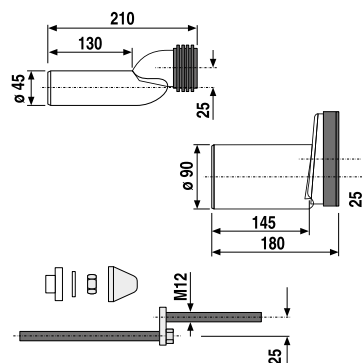

PRIPOJOVACIA RÚRA

Číslo výrobku	Popis výrobku	Cena
VS58997C000000	pripojovacia rúra $\varnothing$ 45 mm s vrapovou gumou, 400 mm	5,71 €