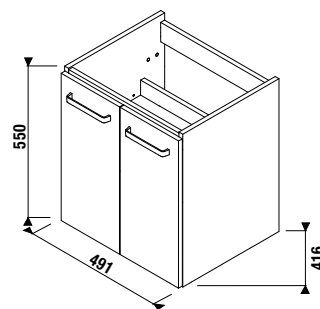

Číslo výrobku	Popis výrobku	Farba biela/želo pololesklý lak
H40J3932003001	skrinka s 2 dverami pre umývadlo 55 cm H810381	116,25 €