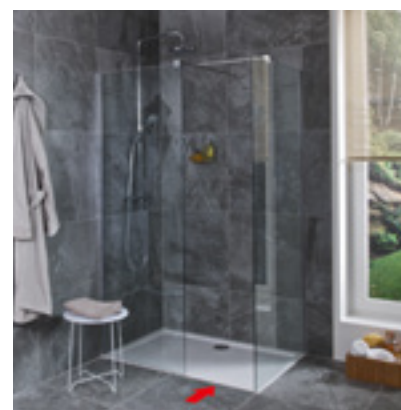

Sprchové steny PURE bezrámové

TECHNOLÓGIE
A BENEFITY

KÚPEĽNÉ SÉRIE
INŠPIRÁCIE

PROJEKTOVÉ
A OSTATNÉ VÝROBKY

INŠTALÁČSKY
PROGRAM

JIKA•perla
GLASS

SPRCHOVÉ STENY, KÚTY, DVERE A VANIČKY /

SKLELENÁ STENA PURE PEVNÁ 120, 130, 140 CM S