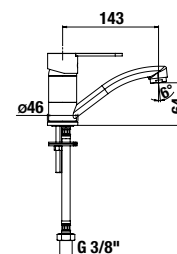

Číslo výrobku	Popis výrobku	Cena
H3511Z10042201 SPECIAL line	drezová stojančeková batéria s otočným ramienkom 143 mm, chróm	43,15 €