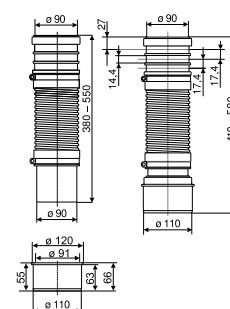

PRIPOJOVACIA RÚRA

Číslo výrobku	Popis výrobku	Cena
VS58941C000000	pripojovacia rúra k WC DN 90/DN 100, flexibilná, priama, PE čierna, zvariteľná, pre ťažké inštalácie podomietkových splachovacích nádržíek, špeciálne rohové riešenia a pripojenie štácht, s adaptérom DN 90 až DN 100, d = 410-580 mm	59,75 €