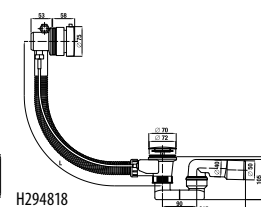

H294816

H294818