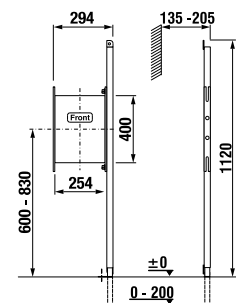

Číslo výrobku	Popis výrobku	Cena biela
H8936420000001	SYSTEM Handicap pre upevnenie toaletných madiel, určené na montáž na rámy Modul	75,89 €

Pravolavý variant použiteľný pre podomietkové moduly pre závesné wc, bidety a umývadlá.

Pri inštalácii WC system Handicap je nutné modul priskrutkovať z jednej strany k nosnému rámu podomietkového modulu (pre WC, umývadlo alebo bidet) a z druhej do kovovej konštrukcie sadrokartónu.