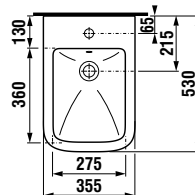

Pozor na výšku pripojenia.

ODPORÚČAME KOMBINOVAŤ S

STRANA 145

TECHNOLÓGIE A BENEFITY

KÚPEĽNÉ SÉRIE INŠPIRÁCIE

PROJEKTOVÉ A OSTATNÉ VÝROBKY

INŠTALÁČSKY PROGRAM