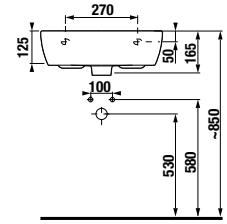

UMÝVADIELKO A UMÝVADLO BABY S

* Do vypredania zásob

Číslo výrobku	Popis výrobku	139	134	Cena biela
H810365000yyy1	umývadielko 45 cm, s otvorom pre batériu, s detským motívom	x	x	43,85 €
Číslo výrobku	Popis výrobku	139	134	Cena biela
H810366000yyy1	umývadlo 50 cm, s otvorom pre batériu, s detským motívom	x	x	46,10 €
*WQ81956400000F1	Fayans kryt na sifón pre umývadlá H810366, H810367 a H810368 (vrátane inštaláčnej sady)			57,34 €
Objednať zvlášť:				Cena
H8903490000001	inštaláčna súprava pre umývadlá			2,18 €
H3747100040001	umývadlový sifón Mio 3/4"-32 mm, chróm, mosadz			38,67 €

Odporúčaná výška pre inštaláciu detského umývadla je 60 cm. Prispôbte výšku inštalovaného umývadla veku detí.

DETSKÝ KLOZET BABY

Číslo výrobku	Popis výrobku	Odpad	Cena
H8220370000001	detský klozet Baby so zvislým odpadom, ploché splachovanie, s inštaláčnou sadou	x	63,43 €
H8220360000001	detský klozet Baby s vodorovným odpadom, ploché splachovanie, s inštaláčnou sadou	x	63,43 €
Objednať zvlášť:			Cena biela
H8970373000001	duroplastová WC doska Baby bez poklopu, plastové úchyty, biela		29,33 €
H8970373230001	duroplastová WC doska Baby, zelená, bez poklopu, plastové úchyty		29,33 €
H8970373240001	duroplastová WC doska Baby, ružová, bez poklopu, plastové úchyty		29,33 €

TECHNOLÓGIE A BENEFITY

KÚPEĽNÉ SÉRIE INŠPIRÁCIE

PROJEKTOVÉ A OSTATNÉ VÝROBKY

INŠTALATÉRSKY PROGRAM