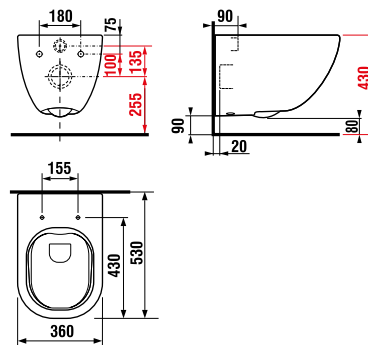

Pozor na výšku pripojenia.

JIKA • perla

Správne nastavenie vypúšťacieho ventilu v podmietskovom module je 4,5/3 l vody.

SET KLOZETU MIO RIMLESS A PODMIETKOVÉHO MODULU

Číslo výrobku	Popis výrobku	Cena

H6007140000002 SET závesný klozet Mio-N rimless so skrytým uchytením (H820714) + rámový podmietskový modul (H895652) 305,92 €

Objednať zvlášť:	Cena

H8917150000631 duroplastová WC doska s poklopom vhodná pre H820714/H820716, nerez úchyty, odnímateľná 52,98 €

H8917160000631 duroplastová WC doska s poklopom vhodná pre H820714/H820716, nerez úchyty, odnímateľná, SLOWCLOSE 68,12 €

VÝHODNÁ CENA

KOMBINUJTE S TLAČIDLAMI

STRANA 154 AŽ 156

Príplatok za povrchovú úpravu Jika perla je 48,02 €.

Číslo výrobku xxx = číslo farby (000 biela, 100 Jika perla).