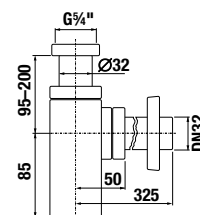

Príplatok za povrchovú úpravu Jika perla je 48,02 €.

Číslo výrobku xxx = číslo farby (000 biela, 100 Jika perla).