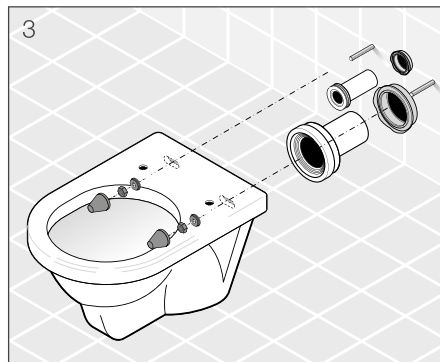

VÝHODY PODOMIETKOVÝCH MODULOV JIKA

- špičková kvalita a technológia podomietkových modulov pod tradičnou značkou
- moderné tlačidlá v novom dizajne
- ľahká inštalácia a údržba
- masívne oceľové rámy – stabilita testovaná pre WC a bidet na zaťaženie 400 kg
- predĺžená záruka 5 rokov, záručný servis u zákazníka ZADARMO
- špeciálne ANTIVANDAL tlačidlo pre verejné priestory
- špeciálny modul pre jadrá panelových bytov
- tichý chod
- jednoduchá montáž
- kvalitné použité materiály a spoľahlivosť vnútorných mechanizmov a vodných ciest
- najtichší napúšťací ventil na trhu, každý kus testovaný na 10 bar, rýchle napúšťanie
- plastové a silikónové tesnenia odolné proti zatekaniu
- moderný dizajn tlačidiel a hladký nehlučný chod
- rozširiteľnosť rámov o panel set a montážny rám pre pomocné úchyty
- široká ponuka náhradných dielov skladom
- ľahký prístup k servisu a náhradným dielom

Inštalujte pomocou vyrovnávacej hmoty H894614000001:

* Tekuté mydlo

** Vyrovnávaciu hmotu naneste vo vrstve hrúbky 5 –10 mm.

Inštalujte pomocou vyrovnávacej pásky H892992000001 a vyrovnávacej sady H892695000001:

Video na inštaláciu nájdete na www.youtube.com