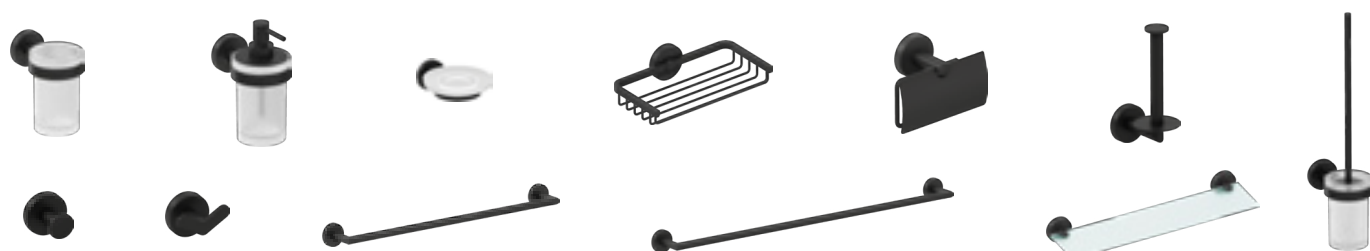

VODOVODNÉ BATÉRIE A SPRCHOVÉ PRÍSLUŠENSTVO PONTA STYLE

VODOVODNÉ BATÉRIE A SPRCHOVÉ PRÍSLUŠENSTVO CUBIX

NOVINKA

KÚPEĽŇOVÉ DOPLNKY MIO STYLE

Ostatné produkty a príslušenstvo MIO STYLE v čiernej farbe nájdete na strane 284