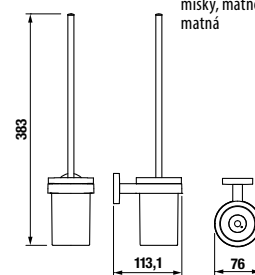

TECHNOLÓGIE
A BENEFITY

KÚPEĽŇOVÉ SÉRIE
INŠPIRÁCIE

PROJEKTOVÉ
A OSTATNÉ VÝROBKY

INŠTALÁČSKY
PROGRAM