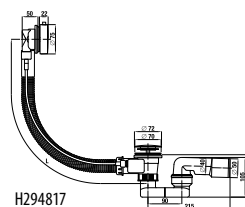

H294816

H294818

H294817