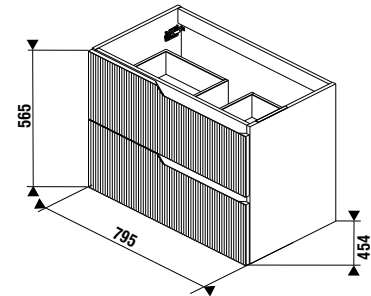

*Dostupné v priebehu 2. štvrťroka 2026

NOVINKA

SKRINKA POD UMÝVADLO CUBITO STYLE 81,5 CM

biela matná

zelená mint

drevodekor

tmavý orech

*Dostupné v priebehu 2. štvrťroka 2026