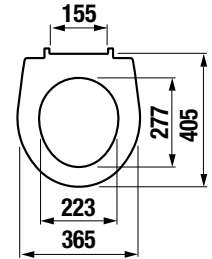

KOMBIKLOZETY, SAMOSTATNE STOJACE KLOZETY A BIDETY /

KOMBIKLOZET SO ZVISLÝM ODPADOM LYRA PLUS

Číslo výrobku	Popis výrobku	Napúšťanie	Splach. mech. súčasťou	Odpad	Cena
H8263870002413	kombiklozet	x	x	x	149,50 €
H8263870002423	kombiklozet		x	x	149,50 €

Objednať zvlášť:	Popis výrobku	Cena
H8929990000001	inštalácia súprava pre klozet	0,90 €
H8933803000631	duroplastová WC doska s poklopom pre kombiklozety, príchytky z nerez	27,39 €
H8933813000001	duroplastová WC doska s poklopom pre kombiklozety, so spomaľovacím mechanizmom SLOWCLOSE, plastové príchytky	53,79 €
H8933830000001	termoplastová WC doska s poklopom pre kombiklozety, plastové príchytky	19,07 €

DUROPLASTOVÁ WC DOSKA S POKLOPOM LYRA PLUS

Číslo výrobku	Popis výrobku	Cena biela
H8933803000631	duroplastová WC doska s poklopom pre kombiklozety, príchytky z nerez	27,39 €
H8933813000001	duroplastová WC doska s poklopom pre kombiklozety, so spomaľovacím mechanizmom SLOWCLOSE, plastové príchytky	53,79 €

TERMOPLASTOVÁ WC DOSKA S POKLOPOM LYRA PLUS

Číslo výrobku	Popis výrobku	Cena biela
H8933830000001	termoplastová WC doska s poklopom pre kombiklozety, plastové príchytky	19,07 €

DUROPLASTOVÁ WC DOSKA S POKLOPOM LYRA PLUS

Číslo výrobku	Popis výrobku	Cena
H8933843000631	duroplastová WC doska s poklopom pre závesné klozety, príchytky z nerez	27,45 €
H8903850000631	duroplastová WC doska s poklopom, rýchľupinacia, SLOWCLOSE, kovové príchytky	60,92 €

TECHNOLÓGIE
A BENEFITY

KÚPEĽNÉ SÉRIE
INŠPIRÁCIE

PROJEKTOVÉ
A OSTATNÉ VÝROBKY

INŠTALÁČSKY
PROGRAM