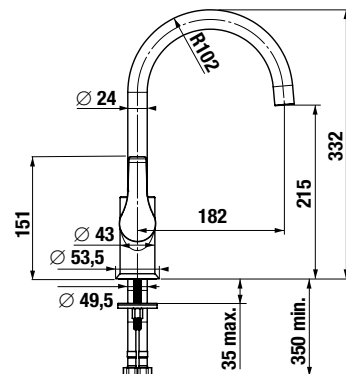

Číslo výrobku	Popis výrobku	Cena
H3511W10042611	drezová stojančeková batéria s vysokým výtokom, Cold Start, chróm	64,95 €