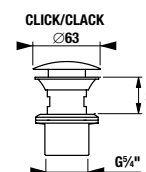

PRÍSLUŠENSTVO /

UMÝVADLOVÝ SIFÓN S

Číslo výrobku	Popis výrobku	Cena
H3747100040001	umývadlový sifón Mio ¾" – 32 mm, chróm, mosadz	38,67 €

UMÝVADLOVÝ SIFÓN S

Číslo výrobku	Popis výrobku	Cena
H3747300040001	umývadlový sifón ¾" – 32 mm, chróm, mosadz	51,93 €

UMÝVADLOVÝ SIFÓN RIO

Číslo výrobku	Popis výrobku	Cena
H3741R00040001	umývadlový sifón G¾" × DN32, ABS, chróm	21,40 €

SPECIAL line

UMÝVADLOVÝ SIFÓN MIO STYLE S

BLACK

Číslo výrobku	Popis výrobku	Cena
H3742F07160001	umývadlový sifón Mio Style ¾" × DN32, ABS, čierny matný	23,19 €

UMÝVADLOVÝ VÝPUST MIO S

Číslo výrobku	Popis výrobku	Cena
H3917100040001	umývadlový výpusť Click-clack ¾", pre umývadlá s prepacom, chróm	18,94 €

UMÝVADLOVÝ VÝPUST MIO STYLE S

BLACK

Číslo výrobku	Popis výrobku	Cena
H3702F97161031	umývadlový výpusť Click-clack ¾", pre umývadlá s prepacom, čierny matný	21,09 €

POLICA POD UMÝVADLO TIGO S

Číslo výrobku	Popis výrobku	Farba police
H46J2101005001	polica pod umývadlo 65 cm, vrátane 2 konzol	biela
H46J2111005001	polica pod umývadlo 80 cm, vrátane 3 konzol	44,74 €
H46J2121005001	polica pod umývadlo 100 cm, vrátane 3 konzol	50,44 €
		57,13 €

Police pod umývadlo sú podopierané skrytými konzolami, ktoré sú súčasťou balenia.