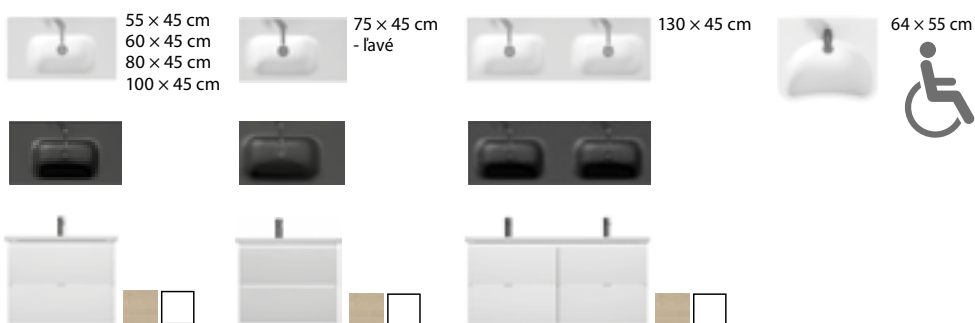

PREHĽAD / UMÝVADLÁ A SKRINKY POD UMÝVADLÁ / PODĽA SÉRIÍ /

CUBITO PURE

PURE

ASTRA

CUBITO STYLE

MIO-N

DEEP BY JIKA

LYRA PLUS (VIVA)