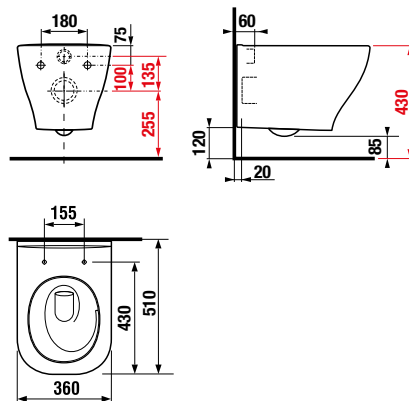

ODPORÚČAME KOMBINOVAŤ S

STRANA 145