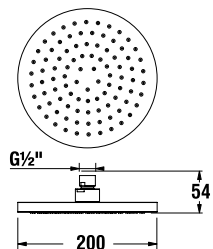

Číslo výrobku	Popis výrobku	Cena
H3677100040411	horná sprcha, 1 funkcia, prietok 9 l/min, sprchovacia časť sivý plast	34,18 €
H3662700040201	sprchové rameno, chróm (objednať zvlášť)	22,06 €