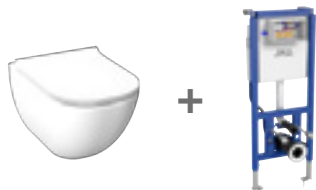

PODOMIETKOVÉ MODULY / SETY /

SET WC MIO RIMLESS A PODOMIETKOVÉHO MODULU

VÝHODNÁ CENA

Číslo výrobku	Popis výrobku	Cena
H6007140000002	SET závesný klozet Mio-N rimless so skrytým uchytением (H820714) + rámový podomietkový modul (H895652)	305,92 €
Objednať zvlášť:		Cena
H8917150000631	duroplastová WC doska s poklopom vhodné pre H820714/H820716, nerez úchyty, odnímateľná	52,98 €
H8917160000631	duroplastová WC doska s poklopom vhodné pre H820714/H820716, nerez úchyty, odnímateľná, SLOWCLOSE	68,12 €

KOMBINUJTE S TLAČIDLAMI STRANA 154 - 156