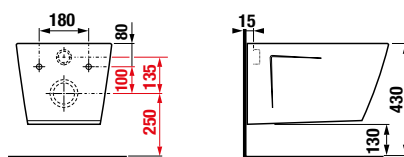

**ODPORUČAME
KOMBINOVAŤ S**

STRANA 145