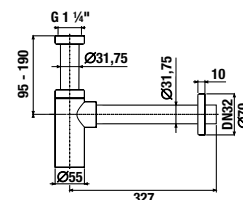

PRÍSLUŠENSTVO /

UMÝVADLOVÝ SIFÓN S

Číslo výrobku	Popis výrobku	Cena
H3747100040001	umývadlový sifón Mio ¾" – 32 mm, chróm, mosadz	38,67 €

UMÝVADLOVÝ SIFÓN S

Číslo výrobku	Popis výrobku	Cena
H3747300040001	umývadlový sifón ¾" – 32 mm, chróm, mosadz	51,93 €

UMÝVADLOVÝ SIFÓN RIO

Číslo výrobku	Popis výrobku	Cena
H3741R00040001	umývadlový sifón G¾" × DN32, ABS, chróm	21,40 €

SPECIAL line

UMÝVADLOVÝ SIFÓN MIO STYLE S

BLACK

Číslo výrobku	Popis výrobku	Cena
H3742F07160001	umývadlový sifón Mio Style ¾" × DN32, ABS, čierny matný	23,19 €

UMÝVADLOVÝ VÝPUST MIO S

Číslo výrobku	Popis výrobku	Cena
H3917100040001	umývadlový výpusť Click-clack ¾", pre umývadlá s prepacom, chróm	18,94 €

UMÝVADLOVÝ VÝPUST MIO STYLE S

BLACK

Číslo výrobku	Popis výrobku	Cena
H3702F97161031	umývadlový výpusť Click-clack ¾", pre umývadlá s prepacom, čierny matný	21,09 €

POLICA POD UMÝVADLO TIGO S

Číslo výrobku	Popis výrobku	Farba police
H46J2101005001	polica pod umývadlo 65 cm, vrátane 2 konzol	biela
H46J2111005001	polica pod umývadlo 80 cm, vrátane 3 konzol	44,74 €
H46J2121005001	polica pod umývadlo 100 cm, vrátane 3 konzol	50,44 €
		57,13 €

Police pod umývadlo sú podopierané skrytými konzolami, ktoré sú súčasťou balenia.