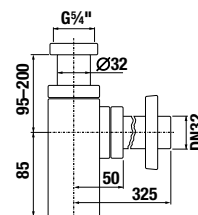

TECHNOLÓGIE
A BENEFITY

KÚPEĽŇOVÉ SÉRIE
INŠPIRÁCIE

PROJEKTOVÉ
A OSTATNÉ VÝROBKY

INŠTALÁČSKY
PROGRAM