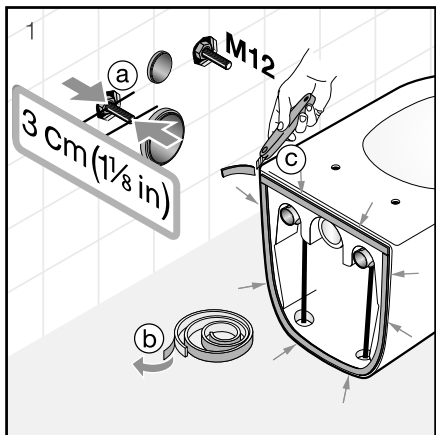

Inštalujte pomocou vyrovnávacej hmoty H894614000001:

* Tekuté mydlo

** Vyrovnávaciu hmotu naneste vo vrstve hrúbky 5 –10 mm.

Inštalujte pomocou vyrovnávacej pásky H892992000001 a vyrovnávacej sady H892695000001: