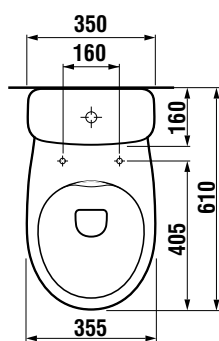

s WC doskou H890Z930000631

KOMBIKLOZETY, SAMOSTATNE STOJACE KLOZETY A BIDETY /

TECHNOLÓGIE
A BENEFITY

KÚPEĽNÉ SÉRIE
INSPIRÁCIE

PROJEKTOVÉ
A OSTATNÉ VÝROBKY

INŠTALÁČSKY
PROGRAM

DUROPLASTOVÁ WC DOSKA S POKLOPOM ZETA PLUS