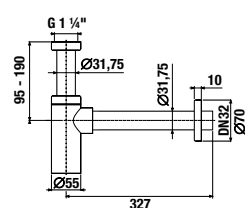

UMÝVADLOVÝ SIFÓN S

Číslo výrobku	Popis výrobku	Cena
H3747300040001	umývadlový sifón 3/4" – 32 mm, chróm, mosadz	51,93 €

UMÝVADLOVÝ SIFÓN RIO

Číslo výrobku	Popis výrobku	Cena
H3741R00040001	umývadlový sifón G 3/4" × DN32, ABS, chróm	21,40 €

SPECIAL line

UMÝVADLOVÝ SIFÓN MIO STYLE S

BLACK

Číslo výrobku	Popis výrobku	Cena
H3742F07160001	umývadlový sifón Mio Style G 3/4" × DN32, ABS, čierny matný	23,19 €

UMÝVADLOVÝ VÝPUST MIO S

Číslo výrobku	Popis výrobku	Cena
H3917100040001	umývadlový výpusť Click-Clack 3/4", pre umývadlá s prepacom, chróm	18,94 €

UMÝVADLOVÝ VÝPUST MIO STYLE S

BLACK

Číslo výrobku	Popis výrobku	Cena
H3702F97161031	umývadlový výpusť Click-Clack 3/4", pre umývadlá s prepacom, čierny matný	21,09 €