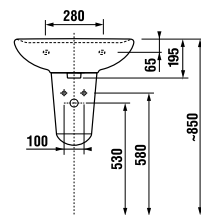

UMÝVADLÁ / SÉRIA LYRA PLUS /

UMÝVADLO LYRA PLUS 60 CM

MAGIC **FIX**

Číslo výrobku	Popis výrobku	yyy: 104 109		Cena biela
H814383000yyy1	umývadlo 60 cm	x	x	47,72 €
H8193910000001	kryt na sifón s inštaláčnou súpravou (č. výr.: H8900130000001) použiteľný len s umývadlami 50, 55, 60, 65 cm			32,42 €

Objednať zvlášť:	Cena	
H3747100040001	umývadlový sifón Mio 3/4"-32 mm, chróm, mosadz	38,67 €
H3917100040001	umývadlový výpusť Click-clack 3/4", pre umývadlá s prepacom, chróm	18,94 €
H3742F07160001	umývadlový sifón Mio Style G3/4" x DN32, ABS, čierny matný	23,19 €
H3702F97161031	umývadlový výpusť Click-Clack 3/4", pre umývadlá s prepacom, čierny matný	21,09 €
H8903490000001	inštaláčna súprava pre umývadlá	2,18 €

UMÝVADLO LYRA PLUS 65 CM

MAGIC **FIX**

Číslo výrobku	Popis výrobku	yyy: 104 109		Cena biela
H814384000yyy1	umývadlo 65 cm	x	x	49,61 €
H8193910000001	kryt na sifón s inštaláčnou súpravou (č. výr.: H8900130000001) použiteľný len s umývadlami 50, 55, 60, 65 cm			32,42 €

Objednať zvlášť:	Cena	
H3747100040001	umývadlový sifón Mio 3/4"-32 mm, chróm, mosadz	38,67 €
H3917100040001	umývadlový výpusť Click-clack 3/4", pre umývadlá s prepacom, chróm	18,94 €
H3742F07160001	umývadlový sifón Mio Style G3/4" x DN32, ABS, čierny matný	23,19 €
H3702F97161031	umývadlový výpusť Click-Clack 3/4", pre umývadlá s prepacom, čierny matný	21,09 €
H8903490000001	inštaláčna súprava pre umývadlá	2,18 €

TECHNOLÓGIE
A BENEFITY

KÚPEĽNÉ SÉRIE
INŠPIRÁCIE

PROJEKTOVÉ
A OSTATNÉ VÝROBKY

INŠTALATÉRSKY
PROGRAM