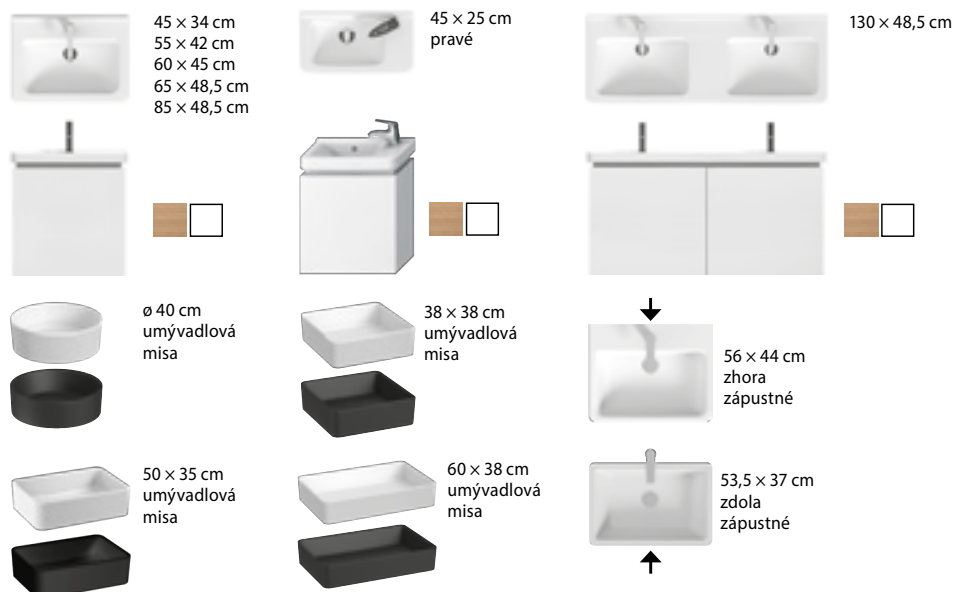

PREHĽAD / UMÝVADLÁ A SKRINKY POD UMÝVADLÁ / PODĽA SÉRIÍ /

CUBITO PURE