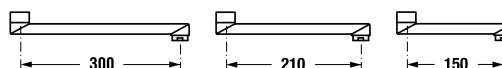

Číslo výrobku	Popis výrobku	Cena
H3517270043101 SPECIAL line	umývadlová nástenná páková batéria s ramienkom 210 mm, rozostup 100 mm, chróm	71,73 €

Objednať zvlášť:	Cena
H3917100040001 umývadlový výpusť Click-Clack 3/4", pre umývadla s prepacom, chróm	18,94 €

Náhradné diely:	Cena
H3512700042001 výtokové ramienko 150 mm, chróm	13,66 €
H3952700042101 výtokové ramienko 210 mm, chróm	9,81 €
H3952700042201 výtokové ramienko 300 mm, chróm	12,65 €