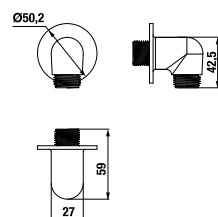

VODOVODNÉ BATÉRIE A SPRCHOVÉ PRÍSLUŠENSTVO /

SPRCHOVÁ HADICA RIO

Číslo výrobku	Popis výrobku	Cena
H3621R00042701 SPECIAL line	sprchová hadica, 1,7 m, nerez	11,99 €

PRIPOJENIE SPRCHOVEJ HADICE RIO

Číslo výrobku	Popis výrobku	Cena
H3631R00041501 SPECIAL line	pripojenie sprchovej hadice 1/2"	20,73 €

DRŽIAK RUČNEJ SPRCHY RIO

Číslo výrobku	Popis výrobku	Cena
H3691R00045001 SPECIAL line	držiak ručnej sprchy, polohovateľný, chróm	7,96 €

SPRCHOVÉ RAMENO RIO

Číslo výrobku	Popis výrobku	Cena
H3661R00040041 SPECIAL line	sprchové rameno, chróm (objednať zvlášť)	17,99 €

HLAVOVÁ SPRCHA RIO

Číslo výrobku	Popis výrobku	Cena
H3671R10042101 SPECIAL line	hlavová sprcha, priemer 80 mm, 1 funkcia, nastaviteľná o 30°, chróm	13,98 €

HLAVOVÁ SPRCHA RIO

Číslo výrobku	Popis výrobku	Cena
H3671R10042141 SPECIAL line	hlavová sprcha, Ø 100 mm, 1 funkcia	16,16 €

Číslo výrobku	Popis výrobku	Cena
H3671R10042151 SPECIAL line	hlavová sprcha, Ø 100 mm, 3 funkcie	20,77 €

TECHNOLÓGIE
A BENEFITY

KÚPEĽNÉ SÉRIE
INSPIRÁCIE

PROJEKTOVÉ
A OSTATNÉ VÝROBKY

INŠTALÁČSKY
PROGRAM