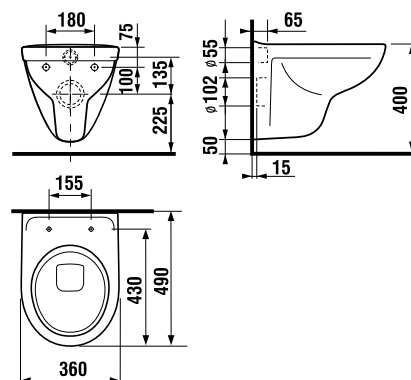

Číslo výrobku	Popis výrobku	Cena
H8233820000001	závesný klozet Lyra plus Compact, hlboké splachovanie, dĺžka iba 49 cm!!!	98,61 €

Tento výrobok je kompatibilný s WC doskou Roca Multiclean (A804057001).

Objednať zvlášť:	Popis výrobku	Cena
H8903840000631	duroplastová doska s poklopom, rýchchloupinacie kovové úchyty	51,80 €
H8903850000631	duroplastová doska s poklopom, rýchchloupinacie, SLOWCLOSE, kovové úchyty	60,92 €
H8933843000631	duroplastová WC doska s poklopom pre závesné klozety Lyra plus, príchytky z nerez	27,45 €
H8933870000001	termoplastová WC doska s poklopom pre závesné klozety, plastové príchytky	19,07 €
H8929920000001	Laufen vyrovnávací páska	13,28 €
H8926950000001	Laufen vyrovnávací sada	19,18 €
H8946140000001	Laufen vyrovnávací hmota	13,21 €