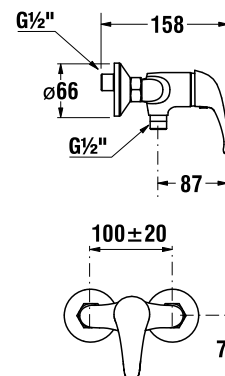

VODOVODNÉ BATÉRIE A SPRCHOVÉ PRÍSLUŠENSTVO /

LEKÁRSKA PÁKA

Číslo výrobku	Popis výrobku	Cena
H3901J00040051 SPECIAL line	lekárska páka pre kartuše Ø35mm, chróm	9,82 €

Lekárska páka je kompatibilná pre DINO, TALAS, TALAS TRENDY, LYRA SMART umývadlovej batérie.

UMÝVADLOVÁ BATÉRIA LEN NA STUDENÚ VODU DINO

Číslo výrobku	Popis výrobku	Cena
H3157200040001 SPECIAL line	umývadlová stojančeková páková batéria len na studenú vodu, chróm	33,46 €

Objednať zvlášť:	Cena	
H3917100040001	umývadlový výpusť Click-Clack 3/4", pre umývadla s prepacom, chróm	18,94 €

SPRCHOVÁ BATÉRIA BEZ SPRCHOVEJ SÚPRAVY DINO

Číslo výrobku	Popis výrobku	Cena
H3317270043001 SPECIAL line	sprchová páková batéria bez sprchovej súpravy, rozostup 100 mm, chróm	61,01 €

VAŇOVÁ BATÉRIA BEZ SPRCHOVEJ SÚPRAVY DINO

Číslo výrobku	Popis výrobku	Cena
H3217270043001 SPECIAL line	vaňová páková batéria bez sprchovej súpravy, rozostup 100 mm, chróm	66,94 €

Odporúčame kombinovať so sprchovým príslušenstvom Rio.