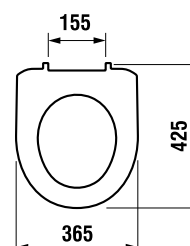

TECHNOLÓGIE
A BENEFITY

KÚPEĽNÉ SÉRIE
INŠPIRÁCIE

PROJEKTOVÉ
A OSTATNÉ VÝROBKY

INŠTALÁČSKY
PROGRAM