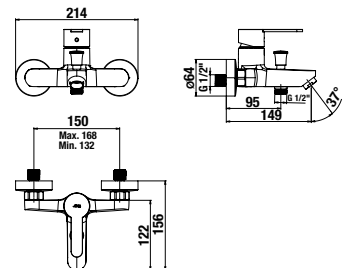

Číslo výrobku	Popis výrobku	Cena
H3211Z70044001 SPECIAL line	vaňová páková batéria bez sprchovej súpravy, chróm	62,46 €

Objednať zvlášť:	Cena	
H3651R00043611	sprchová súprava (ručná sprcha Ø 100 mm, 3 funkcie, držiak ručnej sprchy, sprchová hadica 1,7 m, kovová)	41,19 €
H3651R00043731	sprchová súprava (ručná sprcha Ø 100 mm, 3 funkcie, sprchová tyč, sprchová hadica 1,7 m kovová)	59,58 €