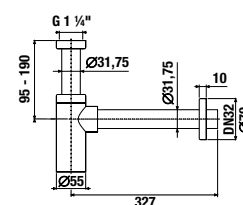

UMÝVADLOVÝ SIFÓN RIO

Číslo výrobku	Popis výrobku	Cena
H3741R00040001 SPECIAL line	umývadlový sifón G5/4" × DN32, ABS, chróm	21,40 €

UMÝVADLOVÝ SIFÓN MIO STYLE S

Číslo výrobku	Popis výrobku	Cena
H3742F07160001	umývadlový sifón G 3/4" × DN32, ABS, čierna matná	23,19 €