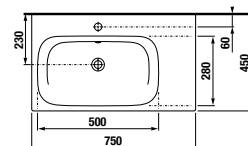

UMÝVADLÁ / SÉRIA MIO-N /

UMÝVADLO MIO-N 75 CM S

JIKA • perla **BLACK**

Číslo výrobku	Popis výrobku	yyy: 104	Cena biela	Cena čierna matná
H811710xxx1041	asymetrické umývadlo 75 cm, odkladacia plocha vpravo	x	183,78 €	249,56 €

Objednať zvlášť:	Cena
H8903490000001 inštalčná súprava pre umývadlá	2,18 €
H8942460000001 miesto šetriaci sifón, rozstup rohových ventilov 200 mm, DN40	23,81 €
H3741R00040001 umývadlový sifón G$\frac{3}{4}$" × DN32, ABS, chróm	21,40 €
H3747100040001 umývadlový sifón Mio 5$\frac{1}{4}$"-32 mm, chróm, mosadz	38,67 €
H3917100040001 umývadlový výpusť Click-clack $\frac{3}{4}$", pre umývadlá s prepacom, chróm	18,94 €
H3742F07160001 umývadlový sifón Mio Style G$\frac{3}{4}$" × DN32, ABS, čierny matný	23,19 €
H3702F97161031 umývadlový výpusť Click-Clack $\frac{3}{4}$", pre umývadlá s prepacom, čierny matný	21,09 €

SKRINKA POD UMÝVADLO MIO-N 75 CM S

Číslo výrobku	Popis výrobku	Farba	
		biela/čelo lesklý lak	jaseň
H40J7194015001	skrinka pod umývadlo 75×45 cm H811710, 2 zásuvky	327,91 €	
H40J7194013421	skrinka pod umývadlo 75×45 cm H811710, 2 zásuvky		307,18 €
Objednať zvlášť:	Cena		
H4944021760001	nohy Cube k závesným umývadlovým skrinkám, chróm, 1 pár, 240 mm	18,19 €	

Skřinky pod umývadlo kombinujte s miesto šetriacim sifónom Jika H8942460000001. **POZOR**, rozstup rohových ventilov v tomto prípade musí byť 200 mm.