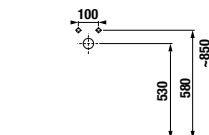

UMÝVADLÁ / SÉRIA LYRA PLUS /

Umývadlové misy Lyra Plus v troch farebných variantoch

UMÝVADLOVÁ MISA LYRA PLUS OBDĽŽNIKOVÁ 55x40 CM

BLACK

BLACK

Číslo výrobku	Popis výrobku	yyy:104 112		Cena biela 000	Cena čierna matná 716	Cena biela matná 757
H818382xxx0001	umývadlová misa obdĺžniková, 550x400 mm, s armatúrnou doskou, s prepadom	x		99,30 €	134,06 €	134,06 €
H818382xxx0011	umývadlová misa obdĺžniková, 550x400 mm, s armatúrnou doskou, bez prepadu		x	99,30 €	134,06 €	134,06 €

Číslo výrobku xxx = číslo farby (000 biela, 716 čierna matná, 757 biela matná).
Číslo výrobku yyy = prepad (104 s prepadom, s otvorom pre batériu, 112 bez prepadu, bez otvoru pre batériu).

Umývadlový výpusť nie je súčasťou dodávky; nutné objednať zvlášť.

Objednať zvlášť:

Číslo výrobku	Popis výrobku	000	716	757
H898184xxx0001	Laufen umývadlový výpusť s keramikovou krytkou, prietočný	47,51 €	71,27 €	59,39 €

Objednať zvlášť: