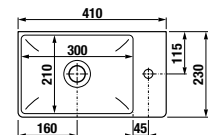

PACK
1+1

1+1 PACK
skrinka + umývadlo
- bezpečná doprava
- úsporný priestor pri doprave
- jednoduchá manipulácia

Číslo výrobku	Popis výrobku	Farba		
		biela/čelo pololesklý lak	sivá	jaseň
H45J5111753001	skrinka s 1 ľavo/pravými dverami, vr. umývadla bez prepadu 40 × 23 cm, otvor pre batériu VPRAVO	118,42 €		
H45J5111753011	skrinka s 1 ľavo/pravými dverami, vr. umývadla bez prepadu 40 × 23 cm, otvor pre batériu VPRAVO		133,87 €	
H45J5111755141	skrinka s 1 ľavo/pravými dverami, vr. umývadla bez prepadu 40 × 23 cm, otvor pre batériu VPRAVO			121,61 €

Objednať zvlášť:	Cena
A506403900 Roca prietočná umývadlová zátka pre umývadlá bez prepadu, kovová krytka Ø 72 mm, chróm	31,65 €

Nie je na odber samostatná skrinka ako náhradný diel.