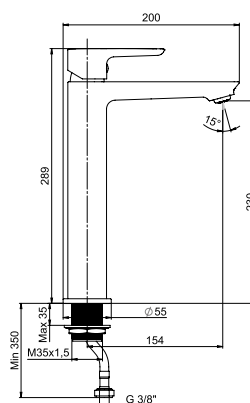

VODOVODNÉ BATÉRIE A SPRCHOVÉ PRÍSLUŠENSTVO /

Ponta Style

Výhody

- keramické kartuše Ø 35 mm (záruka 5 rokov)
- technológia COLDSTART zaručuje úsporu energie až 45% v porovnaní s tradičnými batériami
- úsporné perlátory Neoperl znižujú spotrebu vody a energie – šetria prírodu aj náklady
- dostupné v chróme i v modernej matnej zamatovo čiernej farbe
- kombinovateľné so širokým sortimentom sprchového príslušenstva Mio Style a Cubito – N

COLD START

Otvorením páky batérie v strednej polohe začne prúdiť studená voda

perlátor Neoperl skrytý – prietok 5 l/min

u umývadlových a drezových batérií možnosť voľby perlátora s rôznym prietokom

módna čierna varianta, výborne ju možno doplniť kúpeľňovými doplnkami Mio Style

UMÝVADLOVÁ BATÉRIA PONTA STYLE

Číslo výrobku	Popis výrobku	Cena
H3112H10041101 SPECIAL line	umývadlová stojančeková páková batéria bez výpustu, prietok 5 l/min, ColdStart, chróm	59,84 €
H3112H10041111 SPECIAL line	umývadlová stojančeková páková batéria s výpustom, prietok 5 l/min, ColdStart, chróm	67,79 €
H3112H17161101 SPECIAL line	umývadlová stojančeková páková batéria bez výpustu, prietok 5 l/min, ColdStart, čierna matná	79,74 €

Objednať zvlášť:	Cena	
H3747100040001	umývadlový sifón Mio 3/4" – 32 mm, chróm, mosadz	38,67 €
H3917100040001	umývadlový výpusť Click-Clack 3/4", pre umývadla s prepacom, chróm	18,94 €
H3742F07160001	umývadlový sifón G 3/4" × DN32, ABS, čierna matná	23,19 €
H3702F97161031	umývadlový výpusť Click-clack 3/4", pre umývadla s prepacom, čierna matná	21,09 €
A5251679NB	Roca rohový ventil 1/2" × 3/8", hranatý, čierny matný, 1 ks	21,61 €

UMÝVADLOVÁ BATÉRIA PRE UMÝVADLOVÉ MISY PONTA STYLE