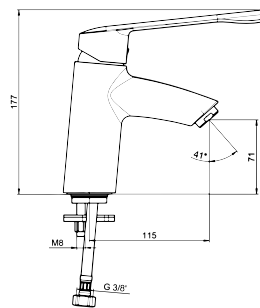

KÚPEĽŇA BEZ BARIÉR /

UMÝVADLOVÁ BATÉRIA DEEP BY JIKA S LEKÁRSKOU PÁKOU S

Číslo výrobku	Popis výrobku	Cena
H3111U10041191	umývadlová stojančeková batéria bez automatického výpustu, lekárska páka, výtok 103 mm, prietok 5,7 l/min	74,79 €

UMÝVADLOVÁ BATÉRIA DEEP BY JIKA S LEKÁRSKOU PÁKOU S

Číslo výrobku	Popis výrobku	Cena
H3111U80041291	umývadlová stojančeková batéria bez automatického výpustu, lekárska páka, vysoká verzia, výtok 115 mm, prietok 5,7 l/min	79,51 €

LEKÁRSKA PÁKA

Číslo výrobku	Popis výrobku	Cena
H3901J00040051	lekárska páka pre kartuše Ø35mm, chróm	9,82 €

Lekárska páka je kompatibilná pre DINO, TALAS, TALAS TRENDY, LYRA SMART umývadlovej batérie.

Perlátory A525407400 (prietok 3,79 l/min) a A525407300 (prietok 7,6 l/min) s laminárnym prietokom sú vhodné do sanitárnych priestorov ako sú nemocnice, laboratóriá, a iné.

TECHNOLÓGIE
A BENEFITY

KÚPEĽNÉ SÉRIE
INSPIRÁCIE

PROJEKTOVÉ
A OSTATNÉ VÝROBKY

INŠTALÁČSKY
PROGRAM