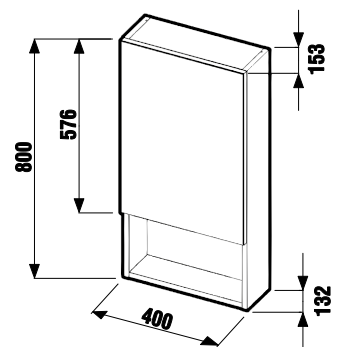

Číslo výrobku	Popis výrobku	Farba korpusu biela
H4532210383041	zrkadlová skrinka 40 × 80 cm	132,24 €