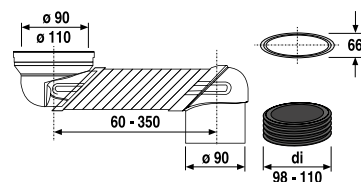

WC KOLENO

Číslo výrobku	Popis výrobku	Cena
VS58111C000000	WC koleno pre oddialené pripojenie, s odtokom do podlahy v rámci podlahovej konštrukcie, 60 - 350 mm, rezateľné, s tesnením pre WC prípojky DN 90 a DN 100, odtokové hrdlo pre DN 90, s lamelovým tesnením pre odpadové potrubie 98 mm až 110 mm	32,52 €

WC PRÍPOJKA

Číslo výrobku	Popis výrobku	Cena
VS58928C000000	WC prípojka DN 90 s mechanickým blokátorom hľadavcov, z PE plastu, 180 mm, klapka opláštená nerezovou ocelou odolnou proti uhryznutiu, pre závesné WC	44,29 €

PLASTOVÝ SIFÓN S PREVLEČNOU MATICOU

Číslo výrobku	Popis výrobku	Cena
VS31004C000000	plastový sifón, s prevlečnou maticou 1¼", odpad 32 mm	3,81 €

PLASTOVÝ SIFÓN S NEREZ SITKOM

Číslo výrobku	Popis výrobku	Cena
VS31001C000000	plastový sifón, s nerez sitkom, zátkou, odpad 32 mm	7,05 €

TECHNOLÓGIE
A BENEFITY

KÚPEĽNÉ SÉRIE
INSPIRÁCIE

PROJEKTOVÉ
A OSTATNÉ VÝROBKY

INŠTALATÉRSKY
PROGRAM