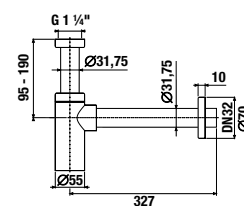

UMÝVADLOVÝ SIFÓN S

Číslo výrobku	Popis výrobku	Cena
H3747300040001	umývadlový sifón 3/4" – 32 mm, chróm, mosadz	51,93 €

UMÝVADLOVÝ SIFÓN RIO

Číslo výrobku	Popis výrobku	Cena
H3741R00040001 SPECIAL line	umývadlový sifón G 3/4" × DN32, ABS, chróm	21,40 €