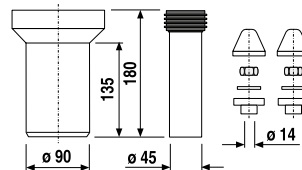

Číslo výrobku	Popis výrobku	Cena
VS58933C000000	pripojovacia súprava pre závesné WC, 180 mm, DN 90, pripojenie vody 45 mm, PP	14,29 €