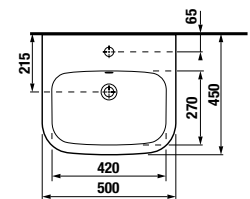

UMÝVADIELKO A UMÝVADLO BABY S

* Do vypredania zásob

Číslo výrobku	Popis výrobku	139	134	Cena biela
H810365000yyy1	umývadielko 45 cm, s otvorom pre batériu, s detským motívom	x	x	43,85 €
Číslo výrobku	Popis výrobku	139	134	Cena biela
H810366000yyy1	umývadlo 50 cm, s otvorom pre batériu, s detským motívom	x	x	46,10 €
*WQ81956400000F1	Fayans kryt na sifón pre umývadlá H810366, H810367 a H810368 (vrátane inštaláčnej sady)			57,34 €
Objednať zvlášť:				Cena
H8903490000001	inštaláčna súprava pre umývadlá			2,18 €
H3747100040001	umývadlový sifón Mio 3/4"-32 mm, chróm, mosadz			38,67 €

Odporúčaná výška pre inštaláciu detského umývadla je 60 cm. Prispôbte výšku inštalovaného umývadla veku detí.

DETSKÝ KLOZET BABY

Číslo výrobku	Popis výrobku	Odpad	Cena
H8220370000001	detský klozet Baby so zvislým odpadom, ploché splachovanie, s inštaláčnou sadou	x	63,43 €
H8220360000001	detský klozet Baby s vodorovným odpadom, ploché splachovanie, s inštaláčnou sadou	x	63,43 €
Objednať zvlášť:			Cena biela
H8970373000001	duroplastová WC doska Baby bez poklopu, plastové úchyty, biela		29,33 €
H8970373230001	duroplastová WC doska Baby, zelená, bez poklopu, plastové úchyty		29,33 €
H8970373240001	duroplastová WC doska Baby, ružová, bez poklopu, plastové úchyty		29,33 €

TECHNOLÓGIE A BENEFITY

KÚPEĽNÉ SÉRIE INŠPIRÁCIE

PROJEKTOVÉ A OSTATNÉ VÝROBKY

INŠTALATÉRSKY PROGRAM