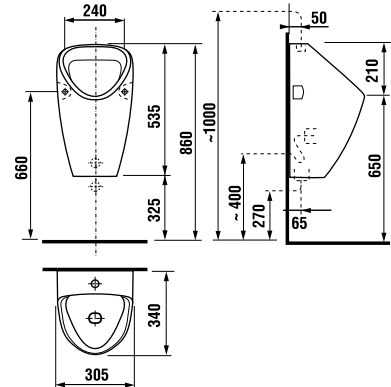

Číslo výrobku	Popis výrobku	Cena
H8430610000001	odsávací urinál Golem	131,20 €
Objednať zvlášť:		
H8903490008901	inštalácia s úpravou s bielymi krytkami	2,84 €
H8903490008911	inštalácia s úpravou s chrómovanými krytkami	4,42 €
H8920030000001	sifón, vodorovný/zvislý odpad	27,66 €
VS31410C0000000	urinálny sifón 0,5-4 l, vodorovný odpad	11,43 €
H8910620000001	sitko pre urinál Golem	6,59 €