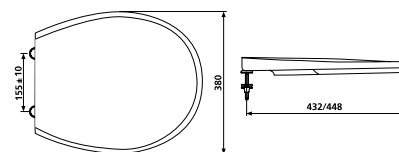

PRIESTOROVO ÚSPORNÝ UMÝVADLOVÝ SIFÓN

Číslo výrobku	Popis výrobku	Cena
VS31090C00S000 SPECIAL line	priestorovo úsporný sifón pre umývadlo, G 1 ¼" × 40 mm, plast	5,95 €

WC DOSKA TERMOPLASTOVÁ

Číslo výrobku	Popis výrobku	Cena
VS56025C010000	WC doska termoplastová, s nastaviteľnými pánty z nerezovej ocele, s rýchloupinaním	21,88 €