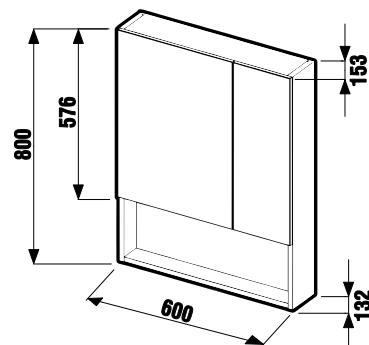

ZRKADLÁ A OSVETLENIE /

ZRKADLOVÁ SKRINKA LYRA 50 × 80 CM

Číslo výrobku	Popis výrobku	Farba korpusu
H4532310383041	zrkadlová skrinka 50 × 80 cm	biela
		146,14 €

ZRKADLOVÁ SKRINKA LYRA 60 × 80 CM

Číslo výrobku	Popis výrobku	Farba korpusu
H4532410383041	zrkadlová skrinka 60 × 80 cm	biela
		195,89 €

ZRKADLOVÁ SKRINKA LYRA 77,5 × 80 CM

Číslo výrobku	Popis výrobku	Farba korpusu
H4532510383041	zrkadlová skrinka 77,5 × 80 cm	biela
		177,60 €

TECHNOLÓGIE
A BENEFITY

KÚPEĽNÉ SÉRIE
INSPIRÁCIE

PROJEKTOVÉ
A OSTATNÉ VÝROBKY

INŠTALATÉRSKY
PROGRAM