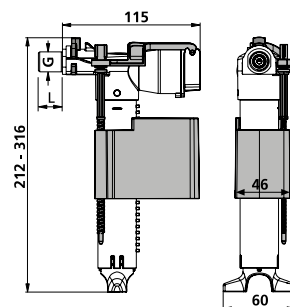

Číslo výrobku	Popis výrobku	Cena
VS25001C000000	univerzálny napúšťací ventil, G 3/8 L = 30 mm, rýchle napúšťanie 3,6 l/min pri tlaku 0,5 bar, rýchle uzatváranie, extrémne tichý, iba 13 dB(A) jednoduchá inštalácia a údržba, mosadzná prípojka, nastaviteľné množstvo splachovacej vody riadené plynulo premenným plavákom, pre univerzálne použitie v plastových, keramických a podmietských nádržkách	10,09 €