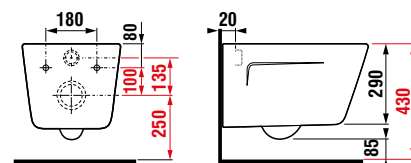

Pozor na výšku pripojenia.

*Dostupné v priebehu 2. štvrtroka 2026

Správne nastavenie vypúšťacieho ventilu v podomietkovom module je 4,5/3l vody.

ODPORÚČAME KOMBINOVAŤ S

STRANA 145

NOVINKA