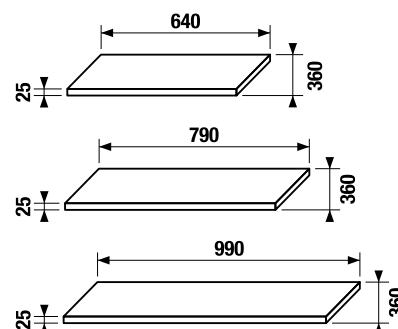

PRÍSLUŠENSTVO /

UMÝVADLOVÝ SIFÓN S

Číslo výrobku	Popis výrobku	Cena
H3747100040001	umývadlový sifón Mio ¾" – 32 mm, chróm, mosadz	38,67 €

UMÝVADLOVÝ SIFÓN S

Číslo výrobku	Popis výrobku	Cena
H3747300040001	umývadlový sifón ¾" – 32 mm, chróm, mosadz	51,93 €

UMÝVADLOVÝ SIFÓN RIO

Číslo výrobku	Popis výrobku	Cena
H3741R00040001	umývadlový sifón G¾" × DN32, ABS, chróm	21,40 €

SPECIAL line

UMÝVADLOVÝ SIFÓN MIO STYLE S

BLACK

Číslo výrobku	Popis výrobku	Cena
H3742F07160001	umývadlový sifón Mio Style ¾" × DN32, ABS, čierny matný	23,19 €

UMÝVADLOVÝ VÝPUST MIO S

Číslo výrobku	Popis výrobku	Cena
H3917100040001	umývadlový výpusť Click-clack ¾", pre umývadlá s prepacom, chróm	18,94 €

UMÝVADLOVÝ VÝPUST MIO STYLE S

BLACK

Číslo výrobku	Popis výrobku	Cena
H3702F97161031	umývadlový výpusť Click-clack ¾", pre umývadlá s prepacom, čierny matný	21,09 €

POLICA POD UMÝVADLO TIGO S

Číslo výrobku	Popis výrobku	Farba police
H46J2101005001	polica pod umývadlo 65 cm, vrátane 2 konzol	biela
H46J2111005001	polica pod umývadlo 80 cm, vrátane 3 konzol	44,74 €
H46J2121005001	polica pod umývadlo 100 cm, vrátane 3 konzol	50,44 €
		57,13 €

Police pod umývadlo sú podopierané skrytými konzolami, ktoré sú súčasťou balenia.