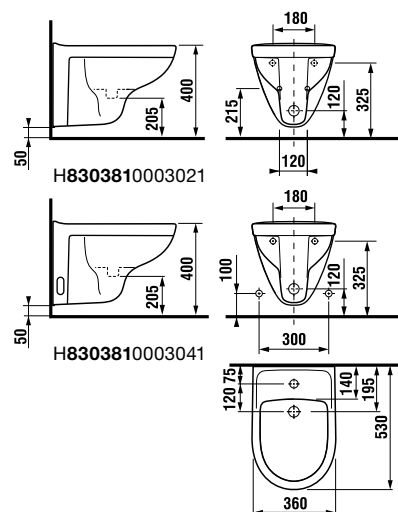

DUROPLASTOVÁ WC DOSKA S POKLOPOM DINO

Číslo výrobku	Popis výrobku	Cena
H8933703000001	duroplastová WC doska s poklopom Dino, plastové príchytky	34,92 €
H8933703000631	duroplastová WC doska s poklopom Dino, ocelové príchytky	39,07 €