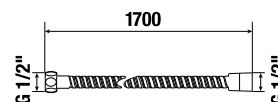

SPRCHOVÁ TYČ MIO STYLE S

BLACK

Číslo výrobku	Popis výrobku	Cena
H3642F07163101	sprchová tyč 800 mm, čierna matná	51,93 €

SPRCHOVÁ HADICA MIO STYLE S

BLACK

Číslo výrobku	Popis výrobku	Cena
H3622F07161301	sprchová hadica 1,7 m, PVC, čierna matná	22,73 €