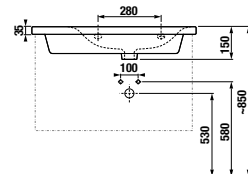

UMÝVADLÁ / SÉRIA MIO-N /

UMÝVADLO MIO-N 75 CM S

JIKA • perla **BLACK**

Číslo výrobku	Popis výrobku	yyy: 104	Cena biela	Cena čierna matná
H811710xxx1041	asymetrické umývadlo 75 cm, odkladacia plocha vpravo	x	183,78 €	249,56 €

Objednať zvlášť:	Cena
H8903490000001 inštalčná súprava pre umývadlá	2,18 €
H8942460000001 miesto šetriaci sifón, rozstup rohových ventilov 200 mm, DN40	23,81 €
H3741R00040001 umývadlový sifón G$\frac{3}{4}$" × DN32, ABS, chróm	21,40 €
H3747100040001 umývadlový sifón Mio 5$\frac{1}{4}$"-32 mm, chróm, mosadz	38,67 €
H3917100040001 umývadlový výpusť Click-clack $\frac{3}{4}$", pre umývadlá s prepacom, chróm	18,94 €
H3742F07160001 umývadlový sifón Mio Style G$\frac{3}{4}$" × DN32, ABS, čierny matný	23,19 €
H3702F97161031 umývadlový výpusť Click-Clack $\frac{3}{4}$", pre umývadlá s prepacom, čierny matný	21,09 €

SKRINKA POD UMÝVADLO MIO-N 75 CM S

Číslo výrobku	Popis výrobku	Farba	
		biela/čelo lesklý lak	jaseň
H40J7194015001	skrinka pod umývadlo 75×45 cm H811710, 2 zásuvky	327,91 €	
H40J7194013421	skrinka pod umývadlo 75×45 cm H811710, 2 zásuvky		307,18 €
Objednať zvlášť:	Cena		
H4944021760001	nohy Cube k závesným umývadlovým skrinkám, chróm, 1 pár, 240 mm	18,19 €	

Skřinky pod umývadlo kombinujte s miesto šetriacim sifónom Jika H8942460000001. **POZOR**, rozstup rohových ventilov v tomto prípade musí byť 200 mm.