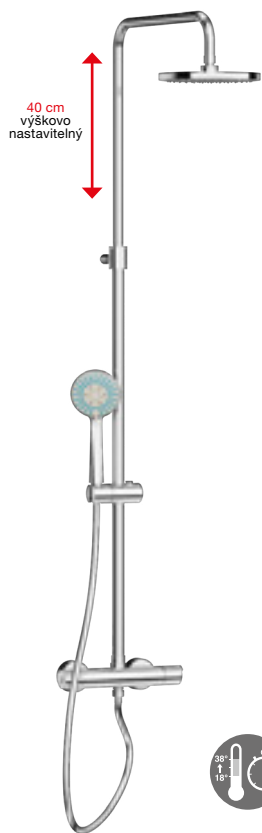

VODOVODNÉ BATÉRIE A SPRCHOVÉ PRÍSLUŠENSTVO /

SPRCHOVÝ TERMOSTATICKÝ VÝŠKOVO NASTAVITELNÝ STĹP MIO S