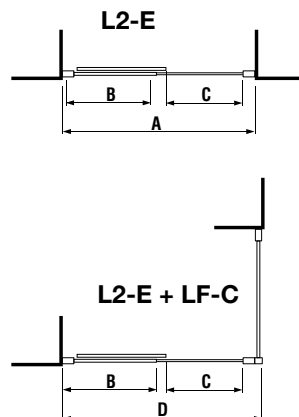

SPRCHOVÉ STENY, KÚTY, DVERE A VANIČKY /

NOVINKA

SPRCHOVÉ DVERE DO NIKY PONTA 100, 110, 120, 130, 140, 150, 160, 170, 180 CM **SPECIAL line**

JIKA • perla
GLASS

GLASS
5 mm

L/P ľavoprávny variant

* Dostupné v priebehu 2. štvrťroka 2026

Číslo výrobku	Popis výrobku	Cena
H2425110026681*	L2-E - Sprchové dvere do niky 1 000mm, 1 posuvný a 1 pevný segment, strieborný lesklý profil, sklo s povrchovou úpravou JIKA perla Glass	166,58 €
H2425120026681*	L2-E - Sprchové dvere do niky 1 100mm, 1 posuvný a 1 pevný segment, strieborný lesklý profil, sklo s povrchovou úpravou JIKA perla Glass	185,11 €
H2425130026681*	L2-E - Sprchové dvere do niky 1 200mm, 1 posuvný a 1 pevný segment, strieborný lesklý profil, sklo s povrchovou úpravou JIKA perla Glass	194,37 €
H2425140026681*	L2-E - Sprchové dvere do niky 1 300mm, 1 posuvný a 1 pevný segment, strieborný lesklý profil, sklo s povrchovou úpravou JIKA perla Glass	212,89 €
H2425150026681*	L2-E - Sprchové dvere do niky 1 400mm, 1 posuvný a 1 pevný segment, strieborný lesklý profil, sklo s povrchovou úpravou JIKA perla Glass	231,33 €
H2425160026681*	L2-E - Sprchové dvere do niky 1 500mm, 1 posuvný a 1 pevný segment, strieborný lesklý profil, sklo s povrchovou úpravou JIKA perla Glass	249,86 €
H2425170026681*	L2-E - Sprchové dvere do niky 1 600mm, 1 posuvný a 1 pevný segment, strieborný lesklý profil, sklo s povrchovou úpravou JIKA perla Glass	268,37 €
H2425180026681*	L2-E - Sprchové dvere do niky 1 700mm, 1 posuvný a 1 pevný segment, strieborný lesklý profil, sklo s povrchovou úpravou JIKA perla Glass	296,15 €
H2425190026681*	L2-E - Sprchové dvere do niky 1 800mm, 1 posuvný a 1 pevný segment, strieborný lesklý profil, sklo s povrchovou úpravou JIKA perla Glass	323,93 €