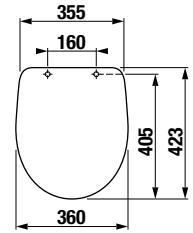

H890Z930000631