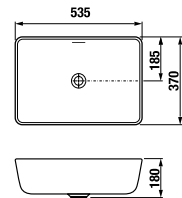

ZDOLA ZÁPUSTNÉ UMÝVADLO LIPSY

Číslo výrobku	Popis výrobku	Cena biela
H8112910000201	zdola zápusťné umývadlo Lipsy, 56,5 cm s prepacom (bez loga, cenový segment PROFILINE)	138,08 €

ZHORA ZÁPUSTNÉ UMÝVADLO CUBITO S

JIKA • perla

Číslo výrobku	Popis výrobku	Cena biela
H818963xxx1301	zhora zápusťné umývadlo 56 cm, s prepacom, 1 otvor pre batériu	102,40 €

ZDOLA ZÁPUSTNÉ UMÝVADLO CUBITO S

JIKA • perla

Číslo výrobku	Popis výrobku	Cena biela
H816422xxx1091	zdola zápusťné umývadlo 53,5 cm, s prepacom (umývadlová výpusť s keramikou krytkou je súčasťou dodávky)	81,62 €
Náhradný diel:		Cena
H8983640000001	umývadlová zátka s keramikou krytkou, pre zdola zápusťné umývadlo s prepacom H816422	25,18 €

ZHORA ZÁPUSTNÉ UMÝVADLO IBON

Číslo výrobku	Popis výrobku	Cena biela
H8130100001041	zhora zápusťné umývadlo 52 cm, s prepacom na prednej strane	72,57 €
H8130110001041	zhora zápusťné umývadlo 56 cm, s prepacom na prednej strane	76,37 €

TECHNOLÓGIE
A BENEFITY

KÚPEĽNÉ SÉRIE
INŠPIRÁCIE

PROJEKTOVÉ
A OSTATNÉ VÝROBKY

INŠTALÁČSKY
PROGRAM