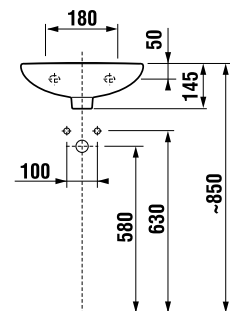

Číslo výrobku	Popis výrobku	yyy: 105	106	109	Cena biela
H815381000yyy1	umývadielko 40 cm	x	x	x	41,17 €
Objednať zvlášť:					Cena
H3747100040001	umývadlový sifón Mio 3/4" - 32 mm, chróm, mosadz				38,67 €
H3917100040001	umývadlový výpusť Click-Clack 3/4", pre umývadlá s prepacom, chróm				18,94 €
H3742F07160001	umývadlový sifón Mio Style G3/4" x DN32, ABS, čierny matný				23,19 €
H3702F97161031	umývadlový výpusť Click-Clack 3/4", pre umývadlá s prepacom, čierny matný				21,09 €
H8903490000001	inštaláčna súprava pre umývadlá				2,18 €