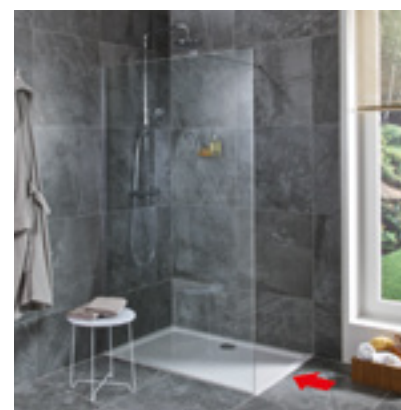

Sprchové steny PURE bezrámové

TECHNOLÓGIE
A BENEFITY

KÚPEĽNÉ SÉRIE
INŠPIRÁCIE

PROJEKTOVÉ
A OSTATNÉ VÝROBKY

INŠTALÁČSKY
PROGRAM

JIKA•perla
GLASS

SPRCHOVÉ STENY, KÚTY, DVERE A VANIČKY /

SKLELENÁ STENA PURE PEVNÁ 120, 130, 140 CM S