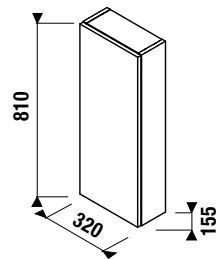

Číslo výrobku	Popis výrobku	Farba	
		biela/čelo lesklý lak	jaseň
H43J7141305001	stredná plytká skrinka, 1 dvere ľavé/pravé 2 sklenené police	184,78 €	
H43J7141303421	stredná plytká skrinka, 1 dvere ľavé/pravé 2 sklenené police		167,97 €