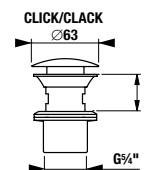

Číslo výrobku	Popis výrobku	Cena
H3702F97161031	umývadlový výpusť Click-Clack ¾", pre umývadlá s prepacom, čierny matný	21,09 €