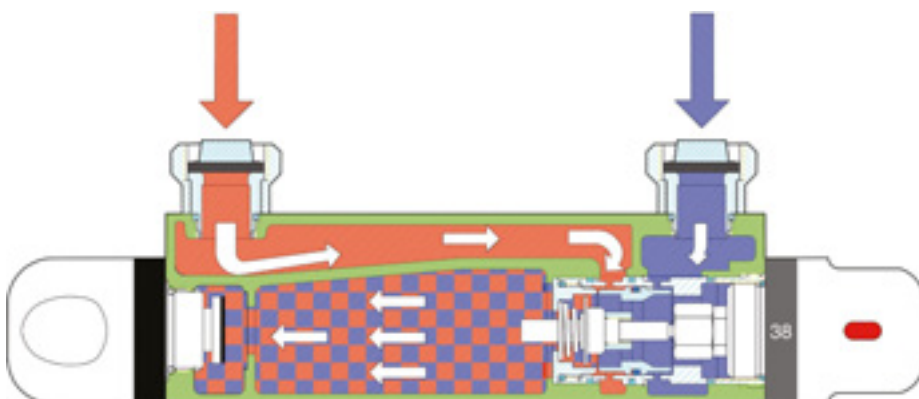

Výhody termostatov

■ rýchlosť a presnosť - Quick reaction

Vysoko kvalitný termostatický ventil zaistí okamžitú dodávku zmiešanej vody v požadovanej teplote.

■ úspora vody - Eco stop – tlačítko, ktoré sporrí

Sprchový termostatický stĺp Mio disponuje ovládacím ventilom prietoku vody, ktorý obsahuje tlačítko oznamujúce užívateľovi dosiahnutie prietoku vody batérie na 50 %. Pre nastavenie vyššieho prietoku je potrebné tlačítko stlačením odblokovať.

■ bezpečnosť- Safety stop - tlačítko, ktoré chráni

Ovládanie termostatického ventilu obsahuje integrované bezpečnostné tlačítko, ktoré zamedzí nastaveniu teploty vyššej než telu príjemných a bezpečných 38 °C. Pre dosiahnutie teploty v rozmedzí viac než 38 °C maximálne však 50 °C je potrebné tlačítko stlačením odblokovať.

■ blokácia prívodu teplej vody

Ak prestane pritekať do batérie studená voda, chytrý termostat tento problém zachytí a ihneď zablokuje prívod horkej vody, takže užívateľ je v bezpečí i v tuto chvíľu.

■ stálosť nastavenej teploty vody

Chytrý termostat zaistí stálu, nekolísajúcu teplotu nastavenej vody.

■ duálny prepínač

U vaňového a sprchového termostatického stĺpu funguje prepínač, ktorý volí buď vaňový výtok alebo ručnú sprchu alebo hlavovú sprchu.

TECHNOLÓGIE
A BENEFITY

KÚPEĽNÉ SÉRIE
INŠPIRÁCIE

PROJEKTOVÉ
A OSTATNÉ VÝROBKY

INŠTALÁČSKY
PROGRAM