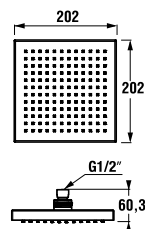

Číslo výrobku	Popis výrobku	Cena
H3674200040421	hlavová sprcha, chróm	71,21 €