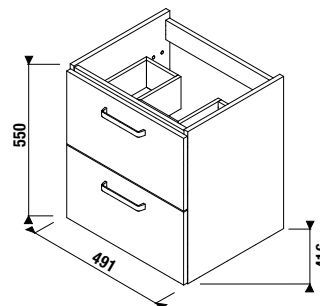

Číslo výrobku	Popis výrobku	Farba biela/želo pololesklý lak
H40J3834023001	skrinka s 2 zásuvkami pre umývadlo 55 cm H810381	185,27 €