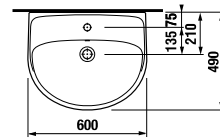

UMÝVADLÁ / SÉRIA LYRA PLUS /

UMÝVADLO LYRA PLUS 60 CM

MAGIC **FIX**

Číslo výrobku	Popis výrobku	yyy: 104 109		Cena biela
H814383000yyy1	umývadlo 60 cm	x	x	47,72 €
H8193910000001	kryt na sifón s inštaláčnou súpravou (č. výr.: H8900130000001) použiteľný len s umývadlami 50, 55, 60, 65 cm			32,42 €

Objednať zvlášť:	Cena	
H3747100040001	umývadlový sifón Mio 3/4"-32 mm, chróm, mosadz	38,67 €
H3917100040001	umývadlový výpusť Click-clack 3/4", pre umývadlá s prepacom, chróm	18,94 €
H3742F07160001	umývadlový sifón Mio Style G3/4" x DN32, ABS, čierny matný	23,19 €
H3702F97161031	umývadlový výpusť Click-Clack 3/4", pre umývadlá s prepacom, čierny matný	21,09 €
H8903490000001	inštaláčna súprava pre umývadlá	2,18 €

UMÝVADLO LYRA PLUS 65 CM

MAGIC **FIX**

Číslo výrobku	Popis výrobku	yyy: 104 109		Cena biela
H814384000yyy1	umývadlo 65 cm	x	x	49,61 €
H8193910000001	kryt na sifón s inštaláčnou súpravou (č. výr.: H8900130000001) použiteľný len s umývadlami 50, 55, 60, 65 cm			32,42 €

Objednať zvlášť:	Cena	
H3747100040001	umývadlový sifón Mio 3/4"-32 mm, chróm, mosadz	38,67 €
H3917100040001	umývadlový výpusť Click-clack 3/4", pre umývadlá s prepacom, chróm	18,94 €
H3742F07160001	umývadlový sifón Mio Style G3/4" x DN32, ABS, čierny matný	23,19 €
H3702F97161031	umývadlový výpusť Click-Clack 3/4", pre umývadlá s prepacom, čierny matný	21,09 €
H8903490000001	inštaláčna súprava pre umývadlá	2,18 €

TECHNOLÓGIE
A BENEFITY

KÚPEĽNÉ SÉRIE
INŠPIRÁCIE

PROJEKTOVÉ
A OSTATNÉ VÝROBKY

INŠTALATÉRSKY
PROGRAM