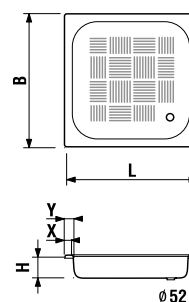

Štvorcové vaničky Sofia odporúčame kombinovať so sprchovými kútmí a dvermi Nion a so sprchovými kútmí Lyra plus.