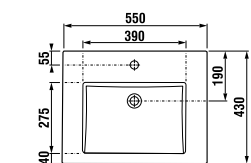

1+1 PACK
skrinka + umývadlo
- bezpečná doprava
- úsporný priestor pri doprave
- jednoduchá manipulácia

TECHNOLÓGIE
A BENEFITY

KÚPEĽNÉ SÉRIE
INŠPIRÁCIE

PROJEKTOVÉ
A OSTATNÉ VÝROBKY

INŠTALÁČSKY
PROGRAM