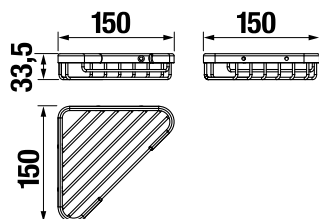

DRÔTENÝ DRŽIAK ROHOVÝ GENERIC S

Číslo výrobku	Popis výrobku	Cena
H3853D30040301	drôtený držiak rohový, 150 x 150 x 33,5 mm	21,36 €