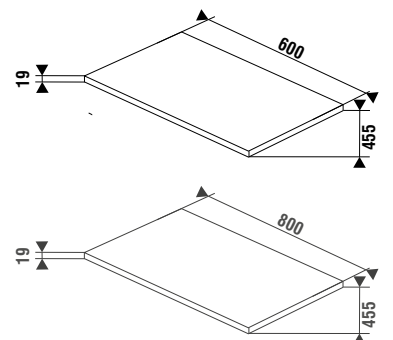

biela matná

zelená mint

drevodekor

tmavý orech

Číslo výrobku	Popis výrobku	Farba dosky			
		biela matná	zelená mint	drevo dekor	tmavý orech
H46J4412203041* SPECIAL line	vrchná doska skrinky 60 cm pod umývadlovú misu, (bez otvoru pre sifón)	83,95 €			
H46J4412203541* SPECIAL line	vrchná doska skrinky 60 cm pod umývadlovú misu, (bez otvoru pre sifón)		83,95 €		
H46J4412203551* SPECIAL line	vrchná doska skrinky 60 cm pod umývadlovú misu, (bez otvoru pre sifón)			83,95 €	
H46J4412203561* SPECIAL line	vrchná doska skrinky 60 cm pod umývadlovú misu, (bez otvoru pre sifón)				83,95 €
H46J4422203041* SPECIAL line	vrchná doska skrinky 80 cm pod umývadlovú misu, (bez otvoru pre sifón)	90,77 €			
H46J4422203541* SPECIAL line	vrchná doska skrinky 80 cm pod umývadlovú misu, (bez otvoru pre sifón)		90,77 €		
H46J4422203551* SPECIAL line	vrchná doska skrinky 80 cm pod umývadlovú misu, (bez otvoru pre sifón)			90,77 €	
H46J4422203561* SPECIAL line	vrchná doska skrinky 80 cm pod umývadlovú misu, (bez otvoru pre sifón)				90,77 €