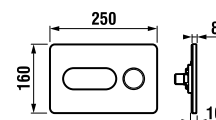

Číslo výrobku	Popis výrobku	Cena
H8936460000001	tlačidlo PL8 Dual Flush, biela farba, zelený krúžok	25,65 €
H8936460040001	tlačidlo PL8 Dual Flush, lesklý chróm, matný krúžok	44,21 €
H8936460070001	tlačidlo PL8 Dual Flush, matný chróm, lesklý krúžok	44,21 €