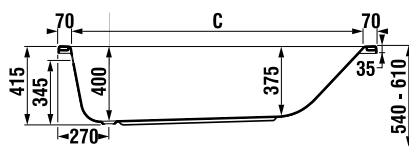

Obrázky a technické nákresy vaňových výpustov nájdete na str. 211

inštaláčnne rozmery vane bez panelu