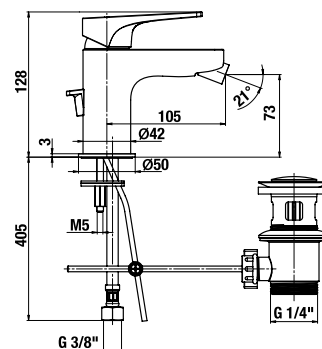

BIDETOVÁ BATÉRIA CUBITO-N S

Číslo výrobku	Popis výrobku	Cena
H3411X10041111	bidetová stojančeková páková batéria s automatickou zátkou	109,85 €