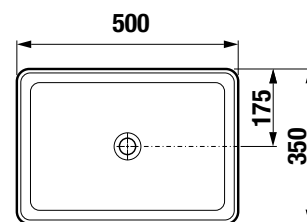

Pre umývadlové misy bez prepadu používajte iba prietokové umývadlové výpusty.

Odporúčame kombinovať s umývadlovými batériami pre umývadlové misy Cubito-N, Mio-N, Mio Style alebo Cube. Vhodné k inštalácii na umývadlovú dosku. Umývadlovú dosku Cubito nájdete na str. 82, vrchnú dosku na skrinky Mio-N nájdete na str. 61, umývadlovú dosku Cubito Style nájdete na str. 68. Šablóna pre výrez na sifón je súčasťou balenia umývadla.