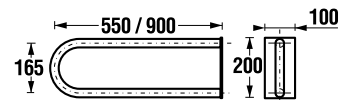

Biele prevedenie

Číslo výrobku	Popis výrobku	Cena
H3897140000001	madlo toaletné, pevné, kotvené do mura, 550 mm, biele	67,79 €
H3897240000001	madlo toaletné, pevné, kotvené do mura, 900 mm, biele	81,95 €