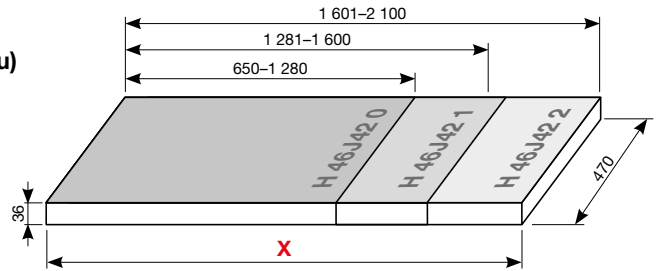

FORMULÁR PRE OBJEDNANIE UMÝVADLOVÝCH DOSIEK NÁBYTKU CUBITO

/dosky s výrezom je možné použiť iba s umývadlom Cubito 45–75 cm/

UMÝVADLOVÉ DOSKY BEZ OTVORU

(k dostaniu v šaržiach dub - 519, biela - 500)

Zvoľte jeden z troch typov dosky, zadajte povrchovú úpravu (šaržu) a konkrétnu, vami požadovanú dĺžku **x**:

1. ☐ **H 46J42 0** 650–1 280 mm šarža ..... dĺžka **x** ..... mm
   ☐ **H 46J42 1** 1 281–1 600 mm šarža ..... dĺžka **x** ..... mm
   ☐ **H 46J42 2** 1 601–2 100 mm šarža ..... dĺžka **x** ..... mm
   počet ks .....

UMÝVADLOVÉ DOSKY S JEDNÝM VÝREZOM

(k dostaniu v šaržiach dub - 519, biela - 500)

Zvoľte umývadlo:

1. ☐ 45cm ☐ 55 cm ☐ 60 cm ☐ 65 cm ☐ 75 cm

Zadajte povrchovú úpravu (šaržu) a konkrétne, vami požadované rozmery **x*** a **y***:

1. ☐ **H 46J42 3** šarža ..... **x*** ..... mm
   y* ..... mm
   počet ks .....