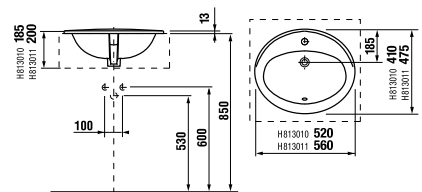

ZHORA ZÁPUSTNÉ UMÝVADLO IBON

Číslo výrobku	Popis výrobku	Cena biela
H8130100001041	zhora zápusťné umývadlo 52 cm, s prepacom na prednej strane	72,57 €
H8130110001041	zhora zápusťné umývadlo 56 cm, s prepacom na prednej strane	76,37 €