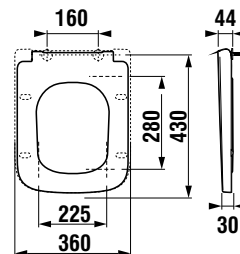

*Dostupné v priebehu 2. štvrtroka 2026

Číslo výrobku	Popis výrobku	Cena biela
H8904240000631*	WC doska s poklopom, slowclose, kovové úchyty	58,94 €

NOVINKA

ZÁVESNÝ BIDET PURE STYLE

*Dostupné v priebehu 2. štvrtroka 2026