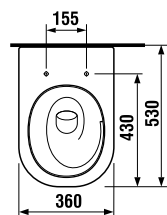

Pozor na výšku pripojenia.