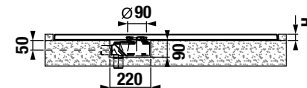

TECHNOLÓGIE A BENEFITY

KÚPEĽNÉ SÉRIE INŠPIRÁCIE

PROJEKTOVÉ A OSTATNÉ VÝROBKY

INŠTALATÉRSKY PROGRAM

SPRCHOVÉ STENY, KÚTY, DVERE A VANIČKY /

NOVINKA

SPRCHOVÁ VANIČKA Z LIATEHO MRAMORU SELINA OBDĹŽNIKOVÁ 100, 110, 120, 130, 140, 150, 160, 170, 180, 190, 200 × 80 CM **SPECIAL line**