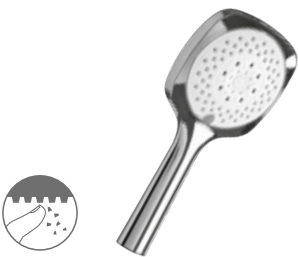

Číslo výrobku	Popis výrobku	Cena
H3611X20044711	ručná sprcha Ø 130 mm, 4 funkcie	30,39 €