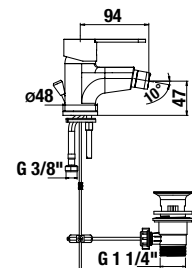

Číslo výrobku	Popis výrobku	Cena
H3411Z10041171 SPECIAL line	bidetová stojančeková batéria s plastovým výpustom, chróm	62,88 €