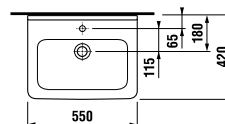

Objednať zvlášť:		Cena
H8903490000001	inštalačná súprava pre umývadlá	2,18 €
H3747100040001	umývadlový sifón Mio 3/4" – 32 mm, chróm, mosadz	38,67 €
H3917100040001	umývadlový výpusť Click-clack 3/4", pre umývadlá s prepadom, chróm	18,94 €
H3742F07160001	umývadlový sifón Mio Style G3/4" x DN32, ABS, čierna matná	23,19 €
H3702F97161031	umývadlový výpusť Click-clack 3/4", pre umývadlá s prepadom, čierny matný	21,09 €