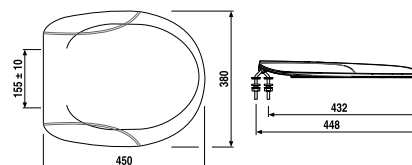

Číslo výrobku	Popis výrobku	Cena
VS56051C010000	WC doska termoplastová, s pántami z nerezovej ocele s nastaviteľnou rýchloupinacou montážou	23,22 €