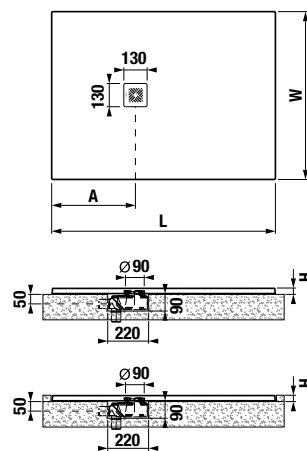

rozmer vaničky	L	W	H	A
H2102K1	1 000×700	1 000	700	26	350
H2102K2	1 100×700	1 100	700	28	350
H2102K3	1 200×700	1 200	700	28	350
H2102K4	1 300×700	1 300	700	31	350
H2102K5	1 400×700	1 400	700	31	350
H2102K6	1 500×700	1 500	700	31	350
H2102K7	1 600×700	1 600	700	31	350
H2102K8	1 700×700	1 700	700	31	350

Objednať zvlášť:	Cena
H295127000001 sifón pre sprchové vaničky Ø 90mm, bez krytky	32,72 €

Náhradné diely:	Cena
H2912K00040001 krytka sifónu pre sprchové vaničky Selina, nerezová oceľ leštená	14,81 €
H2912K04500001 krytka sifónu pre sprchové vaničky Selina, nerezová oceľ čierna	14,81 €
H2912K02680001 krytka sifónu pre sprchové vaničky Selina, nerezová oceľ biela	14,81 €