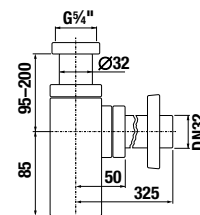

Číslo výrobku	Popis výrobku	Cena
H3747100040001	umývadlový sifón Mio 3/4" – 32 mm, chróm, mosadz	38,67 €