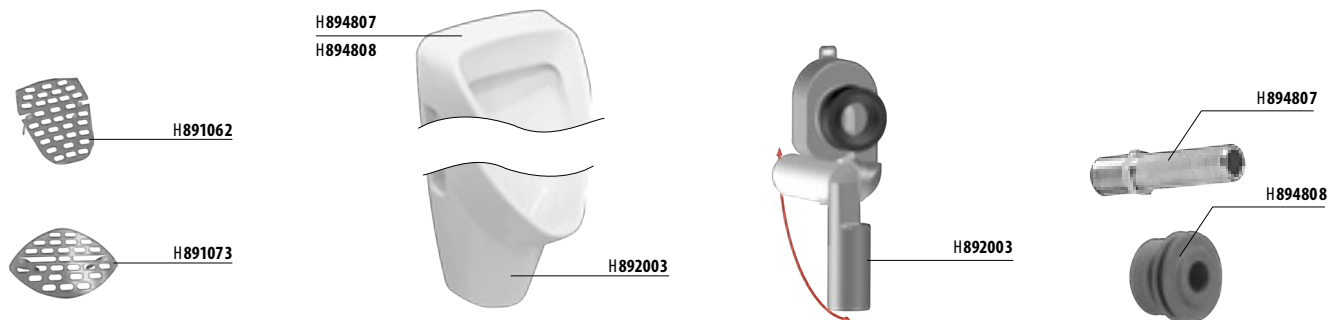

PRÍSLUŠENSTVO PRE URINÁLY GOLEM A LIVO S VNÚTORNÝM PRÍVODOM VODY

ODPORÚČANÉ VTOKOVÉ ARMATÚRY PRE URINÁLY GOLEM H843061, LIVO H840201 A KORINT H844100

vtoková armatúra s tlačným ventilom

Objednať zvlášť:	Popis výrobku	Cena
H894804	súprava (kryt, rúrka) s časovačom	99,08 €
H894809	gumové tesnenie k urinálu	0,99 €
H892003	sifón, vodorovný/zvislý odpad**/**	27,66 €

* vhodné pre použitie s urinálmi Golem a Livo
** SPECIAL line

vtoková armatúra, vhodná pre senzorové ovládanie

Objednať zvlášť:	Popis výrobku	Cena
H894805	kolienko 1/2" - 1/2"	5,66 €
H894809	gumové tesnenie k urinálu	0,99 €
H894810	rúrka d = 14 mm, dĺžka 250 mm	10,30 €
H894811	krytka	4,99 €
H892003	sifón, vodorovný/zvislý odpad**/**	27,66 €

vtoková armatúra s rohovým ventilom

Objednať zvlášť:	Popis výrobku	Cena
H894803	rohový ventil	7,52 €
H894809	gumové tesnenie k urinálu	0,99 €
H894810	rúrka d = 14 mm, dĺžka 250 mm	10,30 €
H894811	krytka	4,99 €
H892003	sifón, vodorovný/zvislý odpad**/**	27,66 €

H894809