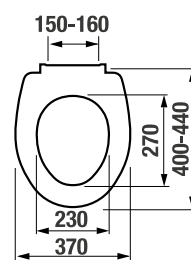

ocelové prichytky

Samostatne stojace klozety odporúčame kombinovať s nádržkou H893710, viď str. 175.