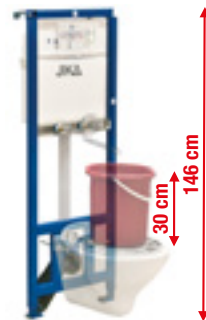

PREHĽAD / PODOMIETKOVÉ MODULY / PODĽA TYPOV /

PRE ZÁVESNÉ KLOZETY s montážnou hĺbkou od 9 cm

PRE SAMOSTATNE STOJACE KLOZETY s montážnou hĺbkou od 9 cm

PRE BIDETY

PRE URINÁLY

TLAČIDLÁ PRE PODOMIETKOVÉ MODULY

NOVINKA

PRE ZÁVESNÉ KLOZETY s montážnou hĺbkou od 14 cm

PRE SAMOSTATNE STOJACE KLOZETY s montážnou hĺbkou od 14 cm

PRE UMÝVADLÁ

PRE ZÁVESNÉ VÝLEVKY

SYSTÉM HANDICAP

TECHNOLÓGIE
A BENEFITY

KÚPEĽNÉ SÉRIE
INŠPIRÁCIE

PROJEKTOVÉ
A OSTATNÉ VÝROBKY

INŠTALÁČSKY
PROGRAM