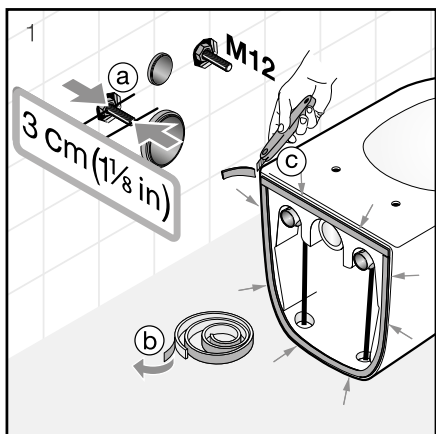

Inštalujte pomocou vyrovnávacej pásky H8929920000001 a vyrovnávacej sady H8926950000001:

Video na inštaláciu nájdete na www.youtube.com

NOVINKA

ZÁVESNÝ KLOZET PURE STYLE VORTEX

Číslo výrobku	Popis výrobku	Cena biela
H8214210000001*	WC závesné, oplachový kruh Vortex/rimless, hlboké splachovanie 4,5/3l a 4/2l, (vrátane inštalačnej sady pre skryté uchytenie klozety)	190,07 €