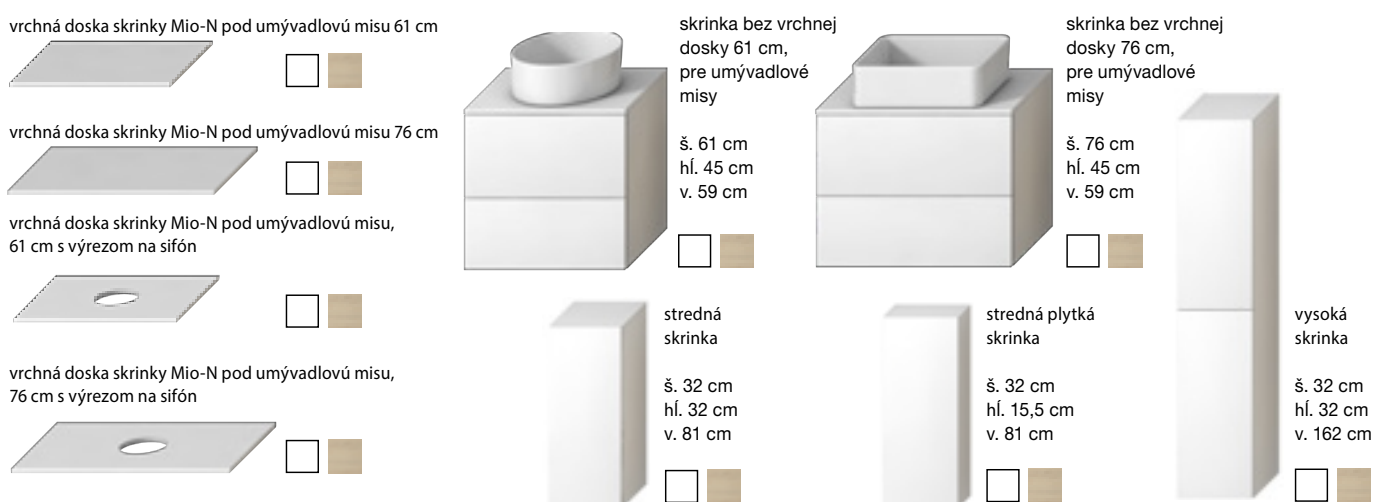

PREHĽAD / KÚPEĽŇOVÝ NÁBYTOK A ZRKADLÁ / PODĽA SÉRIÍ /

CUBITO PURE

NOVINKA

CUBITO STYLE

MIO-N