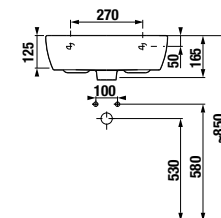

Číslo výrobku	Popis výrobku	yyy: 104 139 134			Cena biela
H810365000yyy1	umývadielko 45 cm	x	x	x	43,85 €

Objednať zvlášť:		Cena
H3747100040001	umývadlový sifón Mio 3/4" – 32 mm, chróm, mosadz	38,67 €
H3917100040001	umývadlový výpusť Click-clack 3/4", pre umývadlá s prepacom, chróm	18,94 €
H3742F07160001	umývadlový sifón Mio Style G3/4" × DN32, ABS, čierna matná	23,19 €
H3702F97161031	umývadlový výpusť Click-clack 3/4", pre umývadlá s prepacom, čierny matný	21,09 €
H8903490000001	inštaláčna súprava pre umývadlá	2,18 €