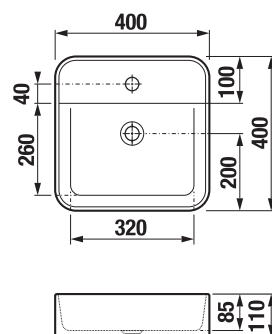

Vhodné na inštaláciu na umývadlovú dosku. Umývadlovú dosku Cubito nájdete na str. 78, umývadlovú dosku Mio-N nájdete na str. 63. Šablóna na výrez súčasťou balenia umývadla.