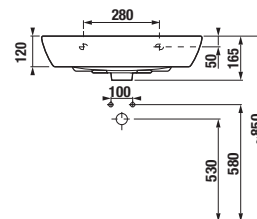

Číslo výrobku	Popis výrobku	yyy: 104 109		Cena biela
H810368000yyy1	umývadlo 60 cm		x	51,79 €
H810368000yyy1	umývadlo 60 cm	x		51,79 €
WQ8195640000F1	Fayans kryt na sifón pre umývadlá H810366, H810367, H810368 (vrátane inštaláčnej sady)			55,13 €

Objednať zvlášť:		Cena
H3747100040001	umývadlový sifón Mio 3/4" – 32 mm, chróm, mosadz	37,18 €
H3917100040001	umývadlový výpusť Click-Clack 3/4", pre umývadlá s prepacom, chróm	18,21 €
H3742F07160001	umývadlový sifón Mio Style G 3/4" × DN32, ABS, čierny matný	22,30 €
H3702F97161031	umývadlový výpusť Click-Clack 3/4", pre umývadlá s prepacom, čierny matný	19,32 €
H8903490000001	inštaláčna súprava pre umývadlá	2,10 €