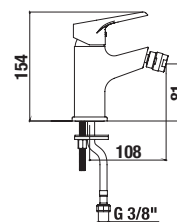

Číslo výrobku	Popis výrobku	Cena
H3411W10041101	bidetová stojančeková páková batéria bez automatického výpustu, chróm	61,44 €
Objednať zvlášť:		Cena
H3917100040001	umývadlový výpust Click-Clack ¾", pre umývadla s prepadom, chróm	18,21 €