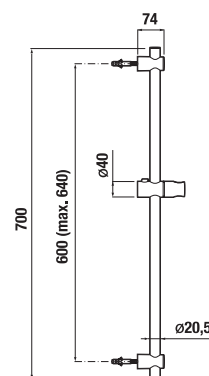

SPRCHOVÁ TYČ CUBITO-N S

Číslo výrobku	Popis výrobku	Cena
H3641X00043101	sprchová tyč, 700 mm	36,60 €