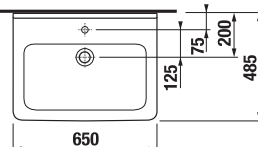

Číslo výrobku	Popis výrobku	yyy: 104 109 112			Cena biela
H810424xxx1041	umývadlo 65 cm	x		x	98,82 €
H8104240001091	umývadlo 65 cm		x	x	98,82 €
H8199510000281	kryt na sifón s inštaláčnou súpravou (č. vjvr.: H8900150000001)				87,08 €

Objednať zvlášť:		Cena
H8903490000001	inštaláčna súprava pre umývadlá	2,10 €
H3747100040001	umývadlový sifón Mio ¾" – 32 mm, chróm, mosadz	37,18 €
H3917100040001	umývadlový výpusť Click-clack ¾", pre umývadlá s prepacom, chróm	18,21 €
H3742F07160001	umývadlový sifón Mio Style G¾" × DN32, ABS, čierna matná	22,30 €
H3702F97161031	umývadlový výpusť Click-clack ¾", pre umývadlá s prepacom, čierny matný	19,32 €

MAGIC **FIX** JIKA • perla