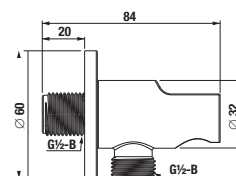

VODOVODNÉ BATÉRIE A SPRCHOVÉ PRÍSLUŠENSTVO /

BIDETOVÁ BATÉRIA MIO STYLE S

BLACK

Číslo výrobku	Popis výrobku	Cena
H3412F10041111	bidetová stojančeková batéria s kovovým výpustom, chróm	61,44 €
H3412F17161101	bidetová páková batéria bez výpustu, čierna matná	68,37 €
Objednať zvlášť:		Cena
A5251679NB	Roca rohový ventil 1/2" x 3/8", hranatý, čierny matný, 1 ks	20,78 €
H3702F97161031	umývadlový výpusť Click-clack 3/4", pre umývadlá s prepacom, čierny matný	19,32 €

BIDETOVACIA SADA MIO STYLE S

BLACK

Číslo výrobku	Popis výrobku	Cena
H3652F07161121	bidetová sada (ručná spŕška so stop ventilom, sprchová hadica 1,2 m, držiak ručnej sprchy), čierna matná	25,26 €

PRIPOJENIE SPRCHOVEJ HADICE MIO STYLE S

BLACK

Číslo výrobku	Popis výrobku	Cena
H3632F07161501	pripojenie sprchovej hadice 1/2", čierna matná	22,30 €

DRŽIAK RUČNEJ SPRCHY MIO STYLE S

BLACK

Číslo výrobku	Popis výrobku	Cena
H3692F071615001	držiak ručnej sprchy, pevný, čierna matná	17,83 €

PRIPOJENIE SPRCHOVEJ HADICE S DRŽIAKOM RUČNEJ SPRCHY MIO STYLE S

BLACK

Číslo výrobku	Popis výrobku	Cena
H3632F07161521	pripojenie sprchovej hadice 1/2" s držiakom ručnej sprchy, čierna matná	32,69 €