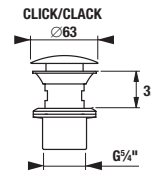

UMÝVADLOVÝ SIFÓN S

Číslo výrobku	Popis výrobku	Cena
H3747300040001	umývadlový sifón 3/4" – 32 mm, chróm, mosadz	49,93 €

UMÝVADLOVÝ SIFÓN RIO

Číslo výrobku	Popis výrobku	Cena
H3741R00040001 SPECIAL line	umývadlový sifón G 3/4" × DN32, ABS, chróm	19,60 €

UMÝVADLOVÝ SIFÓN MIO STYLE S

Číslo výrobku	Popis výrobku	Cena
H3742F07160001	umývadlový sifón Mio Style G 3/4" × DN32, ABS, čierny matný	22,30 €

UMÝVADLOVÝ VÝPUST MIO S

Číslo výrobku	Popis výrobku	Cena
H3917100040001	umývadlový výpusť Click-clack 3/4", pre umývadlá s prepacom, chróm	18,21 €

UMÝVADLOVÝ VÝPUST MIO STYLE S

Číslo výrobku	Popis výrobku	Cena
H3702F97161031	umývadlový výpusť Click-clack 3/4", pre umývadlá s prepacom, čierny matný	19,32 €

PROJEKTOVÉ
A OSTATNÉ VÝROBKY

INŠTALATÉRSKY
PROGRAM