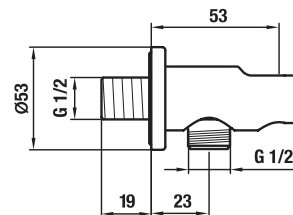

VODOVODNÉ BATÉRIE A SPRCHOVÉ PRÍSLUŠENSTVO /

PRIPOJENIE SPRCHOVEJ HADICE CUBITO-N S

Číslo výrobku	Popis výrobku	Cena
H3631X00041521	pripojenie sprchovej hadice 1/2" s držiakom ručnej sprchy	32,93 €