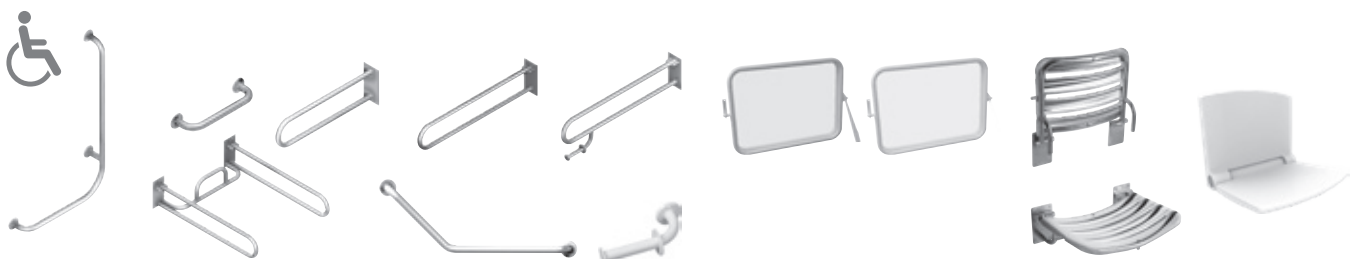

KÚPEĽŇOVÉ DOPLNKY MIO STYLE

Ostatné produkty a príslušenstvo MIO STYLE v čiernej farbe nájdete na strane 280

PREHĽAD / KÚPEĽŇOVÝCH DOPLNKOV / PODĽA SÉRIÍ /

PURE

MIO STYLE

GENERIC

BASIC

UNIVERSUM