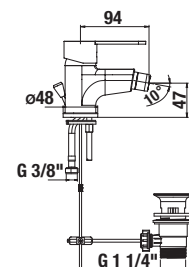

Číslo výrobku	Popis výrobku	Cena
H3411Z10041171 SPECIAL line	bidetová stojančeková batéria s plastovým výpusťom, chróm	60,46 €