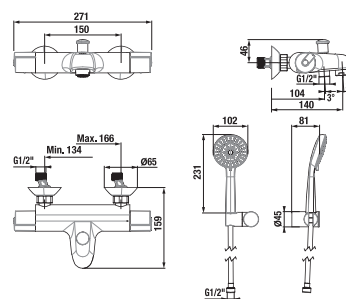

VODOVODNÉ BATÉRIE A SPRCHOVÉ PRÍSLUŠENSTVO /

VAŇOVÁ PODOMIETKOVÁ BATÉRIA DEEP BY JIKA

Číslo výrobku	Popis výrobku	Cena
H3211U60040001	vaňová podomietková batéria s prepínačom kompletná, vrátane mosadzného telesa	109,47 €

VAŇOVÁ TERMOSTATICKÁ BATÉRIA SO SPRCHOVOU SADOU DEEP BY JIKA

Číslo výrobku	Popis výrobku	Cena
H3231U70042711	vaňová nástenná termostatická batéria so sprchovou sadou (ručná sprcha Ø 100 mm, 3 funkcie, držiak sprchy, sprchová hadica 1,7 m)	167,05 €
H3231U70044001	vaňová nástenná termostatická batéria bez sprchovej sady	143,53 €

BIDETOVÁ BATÉRIA DEEP BY JIKA

Číslo výrobku	Popis výrobku	Cena
H3411U10041111	bidetová stojančeková batéria s automatickým výpusťom	75,59 €

Odporúčame kombinovať sprchové sady, príslušenstvo a sifóny Mio a Rio alebo Cubito-N.