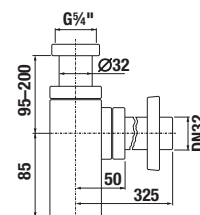

Príplatok za povrchovú úpravu Jika perla je 48,02 €.

Číslo výrobku xxx = číslo farby (000 biela, 100 Jika perla).