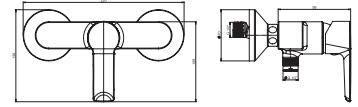

Objednať zvlášť:	Cena	
H3651X00043621	sprchová sada (ručná sprcha Ø 130 mm, 4 funkcie, držiak sprchy, sprchová hadica 1,7 m)	58,82 €
H3651X00043631	sprchová sada (ručná sprcha 130×130 mm, 4 funkcie, držiak sprchy, sprchová hadica 1,7 m)	58,82 €
H3651X00044721	sprchová sada (ručná sprcha Ø 130 mm, 4 funkcie, sprchová tyč, mydelník chróm, sprchová hadica 1,7 m)	81,06 €
H3651X00044731	sprchová sada (ručná sprcha 130×130 mm, 4 funkcie, sprchová tyč, mydelník chróm, sprchová hadica 1,7 m)	81,06 €
H3652F07163611	sprchová sada (ručná sprcha Ø 100 mm 3F, sprchová hadica 1,7m, držiak ručnej sprchy), čierna matná	52,03 €
H3652F07163731	sprchová sada (ručná sprcha Ø 100 mm 3F, sprchová hadica 1,7m, sprchová tyč 800 mm), čierna matná	81,75 €