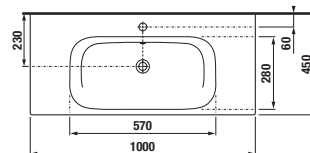

UMÝVADLÁ / SÉRIA MIO-N /

UMÝVADLO MIO-N 100 CM S

JIKA • perla **BLACK**

Číslo výrobku	Popis výrobku	yyy: 104	Cena
H814713xxx1041	umývadlo 100 cm**	x	biela 281,29 € čierna matná 379,74 € NOVINKA

* Dostupné v priebehu 2. štvrťroku 2025

** súčasťou balenia je vyrovnávacia hmota

Objednať zvlášť:	Cena
H8903490000001 inštaláčna súprava pre umývadlá	2,10 €
H8942460000001 miesto šetriaci sifón, rozstup rohových ventilov 200 mm, DN40	22,89 €
H3741R00040001 umývadlový sifón G¾" × DN32, ABS, chróm	19,60 €
H3747100040001 umývadlový sifón Mio 5¾"-32 mm, chróm, mosadz	37,18 €
H3917100040001 umývadlový výpusť Click-clack ¾", pre umývadlá s prepacom, chróm	18,21 €
H3742F07160001 umývadlový sifón Mio Style G¾" × DN32, ABS, čierny matný	22,30 €
H3702F97161031 umývadlový výpusť Click-Clack ¾", pre umývadlá s prepacom, čierny matný	19,32 €

SKRINKA POD UMÝVADLO MIO-N 100 CM S

Číslo výrobku	Popis výrobku	Farba	
		biela/čelo lesklý lak	jaseň
H40J7174015001	skrinka pod umývadlo 100×45 cm H814713, 2 zásuvky	343,57 €	
H40J7174013421	skrinka pod umývadlo 100×45 cm H814713, 2 zásuvky		310,68 €

Objednať zvlášť:	Cena
H4944021760001 nohy Cube k závesným umývadlovým skrinkám, chróm, 1 pár, 240 mm	17,49 €

Skřinky pod umývadlo kombinujte s miesto šetriacim sifónom Jika H8942460000001. POZOR, rozteč rohových ventilov v tomto prípade musí byť 200 mm.