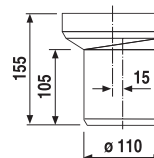

Číslo výrobku	Popis výrobku	Cena
VS58206C010000	pripojovací WC kus asymetrický, DN 100, dĺžka 155 mm, na vyosenie 15 mm, s tesnením	7,33 €