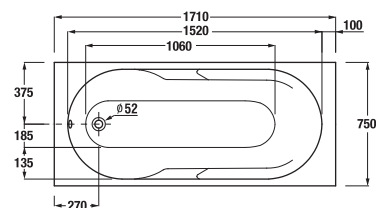

Obrázky a technické nákresy vaňových výpusťov nájdete na str. 205

Inštalčné rozmery vaní

	A	C	H	P	Q
H2298390000001	1500	700	415	540	540-610
H2308390000001	1600	700	410	600	540-610
H2288390000001	1600	750	415	600	540-610
H2318390000001	1700	700	415	600	540-610
H2328390000001	1700	750	415	600	540-610