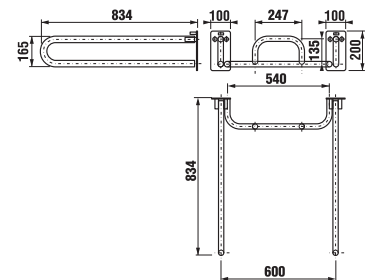

SKLOPNÁ ZOSTAVA

Číslo výrobku	Popis výrobku	Cena
H3897100000001	sklopná zostava pre závesný klozet, nerez	730,84 €

KÚPEĽŇA BEZ BARIÉR /

DRŽADLO VAŇOVÉ

Číslo výrobku	Popis výrobku	Cena
H3897130030001	držadlo vaňové 305/420 mm, pevné, ľavé, nerez	150,17 €
H3897230030001	držadlo vaňové 305/420 mm, pevné, pravé (na obrázku), nerez	150,17 €