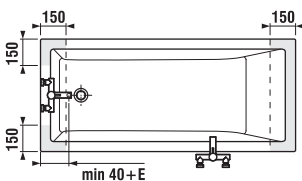

AKRYLÁTOVÁ VAŇA CUBITO

Číslo výrobku	Popis výrobku	Objem	Cena biela
H2204200000001	vaňa 1 600 × 700 mm, bez podpier	172 l	238,83 €
H2214200000001	vaňa 1 600 × 750 mm, bez podpier	201 l	248,78 €
H2244200000001	vaňa 1 700 × 700 mm, bez podpier	186 l	257,29 €
H2224200000001	vaňa 1 700 × 750 mm, bez podpier	206 l	279,06 €
H2234200000001	vaňa 1 800 × 800 mm, bez podpier	265 l	292,45 €

Objednať zvlášť:		Cena
H2948320000001	sada podpier pre vaňu 1 600 × 700 mm a 1 700 × 700 mm, kovové, pre inštaláciu bez panelu	33,57 €
H2948330000001	sada podpier pre vane 1 600 × 750, 1 700 × 750 mm, kovové, pre inštaláciu bez panelu	33,57 €
H2948340000001	sada podpier pre vaňu 1 800 × 800 mm, kovové, pre inštaláciu bez panelu	33,57 €
H2948150040001	automatický vaňový výpusť vrátane vaňového sifónu 40/50 mm, dĺžka 550 mm, plastové telo prepadu	38,59 €
H2948160040001	automatický vaňový výpusť vrátane vaňového sifónu 40/50 mm, dĺžka 550 mm, mosadzné telo prepadu	54,00 €
H2948170040001	automatický vaňový výpusť s napúšťaním vrátane vaňového sifónu 40/50 mm, dĺžka 550 mm, plastové telo prepadu	118,54 €
H2948180040001	automatický vaňový výpusť s napúšťaním vrátane vaňového sifónu 40/50 mm, dĺžka 550 mm, mosadzné telo prepadu	140,31 €
VS35333C56S000	automatický vaňový výpusť s prepacom, sifón DN 40/50, L=610mm, čierna matná	34,28 €
VS35333C00S000	automatický vaňový výpusť s prepacom, sifón DN 40/50, L=610mm, chróm	32,98 €
VS35327C560000	automatický vaňový výpusť s prepacom a napúšťaním, sifón DN 40/50, L=610mm, čierna matná	84,22 €
VS35327C000000	automatický vaňový výpusť s prepacom a napúšťaním, sifón DN 40/50, L=610mm, chróm	81,05 €

Náhradné diely:	Cena
H2940140000001 set plastových nôh pre vane na obmurovanie, univerzálny	9,52 €