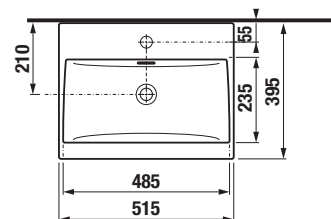

Číslo výrobku	Popis výrobku	yyy: 104	Cena biela
H8105100001041	nábytkové umývadlo 51,5 cm	x	71,36 €

SPECIAL line

Číslo výrobku	Popis výrobku	Farba biela/čelo lesklý lak
H40J5214025001	skrinka s 2 zásuvkami pre umývadlo 51,5 cm H810510	203,11 €

SPECIAL line

Objednať zvlášť:	Cena
H3747100040001 umývadlový sifón Mio 3/4"-32 mm, chróm, mosadz	37,18 €
H3917100040001 umývadlový výpust Click-clack 3/4", pre umývadlá s prepacom, chróm	18,21 €
H3742F07160001 umývadlový sifón Mio Style G3/4" × DN32, ABS, čierny matný	22,30 €
H3702F97161031 umývadlový výpust Click-Clack 3/4", pre umývadlá s prepacom, čierny matný	19,32 €