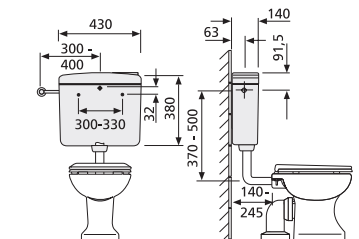

Číslo výrobku	Popis výrobku	Cena
VS91903C01S000	splachovacia nádrž na omietku, nízko položená, množstvo splachovanej vody 6-9 l, vnútorná izolácia, prívod vody z 3 strán, úsporná splachovacia technika Start-Stop. Súčasťou balenia: splachovacia nádrž s vloženým nápusným ventilom, splachovacie koleno, manžeta, upevňovací materiál	42,13 €