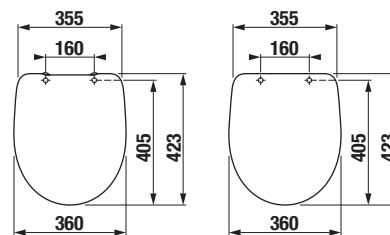

s WC doskou H890Z930000631

* Dostupné v priebehu 3. štvrťroku 2025

NOVINKA

DUROPLASTOVÁ WC DOSKA S POKLOPOM ZETA

H890Z910000631

H890Z930000631

Číslo výrobku	Popis výrobku	Cena
H890Z910000631* SPECIAL line	WC doska s poklopom vhodná pre H824Z91, slowclose	43,21 €
H890Z930000631* SPECIAL line	WC doska s poklopom slim vhodná pre H824Z91, slowclose	43,21 €