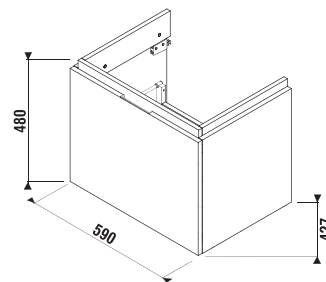

MAGIC **FIX** JIKA •perla

SKRINKA POD UMÝVADLO CUBITO 60 CM S

biela/čelo lesklý lak

dub

Číslo výrobku	Popis výrobku	Farba	
		biela/čelo lesklý lak	dub
H40J4233015001	skrinka pod umývadlo 60 cm H810423, 1 zásuvka	257,65 €	
H40J4233015191	skrinka pod umývadlo 60 cm H810423, 1 zásuvka		230,93 €