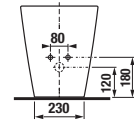

Číslo výrobku	Popis výrobku	Cena biela
H8324210003021* SPECIAL line	Stojací bidet kapotovaný k stene (vrátane inštalačnej sady na uchytanie do podlahy)	161,61 €

* Dostupné v priebehu 2. štvrťroku 2025