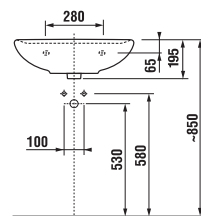

UMÝVADLÁ / SÉRIA LYRA PLUS /

UMÝVADLO LYRA PLUS 60 CM

MAGIC **FIX**

Číslo výrobku	Popis výrobku	yyy: 104 109		Cena biela
H814383000yyy1	umývadlo 60 cm	x	x	56,47 €
H8193910000001	kryt na sifón s inštaláčnou súpravou (č. výr.: H8900130000001) použiteľný len s umývadlami 50, 55, 60, 65 cm			38,37 €

Objednať zvlášť:		Cena
H3747100040001	umývadlový sifón Mio 3/4"–32 mm, chróm, mosadz	37,18 €
H3917100040001	umývadlový výpusť Click-clack 3/4", pre umývadlá s prepacom, chróm	18,21 €
H3742F07160001	umývadlový sifón Mio Style G3/4" x DN32, ABS, čierny matný	22,30 €
H3702F97161031	umývadlový výpusť Click-Clack 3/4", pre umývadlá s prepacom, čierny matný	19,32 €
H8903490000001	inštaláčna súprava pre umývadlá	2,10 €

UMÝVADLO LYRA PLUS 65 CM

MAGIC **FIX**

Číslo výrobku	Popis výrobku	yyy: 104 109		Cena biela
H814384000yyy1	umývadlo 65 cm	x	x	58,71 €
H8193910000001	kryt na sifón s inštaláčnou súpravou (č. výr.: H8900130000001) použiteľný len s umývadlami 50, 55, 60, 65 cm			38,37 €

Objednať zvlášť:		Cena
H3747100040001	umývadlový sifón Mio 3/4"–32 mm, chróm, mosadz	37,18 €
H3917100040001	umývadlový výpusť Click-clack 3/4", pre umývadlá s prepacom, chróm	18,21 €
H3742F07160001	umývadlový sifón Mio Style G3/4" x DN32, ABS, čierny matný	22,30 €
H3702F97161031	umývadlový výpusť Click-Clack 3/4", pre umývadlá s prepacom, čierny matný	19,32 €
H8903490000001	inštaláčna súprava pre umývadlá	2,10 €

PROJEKTOVÉ
A OSTATNÉ VÝROBKY

INŠTALÁČNSKY
PROGRAM