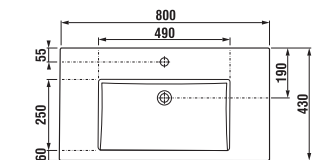

SKRINKY S UMÝVADLAMI / CUBE /

SKRINKA S TENKÝM UMÝVADLOM CUBE 80 CM S

Číslo výrobku	Popis výrobku	Farba	
		biela/čelo pololesklý lak	antracit mat
H4537521763001	skrinka s 2 dvierkami, vrátane umývadla 80 × 43 cm	233,98 €	
H4537521765141	skrinka s 2 dvierkami, vrátane umývadla 80 × 43 cm	269,35 €	
H4537521763521	skrinka s 2 dvierkami, vrátane umývadla 80 × 43 cm		269,35 €

Číslo výrobku	Popis výrobku	Farba	
		biela/čelo pololesklý lak	antracit mat
H4537621763001	skrinka s 2 zásuvkami, vrátane umývadla 80 × 43 cm	273,45 €	
H4537621765141	skrinka s 2 zásuvkami, vrátane umývadla 80 × 43 cm	314,81 €	
H4537621763521	skrinka s 2 zásuvkami, vrátane umývadla 80 × 43 cm		314,81 €

1+1 PACK
skrinka + umývadlo
- bezpečná doprava
- úsporný priestor pri doprave
- jednoduchá manipulácia

Nie je na odber samostatná skrinka ako náhradný diel.

SKRINKA S TENKÝM UMÝVADLOM CUBE 100 CM S

Číslo výrobku	Popis výrobku	Farba	
		biela/čelo pololesklý lak	antracit mat
H4536511763001	skrinka s 2 dvierkami, vrátane umývadla 100 × 43 cm	309,82 €	
H4536511765141	skrinka s 2 dvierkami, vrátane umývadla 100 × 43 cm	421,62 €	
H4536511763521	skrinka s 2 dvierkami, vrátane umývadla 100 × 43 cm		349,40 €

Číslo výrobku	Popis výrobku	Farba	
		biela/čelo pololesklý lak	antracit mat
H4536521763001	skrinka s 2 zásuvkami, vrátane umývadla 100 × 43 cm	366,19 €	
H4536521765141	skrinka s 2 zásuvkami, vrátane umývadla 100 × 43 cm	412,96 €	
H4536521763521	skrinka s 2 zásuvkami, vrátane umývadla 100 × 43 cm		412,96 €

1+1 PACK
skrinka + umývadlo
- bezpečná doprava
- úsporný priestor pri doprave
- jednoduchá manipulácia

Nie je na odber samostatná skrinka ako náhradný diel.

PROJEKTOVÉ
A OSTATNÉ VÝROBKY

INŠTALÁČSKY
PROGRAM