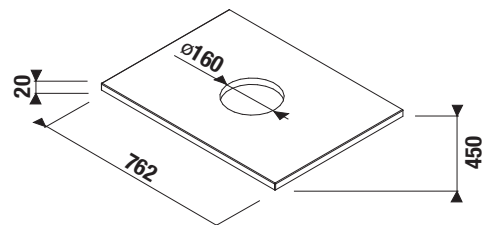

Vrchnú dosku Mio-N kombinujte so skrinkami H41J715, H41J716.

PROJEKTOVÉ
A OSTATNÉ VÝROBKY

INŠTALÁČSKY
PROGRAM

NÁBYTOK / SÉRIA MIO-N /

SKRINKY POD VRCHNÉ DOSKY MIO-N 61 A 76 CM S

biela / čelo lesklý lak

jaseň