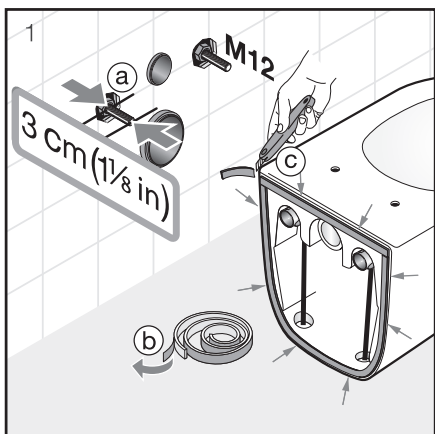

Inštalujte pomocou vyrovnávacej pásky H892992000001 a vyrovnávacej sady H892695000001: