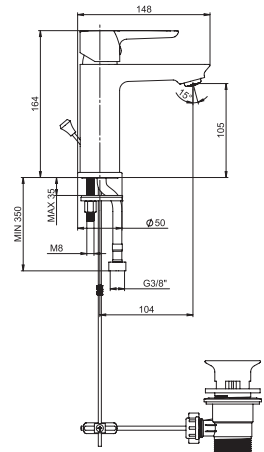

Ponta Style

Výhody

- keramické kartuše Ø 35 mm (záruka 5 rokov)
- technológia COLDSTART zaručuje úsporu energie až 45% v porovnaní s tradičnými batériami
- úsporné perlátory Neoperl znižujú spotrebu vody a energie – šetria prírodu aj náklady
- dostupné v chróme i v modernej matnej zamatovo čiernej farbe
- kombinovateľné so širokým sortimentom sprchového príslušenstva Mio Style a Cubito – N

COLD START

Otvorením páky batérie v strednej polohe začne prúdiť studená voda

perlátor Neoperl skrytý – prietok 5 l/min

u umývadlových a drezových batérií možnosť voľby perlátora s rôznym prietokom

módna čierna varianta, výborne ju možno doplniť kúpeľňovými doplnkami Mio Style

NOVINKA

UMÝVADLOVÁ BATÉRIA PONTA STYLE

Číslo výrobku	Popis výrobku	Cena
H3112H10041101 SPECIAL line	umývadlová stojančeková páková batéria bez výpustu, prietok 5 l/min, ColdStart, chróm	57,54 €
H3112H10041111 SPECIAL line	umývadlová stojančeková páková batéria s výpustom, prietok 5 l/min, ColdStart, chróm	65,18 €
H3112H17161101 SPECIAL line	umývadlová stojančeková páková batéria bez výpustu, prietok 5 l/min, ColdStart, čierna matná	76,67 €

Objednať zvlášť:	Cena	
H3747100040001	umývadlový sifón Mio 3/4" – 32 mm, chróm, mosadz	37,18 €
H3917100040001	umývadlový výpust Click-Clack 3/4", pre umývadla s prepadom, chróm	18,21 €
H3742F07160001	umývadlový sifón G 3/4" × DN32, ABS, čierna matná	22,30 €
H3702F97161031	umývadlový výpust Click-clack 3/4", pre umývadla s prepadom, čierna matná	19,32 €
A5251679NB	Roca rohový ventil 1/2" × 3/8", hranatý, čierny matný, 1 ks	20,78 €

NOVINKA

UMÝVADLOVÁ BATÉRIA PRE UMÝVADLOVÉ MISY PONTA STYLE