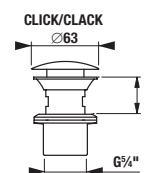

Číslo výrobku	Popis výrobku	Cena
H3917100040001	umývadlový výpusť Click-Clack 3/4", pre umývadla s prepadom, chróm	18,21 €