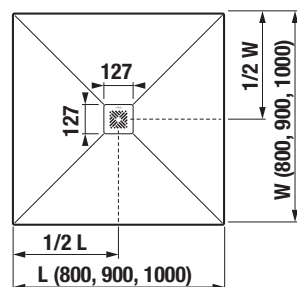

made in EU

BLACK