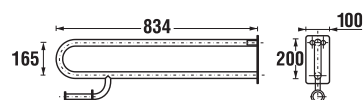

Číslo výrobku	Popis výrobku	Cena
H3897160030001	držadlo toaletné, sklopné, s držiakom toal. papiera, nerez	303,14 €