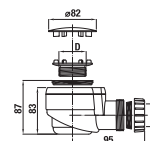

Štvorcové vaničky Sofia odporúčame kombinovať so sprchovými kútmí a dvermi Nion a so sprchovými kútmí Lyra plus.