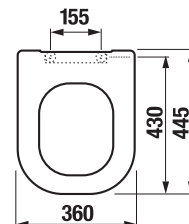

KOMBIKLOZETY, SAMOSTATNE STOJACE KLOZETY A BIDETY /

WC DOSKA S POKLOPOM DEEP BY JIKA S

SLOWCLOSE
SLOWCLOSE
SLOWCLOSE

Číslo výrobku	Popis výrobku	Cena biela
H8936103000631	duroplastová WC doska s poklopom Deep by Jika, odnímateľná, ocelové príchytky	38,82 €
H8936113000631	duroplastová WC doska s poklopom Deep by Jika, odnímateľná, ocelové príchytky, SLOWCLOSE	55,92 €
Náhradné diely:		Cena
H8916120000631	rýchlopínacie kovové úchyty na uchytenie sedadla do keramiky Deep by Jika H893610/H893611	9,85 €
H8914250000001	dorazy pre dosku a poklop H893610/H893611	3,62 €

KOMBIKLOZET SO ZVÝŠENOU VÝŠKOU 48 CM DEEP BY JIKA S

48 cm

SLOWCLOSE
SLOWCLOSE
SLOWCLOSE

Číslo výrobku	Popis výrobku	Napúšťanie	Splach. mech. súčasťou	Odpad	Inštalácia súprava súčasťou	Cena biela
H8236160000001*	zvýšená WC misa 48 cm			x	x	181,49 €
H8236170000001	zvýšená WC misa 48 cm			x	x	181,49 €
H8276120002411	WC nádržka	x	x			113,78 €
H8276130002421	WC nádržka		x			113,78 €

* Tento výrobok je kompatibilný s WC doskou Roca Multiclean (A80405200H, A804052001, A804054001 alebo A804054501).

Objednať zvlášť:

Číslo výrobku	Popis výrobku	Cena biela
H8932813000631	duroplastová WC doska s poklopom Deep by Jika, ocelové príchytky	45,10 €
H8932813000001	duroplastová WC doska s poklopom Deep by Jika, plastové príchytky	37,62 €
H8932823000001	duroplastová WC doska bez poklopu, plastové príchytky	24,96 €
H8932823000631	duroplastová WC doska bez poklopu, ocelové príchytky, len v bielej farbe	27,66 €
H8932843000001	duroplastová WC doska s poklopom Deep by Jika, so spomalovacím mechanizmom SLOWCLOSE, ocelové príchytky	82,32 €