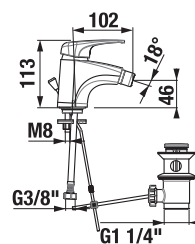

Odporúčame kombinovať sprchové sady, príslušenstvo a sifóny Mio a Rio alebo Cubito-N.