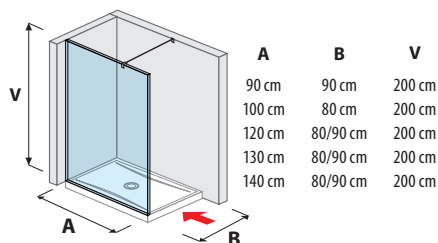

PREHĽAD / KÚPEĽŇOVÁ SÉRIA PURE /

SPRCHOVÉ STENY

sklenená stena pevná 120, 130, 140 cm

sklenená stena bočná 70, 80 cm

sklenená stena bočná 90, 100, 120, 130, 140 cm

sklenená stena „L“ 120 x 80 cm
120, 140 x 90 cm