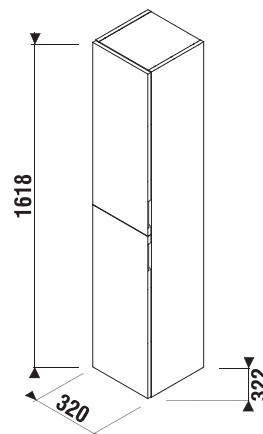

Číslo výrobku	Popis výrobku	Farba	
		biela/čelo lesklý lak	dub
H43J4222305001	vysoká skrinka, 2 dvierka ľavé/pravé, 5 poličiek (1 pevná, 4 sklenené)	335,02 €	
H43J4222305191	vysoká skrinka, 2 dvierka ľavé/pravé, 5 poličiek (1 pevná, 4 sklenené)		259,04 €

Kúpeľňový nábytok Cubito kombinujte so zrkadlami Clear v sekcii Zrkadlá a osvetlenie.

Hrúbka sklenenej police je 6 mm.

Benefity kúpeľňového nábytku

PROJEKTOVÉ
A OSTATNÉ VÝROBKY

INŠTALÁČSKY
PROGRAM