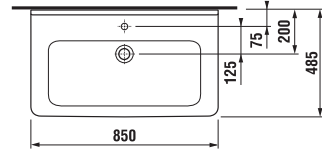

UMÝVADLO / SÉRIA CUBITO PURE /

UMÝVADLO CUBITO 85 CM S

Číslo výrobku	Popis výrobku	yyy: 104	Cena biela
H810426xxx1041	umývadlo 85 cm*	x	221,68 €
H8199510000281	kryt na sifón s inštalačnou súpravou (č. vyr.: H8900150000001)		87,08 €

*súčasťou balenia je vyrovnávacia hmota

Objednať zvlášť:	Cena
H8903490000001 inštalačná súprava pre umývadlá	2,10 €
H3747100040001 umývadlový sifón Mio ¾" – 32 mm, chróm, mosadz	37,18 €
H3917100040001 umývadlový výpusť Click-clack ¾", pre umývadlá s prepacom, chróm	18,21 €
H3742F07160001 umývadlový sifón Mio Style G¾" × DN32, ABS, čierna matná	22,30 €
H3702F97161031 umývadlový výpusť Click-clack ¾", pre umývadlá s prepacom, čierny matný	19,32 €

MAGIC FIX JIKA •perla

SKRINKA POD UMÝVADLO CUBITO 85 CM S

Číslo výrobku	Popis výrobku	Farba	
		biela/čelo lesklý lak	dub
H40J4263015001	skrinka pod umývadlo 85 cm H810426, 1 zásuvka	302,31 €	
H40J4263015191	skrinka pod umývadlo 85 cm H810426, 1 zásuvka		275,53 €

Číslo výrobku	Popis výrobku	Farba	
		biela/čelo lesklý lak	dub
H40J4264025001	skrinka pod umývadlo 85 cm H810426, 2 zásuvky	380,73 €	
H40J4264025191	skrinka pod umývadlo 85 cm H810426, 2 zásuvky		363,68 €

Objednať zvlášť:	Cena
H4944010390001 nohy k závesným umývadlovým skrinkám, chróm, (1 pár)	9,86 €

Skrinky pod umývadlo kombinujte s miesto šetriacim sifónom Jika H894246000001. **POZOR, rozteč rohových ventilov v tomto prípade musí byť 200 mm.**

PROJEKTOVÉ
A OSTATNÉ VÝROBKY

INŠTALÁČSKY
PROGRAM