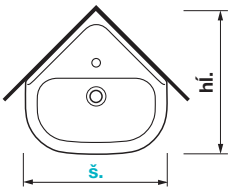

45 a 55 CM

ROHOVÉ UMÝVADIELKA A UMÝVADLÁ

NÁZOV	ŠÍRKA/MM	HĽBKA/MM	VÝROBNÉ ČÍSLO	STRANA KATALÓGU
Deep by Jika	450	460	H816612	89
Deep by Jika	550	560	H816614	88