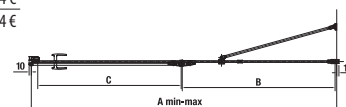

Číslo výrobku	Rozmerové možnosti (mm)		Rozmer (mm) B	Šírka vstupu (mm) C
	A min	A max		
H2544200026681	785	805	193	550
H2544210026681	785	805	193	550
H2544220026681	885	905	243	600
H2544230026681	885	905	243	600
H2544240026681	985	1005	293	650
H2544250026681	985	1005	293	650
H2544260026681	1185	1205	493	650
H2544270026681	1185	1205	493	650