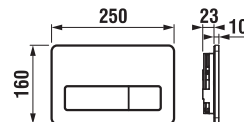

INOX ANTIVANDAL

Dvojité riešenie úspory vody.

Nech sa splachuje akokoľvek, šetrí sa stále:

- Single Flush
  vždy sa spláchnu rovnakým množstvom vody, ktoré je možné nastaviť napríklad na 4,5 litra pre klozety, ktoré sú na tento objem certifikované.
- Dual Flush
  malé či veľké spláchnutie podľa potreby.