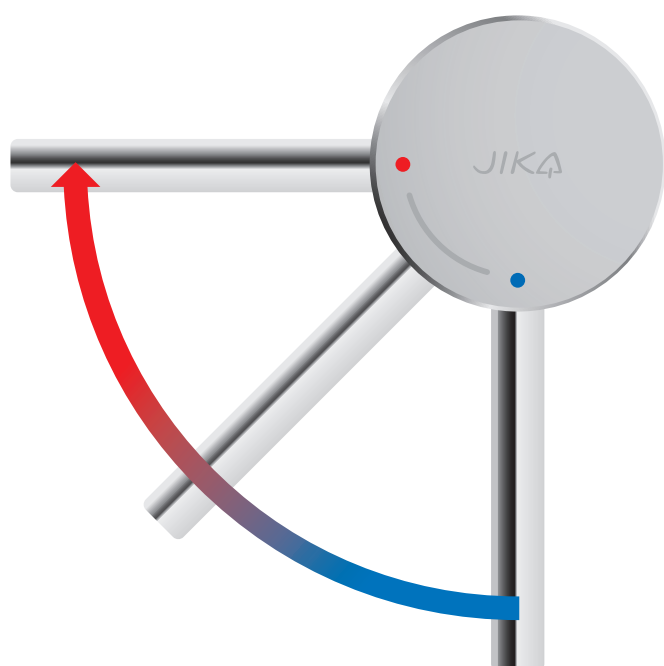

Cold start technológia

45% ÚSPORA ENERGIÍ

Technológia COLDSTART zaručuje úsporu energie 45 % v porovnaní s tradičnými batériami.*

Otvorením páky batérie v strednej polohe začne prúdiť studená voda.

*Na základe ročných úspor 4 osôb, počítame s 2 minútami denne čistenie zubov a umývanie rúk 5krát za deň.