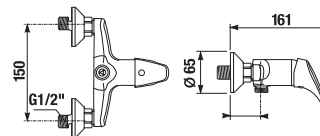

VODOVODNÉ BATÉRIE A SPRCHOVÉ PRÍSLUŠENSTVO /

SPRCHOVÁ PÁKOVÁ BATÉRIA TALAS

Číslo výrobku	Popis výrobku	Cena
H3311N70044001 SPECIAL line	sprchová páková batéria bez sprchovej súpravy, rozstup 150 mm, chróm	33,05 €

VAŇOVÁ PÁKOVÁ BATÉRIA TALAS

Číslo výrobku	Popis výrobku	Cena
H3211N70044001 SPECIAL line	vaňová páková batéria bez sprchovej súpravy, rozstup 150 mm, chróm	39,69 €

BIDETOVÁ STOJANČEKOVÁ PÁKOVÁ BATÉRIA TALAS

Číslo výrobku	Popis výrobku	Cena
H3411N10041111 SPECIAL line	bidetová stojančeková páková batéria s automatickou zátkou, chróm	35,47 €

PRÍSLUŠENSTVO /

MIESTO ŠETRIACI UMÝVADLOVÝ SIFÓN MIO **S**

Číslo výrobku	Popis výrobku	Cena
H8942460000001	miesto šetriaci sifón, rozstup rohových ventilov 200 mm, DN40	22,89 €

PLASTOVÝ UMÝVADLOVÝ SIFÓN

Číslo výrobku	Popis výrobku	Cena
H8907320000001 SPECIAL line	plastový umývadlový/urinálový sifón	4,86 €

UMÝVADLOVÝ SIFÓN **S**

Číslo výrobku	Popis výrobku	Cena
H3747100040001	umývadlový sifón Mio ¾"-32 mm, chróm, mosadz	37,18 €

Odporúčame kombinovať so sprchovým príslušenstvom Rio.