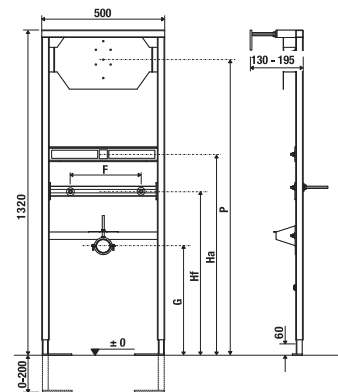

PODOMIETKOVÉ MODULY /

PODOMIETKOVÝ MODUL PRE BIDET

Číslo výrobku	Popis výrobku	Cena
H8966550000001	BIDET SYSTEM pre bidet - určený na predstenovú montáž alebo do nosných stien suchým procesom - plynulo nastaviteľné nohy, výškovo nastaviteľné od 0 do 200 mm - výška modulu 1120 mm - robustná konštrukcia, nosnosť 400 kg - súčasťou je kompletná súprava pre upevnenie	114,38 €

PODOMIETKOVÝ MODUL PRE URINÁL

Číslo výrobku	Popis výrobku	Cena
H8936010000001	URINAL SYSTEM pre urinál - určený na predstenovú montáž alebo do nosných stien suchým procesom - plynulo nastaviteľné nohy, výškovo nastaviteľné od 0 do 200 mm - výška modulu 1320 mm - robustná konštrukcia, nosnosť 130 kg - odpadové koleno DN 50 - súčasťou je kompletná súprava pre upevnenie	190,10 €

Objednať zvlášť:	Cena
H8948280000001 automatický splachovač s infračerveným senzorom (podrobnosti str. 176)	188,71 €

Nastavenie urinálového modulu sa riadi podľa rozmerov uvedených v technickom nákrese príslušného urinálu.

PODOMIETKOVÝ MODUL PRE ZÁVESNÚ VÝLEVKU

Číslo výrobku	Popis výrobku	Cena
H8936070000001	WASTE SINK SYSTEM pre závesnú výlevkú Mira (H851049) - so samonosným ocelovým rámom - ukotvenie na zem a do zadnej steny - tlačidlo Single alebo Dual Flush nutné objednať zvlášť - pre zabudovanie suchým procesom - tlačidlo Single alebo Dual Flush - splachovací ventil je univerzálny, tlačidlá je možné kedykoľvek v priebehu používania zameniť - nosnosť 400 kg - následné predmurovanie v rozmedzí 15-75 mm - pevný rám - nastaviteľnosť finálnej výšky výlevky - nastaviteľnosť finálnej výšky pripojenia prívodu vody - rohový ventil s pevnou priechodkou prechádzajúci stenou nádrže - nový vypúšťací ventil	217,72 €

Vodovodné batérie a výleška nie sú súčasťou výlefkového modulu. Nutné objednať zvlášť.