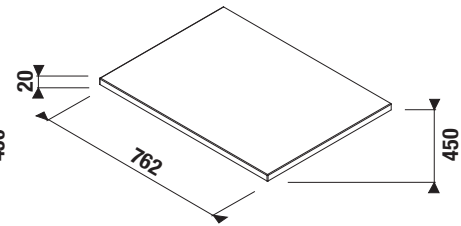

VRCHNÉ DOSKY SKRINIEK MIO-N POD UMÝVADLOVÉ MISY 61 A 76 CM S

Číslo výrobku	Popis výrobku	Farba dosky	
		biela	jaseň
H46J7120005001	vrchná doska skrinky pod umývadlovú misu 61 cm, bez otvoru	69,85 €	
H46J7120003421	vrchná doska skrinky pod umývadlovú misu 61 cm, bez otvoru		75,68 €
H46J7130005001	vrchná doska skrinky pod umývadlovú misu 76 cm, bez otvoru	79,70 €	
H46J7130003421	vrchná doska skrinky pod umývadlovú misu 76 cm, bez otvoru		86,64 €

U tohto typu dosky sa výrez pre sifón robí montážnikom priamo pri montáži kúpeľne.