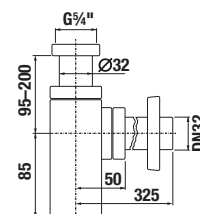

Odporúčame kombinovať so sprchovým príslušenstvom Rio.