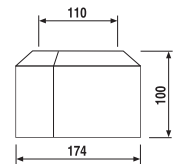

Číslo výrobku	Popis výrobku	Cena
VS58302C010000	krycia rozeta WC pripojenie, dvojdielna, DN 100, v = 100 mm	3,48 €