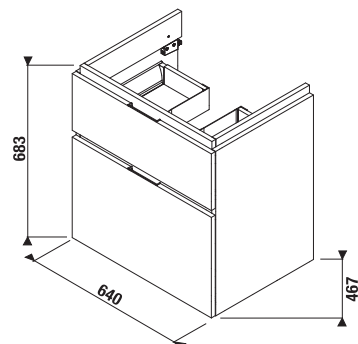

Číslo výrobku	Popis výrobku	Farba	
		biela/čelo lesklý lak	dub
H40J4244025001	skrinka pod umývadlo 65 cm H810424, 2 zásuvky	337,12 €	
H40J4244025191	skrinka pod umývadlo 65 cm H810424, 2 zásuvky		335,68 €

Objednať zvlášť:		Cena
H4944010390001	nohy k závesným umývadlovým skrinkám, chróm, (1 pár)	9,86 €

Skrinky pod umývadlo kombinujte s miesto šetriacim sifónom Jika H8942460000001. **POZOR, rozteč rohových ventilov v tomto prípade musí byť 200 mm.**

Príplatok za povrchovú úpravu Jika perla je 48,02 €.

Číslo výrobku xxx = číslo farby (000 biela, 100 Jika perla).