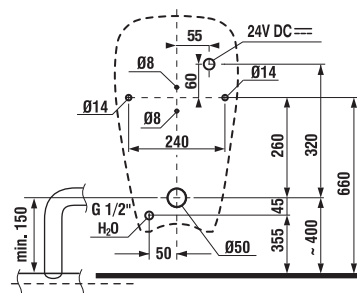

1. 1 - vtoková armatúra s tesnením
2. 2 - elektromagnetický ventil
3. 3 - keramický urinál
4. 4 - elektronika s radarovým senzorom na napájanie 24 V
5. 5 - sifón
6. 6 - odpadové potrubie Ø 50 mm
7. 7 - prepojovacie hadičky
8. 8 - prívodný kábel 24 V
9. 9 - rohový ventil pre prívod vody

ODPORÚČAME KOMBINOVAŤ S VHODNÝM MODULOM PRE URINÁLY

STRANA 145