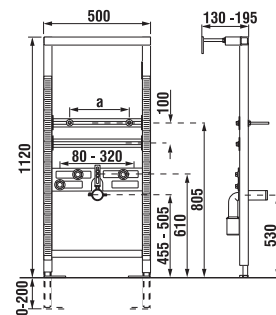

Číslo výrobku	Popis výrobku	Cena
H8936440000001	WC FLUXOR SYSTEM pre použitie vo verejných priestoroch pre závesné klozety so samonosným oceľovým rámom - ukotvenie na zem a do zadnej steny - určené pre splachovanie tlakovou vodou (tlakové tlačidlo súčasťou balenia) - optimálny tlak 5-6 bar, minimálny tlak 3 bar - pre zabudovanie suchým procesom - nosnosť až 400 kg - Roca logo na tlačidle	161,62 €

Objednať zvlášť:	Cena	
VS58913C000000	rovné odpadové pripojenie k WC modulom	18,41 €