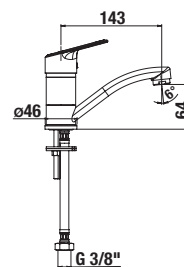

Číslo výrobku	Popis výrobku	Cena
H3512E10042201 SPECIAL line	drezová stojančeková páková batéria s otočným výtokovým ramienkom 143 mm, chróm	39,19 €