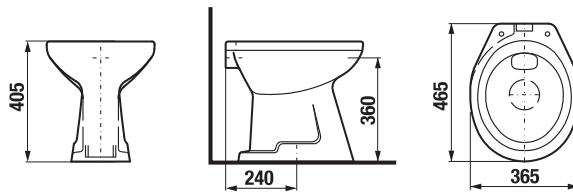

Samostatne stojace klozety odporúčame kombinovať s nádržkou H893710/H893714, vid' str. 170.

PROJEKTOVÉ
A OSTATNÉ VÝROBKY

INŠTALÁČSKY
PROGRAM