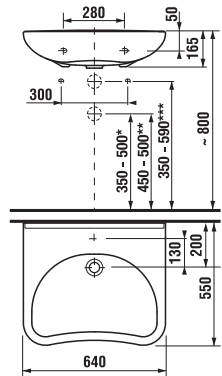

Podomietkový umývadlový sifón H893905 kombinujte s dopojením umývadla H893906 (plast) alebo s dopojením umývadla H893907 (kov).

* H8939050000001+ H8939060000001 - pre podomietkový sifón (plast)
** H8939050000001+ H8939070000001 - pre podomietkový sifón (chróm)
*** H8942460000001 - pre miestošetriaci sifón