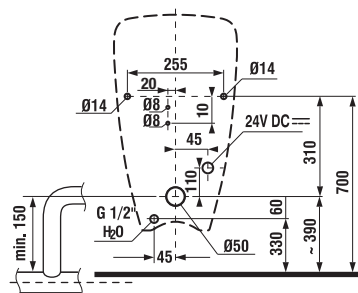

POZOR! INŠTALÁCIA URINÁLU LIVO si vyžaduje použitie skrutiek H892536 (dĺžka závitú 40 mm), súčasť balenia.

ODPORÚČAME
KOMBINOVAŤ S VHDNÝM
MODULOM PRE URINÁLY

STRANA 145

- 1 - vtoková armatúra s tesnením
- 2 - elektromagnetický ventil
- 3 - keramický urinál
- 4 - elektronika s radarovým senzom na napájanie 24 V
- 5 - sífón
- 6 - odpadové potrubie Ø 50 mm
- 7 - prepovacie hadičky
- 8 - privodný kábel 24 V
- 9 - rohový ventil pre privod vody