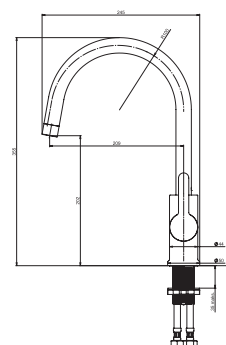

VODOVODNÉ BATÉRIE A SPRCHOVÉ PRÍSLUŠENSTVO /

NOVINKA

UMÝVADLOVÁ BATÉRIA PONTA STYLE

Číslo výrobku	Popis výrobku	Cena
H3112H10042201 SPECIAL line	umývadlová stojančeková páková batéria s otočným ramienkom bez výpustu, prietok 5 l/min, ColdStart, chróm	68,99 €
H3112H17162201 SPECIAL line	umývadlová stojančeková páková batéria s otočným ramienkom bez výpustu, prietok 5 l/min, ColdStart, čierna matná	95,85 €
Objednať zvlášť:		Cena
H3747100040001	umývadlový sifón Mio 3/4" – 32 mm, chróm, mosadz	37,18 €
H3917100040001	umývadlový výpusť Click-Clack 3/4", pre umývadla s prepacom, chróm	18,21 €
H3742F07160001	umývadlový sifón G 3/4" × DN32, ABS, čierna matná	22,30 €
H3702F97161031	umývadlový výpusť Click-clack 3/4", pre umývadla s prepacom, čierna matná	19,32 €
A5251679NB	Roca rohový ventil 1/2" × 3/8", hranatý, čierny matný, 1 ks	20,78 €

NOVINKA

UMÝVADLOVÁ BATÉRIA PONTA STYLE

BLACK

Číslo výrobku	Popis výrobku	Cena
H3112H60041201 SPECIAL line	umývadlová podomietková batéria, kompletná - mosadzné teleso + vrchná sada, prietok 8 l/min, chróm	86,24 €
H3112H67161201 SPECIAL line	umývadlová podomietková batéria, kompletná - mosadzné teleso + vrchná sada, prietok 8 l/min, čierna matná	118,88 €
Objednať zvlášť:		Cena
H3747100040001	umývadlový sifón Mio 3/4" – 32 mm, chróm, mosadz	37,18 €
H3917100040001	umývadlový výpusť Click-Clack 3/4", pre umývadla s prepacom, chróm	18,21 €
H3742F07160001	umývadlový sifón G 3/4" × DN32, ABS, čierna matná	22,30 €
H3702F97161031	umývadlový výpusť Click-clack 3/4", pre umývadla s prepacom, čierna matná	19,32 €
A5251679NB	Roca rohový ventil 1/2" × 3/8", hranatý, čierny matný, 1 ks	20,78 €

NOVINKA

DREZOVÁ BATÉRIA PONTA STYLE