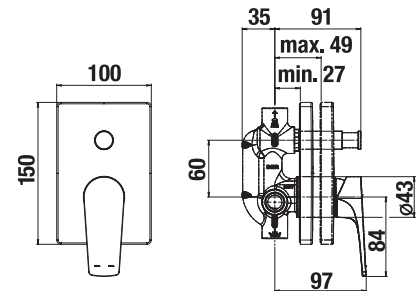

Číslo výrobku	Popis výrobku	Cena
H3211X60040001	vaňová-sprchová podomietková páková batéria bez sprchovej sady, chróm	104,81 €
Objednať zvlášť:		
H3651X00043621	sprchová sada (ručná sprcha Ø 130 mm, 4 funkcie, držiak sprchy, sprchová hadica 1,7 m)	58,82 €
H3651X00043631	sprchová sada (ručná sprcha 130×130 mm, 4 funkcie, držiak sprchy, sprchová hadica 1,7 m)	58,82 €
H3651X00044721	sprchová sada (ručná sprcha Ø 130 mm, 4 funkcie, sprchová tyč, mydelník chróm, sprchová hadica 1,7 m)	81,06 €
H3651X00044731	sprchová sada (ručná sprcha 130×130 mm, 4 funkcie, sprchová tyč, mydelník chróm, sprchová hadica 1,7 m)	81,06 €