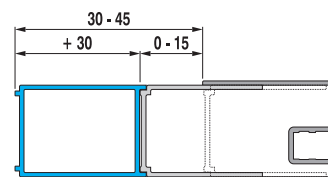

Číslo výrobku	Popis produktu	Cena
H2912N8000151	rozširovací profil pre sprchové kúty a sprchové dvere, použiteľný pre nastavenie profilu, ktorý je súčasťou kúta alebo dveri	40,74 €

Inovatívne riešenie značky Jika, ktoré ľahko vyrieši ťažkosti s príliš veľkými rozmermi niky pre sprchový kút. Rozširovací profil radu Cubito Pure je jednoduchým a veľmi šikovným riešením, ako si pomôcť. Takmer neviditeľne „nastaví“ sprchový kút či dvere a jednoducho, ale hlavne spoľahlivo uzavrie celý priestor, ktorý máte k dispozícii. Profil H2912N8000151 je možné nastaviť na existujúce profily z každej strany dveri a rozšíriť tak stenu sprchového kúta na 60 – 90 mm, v prípade nastavenia iba jedného z profilov dosiahne rozšírenie 30 – 45 mm.