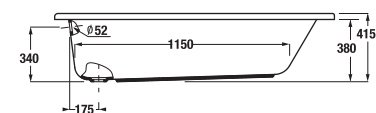

Obrázky a technické nákresy vaňových výpusťov nájdete na str. 205

Inštalčné rozmery vaní

	A	C	H	P	Q
H2298390000001	1500	700	415	540	540-610
H2308390000001	1600	700	410	600	540-610
H2288390000001	1600	750	415	600	540-610
H2318390000001	1700	700	415	600	540-610
H2328390000001	1700	750	415	600	540-610