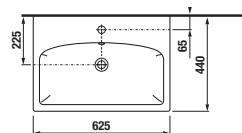

PROJEKTOVÉ
A OSTATNÉ VÝROBKY

INŠTALÁČSKY
PROGRAM