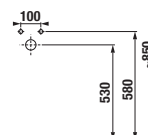

PROJEKTOVÉ
A OSTATNÉ VÝROBKÝ

INŠTALÁČSKY
PROGRAM

UMÝVADLÁ / SÉRIA LYRA PLUS /

UMÝVADLOVÁ MISA LYRA PLUS OBDĹŽNIKOVÁ 55x38 CM

Číslo výrobku	Popis výrobku	Cena	Cena	Cena
		biela	čierna matná	biela matná
H818383xxx1121	umývadlová misa obdĺžniková, 550x380 mm, bez armatúrnej dosky, bez prepadu	95,48 €	128,90 €	128,90 €