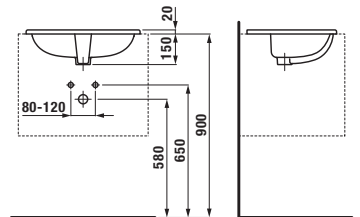

PROJEKTOVÉ VÝROBKY /

DREZ S PREPADOM

Číslo výrobku	Popis výrobku	Cena
VS60007C010099	drez s prepacom, z bieleho plastu odolného proti nárazu, teplote a poveternostným vplyvom, objem cca 33 l, kompletný s prepacom, odpadovým ventilom G 1½", sitkom, zátkou s retiazkou, inštaláčnou sadou so skrytými upevňovacími konzolami a antracitovou poličkou	116,73 €
VS60007C860099	drez s prepacom, z plastu farby granitu, odolného proti nárazu, teplote a poveternostným vplyvom, objem cca 33 l, kompletný s prepacom, odpadovým ventilom G 1½", sitkom, zátkou s retiazkou, inštaláčnou sadou so skrytými upevňovacími konzolami a antracitovou poličkou	117,62 €

ZDOLA ZÁPUSTNÉ UMÝVADLO LIPSY

Číslo výrobku	Popis výrobku	Cena biela
H8112910000201	zdola zápuštné umývadlo Lipsy, 56,5 cm (bez loga, cenový segment PROFILINE)	132,77 €

NOVINKA

ZHORA ZÁPUSTNÉ UMÝVADLO CUBITO S

JIKA • perla

Číslo výrobku	Popis výrobku	Cena biela
H818963xxx1301*	zhora zápuštné umývadlo 56 cm, 1 otvor pre batériu	98,46 €

* Dostupné v priebehu 2. štvrťroku 2025

NOVINKA

ZDOLA ZÁPUSTNÉ UMÝVADLO CUBITO S

JIKA • perla

Číslo výrobku	Popis výrobku	Cena biela
H816422xxx1091*	zdola zápuštné umývadlo 53,5 cm, s prepacom (umývadlová výpusť s keramikou krytkou je súčasťou dodávky)	74,74 €
Náhradný diel:		Cena
H8983640000001*	umývadlová zátka s keramikou krytkou, pre zdola zápuštné umývadlo s prepacom H816422	23,06 €

* Dostupné v priebehu 3. štvrťroku 2025

ZHORA ZÁPUSTNÉ UMÝVADLO IBON

Číslo výrobku	Popis výrobku	Cena biela
H8130100001041	zhora zápuštné umývadlo 52 cm	69,78 €
H8130110001041	zhora zápuštné umývadlo 56 cm	73,43 €