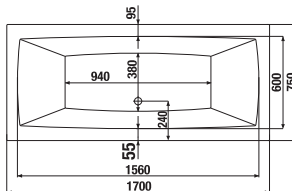

Obrázky a technické nákresy vaňových výpustov nájdete na str. 205

AKRYLÁTOVÁ VAŇA CUBITO

Číslo výrobku	Popis výrobku	Objem	Cena biela
H2204200000001	vaňa 1 600 × 700 mm, bez podpier	172 l	238,83 €
H2214200000001	vaňa 1 600 × 750 mm, bez podpier	201 l	248,78 €
H2244200000001	vaňa 1 700 × 700 mm, bez podpier	186 l	257,29 €
H2224200000001	vaňa 1 700 × 750 mm, bez podpier	206 l	279,06 €
H2234200000001	vaňa 1 800 × 800 mm, bez podpier	265 l	292,45 €