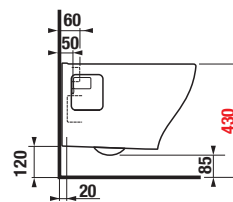

Pozor na výšku pripojenia.

ODPORUČAME KOMBINOVAŤ S STRANA 139