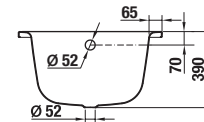

A	B	C	D	E	F
H225210	1400	960	460	700	310	390
H225200, H225201	1500	1060	460	700	310	390
H225190, H225191	1600	1160	460	700	310	390
H225180, H225181	1700	1260	460	700	310	390
H225230, H225231	1600	1160	560	750	325	390
H225220, H225221	1700	1260	560	750	325	390

INŠTALÁČSKY PROGRAM