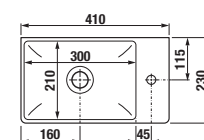

biela/čelo pololesklý lak

biela

jaseň

sivá

jaseň

sivá

PACK
1+3

1+3 PACK
skrinka s umývadlom, zrkadlovou
skrinkou a osvetlením
- bezpečná doprava
- úsporný priestor pri doprave
- jednoduchá manipulácia