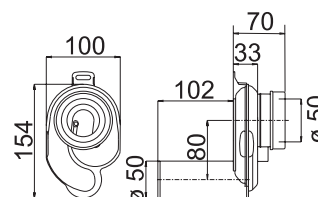

Číslo výrobku	Popis výrobku	Cena
VS31410C000000	urinálový sifón odsávací DN 50, so splachovacím objemom 0,5-4 l, priemer odtoku 50 mm smerom dozadu, priehľadné telo pre jednoduchú revíziu prietoku	10,99 €