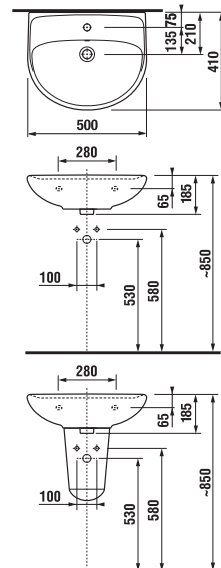

UMÝVADLÁ / SÉRIA LYRA PLUS /

UMÝVADLO LYRA PLUS 50 CM

MAGIC **FIX**

Číslo výrobku	Popis výrobku	yyy: 104 109		Cena biela
H814381000yyy1	umývadlo 50 cm	x	x	50,44 €
H8193910000001	kryt na sifón s inštalacnou súpravou (č. výr.: H8900130000001) použiteľný len s umývadlami 50, 55, 60, 65 cm			38,37 €

Objednať zvlášť:		Cena
H3747100040001	umývadlový sifón Mio 3/4"-32 mm, chróm, mosadz	37,18 €
H3917100040001	umývadlový výpusť Click-clack 3/4", pre umývadlá s prepacom, chróm	18,21 €
H3742F07160001	umývadlový sifón Mio Style G3/4" x DN32, ABS, čierny matný	22,30 €
H3702F97161031	umývadlový výpusť Click-Clack 3/4", pre umývadlá s prepacom, čierny matný	19,32 €
H8903490000001	inštalacná súprava pre umývadlá	2,10 €

UMÝVADLO LYRA PLUS 55 CM

MAGIC **FIX**

Číslo výrobku	Popis výrobku	yyy: 104 109		Cena biela
H814382000yyy1	umývadlo 55 cm	x	x	54,36 €
H8193910000001	kryt na sifón s inštalacnou súpravou (č. výr.: H8900130000001) použiteľný len s umývadlami 55, 60, 65 cm			38,37 €

Objednať zvlášť:		Cena
H3747100040001	umývadlový sifón Mio 3/4"-32 mm, chróm, mosadz	37,18 €
H3917100040001	umývadlový výpusť Click-clack 3/4", pre umývadlá s prepacom, chróm	18,21 €
H3742F07160001	umývadlový sifón Mio Style G3/4" x DN32, ABS, čierny matný	22,30 €
H3702F97161031	umývadlový výpusť Click-Clack 3/4", pre umývadlá s prepacom, čierny matný	19,32 €
H8903490000001	inštalacná súprava pre umývadlá	2,10 €

Číslo výrobku	Popis výrobku	yyy: 104 109		Cena biela
H814382000yyy1	umývadlo 55 cm	x	x	54,36 €
H814383000yyy1	umývadlo 60 cm	x	x	56,47 €
H814384000yyy1	umývadlo 65 cm	x	x	58,71 €
H8199500000209	stĺp			34,11 €