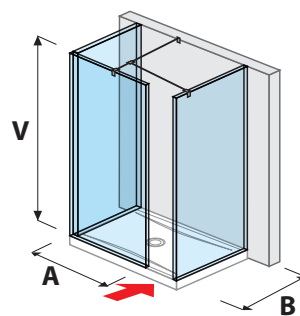

A	B	V
90 cm	90 cm	200 cm
100 cm	80 cm	200 cm
120 cm	80/90 cm	200 cm
130 cm	80/90 cm	200 cm
140 cm	80/90 cm	200 cm

sklenená stena PURE „L“ 120 × 80 cm | 120, 140 × 90 cm

A	B	V
120 cm	80/90 cm	200 cm
140 cm	90 cm	200 cm

sklenená stena PURE vrátane krátkeho skla 70, 80 cm

A	B	V
70 cm	80/90 cm	200 cm
80 cm	80/90 cm	200 cm

sklenená stena PURE vrátane krátkeho skla 120, 130, 140 cm

A	B	V
120 cm	80/90 cm	200 cm
130 cm	80/90 cm	200 cm
140 cm	80/90 cm	200 cm

sklenená stena/walk in PURE do rohu pre sprchovú vaničku
70, 80 × 80 cm | 70, 80 × 90 cm

A	B	V
70 cm	80/90 cm	200 cm
80 cm	80/90 cm	200 cm

sklenená stena/walk in PURE do priestoru pre sprchovú vaničku
80 × 80 cm | 80 × 90 cm