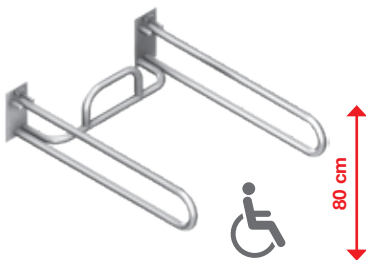

SKLOPNÁ ZOSTAVA

Číslo výrobku	Popis výrobku	Cena
H3897100000001	sklopná zostava pre závesný klozet, nerez	730,84 €

KÚPEĽŇA BEZ BARIÉR /

DRŽADLO VAŇOVÉ

Číslo výrobku	Popis výrobku	Cena
H3897130030001	držadlo vaňové 305/420 mm, pevné, ľavé, nerez	150,17 €
H3897230030001	držadlo vaňové 305/420 mm, pevné, pravé (na obrázku), nerez	150,17 €