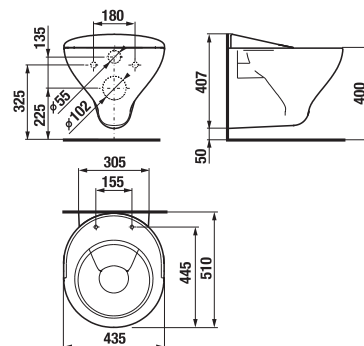

Nutné objednať každý produkt zvlášť (výlevky, výlevkový modul a vodovodnú batériu).