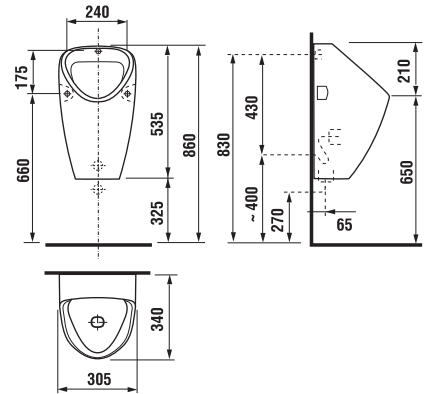

Číslo výrobku	Popis výrobku	Cena
H8430600000001	odsávací urinál Golem	155,27 €
Objednať zvlášť:		
H8903490008901	inštalčná súprava s bielymi krytkami	2,73 €
H8903490008911	inštalčná súprava s chrómovanými krytkami	4,25 €
H8920030000001	sifón, vodorovný/zvislý odpad	26,60 €
VS31410C0000000	urinálový sifón 0,5-4 l, vodorovný odpad	10,99 €
H8948070000001	rúrka 1/2", vnútorný prívod vody, mosadz, dĺžka 90 mm	8,89 €
H8948080000001	gumové tesnenie vnútorné	3,99 €
H8910620000001	sitko pre urinál Golem	6,34 €