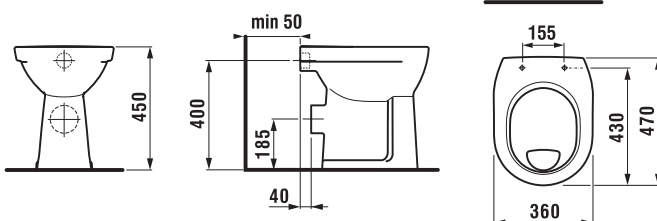

Číslo výrobku	Popis výrobku	Odpad	Cena
H8253860000001*	samostatne stojace WC, ploché splachovanie, vodorovný odpad, otvorený splachovací kruh	x	79,37 €

* Tento výrobok je kompatibilný s WC doskou Roca Multiclean (A804006001 alebo A804001001).

Objednať zvlášť:	Popis výrobku	Cena
H8929990000001	inštalčná súprava pre klozet	0,87 €
H8929510000001	Laufen duroplastová WC doska s poklopom, oceleové príchytky	46,23 €