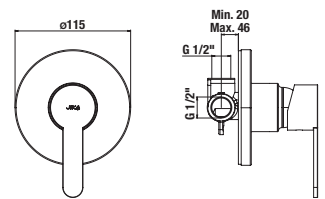

SPRCHOVÁ PODOMIETKOVÁ BATÉRIA LYRA SMART

Číslo výrobku	Popis výrobku	Cena
H3311Z60040001 SPECIAL line	sprchová páková podomietková batéria kompletná, vrátane mosadzného telesa, chróm	56,03 €
Objednať zvlášť:	Cena	
H3651R00043611	sprchová súprava (ručná sprcha Ø 100 mm, 3 funkcie, držiak ručnej sprchy, sprchová hadica 1,7 m, kovová)	39,61 €
H3651R00043731	sprchová súprava (ručná sprcha Ø 100 mm, 3 funkcie, sprchová tyč, sprchová hadica 1,7 m kovová)	57,29 €