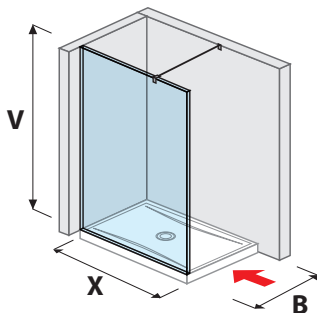

Číslo výrobku	Popis výrobku	Cena
H2694270026681	sklenená stena bočná 900 mm pre sprchovú vaničku 900×900 mm, s úpravou JIKA perla GLASS, vrátane bočného profilu a vzpery	349,78 €
H2694280026681	sklenená stena bočná 1 000 mm pre sprchovú vaničku 1 000×800 mm, s úpravou JIKA perla GLASS, vrátane bočného profilu a vzpery	349,78 €
H2674230026681	sklenená stena bočná 1 200 mm pre sprchovú vaničku 1 200×800 mm a 1 200×900 mm, s úpravou JIKA perla GLASS, vrátane bočného profilu a vzpery	411,06 €
H2674240026681	sklenená stena bočná 1 300 mm pre sprchovú vaničku 1 300×800 mm a 1 300×900 mm, s úpravou JIKA perla GLASS, vrátane bočného profilu a vzpery	438,01 €
H2674250026681	sklenená stena bočná 1 400 mm pre sprchovú vaničku 1 400×800 mm a 1 400×900 mm, s úpravou JIKA perla GLASS, vrátane bočného profilu a vzpery	471,74 €

Číslo výrobku	Rozmery skiel (mm)		Rozmery vaničky (mm)	
	X	V	A	B
H267423	1 184	2 000	1 200	800/900
H267424	1 284	2 000	1 300	800/900
H267425	1 384	2 000	1 400	800/900
H269427	884	2 000	900	900
H269428	984	2 000	1 000	800

SKLENENÁ STENA PURE „L“ 120 × 80 CM | 120, 140 × 90 CM S