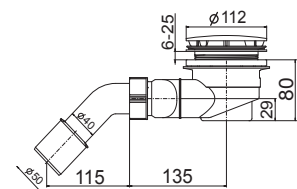

Číslo výrobku	Popis výrobku	Cena
VS34051C560000	sprchový sifón, montážna výška 80 mm, 135 stupňový vývod odpadu $\varnothing$ 40/50 mm, s matne čiernym krytom, vyberateľná sifónová vložka, pre sprchové vaničky s priemerom odtoku 90 mm, prietok 36 l/min	27,47 €