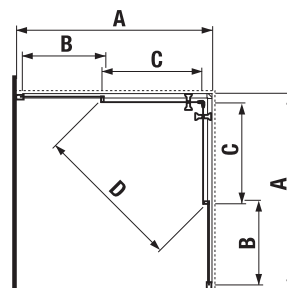

*4 mm – pevná stena
*5 mm – posuvné dvere

Číslo výrobku	Rozmerové možnosti (mm) do niky		Rozmer (mm) B	Rozmer (mm) C	Šírka vstupu (mm) D
	A min	A max			
H251381	780	800	313	402	425
H251382	880	900	363	452	495