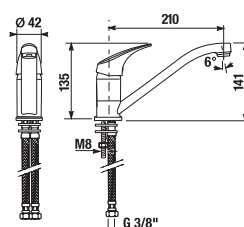

VODOVODNÉ BATÉRIE A SPRCHOVÉ PRÍSLUŠENSTVO /

Talas

Výhody

- keramické kartuše Ø 35 mm (záruka 5 rokov)
- veľmi kvalitný chrómový povrch (záruka 5 rokov)
- kombinovateľné so širokým sortimentom sprchového príslušenstva Rio

u umývadlových a drezových batérií možnosť voľby perlátora s rôznym prietokom

UMÝVADLOVÁ BATÉRIA TALAS

Číslo výrobku	Popis výrobku	Cena
H3111N10041101 SPECIAL line	umývadlová stojančeková páková batéria bez automatickej zátky, chróm	22,69 €
H3111N10041111 SPECIAL line	umývadlová stojančeková páková batéria s automatickou zátkou, chróm	29,75 €

Objednať zvlášť:	Cena	
H3917100040001	umývadlový výpust Click-Clack ¾", pre umývadla s prepacom, chróm	18,21 €

UMÝVADLOVÁ NÁSTENNÁ BATÉRIA TALAS

Číslo výrobku	Popis výrobku	Cena
H3111N70042201 SPECIAL line	umývadlová nástenná páková batéria, ramienko 150 mm, chróm	42,54 €
H3111N70042301 SPECIAL line	umývadlová nástenná páková batéria, ramienko 210 mm, chróm	42,54 €
H3111N70042401 SPECIAL line	umývadlová nástenná páková batéria, ramienko 300 mm, chróm	51,90 €

Objednať zvlášť:	Cena	
H3917100040001	umývadlový výpust Click-Clack ¾", pre umývadla s prepacom, chróm	18,21 €

DREZOVÁ BATÉRIA TALAS

Číslo výrobku	Popis výrobku	Cena
H3511N10042201 SPECIAL line	drezová stojančeková batéria s otočným ramienkom 143 mm, chróm	30,50 €

DREZOVÁ BATÉRIA TALAS

Číslo výrobku	Popis výrobku	Cena
H3511N10042301 SPECIAL line	drezová stojančeková batéria s otočným ramienkom, 210 mm, chróm	30,50 €