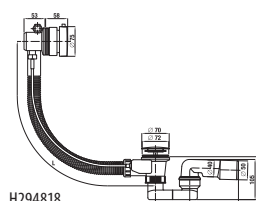

VANE A VAŇOVÉ ZÁSTENY /

VAŇOVÉ VÝPUSTY

H294818

Číslo výrobku	Popis výrobku	Cena
H2948150040001 SPECIAL line	automatický vaňový výpusť vrátane vaňového sifónu 40/50 mm, dĺžka 550 mm, plastové telo prepadu	38,59 €
H2948160040001 SPECIAL line	automatický vaňový výpusť vrátane vaňového sifónu 40/50 mm, dĺžka 550 mm, mosadzné telo prepadu	54,00 €
H2948170040001 SPECIAL line	automatický vaňový výpusť s napúšťaním vrátane vaňového sifónu 40/50 mm, dĺžka 550 mm, plastové telo prepadu	118,54 €
H2948180040001 SPECIAL line	automatický vaňový výpusť s napúšťaním vrátane vaňového sifónu 40/50 mm, dĺžka 550 mm, mosadzné telo prepadu	140,31 €
VS35333C56S000	automatický vaňový výpusť s prepadom, sifón DN 40/50, L=610mm, čierna matná	34,28 €
VS35333C00S000	automatický vaňový výpusť s prepadom, sifón DN 40/50, L=610mm, chróm	32,98 €
VS35327C560000	automatický vaňový výpusť s prepadom a napúšťaním, sifón DN 40/50, L=610mm, čierna matná	84,22 €
VS35327C000000	automatický vaňový výpusť s prepadom a napúšťaním, sifón DN 40/50, L=610mm, chróm	81,05 €

VAŇOVÉ DOPLNKY

Číslo výrobku	Popis výrobku	Cena
H2941020040001	náhradné držiadlá – 2 ks (chróm) pre vany Praga, Alma	78,31 €
H2940000000001 SPECIAL line	nohy kovové nastaviteľné – 2 ks Riga mini	26,86 €
H2940120000001 SPECIAL line	nohy kovové nastaviteľné – 2 ks Alma, Tanza Plus, Tanza a Riga	35,06 €
H2940130000001	nohy kovové nastaviteľné – 2 ks Praga	23,66 €
H2948150040001 SPECIAL line	automatický vaňový výpusť vrátane vaňového sifónu 40/50 mm, dĺžka 550 mm, plastové telo prepadu	38,59 €
H2948170040001 SPECIAL line	automatický vaňový výpusť s napúšťaním vrátane vaňového sifónu 40/50 mm, dĺžka 550 mm, plastové telo prepadu	118,54 €