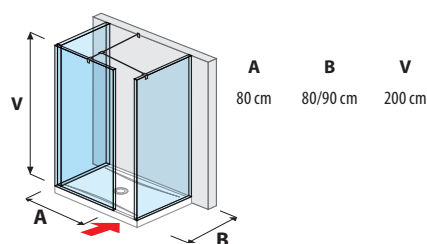

PREHĽAD / KÚPEĽŇOVÁ SÉRIA PURE /

SPRCHOVÉ STENY

sklenená stena pevná 120, 130, 140 cm

sklenená stena bočná 70, 80 cm

sklenená stena bočná 90, 100, 120, 130, 140 cm

sklenená stena „L“ 120 x 80 cm
120, 140 x 90 cm

sklenená stena vrátane krátkeho skla 70, 80 cm

sklenená stena vrátane krátkeho skla 120, 130, 140 cm

sklenené steny / walk in do rohu pre sprchovú vaničku 70, 80 x 80 cm a 70, 80 x 90 cm

sklenené steny / walk in do priestoru pre sprchovú vaničku 80 x 80 cm a 80 x 90 cm