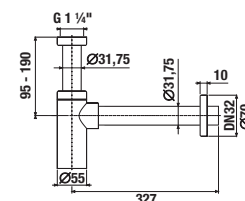

UMÝVADLOVÝ SIFÓN S

Číslo výrobku	Popis výrobku	Cena
H3747300040001	umývadlový sifón 5/4" – 32 mm, chróm, mosadz	49,93 €

UMÝVADLOVÝ SIFÓN RIO

Číslo výrobku	Popis výrobku	Cena
H3741R00040001 SPECIAL line	umývadlový sifón G5/4" × DN32, ABS, chróm	19,60 €