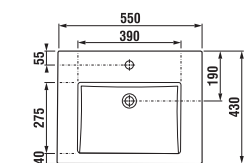

biela/čelo pololesklý lak