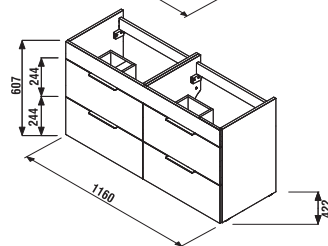

SKRINKY S UMÝVADLAMI / CUBE /

SKRINKA S TENKÝM UMÝVADLOM CUBE 120 CM S

Číslo výrobku	Popis výrobku	Farba	
		biela/čelo pololesklý lak	antracit mat
H4536611763001	skrinka s 4 dvierkami vrátane dvojumývadla 120 x 43 cm	441,00 €	
H4536611765141	skrinka s 4 dvierkami vrátane dvojumývadla 120 x 43 cm	497,38 €	
H4536611763521	skrinka s 4 dvierkami vrátane dvojumývadla 120 x 43 cm		497,38 €

Číslo výrobku	Popis výrobku	Farba	
		biela/čelo pololesklý lak	antracit mat
H4536621763001	skrinka s 4 zásuvkami vrátane dvojumývadla 120 x 43 cm	534,50 €	
H4536621765141	skrinka s 4 zásuvkami vrátane dvojumývadla 120 x 43 cm	602,84 €	
H4536621763521	skrinka s 4 zásuvkami vrátane dvojumývadla 120 x 43 cm		602,84 €

1+1 PACK
skrinka + umývadlo
- bezpečná doprava
- úsporný priestor pri doprave
- jednoduchá manipulácia

Nie je na odber samostatná skrinka ako náhradný diel.

Všetky skrinky Cube je možné doplniť nohami Cube

STREDNÁ SKRINKA CUBE 75 CM S

Číslo výrobku	Popis výrobku	Farba	
		biela/čelo pololesklý lak	antracit mat
H4537111763001	stredná skrinka 75 cm, 2 police, dvere ľavopráv	107,51 €	
H4537111765141	stredná skrinka 75 cm, 2 police, dvere ľavopráv	123,71 €	
H4537111763521	stredná skrinka 75 cm, 2 police, dvere ľavopráv		123,71 €