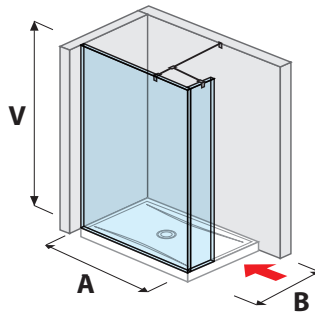

Číslo výrobku	Popis výrobku	Cena
H2674260026681	sklenená stena bočná 1 200 mm pre sprchovú vaničku 1 200×800 mm a 1 200×900 mm, s úpravou JIKA Perla GLASS, vrátane krátkeho skla, profilu pre spojenie dvoch skiel, bočného profilu a vzpery	512,22 €
H2674270026681	sklenená stena bočná 1 300 mm pre sprchovú vaničku 1 300×800 mm a 1 300×900 mm, s úpravou JIKA Perla GLASS, vrátane krátkeho skla, profilu pre spojenie dvoch skiel, bočného profilu a vzpery	532,62 €
H2674280026681	sklenená stena bočná 1 400 mm pre sprchovú vaničku 1 400×800 mm a 1 400×900 mm, s úpravou JIKA Perla GLASS, vrátane krátkeho skla, profilu pre spojenie dvoch skiel, bočného profilu a vzpery	572,94 €

Číslo výrobku	Rozmery skiel (mm)			Rozmery vaničky (mm)		Rozmer vstupu (mm)
	X	Y	V	A	B	C
H267426	1 200	200	2 000	1 200	800/900	600/700
H267427	1 300	200	2 000	1 300	800/900	600/700
H267428	1 400	200	2 000	1 400	800/900	600/700