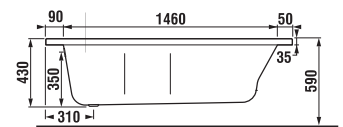

inštaláčnne rozmery vane s panelom