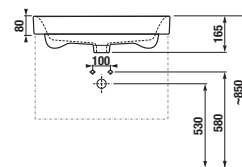

PROJEKTOVÉ
A OSTATNÉ VÝROBKY

INŠTALÁČSKY
PROGRAM