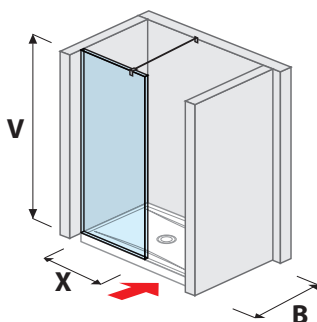

Číslo výrobku	Rozmery skiel (mm)		Rozmery vaničky (mm)	
	X	V	A	B
H267420	1 180	2 000	1 200	800/900
H267421	1 280	2 000	1 300	800/900
H267422	1 380	2 000	1 400	800/900

SKLENENÁ STENA PURE BOČNÁ 70, 80 CM S