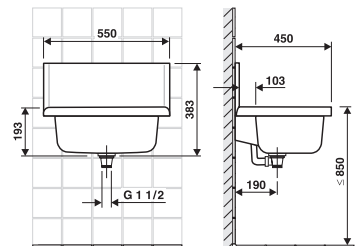

Číslo výrobku	Popis výrobku	Cena
VS60009C010099 SPECIAL line	kompaktný drez, biely	67,35 €