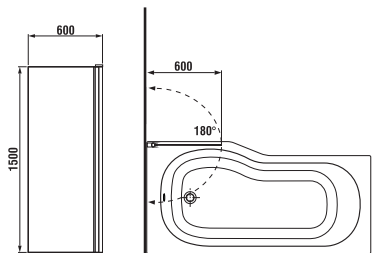

VANE A VAŇOVÉ ZÁSTENY /

VAŇOVÁ ZÁSTENA TIGO JEDNODIELNA ROVNÁ S

Vaňová zástena 600 mm LAVÁ/PRAVÁ, jednodielna, strieborný lesklý profil, 6mm transparentné sklo s úpravou JIKA perla GLASS.

Číslo výrobku	Rozmer (mm)	Výška (mm)	Hrúbka (mm)	Variant vyhotovenia skla	Cena
H2562140026681	600	1500	6	transparentné sklo	135,96 €

JIKA • perla
GLASS

AKRYLÁTOVÁ VAŇA LYRA

100%
acryl

made
in EU

Takto farebne označené plochy neodporúčame pre umiestnenie vaňového výtoku alebo výtoku vaňovej batérie.

Takto označené plochy sú vhodné pre umiestnenie vaňového výtoku alebo výtoku vaňovej batérie.

E = šírka okraja vane

Číslo výrobku	Popis výrobku	Objem	Cena
H2298390000001	vaňa 1 500 × 700 mm, vrátane podpier	124 l	200,35 €
H2308390000001	vaňa 1 600 × 700 mm, vrátane podpier	159 l	201,44 €
H2288390000001	vaňa 1 600 × 750 mm, vrátane podpier	170 l	202,50 €
H2318390000001	vaňa 1 700 × 700 mm, vrátane podpier	178 l	202,00 €
H2328390000001	vaňa 1 700 × 750 mm, vrátane podpier	180 l	203,89 €