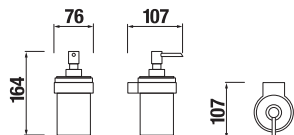

Číslo výrobku	Popis výrobku	Cena
H3833B20041001	držiak so skleneným dávkovačom tekutého mydla, obsah 203 ml, chróm, matné sklo	28,04 €