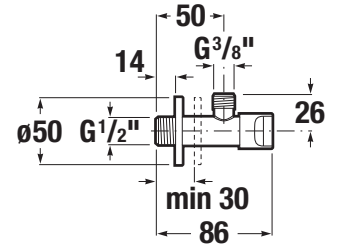

VODOVODNÉ BATÉRIE A SPRCHOVÉ PRÍSLUŠENSTVO /

NOVINKA

ROHOVÝ VENTIL RIO

Číslo výrobku	Popis výrobku	Cena
H3721R00040001 SPECIAL line	rohový ventil, keramický s krytkou, 1/2"×3/8", chróm	8,06 €
H3721R00040101 SPECIAL line	rohový ventil, keramický s krytkou, 1/2"×1/2", chróm	8,06 €