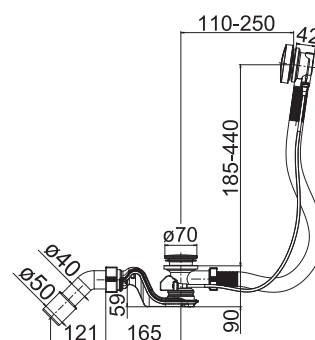

Číslo výrobku	Popis výrobku	Cena
VS 35333C56S000	vaňový odpad s prepacom, ovládací kábel 650 mm, kompaktná montážna výška 90 mm, Ø 40/50 mm, ovládací jednotka s ochranou proti pretočeniu a zátka ventilu v matnej čiernej farbe	34,28 €