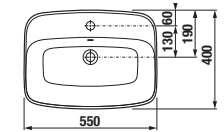

H8183820001041