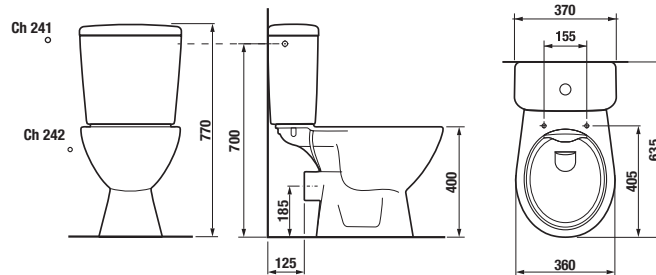

Číslo výrobku	Popis výrobku	Napúšťanie	Splach. mech. súčasťou	Odpad	Cena
H8257260002413*	kombiklozet rimless, hlboké splachovanie 5/3 l, bočné napúšťanie vody 3/8"	x	x	x	142,25 €
H8257260002423*	kombiklozet rimless, hlboké splachovanie, spodné napúšťanie vody 1/2"	x	x	x	142,25 €

* Tento výrobok je kompatibilný s WC doskou Roca Multiclean (A804057001).

Objednať zvlášť:	Popis výrobku	Cena
H8929990000001	inštalácia súprava pre klozet	0,87 €
H8933803000631	duroplastová WC doska s poklopom pre kombiklozety, príchytky z nerez	26,34 €
H8933813000001	duroplastová WC doska s poklopom pre kombiklozety, so spomaľovacím mechanizmom SLOWCLOSE, plastové príchytky	51,72 €
H8933830000001	termoplastová WC doska s poklopom pre kombiklozety, plastové príchytky	18,34 €