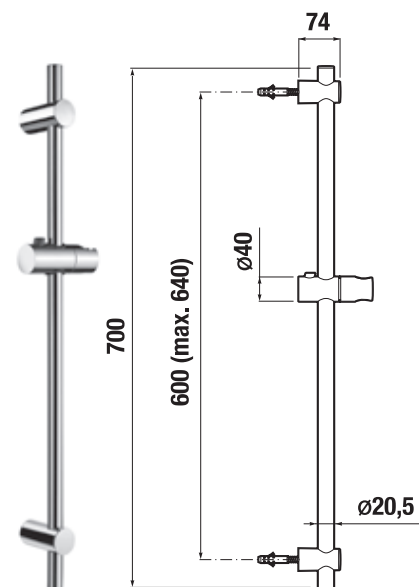

Pre dlháňov aj malé deti

Teleskopický sprchový stĺp poteší užívateľov akejkoľvek kúpeľne, pretože pri štandardnom zapojení stĺpu 90 cm od zeme sa sprchová hlava môže umiestniť vo výške od 180 do 220 cm, čo uspokojí aj tých najväčších dlháňov.