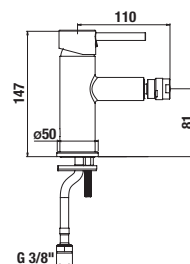

VODOVODNÉ BATÉRIE A SPRCHOVÉ PRÍSLUŠENSTVO /

BIDETOVÁ BATÉRIA MIO STYLE S

BLACK

Číslo výrobku	Popis výrobku	Cena
H3412F10041111	bidetová stojančeková batéria s kovovým výpustom, chróm	61,44 €
H3412F17161101	bidetová páková batéria bez výpustu, čierna matná	68,37 €
Objednať zvlášť:		Cena
A5251679NB	Roca rohový ventil 1/2" x 3/8", hranatý, čierny matný, 1 ks	20,78 €
H3702F97161031	umývadlový výpusť Click-clack 3/4", pre umývadlá s prepacom, čierny matný	19,32 €

BIDETOVACIA SADA MIO STYLE S

BLACK

Číslo výrobku	Popis výrobku	Cena
H3652F07161121	bidetová sada (ručná spŕška so stop ventilom, sprchová hadica 1,2 m, držiak ručnej sprchy), čierna matná	25,26 €

PRIPOJENIE SPRCHOVEJ HADICE MIO STYLE S

BLACK

Číslo výrobku	Popis výrobku	Cena
H3632F07161501	pripojenie sprchovej hadice 1/2", čierna matná	22,30 €

DRŽIAK RUČNEJ SPRCHY MIO STYLE S

BLACK

Číslo výrobku	Popis výrobku	Cena
H3692F071615001	držiak ručnej sprchy, pevný, čierna matná	17,83 €

PRIPOJENIE SPRCHOVEJ HADICE S DRŽIAKOM RUČNEJ SPRCHY MIO STYLE S

BLACK

Číslo výrobku	Popis výrobku	Cena
H3632F07161521	pripojenie sprchovej hadice 1/2" s držiakom ručnej sprchy, čierna matná	32,69 €