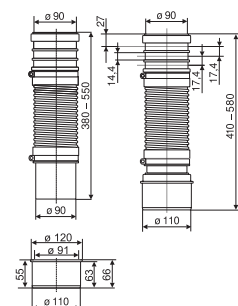

PRIPOJOVACIA RÚRA

Číslo výrobku	Popis výrobku	Cena
VS58941C000000	pripojovacia rúra k WC DN 90/DN 100, flexibilná, priama, PE čierna, zvariteľná, pre ťažké inštalácie podomietkových splachovacích nádržíek, špeciálne rohové riešenia a pripojenie šácht, s adaptérom DN 90 až DN 100, d = 410-580 mm	57,45 €