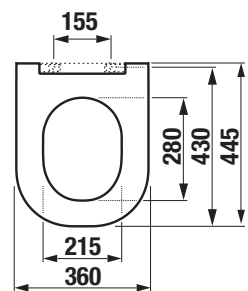

ZÁVESNÉ KLOZETY A BIDETY /

SET WC MIO RIMLESS A PODMIETKOVÉHO MODULU

Číslo výrobku	Popis výrobku	Cena
H 6007160000002	SET závesný klozet Mio-N rimless s viditeľným uchytением (H820716) + rámový podmietskový modul (H895652)	286,72 €
Objednať zvlášť:		
H8917150000631	duroplastová WC doska s poklopom vhodný pre H820714/H820716, nerez úchyty, odnímateľná	50,94 €
H8917160000631	duroplastová WC doska s poklopom vhodný pre H820714/H820716, nerez úchyty, odnímateľná, SLOWCLOSE	65,50 €

VÝHODNÁ CENA

KOMBINUJTE S TLAČIDLAMI STRANA 148 AŽ 150

DUROPLASTOVÁ WC DOSKA S POKLOPOM MIO

Číslo výrobku	Popis výrobku	Cena biela 000	Cena čierna matná 716	Cena biela matná 757
H891715xxx0631	duroplastová WC doska s poklopom vhodný pre H820714/H820716, nerez úchyty, odnímateľná	50,94 €		
H891716xxx0631	duroplastová WC doska s poklopom vhodný pre H820714/H820716, nerez úchyty, odnímateľná, SLOWCLOSE	65,50 €	98,26 €	98,26 €
Náhradné diely:				
Popis výrobku		Cena		
H8997120000001	rýchlopínacie kovové úchyty na uchytenie sedadla na WC Mio-N H891715*/H891716	17,71 €		
H8997130000001	set dorazov pre dosky Mio-N H891715*/H891716	6,56 €		

DUROPLASTOVÁ WC DOSKA S POKLOPOM MIO

Číslo výrobku	Popis výrobku	Cena
*H8917100000631	duroplastová WC doska s poklopom vhodná pre klozet H820714, nerez úchyty, odnímateľná	50,94 €
Náhradné diely:		
Popis výrobku		Cena
H8907160000631	rýchlopínacie kovové úchyty na uchytenie sedadla do keramiky Mio-N H891710/H891711 (dĺžka skrutiek 74 mm)	17,91 €

* Dostupné do vypredania zásob

ZÁVESNÝ BIDET MIO