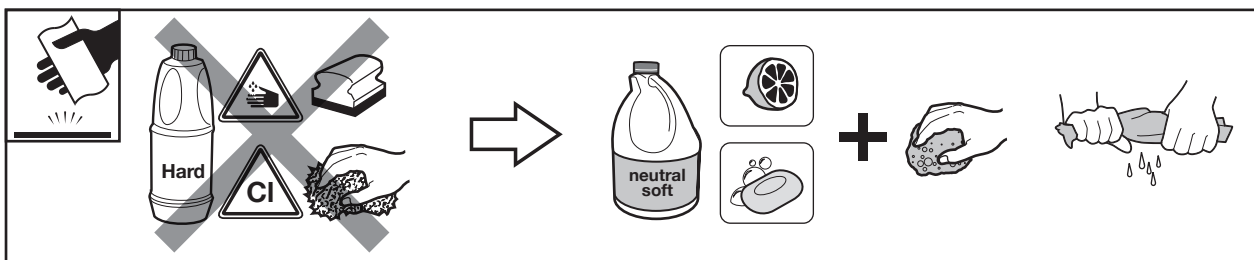

ÚDRŽBA A ČISTENIE

Povrchy, z ktorých sú vyrobené vane a vaničky nie sú náročné na čistenie a starostlivosť. Hladký povrch takmer nezachytáva nečistotu. Pre pravidelnú údržbu doporučujeme používať hubku, mäkkú handričku a malé množstvo antistatického čistiaceho prostriedku. Vyvarujte sa použitiu abrazívnych prostriedkov alebo rozpúšťadiel, ktoré poškadzujú povrch produktu. Silné nečistoty odstráňte tekutým čistiacim prostriedkom ako napr. prostriedkom na umývanie riadu alebo mydlom. V prípade poškodenia povrchu výrobku je možná oprava pomocou opravnej sady. Povrch by mal vždy opraviť školený odborník.