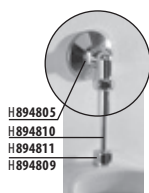

* vhodné pre použitie s urinálmi Golem a Livo
** SPECIAL line

vtoková armatúra, vhodná pre senzorové ovládanie

Objednať zvlášť:	Popis výrobku	Cena
H894805	kolienko 1/2" - 1/2"	5,44 €
H894809	gumové tesnenie k urinálu	0,95 €
H894810	rúrka d = 14 mm, dĺžka 250 mm	9,90 €
H894811	krytka	4,80 €
H892003	sifón, vodorovný/zvislý odpad*/**	26,60 €