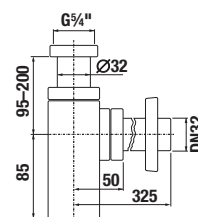

PROJEKTOVÉ
A OSTATNÉ VÝROBKY

INŠTALÁČSKY
PROGRAM