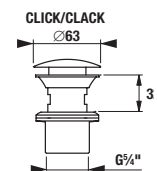

PROJEKTOVÉ
A OSTATNÉ VÝROBKY

INŠTALÁČSKY
PROGRAM