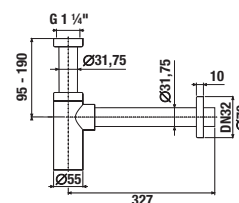

VODOVODNÉ BATÉRIE A SPRCHOVÉ PRÍSLUŠENSTVO /

ODPORÚČAME SPRCHOVÉ SADY RIO

Číslo výrobku	Popis výrobku	Cena
H3651R00043611 SPECIAL line	sprchová sada (ručná sprcha Ø 100mm, 3 funkcie, držiak ručnej sprchy, sprchová hadica 1,7 m, kovová)	39,61 €

Číslo výrobku	Popis výrobku	Cena
H3651R00043731 SPECIAL line	sprchová sada (ručná sprcha Ø 100mm, 3 funkcie, sprchová tyč, sprchová hadica 1,7 m kovová)	57,29 €

Objednať zvlášť:	Cena
H3641X00048111	10,74 €

mydelnička pre sprchovú tyč H3641X00043101, chróm

UMÝVADLOVÝ SIFÓN RIO

Číslo výrobku	Popis výrobku	Cena
H3741R00040001 SPECIAL line	umývadlový sifón G5/4" × DN32, ABS, chróm	19,60 €

UMÝVADLOVÝ SIFÓN MIO STYLE **S**

Číslo výrobku	Popis výrobku	Cena
H3742F07160001	umývadlový sifón G 3/4" × DN32, ABS, čierna matná	22,30 €

BIDETOVÁ SADA RIO

Číslo výrobku	Popis výrobku	Cena
H3651R00041121 SPECIAL line	bidetová sada (ručná sprška so stop ventilom, kovová sprchová hadica 1,2m, držiak ručnej sprchy, pevný)	25,15 €

Kombinujte s podmietskou batériou.