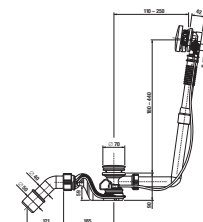

VS35327C560+VS35327C000

Číslo výrobku	Popis výrobku	Cena
H2948150040001 SPECIAL line	automatický vaňový výpusť vrátane vaňového sifónu 40/50 mm, dĺžka 550 mm, plastové telo prepadu	38,59 €
H2948160040001 SPECIAL line	automatický vaňový výpusť vrátane vaňového sifónu 40/50 mm, dĺžka 550 mm, mosadzné telo prepadu	54,00 €
H2948170040001 SPECIAL line	automatický vaňový výpusť s napúšťaním vrátane vaňového sifónu 40/50 mm, dĺžka 550 mm, plastové telo prepadu	118,54 €
H2948180040001 SPECIAL line	automatický vaňový výpusť s napúšťaním vrátane vaňového sifónu 40/50 mm, dĺžka 550 mm, mosadzné telo prepadu	140,31 €
VS35333C56S000	automatický vaňový výpusť s prepadom, sifón DN 40/50, L=610mm, čierna matná	34,28 €
VS35333C00S000	automatický vaňový výpusť s prepadom, sifón DN 40/50, L=610mm, chróm	32,98 €
VS35327C560000	automatický vaňový výpusť s prepadom a napúšťaním, sifón DN 40/50, L=610mm, čierna matná	84,22 €
VS35327C000000	automatický vaňový výpusť s prepadom a napúšťaním, sifón DN 40/50, L=610mm, chróm	81,05 €