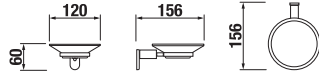

Číslo výrobku	Popis výrobku	Cena
H3833A10040001	držiak s mydlovničkou, chróm, matné sklo	19,97 €