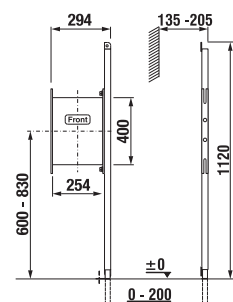

PODOMIETKOVÉ MODULY / DOPLNKY /

PNEUMATICKÝ SET

Dĺžka hadičky 2,35 m.

Číslo výrobku	Popis výrobku	Cena
H8956430000001	pneumatický set pre podomietkové moduly	81,77 €
H895651/H895652		

SYSTEM HANDICAP

Číslo výrobku	Popis výrobku	Cena
H8936420000001	SYSTEM HANDICAP pre upevnenie operných madiel, určené na montáž na rámy Modul	72,97 €

Pri inštalácii WC system Handicap je nutné modul priskrutkovať z jednej strany k nosnému rámu podomietkového modulu (pre WC, umývadlo alebo bidet) a z druhej do kovovej konštrukcie sadrokartónu.

pravoľavý variant použiteľný pre podomietkové moduly pre závesné wc, bidety a umývadlá

NÁDRŽKA PRE SAMOSTATNE STOJACE WC

Číslo výrobku	Popis výrobku	Cena
H8937100000001	plastová nádržka pre samostatne stojace klozety, bočný prívod vody 3/8", Dual Flush, 3/6 l, vrátane kolena	42,16 €
H8937110000001	plastová nádržka pre samostatne stojace klozety, bočný prívod vody 3/8", s detským motívom lucného konika, Dual Flush, 3/6 l, vrátane kolena	42,16 €

NÁDRŽKA PRE SAMOSTATNE STOJACE WC

Číslo výrobku	Popis výrobku	Cena
H8937140000001	plastová nádrž pre samostatne stojace klozety, bočný prívod vody 3/8", Start-Stop splachovanie, vrátane kolena pre prívod vody	38,95 €