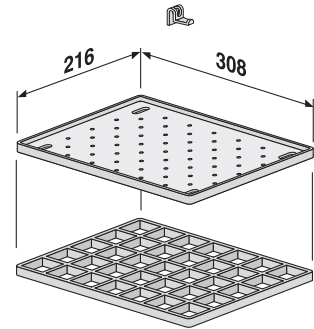

Číslo výrobku	Popis výrobku	Cena
VS60006C000099	odkladacia súprava pre viacúčelové umývadlo VS60005C010099, odkvapkávací a podkladový rošt, štyri háčiky a upevňovací materiál	21,61 €