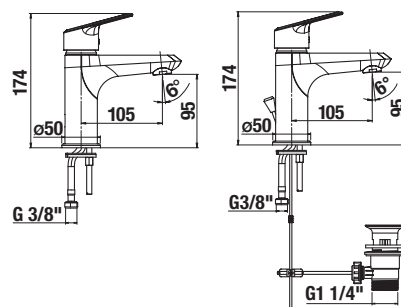

UMÝVADLOVÁ BATÉRIA TALAS TRENDY

Číslo výrobku	Popis výrobku	Cena
H3112E10041101 SPECIAL line	umývadlová stojančeková páková batéria bez výpustu, prietok 5 l/min, chróm	44,33 €
H3112E10041171 SPECIAL line	umývadlová stojančeková páková batéria s plastovým výpustom, prietok 5 l/min, chróm	50,39 €
H3112E10041111 SPECIAL line	umývadlová stojančeková páková batéria s kovovým výpustom, prietok 5 l/min, chróm	49,43 €

Objednať zvlášť:	Cena	
H3747100040001	umývadlový sifón Mio ¾"-32 mm, chróm, mosadz	37,18 €
H3917100040001	umývadlový výpust Click-Clack ¾", pre umývadla s prepacom, chróm	18,21 €