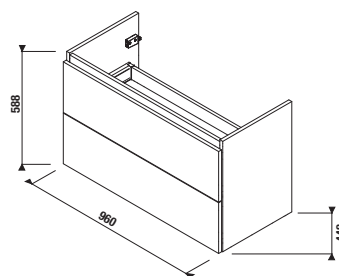

SKRINKA POD UMÝVADLO MIO-N 100 CM S

biela/čelo lesklý lak

jaseň

biela/čelo lesklý lak

jaseň

Číslo výrobku	Popis výrobku	Farba	
		biela/čelo lesklý lak	jaseň
H40J7174015001	skrinka pod umývadlo 100×45 cm H814713, 2 zásuvky	343,57 €	
H40J7174013421	skrinka pod umývadlo 100×45 cm H814713, 2 zásuvky		310,68 €