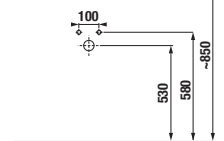

H8183820001121

Vhodné k inštalácii na umývadlovú dosku. Umývadlovú dosku Cubito nájdete na str. 78, vrchnú dosku na skrinky Mio-N nájdete na str. 63. Šablóna pre výrez na sifón je súčasťou balenia umývadla.

PROJEKTOVÉ
A OSTATNÉ VÝROBKÝ

INŠTALÁČSKY
PROGRAM