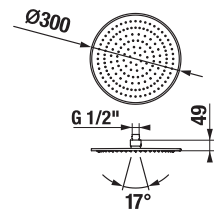

Číslo výrobku	Popis výrobku	Cena
H3671X10042301	hlavová sprcha Ø 300 mm, leštená nerez	136,54 €