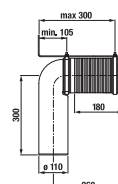

KOMBIKLOZETY, SAMOSTATNE STOJACE KLOZETY A BIDETY /

KOMBIKLOZET MIO SO ZVÝŠENOU VÝŠKOU S

48 cm

JIKA•perla

Číslo výrobku	Popis výrobku	Napúšťanie	Splach. mech. súčasťou	Odpad	Inštalácia súprava súčasťou	Cena biela
H824716xxx0001*	zvýšená WC misa (48 cm)			x	x	245,33 €
H827712xxx2411	WC nádržka	x	x			115,83 €
H827713xxx2421	WC nádržka		x			115,83 €

* Tento výrobok je kompatibilný s WC doskou Roca Multiclean (A80405200H, A804052001, A804054001 alebo A804054501).

Objednať zvlášť:	Popis výrobku	Cena biela
H8927113000001	duroplastová WC doska s poklopom Mio, rýchloúpinacie príchytky	66,28 €
H8939580000001	duroplastová WC doska s poklopom Laufen, so spomaľovacím mechanizmom Slowclose, rýchloúpinacie ocelové príchytky	106,13 €
H8990250000001	Laufen odpadové koleno pre vzdialenosť 220–305 mm, zvislé	32,45 €
H8900920000001	Laufen odpadové koleno pre vzdialenosť 70–220 mm, zvislé, rezateľné	31,78 €

Náhradné diely:	Popis výrobku	Napúšťanie	Cena
H8903730000001	napúšťací ventil 3/4", bočné napúšťanie	x	7,78 €
H8903750000001	napúšťací ventil 1/2", spodné napúšťanie	x	7,57 €
H8903760000001	vypúšťací ventil D8D vrátane splachovacieho tlačidla		11,35 €
H827712xxx0001	WC nádržka, bočný prívod vody, bez splachovacieho mechanizmu	x	95,24 €
H827713xxx0001	WC nádržka, spodný prívod vody, bez splachovacieho mechanizmu	x	95,24 €
H8917530000001	inštalácia sada pre stojace klozety a bidety so skrytým upevnením		3,76 €

H899025

H890092

WC DOSKA S POKLOPOM MIO S

Číslo výrobku	Popis výrobku	Cena biela
H8927113000001	duroplastová WC doska s poklopom Mio, rýchloúpinacie príchytky	66,28 €

Príplatok za povrchovú úpravu Jika perla je 48,02 €.

Číslo výrobku xxx = číslo farby (000 biela, 100 Jika perla).