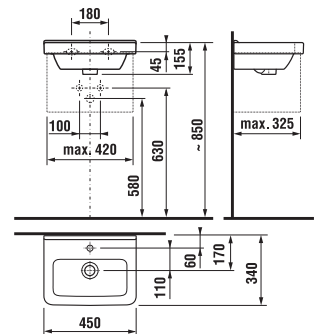

UMÝVADIELKA / SÉRIA CUBITO PURE /

ASYMETRICKÉ UMÝVADIELKO CUBITO 45 CM S

JIKA • perla

Číslo výrobku	Popis výrobku	106	Cena biela
H811424xxx1	asymetrické umývadličko 45 cm, vrátane inštalačnej sady s odkladacou plochou vpravo	x	74,10 €
Objednať zvlášť:			Cena
H3747100040001	umývadlový sifón Mio ¾" – 32 mm, chróm, mosadz		37,18 €
H3917100040001	umývadlový výpusť Click-clack ¾", pre umývadlá s prepacom, chróm		18,21 €
H3742F07160001	umývadlový sifón Mio Style G¾" × DN32, ABS, čierna matná		22,30 €
H3702F97161031	umývadlový výpusť Click-clack ¾", pre umývadlá s prepacom, čierny matný		19,32 €

SKRINKA POD ASYMETRICKÉ UMÝVADIELKO CUBITO 45 CM S

biela/čelo lesklý lak

dub

Číslo výrobku	Popis výrobku	Farba	
		biela/čelo lesklý lak	dub
H40J4201005001	skrinka pod asymetrické umývadličko 45x25 cm H811424, výklopné dverka	189,71 €	
H40J4201005191	skrinka pod asymetrické umývadličko 45x25 cm H811424, výklopné dverka		163,44 €
H40J4202005001	skrinka pod asymetrické umývadličko 45x25 cm H811424, 2 dverka	173,60 €	
H40J4202005191	skrinka pod asymetrické umývadličko 45x25 cm H811424, 2 dverka		146,90 €

biela/čelo lesklý lak

dub

Skrinky pod umývadlo kombinujte s miesto šetriacim sifónom Jika H8942460000001. POZOR, rozteč rohových ventilov v tomto prípade musí byť 200 mm.

UMÝVADIELKO CUBITO 45 CM S