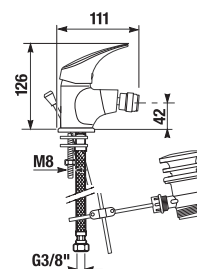

VODOVODNÉ BATÉRIE A SPRCHOVÉ PRÍSLUŠENSTVO /

SPRCHOVÁ PÁKOVÁ BATÉRIA TALAS

Číslo výrobku	Popis výrobku	Cena
H3311N70044001 SPECIAL line	sprchová páková batéria bez sprchovej súpravy, rozstup 150 mm, chróm	33,05 €

VAŇOVÁ PÁKOVÁ BATÉRIA TALAS

Číslo výrobku	Popis výrobku	Cena
H3211N70044001 SPECIAL line	vaňová páková batéria bez sprchovej súpravy, rozstup 150 mm, chróm	39,69 €

BIDETOVÁ STOJANČEKOVÁ PÁKOVÁ BATÉRIA TALAS

Číslo výrobku	Popis výrobku	Cena
H3411N10041111 SPECIAL line	bidetová stojančeková páková batéria s automatickou zátkou, chróm	35,47 €

PRÍSLUŠENSTVO /

MIESTO ŠETRIACI UMÝVADLOVÝ SIFÓN MIO **S**

Číslo výrobku	Popis výrobku	Cena
H8942460000001	miesto šetriaci sifón, rozstup rohových ventilov 200 mm, DN40	22,89 €

PLASTOVÝ UMÝVADLOVÝ SIFÓN

Číslo výrobku	Popis výrobku	Cena
H8907320000001 SPECIAL line	plastový umývadlový/urinálový sifón	4,86 €

UMÝVADLOVÝ SIFÓN **S**

Číslo výrobku	Popis výrobku	Cena
H3747100040001	umývadlový sifón Mio ¾"-32 mm, chróm, mosadz	37,18 €

Odporúčame kombinovať so sprchovým príslušenstvom Rio.