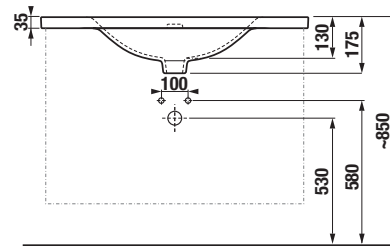

Číslo výrobku	Popis výrobku	yyy: 104	Cena biela
H8105140001041 SPECIAL line	nábytkové umývadlo 81,5 cm	x	94,60 €

Číslo výrobku	Popis výrobku	Farba biela/ čelo lesklý lak
H40J5242005001 SPECIAL line	skrinka s 2 dverami pre umývadlo 81,5 cm H810514	163,71 €
H40J5244025001 SPECIAL line	skrinka s 2 zásuvkami pre umývadlo 81,5 cm H810514	232,57 €

Objednať zvlášť:	Cena
H3747100040001	umývadlový sifón Mio 3/4"-32 mm, chróm, mosadz 37,18 €
H3917100040001	umývadlový výpust Click-clack 3/4", pre umývadlá s prepacom, chróm 18,21 €
H3742F07160001	umývadlový sifón Mio Style G3/4" x DN32, ABS, čierny matný 22,30 €
H3702F97161031	umývadlový výpust Click-Clack 3/4", pre umývadlá s prepacom, čierny matný 19,32 €