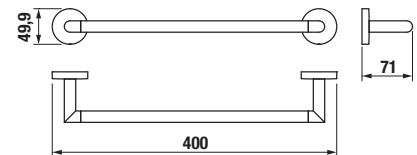

BLACK

Číslo výrobku	Popis výrobku	Cena
H3812F17160001	závesná tyč na uteráky 40 cm, čierna matná	22,62 €