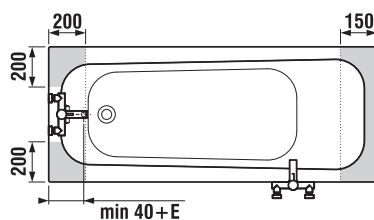

Takto farebne označené plochy neodporúčame pre umiestnenie vaňového výtoku alebo výtoku vaňovej batérie.

Takto označené plochy sú vhodné pre umiestnenie vaňového výtoku alebo výtoku vaňovej batérie.

E = šírka okraja vane

Číslo výrobku	Popis výrobku	Objem	Cena
H2298390000001	vaňa 1 500 × 700 mm, vrátane podpier	124 l	200,35 €
H2308390000001	vaňa 1 600 × 700 mm, vrátane podpier	159 l	201,44 €
H2288390000001	vaňa 1 600 × 750 mm, vrátane podpier	170 l	202,50 €
H2318390000001	vaňa 1 700 × 700 mm, vrátane podpier	178 l	202,00 €
H2328390000001	vaňa 1 700 × 750 mm, vrátane podpier	180 l	203,89 €

Objednať zvlášť:	Cena	
H2968320000001	čelný panel 1 700 × 560 mm	98,27 €
H2968310000001	čelný panel 1 600 × 560 mm	102,68 €
H2968300000001	čelný panel 1 500 × 500 mm	102,68 €
H2968370000001	bočný panel 750 × 560 mm	77,48 €
H2968360000001	bočný panel 700 × 560 mm	78,68 €
H2968380000001	bočný panel 700 × 500 mm	78,68 €
H2948150040001	automatický vaňový výpusť vrátane vaňového sifónu 40/50 mm, dĺžka 550 mm, plastové telo prepadu	38,59 €
H2948160040001	automatický vaňový výpusť vrátane vaňového sifónu 40/50 mm, dĺžka 550 mm, mosadzné telo prepadu	54,00 €
H2948170040001	automatický vaňový výpusť s napúšťaním vrátane vaňového sifónu 40/50 mm, dĺžka 550 mm, plastové telo prepadu	118,54 €
H2948180040001	automatický vaňový výpusť s napúšťaním vrátane vaňového sifónu 40/50 mm, dĺžka 550 mm, mosadzné telo prepadu	140,31 €
VS35333C56S000	automatický vaňový výpusť s prepacom, sifón DN 40/50, L=610mm, čierna matná	34,28 €
VS35333C00S000	automatický vaňový výpusť s prepacom, sifón DN 40/50, L=610mm, chróm	32,98 €
VS35327C560000	automatický vaňový výpusť s prepacom a napúšťaním, sifón DN 40/50, L=610mm, čierna matná	84,22 €
VS35327C000000	automatický vaňový výpusť s prepacom a napúšťaním, sifón DN 40/50, L=610mm, chróm	81,05 €