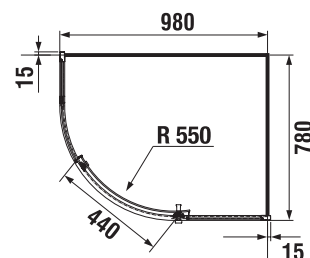

JIKA • perla
GLASS

ľavoprávny variant