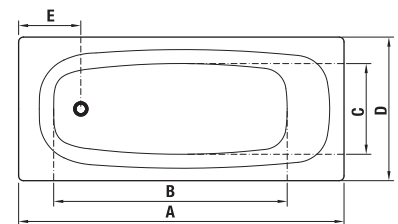

A	B	C	D	E	F
H225210	1400	960	460	700	310	390
H225200, H225201	1500	1060	460	700	310	390
H225190, H225191	1600	1160	460	700	310	390
H225180, H225181	1700	1260	460	700	310	390
H225230, H225231	1600	1160	560	750	325	390
H225220, H225221	1700	1260	560	750	325	390

INŠTALÁČSKY PROGRAM