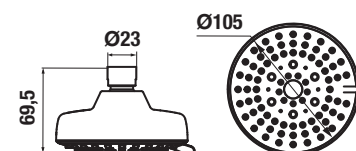

Číslo výrobku	Popis výrobku	Cena
H3671R10042151 SPECIAL line	hlavová sprcha, Ø 100 mm, 3 funkcie	19,97 €