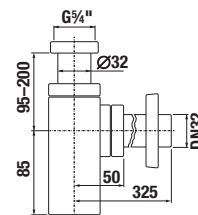

Číslo výrobku	Popis výrobku	Cena
H3747100040001	umývadlový sifón Mio ¾" – 32 mm, chróm, mosadz	37,18 €