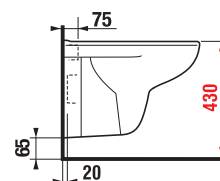

Pozor na výšku pripojenia.