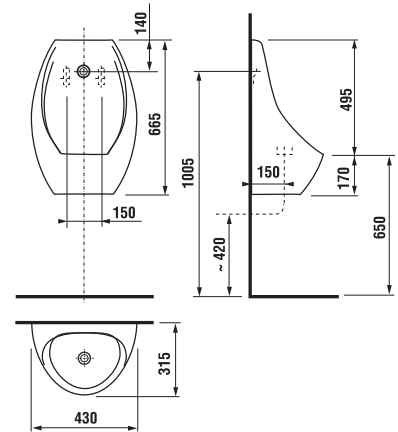

Nutné vybaviť externým napr. tlakovým, alebo elektromagnetickým splachovacím ventilom.