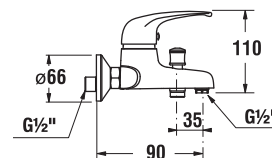

Odporúčame kombinovať so sprchovým príslušenstvom Rio.