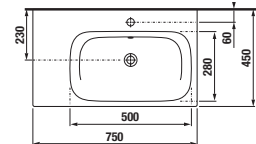

JIKA • perla **BLACK**