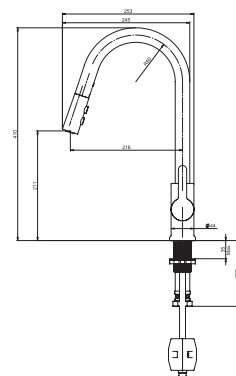

VODOVODNÉ BATÉRIE A SPRCHOVÉ PRÍSLUŠENSTVO /

NOVINKA

UMÝVADLOVÁ BATÉRIA PONTA STYLE

Číslo výrobku	Popis výrobku	Cena
H3112H10042201 SPECIAL line	umývadlová stojančeková páková batéria s otočným ramienkom bez výpustu, prietok 5 l/min, ColdStart, chróm	68,99 €
H3112H17162201 SPECIAL line	umývadlová stojančeková páková batéria s otočným ramienkom bez výpustu, prietok 5 l/min, ColdStart, čierna matná	95,85 €
Objednať zvlášť:		Cena
H3747100040001	umývadlový sifón Mio 3/4" – 32 mm, chróm, mosadz	37,18 €
H3917100040001	umývadlový výpusť Click-Clack 3/4", pre umývadla s prepacom, chróm	18,21 €
H3742F07160001	umývadlový sifón G 3/4" × DN32, ABS, čierna matná	22,30 €
H3702F97161031	umývadlový výpusť Click-clack 3/4", pre umývadla s prepacom, čierna matná	19,32 €
A5251679NB	Roca rohový ventil 1/2" × 3/8", hranatý, čierny matný, 1 ks	20,78 €

NOVINKA

UMÝVADLOVÁ BATÉRIA PONTA STYLE

BLACK

Číslo výrobku	Popis výrobku	Cena
H3112H60041201 SPECIAL line	umývadlová podomietková batéria, kompletná - mosadzné teleso + vrchná sada, prietok 8 l/min, chróm	86,24 €
H3112H67161201 SPECIAL line	umývadlová podomietková batéria, kompletná - mosadzné teleso + vrchná sada, prietok 8 l/min, čierna matná	118,88 €
Objednať zvlášť:		Cena
H3747100040001	umývadlový sifón Mio 3/4" – 32 mm, chróm, mosadz	37,18 €
H3917100040001	umývadlový výpusť Click-Clack 3/4", pre umývadla s prepacom, chróm	18,21 €
H3742F07160001	umývadlový sifón G 3/4" × DN32, ABS, čierna matná	22,30 €
H3702F97161031	umývadlový výpusť Click-clack 3/4", pre umývadla s prepacom, čierna matná	19,32 €
A5251679NB	Roca rohový ventil 1/2" × 3/8", hranatý, čierny matný, 1 ks	20,78 €

NOVINKA

DREZOVÁ BATÉRIA PONTA STYLE