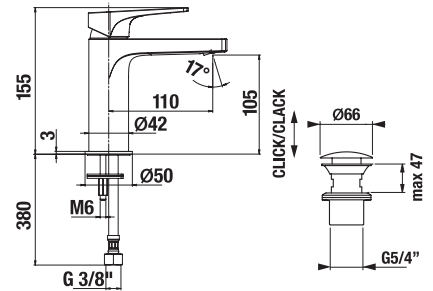

VODOVODNÉ BATÉRIE A SPRCHOVÉ PRÍSLUŠENSTVO /

UMÝVADLOVÁ BATÉRIA CUBITO-N S

105 mm

Číslo výrobku	Popis výrobku	Cena
H3111X10041141	umývadlová stojančeková páková batéria so zátkou Click-Clack, nastaviteľný prúd, prietok 5 l/min, chróm	93,35 €
H3111X10041101	umývadlová stojančeková páková batéria bez výpustu, nastaviteľný prúd, prietok 5 l/min, chróm	70,19 €
Objednať zvlášť:		Cena
H3917100040001	umývadlový výpusť Click-Clack ¾", pre umývadla s prepacom, chróm	18,21 €
H3747100040001	umývadlový sifón Mio ¾"-32 mm, chróm, mosadz	37,18 €