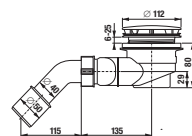

SPRCHOVÉ STENY, KÚTY, DVERE A VANIČKY /

SPRCHOVÁ VANIČKA Z LIATEHO MRAMORU PADANA OBDĹŽNIKOVÁ

made in UK

Číslo výrobku	Popis výrobku	Cena
H214930R100001 SPECIAL line	sprchová vanička obdĺžniková, 1000 × 800 mm, biela matná so štruktúrou bridlice, vrátane nerez krytky sifónu	159,14 €
H214931R100001 SPECIAL line	sprchová vanička obdĺžniková, 1200 × 800 mm, biela matná so štruktúrou bridlice, vrátane nerez krytky sifónu	192,63 €
H214932R100001 SPECIAL line	sprchová vanička obdĺžniková, 1400 × 800 mm, biela matná so štruktúrou bridlice, vrátane nerez krytky sifónu	209,38 €
H214933R100001 SPECIAL line	sprchová vanička obdĺžniková, 1600 × 800 mm, biela matná so štruktúrou bridlice, vrátane nerez krytky sifónu	259,61 €
H214934R100001 SPECIAL line	sprchová vanička obdĺžniková, 1000 × 900 mm, biela matná so štruktúrou bridlice, vrátane nerez krytky sifónu	175,88 €
H214935R100001 SPECIAL line	sprchová vanička obdĺžniková, 1200 × 900 mm, biela matná so štruktúrou bridlice, vrátane nerez krytky sifónu	209,38 €
H214936R100001 SPECIAL line	sprchová vanička obdĺžniková, 1400 × 900 mm, biela matná so štruktúrou bridlice, vrátane nerez krytky sifónu	242,86 €
H214937R100001 SPECIAL line	sprchová vanička obdĺžniková, 1600 × 900 mm, biela matná so štruktúrou bridlice, vrátane nerez krytky sifónu	293,14 €

Objednať zvlášť:	Cena
H2951270000001 sifón pre sprchové vaničky Ø 90mm, bez krytky	31,46 €

Náhradné diely:	Cena
H2919300000001 krytka sifónu pre sprch. vaničky Padana s textúrou bridlice, leštená nerez oceľ	cena bude upresnená