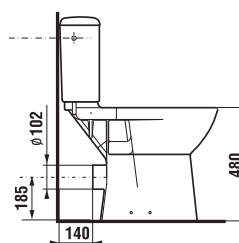

KOMBIKLOZETY, SAMOSTATNE STOJACE KLOZETY A BIDETY /

WC DOSKA S POKLOPOM DEEP BY JIKA S

SLOWCLOSE
SLOWCLOSE
SLOWCLOSE

Číslo výrobku	Popis výrobku	Cena biela
H8936103000631	duroplastová WC doska s poklopom Deep by Jika, odnímateľná, ocelové príchytky	38,82 €
H8936113000631	duroplastová WC doska s poklopom Deep by Jika, odnímateľná, ocelové príchytky, SLOWCLOSE	55,92 €
Náhradné diely:		Cena
H8916120000631	rýchlopínacie kovové úchyty na uchytenie sedadla do keramiky Deep by Jika H893610/H893611	9,85 €
H8914250000001	dorazy pre dosku a poklop H893610/H893611	3,62 €

KOMBIKLOZET SO ZVÝŠENOU VÝŠKOU 48 CM DEEP BY JIKA S

48 cm

SLOWCLOSE
SLOWCLOSE
SLOWCLOSE

Číslo výrobku	Popis výrobku	Napúšťanie	Splach. mech. súčasťou	Odpad	Inštalácia súprava súčasťou	Cena biela
H8236160000001*	zvýšená WC misa 48 cm			x	x	181,49 €
H8236170000001	zvýšená WC misa 48 cm			x	x	181,49 €
H8276120002411	WC nádržka	x	x			113,78 €
H8276130002421	WC nádržka		x			113,78 €

* Tento výrobok je kompatibilný s WC doskou Roca Multiclean (A80405200H, A804052001, A804054001 alebo A804054501).

Objednať zvlášť:

Číslo výrobku	Popis výrobku	Cena biela
H8932813000631	duroplastová WC doska s poklopom Deep by Jika, ocelové príchytky	45,10 €
H8932813000001	duroplastová WC doska s poklopom Deep by Jika, plastové príchytky	37,62 €
H8932823000001	duroplastová WC doska bez poklopu, plastové príchytky	24,96 €
H8932823000631	duroplastová WC doska bez poklopu, ocelové príchytky, len v bielej farbe	27,66 €
H8932843000001	duroplastová WC doska s poklopom Deep by Jika, so spomalovacím mechanizmom SLOWCLOSE, ocelové príchytky	82,32 €