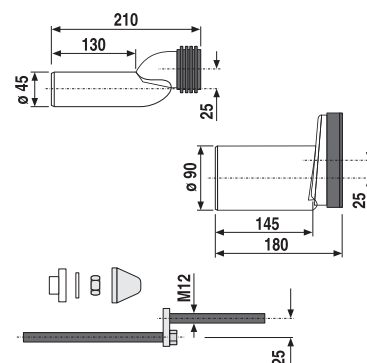

Číslo výrobku	Popis výrobku	Cena
VS 58925C000000	excentrická sada na pripojenie WC odsadenie 25 mm, obsahuje: pripojovaciu rúru Ø 45 mm s vrapovou gumou, WC pripojku DN 90, WC spojovací materiál M12	45,80 €