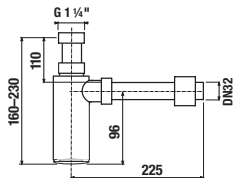

UMÝVADLOVÝ SIFÓN RIO

Číslo výrobku	Popis výrobku	Cena
H3741R00040001 <small>SPECIAL line</small>	umývadlový sifón G 3/4" × DN32, ABS, chróm	19,60 €

UMÝVADLOVÝ SIFÓN MIO STYLE S

Číslo výrobku	Popis výrobku	Cena
H3742F07160001	umývadlový sifón Mio Style G 3/4" × DN32, ABS, čierny matný	22,30 €