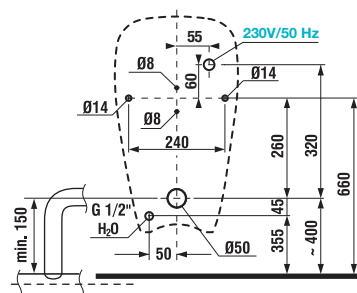

Číslo výrobku	Popis výrobku	Cena
H8430700004901	urinál Golem ANTIVANDAL, pre sieťové napájanie 230 V, vnútorný prívod vody vrátane inštaláčnej súpravy a sifónu (0,5-4 l)	512,43 €

Výrobok obsahuje keramický urinál a radarovú elektroniku na montážnej lište, elektromagnetický ventil, prepojovaciu hadicu, rohový ventil s filtrom a spätnou klapkou, vtokovú armatúru s tesnením, sifón, upevňovaciu sadu, montážnu šablónu a napájací zdroj.

Objednať zvlášť:	Popis výrobku	Cena
H8940770000001	diaľkové ovládanie k radarovým splachovačom	15,01 €
H8910620000001	sitko pre urinál Golem	6,34 €

Náhradné diely:	Popis výrobku	Cena
H8430700000001	odsávací urinál Golem ANTIVANDAL, keramika, vnútorný prívod vody	126,14 €
H8910740000002	radarový senzor s napájacím zdrojom 230 V AC pre Golem ANTIVANDAL, sieťové napájanie (urinálový sifón nie je súčasťou)	344,31 €
H89034900008901	inštaláčna súprava s bielymi krytkami, 1 pár	2,73 €
H89034900008911	inštaláčna súprava s chrómovanými krytkami, 1 pár	4,25 €
H8920030000001	sifón, vodorovný/zvislý odpad	26,60 €
VS31410C0000000	urinálový sifón 0,5-4 l, vodorovný odpad	10,99 €