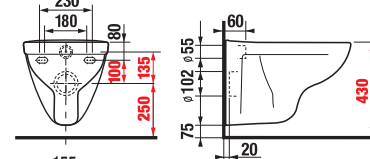

Pozor na výšku pripojenia.

**ODPORÚČAME
KOMBINOVAŤ S**

STRANA 139