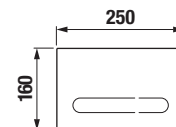

Číslo výrobku	Popis výrobku	Cena
A890102008	elektronické čierne sklenené splachovacie tlačidlo s bezdotykovým ovládaním a farebným osvetlením (len pre podomietkové moduly so štandardnou hĺbkou)	532,15 €