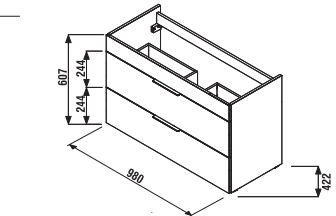

PROJEKTOVÉ
A OSTATNÉ VÝROBKY

INŠTALÁČSKY
PROGRAM