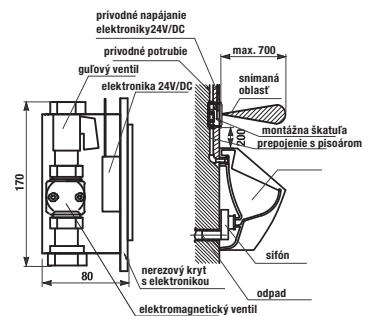

Výrobok obsahuje lisovaný nerezový kryt s elektronikou, montážnu plastovú krabicu s elektromagnetickým ventilom, guľovým ventilom a mosadzným závitom.