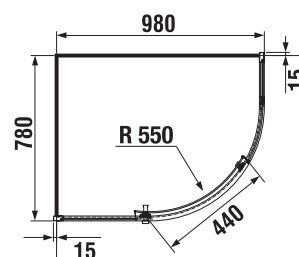

JIKA • perla
GLASS

ľavoprávny variant