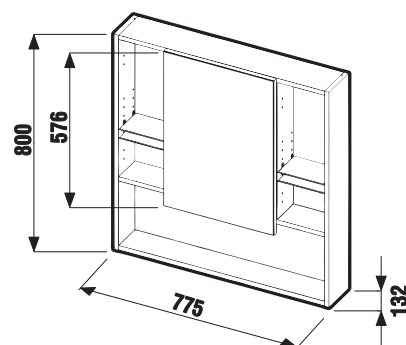

ZRKADLOVÁ SKRINKA LYRA 60 × 80 CM

Číslo výrobku	Popis výrobku	Farba korpusu
H4532410383041	zrkadlová skrinka 60 × 80 cm	biela
		188,36 €

ZRKADLOVÁ SKRINKA LYRA 77,5 × 80 CM

Číslo výrobku	Popis výrobku	Farba korpusu
H4532510383041	zrkadlová skrinka 77,5 × 80 cm	biela
		170,77 €