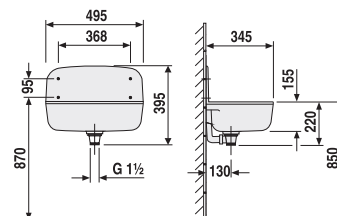

Číslo výrobku	Popis výrobku	Cena
VS60001C010099	plastová výlevkva na stenu, odolná proti nárazu, teplote, zriedeným kyselinám, ľúhu a rozpúšťadlám, vrátane prepadovej a odtokovej armatúry G 1½, zátky s retiazkou, sítkom a upevňovacieho materiálu, vhodná do výrobných prevádzok, garáží, domov a záhrad	49,45 €