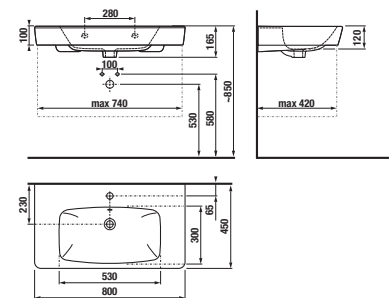

SKRINKA POD UMÝVADLO LYRA PLUS VIVA 60 CM

Číslo výrobku	Popis výrobku	Farba biela/čelo polelesklý lak
H40J3844023001	skrinka s 2 zásuvkami pre umývadlo 60 cm H810382	189,15 €

UMÝVADLO LYRA PLUS 80 CM

Číslo výrobku	Popis výrobku	yyy: 104	Cena biela
H8103860001041	umývadlo 80 cm	x	153,22 €
Objednať zvlášť:			Cena
H3747100040001	umývadlový sifón Mio ¾"-32 mm, chróm, mosadz		37,18 €
H3917100040001	umývadlový výpusť Click-clack ¾", pre umývadlá s prepadom, chróm		18,21 €
H3742F07160001	umývadlový sifón Mio Style G¾" × DN32, ABS, čierny matný		22,30 €
H3702F97161031	umývadlový výpusť Click-Clack ¾", pre umývadlá s prepadom, čierny matný		19,32 €
H8903490000001	inštaláčna súprava pre umývadlá		2,10 €