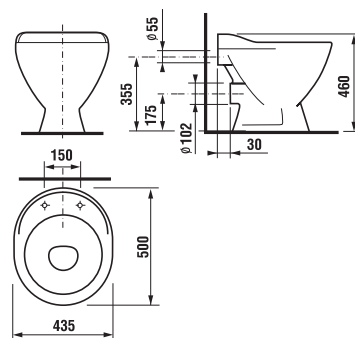

DETSKÝ ZÁVESNÝ KLOZET

závesné vyhotovenie detského klozetu je možné objednať zo sortimentu **LAUFEN Flora Kids H8200310000001** za cenu **213,30 €** bez DPH.

VÝLEVKA MIRA

Číslo výrobku	Popis výrobku	Cena
H8510460000001	stojaca výlevka Mira s plastovou mriežkou	244,29 €
Objednať zvlášť:		Cena
H8929990000001	inštalácia súprava	0,87 €
H8977010000001	gumová vložka – tesnenie prívodu vody	1,07 €
H8937100000001	plastová nádržka pre samostatne stojace klozety, bočný prívod vody 3/8", Dual Flush 3/6 l, vrátane kolena	42,16 €
H8937140000001	plastová nádržka pre samostatne stojace klozety, bočný prívod vody 3/8", Start-Stop splachovanie, vrátane kolena pre prívod vody	38,95 €