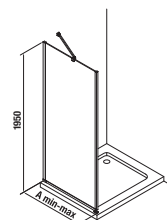

Pevná sprchová stena, strieborný lesklý profil, 8 mm transparentné sklo s úpravou Jika perla Glass.

Číslo výrobku	Variant	Rozmer (mm)	Výška (mm)	Hrúbka (mm)	Variant vyhotovenia skla	Cena
H2974210026681	ľavá/pravá	800×1950	1950	8	transparentné	235,58 €
H2974220026681	ľavá/pravá	900×1950	1950	8	transparentné	259,52 €
H2974230026681	ľavá/pravá	1000×1950	1950	8	transparentné	275,48 €