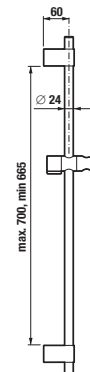

BLACK

Číslo výrobku	Popis výrobku	Cena
H3642F07163101	sprchová tyč 800 mm, čierna matná	47,56 €

SPRCHOVÁ HADICA MIO STYLE S

BLACK

Číslo výrobku	Popis výrobku	Cena
H3622F07161301	sprchová hadica 1,7 m, PVC, čierna matná	20,82 €