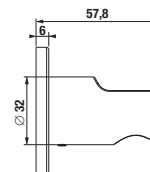

BLACK

Číslo výrobku	Popis výrobku	Cena
H3632F07161501	pripojenie sprchovej hadice 1/2", čierna matná	22,30 €

DRŽIAK RUČNEJ SPRCHY MIO STYLE S

BLACK

Číslo výrobku	Popis výrobku	Cena
H3692F071615001	držiak ručnej sprchy, pevný, čierna matná	17,83 €