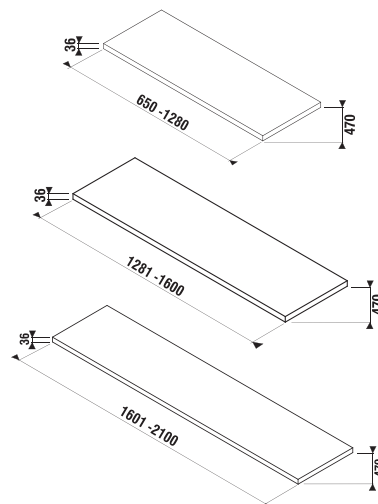

KÚPEĽŇOVÝ NÁBYTOK / SÉRIA CUBITO PURE /

DOSKA NA MIERU CUBITO

Číslo výrobku	Popis výrobku	Farba dosky	
		biela	dub
H46J420105001	atypická umývadlová doska rezaťelná 65 - 128 cm, bez otvoru, bez podpier	93,51 €	
H46J420105191	atypická umývadlová doska rezaťelná 65 - 128 cm, bez otvoru, bez podpier		102,86 €
H46J4210105001	atypická umývadlová doska rezaťelná 128,1-160 cm, bez otvoru, bez podpier	106,84 €	
H46J4210105191	atypická umývadlová doska rezaťelná 128,1-160 cm, bez otvoru, bez podpier		111,16 €
H46J4220105001	atypická umývadlová doska rezaťelná 160,1-210 cm, bez otvoru, bez podpier	120,22 €	
H46J4220105191	atypická umývadlová doska rezaťelná 160,1-210 cm, bez otvoru, bez podpier		120,22 €
H47J0040000001	podpera pod dosky na mieru, nastaviteľná, biela	66,75 €	
H4501331720001	podpera pod dosky na mieru, nastaviteľná, strieborná	50,86 €	

** kruhový výrez pre sifón umývadla podľa šablóny

** kruhový výrez pre sifón umývadla podľa šablóny

** výrez pre umývadlo (viď formulár pre objednanie umývadlových dosiek)