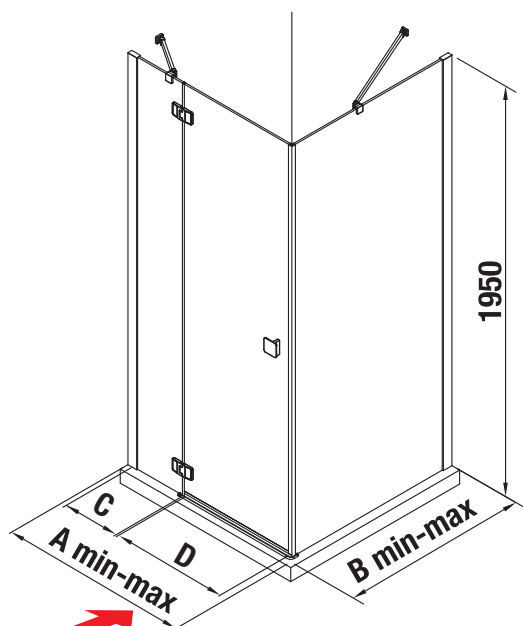

Kombináciou sprchových dverí a pevnej steny vytvoríte bezrámový sprchovací kút.

Sprchovací kút kombinujte s vaničkami Italia a Padana.

Sprchovacie kúty možno inštalovať priamo na dlažbu pri dodržaní rozmerových možností.

JIKA • perla
GLASS

variant dverí ľavá	variant dverí pravá	Pevná stena	Rozmerové možnosti - sprchové dvere jednokrídlové		Pevné sklo dverí	Šírka vstupu dverí	
			A	B		C	D
H2544200026681	H2544210026681	H2974210026681	774 - 784	770 - 780	193	550	
H2544220026681	H2544230026681		874 - 884		243	600	
H2544240026681	H2544250026681		974 - 984		293	650	
H2544260026681	H2544270026681		1174 - 1184		493	650	
H2544200026681	H2544210026681	H2974220026681	774 - 784	870 - 880	193	550	
H2544220026681	H2544230026681		874 - 884		243	600	
H2544240026681	H2544250026681		974 - 984		293	650	
H2544260026681	H2544270026681		1174 - 1184		493	650	
H2544200026681	H2544210026681	H2974230026681	774 - 784	970 - 980	193	550	
H2544220026681	H2544230026681		874 - 884		243	600	
H2544240026681	H2544250026681		974 - 984		293	650	
H2544260026681	H2544270026681		1174 - 1184		493	650	

UPOZORNENIE – KOMBINÁCIA SPRCHOVÝCH DVERÍ A PEVNEJ STENY:

Vždy je nutné skontrolovať rozmer vaničky, na ktorý má byť sprchovací kút inštalovaný. Kóty A/B definujú vonkajšiu hranu nástenného profilu. Dbajte na dodržanie definovaných ROZMEROVÝCH MOŽNOSTÍ sprchovacieho kúta.

Sprchové dvere ľavé