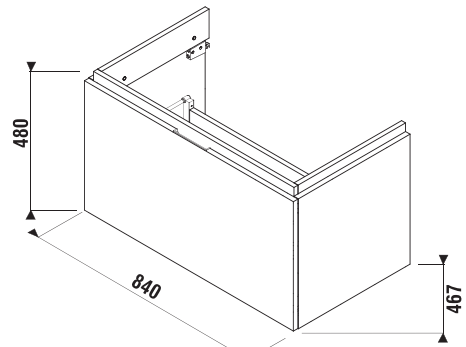

MAGIC FIX JIKA •perla

SKRINKA POD UMÝVADLO CUBITO 85 CM S

biela/čelo lesklý lak

dub

Číslo výrobku	Popis výrobku	Farba	
		biela/čelo lesklý lak	dub
H40J4263015001	skrinka pod umývadlo 85 cm H810426, 1 zásuvka	302,31 €	
H40J4263015191	skrinka pod umývadlo 85 cm H810426, 1 zásuvka		275,53 €