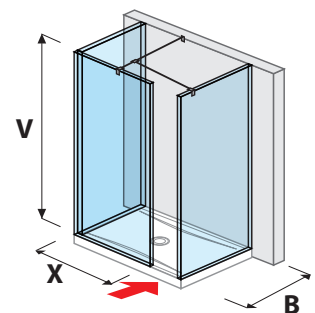

SKLENENÉ STENY/WALK IN PURE DO PRIESTORU S

Číslo výrobku	Popis výrobku	Cena
H2684290026681	walk in 780×800 mm pre sprchovú vaničku 1 400×800 mm, vrátane dvoch bočných profilov, profilu pre spojenie dvoch skiel a vzpery, s úpravou JIKA Perla GLASS	919,92 €
H2694200026681	walk in 780×900 mm pre sprchovú vaničku 1 400×900 mm, vrátane dvoch bočných profilov, profilu pre spojenie dvoch skiel a vzpery, s úpravou JIKA Perla GLASS	919,92 €

Číslo výrobku	Rozmery skiel (mm)			Rozmery vaničky (mm)		Rozmer vstupu (mm)
	X	Y	V	A	B	C
H268429	794	784	2 000	1 400	800	606
H269420	794	884	2 000	1 400	900	606