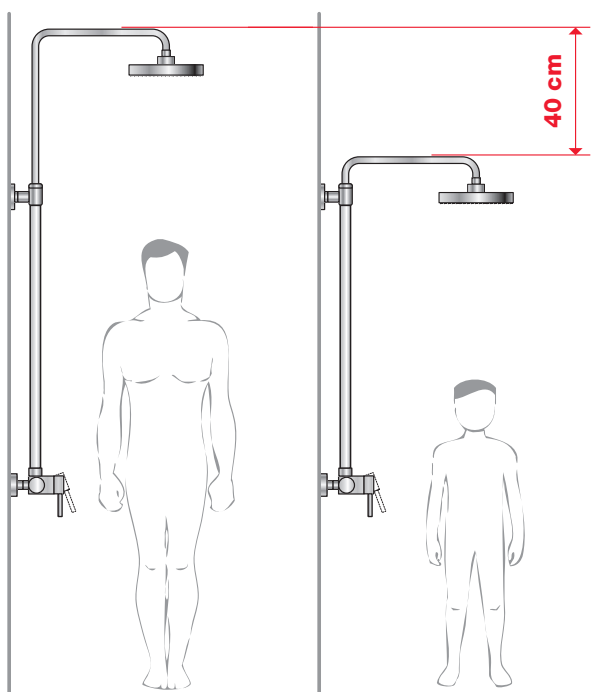

40 cm výškovo nastaviteľný

Teleskopický sprchový stĺp Lyra poteší užívateľa akejkoľvek kúpeľne. Pretože je výškovo nastaviteľný, je možné hlavicu posunúť až o 40 cm. Pri štandardnom zapojení stĺpu 90 cm od zeme sa tak tanierová sprchová hlava môže umiestniť vo výške od 180 do 220 cm, čo uspokojí aj tých najväčších dlháňov. Sprcha vybavená tanierovitou hlavou a ručnou sprchou sa jednoducho a ľahko prepína. Vďaka funkcii Clean touch sa sprchové trysky čistia bez akéhokoľvek zložitého drhnutia a námahy.