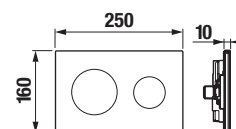

Číslo výrobku	Popis výrobku	Cena
A890089000	tlačidlo PL10 Dual Flush, farba biela	38,56 €
A890089001	tlačidlo PL10 Dual Flush, farba chróm	66,47 €
A890089002	tlačidlo PL10 Dual Flush, farba matný chróm	66,47 €
A890089206	tlačidlo PL10 Dual Flush, farba čierna matná	66,47 €
A890089207	tlačidlo PL10 Dual Flush, farba biela matná	66,47 €
A89008920M	tlačidlo PL10 Dual Flush, farba kávová	66,47 €