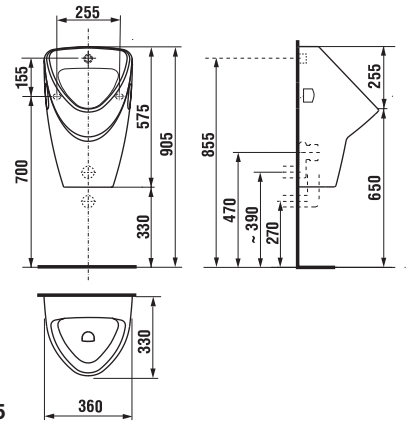

Číslo výrobku	Popis výrobku	Cena
H8402000000001	odsávací urinál Livo	105,83 €
Objednať zvlášť:		
H8925360008901	inštalčná súprava Livo s bielymi krytkami	2,28 €
H8925360008911	inštalčná súprava Livo s chrómovanými krytkami	3,90 €
H8920030000001	sifón, vodorovný/zvislý odpad	26,60 €
VS31410C0000000	urinálový sifón 0,5-4 l, vodorovný odpad	10,99 €
H8948070000001	rúrka 1/2", vnútorný prívod vody, mosadz, dĺžka 90 mm	8,89 €
H8948080000001	gumové tesnenie vnútorné	3,99 €
H8910730000001	sitko pre urinál Livo	6,26 €

POZOR! INŠTALÁCIA URINÁLU LIVO si vyžaduje použitie skrutiek H892536 (dĺžka závitú 40 mm).

**ODPORÚČAME
KOMBINOVAŤ S VHODNÝM
MODULOM PRE URINÁLY**

STRANA 145

SPLACHOVAČ URINÁLOV S VNÚTORNÝM PRÍVODOM VODY

S INFRAČERVENÝM SENZOROM

Číslo výrobku	Popis výrobku	Cena
H8948280000001	automatický splachovač s infračerveným senzorom - pre urinály s vnútorným prívodom vody H843060, H840200	188,71 €

- reaguje na prítomnosť osoby pred urinálom vo vzdialenosti max. 0,7 m od snímača po dobu dlhšiu než 7,5 s
- k spláchnutiu dôjde po vystúpení osoby zo snímacej zóny
- doba splachovania je nastaviteľná od 0,5 do 15,5 s
- nastavenie doby splachovania a možnosť vypnutia snímača pomocou diaľkového ovládania H894078
- funkcia vypnutia senzoru
- samočinné spláchnutie po 24 hodinách od posledného zopnutia ventilu
- odporúčame kombinovať s H8936010000001 URINAL SYSTEM

technické dáta:

- rozmer nerezového krytu: 170 × 170 × 10 mm
- rozmer montážnej krabice: cca 140 × 140 × 75 mm
- napájacie napätie: 24V DC
- príkon: 7 W
- dosah: 0,3 - 0,7 m
- odporúčaný pracovný tlak: 0,1 - 0,6 MPa
- prietok: 12 l/min. (inf. údaj)
- vstup vody: vonkajší závit G 3/4"
- výstup vody: vonkajší závit G 3/4"

Objednať zvlášť:	Popis výrobku	Cena
H8950910000001	napájací zdroj pre max. 1 urinál Golem a Livo ANTIVANDAL, Domino SENSOR, 24V, DC, sieťové napájanie	61,76 €
H8950710000001	napájací zdroj pre max. 5 urinálov Golem/Livo ANTIVANDAL, Domino SENSOR 24 V, DC	62,62 €
H8950720000001	napájací zdroj pre max. 9 urinálov Golem/Livo ANTIVANDAL, Domino SENSOR 24 V, DC	81,26 €
Náhradné diely:		
H8940720000001	infra senzor pre splachovač (pre H894828), náhradný diel	176,24 €