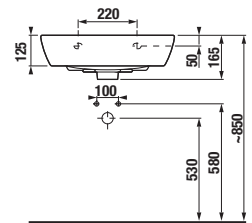

UMÝVADLÁ / SÉRIA DEEP BY JIKA /

UMÝVADLO DEEP BY JIKA 50 CM S

Číslo výrobku	Popis výrobku	yyy: 104 109 NOVINKA 134* NOVINKA 139*				Cena
H810366000yyy1	umývadlo 50 cm	x	x	x	x	44,33 €
WQ81956400000F1	Fayans kryt na sifón pre umývadlá H810366, H810367, H810368 (vrátane inštaláčnej sady)					55,13 €

* Dostupné v priebehu 2. štvrtroka 2025

Objednat zvlášť:		Cena
H3747100040001	umývadlový sifón Mio ¾"-32 mm, chróm, mosadz	37,18 €
H3917100040001	umývadlový výpusť Click-clack ¾", pre umývadlá s prepacom, chróm	18,21 €
H3742F07160001	umývadlový sifón Mio Style 6¾" × DN32, ABS, čierny matný	22,30 €
H3702F97161031	umývadlový výpusť Click-Clack ¾", pre umývadlá s prepacom, čierny matný	19,32 €
H8903490000001	inštaláčna súprava pre umývadlá	2,10 €

UMÝVADLO DEEP BY JIKA 56 CM S

Číslo výrobku	Popis výrobku	yyy: 104 109		Cena
H810367000yyy1	umývadlo 56 cm		x	49,22 €
H810367000yyy1	umývadlo 56 cm	x		49,22 €
WQ81956400000F1	Fayans kryt na sifón pro umyvadla H810366, H810367, H810368 (včetně instalační sady)			55,13 €

Objednat zvlášť:		Cena
H3747100040001	umývadlový sifón Mio ¾"-32 mm, chróm, mosadz	37,18 €
H3917100040001	umývadlový výpusť Click-clack ¾", pre umývadlá s prepacom, chróm	18,21 €
H3742F07160001	umývadlový sifón Mio Style 6¾" × DN32, ABS, čierny matný	22,30 €
H3702F97161031	umývadlový výpusť Click-Clack ¾", pre umývadlá s prepacom, čierny matný	19,32 €
H8903490000001	inštaláčna súprava pre umývadlá	2,10 €

PROJEKTOVÉ
A OSTATNÉ VÝROBKY

INŠTALATÉRSKY
PROGRAM