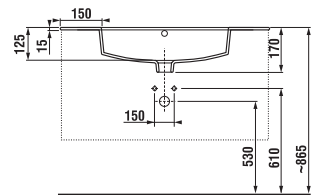

1+1 PACK
 skrinka + umývadlo
 - bezpečná doprava
 - úsporný priestor pri doprave
 - jednoduchá manipulácia

Nie je na odber samostatná skrinka ako náhradný diel.

SKRINKA S TENKÝM UMÝVADLOM CUBE 100 CM S

biela/čelo pololesklý lak