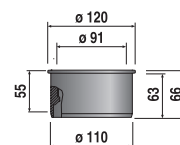

Číslo výrobku	Popis výrobku	Cena
VS 58211C000000	redukcia DN 90/DN 100, z PE plastu, zvariteľná, pre prechod z DN 90 na DN 100	4,58 €