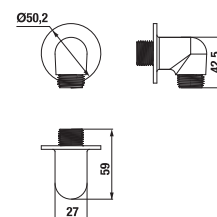

PRIPOJENIE SPRCHOVEJ HADICE RIO

Číslo výrobku	Popis výrobku	Cena
H3631R00041501 SPECIAL line	prípojenie sprchovej hadice 1/2"	19,93 €