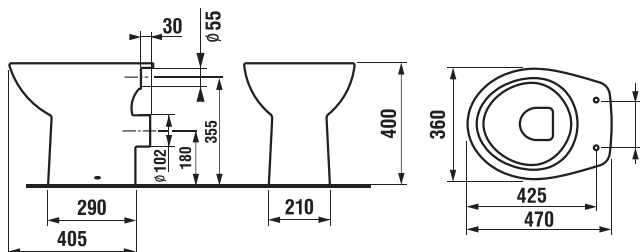

Číslo výrobku	Popis výrobku	Odpad	Cena
H8227460000001*	samostatne stojace WC, vodorovný odpad, hlboké splachovanie	x	57,74 €

* Tento výrobok je kompatibilný s WC doskou Roca Multiclean (A804006001 alebo A804001001).

Objednať zvlášť:	Popis výrobku	Cena
H8932710000001	termoplastová WC doska s poklopom Zeta, plastové príchytky, dĺžkovo nastaviteľné na 400-440mm	14,18 €
H8929990000001	inštaláčna súprava pre klozet	0,87 €