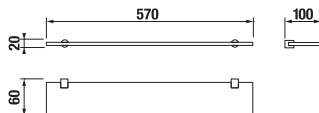

Číslo výrobku	Popis výrobku	Cena
H3853A20040001	sklenená polička 57 cm, chróm, matné sklo	18,55 €