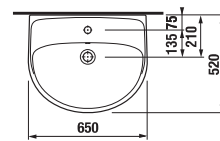

PROJEKTOVÉ
A OSTATNÉ VÝROBKY

INŠTALÁČNSKY
PROGRAM