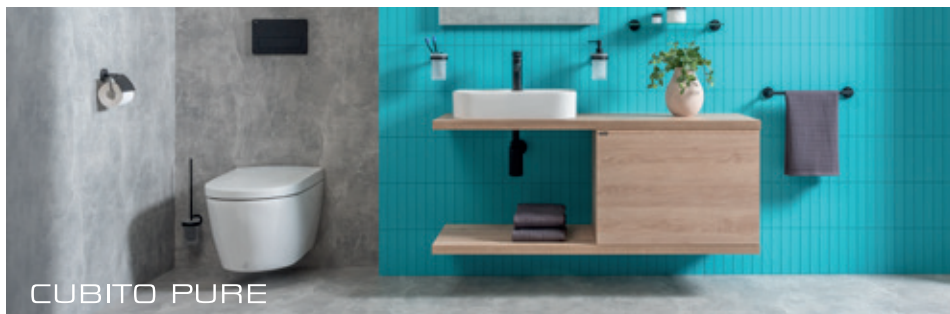

KÚPEĽŇOVÉ SÉRIE /

CUBITO PURE