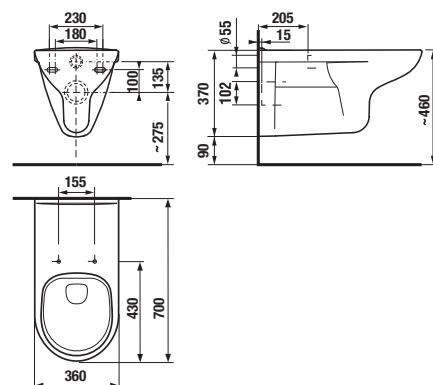

Číslo výrobku xxx = číslo farby (000 biela, 100 Jika perla).

KÚPEĽŇA BEZ BARIÉR /

ZÁVESNÝ KLOZET RIMLESS S PREDĹŽENOU DĹŽKOU DEEP BY JIKA S

Číslo výrobku	Popis výrobku	Cena biela
H8206440000001	závesný klozet rimless s hlbokým splachovaním, dĺžka 70 cm	229,45 €
Objednať zvlášť:		
H8932823000001	duroplastová WC doska bez poklopu, plastové príchytky	24,96 €
H8932823000631	duroplastová WC doska bez poklopu, oceľové príchytky	27,66 €
VS58997C0000000	pripojovacia rúra Ø 45 mm s vrapovou gumou, 400 mm	5,49 €