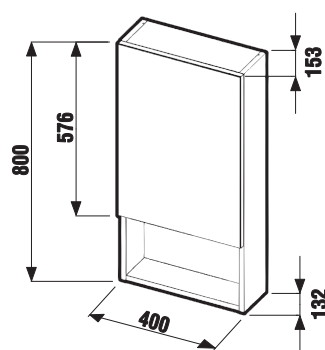

Číslo výrobku	Popis výrobku	Farba korpusu biela
H4532210383041	zrkadlová skrinka 40 × 80 cm	127,15 €