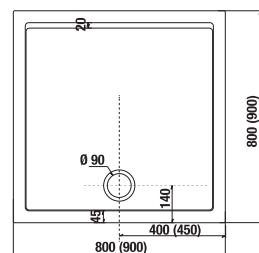

made in EU

BLACK