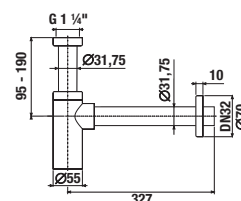

Číslo výrobku	Popis výrobku	Cena
H3741R00040001 SPECIAL line	umývadlový sifón G¾" × DN32, ABS, chróm	19,60 €