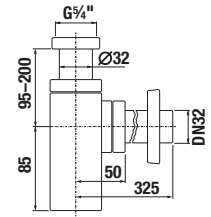

UMÝVADLOVÝ SIFÓN S

Číslo výrobku	Popis výrobku	Cena
H3747100040001	umývadlový sifón Mio 3/4" – 32 mm, chróm, mosadz	37,18 €

UMÝVADLOVÝ SIFÓN S

Číslo výrobku	Popis výrobku	Cena
H3747300040001	umývadlový sifón 3/4" – 32 mm, chróm, mosadz	49,93 €

UMÝVADLOVÝ SIFÓN RIO

Číslo výrobku	Popis výrobku	Cena
H3741R00040001 SPECIAL line	umývadlový sifón G 3/4" × DN32, ABS, chróm	19,60 €

UMÝVADLOVÝ SIFÓN MIO STYLE S

Číslo výrobku	Popis výrobku	Cena
H3742F07160001	umývadlový sifón Mio Style G 3/4" × DN32, ABS, čierny matný	22,30 €

UMÝVADLOVÝ VÝPUST MIO S

Číslo výrobku	Popis výrobku	Cena
H3917100040001	umývadlový výpusť Click-Clack 3/4", pre umývadlá s prepacom, chróm	18,21 €

UMÝVADLOVÝ VÝPUST MIO STYLE S

Číslo výrobku	Popis výrobku	Cena
H3702F97161031	umývadlový výpusť Click-Clack 3/4", pre umývadlá s prepacom, čierny matný	19,32 €

PROJEKTOVÉ
A OSTATNÉ VÝROBKY

INŠTALÁČSKY
PROGRAM