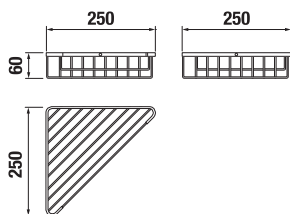

Číslo výrobku	Popis výrobku	Cena
H3853D30042301	drôtený držiak rohový, 25 x 25 cm, chróm	46,25 €