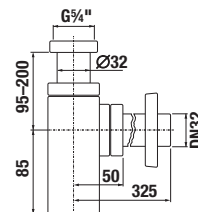

Číslo výrobku	Popis výrobku	Cena
H3747100040001	umývadlový sifón Mio ¾" – 32 mm, chróm, mosadz	37,18 €