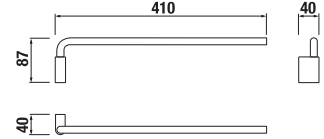

Číslo výrobku	Popis výrobku	Cena
H3813B10044001	držiak uteráka, otočný, 41 cm, chróm	30,92 €