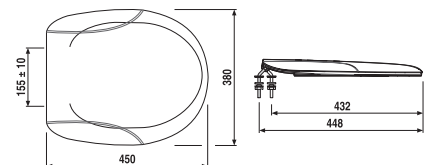

Číslo výrobku	Popis výrobku	Cena
VS56051C010000	WC doska termoplastová, s pántami z nerezovej ocele s nastaviteľnou rýchloupínacou montážou	22,33 €