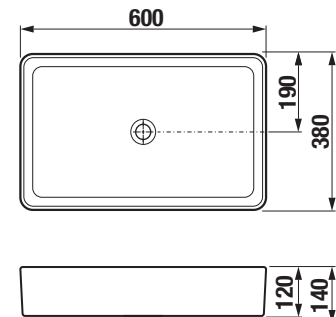

Pre umývadlové misy bez prepadu používajte iba prietokové umývadlové výpusty.

Odporúčame kombinovať s umývadlovými batériami pre umývadlové misy Cubito-N, Mio-N, Mio Style alebo Cube. Vhodné k inštalácii na umývadlovú dosku. Umývadlovú dosku Cubito nájdete na str. 78, vrchnú dosku na skrinky Mio-N nájdete na str. 63. Šablóna pre výrez na sifón je súčasťou balenia umývadla.

PROJEKTOVÉ
A OSTATNÉ VÝROBKY

INŠTALÁČSKY
PROGRAM