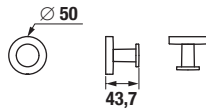

Číslo výrobku	Popis výrobku	Cena
H3812F30040001	háčik na uteráky, chróm	7,60 €