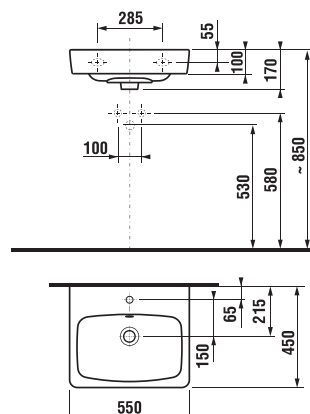

Číslo výrobku	Popis výrobku	yyy: 104	Cena biela
H8103810001041	umývadlo 55 cm	x	57,32 €

Objednať zvlášť:	Cena
H3747100040001 umývadlový sifón Mio 3/4"-32 mm, chróm, mosadz	37,18 €
H3917100040001 umývadlový výpusť Click-clack 3/4", pre umývadlá s prepacom, chróm	18,21 €
H3742F07160001 umývadlový sifón Mio Style G3/4" x DN32, ABS, čierny matný	22,30 €
H3702F97161031 umývadlový výpusť Click-Clack 3/4", pre umývadlá s prepacom, čierny matný	19,32 €
H8903490000001 inštaláčna súprava pre umývadlá	2,10 €