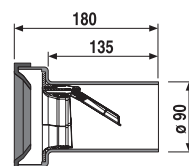

Číslo výrobku	Popis výrobku	Cena
VS58928C000000	WC prípojka DN 90 s mechanickým blokátorom hľadavcov, z PE plastu, 180 mm, klapka opláštená nerezovou ocelou odolnou proti uhryznutiu, pre závesné WC	42,59 €