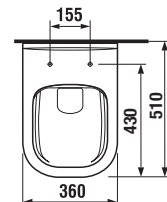

Pozor na výšku pripojenia.

ODPORUČAME KOMBINOVAŤ S STRANA 139