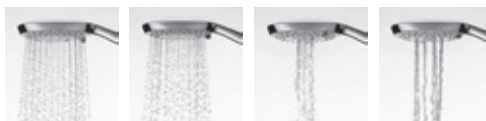

RUČNÁ SPRCHA CUBITO-N S

Číslo výrobku	Popis výrobku	Cena
H3611X20044711	ručná sprcha Ø 130 mm, 4 funkcie	29,22 €

Číslo výrobku	Popis výrobku	Cena
H3611X30044711	ručná sprcha 130×130 mm, 4 funkcie	29,22 €