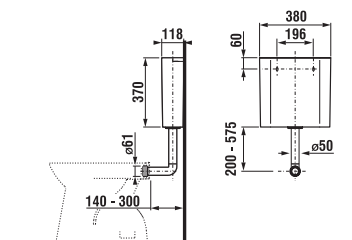

Číslo výrobku	Popis výrobku	Cena
H8937100000001	plastová nádržka pre samostatne stojace klozety, bočný prívod vody 3/8", Dual Flush 3/6 l, vrátane kolena	42,16 €
H8937110000001	plastová nádržka pre samostatne stojace klozety, bočný prívod vody 3/8", s detským motívom lúčneho koníka, Dual Flush 3/6 l, vrátane kolena	42,16 €