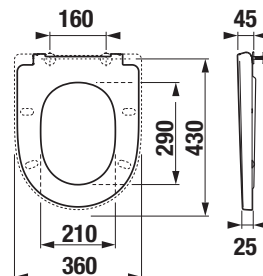

ZÁVESNÉ KLOZETY A BIDETY /

NOVINKA

ZÁVESNÝ KLOZET CUBITO STYLE VORTEX

* Dostupné v priebehu 2. štvrtroku 2025

Číslo výrobku	Popis výrobku	Cena biela

H8204210000001*	WC závesné, oplachový kruh Vortex/rimless, hlboké splachovanie 4,5/3l, (vrátane inštaláčnej sady pre skryté uchytenie klozetu)	165,77 €

Tento výrobok je kompatibilný s WC doskou Roca Multiclean (A80405200H, A804052001, A804054001 a A804054501).

Objednať zvlášť:	Popis výrobku	Cena

H8904220000631*	duroplastová WC doska s poklopom Cubito Style, so spomaľovacím systémom SLOWCLOSE, odnímateľná, kovové úchyty	53,97 €
H8929920000001	Laufen vyrovnávací páska	12,77 €
H8926950000001	Laufen vyrovnávací sada	18,44 €
H8946140000001	Laufen vyrovnávací hmota	12,70 €

Náhradné diely:	Popis výrobku	Cena

H8994230000001*	sada pre skryté uchytenie závesného klozetu Vortex/rimless H820421 a závesného bidetu H830420 JIKA/Cubito Style, náhradný diel	cena bude upresnená

Správne nastavenie vypúšťacieho ventilu v podomietkovom module je 4,5/3l vody.

ODPORUČAME KOMBINOVAŤ S

STRANA 139

NOVINKA

DUROPLASTOVÁ WC DOSKA S POKLOPOM CUBITO STYLE

* Dostupné v priebehu 2. štvrtroku 2025

Číslo výrobku	Popis výrobku	Cena biela

H8904220000631*	duroplastová WC doska s poklopom Cubito Style, so spomaľovacím systémom SLOWCLOSE, odnímateľná, kovové úchyty	53,97 €

Náhradné diely:	Popis výrobku	Cena

H8994280000001*	rýchloupínacie kovové úchyty na uchytenie sedadla do keramiky Cubito Style H890422, náhradný diel	cena bude upresnená
H8964220000001*	patrony/pánty Slowclose pre dosku Cubito Style H890422, náhradný diel	cena bude upresnená
H8994270000001*	set dorazov pre dosku na sedenie Cubito Style H890422, náhradný diel	cena bude upresnená

NOVINKA

ZÁVESNÝ BIDET CUBITO STYLE