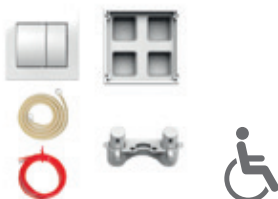

PODOMIETKOVÉ MODULY / DOPLNKY /

PNEUMATICKÝ SET