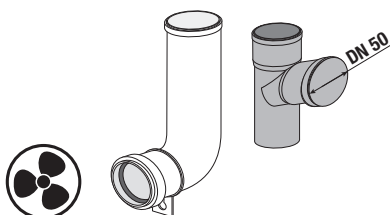

Y-NAPOJENIE NA ODSÁVANIE PACHOV S

Číslo výrobku	Popis výrobku	Cena
H8916590000001	Y-napojenie pre odsávanie pachov z WC kompatibilné s modulmi H8956520000001/H8956510000001/H8956500000001	13,98 €

Na použitie Jika podomietkových modulov je potrebný prietokový tlak min. 1 bar.

PROJEKTOVÉ
A OSTATNÉ VÝROBKY

INŠTALÁČSKY
PROGRAM