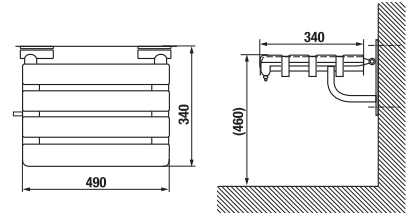

Číslo výrobku	Popis výrobku	Cena
H3897180030001	sprchová sedačka, závesná, sklenná, konštrukcia nerez, sedadlo plast (nosnosť max. 120 kg)	344,76 €