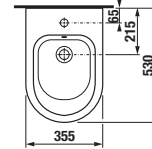

Číslo výrobku	Popis výrobku	Cena biela
H8324210003021* SPECIAL line	Stojací bidet kapotovaný k stene (vrátane inštalačnej sady na uchytanie do podlahy)	161,61 €

* Dostupné v priebehu 2. štvrťroku 2025