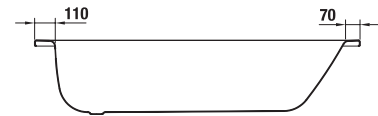

A	B	C	D	E	F
H225210	1400	960	460	700	310	390
H225200, H225201	1500	1060	460	700	310	390
H225190, H225191	1600	1160	460	700	310	390
H225180, H225181	1700	1260	460	700	310	390
H225230, H225231	1600	1160	560	750	325	390
H225220, H225221	1700	1260	560	750	325	390

INŠTALÁČSKY PROGRAM