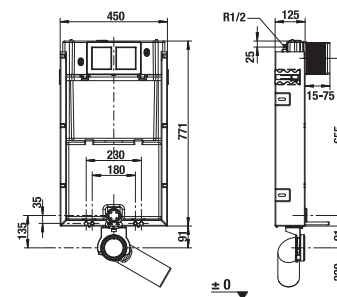

PODOMIETKOVÉ MODULY / S MONTÁŽNOU HĽBKOU OD 14 CM /

BASIC TANK SYSTEM PRE SAMOSTATNE STOJACE KLOZETY

Číslo výrobku	Popis výrobku	Cena
H895650000001	BASIC TANK SYSTEM pre samostatne stojace klozety - pre montáž na stenu s nutnosťou obmurovania, - rám vhodný pre samostatne stojace klozety - nádržka je izolovaná proti oroseniu - jednoduché pripojenie na stenu - tichý chod napúšťacieho ventilu - tlačidlá možno v priebehu užívania vymieňať - možnosti splachovania 2/4l, 3/4,5l a 3/6l - izolované koleno na zabránenie rosenia modulu a vodných ciest	76,26 €

Najlacnejší a zároveň najjednoduchší modul pre montáž na stenu pod značkou JIKA, pre samostatne stojace klozety.

Poznámka: Továrenské nastavenie splachovania podomietkového modulu je 3/6 l.

BASIC WC SYSTEM PRE ZÁVESNÉ KLOZETY

Číslo výrobku	Popis výrobku	Cena
H8956510000001	BASIC WC SYSTEM pre závesné klozety - pre montáž na stenu s nutnosťou obmurovania, - jednoduché pripojenie na stenu - nádržka je izolovaná proti oroseniu - tichý chod napúšťacieho ventilu - tlačidlá možno v priebehu užívania vymieňať - izolované koleno na zabránenie rosenia modulu a vodných ciest - nosnosť konštrukcie 400 kg - odpadové koleno DN 90/110 - možnosti splachovania 2/4l, 3/4,5l a 3/6l	104,25 €

Objednať zvlášť:	Cena
VS58913C000000 rovné odpadové pripojenie k WC modulu	18,41 €

Poznámka: Továrenské nastavenie splachovania podomietkového modulu je 3/6 l.

WC SYSTEM PRE ZÁVESNÉ KLOZETY S PRÍPRAVOU PRE BIDETOVACIU TOALETU