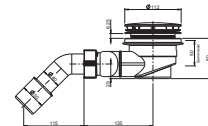

SPRCHOVÉ STENY, KÚTY, DVERE A VANIČKY /

SPRCHOVÁ VANIČKA Z LIATEHO MRAMORU PADANA ŠTVRTKRUHOVÁ

made
in UK

made
in EU

Číslo výrobku	Popis výrobku	Cena
H213930R100001 SPECIAL line	sprchová vanička štvrtkruhová, 800 × 800 mm, rádius 550 mm, biela matná so štruktúrou bridlice, vrátane nerez krytky sifónu	163,83 €
H213931R100001 SPECIAL line	sprchová vanička štvrtkruhová, 900 × 900 mm, rádius 550 mm, biela matná so štruktúrou bridlice, vrátane nerez krytky sifónu	182,01 €

Objednat zvlášť:	Cena
H2951270000001 sifón pre sprchové vaničky Ø 90 mm, bez krytky	31,46 €

Náhradné diely:	Cena
H2919300000001 krytka sifónu pre sprch.vaničky Padana s textúrou bridlice, leštená nerez oceľ	cena bude upresnená

Číslo výrobku	Popis výrobku	Cena
H2119330000001 SPECIAL line	sprchová vanička štvrtkruhová, 900 × 900 mm, biela lesklá, rádius 550 mm	216,52 €

Vaničky Padana sú vhodné na zabudovanie do podlahy

PRÍSLUŠENSTVO

Číslo výrobku	Popis výrobku	Cena
VS34051C5600000	sifón pre sprchové vaničky, Ø 90mm, výška = 80mm, DN40/50, prietok 36 l/min, čierna matná	27,47 €
VS34051C0000000	sifón pre sprchové vaničky, Ø 90 mm, výška=80 mm, DN40/50, prietok 36 l/min, chróm	14,65 €
H2951270000001	sifón pro sprchové vaničky Ø 90mm, bez krytky	31,46 €

H295127