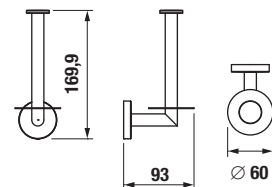

ZÁVESNÁ TYČ NA UTERÁKY 40 CM MIO STYLE S

Číslo výrobku	Popis výrobku	Cena
H3812F10040001	závesná tyč na uteráky 40 cm, chróm	17,99 €

DRŽIAK NÁHRADNÉHO TOALETNÉHO PAPIERA MIO STYLE S

Číslo výrobku	Popis výrobku	Cena
H3842F20041011	držiak náhradného toaletného papiera, chróm	15,21 €