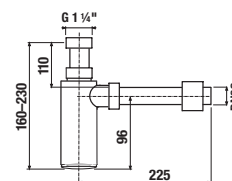

Číslo výrobku	Popis výrobku	Cena
H3742F07160001	umývadlový sifón Mio Style G¾" × DN32, ABS, čierny matný	22,30 €