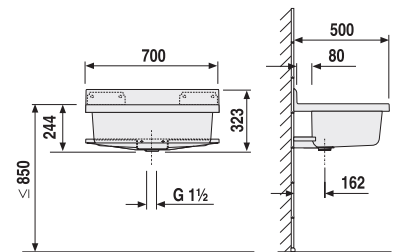

Číslo výrobku	Popis výrobku	Cena
VS60007C010099	drez s prepacom, z bieleho plastu odolného proti nárazu, teploty a poveternostným vplyvom, objem cca 33 l, kompletný s prepacom, odpadovým ventilom G 1½, sítkom, zátkou s retiazkou, inštalacnou sadou so skrytými upevňovacími konzolami a antracitovou poličkou	116,73 €
VS60007CB60099	drez s prepacom, z plastu farby granitu, odolného proti nárazu, teploty a poveternostným vplyvom, objem cca 33 l, kompletný s prepacom, odpadovým ventilom G 1½, sítkom, zátkou s retiazkou, inštalacnou sadou so skrytými upevňovacími konzolami a antracitovou poličkou	117,62 €