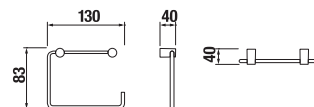

Číslo výrobku	Popis výrobku	Cena
H3843A20041001	držiak toaletného papiera, chróm	22,78 €