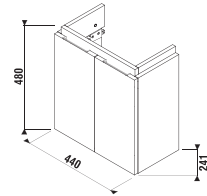

Skrinky pod umývadlo kombinujte s miesto šetriacim sifónom Jika H8942460000001. POZOR, rozteč rohových ventilov v tomto prípade musí byť 200 mm.