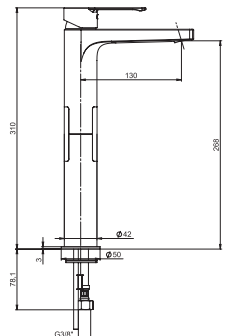

Číslo výrobku	Popis výrobku	Cena
H3114280041101	umývadlová páková batéria „XL“ bez výpustu, nastaviteľný prúd, prietok 5 l/min, chróm	146,62 €
Objednať zvlášť:		Cena
H3917100040001	umývadlový výpust Click-Clack 3/4", pre umývadla s prepacom, chróm	18,21 €
H3747100040001	umývadlový sifón Mio 3/4"-32 mm, chróm, mosadz	37,18 €