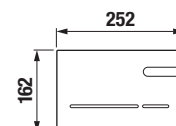

Číslo výrobku	Popis výrobku	Cena
A890102009	elektronické biele sklenené splachovacie tlačidlo s bezdotykovým ovládaním a farebným osvetlením	532,15 €