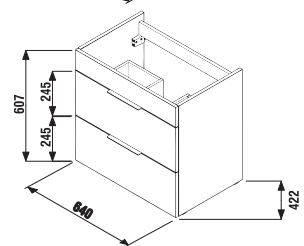

1+1 PACK
skrinka + umývadlo
- bezpečná doprava
- úsporný priestor pri doprave
- jednoduchá manipulácia