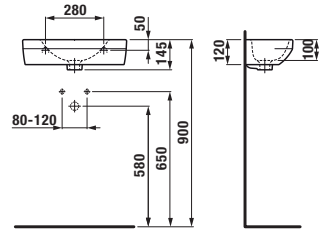

Číslo výrobku	Popis výrobku	yyy: 105		Cena biela
		105	106	
H815082000J051*	umývadielko 50 x 23 cm, otvor pre batériu vľavo, s prepacom	x		40,42 €
H815082000J061*	umývadielko 50 x 23 cm, otvor pre batériu vpravo, s prepacom		x	40,42 €

* Dostupné v priebehu 2. štvrtroku 2025