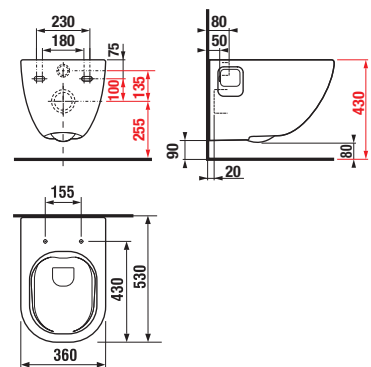

Pozor na výšku pripojenia.

Duroplastové WC dosky H8917100000631 sú dostupné do vypredania zásob.

Príplatok za povrchovú úpravu Jika perla je 48,02 €.

Číslo výrobku xxx = číslo farby (000 biela, 100 Jika perla).

PROJEKTOVÉ
A OSTATNÉ VÝROBKY

INŠTALÁČSKY
PROGRAM