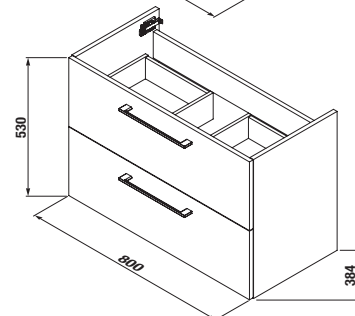

Číslo výrobku	Popis výrobku	yyy: 104	Cena biela
H8105140001041 SPECIAL line	nábytkové umývadlo 81,5 cm	x	94,60 €

Číslo výrobku	Popis výrobku	Farba biela/ čelo lesklý lak
H40J5242005001 SPECIAL line	skrinka s 2 dverami pre umývadlo 81,5 cm H810514	163,71 €
H40J5244025001 SPECIAL line	skrinka s 2 zásuvkami pre umývadlo 81,5 cm H810514	232,57 €

Objednať zvlášť:	Cena
H3747100040001	umývadlový sifón Mio 3/4"-32 mm, chróm, mosadz 37,18 €
H3917100040001	umývadlový výpust Click-clack 3/4", pre umývadlá s prepacom, chróm 18,21 €
H3742F07160001	umývadlový sifón Mio Style G3/4" x DN32, ABS, čierny matný 22,30 €
H3702F97161031	umývadlový výpust Click-Clack 3/4", pre umývadlá s prepacom, čierny matný 19,32 €