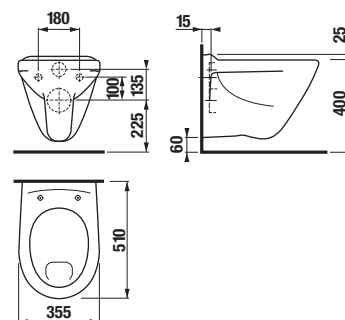

KÚPEĽŇA BEZ BARIÉR /

ZÁVESNÝ KLOZET PROFIL S PLOCHÝM SPLACHOVANÍM

Číslo výrobku	Popis výrobku	Cena
H8202280000001	závesný klozet, ploché splachovanie	107,67 €
Objednať zvlášť:		
H8932710000001	termoplastová WC doska s poklopom ZETA, plastové príchytky, dĺžkovo nastaviteľné na 400-440 mm	14,18 €
H8933703000001	duroplastová WC doska s poklopom Dino, plastové príchytky	33,58 €
H8933703000631	duroplastová WC doska s poklopom Dino, oceľové príchytky	37,57 €
H8932740000001	duroplastová WC doska s poklopom ZETA, plastové príchytky	22,15 €
H8932760000001	duroplastová WC doska s poklopom Zeta, so spomaľovacím mechanizmom SLOWCLOSE, plastové úchyty	45,58 €
H8929920000001	Laufen vyrovnávací páska	12,77 €
H8926950000001	Laufen vyrovnávací sada	18,44 €
H8946140000001	Laufen vyrovnávací hmota	12,70 €

**ODPORUČAME
KOMBINOVAŤ S**

STRANA 139

Bezbariérová kúpeľňa Deep by Jika má okrem tvarovaného umývadla, sklápacieho zrkadla a madiel Universum v ponuke kombiklozet s vodorovným alebo zvislým odpadom, a tiež závesný klozet s predĺženou dĺžkou na 70 cm a garantovanou nosnosťou 400 kg. Madlá Universum majú záruku 30 rokov. Ponúkame k nim Systém Handicap, teda podomietkový modul pre závesné madlá.

PROJEKTOVÉ
A OSTATNÉ VÝROBKY

INŠTALÁČSKY
PROGRAM