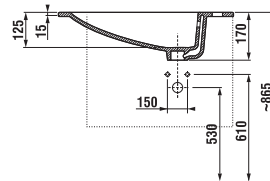

1+1 PACK
skrinka + umývadlo
- bezpečná doprava
- úsporný priestor pri doprave
- jednoduchá manipulácia