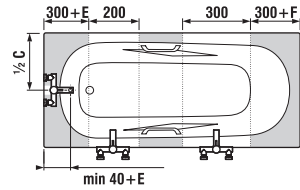

VANE A VAŇOVÉ ZÁSTENY /

OCELOVÁ VAŇA ALMA

Takto farebne označené plochy neodporúčame pre umiestnenie vaňového výtoku alebo výtoku vaňovej batérie.

Takto označené plochy sú vhodné pre umiestnenie vaňového výtoku alebo výtoku vaňovej batérie.

E = šírka okraja vane

Číslo výrobku	Popis výrobku	Objem	Cena
H2342740000001	Alma 1700 × 750 mm, cena vrátane držadiel	180 l	243,83 €
Objednať zvlášť:			Cena
H2940120000001	kovové nohy pre Alma, Tanza plus, Tanza a Riga		35,06 €
H2948150040001	automatický vaňový výpusť vrátane vaňového sifónu 40/50 mm, dĺžka 550 mm, plastové telo prepadu		38,59 €
H2948160040001	automatický vaňový výpusť vrátane vaňového sifónu 40/50 mm, dĺžka 550 mm, mosadzné telo prepadu		54,00 €
H2948170040001	automatický vaňový výpusť s napúšťaním vrátane vaňového sifónu 40/50 mm, dĺžka 550 mm, plastové telo prepadu		118,54 €
H2948180040001	automatický vaňový výpusť s napúšťaním vrátane vaňového sifónu 40/50 mm, dĺžka 550 mm, mosadzné telo prepadu		140,31 €
VS35333 C565000	automatický vaňový výpusť s prepacom, sifón DN 40/50, L=610mm, čierna matná		34,28 €
VS35333 C005000	automatický vaňový výpusť s prepacom, sifón DN 40/50, L=610mm, chróm		32,98 €
VS35327 C560000	automatický vaňový výpusť s prepacom a napúšťaním, sifón DN 40/50, L=610mm, čierna matná		84,22 €
VS35327 C000000	automatický vaňový výpusť s prepacom a napúšťaním, sifón DN 40/50, L=610mm, chróm		81,05 €