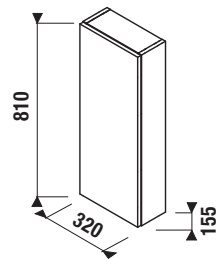

Číslo výrobku	Popis výrobku	Farba	
		biela/čelo lesklý lak	jaseň
H43J7141305001	stredná plytká skrinka, 1 dvere ľavé/pravé 2 sklenené police	177,67 €	
H43J7141303421	stredná plytká skrinka, 1 dvere ľavé/pravé 2 sklenené police		161,51 €