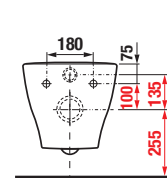

Pozor na výšku pripojenia.

ODPORUČAME KOMBINOVAŤ S STRANA 139