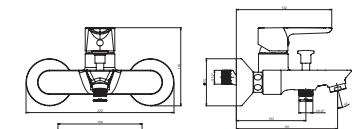

Objednať zvlášť:	Cena	
H3651X00043621	sprchová sada (ručná sprcha Ø 130 mm, 4 funkcie, držiak sprchy, sprchová hadica 1,7 m)	58,82 €
H3651X00043631	sprchová sada (ručná sprcha 130×130 mm, 4 funkcie, držiak sprchy, sprchová hadica 1,7 m)	58,82 €
H3651X00044721	sprchová sada (ručná sprcha Ø 130 mm, 4 funkcie, sprchová tyč, mydelník chróm, sprchová hadica 1,7 m)	81,06 €
H3651X00044731	sprchová sada (ručná sprcha 130×130 mm, 4 funkcie, sprchová tyč, mydelník chróm, sprchová hadica 1,7 m)	81,06 €
H3652F07163611	sprchová sada (ručná sprcha Ø 100 mm 3F, sprchová hadica 1,7m, držiak ručnej sprchy), čierna matná	52,03 €
H3652F07163731	sprchová sada (ručná sprcha Ø 100 mm 3F, sprchová hadica 1,7m, sprchová tyč 800 mm), čierna matná	81,75 €