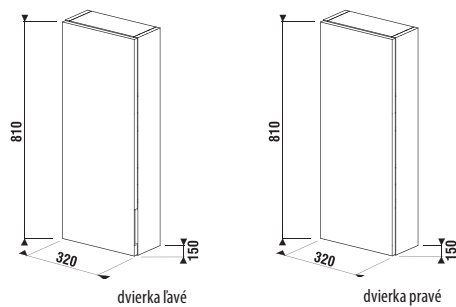

Číslo výrobku	Popis výrobku	Farba	
		biela/čelo lesklý lak	dub
H43J4241105001	stredná plytká skrinka, 1 dvierka ľavé, 2 sklenené poličky	199,64 €	
H43J4241105191	stredná plytká skrinka, 1 dvierka ľavé, 2 sklenené poličky		186,28 €
H43J4241205001	stredná plytká skrinka, 1 dvierka pravé, 2 sklenené poličky	199,64 €	
H43J4241205191	stredná plytká skrinka, 1 dvierka pravé, 2 sklenené poličky		186,28 €