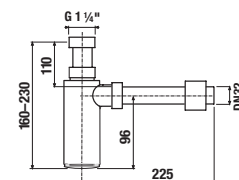

VODOVODNÉ BATÉRIE A SPRCHOVÉ PRÍSLUŠENSTVO /

ODPORÚČAME SPRCHOVÉ SADY RIO

Číslo výrobku	Popis výrobku	Cena
H3651R00043611 SPECIAL line	sprchová sada (ručná sprcha Ø 100mm, 3 funkcie, držiak ručnej sprchy, sprchová hadica 1,7 m, kovová)	39,61 €

Číslo výrobku	Popis výrobku	Cena
H3651R00043731 SPECIAL line	sprchová sada (ručná sprcha Ø 100mm, 3 funkcie, sprchová tyč, sprchová hadica 1,7 m kovová)	57,29 €

Objednať zvlášť:	Cena
H3641X00048111	10,74 €

mydelnička pre sprchovú tyč H3641X00043101, chróm

UMÝVADLOVÝ SIFÓN RIO

Číslo výrobku	Popis výrobku	Cena
H3741R00040001 SPECIAL line	umývadlový sifón G5/4" × DN32, ABS, chróm	19,60 €

UMÝVADLOVÝ SIFÓN MIO STYLE **S**

Číslo výrobku	Popis výrobku	Cena
H3742F07160001	umývadlový sifón G 3/4" × DN32, ABS, čierna matná	22,30 €

BIDETOVÁ SADA RIO

Číslo výrobku	Popis výrobku	Cena
H3651R00041121 SPECIAL line	bidetová sada (ručná sprška so stop ventilom, kovová sprchová hadica 1,2m, držiak ručnej sprchy, pevný)	25,15 €

Kombinujte s podmietskou batériou.