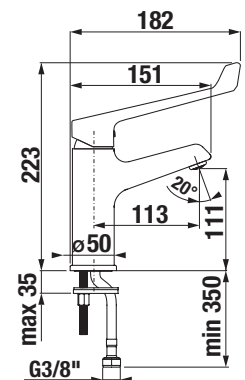

Číslo výrobku	Popis výrobku	Cena
H3111W10045101	umývadlová stojančeková páková batéria s lekárskou pákou bez výpustu, prietok 5 l/min, chróm	61,44 €
Objednať zvlášť:		Cena
H3747100040001	umývadlový sifón Mio ¾"–32 mm, chróm, mosadz	37,18 €
H3917100040001	umývadlový výpusť Click-Clack ¾", pre umývadla s prepacom, chróm	18,21 €