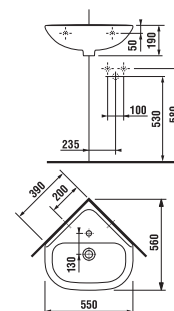

Číslo výrobku	Popis výrobku	yyy: 104		Cena biela
H816614000yyy1	rohové umývadlo 55 cm	x		88,44 €

Objednať zvlášť:		Cena
H3747100040001	umývadlový sifón Mio 3/4" – 32 mm, chróm, mosadz	37,18 €
H3917100040001	umývadlový výpusť Click-clack 3/4", pre umývadlá s prepacom, chróm	18,21 €
H3742F07160001	umývadlový sifón Mio Style G 3/4" × DN32, ABS, čierna matná	22,30 €
H3702F97161031	umývadlový výpusť Click-clack 3/4", pre umývadlá s prepacom, čierny matný	19,32 €
H8903490000001	inštaláčna súprava pre umývadlá	2,10 €