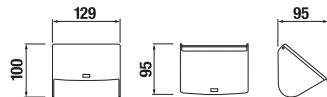

DRŽIAK TOALETNÉHO PAPIERA S KRYTOM PURE S

Číslo výrobku	Popis výrobku	Cena
H3843B20040001	držiak toaletného papiera s krytom, chróm	42,98 €

ZÁVESNÁ TYČ NA UTERÁKY 40 CM PURE S

Číslo výrobku	Popis výrobku	Cena
H3813B10040001	závesná tyč na uteráky 40 cm, chróm	28,35 €