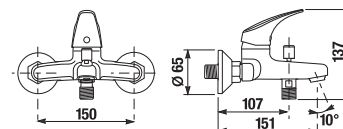

VODOVODNÉ BATÉRIE A SPRCHOVÉ PRÍSLUŠENSTVO /

SPRCHOVÁ PÁKOVÁ BATÉRIA TALAS

Číslo výrobku	Popis výrobku	Cena
H3311N70044001 SPECIAL line	sprchová páková batéria bez sprchovej súpravy, rozstup 150 mm, chróm	33,05 €

VAŇOVÁ PÁKOVÁ BATÉRIA TALAS

Číslo výrobku	Popis výrobku	Cena
H3211N70044001 SPECIAL line	vaňová páková batéria bez sprchovej súpravy, rozstup 150 mm, chróm	39,69 €

BIDETOVÁ STOJANČEKOVÁ PÁKOVÁ BATÉRIA TALAS

Číslo výrobku	Popis výrobku	Cena
H3411N10041111 SPECIAL line	bidetová stojančeková páková batéria s automatickou zátkou, chróm	35,47 €

PRÍSLUŠENSTVO /

MIESTO ŠETRIACI UMÝVADLOVÝ SIFÓN MIO **S**

Číslo výrobku	Popis výrobku	Cena
H8942460000001	miesto šetriaci sifón, rozstup rohových ventilov 200 mm, DN40	22,89 €

PLASTOVÝ UMÝVADLOVÝ SIFÓN

Číslo výrobku	Popis výrobku	Cena
H8907320000001 SPECIAL line	plastový umývadlový/urinálový sifón	4,86 €

UMÝVADLOVÝ SIFÓN **S**

Číslo výrobku	Popis výrobku	Cena
H3747100040001	umývadlový sifón Mio ¾"-32 mm, chróm, mosadz	37,18 €

Odporúčame kombinovať so sprchovým príslušenstvom Rio.