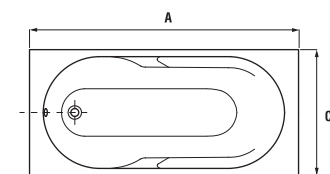

inštalčné rozmery vane s panelom