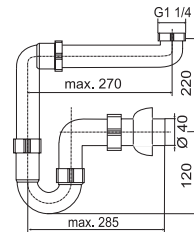

NOVINKA

PRIESTOROVO ÚSPORNÝ UMÝVADLOVÝ SIFÓN

Číslo výrobku	Popis výrobku	Cena
VS31090C005000 SPECIAL line	priestorovo úsporný sifón pre umývadlo, G 1 ¼" × 40 mm, plast	5,72 €

WC DOSKA TERMOPLASTOVÁ

Číslo výrobku	Popis výrobku	Cena
VS56025C010000	WC doska termoplastová, s nastaviteľnými pánty z nerezovej ocele, s rýchloupínaním	21,04 €