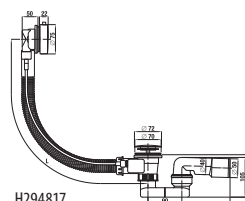

VANE A VAŇOVÉ ZÁSTENY /

VAŇOVÉ VÝPUSTY

H294817

Číslo výrobku	Popis výrobku	Cena
H2948150040001 SPECIAL line	automatický vaňový výpusť vrátane vaňového sifónu 40/50 mm, dĺžka 550 mm, plastové telo prepadu	38,59 €
H2948160040001 SPECIAL line	automatický vaňový výpusť vrátane vaňového sifónu 40/50 mm, dĺžka 550 mm, mosadzné telo prepadu	54,00 €
H2948170040001 SPECIAL line	automatický vaňový výpusť s napúšťaním vrátane vaňového sifónu 40/50 mm, dĺžka 550 mm, plastové telo prepadu	118,54 €
H2948180040001 SPECIAL line	automatický vaňový výpusť s napúšťaním vrátane vaňového sifónu 40/50 mm, dĺžka 550 mm, mosadzné telo prepadu	140,31 €
VS35333C56S000	automatický vaňový výpusť s prepadom, sifón DN 40/50, L=610mm, čierna matná	34,28 €
VS35333C00S000	automatický vaňový výpusť s prepadom, sifón DN 40/50, L=610mm, chróm	32,98 €
VS35327C560000	automatický vaňový výpusť s prepadom a napúšťaním, sifón DN 40/50, L=610mm, čierna matná	84,22 €
VS35327C000000	automatický vaňový výpusť s prepadom a napúšťaním, sifón DN 40/50, L=610mm, chróm	81,05 €

VAŇOVÉ DOPLNKY

Číslo výrobku	Popis výrobku	Cena
H2941020040001	náhradné držiadlá – 2 ks (chróm) pre vany Praga, Alma	78,31 €
H2940000000001 SPECIAL line	nohy kovové nastaviteľné – 2 ks Riga mini	26,86 €
H2940120000001 SPECIAL line	nohy kovové nastaviteľné – 2 ks Alma, Tanza Plus, Tanza a Riga	35,06 €
H2940130000001	nohy kovové nastaviteľné – 2 ks Praga	23,66 €
H2948150040001 SPECIAL line	automatický vaňový výpusť vrátane vaňového sifónu 40/50 mm, dĺžka 550 mm, plastové telo prepadu	38,59 €
H2948170040001 SPECIAL line	automatický vaňový výpusť s napúšťaním vrátane vaňového sifónu 40/50 mm, dĺžka 550 mm, plastové telo prepadu	118,54 €