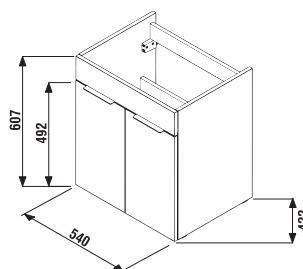

biela/čelo pololesklý lak