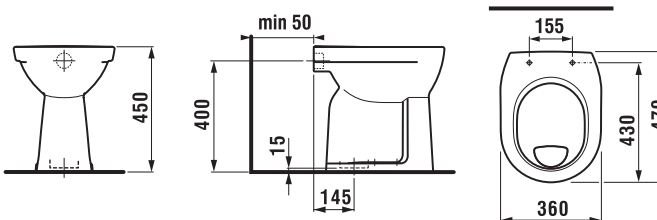

KOMBIKLOZETY, SAMOSTATNE STOJACE KLOZETY A BIDETY /

SAMOSTATNE STOJACI KLOZET S VODOROVNÝM ODPADOM LYRA PLUS

Číslo výrobku	Popis výrobku	Odpad	Cena
H8253860000001*	samostatne stojace WC, ploché splachovanie, vodorovný odpad, otvorený splachovací kruh	x	79,37 €

* Tento výrobok je kompatibilný s WC doskou Roca Multiclean (A804006001 alebo A804001001).

Objednať zvlášť:	Popis výrobku	Cena
H8929990000001	inštalčná súprava pre klozet	0,87 €
H8929510000001	Laufen duroplastová WC doska s poklopom, oceleové príchytky	46,23 €

SAMOSTATNE STOJACI KLOZET SO ZVISLÝM ODPADOM LYRA PLUS

Číslo výrobku	Popis výrobku	Odpad	Cena
H8253870000001*	samostatne stojace WC, ploché splachovanie, zvislý odpad, otvorený splachovací kruh	x	79,39 €

* Tento výrobok je kompatibilný s WC doskou Roca Multiclean (A804006001 alebo A804001001).

Objednať zvlášť:	Popis výrobku	Cena
H8929990000001	inštalčná súprava pre klozet	0,87 €
H8929510000001	Laufen duroplastová WC doska s poklopom, oceleové príchytky	46,23 €

SAMOSTATNE STOJACI BIDET LYRA PLUS

Číslo výrobku	Popis výrobku	Cena
H8323810003041	stojací bidet (vrátane inštalážnej sady)	85,51 €

Objednať zvlášť:	Popis výrobku	Cena
H8929990000001	inštalčná súprava pre bidet	0,87 €

Samostatne stojace klozety odporúčame kombinovať s nádržkou H893710/H893714, vid' str. 170.