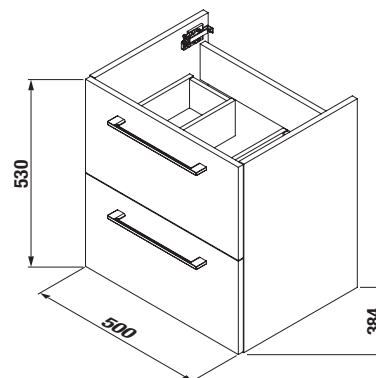

Číslo výrobku	Popis výrobku	yyy: 104	Cena biela
H8105100001041	nábytkové umývadlo 51,5 cm	x	71,36 €

SPECIAL line

Číslo výrobku	Popis výrobku	Farba biela/čelo lesklý lak
H40J5214025001	skrinka s 2 zásuvkami pre umývadlo 51,5 cm H810510	203,11 €

SPECIAL line

Objednať zvlášť:	Cena
H3747100040001 umývadlový sifón Mio 3/4"-32 mm, chróm, mosadz	37,18 €
H3917100040001 umývadlový výpust Click-clack 3/4", pre umývadlá s prepacom, chróm	18,21 €
H3742F07160001 umývadlový sifón Mio Style G3/4" × DN32, ABS, čierny matný	22,30 €
H3702F97161031 umývadlový výpust Click-Clack 3/4", pre umývadlá s prepacom, čierny matný	19,32 €