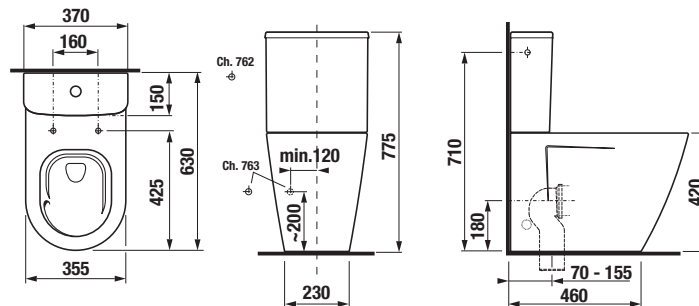

* Tento výrobok je kompatibilný s WC doskou Roca Multiclean (A80405200H, A804052001 alebo A804057001).

Objednať zvlášť:

Číslo výrobku	Popis výrobku	Cena biela
H8904220000631**	duroplastová WC doska s poklopom Cubito Style, so spomaľovacím systémom SLOWCLOSE, odnímateľné, kovové úchyty	53,97 €