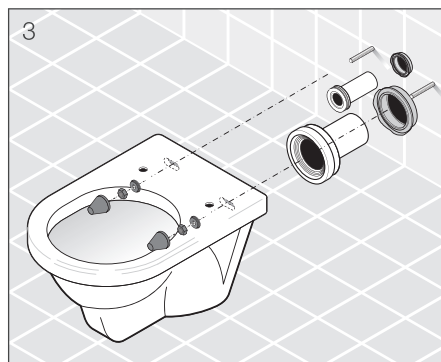

VÝHODY PODOMIETKOVÝCH MODULOV JIKA

- špičková kvalita a technológia podomietkových modulov pod tradičnou značkou
- moderné tlačidlá v novom dizajne
- ľahká inštalácia a údržba
- masívne oceľové rámy – stabilita testovaná pre WC a bidet na zaťaženie 400 kg
- predĺžená záruka 5 rokov, záručný servis u zákazníka ZADARMO
- špeciálne ANTIVANDAL tlačidlo pre verejné priestory
- špeciálny modul pre jadrá panelových bytov
- tichý chod
- jednoduchá montáž
- kvalitné použité materiály a spoľahlivosť vnútorných mechanizmov a vodných ciest
- najtichší napúšťací ventil na trhu, každý kus testovaný na 10 bar, rýchle napúšťanie
- plastové a silikónové tesnenia odolné proti zatekaniu
- moderný dizajn tlačidiel a hladký nehlučný chod
- rozširiteľnosť rámov o panel set a montážny rám pre pomocné úchyty
- široká ponuka náhradných dielov skladom
- ľahký prístup k servisu a náhradným dielom

Inštalujte pomocou vyrovnávacej hmoty H894614000001:

* Tekuté mydlo

** Vyrovnávaciu hmotu naneste vo vrstve hrúbky 5 –10 mm.

Inštalujte pomocou vyrovnávacej pásky H892992000001 a vyrovnávacej sady H892695000001:

Video na inštaláciu nájdete na www.youtube.com

PROJEKTOVÉ
A OSTATNÉ VÝROBKY

INŠTALÁČSKY
PROGRAM