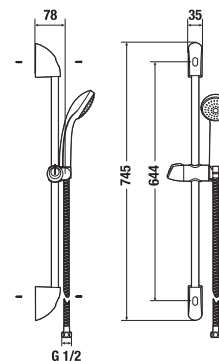

Sprchové príslušenstvo Rio

SPRCHOVÉ SADY RIO

Číslo výrobku	Popis výrobku	Cena
H3651R00041001 SPECIAL line	sprchová sada (ručná sprcha 1 funkcia, sprchová nerezová hadica, držiak), chróm	19,98 €

Číslo výrobku	Popis výrobku	Cena
H3651R00043711 SPECIAL line	sprchová sada (ručná sprcha 1 funkcia, sprchová nerezová hadica, sprchová tyč), chróm	39,99 €

RUČNÁ SPRCHA RIO

Číslo výrobku	Popis výrobku	Cena
H3611R00040011 SPECIAL line	ručná sprcha, 1 funkcia, chróm	11,53 €

RUČNÁ SPRCHA RIO

Číslo výrobku	Popis výrobku	Cena
H3611R20043311 SPECIAL line	ručná sprcha, Ø 80 mm, 3 funkcie	12,91 €

RUČNÁ SPRCHA RIO

Číslo výrobku	Popis výrobku	Cena
H3611R20041511 SPECIAL line	ručná sprcha, Ø 100 mm, 1 funkcia	15,54 €

Číslo výrobku	Popis výrobku	Cena
H3611R20043511 SPECIAL line	ručná sprcha, Ø 100 mm, 3 funkcie	19,97 €