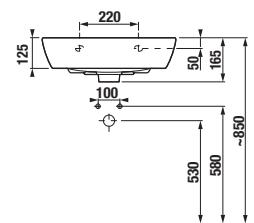

NOVINKA

UMÝVADIELKO A UMÝVADLO BABY S

* Dostupné v priebehu 2. štvrťroku 2025

Číslo výrobku	Popis výrobku	139	134	Cena biela
H810365000yyy1*	umývadličko 45 cm, s otvorom pre batériu, s detským motívom	x	x	42,16 €
Číslo výrobku	Popis výrobku	139	134	Cena biela
H810366000yyy1*	umývadlo 50 cm, s otvorom pre batériu, s detským motívom	x	x	44,33 €
WQ81956400000F1	Fayans kryt na sifón pre umývadlá H810366, H810367 a H810368 (vrátane inštaláčnej sady)			55,13 €
Objednať zvlášť:				Cena
H8903490000001	inštaláčna súprava pre umývadlá			2,10 €
H3747100040001	umývadlový sifón Mio ¾"-32 mm, chróm, mosadz			37,18 €

Odporúčaná výška pre inštaláciu detského umývadla je 60 cm. Prispôbte výšku inštalovaného umývadla veku detí.

DETSKÝ KLOZET BABY

Číslo výrobku	Popis výrobku	Odpad	Cena
H8220370000001	detský klozet Baby so zvislým odpadom, ploché splachovanie, s inštaláčnou sadou	x	75,06 €
H8220360000001	detský klozet Baby s vodorovným odpadom, ploché splachovanie, s inštaláčnou sadou	x	75,06 €
Objednať zvlášť:			
H8970373000001	duroplastová WC doska Baby bez poklopu, plastové úchyty, biela		34,71 €
H8970373230001	duroplastová WC doska Baby, zelená, bez poklopu, plastové úchyty		34,71 €
H8970373240001	duroplastová WC doska Baby, ružová, bez poklopu, plastové úchyty		34,71 €

PROJEKTOVÉ
A OSTATNÉ VÝROBKY

INŠTALATÉRSKY
PROGRAM