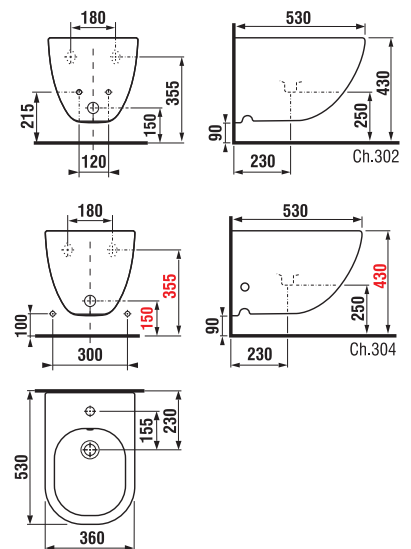

JIKA • perla

ODPORÚČAME KOMBINOVAŤ S

STRANA 139

Príplatok za povrchovú úpravu Jika perla je 48,02 €. Číslo výrobku xxx = číslo farby (000 biela, 100 Jika perla).