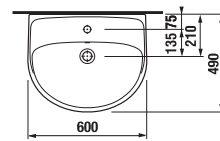

UMÝVADLÁ / SÉRIA LYRA PLUS /

UMÝVADLO LYRA PLUS 60 CM

MAGIC **FIX**

Číslo výrobku	Popis výrobku	yyy: 104 109		Cena biela
H814383000yyy1	umývadlo 60 cm	x	x	56,47 €
H8193910000001	kryt na sifón s inštaláčnou súpravou (č. výr.: H8900130000001) použiteľný len s umývadlami 50, 55, 60, 65 cm			38,37 €

Objednať zvlášť:		Cena
H3747100040001	umývadlový sifón Mio 3/4"–32 mm, chróm, mosadz	37,18 €
H3917100040001	umývadlový výpusť Click-clack 3/4", pre umývadlá s prepacom, chróm	18,21 €
H3742F07160001	umývadlový sifón Mio Style G3/4" x DN32, ABS, čierny matný	22,30 €
H3702F97161031	umývadlový výpusť Click-Clack 3/4", pre umývadlá s prepacom, čierny matný	19,32 €
H8903490000001	inštaláčna súprava pre umývadlá	2,10 €

UMÝVADLO LYRA PLUS 65 CM

MAGIC **FIX**

Číslo výrobku	Popis výrobku	yyy: 104 109		Cena biela
H814384000yyy1	umývadlo 65 cm	x	x	58,71 €
H8193910000001	kryt na sifón s inštaláčnou súpravou (č. výr.: H8900130000001) použiteľný len s umývadlami 50, 55, 60, 65 cm			38,37 €

Objednať zvlášť:		Cena
H3747100040001	umývadlový sifón Mio 3/4"–32 mm, chróm, mosadz	37,18 €
H3917100040001	umývadlový výpusť Click-clack 3/4", pre umývadlá s prepacom, chróm	18,21 €
H3742F07160001	umývadlový sifón Mio Style G3/4" x DN32, ABS, čierny matný	22,30 €
H3702F97161031	umývadlový výpusť Click-Clack 3/4", pre umývadlá s prepacom, čierny matný	19,32 €
H8903490000001	inštaláčna súprava pre umývadlá	2,10 €

PROJEKTOVÉ
A OSTATNÉ VÝROBKY

INŠTALÁČNSKY
PROGRAM