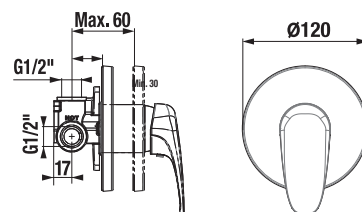

Číslo výrobku	Popis výrobku	Cena
H3311U60040001	sprchová podomietková batéria kompletná, vrátane mosadzného telesa	76,19 €