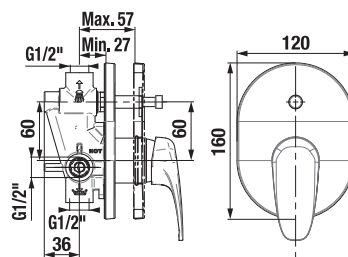

Číslo výrobku	Popis výrobku	Cena
H3211U60040001	vaňová podomietková batéria s prepínačom kompletná, vrátane mosadzného telesa	109,47 €