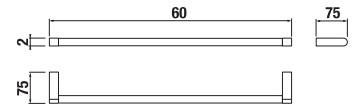

DRŽIAK UTERÁKA PURE S

Číslo výrobku	Popis výrobku	Cena
H3813B40044001	držiak uteráka 22,5 x 12,5 cm, chróm	24,94 €

ZÁVESNÁ TYČ NA UTERÁKY 60 CM PURE S

Číslo výrobku	Popis výrobku	Cena
H3813B20040001	závesná tyč na uteráky 60 cm, chróm	33,31 €