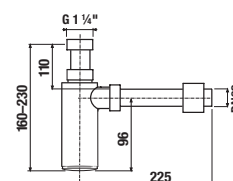

Číslo výrobku	Popis výrobku	Cena
H3742F07160001	umývadlový sifón G 3/4" × DN32, ABS, čierna matná	22,30 €