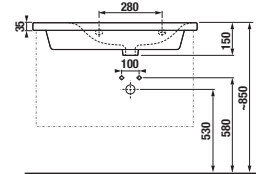

JIKA • perla **BLACK**