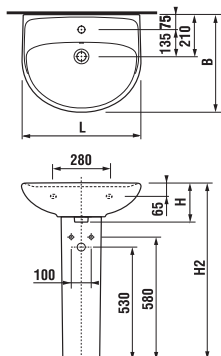

Číslo výrobku	Popis výrobku	yyy: 104 109		Cena biela
H814382000yyy1	umývadlo 55 cm	x	x	54,36 €
H814383000yyy1	umývadlo 60 cm	x	x	56,47 €
H814384000yyy1	umývadlo 65 cm	x	x	58,71 €
H8199500000209	stĺp			34,11 €

Objednať zvlášť:		Cena
H3747100040001	umývadlový sifón Mio 3/4"-32 mm, chróm, mosadz	37,18 €
H3917100040001	umývadlový výpusť Click-Clack 3/4", pre umývadlá s prepacom, chróm	18,21 €
H3742F07160001	umývadlový sifón Mio Style G3/4" x DN32, ABS, čierny matný	22,30 €
H3702F97161031	umývadlový výpusť Click-Clack 3/4", pre umývadlá s prepacom, čierny matný	19,32 €
H8903490000001	inštalacná súprava pre umývadlá	2,10 €