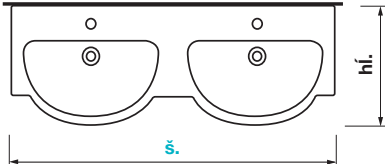

PREHĽAD / UMÝVADLÁ / PODĽA ROZMEROV /

120 - 130 CM

DVOJUMÝVADLÁ

NÁZOV	ŠÍRKA/MM	HĽBKA/MM	VÝROBNÉ ČÍSLO	STRANA KATALÓGU
Cube*	1180	430	H453661/H453662	112
Mio-N	1300	450	H814714	59
Cubito	1300	485	H814420	74

* umývadlá iba do nábytku

40 CM

UMÝVADIELKA

NÁZOV	ŠÍRKA/MM	HĽBKA/MM	VÝROBNÉ ČÍSLO	STRANA KATALÓGU
Lyra Plus	400	310	H815381	100
Lyra Plus	400	340	H815380	96
Petit*	410	230	H45J511	116

45 - 50 CM

Cubito	450	250	H811424	75
Cubito	450	340	H811422	75
Deep by Jika NOVINKA	450	340	H810365	88/183
Lyra Plus	450	370	H815382	100
Deep by Jika NOVINKA	500	230	H815082	89

* umývadlá iba do nábytku