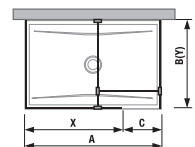

Číslo výrobku	Rozmery skiel (mm)			Rozmery vaničky (mm)		Rozmer vstupu (mm)
	X	Y	V	A	B	C
H268429	794	784	2 000	1 400	800	606
H269420	794	884	2 000	1 400	900	606