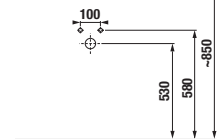

H8183820001041