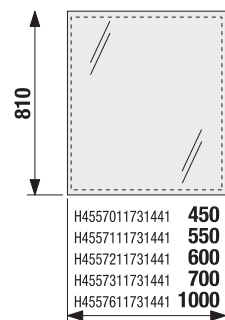

Číslo výrobku	Popis výrobku	Rozmer	Cena
H4557011731441	zrkadlo vrátane úchytov na stenu, neotáčacie o 90°, fazeta 5 mm, s možnosťou doplnenia svetla	45 × 81 cm	74,49 €
H4557111731441	zrkadlo vrátane úchytov na stenu, neotáčacie o 90°, fazeta 5 mm, s možnosťou doplnenia svetla	55 × 81 cm	77,95 €
H4557211731441	zrkadlo vrátane úchytov na stenu, neotáčacie o 90°, fazeta 5 mm, s možnosťou doplnenia svetla	60 × 81 cm	80,14 €
H4557311731441	zrkadlo vrátane úchytov na stenu, neotáčacie o 90°, fazeta 5 mm, s možnosťou doplnenia svetla	70 × 81 cm	85,20 €
H4557611731441	zrkadlo vrátane úchytov na stenu, neotáčacie o 90°, fazeta 5 mm, s možnosťou doplnenia svetla	100 × 81 cm	117,28 €