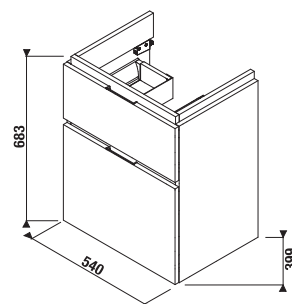

Číslo výrobku	Popis výrobku	Farba	
		biela/čelo lesklý lak	dub
H40J4224025001	skrinka pod umývadlo 55 cm H810422, 2 zásuvky	303,52 €	
H40J4224025191	skrinka pod umývadlo 55 cm H810422, 2 zásuvky		305,56 €

Objednať zvlášť:		Cena
H4944010390001	nohy k závesným umývadlovým skrinkám, chróm, (1 pár)	9,86 €

Skřinky pod umývadlo kombinujte s miesto šetriacim sifónom Jika H8942460000001. POZOR, rozteč rohových ventilov v tomto prípade musí byť 200 mm.

Príplatok za povrchovú úpravu Jika perla je 48,02 €.

Číslo výrobku xxx = číslo farby (000 biela, 100 Jika perla).