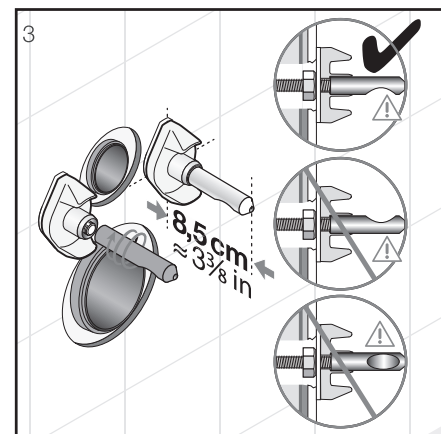

Inštalujte pomocou vyrovnávacej hmoty H894614000001:

* Tekuté mydlo

** Vyrovnávaciu hmotu naneste vo vrstve hrúbky 5 –10 mm.

Inštalujte pomocou vyrovnávacej pásky H892992000001 a vyrovnávacej sady H892695000001: