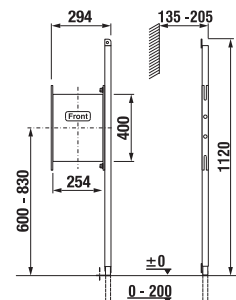

Číslo výrobku	Popis výrobku	Cena biela
H8936420000001	SYSTEM Handicap pre upevnenie toaletných madiel, určené na montáž na rámy Modul	72,97 €

Pravofavý variant použiteľný pre podomietkové moduly pre závesné wc, bidety a umývadlá.

Pri inštalácii WC system Handicap je nutné modul priskrutkovať z jednej strany k nosnému rámu podomietkového modulu (pre WC, umývadlo alebo bidet) a z druhej do kovovej konštrukcie sadrokartónu.