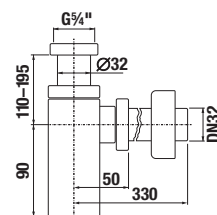

Číslo výrobku	Popis výrobku	Cena
H3747300040001	umývadlový sifón ¾" – 32 mm, chróm, mosadz	49,93 €