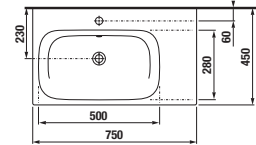

JIKA • perla **BLACK**