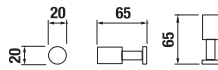

HÁČIK NA UTERÁKY BASIC S

Číslo výrobku	Popis výrobku	Cena
H3813A30040001	háčik na uteráky, chróm	6,35 €