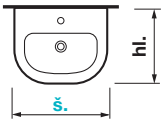

40 CM

UMÝVADIELKA

NÁZOV	ŠÍRKA/MM	HĽBKA/MM	VÝROBNÉ ČÍSLO	STRANA KATALÓGU
Lyra Plus	400	310	H815381	100
Lyra Plus	400	340	H815380	96
Petit*	410	230	H45J511	116

45 - 50 CM

Cubito	450	250	H811424	75
Cubito	450	340	H811422	75
Deep by Jika NOVINKA	450	340	H810365	88/183
Lyra Plus	450	370	H815382	100
Deep by Jika NOVINKA	500	230	H815082	89

* umývadlá iba do nábytku