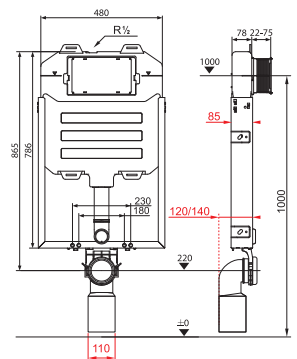

PODOMIETKOVÉ MODULY / S MONTÁŽNOU HĽBKOU OD 9 CM /

BASIC TANK SYSTEM COMPACT PRE SAMOSTATNE STOJACE KLOZETY

Číslo výrobku	Popis výrobku	Cena
H894650000001	BASIC TANK SYSTEM COMPACT pre samostatne stojace klozety - hĺbka 8 cm - pre montáž na stenu s nutnosťou obmurovania, - rám vhodný pre samostatne stojace klozety - skrátená hĺbka nemá vplyv na veľkosť nádrže - nádržka je izolovaná proti oroseniu - jednoduché priporenie na stenu - tichý chod napúšťacieho ventilu - tlačidlá možno v priebehu užívania vymieňať - možnosti splachovania 2/4 l, 3/4, 5 l a 3/6 l - izolované koleno na zabránenie rosenia modulu a vodných ciest	108,95 €

Poznámka: Továrenské nastavenie splachovania podomietkového modulu je 3/6 l.

BASIC WC SYSTEM COMPACT PRE ZÁVESNÉ KLOZETY

Číslo výrobku	Popis výrobku	Cena
H8946510000001	BASIC WC SYSTEM COMPACT pre závesné klozety - hĺbka 8 cm - pre montáž na stenu s nutnosťou obmurovania, - jednoduché priporenie na stenu - nádržka je izolovaná proti oroseniu - rám vhodný pre obmurovanie - tichý chod napúšťacieho ventilu - tlačidlá možno v priebehu užívania vymieňať - možnosti splachovania 2/4 l, 3/4, 5 l a 3/6 l - izolované koleno na zabránenie rosenia modulu a vodných ciest - nosnosť konštrukcie 400 kg - odpadové koleno DN 90/110	146,51 €

Objednať zvlášť:	Cena
VS58913C000000 rovné odpadové pripojenie k WC modulu	18,41 €

Poznámka: Továrenské nastavenie splachovania podomietkového modulu je 3/6 l.

WC SYSTEM COMPACT PRE ZÁVESNÉ KLOZETY