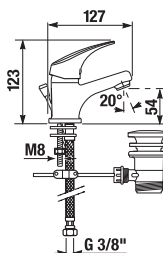

Číslo výrobku	Popis výrobku	Cena
H3111N10041101 SPECIAL line	umývadlová stojančeková páková batéria bez automatickej zátky, chróm	22,69 €
H3111N10041111 SPECIAL line	umývadlová stojančeková páková batéria s automatickou zátkou, chróm	29,75 €

Objednať zvlášť:	Cena	
H3917100040001	umývadlový výpust Click-Clack ¾", pre umývadla s prepacom, chróm	18,21 €