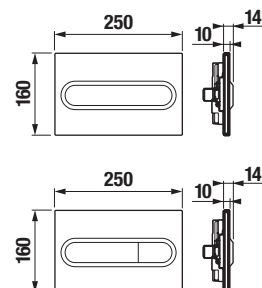

Číslo výrobku	Popis výrobku	Cena
A890095000	tlačidlo PL1 Dual Flush, farba biela	38,56 €
A890095001	tlačidlo PL1 Dual Flush, farba lesklý chróm	66,47 €
A890095002	tlačidlo PL1 Dual Flush, farba matný chróm	66,47 €