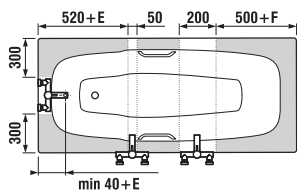

OCEĽOVÁ VAŇA PRAGA

■ Takto farebne označené plochy neodporúčame pre umiestnenie vaňového výtoku alebo výtoku vaňovej batérie.

Takto označené plochy sú vhodné pre umiestnenie vaňového výtoku alebo výtoku vaňovej batérie.

E, F = šírka okraja vane

Číslo výrobku	Popis výrobku	Objem	Cena
H2343740000001	Praga 1 700 × 800 mm, cena vrátane držadiel	210 l	275,05 €
H2343840000001	Praga 1 800 × 800 mm, cena vrátane držadiel	210 l	275,05 €
Objednať zvlášť:			Cena
H2940130000001	kovové nohy pre Praga		23,66 €
H2948150040001	automatický vaňový výpusť vrátane vaňového sifónu 40/50 mm, dĺžka 550 mm, plastové telo prepadu		38,59 €
H2948160040001	automatický vaňový výpusť vrátane vaňového sifónu 40/50 mm, dĺžka 550 mm, mosadzné telo prepadu		54,00 €
H2948170040001	automatický vaňový výpusť s napúšťaním vrátane vaňového sifónu 40/50 mm, dĺžka 550 mm, plastové telo prepadu		118,54 €
H2948180040001	automatický vaňový výpusť s napúšťaním vrátane vaňového sifónu 40/50 mm, dĺžka 550 mm, mosadzné telo prepadu		140,31 €
VS35333C56S000	automatický vaňový výpusť s prepacom, sifón DN 40/50, L=610mm, čierna matná		34,28 €
VS35333C00S000	automatický vaňový výpusť s prepacom, sifón DN 40/50, L=610mm, chróm		32,98 €
VS35327C560000	automatický vaňový výpusť s prepacom a napúšťaním, sifón DN 40/50, L=610mm, čierna matná		84,22 €
VS35327C000000	automatický vaňový výpusť s prepacom a napúšťaním, sifón DN 40/50, L=610mm, chróm		81,05 €