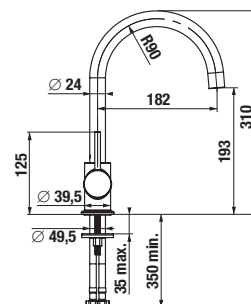

VODOVODNÉ BATÉRIE A SPRCHOVÉ PRÍSLUŠENSTVO /

DREZOVÁ BATÉRIA MIO STYLE S

Číslo výrobku	Popis výrobku	Cena
H3512F10042611	drezová stojánková batéria s vysokým výtokom, Cold Start, chróm	62,45 €
H3512F17162601	drezová stojánková páková batéria s otočným výtokovým ramienkom, Cold Start, čierna matná	83,24 €

Objednať zvlášť:	Cena
A5251679NB Roca rohový ventil 1/2" x 3/8", hranatý, čierny matný, 1 ks	20,78 €

UMÝVADLOVÁ PODOMIETKOVÁ BATÉRIA MIO STYLE S

Číslo výrobku	Popis výrobku	Cena
H3112F67161201	umývadlová podomietková batéria, kompletná - mosadzné teleso + vrchná sada, prietok 8 l/min, čierna matná	99,61 €

Objednať zvlášť:	Cena
H3742F07160001 umývadlový sifón G 3/4" x DN32, ABS, čierna matná	22,30 €
H3702F97161031 umývadlový výpusť Click-clack 3/4", pre umývadla s prepacom, čierny matný	19,32 €

SPRCHOVÁ BATÉRIA BEZ SPRCHOVEJ SADY MIO STYLE S

Číslo výrobku	Popis výrobku	Cena
H3312F70044001	sprchová nástenná páková batéria bez sprchovej sady, chróm	64,06 €
H3312F7164001	sprchová nástenná páková batéria bez sprchovej sady, čierna matná	77,30 €