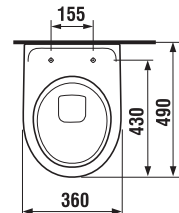

Číslo výrobku	Popis výrobku	Cena
H8233820000001	závesný klozet Lyra plus Compact, hlboké splachovanie, dĺžka iba 49 cm!!!	116,70 €

Tento výrobok je kompatibilný s WC doskou Roca Multiclean (A804057001).

Objednať zvlášť:	Popis výrobku	Cena
H8903840000631	duroplastová doska s poklopom, rýchchloupinacie kovové úchyty	61,30 €
H8903850000631	duroplastová doska s poklopom, rýchchloupinacie, SLOWCLOSE, kovové úchyty	72,09 €
H8933843000631	duroplastová WC doska s poklopom pre závesné klozety Lyra plus, príchytky z nerez	32,49 €
H8933870000001	termoplastová WC doska s poklopom pre závesné klozety, plastové príchytky	22,57 €
H8929920000001	Laufen vyrovnávací páska	12,77 €
H8926950000001	Laufen vyrovnávací sada	18,44 €
H8946140000001	Laufen vyrovnávací hmota	12,70 €