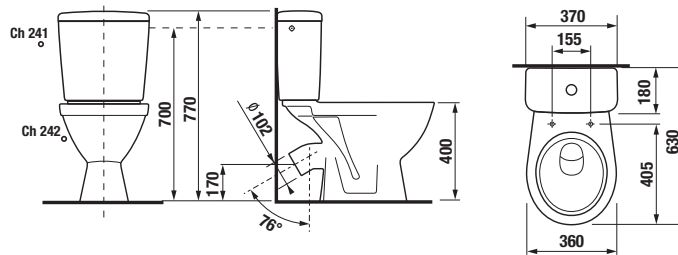

Číslo výrobku	Popis výrobku	Napúšťanie	Splach. mech. súčasťou	Odpad	Cena
H8263840002413	kombiklozet	x	x	x	175,09 €
H8263840002423	kombiklozet		x	x	175,09 €

Objednať zvlášť:	Popis výrobku	Cena
H8929990000001	inštalácia súprava pre klozet	0,87 €
H8933803000631	duroplastová WC doska s poklopom pre kombiklozety, príchytky z nerez	26,34 €
H8933813000001	duroplastová WC doska s poklopom pre kombiklozety, so spomaľovacím mechanizmom SLOWCLOSE, plastové príchytky	51,72 €
H8933830000001	termoplastová WC doska s poklopom pre kombiklozety, plastové príchytky	18,34 €