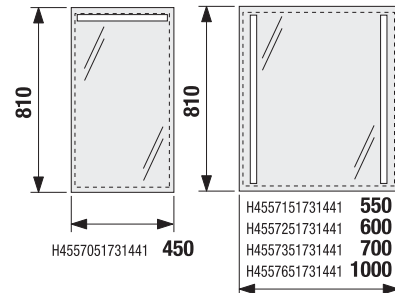

Číslo výrobku	Popis výrobku	Rozmer	Cena
H4557051731441	zrkadlo s LED osvetlením, IP44, bez vypínača, pre pripojenie do siete 230 V, fazeta 5 mm	45 × 81 cm	144,68 €
H4557151731441	zrkadlo s LED osvetlením, IP44, bez vypínača, pre pripojenie do siete 230 V, fazeta 5 mm	55 × 81 cm	193,29 €
H4557251731441	zrkadlo s LED osvetlením, IP44, bez vypínača, pre pripojenie do siete 230 V, fazeta 5 mm	60 × 81 cm	195,43 €
H4557351731441	zrkadlo s LED osvetlením, IP44, bez vypínača, pre pripojenie do siete 230 V, fazeta 5 mm	70 × 81 cm	205,12 €
H4557651731441	zrkadlo s LED osvetlením, IP44, bez vypínača, pre pripojenie do siete 230 V, fazeta 5 mm	100 × 81 cm	239,66 €