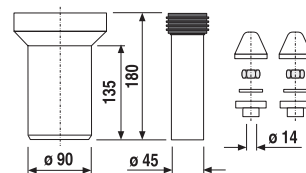

Číslo výrobku	Popis výrobku	Cena
VS 58933C000000	pripojovacia súprava pre závesné WC, 180 mm, DN 90, pripojenie vody 45 mm, PP	13,74 €