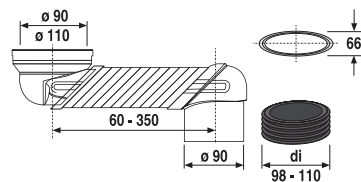

Číslo výrobku	Popis výrobku	Cena
VS58111C000000	WC koleno pre oddialené pripojenie, s odtokom do podlahy v rámci podlahovej konštrukcie, 60 - 350 mm, rezateľné, s tesnením pre WC prípojky DN 90 a DN 100, odtokové hrdlo pre DN 90, s lamelovým tesnením pre odpadové potrubie 98 mm až 110 mm	31,27 €