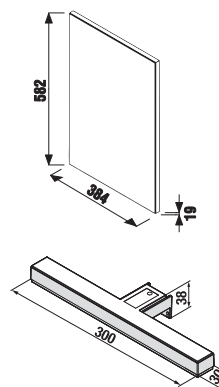

biela/čelo pololesklý lak

biela

jaseň

sivá

jaseň

sivá

PACK
1+3

1+3 PACK
skrinka s umývadlom, zrkadlovou
skrinkou a osvetlením
- bezpečná doprava
- úsporný priestor pri doprave
- jednoduchá manipulácia