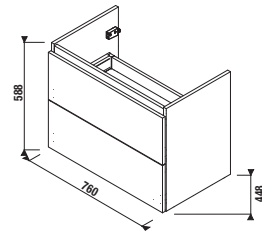

Číslo výrobku	Popis výrobku	Farba	
		biela/čelo lesklý lak	jaseň
H40J7164015001	skrinka pod umývadlo 80×45 cm H812716, 2 zásuvky	296,09 €	
H40J7164013421	skrinka pod umývadlo 80×45 cm H812716, 2 zásuvky		277,33 €
Objednať zvlášť:		Cena	
H4944021760001	nohy Cube k závesným umývadlovým skrinkám, chróm, 1 pár, 240 mm		17,49 €

Skrinky pod umývadlo kombinujte s miesto šetriacim sifónom Jika H8942460000001. **POZOR, rozteč rohových ventilov v tomto prípade musí byť 200 mm.**

PROJEKTOVÉ
A OSTATNÉ VÝROBKY

INŠTALÁČSKY
PROGRAM