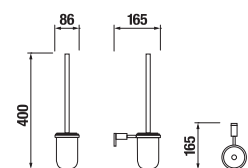

Číslo výrobku	Popis výrobku	Cena
H3843A10040001	WC súprava, chróm, matné sklo	33,74 €