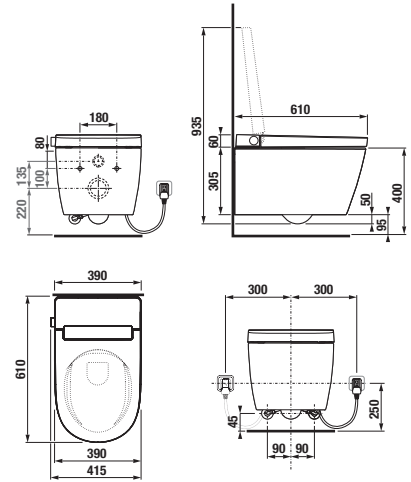

**ODPORÚČAME KOMBINOVAŤ
S H8956520000001**

STRANA 143

**PROJEKTOVÉ
A OSTATNÉ VÝROBKY**

**INŠTALÁČSKY
PROGRAM**