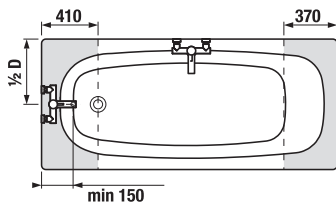

Takto farebne označené plochy neodporúčame pre umiestnenie vaňového výtoku alebo výtoku vaňovej batérie.

Takto označené plochy sú vhodné pre umiestnenie vaňového výtoku alebo výtoku vaňovej batérie.

TANZA plus - najkvalitnejšia ocelová vaňa Jika

Číslo výrobku	Popis výrobku	Objem	Cena
H2252010000001	vaňa obdĺžniková, 1 500 × 700 mm, oceľ	165 l	246,89 €
H2251910000001	vaňa obdĺžniková, 1 600 × 700 mm, oceľ	180 l	246,89 €
H2251810000001	vaňa obdĺžniková, 1 700 × 700 mm, oceľ	195 l	246,89 €
H2252310000001	vaňa obdĺžniková, 1 600 × 750 mm, oceľ	200 l	264,24 €
H2252210000001	vaňa obdĺžniková, 1 700 × 750 mm, oceľ	210 l	264,24 €

TANZA

Číslo výrobku	Popis výrobku	Objem	Cena
H2252100000001	vaňa obdĺžniková, 1 400 × 700 mm, oceľ	155 l	146,71 €
H2252000000001	vaňa obdĺžniková, 1 500 × 700 mm, oceľ	165 l	146,71 €
H2251900000001	vaňa obdĺžniková, 1 600 × 700 mm, oceľ	180 l	146,71 €
H2251800000001	vaňa obdĺžniková, 1 700 × 700 mm, oceľ	195 l	146,71 €
H2252300000001	vaňa obdĺžniková, 1 600 × 750 mm, oceľ	200 l	174,33 €
H2252200000001	vaňa obdĺžniková, 1 700 × 750 mm, oceľ	210 l	174,33 €

K ocelovým vaniam Tanza/Tanza plus odporúčame použiť jednodielne alebo dvojdielne zásteny Nion.

Obrázky a technické nákresy vaňových výpustov nájdete na str. 205

Objednať zvlášť:	Cena
H2940120000001 kovové nohy pre Alma, Tanza Plus, Tanza a Riga	35,06 €
H2948150040001 automatický vaňový výpusť vrátane vaňového sifónu 40/50 mm, dĺžka 550 mm, plastové telo prepadu	38,59 €
H2948160040001 automatický vaňový výpusť vrátane vaňového sifónu 40/50 mm, dĺžka 550 mm, mosadzné telo prepadu	54,00 €
H2948170040001 automatický vaňový výpusť s napúšťaním vrátane vaňového sifónu 40/50 mm, dĺžka 550 mm, plastové telo prepadu	118,54 €
H2948180040001 automatický vaňový výpusť s napúšťaním vrátane vaňového sifónu 40/50 mm, dĺžka 550 mm, mosadzné telo prepadu	140,31 €
VS35333 C565000 automatický vaňový výpusť s prepacom, sifón DN 40/50, L=610mm, čierna matná	34,28 €
VS35333 C005000 automatický vaňový výpusť s prepacom, sifón DN 40/50, L=610mm, chróm	32,98 €
VS35327 C560000 automatický vaňový výpusť s prepacom a napúšťaním, sifón DN 40/50, L=610mm, čierna matná	84,22 €
VS35327 C000000 automatický vaňový výpusť s prepacom a napúšťaním, sifón DN 40/50, L=610mm, chróm	81,05 €