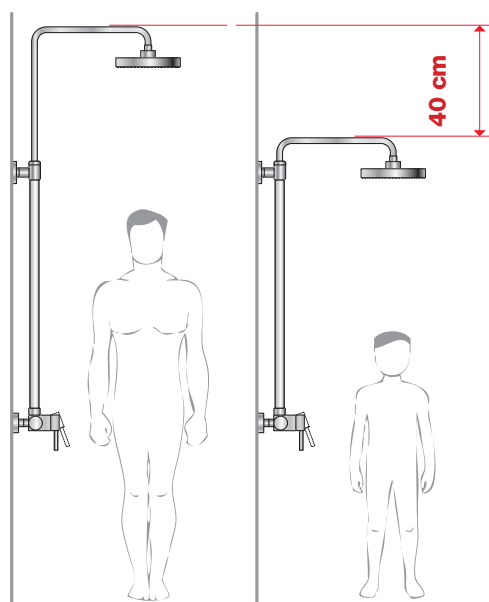

Teleskopický sprchový stĺp poteší užívateľov akejkoľvek kúpeľne, pretože pri štandardnom zapojení stĺpu 90 cm od zeme sa sprchová hlava môže umiestniť vo výške od 180 do 220 cm, čo uspokojí aj tých najväčších dlháňov.