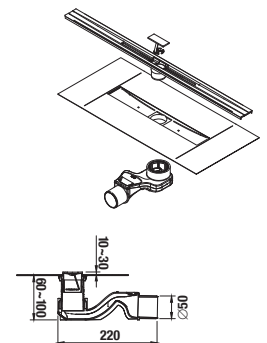

Číslo výrobku	Popis výrobku	Cena
H2714200020001 SPECIAL line	sprchový žľab, 100cm, rezateľný min. 60cm, sifón S protizápachový s rotačným pripojením 360° $\varnothing$50mm 48 l/min, inštalačná hĺbka 60-110 mm, textilná tesniaca membrána, kryt Satin nerez	200,23 €