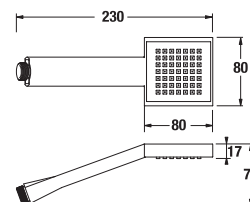

Clean touch

Funkcia pre jednoduché čistenie dýz sprchy; mäkké gumičky pri ľahkom dotyku zaručujú jednoduché olamovanie vodného kameňa.

Sprchové príslušenstvo jednotlivých sérií je kompatibilné, možno ho ľubovoľne kombinovať.