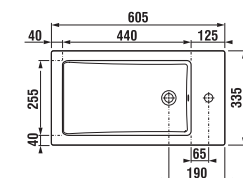

1+1 PACK
skrinka + umývadlo
- bezpečná doprava
- úsporný priestor pri doprave
- jednoduchá manipulácia