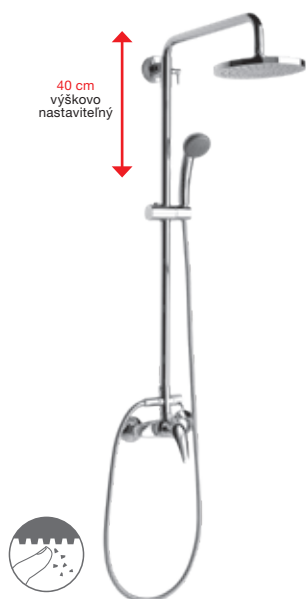

VODOVODNÉ BATÉRIE A SPRCHOVÉ PRÍSLUŠENSTVO /

TELESKOPICKÝ SPRCHOVÝ STĹP S NÁSTENNOU BATÉRIOU LYRA

Číslo výrobku	Popis výrobku	Cena
H3352770040001 SPECIAL line	teleskopický sprchový stĺp s nástennou batériou s prepínačom, posuvným držiakom s výškovým nastavením 40 cm, cena bez sprchového príslušenstva	168,64 €

Objednať zvlášť:	Cena
H3677100040411 Mio hlavová sprcha, 1 funkcia, nastaviteľná o 30°, sprchovacia časť sivý plast	31,30 €
H3677100040421 Mio hlavová sprcha, 1 funkcia, nastaviteľná o 30°, sprchovacia časť chróm	44,72 €
H3611R00040011 ručná sprcha, 1 funkcia, chróm	11,53 €
H3611R20043311 ručná sprcha, Ø 80 mm, 3 funkcie	12,91 €
H3611R20041511 ručná sprcha, Ø 100 mm, 1 funkcia	15,54 €
H3611R20043511 ručná sprcha, Ø 100 mm, 3 funkcie	19,97 €
H3621R00042701 sprchová hadica, 1,7 m, nerez	11,53 €