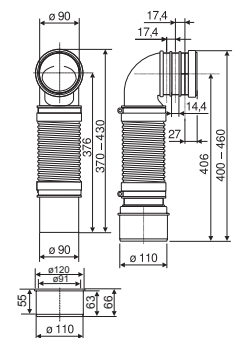

PRIPOJOVACIA RÚRA

Číslo výrobku	Popis výrobku	Cena
VS58942C000000	pripojovacia rúra k WC, flexibilná, DN 90/DN 100, PE čierna, zvariteľná, pre ťažké inštalácie podomietkových splachovacích nádržíek a pri posunutí vývodu WC v stene alebo v podlahe, s adaptérom DN 90 až DN 100, d = 400-460 mm	53,94 €