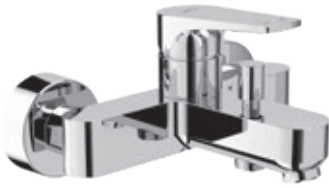

VODOVODNÉ BATÉRIE A SPRCHOVÉ PRÍSLUŠENSTVO /

VAŇOVÁ BATÉRIA BEZ SPRCHOVEJ SADY CUBITO-N S