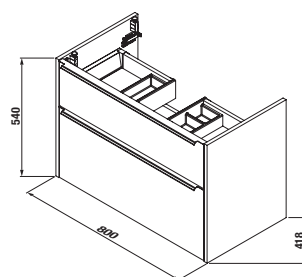

SKRINKY S UMÝVADLAMI / SÉRIA PURE /

SKRINKA S UMÝVADLOM PURE 80 CM S

Číslo výrobku	Popis výrobku	Farba	
		biela leská celolakovaná	čierna matná celolakovaná
H40B2344025002	skrinka s 2 zásuvkami VRÁTANE umývadla 80 cm	530,10 €	
H40B2344023532	skrinka s 2 zásuvkami VRÁTANE umývadla 80 cm		530,10 €

Objednať zvlášť:

		Cena
H8907320000001	plastový umývadlový / urinálový sifón	4,86 €
H3747300040001	umývadlový sifón 3/4" – 32 mm, chróm, mosadz	49,93 €
H3747100040001	umývadlový sifón Mio 3/4" – 32 mm, chróm, mosadz	37,18 €
H3917100040001	umývadlový výpusť Click-Clack 3/4", pre umývadlá s prepacom, chróm	18,21 €
H3742F07160001	umývadlový sifón Mio Style G3/4" × DN32, ABS, čierny matný	22,30 €
H3702F97161031	umývadlový výpusť Click-Clack 3/4", pre umývadlá s prepacom, čierny matný	19,32 €

SKRINKA S UMÝVADLOM PURE 100 CM S

Číslo výrobku	Popis výrobku	Farba	
		biela leská celolakovaná	čierna matná celolakovaná
H40B2364025002	skrinka, s 2 zásuvkami VRÁTANE umývadla 100 cm	615,97 €	
H40B2364023532	skrinka, s 2 zásuvkami VRÁTANE umývadla 100 cm		615,97 €

Objednať zvlášť:

		Cena
H8907320000001	plastový umývadlový / urinálový sifón	4,86 €
H3747300040001	umývadlový sifón 3/4" – 32 mm, chróm, mosadz	49,93 €
H3747100040001	umývadlový sifón Mio 3/4" – 32 mm, chróm, mosadz	37,18 €
H3917100040001	umývadlový výpusť Click-Clack 3/4", pre umývadlá s prepacom, chróm	18,21 €
H3742F07160001	umývadlový sifón Mio Style G3/4" × DN32, ABS, čierny matný	22,30 €
H3702F97161031	umývadlový výpusť Click-Clack 3/4", pre umývadlá s prepacom, čierny matný	19,32 €