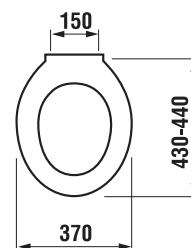

TERMOPLASTOVÁ, DUROPLASTOVÁ WC DOSKA S POKLOPOM ZETA

Číslo výrobku	Popis výrobku	Cena
H8932710000001	termoplastová WC doska s poklopom ZETA, plastové príchytky, dĺžkovo nastaviteľné na 400-440mm	14,18 €
H8932740000001	duroplastová WC doska s poklopom ZETA, plastové príchytky, dĺžkovo nastaviteľné	22,15 €
H8932760000001	duroplastová WC doska s poklopom Zeta, so spomaľovacím mechanizmom SLOWCLOSE, plastové úchyty	45,58 €