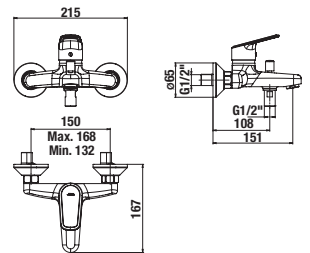

Číslo výrobku	Popis výrobku	Cena
H3212E70044001 SPECIAL line	vaňová páková batéria bez sprchovej súpravy, chróm	43,46 €

Objednať zvlášť:	Cena
H3651R00043611 sprchová súprava (ručná sprcha Ø 100 mm, 3 funkcie, držiak ručnej sprchy, sprchová hadica 1,7 m, kovová)	39,61 €
H3651R00043731 sprchová súprava (ručná sprcha Ø 100 mm, 3 funkcie, sprchová tyč, sprchová hadica 1,7 m kovová)	57,29 €