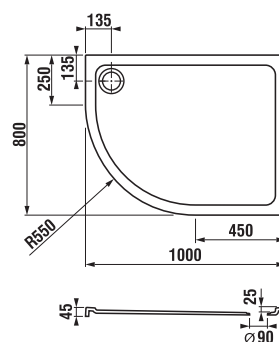

pravý variant