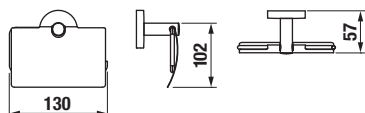

ZÁVESNÁ TYČ NA UTERÁKY 60 CM MIO STYLE S

Číslo výrobku	Popis výrobku	Cena
H3812F20040001	závesná tyč na uteráky 60 cm, chróm	19,15 €

DRŽIAK TOALETNÉHO PAPIERA S KRYTOM MIO STYLE S

Číslo výrobku	Popis výrobku	Cena
H3842F20040001	držiak toaletného papiera s krytom, chróm	13,55 €