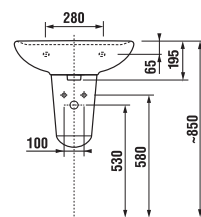

UMÝVADLÁ / SÉRIA LYRA PLUS /

UMÝVADLO LYRA PLUS 60 CM

MAGIC **FIX**

Číslo výrobku	Popis výrobku	yyy: 104 109		Cena biela
H814383000yyy1	umývadlo 60 cm	x	x	56,47 €
H8193910000001	kryt na sifón s inštaláčnou súpravou (č. výr.: H8900130000001) použiteľný len s umývadlami 50, 55, 60, 65 cm			38,37 €

Objednať zvlášť:		Cena
H3747100040001	umývadlový sifón Mio 3/4"–32 mm, chróm, mosadz	37,18 €
H3917100040001	umývadlový výpusť Click-clack 3/4", pre umývadlá s prepacom, chróm	18,21 €
H3742F07160001	umývadlový sifón Mio Style G3/4" x DN32, ABS, čierny matný	22,30 €
H3702F97161031	umývadlový výpusť Click-Clack 3/4", pre umývadlá s prepacom, čierny matný	19,32 €
H8903490000001	inštaláčna súprava pre umývadlá	2,10 €

UMÝVADLO LYRA PLUS 65 CM

MAGIC **FIX**

Číslo výrobku	Popis výrobku	yyy: 104 109		Cena biela
H814384000yyy1	umývadlo 65 cm	x	x	58,71 €
H8193910000001	kryt na sifón s inštaláčnou súpravou (č. výr.: H8900130000001) použiteľný len s umývadlami 50, 55, 60, 65 cm			38,37 €

Objednať zvlášť:		Cena
H3747100040001	umývadlový sifón Mio 3/4"–32 mm, chróm, mosadz	37,18 €
H3917100040001	umývadlový výpusť Click-clack 3/4", pre umývadlá s prepacom, chróm	18,21 €
H3742F07160001	umývadlový sifón Mio Style G3/4" x DN32, ABS, čierny matný	22,30 €
H3702F97161031	umývadlový výpusť Click-Clack 3/4", pre umývadlá s prepacom, čierny matný	19,32 €
H8903490000001	inštaláčna súprava pre umývadlá	2,10 €

PROJEKTOVÉ
A OSTATNÉ VÝROBKY

INŠTALÁČNSKY
PROGRAM