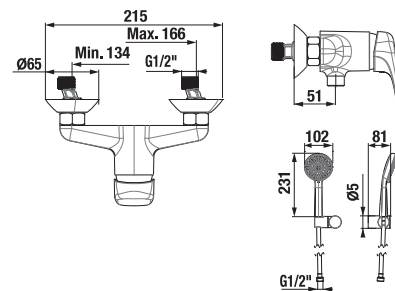

VODOVODNÉ BATÉRIE A SPRCHOVÉ PRÍSLUŠENSTVO /

SPRCHOVÁ BATÉRIA SO SPRCHOVÝM PRÍSLUŠENSTVOM DEEP BY JIKA

Číslo výrobku	Popis výrobku	Cena
H3311U70041311	sprchová nástenná batéria so sprchovým príslušenstvom (ručná sprcha $\varnothing$ 80 mm, 3 funkcie, sprchová hadica 170 cm, držiak ručnej sprchy).	90,34 €
H3311U70044001	sprchová nástenná batéria bez sprchového príslušenstva	65,53 €

SPRCHOVÁ PODOMIETKOVÁ BATÉRIA DEEP BY JIKA

Číslo výrobku	Popis výrobku	Cena
H3311U60040001	sprchová podomietková batéria kompletná, vrátane mosadzného telesa	76,19 €

SPRCHOVÁ TERMOSTATICKÁ BATÉRIA SO SPRCHOVOU SADOU DEEP BY JIKA

Číslo výrobku	Popis výrobku	Cena
H3331U70042711	sprchová nástenná termostatická batéria so sprchovou sadou (ručná sprcha $\varnothing$ 100 mm, 3 funkcie, držiak sprchy, sprchová hadica 1,7 m)	133,58 €
H3331U70044001	sprchová nástenná termostatická batéria bez sprchovej sady	110,14 €

VAŇOVÁ BATÉRIA SO SPRCHOVÝM PRÍSLUŠENSTVOM DEEP BY JIKA

Číslo výrobku	Popis výrobku	Cena
H3211U70041311	vaňová nástenná batéria so sprchovým príslušenstvom (ručná sprcha $\varnothing$ 80 mm, 3 funkcie, sprchová hadica 1,7 m, držiak ručnej sprchy)	98,62 €
H3211U70044001	vaňová nástenná batéria bez sprchového príslušenstva	73,86 €

Odporúčame kombinovať sprchové sady, príslušenstvo a sifóny Mio a Rio alebo Cubito-N.