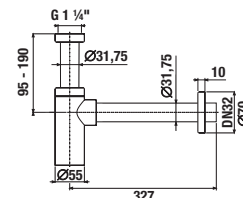

PRÍSLUŠENSTVO /

UMÝVADLOVÝ SIFÓN S

Číslo výrobku	Popis výrobku	Cena
H3747100040001	umývadlový sifón Mio ¾" – 32 mm, chróm, mosadz	37,18 €

UMÝVADLOVÝ SIFÓN S

Číslo výrobku	Popis výrobku	Cena
H3747300040001	umývadlový sifón ¾" – 32 mm, chróm, mosadz	49,93 €

UMÝVADLOVÝ SIFÓN RIO

Číslo výrobku	Popis výrobku	Cena
H3741R00040001	umývadlový sifón G¾" × DN32, ABS, chróm	19,60 €

SPECIAL line

UMÝVADLOVÝ SIFÓN MIO STYLE S

Číslo výrobku	Popis výrobku	Cena
H3742F07160001	umývadlový sifón Mio Style ¾" × DN32, ABS, čierny matný	22,30 €

UMÝVADLOVÝ VÝPUST MIO S

BLACK

Číslo výrobku	Popis výrobku	Cena
H3917100040001	umývadlový výpusť Click-clack ¾", pre umývadlá s prepacom, chróm	18,21 €

UMÝVADLOVÝ VÝPUST MIO STYLE S

BLACK

Číslo výrobku	Popis výrobku	Cena
H3702F97161031	umývadlový výpusť Click-clack ¾", pre umývadlá s prepacom, čierny matný	19,32 €

POLICA POD UMÝVADLO TIGO S

Číslo výrobku	Popis výrobku	Farba police
H46J2101005001	polica pod umývadlo 65 cm, vrátane 2 konzol	biela
H46J2111005001	polica pod umývadlo 80 cm, vrátane 3 konzol	biela
H46J2121005001	polica pod umývadlo 100 cm, vrátane 3 konzol	biela

Police pod umývadlo sú podopierané skrytými konzolami, ktoré sú súčasťou balenia.