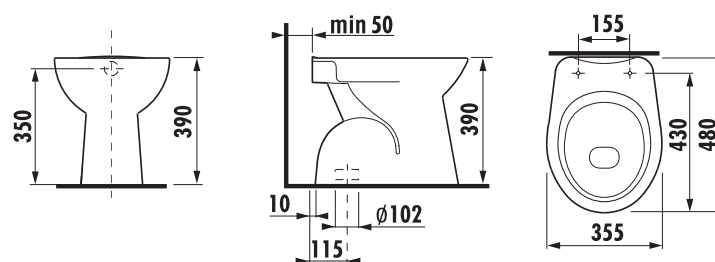

SAMOSTATNE STOJACE WC SO ZVISLÝM ODPADOM ZETA

Číslo výrobku	Popis výrobku	Odpad	Cena
H8223970000001*	samostatne stojace WC Zeta so zvislým odpadom, hlboké splachovanie	x	53,92 €

* Tento výrobok je kompatibilný s WC doskou Roca Multiclean (A804006001 alebo A804001001).

Objednať zvlášť:	Popis výrobku	Cena
H8929990000001	inštaláčna sada pre klozet	0,87 €
H8932710000001	termoplastová doska s poklopom Zeta, plastové úchyty príchytky, dĺžkovo nastaviteľné na 400-440mm	14,18 €
H8932710000637	termoplastová doska s poklopom Zeta, ocelové úchyty (POZOR: obmedzená dĺžková nastaviteľnosť 407-425 mm)	14,15 €
H8977010000001	gumová vložka - tesnenie prívodu vody	1,07 €