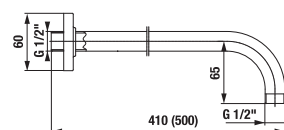

HLAVOVÁ SPRCHA MIO STYLE S

BLACK

Číslo výrobku	Popis výrobku	Cena
H3672F07162221	hlavová sprcha Ø 250 mm, 1 funkcia, čierna matná	22,30 €

SPRCHOVÉ RAMENO MIO STYLE S

BLACK

Číslo výrobku	Popis výrobku	Cena
H3662F07160051	sprchové rameno nástenné 400 mm, čierna matná	39,57 €