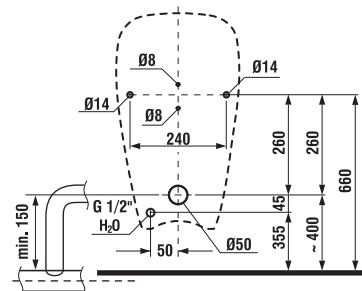

1. 1 - vtoková armatúra s tesnením
2. 2 - elektromagnetický ventil
3. 3 - keramický urinál
4. 4 - elektronika s radarovým senzom na batériové napájanie
5. 5 - sífón
6. 6 - odpadové potrubie Ø 50 mm
7. 7 - prepovacie hadičky
8. 8 - púzdro s napájacími batériami
9. 9 - rohový ventil pre privod vody

H891062