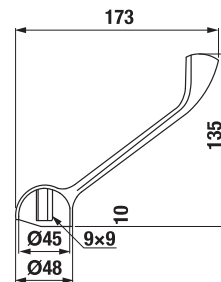

VODOVODNÉ BATÉRIE A SPRCHOVÉ PRÍSLUŠENSTVO /

LEKÁRSKA PÁKA

Číslo výrobku	Popis výrobku	Cena
H3901J00040051 SPECIAL line	lekárska páka pre kartuše Ø35mm, chróm	8,99 €

Lekárska páka je kompatibilná pre DINO, TALAS, TALAS TRENDY, LYRA SMART umývadlove batérie.

UMÝVADLOVÁ BATÉRIA LEN NA STUDENÚ VODU DINO

Číslo výrobku	Popis výrobku	Cena
H3157200040001 SPECIAL line	umývadlová stojančeková páková batéria len na studenú vodu, chróm	30,64 €

Objednať zvlášť:	Cena	
H3917100040001	umývadlový výpusť Click-Clack ¾", pre umývadla s prepádom, chróm	18,21 €

SPRCHOVÁ BATÉRIA BEZ SPRCHOVEJ SÚPRAVY DINO

Číslo výrobku	Popis výrobku	Cena
H3317270043001 SPECIAL line	sprchová páková batéria bez sprchovej súpravy, rozstup 100 mm, chróm	55,87 €

VAŇOVÁ BATÉRIA BEZ SPRCHOVEJ SÚPRAVY DINO

Číslo výrobku	Popis výrobku	Cena
H3217270043001 SPECIAL line	vaňová páková batéria bez sprchovej súpravy, rozstup 100 mm, chróm	61,30 €

Odporúčame kombinovať so sprchovým príslušenstvom Rio.