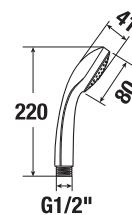

Číslo výrobku	Popis výrobku	Cena
H3611R00040011 SPECIAL line	ručná sprcha, 1 funkcia, chróm	11,53 €