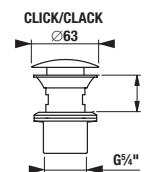

Číslo výrobku	Popis výrobku	Cena
H3917100040001	umývadlový výpusť Click-Clack ¾", pre umývadlá s prepacom, chróm	18,21 €