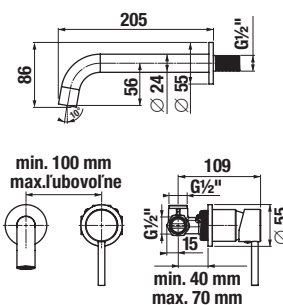

VODOVODNÉ BATÉRIE A SPRCHOVÉ PRÍSLUŠENSTVO /

DREZOVÁ BATÉRIA MIO STYLE S

Číslo výrobku	Popis výrobku	Cena
H3512F10042611	drezová stojánková batéria s vysokým výtokom, Cold Start, chróm	62,45 €
H3512F17162601	drezová stojánková páková batéria s otočným výtokovým ramienkom, Cold Start, čierna matná	83,24 €

Objednať zvlášť:	Cena
A5251679NB Roca rohový ventil 1/2" x 3/8", hranatý, čierny matný, 1 ks	20,78 €

UMÝVADLOVÁ PODOMIETKOVÁ BATÉRIA MIO STYLE S

Číslo výrobku	Popis výrobku	Cena
H3112F67161201	umývadlová podomietková batéria, kompletná - mosadzné teleso + vrchná sada, prietok 8 l/min, čierna matná	99,61 €

Objednať zvlášť:	Cena
H3742F07160001 umývadlový sifón G 3/4" x DN32, ABS, čierna matná	22,30 €
H3702F97161031 umývadlový výpusť Click-clack 3/4", pre umývadla s prepacom, čierny matný	19,32 €

SPRCHOVÁ BATÉRIA BEZ SPRCHOVEJ SADY MIO STYLE S

Číslo výrobku	Popis výrobku	Cena
H3312F70044001	sprchová nástenná páková batéria bez sprchovej sady, chróm	64,06 €
H3312F7164001	sprchová nástenná páková batéria bez sprchovej sady, čierna matná	77,30 €