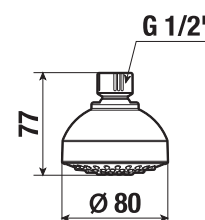

HLAVOVÁ SPRCHA RIO

Číslo výrobku	Popis výrobku	Cena
H3671R10042141 <small>SPECIAL line</small>	hlavová sprcha, Ø 100 mm, 1 funkcia	15,54 €

Číslo výrobku	Popis výrobku	Cena
H3671R10042151 <small>SPECIAL line</small>	hlavová sprcha, Ø 100 mm, 3 funkcie	19,97 €