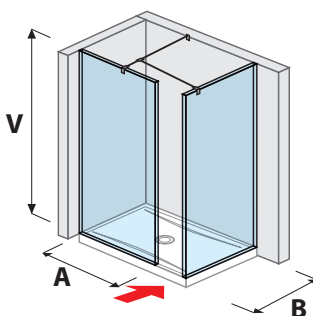

A	B	V
90 cm	90 cm	200 cm
100 cm	80 cm	200 cm
120 cm	80/90 cm	200 cm
130 cm	80/90 cm	200 cm
140 cm	80/90 cm	200 cm

sklenená stena PURE „L“ 120 × 80 cm | 120, 140 × 90 cm

A	B	V
120 cm	80/90 cm	200 cm
140 cm	90 cm	200 cm

sklenená stena PURE vrátane krátkeho skla 70, 80 cm

A	B	V
70 cm	80/90 cm	200 cm
80 cm	80/90 cm	200 cm

sklenená stena PURE vrátane krátkeho skla 120, 130, 140 cm

A	B	V
120 cm	80/90 cm	200 cm
130 cm	80/90 cm	200 cm
140 cm	80/90 cm	200 cm

sklenená stena/walk in PURE do rohu pre sprchovú vaničku
70, 80 × 80 cm | 70, 80 × 90 cm

A	B	V
70 cm	80/90 cm	200 cm
80 cm	80/90 cm	200 cm

sklenená stena/walk in PURE do priestoru pre sprchovú vaničku
80 × 80 cm | 80 × 90 cm