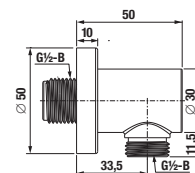

BLACK

Číslo výrobku	Popis výrobku	Cena
H3632F07161501	pripojenie sprchovej hadice 1/2", čierna matná	22,30 €

DRŽIAK RUČNEJ SPRCHY MIO STYLE S

BLACK

Číslo výrobku	Popis výrobku	Cena
H3692F071615001	držiak ručnej sprchy, pevný, čierna matná	17,83 €