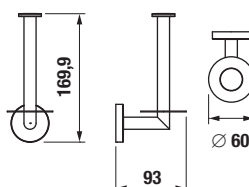

BLACK

Číslo výrobku	Popis výrobku	Cena
H3842F27161011	držiak náhradného toaletného papiera, čierna matná	18,99 €