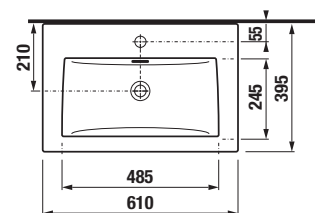

PROJEKTOVÉ
A OSTATNÉ VÝROBKY

INŠTALÁČSKY
PROGRAM