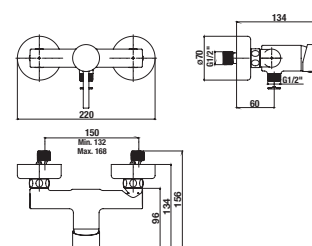

Objednať zvlášť:	Cena
H3651X00043621 sprchová sada (ručná sprcha Ø 130 mm, 4 funkcie, držiak sprchy, sprchová hadica 1,7 m)	58,82 €
H3651X00043631 sprchová sada (ručná sprcha 130x130 mm, 4 funkcie, držiak sprchy, sprchová hadica 1,7 m)	58,82 €
H3651X00044721 sprchová sada (ručná sprcha Ø 130 mm, 4 funkcie, sprchová tyč, mydelník chróm, sprchová hadica 1,7 m)	81,06 €
H3651X00044731 sprchová sada (ručná sprcha 130x130 mm, 4 funkcie, sprchová tyč, mydelník chróm, sprchová hadica 1,7 m)	81,06 €
H3652F07163611 sprchová sada (ručná sprcha Ø 100 mm 3F, sprchová hadica 1,7m, držiak ručnej sprchy), čierna matná	52,03 €
H3652F07163731 sprchová sada (ručná sprcha Ø 100 mm 3F, sprchová hadica 1,7m, sprchová tyč 800 mm), čierna matná	81,75 €