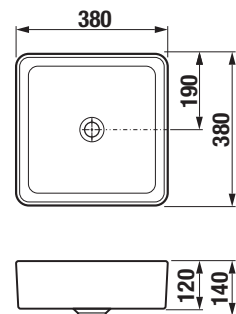

UMÝVADLÁ / SÉRIA CUBITO PURE /

UMÝVADLOVÁ MISA PURE ŠTVORCOVÁ S

Číslo výrobku	Popis výrobku	Cena	Cena	Cena
		biela	čierna matná	biela matná
H818422xxx1121	umývadlová misa štvorcová, 380×380×140, bez prepadu (umývadlový výpusť s keramikovou krytkou je súčasťou dodávky)	000	716	757
Objednať zvlášť:		Cena		
H3742F07160001	umývadlový sifón Mio Style G $\frac{3}{4}$ " × DN32, ABS, čierny matný			22,30 €
H3747100040001	umývadlový sifón Mio $\frac{3}{4}$ " – 32 mm, chróm, mosadz			37,18 €
H3747300040001	umývadlový sifón $\frac{3}{4}$ " – 32 mm, chróm, mosadz			49,93 €