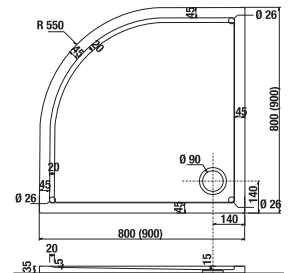

SPRCHOVÉ STENY, KÚTY, DVERE A VANIČKY /

SPRCHOVÁ VANIČKA Z LIATEHO MRAMORU PADANA ŠTVRTKRUHOVÁ

made
in UK

made
in EU

Číslo výrobku	Popis výrobku	Cena
H213930R100001 SPECIAL line	sprchová vanička štvrtkruhová, 800 × 800 mm, rádius 550 mm, biela matná so štruktúrou bridlice, vrátane nerez krytky sifónu	163,83 €
H213931R100001 SPECIAL line	sprchová vanička štvrtkruhová, 900 × 900 mm, rádius 550 mm, biela matná so štruktúrou bridlice, vrátane nerez krytky sifónu	182,01 €

Objednat zvlášť:	Cena
H2951270000001 sifón pre sprchové vaničky Ø 90 mm, bez krytky	31,46 €

Náhradné diely:	Cena
H2919300000001 krytka sifónu pre sprch.vaničky Padana s textúrou bridlice, leštená nerez oceľ	cena bude upresnená

Číslo výrobku	Popis výrobku	Cena
H2119330000001 SPECIAL line	sprchová vanička štvrtkruhová, 900 × 900 mm, biela lesklá, rádius 550 mm	216,52 €

Vaničky Padana sú vhodné na zabudovanie do podlahy

PRÍSLUŠENSTVO

Číslo výrobku	Popis výrobku	Cena
VS34051C5600000	sifón pre sprchové vaničky, Ø 90mm, výška = 80mm, DN40/50, prietok 36 l/min, čierna matná	27,47 €
VS34051C0000000	sifón pre sprchové vaničky, Ø 90 mm, výška=80 mm, DN40/50, prietok 36 l/min, chróm	14,65 €
H2951270000001	sifón pro sprchové vaničky Ø 90mm, bez krytky	31,46 €