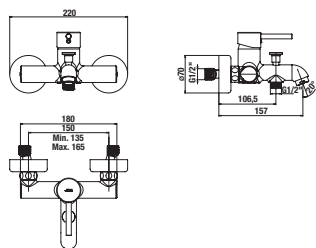

BLACK

Číslo výrobku	Popis výrobku	Cena
H3212F70044001	vaňová nástenná páková batéria bez sprchovej sady, chróm	68,62 €
H3212F77164001	vaňová nástenná páková batéria bez sprchovej sady, čierna matná	95,15 €

Objednať zvlášť:	Cena	
H3651X00043621	sprchová sada (ručná sprcha Ø 130 mm, 4 funkcie, držiak sprchy, sprchová hadica 1,7 m)	58,82 €
H3651X00043631	sprchová sada (ručná sprcha 130×130 mm, 4 funkcie, držiak sprchy, sprchová hadica 1,7 m)	58,82 €
H3651X00044721	sprchová sada (ručná sprcha Ø 130 mm, 4 funkcie, sprchová tyč, mydelník chróm, sprchová hadica 1,7 m)	81,06 €
H3651X00044731	sprchová sada (ručná sprcha 130×130 mm, 4 funkcie, sprchová tyč, mydelník chróm, sprchová hadica 1,7 m)	81,06 €
H3652F07163611	sprchová sada (ručná sprcha Ø 100 mm 3F, sprchová hadica 1,7m, držiak ručnej sprchy), čierna matná	52,03 €
H3652F07163731	sprchová sada (ručná sprcha Ø 100 mm 3F, sprchová hadica 1,7m, sprchová tyč 800 mm), čierna matná	81,75 €