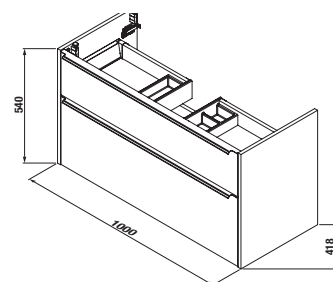

SKRINKY S UMÝVADLAMI / SÉRIA PURE /

SKRINKA S UMÝVADLOM PURE 80 CM S

Číslo výrobku	Popis výrobku	Farba	
		biela leská celolakovaná	čierna matná celolakovaná
H40B2344025002	skrinka s 2 zásuvkami VRÁTANE umývadla 80 cm	530,10 €	
H40B2344023532	skrinka s 2 zásuvkami VRÁTANE umývadla 80 cm		530,10 €

Objednať zvlášť:

		Cena
H8907320000001	plastový umývadlový / urinálový sifón	4,86 €
H3747300040001	umývadlový sifón 3/4" – 32 mm, chróm, mosadz	49,93 €
H3747100040001	umývadlový sifón Mio 3/4" – 32 mm, chróm, mosadz	37,18 €
H3917100040001	umývadlový výpusť Click-Clack 3/4", pre umývadlá s prepacom, chróm	18,21 €
H3742F07160001	umývadlový sifón Mio Style G3/4" × DN32, ABS, čierny matný	22,30 €
H3702F97161031	umývadlový výpusť Click-Clack 3/4", pre umývadlá s prepacom, čierny matný	19,32 €

SKRINKA S UMÝVADLOM PURE 100 CM S

Číslo výrobku	Popis výrobku	Farba	
		biela leská celolakovaná	čierna matná celolakovaná
H40B2364025002	skrinka, s 2 zásuvkami VRÁTANE umývadla 100 cm	615,97 €	
H40B2364023532	skrinka, s 2 zásuvkami VRÁTANE umývadla 100 cm		615,97 €

Objednať zvlášť:

		Cena
H8907320000001	plastový umývadlový / urinálový sifón	4,86 €
H3747300040001	umývadlový sifón 3/4" – 32 mm, chróm, mosadz	49,93 €
H3747100040001	umývadlový sifón Mio 3/4" – 32 mm, chróm, mosadz	37,18 €
H3917100040001	umývadlový výpusť Click-Clack 3/4", pre umývadlá s prepacom, chróm	18,21 €
H3742F07160001	umývadlový sifón Mio Style G3/4" × DN32, ABS, čierny matný	22,30 €
H3702F97161031	umývadlový výpusť Click-Clack 3/4", pre umývadlá s prepacom, čierny matný	19,32 €