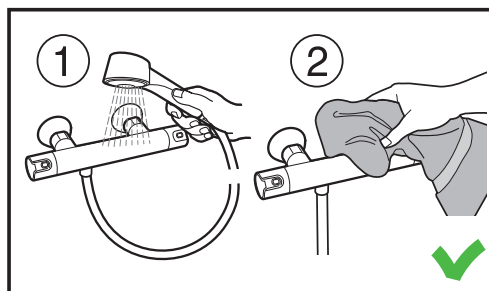

ÚDRŽBA BATÉRIÍ

TECHNOLÓGIA / NÁBYTKU JIKA /

Nábytok Jika sa okrem dobrej ceny vyznačuje vysokou odolnosťou proti vlhkosti i mechanickému poškodeniu. Na jeho výrobu sa používajú iba tie najkvalitnejšie lepidlá. ABS hrany s hrúbkou 2 a 0,8 mm sú z materiálu s vysokou odolnosťou proti mechanickému poškodeniu. Závesy skriniek majú nosnosť až 150 kg. Pánty renomovanej značky Hettich vydržia neuveriteľných 150 000 cyklov, rovnako kvalitné sú i spomaľovače dveriek a zásuviek. Vďaka vyššej hustote drevotrieskovej dosky (napr. výrobca Egger), z ktorej sú vyrobené korpusy, je materiál pevnejší v ohybe a v uchytení skrutiek. Navyše má minimálne emisie formaldehydu - emisná trieda E1 – E1/2. Povrchy drevotrieskových dosiek sú vybavené laminovou fóliou s gramážou 100 g/m². Na 5 strane lakované dverka zásuviek a skriniek používame MDF s vysoko lesklým 5vrstvom PUR lakom. Vzhľad lakovanej plochy sa nemení, nestarne, nežltne, lebo obsahuje UV filtre. Všetky sklenené výplne dveriek sú vyrobené z kaleného bezpečnostného skla. Kúpeľňové osvetlenia spĺňajú európske normy a vďaka vysokému krytiu IP44 je možné ich umiestniť už do zóny 2, 180 cm od podlahy.