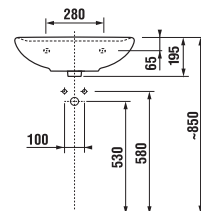

PROJEKTOVÉ
A OSTATNÉ VÝROBKY

INŠTALÁČNSKY
PROGRAM