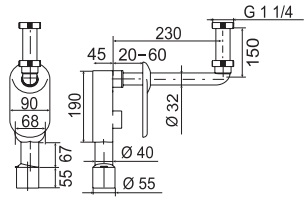

NOVINKA

PRIESTOROVO ÚSPORNÝ UMÝVADLOVÝ SIFÓN

Číslo výrobku	Popis výrobku	Cena
VS31090C005000 SPECIAL line	priestorovo úsporný sifón pre umývadlo, G 1 ¼" × 40 mm, plast	5,72 €

WC DOSKA TERMOPLASTOVÁ

Číslo výrobku	Popis výrobku	Cena
VS56025C010000	WC doska termoplastová, s nastaviteľnými pánty z nerezovej ocele, s rýchloupínaním	21,04 €