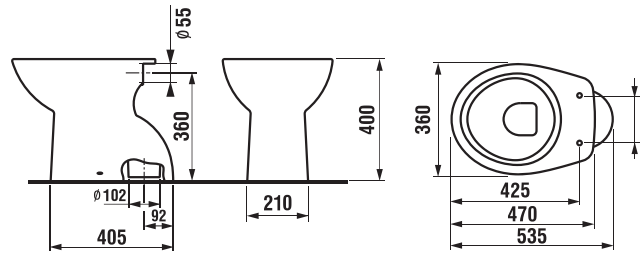

* Tento výrobok je kompatibilný s WC doskou Roca Multiclean (A804006001 alebo A804001001).

Objednať zvlášť:	Popis výrobku	Cena
H8932710000001	termoplastová WC doska s poklopom Zeta, plastové príchytky, dĺžkovo nastaviteľné na 400-440mm	14,18 €
H8929990000001	inštaláčna súprava pre klozet	0,87 €