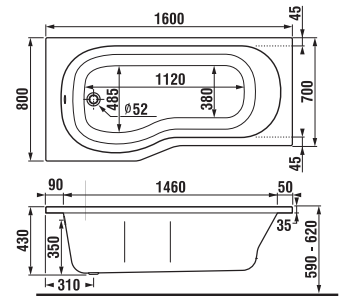

Objednať zvlášť:	Cena	
H2948150040001	automatický vaňový výpusť vrátane vaňového sifónu 40/50 mm, dĺžka 550 mm, plastové telo prepadu	38,59 €
H2948160040001	automatický vaňový výpusť vrátane vaňového sifónu 40/50 mm, dĺžka 550 mm, mosadzné telo prepadu	54,00 €
H2948170040001	automatický vaňový výpusť s napúšťaním vrátane vaňového sifónu 40/50 mm, dĺžka 550 mm, plastové telo prepadu	118,54 €
H2948180040001	automatický vaňový výpusť s napúšťaním vrátane vaňového sifónu 40/50 mm, dĺžka 550 mm, mosadzné telo prepadu	140,31 €
VS35333C565000	automatický vaňový výpusť s prepacom, sifón DN 40/50, L=610mm, čierna matná	34,28 €
VS35333C005000	automatický vaňový výpusť s prepacom, sifón DN 40/50, L=610mm, chróm	32,98 €
VS35327C560000	automatický vaňový výpusť s prepacom a napúšťaním, sifón DN 40/50, L=610mm, čierna matná	84,22 €
VS35327C000000	automatický vaňový výpusť s prepacom a napúšťaním, sifón DN 40/50, L=610mm, chróm	81,05 €
H2962930000001	čelný panel, pre ľavú vaňu	137,13 €
H2962940000001	čelný panel, pre pravú vaňu	137,13 €
H2962950000001	bočný panel	76,80 €
H2962960000001	nohy pre vstavanú verziu	21,70 €
H2962970000001	nohy pre vaňu s panelom	34,67 €
H2962980000001	2 kusy úchyty pre panel na lem vane (náhradný diel)	2,35 €

inštaláčnne rozmery vstavanej vane