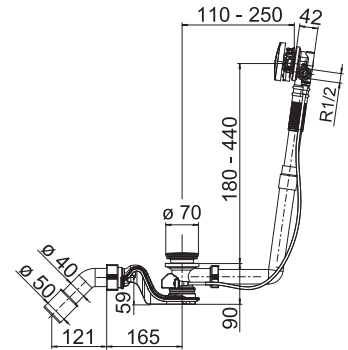

Číslo výrobku	Popis výrobku	Cena
VS35327C560000	vaňový automatický výpust s prepacom a napúšťaním, sifón $\varnothing$ 40/50 mm, L = 610 mm, zátka ventilu v matne čiernej farbe	84,22 €