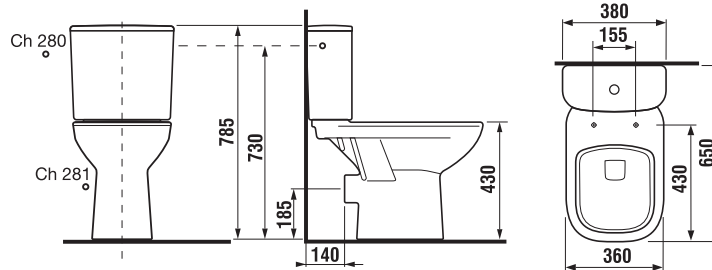

Číslo výrobku	Popis výrobku	Napúšťanie	Splach. mech. súčasťou	Odpad	Inštalačná súprava súčasťou	Cena biela
H8266160002801*	kombiklozet (vrátane inštalačnej sady)	x	x	x	x	178,60 €
H8266160002811*	kombiklozet (vrátane inštalačnej sady)		x	x	x	187,54 €

* Tento výrobok je kompatibilný s WC doskou Roca Multiclean (A804057021).

Objednať zvlášť:	Popis výrobku	Cena biela
H8936103000631	duroplastová WC doska s poklopom Deep by Jika, odnímateľná, ocelové príchytky	38,82 €
H8936113000631	duroplastová WC doska s poklopom Deep by Jika, odnímateľná, ocelové príchytky, SLOWCLOSE	55,92 €