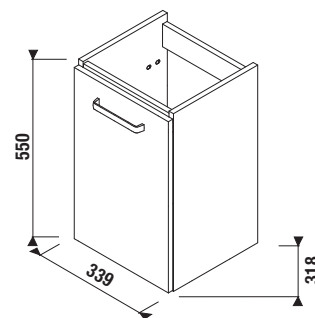

Číslo výrobku	Popis výrobku	Farba biela/čelo pololesklý lak
H40J3802003001	skrinka s 1 dverami pre umývadielko 40 cm H815380	74,96 €