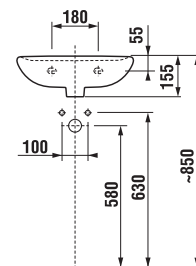

UMÝVADLÁ / SÉRIA LYRA PLUS /

UMÝVADIELKO LYRA PLUS 40 CM

Číslo výrobku	Popis výrobku	yyy: 105	106	109	Cena biela
H815381000yyy1	umývadielko 40 cm	x	x	x	48,72 €
Objednať zvlášť:					
H3747100040001	umývadlový sifón Mio 3/4" – 32 mm, chróm, mosadz				37,18 €
H3917100040001	umývadlový výpusť Click-Clack 3/4", pre umývadlá s prepacom, chróm				18,21 €
H3742F07160001	umývadlový sifón Mio Style G3/4" × DN32, ABS, čierny matný				22,30 €
H3702F97161031	umývadlový výpusť Click-Clack 3/4", pre umývadlá s prepacom, čierny matný				19,32 €
H8903490000001	inštaláčna súprava pre umývadlá				2,10 €

UMÝVADIELKO LYRA PLUS 45 CM

Číslo výrobku	Popis výrobku	yyy: 104	109	Cena biela
H815382000yyy1	umývadielko 45 cm	x	x	49,93 €

PRÍSLUŠENSTVO /

MIESTO ŠETRIACI UMÝVADLOVÝ SIFÓN MIO S

Číslo výrobku	Popis výrobku	Cena
H8942460000001	miesto šetriaci sifón, rozstup rohových ventilov 200 mm, DN40	22,89 €

PLASTOVÝ UMÝVADLOVÝ SIFÓN

Číslo výrobku	Popis výrobku	Cena
H8907320000001	plastový umývadlový/urinálový sifón	4,86 €

SPECIAL line