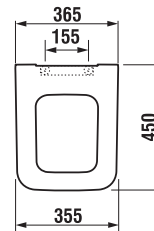

ZÁVESNÉ KLOZETY A BIDETY /

NOVINKA

ZÁVESNÝ KLOZET PURE RIMLESS S

JIKA • perla

Číslo výrobku	Popis výrobku	Cena biela
H820424xxx0001	WC závesné bez oplachového kruhu, hlboké splachovanie 4,5 / 3 l (vrátane inštaláčnej sady Easyfit)	202,87 €
Objednať zvlášť:	Popis výrobku	Cena
H8934213000631	duroplastová WC doska s poklopom, rýchloúpinacia, nerezové úchyty	46,93 €
H8934223000631	duroplastová WC doska s poklopom, rýchloúpinacia, nerezové úchyty, SLOWCLOSE	70,61 €
H8929920000001	Laufen vyrovnávací páska	12,77 €
H8926950000001	Laufen vyrovnávací sada	18,44 €
H8946140000001	Laufen vyrovnávací hmota	12,70 €
Náhradné diely:	Popis výrobku	Cena
H8928380000001	Jika Easy fit pre skryté uchytenie na stenu	24,70 €

Správne nastavenie vypúšťacieho ventilu v podmietskovom module je 4,5/3l vody.

ODPORÚČAME KOMBINOVAŤ S

STRANA 139

WC DOSKA S POKLOPOM PURE S

Číslo výrobku	Popis výrobku	Cena biela
H8934213000631	duroplastová WC doska s poklopom, rýchloúpinacia, nerezové príchytky	46,93 €
H8934223000631	duroplastová WC doska s poklopom, rýchloúpinacia, nerezové príchytky, Slowclose	70,61 €
Náhradné diely:	Popis výrobku	Cena
H8914220000631	rýchloúpinacie kovové úchyty na uchytenie WC dosky do keramiky Pure H893421/H893422	11,66 €
H8914250000001	dosady pre dosku a poklop H893421/H893422	3,62 €

NOVINKA

ZÁVESNÝ KLOZET DEEP BY JIKA VORTEX S