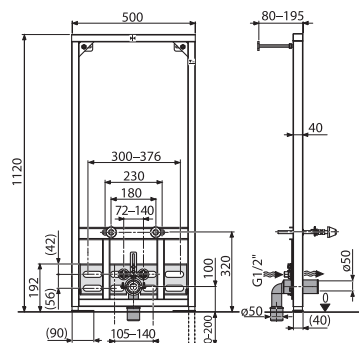

Číslo výrobku	Popis výrobku	Cena
H8966550000001	BIDET SYSTEM pre bidet - určený na predstenovú montáž alebo do nosných stien suchým procesom - plynulo nastaviteľné nohy, výškovo nastaviteľné od 0 do 200 mm - výška modulu 1120 mm - robustná konštrukcia, nosnosť 400 kg - súčasťou je kompletná súprava pre upevnenie	114,38 €