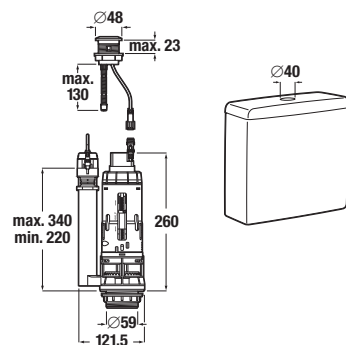

KOMBIKLOZETY, SAMOSTATNE STOJACE KLOZETY A BIDETY /

KOMBIKLOZET S VODOROVNÝM ODPADOM LYRA PLUS RIMLESS COMFORT

Číslo výrobku	Popis výrobku	Napúšťanie	Splach. mech. súčasťou	Odpad	Cena
H8273860002801*	kombiklozet bez oplachového kruhu, hlboké splachovanie, 4,5/3 l	x	x	x	199,52 €
H8273860002811*	kombiklozet bez oplachového kruhu, hlboké splachovanie, 4,5/3 l		x	x	209,50 €

* Tento výrobok je kompatibilný s WC doskou Roca Multiclean (A80405200H, A804052001 alebo A804057001).

Objednať zvlášť:	Popis výrobku	Cena
H8903840000631	duroplastová doska s poklopom, rýchlopúšpacia, kovové príchytky	61,30 €
H8903850000631	duroplastová doska s poklopom, rýchlopúšpacia, SLOWCLOSE, kovové príchytky	72,09 €
H8933843000631	duroplastová WC doska s poklopom, nerezové príchytky	32,49 €
H8933870000001	termoplastová WC doska s poklopom pre závesné klozety, plastové príchytky	22,57 €

NÁHRADNÉ DIELY PRE KOMBIKLOZET LYRA PLUS RIMLESS COMFORT