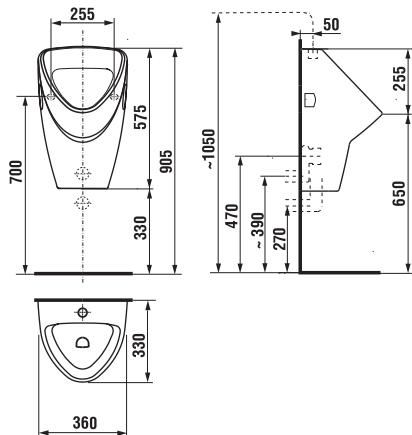

Číslo výrobku	Popis výrobku	Cena
H8402010000001	odsávací urinál Livo	105,83 €

Objednať zvlášť:	Popis výrobku	Cena
H8925360008901	inštalčná súprava Livo s bielymi krytkami	2,28 €
H8925360008911	inštalčná súprava Livo s chrómovanými krytkami	3,90 €
H8920030000001	sifón, vodorovný/zvislý odpad	26,60 €
VS31410C0000000	urinálny sifón 0,5-4 l, vodorovný odpad	10,99 €
H8910730000001	sitko pre urinál Livo	6,26 €