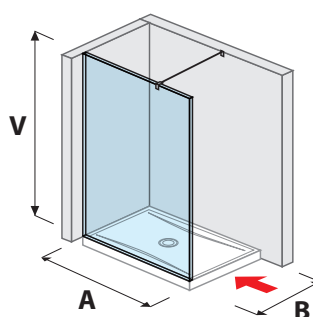

80 × 190 cm
90 × 190 cm

- transparentné sklo
- sklo stripy

LYRA PLUS skladacie

80 × 190 cm
90 × 190 cm

- transparentné sklo
- sklo stripy

SPRCHOVÉ PEVNÉ STENY

PURE bezrámová

80 × 195 cm
90 × 195 cm
100 × 195 cm

- transparentné sklo

↳/↻ ľavoprávny variant

NION

80 × 195 cm
90 × 195 cm
100 × 195 cm

- transparentné sklo
- sklo arctic

PREHLAD / SPRCHOVÉ STENY / PODĽA DISPOZÍCIE /

SPRCHOVÉ STENY BEZRÁMOVÉ / WALK IN

sklenená stena PURE pevná 120, 130, 140 cm

A	B	V
120 cm	80/90 cm	200 cm
130 cm	80/90 cm	200 cm
140 cm	80/90 cm	200 cm

sklenená stena PURE bočná 70, 80 cm

A	B	V
70 cm	80/90 cm	200 cm
80 cm	80/90 cm	200 cm

sklenená stena PURE bočná 90, 100, 120, 130, 140 cm