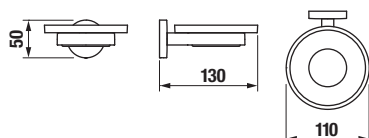

DRŽIAK SO SKLENENOU MYDELNIČKOU MIO STYLE S

Číslo výrobku	Popis výrobku	Cena
H3832F10040001	držiak so sklenenou mydelničkou, matné sklo/chróm	13,71 €