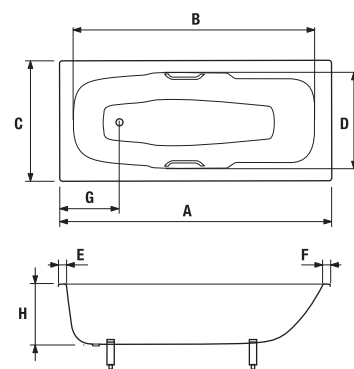

A	B	C	D	E	F	G	H
H234374	1700	1335	800	670	80	65	285	410
H234384	1800	1335	800	670	130	115	320	410

K oceľovým vaniam Praga odporúčame použiť jednodielne alebo dvojdielne zásteny Nion.

Obrázky a technické nákresy vaňových výpustov nájdete na str. 205