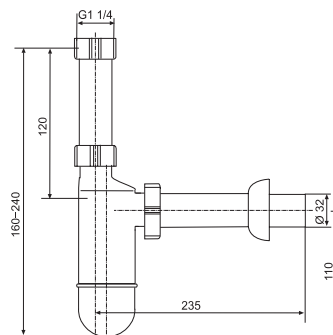

Číslo výrobku	Popis výrobku	Cena
VS31004C000000	plastový sifón, s prevlečnou maticou 1/4", odpad 32 mm	3,66 €