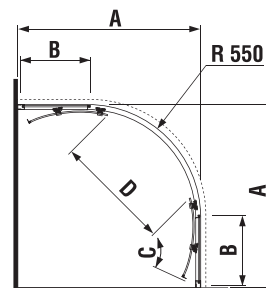

šarža 668 – transparentné sklo
šarža 666 – arctic decor

Číslo výrobku	Rozmerové možnosti (mm)		Rozmer (mm) B	Rozmer (mm) C	Šírka vstupu (mm) D
	A min	A max			
H2532N1	780	795	210	390	400
H2532N2	880	895	310	390	530
H2532N3	980	995	410	390	530