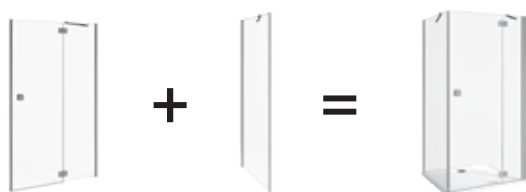

MAGIC FIX

SOFTCLOSE
SOFTCLOSE
SOFTCLOSE
SLOWCLOSE

JIKA•perla

KÚPEĽŇOVÁ SÉRIA **CUBITO PURE** /

BEZRÁMOVÉ SPRCHOVÉ KÚTY, STENY A DVERE

Bezrámové sprchové steny a dvere Pure sú ideálnou voľbou do modernej kúpeľne. Vďaka čistému dizajnu vhodne doplní interiéry v elegantnom a minimalistickom štýle. Sú vyrobené z 8 mm hrubého bezpečnostného skla s úpravou Jika perla GLASS, ktorá značne uľahčuje údržbu. Bezrámové sprchovacie kúty možno inštalovať na sprchovú vaničku alebo priamo na dlažbu.