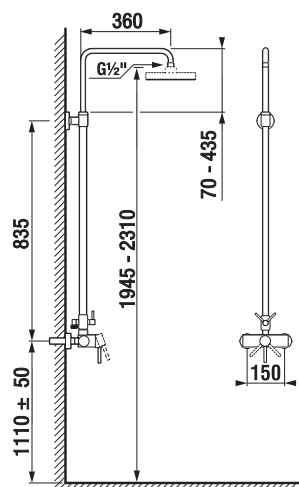

40 cm výškovo nastaviteľný

Teleskopický sprchový stĺp Lyra poteší užívateľa akejkoľvek kúpeľne. Pretože je výškovo nastaviteľný, je možné hlavicu posunúť až o 40 cm. Pri štandardnom zapojení stĺpu 90 cm od zeme sa tak tanierová sprchová hlava môže umiestniť vo výške od 180 do 220 cm, čo uspokojí aj tých najväčších dlháňov. Sprcha vybavená tanierovitou hlavou a ručnou sprchou sa jednoducho a ľahko prepína. Vďaka funkcii Clean touch sa sprchové trysky čistia bez akéhokoľvek zložitého drhnutia a námahy.