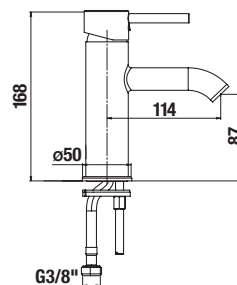

VODOVODNÉ BATÉRIE A SPRCHOVÉ PRÍSLUŠENSTVO /

Mio Style

Výhody

- keramické kartuše Ø 35 mm (záruka 5 rokov)
- technológia COLDSTART zaručuje úsporu energie až 45% v porovnaní s tradičnými batériami
- úsporné perlátory Neoperl znižujú spotrebu vody a energie – šetria prírodu aj náklady
- dostupné v chróme i v modernej matnej zamatovo čiernej farbe
- kombinovateľné so širokým sortimentom sprchového príslušenstva Mio Style a Cubito – N

COLD START otvorením páky batérie v strednej polohe začne prúdiť studená voda

perlátor Neoperl skrytý – prietok 5 l/min

módna čierna varianta, výborne ju možno doplniť kúpeľňovými doplnkami Mio Style

UMÝVADLOVÁ BATÉRIA MIO STYLE S

Číslo výrobku	Popis výrobku	Cena
H3112F10041101	umývadlová stojančeková páková batéria bez výpustu, prietok 5 l/min, chróm	43,51 €
H3112F10049101	umývadlová stojančeková páková batéria bez výpustu, prietok 5 l/min, Cold Start, chróm	50,73 €
H3112F17161101	umývadlová stojanková batéria bez výpustu, prietok 5 l/min, čierna matná	62,43 €
H3112F17169101	umývadlová stojanková batéria bez výpustu, prietok 5 l/min, Cold Start, čierna matná	62,43 €

Objednať zvlášť:	Cena	
H3747100040001	umývadlový sifón Mio ¾" – 32 mm, chróm, mosadz	37,18 €
H3917100040001	umývadlový výpust Click-clack ¾", pre umývadla s prepacom, chróm	18,21 €
H3742F07160001	umývadlový sifón G ¾" × DN32, ABS, čierna matná	22,30 €
H3702F97161031	umývadlový výpust Click-clack ¾", pre umývadla s prepacom, čierna matná	19,32 €
A5251679NB	Roca rohový ventil ½" × ¾", hranatý, čierny matný, 1 ks	20,78 €

UMÝVADLOVÁ BATÉRIA PRE UMÝVADLOVÉ MISY MIO STYLE S