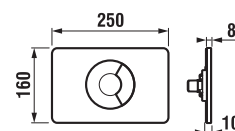

Číslo výrobku	Popis výrobku	Cena
H8936760000001	tlačidlo PL9 Dual Flush, biela farba	24,66 €
H8936760040001	tlačidlo PL9 Dual Flush, farba lesklý chróm	42,51 €
H8936760070001	tlačidlo PL9 Dual Flush, farba matný chróm	42,51 €