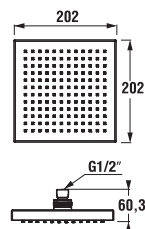

Číslo výrobku	Popis výrobku	Cena
H3621X00002731	sprchová hadica 1,7 m, PVC Satin	21,87 €

VODOVODNÉ BATÉRIE A SPRCHOVÉ PRÍSLUŠENSTVO /

HLAVOVÁ SPRCHA CUBITO

Číslo výrobku	Popis výrobku	Cena
H3674200040001	hlavová sprcha, chróm	47,18 €