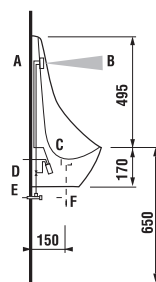

Číslo výrobku	Popis výrobku	Cena
H8411010004871	urinál Domino SENSOR, napájanie na 24 V DC s otvorom, vrátane inštaláčnej sady	376,20 €

Objednať zvlášť:	Popis výrobku	Cena
H8907300000001	sifón pre umývadlá a urinál Domino vrátane odpadového ventilu	8,05 €
H8907320000001	plastový umývadlový/urinálový sifón	4,86 €
H8907390000631	odpadový ventil pre sifón H890732, kov	2,44 €
H8907390000001	odpadový ventil pre sifón H890732, plast	2,06 €
H8940780000001	diaľkové ovládanie k infračerveným snímačom	22,41 €
H8950910000001	napájací zdroj pre max. 1 urinál Golem a Livo ANTIVANDAL, Domino SENSOR, 24V, DC, sieťové napájanie	61,76 €
H8950710000001	napájací zdroj pre max. 5 urinálov Golem/Livo ANTIVANDAL, Domino SENSOR 24 V, DC	62,62 €
H8950720000001	napájací zdroj pre max. 9 urinálov Golem/Livo ANTIVANDAL, Domino SENSOR 24 V, DC	81,26 €

Náhradné diely:	Popis výrobku	Cena
H8411010000001	urinál Domino, keramika, s otvorom pre ventil	124,36 €
H8940760000001	infračervený senzor pre Domino, sieťové napájanie	328,36 €
H8992100000001	inštaláčna súprava pre urinál	2,97 €

A - snímacia hlavica s tryskou
B - zóna snímania
C - ovládacia elektronika
D - elektromagnetický ventil
E - rohový ventil s filtrom
F - sifón