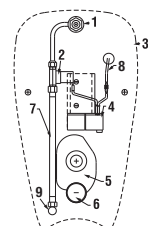

1. 1 - vtoková armatúra s tesnením
2. 2 - elektromagnetický ventil
3. 3 - keramický urinál
4. 4 - elektronika s radarovým senzorom na napájanie 24 V
5. 5 - sifón
6. 6 - odpadové potrubie Ø 50 mm
7. 7 - prepojovacie hadičky
8. 8 - prívodný kábel 24 V
9. 9 - rohový ventil pre prívod vody

ODPORÚČAME KOMBINOVAŤ S VHODNÝM MODULOM PRE URINÁLY

STRANA 145