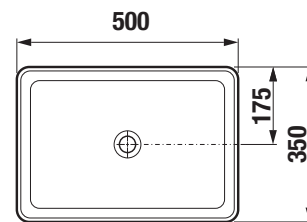

** kruhový výrez pre sifón umývadlové misy podľa šablóny

Príplatok za povrchovú úpravu Jika perla je 48,02 €.

Číslo výrobku xxx = číslo farby (000 biela, 100 Jika perla).

PROJEKTOVÉ
A OSTATNÉ VÝROBKY

INŠTALÁČSKY
PROGRAM