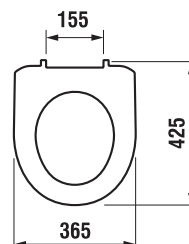

PROJEKTOVÉ
A OSTATNÉ VÝROBKY

INŠTALÁČSKY
PROGRAM