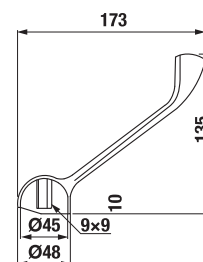

Perlátory A525407400 (prietok 3,79 l/min) a A525407300 (prietok 7,6 l/min) s laminárnym prietokom sú vhodné do sanitárnych priestorov ako sú nemocnice, laboratóriá, a iné.