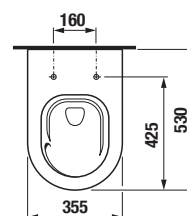

Správne nastavenie vypúšťacieho ventilu v podomietkovom module je 4,5/3l vody.

ODPORUČAME KOMBINOVAŤ S

STRANA 139

NOVINKA