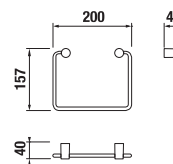

Číslo výrobku	Popis výrobku	Cena
H3813A40040001	držiak uteráka 20 cm, chróm	28,29 €