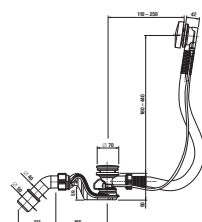

VS35333C56S+VS35333C00S