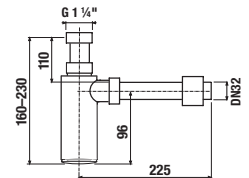

UMÝVADLOVÝ SIFÓN S

Číslo výrobku	Popis výrobku	Cena
H3747100040001	umývadlový sifón Mio 3/4" – 32 mm, chróm, mosadz	37,18 €

UMÝVADLOVÝ SIFÓN S

Číslo výrobku	Popis výrobku	Cena
H3747300040001	umývadlový sifón 3/4" – 32 mm, chróm, mosadz	49,93 €

UMÝVADLOVÝ SIFÓN RIO

Číslo výrobku	Popis výrobku	Cena
H3741R00040001 SPECIAL line	umývadlový sifón G 3/4" × DN32, ABS, chróm	19,60 €

UMÝVADLOVÝ SIFÓN MIO STYLE S

Číslo výrobku	Popis výrobku	Cena
H3742F07160001	umývadlový sifón Mio Style G 3/4" × DN32, ABS, čierny matný	22,30 €

UMÝVADLOVÝ VÝPUST MIO S

Číslo výrobku	Popis výrobku	Cena
H3917100040001	umývadlový výpusť Click-Clack 3/4", pre umývadlá s prepacom, chróm	18,21 €

UMÝVADLOVÝ VÝPUST MIO STYLE S

Číslo výrobku	Popis výrobku	Cena
H3702F97161031	umývadlový výpusť Click-Clack 3/4", pre umývadlá s prepacom, čierny matný	19,32 €

PROJEKTOVÉ
A OSTATNÉ VÝROBKY

INŠTALÁČSKY
PROGRAM