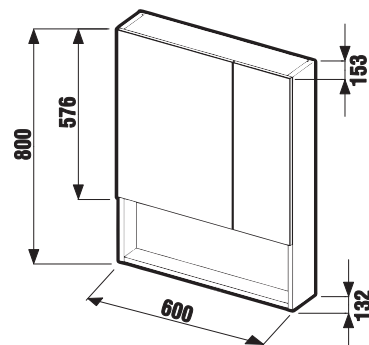

ZRKADLÁ A OSVETLENIE /

ZRKADLOVÁ SKRINKA LYRA 50 × 80 CM

Číslo výrobku	Popis výrobku	Farba korpusu
H4532310383041	zrkadlová skrinka 50 × 80 cm	biela
		140,52 €

ZRKADLOVÁ SKRINKA LYRA 60 × 80 CM

Číslo výrobku	Popis výrobku	Farba korpusu
H4532410383041	zrkadlová skrinka 60 × 80 cm	biela
		188,36 €

ZRKADLOVÁ SKRINKA LYRA 77,5 × 80 CM

Číslo výrobku	Popis výrobku	Farba korpusu
H4532510383041	zrkadlová skrinka 77,5 × 80 cm	biela
		170,77 €

PROJEKTOVÉ
A OSTATNÉ VÝROBKY

INŠTALATÉRSKY
PROGRAM