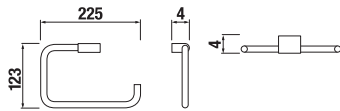

Číslo výrobku	Popis výrobku	Cena
H3813B40044001	držiak uteráka 22,5 x 12,5 cm, chróm	24,94 €