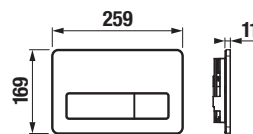

TLAČIDLÁ PRE PODOMIETKOVÉ MODULY /

JIKA TLAČIDLO PL3

Číslo výrobku	Popis výrobku	Cena
H8936580000001	tláčidlo PL3 Single Flush, biela farba	24,66 €
H8936590040001	tláčidlo PL3 Single Flush, farba lesklý chróm	42,51 €
H8936600070001	tláčidlo PL3 Single Flush, farba matný chróm	42,51 €
H8936620000001	tláčidlo PL3 Dual Flush, biela farba	24,66 €
H8936630040001	tláčidlo PL3 Dual Flush, farba lesklý chróm	42,51 €
H8936640070001	tláčidlo PL3 Dual Flush, farba matný chróm	42,51 €
H8936647570001	tláčidlo PL3 Dual Flush, farba biela matná	43,81 €
H8936647160001	tláčidlo PL3 Dual Flush, farba čierna matná	43,81 €
H8936650000001	tláčidlo PL3 Single Flush INOX ANTIVANDAL, nehrdzavejúca oceľ	83,56 €

Dvojité riešenie úspory vody.

Nech sa splachuje akokoľvek, šetrí sa stále:

- Single Flush
  vždy sa spláchnu rovnakým množstvom vody, ktoré je možné nastaviť napríklad na 4,5 litra pre klozety, ktoré sú na tento objem certifikované.
- Dual Flush
  malé či veľké spláchnutie podľa potreby.

AUTOMATICKÉ TLAČIDLO PL3-E INFRAČERVENÝ SENZOR

Číslo výrobku	Popis výrobku	Cena
H8906560000001	Bezdotykové tlačidlo PL3-E s infračerveným senzorom, nehrdzavejúca oceľ - použiteľné iba pre podomietkové moduly s montážnou hĺbkou 13 cm (H895650, H895651, H895652) - napájacie napätie: 100 – 240 V AC, frekvencia: 50/60 Hz, príkon: 12W, krytie: IPX4 - reaguje na osobu prítomnú v snímanej zóne vo vzdialenosti 40 – 110 cm od senzora - nastaviteľné splachovacie množstvo 4/2l, 4,5/3l, 6/3l - možnosť dodatočného ručného spláchnutia mechanickým tlačidlom, napr. pri upratovaní alebo výpadku el. prúdu (Single flush) - tento výrobok vyžaduje presnú montáž kvalifikovanou osobou v súlade s platnými predpismi v danej krajine	315,04 €

Tlačidlo už obsahuje integrovaný napájací zdroj.