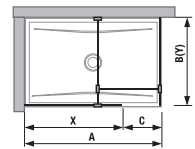

Číslo výrobku	Rozmery skiel (mm)			Rozmery vaničky (mm)		Rozmer vstupu (mm)
	X	Y	V	A	B	C
H268423	684	784	2 000	1 200/1300	800	516/616
H268424	684	884	2 000	1 200/1300	900	516/616
H268425	784	784	2 000	1 400	800	516
H268426	784	884	2 000	1 400	900	516