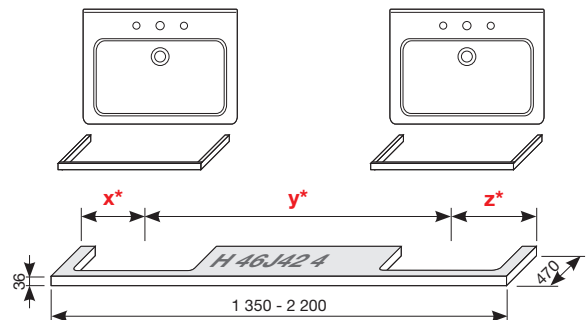

* Minimálne kóty x, y, z pre jednotlivé umývadlá:

umývadlo 45 cm - 215 mm

umývadlo 60 cm - 290 mm

umývadlo 75 cm - 365 mm

umývadlo 55 cm - 265 mm

umývadlo 65 cm - 315 mm

pri týchto mierach vždy zostane 55 mm na prirobenie goliera

Objednať zvlášť: Samostatné umývadlové dosky je nutné doplniť adekvátnym počtom podpier alebo skriniek (viď montážny návod). Dosky musia byť podporené vždy na okrajoch výrezu pre umývadlá a ďalšími konzolami podľa dĺžky dosky. Všetky umývadlové dosky s výrezom možno použiť len s nástennými umývadlami Cubito 45 - 75cm. V objednávke je potrebné uviesť číslo výrobu vybraného umývadla. Maximálny presah dosky cez konzolu je 25 cm. Dĺžka dosky bez výrezu medzi konzolami max. 80 cm.

Podpery pod umývadlové dosky

Ich počet konzultujte s odborným predajcom.

Počet závisí od umiestnenia výrezu a dĺžky dosky.

H4501331720001 strieborná počet kusov .....

H47J004000001 biela matná počet kusov .....

Číslo zákazky: .....

Objednal: .....