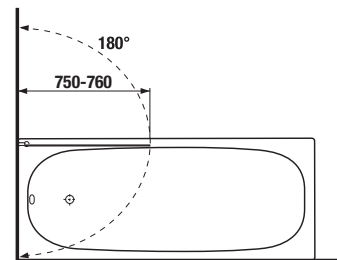

pravý variant