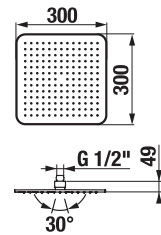

Číslo výrobku	Popis výrobku	Cena
H3671X10041301	hlavová sprcha 300×300 mm, leštená nerez	147,70 €