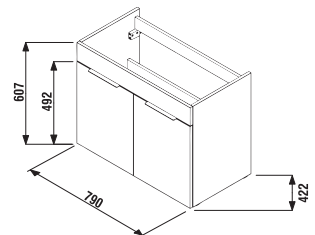

1+1 PACK
 skrinka + umývadlo
 - bezpečná doprava
 - úsporný priestor pri doprave
 - jednoduchá manipulácia

Nie je na odber samostatná skrinka ako náhradný diel.

SKRINKA S TENKÝM UMÝVADLOM CUBE 100 CM S

biela/čelo pololesklý lak