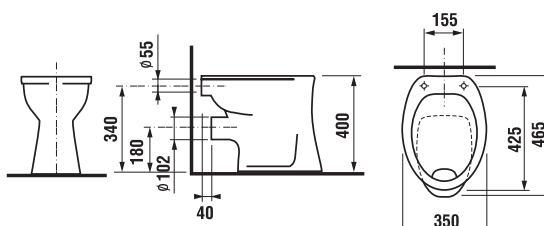

Číslo výrobku	Popis výrobku	Odpad	Cena
H8220000000001	samostatne stojace WC Dino, vodorovný odpad, ploché splachovanie	x	57,03 €

Objednať zvlášť:	Popis výrobku	Cena
H8933703000001	duroplastová WC doska s poklopom Dino, plastové príchytky	33,58 €
H8933703000631	duroplastová WC doska s poklopom Dino, ocelové príchytky	37,57 €
H8932710000001	termoplastová WC doska s poklopom Zeta, plastové príchytky, dĺžkovo nastaviteľné na 400-440mm	14,18 €
H8977010000001	gumová vložka - tesnenie prívodu vody	1,07 €
H8929990000001	inštaláčna súprava pre klozet	0,87 €