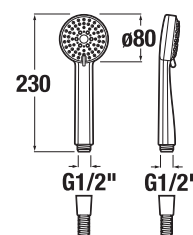

Číslo výrobku	Popis výrobku	Cena
H3611R20043311 SPECIAL line	ručná sprcha, Ø 80 mm, 3 funkcie	12,91 €