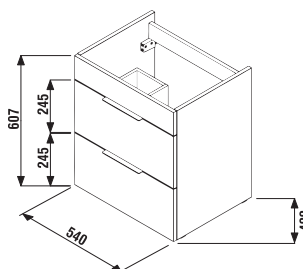

Číslo výrobku	Popis výrobku	Farba	
		biela/čelo pololesklý lak	antracit mat
H4536121763001	skrinka s 2 zásuvkami, vrátane umývadla 55 × 43 cm	242,16 €	
H4536121765141	skrinka s 2 zásuvkami, vrátane umývadla 55 × 43 cm		269,01 €
H4536121763521	skrinka s 2 zásuvkami, vrátane umývadla 55 × 43 cm		269,01 €