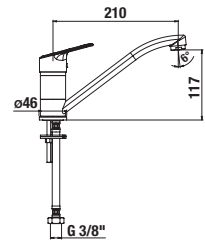

VODOVODNÉ BATÉRIE A SPRCHOVÉ PRÍSLUŠENSTVO /

DREZOVÁ BATÉRIA TALAS TRENDY

Číslo výrobku	Popis výrobku	Cena
H3512E10042301 SPECIAL line	drezová stojančeková páková batéria s otočným výtokovým ramienkom 210 mm, chróm	39,19 €

SPRCHOVÁ BATÉRIA BEZ SPRCHOVEJ SADY TALAS TRENDY

Číslo výrobku	Popis výrobku	Cena
H3312E70044001 SPECIAL line	sprchová páková batéria bez sprchovej súpravy, chróm	35,81 €

Objednať zvlášť:	Cena
H3651R00043611 sprchová súprava (ručná sprcha Ø 100 mm, 3 funkcie, držiak ručnej sprchy, sprchová hadica 1,7 m, kovová)	39,61 €
H3651R00043731 sprchová súprava (ručná sprcha Ø 100 mm, 3 funkcie, sprchová tyč, sprchová hadica 1,7 m kovová)	57,29 €

VAŇOVÁ BATÉRIA BEZ SPRCHOVEJ SADY TALAS TRENDY

Číslo výrobku	Popis výrobku	Cena
H3212E70044001 SPECIAL line	vaňová páková batéria bez sprchovej súpravy, chróm	43,46 €

Objednať zvlášť:	Cena
H3651R00043611 sprchová súprava (ručná sprcha Ø 100 mm, 3 funkcie, držiak ručnej sprchy, sprchová hadica 1,7 m, kovová)	39,61 €
H3651R00043731 sprchová súprava (ručná sprcha Ø 100 mm, 3 funkcie, sprchová tyč, sprchová hadica 1,7 m kovová)	57,29 €

BIDETOVÁ BATÉRIA TALAS TRENDY

Číslo výrobku	Popis výrobku	Cena
H3412E10041171 SPECIAL line	bidetová stojančeková páková batéria s plastovým výpustom, chróm	61,34 €

SPRCHOVÝ STĹP TALAS TRENDY

Číslo výrobku	Popis výrobku	Cena
H3332E70045331 SPECIAL line	sprchový stĺp (sprchová páková nástenná batéria, hlavová sprcha Ø 200 mm, ručná sprcha Ø 80 mm 3 funkcie, sprchová hadica 1700 mm PVC satín)	263,49 €