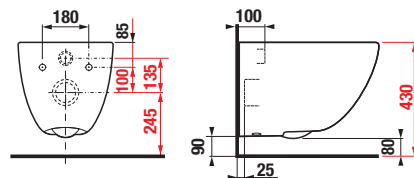

JIKA • perla

* Dostupné v priebehu 2. štvrťroku 2025

Príplatok za povrchovú úpravu Jika perla je 48,02 €.

Číslo výrobku xxx = číslo farby (000 biela, 100 Jika perla).