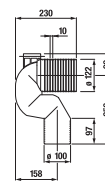

KOMBIKLOZETY, SAMOSTATNE STOJACE KLOZETY A BIDETY /

KOMBIKLOZET MIO SO ZVÝŠENOU VÝŠKOU S

48 cm

JIKA•perla

Číslo výrobku	Popis výrobku	Napúšťanie	Splach. mech. súčasťou	Odpad	Inštalácia súprava súčasťou	Cena biela
H824716xxx0001*	zvýšená WC misa (48 cm)			x	x	245,33 €
H827712xxx2411	WC nádržka	x	x			115,83 €
H827713xxx2421	WC nádržka		x			115,83 €

* Tento výrobok je kompatibilný s WC doskou Roca Multiclean (A80405200H, A804052001, A804054001 alebo A804054501).

Objednať zvlášť:	Popis výrobku	Cena biela
H8927113000001	duroplastová WC doska s poklopom Mio, rýchloúpinacie príchytky	66,28 €
H8939580000001	duroplastová WC doska s poklopom Laufen, so spomaľovacím mechanizmom Slowclose, rýchloúpinacie ocelové príchytky	106,13 €
H8990250000001	Laufen odpadové koleno pre vzdialenosť 220–305 mm, zvislé	32,45 €
H8900920000001	Laufen odpadové koleno pre vzdialenosť 70–220 mm, zvislé, rezateľné	31,78 €

Náhradné diely:	Popis výrobku	Napúšťanie	Cena
H8903730000001	napúšťací ventil 3/4", bočné napúšťanie	x	7,78 €
H8903750000001	napúšťací ventil 1/2", spodné napúšťanie	x	7,57 €
H8903760000001	vypúšťací ventil D8D vrátane splachovacieho tlačidla		11,35 €
H827712xxx0001	WC nádržka, bočný prívod vody, bez splachovacieho mechanizmu	x	95,24 €
H827713xxx0001	WC nádržka, spodný prívod vody, bez splachovacieho mechanizmu	x	95,24 €
H8917530000001	inštalácia sada pre stojace klozety a bidety so skrytým upevnením		3,76 €

H899025

H890092

WC DOSKA S POKLOPOM MIO S

Číslo výrobku	Popis výrobku	Cena biela
H8927113000001	duroplastová WC doska s poklopom Mio, rýchloúpinacie príchytky	66,28 €

Príplatok za povrchovú úpravu Jika perla je 48,02 €.

Číslo výrobku xxx = číslo farby (000 biela, 100 Jika perla).