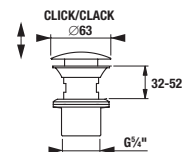

Číslo výrobku	Popis výrobku	Cena
H3702F97161031	umývadlový výpusť Click-clack 3/4", pre umývadla s prepacom, čierna matná	19,32 €