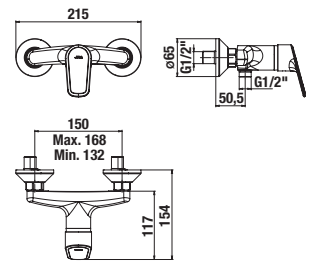

Číslo výrobku	Popis výrobku	Cena
H3312E70044001 SPECIAL line	sprchová páková batéria bez sprchovej súpravy, chróm	35,81 €

Objednať zvlášť:	Cena
H3651R00043611 sprchová súprava (ručná sprcha Ø 100 mm, 3 funkcie, držiak ručnej sprchy, sprchová hadica 1,7 m, kovová)	39,61 €
H3651R00043731 sprchová súprava (ručná sprcha Ø 100 mm, 3 funkcie, sprchová tyč, sprchová hadica 1,7 m kovová)	57,29 €