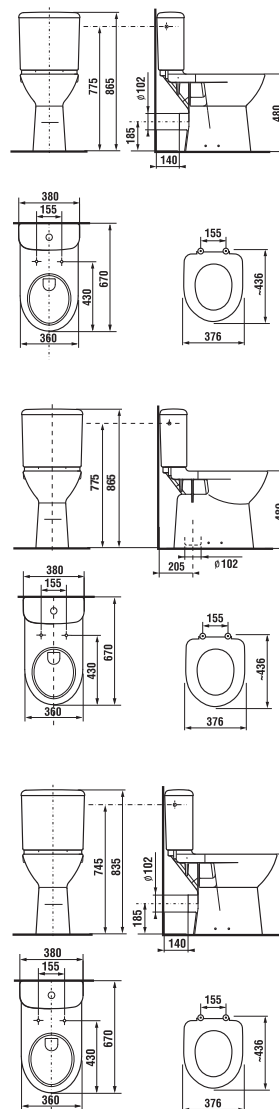

Príplatok za povrchovú úpravu Jika perla je 48,02 €.

Číslo výrobku xxx = číslo farby (000 biela, 100 Jika perla).