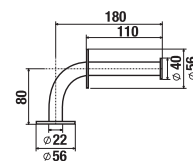

Číslo výrobku	Popis výrobku	Cena
H3847220001101	držiak toaletného papiera bez krytu, biely	11,57 €