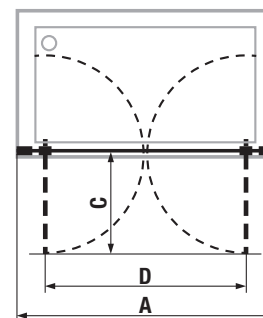

šarža 668 – transparentné sklo
šarža 666 – arctic decor

Číslo výrobku	Rozmerové možnosti (mm) do niky		Rozmer (mm) D	Rozmer (mm) C
	A min	A max		
H2562N1	765	795	600	328
H2562N2	865	895	700	378