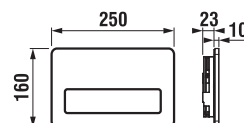

INOX ANTIVANDAL

Dvojité riešenie úspory vody.

Nech sa splachuje akokoľvek, šetrí sa stále:

- Single Flush
  vždy sa spláchnu rovnakým množstvom vody, ktoré je možné nastaviť napríklad na 4,5 litra pre klozety, ktoré sú na tento objem certifikované.
- Dual Flush
  malé či veľké spláchnutie podľa potreby.