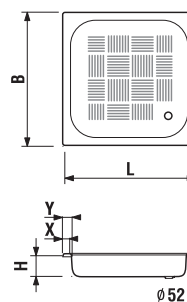

Štvorcové vaničky Sofia odporúčame kombinovať so sprchovými kútmí a dvermi Nion a so sprchovými kútmí Lyra plus.