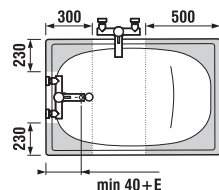

OCELOVÁ VAŇA RIGA MINI

Takto farebne označené plochy neodporúčame pre umiestnenie vaňového výtoku alebo výtoku vaňovej batérie.

Takto označené plochy sú vhodné pre umiestnenie vaňového výtoku alebo výtoku vaňovej batérie.

E = šírka okraja vane

Číslo výrobku	Popis výrobku	Objem	Cena
H2340000000001 SPECIAL line	sedacia vaňa mini obdĺžniková, 1 050 × 700 mm, oceľ	120 l	152,54 €

Objednať zvlášť:	Cena	
H2940000000001	kovové nohy pre Riga mini	26,86 €
H2948150040001	automatický vaňový výpusť vrátane vaňového sifónu 40/50 mm, dĺžka 550 mm, plastové telo prepadu	38,59 €
H2948160040001	automatický vaňový výpusť vrátane vaňového sifónu 40/50 mm, dĺžka 550 mm, mosadzné telo prepadu	54,00 €
H2948170040001	automatický vaňový výpusť s napúšťaním vrátane vaňového sifónu 40/50 mm, dĺžka 550 mm, plastové telo prepadu	118,54 €
H2948180040001	automatický vaňový výpusť s napúšťaním vrátane vaňového sifónu 40/50 mm, dĺžka 550 mm, mosadzné telo prepadu	140,31 €
VS35333C56S000	automatický vaňový výpusť s prepacom, sifón DN 40/50, L=610mm, čierna matná	34,28 €
VS35333C00S000	automatický vaňový výpusť s prepacom, sifón DN 40/50, L=610mm, chróm	32,98 €
VS35327C560000	automatický vaňový výpusť s prepacom a napúšťaním, sifón DN 40/50, L=610mm, čierna matná	84,22 €
VS35327C000000	automatický vaňový výpusť s prepacom a napúšťaním, sifón DN 40/50, L=610mm, chróm	81,05 €