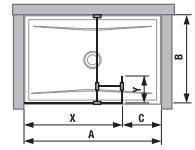

Číslo výrobku	Rozmery skiel (mm)			Rozmery vaničky (mm)		Rozmer vstupu (mm)
	X	Y	V	A	B	C
H268421	697	200	2 000	1 200/1300	800/900	503/603
H268422	797	200	2 000	1 400	800/900	603