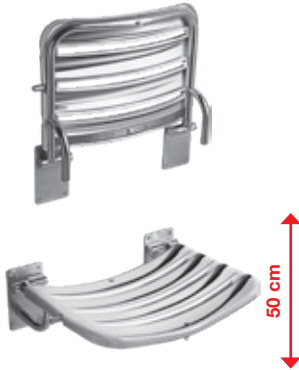

SPRCHOVÁ SEDAČKA