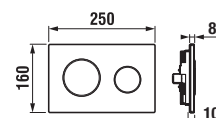

TLAČIDLÁ PRE PODOMIETKOVÉ MODULY /

JIKA TLAČIDLO PL11

Číslo výrobku	Popis výrobku	Cena
H8936020000001	tlačidlo PL11 Dual Flush, biela farba	24,66 €
H8936020040001	tlačidlo PL11 Dual Flush, lesklý chróm	42,51 €
H8936020070001	tlačidlo PL11 Dual Flush, matný chróm	42,51 €
H8936027160001	tlačidlo PL11 Dual Flush, farba čierna matná	43,81 €
H8936027570001	tlačidlo PL11 Dual Flush, farba biela matná	43,81 €

JIKA TLAČIDLO PL8

Číslo výrobku	Popis výrobku	Cena
H8936460000001	tlačidlo PL8 Dual Flush, biela farba, zelený krúžok	24,66 €
H8936460040001	tlačidlo PL8 Dual Flush, lesklý chróm, matný krúžok	42,51 €
H8936460070001	tlačidlo PL8 Dual Flush, matný chróm, lesklý krúžok	42,51 €

Náhradné diely:	Cena
H8996460000001 zelený krúžok pre splachovacie tlačidlo PL8 H893646, balené v plastovom vrecku	3,87 €
H8996460040001 krúžok lesklý chróm pre splachovacie tlačidlo PL8 H893646, balené v plastovom vrecku	4,67 €
H8996460070001 krúžok matný chróm pre splachovacie tlačidlo PL8 H893646, balené v plastovom vrecku	5,24 €

Možnosť jednoduchšej výmeny krúžkov na tlačidlo podľa vašich predstáv.

Riešenie úspory vody – nech sa splachuje akokoľvek, šetrí sa stále:
• **Dual Flush – malé či veľké spláchnutie podľa potreby.**

JIKA TLAČIDLO PL9

Číslo výrobku	Popis výrobku	Cena
H8936760000001	tlačidlo PL9 Dual Flush, biela farba	24,66 €
H8936760040001	tlačidlo PL9 Dual Flush, farba lesklý chróm	42,51 €
H8936760070001	tlačidlo PL9 Dual Flush, farba matný chróm	42,51 €