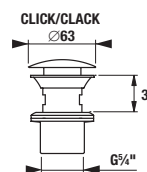

PROJEKTOVÉ
A OSTATNÉ VÝROBKY

INŠTALÁČSKY
PROGRAM

Výhody vrchných dosiek na skrinky Mio-N pod umývadlové misy

Vrchné dosky skriniek majú HPL povrch = tvrdená laminátová doska:

HPL povrch zaisťuje:

- ① maximálnu odolnosť proti poškrabaniu
- ② maximálnu odolnosť proti vlhku
- ③ vďaka hrúbke 0,8 mm vytvára spolu s ABS hranou silný a kompaktný materiál
- ④ ABS hrana zaisťuje vysokú mechanickú odolnosť hrany nábytku a zároveň ja veľmi estetická
- ⑤ hrany ABS sú lepené PUR lepidlom