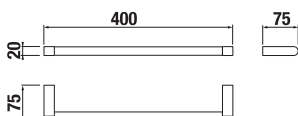

DRŽIAK TOALETNÉHO PAPIERA S KRYTOM PURE S

Číslo výrobku	Popis výrobku	Cena
H3843B20040001	držiak toaletného papiera s krytom, chróm	42,98 €

ZÁVESNÁ TYČ NA UTERÁKY 40 CM PURE S

Číslo výrobku	Popis výrobku	Cena
H3813B10040001	závesná tyč na uteráky 40 cm, chróm	28,35 €