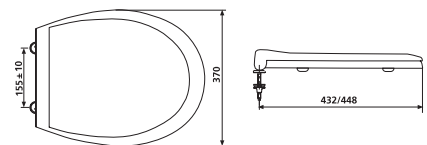

Číslo výrobku	Popis výrobku	Cena
VS56014C010000	WC doska termoplastová, s nastaviteľnými pánty z nerezovej ocele, s rýchloupínaním	33,11 €