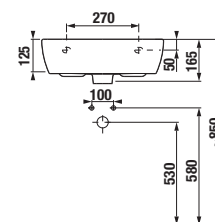

Číslo výrobku	Popis výrobku	yyy: 104 139* 134*			Cena biela
H810365000yyy1	umývadličko 45 cm	x	x	x	42,16 €

* Dostupné v priebehu 2. štvrťroku 2025

Objednať zvlášť:		Cena
H3747100040001	umývadlový sifón Mio 3/4" – 32 mm, chróm, mosadz	37,18 €
H3917100040001	umývadlový výpusť Click-clack 3/4", pre umývadlá s prepacom, chróm	18,21 €
H3742F07160001	umývadlový sifón Mio Style G 3/4" × DN32, ABS, čierna matná	22,30 €
H3702F97161031	umývadlový výpusť Click-clack 3/4", pre umývadlá s prepacom, čierny matný	19,32 €
H8903490000001	inštaláčna súprava pre umývadlá	2,10 €