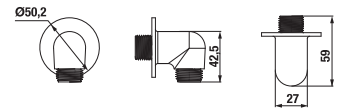

Číslo výrobku	Popis výrobku	Cena
H3631R00041501 <small>SPECIAL line</small>	pripojenie sprchovej hadice 1/2"	19,93 €

SPRCHOVÁ HADICA RIO

Číslo výrobku	Popis výrobku	Cena
H3621R00042701 <small>SPECIAL line</small>	sprchová hadica, 1,7 m, nerez	11,53 €