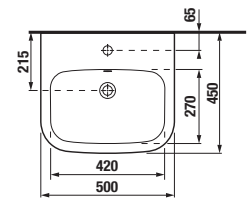

UMÝVADLÁ / SÉRIA DEEP BY JIKA /

UMÝVADLO DEEP BY JIKA 50 CM S

Číslo výrobku	Popis výrobku	yyy: 104 109 NOVINKA 134* NOVINKA 139*				Cena
H810366000yyy1	umývadlo 50 cm	x	x	x	x	44,33 €
WQ81956400000F1	Fayans kryt na sifón pre umývadlá H810366, H810367, H810368 (vrátane inštaláčnej sady)					55,13 €

* Dostupné v priebehu 2. štvrtroka 2025

Objednat zvlášť:		Cena
H3747100040001	umývadlový sifón Mio ¾"-32 mm, chróm, mosadz	37,18 €
H3917100040001	umývadlový výpusť Click-clack ¾", pre umývadlá s prepacom, chróm	18,21 €
H3742F07160001	umývadlový sifón Mio Style 6¾" × DN32, ABS, čierny matný	22,30 €
H3702F97161031	umývadlový výpusť Click-Clack ¾", pre umývadlá s prepacom, čierny matný	19,32 €
H8903490000001	inštaláčna súprava pre umývadlá	2,10 €

UMÝVADLO DEEP BY JIKA 56 CM S

Číslo výrobku	Popis výrobku	yyy: 104 109		Cena
H810367000yyy1	umývadlo 56 cm		x	49,22 €
H810367000yyy1	umývadlo 56 cm	x		49,22 €
WQ81956400000F1	Fayans kryt na sifón pro umyvadla H810366, H810367, H810368 (včetně instalační sady)			55,13 €

Objednat zvlášť:		Cena
H3747100040001	umývadlový sifón Mio ¾"-32 mm, chróm, mosadz	37,18 €
H3917100040001	umývadlový výpusť Click-clack ¾", pre umývadlá s prepacom, chróm	18,21 €
H3742F07160001	umývadlový sifón Mio Style 6¾" × DN32, ABS, čierny matný	22,30 €
H3702F97161031	umývadlový výpusť Click-Clack ¾", pre umývadlá s prepacom, čierny matný	19,32 €
H8903490000001	inštaláčna súprava pre umývadlá	2,10 €

PROJEKTOVÉ
A OSTATNÉ VÝROBKY

INŠTALATÉRSKY
PROGRAM