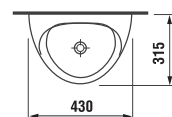

Číslo výrobku	Popis výrobku	Cena
H8411010004881	urinál Domino SENSOR, batériové napájanie	398,08 €

Objednať zvlášť:	Popis výrobku	Cena
H8907300000001	sifón pre umývadlá a urinál Domino	8,05 €
H8907320000001	plastový umývadlový/urinálový sifón	4,86 €
H8907390000631	odpadový ventil pre sifón H890732, kov	2,44 €
H8907390000001	odpadový ventil pre sifón H890732, plast	2,06 €
H8940780000001	diaľkové ovládanie k infračerveným snímačom	22,41 €

Náhradné diely:	Popis výrobku	Cena
H8411010000001	urinál Domino, keramika, s otvorom pre ventil	124,36 €
H8950760000001	infračervený senzor pre Domino, batériové napájanie	272,60 €
H8992100000001	inštaláčna súprava pre urinál	2,97 €

Výdrž batérie - 1 rok (i pri umiestnení vo verejných priestoroch).

A - snímacia hlavica s tryskou
B - zóna snímania
C - ovládacia elektronika
D - elektromagnetický ventil
E - rohový ventil s filtrom
F - sifón