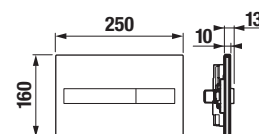

ROCA TLAČIDLO PL7

Číslo výrobku	Popis výrobku	Cena
A890088206	tlačidlo PL7 Dual Flush, farba čierna matná	66,47 €
A890088207	tlačidlo PL7 Dual Flush, farba biela matná	66,47 €
A890088308	tlačidlo PL7 Dual Flush, farba čierna lesklá	103,88 €
A890088309	tlačidlo PL7 Dual Flush, farba biela lesklá	103,88 €