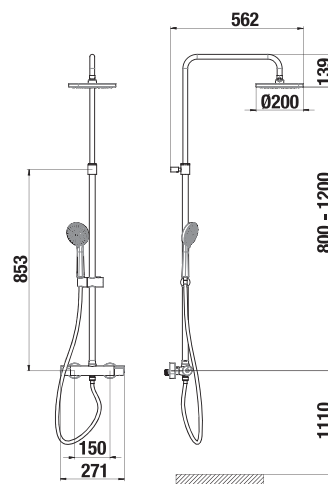

Číslo výrobku	Popis výrobku	Cena
H3337170045711	sprchový termostatický stĺp (sprchová batéria, hlavová sprcha Ø 200 mm, ručná sprcha Ø 100 mm, 3 funkcie, sprchová hadica 1,7 m)	300,89 €