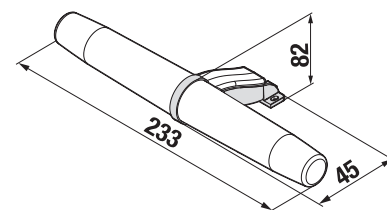

Číslo výrobku	Popis výrobku	Cena
H47J7302200001	svetlo Horizon New LED, IP 44, 1×6W, 390lm, 233×42×85 mm, na montáž na dosku aj zrkadlovú skrinku	33,20 €