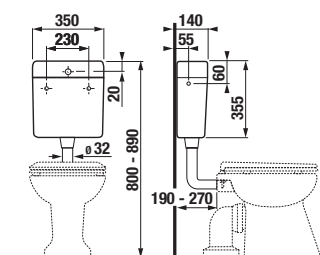

NÁDRŽKA PRE SAMOSTATNE STOJACE WC

Číslo výrobku	Popis výrobku	Cena
H8937140000001	plastová nádrž pre samostatne stojace klozety, bočný prívod vody 3/8", Start-Stop splachovanie, vrátane kolena pre prívod vody	38,95 €