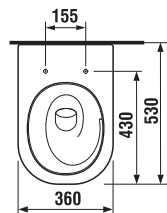

JIKA • perla

* Dostupné v priebehu 2. štvrťroku 2025

Príplatok za povrchovú úpravu Jika perla je 48,02 €.

Číslo výrobku xxx = číslo farby (000 biela, 100 Jika perla).