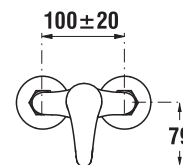

VODOVODNÉ BATÉRIE A SPRCHOVÉ PRÍSLUŠENSTVO /

LEKÁRSKA PÁKA

Číslo výrobku	Popis výrobku	Cena
H3901J00040051 SPECIAL line	lekárska páka pre kartuše Ø35mm, chróm	8,99 €

Lekárska páka je kompatibilná pre DINO, TALAS, TALAS TRENDY, LYRA SMART umývadlove batérie.

UMÝVADLOVÁ BATÉRIA LEN NA STUDENÚ VODU DINO

Číslo výrobku	Popis výrobku	Cena
H3157200040001 SPECIAL line	umývadlová stojančeková páková batéria len na studenú vodu, chróm	30,64 €

Objednať zvlášť:	Cena	
H3917100040001	umývadlový výpusť Click-Clack ¾", pre umývadla s prepádom, chróm	18,21 €

SPRCHOVÁ BATÉRIA BEZ SPRCHOVEJ SÚPRAVY DINO

Číslo výrobku	Popis výrobku	Cena
H3317270043001 SPECIAL line	sprchová páková batéria bez sprchovej súpravy, rozstup 100 mm, chróm	55,87 €

VAŇOVÁ BATÉRIA BEZ SPRCHOVEJ SÚPRAVY DINO

Číslo výrobku	Popis výrobku	Cena
H3217270043001 SPECIAL line	vaňová páková batéria bez sprchovej súpravy, rozstup 100 mm, chróm	61,30 €

Odporúčame kombinovať so sprchovým príslušenstvom Rio.