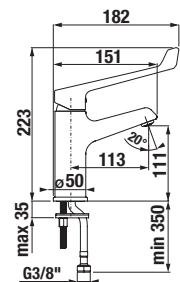

PROJEKTOVÉ
A OSTATNÉ VÝROBKY

INŠTALÁČNSKY
PROGRAM