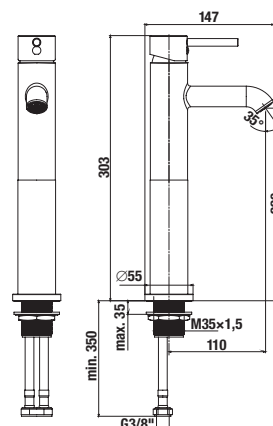

Číslo výrobku	Popis výrobku	Cena
H3112F80041201	umývadlová stojančeková páková batéria pre umývadlové misy bez výpustu, prietok 5 l/min, chróm	75,36 €
H3112F80049201	umývadlová stojančeková páková batéria pre umývadlové misy bez výpustu, prietok 5 l/min, Cold Start, chróm	75,36 €
H3112F87161201	umývadlová stojanková batéria bez výpustu, prietok 5 l/min, čierna matná	84,73 €
H3112F87169201	umývadlová stojanková batéria bez výpustu, prietok 5 l/min, Cold Start, čierna matná	84,73 €

Objednať zvlášť:	Cena	
H3747100040001	umývadlový sifón Mio ¾" – 32 mm, chróm, mosadz	37,18 €
H3917100040001	umývadlový výpust Click-clack ¾", pre umývadla s prepacom, chróm	18,21 €
H3742F07160001	umývadlový sifón G ¾" × DN32, ABS, čierna matná	22,30 €
H3702F97161031	umývadlový výpust Click-clack ¾", pre umývadla s prepacom, čierna matná	19,32 €
A5251679NB	Roca rohový ventil ½" × ¾", hranatý, čierny matný, 1 ks	20,78 €