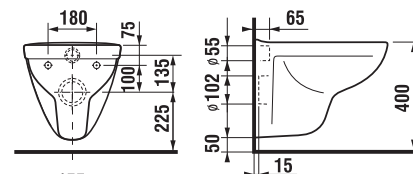

Číslo výrobku	Popis výrobku	Cena
H8233820000001	závesný klozet Lyra plus Compact, hlboké splachovanie, dĺžka iba 49 cm!!!	116,70 €

Tento výrobok je kompatibilný s WC doskou Roca Multiclean (A804057001).

Objednať zvlášť:	Popis výrobku	Cena
H8903840000631	duroplastová doska s poklopom, rýchchloupinacie kovové úchyty	61,30 €
H8903850000631	duroplastová doska s poklopom, rýchchloupinacie, SLOWCLOSE, kovové úchyty	72,09 €
H8933843000631	duroplastová WC doska s poklopom pre závesné klozety Lyra plus, príchytky z nerez	32,49 €
H8933870000001	termoplastová WC doska s poklopom pre závesné klozety, plastové príchytky	22,57 €
H8929920000001	Laufen vyrovnávací páska	12,77 €
H8926950000001	Laufen vyrovnávací sada	18,44 €
H8946140000001	Laufen vyrovnávací hmota	12,70 €