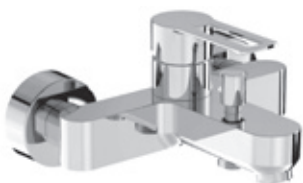

VAŇOVÁ BATÉRIA BEZ SPRCHOVEJ SADY PURE S