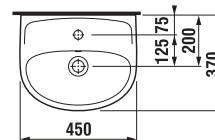

UMÝVADLÁ / SÉRIA LYRA PLUS /

UMÝVADIELKO LYRA PLUS 40 CM

Číslo výrobku	Popis výrobku	yyy: 105	106	109	Cena biela
H815381000yyy1	umývadielko 40 cm	x	x	x	48,72 €
Objednať zvlášť:					
H3747100040001	umývadlový sifón Mio 3/4" – 32 mm, chróm, mosadz				37,18 €
H3917100040001	umývadlový výpusť Click-Clack 3/4", pre umývadlá s prepacom, chróm				18,21 €
H3742F07160001	umývadlový sifón Mio Style G3/4" × DN32, ABS, čierny matný				22,30 €
H3702F97161031	umývadlový výpusť Click-Clack 3/4", pre umývadlá s prepacom, čierny matný				19,32 €
H8903490000001	inštaláčna súprava pre umývadlá				2,10 €

UMÝVADIELKO LYRA PLUS 45 CM

Číslo výrobku	Popis výrobku	yyy: 104	109	Cena biela
H815382000yyy1	umývadielko 45 cm	x	x	49,93 €

PRÍSLUŠENSTVO /

MIESTO ŠETRIACI UMÝVADLOVÝ SIFÓN MIO S

Číslo výrobku	Popis výrobku	Cena
H8942460000001	miesto šetriaci sifón, rozstup rohových ventilov 200 mm, DN40	22,89 €

PLASTOVÝ UMÝVADLOVÝ SIFÓN

Číslo výrobku	Popis výrobku	Cena
H8907320000001	plastový umývadlový/urinálový sifón	4,86 €

SPECIAL line