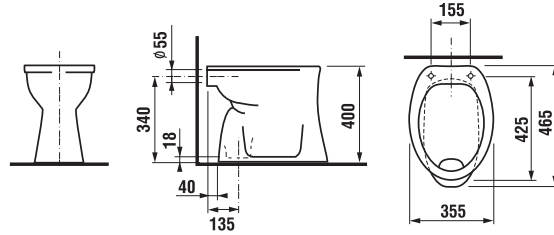

Číslo výrobku	Popis výrobku	Odpad	Cena
H8220080000001	samostatne stojace WC Dino, so zvislým odpadom, ploché splachovanie	x	55,39 €
Objednať zvlášť:			
H8933703000001	duroplastová WC doska s poklopom Dino, plastové príchytky		33,58 €
H8933703000631	duroplastová WC doska s poklopom Dino, ocelové príchytky		37,57 €
H8932710000001	termoplastová WC doska s poklopom Zeta, plastové príchytky, dĺžkovo nastaviteľné na 400-440mm		14,18 €
H8977010000001	gumová vložka - tesnenie prívodu vody		1,07 €
H8929990000001	inštaláčna súprava pre klozety		0,87 €