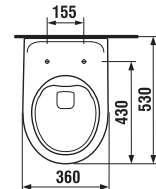

Číslo výrobku	Popis výrobku	Cena
H8213840000001	WC závesné bez oplachového kruhu, hlboké splachovanie 4,5/3 l	93,65 €

Tento výrobok je kompatibilný s WC doskou Roca Multiclean (A80405200H, A804052001, A804054001 a A804054501).

Objednať zvlášť:	Popis výrobku	Cena
H8903840000631	duroplastová doska s poklopom, rýchchloupinacie kovové úchyty	61,30 €
H8903850000631	duroplastová doska s poklopom, rýchchloupinacie, SLOWCLOSE, kovové úchyty	72,09 €
H8933843000631	duroplastová WC doska s poklopom pre závesné klozety, príchytky z nerez	32,49 €
H8933870000001	termoplastová WC doska s poklopom pre závesné klozety, plastové príchytky	22,57 €
H8929920000001	Laufen vyrovnávací páska	12,77 €
H8926950000001	Laufen vyrovnávací sada	18,44 €
H8946140000001	Laufen vyrovnávací hmota	12,70 €

Pozor na výšku pripojenia.

**ODPORÚČAME
KOMBINOVAŤ S**

STRANA 139