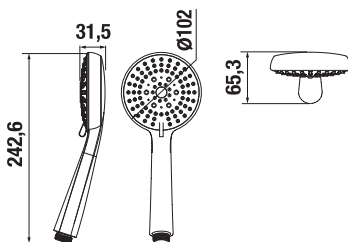

Číslo výrobku	Popis výrobku	Cena
H3651R00043731 SPECIAL line	sprchová sada (ručná sprcha Ø 100mm, 3 funkcie, sprchová tyč, sprchová hadica 1,7 m kovová)	57,29 €

Objednať zvlášť:	Cena
H3641X00048111	10,74 €

mydelnička pre sprchovú tyč H3641X00043101, chróm