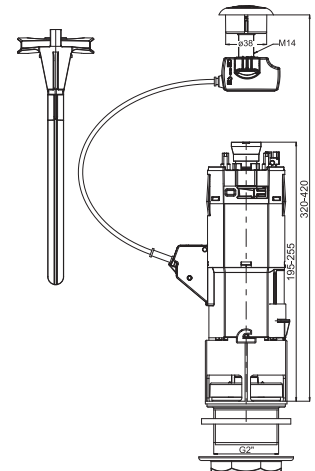

SPRCHOVÁ SEDAČKA

Číslo výrobku	Popis výrobku	Cena
VS54002C010000	sprchová sedačka na použitie v sprchách, vaniach a wellness centrách, z termoplastu, veľká ergonomicky tvarovaná sedacia plocha (370 x 260 mm), ľahké nastavenie výšky až o 50 mm, ľahké čistenie vďaka hladkému povrchu bez pórov, antibakteriálne, skryté 4bodové upevnenie, upevňovacie prvky z nerezovej ocele, zataženie až 250 kg, biela	159,35 €