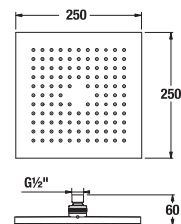

Clean touch

Funkcia pre jednoduché čistenie dýz sprchy; mäkké gumičky pri ľahkom dotyku zaručujú jednoduché olamovanie vodného kameňa.