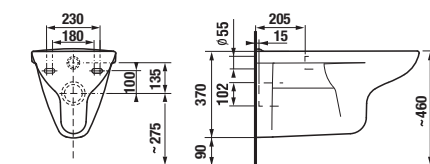

Číslo výrobku	Popis výrobku	Cena biela
H8206440000001	závesný klozet rimless s hlbokým splachovaním, dĺžka 70 cm	229,45 €
Objednať zvlášť:	Popis výrobku	Cena
H8932823000001	duroplastová WC doska bez poklopu, plastové prichytky	24,96 €
H8932823000631	duroplastová WC doska bez poklopu, ocelové prichytky	27,66 €
VS58997C000000	pripojovacia rúra Ø 45 mm s vrapovou gumou, 400 mm	5,49 €