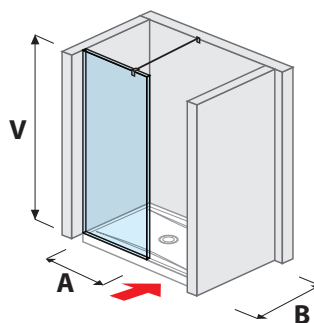

80 × 190 cm
90 × 190 cm

- transparentné sklo
- sklo stripy

LYRA PLUS skladacie

80 × 190 cm
90 × 190 cm

- transparentné sklo
- sklo stripy

SPRCHOVÉ PEVNÉ STENY

PURE bezrámová

80 × 195 cm
90 × 195 cm
100 × 195 cm

- transparentné sklo

↳/↻ ľavoprávny variant

NION

80 × 195 cm
90 × 195 cm
100 × 195 cm

- transparentné sklo
- sklo arctic

PREHLAD / SPRCHOVÉ STENY / PODĽA DISPOZÍCIE /

SPRCHOVÉ STENY BEZRÁMOVÉ / WALK IN

sklenená stena PURE pevná 120, 130, 140 cm

A	B	V
120 cm	80/90 cm	200 cm
130 cm	80/90 cm	200 cm
140 cm	80/90 cm	200 cm

sklenená stena PURE bočná 70, 80 cm

A	B	V
70 cm	80/90 cm	200 cm
80 cm	80/90 cm	200 cm

sklenená stena PURE bočná 90, 100, 120, 130, 140 cm