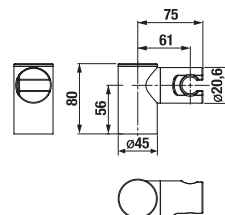

Číslo výrobku	Popis výrobku	Cena
H3651R00043731 SPECIAL line	sprchová sada (ručná sprcha Ø 100mm, 3 funkcie, sprchová tyč, sprchová hadica 1,7 m kovová)	57,29 €

Objednať zvlášť:	Cena
H3641X00048111	10,74 €

mydelnička pre sprchovú tyč H3641X00043101, chróm