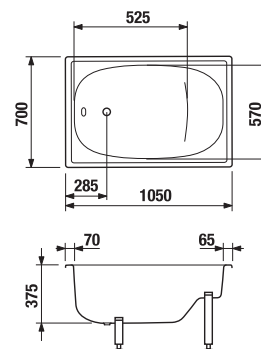

Oceľovú vaňu Riga mini nie je možné kombinovať so zástenami Nion.

Obrázky a technické nákresy vaňových výpusťov nájdete na str. 205