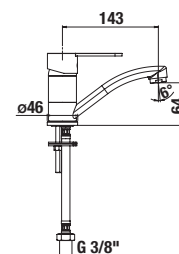

Číslo výrobku	Popis výrobku	Cena
H3511Z10042201 SPECIAL line	drezová stojančeková batéria s otočným ramienkom 143 mm, chróm	41,49 €