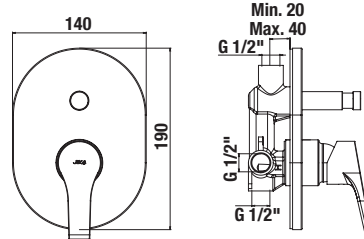

VODOVODNÉ BATÉRIE A SPRCHOVÉ PRÍSLUŠENSTVO /

VAŇOVÁ PODOMIETKOVÁ BATÉRIA BEZ SPRCHOVEJ SADY CUBE S

Číslo výrobku	Popis výrobku	Cena
H3211W60040001	vaňová - sprchová páková podomietková batéria s prepínačom kompletná, vrátane mosadzného telesa, chróm	67,91 €
Objednať zvlášť:		Cena
H3651X00043621	sprchová sada (ručná sprcha Ø 130 mm, 4 funkcie, držiak sprchy, sprchová hadica 1,7 m)	58,82 €
H3651X00043631	sprchová sada (ručná sprcha 130×130 mm, 4 funkcie, držiak sprchy, sprchová hadica 1,7 m)	58,82 €
H3651X00044721	sprchová sada (ručná sprcha Ø 130 mm, 4 funkcie, sprchová tyč, mydelník chróm, sprchová hadica 1,7 m)	81,06 €
H3651X00044731	sprchová sada (ručná sprcha 130×130 mm, 4 funkcie, sprchová tyč, mydelník chróm, sprchová hadica 1,7 m)	81,06 €