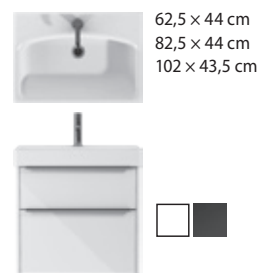

PREHĽAD / UMÝVADLÁ A SKRINKY POD UMÝVADLÁ / PODĽA SÉRIÍ /

CUBITO PURE

PURE

ASTRA

MIO-N

DEEP BY JIKA

LYRA PLUS (VIVA)