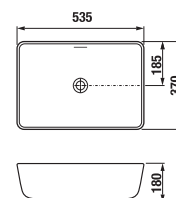

ZÁPUSTNÉ UMÝVADLÁ / SÉRIA CUBITO PURE /

NOVINKA

ZHORA ZÁPUSTNÉ UMÝVADLO CUBITO S

JIKA • perla

* Dostupné v priebehu 2. štvrťroku 2025

Číslo výrobku	Popis výrobku	Cena biela
H818963xxx1301*	zhora zápusťné umývadlo 56 cm, 1 otvor pre batériu	98,46 €

NOVINKA

ZDOLA ZÁPUSTNÉ UMÝVADLO CUBITO S

JIKA • perla

* Dostupné v priebehu 3. štvrťroku 2025

Číslo výrobku	Popis výrobku	Cena biela
H816422xxx1091*	zdola zápusťné umývadlo 53,5 cm, s prepacom (umývadlová výpusť s keramikovou krytkou je súčasťou dodávky)	74,74 €

Náhradný diel:	Cena	
H8983640000001*	umývadlová zátka s keramikovou krytkou, pre zdola zápusťné umývadlo s prepacom H816422	23,06 €

MIESTO ŠETRIACI UMÝVADLOVÝ SIFÓN MIO S

Číslo výrobku	Popis výrobku	Cena
H8942460000001	miesto šetriaci sifón, rozstup rohových ventilov 200 mm, DN40	22,89 €

PLASTOVÝ UMÝVADLOVÝ SIFÓN

Číslo výrobku	Popis výrobku	Cena
H8907320000001	plastový umývadlový/urinálový sifón	4,86 €

SPECIAL line

UMÝVADLOVÝ SIFÓN S

Číslo výrobku	Popis výrobku	Cena
H3747100040001	umývadlový sifón Mio 5/4" – 32 mm, chróm, mosadz	37,18 €

Príplatok za povrchovú úpravu Jika perla je 48,02 €.

Číslo výrobku xxx = číslo farby (000 biela, 100 Jika perla).