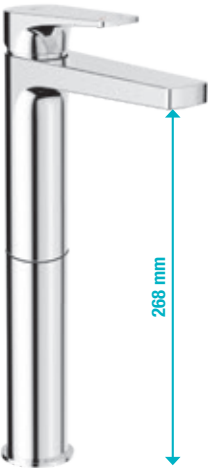

UMÝVADLOVÁ BATÉRIA CUBITO-N „XL“ S

268 mm

Číslo výrobku	Popis výrobku	Cena
H3111X80041101	umývadlová stojančeková páková batéria „XL“ bez výpustu, nastaviteľný prúd, prietok 5 l/min, chróm	150,60 €
Objednať zvlášť:		Cena
H3917100040001	umývadlový výpusť Click-Clack ¾", pre umývadla s prepacom, chróm	18,21 €
H3747100040001	umývadlový sifón Mio ¾"-32 mm, chróm, mosadz	37,18 €