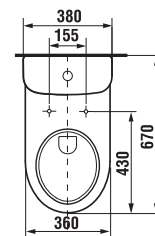

KOMBIKLOZETY, SAMOSTATNE STOJACE KLOZETY A BIDETY /

WC DOSKA S POKLOPOM DEEP BY JIKA S

SLOWCLOSE
SLOWCLOSE
SLOWCLOSE

Číslo výrobku	Popis výrobku	Cena biela
H8936103000631	duroplastová WC doska s poklopom Deep by Jika, odnímateľná, ocelové príchytky	38,82 €
H8936113000631	duroplastová WC doska s poklopom Deep by Jika, odnímateľná, ocelové príchytky, SLOWCLOSE	55,92 €
Náhradné diely:		Cena
H8916120000631	rýchlopínacie kovové úchyty na uchytenie sedadla do keramiky Deep by Jika H893610/H893611	9,85 €
H8914250000001	dorazy pre dosku a poklop H893610/H893611	3,62 €

KOMBIKLOZET SO ZVÝŠENOU VÝŠKOU 48 CM DEEP BY JIKA S

48 cm

SLOWCLOSE
SLOWCLOSE
SLOWCLOSE

Číslo výrobku	Popis výrobku	Napúšťanie	Splach. mech. súčasťou	Odpad	Inštalácia súprava súčasťou	Cena biela
H8236160000001*	zvýšená WC misa 48 cm			x	x	181,49 €
H8236170000001	zvýšená WC misa 48 cm			x	x	181,49 €
H8276120002411	WC nádržka	x	x			113,78 €
H8276130002421	WC nádržka		x			113,78 €

* Tento výrobok je kompatibilný s WC doskou Roca Multiclean (A80405200H, A804052001, A804054001 alebo A804054501).

Objednať zvlášť:

Číslo výrobku	Popis výrobku	Cena biela
H8932813000631	duroplastová WC doska s poklopom Deep by Jika, ocelové príchytky	45,10 €
H8932813000001	duroplastová WC doska s poklopom Deep by Jika, plastové príchytky	37,62 €
H8932823000001	duroplastová WC doska bez poklopu, plastové príchytky	24,96 €
H8932823000631	duroplastová WC doska bez poklopu, ocelové príchytky, len v bielej farbe	27,66 €
H8932843000001	duroplastová WC doska s poklopom Deep by Jika, so spomalovacím mechanizmom SLOWCLOSE, ocelové príchytky	82,32 €