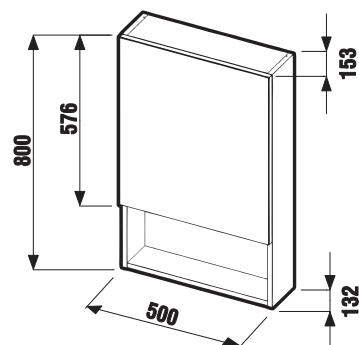

ZRKADLOVÁ SKRINKA LYRA 40 × 80 CM

Číslo výrobku	Popis výrobku	Farba korpusu biela
H4532210383041	zrkadlová skrinka 40 × 80 cm	127,15 €

ZRKADLÁ A OSVETLENIE /

ZRKADLOVÁ SKRINKA LYRA 50 × 80 CM

Číslo výrobku	Popis výrobku	Farba korpusu
H4532310383041	zrkadlová skrinka 50 × 80 cm	biela
		140,52 €