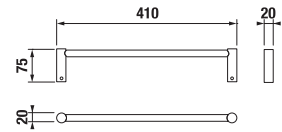

ZÁVESNÁ TYČ NA UTERÁKY 40 CM BASIC S

Číslo výrobku	Popis výrobku	Cena
H3813A10040001	závesná tyč na uteráky 40 cm, chróm	25,79 €

ZÁVESNÁ TYČ NA UTERÁKY 60 CM BASIC S

Číslo výrobku	Popis výrobku	Cena
H3813A20040001	závesná tyč na uteráky 60 cm, chróm	32,47 €