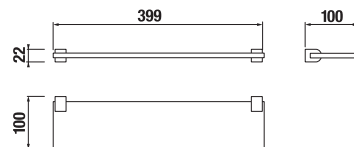

SKLENENÁ POLIČKA 40 CM VRÁTANE DRŽIAKOV PURE S

Číslo výrobku	Popis výrobku	Cena
H3853B10040001	sklenená polička 40 cm vrátane držiakov, chróm, matné sklo	16,64 €