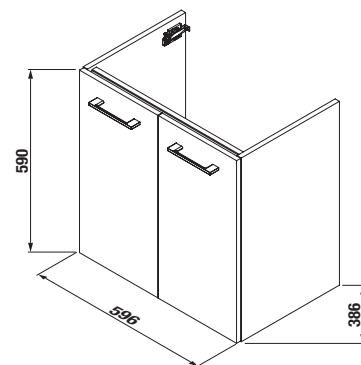

PROJEKTOVÉ
A OSTATNÉ VÝROBKY

INŠTALÁČSKY
PROGRAM