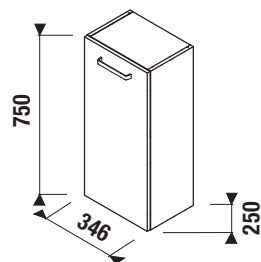

Číslo výrobku	Popis výrobku	Farba biela/čelo polesklý lak
H43J3811303001	stredná skrinka, 1 dvere ľavé/pravé, 2 police	112,11 €