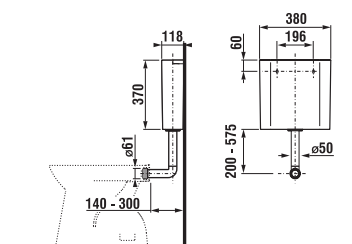

Číslo výrobku	Popis výrobku	Cena
H8937100000001	plastová nádržka pre samostatne stojace klozety, bočný prívod vody 3/8", Dual Flush, 3/6 l, vrátane kolena	42,16 €
H8937110000001	plastová nádržka pre samostatne stojace klozety, bočný prívod vody 3/8", s detským motívom lucného konika, Dual Flush, 3/6 l, vrátane kolena	42,16 €