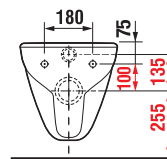

Pozor na výšku pripojenia.