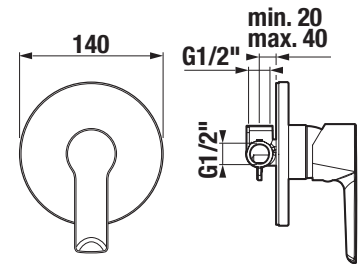

Objednať zvlášť:	Cena	
H3651X00043621	sprchová sada (ručná sprcha Ø 130 mm, 4 funkcie, držiak sprchy, sprchová hadica 1,7 m)	58,82 €
H3651X00043631	sprchová sada (ručná sprcha 130×130 mm, 4 funkcie, držiak sprchy, sprchová hadica 1,7 m)	58,82 €
H3651X00044721	sprchová sada (ručná sprcha Ø 130 mm, 4 funkcie, sprchová tyč, mydelník chróm, sprchová hadica 1,7 m)	81,06 €
H3651X00044731	sprchová sada (ručná sprcha 130×130 mm, 4 funkcie, sprchová tyč, mydelník chróm, sprchová hadica 1,7 m)	81,06 €
H3652F07163611	sprchová sada (ručná sprcha Ø 100 mm 3F, sprchová hadica 1,7m, držiak ručnej sprchy), čierna matná	52,03 €
H3652F07163731	sprchová sada (ručná sprcha Ø 100 mm 3F, sprchová hadica 1,7m, sprchová tyč 800 mm), čierna matná	81,75 €