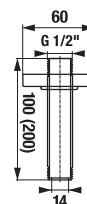

Číslo výrobku	Popis výrobku	Cena
H3661X00040021	sprchové rameno, stropné, 200 mm	36,60 €