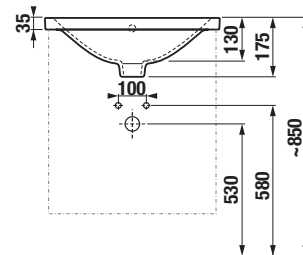

Číslo výrobku	Popis výrobku	yyy: 104	Cena biela
H8105100001041	nábytkové umývadlo 51,5 cm	x	71,36 €

SPECIAL line

Číslo výrobku	Popis výrobku	Farba biela/čelo lesklý lak
H40J5214025001	skrinka s 2 zásuvkami pre umývadlo 51,5 cm H810510	203,11 €

SPECIAL line

Objednať zvlášť:	Cena
H3747100040001 umývadlový sifón Mio 3/4"-32 mm, chróm, mosadz	37,18 €
H3917100040001 umývadlový výpust Click-clack 3/4", pre umývadlá s prepacom, chróm	18,21 €
H3742F07160001 umývadlový sifón Mio Style G3/4" × DN32, ABS, čierny matný	22,30 €
H3702F97161031 umývadlový výpust Click-Clack 3/4", pre umývadlá s prepacom, čierny matný	19,32 €