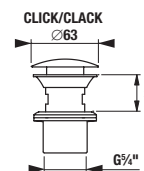

Číslo výrobku	Popis výrobku	Cena
H3917100040001	umývadlový výpusť Click-Clack ¾", pre umývadlá s prepacom, chróm	18,21 €