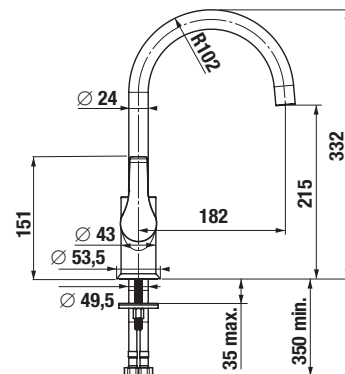

Číslo výrobku	Popis výrobku	Cena
H3511W10042611	drezová stojančeková batéria s vysokým výtokom, Cold Start, chróm	62,45 €