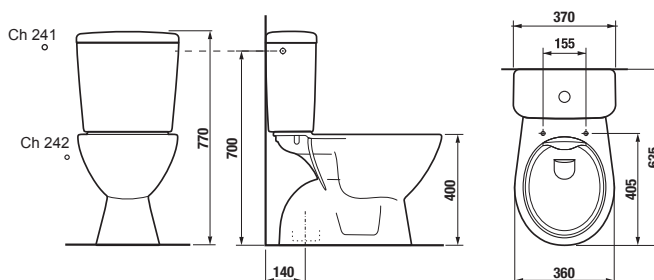

Číslo výrobku	Popis výrobku	Napúšťanie	Splach. mech. súčasťou	Odpad	Cena
H8257270002413*	kombiklozet rimless, hlboké splachovanie 5/3 l, bočné napúšťanie vody 3/8"	x	x	x	142,25 €
H8257270002423	kombiklozet rimless, hlboké splachovanie, spodné napúšťanie vody 1/2"	x	x	x	142,25 €

* Tento výrobok je kompatibilný s WC doskou Roca Multiclean (A804057001).

Objednať zvlášť:	Popis výrobku	Cena
H8929990000001	inštalčná súprava pre klozet	0,87 €
H8933803000631	duroplastová WC doska s poklopom pre kombiklozety, príchytky z nerez	26,34 €
H8933813000001	duroplastová WC doska s poklopom pre kombiklozety, so spomaľovacím mechanizmom SLOWCLOSE, plastové príchytky	51,72 €
H8933830000001	termoplastová WC doska s poklopom pre kombiklozety, plastové príchytky	18,34 €