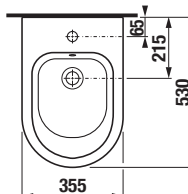

ODPORUČAME KOMBINOVAŤ S

STRANA 139