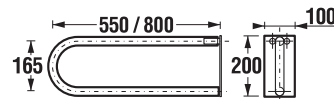

Biele prevedenie

Číslo výrobku	Popis výrobku	Cena
H3897150000001	držadlo toaletné, sklopné, kotvené do mura, 550 mm, biele	73,66 €
H3897250000001	držadlo toaletné, sklopné, kotvené do mura, 800 mm, biele	89,46 €