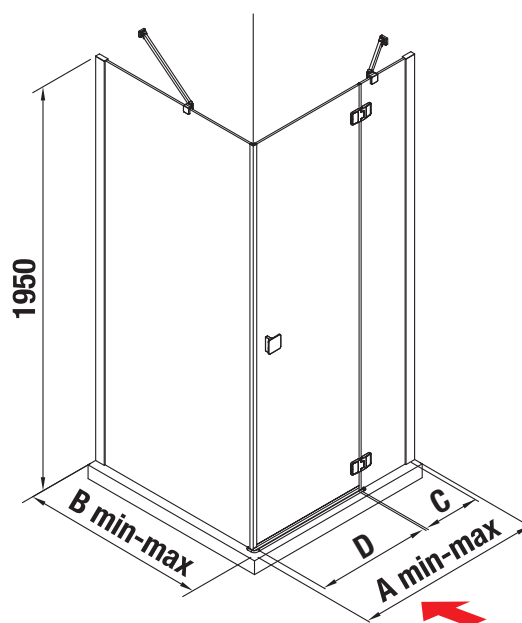

Sprchové dvere pravé