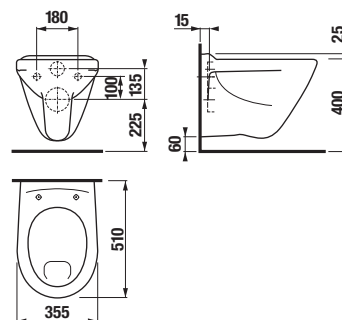

Číslo výrobku	Popis výrobku	Cena
H8202280000001	závesný klozet, ploché splachovanie	107,67 €

Objednať zvlášť:	Cena	
H8932710000001	termoplastová WC doska s poklopom ZETA, plastové príchytky, dĺžkovo nastaviteľné na 400-440mm	14,18 €
H8933703000001	duroplastová WC doska s poklopom Dino, plastové príchytky	33,58 €
H8933703000631	duroplastová WC doska s poklopom Dino, ocelové príchytky	37,57 €
H8932740000001	duroplastová WC doska s poklopom ZETA, plastové príchytky	22,15 €
H8932760000001	duroplastová WC doska s poklopom Zeta, so spomaľovacím mechanizmom SLOWCLOSE, plastové úchyty	45,58 €
H8929920000001	Laufen vyrovnávací páska	12,77 €
H8926950000001	Laufen vyrovnávací sada	18,44 €
H8946140000001	Laufen vyrovnávací hmota	12,70 €