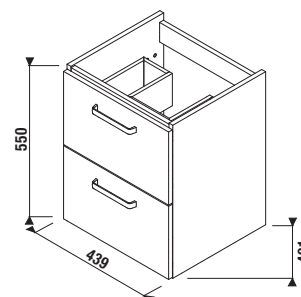

PROJEKTOVÉ
A OSTATNÉ VÝROBKY

INŠTALATÉRSKY
PROGRAM