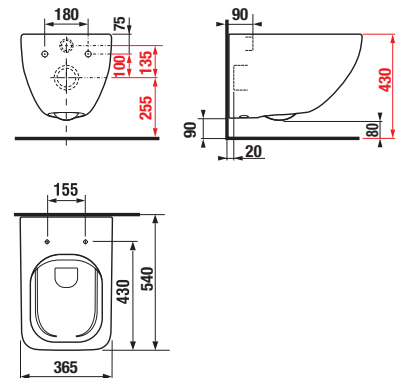

ODPORÚČAME KOMBINOVAŤ S

STRANA 139

WC DOSKA S POKLOPOM PURE S

Číslo výrobku	Popis výrobku	Cena biela
H8934213000631	duroplastová WC doska s poklopom, rýchloúpinacia, nerezové príchytky	46,93 €
H8934223000631	duroplastová WC doska s poklopom, rýchloúpinacia, nerezové príchytky, Slowclose	70,61 €
Náhradné diely:	Popis výrobku	Cena
H8914220000631	rýchloúpinacie kovové úchyty na uchytenie WC dosky do keramiky Pure H893421/H893422	11,66 €
H8914250000001	dosady pre dosku a poklop H893421/H893422	3,62 €

NOVINKA