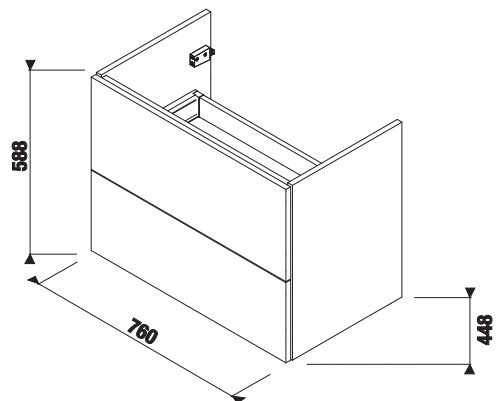

NÁBYTOK / SÉRIA MIO-N /

SKRINKY POD VRCHNÉ DOSKY MIO-N 61 A 76 CM S

Číslo výrobku	Popis výrobku	Farba	
		biela/čelo lesklý lak	jaseň
H41J7154015001	skrinky pod vrchnú dosku 61 cm, 2 zásuvky	293,84 €	
H41J7154013421	skrinky pod vrchnú dosku 61 cm, 2 zásuvky		275,30 €
H41J7164015001	skrinky pod vrchnú dosku 76 cm, 2 zásuvky	298,97 €	
H41J7164013421	skrinky pod vrchnú dosku 76 cm, 2 zásuvky		280,04 €

Objednať zvlášť:	Cena
H8942460000001 miesto šetriaci sifón, rozstup rohových ventilov 200 mm, DN40	22,89 €

Skrinky kombinujte s vrchnými doskami Mio-N H46J712 a H46J713.

STREDNÁ SKRINKA MIO-N S

Číslo výrobku	Popis výrobku	Farba	
		biela/čelo lesklý lak	jaseň
H43J7111305001	stredná skrinka, 1 dvere ľavé/pravé 2 sklenené police	190,41 €	
H43J7111303421	stredná skrinka, 1 dvere ľavé/pravé 2 sklenené police		173,11 €