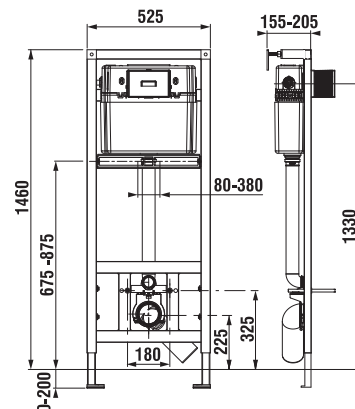

PROJEKTOVÉ
A OSTATNÉ VÝROBKY

INŠTALÁČSKY
PROGRAM

Podomietkové moduly Jika sú kompatibilné so všetkými samostatne stojacimi resp. závesnými klozetami Jika. Závesné škrutky majú normovaný rozteč. V každom balení modulu Jika nájdete podrobný montážny návod. Súčasťou každého balenia je tiež montážna sada pre inštaláciu.