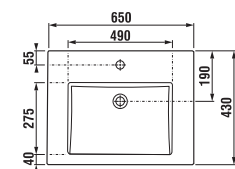

1+1 PACK
skrinka + umývadlo
- bezpečná doprava
- úsporný priestor pri doprave
- jednoduchá manipulácia