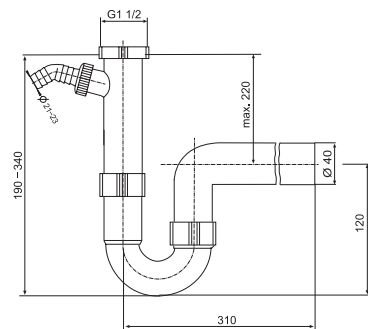

INŠTALATÉRSKY PROGRAM / PRODUKTY /

PLASTOVÝ SIFÓN S PREVLEČNOU MATICOU

Číslo výrobku	Popis výrobku	Cena
VS 31203C000000	plastový sifón, s prevlečnou maticou 1½", odpad 40 mm, s pripojením pre umývačku/práčku	4,58 €

VAŇOVÝ ODPAD S PREPADOM

BLACK

Číslo výrobku	Popis výrobku	Cena
VS 35333C56S000	vaňový odpad s prepacom, ovládací kábel 650 mm, kompaktná montážna výška 90 mm, Ø 40/50 mm, ovládací jednotka s ochranou proti pretočeniu a zátka ventilu v matnej čiernej farbe	34,28 €

VAŇOVÝ ODPAD S PREPADOM

Číslo výrobku	Popis výrobku	Cena
VS 35333C00S000	vaňový odpad s prepacom, ovládací kábel 650 mm, kompaktná montážna výška 90 mm, Ø 40/50 mm, ovládací jednotka s ochranou proti pretočeniu a zátka ventilu v chróme	32,98 €

NOVINKA

VAŇOVÝ ODPAD S PREPADOM

Číslo výrobku	Popis výrobku	Cena
VS 35342C000000 SPECIAL line	vaňový odpad s prepacom, ovládací kábel 1000 mm, kompaktná montážna výška 90 mm, Ø 40/50 mm, ovládací jednotka s ochranou proti pretočeniu a zátka ventilu v chróme	32,09 €