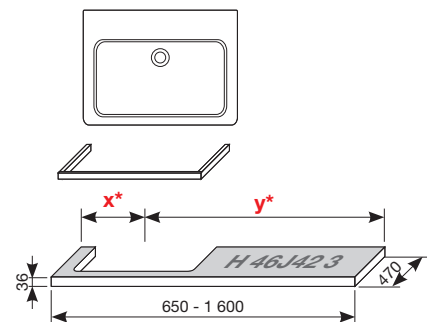

Pre objednanie dosky s jedným otvorom, dlhšou ako 1600 mm, použite dosku **H 46J42 4**, zo sekcie s dvoma výrezmi. Kótu Z zadajte 0 mm a tým pádom to bude doska len s jedným výrezom.

UMÝVADLOVÉ DOSKY S DVOMA VÝREZMI

(k dostaniu v šaržiach dub - 519, biela - 500)

Zvoľte umývadlo:

1. ☐ 45cm ☐ 55 cm ☐ 60 cm ☐ 65 cm ☐ 75 cm

Zadajte povrchovú úpravu (šaržu)

a konkrétne, vami požadované rozmery **x***, **y*** a **z***:

1. ☐ **H 46J42 4** šarža ..... **x*** ..... mm
   y* ..... mm
   z* ..... mm
   počet ks .....