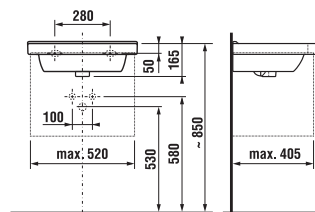

UMÝVADLÁ / SÉRIA CUBITO PURE /

UMÝVADLO CUBITO 55 CM S

Číslo výrobku	Popis výrobku	yyy: 104 109		Cena biela
				
H810422xxx1041	umývadlo 55 cm	x		79,66 €
H8104220001091	umývadlo 55 cm		x	79,66 €
H8199510000281	kryt na sifón s inštalačnou súpravou (č. výr.: H8900150000001)			87,08 €