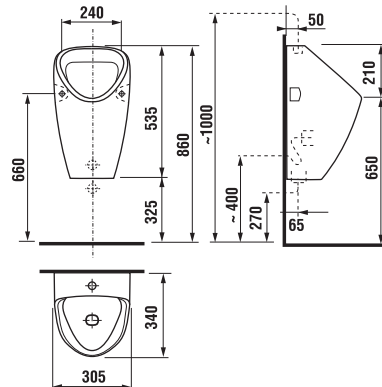

Číslo výrobku	Popis výrobku	Cena
H8430610000001	odsávací urinál Golem	155,27 €

Objednať zvlášť:	Popis výrobku	Cena
H8903490008901	inštalčná súprava s bielymi krytkami	2,73 €
H8903490008911	inštalčná súprava s chrómovanými krytkami	4,25 €
H8920030000001	sifón, vodorovný/zvislý odpad	26,60 €
VS31410C0000000	urinálny sifón 0,5-4 l, vodorovný odpad	10,99 €
H8910620000001	sitko pre urinál Golem	6,34 €