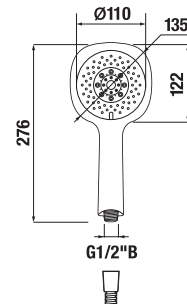

Číslo výrobku	Popis výrobku	Cena
H3611X30044711	ručná sprcha 130×130 mm, 4 funkcie	29,22 €