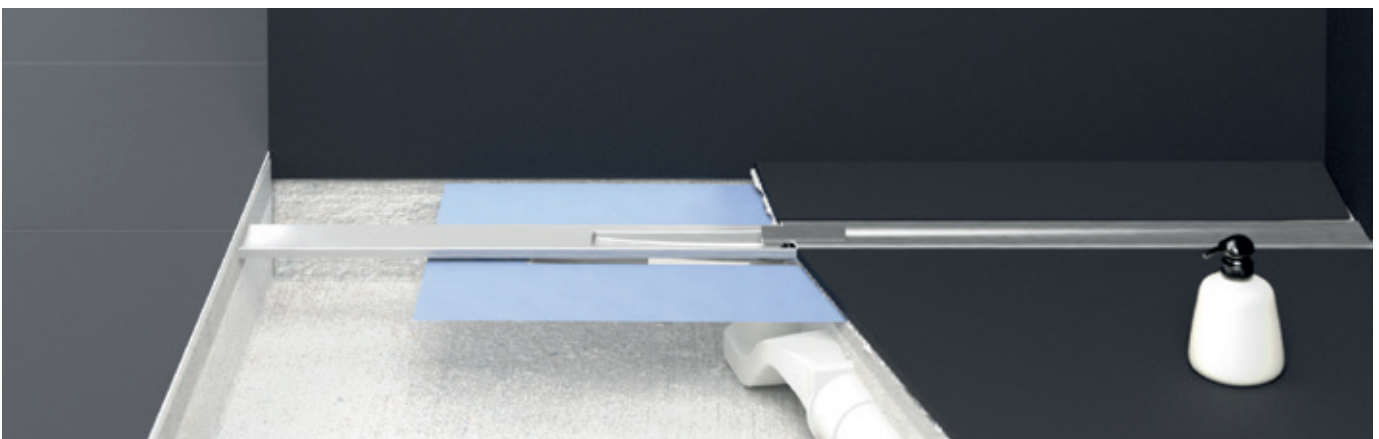

Číslo výrobku	Popis výrobku	Cena
H2714200020001 SPECIAL line	sprchový žľab, 100cm, rezateľný min. 60cm, sifón S protizápachový s rotačným pripojením 360° $\varnothing$50mm 48 l/min, inštalačná hĺbka 60-110 mm, textilná tesniaca membrána, kryt Satin nerez	200,23 €