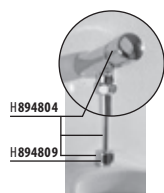

ODPORÚČANÉ VTOKOVÉ ARMATÚRY PRE URINÁLY GOLEM H843061, LIVO H840201 A KORINT H844100

vtoková armatúra s tlačným ventilom

Objednať zvlášť:	Popis výrobku	Cena
H894804	súprava (kryt, rúrka) s časovačom	95,27 €
H894809	gumové tesnenie k urinálu	0,95 €
H892003	sifón, vodorovný/zvislý odpad*/**	26,60 €

* vhodné pre použitie s urinálmi Golem a Livo
** SPECIAL line