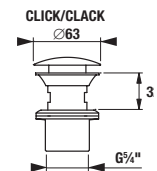

UMÝVADLOVÝ SIFÓN S

Číslo výrobku	Popis výrobku	Cena
H3747100040001	umývadlový sifón Mio 3/4" – 32 mm, chróm, mosadz	37,18 €

UMÝVADLOVÝ SIFÓN S

Číslo výrobku	Popis výrobku	Cena
H3747300040001	umývadlový sifón 3/4" – 32 mm, chróm, mosadz	49,93 €

UMÝVADLOVÝ SIFÓN RIO

Číslo výrobku	Popis výrobku	Cena
H3741R00040001 SPECIAL line	umývadlový sifón G 3/4" × DN32, ABS, chróm	19,60 €

UMÝVADLOVÝ SIFÓN MIO STYLE S

Číslo výrobku	Popis výrobku	Cena
H3742F07160001	umývadlový sifón Mio Style G 3/4" × DN32, ABS, čierny matný	22,30 €

UMÝVADLOVÝ VÝPUST MIO S

Číslo výrobku	Popis výrobku	Cena
H3917100040001	umývadlový výpusť Click-Clack 3/4", pre umývadlá s prepacom, chróm	18,21 €

UMÝVADLOVÝ VÝPUST MIO STYLE S

Číslo výrobku	Popis výrobku	Cena
H3702F97161031	umývadlový výpusť Click-Clack 3/4", pre umývadlá s prepacom, čierny matný	19,32 €

PROJEKTOVÉ
A OSTATNÉ VÝROBKY

INŠTALÁČSKY
PROGRAM