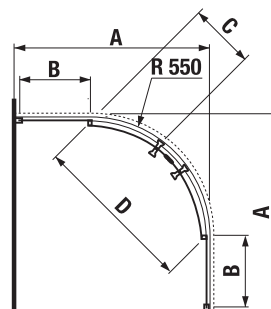

Sprchový kút 800, 900 mm štvŕťkruh, rádus 550 mm, biely lesklý profil, 4 mm transparentné sklo, držadlá biele.

Číslo výrobku	Rozmer (mm)	Výška (mm)	Hrúbka (mm)	Variet vyhotovenia skla	Cena
H2533810006681	800	1900	4	transparentné	262,94 €
H2533820006681	900	1900	4	transparentné	292,38 €
H2533810006651	800	1900	4	sklo stripy	279,21 €
H2533820006651	900	1900	4	sklo stripy	310,14 €

Číslo výrobku	Rozmerové možnosti (mm) do niky		Rozmer (mm) B	Rozmer (mm) C	Šírka vstupu (mm) D
	A min	A max			
H253381	780	800	218	389	429
H253382	880	900	318	389	540

šarža 668 – transparentné sklo
šarža 665 – sklo stripy

Sprchové kúty Lyra plus sú kompatibilné s vaničkami Jika Italia, Sofia, Padana.