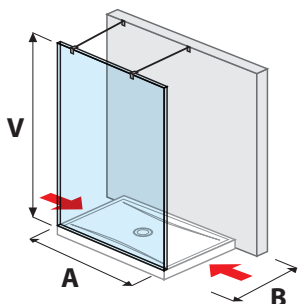

SPRCHOVÉ STENY, KÚTY, DVERE A VANIČKY /

SKLENENÁ STENA PURE PEVNÁ 120, 130, 140 CM S

Číslo výrobku	Popis výrobku	Cena
H2674200026681	sklenená stena pevná 1 200 mm pre sprchovú vaničku 1 200×800 mm a 1 200×900 mm, s úpravou JIKA Perla GLASS, vrátane dvoch vzpier	406,01 €
H2674210026681	sklenená stena pevná 1 300 mm pre sprchovú vaničku 1 300×800 mm a 1 300×900 mm, s úpravou JIKA Perla GLASS, vrátane dvoch vzpier	432,67 €
H2674220026681	sklenená stena pevná 1 400 mm pre sprchovú vaničku 1 400×800 mm a 1 400×900 mm, s úpravou JIKA Perla GLASS, vrátane dvoch vzpier	499,23 €

Číslo výrobku	Rozmery skiel (mm)		Rozmery vaničky (mm)	
	X	V	A	B
H267420	1 180	2 000	1 200	800/900
H267421	1 280	2 000	1 300	800/900
H267422	1 380	2 000	1 400	800/900

SKLENENÁ STENA PURE BOČNÁ 70, 80 CM S