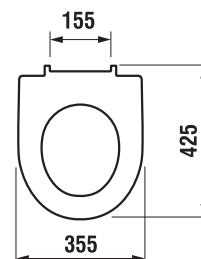

NÁHRADNÉ DIELY PRE KOMBIKLOZETY LYRA PLUS (H826384, H826386, H826387)

Číslo výrobku	Popis výrobku	Napúšťanie 	Splach. mech. súčasťou	Odpad 	Cena
H8243860000001*	WC misa			x	78,93 €
H8243840000001*	WC misa			x	78,93 €
H8243870000001	WC misa			x	78,93 €
H8277220000001	WC nádržka	x			66,27 €
H8277220002411	WC nádržka	x	x		85,23 €
H8277230000001	WC nádržka	x			66,27 €
H8277230002421	WC nádržka	x	x		85,23 €
H8903730000001	napúšťací ventil 3/8", bočný privod vody	x			7,78 €
H8903750000001	napúšťací ventil 1/2", spodné napúšťanie	x			7,57 €
H8903760000001	vypúšťací ventil D8D vrátane splachovacieho tlačidla				11,35 €

* Tento výrobok je kompatibilný s WC doskou Roca Multiclean (A80405200H, A804052001 alebo A804057001).