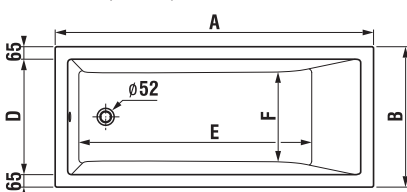

A	B	C	D	E	F
180 × 80 cm	1800	800	1660	670	1345	525
170 × 75 cm	1700	750	1560	620	1240	475
170 × 70 cm	1700	700	1560	570	1140	425
160 × 75 cm	1600	750	1460	620	1140	475
160 × 70 cm	1600	700	1460	570	1140	425

Takto označené plochy sú vhodné pre umiestnenie vaňového výtoku alebo výtoku vaňovej batérie.

Takto farebne označené plochy neodporúčame pre umiestnenie vaňového výtoku alebo výtoku vaňovej batérie.

E = šírka okraja vane