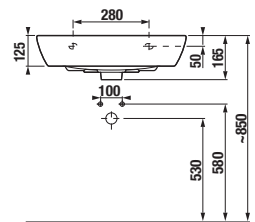

PROJEKTOVÉ
A OSTATNÉ VÝROBKY

INŠTALATÉRSKY
PROGRAM