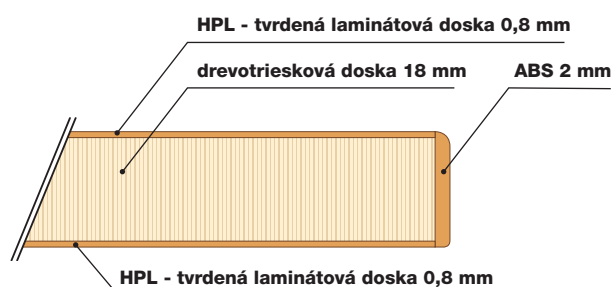

PROJEKTOVÉ
A OSTATNÉ VÝROBKY

INŠTALÁČSKY
PROGRAM

Výhody vrchných dosiek na skrinky Mio-N pod umývadlové misy

Vrchné dosky skriniek majú HPL povrch = tvrdená laminátová doska:

HPL povrch zaisťuje:

- ① maximálnu odolnosť proti poškrabaniu
- ② maximálnu odolnosť proti vlhku
- ③ vďaka hrúbke 0,8 mm vytvára spolu s ABS hranou silný a kompaktný materiál
- ④ ABS hrana zaisťuje vysokú mechanickú odolnosť hrany nábytku a zároveň ja veľmi estetická
- ⑤ hrany ABS sú lepené PUR lepidlom