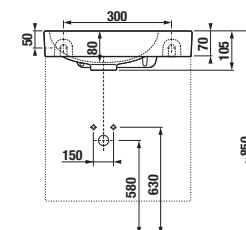

PACK
1+3

1+3 PACK
skrinka s umývadlom, zrkadlovou
skrinkou a osvetlením
- bezpečná doprava
- úsporný priestor pri doprave
- jednoduchá manipulácia

Číslo výrobku	Popis výrobku	Farba		
		biela/čelo pololesklý lak	sivá	jaseň
H45J5141753001	skrinka s 1 ľavo/pravými dvierkami, vr. umývadla bez prepadu 40 × 23 cm s otvorom pre batériu VPRAVO, zrkadla a osvetlenia	169,04 €		
H45J5141753011	skrinka s 1 ľavo/pravými dvierkami, vr. umývadla bez prepadu 40 × 23 cm s otvorom pre batériu VPRAVO, zrkadla a osvetlenia		185,95 €	
H45J5141755141	skrinka s 1 ľavo/pravými dvierkami, vr. umývadla bez prepadu 40 × 23 cm s otvorom pre batériu VPRAVO, zrkadla a osvetlenia			172,56 €

Náhradné diely:	Cena
H47J730320001 svetlo Moonbox New, LED, IP 44, 1×8W, 510 lm, 300×25×83 mm, na montáž na sklo, dosku aj zrkadlovú skrinku	49,00 €

Objednať zvlášť:	Cena
A506403900 Roca prietočná umývadlová zátka pre umývadlá bez prepadu, kovová krytka Ø 72 mm, chróm	30,43 €

Nie je na odber samostatná skrinka ako náhradný diel.