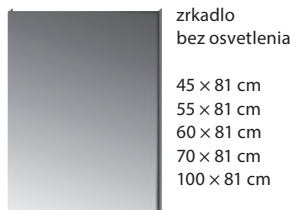

ZRKADLÁ A OSVETLENIE

CLEAR