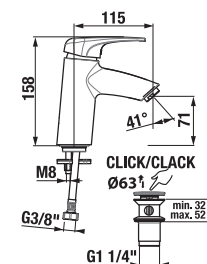

Číslo výrobku	Popis výrobku	Cena
H3111U80041201	umývadlová stojančeková batéria bez automatického výpustu, vysoká verzia, výtok 115 mm, prietok 5,7 l/min	71,92 €
H3111U80041291	umývadlová stojančeková batéria bez automatického výpustu, lekárská páka, vysoká verzia, výtok 115 mm, prietok 5,7 l/min	76,45 €
H3111U80041241	umývadlová stojančeková batéria s Click-clack výpustom, vysoká verzia, výtok 115 mm, prietok 5,7 l/min	84,10 €

Objednať zvlášť:	Cena
H3747100040001 umývadlový sifón Mio ¾"-32 mm, chróm, mosadz	37,18 €
H3917100040001 umývadlový výpusť Click-Clack ¾", pre umývadla s prepacom, chróm	18,21 €