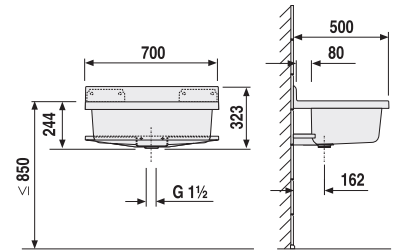

Číslo výrobku	Popis výrobku	Cena
VS60007C010099	drez s prepacom, z bieleho plastu odolného proti nárazu, teplote a poveternostným vplyvom, objem cca 33 l, kompletný s prepacom, odpadovým ventilom G 1½", sitkom, zátkou s retiazkou, inštaláčnou sadou so skrytými upevňovacími konzolami a antracitovou poličkou	116,73 €
VS60007C860099	drez s prepacom, z plastu farby granitu, odolného proti nárazu, teplote a poveternostným vplyvom, objem cca 33 l, kompletný s prepacom, odpadovým ventilom G 1½", sitkom, zátkou s retiazkou, inštaláčnou sadou so skrytými upevňovacími konzolami a antracitovou poličkou	117,62 €