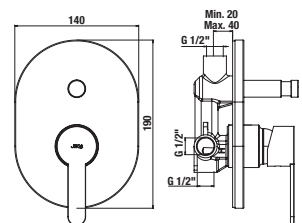

VAŇOVÁ PODOMIETKOVÁ BATÉRIA LYRA SMART

Číslo výrobku	Popis výrobku	Cena
H3211Z60040001 SPECIAL line	vaňová - sprchová páková podomietková batéria s prepínačom kompletná, vrátane mosadzného telesa, chróm	64,14 €
Objednať zvlášť:	Cena	
H3651R00043611	sprchová súprava (ručná sprcha Ø 100 mm, 3 funkcie, držiak ručnej sprchy, sprchová hadica 1,7 m, kovová)	39,61 €
H3651R00043731	sprchová súprava (ručná sprcha Ø 100 mm, 3 funkcie, sprchová tyč, sprchová hadica 1,7 m kovová)	57,29 €