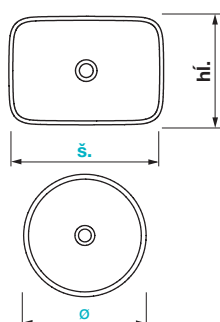

UMÝVADLOVÉ MISY

NÁZOV	ŠÍRKA/MM	HĽBKA/MM	VÝROBNÉ ČÍSLO	STRANA KATALÓGU
Astra NOVINKA	ø 360	ø 360	H818365	104
Pure	380	380	H818422	67
Astra NOVINKA	400	400	H818361	102
Cubito Pure	ø 400	ø 400	H818420	68
Cubito Pure	500	350	H818423	69
Astra NOVINKA	500	400	H818362	103
Astra NOVINKA	520	395	H818364	103
Astra NOVINKA	530	310	H818366	104
Lyra Plus	550	380	H818383	92
Lyra Plus	550	400	H818382	91
Pure	600	380	H818427	67