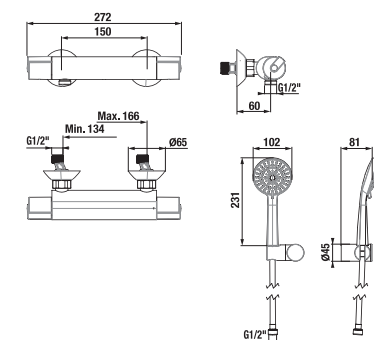

VODOVODNÉ BATÉRIE A SPRCHOVÉ PRÍSLUŠENSTVO /

SPRCHOVÁ BATÉRIA SO SPRCHOVÝM PRÍSLUŠENSTVOM DEEP BY JIKA

Číslo výrobku	Popis výrobku	Cena
H3311U70041311	sprchová nástenná batéria so sprchovým príslušenstvom (ručná sprcha $\varnothing$ 80 mm, 3 funkcie, sprchová hadica 170 cm, držiak ručnej sprchy).	90,34 €
H3311U70044001	sprchová nástenná batéria bez sprchového príslušenstva	65,53 €

SPRCHOVÁ PODOMIETKOVÁ BATÉRIA DEEP BY JIKA

Číslo výrobku	Popis výrobku	Cena
H3311U60040001	sprchová podomietková batéria kompletná, vrátane mosadzného telesa	76,19 €

SPRCHOVÁ TERMOSTATICKÁ BATÉRIA SO SPRCHOVOU SADOU DEEP BY JIKA

Číslo výrobku	Popis výrobku	Cena
H3331U70042711	sprchová nástenná termostatická batéria so sprchovou sadou (ručná sprcha $\varnothing$ 100 mm, 3 funkcie, držiak sprchy, sprchová hadica 1,7 m)	133,58 €
H3331U70044001	sprchová nástenná termostatická batéria bez sprchovej sady	110,14 €

VAŇOVÁ BATÉRIA SO SPRCHOVÝM PRÍSLUŠENSTVOM DEEP BY JIKA

Číslo výrobku	Popis výrobku	Cena
H3211U70041311	vaňová nástenná batéria so sprchovým príslušenstvom (ručná sprcha $\varnothing$ 80 mm, 3 funkcie, sprchová hadica 1,7 m, držiak ručnej sprchy)	98,62 €
H3211U70044001	vaňová nástenná batéria bez sprchového príslušenstva	73,86 €

Odporúčame kombinovať sprchové sady, príslušenstvo a sifóny Mio a Rio alebo Cubito-N.