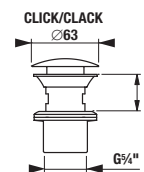

Číslo výrobku	Popis výrobku	Cena
H3702F97161031	umývadlový výpusť Click-Clack ¾", pre umývadlá s prepacom, čierny matný	19,32 €