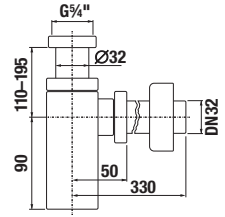

UMÝVADLOVÝ SIFÓN S

Číslo výrobku	Popis výrobku	Cena
H3747300040001	umývadlový sifón 3/4" – 32 mm, chróm, mosadz	49,93 €

UMÝVADLOVÝ SIFÓN RIO

Číslo výrobku	Popis výrobku	Cena
H3741R00040001 SPECIAL line	umývadlový sifón G 3/4" × DN32, ABS, chróm	19,60 €

UMÝVADLOVÝ SIFÓN MIO STYLE S

Číslo výrobku	Popis výrobku	Cena
H3742F07160001	umývadlový sifón Mio Style G 3/4" × DN32, ABS, čierny matný	22,30 €

UMÝVADLOVÝ VÝPUST MIO S

Číslo výrobku	Popis výrobku	Cena
H3917100040001	umývadlový výpusť Click-clack 3/4", pre umývadlá s prepacom, chróm	18,21 €

UMÝVADLOVÝ VÝPUST MIO STYLE S

Číslo výrobku	Popis výrobku	Cena
H3702F97161031	umývadlový výpusť Click-clack 3/4", pre umývadlá s prepacom, čierny matný	19,32 €

PROJEKTOVÉ
A OSTATNÉ VÝROBKY

INŠTALATÉRSKY
PROGRAM