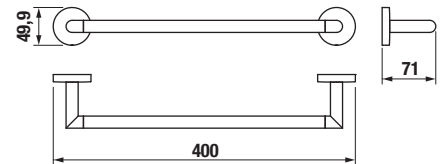

ZÁVESNÁ TYČ NA UTERÁKY 40 CM MIO STYLE S

Číslo výrobku	Popis výrobku	Cena
H3812F10040001	závesná tyč na uteráky 40 cm, chróm	17,99 €