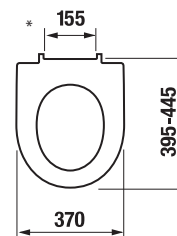

ZÁVESNÉ KLOZETY A BIDETY /

ZÁVESNÝ KLOZET LYRA PLUS

SLOWCLOSE
SLOWCLOSE
SLOWCLOSE

Číslo výrobku	Popis výrobku	Cena
H823380000001	závesný klozet Lyra plus, hlboké splachovanie	91,17 €

Tento výrobok je kompatibilný s WC doskou Roca Multiclean (A804054001 a A804054501).

Objednať zvlášť:	Popis výrobku	Cena
H8903840000631	duroplastová doska s poklopom, rýchchloupinacie kovové úchyty	61,30 €
H8903850000631	duroplastová doska s poklopom, rýchchloupinacie, SLOWCLOSE, kovové úchyty	72,09 €
H8933843000631	duroplastová WC doska s poklopom pre závesné klozety Lyra plus, príchytky z nerez	32,49 €
H8933870000001	termoplastová WC doska s poklopom pre závesné klozety, plastové príchytky	22,57 €
H8929920000001	Laufen vyrovnávací páska	12,77 €
H8926950000001	Laufen vyrovnávací sada	18,44 €
H8946140000001	Laufen vyrovnávací hmota	12,70 €

ODPORÚČAME
KOMBINOVAŤ S

STRANA 139

DUROPLASTOVÁ WC DOSKA S POKLOPOM LYRA PLUS S

SLOWCLOSE
SLOWCLOSE
SLOWCLOSE

Číslo výrobku	Popis výrobku	Cena biela
H8903840000631	duroplastová doska s poklopom, rýchchloupinacie kovové úchyty	61,30 €
H8903850000631	duroplastová doska s poklopom, rýchchloupinacie, SLOWCLOSE, kovové úchyty	72,09 €

Náhradné diely:	Popis výrobku	Cena
H8923840000001	pánty pre dosku na sedenie H8903850000631, náhradný diel	30,13 €
H8923850000001	kovové rýchchloupinacie úchyty do keramiky pre uchytenie dosky na sedenie Lyra plus H890384/H890385	17,14 €
H8923860000001	set dorazov pre dosku na sedenie Lyra plus H890384/H890385	3,62 €

DUROPLASTOVÁ WC DOSKA S POKLOPOM LYRA PLUS

SLOWCLOSE
SLOWCLOSE
SLOWCLOSE