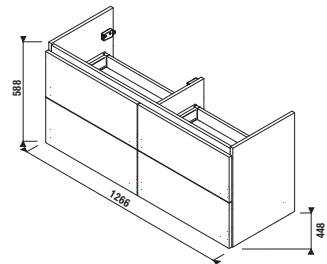

SKRINKA POD UMÝVADLO MIO-N 130 CM S

biela/čelo lesklý lak

jaseň

biela/čelo lesklý lak

jaseň

Číslo výrobku Popis výrobku

Farba

		biela/čelo lesklý lak	jaseň
H40J7184015001	skrinka pod dvojumývadlo 130×45 cm H814714, 4 zásuvky	498,00 €	
H40J7184013421	skrinka pod dvojumývadlo 130×45 cm H814714, 4 zásuvky		472,90 €