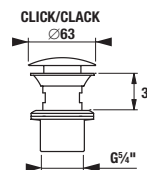

UMÝVADLÁ / SÉRIA MIO-N /

UMÝVADLOVÝ SIFÓN S

Číslo výrobku	Popis výrobku	Cena
H3747300040001	umývadlový sifón 3/4" – 32 mm, chróm, mosadz	49,93 €

UMÝVADLOVÝ SIFÓN RIO

Číslo výrobku	Popis výrobku	Cena
H3741R00040001 SPECIAL line	umývadlový sifón G3/4" × DN32, ABS, chróm	19,60 €

UMÝVADLOVÝ SIFÓN MIO STYLE S

Číslo výrobku	Popis výrobku	Cena
H3742F07160001	umývadlový sifón Mio Style G3/4" × DN32, ABS, čierny matný	22,30 €

UMÝVADLOVÝ VÝPUST MIO S

Číslo výrobku	Popis výrobku	Cena
H3917100040001	umývadlový výpusť Click-Clack 3/4", pre umývadlá s prepacom, chróm	18,21 €

UMÝVADLOVÝ VÝPUST MIO STYLE S

Číslo výrobku	Popis výrobku	Cena
H3702F97161031	umývadlový výpusť Click-Clack 3/4", pre umývadlá s prepacom, čierny matný	19,32 €

PROJEKTOVÉ
A OSTATNÉ VÝROBKY

INŠTALÁČSKY
PROGRAM