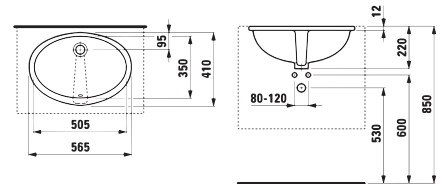

Číslo výrobku	Popis výrobku	Cena biela
H8112910000201	zdola zápuštné umývadlo Lipsy, 56,5 cm (bez loga, cenový segment PROFILINE)	132,77 €