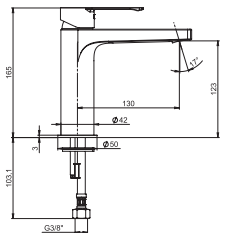

Číslo výrobku	Popis výrobku	Cena
H3114210041241	umývadlová páková batéria „L“ s výpustom Click-Clack, nastaviteľný prúd, prietok 5 l/min, chróm	101,87 €
H3114210041201	umývadlová páková batéria „L“ bez výpustu, nastaviteľný prúd, prietok 5 l/min, chróm	81,60 €
Objednať zvlášť:		Cena
H3917100040001	umývadlový výpust Click-Clack 3/4", pre umývadla s prepacom, chróm	18,21 €
H3747100040001	umývadlový sifón Mio 3/4"-32 mm, chróm, mosadz	37,18 €