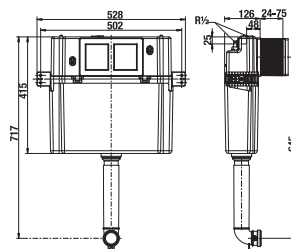

PODOMIETKOVÉ MODULY / S MONTÁŽNOU HĽBKOU OD 14 CM /

BASIC TANK SYSTEM PRE SAMOSTATNE STOJACE KLOZETY

Číslo výrobku	Popis výrobku	Cena
H895650000001	BASIC TANK SYSTEM pre samostatne stojace klozety - pre montáž na stenu s nutnosťou obmurovania, - rám vhodný pre samostatne stojace klozety - nádržka je izolovaná proti oroseniu - jednoduché pripojenie na stenu - tichý chod napúšťacieho ventilu - tlačidlá možno v priebehu užívania vymieňať - možnosti splachovania 2/4l, 3/4,5l a 3/6l - izolované koleno na zabránenie rosenia modulu a vodných ciest	76,26 €

Najlacnejší a zároveň najjednoduchší modul pre montáž na stenu pod značkou JIKA, pre samostatne stojace klozety.

Poznámka: Továrenské nastavenie splachovania podomietkového modulu je 3/6 l.

BASIC WC SYSTEM PRE ZÁVESNÉ KLOZETY

Číslo výrobku	Popis výrobku	Cena
H8956510000001	BASIC WC SYSTEM pre závesné klozety - pre montáž na stenu s nutnosťou obmurovania, - jednoduché pripojenie na stenu - nádržka je izolovaná proti oroseniu - tichý chod napúšťacieho ventilu - tlačidlá možno v priebehu užívania vymieňať - izolované koleno na zabránenie rosenia modulu a vodných ciest - nosnosť konštrukcie 400 kg - odpadové koleno DN 90/110 - možnosti splachovania 2/4l, 3/4,5l a 3/6l	104,25 €

Objednať zvlášť:	Cena
VS58913C000000 rovné odpadové pripojenie k WC modulu	18,41 €

Poznámka: Továrenské nastavenie splachovania podomietkového modulu je 3/6 l.

WC SYSTEM PRE ZÁVESNÉ KLOZETY S PRÍPRAVOU PRE BIDETOVACIU TOALETU