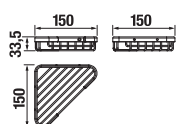

Číslo výrobku	Popis výrobku	Cena
H3853D30040301	drôtený držiak rohový, 150 x 150 x 33,5 mm	19,56 €