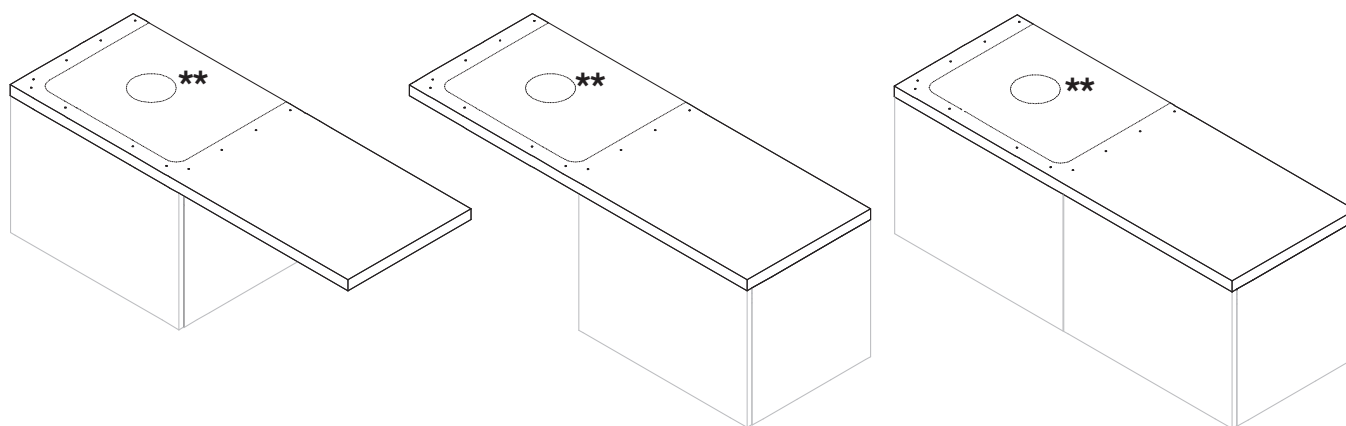

Umývadlový výpust s keramikovou krytkou nie je súčasťou dodávky; nutné objednať zvlášť.

Objednať zvlášť:

Číslo výrobku	Popis výrobku	000	716	757
H898184xxx0001	Laufen umývadlový výpust s keramikovou krytkou, prietočný	45,68 €	68,52 €	57,10 €

Objednať zvlášť:

Číslo výrobku	Popis výrobku	Cena
H3742F07160001	umývadlový sifón Mio StyleG$\frac{5}{8}$" × DN32, ABS, čierny matný	22,30 €
H3747100040001	umývadlový sifón Mio $\frac{5}{8}$" – 32 mm, chróm, mosadz	37,18 €
H3747300040001	umývadlový sifón $\frac{5}{8}$" – 32 mm, chróm, mosadz	49,93 €
A50640390C	Roca prietočná umývadlová zátka pre umývadlá bez prepadu, keramiká krytka $\varnothing$ 72 mm, biela	46,88 €
A506403900	Roca prietočná umývadlová zátka pre umývadlá bez prepadu, kovová krytka $\varnothing$ 72 mm, chróm	30,43 €
VS30005C000000	Sanit prietoková umývadlová zátka G1 $\frac{1}{4}$×65×50, pre umývadlá bez prepadu, vrátane sítka, chróm	13,54 €

Pre umývadlové misy bez prepadu používajte iba prietokové umývadlové výpusty.

Odporúčame kombinovať s umývadlovými batériami pre umývadlové misy Cubito-N, Mio-N, Mio Style alebo Cube. Vhodné k inštalácii na umývadlovú dosku. Umývadlovú dosku Cubito nájdete na str. 78, vrchnú dosku na skrinky Mio-N nájdete na str. 63. Šablóna pre výrez na sifón je súčasťou balenia umývadla.

** kruhový výrez pre sifón umývadlové misy podľa šablóny

Príplatok za povrchovú úpravu Jika perla je 48,02 €.

Číslo výrobku xxx = číslo farby (000 biela, 100 Jika perla).

PROJEKTOVÉ
A OSTATNÉ VÝROBKY

INŠTALÁČSKY
PROGRAM