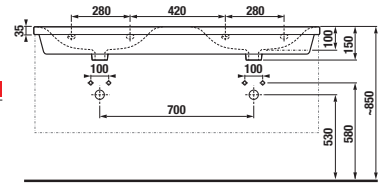

UMÝVADLÁ / SÉRIA MIO-N /

DVOJUMÝVADLO MIO-N 130 CM S

JIKA • perla **BLACK**

Číslo výrobku Popis výrobku

yyy: 104

Cena
biela 000
čierna matná 716*
NOVINKA

H814714xxx1041 dvojumývadlo 130 cm* x 366,81 € 495,19 €

* Dostupné v priebehu 2. štvrťroku 2025

** súčasťou balenia je vyrovnávacia hmota

Objednať zvlášť:

		Cena
H8903490000001	inštalácia súprava pre umývadlá	2,10 €
H8942460000001	miesto šetriaci sifón, rozstup rohových ventilov 200 mm, DN40	22,89 €
H3741R00040001	umývadlový sifón G$\frac{3}{4}$" × DN32, ABS, chróm	19,60 €
H3747100040001	umývadlový sifón Mio 5$\frac{1}{4}$"-32 mm, chróm, mosadz	37,18 €
H3917100040001	umývadlový výpusť Click-clack$\frac{3}{4}$", pre umývadlá s prepacom, chróm	18,21 €
H3742F07160001	umývadlový sifón Mio Style G$\frac{3}{4}$" × DN32, ABS, čierny matný	22,30 €
H3702F97161031	umývadlový výpusť Click-Clack$\frac{3}{4}$", pre umývadlá s prepacom, čierny matný	19,32 €

SKRINKA POD UMÝVADLO MIO-N 130 CM S

Číslo výrobku Popis výrobku

Farba

		biela/čelo lesklý lak	jaseň
H40J7184015001	skrinka pod dvojumývadlo 130×45 cm H814714, 4 zásuvky	498,00 €	
H40J7184013421	skrinka pod dvojumývadlo 130×45 cm H814714, 4 zásuvky		472,90 €

Objednať zvlášť:

H4944021760001 nohy Cube k závesným umývadlovým skrinkám, chróm, 1 pár, 240 mm 17,49 €

Pre túto 4 zásuvkovú skrinku vždy použite ako podporu 1 pár nožičiek H4944021760001.

Skrinky pod umývadlo kombinujte s miesto šetriacim sifónom Jika H8942460000001. POZOR, rozteč rohových ventilov v tomto prípade musí byť 200 mm.

PROJEKTOVÉ
A OSTATNÉ VÝROBKY

INŠTALATÉRSKY
PROGRAM