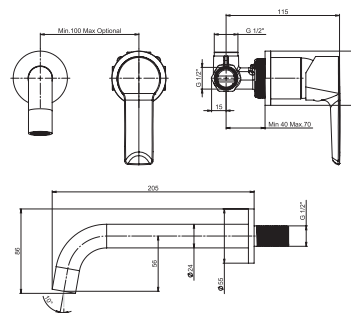

VODOVODNÉ BATÉRIE A SPRCHOVÉ PRÍSLUŠENSTVO /

NOVINKA

UMÝVADLOVÁ BATÉRIA PONTA STYLE

Číslo výrobku	Popis výrobku	Cena
H3112H10042201 SPECIAL line	umývadlová stojančeková páková batéria s otočným ramienkom bez výpustu, prietok 5 l/min, ColdStart, chróm	68,99 €
H3112H17162201 SPECIAL line	umývadlová stojančeková páková batéria s otočným ramienkom bez výpustu, prietok 5 l/min, ColdStart, čierna matná	95,85 €
Objednať zvlášť:		Cena
H3747100040001	umývadlový sifón Mio 3/4" – 32 mm, chróm, mosadz	37,18 €
H3917100040001	umývadlový výpusť Click-Clack 3/4", pre umývadla s prepacom, chróm	18,21 €
H3742F07160001	umývadlový sifón G 3/4" × DN32, ABS, čierna matná	22,30 €
H3702F97161031	umývadlový výpusť Click-clack 3/4", pre umývadla s prepacom, čierna matná	19,32 €
A5251679NB	Roca rohový ventil 1/2" × 3/8", hranatý, čierny matný, 1 ks	20,78 €

NOVINKA

UMÝVADLOVÁ BATÉRIA PONTA STYLE

BLACK

Číslo výrobku	Popis výrobku	Cena
H3112H60041201 SPECIAL line	umývadlová podomietková batéria, kompletná - mosadzné teleso + vrchná sada, prietok 8 l/min, chróm	86,24 €
H3112H67161201 SPECIAL line	umývadlová podomietková batéria, kompletná - mosadzné teleso + vrchná sada, prietok 8 l/min, čierna matná	118,88 €
Objednať zvlášť:		Cena
H3747100040001	umývadlový sifón Mio 3/4" – 32 mm, chróm, mosadz	37,18 €
H3917100040001	umývadlový výpusť Click-Clack 3/4", pre umývadla s prepacom, chróm	18,21 €
H3742F07160001	umývadlový sifón G 3/4" × DN32, ABS, čierna matná	22,30 €
H3702F97161031	umývadlový výpusť Click-clack 3/4", pre umývadla s prepacom, čierna matná	19,32 €
A5251679NB	Roca rohový ventil 1/2" × 3/8", hranatý, čierny matný, 1 ks	20,78 €

NOVINKA

DREZOVÁ BATÉRIA PONTA STYLE