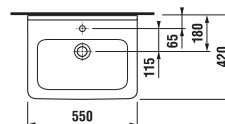

Objednať zvlášť:		Cena
H8903490000001	inštalačná súprava pre umývadlá	2,10 €
H3747100040001	umývadlový sifón Mio 3/4" – 32 mm, chróm, mosadz	37,18 €
H3917100040001	umývadlový výpusť Click-clack 3/4", pre umývadlá s prepadom, chróm	18,21 €
H3742F07160001	umývadlový sifón Mio Style G3/4" x DN32, ABS, čierna matná	22,30 €
H3702F97161031	umývadlový výpusť Click-clack 3/4", pre umývadlá s prepadom, čierny matný	19,32 €