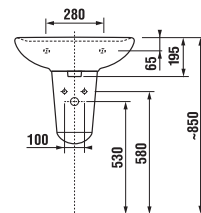

PROJEKTOVÉ
A OSTATNÉ VÝROBKY

INŠTALÁČNSKY
PROGRAM