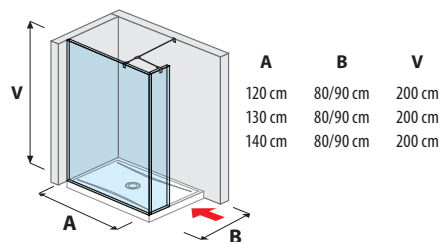

sklenená stena vrátane krátkeho skla 120, 130, 140 cm