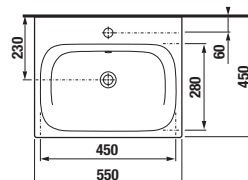

UMÝVADLÁ / SÉRIA MIO-N /

UMÝVADLO MIO-N 55 CM S

JIKA • perla **BLACK**

Číslo výrobku	Popis výrobku	yyy: 104	Cena	
			biela 000	čierna matná 716*
H812712xxx1041	umývadlo 55 cm	x	75,29 €	101,64 €

* Dostupné v priebehu 2. štvrtroku 2025

Objednať zvlášť:		Cena
H8903490000001	inštalčná súprava pre umývadlá	2,10 €
H8942460000001	miesto šetriaci sifón, rozstup rohových ventilov 200 mm, DN40	22,89 €
H3741R00040001	umývadlový sifón G$\frac{3}{4}$" × DN32, ABS, chróm	19,60 €
H3747100040001	umývadlový sifón Mio 5$\frac{1}{4}$"-32 mm, chróm, mosadz	37,18 €
H3917100040001	umývadlový výpusť Click-clack $\frac{3}{4}$", pre umývadlá s prepacom, chróm	18,21 €
H3742F07160001	umývadlový sifón Mio Style G$\frac{3}{4}$" × DN32, ABS, čierny matný	22,30 €
H3702F97161031	umývadlový výpusť Click-Clack $\frac{3}{4}$", pre umývadlá s prepacom, čierny matný	19,32 €

SKRINKA POD UMÝVADLO MIO-N 55 CM S

Číslo výrobku	Popis výrobku	Barva	
		biela/čelo lesklý lak	jaseň
H40J7134015001	skrinka pod umývadlo 55×45 cm H812712, 2 zásuvky	264,91 €	
H40J7134013421	skrinka pod umývadlo 55×45 cm H812712, 2 zásuvky		249,86 €

Objednať zvlášť:		Cena
H4944021760001	nohy Cube k závesným umývadlovým skrinkám, chróm, 1 pár, 240 mm	17,49 €

Skrinky pod umývadlo kombinujte s miesto šetriacim sifónom Jika H8942460000001. **POZOR, rozteč rohových ventilov v tomto prípade musí byť 200 mm.**