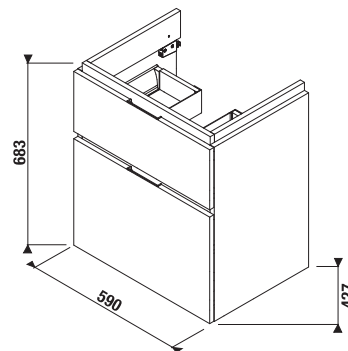

Číslo výrobku	Popis výrobku	Farba	
		biela/čelo lesklý lak	dub
H40J4234025001	skrinka pod umývadlo 60 cm H810423, 2 zásuvky	318,69 €	
H40J4234025191	skrinka pod umývadlo 60 cm H810423, 2 zásuvky		316,66 €
Objednať zvlášť:			
H4944010390001	nohy k závesným umývadlovým skrinkám, chróm, (1 pár)		9,86 €

Skřinky pod umývadlo kombinujte s miesto šetriacim sifónom Jika H894246000001. **POZOR**, rozteč rohových ventilov v tomto prípade musí byť 200 mm.

Príplatok za povrchovú úpravu Jika perla je 48,02 €.

Číslo výrobku xxx = číslo farby (000 biela, 100 Jika perla).

PROJEKTOVÉ
A OSTATNÉ VÝROBKY

INŠTALÁČSKY
PROGRAM