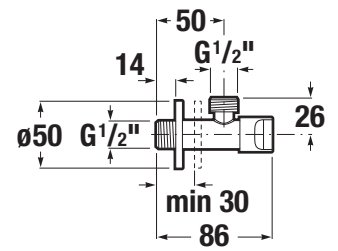

VODOVODNÉ BATÉRIE A SPRCHOVÉ PRÍSLUŠENSTVO /

NOVINKA

ROHOVÝ VENTIL RIO

Číslo výrobku	Popis výrobku	Cena
H3721R00040001 SPECIAL line	rohový ventil, keramický s krytkou, 1/2"×3/8", chróm	8,06 €
H3721R00040101 SPECIAL line	rohový ventil, keramický s krytkou, 1/2"×1/2", chróm	8,06 €