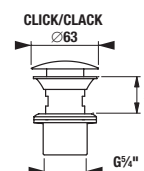

Číslo výrobku	Popis výrobku	Cena
H3702F97161031	umývadlový výpusť Click-Clack ¾", pre umývadlá s prepacom, čierny matný	19,32 €