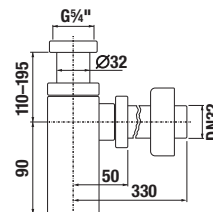

UMÝVADLOVÝ SIFÓN S

Číslo výrobku	Popis výrobku	Cena
H3747300040001	umývadlový sifón 5/4" – 32 mm, chróm, mosadz	49,93 €

UMÝVADLOVÝ SIFÓN RIO

Číslo výrobku	Popis výrobku	Cena
H3741R00040001 SPECIAL line	umývadlový sifón G5/4" × DN32, ABS, chróm	19,60 €