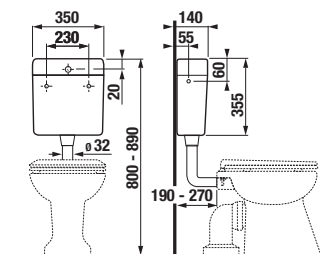

NÁDRŽKA PRE SAMOSTATNE STOJACE KLOZETY

Číslo výrobku	Popis výrobku	Cena
H8937140000001	plastová nádržka pre samostatne stojace klozety, bočný prívod vody 3/8", Start-Stop splachovanie, vrátane kolena pre prívod vody	38,95 €