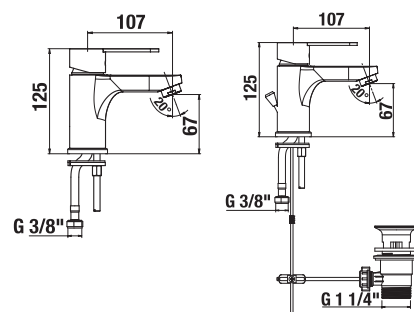

UMÝVADLOVÁ BATÉRIA LYRA SMART

Číslo výrobku	Popis výrobku	Cena
H3111Z10041101 SPECIAL line	umývadlová stojančeková páková batéria bez výpustu, prietok 5 l/min, chróm	46,09 €
H3111Z10041111 SPECIAL line	umývadlová stojančeková páková batéria s kovovým výpusťom, prietok 5 l/min, chróm	56,70 €
Objednať zvlášť:		Cena
H3747100040001	umývadlový sifón Mio ¾"-32 mm, chróm, mosadz	37,18 €
H3917100040001	umývadlový výpusť Click-Clack ¾", pre umývadla s prepacom, chróm	18,21 €