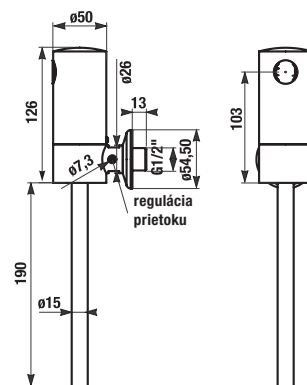

technické dáta:

- rozmer telesa splachovača: cca 140 x 50 mm
- napájacie napätie: 9V
- príkon: 1,2 W
- dosah: 0,3 - 0,7 m
- odporúčaný pracovný tlak: 0,05 - 0,6 MPa
- prietok: 20 l/min. (inf. údaj)
- vstup vody: vonkajší závit G 1/2"
- výstup vody: trubka s vonkajším priemerom 15 mm
- dĺžka trubky 205 mm