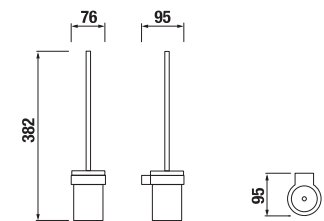

DRŽIAK TOALETNÉHO PAPIERA S KRYTOM PURE S

Číslo výrobku	Popis výrobku	Cena
H3843B20040001	držiak toaletného papiera s krytom, chróm	42,98 €

ZÁVESNÁ TYČ NA UTERÁKY 40 CM PURE S

Číslo výrobku	Popis výrobku	Cena
H3813B10040001	závesná tyč na uteráky 40 cm, chróm	28,35 €