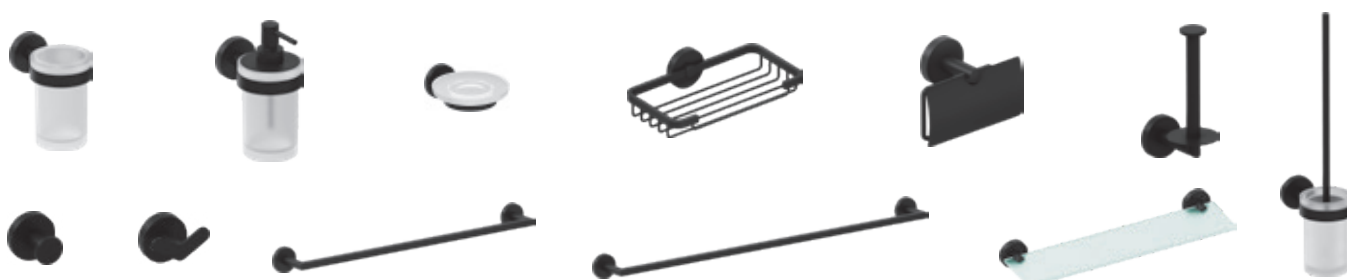

KÚPEĽŇOVÉ DOPLNKY MIO STYLE

Ostatné produkty a príslušenstvo MIO STYLE v čiernej farbe nájdete na strane 280