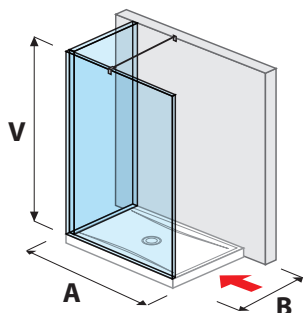

Číslo výrobku	Popis výrobku	Cena
H2694210026681	„L“ sklenená stena 1 200×800 mm, pre sprchovú vaničku 1 200×800 mm, vrátane bočného profilu, profilu pre spojenie dvoch skiel a vzpery, s úpravou JIKA Perla GLASS	674,06 €
H2694220026681	„L“ sklenená stena 1 200×900 mm pre sprchovú vaničku 1 200×900 mm, vrátane bočného profilu, profilu pre spojenie dvoch skiel a vzpery, s úpravou JIKA Perla GLASS	721,33 €
H2694260026681	„L“ sklenená stena 1 400×900 mm pre sprchovú vaničku 1 400×900 mm, vrátane bočného profilu, profilu pre spojenie dvoch skiel a vzpery, s úpravou JIKA Perla GLASS	842,39 €

Číslo výrobku	Rozmery skiel (mm)			Rozmery vaničky (mm)	
	X	Y	V	A	B
H269421	1 194	784	2 000	1 200	800
H269422	1 194	884	2 000	1 200	900
H269426	1 394	884	2 000	1 400	900