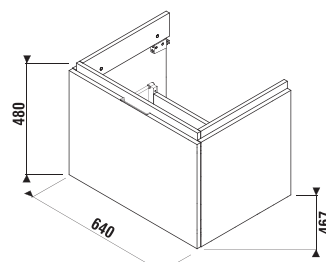

MAGIC **FIX** JIKA • perla

SKRINKA POD UMÝVADLO CUBITO 65 CM S

biela/čelo lesklý lak

dub

Číslo výrobku	Popis výrobku	Farba	
		biela/čelo lesklý lak	dub
H40J4243015001	skrinka pod umývadlo 65 cm H810424, 1 zásuvka	278,49 €	
H40J4243015191	skrinka pod umývadlo 65 cm H810424, 1 zásuvka		251,78 €