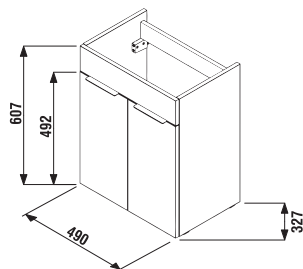

SKRINKY S UMÝVADLAMI / CUBE /

SKRINKA S TENKÝM UMÝVADLOM CUBE 50 CM S

Číslo výrobku	Popis výrobku	Farba	
		biela/čelo pololesklý lak	antracit mat
H4536411763001	skrinka s 2 dvierkami, vrátane umývadla 50 × 34 cm	174,25 €	
H4536411765141	skrinka s 2 dvierkami, vrátane umývadla 50 × 34 cm		193,48 €
H4536411763521	skrinka s 2 dvierkami, vrátane umývadla 50 × 34 cm		193,48 €

Objednať zvlášť:	Cena	
H3747100040001	umývadlový sifón Mio ¾" – 32 mm, chróm, mosadz	37,18 €
H3917100040001	umývadlový výpusť Click-Clack ¾", pre umývadlá s prepadom, chróm	18,21 €
H3742F07160001	umývadlový sifón Mio Style G¾" × DN32, ABS, čierny matný	22,30 €
H3702F97161031	umývadlový výpusť Click-Clack ¾", pre umývadlá s prepadom, čierny matný	19,32 €

1+1 PACK
skrinka + umývadlo
- bezpečná doprava
- úsporný priestor pri doprave
- jednoduchá manipulácia

Nie je na odber samostatná skrinka ako náhradný diel.

SKRINKA S TENKÝM UMÝVADLOM CUBE 55 CM S

Číslo výrobku	Popis výrobku	Farba	
		biela/čelo pololesklý lak	antracit mat
H4536111763001	skrinka s 2 dvierkami, vrátane umývadla 55 × 43 cm	197,67 €	
H4536111765141	skrinka s 2 dvierkami, vrátane umývadla 55 × 43 cm		219,58 €
H4536111763521	skrinka s 2 dvierkami, vrátane umývadla 55 × 43 cm		219,58 €

Číslo výrobku	Popis výrobku	Farba	
		biela/čelo pololesklý lak	antracit mat
H4536121763001	skrinka s 2 zásuvkami, vrátane umývadla 55 × 43 cm	242,16 €	
H4536121765141	skrinka s 2 zásuvkami, vrátane umývadla 55 × 43 cm		269,01 €
H4536121763521	skrinka s 2 zásuvkami, vrátane umývadla 55 × 43 cm		269,01 €

1+1 PACK
skrinka + umývadlo
- bezpečná doprava
- úsporný priestor pri doprave
- jednoduchá manipulácia

Nie je na odber samostatná skrinka ako náhradný diel.