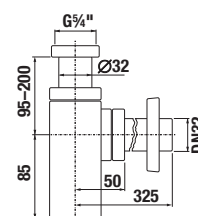

Číslo výrobku	Popis výrobku	Cena
H 37471 0 004 0001	umývadlový sifón Mio 3/4" - 32 mm, chróm, mosadz	37,18 €