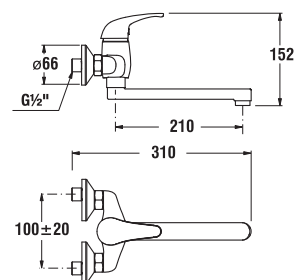

Číslo výrobku	Popis výrobku	Cena
H3512700043101 SPECIAL line	umývadlová nástenná páková batéria s ramienkom 210 mm, rozstup 100 mm, chróm	65,68 €

Objednať zvlášť:	Cena	
H3917100040001	umývadlový výpust Click-Clack 3/4", pre umývadla s prepacom, chróm	18,21 €

Náhradné diely:	Cena	
H3512700042001	výtokové ramienko 150 mm, chróm	12,51 €
H3952700042101	výtokové ramienko 210 mm, chróm	8,98 €
H3952700042201	výtokové ramienko 300 mm, chróm	11,59 €