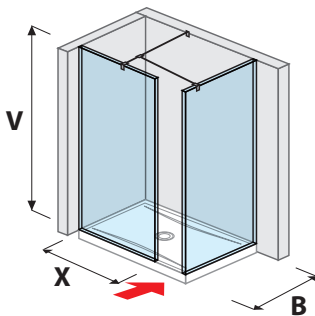

SKLENENÉ STENY/ WALK IN PURE DO ROHU S

Číslo výrobku	Popis výrobku	Cena
H2684230026681	walk in do rohu 700×800 mm pre sprchovú vaničku 1 200×800 mm, 1 300×800 mm, vrátane dvoch bočných profilov a vzpery, s úpravou JIKA Perla GLASS	512,22 €
H2684240026681	walk in do rohu 700×900 mm pre sprchovú vaničku 1 200×900 mm, 1 300×900 mm, vrátane dvoch bočných profilov a vzpery, s úpravou JIKA Perla GLASS	539,25 €
H2684250026681	walk in do rohu 800×800 mm pre sprchovú vaničku 1 400×800 mm, vrátane dvoch bočných profilov a vzpery, s úpravou JIKA Perla GLASS	593,17 €
H2684260026681	walk in do rohu 800×900 mm pre sprchovú vaničku 1 400×900 mm, vrátane dvoch bočných profilov a vzpery, s úpravou JIKA Perla GLASS	593,17 €

Číslo výrobku	Rozmery skiel (mm)			Rozmery vaničky (mm)		Rozmer vstupu (mm)
	X	Y	V	A	B	C
H268423	684	784	2 000	1 200/1300	800	516/616
H268424	684	884	2 000	1 200/1300	900	516/616
H268425	784	784	2 000	1 400	800	516
H268426	784	884	2 000	1 400	900	516