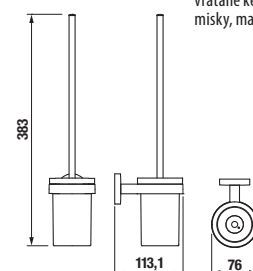

Číslo výrobku	Popis výrobku	Cena
H3842F10040001	WC súprava nástenná vrátane kedy a sklenenej misky, matné sklo/chróm	24,28 €