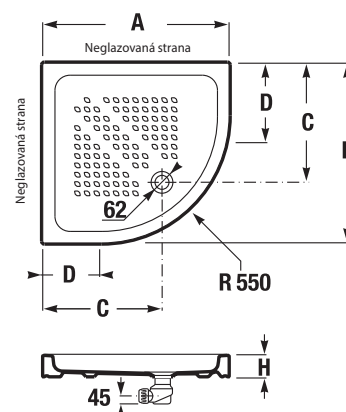

Číslo výrobku	Popis výrobku	Cena
A374775000	štvrtkruhová sprchová vanička 790 × 790 mm, výška 100 mm	161,15 €
A374774000	štvrtkruhová sprchová vanička 890 × 890 mm, výška 100 mm	188,92 €

Objednať zvlášť:	Cena
H2949830000001 sífón HL pre keramické sprchové vaničky, nerezová krytka, prietok 33 l/min	24,57 €
H8991030000001 dilatčná páska medzi vaničkou a stenou, 290 × 50 mm	9,03 €

Pre kompatibilitu s Jíka sprchovými kútmí je nutné vaničku inštalovať na obklad.

	A	B	C	D	H
A374775000	790	790	525	250	100
A374774000	890	890	625	350	100