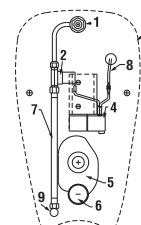

POZOR! INŠTALÁCIA URINÁLU LIVO si vyžaduje použitie skrutiek H892536 (dĺžka závitú 40 mm), súčasť balenia.

ODPORÚČAME
KOMBINOVAŤ S VHDNÝM
MODULOM PRE URINÁLY

STRANA 145

- 1 - vtoková armatúra s tesnením
- 2 - elektromagnetický ventil
- 3 - keramický urinál
- 4 - elektronika s radarovým senzom na napájanie 24 V
- 5 - sífón
- 6 - odpadové potrubie Ø 50 mm
- 7 - prepovacie hadičky
- 8 - privodný kábel 24 V
- 9 - rohový ventil pre privod vody