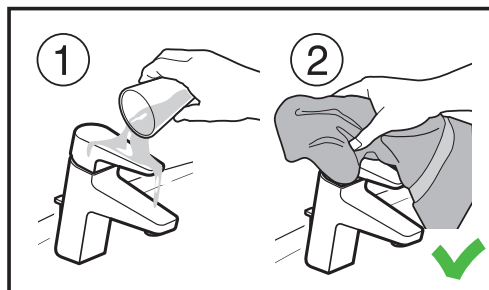

ÚDRŽBA BATÉRIÍ

TECHNOLÓGIA / NÁBYTKU JIKA /

Nábytok Jika sa okrem dobrej ceny vyznačuje vysokou odolnosťou proti vlhkosti i mechanickému poškodeniu. Na jeho výrobu sa používajú iba tie najkvalitnejšie lepidlá. ABS hrany s hrúbkou 2 a 0,8 mm sú z materiálu s vysokou odolnosťou proti mechanickému poškodeniu. Závesy skriniek majú nosnosť až 150 kg. Pánty renomovanej značky Hettich vydržia neuveriteľných 150 000 cyklov, rovnako kvalitné sú i spomaľovače dveriek a zásuviek. Vďaka vyššej hustote drevotrieskovej dosky (napr. výrobca Egger), z ktorej sú vyrobené korpusy, je materiál pevnejší v ohybe a v uchytení skrutiek. Navyše má minimálne emisie formaldehydu - emisná trieda E1 – E1/2. Povrchy drevotrieskových dosiek sú vybavené laminovou fóliou s gramážou 100 g/m². Na 5 strane lakované dverka zásuviek a skriniek používame MDF s vysoko lesklým 5vrstvom PUR lakom. Vzhľad lakovanej plochy sa nemení, nestarne, nežltne, lebo obsahuje UV filtre. Všetky sklenené výplne dveriek sú vyrobené z kaleného bezpečnostného skla. Kúpeľňové osvetlenia spĺňajú európske normy a vďaka vysokému krytiu IP44 je možné ich umiestniť už do zóny 2, 180 cm od podlahy.