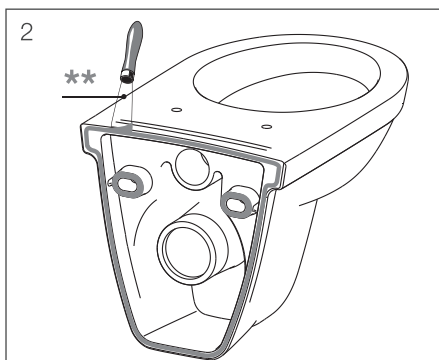

** Vyrovnávaciu hmotu naneste vo vrstve hrúbky 5 –10 mm.