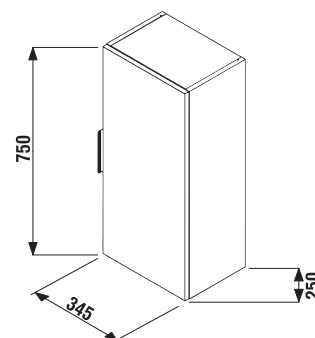

STREDNÁ SKRINKA CUBE 75 CM S

biela/čelo pololesklý lak

jaseň

antracit mat

Číslo výrobku	Popis výrobku	Farba	
		biela/čelo pololesklý lak	antracit mat
H4537111763001	stredná skrinka 75 cm, 2 police, dvere ľavopráv	107,51 €	
H4537111765141	stredná skrinka 75 cm, 2 police, dvere ľavopráv	123,71 €	
H4537111763521	stredná skrinka 75 cm, 2 police, dvere ľavopráv		123,71 €