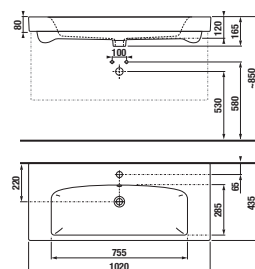

SKRINKY S UMÝVADLAMI / SÉRIA PURE /

SKRINKA S UMÝVADLOM PURE 80 CM S

Číslo výrobku	Popis výrobku	Farba	
		biela leská celolakovaná	čierna matná celolakovaná
H40B2344025002	skrinka s 2 zásuvkami VRÁTANE umývadla 80 cm	530,10 €	
H40B2344023532	skrinka s 2 zásuvkami VRÁTANE umývadla 80 cm		530,10 €

Objednať zvlášť:

		Cena
H8907320000001	plastový umývadlový / urinálový sifón	4,86 €
H3747300040001	umývadlový sifón 3/4" – 32 mm, chróm, mosadz	49,93 €
H3747100040001	umývadlový sifón Mio 3/4" – 32 mm, chróm, mosadz	37,18 €
H3917100040001	umývadlový výpusť Click-Clack 3/4", pre umývadlá s prepacom, chróm	18,21 €
H3742F07160001	umývadlový sifón Mio Style G3/4" × DN32, ABS, čierny matný	22,30 €
H3702F97161031	umývadlový výpusť Click-Clack 3/4", pre umývadlá s prepacom, čierny matný	19,32 €

SKRINKA S UMÝVADLOM PURE 100 CM S

Číslo výrobku	Popis výrobku	Farba	
		biela leská celolakovaná	čierna matná celolakovaná
H40B2364025002	skrinka, s 2 zásuvkami VRÁTANE umývadla 100 cm	615,97 €	
H40B2364023532	skrinka, s 2 zásuvkami VRÁTANE umývadla 100 cm		615,97 €

Objednať zvlášť:

		Cena
H8907320000001	plastový umývadlový / urinálový sifón	4,86 €
H3747300040001	umývadlový sifón 3/4" – 32 mm, chróm, mosadz	49,93 €
H3747100040001	umývadlový sifón Mio 3/4" – 32 mm, chróm, mosadz	37,18 €
H3917100040001	umývadlový výpusť Click-Clack 3/4", pre umývadlá s prepacom, chróm	18,21 €
H3742F07160001	umývadlový sifón Mio Style G3/4" × DN32, ABS, čierny matný	22,30 €
H3702F97161031	umývadlový výpusť Click-Clack 3/4", pre umývadlá s prepacom, čierny matný	19,32 €