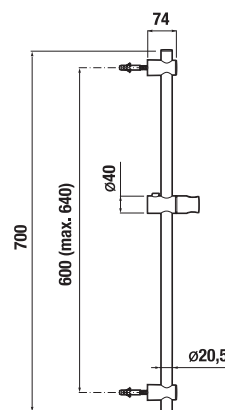

VODOVODNÉ BATÉRIE A SPRCHOVÉ PRÍSLUŠENSTVO /

ODPORÚČAME SPRCHOVÉ SADY RIO

Číslo výrobku	Popis výrobku	Cena
H3651R00043611 SPECIAL line	sprchová sada (ručná sprcha Ø 100mm, 3 funkcie, držiak ručnej sprchy, sprchová hadica 1,7 m, kovová)	39,61 €

Číslo výrobku	Popis výrobku	Cena
H3651R00043731 SPECIAL line	sprchová sada (ručná sprcha Ø 100mm, 3 funkcie, sprchová tyč, sprchová hadica 1,7 m kovová)	57,29 €

Objednať zvlášť:	Cena
H3641X00048111	10,74 €

mydelnička pre sprchovú tyč H3641X00043101, chróm

UMÝVADLOVÝ SIFÓN RIO

Číslo výrobku	Popis výrobku	Cena
H3741R00040001 SPECIAL line	umývadlový sifón G5/4" × DN32, ABS, chróm	19,60 €

UMÝVADLOVÝ SIFÓN MIO STYLE **S**

Číslo výrobku	Popis výrobku	Cena
H3742F07160001	umývadlový sifón G 3/4" × DN32, ABS, čierna matná	22,30 €

BIDETOVÁ SADA RIO

Číslo výrobku	Popis výrobku	Cena
H3651R00041121 SPECIAL line	bidetová sada (ručná sprška so stop ventilom, kovová sprchová hadica 1,2m, držiak ručnej sprchy, pevný)	25,15 €

Kombinujte s podmietskou batériou.