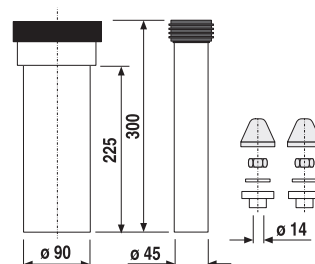

REDUKCIA DN90/DN100

Číslo výrobku	Popis výrobku	Cena
VS 58211C000000	redukcia DN 90/DN 100, z PE plastu, zvariteľná, pre prechod z DN 90 na DN 100	4,58 €