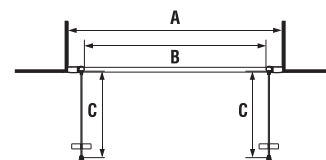

Sprchové dvere kyvné 800, 900 mm ľavé/pravé, biely profil, 4mm transparentné sklo, alebo sklo s dekorom stripy a úpravou JIKA perla GLASS, madlá biele

Číslo výrobku	Rozmer (mm)	Výška (mm)	Hrúbka (mm)	Varianta vyhotovenia skla	Cena
H2563810006681	800	1900	4	transparentné	226,86 €
H2563810006651	800	1900	4	stripy	242,86 €
H2563820006681	900	1900	4	transparentné	236,83 €
H2563820006651	900	1900	4	stripy	252,89 €