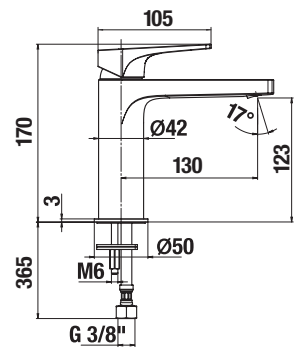

VODOVODNÉ BATÉRIE A SPRCHOVÉ PRÍSLUŠENSTVO /

UMÝVADLOVÁ BATÉRIA CUBITO-N S

105 mm

Číslo výrobku	Popis výrobku	Cena
H3111X10041141	umývadlová stojančeková páková batéria so zátkou Click-Clack, nastaviteľný prúd, prietok 5 l/min, chróm	93,35 €
H3111X10041101	umývadlová stojančeková páková batéria bez výpustu, nastaviteľný prúd, prietok 5 l/min, chróm	70,19 €
Objednať zvlášť:		Cena
H3917100040001	umývadlový výpusť Click-Clack ¾", pre umývadla s prepacom, chróm	18,21 €
H3747100040001	umývadlový sifón Mio ¾"-32 mm, chróm, mosadz	37,18 €

UMÝVADLOVÁ BATÉRIA CUBITO-N „L“ S

123 mm

Číslo výrobku	Popis výrobku	Cena
H3111X10041241	umývadlová stojančeková páková batéria „L“ so zátkou Click-Clack, nastaviteľný prúd, prietok 5 l/min, chróm	101,87 €
H3111X10041201	umývadlová stojančeková páková batéria „L“ bez výpustu, nastaviteľný prúd, prietok 5 l/min, chróm	77,81 €
Objednať zvlášť:		Cena
H3917100040001	umývadlový výpusť Click-Clack ¾", pre umývadla s prepacom, chróm	18,21 €
H3747100040001	umývadlový sifón Mio ¾"-32 mm, chróm, mosadz	37,18 €

UMÝVADLOVÁ BATÉRIA CUBITO-N „XL“ S

268 mm

Číslo výrobku	Popis výrobku	Cena
H3111X80041101	umývadlová stojančeková páková batéria „XL“ bez výpustu, nastaviteľný prúd, prietok 5 l/min, chróm	150,60 €
Objednať zvlášť:		Cena
H3917100040001	umývadlový výpusť Click-Clack ¾", pre umývadla s prepacom, chróm	18,21 €
H3747100040001	umývadlový sifón Mio ¾"-32 mm, chróm, mosadz	37,18 €

UMÝVADLOVÁ PODOMIETKOVÁ BATÉRIA CUBITO-N S