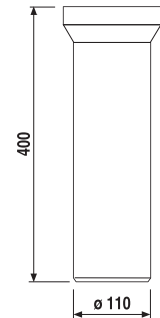

Číslo výrobku	Popis výrobku	Cena
VS58203C010000	pripojovací WC kus rovný, DN 100, délka 400 mm, s tesněním	6,78 €