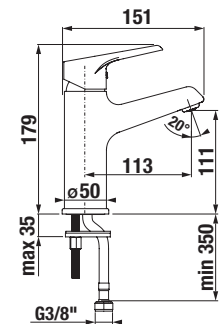

Číslo výrobku	Popis výrobku	Cena
H3111W10041101	umývadlová stojančeková páková batéria bez výpustu, prietok 5 l/min, chróm	46,41 €
H3111W10049101	umývadlová stojančeková páková batéria bez výpustu, prietok 5 l/min, Cold Start, chróm	48,43 €
Objednať zvlášť:		Cena
H3747100040001	umývadlový sifón Mio ¾"–32 mm, chróm, mosadz	37,18 €
H3917100040001	umývadlový výpusť Click-Clack ¾", pre umývadla s prepacom, chróm	18,21 €