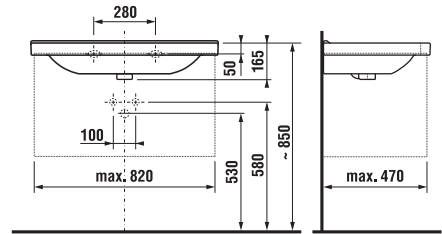

UMÝVADLO / SÉRIA CUBITO PURE /

UMÝVADLO CUBITO 85 CM S

Číslo výrobku	Popis výrobku	yyy: 104	Cena biela
H810426xxx1041	umývadlo 85 cm*	x	221,68 €
H8199510000281	kryt na sifón s inštalačnou súpravou (č. vyr.: H8900150000001)		87,08 €

*súčasťou balenia je vyrovnávacia hmota

Objednať zvlášť:	Cena
H8903490000001 inštalačná súprava pre umývadlá	2,10 €
H3747100040001 umývadlový sifón Mio ¾" – 32 mm, chróm, mosadz	37,18 €
H3917100040001 umývadlový výpusť Click-clack ¾", pre umývadlá s prepacom, chróm	18,21 €
H3742F07160001 umývadlový sifón Mio Style G¾" × DN32, ABS, čierna matná	22,30 €
H3702F97161031 umývadlový výpusť Click-clack ¾", pre umývadlá s prepacom, čierny matný	19,32 €

MAGIC FIX JIKA •perla

SKRINKA POD UMÝVADLO CUBITO 85 CM S

Číslo výrobku	Popis výrobku	Farba	
		biela/čelo lesklý lak	dub
H40J4263015001	skrinka pod umývadlo 85 cm H810426, 1 zásuvka	302,31 €	
H40J4263015191	skrinka pod umývadlo 85 cm H810426, 1 zásuvka		275,53 €

Číslo výrobku	Popis výrobku	Farba	
		biela/čelo lesklý lak	dub
H40J4264025001	skrinka pod umývadlo 85 cm H810426, 2 zásuvky	380,73 €	
H40J4264025191	skrinka pod umývadlo 85 cm H810426, 2 zásuvky		363,68 €

Objednať zvlášť:	Cena
H4944010390001 nohy k závesným umývadlovým skrinkám, chróm, (1 pár)	9,86 €

Skrinky pod umývadlo kombinujte s miesto šetriacim sifónom Jika H894246000001. **POZOR, rozteč rohových ventilov v tomto prípade musí byť 200 mm.**

PROJEKTOVÉ
A OSTATNÉ VÝROBKY

INŠTALÁČSKY
PROGRAM