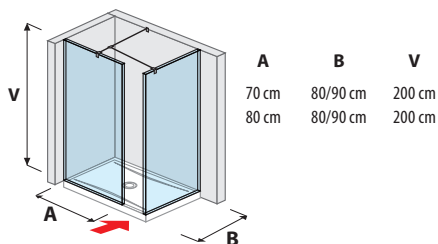

sklenené steny / walk in do rohu pre sprchovú vaničku 70, 80 x 80 cm a 70, 80 x 90 cm