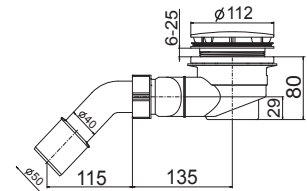

Číslo výrobku	Popis výrobku	Cena
VS34051C000000	sprchový sifón, montážna výška 80 mm, 135 stupňový vývod odpadu $\varnothing$ 40/50 mm, s chromovaným krytom, vyberateľná sifónová vložka, pre sprchové vaničky s priemerom odtoku 90 mm, prietok 36 l/min	14,65 €