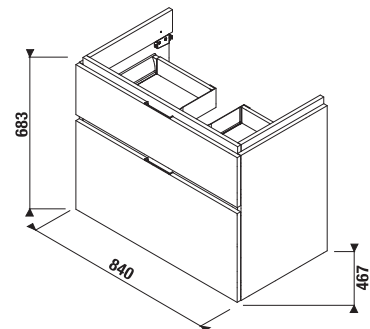

Číslo výrobku	Popis výrobku	Farba	
		biela/čelo lesklý lak	dub
H40J4264025001	skrinka pod umývadlo 85 cm H810426, 2 zásuvky	380,73 €	
H40J4264025191	skrinka pod umývadlo 85 cm H810426, 2 zásuvky		363,68 €

Objednať zvlášť:	Cena
H4944010390001 nohy k závesným umývadlovým skrinkám, chróm, (1 pár)	9,86 €

Skrinky pod umývadlo kombinujte s miesto šetriacim sifónom Jika H894246000001. **POZOR, rozteč rohových ventilov v tomto prípade musí byť 200 mm.**

PROJEKTOVÉ
A OSTATNÉ VÝROBKY

INŠTALÁČSKY
PROGRAM