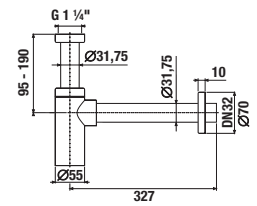

UMÝVADLOVÝ SIFÓN S

Číslo výrobku	Popis výrobku	Cena
H3747100040001	umývadlový sifón Mio 3/4" – 32 mm, chróm, mosadz	37,18 €

UMÝVADLOVÝ SIFÓN S

Číslo výrobku	Popis výrobku	Cena
H3747300040001	umývadlový sifón 3/4" – 32 mm, chróm, mosadz	49,93 €

UMÝVADLOVÝ SIFÓN RIO

Číslo výrobku	Popis výrobku	Cena
H3741R00040001 SPECIAL line	umývadlový sifón G 3/4" × DN32, ABS, chróm	19,60 €

UMÝVADLOVÝ SIFÓN MIO STYLE S

Číslo výrobku	Popis výrobku	Cena
H3742F07160001	umývadlový sifón Mio Style G 3/4" × DN32, ABS, čierny matný	22,30 €

UMÝVADLOVÝ VÝPUST MIO S

Číslo výrobku	Popis výrobku	Cena
H3917100040001	umývadlový výpusť Click-Clack 3/4", pre umývadlá s prepacom, chróm	18,21 €

UMÝVADLOVÝ VÝPUST MIO STYLE S

Číslo výrobku	Popis výrobku	Cena
H3702F97161031	umývadlový výpusť Click-Clack 3/4", pre umývadlá s prepacom, čierny matný	19,32 €

PROJEKTOVÉ
A OSTATNÉ VÝROBKY

INŠTALÁČSKY
PROGRAM