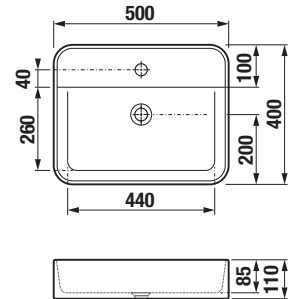

Vhodné na inštaláciu na umývadlovú dosku.
Umývadlovú dosku Cubito nájdete na str. 78, umývadlovú dosku Mio-N nájdete na str. 63. Šablóna na výrez súčasťou balenia umývadla.

PROJEKTOVÉ
A OSTATNÉ VÝROBKY

INŠTALÁČSKY
PROGRAM

Číslo výrobku	Popis výrobku	Cena biela	Cena čierna matná	Cena biela matná

H818364xxx1121*	umývadlová misa oválna, 520×400×140 mm, bez prepadu (umývadlová výpust' s keramikou krytkou je súčasťou dodávky)	81,06 €	109,43 €	109,43 €

Objednať zvlášť:	Cena
H3742F07160001 umývadlový sifón Mio Style G¾" × DN32, ABS, čierny matný	22,30 €
H3747100040001 umývadlový sifón Mio ¾" – 32 mm, chróm, mosadz	37,18 €
H3747300040001 umývadlový sifón ¾" – 32 mm, chróm, mosadz	49,93 €

Náhradné diely:	Cena biela	Cena čierna matná	Cena biela matná
H898363xxx0001* prietoková umývadlová zátka pre umývadlové misy Astra bez prepadu, s keramikou krytkou	20,77 €	31,16 €	31,16 €