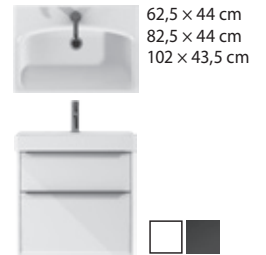

UMÝVADLOVÉ MISY

KLOZETY

bez oplachového kruhu H820424