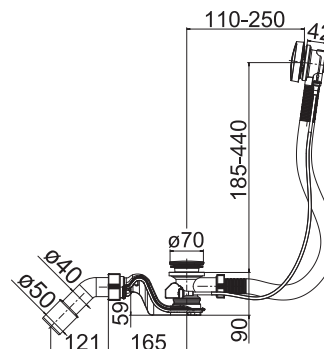

Číslo výrobku	Popis výrobku	Cena
VS 35333C00S000	vaňový odpad s prepacom, ovládací kábel 650 mm, kompaktná montážna výška 90 mm, Ø 40/50 mm, ovládací jednotka s ochranou proti pretočeniu a zátka ventilu v chróme	32,98 €