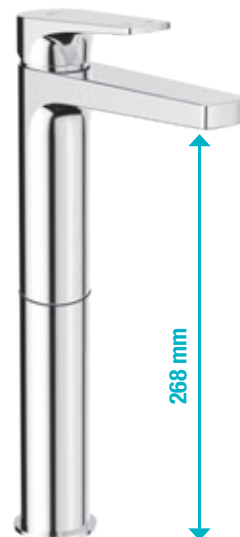

VODOVODNÉ BATÉRIE A SPRCHOVÉ PRÍSLUŠENSTVO /

Výhody kúpeľňových batérií Cubito-N

Vyberte si umývadlovú batériu Cubito-N, ktorá bude najlepšie ladiť s vaším umývadlom alebo umývadlovou misou. Vybrať si môžete z troch veľkostí.

- keramické kartuše Ø 35 mm (záruka 5 rokov)
- úsporné perlátory Neoperl znižujú spotrebu vody a energie – šetria prírodu aj náklady
- veľmi kvalitný chrómový povrch (záruka 5 rokov)
- kombinovateľné so širokým sortimentom sprchového príslušenstva Cubito-N

prstom nastaviteľný prúd vody u umývadlových batérií

perlátor Neoperl skrytý – prietok 5 l/min

u umývadlových a drezových batérií možnosť voľby perlátora s rôznym prietokom

XL

Ultratenká hlavová sprcha Cubito-N

Atraktívny design ultratenkej hlavovej sprchy s veľkorysým priemerom 300 mm, resp. o rozmeroch 300 × 300 mm, rozhodne vylepší váš zážitok zo sprchovania. Príjemný je predovšetkým sprchový efekt vďaka jednoduchej inštalácii ramena sprchy zo stropu, alebo z bočnej steny. Významnú úsporu vody umožní nastavenie obmedzovača prietoku na 12 l/min.

- priemer 300 mm u kruhového vyhotovenia
  300 × 300 mm u štvorcového vyhotovenia
- obmedzovač prietoku 12 l/min.
- dažďový efekt
- možnosť inštalácie zo stropu, alebo z bočnej steny pomocou sprchových ramien

Horná sprcha a ručná sprcha fungujú spoľahlivo bez ohľadu na množstvo vodného kameňa, sú totiž vybavené funkciou Clean Touch pre ľahké čistenie.

Sprchový set obsahuje ručnú sprchu, hadicu a držiak alebo sprchovú tyč.

Clean touch
Funkcia pre jednoduché čistenie dýz sprchy; mäkké gumičky pri ľahkom dotyku zaručujú jednoduché oľamovanie vodného kameňa.

Všetky vodovodné batérie sú testované na 70 000 cyklov.