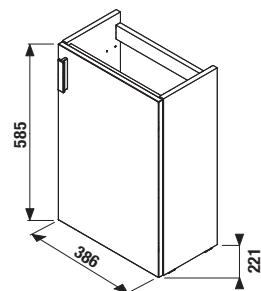

PROJEKTOVÉ
A OSTATNÉ VÝROBKY

INŠTALATÉRSKY
PROGRAM

SKRINKY S UMÝVADIELKOM / PETIT /

SKRINKA S UMÝVADIELKOM PETIT 40 CM S

biela/čelo pololesklý lak

jaseň

sivá

PACK
1+1