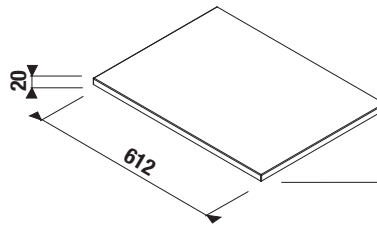

VRCHNÉ DOSKY SKRINIEK MIO-N POD UMÝVADLOVÉ MISY 61 A 76 CM S

Číslo výrobku	Popis výrobku	Farba dosky	
		biela	jaseň
H46J7120005001	vrchná doska skrinky pod umývadlovú misu 61 cm, bez otvoru	69,85 €	
H46J7120003421	vrchná doska skrinky pod umývadlovú misu 61 cm, bez otvoru		75,68 €
H46J7130005001	vrchná doska skrinky pod umývadlovú misu 76 cm, bez otvoru	79,70 €	
H46J7130003421	vrchná doska skrinky pod umývadlovú misu 76 cm, bez otvoru		86,64 €

U tohto typu dosky sa výrez pre sifón robí montážnikom priamo pri montáži kúpeľne.