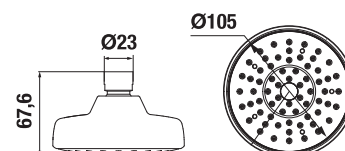

Číslo výrobku	Popis výrobku	Cena
H3671R10042141 SPECIAL line	hlavová sprcha, Ø 100 mm, 1 funkcia	15,54 €