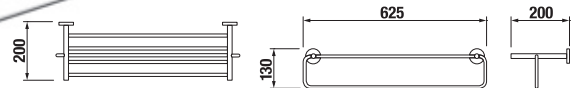

Číslo výrobku	Popis výrobku	Cena
H3813A60040001	polica na uteráky so závesnou tyčou, chróm	76,46 €