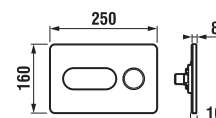

Číslo výrobku	Popis výrobku	Cena
H8936460000001	tlačidlo PL8 Dual Flush, biela farba, zelený krúžok	24,66 €
H8936460040001	tlačidlo PL8 Dual Flush, lesklý chróm, matný krúžok	42,51 €
H8936460070001	tlačidlo PL8 Dual Flush, matný chróm, lesklý krúžok	42,51 €

Náhradné diely:	Cena
H8996460000001 zelený krúžok pre splachovacie tlačidlo PL8 H893646, balené v plastovom vrecku	3,87 €
H8996460040001 krúžok lesklý chróm pre splachovacie tlačidlo PL8 H893646, balené v plastovom vrecku	4,67 €
H8996460070001 krúžok matný chróm pre splachovacie tlačidlo PL8 H893646, balené v plastovom vrecku	5,24 €