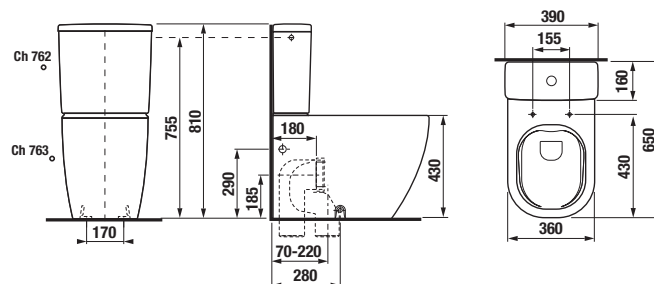

Príplatok za povrchovú úpravu Jika perla je 48,02 €.

Číslo výrobku xxx = číslo farby (000 biela, 100 Jika perla).

PROJEKTOVÉ
A OSTATNÉ VÝROBKY

INŠTALÁČSKY
PROGRAM