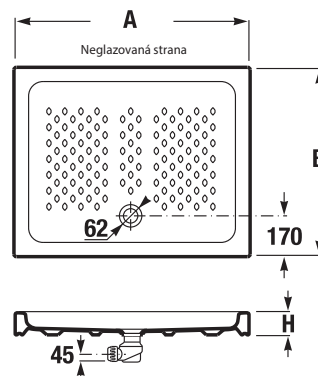

Výhody sprchovej oceľovej vaničky SOFIA

- výška iba 3 cm
- kvalitná oceľ Premium steel
- dostupné aj v prevedení Antislip