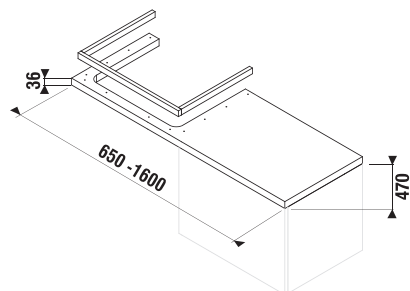

KÚPEĽŇOVÝ NÁBYTOK / SÉRIA CUBITO PURE /

DOSKA NA MIERU S VÝREZOM PRE UMÝVADLO CUBITO S

Číslo výrobku	Popis výrobku	Farba dosky	
		biela	dub
H46J4230115001	atypická umývadlová doska 65-160 cm, pre umývadlo Cubito 45-75 cm, 1 výrez pre sifón vľavo/vpravo, bez podpier	153,56 €	
H46J4230115191	atypická umývadlová doska 65-160 cm, pre umývadlo Cubito 45-75 cm, 1 výrez pre sifón vľavo/vpravo, bez podpier	153,56 €	
H47J0040000001	podpera pod dosky na mieru, nastaviteľná, biela	66,75 €	
H4501331720001	podpera pod dosky na mieru, nastaviteľná, strieborná	50,86 €