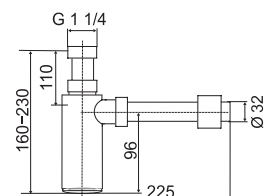

Číslo výrobku	Popis výrobku	Cena
VS31017C000000	umývadlový sifón, G 1 1/4 x 32/40 mm, chróm, s rozetou	32,14 €