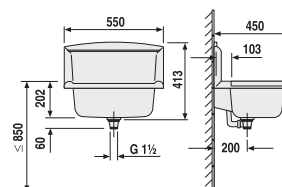

Číslo výrobku	Popis výrobku	Cena
VS60005C010099	viacúčelové umývadlo - odolné proti mrazom a vriacej vode, odolné proti zriedeným kyselinám, ľúhu a rozpúšťadlám, vrátane prepadovej a odtokovej armatúry G 1½, zátky s retiazkou, sítkom a upevňovacieho materiálu, súčasťou je nerezová závesná lišta na háčiky a mydelník	83,52 €