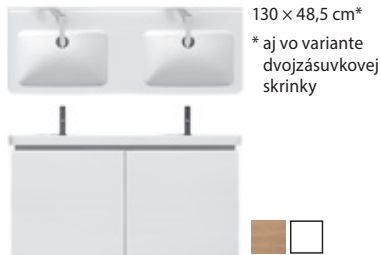

PREHLAD / KÚPEĽŇOVÁ SÉRIA CUBITO PURE /

UMÝVADLÁ A UMÝVADIELKA