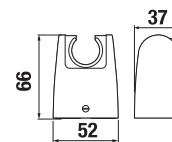

DRŽIAK RUČNEJ SPRCHY RIO

Číslo výrobku	Popis výrobku	Cena
H3631R00045001 SPECIAL line	držiak ručnej sprchy, polohovateľný, chróm	7,65 €