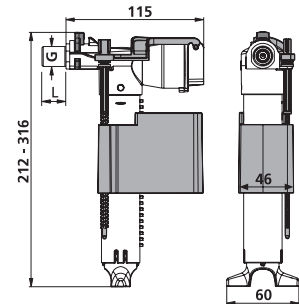

Číslo výrobku	Popis výrobku	Cena
VS25001C000000	univerzálny napúšťací ventil, G 3/8 L = 30 mm, rýchle napúšťanie 3,6 l/min pri tlaku 0,5 bar, rýchle uzatváranie, extrémne tichý, iba 13 dB(A) jednoduchá inštalácia a údržba, mosadzná prípojka, nastaviteľné množstvo splachovacej vody riadené plynulo premenným plavákom, pre univerzálne použitie v plastových, keramických a podmietských nádržkách	9,70 €