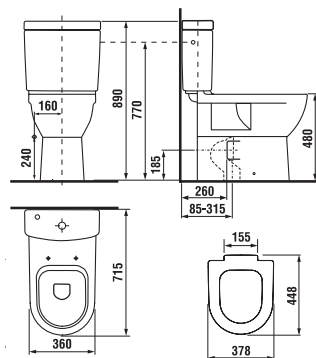

KÚPEĽŇA BEZ BARIÉR /

KOMBIKLOZET SO ZVÝŠENOU VÝŠKOU MIO

48 cm

JIKA • perla

Číslo výrobku	Popis výrobku	Napúšťanie	Splach. mech. súčasťou	Odpad	Inštalácia súčasťou	Cena biela
H824716xxx0001*	zvýšená WC misa 48 cm Mio KOMFORT			x	x	245,33 €
H827712xxx2411	WC nádržka	x	x			115,83 €
H827713xxx2421	WC nádržka		x			115,83 €

* Tento výrobok je kompatibilný s WC doskou Roca Multiclean (A80405200H, A804052001, A804054001 alebo A804054501).

Objednať zvlášť:

Číslo výrobku	Popis výrobku	Cena biela
H8927113000001	duroplastová WC doska s poklopom Mio, rýchlopúšťače ocelové príchytky	66,28 €
H8939580000001	duroplastová WC doska s poklopom Laufen, so spomaľovacím mechanizmom SLOWCLOSE, rýchlopúšťače ocelové príchytky	106,13 €
H8990250000001	Laufen odpadové koleno pre vzdialenosť 220–305 mm, zvislé	32,45 €
H8900920000001	Laufen odpadové koleno pre vzdialenosť 70–220 mm, zvislé, rezaťelné	31,78 €

KOMBIKLOZET SO ZVÝŠENOU VÝŠKOU DEEP BY JIKA

48 cm

Číslo výrobku	Popis výrobku	Napúšťanie	Splach. mech. súčasťou	Odpad	Inštalácia súčasťou	Cena biela
H8236160000001*	zvýšená WC misa 48 cm KOMFORT			x	x	181,49 €
H8236170000001	zvýšená WC misa 48 cm KOMFORT				x	181,49 €
H8276120002411	WC nádržka	x	x			113,78 €
H8276130002421	WC nádržka		x			113,78 €

* Tento výrobok je kompatibilný s WC doskou Roca Multiclean (A80405200H, A804052001, A804054001 alebo A804054501).

Objednať zvlášť: