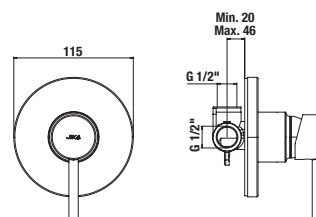

Objednať zvlášť:	Cena	
H3651X00043621	sprchová sada (ručná sprcha Ø 130 mm, 4 funkcie, držiak sprchy, sprchová hadica 1,7 m)	58,82 €
H3651X00043631	sprchová sada (ručná sprcha 130×130 mm, 4 funkcie, držiak sprchy, sprchová hadica 1,7 m)	58,82 €
H3651X00044721	sprchová sada (ručná sprcha Ø 130 mm, 4 funkcie, sprchová tyč, mydelník chróm, sprchová hadica 1,7 m)	81,06 €
H3651X00044731	sprchová sada (ručná sprcha 130×130 mm, 4 funkcie, sprchová tyč, mydelník chróm, sprchová hadica 1,7 m)	81,06 €
H3652F07163611	sprchová sada (ručná sprcha Ø 100 mm 3F, sprchová hadica 1,7m, držiak ručnej sprchy), čierna matná	52,03 €
H3652F07163731	sprchová sada (ručná sprcha Ø 100 mm 3F, sprchová hadica 1,7m, sprchová tyč 800 mm), čierna matná	81,75 €