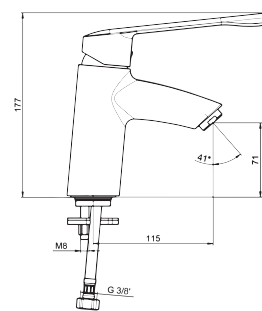

KÚPEĽŇA BEZ BARIÉR /

UMÝVADLOVÁ BATÉRIA DEEP BY JIKA S LEKÁRSKOU PÁKOU S

Číslo výrobku	Popis výrobku	Cena
H3111U10041191	umývadlová stojančeková batéria bez automatického výpustu, lekárska páka, výtok 103 mm, prietok 5,7 l/min	71,91 €

UMÝVADLOVÁ BATÉRIA DEEP BY JIKA S LEKÁRSKOU PÁKOU S

Číslo výrobku	Popis výrobku	Cena
H3111U80041291	umývadlová stojančeková batéria bez automatického výpustu, lekárska páka, vysoká verzia, výtok 115 mm, prietok 5,7 l/min	76,45 €

LEKÁRSKA PÁKA

Číslo výrobku	Popis výrobku	Cena
H3901J00040051	lekárska páka pre kartuše Ø35mm, chróm	8,99 €
SPECIAL line		

Lekárska páka je kompatibilná pre DINO, TALAS, TALAS TRENDY, LYRA SMART umývadlove batérie.

Perlátory A525407400 (prietok 3,79 l/min) a A525407300 (prietok 7,6 l/min) s laminárnym prietokom sú vhodné do sanitárnych priestorov ako sú nemocnice, laboratóriá, a iné.