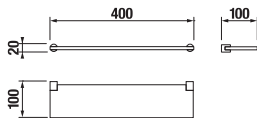

Číslo výrobku	Popis výrobku	Cena
H3853A10040001	sklenená polička 40 cm, chróm, matné sklo	18,11 €