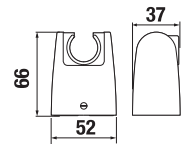

DRŽIAK RUČNEJ SPRCHY RIO

Číslo výrobku	Popis výrobku	Cena
H3691R00045001 SPECIAL line	držiak ručnej sprchy, polohovateľný, chróm	7,65 €