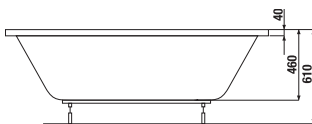

Obrázky a technické nákresy vaňových výpustov nájdete na str. 205