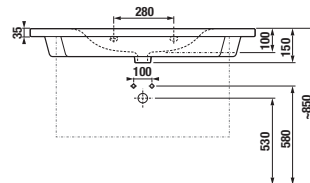

UMÝVADLÁ / SÉRIA MIO-N /

UMÝVADLO MIO-N 100 CM S

JIKA • perla **BLACK**

Číslo výrobku	Popis výrobku	yyy: 104	Cena
H814713xxx1041	umývadlo 100 cm**	x	biela 281,29 € čierna matná 379,74 € NOVINKA

* Dostupné v priebehu 2. štvrťroku 2025

** súčasťou balenia je vyrovnávacia hmota

Objednať zvlášť:	Cena
H8903490000001 inštaláčna súprava pre umývadlá	2,10 €
H8942460000001 miesto šetriaci sifón, rozstup rohových ventilov 200 mm, DN40	22,89 €
H3741R00040001 umývadlový sifón G¾" × DN32, ABS, chróm	19,60 €
H3747100040001 umývadlový sifón Mio 5¾"-32 mm, chróm, mosadz	37,18 €
H3917100040001 umývadlový výpusť Click-clack ¾", pre umývadlá s prepacom, chróm	18,21 €
H3742F07160001 umývadlový sifón Mio Style G¾" × DN32, ABS, čierny matný	22,30 €
H3702F97161031 umývadlový výpusť Click-Clack ¾", pre umývadlá s prepacom, čierny matný	19,32 €

SKRINKA POD UMÝVADLO MIO-N 100 CM S

Číslo výrobku	Popis výrobku	Farba	
		biela/čelo lesklý lak	jaseň
H40J7174015001	skrinka pod umývadlo 100×45 cm H814713, 2 zásuvky	343,57 €	
H40J7174013421	skrinka pod umývadlo 100×45 cm H814713, 2 zásuvky		310,68 €

Objednať zvlášť:	Cena
H4944021760001 nohy Cube k závesným umývadlovým skrinkám, chróm, 1 pár, 240 mm	17,49 €

Skřinky pod umývadlo kombinujte s miesto šetriacim sifónom Jika H8942460000001. POZOR, rozteč rohových ventilov v tomto prípade musí byť 200 mm.