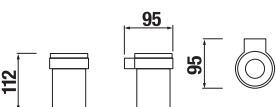

Číslo výrobku	Popis výrobku	Cena
H3823B10040001	držiak so skleneným pohárikom, výška 11,5 cm, chróm, matné sklo	19,47 €