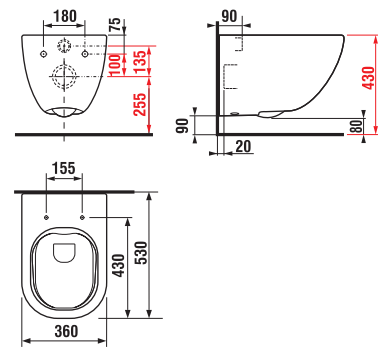

Pozor na výšku pripojenia.

SET KLOZETU MIO RIMLESS A PODOMIETKOVÉHO MODULU

VÝHODNÁ CENA

Číslo výrobku	Popis výrobku	Cena
H6007140000002	SET závesný klozet Mio-N rimless so skrytým uchytením (H820714) + rámový podomietkový modul (H895652)	294,15 €

Objednať zvlášť:	Popis výrobku	Cena
H8917150000631	duroplastová WC doska s poklopom vhodná pre H820714/H820716, nerez úchyty, odnímateľná	50,94 €
H8917160000631	duroplastová WC doska s poklopom vhodná pre H820714/H820716, nerez úchyty, odnímateľná, SLOWCLOSE	65,50 €

KOMBINUJTE S TLAČIDLAMI STRANA 148 AŽ 150