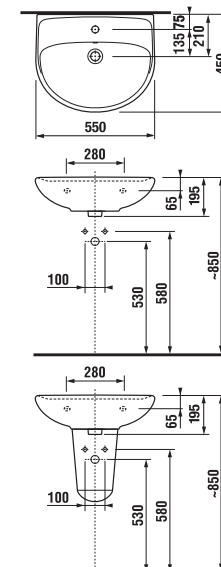

UMÝVADLÁ / SÉRIA LYRA PLUS /

UMÝVADLO LYRA PLUS 50 CM

MAGIC **FIX**

Číslo výrobku	Popis výrobku	yyy: 104 109		Cena biela
H814381000yyy1	umývadlo 50 cm	x	x	50,44 €
H8193910000001	kryt na sifón s inštalacnou súpravou (č. výr.: H8900130000001) použiteľný len s umývadlami 50, 55, 60, 65 cm			38,37 €

Objednať zvlášť:		Cena
H3747100040001	umývadlový sifón Mio 3/4"-32 mm, chróm, mosadz	37,18 €
H3917100040001	umývadlový výpusť Click-clack 3/4", pre umývadlá s prepacom, chróm	18,21 €
H3742F07160001	umývadlový sifón Mio Style G3/4" x DN32, ABS, čierny matný	22,30 €
H3702F97161031	umývadlový výpusť Click-Clack 3/4", pre umývadlá s prepacom, čierny matný	19,32 €
H8903490000001	inštalacná súprava pre umývadlá	2,10 €

UMÝVADLO LYRA PLUS 55 CM

MAGIC **FIX**

Číslo výrobku	Popis výrobku	yyy: 104 109		Cena biela
H814382000yyy1	umývadlo 55 cm	x	x	54,36 €
H8193910000001	kryt na sifón s inštalacnou súpravou (č. výr.: H8900130000001) použiteľný len s umývadlami 55, 60, 65 cm			38,37 €

Objednať zvlášť:		Cena
H3747100040001	umývadlový sifón Mio 3/4"-32 mm, chróm, mosadz	37,18 €
H3917100040001	umývadlový výpusť Click-clack 3/4", pre umývadlá s prepacom, chróm	18,21 €
H3742F07160001	umývadlový sifón Mio Style G3/4" x DN32, ABS, čierny matný	22,30 €
H3702F97161031	umývadlový výpusť Click-Clack 3/4", pre umývadlá s prepacom, čierny matný	19,32 €
H8903490000001	inštalacná súprava pre umývadlá	2,10 €

Číslo výrobku	Popis výrobku	yyy: 104 109		Cena biela
H814382000yyy1	umývadlo 55 cm	x	x	54,36 €
H814383000yyy1	umývadlo 60 cm	x	x	56,47 €
H814384000yyy1	umývadlo 65 cm	x	x	58,71 €
H8199500000209	stĺp			34,11 €