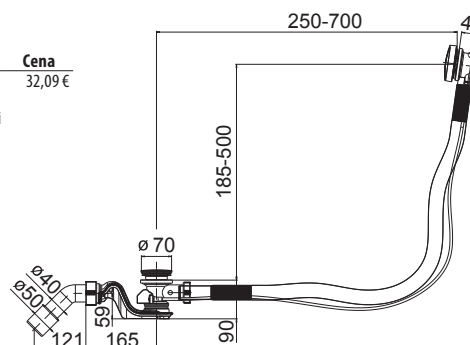

NOVINKA

VAŇOVÝ ODPAD S PREPADOM

Číslo výrobku	Popis výrobku	Cena
VS 35342C000000 <small>SPECIAL line</small>	vaňový odpad s prepacom, ovládací kábel 1000 mm, kompaktná montážna výška 90 mm, Ø 40/50 mm, ovládací jednotka s ochranou proti pretočeniu a zátka ventilu v chróme	32,09 €