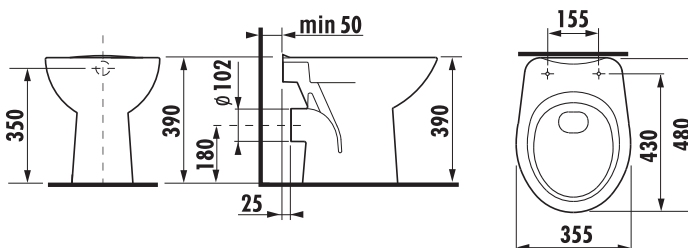

Číslo výrobku	Popis výrobku	Odpad	Cena
H8223960000001*	samostatne stojace WC Zeta s vodorovným odpadom, hlboké splachovanie	x	56,62 €

* Tento výrobok je kompatibilný s WC doskou Roca Multiclean (A804006001 alebo A804001001).

Objednať zvlášť:	Popis výrobku	Cena
H8929990000001	inštaláčna súprava pre klozet	0,87 €
H8932710000001	termoplastová doska s poklopom Zeta, plastové úchyty príchytky, dĺžkovo nastaviteľné na 400-440mm	14,18 €
H8932710000637	termoplastová doska s poklopom Zeta, ocelové príchytky (POZOR: obmedzená dĺžková nastaviteľnosť 407-425 mm)	14,15 €
H8977010000001	gumová vložka - tesnenie prívodu vody	1,07 €

TERMOPLASTOVÁ WC DOSKA S POKLOPOM ZETA

SLOWCLOSE
SLOWCLOSE
SLOWCLOSE

Číslo výrobku	Popis výrobku	Cena
H8932710000001	termoplastová doska s poklopom Zeta, plastové úchyty príchytky, dĺžkovo nastaviteľné na 400-440mm	14,18 €
H8932710000637	termoplastová doska s poklopom Zeta, ocelové príchytky (POZOR: obmedzená dĺžková nastaviteľnosť 407-425 mm)	14,15 €
H8932740000001	duroplastová doska s poklopom Zeta, plastové príchytky, dĺžkovo nastaviteľné	22,15 €
H8932760000001	duroplastová WC doska s poklopom Zeta, so spomaľovacím mechanizmom SLOWCLOSE, plastové úchyty	45,58 €