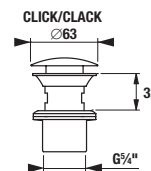

PROJEKTOVÉ
A OSTATNÉ VÝROBKY

INŠTALATÉRSKY
PROGRAM