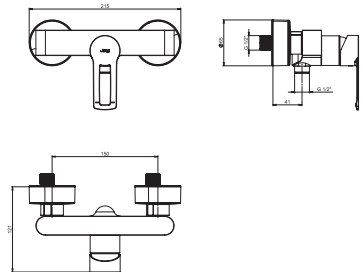

Číslo výrobku	Popis výrobku	Cena
H3314270044001	sprchová páková nástenná batéria bez sprchovej sady, chróm	79,72 €

Objednať zvlášť:	Cena
H3651X00043621 sprchová sada (ručná sprcha Ø 130 mm, 4 funkcie, držiak sprchy, sprchová hadica 1,7 m)	58,82 €
H3651X00043631 sprchová sada (ručná sprcha 130×130 mm, 4 funkcie, držiak sprchy, sprchová hadica 1,7 m)	58,82 €
H3651X00044721 sprchová sada (ručná sprcha Ø 130 mm, 4 funkcie, sprchová tyč, mydelník chróm, sprchová hadica 1,7 m)	81,06 €
H3651X00044731 sprchová sada (ručná sprcha 130×130 mm, 4 funkcie, sprchová tyč, mydelník chróm, sprchová hadica 1,7 m)	81,06 €
A5B4961TP0 plastová polička Roca pre sprchovú nástennú batériu, dymovo sivá	22,98 €