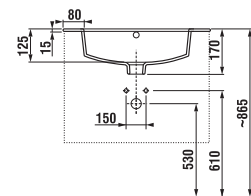

1+1 PACK
skrinka + umývadlo
- bezpečná doprava
- úsporný priestor pri doprave
- jednoduchá manipulácia