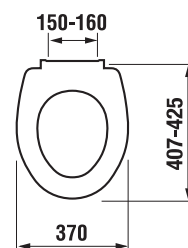

ocelové príchytky