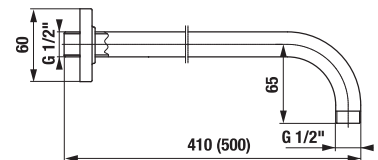

VODOVODNÉ BATÉRIE A SPRCHOVÉ PRÍSLUŠENSTVO /

SPRCHOVÉ SADY CUBITO-N S

Číslo výrobku	Popis výrobku	Cena
H3651X00043621	sprchová sada (ručná sprcha $\varnothing$ 130 mm, 4 funkcie, držiak sprchy, sprchová hadica 1,7 m)	58,82 €

Číslo výrobku	Popis výrobku	Cena
H3651X00043631	sprchová sada (ručná sprcha 130x130 mm, 4 funkcie, držiak sprchy, sprchová hadica 1,7 m)	58,82 €

Číslo výrobku	Popis výrobku	Cena
H3651X00044721	sprchová sada (ručná sprcha $\varnothing$ 130 mm, 4 funkcie, sprchová tyč, mydlovnička chróm, sprchová hadica 1,7 m)	81,06 €

Číslo výrobku	Popis výrobku	Cena
H3651X00044731	sprchová sada (ručná sprcha 130x130 mm, 4 funkcie, sprchová tyč, mydlovnička chróm, sprchová hadica 1,7 m)	81,06 €

SPRCHOVÉ RAMENO CUBITO-N S

Číslo výrobku	Popis výrobku	Cena
H3661X00040051	sprchové rameno, nástenné, 400 mm	47,72 €

Číslo výrobku	Popis výrobku	Cena
H3661X00040061	sprchové rameno, nástenné, 500 mm	73,65 €

Číslo výrobku	Popis výrobku	Cena
H3661X00040011	sprchové rameno, stropné, 100 mm	29,24 €

Číslo výrobku	Popis výrobku	Cena
H3661X00040021	sprchové rameno, stropné, 200 mm	36,60 €