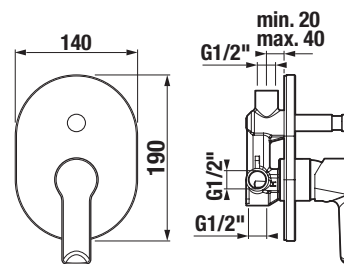

VODOVODNÉ BATÉRIE A SPRCHOVÉ PRÍSLUŠENSTVO /

NOVINKA

VAŇOVÁ PODOMIETKOVÁ BATÉRIA PONTA STYLE

BLACK

Číslo výrobku	Popis výrobku	Cena
H3212H60040001 SPECIAL line	vaňovo-sprchová podomietková páková batéria, kompletná - mosadzné teleso + vrchná sada, chróm	84,36 €

H3212H67160001 SPECIAL line	vaňovo-sprchová podomietková páková batéria, kompletná - mosadzné teleso + vrchná sada, čierna matná	105,42 €

Objednať zvlášť:	Cena	
H3651X00043621	sprchová sada (ručná sprcha Ø 130 mm, 4 funkcie, držiak sprchy, sprchová hadica 1,7 m)	58,82 €

H3651X00043631	sprchová sada (ručná sprcha 130x130 mm, 4 funkcie, držiak sprchy, sprchová hadica 1,7 m)	58,82 €

H3651X00044721	sprchová sada (ručná sprcha Ø 130 mm, 4 funkcie, sprchová tyč, mydelník chróm, sprchová hadica 1,7 m)	81,06 €

H3651X00044731	sprchová sada (ručná sprcha 130x130 mm, 4 funkcie, sprchová tyč, mydelník chróm, sprchová hadica 1,7 m)	81,06 €

H3652F07163611	sprchová sada (ručná sprcha Ø 100 mm 3F, sprchová hadica 1,7m, držiak ručnej sprchy), čierna matná	52,03 €

H3652F07163731	sprchová sada (ručná sprcha Ø 100 mm 3F, sprchová hadica 1,7m, sprchová tyč 800 mm), čierna matná	81,75 €

NOVINKA

BIDETOVÁ BATÉRIA PONTA STYLE

BLACK

Číslo výrobku	Popis výrobku	Cena
H3412H10041101 SPECIAL line	bidetová páková batéria bez výpustu, chróm	59,46 €

H3412H17161101 SPECIAL line	bidetová páková batéria bez výpustu, čierna matná	80,52 €