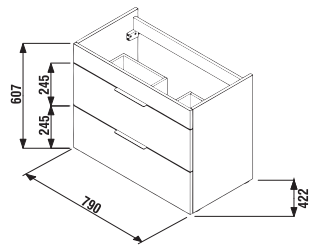

1+1 PACK
 skrinka + umývadlo
 - bezpečná doprava
 - úsporný priestor pri doprave
 - jednoduchá manipulácia

Nie je na odber samostatná skrinka ako náhradný diel.

SKRINKA S TENKÝM UMÝVADLOM CUBE 100 CM S

biela/čelo pololesklý lak