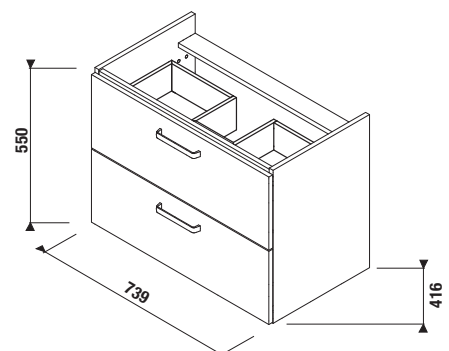

SKRINKA POD UMÝVADLO LYRA PLUS VIVA 80 CM

Číslo výrobku	Popis výrobku	Farba biela/čelo polelesklý lak
H40J3864023001	skrinka s 2 zásuvkami pre umývadlo 80 cm H810386	199,01 €

PROJEKTOVÉ
A OSTATNÉ VÝROBKÝ