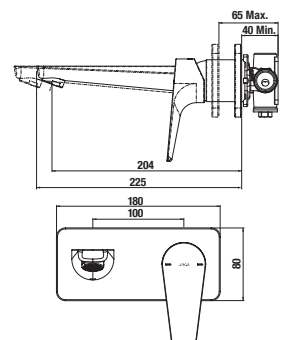

Číslo výrobku	Popis výrobku	Cena
H3111X6004120C	vrchná sada podomietkovej umývadlovej batérie, chróm	89,58 €
H3769910005001	podomietkové teleso pre vrchnú sadu umývadlovej batérie	49,89 €
Objednať zvlášť:		Cena
H3917100040001	umývadlový výpusť Click-Clack ¾", pre umývadla s prepacom, chróm	18,21 €
H3747100040001	umývadlový sifón Mio ¾"-32 mm, chróm, mosadz	37,18 €