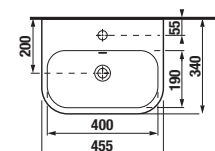

Číslo výrobku	Popis výrobku	yyy: 104 139* 134*			Cena biela
H810365000yyy1	umývadličko 45 cm	x	x	x	42,16 €

* Dostupné v priebehu 2. štvrťroku 2025

Objednať zvlášť:		Cena
H3747100040001	umývadlový sifón Mio 3/4" – 32 mm, chróm, mosadz	37,18 €
H3917100040001	umývadlový výpusť Click-clack 3/4", pre umývadlá s prepacom, chróm	18,21 €
H3742F07160001	umývadlový sifón Mio Style G 3/4" × DN32, ABS, čierna matná	22,30 €
H3702F97161031	umývadlový výpusť Click-clack 3/4", pre umývadlá s prepacom, čierny matný	19,32 €
H8903490000001	inštaláčna súprava pre umývadlá	2,10 €