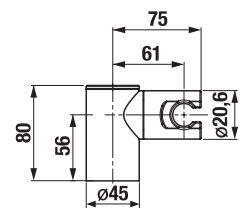

DRŽIAK RUČNEJ SPRCHY CUBITO-N S

Číslo výrobku	Popis výrobku	Cena
H3691X00045001	držiak ručnej sprchy, nastaviteľný	14,44 €