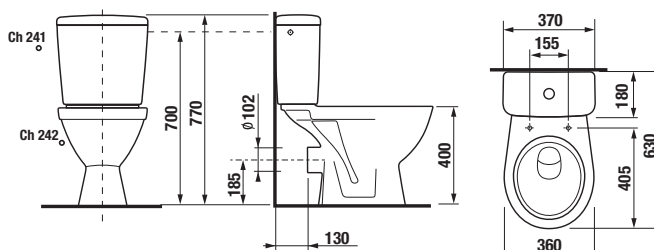

KOMBIKLOZET S VODOROVNÝM ODPADOM LYRA PLUS

Číslo výrobku	Popis výrobku	Napúšťanie	Splach. mech. súčasťou	Odpad	Cena
H8263860002413	kombiklozet	x	x	x	175,09 €
H8263860002423	kombiklozet	x	x	x	175,09 €

Objednať zvlášť:	Popis výrobku	Cena
H8929990000001	inštalčná súprava pre klozet	0,87 €
H8933803000631	duroplastová WC doska s poklopom pre kombiklozety, príchytky z nerez	26,34 €
H8933813000001	duroplastová WC doska s poklopom pre kombiklozety, so spomaľovacím mechanizmom SLOWCLOSE, plastové príchytky	51,72 €
H8933830000001	termoplastová WC doska s poklopom pre kombiklozety, plastové príchytky	18,34 €