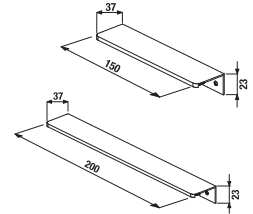

NOHY K NÁBYTKU CUBE

Číslo výrobku	Popis výrobku	Cena
H4944021760001	nohy Cube, chróm, 1 pár, 237-247 mm	17,49 €

PRIPOJOVACIE ROZMERY PRE NÁBYTOK / CUBE /

K sérii Cube odporúčame zrkadlá série Clear, Lyra a ďalšie, ktoré nejdete v sekcii Zrkadlá a osvetlenie.