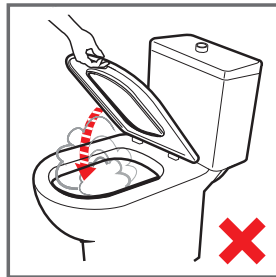

JIKA•perla

Špeciálna povrchová úprava nanosená na vypálenú glazúru keramického výrobku, ktorá odpudzuje vodu a zabraňuje usádzaniu vodného kameňa. Voda sa na povrchu JIKA perla zbalí do kvapiek, ktoré sa rýchlo skotúľajú preč. Pre údržbu teda stačí umyť prúdom vody a občas preleštiť povrch umývadla, klozetu či bidetu vlhkou handrou do sucha. Možno použiť aj mydlovú vodu alebo špeciálnu kúpeľňovú kozmetiku na hydrofóbne povrchové úpravy skla a glazúry.

Vodeodolnú povrchovú úpravu JIKA perla aplikujeme na objednávku až po výpale keramického výrobku u vybraných keramických setov Jika. Je vhodná na umývadlá z vnútornej aj vonkajšej strany, naopak nábytkové umývadlá sa týmto postrekom neošetrujú. Na klozetové misy a urinály JIKA perlu nanášame z vonkajšej strany keramického výrobku (v prípade nanosenia JIKA perly i vo vnútornej časti klozetovej misy a urinálu by došlo k neúplnému oplachu).

Povrch JIKA perla nesmie byť ošetrovaný abrazívnymi čistiacimi prostriedkami.

ÚDRŽBA KERAMIKY A WC DOSIEK