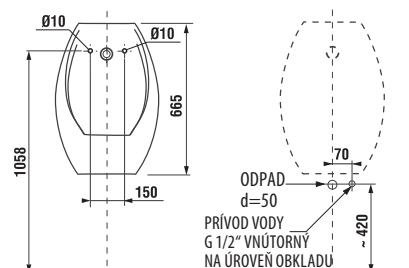

A - snímacia hlavica s tryskou
B - zóna snímania
C - ovládacia elektronika
D - elektromagnetický ventil
E - rohový ventil s filtrom
F - sifón