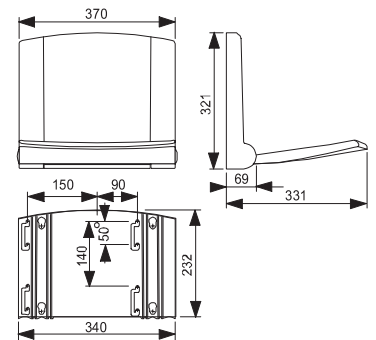

SPRCHOVÁ SEDAČKA

Číslo výrobku	Popis výrobku	Cena
VS54002C010000	sprchová sedačka na použitie v sprchách, vaniach a wellness centrách, z termoplastu, veľká ergonomicky tvarovaná sedacia plocha (370 x 260 mm), ľahké nastavenie výšky až o 50 mm, ľahké čistenie vďaka hladkému povrchu bez pórov, antibakteriálne, skryté 4bodové upevnenie, upevňovacie prvky z nerezovej ocele, zataženie až 250 kg, biela	159,35 €