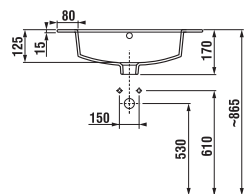

biela/čelo pololesklý lak