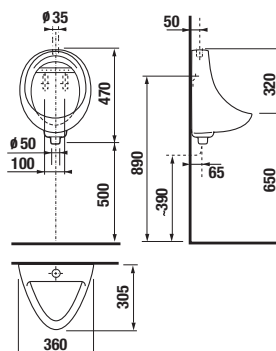

URINÁLY /

URINÁL KORINT S VONKAJŠÍM PRÍVODOM VODY

Číslo výrobku	Popis výrobku	Cena
H8441000004401	urinál Korint so sifónom (č. vyr.: H8944000000001)	92,43 €

Objednať zvlášť:	Popis výrobku	Cena
H8992100000001	inštaláčna súprava pre urinál	2,97 €

PRÍSLUŠENSTVO PRE URINÁLY GOLEM A LIVO S VNÚTORNÝM PRÍVODOM VODY

ODPORÚČANÉ VTOKOVÉ ARMATÚRY PRE URINÁLY GOLEM H843061, LIVO H840201 A KORINT H844100

Objednať zvlášť:	Popis výrobku	Cena
H894804	súprava (kryt, rúrka) s časovačom	95,27 €
H894809	gumové tesnenie k urinálu	0,95 €
H892003	sifón, vodorovný/zvislý odpad*/**	26,60 €

* vhodné pre použitie s urinálmi Golem a Livo
** SPECIAL line

Objednať zvlášť:	Popis výrobku	Cena
H894805	kolienko 1/2" - 1/2"	5,44 €
H894809	gumové tesnenie k urinálu	0,95 €
H894810	rúrka d = 14 mm, dĺžka 250 mm	9,90 €
H894811	krytka	4,80 €
H892003	sifón, vodorovný/zvislý odpad*/**	26,60 €

Objednať zvlášť:	Popis výrobku	Cena
H894803	rohový ventil	7,23 €
H894809	gumové tesnenie k urinálu	0,95 €
H894810	rúrka d = 14 mm, dĺžka 250 mm	9,90 €
H894811	krytka	4,80 €
H892003	sifón, vodorovný/zvislý odpad*/**	26,60 €