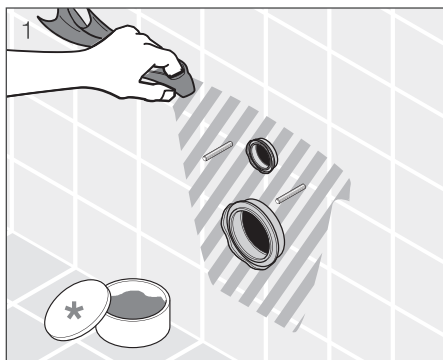

* Tekuté mydlo