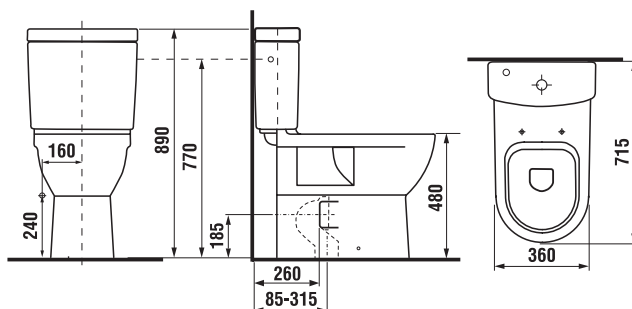

H899025

H890092

WC DOSKA S POKLOPOM MIO S

Číslo výrobku	Popis výrobku	Cena biela
H8927113000001	duroplastová WC doska s poklopom Mio, rýchloúpinacie príchytky	66,28 €

Príplatok za povrchovú úpravu Jika perla je 48,02 €.

Číslo výrobku xxx = číslo farby (000 biela, 100 Jika perla).