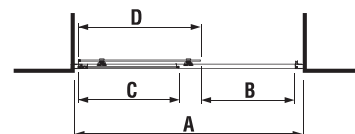

šarža 668 – transparentné sklo
šarža 666 – arctic decor

Číslo výrobku	Rozmerové možnosti (mm)		Posuvné dvere (mm) D	Rozmer (mm) pevná stena C	Šírka vstupu (mm) B
	A min	A max			
H2422N3	965	995	506	436	388
H2422N4	1 165	1 195	606	506	488
H2422N8	1 365	1 395	706	606	588