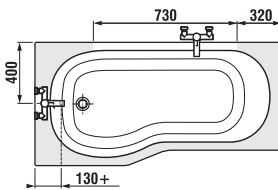

priestor pre umiestnenie batérie na lem vane