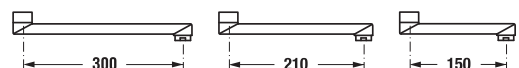

Číslo výrobku	Popis výrobku	Cena
H3512700043101 SPECIAL line	umývadlová nástenná páková batéria s ramienkom 210 mm, rozstup 100 mm, chróm	65,68 €

Objednať zvlášť:	Cena	
H3917100040001	umývadlový výpust Click-Clack 3/4", pre umývadla s prepacom, chróm	18,21 €

Náhradné diely:	Cena	
H3512700042001	výtokové ramienko 150 mm, chróm	12,51 €
H3952700042101	výtokové ramienko 210 mm, chróm	8,98 €
H3952700042201	výtokové ramienko 300 mm, chróm	11,59 €