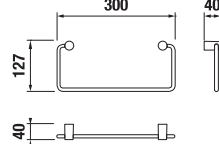

Číslo výrobku	Popis výrobku	Cena
H3813A40040001	držiak uteráka 30 cm, chróm	32,88 €