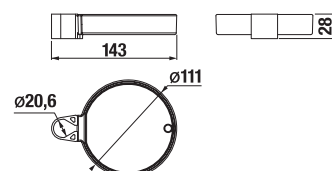

MYDELNIČKA PRE SPRCHOVÚ TYČ CUBITO-N S

Číslo výrobku	Popis výrobku	Cena
H3641X00048111	mydelnička pre sprchovú tyč H3641X00043101, chróm	10,74 €