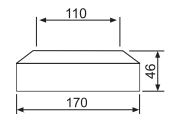

Číslo výrobku	Popis výrobku	Cena
VS58301C010000	krycia rozeta WC pripojenie, DN 100, nízka, v = 46 mm	1,65 €