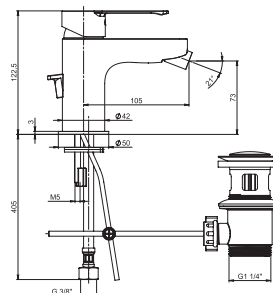

Číslo výrobku	Popis výrobku	Cena
H3414210041111	bidetová páková batéria s automatickým výpustom, chróm	101,13 €