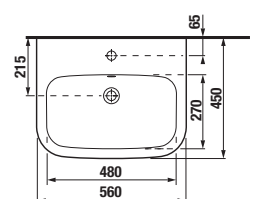

PROJEKTOVÉ
A OSTATNÉ VÝROBKY

INŠTALATÉRSKY
PROGRAM