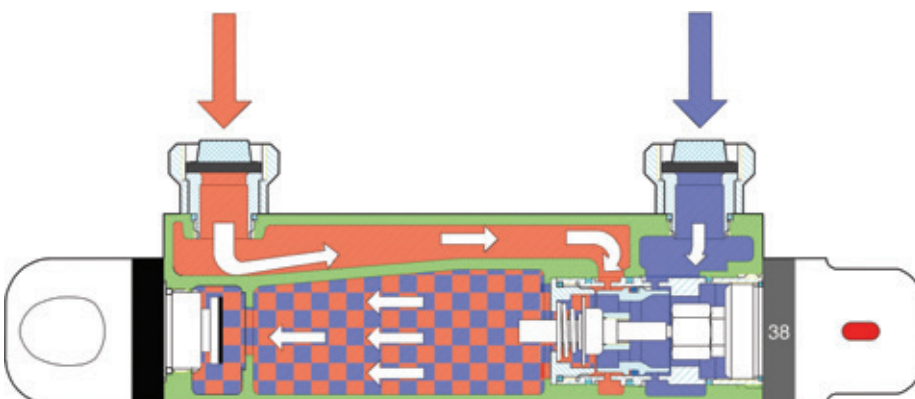

Chytrý termostat zaistí stálu, nekolíšajúcu teplotu nastavenej vody.

■ duálny prepínač

U vaňového a sprchového termostatického stĺpu funguje prepínač, ktorý volí buď vaňový výtok alebo ručnú sprchu alebo hlavovú sprchu.