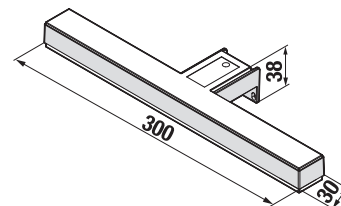

Číslo výrobku	Popis výrobku	Cena
H47J7303200001	svetlo Moonbox New, LED, IP 44, 1×8W, 510 lm, 300×25×83 mm, na montáž na sklo, dosku aj zrkadlovú skrinku	49,00 €