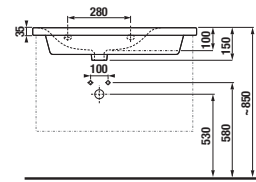

JIKA • perla **BLACK**