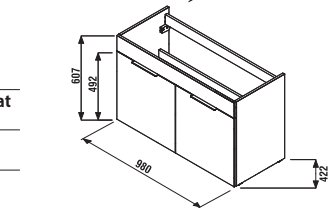

PROJEKTOVÉ
A OSTATNÉ VÝROBKY

INŠTALÁČSKY
PROGRAM