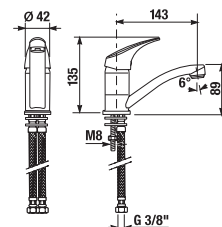

Číslo výrobku	Popis výrobku	Cena
H3511N10042201 SPECIAL line	drezová stojančeková batéria s otočným ramienkom 143 mm, chróm	30,50 €