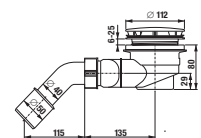

SPRCHOVÉ STENY, KÚTY, DVERE A VANIČKY /

SPRCHOVÁ VANIČKA Z LIATEHO MRAMORU PADANA ŠTVRTKRUHOVÁ

made
in UK

made
in EU

Číslo výrobku	Popis výrobku	Cena
H213930R100001 SPECIAL line	sprchová vanička štvrtkruhová, 800 × 800 mm, rádius 550 mm, biela matná so štruktúrou bridlice, vrátane nerez krytky sifónu	163,83 €
H213931R100001 SPECIAL line	sprchová vanička štvrtkruhová, 900 × 900 mm, rádius 550 mm, biela matná so štruktúrou bridlice, vrátane nerez krytky sifónu	182,01 €

Objednat zvlášť:	Cena
H2951270000001 sifón pre sprchové vaničky Ø 90 mm, bez krytky	31,46 €

Náhradné diely:	Cena
H2919300000001 krytka sifónu pre sprch.vaničky Padana s textúrou bridlice, leštená nerez oceľ	cena bude upresnená

Číslo výrobku	Popis výrobku	Cena
H2119330000001 SPECIAL line	sprchová vanička štvrtkruhová, 900 × 900 mm, biela lesklá, rádius 550 mm	216,52 €

Vaničky Padana sú vhodné na zabudovanie do podlahy

PRÍSLUŠENSTVO

Číslo výrobku	Popis výrobku	Cena
VS34051C5600000	sifón pre sprchové vaničky, Ø 90mm, výška = 80mm, DN40/50, prietok 36 l/min, čierna matná	27,47 €
VS34051C0000000	sifón pre sprchové vaničky, Ø 90 mm, výška=80 mm, DN40/50, prietok 36 l/min, chróm	14,65 €
H2951270000001	sifón pro sprchové vaničky Ø 90mm, bez krytky	31,46 €

VS34051C