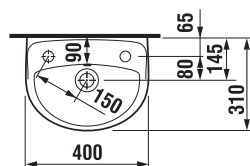

Číslo výrobku	Popis výrobku	yyy: 105	106	109	Cena biela
H815381000yyy1	umývadielko 40 cm	x	x	x	48,72 €
Objednať zvlášť:					
H3747100040001	umývadlový sifón Mio 3/4" – 32 mm, chróm, mosadz				37,18 €
H3917100040001	umývadlový výpusť Click-Clack 3/4", pre umývadlá s prepacom, chróm				18,21 €
H3742F07160001	umývadlový sifón Mio Style G3/4" × DN32, ABS, čierny matný				22,30 €
H3702F97161031	umývadlový výpusť Click-Clack 3/4", pre umývadlá s prepacom, čierny matný				19,32 €
H8903490000001	inštaláčna súprava pre umývadlá				2,10 €