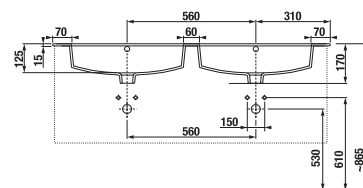

SKRINKY S UMÝVADLAMI / CUBE /

SKRINKA S TENKÝM UMÝVADLOM CUBE 120 CM S

biela/čelo pololesklý lak

jaseň

antracit mat

Číslo výrobku	Popis výrobku	Farba	
		biela/čelo pololesklý lak	antracit mat
H4536611763001	skrinka s 4 dvierkami vrátane dvojumývadla 120 x 43 cm	441,00 €	
H4536611765141	skrinka s 4 dvierkami vrátane dvojumývadla 120 x 43 cm	497,38 €	
H4536611763521	skrinka s 4 dvierkami vrátane dvojumývadla 120 x 43 cm		497,38 €