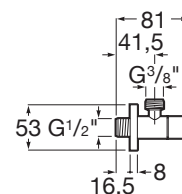

HLAVOVÁ SPRCHA MIO STYLE S

BLACK

Číslo výrobku	Popis výrobku	Cena
H3672F07162221	hlavová sprcha Ø 250 mm, 1 funkcia, čierna matná	22,30 €

SPRCHOVÉ RAMENO MIO STYLE S

BLACK

Číslo výrobku	Popis výrobku	Cena
H3662F07160051	sprchové rameno nástenné 400 mm, čierna matná	39,57 €