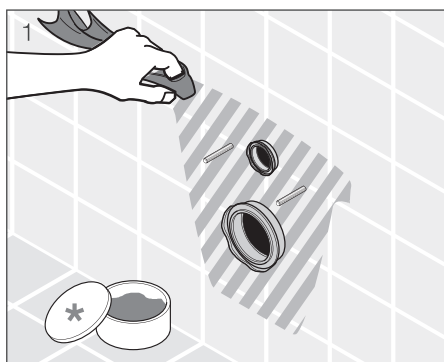

Inštalujte pomocou vyrovnávacej hmoty H894614000001:

* Tekuté mydlo