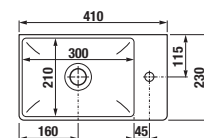

PROJEKTOVÉ
A OSTATNÉ VÝROBKY

INŠTALATÉRSKY
PROGRAM

SKRINKY S UMÝVADIELKOM / PETIT /

SKRINKA S UMÝVADIELKOM PETIT 40 CM S

biela/čelo pololesklý lak

jaseň

sivá

PACK
1+1