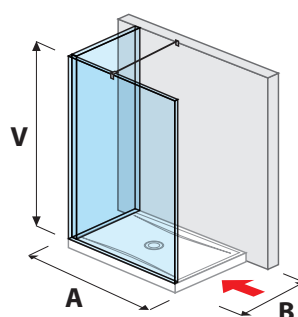

80 × 190 cm
90 × 190 cm

- transparentné sklo
- sklo stripy

LYRA PLUS skladacie

80 × 190 cm
90 × 190 cm

- transparentné sklo
- sklo stripy

SPRCHOVÉ PEVNÉ STENY

PURE bezrámová

80 × 195 cm
90 × 195 cm
100 × 195 cm

- transparentné sklo

↳/↻ ľavoprávny variant

NION

80 × 195 cm
90 × 195 cm
100 × 195 cm

- transparentné sklo
- sklo arctic

PREHLAD / SPRCHOVÉ STENY / PODĽA DISPOZÍCIE /

SPRCHOVÉ STENY BEZRÁMOVÉ / WALK IN

sklenená stena PURE pevná 120, 130, 140 cm

A	B	V
120 cm	80/90 cm	200 cm
130 cm	80/90 cm	200 cm
140 cm	80/90 cm	200 cm

sklenená stena PURE bočná 70, 80 cm

A	B	V
70 cm	80/90 cm	200 cm
80 cm	80/90 cm	200 cm

sklenená stena PURE bočná 90, 100, 120, 130, 140 cm

A	B	V
90 cm	90 cm	200 cm
100 cm	80 cm	200 cm
120 cm	80/90 cm	200 cm
130 cm	80/90 cm	200 cm
140 cm	80/90 cm	200 cm

sklenená stena PURE „L“ 120 × 80 cm | 120, 140 × 90 cm

A	B	V
120 cm	80/90 cm	200 cm
140 cm	90 cm	200 cm