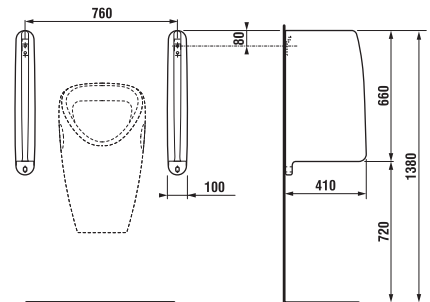

URINÁLOVÁ DELIACA STENA SPLIT

Číslo výrobku	Popis výrobku	Biele	Tmavo sivá	Cena
H44J6010000001	urinálová deliaca stena Split, vrátane nerezových úchyto, materiál kompaktná doska (lisovaný laminát)	x		118,72 €
H44J6010003011	urinálová deliaca stena Split, vrátane nerezových úchyto, materiál kompaktná doska (lisovaný laminát)		x	118,72 €