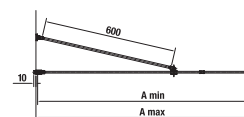

Číslo výrobku	Rozmerové možnosti (mm)	
	A min	A max
H2974210026681	785	795
H2974220026681	885	895
H2974230026681	985	995