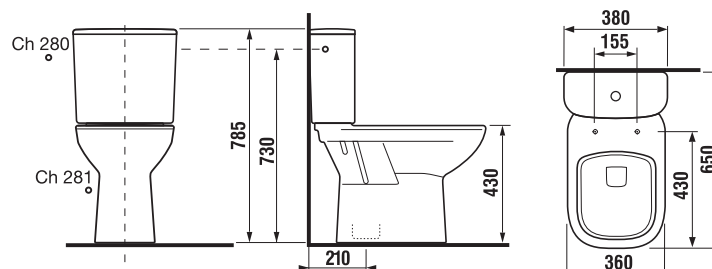

Číslo výrobku	Popis výrobku	Napúšťanie	Splach. mech. súčasťou	Odpad	Inštalačná súprava súčasťou	Cena biela
H8266170002801*	kombiklozet (vrátane inštalačnej sady)	x	x	x	x	178,60 €
H8266170002811*	kombiklozet (vrátane inštalačnej sady)		x	x	x	178,60 €

* Tento výrobok je kompatibilný s WC doskou Roca Multiclean (A804057021).

Objednať zvlášť:	Popis výrobku	Cena biela
H8936103000631	duroplastová WC doska s poklopom Deep by Jika, odnímateľná, ocelové príchytky	38,82 €
H8936113000631	duroplastová WC doska s poklopom Deep by Jika, odnímateľná, ocelové príchytky, SLOWCLOSE	55,92 €