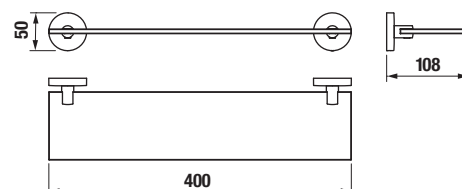

KÚPEĽŇOVÉ DOPLNKY /

DRŽIAK SO SKLENENÝM DÁVKOVAČOM MYDLA MIO STYLE S

Číslo výrobku	Popis výrobku	Cena
H3832F20041001	držiak so skleneným dávkovačom mydla, matné sklo/chróm	22,81 €

DRŽIAK SO SKLENENÝM POHÁRIKOM MIO STYLE S

Číslo výrobku	Popis výrobku	Cena
H3822F10040001	držiak so skleneným pohárikom, matné sklo/chróm	13,86 €

DRŽIAK SO SKLENENOU MYDELNIČKOU MIO STYLE S

Číslo výrobku	Popis výrobku	Cena
H3832F10040001	držiak so sklenenou mydelničkou, matné sklo/chróm	13,71 €

SKLENENÁ POLIČKA VRÁTANE DRŽIAKOV 40 CM MIO STYLE S

Číslo výrobku	Popis výrobku	Cena
H3852F10040001	sklenená polička vrátane držiakov, matné sklo/chróm	16,02 €