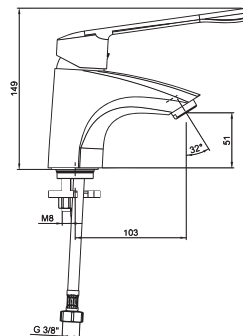

KÚPEĽŇA BEZ BARIÉR /

UMÝVADLOVÁ BATÉRIA DEEP BY JIKA S LEKÁRSKOU PÁKOU S

Číslo výrobku	Popis výrobku	Cena
H3111U10041191	umývadlová stojančeková batéria bez automatického výpustu, lekárska páka, výtok 103 mm, prietok 5,7 l/min	71,91 €

UMÝVADLOVÁ BATÉRIA DEEP BY JIKA S LEKÁRSKOU PÁKOU S

Číslo výrobku	Popis výrobku	Cena
H3111U80041291	umývadlová stojančeková batéria bez automatického výpustu, lekárska páka, vysoká verzia, výtok 115 mm, prietok 5,7 l/min	76,45 €

LEKÁRSKA PÁKA

Číslo výrobku	Popis výrobku	Cena
H3901J00040051	lekárska páka pre kartuše Ø35mm, chróm	8,99 €
SPECIAL line		

Lekárska páka je kompatibilná pre DINO, TALAS, TALAS TRENDY, LYRA SMART umývadlove batérie.

Perlátory A525407400 (prietok 3,79 l/min) a A525407300 (prietok 7,6 l/min) s laminárnym prietokom sú vhodné do sanitárnych priestorov ako sú nemocnice, laboratóriá, a iné.