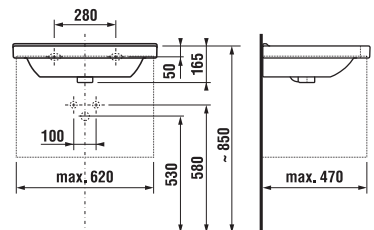

Číslo výrobku	Popis výrobku	yyy: 104 109 112			Cena biela
H810424xxx1041	umývadlo 65 cm	x		x	98,82 €
H8104240001091	umývadlo 65 cm		x	x	98,82 €
H8199510000281	kryt na sifón s inštaláčnou súpravou (č. vjvr.: H8900150000001)				87,08 €

Objednať zvlášť:		Cena
H8903490000001	inštaláčna súprava pre umývadlá	2,10 €
H3747100040001	umývadlový sifón Mio ¾" – 32 mm, chróm, mosadz	37,18 €
H3917100040001	umývadlový výpusť Click-clack ¾", pre umývadlá s prepacom, chróm	18,21 €
H3742F07160001	umývadlový sifón Mio Style G¾" × DN32, ABS, čierna matná	22,30 €
H3702F97161031	umývadlový výpusť Click-clack ¾", pre umývadlá s prepacom, čierny matný	19,32 €

MAGIC **FIX** JIKA • perla