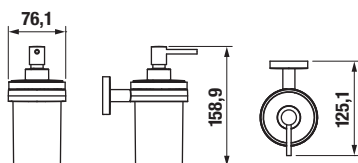

Číslo výrobku	Popis výrobku	Cena
H3832F20041001	držiak so skleneným dávkovačom mydla, matné sklo/chróm	22,81 €