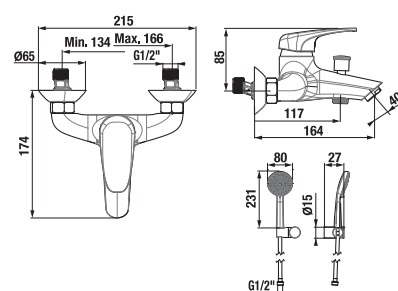

Odporúčame kombinovať sprchové sady, príslušenstvo a sifóny Mio a Rio alebo Cubito-N.