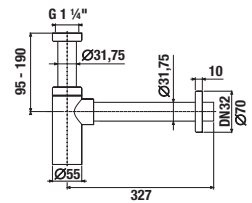

UMÝVADLOVÝ SIFÓN S

Číslo výrobku	Popis výrobku	Cena
H3747300040001	umývadlový sifón 3/4" – 32 mm, chróm, mosadz	49,93 €

UMÝVADLOVÝ SIFÓN RIO

Číslo výrobku	Popis výrobku	Cena
H3741R00040001 SPECIAL line	umývadlový sifón G 3/4" × DN32, ABS, chróm	19,60 €

UMÝVADLOVÝ SIFÓN MIO STYLE S

Číslo výrobku	Popis výrobku	Cena
H3742F07160001	umývadlový sifón Mio Style G 3/4" × DN32, ABS, čierny matný	22,30 €

UMÝVADLOVÝ VÝPUST MIO S

Číslo výrobku	Popis výrobku	Cena
H3917100040001	umývadlový výpusť Click-clack 3/4", pre umývadlá s prepacom, chróm	18,21 €

UMÝVADLOVÝ VÝPUST MIO STYLE S

Číslo výrobku	Popis výrobku	Cena
H3702F97161031	umývadlový výpusť Click-clack 3/4", pre umývadlá s prepacom, čierny matný	19,32 €

PROJEKTOVÉ
A OSTATNÉ VÝROBKY

INŠTALATÉRSKY
PROGRAM