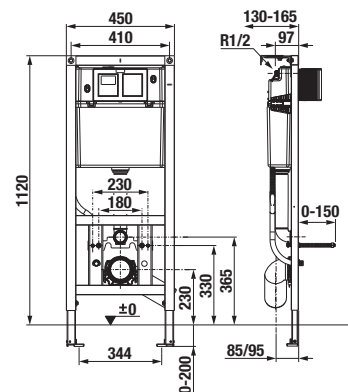

PODOMIETKOVÉ MODULY / S MONTÁŽNOU HĽBKOU OD 14 CM /

BASIC TANK SYSTEM PRE SAMOSTATNE STOJACE KLOZETY

Číslo výrobku	Popis výrobku	Cena
H895650000001	BASIC TANK SYSTEM pre samostatne stojace klozety - pre montáž na stenu s nutnosťou obmurovania, - rám vhodný pre samostatne stojace klozety - nádržka je izolovaná proti oroseniu - jednoduché pripojenie na stenu - tichý chod napúšťacieho ventilu - tlačidlá možno v priebehu užívania vymieňať - možnosti splachovania 2/4l, 3/4,5l a 3/6l - izolované koleno na zabránenie rosenia modulu a vodných ciest	76,26 €

Najlacnejší a zároveň najjednoduchší modul pre montáž na stenu pod značkou JIKA, pre samostatne stojace klozety.

Poznámka: Továrenské nastavenie splachovania podomietkového modulu je 3/6 l.

BASIC WC SYSTEM PRE ZÁVESNÉ KLOZETY

Číslo výrobku	Popis výrobku	Cena
H8956510000001	BASIC WC SYSTEM pre závesné klozety - pre montáž na stenu s nutnosťou obmurovania, - jednoduché pripojenie na stenu - nádržka je izolovaná proti oroseniu - tichý chod napúšťacieho ventilu - tlačidlá možno v priebehu užívania vymieňať - izolované koleno na zabránenie rosenia modulu a vodných ciest - nosnosť konštrukcie 400 kg - odpadové koleno DN 90/110 - možnosti splachovania 2/4l, 3/4,5l a 3/6l	104,25 €

Objednať zvlášť:	Cena
VS58913C000000 rovné odpadové pripojenie k WC modulu	18,41 €

Poznámka: Továrenské nastavenie splachovania podomietkového modulu je 3/6 l.

WC SYSTEM PRE ZÁVESNÉ KLOZETY S PRÍPRAVOU PRE BIDETOVACIU TOALETU