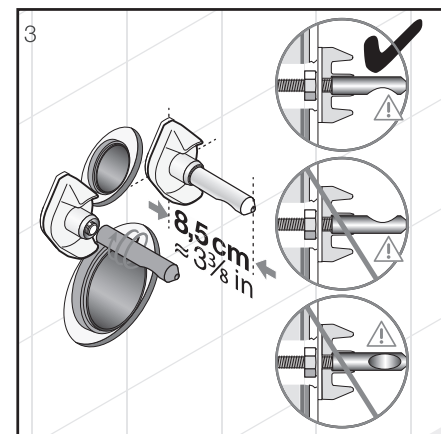

Inštalujte pomocou vyrovnávacej pásky H892992000001 a vyrovnávacej sady H892695000001: