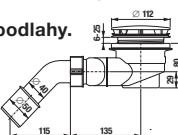

made in EU

BLACK