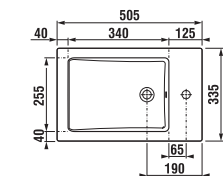

SKRINKY S UMÝVADLAMI / CUBE /

SKRINKA S TENKÝM UMÝVADLOM CUBE 50 CM S

Číslo výrobku	Popis výrobku	Farba	
		biela/čelo pololesklý lak	antracit mat
H4536411763001	skrinka s 2 dvierkami, vrátane umývadla 50 × 34 cm	174,25 €	
H4536411765141	skrinka s 2 dvierkami, vrátane umývadla 50 × 34 cm		193,48 €
H4536411763521	skrinka s 2 dvierkami, vrátane umývadla 50 × 34 cm		193,48 €

Objednať zvlášť:	Cena	
H3747100040001	umývadlový sifón Mio ¾" – 32 mm, chróm, mosadz	37,18 €
H3917100040001	umývadlový výpusť Click-Clack ¾", pre umývadlá s prepadom, chróm	18,21 €
H3742F07160001	umývadlový sifón Mio Style G¾" × DN32, ABS, čierny matný	22,30 €
H3702F97161031	umývadlový výpusť Click-Clack ¾", pre umývadlá s prepadom, čierny matný	19,32 €

1+1 PACK
skrinka + umývadlo
- bezpečná doprava
- úsporný priestor pri doprave
- jednoduchá manipulácia

Nie je na odber samostatná skrinka ako náhradný diel.

SKRINKA S TENKÝM UMÝVADLOM CUBE 55 CM S

Číslo výrobku	Popis výrobku	Farba	
		biela/čelo pololesklý lak	antracit mat
H4536111763001	skrinka s 2 dvierkami, vrátane umývadla 55 × 43 cm	197,67 €	
H4536111765141	skrinka s 2 dvierkami, vrátane umývadla 55 × 43 cm		219,58 €
H4536111763521	skrinka s 2 dvierkami, vrátane umývadla 55 × 43 cm		219,58 €

Číslo výrobku	Popis výrobku	Farba	
		biela/čelo pololesklý lak	antracit mat
H4536121763001	skrinka s 2 zásuvkami, vrátane umývadla 55 × 43 cm	242,16 €	
H4536121765141	skrinka s 2 zásuvkami, vrátane umývadla 55 × 43 cm		269,01 €
H4536121763521	skrinka s 2 zásuvkami, vrátane umývadla 55 × 43 cm		269,01 €

1+1 PACK
skrinka + umývadlo
- bezpečná doprava
- úsporný priestor pri doprave
- jednoduchá manipulácia

Nie je na odber samostatná skrinka ako náhradný diel.