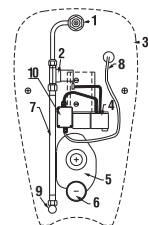

Číslo výrobku	Popis výrobku	Cena
H8430700004901	urinál Golem ANTIVANDAL, pre sieťové napájanie 230 V, vnútorný prívod vody vrátane inštaláčnej súpravy a sifónu (0,5-4 l)	512,43 €

Výrobok obsahuje keramický urinál a radarovú elektroniku na montážnej lište, elektromagnetický ventil, prepojovaciu hadicu, rohový ventil s filtrom a spätnou klapkou, vtokovú armatúru s tesnením, sifón, upevňovaciu sadu, montážnu šablónu a napájací zdroj.

Objednať zvlášť:	Popis výrobku	Cena
H8940770000001	diaľkové ovládanie k radarovým splachovačom	15,01 €
H8910620000001	sitko pre urinál Golem	6,34 €

Náhradné diely:	Popis výrobku	Cena
H8430700000001	odsávací urinál Golem ANTIVANDAL, keramika, vnútorný prívod vody	126,14 €
H8910740000002	radarový senzor s napájacím zdrojom 230 V AC pre Golem ANTIVANDAL, sieťové napájanie (urinálový sifón nie je súčasťou)	344,31 €
H89034900008901	inštaláčna súprava s bielymi krytkami, 1 pár	2,73 €
H89034900008911	inštaláčna súprava s chrómovanými krytkami, 1 pár	4,25 €
H8920030000001	sifón, vodorovný/zvislý odpad	26,60 €
VS31410C0000000	urinálový sifón 0,5-4 l, vodorovný odpad	10,99 €