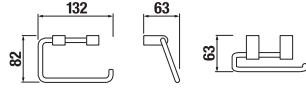

Číslo výrobku	Popis výrobku	Cena
H3843B20041001	držiak toaletného papiera, chróm	25,20 €