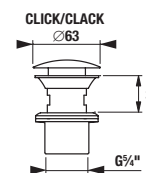

Číslo výrobku	Popis výrobku	Cena
H3917100040001	umývadlový výpusť Click-clack ¾", pre umývadlá s prepacom, chróm	18,21 €