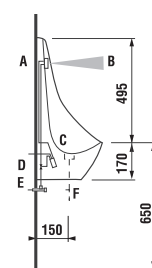

A - snímacia hlavica s tryskou
B - zóna snímania
C - ovládacia elektronika
D - elektromagnetický ventil
E - rohový ventil s filtrom
F - sifón