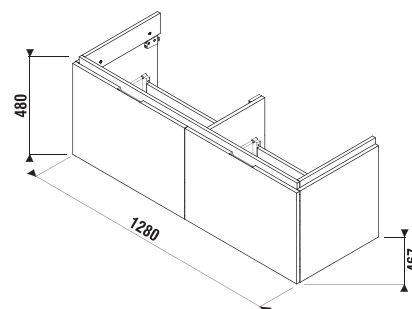

MAGIC **FIX** JIKA • **perla**

SKRINKA POD DVOJUMÝVADLO CUBITO 130 CM S

biela/čelo lesklý lak

dub

Číslo výrobku	Popis výrobku	Farba	
		biela/čelo lesklý lak	dub
H40J4274015001	skrinka pod dvojumývadlo 130 cm H814420, 2 zásuvky	459,11 €	
H40J4274015191	skrinka pod dvojumývadlo 130 cm H814420, 2 zásuvky		368,75 €