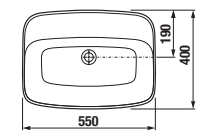

H8183820001121

Vhodné k inštalácii na umývadlovú dosku. Umývadlovú dosku Cubito nájdete na str. 78, vrchnú dosku na skrinky Mio-N nájdete na str. 63. Šablóna pre výrez na sifón je súčasťou balenia umývadla.

PROJEKTOVÉ
A OSTATNÉ VÝROBKÝ

INŠTALÁČSKY
PROGRAM