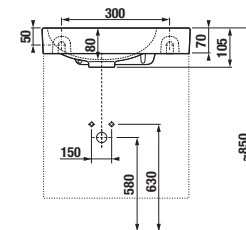

PACK
1+1

1+1 PACK
skrinka + umývadlo
- bezpečná doprava
- úsporný priestor pri doprave
- jednoduchá manipulácia

Číslo výrobku	Popis výrobku	Farba		
		biela/čelo pololesklý lak	sivá	jaseň
H45J5111753001	skrinka s 1 ľavo/pravými dverami, vr. umývadla bez prepadu 40 × 23 cm, otvor pre batériu VPRAVO	113,87 €		
H45J5111753011	skrinka s 1 ľavo/pravými dverami, vr. umývadla bez prepadu 40 × 23 cm, otvor pre batériu VPRAVO		128,72 €	
H45J5111755141	skrinka s 1 ľavo/pravými dverami, vr. umývadla bez prepadu 40 × 23 cm, otvor pre batériu VPRAVO			116,93 €

Objednať zvlášť:	Cena
A506403900 Roca prietočná umývadlová zátka pre umývadlá bez prepadu, kovová krytka Ø 72 mm, chróm	30,43 €

Nie je na odber samostatná skrinka ako náhradný diel.