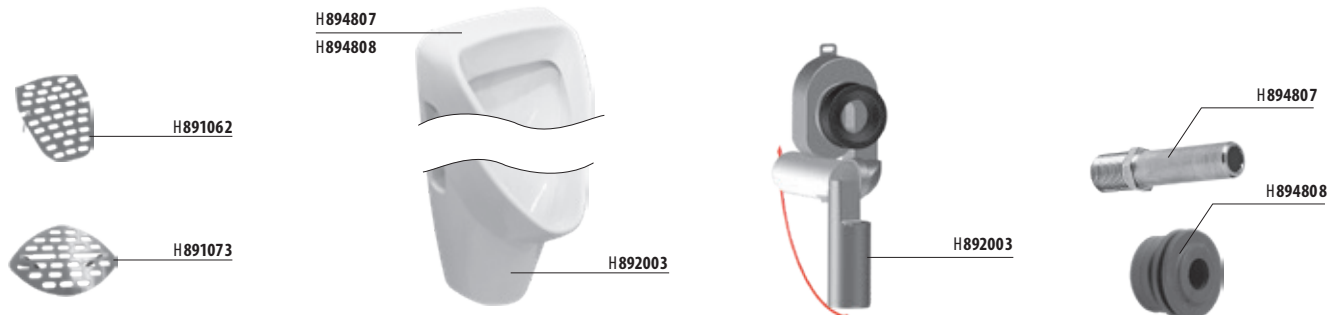

PRÍSLUŠENSTVO PRE URINÁLY GOLEM A LIVO S VNÚTORNÝM PRÍVODOM VODY

ODPORÚČANÉ VTOKOVÉ ARMATÚRY PRE URINÁLY GOLEM H843061, LIVO H840201 A KORINT H844100

Objednať zvlášť:	Popis výrobku	Cena
H894804	súprava (kryt, rúrka) s časovačom	95,27 €
H894809	gumové tesnenie k urinálu	0,95 €
H892003	sifón, vodorovný/zvislý odpad*/**	26,60 €

* vhodné pre použitie s urinálmi Golem a Livo
** SPECIAL line

Objednať zvlášť:	Popis výrobku	Cena
H894805	kolienko 1/2" - 1/2"	5,44 €
H894809	gumové tesnenie k urinálu	0,95 €
H894810	rúrka d = 14 mm, dĺžka 250 mm	9,90 €
H894811	krytka	4,80 €
H892003	sifón, vodorovný/zvislý odpad*/**	26,60 €

Objednať zvlášť:	Popis výrobku	Cena
H894803	rohový ventil	7,23 €
H894809	gumové tesnenie k urinálu	0,95 €
H894810	rúrka d = 14 mm, dĺžka 250 mm	9,90 €
H894811	krytka	4,80 €
H892003	sifón, vodorovný/zvislý odpad*/**	26,60 €