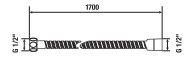

Číslo výrobku	Popis výrobku	Cena
H3621R00042701 SPECIAL line	sprchová hadica, 1,7 m, nerez	11,53 €