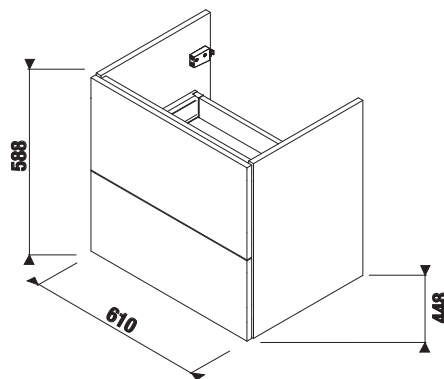

NÁBYTOK / SÉRIA MIO-N /

SKRINKY POD VRCHNÉ DOSKY MIO-N 61 A 76 CM S

Číslo výrobku	Popis výrobku	Farba	
		biela/čelo lesklý lak	jaseň
H41J7154015001	skrinky pod vrchnú dosku 61 cm, 2 zásuvky	293,84 €	
H41J7154013421	skrinky pod vrchnú dosku 61 cm, 2 zásuvky		275,30 €
H41J7164015001	skrinky pod vrchnú dosku 76 cm, 2 zásuvky	298,97 €	
H41J7164013421	skrinky pod vrchnú dosku 76 cm, 2 zásuvky		280,04 €

Objednať zvlášť:	Cena
H8942460000001 miesto šetriaci sifón, rozstup rohových ventilov 200 mm, DN40	22,89 €

Skrinky kombinujte s vrchnými doskami Mio-N H46J712 a H46J713.

STREDNÁ SKRINKA MIO-N S

Číslo výrobku	Popis výrobku	Farba	
		biela/čelo lesklý lak	jaseň
H43J7111305001	stredná skrinka, 1 dvere ľavé/pravé 2 sklenené police	190,41 €	
H43J7111303421	stredná skrinka, 1 dvere ľavé/pravé 2 sklenené police		173,11 €