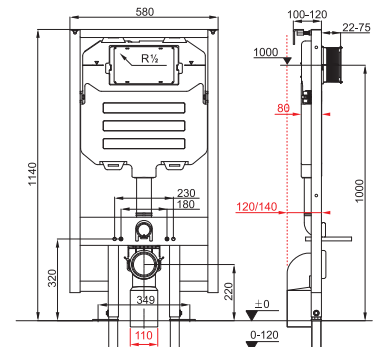

Na použitie Jika podomietkových modulov je potrebný prietokový tlak min. 1 bar.