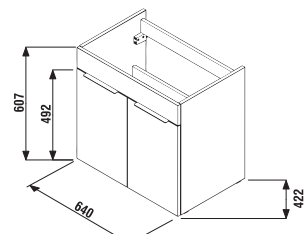

1+1 PACK
skrinka + umývadlo
- bezpečná doprava
- úsporný priestor pri doprave
- jednoduchá manipulácia