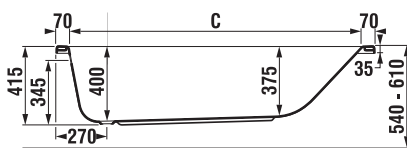

Obrázky a technické nákresy vaňových výpustov nájdete na str. 205

inštaláčnne rozmery vane bez panelu