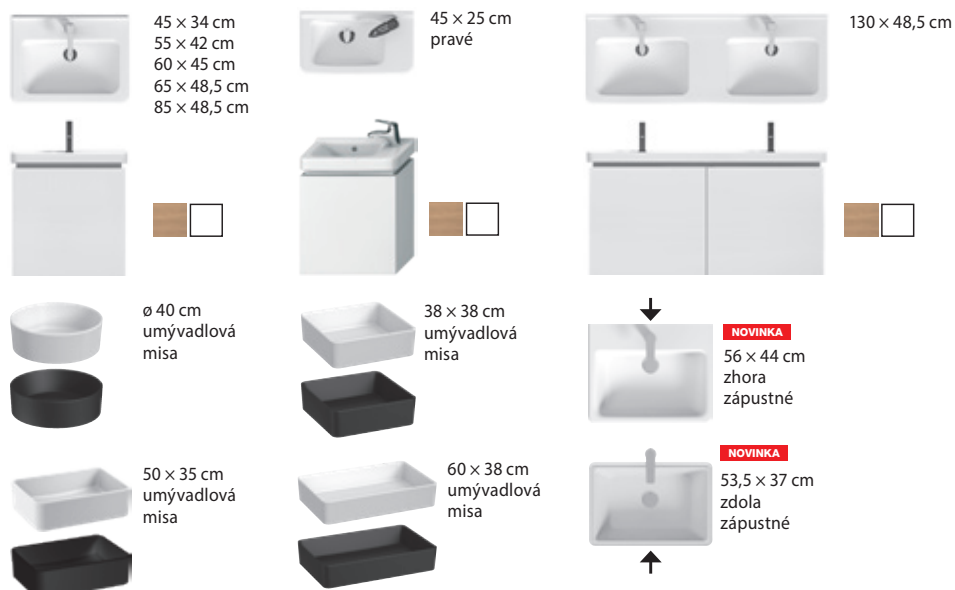

PREHĽAD / UMÝVADLÁ A SKRINKY POD UMÝVADLÁ / PODĽA SÉRIÍ /

CUBITO PURE