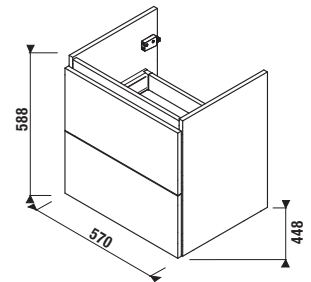

Číslo výrobku	Popis výrobku	Farba	
		biela/čelo lesklý lak	jaseň
H40J7144015001	skrinka pod umývadlo 60×45 cm H812713, 2 zásuvky	274,56 €	
H40J7144013421	skrinka pod umývadlo 60×45 cm H812713, 2 zásuvky		258,23 €

Objednať zvlášť:		Cena
H4944021760001	nohy Cube k závesným umývadlovým skrinkám, chróm, 1 pár, 240 mm	17,49 €

Skrinky pod umývadlo kombinujte s miesto šetriacim sifónom Jika H8942460000001. **POZOR, rozteč rohových ventilov v tomto prípade musí byť 200 mm.**

PROJEKTOVÉ
A OSTATNÉ VÝROBKY

INŠTALÁČSKY
PROGRAM