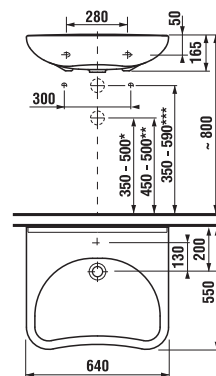

Číslo výrobku	Popis výrobku	yyy:		Cena biela
		104	109	
H 813714 xxx yyy 1	zdravotné umývadlo 64 cm, bez prepadu	x	x	92,70 €
Objednať zvlášť:				
H 890349 000 0001	inštalácia sada pre umývadlá			2,10 €
H 89390 5 000 0001	podmietský umývadlový sifón vhodný pre zdravotné umývadlo Mio H813714			32,09 €
H 89390 6 000 0001	dopojenie umývadla (plast) vrátane umývadlového výpustu (plast/inox)			29,19 €
H 89390 7 000 0001	dopojenie umývadla (kov) vrátane umývadlového výpustu (plast/inox)			76,61 €
H 89424 6 000 0001	miesto šetriaci sifón, rozstup rohových ventilov 200 mm, DN40			22,89 €