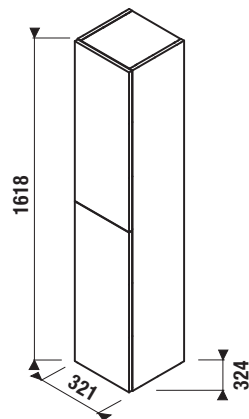

Číslo výrobku	Popis výrobku	Farba	
		biela/čelo lesklý lak	jaseň
H43J7122305001	vysoká skrinka, 2 dvere ľavé/pravé, 5 políc (1 pevná, 4 sklenené)	247,05 €	
H43J7122303421	vysoká skrinka, 2 dvere ľavé/pravé, 5 políc (1 pevná, 4 sklenené)		224,60 €

PROJEKTOVÉ
A OSTATNÉ VÝROBKY

INŠTALÁČSKY
PROGRAM