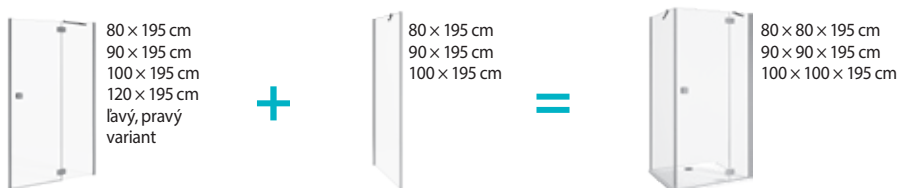

SPRCHOVÉ KÚTY BEZRÁMOVÉ