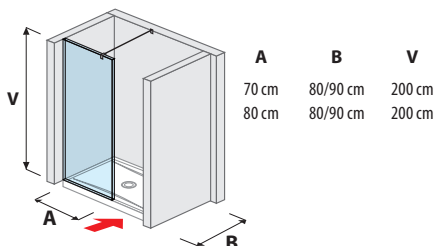

PREHĽAD / KÚPEĽŇOVÁ SÉRIA PURE /

SPRCHOVÉ STENY

sklenená stena pevná 120, 130, 140 cm

sklenená stena bočná 70, 80 cm

sklenená stena bočná 90, 100, 120, 130, 140 cm

sklenená stena „L“ 120 x 80 cm
120, 140 x 90 cm