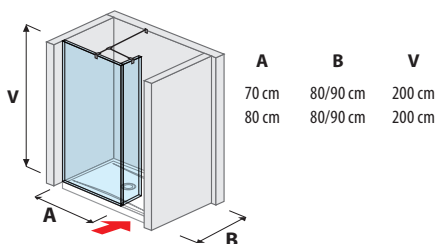

sklenená stena vrátane krátkeho skla 70, 80 cm