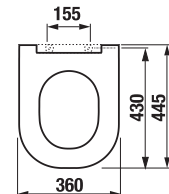

* Dostupné do vypredania zásob