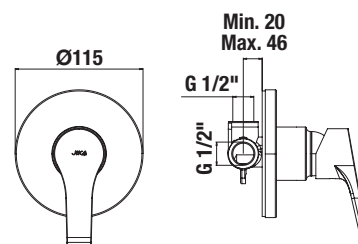

SPRCHOVÁ PODOMIETKOVÁ BATÉRIA BEZ SPRCHOVEJ SADY CUBE S

Číslo výrobku	Popis výrobku	Cena
H3311W60040001	sprchová páková podomietková batéria kompletná, vrátane mosadzného telesa, chróm	53,98 €
Objednať zvlášť:		Cena
H3651X00043621	sprchová sada (ručná sprcha Ø 130 mm, 4 funkcie, držiak sprchy, sprchová hadica 1,7 m)	58,82 €
H3651X00043631	sprchová sada (ručná sprcha 130×130 mm, 4 funkcie, držiak sprchy, sprchová hadica 1,7 m)	58,82 €
H3651X00044721	sprchová sada (ručná sprcha Ø 130 mm, 4 funkcie, sprchová tyč, mydelník chróm, sprchová hadica 1,7 m)	81,06 €
H3651X00044731	sprchová sada (ručná sprcha 130×130 mm, 4 funkcie, sprchová tyč, mydelník chróm, sprchová hadica 1,7 m)	81,06 €