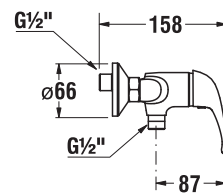

VODOVODNÉ BATÉRIE A SPRCHOVÉ PRÍSLUŠENSTVO /

LEKÁRSKA PÁKA

Číslo výrobku	Popis výrobku	Cena
H3901J00040051 SPECIAL line	lekárska páka pre kartuše Ø35mm, chróm	8,99 €

Lekárska páka je kompatibilná pre DINO, TALAS, TALAS TRENDY, LYRA SMART umývadlove batérie.

UMÝVADLOVÁ BATÉRIA LEN NA STUDENÚ VODU DINO

Číslo výrobku	Popis výrobku	Cena
H3157200040001 SPECIAL line	umývadlová stojančeková páková batéria len na studenú vodu, chróm	30,64 €

Objednať zvlášť:	Cena	
H3917100040001	umývadlový výpusť Click-Clack ¾", pre umývadla s prepádom, chróm	18,21 €

SPRCHOVÁ BATÉRIA BEZ SPRCHOVEJ SÚPRAVY DINO

Číslo výrobku	Popis výrobku	Cena
H3317270043001 SPECIAL line	sprchová páková batéria bez sprchovej súpravy, rozstup 100 mm, chróm	55,87 €

VAŇOVÁ BATÉRIA BEZ SPRCHOVEJ SÚPRAVY DINO

Číslo výrobku	Popis výrobku	Cena
H3217270043001 SPECIAL line	vaňová páková batéria bez sprchovej súpravy, rozstup 100 mm, chróm	61,30 €

Odporúčame kombinovať so sprchovým príslušenstvom Rio.