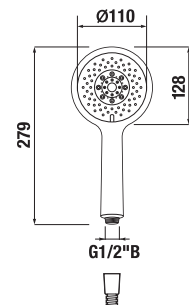

Číslo výrobku	Popis výrobku	Cena
H3611X20044711	ručná sprcha Ø 130 mm, 4 funkcie	29,22 €