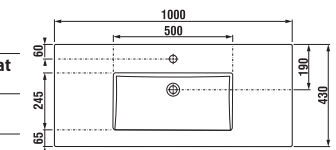

PROJEKTOVÉ
A OSTATNÉ VÝROBKY

INŠTALÁČSKY
PROGRAM