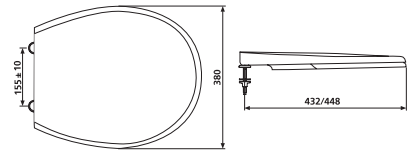

NOVINKA

PRIESTOROVO ÚSPORNÝ UMÝVADLOVÝ SIFÓN

Číslo výrobku	Popis výrobku	Cena
VS31090C005000 SPECIAL line	priestorovo úsporný sifón pre umývadlo, G 1 ¼" × 40 mm, plast	5,72 €

WC DOSKA TERMOPLASTOVÁ

Číslo výrobku	Popis výrobku	Cena
VS56025C010000	WC doska termoplastová, s nastaviteľnými pánty z nerezovej ocele, s rýchloupínaním	21,04 €