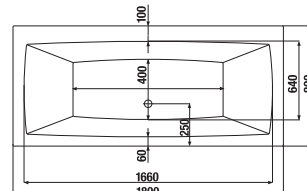

Obrázky a technické nákresy vaňových výpustov nájdete na str. 205

AKRYLÁTOVÁ VAŇA CUBITO

Číslo výrobku	Popis výrobku	Objem	Cena biela
H2204200000001	vaňa 1 600 × 700 mm, bez podpier	172 l	238,83 €
H2214200000001	vaňa 1 600 × 750 mm, bez podpier	201 l	248,78 €
H2244200000001	vaňa 1 700 × 700 mm, bez podpier	186 l	257,29 €
H2224200000001	vaňa 1 700 × 750 mm, bez podpier	206 l	279,06 €
H2234200000001	vaňa 1 800 × 800 mm, bez podpier	265 l	292,45 €