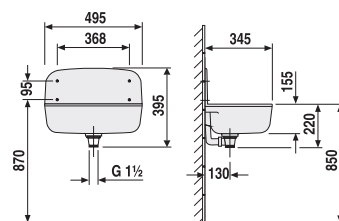

VÝLEVKA MIRA

Číslo výrobku	Popis výrobku	Cena
H8510460000001	stojaca výlevka Mira s plastovou mriežkou	244,29 €
Objednať zvlášť:		Cena
H8929990000001	inštalácia súprava	0,87 €
H8977010000001	gumová vložka – tesnenie prívodu vody	1,07 €
H8937100000001	plastová nádržka pre samostatne stojace klozety, bočný prívod vody 3/8", Dual Flush 3/6 l, vrátane kolena	42,16 €
H8937140000001	plastová nádržka pre samostatne stojace klozety, bočný prívod vody 3/8", Start-Stop splachovanie, vrátane kolena pre prívod vody	38,95 €

ZÁVĚSNÁ VÝLEVKA MIRA

Číslo výrobku	Popis výrobku	Cena
H8510490000001	závesná výlevka Mira s plastovou mriežkou	216,92 €
Objednať zvlášť:		Cena
H8903490008901	inštalácia súprava pre montáž klozetu a bidetu s bielymi krytkami	2,73 €
H8903490008911	inštalácia súprava pre montáž klozetu a bidetu s chrómovanými krytkami, 1 pár	4,25 €
H8936070000001	WASTE SINK SYSTEM pre závesnú výlevku Mira (H851049) so samonosným oceľovým rámom, pre zabudovanie suchým procesom, ukotvenie na zem a do zadnej steny, tlačidlo Single alebo Dual Flush - rohový ventil s pevnou priechodkou prechádzajúci stenou nádrže - nový vypúšťací ventil	217,72 €
H8929920000001	Laufen vyrovnávacia páska	12,77 €
H8926950000001	Laufen vyrovnávacia protihluková sada	18,44 €
H8946140000001	Laufen vyrovnávacia hmota	12,70 €

Nutné objednať každý produkt zvlášť (výlevky, výlevkový modul a vodovodnú batériu).

PLASTOVÁ VÝLEVKA

Číslo výrobku	Popis výrobku	Cena
VS60001C010099	plastová výlevka na stenu, odolná proti nárazu, teplote, zriedeným kyselinám, ľúhu a rozpúšťadlám, vrátane prepadovej a odtokovej armatúry G 1½", acieho materiálu, vhodná do výrobných prevádzok, garáží, domov a záhrad	49,45 €

SKLÁPACÍ ROŠT PRE PLASTOVÚ VÝLEVKU