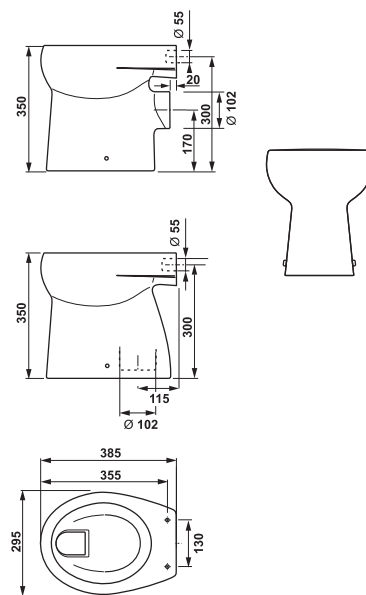

DETSKÝ KLOZET BABY

Číslo výrobku	Popis výrobku	Odpad	Cena
H8220370000001	detský klozet Baby so zvislým odpadom, ploché splachovanie, s inštaláčnou sadou	x	75,06 €
H8220360000001	detský klozet Baby s vodorovným odpadom, ploché splachovanie, s inštaláčnou sadou	x	75,06 €
Objednať zvlášť:			
H8970373000001	duroplastová WC doska Baby bez poklopu, plastové úchyty, biela		34,71 €
H8970373230001	duroplastová WC doska Baby, zelená, bez poklopu, plastové úchyty		34,71 €
H8970373240001	duroplastová WC doska Baby, ružová, bez poklopu, plastové úchyty		34,71 €