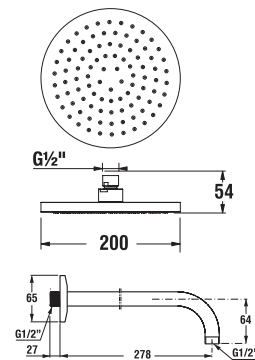

Sprchové príslušenstvo jednotlivých sérií je kompatibilné, možno ho ľubovoľne kombinovať.