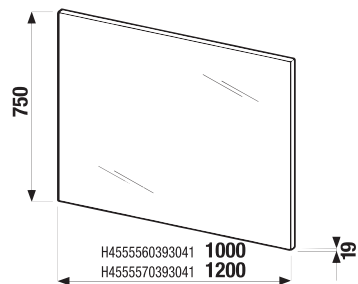

Číslo výrobku	Popis výrobku	Farba dosky biela
H4555560393041	zrkadlo na doske 100 × 75 cm	68,15 €
H4555570393041	zrkadlo na doske 120 × 75 cm	77,22 €