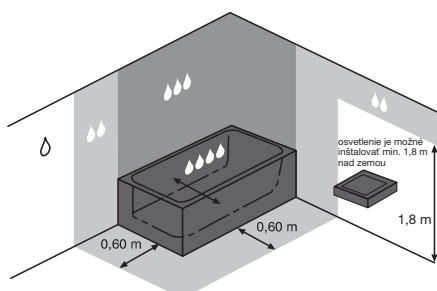

OSVETLENIE V KÚPEĽNI

Osvetlenie zrkadiel CLEAR je celkom v súlade s prísnou európskou normou IEC 364-7-701. ODPORÚČAME: Pripojenie napájacieho kábla do elektrickej siete prenechajte odborníkovi – elektrikárovi.

Osvetlenie možno montovať ako na zrkadlá CLEAR, tak na všetky zrkadlá lepené na dosku a na zrkadlové skrinky.

PROJEKTOVÉ
A OSTATNÉ VÝROBKY

INŠTALÁČSKY
PROGRAM