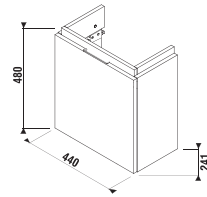

SKRINKA POD ASYMETRICKÉ UMÝVADIELKO CUBITO 45 CM S

biela/čelo lesklý lak

dub

Číslo výrobku	Popis výrobku	Farba	
		biela/čelo lesklý lak	dub
H40J4201005001	skrinka pod asymetrické umývadličko 45x25 cm H811424, výklopné dverka	189,71 €	
H40J4201005191	skrinka pod asymetrické umývadličko 45x25 cm H811424, výklopné dverka		163,44 €
H40J4202005001	skrinka pod asymetrické umývadličko 45x25 cm H811424, 2 dverka	173,60 €	
H40J4202005191	skrinka pod asymetrické umývadličko 45x25 cm H811424, 2 dverka		146,90 €