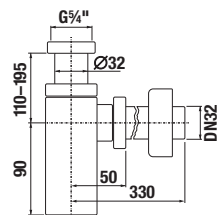

UMÝVADLOVÝ SIFÓN S

Číslo výrobku	Popis výrobku	Cena
H 37471 0 004 0001	umývadlový sifón Mio 3/4" - 32 mm, chróm, mosadz	37,18 €

UMÝVADLÁ / SÉRIA MIO-N /

UMÝVADLOVÝ SIFÓN S

Číslo výrobku	Popis výrobku	Cena
H3747300040001	umývadlový sifón 3/4" – 32 mm, chróm, mosadz	49,93 €