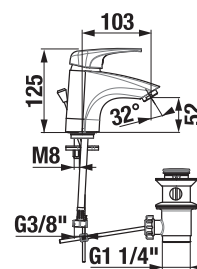

Číslo výrobku	Popis výrobku	Cena
H3111U10041111	umývadlová stojančeková batéria s automatickým výpustom, výtok 103 mm, prietok 5,7 l/min	67,39 €
H3111U10041191	umývadlová stojančeková batéria bez automatického výpustu, lekárská páka, výtok 103 mm, prietok 5,7 l/min	71,91 €
H3111U10041101	umývadlová stojančeková batéria bez automatického výpustu, výtok 103 mm, prietok 5,7 l/min	58,41 €

Objednať zvlášť:	Cena
H3747100040001 umývadlový sifón Mio ¾"-32 mm, chróm, mosadz	37,18 €
H3917100040001 umývadlový výpusť Click-Clack ¾", pre umývadla s prepacom, chróm	18,21 €