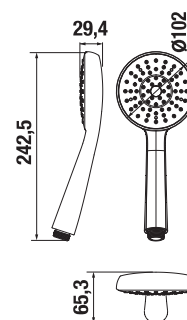

Číslo výrobku	Popis výrobku	Cena
H3611R20041511 SPECIAL line	ručná sprcha, Ø 100 mm, 1 funkcia	15,54 €