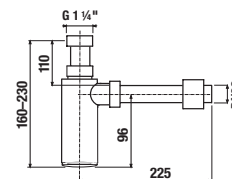

Číslo výrobku	Popis výrobku	Cena
H3742F07160001	umývadlový sifón Mio Style ¾" × DN32, ABS, čierny matný	22,30 €