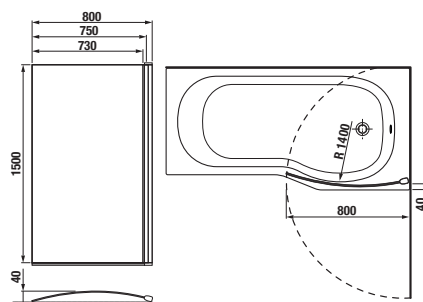

Vaňová zástena zakrivená 800 mm ĽAVÁ/PRAVÁ, jednodielna, strieborný lesklý profil, 6mm transparentné sklo s úpravou JIKA perla GLASS.

Číslo výrobku	Rozmer (mm)	Výška (mm)	Hrúbka (mm)	Variet vyhotovenia skla	Cena
H2562130026681	800	1500	6	transparentné sklo	199,34 €