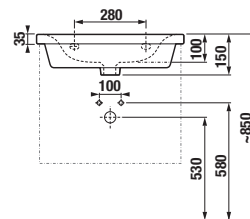

Objednať zvlášť:		Cena
H8903490000001	inštalčná súprava pre umývadlá	2,10 €
H8942460000001	miesto šetriaci sifón, rozstup rohových ventilov 200 mm, DN40	22,89 €
H3741R00040001	umývadlový sifón G$\frac{3}{4}$" × DN32, ABS, chróm	19,60 €
H3747100040001	umývadlový sifón Mio 5$\frac{1}{4}$"-32 mm, chróm, mosadz	37,18 €
H3917100040001	umývadlový výpusť Click-clack $\frac{3}{4}$", pre umývadlá s prepacom, chróm	18,21 €
H3742F07160001	umývadlový sifón Mio Style G$\frac{3}{4}$" × DN32, ABS, čierny matný	22,30 €
H3702F97161031	umývadlový výpusť Click-Clack $\frac{3}{4}$", pre umývadlá s prepacom, čierny matný	19,32 €