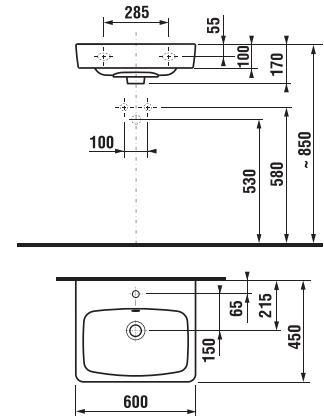

UMÝVADLÁ / SÉRIA LYRA PLUS /

UMÝVADLO LYRA PLUS 60 CM

Číslo výrobku	Popis výrobku	yyy: 104	Cena biela
H8103820001041	umývadlo 60 cm	x	59,47 €
Objednať zvlášť:			Cena
H3747100040001	umývadlový sifón Mio ¾"-32 mm, chróm, mosadz		37,18 €
H3917100040001	umývadlový výpusť Click-clack ¾", pre umývadlá s prepadom, chróm		18,21 €
H3742F07160001	umývadlový sifón Mio Style G¾" × DN32, ABS, čierny matný		22,30 €
H3702F97161031	umývadlový výpusť Click-Clack ¾", pre umývadlá s prepadom, čierny matný		19,32 €
H8903490000001	inštaláčna súprava pre umývadlá		2,10 €

SKRINKA POD UMÝVADLO LYRA PLUS VIVA 60 CM

Číslo výrobku	Popis výrobku	Farba biela/čelo polelesklý lak
H40J3844023001	skrinka s 2 zásuvkami pre umývadlo 60 cm H810382	189,15 €

UMÝVADLO LYRA PLUS 80 CM

Číslo výrobku	Popis výrobku	yyy: 104	Cena biela
H8103860001041	umývadlo 80 cm	x	153,22 €
Objednať zvlášť:			Cena
H3747100040001	umývadlový sifón Mio ¾"-32 mm, chróm, mosadz		37,18 €
H3917100040001	umývadlový výpusť Click-clack ¾", pre umývadlá s prepadom, chróm		18,21 €
H3742F07160001	umývadlový sifón Mio Style G¾" × DN32, ABS, čierny matný		22,30 €
H3702F97161031	umývadlový výpusť Click-Clack ¾", pre umývadlá s prepadom, čierny matný		19,32 €
H8903490000001	inštaláčna súprava pre umývadlá		2,10 €

SKRINKA POD UMÝVADLO LYRA PLUS VIVA 80 CM

Číslo výrobku	Popis výrobku	Farba biela/čelo polelesklý lak
H40J3864023001	skrinka s 2 zásuvkami pre umývadlo 80 cm H810386	199,01 €

PROJEKTOVÉ
A OSTATNÉ VÝROBKÝ

INŠTALATÉRSKY
PROGRAM