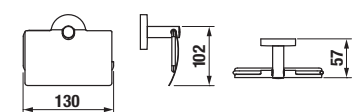

BLACK

Číslo výrobku	Popis výrobku	Cena
H3842F27160001	držiak toaletného papiera s krytom, čierna matná	17,02 €