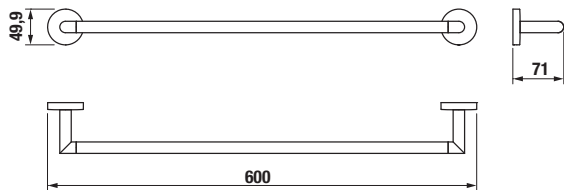

ZÁVESNÁ TYČ NA UTERÁKY 60 CM MIO STYLE S

Číslo výrobku	Popis výrobku	Cena
H3812F20040001	závesná tyč na uteráky 60 cm, chróm	19,15 €

DRŽIAK TOALETNÉHO PAPIERA S KRYTOM MIO STYLE S

Číslo výrobku	Popis výrobku	Cena
H3842F20040001	držiak toaletného papiera s krytom, chróm	13,55 €