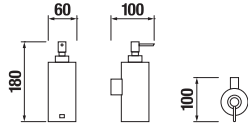

Číslo výrobku	Popis výrobku	Cena
H3833D20041001	dávkovač tekutého mydla nástenný, 192 ml, výška 18 cm, chróm	44,54 €