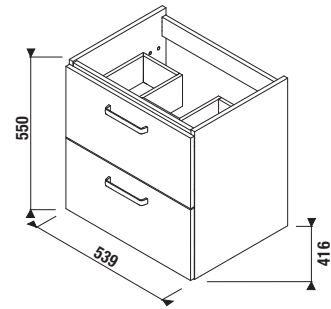

UMÝVADLÁ / SÉRIA LYRA PLUS /

UMÝVADLO LYRA PLUS 60 CM

Číslo výrobku	Popis výrobku	yyy: 104	Cena biela
H8103820001041	umývadlo 60 cm	x	59,47 €
Objednať zvlášť:			Cena
H3747100040001	umývadlový sifón Mio ¾"-32 mm, chróm, mosadz		37,18 €
H3917100040001	umývadlový výpusť Click-clack ¾", pre umývadlá s prepadom, chróm		18,21 €
H3742F07160001	umývadlový sifón Mio Style G¾" × DN32, ABS, čierny matný		22,30 €
H3702F97161031	umývadlový výpusť Click-Clack ¾", pre umývadlá s prepadom, čierny matný		19,32 €
H8903490000001	inštaláčna súprava pre umývadlá		2,10 €

SKRINKA POD UMÝVADLO LYRA PLUS VIVA 60 CM

Číslo výrobku	Popis výrobku	Farba biela/čelo polelesklý lak
H40J3844023001	skrinka s 2 zásuvkami pre umývadlo 60 cm H810382	189,15 €

UMÝVADLO LYRA PLUS 80 CM

Číslo výrobku	Popis výrobku	yyy: 104	Cena biela
H8103860001041	umývadlo 80 cm	x	153,22 €
Objednať zvlášť:			Cena
H3747100040001	umývadlový sifón Mio ¾"-32 mm, chróm, mosadz		37,18 €
H3917100040001	umývadlový výpusť Click-clack ¾", pre umývadlá s prepadom, chróm		18,21 €
H3742F07160001	umývadlový sifón Mio Style G¾" × DN32, ABS, čierny matný		22,30 €
H3702F97161031	umývadlový výpusť Click-Clack ¾", pre umývadlá s prepadom, čierny matný		19,32 €
H8903490000001	inštaláčna súprava pre umývadlá		2,10 €

SKRINKA POD UMÝVADLO LYRA PLUS VIVA 80 CM

Číslo výrobku	Popis výrobku	Farba biela/čelo polelesklý lak
H40J3864023001	skrinka s 2 zásuvkami pre umývadlo 80 cm H810386	199,01 €

PROJEKTOVÉ
A OSTATNÉ VÝROBKÝ

INŠTALATÉRSKY
PROGRAM