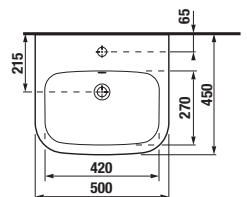

NOVINKA

UMÝVADIELKO A UMÝVADLO BABY S

* Dostupné v priebehu 2. štvrťroku 2025

Číslo výrobku	Popis výrobku	139	134	Cena biela
H810365000yyy1*	umývadličko 45 cm, s otvorom pre batériu, s detským motívom	x	x	42,16 €
Číslo výrobku	Popis výrobku	139	134	Cena biela
H810366000yyy1*	umývadlo 50 cm, s otvorom pre batériu, s detským motívom	x	x	44,33 €
WQ81956400000F1	Fayans kryt na sifón pre umývadlá H810366, H810367 a H810368 (vrátane inštaláčnej sady)			55,13 €
Objednať zvlášť:				Cena
H8903490000001	inštaláčna súprava pre umývadlá			2,10 €
H3747100040001	umývadlový sifón Mio ¾"-32 mm, chróm, mosadz			37,18 €

Odporúčaná výška pre inštaláciu detského umývadla je 60 cm. Prispôbte výšku inštalovaného umývadla veku detí.

DETSKÝ KLOZET BABY

Číslo výrobku	Popis výrobku	Odpad	Cena
H8220370000001	detský klozet Baby so zvislým odpadom, ploché splachovanie, s inštaláčnou sadou	x	75,06 €
H8220360000001	detský klozet Baby s vodorovným odpadom, ploché splachovanie, s inštaláčnou sadou	x	75,06 €
Objednať zvlášť:			
H8970373000001	duroplastová WC doska Baby bez poklopu, plastové úchyty, biela		34,71 €
H8970373230001	duroplastová WC doska Baby, zelená, bez poklopu, plastové úchyty		34,71 €
H8970373240001	duroplastová WC doska Baby, ružová, bez poklopu, plastové úchyty		34,71 €

PROJEKTOVÉ
A OSTATNÉ VÝROBKY

INŠTALATÉRSKY
PROGRAM