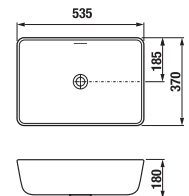

* Dostupné v priebehu 3. štvrťroku 2025

ZHORA ZÁPUSTNÉ UMÝVADLO IBON

Číslo výrobku	Popis výrobku	Cena biela
H8130100001041	zhora zápuštné umývadlo 52 cm	69,78 €
H8130110001041	zhora zápuštné umývadlo 56 cm	73,43 €