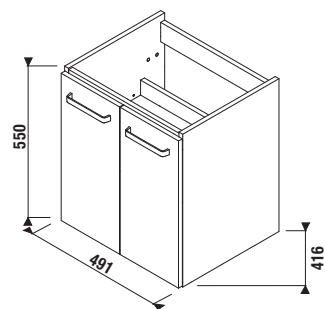

SKRINKA POD UMÝVADLO LYRA PLUS VIVA 55 CM

Číslo výrobku	Popis výrobku	Farba biela/čelo pololesklý lak
H40J3932003001	skrinka s 2 dverami pre umývadlo 55 cm H810381	111,78 €

Číslo výrobku	Popis výrobku	Farba biela/čelo pololesklý lak
H40J3834023001	skrinka s 2 zásuvkami pre umývadlo 55 cm H810381	178,14 €