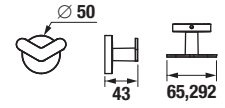

BLACK

Číslo výrobku	Popis výrobku	Cena
H3812F37160101	dvojitý háčik na uteráky, čierna matná	11,39 €