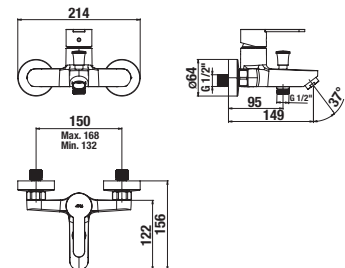

Číslo výrobku	Popis výrobku	Cena
H3211Z70044001 SPECIAL line	vaňová páková batéria bez sprchovej súpravy, chróm	57,20 €
Objednať zvlášť:	Cena	
H3651R00043611	sprchová súprava (ručná sprcha Ø 100 mm, 3 funkcie, držiak ručnej sprchy, sprchová hadica 1,7 m, kovová)	39,61 €
H3651R00043731	sprchová súprava (ručná sprcha Ø 100 mm, 3 funkcie, sprchová tyč, sprchová hadica 1,7 m kovová)	57,29 €