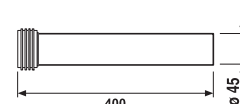

Číslo výrobku	Popis výrobku	Cena
VS 58997C000000	pripojovacia rúra Ø 45 mm s vrapovou gumou, 400 mm	5,49 €