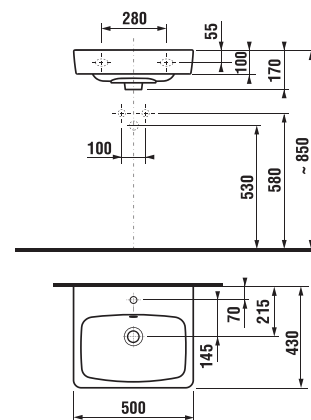

UMÝVADLÁ / SÉRIA LYRA PLUS /

Výhody nábytku Lyra Plus VIVA

humidityproof + ABS
ABS hrany lepené PUR lepidlom = najvyššia vodeodolnosť a príľnavosť materiálu

20 000 CYCLES
najkvalitnejšie dverové pánty testované na 20 000 cyklov

pojazdy zásuviek s brzdou a dojazdom

praktické masívne úchytky z brúseného niklu

UMÝVADLO LYRA PLUS 50 CM

Číslo výrobku	Popis výrobku	yyy: 104	Cena biela
H8103800001041	umývadlo 50 cm	x	50,61 €
Objednať zvlášť:			
H3747100040001	umývadlový sifón Mio ¾"-32 mm, chróm, mosadz		37,18 €
H3917100040001	umývadlový výpusť Click-clack ¾", pre umývadlá s prepacom, chróm		18,21 €
H3742F07160001	umývadlový sifón Mio Style G¾" × DN32, ABS, čierny matný		22,30 €
H3702F97161031	umývadlový výpusť Click-Clack ¾", pre umývadlá s prepacom, čierny matný		19,32 €
H8903490000001	inštaláčna súprava pre umývadlá		2,10 €

SKRINKA POD UMÝVADLO LYRA PLUS VIVA 50 CM

Číslo výrobku	Popis výrobku	Farba biela/čelo pololesklý lak
H40J3824023001	skrinka s 2 zásuvkami pre umývadlo 50 cm H810380	166,55 €

PROJEKTOVÉ
A OSTATNÉ VÝROBKY

INŠTALATÉRSKY
PROGRAM