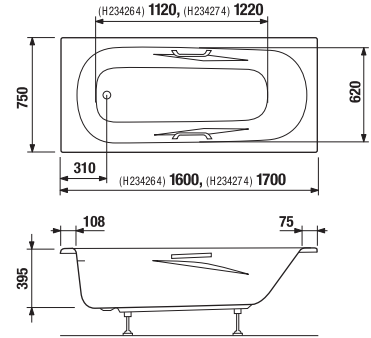

E = šírka okraja vane

Číslo výrobku	Popis výrobku	Objem	Cena
H2342740000001	Alma 1700 × 750 mm, cena vrátane držadiel	180 l	243,83 €
Objednať zvlášť:			Cena
H2940120000001	kovové nohy pre Alma, Tanza plus, Tanza a Riga		35,06 €
H2948150040001	automatický vaňový výpusť vrátane vaňového sifónu 40/50 mm, dĺžka 550 mm, plastové telo prepadu		38,59 €
H2948160040001	automatický vaňový výpusť vrátane vaňového sifónu 40/50 mm, dĺžka 550 mm, mosadzné telo prepadu		54,00 €
H2948170040001	automatický vaňový výpusť s napúšťaním vrátane vaňového sifónu 40/50 mm, dĺžka 550 mm, plastové telo prepadu		118,54 €
H2948180040001	automatický vaňový výpusť s napúšťaním vrátane vaňového sifónu 40/50 mm, dĺžka 550 mm, mosadzné telo prepadu		140,31 €
VS35333 C565000	automatický vaňový výpusť s prepacom, sifón DN 40/50, L=610mm, čierna matná		34,28 €
VS35333 C005000	automatický vaňový výpusť s prepacom, sifón DN 40/50, L=610mm, chróm		32,98 €
VS35327 C560000	automatický vaňový výpusť s prepacom a napúšťaním, sifón DN 40/50, L=610mm, čierna matná		84,22 €
VS35327 C000000	automatický vaňový výpusť s prepacom a napúšťaním, sifón DN 40/50, L=610mm, chróm		81,05 €