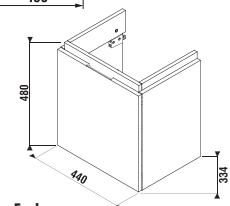

Číslo výrobku	Popis výrobku	Farba	
		biela/čelo lesklý lak	dub
H40J4213015001	skrinka pod umývadličko 45x34 cm H811422, 1 zásuvka	234,65 €	
H40J4213015191	skrinka pod umývadličko 45x34 cm H811422, 1 zásuvka		207,94 €

Skrinky pod umývadlo kombinujte s miesto šetriacim sifónom Jika H8942460000001. POZOR, rozteč rohových ventilov v tomto prípade musí byť 200 mm.

Príplatok za povrchovú úpravu Jika perla je 48,02 €.

Číslo výrobku xxx = číslo farby (000 biela, 100 Jika perla).

PROJEKTOVÉ
A OSTATNÉ VÝROBKY

INŠTALÁČSKY
PROGRAM