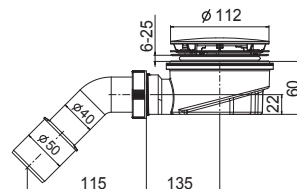

Číslo výrobku	Popis výrobku	Cena
VS34057C810000 SPECIAL line	sifón pre sprchové vaničky $\varnothing$ 90mm, extra plochý montážna výška 60 mm, 135° vývod odpadu, $\varnothing$ 40/50 mm, čistiteľný, prietok 27 l/min, chróm	29,63 €