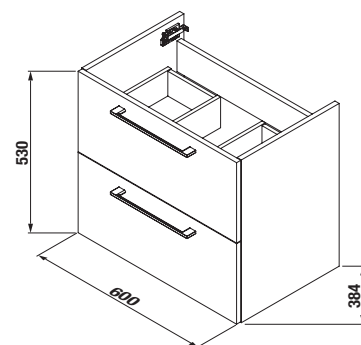

PROJEKTOVÉ
A OSTATNÉ VÝROBKY

INŠTALÁČSKY
PROGRAM