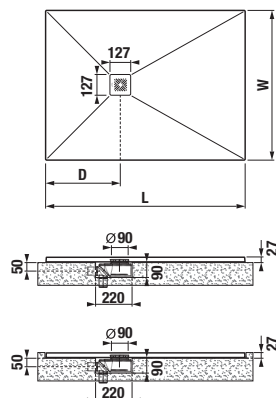

SPRCHOVÉ STENY, KÚTY, DVERE A VANIČKY /

SPRCHOVÁ VANIČKA Z LIATEHO MRAMORU PADANA OBDĹŽNIKOVÁ

made in UK

Číslo výrobku	Popis výrobku	Cena
H214930R100001 SPECIAL line	sprchová vanička obdĺžniková, 1000 × 800 mm, biela matná so štruktúrou bridlice, vrátane nerez krytky sifónu	159,14 €
H214931R100001 SPECIAL line	sprchová vanička obdĺžniková, 1200 × 800 mm, biela matná so štruktúrou bridlice, vrátane nerez krytky sifónu	192,63 €
H214932R100001 SPECIAL line	sprchová vanička obdĺžniková, 1400 × 800 mm, biela matná so štruktúrou bridlice, vrátane nerez krytky sifónu	209,38 €
H214933R100001 SPECIAL line	sprchová vanička obdĺžniková, 1600 × 800 mm, biela matná so štruktúrou bridlice, vrátane nerez krytky sifónu	259,61 €
H214934R100001 SPECIAL line	sprchová vanička obdĺžniková, 1000 × 900 mm, biela matná so štruktúrou bridlice, vrátane nerez krytky sifónu	175,88 €
H214935R100001 SPECIAL line	sprchová vanička obdĺžniková, 1200 × 900 mm, biela matná so štruktúrou bridlice, vrátane nerez krytky sifónu	209,38 €
H214936R100001 SPECIAL line	sprchová vanička obdĺžniková, 1400 × 900 mm, biela matná so štruktúrou bridlice, vrátane nerez krytky sifónu	242,86 €
H214937R100001 SPECIAL line	sprchová vanička obdĺžniková, 1600 × 900 mm, biela matná so štruktúrou bridlice, vrátane nerez krytky sifónu	293,14 €

Objednať zvlášť:	Cena
H2951270000001 sifón pre sprchové vaničky Ø 90mm, bez krytky	31,46 €

Náhradné diely:	Cena
H2919300000001 krytka sifónu pre sprch. vaničky Padana s textúrou bridlice, leštená nerez oceľ	cena bude upresnená