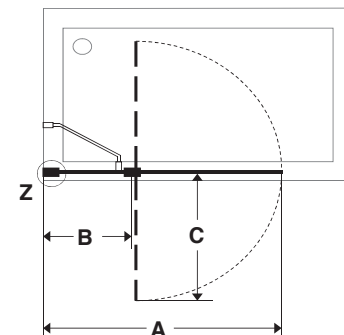

Číslo výrobku	Rozmerové možnosti (mm) do niky		Rozmer (mm) B	Rozmer (mm) C
	A min	A max		
H2572N6	1150	1160	565	545

ODPORÚČAME

H2947110040001

Číslo výrobku	Popis výrobku	Cena
H2947110040001	stierka na sklo s držiakom na sprchový kút, chróm	24,46 €