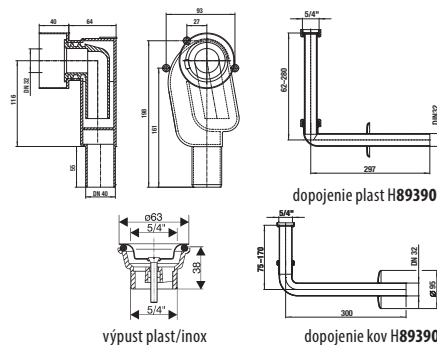

výpust plast/inox

dopojenie kov H893907

PODOMIETKOVÝ SIFÓN

Číslo výrobku	Popis výrobku	Cena
H 89390 5 000 0001 SPECIAL line	podmietský umývadlový sifón vhodný pre zdravotné umývadlo Mio H813714	32,09 €
H 89390 6 000 0001 SPECIAL line	dopojenie umývadla (plast) vrátane umývadlového výpustu (plast/inox)	29,19 €
H 89390 7 000 0001 SPECIAL line	dopojenie umývadla (kov) vrátane umývadlového výpustu (plast/inox)	76,61 €

Podmietský umývadlový sifón H893905 kombinujte s dopojením umývadla H893906 (plast) alebo s dopojením umývadla H893907 (kov).

dopojenie plast H893906