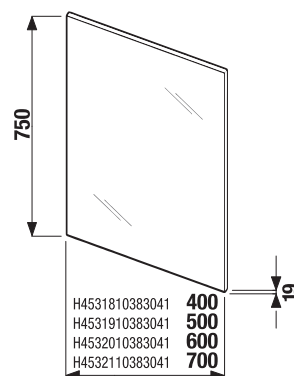

Číslo výrobku	Popis výrobku	Farba dosky biela
H4531810383041	zrkadlo na doske 40 × 75 cm	47,13 €
H4531910383041	zrkadlo na doske 50 × 75 cm	52,56 €
H4532010383041	zrkadlo na doske 60 × 75 cm	58,37 €
H4532110383041	zrkadlo na doske 70 × 75 cm	64,01 €