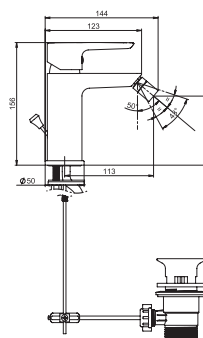

VODOVODNÉ BATÉRIE A SPRCHOVÉ PRÍSLUŠENSTVO /

NOVINKA

VAŇOVÁ PODOMIETKOVÁ BATÉRIA PONTA STYLE

BLACK

Číslo výrobku	Popis výrobku	Cena
H3212H60040001 SPECIAL line	vaňovo-sprchová podomietková páková batéria, kompletná - mosadzné teleso + vrchná sada, chróm	84,36 €

H3212H67160001 SPECIAL line	vaňovo-sprchová podomietková páková batéria, kompletná - mosadzné teleso + vrchná sada, čierna matná	105,42 €

Objednať zvlášť:	Cena	
H3651X00043621	sprchová sada (ručná sprcha Ø 130 mm, 4 funkcie, držiak sprchy, sprchová hadica 1,7 m)	58,82 €

H3651X00043631	sprchová sada (ručná sprcha 130x130 mm, 4 funkcie, držiak sprchy, sprchová hadica 1,7 m)	58,82 €

H3651X00044721	sprchová sada (ručná sprcha Ø 130 mm, 4 funkcie, sprchová tyč, mydelník chróm, sprchová hadica 1,7 m)	81,06 €

H3651X00044731	sprchová sada (ručná sprcha 130x130 mm, 4 funkcie, sprchová tyč, mydelník chróm, sprchová hadica 1,7 m)	81,06 €

H3652F07163611	sprchová sada (ručná sprcha Ø 100 mm 3F, sprchová hadica 1,7m, držiak ručnej sprchy), čierna matná	52,03 €

H3652F07163731	sprchová sada (ručná sprcha Ø 100 mm 3F, sprchová hadica 1,7m, sprchová tyč 800 mm), čierna matná	81,75 €

NOVINKA

BIDETOVÁ BATÉRIA PONTA STYLE

BLACK

Číslo výrobku	Popis výrobku	Cena
H3412H10041101 SPECIAL line	bidetová páková batéria bez výpustu, chróm	59,46 €

H3412H17161101 SPECIAL line	bidetová páková batéria bez výpustu, čierna matná	80,52 €