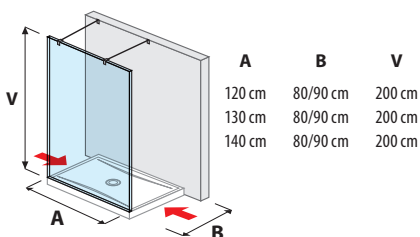

PREHĽAD / KÚPEĽŇOVÁ SÉRIA PURE /

SPRCHOVÉ STENY

sklenená stena pevná 120, 130, 140 cm