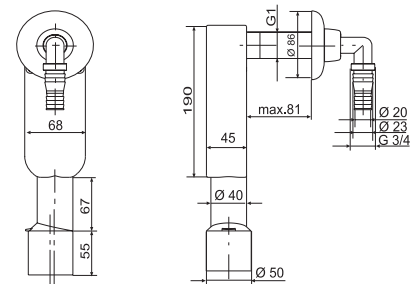

Číslo výrobku	Popis výrobku	Cena
VS31603C000000	podomietkový sifón pre práčku a umývačku s chromovou krycou rozetou a pripojovacou vsuvkou na hadicu, odpad 40/50, materiál plast	13,74 €