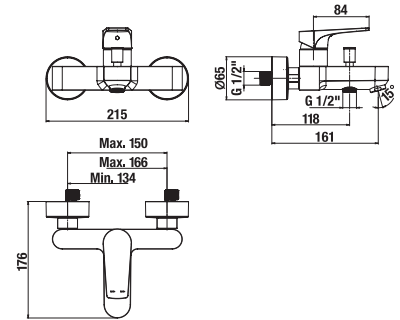

Číslo výrobku	Popis výrobku	Cena
H3211X70044001	vaňová nástenná páková batéria s upevnením bez sprchovej sady, chróm	97,46 €
Objednať zvlášť:		
H3651X00043621	sprchová sada (ručná sprcha Ø 130 mm, 4 funkcie, držiak sprchy, sprchová hadica 1,7 m)	58,82 €
H3651X00043631	sprchová sada (ručná sprcha 130×130 mm, 4 funkcie, držiak sprchy, sprchová hadica 1,7 m)	58,82 €
H3651X00044721	sprchová sada (ručná sprcha Ø 130 mm, 4 funkcie, sprchová tyč, mydelník chróm, sprchová hadica 1,7 m)	81,06 €
H3651X00044731	sprchová sada (ručná sprcha 130×130 mm, 4 funkcie, sprchová tyč, mydelník chróm, sprchová hadica 1,7 m)	81,06 €
H3641X00048111	mydelníčka pre sprchovú tyč H3641X00043101, chróm	10,74 €