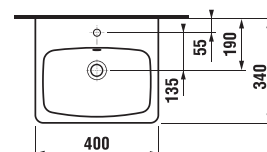

Číslo výrobku	Popis výrobku	yyy: 104	Cena biela
H8153800001041	umývadielko 40 cm	x	46,18 €

Objednať zvlášť:	Cena
H3747100040001 umývadlový sifón Mio 3/4"-32 mm, chróm, mosadz	37,18 €
H3917100040001 umývadlový výpusť Click-clack 3/4", pre umývadlá s prepacom, chróm	18,21 €
H3742F07160001 umývadlový sifón Mio Style G3/4" x DN32, ABS, čierny matný	22,30 €
H3702F97161031 umývadlový výpusť Click-Clack 3/4", pre umývadlá s prepacom, čierny matný	19,32 €
H8903490000001 inštaláčna súprava pre umývadlá	2,10 €