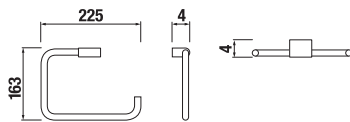

DRŽIAK UTERÁKA PURE S

Číslo výrobku	Popis výrobku	Cena
H3813B40044001	držiak uteráka 22,5 x 16,5 cm, chróm	25,39 €