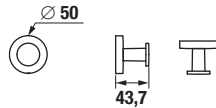

BLACK

Číslo výrobku	Popis výrobku	Cena
H3812F37160001	háčik na uteráky, čierna matná	9,57 €