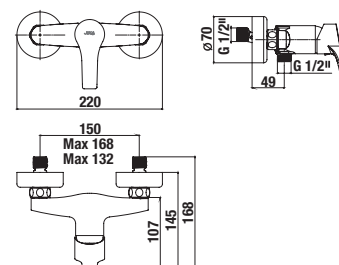

VODOVODNÉ BATÉRIE A SPRCHOVÉ PRÍSLUŠENSTVO /

DREZOVÁ BATÉRIA CUBE S

Číslo výrobku	Popis výrobku	Cena
H3511W10042611	drezová stojančeková batéria s vysokým výtokom, Cold Start, chróm	62,45 €

SPRCHOVÁ BATÉRIA BEZ SPRCHOVEJ SADY CUBE S

Číslo výrobku	Popis výrobku	Cena
H3311W70044001	sprchová nástenná páková batéria bez sprchovej sady, chróm	50,55 €
Objednať zvlášť:		Cena
H3651X00043621	sprchová sada (ručná sprcha Ø 130 mm, 4 funkcie, držiak sprchy, sprchová hadica 1,7 m)	58,82 €
H3651X00043631	sprchová sada (ručná sprcha 130×130 mm, 4 funkcie, držiak sprchy, sprchová hadica 1,7 m)	58,82 €
H3651X00044721	sprchová sada (ručná sprcha Ø 130 mm, 4 funkcie, sprchová tyč, mydelník chróm, sprchová hadica 1,7 m)	81,06 €
H3651X00044731	sprchová sada (ručná sprcha 130×130 mm, 4 funkcie, sprchová tyč, mydelník chróm, sprchová hadica 1,7 m)	81,06 €

SPRCHOVÁ PODOMIETKOVÁ BATÉRIA BEZ SPRCHOVEJ SADY CUBE S

Číslo výrobku	Popis výrobku	Cena
H3311W60040001	sprchová páková podomietková batéria kompletná, vrátane mosadzného telesa, chróm	53,98 €
Objednať zvlášť:		Cena
H3651X00043621	sprchová sada (ručná sprcha Ø 130 mm, 4 funkcie, držiak sprchy, sprchová hadica 1,7 m)	58,82 €
H3651X00043631	sprchová sada (ručná sprcha 130×130 mm, 4 funkcie, držiak sprchy, sprchová hadica 1,7 m)	58,82 €
H3651X00044721	sprchová sada (ručná sprcha Ø 130 mm, 4 funkcie, sprchová tyč, mydelník chróm, sprchová hadica 1,7 m)	81,06 €
H3651X00044731	sprchová sada (ručná sprcha 130×130 mm, 4 funkcie, sprchová tyč, mydelník chróm, sprchová hadica 1,7 m)	81,06 €

VAŇOVÁ BATÉRIA BEZ SPRCHOVEJ SADY CUBE S