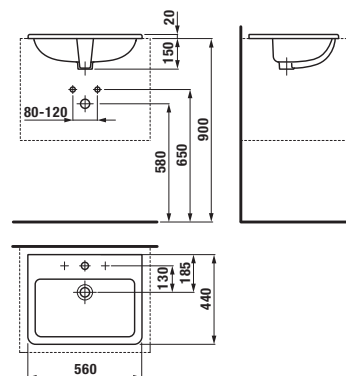

ZÁPUSTNÉ UMÝVADLÁ / SÉRIA CUBITO PURE /

NOVINKA

ZHORA ZÁPUSTNÉ UMÝVADLO CUBITO S

JIKA • perla

* Dostupné v priebehu 2. štvrťroku 2025

Číslo výrobku	Popis výrobku	Cena biela
H818963xxx1301*	zhora zápusťné umývadlo 56 cm, 1 otvor pre batériu	98,46 €

NOVINKA

ZDOLA ZÁPUSTNÉ UMÝVADLO CUBITO S

JIKA • perla

* Dostupné v priebehu 3. štvrťroku 2025

Číslo výrobku	Popis výrobku	Cena biela
H816422xxx1091*	zdola zápusťné umývadlo 53,5 cm, s prepacom (umývadlová výpusť s keramikovou krytkou je súčasťou dodávky)	74,74 €

Náhradný diel:	Cena	
H8983640000001*	umývadlová zátka s keramikovou krytkou, pre zdola zápusťné umývadlo s prepacom H816422	23,06 €

MIESTO ŠETRIACI UMÝVADLOVÝ SIFÓN MIO S

Číslo výrobku	Popis výrobku	Cena
H8942460000001	miesto šetriaci sifón, rozstup rohových ventilov 200 mm, DN40	22,89 €

PLASTOVÝ UMÝVADLOVÝ SIFÓN

Číslo výrobku	Popis výrobku	Cena
H8907320000001	plastový umývadlový/urinálový sifón	4,86 €

SPECIAL line

UMÝVADLOVÝ SIFÓN S

Číslo výrobku	Popis výrobku	Cena
H3747100040001	umývadlový sifón Mio 5/4" – 32 mm, chróm, mosadz	37,18 €

Príplatok za povrchovú úpravu Jika perla je 48,02 €.

Číslo výrobku xxx = číslo farby (000 biela, 100 Jika perla).