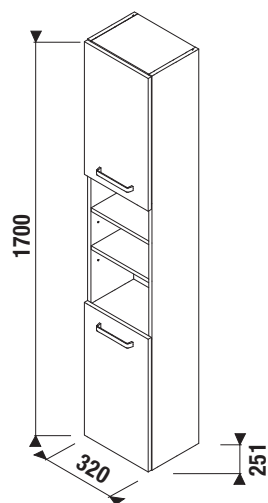

Benefity kúpeľňového nábytku

PROJEKTOVÉ
A OSTATNÉ VÝROBKY

INŠTALÁČSKY
PROGRAM

UMÝVADLÁ / SÉRIA LYRA PLUS /

UMÝVADLO LYRA PLUS 50 CM

MAGIC **FIX**

Číslo výrobku	Popis výrobku	yyy: 104 109		Cena biela
H814381000yyy1	umývadlo 50 cm	x	x	50,44 €
H8193910000001	kryt na sifón s inštalacnou súpravou (č. výr.: H8900130000001) použiteľný len s umývadlami 50, 55, 60, 65 cm			38,37 €