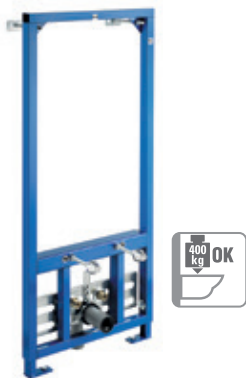

PODOMIETKOVÉ MODULY /

PODOMIETKOVÝ MODUL PRE BIDET