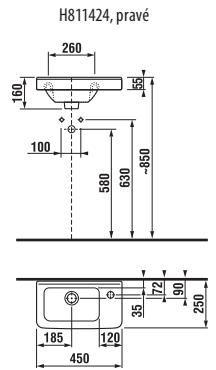

SKRINKA POD ASYMETRICKÉ UMÝVADIELKO CUBITO 45 CM S

biela/čelo lesklý lak

dub

Číslo výrobku	Popis výrobku	Farba	
		biela/čelo lesklý lak	dub
H40J4201005001	skrinka pod asymetrické umývadličko 45x25 cm H811424, výklopné dverka	189,71 €	
H40J4201005191	skrinka pod asymetrické umývadličko 45x25 cm H811424, výklopné dverka		163,44 €
H40J4202005001	skrinka pod asymetrické umývadličko 45x25 cm H811424, 2 dverka	173,60 €	
H40J4202005191	skrinka pod asymetrické umývadličko 45x25 cm H811424, 2 dverka		146,90 €