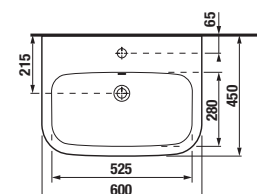

Číslo výrobku	Popis výrobku	yyy: 104 109		Cena biela
H810368000yyy1	umývadlo 60 cm		x	51,79 €
H810368000yyy1	umývadlo 60 cm	x		51,79 €
WQ8195640000F1	Fayans kryt na sifón pre umývadlá H810366, H810367, H810368 (vrátane inštaláčnej sady)			55,13 €

Objednať zvlášť:		Cena
H3747100040001	umývadlový sifón Mio 3/4" – 32 mm, chróm, mosadz	37,18 €
H3917100040001	umývadlový výpusť Click-Clack 3/4", pre umývadlá s prepacom, chróm	18,21 €
H3742F07160001	umývadlový sifón Mio Style G 3/4" × DN32, ABS, čierny matný	22,30 €
H3702F97161031	umývadlový výpusť Click-Clack 3/4", pre umývadlá s prepacom, čierny matný	19,32 €
H8903490000001	inštaláčna súprava pre umývadlá	2,10 €