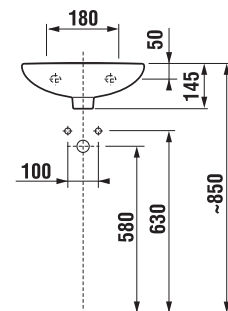

Číslo výrobku	Popis výrobku	yyy: 105	106	109	Cena biela
H815381000yyy1	umývadielko 40 cm	x	x	x	48,72 €
Objednať zvlášť:					
H3747100040001	umývadlový sifón Mio 3/4" – 32 mm, chróm, mosadz				37,18 €
H3917100040001	umývadlový výpusť Click-Clack 3/4", pre umývadlá s prepacom, chróm				18,21 €
H3742F07160001	umývadlový sifón Mio Style G3/4" × DN32, ABS, čierny matný				22,30 €
H3702F97161031	umývadlový výpusť Click-Clack 3/4", pre umývadlá s prepacom, čierny matný				19,32 €
H8903490000001	inštaláčna súprava pre umývadlá				2,10 €