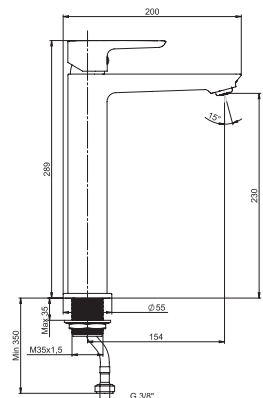

Ponta Style

Výhody

- keramické kartuše Ø 35 mm (záruka 5 rokov)
- technológia COLDSTART zaručuje úsporu energie až 45% v porovnaní s tradičnými batériami
- úsporné perlátory Neoperl znižujú spotrebu vody a energie – šetria prírodu aj náklady
- dostupné v chróme i v modernej matnej zamatovo čiernej farbe
- kombinovateľné so širokým sortimentom sprchového príslušenstva Mio Style a Cubito – N

COLD START

Otvorením páky batérie v strednej polohe začne prúdiť studená voda

perlátor Neoperl skrytý – prietok 5 l/min

u umývadlových a drezových batérií možnosť voľby perlátora s rôznym prietokom

módna čierna varianta, výborne ju možno doplniť kúpeľňovými doplnkami Mio Style

NOVINKA

UMÝVADLOVÁ BATÉRIA PONTA STYLE

Číslo výrobku	Popis výrobku	Cena
H3112H10041101 SPECIAL line	umývadlová stojančeková páková batéria bez výpustu, prietok 5 l/min, ColdStart, chróm	57,54 €
H3112H10041111 SPECIAL line	umývadlová stojančeková páková batéria s výpustom, prietok 5 l/min, ColdStart, chróm	65,18 €
H3112H17161101 SPECIAL line	umývadlová stojančeková páková batéria bez výpustu, prietok 5 l/min, ColdStart, čierna matná	76,67 €

Objednať zvlášť:	Cena	
H3747100040001	umývadlový sifón Mio 3/4" – 32 mm, chróm, mosadz	37,18 €
H3917100040001	umývadlový výpust Click-Clack 3/4", pre umývadla s prepadom, chróm	18,21 €
H3742F07160001	umývadlový sifón G 3/4" × DN32, ABS, čierna matná	22,30 €
H3702F97161031	umývadlový výpust Click-clack 3/4", pre umývadla s prepadom, čierna matná	19,32 €
A5251679NB	Roca rohový ventil 1/2" × 3/8", hranatý, čierny matný, 1 ks	20,78 €

NOVINKA

UMÝVADLOVÁ BATÉRIA PRE UMÝVADLOVÉ MISY PONTA STYLE