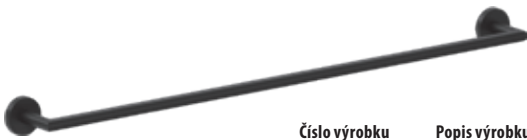

DVOJITÝ HÁČIK NA UTERÁKY MIO STYLE S

BLACK

Číslo výrobku	Popis výrobku	Cena
H3812F37160101	dvojitý háčik na uteráky, čierna matná	11,39 €

ZÁVESNÁ TYČ NA UTERÁKY 60 CM MIO STYLE S

BLACK

Číslo výrobku	Popis výrobku	Cena
H3812F27160001	závesná tyč na uteráky 60 cm, čierna matná	23,94 €