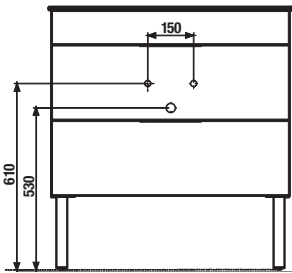

NOHY K NÁBYTKU CUBE

Číslo výrobku	Popis výrobku	Cena
H4944021760001	nohy Cube, chróm, 1 pár, 237-247 mm	17,49 €

PRIPOJOVACIE ROZMERY PRE NÁBYTOK / CUBE /

K sérii Cube odporúčame zrkadlá série Clear, Lyra a ďalšie, ktoré nejdete v sekcii Zrkadlá a osvetlenie.