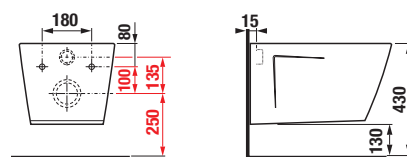

Správne nastavenie vypúšťacieho ventilu v podomietkovom module je 4,5/3l vody.

ODPORUČAME KOMBINOVAŤ S

STRANA 139

NOVINKA