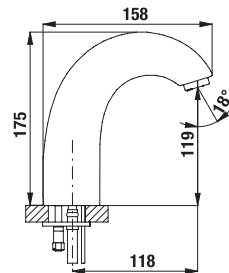

KÚPELŇOVÉ DOPLNKY

KÚPEĽŇOVÉ DOPLNKY /

Výhody moderného matne čierneho povrchu

- zamatovo hebký
- úplne jednotný povrch
- vysoko odolný proti poškrábaniu
- najmodernejšia technológia prevzatá z automobilového priemyslu - elektroforéza
- hospodárna a ekologická povrchová úprava