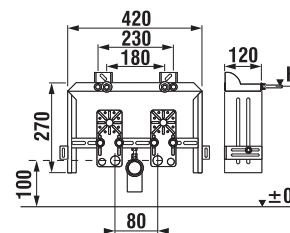

Číslo výrobku	Popis výrobku	Cena
H8936430000001	BASIC BIDET SYSTEM pre závesné bidety - určený na predstenovú montáž alebo do nosných stien	93,90 €