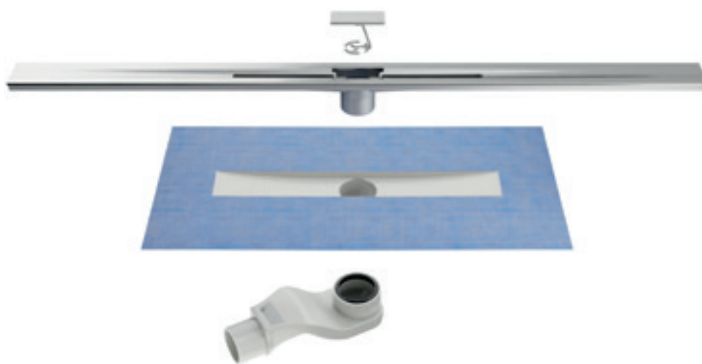

SPRCHOVÝ ŽĽAB PURE