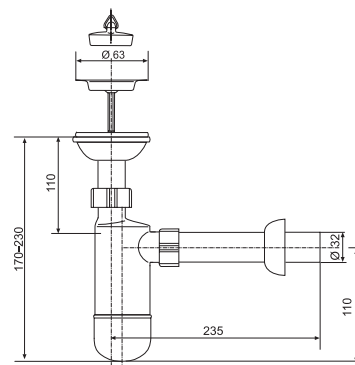

PLASTOVÝ SIFÓN S PREVLEČNOU MATICOU

Číslo výrobku	Popis výrobku	Cena
VS31004C000000	plastový sifón, s prevlečnou maticou 1/4", odpad 32 mm	3,66 €

PLASTOVÝ SIFÓN S NEREZ SITKOM

Číslo výrobku	Popis výrobku	Cena
VS31001C000000	plastový sifón, s nerez sitkom, zátkou, odpad 32 mm	6,78 €