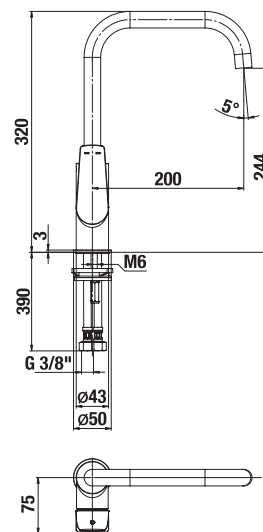

VODOVODNÉ BATÉRIE A SPRCHOVÉ PRÍSLUŠENSTVO /

DREZOVÁ STOJANČEKOVÁ BATÉRIA CUBITO-N S

Číslo výrobku	Popis výrobku	Cena
H3511X10042601	drezová stojančeková páková batéria s otočným výtokovým ramienkom, chróm	92,23 €

Túto batériu je možné použiť aj pre umývadlové misy.

SPRCHOVÁ BATÉRIA BEZ SPRCHOVEJ SADY CUBITO-N S

Číslo výrobku	Popis výrobku	Cena
H3311X70044001	sprchová nástenná páková batéria s upevnením bez sprchovej sady, chróm	76,49 €

Objednať zvlášť:	Cena
H3651X00043621 sprchová sada (ručná sprcha Ø 130 mm, 4 funkcie, držiak sprchy, sprchová hadica 1,7 m)	58,82 €
H3651X00043631 sprchová sada (ručná sprcha 130×130 mm, 4 funkcie, držiak sprchy, sprchová hadica 1,7 m)	58,82 €
H3651X00044721 sprchová sada (ručná sprcha Ø 130 mm, 4 funkcie, sprchová tyč, mydelník chróm, sprchová hadica 1,7 m)	81,06 €
H3651X00044731 sprchová sada (ručná sprcha 130×130 mm, 4 funkcie, sprchová tyč, mydelník chróm, sprchová hadica 1,7 m)	81,06 €
A5B4961TP0 plastová polička Roca pre sprchovú nástennú batériu, dymovo sivá	22,98 €

Kombinovateľné so širokým sortimentom sprchového príslušenstva Cubito-N a Rio.

Plastová polička Roca je praktická pre odkladanie nevyhnutností v sprche.

SPRCHOVÁ PODOMIETKOVÁ BATÉRIA BEZ SPRCHOVEJ SADY CUBITO-N S

Číslo výrobku	Popis výrobku	Cena
H3311X60040001	sprchová podomietková páková batéria bez sprchovej sady, chróm	75,44 €