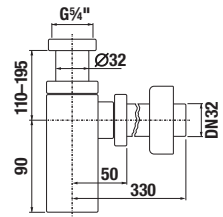

UMÝVADLOVÝ SIFÓN S

Číslo výrobku	Popis výrobku	Cena
H3747100040001	umývadlový sifón Mio 3/4" – 32 mm, chróm, mosadz	37,18 €

UMÝVADLOVÝ SIFÓN S

Číslo výrobku	Popis výrobku	Cena
H3747300040001	umývadlový sifón 3/4" – 32 mm, chróm, mosadz	49,93 €

UMÝVADLOVÝ SIFÓN RIO

Číslo výrobku	Popis výrobku	Cena
H3741R00040001 SPECIAL line	umývadlový sifón G 3/4" × DN32, ABS, chróm	19,60 €

UMÝVADLOVÝ SIFÓN MIO STYLE S

Číslo výrobku	Popis výrobku	Cena
H3742F07160001	umývadlový sifón Mio Style G 3/4" × DN32, ABS, čierny matný	22,30 €

UMÝVADLOVÝ VÝPUST MIO S

Číslo výrobku	Popis výrobku	Cena
H3917100040001	umývadlový výpusť Click-Clack 3/4", pre umývadlá s prepacom, chróm	18,21 €

UMÝVADLOVÝ VÝPUST MIO STYLE S

Číslo výrobku	Popis výrobku	Cena
H3702F97161031	umývadlový výpusť Click-Clack 3/4", pre umývadlá s prepacom, čierny matný	19,32 €

PROJEKTOVÉ
A OSTATNÉ VÝROBKY

INŠTALÁČSKY
PROGRAM