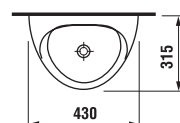

Číslo výrobku	Popis výrobku	Cena
H8411010004871	urinál Domino SENSOR, napájanie na 24 V DC s otvorom, vrátane inštaláčnej sady	376,20 €

Objednať zvlášť:	Popis výrobku	Cena
H8907300000001	sifón pre umývadlá a urinál Domino vrátane odpadového ventilu	8,05 €
H8907320000001	plastový umývadlový/urinálový sifón	4,86 €
H8907390000631	odpadový ventil pre sifón H890732, kov	2,44 €
H8907390000001	odpadový ventil pre sifón H890732, plast	2,06 €
H8940780000001	diaľkové ovládanie k infračerveným snímačom	22,41 €
H8950910000001	napájací zdroj pre max. 1 urinál Golem a Livo ANTIVANDAL, Domino SENSOR, 24V, DC, sieťové napájanie	61,76 €
H8950710000001	napájací zdroj pre max. 5 urinálov Golem/Livo ANTIVANDAL, Domino SENSOR 24 V, DC	62,62 €
H8950720000001	napájací zdroj pre max. 9 urinálov Golem/Livo ANTIVANDAL, Domino SENSOR 24 V, DC	81,26 €

Náhradné diely:	Popis výrobku	Cena
H8411010000001	urinál Domino, keramika, s otvorom pre ventil	124,36 €
H8940760000001	infračervený senzor pre Domino, sieťové napájanie	328,36 €
H8992100000001	inštaláčna súprava pre urinál	2,97 €

A - snímacia hlavica s tryskou
B - zóna snímania
C - ovládacia elektronika
D - elektromagnetický ventil
E - rohový ventil s filtrom
F - sifón