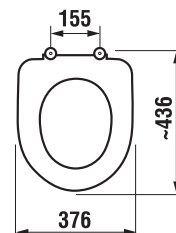

NÁHRADNÉ DIELY PRE KOMBIKLOZETY DEEP BY JIKA S

Číslo výrobku	Popis výrobku	Napúšťanie	Splach. mech. súčasťou	Odpad	Cena biela
H8256160000001	kombinačná misa, vodorovný odpad, hlboké splachovanie			x	102,30 €
H8256170000001	kombinačná misa, zvislý odpad, hlboké splachovanie			x	102,30 €
H8286120000001	WC nádržka bez splachovacieho mechanizmu, bočný prívod vody 3/8"	x			76,27 €
H8286120002801	WC nádržka, bočný prívod vody 3/8" plast, dual flush 6(4,5)/3 litry	x	x		101,79 €
H8286130000001	WC nádržka bez splachovacieho mechanizmu, spodný prívod vody 1/2"	x			76,27 €
H8286130002811	WC nádržka, spodný prívod vody 1/2" plast, dual flush 6(4,5)/3 litry	x	x		101,01 €
H8286140000001	veko k nádržke				28,36 €
H8976280000001	vypúšťací ventil				30,34 €
H8977720000003	inštalácia súprava pre montáž nádržky a WC misy Cubito, Mio, Deep by Jika a Lyra, 1 ks				1,21 €
H8917530000001	inštalácia súprava pre stojace klozety a bidety so skrytým upevnením				3,76 €
H8916160000001	KOMPLET Dual Flush splachovací mechanizmus pre nádržku Deep by Jika H828612xxx2801, plastová nápušť, bočný prívod vody				21,88 €
H8916170000001	KOMPLET Dual Flush splachovací mechanizmus pre nádržku Deep by Jika H828613xxx2811, plastová nápušť, bočný prívod vody				23,44 €
H8924260000001	Dual Flush tlačidlo				6,86 €
H8924270000001	napúšťací ventil, plastová nápušť, bočný prívod vody				14,75 €
H8924240000001	napúšťací ventil, plastová nápušť, spodný prívod vody				18,76 €
H8910510000001	krytka bočného otvoru pre prívod vody				7,88 €

NÁHRADNÉ DIELY PRE KOMBIKLOZETY SO ZVÝŠENOU VÝŠKOU DEEP BY JIKA

Číslo výrobku	Popis výrobku	Napúšťanie	Splach. mech. súčasťou	Odpad	Cena biela
H8276120000001	WC nádržka	x			76,09 €
H8276130000001	WC nádržka		x		76,09 €
H8903730000001	napúšťací ventil 3/8", bočný prívod vody	x			7,78 €
H8903750000001	napúšťací ventil 1/2", spodný prívod vody	x			7,57 €
H8903760000001	vypúšťací ventil D8D vrátane splachovacieho tlačidla				11,35 €
H8917530000001	inštalácia súprava pre stojace klozety a bidety so skrytým upevnením				3,76 €

PROJEKTOVÉ
A OSTATNÉ VÝROBKY

INŠTALÁČSKY
PROGRAM