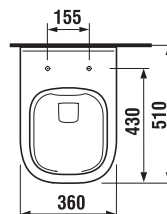

Pozor na výšku pripojenia.