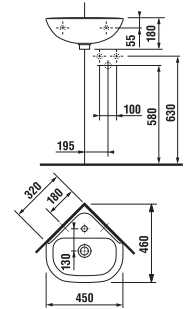

Číslo výrobku	Popis výrobku	yyy: 104	Cena biela
H816612000yyy1	rohové umývadielko 45 cm	x	56,02 €

Objednať zvlášť:			Cena
H3747100040001	umývadlový sifón Mio 3/4" – 32 mm, chróm, mosadz		37,18 €
H3917100040001	umývadlový výpusť Click-clack 3/4", pre umývadlá s prepacom, chróm		18,21 €
H3742F07160001	umývadlový sifón Mio Style G 3/4" x DN32, ABS, čierna matná		22,30 €
H3702F97161031	umývadlový výpusť Click-clack 3/4", pre umývadlá s prepacom, čierny matný		19,32 €
H8903490000001	inštaláčna súprava pre umývadlá		2,10 €