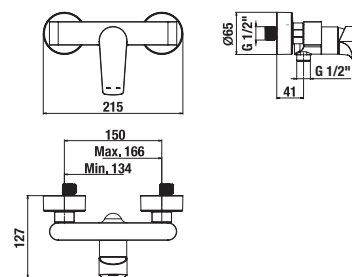

Objednať zvlášť:	Cena
H3651X00043621 sprchová sada (ručná sprcha Ø 130 mm, 4 funkcie, držiak sprchy, sprchová hadica 1,7 m)	58,82 €
H3651X00043631 sprchová sada (ručná sprcha 130×130 mm, 4 funkcie, držiak sprchy, sprchová hadica 1,7 m)	58,82 €
H3651X00044721 sprchová sada (ručná sprcha Ø 130 mm, 4 funkcie, sprchová tyč, mydelník chróm, sprchová hadica 1,7 m)	81,06 €
H3651X00044731 sprchová sada (ručná sprcha 130×130 mm, 4 funkcie, sprchová tyč, mydelník chróm, sprchová hadica 1,7 m)	81,06 €
A5B4961TP0 plastová polička Roca pre sprchovú nástennú batériu, dymovo sivá	22,98 €