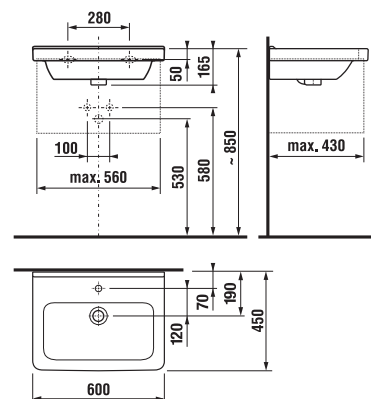

Číslo výrobku	Popis výrobku	yyy: 104 109		Cena biela
H810423xxx1041	umývadlo 60 cm	x		82,84 €
H8104230001091	umývadlo 60 cm		x	82,84 €
H8199510000281	kryt na sifón s inštaláčnou súpravou (č. výr.: H8900150000001)			87,08 €
Objednať zvlášť:				Cena
H8903490000001	inštaláčna súprava pre umývadlá			2,10 €
H3747100040001	umývadlový sifón Mio 3/4" – 32 mm, chróm, mosadz			37,18 €
H3917100040001	umývadlový výpust Click-clack 3/4", pre umývadlá s prepacom, chróm			18,21 €
H3742F07160001	umývadlový sifón Mio Style G3/4" × DN32, ABS, čierna matná			22,30 €
H3702F97161031	umývadlový výpust Click-clack 3/4", pre umývadlá s prepacom, čierny matný			19,32 €

MAGIC **FIX** JIKA •perla