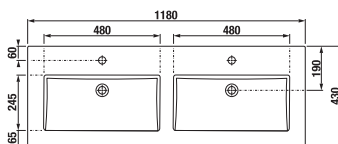

SKRINKY S UMÝVADLAMI / CUBE /

SKRINKA S TENKÝM UMÝVADLOM CUBE 120 CM S

biela/čelo pololesklý lak

jaseň

antracit mat

Číslo výrobku	Popis výrobku	Farba	
		biela/čelo pololesklý lak	antracit mat
H4536611763001	skrinka s 4 dvierkami vrátane dvojumývadla 120 x 43 cm	441,00 €	
H4536611765141	skrinka s 4 dvierkami vrátane dvojumývadla 120 x 43 cm	497,38 €	
H4536611763521	skrinka s 4 dvierkami vrátane dvojumývadla 120 x 43 cm		497,38 €