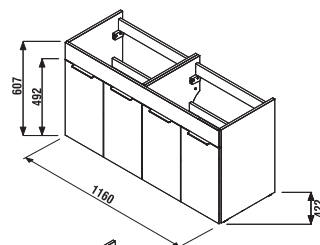

SKRINKY S UMÝVADLAMI / CUBE /

SKRINKA S TENKÝM UMÝVADLOM CUBE 120 CM S

Číslo výrobku	Popis výrobku	Farba	
		biela/čelo pololesklý lak	antracit mat
H4536611763001	skrinka s 4 dvierkami vrátane dvojumývadla 120 x 43 cm	441,00 €	
H4536611765141	skrinka s 4 dvierkami vrátane dvojumývadla 120 x 43 cm	497,38 €	
H4536611763521	skrinka s 4 dvierkami vrátane dvojumývadla 120 x 43 cm		497,38 €

Číslo výrobku	Popis výrobku	Farba	
		biela/čelo pololesklý lak	antracit mat
H4536621763001	skrinka s 4 zásuvkami vrátane dvojumývadla 120 x 43 cm	534,50 €	
H4536621765141	skrinka s 4 zásuvkami vrátane dvojumývadla 120 x 43 cm	602,84 €	
H4536621763521	skrinka s 4 zásuvkami vrátane dvojumývadla 120 x 43 cm		602,84 €

1+1 PACK
skrinka + umývadlo
- bezpečná doprava
- úsporný priestor pri doprave
- jednoduchá manipulácia

Nie je na odber samostatná skrinka ako náhradný diel.

Všetky skrinky Cube je možné doplniť nohami Cube

STREDNÁ SKRINKA CUBE 75 CM S

Číslo výrobku	Popis výrobku	Farba	
		biela/čelo pololesklý lak	antracit mat
H4537111763001	stredná skrinka 75 cm, 2 police, dvere ľavopráv	107,51 €	
H4537111765141	stredná skrinka 75 cm, 2 police, dvere ľavopráv	123,71 €	
H4537111763521	stredná skrinka 75 cm, 2 police, dvere ľavopráv		123,71 €