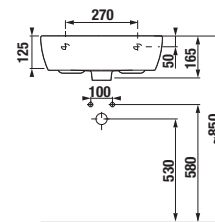

NOVINKA

UMÝVADIELKO A UMÝVADLO BABY S

* Dostupné v priebehu 2. štvrťroku 2025

Číslo výrobku	Popis výrobku	139	134	Cena biela
H810365000yyy1*	umývadličko 45 cm, s otvorom pre batériu, s detským motívom	x	x	42,16 €
Číslo výrobku	Popis výrobku	139	134	Cena biela
H810366000yyy1*	umývadlo 50 cm, s otvorom pre batériu, s detským motívom	x	x	44,33 €
WQ81956400000F1	Fayans kryt na sifón pre umývadlá H810366, H810367 a H810368 (vrátane inštaláčnej sady)			55,13 €
Objednať zvlášť:				Cena
H8903490000001	inštaláčna súprava pre umývadlá			2,10 €
H3747100040001	umývadlový sifón Mio ¾"-32 mm, chróm, mosadz			37,18 €

Odporúčaná výška pre inštaláciu detského umývadla je 60 cm. Prispôbte výšku inštalovaného umývadla veku detí.

DETSKÝ KLOZET BABY

Číslo výrobku	Popis výrobku	Odpad	Cena
H8220370000001	detský klozet Baby so zvislým odpadom, ploché splachovanie, s inštaláčnou sadou	x	75,06 €
H8220360000001	detský klozet Baby s vodorovným odpadom, ploché splachovanie, s inštaláčnou sadou	x	75,06 €
Objednať zvlášť:			
H8970373000001	duroplastová WC doska Baby bez poklopu, plastové úchyty, biela		34,71 €
H8970373230001	duroplastová WC doska Baby, zelená, bez poklopu, plastové úchyty		34,71 €
H8970373240001	duroplastová WC doska Baby, ružová, bez poklopu, plastové úchyty		34,71 €

PROJEKTOVÉ
A OSTATNÉ VÝROBKY

INŠTALATÉRSKY
PROGRAM