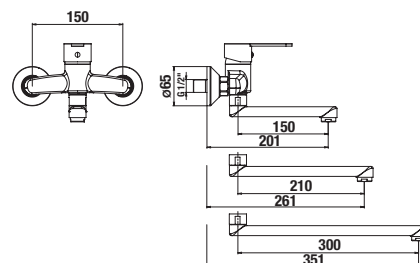

Číslo výrobku	Popis výrobku	Cena
H3111Z70042201 SPECIAL line	umývadlová nástenná páková batéria s ramienkom 150 mm, chróm	55,24 €
H3111Z70042301 SPECIAL line	umývadlová nástenná páková batéria s ramienkom 210 mm, chróm	53,57 €
H3111Z70042401 SPECIAL line	umývadlová nástenná páková batéria s ramienkom 300 mm, chróm	55,07 €
Objednať zvlášť:		Cena
H3747100040001	umývadlový sifón Mio ¾"-32 mm, chróm, mosadz	37,18 €
H3917100040001	umývadlový výpusť Click-Clack ¾", pre umývadla s prepacom, chróm	18,21 €