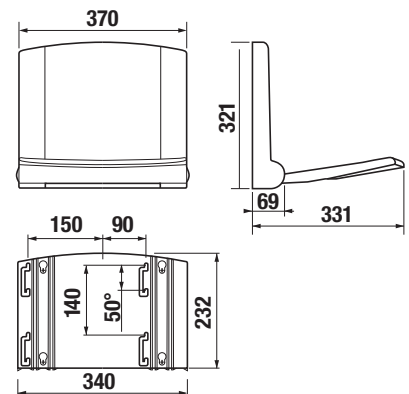

SKLOPNÁ ZOSTAVA

Číslo výrobku	Popis výrobku	Cena
H3897100000001	sklopná zostava pre závesný klozet, nerez	730,84 €

KÚPEĽŇA BEZ BARIÉR /

DRŽADLO VAŇOVÉ

Číslo výrobku	Popis výrobku	Cena
H3897130030001	držadlo vaňové 305/420 mm, pevné, ľavé, nerez	150,17 €
H3897230030001	držadlo vaňové 305/420 mm, pevné, pravé (na obrázku), nerez	150,17 €