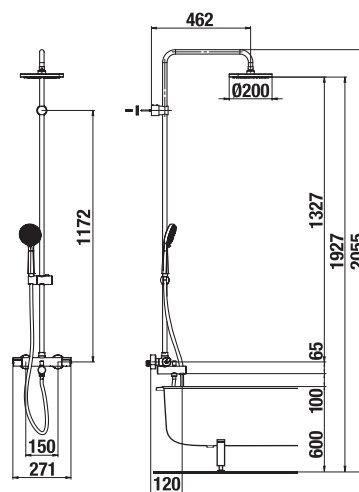

VAŇOVÝ TERMOSTATICKÝ STĽP MIO

Číslo výrobku	Popis výrobku	Cena
H3237170045711	vaňový termostatický stĺp (vaňová batéria s prepínačom hlavová sprcha Ø 200 mm, ručná sprcha Ø 100 mm, 3 funkcie, sprchová hadica 1,7 m)	368,07 €