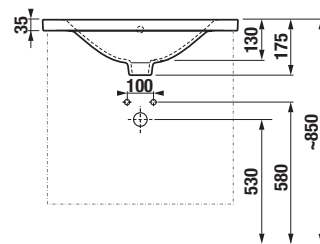

PROJEKTOVÉ
A OSTATNÉ VÝROBKY

INŠTALÁČSKY
PROGRAM