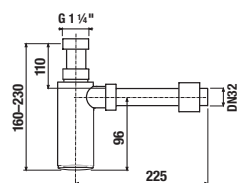

UMÝVADLOVÝ SIFÓN RIO

Číslo výrobku	Popis výrobku	Cena
H3741R00040001 SPECIAL line	umývadlový sifón G3/4" × DN32, ABS, chróm	19,60 €

UMÝVADLOVÝ SIFÓN MIO STYLE S

Číslo výrobku	Popis výrobku	Cena
H3742F07160001	umývadlový sifón Mio Style G3/4" × DN32, ABS, čierny matný	22,30 €