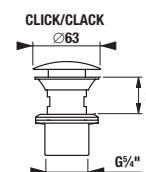

Číslo výrobku	Popis výrobku	Cena
H3702F97161031	umývadlový výpusť Click-clack ¾", pre umývadlá s prepacom, čierny matný	19,32 €