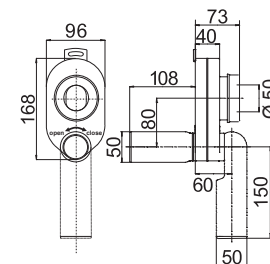

Číslo výrobku	Popis výrobku	Cena
VS31405C000000	urinálový sifón odsávací DN 50/50, so splachovacím objemom 2-4 l, so zátkou pre ľahké čistenie, priemer odtoku 50 mm smerom dozadu alebo dole	13,92 €