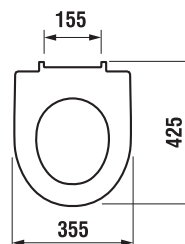

ZÁVESNÉ KLOZETY A BIDETY /

ZÁVESNÝ KLOZET LYRA PLUS

SLOWCLOSE
SLOWCLOSE
SLOWCLOSE

Číslo výrobku	Popis výrobku	Cena
H823380000001	závesný klozet Lyra plus, hlboké splachovanie	91,17 €

Tento výrobok je kompatibilný s WC doskou Roca Multiclean (A804054001 a A804054501).

Objednať zvlášť:	Popis výrobku	Cena
H8903840000631	duroplastová doska s poklopom, rýchchloupinacie kovové úchyty	61,30 €
H8903850000631	duroplastová doska s poklopom, rýchchloupinacie, SLOWCLOSE, kovové úchyty	72,09 €
H8933843000631	duroplastová WC doska s poklopom pre závesné klozety Lyra plus, príchytky z nerez	32,49 €
H8933870000001	termoplastová WC doska s poklopom pre závesné klozety, plastové príchytky	22,57 €
H8929920000001	Laufen vyrovnávací páska	12,77 €
H8926950000001	Laufen vyrovnávací sada	18,44 €
H8946140000001	Laufen vyrovnávací hmota	12,70 €

ODPORÚČAME
KOMBINOVAŤ S

STRANA 139

DUROPLASTOVÁ WC DOSKA S POKLOPOM LYRA PLUS S

SLOWCLOSE
SLOWCLOSE
SLOWCLOSE

Číslo výrobku	Popis výrobku	Cena biela
H8903840000631	duroplastová doska s poklopom, rýchchloupinacie kovové úchyty	61,30 €
H8903850000631	duroplastová doska s poklopom, rýchchloupinacie, SLOWCLOSE, kovové úchyty	72,09 €

Náhradné diely:	Popis výrobku	Cena
H8923840000001	pánty pre dosku na sedenie H8903850000631, náhradný diel	30,13 €
H8923850000001	kovové rýchchloupinacie úchyty do keramiky pre uchytenie dosky na sedenie Lyra plus H890384/H890385	17,14 €
H8923860000001	set dorazov pre dosku na sedenie Lyra plus H890384/H890385	3,62 €

DUROPLASTOVÁ WC DOSKA S POKLOPOM LYRA PLUS

SLOWCLOSE
SLOWCLOSE
SLOWCLOSE