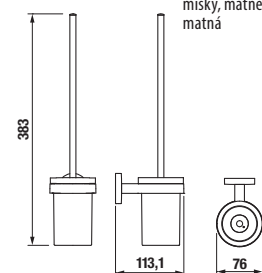

BLACK

Číslo výrobku	Popis výrobku	Cena
H3842F17160001	WC súprava nástenná vrátane kefy a sklenenej misky, matné sklo/čierna matná	30,38 €