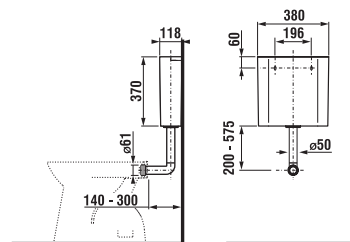

Číslo výrobku	Popis výrobku	Cena
H8937100000001	plastová nádržka pre samostatne stojace klozety, bočný prívod vody 3/8", Dual Flush 3/6 l, vrátane kolena	42,16 €
H8937110000001	plastová nádržka pre samostatne stojacie klozety, bočný prívod vody 3/8", s detským motívom lúčneho koníka, Dual Flush, 3/6 l, vrátane kolena	42,16 €