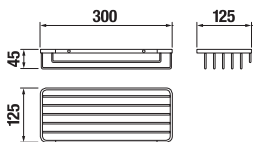

Číslo výrobku	Popis výrobku	Cena
H3843D10040001	WC súprava vrátane kefy, nástenná, chróm	85,07 €

DRÔTENÝ DRŽIAK 30 CM **GENERIC** **S**

Číslo výrobku	Popis výrobku	Cena
H3853D30042001	drôtený držiak 30 cm, chróm	39,57 €