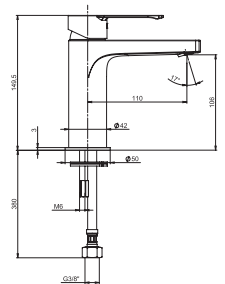

Číslo výrobku	Popis výrobku	Cena
H3114210041141	umývadlová páková batéria s výpustom Click-Clack, nastaviteľný prúd, prietok 5 l/min, chróm	93,35 €
H3114210041101	umývadlová páková batéria bez výpustu, nastaviteľný prúd, prietok 5 l/min, chróm	73,21 €
Objednať zvlášť:		Cena
H3917100040001	umývadlový výpust Click-Clack 3/4", pre umývadla s prepacom, chróm	18,21 €
H3747100040001	umývadlový sifón Mio 3/4"-32 mm, chróm, mosadz	37,18 €