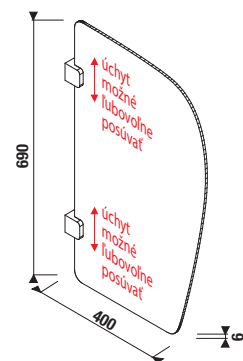

Číslo výrobku	Popis výrobku	Biele	Tmavo sivá	Cena
H44J6010000001	urinálová deliaca stena Split, vrátane nerezových úchyto, materiál kompaktná doska (lisovaný laminát)	x		118,72 €
H44J6010003011	urinálová deliaca stena Split, vrátane nerezových úchyto, materiál kompaktná doska (lisovaný laminát)		x	118,72 €