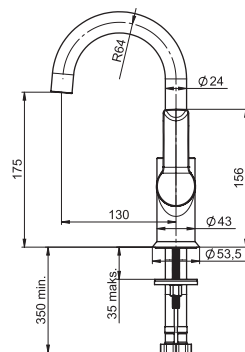

VODOVODNÉ BATÉRIE A SPRCHOVÉ PRÍSLUŠENSTVO /

NOVINKA

UMÝVADLOVÁ BATÉRIA PONTA STYLE

Číslo výrobku	Popis výrobku	Cena
H3112H10042201 SPECIAL line	umývadlová stojančeková páková batéria s otočným ramienkom bez výpustu, prietok 5 l/min, ColdStart, chróm	68,99 €
H3112H17162201 SPECIAL line	umývadlová stojančeková páková batéria s otočným ramienkom bez výpustu, prietok 5 l/min, ColdStart, čierna matná	95,85 €
Objednať zvlášť:		Cena
H3747100040001	umývadlový sifón Mio 3/4" – 32 mm, chróm, mosadz	37,18 €
H3917100040001	umývadlový výpusť Click-Clack 3/4", pre umývadla s prepacom, chróm	18,21 €
H3742F07160001	umývadlový sifón G 3/4" × DN32, ABS, čierna matná	22,30 €
H3702F97161031	umývadlový výpusť Click-clack 3/4", pre umývadla s prepacom, čierna matná	19,32 €
A5251679NB	Roca rohový ventil 1/2" × 3/8", hranatý, čierny matný, 1 ks	20,78 €

NOVINKA

UMÝVADLOVÁ BATÉRIA PONTA STYLE

BLACK

Číslo výrobku	Popis výrobku	Cena
H3112H60041201 SPECIAL line	umývadlová podomietková batéria, kompletná - mosadzné teleso + vrchná sada, prietok 8 l/min, chróm	86,24 €
H3112H67161201 SPECIAL line	umývadlová podomietková batéria, kompletná - mosadzné teleso + vrchná sada, prietok 8 l/min, čierna matná	118,88 €
Objednať zvlášť:		Cena
H3747100040001	umývadlový sifón Mio 3/4" – 32 mm, chróm, mosadz	37,18 €
H3917100040001	umývadlový výpusť Click-Clack 3/4", pre umývadla s prepacom, chróm	18,21 €
H3742F07160001	umývadlový sifón G 3/4" × DN32, ABS, čierna matná	22,30 €
H3702F97161031	umývadlový výpusť Click-clack 3/4", pre umývadla s prepacom, čierna matná	19,32 €
A5251679NB	Roca rohový ventil 1/2" × 3/8", hranatý, čierny matný, 1 ks	20,78 €

NOVINKA

DREZOVÁ BATÉRIA PONTA STYLE