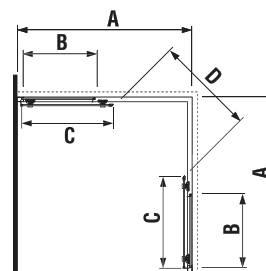

šarža 668 – transparentné sklo
šarža 666 – arctic decor

Číslo výrobku	Rozmerové možnosti (mm)		Rozmer (mm) B	Rozmer (mm) C	Šírka vstupu (mm) D
	A min	A max			
H2512N1	780	795	326	386	420
H2512N2	880	895	376	436	490
H2512N3	980	995	426	486	560

Všetky sprchové kúty sú ponúkané výhradne s úpravou JIKA perla GLASS na vnútornej strane skla sprchovej zásteny.

JIKA perla GLASS