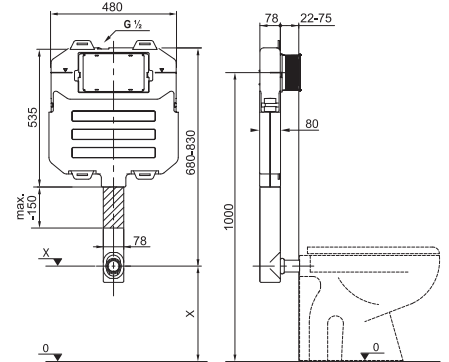

Číslo výrobku	Popis výrobku	Cena
H894650000001	BASIC TANK SYSTEM COMPACT pre samostatne stojace klozety - hĺbka 8 cm - pre montáž na stenu s nutnosťou obmurovania, - rám vhodný pre samostatne stojace klozety - skrátená hĺbka nemá vplyv na veľkosť nádrže - nádržka je izolovaná proti oroseniu - jednoduché priporenie na stenu - tichý chod napúšťacieho ventilu - tlačidlá možno v priebehu užívania vymieňať - možnosti splachovania 2/4 l, 3/4, 5 l a 3/6 l - izolované koleno na zabránenie rosenia modulu a vodných ciest	108,95 €

Poznámka: Továrenské nastavenie splachovania podomietkového modulu je 3/6 l.