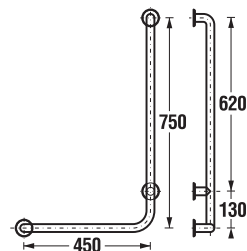

Biele prevedenie

Číslo výrobku	Popis výrobku	Cena
H3897120000001	držadlo do sprchy, 750 × 450 mm, nerez, ľavé, biele	76,67 €
H3897220000001	držadlo do sprchy, 750 × 450 mm, nerez, pravé, biele	76,67 €