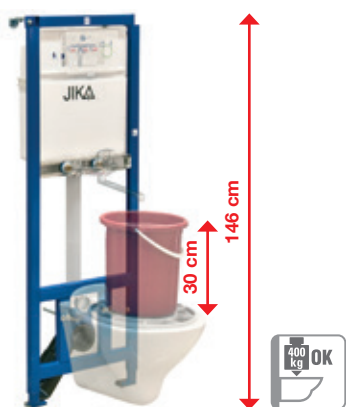

PODOMIETKOVÝ MODUL PRE ZÁVESNÚ VÝLEVKU

Číslo výrobku	Popis výrobku	Cena
H8936070000001	WASTE SINK SYSTEM pre závesnú výlevkú Mira (H851049) - so samonosným ocelovým rámom - ukotvenie na zem a do zadnej steny - tlačidlo Single alebo Dual Flush nutné objednať zvlášť - pre zabudovanie suchým procesom - tlačidlo Single alebo Dual Flush - splachovací ventil je univerzálny, tlačidlá je možné kedykoľvek v priebehu používania zameniť - nosnosť 400 kg - následné predmurovanie v rozmedzí 15-75 mm - pevný rám - nastaviteľnosť finálnej výšky výlevky - nastaviteľnosť finálnej výšky pripojenia prívodu vody - rohový ventil s pevnou priechodkou prechádzajúci stenou nádrže - nový vypúšťací ventil	217,72 €

Vodovodné batérie a výleška nie sú súčasťou výlefkového modulu. Nutné objednať zvlášť.