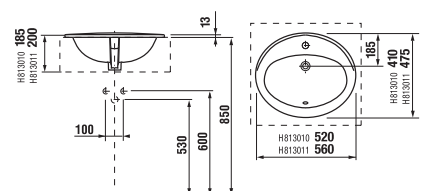

* Dostupné v priebehu 3. štvrťroku 2025

ZHORA ZÁPUSTNÉ UMÝVADLO IBON

Číslo výrobku	Popis výrobku	Cena biela
H8130100001041	zhora zápuštné umývadlo 52 cm	69,78 €
H8130110001041	zhora zápuštné umývadlo 56 cm	73,43 €