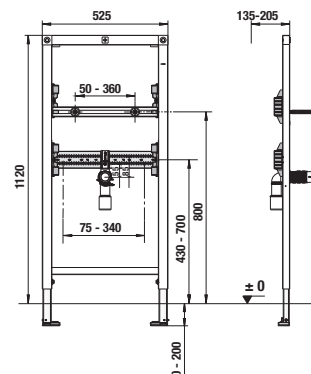

Číslo výrobku	Popis výrobku	Cena
H8956590000001	PODOMIETKOVÝ MODUL PRE UMÝVADLO - určený pre predstenovú montáž alebo montáž do steny suchým procesom - plynulo nastaviteľné nohy, výškovo nastaviteľné od 0 do 200 mm - výška modulu - robustná konštrukcia, nosnosť 150 kg - gumová redukcia odpadového kolena DN 50 na 40 - súčasťou je sada na upevnenie - výškovo nastaviteľný	89,03 €