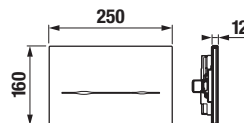

PROJEKTOVÉ
A OSTATNÉ VÝROBKY

INŠTALÁČSKY
PROGRAM