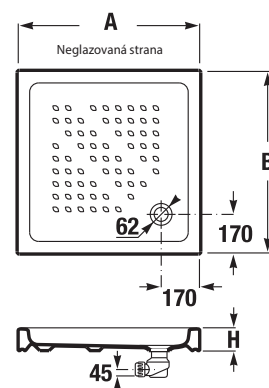

Číslo výrobku	Popis výrobku	Cena
A374772000	štvorcová sprchová vanička 790 × 790 mm, výška 100 mm	155,86 €
A374771000	štvorcová sprchová vanička 890 × 890 mm, výška 100 mm	191,39 €

Objednať zvlášť:	Cena
H2949830000001 sífón HL pre keramické sprchové vaničky, nerezová krytka, prietok 33 l/min	24,57 €
H8991030000001 dilatčná páska medzi vaničkou a stenou, 290 × 50 mm	9,03 €

Pre kompatibilitu s Jíka sprchovými kútmí je nutné vaničku inštalovať na obklad.

	A	B	H
A374772000	790	790	100
A374771000	890	890	100