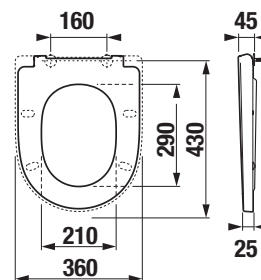

** Dostupné v priebehu 2. štvrťroku 2025

NOVINKA

DUROPLASTOVÁ WC DOSKA S POKLOPOM CUBITO STYLE

* Dostupné v priebehu 2. štvrťroku 2025

Číslo výrobku	Popis výrobku	Cena biela
H8904220000631* SPECIAL line	duroplastová WC doska s poklopom Cubito Style, so spomaľovacím systémom SLOWCLOSE, odnímateľné, kovové úchyty	53,97 €
Náhradné diely:	Popis výrobku	Cena
H8994280000001*	rýchloupínacie kovové úchyty na uchytenie WC dosky do keramiky Cubito Style H890422, náhradný diel	cena bude upresnená
H8964220000001*	patróny/pánty Slowclose pre WC dosku Cubito Style H890422, náhradný diel	cena bude upresnená
H8994270000001*	set dorazov pre WC dosku Cubito Style H890422, náhradný diel	cena bude upresnená