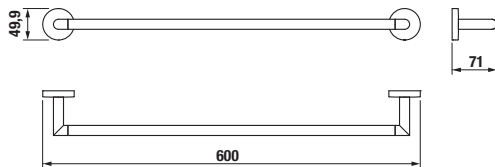

DVOJITÝ HÁČIK NA UTERÁKY MIO STYLE S

BLACK

Číslo výrobku	Popis výrobku	Cena
H3812F37160101	dvojitý háčik na uteráky, čierna matná	11,39 €

ZÁVESNÁ TYČ NA UTERÁKY 60 CM MIO STYLE S

BLACK

Číslo výrobku	Popis výrobku	Cena
H3812F27160001	závesná tyč na uteráky 60 cm, čierna matná	23,94 €