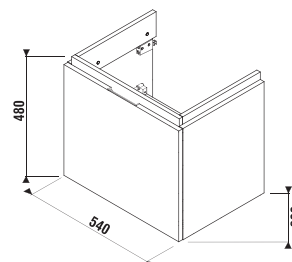

MAGIC FIX JIKA • perla

SKRINKA POD UMÝVADLO CUBITO 55 CM S

biela/čelo lesklý lak

dub

Číslo výrobku	Popis výrobku	Farba	
		biela/čelo lesklý lak	dub
H40J4223015001	skrinka pod umývadlo 55 cm H810422, 1 zásuvka	246,70 €	
H40J4223015191	skrinka pod umývadlo 55 cm H810422, 1 zásuvka		219,99 €