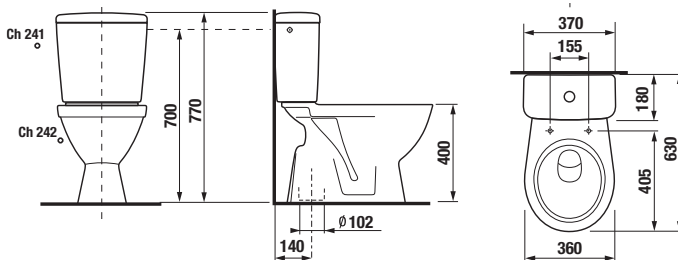

Číslo výrobku	Popis výrobku	Napúšťanie	Splach. mech. súčasťou	Odpad	Cena
H8263870002413	kombiklozet	x	x	x	175,09 €
H8263870002423	kombiklozet		x	x	175,09 €

Objednať zvlášť:	Popis výrobku	Cena
H8929990000001	inštalácia súprava pre klozet	0,87 €
H8933803000631	duroplastová WC doska s poklopom pre kombiklozety, príchytky z nerez	26,34 €
H8933813000001	duroplastová WC doska s poklopom pre kombiklozety, so spomaľovacím mechanizmom SLOWCLOSE, plastové príchytky	51,72 €
H8933830000001	termoplastová WC doska s poklopom pre kombiklozety, plastové príchytky	18,34 €