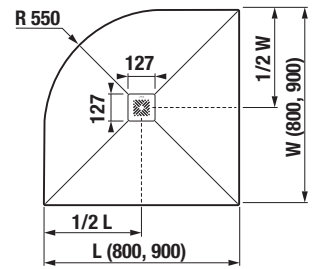

SPRCHOVÉ STENY, KÚTY, DVERE A VANIČKY /

SPRCHOVÁ VANIČKA Z LIATEHO MRAMORU PADANA ŠTVRTKRUHOVÁ

made
in UK

made
in EU

Číslo výrobku	Popis výrobku	Cena
H213930R100001 SPECIAL line	sprchová vanička štvrtkruhová, 800 × 800 mm, rádius 550 mm, biela matná so štruktúrou bridlice, vrátane nerez krytky sifónu	163,83 €
H213931R100001 SPECIAL line	sprchová vanička štvrtkruhová, 900 × 900 mm, rádius 550 mm, biela matná so štruktúrou bridlice, vrátane nerez krytky sifónu	182,01 €

Objednat zvlášť:	Cena
H2951270000001 sifón pre sprchové vaničky Ø 90 mm, bez krytky	31,46 €

Náhradné diely:	Cena
H2919300000001 krytka sifónu pre sprch.vaničky Padana s textúrou bridlice, leštená nerez oceľ	cena bude upresnená

Číslo výrobku	Popis výrobku	Cena
H2119330000001 SPECIAL line	sprchová vanička štvrtkruhová, 900 × 900 mm, biela lesklá, rádius 550 mm	216,52 €

Vaničky Padana sú vhodné na zabudovanie do podlahy

PRÍSLUŠENSTVO

Číslo výrobku	Popis výrobku	Cena
VS34051C5600000	sifón pre sprchové vaničky, Ø 90mm, výška = 80mm, DN40/50, prietok 36 l/min, čierna matná	27,47 €
VS34051C0000000	sifón pre sprchové vaničky, Ø 90 mm, výška=80 mm, DN40/50, prietok 36 l/min, chróm	14,65 €
H2951270000001	sifón pro sprchové vaničky Ø 90mm, bez krytky	31,46 €