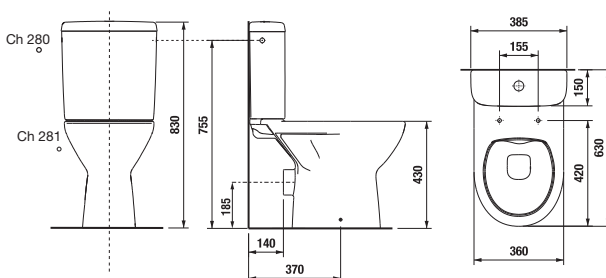

Číslo výrobku	Popis výrobku	Napúšťanie	Splach. mech. súčasťou	Odpad	Cena
H8273860002801*	kombiklozet bez oplachového kruhu, hlboké splachovanie, 4,5/3 l	x	x	x	199,52 €
H8273860002811*	kombiklozet bez oplachového kruhu, hlboké splachovanie, 4,5/3 l		x	x	209,50 €

* Tento výrobok je kompatibilný s WC doskou Roca Multiclean (A80405200H, A804052001 alebo A804057001).

Objednať zvlášť:	Popis výrobku	Cena
H8903840000631	duroplastová doska s poklopom, rýchlopúšpacia, kovové príchytky	61,30 €
H8903850000631	duroplastová doska s poklopom, rýchlopúšpacia, SLOWCLOSE, kovové príchytky	72,09 €
H8933843000631	duroplastová WC doska s poklopom, nerezové príchytky	32,49 €
H8933870000001	termoplastová WC doska s poklopom pre závesné klozety, plastové príchytky	22,57 €

NÁHRADNÉ DIELY PRE KOMBIKLOZET LYRA PLUS RIMLESS COMFORT

Číslo výrobku	Popis výrobku	Napúšťanie	Splach. mech. súčasťou	Odpad	Cena
H8233860000001	kombinačná misa			x	127,04 €
H8273820000001	WC nádržka, bočný prívod vody, bez splachovacieho mechanizmu	x			68,26 €
H8913820000001	KOMPLET Dual Flush splachovací mechanizmus pre nádržku Lyra plus Comfort	x			21,88 €
H8273820002801	WC nádržka, bočný prívod vody, plastová nápusť	x	x		117,22 €
H8273830000001	WC nádržka, bočný prívod vody, bez splachovacieho mechanizmu		x		68,26 €
H8913830000001	KOMPLET Dual Flush splachovací mechanizmus pre nádržku Lyra plus Comfort		x		23,44 €
H8273830002811	WC nádržka, bočný prívod vody, plastová nápusť		x	x	117,22 €
H8273840000001	víko k nádrži H827382/H827383		x	x	23,99 €
H8917530000001	inštalácia súprava pre klozety a bidety so skrytým upevnením				3,76 €
H8923880000001	vypúšťací ventil pre nádrže Lyra plus Comfort H8273820002801/H8273830002811				29,88 €

UNIVERZÁLNY DUAL FLUSH BEZDOTYKOVÝ VÝPUSŤNÝ VENTIL

Číslo výrobku	Popis výrobku	Cena
A822599900	Roca univerzálny Dual Flush BEZDOTYKOVÝ výpustný ventil vrátane automatického ovládania - Splachuje bez dotyku splachovacieho tlačidla - Pre keramické nádrže s otvorom vo veku nádrže o 40mm - Nastaviteľný senzor na splachovanie 2-6 l - Napájané 4 ks AA alkalických batérií.* Batérie je možné pohodlne vymeniť. - 40 000 cyklov pri použití 4 ks alkalických batérií - V prípade vybitia batérií možnosť splachovania manuálne - Napúšťací ventil objednať zvlášť	132,95 €

* Batérie nie sú súčasťou balenia.