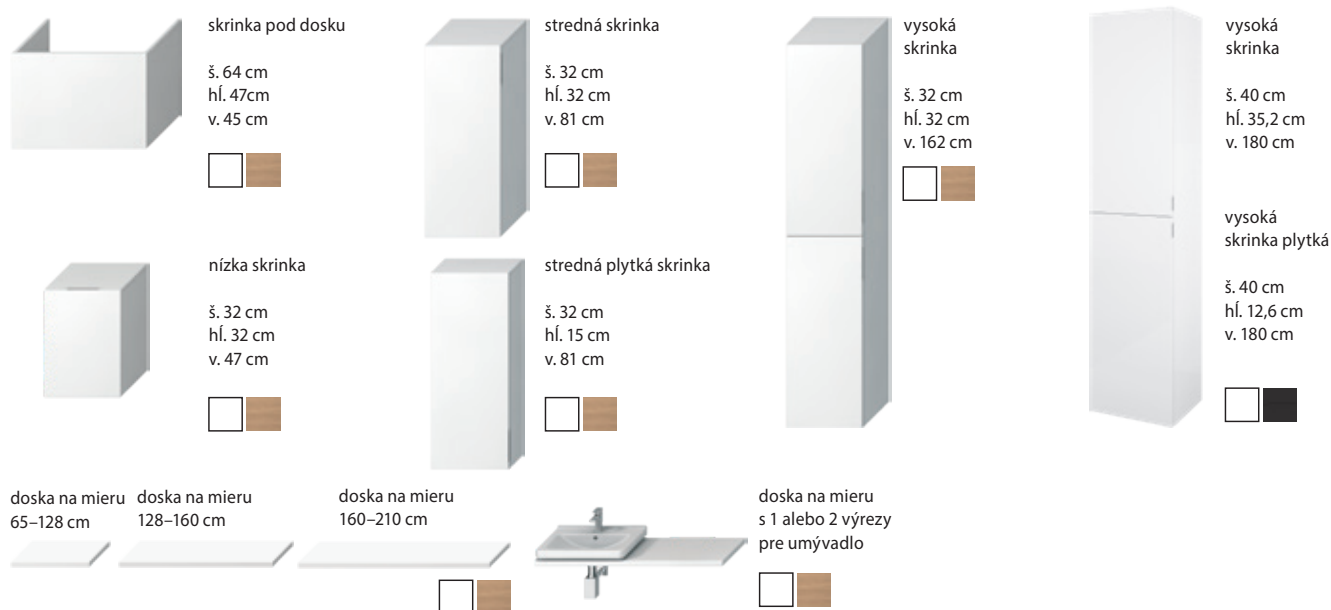

PREHĽAD / KÚPEĽŇOVÝ NÁBYTOK A ZRKADLÁ / PODĽA SÉRIÍ /

CUBITO PURE

MIO-N