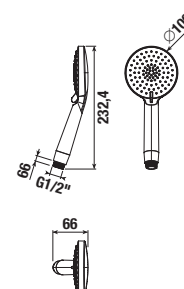

RUČNÁ SPRCHA MIO STYLE S

BLACK

Číslo výrobku	Popis výrobku	Cena
H3612F27163511	ručná sprcha, Ø 100 mm, 3 funkcie, čierna matná	14,87 €