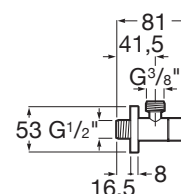

Číslo výrobku	Popis výrobku	Cena
A5251679NB	Roca rohový ventil 1/2" × 3/8", hranatý, čierny matný, 1 ks	20,78 €