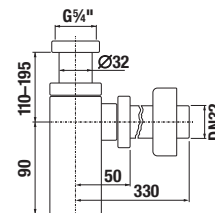

Číslo výrobku	Popis výrobku	Cena
H3747300040001	umývadlový sifón ¾" – 32 mm, chróm, mosadz	49,93 €