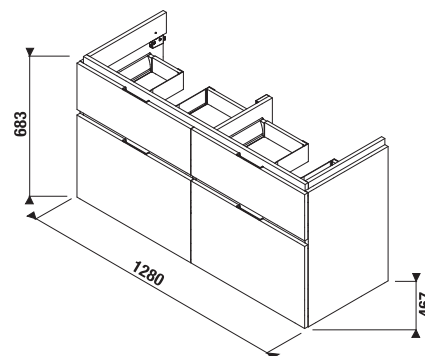

Číslo výrobku	Popis výrobku	Farba	
		biela/čelo lesklý lak	dub
H40J4274025001	skrinka pod dvojumývadlo 130 cm H814420, 4 zásuvky	596,34 €	
H40J4274025191	skrinka pod dvojumývadlo 130 cm H814420, 4 zásuvky		574,36 €

Objednať zvlášť:	Cena	
H4944010390001	nohy k závesným umývadlovým skrinkám, chróm, (1 pár)	9,86 €

Pre túto 4 zásuvkovú skrinku vždy použite ako podporu 1 pár nožičiek H4944010390001.

Skrinky pod umývadlo kombinujte s miesta šetriacim sifónom Jika H8942460000001.
POZOR, rozteč rohových ventilov v tomto prípade musí byť 200 mm.

Príplatok za povrchovú úpravu Jika perla je 48,02 €.

Číslo výrobku xxx = číslo farby (000 biela, 100 Jika perla).