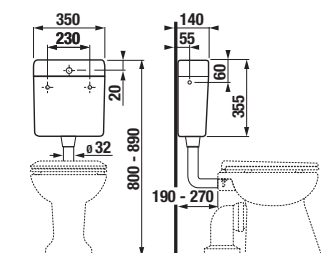

NÁDRŽKA PRE SAMOSTATNE STOJACE KLOZETY

Číslo výrobku	Popis výrobku	Cena
H8937140000001	plastová nádržka pre samostatne stojace klozety, bočný prívod vody 3/8", Start-Stop splachovanie, vrátane kolena pre prívod vody	38,95 €