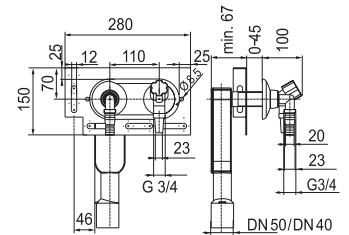

Číslo výrobku	Popis výrobku	Cena
VS31606C000000	komplet - podmietský sifón pre práčku a umývačku s pripojovacou vsuvkou na hadicu, s napúšťacím ventilom, odpad 40/50, materiál plast	60,44 €