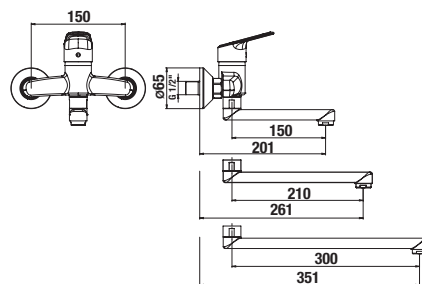

Číslo výrobku	Popis výrobku	Cena
H3112E70042201 SPECIAL line	umývadlová nástenná páková batéria s ramienkom 150 mm, chróm	52,44 €
H3112E70042301 SPECIAL line	umývadlová nástenná páková batéria s ramienkom 210 mm, chróm	52,44 €
H3112E70042401 SPECIAL line	umývadlová nástenná páková batéria s ramienkom 300 mm, chróm	54,57 €

Objednať zvlášť:	Cena	
H3747100040001	umývadlový sifón Mio ¾"-32 mm, chróm, mosadz	37,18 €
H3917100040001	umývadlový výpust Click-Clack ¾", pre umývadla s prepacom, chróm	18,21 €