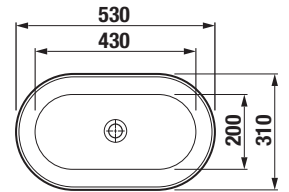

Vhodné na inštaláciu na umývadlovú dosku.
Umývadlovú dosku Cubito nájdete na str. 78, umývadlovú dosku Mio-N nájdete na str. 63. Šablóna na výrez súčasťou balenia umývadla.