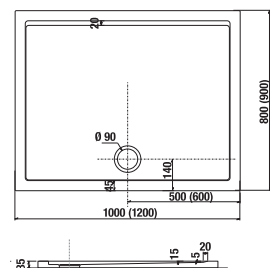

SPRCHOVÉ STENY, KÚTY, DVERE A VANIČKY /

SPRCHOVÁ VANIČKA Z LIATEHO MRAMORU PADANA OBDĹŽNIKOVÁ

made in UK

Číslo výrobku	Popis výrobku	Cena
H214930R100001 SPECIAL line	sprchová vanička obdĺžniková, 1000 × 800 mm, biela matná so štruktúrou bridlice, vrátane nerez krytky sifónu	159,14 €
H214931R100001 SPECIAL line	sprchová vanička obdĺžniková, 1200 × 800 mm, biela matná so štruktúrou bridlice, vrátane nerez krytky sifónu	192,63 €
H214932R100001 SPECIAL line	sprchová vanička obdĺžniková, 1400 × 800 mm, biela matná so štruktúrou bridlice, vrátane nerez krytky sifónu	209,38 €
H214933R100001 SPECIAL line	sprchová vanička obdĺžniková, 1600 × 800 mm, biela matná so štruktúrou bridlice, vrátane nerez krytky sifónu	259,61 €
H214934R100001 SPECIAL line	sprchová vanička obdĺžniková, 1000 × 900 mm, biela matná so štruktúrou bridlice, vrátane nerez krytky sifónu	175,88 €
H214935R100001 SPECIAL line	sprchová vanička obdĺžniková, 1200 × 900 mm, biela matná so štruktúrou bridlice, vrátane nerez krytky sifónu	209,38 €
H214936R100001 SPECIAL line	sprchová vanička obdĺžniková, 1400 × 900 mm, biela matná so štruktúrou bridlice, vrátane nerez krytky sifónu	242,86 €
H214937R100001 SPECIAL line	sprchová vanička obdĺžniková, 1600 × 900 mm, biela matná so štruktúrou bridlice, vrátane nerez krytky sifónu	293,14 €

Objednať zvlášť:	Cena
H2951270000001 sifón pre sprchové vaničky Ø 90mm, bez krytky	31,46 €

Náhradné diely:	Cena
H2919300000001 krytka sifónu pre sprch. vaničky Padana s textúrou bridlice, leštená nerez oceľ	cena bude upresnená