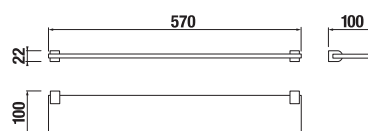

Číslo výrobku	Popis výrobku	Cena
H3853B20040001	sklenená polička 57 cm vrátane držiakov, chróm, matné sklo	18,55 €