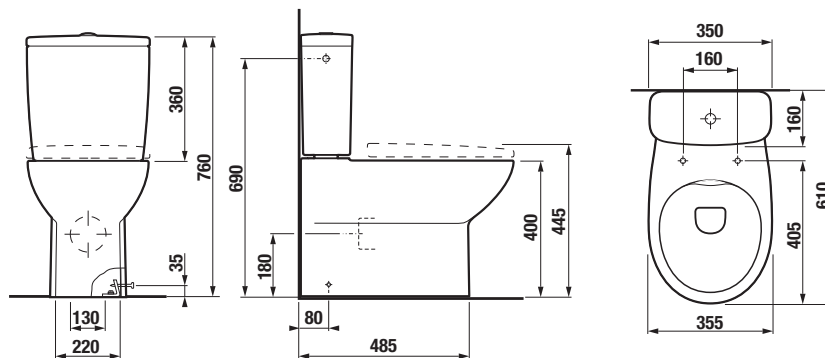

s WC doskou H890Z930000631

* Dostupné v priebehu 3. štvrťroku 2025

NOVINKA

DUROPLASTOVÁ WC DOSKA S POKLOPOM ZETA

H890Z910000631

H890Z930000631

Číslo výrobku	Popis výrobku	Cena
H890Z910000631* SPECIAL line	WC doska s poklopom vhodná pre H824Z91, slowclose	43,21 €
H890Z930000631* SPECIAL line	WC doska s poklopom slim vhodná pre H824Z91, slowclose	43,21 €