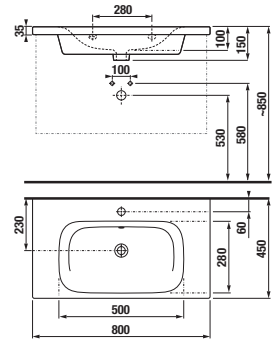

UMÝVADLÁ / SÉRIA MIO-N /

UMÝVADLO MIO-N 80 CM S

JIKA • perla **BLACK**

Číslo výrobku	Popis výrobku	yyy: 104 	Cena	
			biela 000	čierna matná 716* NOVINKA
H812716xxx1041	umývadlo 80 cm**	x	212,24 €	286,52 €

* Dostupné v priebehu 2. štvrtroku 2025

**súčasťou balenia je vyrovnávacia hmota

Objednať zvlášť:	Cena
H8903490000001 inštalácia súprava pre umývadlá	2,10 €
H8942460000001 miesto šetriaci sifón, rozstup rohových ventilov 200 mm, DN40	22,89 €
H3741R00040001 umývadlový sifón G¾" × DN32, ABS, chróm	19,60 €
H3747100040001 umývadlový sifón Mio 5¾"-32 mm, chróm, mosadz	37,18 €
H3917100040001 umývadlový výpusť Click-clack ¾", pre umývadlá s prepacom, chróm	18,21 €
H3742F07160001 umývadlový sifón Mio Style G¾" × DN32, ABS, čierny matný	22,30 €
H3702F97161031 umývadlový výpusť Click-Clack ¾", pre umývadlá s prepacom, čierny matný	19,32 €

SKRINKA POD UMÝVADLO MIO-N 80 CM S

Číslo výrobku	Popis výrobku	Farba	
		biela/čelo lesklý lak	jaseň
H40J7164015001	skrinka pod umývadlo 80×45 cm H812716, 2 zásuvky	296,09 €	
H40J7164013421	skrinka pod umývadlo 80×45 cm H812716, 2 zásuvky		277,33 €
Objednať zvlášť:		Cena	
H4944021760001	nohy Cube k závesným umývadlovým skrinkám, chróm, 1 pár, 240 mm		17,49 €

Skrinky pod umývadlo kombinujte s miesto šetriacim sifónom Jika H8942460000001. **POZOR, rozteč rohových ventilov v tomto prípade musí byť 200 mm.**

PROJEKTOVÉ
A OSTATNÉ VÝROBKY

INŠTALÁČSKY
PROGRAM