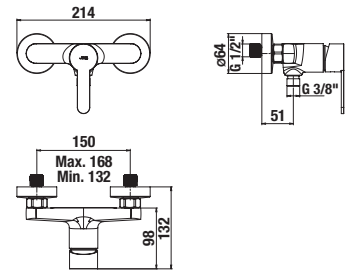

Číslo výrobku	Popis výrobku	Cena
H3311Z70044001 SPECIAL line	sprchová páková batéria bez sprchovej súpravy, chróm	45,96 €
Objednať zvlášť:	Cena	
H3651R00043611	sprchová súprava (ručná sprcha Ø 100 mm, 3 funkcie, držiak ručnej sprchy, sprchová hadica 1,7 m, kovová)	39,61 €
H3651R00043731	sprchová súprava (ručná sprcha Ø 100 mm, 3 funkcie, sprchová tyč, sprchová hadica 1,7 m kovová)	57,29 €