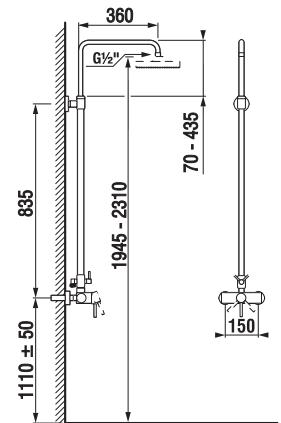

Číslo výrobku	Popis výrobku	Cena
H3332E70045331 SPECIAL line	sprchový stĺp (sprchová páková nástenná batéria, hlavová sprcha Ø 200 mm, ručná sprcha Ø 80 mm 3 funkcie, sprchová hadica 1700 mm PVC satín)	263,49 €