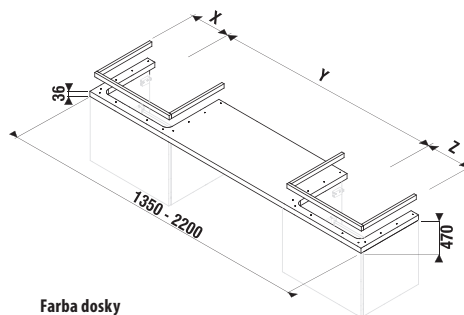

DOSKA NA MIERU S 2 VÝREZMI PRE UMÝVADLO CUBITO S

Číslo výrobku	Popis výrobku	Farba dosky	
		biela	dub
H46J4240145001	atypická umývadlová doska 135-220 cm, pre umývadlo Cubito 45-75 cm, 1 výrez pre sifón vľavo/vpravo, bez podpier	227,02 €	
H46J4240145191	atypická umývadlová doska 135-220 cm, pre umývadlo Cubito 45-75 cm, 1 výrez pre sifón vľavo/vpravo, bez podpier	227,02 €	
H47J0040000001	podpera pod dosky na mieru, nastaviteľná, biela	66,75 €	
H4501331720001	podpera pod dosky na mieru, nastaviteľná, strieborná	50,86 €	

Formulár pre objednanie umývadlových dosiek nájdete na str.82.

Benefity kúpeľňového nábytku

PROJEKTOVÉ
A OSTATNÉ VÝROBKY

INŠTALÁČSKY
PROGRAM