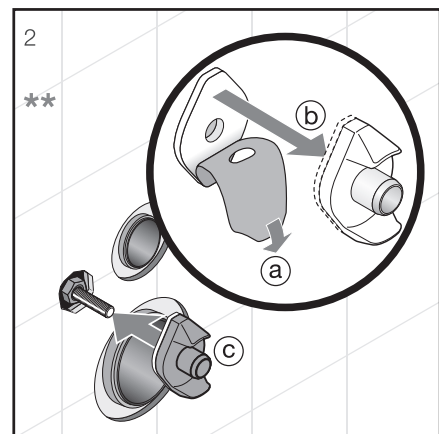

Inštalujte pomocou vyrovnávacej pásky H892992000001 a vyrovnávacej sady H892695000001: