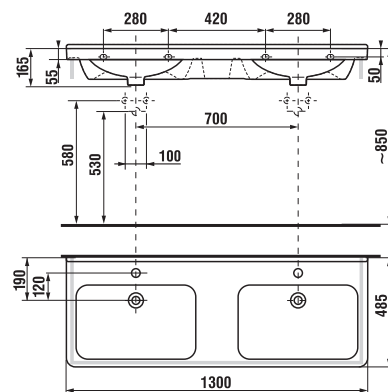

MAGIC **FIX** JIKA • **perla**