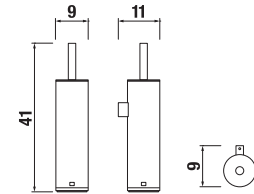

Číslo výrobku	Popis výrobku	Cena
H3843D10040001	WC súprava vrátane kefy, nástenná, chróm	85,07 €

DRÔTENÝ DRŽIAK 30 CM **GENERIC** **S**

Číslo výrobku	Popis výrobku	Cena
H3853D30042001	drôtený držiak 30 cm, chróm	39,57 €