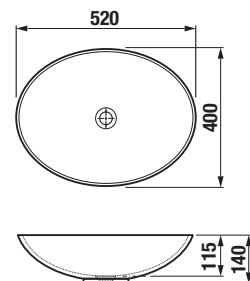

Vhodné na inštaláciu na umývadlovú dosku.
Umývadlovú dosku Cubito nájdete na str. 78, umývadlovú dosku Mio-N nájdete na str. 63. Šablóna na výrez súčasťou balenia umývadla.