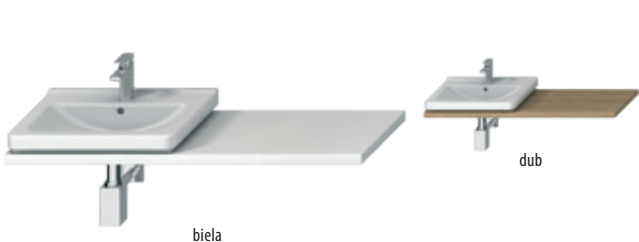

KÚPEĽŇOVÝ NÁBYTOK / SÉRIA CUBITO PURE /

DOSKA NA MIERU S VÝREZOM PRE UMÝVADLO CUBITO S

Číslo výrobku	Popis výrobku	Farba dosky	
		biela	dub
H46J4230115001	atypická umývadlová doska 65-160 cm, pre umývadlo Cubito 45-75 cm, 1 výrez pre sifón vľavo/vpravo, bez podpier	153,56 €	
H46J4230115191	atypická umývadlová doska 65-160 cm, pre umývadlo Cubito 45-75 cm, 1 výrez pre sifón vľavo/vpravo, bez podpier	153,56 €	
H47J0040000001	podpera pod dosky na mieru, nastaviteľná, biela	66,75 €	
H4501331720001	podpera pod dosky na mieru, nastaviteľná, strieborná	50,86 €