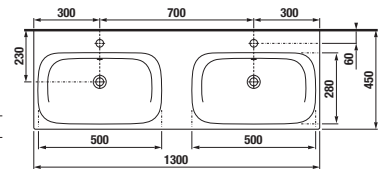

UMÝVADLÁ / SÉRIA MIO-N /

DVOJUMÝVADLO MIO-N 130 CM S

JIKA • perla **BLACK**

Číslo výrobku Popis výrobku

yyy: 104

Cena
biela 000
čierna matná 716*
NOVINKA

H814714xxx1041 dvojumývadlo 130 cm* x 366,81 € 495,19 €

* Dostupné v priebehu 2. štvrťroku 2025

** súčasťou balenia je vyrovnávacia hmota

Objednať zvlášť:

		Cena
H8903490000001	inštalácia súprava pre umývadlá	2,10 €
H8942460000001	miesto šetriaci sifón, rozstup rohových ventilov 200 mm, DN40	22,89 €
H3741R00040001	umývadlový sifón G$\frac{3}{4}$" × DN32, ABS, chróm	19,60 €
H3747100040001	umývadlový sifón Mio 5$\frac{1}{4}$"-32 mm, chróm, mosadz	37,18 €
H3917100040001	umývadlový výpusť Click-clack$\frac{3}{4}$", pre umývadlá s prepacom, chróm	18,21 €
H3742F07160001	umývadlový sifón Mio Style G$\frac{3}{4}$" × DN32, ABS, čierny matný	22,30 €
H3702F97161031	umývadlový výpusť Click-Clack$\frac{3}{4}$", pre umývadlá s prepacom, čierny matný	19,32 €

SKRINKA POD UMÝVADLO MIO-N 130 CM S

Číslo výrobku Popis výrobku

Farba

		biela/čelo lesklý lak	jaseň
H40J7184015001	skrinka pod dvojumývadlo 130×45 cm H814714, 4 zásuvky	498,00 €	
H40J7184013421	skrinka pod dvojumývadlo 130×45 cm H814714, 4 zásuvky		472,90 €

Objednať zvlášť:

H4944021760001 nohy Cube k závesným umývadlovým skrinkám, chróm, 1 pár, 240 mm 17,49 €

Pre túto 4 zásuvkovú skrinku vždy použite ako podporu 1 pár nožičiek H4944021760001.

Skrinky pod umývadlo kombinujte s miesto šetriacim sifónom Jika H8942460000001. POZOR, rozteč rohových ventilov v tomto prípade musí byť 200 mm.

PROJEKTOVÉ
A OSTATNÉ VÝROBKY

INŠTALATÉRSKY
PROGRAM