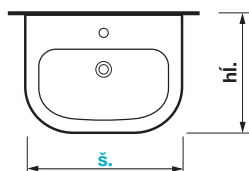

TECHNOLÓGIE
A BENEFITY

KÚPEĽŇOVÉ SÉRIE
INŠPIRÁCIE

PROJEKTOVÉ
A OSTATNÉ VÝROBKY

INŠTALATÉRSKY
PROGRAM

PREHĽAD / UMÝVADLÁ / PODĽA ROZMEROV /

50 - 56 CM

UMÝVADLÁ A UMÝVADLÁ DO NÁBYTKU

NÁZOV	ŠÍRKA/MM	HĽBKA/MM	VÝROBNÉ ČÍSLO	STRANA KATALÓGU
Cube*	500	335	H453641	109
Lyra plus	500	410	H814381	98
Deep by Jika  NOVINKA	500	450	H810366	87/183
Lyra plus	500	430	H810380	93
Ponta* NOVINKA	515	395	H810510	106
Cubito	550	420	H810422	70
Cube*	550	430	H453611/H453612	109
Lyra Plus	550	450	H810381	94
Lyra Plus	550	450	H814382	98
Mio-N	550	450	H812712	54
Deep by Jika	560	450	H810367	87
Mio-N	600	450	H812713	55
Cubito	600	450	H810423	71
Deep by Jika	600	450	H810368	88
Lyra Plus	600	450	H810382	95
Lyra Plus	600	490	H814383	99
Cube*	605	335	H453631	110
Ponta* NOVINKA	610	395	H810512	107
Pure*	625	440	H40B232	83
Cube*	650	430	H453601/H453602	110
Lyra Plus	650	480	H814384	99
Cubito	650	485	H810424	72
Lyra Plus	650	520	H814384	99
Mio-N	750	450	H811710/H811711	56
Cube*	800	430	H453752/H453762	111
Mio-N	800	450	H812716	57
Lyra Plus	800	450	H810386	95
Ponta* NOVINKA	815	405	H810514	108
Pure*	825	440	40B234	84
Cubito	850	485	H810426	73
Cube*	1000	430	H453651/H453652	111
Mio-N	1000	450	H814713	58
Pure*	1020	435	H40B236	84