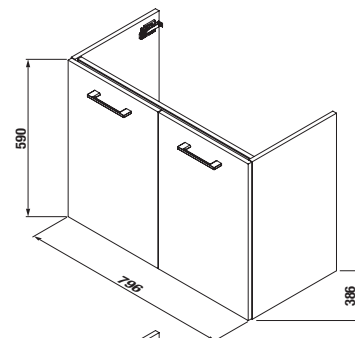

Číslo výrobku	Popis výrobku	yyy: 104	Cena biela
H8105140001041 SPECIAL line	nábytkové umývadlo 81,5 cm	x	94,60 €

Číslo výrobku	Popis výrobku	Farba biela/ čelo lesklý lak
H40J5242005001 SPECIAL line	skrinka s 2 dverami pre umývadlo 81,5 cm H810514	163,71 €
H40J5244025001 SPECIAL line	skrinka s 2 zásuvkami pre umývadlo 81,5 cm H810514	232,57 €

Objednať zvlášť:	Cena
H3747100040001	umývadlový sifón Mio 3/4"-32 mm, chróm, mosadz 37,18 €
H3917100040001	umývadlový výpust Click-clack 3/4", pre umývadlá s prepacom, chróm 18,21 €
H3742F07160001	umývadlový sifón Mio Style G3/4" x DN32, ABS, čierny matný 22,30 €
H3702F97161031	umývadlový výpust Click-Clack 3/4", pre umývadlá s prepacom, čierny matný 19,32 €