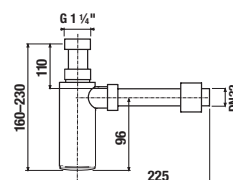

UMÝVADLOVÝ SIFÓN RIO

Číslo výrobku	Popis výrobku	Cena
H3741R00040001 <small>SPECIAL line</small>	umývadlový sifón G¾" × DN32, ABS, chróm	19,60 €

UMÝVADLOVÝ SIFÓN MIO STYLE S

Číslo výrobku	Popis výrobku	Cena
H3742F07160001	umývadlový sifón Mio Style G¾" × DN32, ABS, čierny matný	22,30 €