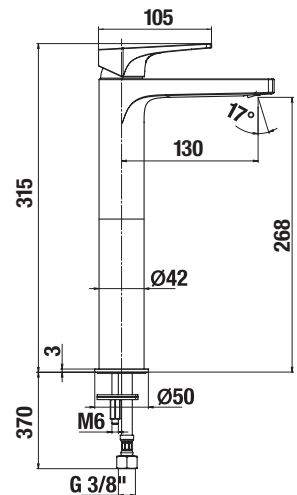

VODOVODNÉ BATÉRIE A SPRCHOVÉ PRÍSLUŠENSTVO /

UMÝVADLOVÁ BATÉRIA CUBITO-N S

105 mm

Číslo výrobku	Popis výrobku	Cena
H3111X10041141	umývadlová stojančeková páková batéria so zátkou Click-Clack, nastaviteľný prúd, prietok 5 l/min, chróm	93,35 €
H3111X10041101	umývadlová stojančeková páková batéria bez výpustu, nastaviteľný prúd, prietok 5 l/min, chróm	70,19 €
Objednať zvlášť:		Cena
H3917100040001	umývadlový výpusť Click-Clack ¾", pre umývadla s prepacom, chróm	18,21 €
H3747100040001	umývadlový sifón Mio ¾"-32 mm, chróm, mosadz	37,18 €

UMÝVADLOVÁ BATÉRIA CUBITO-N „L“ S

123 mm

Číslo výrobku	Popis výrobku	Cena
H3111X10041241	umývadlová stojančeková páková batéria „L“ so zátkou Click-Clack, nastaviteľný prúd, prietok 5 l/min, chróm	101,87 €
H3111X10041201	umývadlová stojančeková páková batéria „L“ bez výpustu, nastaviteľný prúd, prietok 5 l/min, chróm	77,81 €
Objednať zvlášť:		Cena
H3917100040001	umývadlový výpusť Click-Clack ¾", pre umývadla s prepacom, chróm	18,21 €
H3747100040001	umývadlový sifón Mio ¾"-32 mm, chróm, mosadz	37,18 €

UMÝVADLOVÁ BATÉRIA CUBITO-N „XL“ S

268 mm

Číslo výrobku	Popis výrobku	Cena
H3111X80041101	umývadlová stojančeková páková batéria „XL“ bez výpustu, nastaviteľný prúd, prietok 5 l/min, chróm	150,60 €
Objednať zvlášť:		Cena
H3917100040001	umývadlový výpusť Click-Clack ¾", pre umývadla s prepacom, chróm	18,21 €
H3747100040001	umývadlový sifón Mio ¾"-32 mm, chróm, mosadz	37,18 €

UMÝVADLOVÁ PODOMIETKOVÁ BATÉRIA CUBITO-N S