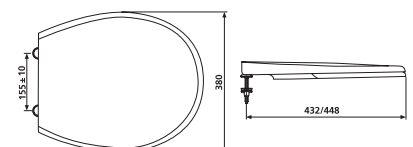

Číslo výrobku	Popis výrobku	Cena
VS56024C010000	WC doska termoplastová, s plastovými pánty	19,28 €