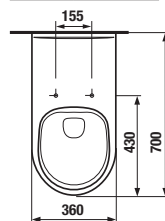

ZÁVESNÝ KLOZET RIMLESS S PREDĹŽENOU DĹŽKOU DEEP BY JIKA S

Číslo výrobku	Popis výrobku	Cena biela
H8206440000001	závesný klozet rimless s hlbokým splachovaním, dĺžka 70 cm	229,45 €
Objednať zvlášť:	Popis výrobku	Cena
H8932823000001	duroplastová WC doska bez poklopu, plastové prichytky	24,96 €
H8932823000631	duroplastová WC doska bez poklopu, ocelové prichytky	27,66 €
VS58997C000000	pripojovacia rúra Ø 45 mm s vrapovou gumou, 400 mm	5,49 €