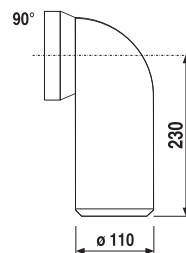

Číslo výrobku	Popis výrobku	Cena
VS58103C010000	pripojovacie WC koleno DN 100 - 90° s tesnením	4,58 €