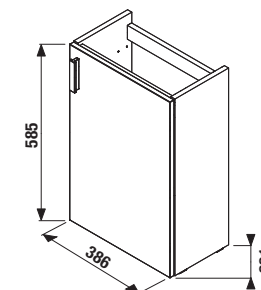

biela/čelo pololesklý lak

biela

jaseň

sivá

jaseň

sivá

PACK
1+3

1+3 PACK
skrinka s umývadlom, zrkadlovou
skrinkou a osvetlením
- bezpečná doprava
- úsporný priestor pri doprave
- jednoduchá manipulácia