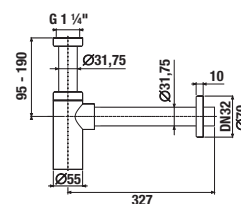

Číslo výrobku	Popis výrobku	Cena
H3741R00040001 SPECIAL line	umývadlový sifón G¾" × DN32, ABS, chróm	19,60 €