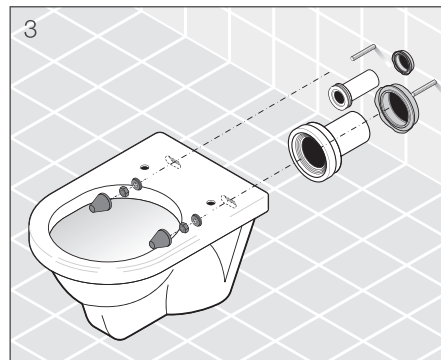

ZÁVESNÉ KLOZETY A BIDETY /

Keramické výrobky musia byť inštalované pomocou **vyrovnávacej hmoty** alebo **vyrovnávacej sady**.

Revolučnou premenou klozetovej misy urobila Jika ďalší krok k nesmrteľnosti. **Mio rimless**, teda klozet bez oplachového okruhu, je vskutku technologickým zázrakom, ktorý spĺňa všetky náročné hygienické požiadavky súčasnosti. Zabraňuje usadzovaniu nečistôt a nebezpečných baktérií na zle prístupných miestach a otvára cestu k bezprácnemu udržiavaniu čistej toalety. A najviac: Design je jedinečný!

- **H892992000001** Vyrovnávacia páska Laufen pre inštaláciu keramických kusov
- **H894614000001** Vyrovnávacia hmota pre inštaláciu keramických kusov
- **H892695000001** Vyrovnávacia sada Laufen pre inštaláciu keramických kusov

GARANCIA JE UZNANÁ IBA PRI MONTÁŽI VYKONANEJ PRESNE PODĽA MONTÁŽNEHO NÁVODU A PODĽA PLATNÝCH PREDPISOV.

Inštalujte pomocou vyrovnávacej hmoty H894614000001:

* Tekuté mydlo

** Vyrovnávaciu hmotu naneste vo vrstve hrúbky 5 –10 mm.

Inštalujte pomocou vyrovnávacej pásky H892992000001 a vyrovnávacej sady H892695000001:

Video na inštaláciu nájdete na www.youtube.com

PROJEKTOVÉ
A OSTATNÉ VÝROBKY

INŠTALAČNÝ
PROGRAM