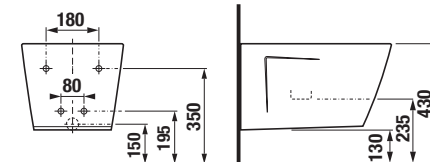

ODPORUČAME KOMBINOVAŤ S

STRANA 139