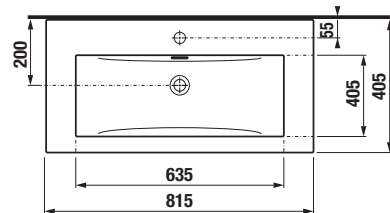

Číslo výrobku	Popis výrobku	yyy: 104	Cena biela
H8105140001041 SPECIAL line	nábytkové umývadlo 81,5 cm	x	94,60 €

Číslo výrobku	Popis výrobku	Farba biela/ čelo lesklý lak
H40J5242005001 SPECIAL line	skrinka s 2 dverami pre umývadlo 81,5 cm H810514	163,71 €
H40J5244025001 SPECIAL line	skrinka s 2 zásuvkami pre umývadlo 81,5 cm H810514	232,57 €

Objednať zvlášť:	Cena
H3747100040001	umývadlový sifón Mio 3/4"-32 mm, chróm, mosadz 37,18 €
H3917100040001	umývadlový výpust Click-clack 3/4", pre umývadlá s prepacom, chróm 18,21 €
H3742F07160001	umývadlový sifón Mio Style G3/4" x DN32, ABS, čierny matný 22,30 €
H3702F97161031	umývadlový výpust Click-Clack 3/4", pre umývadlá s prepacom, čierny matný 19,32 €