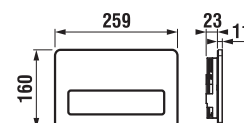

INOX ANTIVANDAL

Dvojité riešenie úspory vody.

Nech sa splachuje akokoľvek, šetrí sa stále:

- Single Flush
  vždy sa spláchnu rovnakým množstvom vody, ktoré je možné nastaviť napríklad na 4,5 litra pre klozety, ktoré sú na tento objem certifikované.
- Dual Flush
  malé či veľké spláchnutie podľa potreby.