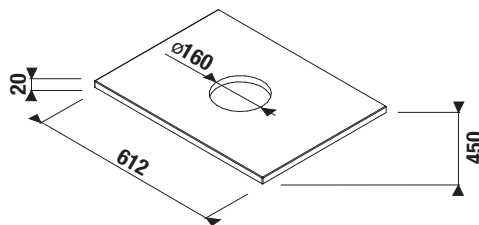

Vrchnú dosku Mio-N kombinujte so skrinkami H41J715, H41J716.

PROJEKTOVÉ
A OSTATNÉ VÝROBKY

INŠTALÁČSKY
PROGRAM

NÁBYTOK / SÉRIA MIO-N /

SKRINKY POD VRCHNÉ DOSKY MIO-N 61 A 76 CM S

biela / čelo lesklý lak

jaseň