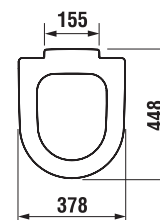

Číslo výrobku	Popis výrobku	Cena biela
H8927113000001	duroplastová WC doska s poklopom Mio, rýchloúpinacie príchytky	66,28 €