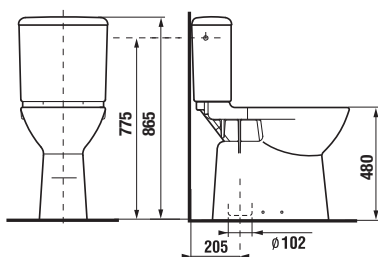

KOMBIKLOZETY, SAMOSTATNE STOJACE KLOZETY A BIDETY /

WC DOSKA S POKLOPOM DEEP BY JIKA S

SLOWCLOSE
SLOWCLOSE
SLOWCLOSE

Číslo výrobku	Popis výrobku	Cena biela
H8936103000631	duroplastová WC doska s poklopom Deep by Jika, odnímateľná, ocelové príchytky	38,82 €
H8936113000631	duroplastová WC doska s poklopom Deep by Jika, odnímateľná, ocelové príchytky, SLOWCLOSE	55,92 €
Náhradné diely:		Cena
H8916120000631	rýchlopínacie kovové úchyty na uchytenie sedadla do keramiky Deep by Jika H893610/H893611	9,85 €
H8914250000001	dorazy pre dosku a poklop H893610/H893611	3,62 €

KOMBIKLOZET SO ZVÝŠENOU VÝŠKOU 48 CM DEEP BY JIKA S

48 cm

SLOWCLOSE
SLOWCLOSE
SLOWCLOSE

Číslo výrobku	Popis výrobku	Napúšťanie	Splach. mech. súčasťou	Odpad	Inštalácia súprava súčasťou	Cena biela
H8236160000001*	zvýšená WC misa 48 cm			x	x	181,49 €
H8236170000001	zvýšená WC misa 48 cm			x	x	181,49 €
H8276120002411	WC nádržka	x	x			113,78 €
H8276130002421	WC nádržka		x			113,78 €

* Tento výrobok je kompatibilný s WC doskou Roca Multiclean (A80405200H, A804052001, A804054001 alebo A804054501).

Objednať zvlášť:

Číslo výrobku	Popis výrobku	Cena biela
H8932813000631	duroplastová WC doska s poklopom Deep by Jika, ocelové príchytky	45,10 €
H8932813000001	duroplastová WC doska s poklopom Deep by Jika, plastové príchytky	37,62 €
H8932823000001	duroplastová WC doska bez poklopu, plastové príchytky	24,96 €
H8932823000631	duroplastová WC doska bez poklopu, ocelové príchytky, len v bielej farbe	27,66 €
H8932843000001	duroplastová WC doska s poklopom Deep by Jika, so spomalovacím mechanizmom SLOWCLOSE, ocelové príchytky	82,32 €