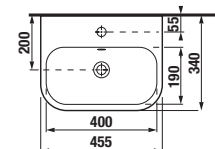

NOVINKA

UMÝVADIELKO A UMÝVADLO BABY S

* Dostupné v priebehu 2. štvrťroku 2025

Číslo výrobku	Popis výrobku	139	134	Cena biela
H810365000yyy1*	umývadličko 45 cm, s otvorom pre batériu, s detským motívom	x	x	42,16 €
Číslo výrobku	Popis výrobku	139	134	Cena biela
H810366000yyy1*	umývadlo 50 cm, s otvorom pre batériu, s detským motívom	x	x	44,33 €
WQ81956400000F1	Fayans kryt na sifón pre umývadlá H810366, H810367 a H810368 (vrátane inštaláčnej sady)			55,13 €
Objednať zvlášť:				Cena
H8903490000001	inštaláčna súprava pre umývadlá			2,10 €
H3747100040001	umývadlový sifón Mio ¾"-32 mm, chróm, mosadz			37,18 €

Odporúčaná výška pre inštaláciu detského umývadla je 60 cm. Prispôbte výšku inštalovaného umývadla veku detí.

DETSKÝ KLOZET BABY

Číslo výrobku	Popis výrobku	Odpad	Cena
H8220370000001	detský klozet Baby so zvislým odpadom, ploché splachovanie, s inštaláčnou sadou	x	75,06 €
H8220360000001	detský klozet Baby s vodorovným odpadom, ploché splachovanie, s inštaláčnou sadou	x	75,06 €
Objednať zvlášť:			
H8970373000001	duroplastová WC doska Baby bez poklopu, plastové úchyty, biela		34,71 €
H8970373230001	duroplastová WC doska Baby, zelená, bez poklopu, plastové úchyty		34,71 €
H8970373240001	duroplastová WC doska Baby, ružová, bez poklopu, plastové úchyty		34,71 €

PROJEKTOVÉ
A OSTATNÉ VÝROBKY

INŠTALATÉRSKY
PROGRAM