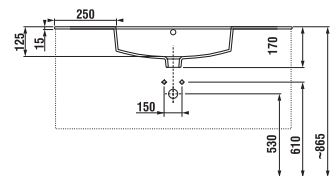

PROJEKTOVÉ
A OSTATNÉ VÝROBKY

INŠTALÁČSKY
PROGRAM