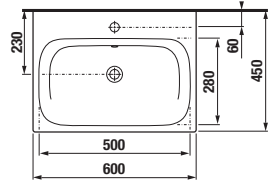

UMÝVADLÁ / SÉRIA MIO-N /

UMÝVADLO MIO-N 60 CM S

JIKA • perla **BLACK**

Číslo výrobku	Popis výrobku	yyy: 104 	Cena	
			biela 000	čierna matná 716* NOVINKA
H812713xxx1041	umývadlo 60 cm	x	78,29 €	105,69 €

* Dostupné v priebehu 2. štvrťroku 2025

Objednať zvlášť:		Cena
H8903490000001	inštalácia súprava pre umývadlá	2,10 €
H8942460000001	miesto šetriaci sifón, rozstup rohových ventilov 200 mm, DN40	22,89 €
H3741R00040001	umývadlový sifón G$\frac{3}{4}$" × DN32, ABS, chróm	19,60 €
H3747100040001	umývadlový sifón Mio 5$\frac{3}{4}$"-32 mm, chróm, mosadz	37,18 €
H3917100040001	umývadlový výpusť Click-clack $\frac{3}{4}$", pre umývadlá s prepacom, chróm	18,21 €
H3742F07160001	umývadlový sifón Mio Style G$\frac{3}{4}$" × DN32, ABS, čierny matný	22,30 €
H3702F97161031	umývadlový výpusť Click-Clack $\frac{3}{4}$", pre umývadlá s prepacom, čierny matný	19,32 €

SKRINKA POD UMÝVADLO MIO-N 60 CM S

Číslo výrobku	Popis výrobku	Farba	
		biela/čelo lesklý lak	jaseň
H40J7144015001	skrinka pod umývadlo 60×45 cm H812713, 2 zásuvky	274,56 €	
H40J7144013421	skrinka pod umývadlo 60×45 cm H812713, 2 zásuvky		258,23 €

Objednať zvlášť:		Cena
H4944021760001	nohy Cube k závesným umývadlovým skrinkám, chróm, 1 pár, 240 mm	17,49 €

Skrinky pod umývadlo kombinujte s miesto šetriacim sifónom Jika H8942460000001. **POZOR, rozteč rohových ventilov v tomto prípade musí byť 200 mm.**

PROJEKTOVÉ
A OSTATNÉ VÝROBKY

INŠTALÁČSKY
PROGRAM