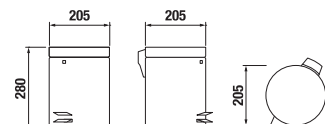

Číslo výrobku	Popis výrobku	Cena
H3893D30042001	odpadkový kôš 5 l, leštená nehrdzavejúca oceľ	20,43 €