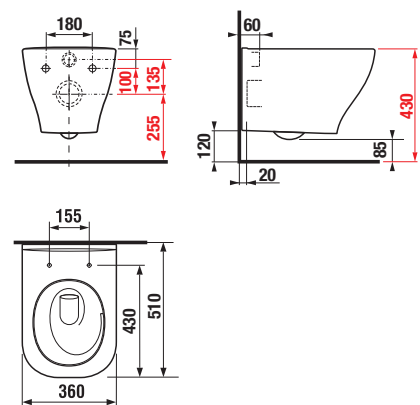

* Dostupné v priebehu 3. štvrtroku 2025

ODPORÚČAME KOMBINOVAŤ S

STRANA 139