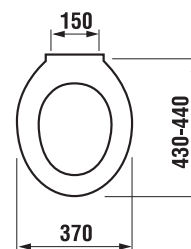

Číslo výrobku	Popis výrobku	Cena
H8933703000001	duroplastová WC doska s poklopom Dino, plastové príchytky	33,58 €
H8933703000631	duroplastová WC doska s poklopom Dino, ocelové príchytky	37,57 €