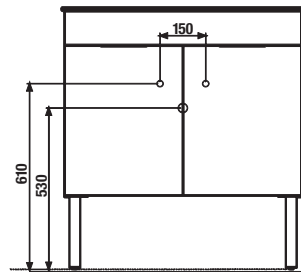

NOHY K NÁBYTKU CUBE

Číslo výrobku	Popis výrobku	Cena
H4944021760001	nohy Cube, chróm, 1 pár, 237-247 mm	17,49 €

PRIPOJOVACIE ROZMERY PRE NÁBYTOK / CUBE /

K sérii Cube odporúčame zrkadlá série Clear, Lyra a ďalšie, ktoré nejdete v sekcii Zrkadlá a osvetlenie.