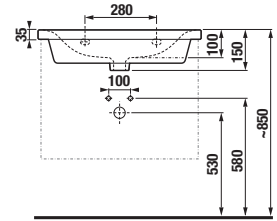

UMÝVADLÁ / SÉRIA MIO-N /

UMÝVADLO MIO-N 60 CM S

JIKA • perla **BLACK**

Číslo výrobku	Popis výrobku	yyy: 104 	Cena	
			biela 000	čierna matná 716* NOVINKA
H812713xxx1041	umývadlo 60 cm	x	78,29 €	105,69 €

* Dostupné v priebehu 2. štvrťroku 2025

Objednať zvlášť:		Cena
H8903490000001	inštalácia súprava pre umývadlá	2,10 €
H8942460000001	miesto šetriaci sifón, rozstup rohových ventilov 200 mm, DN40	22,89 €
H3741R00040001	umývadlový sifón G$\frac{3}{4}$" × DN32, ABS, chróm	19,60 €
H3747100040001	umývadlový sifón Mio 5$\frac{3}{4}$"-32 mm, chróm, mosadz	37,18 €
H3917100040001	umývadlový výpusť Click-clack $\frac{3}{4}$", pre umývadlá s prepacom, chróm	18,21 €
H3742F07160001	umývadlový sifón Mio Style G$\frac{3}{4}$" × DN32, ABS, čierny matný	22,30 €
H3702F97161031	umývadlový výpusť Click-Clack $\frac{3}{4}$", pre umývadlá s prepacom, čierny matný	19,32 €

SKRINKA POD UMÝVADLO MIO-N 60 CM S

Číslo výrobku	Popis výrobku	Farba	
		biela/čelo lesklý lak	jaseň
H40J7144015001	skrinka pod umývadlo 60×45 cm H812713, 2 zásuvky	274,56 €	
H40J7144013421	skrinka pod umývadlo 60×45 cm H812713, 2 zásuvky		258,23 €

Objednať zvlášť:		Cena
H4944021760001	nohy Cube k závesným umývadlovým skrinkám, chróm, 1 pár, 240 mm	17,49 €

Skrinky pod umývadlo kombinujte s miesto šetriacim sifónom Jika H8942460000001. **POZOR, rozteč rohových ventilov v tomto prípade musí byť 200 mm.**

PROJEKTOVÉ
A OSTATNÉ VÝROBKY

INŠTALÁČSKY
PROGRAM