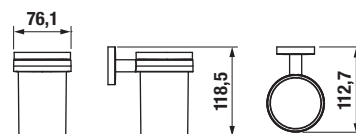

Číslo výrobku	Popis výrobku	Cena
H3822F10040001	držiak so skleneným pohárikom, matné sklo/chróm	13,86 €