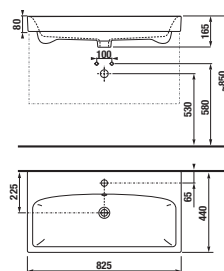

SKRINKY S UMÝVADLAMI / SÉRIA PURE /

SKRINKA S UMÝVADLOM PURE 80 CM S

Číslo výrobku	Popis výrobku	Farba	
		biela leská celolakovaná	čierna matná celolakovaná
H40B2344025002	skrinka s 2 zásuvkami VRÁTANE umývadla 80 cm	530,10 €	
H40B2344023532	skrinka s 2 zásuvkami VRÁTANE umývadla 80 cm		530,10 €

Objednať zvlášť:

		Cena
H8907320000001	plastový umývadlový / urinálový sifón	4,86 €
H3747300040001	umývadlový sifón 3/4" – 32 mm, chróm, mosadz	49,93 €
H3747100040001	umývadlový sifón Mio 3/4" – 32 mm, chróm, mosadz	37,18 €
H3917100040001	umývadlový výpusť Click-Clack 3/4", pre umývadlá s prepacom, chróm	18,21 €
H3742F07160001	umývadlový sifón Mio Style G3/4" × DN32, ABS, čierny matný	22,30 €
H3702F97161031	umývadlový výpusť Click-Clack 3/4", pre umývadlá s prepacom, čierny matný	19,32 €

SKRINKA S UMÝVADLOM PURE 100 CM S

Číslo výrobku	Popis výrobku	Farba	
		biela leská celolakovaná	čierna matná celolakovaná
H40B2364025002	skrinka, s 2 zásuvkami VRÁTANE umývadla 100 cm	615,97 €	
H40B2364023532	skrinka, s 2 zásuvkami VRÁTANE umývadla 100 cm		615,97 €

Objednať zvlášť:

		Cena
H8907320000001	plastový umývadlový / urinálový sifón	4,86 €
H3747300040001	umývadlový sifón 3/4" – 32 mm, chróm, mosadz	49,93 €
H3747100040001	umývadlový sifón Mio 3/4" – 32 mm, chróm, mosadz	37,18 €
H3917100040001	umývadlový výpusť Click-Clack 3/4", pre umývadlá s prepacom, chróm	18,21 €
H3742F07160001	umývadlový sifón Mio Style G3/4" × DN32, ABS, čierny matný	22,30 €
H3702F97161031	umývadlový výpusť Click-Clack 3/4", pre umývadlá s prepacom, čierny matný	19,32 €