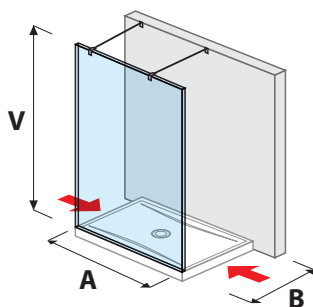

80 × 190 cm
90 × 190 cm

- transparentné sklo
- sklo stripy

LYRA PLUS skladacie

80 × 190 cm
90 × 190 cm

- transparentné sklo
- sklo stripy

SPRCHOVÉ PEVNÉ STENY

PURE bezrámová

80 × 195 cm
90 × 195 cm
100 × 195 cm

- transparentné sklo

↳/↻ ľavoprávny variant

NION

80 × 195 cm
90 × 195 cm
100 × 195 cm

- transparentné sklo
- sklo arctic

PREHLAD / SPRCHOVÉ STENY / PODĽA DISPOZÍCIE /

SPRCHOVÉ STENY BEZRÁMOVÉ / WALK IN

sklenená stena PURE pevná 120, 130, 140 cm

A	B	V
120 cm	80/90 cm	200 cm
130 cm	80/90 cm	200 cm
140 cm	80/90 cm	200 cm

sklenená stena PURE bočná 70, 80 cm

A	B	V
70 cm	80/90 cm	200 cm
80 cm	80/90 cm	200 cm

sklenená stena PURE bočná 90, 100, 120, 130, 140 cm