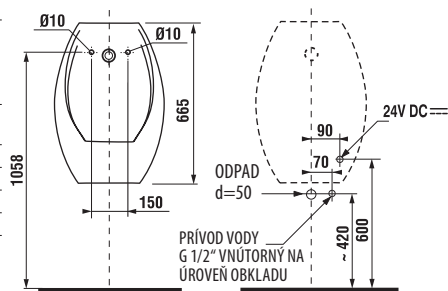

A - snímacia hlavica s tryskou
B - zóna snímania
C - ovládacia elektronika
D - elektromagnetický ventil
E - rohový ventil s filtrom
F - sifón