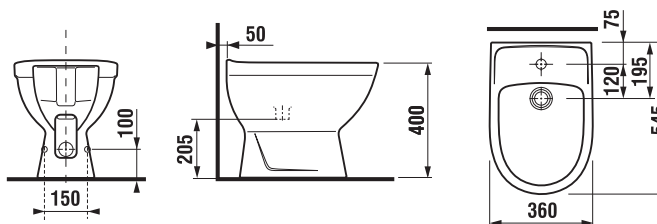

Číslo výrobku	Popis výrobku	Cena
H8323810003041	stojací bidet (vrátane inštalážnej sady)	85,51 €

Objednať zvlášť:	Popis výrobku	Cena
H8929990000001	inštalčná súprava pre bidet	0,87 €