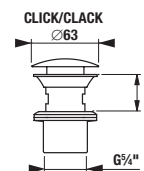

Číslo výrobku	Popis výrobku	Cena
H3702F97161031	umývadlový výpusť Click-clack 3/4", pre umývadla s prepadom, čierna matná	19,32 €