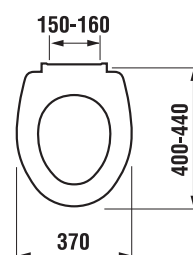

TERMOPLASTOVÁ, DUROPLASTOVÁ WC DOSKA S POKLOPOM ZETA

Číslo výrobku	Popis výrobku	Cena
H8932710000001	termoplastová WC doska s poklopom ZETA, plastové príchytky, dĺžkovo nastaviteľné na 400-440mm	14,18 €
H8932740000001	duroplastová WC doska s poklopom ZETA, plastové príchytky, dĺžkovo nastaviteľné	22,15 €
H8932760000001	duroplastová WC doska s poklopom Zeta, so spomaľovacím mechanizmom SLOWCLOSE, plastové úchyty	45,58 €