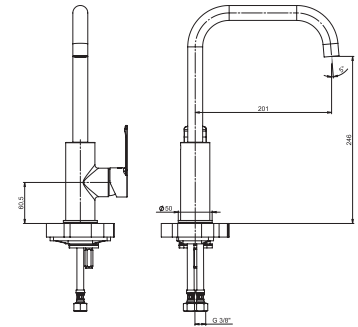

Číslo výrobku	Popis výrobku	Cena
H3514210042601	drezová stojančková páková batéria s otočným výtokovým ramienkom, chróm	92,72 €