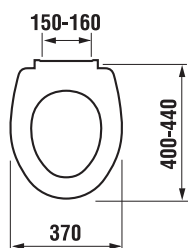

plastové príchytky