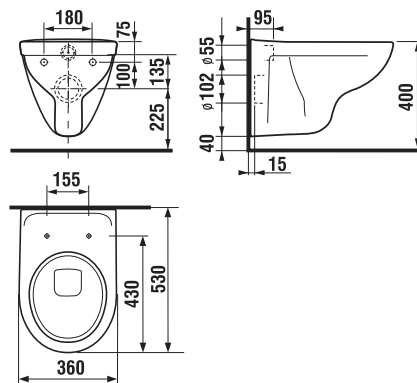

ODPORÚČAME
KOMBINOVAŤ S

STRANA 139