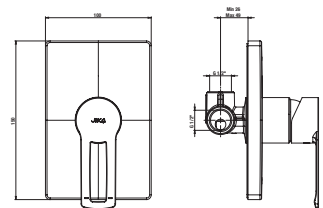

Číslo výrobku	Popis výrobku	Cena
H3314260040001	sprchová podomietková páková batéria, chróm, kompletná, vrátane mosadzného telesa	75,87 €

Objednať zvlášť:	Cena
H3651X00043621 sprchová sada (ručná sprcha Ø 130 mm, 4 funkcie, držiak sprchy, sprchová hadica 1,7 m)	58,82 €
H3651X00043631 sprchová sada (ručná sprcha 130×130 mm, 4 funkcie, držiak sprchy, sprchová hadica 1,7 m)	58,82 €
H3651X00044721 sprchová sada (ručná sprcha Ø 130 mm, 4 funkcie, sprchová tyč, mydelník chróm, sprchová hadica 1,7 m)	81,06 €
H3651X00044731 sprchová sada (ručná sprcha 130×130 mm, 4 funkcie, sprchová tyč, mydelník chróm, sprchová hadica 1,7 m)	81,06 €