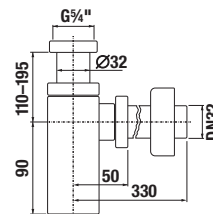

Číslo výrobku	Popis výrobku	Cena
H3747300040001	umývadlový sifón ¾" – 32 mm, chróm, mosadz	49,93 €