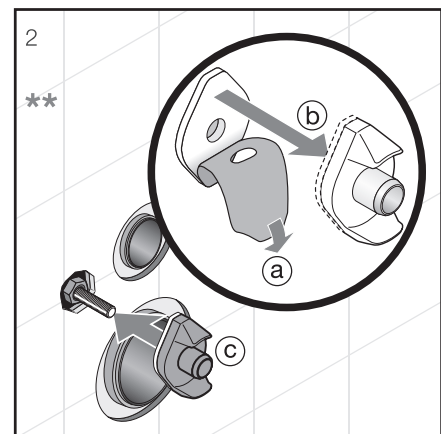

Inštalujte pomocou vyrovnávacej hmoty H894614000001:

* Tekuté mydlo

** Vyrovnávaciu hmotu naneste vo vrstve hrúbky 5 –10 mm.

Inštalujte pomocou vyrovnávacej pásky H892992000001 a vyrovnávacej sady H892695000001: