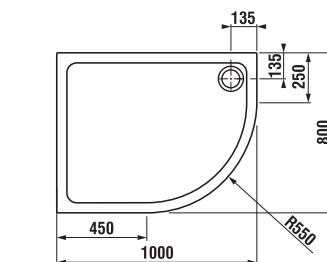

Číslo výrobku	Popis výrobku	Cena
H210210000001	sprchová vanička asymetrická, 1000 × 800 mm, akrylátová vrstva s výstuhou z liateho mramoru, biela matná, ľavá	156,91 €
H210211000001	sprchová vanička asymetrická, 1000 × 800 mm, akrylátová vrstva s výstuhou z liateho mramoru, biela matná, pravá	156,91 €

Objednat zvlášť:	Cena	
H2962990000001	sada čelný panel + nohy pre asymetrické a štvrtkruhové vaničky, biela matná	92,09 €
VS34051C000000	sifón pre sprchové vaničky, $\varnothing 90$mm, výška = 80mm, DN40/50, prietok 36 l/min, chróm	14,65 €
VS34051C560000	sifón pre sprchové vaničky, $\varnothing 90$mm, výška = 80mm, DN40/50, prietok 36 l/min, čierna matná	27,47 €
H8991030000001	dilatačná páska medzi vaničkou a stenou, 290 × 50 mm	9,03 €

Je možné inštalovať sadu nožičiek a čelného panelu s výškou 95 mm, rozsah nastavenia výšky nožičiek je medzi 87-140 mm.

ľavý variant