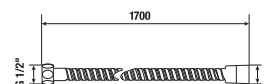

BLACK

Číslo výrobku	Popis výrobku	Cena
H3642F07163101	sprchová tyč 800 mm, čierna matná	47,56 €

SPRCHOVÁ HADICA MIO STYLE S

BLACK

Číslo výrobku	Popis výrobku	Cena
H3622F07161301	sprchová hadica 1,7 m, PVC, čierna matná	20,82 €