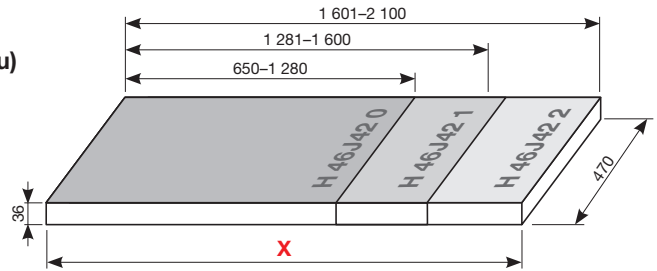

FORMULÁR PRE OBJEDNANIE UMÝVADLOVÝCH DOSIEK NÁBYTKU CUBITO

/dosky s výrezom je možné použiť iba s umývadlom Cubito 45–75 cm/

UMÝVADLOVÉ DOSKY BEZ OTVORU

(k dostaniu v šaržiach dub - 519, biela - 500)

Zvoľte jeden z troch typov dosky, zadajte povrchovú úpravu (šaržu) a konkrétnu, vami požadovanú dĺžku **x**:

1. ☐ **H 46J42 0** 650–1 280 mm šarža ..... dĺžka **x** ..... mm
   ☐ **H 46J42 1** 1 281–1 600 mm šarža ..... dĺžka **x** ..... mm
   ☐ **H 46J42 2** 1 601–2 100 mm šarža ..... dĺžka **x** ..... mm
   počet ks .....

UMÝVADLOVÉ DOSKY S JEDNÝM VÝREZOM

(k dostaniu v šaržiach dub - 519, biela - 500)

Zvoľte umývadlo:

1. ☐ 45cm ☐ 55 cm ☐ 60 cm ☐ 65 cm ☐ 75 cm

Zadajte povrchovú úpravu (šaržu) a konkrétne, vami požadované rozmery **x*** a **y***:

1. ☐ **H 46J42 3** šarža ..... **x*** ..... mm
   y* ..... mm
   počet ks .....