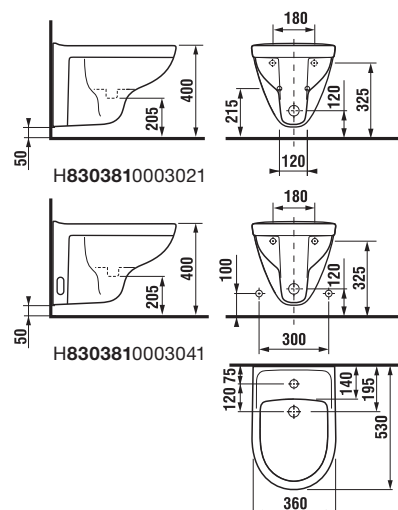

ZÁVESNÉ KLOZETY A BIDETY /

ZÁVESNÝ BIDET LYRA PLUS

Číslo výrobku	Popis výrobku	Cena
H8303810003041	závesný bidet s otvormi	98,10 €
H8303810003021	závesný bidet, bez bočných otvorov pre prívod vody	98,10 €

Objednať zvlášť:	Cena	
H8903490008901	inštalčná súprava s bielymi krytkami	2,73 €
H8903490008911	inštalčná súprava s chrómovanými krytkami	4,25 €
H8929920000001	Laufen vyrovnávací páska	12,77 €
H8926950000001	Laufen vyrovnávací sada	18,44 €
H8946140000001	Laufen vyrovnávací hmota	12,70 €

ODPORÚČAME
KOMBINOVAŤ S

STRANA 139

ZÁVESNÝ KLOZET PROFIL S PLOCHÝM SPLACHOVANÍM

Číslo výrobku	Popis výrobku	Cena
H8202280000001	závesný klozet, ploché splachovanie	107,67 €

Objednať zvlášť:	Cena	
H8932710000001	termoplastová WC doska s poklopom ZETA, plastové príchytky, dĺžkovo nastaviteľné na 400-440mm	14,18 €
H8933703000001	duroplastová WC doska s poklopom Dino, plastové príchytky	33,58 €
H8933703000631	duroplastová WC doska s poklopom Dino, ocelové príchytky	37,57 €
H8932740000001	duroplastová WC doska s poklopom ZETA, plastové príchytky	22,15 €
H8932760000001	duroplastová WC doska s poklopom Zeta, so spomaľovacím mechanizmom SLOWCLOSE, plastové úchyty	45,58 €
H8929920000001	Laufen vyrovnávací páska	12,77 €
H8926950000001	Laufen vyrovnávací sada	18,44 €
H8946140000001	Laufen vyrovnávací hmota	12,70 €

ODPORÚČAME
KOMBINOVAŤ S

STRANA 139

DUROPLASTOVÁ WC DOSKA S POKLOPOM DINO

Číslo výrobku	Popis výrobku	Cena
H8933703000001	duroplastová WC doska s poklopom Dino, plastové príchytky	33,58 €
H8933703000631	duroplastová WC doska s poklopom Dino, ocelové príchytky	37,57 €

TERMOPLASTOVÁ, DUROPLASTOVÁ WC DOSKA S POKLOPOM ZETA