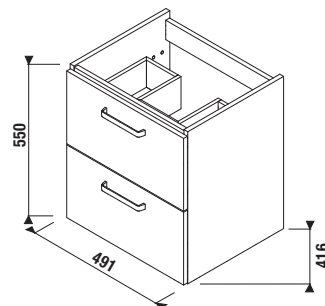

Číslo výrobku	Popis výrobku	Farba biela/čelo pololesklý lak
H40J3834023001	skrinka s 2 zásuvkami pre umývadlo 55 cm H810381	178,14 €