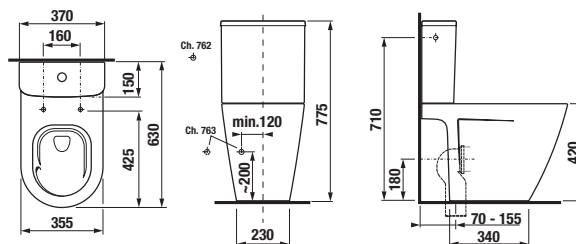

* Tento výrobok je kompatibilný s WC doskou Roca Multiclean (A80405200H, A804052001 alebo A804057001).

Objednať zvlášť:

Číslo výrobku	Popis výrobku	Cena biela
H8904220000631**	duroplastová WC doska s poklopom Cubito Style, so spomaľovacím systémom SLOWCLOSE, odnímateľné, kovové úchyty	53,97 €