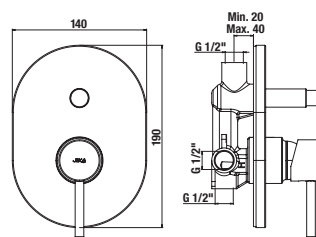

INŠTALÁČSKY PROGRAM