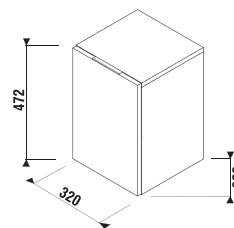

NÍZKA SKRINKA CUBITO S

biela/čelo lesklý lak

dub

Číslo výrobku	Popis výrobku	Farba	
		biela/čelo lesklý lak	dub
H43J4201105001	nízka skrinka, 1 dvierka ľavé, 1 sklenená polička	213,05 €	
H43J4201105191	nízka skrinka, 1 dvierka ľavé, 1 sklenená polička		186,28 €
H43J4201205001	nízka skrinka, 1 dvierka pravé, 1 sklenená polička	213,05 €	
H43J4201205191	nízka skrinka, 1 dvierka pravé, 1 sklenená polička		186,28 €