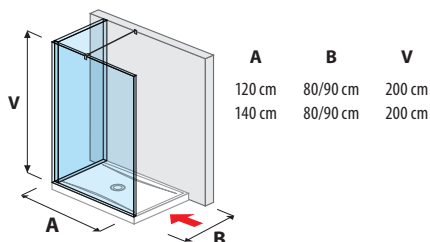

PREHĽAD / KÚPEĽŇOVÁ SÉRIA PURE /

SPRCHOVÉ STENY

sklenená stena pevná 120, 130, 140 cm

sklenená stena bočná 70, 80 cm

sklenená stena bočná 90, 100, 120, 130, 140 cm

sklenená stena „L“ 120 x 80 cm
120, 140 x 90 cm