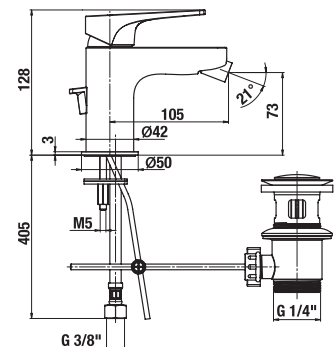

Kombinujte s hlavovou sprchou a sprchovým príslušenstvom Cubito-N.

BIDETOVÁ BATÉRIA CUBITO-N S

Číslo výrobku	Popis výrobku	Cena
H3411X10041111	bidetová stojančeková páková batéria s automatickou zátkou	100,60 €