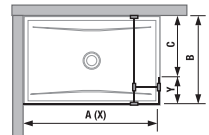

Číslo výrobku	Rozmery skiel (mm)			Rozmery vaničky (mm)		Rozmer vstupu (mm)
	X	Y	V	A	B	C
H267426	1 200	200	2 000	1 200	800/900	600/700
H267427	1 300	200	2 000	1 300	800/900	600/700
H267428	1 400	200	2 000	1 400	800/900	600/700