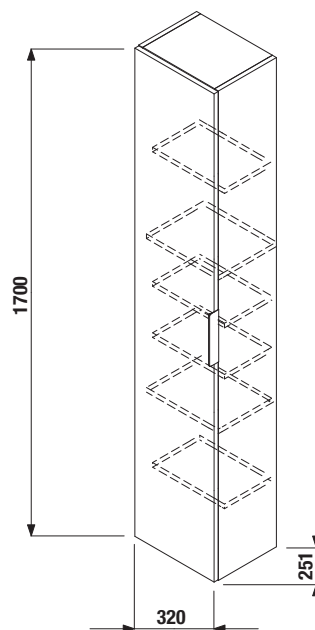

KÚPEĽŇOVÝ NÁBYTOK / CUBE /

VYSOKÁ SKRINKA CUBE S

biela/čelo pololesklý lak

jaseň antracit mat

Číslo výrobku	Popis výrobku	Farba	
		biela/čelo pololesklý lak	antracit mat
H4537211763001	vysoká skrinka 6 políc, 1 dvierka ľavopravé	172,29 €	
H4537211765141	vysoká skrinka 6 políc, 1 dvierka ľavopravé		191,51 €
H4537211763521	vysoká skrinka 6 políc, 1 dvierka ľavopravé		191,51 €