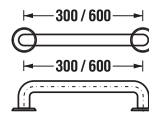

Biele prevedenie

Číslo výrobku	Popis výrobku	Cena
H3897110000001	držadlo univerzálne, závesné, pevné 300 mm, biele	30,13 €
H3897210000001	držadlo univerzálne, závesné, pevné 600 mm, biele	46,00 €