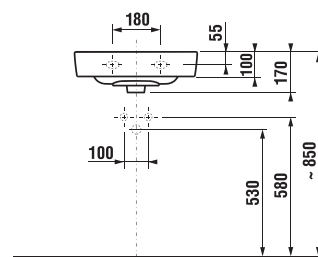

Číslo výrobku	Popis výrobku	yyy: 104	Cena biela
H8153800001041	umývadielko 40 cm	x	46,18 €

Objednať zvlášť:	Cena
H3747100040001 umývadlový sifón Mio 3/4"-32 mm, chróm, mosadz	37,18 €
H3917100040001 umývadlový výpusť Click-clack 3/4", pre umývadlá s prepacom, chróm	18,21 €
H3742F07160001 umývadlový sifón Mio Style G3/4" x DN32, ABS, čierny matný	22,30 €
H3702F97161031 umývadlový výpusť Click-Clack 3/4", pre umývadlá s prepacom, čierny matný	19,32 €
H8903490000001 inštaláčna súprava pre umývadlá	2,10 €