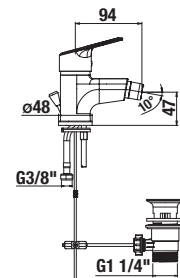

Číslo výrobku	Popis výrobku	Cena
H3412E10041171 SPECIAL line	bidetová stojančeková páková batéria s plastovým výpustom, chróm	61,34 €