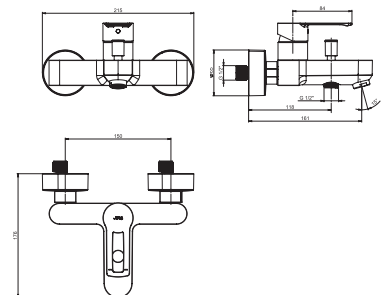

Číslo výrobku	Popis výrobku	Cena
H3214270044001	vaňová páková nástenná batéria bez sprchovej sady, chróm	101,66 €

Objednať zvlášť:	Cena
H3651X00043621 sprchová sada (ručná sprcha Ø 130 mm, 4 funkcie, držiak sprchy, sprchová hadica 1,7 m)	58,82 €
H3651X00043631 sprchová sada (ručná sprcha 130×130 mm, 4 funkcie, držiak sprchy, sprchová hadica 1,7 m)	58,82 €
H3651X00044721 sprchová sada (ručná sprcha Ø 130 mm, 4 funkcie, sprchová tyč, mydelník chróm, sprchová hadica 1,7 m)	81,06 €
H3651X00044731 sprchová sada (ručná sprcha 130×130 mm, 4 funkcie, sprchová tyč, mydelník chróm, sprchová hadica 1,7 m)	81,06 €
H3641X00048111 mydelník pre sprchovú tyč H3641X00043101, chróm	10,74 €