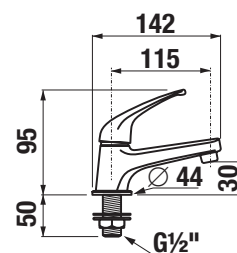

VODOVODNÉ BATÉRIE A SPRCHOVÉ PRÍSLUŠENSTVO /

LEKÁRSKA PÁKA

Číslo výrobku	Popis výrobku	Cena
H3901J00040051 SPECIAL line	lekárska páka pre kartuše Ø35mm, chróm	8,99 €

Lekárska páka je kompatibilná pre DINO, TALAS, TALAS TRENDY, LYRA SMART umývadlove batérie.

UMÝVADLOVÁ BATÉRIA LEN NA STUDENÚ VODU DINO

Číslo výrobku	Popis výrobku	Cena
H3157200040001 SPECIAL line	umývadlová stojančeková páková batéria len na studenú vodu, chróm	30,64 €

Objednať zvlášť:	Cena	
H3917100040001	umývadlový výpusť Click-Clack ¾", pre umývadla s prepádom, chróm	18,21 €

SPRCHOVÁ BATÉRIA BEZ SPRCHOVEJ SÚPRAVY DINO

Číslo výrobku	Popis výrobku	Cena
H3317270043001 SPECIAL line	sprchová páková batéria bez sprchovej súpravy, rozstup 100 mm, chróm	55,87 €

VAŇOVÁ BATÉRIA BEZ SPRCHOVEJ SÚPRAVY DINO

Číslo výrobku	Popis výrobku	Cena
H3217270043001 SPECIAL line	vaňová páková batéria bez sprchovej súpravy, rozstup 100 mm, chróm	61,30 €

Odporúčame kombinovať so sprchovým príslušenstvom Rio.