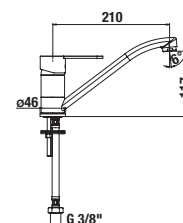

VODOVODNÉ BATÉRIE A SPRCHOVÉ PRÍSLUŠENSTVO /

Lyra Smart

Výhody

- keramické kartuše Ø 35 mm (záruka 5 rokov)
- veľmi kvalitný chrómový povrch (záruka 5 rokov)
- kombinovateľné so širokým sortimentom sprchového príslušenstva Rio

perlátor Neoperl skrytý – prietok 5 l/min

u umývadlových a drezových batérií možnosť voľby perlátora s rôznym prietokom

UMÝVADLOVÁ BATÉRIA LYRA SMART

Číslo výrobku	Popis výrobku	Cena
H3111Z10041101 SPECIAL line	umývadlová stojančeková páková batéria bez výpustu, prietok 5 l/min, chróm	46,09 €
H3111Z10041111 SPECIAL line	umývadlová stojančeková páková batéria s kovovým výpusťom, prietok 5 l/min, chróm	56,70 €
Objednať zvlášť:		Cena
H3747100040001	umývadlový sifón Mio ¾"-32 mm, chróm, mosadz	37,18 €
H3917100040001	umývadlový výpusť Click-Clack ¾", pre umývadla s prepacom, chróm	18,21 €

UMÝVADLOVÁ NÁSTENNÁ BATÉRIA LYRA SMART

Číslo výrobku	Popis výrobku	Cena
H3111Z70042201 SPECIAL line	umývadlová nástenná páková batéria s ramienkom 150 mm, chróm	55,24 €
H3111Z70042301 SPECIAL line	umývadlová nástenná páková batéria s ramienkom 210 mm, chróm	53,57 €
H3111Z70042401 SPECIAL line	umývadlová nástenná páková batéria s ramienkom 300 mm, chróm	55,07 €
Objednať zvlášť:		Cena
H3747100040001	umývadlový sifón Mio ¾"-32 mm, chróm, mosadz	37,18 €
H3917100040001	umývadlový výpusť Click-Clack ¾", pre umývadla s prepacom, chróm	18,21 €

DREZOVÁ BATÉRIA LYRA SMART

Číslo výrobku	Popis výrobku	Cena
H3511Z10042201 SPECIAL line	drezová stojančeková batéria s otočným ramienkom 143 mm, chróm	41,49 €

DREZOVÁ BATÉRIA LYRA SMART

Číslo výrobku	Popis výrobku	Cena
H3511Z10042301 SPECIAL line	drezová stojančeková batéria s otočným ramienkom 210 mm, chróm	41,49 €