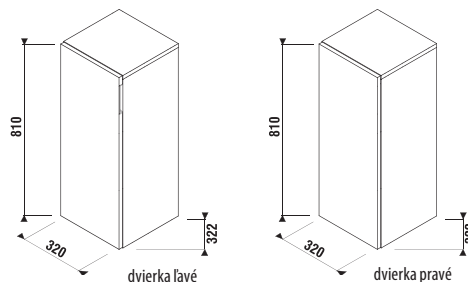

Číslo výrobku	Popis výrobku	Farba	
		biela/čelo lesklý lak	dub
H43J4211105001	stredná skrinka, 1 dvierka ľavé, 2 sklenené poličky	226,44 €	
H43J4211105191	stredná skrinka, 1 dvierka ľavé, 2 sklenené poličky		199,64 €
H43J4211205001	stredná skrinka, 1 dvierka pravé, 2 sklenené poličky	226,44 €	
H43J4211205191	stredná skrinka, 1 dvierka pravé, 2 sklenené poličky		199,64 €

Kúpeľňový nábytok Cubito kombinujte so zrkadlami Clear v sekcii Zrkadlá a osvetlenie.

Hrúbka sklenenej police je 6 mm.

Benefity kúpeľňového nábytku