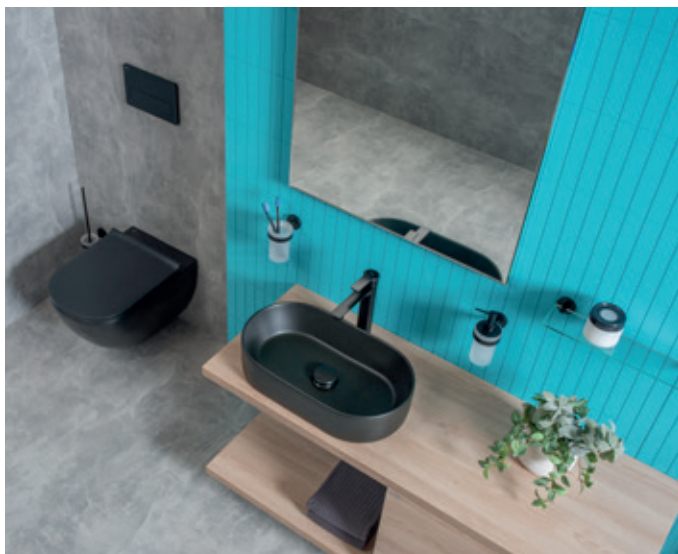

UMÝVADLÁ / SÉRIA ASTRA /

Novinka, umývadlové misy zo série Astra, prináša do kúpeľne elegantný dizajn a vizuálnu harmóniu. Vďaka jemným líniam, esteticky čistému prevedeniu a tvarovej variabilite ich možno dokonale zladit' s rozličnými kúpeľňovými interiéromi. Voliť možno okrúhlu variantu, štvorcovú so zaoblenými rohmi alebo vybrať niektorú z oválnych variantov. Všetky dizajny sú v ponuke v troch farbách: tradičnej bielej lesklej, modernej bielej matnej alebo odvážnej matnej čiernej.