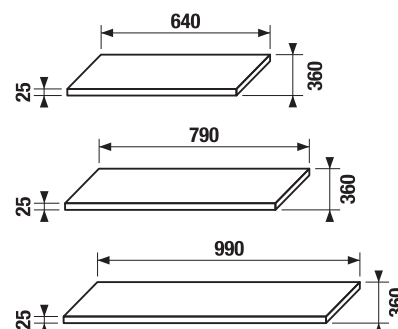

PRÍSLUŠENSTVO /

UMÝVADLOVÝ SIFÓN S

Číslo výrobku	Popis výrobku	Cena
H3747100040001	umývadlový sifón Mio ¾" – 32 mm, chróm, mosadz	37,18 €

UMÝVADLOVÝ SIFÓN S

Číslo výrobku	Popis výrobku	Cena
H3747300040001	umývadlový sifón ¾" – 32 mm, chróm, mosadz	49,93 €

UMÝVADLOVÝ SIFÓN RIO

Číslo výrobku	Popis výrobku	Cena
H3741R00040001	umývadlový sifón G¾" × DN32, ABS, chróm	19,60 €

SPECIAL line

UMÝVADLOVÝ SIFÓN MIO STYLE S

Číslo výrobku	Popis výrobku	Cena
H3742F07160001	umývadlový sifón Mio Style ¾" × DN32, ABS, čierny matný	22,30 €

UMÝVADLOVÝ VÝPUST MIO S

BLACK

Číslo výrobku	Popis výrobku	Cena
H3917100040001	umývadlový výpusť Click-clack ¾", pre umývadlá s prepacom, chróm	18,21 €

UMÝVADLOVÝ VÝPUST MIO STYLE S

BLACK

Číslo výrobku	Popis výrobku	Cena
H3702F97161031	umývadlový výpusť Click-clack ¾", pre umývadlá s prepacom, čierny matný	19,32 €

POLICA POD UMÝVADLO TIGO S

Číslo výrobku	Popis výrobku	Farba police
H46J2101005001	polica pod umývadlo 65 cm, vrátane 2 konzol	biela
H46J2111005001	polica pod umývadlo 80 cm, vrátane 3 konzol	biela
H46J2121005001	polica pod umývadlo 100 cm, vrátane 3 konzol	biela

Police pod umývadlo sú podopierané skrytými konzolami, ktoré sú súčasťou balenia.