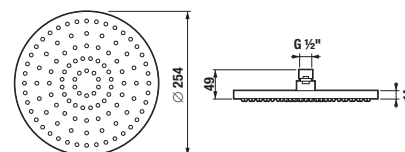

HLAVOVÁ SPRCHA MIO STYLE S

BLACK

Číslo výrobku	Popis výrobku	Cena
H3672F07162221	hlavová sprcha Ø 250 mm, 1 funkcia, čierna matná	22,30 €

SPRCHOVÉ RAMENO MIO STYLE S

BLACK

Číslo výrobku	Popis výrobku	Cena
H3662F07160051	sprchové rameno nástenné 400 mm, čierna matná	39,57 €