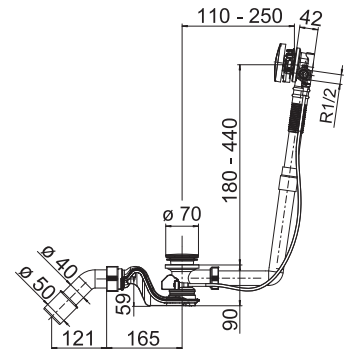

Číslo výrobku	Popis výrobku	Cena
VS35327C000000	vaňový automatický výpust s prepacom a napúšťaním, sifón $\varnothing$ 40/50 mm, L = 610 mm, zátka ventilu v chróme	81,05 €