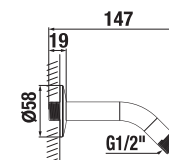

Číslo výrobku	Popis výrobku	Cena
H3661R00040041 SPECIAL line	sprchové rameno, chróm (objednať zvlášť)	17,30 €