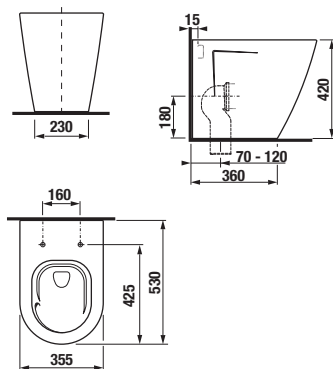

** Dostupné v priebehu 2. štvrťroku 2025

NOVINKA

DUROPLASTOVÁ WC DOSKA S POKLOPOM CUBITO STYLE

* Dostupné v priebehu 2. štvrťroku 2025

Číslo výrobku	Popis výrobku	Cena biela
H8904220000631* SPECIAL line	duroplastová WC doska s poklopom Cubito Style, so spomaľovacím systémom SLOWCLOSE, odnímateľné, kovové úchyty	53,97 €
Náhradné diely:	Popis výrobku	Cena
H8994280000001*	rýchloupínacie kovové úchyty na uchytenie WC dosky do keramiky Cubito Style H890422, náhradný diel	cena bude upresnená
H8964220000001*	patróny/pánty Slowclose pre WC dosku Cubito Style H890422, náhradný diel	cena bude upresnená
H8994270000001*	set dorazov pre WC dosku Cubito Style H890422, náhradný diel	cena bude upresnená