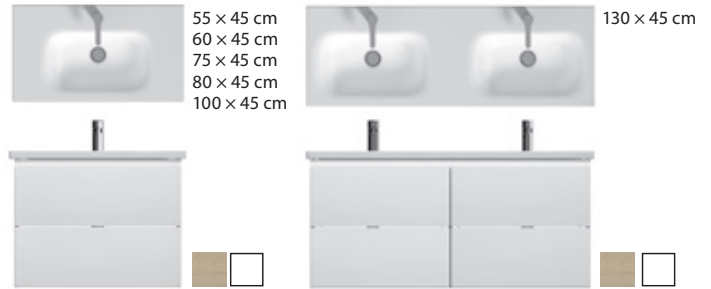

KLOZETY

WC DOSKA

aj vo verzii slowclose

BIDETY

aj vo verzii slowclose

H831712

KÚPEĽŇOVÝ NÁBYTOK

skrinky pod umývadlo 55 cm