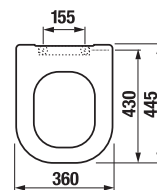

ZÁVESNÝ KLOZET RIMLESS S PREDĹŽENOU DĹŽKOU DEEP BY JIKA S

Číslo výrobku	Popis výrobku	Cena biela
H8206440000001	závesný klozet rimless s hlbokým splachovaním, dĺžka 70 cm	229,45 €
Objednať zvlášť:	Popis výrobku	Cena
H8932823000001	duroplastová WC doska bez poklopu, plastové prichytky	24,96 €
H8932823000631	duroplastová WC doska bez poklopu, ocelové prichytky	27,66 €
VS58997C000000	pripojovacia rúra Ø 45 mm s vrapovou gumou, 400 mm	5,49 €