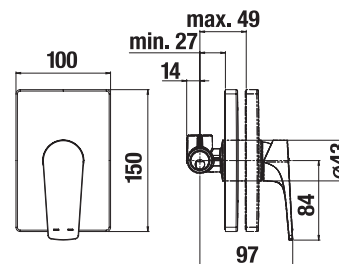

Číslo výrobku	Popis výrobku	Cena
H3311X60040001	sprchová podomietková páková batéria bez sprchovej sady, chróm	75,44 €

Objednať zvlášť:	Cena
H3651X00043621 sprchová sada (ručná sprcha Ø 130 mm, 4 funkcie, držiak sprchy, sprchová hadica 1,7 m)	58,82 €
H3651X00043631 sprchová sada (ručná sprcha 130×130 mm, 4 funkcie, držiak sprchy, sprchová hadica 1,7 m)	58,82 €
H3651X00044721 sprchová sada (ručná sprcha Ø 130 mm, 4 funkcie, sprchová tyč, mydelník chróm, sprchová hadica 1,7 m)	81,06 €
H3651X00044731 sprchová sada (ručná sprcha 130×130 mm, 4 funkcie, sprchová tyč, mydelník chróm, sprchová hadica 1,7 m)	81,06 €