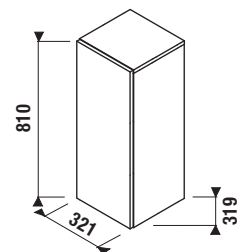

Číslo výrobku	Popis výrobku	Farba	
		biela/čelo lesklý lak	jaseň
H43J7111305001	stredná skrinka, 1 dvere ľavé/pravé 2 sklenené police	190,41 €	
H43J7111303421	stredná skrinka, 1 dvere ľavé/pravé 2 sklenené police		173,11 €