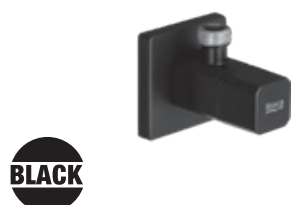

ROHOVÝ VENTIL