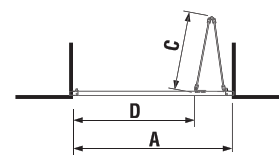

Sprchové dvere skladacie 800,900 mm ľavé/pravé, biely profil, 4mm transparentné sklo, alebo sklo s dekorom stripy a úpravou JIKA perla GLASS, madlá biele

Číslo výrobku	Rozmer (mm)	Výška (mm)	Hrúbka (mm)	Varianta vyhotovenia skla	Cena
H2553810006681	800	1900	4	transparentné	237,68 €
H2553810006651	800	1900	4	stripy	234,17 €
H2553820006681	900	1900	4	transparentné	247,63 €
H2553820006651	900	1900	4	stripy	266,83 €