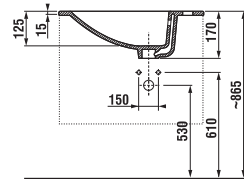

SKRINKY S UMÝVADLAMI / CUBE /

SKRINKA S TENKÝM UMÝVADLOM CUBE 50 CM S

Číslo výrobku	Popis výrobku	Farba	
		biela/čelo pololesklý lak	antracit mat
H4536411763001	skrinka s 2 dvierkami, vrátane umývadla 50 × 34 cm	174,25 €	
H4536411765141	skrinka s 2 dvierkami, vrátane umývadla 50 × 34 cm		193,48 €
H4536411763521	skrinka s 2 dvierkami, vrátane umývadla 50 × 34 cm		193,48 €

Objednať zvlášť:	Cena	
H3747100040001	umývadlový sifón Mio ¾" – 32 mm, chróm, mosadz	37,18 €
H3917100040001	umývadlový výpusť Click-Clack ¾", pre umývadlá s prepadom, chróm	18,21 €
H3742F07160001	umývadlový sifón Mio Style G¾" × DN32, ABS, čierny matný	22,30 €
H3702F97161031	umývadlový výpusť Click-Clack ¾", pre umývadlá s prepadom, čierny matný	19,32 €

1+1 PACK
skrinka + umývadlo
- bezpečná doprava
- úsporný priestor pri doprave
- jednoduchá manipulácia

Nie je na odber samostatná skrinka ako náhradný diel.

SKRINKA S TENKÝM UMÝVADLOM CUBE 55 CM S

Číslo výrobku	Popis výrobku	Farba	
		biela/čelo pololesklý lak	antracit mat
H4536111763001	skrinka s 2 dvierkami, vrátane umývadla 55 × 43 cm	197,67 €	
H4536111765141	skrinka s 2 dvierkami, vrátane umývadla 55 × 43 cm		219,58 €
H4536111763521	skrinka s 2 dvierkami, vrátane umývadla 55 × 43 cm		219,58 €

Číslo výrobku	Popis výrobku	Farba	
		biela/čelo pololesklý lak	antracit mat
H4536121763001	skrinka s 2 zásuvkami, vrátane umývadla 55 × 43 cm	242,16 €	
H4536121765141	skrinka s 2 zásuvkami, vrátane umývadla 55 × 43 cm		269,01 €
H4536121763521	skrinka s 2 zásuvkami, vrátane umývadla 55 × 43 cm		269,01 €

1+1 PACK
skrinka + umývadlo
- bezpečná doprava
- úsporný priestor pri doprave
- jednoduchá manipulácia

Nie je na odber samostatná skrinka ako náhradný diel.