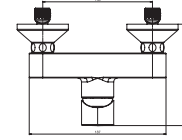

Objednať zvlášť:	Cena	
H3651X00043621	sprchová sada (ručná sprcha Ø 130 mm, 4 funkcie, držiak sprchy, sprchová hadica 1,7 m)	58,82 €
H3651X00043631	sprchová sada (ručná sprcha 130×130 mm, 4 funkcie, držiak sprchy, sprchová hadica 1,7 m)	58,82 €
H3651X00044721	sprchová sada (ručná sprcha Ø 130 mm, 4 funkcie, sprchová tyč, mydelník chróm, sprchová hadica 1,7 m)	81,06 €
H3651X00044731	sprchová sada (ručná sprcha 130×130 mm, 4 funkcie, sprchová tyč, mydelník chróm, sprchová hadica 1,7 m)	81,06 €
H3652F07163611	sprchová sada (ručná sprcha Ø 100 mm 3F, sprchová hadica 1,7m, držiak ručnej sprchy), čierna matná	52,03 €
H3652F07163731	sprchová sada (ručná sprcha Ø 100 mm 3F, sprchová hadica 1,7m, sprchová tyč 800 mm), čierna matná	81,75 €