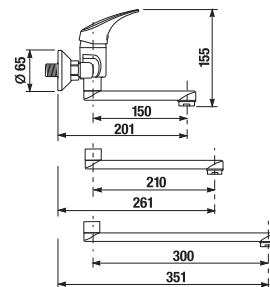

VODOVODNÉ BATÉRIE A SPRCHOVÉ PRÍSLUŠENSTVO /

Talas

Výhody

- keramické kartuše Ø 35 mm (záruka 5 rokov)
- veľmi kvalitný chrómový povrch (záruka 5 rokov)
- kombinovateľné so širokým sortimentom sprchového príslušenstva Rio

u umývadlových a drezových batérií možnosť voľby perlátora s rôznym prietokom

UMÝVADLOVÁ BATÉRIA TALAS

Číslo výrobku	Popis výrobku	Cena
H3111N10041101 SPECIAL line	umývadlová stojančeková páková batéria bez automatickej zátky, chróm	22,69 €
H3111N10041111 SPECIAL line	umývadlová stojančeková páková batéria s automatickou zátkou, chróm	29,75 €

Objednať zvlášť:	Cena	
H3917100040001	umývadlový výpust Click-Clack ¾", pre umývadla s prepacom, chróm	18,21 €

UMÝVADLOVÁ NÁSTENNÁ BATÉRIA TALAS

Číslo výrobku	Popis výrobku	Cena
H3111N70042201 SPECIAL line	umývadlová nástenná páková batéria, ramienko 150 mm, chróm	42,54 €
H3111N70042301 SPECIAL line	umývadlová nástenná páková batéria, ramienko 210 mm, chróm	42,54 €
H3111N70042401 SPECIAL line	umývadlová nástenná páková batéria, ramienko 300 mm, chróm	51,90 €

Objednať zvlášť:	Cena	
H3917100040001	umývadlový výpust Click-Clack ¾", pre umývadla s prepacom, chróm	18,21 €

DREZOVÁ BATÉRIA TALAS

Číslo výrobku	Popis výrobku	Cena
H3511N10042201 SPECIAL line	drezová stojančeková batéria s otočným ramienkom 143 mm, chróm	30,50 €

DREZOVÁ BATÉRIA TALAS

Číslo výrobku	Popis výrobku	Cena
H3511N10042301 SPECIAL line	drezová stojančeková batéria s otočným ramienkom, 210 mm, chróm	30,50 €