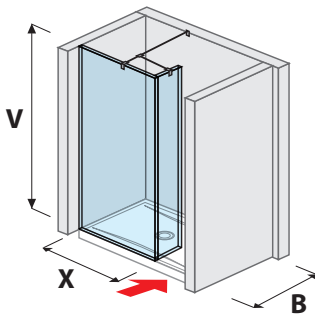

SPRCHOVÉ STENY, KÚTY, DVERE A VANIČKY /

SKLENENÁ STENA PURE VRÁTANE KRÁTKEHO SKLA 70, 80 CM S

Číslo výrobku	Popis výrobku	Cena
H2684210026681	sklenená stena bočná 700 mm pre sprchovú vaničku 1 200×800 mm, 1 200×900 mm, 1 300×800 mm a 1 300×900 mm s úpravou JIKA Perla GLASS, vrátane krátkeho skla, profilu pre spojenie dvoch skiel, bočného profilu a vzpery	411,06 €
H2684220026681	sklenená stena bočná 800 mm pre sprchovú vaničku 1 400×800 mm a 1 400×900 mm s úpravou JIKA Perla GLASS, vrátane krátkeho skla, profilu pre spojenie dvoch skiel, bočného profilu a vzpery	422,69 €

Číslo výrobku	Rozmery skiel (mm)			Rozmery vaničky (mm)		Rozmer vstupu (mm)
	X	Y	V	A	B	C
H268421	697	200	2 000	1 200/1300	800/900	503/603
H268422	797	200	2 000	1 400	800/900	603

SKLENENÁ STENA PURE VRÁTANE KRÁTKEHO SKLA 120, 130, 140 CM S