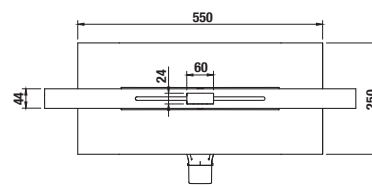

SPRCHOVÝ ŽĽAB PURE

Číslo výrobku	Popis výrobku	Cena
H2714200020001 SPECIAL line	sprchový žľab, 100cm, rezateľný min. 60cm, sifón S protizápachový s rotačným pripojením 360° \varnothing 50mm 48 l/min, inštalačná hĺbka 60-110 mm, textilná tesniaca membrána, kryt Satin nerez	200,23 €