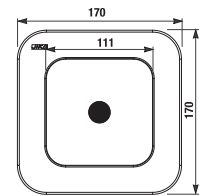

Výrobok obsahuje lisovaný nerezový kryt s elektronikou, montážnu plastovú krabicu s elektromagnetickým ventilom, guľovým ventilom a mosadzným závitom.