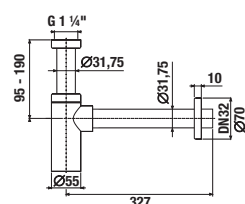

UMÝVADLÁ / SÉRIA MIO-N /

UMÝVADLOVÝ SIFÓN S

Číslo výrobku	Popis výrobku	Cena
H3747300040001	umývadlový sifón 3/4" – 32 mm, chróm, mosadz	49,93 €

UMÝVADLOVÝ SIFÓN RIO

Číslo výrobku	Popis výrobku	Cena
H3741R00040001 SPECIAL line	umývadlový sifón G3/4" × DN32, ABS, chróm	19,60 €

UMÝVADLOVÝ SIFÓN MIO STYLE S

Číslo výrobku	Popis výrobku	Cena
H3742F07160001	umývadlový sifón Mio Style G3/4" × DN32, ABS, čierny matný	22,30 €

UMÝVADLOVÝ VÝPUST MIO S

Číslo výrobku	Popis výrobku	Cena
H3917100040001	umývadlový výpusť Click-Clack 3/4", pre umývadlá s prepacom, chróm	18,21 €

UMÝVADLOVÝ VÝPUST MIO STYLE S

Číslo výrobku	Popis výrobku	Cena
H3702F97161031	umývadlový výpusť Click-Clack 3/4", pre umývadlá s prepacom, čierny matný	19,32 €

PROJEKTOVÉ
A OSTATNÉ VÝROBKY

INŠTALÁČSKY
PROGRAM