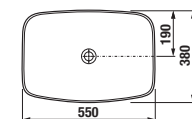

PROJEKTOVÉ
A OSTATNÉ VÝROBKÝ

INŠTALÁČSKY
PROGRAM

UMÝVADLÁ / SÉRIA LYRA PLUS /

UMÝVADLOVÁ MISA LYRA PLUS OBDĹŽNIKOVÁ 55x38 CM

Číslo výrobku	Popis výrobku	Cena	Cena	Cena
		biela	čierna matná	biela matná
H818383xxx1121	umývadlová misa obdĺžniková, 550x380 mm, bez armatúrnej dosky, bez prepadu	95,48 €	128,90 €	128,90 €