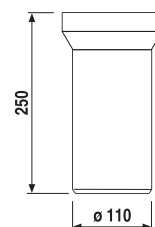

Číslo výrobku	Popis výrobku	Cena
VS58202C010000	pripojovací WC kus rovný, DN 100, dĺžka 250 mm, s tesnením	5,31 €