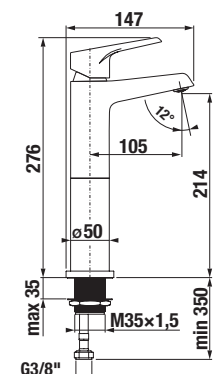

Číslo výrobku	Popis výrobku	Cena
H3111W80041201	umývadlová stojančeková páková batéria pre umývadlové misy bez výpustu, prietok 5 l/min, chróm	67,91 €
H3111W80049201	umývadlová stojančeková páková batéria pre umývadlové misy bez výpustu, prietok 5 l/min, Cold Start, chróm	67,91 €
Objednať zvlášť:		Cena
H3747100040001	umývadlový sifón Mio ¾"–32 mm, chróm, mosadz	37,18 €
H3917100040001	umývadlový výpusť Click-Clack ¾", pre umývadla s prepacom, chróm	18,21 €