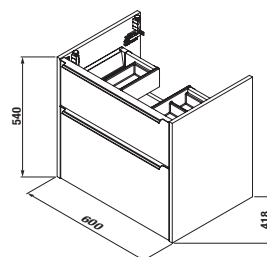

PROJEKTOVÉ
A OSTATNÉ VÝROBKY

INŠTALÁČSKY
PROGRAM