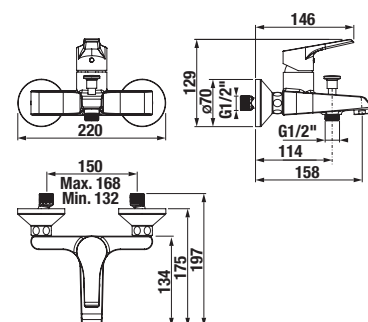

VAŇOVÁ BATÉRIA BEZ SPRCHOVEJ SADY CUBE S

Číslo výrobku	Popis výrobku	Cena
H3211W70044001	vaňová nástenná páková batéria bez sprchovej sady, chróm	62,32 €
Objednať zvlášť:		Cena
H3651X00043621	sprchová sada (ručná sprcha Ø 130 mm, 4 funkcie, držiak sprchy, sprchová hadica 1,7 m)	58,82 €
H3651X00043631	sprchová sada (ručná sprcha 130×130 mm, 4 funkcie, držiak sprchy, sprchová hadica 1,7 m)	58,82 €
H3651X00044721	sprchová sada (ručná sprcha Ø 130 mm, 4 funkcie, sprchová tyč, mydelník chróm, sprchová hadica 1,7 m)	81,06 €
H3651X00044731	sprchová sada (ručná sprcha 130×130 mm, 4 funkcie, sprchová tyč, mydelník chróm, sprchová hadica 1,7 m)	81,06 €