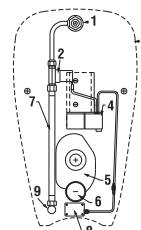

1. 1 - vtoková armatúra s tesnením
2. 2 - elektromagnetický ventil
3. 3 - keramický urinál
4. 4 - elektronika s radarovým senzom na batériové napájanie
5. 5 - sífón
6. 6 - odpadové potrubie Ø 50 mm
7. 7 - prepovacie hadičky
8. 8 - púzdro s napájacími batériami
9. 9 - rohový ventil pre privod vody

H891062