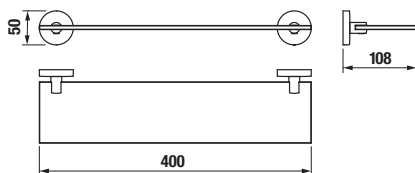

ZÁVESNÁ TYČ NA UTERÁKY 40 CM MIO STYLE S

BLACK

Číslo výrobku	Popis výrobku	Cena
H3812F17160001	závesná tyč na uteráky 40 cm, čierna matná	22,62 €

SKLENENÁ POLIČKA VRÁTANE DRŽIAKOV 40 CM MIO STYLE S

BLACK

Číslo výrobku	Popis výrobku	Cena
H3852F17160001	sklenená polička vrátane držiakov, matné sklo/čierna matná	20,15 €