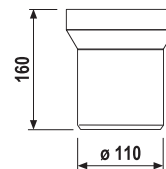

Číslo výrobku	Popis výrobku	Cena
VS58201C010000	pripojovací WC kus rovný, DN 100, dĺžka 160 mm, s tesnením	4,58 €