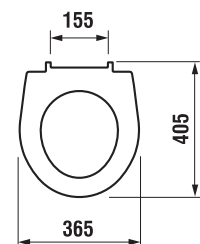

Číslo výrobku	Popis výrobku	Cena biela
H8933803000631	duroplastová WC doska s poklopom pre kombiklozety, príchytky z nerez	26,34 €
H8933813000001	duroplastová WC doska s poklopom pre kombiklozety, so spomaľovacím mechanizmom SLOWCLOSE, plastové príchytky	51,72 €