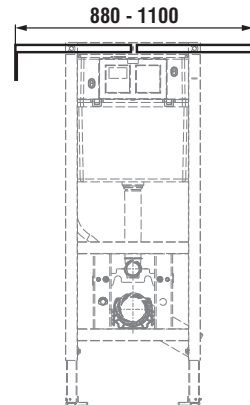

Ideálny variant pre panelákovú kúpeľňu

Tento variant ocenia všetci, ktorí majú v pláne rekonštruovať panelákovú kúpeľňu a inštalovať závesný klozet. Tento variant je určený predovšetkým tam, kde za modulom prechádzajú domové inštalácie (vodovodné a kanalizačné potrubie, vzduchotechnika, plynové potrubie a pod.). Nastavitelné bočné prichytky sa prispôbi každému panelákovému kúpeľni.