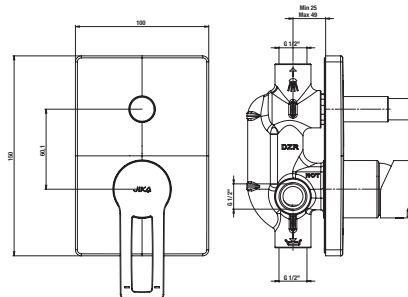

Objednať zvlášť:		Cena
H3651X00043621	sprchová sada (ručná sprcha Ø 130 mm, 4 funkcie, držiak sprchy, sprchová hadica 1,7 m)	58,82 €
H3651X00043631	sprchová sada (ručná sprcha 130×130 mm, 4 funkcie, držiak sprchy, sprchová hadica 1,7 m)	58,82 €
H3651X00044721	sprchová sada (ručná sprcha Ø 130 mm, 4 funkcie, sprchová tyč, mydelník chróm, sprchová hadica 1,7 m)	81,06 €
H3651X00044731	sprchová sada (ručná sprcha 130×130 mm, 4 funkcie, sprchová tyč, mydelník chróm, sprchová hadica 1,7 m)	81,06 €