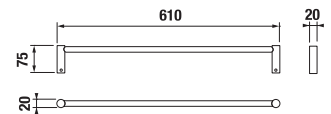

ZÁVESNÁ TYČ NA UTERÁKY 40 CM BASIC S

Číslo výrobku	Popis výrobku	Cena
H3813A10040001	závesná tyč na uteráky 40 cm, chróm	25,79 €

ZÁVESNÁ TYČ NA UTERÁKY 60 CM BASIC S

Číslo výrobku	Popis výrobku	Cena
H3813A20040001	závesná tyč na uteráky 60 cm, chróm	32,47 €