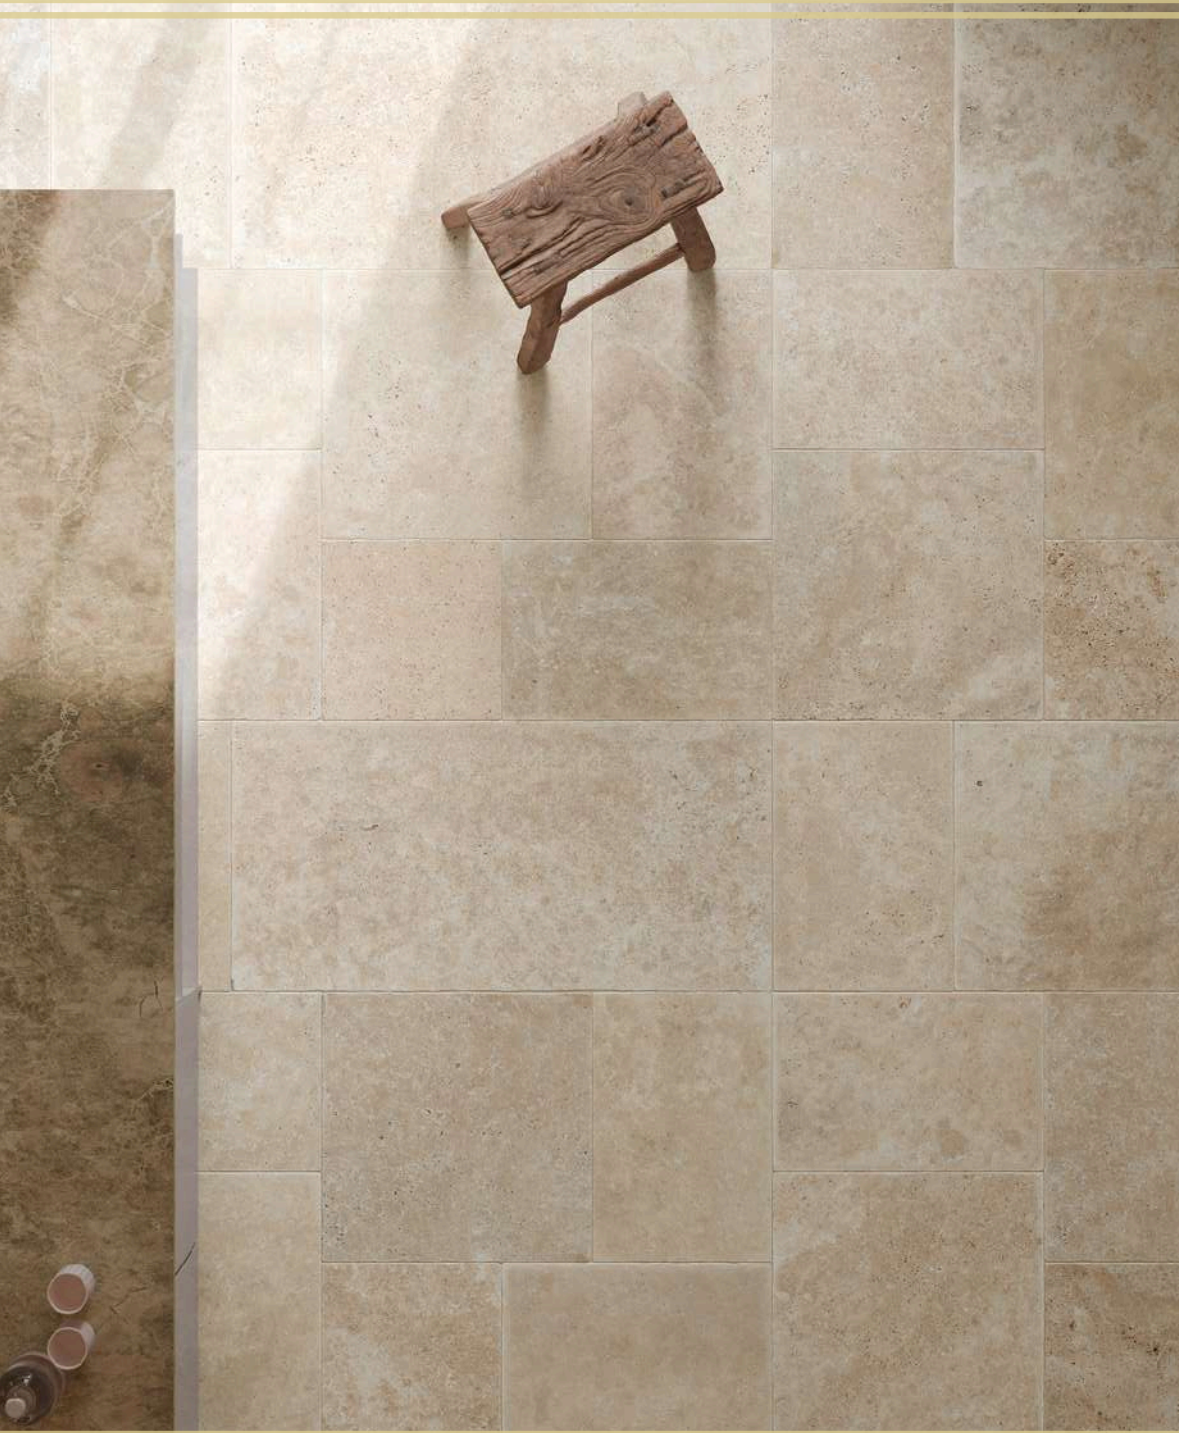

R9

R11

BEIGE