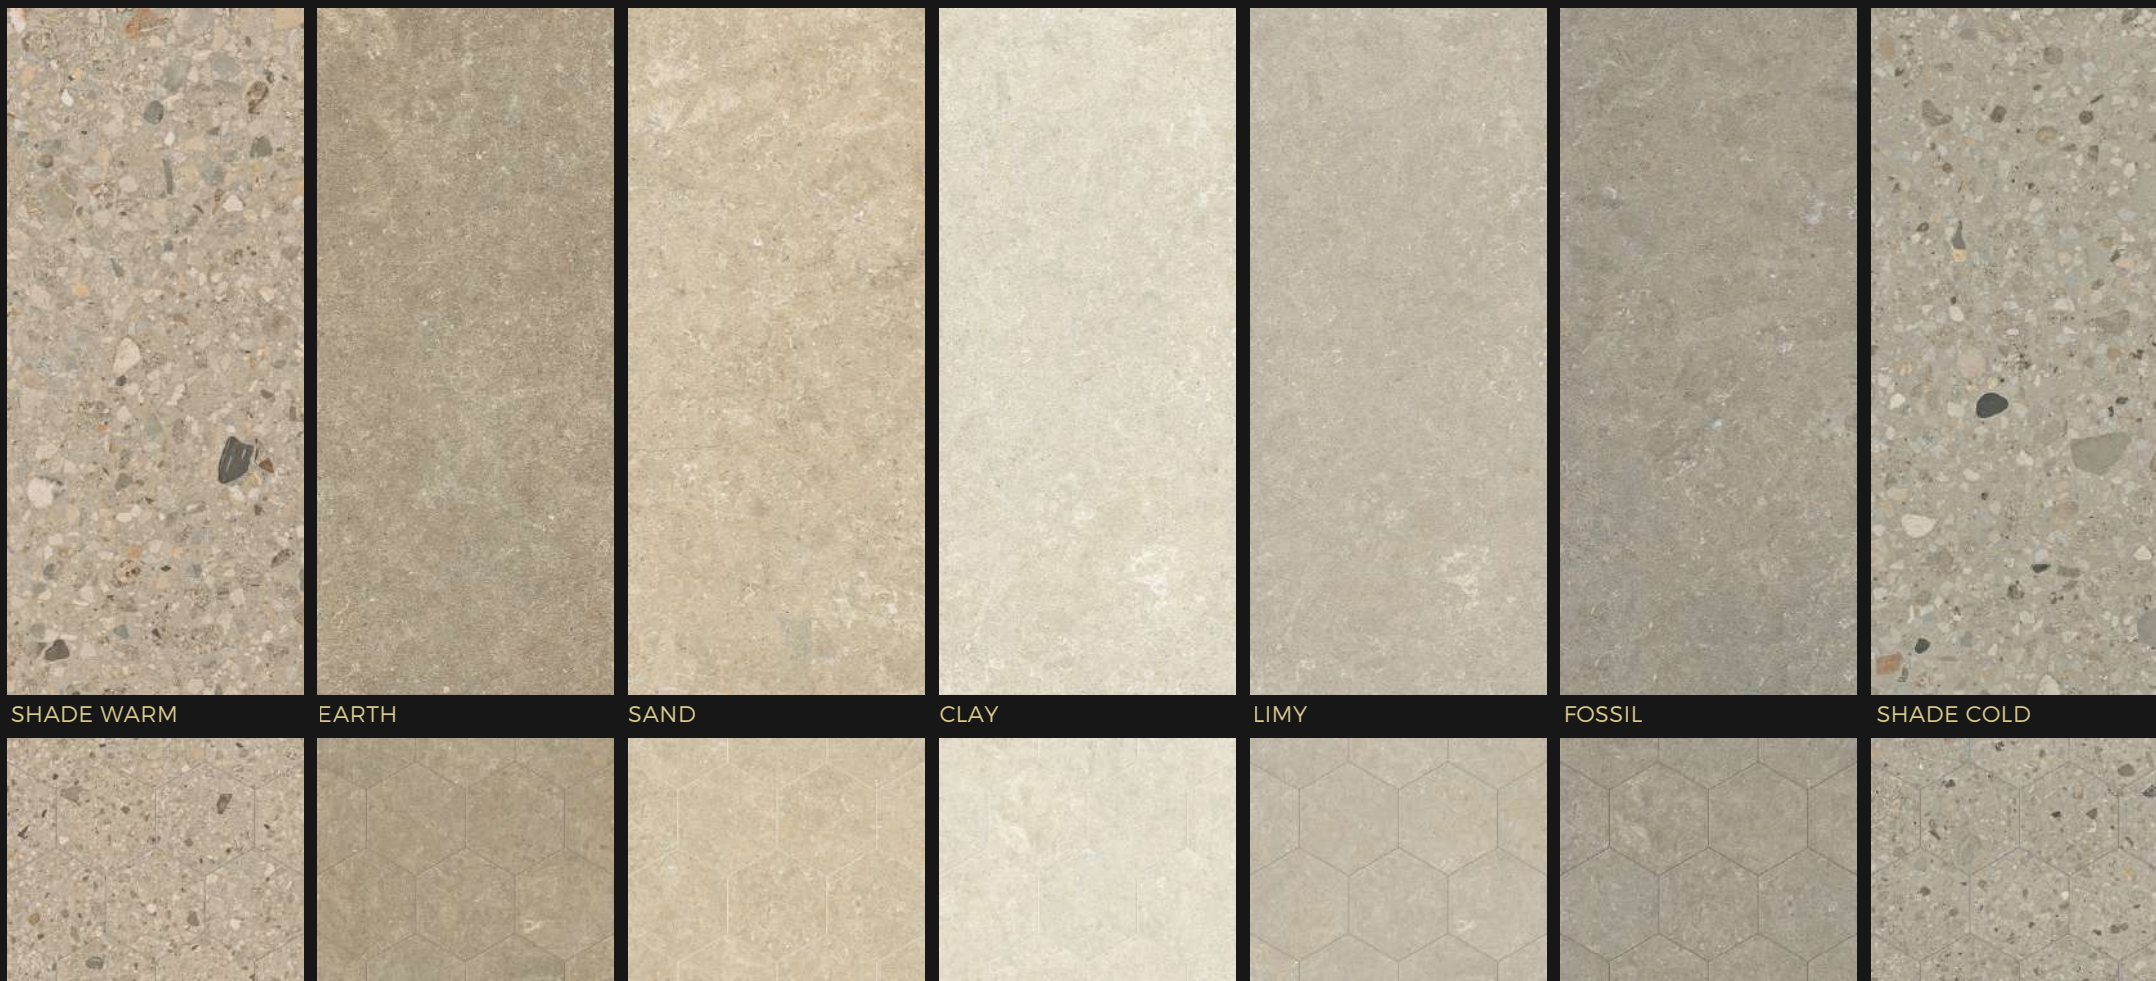

SHADE WARM

EARTH

SAND

CLAY

LIMY

FOSSIL

SHADE COLD

SAND, CLAY, LIMY, FOSSIL, SHADE COLD
120x278x0,6 cm 1ks / 3,34 m² ~~133,40€/m²~~ **96,90€/m²** NAT **R9**

SAND, LIMY, FOSSIL, SHADE COLD
60x120x2 cm 1ks / 0,72 m² ~~117,50€/m²~~ **82,90€/m²** **R11**

SAND, CLAY, LIMY, FOSSIL, SHADE COLD, SHADE WARM, EARTH
120x120x0,9 cm 2ks / 2,88 m² ~~100,00€/m²~~ **71,90€/m²** NAT
60x120x0,85 cm 2ks / 1,44 m² ~~74,10€/m²~~ **52,90€/m²** NAT
60x120x0,85 cm 2ks / 1,44 m² ~~77,70€/m²~~ **54,90€/m²** GRIP
25x21,6x0,9 cm 29ks / 1,18 m² ~~90,70€/m²~~ **63,90€/m²** NAT