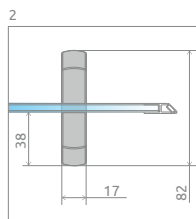

Sprchovací kút	A1	A2	X1	X2	D	H
D 75×90	750	900	735-755	885-905	440	1900
D 80×90	800	900	785-805	885-905	475	1900
D 80×100	800	1000	785-805	985-1005	510	1900
D 90×100	900	1000	885-905	985-1005	545	1900
D 120×80	1200	800	1185-1205	785-805	580	1900

Sprchovací kút je univerzálny (otáčateľný).

ASYMETRICKÉ SPRCHOVACIE KÚTY S POSUVNÝMI DVERAMI

Model	A1 x A2	H	Kód výrobku Číre	Cenniková cena v EUR	Kód výrobku Hnedé	Cenniková cena v EUR
D 75×90	750×900	1900	30433-01-01N	560	-	-
D 80×90	800×900	1900	30437-01-01N	560	-	-
D 100×80	1000×800	1900	30434-01-01N	585	30434-01-08N	615
D 100×90	1000×900	1900	30436-01-01N	600	-	-
D 120×80	1200×800	1900	30435-01-01N	600	30435-01-08N	635

A1 x A2 = Šírka sprchovej vaničky, H = Výška

Predĺžovacie profily	Rozmery	Farba profilu	Kód výrobku	Cenniková cena v EUR
U spojovací profil Premium Plus 2 cm	20	chróm	P01-126190001	62
U spojovací profil Premium Plus 4 cm	40	chróm	P01-127190001	73