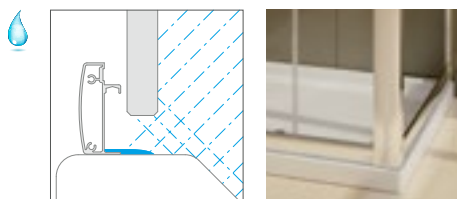

Hydroizolácia sprchovacích kútov.

Je dôležité vziať do úvahy, že hydroizolácia sprchovacích kútov vo veľkej miere závisí od modelu, jeho konštrukcie a spôsobu inštalácie.

Všetky kúty vyrábané našou spoločnosťou sú vodotesné v súlade s normou EN 14428:2008+A1, ktorá presne popisuje problém a jeho testovanie. Dôležitou podmienkou správnej hydroizolácie je inštalácia presne podľa pokynov.

Medzi mnohými modelmi sprchovacích kútov rozlišujeme modely s profilmi a bez nich:

Najvyššiu vodotesnosť majú modely vyrábané s profilmi (nadstavba sprchovej kabíny je uzavretá s profilmi). Sú vybavené vysokým prahom a hlavne posuvnými dverami, takže kvapky vody nemôžu uniknúť mimo kabíny.