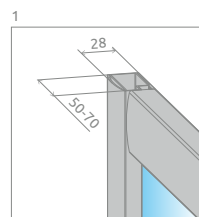

Profily k dispozícii v nasledovných farbách:

01 Chróm

mm 56 SKLO

Easy Clean®

Leaf symbol

Za príplatok

+2-4 cm str. 188

Sprchovací kút	A1	A2	X1	X2	D	H
P 100×90	1000	900	980	890-910	750	1900