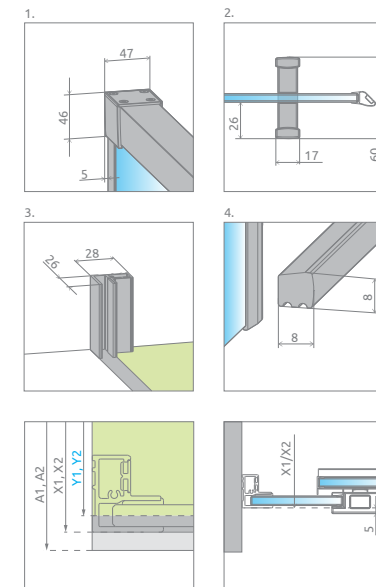

Posuvné dvere	A1/A2	X1/X2	Y1/Y2	C1/C2	H
KDD 80 L/P	800	785-800	779-794	355-370	2005
KDD 90 L/P	900	885-900	879-894	405-420	2005
KDD 100 L/P	1000	985-1000	979-994	455-470	2005
KDD 110 L/P	1100	1085-1100	1079-1094	505-520	2005
KDD 120 L/P	1200	1185-1200	1179-1194	555-570	2005

ĽAVOSTRANNÉ POSUVNÉ DVĚRE PRE SPRCHOVACIE KÚTY

Model	Šírka sprchovej vaničky (A1)	Kód výrobku Čire	V produktovom kóde symbol „XX“ nahradte s kódom vybraného profilu:		
			01	54	99
			Cenniková cena v EUR	Cenniková cena v EUR	Cenniková cena v EUR
KDD 80 L	800	10370080-XX-01L	525	575	645
KDD 90 L	900	10370090-XX-01L	540	595	665
KDD 100 L	1000	10370100-XX-01L	555	610	680
KDD 110 L	1100	10370110-XX-01L	585	645	715
KDD 120 L	1200	10370120-XX-01L	620	680	755

PRAVOSTRANNÉ POSUVNÉ DVĚRE PRE SPRCHOVACIE KÚTY

Model	Šírka sprchovej vaničky (A2)	Kód výrobku Čire	V produktovom kóde symbol „XX“ nahradte s kódom vybraného profilu:		
			01	54	99
			Cenniková cena v EUR	Cenniková cena v EUR	Cenniková cena v EUR
KDD 80 P	800	10370080-XX-01R	525	575	645
KDD 90 P	900	10370090-XX-01R	540	595	665
KDD 100 P	1000	10370100-XX-01R	555	610	680
KDD 110 P	1100	10370110-XX-01R	585	645	715
KDD 120 P	1200	10370120-XX-01R	620	680	755

Predĺžovacie profily	Rozmery	Kód výrobku	V produktovom kóde symbol „XX“ nahradte s kódom vybraného profilu:		
			01	54	99
			Cenniková cena v EUR	Cenniková cena v EUR	Cenniková cena v EUR
U spojovací profil k dverám Idea	20	P01-ID8-001-XX	73	86	92