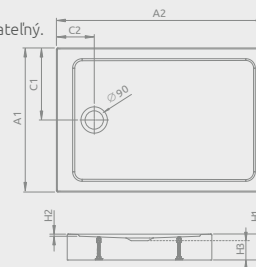

DOROS STONE F s čelným panelom	A1	A2	C1	C2	H1	H2	H3
1000×800	800	1000	400	220	120	12	75
1200×800	800	1200	400	220	120	12	75
1200×900	900	1200	450	220	120	12	75
1300×800	800	1300	400	220	120	12	75
1400×800	800	1400	400	220	120	12	75
1400×900	900	1400	450	220	120	12	75
1400×1000	1000	1400	500	220	120	12	75
1500×800	800	1500	400	220	120	12	75
1500×900	900	1500	450	220	120	12	75
1600×800	800	1600	400	220	120	12	75
1600×900	900	1600	450	220	120	12	75