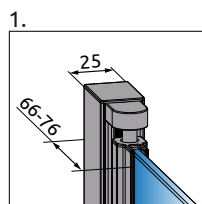

Vaňové zásteny	X	B	C	H1	H2
PND I 100	1000-1010	508	77-87	1520	1500
PND I 120	1200-1210	608	77-87	1520	1500