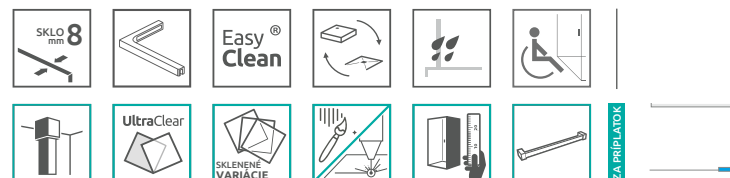

Výber kúta

Ikony

Pre montážnikov

Atypi

Gravировanie

Walk-in

Arta

Furo

Espera Pro

Idea 8
Idea

NOVÉ

Essenza Pro
Essenza 8
Essenza

NOVÉ

Nes 8
Nes

NOVÉ

EOS

Torrenta

Twist

Premium Pro

Premium Plus

Vaňové zásteny

Profily

Vaničky

Sifóny

Servis