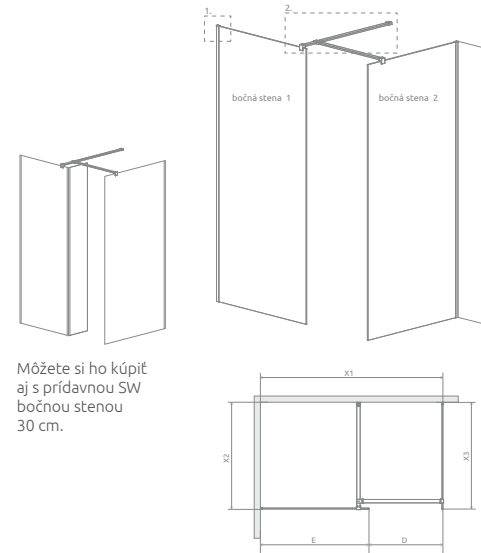

Bočná stena 2 Modo New II / Modo X II

Môžete si ho kúpiť aj s prídavnou SW bočnou stenou 30 cm.

V produktovom kóde symbol „XX“ nahradíte s kódom vybraného profilu:

SPRCHOVÉ ZÁSTENY

Méret	Kód výrobku	Modo New III (8 mm)			Modo X III (10 mm)			
		Cenníková cena v EUR	Cenníková cena v EUR	Cenníková cena v EUR	Cenníková cena v EUR	Cenníková cena v EUR	Cenníková cena v EUR	
Modo II 50	389054-XX-01	275	300	335	389254-XX-01	325	360	390
Modo II 55	389055-XX-01	285	315	355	389255-XX-01	345	380	410
Modo II 60	389064-XX-01	290	320	355	389264-XX-01	345	380	410
Modo II 65	389065-XX-01	300	330	370	389265-XX-01	360	400	435
Modo II 70	389074-XX-01	305	335	370	389274-XX-01	360	400	435
Modo II 75	389075-XX-01	335	370	415	389275-XX-01	405	445	485
Modo II 80	389084-XX-01	335	375	415	389284-XX-01	405	445	485
Modo II 85	389085-XX-01	350	390	435	389285-XX-01	425	470	515
Modo II 90	389094-XX-01	355	400	435	389294-XX-01	425	470	515
Modo II 95	389095-XX-01	400	445	500	389295-XX-01	485	540	585
Modo II 100	389104-XX-01	400	450	500	389304-XX-01	485	540	585
Modo II 105	389105-XX-01	425	470	530	389305-XX-01	520	570	620
Modo II 110	389114-XX-01	430	475	530	389314-XX-01	520	570	620
Modo II 115	389115-XX-01	440	495	550	389315-XX-01	540	595	645
Modo II 120	389124-XX-01	445	500	550	389324-XX-01	540	595	645
Modo II 125	389125-XX-01	475	520	590	389325-XX-01	570	630	685
Modo II 130	389134-XX-01	475	530	590	389334-XX-01	570	630	685
Modo II 135	389135-XX-01	510	555	630	389335-XX-01	615	675	735
Modo II 140	389144-XX-01	515	560	630	389344-XX-01	615	675	735
Modo II 145	389145-XX-01	525	575	650	389345-XX-01	635	695	760
Modo II 150	389154-XX-01	530	580	650	389354-XX-01	635	695	760
Modo II 155	389155-XX-01	570	630	700	389355-XX-01	685	755	820
Modo II 160	389164-XX-01	575	635	700	389364-XX-01	685	755	820

V produktovom kóde symbol „XX“ nahradíte s kódom vybraného profilu:

Rozmery	Modo New II		
	Kód výrobku	Cenníková cena v EUR	Cenníková cena v EUR
Spojovací adaptér	389000-XX	22	25