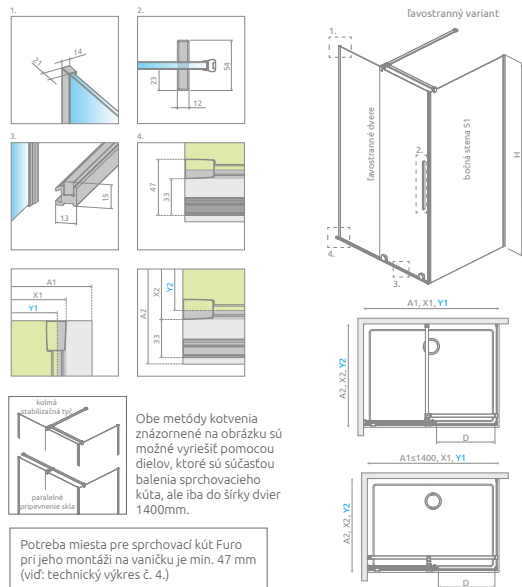

Furo
KDJ

od 990 €

Sprchovací kút Furo KDJ pozostáva z 3 častí: dvere, pevná časť dverí a bočná stena. Pri objednávke treba zadať 3 kódy výrobku. (Príklad: 2 ks KDJ 110 L kód + S1 90 bočná stena = sprchovací kút 110x90, ľavý)

ODPORÚČANÉ SPRCHOVÉ VANIČKY: Teos, Doris a Kios Vaničky (Vid' od str. 192.)
Sprchový kút Furo nie je kompatibilný s vaničkami Zantos a Paros!

Profily k dispozícii
v nasledovných
farbách:

Sprchové dvere	A1	X1	Y1	D	H
KDJ dvere 90	900	885-895	879-889	370	2000
KDJ dvere 100	1000	985-995	979-989	420	2000
KDJ dvere 110	1100	1085-1095	1079-1089	470	2000
KDJ dvere 120	1200	1185-1195	1179-1189	520	2000
KDJ dvere 130	1300	1285-1295	1279-1289	570	2000
KDJ dvere 140	1400	1385-1395	1379-1389	620	2000
KDJ dvere 150	1500	1485-1495	1479-1489	670	2000
KDJ dvere 160	1600	1585-1595	1579-1589	720	2000

Bočné steny	A2	X2	Y2
S1 70	700	650-660	644-654
S1 75	750	700-710	694-704
S1 80	800	750-760	744-754
S1 90	900	850-860	844-854
S1 100	1000	950-960	944-954
S1 110	1100	1050-1060	1044-1054
S1 120	1200	1150-1160	1144-1154

BOČNÉ STENY S1

Model	Kód výrobku Čire	Cenníková cena v EUR
S1 70	10113070-01-01	245
S1 75	10113075-01-01	270
S1 80	10113080-01-01	270
S1 90	10113090-01-01	295
S1 100	10113100-01-01	310
S1 110	10113110-01-01	330
S1 120	10113120-01-01	350

V produktovom kóde symbol „XX“ nahradzte s kódom vybraného profilu:

01 54 09, 91, 92, 93, 99

POSUVNÉ DVERE PRE SPRCHOVACIE KÚTY

Model	Prvky	Kód výrobku Čire	Cenníková cena v EUR	Cenníková cena v EUR	Cenníková cena v EUR
KDJ 90 L	Furo KDJ dvere 472 L	10104472-XX-01L	745	805	880
	Furo fixné sklo 430	10110430-01-01			
KDJ 90 P	Furo KDJ dvere 472 P	10104472-XX-01R	745	805	880
	Furo fixné sklo 430	10110430-01-01			
KDJ 100 L	Furo KDJ dvere 522 L	10104522-XX-01L	765	830	905
	Furo fixné sklo 480	10110480-01-01			
KDJ 100 P	Furo KDJ dvere 522 P	10104522-XX-01R	765	830	905
	Furo fixné sklo 480	10110480-01-01			
KDJ 110 L	Furo KDJ dvere 572 L	10104572-XX-01L	790	850	930
	Furo fixné sklo 530	10110530-01-01			
KDJ 110 P	Furo KDJ dvere 572 P	10104572-XX-01R	790	850	930
	Furo fixné sklo 530	10110530-01-01			
KDJ 120 L	Furo KDJ dvere 622 L	10104622-XX-01L	815	880	955
	Furo fixné sklo 580	10110580-01-01			
KDJ 120 P	Furo KDJ dvere 622 P	10104622-XX-01R	815	880	955
	Furo fixné sklo 580	10110580-01-01			
KDJ 130 L	Furo KDJ dvere 672 L	10104672-XX-01L	840	905	985
	Furo fixné sklo 630	10110630-01-01			
KDJ 130 P	Furo KDJ dvere 672 P	10104672-XX-01R	840	905	985
	Furo fixné sklo 630	10110630-01-01			
KDJ 140 L	Furo KDJ dvere 722 L	10104722-XX-01L	870	935	1015
	Furo fixné sklo 680	10110680-01-01			
KDJ 140 P	Furo KDJ dvere 722 P	10104722-XX-01R	870	935	1015
	Furo fixné sklo 680	10110680-01-01			
KDJ 150 L	Furo KDJ dvere 772 L	10104772-XX-01L	900	970	1055
	Furo fixné sklo 730	10110730-01-01			
KDJ 150 P	Furo KDJ dvere 772 P	10104772-XX-01R	900	970	1055
	Furo fixné sklo 730	10110730-01-01			
KDJ 160 L	Furo KDJ dvere 822 L	10104822-XX-01L	925	990	1075
	Furo fixné sklo 780	10110780-01-01			
KDJ 160 P	Furo KDJ dvere 822 P	10104822-XX-01R	925	990	1075
	Furo fixné sklo 780	10110780-01-01