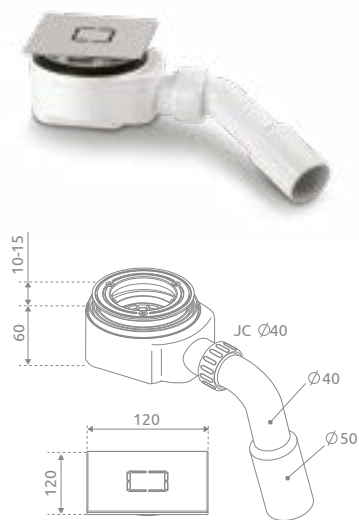

R399

Sifón k sprchovej vaničke, Ø90

Darček ku každej sprchovej vaničke Argos!

Odporúčame k sprchovým vaničkám s priemerom sifónového otvoru 90 mm. Prietok vody: 38 l/min. Dekoratívny kryt je vyrobený z pochrómovaného ABS. Priemer odtokového potrubia je 40/50 mm. Dostanete ho ako darček ku každej sprchovej vaničke Argos v chrómovom prevedení.

Výška sifónu pod vaničkou: **70 mm**

Cena: 39 €