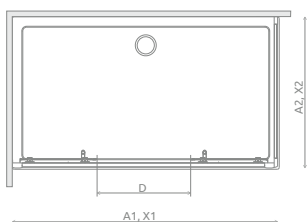

Profily k dispozícii v nasledovných farbách:

01 Chróm

mm 56  
SKLO

Easy Clean®

Za príplatok

+2+4 cm  
str.188

Posuvné dvere	A1	X1	D	H
DWD 140	1400	1390-1410	515	1900
DWD 150	1500	1490-1510	515	1900
DWD 160	1600	1590-1610	615	1900
DWD 180	1800	1790-1810	715	1900