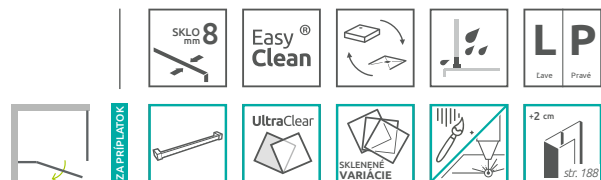

Bočná stena	A2	X2	Y2	Otváracie dvere	A1	X1	Y1	B	C	D	H
S1 70	700	674-689	668-683	KDJ 80	800	774-789	768-783	537	256-271	500	2000
S1 75	750	724-739	718-733	KDJ 90	900	874-889	868-883	637	256-271	600	2000
S1 80	800	774-789	768-783	KDJ 100	1000	974-989	968-983	637	356-371	600	2000
S1 90	900	874-889	868-883	KDJ 110	1100	1074-1089	1068-1083	737	356-371	700	2000
S1 100	1000	974-989	968-983	KDJ 120	1200	1174-1189	1168-1183	837	356-371	800	2000
S1 110	1100	1074-1089	1068-1083								
S1 120	1200	1174-1189	1168-1183								

V produktovom kóde symbol „XX“ nahradte s kódom vybraného profilu:

DVERE PRE SPRCHOVACÍ KÚT

Model	Prvky	Kód výrobku Číre	01	54	09, 91, 92, 93, 99
			Cenníková cena v EUR	Cenníková cena v EUR	Cenníková cena v EUR
KDJ 80 L	Dvere 512 L	10480512-01-01L	800	860	935
	KDJ Pevnej steny 237 L	10470237-XX-01L			
KDJ 80 P	Dvere 512 P	10480512-01-01R	800	860	935
	KDJ Pevnej steny 237 P	10470237-XX-01R			
KDJ 90 L	Dvere 612 L	10480612-01-01L	815	875	950
	KDJ Pevnej steny 237 L	10470237-XX-01L			
KDJ 90 P	Dvere 612 P	10480612-01-01R	815	875	950
	KDJ Pevnej steny 237 P	10470237-XX-01R			
KDJ 100 L	Dvere 612 L	10480612-01-01L	835	895	975
	KDJ Pevnej steny 337 L	10470337-XX-01L			
KDJ 100 P	Dvere 612 P	10480612-01-01R	835	895	975
	KDJ Pevnej steny 337 P	10470337-XX-01R			
KDJ 110 L	Dvere 712 L	10480712-01-01L	850	910	990
	KDJ Pevnej steny 337 L	10470337-XX-01L			
KDJ 110 P	Dvere 712 P	10480712-01-01R	850	910	990
	KDJ Pevnej steny 337 P	10470337-XX-01R			
KDJ 120 L	Dvere 812 L	10480812-01-01L	870	930	1010
	KDJ Pevnej steny 337 L	10470337-XX-01L			
KDJ 120 P	Dvere 812 P	10480812-01-01R	870	930	1010
	KDJ Pevnej steny 337 P	10470337-XX-01R			

BOČNÉ STENY PRE SPRCHOVACÍ KÚT

Model	Kód výrobku Číre	Cenníková cena v EUR	Model	Kód výrobku Číre	Cenníková cena v EUR
S1 70	10113070-01-01	245	S1 100	10113100-01-01	310
S1 75	10113075-01-01	270	S1 110	10113110-01-01	330
S1 80	10113080-01-01	270	S1 120	10113120-01-01	350
S1 90	10113090-01-01	295			

V produktovom kóde symbol „XX“ nahradte s kódom vybraného profilu:

Predľžovacie profily	Rozmery	Kód výrobku	01	54	09, 91, 92, 93, 99
			Cenníková cena v EUR	Cenníková cena v EUR	Cenníková cena v EUR
U spojovací profil Essenza 2 cm, na strane stenového profilu	20	P01-2802000XX	58	64	70