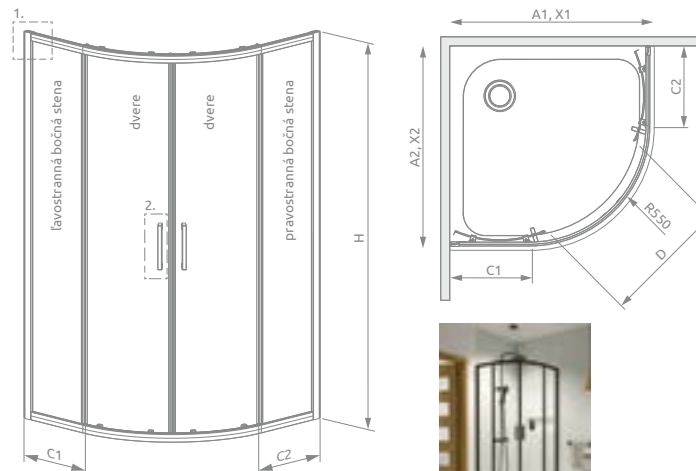

SKLO 6 mm

Easy Clean®

ZA PŘÍPLATOK

+2-4 cm str. 188

K dispozícii aj v čiernom prevedení!

Sprchovací kút	A1	A2	X1	X2	C1	C2	D	H
PDD 80x80	800	800	780-795	780-795	235-250	235-250	450	2000
PDD 90x90	900	900	880-895	880-895	335-350	335-350	550	2000
PDD 100x100	1000	1000	980-995	980-995	435-450	435-450	550	2000
PDD 80Lx90P	800	900	780-795	880-895	235-250	335-350	485	2000
PDD 80Lx100P	800	1000	780-795	980-995	235-250	435-450	485	2000
PDD 90Lx80P	900	800	880-895	780-795	335-350	235-250	485	2000
PDD 90Lx100P	900	1000	880-895	980-995	335-350	435-450	550	2000
PDD 100Lx80P	1000	800	980-995	780-795	435-450	235-250	485	2000
PDD 100Lx90P	1000	900	980-995	880-895	435-450	335-350	550	2000