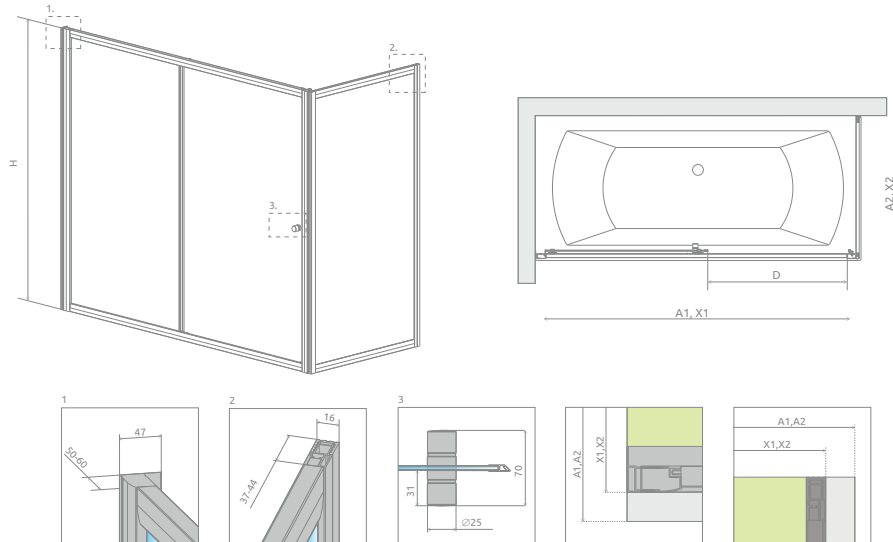

Vaňové zásteny	A1	A2	X1	X2	D	H
140×65	1400	650	1390-1400	640-647	590	1500
140×70	1400	700	1390-1400	690-697	590	1500
140×75	1400	750	1390-1400	740-747	590	1500
140×80	1400	800	1390-1400	790-797	590	1500
150×65	1500	650	1490-1500	640-647	640	1500
150×70	1500	700	1490-1500	690-697	640	1500
150×75	1500	750	1490-1500	740-747	640	1500
150×80	1500	800	1490-1500	790-797	640	1500
160×65	1600	650	1590-1600	640-647	690	1500
160×70	1600	700	1590-1600	690-697	690	1500
160×75	1600	750	1590-1600	740-747	690	1500
160×80	1600	800	1590-1600	790-797	690	1500

Vaňové zásteny	A1	A2	X1	X2	D	H
170×65	1700	650	1690-1700	640-647	740	1500
170×70	1700	700	1690-1700	690-697	740	1500
170×75	1700	750	1690-1700	740-747	740	1500
170×80	1700	800	1690-1700	790-797	740	1500
180×65	1800	650	1790-1800	640-647	790	1500
180×70	1800	700	1790-1800	690-697	790	1500
180×75	1800	750	1790-1800	740-747	790	1500
180×80	1800	800	1790-1800	790-797	790	1500

Môžete mať aj uzavretú vaňovú zástenu v tvare U. Napr.: 1 ks Vesta DWJ 170 + 2 ks S75

POSUVNÉ DVERE

Model	A1	H	Kód výrobku Číre	Cenníková cena v EUR
DWJ 140	1400	1500	209114-01-01	410
DWJ 150	1500	1500	209115-01-01	410
DWJ 160	1600	1500	209116-01-01	430
DWJ 170	1700	1500	209117-01-01	430
DWJ 180	1800	1500	209118-01-01	450

BOČNÉ STENY

Model	A2	H	Kód výrobku Číre	Cenníková cena v EUR
S 65	650	1500	204065-01	225
S 70	700	1500	204070-01	240
S 75	750	1500	204075-01	245
S 80	800	1500	204080-01	250

A1, A2: Šírka, H: Výška

Predĺžovacie profily	Rozmery	Farba profilu	Kód výrobku	Cenníková cena v EUR
U spojovací profil Vesta 2 cm, na strane fixného skla dverovej časti	20	chróm	P01-120150001	47
U spojovací profil Vesta 4 cm, na strane fixného skla dverovej časti	40	chróm	P01-121150001	53

Spojovací profil je možné inštalovať iba na stranu k dverám na stranu S nie !