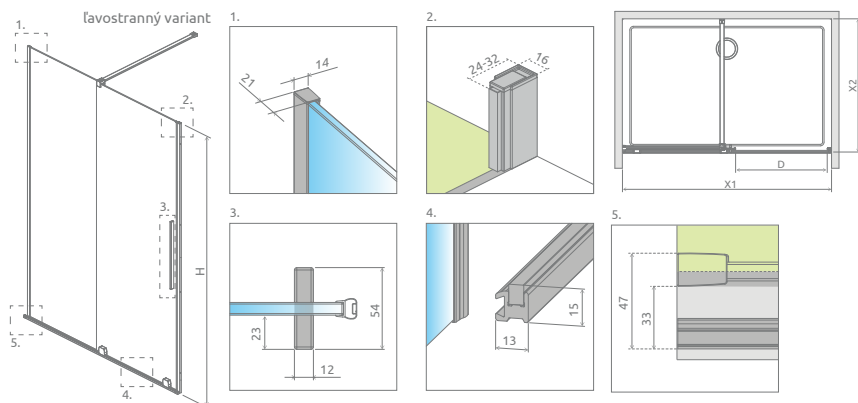

Sprchové dvere	X1	X2	D	H
DWJ 90	890-908	max. 1500	373	2000
DWJ 100	990-1008	max. 1500	423	2000
DWJ 110	1090-1108	max. 1500	473	2000
DWJ 120	1190-1208	max. 1500	523	2000
DWJ 130	1290-1308	max. 1500	573	2000
DWJ 140	1390-1408	max. 1500	623	2000
DWJ 150	1490-1508	max. 1500	673	2000
DWJ 160	1590-1608	max. 1500	723	2000