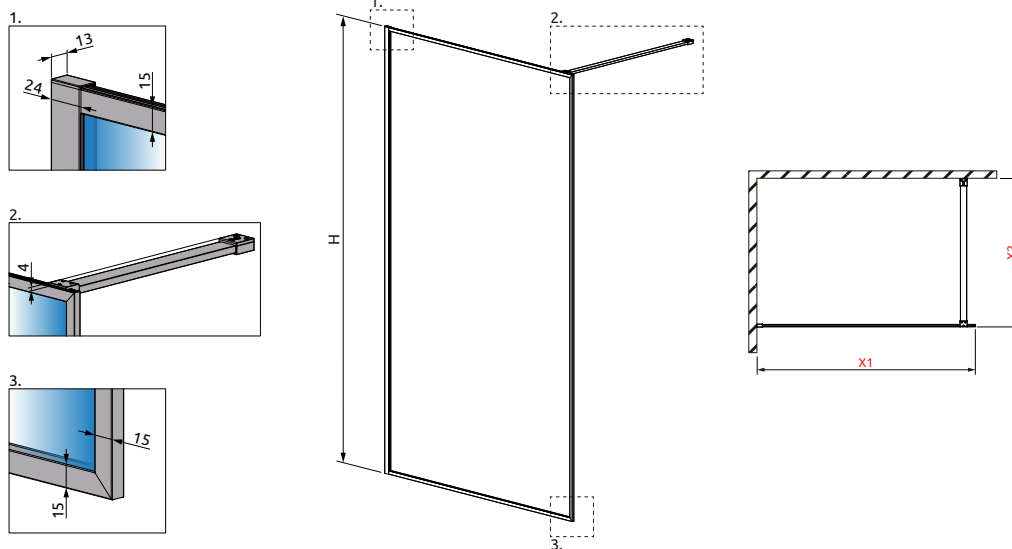

Modo F II

od 435 €