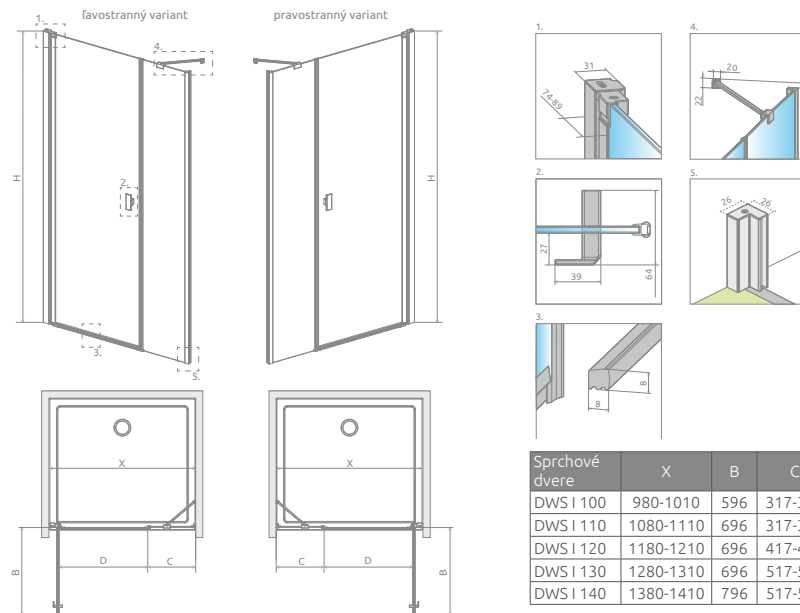

Sprchové dvere	X	B	C	D	H
DWS I 100	980-1010	596	317-332	596	2000
DWS I 110	1080-1110	696	317-332	696	2000
DWS I 120	1180-1210	696	417-432	696	2000
DWS I 130	1280-1310	696	517-532	696	2000
DWS I 140	1380-1410	796	517-532	796	2000

DVERE PRE SPRCHOVACÍ KÚT

V produktovom kóde symbol „XX“ nahraďte s kódom vybraného profilu:

Model	Kód výrobku Číre (6 mm)	V produktovom kóde symbol „XX“ nahraďte s kódom vybraného profilu:			Kód výrobku Číre (8 mm)	Cenníková cena v EUR	
		01	54	91, 92, 93, 99		01	54
DWS I 100 L	10028100-XX-01L	565	615	670	10078100-XX-01L	735	780
					10078111-01-01		
DWS I 100 P	10028100-XX-01R	565	615	670	10078100-XX-01R	735	780
					10078111-01-01		
DWS I 110 L	10028110-XX-01L	585	640	700	10078110-XX-01L	750	805
					10078111-01-01		
DWS I 110 P	10028110-XX-01R	585	640	700	10078110-XX-01R	750	805
					10078111-01-01		
DWS I 120 L	10028120-XX-01L	610	670	730	10078110-XX-01L	780	835
					10078112-01-01		
DWS I 120 P	10028120-XX-01R	610	670	730	10078110-XX-01R	780	835
					10078112-01-01		
DWS I 130 L	10028130-XX-01L	630	690	750	10078110-XX-01L	800	855
					10078113-01-01		
DWS I 130 P	10028130-XX-01R	630	690	750	10078110-XX-01R	800	855
					10078113-01-01		
DWS I 140 L	10028140-XX-01L	645	710	770	10078120-XX-01L	830	880
					10078113-01-01		
DWS I 140 P	10028140-XX-01R	645	710	770	10078120-XX-01R	830	880
					10078113-01-01		

Predžovacie profily	Rozmery	Kód výrobku	V produktovom kóde symbol „XX“ nahraďte s kódom vybraného profilu:		
			01	54	91, 92, 93, 99
U spojovací profil Nes 2 cm na strane otočného a stenového profilu, Pre otočný profil Nes 8	20	P01-2762000XX	59	64	70
U spojovací profil Nes 2 cm (Nes 8)	20	P01-2802000XX	58	64	-

Za príplatok