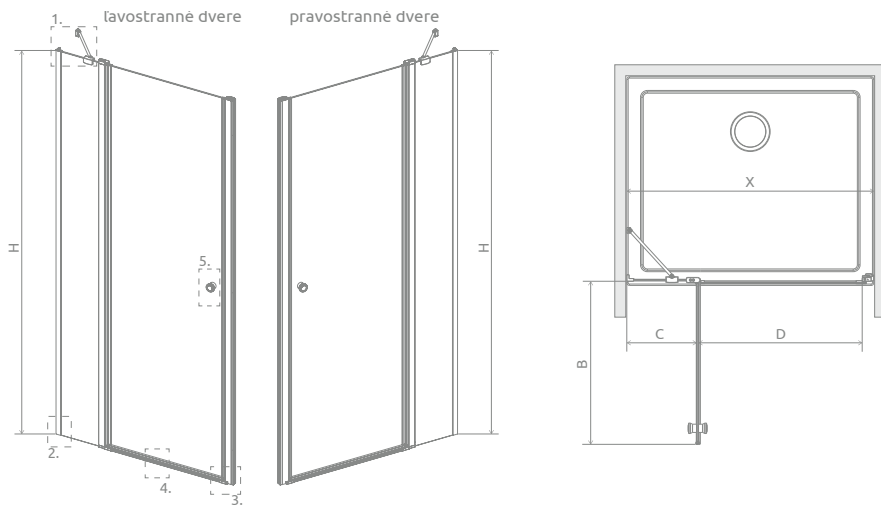

Sprchové dvere	X	B	C	D	H
DWJ II 80	780-810	494	245-260	490	1950
DWJ II 90	880-910	594	245-260	590	1950
DWJ II 100	980-1010	694	245-260	690	1950
DWJ II 110	1080-1110	694	345-360	690	1950
DWJ II 120	1180-1210	794	345-360	790	1950