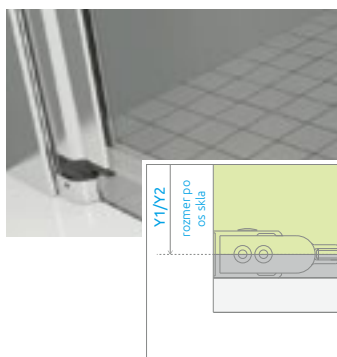

3 Montáž sprchovacieho kúta priamo na podlahu, okraj skla je vedený pozdĺž škár alebo pozdĺž prechodu medzi dvomi obkladmi (Y1 a Y2)

V prípade, ak chcete sprchovací priestor farebne odlíšiť, alebo si prajete okraj skla viesť striktno po deliacej čiare, potrebujete poznať vzdialenosť od steny po os skla sprchovacieho kúta (Y1 a Y2). Túto hodnotu (Y1 a Y2) nájdete na našej webovej stránke, na strane konkrétneho výrobku, v technickom výkrese na stiahnutie. Ak váš sprchovací kút montujete na obklad, stiahnite si technický výkres vybraného sprchovacieho kúta a odovzdajte ho obkladačovi.