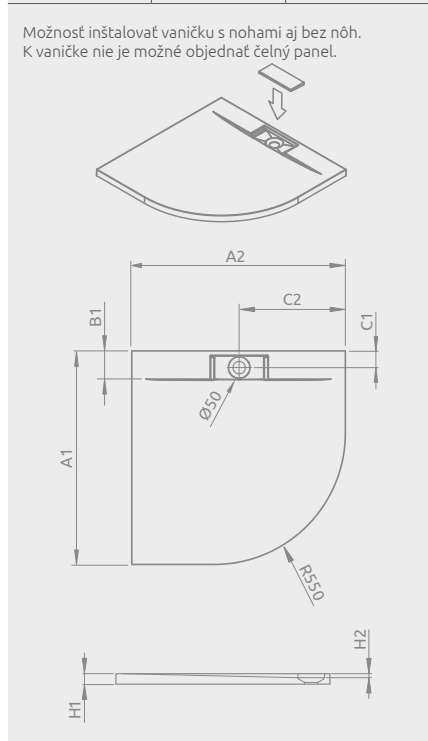

GIAROS A	A1	A2	B1	C1	C2	H1	H2
900x900	900	900	100	70	450	40	18