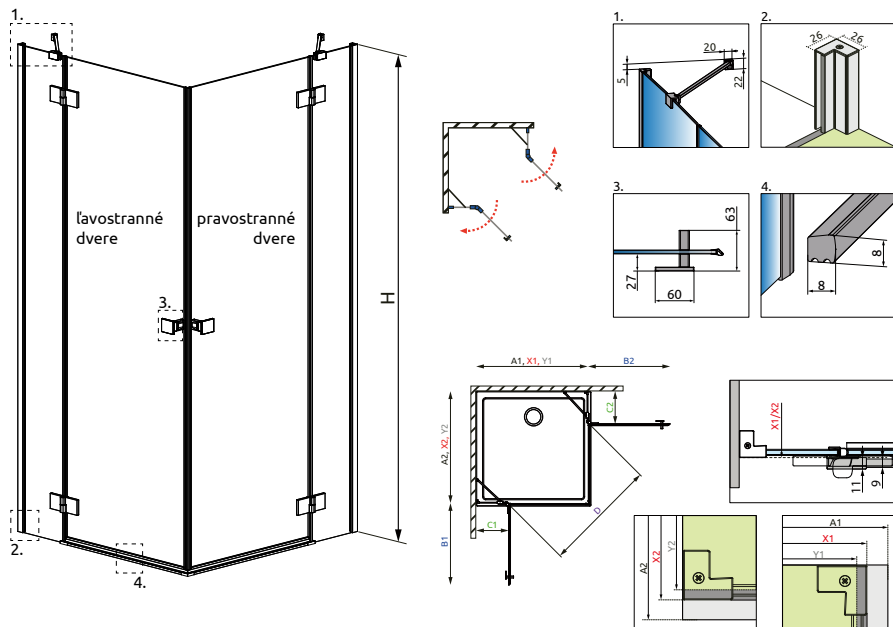

Sprchovací kút	A1	A2	X1	X2	Y1	Y2	B1	B2	C1	C2	D	H
KDD 80Lx80P	800	800	772-787	772-787	767-782	767-782	540	540	253-268	253-268	745	2000
KDD 80Lx90P	800	900	772-787	872-887	767-782	867-882	540	640	253-268	253-268	810	2000
KDD 80Lx100P	800	1000	772-787	972-987	767-782	967-982	540	640	253-268	253-268	810	2000
KDD 90Lx80P	900	800	872-887	772-787	867-882	767-782	640	540	253-268	253-268	810	2000
KDD 90Lx90P	900	900	872-887	872-887	867-882	867-882	640	640	253-268	253-268	885	2000
KDD 90Lx100P	900	1000	872-887	972-987	867-882	967-982	640	640	253-268	353-368	885	2000
KDD 100Lx80P	1000	800	972-987	772-787	967-982	767-782	640	540	353-368	253-268	810	2000
KDD 100Lx90P	1000	900	972-987	872-887	967-982	867-882	640	640	353-368	253-268	885	2000
KDD 100Lx100P	1000	1000	972-987	972-987	967-982	967-982	640	640	353-368	353-368	885	2000