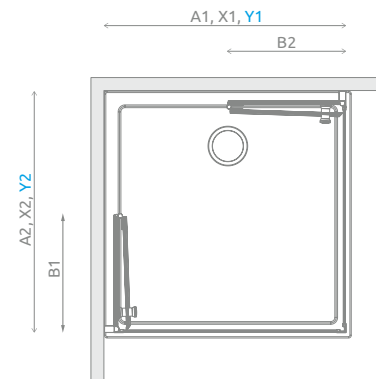

Profily k dispozícii v  
následovných farbách:

01 Chróm

SKLO  
6  
mm

Easy  
Clean

LP  
Lavo Pravo

Za príplatok

+2 cm  
str. 188

Sprchovací kút	A1	A2	X1	X2	Y1	Y2	B1	B2	H1	H2
KDD-B 80L×80P	800	800	780-790	780-790	768-778	768-778	383	383	1970	1950
KDD-B 80L×90P	800	900	780-790	880-890	768-778	868-878	383	433	1970	1950
KDD-B 80L×100P	800	1000	780-790	980-990	768-778	968-978	383	483	1970	1950
KDD-B 90L×80P	900	800	880-890	780-790	868-878	768-778	433	383	1970	1950
KDD-B 90L×90P	900	900	880-890	880-890	868-878	868-878	433	433	1970	1950
KDD-B 90L×100P	900	1000	880-890	980-990	868-878	968-978	433	483	1970	1950
KDD-B 100L×80P	1000	800	980-990	780-790	968-978	768-778	483	383	1970	1950
KDD-B 100L×90P	1000	900	980-990	880-890	968-978	868-878	483	433	1970	1950
KDD-B 100L×100P	1000	1000	980-990	980-990	968-978	968-978	483	483	1970	1950