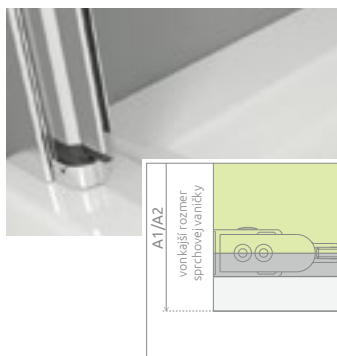

### 1 Montáž sprchovacieho kúta na sprchovú vaničku (A1 a A2)

Výrobcovia sprchovacích kútov vychádzajú z rozmerov normovaných sprchových vaničiek. Napríklad na sprchovú vaničku s rozmermi 90x90 cm je možné namontovať sprchovací kút s rozmermi 90x90 cm. Skutočný vonkajší rozmer sprchovacieho kúta je však pochopiteľne menší, keďže nástenné profily sa montujú cca 5-10 mm od okrajov vaničky.