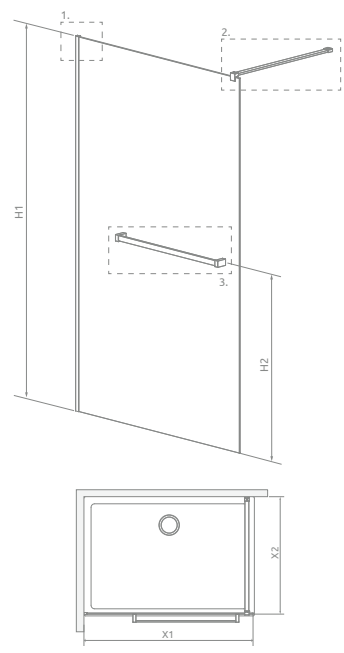

**Modo New II
s držiakom na uterák**

od 410 €

Je možnosť zakúpiť si aj 30 cm širokú bočnú stenu SW Fix.

Pri zástenách MODO NEW II od 100 do 160cm umiestníme držiak na uterák asymetricky.

Technické výkresy a rozmery výrobku môžete nájsť na našej webovej stránke!
radaway.sk

V produktovom kóde symbol „XX“ nahradzte s kódom vybraného profilu:

SPRCHOVÉ ZÁSTENY

Model	Kód výrobku Číre	01	54	09, 91, 92, 93, 99
Modo New II 80 + držiak na uterák	389084-XX-01W	410	450	505
Modo New II 85 + držiak na uterák	389085-XX-01W	430	470	525
Modo New II 90 + držiak na uterák	389094-XX-01W	430	475	525
Modo New II 95 + držiak na uterák	389095-XX-01W	475	520	590
Modo New II 100 + držiak na uterák	389104-XX-01W	480	530	590
Modo New II 105 + držiak na uterák	389105-XX-01W	500	545	615
Modo New II 110 + držiak na uterák	389114-XX-01W	505	555	615
Modo New II 115 + držiak na uterák	389115-XX-01W	515	570	635
Modo New II 120 + držiak na uterák	389124-XX-01W	520	570	635
Modo New II 125 + držiak na uterák	389125-XX-01W	545	600	680
Modo New II 130 + držiak na uterák	389134-XX-01W	550	605	680
Modo New II 135 + držiak na uterák	389135-XX-01W	580	630	720
Modo New II 140 + držiak na uterák	389144-XX-01W	585	640	720
Modo New II 145 + držiak na uterák	389145-XX-01W	600	655	735
Modo New II 150 + držiak na uterák	389154-XX-01W	605	665	735
Modo New II 155 + držiak na uterák	389155-XX-01W	630	700	790
Modo New II 160 + držiak na uterák	389164-XX-01W	640	710	790

PRÍDAVNÁ BOČNÁ STENA PRE 8 MM VERZIE (cena sa vzťahuje za jeden kus)

Model	Šírka	Výška	Kód výrobku Číre	Cenníková cena v EUR
Bočná stena SW 30 (chróm)	300	2000	388000-01-01	170
Bočná stena SW 30 (čierna)	300	2000	388000-54-01	195

Zástena Modo New II s držiakom na uterák je univerzálna, s možnosťou otočenia. Je zabudovateľný v ľavom aj pravom prevedení.