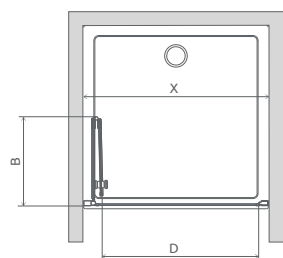

01 Chróm

SKLO 6 mm

Easy Clean

LP

Ľavo Pravo

ZAPRIEPLAŤOK

SKLENENÉ VARIÁCIE

+2 cm str. 188