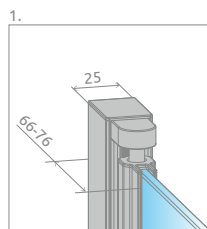

Profily k dispozícii v  
následovných farbách:

01 Chróm

SKLO  
6  
mm

Easy  
Clean

LP  
Lavo Pravo

Za príplatok

+2 cm  
str. 188

Sprchovací kút	A1	A2	X1	X2	Y1	Y2	B1	B2	H1	H2
KDD-B 80L×80P	800	800	780-790	780-790	768-778	768-778	383	383	1970	1950
KDD-B 80L×90P	800	900	780-790	880-890	768-778	868-878	383	433	1970	1950
KDD-B 80L×100P	800	1000	780-790	980-990	768-778	968-978	383	483	1970	1950
KDD-B 90L×80P	900	800	880-890	780-790	868-878	768-778	433	383	1970	1950
KDD-B 90L×90P	900	900	880-890	880-890	868-878	868-878	433	433	1970	1950
KDD-B 90L×100P	900	1000	880-890	980-990	868-878	968-978	433	483	1970	1950
KDD-B 100L×80P	1000	800	980-990	780-790	968-978	768-778	483	383	1970	1950
KDD-B 100L×90P	1000	900	980-990	880-890	968-978	868-878	483	433	1970	1950
KDD-B 100L×100P	1000	1000	980-990	980-990	968-978	968-978	483	483	1970	1950