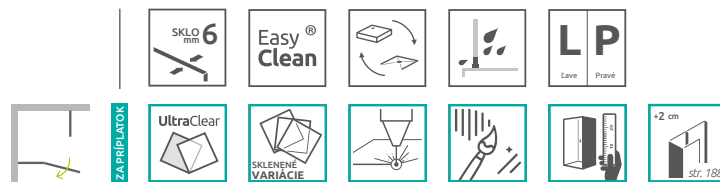

Sprchovací kút	A1	A2	X1	X2	Y1	Y2	B	Z	S	D	Y3	H
PTJ 80Z×80S	800	800	772-787	772-787	767-782	767-782	620	340-355	335-350	600	778-799	2000
PTJ 90Z×90S	900	900	872-887	872-887	867-882	867-882	620	440-455	435-450	600	919-940	2000
PTJ 100Z×100S	1000	1000	972-987	972-987	967-982	967-982	620	540-555	535-550	600	1061-1082	2000

		V produktovom kóde symbol „XX“ nahradte s kódom vybraného profilu:		
		01	54	09, 91, 92, 93, 99
Model	Kód výrobku Číre	Cenníková cena v EUR	Cenníková cena v EUR	Cenníková cena v EUR
PTJ 80×80 L	1385010-XX-01L	860	900	965
	1385049-01-01			
PTJ 80×80 P	1385010-XX-01R	860	900	965
	1385049-01-01			
PTJ 90×90 L	1385010-XX-01L	895	935	1000
	1385050-01-01			
PTJ 90×90 P	1385010-XX-01R	895	935	1000
	1385050-01-01			
PTJ 100×100 L	1385010-XX-01L	915	955	1020
	1385051-01-01			
PTJ 100×100 P	1385010-XX-01R	915	955	1020
	1385051-01-01			

* Sprchovú vaničku Doros PT /PTE je možné objednať ku kabínam označeným hviezdíčkou, ostatné veľkosti je možné namontovať iba na podlahu.

		V produktovom kóde symbol „XX“ nahradte s kódom vybraného profilu:			
		01	54	09, 91, 92, 93, 99	
Predľžovacie profily	Rozmery	Kód výrobku	Cenníková cena v EUR	Cenníková cena v EUR	Cenníková cena v EUR
U spojovací profil Essenza 2 cm, na strane stenového profilu	20	P01-2762000XX	59	64	70