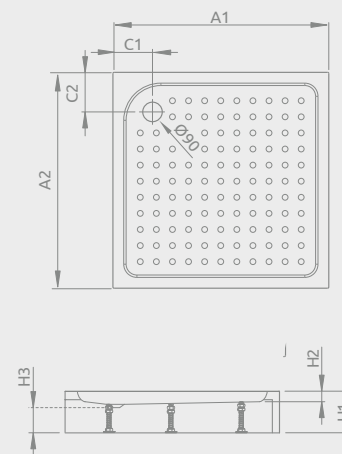

RODOS C	A1	A2	C1	C2	H1	H2	H3
800×800	800	800	165	165	165	30	90
900×900	900	900	210	210	165	30	90