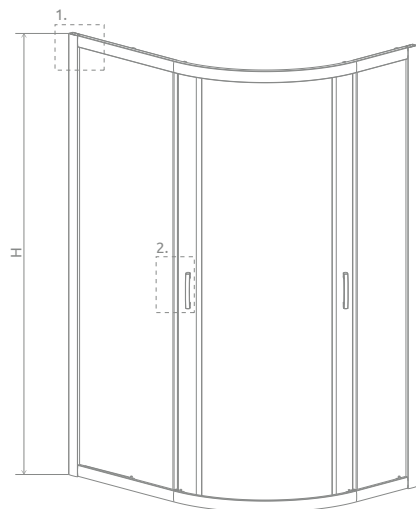

**Premium Plus
E 1700**

od 560 €

Sprchovací kút	A1	A2	X1	X2	C1	C2	D	H
E 80×100×170	800	1000	795-815	995-1015	242-262	442-462	490	1700
E 90×120×170	900	1200	895-915	1195-1215	342-362	642-662	490	1700
E 100×80×170	1000	800	995-1015	795-815	442-462	242-262	490	1700
E 120×90×170	1200	900	1195-1215	895-915	642-662	342-362	490	1700

ASYMETRICKÉ SPRCHOVACIE KÚTY S POSUVNÝMI DVERAMI

Model	A1 x A2	Kód výrobku Číre	Cenníková cena v EUR	Kód výrobku Grafit	Kód výrobku Fabrik	Kód výrobku Hnedé	Cenníková cena v EUR
E 100×80×170	1000×800	30481-01-01N	560	30481-01-05N	30481-01-06N	30481-01-08N	600
E 120×90×170	1200×900	30483-01-01N	635	30483-01-05N	30483-01-06N	30483-01-08N	675

A1 x A2 = Šírka sprchovej vaničky, H = Výška

Predĺžovacie profily	Rozmery	Farba profilu	Kód výrobku	Cenníková cena v EUR
U spojovací profil Premium Plus 2 cm	20	chróm	P01-126190001	62
U spojovací profil Premium Plus 4 cm	40	chróm	P01-127190001	73

ODPORÚČANÉ SPRCHOVÉ VANIČKY: Korfu E (Viď od str. 197.)

Výber kúta

Ikony

Pre montážnikov

Atypi

Gravírovanie

Walk-in

Arta

Furo

Espera Pro

Idea 8
Idea

NOVÉ

Essenza Pro
Essenza 8
Essenza

NOVÉ

Nes 8
Nes

NOVÉ

EOS

Torrenta

Twist

Premium Pro

Premium Plus

Vaňové zásteny

Profily

Vaničky

Sifóny

Servis

Profily k dispozícii v nasledovných farbách:

ZA PRÍPLATOK