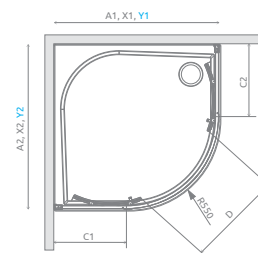

Sprchovací kút	A1	A2	X1	X2	Y1	Y2	C1	C2	D	H
PDD 80Lx80P	800	800	785-800	785-800	780-795	780-795	227-242	227-242	405	2005
PDD 80Lx90P	800	900	785-800	885-900	780-795	880-895	227-242	327-342	488	2005
PDD 80Lx100P	800	1000	785-800	985-1000	780-795	980-995	227-242	427-442	488	2005
PDD 80Lx120P	800	1200	785-800	1185-1200	780-795	1180-1195	227-242	627-642	488	2005
PDD 90Lx80P	900	800	885-900	785-800	880-895	780-795	327-342	227-242	488	2005
PDD 90Lx90P	900	900	885-900	885-900	880-895	880-895	327-342	327-342	570	2005
PDD 90Lx100P	900	1000	885-900	985-1000	880-895	980-995	327-342	427-442	570	2005
PDD 90Lx120P	900	1200	885-900	1185-1200	880-895	1180-1195	327-342	627-642	570	2005
PDD 100Lx80P	1000	800	985-1000	785-800	980-995	780-795	427-442	227-242	488	2005
PDD 100Lx90P	1000	900	985-1000	885-900	980-995	880-895	427-442	327-342	570	2005
PDD 100Lx100P	1000	1000	985-1000	985-1000	980-995	980-995	427-442	427-442	570	2005
PDD 120Lx80P	1200	800	1185-1200	785-800	1180-1195	780-795	627-642	227-242	488	2005
PDD 120Lx90P	1200	900	1185-1200	885-900	1180-1195	880-895	627-642	327-342	570	2005

V produktovom kóde symbol „XX“ nahradíte s kódom vybraného profilu:

SYMETRICKÉ SPRCHOVACIE KÚTY

Model	Šírka sprchovej vaničky (A1)	Šírka - os skla (Y1)	Kód výrobku Číre	01	54
PDD 80x80	800x800	780-795x780x795	387139-01-01	855	905
			387141-XX-01		
PDD 90x90	900x900	880-895x880-895	387139-01-01	895	950
			387140-XX-01		
PDD 100x100	1000x1000	980-985x980-995	387139-01-01	930	985
			387142-XX-01		

V produktovom kóde symbol „XX“ nahradíte s kódom vybraného profilu:

ASYMETRICKÉ SPRCHOVACIE KÚTY

Model	Šírka sprchovej vaničky (A2)	Šírka - os skla (Y2)	Kód výrobku Číre	01	54
PDD 80Lx90 P	800x900	780-795x880-895	387139-01-01	880	935
			387150-XX-01		
PDD 80Lx100 P	800x1000	780-785x980-995	387139-01-01	900	950
			387152-XX-01		
PDD 80Lx120 P	800x1200	780-795x1180-1195	387139-01-01	925	985
			387154-XX-01		
PDD 90Lx80 P	900x800	880-895x780-795	387139-01-01	880	935
			387151-XX-01		
PDD 90Lx100 P	900x1000	880-895x980-995	387139-01-01	910	970
			387156-XX-01		
PDD 90Lx120 P	900x1200	880-895x1180-1195	387139-01-01	945	1005
			387158-XX-01		
PDD 100Lx80 P	1000x800	980-995x780-795	387139-01-01	900	950
			387153-XX-01		
PDD 100Lx90 P	1000x900	980-995x880-895	387139-01-01	910	970
			387157-XX-01		
PDD 120Lx80 P	1200x800	1180-1195x780-795	387139-01-01	925	985
			387155-XX-01		
PDD 120Lx90 P	1200x900	1180-1195x880-895	387139-01-01	945	1005
			387159-XX-01