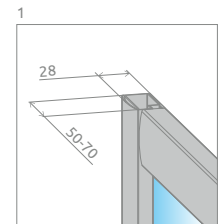

Sprchovací kút	A	X	C	D	H
A 80×80	800	790-810	250-270	410	1900
A 85×85	850	840-860	300-320	470	1900
A 90×90	900	890-910	350-370	540	1900
A 100×100	1000	990-1010	450-470	540	1900

SPRCHOVACIE KÚTY S POSUVNÝMI DVERAMI

Model	Šírka sprchovej vaničky (A)	H	Kód výrobku Číre	Cenníková cena v EUR	Kód výrobku Grafit	Kód výrobku Fabrik	Kód výrobku Hnedé	Cenníková cena v EUR
A 80×80	800×800	1900	30413-01-01N	560	30413-01-05N	30413-01-06N	30413-01-08N	585
A 85×85	850×850	1900	30420-01-01N	585	-	-	-	-
A 90×90	900×900	1900	30403-01-01N	600	30403-01-05N	30403-01-06N	30403-01-08N	635
A 100×100	1000×1000	1900	30423-01-01N	615	30423-01-05N	30423-01-06N	30423-01-08N	655

H = Výška

Predĺžovacie profily	Rozmery	Farba profilu	Kód výrobku	Cenníková cena v EUR
U spojovací profil Premium Plus 2 cm	20	chróm	P01-126190001	62
U spojovací profil Premium Plus 4 cm	40	chróm	P01-127190001	73

Profily k dispozícii v nasledovných farbách:

01 Chróm

SKLO 5 mm

Easy Clean®

SKLO

SKLO

Za príplatok

+2-4 cm str. 188