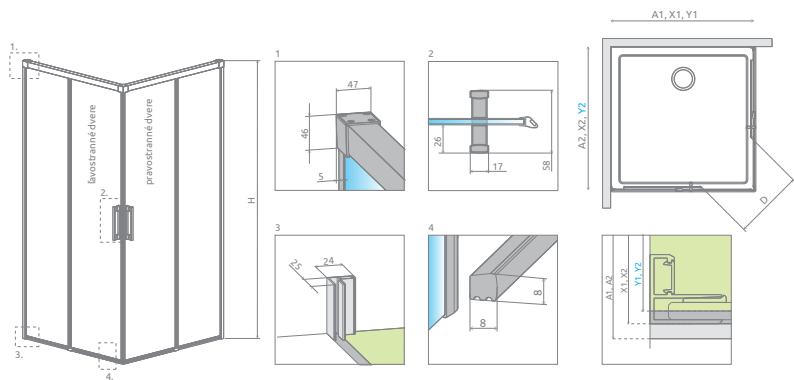

Sprchovací kút	A1	A2	X1	X2	Y1	Y2	D	H
KDD 80Lx80P	800	800	785-800	785-800	780-795	780-795	440	2005
KDD 80Lx90P	800	900	785-800	885-900	780-795	880-895	475	2005
KDD 80Lx100P	800	1000	785-800	985-1000	780-795	980-995	515	2005
KDD 80Lx110P	800	1100	785-800	1085-1100	780-795	1080-1095	555	2005
KDD 80Lx120P	800	1200	785-800	1185-1200	780-795	1180-1195	595	2005
KDD 90Lx80P	900	800	885-900	785-800	880-895	780-795	475	2005
KDD 90Lx90P	900	900	885-900	885-900	880-895	880-895	510	2005
KDD 90Lx100P	900	1000	885-900	985-1000	880-895	980-995	545	2005
KDD 90Lx110P	900	1100	885-900	1085-1100	880-895	1080-1095	585	2005
KDD 90Lx120P	900	1200	885-900	1185-1200	880-895	1180-1195	625	2005
KDD 100Lx80P	1000	800	985-1000	785-800	980-995	780-795	515	2005
KDD 100Lx90P	1000	900	985-1000	885-900	980-995	880-895	545	2005
KDD 100Lx100P	1000	1000	985-1000	985-1000	980-995	980-995	580	2005
KDD 100Lx110P	1000	1100	985-1000	1085-1100	980-995	1080-1095	615	2005
KDD 100Lx120P	1000	1200	985-1000	1185-1200	980-995	1180-1195	655	2005
KDD 110Lx80P	1100	800	1085-1100	785-800	1080-1095	780-795	555	2005
KDD 110Lx90P	1100	900	1085-1100	885-900	1080-1095	880-895	585	2005
KDD 110Lx100P	1100	1000	1085-1100	985-1000	1080-1095	980-995	615	2005
KDD 110Lx110P	1100	1100	1085-1100	1085-1100	1080-1095	1080-1095	650	2005
KDD 110Lx120P	1100	1200	1085-1100	1185-1200	1080-1095	1180-1195	685	2005
KDD 120Lx80P	1200	800	1185-1200	785-800	1180-1195	780-795	595	2005
KDD 120Lx90P	1200	900	1185-1200	885-900	1180-1195	880-895	625	2005
KDD 120Lx100P	1200	1000	1185-1200	985-1000	1180-1195	980-995	655	2005
KDD 120Lx110P	1200	1100	1185-1200	1085-1100	1180-1195	1080-1095	685	2005
KDD 120Lx120P	1200	1200	1185-1200	1185-1200	1180-1195	1180-1195	720	2005

ĽAVOSTRANNÉ POSUVNÉ DVERE PRE SPRCHOVACIE KÚTY

V produktovom kóde symbol „XX“ nahradte s kódom vybraného profilu:				
Model	Kód výrobku Číre	01	04, 54	09, 91, 92, 93, 99
KDD 80 L	387061-XX-01L	435	475	500
KDD 90 L	387060-XX-01L	455	490	520
KDD 100 L	387062-XX-01L	475	510	535
KDD 110 L	387063-XX-01L	500	540	565
KDD 120 L	387064-XX-01L	520	560	590

PRAVOSTRANNÉ POSUVNÉ DVERE PRE SPRCHOVACIE KÚTY

V produktovom kóde symbol „XX“ nahradte s kódom vybraného profilu:				
Model	Kód výrobku Číre	01	04, 54	09, 91, 92, 93, 99
KDD 80 P	387061-XX-01R	435	475	500
KDD 90 P	387060-XX-01R	455	490	520
KDD 100 P	387062-XX-01R	475	510	535
KDD 110 P	387063-XX-01R	500	540	565
KDD 120 P	387064-XX-01R	520	560	590

V produktovom kóde symbol „XX“ nahradte s kódom vybraného profilu:					
Predĺžovacie profily	Rozmery	Kód výrobku	01	54	09, 99
U spojovací profil k dverám Idea	20	P01-ID-001-XX	73	86	92