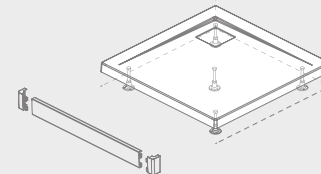

ČELNÝ PANEL NA DVE STRANY
Vyberte si čelný panel potrebnej dĺžky, rohový profil a dva ukončovacie profily.