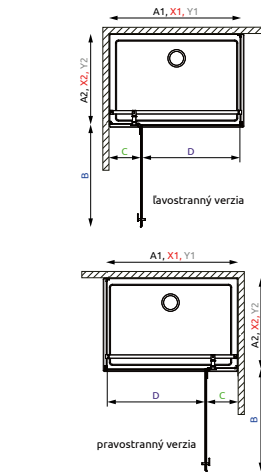

Otváracie dvere	A1	X1	Y1	B	C	D	H
KDJ 80	800	772-787	767-782	540	253-268	505	2000
KDJ 90	900	872-887	867-882	640	253-268	605	2000
KDJ 100	1000	972-987	967-982	640	353-368	605	2000
KDJ 110	1100	1072-1087	1067-1082	840	253-268	805	2000
KDJ 120	1200	1172-1187	1167-1182	840	353-368	805	2000

Bočná stena	A2	X2	Y2
S1 70	700	672-687	667-682
S1 75	750	722-737	717-732
S1 80	800	772-787	767-782
S1 90	900	872-887	867-882
S1 100	1000	972-987	967-982
S1 110	1100	1072-1087	1067-1082
S1 120	1200	1172-1187	1167-1182

V produktovom kóde symbol „XX“ nahradzte s kódom vybraného profilu:

DVERE PRE SPRCHOVACÍ KÚT

Model	Kód výrobku Čire	01	54	09, 91, 92, 93, 99
KDJ 80 L	1385043-XX-01L	635	685	750
KDJ 80 P	1385043-XX-01R	635	685	750
KDJ 90 L	1385044-XX-01L	655	695	765
KDJ 90 P	1385044-XX-01R	655	695	765
KDJ 100 L	1385040-XX-01L	675	720	785
KDJ 100 P	1385040-XX-01R	675	720	785
KDJ 110 L	1385041-XX-01L	690	740	805
KDJ 110 P	1385041-XX-01R	690	740	805
KDJ 120 L	1385042-XX-01L	710	755	825
KDJ 120 P	1385042-XX-01R	710	755	825

BOČNÉ STENY PRE SPRCHOVACÍ KÚT

Model	Kód výrobku Čire	Cenniková cena v EUR
S1 70	1384048-01-01	230
S1 75	1384049-01-01	255
S1 80	1384051-01-01	255
S1 90	1384050-01-01	270

Model	Kód výrobku Čire	Cenniková cena v EUR
S1 100	1384052-01-01	290
S1 110	1384053-01-01	305
S1 120	1384054-01-01	325

V produktovom kóde symbol „XX“ nahradzte s kódom vybraného profilu:

Predžvociacie profily	Rožmery	Kód výrobku	01	54	09, 91, 92, 93, 99
U spojovací profil Essenza 2 cm, na strane stenového profilu	20	P01-2802000XX	58	64	70