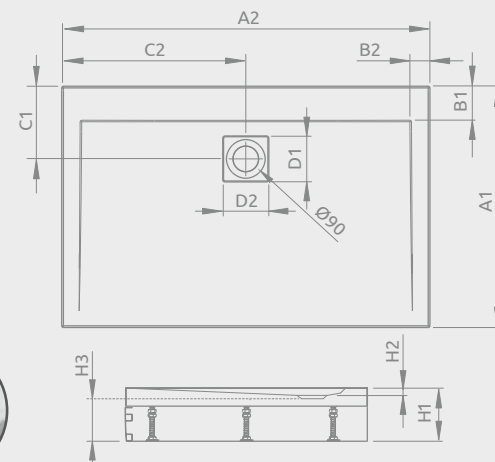

Čelný panel

Produktový kód	Rozmery	Farba	Cenniková cena v EUR
001-510074001	800	Chróm	31
001-510084001	900	Chróm	33
001-510094001	1000	Chróm	33
001-510104001	1100	Chróm	39
001-510114001	1200	Chróm	39
001-510134001	1400	Chróm	42
001-510144001	1500	Chróm	42
001-510154001	1600	Chróm	42
001-510074004	800	Bielá	22
001-510084004	900	Bielá	27
001-510094004	1000	Bielá	27
001-510104004	1100	Bielá	28
001-510114004	1200	Bielá	30
001-510134004	1400	Bielá	33
001-510144004	1500	Bielá	33
001-510154004	1600	Bielá	33

Presný popis čelných panelov nájdete aj na str. 201.