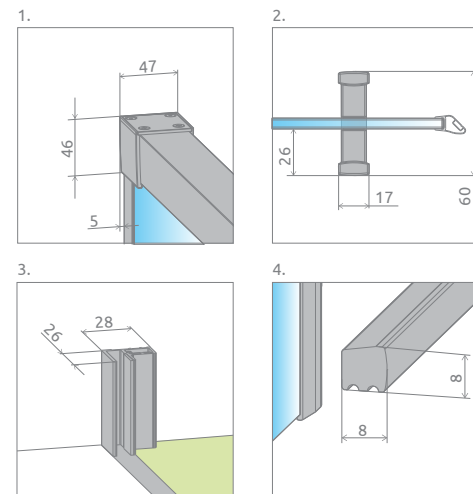

Posuvné dvere	X	D	H
DWD 140	1385-1415	550	2005
DWD 150	1485-1515	600	2005
DWD 160	1585-1615	650	2005
DWD 170	1685-1715	700	2005
DWD 180	1785-1815	750	2005
DWD 190	1885-1915	800	2005
DWD 200	1985-2015	850	2005

ODPORÚČANÉ SPRCHOVÉ VANIČKY: Doros F, Argos D, Paros D, Giaros D, Teos F, Kios F, Doris F (Vid' od str. 192.)

Profily k dispozícii
v nasledovných
farbách: