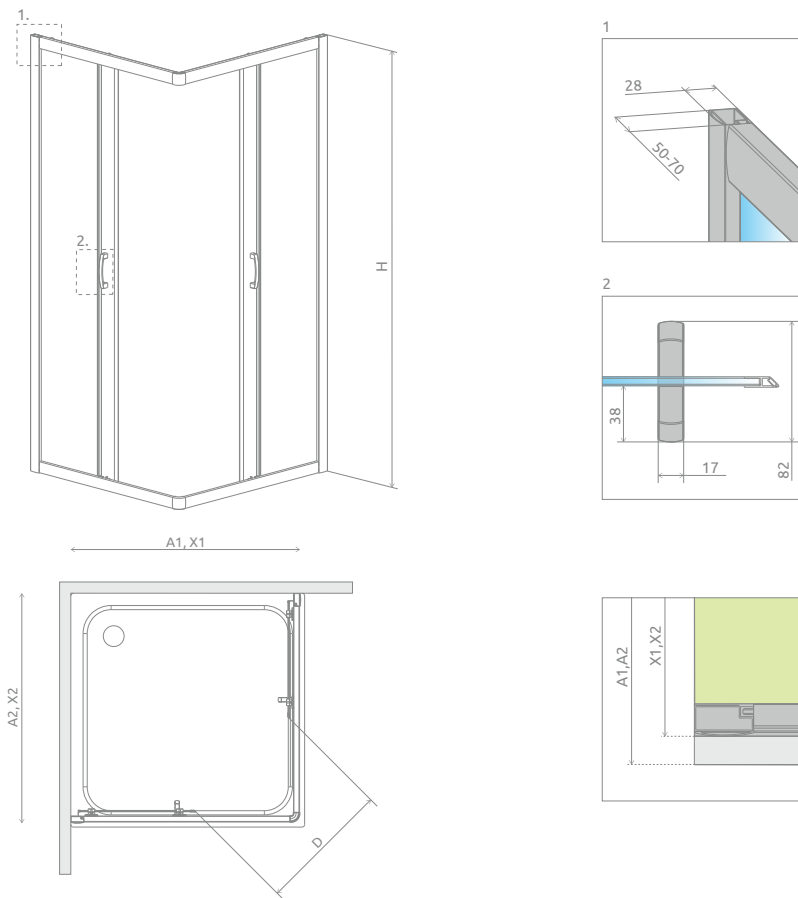

Sprchovací kút	A1	A2	X1	X2	D	H
C 80×80	800	800	785-805	785-805	440	1900
C 90×90	900	900	885-905	885-905	510	1900
C 100×100	1000	1000	985-1005	985-1005	580	1900