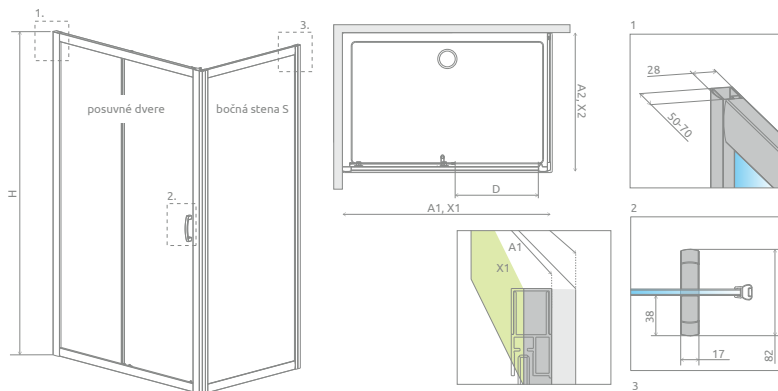

Posuvné dvere	A1	X1	D	H
DWJ 95	950	940-960	345	1900
DWJ 100	1000	990-1010	395	1900
DWJ 105	1050	1040-1060	395	1900
DWJ 110	1100	1090-1110	395	1900
DWJ 115	1150	1140-1160	395	1900
DWJ 120	1200	1190-1210	495	1900
DWJ 130	1300	1290-1310	495	1900
DWJ 140	1400	1390-1410	595	1900
DWJ 150	1500	1490-1510	595	1900