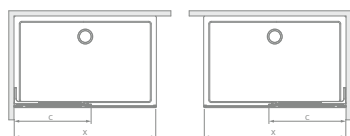

Sprchová zástena	X1	C	H
Walk-in 80	790-800	453-463	2000
Walk-in 90	890-900	503-513	2000
Walk-in 100	990-1000	553-563	2000
Walk-in 110	1090-1100	603-613	2000
Walk-in 120	1190-1200	653-663	2000

V produktovom kóde symbol „XX“ nahradíte s kódom vybraného profilu:

01   **54**   **09, 91, 92, 93, 99**

SPRCHOVÁ ZÁSTENA

Model	Prvky	Kód výrobu Čire	Cenniková cena v EUR	Cenniková cena v EUR	Cenniková cena v EUR
SL Walk-in 80 L	Furo SL Walk-in dvere 438 L	10306438-XX-01L	685	735	795
	Furo fix stena 394	10110394-01-01			
SL Walk-in 80 P	Furo SL Walk-in dvere 438 P	10306438-XX-01R	685	735	795
	Furo fix stena 394	10110394-01-01			
SL Walk-in 90 L	Furo SL Walk-in dvere 488 L	10306488-XX-01L	705	755	815
	Furo fix stena 444	10110444-01-01			
SL Walk-in 90 P	Furo SL Walk-in dvere 488 P	10306488-XX-01R	705	755	815
	Furo fix stena 444	10110444-01-01			
SL Walk-in 100 L	Furo SL Walk-in dvere 538 L	10306538-XX-01L	725	775	840
	Furo fix stena 494	10110494-01-01			
SL Walk-in 100 P	Furo SL Walk-in dvere 538 P	10306538-XX-01R	725	775	840
	Furo fix stena 494	10110494-01-01			
SL Walk-in 110 L	Furo SL Walk-in dvere 588 L	10306588-XX-01L	755	810	875
	Furo fix stena 544	10110544-01-01			
SL Walk-in 110 P	Furo SL Walk-in dvere 588 P	10306588-XX-01R	755	810	875
	Furo fix stena 544	10110544-01-01			
SL Walk-in 120 L	Furo SL Walk-in dvere 638 L	10306638-XX-01L	775	825	895
	Furo fix stena 594	10110594-01-01			
SL Walk-in 120 P	Furo SL Walk-in dvere 638 P	10306638-XX-01R	775	825	895
	Furo fix stena 594	10110594-01-01