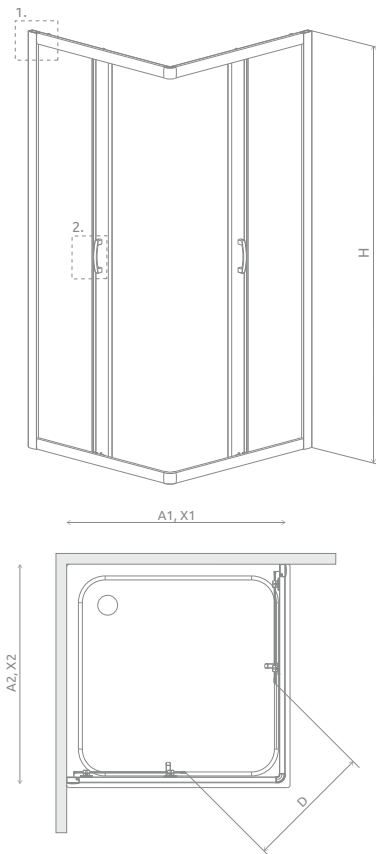

Sprchovací kút	A1	A2	X1	X2	D	H
D 75×90	750	900	735-755	885-905	440	1900
D 80×90	800	900	785-805	885-905	475	1900
D 80×100	800	1000	785-805	985-1005	510	1900
D 90×100	900	1000	885-905	985-1005	545	1900
D 120×80	1200	800	1185-1205	785-805	580	1900

Sprchovací kút je univerzálny (otáčateľný).

ASYMETRICKÉ SPRCHOVACIE KÚTY S POSUVNÝMI DVERAMI

Model	A1 x A2	H	Kód výrobku Číre	Cenniková cena v EUR	Kód výrobku Hnedé	Cenniková cena v EUR
D 75×90	750×900	1900	30433-01-01N	560	-	-
D 80×90	800×900	1900	30437-01-01N	560	-	-
D 100×80	1000×800	1900	30434-01-01N	585	30434-01-08N	615
D 100×90	1000×900	1900	30436-01-01N	600	-	-
D 120×80	1200×800	1900	30435-01-01N	600	30435-01-08N	635

A1 x A2 = Šírka sprchovej vaničky, H = Výška

Predĺžovacie profily	Rozmery	Farba profilu	Kód výrobku	Cenniková cena v EUR
U spojovací profil Premium Plus 2 cm	20	chróm	P01-126190001	62
U spojovací profil Premium Plus 4 cm	40	chróm	P01-127190001	73