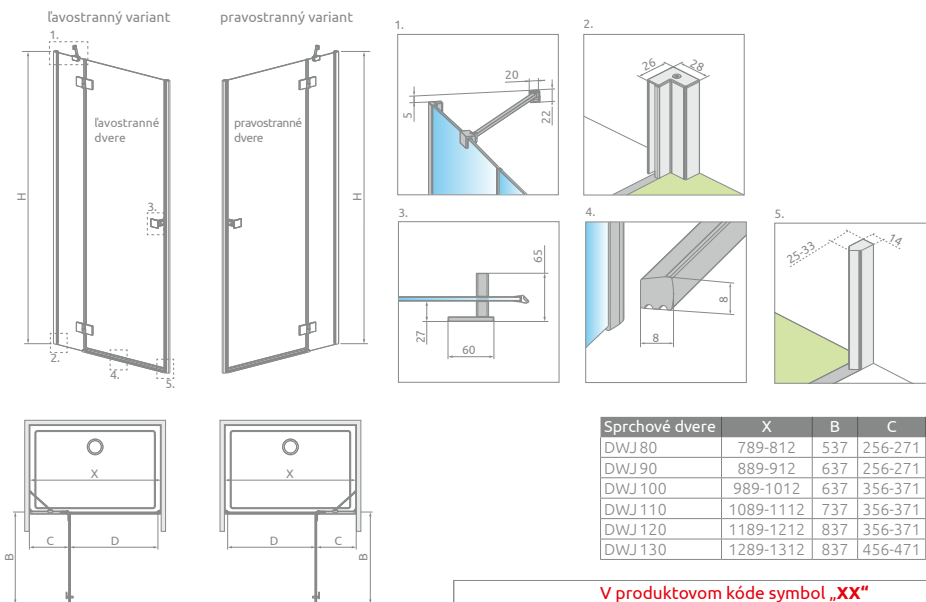

SPRCHOVÉ DVERE	X	B	C	D	H
DWJ 80	789-812	537	256-271	500	2000
DWJ 90	889-912	637	256-271	600	2000
DWJ 100	989-1012	637	356-371	600	2000
DWJ 110	1089-1112	737	356-371	700	2000
DWJ 120	1189-1212	837	356-371	800	2000
DWJ 130	1289-1312	837	456-471	800	2000

SPRCHOVÉ DVERE

			V produktovom kóde symbol „XX“ nahradíte s kódom vybraného profilu:		
			01	54	09, 91, 92, 93, 99
Model	Prvky	Kód výrobku Číre	Cenniková cena v EUR	Cenniková cena v EUR	Cenniková cena v EUR
DWJ 80 L	Dvere 512 L	10480512-01-01L	755	810	880
	DWJ Pevnej steny 237 L	10460237-XX-01L			
DWJ 80 P	Dvere 512 P	10480512-01-01R	755	810	880
	DWJ Pevnej steny 237 P	10460237-XX-01R			
DWJ 90 L	Dvere 612 L	10480612-01-01L	770	825	895
	DWJ Pevnej steny 237 L	10460237-XX-01L			
DWJ 90 P	Dvere 612 P	10480612-01-01R	770	825	895
	DWJ Pevnej steny 237 P	10460237-XX-01R			
DWJ 100 L	Dvere 612 L	10480612-01-01L	785	840	910
	DWJ Pevnej steny 337 L	10460337-XX-01L			
DWJ 100 P	Dvere 612 P	10480612-01-01R	785	840	910
	DWJ Pevnej steny 337 P	10460337-XX-01R			
DWJ 110 L	Dvere 712 L	10480712-01-01L	800	855	925
	DWJ Pevnej steny 337 L	10460337-XX-01L			
DWJ 110 P	Dvere 712 P	10480712-01-01R	800	855	925
	DWJ Pevnej steny 337 P	10460337-XX-01R			
DWJ 120 L	Dvere 812 L	10480812-01-01L	820	875	945
	DWJ Pevnej steny 337 L	10460337-XX-01L			
DWJ 120 P	Dvere 812 P	10480812-01-01R	820	875	945
	DWJ Pevnej steny 337 P	10460337-XX-01R			
DWJ 130 L	Dvere 812 L	10480812-01-01L	835	895	965
	DWJ Pevnej steny 437 L	10460437-XX-01L			
DWJ 130 P	Dvere 812 P	10480812-01-01R	835	895	965
	DWJ Pevnej steny 437 P	10460437-XX-01R			

V produktovom kóde symbol „XX“ nahradíte s kódom vybraného profilu:

		V produktovom kóde symbol „XX“ nahradíte s kódom vybraného profilu:			
		01	54	09, 91, 92, 93, 99	
Predĺžovacie profily	Rozmery	Kód výrobku	Cenniková cena v EUR	Cenniková cena v EUR	Cenniková cena v EUR
U spojovací profil Essenza 2 cm, na strane stenového profilu	20	P01-2802000XX	58	64	70

Spojovací profil nie je možné inštalovať na tú stranu k dverám kde sa nachádza magnet!