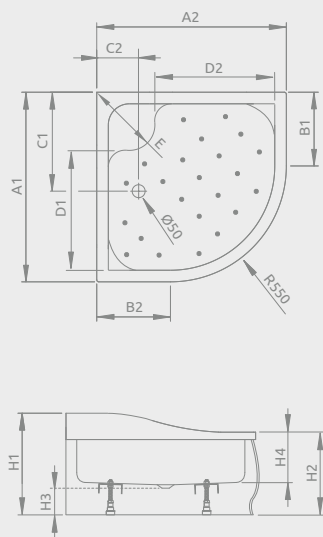

## KORFU A

Sprchová vanička s nohami a  
odnímateľným čelným panelom

Darčekový sifón L602R

Rozmery	Produktový kód	Cenniková cena v EUR
800×800	4S88400-03	<b>295</b>
900×900	4S99400-03	<b>310</b>

Cena vrátane odnímateľného panela.