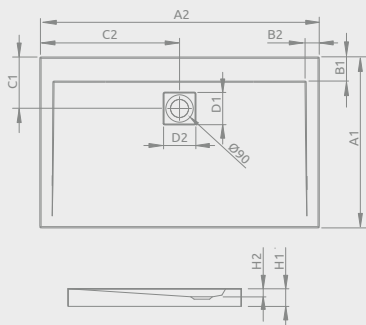

ARGOS D	A1	A2	B1	B2	C1	C2	D1	D2	H1	H2
900×800	800	900	100	50	220	450	135	135	55	20
1000×800	800	1000	100	50	220	500	135	135	55	20
1200×800	800	1200	100	55	220	600	135	135	55	20
1000×900	900	1000	100	50	220	500	135	135	55	20
1100×900	900	1100	100	50	220	550	135	135	55	20
1200×900	900	1200	100	55	220	600	135	135	55	20
1400×900	900	1400	100	55	220	700	135	135	55	20
1500×900	900	1500	100	60	220	750	135	135	55	25
1600×900	900	1600	100	60	220	800	135	135	55	25