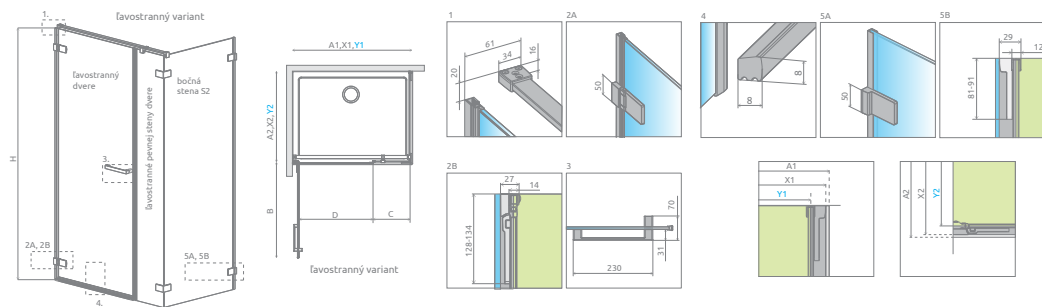

Vaňové zásteny

Profily

Vaničky

Sifóny

Servis

Arta  
KDS I

Otváracie dvere	A1	X1	Y1	B	C	D	H
KDS I 90	900	895-901	<a href="#">873-879</a>	520	315	510	2000
KDS I 100	1000	995-1001	<a href="#">973-979</a>	620	315	610	2000
KDS I 110	1100	1095-1101	<a href="#">1073-1079</a>	620	415	610	2000
KDS I 120	1200	1195-1201	<a href="#">1173-1179</a>	820	315	810	2000
KDS I 130	1300	1295-1301	<a href="#">1273-1279</a>	820	415	810	2000
KDS I 140	1400	1395-1401	<a href="#">1373-1379</a>	820	515	810	2000