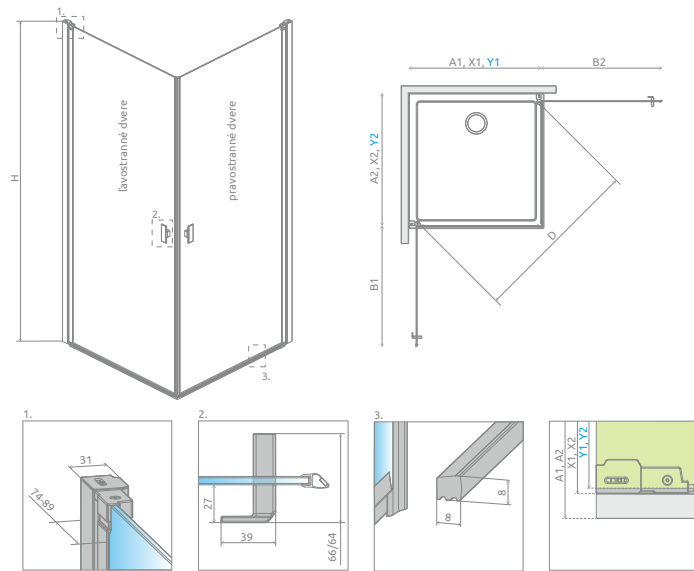

Otváracie dvere	A1	A2	X1	X2	6 mm		8 mm		B1	B2	D	H
					Y1	Y2	Y1	Y2				
KDD I 80L×80P	800	800	775-790	775-790	770-785	770-785	769-784	769-784	704	704	970	2000
KDD I 80L×90P	800	900	775-790	875-890	770-785	870-885	769-784	869-884	704	804	1043	2000
KDD I 80L×100P	800	1000	775-790	975-990	770-785	970-985	769-784	969-984	704	904	1120	2000
KDD I 90L×80P	900	800	875-890	775-790	870-885	770-785	869-884	769-784	804	704	1043	2000
KDD I 90L×90P	900	900	875-890	875-890	870-885	870-885	869-884	869-884	804	804	1111	2000
KDD I 90L×100P	900	1000	875-890	975-990	870-885	970-985	869-884	969-984	804	904	1184	2000
KDD I 100L×80P	1000	800	975-990	775-790	970-985	770-785	969-984	769-784	904	704	1120	2000
KDD I 100L×90P	1000	900	975-990	875-890	970-985	870-885	969-984	869-884	904	804	1184	2000
KDD I 100L×100P	1000	1000	975-990	975-990	970-985	970-985	969-984	969-984	904	904	1253	2000

ĽAVOSTRANNÉ DVERE PRE SPRCHOVACÍ KÚT

V produktovom kóde symbol „XX“ nahradzte s kódom vybraného profilu:

Model	Kód výrobu Číre (6 mm)	01			54			91, 92, 93, 99			01			54		
		Cenniková cena v EUR	Cenniková cena v EUR	Cenniková cena v EUR	Cenniková cena v EUR	Cenniková cena v EUR	Cenniková cena v EUR	Cenniková cena v EUR	Cenniková cena v EUR	Cenniková cena v EUR	Cenniková cena v EUR	Cenniková cena v EUR	Cenniková cena v EUR	Cenniková cena v EUR	Cenniková cena v EUR	
KDD I 80 L	10021080-XX-01L	445	485	530	10071080-XX-01L	560	620									
KDD I 90 L	10021090-XX-01L	460	505	550	10071090-XX-01L	580	645									
KDD I 100 L	10021100-XX-01L	490	535	580	10071100-XX-01L	615	680									

PRAVOSTRANNÉ DVERE PRE SPRCHOVACÍ KÚT

V produktovom kóde symbol „XX“ nahradzte s kódom vybraného profilu:

Model	Kód výrobu Číre (6 mm)	01			54			91, 92, 93, 99			01			54		
		Cenniková cena v EUR	Cenniková cena v EUR	Cenniková cena v EUR	Cenniková cena v EUR	Cenniková cena v EUR	Cenniková cena v EUR	Cenniková cena v EUR	Cenniková cena v EUR	Cenniková cena v EUR	Cenniková cena v EUR	Cenniková cena v EUR	Cenniková cena v EUR	Cenniková cena v EUR		
KDD I 80 P	10021080-XX-01R	445	485	530	10071080-XX-01R	560	620									
KDD I 90 P	10021090-XX-01R	460	505	550	10071090-XX-01R	580	645									
KDD I 100 P	10021100-XX-01R	490	535	580	10071100-XX-01R	615	680									

V produktovom kóde symbol „XX“ nahradzte s kódom vybraného profilu:

Predŕžovacie profily	Rozmery	Kód výrobu	01			54			91, 92, 93, 99		
			Cenniková cena v EUR	Cenniková cena v EUR	Cenniková cena v EUR	Cenniková cena v EUR	Cenniková cena v EUR	Cenniková cena v EUR	Cenniková cena v EUR		
U Spojovací profil Nes 2 cm	20	P01-2762000XX	59	64	70