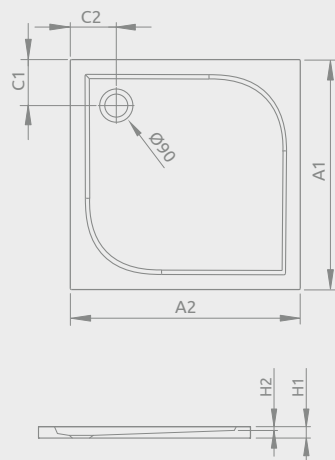

DELOS C	A1	A2	C1	C2	H1	H2
800×800	800	800	180	180	45	12
900×900	900	900	180	180	45	12
1000×1000	1000	1000	180	180	50	12