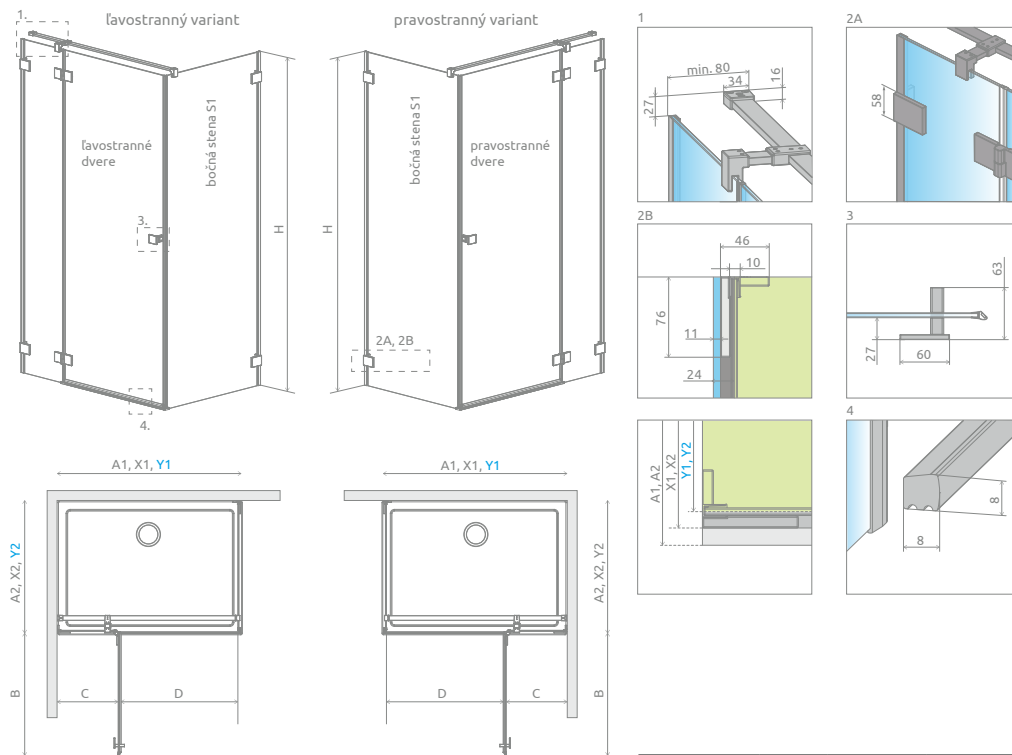

# Essenza Pro KDJ

**od 1080 €**

Otváracie dvere	A1	X1	Y1	B	C	D	H
KDJ 80	800	789-797	776-784	530	263-271	505	2000
KDJ 90	900	889-897	876-884	630	263-271	605	2000
KDJ 100	1000	989-997	976-984	630	363-371	605	2000
KDJ 110	1100	1089-1097	1076-1084	730	363-371	705	2000
KDJ 120	1200	1189-1197	1176-1184	830	363-371	805	2000