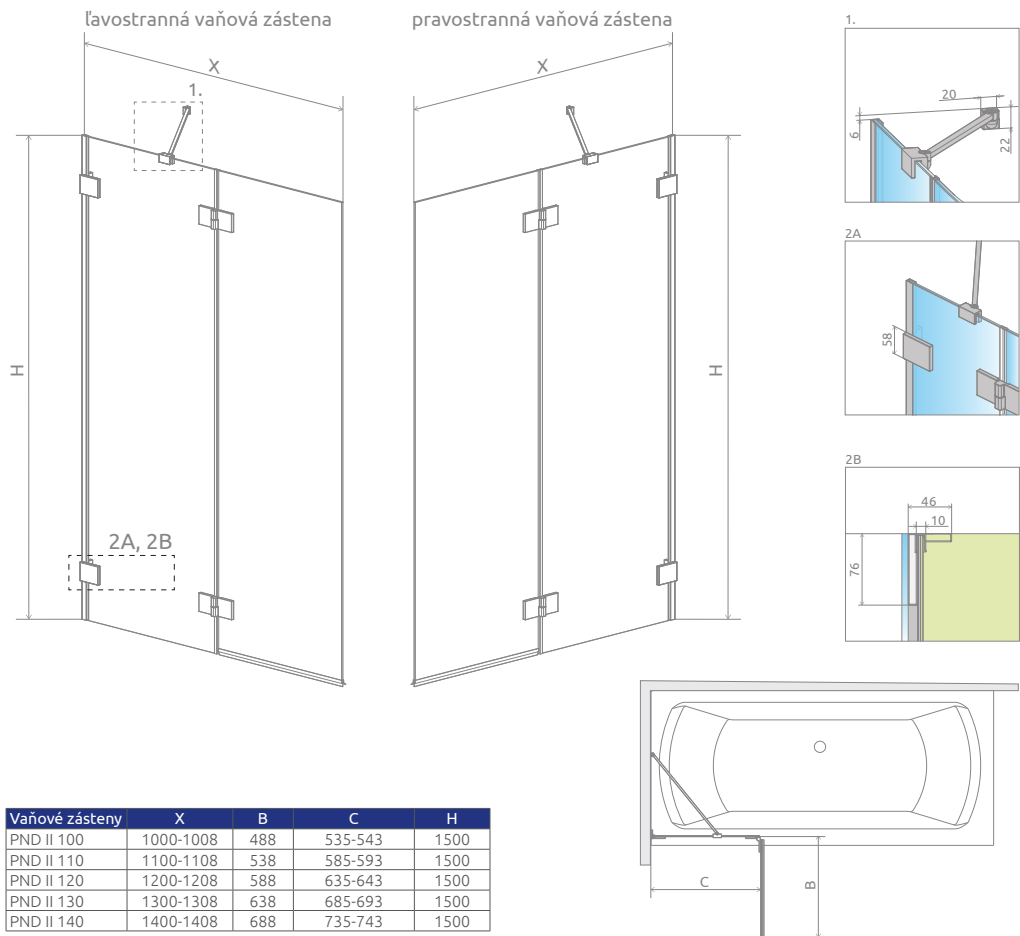

Essenza Pro PND II

od 615 €