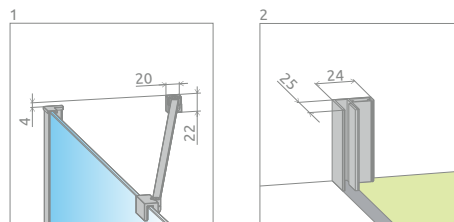

### ĎALŠIE VOLITELNÉ FAREBNÉ VARIÁCIE:

Čierna

Frame\*

Factory\*

\* Ceny vaňových zásten Idea Frame a Factory nájdete na webovej stránke Radaway.

Vaňové zásteny	X	H
PNJ II 50	500-515	1500
PNJ II 60	600-615	1500
PNJ II 70	700-715	1500
PNJ II 80	800-815	1500
PNJ II 90	900-915	1500
PNJ II 100	1000-1015	1500