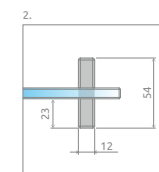

SPRCHOVÉ ZÁSTENY

V produktovom kóde symbol „XX“ nahradíte
s kódom vybraného profilu:

01   **54**   **09, 91, 92, 93, 99**

Model	X1	C	Prvky	Kód výrobu	Kód výrobku Čire		
					Cenniková cena v EUR	Cenniková cena v EUR	Cenniková cena v EUR
Walk-in 80 L	790-800	453	ľavostranné dvere 438 pevná stena 394	10106438-XX-01L 10110394-01-01	640	685	750
Walk-in 80 P	790-800	453	pravostranné dvere 438 pevná stena 394	10106438-XX-01R 10110394-01-01	640	685	750
Walk-in 90 L	890-900	503	ľavostranné dvere 488 pevná stena 444	10106488-XX-01L 10110444-01-01	660	710	770
Walk-in 90 P	890-900	503	pravostranné dvere 488 pevná stena 444	10106488-XX-01R 10110444-01-01	660	710	770
Walk-in 100 L	990-1000	553	ľavostranné dvere 538 pevná stena 494	10106538-XX-01L 10110494-01-01	680	725	790
Walk-in 100 P	990-1000	553	pravostranné dvere 538 pevná stena 494	10106538-XX-01R 10110494-01-01	680	725	790
Walk-in 110 L	1090-1100	603	ľavostranné dvere 588 pevná stena 544	10106588-XX-01L 10110544-01-01	710	760	825
Walk-in 110 P	1090-1100	603	pravostranné dvere 588 pevná stena 544	10106588-XX-01R 10110544-01-01	710	760	825
Walk-in 120 L	1190-1200	653	ľavostranné dvere 638 pevná stena 594	10106638-XX-01L 10110594-01-01	725	780	845
Walk-in 120 P	1190-1200	653	pravostranné dvere 638 pevná stena 594	10106638-XX-01R 10110594-01-01	725	780	845
Walk-in 130 L	1290-1300	703	ľavostranné dvere 688 pevná stena 644	10106688-XX-01L 10110644-01-01	775	830	900
Walk-in 130 P	1290-1300	703	pravostranné dvere 688 pevná stena 644	10106688-XX-01R 10110644-01-01	775	830	900
Walk-in 140 L	1390-1400	753	ľavostranné dvere 738 pevná stena 694	10106738-XX-01L 10110694-01-01	780	840	910
Walk-in 140 P	1390-1400	753	pravostranné dvere 738 pevná stena 694	10106738-XX-01R 10110694-01-01	780	840	910
Walk-in 150 L	1490-1500	803	ľavostranné dvere 788 pevná stena 744	10106788-XX-01L 10110744-01-01	815	870	950
Walk-in 150 P	1490-1500	803	pravostranné dvere 788 pevná stena 744	10106788-XX-01R 10110744-01-01	815	870	950
Walk-in 160 L	1590-1600	853	ľavostranné dvere 838 pevná stena 794	10106838-XX-01L 10110794-01-01	835	895	970
Walk-in 160 P	1590-1600	853	pravostranné dvere 838 pevná stena 794	10106838-XX-01R 10110794-01-01	835	895	970