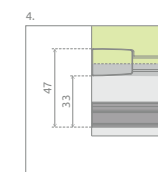

SPRCHOVÉ ZÁSTENY

V produktovom kóde symbol „XX“ nahradíte
s kódom vybraného profilu:

01   **54**   **09, 91, 92, 93, 99**

Model	X1	C	Prvky	Kód výrobu	Kód výrobku Čire		
					Cenniková cena v EUR	Cenniková cena v EUR	Cenniková cena v EUR
Walk-in 80 L	790-800	453	ľavostranné dvere 438 pevná stena 394	10106438-XX-01L 10110394-01-01	640	685	750
Walk-in 80 P	790-800	453	pravostranné dvere 438 pevná stena 394	10106438-XX-01R 10110394-01-01	640	685	750
Walk-in 90 L	890-900	503	ľavostranné dvere 488 pevná stena 444	10106488-XX-01L 10110444-01-01	660	710	770
Walk-in 90 P	890-900	503	pravostranné dvere 488 pevná stena 444	10106488-XX-01R 10110444-01-01	660	710	770
Walk-in 100 L	990-1000	553	ľavostranné dvere 538 pevná stena 494	10106538-XX-01L 10110494-01-01	680	725	790
Walk-in 100 P	990-1000	553	pravostranné dvere 538 pevná stena 494	10106538-XX-01R 10110494-01-01	680	725	790
Walk-in 110 L	1090-1100	603	ľavostranné dvere 588 pevná stena 544	10106588-XX-01L 10110544-01-01	710	760	825
Walk-in 110 P	1090-1100	603	pravostranné dvere 588 pevná stena 544	10106588-XX-01R 10110544-01-01	710	760	825
Walk-in 120 L	1190-1200	653	ľavostranné dvere 638 pevná stena 594	10106638-XX-01L 10110594-01-01	725	780	845
Walk-in 120 P	1190-1200	653	pravostranné dvere 638 pevná stena 594	10106638-XX-01R 10110594-01-01	725	780	845
Walk-in 130 L	1290-1300	703	ľavostranné dvere 688 pevná stena 644	10106688-XX-01L 10110644-01-01	775	830	900
Walk-in 130 P	1290-1300	703	pravostranné dvere 688 pevná stena 644	10106688-XX-01R 10110644-01-01	775	830	900
Walk-in 140 L	1390-1400	753	ľavostranné dvere 738 pevná stena 694	10106738-XX-01L 10110694-01-01	780	840	910
Walk-in 140 P	1390-1400	753	pravostranné dvere 738 pevná stena 694	10106738-XX-01R 10110694-01-01	780	840	910
Walk-in 150 L	1490-1500	803	ľavostranné dvere 788 pevná stena 744	10106788-XX-01L 10110744-01-01	815	870	950
Walk-in 150 P	1490-1500	803	pravostranné dvere 788 pevná stena 744	10106788-XX-01R 10110744-01-01	815	870	950
Walk-in 160 L	1590-1600	853	ľavostranné dvere 838 pevná stena 794	10106838-XX-01L 10110794-01-01	835	895	970
Walk-in 160 P	1590-1600	853	pravostranné dvere 838 pevná stena 794	10106838-XX-01R 10110794-01-01	835	895	970