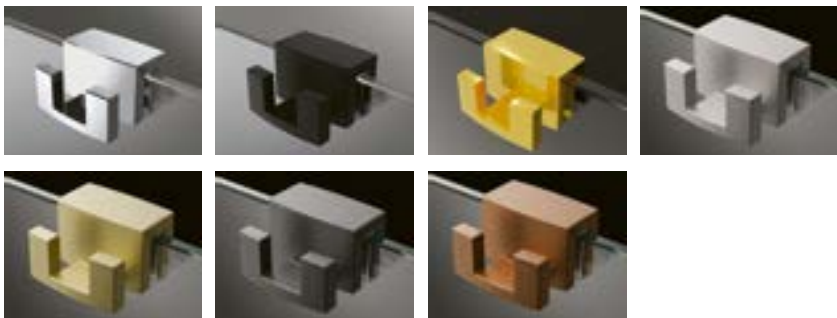

## DRŽIAK NA UTERÁKY

Praktický držiak odporúčame pre každý sprchovací kút s hrúbkou skla 6 a 8 mm bez rámu, pre zavesenie vašej osušky a šiat.

**Materiál:** hliník

**Odporúčame pre sprchovacie kúty:** Modo New, Euphoria, Arta, Espera Pro, Espera, Idea, Fuente New, Essenza Pro, Essenza, Nes, Eos, Torrenta a Twist.