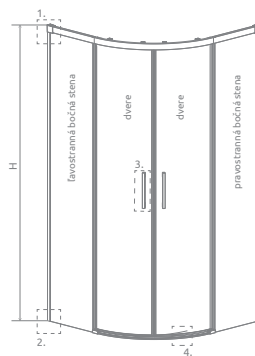

Sprchovací kút	A1	A2	X1	X2	Y1	Y2	C1	C2	D	H
PDD 80Lx80P	800	800	785-800	785-800	780-795	780-795	227-242	227-242	405	2005
PDD 80Lx90P	800	900	785-800	885-900	780-795	880-895	227-242	327-342	488	2005
PDD 80Lx100P	800	1000	785-800	985-1000	780-795	980-995	227-242	427-442	488	2005
PDD 80Lx120P	800	1200	785-800	1185-1200	780-795	1180-1195	227-242	627-642	488	2005
PDD 90Lx80P	900	800	885-900	785-800	880-895	780-795	327-342	227-242	488	2005
PDD 90Lx90P	900	900	885-900	885-900	880-895	880-895	327-342	327-342	570	2005
PDD 90Lx100P	900	1000	885-900	985-1000	880-895	980-995	327-342	427-442	570	2005
PDD 90Lx120P	900	1200	885-900	1185-1200	880-895	1180-1195	327-342	627-642	570	2005
PDD 100Lx80P	1000	800	985-1000	785-800	980-995	780-795	427-442	227-242	488	2005
PDD 100Lx90P	1000	900	985-1000	885-900	980-995	880-895	427-442	327-342	570	2005
PDD 100Lx100P	1000	1000	985-1000	985-1000	980-995	980-995	427-442	427-442	570	2005
PDD 120Lx80P	1200	800	1185-1200	785-800	1180-1195	780-795	627-642	227-242	488	2005
PDD 120Lx90P	1200	900	1185-1200	885-900	1180-1195	880-895	627-642	327-342	570	2005

V produktovom kóde symbol „XX“ nahradíte s kódom vybraného profilu:

SYMETRICKÉ SPRCHOVACIE KÚTY

Model	Šírka sprchovej vaničky (A1)	Šírka - os skla (Y1)	Kód výrobku Číre	01	54
PDD 80x80	800x800	780-795x780x795	387139-01-01	855	905
			387141-XX-01		
PDD 90x90	900x900	880-895x880-895	387139-01-01	895	950
			387140-XX-01		
PDD 100x100	1000x1000	980-985x980-995	387139-01-01	930	985
			387142-XX-01		

V produktovom kóde symbol „XX“ nahradíte s kódom vybraného profilu:

ASYMETRICKÉ SPRCHOVACIE KÚTY

Model	Šírka sprchovej vaničky (A2)	Šírka - os skla (Y2)	Kód výrobku Číre	01	54
PDD 80Lx90 P	800x900	780-795x880-895	387139-01-01	880	935
			387150-XX-01		
PDD 80Lx100 P	800x1000	780-785x980-995	387139-01-01	900	950
			387152-XX-01		
PDD 80Lx120 P	800x1200	780-795x1180-1195	387139-01-01	925	985
			387154-XX-01		
PDD 90Lx80 P	900x800	880-895x780-795	387139-01-01	880	935
			387151-XX-01		
PDD 90Lx100 P	900x1000	880-895x980-995	387139-01-01	910	970
			387156-XX-01		
PDD 90Lx120 P	900x1200	880-895x1180-1195	387139-01-01	945	1005
			387158-XX-01		
PDD 100Lx80 P	1000x800	980-995x780-795	387139-01-01	900	950
			387153-XX-01		
PDD 100Lx90 P	1000x900	980-995x880-895	387139-01-01	910	970
			387157-XX-01		
PDD 120Lx80 P	1200x800	1180-1195x780-795	387139-01-01	925	985
			387155-XX-01		
PDD 120Lx90 P	1200x900	1180-1195x880-895	387139-01-01	945	1005
			387159-XX-01