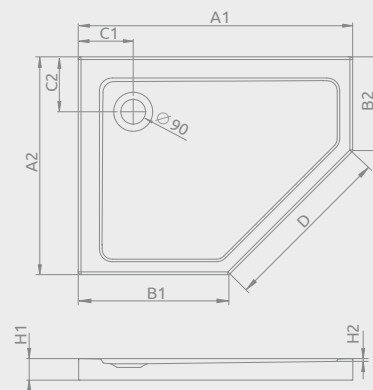

DOROS PTE	A1	A2	B1	B2	C1	C2	D	H1	H2
1000×800×50	1000	800	550	350	200	200	635	50	12
1000×900×50	1000	900	550	450	200	200	635	50	12