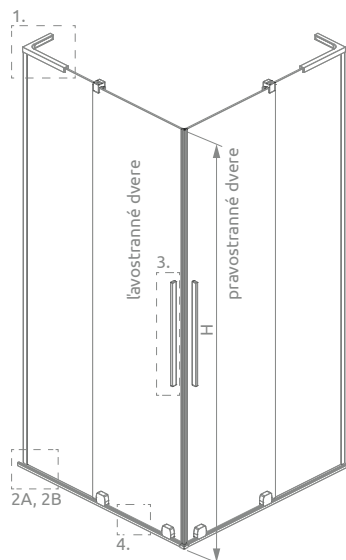

Furo SL KDD

od 1210 €