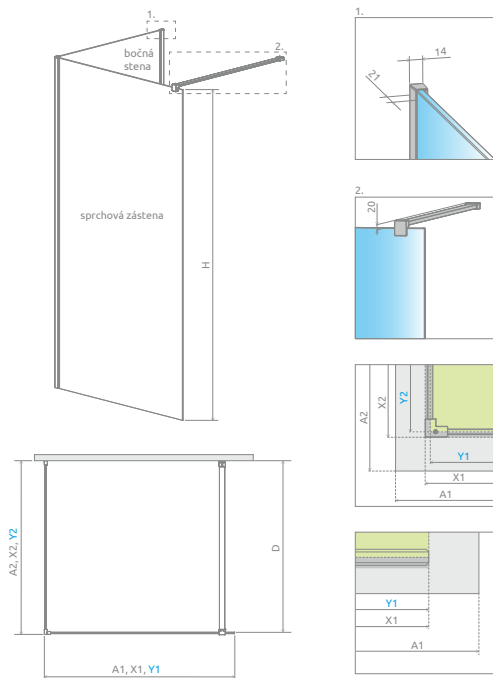

Tento výrobok je možné zakúpiť aj s doplnujúcou bočnou stenou SW.

V produktovom kóde symbol „XX“ nahradíte s kódom vybraného profilu:

01   **54**

SPRCHOVÉ ZÁSTENY

Model	A1	X1	Y1	H	Kód výrobku Čire	Cenníková cena v EUR	Cenníková cena v EUR
Modo New IV 80	800	773	767	2000	389584-XX-01	305	340
Modo New IV 90	900	873	867	2000	389594-XX-01	320	360
Modo New IV 100	1000	973	967	2000	389604-XX-01	355	400
Modo New IV 110	1100	1073	1067	2000	389614-XX-01	395	440
Modo New IV 120	1200	1173	1167	2000	389624-XX-01	420	470
Modo New IV 130	1300	1273	1267	2000	389634-XX-01	435	485
Modo New IV 140	1400	1373	1367	2000	389644-XX-01	455	485

BOČNÉ STENY

Model	A2	X2	Y2	D	Kód výrobku Čire	Cenníková cena v EUR	Cenníková cena v EUR
Modo New II 70	700	688-698	682-692	678-688	389074-XX-01	305	335
Modo New II 75	750	738-748	732-742	728-738	389075-XX-01	335	370
Modo New II 80	800	788-798	782-792	778-788	389084-XX-01	335	375
Modo New II 85	850	838-848	832-842	828-838	389085-XX-01	350	390
Modo New II 90	900	888-898	882-892	878-888	389094-XX-01	355	400
Modo New II 95	950	938-948	932-942	928-938	389095-XX-01	400	445
Modo New II 100	1000	988-998	982-992	978-988	389104-XX-01	400	450

PRÍDAVNÁ BOČNÁ STENA PRE 8 MM VERZIE (cena sa vzťahuje za jeden kus)

Model	Šírka	Výška	Kód výrobku Čire	Cenníková cena v EUR
Bočná sten SW 30 (chróm)	300	2000	388000-01-01	170
Bočná sten SW 30 (čierna)	300	2000	388000-54-01	195