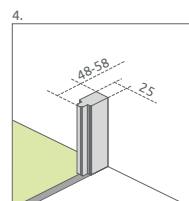

01 Chróm

SKLO 6 mm

Easy Clean

LP

Ľavo Pravo

ZAPRIEPLAŤOK

SKLENENÉ VARIÁCIE

+2 cm str. 188