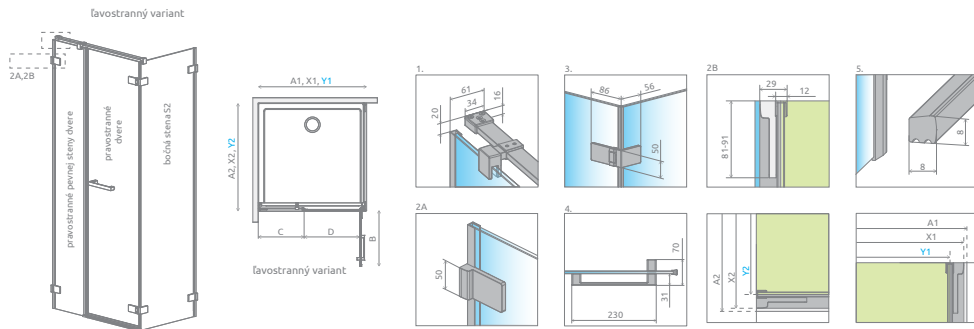

Easy Clean

Otváracie dvere	A1	X1	Y1	B	C	D	H	Bočná stena S2	A2	X2	Y2
KDS II 90	900	895-905	873-883	527	322-332	520	2000	S2 70	700	695-705	673-683
KDS II 100	1000	995-1005	973-983	527	422-432	520	2000	S2 75	750	745-755	723-733
KDS II 110	1100	1095-1105	1073-1083	527	522-532	520	2000	S2 80	800	795-805	773-783
KDS II 120	1200	1195-1205	1173-1183	527	622-632	520	2000	S2 90	900	895-905	873-883
KDS II 130	1300	1295-1305	1273-1283	627	622-632	620	2000	S2 100	1000	995-1005	973-983
KDS II 140	1400	1395-1405	1373-1383	627	722-732	620	2000				