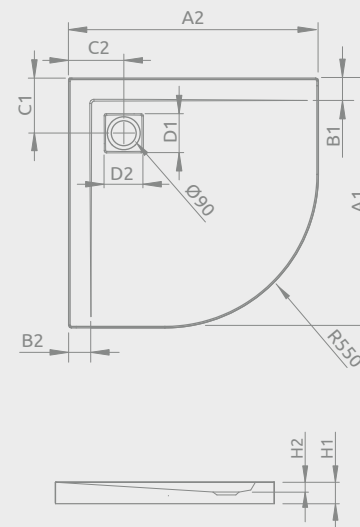

ARGOS A	A1	A2	B1	B2	C1	C2	D1	D2	H1	H2
900x900	900	900	80	80	200	200	135	135	55	20
1000x1000	1000	1000	80	80	200	200	135	135	55	20