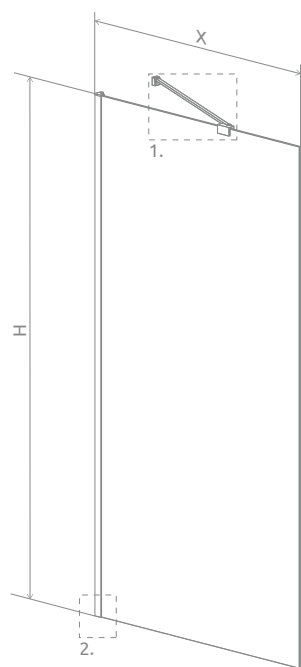

ĎALŠIE VOLITELNÉ FAREBNÉ VARIÁCIE: