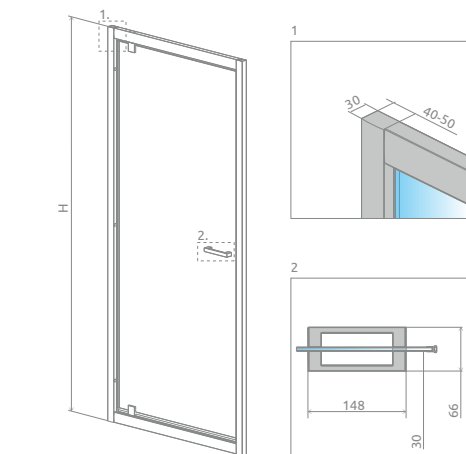

Sprchovací kút je univerzálny (otáčateľný).

Sprchové dvere	X	B	D	E	H
DW 70	685-710	475	495	140-150	1900
DW 80	785-810	575	595	140-150	1900
DW 90	885-910	675	695	140-150	1900
DW 100	985-1010	775	795	140-150	1900

DVERE PRE SPRCHOVACÍ KÚT

Model	Šírka (X)	Výška (H)	Kód výrobku Číre	Cenniková cena v EUR
DW 70	685-710	1900	382000-01	425
DW 80	785-810	1900	382001-01	440
DW 90	885-910	1900	382002-01	460
DW 100	985-1010	1900	382003-01	475

Predĺžovacie profily	Rozmery	Farba profilu	Kód výrobku	Cenniková cena v EUR
U spojovací profil Twist 2 cm	20	chróm	P01-141190001	62
U spojovací profil Twist 4 cm	40	chróm	P01-142190001	70