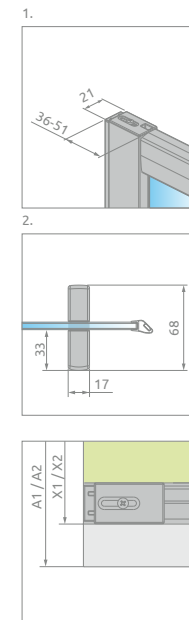

SKLO 6 mm

Easy Clean®

ZA PŘÍPLATOK

+2-4 cm str. 188

K dispozícii aj v čiernom prevedení!

Sprchovací kút	A1	A2	X1	X2	C1	C2	D	H
PDD 80x80	800	800	780-795	780-795	235-250	235-250	450	2000
PDD 90x90	900	900	880-895	880-895	335-350	335-350	550	2000
PDD 100x100	1000	1000	980-995	980-995	435-450	435-450	550	2000
PDD 80Lx90P	800	900	780-795	880-895	235-250	335-350	485	2000
PDD 80Lx100P	800	1000	780-795	980-995	235-250	435-450	485	2000
PDD 90Lx80P	900	800	880-895	780-795	335-350	235-250	485	2000
PDD 90Lx100P	900	1000	880-895	980-995	335-350	435-450	550	2000
PDD 100Lx80P	1000	800	980-995	780-795	435-450	235-250	485	2000
PDD 100Lx90P	1000	900	980-995	880-895	435-450	335-350	550	2000