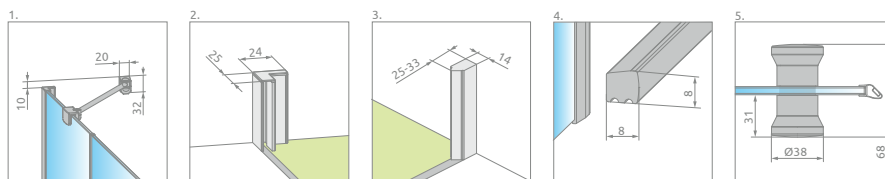

Sprchové dvere	X	B	C	D	H
DWJ 80	787-810	537	251-266	506	1950
DWJ 90	887-910	637	251-266	606	1950
DWJ 100	987-1010	637	351-366	606	1950
DWJ 110	1087-1110	737	351-366	706	1950
DWJ 120	1187-1210	837	351-366	806	1950

SPRCHOVÉ DVERE

Model	Šírka (X)	Výška (H)	Kód výrobku Číre	Cenníková cena v EUR
DWJ 80 L	787-810	1950	131910-01-01	475
DWJ 80 P	787-810	1950	132010-01-01	475
DWJ 90 L	887-910	1950	131900-01-01	490
DWJ 90 P	887-910	1950	132000-01-01	490
DWJ 100 L	987-1010	1950	131920-01-01	510
DWJ 100 P	987-1010	1950	132020-01-01	510
DWJ 110 L	1087-1110	1950	131940-01-01	535
DWJ 110 P	1087-1110	1950	132040-01-01	535
DWJ 120 L	1187-1210	1950	131930-01-01	545
DWJ 120 P	1187-1210	1950	132030-01-01	545

Predžiovacie profily	Rozmery	Farba profilu	Kód výrobku	Cenníková cena v EUR
U Spojovací profil Torrenta 2 cm (1950 mm)	20	chróm	P01-284195001	86

Spojovací profil nie je možné inštalovať na tú stranu k dverám kde sa nachádza magnet!