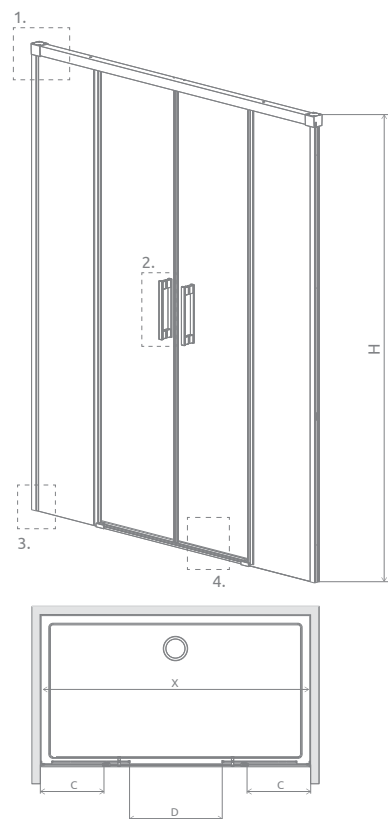

Posuvné dvere	X	D	H
DWD 140	1385-1415	550	2005
DWD 150	1485-1515	600	2005
DWD 160	1585-1615	650	2005
DWD 170	1685-1715	700	2005
DWD 180	1785-1815	750	2005
DWD 190	1885-1915	800	2005
DWD 200	1985-2015	850	2005

ODPORÚČANÉ SPRCHOVÉ VANIČKY: Doros F, Argos D, Paros D, Giaros D, Teos F, Kios F, Doris F (Vid' od str. 192.)

Profily k dispozícii
v nasledovných
farbách: