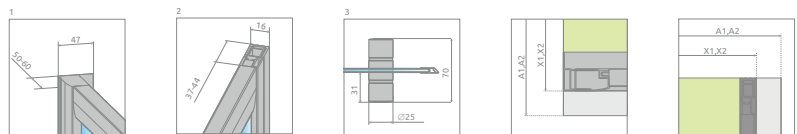

Vaňové zásteny	A1	A2	X1	X2	D	H
140×65	1400	650	1390-1400	640-647	515	1500
140×70	1400	700	1390-1400	690-697	515	1500
140×75	1400	750	1390-1400	740-747	515	1500
140×80	1400	800	1390-1400	790-797	515	1500
150×65	1500	650	1490-1500	640-647	565	1500
150×70	1500	700	1490-1500	690-697	565	1500
150×75	1500	750	1490-1500	740-747	565	1500
150×80	1500	800	1490-1500	790-797	565	1500
160×65	1600	650	1590-1600	640-647	615	1500
160×70	1600	700	1590-1600	690-697	615	1500
160×75	1600	750	1590-1600	740-747	615	1500
160×80	1600	800	1590-1600	790-797	615	1500

Trojstranná vaňová zástena Vesta DWD+S sa skladá z 3 častí: z dvier a dvoch bočných stien. V objednávke sprchovacieho kúta uveďte tri produktové kódy.

Vaňové zásteny	A1	A2	X1	X2	D	H
170×65	1700	650	1690-1700	640-647	665	1500
170×70	1700	700	1690-1700	690-697	665	1500
170×75	1700	750	1690-1700	740-747	665	1500
170×80	1700	800	1690-1700	790-797	665	1500
180×65	1800	650	1790-1800	640-647	715	1500
180×70	1800	700	1790-1800	690-697	715	1500
180×75	1800	750	1790-1800	740-747	715	1500
180×80	1800	800	1790-1800	790-797	715	1500

POSUVNÉ DVERE

Model	Šírka (A1)	Výška (H)	Kód výrobku Číre	Cenníková cena v EUR
DWD 140	1400	1500	203140-01	450
DWD 150	1500	1500	203150-01	470
DWD 160	1600	1500	203160-01	480
DWD 170	1700	1500	203170-01	500
DWD 180	1800	1500	203180-01	515

BOČNÉ STENY

Model	Šírka (A2)	Výška (H)	Kód výrobku Číre	Cenníková cena v EUR
S 65	650	1500	204065-01	225
S 70	700	1500	204070-01	240
S 75	750	1500	204075-01	245
S 80	800	1500	204080-01	250

Predžvociacie profily	Rozmery	Farba profilu	Kód výrobku	Cenníková cena v EUR
U spojovací profil Vesta 2 cm, na strane fixného skla dverovej časti	20	chróm	P01-120150001	47
U spojovací profil Vesta 4 cm, na strane fixného skla dverovej časti	40	chróm	P01-121150001	53

Spojovací profil je možné inštalovať iba na stranu k dverám na stranu S nie!