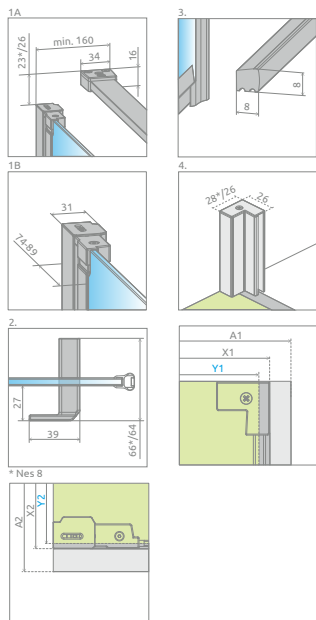

Technický náčrt a rozmery produktu nájdete na našej webovej stránke!
radaway.hu

	A1	X1	Y1 (6 mm)	Y1 (8 mm)	B	D	H
Otváracie dvere							
KDJ I 80	800	775-790	770-785	769-784	696	696	2000
KDJ I 90	900	875-890	870-885	869-884	796	796	2000
KDJ I 100	1000	975-990	970-985	969-984	896	896	2000

	A2	X2	Y2 (6 mm)	Y2 (8 mm)
Bočná stena S1				
S1 70	700	675-690	670-685	669-684
S1 75	750	725-740	720-735	719-734
S1 80	800	775-790	770-785	769-784
S1 90	900	875-890	870-885	869-884
S1 100	1000	975-990	970-985	969-984

DVERE PRE SPRCHOVACÍ KÚT

V produktovom kóde symbol „XX“ nahradíte s kódom vybraného profilu:

Model	Kód výrobku Číre (6 mm)	V produktovom kóde symbol „XX“ nahradíte s kódom vybraného profilu:			Kód výrobku Číre (8 mm)	Cenníková cena v EUR	
		01	54	91, 92, 93, 99		01	54
KDJ I 80 L	10022080-XX-01L	545	595	645	10072080-XX-01L	685	755
KDJ I 80 P	10022080-XX-01R	545	595	645	10072080-XX-01R	685	755
KDJ I 90 L	10022090-XX-01L	560	610	665	10072090-XX-01L	700	775
KDJ I 90 P	10022090-XX-01R	560	610	665	10072090-XX-01R	700	775
KDJ I 100 L	10022100-XX-01L	570	625	680	10072100-XX-01L	720	790
KDJ I 100 P	10022100-XX-01R	570	625	680	10072100-XX-01R	720	790

BOČNÉ STENY PRE SPRCHOVACÍ KÚT

Model	Kód výrobku Číre (6 mm)	Cenníková cena v EUR	Kód výrobku Číre (8 mm)	Cenníková cena v EUR
S1 70	10039070-01-01	180	10089070-01-01	225
S1 75	10039075-01-01	200	10089075-01-01	255
S1 80	10039080-01-01	200	10089080-01-01	255
S1 90	10039090-01-01	225	10089090-01-01	285
S1 100	10039100-01-01	245	10089100-01-01	310

V produktovom kóde symbol „XX“ nahradíte s kódom vybraného profilu:

Predĺžovacie profily	Rozmery	Kód výrobku	Cenníková cena v EUR		
			01	54	91, 92, 93, 99
U spojovací profil Nes 2 cm na strane otočného a stenového profilu, pre otočný profil Nes 8	20	P01-2762000XX	59	64	70
U toldóprofil Nes 2 cm (Nes 8), na strane stenového profilu	20	P01-2802000XX	58	64	-