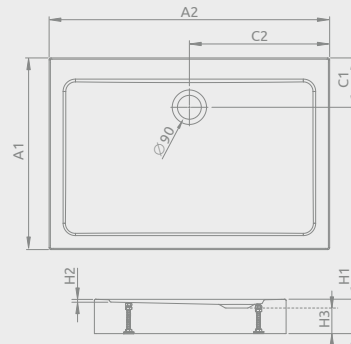

## DOROS STONE D

S ČELNÝM PANELOM  
Sprchová vanička s nohami

Povrch s imitáciou kameňa

Darčekový sifón ST620

Rozmery	V kóde výrobkov „XX“ symbol nahradzte s vybraným kódom farby vaničky.	Cenniková cena v EUR
900×800	SDRD9080-05- <b>XXS</b>	<b>225</b>
1000×800	SDRD1080-05- <b>XXS</b>	<b>240</b>
1000×900	SDRD1090-05- <b>XXS</b>	<b>260</b>
1100×800	SDRD1180-05- <b>XXS</b>	<b>265</b>
1100×900	SDRD1190-05- <b>XXS</b>	<b>280</b>
1200×800	SDRD1280-05- <b>XXS</b>	<b>280</b>
1200×900	SDRD1290-05- <b>XXS</b>	<b>300</b>
1200×1000	SDRD1210-05- <b>XXS</b>	<b>335</b>
1300×900	SDRD1390-05- <b>XXS</b>	<b>335</b>