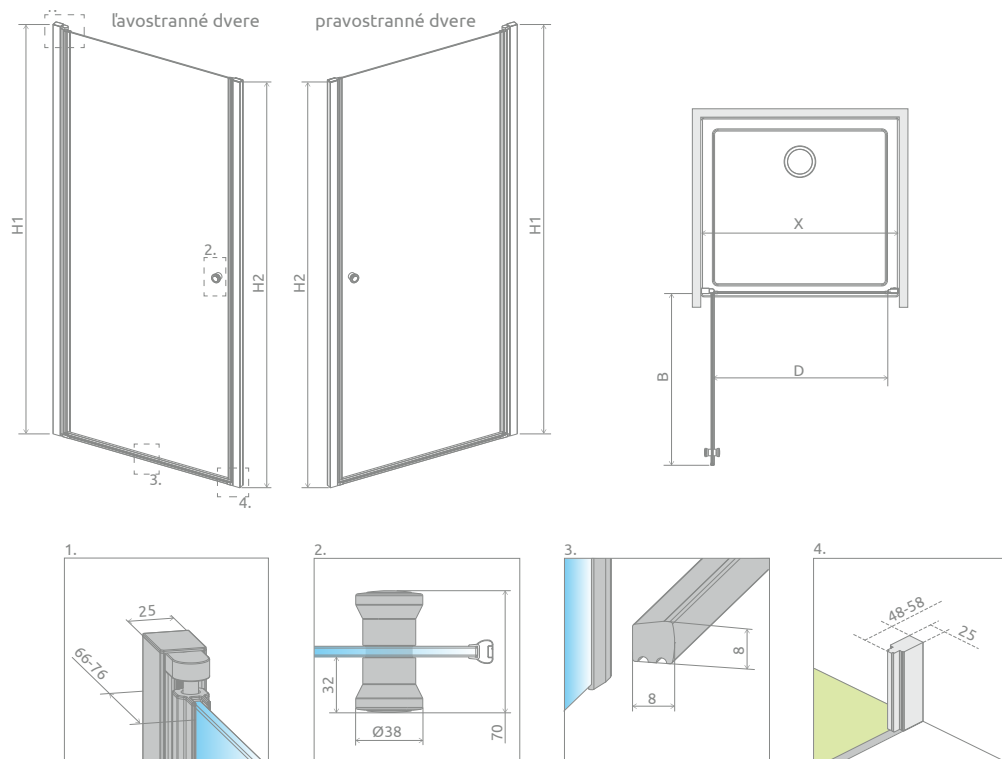

Sprchové dvere	X	B	D	H1	H2
DWJ I 70	690-710	584	590	1970	1950
DWJ I 80	790-810	684	690	1970	1950
DWJ I 90	890-910	784	790	1970	1950
DWJ I 100	990-1010	884	890	1970	1950

SPRCHOVÉ DVERE

Model	Šírka (X)	Výška (H)	Kód výrobku Čire	Cenniková cena v EUR
DWJ I 70 L	690-710	1970	137983-01-01L	472
DWJ I 70 P	690-710	1970	137983-01-01R	472
DWJ I 80 L	790-810	1970	137913-01-01L	502
DWJ I 80 P	790-810	1970	137913-01-01R	502
DWJ I 90 L	890-910	1970	137903-01-01L	510
DWJ I 90 P	890-910	1970	137903-01-01R	510
DWJ I 100 L	990-1010	1970	137923-01-01L	532
DWJ I 100 P	990-1010	1970	137923-01-01R	532

Profily k dispozícii v nasledovných farbách:

01 Chróm

SKLO 6 mm

Easy Clean

L

P

Levo

Pravo

Za príplatok

SKLENENÉ VARIÁCIE

+2 cm

str. 188

Predžovacie profily	Rozmery	Farba profilu	Kód výrobku	Cenniková cena v EUR
U spojovací profil Eos, 2 cm (1970 mm) na strane otočného profilu	20	chróm	P01-137197001	94
U spojovací profil Eos, 2 cm (1950 mm) na strane magnetického profilu	20	chróm	P01-137195001	90
U spojovací profil Eos, 4 cm (1950 mm) na strane magnetického profilu	40	chróm	P01-138195001	110