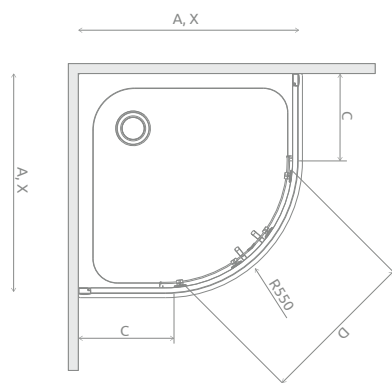

Sprchovací kút	A	X	C	D	H
A 80×80×170	800	790-810	250-270	410	1700
A 90×90×170	900	890-910	350-370	540	1700