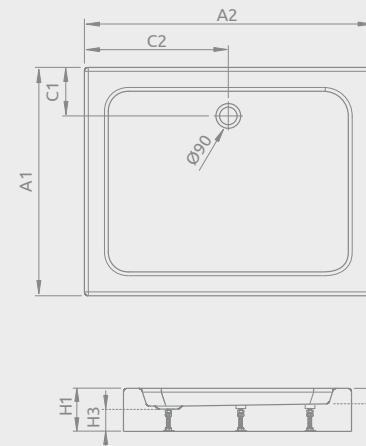

LAROS D čelný panelom	A1	A2	C1	C2	H1	H2	H3
900×800	800	900	190	400	170	55	90
1000×800	800	1000	190	500	170	55	90
1200×800	800	1200	190	500	170	55	90
1000×900	900	1000	190	600	170	55	90
1200×900	900	1200	190	600	170	55	90

– Sprchová vanička Acryl

– Sprchová vanička z liateho mramoru