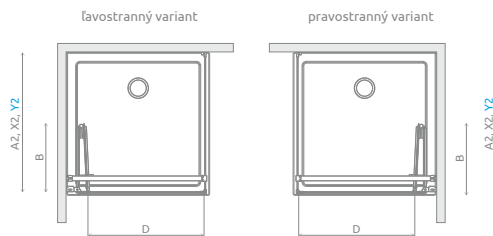

* Nes 8

Bočná stena S1	A2	X2	Y2 (6 mm)	Y2 (8 mm)
S1 70	700	675-690	670-685	669-684
S1 75	750	725-740	720-735	719-734
S1 80	800	775-790	770-785	769-784
S1 90	900	875-890	870-885	869-884
S1100	1000	975-990	970-985	969-984

DVERE PRE SPRCHOVACÍ KÚT

V produktovom kóde symbol „XX“ nahradíte s kódom vybraného profilu:

Model	Kód výrobku Číre (6 mm)	Výrobok			Kód výrobku Číre (8 mm)	Cenniková cena v EUR	
		01	54	91, 92, 93, 99		01	54
KDJ-B 80 L	10025080-XX-01L	770	835	915	10075080-XX-01L	970	1065
KDJ-B 80 P	10025080-XX-01R	770	835	915	10075080-XX-01R	970	1065
KDJ-B 90 L	10025090-XX-01L	795	870	955	10075090-XX-01L	1005	1110
KDJ-B 90 P	10025090-XX-01R	795	870	955	10075090-XX-01R	1005	1110
KDJ-B 100 L	10025100-XX-01L	835	910	995	10075100-XX-01L	1050	1155
KDJ-B 100 P	10025100-XX-01R	835	910	995	10075100-XX-01R	1050	1155

BOČNÉ STENY PRE SPRCHOVACÍ KÚT

Model	Kód výrobku Číre (6 mm)	Cenniková cena v EUR	Kód výrobku Číre (8 mm)	Cenniková cena v EUR
S1 70	10039070-01-01	180	10089070-01-01	225
S1 75	10039075-01-01	200	10089075-01-01	255
S1 80	10039080-01-01	200	10089080-01-01	255
S1 90	10039090-01-01	225	10089090-01-01	285
S1 100	10039100-01-01	245	10089100-01-01	310

V produktovom kóde symbol „XX“ nahradíte s kódom vybraného profilu:

Predŕžovacie profily	Rozmery	Kód výrobku	Výrobok		
			01	54	91, 92, 93, 99
U spojovací profil Nes 2 cm na strane otočného a stenového profilu, Pre otočný profil Nes 8	20	P01-2762000XX	59	64	70
U toldoprofil Nes 2 cm (Nes 8), na strane stenového profilu	20	P01-2802000XX	58	64	-