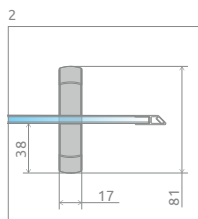

Sprchovací kút	A	X	C	D	H
A 80×80×170	800	790-810	250-270	410	1700
A 90×90×170	900	890-910	350-370	540	1700