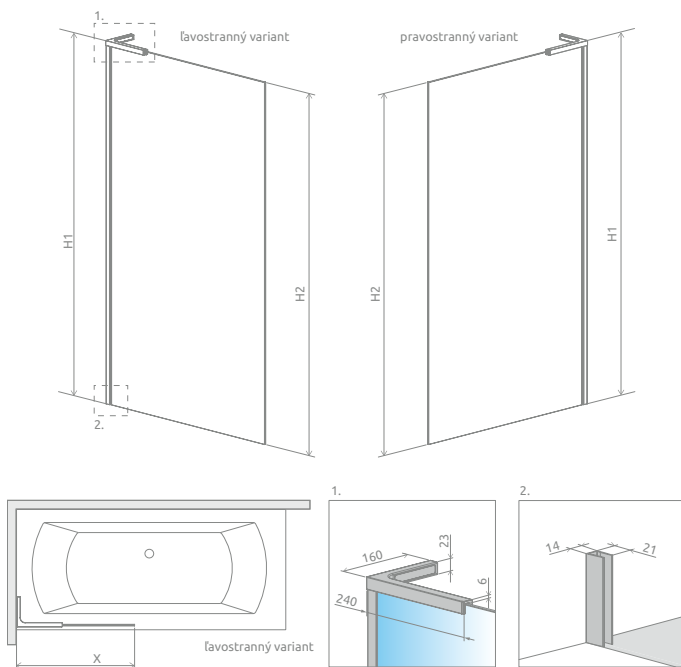

Vaňové zásteny	X	H1	H2
SL PNJ II 50	500-510	1506	1500
SL PNJ II 60	600-610	1506	1500
SL PNJ II 70	700-710	1506	1500
SL PNJ II 80	800-810	1506	1500
SL PNJ II 90	900-910	1506	1500
SL PNJ II 100	1000-1010	1506	1500

PEVNE NAMONTOVANÉ VAŇOVÉ ZÁSTENY

Model	Kód výrobku Číre	V produktovom kóde symbol „XX“ nahradíte s kódom vybraného profilu:	
		01	54
		Cenniková cena v EUR	Cenniková cena v EUR
SL PNJ II 50 L	10316050-XX-01L	270	295
SL PNJ II 50 P	10316050-XX-01R	270	295
SL PNJ II 60 L	10316060-XX-01L	280	305
SL PNJ II 60 P	10316060-XX-01R	280	305
SL PNJ II 70 L	10316070-XX-01L	300	325
SL PNJ II 70 P	10316070-XX-01R	300	325
SL PNJ II 80 L	10316080-XX-01L	310	335
SL PNJ II 80 P	10316080-XX-01R	310	335
SL PNJ II 90 L	10316090-XX-01L	360	395
SL PNJ II 90 P	10316090-XX-01R	360	395
SL PNJ II 100 L	10316100-XX-01L	365	400
SL PNJ II 100 P	10316100-XX-01R	365	400