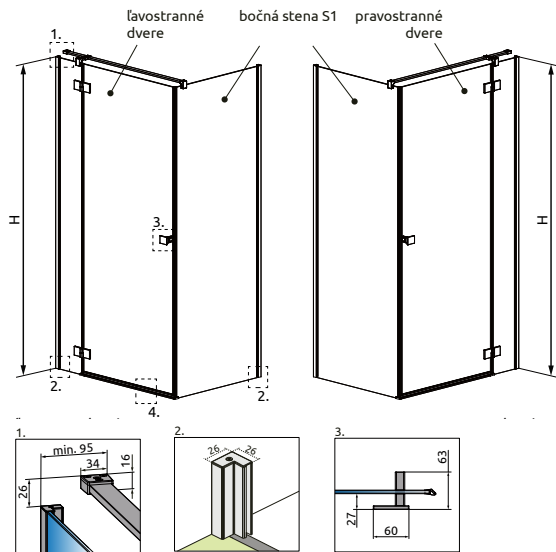

Otváracie dvere	A1	X1	Y1	B	C	D	H
KDJ 80	800	772-787	767-782	540	253-268	505	2000
KDJ 90	900	872-887	867-882	640	253-268	605	2000
KDJ 100	1000	972-987	967-982	640	353-368	605	2000
KDJ 110	1100	1072-1087	1067-1082	840	253-268	805	2000
KDJ 120	1200	1172-1187	1167-1182	840	353-368	805	2000

Bočná stena	A2	X2	Y2
S1 70	700	672-687	667-682
S1 75	750	722-737	717-732
S1 80	800	772-787	767-782
S1 90	900	872-887	867-882
S1 100	1000	972-987	967-982
S1 110	1100	1072-1087	1067-1082
S1 120	1200	1172-1187	1167-1182

V produktovom kóde symbol „XX“ nahradzte s kódom vybraného profilu:

DVERE PRE SPRCHOVACÍ KÚT

Model	Kód výrobku Čire	01	54	09, 91, 92, 93, 99
KDJ 80 L	1385043-XX-01L	635	685	750
KDJ 80 P	1385043-XX-01R	635	685	750
KDJ 90 L	1385044-XX-01L	655	695	765
KDJ 90 P	1385044-XX-01R	655	695	765
KDJ 100 L	1385040-XX-01L	675	720	785
KDJ 100 P	1385040-XX-01R	675	720	785
KDJ 110 L	1385041-XX-01L	690	740	805
KDJ 110 P	1385041-XX-01R	690	740	805
KDJ 120 L	1385042-XX-01L	710	755	825
KDJ 120 P	1385042-XX-01R	710	755	825

BOČNÉ STENY PRE SPRCHOVACÍ KÚT

Model	Kód výrobku Čire	Cenniková cena v EUR
S1 70	1384048-01-01	230
S1 75	1384049-01-01	255
S1 80	1384051-01-01	255
S1 90	1384050-01-01	270

Model	Kód výrobku Čire	Cenniková cena v EUR
S1 100	1384052-01-01	290
S1 110	1384053-01-01	305
S1 120	1384054-01-01	325

V produktovom kóde symbol „XX“ nahradzte s kódom vybraného profilu:

Predžvociacie profily	Rožmery	Kód výrobku	01	54	09, 91, 92, 93, 99
U spojovací profil Essenza 2 cm, na strane stenového profilu	20	P01-2802000XX	58	64	70