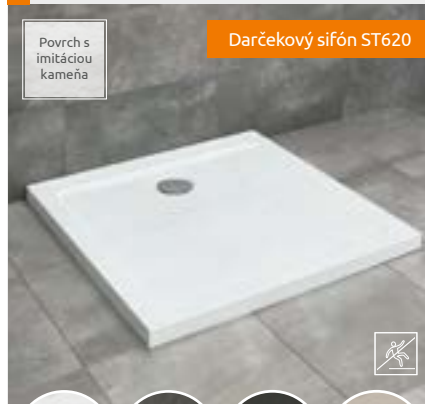

DOROS STONE C

Plochá sprchová vanička

Povrch s imitáciou kameňa

Darčekový sifón ST620

Biela 04 Antracit 64 Čierna 54 Běžová 84

Rozmery	V kóde výrobkov „XX“ symbol nahradte s vybraným kódom farby vaničky.	Cenníková cena v EUR
800×800	SDRC8080-01-XXS	200
900×900	SDRC9090-01-XXS	210
1000×1000	SDRC1010-01-XXS	260

Možno nainštalovať na vodorovnú podlahu (bez nôh)