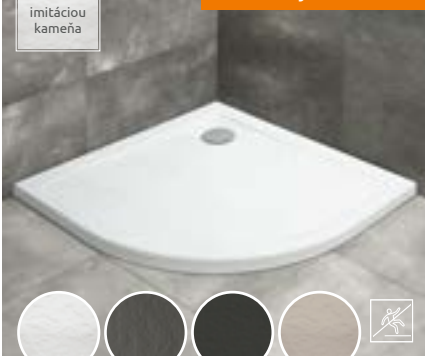

DOROS STONE A

Plachá sprchová vanička

Povrch s imitáciou kameňa

Darčekový sifón ST620

Biela 04 Antracit 64 Čierna 54 Běžová 84

Rozmery	V kóde výrobkov „XX“ symbol nahradíte s vybraným kódom farby vaničky.	Cenniková cena v EUR
800x800	SDRA8080-01-XXS	200
900x900	SDRA9090-01-XXS	215

Možno nainštalovať na vodorovnú podlahu (bez nôh)

Ďalšie kompatibilné sifóny dostupné za príplatok: TB 90; R400 Slim; R400 SLIM W