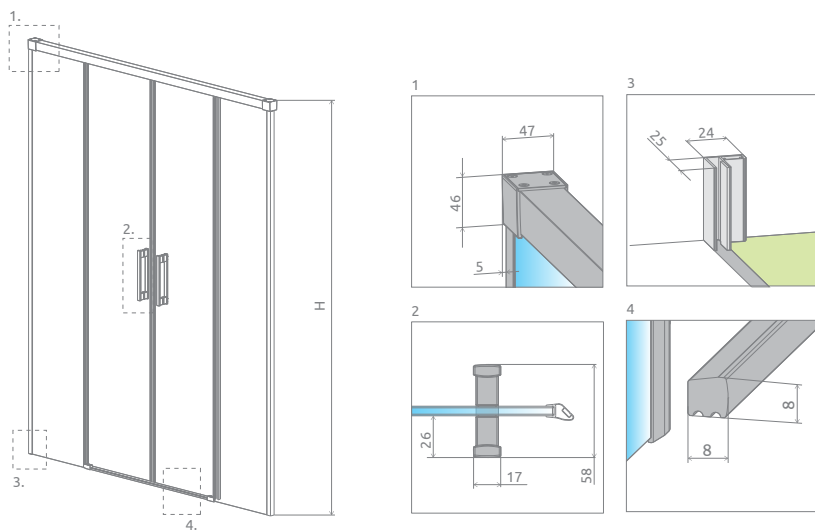

Posuvné dvere	X	D	H
DWD 140	1385-1415	550	2005
DWD 150	1485-1515	600	2005
DWD 160	1585-1615	650	2005
DWD 170	1685-1715	700	2005
DWD 180	1785-1815	750	2005
DWD 190	1885-1915	800	2005
DWD 200	1985-2015	850	2005

POSUVNÉ DVĚRE

Model	Kód výrobku Číre	V produktovom kóde symbol „XX“ nahradíte s kódom vybraného profilu:		
		01	04, 54	09, 91, 92, 93, 99
DWD 140	387124-XX-01	740	800	850
DWD 150	387125-XX-01	775	835	875
DWD 160	387126-XX-01	790	845	895
DWD 170	387127-XX-01	805	875	925
DWD 180	387128-XX-01	835	900	950
DWD 190	387129-XX-01	865	930	980
DWD 200	387120-XX-01	885	955	1020

Predĺžovacie profily	Rozmery	Kód výrobku	V produktovom kóde symbol „XX“ nahradíte s kódom vybraného profilu:		
			01	04, 54	09, 99
U spojovací profil k dverám Idea	20	P01-ID-001-XX	73	86	92