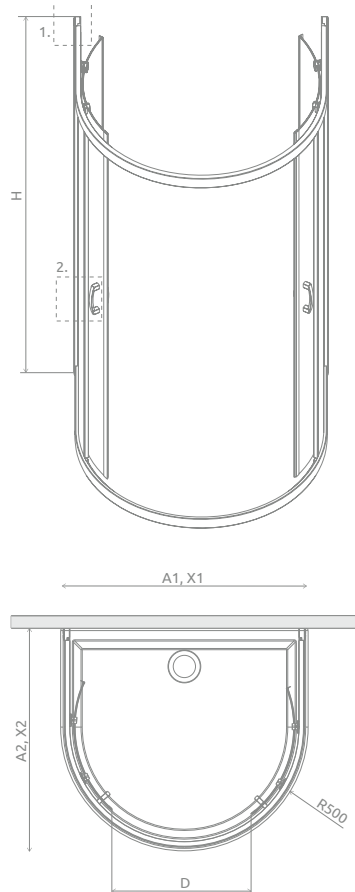

Sprchovací kút	A1	A2	X1	X2	D	H
P 100×90	1000	900	980	890-910	750	1900

SPRCHOVACÍ KÚT V TVARE U

Model	A1 x A2	H	Kód výrobku Číře	Cenníková cena v EUR	Kód výrobku Hnědé	Cenníková cena v EUR
P 100×90	1000×900	1900	33300-01-01N	830	33300-01-08N	890

A1 x A2 = Šířka sprchové vaničky, H = Výška

Predĺžovacie profily	Rozmery	Farba profilu	Kód výrobku	Cenníková cena v EUR
U spojovací profil Premium Plus 2 cm	20	chróm	P01-126190001	62
U spojovací profil Premium Plus 4 cm	40	chróm	P01-127190001	73