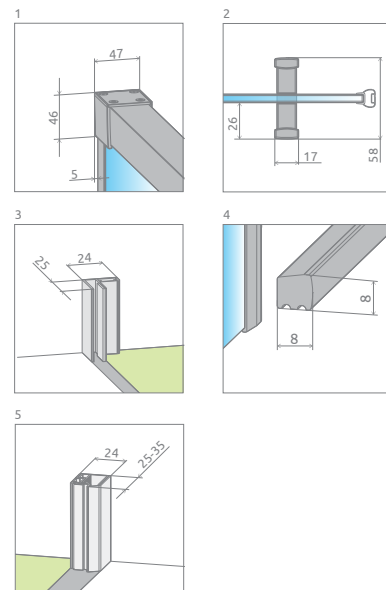

Posuvné dvere	X	D	H
DWJ 100	987-1012	405	2005
DWJ 110	1087-1112	455	2005
DWJ 120	1187-1212	505	2005
DWJ 130	1287-1312	555	2005
DWJ 140	1387-1412	605	2005
DWJ 150	1487-1512	655	2005
DWJ 160	1587-1612	705	2005

POSUVNÉ DVERE

Model	Kód výrobku Číre	V produktovom kóde symbol „XX“ nahradíte s kódom vybraného profilu:		
		01	04, 54	09, 91, 92, 93, 99
		Cenniková cena v EUR	Cenniková cena v EUR	Cenniková cena v EUR
DWJ 100 L	387014-XX-01L	580	625	655
DWJ 100 P	387014-XX-01R	580	625	655
DWJ 110 L	387015-XX-01L	605	650	690
DWJ 110 P	387015-XX-01R	605	650	690
DWJ 120 L	387016-XX-01L	620	675	710
DWJ 120 P	387016-XX-01R	620	675	710
DWJ 130 L	387017-XX-01L	645	700	745
DWJ 130 P	387017-XX-01R	645	700	745
DWJ 140 L	387018-XX-01L	670	720	765
DWJ 140 P	387018-XX-01R	670	720	765
DWJ 150 L	387019-XX-01L	690	740	785
DWJ 150 P	387019-XX-01R	690	740	785
DWJ 160 L	387020-XX-01L	730	790	835
DWJ 160 P	387020-XX-01R	730	790	835

Predžvociacie profily	Rozmery	Kód výrobku	V produktovom kóde symbol „XX“ nahradíte s kódom vybraného profilu:		
			01	04, 54	09, 99
		Cenniková cena v EUR	Cenniková cena v EUR	Cenniková cena v EUR	
U spojovací profil k dverám Idea	20	P01-ID-001-XX	73	86	92