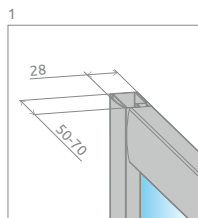

Sprchovací kút	A	X	C	D	H
A 80×80×170	800	790-810	250-270	410	1700
A 90×90×170	900	890-910	350-370	540	1700