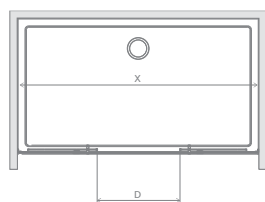

Posuvné dvere	X	D	H
DWD 140	1385-1415	550	2005
DWD 150	1485-1515	600	2005
DWD 160	1585-1615	650	2005
DWD 170	1685-1715	700	2005
DWD 180	1785-1815	750	2005
DWD 190	1885-1915	800	2005
DWD 200	1985-2015	850	2005

POSUVNÉ DVĚRE

Model	Kód výrobku Číre	V produktovom kóde symbol „XX“ nahradíte s kódom vybraného profilu:		
		01	04, 54	09, 91, 92, 93, 99
DWD 140	387124-XX-01	740	800	850
DWD 150	387125-XX-01	775	835	875
DWD 160	387126-XX-01	790	845	895
DWD 170	387127-XX-01	805	875	925
DWD 180	387128-XX-01	835	900	950
DWD 190	387129-XX-01	865	930	980
DWD 200	387120-XX-01	885	955	1020

Predĺžovacie profily	Rozmery	Kód výrobku	V produktovom kóde symbol „XX“ nahradíte s kódom vybraného profilu:		
			01	04, 54	09, 99
U spojovací profil k dverám Idea	20	P01-ID-001-XX	73	86	92