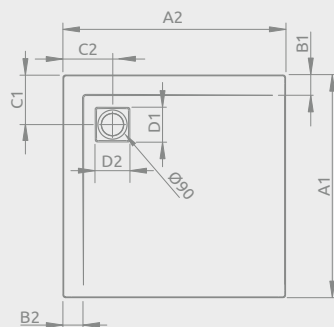

## ARGOS C

Plochá sprchová vanička

Darčekový sifón R399

Rozmery	Produktový kód	Cenníková cena v EUR
800×800	4AC88-01	<b>225</b>
900×900	4AC99-01	<b>255</b>
1000×1000	4AC1010-01	<b>270</b>

Možno nainštalovať na vodorovnú podlahu (bez nôh)