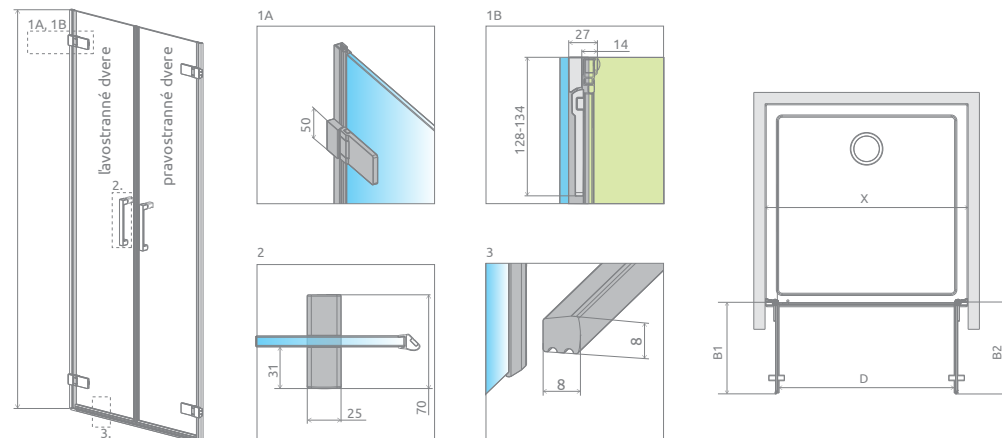

Vaňové zásteny

Profily

Vaničky

Sifóny

Servis

Arta  
DWD

od 1500 €

Asymetrické dveře	X	B1	B2	D	H
DWD 40L+45P	845-857	355	405	740	2000
DWD 40L+50P	895-907	355	455	790	2000
DWD 40L+55P	945-957	355	505	840	2000
DWD 40L+60P	995-1007	355	555	890	2000
DWD 45L+40P	845-857	405	355	740	2000
DWD 45L+50P	945-957	405	455	840	2000
DWD 45L+55P	995-1007	405	505	890	2000
DWD 45L+60P	1045-1057	405	555	940	2000
DWD 50L+40P	895-907	455	355	790	2000
DWD 50L+45P	945-957	455	405	840	2000
DWD 50L+55P	1045-1057	455	505	940	2000
DWD 50L+60P	1095-1107	455	555	990	2000
DWD 55L+40P	945-957	505	355	840	2000
DWD 55L+45P	995-1007	505	405	890	2000
DWD 55L+50P	1045-1057	505	455	940	2000
DWD 55L+60P	1145-1157	505	555	1040	2000
DWD 60L+40P	995-1007	555	355	890	2000
DWD 60L+45P	1045-1057	555	405	940	2000
DWD 60L+50P	1095-1107	555	455	990	2000
DWD 60L+55P	1145-1157	555	505	1040	2000