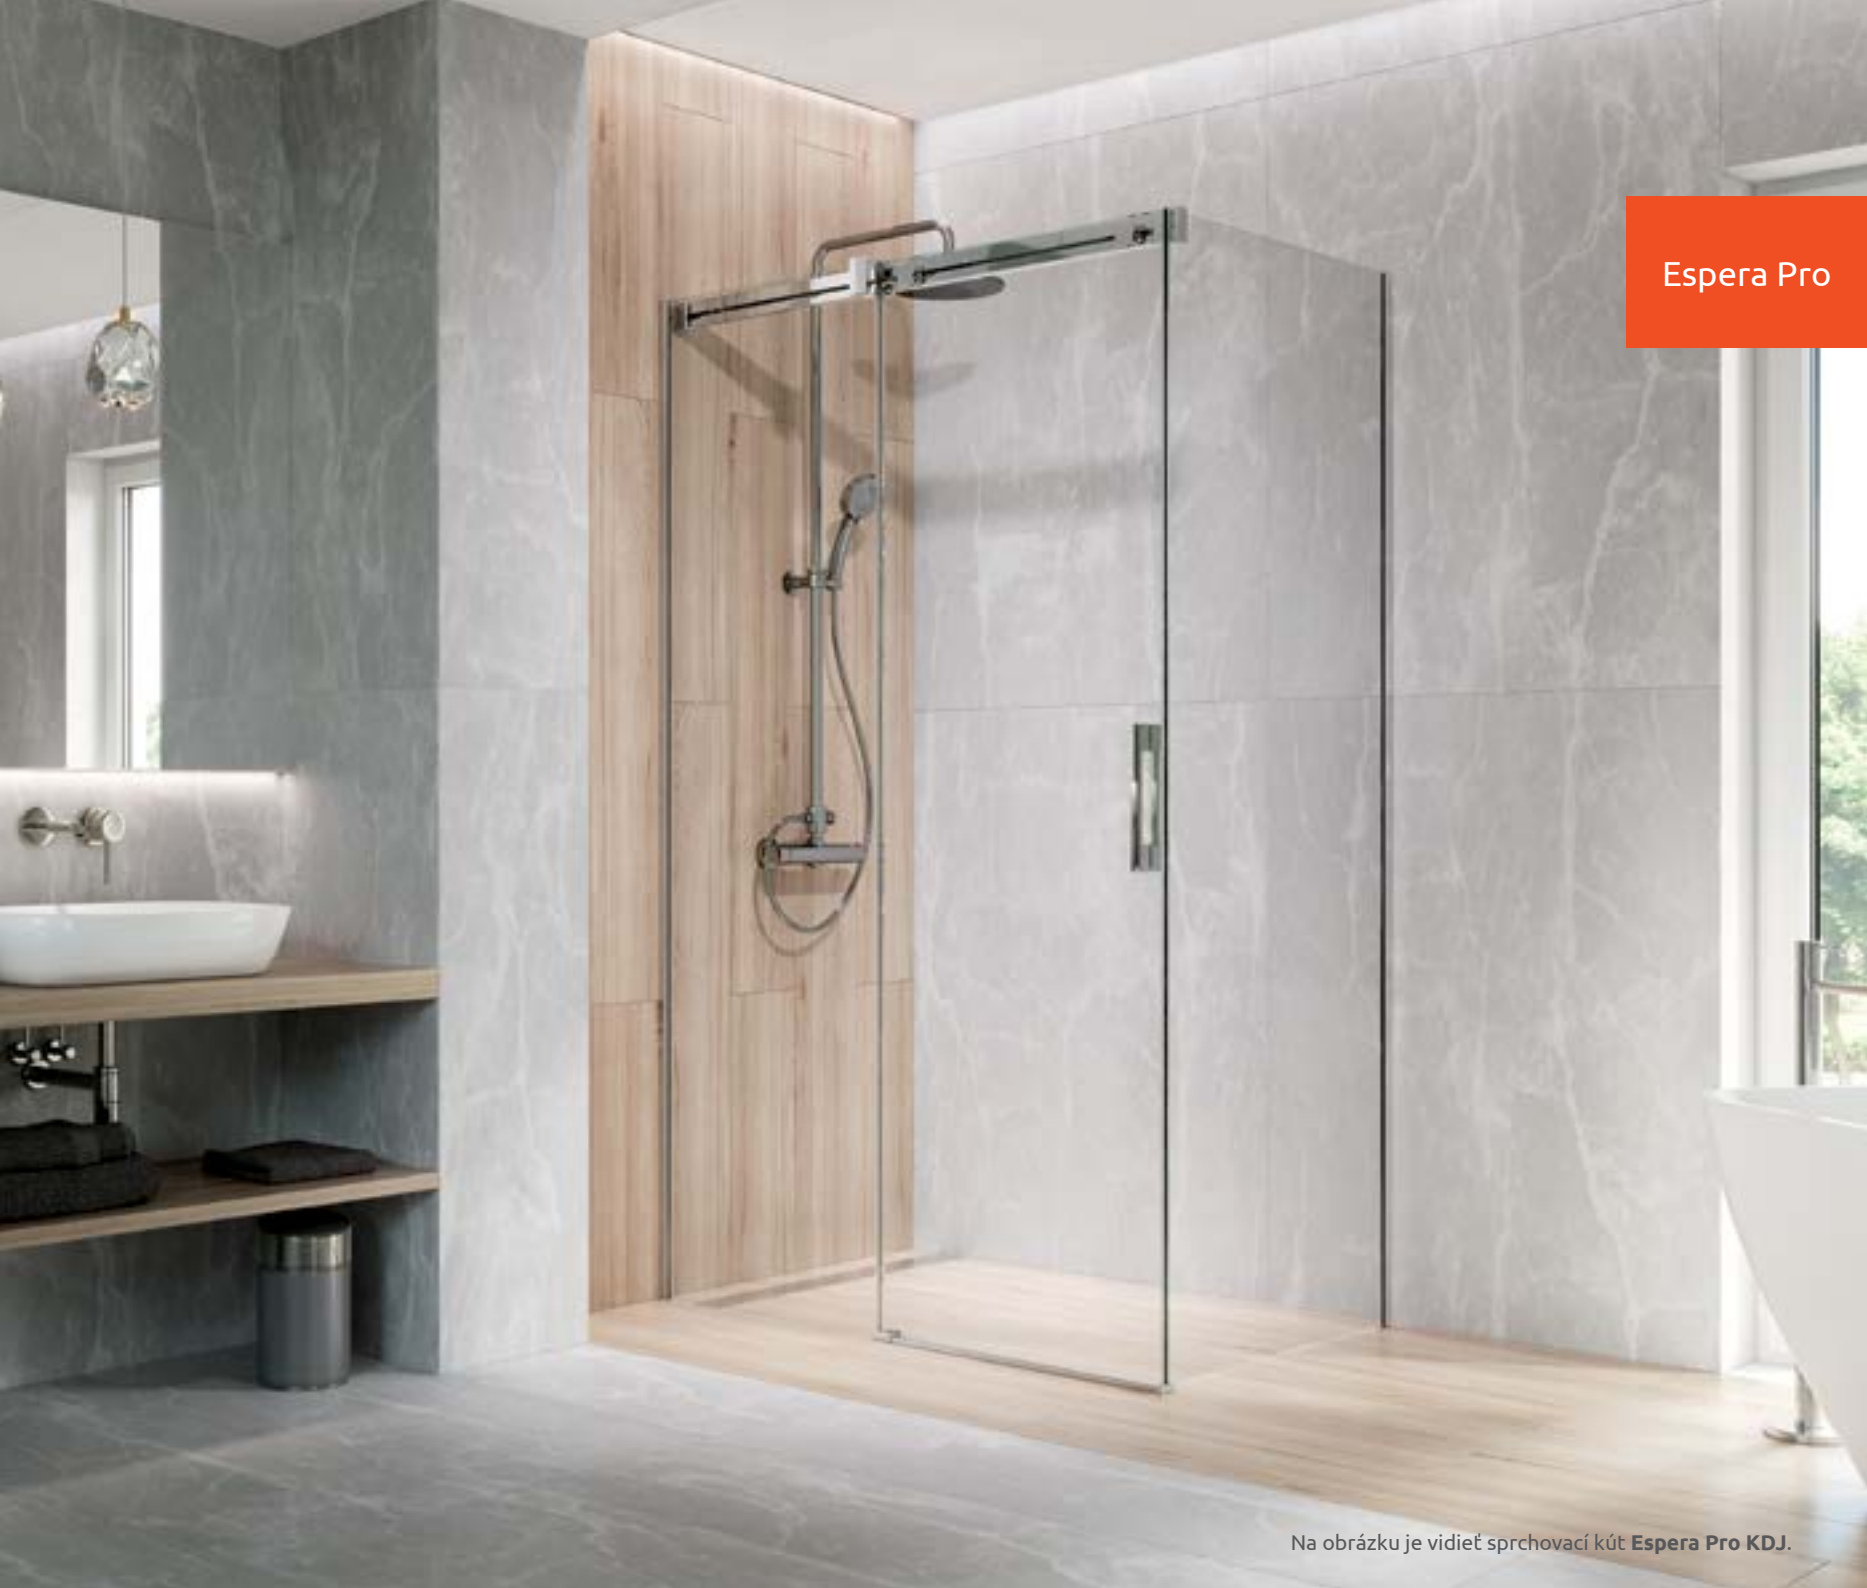

## MOŽNOSŤ OBJEDNANIA S PRÍPLATKOM (vysvetlivky ikon na strane 7.)

\* Držiak na uteráky nie je možné objednať pre sklo Mirror

Espera Pro

- Výber kúta
- Ikony
- Pre montážnikov
- Atypi
- Gravírovanie
- Walk-in
- Arta
- Furo
- Espera Pro**
- Idea 8  
Idea NOVÉ
- Essenza Pro  
Essenza 8  
Essenza NOVÉ
- Nes 8  
Nes NOVÉ
- EOS
- Torrenta
- Twist
- Premium Pro
- Premium Plus
- Vaňové zásteny
- Profily
- Vaničky
- Sifóny
- Servis