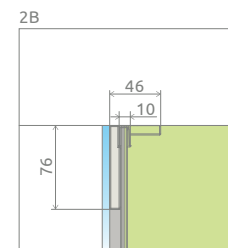

Essenza Pro PNJ II

od 330 €

Vaňové zásteny PNJ II sú univerzálne (otáčateľné).

Vaňové zásteny	X	H
PNJ II 50	500-508	1500
PNJ II 60	600-608	1500
PNJ II 70	700-708	1500
PNJ II 80	800-808	1500
PNJ II 90	900-908	1500
PNJ II 100	1000-1008	1500

Profily k dispozícii v nasledovných farbách:

PEVNE NAMONTOVANÉ VAŇOVÉ ZÁSTENY

V produktovom kóde symbol „XX“ nahradíte s kódom vybraného profilu:

Model	Kód výrobku Čire	01	04, 54	09, 91, 92, 93, 99
		Cenníková cena v EUR	Cenníková cena v EUR	Cenníková cena v EUR
PNJ II 50	10101050-XX-01	330	365	385
PNJ II 60	10101060-XX-01	350	390	395
PNJ II 70	10101070-XX-01	365	405	410
PNJ II 80	10101080-XX-01	375	420	435
PNJ II 90	10101090-XX-01	410	455	470
PNJ II 100	10101100-XX-01	420	465	485