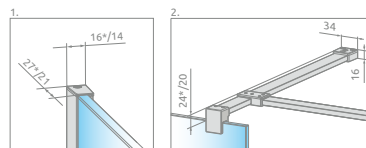

A1	A2	E	H
50	max 2000	max 1500	485-495	2000
55	max 2050	max 1500	535-545	2000
60	max 2100	max 1500	585-595	2000
65	max 2150	max 1500	635-645	2000
70	max 2200	max 1500	685-695	2000
75	max 2250	max 1500	735-745	2000
80	max 2300	max 1500	785-795	2000
85	max 2350	max 1500	835-845	2000
90	max 2400	max 1500	885-895	2000
95	max 2450	max 1500	935-945	2000
100	max 2500	max 1500	985-995	2000
105	max 2550	max 1500	1035-1045	2000
110	max 2600	max 1500	1085-1095	2000
115	max 2650	max 1500	1135-1145	2000
120	max 2700	max 1500	1185-1195	2000
125	max 2750	max 1500	1235-1245	2000
130	max 2800	max 1500	1285-1295	2000
135	max 2850	max 1500	1335-1345	2000
140	max 2900	max 1500	1385-1395	2000
145	max 2950	max 1500	1435-1445	2000
150	max 3000	max 1500	1485-1495	2000
155	max 3050	max 1500	1535-1545	2000
160	max 3100	max 1500	1585-1595	2000

	A3	D
50	485-495	max 1500
55	535-545	max 1500
60	585-595	max 1500
65	635-645	max 1500
70	685-695	max 1500
75	735-745	max 1500
80	785-795	max 1500
85	835-845	max 1500
90	885-895	max 1500
95	935-945	max 1500
100	985-995	max 1500
105	1035-1045	max 1500
110	1085-1095	max 1500
115	1135-1145	max 1500
120	1185-1195	max 1500
125	1235-1245	max 1500
130	1285-1295	max 1500
135	1335-1345	max 1500
140	1385-1395	max 1500
145	1435-1445	max 1500
150	1485-1495	max 1500
155	1535-1545	max 1500
160	1585-1595	max 1500

*Modo X