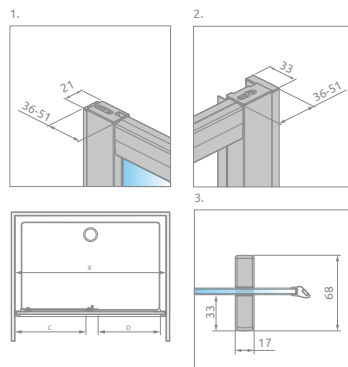

+2-4 cm str.188

+

+

SKLENENÉ VARIÁCIE

+

K dispozícii aj v čiernom prevedení!

Posuvné dvere	X	C	D	H
DWJ 100	980-1010	450-465	408	2000
DWJ 110	1080-1110	500-515	458	2000
DWJ 120	1180-1210	550-565	508	2000
DWJ 130	1280-1310	600-615	558	2000
DWJ 140	1380-1410	650-665	608	2000
DWJ 150	1480-1510	700-715	658	2000
DWJ 160	1580-1610	750-765	708	2000