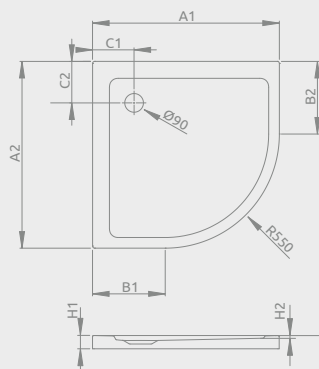

DOROS STONE A	A1	A2	B1	B2	C1	C2	H1	H2
800x800	800	800	250	250	200	200	45	6
900x900	900	900	350	350	200	200	45	6