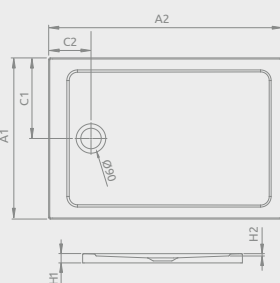

DOROS STONE F	A1	A2	C1	C2	H1	H2
1000×800	800	1000	400	220	55	12
1200×800	800	1200	400	220	55	12
1200×900	900	1200	450	220	55	12
1300×800	800	1300	400	220	55	12
1400×800	800	1400	400	220	55	12
1400×900	900	1400	450	220	55	12
1400×1000	1000	1400	500	220	55	12
1500×800	800	1500	400	220	55	12
1500×900	900	1500	450	220	55	12
1600×800	800	1600	400	220	55	12
1600×900	900	1600	450	220	55	12