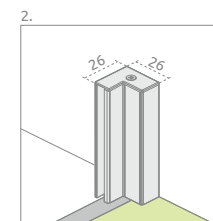

Profily k dispozícii v nasledovných farbách:

01 Chróm

SKLO 6 mm

Easy Clean

LP  
Lavo Pravo

Za príplatok

+2 cm  
str. 188

Otváracie dvere	A1	A2	X1	X2	Y1	Y2	B1	B2	C1	C2	D	H
PDD II 80L×80P	800	800	775-790	775-790	770-785	770-785	420	420	176-191	176-191	784	2000
PDD II 80L×90P	800	900	775-790	875-890	770-785	870-885	420	420	176-191	276-291	784	2000
PDD II 80L×100P	800	1000	775-790	975-990	770-785	970-985	420	420	176-191	376-391	784	2000
PDD II 90L×80P	900	800	875-890	775-790	870-885	770-785	420	420	276-291	176-191	784	2000
PDD II 90L×90P	900	900	875-890	875-890	870-885	870-885	420	420	276-291	276-291	784	2000
PDD II 90L×100P	900	1000	875-890	975-990	870-885	970-985	420	420	276-291	376-391	784	2000
PDD II 100L×80P	1000	800	975-990	775-790	970-985	770-785	420	420	376-391	176-191	784	2000
PDD II 100L×90P	1000	900	975-990	875-890	970-985	870-885	420	420	376-391	276-291	784	2000
PDD II 100L×100P	1000	1000	975-990	975-990	970-985	970-985	420	420	376-391	376-391	784	2000