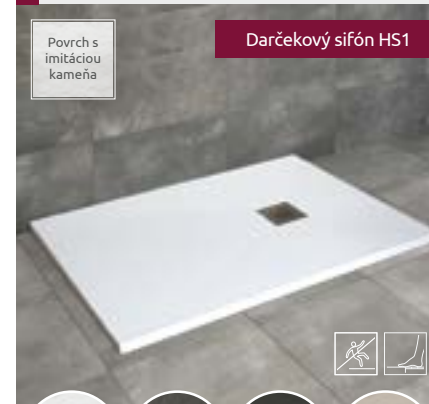

KIOS F

Plochá sprchová vanička

Povrch s imitáciou kameňa

Darčekový sifón HS1