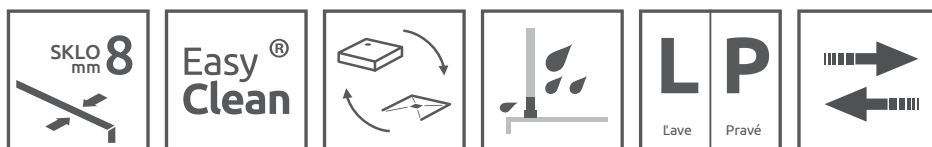

## MOŽNOSŤ OBJEDNANIA S PRÍPLATKOM (vysvetlivky ikon na strane 7.)

\* Držiak na uteráky nie je možné objednať pre sklo Mirror

Espera Pro

- Výber kúta
- Ikony
- Pre montážnikov
- Atypi
- Gravírovanie
- Walk-in
- Arta
- Furo
- Espera Pro**
- Idea 8  
Idea NOVÉ
- Essenza Pro  
Essenza 8  
Essenza NOVÉ
- Nes 8  
Nes NOVÉ
- EOS
- Torrenta
- Twist
- Premium Pro
- Premium Plus
- Vaňové zásteny
- Profily
- Vaničky
- Sifóny
- Servis