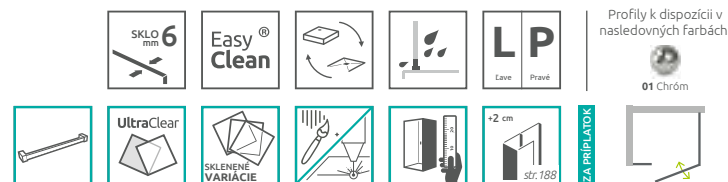

**ODPORÚČANÉ SPRCHOVÉ VANIČKY:** Delos C, Rodos C, Doros C/D/F, Doros Stone C/D/F, Argos C/D, Laros D, Paros C/D, Giaros C/D, Zantos C/F, Teos C/F, Kios C/F, Doris C/F (Viď od str. 192.)

Výber kúta

Ikony