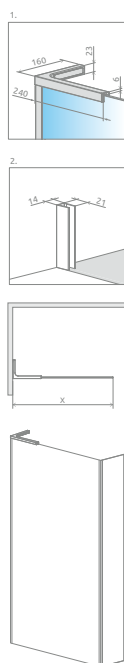

Model	Kód výrobku Číre	V produktovom kóde symbol „XX“ nahradíte s kódom vybraného profilu:		
		01	04, 54	09, 91, 92, 93, 99
Model	Kód výrobku Číre	Cenníková cena v EUR	Cenníková cena v EUR	Cenníková cena v EUR
Modo SL II 50 L	10319054-XX-01L	320	345	380
Modo SL II 50 P	10319054-XX-01R	320	345	380
Modo SL II 55 L	10319055-XX-01L	335	365	405
Modo SL II 55 P	10319055-XX-01R	335	365	405
Modo SL II 60 L	10319064-XX-01L	340	365	405
Modo SL II 60 P	10319064-XX-01R	340	365	405
Modo SL II 65 L	10319065-XX-01L	345	375	420
Modo SL II 65 P	10319065-XX-01R	345	375	420
Modo SL II 70 L	10319074-XX-01L	350	380	420
Modo SL II 70 P	10319074-XX-01R	350	380	420
Modo SL II 75 L	10319075-XX-01L	380	420	465
Modo SL II 75 P	10319075-XX-01R	380	420	465
Modo SL II 80 L	10319084-XX-01L	385	425	465
Modo SL II 80 P	10319084-XX-01R	385	425	465
Modo SL II 85 L	10319085-XX-01L	395	440	485
Modo SL II 85 P	10319085-XX-01R	395	440	485
Modo SL II 90 L	10319094-XX-01L	400	445	485
Modo SL II 90 P	10319094-XX-01R	400	445	485
Modo SL II 95 L	10319095-XX-01L	445	490	545
Modo SL II 95 P	10319095-XX-01R	445	490	545
Modo SL II 100 L	10319104-XX-01L	450	500	545
Modo SL II 100 P	10319104-XX-01R	450	500	545
Modo SL II 105 L	10319105-XX-01L	475	515	575
Modo SL II 105 P	10319105-XX-01R	475	515	575
Modo SL II 110 L	10319114-XX-01L	480	525	575
Modo SL II 110 P	10319114-XX-01R	480	525	575
Modo SL II 115 L	10319115-XX-01L	490	540	600
Modo SL II 115 P	10319115-XX-01R	490	540	600
Modo SL II 120 L	10319124-XX-01L	495	545	600
Modo SL II 120 P	10319124-XX-01R	495	545	600

Môžete si zakúpiť aj s 30 cm doplnkovou SW bočnou stenou.

X1: Šírka, Výškauk: 2000 mm

PRÍDAVNÁ BOČNÁ STENA

Model	Šírka	Výška	Modo SL II	
			Kód výrobku Číre	Cenníková cena v EUR
Bočná sten SW 30 (chróm)	300	2000	388000-01-01	170
Bočná sten SW 30 (čierna)	300	2000	388000-54-01	195