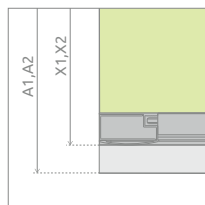

**Premium Plus
E 1700**

od 560 €

Sprchovací kút	A1	A2	X1	X2	C1	C2	D	H
E 80×100×170	800	1000	795-815	995-1015	242-262	442-462	490	1700
E 90×120×170	900	1200	895-915	1195-1215	342-362	642-662	490	1700
E 100×80×170	1000	800	995-1015	795-815	442-462	242-262	490	1700
E 120×90×170	1200	900	1195-1215	895-915	642-662	342-362	490	1700

ASYMETRICKÉ SPRCHOVACIE KÚTY S POSUVNÝMI DVERAMI

Model	A1 x A2	Kód výrobku Číre	Cenníková cena v EUR	Kód výrobku Grafit	Kód výrobku Fabrik	Kód výrobku Hnedé	Cenníková cena v EUR
E 100×80×170	1000×800	30481-01-01N	560	30481-01-05N	30481-01-06N	30481-01-08N	600
E 120×90×170	1200×900	30483-01-01N	635	30483-01-05N	30483-01-06N	30483-01-08N	675

A1 x A2 = Šírka sprchovej vaničky, H = Výška

Predĺžovacie profily	Rozmery	Farba profilu	Kód výrobku	Cenníková cena v EUR
U spojovací profil Premium Plus 2 cm	20	chróm	P01-126190001	62
U spojovací profil Premium Plus 4 cm	40	chróm	P01-127190001	73

ODPORÚČANÉ SPRCHOVÉ VANIČKY: Korfu E (Viď od str. 197.)

Výber kúta

Ikony

Pre montážnikov

Atypi

Gravírovanie

Walk-in

Arta

Furo

Espera Pro

Idea 8
Idea

NOVÉ

Essenza Pro
Essenza 8
Essenza

NOVÉ

Nes 8
Nes

NOVÉ

EOS

Torrenta

Twist

Premium Pro

Premium Plus

Vaňové zásteny

Profily

Vaničky

Sifóny

Servis

Profily k dispozícii v nasledovných farbách:

ZA PRÍPLATOK