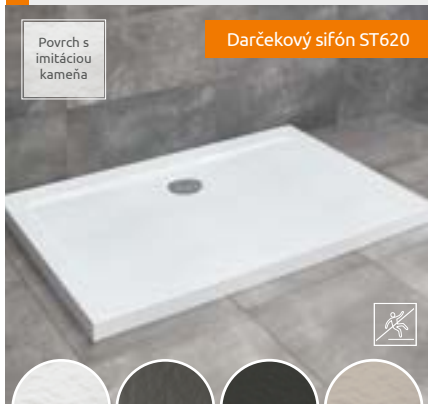

DOROS STONE D

Plochá sprchová vanička

Povrch s imitáciou kameňa

Darčekový sifón ST620