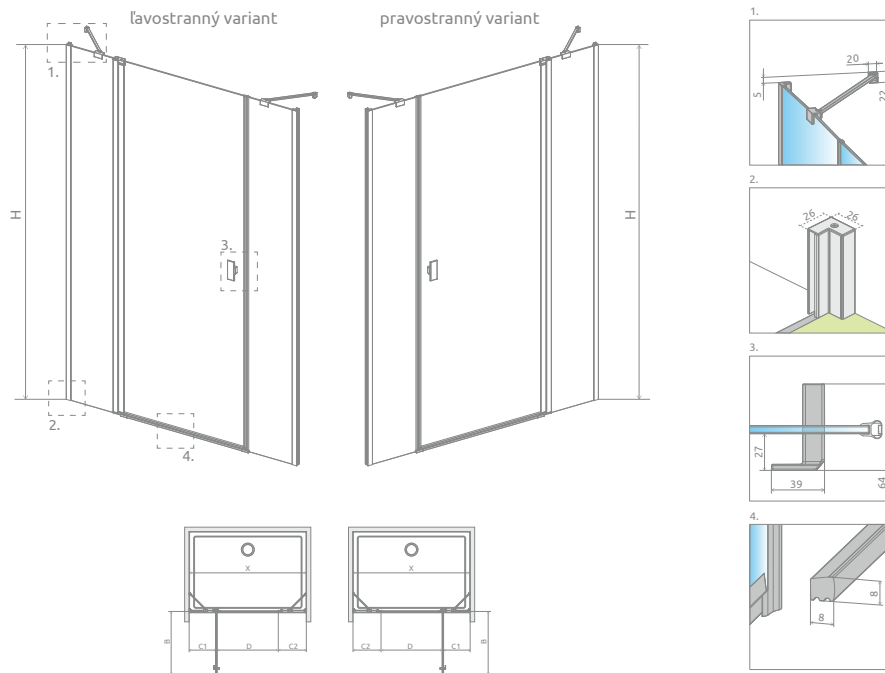

Sprchové dvere	X	B	C1	C2	D	H
DWJS 120	1180-1210	596	286-301	274-289	596	2000
DWJS 130	1280-1310	696	286-301	274-289	696	2000
DWJS 140	1380-1410	796	286-301	274-289	796	2000

DVERE PRE SPRCHOVACÍ KÚT

V produktovom kóde symbol „XX“ nahradte s kódom vybraného profilu:

Model	Kód výrobku Číre (6 mm)	V produktovom kóde symbol „XX“ nahradte s kódom vybraného profilu:			Kód výrobku Číre (8 mm)	V produktovom kóde symbol „XX“ nahradte s kódom vybraného profilu:	
		01	54	91, 92, 93, 99		01	54
		Cenniková cena v EUR	Cenniková cena v EUR	Cenniková cena v EUR		Cenniková cena v EUR	Cenniková cena v EUR
DWJS 120 L	10038120-XX-01L	605	650	720	10084590-XX-01L	780	860
					10084610-XX-01		
DWJS 120 P	10038120-XX-01R	605	650	720	10084590-XX-01R	780	860
					10084610-XX-01		
DWJS 130 L	10038130-XX-01L	620	665	740	10084690-XX-01L	825	905
					10084610-XX-01		
DWJS 130 P	10038130-XX-01R	620	665	740	10084690-XX-01R	825	905
					10084610-XX-01		
DWJS 140 L	10038140-XX-01L	645	690	770	10084790-XX-01L	850	930
					10084610-XX-01		
DWJS 140 P	10038140-XX-01R	645	690	770	10084790-XX-01R	850	930
					10084610-XX-01		

V produktovom kóde symbol „XX“ nahradte s kódom vybraného profilu:

Predžvociacie profily	Rozmery	Kód výrobku	V produktovom kóde symbol „XX“ nahradte s kódom vybraného profilu:		
			01	54	91, 92, 93, 99
			Cenniková cena v EUR	Cenniková cena v EUR	Cenniková cena v EUR
U Spojovací profil Nes 2 cm	20	P01-2762000XX	59	64	70
U Spojovací profil Nes 2 cm (Nes 8)	20	P01-2802000XX	58	64	-