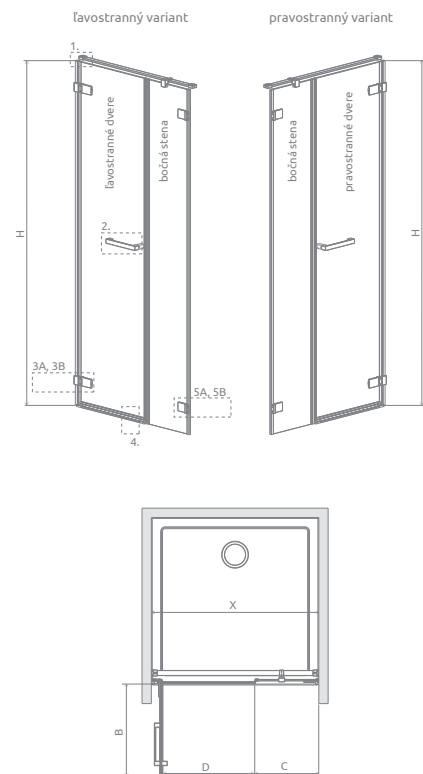

Arta
DWS

od 1305 €

Sprchové dvere Arta DWS sa skladajú z 2 častí: z dvier a pevnej steny. V objednávke sprchových dvier uvedte dva produktové kódy. (Např.: 2 ks DWS 100L = ľavostranné sprchové dvere 100)

ODPORÚČANÉ SPRCHOVÉ VANIČKY: Delos C/D, Argos C/D, Doros C/D/F, Doros Stone D/F, Paros C/D, Giaros D, Teos C/F, Kios F, Doris F (Viď od str. 192.)

Profily k dispozícii v nasledovných farbách:

01 Chróm

SKLO
PĚKEN 1211001
8
mm

Easy
Clean®

LP

Lave Prave

LP

ZAPRÍPRAVOK

UltraClear

SKLENENÉ
VARIÁCIE

LP

LP

LP

Otváracie dvere	X	B	C	D	H
DWS 100	990-1006	614	323-333	617	2000
DWS 110	1090-1106	614	423-433	617	2000
DWS 120	1190-1206	814	323-333	817	2000
DWS 130	1290-1306	814	423-433	817	2000
DWS 140	1390-1406	814	523-533	817	2000

SPRCHOVÉ DVĚRE

Model	Šírka (X)	H	Kód výrobku Číre	Cenniková cena v EUR
DWS 100 L	990-1006	2000	386628-03-01L	1305
			386091-03-01L	
DWS 100 P	990-1006	2000	386628-03-01R	1305
			386091-03-01R	
DWS 110 L	1090-1106	2000	386628-03-01L	1335
			386092-03-01L	
DWS 110 P	1090-1106	2000	386628-03-01R	1335
			386092-03-01R	
DWS 120 L	1190-1206	2000	386828-03-01L	1350
			386091-03-01L	
DWS 120 P	1190-1206	2000	386828-03-01R	1350
			386091-03-01R	
DWS 130 L	1290-1306	2000	386828-03-01L	1380
			386092-03-01L	
DWS 130 P	1290-1306	2000	386828-03-01R	1380
			386092-03-01R	
DWS 140 L	1390-1406	2000	386828-03-01L	1390
			386095-03-01L	
DWS 140 P	1390-1406	2000	386828-03-01R	1390
			386095-03-01R	

H = Výška