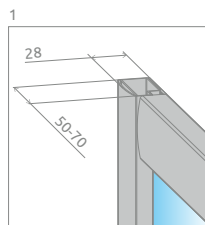

**Premium Plus
E 1700**

od 560 €

Sprchovací kút	A1	A2	X1	X2	C1	C2	D	H
E 80×100×170	800	1000	795-815	995-1015	242-262	442-462	490	1700
E 90×120×170	900	1200	895-915	1195-1215	342-362	642-662	490	1700
E 100×80×170	1000	800	995-1015	795-815	442-462	242-262	490	1700
E 120×90×170	1200	900	1195-1215	895-915	642-662	342-362	490	1700

ASYMETRICKÉ SPRCHOVACIE KÚTY S POSUVNÝMI DVERAMI

Model	A1 x A2	Kód výrobku Číre	Cenníková cena v EUR	Kód výrobku Grafit	Kód výrobku Fabrik	Kód výrobku Hnedé	Cenníková cena v EUR
E 100×80×170	1000×800	30481-01-01N	560	30481-01-05N	30481-01-06N	30481-01-08N	600
E 120×90×170	1200×900	30483-01-01N	635	30483-01-05N	30483-01-06N	30483-01-08N	675

A1 x A2 = Šírka sprchovej vaničky, H = Výška

Predĺžovacie profily	Rozmery	Farba profilu	Kód výrobku	Cenníková cena v EUR
U spojovací profil Premium Plus 2 cm	20	chróm	P01-126190001	62
U spojovací profil Premium Plus 4 cm	40	chróm	P01-127190001	73

ODPORÚČANÉ SPRCHOVÉ VANIČKY: Korfu E (Viď od str. 197.)

Výber kúta

Ikony

Pre montážnikov

Atypi

Gravírovanie

Walk-in

Arta

Furo

Espera Pro

Idea 8
Idea

NOVÉ

Essenza Pro
Essenza 8
Essenza

NOVÉ

Nes 8
Nes

NOVÉ

EOS

Torrenta

Twist

Premium Pro

Premium Plus

Vaňové zásteny

Profily

Vaničky

Sifóny

Servis

Profily k dispozícii v nasledovných farbách:

ZA PRÍPLATOK