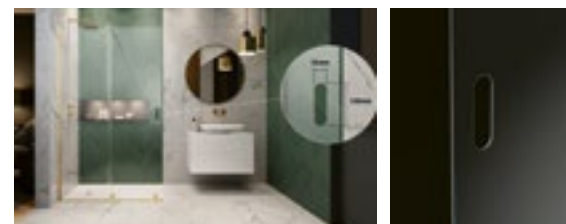

Voliteľné rukoväte

Pri produktových radoch Nes, Essenza Pro a Essenza môžete madlá nahradiť zaoblenými čiernymi alebo chrómovými madlami.

V objednávke jasne uveďte svoje požiadavky.