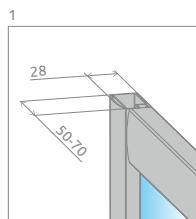

Sprchovací kút	A1	A2	X1	X2	D	H
D 75×90	750	900	735-755	885-905	440	1900
D 80×90	800	900	785-805	885-905	475	1900
D 80×100	800	1000	785-805	985-1005	510	1900
D 90×100	900	1000	885-905	985-1005	545	1900
D 120×80	1200	800	1185-1205	785-805	580	1900

Sprchovací kút je univerzálny (otáčateľný).

ASYMETRICKÉ SPRCHOVACIE KÚTY S POSUVNÝMI DVERAMI

Model	A1 x A2	H	Kód výrobku Číre	Cenniková cena v EUR	Kód výrobku Hnedé	Cenniková cena v EUR
D 75×90	750×900	1900	30433-01-01N	560	-	-
D 80×90	800×900	1900	30437-01-01N	560	-	-
D 100×80	1000×800	1900	30434-01-01N	585	30434-01-08N	615
D 100×90	1000×900	1900	30436-01-01N	600	-	-
D 120×80	1200×800	1900	30435-01-01N	600	30435-01-08N	635

A1 x A2 = Šírka sprchovej vaničky, H = Výška

Predĺžovacie profily	Rozmery	Farba profilu	Kód výrobku	Cenniková cena v EUR
U spojovací profil Premium Plus 2 cm	20	chróm	P01-126190001	62
U spojovací profil Premium Plus 4 cm	40	chróm	P01-127190001	73