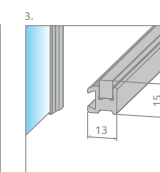

SPRCHOVÉ ZÁSTENY

V produktovom kóde symbol „XX“ nahradíte
s kódom vybraného profilu:

01   **54**   **09, 91, 92, 93, 99**

Model	X1	C	Prvky	Kód výrobu	Kód výrobku Čire		
					Cenniková cena v EUR	Cenniková cena v EUR	Cenniková cena v EUR
Walk-in 80 L	790-800	453	ľavostranné dvere 438 pevná stena 394	10106438-XX-01L 10110394-01-01	640	685	750
Walk-in 80 P	790-800	453	pravostranné dvere 438 pevná stena 394	10106438-XX-01R 10110394-01-01	640	685	750
Walk-in 90 L	890-900	503	ľavostranné dvere 488 pevná stena 444	10106488-XX-01L 10110444-01-01	660	710	770
Walk-in 90 P	890-900	503	pravostranné dvere 488 pevná stena 444	10106488-XX-01R 10110444-01-01	660	710	770
Walk-in 100 L	990-1000	553	ľavostranné dvere 538 pevná stena 494	10106538-XX-01L 10110494-01-01	680	725	790
Walk-in 100 P	990-1000	553	pravostranné dvere 538 pevná stena 494	10106538-XX-01R 10110494-01-01	680	725	790
Walk-in 110 L	1090-1100	603	ľavostranné dvere 588 pevná stena 544	10106588-XX-01L 10110544-01-01	710	760	825
Walk-in 110 P	1090-1100	603	pravostranné dvere 588 pevná stena 544	10106588-XX-01R 10110544-01-01	710	760	825
Walk-in 120 L	1190-1200	653	ľavostranné dvere 638 pevná stena 594	10106638-XX-01L 10110594-01-01	725	780	845
Walk-in 120 P	1190-1200	653	pravostranné dvere 638 pevná stena 594	10106638-XX-01R 10110594-01-01	725	780	845
Walk-in 130 L	1290-1300	703	ľavostranné dvere 688 pevná stena 644	10106688-XX-01L 10110644-01-01	775	830	900
Walk-in 130 P	1290-1300	703	pravostranné dvere 688 pevná stena 644	10106688-XX-01R 10110644-01-01	775	830	900
Walk-in 140 L	1390-1400	753	ľavostranné dvere 738 pevná stena 694	10106738-XX-01L 10110694-01-01	780	840	910
Walk-in 140 P	1390-1400	753	pravostranné dvere 738 pevná stena 694	10106738-XX-01R 10110694-01-01	780	840	910
Walk-in 150 L	1490-1500	803	ľavostranné dvere 788 pevná stena 744	10106788-XX-01L 10110744-01-01	815	870	950
Walk-in 150 P	1490-1500	803	pravostranné dvere 788 pevná stena 744	10106788-XX-01R 10110744-01-01	815	870	950
Walk-in 160 L	1590-1600	853	ľavostranné dvere 838 pevná stena 794	10106838-XX-01L 10110794-01-01	835	895	970
Walk-in 160 P	1590-1600	853	pravostranné dvere 838 pevná stena 794	10106838-XX-01R 10110794-01-01	835	895	970