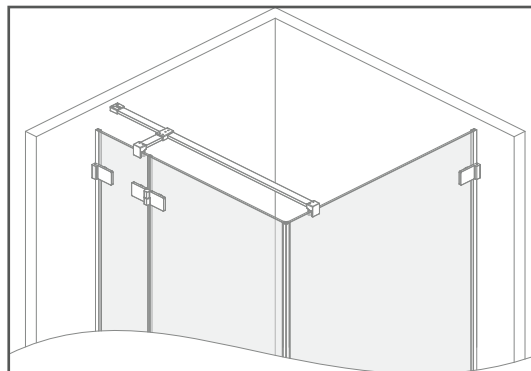

Súprava krížových výstuh

OBSAH SETU:

- Držiak skla 2ks
- Nástenný upeňovací prvok 1ks
- spojovací prvok 1ks
- 1500 mm dlhý profil (na mieru narezaný na mieste)

Sada krížových výstuh pre 6 mm KDJ sprchovacie kúty. Kód výrobku: 6KWK1

Cena: 122 €

Sada krížových výstuh pre 6 mm KDJ sprchovacie kúty. Kód výrobku (čierna): 6KWK1B

Cena: 136 €

Sada krížových výstuh pre 8 mm KDJ sprchovacie kúty. Kód výrobku (chróm): 8KWK1

Cena: 122 €

Sada krížových výstuh pre 8 mm KDJ sprchovacie kúty. Kód výrobku (čierna): 8KWK1B

Cena: 136 €

Stabilizátor na sklo SL

Stabilizátor SL je možné objednať pre sklo s hrúbkou 6 a 8 mm, do šírky skla 1200 mm na každú stranu.

Dostupné v 8 farbách. Stabilizátor SL je potrebné objednať súčasne so sprchovacím kútom. Dodacia lehota: 2 - 3 týždne.