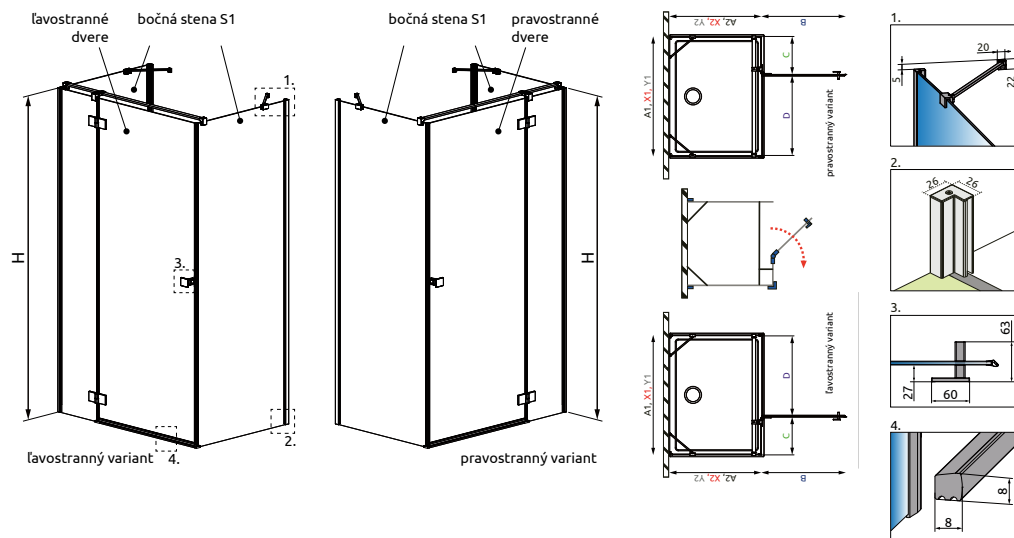

Otváracie dvere	A1	X1	Y1	B	C	D	H
KDJ+S 80	800	770	760	540	250	505	2000
KDJ+S 90	900	870	860	640	250	605	2000
KDJ+S 100	1000	970	960	640	350	605	2000
KDJ+S 110	1100	1070	1060	840	250	805	2000
KDJ+S 120	1200	1170	1160	840	350	805	2000

Bočná stena	A2	X2	Y2
S1 70	700	672-687	667-682
S1 75	750	722-737	717-732
S1 80	800	772-787	767-782
S1 90	900	872-887	867-882
S1 100	1000	972-987	967-982

V produktovom kóde symbol „XX“ nahradíte s kódom vybraného profilu:

DVERE PRE SPRCHOVACÍ KÚT

Model	Kód výrobku Číre	01	54	09, 91, 92, 93, 99
		Cenniková cena v EUR	Cenniková cena v EUR	Cenniková cena v EUR
KDJ+S dvere 80 L	1385021-XX-01L	645	695	765
KDJ+S dvere 80 P	1385021-XX-01R	645	695	765
KDJ+S dvere 90 L	1385020-XX-01L	675	720	785
KDJ+S dvere 90 P	1385020-XX-01R	675	720	785
KDJ+S dvere 100 L	1385022-XX-01L	690	740	805
KDJ+S dvere 100 P	1385022-XX-01R	690	740	805
KDJ+S dvere 110 L	1385023-XX-01L	725	775	845
KDJ+S dvere 110 P	1385023-XX-01R	725	775	845
KDJ+S dvere 120 L	1385024-XX-01L	740	790	870
KDJ+S dvere 120 P	1385024-XX-01R	740	790	870

BOČNÉ STENY PRE SPRCHOVACÍ KÚT

Model	Kód výrobku Číre	Cenniková cena v EUR
S1 70	1384048-01-01	230
S1 75	1384049-01-01	255
S1 80	1384051-01-01	255
S1 90	1384050-01-01	270
S1 100	1384052-01-01	290

V produktovom kóde symbol „XX“ nahradíte s kódom vybraného profilu:

Predĺžovacie profily	Rozmery	Kód výrobku	01	54	09, 91, 92, 93, 99
			Cenniková cena v EUR	Cenniková cena v EUR	Cenniková cena v EUR
U spojovací profil Essenza 2 cm, na strane stenového profilu	20	P01-2762000XX	59	64	70