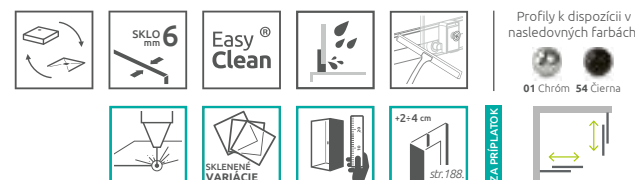

Výber kúta

Ikony

Pre montážnikov

Atypi

Gravировanie

Walk-in

Arta

Furo

Espera Pro

Idea 8
Idea

NOVÉ

Essenza Pro
Essenza 8
Essenza

NOVÉ

Nes 8
Nes

NOVÉ

EOS

Torrenta

Twist

Premium Pro

Premium Plus

Vaňové zásteny

Profily

Vaničky

Sifóny

Servis