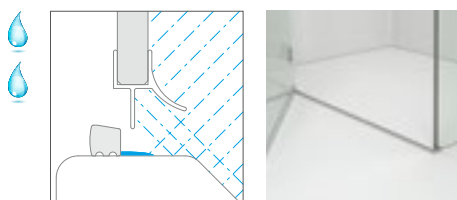

Medzi mnohými modelmi sprchovacích kútov rozlišujeme modely s profilmi a bez nich:

Najvyššiu vodotesnosť majú modely vyrábané s profilmi (nadstavba sprchovej kabíny je uzavretá s profilmi). Sú vybavené vysokým prahom a hlavne posuvnými dverami, takže kvapky vody nemôžu uniknúť mimo kabíny.