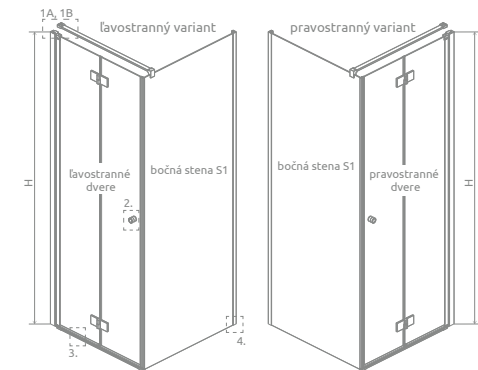

* Nes 8

Bočná stena S1	A2	X2	Y2 (6 mm)	Y2 (8 mm)
S1 70	700	675-690	670-685	669-684
S1 75	750	725-740	720-735	719-734
S1 80	800	775-790	770-785	769-784
S1 90	900	875-890	870-885	869-884
S1100	1000	975-990	970-985	969-984

DVERE PRE SPRCHOVACÍ KÚT

V produktovom kóde symbol „XX“ nahradíte s kódom vybraného profilu:

Model	Kód výrobku Číre (6 mm)	Výrobok			Kód výrobku Číre (8 mm)	Cenniková cena v EUR	
		01	54	91, 92, 93, 99		01	54
KDJ-B 80 L	10025080-XX-01L	770	835	915	10075080-XX-01L	970	1065
KDJ-B 80 P	10025080-XX-01R	770	835	915	10075080-XX-01R	970	1065
KDJ-B 90 L	10025090-XX-01L	795	870	955	10075090-XX-01L	1005	1110
KDJ-B 90 P	10025090-XX-01R	795	870	955	10075090-XX-01R	1005	1110
KDJ-B 100 L	10025100-XX-01L	835	910	995	10075100-XX-01L	1050	1155
KDJ-B 100 P	10025100-XX-01R	835	910	995	10075100-XX-01R	1050	1155

BOČNÉ STENY PRE SPRCHOVACÍ KÚT

Model	Kód výrobku Číre (6 mm)	Cenniková cena v EUR	Kód výrobku Číre (8 mm)	Cenniková cena v EUR
S1 70	10039070-01-01	180	10089070-01-01	225
S1 75	10039075-01-01	200	10089075-01-01	255
S1 80	10039080-01-01	200	10089080-01-01	255
S1 90	10039090-01-01	225	10089090-01-01	285
S1 100	10039100-01-01	245	10089100-01-01	310

V produktovom kóde symbol „XX“ nahradíte s kódom vybraného profilu:

Predŕžovacie profily	Rozmery	Kód výrobku	Výrobok		
			01	54	91, 92, 93, 99
U spojovací profil Nes 2 cm na strane otočného a stenového profilu, Pre otočný profil Nes 8	20	P01-2762000XX	59	64	70
U toldoprofil Nes 2 cm (Nes 8), na strane stenového profilu	20	P01-2802000XX	58	64	-