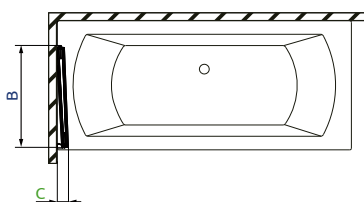

Vaňové zásteny	X	B	C	H1	H2
PND I 100	1000-1010	508	77-87	1520	1500
PND I 120	1200-1210	608	77-87	1520	1500

OTVÁRACIE DVĚRE

Model	Šírka (X)	Výška (H)	Kód výrobku Číre	Cenníková cena v EUR
			Kód výrobku	
PND I 100 L	1000-1010	1500	207210-01L	560
PND I 100 P	1000-1010	1500	207210-01R	560
PND I 120 L	1200-1210	1500	207212-01L	585
PND I 120 P	1200-1210	1500	207212-01R	585

Výber kúta

Ikony

Pre montážnikov

Atypi

Gravировanie

Walk-in

Arta

Furo

Espera Pro

Idea 8
Idea

NOVÉ

Esenza Pro
Esenza 8
Esenza

NOVÉ

Nes 8
Nes

NOVÉ

EOS

Torrenta

Twist

Premium Pro

Premium Plus

Vaňové zásteny

Profily

Vaničky

Sifóny

Servis