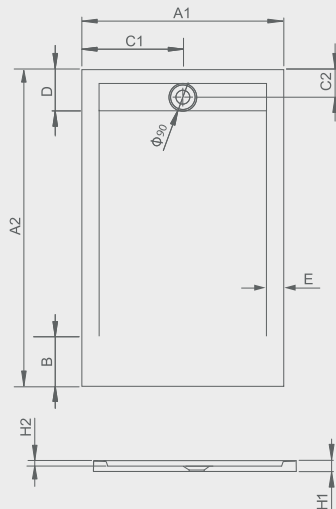

Možno nainštalovať na vodorovnú podlahu (bez nôh)

Príplatok za rezanie z vaničky Teos: **59 €**
Príplatok za Lrúsenie a farbenie vaničky Teos: **45 €**

Pre ďalšie informácie kontaktujte nás na e-mailovej adrese info@hidrotrend.sk