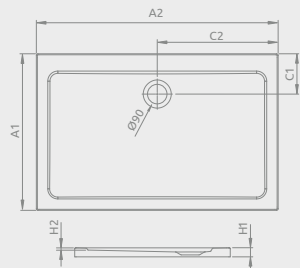

DOROS STONE D	A1	A2	C1	C2	H1	H2
90×80	800	900	205	450	50	12
100×80	800	1000	205	500	50	12
100×90	900	1000	205	500	50	12
110×80	800	1100	205	550	50	12
110×90	900	1100	205	550	50	12
120×80	800	1200	205	600	50	12
120×90	900	1200	205	600	50	12
120×100	1000	1200	205	600	50	12
100×90	900	1300	205	650	50	12