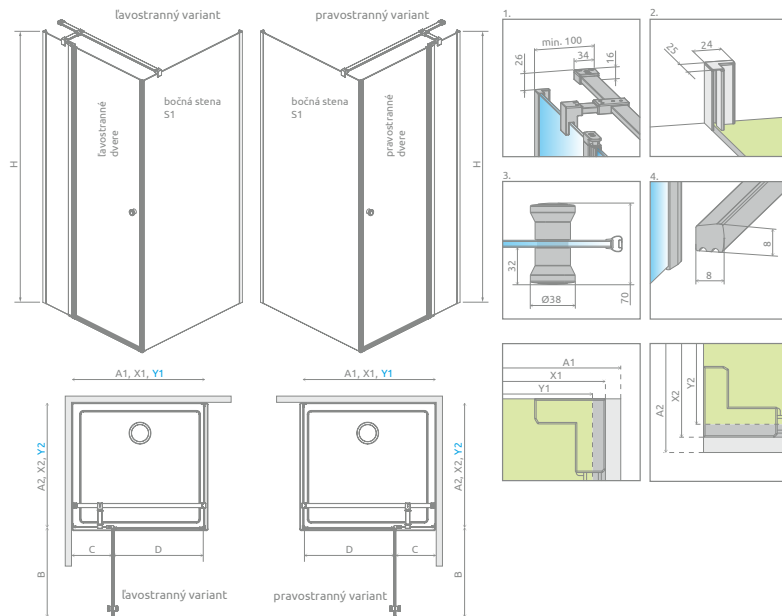

Otváracie dvere	A1	X1	Y1	B	C	D	H	Bočná stena S1	A2	X2	Y2
KDJ II 80	800	775-790	770-785	495	260-275	490	1950	S1 70	700	675-690	670-685
KDJ II 90	900	875-890	870-885	595	260-275	590	1950	S1 75	750	725-740	720-735
KDJ II 100	1000	975-990	970-985	695	260-275	690	1950	S1 80	800	775-790	770-785
KDJ II 110	1100	1075-1090	1070-1085	695	360-375	690	1950	S1 90	900	875-890	870-885
KDJ II 120	1200	1175-1190	1170-1185	795	360-375	790	1950	S1 100	1000	975-990	970-985

DVERE PRE SPRCHOVACÍ KÚT

Model	Šírka sprchovej vaničky (A1)	Šírka - os skla (Y1)	Výška (H)	Kód výrobku Čire	Cenniková cena v EUR
KDJ II 80 L	800	770-785	1950	13799420-01L	492
KDJ II 80 P	800	770-785	1950	13799420-01R	492
KDJ II 90 L	900	870-885	1950	13799421-01L	510
KDJ II 90 P	900	870-885	1950	13799421-01R	510
KDJ II 100 L	1000	970-985	1950	13799422-01L	535
KDJ II 100 P	1000	970-985	1950	13799422-01R	535
KDJ II 110 L	1100	1070-1085	1950	13799423-01L	552
KDJ II 110 P	1100	1070-1085	1950	13799423-01R	552
KDJ II 120 L	1200	1170-1185	1950	13799424-01L	567
KDJ II 120 P	1200	1170-1185	1950	13799424-01R	567

BOČNÉ STENY PRE SPRCHOVACÍ KÚT

Model	Šírka sprchovej vaničky (A2)	Šírka - os skla (Y2)	Výška (H)	Kód výrobku Čire	Cenniková cena v EUR
S1 70	700	670-685	1950	13799408-01	226
S1 75	750	720-735	1950	13799409-01	239
S1 80	800	770-785	1950	13799410-01	253
S1 90	900	870-885	1950	13799411-01	266
S1 100	1000	970-985	1950	13799412-01	279

Predžvacia profily	Rozmery	Farba profilu	Kód výrobku	Cenniková cena v EUR
U spojovací profil Eos, 2 cm (1950 mm)	20	chróm	P01-284195001	86