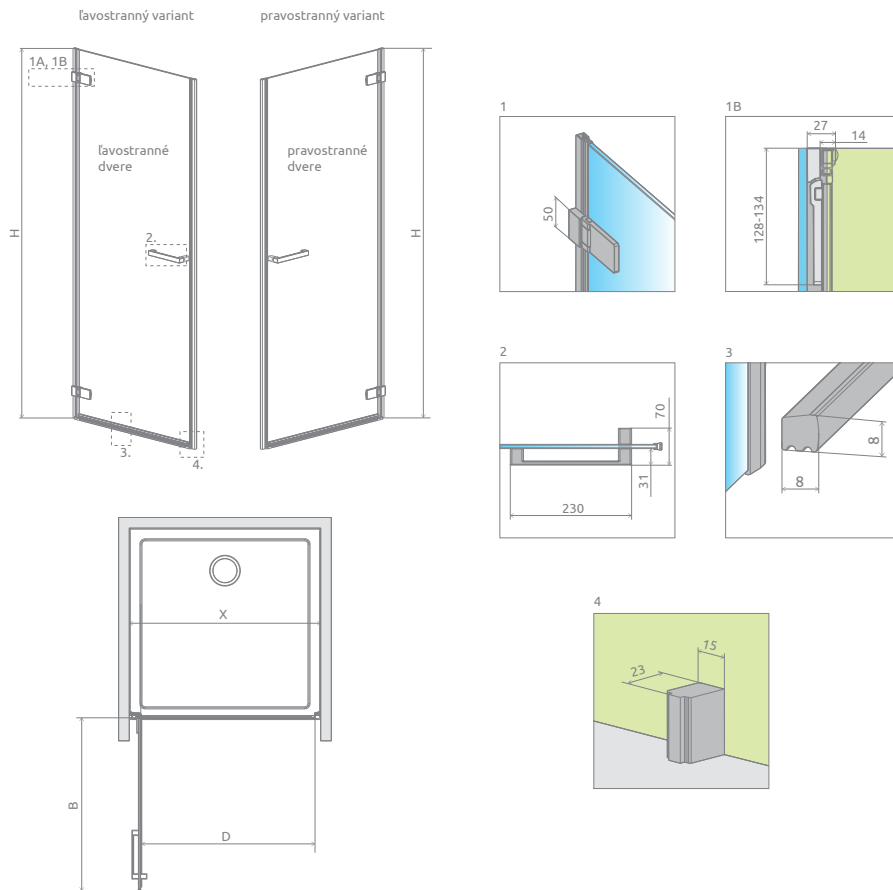

Otváracie dvere	X	B	D	H
DWJ I 70	693-708	630	620	2000
DWJ I 80	793-808	730	720	2000
DWJ I 90	893-908	830	820	2000
DWJ I 100	993-1008	930	920	2000

SPRCHOVÉ DVĚRE

Model	Šírka (X)	Výška (H)	Kód výrobku Číre	Cenníková cena v EUR
DWJ I 70 L	693-708	2000	386070-03-01L	1005
DWJ I 70 P	693-708	2000	386070-03-01R	1005
DWJ I 80 L	793-808	2000	386071-03-01L	1010
DWJ I 80 P	793-808	2000	386071-03-01R	1010
DWJ I 90 L	893-908	2000	386072-03-01L	1055
DWJ I 90 P	893-908	2000	386072-03-01R	1055
DWJ I 100 L	993-1008	2000	386073-03-01L	1065
DWJ I 100 P	993-1008	2000	386073-03-01R	1065