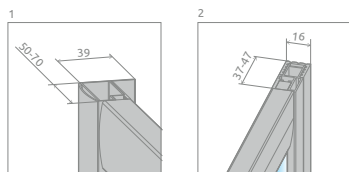

Profily k dispozícii v nasledovných farbách:

01 Chróm

mm 56  
SKLO

Easy Clean®

Za príplatok

+2+4 cm  
str.188

Posuvné dvere	A1	X1	D	H
DWD 140	1400	1390-1410	515	1900
DWD 150	1500	1490-1510	515	1900
DWD 160	1600	1590-1610	615	1900
DWD 180	1800	1790-1810	715	1900