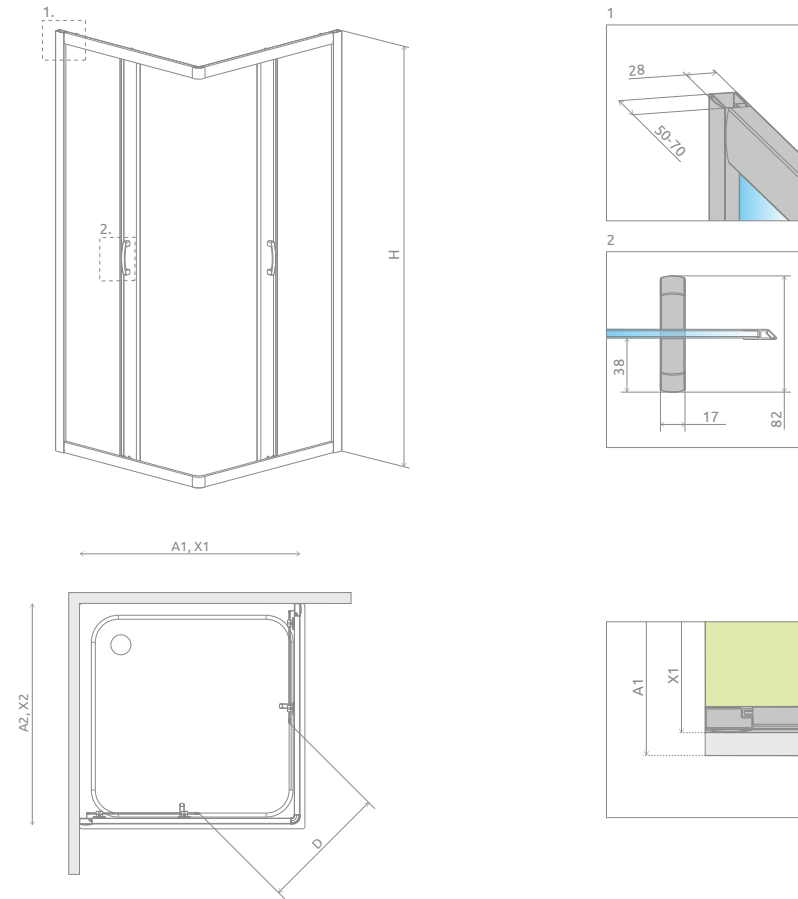

ODPORÚČANÉ SPRCHOVÉ VANIČKY: Korfu C (Viď od str. 201.)

Sprchovací kút	A	X	D	H
C 80×80	800	785-805	440	1700
C 90×90	900	885-905	510	1700

SPRCHOVACIE KÚTY S POSUVNÝMI DVERAMI

Model	A	H	Kód výrobku Číre	Cenníková cena v EUR	Kód výrobku Fabrik	Kód výrobku Hnedé	Cenníková cena v EUR
C 80×80	800×800	1700	30461-01-01N	525	30461-01-06N	30461-01-08N	560
C 90×90	900×900	1700	30451-01-01N	540	30451-01-06N	30451-01-08N	585

A = Šírka sprchovej vaničky, H = Výška

Predĺžovacie profily	Rozmery	Farba profilu	Kód výrobku	Cenníková cena v EUR
U spojovací profil Premium Plus 2 cm	20	chróm	P01-126190001	62
U spojovací profil Premium Plus 4 cm	40	chróm	P01-127190001	73

Profily k dispozícii v nasledovných farbách:

01 Chróm

mm 56 SKLO

Easy Clean®

Leaf symbol

Za príplatok

+2-4 cm str. 188