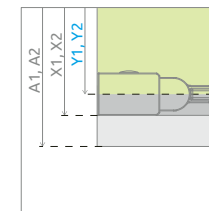

Profily k dispozícii v  
následovných farbách:

01 Chróm

SKLO  
6  
mm

Easy  
Clean

LP  
Lavo Pravo

Za príplatok

+2 cm  
str. 188

Sprchovací kút	A1	A2	X1	X2	Y1	Y2	B1	B2	H1	H2
KDD-B 80L×80P	800	800	780-790	780-790	768-778	768-778	383	383	1970	1950
KDD-B 80L×90P	800	900	780-790	880-890	768-778	868-878	383	433	1970	1950
KDD-B 80L×100P	800	1000	780-790	980-990	768-778	968-978	383	483	1970	1950
KDD-B 90L×80P	900	800	880-890	780-790	868-878	768-778	433	383	1970	1950
KDD-B 90L×90P	900	900	880-890	880-890	868-878	868-878	433	433	1970	1950
KDD-B 90L×100P	900	1000	880-890	980-990	868-878	968-978	433	483	1970	1950
KDD-B 100L×80P	1000	800	980-990	780-790	968-978	768-778	483	383	1970	1950
KDD-B 100L×90P	1000	900	980-990	880-890	968-978	868-878	483	433	1970	1950
KDD-B 100L×100P	1000	1000	980-990	980-990	968-978	968-978	483	483	1970	1950