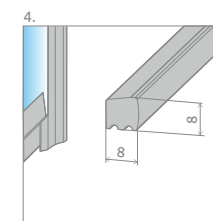

Profily k dispozícii v nasledovných farbách:

01 Chróm

SKLO 6 mm

Easy Clean

LP  
Lavo Pravo

Za príplatok

+2 cm  
str. 188

Otváracie dvere	A1	A2	X1	X2	Y1	Y2	B1	B2	C1	C2	D	H
PDD II 80L×80P	800	800	775-790	775-790	770-785	770-785	420	420	176-191	176-191	784	2000
PDD II 80L×90P	800	900	775-790	875-890	770-785	870-885	420	420	176-191	276-291	784	2000
PDD II 80L×100P	800	1000	775-790	975-990	770-785	970-985	420	420	176-191	376-391	784	2000
PDD II 90L×80P	900	800	875-890	775-790	870-885	770-785	420	420	276-291	176-191	784	2000
PDD II 90L×90P	900	900	875-890	875-890	870-885	870-885	420	420	276-291	276-291	784	2000
PDD II 90L×100P	900	1000	875-890	975-990	870-885	970-985	420	420	276-291	376-391	784	2000
PDD II 100L×80P	1000	800	975-990	775-790	970-985	770-785	420	420	376-391	176-191	784	2000
PDD II 100L×90P	1000	900	975-990	875-890	970-985	870-885	420	420	376-391	276-291	784	2000
PDD II 100L×100P	1000	1000	975-990	975-990	970-985	970-985	420	420	376-391	376-391	784	2000