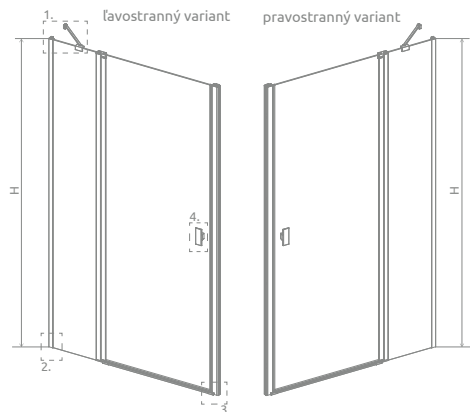

Sprchové dvere	X	B	C	D	H
DWJ II 80	780-810	496	230-245	496	2000
DWJ II 90	880-910	596	230-245	596	2000
DWJ II 100	980-1010	696	230-245	696	2000
DWJ II 110	1080-1110	696	330-345	696	2000
DWJ II 120	1180-1210	796	330-345	796	2000

DVERE PRE SPRCHOVACÍ KÚT

V produktovom kóde symbol „XX“ nahradzte s kódom vybraného profilu:

Model	Kód výrobku Čire (6 mm)	V produktovom kóde symbol „XX“ nahradzte s kódom vybraného profilu:			Kód výrobku Čire (8 mm)	V produktovom kóde symbol „XX“ nahradzte s kódom vybraného profilu:	
		01	54	91, 92, 93, 99		01	54
DWJ II 80 L	10036080-XX-01L	560	610	665	10083080-XX-01L	695	775
DWJ II 80 P	10036080-XX-01R	560	610	665	10083080-XX-01R	695	775
DWJ II 90 L	10036090-XX-01L	570	625	680	10083090-XX-01L	720	790
DWJ II 90 P	10036090-XX-01R	570	625	680	10083090-XX-01R	720	790
DWJ II 100 L	10036100-XX-01L	590	645	705	10083100-XX-01L	750	820
DWJ II 100 P	10036100-XX-01R	590	645	705	10083100-XX-01R	750	820
DWJ II 110 L	10036110-XX-01L	615	670	730	10083110-XX-01L	775	850
DWJ II 110 P	10036110-XX-01R	615	670	730	10083110-XX-01R	775	850
DWJ II 120 L	10036120-XX-01L	630	690	750	10083120-XX-01L	795	875
DWJ II 120 P	10036120-XX-01R	630	690	750	10083120-XX-01R	795	875

V produktovom kóde symbol „XX“ nahradzte s kódom vybraného profilu:

Predĺžovacie profily	Rozmery	Kód výrobku	V produktovom kóde symbol „XX“ nahradzte s kódom vybraného profilu:		
			01	54	91, 92, 93, 99
U Spojovací profil Nes 2 cm na strane otočného profilu	20	P01-2762000XX	59	64	70
U Spojovací profil Nes 2 cm na strane otočného profilu (Nes 8)	20	P01-2802000XX	58	64	-
U Spojovací profil Nes 2 cm na strane magnetického profilu	20	P01-2772000XX	56	56	-