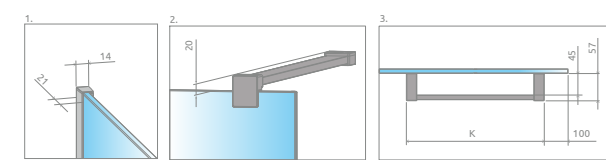

Pri zástenách MODO NEW II od 100 do 160cm umiestníme držiak na uterák asymetricky.

Technické výkresy a rozmery výrobku môžete nájsť na našej webovej stránke!
radaway.sk

V produktovom kóde symbol „XX“ nahradzte s kódom vybraného profilu:

SPRCHOVÉ ZÁSTENY

Model	Kód výrobku Číre	01	54	09, 91, 92, 93, 99
Modo New II 80 + držiak na uterák	389084-XX-01W	410	450	505
Modo New II 85 + držiak na uterák	389085-XX-01W	430	470	525
Modo New II 90 + držiak na uterák	389094-XX-01W	430	475	525
Modo New II 95 + držiak na uterák	389095-XX-01W	475	520	590
Modo New II 100 + držiak na uterák	389104-XX-01W	480	530	590
Modo New II 105 + držiak na uterák	389105-XX-01W	500	545	615
Modo New II 110 + držiak na uterák	389114-XX-01W	505	555	615
Modo New II 115 + držiak na uterák	389115-XX-01W	515	570	635
Modo New II 120 + držiak na uterák	389124-XX-01W	520	570	635
Modo New II 125 + držiak na uterák	389125-XX-01W	545	600	680
Modo New II 130 + držiak na uterák	389134-XX-01W	550	605	680
Modo New II 135 + držiak na uterák	389135-XX-01W	580	630	720
Modo New II 140 + držiak na uterák	389144-XX-01W	585	640	720
Modo New II 145 + držiak na uterák	389145-XX-01W	600	655	735
Modo New II 150 + držiak na uterák	389154-XX-01W	605	665	735
Modo New II 155 + držiak na uterák	389155-XX-01W	630	700	790
Modo New II 160 + držiak na uterák	389164-XX-01W	640	710	790

PRÍDAVNÁ BOČNÁ STENA PRE 8 MM VERZIE (cena sa vzťahuje za jeden kus)

Model	Šírka	Výška	Kód výrobku Číre	Cenníková cena v EUR
Bočná stena SW 30 (chróm)	300	2000	388000-01-01	170
Bočná stena SW 30 (čierna)	300	2000	388000-54-01	195

Zástena Modo New II s držiakom na uterák je univerzálna, s možnosťou otočenia. Je zabudovateľný v ľavom aj pravom prevedení.

ODPORÚČANÉ SPRCHOVÉ VANIČKY: Delos C/D, Doros C/D/F, Argos C/D, Doros Stone C/D/F, Zantos C/F, Paros C/D, Giaros C/D, Teos C/F, Kios C/F, Doris C/F (Vid' od str. 192.)