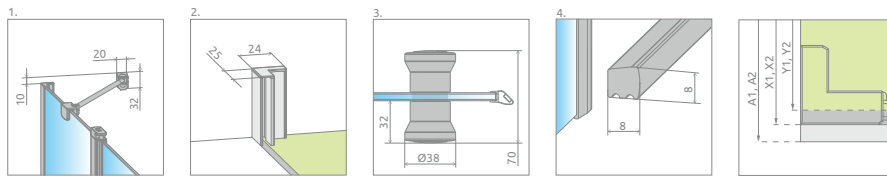

Easy Clean®

ZA PRÍPADOV

UltraClear

SKLENENÉ VARIÁCIE

Sprchovací kút	A1	A2	X1	X2	Y1	Y2	B1	B2	C1	C2	D	H
KDD II 80L×80P	800	800	775-790	775-790	770-785	770-785	498	498	268-283	268-283	690	1950
KDD II 80L×90P	800	900	775-790	875-890	770-785	870-885	498	598	268-283	268-283	763	1950
KDD II 80L×100P	800	1000	775-790	975-990	770-785	970-985	498	698	268-283	268-283	842	1950
KDD II 90L×80P	900	800	875-890	775-790	870-885	770-785	598	498	268-283	268-283	763	1950
KDD II 90L×90P	900	900	875-890	875-890	870-885	870-885	598	598	268-283	268-283	830	1950
KDD II 90L×100P	900	1000	875-890	975-990	870-885	970-985	598	698	268-283	268-283	903	1950
KDD II 100L×80P	1000	800	975-990	775-790	970-985	770-785	698	498	268-283	268-283	842	1950
KDD II 100L×90P	1000	900	975-990	875-890	970-985	870-885	698	598	268-283	268-283	903	1950
KDD II 100L×100P	1000	1000	975-990	975-990	970-985	970-985	698	698	268-283	268-283	972	1950