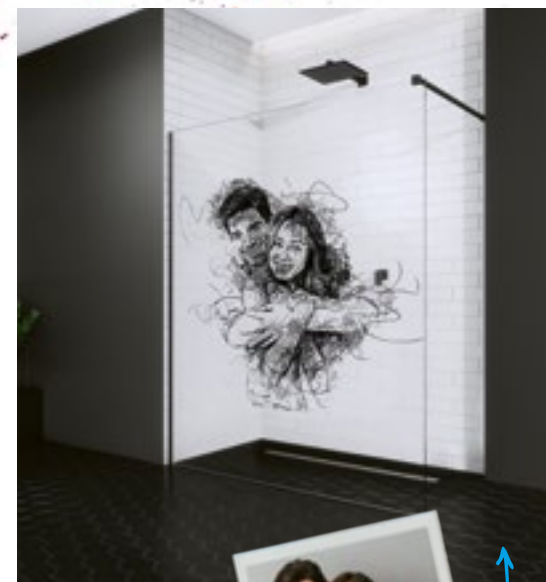

Skicový efekt

Vašu predstavu preniesieme na sklo - od jedinečných vzorov a farebných dekoratívnych obrázkov až po vytvorenie vlastnej fotografie na vonkajšej strane sprchového kúta. Vhodné na priehľadné sklo, sklo UltraClear®, Hnedé a Grafítové sklo. Doba realizácie objednávky: 3-4 týždne. **Príplatok: 175 €/m²**

Výber kúta

Ikony

Pre montážnikov

Atypi

Gravírovanie

Walk-in

Arta

Furo

Espera Pro

Idea 8
Idea

NOVÉ

Essenza Pro
Essenza 8
Essenza

NOVÉ

Nes 8
Nes

NOVÉ

EOS

Torrenta

Twist

Premium Pro

Premium Plus

Projecta

Vaňové zásteny

Profily

Vaničky

Sifóny

Servis