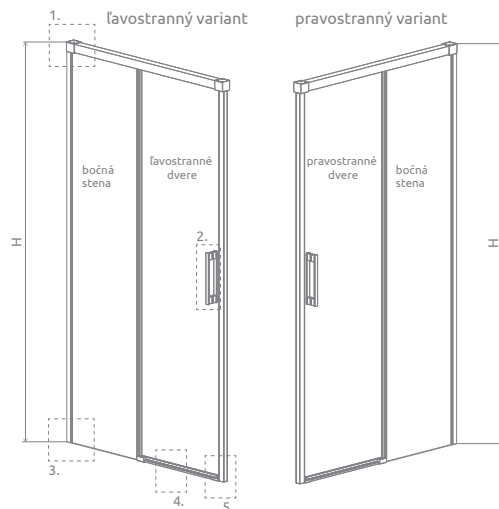

Posuvné dvere	X	C	D	H
DWJ 100	987-1012	455-470	390	2005
DWJ 110	1087-1112	505-520	440	2005
DWJ 120	1187-1212	555-570	490	2005
DWJ 130	1287-1312	605-620	540	2005
DWJ 140	1387-1412	655-670	590	2005
DWJ 150	1487-1512	705-720	640	2005
DWJ 160	1587-1612	755-770	690	2005

POSUVNÉ DVERE

			V produktovom kóde symbol „XX“ nahradte s kódom vybraného profilu:		
			01	54	99
Model	Prvky	Kód výrobu Čire	Cenniková cena v EUR	Cenniková cena v EUR	Cenniková cena v EUR
DWJ 100 L	DWJ Dvere 520 L	10330520-XX-01L	690	745	815
	DWJ pevnej steny dverí 453	10350453-01-01			
DWJ 100 P	DWJ Dvere 520 P	10330520-XX-01R	690	745	815
	DWJ pevnej steny dverí 453	10350453-01-01			
DWJ 110 L	DWJ Dvere 570 L	10330570-XX-01L	720	775	845
	DWJ pevnej steny dverí 503	10350503-01-01			
DWJ 110 P	DWJ Dvere 570 P	10330570-XX-01R	720	775	845
	DWJ pevnej steny dverí 503	10350503-01-01			
DWJ 120 L	DWJ Dvere 620 L	10330620-XX-01L	750	810	880
	DWJ pevnej steny dverí 553	10350553-01-01			
DWJ 120 P	DWJ Dvere 620 P	10330620-XX-01R	750	810	880
	DWJ pevnej steny dverí 553	10350553-01-01			
DWJ 130 L	DWJ Dvere 670 L	10330670-XX-01L	785	845	920
	DWJ pevnej steny dverí 603	10350603-01-01			
DWJ 130 P	DWJ Dvere 670 P	10330670-XX-01R	785	845	920
	DWJ pevnej steny dverí 603	10350603-01-01			
DWJ 140 L	DWJ Dvere 720 L	10330720-XX-01L	820	880	960
	DWJ pevnej steny dverí 653	10350653-01-01			
DWJ 140 P	DWJ Dvere 720 P	10330720-XX-01R	820	880	960
	DWJ pevnej steny dverí 653	10350653-01-01			
DWJ 150 L	DWJ Dvere 770 L	10330770-XX-01L	850	910	995
	DWJ pevnej steny dverí 703	10350703-01-01			
DWJ 150 P	DWJ Dvere 770 P	10330770-XX-01R	850	910	995
	DWJ pevnej steny dverí 703	10350703-01-01			
DWJ 160 L	DWJ Dvere 820 B	10330820-XX-01L	880	945	1030
	DWJ pevnej steny dverí 753	10350753-01-01			
DWJ 160 P	DWJ Dvere 820 P	10330820-XX-01R	880	945	1030
	DWJ pevnej steny dverí 753	10350753-01-01			

			V produktovom kóde symbol „XX“ nahradte s kódom vybraného profilu:		
			01	54	99
Predlžovacie profily	Rozmery	Kód výrobu	Cenniková cena v EUR	Cenniková cena v EUR	Cenniková cena v EUR
U spojovací profil k dverám Idea	20	P01-ID8-001-XX	73	86	92