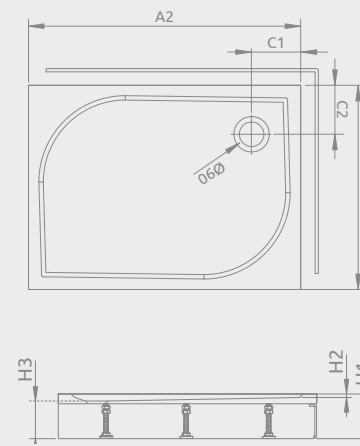

DELOS D s čelným panelom	A1	A2	C1	C2	H1	H2	H3
800×750	800	750	180	180	145	12	94
900×750	900	750	180	180	145	12	94
1000×750	1000	750	180	180	155	12	94