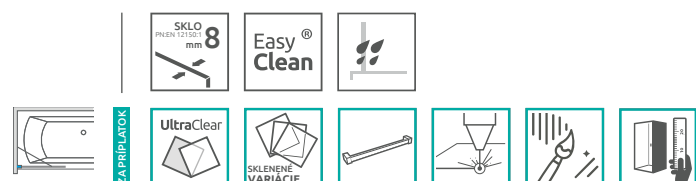

PEVNE NAMONTOVANÉ VAŇOVÉ ZÁSTENY

V produktovom kóde symbol „XX“
nahradíte s kódom vybraného profilu:

Model	Kód výrobku Čire	Cenníková cena v EUR		
		01	54	91, 92, 93, 99
PNJ II 50	10006050-XX-01	225	245	270
PNJ II 60	10006060-XX-01	235	255	290
PNJ II 70	10006070-XX-01	250	280	310
PNJ II 80	10006080-XX-01	265	295	325
PNJ II 90	10006090-XX-01	315	350	390
PNJ II 100	10006100-XX-01	320	355	400

Profily k dispozícii v nasledovných farbách: