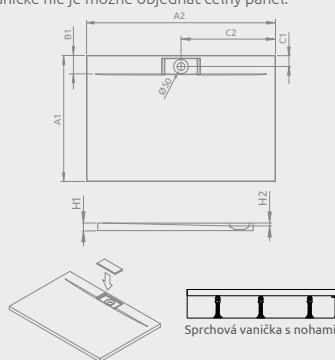

Sprchová vanička s nohami

GIAROS D	A1	A2	B1	C1	C2	H1	H2
900×800	800	900	100	70	450	40	18
1000×800	800	1000	100	70	500	40	18
1000×900	900	1000	100	70	500	40	18
1100×800	800	1100	100	70	550	40	18
1100×900	900	1100	100	70	550	40	18
1200×800	800	1200	100	70	600	40	18
1200×900	900	1200	100	70	600	40	18
1200×1000	1000	1200	100	70	600	40	18
1400×900	900	1400	100	70	700	40	18