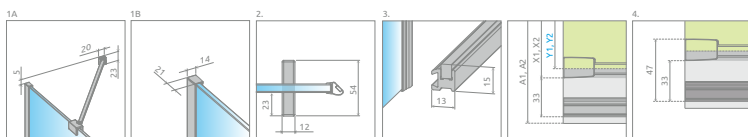

LAVOSTRANNÉ DVERE PRE SPRCHOVACÍ KÚT

V produktovom kóde symbol „XX“ nahradzte s kódom vybraného profilu:

Model	Kód výrobku Čire	01	54	09, 91, 92, 93, 99
KDD 80 L	10105080-XX-01L	560	615	690
KDD 90 L	10105090-XX-01L	580	640	715
KDD 100 L	10105100-XX-01L	605	665	745
KDD 110 L	10105110-XX-01L	635	700	780
KDD 120 L	10105120-XX-01L	655	725	810

PRAVOSTRANNÉ DVERE PRE SPRCHOVACÍ KÚT

V produktovom kóde symbol „XX“ nahradzte s kódom vybraného profilu:

Model	Kód výrobku Čire	01	54	09, 91, 92, 93, 99
KDD 80 P	10105080-XX-01R	560	615	690
KDD 90 P	10105090-XX-01R	580	640	715
KDD 100 P	10105100-XX-01R	605	665	745
KDD 110 P	10105110-XX-01R	635	700	780
KDD 120 P	10105120-XX-01R	655	725	810