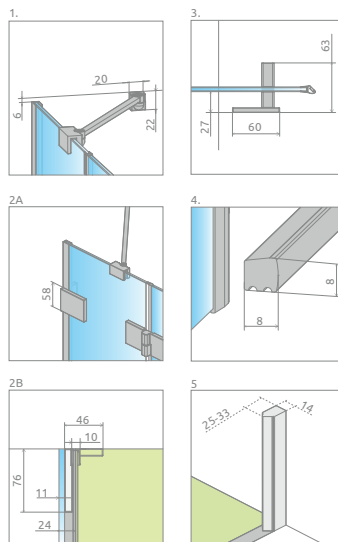

Sprchové dvere	X	B	C	D	H
DWJ 80	792-808	530	257-265	505	2000
DWJ 90	892-908	630	257-265	605	2000
DWJ 100	992-1008	630	357-365	605	2000
DWJ 110	1092-1108	730	357-365	705	2000
DWJ 120	1192-1208	830	357-365	805	2000
DWJ 130	1292-1308	830	457-465	805	2000

SPRCHOVÉ DVĚRE

Model	Kód výrobku Číre	V produktovém kóde symbol „XX“ nahradíte s kódem vybraného profilu:		
		01	04, 54	09, 91, 92, 93, 99
DWJ 80 L	10099080-XX-01L	740	815	920
DWJ 80 P	10099080-XX-01R	740	815	920
DWJ 90 L	10099090-XX-01L	760	840	945
DWJ 90 P	10099090-XX-01R	760	840	945
DWJ 100 L	10099100-XX-01L	780	860	970
DWJ 100 P	10099100-XX-01R	780	860	970
DWJ 110 L	10099110-XX-01L	805	885	1000
DWJ 110 P	10099110-XX-01R	805	885	1000
DWJ 120 L	10099120-XX-01L	825	910	1020
DWJ 120 P	10099120-XX-01R	825	910	1020
DWJ 130 L	10099130-XX-01L	845	930	1045
DWJ 130 P	10099130-XX-01R	845	930	1045