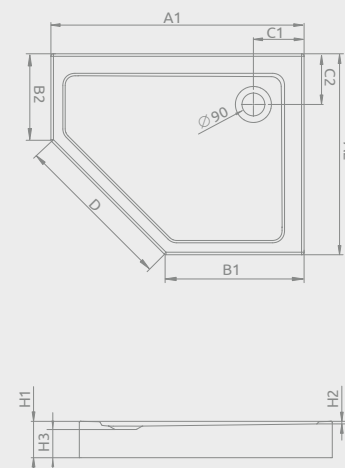

DOROS PTE s čelným panelom	A1	A2	B1	B2	C1	C2	D	H1	H2	H3
1000×800	1000	800	550	350	200	200	635	115	12	75
1000×900	1000	900	550	450	200	200	635	115	12	75