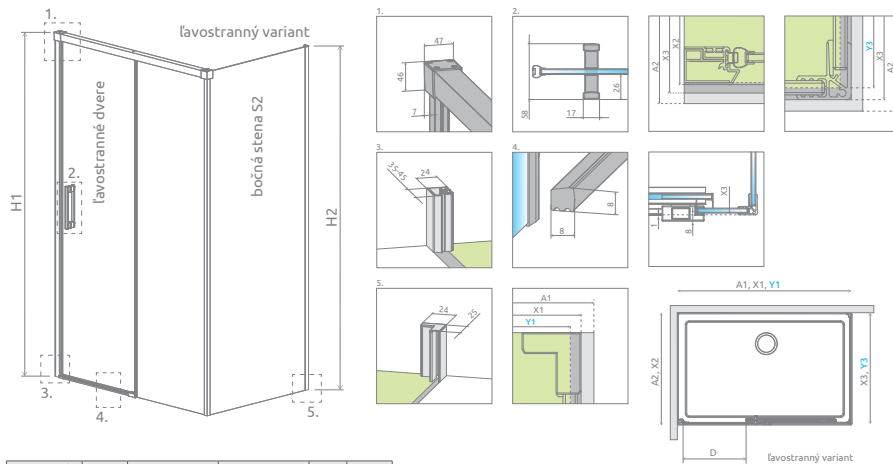

Posuvné dvere	A1	X1	Y1	D	H1
KDS 100	1000	990-1000	985-995	373	2005
KDS 110	1100	1090-1100	1085-1095	423	2005
KDS 120	1200	1190-1200	1185-1195	473	2005
KDS 130	1300	1290-1300	1285-1295	523	2005
KDS 140	1400	1390-1400	1385-1395	573	2005
KDS 150	1500	1490-1500	1485-1495	623	2005
KDS 160	1600	1590-1600	1585-1595	673	2005

Bočná stena S2	A2	X2	X3	Y3	H2
S2 70	700	679-694	683-698	678-693	2000
S2 75	750	729-744	733-748	728-743	2000
S2 80	800	779-794	783-798	778-793	2000
S2 90	900	879-894	883-898	878-893	2000
S2 100	1000	979-994	983-998	978-993	2000
S2 110	1100	1079-1094	1083-1098	1078-1093	2000
S2 120	1200	1179-1194	1183-1198	1178-1193	2000

POSUVNÉ DVERE PRE SPRCHOVACIE KÚTY

Model	Kód výrobku Číre	V produktovom kóde symbol „XX“ nahradzte s kódom vybraného profilu:	
		01	54
		Cenniková cena v EUR	Cenniková cena v EUR
KDS 100 L	10115100-XX-01L	590	635
KDS 100 P	10115100-XX-01R	590	635
KDS 110 L	10115110-XX-01L	615	670
KDS 110 P	10115110-XX-01R	615	670
KDS 120 L	10115120-XX-01L	630	685
KDS 120 P	10115120-XX-01R	630	685
KDS 130 L	10115130-XX-01L	670	725
KDS 130 P	10115130-XX-01R	670	725
KDS 140 L	10115140-XX-01L	675	730
KDS 140 P	10115140-XX-01R	675	730
KDS 150 L	10115150-XX-01L	730	795
KDS 150 P	10115150-XX-01R	730	795
KDS 160 L	10115160-XX-01L	750	810
KDS 160 P	10115160-XX-01R	750	810

BOČNÉ STENY PRE SPRCHOVACÍ KÚT

Model	Kód výrobku Číre	Cenniková cena v EUR
S2 70	10117070-01-01	215
S2 75	10117075-01-01	225
S2 80	10117080-01-01	230
S2 90	10117090-01-01	245
S2 100	10117100-01-01	260
S2 110	10117110-01-01	270
S2 120	10117120-01-01	290

Predžľovacie profily	Rozmery	Kód výrobku	V produktovom kóde symbol „XX“ nahradzte s kódom vybraného profilu:	
			01	54
		Cenniková cena v EUR	Cenniková cena v EUR	
U spojovací profil pre bočnú stenu Idea S1	20	P01-ID-KD-JC-XX	68	73