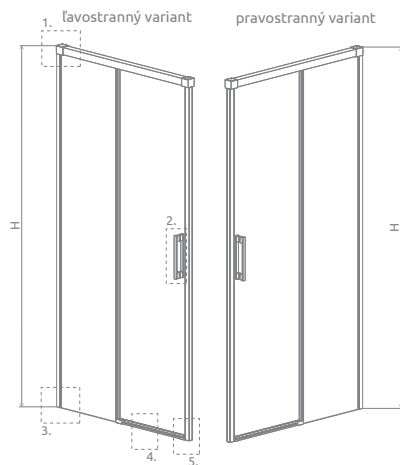

Posuvné dvere	X	D	H
DWJ 100	987-1012	405	2005
DWJ 110	1087-1112	455	2005
DWJ 120	1187-1212	505	2005
DWJ 130	1287-1312	555	2005
DWJ 140	1387-1412	605	2005
DWJ 150	1487-1512	655	2005
DWJ 160	1587-1612	705	2005

POSUVNÉ DVERE

Model	Kód výrobku Číre	V produktovom kóde symbol „XX“ nahradíte s kódom vybraného profilu:		
		01	04, 54	09, 91, 92, 93, 99
		Cenniková cena v EUR	Cenniková cena v EUR	Cenniková cena v EUR
DWJ 100 L	387014-XX-01L	580	625	655
DWJ 100 P	387014-XX-01R	580	625	655
DWJ 110 L	387015-XX-01L	605	650	690
DWJ 110 P	387015-XX-01R	605	650	690
DWJ 120 L	387016-XX-01L	620	675	710
DWJ 120 P	387016-XX-01R	620	675	710
DWJ 130 L	387017-XX-01L	645	700	745
DWJ 130 P	387017-XX-01R	645	700	745
DWJ 140 L	387018-XX-01L	670	720	765
DWJ 140 P	387018-XX-01R	670	720	765
DWJ 150 L	387019-XX-01L	690	740	785
DWJ 150 P	387019-XX-01R	690	740	785
DWJ 160 L	387020-XX-01L	730	790	835
DWJ 160 P	387020-XX-01R	730	790	835

Predžvociacie profily	Rozmery	Kód výrobku	V produktovom kóde symbol „XX“ nahradíte s kódom vybraného profilu:		
			01	04, 54	09, 99
		Cenniková cena v EUR	Cenniková cena v EUR	Cenniková cena v EUR	
U spojovací profil k dverám Idea	20	P01-ID-001-XX	73	86	92