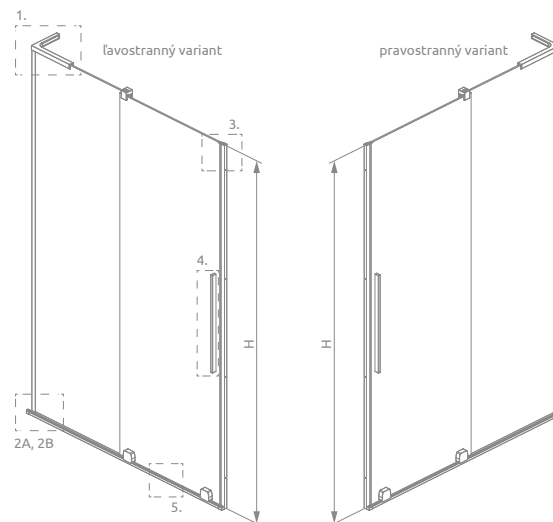

**ODPORÚČANÉ SPRCHOVÉ VANIČKY:** Teos, Doris a Kios Vaničky (Vid' od str. 192.)  
Sprchový kút Furo nie je kompatibilný s vaničkami Zantos a Paros!

Profily k dispozícii v nasledovných farbách:

Potreba miesta pre sprchovací kút Furo pri jeho montáži na vaničku je min. 47 mm (viď: technický výkres č. 2B.)