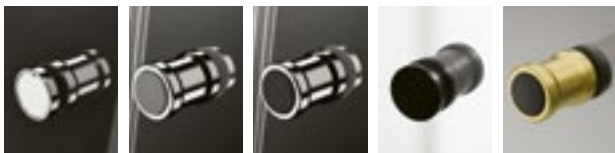

Doplnkové rúčky

Diskrétné a prakticky

Uľahčujú otváranie skladacích dverí zvnútra. Ergonomické umiestnenie a prevedenie na vnútornej strane skla.

Odporúčame k sprchovacím kútom KDD B a KDJ B s hrúbkou skla 6 a 8 mm. Set obsahuje rúčku s čiernou aj sivou vložkou. Otvory sú vyvrtané vo výrobe, preto je potrebné rúčku objednať spolu so sprchovacím kútom.

Dodacia lehota: 2-3 týždne

Kód výrobku (chróm): BF-001 | **Cena: 44 €**

Kód výrobku (čierny): BF-054 | **Cena: 50 €**

Kód výrobku (zlato): BF-009 | **Cena: 50 €**

Kód výrobku (brúsené zlato): BF-099 | **Cena: 50 €**

Prevedenie zvonka

Prevedenie zvnútra so sivou vložkou

Prevedenie zvnútra s čiernou vložkou

Doplnkové rúčky čierne

Doplnkové rúčky brúsené zlato