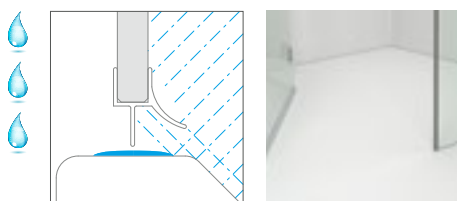

Kúty inštalované bez profilov a bez prahov. Pri absencii prahu voda ľahšie uniká mimo kabínu, čo znižuje jej vodotesnosť. Pri inštalácii kútov priamo na podlahu dbajte na to, aby bola podlaha správne vspádovaná, aby voda tiekla smerom k odtoku a nevytekala mimo kúta.