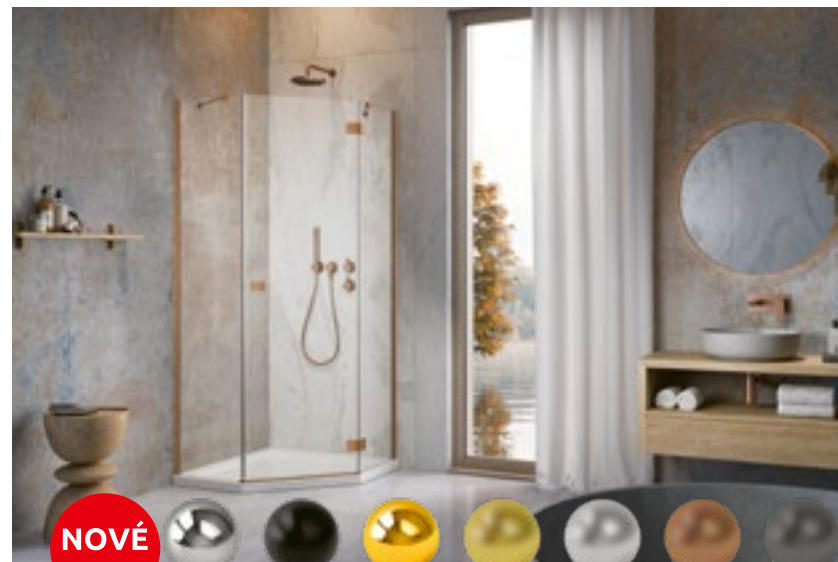

Essenza 8

Vďaka svojmu dizajnu s 8 mm sklom kombinuje eleganciu a modernosť série a ponúka jedinečný vzhľad a odolnosť.