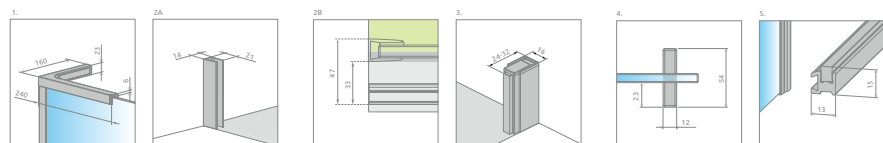

POSUVNÉ DVERE PRE SPRCHOVACIE KÚTY

Model	Prvky	Kód výrobu Čire
SL DWJ 90 L	Furo SL DWJ dvere 472 L	10307472-XX-01L
	Furo fixné sklo 430	10110430-01-01
SL DWJ 90 P	Furo SL DWJ dvere 472 P	10307472-XX-01R
	Furo fixné sklo 430	10110430-01-01
SL DWJ 100 L	Furo SL DWJ dvere 522 L	10307522-XX-01L
	Furo fixné sklo 480	10110480-01-01
SL DWJ 100 P	Furo SL DWJ dvere 522 P	10307522-XX-01R
	Furo fixné sklo 480	10110480-01-01
SL DWJ 110 L	Furo SL DWJ dvere 572 L	10307572-XX-01L
	Furo fixné sklo 530	10110530-01-01
SL DWJ 110 P	Furo SL DWJ dvere 572 P	10307572-XX-01R
	Furo fixné sklo 530	10110530-01-01
SL DWJ 120 L	Furo SL DWJ dvere 622 L	10307622-XX-01L
	Furo fixné sklo 580	10110580-01-01
SL DWJ 120 P	Furo SL DWJ dvere 622 P	10307622-XX-01R
	Furo fixné sklo 580	10110580-01-01

V produktovom kóde symbol „XX“ nahradzte s kódom vybraného profilu:		
01	54	09, 91, 92, 93, 99
Cenniková cena v EUR	Cenniková cena v EUR	Cenniková cena v EUR
760	820	890
760	820	890
790	850	920
790	850	920
815	875	950
815	875	950
835	895	970
835	895	970