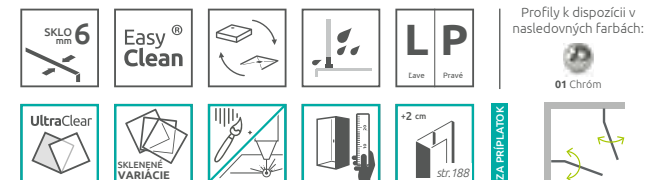

**ODPORÚČANÉ SPRCHOVÉ VANIČKY:** Delos C, Rodos C, Doros C/D/F, Doros Stone C/D/F, Argos C/D, Laros D, Zantos C/F, Paros C/D, Giaros C/D, Teos C/F, Kios C/F, Doris C/F (Vid' od str. 192.)

- Výber kúta
- Ikony
- Pre montážnikov
- Atypi
- Graviovanie
- Walk-in
- Arta
- Furo
- Espera Pro
- Idea 8 Idea NOVÉ
- Essenza Pro
- Essenza 8
- Essenza NOVÉ
- Nes 8
- Nes NOVÉ