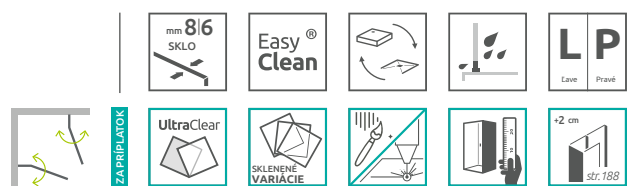

Otváracie dvere	6 mm				8 mm				B1	B2	C	C2	D	H
	A1	A2	X1	X2	Y1	Y2	Y1	Y2						
KDD II 80Lx80P	800	800	775-790	775-790	770-785	770-785	769-784	769-784	704	704	250-265	250-265	970	2000
KDD II 80Lx90P	800	900	775-790	875-890	770-785	870-885	769-784	869-884	704	804	250-265	250-265	1043	2000
KDD II 80Lx100P	800	1000	775-790	975-990	770-785	970-985	769-784	969-984	704	904	250-265	250-265	1120	2000
KDD II 90Lx80P	900	800	875-890	775-790	870-885	770-785	869-884	769-784	804	704	250-265	250-265	1043	2000
KDD II 90Lx90P	900	900	875-890	875-890	870-885	870-885	869-884	869-884	804	804	250-265	250-265	1111	2000
KDD II 90Lx100P	900	1000	875-890	975-990	870-885	970-985	869-884	969-984	804	904	250-265	250-265	1184	2000
KDD II 100Lx80P	1000	800	975-990	775-790	970-985	770-785	969-984	769-784	904	704	250-265	250-265	1120	2000
KDD II 100Lx90P	1000	900	975-990	875-890	970-985	870-885	969-984	869-884	904	804	250-265	250-265	1184	2000
KDD II 100Lx100P	1000	1000	975-990	975-990	970-985	970-985	969-984	969-984	904	904	250-265	250-265	1253	2000

LAVOSTRANNÉ DVĚRE PRE SPRCHOVACÍ KÚT

V produktovom kóde symbol „XX“ nahraďte s kódom vybraného profilu:

Model	Kód výrobku Číre (6 mm)	01			54			91, 92, 93, 99		
		Cenniková cena v EUR	Cenniková cena v EUR	Cenniková cena v EUR	Cenniková cena v EUR	Cenniková cena v EUR	Cenniková cena v EUR	Cenniková cena v EUR	Cenniková cena v EUR	
KDD II 80 L	10031080-XX-01L	450	495	540	10085080-XX-01L	570	625			
KDD II 90 L	10031090-XX-01L	470	510	560	10085090-XX-01L	585	650			
KDD II 100 L	10031100-XX-01L	490	535	585	10085100-XX-01L	620	680			

PRAVOSTRANNÉ DVĚRE PRE SPRCHOVACÍ KÚT

V produktovom kóde symbol „XX“ nahraďte s kódom vybraného profilu:

Model	Kód výrobku Číre (6 mm)	01			54			91, 92, 93, 99		
		Cenniková cena v EUR	Cenniková cena v EUR	Cenniková cena v EUR	Cenniková cena v EUR	Cenniková cena v EUR	Cenniková cena v EUR	Cenniková cena v EUR		
KDD II 80 P	10031080-XX-01R	450	495	540	10085080-XX-01R	570	625			
KDD II 90 P	10031090-XX-01R	470	510	560	10085090-XX-01R	585	650			
KDD II 100 P	10031100-XX-01R	490	535	585	10085100-XX-01R	620	680			

V produktovom kóde symbol „XX“ nahraďte s kódom vybraného profilu:

Predĺžovacie profily	Rozmery	Kód výrobku	01			54			91, 92, 93, 99		
			Cenniková cena v EUR	Cenniková cena v EUR	Cenniková cena v EUR	Cenniková cena v EUR	Cenniková cena v EUR	Cenniková cena v EUR			
U Spojovací profil Nes 2 cm	20	P01-2762000XX	59	64	70						
U Spojovací profil Nes 2 cm (Nes 8)	20	P01-2802000XX	58	64	-