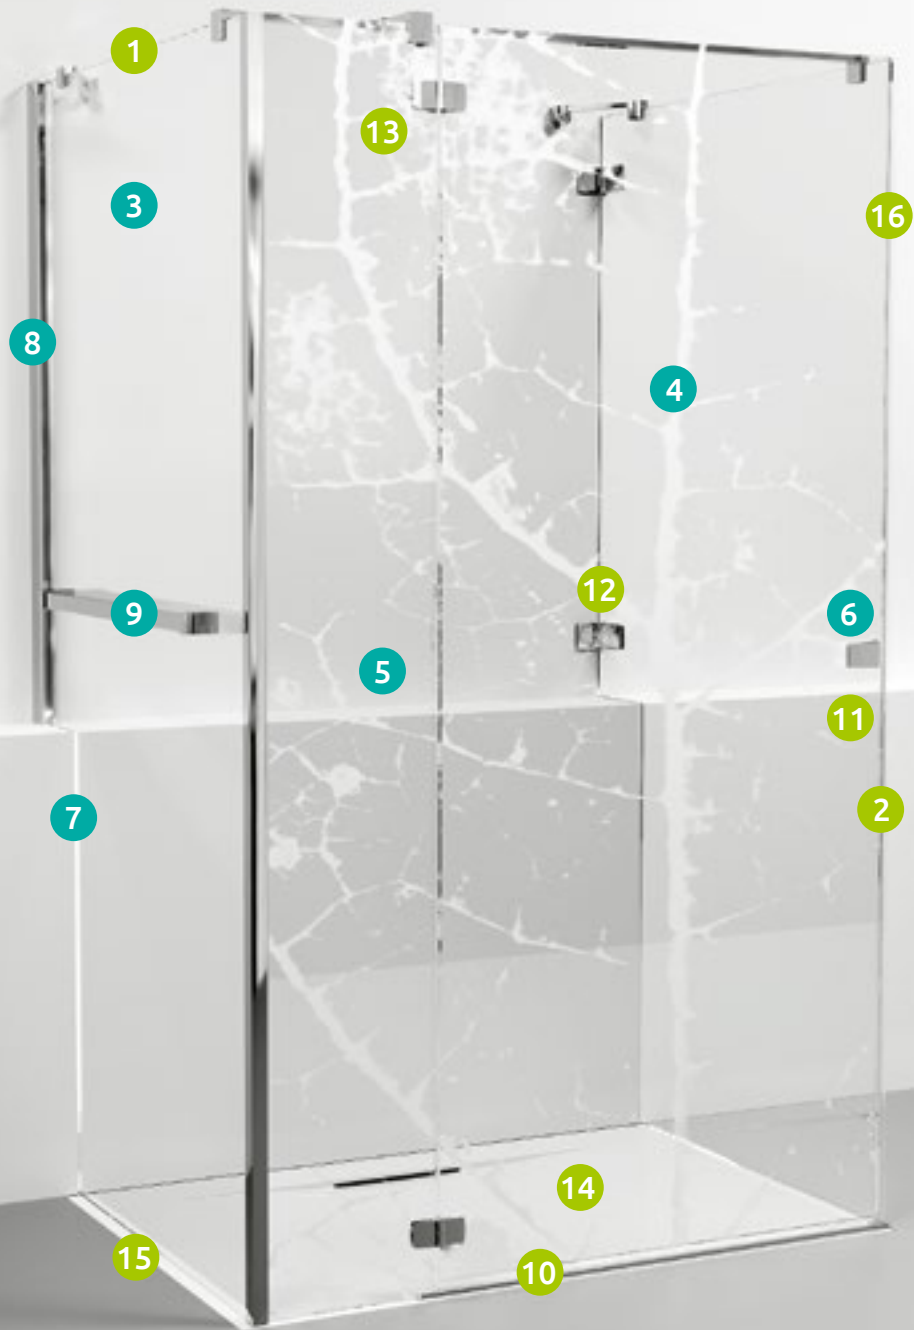

1

13

3

16

8

4

9

12

6

5

11

7

2

14

15

10