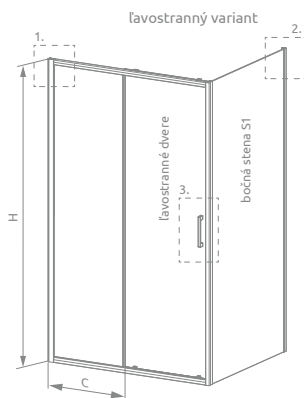

K dispozícii aj v chrómovom prevedení!

Bočná stena S1	A2	X2
S1 70	700	680-695
S1 75	750	730-745
S1 80	800	780-795
S1 90	900	880-895
S1 100	1000	980-995

Posuvné dvere	A1	X1	Y1	C	D	H
KDJ dvere 100	1000	980-995	975-990	450-465	425	2000
KDJ dvere 110	1100	1080-1095	1075-1090	500-515	475	2000
KDJ dvere 120	1200	1180-1195	1175-1190	550-565	525	2000
KDJ dvere 130	1300	1280-1295	1275-1290	600-615	575	2000
KDJ dvere 140	1400	1380-1395	1375-1390	650-665	625	2000
KDJ dvere 150	1500	1480-1495	1475-1490	700-715	675	2000

POSUVNÉ DVERE PRE SPRCHOVACIE KÚTY

Model	Šírka sprchovej vaničky (A)	H	Kód výrobku Čire	V produktovom kóde symbol „XX“ nahradzte s kódom vybraného profilu:	
				01	54
				Cenníková cena v EUR	Cenníková cena v EUR
KDJ 100 dvere L	1000	2000	1015100-XX-01L	485	530
KDJ 100 dvere P	1000	2000	1015100-XX-01R	485	530
KDJ 110 dvere L	1100	2000	1015110-XX-01L	500	550
KDJ 110 dvere P	1100	2000	1015110-XX-01R	500	550
KDJ 120 dvere L	1200	2000	1015120-XX-01L	520	570
KDJ 120 dvere P	1200	2000	1015120-XX-01R	520	570
KDJ 130 dvere L	1300	2000	1015130-XX-01L	530	590
KDJ 130 dvere P	1300	2000	1015130-XX-01R	530	590
KDJ 140 dvere L	1400	2000	1015140-XX-01L	555	615
KDJ 140 dvere P	1400	2000	1015140-XX-01R	555	615
KDJ 150 dvere L	1500	2000	1015150-XX-01L	570	625
KDJ 150 dvere P	1500	2000	1015150-XX-01R	570	625

BOČNÉ STENY PRE SPRCHOVACÍ KÚT

Model	H	Kód výrobku Čire	V produktovom kóde symbol „XX“ nahradzte s kódom vybraného profilu:	
			01	54
			Cenníková cena v EUR	Cenníková cena v EUR
S1 70	2000	1016070-XX-01	195	220
S1 75	2000	1016075-XX-01	220	240
S1 80	2000	1016080-XX-01	225	245
S1 90	2000	1016090-XX-01	245	270
S1 100	2000	1016100-XX-01	260	280

Predžovacie profily	Rozmery	Farba profilu	Kód výrobku	Cenníková cena v EUR
U spojovací profil Premium Pro 2 cm, na strane fixného skla dverovej časti	20	chróm	P01-293199801	47
U spojovací profil Premium Pro 2 cm, n trane pevného skla	20	chróm	P01-276200001	59
U spojovací profil Premium Pro 2 cm, na strane fixného skla dverovej časti	20	Čierna	P01-293199854	53
U spojovací profil Premium Pro 2 cm, n trane pevného skla	20	Čierna	P01-276200054	64

Sprchovací kút Premium Pro KDJ sa skladá z 2 častí: z dverí a bočnej steny. V objednávke sprchovacieho kúta uveďte 2 kódy. (Např: 1 ks KDJ 90L + 1 ks S1 90 = 90x90 sprchovací kút)

ODPORÚČANÉ SPRCHOVÉ VANIČKY: Rodos C, Delos C/D, Doros C/D/F, Doros Stone C/D/F, Laros D, Argos C/D, Paros C/D, Giaros C/D, Kios F, Doris F (Vid' od str. 192.)

Profily k dispozícii v nasledovných farbách:

01 Chróm 54 Čierna

SKLO min 6

Easy Clean

+

+

+

ZA PRÍPADOV

+2-4 cm str.188

+

+

SKLENENÉ VARIÁCIE

+