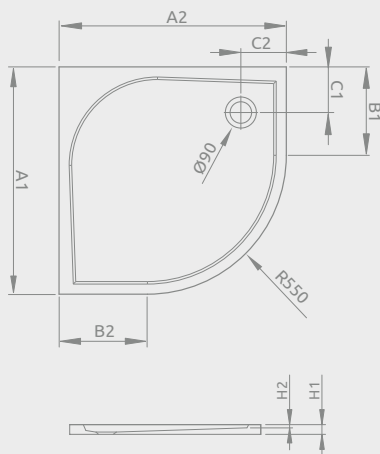

DELOS A	A1	A2	B1	B2	C1	C2	H1	H2
800×800	800	800	250	250	180	180	45	12
850×850	850	850	300	300	180	180	45	12
900×900	900	900	350	350	180	180	45	12
1000×1000	1000	1000	450	450	180	180	50	12