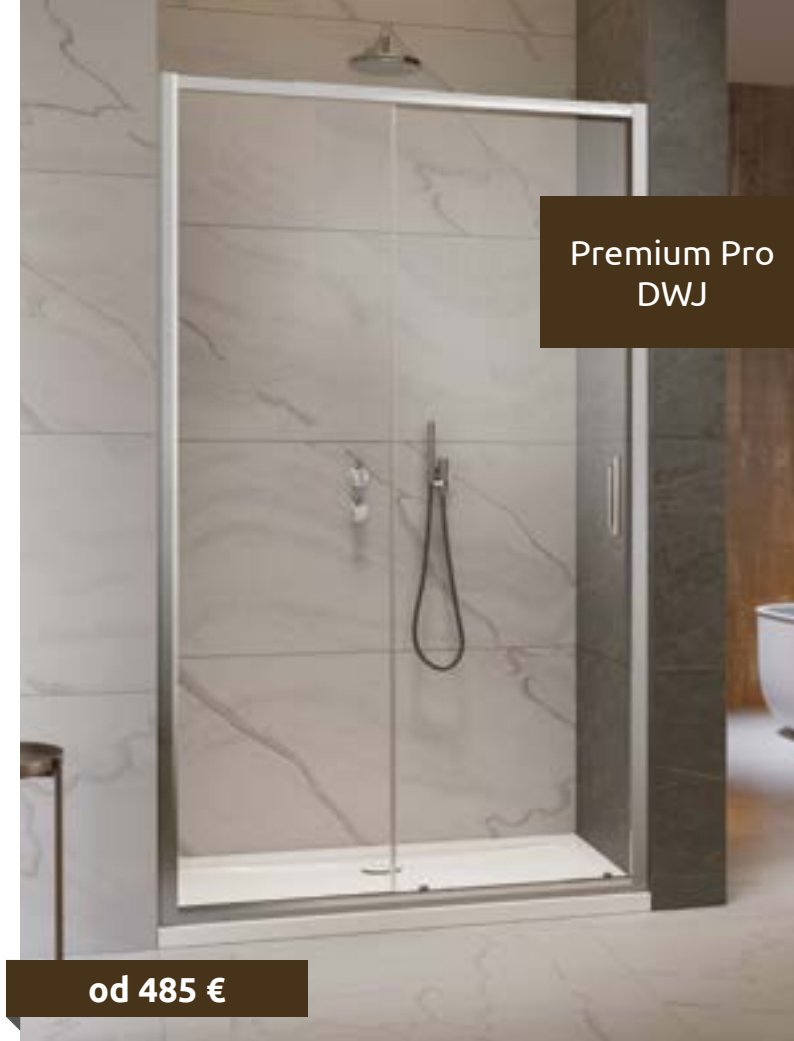

ODPORÚČANÉ SPRCHOVÉ VANIČKY: Rodos C, Delos C/D, Doros C/D/F, Doros Stone C/D/F, Laros D, Argos C/D, Paros C/D, Giaros C/D, Kios F, Doris F (Vid' od str. 192.)

SKLO 6 mm

Easy Clean®

Profily k dispozícii v nasledovných farbách:
01 Chróm 54 Čierna

ZA PRÍPLATOK
+2,4 cm
str. 188

Výber kúta

Ikony

Pre montážnikov

Atypi

Gravировanie

Walk-in

Arta

Furo

Espera Pro

Idea 8
Idea NOVÉ

Essenza Pro
Essenza 8
Essenza NOVÉ

Nes 8
Nes NOVÉ

EOS

Torrenta

Twist

Premium Pro

Premium Plus

Vaňové zásteny

Profily

Vaničky

Sifóny

Servis