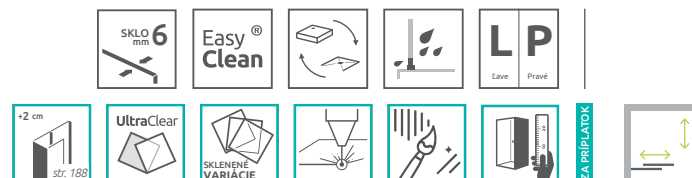

Výber kúta

Ikony

Pre montážnikov

Atypi

Gravировanie

Walk-in

Arta

Furo

Espera Pro

Idea 8
Idea NOVÉ

Essenza Pro
Essenza 8
Essenza NOVÉ

Nes 8
Nes NOVÉ

EOS

Torrenta

Twist

Premium Pro

Premium Plus

Vaňové zásteny

Profily

Vaničky

Sifóny

Servis