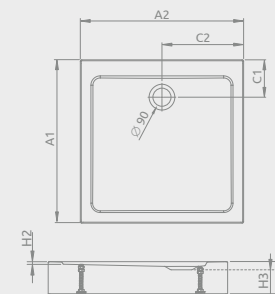

DOROS STONE C s čelným panelom	A1	A2	C1	C2	H1	H2	H3
800×800	800	800	205	400	115	12	78
900×900	900	900	205	450	115	12	78
1000×1000	1000	1000	205	500	115	12	78