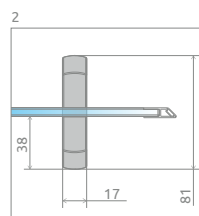

Profily k dispozícii v nasledovných farbách:

01 Chróm

mm 56 SKLO

Easy Clean®

Leaf symbol

Za príplatok

+2-4 cm str. 188

Sprchovací kút	A1	A2	X1	X2	D	H
P 100×90	1000	900	980	890-910	750	1900