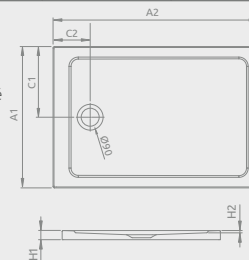

DOROS F	A1	A2	C1	C2	H1	H2
900×700	700	900	350	220	55	12
1000×700	700	1000	350	220	55	12
1000×800	800	1000	400	220	55	12
1200×700	700	1200	350	220	55	12
1200×800	800	1200	400	220	55	12
1200×900	900	1200	450	220	55	12
1400×800	800	1400	400	220	55	12
1400×900	900	1400	450	220	55	12
1400×1000	1000	1400	500	220	55	12
1500×800	800	1500	400	220	55	12
1500×900	900	1500	450	220	55	12
1600×800	800	1600	400	220	55	12
1600×900	900	1600	450	220	55	12