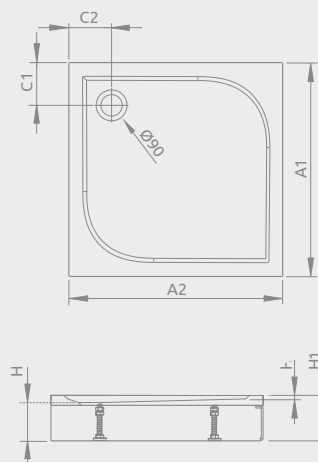

DELOS C s čelným panelom	A1	A2	C1	C2	H1	H2	H3
800×800	800	800	180	180	145	12	94
900×900	900	900	180	180	150	12	94
1000×1000	1000	1000	180	180	155	12	94