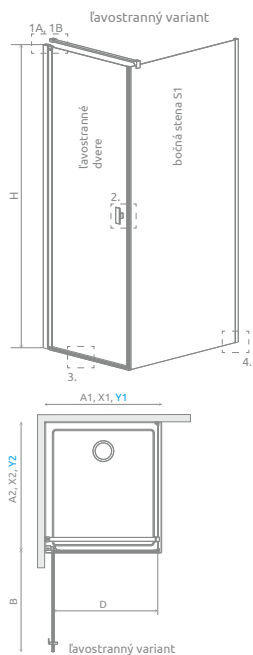

Technický náčrt a rozmery produktu nájdete na našej webovej stránke!
radaway.hu

	A1	X1	Y1 (6 mm)	Y1 (8 mm)	B	D	H
Otváracie dvere							
KDJ I 80	800	775-790	770-785	769-784	696	696	2000
KDJ I 90	900	875-890	870-885	869-884	796	796	2000
KDJ I 100	1000	975-990	970-985	969-984	896	896	2000

	A2	X2	Y2 (6 mm)	Y2 (8 mm)
Bočná stena S1				
S1 70	700	675-690	670-685	669-684
S1 75	750	725-740	720-735	719-734
S1 80	800	775-790	770-785	769-784
S1 90	900	875-890	870-885	869-884
S1 100	1000	975-990	970-985	969-984

DVERE PRE SPRCHOVACÍ KÚT

V produktovom kóde symbol „XX“ nahradíte s kódom vybraného profilu:

Model	Kód výrobku Číre (6 mm)	V produktovom kóde symbol „XX“ nahradíte s kódom vybraného profilu:			Kód výrobku Číre (8 mm)	Cenníková cena v EUR	
		01	54	91, 92, 93, 99		01	54
KDJ I 80 L	10022080-XX-01L	545	595	645	10072080-XX-01L	685	755
KDJ I 80 P	10022080-XX-01R	545	595	645	10072080-XX-01R	685	755
KDJ I 90 L	10022090-XX-01L	560	610	665	10072090-XX-01L	700	775
KDJ I 90 P	10022090-XX-01R	560	610	665	10072090-XX-01R	700	775
KDJ I 100 L	10022100-XX-01L	570	625	680	10072100-XX-01L	720	790
KDJ I 100 P	10022100-XX-01R	570	625	680	10072100-XX-01R	720	790

BOČNÉ STENY PRE SPRCHOVACÍ KÚT

Model	Kód výrobku Číre (6 mm)	Cenníková cena v EUR	Kód výrobku Číre (8 mm)	Cenníková cena v EUR
S1 70	10039070-01-01	180	10089070-01-01	225
S1 75	10039075-01-01	200	10089075-01-01	255
S1 80	10039080-01-01	200	10089080-01-01	255
S1 90	10039090-01-01	225	10089090-01-01	285
S1 100	10039100-01-01	245	10089100-01-01	310

V produktovom kóde symbol „XX“ nahradíte s kódom vybraného profilu:

Predĺžovacie profily	Rozmery	Kód výrobku	Cenníková cena v EUR		
			01	54	91, 92, 93, 99
U spojovací profil Nes 2 cm na strane otočného a stenového profilu, pre otočný profil Nes 8	20	P01-2762000XX	59	64	70
U toldóprofil Nes 2 cm (Nes 8), na strane stenového profilu	20	P01-2802000XX	58	64	-