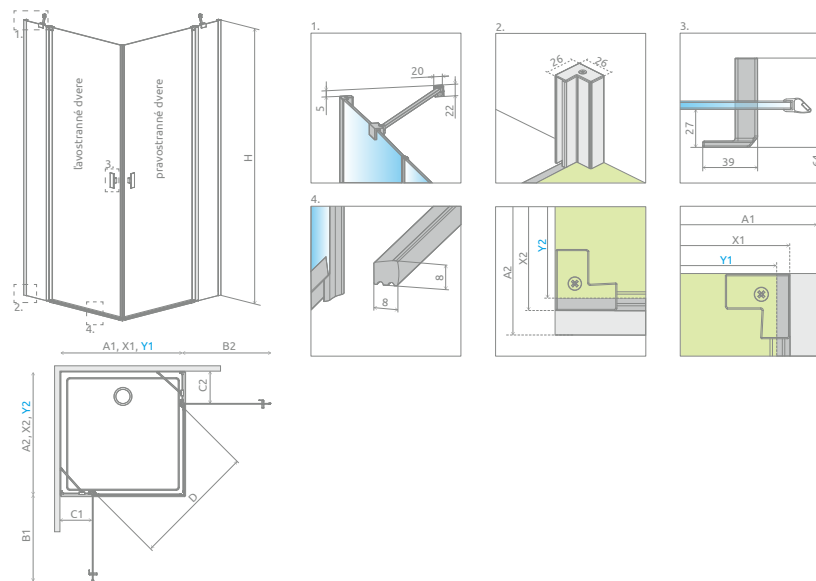

Otváracie dvere	6 mm				8 mm				B1	B2	C	C2	D	H
	A1	A2	X1	X2	Y1	Y2	Y1	Y2						
KDD II 80Lx80P	800	800	775-790	775-790	770-785	770-785	769-784	769-784	704	704	250-265	250-265	970	2000
KDD II 80Lx90P	800	900	775-790	875-890	770-785	870-885	769-784	869-884	704	804	250-265	250-265	1043	2000
KDD II 80Lx100P	800	1000	775-790	975-990	770-785	970-985	769-784	969-984	704	904	250-265	250-265	1120	2000
KDD II 90Lx80P	900	800	875-890	775-790	870-885	770-785	869-884	769-784	804	704	250-265	250-265	1043	2000
KDD II 90Lx90P	900	900	875-890	875-890	870-885	870-885	869-884	869-884	804	804	250-265	250-265	1111	2000
KDD II 90Lx100P	900	1000	875-890	975-990	870-885	970-985	869-884	969-984	804	904	250-265	250-265	1184	2000
KDD II 100Lx80P	1000	800	975-990	775-790	970-985	770-785	969-984	769-784	904	704	250-265	250-265	1120	2000
KDD II 100Lx90P	1000	900	975-990	875-890	970-985	870-885	969-984	869-884	904	804	250-265	250-265	1184	2000
KDD II 100Lx100P	1000	1000	975-990	975-990	970-985	970-985	969-984	969-984	904	904	250-265	250-265	1253	2000