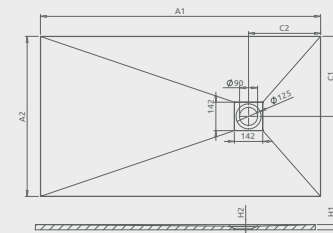

Tabuľku veľkostí technického výkresu nájdete na našich webových stránkach: radaway.sk