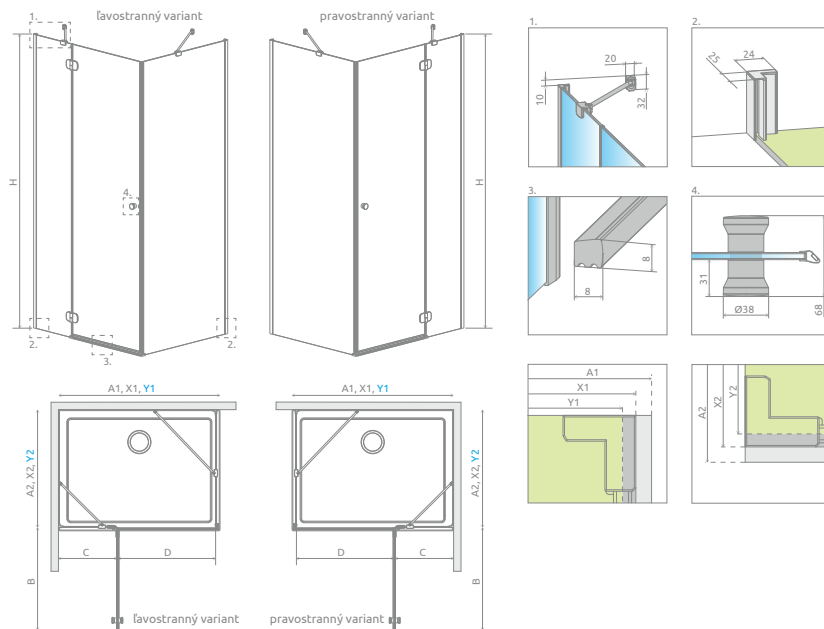

Otváracie dvere	A1	A2	X1	X2	Y1	Y2	B	C	D	H
KDJ 80×80	800	800	775-790	775-790	770-785	770-785	537	256-271	505	1950
KDJ 80×100	800	1000	775-790	975-990	770-785	970-985	537	256-271	505	1950
KDJ 90×80	900	800	875-890	775-790	870-885	770-785	637	256-271	605	1950
KDJ 90×90	900	900	875-890	875-890	870-885	870-885	637	256-271	605	1950
KDJ 90×100	900	1000	875-890	975-990	870-885	970-985	637	256-271	605	1950
KDJ 100×80	1000	800	975-990	775-790	970-985	770-785	637	356-371	605	1950
KDJ 100×90	1000	900	975-990	875-890	970-985	870-885	637	356-371	605	1950

SPRCHOVACÍ KÚT OTVÁRACIE DVĚREK

Model	A1+A2	Y1+Y2	H	Kód výrobku Číre	Cenníková cena v EUR
KDJ 80L*×80	800×800	770-785×770-785	1950	132212-01-01L	605
KDJ 80P*×80	800×800	770-785×770-785	1950	132212-01-01R	605
KDJ 80L*×100**	800×1000	770-785×970-985	1950	132250-01-01L	650
KDJ 80P*×100**	800×1000	770-785×970-985	1950	132250-01-01R	650
KDJ 90L*×80	900×800	870-885×770-785	1950	132249-01-01L	625
KDJ 90P*×80	900×800	870-885×770-785	1950	132249-01-01R	625
KDJ 90L*×90	900×900	870-885×870-885	1950	132202-01-01L	640
KDJ 90P*×90	900×900	870-885×870-885	1950	132202-01-01R	640
KDJ 90L*×100**	900×1000	870-885×970-985	1950	132240-01-01L	665
KDJ 90P*×100**	900×1000	870-885×970-985	1950	132240-01-01R	665
KDJ 100L*×80	1000×800	970-985×770-785	1950	132242-01-01L	650
KDJ 100P*×80	1000×800	970-985×770-785	1950	132242-01-01R	650
KDJ 100L*×90	1000×900	970-985×870-885	1950	132246-01-01L	665
KDJ 100P*×90	1000×900	970-985×870-885	1950	132246-01-01R	665

*rozмеры dvíř, ** Ak je bočná stena ≥ 1000 mm, súčasťou balenia je priečna vzpera. (Pozri stranu 234) A1+A2 = Šírka sprchové vanečky, Y1+Y2 = Šírka - os skla, H = Výška

Predžľovacie profily	Rozmery	Farba profilu	Kód výrobku	Cenníková cena v EUR
U Spojovací profil Torrenta 2 cm (1950 mm)	20	chróm	P01-284195001	86