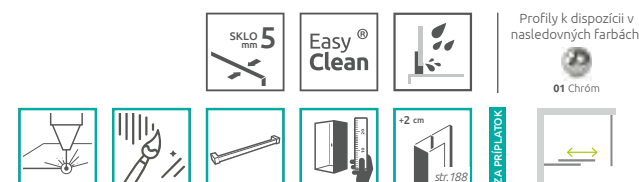

Výber kúta

Ikony

Pre montážnikov

Atypi

Gravировanie

Walk-in

Arta

Furo