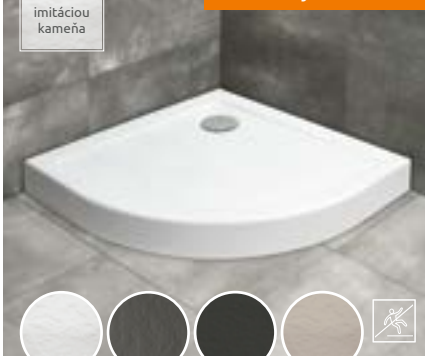

DOROS STONE A S ČELNÝM PANELOM

Sprchová vanička s nohami

Povrch s imitáciou kameňa

Darčekový sifón ST620

Biela 04 Antracit 64 Čierna 54 Běžová 84

Rozmery	V kóde výrobkov „XX“ symbol nahradíte s vybraným kódom farby vaničky.	Cenniková cena v EUR
800x800	SDRA8080-05-XXS	215
900x900	SDRA9090-05-XXS	222

Sprchová vanička s čelným panelom a nohami

Odporúča sa inštalácia na vodorovnú podlahu. (Čelný panel nie je odnímateľný.)

Ďalšie kompatibilné sifóny dostupné za príplatok: TB 90; R400 Slim; R400 SLIM W