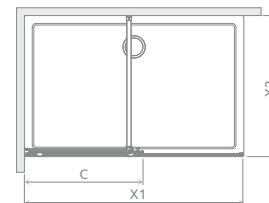

Príplatok za madlo: 54 €
V objednávke jasne uveďte svoje požiadavky.