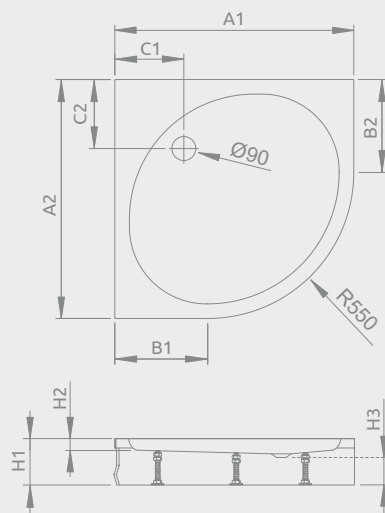

PATMOS A	A1	A2	B1	B2	C1	C2	H1	H2	H3
800×800	800	800	250	250	220	220	160	45	95
900×900	900	900	350	350	260	260	160	45	95
1000×1000	1000	1000	450	450	260	260	160	45	95