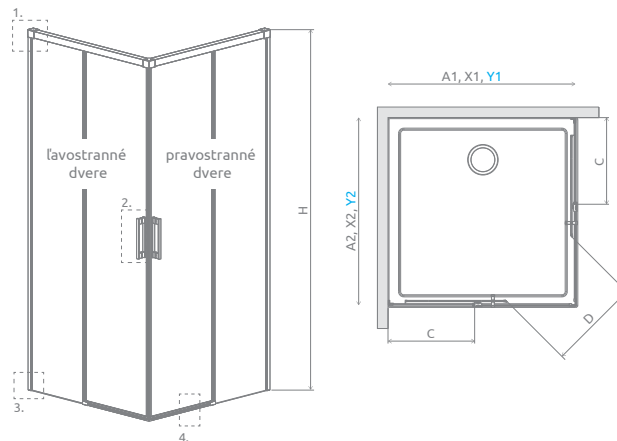

Sprchovací kút	D
KDD 80Lx80P	420
KDD 80Lx90P	455
KDD 80Lx100P	495
KDD 80Lx110P	535
KDD 80Lx120P	575
KDD 90Lx80P	455
KDD 90Lx90P	490
KDD 90Lx100P	525
KDD 90Lx110P	565
KDD 90Lx120P	605
KDD 100Lx80P	495
KDD 100Lx90P	525
KDD 100Lx100P	560

Sprchovací kút	D
KDD 100Lx110P	595
KDD 100Lx120P	635
KDD 110Lx80P	535
KDD 110Lx90P	565
KDD 110Lx100P	595
KDD 110Lx110P	630
KDD 110Lx120P	665
KDD 120Lx80P	575
KDD 120Lx90P	605
KDD 120Lx100P	635
KDD 120Lx110P	665
KDD 120Lx120P	700