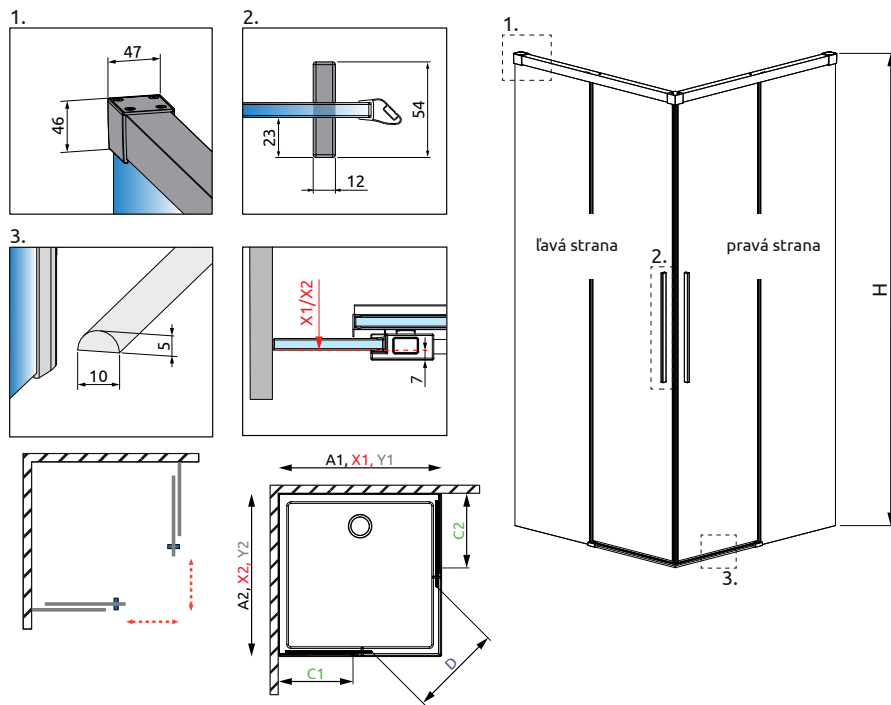

Sprchovací kút	D	Posuvné dvere	A1/A2	X1/X2	Y1/Y2	C1/C2	H
KDD 80x80	420	KDD 80 L/P	800	785	781	357	2005
KDD 90x90	490	KDD 90 L/P	900	885	881	407	2005
KDD 100x100	560	KDD 100 L/P	1000	985	981	457	2005
KDD 110x110	630	KDD 110 L/P	1100	1085	1081	507	2005
KDD 120x120	700	KDD 120 L/P	1200	1185	1181	557	2005

ĽAVOSTRANNÉ POSUVNÉ DVERE PRE SPRCHOVACIE KÚTY

		V produktovom kóde symbol „XX“ nahradíte s kódom vybraného profilu:		
		01	54	99
Model	Kód výrobu Číre	Cenniková cena v EUR	Cenniková cena v EUR	Cenniková cena v EUR
KDD 80 L	10590080-XX-01L	565	605	665
KDD 90 L	10590090-XX-01L	580	625	685
KDD 100 L	10590100-XX-01L	600	645	705
KDD 110 L	10590110-XX-01L	635	675	745
KDD 120 L	10590120-XX-01L	670	720	785

PRAVOSTRANNÉ POSUVNÉ DVERE PRE SPRCHOVACIE KÚTY

		V produktovom kóde symbol „XX“ nahradíte s kódom vybraného profilu:		
		01	54	99
Model	Kód výrobu Číre	Cenniková cena v EUR	Cenniková cena v EUR	Cenniková cena v EUR
KDD 80 P	10590080-XX-01R	565	605	665
KDD 90 P	10590090-XX-01R	580	625	685
KDD 100 P	10590100-XX-01R	600	645	705
KDD 110 P	10590110-XX-01R	635	675	745
KDD 120 P	10590120-XX-01R	670	720	785