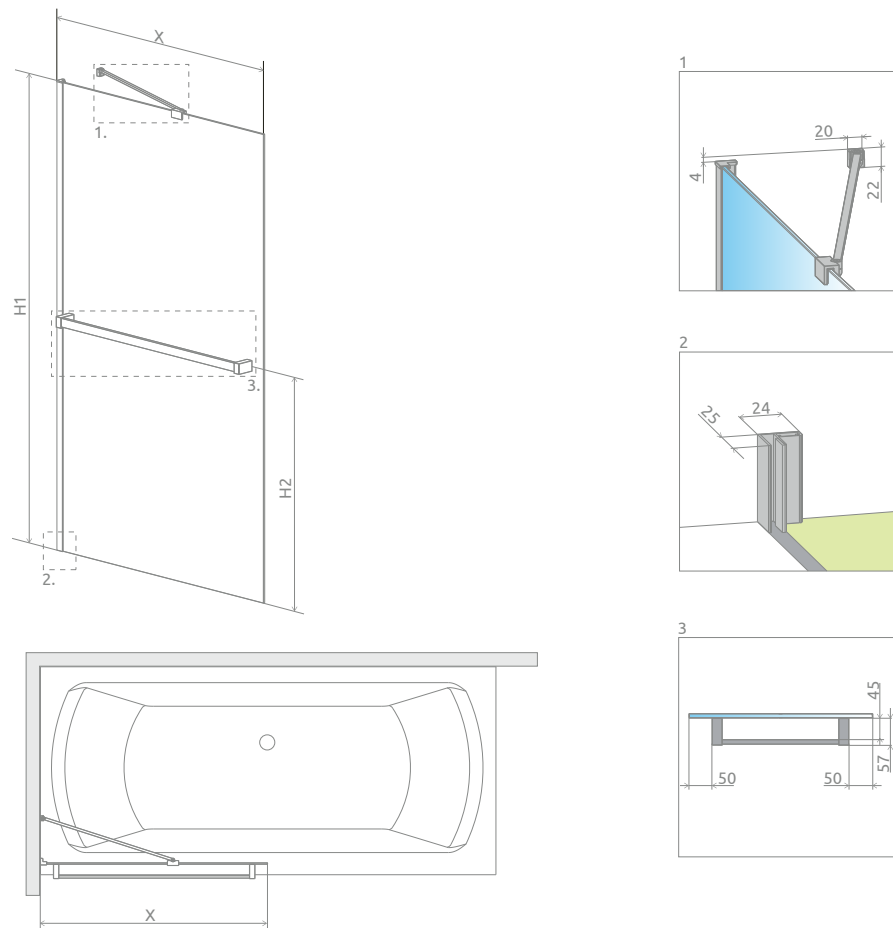

Profily k dispozícii v nasledovných farbách:

01 Chróm

SKLO 6 mm

Easy Clean®

ZAPRIEPLAŤOK

UltraClear

SKLENENÉ VARIÁCIE

PEVNE NAMONTOVANÉ VAŇOVÉ ZÁSTENY

Model	Šírka (X)	Výška (H1)	H2	Kód výrobku Čire	Cenníková cena v EUR
PNJ 50	500-510	1500	750	10001050-01-01W	255
PNJ 60	600-610	1500	750	10001060-01-01W	270
PNJ 70	700-710	1500	750	10001070-01-01W	290
PNJ 80	800-810	1500	750	10001080-01-01W	300
PNJ 90	900-910	1500	750	10001090-01-01W	335
PNJ 100	1000-1010	1500	750	10001100-01-01W	345