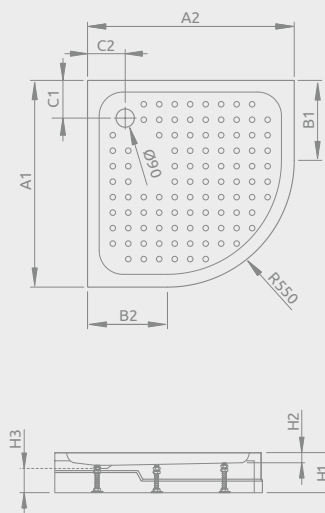

## RODOS A

Sprchová vanička s čelným panelom a nohami

Darčekový sifón ST620

Rozmery	Produktový kód	Cenniková cena v EUR
800×800	4P88155-03	<b>165</b>
900×900	4P99155-03	<b>175</b>

Čelný panel nie je odnímateľný.