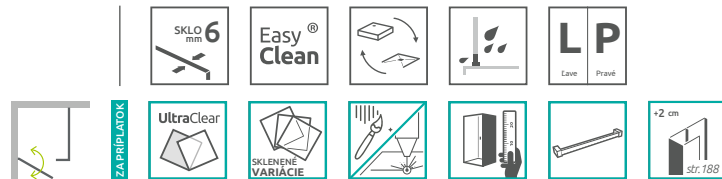

**ODPORÚČANÉ SPRCHOVÉ VANIČKY:** Rodos C, Delos C/D, Laros D, Doros C/D/F, Doros Stone D/F, Argos C/D, Zantos C/F, Teos C/F, Kios F, Paros C/D, Giaros C/D, Doris C/F (Vid' od str. 192.)

Profily k dispozícii v nasledovných farbách: