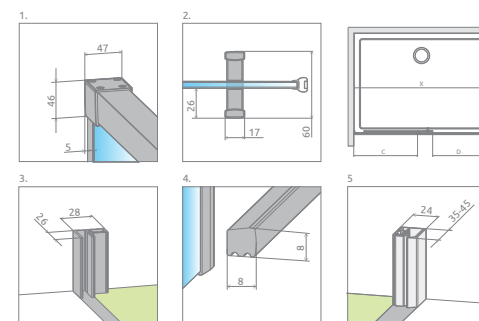

Posuvné dvere	X	C	D	H
DWJ 100	987-1012	455-470	390	2005
DWJ 110	1087-1112	505-520	440	2005
DWJ 120	1187-1212	555-570	490	2005
DWJ 130	1287-1312	605-620	540	2005
DWJ 140	1387-1412	655-670	590	2005
DWJ 150	1487-1512	705-720	640	2005
DWJ 160	1587-1612	755-770	690	2005

POSUVNÉ DVERE

			V produktovom kóde symbol „XX“ nahradte s kódom vybraného profilu:		
			01	54	99
Model	Prvky	Kód výrobu Čire	Cenniková cena v EUR	Cenniková cena v EUR	Cenniková cena v EUR
DWJ 100 L	DWJ Dvere 520 L	10330520-XX-01L	690	745	815
	DWJ pevnej steny dverí 453	10350453-01-01			
DWJ 100 P	DWJ Dvere 520 P	10330520-XX-01R	690	745	815
	DWJ pevnej steny dverí 453	10350453-01-01			
DWJ 110 L	DWJ Dvere 570 L	10330570-XX-01L	720	775	845
	DWJ pevnej steny dverí 503	10350503-01-01			
DWJ 110 P	DWJ Dvere 570 P	10330570-XX-01R	720	775	845
	DWJ pevnej steny dverí 503	10350503-01-01			
DWJ 120 L	DWJ Dvere 620 L	10330620-XX-01L	750	810	880
	DWJ pevnej steny dverí 553	10350553-01-01			
DWJ 120 P	DWJ Dvere 620 P	10330620-XX-01R	750	810	880
	DWJ pevnej steny dverí 553	10350553-01-01			
DWJ 130 L	DWJ Dvere 670 L	10330670-XX-01L	785	845	920
	DWJ pevnej steny dverí 603	10350603-01-01			
DWJ 130 P	DWJ Dvere 670 P	10330670-XX-01R	785	845	920
	DWJ pevnej steny dverí 603	10350603-01-01			
DWJ 140 L	DWJ Dvere 720 L	10330720-XX-01L	820	880	960
	DWJ pevnej steny dverí 653	10350653-01-01			
DWJ 140 P	DWJ Dvere 720 P	10330720-XX-01R	820	880	960
	DWJ pevnej steny dverí 653	10350653-01-01			
DWJ 150 L	DWJ Dvere 770 L	10330770-XX-01L	850	910	995
	DWJ pevnej steny dverí 703	10350703-01-01			
DWJ 150 P	DWJ Dvere 770 P	10330770-XX-01R	850	910	995
	DWJ pevnej steny dverí 703	10350703-01-01			
DWJ 160 L	DWJ Dvere 820 B	10330820-XX-01L	880	945	1030
	DWJ pevnej steny dverí 753	10350753-01-01			
DWJ 160 P	DWJ Dvere 820 P	10330820-XX-01R	880	945	1030
	DWJ pevnej steny dverí 753	10350753-01-01			

			V produktovom kóde symbol „XX“ nahradte s kódom vybraného profilu:		
			01	54	99
Predlžovacie profily	Rozmery	Kód výrobu	Cenniková cena v EUR	Cenniková cena v EUR	Cenniková cena v EUR
U spojovací profil k dverám Idea	20	P01-ID8-001-XX	73	86	92