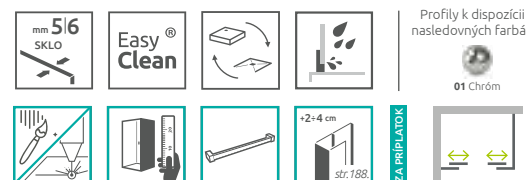

**ODPORÚČANÉ SPRCHOVÉ VANIČKY:** Doros F, Argos D, Paros D, Giaros D, Kios F, Doris F (Viď od str. 192.)

Výber kúta

Ikony

Pre montážnikov

Atypi

Gravировanie

Walk-in

Arta