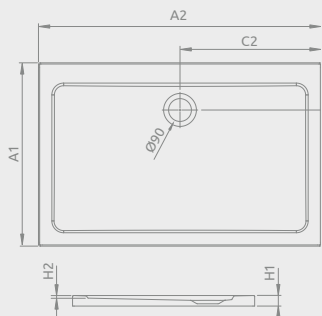

DOROS D	A1	A2	C1	C2	H1	H2
900×800	800	900	206	450	50	12
1000×800	800	1000	206	500	50	12
1000×900	900	1000	206	500	50	12
1100×800	800	1100	206	550	50	12
1200×800	800	1200	206	600	50	12
1200×900	900	1200	206	600	50	12
1200×1000	1000	1200	206	600	50	12
1300×900	900	1300	206	650	50	12