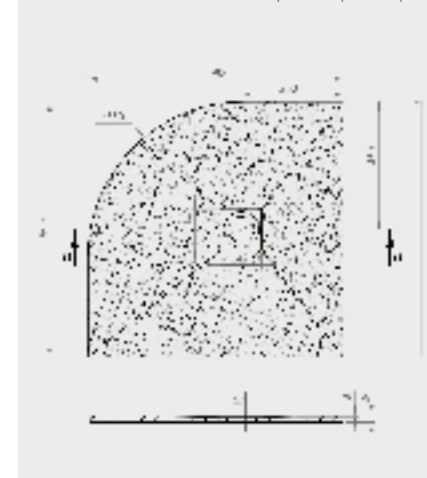

Rozmery	V kóde výrobkov „XX“ symbol nahradte s vybraným kódom farby vaničky.	Cenniková cena v EUR
800x800x26	KA8080-XX	335
900x900x26	KA9090-XX	340

Možno nainštalovať na vodorovnú podlahu (bez nôh)