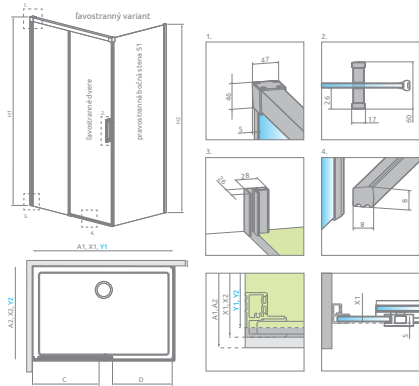

Bočná stena S1	A2	X2	Y2	H2
S1 70	700	685-700	679-694	2000
S1 75	750	735-750	729-744	2000
S1 80	800	785-800	779-794	2000
S1 90	900	885-900	879-894	2000
S1 100	1000	985-1000	979-994	2000
S1 110	1100	1085-1100	1079-1094	2000
S1 120	1200	1185-1200	1179-1194	2000

Posuvné dvere	A1	X1	Y1	C	D	H1
KDJ 100	1000	985-1000	979-994	455-470	400	2005
KDJ 110	1100	1085-1100	1079-1094	505-520	450	2005
KDJ 120	1200	1185-1200	1179-1194	555-570	500	2005
KDJ 130	1300	1285-1300	1279-1294	605-620	550	2005
KDJ 140	1400	1385-1400	1379-1394	655-670	600	2005
KDJ 150	1500	1485-1500	1479-1494	705-720	650	2005
KDJ 160	1600	1585-1600	1579-1594	755-770	700	2005

V produktovom kóde symbol „XX“ nahradzte s kódom vybraného profilu:

	01	54	99
	Cenníková cena v EUR	Cenníková cena v EUR	Cenníková cena v EUR
KDJ 100 L	640	690	755
KDJ 100 P	640	690	755
KDJ 110 L	670	725	790
KDJ 110 P	670	725	790
KDJ 120 L	705	755	825
KDJ 120 P	705	755	825
KDJ 130 L	740	795	865
KDJ 130 P	740	795	865
KDJ 140 L	770	825	895
KDJ 140 P	770	825	895
KDJ 150 L	800	860	930
KDJ 150 P	800	860	930
KDJ 160 L	835	890	965
KDJ 160 P	835	890	965

POSUVNÉ DVERE

Model	Prvky	Kód výrobku Číre
KDJ 100 L	KDJ Dvere 520 L Pevnej steny 453	10340520-XX-01L 10350453-01-01
KDJ 100 P	KDJ Dvere 520 P Pevnej steny 453	10340520-XX-01R 10350453-01-01
KDJ 110 L	KDJ Dvere 570 L Pevnej steny 503	10340570-XX-01L 10350503-01-01
KDJ 110 P	KDJ Dvere 570 P Pevnej steny 503	10340570-XX-01R 10350503-01-01
KDJ 120 L	KDJ Dvere 620 L Pevnej steny 553	10340620-XX-01L 10350553-01-01
KDJ 120 P	KDJ Dvere 620 P Pevnej steny 553	10340620-XX-01R 10350553-01-01
KDJ 130 L	KDJ Dvere 670 L Pevnej steny 603	10340670-XX-01L 10350603-01-01
KDJ 130 P	KDJ Dvere 670 P Pevnej steny 603	10340670-XX-01R 10350603-01-01
KDJ 140 L	KDJ Dvere 720 L Pevnej steny 653	10340720-XX-01L 10350653-01-01
KDJ 140 P	KDJ Dvere 720 P Pevnej steny 653	10340720-XX-01R 10350653-01-01
KDJ 150 L	KDJ Dvere 770 L Pevnej steny 703	10340770-XX-01L 10350703-01-01
KDJ 150 P	KDJ Dvere 770 P Pevnej steny 703	10340770-XX-01R 10350703-01-01
KDJ 160 L	KDJ Dvere 820 L Pevnej steny 753	10340820-XX-01L 10350753-01-01
KDJ 160 P	KDJ Dvere 820 P Pevnej steny 753	10340820-XX-01R 10350753-01-01

BOČNÁ STENA S1

Model	Kód výrobku Číre	Cenníková cena v EUR
S1 70 L	10360070-01-01L	265
S1 75 L	10360075-01-01L	280
S1 80 L	10360080-01-01L	295
S1 90 L	10360090-01-01L	310
S1 100 L	10360100-01-01L	330
S1 110 L	10360110-01-01L	360
S1 120 L	10360120-01-01L	375

Model	Kód výrobku Číre	Cenníková cena v EUR
S1 70 P	10360070-01-01R	265
S1 75 P	10360075-01-01R	280
S1 80 P	10360080-01-01R	295
S1 90 P	10360090-01-01R	310
S1 100 P	10360100-01-01R	330
S1 110 P	10360110-01-01R	360
S1 120 P	10360120-01-01R	375

V produktovom kóde symbol „XX“ nahradzte s kódom vybraného profilu:

	01	54	99
	Cenníková cena v EUR	Cenníková cena v EUR	Cenníková cena v EUR
Predĺžovacie profily			
U Predĺžovacie profily Idea S1	68	73	79
U spojovací profil k dverám Idea	73	86	92