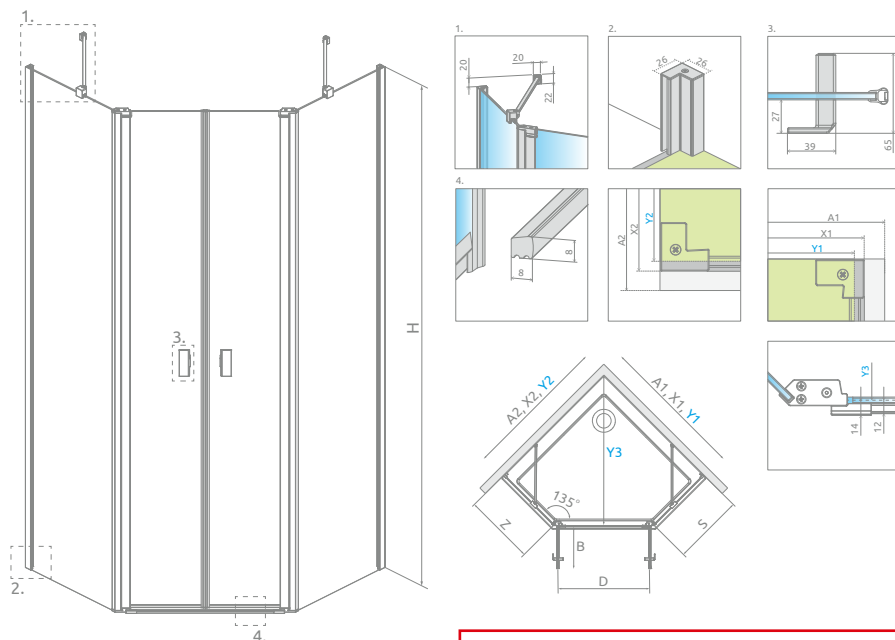

! Pomôcka pri objednávaní sprchovacích kútov **PTD** pozri
• pomôcku pri sprchovacích kútov **Essenza PTJ** (str. 216.)

Otváracie dvere	A1	A2	X1	X2	Y1	Y2	B	Z	S	D	E	H
PTD 80x80	800	800	775-790	775-790	770-785	770-785	778-799	266	332-347	332-347	530	2000
PTD 90x90	900	900	875-890	885-900	870-885	870-885	920-941	266	432-447	432-447	530	2000
PTD 100x100	1000	1000	975-990	975-990	970-985	970-985	1061-1082	266	532-547	532-547	530	2000

SYMETRICKÉ SPRCHOVACIE KÚTY

Model	Prvky	Kód výrobku číre	V produktovom kóde symbol „XX“ nahradíte s kódom vybraného profilu:		
			01	54	91, 92, 93, 99
PTD 80x80	PTD dvere	10051000-XX-01	805	880	960
	PTD bočné steny 80x80	10051400-XX-01			
PTD 90x90	PTD dvere	10051000-XX-01	860	940	1030
	PTD bočné steny 90x90	10051600-XX-01			
PTD 100x100	PTD dvere	10051000-XX-01	910	990	1080
	PTD bočné steny 100x100	10051100-XX-01			

ASYMETRICKÉ SPRCHOVACIE KÚTY

môžete nájsť na našej webovej stránke: radaway.sk

Predĺžovacie profily	Rozmery	Kód výrobku	V produktovom kóde symbol „XX“ nahradíte s kódom vybraného profilu:		
			01	54	91, 92, 93, 99
U Spojovací profil Nes 2 cm	20	P01-2762000XX	59	64	70