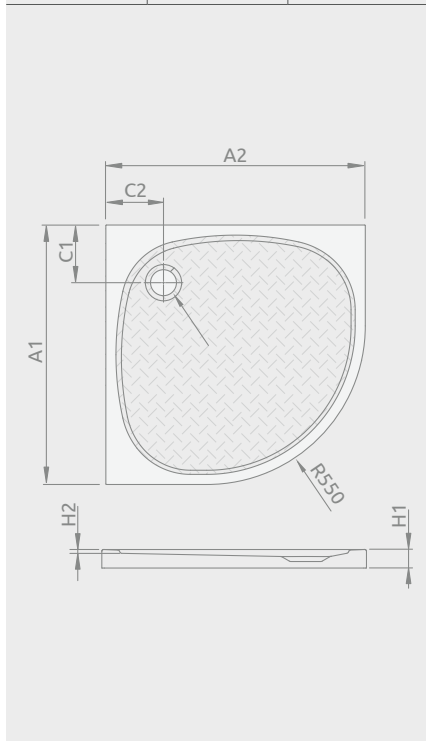

## ZANTOS A

Plochá sprchová vanička

Rozmery	Produktový kód	Cenniková cena v EUR
900x900	M3ZNA9090-06	<b>375</b>

ZANTOS A	A1	A2	C1	C2	H1	H2
90x90	900	900	200	200	32	10