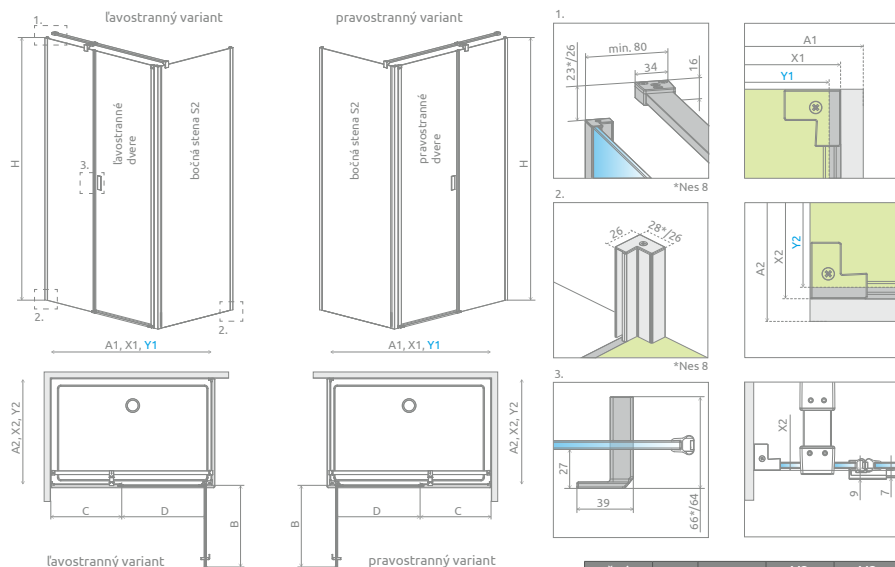

Otváracie dvere	A1	X1	Y1 (6 mm)	Y1 (8 mm)	B	C	D	H
KDS II 90	900	875-890	870-885	869-884	596	212-227	596	2000
KDS II 100	1000	975-990	970-985	969-984	596	312-327	596	2000
KDS II 110	1100	1075-1090	1070-1085	1069-1084	596	412-427	596	2000
KDS II 120	1200	1175-1190	1170-1185	1169-1184	596	512-527	596	2000

DVERE PRE SPRCHOVACÍ KÚT

V produktovom kóde symbol „XX“ nahradíte s kódom vybraného profilu:

Model	Kód výrobu Čire (6 mm)	01		54		
		Cenniková cena v EUR	Cenniková cena v EUR	Cenniková cena v EUR	Cenniková cena v EUR	
KDS II 90 L	10033090-XX-01L	575	630	10087090-XX-01L	755	830
KDS II 90 P	10033090-XX-01R	575	630	10087090-XX-01R	755	830
KDS II 100 L	10033100-XX-01L	590	645	10087100-XX-01L	775	855
KDS II 100 P	10033100-XX-01R	590	645	10087100-XX-01R	775	855
KDS II 110 L	10033110-XX-01L	615	670	10087110-XX-01L	820	905
KDS II 110 P	10033110-XX-01R	615	670	10087110-XX-01R	820	905
KDS II 120 L	10033120-XX-01L	630	685	10087120-XX-01L	840	925
KDS II 120 P	10033120-XX-01R	630	685	10087120-XX-01R	840	925

BOČNÉ STENY PRE SPRCHOVACÍ KÚT

V produktovom kóde symbol „XX“ nahradíte s kódom vybraného profilu:

Model	Kód výrobu Čire (6 mm)	01		54		
		Cenniková cena v EUR	Cenniková cena v EUR	Cenniková cena v EUR	Cenniková cena v EUR	
S2 70	10040070-XX-01	235	255	10080070-XX-01	295	320
S2 75	10040075-XX-01	245	270	10080075-XX-01	315	345
S2 80	10040080-XX-01	250	270	10080080-XX-01	315	345
S2 90	10040090-XX-01	265	285	10080090-XX-01	335	370
S2 100	10040100-XX-01	290	315	10080100-XX-01	380	420

V produktovom kóde symbol „XX“ nahradíte s kódom vybraného profilu:

Predĺžovacie profily	Rozmery	Kód výrobu	01		54	
			Cenniková cena v EUR	Cenniková cena v EUR	Cenniková cena v EUR	Cenniková cena v EUR
U Spojovací profil Nes 2 cm	20	P01-2762000XX	59	64		
U Spojovací profil Nes 2 cm (Nes 8)	20	P01-2802000XX	58	64