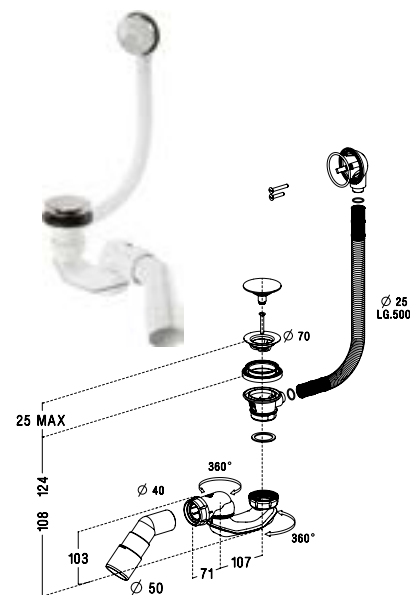

B602R

Sifón k sprchovej vaničke, Ø70

Darček ku každej sprchovej vaničke Korfu!

Automatický odtok a prepád typu click-clack so samočistiacim sifónom. Zátka a vypúšťací ventil sú vyrábané z chrómovej mosadze pre dostatočnú pevnosť a trvácnosť. Priemer zátky je 70 mm. Dĺžka odtoku je 650 mm. Odporúčame pre štandardné vane a hlboké vaničky s 50 mm priemerom vonkajšieho otvoru odtoku.

V cene každej vaničky Korfu je kompletne zahrnutý set vypúšťacieho ventilu B602R.

Cena: 60 €