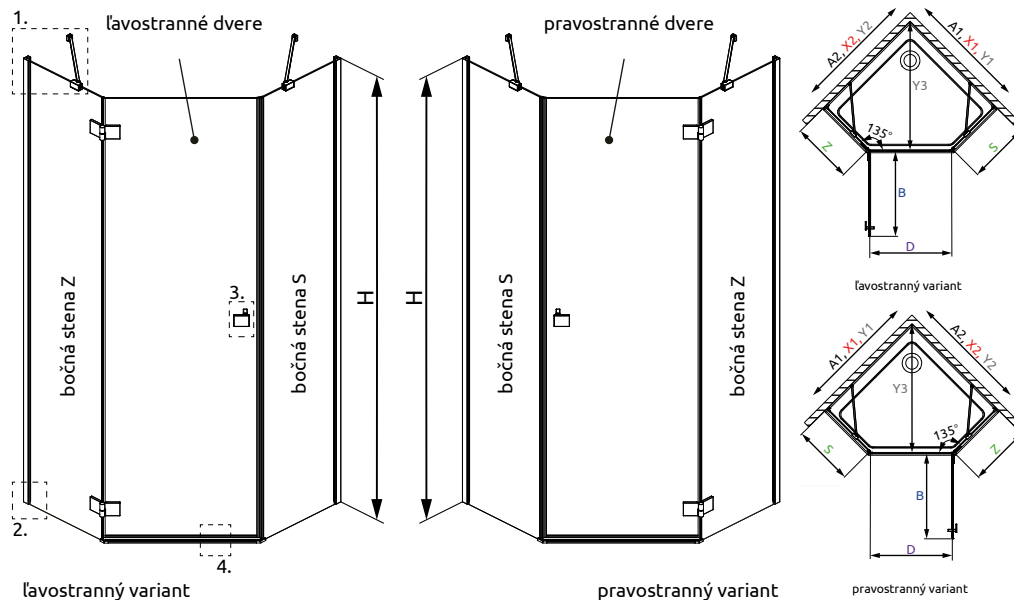

Sprchovací kút	A1	A2	X1	X2	Y1	Y2	B	Z	S	D	Y3	H
PTJ 80Z×80S	800	800	772-787	772-787	767-782	767-782	620	340-355	335-350	600	778-799	2000
PTJ 90Z×90S	900	900	872-887	872-887	867-882	867-882	620	440-455	435-450	600	919-940	2000
PTJ 100Z×100S	1000	1000	972-987	972-987	967-982	967-982	620	540-555	535-550	600	1061-1082	2000

		V produktovom kóde symbol „XX“ nahradte s kódom vybraného profilu:		
		01	54	09, 91, 92, 93, 99
Model	Kód výrobku Číre	Cenníková cena v EUR	Cenníková cena v EUR	Cenníková cena v EUR
PTJ 80×80 L	1385010-XX-01L	860	900	965
	1385049-01-01			
PTJ 80×80 P	1385010-XX-01R	860	900	965
	1385049-01-01			
PTJ 90×90 L	1385010-XX-01L	895	935	1000
	1385050-01-01			
PTJ 90×90 P	1385010-XX-01R	895	935	1000
	1385050-01-01			
PTJ 100×100 L	1385010-XX-01L	915	955	1020
	1385051-01-01			
PTJ 100×100 P	1385010-XX-01R	915	955	1020
	1385051-01-01			

* Sprchovú vaničku Doros PT /PTE je možné objednať ku kabínam označeným hviezdíčkou, ostatné veľkosti je možné namontovať iba na podlahu.

		V produktovom kóde symbol „XX“ nahradte s kódom vybraného profilu:			
		01	54	09, 91, 92, 93, 99	
Predľžovacie profily	Rozmery	Kód výrobku	Cenníková cena v EUR	Cenníková cena v EUR	Cenníková cena v EUR
U spojovací profil Essenza 2 cm, na strane stenového profilu	20	P01-2762000XX	59	64	70