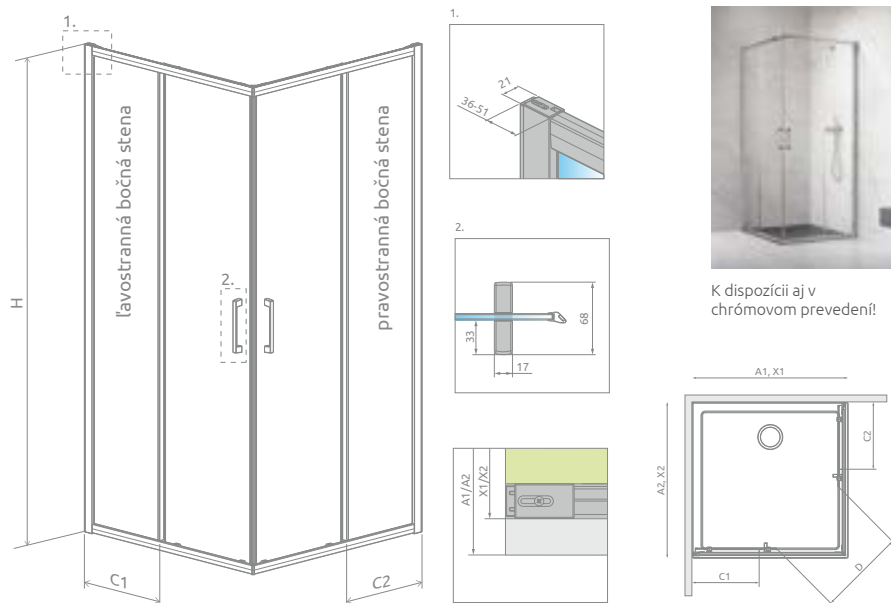

K dispozícii aj v chrómovom prevedení!

Sprchovací kút	A1	A2	X1	X2	C1	C2	D	H
KDD 80L×80P	800	800	780-795	780-795	330-345	330-345	430	2000
KDD 80L×90P	800	900	780-795	880-895	330-345	380-395	470	2000
KDD 80L×100P	800	1000	780-795	980-995	330-345	430-445	510	2000
KDD 90L×80P	900	800	880-895	780-795	380-395	330-345	470	2000
KDD 90L×90P	900	900	880-895	880-895	380-395	380-395	505	2000
KDD 90L×100P	900	1000	880-895	980-995	380-395	430-445	540	2000
KDD 100L×80P	1000	800	980-995	780-795	430-445	330-345	510	2000
KDD 100L×90P	1000	900	980-995	880-895	430-445	380-395	540	2000
KDD 100L×100P	1000	1000	980-995	980-995	430-445	430-445	575	2000

ĽAVOSTRANNÉ DVERE PRE SPRCHOVACÍ KÚT

Model	Šírka sprchovej vaničky (A1)	H	Kód výrobku Číre	V produktovom kóde symbol „XX“ nahradíte s kódom vybraného profilu:	
				01	54
KDD 80 L	800	2000	1017080-XX-01L	Cenniková cena v EUR 365	Cenniková cena v EUR 410
KDD 90 L	900	2000	1017090-XX-01L	395	430
KDD 100 L	1000	2000	1017100-XX-01L	420	455

PRAVOSTRANNÉ DVERE PRE SPRCHOVACÍ KÚT

Model	Šírka sprchovej vaničky (A1)	H	Kód výrobku Číre	V produktovom kóde symbol „XX“ nahradíte s kódom vybraného profilu:	
				01	54
KDD 80 P	800	2000	1017080-XX-01R	365	410
KDD 90 P	900	2000	1017090-XX-01R	395	430
KDD 100 P	1000	2000	1017100-XX-01R	420	455

Predĺžovacie profily	Rozmery	Farba profilu	Kód výrobku	Cenniková cena v EUR
U spojovací profil Premium Pro 2 cm	20	chróm	P01-293199801	47
U spojovací profil Premium Pro 2 cm	20	Čierna	P01-293199854	53