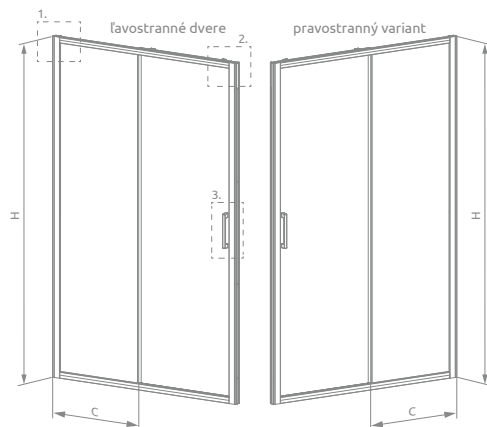

+2-4 cm str.188

+

+

SKLENENÉ VARIÁCIE

+

K dispozícii aj v čiernom prevedení!

Posuvné dvere	X	C	D	H
DWJ 100	980-1010	450-465	408	2000
DWJ 110	1080-1110	500-515	458	2000
DWJ 120	1180-1210	550-565	508	2000
DWJ 130	1280-1310	600-615	558	2000
DWJ 140	1380-1410	650-665	608	2000
DWJ 150	1480-1510	700-715	658	2000
DWJ 160	1580-1610	750-765	708	2000