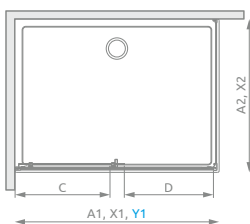

K dispozícii aj v chrómovom prevedení!

Bočná stena S1	A2	X2
S1 70	700	680-695
S1 75	750	730-745
S1 80	800	780-795
S1 90	900	880-895
S1 100	1000	980-995

Posuvné dvere	A1	X1	Y1	C	D	H
KDJ dvere 100	1000	980-995	975-990	450-465	425	2000
KDJ dvere 110	1100	1080-1095	1075-1090	500-515	475	2000
KDJ dvere 120	1200	1180-1195	1175-1190	550-565	525	2000
KDJ dvere 130	1300	1280-1295	1275-1290	600-615	575	2000
KDJ dvere 140	1400	1380-1395	1375-1390	650-665	625	2000
KDJ dvere 150	1500	1480-1495	1475-1490	700-715	675	2000

POSUVNÉ DVERE PRE SPRCHOVACIE KÚTY

Model	Šírka sprchovej vaničky (A)	H	Kód výrobku Čire	V produktovom kóde symbol „XX“ nahradzte s kódom vybraného profilu:	
				01	54
				Cenníková cena v EUR	Cenníková cena v EUR
KDJ 100 dvere L	1000	2000	1015100-XX-01L	485	530
KDJ 100 dvere P	1000	2000	1015100-XX-01R	485	530
KDJ 110 dvere L	1100	2000	1015110-XX-01L	500	550
KDJ 110 dvere P	1100	2000	1015110-XX-01R	500	550
KDJ 120 dvere L	1200	2000	1015120-XX-01L	520	570
KDJ 120 dvere P	1200	2000	1015120-XX-01R	520	570
KDJ 130 dvere L	1300	2000	1015130-XX-01L	530	590
KDJ 130 dvere P	1300	2000	1015130-XX-01R	530	590
KDJ 140 dvere L	1400	2000	1015140-XX-01L	555	615
KDJ 140 dvere P	1400	2000	1015140-XX-01R	555	615
KDJ 150 dvere L	1500	2000	1015150-XX-01L	570	625
KDJ 150 dvere P	1500	2000	1015150-XX-01R	570	625

BOČNÉ STENY PRE SPRCHOVACÍ KÚT

Model	H	Kód výrobku Čire	V produktovom kóde symbol „XX“ nahradzte s kódom vybraného profilu:	
			01	54
			Cenníková cena v EUR	Cenníková cena v EUR
S1 70	2000	1016070-XX-01	195	220
S1 75	2000	1016075-XX-01	220	240
S1 80	2000	1016080-XX-01	225	245
S1 90	2000	1016090-XX-01	245	270
S1 100	2000	1016100-XX-01	260	280

Predžovacie profily	Rozmery	Farba profilu	Kód výrobku	Cenníková cena v EUR
U spojovací profil Premium Pro 2 cm, na strane fixného skla dverovej časti	20	chróm	P01-293199801	47
U spojovací profil Premium Pro 2 cm, n trane pevného skla	20	chróm	P01-276200001	59
U spojovací profil Premium Pro 2 cm, na strane fixného skla dverovej časti	20	Čierna	P01-293199854	53
U spojovací profil Premium Pro 2 cm, n trane pevného skla	20	Čierna	P01-276200054	64

Sprchovací kút Premium Pro KDJ sa skladá z 2 častí: z dverí a bočnej steny. V objednávke sprchovacieho kúta uveďte 2 kódy. (Např: 1 ks KDJ 90L + 1 ks S1 90 = 90x90 sprchovací kút)

ODPORÚČANÉ SPRCHOVÉ VANIČKY: Rodos C, Delos C/D, Doros C/D/F, Doros Stone C/D/F, Laros D, Argos C/D, Paros C/D, Giaros C/D, Kios F, Doris F (Vid' od str. 192.)

Profily k dispozícii v nasledovných farbách:

01 Chróm 54 Čierna

SKLO min 6

Easy Clean

+

+

+

ZA PRÍPADOV

+2-4 cm str.188

+

+

SKLENENÉ VARIÁCIE

+