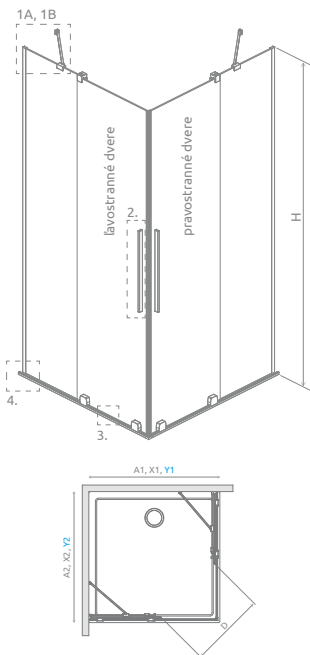

Sprchovací kút	A1	A2	X1	X2	Y1	Y2	D	H
KDD 80L×80P	800	800	750-760	750-760	744-754	744-754	435	2000
KDD 80L×90P	800	900	750-760	850-860	744-754	844-854	472	2000
KDD 80L×100P	800	1000	750-760	950-960	744-754	944-954	511	2000
KDD 80L×110P	800	1100	750-760	1050-1060	744-754	1044-1054	551	2000
KDD 80L×120P	800	1200	750-760	1150-1160	744-754	1144-1154	594	2000
KDD 90L×80P	900	800	850-860	750-760	844-854	744-754	472	2000
KDD 90L×90P	900	900	850-860	850-860	844-854	844-854	506	2000
KDD 90L×100P	900	1000	850-860	950-960	844-854	944-954	542	2000
KDD 90L×110P	900	1100	850-860	1050-1060	844-854	1044-1054	581	2000
KDD 90L×120P	900	1200	850-860	1150-1160	844-854	1144-1154	621	2000
KDD 100L×80P	1000	800	950-960	750-760	944-954	744-754	511	2000
KDD 100L×90P	1000	900	950-960	850-860	944-954	844-854	542	2000
KDD 100L×100P	1000	1000	950-960	950-960	944-954	944-954	577	2000
KDD 100L×110P	1000	1100	950-960	1050-1060	944-954	1044-1054	613	2000
KDD 100L×120P	1000	1200	950-960	1150-1160	944-954	1144-1154	651	2000
KDD 110L×80P	1100	800	1050-1060	750-760	1044-1054	744-754	551	2000
KDD 110L×90P	1100	900	1050-1060	850-860	1044-1054	844-854	581	2000
KDD 110L×100P	1100	1000	1050-1060	950-960	1044-1054	944-954	613	2000
KDD 110L×110P	1100	1100	1050-1060	1050-1060	1044-1054	1044-1054	647	2000
KDD 110L×120P	1100	1200	1050-1060	1150-1160	1044-1054	1144-1154	684	2000
KDD 120L×80P	1200	800	1150-1160	750-760	1144-1154	744-754	594	2000
KDD 120L×90P	1200	900	1150-1160	850-860	1144-1154	844-854	621	2000
KDD 120L×100P	1200	1000	1150-1160	950-960	1144-1154	944-954	651	2000
KDD 120L×110P	1200	1100	1150-1160	1050-1060	1144-1154	1044-1054	684	2000
KDD 120L×120P	1200	1200	1150-1160	1150-1160	1144-1154	1144-1154	718	2000