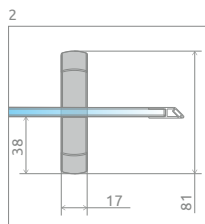

**Premium Plus
E 1700**

od 560 €

Sprchovací kút	A1	A2	X1	X2	C1	C2	D	H
E 80×100×170	800	1000	795-815	995-1015	242-262	442-462	490	1700
E 90×120×170	900	1200	895-915	1195-1215	342-362	642-662	490	1700
E 100×80×170	1000	800	995-1015	795-815	442-462	242-262	490	1700
E 120×90×170	1200	900	1195-1215	895-915	642-662	342-362	490	1700

ASYMETRICKÉ SPRCHOVACIE KÚTY S POSUVNÝMI DVERAMI

Model	A1 x A2	Kód výrobku Číre	Cenníková cena v EUR	Kód výrobku Grafit	Kód výrobku Fabrik	Kód výrobku Hnedé	Cenníková cena v EUR
E 100×80×170	1000×800	30481-01-01N	560	30481-01-05N	30481-01-06N	30481-01-08N	600
E 120×90×170	1200×900	30483-01-01N	635	30483-01-05N	30483-01-06N	30483-01-08N	675

A1 x A2 = Šírka sprchovej vaničky, H = Výška

Predĺžovacie profily	Rozmery	Farba profilu	Kód výrobku	Cenníková cena v EUR
U spojovací profil Premium Plus 2 cm	20	chróm	P01-126190001	62
U spojovací profil Premium Plus 4 cm	40	chróm	P01-127190001	73

ODPORÚČANÉ SPRCHOVÉ VANIČKY: Korfu E (Viď od str. 197.)

Výber kúta

Ikony

Pre montážnikov

Atypi

Gravírovanie

Walk-in

Arta

Furo

Espera Pro

Idea 8
Idea

NOVÉ

Essenza Pro
Essenza 8
Essenza

NOVÉ

Nes 8
Nes

NOVÉ

EOS

Torrenta

Twist

Premium Pro

Premium Plus

Vaňové zásteny

Profily

Vaničky

Sifóny

Servis

Profily k dispozícii v nasledovných farbách:

ZA PRÍPLATOK