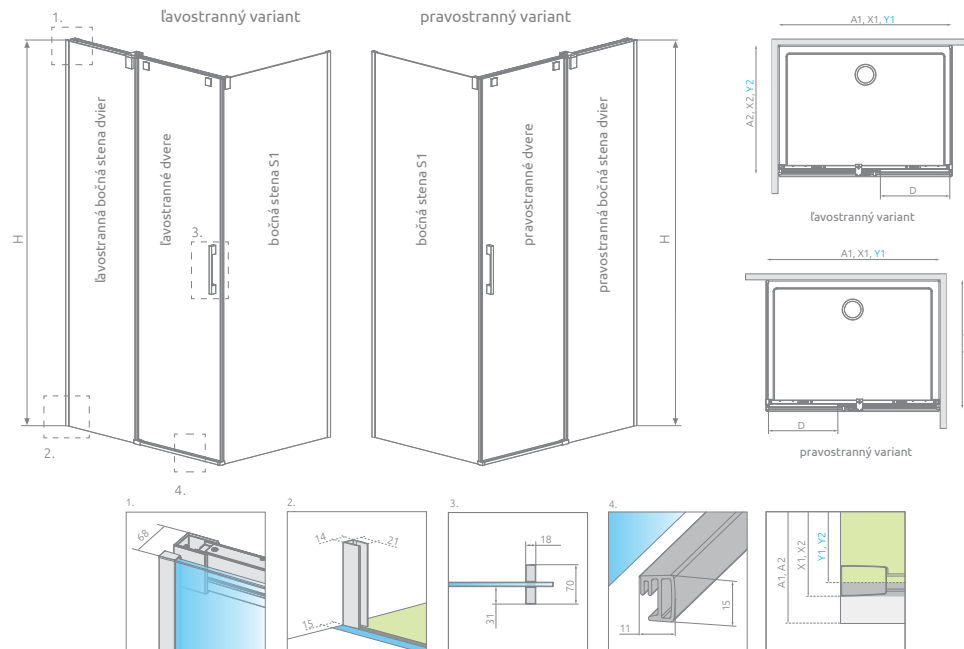

## POSUVNÉ DVERE

Model	A1	X1	Y1	D	H	Prvky	Kód výrobku Čire	Cenniková cena v EUR
KDJ 100 L	1000	985-995	978-988	408	2000	Dvere 535 L	10090100-01-01L	<b>850</b>
						KDJ pevnej steny dverí 440 L	10092100-01-01L	
KDJ 100 P	1000	985-995	978-988	408	2000	Dvere 353 P	10090100-01-01R	<b>850</b>
						KDJ pevnej steny dverí 440 P	10092100-01-01R	
KDJ 110 L	1100	1085-1095	1078-1088	458	2000	Dvere 585 L	10090110-01-01L	<b>880</b>
						KDJ pevnej steny dverí 490 L	10092110-01-01L	
KDJ 110 P	1100	1085-1095	1078-1088	458	2000	Dvere 585 P	10090110-01-01R	<b>880</b>
						KDJ pevnej steny dverí 490 P	10092110-01-01R	
KDJ 120 L	1200	1185-1195	1178-1188	508	2000	Dvere 635 L	10090120-01-01L	<b>910</b>
						KDJ pevnej steny dverí 540 L	10092120-01-01L	
KDJ 120 P	1200	1185-1195	1178-1188	508	2000	Dvere 635 P	10090120-01-01R	<b>910</b>
						KDJ pevnej steny dverí 540 P	10092120-01-01R	
KDJ 140 L	1400	1385-1395	1378-1388	608	2000	Dvere 735 L	10090140-01-01L	<b>960</b>
						KDJ pevnej steny dverí 640 L	10092140-01-01L	
KDJ 140 P	1400	1385-1395	1378-1388	608	2000	Dvere 735 P	10090140-01-01R	<b>960</b>
						KDJ pevnej steny dverí 640 P	10092140-01-01R	