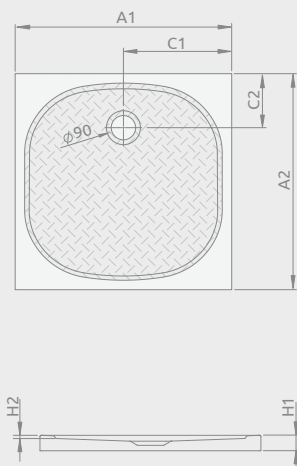

## ZANTOS C

Plochá sprchová vanička

Všetky vaničky Zantos majú protišmykový povrch.

Rozmery	Produktový kód	Cenniková cena v EUR
800×800	M3ZNC8080-06	<b>340</b>
900×900	M3ZNC9090-06	<b>405</b>

Možno nainštalovať na vodorovnú podlahu (bez nôh).