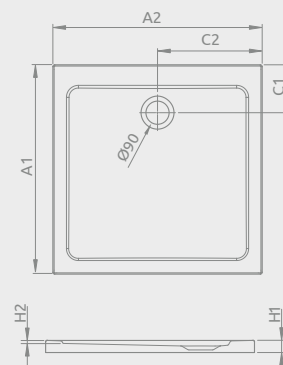

Možno nainštalovať na vodorovnú podlahu (bez nôh)

DOROS STONE C	A1	A2	C1	C2	H1	H2
800×800	800	800	205	400	45	12
900×900	900	900	205	450	45	12
1000×1000	1000	1000	205	500	50	12