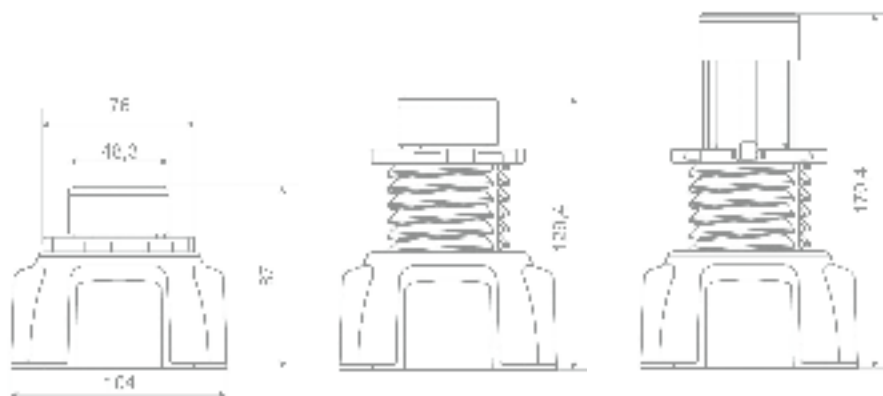

Nastavitelné prídavné nohy pre sprchovú vaničku

Sprchovú vaničku je možné jednoducho vyrovnať pomocou voliteľných nožičiek.

Sprchová vanička s nastaviteľnými nožičkami sa dá jednoducho zabudovať.

NB003-W1 – 1 ks noha: 10 €

NB003-W4 – 1 ks noha: 34 €

Počet nožičiek potrebné pre daný rozmer sprchovej vaničky

Typ sprchovej vaničky	Počet nôh		
	4 ks	5 ks	6 ks
Argos A	90×90	100×100	
Argos C	80×80, 90×90	100×100	
Argos D	90×80	100×80, 100×90, 110×90, 120×80, 120×90, 140×90	150×90, 160×90
Delos A	80×80, 85×85, 90×90	100×100	
Delos E	90×80, 100×80, 100×90		
Delos C	80×80, 90×90	100×100	
Delos D	80×75, 90×75, 100×75		
Delos P		100×90	
Doros A	80×80, 90×90		
Doros C	80×80, 90×90	100×100	
Doros D	90×80	100×80, 100×90, 110×80, 110×90, 120×80, 120×90, 120×100, 130×90	
Doros F	90×70, 100×70	100×80, 120×70, 120×80, 120×90, 140×80	
Doros PT	80×80, 90×90	100×100	
Doros PT E		100×80 L, 100×80 P, 100×90 L, 100×90 P