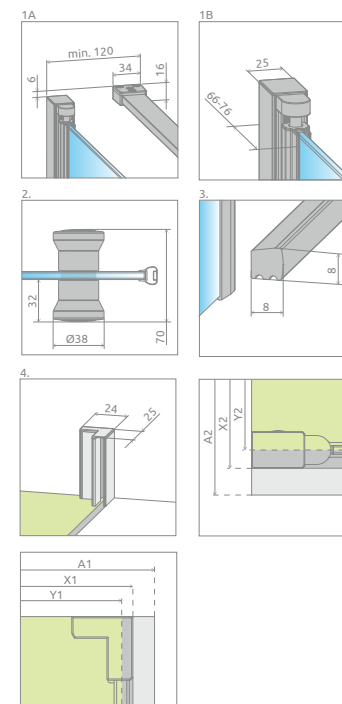

Sprchovací kút	A1	A2	X1	X2	Y1	Y2	B	D	H1	H2
KDJ I 80×80	800	800	780-790	775-790	775-785	763-778	710	715	1970	1950
KDJ I 80×100	800	1000	780-790	775-790	775-785	963-978	710	715	1970	1950
KDJ I 90×90	900	900	880-890	875-890	875-885	863-878	810	815	1970	1950
KDJ I 90×100	900	1000	880-890	875-790	875-885	963-978	810	815	1970	1950
KDJ I 100×100	1000	1000	980-990	975-990	975-985	963-978	910	915	1970	1950

SPRCHOVACIE KÚTY S OTVÁRACÍMI DVERAMI

Model	Šírka sprchovej vaničkye (A1×A2)	Šírka - os skla (Y1+Y2)	H	Kód výrobku Číre	Cenniková cena v EUR
KDJ I 80 L*×80	800×800	775-785 × 763-778	1970	137513-01-01L	610
KDJ I 80 P*×80	800×800	775-785 × 763-778	1970	137513-01-01R	610
KDJ I 80 L*×100	800×1000	775-785 × 963-978	1970	137543-01-01L	655
KDJ I 80 P*×100	800×1000	775-785 × 963-978	1970	137543-01-01R	655
KDJ I 90 L*×90	900×900	875-885 × 863-878	1970	137503-01-01L	655
KDJ I 90 P*×90	900×900	875-885 × 863-878	1970	137503-01-01R	655
KDJ I 90 L*×100	900×1000	875-885 × 963-978	1970	137533-01-01L	668
KDJ I 90 P*×100	900×1000	875-885 × 963-978	1970	137533-01-01R	668
KDJ I 100 L*×100	1000×1000	975-985 × 963-978	1970	137523-01-01L	684
KDJ I 100 P*×100	1000×1000	975-985 × 963-978	1970	137523-01-01R	684

*Rozmery dverí, H = Výška

Predžbovacie profily	Rozmery	Farba profilu	Kód výrobku	Cenniková cena v EUR
U spojovací profil Eos, 2 cm (1970 mm) na strane otočného profilu	20	chróm	P01-137197001	94
U spojovací profil Eos, 2 cm (1950 mm) k bočným stenám	20	chróm	P01-284195001	86