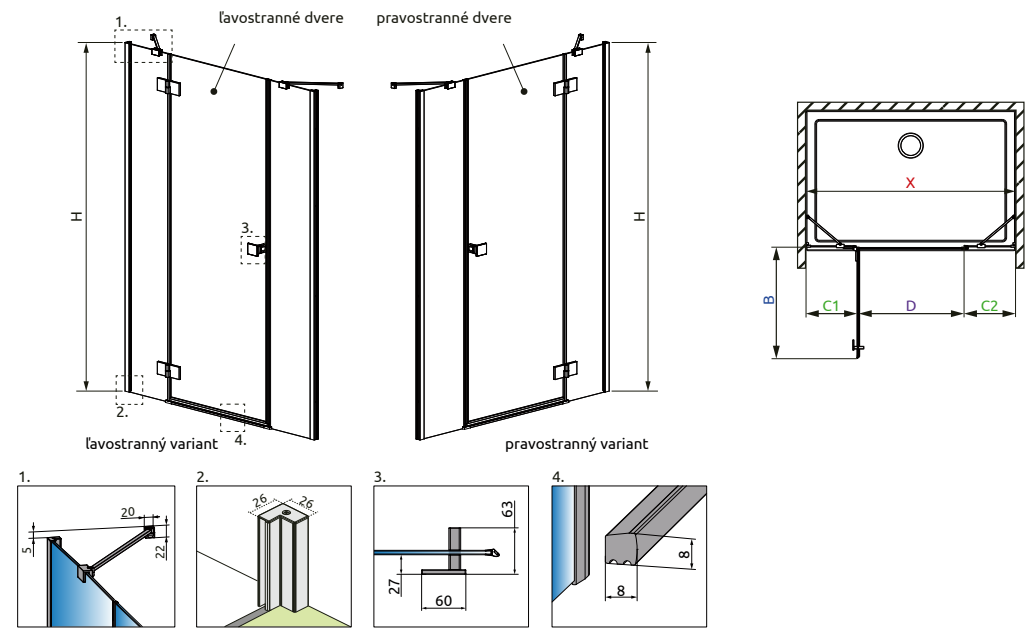

Sprchové dvere	X	B	C1	C2	D	H
DWJS 110	1085-1115	540	287-302	287-302	505	2000
DWJS 120	1185-1215	640	287-302	287-302	605	2000
DWJS 130	1285-1315	740	287-302	287-302	705	2000
DWJS 140	1385-1415	840	287-302	287-302	805	2000

SPRCHOVÉ DVERE

Model	Kód výrobku Číre
DWJS 110 L	1385030-XX-01L
	1384090-01-01
DWJS 110 P	1385030-XX-01R
	1384090-01-01
DWJS 120 L	1385031-XX-01L
	1384090-01-01
DWJS 120 P	1385031-XX-01R
	1384090-01-01
DWJS 130 L	1385032-XX-01L
	1384090-01-01
DWJS 130 P	1385032-XX-01R
	1384090-01-01
DWJS 140 L	1385033-XX-01L
	1384090-01-01
DWJS 140 P	1385033-XX-01R
	1384090-01-01

V produktovom kóde symbol „XX“ nahradíte s kódom vybraného profilu:	
01	54
Cenniková cena v EUR	Cenniková cena v EUR
785	835
785	835
805	845
805	845
825	865
825	865
840	885
840	885

V produktovom kóde symbol „XX“ nahradíte s kódom vybraného profilu:	
01	54
Cenniková cena v EUR	Cenniková cena v EUR
59	64

Predžovacie profily	Rozmery	Kód výrobku	Cenniková cena v EUR	Cenniková cena v EUR
U spojovací profil Essenza 2 cm, na strane stenového profilu	20	P01-2762000XX	59	64