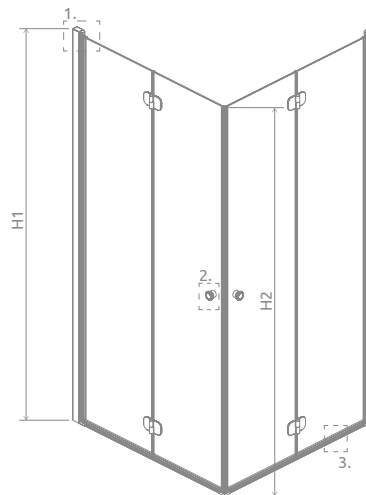

Profily k dispozícii v  
následovných farbách:

01 Chróm

SKLO  
6  
mm

Easy  
Clean

LP  
Lavo Pravo

Za príplatok

+2 cm  
str. 188

Sprchovací kút	A1	A2	X1	X2	Y1	Y2	B1	B2	H1	H2
KDD-B 80L×80P	800	800	780-790	780-790	768-778	768-778	383	383	1970	1950
KDD-B 80L×90P	800	900	780-790	880-890	768-778	868-878	383	433	1970	1950
KDD-B 80L×100P	800	1000	780-790	980-990	768-778	968-978	383	483	1970	1950
KDD-B 90L×80P	900	800	880-890	780-790	868-878	768-778	433	383	1970	1950
KDD-B 90L×90P	900	900	880-890	880-890	868-878	868-878	433	433	1970	1950
KDD-B 90L×100P	900	1000	880-890	980-990	868-878	968-978	433	483	1970	1950
KDD-B 100L×80P	1000	800	980-990	780-790	968-978	768-778	483	383	1970	1950
KDD-B 100L×90P	1000	900	980-990	880-890	968-978	868-878	483	433	1970	1950
KDD-B 100L×100P	1000	1000	980-990	980-990	968-978	968-978	483	483	1970	1950