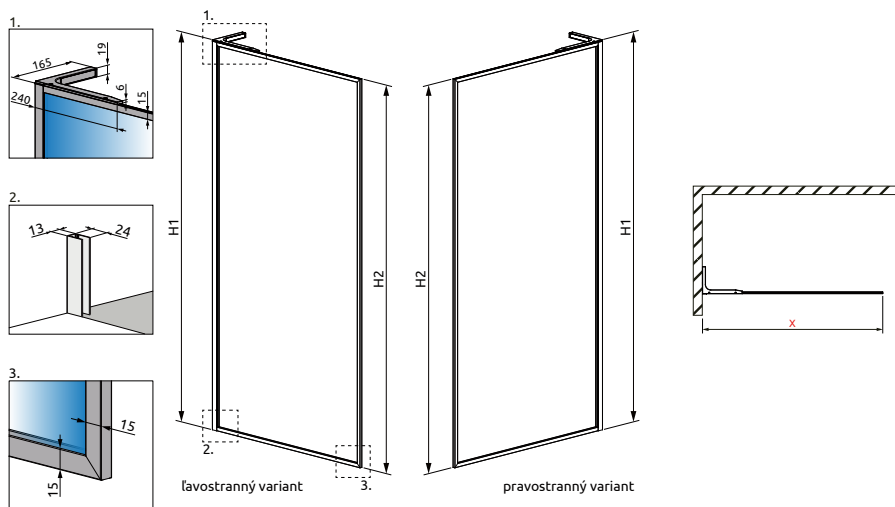

SPRCHOVÉ ZÁSTENY

Model	X1	Kód výrobu Čire	V produktovom kóde symbol „XX“ nahradzte s kódom vybraného profilu:		
			01	54	09, 91, 92, 93, 99
			Cenníková cena v EUR	Cenníková cena v EUR	Cenníková cena v EUR
MODO F SL II 50 L	491-501	10419054-XX-01L	480	500	520
MODO F SL II 50 P	491-501	10419054-XX-01R	480	500	520
MODO F SL II 55 L	541-551	10419055-XX-01L	500	520	540
MODO F SL II 55 P	541-551	10419055-XX-01R	500	520	540
MODO F SL II 60 L	591-601	10419064-XX-01L	500	520	540
MODO F SL II 60 P	591-601	10419064-XX-01R	500	520	540
MODO F SL II 65 L	641-651	10419065-XX-01L	515	530	560
MODO F SL II 65 P	641-651	10419065-XX-01R	515	530	560
MODO F SL II 70 L	691-701	10419074-XX-01L	515	530	560
MODO F SL II 70 P	691-701	10419074-XX-01R	515	530	560
MODO F SL II 75 L	741-751	10419075-XX-01L	550	565	600
MODO F SL II 75 P	741-751	10419075-XX-01R	550	565	600
MODO F SL II 80 L	791-801	10419084-XX-01L	550	565	600
MODO F SL II 80 P	791-801	10419084-XX-01R	550	565	600
MODO F SL II 85 L	841-851	10419085-XX-01L	565	585	620
MODO F SL II 85 P	841-851	10419085-XX-01R	565	585	620
MODO F SL II 90 L	891-901	10419094-XX-01L	565	585	620
MODO F SL II 90 P	891-901	10419094-XX-01R	565	585	620
MODO F SL II 95 L	941-951	10419095-XX-01L	620	640	680
MODO F SL II 95 P	941-951	10419095-XX-01R	620	640	680
MODO F SL II 100 L	991-1001	10419104-XX-01L	620	640	680
MODO F SL II 100 P	991-1001	10419104-XX-01R	620	640	680
MODO F SL II 105 L	1041-1051	10419105-XX-01L	645	665	705
MODO F SL II 105 P	1041-1051	10419105-XX-01R	645	665	705
MODO F SL II 110 L	1091-1101	10419114-XX-01L	645	665	705
MODO F SL II 110 P	1091-1101	10419114-XX-01R	645	665	705
MODO F SL II 115 L	1141-1151	10419115-XX-01L	660	685	730
MODO F SL II 115 P	1141-1151	10419115-XX-01R	660	685	730
MODO F SL II 120 L	1191-1201	10419124-XX-01L	660	685	730
MODO F SL II 120 P	1191-1201	10419124-XX-01R	660	685	730