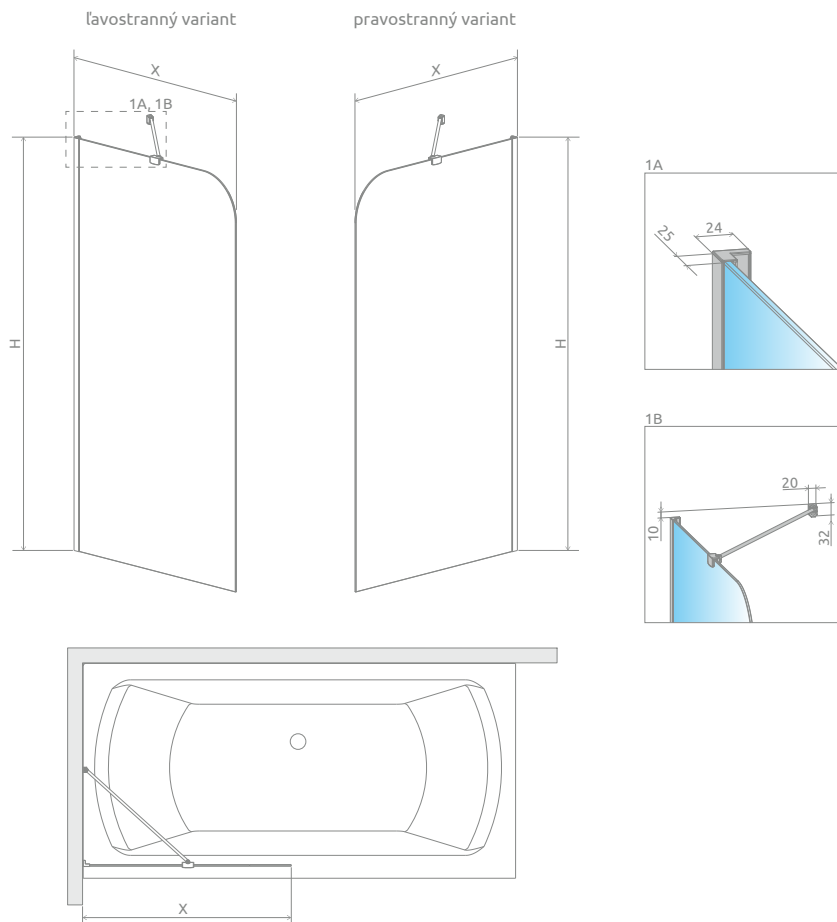

**Torrenta
PNJ**

215 €

PEVNE NAMONTOVANÉ VAŇOVÉ ZÁSTENY

Model	Šírka (X)	Výška (H)	Kód výrobku Čire	Cenníková cena v EUR
			Kód výrobku	
PNJ 80 L	795-810	1500	1201101-101L	215
PNJ 80 P	795-810	1500	1201101-101R	215

SKLG
6mm

Easy
Clean®

LP
Ľavo Právo

01
Chróm

Profily k dispozícii v nasledovných farbách:

UltraClear

SKLENÉ
VARIÁCIE

ZA PRÍPLATOK

- Výber kúta
- Ikony
- Pre montážnikov
- Atypi
- Gravovanie
- Walk-in
- Arta
- Furo
- Espera Pro
- Idea 8
  Idea NOVÉ
- Essenza Pro
  Essenza 8
  Essenza NOVÉ
- Nes 8
  Nes NOVÉ
- EOS
- Torrenta
- Twist
- Premium Pro
- Premium Plus
- **Vaňové zásteny**
- Profily
- Vaničky
- Sifóny
- Servis