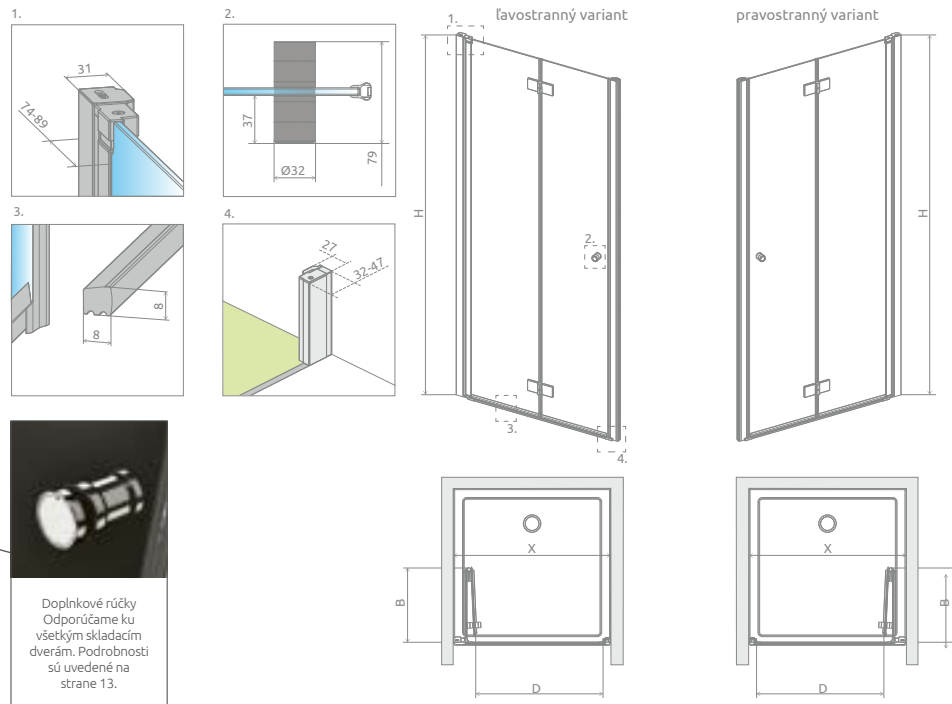

Nes 8 DWB Nes DWB

od 750 €

Doplnkové rúčky
Odporúčame ku
všetkým skladacím
dverám. Podrobnosti
sú uvedené na
strane 13.

Otváracie dvere	X	B	D	H
DWB 70	680-710	327	534	2000
DWB 80	780-810	377	634	2000
DWB 90	880-910	427	734	2000

DVERE PRE SPRCHOVACÍ KÚT

V produktovom kóde symbol „XX“ nahradíte s kódom vybraného profilu:

Model	Kód výrobku Číre (6 mm)	V produktovom kóde symbol „XX“ nahradíte s kódom vybraného profilu:			Kód výrobku Číre (8 mm)	V produktovom kóde symbol „XX“ nahradíte s kódom vybraného profilu:	
		01	54	91, 92, 93, 99		01	54
DWB 70 L	10029070-XX-01L	750	815	890	10079070-XX-01L	940	1035
DWB 70 P	10029070-XX-01R	750	815	890	10079070-XX-01R	940	1035
DWB 80 L	10029080-XX-01L	770	835	915	10079080-XX-01L	970	1065
DWB 80 P	10029080-XX-01R	770	835	915	10079080-XX-01R	970	1065
DWB 90 L	10029090-XX-01L	810	880	960	10079090-XX-01L	1015	1120
DWB 90 P	10029090-XX-01R	810	880	960	10079090-XX-01R	1015	1120

Predĺžovacie profily	Rozmery	Kód výrobku	V produktovom kóde symbol „XX“ nahradíte s kódom vybraného profilu:		
			01	54	91, 92, 93, 99
U Spojovací profil Nes 2 cm na strane otočného profilu	20	P01-2762000XX	Cenniková cena v EUR 59	Cenniková cena v EUR 64	Cenniková cena v EUR 70
U Spojovací profil Nes 2 cm na strane magnetického profilu	20	P01-2772000XX	56	56	-

ODPORÚČANÉ SPRCHOVÉ VANIČKY: Rodos C, Delos C/D, Argos C/D, Doros C/D/F, Doros Stone C/D/F, Zantos C/F, Kios C/F, Teos C/F, Paros C/D, Giaros C/D, Doris C/F
(Vid' od str. 192.)

Profily k dispozícii
v nasledovných
farbách: