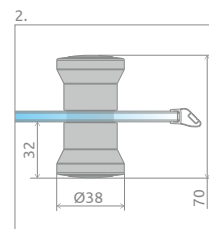

Profily k dispozícii v  
následovných farbách:

01 Chróm

SKLO  
6  
mm

Easy  
Clean

LP  
Lavo Pravo

Za príplatok

+2 cm  
str. 188

Sprchovací kút	A1	A2	X1	X2	Y1	Y2	B1	B2	H1	H2
KDD-B 80L×80P	800	800	780-790	780-790	768-778	768-778	383	383	1970	1950
KDD-B 80L×90P	800	900	780-790	880-890	768-778	868-878	383	433	1970	1950
KDD-B 80L×100P	800	1000	780-790	980-990	768-778	968-978	383	483	1970	1950
KDD-B 90L×80P	900	800	880-890	780-790	868-878	768-778	433	383	1970	1950
KDD-B 90L×90P	900	900	880-890	880-890	868-878	868-878	433	433	1970	1950
KDD-B 90L×100P	900	1000	880-890	980-990	868-878	968-978	433	483	1970	1950
KDD-B 100L×80P	1000	800	980-990	780-790	968-978	768-778	483	383	1970	1950
KDD-B 100L×90P	1000	900	980-990	880-890	968-978	868-878	483	433	1970	1950
KDD-B 100L×100P	1000	1000	980-990	980-990	968-978	968-978	483	483	1970	1950