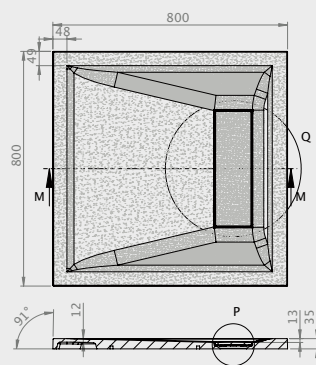

Tabuľku veľkostí technického výkresu nájdete na našich webových stránkach: radaway.sk