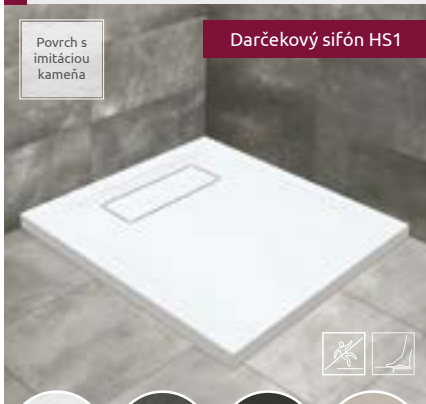

DORIS C

Plochá sprchová vanička

Povrch s imitáciou kameňa

Darčekový sifón HS1

Biela 53 Beteónová sivá 52 Čierna 54 Běžová 55

Rozmery	V kóde výrobkov „XX“ symbol nahradte s vybraným kódom farby vaničky.	Cenníková cena v EUR
800×800	DC8080-XX	325
900×900	DC9090-XX	375

Možno nainštalovať na vodorovnú podlahu (bez nôh)