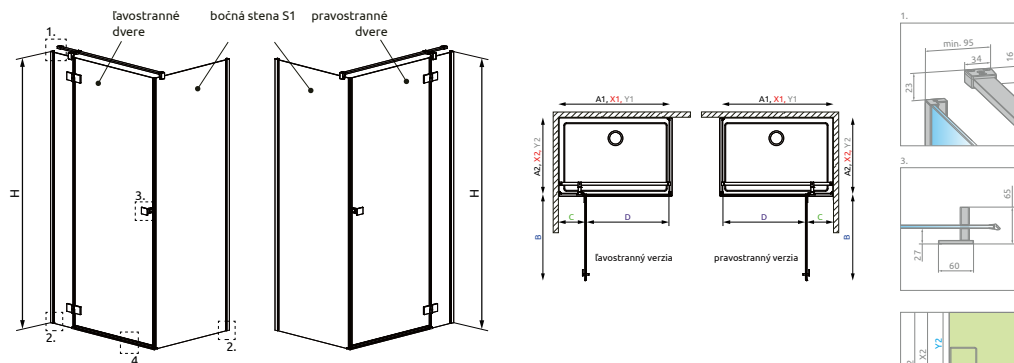

Bočná stena	A2	X2	Y2	Otváracie dvere	A1	X1	Y1	B	C	D	H
S1 70	700	674-689	668-683	KDJ 80	800	774-789	768-783	537	256-271	500	2000
S1 75	750	724-739	718-733	KDJ 90	900	874-889	868-883	637	256-271	600	2000
S1 80	800	774-789	768-783	KDJ 100	1000	974-989	968-983	637	356-371	600	2000
S1 90	900	874-889	868-883	KDJ 110	1100	1074-1089	1068-1083	737	356-371	700	2000
S1 100	1000	974-989	968-983	KDJ 120	1200	1174-1189	1168-1183	837	356-371	800	2000
S1 110	1100	1074-1089	1068-1083								
S1 120	1200	1174-1189	1168-1183								

V produktovom kóde symbol „XX“ nahradte s kódom vybraného profilu:

DVERE PRE SPRCHOVACÍ KÚT

Model	Prvky	Kód výrobku Číre	01	54	09, 91, 92, 93, 99
			Cenníková cena v EUR	Cenníková cena v EUR	Cenníková cena v EUR
KDJ 80 L	Dvere 512 L	10480512-01-01L	800	860	935
	KDJ Pevnej steny 237 L	10470237-XX-01L			
KDJ 80 P	Dvere 512 P	10480512-01-01R	800	860	935
	KDJ Pevnej steny 237 P	10470237-XX-01R			
KDJ 90 L	Dvere 612 L	10480612-01-01L	815	875	950
	KDJ Pevnej steny 237 L	10470237-XX-01L			
KDJ 90 P	Dvere 612 P	10480612-01-01R	815	875	950
	KDJ Pevnej steny 237 P	10470237-XX-01R			
KDJ 100 L	Dvere 612 L	10480612-01-01L	835	895	975
	KDJ Pevnej steny 337 L	10470337-XX-01L			
KDJ 100 P	Dvere 612 P	10480612-01-01R	835	895	975
	KDJ Pevnej steny 337 P	10470337-XX-01R			
KDJ 110 L	Dvere 712 L	10480712-01-01L	850	910	990
	KDJ Pevnej steny 337 L	10470337-XX-01L			
KDJ 110 P	Dvere 712 P	10480712-01-01R	850	910	990
	KDJ Pevnej steny 337 P	10470337-XX-01R			
KDJ 120 L	Dvere 812 L	10480812-01-01L	870	930	1010
	KDJ Pevnej steny 337 L	10470337-XX-01L			
KDJ 120 P	Dvere 812 P	10480812-01-01R	870	930	1010
	KDJ Pevnej steny 337 P	10470337-XX-01R			

BOČNÉ STENY PRE SPRCHOVACÍ KÚT

Model	Kód výrobku Číre	Cenníková cena v EUR	Model	Kód výrobku Číre	Cenníková cena v EUR
S1 70	10113070-01-01	245	S1 100	10113100-01-01	310
S1 75	10113075-01-01	270	S1 110	10113110-01-01	330
S1 80	10113080-01-01	270	S1 120	10113120-01-01	350
S1 90	10113090-01-01	295			

V produktovom kóde symbol „XX“ nahradte s kódom vybraného profilu:

Predľžovacie profily	Rozmery	Kód výrobku	01	54	09, 91, 92, 93, 99
			Cenníková cena v EUR	Cenníková cena v EUR	Cenníková cena v EUR
U spojovací profil Essenza 2 cm, na strane stenového profilu	20	P01-2802000XX	58	64	70