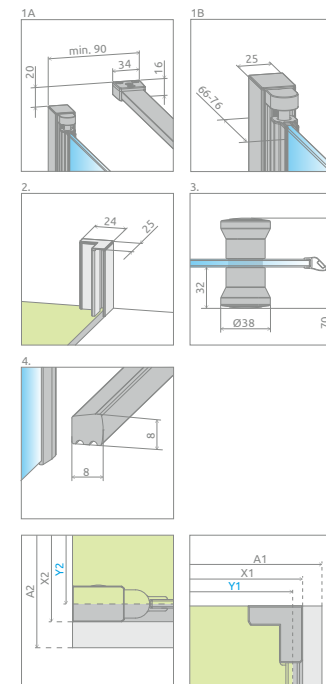

01 Chróm

Easy Clean

ZA PRÍPADOV

UltraClear

+2 cm  
str. 188

Otváracie dvere	A1	X1	Y1	B	D	H1	H2
DWD+S II 80	800	780-790	775-785	333	668	1970	1950
DWD+S II 90	900	880-890	875-885	383	768	1970	1950
DWD+S II 100	1000	980-990	975-985	433	868	1970	1950
DWD+S II 110	1100	1080-1090	1075-1085	483	968	1970	1950
DWD+S II 120	1200	1180-1190	1175-1185	533	1068	1970	1950