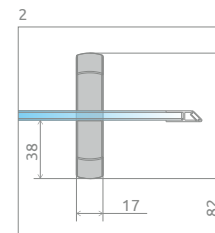

Posuvné dvere	X	D	H
DWD 140	1375-1415	515	1900
DWD 150	1475-1515	515	1900
DWD 160	1575-1615	615	1900
DWD 180	1775-1815	715	1900

POSUVNÉ DVERE

Model	X	H	Kód výrobu Čire	Cenníková cena v EUR	Kód výrobu Fabrik	Kód výrobu Hnedé	Cenníková cena v EUR
DWD 140	1372-1415	1900	33353-01-01N	540	-	33353-01-08N	560
DWD 150	1472-1515	1900	33393-01-01N	575	-	-	-
DWD 160	1572-1615	1900	33363-01-01N	585	33363-01-06N	33363-01-08N	595
DWD 180	1772-1815	1900	33373-01-01N	605	33373-01-06N	33373-01-08N	625

X = Šírka, H = Výška

Predĺžovacie profily	Rozmery	Farba profilu	Kód výrobu	Cenníková cena v EUR
U spojovací profil Premium Plus 2 cm	20	chróm	P01-130190001	70
U spojovací profil Premium Plus 4 cm	40	chróm	P01-131190001	82

Profily k dispozícii v nasledovných farbách:

01 Chróm

mm 56
SKLO

Easy Clean®

Za príplatok

+2+4 cm
str.188