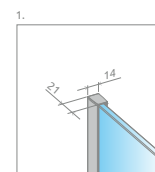

SPRCHOVÉ ZÁSTENY

V produktovom kóde symbol „XX“ nahradíte
s kódom vybraného profilu:

01   **54**   **09, 91, 92, 93, 99**

Model	X1	C	Prvky	Kód výrobu	Kód výrobku Čire		
					Cenniková cena v EUR	Cenniková cena v EUR	Cenniková cena v EUR
Walk-in 80 L	790-800	453	ľavostranné dvere 438 pevná stena 394	10106438-XX-01L 10110394-01-01	640	685	750
Walk-in 80 P	790-800	453	pravostranné dvere 438 pevná stena 394	10106438-XX-01R 10110394-01-01	640	685	750
Walk-in 90 L	890-900	503	ľavostranné dvere 488 pevná stena 444	10106488-XX-01L 10110444-01-01	660	710	770
Walk-in 90 P	890-900	503	pravostranné dvere 488 pevná stena 444	10106488-XX-01R 10110444-01-01	660	710	770
Walk-in 100 L	990-1000	553	ľavostranné dvere 538 pevná stena 494	10106538-XX-01L 10110494-01-01	680	725	790
Walk-in 100 P	990-1000	553	pravostranné dvere 538 pevná stena 494	10106538-XX-01R 10110494-01-01	680	725	790
Walk-in 110 L	1090-1100	603	ľavostranné dvere 588 pevná stena 544	10106588-XX-01L 10110544-01-01	710	760	825
Walk-in 110 P	1090-1100	603	pravostranné dvere 588 pevná stena 544	10106588-XX-01R 10110544-01-01	710	760	825
Walk-in 120 L	1190-1200	653	ľavostranné dvere 638 pevná stena 594	10106638-XX-01L 10110594-01-01	725	780	845
Walk-in 120 P	1190-1200	653	pravostranné dvere 638 pevná stena 594	10106638-XX-01R 10110594-01-01	725	780	845
Walk-in 130 L	1290-1300	703	ľavostranné dvere 688 pevná stena 644	10106688-XX-01L 10110644-01-01	775	830	900
Walk-in 130 P	1290-1300	703	pravostranné dvere 688 pevná stena 644	10106688-XX-01R 10110644-01-01	775	830	900
Walk-in 140 L	1390-1400	753	ľavostranné dvere 738 pevná stena 694	10106738-XX-01L 10110694-01-01	780	840	910
Walk-in 140 P	1390-1400	753	pravostranné dvere 738 pevná stena 694	10106738-XX-01R 10110694-01-01	780	840	910
Walk-in 150 L	1490-1500	803	ľavostranné dvere 788 pevná stena 744	10106788-XX-01L 10110744-01-01	815	870	950
Walk-in 150 P	1490-1500	803	pravostranné dvere 788 pevná stena 744	10106788-XX-01R 10110744-01-01	815	870	950
Walk-in 160 L	1590-1600	853	ľavostranné dvere 838 pevná stena 794	10106838-XX-01L 10110794-01-01	835	895	970
Walk-in 160 P	1590-1600	853	pravostranné dvere 838 pevná stena 794	10106838-XX-01R 10110794-01-01	835	895	970