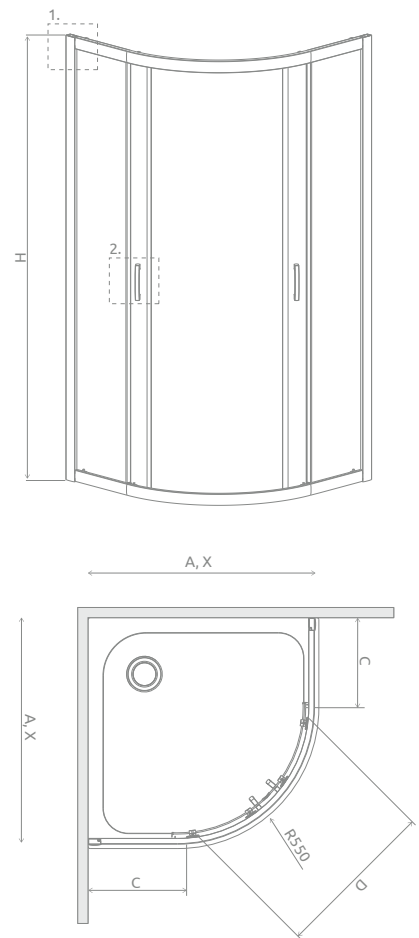

Sprchovací kút	A	X	C	D	H
A 80×80	800	790-810	250-270	410	1900
A 85×85	850	840-860	300-320	470	1900
A 90×90	900	890-910	350-370	540	1900
A 100×100	1000	990-1010	450-470	540	1900

SPRCHOVACIE KÚTY S POSUVNÝMI DVERAMI

Model	Šírka sprchovej vaničky (A)	H	Kód výrobku Číre	Cenníková cena v EUR	Kód výrobku Grafit	Kód výrobku Fabrik	Kód výrobku Hnedé	Cenníková cena v EUR
A 80×80	800×800	1900	30413-01-01N	560	30413-01-05N	30413-01-06N	30413-01-08N	585
A 85×85	850×850	1900	30420-01-01N	585	-	-	-	-
A 90×90	900×900	1900	30403-01-01N	600	30403-01-05N	30403-01-06N	30403-01-08N	635
A 100×100	1000×1000	1900	30423-01-01N	615	30423-01-05N	30423-01-06N	30423-01-08N	655

H = Výška

Predĺžovacie profily	Rozmery	Farba profilu	Kód výrobku	Cenníková cena v EUR
U spojovací profil Premium Plus 2 cm	20	chróm	P01-126190001	62
U spojovací profil Premium Plus 4 cm	40	chróm	P01-127190001	73

Profily k dispozícii v nasledovných farbách:

01 Chróm

SKLO 5 mm

Easy Clean®

SKLO

SKLO

Za príplatok

+2-4 cm str. 188