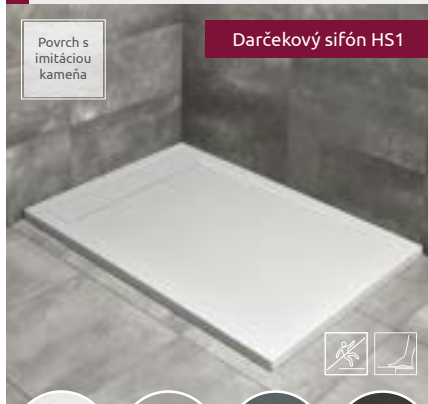

# TEOS F

Plochá sprchová vanička

Povrch s imitáciou kameňa

Darčekový sifón HS1

Biela 04 Cemento 74 Antracit 64 Čierna 54

TEOS F	A1	A2	B	C1	C2	D	E	H1	H2
90x80	800	900	150	400	130	200	55	30	15
100x70	700	1000	250	350	130	200	55	30	15
100x80	800	1000	250	400	130	200	55	30	15
100x90	800	1000	250	450	130	200	55	30	15
110x80	800	1100	150	400	130	200	55	30	15
110x90	900	1100	150	450	130	200	55	30	15
120x70	700	1200	250	350	130	200	55	30	15
120x80	800	1200	250	400	130	200	55	30	15
120x90	900	1200	250	450	130	200	55	30	15
120x100	1000	1200	250	500	130	200	55	30	15
130x80	800	1300	150	400	130	200	55	30	15
130x90	900	1300	150	450	130	200	55	30	15
140x70	700	1400	250	350	130	200	55	30	15
140x80	800	1400	250	400	130	200	55	30	15
140x90	900	1400	250	450	130	200	55	30	15
140x100	1000	1400	250	500	130	200	55	30	15
150x80	800	1500	150	400	130	200	55	30	15
150x90	900	1500	150	450	130	200	55	30	15
160x70	700	1600	250	350	130	200	55	30	15
160x80	800	1600	250	400	130	200	55	30	15
160x90	900	1600	250	450	130	200	55	30	15
160x100	1000	1600	250	500	130	200	55	30	15
180x70	700	1800	250	350	130	200	55	35	15
180x80	800	1800	250	400	130	200	55	35	15
180x90	900	1800	250	450	130	200	55	35	15
180x100	1000	1800	250	500	130	200	55	35	15
210x70	700	2100	350	350	130	200	55	35	15
210x80	800	2100	350	400	130	200	55	35	15
210x90	900	2100	350	450	130	200	55	35	15
210x100	1000	2100	350	500	130	200	55	35	15