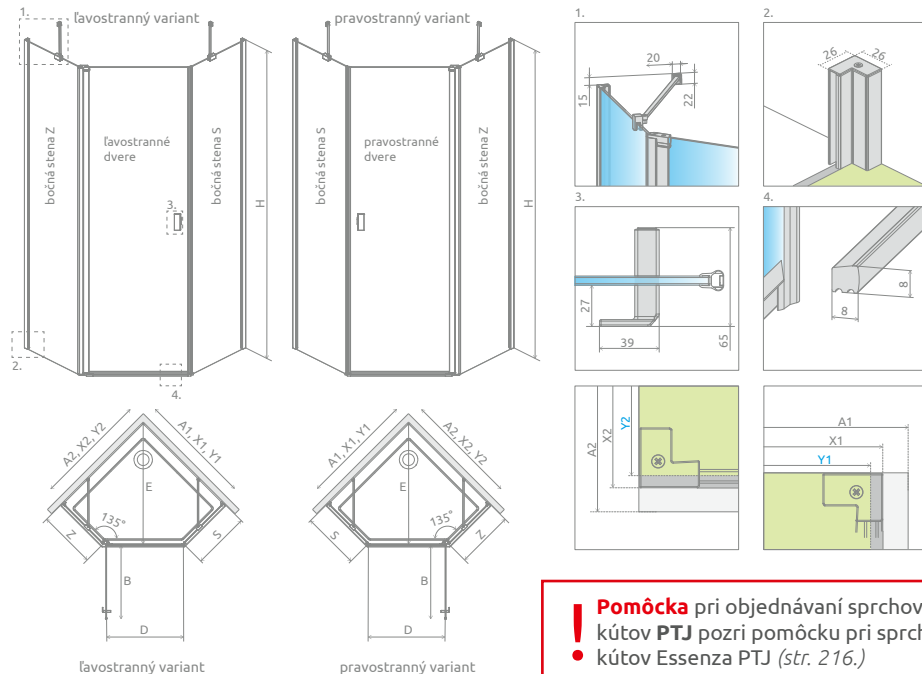

Nes
PTJ

od 665 €

Sprchovací kút Nes PTJ sa skladá z dvoch častí: dvere a bočné pevné steny Z,S.
Pri objednávke treba zadať 2 kódy. (Npr.: 2 ks PTJ 80x80L kód = 80x80L sprchovací kút)

ODPORÚČANÉ SPRCHOVÉ VANIČKY: Doros PT (Viď od str. 211.)

Profily k dispozícii
v nasledovných
farbách:

! Pomôcka pri objednávaní sprchovacích kútov **PTJ** pozri pomôcku pri sprchovacích kútov **Essenza PTJ** (str. 216.)

Sprchovací kút	A1	A2	X1	X2	Y1	Y2	B	Z	S	D	E	H
PTJ 80Z×80S	800	800	775-790	775-790	770-785	770-785	577	332-347	334-349	570	772-793	2000
PTJ 90Z×90S	900	900	875-890	875-890	870-885	870-885	577	432-447	434-449	570	913-934	2000
PTJ 100Z×100S	1000	1000	975-990	975-990	970-985	970-985	577	532-547	535-547	570	1054-1075	2000

SYMETRICKÉ SPRCHOVACIE KÚTY

			V produktovom kóde symbol „XX“ nahradzte s kódom vybraného profilu:		
			01	54	91, 92, 93, 99
Model	Prvky	Kód výrobku Číre	Cenniková cena v EUR	Cenniková cena v EUR	Cenniková cena v EUR
PTJ 80×80 L	PTJ dvere L	10052000-XX-01L	665	725	790
	PTJ očné steny 80 Z×80 S	10052500-XX-01			
PTJ 80×80 P	PTJ dvere P	10052000-XX-01R	665	725	790
	PTJ očné steny 80 Z×80 S	10052500-XX-01			
PTJ 90×90 L	PTJ dvere L	10052000-XX-01L	730	800	865
	PTJ očné steny 90 Z×90 S	10052900-XX-01			
PTJ 90×90 P	PTJ dvere P	10052000-XX-01R	730	800	865
	PTJ očné steny 90 Z×90 S	10052900-XX-01			
PTJ 100×100 L	PTJ dvere L	10052000-XX-01L	765	840	905
	PTJ očné steny 100 Z×100 S	10052100-XX-01			
PTJ 100×100 P	PTJ dvere P	10052000-XX-01R	765	840	905
	PTJ očné steny 100 Z×100 S	10052100-XX-01			

ASYMETRICKÉ SPRCHOVACIE KÚTY môžete nájsť na našej webovej stránke: radaway.sk

			V produktovom kóde symbol „XX“ nahradzte s kódom vybraného profilu:		
			01	54	91, 92, 93, 99
Predĺžovacie profily	Rozmery	Kód výrobku	Cenniková c ena v EUR	Cenniková cena v EUR	Cenniková cena v EUR
U Spojovací profil Nes 2 cm	20	P01-2762000XX	59	64	70