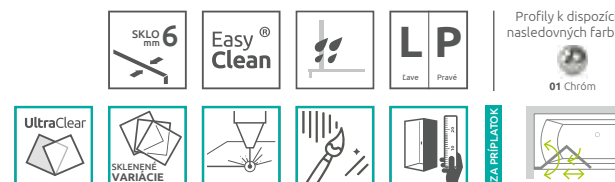

Výber kúta

Ikony

Pre montážnikov

Atypi

Gravировanie

Walk-in

Arta

Furo

Espera Pro

Idea 8
Idea

NOVÉ

Esenza Pro
Esenza 8
Esenza

NOVÉ

Nes 8
Nes

NOVÉ

EOS

Torrenta

Twist

Premium Pro

Premium Plus

Vaňové zásteny

Profily

Vaničky

Sifóny

Servis