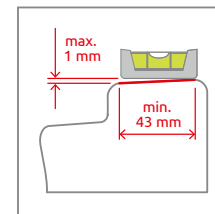

Hladko sa pohybujúci valčekový systém.

Koliesko v jednej rovine so sklom na vnútornej strane uľahčuje čistenie.

Účinný diel zabraňujúci nárazom, integrovaný do prahu.

Ergonomická chrómovaná dizajnová rúčka (500 mm).