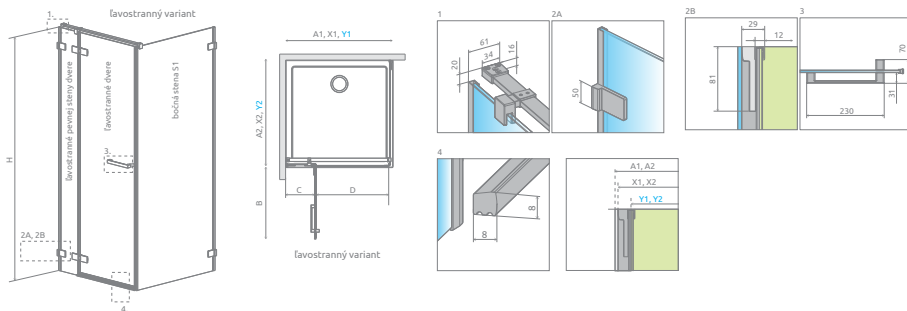

Otváracie dvere	A1	X1	Y1	B	C	D	H	Bočná stena	A2	X2	Y2
KDJ II 80	800	795-805	773-783	520	244-254	510	2000	S1 70	700	695-705	673-683
KDJ II 90	900	895-905	873-883	620	244-254	610	2000	S1 75	750	745-755	723-733
KDJ II 100	1000	995-1005	973-983	620	344-354	610	2000	S1 80	800	795-805	773-783
KDJ II 110	1100	1095-1105	1073-1083	820	244-254	810	2000	S1 90	900	895-905	873-883
KDJ II 120	1200	1195-1205	1173-1183	820	344-354	810	2000	S1 100	1000	995-1005	973-983
KDJ II 130	1300	1295-1305	1273-1283	820	444-454	810	2000	S1 110	1100	1095-1105	1073-1083
KDJ II 140	1400	1395-1405	1373-1383	820	544-554	810	2000	S1 120	1200	1195-1205	1173-1183

OTVÁRACIE DVERE PRE SPRCHOVACÍ KÚT

Model	A1	Y1	H	Kód výrobku Čire	Cenniková cena v EUR
KDJ II 80 L	800	773-779	2000	386420-03-01L	1065
				1386040-03-01L	
KDJ II 80 P	800	773-779	2000	386420-03-01R	1065
				1386040-03-01R	
KDJ II 90 L	900	873-879	2000	386455-03-01L	1095
				1386040-03-01L	
KDJ II 90 P	900	873-879	2000	386455-03-01R	1095
				1386040-03-01R	
KDJ II 100 L	1000	973-979	2000	386455-03-01L	1110
				1386042-03-01L	
KDJ II 100 P	1000	973-979	2000	386455-03-01R	1110
				386042-03-01R	
KDJ II 110 L	1100	1073-1079	2000	386457-03-01L	1140
				1386040-03-01L	
KDJ II 110 P	1100	1073-1079	2000	386457-03-01R	1140
				1386040-03-01R	
KDJ II 120 L	1200	1173-1179	2000	386457-03-01L	1155
				1386042-03-01L	
KDJ II 120 P	1200	1173-1179	2000	386457-03-01R	1155
				386042-03-01R	
KDJ II 130 L	1300	1273-1279	2000	386457-03-01L	1195
				1386045-03-01L	
KDJ II 130 P	1300	1273-1279	2000	386457-03-01R	1195
				1386045-03-01R	
KDJ II 140 L	1400	1373-1379	2000	386457-03-01L	1215
				1386046-03-01L	
KDJ II 140 P	1400	1373-1379	2000	386457-03-01R	1215
				1386046-03-01R	

ZUHANYKABIN OLDALFALAK S1

Model	A2	Y2	H	Kód výrobku Čire	Cenniková cena v EUR
S1 70	700	673-683	2000	386019-03-01	400
S1 75	750	742-752	2000	386018-03-01	410
S1 80	800	773-783	2000	386020-03-01	435
S1 90	900	873-883	2000	386021-03-01	450
S1 100	1000	973-983	2000	386022-03-01	500
S1 110	1100	1073-1083	2000	386023-03-01	510
S1 120	1200	1173-1183	2000	386024-03-01	520

A1 = Šírka sprchovej vaničky, Y1, Y2 = Šírka - os skla, H = Výška