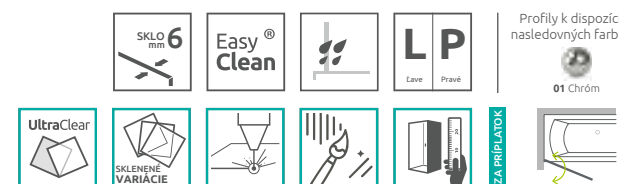

OTVÁRACIE DVĚRE

Model	Šírka (X)	Výška (H)	Kód výrobku Čire	Cenníková cena v EUR
PNJ I 50 L	500-510	1520	1205102-101L	272
PNJ I 50 P	500-510	1520	1205102-101R	272
PNJ I 70 L	700-710	1520	1205101-101L	293
PNJ I 70 P	700-710	1520	1205101-101R	293