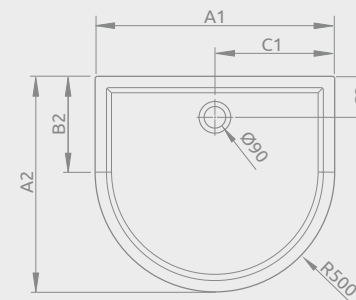

DELOS P s čelným panelom	A1	A2	B2	C1	C2	H1	H2
1000×900	1000	900	400	500	155	150	12