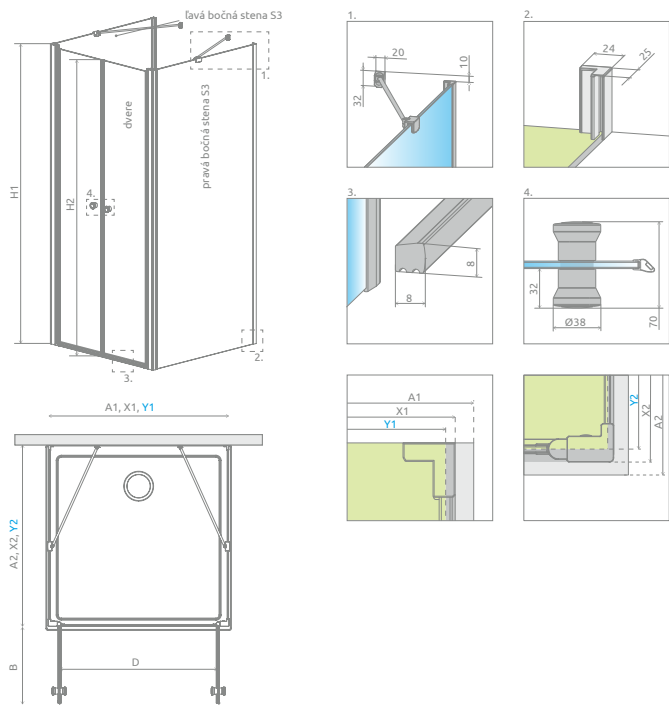

Otváracie dvere	A1	X1	Y1	B	D	H1	H2
DWD+2S II 80	800	775	765	326	655	1970	1950
DWD+2S II 90	900	875	865	376	755	1970	1950
DWD+2S II 100	1000	975	965	426	855	1970	1950
DWD+2S II 110	1100	1075	1065	476	955	1970	1950
DWD+2S II 120	1200	1175	1165	526	1055	1970	1950

Bočná stena S3	A2	X2	Y2
S3 70	700	675-690	663-678
S3 75	750	725-740	713-728
S3 80	800	775-790	763-778
S3 90	900	875-890	863-878
S3 100	1000	975-990	963-978

DVERE PRE SPRCHOVACÍ KÚT

Model	Šírka sprchovej vaničky (A1)	Šírka - os skla (Y1)	Výška (H)	Kód výrobu Čire	Cenniková cena v EUR
DWD+2S II 80	800	765	1970	13799400-01	628
DWD+2S II 90	900	865	1970	13799401-01	640
DWD+2S II 100	1000	965	1970	13799402-01	658
DWD+2S II 110	1100	1065	1970	13799403-01	678
DWD+2S II 120	1200	1165	1970	13799404-01	695

BOČNÉ STENY PRE SPRCHOVACÍ KÚT

Model	Šírka sprchovej vaničky (A2)	Šírka - os skla (Y2)	Výška (H)	Kód výrobu Čire	Cenniková cena v EUR
S3 70	700	663-678	1970	13799448-01	272
S3 75	750	713-728	1970	13799449-01	279
S3 80	800	763-778	1970	13799450-01	286
S3 90	900	863-878	1970	13799451-01	306
S3 100	1000	963-978	1970	13799452-01	319

Predĺžovacie profily	Rozmery	Farba profilu	Kód výrobu	Cenniková cena v EUR
U spojovací profil Eos, 2 cm (1950 mm)	20	chróm	P01-284197001	86