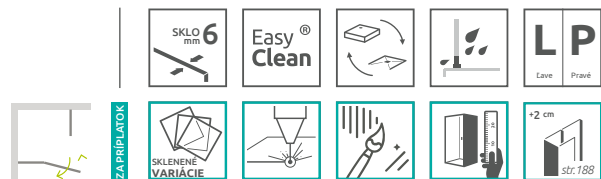

Nes
PTJ

od 665 €

Sprchovací kút Nes PTJ sa skladá z dvoch častí: dvere a bočné pevné steny Z,S.
Pri objednávke treba zadať 2 kódy. (Npr.: 2 ks PTJ 80x80L kód = 80x80L sprchovací kút)

ODPORÚČANÉ SPRCHOVÉ VANIČKY: Doros PT (Viď od str. 211.)

Profily k dispozícii
v nasledovných
farbách:

! Pomôcka pri objednávaní sprchovacích kútov **PTJ** pozri pomôcku pri sprchovacích kútov **Essenza PTJ** (str. 216.)

Sprchovací kút	A1	A2	X1	X2	Y1	Y2	B	Z	S	D	E	H
PTJ 80Z×80S	800	800	775-790	775-790	770-785	770-785	577	332-347	334-349	570	772-793	2000
PTJ 90Z×90S	900	900	875-890	875-890	870-885	870-885	577	432-447	434-449	570	913-934	2000
PTJ 100Z×100S	1000	1000	975-990	975-990	970-985	970-985	577	532-547	535-547	570	1054-1075	2000

SYMETRICKÉ SPRCHOVACIE KÚTY

			V produktovom kóde symbol „XX“ nahradzte s kódom vybraného profilu:		
			01	54	91, 92, 93, 99
Model	Prvky	Kód výrobku Číre	Cenniková cena v EUR	Cenniková cena v EUR	Cenniková cena v EUR
PTJ 80×80 L	PTJ dvere L	10052000-XX-01L	665	725	790
	PTJ očné steny 80 Z×80 S	10052500-XX-01			
PTJ 80×80 P	PTJ dvere P	10052000-XX-01R	665	725	790
	PTJ očné steny 80 Z×80 S	10052500-XX-01			
PTJ 90×90 L	PTJ dvere L	10052000-XX-01L	730	800	865
	PTJ očné steny 90 Z×90 S	10052900-XX-01			
PTJ 90×90 P	PTJ dvere P	10052000-XX-01R	730	800	865
	PTJ očné steny 90 Z×90 S	10052900-XX-01			
PTJ 100×100 L	PTJ dvere L	10052000-XX-01L	765	840	905
	PTJ očné steny 100 Z×100 S	10052100-XX-01			
PTJ 100×100 P	PTJ dvere P	10052000-XX-01R	765	840	905
	PTJ očné steny 100 Z×100 S	10052100-XX-01			

ASYMETRICKÉ SPRCHOVACIE KÚTY môžete nájsť na našej webovej stránke: radaway.sk

			V produktovom kóde symbol „XX“ nahradzte s kódom vybraného profilu:		
			01	54	91, 92, 93, 99
Predĺžovacie profily	Rozmery	Kód výrobku	Cenniková c ena v EUR	Cenniková cena v EUR	Cenniková cena v EUR
U Spojovací profil Nes 2 cm	20	P01-2762000XX	59	64	70