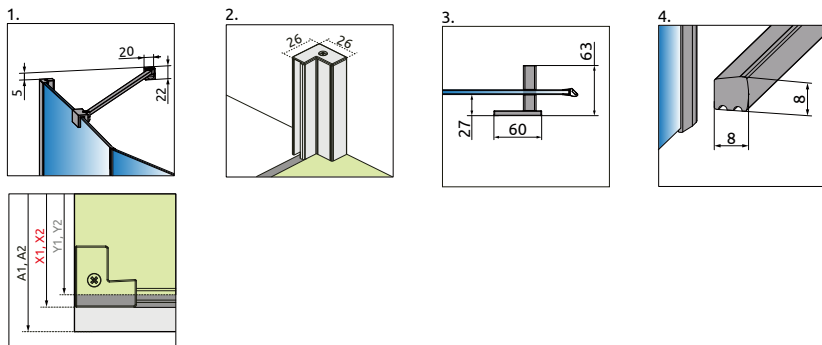

Sprchovací kút	A1	A2	X1	X2	Y1	Y2	B	Z	S	D	E	H
PTJ 80Z×90S	800	900	772-787	872-887	767-782	867-882	620	340-355	435-450	600	846-867	2000
PTJ 80Z×100S	800	1000	772-787	972-987	767-782	967-982	620	340-355	535-550	600	916-937	2000
PTJ 90Z×80S	900	800	872-887	772-787	867-882	767-782	620	440-455	335-350	600	846-867	2000
PTJ 90Z×100S	900	1000	872-887	972-987	867-882	967-982	620	440-455	535-550	600	987-1008	2000
PTJ 100Z×80S	1000	800	972-987	772-787	967-982	767-782	620	540-555	335-350	600	916-937	2000
PTJ 100Z×90S	1000	900	972-987	872-887	967-982	867-882	620	540-555	435-450	600	987-1008	2000

ASYMETRICKÉ SPRCHOVACIE KÚTY

		V produktovom kóde symbol „XX“ nahradzte s kódom vybraného profilu:		
		01	54	09, 91, 92, 93, 99
Model	Kód výrobku Číre	Cenniková cena v EUR	Cenniková cena v EUR	Cenniková cena v EUR
PTJ 80×90 L dvere na kratšej strane	1385010-XX-01L	880	920	985
	1385052-01-01			
PTJ 80×90 P dvere na kratšej strane	1385010-XX-01R	880	920	985
	1385052-01-01			
PTJ 90×80 L dvere na dlhšej strane	1385010-XX-01L	880	920	985
	1385053-01-01			
PTJ 90×80 P dvere na dlhšej strane	1385010-XX-01R	880	920	985
	1385053-01-01			
PTJ 80×100 L* dvere na kratšej strane	1385010-XX-01L	895	935	1000
	1385054-01-01			
PTJ 80×100 P* dvere na kratšej strane	1385010-XX-01R	895	935	1000
	1385054-01-01			
PTJ 100×80 L* dvere na dlhšej strane	1385010-XX-01L	895	935	1000
	1385055-01-01			
PTJ 100×80 P* dvere na dlhšej strane	1385010-XX-01R	895	935	1000
	1385055-01-01			
PTJ 90×100 L* dvere na kratšej strane	1385010-XX-01L	915	955	1020
	1385056-01-01			
PTJ 90×100 P* dvere na kratšej strane	1385010-XX-01R	915	955	1020
	1385056-01-01			
PTJ 100×90 L* dvere na dlhšej strane	1385010-XX-01L	915	955	1020
	1385057-01-01			
PTJ 100×90 P* dvere na dlhšej strane	1385010-XX-01R	915	955	1020
	1385057-01-01			

* Sprchovú vaničku Doros PT E je možné objednať ku kabinám označeným hviezdikou, ostatné veľkosti je možné namontovať iba na podlahu.

V produktovom kóde symbol „XX“ nahradzte s kódom vybraného profilu:

		01	54	09, 91, 92, 93, 99	
Predžvociacie profily	Rožmery	Kód výrobku	Cenniková cena v EUR	Cenniková cena v EUR	Cenniková cena v EUR
U spojovací profil Essenza 2 cm, na strane stenového profilu	20	P01-2762000XX	59	64	70