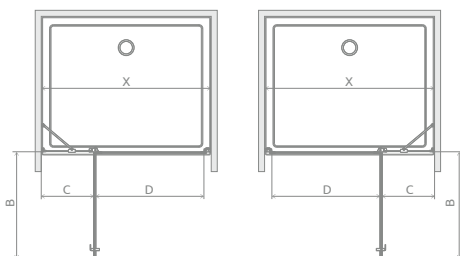

Sprchové dvere	X	B	C	D	H
DWJ II 80	780-810	496	230-245	496	2000
DWJ II 90	880-910	596	230-245	596	2000
DWJ II 100	980-1010	696	230-245	696	2000
DWJ II 110	1080-1110	696	330-345	696	2000
DWJ II 120	1180-1210	796	330-345	796	2000

DVERE PRE SPRCHOVACÍ KÚT

V produktovom kóde symbol „XX“ nahradzte s kódom vybraného profilu:

Model	Kód výrobku Čire (6 mm)	V produktovom kóde symbol „XX“ nahradzte s kódom vybraného profilu:			Kód výrobku Čire (8 mm)	V produktovom kóde symbol „XX“ nahradzte s kódom vybraného profilu:	
		01	54	91, 92, 93, 99		01	54
DWJ II 80 L	10036080-XX-01L	560	610	665	10083080-XX-01L	695	775
DWJ II 80 P	10036080-XX-01R	560	610	665	10083080-XX-01R	695	775
DWJ II 90 L	10036090-XX-01L	570	625	680	10083090-XX-01L	720	790
DWJ II 90 P	10036090-XX-01R	570	625	680	10083090-XX-01R	720	790
DWJ II 100 L	10036100-XX-01L	590	645	705	10083100-XX-01L	750	820
DWJ II 100 P	10036100-XX-01R	590	645	705	10083100-XX-01R	750	820
DWJ II 110 L	10036110-XX-01L	615	670	730	10083110-XX-01L	775	850
DWJ II 110 P	10036110-XX-01R	615	670	730	10083110-XX-01R	775	850
DWJ II 120 L	10036120-XX-01L	630	690	750	10083120-XX-01L	795	875
DWJ II 120 P	10036120-XX-01R	630	690	750	10083120-XX-01R	795	875

V produktovom kóde symbol „XX“ nahradzte s kódom vybraného profilu:

Predĺžovacie profily	Rozmery	Kód výrobku	V produktovom kóde symbol „XX“ nahradzte s kódom vybraného profilu:		
			01	54	91, 92, 93, 99
U Spojovací profil Nes 2 cm na strane otočného profilu	20	P01-2762000XX	59	64	70
U Spojovací profil Nes 2 cm na strane otočného profilu (Nes 8)	20	P01-2802000XX	58	64	-
U Spojovací profil Nes 2 cm na strane magnetického profilu	20	P01-2772000XX	56	56	-