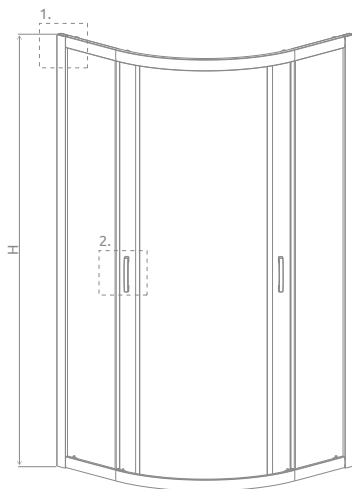

Sprchovací kút	A	X	C	D	H
A 80×80×170	800	790-810	250-270	410	1700
A 90×90×170	900	890-910	350-370	540	1700