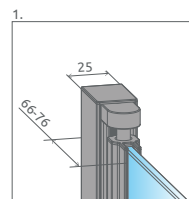

01 Chróm

SKLO 6 mm

Easy Clean

LP

Ľavo Pravo

ZAPRIEPLAŤOK

SKLENENÉ VARIÁCIE

+2 cm str. 188