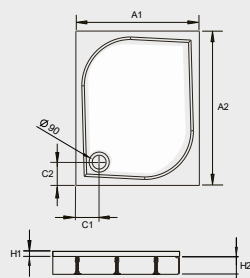

PAROS D	A1	A2	C1	C2	H1	H2
1000×800	800	1000	150	150	30	100
1200×800	800	1200	150	150	30	100
1000×900	900	1000	180	180	30	100
1200×900	900	1200	190	190	30	100