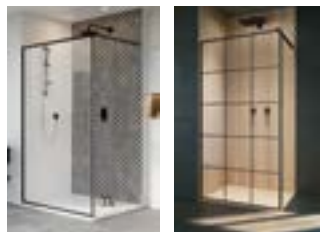

ĎALŠIE FAREBNÉ MOŽNOSTI:

Technické výkresy a rozmery
výrobku môžete nájsť
na našej webovej stránke!
radaway.sk

Doplňujúcu bočnú
stenu je možné
kúpiť len s 8 mm
hrúbkou skla.

SPRCHOVÉ ZÁSTENY

V produktovom kóde symbol „XX“ nahradzte s kódom vybraného profilu:

Model	Modo New II (8 mm)			Modo X II (10 mm)				
	Kód výrobku	Cenniková cena v EUR	Cenniková cena v EUR	Cenniková cena v EUR	Kód výrobku	Cenniková cena v EUR	Cenniková cena v EUR	
Modo II 50	389054-XX-01	275	300	335	389254-XX-01	325	360	390
Modo II 55	389055-XX-01	285	315	355	389255-XX-01	345	380	410
Modo II 60	389064-XX-01	290	320	355	389264-XX-01	345	380	410
Modo II 65	389065-XX-01	300	330	370	389265-XX-01	360	400	435
Modo II 70	389074-XX-01	305	335	370	389274-XX-01	360	400	435
Modo II 75	389075-XX-01	335	370	415	389275-XX-01	405	445	485
Modo II 80	389084-XX-01	335	375	415	389284-XX-01	405	445	485
Modo II 85	389085-XX-01	350	390	435	389285-XX-01	425	470	515
Modo II 90	389094-XX-01	355	400	435	389294-XX-01	425	470	515
Modo II 95	389095-XX-01	400	445	500	389295-XX-01	485	540	585
Modo II 100	389104-XX-01	400	450	500	389304-XX-01	485	540	585
Modo II 105	389105-XX-01	425	470	530	389305-XX-01	520	570	620
Modo II 110	389114-XX-01	430	475	530	389314-XX-01	520	570	620
Modo II 115	389115-XX-01	440	495	550	389315-XX-01	540	595	645
Modo II 120	389124-XX-01	445	500	550	389324-XX-01	540	595	645
Modo II 125	389125-XX-01	475	520	590	389325-XX-01	570	630	685
Modo II 130	389134-XX-01	475	530	590	389334-XX-01	570	630	685
Modo II 135	389135-XX-01	510	555	630	389335-XX-01	615	675	735
Modo II 140	389144-XX-01	515	560	630	389344-XX-01	615	675	735
Modo II 145	389145-XX-01	525	575	650	389345-XX-01	635	695	760
Modo II 150	389154-XX-01	530	580	650	389354-XX-01	635	695	760
Modo II 155	389155-XX-01	570	630	700	389355-XX-01	685	755	820
Modo II 160	389164-XX-01	575	635	700	389364-XX-01	685	755	820

PRÍDAVNÁ BOČNÁ STENA (cena sa vzťahuje za jeden kus)

Model	Šírka	Výška	Kód výrobku Číre	Cenniková cena v EUR
			Kód výrobku	
Bočná sten SW 30 (chróm)	300	2000	388000-01-01	170
Bočná sten SW 30 (čierna)	300	2000	388000-54-01	195