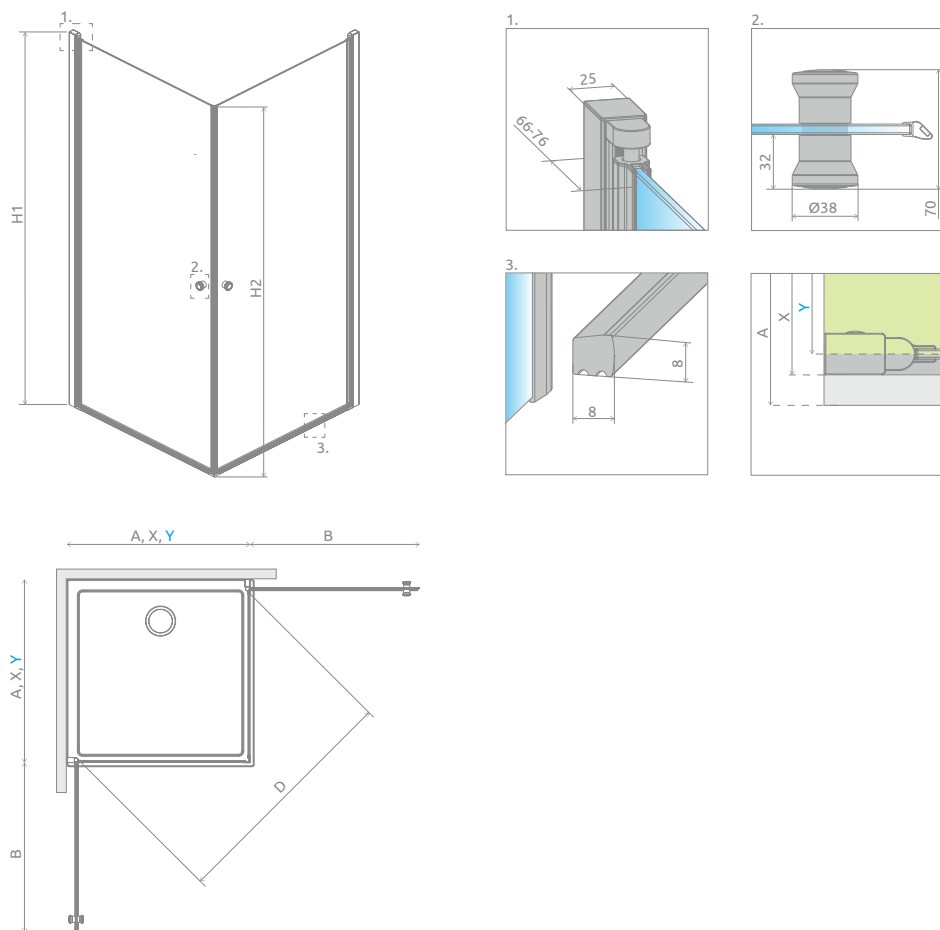

ODPORÚČANÉ SPRCHOVÉ VANIČKY: Doros Stone C, Delos C, Rodos C, Doros C, Argos C, Zantos C, Paros C, Giaros C, Teos C, Kios C, Doris C (Vid' od str. 192.)

Sprchovací kút	A1	X1	Y1	B	D	H1	H2
KDD I 80x80	800	780-790	768-778	715	1004	1970	1950
KDD I 90x90	900	880-890	868-878	815	1136	1970	1950
KDD I 100x100	1000	980-990	968-978	915	1287	1970	1950

SPRCHOVACIE KÚTY S OTVÁRACÍMI DVERAMI

Model	Šírka sprchovej vaničkye (A1)	Šírka - os skla (Y1)	H	Kód výrobu Číre	Cenníková cena v EUR
KDD I 80x80	800x800	768-778	1970	137213-01-01	720
KDD I 90x90	900x900	868-878	1970	137203-01-01	758
KDD I 100x100	1000x1000	968-978	1970	137223-01-01	794

Predžžovacie profily	Rozmery	Farba profilu	Kód výrobu	Cenníková cena v EUR
U spojovací profil Eos, 2 cm (1970 mm)	20	chróm	P01-137197001	94

Profily k dispozícii v nasledovných farbách:

01 Chróm

SKLO 6 mm

Easy Clean®

ZA PRÍPADOV

UltraClear

SKLENENÉ VARIÁCIE