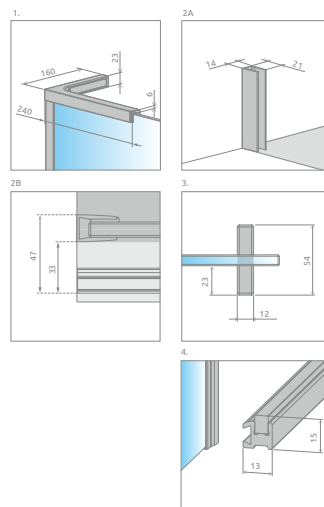

Sprchová zástena	X1	C	H
Walk-in 80	790-800	453-463	2000
Walk-in 90	890-900	503-513	2000
Walk-in 100	990-1000	553-563	2000
Walk-in 110	1090-1100	603-613	2000
Walk-in 120	1190-1200	653-663	2000

V produktovom kóde symbol „XX“ nahradíte s kódom vybraného profilu:

01   **54**   **09, 91, 92, 93, 99**

SPRCHOVÁ ZÁSTENA

Model	Prvky	Kód výrobu Čire	Cenniková cena v EUR	Cenniková cena v EUR	Cenniková cena v EUR
SL Walk-in 80 L	Furo SL Walk-in dvere 438 L	10306438-XX-01L	685	735	795
	Furo fix stena 394	10110394-01-01			
SL Walk-in 80 P	Furo SL Walk-in dvere 438 P	10306438-XX-01R	685	735	795
	Furo fix stena 394	10110394-01-01			
SL Walk-in 90 L	Furo SL Walk-in dvere 488 L	10306488-XX-01L	705	755	815
	Furo fix stena 444	10110444-01-01			
SL Walk-in 90 P	Furo SL Walk-in dvere 488 P	10306488-XX-01R	705	755	815
	Furo fix stena 444	10110444-01-01			
SL Walk-in 100 L	Furo SL Walk-in dvere 538 L	10306538-XX-01L	725	775	840
	Furo fix stena 494	10110494-01-01			
SL Walk-in 100 P	Furo SL Walk-in dvere 538 P	10306538-XX-01R	725	775	840
	Furo fix stena 494	10110494-01-01			
SL Walk-in 110 L	Furo SL Walk-in dvere 588 L	10306588-XX-01L	755	810	875
	Furo fix stena 544	10110544-01-01			
SL Walk-in 110 P	Furo SL Walk-in dvere 588 P	10306588-XX-01R	755	810	875
	Furo fix stena 544	10110544-01-01			
SL Walk-in 120 L	Furo SL Walk-in dvere 638 L	10306638-XX-01L	775	825	895
	Furo fix stena 594	10110594-01-01			
SL Walk-in 120 P	Furo SL Walk-in dvere 638 P	10306638-XX-01R	775	825	895
	Furo fix stena 594	10110594-01-01			

od 685 €

Sprchová stena Furo SL Walk-in sa skladá z 2 prvkov: dveri a pevnej steny. Pri objednávaní sprchového kútu je potrebné uviesť 2 produktové kódy. (Napríklad: 2 ks Walk-in 120L = sprchová stena 120 pre ľavú stranu)

ODPORÚČANÉ SPRCHOVÉ VANIČKY: Teos, Doris, Kios Vaničky (Vid' od str. 192.)