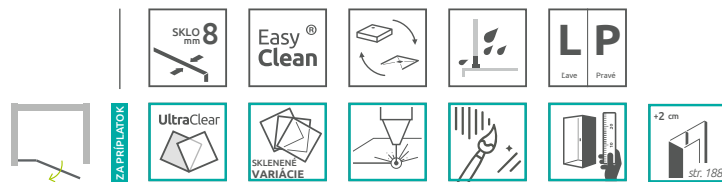

SPRCHOVÉ DVERE	X	B	C	D	H
DWJ 80	789-812	537	256-271	500	2000
DWJ 90	889-912	637	256-271	600	2000
DWJ 100	989-1012	637	356-371	600	2000
DWJ 110	1089-1112	737	356-371	700	2000
DWJ 120	1189-1212	837	356-371	800	2000
DWJ 130	1289-1312	837	456-471	800	2000

SPRCHOVÉ DVERE

			V produktovom kóde symbol „XX“ nahradíte s kódom vybraného profilu:		
			01	54	09, 91, 92, 93, 99
Model	Prvky	Kód výrobku Číre	Cenniková cena v EUR	Cenniková cena v EUR	Cenniková cena v EUR
DWJ 80 L	Dvere 512 L	10480512-01-01L	755	810	880
	DWJ Pevnej steny 237 L	10460237-XX-01L			
DWJ 80 P	Dvere 512 P	10480512-01-01R	755	810	880
	DWJ Pevnej steny 237 P	10460237-XX-01R			
DWJ 90 L	Dvere 612 L	10480612-01-01L	770	825	895
	DWJ Pevnej steny 237 L	10460237-XX-01L			
DWJ 90 P	Dvere 612 P	10480612-01-01R	770	825	895
	DWJ Pevnej steny 237 P	10460237-XX-01R			
DWJ 100 L	Dvere 612 L	10480612-01-01L	785	840	910
	DWJ Pevnej steny 337 L	10460337-XX-01L			
DWJ 100 P	Dvere 612 P	10480612-01-01R	785	840	910
	DWJ Pevnej steny 337 P	10460337-XX-01R			
DWJ 110 L	Dvere 712 L	10480712-01-01L	800	855	925
	DWJ Pevnej steny 337 L	10460337-XX-01L			
DWJ 110 P	Dvere 712 P	10480712-01-01R	800	855	925
	DWJ Pevnej steny 337 P	10460337-XX-01R			
DWJ 120 L	Dvere 812 L	10480812-01-01L	820	875	945
	DWJ Pevnej steny 337 L	10460337-XX-01L			
DWJ 120 P	Dvere 812 P	10480812-01-01R	820	875	945
	DWJ Pevnej steny 337 P	10460337-XX-01R			
DWJ 130 L	Dvere 812 L	10480812-01-01L	835	895	965
	DWJ Pevnej steny 437 L	10460437-XX-01L			
DWJ 130 P	Dvere 812 P	10480812-01-01R	835	895	965
	DWJ Pevnej steny 437 P	10460437-XX-01R			

V produktovom kóde symbol „XX“ nahradíte s kódom vybraného profilu:

		V produktovom kóde symbol „XX“ nahradíte s kódom vybraného profilu:			
		01	54	09, 91, 92, 93, 99	
Predĺžovacie profily	Rozmery	Kód výrobku	Cenniková cena v EUR	Cenniková cena v EUR	Cenniková cena v EUR
U spojovací profil Essenza 2 cm, na strane stenového profilu	20	P01-2802000XX	58	64	70

Spojovací profil nie je možné inštalovať na tú stranu k dverám kde sa nachádza magnet!