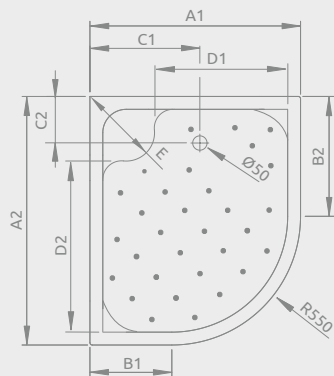

KORFU E	A1	A2	B1	B2	C1	C2	D1	D2	E	H1	H2	H3	H4
1000×800	800	1000	250	450	460	180	410	615	410	485	395	130	240
1200×900	900	1200	350	650	480	200	510	815	430	485	395	130	240