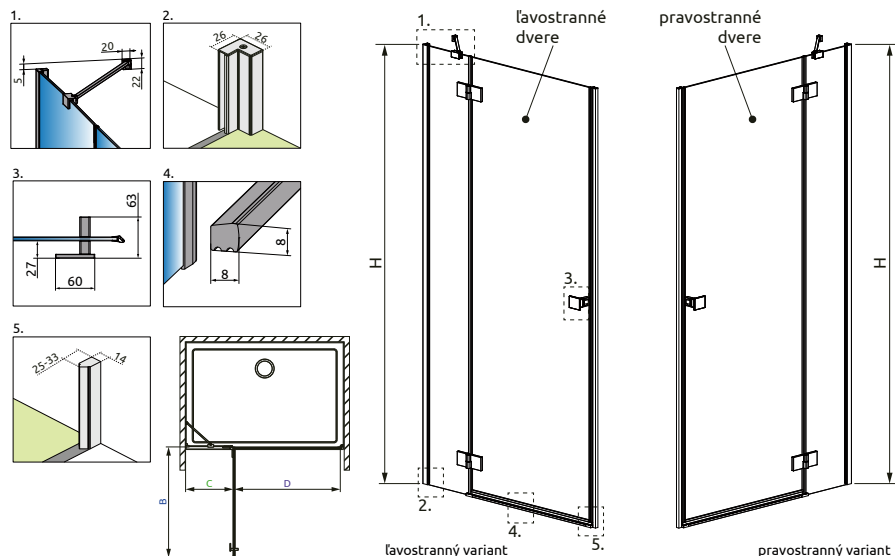

Sprchové dvere	X	B	C	D	H
DWJ 80	787-810	540	253-268	505	2000
DWJ 90	887-910	640	253-268	605	2000
DWJ 100	987-1010	640	353-368	605	2000
DWJ 110	1087-1110	840	253-268	805	2000
DWJ 120	1187-1210	840	353-368	805	2000
DWJ 130	1287-1310	840	453-468	805	2000

V produktovom kóde symbol „XX“
nahradte s kódom vybraného profilu:

SPRCHOVÉ DVERE

Model	Kód výroby Číre	01	54	09, 91, 92, 93, 99
		Cenniková cena v EUR	Cenniková cena v EUR	Cenniková cena v EUR
DWJ 80 L	1385012-XX-01L	595	645	710
DWJ 80 P	1385012-XX-01R	595	645	710
DWJ 90 L	1385013-XX-01L	625	665	730
DWJ 90 P	1385013-XX-01R	625	665	730
DWJ 100 L	1385014-XX-01L	640	685	750
DWJ 100 P	1385014-XX-01R	640	685	750
DWJ 110 L	1385015-XX-01L	655	695	765
DWJ 110 P	1385015-XX-01R	655	695	765
DWJ 120 L	1385016-XX-01L	675	720	785
DWJ 120 P	1385016-XX-01R	675	720	785
DWJ 130 L	1385017-XX-01L	690	740	805
DWJ 130 P	1385017-XX-01R	690	740	805

V produktovom kóde symbol „XX“
nahradte s kódom vybraného profilu:

Predĺžovacie profily	Rozmery	Kód výroby	01	54	09, 91, 92, 93, 99
			Cenniková cena v EUR	Cenniková cena v EUR	Cenniková cena v EUR
U spojovací profil Essenza 2 cm, na strane stenového profilu	20	P01-2762000XX	59	64	70

Spojovací profil nie je možné inštalovať na tú stranu k dverám kde sa nachádza magnet!