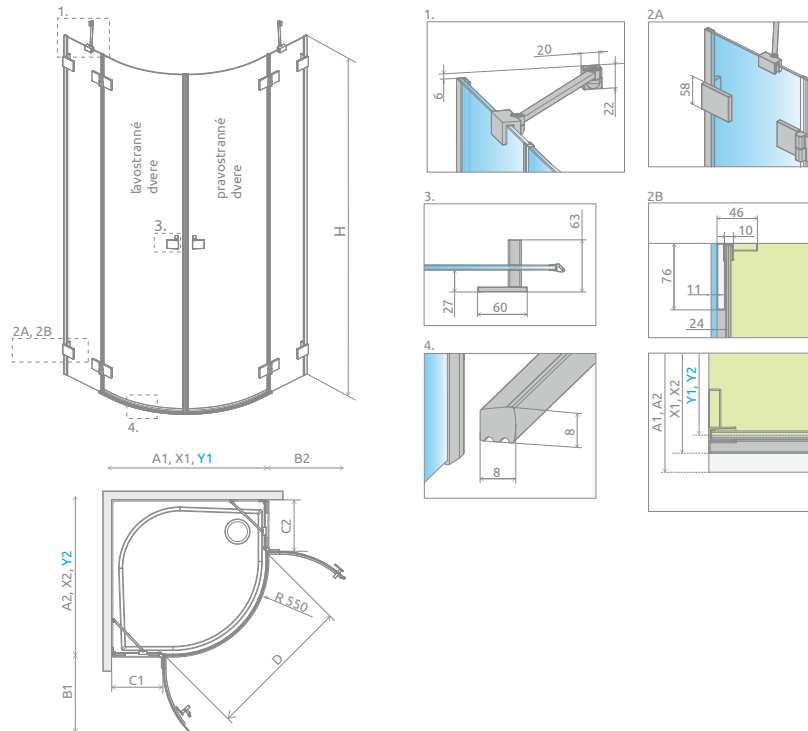

Sprchovací kút	A1	A2	X1	X2	Y1	Y2	B1	B2	C1	C2	D	H
PDD 80Lx80P	800	800	789-797	789-797	776-784	776-784	446	446	193-201	193-201	825	2000
PDD 80Lx90P	800	900	789-797	889-897	776-784	876-884	446	446	193-201	293-301	825	2000
PDD 80Lx100P	800	1000	789-797	989-997	776-784	976-984	446	446	193-201	393-401	825	2000
PDD 90Lx80P	900	800	889-897	789-797	876-884	776-784	446	446	293-301	193-201	825	2000
PDD 90Lx90P	900	900	889-897	889-897	876-884	876-884	446	446	293-301	293-301	825	2000
PDD 90Lx100P	900	1000	889-897	989-997	876-884	976-984	446	446	293-301	393-401	825	2000
PDD 100Lx80P	1000	800	989-997	789-797	976-984	776-784	446	446	393-401	193-201	825	2000
PDD 100Lx90P	1000	900	989-997	889-897	976-984	876-884	446	446	393-401	293-301	825	2000
PDD 100Lx100P	1000	1000	989-997	989-997	976-984	976-984	446	446	393-401	393-401	825	2000

LAVOSTRANNÉ DVĚRE PRE SPRCHOVACÍ KÚT

V produktovom kóde symbol „XX“
nahradzte s kódom vybraného profilu:

01 **04,54** **09, 99, 91, 93, 92**

Model	Kód výrobku Čire	Cenníková cena v EUR	Cenníková cena v EUR	Cenníková cena v EUR
PDD 80 L	10095080-XX-01L	695	765	870
PDD 90 L	10095090-XX-01L	725	795	895
PDD 100 L	10095100-XX-01L	750	820	920

PRAVOSTRANNÉ DVĚRE PRE SPRCHOVACÍ KÚT

V produktovom kóde symbol „XX“
nahradzte s kódom vybraného profilu:

01 **04,54** **09, 99, 91, 93, 92**

Model	Kód výrobku Čire	Cenníková cena v EUR	Cenníková cena v EUR	Cenníková cena v EUR
PDD 80 P	10095080-XX-01R	695	765	870
PDD 90 P	10095090-XX-01R	725	795	895
PDD 100 P	10095100-XX-01R	750	820	920