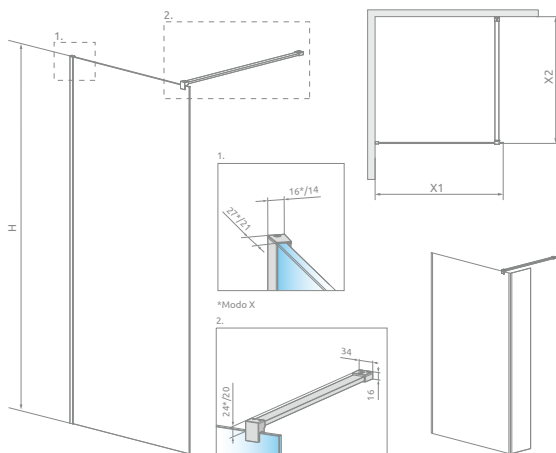

ĎALŠIE FAREBNÉ MOŽNOSTI:

Technické výkresy a rozmery
výrobku môžete nájsť
na našej webovej stránke!
radaway.sk

Doplňujúcu bočnú
stenu je možné
kúpiť len s 8 mm
hrúbkou skla.

SPRCHOVÉ ZÁSTENY

V produktovom kóde symbol „XX“ nahradzte s kódom vybraného profilu: