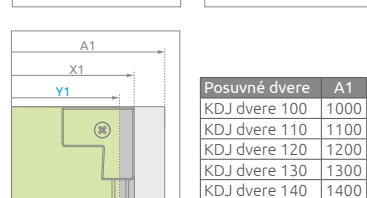

K dispozícii aj v chrómovom prevedení!

Bočná stena S1	A2	X2
S1 70	700	680-695
S1 75	750	730-745
S1 80	800	780-795
S1 90	900	880-895
S1 100	1000	980-995

Posuvné dvere	A1	X1	Y1	C	D	H
KDJ dvere 100	1000	980-995	975-990	450-465	425	2000
KDJ dvere 110	1100	1080-1095	1075-1090	500-515	475	2000
KDJ dvere 120	1200	1180-1195	1175-1190	550-565	525	2000
KDJ dvere 130	1300	1280-1295	1275-1290	600-615	575	2000
KDJ dvere 140	1400	1380-1395	1375-1390	650-665	625	2000
KDJ dvere 150	1500	1480-1495	1475-1490	700-715	675	2000

POSUVNÉ DVERE PRE SPRCHOVACIE KÚTY

Model	Šírka sprchovej vaničky (A)	H	Kód výrobku Čire	V produktovom kóde symbol „XX“ nahradzte s kódom vybraného profilu:	
				01	54
				Cenníková cena v EUR	Cenníková cena v EUR
KDJ 100 dvere L	1000	2000	1015100-XX-01L	485	530
KDJ 100 dvere P	1000	2000	1015100-XX-01R	485	530
KDJ 110 dvere L	1100	2000	1015110-XX-01L	500	550
KDJ 110 dvere P	1100	2000	1015110-XX-01R	500	550
KDJ 120 dvere L	1200	2000	1015120-XX-01L	520	570
KDJ 120 dvere P	1200	2000	1015120-XX-01R	520	570
KDJ 130 dvere L	1300	2000	1015130-XX-01L	530	590
KDJ 130 dvere P	1300	2000	1015130-XX-01R	530	590
KDJ 140 dvere L	1400	2000	1015140-XX-01L	555	615
KDJ 140 dvere P	1400	2000	1015140-XX-01R	555	615
KDJ 150 dvere L	1500	2000	1015150-XX-01L	570	625
KDJ 150 dvere P	1500	2000	1015150-XX-01R	570	625

BOČNÉ STENY PRE SPRCHOVACÍ KÚT

Model	H	Kód výrobku Čire	V produktovom kóde symbol „XX“ nahradzte s kódom vybraného profilu:	
			01	54
			Cenníková cena v EUR	Cenníková cena v EUR
S1 70	2000	1016070-XX-01	195	220
S1 75	2000	1016075-XX-01	220	240
S1 80	2000	1016080-XX-01	225	245
S1 90	2000	1016090-XX-01	245	270
S1 100	2000	1016100-XX-01	260	280

Predžovacie profily	Rozmery	Farba profilu	Kód výrobku	Cenníková cena v EUR
U spojovací profil Premium Pro 2 cm, na strane fixného skla dverovej časti	20	chróm	P01-293199801	47
U spojovací profil Premium Pro 2 cm, n trane pevného skla	20	chróm	P01-276200001	59
U spojovací profil Premium Pro 2 cm, na strane fixného skla dverovej časti	20	Čierna	P01-293199854	53
U spojovací profil Premium Pro 2 cm, n trane pevného skla	20	Čierna	P01-276200054	64

Sprchovací kút Premium Pro KDJ sa skladá z 2 častí: z dverí a bočnej steny. V objednávke sprchovacieho kúta uveďte 2 kódy. (Např: 1 ks KDJ 90L + 1 ks S1 90 = 90x90 sprchovací kút)

ODPORÚČANÉ SPRCHOVÉ VANIČKY: Rodos C, Delos C/D, Doros C/D/F, Doros Stone C/D/F, Laros D, Argos C/D, Paros C/D, Giaros C/D, Kios F, Doris F (Vid' od str. 192.)

Profily k dispozícii v nasledovných farbách:

01 Chróm 54 Čierna

SKLO min 6

Easy Clean

+

+

+

ZA PRÍPADOV

+2-4 cm str.188

+

+

SKLENENÉ VARIÁCIE

+