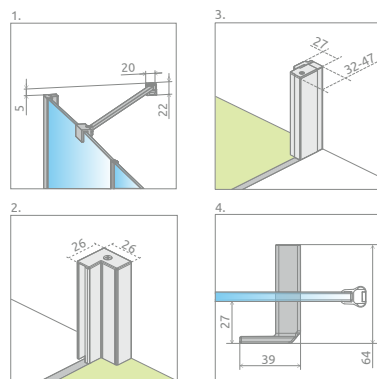

Sprchové dvere	X	B	C	D	H
DWJ II 80	780-810	496	230-245	496	2000
DWJ II 90	880-910	596	230-245	596	2000
DWJ II 100	980-1010	696	230-245	696	2000
DWJ II 110	1080-1110	696	330-345	696	2000
DWJ II 120	1180-1210	796	330-345	796	2000

DVERE PRE SPRCHOVACÍ KÚT

V produktovom kóde symbol „XX“ nahradzte s kódom vybraného profilu:

Model	Kód výrobku Čire (6 mm)	V produktovom kóde symbol „XX“ nahradzte s kódom vybraného profilu:			Kód výrobku Čire (8 mm)	V produktovom kóde symbol „XX“ nahradzte s kódom vybraného profilu:	
		01	54	91, 92, 93, 99		01	54
DWJ II 80 L	10036080-XX-01L	560	610	665	10083080-XX-01L	695	775
DWJ II 80 P	10036080-XX-01R	560	610	665	10083080-XX-01R	695	775
DWJ II 90 L	10036090-XX-01L	570	625	680	10083090-XX-01L	720	790
DWJ II 90 P	10036090-XX-01R	570	625	680	10083090-XX-01R	720	790
DWJ II 100 L	10036100-XX-01L	590	645	705	10083100-XX-01L	750	820
DWJ II 100 P	10036100-XX-01R	590	645	705	10083100-XX-01R	750	820
DWJ II 110 L	10036110-XX-01L	615	670	730	10083110-XX-01L	775	850
DWJ II 110 P	10036110-XX-01R	615	670	730	10083110-XX-01R	775	850
DWJ II 120 L	10036120-XX-01L	630	690	750	10083120-XX-01L	795	875
DWJ II 120 P	10036120-XX-01R	630	690	750	10083120-XX-01R	795	875

V produktovom kóde symbol „XX“ nahradzte s kódom vybraného profilu:

Predĺžovacie profily	Rozmery	Kód výrobku	V produktovom kóde symbol „XX“ nahradzte s kódom vybraného profilu:		
			01	54	91, 92, 93, 99
U Spojovací profil Nes 2 cm na strane otočného profilu	20	P01-2762000XX	59	64	70
U Spojovací profil Nes 2 cm na strane otočného profilu (Nes 8)	20	P01-2802000XX	58	64	-
U Spojovací profil Nes 2 cm na strane magnetického profilu	20	P01-2772000XX	56	56	-