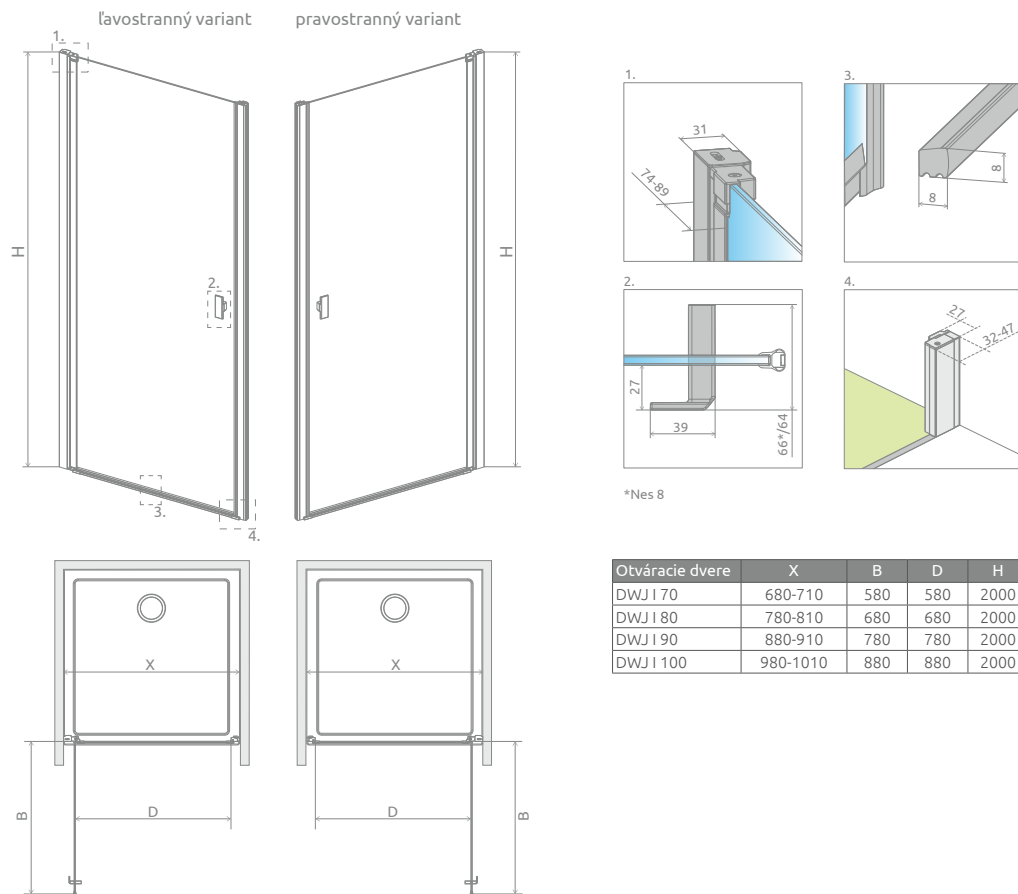

Otváracie dvere	X	B	D	H
DWJ I 70	680-710	580	580	2000
DWJ I 80	780-810	680	680	2000
DWJ I 90	880-910	780	780	2000
DWJ I 100	980-1010	880	880	2000

DVERE PRE SPRCHOVACÍ KÚT

V produktovom kóde symbol „XX“ nahradzte s kódom vybraného profilu:

Model	Kód výrobku Číre (6 mm)	01			54			91, 92, 93, 99		
		Cenniková cena v EUR	Cenniková cena v EUR	Cenniková cena v EUR	Cenniková cena v EUR	Cenniková cena v EUR	Cenniková cena v EUR	Cenniková cena v EUR	Cenniková cena v EUR	
DWJ I 70 L	10026070-XX-01L	520	570	620	10076070-XX-01L	655	720	775	805	
DWJ I 70 P	10026070-XX-01R	520	570	620	10076070-XX-01R	655	720	775	805	
DWJ I 80 L	10026080-XX-01L	545	595	645	10076080-XX-01L	685	755	805	835	
DWJ I 80 P	10026080-XX-01R	545	595	645	10076080-XX-01R	685	755	805	835	
DWJ I 90 L	10026090-XX-01L	560	610	665	10076090-XX-01L	700	775	835	865	
DWJ I 90 P	10026090-XX-01R	560	610	665	10076090-XX-01R	700	775	835	865	
DWJ I 100 L	10026100-XX-01L	580	635	690	10076100-XX-01L	735	805	865	895	
DWJ I 100 P	10026100-XX-01R	580	635	690	10076100-XX-01R	735	805	865	895	

ODPORÚČANÉ SPRCHOVÉ VANIČKY: Rodos C, Doros C/D/F, Doros Stone C/D/F, Argos C/D, Delos C/D, Zantos C/F, Teos C/F, Kios C/F, Paros C/D, Giaros C/D, Doris C/F (Vid' od str. 192.)

Profily k dispozícii v nasledovných farbách: