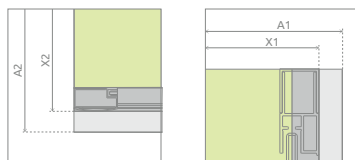

Profily k dispozícii v nasledovných farbách:

01 Chróm

mm 56  
SKLO

Easy Clean®

Za príplatok

+2+4 cm  
str.188

Posuvné dvere	A1	X1	D	H
DWD 140	1400	1390-1410	515	1900
DWD 150	1500	1490-1510	515	1900
DWD 160	1600	1590-1610	615	1900
DWD 180	1800	1790-1810	715	1900