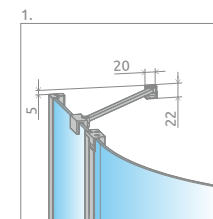

Profily k dispozícii v nasledovných farbách:

01 Chróm

SKLO 6 mm

Easy Clean

LP  
Lavo Pravo

Za príplatok

+2 cm  
str. 188

Otváracie dvere	A1	A2	X1	X2	Y1	Y2	B1	B2	C1	C2	D	H
PDD II 80L×80P	800	800	775-790	775-790	770-785	770-785	420	420	176-191	176-191	784	2000
PDD II 80L×90P	800	900	775-790	875-890	770-785	870-885	420	420	176-191	276-291	784	2000
PDD II 80L×100P	800	1000	775-790	975-990	770-785	970-985	420	420	176-191	376-391	784	2000
PDD II 90L×80P	900	800	875-890	775-790	870-885	770-785	420	420	276-291	176-191	784	2000
PDD II 90L×90P	900	900	875-890	875-890	870-885	870-885	420	420	276-291	276-291	784	2000
PDD II 90L×100P	900	1000	875-890	975-990	870-885	970-985	420	420	276-291	376-391	784	2000
PDD II 100L×80P	1000	800	975-990	775-790	970-985	770-785	420	420	376-391	176-191	784	2000
PDD II 100L×90P	1000	900	975-990	875-890	970-985	870-885	420	420	376-391	276-291	784	2000
PDD II 100L×100P	1000	1000	975-990	975-990	970-985	970-985	420	420	376-391	376-391	784	2000