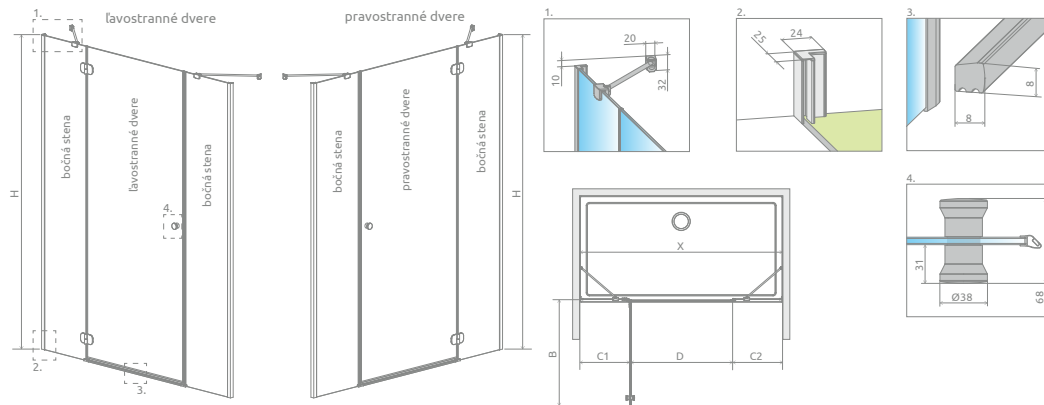

Sprchové dvere	X	B	C1	C2	D	H
DWJS 140	1380-1410	637	385-400	383-398	606	1950
DWJS 150	1480-1510	737	385-400	383-398	706	1950
DWJS 160	1580-1610	837	385-400	383-398	806	1950
DWJS 170	1680-1710	837	435-450	433-448	806	1950
DWJS 180	1780-1810	837	485-500	483-498	806	1950
DWJS 190	1880-1910	837	535-550	533-548	806	1950
DWJS 200	1980-2010	837	585-600	583-598	806	1950

SPRCHOVÉ DVERE

Model	Šírka (X)	H	Elemek	Kód výrobu Čire	Cenníková cena v EUR
DWJS 140 L	1380-1410	1950	Dvere G 612L	1320612-01-01L	645
			DWJS steny 370	1320370-01-01	
DWJS 140 P	1380-1410	1950	Dvere G 612 P	1320612-01-01R	645
			DWJS steny 370	1320370-01-01	
DWJS 150 L	1480-1510	1950	Dvere G 712L	1320712-01-01L	675
			DWJS steny 370	1320370-01-01	
DWJS 150 P	1480-1510	1950	Dvere G 712 P	1320712-01-01R	675
			DWJS steny 370	1320370-01-01	
DWJS 160 L	1580-1610	1950	Dvere G 812L	1320812-01-01L	685
			DWJS steny 370	1320370-01-01	
DWJS 160 P	1580-1610	1950	Dvere G 812 P	1320812-01-01R	685
			DWJS steny 370	1320370-01-01	
DWJS 170 L	1680-1710	1950	Dvere G 812L	1320812-01-01L	705
			DWJS steny 420	1320420-01-01	
DWJS 170 P	1680-1710	1950	Dvere G 812 P	1320812-01-01R	705
			DWJS steny 420	1320420-01-01	
DWJS 180 L	1780-1810	1950	Dvere G 812L	1320812-01-01L	720
			DWJS steny 470	1320470-01-01	
DWJS 180 P	1780-1810	1950	Dvere G 812 P	1320812-01-01R	720
			DWJS steny 470	1320470-01-01	
DWJS 190 L	1880-1910	1950	Dvere G 812L	1320812-01-01L	735
			DWJS steny 520	1320520-01-01	
DWJS 190 P	1880-1910	1950	Dvere G 812 P	1320812-01-01R	735
			DWJS steny 520	1320520-01-01	
DWJS 200 L	1980-2010	1950	Dvere G 812L	1320812-01-01L	750
			DWJS steny 570	1320570-01-01	
DWJS 200 P	1980-2010	1950	Dvere G 812 P	1320812-01-01R	750
			DWJS steny 570	1320570-01-01	

Predĺžovacie profily	Rozmery	Farba profilu	Kód výrobu	Cenníková cena v EUR
U Spojovací profil Torrenta 2 cm (1950 mm)	20	chróm	P01-284195001	86