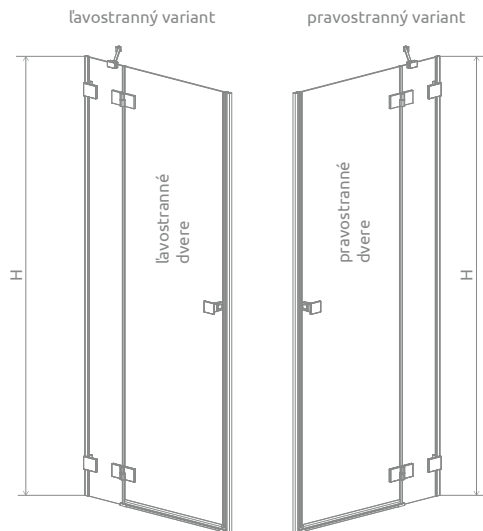

Sprchové dvere	X	B	C	D	H
DWJ 80	792-808	530	257-265	505	2000
DWJ 90	892-908	630	257-265	605	2000
DWJ 100	992-1008	630	357-365	605	2000
DWJ 110	1092-1108	730	357-365	705	2000
DWJ 120	1192-1208	830	357-365	805	2000
DWJ 130	1292-1308	830	457-465	805	2000

SPRCHOVÉ DVĚRE

Model	Kód výrobku Číre	V produktovém kóde symbol „XX“ nahradíte s kódem vybraného profilu:		
		01	04, 54	09, 91, 92, 93, 99
DWJ 80 L	10099080-XX-01L	740	815	920
DWJ 80 P	10099080-XX-01R	740	815	920
DWJ 90 L	10099090-XX-01L	760	840	945
DWJ 90 P	10099090-XX-01R	760	840	945
DWJ 100 L	10099100-XX-01L	780	860	970
DWJ 100 P	10099100-XX-01R	780	860	970
DWJ 110 L	10099110-XX-01L	805	885	1000
DWJ 110 P	10099110-XX-01R	805	885	1000
DWJ 120 L	10099120-XX-01L	825	910	1020
DWJ 120 P	10099120-XX-01R	825	910	1020
DWJ 130 L	10099130-XX-01L	845	930	1045
DWJ 130 P	10099130-XX-01R	845	930	1045