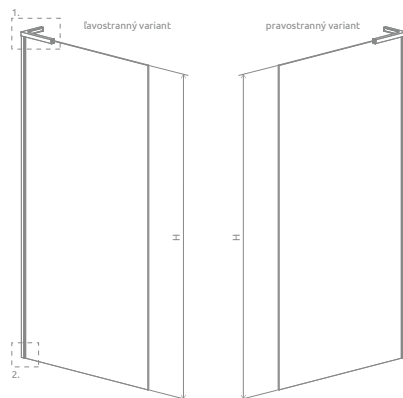

Sprchová zástena	X	H
Modo SL II 50	485-495	2000
Modo SL II 55	535-545	2000
Modo SL II 60	585-595	2000
Modo SL II 65	635-645	2000
Modo SL II 70	685-695	2000
Modo SL II 75	735-745	2000
Modo SL II 80	785-795	2000
Modo SL II 85	835-845	2000
Modo SL II 90	885-895	2000
Modo SL II 95	935-945	2000
Modo SL II 100	985-995	2000
Modo SL II 105	1035-1045	2000
Modo SL II 110	1085-1095	2000
Modo SL II 115	1135-1145	2000
Modo SL II 120	1185-1195	2000