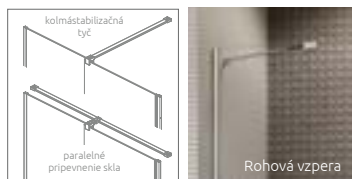

V prípade zakúpenia rozmeru menšieho než 140 cm je možnosť objednať bočnú výstuhu namiesto priečnej výstuhu. Pri objednávke to zjavne uvedte.

POSUVNÉ DVERE

Model	Prvky	Kód výrobku Čire	V produktovom kóde symbol „XX“ nahradíte s kódom vybraného profilu:		
			01	54	09, 91, 92, 93, 99
			Cenníková cena v EUR	Cenníková cena v EUR	Cenníková cena v EUR
DWP 90 L	Furo DWJ dvere 472 L	10107472-XX-01L	715	770	845
	Furo fixné sklo 430	10110430-01-01			
DWP 90 P	Furo DWJ dvere 472 P	10107472-XX-01R	715	770	845
	Furo fixné sklo 430	10110430-01-01			
DWP 100 L	Furo DWJ dvere 522 L	10107522-XX-01L	745	800	875
	Furo fixné sklo 480	10110480-01-01			
DWP 100 P	Furo DWJ dvere 522 P	10107522-XX-01R	745	800	875
	Furo fixné sklo 480	10110480-01-01			
DWP 110 L	Furo DWJ dvere 572 L	10107572-XX-01L	770	825	905
	Furo fixné sklo 530	10110530-01-01			
DWP 110 P	Furo DWJ dvere 572 P	10107572-XX-01R	770	825	905
	Furo fixné sklo 530	10110530-01-01			
DWP 120 L	Furo DWJ dvere 622 L	10107622-XX-01L	790	850	925
	Furo fixné sklo 580	10110580-01-01			
DWP 120 P	Furo DWJ dvere 622 P	10107622-XX-01R	790	850	925
	Furo fixné sklo 580	10110580-01-01			
DWP 130 L	Furo DWJ dvere 672 L	10107672-XX-01L	825	890	970
	Furo fixné sklo 630	10110630-01-01			
DWP 130 P	Furo DWJ dvere 672 P	10107672-XX-01R	825	890	970
	Furo fixné sklo 630	10110630-01-01			
DWP 140 L	Furo DWJ dvere 722 L	10107722-XX-01L	845	910	990
	Furo fixné sklo 680	10110680-01-01			
DWP 140 P	Furo DWJ dvere 722 P	10107722-XX-01R	845	910	990
	Furo fixné sklo 680	10110680-01-01			
DWP 150 L	Furo DWJ dvere 772 L	10107772-XX-01L	880	940	1025
	Furo fixné sklo 730	10110730-01-01			
DWP 150 P	Furo DWJ dvere 772 P	10107772-XX-01R	880	940	1025
	Furo fixné sklo 730	10110730-01-01			
DWP 160 L	Furo DWJ dvere 822 L	10107822-XX-01L	900	965	1045
	Furo fixné sklo 780	10110780-01-01			
DWP 160 P	Furo DWJ dvere 822 P	10107822-XX-01R	900	965	1045
	Furo fixné sklo 780	10110780-01-01