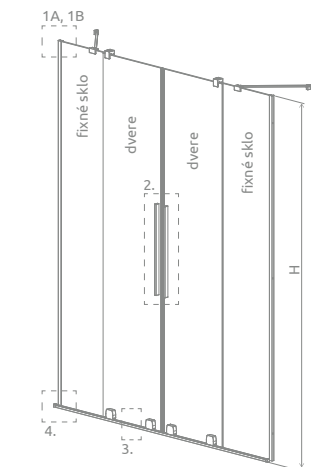

Potreba miesta pre sprchovací kút Furo pri jeho montáži na vaničku je min. 47 mm (viď: technický výkres č. 4.)

Sprchové dvere	X	D	H
DWD 130	1290-1310	518	2000
DWD 140	1390-1410	568	2000
DWD 150	1490-1510	618	2000
DWD 160	1590-1610	668	2000
DWD 180	1790-1810	768	2000
DWD 200	1990-2010	868	2000

POSUVNÉ DVĚRE

Model	Prvky	Kód výrobku Čire	V produktovom kóde symbol „XX“ nahradíte s kódom vybraného profilu:		
			01	54	09, 91, 92, 93, 99
			Cenníková cena v EUR	Cenníková cena v EUR	Cenníková cena v EUR
DWD 130	Furo DWD dvere 363	10108363-XX-01	1055	1140	1250
	Furo fixné sklo 317	10111317-01-01			
DWD 140	Furo DWD dvere 388	10108388-XX-01	1090	1180	1295
	Furo fixné sklo 342	10111342-01-01			
DWD 150	Furo DWD dvere 413	10108413-XX-01	1130	1220	1335
	Furo fixné sklo 367	10111367-01-01			
DWD 160	Furo DWD dvere 438	10108438-XX-01	1165	1255	1370
	Furo fixné sklo 392	10111392-01-01			
DWD 180	Furo DWD dvere 488	10108488-XX-01	1235	1330	1455
	Furo fixné sklo 442	10111442-01-01			
DWD 200	Furo DWD dvere 538	10108538-XX-01	1265	1360	1485
	Furo fixné sklo 492	10111492-01-01