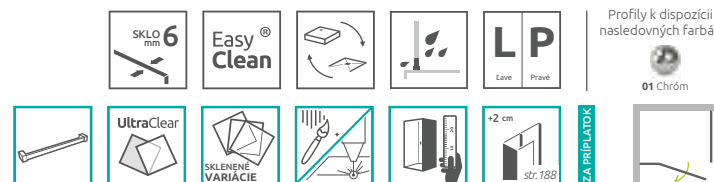

**ODPORÚČANÉ SPRCHOVÉ VANIČKY:** Delos C/D, Rodos C, Doros C/D/F, Doros Stone C/D/F, Argos C/D, Laros D, Zantos C/F, Paros C/D, Giaros C/D, Doris C/F (Vid' od str. 192.)

Výber kúta

Ikony

Pre montážnikov

Atypi