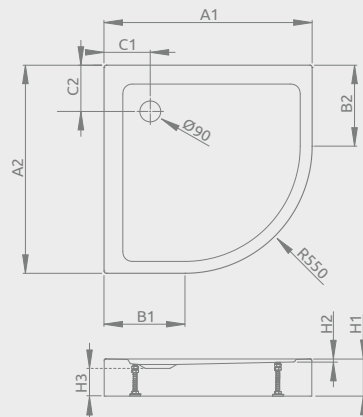

DOROS STONE A s čelným panelom	A1	A2	B1	B2	C1	C2	H1	H2	H3
800x800	800	800	250	250	200	200	115	6	78
900x900	900	900	350	350	200	200	115	6	78