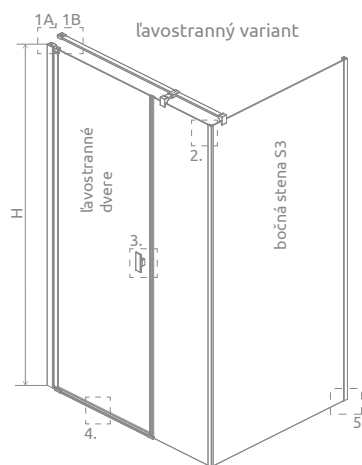

Bočná stena S3	A2	X2	Y2
S3 70	700	675-690	670-685
S3 75	750	725-740	720-735
S3 80	800	775-790	770-785
S3 90	900	875-890	870-885
S3 100	1000	975-990	970-985

Bočná stena S1	A2	X2	Y2
S1 70	700	675-690	669-684
S1 75	750	725-740	719-734
S1 80	800	775-790	769-784
S1 90	900	875-890	869-884
S1 100	1000	975-990	969-984

Otváracie dvere	A1	X1	Y1	B	C	D	H
KDS I 100	1000	975-990	969-984	580	328	580	2000
KDS I 120	1200	1175-1190	1169-1184	680	428	680	2000
KDS I 140	1400	1375-1390	1375-1390	780	528	780	2000

DVERE PRE SPRCHOVACÍ KÚT

V produktovom kóde symbol „XX“ nahradíte s kódom vybraného profilu:

Model	Kód výrobku Čire (6 mm)	01			54			91, 92, 93, 99		
		Cenniková cena v EUR	Cenniková cena v EUR	Cenniková cena v EUR	Cenniková cena v EUR	Cenniková cena v EUR	Cenniková cena v EUR	Cenniková cena v EUR	Cenniková cena v EUR	
KDS I 100 L	10023100-XX-01L	595	645	720	10073100-XX-01L	845	935	10073110-XX-01	845	935
					10073110-XX-01	845	935			
KDS I 100 P	10023100-XX-01R	595	645	720	10073100-XX-01R	845	935	10073110-XX-01	845	935
					10073110-XX-01	845	935			
KDS I 120 L	10023120-XX-01L	640	690	765	10073120-XX-01L	890	985	10073112-XX-01	890	985
					10073112-XX-01	890	985			
KDS I 120 P	10023120-XX-01R	640	690	765	10073120-XX-01R	890	985	10073112-XX-01	890	985
					10073112-XX-01	890	985			
KDS I 140 L	10023140-XX-01L	675	730	800	10073140-XX-01L	935	1025	10073114-XX-01	935	1025
					10073114-XX-01	935	1025			
KDS I 140 P	10023140-XX-01R	675	730	800	10073140-XX-01R	935	1025	10073114-XX-01	935	1025
					10073114-XX-01	935	1025			

BOČNÉ STENY PRE SPRCHOVACÍ KÚT

Model	Kód výrobku Čire (6 mm)	Cenniková cena v EUR	Cenniková cena v EUR	Cenniková cena v EUR	Model	Kód výrobku Čire (8 mm)	Cenniková cena v EUR
S3 70	10043070-01-01	225	240	265	S1 70	10089070-01-01	225
S3 75	10043075-01-01	245	260	290	S1 75	10089075-01-01	255
S3 80	10043080-01-01	245	265	290	S1 80	10089080-01-01	255
S3 90	10043090-01-01	265	285	315	S1 90	10089090-01-01	285
S3 100	10043100-01-01	295	315	350	S1 100	10089100-01-01	310

V produktovom kóde symbol „XX“ nahradíte s kódom vybraného profilu:

Predĺžovacie profily	Rozmery	Kód výrobku	01			54			91, 92, 93, 99		
			Cenniková cena v EUR	Cenniková cena v EUR	Cenniková cena v EUR	Cenniková cena v EUR	Cenniková cena v EUR	Cenniková cena v EUR	Cenniková cena v EUR		
U spojovací profil Nes 2 cm na strane otočného a stenového profilu, Pre otočný profil Nes 8	20	P01-2762000XX	59	64	70	59	64	70	59	64	70
U toldóprofil Nes 2 cm (Nes 8), na stana stenového profilu	20	P01-2802000XX	58	64	-	58	64	-	58	64	-