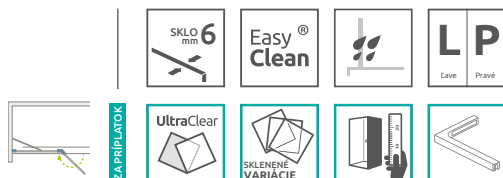

Essenza Pro PND II

od 615 €

Vaňové zásteny	X	B	C	H
PND II 100	1000-1008	488	535-543	1500
PND II 110	1100-1108	538	585-593	1500
PND II 120	1200-1208	588	635-643	1500
PND II 130	1300-1308	638	685-693	1500
PND II 140	1400-1408	688	735-743	1500

OTVÁRACIE DVERE

V produktovom kóde symbol „XX“ nahradíte s kódom vybraného profilu:

Model	Kód výrobu Čire	Cenníková cena v EUR		
		01	04, 54	09, 91, 92, 93, 99
PND II 100 L	10102100-XX-01L	615	680	765
PND II 100 P	10102100-XX-01R	615	680	765
PND II 110 L	10102110-XX-01L	635	700	790
PND II 110 P	10102110-XX-01R	635	700	790
PND II 120 L	10102120-XX-01L	660	725	815
PND II 120 P	10102120-XX-01R	660	725	815
PND II 130 L	10102130-XX-01L	680	745	840
PND II 130 P	10102130-XX-01R	680	745	840
PND II 140 L	10102140-XX-01L	695	765	870
PND II 140 P	10102140-XX-01R	695	765	870

Profily k dispozícii
v nasledovných
farbách: