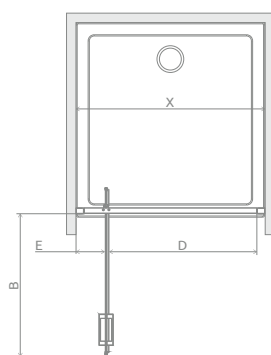

Sprchovací kút je univerzálny (otáčateľný).

Sprchové dvere	X	B	D	E	H
DW 70	685-710	475	495	140-150	1900
DW 80	785-810	575	595	140-150	1900
DW 90	885-910	675	695	140-150	1900
DW 100	985-1010	775	795	140-150	1900

DVERE PRE SPRCHOVACÍ KÚT

Model	Šírka (X)	Výška (H)	Kód výrobku Číre	Cenniková cena v EUR
DW 70	685-710	1900	382000-01	425
DW 80	785-810	1900	382001-01	440
DW 90	885-910	1900	382002-01	460
DW 100	985-1010	1900	382003-01	475

Predĺžovacie profily	Rozmery	Farba profilu	Kód výrobku	Cenniková cena v EUR
U spojovací profil Twist 2 cm	20	chróm	P01-141190001	62
U spojovací profil Twist 4 cm	40	chróm	P01-142190001	70