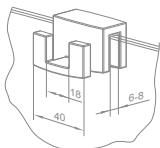

Príslušenstvo

Radaway ponúka príslušenstvo, ktoré je nielen užitočné, ale zároveň dokáže vašu kúpeľňu ozdobiť. Keby ste si zabudli objednať príslušenstvo pri kúpe sprchovacieho kúta, nezúfajte, toto príslušenstvo si môžete aj dodatočne objednať a nainštalovať.

DRŽIAK NA UTERÁKY

Praktický držiak odporúčame pre každý sprchovací kút s hrúbkou skla 6 a 8 mm bez rámu, pre zavesenie vašej osušky a šiat.