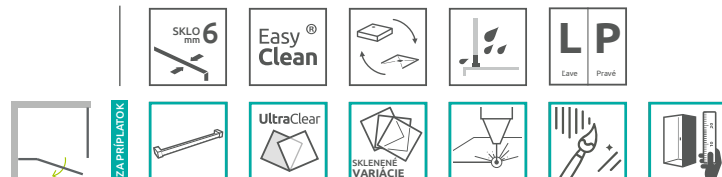

V produktovom kóde symbol „XX“ nahradzte s kódom vybraného profilu:

DVERE PRE SPRCHOVACÍ KÚT

Model	Kód výrobku Číre	V produktovom kóde symbol „XX“ nahradzte s kódom vybraného profilu:		
		01	04, 54	09, 91, 92, 93, 99
		Cenniková cena v EUR	Cenniková cena v EUR	Cenniková cena v EUR
KDJ 80 L	10097080-XX-01L	865	950	1080
KDJ 80 P	10097080-XX-01R	865	950	1080
KDJ 90 L	10097090-XX-01L	890	970	1105
KDJ 90 P	10097090-XX-01R	890	970	1105
KDJ 100 L	10097100-XX-01L	910	1005	1130
KDJ 100 P	10097100-XX-01R	910	1005	1130
KDJ 110 L	10097110-XX-01L	935	1035	1155
KDJ 110 P	10097110-XX-01R	935	1035	1155
KDJ 120 L	10097120-XX-01L	950	1045	1185
KDJ 120 P	10097120-XX-01R	950	1045	1185

BOČNÉ STENY PRE SPRCHOVACÍ KÚT

Model	Kód výrobku Číre	Cenniková cena v EUR
S1 70	10098070-01-01	215
S1 75	10098075-01-01	235
S1 80	10098080-01-01	240
S1 90	10098090-01-01	260
S1 100	10098100-01-01	280
S1 110	10098110-01-01	300
S1 120	10098120-01-01	325