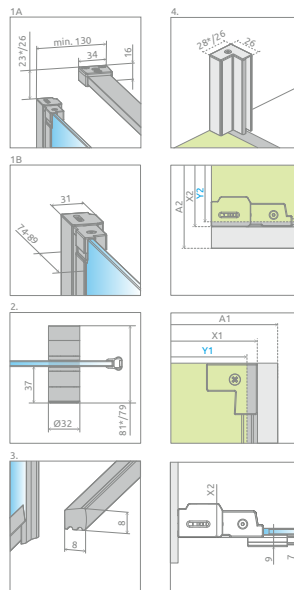

* Nes 8

Bočná stena S1	A2	X2	Y2 (6 mm)	Y2 (8 mm)
S1 70	700	675-690	670-685	669-684
S1 75	750	725-740	720-735	719-734
S1 80	800	775-790	770-785	769-784
S1 90	900	875-890	870-885	869-884
S1100	1000	975-990	970-985	969-984

DVERE PRE SPRCHOVACÍ KÚT

V produktovom kóde symbol „XX“ nahradíte s kódom vybraného profilu:

Model	Kód výrobku Číre (6 mm)	Výrobok			Kód výrobku Číre (8 mm)	Cenniková cena v EUR	
		01	54	91, 92, 93, 99		01	54
KDJ-B 80 L	10025080-XX-01L	770	835	915	10075080-XX-01L	970	1065
KDJ-B 80 P	10025080-XX-01R	770	835	915	10075080-XX-01R	970	1065
KDJ-B 90 L	10025090-XX-01L	795	870	955	10075090-XX-01L	1005	1110
KDJ-B 90 P	10025090-XX-01R	795	870	955	10075090-XX-01R	1005	1110
KDJ-B 100 L	10025100-XX-01L	835	910	995	10075100-XX-01L	1050	1155
KDJ-B 100 P	10025100-XX-01R	835	910	995	10075100-XX-01R	1050	1155

BOČNÉ STENY PRE SPRCHOVACÍ KÚT

Model	Kód výrobku Číre (6 mm)	Cenniková cena v EUR	Kód výrobku Číre (8 mm)	Cenniková cena v EUR
S1 70	10039070-01-01	180	10089070-01-01	225
S1 75	10039075-01-01	200	10089075-01-01	255
S1 80	10039080-01-01	200	10089080-01-01	255
S1 90	10039090-01-01	225	10089090-01-01	285
S1 100	10039100-01-01	245	10089100-01-01	310

V produktovom kóde symbol „XX“ nahradíte s kódom vybraného profilu:

Predŕžovacie profily	Rozmery	Kód výrobku	Výrobok		
			01	54	91, 92, 93, 99
U spojovací profil Nes 2 cm na strane otočného a stenového profilu, Pre otočný profil Nes 8	20	P01-2762000XX	59	64	70
U toldoprofil Nes 2 cm (Nes 8), na strane stenového profilu	20	P01-2802000XX	58	64	-