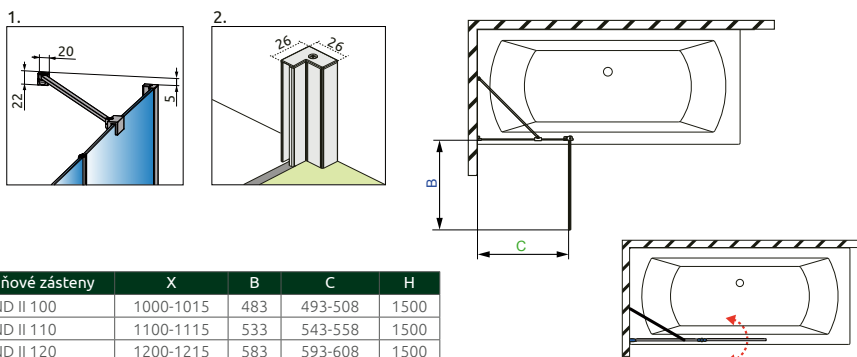

ľavostranný variant

pravostranný variant

Vaňové zásteny	X	B	C	H
PND II 100	1000-1015	483	493-508	1500
PND II 110	1100-1115	533	543-558	1500
PND II 120	1200-1215	583	593-608	1500
PND II 130	1300-1315	633	643-658	1500
PND II 140	1400-1415	683	693-708	1500

V produktovom kóde symbol „XX“ nahradíte s kódom vybraného profilu:

VAŇOVÉ ZÁSTENY		01	54	91, 92, 93, 99			
Model	Kód výrobku Číre (6 mm)	Cenniková cena v EUR	Cenniková cena v EUR	Cenniková cena v EUR	Kód výrobku Číre (8 mm)	Cenniková cena v EUR	Cenniková cena v EUR
PND II 100 L	10009100-XX-01L	360	395	430	10088100-XX-01L	455	500
PND II 100 P	10009100-XX-01R	360	395	430	10088100-XX-01R	455	500
PND II 110 L	10009110-XX-01L	380	415	450	10088110-XX-01L	475	530
PND II 110 P	10009110-XX-01R	380	415	450	10088110-XX-01R	475	530
PND II 120 L	10009120-XX-01L	395	430	470	10088120-XX-01L	495	550
PND II 120 P	10009120-XX-01R	395	430	470	10088120-XX-01R	495	550
PND II 130 L	10009130-XX-01L	410	445	485	10088130-XX-01L	515	570
PND II 130 P	10009130-XX-01R	410	445	485	10088130-XX-01R	515	570
PND II 140 L	10009140-XX-01L	420	460	500	10088140-XX-01L	530	580
PND II 140 P	10009140-XX-01R	420	460	500	10088140-XX-01R	530	580