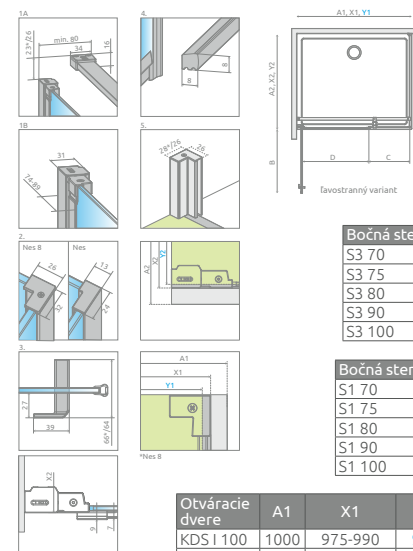

Bočná stena S3	A2	X2	Y2
S3 70	700	675-690	670-685
S3 75	750	725-740	720-735
S3 80	800	775-790	770-785
S3 90	900	875-890	870-885
S3 100	1000	975-990	970-985

Bočná stena S1	A2	X2	Y2
S1 70	700	675-690	669-684
S1 75	750	725-740	719-734
S1 80	800	775-790	769-784
S1 90	900	875-890	869-884
S1 100	1000	975-990	969-984

Otváracie dvere	A1	X1	Y1	B	C	D	H
KDS I 100	1000	975-990	969-984	580	328	580	2000
KDS I 120	1200	1175-1190	1169-1184	680	428	680	2000
KDS I 140	1400	1375-1390	1375-1390	780	528	780	2000

DVERE PRE SPRCHOVACÍ KÚT

V produktovom kóde symbol „XX“ nahradíte s kódom vybraného profilu:

Model	Kód výrobku Čire (6 mm)	01			54			91, 92, 93, 99		
		Cenniková cena v EUR	Cenniková cena v EUR	Cenniková cena v EUR	Cenniková cena v EUR	Cenniková cena v EUR	Cenniková cena v EUR	Cenniková cena v EUR	Cenniková cena v EUR	
KDS I 100 L	10023100-XX-01L	595	645	720	10073100-XX-01L	845	935	10073110-XX-01	845	935
					10073110-XX-01	845	935			
KDS I 100 P	10023100-XX-01R	595	645	720	10073100-XX-01R	845	935	10073110-XX-01	845	935
					10073110-XX-01	845	935			
KDS I 120 L	10023120-XX-01L	640	690	765	10073120-XX-01L	890	985	10073112-XX-01	890	985
					10073112-XX-01	890	985			
KDS I 120 P	10023120-XX-01R	640	690	765	10073120-XX-01R	890	985	10073112-XX-01	890	985
					10073112-XX-01	890	985			
KDS I 140 L	10023140-XX-01L	675	730	800	10073140-XX-01L	935	1025	10073114-XX-01	935	1025
					10073114-XX-01	935	1025			
KDS I 140 P	10023140-XX-01R	675	730	800	10073140-XX-01R	935	1025	10073114-XX-01	935	1025
					10073114-XX-01	935	1025			

BOČNÉ STENY PRE SPRCHOVACÍ KÚT

Model	Kód výrobku Čire (6 mm)	Cenniková cena v EUR	Cenniková cena v EUR	Cenniková cena v EUR	Model	Kód výrobku Čire (8 mm)	Cenniková cena v EUR
S3 70	10043070-01-01	225	240	265	S1 70	10089070-01-01	225
S3 75	10043075-01-01	245	260	290	S1 75	10089075-01-01	255
S3 80	10043080-01-01	245	265	290	S1 80	10089080-01-01	255
S3 90	10043090-01-01	265	285	315	S1 90	10089090-01-01	285
S3 100	10043100-01-01	295	315	350	S1 100	10089100-01-01	310

V produktovom kóde symbol „XX“ nahradíte s kódom vybraného profilu:

Predĺžovacie profily	Rozmery	Kód výrobku	01			54			91, 92, 93, 99		
			Cenniková cena v EUR	Cenniková cena v EUR	Cenniková cena v EUR	Cenniková cena v EUR	Cenniková cena v EUR	Cenniková cena v EUR	Cenniková cena v EUR		
U spojovací profil Nes 2 cm na strane otočného a stenového profilu, Pre otočný profil Nes 8	20	P01-2762000XX	59	64	70	59	64	70	59	64	70
U toldóprofil Nes 2 cm (Nes 8), na stana stenového profilu	20	P01-2802000XX	58	64	-	58	64	-	58	64	-