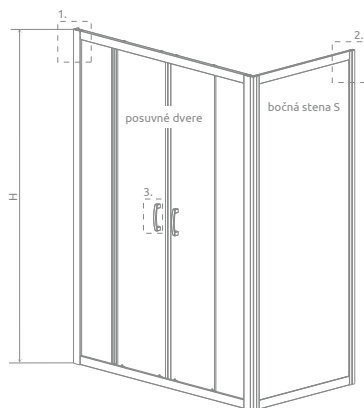

Profily k dispozícii v nasledovných farbách:

01 Chróm

mm 56  
SKLO

Easy Clean®

Za príplatok

+2+4 cm  
str.188

Posuvné dvere	A1	X1	D	H
DWD 140	1400	1390-1410	515	1900
DWD 150	1500	1490-1510	515	1900
DWD 160	1600	1590-1610	615	1900
DWD 180	1800	1790-1810	715	1900