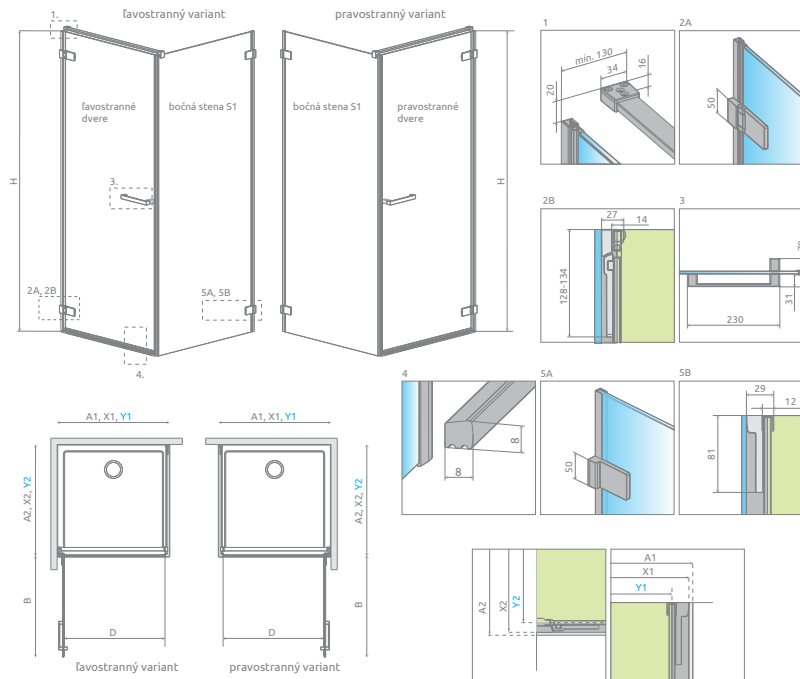

Arta
KDJ I

od 1360 €

Sprchovací kút Arta KDJ I sa skladá z 2 častí: z dverí a bočnej steny. V objednávke sprchovacieho kúta uveďte dva produktové kódy. (Např.: 1 ks KDJ I 80L + 1 ks S1 80 = lavostranný sprchovací kút 80x80)

ODPORÚČANÉ SPRCHOVÉ VANIČKY: Delos C, Argos C/D, Doros C/D/F, Doros Stone C/D/F, Zantos C/F, Paros C/D, Giaros C/D, Teos C/F, Kios C/F, Doris C/F (Vid' od str. 192.)

Profily k dispozícii v nasledovných farbách:

01 Chróm

ZA PŘÍPLATOK

Otváracie dvere	A1	X1	Y1	B	D	H
KDJ I dvere 80	800	795-801	773-779	720	708	2000
KDJ I dvere 90	900	895-901	873-879	820	808	2000
KDJ I dvere 100	1000	995-1001	973-979	920	908	2000

Bočná stena S1	A2	X2	Y2
S1 70	700	692-702	673-683
S1 75	750	742-752	723-733
S1 80	800	792-802	773-783
S1 90	900	892-902	873-883
S1 100	1000	992-1002	973-983
S1 110	1100	1092-1102	1073-1083
S1 120	1200	1192-1202	1173-1183

OTVÁRACIE DVERE PRE SPRCHOVACÍ KÚT

Model	Šírka sprchovej vaničky (A1)	Šírka - os skla (Y1)	Výška (H)	Kód výrobku Číre	Cenniková cena v EUR
KDJ I 80 L	800	773-779	2000	1386081-03-01L	960
KDJ I 80 P	800	773-779	2000	1386081-03-01R	960
KDJ I 90 L	900	873-879	2000	1386082-03-01L	990
KDJ I 90 P	900	873-879	2000	1386082-03-01R	990
KDJ I 100 L	1000	973-979	2000	1386083-03-01L	1005
KDJ I 100 P	1000	973-979	2000	1386083-03-01R	1005

BOČNÉ STENY S1 PRE SPRCHOVACÍ KÚT

Model	Šírka sprchovej vaničky (A2)	Šírka - os skla (Y2)	Výška (H)	Kód výrobku Číre	Cenniková cena v EUR
S1 70	700	673-683	2000	386019-03-01	400
S1 75	750	742-752	2000	386018-03-01	410
S1 80	800	773-783	2000	386020-03-01	435
S1 90	900	873-883	2000	386021-03-01	450
S1 100	1000	973-983	2000	386022-03-01	500
S1 110	1100	1073-1083	2000	386023-03-01	510
S1 120	1200	1173-1183	2000	386024-03-01	520