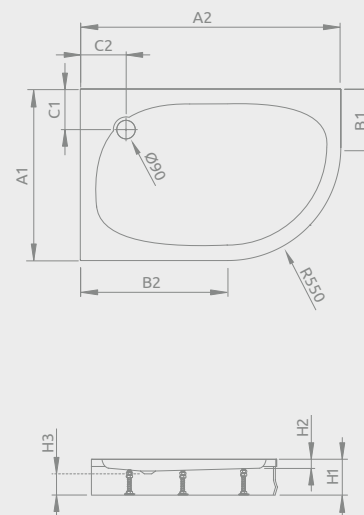

PATMOS E	A1	A2	B1	B2	C1	C2	H1	H2	H3
1000×800	800	1000	250	450	260	260	160	20	80
1200×900	900	1200	350	650	290	290	160	20	80