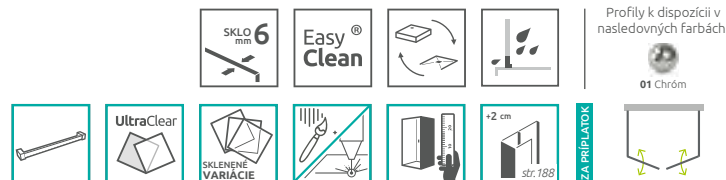

**ODPORÚČANÉ SPRCHOVÉ VANIČKY:** Delos C/D, Rodos C, Doros C/D/F, Doros Stone C/D/F, Argos C/D, Laros D, Zantos C/F, Paros C/D, Giaros C/D, Teos C/F, Kios C/F, Doris C/F (Viď od str. 192.)

Výber kúta

Ikony