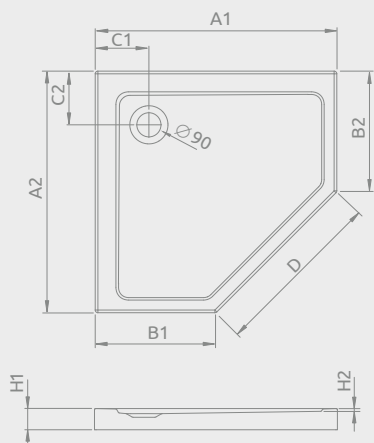

DOROS PT	A1	A2	B1	B2	C1	C2	D	H1	H2
800×800	800	800	350	350	200	200	635	50	12
900×900	900	900	450	450	200	200	635	50	12
1000×1000	1000	1000	550	550	200	200	635	50	12