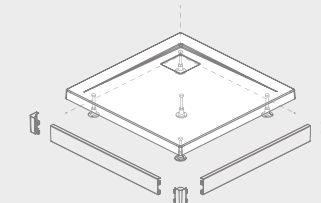

ČELNÝ PANEL NA TRI STRANY
Vyberte si čelný panel potrebnej dĺžky, dva rohové profily a dva ukončovacie profily.