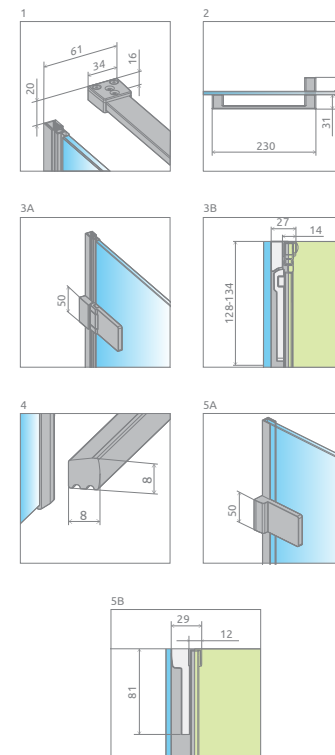

Arta
DWS

od 1305 €

Sprchové dvere Arta DWS sa skladajú z 2 častí: z dvier a pevnej steny. V objednávke sprchových dvier uvedte dva produktové kódy. (Např.: 2 ks DWS 100L = ľavostranné sprchové dvere 100)

ODPORÚČANÉ SPRCHOVÉ VANIČKY: Delos C/D, Argos C/D, Doros C/D/F, Doros Stone D/F, Paros C/D, Giaros D, Teos C/F, Kios F, Doris F (Viď od str. 192.)

Profily k dispozícii v nasledovných farbách:

01 Chróm

SKLO
PĚKEN 1211001
8
mm

Easy
Clean®

LP

Lave Prave

LP

ZAPRÍPRAVOK

UltraClear

SKLENENÉ
VARIÁCIE

LP

LP

LP

Otváracie dvere	X	B	C	D	H
DWS 100	990-1006	614	323-333	617	2000
DWS 110	1090-1106	614	423-433	617	2000
DWS 120	1190-1206	814	323-333	817	2000
DWS 130	1290-1306	814	423-433	817	2000
DWS 140	1390-1406	814	523-533	817	2000

SPRCHOVÉ DVĚRE

Model	Šírka (X)	H	Kód výrobku Číre	Cenniková cena v EUR
DWS 100 L	990-1006	2000	386628-03-01L	1305
			386091-03-01L	
DWS 100 P	990-1006	2000	386628-03-01R	1305
			386091-03-01R	
DWS 110 L	1090-1106	2000	386628-03-01L	1335
			386092-03-01L	
DWS 110 P	1090-1106	2000	386628-03-01R	1335
			386092-03-01R	
DWS 120 L	1190-1206	2000	386828-03-01L	1350
			386091-03-01L	
DWS 120 P	1190-1206	2000	386828-03-01R	1350
			386091-03-01R	
DWS 130 L	1290-1306	2000	386828-03-01L	1380
			386092-03-01L	
DWS 130 P	1290-1306	2000	386828-03-01R	1380
			386092-03-01R	
DWS 140 L	1390-1406	2000	386828-03-01L	1390
			386095-03-01L	
DWS 140 P	1390-1406	2000	386828-03-01R	1390
			386095-03-01R	

H = Výška