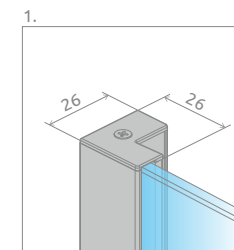

### ĎALŠIE VOLITELNÉ FAREBNÉ MOŽNOSTI:

Čierna

Frame\*

Factory\*

\*Ceny stien Nes, Frame a Factory nájdete na našej webovej stránke: [www.radaway.sk](http://www.radaway.sk)

Sprchová zástena	A1	A2	X1	X2	H
Walk-in 70	700	max. 1525	675-690	max. 1500	2000
Walk-in 80	800	max. 1525	775-790	max. 1500	2000
Walk-in 90	900	max. 1525	875-890	max. 1500	2000
Walk-in 100	1000	max. 1525	975-990	max. 1500	2000
Walk-in 110	1100	max. 1525	1075-1090	max. 1500	2000
Walk-in 120	1200	max. 1525	1175-1190	max. 1500	2000