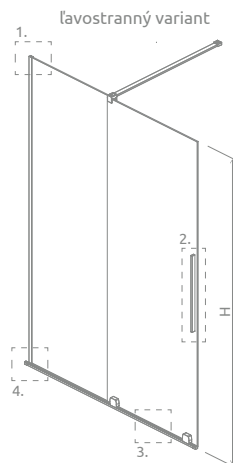

Príplatok za madlo: 54 €
V objednávke jasne uveďte svoje požiadavky.

SPRCHOVÉ ZÁSTENY

V produktovom kóde symbol „XX“ nahradíte
s kódom vybraného profilu:

01   **54**   **09, 91, 92, 93, 99**

Model	X1	C	Prvky	Kód výrobu	Kód výrobku Čire		
					Cenniková cena v EUR	Cenniková cena v EUR	Cenniková cena v EUR
Walk-in 80 L	790-800	453	ľavostranné dvere 438 pevná stena 394	10106438-XX-01L 10110394-01-01	640	685	750
Walk-in 80 P	790-800	453	pravostranné dvere 438 pevná stena 394	10106438-XX-01R 10110394-01-01	640	685	750
Walk-in 90 L	890-900	503	ľavostranné dvere 488 pevná stena 444	10106488-XX-01L 10110444-01-01	660	710	770
Walk-in 90 P	890-900	503	pravostranné dvere 488 pevná stena 444	10106488-XX-01R 10110444-01-01	660	710	770
Walk-in 100 L	990-1000	553	ľavostranné dvere 538 pevná stena 494	10106538-XX-01L 10110494-01-01	680	725	790
Walk-in 100 P	990-1000	553	pravostranné dvere 538 pevná stena 494	10106538-XX-01R 10110494-01-01	680	725	790
Walk-in 110 L	1090-1100	603	ľavostranné dvere 588 pevná stena 544	10106588-XX-01L 10110544-01-01	710	760	825
Walk-in 110 P	1090-1100	603	pravostranné dvere 588 pevná stena 544	10106588-XX-01R 10110544-01-01	710	760	825
Walk-in 120 L	1190-1200	653	ľavostranné dvere 638 pevná stena 594	10106638-XX-01L 10110594-01-01	725	780	845
Walk-in 120 P	1190-1200	653	pravostranné dvere 638 pevná stena 594	10106638-XX-01R 10110594-01-01	725	780	845
Walk-in 130 L	1290-1300	703	ľavostranné dvere 688 pevná stena 644	10106688-XX-01L 10110644-01-01	775	830	900
Walk-in 130 P	1290-1300	703	pravostranné dvere 688 pevná stena 644	10106688-XX-01R 10110644-01-01	775	830	900
Walk-in 140 L	1390-1400	753	ľavostranné dvere 738 pevná stena 694	10106738-XX-01L 10110694-01-01	780	840	910
Walk-in 140 P	1390-1400	753	pravostranné dvere 738 pevná stena 694	10106738-XX-01R 10110694-01-01	780	840	910
Walk-in 150 L	1490-1500	803	ľavostranné dvere 788 pevná stena 744	10106788-XX-01L 10110744-01-01	815	870	950
Walk-in 150 P	1490-1500	803	pravostranné dvere 788 pevná stena 744	10106788-XX-01R 10110744-01-01	815	870	950
Walk-in 160 L	1590-1600	853	ľavostranné dvere 838 pevná stena 794	10106838-XX-01L 10110794-01-01	835	895	970
Walk-in 160 P	1590-1600	853	pravostranné dvere 838 pevná stena 794	10106838-XX-01R 10110794-01-01	835	895	970