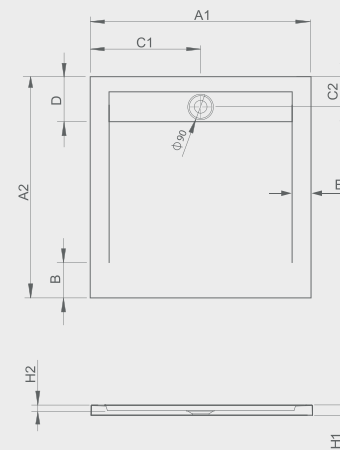

TEOS C	A1	A2	B	C1	C2	D	E	H1	H2
800×800	800	800	50	400	130	200	55	30	15
900×900	900	900	150	450	130	200	55	30	15
1000×1000	1000	1000	250	500	130	200	55	30	15