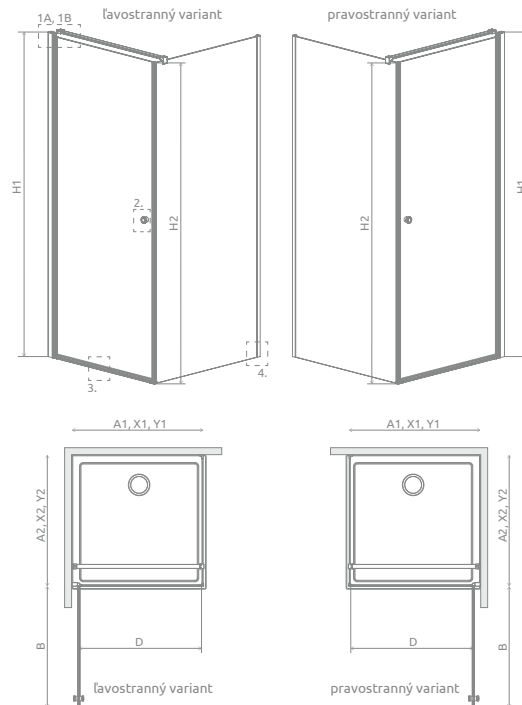

Sprchovací kút	A1	A2	X1	X2	Y1	Y2	B	D	H1	H2
KDJ I 80×80	800	800	780-790	775-790	775-785	763-778	710	715	1970	1950
KDJ I 80×100	800	1000	780-790	775-790	775-785	963-978	710	715	1970	1950
KDJ I 90×90	900	900	880-890	875-890	875-885	863-878	810	815	1970	1950
KDJ I 90×100	900	1000	880-890	875-790	875-885	963-978	810	815	1970	1950
KDJ I 100×100	1000	1000	980-990	975-990	975-985	963-978	910	915	1970	1950

SPRCHOVACIE KÚTY S OTVÁRACÍMI DVERAMI

Model	Šírka sprchovej vaničkye (A1×A2)	Šírka - os skla (Y1+Y2)	H	Kód výrobku Číre	Cenniková cena v EUR
KDJ I 80 L*×80	800×800	775-785 × 763-778	1970	137513-01-01L	610
KDJ I 80 P*×80	800×800	775-785 × 763-778	1970	137513-01-01R	610
KDJ I 80 L*×100	800×1000	775-785 × 963-978	1970	137543-01-01L	655
KDJ I 80 P*×100	800×1000	775-785 × 963-978	1970	137543-01-01R	655
KDJ I 90 L*×90	900×900	875-885 × 863-878	1970	137503-01-01L	655
KDJ I 90 P*×90	900×900	875-885 × 863-878	1970	137503-01-01R	655
KDJ I 90 L*×100	900×1000	875-885 × 963-978	1970	137533-01-01L	668
KDJ I 90 P*×100	900×1000	875-885 × 963-978	1970	137533-01-01R	668
KDJ I 100 L*×100	1000×1000	975-985 × 963-978	1970	137523-01-01L	684
KDJ I 100 P*×100	1000×1000	975-985 × 963-978	1970	137523-01-01R	684

*Rozmery dverí, H = Výška

Predžbovacie profily	Rozmery	Farba profilu	Kód výrobku	Cenniková cena v EUR
U spojovací profil Eos, 2 cm (1970 mm) na strane otočného profilu	20	chróm	P01-137197001	94
U spojovací profil Eos, 2 cm (1950 mm) k bočným stenám	20	chróm	P01-284195001	86