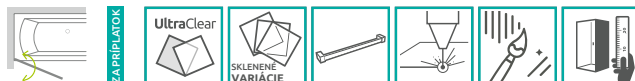

OTVÁRACIE DVĚRE

V produktovom kóde symbol „XX“ nahraďte s kódom vybraného profilu:

Model	Kód výrobu Čire (6 mm)	01	54	91, 92, 93, 99	Kód výrobu Čire (8 mm)	01	54
		Cenniková cena v EUR	Cenniková cena v EUR	Cenniková cena v EUR		Cenniková cena v EUR	Cenniková cena v EUR
PNJ I 50 L	10011050-XX-01L	295	320	350	10061050-XX-01L	365	405
PNJ I 50 P	10011050-XX-01R	295	320	350	10061050-XX-01R	365	405
PNJ I 60 L	10011060-XX-01L	300	330	360	10061060-XX-01L	380	425
PNJ I 60 P	10011060-XX-01R	300	330	360	10061060-XX-01R	380	425
PNJ I 70 L	10011070-XX-01L	320	350	380	10061070-XX-01L	395	440
PNJ I 70 P	10011070-XX-01R	320	350	380	10061070-XX-01R	395	440
PNJ I 80 L	10011080-XX-01L	330	360	390	10061080-XX-01L	415	460
PNJ I 80 P	10011080-XX-01R	330	360	390	10061080-XX-01R	415	460
PNJ I 90 L	10011090-XX-01L	365	400	435	10061090-XX-01L	460	510
PNJ I 90 P	10011090-XX-01R	365	400	435	10061090-XX-01R	460	510
PNJ I 100 L	10011100-XX-01L	370	410	445	10061100-XX-01L	470	515
PNJ I 100 P	10011100-XX-01R	370	410	445	10061100-XX-01R	470	515

Profily k dispozícii v nasledovných farbách: