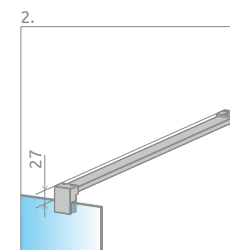

### ĎALŠIE VOLITELNÉ FAREBNÉ MOŽNOSTI:

Čierna

Frame\*

Factory\*

\*Ceny stien Nes, Frame a Factory nájdete na našej webovej stránke: [www.radaway.sk](http://www.radaway.sk)

Sprchová zástena	A1	A2	X1	X2	H
Walk-in 70	700	max. 1525	675-690	max. 1500	2000
Walk-in 80	800	max. 1525	775-790	max. 1500	2000
Walk-in 90	900	max. 1525	875-890	max. 1500	2000
Walk-in 100	1000	max. 1525	975-990	max. 1500	2000
Walk-in 110	1100	max. 1525	1075-1090	max. 1500	2000
Walk-in 120	1200	max. 1525	1175-1190	max. 1500	2000