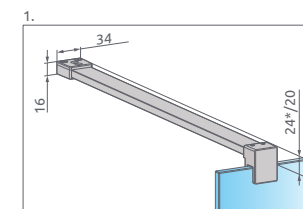

Factory\*

\*Ceny pre Walk-in Modo Frame a Factory nájdete na našom webovej stránke: [www.radaway.sk](http://www.radaway.sk)

Je možnosť zakúpiť si aj 30 cm širokú bočnú stenu SW fix.

\*Modo X

Sprchová zástena	X1	X2	H
120	1180	max 1200	2000
130	1280	max 1200	2000
140	1380	max 1200	2000
150	1480	max 1200	2000
160	1580	max 1200	2000