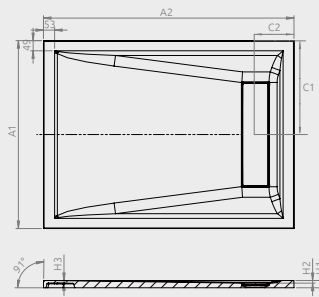

Tabuľku veľkostí technického výkresu nájdete na našich webových stránkach: radaway.sk