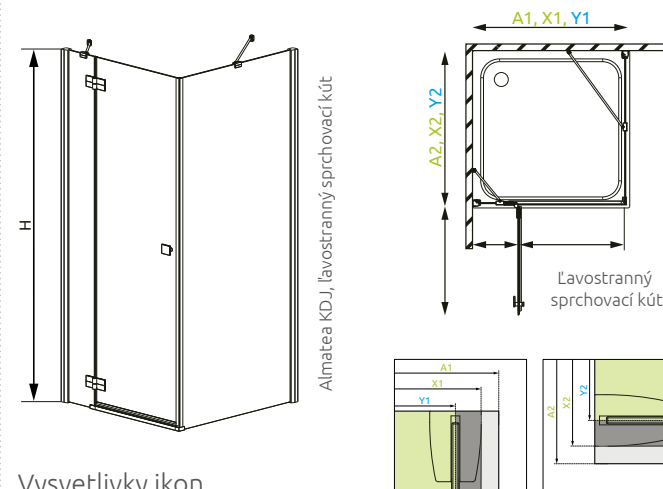

Povinné „čítanie“ pre každého obkladača

Pri výbere a kúpe sprchovacieho kúta inštalovaného na dlažbu, navštívte našu webovú stránku www.radaway.sk, zo stránky výrobku si stiahnite jeho technický výkres a odovzdajte ho svojmu obkladačovi. Je to povinné „čítanie“ pre vášho realizátora, aby vyhotovil podlahu podľa vašich predstáv, precízne a esteticky. Takto si môžete byť istý, že váš sprchovací kút bude krásny a dokonalý.

Nižšie zobrazený príklad, vystrihnutý z technického výkresu, názorne uvádza tri rôzne rozmery.