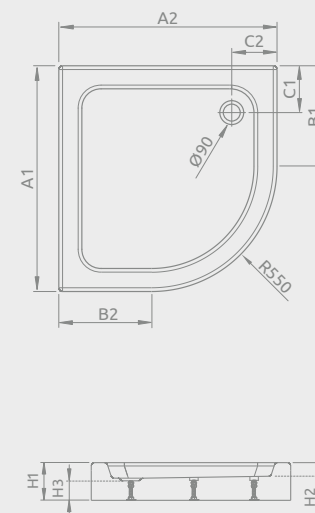

LAROS A	A1	A2	B1	B2	C1	C2	H1	H2	H3
850×850	850	850	300	300	180	180	170	55	90

– Sprchová vanička Acryl

– Sprchová vanička z liateho mramoru