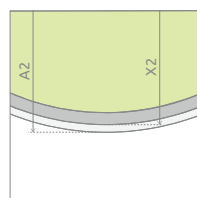

Profily k dispozícii v nasledovných farbách:

01 Chróm

mm 56 SKLO

Easy Clean®

Leaf symbol

Za príplatok

+2-4 cm str. 188

Sprchovací kút	A1	A2	X1	X2	D	H
P 100×90	1000	900	980	890-910	750	1900