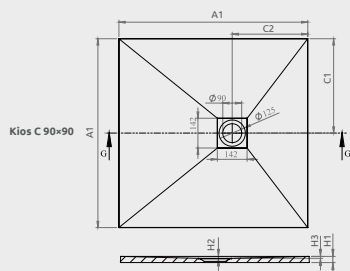

KIOS C	A1	A2	C1	C2	H1	H2	H3
800x800	800	800	400	400	26	10	8
900x900	900	900	450	450	26	10	8