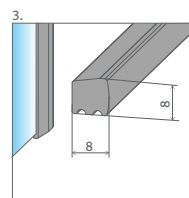

01 Chróm

SKLO 6 mm

Easy Clean

LP

Ľavo Pravo

ZAPRIEPLAŤOK

SKLENENÉ VARIÁCIE

+2 cm str. 188