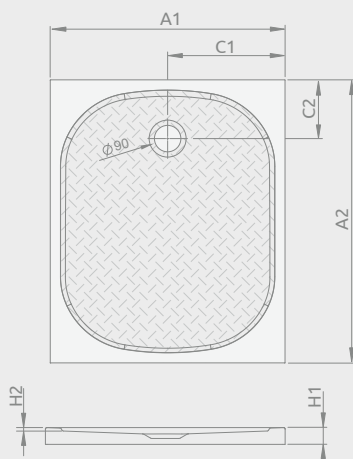

ZANTOS F	A1	A2	C1	C2	H1	H2
1000×800	800	1000	400	200	32	10
1000×900	900	1000	450	200	32	10
1200×800	800	1200	400	200	32	10
1200×900	900	1200	450	200	32	10