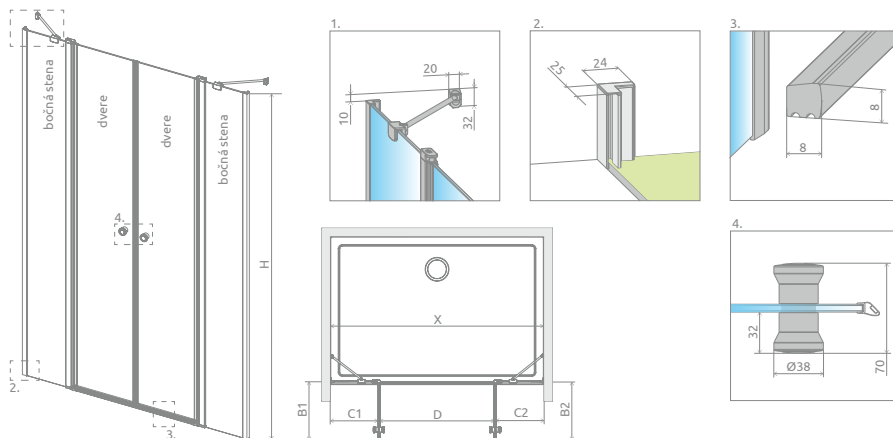

Easy Clean

UltraClear

SKLENENÉ VARIÁCIE

ZA PRÍPLATOK

+2 cm

str. 188

Sprchové dvere	X	B1	B2	C1	C2	D	H
DWD II 130	1280-1310	350	350	285-300	285-300	690	1950
DWD II 140	1380-1410	400	400	285-300	285-300	790	1950
DWD II 140	1380-1410	350	350	335-350	335-350	690	1950
DWD II 150	1480-1510	450	450	285-300	285-300	890	1950
DWD II 150	1480-1510	400	400	335-350	335-350	790	1950
DWD II 150	1480-1510	350	350	385-400	385-400	690	1950
DWD II 160	1580-1610	500	500	285-300	285-300	990	1950
DWD II 160	1580-1610	450	450	335-350	335-350	890	1950
DWD II 160	1580-1610	400	400	385-400	385-400	790	1950
DWD II 160	1580-1610	350	350	435-450	435-450	690	1950
DWD II 170	1680-1710	500	500	335-350	335-350	990	1950
DWD II 170	1680-1710	450	450	385-400	385-400	890	1950
DWD II 170	1680-1710	400	400	435-450	435-450	790	1950
DWD II 170	1680-1710	350	350	485-500	485-500	690	1950
DWD II 180	1780-1810	500	500	385-400	385-400	990	1950
DWD II 180	1780-1810	450	450	435-450	435-450	890	1950
DWD II 180	1780-1810	400	400	485-500	485-500	790	1950
DWD II 190	1880-1910	500	500	435-450	435-450	990	1950
DWD II 190	1880-1910	450	450	485-500	485-500	890	1950
DWD II 200	1980-2010	500	500	485-500	485-500	990	1950