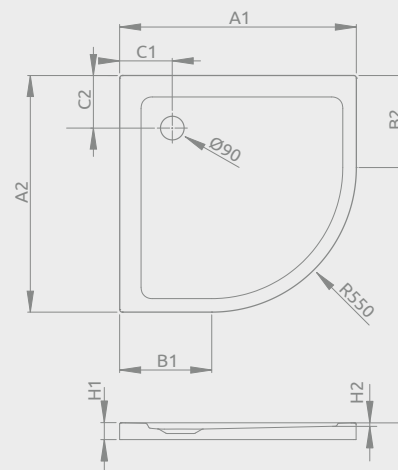

DOROS A	A1	A2	B1	B2	C1	C2	H1	H2
800x800	800	800	250	250	200	200	45	6
900x900	900	900	350	350	200	200	45	6