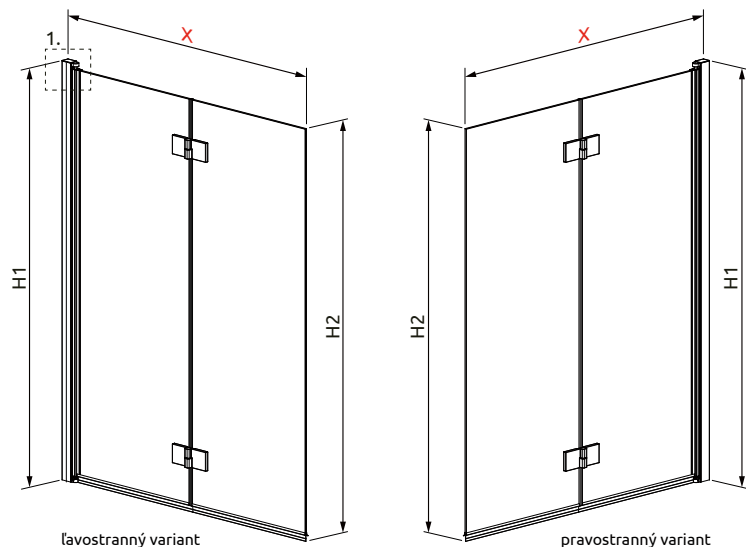

Vaňové zásteny	X	B	C	H1	H2
PND I 100	1000-1010	508	77-87	1520	1500
PND I 120	1200-1210	608	77-87	1520	1500

OTVÁRACIE DVĚRE

Model	Šírka (X)	Výška (H)	Kód výrobku Číre	Cenníková cena v EUR
			Kód výrobku	
PND I 100 L	1000-1010	1500	207210-01L	560
PND I 100 P	1000-1010	1500	207210-01R	560
PND I 120 L	1200-1210	1500	207212-01L	585
PND I 120 P	1200-1210	1500	207212-01R	585

Výber kúta

Ikony

Pre montážnikov

Atypi

Gravировanie

Walk-in

Arta

Furo

Espera Pro

Idea 8
Idea

NOVÉ

Esenza Pro
Esenza 8
Esenza

NOVÉ

Nes 8
Nes

NOVÉ

EOS

Torrenta

Twist

Premium Pro

Premium Plus

Vaňové zásteny

Profily

Vaničky

Sifóny

Servis