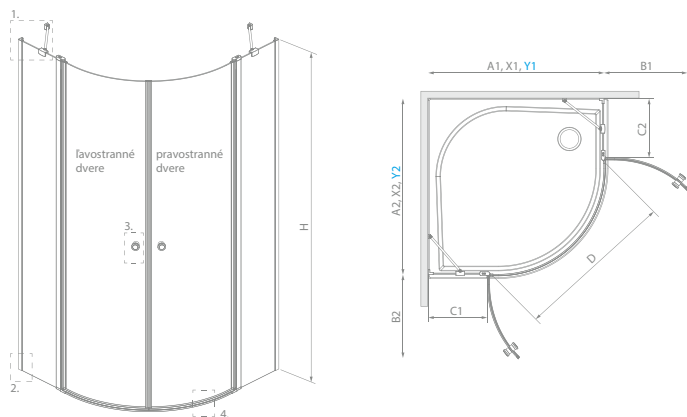

Sprchovací kút	A1	A2	X1	X2	Y1	Y2	B1	B2	C1	C2	D	H
PDD II 80L×80P	800	800	775-790	775-790	770-785	770-785	425	425	190-205	190-205	798	1950
PDD II 80L×90P	800	900	775-790	875-890	770-785	870-885	425	425	190-205	290-305	798	1950
PDD II 80L×100P	800	1000	775-790	975-990	770-785	970-985	425	425	190-205	390-405	798	1950
PDD II 90L×80P	900	800	875-890	775-790	870-885	770-785	425	425	290-305	190-205	798	1950
PDD II 90L×90P	900	900	875-890	875-890	870-885	870-885	425	425	290-305	290-305	798	1950
PDD II 90L×100P	900	1000	875-890	975-990	870-885	970-985	425	425	290-305	390-405	798	1950
PDD II 100L×80P	1000	800	975-990	775-790	970-985	770-785	425	425	390-405	190-205	798	1950
PDD II 100L×90P	1000	900	975-990	875-890	970-985	870-885	425	425	390-405	290-305	798	1950
PDD II 100L×100P	1000	1000	975-990	975-990	970-985	970-985	425	425	390-405	390-405	798	1950

ĽAVOSTRANNÉ DVĚRE PRE SPRCHOVACÍ KÚT

Model	Šírka sprchovej vaničky (A1)	Šírka - os skla (Y1)	Výška (H)	Kód výrobku Číre	Cenníková cena v EUR
PDD II 80 L	800	770-785	1950	13799470-01L	416
PDD II 90 L	900	870-885	1950	13799471-01L	435
PDD II 100 L	1000	970-985	1950	13799472-01L	462

PRAVOSTRANNÉ DVĚRE PRE SPRCHOVACÍ KÚT

Model	Šírka sprchovej vaničky (A2)	Šírka - os skla (Y2)	Výška (H)	Kód výrobku Číre	Cenníková cena v EUR
PDD II 80 P	800	770-785	1950	13799470-01R	416
PDD II 90 P	900	870-885	1950	13799471-01R	435
PDD II 100 P	1000	970-985	1950	13799472-01R	462

Predžvovací profily	Rozmery	Farba profilu	Kód výrobku	Cenníková cena v EUR
U spojovací profil Eos, 2 cm (1950 mm)	20	chróm	P01-284195001	86