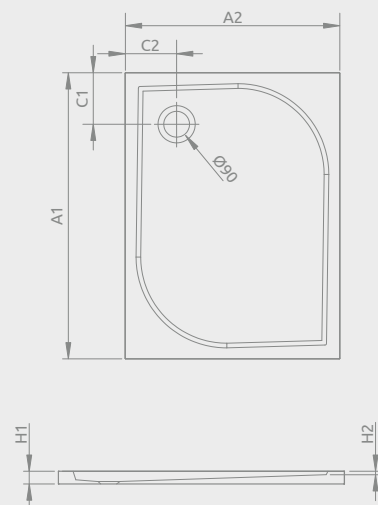

DELOS D	A1	A2	C1	C2	H1	H2
800×750	800	750	180	180	45	12
900×750	900	750	180	180	45	12
1000×750	1000	750	180	180	55	12