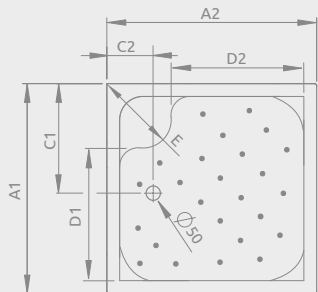

KORFU C	A1	A2	C1	C2	D1	D2	E	H1	H2	H3	H4
800×800	800	800	450	190	410	410	390	480	370	120	230
900×900	900	900	490	190	480	480	430	480	370	120	230