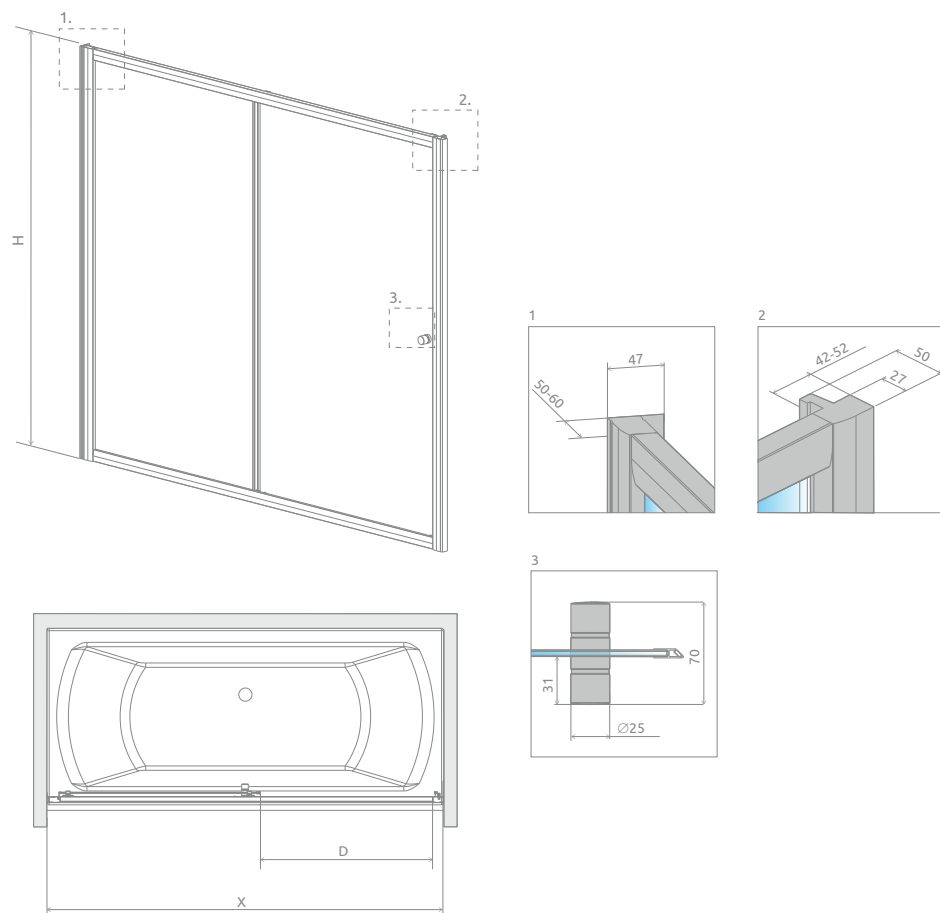

Profily k dispozícii v nasledovných farbách:

01 Chróm

Easy Clean®

ZA PRÍPADOV

+2 cm

str. 188

POSUVNÉ DVERE

Model	Šírka (X)	D	Výška (H)	Kód výrobku Číre	Cenníková cena v EUR
DWJ 140	1390-1410	590	1500	209114-01-01	410
DWJ 150	1490-1510	640	1500	209115-01-01	410
DWJ 160	1590-1610	690	1500	209116-01-01	430
DWJ 170	1690-1710	740	1500	209117-01-01	430
DWJ 180	1790-1810	790	1500	209118-01-01	450

Predlžovacie profily	Rozmery	Farba profilu	Kód výrobku	Cenníková cena v EUR
U spojovací profil Vesta 2 cm, na strane fixného skla dverovej časti	20	chróm	P01-120150001	47
U spojovací profil Vesta 4 cm, na strane fixného skla dverovej časti	40	chróm	P01-121150001	53