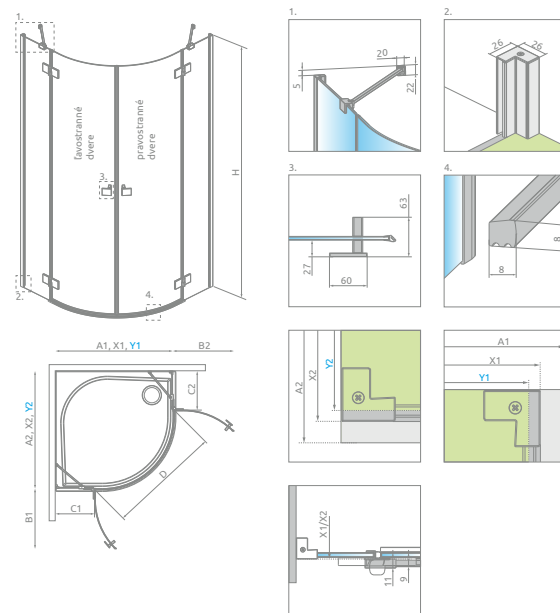

Sprchovací kút	A1	A2	X1	X2	Y1	Y2	B1	B2	C1	C2	D	H
PDD 80L×80P	800	800	772-787	772-787	767-782	767-782	450	450	188-203	188-203	840	2000
PDD 80L×90P	800	900	772-787	872-887	767-782	867-882	450	450	188-203	288-303	840	2000
PDD 80L×100P	800	1000	772-787	972-987	767-782	967-982	450	450	188-203	388-403	840	2000
PDD 90L×80P	900	800	872-887	772-787	867-882	767-782	450	450	288-303	188-203	840	2000
PDD 90L×90P	900	900	872-887	872-887	867-882	867-882	450	450	288-303	288-303	840	2000
PDD 90L×100P	900	1000	872-887	972-987	867-882	967-982	450	450	288-303	388-403	840	2000
PDD 100L×80P	1000	800	972-987	772-787	967-982	767-782	450	450	388-403	188-203	840	2000
PDD 100L×90P	1000	900	972-987	872-887	967-982	867-882	450	450	388-403	288-303	840	2000
PDD 100L×100P	1000	1000	972-987	972-987	967-982	967-982	450	450	388-403	388-403	840	2000

ĽAVOSTRANNÉ DVERE PRE SPRCHOVACÍ KÚT

V produktovom kóde symbol „XX“ nahradte s kódom vybraného profilu:

01 **54**

Model	Kód výrobku Čire	Cenniková cena v EUR	Cenniková cena v EUR
PDD 80 L	1385002-XX-01L	570	615
PDD 90 L	1385001-XX-01L	590	635
PDD 100 L	1385003-XX-01L	605	645

PRAVOSTRANNÉ DVERE PRE SPRCHOVACÍ KÚT

V produktovom kóde symbol „XX“ nahradte s kódom vybraného profilu:

01 **54**

Model	Kód výrobku Čire	Cenniková cena v EUR	Cenniková cena v EUR
PDD 80 P	1385002-XX-01R	570	615
PDD 90 P	1385001-XX-01R	590	635
PDD 100 P	1385003-XX-01R	605	645

V produktovom kóde symbol „XX“ nahradte s kódom vybraného profilu:

01 **54**

Predĺžovacie profily	Rozmery	Kód výrobku	Cenniková cena v EUR	Cenniková cena v EUR
U spojovací profil Essenza 2 cm, na strane stenového profilu	20	P01-2762000XX	59	64