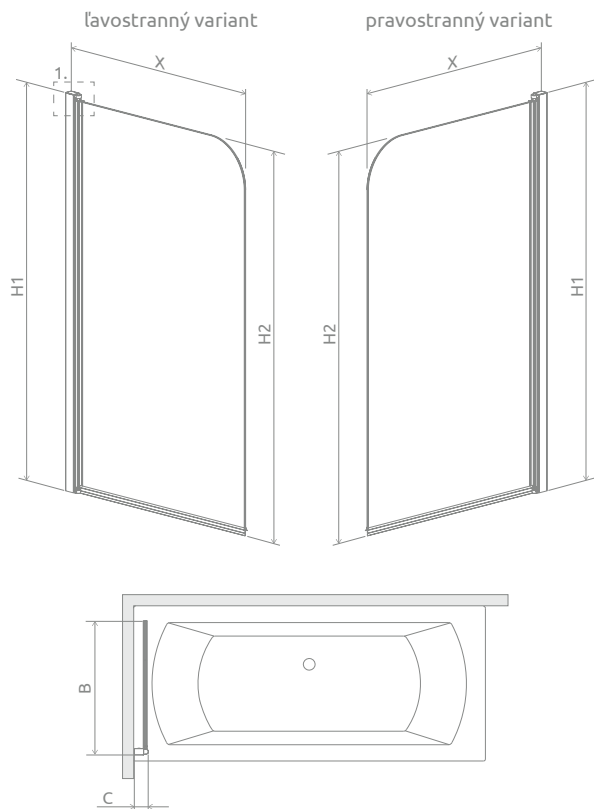

Vaňové zásteny	X	B	C	H1	H2
PNJ I 50	500-510	468	54-64	1520	1500
PNJ I 70	700-710	668	54-64	1520	1500

OTVÁRACIE DVĚRE

Model	Šírka (X)	Výška (H)	Kód výrobku Čire	Cenníková cena v EUR
PNJ I 50 L	500-510	1520	1205102-101L	272
PNJ I 50 P	500-510	1520	1205102-101R	272
PNJ I 70 L	700-710	1520	1205101-101L	293
PNJ I 70 P	700-710	1520	1205101-101R	293

Výber kúta

Ikony

Pre montážnikov

Atypi

Gravировanie

Walk-in

Arta

Furo

Espera Pro

Idea 8
Idea

NOVÉ

Essenza Pro
Essenza 8
Essenza

NOVÉ

Nes 8
Nes

NOVÉ

EOS

Torrenta

Twist

Premium Pro

Premium Plus

Vaňové zásteny

Profily

Vaničky

Sifóny

Servis