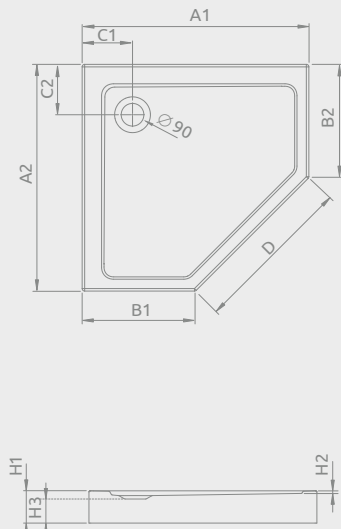

DOROS PT s čelným panelom	A1	A2	B1	B2	C1	C2	D	H1	H2	H3
800×800	800	800	350	350	200	200	635	115	12	75
900×900	900	900	450	450	200	200	635	115	12	75
1000×1000	1000	1000	550	550	200	200	635	115	12	75