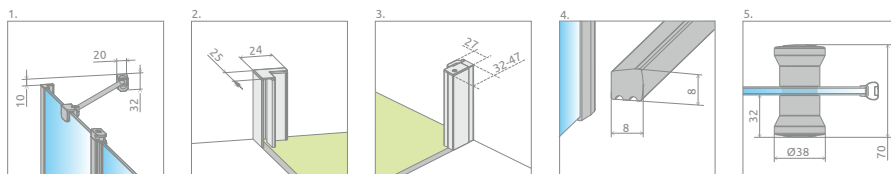

Sprchové dvere	X	B	C	D	H
DWJ II 80	780-810	494	245-260	490	1950
DWJ II 90	880-910	594	245-260	590	1950
DWJ II 100	980-1010	694	245-260	690	1950
DWJ II 110	1080-1110	694	345-360	690	1950
DWJ II 120	1180-1210	794	345-360	790	1950