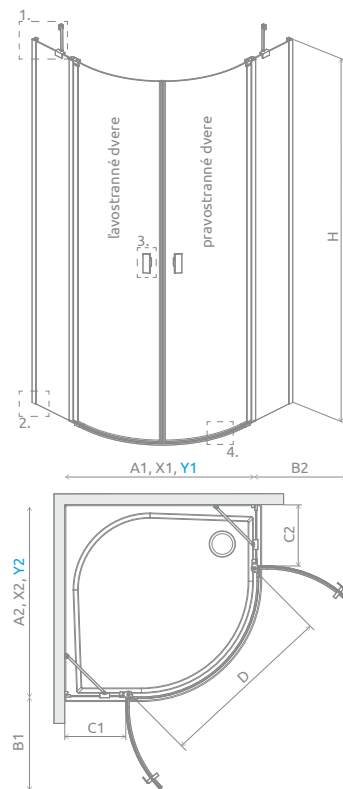

Profily k dispozícii v nasledovných farbách:

01 Chróm

SKLO 6 mm

Easy Clean

LP  
Lavo Pravo

Za príplatok

+2 cm  
str. 188

Otváracie dvere	A1	A2	X1	X2	Y1	Y2	B1	B2	C1	C2	D	H
PDD II 80L×80P	800	800	775-790	775-790	770-785	770-785	420	420	176-191	176-191	784	2000
PDD II 80L×90P	800	900	775-790	875-890	770-785	870-885	420	420	176-191	276-291	784	2000
PDD II 80L×100P	800	1000	775-790	975-990	770-785	970-985	420	420	176-191	376-391	784	2000
PDD II 90L×80P	900	800	875-890	775-790	870-885	770-785	420	420	276-291	176-191	784	2000
PDD II 90L×90P	900	900	875-890	875-890	870-885	870-885	420	420	276-291	276-291	784	2000
PDD II 90L×100P	900	1000	875-890	975-990	870-885	970-985	420	420	276-291	376-391	784	2000
PDD II 100L×80P	1000	800	975-990	775-790	970-985	770-785	420	420	376-391	176-191	784	2000
PDD II 100L×90P	1000	900	975-990	875-890	970-985	870-885	420	420	376-391	276-291	784	2000
PDD II 100L×100P	1000	1000	975-990	975-990	970-985	970-985	420	420	376-391	376-391	784	2000