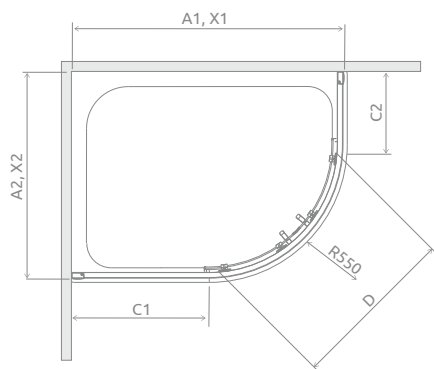

**Premium Plus
E 1700**

od 560 €

Sprchovací kút	A1	A2	X1	X2	C1	C2	D	H
E 80×100×170	800	1000	795-815	995-1015	242-262	442-462	490	1700
E 90×120×170	900	1200	895-915	1195-1215	342-362	642-662	490	1700
E 100×80×170	1000	800	995-1015	795-815	442-462	242-262	490	1700
E 120×90×170	1200	900	1195-1215	895-915	642-662	342-362	490	1700

ASYMETRICKÉ SPRCHOVACIE KÚTY S POSUVNÝMI DVERAMI

Model	A1 x A2	Kód výrobku Číre	Cenníková cena v EUR	Kód výrobku Grafit	Kód výrobku Fabrik	Kód výrobku Hnedé	Cenníková cena v EUR
E 100×80×170	1000×800	30481-01-01N	560	30481-01-05N	30481-01-06N	30481-01-08N	600
E 120×90×170	1200×900	30483-01-01N	635	30483-01-05N	30483-01-06N	30483-01-08N	675

A1 x A2 = Šírka sprchovej vaničky, H = Výška

Predĺžovacie profily	Rozmery	Farba profilu	Kód výrobku	Cenníková cena v EUR
U spojovací profil Premium Plus 2 cm	20	chróm	P01-126190001	62
U spojovací profil Premium Plus 4 cm	40	chróm	P01-127190001	73

ODPORÚČANÉ SPRCHOVÉ VANIČKY: Korfu E (Viď od str. 197.)

Výber kúta

Ikony

Pre montážnikov

Atypi

Gravírovanie

Walk-in

Arta

Furo

Espera Pro

Idea 8
Idea

NOVÉ

Essenza Pro
Essenza 8
Essenza

NOVÉ

Nes 8
Nes

NOVÉ

EOS

Torrenta

Twist

Premium Pro

Premium Plus

Vaňové zásteny

Profily

Vaničky

Sifóny

Servis

Profily k dispozícii v nasledovných farbách:

ZA PRÍPLATOK