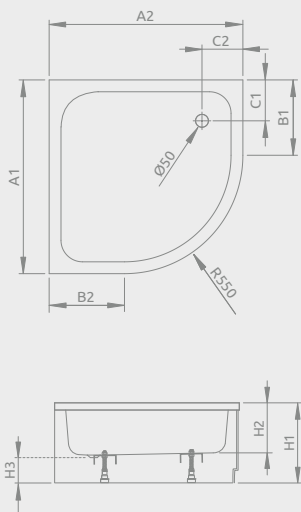

## SAMOS A

Sprchová vanička s nohami a  
odnímateľným čelným panelom

Darčekový sifón ST50

Rozmery	Produktový kód	Cenniková cena v EUR
800×800	4S88300-03	<b>246</b>
900×900	4S99300-03	<b>270</b>

Cena vrátane odnímateľného panela.