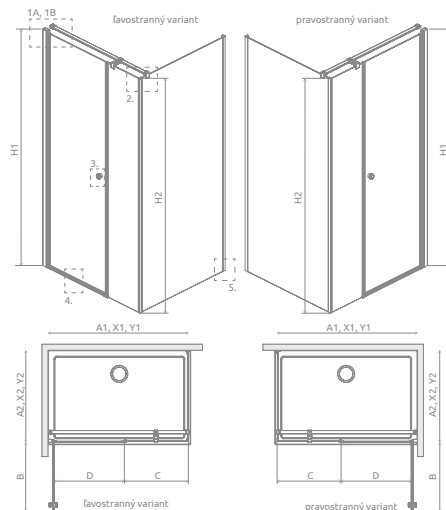

EOS
KDS I

od 690 €

ODPORÚČANÉ SPRCHOVÉ VANIČKY: Doros D/F, Doros Stone D/F, Laros D, Argos D, Teos F, Kios F, Zantos F, Paros D, Giaros D, Doris F (Vid' od str. 192.)

Profily k dispozícii v nasledovných farbách:

01 Chróm

Easy Clean®

LP
Lavo Pravo

ZA PRÍPLATOK

UltraClear

Sprchovací kút	A1	A2	X1	X2	Y1	Y2	B	C	D	H1	H2
KDS I 100×80	1000	800	980-990	775-790	975-985	763-778	586	336	592	1970	1950
KDS I 100×90	1000	900	980-990	875-890	975-985	863-878	586	336	592	1970	1950
KDS I 100×100	1000	1000	980-990	975-990	975-985	963-978	586	336	592	1970	1950
KDS I 120×80	1200	800	1180-1190	775-790	1175-1185	763-778	686	436	692	1970	1950
KDS I 120×90	1200	900	1180-1190	875-890	1175-1185	863-878	686	436	692	1970	1950
KDS I 120×100	1200	1000	1180-1190	975-990	1175-1185	963-978	686	436	692	1970	1950
KDS I 140×80	1400	800	1380-1390	775-790	1375-1385	763-778	686	636	692	1970	1950
KDS I 140×90	1400	900	1380-1390	875-890	1375-1385	863-878	686	636	692	1970	1950
KDS I 140×100	1400	1000	1380-1390	975-990	1375-1385	963-978	686	636	692	1970	1950

SPRCHOVACIE KÚTY S OTVÁRACÍMI DVERAMI

Model	A1xA2	Šírka - os skla (Y1+Y2)	H	Kód výrobu Číre	Cenníková cena v EUR
KDS I 100 L*×80	1000×800	975-985 × 763-778	1970	137550-01-01L	690
KDS I 100 P*×80	1000×800	975-985 × 763-778	1970	137550-01-01R	690
KDS I 100 L*×90	1000×900	975-985 × 863-878	1970	137551-01-01L	710
KDS I 100 P*×90	1000×900	975-985 × 863-878	1970	137551-01-01R	710
KDS I 100 L*×100	1000×1000	975-985 × 963-978	1970	137552-01-01L	730
KDS I 100 P*×100	1000×1000	975-985 × 963-978	1970	137552-01-01R	730
KDS I 120 L*×80	1200×800	1175-1185 × 763-778	1970	137553-01-01L	728
KDS I 120 P*×80	1200×800	1175-1185 × 763-778	1970	137553-01-01R	728
KDS I 120 L*×90	1200×900	1175-1185 × 863-878	1970	137554-01-01L	744
KDS I 120 P*×90	1200×900	1175-1185 × 863-878	1970	137554-01-01R	744
KDS I 120 L*×100	1200×1000	1175-1185 × 963-978	1970	137555-01-01L	763
KDS I 120 P*×100	1200×1000	1175-1185 × 963-978	1970	137555-01-01R	763
KDS I 140 L*×80	1400×800	1375-1385 × 763-778	1970	137556-01-01L	763
KDS I 140 P*×80	1400×800	1375-1385 × 763-778	1970	137556-01-01R	763
KDS I 140 L*×90	1400×900	1375-1385 × 863-878	1970	137557-01-01L	777
KDS I 140 P*×90	1400×900	1375-1385 × 863-878	1970	137557-01-01R	777
KDS I 140 L*×100	1400×1000	1375-1385 × 963-978	1970	137558-01-01L	798
KDS I 140 P*×100	1400×1000	1375-1385 × 963-978	1970	137558-01-01R	798

* Rozmery dvier, A1xA2 = Šírka sprchovej vaničky, H = Výška

Predĺžovacie profily	Rozmery	Farba profilu	Kód výrobu	Cenníková cena v EUR
U spojovací profil Eos, 2 cm (1970 mm) na strane otočného profilu	20	chróm	P01-137197001	94
U spojovací profil Eos, 2 cm (1950 mm) k bočným stenám	20	chróm	P01-284195001	86