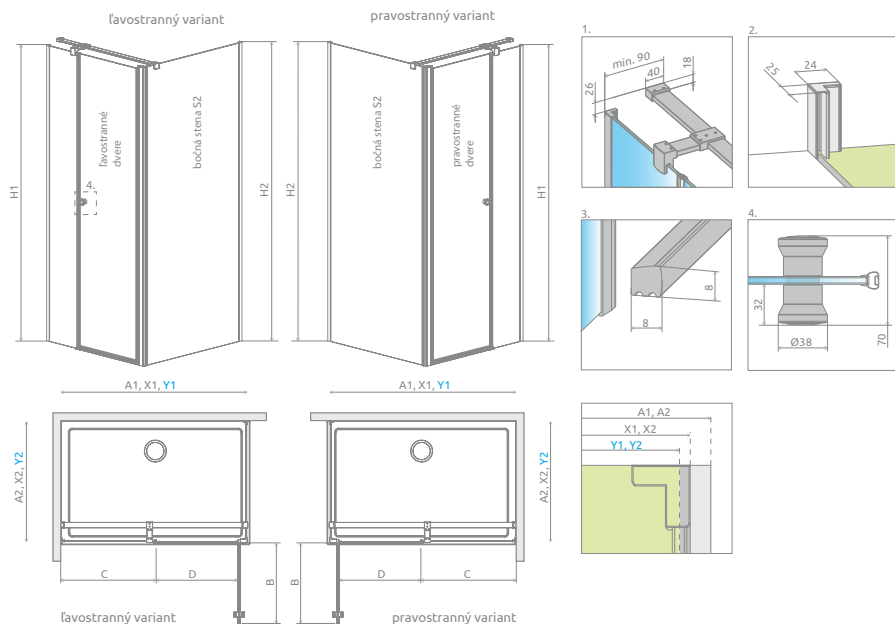

Otváracie dvere	A1	X1	Y1	B	C	D	H1	H2
KDS II 90	900	875-890	870-885	528	282-297	534	1950	1970
KDS II 100	1000	975-990	970-985	528	382-397	534	1950	1970
KDS II 110	1100	1075-1090	1070-1085	528	482-497	534	1950	1970
KDS II 120	1200	1175-1190	1170-1185	528	582-597	534	1950	1970

Bočná stena S2	A2	X2	Y2
S2 70	700	675-690	670-685
S2 75	750	725-740	720-735
S1 80	800	775-790	770-785
S2 90	900	875-890	870-885
S2 100	1000	975-990	970-985

DVERE PRE SPRCHOVACÍ KÚT

Model	Šírka sprchovej vaničky (A1)	Šírka - os skla (Y1)	Výška (H)	Kód výrobku Čire	Cenniková cena v EUR
KDS II 90 L	900	870-885	1950	13799481-01L	515
KDS II 90 P	900	870-885	1950	13799481-01R	515
KDS II 100 L	1000	970-985	1950	13799482-01L	535
KDS II 100 P	1000	970-985	1950	13799482-01R	535
KDS II 110 L	1100	1070-1085	1950	13799483-01L	545
KDS II 110 P	1100	1070-1085	1950	13799483-01R	545
KDS II 120 L	1200	1170-1185	1950	13799484-01L	562
KDS II 120 P	1200	1170-1185	1950	13799484-01R	562

BOČNÉ STENY PRE SPRCHOVACÍ KÚT

Model	Šírka sprchovej vaničky (A2)	Šírka - os skla (Y2)	Výška (H)	Kód výrobku Čire	Cenniková cena v EUR
S2 70	700	670-685	1970	13799428-01	272
S2 75	750	720-735	1970	13799429-01	279
S2 80	800	770-785	1970	13799430-01	286
S2 90	900	870-885	1970	13799431-01	306
S2 100	1000	970-985	1970	13799432-01	319

Predžľozacie profily	Rozmery	Farba profilu	Kód výrobku	Cenniková cena v EUR
U spojovací profil Eos, 2 cm (1950 mm) ajtó felóli falhoz	20	chróm	P01-284195001	86
U spojovací profil Eos, 2 cm (1970 mm) k bočným stenám	20	chróm	P01-284197001	86