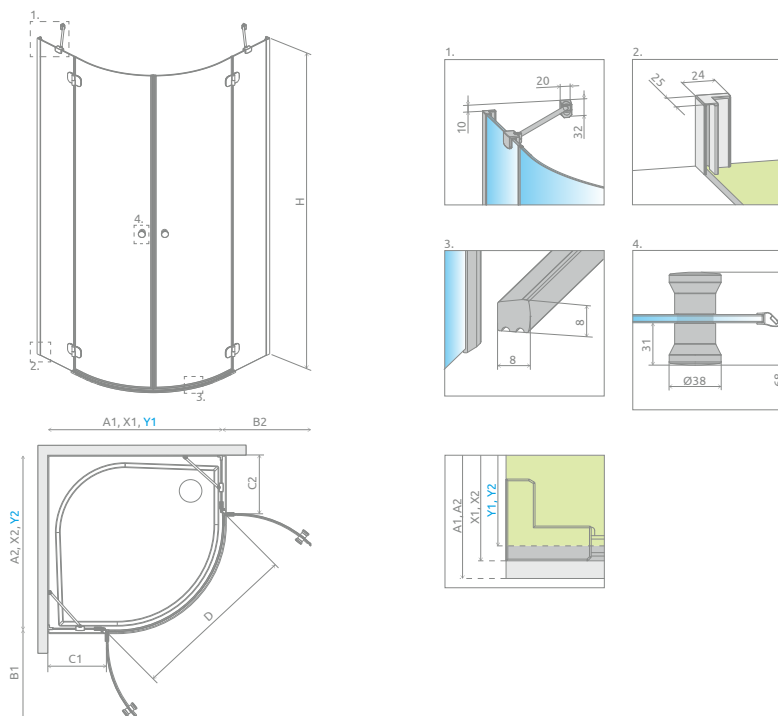

Otváracie dvere	A1	A2	X1	X2	Y1	Y2	B1	B2	C1	C2	D	H
PDD 80×80	800	800	775-790	775-790	770-785	770-785	450	450	190-205	190-205	840	1950
PDD 90×90	900	900	875-890	875-890	870-885	870-885	450	450	290-305	290-305	840	1950
PDD 100×100	1000	1000	975-990	975-990	970-985	970-985	450	450	390-405	390-405	840	1950
PDD 80×90	800	900	775-790	875-890	770-785	870-885	450	450	190-205	290-305	840	1950
PDD 90×80	900	800	875-890	775-790	870-885	770-785	450	450	290-305	190-205	840	1950
PDD 80×100	800	1000	775-790	975-990	770-785	970-985	450	450	190-205	390-405	840	1950
PDD 100×80	1000	800	975-990	775-790	970-985	770-785	450	450	390-405	190-205	840	1950

SYMETRICKÉ SPRCHOVACIE KÚTY

Model	Šírka sprchovej vaničky(A1×A2)	Šírka - os skla (Y1×Y2)	Výška (H)	Kód výrobku Číre	Cenniková cena v EUR
PDD 80×80	800×800	770-785×770-785	1950	131610-01-01	810
PDD 90×90	900×900	870-885×870-885	1950	131600-01-01	835
PDD 100×100	1000×1000	970-985×970-985	1950	131620-01-01	880

ASYMETRICKÉ SPRCHOVACIE KÚTY

Model	Šírka sprchovej vaničky(A1×A2)	Šírka - os skla (Y1×Y2)	Výška (H)	Kód výrobku Číre	Cenniková cena v EUR
PDD E 90×80	900×800	870-885×770-785	1950	131630-01-01	825
PDD E 100×80	1000×800	970-985×770-785	1950	131640-01-01	845

Predĺžovacie profily	Rozmery	Farba profilu	Kód výrobku	Cenniková cena v EUR
U Spojovací profil Torrenta 2 cm (1950 mm)	20	chróm	P01-284195001	86

ODPORÚČANÉ SPRCHOVÉ VANIČKY: Doros A, Doros Stone A, Patmos A/E, Rodos A, Delos A/E, Tasos E, Argos A, Zantos A, Paros A, Giaros A (Vid' od str. 192.)

Profily k dispozícii v nasledovných farbách:

01 Chróm

SKLO
6
mm

Easy
Clean®

Za príplatok

+2 cm
str. 188