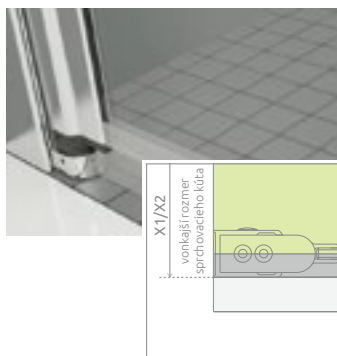

2 Montáž sprchovacieho kúta priamo na podlahu až po okraje škár (X1 a X2)

Ak sa sprchovací kút Radaway nemontuje na sprchovú vaničku, musíte zohľadniť nielen skutočné rozmery každého výrobku v katalógu, ale aj vzdialenosť medzi stenou a vonkajším okrajom sprchovacieho kúta. Táto vzdialenosť je samozrejme menšia ako je rozmer vaničky a závisí aj od kolmosti stien. Túto hodnotu (X1 a X2) nájdete na našej webovej stránke, na strane konkrétneho výrobku, v technickom výkrese na stiahnutie. Ak váš sprchovací kút montujete na obklad, stiahnite si technický výkres vybraného sprchovacieho kúta a odovzdajte ho obkladačovi.