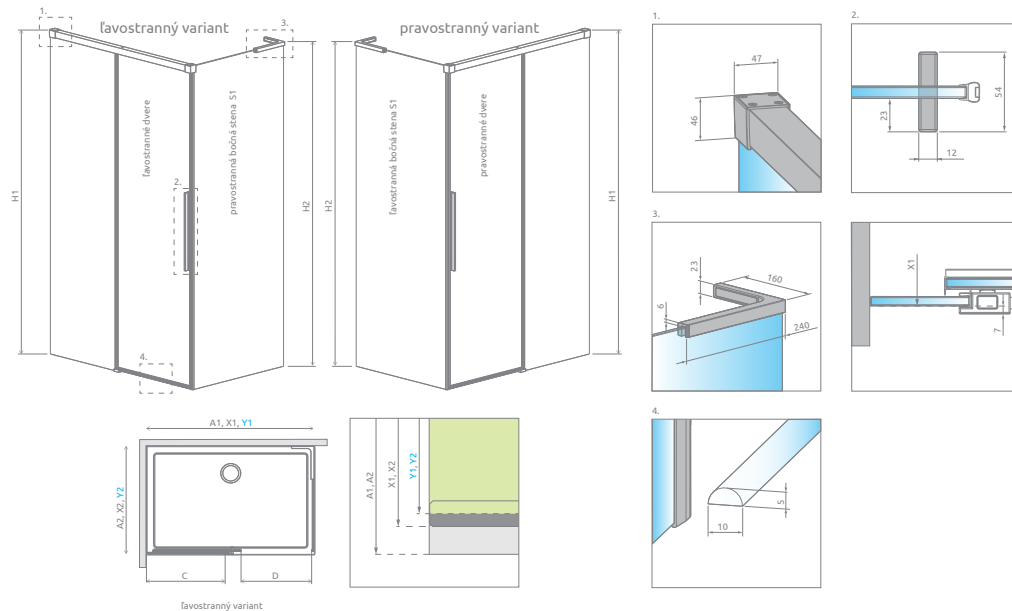

Posuvné dvere	A1	X1	Y1	C	D	H1
QL KDJ 100	1000	985	981	457	400	2005
QL KDJ 110	1100	1085	1081	507	450	2005
QL KDJ 120	1200	1185	1181	557	500	2005

Bočná stena S1	A2	X2	Y2	H1
S1 70	700	685	681	2006
S1 80	800	785	781	2006
S1 90	900	885	881	2006
S1 100	1000	985	981	2006

POSUVNÉ DVERE

Model	Prvky	Kód výrobku Číre	V produktovom kóde symbol „XX“ nahradíte s kódom vybraného profilu:		
			01	54	99
			Cenniková cena v EUR	Cenniková cena v EUR	Cenniková cena v EUR
KDJ 100 L	KDJ dvere 517 L	10550517-XX-01L	690	745	815
	KDJ pevnej steny dverí 453	10350453-01-01			
KDJ 100 P	KDJ dvere 517 P	10550517-XX-01R	690	745	815
	KDJ pevnej steny dverí 453	10350453-01-01			
KDJ 110 L	KDJ dvere 567 L	10550567-XX-01L	725	780	850
	KDJ pevnej steny dverí 503	10350503-01-01			
KDJ 110 P	KDJ dvere 567 P	10550567-XX-01R	725	780	850
	KDJ pevnej steny dverí 503	10350503-01-01			
KDJ 120 L	KDJ dvere 617 L	10550617-XX-01L	755	815	890
	KDJ pevnej steny dverí 553	10350553-01-01			
KDJ 120 P	KDJ dvere 617 P	10550617-XX-01R	755	815	890
	KDJ pevnej steny dverí 553	10350553-01-01			

BOČNÁ STENA S1

Model	A2	X2	Y2	H2	Kód výrobku Číre	Cenniková cena v EUR
S1 70 L	700	685	681	2006	10360070-01-01L	265
S1 70 P	700	685	681	2006	10360070-01-01R	265
S1 80 L	800	785	781	2006	10360080-01-01L	280
S1 80 P	800	785	781	2006	10360080-01-01R	280
S1 90 L	900	885	881	2006	10360090-01-01L	295
S1 90 P	900	885	881	2006	10360090-01-01R	295
S1 100 L	1000	985	981	2006	10360100-01-01L	310
S1 100 P	1000	985	981	2006	10360100-01-01R	310