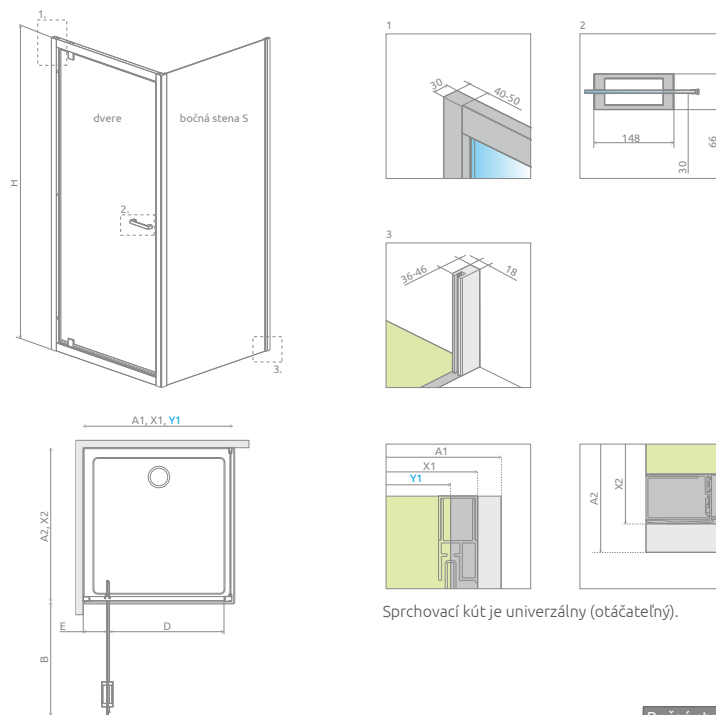

01 Chróm

Easy Clean

ZA PRÍPRAVOK

+2 cm  
str. 188.

Sprchovací kút je univerzálny (otáčateľný).

Otváracie dvere	A1	X1	Y1	B	D	E	H
DW 70	700	690-700	678-688	475	495	140-150	1900
DW 80	800	790-800	778-788	575	595	140-150	1900
DW 90	900	890-900	878-888	675	695	140-150	1900
DW 100	1000	990-1000	978-988	775	795	140-150	1900