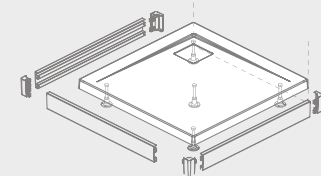

Napr.: pri objednávke bočného panela Argos C 80x80 sú potrebné 2 kusy bočných panelov 80 + 1 ks rohového profilu + 2 ks ukončovacích profilov (pravostranný a ľavostranný).