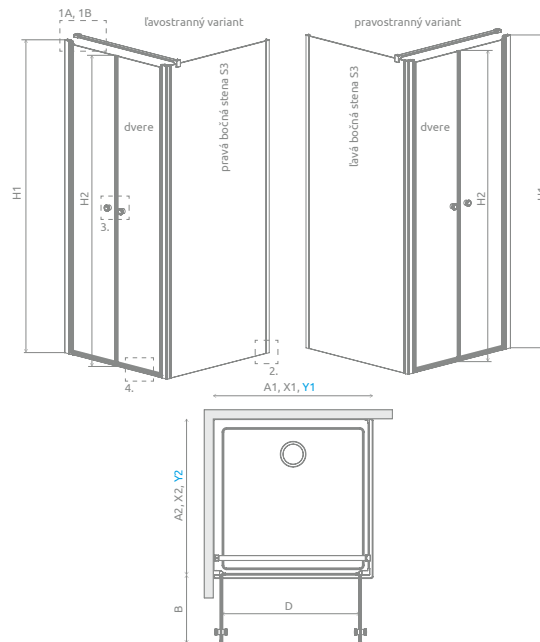

01 Chróm

Easy Clean

ZA PRÍPADOV

UltraClear

+2 cm  
str. 188

Otváracie dvere	A1	X1	Y1	B	D	H1	H2
DWD+S II 80	800	780-790	775-785	333	668	1970	1950
DWD+S II 90	900	880-890	875-885	383	768	1970	1950
DWD+S II 100	1000	980-990	975-985	433	868	1970	1950
DWD+S II 110	1100	1080-1090	1075-1085	483	968	1970	1950
DWD+S II 120	1200	1180-1190	1175-1185	533	1068	1970	1950