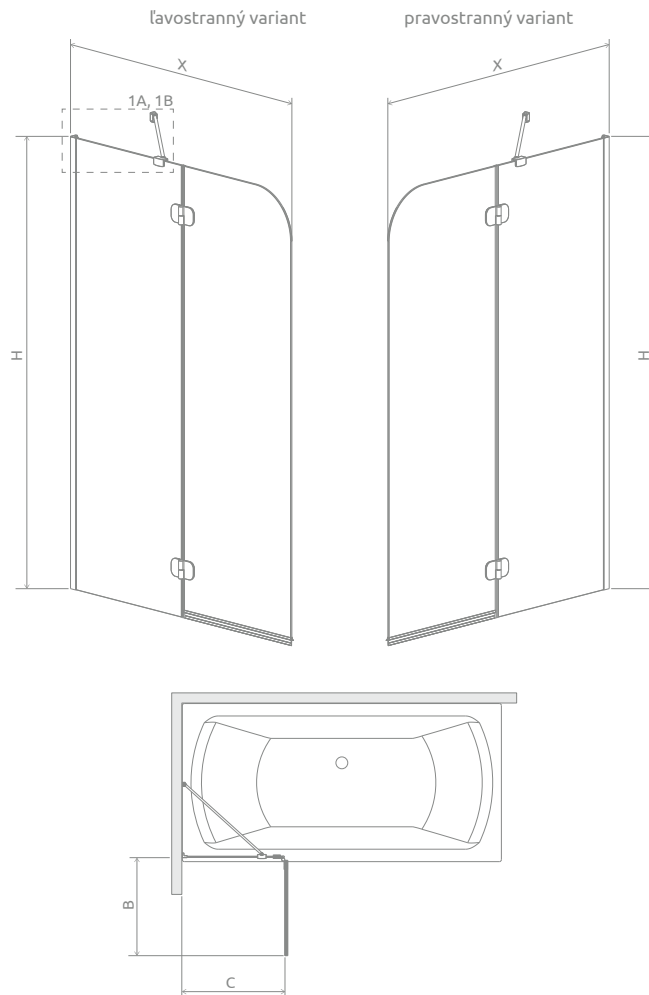

Torrenta
PND

od 365 €

Vaňové zásteny	X	B	C	H
PND 100	995-1010	496	516-531	1500
PND 120	1195-1210	496	716-731	1500

OTVÁRACIE DVERE

Model	Šírka (X)	Výška (H)	Kód výrobu Čire	Cenniková cena v EUR
PND 100 L	995-1010	1500	12011202-101L	365
PND 100 P	995-1010	1500	12011202-101R	365
PND 120 L	1195-1210	1500	12011203-101L	395
PND 120 P	1195-1210	1500	12011203-101R	395

Profily k dispozícii v nasledovných farbách:

01 Chróm

SKLO 6 mm

Easy Clean

LP

Ľavo Pravo

ZAPLÄTOK

UltraClear

SKLENENÉ VARIÁCIE