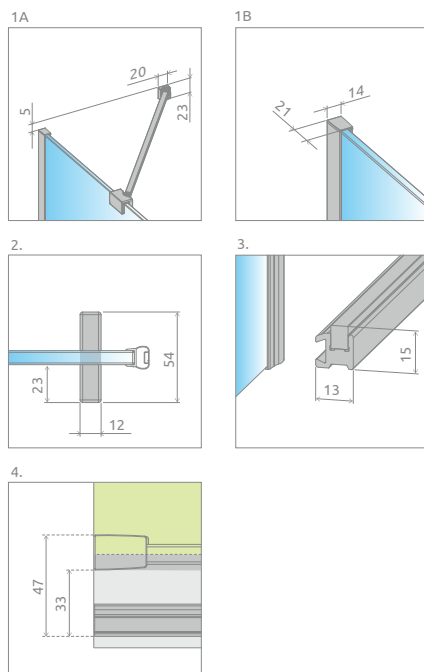

Potreba miesta pre sprchovací kút Furo pri jeho montáži na vaničku je min. 47 mm (viď: technický výkres č. 4.)

Sprchové dvere	X	D	H
DWD 130	1290-1310	518	2000
DWD 140	1390-1410	568	2000
DWD 150	1490-1510	618	2000
DWD 160	1590-1610	668	2000
DWD 180	1790-1810	768	2000
DWD 200	1990-2010	868	2000

POSUVNÉ DVĚRE

Model	Prvky	Kód výrobku Čire	V produktovom kóde symbol „XX“ nahradíte s kódom vybraného profilu:		
			01	54	09, 91, 92, 93, 99
			Cenníková cena v EUR	Cenníková cena v EUR	Cenníková cena v EUR
DWD 130	Furo DWD dvere 363	10108363-XX-01	1055	1140	1250
	Furo fixné sklo 317	10111317-01-01			
DWD 140	Furo DWD dvere 388	10108388-XX-01	1090	1180	1295
	Furo fixné sklo 342	10111342-01-01			
DWD 150	Furo DWD dvere 413	10108413-XX-01	1130	1220	1335
	Furo fixné sklo 367	10111367-01-01			
DWD 160	Furo DWD dvere 438	10108438-XX-01	1165	1255	1370
	Furo fixné sklo 392	10111392-01-01			
DWD 180	Furo DWD dvere 488	10108488-XX-01	1235	1330	1455
	Furo fixné sklo 442	10111442-01-01			
DWD 200	Furo DWD dvere 538	10108538-XX-01	1265	1360	1485
	Furo fixné sklo 492	10111492-01-01