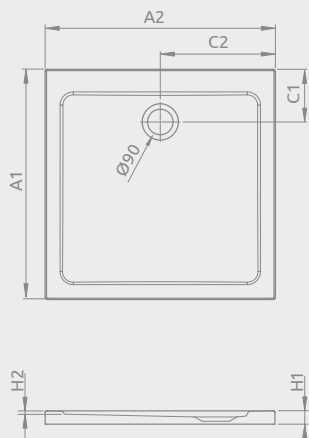

DOROS C	A1	A2	C1	C2	H1	H2
800×800	800	800	205	400	45	12
900×900	900	900	205	450	45	12
1000×1000	1000	1000	205	500	50	12