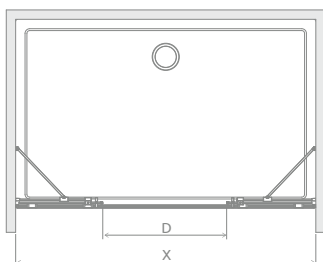

Potreba miesta pre sprchovací kút Furo pri jeho montáži na vaničku je min. 47 mm (viď: technický výkres č. 4.)

Sprchové dvere	X	D	H
DWD 130	1290-1310	518	2000
DWD 140	1390-1410	568	2000
DWD 150	1490-1510	618	2000
DWD 160	1590-1610	668	2000
DWD 180	1790-1810	768	2000
DWD 200	1990-2010	868	2000

POSUVNÉ DVĚRE

Model	Prvky	Kód výrobku Čire	V produktovom kóde symbol „XX“ nahradíte s kódom vybraného profilu:		
			01	54	09, 91, 92, 93, 99
			Cenníková cena v EUR	Cenníková cena v EUR	Cenníková cena v EUR
DWD 130	Furo DWD dvere 363	10108363-XX-01	1055	1140	1250
	Furo fixné sklo 317	10111317-01-01			
DWD 140	Furo DWD dvere 388	10108388-XX-01	1090	1180	1295
	Furo fixné sklo 342	10111342-01-01			
DWD 150	Furo DWD dvere 413	10108413-XX-01	1130	1220	1335
	Furo fixné sklo 367	10111367-01-01			
DWD 160	Furo DWD dvere 438	10108438-XX-01	1165	1255	1370
	Furo fixné sklo 392	10111392-01-01			
DWD 180	Furo DWD dvere 488	10108488-XX-01	1235	1330	1455
	Furo fixné sklo 442	10111442-01-01			
DWD 200	Furo DWD dvere 538	10108538-XX-01	1265	1360	1485
	Furo fixné sklo 492	10111492-01-01