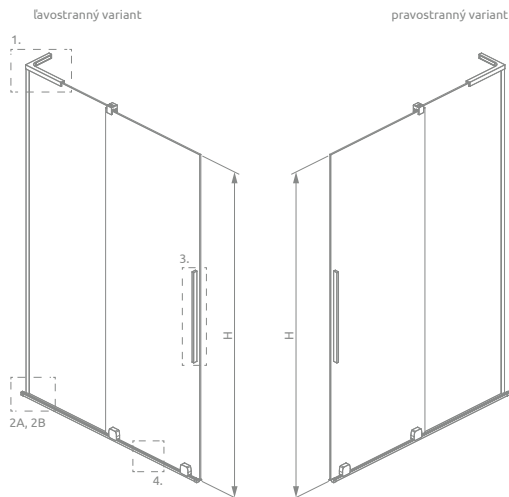

Sprchová zástena	X1	C	H
Walk-in 80	790-800	453-463	2000
Walk-in 90	890-900	503-513	2000
Walk-in 100	990-1000	553-563	2000
Walk-in 110	1090-1100	603-613	2000
Walk-in 120	1190-1200	653-663	2000

V produktovom kóde symbol „XX“ nahradíte s kódom vybraného profilu:

01   **54**   **09, 91, 92, 93, 99**

SPRCHOVÁ ZÁSTENA

Model	Prvky	Kód výrobu Čire	Cenniková cena v EUR	Cenniková cena v EUR	Cenniková cena v EUR
SL Walk-in 80 L	Furo SL Walk-in dvere 438 L	10306438-XX-01L	685	735	795
	Furo fix stena 394	10110394-01-01			
SL Walk-in 80 P	Furo SL Walk-in dvere 438 P	10306438-XX-01R	685	735	795
	Furo fix stena 394	10110394-01-01			
SL Walk-in 90 L	Furo SL Walk-in dvere 488 L	10306488-XX-01L	705	755	815
	Furo fix stena 444	10110444-01-01			
SL Walk-in 90 P	Furo SL Walk-in dvere 488 P	10306488-XX-01R	705	755	815
	Furo fix stena 444	10110444-01-01			
SL Walk-in 100 L	Furo SL Walk-in dvere 538 L	10306538-XX-01L	725	775	840
	Furo fix stena 494	10110494-01-01			
SL Walk-in 100 P	Furo SL Walk-in dvere 538 P	10306538-XX-01R	725	775	840
	Furo fix stena 494	10110494-01-01			
SL Walk-in 110 L	Furo SL Walk-in dvere 588 L	10306588-XX-01L	755	810	875
	Furo fix stena 544	10110544-01-01			
SL Walk-in 110 P	Furo SL Walk-in dvere 588 P	10306588-XX-01R	755	810	875
	Furo fix stena 544	10110544-01-01			
SL Walk-in 120 L	Furo SL Walk-in dvere 638 L	10306638-XX-01L	775	825	895
	Furo fix stena 594	10110594-01-01			
SL Walk-in 120 P	Furo SL Walk-in dvere 638 P	10306638-XX-01R	775	825	895
	Furo fix stena 594	10110594-01-01			

od 685 €

Sprchová stena Furo SL Walk-in sa skladá z 2 prvkov: dveri a pevnej steny. Pri objednávaní sprchového kútu je potrebné uviesť 2 produktové kódy. (Napríklad: 2 ks Walk-in 120L = sprchová stena 120 pre ľavú stranu)

ODPORÚČANÉ SPRCHOVÉ VANIČKY: Teos, Doris, Kios Vaničky (Vid' od str. 192.)