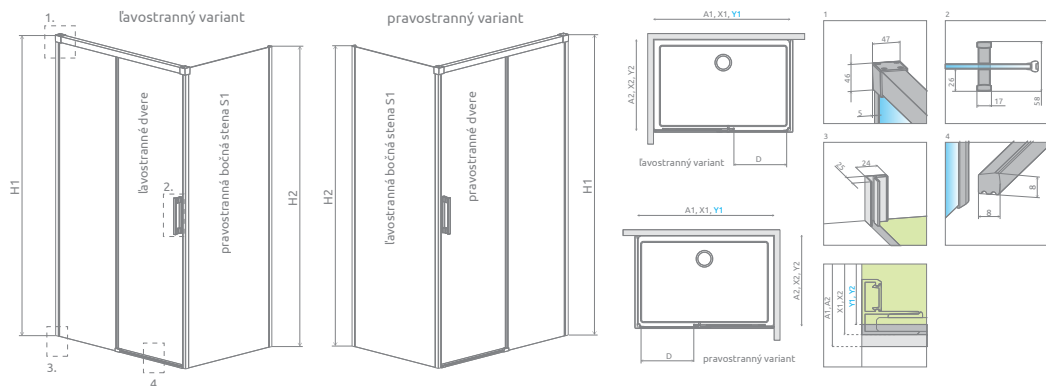

POSUVNÉ DVIE PRE SPRCHOVACIE KÚTY

Model	Šírka sprchovej vaničky (A1)	Šírka - os skla (Y1)	D	Výška (H)	Kód výrobu Čire	V produktovom kóde symbol „XX“ nahradíte s kódom vybraného profilu:		
						01	04, 54	09, 91, 92, 93, 99
KDJ 100 L	1000	980-995	390	2005	387040-XX-01L	525	575	605
KDJ 100 P	1000	980-995	390	2005	387040-XX-01R	525	575	605
KDJ 110 L	1100	1080-1095	440	2005	387041-XX-01L	550	600	630
KDJ 110 P	1100	1080-1095	440	2005	387041-XX-01R	550	600	630
KDJ 120 L	1200	1180-1195	490	2005	387042-XX-01L	580	625	665
KDJ 120 P	1200	1180-1195	490	2005	387042-XX-01R	580	625	665
KDJ 130 L	1300	1280-1295	540	2005	387043-XX-01L	605	655	690
KDJ 130 P	1300	1280-1295	540	2005	387043-XX-01R	605	655	690
KDJ 140 L	1400	1380-1395	590	2005	387044-XX-01L	620	670	705
KDJ 140 P	1400	1380-1395	590	2005	387044-XX-01R	620	670	705
KDJ 150 L	1500	1480-1495	640	2005	387045-XX-01L	645	695	735
KDJ 150 P	1500	1480-1495	640	2005	387045-XX-01R	645	695	735
KDJ 160 L	1600	1580-1595	690	2005	387046-XX-01L	690	745	790
KDJ 160 P	1600	1580-1595	690	2005	387046-XX-01R	690	745	790

BOČNÉ STENY PRE SPRCHOVACIE KÚTY

Model	Šírka sprchovej vaničky (A2)	X2	Šírka - os skla (Y2)	Výška (H)	Kód výrobu Čire	V produktovom kóde symbol „XX“ nahradíte s kódom vybraného profilu:		
						01	04, 54	09, 91, 92, 93, 99
S1 70 L	700	685-700	680-695	2000	387048-XX-01L	235	265	280
S1 70 P	700	685-700	680-695	2000	387048-XX-01R	235	265	280
S1 75 L	750	735-750	730-745	2000	387049-XX-01L	245	275	290
S1 75 P	750	735-750	730-745	2000	387049-XX-01R	245	275	290
S1 80 L	800	785-800	780-795	2000	387051-XX-01L	255	280	295
S1 80 P	800	785-800	780-795	2000	387051-XX-01R	255	280	295
S1 90 L	900	885-900	880-895	2000	387050-XX-01L	265	295	310
S1 90 P	900	885-900	880-895	2000	387050-XX-01R	265	295	310
S1 100 L	1000	985-1000	980-995	2000	387052-XX-01L	290	320	335
S1 100 P	1000	985-1000	980-995	2000	387052-XX-01R	290	320	335
S1 110 L	1100	1085-1100	1080-1095	2000	387053-XX-01L	330	360	375
S1 110 P	1100	1085-1100	1080-1095	2000	387053-XX-01R	330	360	375
S1 120 L	1200	1185-1200	1180-1195	2000	387054-XX-01L	340	370	390
S1 120 P	1200	1185-1200	1180-1195	2000	387054-XX-01R	340	370	390

V produktovom kóde symbol „XX“ nahradíte s kódom vybraného profilu:

Predĺžovacie profily	Rozmery	Kód výrobu	V produktovom kóde symbol „XX“ nahradíte s kódom vybraného profilu:		
			01	04, 54	09, 99
U spojovací profil pre bočnú stenu Idea S1	20	P01-ID-KDJ-SC-XX	68	73	79
U spojovací profil k dverám Idea	20	P01-ID-001-XX	73	86	92