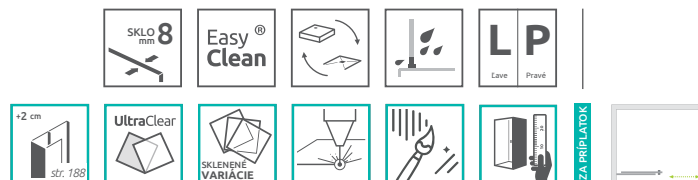

Výber kúta

Ikony

Pre montážnikov

Atypi

Gravovanie

Walk-in

Arta

Furo

Espera Pro

Idea 8
Idea

Eszenza Pro
Eszenza 8
Eszenza

Nes 8
Nes

EOS

Torrenta

Twist

Premium Pro

Premium Plus

Vaňové zásteny

Profily

Vaničky

Sifóny

Servis