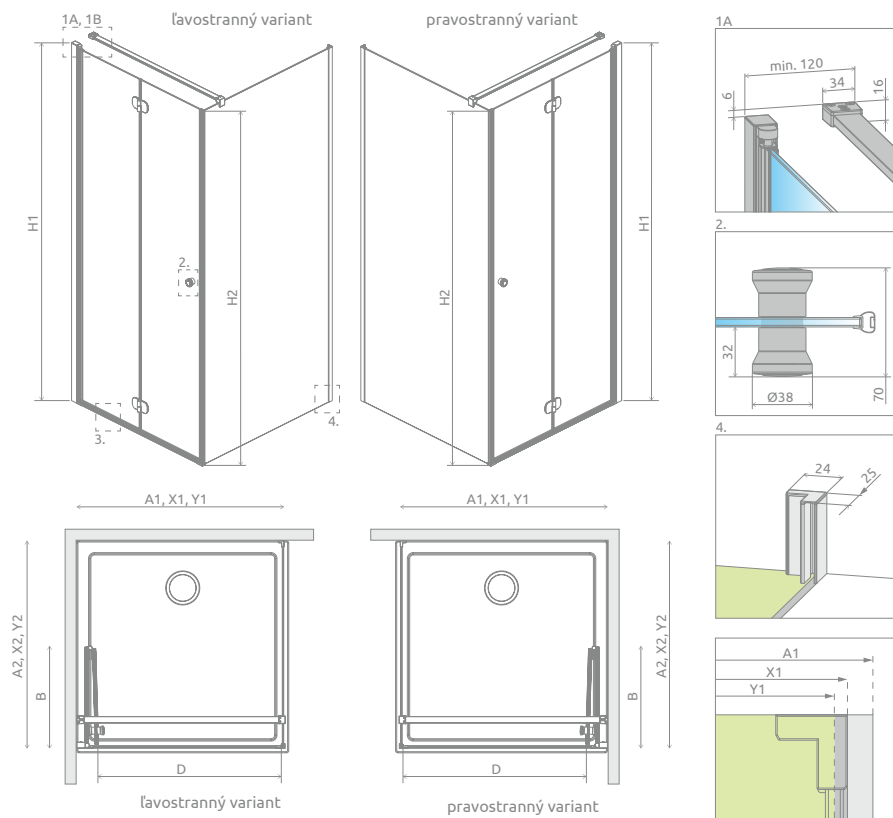

Sprchovací kút	A1	A2	X1	X2	Y1	Y2	B	D	H1	H2
KDJ-B 80×80	800	800	780-790	775-790	775-785	763-778	383	678	1970	1950
KDJ-B 80×100	800	1000	780-790	975-990	775-785	963-978	383	678	1970	1950
KDJ-B 90×90	900	900	880-890	875-890	875-885	863-878	433	778	1970	1950

SPRCHOVACIE KÚTY S OTVÁRACÍMI DVERAMI

Model	A1 x A2	Šírka - os skla (Y1+Y2)	H	Kód výrobku Číre	Cenníková cena v EUR
KDJ-B 80 L* ×80	800×800	775-785 × 763-778	1970	137413-01-01L	783
KDJ-B 80 P* ×80	800×800	775-785 × 763-778	1970	137413-01-01R	783
KDJ-B 80 L* ×100	800×1000	775-785 × 963-978	1970	137443-01-01L	814
KDJ-B 80 P* ×100	800×1000	775-785 × 963-978	1970	137443-01-01R	814
KDJ-B 90 L* ×90	900×900	875-885 × 863-878	1970	137403-01-01L	814
KDJ-B 90 P* ×90	900×900	875-885 × 863-878	1970	137403-01-01R	814

* Ajtó Rozmeryei, A1xA2 = Šírka sprchovej vaničkye, H = Magasság

Predžvovacie profily	Rozmery	Farba profilu	Kód výrobku	Cenníková cena v EUR
U spojovací profil Eos, 2 cm (1970 mm) na strane otočného profilu	20	chróm	P01-137197001	94
U spojovací profil Eos, 2 cm (1950 mm) k bočným stenám	20	chróm	P01-284195001	86