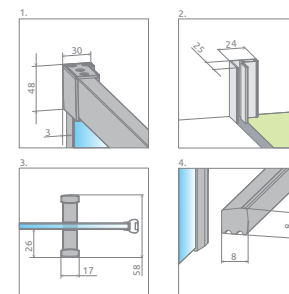

Sprchovací kút	A1	A2	X1	X2	Y1	Y2	C1	C2	D	H
PDD 80Lx80P	800	800	785-800	785-800	780-795	780-795	227-242	227-242	405	2005
PDD 80Lx90P	800	900	785-800	885-900	780-795	880-895	227-242	327-342	488	2005
PDD 80Lx100P	800	1000	785-800	985-1000	780-795	980-995	227-242	427-442	488	2005
PDD 80Lx120P	800	1200	785-800	1185-1200	780-795	1180-1195	227-242	627-642	488	2005
PDD 90Lx80P	900	800	885-900	785-800	880-895	780-795	327-342	227-242	488	2005
PDD 90Lx90P	900	900	885-900	885-900	880-895	880-895	327-342	327-342	570	2005
PDD 90Lx100P	900	1000	885-900	985-1000	880-895	980-995	327-342	427-442	570	2005
PDD 90Lx120P	900	1200	885-900	1185-1200	880-895	1180-1195	327-342	627-642	570	2005
PDD 100Lx80P	1000	800	985-1000	785-800	980-995	780-795	427-442	227-242	488	2005
PDD 100Lx90P	1000	900	985-1000	885-900	980-995	880-895	427-442	327-342	570	2005
PDD 100Lx100P	1000	1000	985-1000	985-1000	980-995	980-995	427-442	427-442	570	2005
PDD 120Lx80P	1200	800	1185-1200	785-800	1180-1195	780-795	627-642	227-242	488	2005
PDD 120Lx90P	1200	900	1185-1200	885-900	1180-1195	880-895	627-642	327-342	570	2005

V produktovom kóde symbol „XX“ nahradíte s kódom vybraného profilu:

SYMETRICKÉ SPRCHOVACIE KÚTY

Model	Šírka sprchovej vaničky (A1)	Šírka - os skla (Y1)	Kód výrobku Číre	01	54
PDD 80x80	800x800	780-795x780x795	387139-01-01	855	905
			387141-XX-01		
PDD 90x90	900x900	880-895x880-895	387139-01-01	895	950
			387140-XX-01		
PDD 100x100	1000x1000	980-985x980-995	387139-01-01	930	985
			387142-XX-01		

V produktovom kóde symbol „XX“ nahradíte s kódom vybraného profilu:

ASYMETRICKÉ SPRCHOVACIE KÚTY

Model	Šírka sprchovej vaničky (A2)	Šírka - os skla (Y2)	Kód výrobku Číre	01	54
PDD 80Lx90 P	800x900	780-795x880-895	387139-01-01	880	935
			387150-XX-01		
PDD 80Lx100 P	800x1000	780-785x980-995	387139-01-01	900	950
			387152-XX-01		
PDD 80Lx120 P	800x1200	780-795x1180-1195	387139-01-01	925	985
			387154-XX-01		
PDD 90Lx80 P	900x800	880-895x780-795	387139-01-01	880	935
			387151-XX-01		
PDD 90Lx100 P	900x1000	880-895x980-995	387139-01-01	910	970
			387156-XX-01		
PDD 90Lx120 P	900x1200	880-895x1180-1195	387139-01-01	945	1005
			387158-XX-01		
PDD 100Lx80 P	1000x800	980-995x780-795	387139-01-01	900	950
			387153-XX-01		
PDD 100Lx90 P	1000x900	980-995x880-895	387139-01-01	910	970
			387157-XX-01		
PDD 120Lx80 P	1200x800	1180-1195x780-795	387139-01-01	925	985
			387155-XX-01		
PDD 120Lx90 P	1200x900	1180-1195x880-895	387139-01-01	945	1005
			387159-XX-01