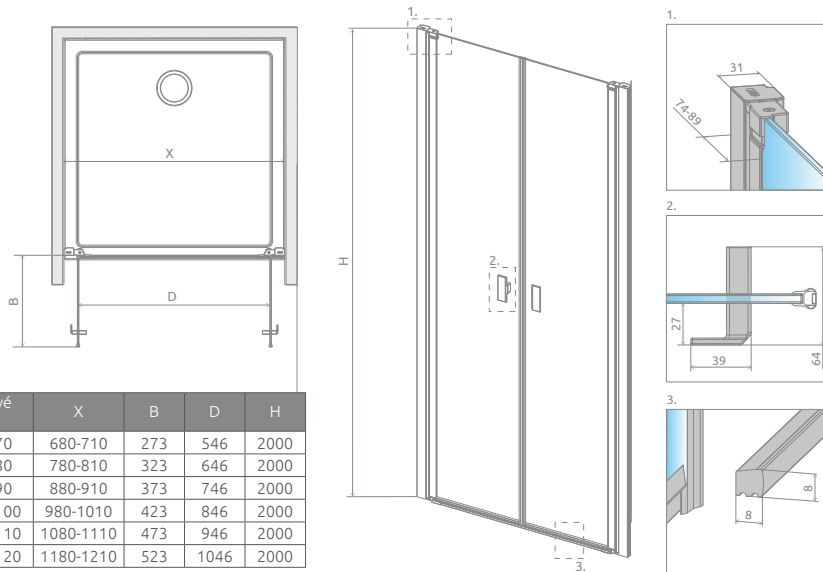

Sprchové dvere	X	B	D	H
DWD I 70	680-710	273	546	2000
DWD I 80	780-810	323	646	2000
DWD I 90	880-910	373	746	2000
DWD I 100	980-1010	423	846	2000
DWD I 110	1080-1110	473	946	2000
DWD I 120	1180-1210	523	1046	2000

DVERE PRE SPRCHOVACÍ KÚT

V produktovom kóde symbol „XX“ nahradzte s kódom vybraného profilu:

Model	Kód výrobu Číre (8 mm)	Cenníková cena v EUR	Cenníková cena v EUR
Nes 8 DWD I 35 L	10077035-XX-01L	400	440
Nes 8 DWD I 35 P	10077035-XX-01R	400	440
Nes 8 DWD I 40 L	10077040-XX-01L	425	470
Nes 8 DWD I 40 P	10077040-XX-01R	425	470
Nes 8 DWD I 45 L	10077045-XX-01L	445	485
Nes 8 DWD I 45 P	10077045-XX-01R	445	485
Nes 8 DWD I 50 L	10077050-XX-01L	470	515
Nes 8 DWD I 50 P	10077050-XX-01R	470	515
Nes 8 DWD I 55 L	10077055-XX-01L	485	540
Nes 8 DWD I 55 P	10077055-XX-01R	485	540
Nes 8 DWD I 60 L	10077060-XX-01L	515	565
Nes 8 DWD I 60 P	10077060-XX-01R	515	565

DVERE PRE SPRCHOVACÍ KÚT

V produktovom kóde symbol „XX“ nahradzte s kódom vybraného profilu:

Model	Kód výrobu Číre (6 mm)	Cenníková cena v EUR	Cenníková cena v EUR	Cenníková cena v EUR
Nes DWD I 70	10027070-XX-01	665	720	790
Nes DWD I 80	10027080-XX-01	700	765	835
Nes DWD I 90	10027090-XX-01	720	785	855
Nes DWD I 100	10027100-XX-01	730	800	870
Nes DWD I 110	10027110-XX-01	745	815	885
Nes DWD I 120	10027120-XX-01	760	830	905

V produktovom kóde symbol „XX“ nahradzte s kódom vybraného profilu:

Predĺžovacie profily	Rozmery	Kód výrobu	Cenníková cena v EUR	Cenníková cena v EUR	Cenníková cena v EUR
U Spojovací profil Nes 2 cm	20	P01-2762000XX	59	64	70