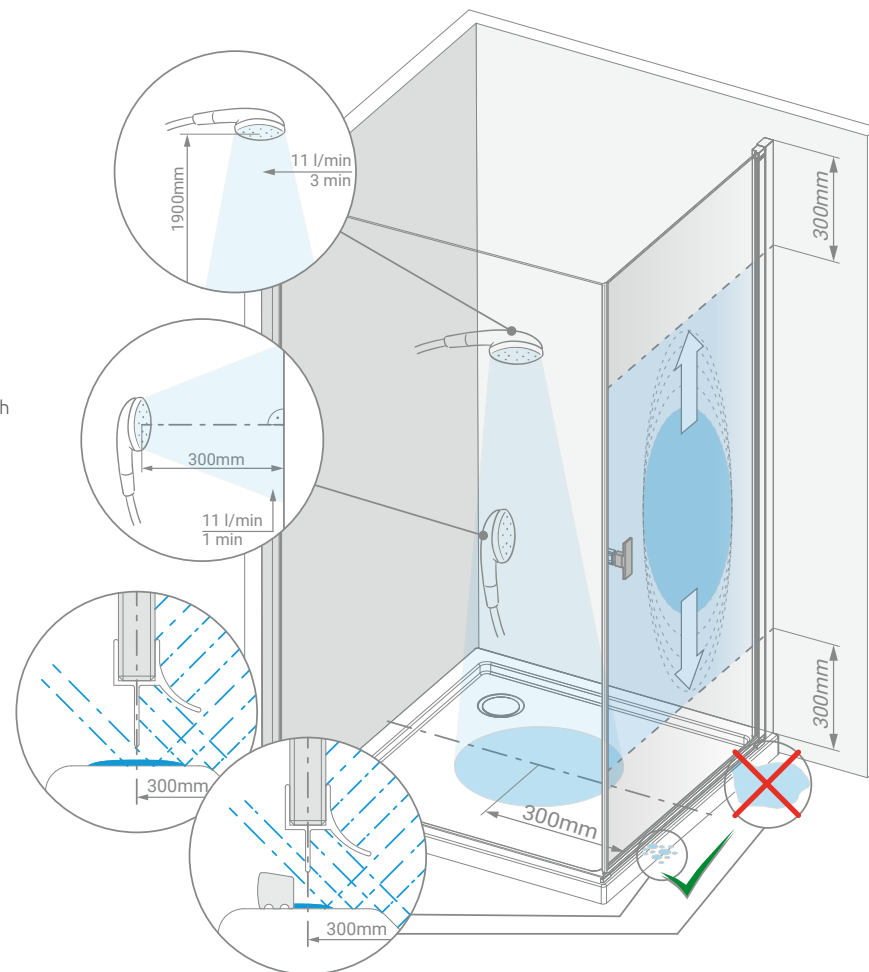

Hydroizolácia sprchovacích kútov.

Je dôležité vziať do úvahy, že hydroizolácia sprchovacích kútov vo veľkej miere závisí od modelu, jeho konštrukcie a spôsobu inštalácie.

Všetky kúty vyrábané našou spoločnosťou sú vodotesné v súlade s normou EN 14428:2008+A1, ktorá presne popisuje problém a jeho testovanie. Dôležitou podmienkou správnej hydroizolácie je inštalácia presne podľa pokynov.

Medzi mnohými modelmi sprchovacích kútov rozlišujeme modely s profilmi a bez nich:

Najvyššiu vodotesnosť majú modely vyrábané s profilmi (nadstavba sprchovej kabíny je uzavretá s profilmi). Sú vybavené vysokým prahom a hlavne posuvnými dverami, takže kvapky vody nemôžu uniknúť mimo kabíny.

Bezprofilové modely s chrómovým prahom zabráňujúcim úniku vody (kde sklo držia pánty. Nízky prah ponúka menšiu ochranu proti špliechajúcej vode.

Kúty inštalované bez profilov a bez prahov. Pri absencii prahu voda ľahšie uniká mimo kabínu, čo znižuje jej vodotesnosť. Pri inštalácii kútov priamo na podlahu dbajte na to, aby bola podlaha správne vspádovaná, aby voda tiekla smerom k odtoku a nevytekala mimo kúta.

Bezbariérové sprchovacie kúty. Chýbajúce dvere znižujú vodotesnosť kabíny, najmä v prípade menších sprchových zástenách.