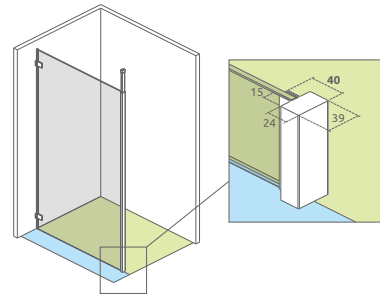

## Zvislá teleskopická tyč k 8 mm Walkin stenám

K produktovému radu Modo New si môžete objednať aj zvislú teleskopickú tyč.

Ak vo vašej kúpeľni nie je možné použiť štandardný set pre upevnenie skla, môžete sklo pripevniť k stropu.