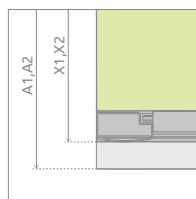

Sprchovací kút	A1	A2	X1	X2	D	H
D 75×90	750	900	735-755	885-905	440	1900
D 80×90	800	900	785-805	885-905	475	1900
D 80×100	800	1000	785-805	985-1005	510	1900
D 90×100	900	1000	885-905	985-1005	545	1900
D 120×80	1200	800	1185-1205	785-805	580	1900

Sprchovací kút je univerzálny (otáčateľný).

ASYMETRICKÉ SPRCHOVACIE KÚTY S POSUVNÝMI DVERAMI

Model	A1 x A2	H	Kód výrobku Číre	Cenniková cena v EUR	Kód výrobku Hnedé	Cenniková cena v EUR
D 75×90	750×900	1900	30433-01-01N	560	-	-
D 80×90	800×900	1900	30437-01-01N	560	-	-
D 100×80	1000×800	1900	30434-01-01N	585	30434-01-08N	615
D 100×90	1000×900	1900	30436-01-01N	600	-	-
D 120×80	1200×800	1900	30435-01-01N	600	30435-01-08N	635

A1 x A2 = Šírka sprchovej vaničky, H = Výška

Predĺžovacie profily	Rozmery	Farba profilu	Kód výrobku	Cenniková cena v EUR
U spojovací profil Premium Plus 2 cm	20	chróm	P01-126190001	62
U spojovací profil Premium Plus 4 cm	40	chróm	P01-127190001	73