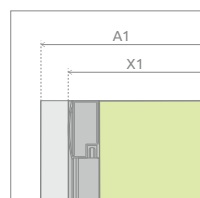

Profily k dispozícii v nasledovných farbách:

01 Chróm

mm 56 SKLO

Easy Clean®

Leaf symbol

Za príplatok

+2-4 cm str. 188

Sprchovací kút	A1	A2	X1	X2	D	H
P 100×90	1000	900	980	890-910	750	1900