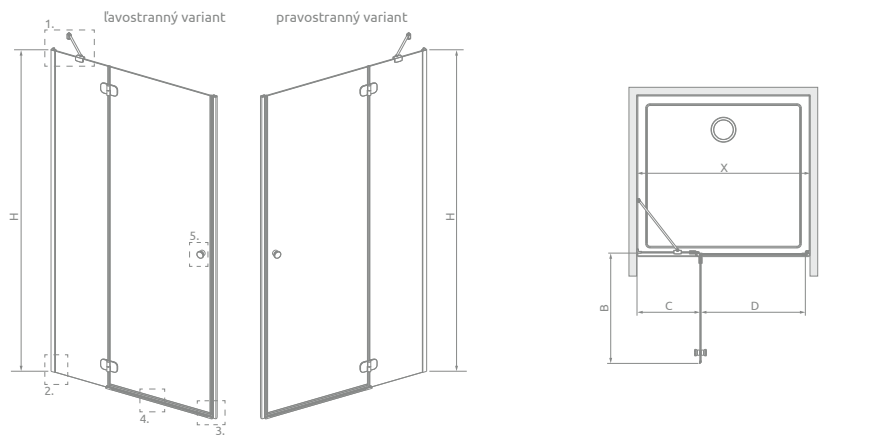

Sprchové dvere	X	B	C	D	H
DWJ 80	787-810	537	251-266	506	1950
DWJ 90	887-910	637	251-266	606	1950
DWJ 100	987-1010	637	351-366	606	1950
DWJ 110	1087-1110	737	351-366	706	1950
DWJ 120	1187-1210	837	351-366	806	1950

SPRCHOVÉ DVERE

Model	Šírka (X)	Výška (H)	Kód výrobku Číre	Cenníková cena v EUR
DWJ 80 L	787-810	1950	131910-01-01	475
DWJ 80 P	787-810	1950	132010-01-01	475
DWJ 90 L	887-910	1950	131900-01-01	490
DWJ 90 P	887-910	1950	132000-01-01	490
DWJ 100 L	987-1010	1950	131920-01-01	510
DWJ 100 P	987-1010	1950	132020-01-01	510
DWJ 110 L	1087-1110	1950	131940-01-01	535
DWJ 110 P	1087-1110	1950	132040-01-01	535
DWJ 120 L	1187-1210	1950	131930-01-01	545
DWJ 120 P	1187-1210	1950	132030-01-01	545

Predžiovacie profily	Rozmery	Farba profilu	Kód výrobku	Cenníková cena v EUR
U Spojovací profil Torrenta 2 cm (1950 mm)	20	chróm	P01-284195001	86

Spojovací profil nie je možné inštalovať na tú stranu k dverám kde sa nachádza magnet!