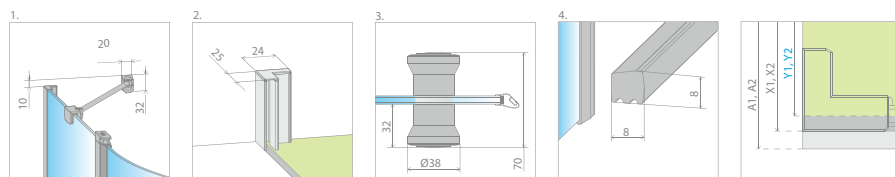

Sprchovací kút	A1	A2	X1	X2	Y1	Y2	B1	B2	C1	C2	D	H
PDD II 80L×80P	800	800	775-790	775-790	770-785	770-785	425	425	190-205	190-205	798	1950
PDD II 80L×90P	800	900	775-790	875-890	770-785	870-885	425	425	190-205	290-305	798	1950
PDD II 80L×100P	800	1000	775-790	975-990	770-785	970-985	425	425	190-205	390-405	798	1950
PDD II 90L×80P	900	800	875-890	775-790	870-885	770-785	425	425	290-305	190-205	798	1950
PDD II 90L×90P	900	900	875-890	875-890	870-885	870-885	425	425	290-305	290-305	798	1950
PDD II 90L×100P	900	1000	875-890	975-990	870-885	970-985	425	425	290-305	390-405	798	1950
PDD II 100L×80P	1000	800	975-990	775-790	970-985	770-785	425	425	390-405	190-205	798	1950
PDD II 100L×90P	1000	900	975-990	875-890	970-985	870-885	425	425	390-405	290-305	798	1950
PDD II 100L×100P	1000	1000	975-990	975-990	970-985	970-985	425	425	390-405	390-405	798	1950

ĽAVOSTRANNÉ DVĚRE PRE SPRCHOVACÍ KÚT

Model	Šírka sprchovej vaničky (A1)	Šírka - os skla (Y1)	Výška (H)	Kód výrobku Číre	Cenníková cena v EUR
PDD II 80 L	800	770-785	1950	13799470-01L	416
PDD II 90 L	900	870-885	1950	13799471-01L	435
PDD II 100 L	1000	970-985	1950	13799472-01L	462

PRAVOSTRANNÉ DVĚRE PRE SPRCHOVACÍ KÚT

Model	Šírka sprchovej vaničky (A2)	Šírka - os skla (Y2)	Výška (H)	Kód výrobku Číre	Cenníková cena v EUR
PDD II 80 P	800	770-785	1950	13799470-01R	416
PDD II 90 P	900	870-885	1950	13799471-01R	435
PDD II 100 P	1000	970-985	1950	13799472-01R	462

Predžvovací profily	Rozmery	Farba profilu	Kód výrobku	Cenníková cena v EUR
U spojovací profil Eos, 2 cm (1950 mm)	20	chróm	P01-284195001	86