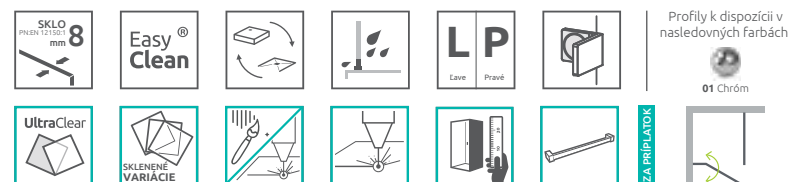

Výber kúta

Ikony

Pre montážnikov

Atypi

Gravировanie

Walk-in

Arta

Furo

Espera Pro

Idea 8
Idea

NOVÉ

Essenza Pro
Essenza 8
Essenza

NOVÉ

Nes 8
Nes

NOVÉ

EOS

Torrenta

Twist

Premium Pro

Premium Plus

Vaňové zásteny

Profily

Vaničky

Sifóny

Servis