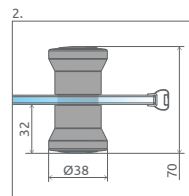

01 Chróm

SKLO 6 mm

Easy Clean

LP

Ľavo Pravo

ZAPRIEPLAŤOK

SKLENENÉ VARIÁCIE

+2 cm str. 188