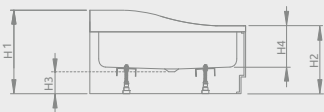

KORFU C	A1	A2	C1	C2	D1	D2	E	H1	H2	H3	H4
800×800	800	800	450	190	410	410	390	480	370	120	230
900×900	900	900	490	190	480	480	430	480	370	120	230