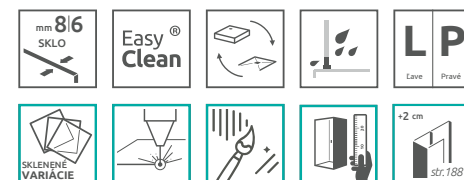

* dostupné iba pre sklo s hrúbkou 6 mm

Výber kúta

Ikony

Pre montážnikov

Atypi

Gravировanie

Walk-in

Arta

Furo

Espera Pro

Idea 8
Idea

NOVÉ

Essenza Pro
Essenza 8
Essenza

NOVÉ

Nes 8
Nes

NOVÉ

EOS

Torrenta

Twist

Premium Pro

Premium Plus

Vaňové zásteny

Profily

Vaničky

Sifóny

Servis