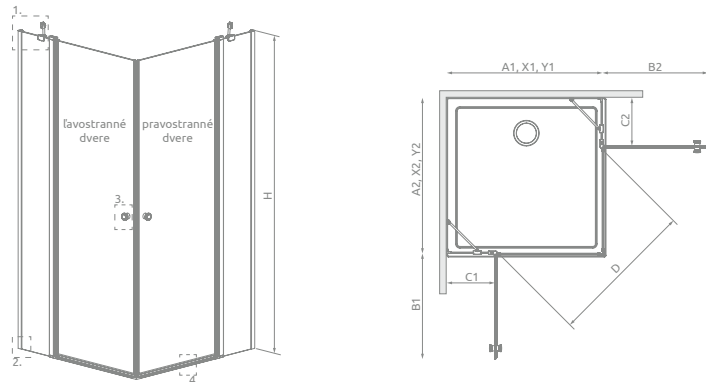

Easy Clean®

ZA PRÍPADOV

UltraClear

SKLENENÉ VARIÁCIE

Sprchovací kút	A1	A2	X1	X2	Y1	Y2	B1	B2	C1	C2	D	H
KDD II 80L×80P	800	800	775-790	775-790	770-785	770-785	498	498	268-283	268-283	690	1950
KDD II 80L×90P	800	900	775-790	875-890	770-785	870-885	498	598	268-283	268-283	763	1950
KDD II 80L×100P	800	1000	775-790	975-990	770-785	970-985	498	698	268-283	268-283	842	1950
KDD II 90L×80P	900	800	875-890	775-790	870-885	770-785	598	498	268-283	268-283	763	1950
KDD II 90L×90P	900	900	875-890	875-890	870-885	870-885	598	598	268-283	268-283	830	1950
KDD II 90L×100P	900	1000	875-890	975-990	870-885	970-985	598	698	268-283	268-283	903	1950
KDD II 100L×80P	1000	800	975-990	775-790	970-985	770-785	698	498	268-283	268-283	842	1950
KDD II 100L×90P	1000	900	975-990	875-890	970-985	870-885	698	598	268-283	268-283	903	1950
KDD II 100L×100P	1000	1000	975-990	975-990	970-985	970-985	698	698	268-283	268-283	972	1950