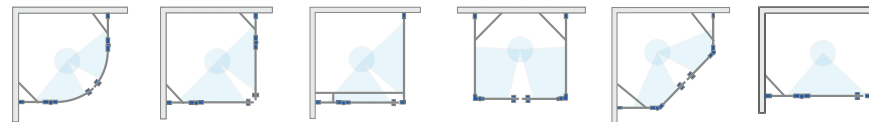

Hydroizolácia sprchovacích kútov.

Je dôležité vziať do úvahy, že hydroizolácia sprchovacích kútov vo veľkej miere závisí od modelu, jeho konštrukcie a spôsobu inštalácie.

Všetky kúty vyrábané našou spoločnosťou sú vodotesné v súlade s normou EN 14428:2008+A1, ktorá presne popisuje problém a jeho testovanie. Dôležitou podmienkou správnej hydroizolácie je inštalácia presne podľa pokynov.

Medzi mnohými modelmi sprchovacích kútov rozlišujeme modely s profilmi a bez nich:

Najvyššiu vodotesnosť majú modely vyrábané s profilmi (nadstavba sprchovej kabíny je uzavretá s profilmi). Sú vybavené vysokým prahom a hlavne posuvnými dverami, takže kvapky vody nemôžu uniknúť mimo kabíny.

Bezprofilové modely s chrómovým prahom zabráňujúcim úniku vody (kde sklo držia pánty. Nízky prah ponúka menšiu ochranu proti špliechajúcej vode.

Kúty inštalované bez profilov a bez prahov. Pri absencii prahu voda ľahšie uniká mimo kabínu, čo znižuje jej vodotesnosť. Pri inštalácii kútov priamo na podlahu dbajte na to, aby bola podlaha správne vspádovaná, aby voda tiekla smerom k odtoku a nevytekala mimo kúta.

Bezbariérové sprchovacie kúty. Chýbajúce dvere znižujú vodotesnosť kabíny, najmä v prípade menších sprchových zástenách.