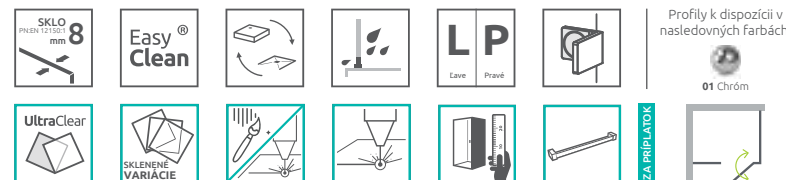

Výber kúta

Ikony

Pre montážnikov

Atypi

Gravировanie

Walk-in

Arta

Furo

Espera Pro

Idea 8
Idea

NOVÉ

Essenza Pro
Essenza 8
Essenza

NOVÉ

Nes 8
Nes

NOVÉ

EOS

Torrenta

Twist

Premium Pro

Premium Plus

Vaňové zásteny

Profily

Vaničky

Sifóny

Servis