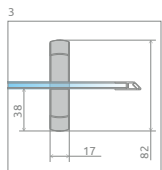

Profily k dispozícii v nasledovných farbách:

01 Chróm

mm 56  
SKLO

Easy Clean®

Za príplatok

+2+4 cm  
str.188

Posuvné dvere	A1	X1	D	H
DWD 140	1400	1390-1410	515	1900
DWD 150	1500	1490-1510	515	1900
DWD 160	1600	1590-1610	615	1900
DWD 180	1800	1790-1810	715	1900