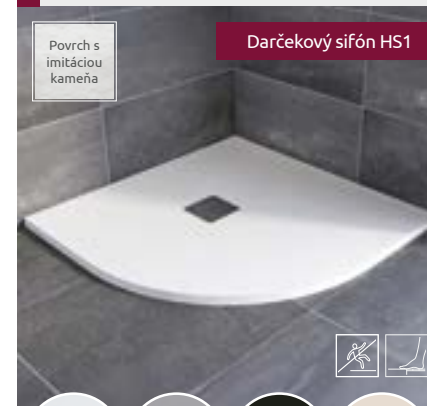

KIOS A

Plochá sprchová vanička