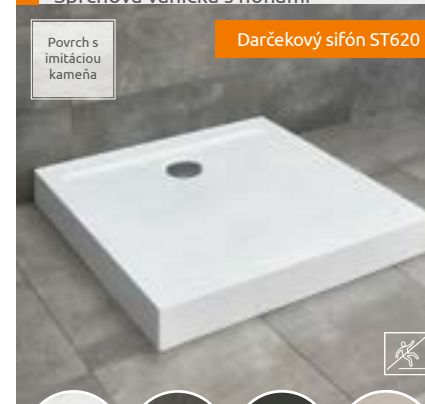

DOROS STONE C s čelným panelom

Sprchová vanička s nohami

Povrch s imitáciou kameňa

Darčekový sifón ST620