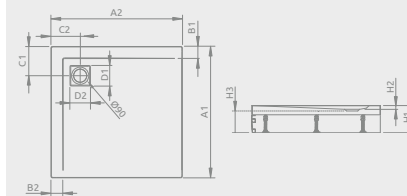

Napr.: pri objednávke bočného panela Argos C 80x80 sú potrebné 2 kusy bočných panelov 80 + 1 ks rohového profilu + 2 ks ukončovacích profilov (pravostranný a ľavostranný).