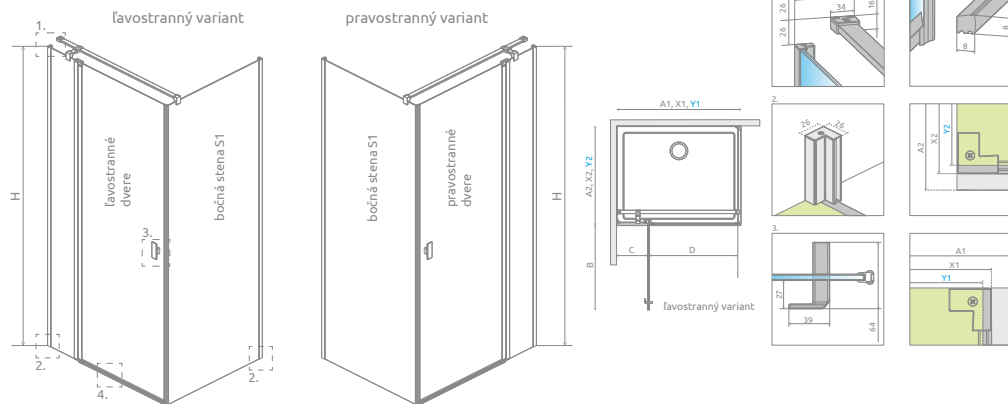

Otváracie dvere	A1	X1	Y1 (6 mm)	Y1 (8 mm)	B	C	D	H
KDJ II 80	800	775-790	770-785	769-784	496	245-260	496	2000
KDJ II 90	900	875-890	870-885	869-884	596	245-260	596	2000
KDJ II 100	1000	975-990	970-985	969-984	696	245-260	696	2000
KDJ II 110	1100	1075-1090	1070-1085	1069-1084	696	345-360	696	2000
KDJ II 120	1200	1175-1190	1170-1185	1169-1184	796	345-360	796	2000

Bočná stena S1	A2	X2	Y2 (6 mm)	Y2 (8 mm)
S1 70	700	675-690	670-685	669-684
S1 75	750	725-740	720-735	719-734
S1 80	800	775-790	770-785	769-784
S1 90	900	875-890	870-885	869-884
S1 100	1000	975-990	970-985	969-984

DVERE PRE SPRCHOVACÍ KÚT

V produktovom kóde symbol „XX“ nahradzte s kódom vybraného profilu:

Model	Kód výrobku Číre (6 mm)	01			54			91, 92, 93, 99			01			54		
		Cenníková cena v EUR	Cenníková cena v EUR	Cenníková cena v EUR	Kód výrobku Číre (8 mm)	Cenníková cena v EUR	Cenníková cena v EUR	Kód výrobku Číre (8 mm)	Cenníková cena v EUR	Cenníková cena v EUR	Kód výrobku Číre (8 mm)	Cenníková cena v EUR	Cenníková cena v EUR			
KDJ II 80 L	10032080-XX-01L	550	600	660	10086080-XX-01L	695	765	10086080-XX-01L	695	765	10086090-XX-01L	710	785	10086090-XX-01L	710	785
KDJ II 80 P	10032080-XX-01R	550	600	660	10086080-XX-01R	695	765	10086100-XX-01L	750	820	10086100-XX-01R	750	820	10086110-XX-01L	765	845
KDJ II 90 L	10032090-XX-01L	565	615	670	10086090-XX-01L	710	785	10086110-XX-01R	765	845	10086120-XX-01L	785	865	10086120-XX-01R	785	865
KDJ II 90 P	10032090-XX-01R	565	615	670	10086090-XX-01R	710	785	10086120-XX-01R	785	865	10086100-XX-01L	750	820	10086100-XX-01R	750	820
KDJ II 100 L	10032100-XX-01L	590	645	705	10086100-XX-01L	750	820	10086110-XX-01R	765	845	10086120-XX-01L	785	865	10086120-XX-01R	785	865
KDJ II 100 P	10032100-XX-01R	590	645	705	10086100-XX-01R	750	820	10086100-XX-01L	750	820	10086110-XX-01R	765	845	10086110-XX-01L	765	845
KDJ II 110 L	10032110-XX-01L	605	665	720	10086110-XX-01L	765	845	10086120-XX-01L	785	865	10086120-XX-01R	785	865	10086120-XX-01R	785	865
KDJ II 110 P	10032110-XX-01R	605	665	720	10086110-XX-01R	765	845	10086120-XX-01R	785	865	10086120-XX-01L	785	865	10086120-XX-01L	785	865
KDJ II 120 L	10032120-XX-01L	620	680	740	10086120-XX-01L	785	865	10086120-XX-01R	785	865	10086120-XX-01L	785	865	10086120-XX-01L	785	865
KDJ II 120 P	10032120-XX-01R	620	680	740	10086120-XX-01R	785	865	10086120-XX-01R	785	865	10086120-XX-01R	785	865	10086120-XX-01R	785	865

BOČNÉ STENY PRE SPRCHOVACÍ KÚT

Model	Kód výrobku Číre (6 mm)	Cenníková cena v EUR	Kód výrobku Číre (8 mm)	Cenníková cena v EUR
S1 70	10039070-01-01	180	10089070-01-01	225
S1 75	10039075-01-01	200	10089075-01-01	255
S1 80	10039080-01-01	200	10089080-01-01	255
S1 90	10039090-01-01	225	10089090-01-01	285
S1 100	10039100-01-01	245	10089100-01-01	310

V produktovom kóde symbol „XX“ nahradzte s kódom vybraného profilu: