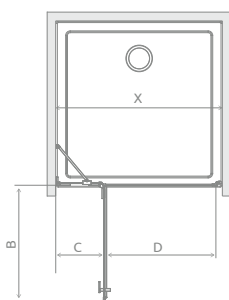

Sprchové dvere	X	B	C	D	H
DWJ 80	792-808	530	257-265	505	2000
DWJ 90	892-908	630	257-265	605	2000
DWJ 100	992-1008	630	357-365	605	2000
DWJ 110	1092-1108	730	357-365	705	2000
DWJ 120	1192-1208	830	357-365	805	2000
DWJ 130	1292-1308	830	457-465	805	2000

SPRCHOVÉ DVĚRE

Model	Kód výrobku Číre	V produktovém kóde symbol „XX“ nahradíte s kódem vybraného profilu:		
		01	04, 54	09, 91, 92, 93, 99
DWJ 80 L	10099080-XX-01L	740	815	920
DWJ 80 P	10099080-XX-01R	740	815	920
DWJ 90 L	10099090-XX-01L	760	840	945
DWJ 90 P	10099090-XX-01R	760	840	945
DWJ 100 L	10099100-XX-01L	780	860	970
DWJ 100 P	10099100-XX-01R	780	860	970
DWJ 110 L	10099110-XX-01L	805	885	1000
DWJ 110 P	10099110-XX-01R	805	885	1000
DWJ 120 L	10099120-XX-01L	825	910	1020
DWJ 120 P	10099120-XX-01R	825	910	1020
DWJ 130 L	10099130-XX-01L	845	930	1045
DWJ 130 P	10099130-XX-01R	845	930	1045