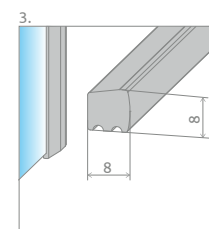

Profily k dispozícii v  
následovných farbách:

01 Chróm

SKLO  
6  
mm

Easy  
Clean

LP  
Lavo Pravo

Za príplatok

+2 cm  
str. 188

Sprchovací kút	A1	A2	X1	X2	Y1	Y2	B1	B2	H1	H2
KDD-B 80L×80P	800	800	780-790	780-790	768-778	768-778	383	383	1970	1950
KDD-B 80L×90P	800	900	780-790	880-890	768-778	868-878	383	433	1970	1950
KDD-B 80L×100P	800	1000	780-790	980-990	768-778	968-978	383	483	1970	1950
KDD-B 90L×80P	900	800	880-890	780-790	868-878	768-778	433	383	1970	1950
KDD-B 90L×90P	900	900	880-890	880-890	868-878	868-878	433	433	1970	1950
KDD-B 90L×100P	900	1000	880-890	980-990	868-878	968-978	433	483	1970	1950
KDD-B 100L×80P	1000	800	980-990	780-790	968-978	768-778	483	383	1970	1950
KDD-B 100L×90P	1000	900	980-990	880-890	968-978	868-878	483	433	1970	1950
KDD-B 100L×100P	1000	1000	980-990	980-990	968-978	968-978	483	483	1970	1950