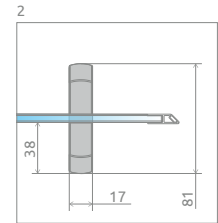

Sprchovací kút	A	X	C	D	H
A 80×80	800	790-810	250-270	410	1900
A 85×85	850	840-860	300-320	470	1900
A 90×90	900	890-910	350-370	540	1900
A 100×100	1000	990-1010	450-470	540	1900

SPRCHOVACIE KÚTY S POSUVNÝMI DVERAMI

Model	Šírka sprchovej vaničky (A)	H	Kód výrobku Číre	Cenníková cena v EUR	Kód výrobku Grafit	Kód výrobku Fabrik	Kód výrobku Hnedé	Cenníková cena v EUR
A 80×80	800×800	1900	30413-01-01N	560	30413-01-05N	30413-01-06N	30413-01-08N	585
A 85×85	850×850	1900	30420-01-01N	585	-	-	-	-
A 90×90	900×900	1900	30403-01-01N	600	30403-01-05N	30403-01-06N	30403-01-08N	635
A 100×100	1000×1000	1900	30423-01-01N	615	30423-01-05N	30423-01-06N	30423-01-08N	655

H = Výška

Predĺžovacie profily	Rozmery	Farba profilu	Kód výrobku	Cenníková cena v EUR
U spojovací profil Premium Plus 2 cm	20	chróm	P01-126190001	62
U spojovací profil Premium Plus 4 cm	40	chróm	P01-127190001	73

Profily k dispozícii v nasledovných farbách:

01 Chróm

SKLO 5 mm

Easy Clean®

SKLO

SKLO

Za príplatok

+2-4 cm str. 188