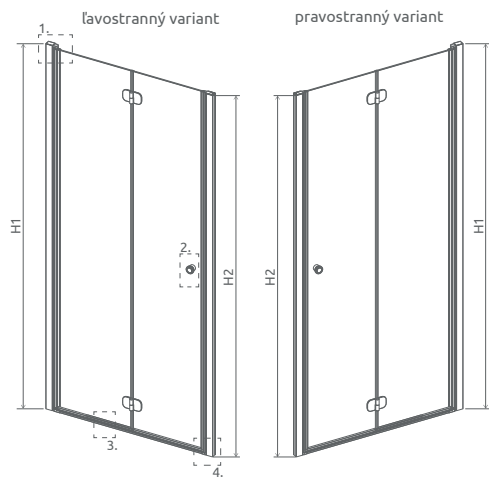

01 Chróm

SKLO 6 mm

Easy Clean

LP

Ľavo Pravo

ZAPRIEPLAŤOK

SKLENENÉ VARIÁCIE

+2 cm str. 188