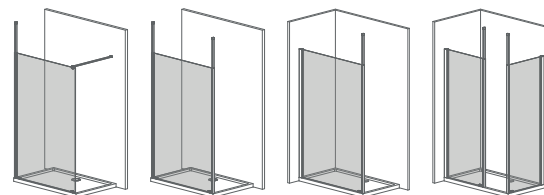

Možnosti inštalácie produktového radu Modo New pomocou zvislej opornej tyče.

Zvislá teleskopická tyč na sprchovej vaničke