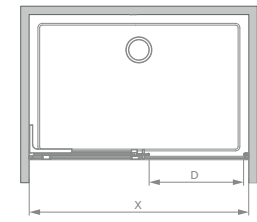

POSUVNÉ DVERE PRE SPRCHOVACIE KÚTY

Model	Prvky	Kód výrobu Čire
SL DWJ 90 L	Furo SL DWJ dvere 472 L	10307472-XX-01L
	Furo fixné sklo 430	10110430-01-01
SL DWJ 90 P	Furo SL DWJ dvere 472 P	10307472-XX-01R
	Furo fixné sklo 430	10110430-01-01
SL DWJ 100 L	Furo SL DWJ dvere 522 L	10307522-XX-01L
	Furo fixné sklo 480	10110480-01-01
SL DWJ 100 P	Furo SL DWJ dvere 522 P	10307522-XX-01R
	Furo fixné sklo 480	10110480-01-01
SL DWJ 110 L	Furo SL DWJ dvere 572 L	10307572-XX-01L
	Furo fixné sklo 530	10110530-01-01
SL DWJ 110 P	Furo SL DWJ dvere 572 P	10307572-XX-01R
	Furo fixné sklo 530	10110530-01-01
SL DWJ 120 L	Furo SL DWJ dvere 622 L	10307622-XX-01L
	Furo fixné sklo 580	10110580-01-01
SL DWJ 120 P	Furo SL DWJ dvere 622 P	10307622-XX-01R
	Furo fixné sklo 580	10110580-01-01

V produktovom kóde symbol „XX“ nahradzte s kódom vybraného profilu:		
01	54	09, 91, 92, 93, 99
Cenniková cena v EUR	Cenniková cena v EUR	Cenniková cena v EUR
760	820	890
760	820	890
790	850	920
790	850	920
815	875	950
815	875	950
835	895	970
835	895	970