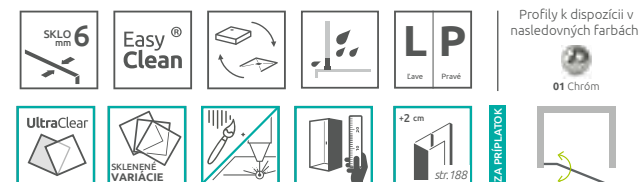

Výber kúta

Ikony

Pre montážnikov

Atypi

Gravировanie

Walk-in

Arta

Furo

Espera Pro

Idea 8
Idea

NOVÉ

Essenza Pro
Essenza 8
Essenza

NOVÉ

Nes 8
Nes

NOVÉ

EOS

Torrenta

Twist

Premium Pro

Premium Plus

Vaňové zásteny

Profily

Vaničky

Sifóny

Servis