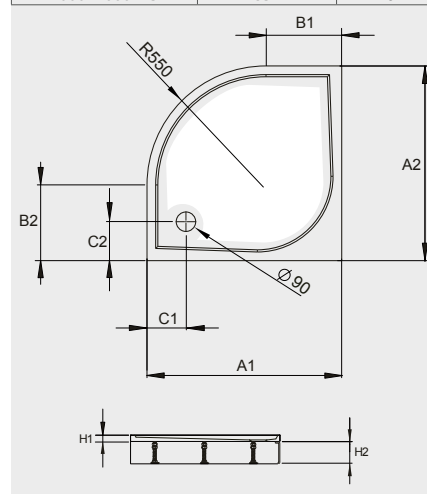

PAROS A	A1	A2	B1	B2	C1	C2	H1	H2
800x800	800	800	265	265	150	150	30	100
900x900	900	900	350	350	180	180	30	100
1000x1000	1000	1000	450	450	180	180	30	100