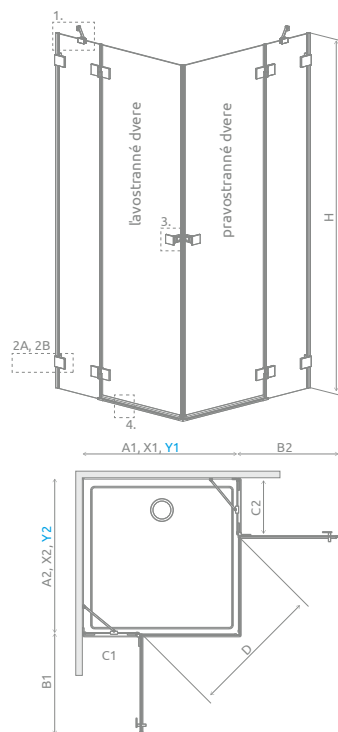

Eszenza Pro KDD

od 1350 €

Eszenza Pro KDD sprchovací kút sa skladá z 2 častí: pravé a ľavé dvere.
Pri objednávke treba zadať 2 kódy.
(Npr. 1 ks KDD 80L + 1 ks KDD 80P = 80x80 sprchovací kút.)

ODPORUČANÉ SPRCHOVÉ VANIČKY: Rodos C, Delos C, Laros D, Doros C/D/F, Doros Stone C/D/F, Argos C/D, Zantos C/F, Paros C/D, Giaros C/D, Teos C/F, Kios F, Doris C/F
(Vid' od str. 192.)

Profily k dispozícii
v nasledovných
farbách:

ZA PRÍPLATOK

Sprchovací kút	A1	A2	X1	X2	Y1	Y2	B1	B2	C1	C2	D	H
KDD 80Lx80P	800	800	789-797	789-797	776-784	776-784	530	530	263-271	263-271	745	2000
KDD 80Lx90P	800	900	789-797	889-897	776-784	876-884	530	530	263-271	263-271	810	2000
KDD 80Lx100P	800	1000	789-797	989-997	776-784	976-984	530	530	263-271	263-271	810	2000
KDD 90Lx80P	900	800	889-897	789-797	876-884	776-784	530	530	263-271	263-271	810	2000
KDD 90Lx90P	900	900	889-897	889-897	876-884	876-884	530	530	263-271	263-271	885	2000
KDD 90Lx100P	900	1000	889-897	989-997	876-884	976-984	530	530	263-271	263-271	885	2000
KDD 100Lx80P	1000	800	989-997	789-797	976-984	776-784	530	530	263-271	263-271	810	2000
KDD 100Lx90P	1000	900	989-997	889-897	976-984	876-884	530	530	263-271	263-271	885	2000
KDD 100Lx100P	1000	1000	989-997	989-997	976-984	976-984	530	530	263-271	263-271	885	2000

ĽAVOSTRANNÉ DVĚRE PRE SPRCHOVACÍ KÚT

V produktovom kóde symbol „XX“

nahradiť s kódom vybraného profilu:

01   **04,54**   **09, 99, 91, 93, 92**

Model	Kód výrobku číre	Cenniková cena v EUR	Cenniková cena v EUR	Cenniková cena v EUR
KDD 80 L	10096080-XX-01L	675	740	840
KDD 90 L	10096090-XX-01L	700	765	870
KDD 100 L	10096100-XX-01L	725	795	895

PRAVOSTRANNÉ DVĚRE PRE SPRCHOVACÍ KÚT

V produktovom kóde symbol „XX“

nahradiť s kódom vybraného profilu:

01   **04,54**   **09, 99, 91, 93, 92**

Model	Kód výrobku číre	Cenniková cena v EUR	Cenniková cena v EUR	Cenniková cena v EUR
KDD 80 P	10096080-XX-01R	675	740	840
KDD 90 P	10096090-XX-01R	700	765	870
KDD 100 P	10096100-XX-01R	725	795	895