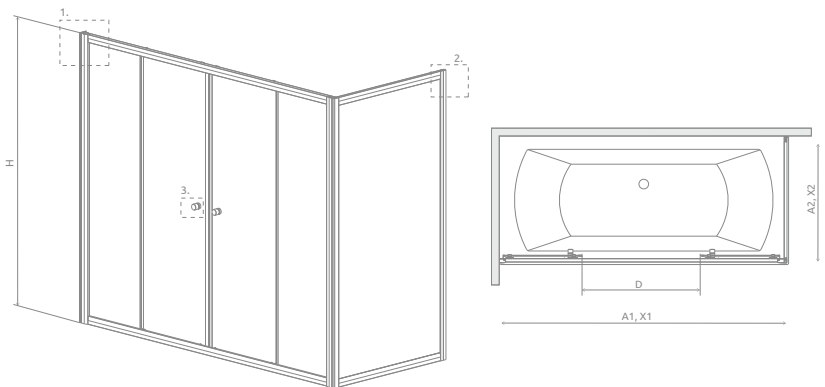

Vaňové zásteny	A1	A2	X1	X2	D	H
140×65	1400	650	1390-1400	640-647	515	1500
140×70	1400	700	1390-1400	690-697	515	1500
140×75	1400	750	1390-1400	740-747	515	1500
140×80	1400	800	1390-1400	790-797	515	1500
150×65	1500	650	1490-1500	640-647	565	1500
150×70	1500	700	1490-1500	690-697	565	1500
150×75	1500	750	1490-1500	740-747	565	1500
150×80	1500	800	1490-1500	790-797	565	1500
160×65	1600	650	1590-1600	640-647	615	1500
160×70	1600	700	1590-1600	690-697	615	1500
160×75	1600	750	1590-1600	740-747	615	1500
160×80	1600	800	1590-1600	790-797	615	1500

Trojstranná vaňová zástena Vesta DWD+S sa skladá z 3 častí: z dvier a dvoch bočných stien. V objednávke sprchovacieho kúta uveďte tri produktové kódy.

Vaňové zásteny	A1	A2	X1	X2	D	H
170×65	1700	650	1690-1700	640-647	665	1500
170×70	1700	700	1690-1700	690-697	665	1500
170×75	1700	750	1690-1700	740-747	665	1500
170×80	1700	800	1690-1700	790-797	665	1500
180×65	1800	650	1790-1800	640-647	715	1500
180×70	1800	700	1790-1800	690-697	715	1500
180×75	1800	750	1790-1800	740-747	715	1500
180×80	1800	800	1790-1800	790-797	715	1500

POSUVNÉ DVERE

Model	Šírka (A1)	Výška (H)	Kód výrobku Číre	Cenníková cena v EUR
DWD 140	1400	1500	203140-01	450
DWD 150	1500	1500	203150-01	470
DWD 160	1600	1500	203160-01	480
DWD 170	1700	1500	203170-01	500
DWD 180	1800	1500	203180-01	515

BOČNÉ STENY

Model	Šírka (A2)	Výška (H)	Kód výrobku Číre	Cenníková cena v EUR
S 65	650	1500	204065-01	225
S 70	700	1500	204070-01	240
S 75	750	1500	204075-01	245
S 80	800	1500	204080-01	250

Predžvociacie profily	Rozmery	Farba profilu	Kód výrobku	Cenníková cena v EUR
U spojovací profil Vesta 2 cm, na strane fixného skla dverovej časti	20	chróm	P01-120150001	47
U spojovací profil Vesta 4 cm, na strane fixného skla dverovej časti	40	chróm	P01-121150001	53

Spojovací profil je možné inštalovať iba na stranu k dverám na stranu S nie!