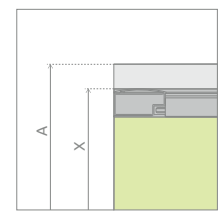

Sprchovací kút	A	X	C	D	H
A 80×80	800	790-810	250-270	410	1900
A 85×85	850	840-860	300-320	470	1900
A 90×90	900	890-910	350-370	540	1900
A 100×100	1000	990-1010	450-470	540	1900

SPRCHOVACIE KÚTY S POSUVNÝMI DVERAMI

Model	Šírka sprchovej vaničky (A)	H	Kód výrobku Číre	Cenníková cena v EUR	Kód výrobku Grafit	Kód výrobku Fabrik	Kód výrobku Hnedé	Cenníková cena v EUR
A 80×80	800×800	1900	30413-01-01N	560	30413-01-05N	30413-01-06N	30413-01-08N	585
A 85×85	850×850	1900	30420-01-01N	585	-	-	-	-
A 90×90	900×900	1900	30403-01-01N	600	30403-01-05N	30403-01-06N	30403-01-08N	635
A 100×100	1000×1000	1900	30423-01-01N	615	30423-01-05N	30423-01-06N	30423-01-08N	655

H = Výška

Predĺžovacie profily	Rozmery	Farba profilu	Kód výrobku	Cenníková cena v EUR
U spojovací profil Premium Plus 2 cm	20	chróm	P01-126190001	62
U spojovací profil Premium Plus 4 cm	40	chróm	P01-127190001	73

Profily k dispozícii v nasledovných farbách:

01 Chróm

SKLO 5 mm

Easy Clean®

SKLO

SKLO

Za príplatok

+2-4 cm str. 188