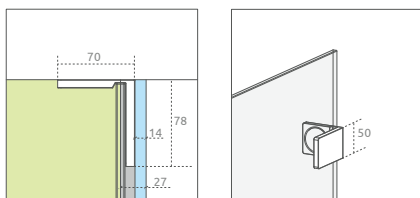

Kedy odporúčame toto riešenie?

Ak je okraj kabíny určený na roh steny, tam, kde za obkladom nie je dostatočná hrúbka steny.

Kód produktu: 004-006002901 | **Cena:** 78 €

Špeciálne doplnky si môžete objednať bez príplatku. Viacte objednať iba spolu so sprchovacím kútom dodatočná objednávka nie je možná.