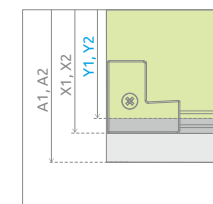

Otváracie dvere	A1	A2	X1	X2	Y1	Y2	B1	B2	C1	C2	D	H
PDD II 80L×80P	800	800	775-790	775-790	770-785	770-785	420	420	176-191	176-191	784	2000
PDD II 80L×90P	800	900	775-790	875-890	770-785	870-885	420	420	176-191	276-291	784	2000
PDD II 80L×100P	800	1000	775-790	975-990	770-785	970-985	420	420	176-191	376-391	784	2000
PDD II 90L×80P	900	800	875-890	775-790	870-885	770-785	420	420	276-291	176-191	784	2000
PDD II 90L×90P	900	900	875-890	875-890	870-885	870-885	420	420	276-291	276-291	784	2000
PDD II 90L×100P	900	1000	875-890	975-990	870-885	970-985	420	420	276-291	376-391	784	2000
PDD II 100L×80P	1000	800	975-990	775-790	970-985	770-785	420	420	376-391	176-191	784	2000
PDD II 100L×90P	1000	900	975-990	875-890	970-985	870-885	420	420	376-391	276-291	784	2000
PDD II 100L×100P	1000	1000	975-990	975-990	970-985	970-985	420	420	376-391	376-391	784	2000

LAVOSTRANNÉ DVERE PRE SPRCHOVACÍ KÚT

Model	Šírka sprchovej vaničkye (A1)	Šírka - os skla (Y1)	H	Kód výrobku Číre	Cenniková cena v EUR
PDD II 80 L	800	770-785	2000	10030080-01-01L	485
PDD II 90 L	900	870-885	2000	10030090-01-01L	510
PDD II 100 L	1000	970-985	2000	10030100-01-01L	530

PRAVOSTRANNÉ DVERE PRE SPRCHOVACÍ KÚT

Model	Šírka sprchovej vaničkye (A2)	Šírka - os skla (Y2)	H	Kód výrobku Číre	Cenniková cena v EUR
PDD II 80 P	800	770-785	2000	10030080-01-01R	485
PDD II 90 P	900	870-885	2000	10030090-01-01R	510
PDD II 100 P	1000	970-985	2000	10030100-01-01R	530

Predĺžovacie profily	Rozmery	Farba profilu	Kód výrobku	Cenniková cena v EUR
U Spojovací profil Nes 2 cm	20	króm	P01-276200001	59