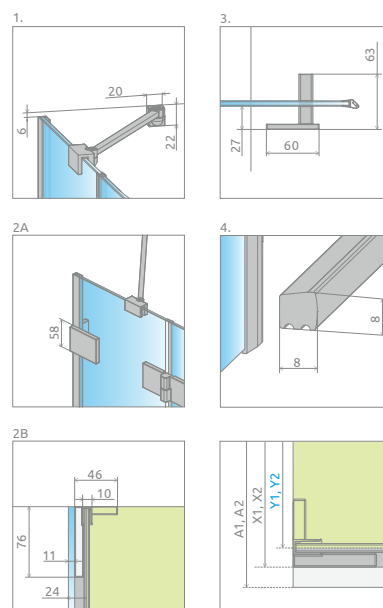

Eszenza Pro KDD

od 1350 €

Eszenza Pro KDD sprchovací kút sa skladá z 2 častí: pravé a ľavé dvere.
Pri objednávke treba zadať 2 kódy.
(Npr. 1 ks KDD 80L + 1 ks KDD 80P = 80x80 sprchovací kút.)

ODPORUČANÉ SPRCHOVÉ VANIČKY: Rodos C, Delos C, Laros D, Doros C/D/F, Doros Stone C/D/F, Argos C/D, Zantos C/F, Paros C/D, Giaros C/D, Teos C/F, Kios F, Doris C/F
(Vid' od str. 192.)

Profily k dispozícii
v nasledovných
farbách:

ZA PRÍPLATOK

Sprchovací kút	A1	A2	X1	X2	Y1	Y2	B1	B2	C1	C2	D	H
KDD 80Lx80P	800	800	789-797	789-797	776-784	776-784	530	530	263-271	263-271	745	2000
KDD 80Lx90P	800	900	789-797	889-897	776-784	876-884	530	530	263-271	263-271	810	2000
KDD 80Lx100P	800	1000	789-797	989-997	776-784	976-984	530	530	263-271	263-271	810	2000
KDD 90Lx80P	900	800	889-897	789-797	876-884	776-784	530	530	263-271	263-271	810	2000
KDD 90Lx90P	900	900	889-897	889-897	876-884	876-884	530	530	263-271	263-271	885	2000
KDD 90Lx100P	900	1000	889-897	989-997	876-884	976-984	530	530	263-271	263-271	885	2000
KDD 100Lx80P	1000	800	989-997	789-797	976-984	776-784	530	530	263-271	263-271	810	2000
KDD 100Lx90P	1000	900	989-997	889-897	976-984	876-884	530	530	263-271	263-271	885	2000
KDD 100Lx100P	1000	1000	989-997	989-997	976-984	976-984	530	530	263-271	263-271	885	2000

ĽAVOSTRANNÉ DVĚRE PRE SPRCHOVACÍ KÚT

V produktovom kóde symbol „XX“

nahradiť s kódom vybraného profilu:

01   **04,54**   **09, 99, 91, 93, 92**

Model	Kód výrobku číre	Cenniková cena v EUR	Cenniková cena v EUR	Cenniková cena v EUR
KDD 80 L	10096080-XX-01L	675	740	840
KDD 90 L	10096090-XX-01L	700	765	870
KDD 100 L	10096100-XX-01L	725	795	895

PRAVOSTRANNÉ DVĚRE PRE SPRCHOVACÍ KÚT

V produktovom kóde symbol „XX“

nahradiť s kódom vybraného profilu:

01   **04,54**   **09, 99, 91, 93, 92**

Model	Kód výrobku číre	Cenniková cena v EUR	Cenniková cena v EUR	Cenniková cena v EUR
KDD 80 P	10096080-XX-01R	675	740	840
KDD 90 P	10096090-XX-01R	700	765	870
KDD 100 P	10096100-XX-01R	725	795	895