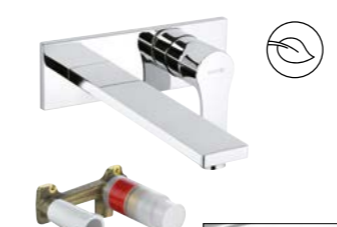

134,35 €
114,92 €