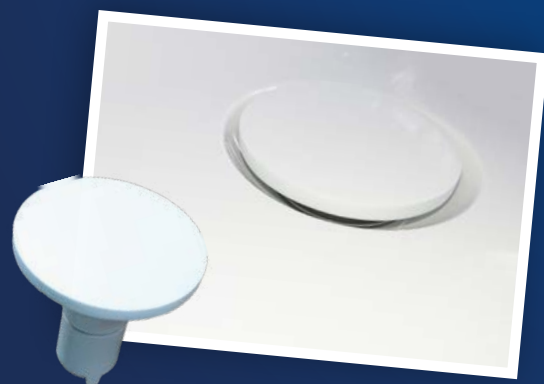

Odtoky a prepady

Naše štýlové vaňové odtoky sú k dispozícii v rôznych farbách, aby dokonale ladili s dizajnom a farbami vašej kúpeľne.

Voliteľné farebné odtokové systémy

Objednateľné len s vaňami **Paradise, Avalon, Zen, Balance a Velvet**. Odtok je potrebné objednať spolu s vaňou; dodatočná výmena nie je možná.

Chróm	bez príplatku
Biely lesklý	85 €
Čierny matný	85 €
Zlato	170 €

Skrytá matná biela akrylátová krytka

Odtok je potrebné objednať spolu s vaňou, dodatočná výmena nie je možná.

Ukryté odtok click - clack diskrétné. Pre vane **Lily, New Velvet a Harmony** je dostupný biely akrylátový kryt.

40 €

Iné príslušenstvo

Silk
podhlavník
čierny

Kód výrobku: 15065
59 €

Soft
podhlavník
modrý

Kód výrobku: 15063
45 €

M-Acryl Cleaner
čistiaci
prostriedok na
akrylátové vane
s darčekom
utierkou

Kód výrobku: 15403
14 €

Tento čistiaci prostriedok bez obsahu chlóru odporúčame na čistenie akrylátových vaní, ako aj chrómovaných povrchov. Rýchlo a účinne odstraňuje nečistoty a vodný kameň.