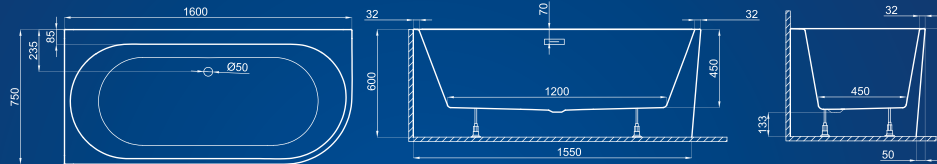

Balance

**STIAHNITE SI TECHNICKÉ
PARAMETRE VANI
Z WEBOVEJ STRÁNKY:
m-acryl.sk**