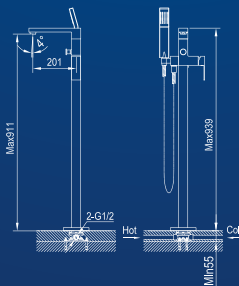

**STIAHNITE SI TECHNICKÉ
 PARAMETRE VANI
 Z WEBOVEJ STRÁNKY:
 m-acryl.sk**

**STIAHNITE SI TECHNICKÉ
 PARAMETRE VANI
 Z WEBOVEJ STRÁNKY:
 m-acryl.sk**

Vodovodné batérie

Dokonalosť sa skrýva v detailoch

Vďaka týmto dizajnovým batériám môžete vystupňovať svoj zážitok z kúpania. Z ponuky si každý vyberie podľa svojho vkusu, pričom sa zaručuje exkluzívny vzhľad. Batérie dokonale dotvárajú celkový dizajn.