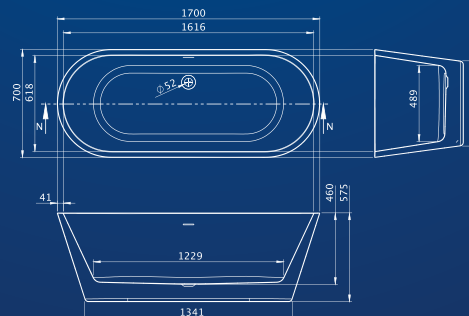

Victory

STIAHNITE SI TECHNICKE
PARAMETRE VANI
Z WEBOVEJ STRANKY:
m-acryl.sk