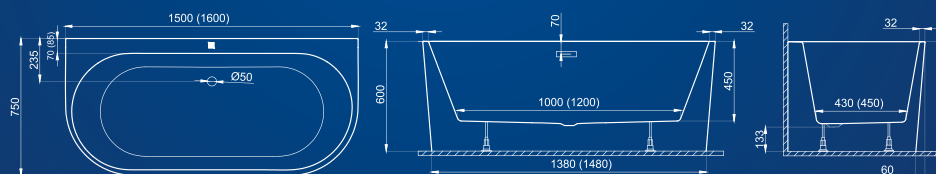

Velvet

STIAHNITE SI TECHNICKÉ
PARAMETRE VANÍ
Z WEBOVEJ STRÁNKY:
m-acryl.sk