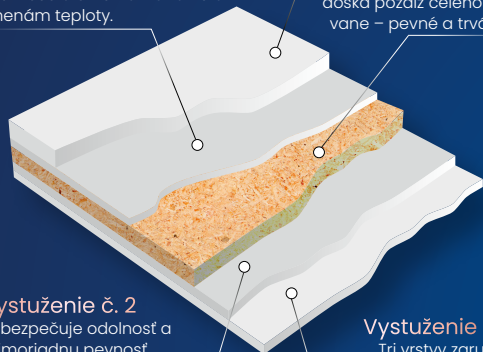

Vystužené dno
12 mm drevotriesková doska pozdĺž celého dna vane – pevné a trvácne

Vystuženie č. 2

Zabezpečuje odolnosť a mimoriadnu pevnosť akrylátového plášťa

Vystuženie č. 3

Tri vrstvy zaručujú dlhú životnosť

Nadčasová krása pre modernú kúpeľňu

LIATY MRAMOR

Vrchná vrstva
Vysokopevnosťná vonkajšia polymérová živica s lesklým lešteným povrchom

Spodná vrstva

Vysokopevnosťná vonkajšia polymérová živica s lesklým lešteným povrchom