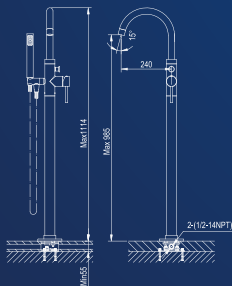

Hill

Lord

Queen

**STIAHNITE SI TECHNICKÉ
PARAMETRE VANI
Z WEBOVEJ STRÁNKY:
m-acryl.sk**