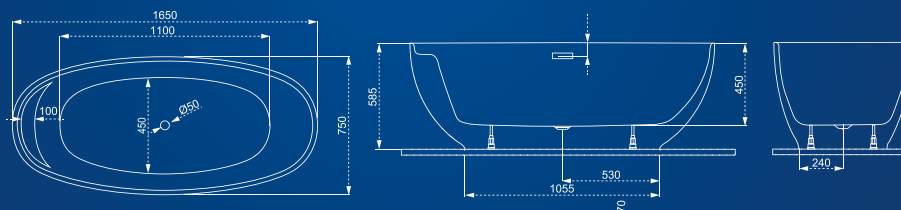

Lily

STIAHNITE SI TECHNICKE
PARAMETRE VANI
Z WEBOVEJ STRANKY:
m-acryl.sk

Paradise

STIAHNITE SI TECHNICKE
PARAMETRE VANI
Z WEBOVEJ STRANKY:
m-acryl.sk

Zen

STIAHNITE SI TECHNICKE
PARAMETRE VANI
Z WEBOVEJ STRANKY:
m-acryl.sk