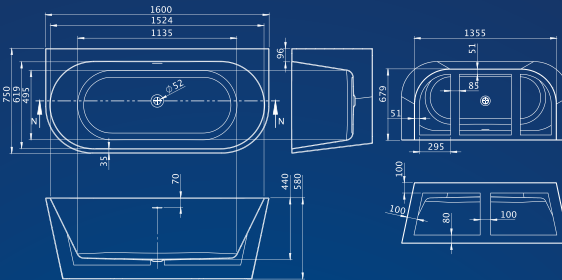

Velvet

STIAHNITE SI TECHNICKÉ
PARAMETRE VANÍ
Z WEBOVEJ STRÁNKY:
m-acryl.sk

New Velvet

STIAHNITE SI TECHNICKÉ
PARAMETRE VANÍ
Z WEBOVEJ STRÁNKY:
m-acryl.sk

Optima

**STIAHNITE SI TECHNICKÉ
 PARAMETRE VANI
 Z WEBOVEJ STRÁNKY:
 m-acryl.sk**