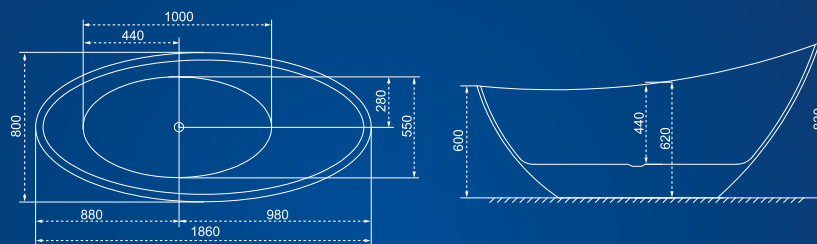

Paradise

STIAHNITE SI TECHNICKE
PARAMETRE VANI
Z WEBOVEJ STRANKY:
m-acryl.sk