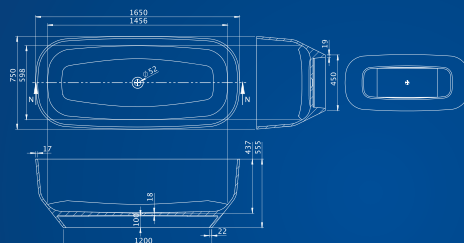

Violet

STIAHNITE SI TECHNICKÉ
PARAMETRE VANÍ
Z WEBOVEJ STRÁNKY:
m-acryl.sk