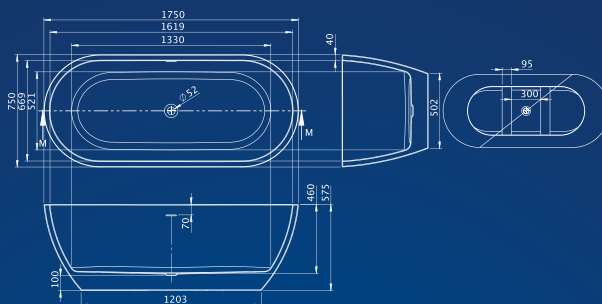

Romantika

STIAHNITE SI TECHNICKÉ
PARAMETRE VANÍ
Z WEBOVEJ STRÁNKY:
m-acryl.sk