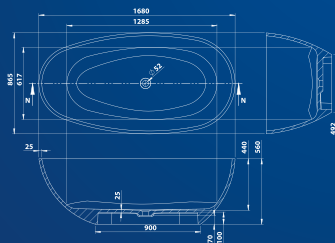

Vanilla

STIAHNITE SI TECHNICKÉ
PARAMETRE VANÍ
Z WEBOVEJ STRÁNKY:
m-acryl.sk