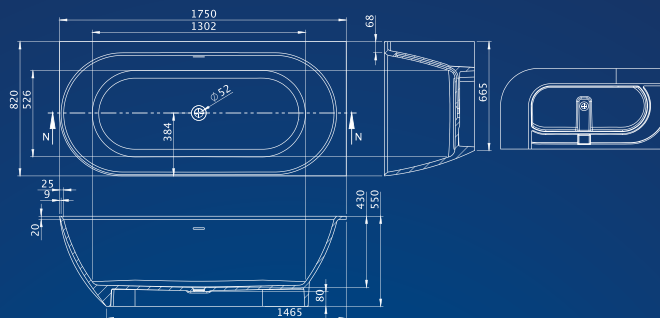

Lily

STIAHNITE SI TECHNICKE
PARAMETRE VANI
Z WEBOVEJ STRANKY:
m-acryl.sk