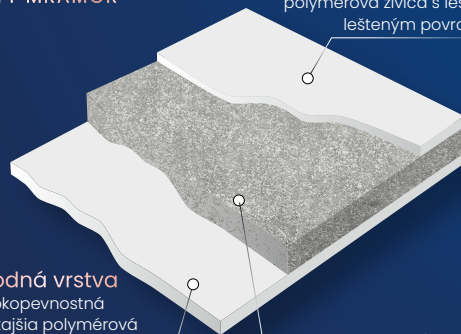

Vystužené dno
12 mm drevotriesková doska pozdĺž celého dna vane – pevné a trvácne

Vystuženie č. 2

Zabezpečuje odolnosť a mimoriadnu pevnosť akrylátového plášťa

Vystuženie č. 3

Tri vrstvy zaručujú dlhú životnosť

Nadčasová krása pre modernú kúpeľňu

LIATY MRAMOR

Vrchná vrstva
Vysokopevnosťná vonkajšia polymérová živica s lesklým lešteným povrchom

Spodná vrstva

Vysokopevnosťná vonkajšia polymérová živica s lesklým lešteným povrchom