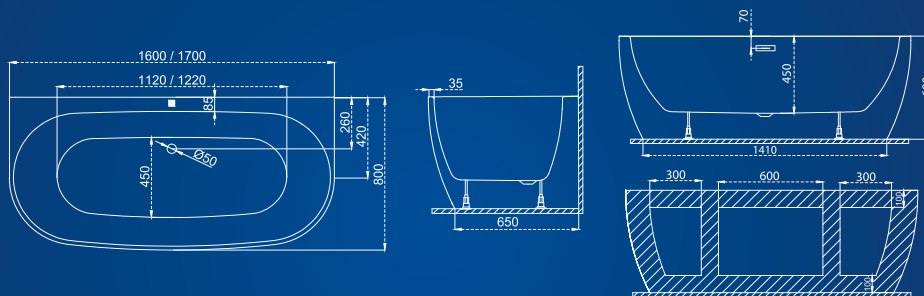

Avalon

STIAHNITE SI TECHNICKÉ
PARAMETRE VANÍ
Z WEBOVEJ STRÁNKY:
m-acryl.sk