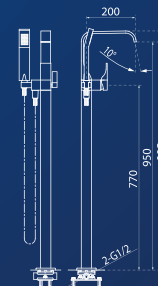

**STIAHNITE SI TECHNICKÉ
 PARAMETRE VANI
 Z WEBOVEJ STRÁNKY:
 m-acryl.sk**

**STIAHNITE SI TECHNICKÉ
 PARAMETRE VANI
 Z WEBOVEJ STRÁNKY:
 m-acryl.sk**

Vodovodné batérie

Dokonalosť sa skrýva v detailoch

Vďaka týmto dizajnovým batériám môžete vystupňovať svoj zážitok z kúpania. Z ponuky si každý vyberie podľa svojho vkusu, pričom sa zaručuje exkluzívny vzhľad. Batérie dokonale dotvárajú celkový dizajn.