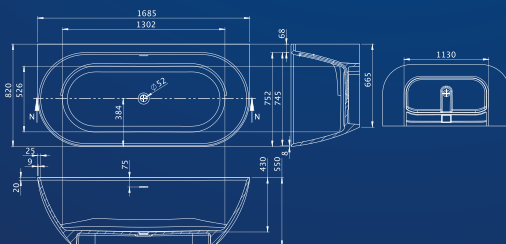

Rose

STIAHNITE SI TECHNICKÉ
PARAMETRE VANÍ
Z WEBOVEJ STRÁNKY:
m-acryl.sk