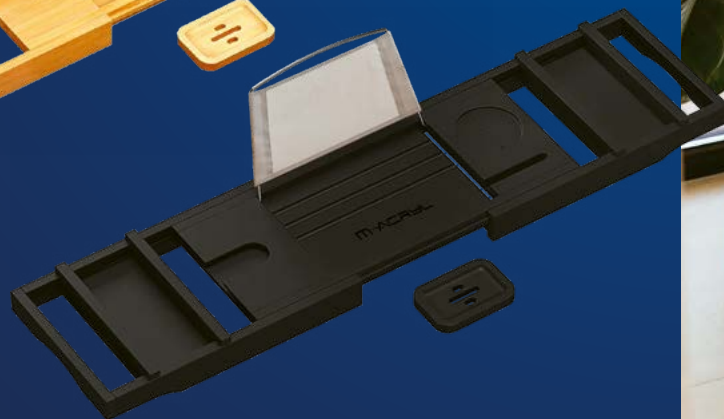

M-Acryl bambusová nastavitelná vaničková tácka

Nastavitelná bambusová vaničková tácka M-Acryl je dostupná v dvoch elegantných farbách (prírodná a čierna), aby ladila s atmosférou vašej kúpeľne. Ponúka dokonalé miesto na pohár vína, dobrú knihu alebo vaše obľúbené kúpeľňové doplnky. Vďaka nastaviteľnému dizajnu je prispôsobiteľná každej vani Prestige Premium.

Kód výrobku prírodná: 15066
Kód výrobku čiarna: 15067

65 €

prírodná

čiarna