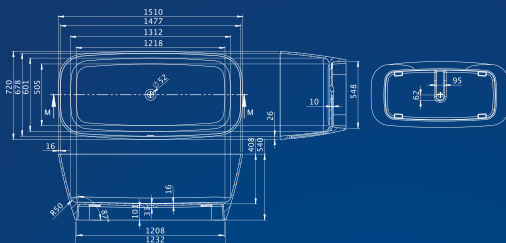

M-ACRYL[®]
Zážitkový kúpeľ každý deň

Preskúmajte našu ponuku. Navštívte našu webovú stránku www.m-acryl.sk alebo si pozrite náš katalóg s kompletnou ponukou.

Technické nákresy vaní

Jasmine

STIAHNITE SI TECHNICKÉ
PARAMETRE VANÍ
Z WEBOVEJ STRÁNKY:
m-acryl.sk