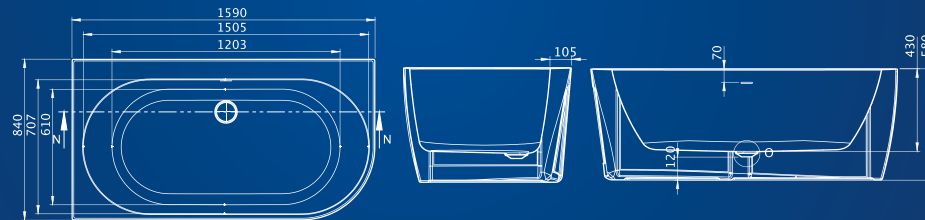

Harmony

**STIAHNITE SI TECHNICKÉ
PARAMETRE VANI
Z WEBOVEJ STRÁNKY:
m-acryl.sk**