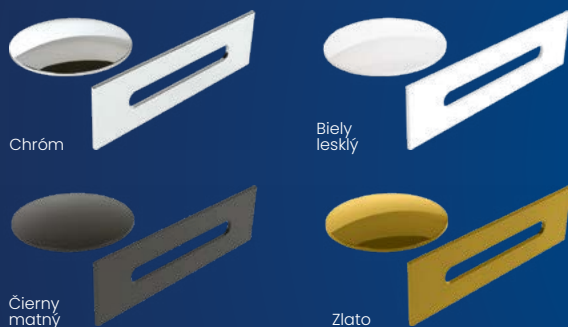

V minimalistickom štýle

Dlhá životnosť
3 otvorová v chrómovom
prevedení
Výsuvná sprchová ružica
Možnosť montovania na okraj vane

Kód výrobku: 8342

339 €

Az M-Acryl csaptelepek krómozására 5 év, minden más elemére (kerámiabetét, zuhanycso, perlator, stb.) 2 év jótállást biztosítunk, melynek feltétele a vízsűrő használata.

Odtoky a prepady

Naše štýlové vaňové odtoky sú k dispozícii v rôznych farbách, aby dokonale ladili s dizajnom a farbami vašej kúpeľne.

Voliteľné farebné odtokové systémy

Objednateľné len s vaňami **Paradise, Avalon, Zen, Balance a Velvet**. Odtok je potrebné objednať spolu s vaňou; dodatočná výmena nie je možná.