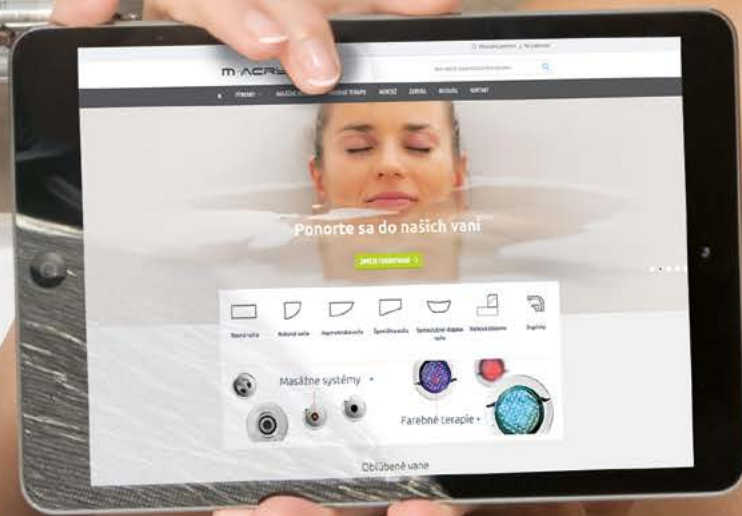

Nastavitelná bambusová vaničková tácka M-Acryl je dostupná v dvoch elegantných farbách (prírodná a čierna), aby ladila s atmosférou vašej kúpeľne. Ponúka dokonalé miesto na pohár vína, dobrú knihu alebo vaše obľúbené kúpeľňové doplnky. Vďaka nastaviteľnému dizajnu je prispôsobiteľná každej vani Prestige Premium.

Kód výrobku prírodná: 15066
Kód výrobku čiarna: 15067

65 €

prírodná

čiarna

radaway

Objavte sprchovací
kút svojich snov

Ak hľadáte nielen vaňu, ale aj sprchový kút, preskúmajte sprchové kúty Radaway.

Vyžiadajte si od svojho predajcu náš katalóg Radaway s takmer **950 variáciami** sprchových kútov alebo navštívte webovú stránku radaway.sk.