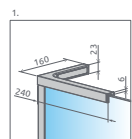

SPRCHOVÉ ZÁSTENY

Modell	Kód výrobku Číre	Cenníková cena v EUR
Modo SL II 50 L	10319054-01-01L	310
Modo SL II 50 P	10319054-01-01R	310
Modo SL II 55 L	10319055-01-01L	324
Modo SL II 55 p	10319055-01-01R	324
Modo SL II 60 L	10319064-01-01L	328
Modo SL II 60 P	10319064-01-01R	328
Modo SL II 65 L	10319065-01-01L	334
Modo SL II 65 P	10319065-01-01R	334
Modo SL II 70 L	10319074-01-01L	340
Modo SL II 70 P	10319074-01-01R	340
Modo SL II 75 L	10319075-01-01L	368
Modo SL II 75 P	10319075-01-01R	368
Modo SL II 80 L	10319084-01-01L	372
Modo SL II 80 P	10319084-01-01R	372
Modo SL II 85 L	10319085-01-01L	384
Modo SL II 85 P	10319085-01-01R	384
Modo SL II 90 L	10319094-01-01L	390
Modo SL II 90 P	10319094-01-01R	390
Modo SL II 95 L	10319095-01-01L	434
Modo SL II 95 P	10319095-01-01R	434
Modo SL II 100 L	10319104-01-01L	437
Modo SL II 100 P	10319104-01-01R	437
Modo SL II 105 L	10319105-01-01L	459
Modo SL II 105 P	10319105-01-01R	459
Modo SL II 110 L	10319114-01-01L	464
Modo SL II 110 P	10319114-01-01R	464
Modo SL II 115 L	10319115-01-01L	474
Modo SL II 115 P	10319115-01-01R	474
Modo SL II 120 L	10319124-01-01L	479
Modo SL II 120 P	10319124-01-01R	479

Môžete si zakúpiť aj s 30 cm doplnkovou SW bočnou stenou.

X1: šírka, Výška: 2000 mm

PRÍDAVNÁ BOČNÁ STENA (cena sa vzťahuje za jeden kus)

Model	Šírka	Výška	Číre sklo	Cenníková cena v EUR
			Kód výrobku	
Bočná sten SW 30	300	2000	388000-01-01	165