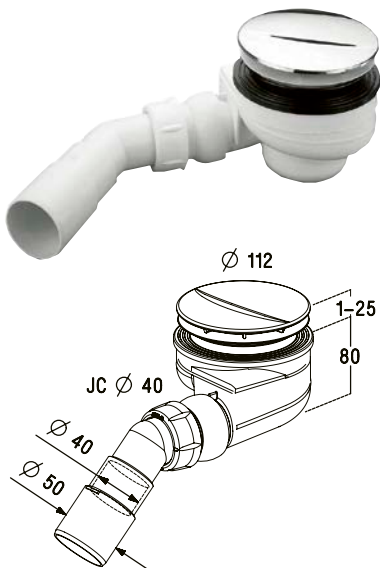

Naše špeciálne sifóny pre špeciálne prípady

V prípade nedostatku miesta alebo potreby väčšieho prietoku vody si vyberte z našej ponuky.

TURBOFLOW TB90P

Sifón k sprchovej vaničke, Ø90

S prietokom vody 54 l / min!

Odporúčame ku každej plytkej alebo plochej sprchovej vaničke v prípade, ak je prietok vody vo vašej sprche väčší ako bežný. Prietok sifónu: 54 l vody za min. (Prietok bežných sifónov je 28 l/min.)

Výška sifónu pod vaničkou: **80 mm**

Cena: 32 €