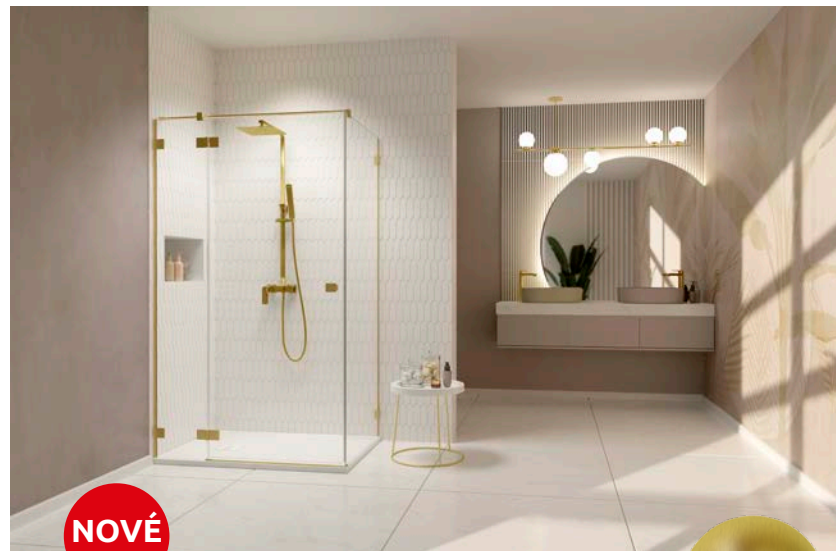

NOVÉ

Sklo Gradient –

Elegantne rieši problém zakrytia ale aj ukáže ale nie príliš veľa.

Brúsená med' – Diskrétna elegancia v najnovšom trende. Dostupné na produktoch Modo, Furo a Essenza Pro.

Brúsené zlato – Zlato s antickým efektom, ktoré je moderné aj tradičné.