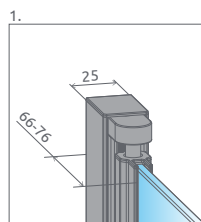

Sprchovací kút	A1	A2	X1	X2	Y1	Y2	B1	B2	H1	H2
KDD-B 80L×80P	800	800	780-790	780-790	768-778	768-778	383	383	1970	1950
KDD-B 80L×90P	800	900	780-790	880-890	768-778	868-878	383	433	1970	1950
KDD-B 80L×100P	800	1000	780-790	980-990	768-778	968-978	383	483	1970	1950
KDD-B 90L×80P	900	800	880-890	780-790	868-878	768-778	433	383	1970	1950
KDD-B 90L×90P	900	900	880-890	880-890	868-878	868-878	433	433	1970	1950
KDD-B 90L×100P	900	1000	880-890	980-990	868-878	968-978	433	483	1970	1950
KDD-B 100L×80P	1000	800	980-990	780-790	968-978	768-778	483	383	1970	1950
KDD-B 100L×90P	1000	900	980-990	880-890	968-978	868-878	483	433	1970	1950
KDD-B 100L×100P	1000	1000	980-990	980-990	968-978	968-978	483	483	1970	1950

SPRCHOVACIE KÚTY S OTVÁRACÍMI DVERAMI

Model	Táľca Rozmerye A1xA2	Šírka - os skla (Y1+Y2)	H	Kód výrobu Číre	Cenníková cena v EUR
KDD-B 80×80	800×800	768-778 × 768-778	1970	137313-01-01	1020
KDD-B 80L×90P	800×900	768-778 × 868-878	1970	137343-01-01L	1040
KDD-B 80L×100P	800×1000	768-778 × 968-978	1970	137333-01-01L	1059
KDD-B 90L×80P	900×800	868-878 × 768-778	1970	137343-01-01R	1040
KDD-B 90×90	900×900	868-878 × 868-878	1970	137303-01-01	1059
KDD-B 90L×100P	900×1000	868-878 × 968-978	1970	137353-01-01R	1080
KDD-B 100L×80P	1000×800	968-978×768-778	1970	137333-01-01R	1059
KDD-B 100L×90P	1000×900	968-978 × 868-878	1970	137353-01-01L	1080
KDD-B 100×100	1000×1000	968-978 × 968-978	1970	137323-01-01	1103

Predĺžovacie profily	Rozmery	Farba profilu	Kód výrobu	Cenníková cena v EUR
U Predĺžovacie profily Eos, 2 cm (1970 mm)	20	chróm	P01-137197001	90