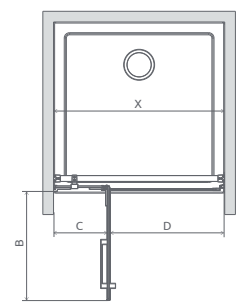

Otváracie dvere	X	B	C	D	H
DWJ II 90	892-910	610	244-254	620	2000
DWJ II 100	992-1010	610	344-354	620	2000
DWJ II 110	1092-1110	610	444-454	620	2000
DWJ II 120	1192-1210	810	344-354	820	2000
DWJ II 130	1292-1310	810	444-454	820	2000
DWJ II 140	1392-1410	810	544-554	820	2000

SPRCHOVÉ DVĚRE

Model	Šírka (X)	H	Kód výrobku Číre	Cenniková cena v EUR
DWJ II 90 L	892-910	2000	386441-03-01L	1236
			386011-03-01R	
DWJ II 90 P	892-910	2000	386441-03-01R	1236
			386011-03-01L	
DWJ II 100 L	992-1010	2000	386441-03-01L	1254
			386012-03-01L	
DWJ II 100 P	992-1010	2000	386441-03-01R	1254
			386012-03-01R	
DWJ II 110 L	1092-1110	2000	386441-03-01L	1302
			386013-03-01L	
DWJ II 110 P	1092-1110	2000	386441-03-01R	1302
			386013-03-01R	
DWJ II 120 L	1192-1210	2000	386444-03-01L	1303
			386012-03-01L	
DWJ II 120 P	1192-1210	2000	386444-03-01R	1303
			386012-03-01R	
DWJ II 130 L	1292-1310	2000	386444-03-01L	1351
			386013-03-01L	
DWJ II 130 P	1292-1310	2000	386444-03-01R	1351
			386013-03-01R	
DWJ II 140 L	1392-1410	2000	386444-03-01L	1368
			386016-03-01L	
DWJ II 140 P	1392-1410	2000	386444-03-01R	1368
			386016-03-01R	

H = Výška