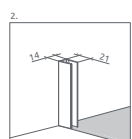

SPRCHOVÉ ZÁSTENY

Modell	Kód výrobku Číre	Cenníková cena v EUR
Modo SL II 50 L	10319054-01-01L	310
Modo SL II 50 P	10319054-01-01R	310
Modo SL II 55 L	10319055-01-01L	324
Modo SL II 55 p	10319055-01-01R	324
Modo SL II 60 L	10319064-01-01L	328
Modo SL II 60 P	10319064-01-01R	328
Modo SL II 65 L	10319065-01-01L	334
Modo SL II 65 P	10319065-01-01R	334
Modo SL II 70 L	10319074-01-01L	340
Modo SL II 70 P	10319074-01-01R	340
Modo SL II 75 L	10319075-01-01L	368
Modo SL II 75 P	10319075-01-01R	368
Modo SL II 80 L	10319084-01-01L	372
Modo SL II 80 P	10319084-01-01R	372
Modo SL II 85 L	10319085-01-01L	384
Modo SL II 85 P	10319085-01-01R	384
Modo SL II 90 L	10319094-01-01L	390
Modo SL II 90 P	10319094-01-01R	390
Modo SL II 95 L	10319095-01-01L	434
Modo SL II 95 P	10319095-01-01R	434
Modo SL II 100 L	10319104-01-01L	437
Modo SL II 100 P	10319104-01-01R	437
Modo SL II 105 L	10319105-01-01L	459
Modo SL II 105 P	10319105-01-01R	459
Modo SL II 110 L	10319114-01-01L	464
Modo SL II 110 P	10319114-01-01R	464
Modo SL II 115 L	10319115-01-01L	474
Modo SL II 115 P	10319115-01-01R	474
Modo SL II 120 L	10319124-01-01L	479
Modo SL II 120 P	10319124-01-01R	479

Môžete si zakúpiť aj s 30 cm doplnkovou SW bočnou stenou.

X1: šírka, Výška: 2000 mm

PRÍDAVNÁ BOČNÁ STENA (cena sa vzťahuje za jeden kus)

Model	Šírka	Výška	Číre sklo	Cenníková cena v EUR
			Kód výrobku	
Bočná sten SW 30	300	2000	388000-01-01	165