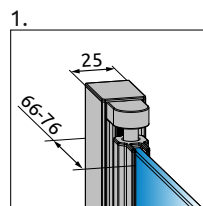

OTVÁRACIE DVERE

Model	Šírka (X)	Výška (H)	Kód výrobku Čire	Cenníková cena v EUR
PND I 100 L	1000-1010	1500	207210-01L	542
PND I 100 P	1000-1010	1500	207210-01R	542
PND I 120 L	1200-1210	1500	207212-01L	567
PND I 120 P	1200-1210	1500	207212-01R	567

Essenza
PND I

od 542 €

Výber kúta

Ikony

Pre montážnikov

Atypi

Atypi

Hypnotic

Walk-in **NOVÉ**

Arta

Euphoria

Furo

Espera Pro
Espera

Idea

Essenza Pro
Essenza **NOVÉ**

Fuenta **NOVÉ**

Nes **NOVÉ**

EOS

Torrenta

EVO

Twist

Premium
Pro

Premium Plus

Projecta

Vaňové zásteny

Profily

Vaničky

Sifóny

Servis