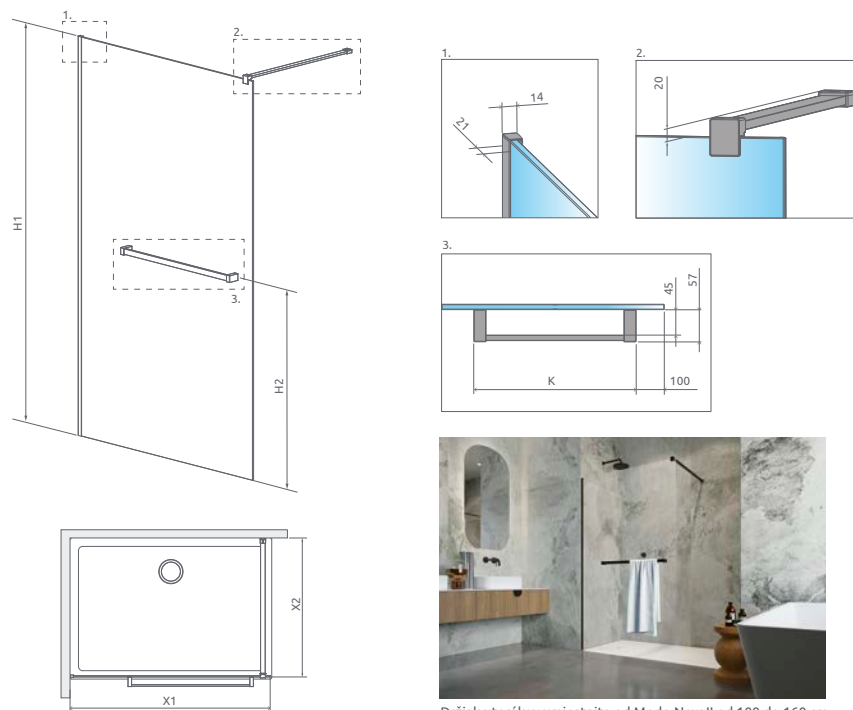

Držiak uterákov umiestnite od Modo New II od 100 do 160 cm asymetricky.

Je možnosť zakúpiť si aj 30 cm širokú bočnú stenu SW fix.

SPRCHOVÉ ZÁSTENY

Model	X1	X2	H1	H2	K	Kód výrobku Čire	Cenníková cena v EUR
Modo New II 80 + držiak na uterák	785-795	max. 1200	2000	1000	580	389084-01-01W	400
Modo New II 85 + držiak na uterák	835-845	max. 1200	2000	1000	630	389085-01-01W	415
Modo New II 90 + držiak na uterák	885-895	max. 1200	2000	1000	680	389094-01-01W	419
Modo New II 95 + držiak na uterák	935-945	max. 1200	2000	1000	730	389095-01-01W	460
Modo New II 100 + držiak na uterák	985-995	max. 1200	2000	1000	750	389104-01-01W	464
Modo New II 105 + držiak na uterák	1035-1045	max. 1200	2000	1000	750	389105-01-01W	485
Modo New II 110 + držiak na uterák	1085-1095	max. 1200	2000	1000	750	389114-01-01W	490
Modo New II 115 + držiak na uterák	1135-1145	max. 1200	2000	1000	750	389115-01-01W	500
Modo New II 120 + držiak na uterák	1185-1195	max. 1200	2000	1000	750	389124-01-01W	505
Modo New II 125 + držiak na uterák	1235-1245	max. 1200	2000	1000	750	389125-01-01W	530
Modo New II 130 + držiak na uterák	1285-1295	max. 1200	2000	1000	750	389134-01-01W	536
Modo New II 135 + držiak na uterák	1335-1345	max. 1200	2000	1000	750	389135-01-01W	562
Modo New II 140 + držiak na uterák	1385-1395	max. 1200	2000	1000	750	389144-01-01W	567
Modo New II 145 + držiak na uterák	1435-1445	max. 1200	2000	1000	750	389145-01-01W	582
Modo New II 150 + držiak na uterák	1485-1495	max. 1200	2000	1000	750	389154-01-01W	588
Modo New II 155 + držiak na uterák	1535-1545	max. 1200	2000	1000	750	389155-01-01W	613
Modo New II 160 + držiak na uterák	1585-1595	max. 1200	2000	1000	750	389164-01-01W	624

PRÍDAVNÁ BOČNÁ STENA PRE 8 MM VERZIE (cena sa vzťahuje za jeden kus)

Model	Šírka	Výška	Kód výrobku Čire	Cenníková cena v EUR
Bočná stena SW 30	300	2000	388000-01-01	165