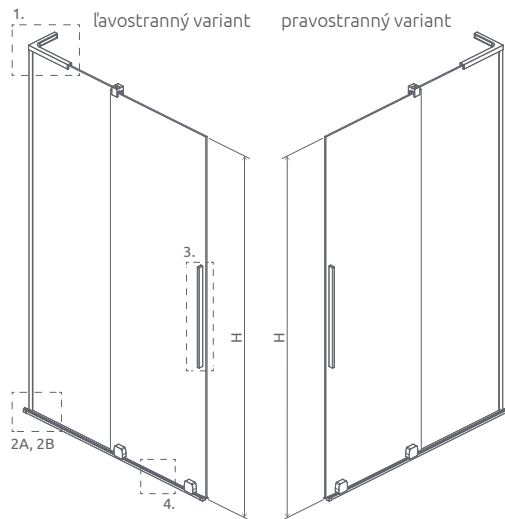

Minimálna šírka okraja vane je 43 mm a uhol sklonu môže byť max. 1 mm.

Model	X	C	H
SL PND II 100	990-1000	553-563	1500
SL PND II 110	1090-1100	603-613	1500
SL PND II 120	1190-1200	653-663	1500

Model	Prvky	X	C	H	Kód výrobku	Cenníková cena v EUR
SL PND II 100 L	PND II Dvere 538 B	990-1000	553	1500	10309538-01-01L	621
	Furo SL PND II 100 J				10112494-01-01	
SL PND II 100 P	PND II Dvere 538 J	990-1000	553	1500	10109538-01-01R	621
	Furo SL PND II 100 J				10112494-01-01	
SL PND II 110 L	PND II Dvere 588 B	1090-1100	603	1500	10109588-01-01L	641
	Furo SL PND II 110 J				10112544-01-01	
SL PND II 110 P	PND II Dvere 588 J	1090-1100	603	1500	10109588-01-01R	641
	Furo SL PND II 120 J				10112544-01-01	
SL PND II 120 L	PND II Dvere 638 B	1190-1200	653	1500	10109638-01-01L	657
	Oldalfal PN 594				10112594-01-01	
SL PND II 120 P	PND II Dvere 638 J	1190-1200	653	1500	10109638-01-01R	657
	Oldalfal PN 594				10112594-01-01	

*Pri rozmeroch nad 140 cm ich dodávame s kolmou výstuhou skla.