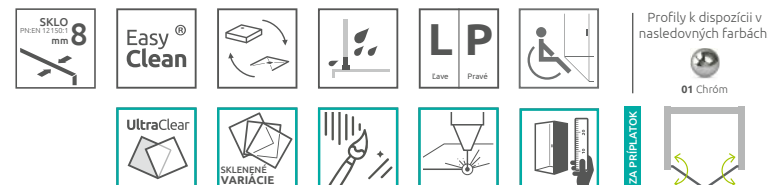

- Výber kúta
- Ikony
- Pre montážnikov
- Atypi
- Graviovanie
- Hypnotic
- Walk-in **NOVÉ**
- Arta
- Euphoria
- Furo
- Espera Pro
  Espera
- Idea
- Essenza Pro
  Essenza **NOVÉ**
- Fuenta **NOVÉ**
- Nes **NOVÉ**
- EOS
- Torrenta
- EVO
- Twist
- Premium Pro
- Premium Plus
- Projecta
- Vaňové zásteny
- Profily
- Vaničky
- Sifóny
- Servis