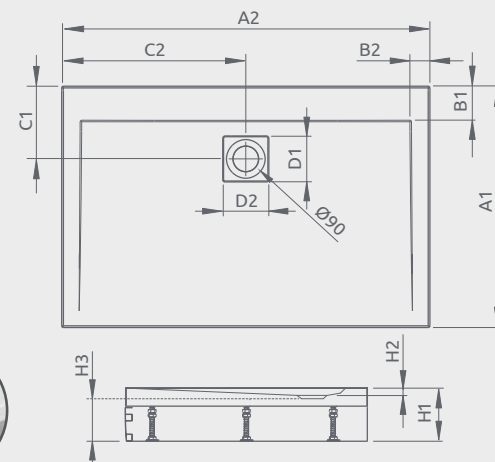

Čelný panel

Produktový kód	Rozmery	Farba	Cenniková cena v EUR
001-510074001	800	Chróm	30
001-510084001	900	Chróm	32
001-510094001	1000	Chróm	32
001-510104001	1100	Chróm	38
001-510114001	1200	Chróm	38
001-510134001	1400	Chróm	41
001-510144001	1500	Chróm	41
001-510154001	1600	Chróm	41
001-510074004	800	Bielá	21
001-510084004	900	Bielá	26
001-510094004	1000	Bielá	26
001-510104004	1100	Bielá	27
001-510114004	1200	Bielá	29
001-510134004	1400	Bielá	32
001-510144004	1500	Bielá	32
001-510154004	1600	Bielá	32

Presný popis čelných panelov nájdete aj na str. 233.