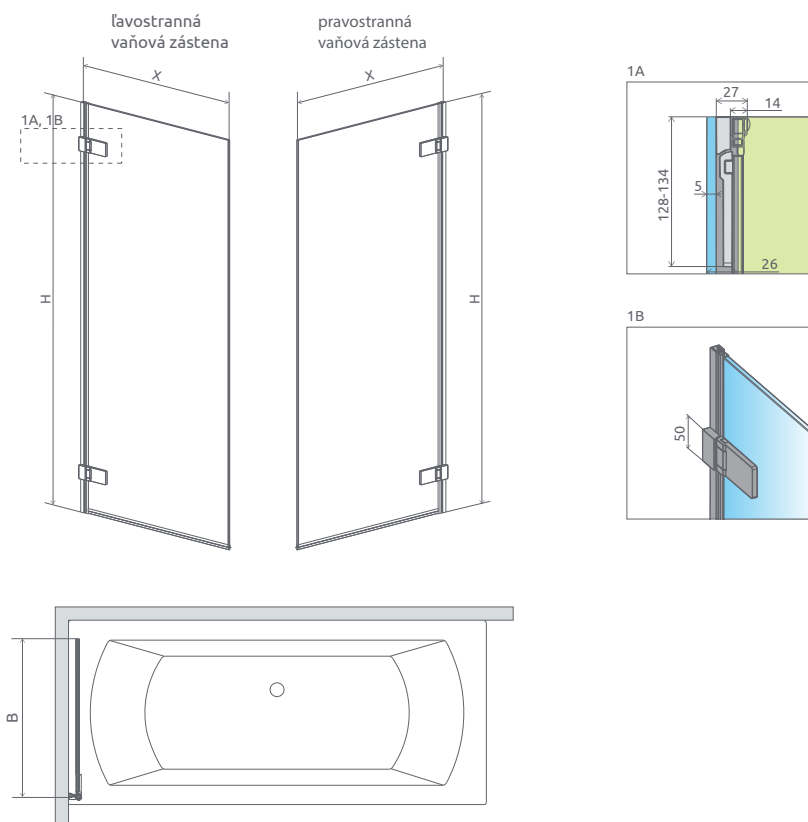

Profily k dispozícii v nasledovných farbách:

01 Chrom

ZA PRÍPLATOK

OTVÁRACIE DVERE

Model	Šírka (X)	B	Výška (H)	Kód výrobu Čire	Cenniková cena v EUR
PNJ 70 L	702-708	660	1500	210101-01L	633
PNJ 70 P	702-708	660	1500	210101-01R	633