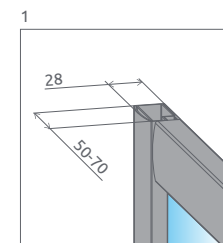

Sprchovací kút	A	X	D	H
C 80×80	800	785-805	440	1700
C 90×90	900	885-905	510	1700

SPRCHOVACIE KÚTY S POSUVNÝMI DVERAMI

Model	A	H	Kód výrobku Čire	Cenniková cena v EUR	Kód výrobku Fabrik	Kód výrobku Hnedé	Cenniková cena v EUR
C 80×80	800×800	1700	30461-01-01N	509	30461-01-06N	30461-01-08N	546
C 90×90	900×900	1700	30451-01-01N	526	30451-01-06N	30451-01-08N	566

A = Šírka sprchovej vaničky, H = Výška

Predĺžovacie profily	Rozmery	Farba profilu	Kód výrobku	Cenniková cena v EUR
U spojovací profil Premium Plus 2 cm	20	chróm	P01-126190001	59
U spojovací profil Premium Plus 4 cm	40	chróm	P01-127190001	70

Profily k dispozícii v nasledovných farbách:

01 Chróm

mm 516
SKLO

Easy
Clean®

ZA PRÍPLATOK

+2-4 cm
str. 220