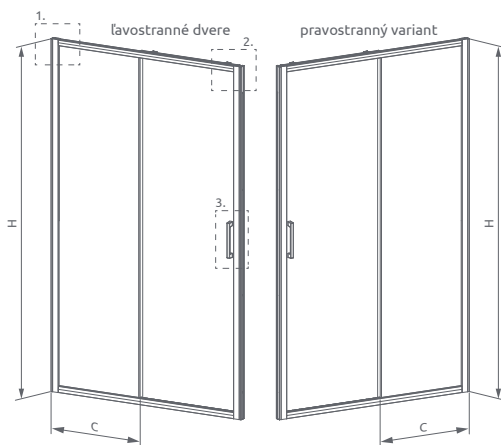

Model	X	C	D	H
DWJ 100	980-1010	450-465	408	2000
DWJ 110	1080-1110	500-515	458	2000
DWJ 120	1180-1210	550-565	508	2000
DWJ 130	1280-1310	600-615	558	2000
DWJ 140	1380-1410	650-665	608	2000
DWJ 150	1480-1510	700-715	658	2000
DWJ 160	1580-1610	750-765	708	2000

POSUVNÉ DVERE

Model	Šírka sprchovej vaničky (A)	H	Kód výrobku Čire	Cenniková cena v EUR
DWJ 100 L	1000	2000	1014100-01-01L	473
DWJ 100 P	1000	2000	1014100-01-01R	473
DWJ 110 L	1100	2000	1014110-01-01L	490
DWJ 110 P	1100	2000	1014110-01-01R	490
DWJ 120 L	1220	2000	1014120-01-01L	505
DWJ 120 P	1200	2000	1014120-01-01R	505
DWJ 130 L	1300	2000	1014130-01-01L	525
DWJ 130 P	1300	2000	1014130-01-01R	525
DWJ 140 L	1400	2000	1014140-01-01L	540
DWJ 140 P	1400	2000	1014140-01-01R	540
DWJ 150 L	1500	2000	1014150-01-01L	557
DWJ 150 P	1500	2000	1014150-01-01R	557
DWJ 160 L	1600	2000	1014160-01-01L	572
DWJ 160 P	1600	2000	1014160-01-01R	572

Predĺžovacie profily	Rozmery	Farba profilu	Kód výrobku	Cenniková cena v EUR
U spojovací profil Premium Pro 2 cm	20	chróm	P01-293199801	44