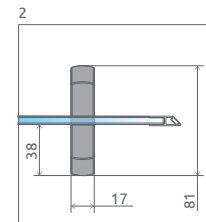

Sprchovací kút	A	X	C	D	H
A 80×80	800	790-810	250-270	410	1900
A 85×85	850	840-860	300-320	470	1900
A 90×90	900	890-910	350-370	540	1900
A 100×100	1000	990-1010	450-470	540	1900

SPRCHOVACIE KÚTY S POSUVNÝMI DVERAMI

Model	Šírka sprchovej vaničky (A)	H	Kód výrobku Čire	Cenniková cena v EUR	Kód výrobku Grafit	Kód výrobku Fabrik	Kód výrobku Hnedé	Cenniková cena v EUR
A 80×80	800×800	1900	30413-01-01N	546	30413-01-05N	30413-01-06N	30413-01-08N	566
A 85×85	850×850	1900	30420-01-01N	566	-	-	-	-
A 90×90	900×900	1900	30403-01-01N	583	30403-01-05N	30403-01-06N	30403-01-08N	618
A 100×100	1000×1000	1900	30423-01-01N	598	30423-01-05N	30423-01-06N	30423-01-08N	639

H = Výška

Predžovacie profily	Rozmery	Farba profilu	Kód výrobku	Cenniková cena v EUR
U spojovací profil Premium Plus 2 cm	20	chróm	P01-126190001	59
U spojovací profil Premium Plus 4 cm	40	chróm	P01-127190001	70

Profily k dispozícii v nasledovných farbách:

01 Chrómový