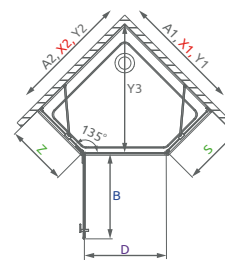

ľavostranný variant

ľavostranný variant