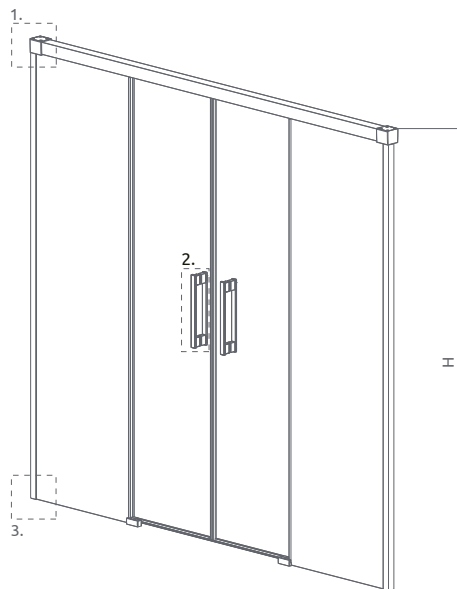

Idea PN
DWD

od 634 €

Idea Black PN DWD

Profily k dispozici v
následovných farbách:

01 Chróm 54 Čierna

ZA PRÍKLADOK

POSUVNÉ DVERE

Model	X	D	H	Kód výrobku Číre	Cenniková cena v EUR
PN DWD 140	1385-1415	550	1505	10004140-01-01	634
PN DWD 150	1485-1515	580	1505	10004150-01-01	649
PN DWD 160	1585-1615	650	1505	10004160-01-01	655
PN DWD 170	1685-1715	680	1505	10004170-01-01	670
PN DWD 180	1785-1815	750	1505	10004180-01-01	690