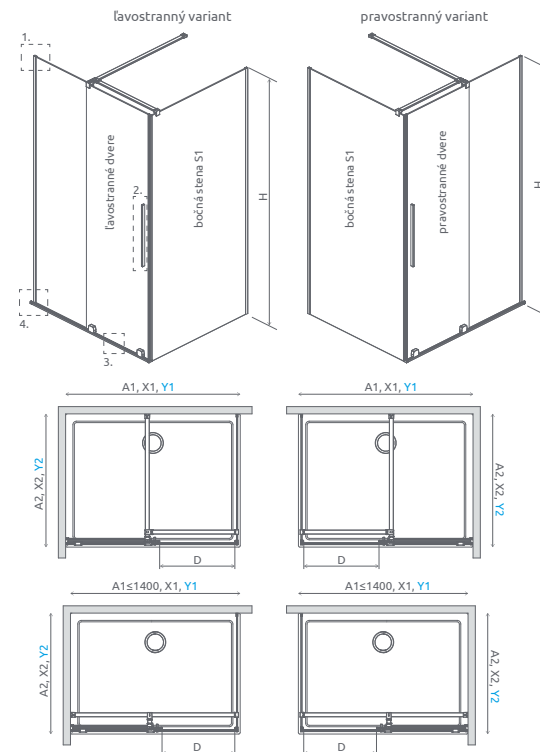

POSUVNÉ DVERE PRE SPRCHOVACIE KÚTY

Model	Prvky	Kód výrobku Čire	Cenniková cena v EUR
KDJ 90 L	Furo KDJ dvere 472 lavostranné	10104472-01-01L	724
	Furo fixné sklo 430	10110430-01-01	
KDJ 90 P	Furo KDJ dvere 472 pravostranné	10104472-01-01R	724
	Furo fixné sklo 430	10110430-01-01	
KDJ 100 L	Furo KDJ dvere 522 lavostranné	10104522-01-01L	745
	Furo fixné sklo 480	10110480-01-01	
KDJ 100 P	Furo KDJ dvere 522 pravostranné	10104522-01-01R	745
	Furo fixné sklo 480	10110480-01-01	
KDJ 110 L	Furo KDJ dvere 572 lavostranné	10104572-01-01L	767
	Furo fixné sklo 530	10110530-01-01	
KDJ 110 P	Furo KDJ dvere 572 pravostranné	10104572-01-01R	767
	Furo fixné sklo 530	10110530-01-01	
KDJ 120 L	Furo KDJ dvere 622 lavostranné	10104622-01-01L	790
	Furo fixné sklo 580	10110580-01-01	
KDJ 120 P	Furo KDJ dvere 622 pravostranné	10104622-01-01R	790
	Furo fixné sklo 580	10110580-01-01	
KDJ 130 L	Furo KDJ dvere 672 lavostranné	10104672-01-01L	813
	Furo fixné sklo 630	10110630-01-01	
KDJ 130 P	Furo KDJ dvere 672 pravostranné	10104672-01-01R	813
	Furo fixné sklo 630	10110630-01-01	
KDJ 140 L	Furo KDJ dvere 722 lavostranné	10104722-01-01L	846
	Furo fixné sklo 680	10110680-01-01	
KDJ 140 P	Furo KDJ dvere 722 pravostranné	10104722-01-01R	846
	Furo fixné sklo 680	10110680-01-01	
KDJ 150 L	Furo KDJ dvere 772 lavostranné	10104772-01-01L	876
	Furo fixné sklo 730	10110730-01-01	
KDJ 150 P	Furo KDJ dvere 772 pravostranné	10104772-01-01R	876
	Furo fixné sklo 730	10110730-01-01	
KDJ 160 L	Furo KDJ dvere 822 lavostranné	10104822-01-01L	896
	Furo fixné sklo 780	10110780-01-01	
KDJ 160 P	Furo KDJ dvere 822 pravostranné	10104822-01-01R	896
	Furo fixné sklo 780	10110780-01-01	

Potreba miesta pre sprchovací kút Furo pri jeho montáži na vaničku je min. 47 mm (vid' technický výkres č. 4.)

Sprchové dvere	A1	X1	Y1	D	H
KDJ dvere 90	900	885-895	879-889	370	2000
KDJ dvere 100	1000	985-995	979-989	420	2000
KDJ dvere 110	1100	1085-1095	1079-1089	470	2000
KDJ dvere 120	1200	1185-1195	1179-1189	520	2000
KDJ dvere 130	1300	1285-1295	1279-1289	570	2000
KDJ dvere 140	1400	1385-1395	1379-1389	620	2000
KDJ dvere 150	1500	1485-1495	1479-1489	670	2000
KDJ dvere 160	1600	1585-1595	1579-1589	720	2000

Bočné steny	A2	X2	Y2
S1 70	700	650-660	644-654
S1 75	750	700-710	694-704
S1 80	800	750-760	744-754
S1 90	900	850-860	844-854
S1 100	1000	950-960	944-954
S1 110	1100	1050-1060	1044-1054
S1 120	1200	1150-1160	1144-1154

BOČNÉ STENY S1

Model	Kód výrobku Čire	Cenniková cena v EUR
S1 70	10113070-01-01	239
S1 75	10113075-01-01	263
S1 80	10113080-01-01	263
S1 90	10113090-01-01	283
S1 100	10113100-01-01	299
S1 110	10113110-01-01	319
S1 120	10113120-01-01	340