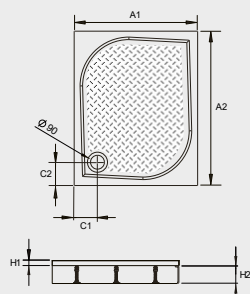

Bočný panel

18837	Paros C/D bočný panel 800×95	66
18838	Paros C/D bočný panel 900×95	66

PAROS D	A1	A2	C1	C2	H1	H2
1000×800	800	1000	150	150	30	100
1200×800	800	1200	150	150	30	100
1000×900	900	1000	180	180	30	100
1200×900	900	1200	190	190	30	100