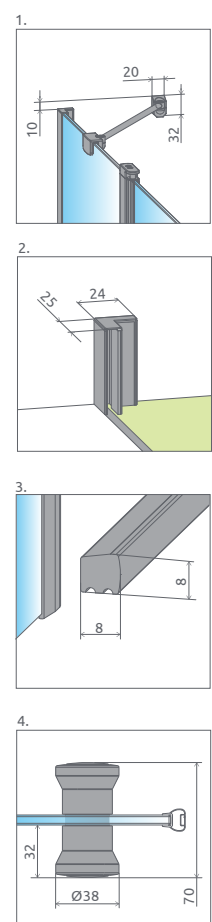

Sprchové dvere	X	B	C1	C2	D	H
DWJS II 120	1180-1210	594	298-313	279-294	594	1950
DWJS II 130	1280-1310	694	298-313	279-294	694	1950
DWJS II 140	1380-1410	794	298-313	279-294	794	1950

SPRCHOVÉ DVERE

Model	Šírka (X)	Výška (H)	Kód výrobku Číre	Cenníková cena v EUR
DWJS II 120 L	1180-1210	1950	13799454-01L	540
DWJS II 120 P	1180-1210	1950	13799454-01R	540
DWJS II 130 L	1280-1310	1950	13799455-01L	565
DWJS II 130 P	1280-1310	1950	13799455-01R	565
DWJS II 140 L	1380-1410	1950	13799456-01L	580
DWJS II 140 P	1380-1410	1950	13799456-01R	580

Predĺžovacie profily	Rozmery	Farba profilu	Kód výrobku	Cenníková cena v EUR
U Predĺžovacie profily Eos, 2 cm (1950 mm)	20	chróm	P01-284195001	82