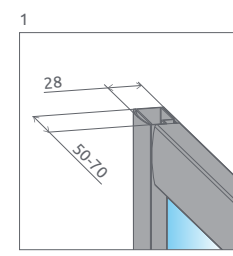

Sprchovací kút	A1	A2	X1	X2	D	H
C 80×80	800	800	785-805	785-805	440	1900
C 90×90	900	900	885-905	885-905	510	1900
C 100×100	1000	1000	985-1005	985-1005	580	1900

SPRCHOVACIE KÚTY S POSUVNÝMI DVERAMI

Model	A1 x A2	H	Kód výrobku Číre	Cenniková cena v EUR	Kód výrobku Grafit	Kód výrobku Fabrik	Kód výrobku Hnedé	Cenniková cena v EUR
C 80×80	800×800	1900	30463-01-01N	526	30463-01-05N	30463-01-06N	30463-01-08N	566
C 90×90	900×900	1900	30453-01-01N	566	30453-01-05N	30453-01-06N	30453-01-08N	598
C 100×100	1000×1000	1900	30443-01-01N	598	30443-01-05N	–	30443-01-08N	639

A1 x A2 = šírka sprchovej vaničky, H = Výška

Predžhovacie profily	Rozmery	Farba profilu	Kód výrobku	Cenniková cena v EUR
U spojovací profil Premium Plus 2 cm	20	chróm	P01-126190001	59
U spojovací profil Premium Plus 4 cm	40	chróm	P01-127190001	70