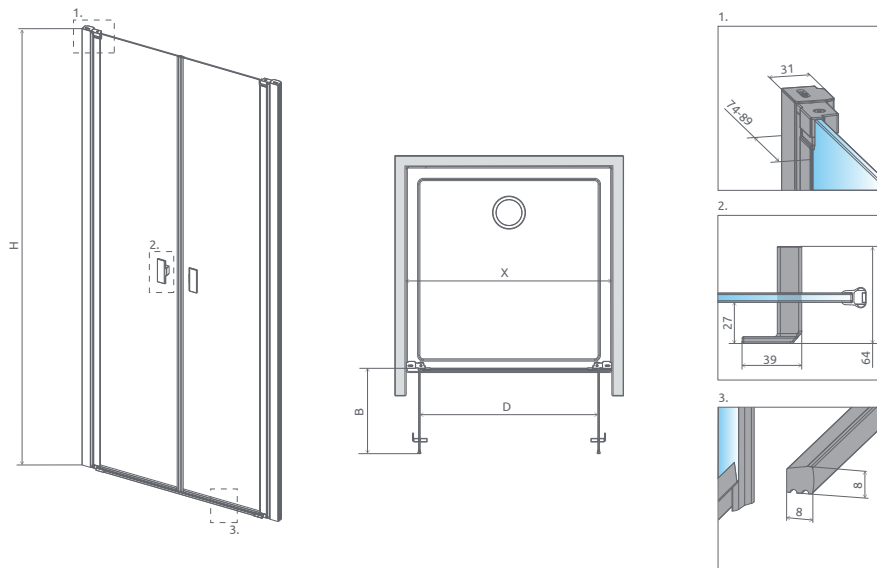

ODPORÚČANÉ SPRCHOVÉ ŽLABY: pozri www.radaway.sk

Profily k dispozícii v nasledovných farbách:

01 Chróm 54 Čierna

99 Brúsená zlato

Easy Clean®

L P
Lave Právě

+2 cm
str. 220

Otváracie dvere	X	B	D	H
DWD I 70	680-710	273	546	2000
DWD I 80	780-810	323	646	2000
DWD I 90	880-910	373	746	2000
DWD I 100	980-1010	423	846	2000
DWD I 110	1080-1110	473	946	2000
DWD I 120	1180-1210	523	1046	2000