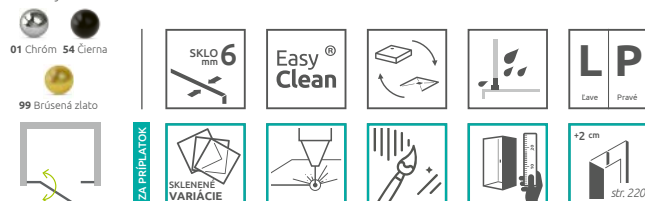

DVERE PRE SPRCHOVACÍ KÚT

Model	Šírkae (X)	Výška (H)	Kód výrobku Číre	Cenníková cena v EUR
DWJS 120 L	1180-1210	2000	10038120-01-01L	598
DWJS 120 P	1180-1210	2000	10038120-01-01R	598
DWJS 130 L	1280-1310	2000	10038130-01-01L	614
DWJS 130 P	1280-1310	2000	10038130-01-01R	614
DWJS 140 L	1380-1410	2000	10038140-01-01L	639
DWJS 140 P	1380-1410	2000	10038140-01-01R	639

Predžovacie profily	Rozmery	Farba profilu	Kód výrobku	Cenníková cena v EUR
U Spojovací profil Nes 2 cm	20	chróm	P01-276200001	56

ODPORÚČANÉ SPRCHOVÉ VANIČKY Doros D/F, Doros Stone F, Argos D, Zantos F, Teos F, Kios F, Paros D, Giaros D, Doris F (Vid' od str. 222)

ODPORÚČANÉ SPRCHOVÉ ŽLABY: pozri www.radaway.sk

Profily k dispozícii v nasledovných farbách: