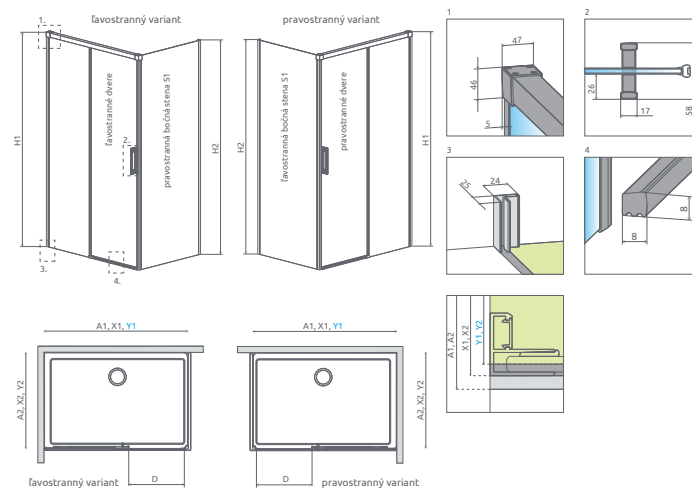

POSUVNÉ DVERE PRE SPRCHOVACIE KÚTY

Model	Šírka sprchovej vaničky (A1)	Šírka - os skla (Y1)	D	Výška (H)	Kód výrobku Čire	Cenniková cena v EUR
KDJ 100 L	1000	980-995	390	2005	387040-01-01L	510
KDJ 100 P	1000	980-995	390	2005	387040-01-01R	510
KDJ 110 L	1100	1080-1095	440	2005	387041-01-01L	536
KDJ 110 P	1100	1080-1095	440	2005	387041-01-01R	536
KDJ 120 L	1200	1180-1195	490	2005	387042-01-01L	562
KDJ 120 P	1200	1180-1195	490	2005	387042-01-01R	562
KDJ 130 L	1300	1280-1295	540	2005	387043-01-01L	588
KDJ 130 P	1300	1280-1295	540	2005	387043-01-01R	588
KDJ 140 L	1400	1380-1395	590	2005	387044-01-01L	603
KDJ 140 P	1400	1380-1395	590	2005	387044-01-01R	603
KDJ 150 L	1500	1480-1495	640	2005	387045-01-01L	629
KDJ 150 P	1500	1480-1495	640	2005	387045-01-01R	629
KDJ 160 L	1600	1580-1595	690	2005	387046-01-01L	670
KDJ 160 P	1600	1580-1595	690	2005	387046-01-01R	670

BOČNÉ STENY PRE SPRCHOVACIE KÚTY

Model	Šírka sprchovej vaničky (A2)	X2	Šírka - os skla (Y2)	Výška (H)	Kód výrobku Čire	Cenniková cena v EUR
S1 70 L	700	685-700	680-695	2000	387048-01-01L	227
S1 70 P	700	685-700	680-695	2000	387048-01-01R	227
S1 75 L	750	735-750	730-745	2000	387049-01-01L	237
S1 75 P	750	735-750	730-745	2000	387049-01-01R	237
S1 80 L	800	785-800	780-795	2000	387051-01-01L	248
S1 80 P	800	785-800	780-795	2000	387051-01-01R	248
S1 90 L	900	885-900	880-895	2000	387050-01-01L	258
S1 90 P	900	885-900	880-895	2000	387050-01-01R	258
S1 100 L	1000	985-1000	980-995	2000	387052-01-01L	279
S1 100 P	1000	985-1000	980-995	2000	387052-01-01R	279
S1 110 L	1100	1085-1100	1080-1095	2000	387053-01-01L	320
S1 110 P	1100	1085-1100	1080-1095	2000	387053-01-01R	320
S1 120 L	1200	1185-1200	1180-1195	2000	387054-01-01L	330
S1 120 P	1200	1185-1200	1180-1195	2000	387054-01-01R	330

Predlžovacie profily	Rozmery	Farba profilu	Kód výrobku	Cenniková cena v EUR
U spojovací profil pre bočnú stenu Idea S1	20	chróm	P01-ID-KDJ-SC-01	65
U spojovací profil k dverám Idea	20	chróm	P01-ID-001-01	70