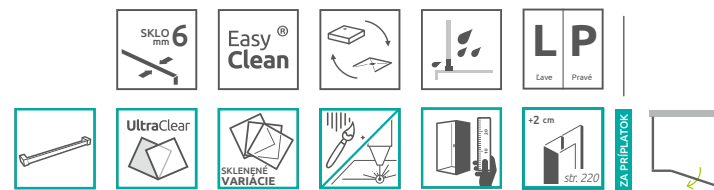

- Výber kúta
- Ikony
- Pre montážnikov
- Atypi
- Gravovanie
- Hypnotic
- Walk-in **NOVÉ**
- Arta
- Euphoria
- Furo
- Espera Pro
- Espera
- Idea
- Essenza Pro
- Essenza **NOVÉ**
- Fuenta **NOVÉ**
- Nes **NOVÉ**
- EOS
- Torrenta
- EVO
- Twist
- Premium Pro
- Premium Plus
- Projecta
- Vaňové zásteny
- Profily
- Vaničky
- Sifóny
- Servis