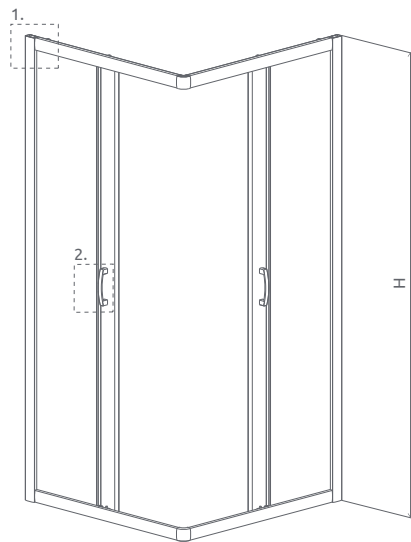

Sprchovací kút	A	X	D	H
C 80×80	800	785-805	440	1700
C 90×90	900	885-905	510	1700

SPRCHOVACIE KÚTY S POSUVNÝMI DVERAMI

Model	A	H	Kód výrobku Čire	Cenniková cena v EUR	Kód výrobku Fabrik	Kód výrobku Hnedé	Cenniková cena v EUR
C 80×80	800×800	1700	30461-01-01N	509	30461-01-06N	30461-01-08N	546
C 90×90	900×900	1700	30451-01-01N	526	30451-01-06N	30451-01-08N	566

A = Šírka sprchovej vaničky, H = Výška

Predĺžovacie profily	Rozmery	Farba profilu	Kód výrobku	Cenniková cena v EUR
U spojovací profil Premium Plus 2 cm	20	chróm	P01-126190001	59
U spojovací profil Premium Plus 4 cm	40	chróm	P01-127190001	70

Profily k dispozícii v nasledovných farbách:

01 Chróm

mm 516
SKLO

Easy
Clean®

ZA PRÍPLATOK

+2-4 cm
str. 220