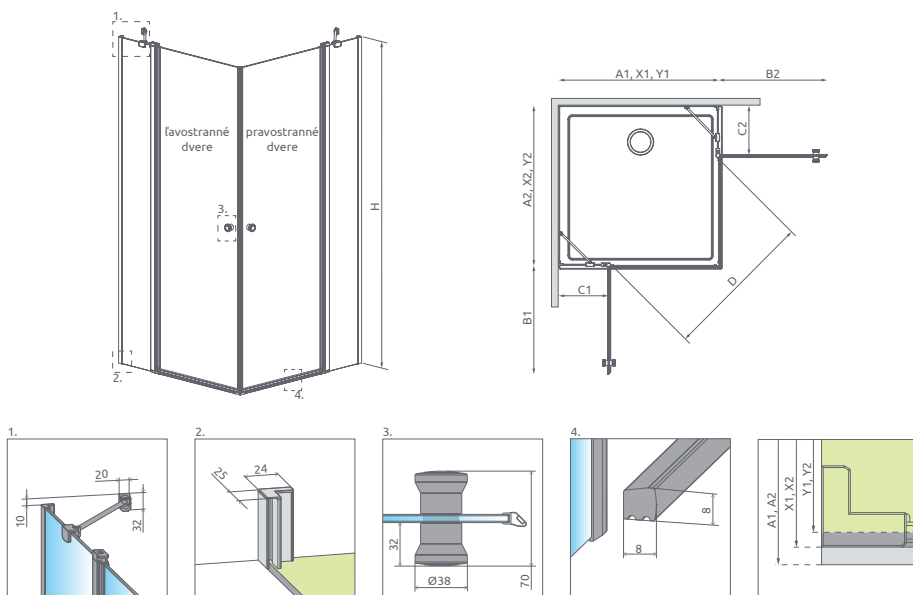

Sprchovací kút	A1	A2	X1	X2	Y1	Y2	B1	B2	C1	C2	D	H
KDD II 80L×80P	800	800	775-790	775-790	770-785	770-785	498	498	268-283	268-283	690	1950
KDD II 80L×90P	800	900	775-790	875-890	770-785	870-885	498	598	268-283	268-283	763	1950
KDD II 80L×100P	800	1000	775-790	975-990	770-785	970-985	498	698	268-283	268-283	842	1950
KDD II 90L×80P	900	800	875-890	775-790	870-885	770-785	598	498	268-283	268-283	763	1950
KDD II 90L×90P	900	900	875-890	875-890	870-885	870-885	598	598	268-283	268-283	830	1950
KDD II 90L×100P	900	1000	875-890	975-990	870-885	970-985	598	698	268-283	268-283	903	1950
KDD II 100L×80P	1000	800	975-990	775-790	970-985	770-785	698	498	268-283	268-283	842	1950
KDD II 100L×90P	1000	900	975-990	875-890	970-985	870-885	698	598	268-283	268-283	903	1950
KDD II 100L×100P	1000	1000	975-990	975-990	970-985	970-985	698	698	268-283	268-283	972	1950

LAVOSTRANNÉ DVERE PRE SPRCHOVACÍ KÚT

Model	Šírka sprchovej vaničky (A1)	Šírka - os skla (Y1)	Výška (H)	Kód výrobku Čire	Cenníková cena v EUR
KDD II 80 L	800	770-785	1950	13799460-01L	392
KDD II 90 L	900	870-885	1950	13799461-01L	412
KDD II 100 L	1000	970-985	1950	13799462-01L	435

PRAVOSTRANNÉ DVERE PRE SPRCHOVACÍ KÚT

Model	Šírka sprchovej vaničky (A2)	Šírka - os skla (Y2)	Výška (H)	Kód výrobku Čire	Cenníková cena v EUR
KDD II 80 P	800	770-785	1950	13799460-01R	392
KDD II 90 P	900	870-885	1950	13799461-01R	412
KDD II 100 P	1000	970-985	1950	13799462-01R	435

Predžľozacie profily	Rozmery	Farba profilu	Kód výrobku	Cenníková cena v EUR
U Predžľozacie profily Eos, 2 cm (1950 mm)	20	chróm	P01-284195001	82