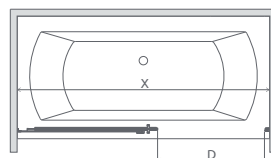

od 567 €

POSUVNÉ DVĚRE

Model	X	D	H	Kód výrobku Číre	Cenniková cena v EUR
PN DWJ 140 L	1387-1412	605	1505	10003140-01-01L	567
PN DWJ 140 P	1387-1412	605	1505	10003140-01-01R	567
PN DWJ 150 L	1487-1512	655	1505	10003150-01-01L	577
PN DWJ 150 P	1487-1512	655	1505	10003150-01-01R	577
PN DWJ 160 L	1587-1612	705	1505	10003160-01-01L	588
PN DWJ 160 P	1587-1612	705	1505	10003160-01-01R	588
PN DWJ 170 L	1687-1712	755	1505	10003170-01-01L	598
PN DWJ 170 P	1687-1712	755	1505	10003170-01-01R	598
PN DWJ 180 L	1787-1812	805	1505	10003180-01-01L	613
PN DWJ 180 P	1787-1812	805	1505	10003180-01-01R	613

Profily k dispozícii v nasledovných farbách:

01 Chróm 54 Čierna

ZA PRÍPLATOK