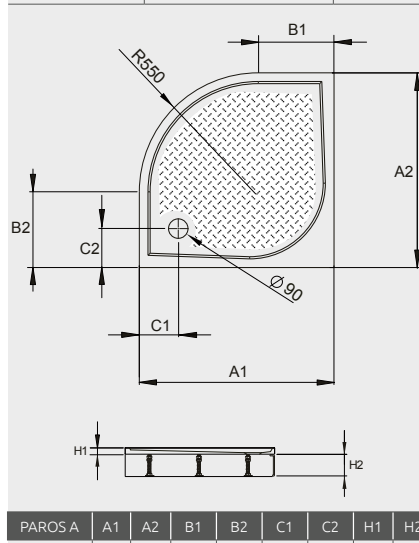

PAROS A	A1	A2	B1	B2	C1	C2	H1	H2
800×800	800	800	265	265	150	150	30	100
900×900	900	900	350	350	180	180	30	100
1000×1000	1000	1000	450	450	180	180	30	100