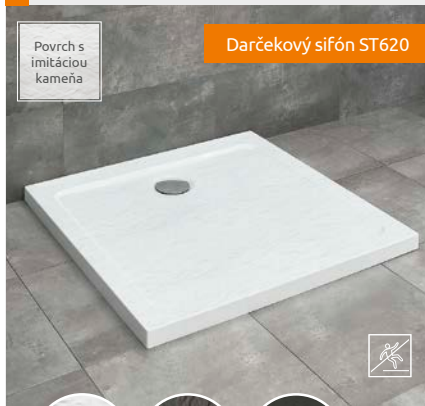

DOROS STONE C

Plochá sprchová vanička

Rozmery	V kóde výrobkov „XX“ symbol nahradte s vybraným kódom farby vaničky.	Cenníková cena v EUR
80x80	NOVÉ SDRC8080-01-XXS	195
90x90	SDRC9090-01-XXS	207
100x100	NOVÉ SDRC1010-01-XXS	255

Možno nainštalovať na vodorovnú podlahu (bez nôh)