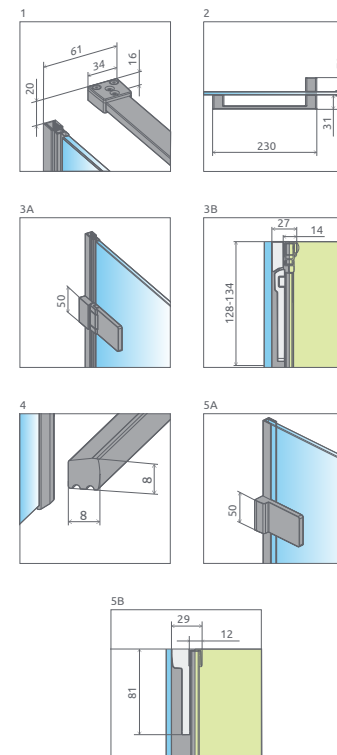

Arta
DWS

od 1267 €

SPRCHOVÉ DVĚRE ARTA DWS sa skladajú z 2 častí: z dvier a pevnej steny. V objednávke sprchových dvier uvedte dva produktové kódy. (Např.: 2 ks DWS 100L = ľavostranné sprchové dvere 100)

ODPORÚČANÉ SPRCHOVÉ VANIČKY: Delos C/D, Argos C/D, Doros C/D/F, Doros Stone D/F, Paros C/D, Giaros D, Teos C/F, Kios F, Doris F (Vid' od str. 222)

ODPORÚČANÉ SPRCHOVÉ ŽĽABY: pozri www.radaway.sk

Profily k dispozícii v nasledovných farbách:

01 Chrom

SKLO
PNEU 12 1500
mm 8

Easy
Clean®

LP

Ľavo Pravo

ZA PRÍPLATOK

Otváracie dvere	X	B	C	D	H
DWS 100	990-1006	614	323-333	617	2000
DWS 110	1090-1106	614	423-433	617	2000
DWS 120	1190-1206	814	323-333	817	2000
DWS 130	1290-1306	814	423-433	817	2000
DWS 140	1390-1406	814	523-533	817	2000

SPRCHOVÉ DVĚRE

Model	Šírka (X)	H	Kód výrobku Číre	Cenníková cena v EUR
DWS 100 L	990-1006	2000	386628-03-01L	1267
			386091-03-01L	
DWS 100 P	990-1006	2000	386628-03-01R	1267
			386091-03-01R	
DWS 110 L	1090-1106	2000	386628-03-01L	1296
			386092-03-01L	
DWS 110 P	1090-1106	2000	386628-03-01R	1296
			386092-03-01R	
DWS 120 L	1190-1206	2000	386828-03-01L	1312
			386091-03-01L	
DWS 120 P	1190-1206	2000	386828-03-01R	1312
			386091-03-01R	
DWS 130 L	1290-1306	2000	386828-03-01L	1341
			386092-03-01L	
DWS 130 P	1290-1306	2000	386828-03-01R	1341
			386092-03-01R	
DWS 140 L	1390-1406	2000	386828-03-01L	1349
			386095-03-01L	
DWS 140 P	1390-1406	2000	386828-03-01R	1349
			386095-03-01R	

H = Výška