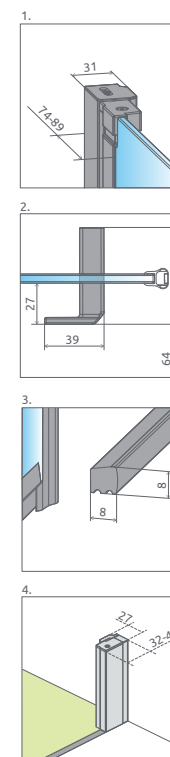

Nes
DWJ I

od 515 €

ODPORÚČANÉ SPRCHOVÉ VANIČKY Rodos C, Doros C/D/F, Doros Stone C/D/F, Argos C/D, Delos C/D, Zantos C/F, Teos C/F, Kios C/F, Paros C/D, Giaros C/D, Milos C/F, Zafora C/D/F, Doris C/F (Vid' od str. 222)

ODPORÚČANÉ SPRCHOVÉ ŽĽABY: pozri www.radaway.sk

Profily k dispozícii v nasledovných farbách:

Otváracie dvere	X	B	D	H
DWJ I 70	680-710	580	580	2000
DWJ I 80	780-810	680	680	2000
DWJ I 90	880-910	780	780	2000
DWJ I 100	980-1010	880	880	2000

DVERE PRE SPRCHOVACÍ KÚT

Model	Šírkae (X)	Výška (H)	Kód výrobku Čire	Cenniková cena v EUR
DWJ I 70 L	680-710	2000	10026070-01-01L	515
DWJ I 70 P	680-710	2000	10026070-01-01R	515
DWJ I 80 L	780-810	2000	10026080-01-01L	538
DWJ I 80 P	780-810	2000	10026080-01-01R	538
DWJ I 90 L	880-910	2000	10026090-01-01L	552
DWJ I 90 P	880-910	2000	10026090-01-01R	552
DWJ I 100 L	980-1010	2000	10026100-01-01L	574
DWJ I 100 P	980-1010	2000	10026100-01-01R	574

Predĺžovacie profily	Rozmery	Farba profilu	Kód výrobku	Cenniková cena v EUR
U Spojovací profil Nes 2 cm na strane otočného profilu	20	chróm	P01-276200001	56
U Spojovací profil Nes 2 cm na strane magnetického profilu	20	chróm	P01-277200001	53