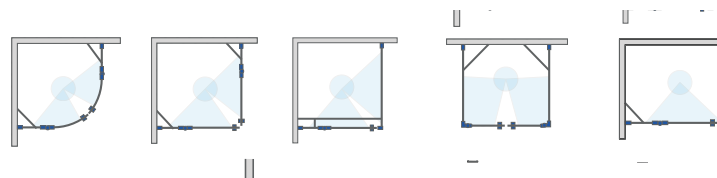

Hydroizolácia sprchovacích kútov.

Je dôležité vziať do úvahy, že hydroizolácia sprchovacích kútov vo veľkej miere závisí od modelu, jeho konštrukcie a spôsobu inštalácie.

Všetky kúty vyrábané našou spoločnosťou sú vodotesné v súlade s normou EN 14428:2008+A1, ktorá presne popisuje problém a jeho testovanie. Dôležitou podmienkou správnej hydroizolácie je inštalácia presne podľa pokynov.

Medzi mnohými modelmi sprchovacích kútov rozlišujeme modely s profilmi a bez nich:

Najvyššiu vodeodolnosť majú modely vyrábané profilmi (nadstavba sprchovej kabíny je uzavretá v profiloch). Sú vybavené vysokým prahom a hlavne posuvnými dverami, takže kvapky vody nemôžu uniknúť mimo kabíny.

Bezprofilové modely s chrómovým prahom zabraňujú prúdeniu vody (kde sklo držia pánty). Nízky prah ponúka menšiu ochranu proti zrážajúcej sa vode.

Kúty inštalované bez profilov a bez prahov. Pri absencii prahu voda ľahšie uniká mimo kabínu, čo znižuje jej vodeodolnosť. Pri inštalácii kútov priamo na podlahu dbajte na to, aby bola podlaha správne vyrovnaná, aby voda tiekla v smere odtoku a nevytekala mimo kúta.

Bezbariérové sprchovacie kúty. Nedostatok dverí znižuje vodotesnosť kabíny, najmä v prípade menších stien sprchy.