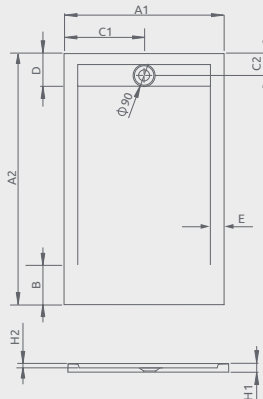

Možno nainštalovať na vodorovnú podlahu (bez nôh)

Príplatok za rezanie z vaničky Teos: **56 €**
Príplatok za brúsenie a farbenie vaničky Teos: **42 €**

Pre ďalšie informácie kontaktujte nás na e-mailovej adrese info@hidrotrend.sk