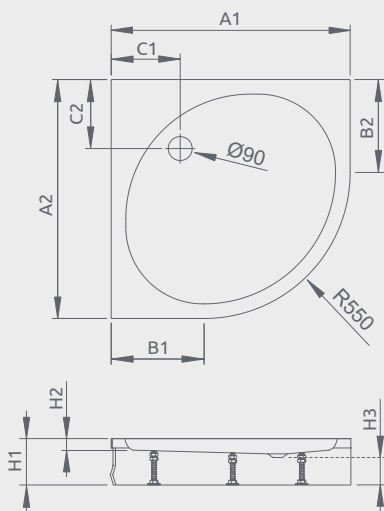

PATMOS A	A1	A2	B1	B2	C1	C2	H1	H2	H3
800×800	800	800	250	250	220	220	160	45	95
900×900	900	900	350	350	260	260	160	45	95
1000×1000	1000	1000	450	450	260	260	160	45	95