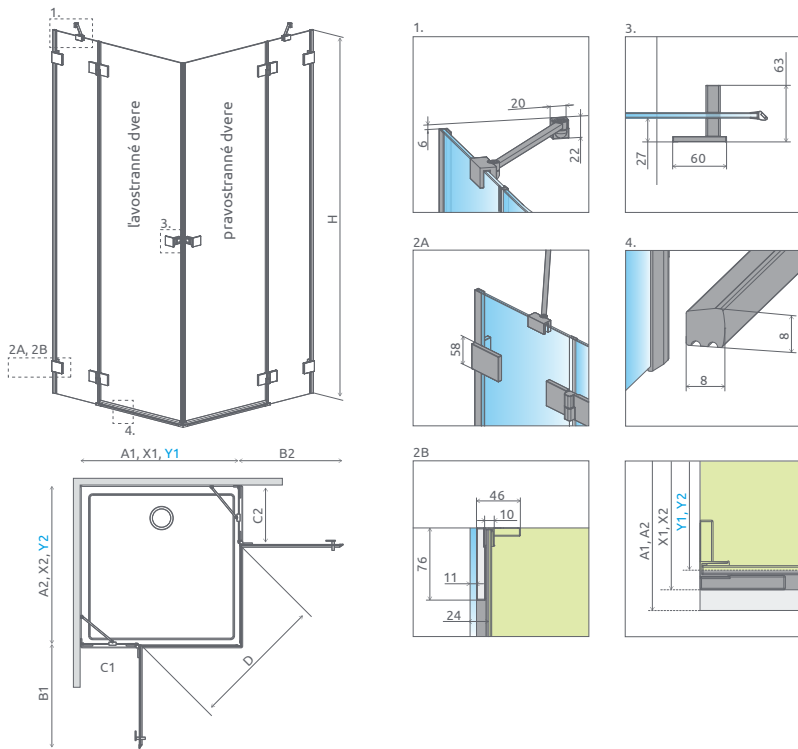

Sprchovací kút	A1	A2	X1	X2	Y1	Y2	B1	B2	C1	C2	D	H
KDD 80Lx80P	800	800	789-797	789-797	776-784	776-784	530	530	263-271	263-271	745	2000
KDD 80Lx90P	800	900	789-797	889-897	776-784	876-884	530	530	263-271	263-271	810	2000
KDD 80Lx100P	800	1000	789-797	989-997	776-784	976-984	530	530	263-271	263-271	810	2000
KDD 90Lx80P	900	800	889-897	789-797	876-884	776-784	530	530	263-271	263-271	810	2000
KDD 90Lx90P	900	900	889-897	889-897	876-884	876-884	530	530	263-271	263-271	885	2000
KDD 90Lx100P	900	1000	889-897	989-997	876-884	976-984	530	530	263-271	263-271	885	2000
KDD 100Lx80P	1000	800	989-997	789-797	976-984	776-784	530	530	263-271	263-271	810	2000
KDD 100Lx90P	1000	900	989-997	889-897	976-984	876-884	530	530	263-271	263-271	885	2000
KDD 100Lx100P	1000	1000	989-997	989-997	976-984	976-984	530	530	263-271	263-271	885	2000

LAVOSTRANNÉ DVĚRE PRE SPRCHOVACÍ KÚT

Model	Šírka sprchovej vaničky (A1)	Šírka - os skla (Y1 x Y2)	Výška (H)	Kód výrobu Čire	Cenníková cena v EUR
KDD 80 L	800	776-784 x 776-784	2000	10096080-01-01L	658
KDD 90 L	900	876-884 x 876-884	2000	10096090-01-01L	679
KDD 100 L	1000	976-984 x 976-984	2000	10096100-01-01L	704

PRAVOSTRANNÉ DVĚRE PRE SPRCHOVACÍ KÚT

Model	Šírka sprchovej vaničky (A1)	Šírka - os skla (Y1 x Y2)	Výška (H)	Kód výrobu Čire	Cenníková cena v EUR
KDD 80 P	800	776-784 x 776-784	2000	10096080-01-01R	658
KDD 90 P	900	876-884 x 876-884	2000	10096090-01-01R	679
KDD 100 P	1000	976-984 x 976-984	2000	10096100-01-01R	704