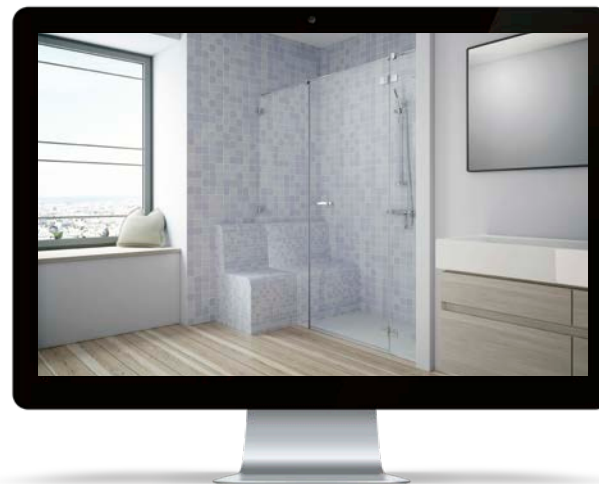

Sprchovacie kúty na mieru, rýchlo a precízne

Jednoducho a rýchlo, prispôsobené k vašej kúpeľni

Radaway nepozná nemožné. Pomôžeme vám, ak ste nenašli vyhovujúci sprchovací kút.

Ponúkame riešenia aj pre podkrovia aj ukončenie vaní sprchovacím kútom.

Navštívte našu stránku **konfigurator.radaway.eu** a navrhnete si vlastný sprchovací kút.

Následne ho pošlite na adresu: info@hidrotrend.sk, aby sme pre Vás mohli vypracovať detailnú cenovú ponuku.

Ak máte pochybnosti o rozmeroch, požiadajte o pomoc nášho technika, ktorý určí presné rozmery v miestnosti a navyše osadí váš atypický sprchovací kút s predĺženou záručnou dobou

Výroba sprchovacích kútov na mieru trvá obvyčajne **3 – 4 týždňov.**

Kontaktujte nás a premeníme vaše predstavy o sprchovacom kúte na skutočnosť.

konfigurator.radaway.eu