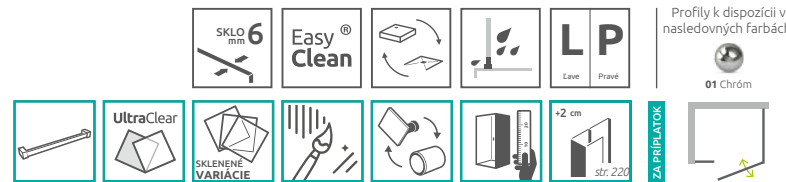

Výber kúta
Ikony
Pre montážnikov
Atypi
Gravírovanie
Hypnotic
Walk-in NOVÉ
Arta
Euphoria
Furo
Espera Pro Espera
Idea
Essenza Pro Essenza NOVÉ
Fuenta NOVÉ
Nes NOVÉ
EOS

Torrenta
EVO
Twist
Premium Pro
Premium Plus
Projecta
Vaňové zásteny
Profily
Vaničky
Sifóny
Servis