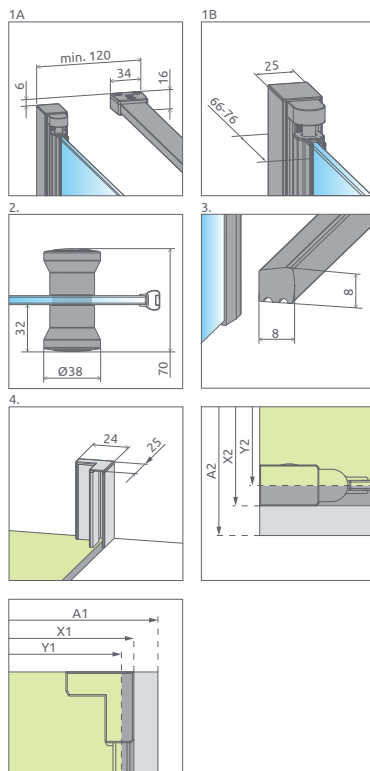

Sprchovací kút	A1	A2	X1	X2	Y1	Y2	B	D	H1	H2
KDJ-B 80×80	800	800	780-790	775-790	775-785	763-778	383	678	1970	1950
KDJ-B 80×100	800	1000	780-790	975-990	775-785	963-978	383	678	1970	1950
KDJ-B 90×90	900	900	880-890	875-890	875-885	863-878	433	778	1970	1950

OTVÁRACIE DVERES SPRCHOVACÍ KÚTOK

Model	A1 x A2	Šírka - os skla (Y1+Y2)	H	Kód výrobku Čire	Cenníková cena v EUR
KDJ-B 80 L* x80	800×800	775-785 × 763-778	1970	137413-01-01L	783
KDJ-B 80 P* x80	800×800	775-785 × 763-778	1970	137413-01-01R	783
KDJ-B 80 L* x100	800×1000	775-785 × 963-978	1970	137443-01-01L	814
KDJ-B 80 P* x100	800×1000	775-785 × 963-978	1970	137443-01-01R	814
KDJ-B 90 L* x90	900×900	875-885 × 863-878	1970	137403-01-01L	814
KDJ-B 90 P* x90	900×900	875-885 × 863-878	1970	137403-01-01R	814

* Rozmery dverí, A1xA2 = Šírka sprchovej vaničky, H = Výška

Predžvazacie profily	Rozmery	Farba profilu	Kód výrobku	Cenníková cena v EUR
U Spojovací profil Eos, 2 cm (1970 mm) na strane otočného profilu	20	chróm	P01-137197001	90
U Spojovací profil Eos, 2 cm (1950 mm) k bočným stenám	20	chróm	P01-284195001	82