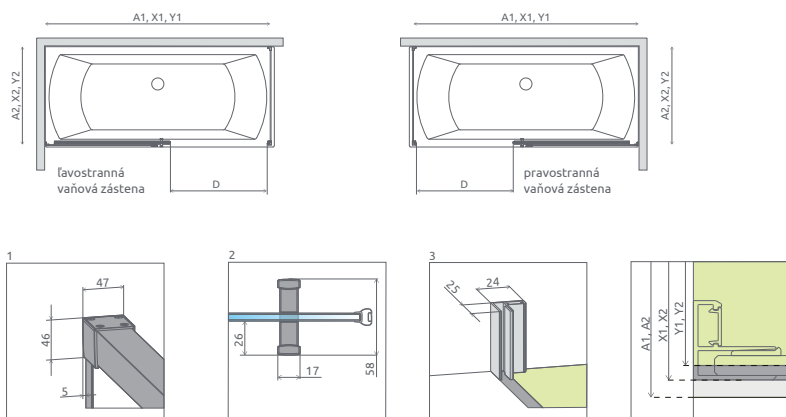

POSUVNÉ DVĚRE

Model	A1	X1	Y1	D	H1	Kód výrobku Čire	Cenníková cena v EUR
PN DWJ+S 140 L	1400	1380-1400	1380-1395	590	1505	10042140-01-01L	530
PN DWJ+S 140 P	1400	1380-1400	1380-1395	590	1505	10042140-01-01R	530
PN DWJ+S 150 L	1500	1485-1500	1480-1495	640	1505	10042150-01-01L	552
PN DWJ+S 150 P	1500	1485-1500	1480-1495	640	1505	10042150-01-01R	552
PN DWJ+S 160 L	1600	1585-1600	1580-1595	690	1505	10042160-01-01L	557
PN DWJ+S 160 P	1600	1585-1600	1580-1595	690	1505	10042160-01-01R	557
PN DWJ+S 170 L	1700	1685-1700	1680-1695	740	1505	10042170-01-01L	572
PN DWJ+S 170 P	1700	1685-1700	1680-1695	740	1505	10042170-01-01R	572
PN DWJ+S 180 L	1800	1785-1800	1780-1795	790	1505	10042180-01-01L	577
PN DWJ+S 180 P	1800	1785-1800	1780-1795	790	1505	10042180-01-01R	577

BOČNÉ STENY

Model	A2	X2	Y2	H2	Kód výrobku Čire	Cenníková cena v EUR
PN S 70 L	700	685-700	680-695	1500	10005070-01-01L	180
PN S 70 P	700	685-700	680-695	1500	10005070-01-01R	180
PN S 75 L	750	735-750	730-745	1500	10005075-01-01L	190
PN S 75 P	750	735-750	730-745	1500	10005075-01-01R	190
PN S 80 L	800	785-800	780-795	1500	10005080-01-01L	205
PN S 80 P	800	785-800	780-795	1500	10005080-01-01R	205