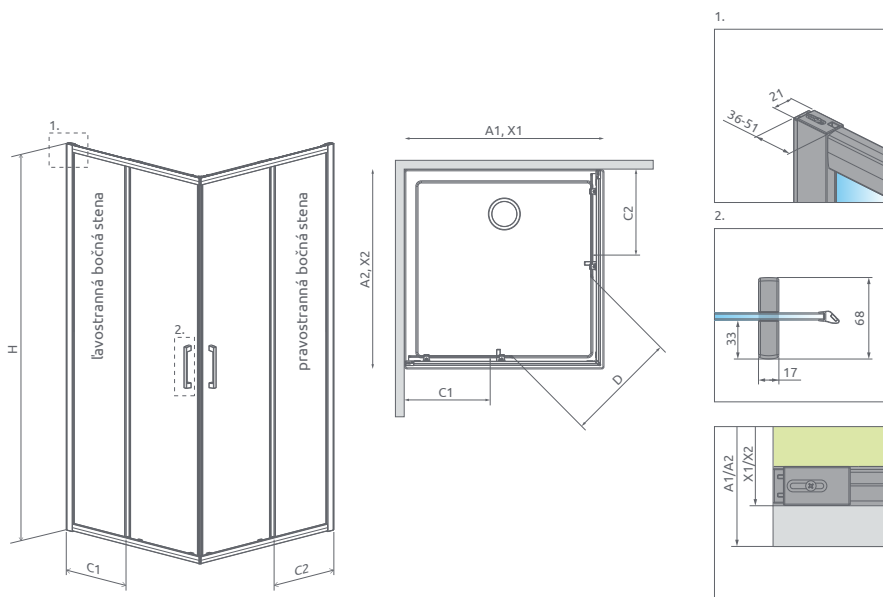

Sprchovací kút	A1	A2	X1	X2	C1	C2	D	H
KDD 80L×80P	800	800	780-795	780-795	330-345	330-345	430	2000
KDD 80L×90P	800	900	780-795	880-895	330-345	380-395	470	2000
KDD 80L×100P	800	1000	780-795	980-995	330-345	430-445	510	2000
KDD 90L×80P	900	800	880-895	780-795	380-395	330-345	470	2000
KDD 90L×90P	900	900	880-895	880-895	380-395	380-395	505	2000
KDD 90L×100P	900	1000	880-895	980-995	380-395	430-445	540	2000
KDD 100L×80P	1000	800	980-995	780-795	430-445	330-345	510	2000
KDD 100L×90P	1000	900	980-995	880-895	430-445	380-395	540	2000
KDD 100L×100P	1000	1000	980-995	980-995	430-445	430-445	575	2000

LAVOSTRANNÉ DVERE PRE SPRCHOVACÍ KÚT

Model	Šírka sprchovej vaničky A1	H	Kód výrobku Číre	Cenniková cena v EUR
KDD 80 L	800	2000	1017080-01-01L	356
KDD 90 L	900	2000	1017090-01-01L	382
KDD 100 L	1000	2000	1017100-01-01L	407

PRAVOSTRANNÉ DVERE PRE SPRCHOVACÍ KÚT

Model	Šírka sprchovej vaničky A1	H	Kód výrobku Číre	Cenniková cena v EUR
KDD 80 P	800	2000	1017080-01-01R	356
KDD 90 P	900	2000	1017090-01-01R	382
KDD 100 P	1000	2000	1017100-01-01R	407

Predĺžovacie profily	Rozmery	Farba profilu	Kód výrobku	Cenniková cena v EUR
U spojovací profil Premium Pro 2 cm	20	chróm	P01-293199801	44