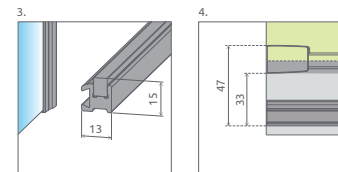

SPRCHOVÁ ZÁSTENA

Model	X1	X2	C	H	Prvky	Číre sklo	
						Kód výrobku	Cenníková cena v EUR
Walk-in 80 L	790-800	max. 1200	453	2000	ľavostranné dvere 438	10106438-01-01L	617
					pevnej steny 394	10110394-01-01	
Walk-in 80 P	790-800	max. 1200	453	2000	pravostranné dvere 438	10106438-01-01R	617
					pevnej steny 394	10110394-01-01	
Walk-in 90 L	890-900	max. 1200	503	2000	ľavostranné dvere 488	10106488-01-01L	636
					pevnej steny 444	10110444-01-01	
Walk-in 90 P	890-900	max. 1200	503	2000	pravostranné dvere 488	10106488-01-01R	636
					pevnej steny 444	10110444-01-01	
Walk-in 100 L	990-1000	max. 1200	553	2000	ľavostranné dvere 538	10106538-01-01L	658
					pevnej steny 494	10110494-01-01	
Walk-in 100 P	990-1000	max. 1200	553	2000	pravostranné dvere 538	10106538-01-01R	658
					pevnej steny 494	10110494-01-01	
Walk-in 110 L	1090-1100	max. 1200	603	2000	ľavostranné dvere 588	10106588-01-01L	686
					pevnej steny 544	10110544-01-01	
Walk-in 110 P	1090-1100	max. 1200	603	2000	pravostranné dvere 588	10106588-01-01R	686
					pevnej steny 544	10110544-01-01	
Walk-in 120 L	1190-1200	max. 1200	653	2000	ľavostranné dvere 638	10106638-01-01L	701
					pevnej steny 594	10110594-01-01	
Walk-in 120 P	1190-1200	max. 1200	653	2000	pravostranné dvere 638	10106638-01-01R	701
					pevnej steny 594	10110594-01-01	
Walk-in 130 L	1290-1300	max. 1200	703	2000	ľavostranné dvere 688	10106688-01-01L	748
					pevnej steny 644	10110644-01-01	
Walk-in 130 P	1290-1300	max. 1200	703	2000	pravostranné dvere 688	10106688-01-01R	748
					pevnej steny 644	10110644-01-01	
Walk-in 140 L	1390-1400	max. 1200	753	2000	ľavostranné dvere 738	10106738-01-01L	759
					pevnej steny 694	10110694-01-01	
Walk-in 140 P	1390-1400	max. 1200	753	2000	pravostranné dvere 738	10106738-01-01R	759
					pevnej steny 694	10110694-01-01	
Walk-in 150 L	1490-1500	max. 1200	803	2000	ľavostranné dvere 788	10106788-01-01L	791
					pevnej steny 744	10110744-01-01	
Walk-in 150 P	1490-1500	max. 1200	803	2000	pravostranné dvere 788	10106788-01-01R	791
					pevnej steny 744	10110744-01-01	
Walk-in 160 L	1590-1600	max. 1200	853	2000	ľavostranné dvere 838	10106838-01-01L	811
					pevnej steny 794	10110794-01-01	
Walk-in 160 P	1590-1600	max. 1200	853	2000	pravostranné dvere 838	10106838-01-01R	811
					pevnej steny 794	10110794-01-01	