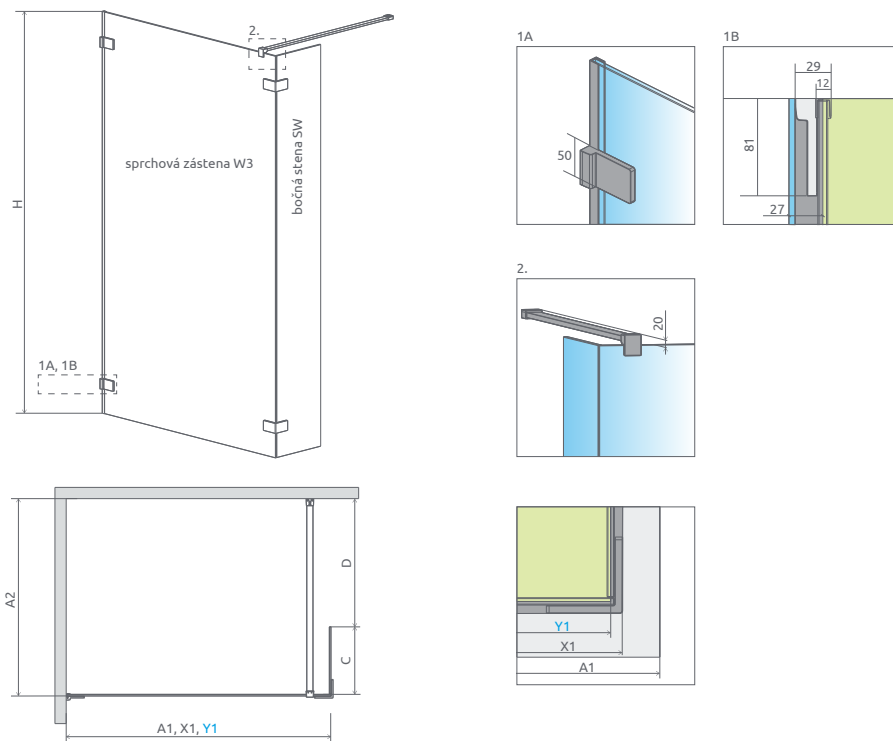

Sprchová zástena W3	A1	A2	X1	Y1	H
W3 80	800	max. 1200	786-796	773-783	2000
W3 90	900	max. 1200	886-896	873-883	2000
W3 100	1000	max. 1200	986-996	973-983	2000
W3 110	1100	max. 1200	1086-1096	1073-1083	2000
W3 120	1200	max. 1200	1186-1196	1173-1183	2000
W3 130	1300	max. 1200	1286-1296	1273-1283	2000
W3 140	1400	max. 1200	1386-1396	1373-1383	2000

Bočná stena SW	C	D
SW	300	max. 1190

SPRCHOVÁ ZÁSTENA W3

Model	Šírka (X1)	Šírka - os skla (Y1)	Výška (H)	Kód výrobku Číre	Cenníková cena v EUR
Walk-in W3 80	786-796	773-783	2000	383130-01-01	397
Walk-in W3 90	886-896	873-883	2000	383131-01-01	423
Walk-in W3 100	986-996	973-983	2000	383132-01-01	460
Walk-in W3 110	1086-1096	1073-1083	2000	383133-01-01	484
Walk-in W3 120	1186-1196	1173-1183	2000	383134-01-01	514
Walk-in W3 130	1286-1296	1273-1283	2000	383135-01-01	550
Walk-in W3 140	1386-1396	1373-1383	2000	383136-01-01	576

BOČNÁ STENA SW

Model	Šírka (C)	Výška (H)	Kód výrobku Číre	Cenníková cena v EUR
SW 30	300	2000	383160-01-01	346