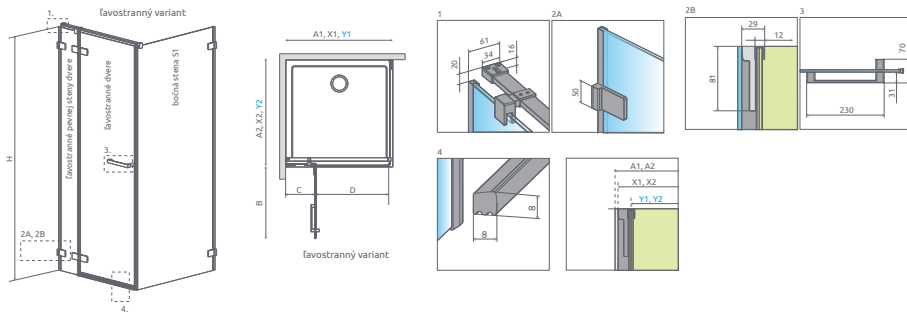

Otváracie dvere	A1	X1	Y1	B	C	D	H	Bočná stena	A2	X2	Y2
KDJ II 80	800	795-805	773-783	520	244-254	510	2000	S1 70	700	695-705	673-683
KDJ II 90	900	895-905	873-883	620	244-254	610	2000	S1 75	750	745-755	723-733
KDJ II 100	1000	995-1005	973-983	620	344-354	610	2000	S1 80	800	795-805	773-783
KDJ II 110	1100	1095-1105	1073-1083	820	244-254	810	2000	S1 90	900	895-905	873-883
KDJ II 120	1200	1195-1205	1173-1183	820	344-354	810	2000	S1 100	1000	995-1005	973-983
KDJ II 130	1300	1295-1305	1273-1283	820	444-454	810	2000	S1 110	1100	1095-1105	1073-1083
KDJ II 140	1400	1395-1405	1373-1383	820	544-554	810	2000	S1 120	1200	1195-1205	1173-1183

SPRCHOVACÍ KÚT OTVÁRACIE DVĚREK

Model	A1	Y1	H	Kód výrobku Číre	Cenniková cena v EUR
KDJ II 80 L	800	773-779	2000	386420-03-01L	1036
				1386040-03-01L	
KDJ II 80 P	800	773-779	2000	386420-03-01R	1036
				1386040-03-01R	
KDJ II 90 L	900	873-879	2000	386455-03-01L	1065
				1386040-03-01L	
KDJ II 90 P	900	873-879	2000	386455-03-01R	1065
				1386040-03-01R	
KDJ II 100 L	1000	973-979	2000	386455-03-01L	1082
				1386042-03-01L	
KDJ II 100 P	1000	973-979	2000	386455-03-01R	1082
				386042-03-01R	
KDJ II 110 L	1100	1073-1079	2000	386457-03-01L	1106
				1386040-03-01L	
KDJ II 110 P	1100	1073-1079	2000	386457-03-01R	1106
				1386040-03-01R	
KDJ II 120 L	1200	1173-1179	2000	386457-03-01L	1123
				1386042-03-01L	
KDJ II 120 P	1200	1173-1179	2000	386457-03-01R	1123
				386042-03-01R	
KDJ II 130 L	1300	1273-1279	2000	386457-03-01L	1161
				1386045-03-01L	
KDJ II 130 P	1300	1273-1279	2000	386457-03-01R	1161
				1386045-03-01R	
KDJ II 140 L	1400	1373-1379	2000	386457-03-01L	1177
				1386046-03-01L	
KDJ II 140 P	1400	1373-1379	2000	386457-03-01R	1177
				1386046-03-01R	

BOČNÉ STENY S1 PRE SPRCHOVACÍ KÚT

Model	A2	Y2	H	Kód výrobku Číre	Cenniková cena v EUR
S1 70	700	673-683	2000	386019-03-01	390
S1 75	750	742-752	2000	386018-03-01	396
S1 80	800	773-783	2000	386020-03-01	423
S1 90	900	873-883	2000	386021-03-01	435
S1 100	1000	973-983	2000	386022-03-01	484
S1 110	1100	1073-1083	2000	386023-03-01	494
S1 120	1200	1173-1183	2000	386024-03-01	505

A1 = Šírka sprchovej vaničky, Y1, Y2 = Šírka - os skla, H = Výška