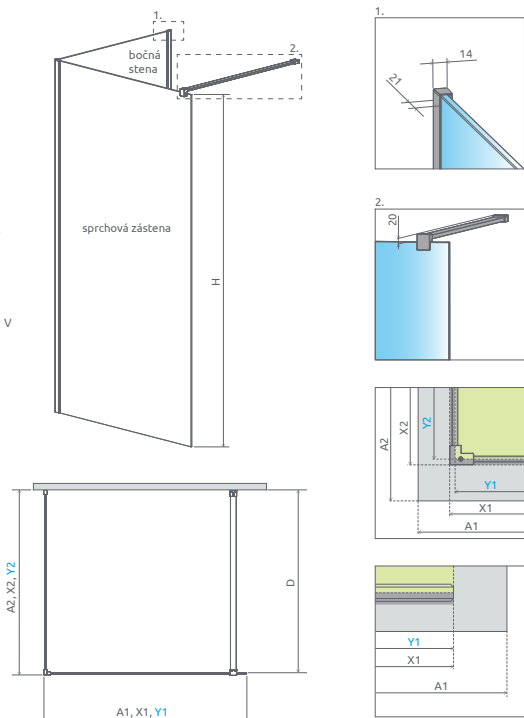

Modo New IV
Čierna*

SPRCHOVÉ ZÁSTENY

Model	A1	X1	Y1	H	Kód výrobku Číre	Cenníková cena v EUR
Modo New IV 80	800	773	767	2000	389584-01-01	294
Modo New IV 90	900	873	867	2000	389594-01-01	308
Modo New IV 100	1000	973	967	2000	389604-01-01	346
Modo New IV 110	1100	1073	1067	2000	389614-01-01	382
Modo New IV 120	1200	1173	1167	2000	389624-01-01	407
Modo New IV 130	1300	1273	1267	2000	389634-01-01	423
Modo New IV 140	1400	1373	1367	2000	389644-01-01	443

BOČNÉ STENY

Model	A2	X2	Y2	D	Kód výrobku Číre	Cenníková cena v EUR
Modo New II 70	700	688-698	682-692	678-688	389074-01-01	294
Modo New II 75	750	738-748	732-742	728-738	389075-01-01	322
Modo New II 80	800	788-798	782-792	778-788	389084-01-01	326
Modo New II 85	850	838-848	832-842	828-838	389085-01-01	337
Modo New II 90	900	888-898	882-892	878-888	389094-01-01	343
Modo New II 95	950	938-948	932-942	928-938	389095-01-01	388
Modo New II 100	1000	988-998	982-992	978-988	389104-01-01	390

PRÍDAVNÁ BOČNÁ STENA PRE 8 MM VERZIE (cena sa vzťahuje za jeden kus)

Model	Šírka	Výška	Kód výrobku Číre	Cenníková cena v EUR
Bočná stena SW 30	300	2000	388000-01-01	165