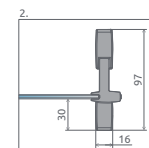

Posuvné dvere	A1	X1	Y	D	H
DW 75	750	727-747	723-743	363	2000
DW 80	800	777-797	773-793	396	2000
DW 85	850	827-847	823-843	429	2000
DW 90	900	877-897	873-893	462	2000
DW 95	950	927-947	923-943	495	2000
DW 100	1000	977-997	973-993	528	2000
DW 105	1050	1027-1047	1023-1043	561	2000
DW 110	1100	1077-1097	1073-1093	594	2000
DW 120	1200	1177-1197	1173-1193	660	2000