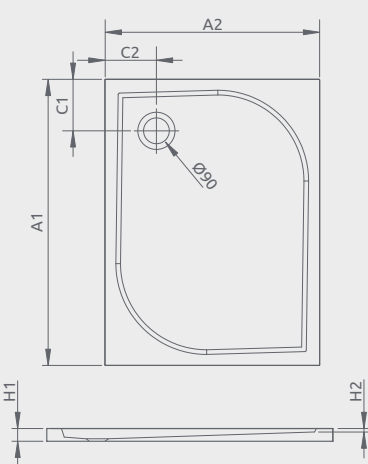

DELOS D	A1	A2	C1	C2	H1	H2
800×750	800	750	180	180	45	12
900×750	900	750	180	180	45	12
1000×750	1000	750	180	180	55	12