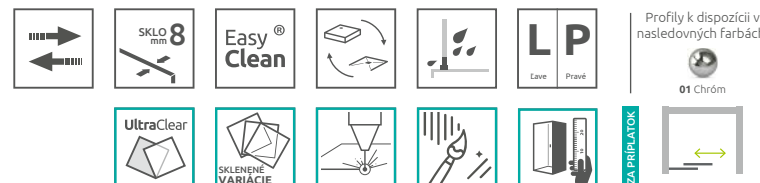

Espera Pro DWJ

- Výber kúta
- Ikony
- Pre montážnikov
- Atypi
- Gravировanie
- Hypnotic
- Walk-in **NOVÉ**
- Arta
- Euphoria
- Furo
- **Espera Pro Espera**
- Idea
- Essenza Pro Essenza **NOVÉ**
- Fuenta **NOVÉ**
- Nes **NOVÉ**
- EOS
- Torrenta
- EVO
- Twist
- Premium Pro
- Premium Plus
- Projecta
- Vaňové zásteny
- Profily
- Vaničky
- Sifóny
- Servis