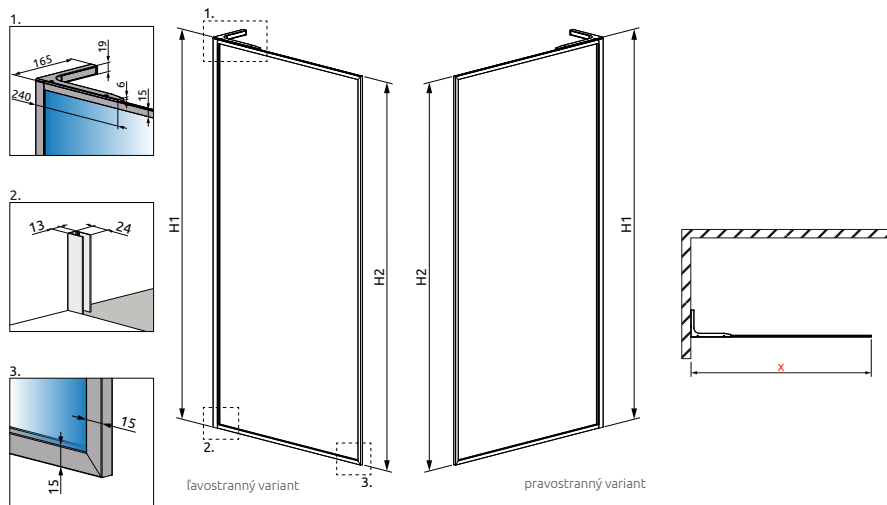

SPRCHOVÉ ZÁSTENY

Modell	X1	H1	H2	Kód výrobku Číre	Cenniková cena v EUR
MODO F SL II 50 L	491-501	2016	2010	10419054-01-01L	468
MODO F SL II 50 P	491-501	2016	2010	10419054-01-01R	468
MODO F SL II 55 L	541-551	2016	2010	10419055-01-01L	487
MODO F SL II 55 P	541-551	2016	2010	10419055-01-01R	487
MODO F SL II 60 L	591-601	2016	2010	10419064-01-01L	487
MODO F SL II 60 P	591-601	2016	2010	10419064-01-01R	487
MODO F SL II 65 L	641-651	2016	2010	10419065-01-01L	500
MODO F SL II 65 P	641-651	2016	2010	10419065-01-01R	500
MODO F SL II 70 L	691-701	2016	2010	10419074-01-01L	500
MODO F SL II 70 P	691-701	2016	2010	10419074-01-01R	500
MODO F SL II 75 L	741-751	2016	2010	10419075-01-01L	535
MODO F SL II 75 P	741-751	2016	2010	10419075-01-01R	535
MODO F SL II 80 L	791-801	2016	2010	10419084-01-01L	535
MODO F SL II 80 P	791-801	2016	2010	10419084-01-01R	535
MODO F SL II 85 L	841-851	2016	2010	10419085-01-01L	550
MODO F SL II 85 P	841-851	2016	2010	10419085-01-01R	550
MODO F SL II 90 L	891-901	2016	2010	10419094-01-01L	550
MODO F SL II 90 P	891-901	2016	2010	10419094-01-01R	550
MODO F SL II 95 L	941-951	2016	2010	10419095-01-01L	603
MODO F SL II 95 P	941-951	2016	2010	10419095-01-01R	603
MODO F SL II 100 L	991-1001	2016	2010	10419104-01-01L	603
MODO F SL II 100 P	991-1001	2016	2010	10419104-01-01R	603
MODO F SL II 105 L	1041-1051	2016	2010	10419105-01-01L	625
MODO F SL II 105 P	1041-1051	2016	2010	10419105-01-01R	625
MODO F SL II 110 L	1091-1101	2016	2010	10419114-01-01L	625
MODO F SL II 110 P	1091-1101	2016	2010	10419114-01-01R	625
MODO F SL II 115 L	1141-1151	2016	2010	10419115-01-01L	640
MODO F SL II 115 P	1141-1151	2016	2010	10419115-01-01R	640
MODO F SL II 120 L	1191-1201	2016	2010	10419124-01-01L	640
MODO F SL II 120 P	1191-1201	2016	2010	10419124-01-01R	640

od 468 €

Sprchová stena Modo F SL II bude dostupná od augusta 2024.

ODPORÚČANÉ SPRCHOVÉ VANIČKY: Delos C/D, Doros C/D/F, Argos C/D, Doros Stone C/D/F, Zantos C/F, Paros C/D, Giaros C/D, Teos C/F, Kios C/F, Doris C/F (Vid' od str. 222)

ODPORÚČANÉ SPRCHOVÉ ŽĽABY: pozri www.radaway.sk

Profily k dispozícii v nasledovných farbách: