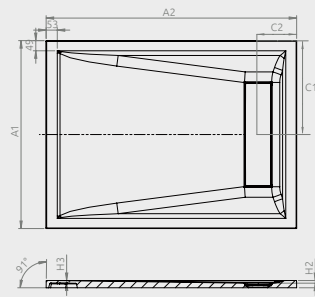

Tabuľku veľkostí technického výkresu nájdete na našich webových stránkach: radaway.sk