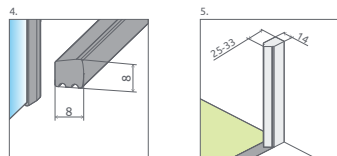

Otváracie dvere	X	B	C	D	H
DWJ 80	794-812	540	260-270	500	2000
DWJ 90	894-912	640	260-270	600	2000
DWJ 100	994-1012	640	360-370	600	2000
DWJ 110	1094-1112	840	260-270	800	2000
DWJ 120	1194-1212	840	360-370	800	2000
DWJ 130	1294-1312	840	460-470	800	2000

SPRCHOVÉ DVĚRE

Model	Šírka (X)	Výška (H)	Kód výrobku Číre	Cenníková cena v EUR
DWJ 80 L	794-812	2000	383512-01L	850
			383212-01L	
DWJ 80 P	794-812	2000	383512-01R	850
			383212-01R	
DWJ 90 L	894-912	2000	383612-01L	865
			383212-01L	
DWJ 90 P	894-912	2000	383612-01R	865
			383212-01R	
DWJ 100 L	994-1012	2000	383612-01L	885
			383214-01L	
DWJ 100 P	994-1012	2000	383612-01R	885
			383214-01R	
DWJ 110 L	1094-1112	2000	383812-01L	906
			383212-01L	
DWJ 110 P	1094-1112	2000	383812-01R	906
			383212-01R	
DWJ 120 L	1194-1212	2000	383812-01L	926
			383214-01L	
DWJ 120 P	1194-1212	2000	383812-01R	926
			383214-01R	
DWJ 130 L	1294-1312	2000	383812-01L	957
			383217-01L	
DWJ 130 P	1294-1312	2000	383812-01R	957
			383217-01R	

od 850 €

Sprchové dvere Euphoria DWJ sa skladajú z 2 častí: z dvier a pevnej steny dverí. V objednávke sprchových dvier uveďte dva produktové kódy. (Např.: 2 ks DWJ 100L = ľavostranné sprchové dvere 100)

ODPORÚČANÉ SPRCHOVÉ VANIČKY Delos C/D, Rodos C, Doros C/D/F, Doros Stone C/D/F, Laros D, Argos C/D, Zantos C/F, Paros C/D, Giaros C/D, Teos C/F, Kios C/F, Doris C/F (Vid' od str. 222)

ODPORÚČANÉ SPRCHOVÉ ŽLABY: pozri www.radaway.sk

Výber kúta

Ikony

Pre montážnikov

Atypi

Gravírovanie

Hypnotic

Walk-in **NOVÉ**

Arta

Euphoria

Furo

Espera Pro
Espera

Idea

Essenza Pro
Essenza **NOVÉ**

Fuenta **NOVÉ**

Nes **NOVÉ**

EOS

Torrenta

EVO

Twist

Premium
Pro

Premium Plus

Projecta

Vaňové zásteny

Profily

Vaničky

Sifóny

Servis