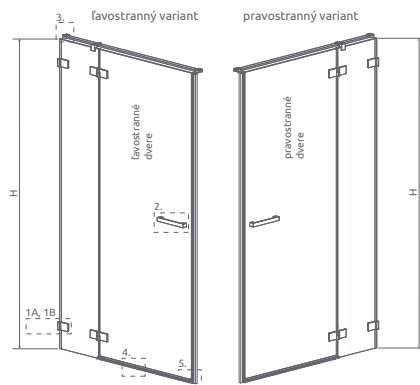

Otváracie dvere	X	B	C	D	H
DWJ 80	794-812	540	260-270	500	2000
DWJ 90	894-912	640	260-270	600	2000
DWJ 100	994-1012	640	360-370	600	2000
DWJ 110	1094-1112	840	260-270	800	2000
DWJ 120	1194-1212	840	360-370	800	2000
DWJ 130	1294-1312	840	460-470	800	2000

SPRCHOVÉ DVĚRE

Model	Šírka (X)	Výška (H)	Kód výrobku Číre	Cenníková cena v EUR
DWJ 80 L	794-812	2000	383512-01L	850
			383212-01L	
DWJ 80 P	794-812	2000	383512-01R	850
			383212-01R	
DWJ 90 L	894-912	2000	383612-01L	865
			383212-01L	
DWJ 90 P	894-912	2000	383612-01R	865
			383212-01R	
DWJ 100 L	994-1012	2000	383612-01L	885
			383214-01L	
DWJ 100 P	994-1012	2000	383612-01R	885
			383214-01R	
DWJ 110 L	1094-1112	2000	383812-01L	906
			383212-01L	
DWJ 110 P	1094-1112	2000	383812-01R	906
			383212-01R	
DWJ 120 L	1194-1212	2000	383812-01L	926
			383214-01L	
DWJ 120 P	1194-1212	2000	383812-01R	926
			383214-01R	
DWJ 130 L	1294-1312	2000	383812-01L	957
			383217-01L	
DWJ 130 P	1294-1312	2000	383812-01R	957
			383217-01R	

od 850 €

Sprchové dvere Euphoria DWJ sa skladajú z 2 častí: z dvier a pevnej steny dverí. V objednávke sprchových dvier uveďte dva produktové kódy. (Např.: 2 ks DWJ 100L = ľavostranné sprchové dvere 100)

ODPORÚČANÉ SPRCHOVÉ VANIČKY Delos C/D, Rodos C, Doros C/D/F, Doros Stone C/D/F, Laros D, Argos C/D, Zantos C/F, Paros C/D, Giaros C/D, Teos C/F, Kios C/F, Doris C/F (Vid' od str. 222)

ODPORÚČANÉ SPRCHOVÉ ŽLABY: pozri www.radaway.sk

Výber kúta

Ikony

Pre montážnikov

Atypi

Gravírovanie

Hypnotic

Walk-in **NOVÉ**

Arta

Euphoria

Furo

Espera Pro
Espera

Idea

Essenza Pro
Essenza **NOVÉ**

Fuenta **NOVÉ**

Nes **NOVÉ**

EOS

Torrenta

EVO

Twist

Premium
Pro

Premium Plus

Projecta

Vaňové zásteny

Profily

Vaničky

Sifóny

Servis