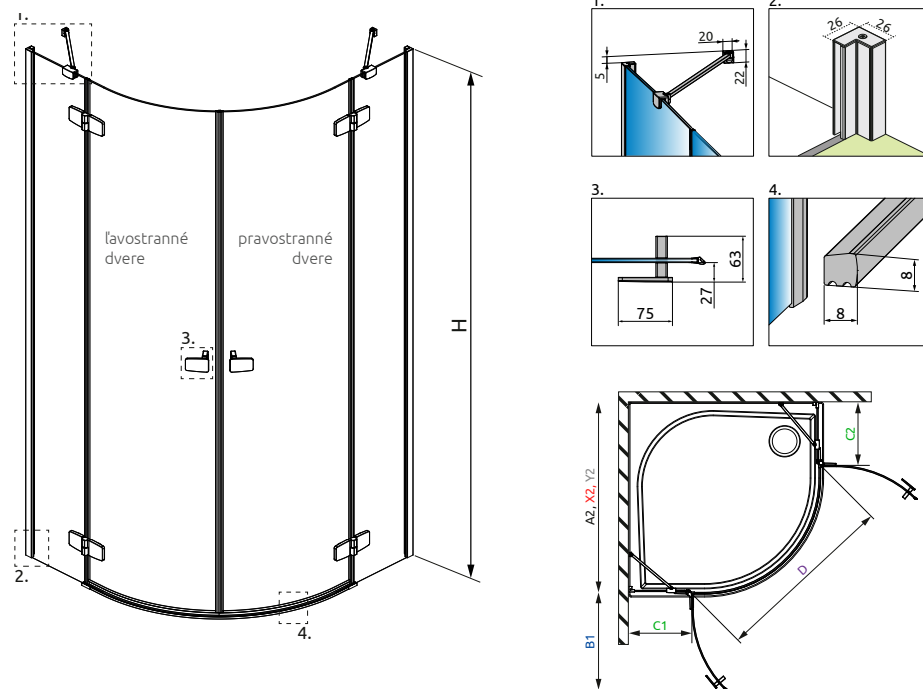

Sprchovací kút	A1	A2	X1	X2	Y1	Y2	B1	B2	C1	C2	D	H
PDD 80L×80P	800	800	772-787	772-787	767-782	767-782	450	450	188-203	188-203	840	2000
PDD 80L×90P	800	900	772-787	872-887	767-782	867-882	450	450	188-203	288-303	840	2000
PDD 80L×100P	800	1000	772-787	972-987	767-782	967-982	450	450	188-203	388-403	840	2000
PDD 90L×80P	900	800	872-887	772-787	867-882	767-782	450	450	288-303	188-203	840	2000
PDD 90L×90P	900	900	872-887	872-887	867-882	867-882	450	450	288-303	288-303	840	2000
PDD 90L×100P	900	1000	872-887	972-987	867-882	967-982	450	450	288-303	388-403	840	2000
PDD 100L×80P	1000	800	972-987	772-787	967-982	767-782	450	450	388-403	188-203	840	2000
PDD 100L×90P	1000	900	972-987	872-887	967-982	867-882	450	450	388-403	288-303	840	2000
PDD 100L×100P	1000	1000	972-987	972-987	967-982	967-982	450	450	388-403	388-403	840	2000

Sprchovací kút Fuenta PDD sa skladá z 2 častí: z ľavostranných a pravostranných dverí. V objednávke sprchovacieho kúta uveďte dva produktové kódy. (Např.: 1 ks PDD 80L + 1 ks PDD 80P = sprchovací kút 80x80)

ODPORÚČANÉ SPRCHOVÉ VANIČKY Doros A, Doros Stone A, Delos A/E, Patmos A/E, Rodos A, Tasos E, Laros E, Argos A, Zantos A, Paros A, Giaros A (Vid' od str. 222)

ODPORÚČANÉ SPRCHOVÉ ŽLABY: pozri www.radaway.sk

Profily k dispozícii v nasledovných farbách:

LAVOSTRANNÉ DVERE PRE SPRCHOVACÍ KÚT

Model	Šírka sprchovej vaničky (A1)	Šírka - os skla (Y1)	Výška (H)	Kód výrobku Číre	Cenniková cena v EUR
PDD 80 L	800	767-782	2000	1384002-01-01L	555
PDD 90 L	900	867-882	2000	1384001-01-01L	572
PDD 100 L	1000	967-982	2000	1384003-01-01L	587

PRAVOSTRANNÉ DVERE PRE SPRCHOVACÍ KÚT

Model	Šírka sprchovej vaničky (A2)	Šírka - os skla (Y2)	Výška (H)	Kód výrobku Číre	Cenniková cena v EUR
PDD 80 P	800	767-782	2000	1384002-01-01R	555
PDD 90 P	900	867-882	2000	1384001-01-01R	572
PDD 100 P	1000	967-982	2000	1384003-01-01R	587

Predĺžovacie profily	Rozmery	Farba profilu	Kód výrobku	Cenniková cena v EUR
U spojovací profil Fuenta 2 cm	20	chróm	P01-276200001	56