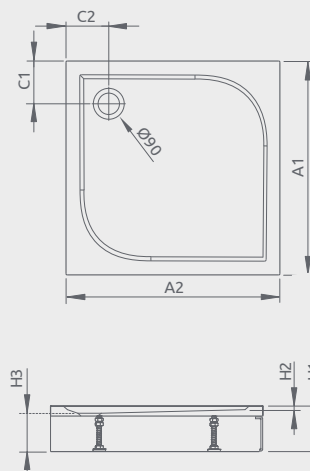

DELOS C s čelným panelom	A1	A2	C1	C2	H1	H2	H3
800×800	800	800	180	180	145	12	94
900×900	900	900	180	180	150	12	94
1000×1000	1000	1000	180	180	155	12	94