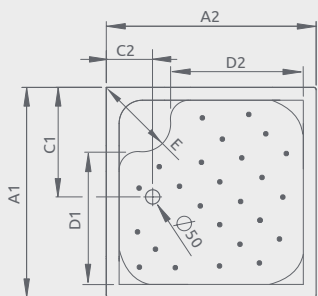

KORFU C	A1	A2	C1	C2	D1	D2	E	H1	H2	H3	H4
800×800	800	800	450	190	410	410	390	480	370	120	230
900×900	900	900	490	190	480	480	430	480	370	120	230

ARGOS C

Plochá sprchová vanička

Darčekový sifón R399

Produktový kód	Rozmery	Cenníková cena v EUR
4AC88-01	800×800×55×20	222
4AC99-01	900×900×55×20	250
4AC1010-01	1000×1000×55×20	263