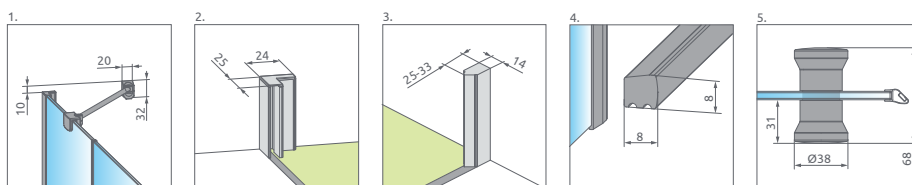

Sprchové dvere	X	B	C	D	H
DWJ 80	787-810	537	251-266	506	1950
DWJ 90	887-910	637	251-266	606	1950
DWJ 100	987-1010	637	351-366	606	1950
DWJ 110	1087-1110	737	351-366	706	1950
DWJ 120	1187-1210	837	351-366	806	1950

SPRCHOVÉ DVĚRE

Model	Šírka (X)	Výška (H)	Kód výrobku Čire	Cenniková cena v EUR
DWJ 80 L	787-810	1950	131910-01-01	469
DWJ 80 P	787-810	1950	132010-01-01	469
DWJ 90 L	887-910	1950	131900-01-01	483
DWJ 90 P	887-910	1950	132000-01-01	483
DWJ 100 L	987-1010	1950	131920-01-01	505
DWJ 100 P	987-1010	1950	132020-01-01	505
DWJ 110 L	1087-1110	1950	131940-01-01	530
DWJ 110 P	1087-1110	1950	132040-01-01	530
DWJ 120 L	1187-1210	1950	131930-01-01	540
DWJ 120 P	1187-1210	1950	132030-01-01	540

Predžľovacie profily	Rozmery	Farba profilu	Kód výrobku	Cenniková cena v EUR
U Spojovací profil Torrenta 2 cm (1950 mm)	20	chróm	P01-284195001	82

Spojovací profil nie je možné inštalovať na tú stranu k dverám kde sa nachádza magnet!