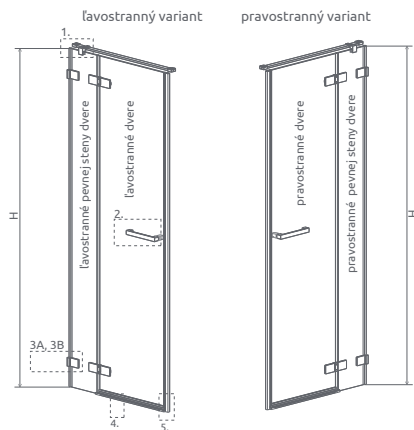

Otváracie dvere	X	B	C	D	H
DWJ II 90	892-910	610	244-254	620	2000
DWJ II 100	992-1010	610	344-354	620	2000
DWJ II 110	1092-1110	610	444-454	620	2000
DWJ II 120	1192-1210	810	344-354	820	2000
DWJ II 130	1292-1310	810	444-454	820	2000
DWJ II 140	1392-1410	810	544-554	820	2000

SPRCHOVÉ DVĚRE

Model	Šírka (X)	H	Kód výrobku Číre	Cenniková cena v EUR
DWJ II 90 L	892-910	2000	386441-03-01L	1236
			386011-03-01R	
DWJ II 90 P	892-910	2000	386441-03-01R	1236
			386011-03-01L	
DWJ II 100 L	992-1010	2000	386441-03-01L	1254
			386012-03-01L	
DWJ II 100 P	992-1010	2000	386441-03-01R	1254
			386012-03-01R	
DWJ II 110 L	1092-1110	2000	386441-03-01L	1302
			386013-03-01L	
DWJ II 110 P	1092-1110	2000	386441-03-01R	1302
			386013-03-01R	
DWJ II 120 L	1192-1210	2000	386444-03-01L	1303
			386012-03-01L	
DWJ II 120 P	1192-1210	2000	386444-03-01R	1303
			386012-03-01R	
DWJ II 130 L	1292-1310	2000	386444-03-01L	1351
			386013-03-01L	
DWJ II 130 P	1292-1310	2000	386444-03-01R	1351
			386013-03-01R	
DWJ II 140 L	1392-1410	2000	386444-03-01L	1368
			386016-03-01L	
DWJ II 140 P	1392-1410	2000	386444-03-01R	1368
			386016-03-01R	

H = Výška