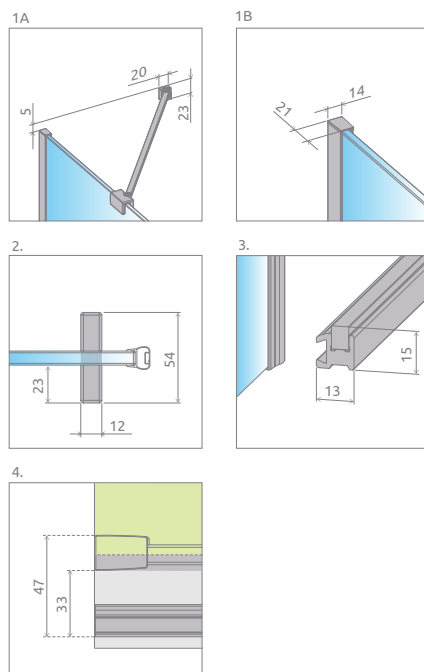

Potreba miesta pre sprchovací kút Furo pri jeho montáži na vaničku je min. 47 mm (vid: technický výkres č. 4.)