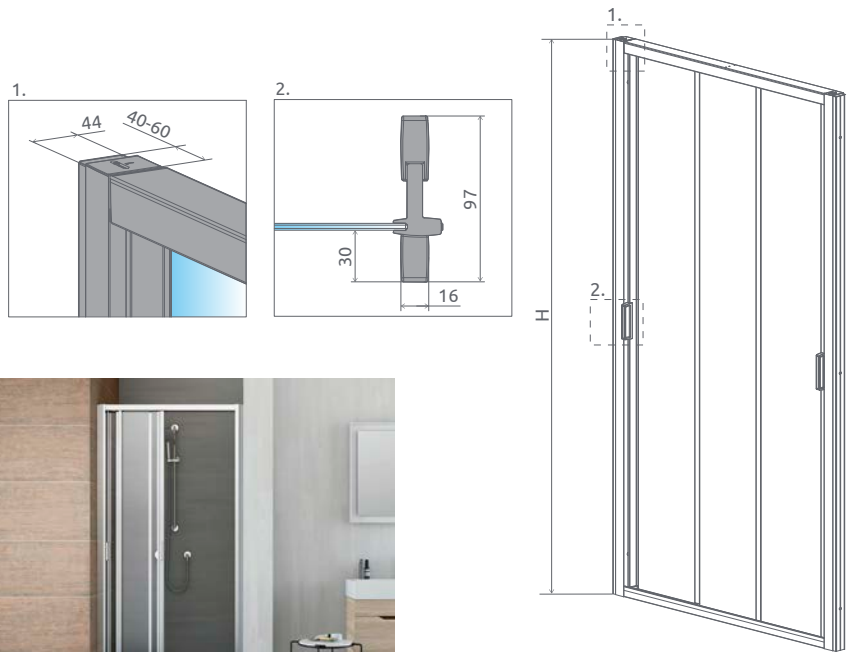

Sprchové dvere EVO sú otvárateľné sprava aj zľava.

Posuvné dvere	X	D	H
DW 75	720-760	363	2000
DW 80	770-810	396	2000
DW 85	820-860	429	2000
DW 90	870-910	462	2000
DW 95	920-960	495	2000
DW 100	970-1010	528	2000
DW 105	1020-1060	561	2000
DW 110	1070-1110	594	2000
DW 120	1170-1210	660	2000