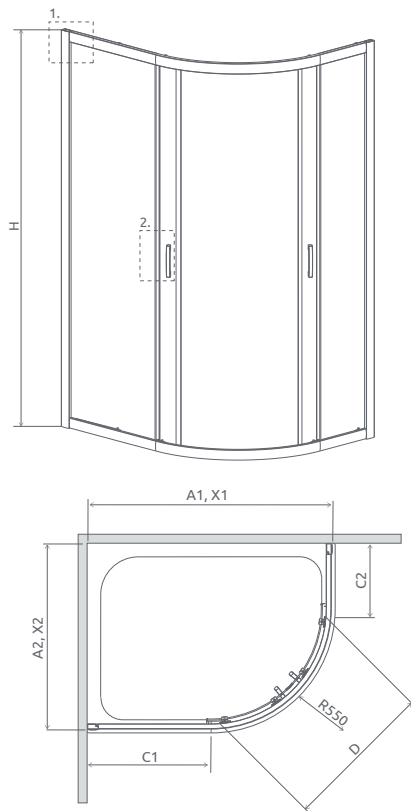

Premium Plus E 1700

od 546 €

ODPORUČANÉ SPRCHOVÉ VANIČKY: Korfu E (Vid' od str. 229)

Sprchovací kút	A1	A2	X1	X2	C1	C2	D	H
E 80×100×170	800	1000	795-815	995-1015	242-262	442-462	490	1700
E 90×120×170	900	1200	895-915	1195-1215	342-362	642-662	490	1700
E 100×80×170	1000	800	995-1015	795-815	442-462	242-262	490	1700
E 120×90×170	1200	900	1195-1215	895-915	642-662	342-362	490	1700

ASYMETRICKÉ SPRCHOVACIE KÚTY S POSUVNÝMI DVERAMI

Model	A1 x A2	H	Kód výrobku Číre	Cenniková cena v EUR	Kód výrobku Grafit	Kód výrobku Fabrik	Kód výrobku Hnedé	Cenniková cena v EUR
E 100×80×170	1000×800	1700	30481-01-01N	546	30481-01-05N	30481-01-06N	30481-01-08N	583
E 120×90×170	1200×900	1700	30483-01-01N	618	30483-01-05N	30483-01-06N	30483-01-08N	658

A1 x A2 = Šírka sprchovej vaničky, H = Výška

Predĺžovacie profily	Rozmery	Farba profilu	Kód výrobku	Cenniková cena v EUR
U spojovací profil Premium Plus 2 cm	20	chróm	P01-126190001	59
U spojovací profil Premium Plus 4 cm	40	chróm	P01-127190001	70

Profily k dispozícii v nasledovných farbách:

Za príplatok

Výber kúta

Ikony

Pre montážnikov

Atypi

Gravировanie

Hypnotic

Walk-in **NOVÉ**

Arta

Euphoria

Furo

Espera Pro
Espera

Idea

Essenza Pro
Essenza **NOVÉ**

Fuenta **NOVÉ**

Nes **NOVÉ**

EOS

Torrenta

EVO

Twist

Premium Pro

Premium Plus

Projecta

Vaňové zásteny

Profily

Vaničky

Sifóny

Servis