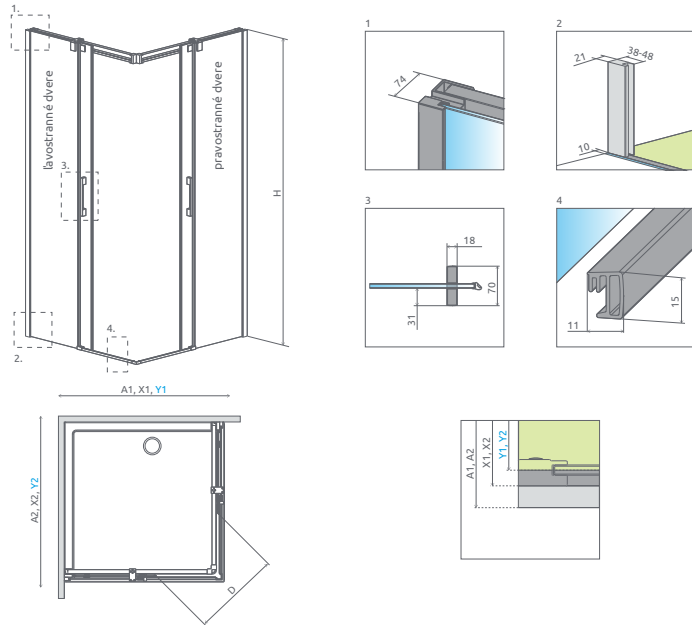

ZA PRÍPLATOK

UltraClear

SKLENENÉ VARIÁCIE

LP

LP

LP

LP

Sprchovací kút	A1	A2	X1	X2	Y1	Y2	D	H
KDD 80×80	800	800	790-800	790-800	778-788	778-788	401	2000
KDD 80×90	800	900	790-800	890-900	778-788	878-888	438	2000
KDD 80×100	800	1000	790-800	990-1000	778-788	978-988	477	2000
KDD 80×120	800	1200	790-800	1190-1200	778-788	1178-1188	560	2000
KDD 90×80	900	800	890-900	790-800	878-888	778-788	438	2000
KDD 90×90	900	900	890-900	890-900	878-888	878-888	472	2000
KDD 90×100	900	1000	890-900	990-1000	878-888	978-988	509	2000
KDD 90×120	900	1200	890-900	1190-1200	878-888	1178-1188	588	2000
KDD 100×80	1000	800	990-1000	790-800	978-988	778-788	477	2000
KDD 100×90	1000	900	990-1000	890-900	978-988	878-888	509	2000
KDD 100×100	1000	1000	990-1000	990-1000	978-988	978-988	543	2000
KDD 100×120	1000	1200	990-1000	1190-1200	978-988	1178-1188	618	2000
KDD 120×80	1200	800	1190-1200	790-800	1178-1188	778-788	560	2000
KDD 120×90	1200	900	1190-1200	890-900	1178-1188	878-888	588	2000
KDD 120×100	1200	1000	1190-1200	990-1000	1178-1188	978-988	618	2000
KDD 120×120	1200	1200	1190-1200	1190-1200	1178-1188	1178-1188	684	2000