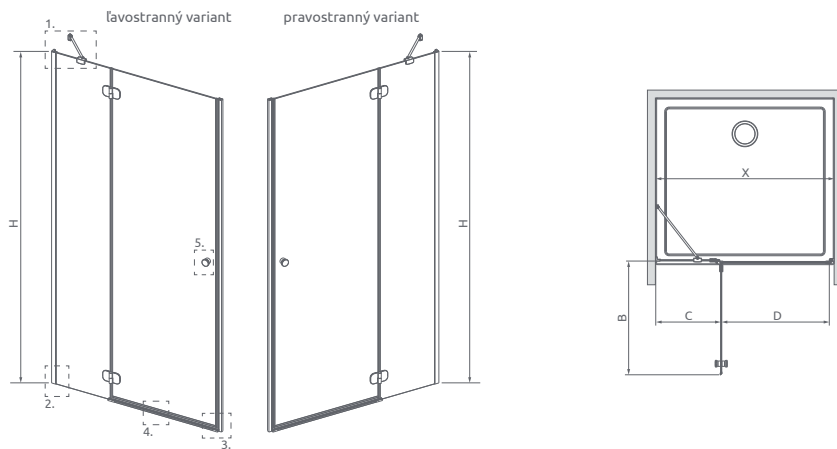

Sprchové dvere	X	B	C	D	H
DWJ 80	787-810	537	251-266	506	1950
DWJ 90	887-910	637	251-266	606	1950
DWJ 100	987-1010	637	351-366	606	1950
DWJ 110	1087-1110	737	351-366	706	1950
DWJ 120	1187-1210	837	351-366	806	1950

SPRCHOVÉ DVĚRE

Model	Šírka (X)	Výška (H)	Kód výrobku Čire	Cenniková cena v EUR
DWJ 80 L	787-810	1950	131910-01-01	469
DWJ 80 P	787-810	1950	132010-01-01	469
DWJ 90 L	887-910	1950	131900-01-01	483
DWJ 90 P	887-910	1950	132000-01-01	483
DWJ 100 L	987-1010	1950	131920-01-01	505
DWJ 100 P	987-1010	1950	132020-01-01	505
DWJ 110 L	1087-1110	1950	131940-01-01	530
DWJ 110 P	1087-1110	1950	132040-01-01	530
DWJ 120 L	1187-1210	1950	131930-01-01	540
DWJ 120 P	1187-1210	1950	132030-01-01	540

Predžľovacie profily	Rozmery	Farba profilu	Kód výrobku	Cenniková cena v EUR
U Spojovací profil Torrenta 2 cm (1950 mm)	20	chróm	P01-284195001	82

Spojovací profil nie je možné inštalovať na tú stranu k dverám kde sa nachádza magnet!