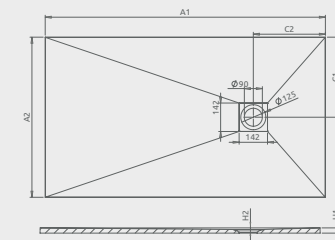

Tabuľku veľkostí technického výkresu nájdete na našich webových stránkach: radaway.sk