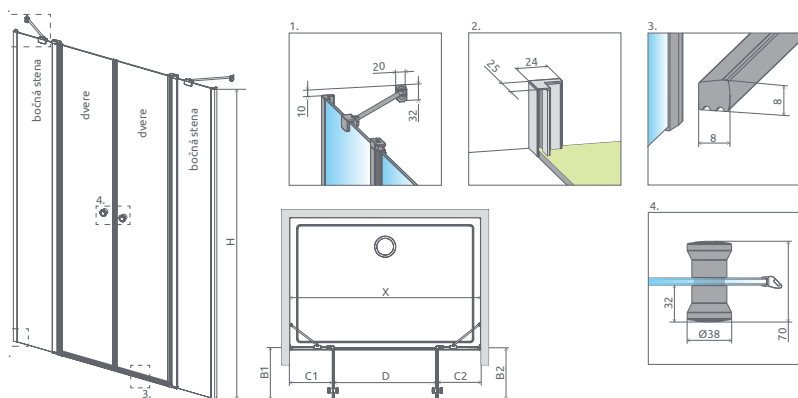

Sprchové dvere	X	B1	B2	C1	C2	D	H
DWD II 130	1280-1310	350	350	285-300	285-300	690	1950
DWD II 140	1380-1410	400	400	285-300	285-300	790	1950
DWD II 140	1380-1410	350	350	335-350	335-350	690	1950
DWD II 150	1480-1510	450	450	285-300	285-300	890	1950
DWD II 150	1480-1510	400	400	335-350	335-350	790	1950
DWD II 150	1480-1510	350	350	385-400	385-400	690	1950
DWD II 160	1580-1610	500	500	285-300	285-300	990	1950
DWD II 160	1580-1610	450	450	335-350	335-350	890	1950
DWD II 160	1580-1610	400	400	385-400	385-400	790	1950
DWD II 160	1580-1610	350	350	435-450	435-450	690	1950
DWD II 170	1680-1710	500	500	335-350	335-350	990	1950
DWD II 170	1680-1710	450	450	385-400	385-400	890	1950
DWD II 170	1680-1710	400	400	435-450	435-450	790	1950
DWD II 170	1680-1710	350	350	485-500	485-500	690	1950
DWD II 180	1780-1810	500	500	385-400	385-400	990	1950
DWD II 180	1780-1810	450	450	435-450	435-450	890	1950
DWD II 180	1780-1810	400	400	485-500	485-500	790	1950
DWD II 190	1880-1910	500	500	435-450	435-450	990	1950
DWD II 190	1880-1910	450	450	485-500	485-500	890	1950
DWD II 200	1980-2010	500	500	485-500	485-500	990	1950

DVOJDIELNÉ PEVNÉ STENY

Model	Výška (H)	Kód výrobku Číre	Cenniková cena v EUR
DWD II steny 630	1950	13799630-01-01	469
DWD II steny 730	1950	13799730-01-01	489
DWD II steny 830	1950	13799830-01-01	525
DWD II steny 930	1950	13799930-01-01	530
DWD II steny 1030	1950	13799103-01-01	536

DVOJDIELNÉ OTVÁRACIE DVERE

Model	Výška (H)	Kód výrobku Číre	Cenniková cena v EUR
DWD II Dvere 670	1950	13799670-01-01	263
DWD II Dvere 770	1950	13799770-01-01	279
DWD II Dvere 870	1950	13799870-01-01	296
DWD II Dvere 970	1950	13799970-01-01	313

Predĺžovacie profily	Rozmery	Farba profilu	Kód výrobku	Cenniková cena v EUR
U Predĺžovacie profily Eos, 2 cm (1950 mm)	20	chróm	P01-284195001	82