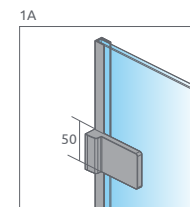

Sprchová zástena W1	A1	Y1	D	H
W1 70	700	665-675	max. 1200	2000
W1 80	800	765-775	max. 1200	2000
W1 90	900	865-875	max. 1200	2000
W1 100	1000	965-975	max. 1200	2000
W1 110	1100	1065-1075	max. 1200	2000
W1 120	1200	1165-1175	max. 1200	2000
W1 130	1300	1265-1275	max. 1200	2000
W1 140	1400	1365-1375	max. 1200	2000

SPRCHOVÁ ZÁSTENA W1

Model	Šírka sprchovej vaničky (A1)	Šírka (Y1)	Výška (H)	Kód výrobku Čire	Cenníková cena v EUR
Walk-in W1 70	700	665-675	2000	383117-01-01	392
Walk-in W1 80	800	765-775	2000	383110-01-01	428
Walk-in W1 90	900	865-875	2000	383111-01-01	443
Walk-in W1 100	1000	965-975	2000	383112-01-01	484
Walk-in W1 110	1100	1065-1075	2000	383113-01-01	507
Walk-in W1 120	1200	1165-1175	2000	383114-01-01	526
Walk-in W1 130	1300	1265-1275	2000	383115-01-01	562
Walk-in W1 140	1400	1365-1375	2000	383116-01-01	600