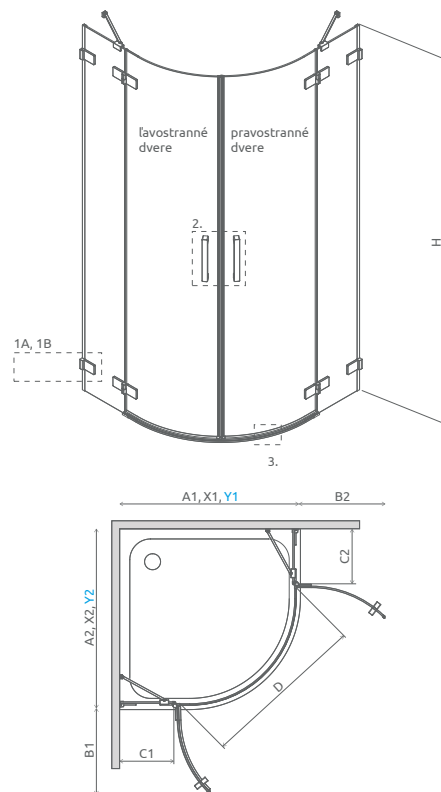

Profily k dispozícii v nasledovných farbách:

01 Chróm

Levo Pravé

ZA PŘÍKLADK

Sprchovací kút	A1	A2	X1	X2	Y1	Y2	B1	B2	C1	C2	D	H
PDD 80L×80P	800	800	795-805	795-805	773-783	773-783	440	440	187-197	187-197	845	2000
PDD 80L×90P	800	900	795-805	895-905	773-783	873-883	440	440	187-197	287-297	845	2000
PDD 80L×100P	800	1000	795-805	995-1005	773-783	973-983	440	440	187-197	387-397	845	2000
PDD 90L×80P	900	800	895-905	795-805	873-883	773-783	440	440	287-297	187-197	845	2000
PDD 90L×90P	900	900	895-905	895-905	873-883	873-883	440	440	287-297	287-297	845	2000
PDD 90L×100P	900	1000	895-905	995-1005	873-883	973-983	440	440	287-297	387-397	845	2000
PDD 100L×80P	1000	800	995-1005	795-805	973-983	773-783	440	440	387-397	187-197	845	2000
PDD 100L×90P	1000	900	995-1005	895-905	973-983	873-883	440	440	387-397	287-297	845	2000
PDD 100L×100P	1000	1000	995-1005	995-1005	973-983	973-983	440	440	387-397	387-397	845	2000