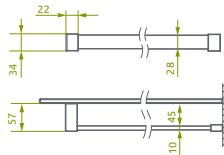

Pomôcka k objednaníu držiaka uterákov

MENO, TEL. Č. A E-MAIL. ADRESA OBJEDNÁVATEĽA:

.....
.....
.....

WRG

WRG – Ľavostranný variant

WRG – Pravostranný variant

WRW - L

WRW - L

WRW - P

WRW - P

Typ sprchovacieho kúta:

Ľavostranný ☐

Pravostranný ☐

Symetrický ☐

Miesto pre držiak:

⚠ Nemožno umiestniť na otváracie dvere.

Bočná stena ☐

Predná stena (napr.: fixné sklo Premium Plus DWJ) ☐

Iné _____ ☐

Spôsob upevnenia držiaka:

Dvojbodové lepenie na sklo: WRG ☐

Upevnenie na sklo aj na stenu (ľavostranné): WRW-L ☐

Upevnenie na sklo aj na stenu (pravostranné): WRW-P ☐

Umiestnenie – výška:

V strede podľa výšky sprchovacieho kúta ☐

V jednej výške s rúčkou dverí ☐

Iný rozmer "W": _____ ☐

Umiestnenie – šírka:

Dĺžkový rozmer "U" (300 mm - 1000 mm)

V strede podľa šírky sprchovacieho kúta ☐

V prípade iného spôsobu umiestnenia

☐ "R" alebo ☐ "S"

(min. 50 mm)

Farba držiaka na uteráky

Chróm ☐

Čierna ☐

Výber kúta

Ikony

Pre montážnikov

Atypi

Atypi

Hypnotic ☐

Walk-in ☐ **NOVÉ**

Arta ☐

Euphoria

Furo

Espera Pro
Espera ☐

Idea

Essenza Pro
Essenza ☐ **NOVÉ**

Fuenta ☐ **NOVÉ**

Nes ☐ **NOVÉ**

EOS ☐

Torrenta

EVO ☐

Twist ☐

Premium Pro

Premium Plus

Projecta

Vaňové zásteny

Profily

Vaničky ☐

Sifóny

Servis

Objednávacia formulár si môžete stiahnuť z našej webovej stránky alebo sa obráťte na nášho obchodného partnera. (Držiak na uteráky si treba objednať spolu so sprchovacím kútom.)