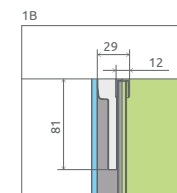

Sprchovací kút	A1	A2	X1	X2	Y1	Y2	B1	B2	C1	C2	D	H
PDD 80L×80P	800	800	795-805	795-805	773-783	773-783	440	440	187-197	187-197	845	2000
PDD 80L×90P	800	900	795-805	895-905	773-783	873-883	440	440	187-197	287-297	845	2000
PDD 80L×100P	800	1000	795-805	995-1005	773-783	973-983	440	440	187-197	387-397	845	2000
PDD 90L×80P	900	800	895-905	795-805	873-883	773-783	440	440	287-297	187-197	845	2000
PDD 90L×90P	900	900	895-905	895-905	873-883	873-883	440	440	287-297	287-297	845	2000
PDD 90L×100P	900	1000	895-905	995-1005	873-883	973-983	440	440	287-297	387-397	845	2000
PDD 100L×80P	1000	800	995-1005	795-805	973-983	773-783	440	440	387-397	187-197	845	2000
PDD 100L×90P	1000	900	995-1005	895-905	973-983	873-883	440	440	387-397	287-297	845	2000
PDD 100L×100P	1000	1000	995-1005	995-1005	973-983	973-983	440	440	387-397	387-397	845	2000

LAVOSTRANNÉ DVERE PRE SPRCHOVACÍ KÚT

Model	Šírka sprchovej vaničkye (A1)	Šírka - os skla (Y1)	Výška (H)	Kód výrobku Číre	Cenniková cena v EUR
PDD 80 L	800	773-783	2000	383002-01L	763
PDD 90 L	900	873-883	2000	383001-01L	785
PDD 100 L	1000	973-983	2000	383003-01L	808

PRAVOSTRANNÉ DVERE PRE SPRCHOVACÍ KÚT

Model	Šírka sprchovej vaničkye (A2)	Šírka - os skla (Y2)	Výška (H)	Kód výrobku Číre	Cenniková cena v EUR
PDD 80 P	800	773-783	2000	383002-01R	763
PDD 90 P	900	873-883	2000	383001-01R	785
PDD 100 P	1000	973-983	2000	383003-01R	808