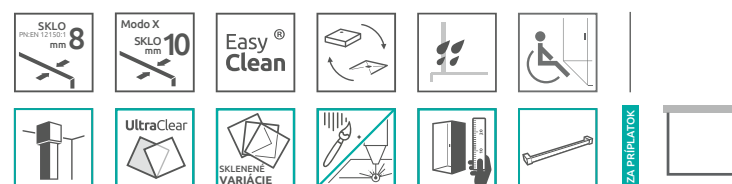

Výber kúta

Ikony

Pre montážnikov

Atypi

Gravировanie

Hypnotic

Walk-in **NOVÉ**

Arta

Euphoria

Furo

Espera Pro
Espera

Idea

Essenza Pro
Essenza **NOVÉ**

Fuenta **NOVÉ**

Nes **NOVÉ**

EOS

Torrenta

EVO

Twist

Premium
Pro

Premium Plus

Projecta

Vaňové zásteny

Profily

Vaničky

Sifóny

Servis