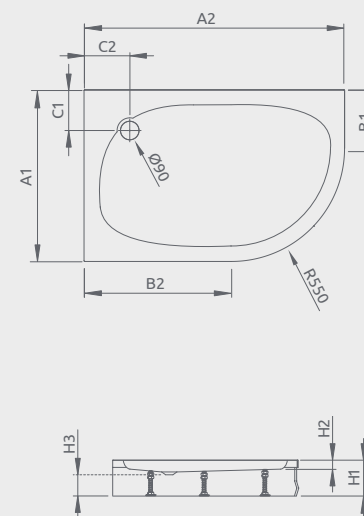

PATMOS E	A1	A2	B1	B2	C1	C2	H1	H2	H3
1000x800	800	1000	250	450	260	260	160	20	80
1200x900	900	1200	350	650	290	290	160	20	80