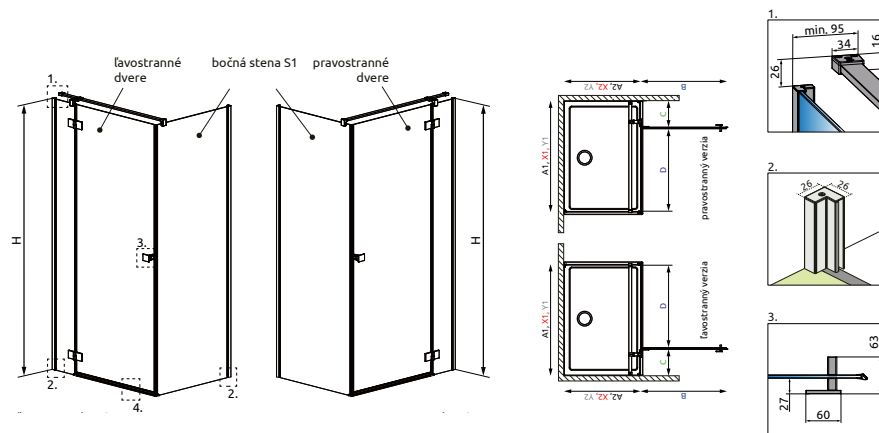

Otváracie dvere	A1	X1	Y1	B	C	D	H	Bočná stena	A2	X2	Y2
KDJ 80	800	772-787	767-782	540	253-268	505	2000	S1 70	700	672-687	667-682
KDJ 90	900	872-887	867-882	640	253-268	605	2000	S1 75	750	722-737	717-732
KDJ 100	1000	972-987	967-982	640	353-368	605	2000	S1 80	800	772-787	767-782
KDJ 110	1100	1072-1087	1067-1082	840	253-268	805	2000	S1 90	900	872-887	867-882
KDJ 120	1200	1172-1187	1167-1182	840	353-368	805	2000	S1 100	1000	972-987	967-982
								S1 110	1100	1072-1087	1067-1082
								S1 120	1200	1172-1187	1167-1182

DVERE PRE SPRCHOVACÍ KÚT

Model	Šírka sprchovej vaničky (A1)	Šírka - os skla (Y1)	Výška (H)	Kód výrobku Čire	Cenniková cena v EUR
KDJ 80 L	800	767-782	2000	1385043-01-01L	617
KDJ 80 P	800	767-782	2000	1385043-01-01R	617
KDJ 90 L	900	867-882	2000	1385044-01-01L	639
KDJ 90 P	900	867-882	2000	1385044-01-01R	639
KDJ 100 L	1000	967-982	2000	1385040-01-01L	657
KDJ 100 P	1000	967-982	2000	1385040-01-01R	657
KDJ 110 L	1100	1067-1082	2000	1385041-01-01L	673
KDJ 110 P	1100	1067-1082	2000	1385041-01-01R	673
KDJ 120 L	1200	1167-1182	2000	1385042-01-01L	690
KDJ 120 P	1200	1167-1182	2000	1385042-01-01R	690

BOČNÉ STENY PRE SPRCHOVACÍ KÚT

Model	Šírka sprchovej vaničky (A2)	Šírka - os skla (Y2)	Výška (H)	Kód výrobku Čire	Cenniková cena v EUR
S1 70	750	667-682	2000	1384048-01-01	222
S1 75	750	717-732	2000	1384049-01-01	247
S1 80	800	767-782	2000	1384051-01-01	247
S1 90	900	867-882	2000	1384050-01-01	263
S1 100	1000	967-982	2000	1384052-01-01	279
S1 110	1100	1067-1082	2000	1384053-01-01	296
S1 120	1200	1167-1182	2000	1384054-01-01	313

Predĺžovacie profily	Rozmery	Farba profilu	Kód výrobku	Cenniková cena v EUR
U spojovací profil Essenza 2 cm	20	chróm	P01-276200001	56