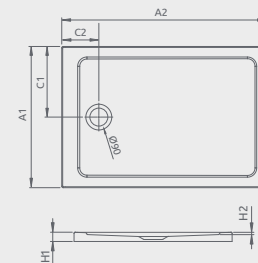

DOROS F	A1	A2	C1	C2	H1	H2
900×700	700	900	350	205	55	12
1000×700	700	1000	350	205	55	12
1000×800	800	1000	400	205	55	12
1200×700	700	1200	350	205	55	12
1200×800	800	1200	400	205	55	12
1200×900	900	1200	450	205	55	12
1400×800	800	1400	400	205	55	12