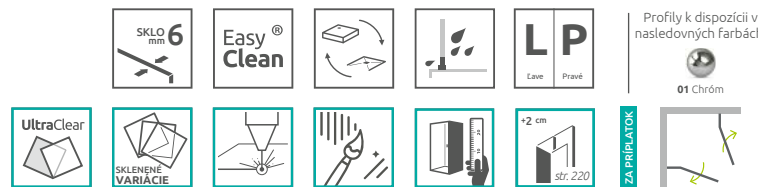

Výber kúta
Ikony
Pre montážnikov
Atypi
Gravировanie
Hypnotic
Walk-in NOVÉ
Arta
Euphoria
Furo
Espera Pro Espera
Idea
Essenza Pro Essenza NOVÉ
Fuenta NOVÉ
Nes NOVÉ
EOS
Torrenta
EVO
Twist
Premium Pro
Premium Plus
Projecta
Vaňové zásteny
Profily
Vaničky
Sifóny
Servis