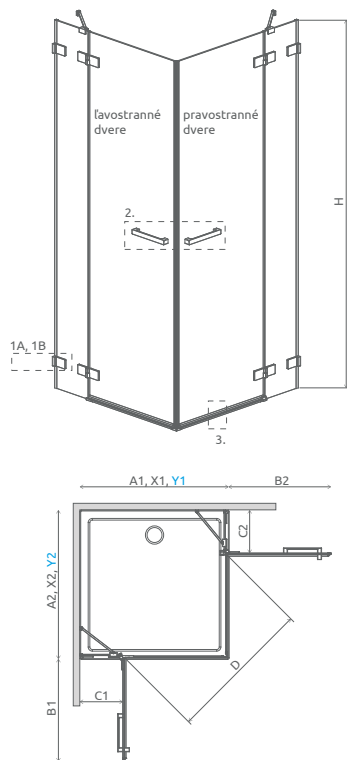

Sprchovací kút	A1	A2	X1	X2	Y1	Y2	B1	B2	C1	C2	D	H
KDD 80Lx80P	800	800	795-805	795-805	773-783	773-783	540	540	260-270	260-270	740	2000
KDD 80Lx90P	800	900	795-805	895-905	773-783	873-883	540	640	260-270	260-270	805	2000
KDD 80Lx100P	800	1000	795-805	995-1005	773-783	973-983	540	640	260-270	360-370	805	2000
KDD 90Lx80P	900	800	895-905	795-805	873-883	773-783	640	540	260-270	260-270	805	2000
KDD 90Lx90P	900	900	895-905	895-905	873-883	873-883	640	640	260-270	260-270	880	2000
KDD 90Lx100P	900	1000	895-905	995-1005	873-883	973-983	640	640	260-270	360-370	880	2000
KDD 100Lx80P	1000	800	995-1005	795-805	973-983	773-783	640	540	360-370	260-270	805	2000
KDD 100Lx90P	1000	900	995-1005	895-905	973-983	873-883	640	640	360-370	260-270	880	2000
KDD 100Lx100P	1000	1000	995-1005	995-1005	973-983	973-983	640	640	360-370	360-370	880	2000

LAVOSTRANNÉ DVERE PRE SPRCHOVACÍ KÚT

Model	Šírka sprchovej vaničky (A1)	Šírka - os skla (Y1)	Výška (H)	Kód výrobku Číre	Cenníková cena v EUR
KDD 80 L	800	773-783	2000	383061-01L	711
KDD 90 L	900	873-883	2000	383060-01L	727
KDD 100 L	1000	973-983	2000	383062-01L	750

PRAVOSTRANNÉ DVERE PRE SPRCHOVACÍ KÚT

Model	Šírka sprchovej vaničky (A2)	Šírka - os skla (Y2)	Výška (H)	Kód výrobku Číre	Cenníková cena v EUR
KDD 80 P	800	773-783	2000	383061-01R	711
KDD 90 P	900	873-883	2000	383060-01R	727
KDD 100 P	1000	973-983	2000	383062-01R	750