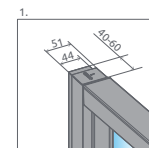

Posuvné dvere	A1	X1	Y	D	H
DW 75	750	727-747	723-743	363	2000
DW 80	800	777-797	773-793	396	2000
DW 85	850	827-847	823-843	429	2000
DW 90	900	877-897	873-893	462	2000
DW 95	950	927-947	923-943	495	2000
DW 100	1000	977-997	973-993	528	2000
DW 105	1050	1027-1047	1023-1043	561	2000
DW 110	1100	1077-1097	1073-1093	594	2000
DW 120	1200	1177-1197	1173-1193	660	2000