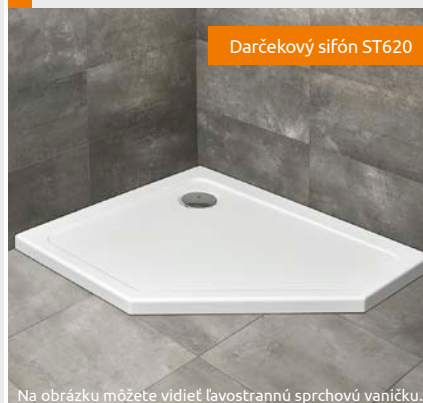

DOROS PT E

Plochá sprchová vanička

Na obrázku môžete vidieť ľavostrannú sprchovú vaničku.

Produktový kód	Rozmery	Cenniková cena v EUR
SDRPT1080-01L	1000×800×50×12 L	195
SDRPT1080-01R	1000×800×50×12 P	195
SDRPT1090-01L	1000×900×50×12 L	215
SDRPT1090-01R	1000×900×50×12 P	215

Možno nainštalovať na vodorovnú podlahu (bez nôh)

Ďalšie kompatibilné sifóny dostupné za príplatok:
TB 90; R400 Slim; R400 SLIM W