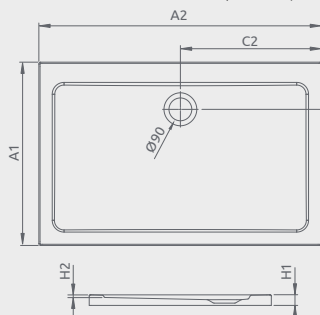

DOROS D	A1	A2	C1	C2	H1	H2
900×800	800	900	206	450	50	23
1000×800	800	1000	206	500	50	23
1000×900	900	1000	206	500	50	23
1100×800	800	1100	206	550	50	23
1100×900	900	1100	206	550	50	23
1200×800	800	1200	206	600	50	23
1200×900	900	1200	206	600	50	23
1200×1000	1000	1200	206	600	50	23
1300×900	900	1300	206	650	50	23