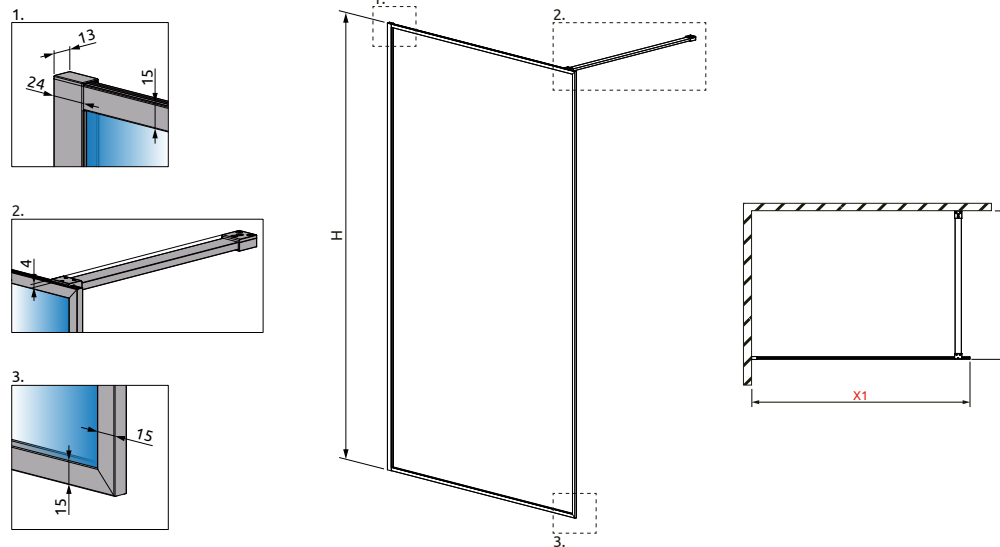

SPRCHOVÉ ZÁSTENY

Modell	X1	X2	H	Kód výrobku Číre	Cenníková cena v EUR
MODO F II 50	491-501	max. 1200	2010	10409054-01-01	420
MODO F II 55	541-551	max. 1200	2010	10409055-01-01	439
MODO F II 60	591-601	max. 1200	2010	10409064-01-01	439
MODO F II 65	641-651	max. 1200	2010	10409065-01-01	452
MODO F II 70	691-701	max. 1200	2010	10409074-01-01	452
MODO F II 75	741-751	max. 1200	2010	10409075-01-01	487
MODO F II 80	791-801	max. 1200	2010	10409084-01-01	487
MODO F II 85	841-851	max. 1200	2010	10409085-01-01	503
MODO F II 90	891-901	max. 1200	2010	10409094-01-01	503
MODO F II 95	941-951	max. 1200	2010	10409095-01-01	555
MODO F II 100	991-1001	max. 1200	2010	10409104-01-01	555
MODO F II 105	1041-1051	max. 1200	2010	10409105-01-01	577
MODO F II 110	1091-1101	max. 1200	2010	10409114-01-01	577
MODO F II 115	1141-1151	max. 1200	2010	10409115-01-01	593
MODO F II 120	1191-1201	max. 1200	2010	10409124-01-01	593
MODO F II 125	1241-1251	max. 1200	2010	10409125-01-01	622
MODO F II 130	1291-1301	max. 1200	2010	10409134-01-01	622
MODO F II 135	1341-1351	max. 1200	2010	10409135-01-01	657
MODO F II 140	1391-1401	max. 1200	2010	10409144-01-01	657
MODO F II 145	1441-1451	max. 1200	2010	10409145-01-01	673
MODO F II 150	1491-1501	max. 1200	2010	10409154-01-01	673
MODO F II 155	1541-1551	max. 1200	2010	10409155-01-01	710
MODO F II 160	1591-1601	max. 1200	2010	10409164-01-01	710

ODPORÚČANÉ SPRCHOVÉ VANIČKY: Delos C/D, Doros C/D/F, Argos C/D, Doros Stone C/D/F, Zantos C/F, Paros C/D, Giaros C/D, Teos C/F, Kios C/F, Doris C/F, Doris C/F (Vid' od str. 222)

ODPORÚČANÉ SPRCHOVÉ ŽLABY: pozri www.radaway.sk