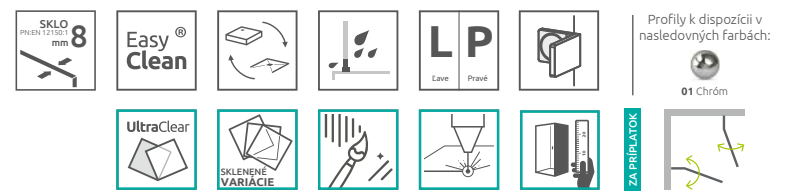

- Výber kúta
- Ikony
- Pre montážnikov
- Atypi
- Gravировanie
- Hypnotic
- Walk-in **NOVÉ**
- **Arta**
- Euphoria
- Furo
- Espera Pro
  Espera
- Idea
- Essenza Pro
  Essenza **NOVÉ**
- Fuenta **NOVÉ**
- Nes **NOVÉ**
- EOS
- Torrenta
- EVO
- Twist
- Premium Pro
- Premium Plus
- Projecta
- Vaňové zásteny
- Profily
- Vaničky
- Sifóny
- Servis