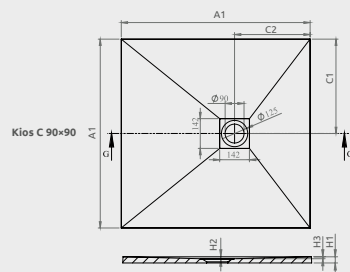

KIOS C	A1	A2	C1	C2	H1	H2	H3
900x900	900	900	450	450	26	10	8