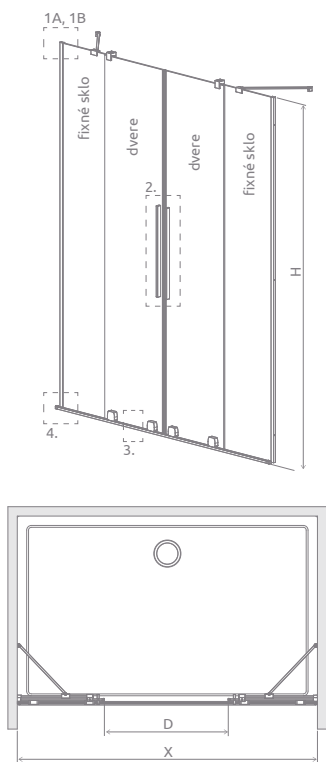

Potreba miesta pre sprchovací kút Furo pri jeho montáži na vaničku je min. 47 mm (vid: technický výkres č. 4.)