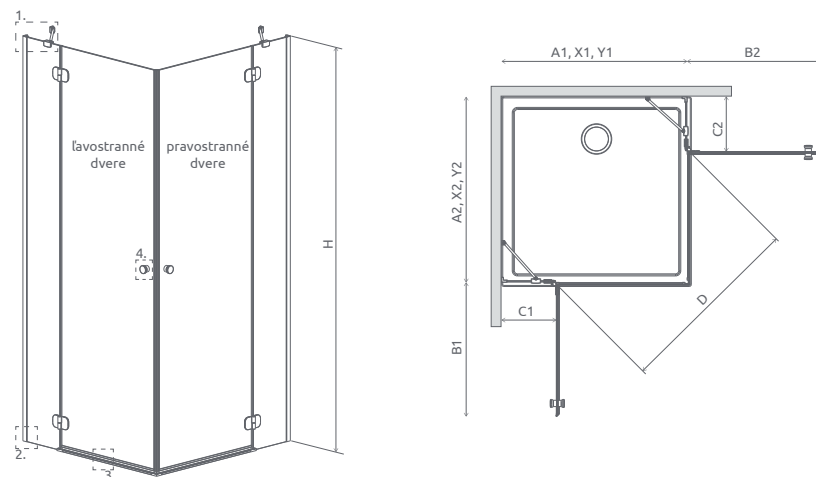

Sprchovací kút	A1	A2	X1	X2	Y1	Y2	B1	B2	C1	C2	D	H
KDD 80Lx80P	800	800	775-790	775-790	770-785	770-785	537	537	256-271	256-271	746	1950
KDD 80Lx90P	800	900	775-790	875-890	770-785	870-885	537	637	256-271	256-271	820	1950
KDD 80Lx100P	800	1000	775-790	975-990	770-785	970-985	537	637	256-271	356-371	820	1950
KDD 90Lx80P	900	800	875-890	775-790	870-885	770-785	637	537	256-271	256-271	820	1950
KDD 90Lx90P	900	900	875-890	875-890	870-885	870-885	637	637	256-271	256-271	887	1950
KDD 90Lx100P	900	1000	875-890	975-990	870-885	970-985	637	637	256-271	356-371	887	1950
KDD 100Lx80P	1000	800	975-990	775-790	970-985	770-785	637	537	356-371	256-271	820	1950
KDD 100Lx90P	1000	900	975-990	875-890	970-985	870-885	637	637	356-371	256-271	887	1950
KDD 100Lx100P	1000	1000	975-990	975-990	970-985	970-985	637	637	356-371	356-371	887	1950

ODPORÚČANÉ SPRCHOVÉ VANIČKY Rodos C, Delos C/D, Doros C/D/F, Doros Stone C/D/F, Laros D, Argos C/D, Paros C/D, Giaros C/D, Kios C/F, Doris C/F (Vid' od str. 222)

ODPORÚČANÉ SPRCHOVÉ ŽĽABY: pozri www.radaway.sk

OTVÁRACIE DVERES SPRCHOVACÍ KÚTOK

Model	Šírka sprchovej vaničkye (A1×A2)	Šírka - os skla (Y1×Y2)	H	Kód výrobku Čire	Cenniková cena v EUR
KDD 80×80	800×800	770-785×770-785	1950	132262-01-01	749
KDD 80 L×90 P	800×900	770-785×870-885	1950	132777-01-01R	766
KDD 80 L×100 P	800×1000	770-785×970-985	1950	132273-01-01R	788
KDD 90 L×80 P	900×800	870-885×770-785	1950	132777-01-01L	766
KDD 90×90	900×900	870-885×870-885	1950	132252-01-01	779
KDD 100 L×80 P	1000×800	970-985×770-785	1950	132273-01-01L	788
KDD 100×90	1000×900	970-985×870-885	1950	132275-01-01	802
KDD 100×100	1000×1000	970-985×970-985	1950	132272-01-01	824

Profily k dispozícii v nasledovných farbách:

01 Chróm

LP
Ľavo Pravo

ZA PRÍPLATOK

+2 cm
str. 220

Predžľazovacie profily	Rozmery	Farba profilu	Kód výrobku	Cenniková cena v EUR
U Spojovací profil Torrenta 2 cm (1950 mm)	20	chróm	P01-284195001	82