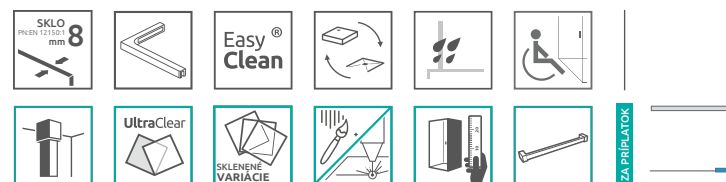

Novinka

Modo F SL II

Výber kúta

Ikony

Pre montážnikov

Atypi

Gravírovanie

Hypnotic

Walk-in **NOVÉ**

Arta

Euphoria

Furo

Espera Pro
Espera

Idea

Essenza Pro
Essenza **NOVÉ**

Fuenta **NOVÉ**

Nes **NOVÉ**

EOS

Torrenta

EVO

Twist

Premium Pro

Premium Plus

Projecta

Vaňové zásteny

Profily

Vaničky

Sifóny

Servis