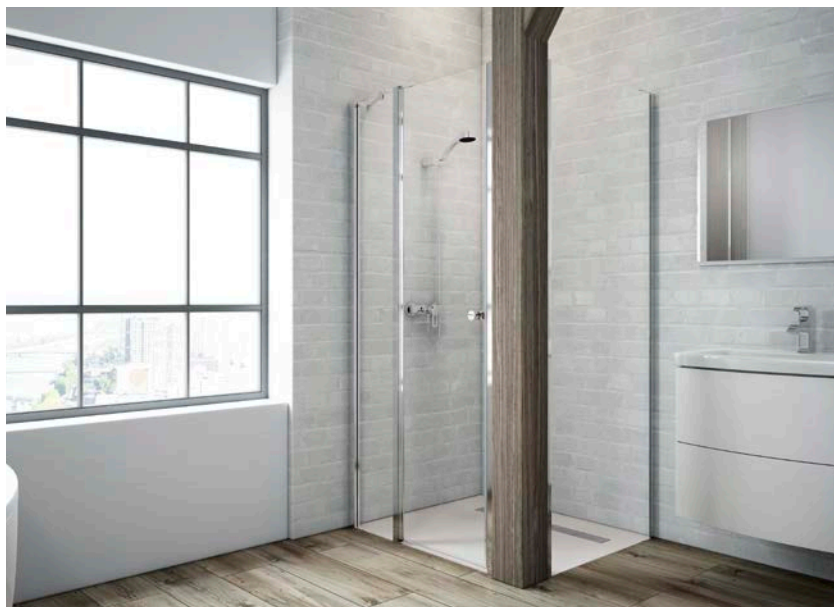

Na obrázku vydieť atypický sprchovací kút **EOS II DWJ + EOS II S.**