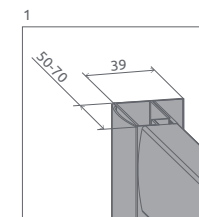

Sprchovací kút je univerzálny (otáčateľný).

Posuvné dvere	X	D	H
DWJ 95	925-965	345	1900
DWJ 100	975-1015	395	1900
DWJ 105	1025-1065	395	1900
DWJ 110	1075-1115	395	1900
DWJ 115	1125-1165	395	1900

Posuvné dvere	X	D	H
DWJ 120	1175-1215	495	1900
DWJ 130	1275-1315	495	1900
DWJ 140	1375-1415	595	1900
DWJ 150	1475-1515	595	1900

POSUVNÉ DVERE

Model	X	H	Kód výrobku Čire	Cenniková cena v EUR	Kód výrobku Fabrik	Kód výrobku Hnedé	Cenniková cena v EUR
DWJ 95	925-965	1900	33304-01-01N	375	–	–	–
DWJ 100	975-1015	1900	33303-01-01N	375	33303-01-06N	33303-01-08N	399
DWJ 105	1025-1065	1900	33305-01-01N	399	–	–	–
DWJ 110	1075-1115	1900	33302-01-01N	399	33302-01-06N	–	417
DWJ 115	1125-1065	1900	33306-01-01N	417	–	–	–
DWJ 120	1175-1215	1900	33313-01-01N	417	33313-01-06N	33313-01-08N	433
DWJ 130	1275-1315	1900	33333-01-01N	433	33333-01-06N	–	453
DWJ 140	1375-1415	1900	33323-01-01N	438	33323-01-06N	33323-01-08N	459
DWJ 150	1472-1515	1900	33343-01-01N	473	33343-01-06N	–	490

X = Šírka, H = Výška

Predžvazacie profily	Rozmery	Farba profilu	Kód výrobku	Cenniková cena v EUR
U spojovací profil Premium Plus 2 cm na strane fixného skla dverovej časti	20	chróm	P01-130190001	68
U spojovací profil Premium Plus 4 cm na strane fixného skla dverovej časti	40	chróm	P01-131190001	79
U spojovací profil Premium Plus 2 cm na strane magnetického profilu	20	chróm	P01-126190001	59
U spojovací profil Premium Plus 4 cm na strane magnetického profilu	40	chróm	P01-127190001	70

ODPORÚČANÉ SPRCHOVÉ VANIČKY: Delos C/D, Laros D, Doros C/D/F, Doros Stone D/F, Argos C/D, Zantos F, Paros C/D, Giaros D, Kios F, Doris F
(Vid' od str. 222)

ODPORÚČANÉ SPRCHOVÉ ŽLABY: pozri www.radaway.sk

Profily k dispozícii v nasledovných farbách:

01 Chróm

ZA PRÍPLATOK