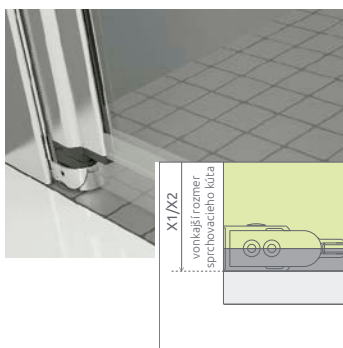

2 Montáž sprchovacieho kúta priamo na podlahu až po okraje škár (X1 a X2)

Ak sa sprchovací kút Radaway nemontuje na sprchovú vaničku, musíte zohľadniť nielen skutočné rozmery každého výrobku v katalógu, ale aj vzdialenosť medzi stenou a vonkajším okrajom sprchovacieho kúta. Táto vzdialenosť je samozrejme menšia ako je rozmer vaničky a závisí aj od kolmosti stien. Túto hodnotu (X1 a X2) nájdete na našej webovej stránke, na strane konkrétneho výrobku, v technickom výkrese na stiahnutie. Ak váš sprchovací kút montujete na obklad, stiahnite si technický výkres vybraného sprchovacieho kúta a odovzdajte ho obkladačovi.