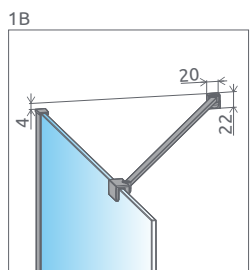

Čierna*

* Ceny vaňových zásten Modó Čierna, Frame a Factory nájdete na webovej stránke Radaway.

PEVNE NAMONTOVANÉ VAŇOVÉ ZÁSTENY

Model	Šírka (X)	Výška (H)	Kód výrobku Číre	Cenníková cena v EUR
PNJ II 50	500-510	1500	10006050-01-01	215
PNJ II 60	600-610	1500	10006060-01-01	226
PNJ II 70	700-710	1500	10006070-01-01	243
PNJ II 80	800-810	1500	10006080-01-01	256
PNJ II 90	900-910	1500	10006090-01-01	304
PNJ II 100	1000-1010	1500	10006100-01-01	308

od 215 €

Vaňové zásteny PNJ II sú univerzálne (otáčateľné).

Profily k dispozícii v nasledovných farbách:

- Výber kúta
- Ikony
- Pre montážnikov
- Atypi
- Atypi
- Hypnotic
- Walk-in **NOVÉ**
- Arta
- Euphoria
- Furo
- Espera Pro
  Espera
- Idea
- Essenza Pro
  Essenza **NOVÉ**
- Fuenta **NOVÉ**
- Nes **NOVÉ**
- EOS
- Torrenta
- EVO
- Twist
- Premium Pro
- Premium Plus
- Projecta
- **Vaňové zásteny**
- Profily
- Vaničky
- Sifóny
- Servis