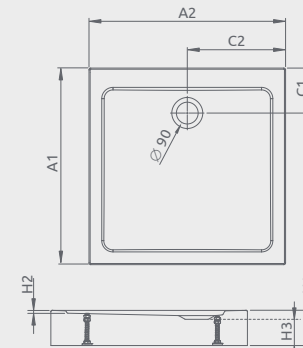

DOROS STONE C s čelným panelom	A1	A2	C1	C2	H1	H2	H3
900x900	900	900	205	450	115	12	78

■ – Sprchová vanička Acryl

■ – Plochá akrylátová sprchová vanička s polyuretánovou penou

■ – Sprchová vanička z liateho mramoru