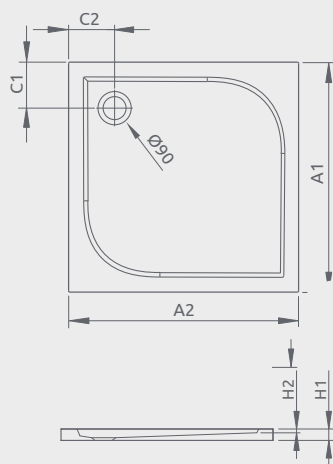

DELOS C	A1	A2	C1	C2	H1	H2
800×800	800	800	180	180	45	12
900×900	900	900	180	180	45	12
1000×1000	1000	1000	180	180	50	12