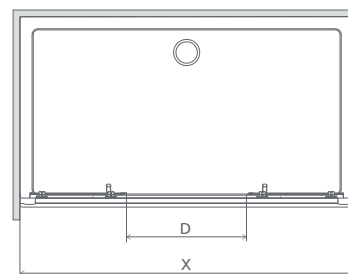

Premium Plus DWD

od 526 €

ODPORÚČANÉ SPRCHOVÉ VANIČKY: Doros F, Argos D, Paros D, Giaros D, Kios F, Doris F (Vid' od str. 234)

ODPORÚČANÉ SPRCHOVÉ ŽLABY: pozri www.radaway.sk

Profily k dispozícii v nasledovných farbách:

01 Chróm

Easy
Clean®

ZA PRÍPLATOK

+2-4 cm
str. 220

Posuvné dvere	X	D	H
DWD 140	1375-1415	515	1900
DWD 150	1475-1515	515	1900
DWD 160	1575-1615	615	1900
DWD 180	1775-1815	715	1900

POSUVNÉ DVERE

Model	X	H	Kód výrobku Čire	Cenniková cena v EUR	Kód výrobku Fabrik	Kód výrobku Hnedé	Cenniková cena v EUR
DWD 140	1372-1415	1900	33353-01-01N	526	-	33353-01-08N	546
DWD 150	1472-1515	1900	33393-01-01N	557	-	-	-
DWD 160	1572-1615	1900	33363-01-01N	567	33363-01-06N	33363-01-08N	577
DWD 180	1772-1815	1900	33373-01-01N	588	33373-01-06N	33373-01-08N	608

X = Šírka, H = Výška

Predžovacie profily	Rozmery	Farba profilu	Kód výrobku	Cenniková cena v EUR
U spojovací profil Premium Plus 2 cm	20	chróm	P01-130190001	68
U spojovací profil Premium Plus 4 cm	40	chróm	P01-131190001	79