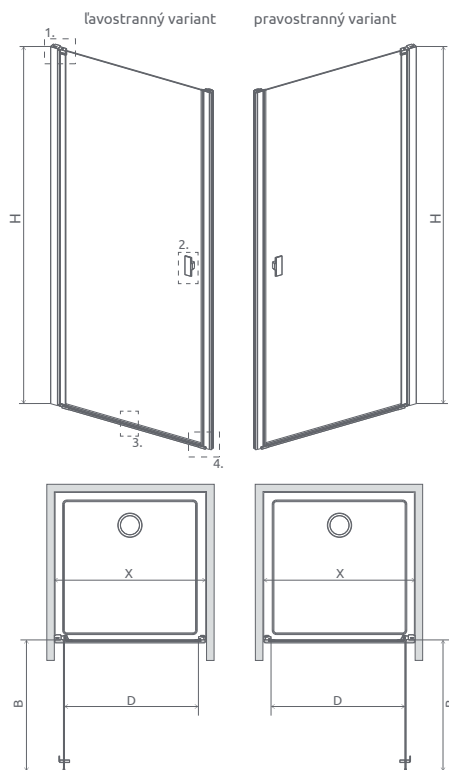

Nes
DWJ I

od 515 €

ODPORÚČANÉ SPRCHOVÉ VANIČKY Rodos C, Doros C/D/F, Doros Stone C/D/F, Argos C/D, Delos C/D, Zantos C/F, Teos C/F, Kios C/F, Paros C/D, Giaros C/D, Milos C/F, Zafora C/D/F, Doris C/F (Vid' od str. 222)

ODPORÚČANÉ SPRCHOVÉ ŽĽABY: pozri www.radaway.sk

Profily k dispozícii v nasledovných farbách:

Otváracie dvere	X	B	D	H
DWJ I 70	680-710	580	580	2000
DWJ I 80	780-810	680	680	2000
DWJ I 90	880-910	780	780	2000
DWJ I 100	980-1010	880	880	2000

DVERE PRE SPRCHOVACÍ KÚT

Model	Šírkae (X)	Výška (H)	Kód výrobku Čire	Cenniková cena v EUR
DWJ I 70 L	680-710	2000	10026070-01-01L	515
DWJ I 70 P	680-710	2000	10026070-01-01R	515
DWJ I 80 L	780-810	2000	10026080-01-01L	538
DWJ I 80 P	780-810	2000	10026080-01-01R	538
DWJ I 90 L	880-910	2000	10026090-01-01L	552
DWJ I 90 P	880-910	2000	10026090-01-01R	552
DWJ I 100 L	980-1010	2000	10026100-01-01L	574
DWJ I 100 P	980-1010	2000	10026100-01-01R	574

Predĺžovacie profily	Rozmery	Farba profilu	Kód výrobku	Cenniková cena v EUR
U Spojovací profil Nes 2 cm na strane otočného profilu	20	chróm	P01-276200001	56
U Spojovací profil Nes 2 cm na strane magnetického profilu	20	chróm	P01-277200001	53