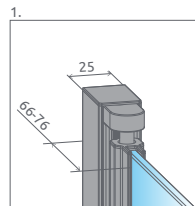

Vanové zásteny	X	B	C	H1	H2
PNW3	990-1000	335	90-100	1520	1500
PNW4	860-870	220	110-120	1520	1500
PNW5	1070-1080	220	130-140	1520	1500

SKLADACIE DVERE

Model	Šírka (X)	Výška (H)	Kód výrobku Číre	Cenníková cena v EUR
PNW3 100	990-1000	1520	1205301-101	474
PNW4 86	860-870	1520	1205401-101	545
PNW5 107	1070-1080	1520	1205501-101	644

od 474 €

Vaňové zásteny PNW3, PNW4 a PNW5 sú univerzálne (otáčateľné).