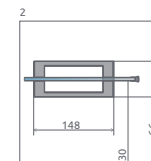

Sprchovací kút je univerzálny (otáčateľný).

Otváracie dvere	A1	X1	Y1	B	D	E	H
DW 70	700	690-700	678-688	475	495	140-150	1900
DW 80	800	790-800	778-788	575	595	140-150	1900
DW 90	900	890-900	878-888	675	695	140-150	1900
DW 100	1000	990-1000	978-988	775	795	140-150	1900

Bočná stena	A2	X2
S 70	700	690-700
S 75	750	740-750
S 80	800	790-800
S 90	900	890-900
S 100	1000	990-1000

DVERE PRE SPRCHOVACÍ KÚT

Model	Šírka sprchovej vaničky (A1)	Šírka - os skla (Y1)	Výška (H)	Kód výrobku Čire	Cenníková cena v EUR
DW 70	700	678-688	1900	382000-01	415
DW 80	800	778-788	1900	382001-01	430
DW 90	900	878-888	1900	382002-01	450
DW 100	1000	978-988	1900	382003-01	465

BOČNÉ STENY PRE SPRCHOVACÍ KÚT

Model	Šírka sprchovej vaničky (A2)	Výška (H)	Kód výrobku Čire	Cenníková cena v EUR
S 70	700	1900	382009-01	240
S 75	750	1900	382010-02	265
S 80	800	1900	382011-01	275
S 90	900	1900	382012-01	290
S 100	1000	1900	382013-01	305

Predĺžovacie profily	Rozmery	Farba profilu	Kód výrobku	Cenníková cena v EUR
U spojovací profil Twist 2 cm	20	chróm	P01-141190001	59
U spojovací profil Twist 4 cm	40	chróm	P01-142190001	68

Spojovací profil Twist je možné objednať iba k dverám, na stranu S nie!