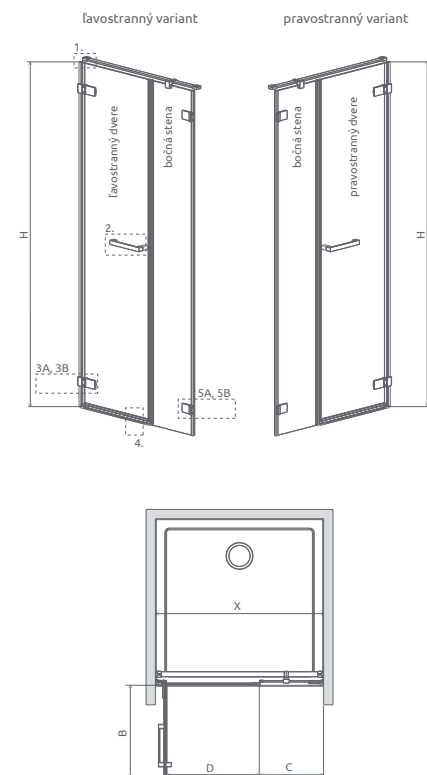

Arta
DWS

od 1267 €

SPRCHOVÉ DVĚRE ARTA DWS sa skladajú z 2 častí: z dvier a pevnej steny. V objednávke sprchových dvier uvedte dva produktové kódy. (Např.: 2 ks DWS 100L = ľavostranné sprchové dvere 100)

ODPORÚČANÉ SPRCHOVÉ VANIČKY: Delos C/D, Argos C/D, Doros C/D/F, Doros Stone D/F, Paros C/D, Giaros D, Teos C/F, Kios F, Doris F (Vid' od str. 222)

ODPORÚČANÉ SPRCHOVÉ ŽĽABY: pozri www.radaway.sk

Profily k dispozícii v nasledovných farbách:

01 Chrom

SKLO
PNEU 12 1500
mm 8

Easy
Clean®

LP

Ľavo Pravo

ZA PRÍPLATOK

Otváracie dvere	X	B	C	D	H
DWS 100	990-1006	614	323-333	617	2000
DWS 110	1090-1106	614	423-433	617	2000
DWS 120	1190-1206	814	323-333	817	2000
DWS 130	1290-1306	814	423-433	817	2000
DWS 140	1390-1406	814	523-533	817	2000

SPRCHOVÉ DVĚRE

Model	Šírka (X)	H	Kód výrobku Číre	Cenníková cena v EUR
DWS 100 L	990-1006	2000	386628-03-01L	1267
			386091-03-01L	
DWS 100 P	990-1006	2000	386628-03-01R	1267
			386091-03-01R	
DWS 110 L	1090-1106	2000	386628-03-01L	1296
			386092-03-01L	
DWS 110 P	1090-1106	2000	386628-03-01R	1296
			386092-03-01R	
DWS 120 L	1190-1206	2000	386828-03-01L	1312
			386091-03-01L	
DWS 120 P	1190-1206	2000	386828-03-01R	1312
			386091-03-01R	
DWS 130 L	1290-1306	2000	386828-03-01L	1341
			386092-03-01L	
DWS 130 P	1290-1306	2000	386828-03-01R	1341
			386092-03-01R	
DWS 140 L	1390-1406	2000	386828-03-01L	1349
			386095-03-01L	
DWS 140 P	1390-1406	2000	386828-03-01R	1349
			386095-03-01R	

H = Výška