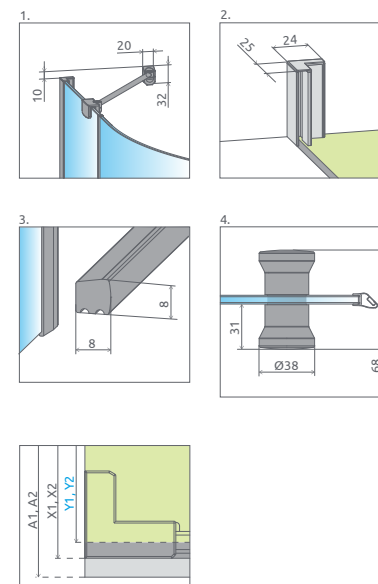

Sprchovací kút	A1	A2	X1	X2	Y1	Y2	B1	B2	C1	C2	D	H
PDD 80×80	800	800	775-790	775-790	770-785	770-785	450	450	190-205	190-205	840	1950
PDD 90×90	900	900	875-890	875-890	870-885	870-885	450	450	290-305	290-305	840	1950
PDD 100×100	1000	1000	975-990	975-990	970-985	970-985	450	450	390-405	390-405	840	1950
PDD 80×90	800	900	775-790	875-890	770-785	870-885	450	450	190-205	290-305	840	1950
PDD 90×80	900	800	875-890	775-790	870-885	770-785	450	450	290-305	190-205	840	1950
PDD 80×100	800	1000	775-790	975-990	770-785	970-985	450	450	190-205	390-405	840	1950
PDD 100×80	1000	800	975-990	775-790	970-985	770-785	450	450	390-405	190-205	840	1950

SYMETRICKÉ SPRCHOVACIE KÚTY

Model	Šírka sprchovej vaničky (A1×A2)	Šírka - os skla (Y1×Y2)	Výška (H)	Kód výrobku Čire	Cenníková cena v EUR
PDD 80×80	800×800	770-785×770-785	1950	131610-01-01	802
PDD 90×90	900×900	870-885×870-885	1950	131600-01-01	824
PDD 100×100	1000×1000	970-985×970-985	1950	131620-01-01	871

ASYMETRICKÉ SPRCHOVACIE KÚTY

Model	Šírka sprchovej vaničky (A1×A2)	Šírka - os skla (Y1×Y2)	Výška (H)	Kód výrobku Čire	Cenníková cena v EUR
PDD E 90×80	900×800	870-885×770-785	1950	131630-01-01	814
PDD E 100×80	1000×800	970-985×770-785	1950	131640-01-01	838

Predĺžovacie profily	Rozmery	Farba profilu	Kód výrobku	Cenníková cena v EUR
U Spojovací profil Torrenta 2 cm (1950 mm)	20	chróm	P01-284195001	82

ODPORÚČANÉ SPRCHOVÉ VANIČKY Doros A, Doros Stone A, Patmos A/E, Rodos A, Delos A/E, Tasos E, Argos A, Zantos A, Paros A, Giaros A (Vid' od str. 222)

ODPORÚČANÉ SPRCHOVÉ ŽLABY: pozri www.radaway.sk

Profily k dispozícii v nasledovných farbách:

01 Chróm

SKLO 6 mm

Easy Clean®

ZA PRÍPLATOK

+2 cm
str. 220