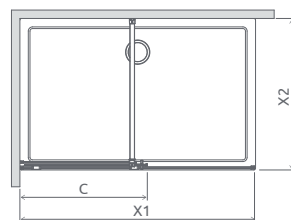

Príplatok za madlo: 50 €

V objednávke jasne uveďte svoje požiadavky.