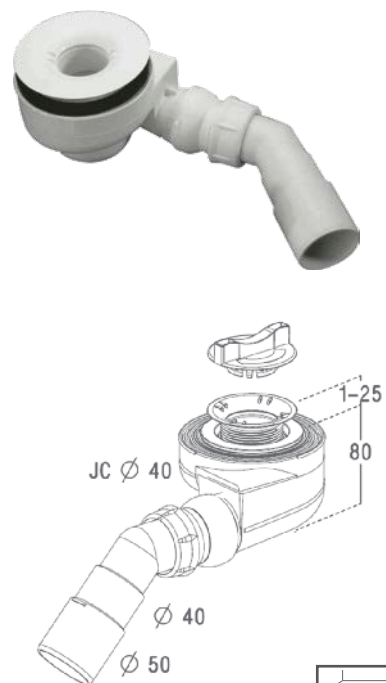

SSL1

Sifón k sprchovej vaničke, Ø50

Darček ku každej obložiteľnej sprchovej
vaničke a k vaničke Giaros!

K elegantnej vaničke jedinečný sifón. **Výnimočne vysoký prietok vody: 54 l/min.** Sifón dodávame so spojovacím profilom otáčateľným v uhle 135°.

Výška sifónu pod vaničkou: **80 mm**

Cena: 29 €