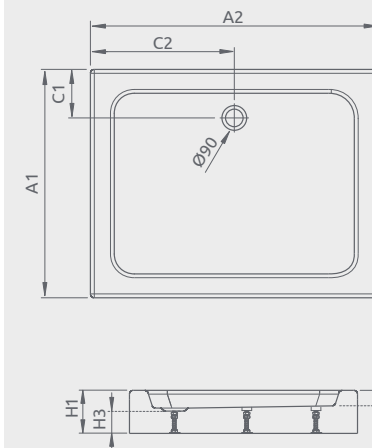

LAROS D s čelným panelom	A1	A2	C1	C2	H1	H2	H3
900×800	800	900	190	400	170	55	90
1000×800	800	1000	190	500	170	55	90
1200×800	800	1200	190	500	170	55	90
1000×900	900	1000	190	600	170	55	90
1200×900	900	1200	190	600	170	55	90