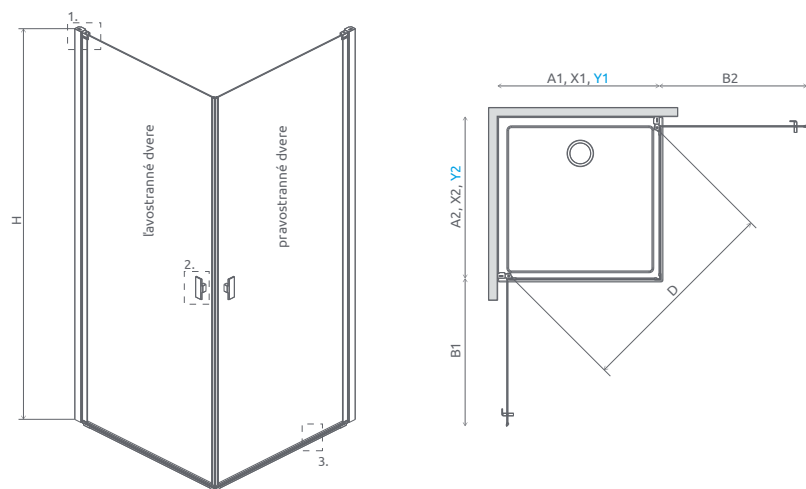

Otváracie dvere	A1	A2	X1	X2	Y1	Y2	B1	B2	D	H
KDD I 80L×80P	800	800	775-790	775-790	770-785	770-785	704	704	970	2000
KDD I 80L×90P	800	900	775-790	875-890	770-785	870-885	704	804	1043	2000
KDD I 80L×100P	800	1000	775-790	975-990	770-785	970-985	704	904	1120	2000
KDD I 90L×80P	900	800	875-890	775-790	870-885	770-785	804	704	1043	2000
KDD I 90L×90P	900	900	875-890	875-890	870-885	870-885	804	804	1111	2000
KDD I 90L×100P	900	1000	875-890	975-990	870-885	970-985	804	904	1184	2000
KDD I 100L×80P	1000	800	975-990	775-790	970-985	770-785	904	704	1120	2000
KDD I 100L×90P	1000	900	975-990	875-890	970-985	870-885	904	804	1184	2000
KDD I 100L×100P	1000	1000	975-990	975-990	970-985	970-985	904	904	1253	2000

LAVOSTRANNÉ DVERE PRE SPRCHOVACÍ KÚT

Model	Šírka sprchovej vaničky (A1)	Šírka - os skla (Y1)	H	Kód výrobku Čire	Cenniková cena v EUR
KDD I 80 L	800	770-785	2000	10021080-01-01L	439
KDD I 90 L	900	870-885	2000	10021090-01-01L	456
KDD I 100 L	1000	970-985	2000	10021100-01-01L	483

PRAVOSTRANNÉ DVERE PRE SPRCHOVACÍ KÚT

Model	Šírka sprchovej vaničky (A2)	Šírka - os skla (Y2)	H	Kód výrobku Čire	Cenniková cena v EUR
KDD I 80 P	800	770-785	2000	10021080-01-01R	439
KDD I 90 P	900	870-885	2000	10021090-01-01R	456
KDD I 100 P	1000	970-985	2000	10021100-01-01R	483

Predĺžovacie profily	Rozmery	Farba profilu	Kód výrobku	Cenniková cena v EUR
U Spojovací profil Nes 2 cm	20	chróm	P01-276200001	56