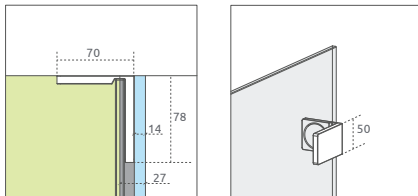

V takom prípade je nesmierne dôležité, aby stena bola dostatočne rovná, pretože pri použití vnútorného pántu nemôžete použiť tesniaci profil.

! Voliteľné pre produkty Arta a Euphoria.

Kedy odporúčame toto riešenie?