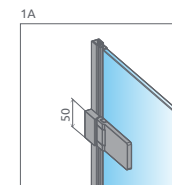

Sprchovací kút	A1	A2	X1	X2	Y1	Y2	B1	B2	D	H
KDD I 80Lx80P	800	800	788-794	788-794	769-775	769-775	718	718	1117	2000
KDD I 80Lx90P	800	900	788-794	888-894	769-775	869-875	718	818	1190	2000
KDD I 80Lx100P	800	1000	788-794	988-994	769-775	969-975	718	918	1266	2000
KDD I 90Lx80P	900	800	888-894	788-794	869-875	769-775	818	718	1190	2000
KDD I 90Lx90P	900	900	888-894	888-894	869-875	869-875	818	818	1258	2000
KDD I 90Lx100P	900	1000	888-894	988-994	869-875	969-975	818	918	1331	2000
KDD I 100Lx80P	1000	800	988-994	788-794	969-975	769-775	918	718	1266	2000
KDD I 100Lx90P	1000	900	988-994	888-894	969-975	869-875	918	818	1331	2000
KDD I 100Lx100P	1000	1000	988-994	988-994	969-975	969-975	918	918	1400	2000

LAVOSTRANNÉ DVERE PRE SPRCHOVACÍ KÚT

Model	A1	Y1	H	Kód výrobku Číre	Cenníková cena v EUR
KDD I 80 L	800	769-775	2000	386060-03-01L	799
KDD I 90 L	900	869-875	2000	386061-03-01L	828
KDD I 100 L	1000	969-975	2000	386062-03-01L	844

PRAVOSTRANNÉ DVERE PRE SPRCHOVACÍ KÚT

Model	A2	Y2	H	Kód výrobku Číre	Cenníková cena v EUR
KDD I 80 P	800	769-775	2000	386060-03-01R	799
KDD I 90 P	900	869-875	2000	386061-03-01R	828
KDD I 100 P	1000	969-975	2000	386062-03-01R	844

A1, A2 = Šírka sprchovej vaničky, Y1, Y2 = Šírka - os skla, H = Výška