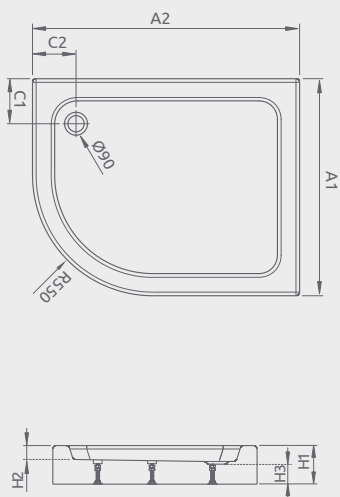

LAROSE	A1	A2	C1	C2	H1	H2	H3
1000×800	800	1000	180	180	170	55	90