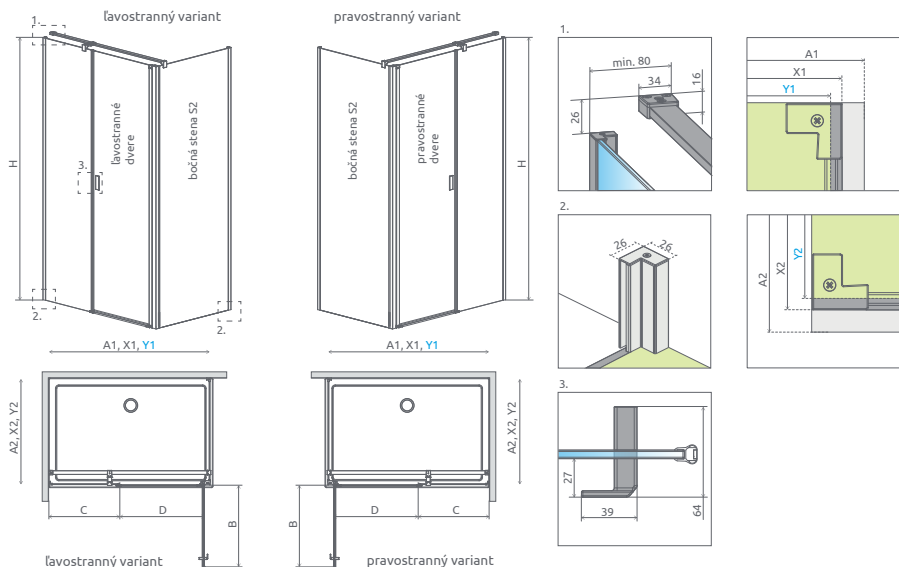

Otváracie dvere	A1	X1	Y1	B	C	D	H	Bočná stena S2	A2	X2	Y2
KDS II 90	900	875-890	870-885	596	212-227	596	2000	S2 70	700	675-690	670-685
KDS II 100	1000	975-990	970-985	596	312-327	596	2000	S2 75	750	725-740	720-735
KDS II 110	1100	1075-1090	1070-1085	596	412-427	596	2000	S2 80	800	775-790	770-785
KDS II 120	1200	1175-1190	1170-1185	596	512-527	596	2000	S2 90	900	875-890	870-885
								S2100	1000	975-990	970-985

DVERE PRE SPRCHOVACÍ KÚT

Model	Šírka sprchovej vaničkye (A1)	Šírka - os skla (Y1)	H	Kód výrobku Číre	Cenníková cena v EUR
KDS II 90 L	900	870-885	2000	10033090-01-01L	567
KDS II 90 P	900	870-885	2000	10033090-01-01R	567
KDS II 100 L	1000	970-985	2000	10033100-01-01L	585
KDS II 100 P	1000	970-985	2000	10033100-01-01R	585
KDS II 110 L	1100	1070-1085	2000	10033110-01-01L	607
KDS II 110 P	1100	1070-1085	2000	10033110-01-01R	607
KDS II 120 L	1200	1170-1185	2000	10033120-01-01L	620
KDS II 120 P	1200	1170-1185	2000	10033120-01-01R	620

BOČNÉ STENY PRE SPRCHOVACÍ KÚT

Model	Šírka sprchovej vaničkye (A2)	Šírka - os skla (Y2)	H	Kód výrobku Číre	Cenníková cena v EUR
S2 70	700	670-685	2000	10040070-01-01	230
S2 75	750	720-735	2000	10040075-01-01	242
S2 80	800	770-785	2000	10040080-01-01	245
S2 90	900	870-885	2000	10040090-01-01	258
S2 100	1000	970-985	2000	10040100-01-01	284

Predĺžovacie profily	Rozmery	Farba profilu	Kód výrobku	Cenníková cena v EUR
U Spojovací profil Nes 2 cm	20	chróm	P01-276200001	56