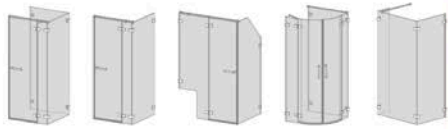

Ušité na mieru

1. **1** Navštívte našu stránku konfigurator.radaway.eu a navrhnete si vlastný sprchovací kút. Následne ho pošlite na adresu: info@hidrotrend.sk, aby sme pre vás mohli vypracovať presnú cenovú ponuku.
2. **2** Kontaktujte obchodného partnera Radaway.
3. **3** Pošlite svoju objednávku.
4. **4** Ak máte pochybnosti o rozmeroch, požiadajte o pomoc nášho montéra, ktorý určí presné rozmery v miestnosti a navyše teraz osadí váš atypický sprchovací kút s predĺženou záručnou dobou.

O podrobnostiach a cenách inštalácie sa informujte u vášho predajcu alebo nám napíšte e-mail na adresu: info@hidrotrend.sk

konfigurator.radaway.eu