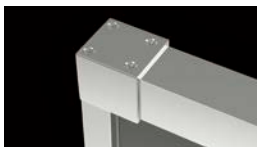

Idea stenový profil