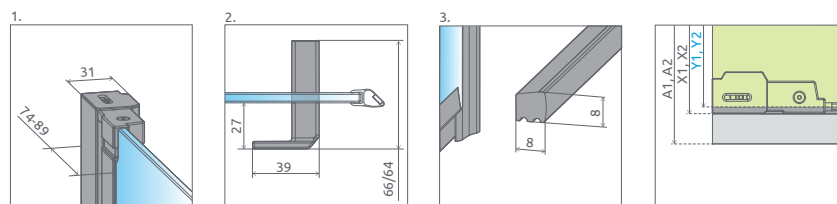

Otváracie dvere	A1	A2	X1	X2	Y1	Y2	B1	B2	D	H
KDD I 80L×80P	800	800	775-790	775-790	770-785	770-785	704	704	970	2000
KDD I 80L×90P	800	900	775-790	875-890	770-785	870-885	704	804	1043	2000
KDD I 80L×100P	800	1000	775-790	975-990	770-785	970-985	704	904	1120	2000
KDD I 90L×80P	900	800	875-890	775-790	870-885	770-785	804	704	1043	2000
KDD I 90L×90P	900	900	875-890	875-890	870-885	870-885	804	804	1111	2000
KDD I 90L×100P	900	1000	875-890	975-990	870-885	970-985	804	904	1184	2000
KDD I 100L×80P	1000	800	975-990	775-790	970-985	770-785	904	704	1120	2000
KDD I 100L×90P	1000	900	975-990	875-890	970-985	870-885	904	804	1184	2000
KDD I 100L×100P	1000	1000	975-990	975-990	970-985	970-985	904	904	1253	2000

LAVOSTRANNÉ DVERE PRE SPRCHOVACÍ KÚT

Model	Šírka sprchovej vaničky (A1)	Šírka - os skla (Y1)	H	Kód výrobku Čire	Cenniková cena v EUR
KDD I 80 L	800	770-785	2000	10021080-01-01L	439
KDD I 90 L	900	870-885	2000	10021090-01-01L	456
KDD I 100 L	1000	970-985	2000	10021100-01-01L	483

PRAVOSTRANNÉ DVERE PRE SPRCHOVACÍ KÚT

Model	Šírka sprchovej vaničky (A2)	Šírka - os skla (Y2)	H	Kód výrobku Čire	Cenniková cena v EUR
KDD I 80 P	800	770-785	2000	10021080-01-01R	439
KDD I 90 P	900	870-885	2000	10021090-01-01R	456
KDD I 100 P	1000	970-985	2000	10021100-01-01R	483

Predĺžovacie profily	Rozmery	Farba profilu	Kód výrobku	Cenniková cena v EUR
U Spojovací profil Nes 2 cm	20	chróm	P01-276200001	56