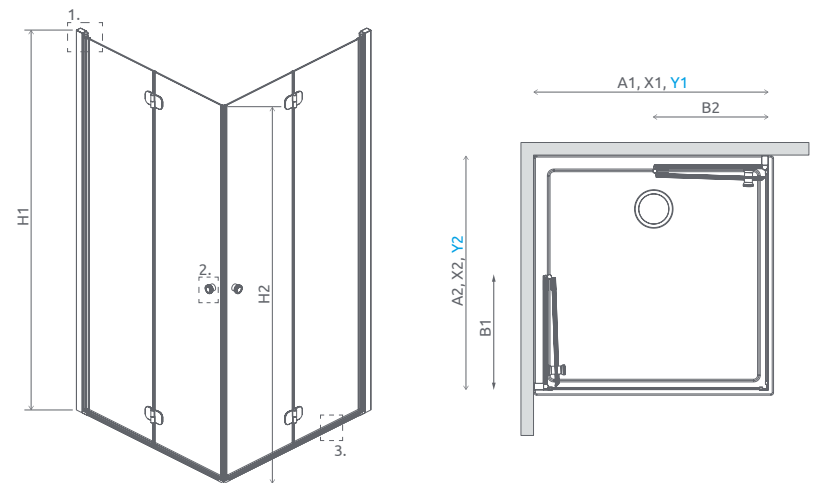

EOS KDD-B

Přídavná rukovět.
Odporúčané ku
sklopným dverám.
Podrobnosti na 13.
strane.

od 1020 €

ODPORÚČANÉ SPRCHOVÉ VANIČKY: Delos C, Rodos C, Doros C/D/F, Doros Stone C/D/F, Laros D, Argos C/D, Zantos C/F, Paros C/D, Giaros C/D, Teos C/F, Kios C/F, Doris C/F (Vid' od str. 222)

ODPORÚČANÉ SPRCHOVÉ ŽLABY: pozri www.radaway.sk

Profily k dispozícii v nasledovných farbách:

01 Chróm

LP
Lave Prave

ZA PRÍPLATOK

+2 cm
str. 220

Sprchovací kút	A1	A2	X1	X2	Y1	Y2	B1	B2	H1	H2
KDD-B 80L×80P	800	800	780-790	780-790	768-778	768-778	383	383	1970	1950
KDD-B 80L×90P	800	900	780-790	880-890	768-778	868-878	383	433	1970	1950
KDD-B 80L×100P	800	1000	780-790	980-990	768-778	968-978	383	483	1970	1950
KDD-B 90L×80P	900	800	880-890	780-790	868-878	768-778	433	383	1970	1950
KDD-B 90L×90P	900	900	880-890	880-890	868-878	868-878	433	433	1970	1950
KDD-B 90L×100P	900	1000	880-890	980-990	868-878	968-978	433	483	1970	1950
KDD-B 100L×80P	1000	800	980-990	780-790	968-978	768-778	483	383	1970	1950
KDD-B 100L×90P	1000	900	980-990	880-890	968-978	868-878	483	433	1970	1950
KDD-B 100L×100P	1000	1000	980-990	980-990	968-978	968-978	483	483	1970	1950

SPRCHOVACIE KÚTY S OTVÁRACÍMI DVERAMI

Model	Táľca Rozmerye A1xA2	Šírka - os skla (Y1+Y2)	H	Kód výrobu Číre	Cenníková cena v EUR
KDD-B 80×80	800×800	768-778 × 768-778	1970	137313-01-01	1020
KDD-B 80L×90P	800×900	768-778 × 868-878	1970	137343-01-01L	1040
KDD-B 80L×100P	800×1000	768-778 × 968-978	1970	137333-01-01L	1059
KDD-B 90L×80P	900×800	868-878 × 768-778	1970	137343-01-01R	1040
KDD-B 90×90	900×900	868-878 × 868-878	1970	137303-01-01	1059
KDD-B 90L×100P	900×1000	868-878 × 968-978	1970	137353-01-01R	1080
KDD-B 100L×80P	1000×800	968-978×768-778	1970	137333-01-01R	1059
KDD-B 100L×90P	1000×900	968-978 × 868-878	1970	137353-01-01L	1080
KDD-B 100×100	1000×1000	968-978 × 968-978	1970	137323-01-01	1103

Predĺžovacie profily	Rozmery	Farba profilu	Kód výrobu	Cenníková cena v EUR
U Predĺžovacie profily Eos, 2 cm (1970 mm)	20	chróm	P01-137197001	90