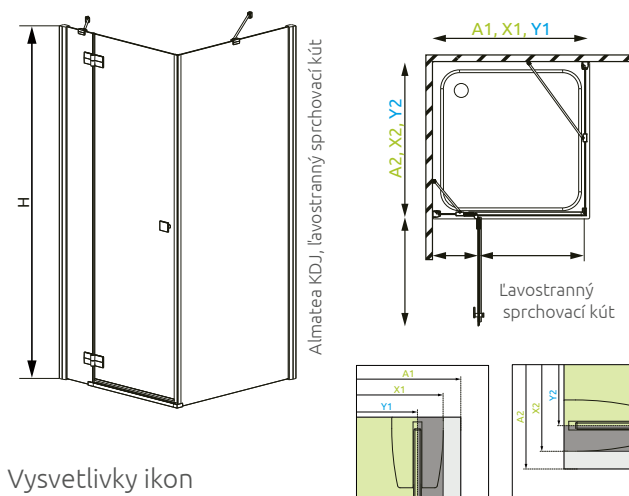

Povinné „čítanie“ pre každého obkladača

Pri výbere a kúpe sprchovacieho kúta inštalovaného na dlažbu, navštívte našu webovú stránku www.radaway.sk, zo stránky výrobku si stiahnite jeho technický výkres a odovzdajte ho svojmu obkladačovi. Je to povinné „čítanie“ pre vášho realizátora, aby vyhotovil podlahu podľa vašich predstáv, presne a esteticky. Takto si môžete byť istý, že váš sprchovací kút bude krásny a dokonalý.

Nižšie zobrazený príklad, vystrihnutý z technického výkresu, názorne uvádza tri rôzne rozmery.

Vysvetlivky ikon

A1, A2 vonkajší rozmer sprchovej vaničky

X1, X2 vonkajší rozmer sprchovacieho kúta vrátane pantov

Y1, Y2 rozmer po os skla

Ak máte pochybnosti o rozmeroch, napíšte nám názov vybraného sprchovacieho kúta a jeho produktový kód a mi vám pomôžeme.

Naša e-mailová adresa:

info@hidrotrend.sk (Vašu správu vybavíme do dvoch pracovných dní.)