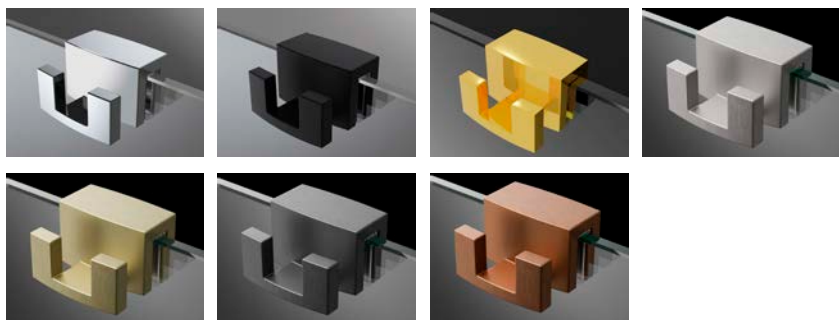

Príslušenstvo

Radaway ponúka príslušenstvo, ktoré je nielen užitočné, ale zároveň dokáže vašu kúpeľňu ozdobiť. Keby ste si zabudli objednať príslušenstvo pri kúpe sprchovacieho kúta, nezúfajte, toto príslušenstvo si môžete aj dodatočne objednať a nainštalovať.

DRŽIAK NA UTERÁKY

Praktický držiak odporúčame pre každý sprchovací kút s hrúbkou skla 6 a 8 mm bez rámu, pre zavesenie vašej osušky a šiat.