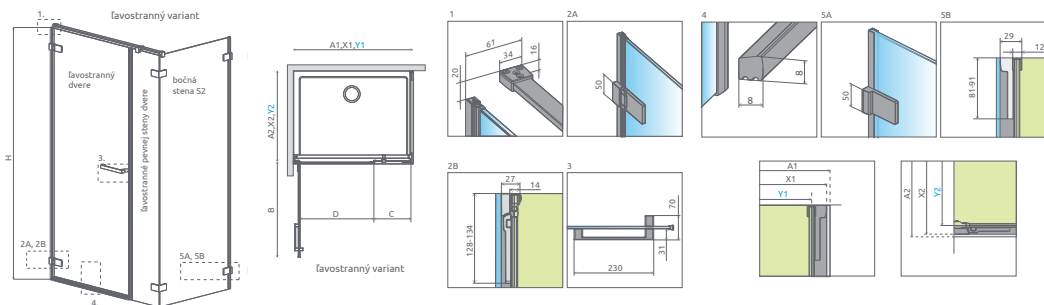

Otváracie dvere	A1	X1	Y1	B	C	D	H
KDS I 90	900	895-901	873-879	520	315	510	2000
KDS I 100	1000	995-1001	973-979	620	315	610	2000
KDS I 110	1100	1095-1101	1073-1079	620	415	610	2000
KDS I 120	1200	1195-1201	1173-1179	820	315	810	2000
KDS I 130	1300	1295-1301	1273-1279	820	415	810	2000
KDS I 140	1400	1395-1401	1373-1379	820	515	810	2000

Bočná stena S2	A2	X2	Y2
S2 70	700	692-702	673-683
S2 75	750	742-752	723-733
S2 80	800	792-802	773-783
S2 90	900	892-902	873-883
S2 100	1000	992-1002	973-983

OTVÁRACIE DVĚRE PRE SPRCHOVACÍ KÚT

Model	A1	Y1	H	Kód výrobku Číre	Cenníková cena v EUR
KDS I 90 L	900	873-879	2000	386520-03-01L	1191
				1386100-03-01	
KDS I 90 P	900	873-879	2000	386520-03-01R	1191
				1386100-03-01	
KDS I 100 L	1000	973-979	2000	386620-03-01L	1221
				1386100-03-01	
KDS I 100 P	1000	973-979	2000	386620-03-01R	1221
				1386100-03-01	
KDS I 110 L	1100	1073-1079	2000	386620-03-01L	1257
				1386102-03-01	
KDS I 110 P	1100	1073-1079	2000	386620-03-01R	1257
				1386102-03-01	
KDS I 120 L	1200	1173-1179	2000	386820-03-01L	1263
				1386100-03-01	
KDS I 120 P	1200	1173-1179	2000	386820-03-01R	1263
				1386100-03-01	
KDS I 130 L	1300	1273-1279	2000	386820-03-01L	1299
				1386102-03-01	
KDS I 130 P	1300	1273-1279	2000	386820-03-01R	1299
				1386102-03-01	
KDS I 140 L	1400	1373-1379	2000	386820-03-01L	1322
				1386105-03-01	
KDS I 140 P	1400	1373-1379	2000	386820-03-01R	1322
				1386105-03-01	

BOČNÉ STENY S2 PRE SPRCHOVACÍ KÚT

Model	A2	Y2	H	Kód výrobku Číre	Cenníková cena v EUR
S2 70	700	673-683	2000	386109-03-01	392
S2 75	750	742-752	2000	386108-03-01	406
S2 80	800	773-783	2000	386110-03-01	432
S2 90	900	873-883	2000	386111-03-01	440
S2 100	1000	973-983	2000	386112-03-01	470

A1, A2 = Šírka sprchovej vaničky, Y1, Y2 = Šírka - os skla, H = Výška