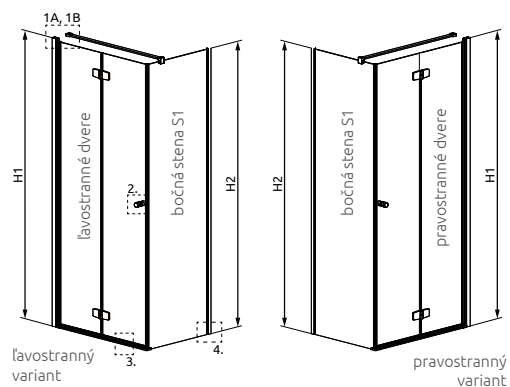

Fuenta KDJ-B

Doplňkové rúčky
Odporúčame ku
všetkým skladačím
dverám. Podrobnosti
sú uvedené na
strane 13.

od 952 €

Otváracie dvere	A1	X1	Y1	B	D	H1
KDJ-B 80	800	777-787	772-782	390	645	2020
KDJ-B 90	900	877-887	872-882	440	745	2020
KDJ-B 100	1000	977-987	972-982	490	845	2020

Bočná stena S1	A2	X2	Y2	H2
S1 70	700	680-695	667-682	2000
S1 75	750	730-745	717-732	2000
S1 80	800	780-795	767-782	2000
S1 90	900	880-895	867-882	2000
S1 100	1000	980-995	967-982	2000
S1 110	1100	1080-1095	1067-1082	2000
S1 120	1200	1180-1195	1167-1182	2000

DVERE PRE SPRCHOVACÍ KÚT

Model	Šírka sprchovej vaničky (A1)	Šírka - os skla (Y1)	Výška (H)	Kód výrobku číre	Cenniková cena v EUR
KDJ-B 80 L	800	770-780	2020	1384081-01-01L	730
KDJ-B 80 P	800	770-780	2020	1384081-01-01R	730
KDJ-B 90 L	900	870-880	2020	1384082-01-01L	745
KDJ-B 90 P	900	870-880	2020	1384082-01-01R	745
KDJ-B 100 L	1000	970-980	2020	1384083-01-01L	760
KDJ-B 100 P	1000	970-980	2020	1384083-01-01R	760

BOČNÉ STENY PRE SPRCHOVACÍ KÚT

Model	Šírka sprchovej vaničky (A2)	Šírka - os skla (Y2)	Výška (H)	Kód výrobku číre	Cenniková cena v EUR
S1 70	700	667-682	2000	1384048-01-01	222
S1 75	750	717-732	2000	1384049-01-01	247
S1 80	800	767-782	2000	1384051-01-01	247
S1 90	900	867-882	2000	1384050-01-01	263
S1 100	1000	967-982	2000	1384052-01-01	279
S1 110	1100	1067-1082	2000	1384053-01-01	296
S1 120	1200	1167-1182	2000	1384054-01-01	313

Predĺžovacie profily	Rozmery	Farba profilu	Kód výrobku	Cenniková cena v EUR
U spojovací profil Fuenta 2 cm na strane otočného a stenového profilu	20	chróm	P01-276200001	56

Sprchovací kút Fuenta KDJ-B sa skladá z 2 častí: z dverí a bočnej steny.
V objednávke sprchovacieho kúta uveďte dva produktové kódy.
(Např.: 1 ks KDJ-B 80L + 1 ks S1 80 = lavostřanný sprchovací kút 80x80)

ODPORÚČANÉ SPRCHOVÉ VANIČKY Rodos C, Delos C/D, Laros D, Doros C/D/F, Doros Stone C/D/F, Argos C/D, Zantos C/F, Paros C/D, Giaros C/D, Teos C/F, Kios C/F, Doris C/F (Viď od str. 222)

ODPORÚČANÉ SPRCHOVÉ ŽLABY: pozri www.radaway.sk

Profily k dispozícii v nasledovných farbách:

01 Chróm

SKLO 6 mm

Easy Clean®

LP

Lave Pravé

+2 cm

str. 220

ZA PRÍKLADOK

SKLENENÉ VARIÁCIE