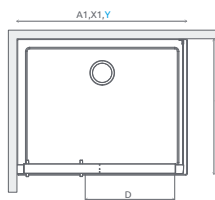

Posuvné dvere	A1	X1	Y	D	H
DW 75	750	727-747	723-743	363	2000
DW 80	800	777-797	773-793	396	2000
DW 85	850	827-847	823-843	429	2000
DW 90	900	877-897	873-893	462	2000
DW 95	950	927-947	923-943	495	2000
DW 100	1000	977-997	973-993	528	2000
DW 105	1050	1027-1047	1023-1043	561	2000
DW 110	1100	1077-1097	1073-1093	594	2000
DW 120	1200	1177-1197	1173-1193	660	2000