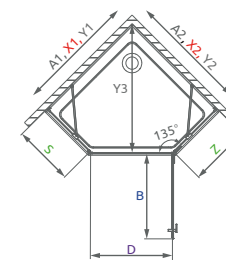

pravostranný variant

pravostranný variant

Sprchovací kút	A1	A2	X1	X2	Y1	Y2	B	Z	S	D	Y3	H
PTJ 80Z×80S	800	800	772-787	772-787	767-782	767-782	620	340-355	335-350	600	778-799	2000
PTJ 90Z×90S	900	900	872-887	872-887	867-882	867-882	620	440-455	435-450	600	919-940	2000
PTJ 100Z×100S	1000	1000	972-987	972-987	967-982	967-982	620	540-555	535-550	600	1061-1082	2000

SYMETRICKÉ SPRCHOVACIE KÚTY

Model	Šírka sprchovej vaničky (A1)	Šírka - os skla (Y1×Y2)	Výška (H)	Kód výrobku Čire	Cenníková cena v EUR
PTJ 80×80 L	800×800	767-782×767-782	2000	1385010-01-01L	834
				1385049-01-01	
PTJ 80×80 P	800×800	767-782×767-782	2000	1385010-01-01R	834
				1385049-01-01	
PTJ 90×90 L	900×900	867-882×867-882	2000	1385010-01-01L	870
				1385050-01-01	
PTJ 90×90 P	900×900	867-882×867-882	2000	1385010-01-01R	870
				1385050-01-01	
PTJ 100×100 L	1000×1000	967-982×967-982	2000	1385010-01-01L	886
				1385051-01-01	
PTJ 100×100 P	1000×1000	967-982×967-982	2000	1385010-01-01R	886
				1385051-01-01	

Predžvociace profily	Rozmery	Farba profilu	Kód výrobku	Cenníková cena v EUR
U spojovací profil Essenza 2 cm	20	chróm	P01-276200001	56