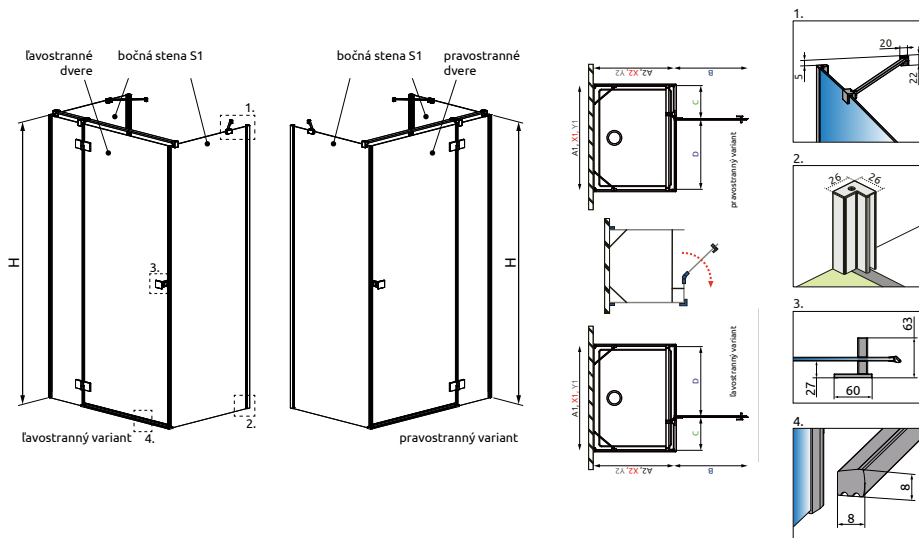

Otváracie dvere	A1	X1	Y1	B	C	D	H
KDJ+S 80	800	770	760	540	250	505	2000
KDJ+S 90	900	870	860	640	250	605	2000
KDJ+S 100	1000	970	960	640	350	605	2000
KDJ+S 110	1100	1070	1060	840	250	805	2000
KDJ+S 120	1200	1170	1160	840	350	805	2000

Bočná stena	A2	X2	Y2
S1 70	700	672-687	667-682
S1 75	750	722-737	717-732
S1 80	800	772-787	767-782
S1 90	900	872-887	867-882
S1 100	1000	972-987	967-982

DVERE PRE SPRCHOVACÍ KÚT

Model	Šírka sprchovej vaničky (A1)	Šírka - os skla (Y1)	Výška (H)	Kód výrobku Čire	Cenniková cena v EUR
KDJ+S dvere 80 L	800	748	2000	1385021-01-01L	628
KDJ+S dvere 80 P	800	748	2000	1385021-01-01R	628
KDJ+S dvere 90 L	900	848	2000	1385020-01-01L	657
KDJ+S dvere 90 P	900	848	2000	1385020-01-01R	657
KDJ+S dvere 100 L	1000	948	2000	1385022-01-01L	673
KDJ+S dvere 100 P	1000	948	2000	1385022-01-01R	673
KDJ+S dvere 110 L	1100	1048	2000	1385023-01-01L	706
KDJ+S dvere 110 P	1100	1048	2000	1385023-01-01R	706
KDJ+S dvere 120 L	1200	1148	2000	1385024-01-01L	720
KDJ+S dvere 120 P	1200	1148	2000	1385024-01-01R	720

BOČNÉ STENY PRE SPRCHOVACÍ KÚT

Model	Šírka sprchovej vaničky (A2)	Šírka - os skla (Y2)	Výška (H)	Kód výrobku Čire	Cenniková cena v EUR
S1 70	750	667-682	2000	1384048-01-01	222
S1 75	750	717-732	2000	1384049-01-01	247
S1 80	800	767-782	2000	1384051-01-01	247
S1 90	900	867-882	2000	1384050-01-01	263
S1 100	1000	967-982	2000	1384052-01-01	279

Predĺžovacie profily	Rozmery	Farba profilu	Kód výrobku	Cenniková cena v EUR
U spojovací profil Essenza 2 cm	20	chróm	P01-276200001	56