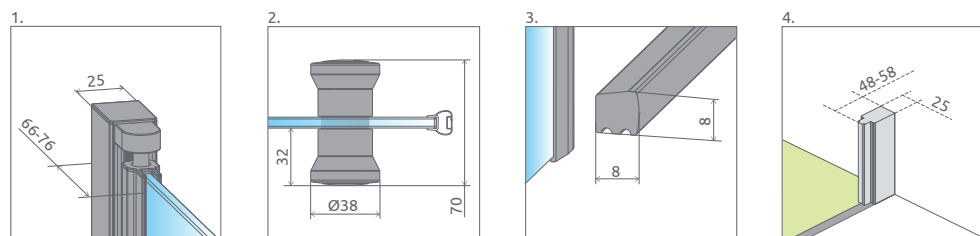

Sprchové dvere	X	B	D	H1	H2
DWJ I 70	690-710	584	590	1970	1950
DWJ I 80	790-810	684	690	1970	1950
DWJ I 90	890-910	784	790	1970	1950
DWJ I 100	990-1010	884	890	1970	1950

SPRCHOVÉ DVĚRE

Model	Šírka (X)	Výška (H)	Kód výrobku Číre	Cenniková cena v EUR
DWJ I 70 L	690-710	1970	137983-01-01L	472
DWJ I 70 P	690-710	1970	137983-01-01R	472
DWJ I 80 L	790-810	1970	137913-01-01L	502
DWJ I 80 P	790-810	1970	137913-01-01R	502
DWJ I 90 L	890-910	1970	137903-01-01L	510
DWJ I 90 P	890-910	1970	137903-01-01R	510
DWJ I 100 L	990-1010	1970	137923-01-01L	532
DWJ I 100 P	990-1010	1970	137923-01-01R	532

Predĺžovacie profily	Rozmery	Farba profilu	Kód výrobku	Cenniková cena v EUR
U Spojovací profil Eos, 2 cm (1970 mm) na strane otočného profilu	20	chróm	P01-137197001	90
U Spojovací profil Eos, 2 cm (1950 mm) na strane magnetického profilu	20	chróm	P01-137195001	90
U Spojovací profil Eos, 4 cm (1950 mm) na strane magnetického profilu	40	chróm	P01-138195001	106

ODPORÚČANÉ SPRCHOVÉ VANIČKY: Delos C, Rodos C, Doros C/D/F, Doros Stone C/D/F, Laros D, Argos C/D, Zantos C/F, Paros C/D, Giaros C/D, Teos C/F, Kios C/F, Doris C/F (Vid' od str. 222)

ODPORÚČANÉ SPRCHOVÉ ŽLABY: pozri www.radaway.sk

Profily k dispozícii v nasledovných farbách: