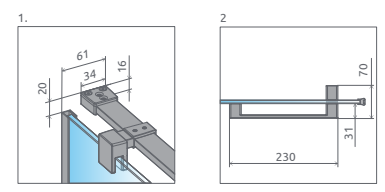

Otváracie dvere	X	B	C	D	H
DWJ II 90	892-910	610	244-254	620	2000
DWJ II 100	992-1010	610	344-354	620	2000
DWJ II 110	1092-1110	610	444-454	620	2000
DWJ II 120	1192-1210	810	344-354	820	2000
DWJ II 130	1292-1310	810	444-454	820	2000
DWJ II 140	1392-1410	810	544-554	820	2000

SPRCHOVÉ DVĚRE

Model	Šírka (X)	H	Kód výrobku Číre	Cenniková cena v EUR
DWJ II 90 L	892-910	2000	386441-03-01L	1236
			386011-03-01R	
DWJ II 90 P	892-910	2000	386441-03-01R	1236
			386011-03-01L	
DWJ II 100 L	992-1010	2000	386441-03-01L	1254
			386012-03-01L	
DWJ II 100 P	992-1010	2000	386441-03-01R	1254
			386012-03-01R	
DWJ II 110 L	1092-1110	2000	386441-03-01L	1302
			386013-03-01L	
DWJ II 110 P	1092-1110	2000	386441-03-01R	1302
			386013-03-01R	
DWJ II 120 L	1192-1210	2000	386444-03-01L	1303
			386012-03-01L	
DWJ II 120 P	1192-1210	2000	386444-03-01R	1303
			386012-03-01R	
DWJ II 130 L	1292-1310	2000	386444-03-01L	1351
			386013-03-01L	
DWJ II 130 P	1292-1310	2000	386444-03-01R	1351
			386013-03-01R	
DWJ II 140 L	1392-1410	2000	386444-03-01L	1368
			386016-03-01L	
DWJ II 140 P	1392-1410	2000	386444-03-01R	1368
			386016-03-01R	

H = Výška