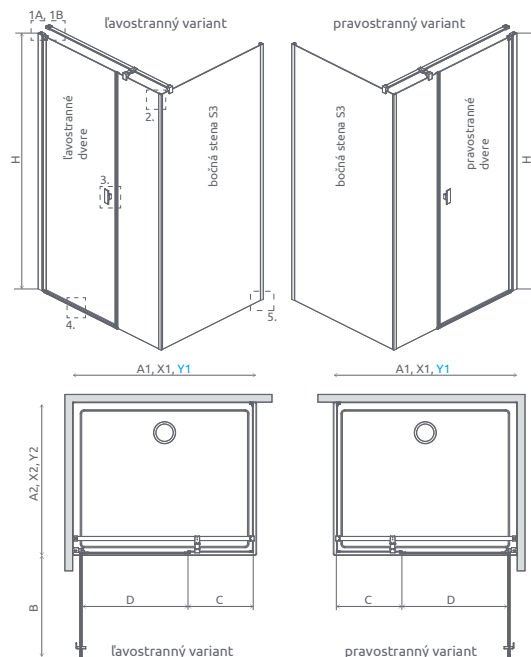

Otváracie dvere	A1	X1	Y1	B	C	D	H
KDS I 100	1000	975-990	969-984	580	328	580	2000
KDS I 120	1200	1175-1190	1169-1184	680	428	680	2000
KDS I 140	1400	1375-1390	1375-1390	780	528	780	2000

Bočná stena S3	A2	X2	Y2
S3 70	700	675-690	669-684
S3 75	750	725-740	719-734
S3 80	800	775-790	769-784
S3 90	900	875-890	869-884
S3 100	1000	975-990	969-984

DVERE PRE SPRCHOVACÍ KÚT

Model	Šírka sprchovej vaničky (A1)	Šírka - os skla (Y1)	H	Kód výrobku Čire	Cenniková cena v EUR
KDS I 100 L	1000	970-985	2000	10023100-01-01L	594
KDS I 100 P	1000	970-985	2000	10023100-01-01R	594
KDS I 120 L	1200	1170-1185	2000	10023120-01-01L	634
KDS I 120 P	1200	1170-1185	2000	10023120-01-01R	634
KDS I 140 L	1400	1370-1385	2000	10023140-01-01L	667
KDS I 140 P	1400	1370-1385	2000	10023140-01-01R	667

BOČNÉ STENY PRE SPRCHOVACÍ KÚT

Model	Šírka sprchovej vaničky (A2)	Šírka - os skla (Y2)	H	Kód výrobku Čire	Cenniková cena v EUR
S3 70	700	670-685	2000	10043070-01-01	222
S3 75	750	720-735	2000	10043075-01-01	242
S3 80	800	770-785	2000	10043080-01-01	242
S3 90	900	870-885	2000	10043090-01-01	260
S3 100	1000	970-985	2000	10043100-01-01	288

Predžľozacie profily	Rozmery	Farba profilu	Kód výrobku	Cenniková cena v EUR
U spojovací profil Nes 2 cm na strane otočného a stenového profilu	20	chróm	P01-276200001	56