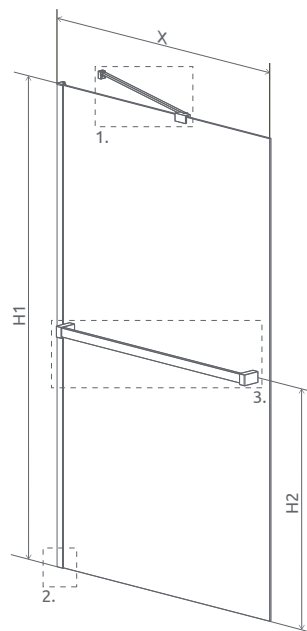

Vaňové zásteny PNJ sú univerzálne (otáčateľné).

PEVNE NAMONTOVANÉ VAŇOVÉ ZÁSTENY

Model	Šírka (X)	Výška (H1)	H2	Kód výrobu Číre	Cenníková cena v EUR
PNJ 50	500-510	1500	750	10001050-01-01W	248
PNJ 60	600-610	1500	750	10001060-01-01W	263
PNJ 70	700-710	1500	750	10001070-01-01W	279
PNJ 80	800-810	1500	750	10001080-01-01W	289
PNJ 90	900-910	1500	750	10001090-01-01W	325
PNJ 100	1000-1010	1500	750	10001100-01-01W	335

Profily k dispozícii v nasledovných farbách:

01 Chróm

ZA PRÍPLATOK