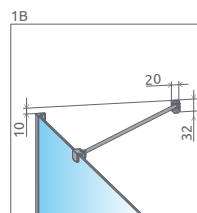

Vaňové zásteny	X	B	C	H
PND 100	995-1010	496	516-531	1500
PND 120	1195-1210	496	716-731	1500

OTVÁRACIE DVERE

Model	Šírka (X)	Výška (H)	Kód výrobku Čire	Cenniková cena v EUR
PND 100 L	995-1010	1500	12011202-101L	360
PND 100 P	995-1010	1500	12011202-101R	360
PND 120 L	1195-1210	1500	12011203-101L	390
PND 120 P	1195-1210	1500	12011203-101R	390

od 360 €

Torrenta
PND

- Výber kúta
- Ikony
- Pre montážnikov
- Atypi
- Atypi
- Hypnotic
- Walk-in **NOVÉ**
- Arta
- Euphoria
- Furo
- Espera Pro
  Espera
- Idea
- Essenza Pro
  Essenza **NOVÉ**
- Fuenta **NOVÉ**
- Nes **NOVÉ**
- EOS
- Torrenta
- EVO
- Twist
- Premium Pro
- Premium Plus
- Projecta
- **Vaňové zásteny**
- Profily
- Vaničky
- Sifóny
- Servis

SKLO 6 mm

Easy Clean®

LP
Ľavo Pravo

01 Chrom

UltraClear

SKLENENÉ VARIÁCIE

ZA PRÍPLATOK

Profily k dispozícii v nasledovných farbách: