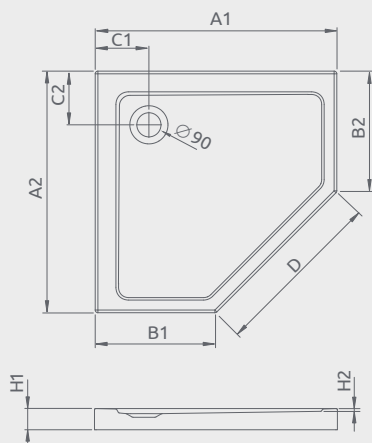

DOROS PT	A1	A2	B1	B2	C1	C2	D	H1	H2
800×800	800	800	350	350	200	200	635	50	12
900×900	900	900	450	450	200	200	635	50	12
1000×1000	1000	1000	550	550	200	200	635	50	12