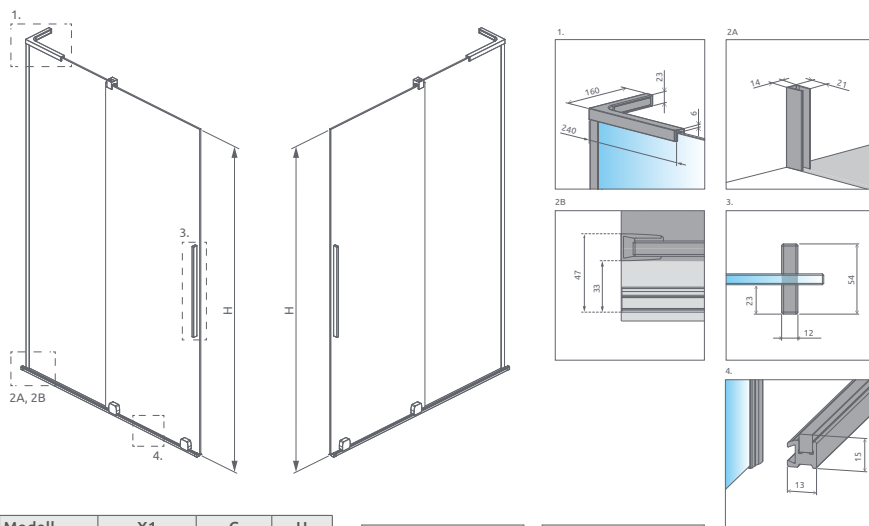

ľavostranný variant   pravostranný variant

Modell	X1	C	H
Walk-in 80	790-800	453-463	2000
Walk-in 90	890-900	503-513	2000
Walk-in 100	990-1000	553-563	2000
Walk-in 110	1090-1100	603-613	2000
Walk-in 120	1190-1200	653-663	2000

SPRCHOVÁ ZÁSTENA

Model	Prvky	Kód výrobku Číre	Cenníková cena v EUR
SL Walk-in 80 L	Furo SL Walk-in dvere 438 L	10306438-01-01L	663
	Furo fix stena 394	10110394-01-01	
SL Walk-in 80 P	Furo SL Walk-in dvere 438 P	10306438-01-01R	663
	Furo fix stena 394	10110394-01-01	
SL Walk-in 90 L	Furo SL Walk-in dvere 488 L	10306488-01-01L	682
	Furo fix stena 444	10110444-01-01	
SL Walk-in 90 P	Furo SL Walk-in dvere 488 P	10306488-01-01R	682
	Furo fix stena 444	10110444-01-01	
SL Walk-in 100 L	Furo SL Walk-in dvere 538 L	10306538-01-01L	704
	Furo fix stena 494	10110494-01-01	
SL Walk-in 100 P	Furo SL Walk-in dvere 538 P	10306538-01-01R	704
	Furo fix stena 494	10110494-01-01	
SL Walk-in 110 L	Furo SL Walk-in dvere 588 L	10306588-01-01L	732
	Furo fix stena 544	10110544-01-01	
SL Walk-in 110 P	Furo SL Walk-in dvere 588 P	10306588-01-01R	732
	Furo fix stena 544	10110544-01-01	
SL Walk-in 120 L	Furo SL Walk-in dvere 638 L	10306638-01-01L	748
	Furo fix stena 594	10110594-01-01	
SL Walk-in 120 P	Furo SL Walk-in dvere 638 P	10306638-01-01R	748
	Furo fix stena	10110594-01-01