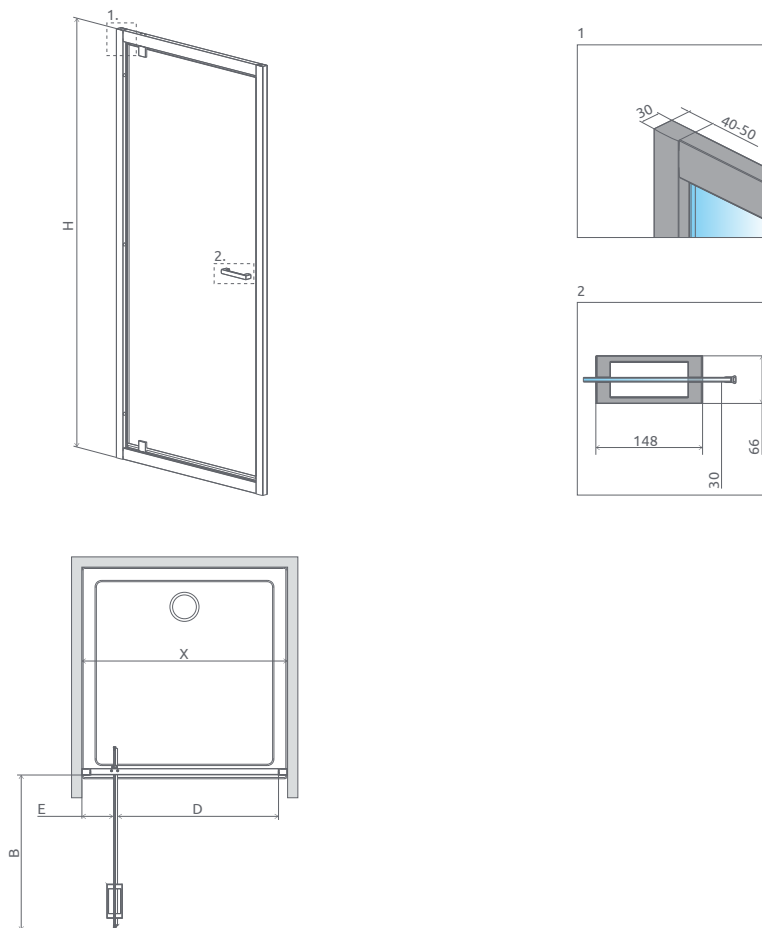

Sprchovací kút je univerzálny (otáčateľný).

Sprchové dvere	X	B	D	E	H
DW 70	685-710	475	495	140-150	1900
DW 80	785-810	575	595	140-150	1900
DW 90	885-910	675	695	140-150	1900
DW 100	985-1010	775	795	140-150	1900

DVERE PRE SPRCHOVACÍ KÚT

Model	Šírka (X)	Výška (H)	Kód výrobku Číre	Cenniková cena v EUR
DW 70	685-710	1900	382000-01	415
DW 80	785-810	1900	382001-01	430
DW 90	885-910	1900	382002-01	450
DW 100	985-1010	1900	382003-01	465

Predĺžovacie profily	Rozmery	Farba profilu	Kód výrobku	Cenniková cena v EUR
U spojovací profil Twist 2 cm	20	chróm	P01-141190001	59
U spojovací profil Twist 4 cm	40	chróm	P01-142190001	68