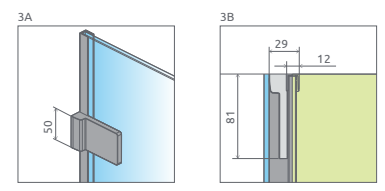

Otváracie dvere	X	B	C	D	H
DWJ II 90	892-910	610	244-254	620	2000
DWJ II 100	992-1010	610	344-354	620	2000
DWJ II 110	1092-1110	610	444-454	620	2000
DWJ II 120	1192-1210	810	344-354	820	2000
DWJ II 130	1292-1310	810	444-454	820	2000
DWJ II 140	1392-1410	810	544-554	820	2000

SPRCHOVÉ DVĚRE

Model	Šírka (X)	H	Kód výrobku Číre	Cenniková cena v EUR
DWJ II 90 L	892-910	2000	386441-03-01L	1236
			386011-03-01R	
DWJ II 90 P	892-910	2000	386441-03-01R	1236
			386011-03-01L	
DWJ II 100 L	992-1010	2000	386441-03-01L	1254
			386012-03-01L	
DWJ II 100 P	992-1010	2000	386441-03-01R	1254
			386012-03-01R	
DWJ II 110 L	1092-1110	2000	386441-03-01L	1302
			386013-03-01L	
DWJ II 110 P	1092-1110	2000	386441-03-01R	1302
			386013-03-01R	
DWJ II 120 L	1192-1210	2000	386444-03-01L	1303
			386012-03-01L	
DWJ II 120 P	1192-1210	2000	386444-03-01R	1303
			386012-03-01R	
DWJ II 130 L	1292-1310	2000	386444-03-01L	1351
			386013-03-01L	
DWJ II 130 P	1292-1310	2000	386444-03-01R	1351
			386013-03-01R	
DWJ II 140 L	1392-1410	2000	386444-03-01L	1368
			386016-03-01L	
DWJ II 140 P	1392-1410	2000	386444-03-01R	1368
			386016-03-01R	

H = Výška