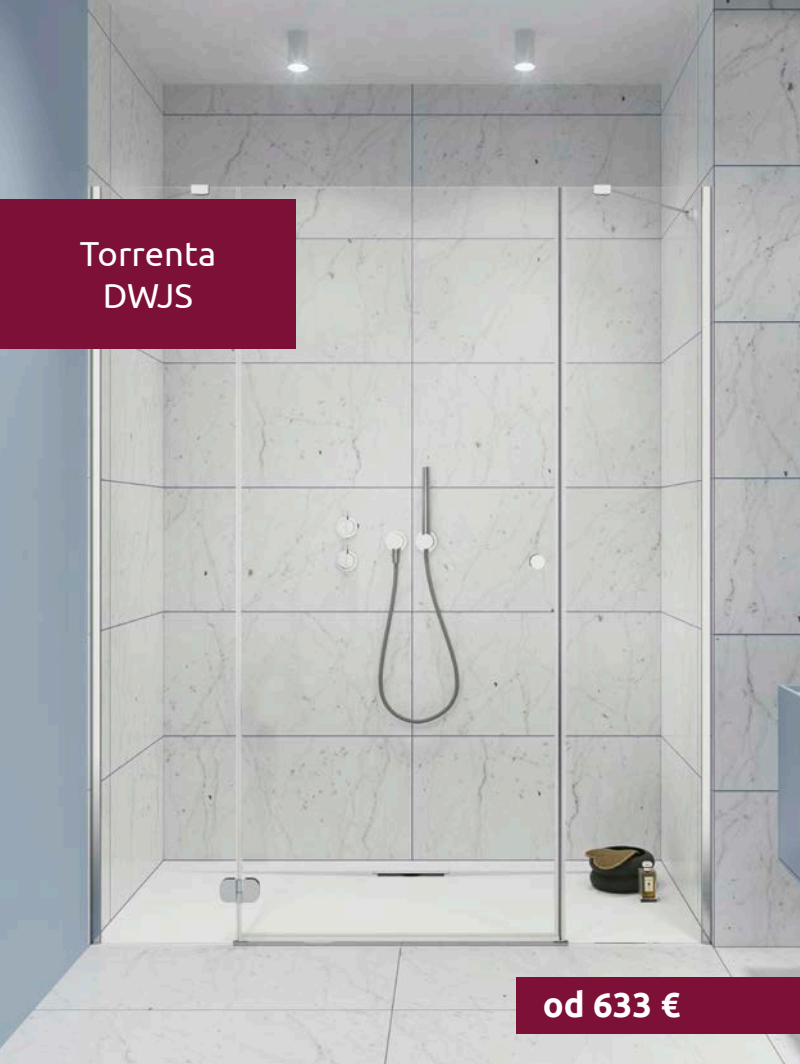

Torrenta DWJS

od 633 €

Sprchové dvere Torrenta DWJS sa skladajú z 2 častí: z dvier a pevnej steny. V ob- jednávke sprchových dverí uvedte dva produktové kódy. (Např.: 2 ks DWJS 140L = ľavostranné sprchové dvere 140)

ODPORÚČANÉ SPRCHOVÉ VANIČKY Doros F, Argos D, Paros D, Giaros D, Teos F, Kios F, Doris F (Vid' od str. 222)

ODPORÚČANÉ SPRCHOVÉ ŽĽABY: pozri www.radaway.sk

Profily k dispozícii v nasledovných farbách:

01 Chrom

SKLO 6 mm

Easy Clean®

Easy Clean®

Easy Clean®

LP
Ľavo Pravo

ZA PRÍKLADOK

UltraClear

SKLENENÉ VARIÁCIE

Easy Clean®

Easy Clean®

+2 cm
str. 220