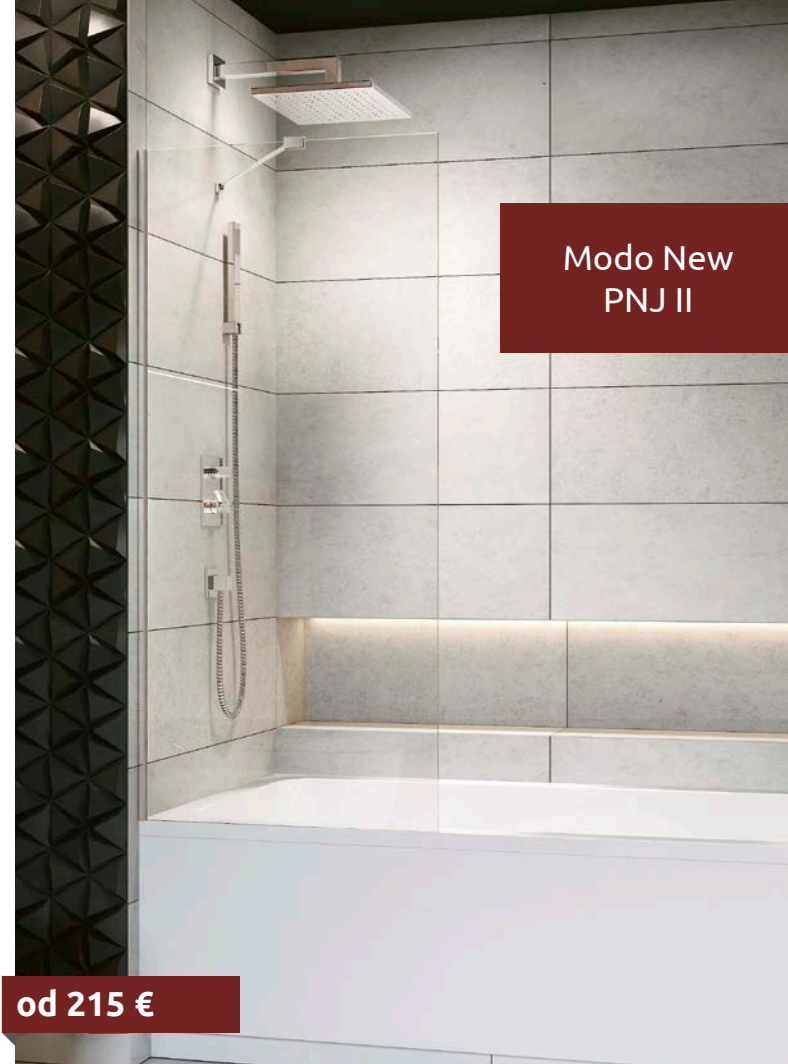

od 215 €

Vaňové zásteny PNJ II sú univerzálne (otáčateľné).

Profily k dispozícii v nasledovných farbách:

- Výber kúta
- Ikony
- Pre montážnikov
- Atypi
- Atypi
- Hypnotic
- Walk-in **NOVÉ**
- Arta
- Euphoria
- Furo
- Espera Pro
Espera
- Idea
- Essenza Pro
Essenza **NOVÉ**
- Fuenta **NOVÉ**
- Nes **NOVÉ**
- EOS
- Torrenta
- EVO
- Twist
- Premium Pro
- Premium Plus
- Projecta
- Vaňové zásteny**
- Profily
- Vaničky
- Sifóny
- Servis