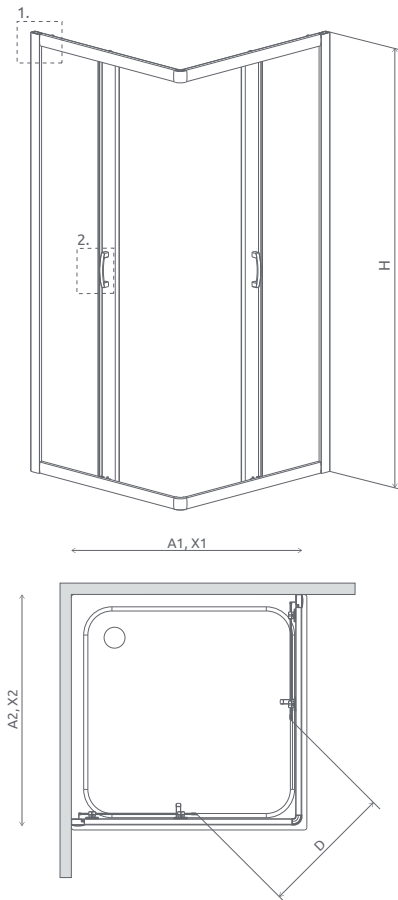

Sprchovací kút	A1	A2	X1	X2	D	H
D 75×90	750	900	735-755	885-905	440	1900
D 80×90	800	900	785-805	885-905	475	1900
D 80×100	800	1000	785-805	985-1005	510	1900
D 90×100	900	1000	885-905	985-1005	545	1900
D 120×80	1200	800	1185-1205	785-805	580	1900