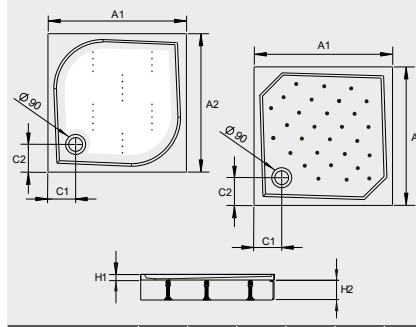

PAROS C	A1	A2	C1	C2	H1	H2
800×800	800	800	150	150	30	100
900×900	900	900	180	180	30	100
1000×1000*	1000	1000	165	170	40	100

* Vnútrojšok vaničky Paros C 1000x1000 je pravouhlý.