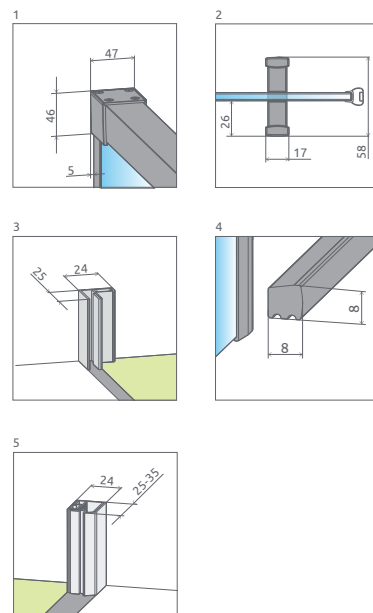

Posuvné dvere	X	D	H
DWJ 100	987-1012	405	2005
DWJ 110	1087-1112	455	2005
DWJ 120	1187-1212	505	2005
DWJ 130	1287-1312	555	2005
DWJ 140	1387-1412	605	2005
DWJ 150	1487-1512	655	2005
DWJ 160	1587-1612	705	2005

POSUVNÉ DVERE

Model	Šírka (X)	Výška (H)	Kód výrobu Číre	Cenníková cena v EUR
DWJ 100 L	987-1012	2005	387014-01-01L	562
DWJ 100 P	987-1012	2005	387014-01-01R	562
DWJ 110 L	1087-1112	2005	387015-01-01L	586
DWJ 110 P	1087-1112	2005	387015-01-01R	586
DWJ 120 L	1187-1212	2005	387016-01-01L	603
DWJ 120 P	1187-1212	2005	387016-01-01R	603
DWJ 130 L	1287-1312	2005	387017-01-01L	629
DWJ 130 P	1287-1312	2005	387017-01-01R	629
DWJ 140 L	1387-1412	2005	387018-01-01L	649
DWJ 140 P	1387-1412	2005	387018-01-01R	649
DWJ 150 L	1487-1512	2005	387019-01-01L	670
DWJ 150 P	1487-1512	2005	387019-01-01R	670
DWJ 160 L	1587-1612	2005	387020-01-01L	710
DWJ 160 P	1587-1612	2005	387020-01-01R	710

Predžľozacie profily	Rozmery	Farba profilu	Kód výrobu	Cenníková cena v EUR
U spojovací profil k dverám Idea	20	chróm	P01-ID-001-01	70