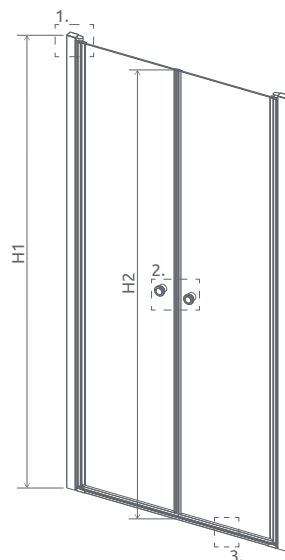

EOS DWD I

od 562 €

ODPORÚČANÉ SPRCHOVÉ VANIČKY: Delos C, Rodos C, Doros C/D/F, Doros Stone C/D/F, Laros D, Argos C/D, Zantos C/F, Paros C/D, Giaros C/D, Teos C/F, Kios C/F, Doris C/F
(Vid' od str. 222)

ODPORÚČANÉ SPRCHOVÉ ŽLABY: pozri www.radaway.sk

Profily k dispozícii v nasledovných farbách:

01 Chróm

ZA PRÍPLATOK

Sprchové dvere	X	B	D	H1	H2
DWD I 70	690-710	290	585	1970	1950
DWD I 80	790-810	340	685	1970	1950
DWD I 90	890-910	390	785	1970	1950
DWD I 100	990-1010	440	885	1970	1950
DWD I 120	1190-1210	540	1085	1970	1950

SPRCHOVÉ DVĚRE

Model	Šírka (X)	Výška (H)	Kód výrobku Číre	Cenníková cena v EUR
DWD I 70	690-710	1970	137783-01-01	562
DWD I 80	790-810	1970	137713-01-01	580
DWD I 90	890-910	1970	137703-01-01	598
DWD I 100	990-1010	1970	137723-01-01	622
DWD I 120	1190-1210	1970	137773-01-01	655

Predĺžovacie profily	Rozmery	Farba profilu	Kód výrobku	Cenníková cena v EUR
U Predĺžovacie profily Eos, 2 cm (1970 mm)	20	chróm	P01-137197001	90