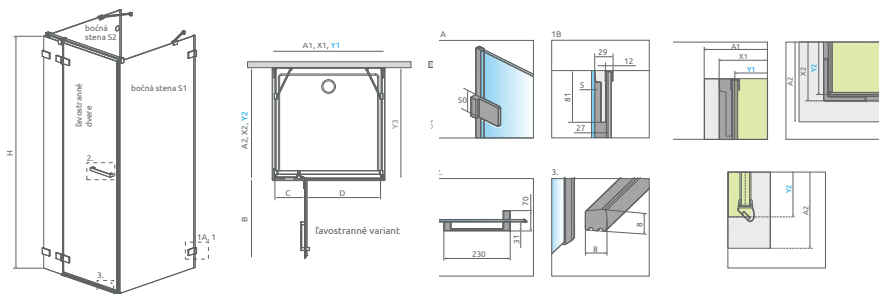

Otváracie dvere	A1	X1	Y1	B	C	D	H	Bočná stena S1	Y2	Bočná stena S2	A2	X2	Y2
KDJ 80	800	790	746	540	238	500	2000	S1 70	674-684	S2 70	700	686-696	674-684
KDJ 90	900	890	846	640	238	600	2000	S1 75	724-734	S2 75	750	736-746	724-734
KDJ 100	1000	990	946	640	338	600	2000	S1 80	774-784	S2 80	800	786-796	774-784
KDJ 110	1100	1090	1046	840	238	800	2000	S1 90	874-884	S2 90	900	886-896	874-884
KDJ 120	1200	1190	1146	840	338	800	2000	S1 100	974-984	S2 100	1000	986-996	974-984

DVERE PRE SPRCHOVACÍ KÚT

Model	A1	Y1	H	Kód výrobku Čire	Cenniková cena v EUR
KDJ+S 80 L	800	746	2000	383512-01L	691
				383221-01L	
KDJ+S 80 P	800	746	2000	383512-01R	691
				383221-01R	
KDJ+S 90 L	900	846	2000	383612-01L	706
				383221-01L	
KDJ+S 90 P	900	846	2000	383612-01R	706
				383221-01R	
KDJ+S 100 L	1000	946	2000	383612-01L	727
				383220-01L	
KDJ+S 100 P	1000	946	2000	383612-01R	727
				383220-01R	
KDJ+S 110 L	1100	1046	2000	383812-01L	747
				383221-01L	
KDJ+S 110 P	1100	1046	2000	383812-01R	747
				383221-01R	
KDJ+S 120 L	1200	1146	2000	383812-01L	768
				383220-01L	
KDJ+S 120 P	1200	1146	2000	383812-01R	768
				383220-01R	

BOČNÉ STENY S1 PRE SPRCHOVACÍ KÚT

Model	A3	Y3	H	Kód výrobku Čire	Cenniková cena v EUR
S1 70	700	674-684	2000	383055-01	345
S1 75	750	724-734	2000	383056-01	350
S1 80	800	775-785	2000	383051-01	380
S1 90	900	875-885	2000	383050-01	400
S1 100	1000	975-985	2000	383052-01	428

BOČNÉ STENY S2 PRE SPRCHOVACÍ KÚT

Model	A2	Y2	H	Kód výrobku Čire	Cenniková cena v EUR
S2 70	700	674-684	2000	383033-01	545
S2 75	750	724-734	2000	383034-01	556
S2 80	800	778-788	2000	383031-01	562
S2 90	900	878-888	2000	383030-01	593
S2 100	1000	978-988	2000	383032-01	603