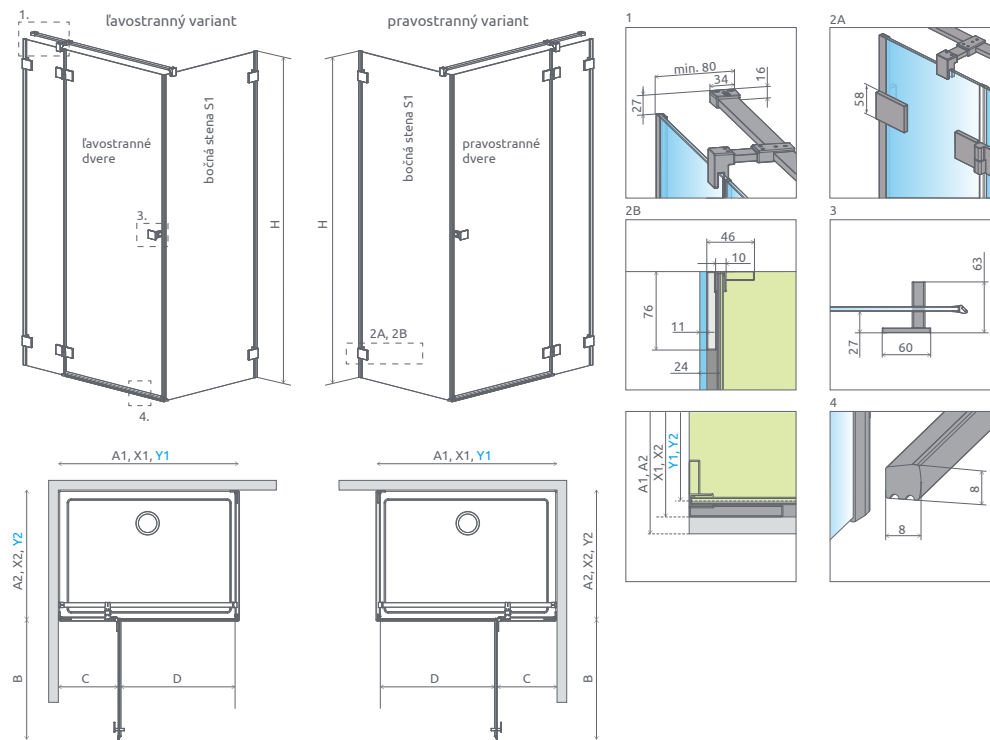

Otváracie dvere	A1	X1	Y1	B	C	D	H
KDJ 80	800	789-797	776-784	530	263-271	505	2000
KDJ 90	900	889-897	876-884	630	263-271	605	2000
KDJ 100	1000	989-997	976-984	630	363-371	605	2000
KDJ 110	1100	1089-1097	1076-1084	730	363-371	705	2000
KDJ 120	1200	1189-1197	1176-1184	830	363-371	805	2000

Bočná stena S1	A2	X2	Y2
S1 70	700	689-697	676-684
S1 75	750	739-747	726-734
S1 80	800	789-797	776-784
S1 90	900	889-897	876-884
S1 100	1000	989-997	976-984
S1 110	1100	1089-1097	1076-1084
S1 120	1200	1189-1197	1176-1184

Esenza Pro KDJ sprchovací kút sa skladá z 2 častí: dvere a bočná pevná stena. Pri objednávke treba zadať 2 kódy. (Npr.: 1 ks KDJ 80L + 1 ks S1 80 = 80x80 ľavý sprchovací kút)

ODPORÚČANÉ SPRCHOVÉ VANIČKY: Rodos C, Delos C/D, Laros D, Doros C/D/F, Doros Stone C/D/F, Argos C/D, Zantos C/F, Paros C/D, Giaros C/D, Teos C/F, Kios C/F, Doris C/F (Vid' od str. 222)

ODPORÚČANÉ SPRCHOVÉ ŽLABY: pozri www.radaway.sk

Profily k dispozícii v nasledovných farbách: