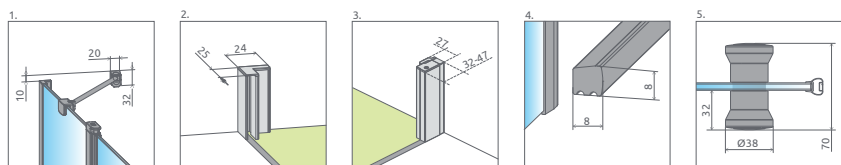

Sprchové dvere	X	B	C	D	H
DWJ II 80	780-810	494	245-260	490	1950
DWJ II 90	880-910	594	245-260	590	1950
DWJ II 100	980-1010	694	245-260	690	1950
DWJ II 110	1080-1110	694	345-360	690	1950
DWJ II 120	1180-1210	794	345-360	790	1950

SPRCHOVÉ DVERE

Model	Šírka (X)	Výška (H)	Kód výrobku Čire	Cenniková cena v EUR
DWJ II 80 L	780-810	1950	13799440-01L	502
DWJ II 80 P	780-810	1950	13799440-01R	502
DWJ II 90 L	880-910	1950	13799441-01L	519
DWJ II 90 P	880-910	1950	13799441-01R	519
DWJ II 100 L	980-1010	1950	13799442-01L	538
DWJ II 100 P	980-1010	1950	13799442-01R	538
DWJ II 110 L	1080-1110	1950	13799443-01L	555
DWJ II 110 P	1080-1110	1950	13799443-01R	555
DWJ II 120 L	1180-1210	1950	13799444-01L	575
DWJ II 120 P	1180-1210	1950	13799444-01R	575

Predĺžovacie profily	Rozmery	Farba profilu	Kód výrobku	Cenniková cena v EUR
U spojovací profil Eos, 2 cm (1950 mm) na strane pevného skla	20	chróm	P01-284195001	82
U spojovací profil Eos DWJ II 2cm (1950 mm) na strane magnetického profilu	20	chróm	P01-277195001	70