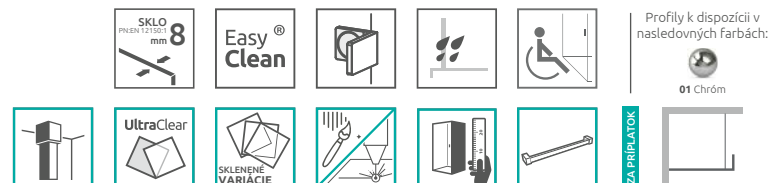

- Výber kúta
- Ikony
- Pre montážnikov
- Atypi
- Gravírovanie
- Hypnotic
- Walk-in **NOVÉ**
- Arta
- Euphoria
- Furo
- Espera Pro
  Espera
- Idea
- Essenza Pro
  Essenza **NOVÉ**
- Fuenta **NOVÉ**
- Nes **NOVÉ**
- EOS
- Torrenta
- EVO
- Twist
- Premium Pro
- Premium Plus
- Projecta
- Vaňové zásteny
- Profily
- Vaničky
- Sifóny
- Servis