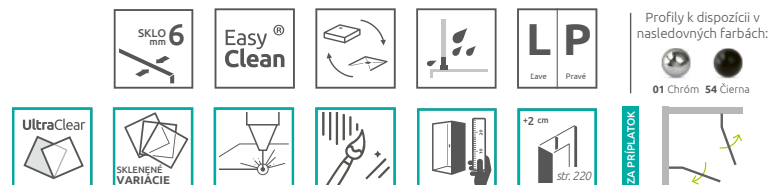

Výber kúta
Ikony
Pre montážnikov
Atypi
Gravírovanie
Hypnotic
Walk-in NOVÉ
Arta
Euphoria
Furo
Espera Pro Espera
Idea
Essenza Pro Essenza NOVÉ
Fuenta NOVÉ
Nes NOVÉ
EOS
Torrenta
EVO
Twist
Premium Pro
Premium Plus
Projecta
Vaňové zásteny
Profily
Vaničky
Sifóny
Servis