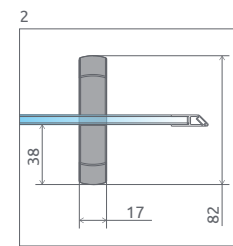

Sprchovací kút	A1	A2	X1	X2	D	H
C 80×80	800	800	785-805	785-805	440	1900
C 90×90	900	900	885-905	885-905	510	1900
C 100×100	1000	1000	985-1005	985-1005	580	1900

SPRCHOVACIE KÚTY S POSUVNÝMI DVERAMI

Model	A1 x A2	H	Kód výrobku Číre	Cenniková cena v EUR	Kód výrobku Grafit	Kód výrobku Fabrik	Kód výrobku Hnedé	Cenniková cena v EUR
C 80×80	800×800	1900	30463-01-01N	526	30463-01-05N	30463-01-06N	30463-01-08N	566
C 90×90	900×900	1900	30453-01-01N	566	30453-01-05N	30453-01-06N	30453-01-08N	598
C 100×100	1000×1000	1900	30443-01-01N	598	30443-01-05N	–	30443-01-08N	639

A1 x A2 = šírka sprchovej vaničky, H = Výška

Predžhovacie profily	Rozmery	Farba profilu	Kód výrobku	Cenniková cena v EUR
U spojovací profil Premium Plus 2 cm	20	chróm	P01-126190001	59
U spojovací profil Premium Plus 4 cm	40	chróm	P01-127190001	70