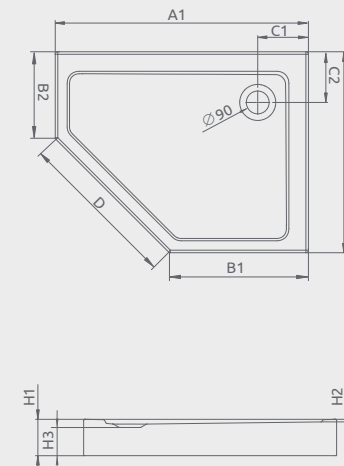

DOROS PT E s čelným panelom	A1	A2	B1	B2	C1	C2	D	H1	H2	H3
1000×800	1000	800	550	350	200	200	635	115	12	75

– Sprchová vanička Acryl

– Plochá akrylátová sprchová vanička s polyuretánovou penou

– Sprchová vanička z liateho mramoru