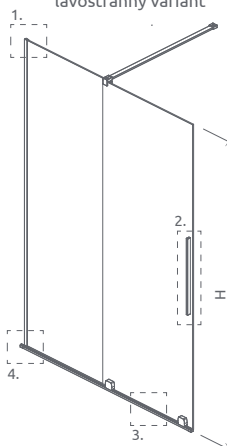

ľavostranný variant

Príplatok za madlo: 50 €

V objednávke jasne uveďte svoje požiadavky.