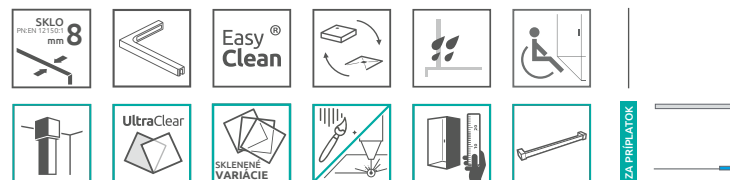

Výber kúta
Ikony
Pre montážnikov
Atypi
Gravировanie
Hypnotic
Walk-in NOVÉ
Arta
Euphoria
Furo
Espera Pro Espera
Idea
Essenza Pro Essenza NOVÉ
Fuenta NOVÉ
Nes NOVÉ
EOS
Torrenta
EVO
Twist
Premium Pro
Premium Plus
Projecta
Vaňové zásteny
Profily
Vaničky
Sifóny
Servis