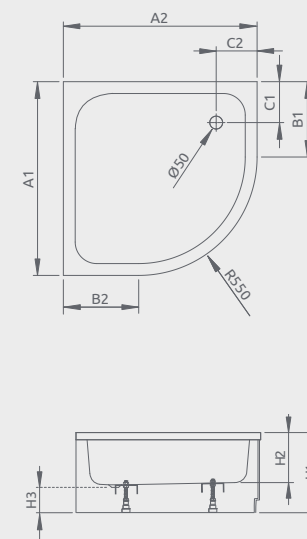

SAMOS A

Sprchová vanička s nohami a odnímateľným čelným panelom

Darčekový sifón ST50

Produktový kód	Rozmery	Cenniková cena v EUR
4S88300-03	800×800×295×160	246
4S99300-03	900×900×295×160	270

Cena vrátane odnímateľného panela.