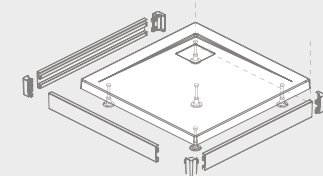

Napr.: pri objednávke bočného panela Argos C 80x80 sú potrebné 2 kusy bočných panelov 80 + 1 ks rohového profilu + 2 ks ukončovacích profilov (pravostranný a ľavostranný).