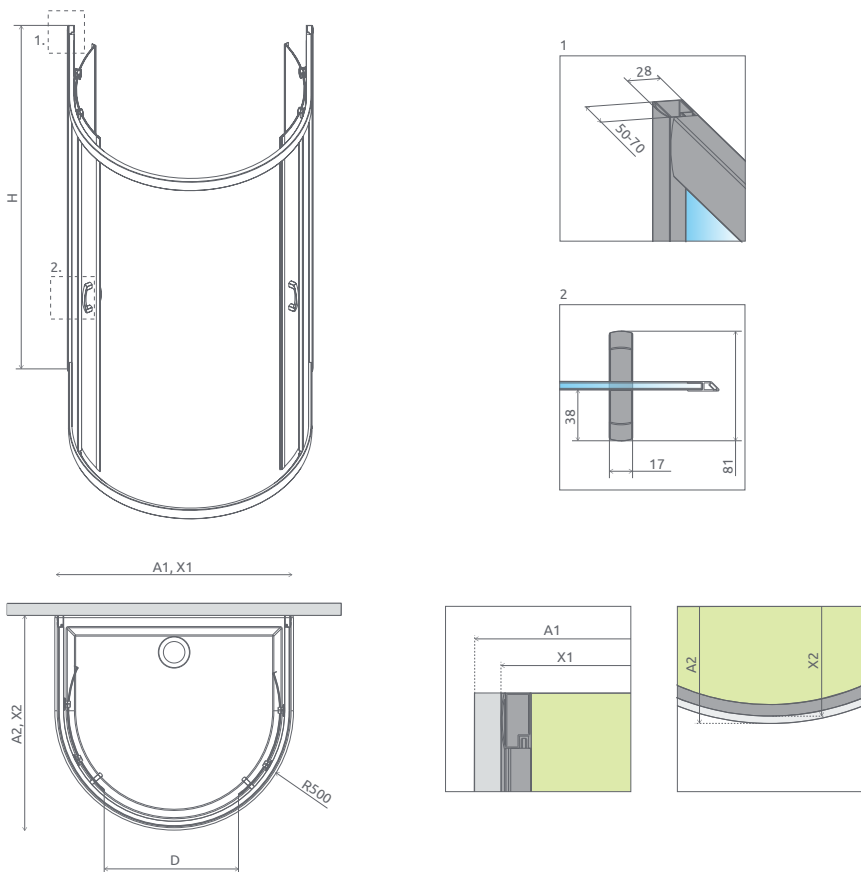

Profily k dispozícii v nasledovných farbách:

01 Chróm

mm 516
SKLO

Easy
Clean®

ZA PRÍPLATOK

+2-4 cm
str. 220

Sprchovací kút	A1	A2	X1	X2	D	H
P 100x90	1000	900	980	890-910	750	1900

SPRCHOVACÍ KÚT V TVARE U