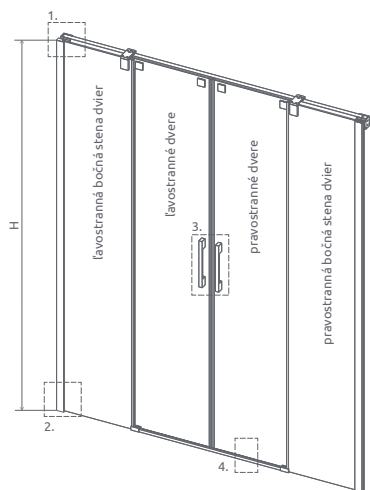

od 1162 €

Sprchové dvere Espera DWD sa skladajú z 2 častí: z dverí a pevnej steny dverí. V objednávke sprchových dverí uveďte dva produktové kódy.

ODPORÚČANÉ SPRCHOVÉ VANIČKY: Argos D, Doros F, Paros D, Giaros D, Teos F, Kíos F, Doris F (Vid' od str. 222)

ODPORÚČANÉ SPRCHOVÉ ŽLÁBY: pozri www.radaway.sk

POSUVNÉ DVERE

Model	Šírka (X)	D	H	Kód výroby Číre	Cenníková cena v EUR
DWD 140	1390-1410	540	2000	380240-01	1162
				380224-01	
DWD 160	1590-1610	640	2000	380260-01	1194
				380226-01	
DWD 180	1790-1810	740	2000	380280-01	1246
				380228-01	

Za príplatok

Profily k dispozícii v nasledovných farbách:
01 Chrom

- Výber kúta
- Ikony
- Pre montážnikov
- Atypi
- Gravovanie
- Hypnotic
- Walk-in **NOVÉ**
- Arta
- Euphoria
- Furo
- **Espera Pro Espera**
- Idea
- Essenza Pro Essenza **NOVÉ**
- Fuenta **NOVÉ**
- Nes **NOVÉ**
- EOS
- Torrenta
- EVO
- Twist
- Premium Pro
- Premium Plus
- Projecta
- Vaňové zásteny
- Profily
- Vaničky
- Sifóny
- Servis