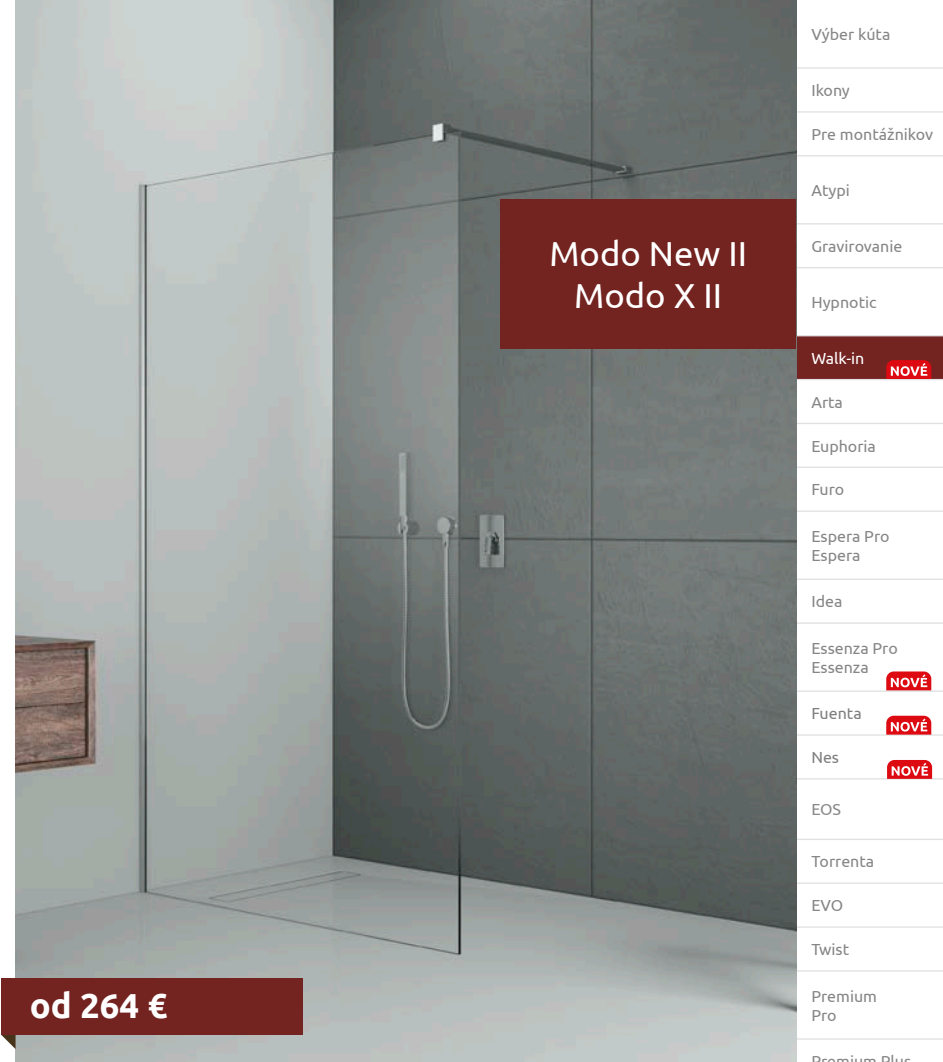

PRÍDAVNÁ BOČNÁ STENA PRE 8 MM VERZIE (cena sa vzťahuje za jeden kus)

Model	Šírka	Výška	Čire sklo	Cenniková cena v EUR
			Kód výrobku	
Bočná sten SW 30	300	2000	388000-01-01	165

ODPORÚČANÉ SPRCHOVÉ VANIČKY: Delos C/D, Doros C/D/F, Argos C/D, Doros Stone C/D/F, Zantos C/F, Paros C/D, Giaros C/D, Teos C/F, Kios C/F, Doris C/F (Vid' od str. 222)