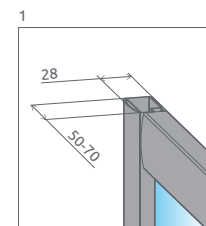

Sprchovací kút	A	X	C	D	H
A 80×80	800	790-810	250-270	410	1900
A 85×85	850	840-860	300-320	470	1900
A 90×90	900	890-910	350-370	540	1900
A 100×100	1000	990-1010	450-470	540	1900

SPRCHOVACIE KÚTY S POSUVNÝMI DVERAMI

Model	Šírka sprchovej vaničky (A)	H	Kód výrobku Čire	Cenniková cena v EUR	Kód výrobku Grafit	Kód výrobku Fabrik	Kód výrobku Hnedé	Cenniková cena v EUR
A 80×80	800×800	1900	30413-01-01N	546	30413-01-05N	30413-01-06N	30413-01-08N	566
A 85×85	850×850	1900	30420-01-01N	566	-	-	-	-
A 90×90	900×900	1900	30403-01-01N	583	30403-01-05N	30403-01-06N	30403-01-08N	618
A 100×100	1000×1000	1900	30423-01-01N	598	30423-01-05N	30423-01-06N	30423-01-08N	639

H = Výška

Predžovacie profily	Rozmery	Farba profilu	Kód výrobku	Cenniková cena v EUR
U spojovací profil Premium Plus 2 cm	20	chróm	P01-126190001	59
U spojovací profil Premium Plus 4 cm	40	chróm	P01-127190001	70

Profily k dispozícii v nasledovných farbách:

01 Chrómový