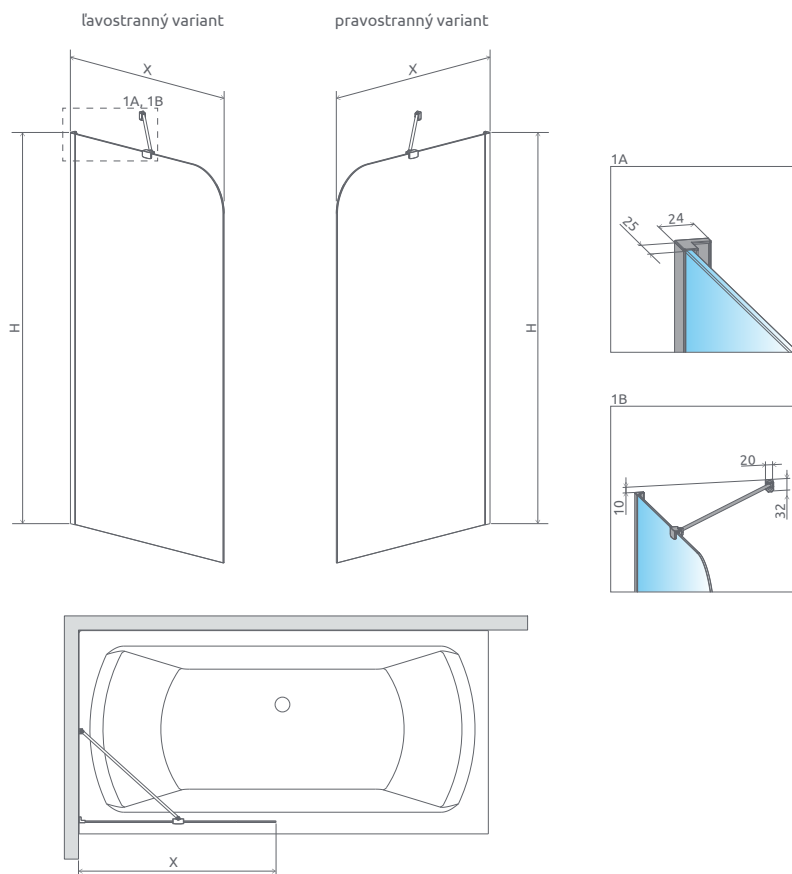

**Torrenta
PNJ**

212 €

- Výber kúta
- Ikony
- Pre montážnikov
- Atypi
- Atypi
- Hypnotic
- Walk-in **NOVÉ**
- Arta
- Euphoria
- Furo
- Espera Pro
  Espera
- Idea
- Essenza Pro
  Essenza **NOVÉ**
- Fuenta **NOVÉ**
- Nes **NOVÉ**
- EOS
- Torrenta
- EVO
- Twist
- Premium
  Pro
- Premium Plus
- Projecta
- **Vaňové zásteny**
- Profily
- Vaničky
- Sifóny
- Servis

PEVNE NAMONTOVANÉ VAŇOVÉ ZÁSTENY

Model	Šírka (X)	Výška (H)	Kód výrobku Číre	Cenníková cena v EUR
PNJ 80 L	795-810	1500	201101-101NL	212
PNJ 80 P	795-810	1500	201101-101NR	212

SKLO
mm 6

Easy
Clean

LP

Leve Právě

Profilý k dispozícii v nasledovných farbách:

01 Chróm

UltraClear

SKLENENÉ
VARIÁCIE

Za príplatok