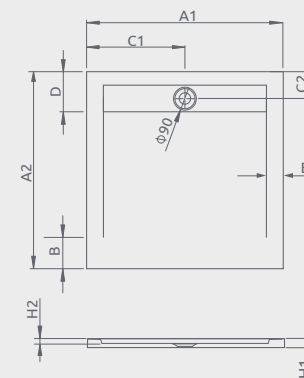

TEOS C	A1	A2	B	C1	C2	D	E	H1	H2
800×800	800	800	50	400	125	200	60	40	20
900×900	900	900	150	450	125	200	60	40	20
1000×1000	1000	1000	250	500	125	200	60	40	20