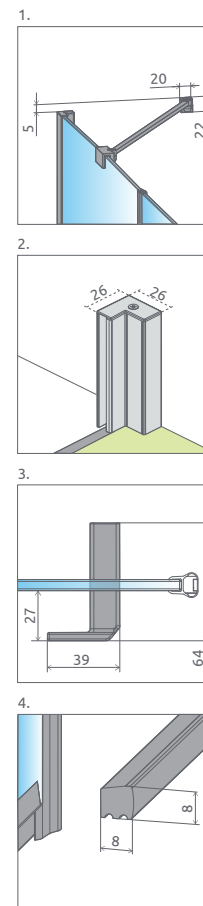

Nes
DWJS

od 598 €