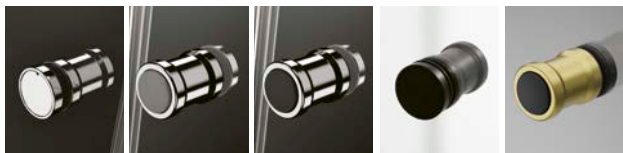

Doplnkové rúčky

Diskrétne a prakticky

Uľahčuje otváranie skladacích dverí zvnútra. Ergonomické umiestnenie a prevedenie na vnútornej strane skla.

Odporúčame k sprchovacím kútom KDD B a KDJ B s hrúbkou skla 6 a 8 mm. Set obsahuje rúčku s čiernou aj sivou vložkou. Otvory sú vyvrtané vo výrobe, preto je potrebné rúčku objednať spolu so sprchovacím kútom.

Dodacia lehota: 2-3 týždne

Produktový (chróm) kód: BF-001 | **Cena: 42 €**

Produktový (čierny) kód: BF-054 | **Cena: 48 €**

Produktový (brúsené zlato) kód: BF-099 | **Cena: 48 €**

Prevedenie zvonka

Prevedenie zvnútra so sivou vložkou

Prevedenie zvnútra s čiernou vložkou

Doplnkové rúčky čierne

Doplnkové rúčky brúsené zlato