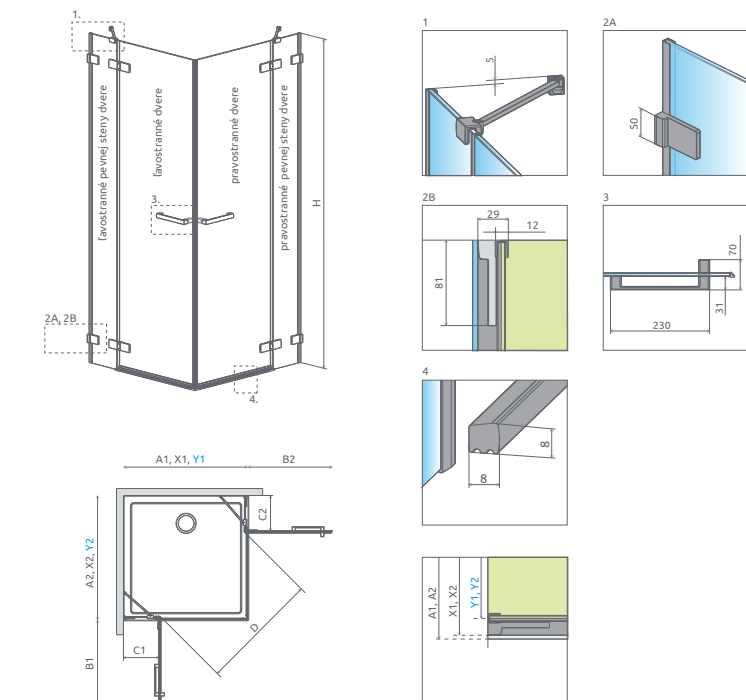

Sprchovací kút	A1	A2	X1	X2	Y1	Y2	B1	B2	C1	C2	D	H
KDD II 80Lx80P	800	800	795-805	795-805	773-783	773-783	520	520	256-266	256-266	715	2000
KDD II 80Lx90P	800	900	795-805	895-905	773-783	873-883	520	620	256-266	256-266	790	2000
KDD II 80Lx100P	800	1000	795-805	995-1005	773-783	973-983	520	620	256-266	356-366	790	2000
KDD II 90Lx80P	900	800	895-905	795-805	873-883	773-783	620	520	256-266	256-266	790	2000
KDD II 90Lx90P	900	900	895-905	895-905	873-883	873-883	620	620	256-266	256-266	855	2000
KDD II 90Lx100P	900	1000	895-905	995-1005	873-883	973-983	620	620	256-266	356-366	855	2000
KDD II 100Lx80P	1000	800	995-1005	795-805	973-983	773-783	620	520	356-366	256-266	790	2000
KDD II 100Lx90P	1000	900	995-1005	895-905	973-983	873-883	620	620	356-366	256-266	855	2000
KDD II 100Lx100P	1000	1000	995-1005	995-1005	973-983	973-983	620	620	356-366	356-366	855	2000

LAVOSTRANNÉ DVĚRE PRE SPRCHOVACÍ KÚT

Model	A1	Y1	H	Kód výrobku Číre	Cenniková cena v EUR
KDD II 80 L	800	773-783	2000	386420-03-01L	903
				386170-03-01L	
KDD II 90 L	900	873-883	2000	386455-03-01L	932
				386170-03-01L	
KDD II 100 L	1000	973-983	2000	386455-03-01L	952
				386172-03-01L	

PRAVOSTRANNÉ DVĚRE PRE SPRCHOVACÍ KÚT

Model	A2	Y2	H	Kód výrobku Číre	Cenniková cena v EUR
KDD II 80 P	800	773-783	2000	386420-03-01R	903
				386170-03-01R	
KDD II 90 P	900	873-883	2000	386455-03-01R	932
				386170-03-01R	
KDD II 100 P	1000	973-983	2000	386455-03-01R	952
				386172-03-01R	

A1, A2 = Šírka sprchovej vaničky, Y1, Y2 = Šírka - os skla, H = Výška