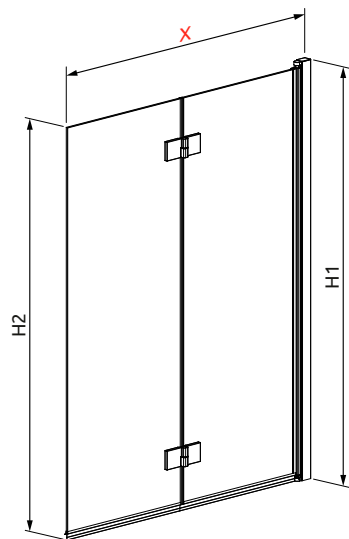

pravostranný variant