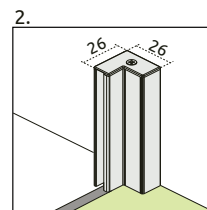

OTVÁRACIE DVĚRE

Model	X	B	C	H	Kód výrobku Číre	Cenníková cena v EUR
PND II 100 L	1000-1015	483	493-508	1500	10009100-01-01L	357
PND II 100 P	1000-1015	483	493-508	1500	10009100-01-01R	357
PND II 110 L	1100-1115	533	543-558	1500	10009110-01-01L	373
PND II 110 P	1100-1115	533	543-558	1500	10009110-01-01R	373
PND II 120 L	1200-1215	583	593-608	1500	10009120-01-01L	390
PND II 120 P	1200-1215	583	593-608	1500	10009120-01-01R	390
PND II 130 L	1300-1315	633	643-658	1500	10009130-01-01L	402
PND II 130 P	1300-1315	633	643-658	1500	10009130-01-01R	402
PND II 140 L	1400-1415	683	693-708	1500	10009140-01-01L	412
PND II 140 P	1400-1415	683	693-708	1500	10009140-01-01R	412

Profily k dispozícii v nasledovných farbách:

ZA PRÍPLATOK