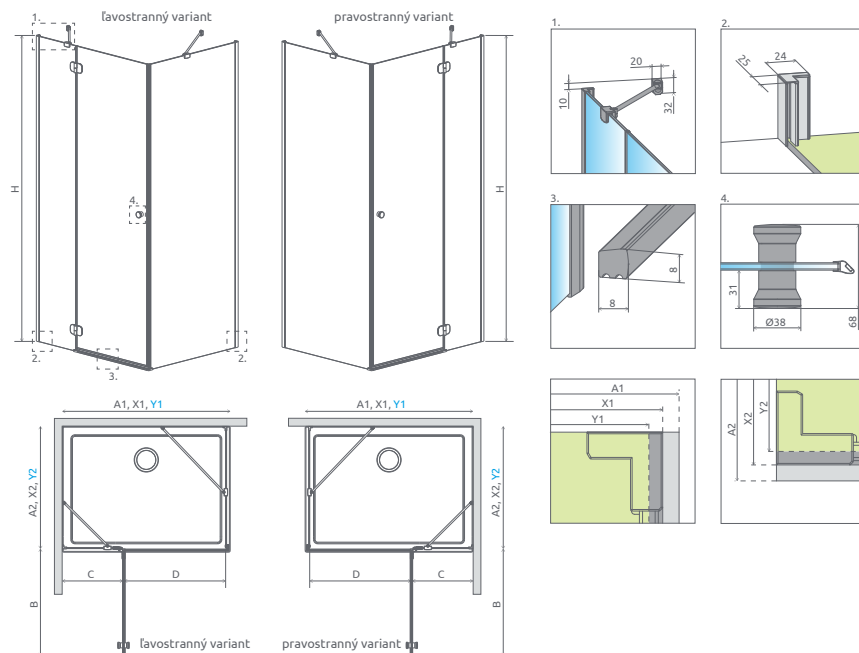

Otváracie dvere	A1	A2	X1	X2	Y1	Y2	B	C	D	H
KDJ 80×80	800	800	775-790	775-790	770-785	770-785	537	256-271	505	1950
KDJ 80×100	800	1000	775-790	975-990	770-785	970-985	537	256-271	505	1950
KDJ 90×80	900	800	875-890	775-790	870-885	770-785	637	256-271	605	1950
KDJ 90×90	900	900	875-890	875-890	870-885	870-885	637	256-271	605	1950
KDJ 90×100	900	1000	875-890	975-990	870-885	970-985	637	256-271	605	1950
KDJ 100×80	1000	800	975-990	775-790	970-985	770-785	637	356-371	605	1950
KDJ 100×90	1000	900	975-990	875-890	970-985	870-885	637	356-371	605	1950

SPRCHOVACÍ KÚT OTVÁRACIE DVEREK

Model	A1+A2	Y1+Y2	H	Kód výrobku Číre	Cenniková cena v EUR
KDJ 80L*×80	800×800	770-785×770-785	1950	132212-01-01L	599
KDJ 80P*×80	800×800	770-785×770-785	1950	132212-01-01R	599
KDJ 80L*×100**	800×1000	770-785×970-985	1950	132250-01-01L	644
KDJ 80P*×100**	800×1000	770-785×970-985	1950	132250-01-01R	644
KDJ 90L*×80	900×800	870-885×770-785	1950	132249-01-01L	617
KDJ 90P*×80	900×800	870-885×770-785	1950	132249-01-01R	617
KDJ 90L*×90	900×900	870-885×870-885	1950	132202-01-01L	634
KDJ 90P*×90	900×900	870-885×870-885	1950	132202-01-01R	634
KDJ 90L*×100**	900×1000	870-885×970-985	1950	132240-01-01L	655
KDJ 90P*×100**	900×1000	870-885×970-985	1950	132240-01-01R	655
KDJ 100L*×80	1000×800	970-985×770-785	1950	132242-01-01L	644
KDJ 100P*×80	1000×800	970-985×770-785	1950	132242-01-01R	644
KDJ 100L*×90	1000×900	970-985×870-885	1950	132246-01-01L	655
KDJ 100P*×90	1000×900	970-985×870-885	1950	132246-01-01R	655

*rozmiery dvier, ** Ak je bočná stena ≥ 1000 mm, súčasťou balenia je priečna vzpera. (Pozri stranu 234) A1+A2 = šírka sprchovej vaničky, Y1+Y2 = šírka - os skla, H = Výška

Predĺžovacie profily	Rozmery	Farba profilu	Kód výrobku	Cenniková cena v EUR
U Spojovací profil Torrenta 2 cm (1950 mm)	20	chróm	P01-284195001	82