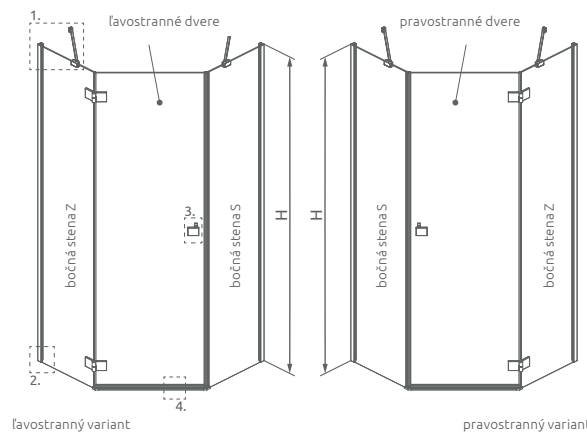

Essenza PTJ symetrická

od 834 €

Sprchovací kút Essenza PTJ sa skladá z 2 častí: z dvier a bočnej steny. V objednávke sprchovacieho kúta uveďte dva produktové kódy. (Napri.: 2 ks PTJ 80L = päťuholníkový ľavostranný sprchovací kút 80x80)

ODPORÚČANÉ SPRCHOVÉ VANIČKY: Doros PT (Str. 239)

ODPORÚČANÉ SPRCHOVÉ ŽĽABY: pozri www.radaway.sk

Profily k dispozícii v nasledovných farbách:

01 Chrom 54 Čierna

ZA PRÍPLATOK

+2 cm
str. 220

Sprchovací kút	A1	A2	X1	X2	Y1	Y2	B	Z	S	D	Y3	H
PTJ 80Z×80S	800	800	772-787	772-787	767-782	767-782	620	340-355	335-350	600	778-799	2000
PTJ 90Z×90S	900	900	872-887	872-887	867-882	867-882	620	440-455	435-450	600	919-940	2000
PTJ 100Z×100S	1000	1000	972-987	972-987	967-982	967-982	620	540-555	535-550	600	1061-1082	2000

SYMETRICKÉ SPRCHOVACIE KÚTY

Model	Šírka sprchovej vaničky (A1)	Šírka - os skla (Y1×Y2)	Výška (H)	Kód výrobku Čire	Cenníková cena v EUR
PTJ 80×80 L	800×800	767-782×767-782	2000	1385010-01-01L	834
				1385049-01-01	
PTJ 80×80 P	800×800	767-782×767-782	2000	1385010-01-01R	834
				1385049-01-01	
PTJ 90×90 L	900×900	867-882×867-882	2000	1385010-01-01L	870
				1385050-01-01	
PTJ 90×90 P	900×900	867-882×867-882	2000	1385010-01-01R	870
				1385050-01-01	
PTJ 100×100 L	1000×1000	967-982×967-982	2000	1385010-01-01L	886
				1385051-01-01	
PTJ 100×100 P	1000×1000	967-982×967-982	2000	1385010-01-01R	886
				1385051-01-01	

Predžvociace profily	Rozmery	Farba profilu	Kód výrobku	Cenníková cena v EUR
U spojovací profil Essenza 2 cm	20	chróm	P01-276200001	56