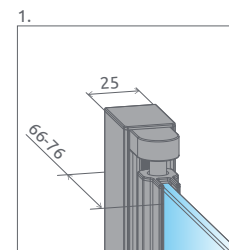

EOS DWD I

od 562 €

ODPORÚČANÉ SPRCHOVÉ VANIČKY: Delos C, Rodos C, Doros C/D/F, Doros Stone C/D/F, Laros D, Argos C/D, Zantos C/F, Paros C/D, Giaros C/D, Teos C/F, Kios C/F, Doris C/F
(Vid' od str. 222)

ODPORÚČANÉ SPRCHOVÉ ŽLABY: pozri www.radaway.sk

Profily k dispozícii v nasledovných farbách:

01 Chróm

ZA PRÍPLATOK

Sprchové dvere	X	B	D	H1	H2
DWD I 70	690-710	290	585	1970	1950
DWD I 80	790-810	340	685	1970	1950
DWD I 90	890-910	390	785	1970	1950
DWD I 100	990-1010	440	885	1970	1950
DWD I 120	1190-1210	540	1085	1970	1950

SPRCHOVÉ DVĚRE

Model	Šírka (X)	Výška (H)	Kód výrobku Číre	Cenníková cena v EUR
DWD I 70	690-710	1970	137783-01-01	562
DWD I 80	790-810	1970	137713-01-01	580
DWD I 90	890-910	1970	137703-01-01	598
DWD I 100	990-1010	1970	137723-01-01	622
DWD I 120	1190-1210	1970	137773-01-01	655

Predĺžovacie profily	Rozmery	Farba profilu	Kód výrobku	Cenníková cena v EUR
U Predĺžovacie profily Eos, 2 cm (1970 mm)	20	chróm	P01-137197001	90