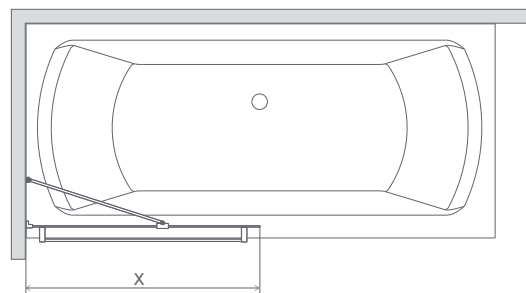

Vaňové zásteny PNJ sú univerzálne (otáčateľné).

PEVNE NAMONTOVANÉ VAŇOVÉ ZÁSTENY

Model	Šírka (X)	Výška (H1)	H2	Kód výrobu Číre	Cenníková cena v EUR
PNJ 50	500-510	1500	750	10001050-01-01W	248
PNJ 60	600-610	1500	750	10001060-01-01W	263
PNJ 70	700-710	1500	750	10001070-01-01W	279
PNJ 80	800-810	1500	750	10001080-01-01W	289
PNJ 90	900-910	1500	750	10001090-01-01W	325
PNJ 100	1000-1010	1500	750	10001100-01-01W	335

Profily k dispozícii v nasledovných farbách:

01 Chróm

ZA PRÍPLATOK