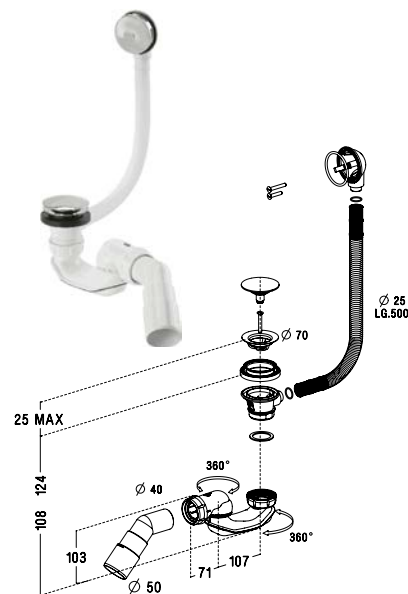

B602R

Sifón k sprchovej vaničke, Ø70

Darček ku každej sprchovej vaničke
Korfu!

Automatický odtok a prepád typu click-clack so samočistiacim sifónom. Zátka a vypúšťací ventil sú vyrábané z chrómovej mosadze pre dostatočnú pevnosť a trvácnosť. Priemer zátky je 70 mm. Dĺžka odtoku je 650 mm. Odporúčame pre štandardné vane a hlboké vaničky s 50 mm priemerom vonkajšieho otvoru odtoku.

V cene každej vaničky Korfu je kompletne zahrnutý set vypúšťacieho ventilu B602R.

Cena: 59 €