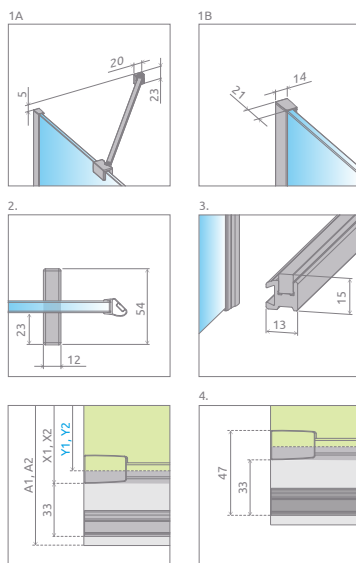

Sprchovací kútok	A1	A2	X1	X2	Y1	Y2	D	H
KDD 80L×80P	800	800	750-760	750-760	744-754	744-754	435	2000
KDD 80L×90P	800	900	750-760	850-860	744-754	844-854	472	2000
KDD 80L×100P	800	1000	750-760	950-960	744-754	944-954	511	2000
KDD 80L×110P	800	1100	750-760	1050-1060	744-754	1044-1054	551	2000
KDD 80L×120P	800	1200	750-760	1150-1160	744-754	1144-1154	594	2000
KDD 90L×80P	900	800	850-860	750-760	844-854	744-754	472	2000
KDD 90L×90P	900	900	850-860	850-860	844-854	844-854	506	2000
KDD 90L×100P	900	1000	850-860	950-960	844-854	944-954	542	2000
KDD 90L×110P	900	1100	850-860	1050-1060	844-854	1044-1054	581	2000
KDD 90L×120P	900	1200	850-860	1150-1160	844-854	1144-1154	621	2000
KDD 100L×80P	1000	800	950-960	750-760	944-954	744-754	511	2000
KDD 100L×90P	1000	900	950-960	850-860	944-954	844-854	542	2000
KDD 100L×100P	1000	1000	950-960	950-960	944-954	944-954	577	2000
KDD 100L×110P	1000	1100	950-960	1050-1060	944-954	1044-1054	613	2000
KDD 100L×120P	1000	1200	950-960	1150-1160	944-954	1144-1154	651	2000
KDD 110L×80P	1100	800	1050-1060	750-760	1044-1054	744-754	551	2000
KDD 110L×90P	1100	900	1050-1060	850-860	1044-1054	844-854	581	2000
KDD 110L×100P	1100	1000	1050-1060	950-960	1044-1054	944-954	613	2000
KDD 110L×110P	1100	1100	1050-1060	1050-1060	1044-1054	1044-1054	647	2000
KDD 110L×120P	1100	1200	1050-1060	1150-1160	1044-1054	1144-1154	684	2000
KDD 120L×80P	1200	800	1150-1160	750-760	1144-1154	744-754	594	2000
KDD 120L×90P	1200	900	1150-1160	850-860	1144-1154	844-854	621	2000
KDD 120L×100P	1200	1000	1150-1160	950-960	1144-1154	944-954	651	2000
KDD 120L×110P	1200	1100	1150-1160	1050-1060	1144-1154	1044-1054	684	2000
KDD 120L×120P	1200	1200	1150-1160	1150-1160	1144-1154	1144-1154	718	2000

LAVOSTRANNÉ DVERE PRE SPRCHOVACÍ KÚT

Model	Kód výrobku Číre	Cenníková cena v EUR
KDD 80 L	10105080-01-01L	544
KDD 90 L	10105090-01-01L	564
KDD 100 L	10105100-01-01L	587
KDD 110 L	10105110-01-01L	616
KDD 120 L	10105120-01-01L	639

PRAVOSTRANNÉ DVERE PRE SPRCHOVACÍ KÚT

Model	Kód výrobku Číre	Cenníková cena v EUR
KDD 80 P	10105080-01-01R	544
KDD 90 P	10105090-01-01R	564
KDD 100 P	10105100-01-01R	587
KDD 110 P	10105110-01-01R	616
KDD 120 P	10105120-01-01R	620