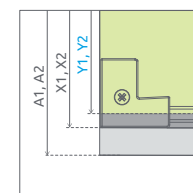

Otváracie dvere	A1	A2	X1	X2	Y1	Y2	B1	B2	C1	C2	D	H
PDD II 80Lx80P	800	800	775-790	775-790	770-785	770-785	420	420	176-191	176-191	784	2000
PDD II 80Lx90P	800	900	775-790	875-890	770-785	870-885	420	420	176-191	276-291	784	2000
PDD II 80Lx100P	800	1000	775-790	975-990	770-785	970-985	420	420	176-191	376-391	784	2000
PDD II 90Lx80P	900	800	875-890	775-790	870-885	770-785	420	420	276-291	176-191	784	2000
PDD II 90Lx90P	900	900	875-890	875-890	870-885	870-885	420	420	276-291	276-291	784	2000
PDD II 90Lx100P	900	1000	875-890	975-990	870-885	970-985	420	420	276-291	376-391	784	2000
PDD II 100Lx80P	1000	800	975-990	775-790	970-985	770-785	420	420	376-391	176-191	784	2000
PDD II 100Lx90P	1000	900	975-990	875-890	970-985	870-885	420	420	376-391	276-291	784	2000
PDD II 100Lx100P	1000	1000	975-990	975-990	970-985	970-985	420	420	376-391	376-391	784	2000

ĽAVOSTRANNÉ DVERE PRE SPRCHOVACÍ KÚT

Model	Šírka sprchovej vaničkye (A1)	Šírka - os skla (Y1)	H	Kód výrobu Číre	Cenníková cena v EUR
PDD II 80 L	800	770-785	2000	10030080-01-01L	478
PDD II 90 L	900	870-885	2000	10030090-01-01L	502
PDD II 100 L	1000	970-985	2000	10030100-01-01L	522

PRAVOSTRANNÉ DVERE PRE SPRCHOVACÍ KÚT

Model	Šírka sprchovej vaničkye (A2)	Šírka - os skla (Y2)	H	Kód výrobu Číre	Cenníková cena v EUR
PDD II 80 P	800	770-785	2000	10030080-01-01R	478
PDD II 90 P	900	870-885	2000	10030090-01-01R	502
PDD II 100 P	1000	970-985	2000	10030100-01-01R	522

Predĺžovacie profily	Rozmery	Farba profilu	Kód výrobu	Cenníková cena v EUR
U Spojovací profil Nes 2 cm	20	chróm	P01-276200001	56