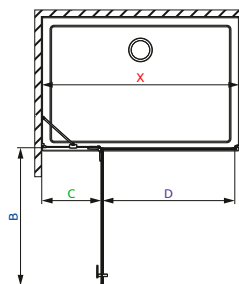

Sprchové dvere	X	B	C	D	H
DWJ 80	787-810	540	253-268	505	2000
DWJ 90	887-910	640	253-268	605	2000
DWJ 100	987-1010	640	353-368	605	2000
DWJ 110	1087-1110	840	253-268	805	2000
DWJ 120	1187-1210	840	353-368	805	2000
DWJ 130	1287-1310	840	453-468	805	2000

SPRCHOVÉ DVĚRE

Model	Šírka (X)	Výška (H)	Kód výrobku Čre	Cenniková cena v EUR
DWJ 80 L	790-813	2000	1384012-01-01L	582
DWJ 80 P	790-813	2000	1384012-01-01R	582
DWJ 90 L	890-913	2000	1384013-01-01L	600
DWJ 90 P	890-913	2000	1384013-01-01R	600
DWJ 100 L	990-1013	2000	1384014-01-01L	620
DWJ 100 P	990-1013	2000	1384014-01-01R	620
DWJ 110 L	1090-1113	2000	1384015-01-01L	635
DWJ 110 P	1090-1113	2000	1384015-01-01R	635
DWJ 120 L	1190-1213	2000	1384016-01-01L	650
DWJ 120 P	1190-1213	2000	1384016-01-01R	650
DWJ 130 L	1290-1313	2000	1384017-01-01L	665
DWJ 130 P	1290-1313	2000	1384017-01-01R	665

Predĺžovacie profily	Rozmery	Farba profilu	Kód výrobku	Cenniková cena v EUR
U spojovací profil Fuenta 2 cm	20	chróm	P01-276200001	56
U spojovací profil Fuenta 2 cm na strane magnetického profilu	20	chróm	P01-277200001	53

ODPORÚČANÉ SPRCHOVÉ VANIČKY Delos C/D, Rodos C, Argos C/D, Doros C/D/F, Doros Stone C/D/F, Zantos C/F, Paros C/D, Giaros C/D, Teos C/F, Kios C/F, Doris C/F (Vid' od str. 222)

ODPORÚČANÉ SPRCHOVÉ ŽLABY: pozri www.radaway.sk

Profily k dispozícii v nasledovných farbách:

01 Chróm

ZA PRÍPLATOK