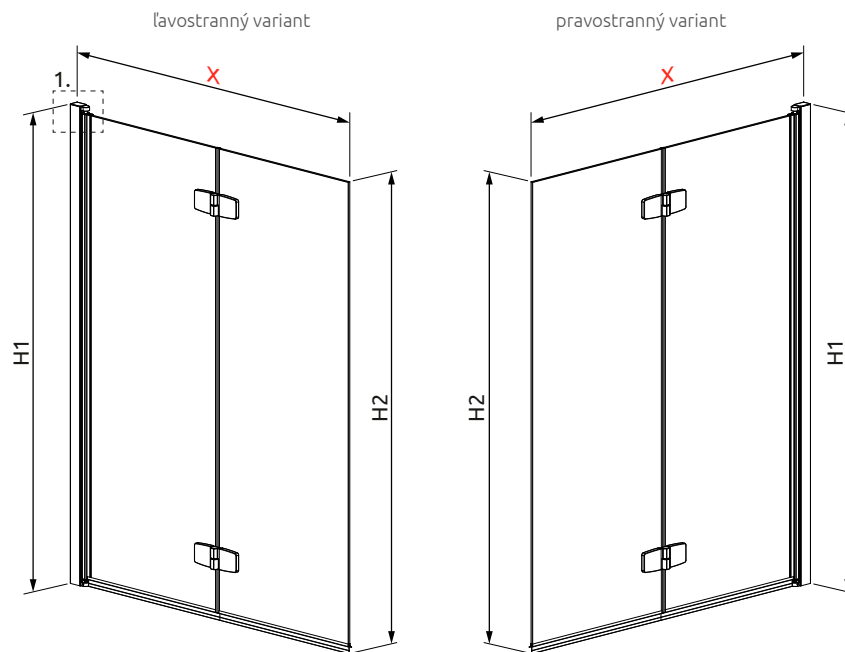

Vaňové zásteny	X	B	C	H1	H2
PND 100	1000-1010	508	77-87	1520	1500
PND 120	1200-1210	608	77-87	1520	1500

Profily k dispozícii v nasledovných farbách:

01 Chróm

Easy Clean®

LP
Ľavo Právo

ZA PRÍPLATOK

UltraClear

SKLENENÉ VARIÁCIE

OTVÁRACIE DVĚRE

Model	Šírka (X)	Výška (H)	Kód výrobku Číre	Cenníková cena v EUR
PND 100 L	995-1005	1520	208210-01L	533
PND 100 P	995-1005	1520	208210-01R	533
PND 120 L	1195-1205	1520	208212-01L	560
PND 120 P	1195-1205	1520	208212-01R	560