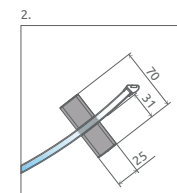

Sprchovací kút	A1	A2	X1	X2	Y1	Y2	B1	B2	C1	C2	D	H
PDD 80L×80P	800	800	795-805	795-805	773-783	773-783	440	440	187-197	187-197	845	2000
PDD 80L×90P	800	900	795-805	895-905	773-783	873-883	440	440	187-197	287-297	845	2000
PDD 80L×100P	800	1000	795-805	995-1005	773-783	973-983	440	440	187-197	387-397	845	2000
PDD 90L×80P	900	800	895-905	795-805	873-883	773-783	440	440	287-297	187-197	845	2000
PDD 90L×90P	900	900	895-905	895-905	873-883	873-883	440	440	287-297	287-297	845	2000
PDD 90L×100P	900	1000	895-905	995-1005	873-883	973-983	440	440	287-297	387-397	845	2000
PDD 100L×80P	1000	800	995-1005	795-805	973-983	773-783	440	440	387-397	187-197	845	2000
PDD 100L×90P	1000	900	995-1005	895-905	973-983	873-883	440	440	387-397	287-297	845	2000
PDD 100L×100P	1000	1000	995-1005	995-1005	973-983	973-983	440	440	387-397	387-397	845	2000

LAVOSTRANNÉ DVERE PRE SPRCHOVACÍ KÚT

Model	Šírka sprchovej vaničkye (A1)	Šírka - os skla (Y1)	Výška (H)	Kód výrobku Číre	Cenniková cena v EUR
PDD 80 L	800	773-783	2000	383002-01L	763
PDD 90 L	900	873-883	2000	383001-01L	785
PDD 100 L	1000	973-983	2000	383003-01L	808

PRAVOSTRANNÉ DVERE PRE SPRCHOVACÍ KÚT

Model	Šírka sprchovej vaničkye (A2)	Šírka - os skla (Y2)	Výška (H)	Kód výrobku Číre	Cenniková cena v EUR
PDD 80 P	800	773-783	2000	383002-01R	763
PDD 90 P	900	873-883	2000	383001-01R	785
PDD 100 P	1000	973-983	2000	383003-01R	808