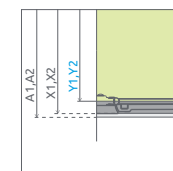

Sprchovací kút	A1	A2	X1	X2	Y1	Y2	B1	B2	D	H
KDD I 80Lx80P	800	800	788-794	788-794	769-775	769-775	718	718	1117	2000
KDD I 80Lx90P	800	900	788-794	888-894	769-775	869-875	718	818	1190	2000
KDD I 80Lx100P	800	1000	788-794	988-994	769-775	969-975	718	918	1266	2000
KDD I 90Lx80P	900	800	888-894	788-794	869-875	769-775	818	718	1190	2000
KDD I 90Lx90P	900	900	888-894	888-894	869-875	869-875	818	818	1258	2000
KDD I 90Lx100P	900	1000	888-894	988-994	869-875	969-975	818	918	1331	2000
KDD I 100Lx80P	1000	800	988-994	788-794	969-975	769-775	918	718	1266	2000
KDD I 100Lx90P	1000	900	988-994	888-894	969-975	869-875	918	818	1331	2000
KDD I 100Lx100P	1000	1000	988-994	988-994	969-975	969-975	918	918	1400	2000

LAVOSTRANNÉ DVERE PRE SPRCHOVACÍ KÚT

Model	A1	Y1	H	Kód výrobku Číre	Cenníková cena v EUR
KDD I 80 L	800	769-775	2000	386060-03-01L	799
KDD I 90 L	900	869-875	2000	386061-03-01L	828
KDD I 100 L	1000	969-975	2000	386062-03-01L	844

PRAVOSTRANNÉ DVERE PRE SPRCHOVACÍ KÚT

Model	A2	Y2	H	Kód výrobku Číre	Cenníková cena v EUR
KDD I 80 P	800	769-775	2000	386060-03-01R	799
KDD I 90 P	900	869-875	2000	386061-03-01R	828
KDD I 100 P	1000	969-975	2000	386062-03-01R	844

A1, A2 = Šírka sprchovej vaničky, Y1, Y2 = Šírka - os skla, H = Výška