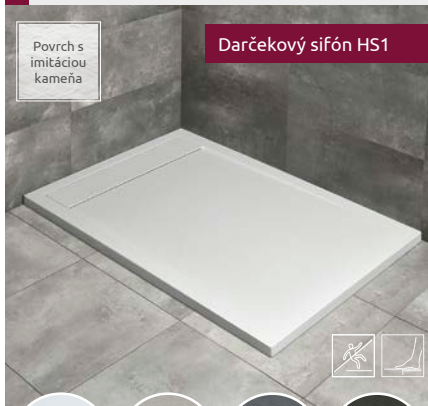

Presný popis čelných panelov nájdete aj na str. 233.

TEOS F

Plochá sprchová vanička

TEOS F	A1	A2	B	C1	C2	D	E	H1	H2
90x80	800	900	150	400	125	200	60	40	20
100x70	700	1000	250	350	125	200	60	40	20
100x80	800	1000	250	400	125	200	60	40	20
100x90	900	1000	250	450	125	200	60	40	20
110x80	800	1100	150	400	125	200	60	40	20
110x90	900	1100	150	450	125	200	60	40	20
120x70	700	1200	250	350	125	200	60	40	20
120x80	800	1200	250	400	125	200	60	40	20
120x90	900	1200	250	450	125	200	60	40	20
120x100	1000	1200	250	500	125	200	60	40	20
130x80	800	1300	150	400	125	200	60	40	20
130x90	900	1300	150	450	125	200	60	40	20
140x70	700	1400	250	350	125	200	60	40	20
140x80	800	1400	250	400	125	200	60	40	20
140x90	900	1400	250	450	125	200	60	40	20
140x100	1000	1400	250	500	125	200	60	40	20
150x80	800	1500	150	400	125	200	60	40	20
150x90	900	1500	150	450	125	200	60	40	20
160x70	700	1600	250	350	125	200	60	40	20
160x80	800	1600	250	400	125	200	60	40	20
160x90	900	1600	250	450	125	200	60	40	20
160x100	1000	1600	250	500	125	200	60	40	20
180x70	700	1800	250	350	125	200	60	40	20
180x80	800	1800	250	400	125	200	60	40	20
180x90	900	1800	250	450	125	200	60	40	20
180x100	1000	1800	250	500	125	200	60	40	20
210x70	700	2100	350	350	125	200	60	40	20
210x80	800	2100	350	400	125	200	60	40	20
210x90	900	2100	350	450	125	200	60	40	20
210x100	1000	2100	350	500	125	200	60	40	20