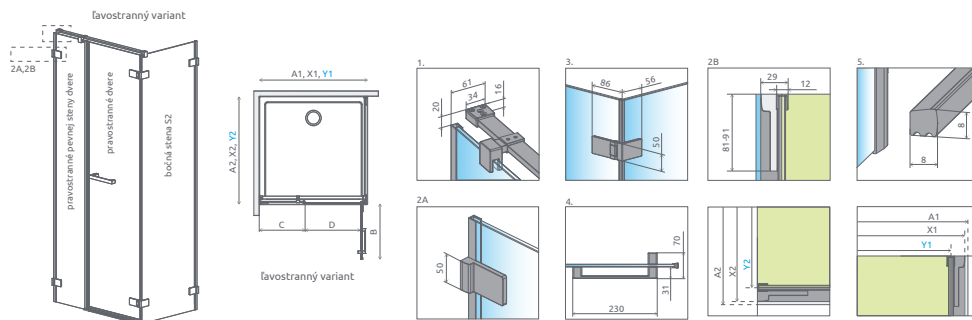

Otváracie dvere	A1	X1	Y1	B	C	D	H
KDS II 90	900	895-905	873-883	527	322-332	520	2000
KDS II 100	1000	995-1005	973-983	527	422-432	520	2000
KDS II 110	1100	1095-1105	1073-1083	527	522-532	520	2000
KDS II 120	1200	1195-1205	1173-1183	527	622-632	520	2000
KDS II 130	1300	1295-1305	1273-1283	627	622-632	620	2000
KDS II 140	1400	1395-1405	1373-1383	627	722-732	620	2000

Bočná stena S2	A2	X2	Y2
S2 70	700	695-705	673-683
S2 75	750	745-755	723-733
S2 80	800	795-805	773-783
S2 90	900	895-905	873-883
S2 100	1000	995-1005	973-983

OTVÁRACIE DVERE PRE SPRCHOVACÍ KÚT

Model	A1	Y1	H	Kód výrobku Číre	Cenníková cena v EUR
KDS II 90 L	900	873-879	2000	386521-03-01R	1072
				1386101-03-01	
KDS II 90 P	900	873-879	2000	386521-03-01L	1072
				1386101-03-01	
KDS II 100 L	1000	973-979	2000	386521-03-01R	1101
				1386103-03-01	
KDS II 100 P	1000	973-979	2000	386521-03-01L	1101
				1386103-03-01	
KDS II 110 L	1100	1073-1079	2000	386521-03-01R	1111
				1386104-03-01	
KDS II 110 P	1100	1073-1079	2000	386521-03-01L	1111
				1386104-03-01	
KDS II 120 L	1200	1173-1179	2000	386521-03-01R	1130
				1386106-03-01	
KDS II 120 P	1200	1173-1179	2000	386521-03-01L	1130
				1386106-03-01	
KDS II 130 L	1300	1273-1279	2000	386522-03-01R	1156
				1386106-03-01	
KDS II 130 P	1300	1273-1279	2000	386522-03-01L	1156
				1386106-03-01	
KDS II 140 L	1400	1373-1379	2000	386522-03-01R	1166
				1386107-03-01	
KDS II 140 P	1400	1373-1379	2000	386522-03-01L	1166
				1386107-03-01	

BOČNÉ STENY S2 PRE SPRCHOVACÍ KÚT

Model	A2	Y2	H	Kód výrobku Číre	Cenníková cena v EUR
S2 70	700	673-683	2000	386109-03-01	392
S2 75	750	745-755	2000	386108-03-01	406
S2 80	800	773-783	2000	386110-03-01	432
S2 90	900	873-883	2000	386111-03-01	440
S2 100	1000	973-983	2000	386112-03-01	470

A1, A2 = Šírka sprchovej vaničky, Y1, Y2 = Šírka - os skla, H = Výška