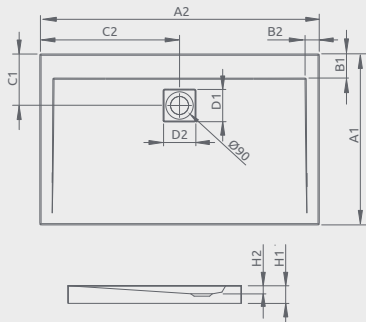

ARGOS D	A1	A2	B1	B2	C1	C2	D1	D2	H1	H2
900×800	800	900	100	50	220	450	135	135	55	20
1000×800	800	1000	100	50	220	500	135	135	55	20
1200×800	800	1200	100	55	220	600	135	135	55	20
1000×900	900	1000	100	50	220	500	135	135	55	20
1100×900	900	1100	100	50	220	550	135	135	55	20
1200×900	900	1200	100	55	220	600	135	135	55	20
1400×900	900	1400	100	55	220	700	135	135	55	20
1500×900	900	1500	100	60	220	750	135	135	55	25
1600×900	900	1600	100	60	220	800	135	135	55	25