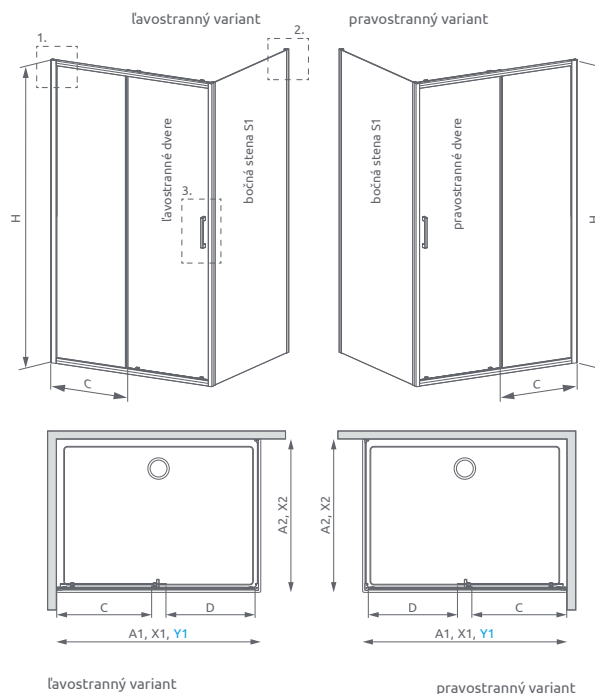

Model	A1	X1	Y1	C	D	H
KDJ dvere 100	1000	980-995	975-990	450-465	425	2000
KDJ dvere 110	1100	1080-1095	1075-1090	500-515	475	2000
KDJ dvere 120	1200	1180-1195	1175-1190	550-565	525	2000
KDJ dvere 130	1300	1280-1295	1275-1290	600-615	575	2000
KDJ dvere 140	1400	1380-1395	1375-1390	650-665	625	2000
KDJ dvere 150	1500	1480-1495	1475-1490	700-715	675	2000

Model	A2	X2
S1 70	700	680-695
S1 75	750	730-745
S1 80	800	780-795
S1 90	900	880-895
S1 100	1000	980-995

POSUVNÉ DVĚRE PRE SPRCHOVACIE KÚTY

Model	Šírka sprchovej vaničky (A)	H	Kód výrobku Číre	Cenniková cena v EUR
KDJ 100 dvere L	1000	2000	1015100-01-01L	469
KDJ 100 dvere P	1000	2000	1015100-01-01R	469
KDJ 110 dvere L	1100	2000	1015110-01-01L	484
KDJ 110 dvere P	1100	2000	1015110-01-01R	484
KDJ 120 dvere L	1200	2000	1015120-01-01L	504
KDJ 120 dvere P	1200	2000	1015120-01-01R	504
KDJ 130 dvere L	1300	2000	1015130-01-01L	515
KDJ 130 dvere P	1300	2000	1015130-01-01R	515
KDJ 140 dvere L	1400	2000	1015140-01-01L	540
KDJ 140 dvere P	1400	2000	1015140-01-01R	540
KDJ 150 dvere L	1500	2000	1015150-01-01L	552
KDJ 150 dvere P	1500	2000	1015150-01-01R	552

BOČNÉ STENY PRE SPRCHOVACÍ KÚT

Model	H	Kód výrobku Číre	Cenniková cena v EUR
S1 70	2000	1016070-01-01	190
S1 75	2000	1016075-01-01	212
S1 80	2000	1016080-01-01	217
S1 90	2000	1016090-01-01	237
S1 100	2000	1016100-01-01	253

Predĺžovacie profily	Rozmery	Farba profilu	Kód výrobku	Cenniková cena v EUR
U spojovací profil Premium Pro 2 cm, na strane fixného skla dverovej časti	20	chróm	P01-293199801	44
U spojovací profil Premium Pro 2 cm, na strane pevného skla	20	chróm	P01-276200001	56

Sprchovací kút Premium Pro KDJ sa skladá z 2 častí: z dverí a bočnej steny. V objednávke sprchovacieho kúta uveďte 2 kódy. (Např: 1 ks KDJ 90L + 1 ks S1 90 = 90x90 sprchovací kút)

ODPORÚČANÉ SPRCHOVÉ VANIČKY: Rodos C, Delos C/D, Doros C/D/F, Doros Stone C/D/F, Laros D, Argos C/D, Paros C/D, Giaros C/D, Kios F, Doris F (Vid' od str. 222)

ODPORÚČANÉ SPRCHOVÉ ŽLABY: pozri www.radaway.sk

Profily k dispozícii v nasledovných farbách:

ZA PRÍPLATOK