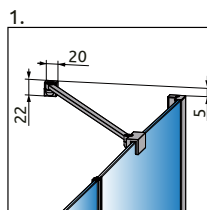

OTVÁRACIE DVĚRE

Model	X	B	C	H	Kód výrobku Číre	Cenníková cena v EUR
PND II 100 L	1000-1015	483	493-508	1500	10009100-01-01L	357
PND II 100 P	1000-1015	483	493-508	1500	10009100-01-01R	357
PND II 110 L	1100-1115	533	543-558	1500	10009110-01-01L	373
PND II 110 P	1100-1115	533	543-558	1500	10009110-01-01R	373
PND II 120 L	1200-1215	583	593-608	1500	10009120-01-01L	390
PND II 120 P	1200-1215	583	593-608	1500	10009120-01-01R	390
PND II 130 L	1300-1315	633	643-658	1500	10009130-01-01L	402
PND II 130 P	1300-1315	633	643-658	1500	10009130-01-01R	402
PND II 140 L	1400-1415	683	693-708	1500	10009140-01-01L	412
PND II 140 P	1400-1415	683	693-708	1500	10009140-01-01R	412

Profily k dispozícii v nasledovných farbách:

ZA PRÍPLATOK