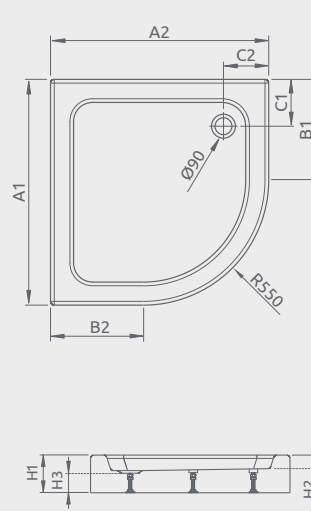

LAROS A	A1	A2	B1	B2	C1	C2	H1	H2	H3
850×850	850	850	300	300	180	180	170	55	90