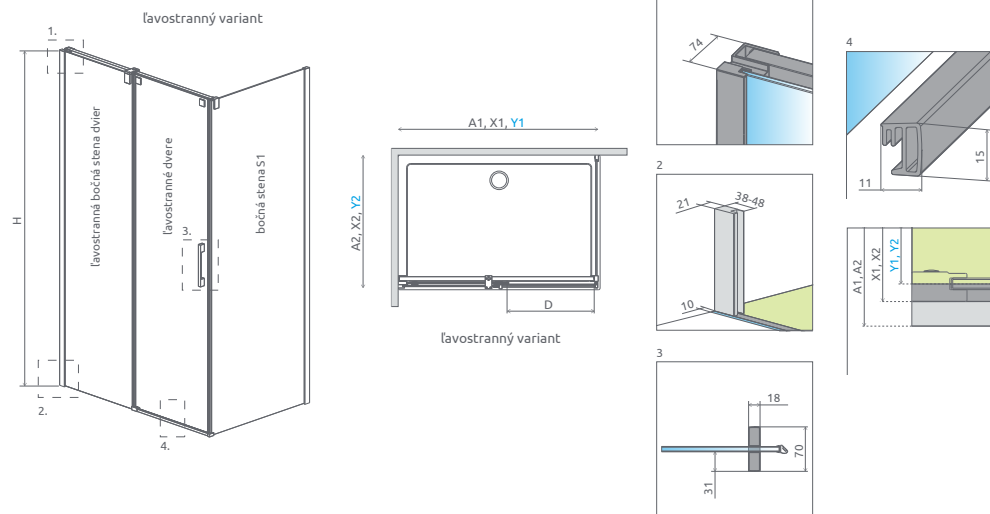

Espera
KDJ

od 1033 €

POSUVNÉ DVERE PRE SPRCHOVACIE KÚTY

Model	A1	X1	Y1	D	H	Kód výrobku Číre	Cenníková cena v EUR
KDJ 100 L	1000	990-1000	978-988	406	2000	380495-01L	773
						380230-01L	
KDJ 100 P	1000	990-1000	978-988	406	2000	380495-01R	773
						380230-01R	
KDJ 110 L	1100	1090-1100	1078-1088	456	2000	380545-01L	799
						380231-01L	
KDJ 110 P	1100	1090-1100	1078-1088	456	2000	380545-01R	799
						380231-01R	
KDJ 120 L	1200	1190-1200	1178-1188	506	2000	380595-01L	827
						380232-01L	
KDJ 120 P	1200	1190-1200	1178-1188	506	2000	380595-01R	827
						380232-01R	
KDJ 140 L	1400	1390-1400	1378-1388	606	2000	380695-01L	883
						380234-01L	
KDJ 140 P	1400	1390-1400	1378-1388	606	2000	380695-01R	883
						380234-01R	

BOČNÉ STENY PRE SPRCHOVACIE KÚTY

Model	A2	X2	Y2	H	Kód výrobku Číre	Cenníková cena v EUR
S1 70 L	700	690-700	678-688	2000	380147-01L	260
S1 70 P	700	690-700	678-688	2000	380147-01R	260
S1 75 L	750	740-750	728-738	2000	380146-01L	279
S1 75 P	750	740-750	728-738	2000	380146-01R	279
S1 80 L	800	790-800	778-788	2000	380148-01L	296
S1 80 P	800	790-800	778-788	2000	380148-01R	296
S1 90 L	900	890-900	878-888	2000	380149-01L	309
S1 90 P	900	890-900	878-888	2000	380149-01R	309
S1 100 L	1000	990-1000	978-988	2000	380140-01L	345
S1 100 P	1000	990-1000	978-988	2000	380140-01R	345

A1, A2 = Šírka sprchovej vaničky, Y1, Y2 = Šírka - os skla, H = Výška

Sprchovací kút ESPERA KDJ sa skladá z 3 častí: z dvier, pevnej steny dverí a bočnej steny. V objednávke sprchovacieho kúta uveďte tri produktové kódy. (Napri.: 2 ks KDJ 100L + 1 ks S 90P = lavostranný sprchovací kút 100x90)

ODPORÚČANÉ SPRCHOVÉ VANIČKY: Delos C, Doros C/D/F, Doros Stone D/F, Argos C/D, Laros D, Zantos F, Paros C/D, Giaros D, Teos C/F, Kíos F, Doris F (Vid' od str. 222)

ODPORÚČANÉ SPRCHOVÉ ŽĽABY: pozri www.radaway.sk

Profily k dispozícii v nasledovných farbách:

01 Chróm

SKLO 8 mm

Easy Clean®

LP

Lave Právě

LP

LP

ZA PRÍPLATOK

UltraClear

SKLENENÉ VARIÁCIE

LP

LP

LP

LP