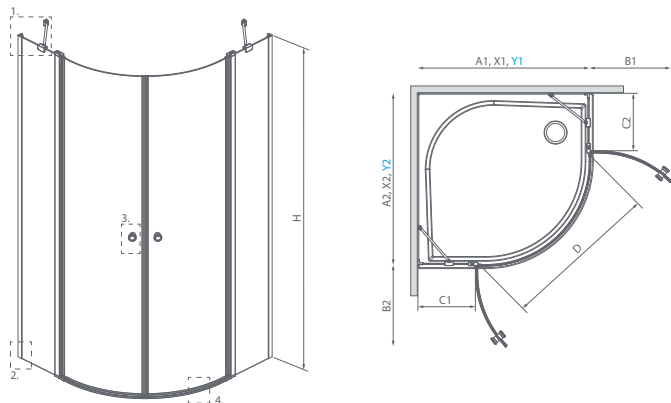

Sprchovací kút	A1	A2	X1	X2	Y1	Y2	L1	L2	C1	C2	D	H
PDD II 80L×80P	800	800	775-790	775-790	770-785	770-785	425	425	190-205	190-205	798	1950
PDD II 80L×90P	800	900	775-790	875-890	770-785	870-885	425	425	190-205	290-305	798	1950
PDD II 80L×100P	800	1000	775-790	975-990	770-785	970-985	425	425	190-205	390-405	798	1950
PDD II 90L×80P	900	800	875-890	775-790	870-885	770-785	425	425	290-305	190-205	798	1950
PDD II 90L×90P	900	900	875-890	875-890	870-885	870-885	425	425	290-305	290-305	798	1950
PDD II 90L×100P	900	1000	875-890	975-990	870-885	970-985	425	425	290-305	390-405	798	1950
PDD II 100L×80P	1000	800	975-990	775-790	970-985	770-785	425	425	390-405	190-205	798	1950
PDD II 100L×90P	1000	900	975-990	875-890	970-985	870-885	425	425	390-405	290-305	798	1950
PDD II 100L×100P	1000	1000	975-990	975-990	970-985	970-985	425	425	390-405	390-405	798	1950