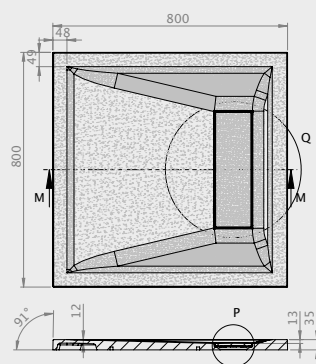

Tabuľku veľkostí technického výkresu nájdete na našich webových stránkach: radaway.sk