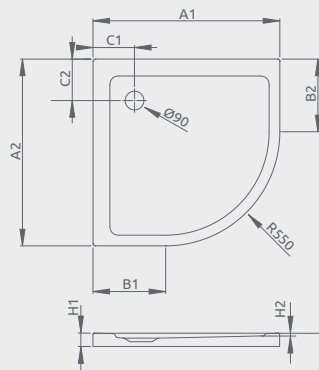

DOROS A	A1	A2	B1	B2	C1	C2	H1	H2
800x800	800	800	250	250	200	200	45	6
900x900	900	900	350	350	200	200	45	6