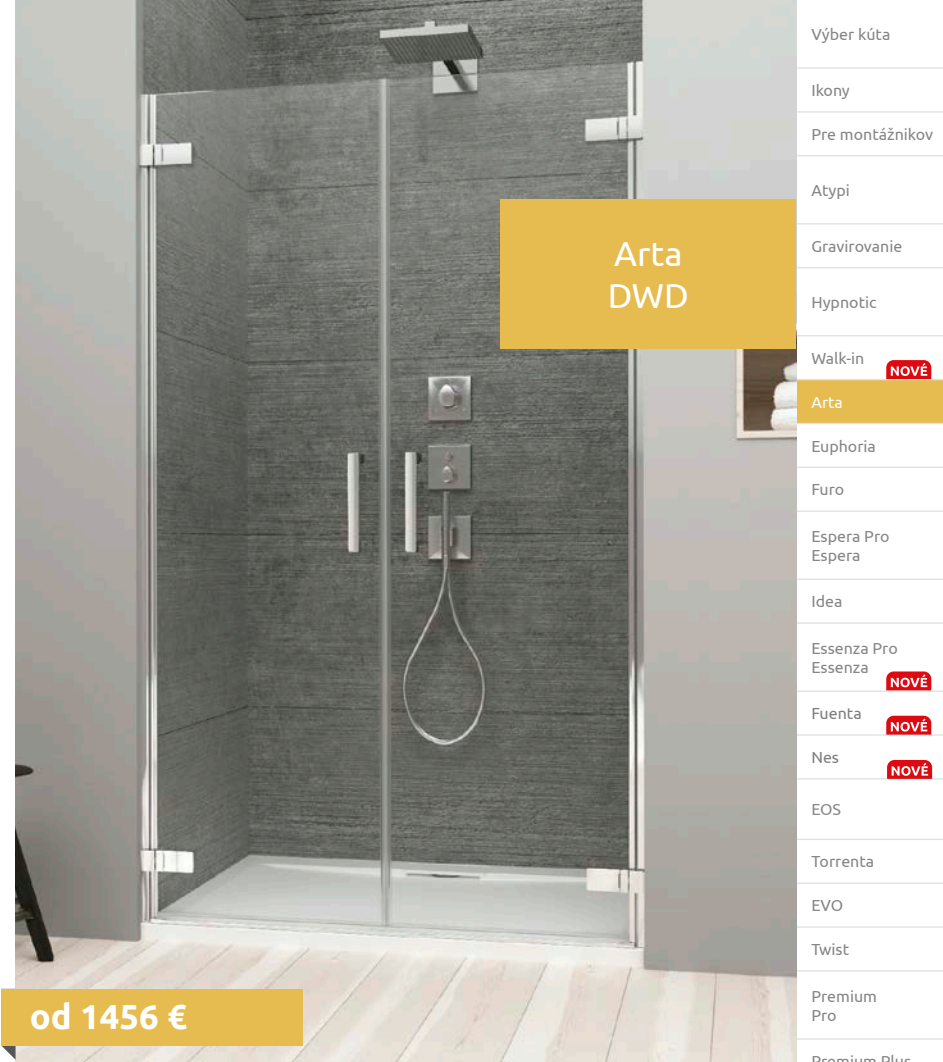

od 1456 €

Sprchové dvere Arta DWD sa skladajú z 2 častí: z ľavostranných a pravostranných dverí. V objednávke sprchových dverí uveďte dva produktové kódy. (Např.: 1 ks DWD 50L + 1 ks DWD 50P = sprchové dvere 100)

ODPORÚČANÉ SPRCHOVÉ VANIČKY: Delos C/D, Argos C/D, Doros C/D/F, Doros Stone C/D/F, Zantos C/F, Paros C/D, Giaros C/D, Teos C/F, Kios C/F, Doris C/F (Vid' od str. 222)

ODPORÚČANÉ SPRCHOVÉ ŽLABY: pozri www.radaway.sk