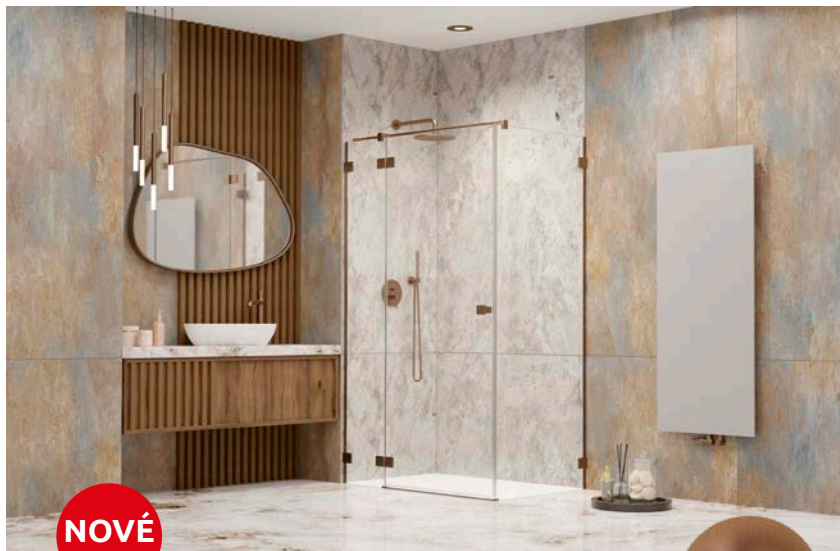

Brúsená med' – Diskrétna elegancia v najnovšom trende. Dostupné na produktoch Modo, Furo a Essenza Pro.