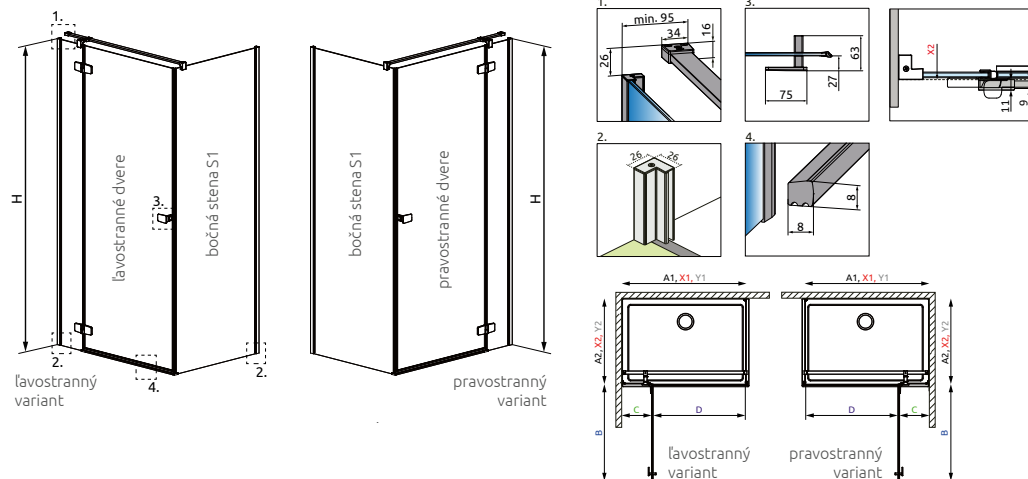

Otváracie dvere	A1	X1	Y1	B	C	D	H
KDJ 80	800	772-787	767-782	540	253-268	505	2000
KDJ 90	900	872-887	867-882	640	253-268	605	2000
KDJ 100	1000	972-987	967-982	640	353-368	605	2000
KDJ 110	1100	1072-1087	1067-1082	840	253-268	705	2000
KDJ 120	1200	1172-1187	1167-1182	840	353-368	805	2000

Bočná stena S1	A2	X2	Y2
S1 70	700	672-687	667-682
S1 75	750	722-737	717-732
S1 80	800	772-787	767-782
S1 90	900	872-887	867-882
S1 100	1000	972-987	967-982
S1 110	1100	1072-1087	1067-1082
S1 120	1200	1172-1187	1167-1182

SPRCHOVACÍ KÚT OTVÁRACIE DVĚREK

Model	Šírka sprchovej vaničky (A1)	Šírka - oskla (Y1)	Výška (H)	Kód výrobku Číre	Cenníková cena v EUR
KDJ 80 L	800	767-782	2000	1384043-01-01L	620
KDJ 80 P	800	767-782	2000	1384043-01-01R	620
KDJ 90 L	900	867-882	2000	1384044-01-01L	637
KDJ 90 P	900	867-882	2000	1384044-01-01R	637
KDJ 100 L	1000	967-982	2000	1384040-01-01L	654
KDJ 100 P	1000	967-982	2000	1384040-01-01R	654
KDJ 110 L	1100	1067-1082	2000	1384041-01-01L	670
KDJ 110 P	1100	1067-1082	2000	1384041-01-01R	670
KDJ 120 L	1200	1167-1182	2000	1384042-01-01L	687
KDJ 120 P	1200	1167-1182	2000	1384042-01-01R	687

BOČNÉ STENY PRE SPRCHOVACÍ KÚT

Model	Šírka sprchovej vaničky (A2)	Šírka - oskla (Y2)	Výška (H)	Kód výrobku Číre	Cenníková cena v EUR
S1 70	700	667-682	2000	1384048-01-01	222
S1 75	750	717-732	2000	1384049-01-01	247
S1 80	800	767-782	2000	1384051-01-01	247
S1 90	900	867-882	2000	1384050-01-01	263
S1 100	1000	967-982	2000	1384052-01-01	279
S1 110	1100	1067-1082	2000	1384053-01-01	296
S1 120	1200	1167-1182	2000	1384054-01-01	313

Sprchovací kút Fuenta KDJ sa skladá z 2 častí: z dverí a bočnej steny. V objednávke sprchovacieho kúta uveďte dva produktové kódy. (Např.: 1 ks KDJ 80L + 1 ks S1 80 = ľavostranný sprchovací kút 80x80)

ODPORÚČANÉ SPRCHOVÉ VANIČKY Rodos C, Delos C, Laros D, Doros C/D/F, Doros Stone C/D/F, Argos C/D, Zantos C/F, Paros C/D, Giaros C/D, Teos C/F, Kios C/F, Doris C/F (Vid' od str. 222)

ODPORÚČANÉ SPRCHOVÉ ŽĽABY: pozri www.radaway.sk

Profily k dispozícii v nasledovných farbách:

01 Chróm

+2 cm str. 220

ZA PRÍPLATOK

Predĺžovacie profily	Rožmery	Farba profilu	Kód výrobku	Cenníková cena v EUR
U spojovací profil Fuenta 2 cm	20	chróm	P01-276200001	56