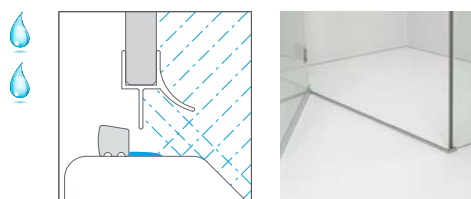

Bezprofilové modely s chrómovým prahom zabraňujú prúdeniu vody (kde sklo držia pánty). Nízky prah ponúka menšiu ochranu proti zrážajúcej sa vode.