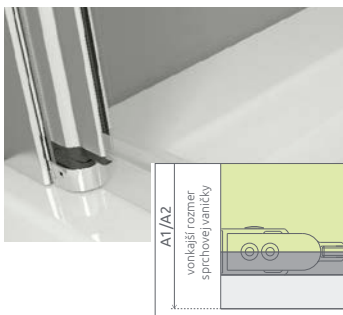

1 Montáž sprchovacieho kúta na sprchovú vaničku (A1 a A2)

Výrobcovia sprchovacích kútov vychádzajú z rozmerov normovaných sprchových vaničiek. Napríklad na sprchovú vaničku s rozmermi 90x90 cm je možné namontovať sprchovací kút s rozmermi 90x90 cm. Skutočný vonkajší rozmer sprchovacieho kúta je však pochopiteľne menší, keďže nástenné profily sa montujú cca 5-10 mm od okrajov vaničky.