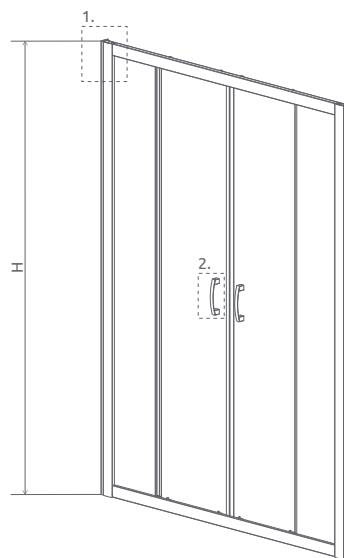

Premium Plus DWD

od 526 €

ODPORÚČANÉ SPRCHOVÉ VANIČKY: Doros F, Argos D, Paros D, Giaros D, Kios F, Doris F (Vid' od str. 234)

ODPORÚČANÉ SPRCHOVÉ ŽLABY: pozri www.radaway.sk

Profily k dispozícii v nasledovných farbách:

01 Chróm

Easy
Clean®

ZA PRÍPLATOK

+2-4 cm
str. 220

Posuvné dvere	X	D	H
DWD 140	1375-1415	515	1900
DWD 150	1475-1515	515	1900
DWD 160	1575-1615	615	1900
DWD 180	1775-1815	715	1900

POSUVNÉ DVERE

Model	X	H	Kód výrobku Čire	Cenniková cena v EUR	Kód výrobku Fabrik	Kód výrobku Hnedé	Cenniková cena v EUR
DWD 140	1372-1415	1900	33353-01-01N	526	-	33353-01-08N	546
DWD 150	1472-1515	1900	33393-01-01N	557	-	-	-
DWD 160	1572-1615	1900	33363-01-01N	567	33363-01-06N	33363-01-08N	577
DWD 180	1772-1815	1900	33373-01-01N	588	33373-01-06N	33373-01-08N	608

X = Šírka, H = Výška

Predžovacie profily	Rozmery	Farba profilu	Kód výrobku	Cenniková cena v EUR
U spojovací profil Premium Plus 2 cm	20	chróm	P01-130190001	68
U spojovací profil Premium Plus 4 cm	40	chróm	P01-131190001	79