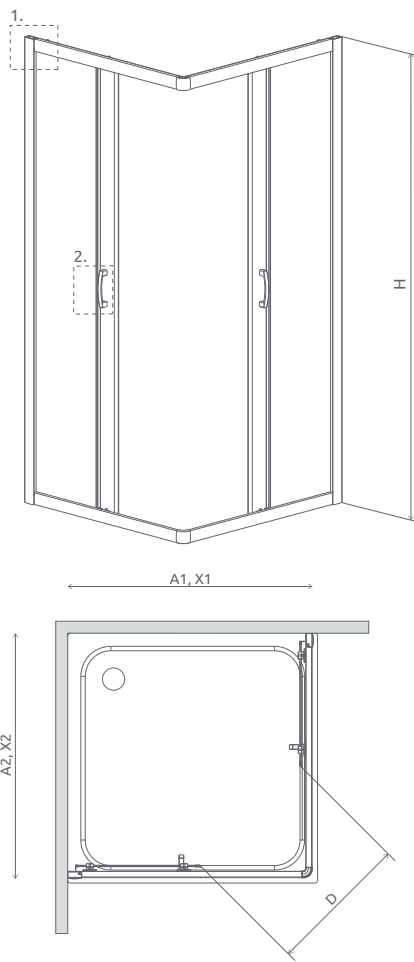

Sprchovací kút	A1	A2	X1	X2	D	H
C 80×80	800	800	785-805	785-805	440	1900
C 90×90	900	900	885-905	885-905	510	1900
C 100×100	1000	1000	985-1005	985-1005	580	1900

SPRCHOVACIE KÚTY S POSUVNÝMI DVERAMI

Model	A1 x A2	H	Kód výrobku Číre	Cenniková cena v EUR	Kód výrobku Grafit	Kód výrobku Fabrik	Kód výrobku Hnedé	Cenniková cena v EUR
C 80×80	800×800	1900	30463-01-01N	526	30463-01-05N	30463-01-06N	30463-01-08N	566
C 90×90	900×900	1900	30453-01-01N	566	30453-01-05N	30453-01-06N	30453-01-08N	598
C 100×100	1000×1000	1900	30443-01-01N	598	30443-01-05N	–	30443-01-08N	639

A1 x A2 = šírka sprchovej vaničky, H = Výška

Predžhovacie profily	Rozmery	Farba profilu	Kód výrobku	Cenniková cena v EUR
U spojovací profil Premium Plus 2 cm	20	chróm	P01-126190001	59
U spojovací profil Premium Plus 4 cm	40	chróm	P01-127190001	70