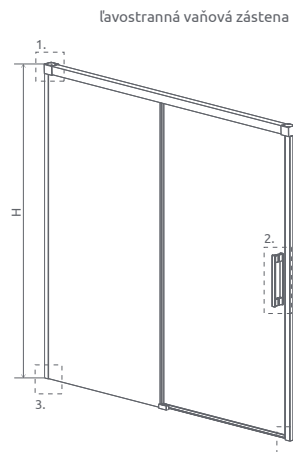

od 567 €

POSUVNÉ DVĚRE

Model	X	D	H	Kód výrobku Číre	Cenniková cena v EUR
PN DWJ 140 L	1387-1412	605	1505	10003140-01-01L	567
PN DWJ 140 P	1387-1412	605	1505	10003140-01-01R	567
PN DWJ 150 L	1487-1512	655	1505	10003150-01-01L	577
PN DWJ 150 P	1487-1512	655	1505	10003150-01-01R	577
PN DWJ 160 L	1587-1612	705	1505	10003160-01-01L	588
PN DWJ 160 P	1587-1612	705	1505	10003160-01-01R	588
PN DWJ 170 L	1687-1712	755	1505	10003170-01-01L	598
PN DWJ 170 P	1687-1712	755	1505	10003170-01-01R	598
PN DWJ 180 L	1787-1812	805	1505	10003180-01-01L	613
PN DWJ 180 P	1787-1812	805	1505	10003180-01-01R	613

Profily k dispozícii v nasledovných farbách:

01 Chróm 54 Čierna

ZA PRÍPLATOK