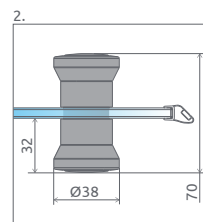

Sprchovací kút	A1	A2	X1	X2	Y1	Y2	B1	B2	H1	H2
KDD-B 80L×80P	800	800	780-790	780-790	768-778	768-778	383	383	1970	1950
KDD-B 80L×90P	800	900	780-790	880-890	768-778	868-878	383	433	1970	1950
KDD-B 80L×100P	800	1000	780-790	980-990	768-778	968-978	383	483	1970	1950
KDD-B 90L×80P	900	800	880-890	780-790	868-878	768-778	433	383	1970	1950
KDD-B 90L×90P	900	900	880-890	880-890	868-878	868-878	433	433	1970	1950
KDD-B 90L×100P	900	1000	880-890	980-990	868-878	968-978	433	483	1970	1950
KDD-B 100L×80P	1000	800	980-990	780-790	968-978	768-778	483	383	1970	1950
KDD-B 100L×90P	1000	900	980-990	880-890	968-978	868-878	483	433	1970	1950
KDD-B 100L×100P	1000	1000	980-990	980-990	968-978	968-978	483	483	1970	1950

SPRCHOVACIE KÚTY S OTVÁRACÍMI DVERAMI

Model	Táľca Rozmerye A1xA2	Šírka - os skla (Y1+Y2)	H	Kód výrobu Číre	Cenníková cena v EUR
KDD-B 80×80	800×800	768-778 × 768-778	1970	137313-01-01	1020
KDD-B 80L×90P	800×900	768-778 × 868-878	1970	137343-01-01L	1040
KDD-B 80L×100P	800×1000	768-778 × 968-978	1970	137333-01-01L	1059
KDD-B 90L×80P	900×800	868-878 × 768-778	1970	137343-01-01R	1040
KDD-B 90×90	900×900	868-878 × 868-878	1970	137303-01-01	1059
KDD-B 90L×100P	900×1000	868-878 × 968-978	1970	137353-01-01R	1080
KDD-B 100L×80P	1000×800	968-978×768-778	1970	137333-01-01R	1059
KDD-B 100L×90P	1000×900	968-978 × 868-878	1970	137353-01-01L	1080
KDD-B 100×100	1000×1000	968-978 × 968-978	1970	137323-01-01	1103

Predĺžovacie profily	Rozmery	Farba profilu	Kód výrobu	Cenníková cena v EUR
U Predĺžovacie profily Eos, 2 cm (1970 mm)	20	chróm	P01-137197001	90