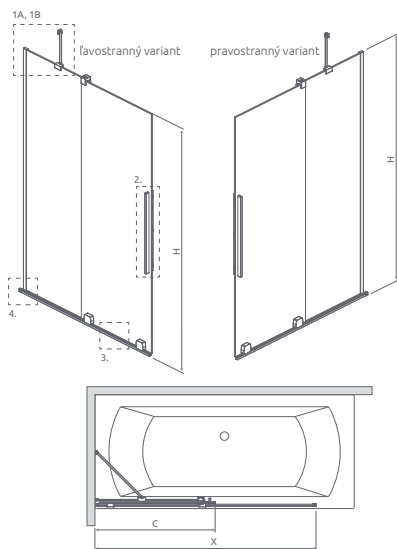

Furo PND II

od 575 €