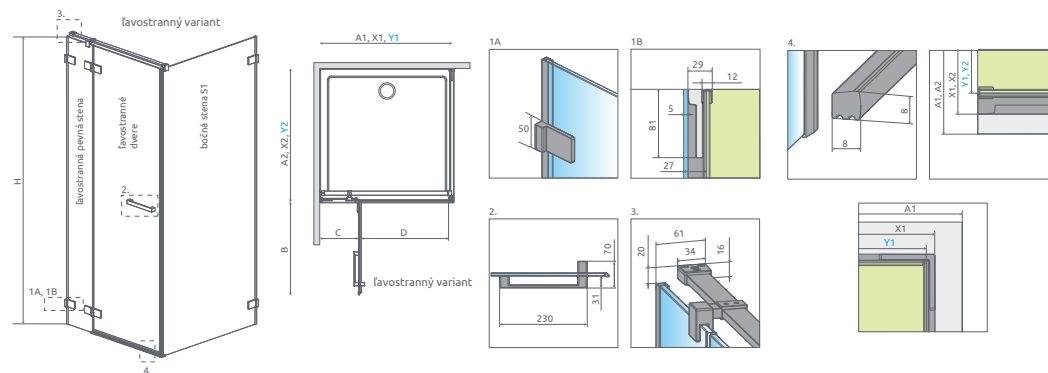

SKLENENÉ VARIÁCIE

Otváracie dvere	A1	X1	Y1	B	C	D	H
KDJ 80	800	795-805	773-783	540	260-270	500	2000
KDJ 90	900	895-905	873-883	640	260-270	600	2000
KDJ 100	1000	995-1005	973-983	640	360-370	600	2000
KDJ 110	1100	1095-1105	1073-1083	840	260-270	800	2000
KDJ 120	1200	1195-1205	1173-1183	840	360-370	800	2000