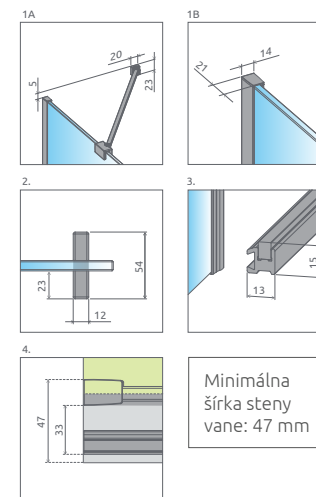

Furo PND II

od 575 €