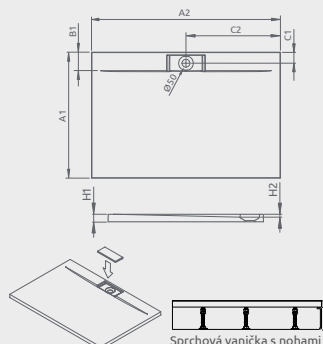

Sprchová vanička s nohami

GIAROS D	A1	A2	B1	C1	C2	H1	H2
900×800	800	900	100	70	450	40	18
1000×800	800	1000	100	70	500	40	18
1000×900	900	1000	100	70	500	40	18
1100×800	800	1100	100	70	550	40	18
1100×900	900	1100	100	70	550	40	18
1200×800	800	1200	100	70	600	40	18
1200×900	900	1200	100	70	600	40	18
1200×1000	1000	1200	100	70	600	40	18
1400×900	900	1400	100	70	700	40	18