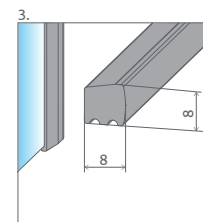

Sprchovací kút	A1	A2	X1	X2	Y1	Y2	B1	B2	H1	H2
KDD-B 80L×80P	800	800	780-790	780-790	768-778	768-778	383	383	1970	1950
KDD-B 80L×90P	800	900	780-790	880-890	768-778	868-878	383	433	1970	1950
KDD-B 80L×100P	800	1000	780-790	980-990	768-778	968-978	383	483	1970	1950
KDD-B 90L×80P	900	800	880-890	780-790	868-878	768-778	433	383	1970	1950
KDD-B 90L×90P	900	900	880-890	880-890	868-878	868-878	433	433	1970	1950
KDD-B 90L×100P	900	1000	880-890	980-990	868-878	968-978	433	483	1970	1950
KDD-B 100L×80P	1000	800	980-990	780-790	968-978	768-778	483	383	1970	1950
KDD-B 100L×90P	1000	900	980-990	880-890	968-978	868-878	483	433	1970	1950
KDD-B 100L×100P	1000	1000	980-990	980-990	968-978	968-978	483	483	1970	1950

SPRCHOVACIE KÚTY S OTVÁRACÍMI DVERAMI

Model	Táľca Rozmerye A1xA2	Šírka - os skla (Y1+Y2)	H	Kód výrobu Číre	Cenníková cena v EUR
KDD-B 80×80	800×800	768-778 × 768-778	1970	137313-01-01	1020
KDD-B 80L×90P	800×900	768-778 × 868-878	1970	137343-01-01L	1040
KDD-B 80L×100P	800×1000	768-778 × 968-978	1970	137333-01-01L	1059
KDD-B 90L×80P	900×800	868-878 × 768-778	1970	137343-01-01R	1040
KDD-B 90×90	900×900	868-878 × 868-878	1970	137303-01-01	1059
KDD-B 90L×100P	900×1000	868-878 × 968-978	1970	137353-01-01R	1080
KDD-B 100L×80P	1000×800	968-978×768-778	1970	137333-01-01R	1059
KDD-B 100L×90P	1000×900	968-978 × 868-878	1970	137353-01-01L	1080
KDD-B 100×100	1000×1000	968-978 × 968-978	1970	137323-01-01	1103

Predĺžovacie profily	Rozmery	Farba profilu	Kód výrobu	Cenníková cena v EUR
U Predĺžovacie profily Eos, 2 cm (1970 mm)	20	chróm	P01-137197001	90