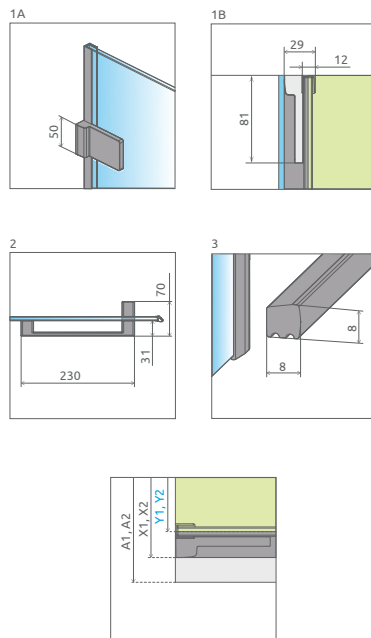

Sprchovací kút	A1	A2	X1	X2	Y1	Y2	B1	B2	C1	C2	D	H
KDD 80Lx80P	800	800	795-805	795-805	773-783	773-783	540	540	260-270	260-270	740	2000
KDD 80Lx90P	800	900	795-805	895-905	773-783	873-883	540	640	260-270	260-270	805	2000
KDD 80Lx100P	800	1000	795-805	995-1005	773-783	973-983	540	640	260-270	360-370	805	2000
KDD 90Lx80P	900	800	895-905	795-805	873-883	773-783	640	540	260-270	260-270	805	2000
KDD 90Lx90P	900	900	895-905	895-905	873-883	873-883	640	640	260-270	260-270	880	2000
KDD 90Lx100P	900	1000	895-905	995-1005	873-883	973-983	640	640	260-270	360-370	880	2000
KDD 100Lx80P	1000	800	995-1005	795-805	973-983	773-783	640	540	360-370	260-270	805	2000
KDD 100Lx90P	1000	900	995-1005	895-905	973-983	873-883	640	640	360-370	260-270	880	2000
KDD 100Lx100P	1000	1000	995-1005	995-1005	973-983	973-983	640	640	360-370	360-370	880	2000

LAVOSTRANNÉ DVERE PRE SPRCHOVACÍ KÚT

Model	Šírka sprchovej vaničky (A1)	Šírka - os skla (Y1)	Výška (H)	Kód výrobku Číre	Cenníková cena v EUR
KDD 80 L	800	773-783	2000	383061-01L	711
KDD 90 L	900	873-883	2000	383060-01L	727
KDD 100 L	1000	973-983	2000	383062-01L	750

PRAVOSTRANNÉ DVERE PRE SPRCHOVACÍ KÚT

Model	Šírka sprchovej vaničky (A2)	Šírka - os skla (Y2)	Výška (H)	Kód výrobku Číre	Cenníková cena v EUR
KDD 80 P	800	773-783	2000	383061-01R	711
KDD 90 P	900	873-883	2000	383060-01R	727
KDD 100 P	1000	973-983	2000	383062-01R	750