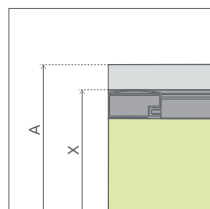

Sprchovací kút	A	X	C	D	H
A 80×80×170	800	790-810	250-270	410	1700
A 90×90×170	900	890-910	350-370	540	1700

SPRCHOVACIE KÚTY S POSUVNÝMI DVERAMI

Model	Šírka sprchovej vaničky (A)	H	Kód výrobku Číre	Cenniková cena v EUR	Kód výrobku Grafit	Kód výrobku Fabrik	Kód výrobku Hnedé	Cenniková cena v EUR
A 80×80×170	800×800	1700	30411-01-01N	509	30411-01-05N	30411-01-06N	30411-01-08N	546
A 90×90×170	900×900	1700	30401-01-01N	546	30401-01-05N	30401-01-06N	30401-01-08N	583

H = Výška

Predĺžovacie profily	Rožmery	Farba profilu	Kód výrobku	Cenniková cena v EUR
U spojovací profil Premium Plus 2 cm	20	chróm	P01-126190001	59
U spojovací profil Premium Plus 4 cm	40	chróm	P01-127190001	70