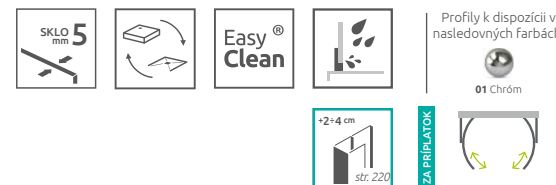

- Výber kúta
- Ikony
- Pre montážnikov
- Atypi
- Gravировanie
- Hypnotic
- Walk-in **NOVÉ**
- Arta
- Euphoria
- Furo
- Espera Pro
  Espera
- Idea
- Essenza Pro
  Essenza **NOVÉ**
- Fuenta **NOVÉ**
- Nes **NOVÉ**
- EOS
- Torrenta
- EVO
- Twist
- Premium Pro
- Premium Plus
- Projecta
- Vaňové zásteny
- Profily
- Vaničky
- Sifóny
- Servis