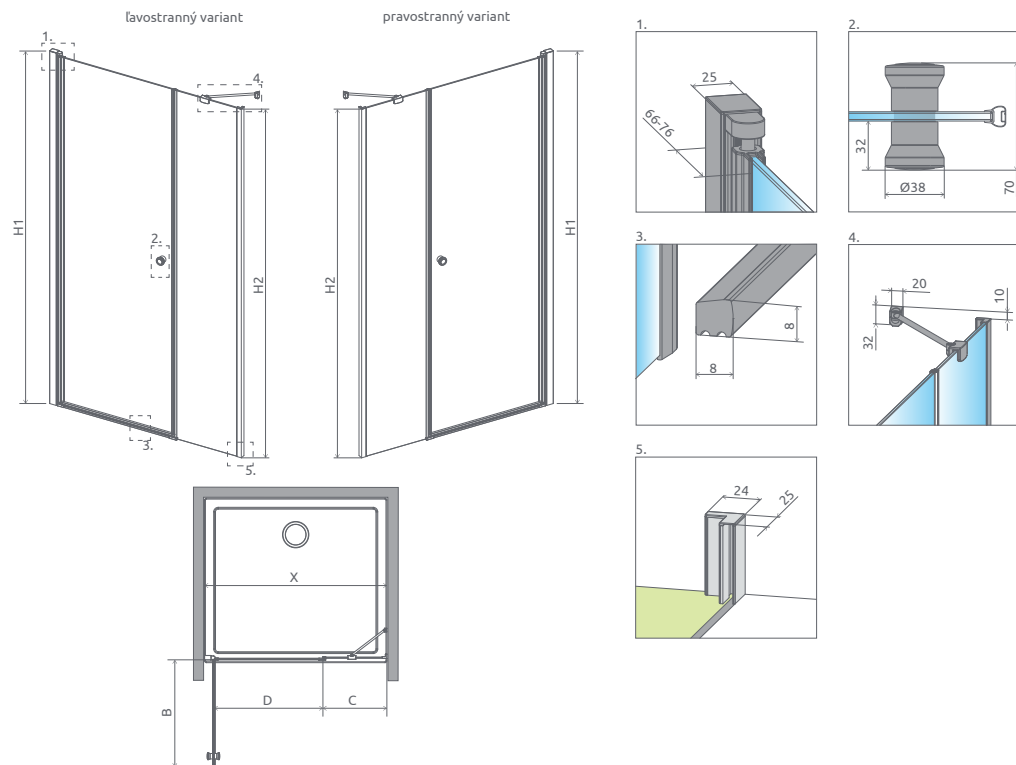

EOS
DWS I

od 495 €

Sprchové dvere	X	B	C	D	H1	H2
DWS I 100	985-1010	586	340-355	592	1970	1950
DWS I 110	1085-1110	686	340-355	692	1970	1950
DWS I 120	1185-1210	686	440-455	692	1970	1950
DWS I 140	1385-1410	786	540-555	792	1970	1950