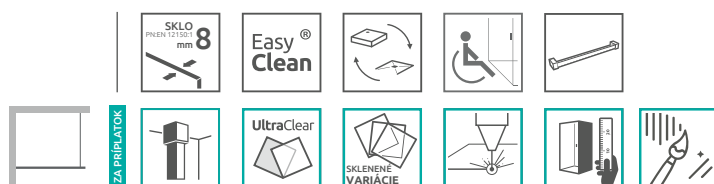

Držiak uterákov umiestnite od Modo New II od 100 do 160 cm asymetricky.

Je možnosť zakúpiť si aj 30 cm širokú bočnú stenu SW fix.

SPRCHOVÉ ZÁSTENY

Model	X1	X2	H1	H2	K	Kód výrobku Čire	Cenníková cena v EUR
Modo New II 80 + držiak na uterák	785-795	max. 1200	2000	1000	580	389084-01-01W	400
Modo New II 85 + držiak na uterák	835-845	max. 1200	2000	1000	630	389085-01-01W	415
Modo New II 90 + držiak na uterák	885-895	max. 1200	2000	1000	680	389094-01-01W	419
Modo New II 95 + držiak na uterák	935-945	max. 1200	2000	1000	730	389095-01-01W	460
Modo New II 100 + držiak na uterák	985-995	max. 1200	2000	1000	750	389104-01-01W	464
Modo New II 105 + držiak na uterák	1035-1045	max. 1200	2000	1000	750	389105-01-01W	485
Modo New II 110 + držiak na uterák	1085-1095	max. 1200	2000	1000	750	389114-01-01W	490
Modo New II 115 + držiak na uterák	1135-1145	max. 1200	2000	1000	750	389115-01-01W	500
Modo New II 120 + držiak na uterák	1185-1195	max. 1200	2000	1000	750	389124-01-01W	505
Modo New II 125 + držiak na uterák	1235-1245	max. 1200	2000	1000	750	389125-01-01W	530
Modo New II 130 + držiak na uterák	1285-1295	max. 1200	2000	1000	750	389134-01-01W	536
Modo New II 135 + držiak na uterák	1335-1345	max. 1200	2000	1000	750	389135-01-01W	562
Modo New II 140 + držiak na uterák	1385-1395	max. 1200	2000	1000	750	389144-01-01W	567
Modo New II 145 + držiak na uterák	1435-1445	max. 1200	2000	1000	750	389145-01-01W	582
Modo New II 150 + držiak na uterák	1485-1495	max. 1200	2000	1000	750	389154-01-01W	588
Modo New II 155 + držiak na uterák	1535-1545	max. 1200	2000	1000	750	389155-01-01W	613
Modo New II 160 + držiak na uterák	1585-1595	max. 1200	2000	1000	750	389164-01-01W	624

PRÍDAVNÁ BOČNÁ STENA PRE 8 MM VERZIE (cena sa vzťahuje za jeden kus)

Model	Šírka	Výška	Kód výrobku Čire	Cenníková cena v EUR
Bočná stena SW 30	300	2000	388000-01-01	165