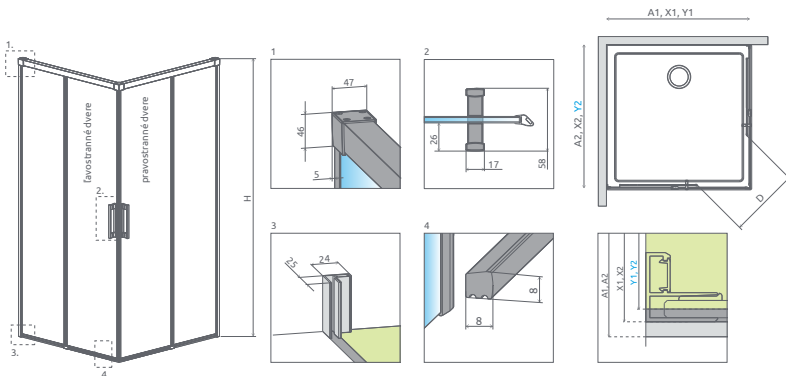

Sprchovací kút	A1	A2	X1	X2	Y1	Y2	D	H
KDD 80L×80P	800	800	785-800	785-800	780-795	780-795	440	2005
KDD 80L×90P	800	900	785-800	885-900	780-795	880-895	475	2005
KDD 80L×100P	800	1000	785-800	985-1000	780-795	980-995	515	2005
KDD 80L×110P	800	1100	785-800	1085-1100	780-795	1080-1095	555	2005
KDD 80L×120P	800	1200	785-800	1185-1200	780-795	1180-1195	595	2005
KDD 90L×80P	900	800	885-900	785-800	880-895	780-795	475	2005
KDD 90L×90P	900	900	885-900	885-900	880-895	880-895	510	2005
KDD 90L×100P	900	1000	885-900	985-1000	880-895	980-995	545	2005
KDD 90L×110P	900	1100	885-900	1085-1100	880-895	1080-1095	585	2005
KDD 90L×120P	900	1200	885-900	1185-1200	880-895	1180-1195	625	2005
KDD 100L×80P	1000	800	985-1000	785-800	980-995	780-795	515	2005
KDD 100L×90P	1000	900	985-1000	885-900	980-995	880-895	545	2005
KDD 100L×100P	1000	1000	985-1000	985-1000	980-995	980-995	580	2005
KDD 100L×110P	1000	1100	985-1000	1085-1100	980-995	1080-1095	615	2005
KDD 100L×120P	1000	1200	985-1000	1185-1200	980-995	1180-1195	655	2005
KDD 110L×80P	1100	800	1085-1100	785-800	1080-1095	780-795	555	2005
KDD 110L×90P	1100	900	1085-1100	885-900	1080-1095	880-895	585	2005
KDD 110L×100P	1100	1000	1085-1100	985-1000	1080-1095	980-995	615	2005
KDD 110L×110P	1100	1100	1085-1100	1085-1100	1080-1095	1080-1095	650	2005
KDD 110L×120P	1100	1200	1085-1100	1185-1200	1080-1095	1180-1195	685	2005
KDD 120L×80P	1200	800	1185-1200	785-800	1180-1195	780-795	595	2005
KDD 120L×90P	1200	900	1185-1200	885-900	1180-1195	880-895	625	2005
KDD 120L×100P	1200	1000	1185-1200	985-1000	1180-1195	980-995	655	2005
KDD 120L×110P	1200	1100	1185-1200	1085-1100	1180-1195	1080-1095	685	2005
KDD 120L×120P	1200	1200	1185-1200	1185-1200	1180-1195	1180-1195	720	2005

ĽAVOSTRANNÉ POSUVNÉ DVĚRE PRE SPRCHOVACIE KÚTY

Model	Šírka sprchovej vaničky (A1)	Šírka - os skla (Y1)	Výška (H)	Kód výrobku Číre	Cenniková cena v EUR
KDD 80 L	800	780-795	2005	387061-01-01L	423
KDD 90 L	900	880-895	2005	387060-01-01L	442
KDD 100 L	1000	980-995	2005	387062-01-01L	460
KDD 110 L	1100	1080-1095	2005	387063-01-01L	484
KDD 120 L	1200	1180-1195	2005	387064-01-01L	507

PRAVOSTRANNÉ POSUVNÉ DVĚRE PRE SPRCHOVACIE KÚTY

Model	Šírka sprchovej vaničky (A2)	Šírka - os skla (Y2)	Výška (H)	Kód výrobku Číre	Cenniková cena v EUR
KDD 80 P	800	780-795	2005	387061-01-01R	423
KDD 90 P	900	880-895	2005	387060-01-01R	442
KDD 100 P	1000	980-995	2005	387062-01-01R	460
KDD 110 P	1100	1080-1095	2005	387063-01-01R	484
KDD 120 P	1200	1180-1195	2005	387064-01-01R	507

Predžľovací profily	Rozmery	Farba profilu	Kód výrobku	Cenniková cena v EUR
U spojovací profil k dverám Idea	20	chróm	P01-ID-001-01	70