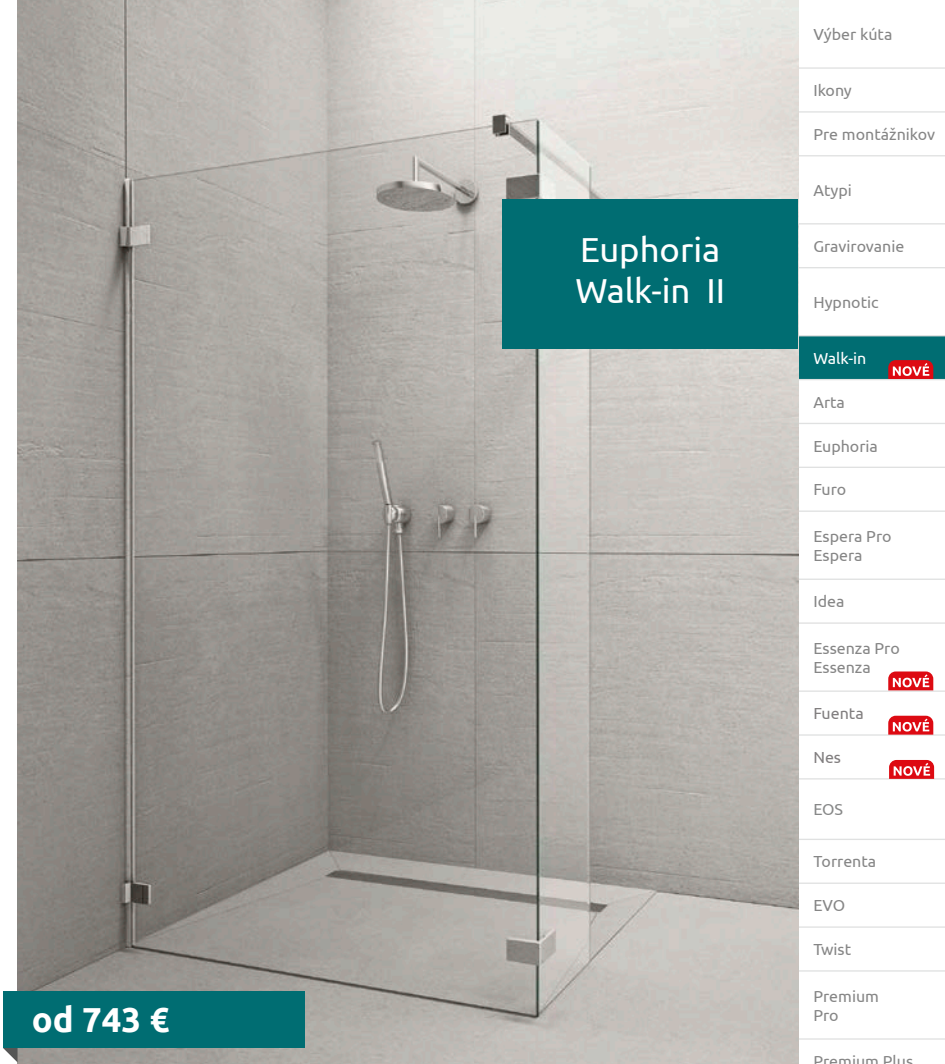

Zvislá teleskopická tyč na sprchovej vaničke

Zvislá teleskopická tyč priamo na obklade (bez sprchovej vaničky)

Na obrázku je zobrazená sprchová zástena Modo New II so zvislou nosnou tyčou.

K dispozícii aj v čiernej farbe!

BOČNÁ STENA SW

Model	Šírka (C)	Výška (H)	Kód výrobku Číre	Cenníková cena v EUR
SW 30	300	2000	383160-01-01	346

Sprchová zástena Euphoria Walk-in II sa skladá z 2 častí: zo sprchovej zásteny W3 a bočnej steny SW. V objednávke sprchovej zásteny uveďte dva produktové kódy. (Naprr.: 1 ks W3 90 + 1 ks SW 30 = dvojstranná sprchová zástena 90)