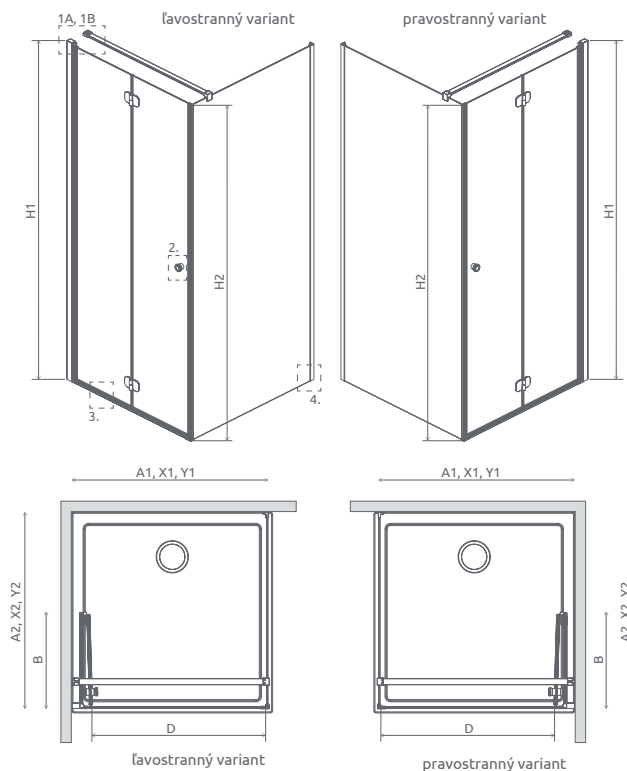

Sprchovací kút	A1	A2	X1	X2	Y1	Y2	B	D	H1	H2
KDJ-B 80×80	800	800	780-790	775-790	775-785	763-778	383	678	1970	1950
KDJ-B 80×100	800	1000	780-790	975-990	775-785	963-978	383	678	1970	1950
KDJ-B 90×90	900	900	880-890	875-890	875-885	863-878	433	778	1970	1950

OTVÁRACIE DVERES SPRCHOVACÍ KÚTOK

Model	A1 x A2	Šírka - os skla (Y1+Y2)	H	Kód výrobku Čire	Cenníková cena v EUR
KDJ-B 80 L* x80	800×800	775-785 × 763-778	1970	137413-01-01L	783
KDJ-B 80 P* x80	800×800	775-785 × 763-778	1970	137413-01-01R	783
KDJ-B 80 L* x100	800×1000	775-785 × 963-978	1970	137443-01-01L	814
KDJ-B 80 P* x100	800×1000	775-785 × 963-978	1970	137443-01-01R	814
KDJ-B 90 L* x90	900×900	875-885 × 863-878	1970	137403-01-01L	814
KDJ-B 90 P* x90	900×900	875-885 × 863-878	1970	137403-01-01R	814

* Rozmery dverí, A1xA2 = Šírka sprchovej vaničky, H = Výška

Predžvazacie profily	Rozmery	Farba profilu	Kód výrobku	Cenníková cena v EUR
U Spojovací profil Eos, 2 cm (1970 mm) na strane otočného profilu	20	chróm	P01-137197001	90
U Spojovací profil Eos, 2 cm (1950 mm) k bočným stenám	20	chróm	P01-284195001	82