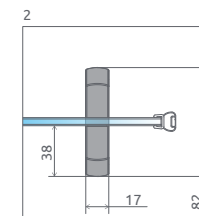

Sprchovací kút je univerzálny (otáčateľný).

Posuvné dvere	X	D	H
DWJ 95	925-965	345	1900
DWJ 100	975-1015	395	1900
DWJ 105	1025-1065	395	1900
DWJ 110	1075-1115	395	1900
DWJ 115	1125-1165	395	1900

Posuvné dvere	X	D	H
DWJ 120	1175-1215	495	1900
DWJ 130	1275-1315	495	1900
DWJ 140	1375-1415	595	1900
DWJ 150	1475-1515	595	1900

POSUVNÉ DVERE

Model	X	H	Kód výrobku Čire	Cenniková cena v EUR	Kód výrobku Fabrik	Kód výrobku Hnedé	Cenniková cena v EUR
DWJ 95	925-965	1900	33304-01-01N	375	–	–	–
DWJ 100	975-1015	1900	33303-01-01N	375	33303-01-06N	33303-01-08N	399
DWJ 105	1025-1065	1900	33305-01-01N	399	–	–	–
DWJ 110	1075-1115	1900	33302-01-01N	399	33302-01-06N	–	417
DWJ 115	1125-1065	1900	33306-01-01N	417	–	–	–
DWJ 120	1175-1215	1900	33313-01-01N	417	33313-01-06N	33313-01-08N	433
DWJ 130	1275-1315	1900	33333-01-01N	433	33333-01-06N	–	453
DWJ 140	1375-1415	1900	33323-01-01N	438	33323-01-06N	33323-01-08N	459
DWJ 150	1472-1515	1900	33343-01-01N	473	33343-01-06N	–	490

X = Šírka, H = Výška

Predžvazacie profily	Rozmery	Farba profilu	Kód výrobku	Cenniková cena v EUR
U spojovací profil Premium Plus 2 cm na strane fixného skla dverovej časti	20	chróm	P01-130190001	68
U spojovací profil Premium Plus 4 cm na strane fixného skla dverovej časti	40	chróm	P01-131190001	79
U spojovací profil Premium Plus 2 cm na strane magnetického profilu	20	chróm	P01-126190001	59
U spojovací profil Premium Plus 4 cm na strane magnetického profilu	40	chróm	P01-127190001	70

ODPORÚČANÉ SPRCHOVÉ VANIČKY: Delos C/D, Laros D, Doros C/D/F, Doros Stone D/F, Argos C/D, Zantos F, Paros C/D, Giaros D, Kios F, Doris F
(Vid' od str. 222)

ODPORÚČANÉ SPRCHOVÉ ŽLABY: pozri www.radaway.sk

Profily k dispozícii v nasledovných farbách:

01 Chróm

ZA PRÍPLATOK