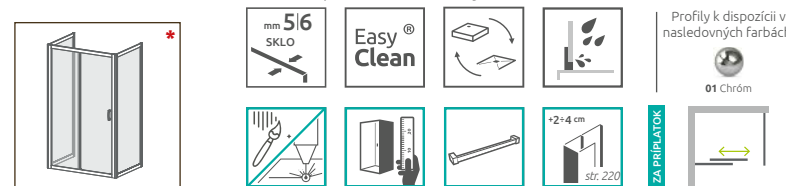

- Výber kúta
- Ikony
- Pre montážnikov
- Atypi
- Gravировanie
- Hypnotic
- Walk-in **NOVÉ**
- Arta
- Euphoria
- Furo
- Espera Pro
Espera
- Idea
- Essenza Pro
Essenza **NOVÉ**
- Fuenta **NOVÉ**
- Nes **NOVÉ**
- EOS
- Torrenta
- EVO
- Twist
- Premium
Pro
- Premium Plus**
- Projecta
- Vaňové zásteny
- Profily
- Vaničky
- Sifóny
- Servis