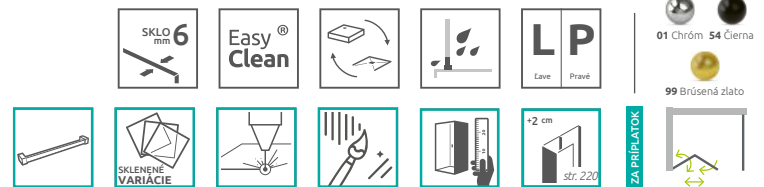

Výber kúta
Ikony
Pre montážnikov
Atypi
Gravировanie
Hypnotic
Walk-in NOVÉ
Arta
Euphoria
Furo
Espera Pro Espera
Idea
Essenza Pro Essenza NOVÉ
Fuenta NOVÉ
Nes NOVÉ
EOS
Torrenta
EVO
Twist
Premium Pro
Premium Plus
Projecta
Vaňové zásteny
Profily
Vaničky
Sifóny
Servis