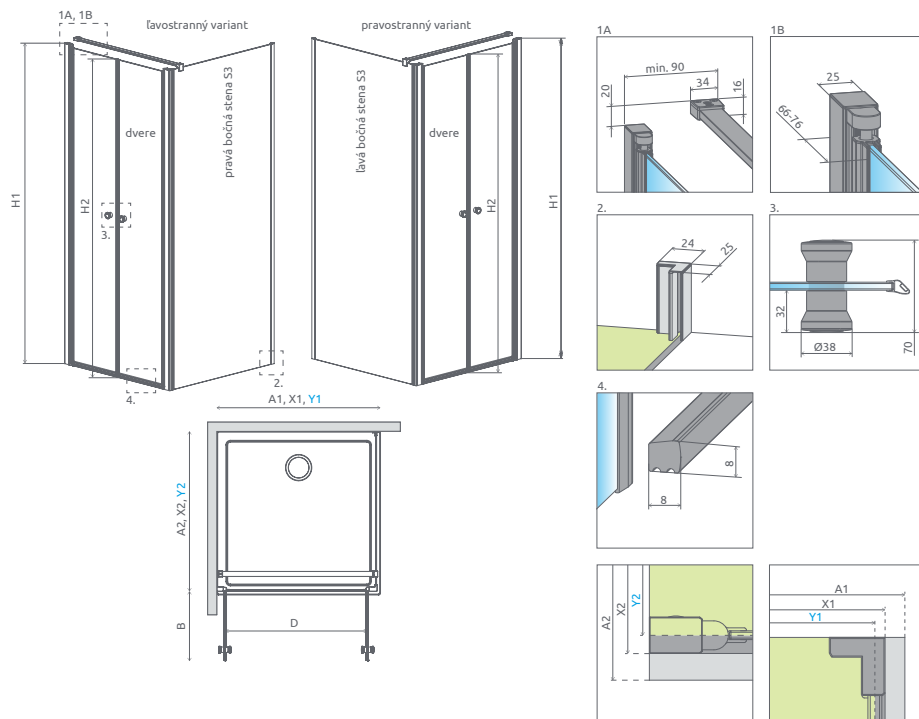

Otváracie dvere	A1	X1	Y1	B	D	H1	H2	Bočná stena S3	A2	X2	Y2
DWD+S II 80	800	780-790	775-785	333	668	1970	1950	S3 70	700	675-690	663-678
DWD+S II 90	900	880-890	875-885	383	768	1970	1950	S3 75	750	725-740	713-728
DWD+S II 100	1000	980-990	975-985	433	868	1970	1950	S3 80	800	775-790	763-778
DWD+S II 110	1100	1080-1090	1075-1085	483	968	1970	1950	S3 90	900	875-890	863-878
DWD+S II 120	1200	1180-1190	1175-1185	533	1068	1970	1950	S3 100	1000	975-990	963-978

DVERE PRE SPRCHOVACÍ KÚT

Model	Šírka sprchovej vaničky (A1)	Šírka - os skla (Y1)	Výška (H)	Kód výrobku Číre	Cenníková cena v EUR
DWD+S II 80	800	775-785	1970	13799490-01	614
DWD+S II 90	900	875-885	1970	13799491-01	630
DWD+S II 100	1000	975-985	1970	13799492-01	644
DWD+S II 110	1100	1075-1085	1970	13799493-01	660
DWD+S II 120	1200	1175-1185	1970	13799494-01	684

BOČNÉ STENY PRE SPRCHOVACÍ KÚT

Model	Šírka sprchovej vaničky (A2)	Šírka - os skla (Y2)	Výška (H)	Kód výrobku Číre	Cenníková cena v EUR
S3 70	700	663-678	1970	13799448-01	272
S3 75	750	713-728	1970	13799449-01	279
S3 80	800	763-778	1970	13799450-01	286
S3 90	900	863-868	1970	13799451-01	306
S3 100	1000	963-978	1970	13799452-01	319

Predžžovacie profily	Rozmery	Farba profilu	Kód výrobku	Cenníková cena v EUR
U Spojovací profil Eos, 2 cm (1970 mm) na strane otočného profilu	20	chróm	P01-137197001	90
U Spojovací profil Eos, 2 cm (1950 mm) k bočným stenám	20	chróm	P01-284195001	82