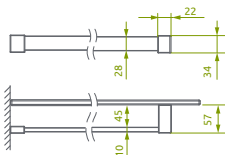

WRW - L

WRW - L

WRW - P