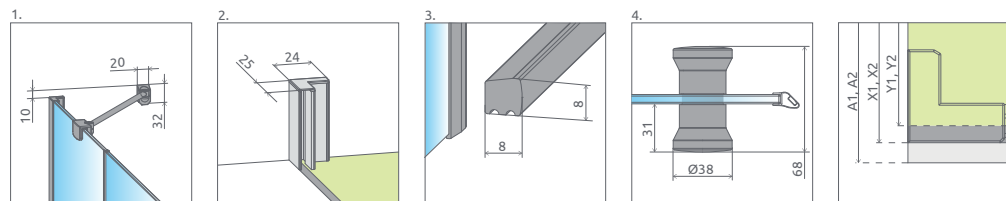

Sprchovací kút	A1	A2	X1	X2	Y1	Y2	B1	B2	C1	C2	D	H
KDD 80Lx80P	800	800	775-790	775-790	770-785	770-785	537	537	256-271	256-271	746	1950
KDD 80Lx90P	800	900	775-790	875-890	770-785	870-885	537	637	256-271	256-271	820	1950
KDD 80Lx100P	800	1000	775-790	975-990	770-785	970-985	537	637	256-271	356-371	820	1950
KDD 90Lx80P	900	800	875-890	775-790	870-885	770-785	637	537	256-271	256-271	820	1950
KDD 90Lx90P	900	900	875-890	875-890	870-885	870-885	637	637	256-271	256-271	887	1950
KDD 90Lx100P	900	1000	875-890	975-990	870-885	970-985	637	637	256-271	356-371	887	1950
KDD 100Lx80P	1000	800	975-990	775-790	970-985	770-785	637	537	356-371	256-271	820	1950
KDD 100Lx90P	1000	900	975-990	875-890	970-985	870-885	637	637	356-371	256-271	887	1950
KDD 100Lx100P	1000	1000	975-990	975-990	970-985	970-985	637	637	356-371	356-371	887	1950

ODPORÚČANÉ SPRCHOVÉ VANIČKY Rodos C, Delos C/D, Doros C/D/F, Doros Stone C/D/F, Laros D, Argos C/D, Paros C/D, Giaros C/D, Kios C/F, Doris C/F (Vid' od str. 222)

ODPORÚČANÉ SPRCHOVÉ ŽĽABY: pozri www.radaway.sk

OTVÁRACIE DVERES SPRCHOVACÍ KÚTOK

Model	Šírka sprchovej vaničkye (A1×A2)	Šírka - os skla (Y1×Y2)	H	Kód výrobku Čire	Cenniková cena v EUR
KDD 80×80	800×800	770-785×770-785	1950	132262-01-01	749
KDD 80 L×90 P	800×900	770-785×870-885	1950	132777-01-01R	766
KDD 80 L×100 P	800×1000	770-785×970-985	1950	132273-01-01R	788
KDD 90 L×80 P	900×800	870-885×770-785	1950	132777-01-01L	766
KDD 90×90	900×900	870-885×870-885	1950	132252-01-01	779
KDD 100 L×80 P	1000×800	970-985×770-785	1950	132273-01-01L	788
KDD 100×90	1000×900	970-985×870-885	1950	132275-01-01	802
KDD 100×100	1000×1000	970-985×970-985	1950	132272-01-01	824

Profily k dispozícii v nasledovných farbách:

01 Chróm

LP
Ľavo Pravo

ZA PRÍPLATOK

+2 cm
str. 220

Predžľazovacie profily	Rozmery	Farba profilu	Kód výrobku	Cenniková cena v EUR
U Spojovací profil Torrenta 2 cm (1950 mm)	20	chróm	P01-284195001	82