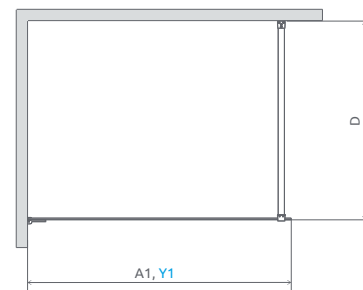

Sprchová zástena W1	A1	Y1	D	H
W1 70	700	665-675	max. 1200	2000
W1 80	800	765-775	max. 1200	2000
W1 90	900	865-875	max. 1200	2000
W1 100	1000	965-975	max. 1200	2000
W1 110	1100	1065-1075	max. 1200	2000
W1 120	1200	1165-1175	max. 1200	2000
W1 130	1300	1265-1275	max. 1200	2000
W1 140	1400	1365-1375	max. 1200	2000