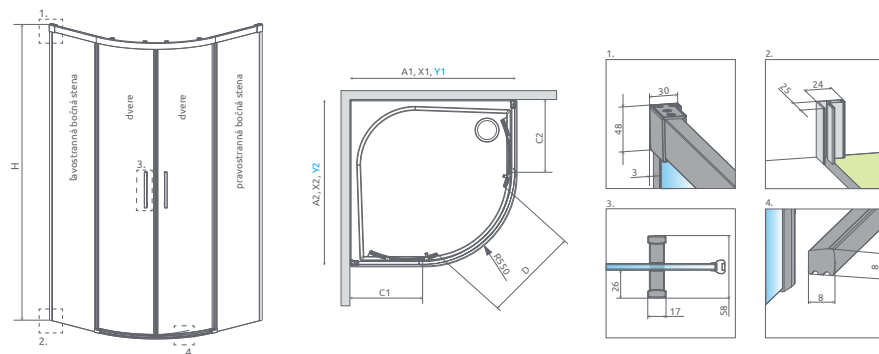

Idea
PDD

Sprchovací kút	A1	A2	X1	X2	Y1	Y2	C1	C2	D	H
PDD 80Lx80P	800	800	785-800	785-800	780-795	780-795	227-242	227-242	405	2005
PDD 80Lx90P	800	900	785-800	885-900	780-795	880-895	227-242	327-342	488	2005
PDD 80Lx100P	800	1000	785-800	985-1000	780-795	980-995	227-242	427-442	488	2005
PDD 80Lx120P	800	1200	785-800	1185-1200	780-795	1180-1195	227-242	627-642	488	2005
PDD 90Lx80P	900	800	885-900	785-800	880-895	780-795	327-342	227-242	488	2005
PDD 90Lx90P	900	900	885-900	885-900	880-895	880-895	327-342	327-342	570	2005
PDD 90Lx100P	900	1000	885-900	985-1000	880-895	980-995	327-342	427-442	570	2005
PDD 90Lx120P	900	1200	885-900	1185-1200	880-895	1180-1195	327-342	627-642	570	2005
PDD 100Lx80P	1000	800	985-1000	785-800	980-995	780-795	427-442	227-242	488	2005
PDD 100Lx90P	1000	900	985-1000	885-900	980-995	880-895	427-442	327-342	570	2005
PDD 100Lx100P	1000	1000	985-1000	985-1000	980-995	980-995	427-442	427-442	570	2005
PDD 120Lx80P	1200	800	1185-1200	785-800	1180-1195	780-795	627-642	227-242	488	2005
PDD 120Lx90P	1200	900	1185-1200	885-900	1180-1195	880-895	627-642	327-342	570	2005

SYMETRICKÉ SPRCHOVACIE KÚTY

Model	Šírka sprchovej vaničky (A1)	Šírka - os skla (Y1)	Výška (H)	Kód výrobku Číre	Cenníková cena v EUR
PDD 80x80	800x800	780-795x780x795	2005	387139-01-01	830
				387141-01-01	
PDD 90x90	900x900	880-895x880-895	2005	387139-01-01	871
				387140-01-01	
PDD 100x100	1000x1000	980-985x980-995	2005	387139-01-01	907
				387142-01-01	

ASYMETRICKÉ SPRCHOVACIE KÚTY

Model	Šírka sprchovej vaničky (A2)	Šírka - os skla (Y2)	Výška (H)	Kód výrobku Číre	Cenníková cena v EUR
PDD 80Lx90P	800x900	780-795x880-895	2005	387139-01-01	856
				387150-01-01	
PDD 80Lx100P	800x1000	780-785x980-995	2005	387139-01-01	876
				387152-01-01	
PDD 80Lx120P	800x1200	780-795x1180-1195	2005	387139-01-01	902
				387154-01-01	
PDD 90Lx80P	900x800	880-895x780-795	2005	387139-01-01	856
				387151-01-01	
PDD 90Lx100P	900x1000	880-895x980-995	2005	387139-01-01	886
				387156-01-01	
PDD 90Lx120P	900x1200	880-895x1180-1195	2005	387139-01-01	917
				387158-01-01	
PDD 100Lx80P	1000x800	980-995x780-795	2005	387139-01-01	876
				387153-01-01	
PDD 100Lx90P	1000x900	980-995x880-895	2005	387139-01-01	886
				387157-01-01	
PDD 120Lx80P	1200x800	1180-1195x780-795	2005	387139-01-01	902
				387155-01-01	
PDD 120Lx90P	1200x900	1180-1195x880-895	2005	387139-01-01	917
				387159-01-01	

Sprchovací kút Idea PDD sa skladá z 2 častí: z ľavostranných a pravostranných dverí. V objednávke sprchovacieho kúta uveďte dva produktové kódy.

ODPOODPORUČANÉ SPRCHOVÉ VANIČKY Doros A, Doros Stone A, Delos A/E, Patmos A/E, Rodos A, Tasos E, Laros E, Argos A, Paros A, Giaros A (Vid' od str. 222)

ODPORUČANÉ SPRCHOVÉ ŽLABY: pozri www.radaway.sk

Profily k dispozícii v nasledovných farbách:

01 Chróm 54 Čierna

ZA PRIPLATOK