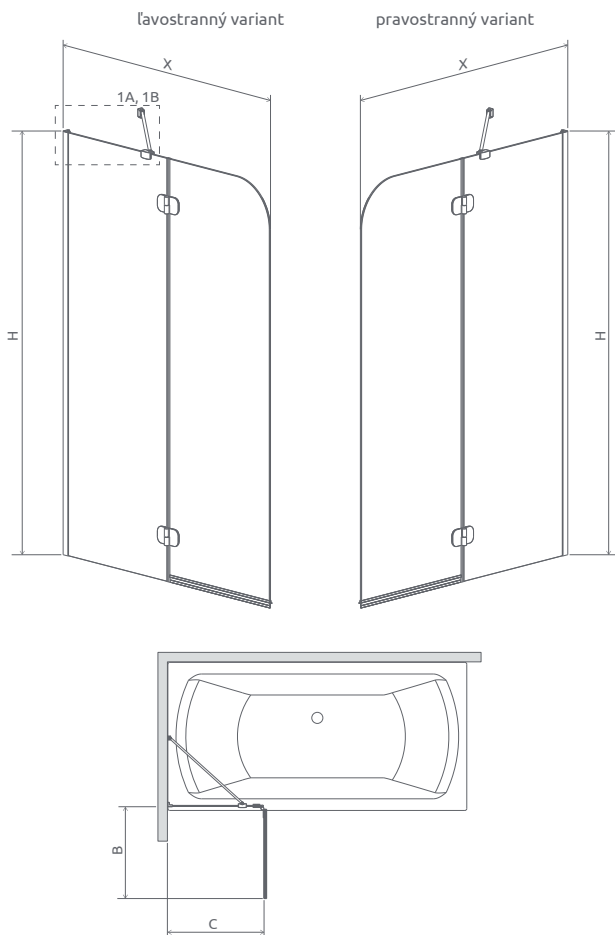

Vaňové zásteny	X	B	C	H
PND 100	995-1010	496	516-531	1500
PND 120	1195-1210	496	716-731	1500

OTVÁRACIE DVERE

Model	Šírka (X)	Výška (H)	Kód výrobku Čire	Cenniková cena v EUR
PND 100 L	995-1010	1500	12011202-101L	360
PND 100 P	995-1010	1500	12011202-101R	360
PND 120 L	1195-1210	1500	12011203-101L	390
PND 120 P	1195-1210	1500	12011203-101R	390

od 360 €

Torrenta
PND

- Výber kúta
- Ikony
- Pre montážnikov
- Atypi
- Atypi
- Hypnotic
- Walk-in **NOVÉ**
- Arta
- Euphoria
- Furo
- Espera Pro
  Espera
- Idea
- Essenza Pro
  Essenza **NOVÉ**
- Fuenta **NOVÉ**
- Nes **NOVÉ**
- EOS
- Torrenta
- EVO
- Twist
- Premium Pro
- Premium Plus
- Projecta
- **Vaňové zásteny**
- Profily
- Vaničky
- Sifóny
- Servis

SKLO 6 mm

Easy Clean®

LP
Ľavo Pravo

01 Chrom

UltraClear

SKLENENÉ VARIÁCIE

ZA PRÍPLATOK

Profily k dispozícii v nasledovných farbách: