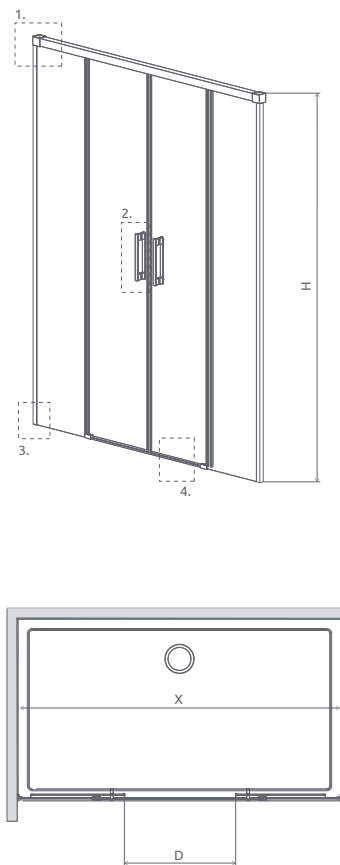

Idea
DWD

od 720 €

ODPORÚČANÉ SPRCHOVÉ VANIČKY Doros F, Argos D, Paros D, Giaros D, Teos F, Kios F, Doris F (Vid' od str. 222)

ODPORÚČANÉ SPRCHOVÉ ŽLABY: pozri www.radaway.sk

Profily k dispozícii v nasledovných farbách:

ZA PRÍPLATOK

+2 cm
str. 220

Posuvné dvere	X	D	H
DWD 140	1385-1415	550	2005
DWD 150	1485-1515	600	2005
DWD 160	1585-1615	650	2005
DWD 170	1685-1715	700	2005
DWD 180	1785-1815	750	2005
DWD 190	1885-1915	800	2005
DWD 200	1985-2015	850	2005

POSUVNÉ DVERE

Model	Šírka (X)	Výška (H)	Kód výrobku Číre	Cenníková cena v EUR
DWD 140	1385-1415	2005	387124-01-01	720
DWD 150	1485-1515	2005	387125-01-01	752
DWD 160	1585-1615	2005	387126-01-01	768
DWD 170	1685-1715	2005	387127-01-01	783
DWD 180	1785-1815	2005	387128-01-01	814
DWD 190	1885-1915	2005	387129-01-01	840
DWD 200	1985-2015	2005	387120-01-01	860

Predžovacie profily	Rozmery	Farba profilu	Kód výrobku	Cenníková cena v EUR
U spojovací profil k dverám Idea	20	chróm	P01-ID-001-01	70