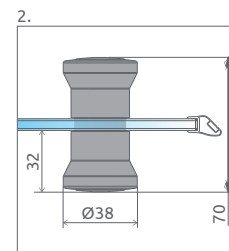

EOS DWD I

od 562 €

ODPORÚČANÉ SPRCHOVÉ VANIČKY: Delos C, Rodos C, Doros C/D/F, Doros Stone C/D/F, Laros D, Argos C/D, Zantos C/F, Paros C/D, Giaros C/D, Teos C/F, Kios C/F, Doris C/F
(Vid' od str. 222)

ODPORÚČANÉ SPRCHOVÉ ŽLABY: pozri www.radaway.sk

Profily k dispozícii v nasledovných farbách:

01 Chróm

ZA PRÍPLATOK

Sprchové dvere	X	B	D	H1	H2
DWD I 70	690-710	290	585	1970	1950
DWD I 80	790-810	340	685	1970	1950
DWD I 90	890-910	390	785	1970	1950
DWD I 100	990-1010	440	885	1970	1950
DWD I 120	1190-1210	540	1085	1970	1950

SPRCHOVÉ DVĚRE

Model	Šírka (X)	Výška (H)	Kód výrobku Číre	Cenníková cena v EUR
DWD I 70	690-710	1970	137783-01-01	562
DWD I 80	790-810	1970	137713-01-01	580
DWD I 90	890-910	1970	137703-01-01	598
DWD I 100	990-1010	1970	137723-01-01	622
DWD I 120	1190-1210	1970	137773-01-01	655

Predĺžovacie profily	Rozmery	Farba profilu	Kód výrobku	Cenníková cena v EUR
U Predĺžovacie profily Eos, 2 cm (1970 mm)	20	chróm	P01-137197001	90