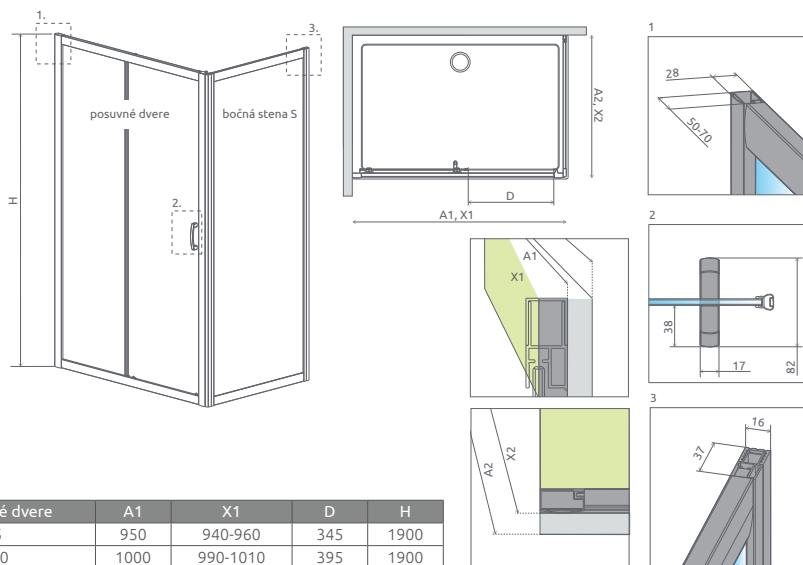

Posuvné dvere	A1	X1	D	H
DWJ 95	950	940-960	345	1900
DWJ 100	1000	990-1010	395	1900
DWJ 105	1050	1040-1060	395	1900
DWJ 110	1100	1090-1110	395	1900
DWJ 115	1150	1140-1160	395	1900
DWJ 120	1200	1190-1210	495	1900
DWJ 130	1300	1290-1310	495	1900
DWJ 140	1400	1390-1410	595	1900
DWJ 150	1500	1490-1510	595	1900

Bočná stena	A2	X2
S 70	700	695-705
S 75	750	745-755
S 80	800	795-805
S 90	900	895-905
S 100	1000	995-1005

POSUVNÉ DVERE PRE SPRCHOVACIE KÚTY

Model	Šírka sprchovej vaničky (A1)	H	Kód výrobku Čire	Cenniková cena v EUR	Kód výrobku Fabrik	Kód výrobku Hnedé	Cenniková cena v EUR
DWJ 95	925-965	1900	33304-01-01N	375	-	-	-
DWJ 100	975-1015	1900	33303-01-01N	375	33303-01-06N	33303-01-08N	399
DWJ 105	1025-1065	1900	33305-01-01N	399	-	-	-
DWJ 110	1075-1115	1900	33302-01-01N	399	33302-01-06N	-	417
DWJ 115	1125-1065	1900	33306-01-01N	417	-	-	-
DWJ 120	1175-1215	1900	33313-01-01N	417	33313-01-06N	33313-01-08N	433
DWJ 130	1275-1315	1900	33333-01-01N	433	33333-01-06N	-	453
DWJ 140	1375-1415	1900	33323-01-01N	438	33323-01-06N	33323-01-08N	459
DWJ 150	1472-1515	1900	33343-01-01N	473	33343-01-06N	-	490

BOČNÉ STENY PRE SPRCHOVACÍ KÚT

Model	Šírka sprchovej vaničky (A2)	H	Kód výrobku Čire	Cenniková cena v EUR	Kód výrobku Fabrik	Kód výrobku Hnedé	Cenniková cena v EUR
S 70	700	1900	33401-01-01N	248	-	-	-
S 75	750	1900	33402-01-01N	267	-	-	-
S 80	800	1900	33413-01-01N	267	33413-01-06N	33413-01-08N	284
S 90	900	1900	33403-01-01N	267	33403-01-06N	33403-01-08N	289
S 100	1000	1900	33423-01-01N	284	33423-01-06N	33423-01-08N	304

H = Výška

Predžľozovacie profily	Rozmery	Farba profilu	Kód výrobku	Cenniková cena v EUR
U spojovací profil Premium Plus 2 cm	20	chróm	P01-126190001	59
U spojovací profil Premium Plus 4 cm	40	chróm	P01-127190001	70

Spojovací profil j možné inštalovať iba na stranu k dverám na stranu S nie !