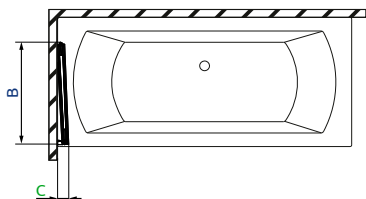

OTVÁRACIE DVERE

Model	Šírka (X)	Výška (H)	Kód výrobku Čire	Cenníková cena v EUR
PND I 100 L	1000-1010	1500	207210-01L	542
PND I 100 P	1000-1010	1500	207210-01R	542
PND I 120 L	1200-1210	1500	207212-01L	567
PND I 120 P	1200-1210	1500	207212-01R	567

Essenza
PND I

od 542 €

Výber kúta

Ikony

Pre montážnikov

Atypi

Atypi

Hypnotic

Walk-in **NOVÉ**

Arta

Euphoria

Furo

Espera Pro
Espera

Idea

Essenza Pro
Essenza **NOVÉ**

Fuenta **NOVÉ**

Nes **NOVÉ**

EOS

Torrenta

EVO

Twist

Premium
Pro

Premium Plus

Projecta

Vaňové zásteny

Profily

Vaničky

Sifóny

Servis