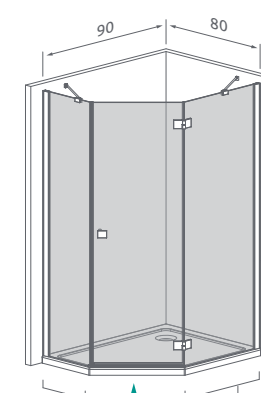

PRAVOSTRANNÝ VARIANT

„80 S“ bočná stena „90 Z“ bočná stena

pravé dvere
385010-01-01R

PTJ bočné steny 90 Z x 80 S
385053-01-01

Preto je pravostranný lebo dvere sú na pravej strane a pevná bočná stena „S“ na ľavej strane