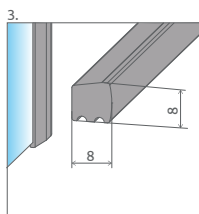

Prídavná rukoväť.
Odporúčané ku
sklopným dverám.
Podrobnosti na 13.
strane.

Sprchové dvere	X	B	D	H1	H2
DWB I 70	690-710	335	550	1970	1950
DWB I 80	790-810	385	650	1970	1950
DWB I 90	890-910	435	750	1970	1950

SPRCHOVÉ DVERE

Model	Šírka (X)	Výška (H)	Kód výrobku Čire	Cenníková cena v EUR
DWB I 70 L	690-710	1970	137883-01-01L	622
DWB I 70 P	690-710	1970	137883-01-01R	622
DWB I 80 L	790-810	1970	137813-01-01L	640
DWB I 80 P	790-810	1970	137813-01-01R	640
DWB I 90 L	890-910	1970	137803-01-01L	655
DWB I 90 P	890-910	1970	137803-01-01R	655

Predžvociace profily	Rozmery	Farba profilu	Kód výrobku	Cenníková cena v EUR
U Spojovací profil Eos, 2 cm (1970 mm) na strane otočného profilu	20	chróm	P01-137197001	90
U Spojovací profil Eos, 2 cm (1950 mm) na strane magnetického profilu	20	chróm	P01-137195001	90
U Spojovací profil Eos, 4 cm (1950 mm) na strane magnetického profilu	40	chróm	P01-138195001	106

od 622 €

ODPORÚČANÉ SPRCHOVÉ VANIČKY: Delos C/D, Rodos C, Laros D, Doros C/D/F, Doros Stone C/D/F, Argos C/D, Zantos C/F, Paros C/D, Giaros C/D, Teos C/F, Kios C/F, Doris C/F (Viď od str. 222)

ODPORÚČANÉ SPRCHOVÉ ŽLABY: pozri www.radaway.sk

Profily k dispozícii v nasledovných farbách:
01 Chróm

- Výber kúta
- Ikony
- Pre montážnikov
- Atypi
- Gravировanie
- Hypnotic
- Walk-in **NOVÉ**
- Arta
- Euphoria
- Furo
- Espera Pro
  Espera
- Idea
- Essenza Pro
  Essenza **NOVÉ**
- Fuenta **NOVÉ**
- Nes **NOVÉ**
- **EOS**
- Torrenta
- EVO
- Twist
- Premium Pro
- Premium Plus
- Projecta
- Vaňové zásteny
- Profily
- Vaničky
- Sifóny
- Servis