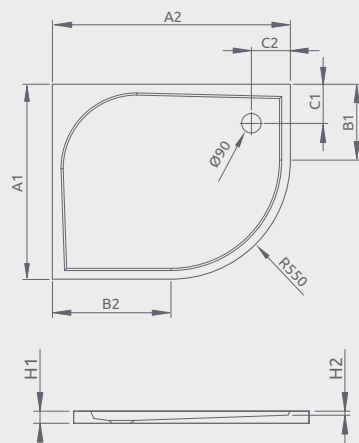

DELOS E	A1	A2	B1	B2	C1	C2	H1	H2
900x800	800	900	250	350	180	180	45	12