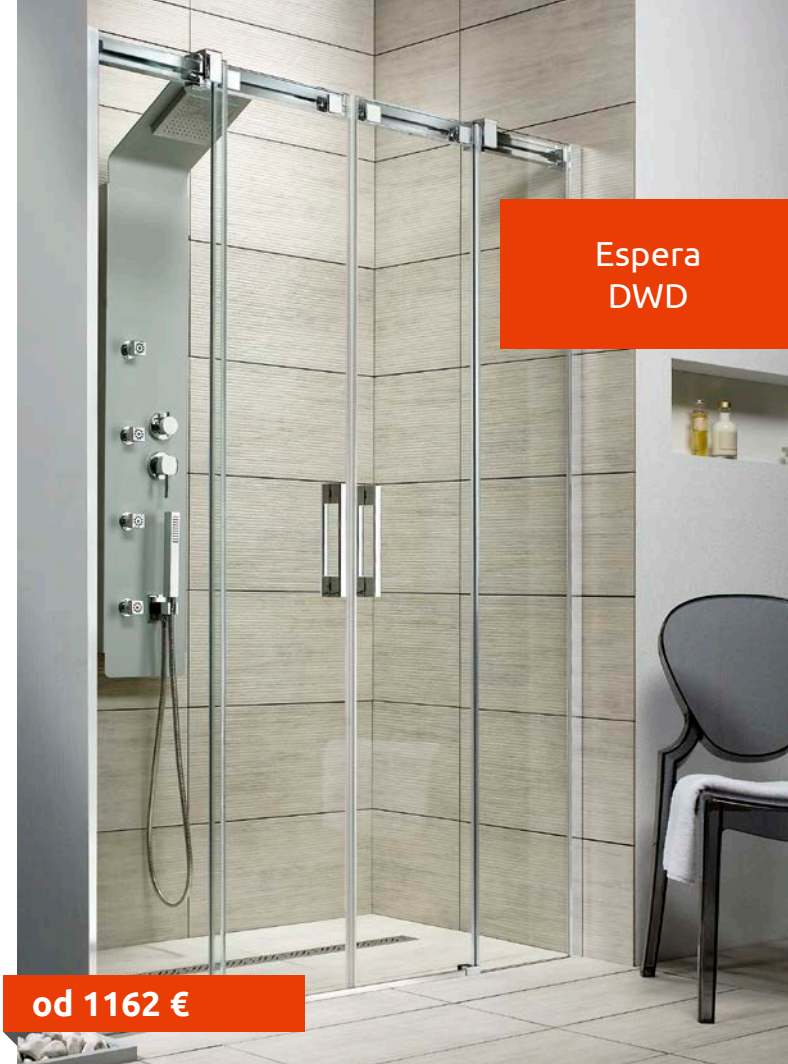

X = Šírka, H = Výška

od 1162 €

Sprchové dvere Espera DWD sa skladajú z 2 častí: z dverí a pevnej steny dverí. V objednávke sprchových dverí uveďte dva produktové kódy.

ODPORÚČANÉ SPRCHOVÉ VANIČKY: Argos D, Doros F, Paros D, Giaros D, Teos F, Kíos F, Doris F (Vid' od str. 222)