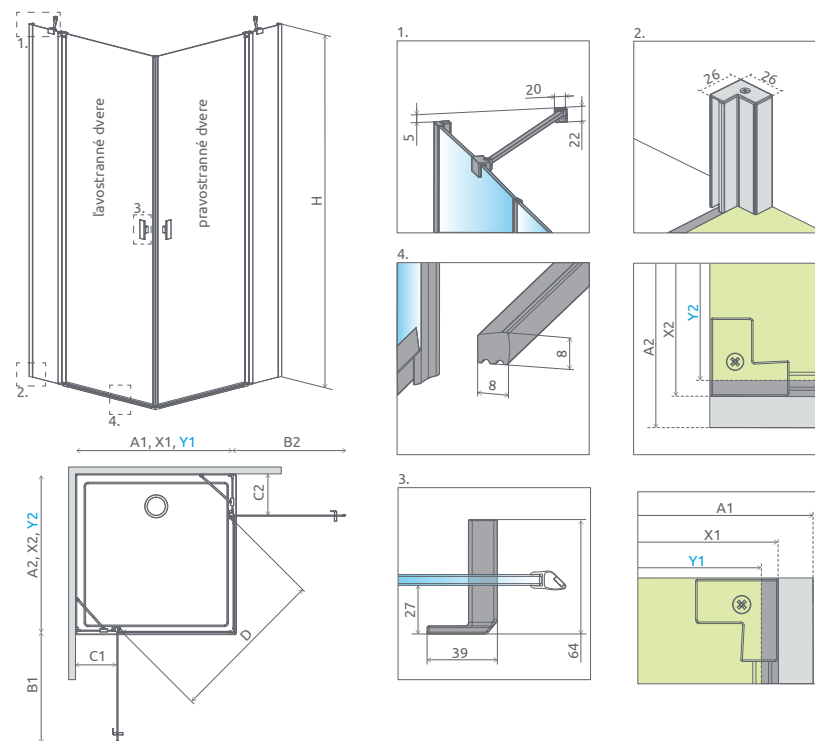

Otváracie dvere	A1	A2	X1	X2	Y1	Y2	B1	B2	C	C2	D	H
KDD II 80L×80P	800	800	775-790	775-790	770-785	770-785	500	500	250-265	250-265	679	2000
KDD II 80L×90P	800	900	775-790	875-890	770-785	870-885	500	600	250-265	250-265	753	2000
KDD II 80L×100P	800	1000	775-790	975-990	770-785	970-985	500	700	250-265	250-265	833	2000
KDD II 90L×80P	900	800	875-890	775-790	870-885	770-785	600	500	250-265	250-265	753	2000
KDD II 90L×90P	900	900	875-890	875-890	870-885	870-885	600	600	250-265	250-265	820	2000
KDD II 90L×100P	900	1000	875-890	975-990	870-885	970-985	600	700	250-265	250-265	894	2000
KDD II 100L×80P	1000	800	975-990	775-790	970-985	770-785	700	500	250-265	250-265	833	2000
KDD II 100L×90P	1000	900	975-990	875-890	970-985	870-885	700	600	250-265	250-265	894	2000
KDD II 100L×100P	1000	1000	975-990	975-990	970-985	970-985	700	700	250-265	250-265	962	2000

LAVOSTRANNÉ DVĚRE PRE SPRCHOVACÍ KÚT

Model	Šírka sprchovej vaničky (A1)	Šírka - os skla (Y1)	H	Kód výrobu Číre	Cenníková cena v EUR
KDD II 80 L	800	770-785	2000	10031080-01-01L	445
KDD II 90 L	900	870-885	2000	10031090-01-01L	462
KDD II 100 L	1000	970-985	2000	10031100-01-01L	485

PRAVOSTRANNÉ DVĚRE PRE SPRCHOVACÍ KÚT

Model	Šírka sprchovej vaničky (A2)	Šírka - os skla (Y2)	H	Kód výrobu Číre	Cenníková cena v EUR
KDD II 80 P	800	770-785	2000	10031080-01-01R	445
KDD II 90 P	900	870-885	2000	10031090-01-01R	462
KDD II 100 P	1000	970-985	2000	10031100-01-01R	485

Predžvociace profily	Rozmery	Farba profilu	Kód výrobu	Cenníková cena v EUR
U Spojovací profil Nes 2 cm	20	chróm	P01-276200001	56