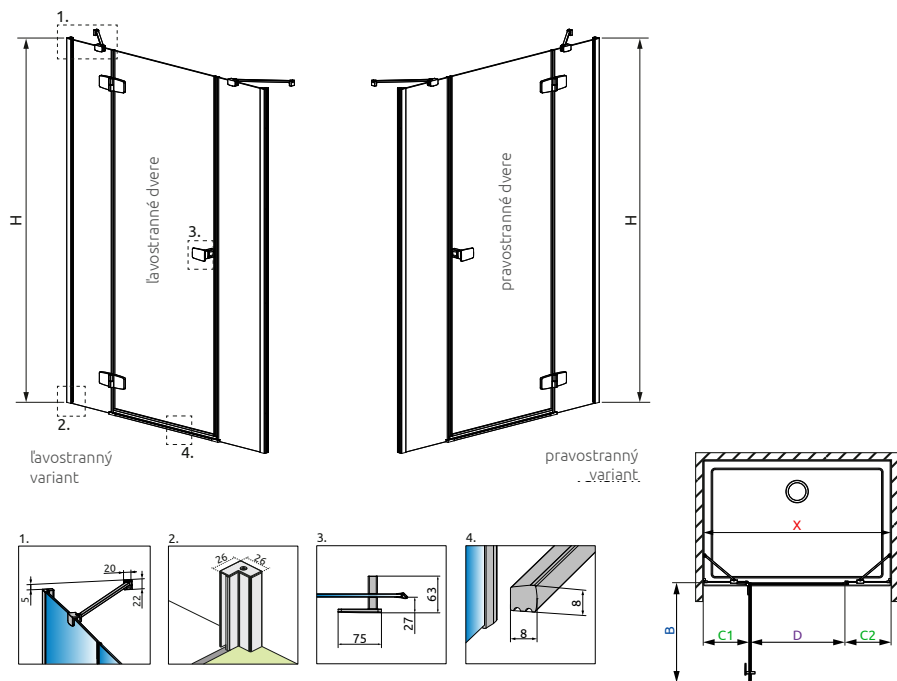

Profily k dispozícii v nasledovných farbách:

01 Chróm

ZA PRÍPLATOK

Sprchové dvere	X	B	C1	C2	D	H
DWJS 110	1085-1115	540	287-302	287-302	505	2000
DWJS 120	1185-1215	640	287-302	287-302	605	2000
DWJS 130	1285-1315	740	287-302	287-302	705	2000
DWJS 140	1385-1415	840	287-302	287-302	805	2000