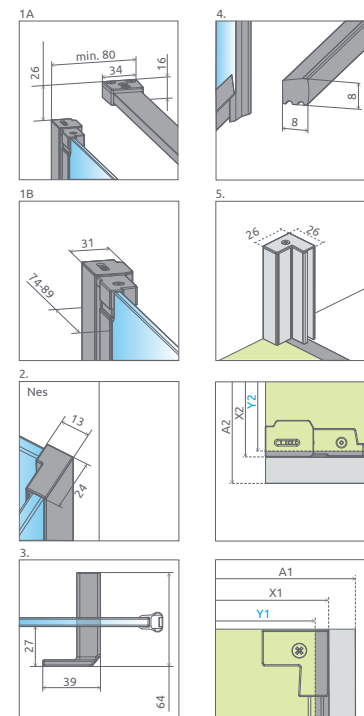

Otváracie dvere	A1	X1	Y1	B	C	D	H
KDS I 100	1000	975-990	969-984	580	328	580	2000
KDS I 120	1200	1175-1190	1169-1184	680	428	680	2000
KDS I 140	1400	1375-1390	1375-1390	780	528	780	2000

Bočná stena S3	A2	X2	Y2
S3 70	700	675-690	669-684
S3 75	750	725-740	719-734
S3 80	800	775-790	769-784
S3 90	900	875-890	869-884
S3 100	1000	975-990	969-984

DVERE PRE SPRCHOVACÍ KÚT

Model	Šírka sprchovej vaničky (A1)	Šírka - os skla (Y1)	H	Kód výrobku Čire	Cenniková cena v EUR
KDS I 100 L	1000	970-985	2000	10023100-01-01L	594
KDS I 100 P	1000	970-985	2000	10023100-01-01R	594
KDS I 120 L	1200	1170-1185	2000	10023120-01-01L	634
KDS I 120 P	1200	1170-1185	2000	10023120-01-01R	634
KDS I 140 L	1400	1370-1385	2000	10023140-01-01L	667
KDS I 140 P	1400	1370-1385	2000	10023140-01-01R	667

BOČNÉ STENY PRE SPRCHOVACÍ KÚT

Model	Šírka sprchovej vaničky (A2)	Šírka - os skla (Y2)	H	Kód výrobku Čire	Cenniková cena v EUR
S3 70	700	670-685	2000	10043070-01-01	222
S3 75	750	720-735	2000	10043075-01-01	242
S3 80	800	770-785	2000	10043080-01-01	242
S3 90	900	870-885	2000	10043090-01-01	260
S3 100	1000	970-985	2000	10043100-01-01	288

Predžľozacie profily	Rozmery	Farba profilu	Kód výrobku	Cenniková cena v EUR
U spojovací profil Nes 2 cm na strane otočného a stenového profilu	20	chróm	P01-276200001	56