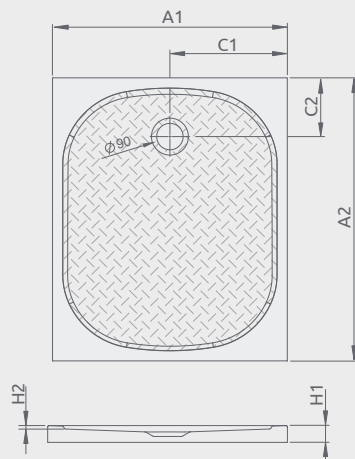

Produktový kód	Rozmery	Cenniková cena v EUR
M3ZNF1080-06	1000×800	408
M3ZNF1090-06	1000×900	445
M3ZNF1280-06	1200×800	470
M3ZNF1290-06	1200×900	509

Možno nainštalovať na vodorovnú podlahu (bez nôh)

ZANTOS F	A1	A2	C1	C2	H1	H2
1000×800	800	1000	400	200	32	10
1000×900	900	1000	450	200	32	10
1200×800	800	1200	400	200	32	10
1200×900	900	1200	450	200	32	10