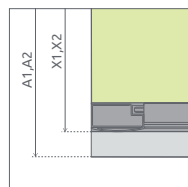

Premium Plus E 1700

od 546 €

ODPORUČANÉ SPRCHOVÉ VANIČKY: Korfu E (Vid' od str. 229)

Sprchovací kút	A1	A2	X1	X2	C1	C2	D	H
E 80×100×170	800	1000	795-815	995-1015	242-262	442-462	490	1700
E 90×120×170	900	1200	895-915	1195-1215	342-362	642-662	490	1700
E 100×80×170	1000	800	995-1015	795-815	442-462	242-262	490	1700
E 120×90×170	1200	900	1195-1215	895-915	642-662	342-362	490	1700

ASYMETRICKÉ SPRCHOVACIE KÚTY S POSUVNÝMI DVERAMI

Model	A1 x A2	H	Kód výrobku Číre	Cenniková cena v EUR	Kód výrobku Grafit	Kód výrobku Fabrik	Kód výrobku Hnedé	Cenniková cena v EUR
E 100×80×170	1000×800	1700	30481-01-01N	546	30481-01-05N	30481-01-06N	30481-01-08N	583
E 120×90×170	1200×900	1700	30483-01-01N	618	30483-01-05N	30483-01-06N	30483-01-08N	658

A1 x A2 = Šírka sprchovej vaničky, H = Výška

Predĺžovacie profily	Rozmery	Farba profilu	Kód výrobku	Cenniková cena v EUR
U spojovací profil Premium Plus 2 cm	20	chróm	P01-126190001	59
U spojovací profil Premium Plus 4 cm	40	chróm	P01-127190001	70

Profily k dispozícii v nasledovných farbách:

Za príplatok

Výber kúta

Ikony

Pre montážnikov

Atypi

Gravировanie

Hypnotic

Walk-in **NOVÉ**

Arta

Euphoria

Furo

Espera Pro
Espera

Idea

Essenza Pro
Essenza **NOVÉ**

Fuenta **NOVÉ**

Nes **NOVÉ**

EOS

Torrenta

EVO

Twist

Premium Pro

Premium Plus

Projecta

Vaňové zásteny

Profily

Vaničky

Sifóny

Servis