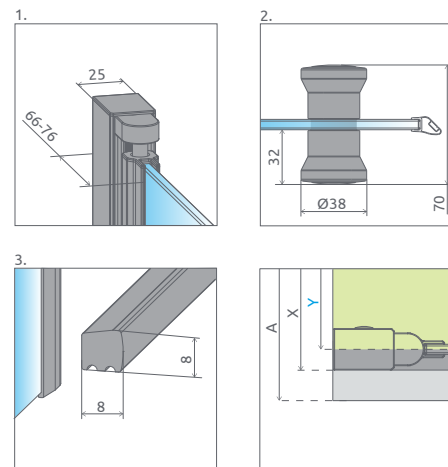

EOS
KDD I

od 720 €

ODPORÚČANÉ SPRCHOVÉ VANIČKY: Doros Stone C, Delos C, Rodos C, Doros C, Argos C, Zantos C, Paros C, Giaros C, Teos C, Kios C, Doris C (Vid' od str. 222)

ODPORÚČANÉ SPRCHOVÉ ŽLABY: pozri www.radaway.sk

Profily k dispozícii v nasledovných farbách:

01 Chróm

Sprchovací kút	A1	X1	Y1	B	D	H1	H2
KDD I 80x80	800	780-790	768-778	715	1004	1970	1950
KDD I 90x90	900	880-890	868-878	815	1136	1970	1950
KDD I 100x100	1000	980-990	968-978	915	1287	1970	1950

SPRCHOVACIE KÚTY S OTVÁRACÍMI DVERAMI

Model	Šírka sprchovej vaničky (A1)	Šírka - os skla (Y1)	H	Kód výrobku Čire	Cenníková cena v EUR
KDD I 80x80	800x800	768-778	1970	137213-01-01	720
KDD I 90x90	900x900	868-878	1970	137203-01-01	758
KDD I 100x100	1000x1000	968-978	1970	137223-01-01	794

Predžovacie profily	Rozmery	Farba profilu	Kód výrobku	Cenníková cena v EUR
U Predžovacie profily Eos, 2 cm (1970 mm)	20	chróm	P01-137197001	90