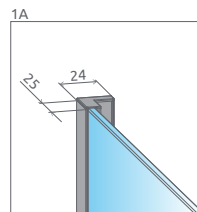

Vaňové zásteny	X	B	C	H
PND 100	995-1010	496	516-531	1500
PND 120	1195-1210	496	716-731	1500

OTVÁRACIE DVERE

Model	Šírka (X)	Výška (H)	Kód výrobku Čire	Cenniková cena v EUR
PND 100 L	995-1010	1500	12011202-101L	360
PND 100 P	995-1010	1500	12011202-101R	360
PND 120 L	1195-1210	1500	12011203-101L	390
PND 120 P	1195-1210	1500	12011203-101R	390

od 360 €

Torrenta
PND

- Výber kúta
- Ikony
- Pre montážnikov
- Atypi
- Atypi
- Hypnotic
- Walk-in **NOVÉ**
- Arta
- Euphoria
- Furo
- Espera Pro
  Espera
- Idea
- Essenza Pro
  Essenza **NOVÉ**
- Fuenta **NOVÉ**
- Nes **NOVÉ**
- EOS
- Torrenta
- EVO
- Twist
- Premium Pro
- Premium Plus
- Projecta
- **Vaňové zásteny**
- Profily
- Vaničky
- Sifóny
- Servis

SKLO 6 mm

Easy Clean®

LP
Ľavo Pravo

01 Chrom

UltraClear

SKLENENÉ VARIÁCIE

ZA PRÍPLATOK

Profily k dispozícii v nasledovných farbách: