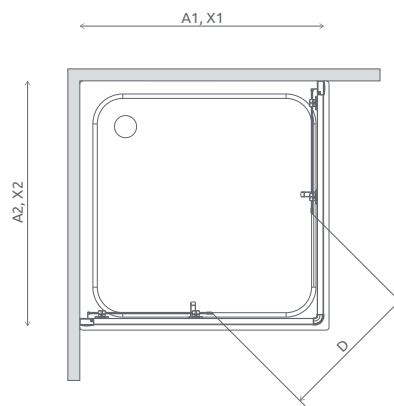

Sprchovací kút	A	X	D	H
C 80×80	800	785-805	440	1700
C 90×90	900	885-905	510	1700

SPRCHOVACIE KÚTY S POSUVNÝMI DVERAMI

Model	A	H	Kód výrobku Čire	Cenniková cena v EUR	Kód výrobku Fabrik	Kód výrobku Hnedé	Cenniková cena v EUR
C 80×80	800×800	1700	30461-01-01N	509	30461-01-06N	30461-01-08N	546
C 90×90	900×900	1700	30451-01-01N	526	30451-01-06N	30451-01-08N	566

A = Šírka sprchovej vaničky, H = Výška

Predĺžovacie profily	Rozmery	Farba profilu	Kód výrobku	Cenniková cena v EUR
U spojovací profil Premium Plus 2 cm	20	chróm	P01-126190001	59
U spojovací profil Premium Plus 4 cm	40	chróm	P01-127190001	70

Profily k dispozícii v nasledovných farbách:

01 Chróm

mm 516
SKLO

Easy
Clean®

ZA PRÍPLATOK

+2-4 cm
str. 220