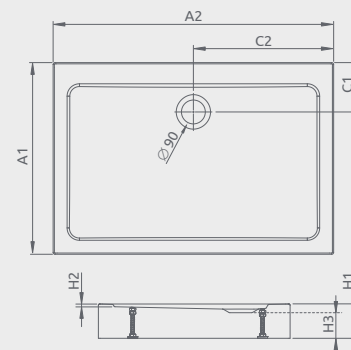

DOROS STONE D Čelny panel	A1	A2	C1	C2	H1	H2	H3
90×80	800	900	205	450	115	12	78
100×80	800	1000	205	500	115	12	78
100×90	900	1000	205	500	115	12	78