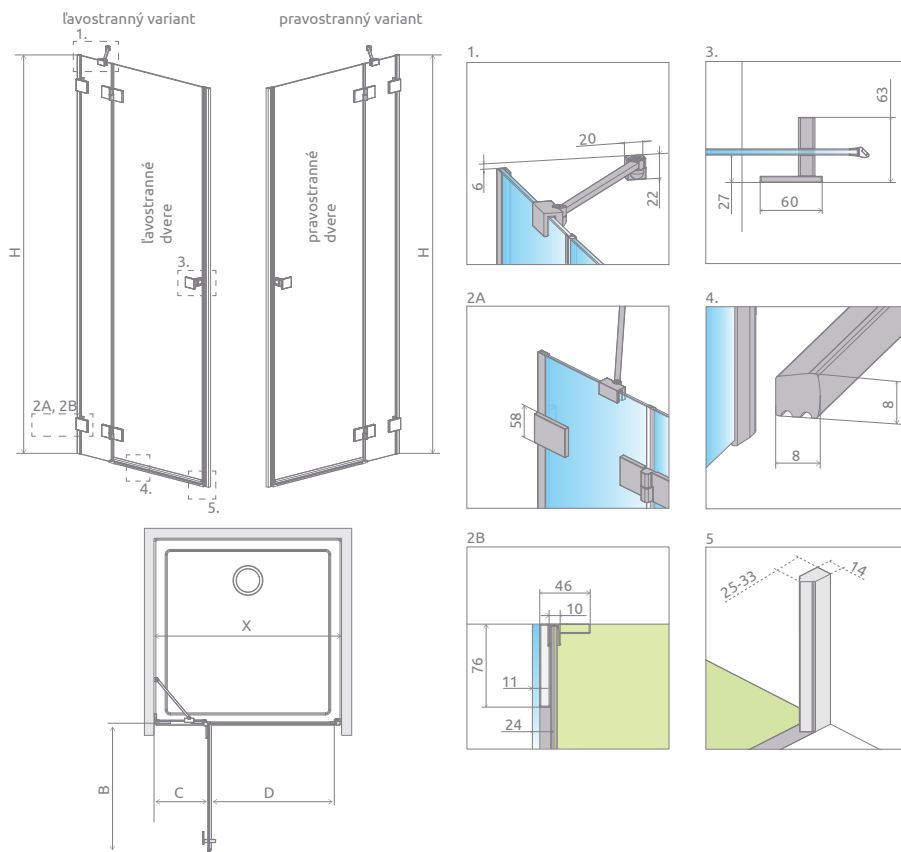

SPRCHOVÉ DVERE

Model	X	B	C	D	H	Kód výrobku Čire	Cenníková cena v EUR
DWJ 80 L	792-808	530	257-265	505	2000	10099080-01-01L	719
DWJ 80 P	792-808	530	257-265	505	2000	10099080-01-01R	719
DWJ 90 L	892-908	630	257-265	605	2000	10099090-01-01L	740
DWJ 90 P	892-908	630	257-265	605	2000	10099090-01-01R	740
DWJ 100 L	992-1008	630	357-365	605	2000	10099100-01-01L	759
DWJ 100 P	992-1008	630	357-365	605	2000	10099100-01-01R	759
DWJ 110 L	1092-1108	830	357-365	705	2000	10099110-01-01L	782
DWJ 110 P	1092-1108	830	357-365	705	2000	10099110-01-01R	782
DWJ 120 L	1192-1208	830	357-365	805	2000	10099120-01-01L	804
DWJ 120 P	1192-1208	830	357-365	805	2000	10099120-01-01R	804
DWJ 130 L	1292-1308	830	457-465	805	2000	10099130-01-01L	820
DWJ 130 P	1292-1308	830	457-465	805	2000	10099130-01-01R	820