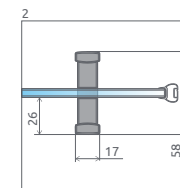

od 567 €

POSUVNÉ DVĚRE

Model	X	D	H	Kód výrobku Číre	Cenniková cena v EUR
PN DWJ 140 L	1387-1412	605	1505	10003140-01-01L	567
PN DWJ 140 P	1387-1412	605	1505	10003140-01-01R	567
PN DWJ 150 L	1487-1512	655	1505	10003150-01-01L	577
PN DWJ 150 P	1487-1512	655	1505	10003150-01-01R	577
PN DWJ 160 L	1587-1612	705	1505	10003160-01-01L	588
PN DWJ 160 P	1587-1612	705	1505	10003160-01-01R	588
PN DWJ 170 L	1687-1712	755	1505	10003170-01-01L	598
PN DWJ 170 P	1687-1712	755	1505	10003170-01-01R	598
PN DWJ 180 L	1787-1812	805	1505	10003180-01-01L	613
PN DWJ 180 P	1787-1812	805	1505	10003180-01-01R	613

Profily k dispozícii v nasledovných farbách:

01 Chróm 54 Čierna

ZA PRÍPLATOK