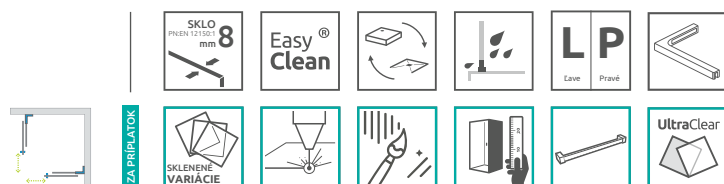

od 590 €

Sprchovací kút Furo SL KDD sa skladá z 2 častí: z lavostranných a pravostranných dverí. V objednávke sprchovacieho kúta uveďte dva produktové kódy. (Např.: 1 ks SL KDD 80L + 1 ks SL KDD 80P = sprchovací kút 80x80)

ODPORÚČANÉ SPRCHOVÉ VANIČKY: Teos, Doris, Kios Vaničky (Viď od str. 222)

ODPORÚČANÉ SPRCHOVÉ ŽLABY: pozri www.radaway.sk

Profily k dispozícii v nasledovných farbách: 01 Chróm 54 Čierna 09 Zlato 99 B. zlato 91 B. chróm 93 B. meď 92 B. gun metal

Modell	A1	A2	X1	X2	Y1	Y2	C1	C2	D1	D2
SL KDD 80Lx80P	800	800	750-760	750-760	744-754	744-754	454-464	454-464	435	2000
SL KDD 80Lx90P	800	900	750-760	850-860	744-754	844-854	454-464	504-514	472	2000
SL KDD 80Lx100P	800	1000	750-760	950-960	744-754	944-954	454-464	554-564	511	2000
SL KDD 80Lx110P	800	1100	750-760	1050-1060	744-754	1044-1054	454-464	604-614	551	2000
SL KDD 80Lx120P	800	1200	750-760	1150-1160	744-754	1144-1154	454-464	654-664	594	2000
SL KDD 90Lx80P	900	800	850-860	750-760	844-854	744-754	504-514	454-464	472	2000
SL KDD 90Lx90P	900	900	850-860	850-860	844-854	844-854	504-514	504-514	506	2000
SL KDD 90Lx100P	900	1000	850-860	950-960	844-854	944-954	504-514	554-564	542	2000
SL KDD 90Lx110P	900	1100	850-860	1050-1060	844-854	1044-1054	504-514	604-614	581	2000
SL KDD 90Lx120P	900	1200	850-860	1150-1160	844-854	1144-1154	504-514	654-664	621	2000
SL KDD 100Lx80P	1000	800	950-960	750-760	944-954	744-754	554-564	454-464	511	2000
SL KDD 100Lx90P	1000	900	950-960	850-860	944-954	844-854	554-564	504-514	542	2000
SL KDD 100Lx100P	1000	1000	950-960	950-960	944-954	944-954	554-564	554-564	577	2000
SL KDD 100Lx110P	1000	1100	950-960	1050-1060	944-954	1044-1054	554-564	604-614	613	2000
SL KDD 100Lx120P	1000	1200	950-960	1150-1160	944-954	1144-1154	554-564	654-664	651	2000
SL KDD 110Lx80P	1100	800	1050-1060	750-760	1044-1054	744-754	604-614	454-464	551	2000
SL KDD 110Lx90P	1100	900	1050-1060	850-860	1044-1054	844-854	604-614	504-514	581	2000
SL KDD 110Lx100P	1100	1000	1050-1060	950-960	1044-1054	944-954	604-614	554-564	613	2000
SL KDD 110Lx110P	1100	1100	1050-1060	1050-1060	1044-1054	1044-1054	604-614	604-614	647	2000
SL KDD 110Lx120P	1100	1200	1050-1060	1150-1160	1044-1054	1144-1154	604-614	654-664	684	2000
SL KDD 120Lx80P	1200	800	1150-1160	750-760	1144-1154	744-754	654-664	454-464	594	2000
SL KDD 120Lx90P	1200	900	1150-1160	850-860	1144-1154	844-854	654-664	504-514	621	2000
SL KDD 120Lx100P	1200	1000	1150-1160	950-960	1144-1154	944-954	654-664	554-564	651	2000
SL KDD 120Lx110P	1200	1100	1150-1160	1050-1060	1144-1154	1044-1054	654-664	604-614	684	2000
SL KDD 120Lx120P	1200	1200	1150-1160	1150-1160	1144-1154	1144-1154	654-664	654-664	718	2000