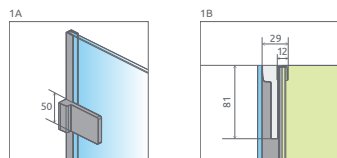

Otváracie dvere	X	B	C	D	H
DWJ 80	794-812	540	260-270	500	2000
DWJ 90	894-912	640	260-270	600	2000
DWJ 100	994-1012	640	360-370	600	2000
DWJ 110	1094-1112	840	260-270	800	2000
DWJ 120	1194-1212	840	360-370	800	2000
DWJ 130	1294-1312	840	460-470	800	2000

SPRCHOVÉ DVĚRE

Model	Šírka (X)	Výška (H)	Kód výrobku Číre	Cenníková cena v EUR
DWJ 80 L	794-812	2000	383512-01L	850
			383212-01L	
DWJ 80 P	794-812	2000	383512-01R	850
			383212-01R	
DWJ 90 L	894-912	2000	383612-01L	865
			383212-01L	
DWJ 90 P	894-912	2000	383612-01R	865
			383212-01R	
DWJ 100 L	994-1012	2000	383612-01L	885
			383214-01L	
DWJ 100 P	994-1012	2000	383612-01R	885
			383214-01R	
DWJ 110 L	1094-1112	2000	383812-01L	906
			383212-01L	
DWJ 110 P	1094-1112	2000	383812-01R	906
			383212-01R	
DWJ 120 L	1194-1212	2000	383812-01L	926
			383214-01L	
DWJ 120 P	1194-1212	2000	383812-01R	926
			383214-01R	
DWJ 130 L	1294-1312	2000	383812-01L	957
			383217-01L	
DWJ 130 P	1294-1312	2000	383812-01R	957
			383217-01R	

od 850 €

Sprchové dvere Euphoria DWJ sa skladajú z 2 častí: z dvier a pevnej steny dverí. V objednávke sprchových dvier uveďte dva produktové kódy. (Např.: 2 ks DWJ 100L = ľavostranné sprchové dvere 100)

ODPORÚČANÉ SPRCHOVÉ VANIČKY Delos C/D, Rodos C, Doros C/D/F, Doros Stone C/D/F, Laros D, Argos C/D, Zantos C/F, Paros C/D, Giaros C/D, Teos C/F, Kios C/F, Doris C/F (Vid' od str. 222)

ODPORÚČANÉ SPRCHOVÉ ŽLABY: pozri www.radaway.sk

Výber kúta

Ikony

Pre montážnikov

Atypi

Gravírovanie

Hypnotic

Walk-in **NOVÉ**

Arta

Euphoria

Furo

Espera Pro
Espera

Idea

Essenza Pro
Essenza **NOVÉ**

Fuenta **NOVÉ**

Nes **NOVÉ**

EOS

Torrenta

EVO

Twist

Premium
Pro

Premium Plus

Projecta

Vaňové zásteny

Profily

Vaničky

Sifóny

Servis