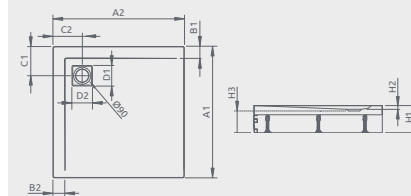

Napr.: pri objednávke bočného panela Argos C 80x80 sú potrebné 2 kusy bočných panelov 80 + 1 ks rohového profilu + 2 ks ukončovacích profilov (pravostranný a ľavostranný).