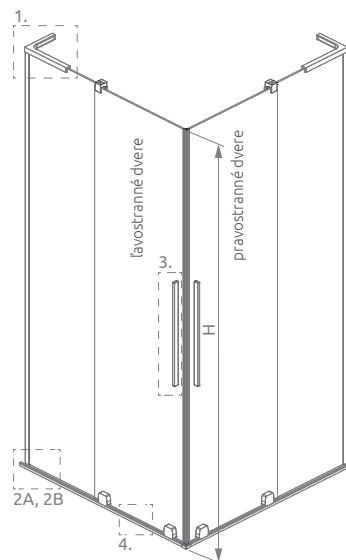

od 590 €

Sprchovací kút Furo SL KDD sa skladá z 2 častí: z lavostranných a pravostranných dverí. V objednávke sprchovacieho kúta uveďte dva produktové kódy. (Např.: 1 ks SL KDD 80L + 1 ks SL KDD 80P = sprchovací kút 80x80)

ODPORÚČANÉ SPRCHOVÉ VANIČKY: Teos, Doris, Kios Vaničky (Viď od str. 222)

ODPORÚČANÉ SPRCHOVÉ ŽLABY: pozri www.radaway.sk

Profily k dispozícii v nasledovných farbách: 01 Chróm 54 Čierna 09 Zlato 99 B. zlato 91 B. chróm 93 B. meď 92 B. gun metal

Modell	A1	A2	X1	X2	Y1	Y2	C1	C2	D1	D2
SL KDD 80Lx80P	800	800	750-760	750-760	744-754	744-754	454-464	454-464	435	2000
SL KDD 80Lx90P	800	900	750-760	850-860	744-754	844-854	454-464	504-514	472	2000
SL KDD 80Lx100P	800	1000	750-760	950-960	744-754	944-954	454-464	554-564	511	2000
SL KDD 80Lx110P	800	1100	750-760	1050-1060	744-754	1044-1054	454-464	604-614	551	2000
SL KDD 80Lx120P	800	1200	750-760	1150-1160	744-754	1144-1154	454-464	654-664	594	2000
SL KDD 90Lx80P	900	800	850-860	750-760	844-854	744-754	504-514	454-464	472	2000
SL KDD 90Lx90P	900	900	850-860	850-860	844-854	844-854	504-514	504-514	506	2000
SL KDD 90Lx100P	900	1000	850-860	950-960	844-854	944-954	504-514	554-564	542	2000
SL KDD 90Lx110P	900	1100	850-860	1050-1060	844-854	1044-1054	504-514	604-614	581	2000
SL KDD 90Lx120P	900	1200	850-860	1150-1160	844-854	1144-1154	504-514	654-664	621	2000
SL KDD 100Lx80P	1000	800	950-960	750-760	944-954	744-754	554-564	454-464	511	2000
SL KDD 100Lx90P	1000	900	950-960	850-860	944-954	844-854	554-564	504-514	542	2000
SL KDD 100Lx100P	1000	1000	950-960	950-960	944-954	944-954	554-564	554-564	577	2000
SL KDD 100Lx110P	1000	1100	950-960	1050-1060	944-954	1044-1054	554-564	604-614	613	2000
SL KDD 100Lx120P	1000	1200	950-960	1150-1160	944-954	1144-1154	554-564	654-664	651	2000
SL KDD 110Lx80P	1100	800	1050-1060	750-760	1044-1054	744-754	604-614	454-464	551	2000
SL KDD 110Lx90P	1100	900	1050-1060	850-860	1044-1054	844-854	604-614	504-514	581	2000
SL KDD 110Lx100P	1100	1000	1050-1060	950-960	1044-1054	944-954	604-614	554-564	613	2000
SL KDD 110Lx110P	1100	1100	1050-1060	1050-1060	1044-1054	1044-1054	604-614	604-614	647	2000
SL KDD 110Lx120P	1100	1200	1050-1060	1150-1160	1044-1054	1144-1154	604-614	654-664	684	2000
SL KDD 120Lx80P	1200	800	1150-1160	750-760	1144-1154	744-754	654-664	454-464	594	2000
SL KDD 120Lx90P	1200	900	1150-1160	850-860	1144-1154	844-854	654-664	504-514	621	2000
SL KDD 120Lx100P	1200	1000	1150-1160	950-960	1144-1154	944-954	654-664	554-564	651	2000
SL KDD 120Lx110P	1200	1100	1150-1160	1050-1060	1144-1154	1044-1054	654-664	604-614	684	2000
SL KDD 120Lx120P	1200	1200	1150-1160	1150-1160	1144-1154	1144-1154	654-664	654-664	718	2000