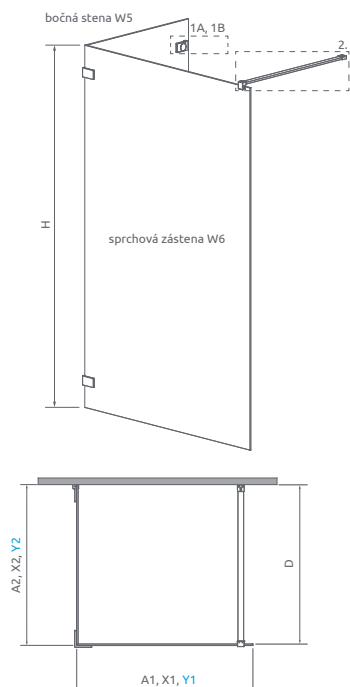

Sprchová zástena W6	A1	X1	Y1	H
W6 80	800	763	750	2000
W6 90	900	863	850	2000
W6 100	1000	963	950	2000
W6 110	1100	1063	1050	2000
W6 120	1200	1163	1150	2000
W6 130	1300	1263	1250	2000
W6 140	1400	1363	1350	2000

Bočná stena W5	A2	X2	Y2	D
W5 80	800	786-796	773-783	769-779
W5 90	900	886-896	873-883	869-879
W5 100	1000	986-996	973-983	969-979

SPRCHOVÁ ZÁSTENA W6

Model	X1	Y1	H	Kód výrobku Číre	Cenniková cena v EUR
Walk In W6 80	763	750	2000	383170-01-01	267
Walk In W6 90	863	850	2000	383171-01-01	284
Walk In W6 100	963	950	2000	383172-01-01	299
Walk In W6 110	1063	1050	2000	383173-01-01	330
Walk In W6 120	1163	1150	2000	383174-01-01	350
Walk In W6 130	1263	1250	2000	383175-01-01	392
Walk In W6 140	1363	1350	2000	383176-01-01	410

BOČNÁ STENA W5

Model	X2	Y2	H	Kód výrobku Číre	Cenniková cena v EUR
W5 80	786-796	773-783	2000	383150-01-01	557
W5 90	886-896	873-883	2000	383151-01-01	593
W5 100	986-996	973-983	2000	383152-01-01	613

od 824 €

Sprchovací kút je univerzálny (s možnosťou otočenia).

ODPORÚČANÉ SPRCHOVÉ VANIČKY: Delos C/D, Argos C/D, Doros C/D/F, Doros Stone C/D/F, Zantos C/F, Kios C/F, Teos C/F, Paros C/D, Giaros C/D, Doris C/F (Vid' od str. 222)

ODPORÚČANÉ SPRCHOVÉ ŽLABY: pozri www.radaway.sk

Euphoria
Walk-in VI

- Výber kúta
- Ikony
- Pre montážnikov
- Atypi
- Gravировanie
- Hypnotic
- Walk-in **NOVÉ**
- Arta
- Euphoria
- Furo
- Espera Pro
  Espera
- Idea
- Essenza Pro
  Essenza **NOVÉ**
- Fuenta **NOVÉ**
- Nes **NOVÉ**
- EOS
- Torrenta
- EVO
- Twist
- Premium
  Pro
- Premium Plus
- Projecta
- Vaňové zásteny
- Profily
- Vaničky
- Sifóny
- Servis