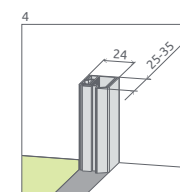

od 567 €

POSUVNÉ DVĚRE

Model	X	D	H	Kód výrobku Číre	Cenniková cena v EUR
PN DWJ 140 L	1387-1412	605	1505	10003140-01-01L	567
PN DWJ 140 P	1387-1412	605	1505	10003140-01-01R	567
PN DWJ 150 L	1487-1512	655	1505	10003150-01-01L	577
PN DWJ 150 P	1487-1512	655	1505	10003150-01-01R	577
PN DWJ 160 L	1587-1612	705	1505	10003160-01-01L	588
PN DWJ 160 P	1587-1612	705	1505	10003160-01-01R	588
PN DWJ 170 L	1687-1712	755	1505	10003170-01-01L	598
PN DWJ 170 P	1687-1712	755	1505	10003170-01-01R	598
PN DWJ 180 L	1787-1812	805	1505	10003180-01-01L	613
PN DWJ 180 P	1787-1812	805	1505	10003180-01-01R	613

Profily k dispozícii v nasledovných farbách:

01 Chróm 54 Čierna

ZA PRÍPLATOK