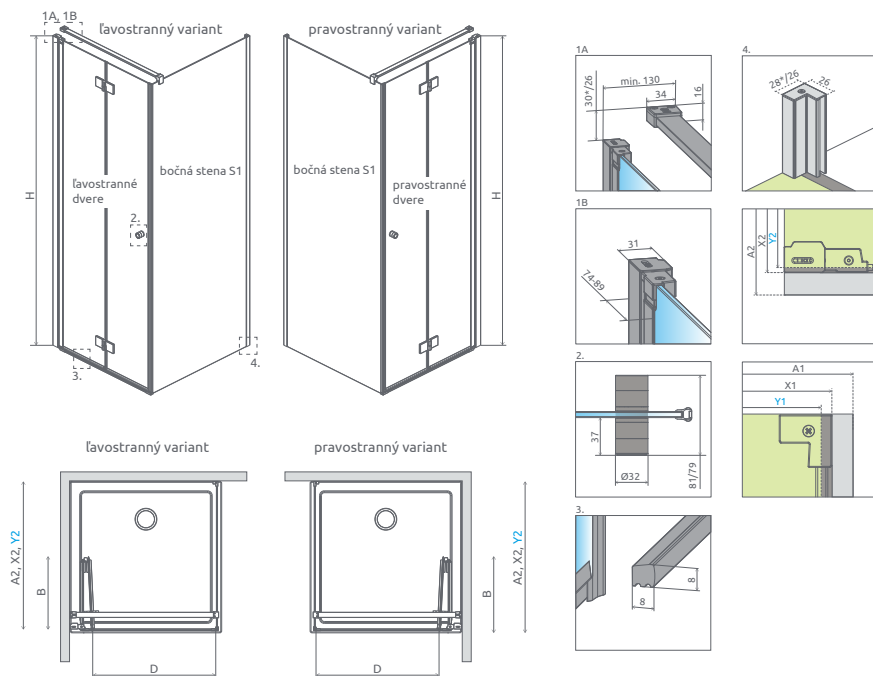

Otváracie dvere	A1	X1	Y1	B	D	H
KDJ-B 80	800	775-790	770-785	377	650	2000
KDJ-B 90	900	875-890	870-885	427	750	2000
KDJ-B 100	1000	975-990	970-985	477	850	2000

Bočná stena S1	A2	X2	Y2
S1 70	700	675-690	670-685
S1 75	750	725-740	720-735
S1 80	800	775-790	770-785
S1 90	900	875-890	870-885
S1100	1000	975-990	970-985

DVERE PRE SPRCHOVACÍ KÚT

Model	Šírka sprchovej vaničkye (A1)	Šírka - os skla (Y1)	H	Kód výrobku Čire	Cenníková cena v EUR
KDJ-B 80 L	800	770-785	2000	10025080-01-01L	760
KDJ-B 80 P	800	770-785	2000	10025080-01-01R	760
KDJ-B 90 L	900	870-885	2000	10025090-01-01L	793
KDJ-B 90 P	900	870-885	2000	10025090-01-01R	793
KDJ-B 100 L	1000	970-985	2000	10025100-01-01L	824
KDJ-B 100 P	1000	970-985	2000	10025100-01-01R	824

BOČNÉ STENY PRE SPRCHOVACÍ KÚT

Model	Šírka sprchovej vaničkye (A2)	Šírka - os skla (Y2)	H	Kód výrobku Čire	Cenníková cena v EUR
S1 70	700	670-685	2000	10039070-01-01	176
S1 75	750	720-735	2000	10039075-01-01	198
S1 80	800	770-785	2000	10039080-01-01	198
S1 90	900	870-885	2000	10039090-01-01	222
S1 100	1000	970-985	2000	10039100-01-01	242

Predĺžovacie profily	Rozmery	Farba profilu	Kód výrobku	Cenníková cena v EUR
U spojovací profil Nes 2 cm na strane otočného a stenového profilu	20	chróm	P01-276200001	56