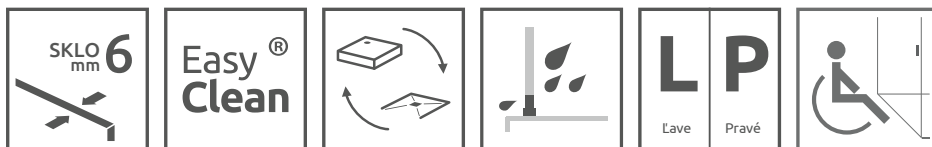

- Obnovený chrómový prah a spodné profily.
- Štíhlejšie stenové profily (EOS)
- Ergonomické kovové rúčky s gumovým dorazom.
- Zosilnené a elegantné horné prvky na upevnenie skla

ZÁKLADNÉ VLASTNOSTI *(vysvetlivky ikon na strane 7)*