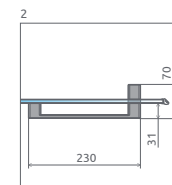

Sprchovací kút	A1	A2	X1	X2	Y1	Y2	B1	B2	D	H
KDD I 80Lx80P	800	800	788-794	788-794	769-775	769-775	718	718	1117	2000
KDD I 80Lx90P	800	900	788-794	888-894	769-775	869-875	718	818	1190	2000
KDD I 80Lx100P	800	1000	788-794	988-994	769-775	969-975	718	918	1266	2000
KDD I 90Lx80P	900	800	888-894	788-794	869-875	769-775	818	718	1190	2000
KDD I 90Lx90P	900	900	888-894	888-894	869-875	869-875	818	818	1258	2000
KDD I 90Lx100P	900	1000	888-894	988-994	869-875	969-975	818	918	1331	2000
KDD I 100Lx80P	1000	800	988-994	788-794	969-975	769-775	918	718	1266	2000
KDD I 100Lx90P	1000	900	988-994	888-894	969-975	869-875	918	818	1331	2000
KDD I 100Lx100P	1000	1000	988-994	988-994	969-975	969-975	918	918	1400	2000

LAVOSTRANNÉ DVERE PRE SPRCHOVACÍ KÚT

Model	A1	Y1	H	Kód výrobku Číre	Cenníková cena v EUR
KDD I 80 L	800	769-775	2000	386060-03-01L	799
KDD I 90 L	900	869-875	2000	386061-03-01L	828
KDD I 100 L	1000	969-975	2000	386062-03-01L	844

PRAVOSTRANNÉ DVERE PRE SPRCHOVACÍ KÚT

Model	A2	Y2	H	Kód výrobku Číre	Cenníková cena v EUR
KDD I 80 P	800	769-775	2000	386060-03-01R	799
KDD I 90 P	900	869-875	2000	386061-03-01R	828
KDD I 100 P	1000	969-975	2000	386062-03-01R	844

A1, A2 = Šírka sprchovej vaničky, Y1, Y2 = Šírka - os skla, H = Výška