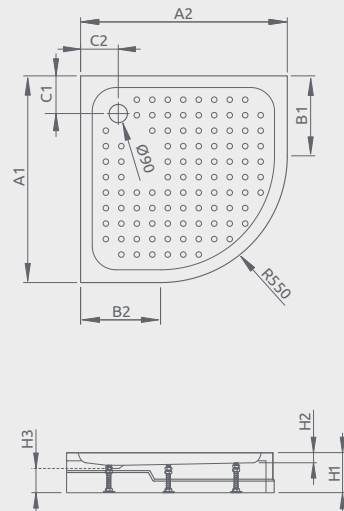

RODOS A	A1	A2	B1	B2	C1	C2	H1	H2	H3
800×800	810*	810*	350	350	165	165	165	20	80
900×900	910*	910*	350	350	210	210	165	20	80