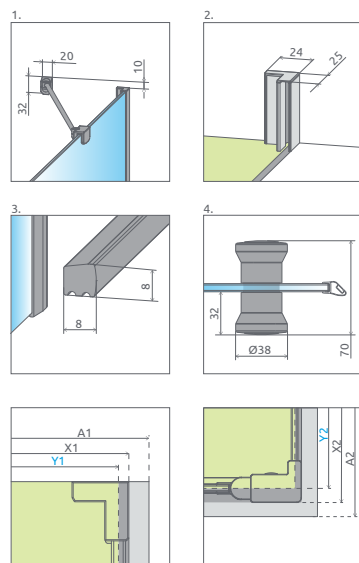

Otváracie dvěře	A1	X1	Y1	B	D	H1	H2
DWD+2S II 80	800	775	765	326	655	1970	1950
DWD+2S II 90	900	875	865	376	755	1970	1950
DWD+2S II 100	1000	975	965	426	855	1970	1950
DWD+2S II 110	1100	1075	1065	476	955	1970	1950
DWD+2S II 120	1200	1175	1165	526	1055	1970	1950

Bočná stena S3	A2	X2	Y2
S3 70	700	675-690	663-678
S3 75	750	725-740	713-728
S3 80	800	775-790	763-778
S3 90	900	875-890	863-878
S3 100	1000	975-990	963-978

DVĚŘE PRE SPRCHOVACÍ KÚT

Model	Šírka sprchovej vaničky (A1)	Šírka - os skla (Y1)	Výška (H)	Kód výrobku Čire	Cenníková cena v EUR
DWD+2S II 80	800	765	1970	13799400-01	628
DWD+2S II 90	900	865	1970	13799401-01	640
DWD+2S II 100	1000	965	1970	13799402-01	658
DWD+2S II 110	1100	1065	1970	13799403-01	678
DWD+2S II 120	1200	1165	1970	13799404-01	695

BOČNÉ STENY PRE SPRCHOVACÍ KÚT

Model	Šírka sprchovej vaničky (A2)	Šírka - os skla (Y2)	Výška (H)	Kód výrobku Čire	Cenníková cena v EUR
S3 70	700	663-678	1970	13799448-01	272
S3 75	750	713-728	1970	13799449-01	279
S3 80	800	763-778	1970	13799450-01	286
S3 90	900	863-878	1970	13799451-01	306
S3 100	1000	963-978	1970	13799452-01	319

Predřžovacie profily	Rozmery	Farba profilu	Kód výrobku	Cenníková cena v EUR
U Predřžovacie profily Eos, 2 cm (1950 mm)	20	chróm	P01-284195001	82