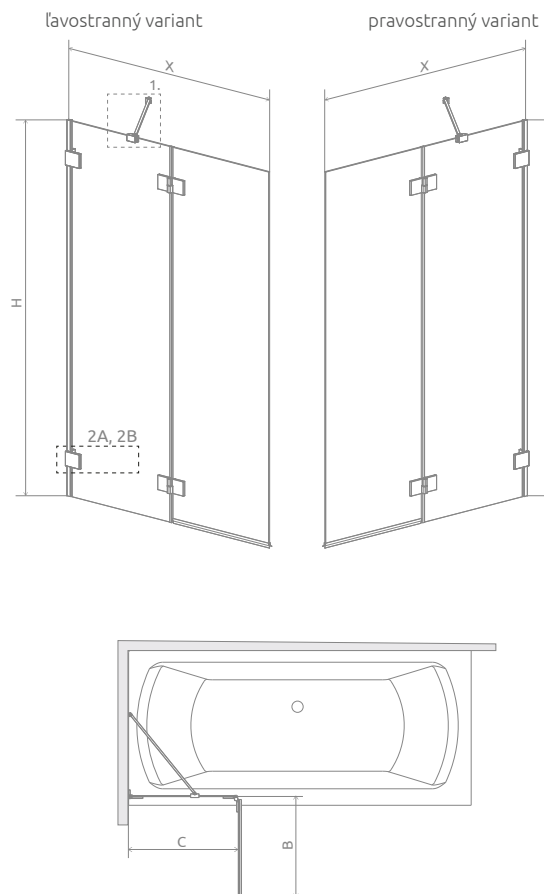

Essenza Pro
PND II

od 598 €

OTVÁRACIE DVERE

Model	X	B	C	H	Kód výrobku Číre	Cenníková cena v EUR
PND II 100 L	1000-1008	488	535-543	1500	10102100-01-01L	598
PND II 100 P	1000-1008	488	535-543	1500	10102100-01-01R	598
PND II 110 L	1100-1108	538	585-593	1500	10102110-01-01L	617
PND II 110 P	1100-1108	538	585-593	1500	10102110-01-01R	617
PND II 120 L	1200-1208	588	635-643	1500	10102120-01-01L	641
PND II 120 P	1200-1208	588	635-643	1500	10102120-01-01R	641
PND II 130 L	1300-1308	638	685-693	1500	10102130-01-01L	659
PND II 130 P	1300-1308	638	685-693	1500	10102130-01-01R	659
PND II 140 L	1400-1408	688	735-743	1500	10102140-01-01L	676
PND II 140 P	1400-1408	688	735-743	1500	10102140-01-01R	676

Profily k dispozícii v nasledovných farbách:

ZA PRÍPLATOK