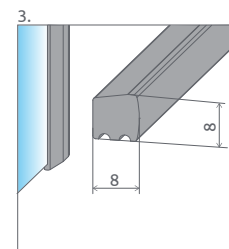

EOS DWD I

od 562 €

ODPORÚČANÉ SPRCHOVÉ VANIČKY: Delos C, Rodos C, Doros C/D/F, Doros Stone C/D/F, Laros D, Argos C/D, Zantos C/F, Paros C/D, Giaros C/D, Teos C/F, Kios C/F, Doris C/F
(Vid' od str. 222)

ODPORÚČANÉ SPRCHOVÉ ŽLABY: pozri www.radaway.sk

Profily k dispozícii v nasledovných farbách:

01 Chróm

ZA PRÍPLATOK

Sprchové dvere	X	B	D	H1	H2
DWD I 70	690-710	290	585	1970	1950
DWD I 80	790-810	340	685	1970	1950
DWD I 90	890-910	390	785	1970	1950
DWD I 100	990-1010	440	885	1970	1950
DWD I 120	1190-1210	540	1085	1970	1950

SPRCHOVÉ DVĚRE

Model	Šírka (X)	Výška (H)	Kód výrobku Číre	Cenníková cena v EUR
DWD I 70	690-710	1970	137783-01-01	562
DWD I 80	790-810	1970	137713-01-01	580
DWD I 90	890-910	1970	137703-01-01	598
DWD I 100	990-1010	1970	137723-01-01	622
DWD I 120	1190-1210	1970	137773-01-01	655

Predĺžovacie profily	Rozmery	Farba profilu	Kód výrobku	Cenníková cena v EUR
U Predĺžovacie profily Eos, 2 cm (1970 mm)	20	chróm	P01-137197001	90