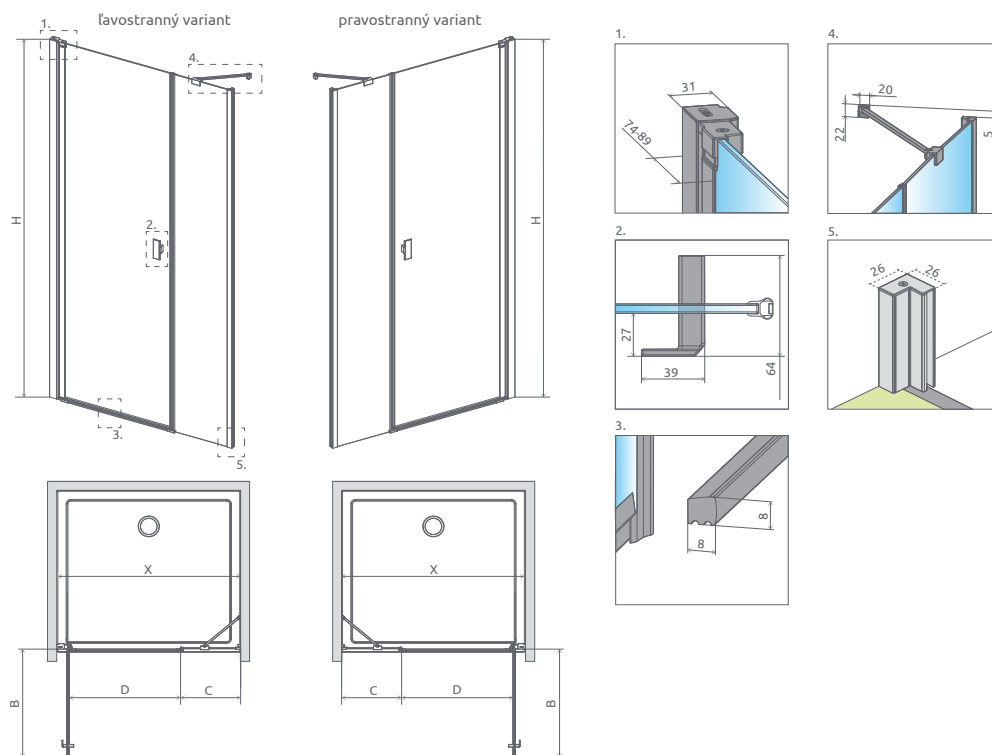

Nes
DWS I

od 557 €

Otváracie dvere	X	B	C	D	H
DWS I 100	980-1010	596	317-332	596	2000
DWS I 110	1080-1110	696	317-332	696	2000
DWS I 120	1180-1210	696	417-432	696	2000
DWS I 130	1280-1310	696	517-532	696	2000
DWS I 140	1380-1410	796	517-532	796	2000