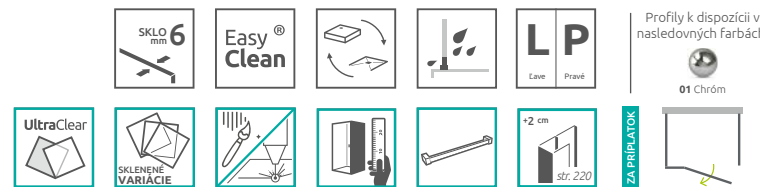

Výber kúta
Ikony
Pre montážnikov
Atypi
Gravovanie
Hypnotic
Walk-in NOVÉ
Arta
Euphoria
Furo
Espera Pro Espera
Idea
Essenza Pro Essenza NOVÉ
Fuenta NOVÉ
Nes NOVÉ
EOS
Torrenta
EVO
Twist
Premium Pro
Premium Plus
Projecta
Vaňové zásteny
Profily
Vaničky
Sifóny
Servis