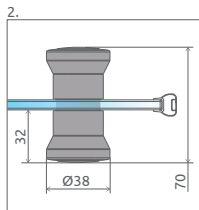

Prídavná rukoväť.
Odporúčané ku
sklopným dverám.
Podrobnosti na 13.
strane.

Sprchové dvere	X	B	D	H1	H2
DWB I 70	690-710	335	550	1970	1950
DWB I 80	790-810	385	650	1970	1950
DWB I 90	890-910	435	750	1970	1950

SPRCHOVÉ DVERE

Model	Šírka (X)	Výška (H)	Kód výrobku Čire	Cenníková cena v EUR
DWB I 70 L	690-710	1970	137883-01-01L	622
DWB I 70 P	690-710	1970	137883-01-01R	622
DWB I 80 L	790-810	1970	137813-01-01L	640
DWB I 80 P	790-810	1970	137813-01-01R	640
DWB I 90 L	890-910	1970	137803-01-01L	655
DWB I 90 P	890-910	1970	137803-01-01R	655

Predžvociace profily	Rozmery	Farba profilu	Kód výrobku	Cenníková cena v EUR
U Spojovací profil Eos, 2 cm (1970 mm) na strane otočného profilu	20	chróm	P01-137197001	90
U Spojovací profil Eos, 2 cm (1950 mm) na strane magnetického profilu	20	chróm	P01-137195001	90
U Spojovací profil Eos, 4 cm (1950 mm) na strane magnetického profilu	40	chróm	P01-138195001	106

od 622 €

ODPORÚČANÉ SPRCHOVÉ VANIČKY: Delos C/D, Rodos C, Laros D, Doros C/D/F, Doros Stone C/D/F, Argos C/D, Zantos C/F, Paros C/D, Giaros C/D, Teos C/F, Kios C/F, Doris C/F (Viď od str. 222)

ODPORÚČANÉ SPRCHOVÉ ŽLABY: pozri www.radaway.sk

Profily k dispozícii v nasledovných farbách:
01 Chróm

- Výber kúta
- Ikony
- Pre montážnikov
- Atypi
- Gravировanie
- Hypnotic
- Walk-in **NOVÉ**
- Arta
- Euphoria
- Furo
- Espera Pro
  Espera
- Idea
- Essenza Pro
  Essenza **NOVÉ**
- Fuenta **NOVÉ**
- Nes **NOVÉ**
- **EOS**
- Torrenta
- EVO
- Twist
- Premium Pro
- Premium Plus
- Projecta
- Vaňové zásteny
- Profily
- Vaničky
- Sifóny
- Servis