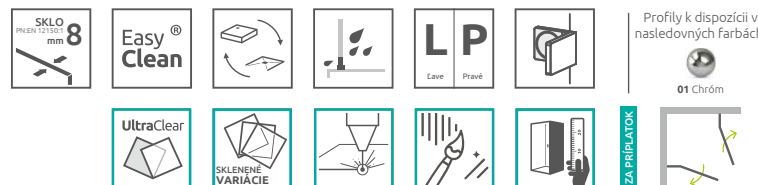

- Výber kúta
- Ikony
- Pre montážnikov
- Atypi
- Gravovanie
- Hypnotic
- Walk-in **NOVÉ**
- Arta
- **Euphoria**
- Furo
- Espera Pro
  Espera
- Idea
- Essenza Pro
  Essenza **NOVÉ**
- Fuenta **NOVÉ**
- Nes **NOVÉ**
- EOS
- Torrenta
- EVO
- Twist
- Premium Pro
- Premium Plus
- Projecta
- Vaňové zásteny
- Profily
- Vaničky
- Sifóny
- Servis