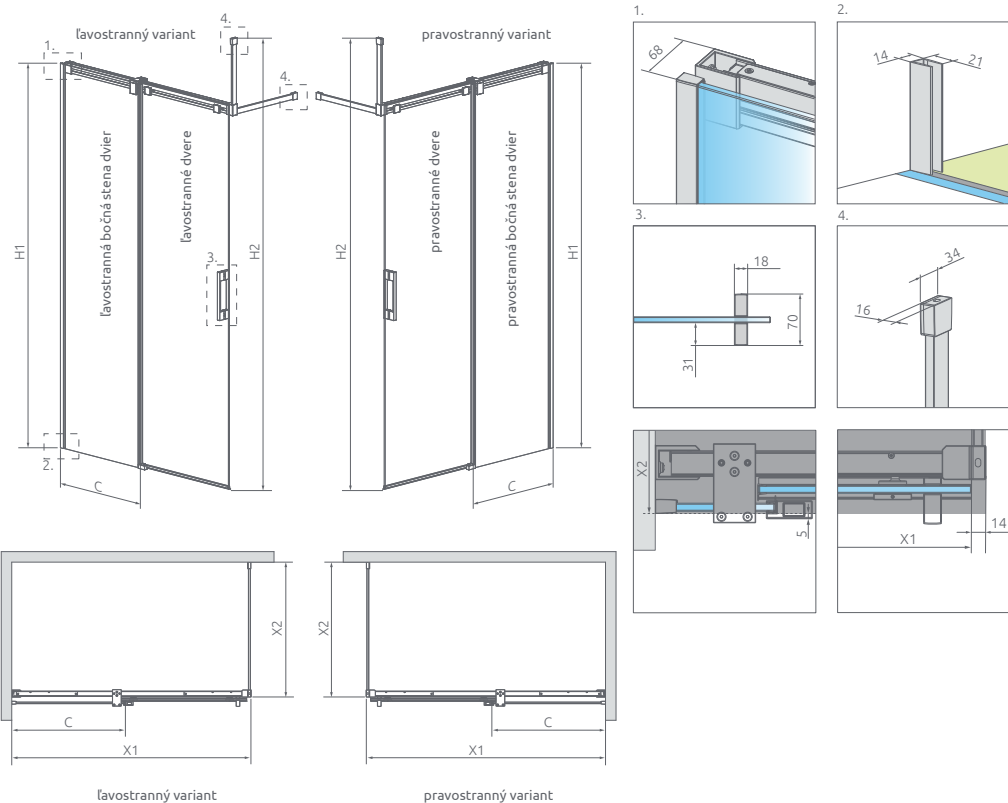

ODPORÚČANÉ SPRCHOVÉ VANIČKY: Delos C/D, Argos C/D, Doros C/D/F, Doros Stone C/D/F, Zantos C/F, Paros C/D, Giaros C/D, Teos C/F, Kios C/F, Doris C/F (Vid' od str. 222)

ODPORÚČANÉ SPRCHOVÉ ŽLABY: pozri www.radaway.sk

Profily k dispozícii v nasledovných farbách:

01 Chróm

LP
Lavo Právě

ZA PRÍPLATOK

UltraClear
SKLENENÉ VARIÁCIE

POSUVNÉ DVERE

Model	A1	X1	Y1	D	H	Prvky	Kód výrobku Číre	CENNÍKOVÁ CENA V EUR
Espera Pro Walk-in 100 L	1000	985-995	978-988	408	2000	Dvere 535 L	10094100-01-01L	909
						Pevnej steny dverí 440 L	10090100-01-01L	
Espera Pro Walk-in 100 P	1000	985-995	978-988	408	2000	Dvere 353 P	10094100-01-01R	909
						Pevnej steny dverí 440 P	10090100-01-01R	
Espera Pro Walk-in 110 L	1100	1085-1095	1078-1088	458	2000	Dvere 585 L	10094110-01-01L	938
						Pevnej steny dverí 490 L	10090110-01-01L	
Espera Pro Walk-in 110 P	1100	1085-1095	1078-1088	458	2000	Dvere 585 P	10094110-01-01R	938
						Pevnej steny dverí 490 P	10090110-01-01R	
Espera Pro Walk-in 120 L	1200	1185-1195	1178-1188	508	2000	Dvere 635 L	10094120-01-01L	984
						Pevnej steny dverí 540 L	10090120-01-01L	
Espera Pro Walk-in 120 P	1200	1185-1195	1178-1188	508	2000	Dvere 635 P	10094120-01-01R	984
						Pevnej steny dverí 540 P	10090120-01-01R	
Espera Pro Walk-in 140 L	1400	1385-1395	1378-1388	608	2000	Dvere 735 L	10094140-01-01L	1030
						Pevnej steny dverí 640 L	10090140-01-01L	
Espera Pro Walk-in 140 P	1400	1385-1395	1378-1388	608	2000	Dvere 735 P	10094140-01-01R	1030
						Pevnej steny dverí 640 P	10090140-01-01R