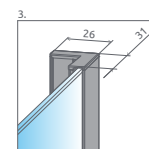

Posuvné dvere	A1	X1	Y	D	H
DW 75	750	727-747	723-743	363	2000
DW 80	800	777-797	773-793	396	2000
DW 85	850	827-847	823-843	429	2000
DW 90	900	877-897	873-893	462	2000
DW 95	950	927-947	923-943	495	2000
DW 100	1000	977-997	973-993	528	2000
DW 105	1050	1027-1047	1023-1043	561	2000
DW 110	1100	1077-1097	1073-1093	594	2000
DW 120	1200	1177-1197	1173-1193	660	2000