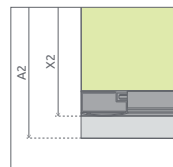

Posuvné dvere	A1	X1	D	H
DWD 140	1400	1390-1410	515	1900
DWD 150	1500	1490-1510	515	1900
DWD 160	1600	1590-1610	615	1900
DWD 180	1800	1790-1810	715	1900

Bočná stena	A2	X2
S 70	700	695-705
S 75	750	745-755
S 80	800	795-805
S 90	900	895-905
S 100	1000	995-1005

POSUVNÉ DVĚRE PRE SPRCHOVACIE KÚTY

Model	A1	H	Kód výrobku Čire	Cenniková cena v EUR	Kód výrobku Fabrik	Kód výrobku Hnedé	Cenniková cena v EUR
DWD 140	1400	1900	33353-01-01N	526	-	33353-01-08N	546
DWD 150	1500	1900	33393-01-01N	557	-	-	-
DWD 160	1600	1900	33363-01-01N	567	33363-01-06N	33363-01-08N	577
DWD 180	1800	1900	33373-01-01N	588	33373-01-06N	33373-01-08N	608

BOČNÉ STENY PRE SPRCHOVACÍ KÚT

Model	A2	H	Kód výrobku Čire	Cenniková cena v EUR	Kód výrobku Fabrik	Kód výrobku Hnedé	Cenniková cena v EUR
S 70	700	1900	33401-01-01N	248	-	-	-
S 75	750	1900	33402-01-01N	267	-	-	-
S 80	800	1900	33413-01-01N	267	33413-01-06N	33413-01-08N	284
S 90	900	1900	33403-01-01N	267	33403-01-06N	33403-01-08N	289
S 100	1000	1900	33423-01-01N	284	33423-01-06N	33423-01-08N	304

A1, A2= Šírka sprchovej vaničky, H = Výška

Predĺžovacie profily	Rozmery	Farba profilu	Kód výrobku	Cenniková cena v EUR
U spojovací profil Premium Plus 2 cm	20	chróm	P01-130190001	68
U spojovací profil Premium Plus 4 cm	40	chróm	P01-131190001	79

Spojovací profil j možné inštalovať iba na stranu k dverám na stranu S nie !