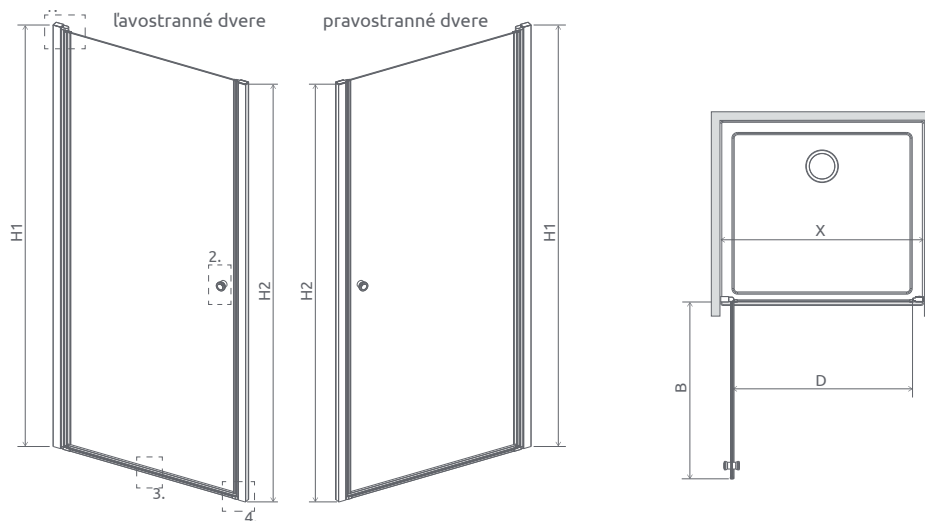

Sprchové dvere	X	B	D	H1	H2
DWJ I 70	690-710	584	590	1970	1950
DWJ I 80	790-810	684	690	1970	1950
DWJ I 90	890-910	784	790	1970	1950
DWJ I 100	990-1010	884	890	1970	1950

SPRCHOVÉ DVĚRE

Model	Šírka (X)	Výška (H)	Kód výrobku Číre	Cenniková cena v EUR
DWJ I 70 L	690-710	1970	137983-01-01L	472
DWJ I 70 P	690-710	1970	137983-01-01R	472
DWJ I 80 L	790-810	1970	137913-01-01L	502
DWJ I 80 P	790-810	1970	137913-01-01R	502
DWJ I 90 L	890-910	1970	137903-01-01L	510
DWJ I 90 P	890-910	1970	137903-01-01R	510
DWJ I 100 L	990-1010	1970	137923-01-01L	532
DWJ I 100 P	990-1010	1970	137923-01-01R	532

Predĺžovacie profily	Rozmery	Farba profilu	Kód výrobku	Cenniková cena v EUR
U Spojovací profil Eos, 2 cm (1970 mm) na strane otočného profilu	20	chróm	P01-137197001	90
U Spojovací profil Eos, 2 cm (1950 mm) na strane magnetického profilu	20	chróm	P01-137195001	90
U Spojovací profil Eos, 4 cm (1950 mm) na strane magnetického profilu	40	chróm	P01-138195001	106

ODPORÚČANÉ SPRCHOVÉ VANIČKY: Delos C, Rodos C, Doros C/D/F, Doros Stone C/D/F, Laros D, Argos C/D, Zantos C/F, Paros C/D, Giaros C/D, Teos C/F, Kios C/F, Doris C/F (Vid' od str. 222)

ODPORÚČANÉ SPRCHOVÉ ŽLABY: pozri www.radaway.sk

Profily k dispozícii v nasledovných farbách: