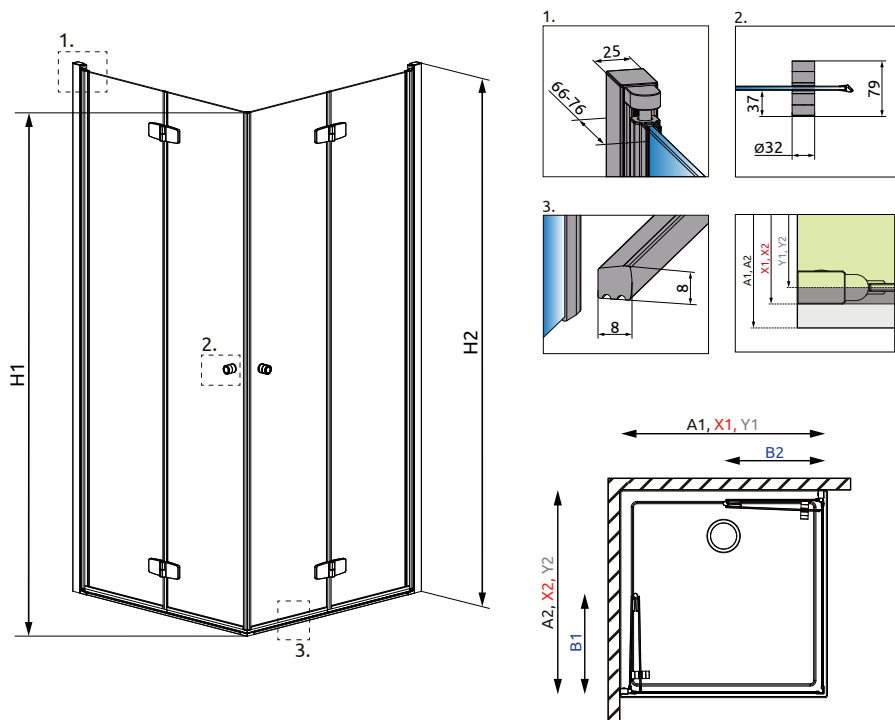

ZA PRÍKLADOK

SKLENENÉ VARIÁCIE

Sprchovací kút	A1	A2	X1	X2	Y1	Y2	B1	B2	H1	H2
KDD-B 80L×80P	800	800	785-795	785-795	772-782	772-782	389	389	2000	2020
KDD-B 80L×90P	800	900	785-795	885-895	772-782	872-882	389	439	2000	2020
KDD-B 80L×100P	800	1000	785-795	985-995	772-782	972-982	389	489	2000	2020
KDD-B 90L×80P	900	800	885-895	785-795	872-882	772-782	439	389	2000	2020
KDD-B 90L×90P	900	900	885-895	885-895	872-882	872-882	439	439	2000	2020
KDD-B 90L×100P	900	1000	885-895	985-995	872-882	972-982	439	489	2000	2020
KDD-B 100L×80P	1000	800	985-995	785-795	972-982	772-782	489	389	2000	2020
KDD-B 100L×90P	1000	900	985-995	885-895	972-982	872-882	489	439	2000	2020
KDD-B 100L×100P	1000	1000	985-995	985-995	972-982	972-982	489	489	2000	2020