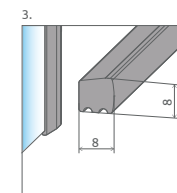

Sprchovací kút	A1	A2	X1	X2	Y1	Y2	B1	B2	C1	C2	D	H
PDD 80L×80P	800	800	795-805	795-805	773-783	773-783	440	440	187-197	187-197	845	2000
PDD 80L×90P	800	900	795-805	895-905	773-783	873-883	440	440	187-197	287-297	845	2000
PDD 80L×100P	800	1000	795-805	995-1005	773-783	973-983	440	440	187-197	387-397	845	2000
PDD 90L×80P	900	800	895-905	795-805	873-883	773-783	440	440	287-297	187-197	845	2000
PDD 90L×90P	900	900	895-905	895-905	873-883	873-883	440	440	287-297	287-297	845	2000
PDD 90L×100P	900	1000	895-905	995-1005	873-883	973-983	440	440	287-297	387-397	845	2000
PDD 100L×80P	1000	800	995-1005	795-805	973-983	773-783	440	440	387-397	187-197	845	2000
PDD 100L×90P	1000	900	995-1005	895-905	973-983	873-883	440	440	387-397	287-297	845	2000
PDD 100L×100P	1000	1000	995-1005	995-1005	973-983	973-983	440	440	387-397	387-397	845	2000

LAVOSTRANNÉ DVERE PRE SPRCHOVACÍ KÚT

Model	Šírka sprchovej vaničkye (A1)	Šírka - os skla (Y1)	Výška (H)	Kód výrobku Číre	Cenniková cena v EUR
PDD 80 L	800	773-783	2000	383002-01L	763
PDD 90 L	900	873-883	2000	383001-01L	785
PDD 100 L	1000	973-983	2000	383003-01L	808

PRAVOSTRANNÉ DVERE PRE SPRCHOVACÍ KÚT

Model	Šírka sprchovej vaničkye (A2)	Šírka - os skla (Y2)	Výška (H)	Kód výrobku Číre	Cenniková cena v EUR
PDD 80 P	800	773-783	2000	383002-01R	763
PDD 90 P	900	873-883	2000	383001-01R	785
PDD 100 P	1000	973-983	2000	383003-01R	808