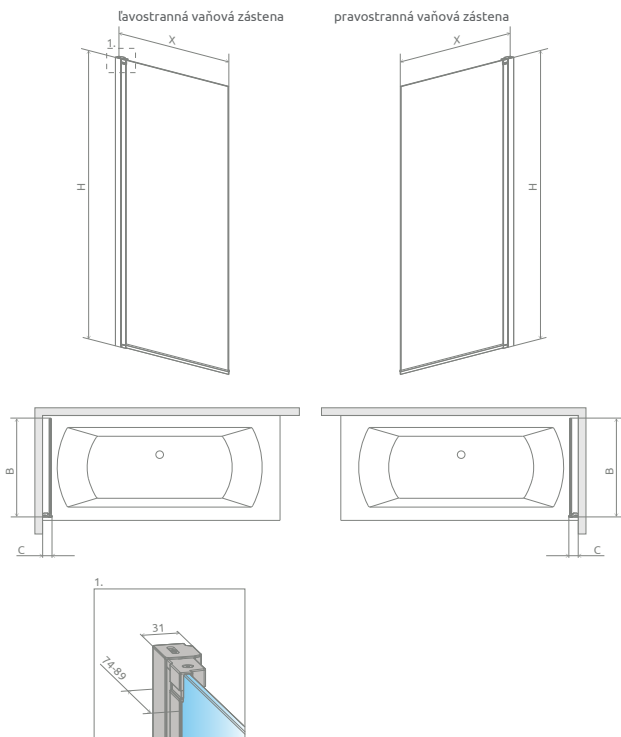

Vaňové zásteny	X	B	C	H	F1	F2
PNJ I 50	500-515	457	67-82	1500	400	355
PNJ I 60	600-615	557	67-82	1500	246	355
PNJ I 70	700-715	657	67-82	1500	296	355
PNJ I 80	800-815	757	67-82	1500	346	355
PNJ I 90	900-915	857	67-82	1500	260	355
PNJ I 100	1000-1015	957	67-82	1500	294	355

OTVÁRACIE DVERE

Model	Šírka (X)	Výška (H)	Kód výrobku Čire	Cenniková cena v EUR
PNJ 50 L	500-515	1500	10011050-01-01L	288
PNJ 50 P	500-515	1500	10011050-01-01R	288
PNJ 60 L	600-615	1500	10011060-01-01L	297
PNJ 60 P	600-615	1500	10011060-01-01R	297
PNJ 70 L	700-715	1500	10011070-01-01L	314
PNJ 70 P	700-715	1500	10011070-01-01R	314
PNJ 80 L	800-815	1500	10011080-01-01L	324
PNJ 80 P	800-815	1500	10011080-01-01R	324
PNJ 90 L	900-915	1500	10011090-01-01L	360
PNJ 90 P	900-915	1500	10011090-01-01R	360
PNJ 100 L	1000-1050	1500	10011100-01-01L	366
PNJ 100 P	1000-1050	1500	10011100-01-01R	366

* Ceny vaňových zásten Nes Čierna, Frame a Factory nájdete na webovej stránke Radaway.

od 288 €

Výber kúta

Ikony

Pre montážnikov

Atypi

Atypi

Hypnotic

Walk-in **NOVÉ**

Arta

Euphoria

Furo

Espera Pro
Espera

Idea

Essenza Pro
Essenza **NOVÉ**

Fuenta **NOVÉ**

Nes **NOVÉ**

EOS

Torrenta

EVO

Twist

Premium Pro

Premium Plus

Projecta

Vaňové zásteny

Profily

Vaničky

Sifóny

Servis

Profily k dispozícii v nasledovných farbách:

Za príplatok