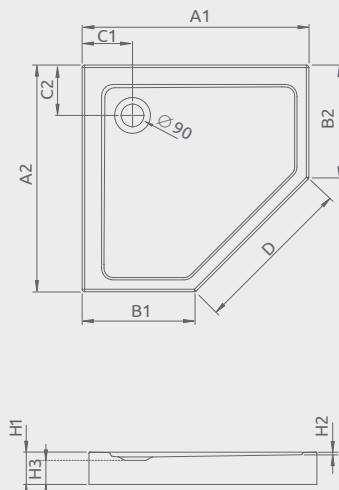

Doros PT s čelným panelom	A1	A2	B1	B2	C1	C2	D	H1	H2	H3
800×800	800	800	350	350	200	200	635	115	12	75
900×900	900	900	450	450	200	200	635	115	12	75
1000×1000	1000	1000	550	550	200	200	635	115	12	75