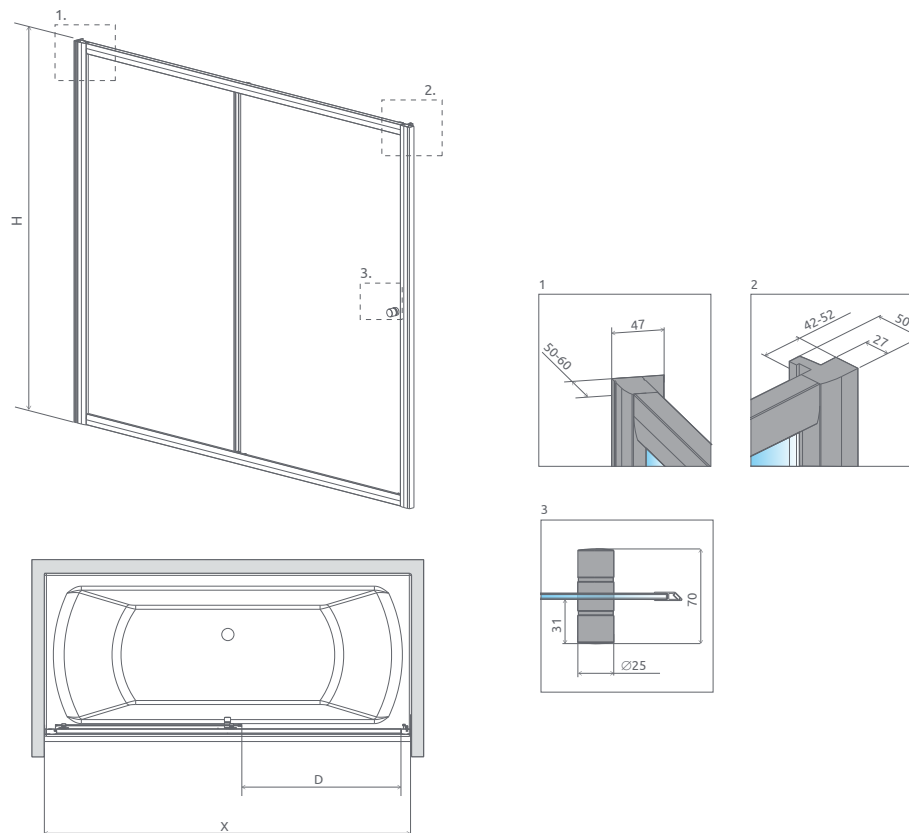

Vesta DWJ

od 406 €

Vaňová zástena Vesta DWJ je univerzálna (otáčateľná).

POSUVNÉ DVERE

Model	Šírka (X)	D	Výška (H)	Kód výrobku Číre	Cenníková cena v EUR
DWJ 140	1390-1410	590	1500	209114-01-01	406
DWJ 150	1490-1510	640	1500	209115-01-01	406
DWJ 160	1590-1610	690	1500	209116-01-01	429
DWJ 170	1690-1710	740	1500	209117-01-01	429
DWJ 180	1790-1810	790	1500	209118-01-01	450

Profily k dispozícii v nasledovných farbách:

01 Chróm

SKLO
mm 5

Easy
Clean®

ZA PRÍPLATOK

SKLENENÉ
VARIÁCIE

+2+4 cm
220. o.

Predĺžovacie profily	Rozmery	Farba profilu	Kód výrobku	Cenníková cena v EUR
U spojovací profil Vesta 2 cm, na strane fixného skla dverovej časti	20	chróm	P01-120150001	44
U spojovací profil Vesta 4 cm, na strane fixného skla dverovej časti	40	chróm	P01-121150001	50