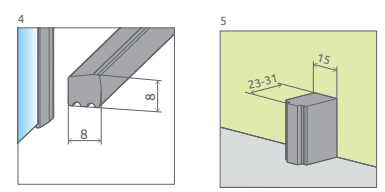

Otváracie dvere	X	B	C	D	H
DWJ II 90	892-910	610	244-254	620	2000
DWJ II 100	992-1010	610	344-354	620	2000
DWJ II 110	1092-1110	610	444-454	620	2000
DWJ II 120	1192-1210	810	344-354	820	2000
DWJ II 130	1292-1310	810	444-454	820	2000
DWJ II 140	1392-1410	810	544-554	820	2000

SPRCHOVÉ DVĚRE

Model	Šírka (X)	H	Kód výrobku Číre	Cenniková cena v EUR
DWJ II 90 L	892-910	2000	386441-03-01L	1236
			386011-03-01R	
DWJ II 90 P	892-910	2000	386441-03-01R	1236
			386011-03-01L	
DWJ II 100 L	992-1010	2000	386441-03-01L	1254
			386012-03-01L	
DWJ II 100 P	992-1010	2000	386441-03-01R	1254
			386012-03-01R	
DWJ II 110 L	1092-1110	2000	386441-03-01L	1302
			386013-03-01L	
DWJ II 110 P	1092-1110	2000	386441-03-01R	1302
			386013-03-01R	
DWJ II 120 L	1192-1210	2000	386444-03-01L	1303
			386012-03-01L	
DWJ II 120 P	1192-1210	2000	386444-03-01R	1303
			386012-03-01R	
DWJ II 130 L	1292-1310	2000	386444-03-01L	1351
			386013-03-01L	
DWJ II 130 P	1292-1310	2000	386444-03-01R	1351
			386013-03-01R	
DWJ II 140 L	1392-1410	2000	386444-03-01L	1368
			386016-03-01L	
DWJ II 140 P	1392-1410	2000	386444-03-01R	1368
			386016-03-01R	

H = Výška