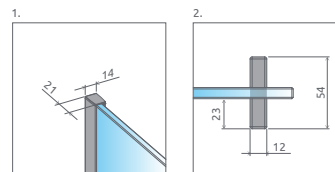

SPRCHOVÁ ZÁSTENA

Model	X1	X2	C	H	Prvky	Číre sklo	
						Kód výrobku	Cenníková cena v EUR
Walk-in 80 L	790-800	max. 1200	453	2000	ľavostranné dvere 438	10106438-01-01L	617
					pevnej steny 394	10110394-01-01	
Walk-in 80 P	790-800	max. 1200	453	2000	pravostranné dvere 438	10106438-01-01R	617
					pevnej steny 394	10110394-01-01	
Walk-in 90 L	890-900	max. 1200	503	2000	ľavostranné dvere 488	10106488-01-01L	636
					pevnej steny 444	10110444-01-01	
Walk-in 90 P	890-900	max. 1200	503	2000	pravostranné dvere 488	10106488-01-01R	636
					pevnej steny 444	10110444-01-01	
Walk-in 100 L	990-1000	max. 1200	553	2000	ľavostranné dvere 538	10106538-01-01L	658
					pevnej steny 494	10110494-01-01	
Walk-in 100 P	990-1000	max. 1200	553	2000	pravostranné dvere 538	10106538-01-01R	658
					pevnej steny 494	10110494-01-01	
Walk-in 110 L	1090-1100	max. 1200	603	2000	ľavostranné dvere 588	10106588-01-01L	686
					pevnej steny 544	10110544-01-01	
Walk-in 110 P	1090-1100	max. 1200	603	2000	pravostranné dvere 588	10106588-01-01R	686
					pevnej steny 544	10110544-01-01	
Walk-in 120 L	1190-1200	max. 1200	653	2000	ľavostranné dvere 638	10106638-01-01L	701
					pevnej steny 594	10110594-01-01	
Walk-in 120 P	1190-1200	max. 1200	653	2000	pravostranné dvere 638	10106638-01-01R	701
					pevnej steny 594	10110594-01-01	
Walk-in 130 L	1290-1300	max. 1200	703	2000	ľavostranné dvere 688	10106688-01-01L	748
					pevnej steny 644	10110644-01-01	
Walk-in 130 P	1290-1300	max. 1200	703	2000	pravostranné dvere 688	10106688-01-01R	748
					pevnej steny 644	10110644-01-01	
Walk-in 140 L	1390-1400	max. 1200	753	2000	ľavostranné dvere 738	10106738-01-01L	759
					pevnej steny 694	10110694-01-01	
Walk-in 140 P	1390-1400	max. 1200	753	2000	pravostranné dvere 738	10106738-01-01R	759
					pevnej steny 694	10110694-01-01	
Walk-in 150 L	1490-1500	max. 1200	803	2000	ľavostranné dvere 788	10106788-01-01L	791
					pevnej steny 744	10110744-01-01	
Walk-in 150 P	1490-1500	max. 1200	803	2000	pravostranné dvere 788	10106788-01-01R	791
					pevnej steny 744	10110744-01-01	
Walk-in 160 L	1590-1600	max. 1200	853	2000	ľavostranné dvere 838	10106838-01-01L	811
					pevnej steny 794	10110794-01-01	
Walk-in 160 P	1590-1600	max. 1200	853	2000	pravostranné dvere 838	10106838-01-01R	811
					pevnej steny 794	10110794-01-01	