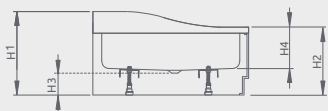

KORFU C	A1	A2	C1	C2	D1	D2	E	H1	H2	H3	H4
800×800	800	800	450	190	410	410	390	480	370	120	230
900×900	900	900	490	190	480	480	430	480	370	120	230

ARGOS C

Plochá sprchová vanička

Darčekový sifón R399

Produktový kód	Rozmery	Cenníková cena v EUR
4AC88-01	800×800×55×20	222
4AC99-01	900×900×55×20	250
4AC1010-01	1000×1000×55×20	263