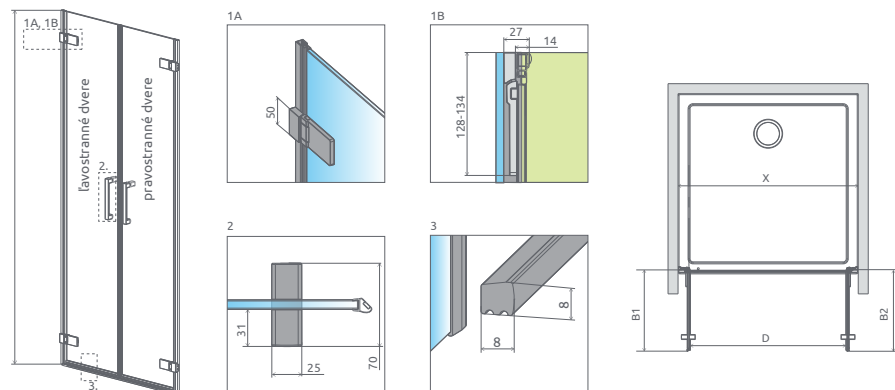

Asymetrické dvere	X	B1	B2	D	H
DWD 40L+45P	845-857	355	405	740	2000
DWD 40L+50P	895-907	355	455	790	2000
DWD 40L+55P	945-957	355	505	840	2000
DWD 40L+60P	995-1007	355	555	890	2000
DWD 45L+40P	845-857	405	355	740	2000
DWD 45L+50P	945-957	405	455	840	2000
DWD 45L+55P	995-1007	405	505	890	2000
DWD 45L+60P	1045-1057	405	555	940	2000
DWD 50L+40P	895-907	455	355	790	2000
DWD 50L+45P	945-957	455	405	840	2000
DWD 50L+55P	1045-1057	455	505	940	2000
DWD 50L+60P	1095-1107	455	555	990	2000
DWD 55L+40P	945-957	505	355	840	2000
DWD 55L+45P	995-1007	505	405	890	2000
DWD 55L+50P	1045-1057	505	455	940	2000
DWD 55L+60P	1145-1157	505	555	1040	2000
DWD 60L+40P	995-1007	555	355	890	2000
DWD 60L+45P	1045-1057	555	405	940	2000
DWD 60L+50P	1095-1107	555	455	990	2000
DWD 60L+55P	1145-1157	555	505	1040	2000

Symetrické dvere	X	B1	B2	D	H
DWD 40L+40P	795-807	355	355	690	2000
DWD 45L+45P	895-907	405	405	790	2000
DWD 50L+50P	995-1007	455	455	890	2000
DWD 55L+55P	1095-1107	505	505	990	2000
DWD 60L+60P	1195-1207	555	555	1090	2000

SPRCHOVÉ DVERE LAVOSTRANNÉ

Model	Výška (H)	Kód výrobku Čře	Cenníková cena v EUR
DWD 40 L	2000	386030-03-01L	728
DWD 45 L	2000	386031-03-01L	734
DWD 50 L	2000	386032-03-01L	740
DWD 55 L	2000	386033-03-01L	747
DWD 60 L	2000	386034-03-01L	760

SPRCHOVÉ DVERE PRAVOSTRANNÉ

Model	Výška (H)	Kód výrobku Čře	Cenníková cena v EUR
DWD 40 P	2000	386030-03-01R	728
DWD 45 P	2000	386031-03-01R	734
DWD 50 P	2000	386032-03-01R	740
DWD 55 P	2000	386033-03-01R	747
DWD 60 P	2000	386034-03-01R	760