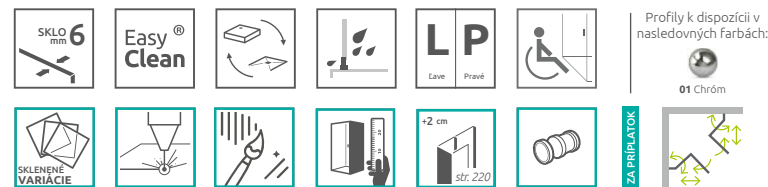

Výber kúta
Ikony
Pre montážnikov
Atypi
Gravovanie
Hypnotic
Walk-in NOVÉ
Arta
Euphoria
Furo
Espera Pro Espera
Idea
Essenza Pro Essenza NOVÉ
Fuenta NOVÉ
Nes NOVÉ
EOS
Torrenta
EVO
Twist
Premium Pro
Premium Plus
Projecta
Vaňové zásteny
Profily
Vaničky
Sifóny
Servis