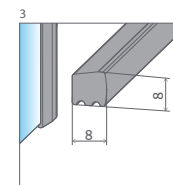

Sprchovací kút	A1	A2	X1	X2	Y1	Y2	B1	B2	D	H
KDD I 80Lx80P	800	800	788-794	788-794	769-775	769-775	718	718	1117	2000
KDD I 80Lx90P	800	900	788-794	888-894	769-775	869-875	718	818	1190	2000
KDD I 80Lx100P	800	1000	788-794	988-994	769-775	969-975	718	918	1266	2000
KDD I 90Lx80P	900	800	888-894	788-794	869-875	769-775	818	718	1190	2000
KDD I 90Lx90P	900	900	888-894	888-894	869-875	869-875	818	818	1258	2000
KDD I 90Lx100P	900	1000	888-894	988-994	869-875	969-975	818	918	1331	2000
KDD I 100Lx80P	1000	800	988-994	788-794	969-975	769-775	918	718	1266	2000
KDD I 100Lx90P	1000	900	988-994	888-894	969-975	869-875	918	818	1331	2000
KDD I 100Lx100P	1000	1000	988-994	988-994	969-975	969-975	918	918	1400	2000

LAVOSTRANNÉ DVERE PRE SPRCHOVACÍ KÚT

Model	A1	Y1	H	Kód výrobku Číre	Cenníková cena v EUR
KDD I 80 L	800	769-775	2000	386060-03-01L	799
KDD I 90 L	900	869-875	2000	386061-03-01L	828
KDD I 100 L	1000	969-975	2000	386062-03-01L	844

PRAVOSTRANNÉ DVERE PRE SPRCHOVACÍ KÚT

Model	A2	Y2	H	Kód výrobku Číre	Cenníková cena v EUR
KDD I 80 P	800	769-775	2000	386060-03-01R	799
KDD I 90 P	900	869-875	2000	386061-03-01R	828
KDD I 100 P	1000	969-975	2000	386062-03-01R	844

A1, A2 = Šírka sprchovej vaničky, Y1, Y2 = Šírka - os skla, H = Výška