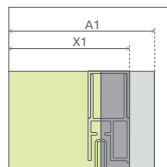

Posuvné dvere	A1	X1	D	H
DWD 140	1400	1390-1410	515	1900
DWD 150	1500	1490-1510	515	1900
DWD 160	1600	1590-1610	615	1900
DWD 180	1800	1790-1810	715	1900

Bočná stena	A2	X2
S 70	700	695-705
S 75	750	745-755
S 80	800	795-805
S 90	900	895-905
S 100	1000	995-1005

POSUVNÉ DVĚRE PRE SPRCHOVACIE KÚTY

Model	A1	H	Kód výrobku Čire	Cenniková cena v EUR	Kód výrobku Fabrik	Kód výrobku Hnedé	Cenniková cena v EUR
DWD 140	1400	1900	33353-01-01N	526	-	33353-01-08N	546
DWD 150	1500	1900	33393-01-01N	557	-	-	-
DWD 160	1600	1900	33363-01-01N	567	33363-01-06N	33363-01-08N	577
DWD 180	1800	1900	33373-01-01N	588	33373-01-06N	33373-01-08N	608

BOČNÉ STENY PRE SPRCHOVACÍ KÚT

Model	A2	H	Kód výrobku Čire	Cenniková cena v EUR	Kód výrobku Fabrik	Kód výrobku Hnedé	Cenniková cena v EUR
S 70	700	1900	33401-01-01N	248	-	-	-
S 75	750	1900	33402-01-01N	267	-	-	-
S 80	800	1900	33413-01-01N	267	33413-01-06N	33413-01-08N	284
S 90	900	1900	33403-01-01N	267	33403-01-06N	33403-01-08N	289
S 100	1000	1900	33423-01-01N	284	33423-01-06N	33423-01-08N	304

A1, A2= Šírka sprchovej vaničky, H = Výška

Predĺžovacie profily	Rozmery	Farba profilu	Kód výrobku	Cenniková cena v EUR
U spojovací profil Premium Plus 2 cm	20	chróm	P01-130190001	68
U spojovací profil Premium Plus 4 cm	40	chróm	P01-131190001	79

Spojovací profil j možné inštalovať iba na stranu k dverám na stranu S nie !