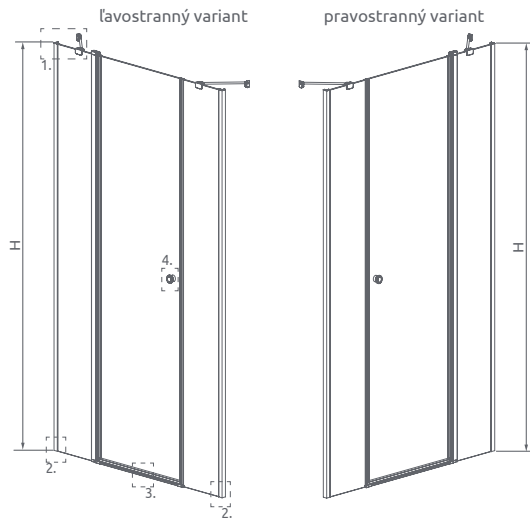

Sprchové dvere	X	B	C1	C2	D	H
DWJS II 120	1180-1210	594	298-313	279-294	594	1950
DWJS II 130	1280-1310	694	298-313	279-294	694	1950
DWJS II 140	1380-1410	794	298-313	279-294	794	1950

SPRCHOVÉ DVERE

Model	Šírka (X)	Výška (H)	Kód výrobku Číre	Cenníková cena v EUR
DWJS II 120 L	1180-1210	1950	13799454-01L	540
DWJS II 120 P	1180-1210	1950	13799454-01R	540
DWJS II 130 L	1280-1310	1950	13799455-01L	565
DWJS II 130 P	1280-1310	1950	13799455-01R	565
DWJS II 140 L	1380-1410	1950	13799456-01L	580
DWJS II 140 P	1380-1410	1950	13799456-01R	580

Predĺžovacie profily	Rozmery	Farba profilu	Kód výrobku	Cenníková cena v EUR
U Predĺžovacie profily Eos, 2 cm (1950 mm)	20	chróm	P01-284195001	82