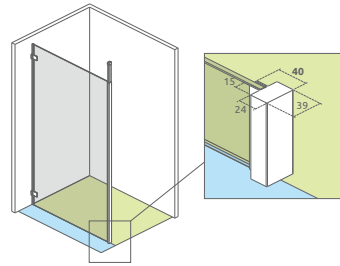

Zvislá teleskopická tyč 8 mm Walkin stenám

K produktovému radu Modo New si môžete objednať aj zvislú teleskopickú tyč.

Ak vo vašej kúpeľni nie je možné použiť štandardný set pre upevnenie skla, tak môžete sklo pripevniť k stropu.