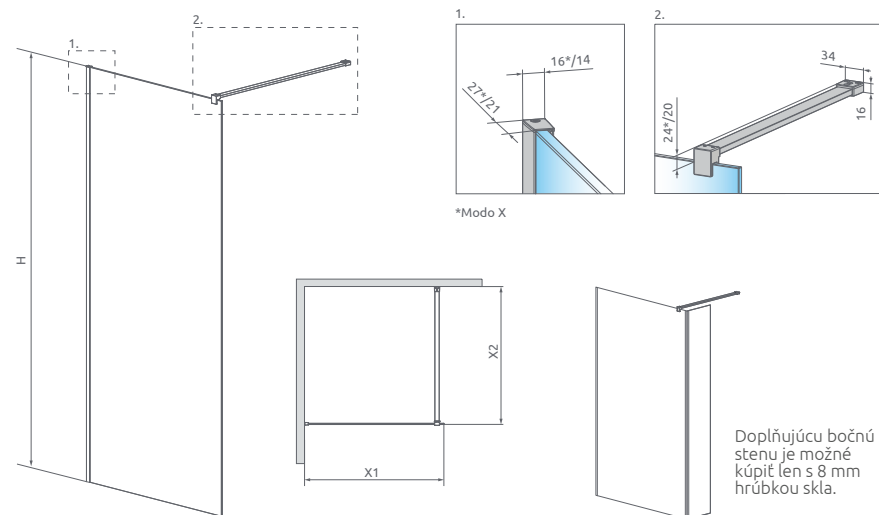

SPRCHOVÉ ZÁSTENY

Model	X1	X2	H	Modo New II (8 mm)		Modo X II (10 mm)	
				Kód výrobku Čire	Cenniková cena v EUR	Kód výrobku Čire	Cenniková cena v EUR
Modo II 50	485-495	max. 1200	2000	389054-01-01	264	389254-01-01	315
Modo II 55	535-545	max. 1200	2000	389055-01-01	278	389255-01-01	334
Modo II 60	585-595	max. 1200	2000	389064-01-01	282	389264-01-01	334
Modo II 65	635-645	max. 1200	2000	389065-01-01	288	389265-01-01	350
Modo II 70	685-695	max. 1200	2000	389074-01-01	294	389274-01-01	350
Modo II 75	735-745	max. 1200	2000	389075-01-01	322	389275-01-01	394
Modo II 80	785-795	max. 1200	2000	389084-01-01	326	389284-01-01	394
Modo II 85	835-845	max. 1200	2000	389085-01-01	337	389285-01-01	410
Modo II 90	885-895	max. 1200	2000	389094-01-01	343	389294-01-01	410
Modo II 95	935-945	max. 1200	2000	389095-01-01	388	389295-01-01	473
Modo II 100	985-995	max. 1200	2000	389104-01-01	390	389304-01-01	473
Modo II 105	1035-1045	max. 1200	2000	389105-01-01	412	389305-01-01	503
Modo II 110	1085-1095	max. 1200	2000	389114-01-01	418	389314-01-01	503
Modo II 115	1135-1145	max. 1200	2000	389115-01-01	428	389315-01-01	523
Modo II 120	1185-1195	max. 1200	2000	389124-01-01	433	389324-01-01	523
Modo II 125	1235-1245	max. 1200	2000	389125-01-01	459	389325-01-01	556
Modo II 130	1285-1295	max. 1200	2000	389134-01-01	462	389334-01-01	556
Modo II 135	1335-1345	max. 1200	2000	389135-01-01	495	389335-01-01	596
Modo II 140	1385-1395	max. 1200	2000	389144-01-01	499	389344-01-01	596
Modo II 145	1435-1445	max. 1200	2000	389145-01-01	510	389345-01-01	615
Modo II 150	1485-1495	max. 1200	2000	389154-01-01	514	389354-01-01	615
Modo II 155	1535-1545	max. 1200	2000	389155-01-01	552	389355-01-01	665
Modo II 160	1585-1595	max. 1200	2000	389164-01-01	559	389364-01-01	665

PRÍDAVNÁ BOČNÁ STENA PRE 8 MM VERZIE (cena sa vzťahuje za jeden kus)

Model	Šírka	Výška	Čire sklo	Cenniková cena v EUR
			Kód výrobku	
Bočná sten SW 30	300	2000	388000-01-01	165