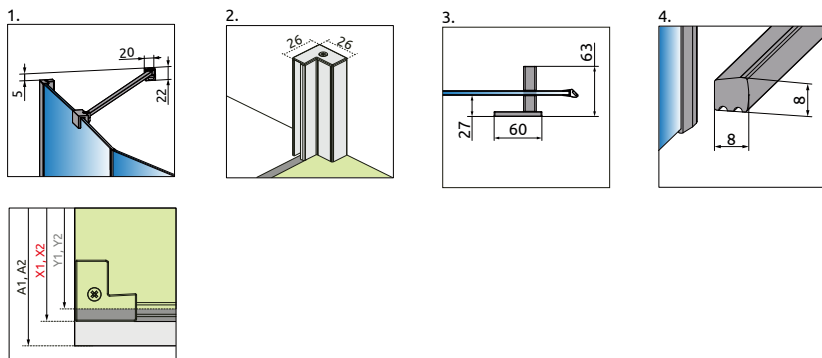

Sprchovací kút	A1	A2	X1	X2	Y1	Y2	B	Z	S	D	E	H
PTJ 80Z×90S	800	900	785-800	885-900	767-782	867-882	620	340-355	435-450	600	846-867	2000
PTJ 80Z×100S	800	1000	785-800	985-1000	767-782	967-982	620	340-355	535-550	600	916-937	2000
PTJ 90Z×80S	900	800	885-900	785-800	867-882	767-782	620	440-455	335-350	600	846-867	2000
PTJ 90Z×100S	900	1000	885-900	985-1000	867-882	967-982	620	440-455	535-550	600	987-1008	2000
PTJ 100Z×80S	1000	800	985-1000	785-800	967-982	767-782	620	540-555	335-350	600	916-937	2000
PTJ 100Z×90S	1000	900	985-1000	885-900	967-982	867-882	620	540-555	435-450	600	987-1008	2000

ASYMETRICKÉ SPRCHOVACIE KÚTY

Model	Šírka sprchovej vaničky (A1)	Šírka - os skla (Y1×Y2)	Výška (H)	Kód výrobku Čire	Cenniková cena v EUR
PTJ 80×90 L dvere na kratšej strane	800×900	767-782×867-882	2000	1385010-01-01L 1385052-01-01	854
PTJ 80×90 P dvere na kratšej strane	800×900	767-782×867-882	2000	1385010-01-01R 1385052-01-01	854
PTJ 90×80 L dvere na dlhšej strane	900×800	867-882×767-782	2000	1385010-01-01L 1385053-01-01	854
PTJ 90×80 P dvere na dlhšej strane	900×800	867-882×767-782	2000	1385010-01-01R 1385053-01-01	854
PTJ 80×100 L dvere na kratšej strane	800×1000	767-782×967-982	2000	1385010-01-01L 1385054-01-01	854
PTJ 80×100 P dvere na kratšej strane	800×1000	767-782×967-982	2000	1385010-01-01R 1385054-01-01	854
PTJ 100×80 L dvere na dlhšej strane	1000×800	967-982×767-782	2000	1385010-01-01L 1385055-01-01	870
PTJ 100×80 P dvere na dlhšej strane	1000×800	967-982×767-782	2000	1385010-01-01R 1385055-01-01	870
PTJ 90×100 L dvere na kratšej strane	900×1000	867-882×967-982	2000	1385010-01-01L 1385056-01-01	870
PTJ 90×100 P dvere na kratšej strane	900×1000	867-882×967-982	2000	1385010-01-01R 1385056-01-01	870
PTJ 100×90 L dvere na dlhšej strane	1000×900	967-982×867-882	2000	1385010-01-01L 1385057-01-01	886
PTJ 100×90 P dvere na dlhšej strane	1000×900	967-982×867-882	2000	1385010-01-01R 1385057-01-01	886

Predĺžovacie profily	Rožmery	Farba profilu	Kód výrobku	Cenniková cena v EUR
U spojovací profil Essenza 2 cm	20	chróm	P01-276200001	56