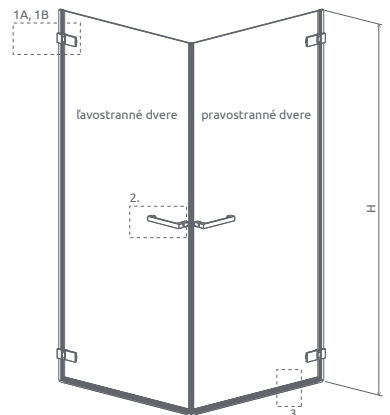

Sprchovací kút	A1	A2	X1	X2	Y1	Y2	B1	B2	D	H
KDD I 80Lx80P	800	800	788-794	788-794	769-775	769-775	718	718	1117	2000
KDD I 80Lx90P	800	900	788-794	888-894	769-775	869-875	718	818	1190	2000
KDD I 80Lx100P	800	1000	788-794	988-994	769-775	969-975	718	918	1266	2000
KDD I 90Lx80P	900	800	888-894	788-794	869-875	769-775	818	718	1190	2000
KDD I 90Lx90P	900	900	888-894	888-894	869-875	869-875	818	818	1258	2000
KDD I 90Lx100P	900	1000	888-894	988-994	869-875	969-975	818	918	1331	2000
KDD I 100Lx80P	1000	800	988-994	788-794	969-975	769-775	918	718	1266	2000
KDD I 100Lx90P	1000	900	988-994	888-894	969-975	869-875	918	818	1331	2000
KDD I 100Lx100P	1000	1000	988-994	988-994	969-975	969-975	918	918	1400	2000

LAVOSTRANNÉ DVERE PRE SPRCHOVACÍ KÚT

Model	A1	Y1	H	Kód výrobku Číre	Cenníková cena v EUR
KDD I 80 L	800	769-775	2000	386060-03-01L	799
KDD I 90 L	900	869-875	2000	386061-03-01L	828
KDD I 100 L	1000	969-975	2000	386062-03-01L	844

PRAVOSTRANNÉ DVERE PRE SPRCHOVACÍ KÚT

Model	A2	Y2	H	Kód výrobku Číre	Cenníková cena v EUR
KDD I 80 P	800	769-775	2000	386060-03-01R	799
KDD I 90 P	900	869-875	2000	386061-03-01R	828
KDD I 100 P	1000	969-975	2000	386062-03-01R	844

A1, A2 = Šírka sprchovej vaničky, Y1, Y2 = Šírka - os skla, H = Výška