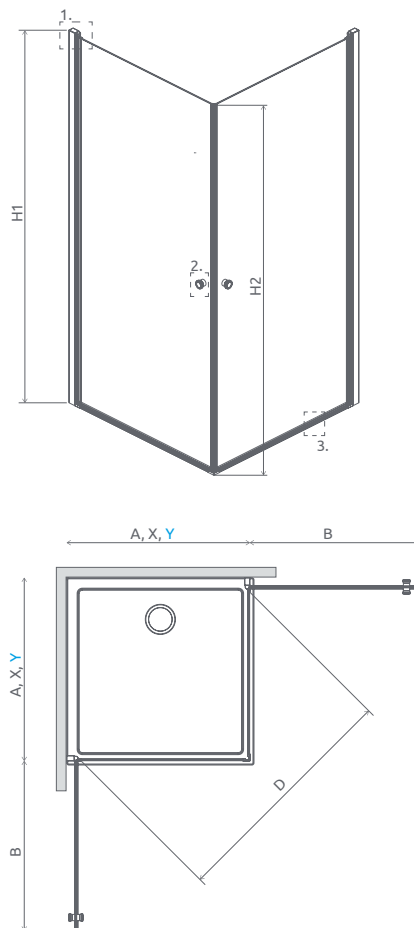

EOS
KDD I

od 720 €

ODPORÚČANÉ SPRCHOVÉ VANIČKY: Doros Stone C, Delos C, Rodos C, Doros C, Argos C, Zantos C, Paros C, Giaros C, Teos C, Kios C, Doris C (Vid' od str. 222)

ODPORÚČANÉ SPRCHOVÉ ŽLABY: pozri www.radaway.sk

Profily k dispozícii v nasledovných farbách:

01 Chróm

Sprchovací kút	A1	X1	Y1	B	D	H1	H2
KDD I 80x80	800	780-790	768-778	715	1004	1970	1950
KDD I 90x90	900	880-890	868-878	815	1136	1970	1950
KDD I 100x100	1000	980-990	968-978	915	1287	1970	1950

SPRCHOVACIE KÚTY S OTVÁRACÍMI DVERAMI

Model	Šírka sprchovej vaničky (A1)	Šírka - os skla (Y1)	H	Kód výrobku Čire	Cenníková cena v EUR
KDD I 80x80	800x800	768-778	1970	137213-01-01	720
KDD I 90x90	900x900	868-878	1970	137203-01-01	758
KDD I 100x100	1000x1000	968-978	1970	137223-01-01	794

Predžovacie profily	Rozmery	Farba profilu	Kód výrobku	Cenníková cena v EUR
U Predžovacie profily Eos, 2 cm (1970 mm)	20	chróm	P01-137197001	90