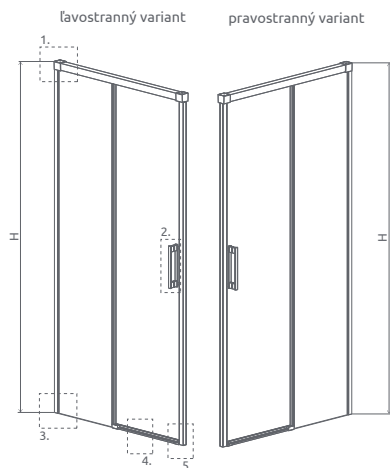

Posuvné dvere	X	D	H
DWJ 100	987-1012	405	2005
DWJ 110	1087-1112	455	2005
DWJ 120	1187-1212	505	2005
DWJ 130	1287-1312	555	2005
DWJ 140	1387-1412	605	2005
DWJ 150	1487-1512	655	2005
DWJ 160	1587-1612	705	2005

POSUVNÉ DVERE

Model	Šírka (X)	Výška (H)	Kód výrobu Číre	Cenníková cena v EUR
DWJ 100 L	987-1012	2005	387014-01-01L	562
DWJ 100 P	987-1012	2005	387014-01-01R	562
DWJ 110 L	1087-1112	2005	387015-01-01L	586
DWJ 110 P	1087-1112	2005	387015-01-01R	586
DWJ 120 L	1187-1212	2005	387016-01-01L	603
DWJ 120 P	1187-1212	2005	387016-01-01R	603
DWJ 130 L	1287-1312	2005	387017-01-01L	629
DWJ 130 P	1287-1312	2005	387017-01-01R	629
DWJ 140 L	1387-1412	2005	387018-01-01L	649
DWJ 140 P	1387-1412	2005	387018-01-01R	649
DWJ 150 L	1487-1512	2005	387019-01-01L	670
DWJ 150 P	1487-1512	2005	387019-01-01R	670
DWJ 160 L	1587-1612	2005	387020-01-01L	710
DWJ 160 P	1587-1612	2005	387020-01-01R	710

Predžľozacie profily	Rozmery	Farba profilu	Kód výrobu	Cenníková cena v EUR
U spojovací profil k dverám Idea	20	chróm	P01-ID-001-01	70