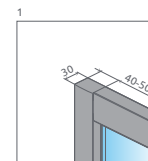

Sprchovací kút je univerzálny (otáčateľný).

Otváracie dvere	A1	X1	Y1	B	D	E	H
DW 70	700	690-700	678-688	475	495	140-150	1900
DW 80	800	790-800	778-788	575	595	140-150	1900
DW 90	900	890-900	878-888	675	695	140-150	1900
DW 100	1000	990-1000	978-988	775	795	140-150	1900

Bočná stena	A2	X2
S 70	700	690-700
S 75	750	740-750
S 80	800	790-800
S 90	900	890-900
S 100	1000	990-1000

DVERE PRE SPRCHOVACÍ KÚT

Model	Šírka sprchovej vaničky (A1)	Šírka - os skla (Y1)	Výška (H)	Kód výrobku Čire	Cenníková cena v EUR
DW 70	700	678-688	1900	382000-01	415
DW 80	800	778-788	1900	382001-01	430
DW 90	900	878-888	1900	382002-01	450
DW 100	1000	978-988	1900	382003-01	465

BOČNÉ STENY PRE SPRCHOVACÍ KÚT

Model	Šírka sprchovej vaničky (A2)	Výška (H)	Kód výrobku Čire	Cenníková cena v EUR
S 70	700	1900	382009-01	240
S 75	750	1900	382010-02	265
S 80	800	1900	382011-01	275
S 90	900	1900	382012-01	290
S 100	1000	1900	382013-01	305

Predĺžovacie profily	Rozmery	Farba profilu	Kód výrobku	Cenníková cena v EUR
U spojovací profil Twist 2 cm	20	chróm	P01-141190001	59
U spojovací profil Twist 4 cm	40	chróm	P01-142190001	68

Spojovací profil Twist je možné objednať iba k dverám, na stranu S nie!