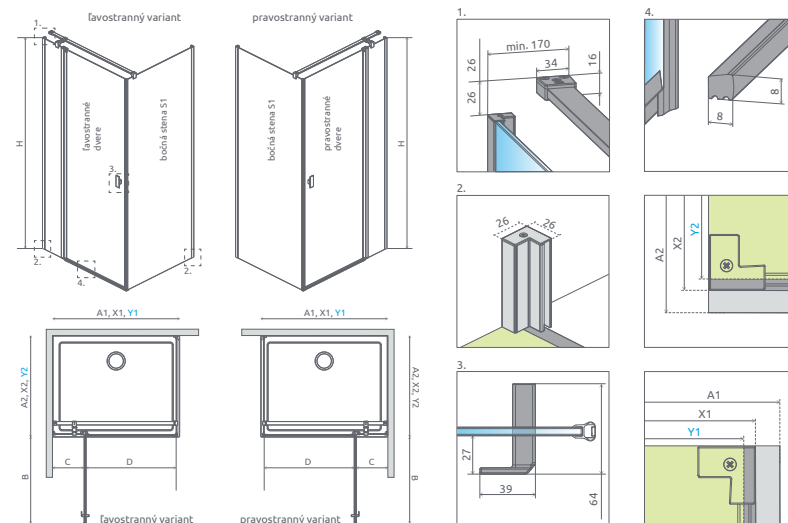

Otváracie dvere	A1	X1	Y1	B	C	D	H
KDJ II 80	800	775-790	770-785	496	245-260	496	2000
KDJ II 90	900	875-890	870-885	596	245-260	596	2000
KDJ II 100	1000	975-990	970-985	696	245-260	696	2000
KDJ II 110	1100	1075-1090	1070-1085	696	345-360	696	2000
KDJ II 120	1200	1175-1190	1170-1185	796	345-360	796	2000

Bočná stena S1	A2	X2	Y2
S1 70	700	675-690	670-685
S1 75	750	725-740	720-735
S1 80	800	775-790	770-785
S1 90	900	875-890	870-885
S1 100	1000	975-990	970-985

DVERE PRE SPRCHOVACÍ KÚT

Model	Šírka sprchovej vaničky (A1)	Šírka - os skla (Y1)	H	Kód výrobku Čire	Cenníková cena v EUR
KDJ II 80 L	800	770-785	2000	10032080-01-01L	544
KDJ II 80 P	800	770-785	2000	10032080-01-01R	544
KDJ II 90 L	900	870-885	2000	10032090-01-01L	557
KDJ II 90 P	900	870-885	2000	10032090-01-01R	557
KDJ II 100 L	1000	970-985	2000	10032100-01-01L	585
KDJ II 100 P	1000	970-985	2000	10032100-01-01R	585
KDJ II 110 L	1100	1070-1085	2000	10032110-01-01L	600
KDJ II 110 P	1100	1070-1085	2000	10032110-01-01R	600
KDJ II 120 L	1200	1170-1185	2000	10032120-01-01L	614
KDJ II 120 P	1200	1170-1185	2000	10032120-01-01R	614

BOČNÉ STENY PRE SPRCHOVACÍ KÚT

Model	Šírka sprchovej vaničky (A2)	Šírka - os skla (Y2)	H	Kód výrobku Čire	Cenníková cena v EUR
S1 70	700	670-685	2000	10039070-01-01	176
S1 75	750	720-735	2000	10039075-01-01	198
S1 80	800	770-785	2000	10039080-01-01	198
S1 90	900	870-885	2000	10039090-01-01	222
S1 100	1000	970-985	2000	10039100-01-01	242

Predĺžovacie profily	Rozmery	Farba profilu	Kód výrobku	Cenníková cena v EUR
U Spojovací profil Nes 2 cm	20	chróm	P01-276200001	56