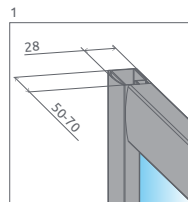

Premium Plus E 1700

od 546 €

ODPORUČANÉ SPRCHOVÉ VANIČKY: Korfu E (Vid' od str. 229)

Sprchovací kút	A1	A2	X1	X2	C1	C2	D	H
E 80×100×170	800	1000	795-815	995-1015	242-262	442-462	490	1700
E 90×120×170	900	1200	895-915	1195-1215	342-362	642-662	490	1700
E 100×80×170	1000	800	995-1015	795-815	442-462	242-262	490	1700
E 120×90×170	1200	900	1195-1215	895-915	642-662	342-362	490	1700

ASYMETRICKÉ SPRCHOVACIE KÚTY S POSUVNÝMI DVERAMI

Model	A1 x A2	H	Kód výrobku Číre	Cenniková cena v EUR	Kód výrobku Grafit	Kód výrobku Fabrik	Kód výrobku Hnedé	Cenniková cena v EUR
E 100×80×170	1000×800	1700	30481-01-01N	546	30481-01-05N	30481-01-06N	30481-01-08N	583
E 120×90×170	1200×900	1700	30483-01-01N	618	30483-01-05N	30483-01-06N	30483-01-08N	658

A1 x A2 = Šírka sprchovej vaničky, H = Výška

Predĺžovacie profily	Rozmery	Farba profilu	Kód výrobku	Cenniková cena v EUR
U spojovací profil Premium Plus 2 cm	20	chróm	P01-126190001	59
U spojovací profil Premium Plus 4 cm	40	chróm	P01-127190001	70

Profily k dispozícii v nasledovných farbách:

Za príplatok

Výber kúta

Ikony

Pre montážnikov

Atypi

Gravировanie

Hypnotic

Walk-in **NOVÉ**

Arta

Euphoria

Furo

Espera Pro
Espera

Idea

Essenza Pro
Essenza **NOVÉ**

Fuenta **NOVÉ**

Nes **NOVÉ**

EOS

Torrenta

EVO

Twist

Premium Pro

Premium Plus

Projecta

Vaňové zásteny

Profily

Vaničky

Sifóny

Servis