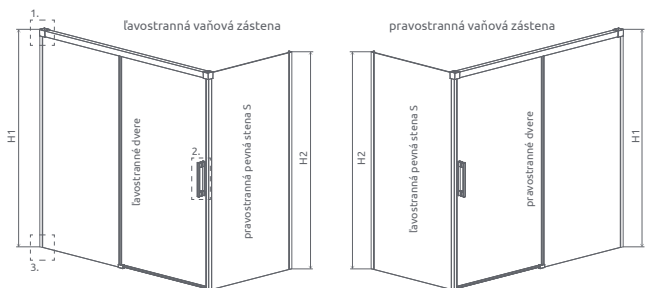

Čierna*

* Ceny vaňových zásten Idea Čierna nájdete na webovej stránke Radaway.