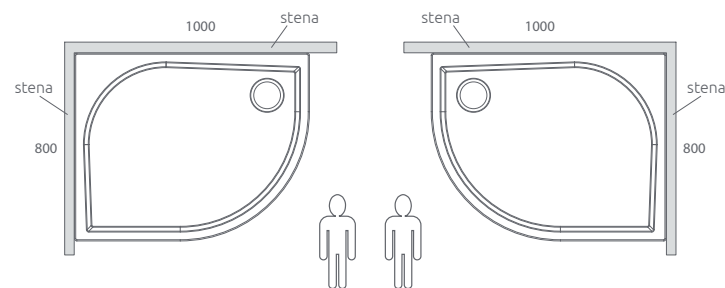

Štvorcové a obdĺžnikové sprchové vaničky

A2 A1	80	85	90	100	120
80	Paros A, Delos A, Patmos A, Rodos A, Samos A, Korfu A Doros A, Doros Stone A		Delos E	Patmos E, Laros E, Korfu E, Tasos E	
85		Delos A, Laros A			
90	Delos E		Zantos A, Giaros A, Paros A, Argos A, Delos A, Patmos A, Rodos A, Samos A, Korfu A, Doros A, Doros Stone A		Patmos E, Korfu E
100	Patmos E, Laros E, Korfu E, Tasos E			Paros A, Delos A, Patmos A, Argos A	
120			Patmos E, Korfu E		

NAŠE IKONY VÁM POMÔŽU ZORIENTOVAŤ SA

SPRCHOVÚ VANIČKU JE MOŽNÉ ULOŽIŤ V JEDNEJ ROVINE S PODLAHOU

SPRCHOVÁ VANIČKA JE VYBAVENÁ PROTIŠMYKOVÝM POVRCHOM

STABILNÉ, VÝŠKOVO NASTAVITELNÉ NOHY

Ako určiť variant (ľavostranný alebo pravostranný) sprchovej vaničky v prípade asymetrického typu?

ľavostranný variant

pravostranný variant