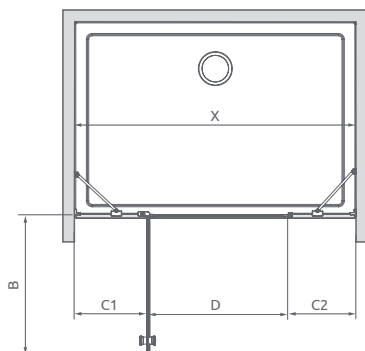

Sprchové dvere	X	B	C1	C2	D	H
DWJS II 120	1180-1210	594	298-313	279-294	594	1950
DWJS II 130	1280-1310	694	298-313	279-294	694	1950
DWJS II 140	1380-1410	794	298-313	279-294	794	1950

SPRCHOVÉ DVERE

Model	Šírka (X)	Výška (H)	Kód výrobku Číre	Cenníková cena v EUR
DWJS II 120 L	1180-1210	1950	13799454-01L	540
DWJS II 120 P	1180-1210	1950	13799454-01R	540
DWJS II 130 L	1280-1310	1950	13799455-01L	565
DWJS II 130 P	1280-1310	1950	13799455-01R	565
DWJS II 140 L	1380-1410	1950	13799456-01L	580
DWJS II 140 P	1380-1410	1950	13799456-01R	580

Predĺžovacie profily	Rozmery	Farba profilu	Kód výrobku	Cenníková cena v EUR
U Predĺžovacie profily Eos, 2 cm (1950 mm)	20	chróm	P01-284195001	82