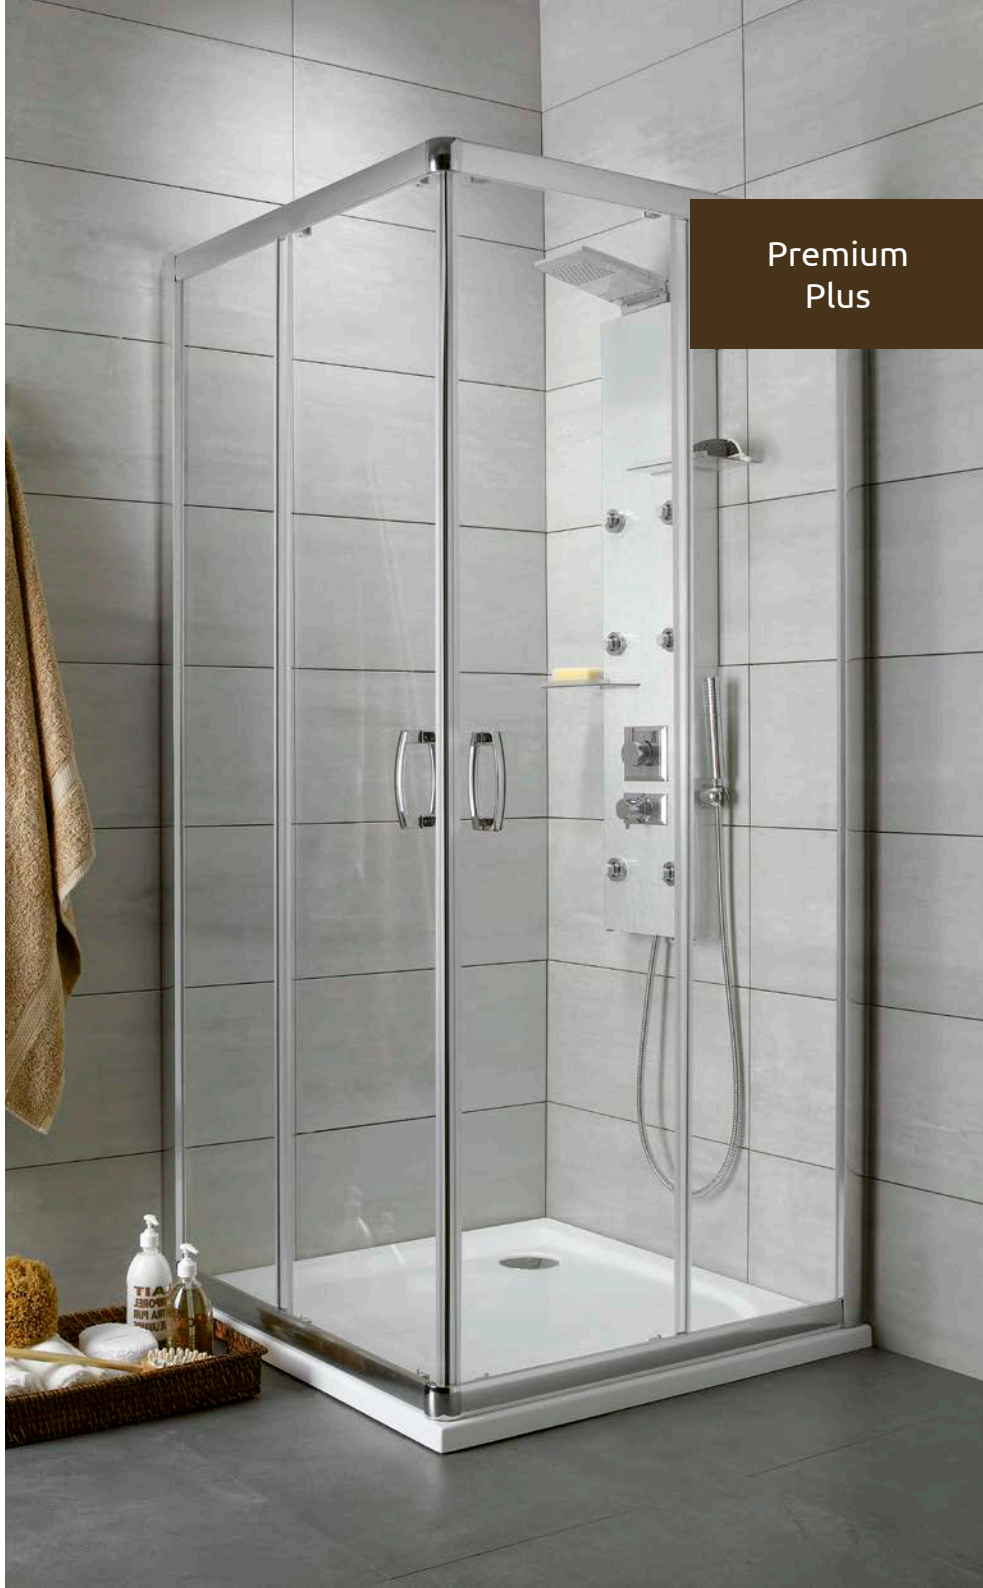

Premium Plus

- Výber kúta
- Ikony
- Pre montážnikov
- Atypi
- Gravировanie
- Hypnotic
- Walk-in **NOVÉ**
- Arta
- Euphoria
- Furo
- Espera Pro
Espera
- Idea
- Essenza Pro
Essenza **NOVÉ**
- Fuenta **NOVÉ**
- Nes **NOVÉ**
- EOS
- Torrenta
- EVO
- Twist
- Premium Pro
- Premium Plus**
- Projecta
- Vaňové zásteny
- Profily
- Vaničky
- Sifóny
- Servis