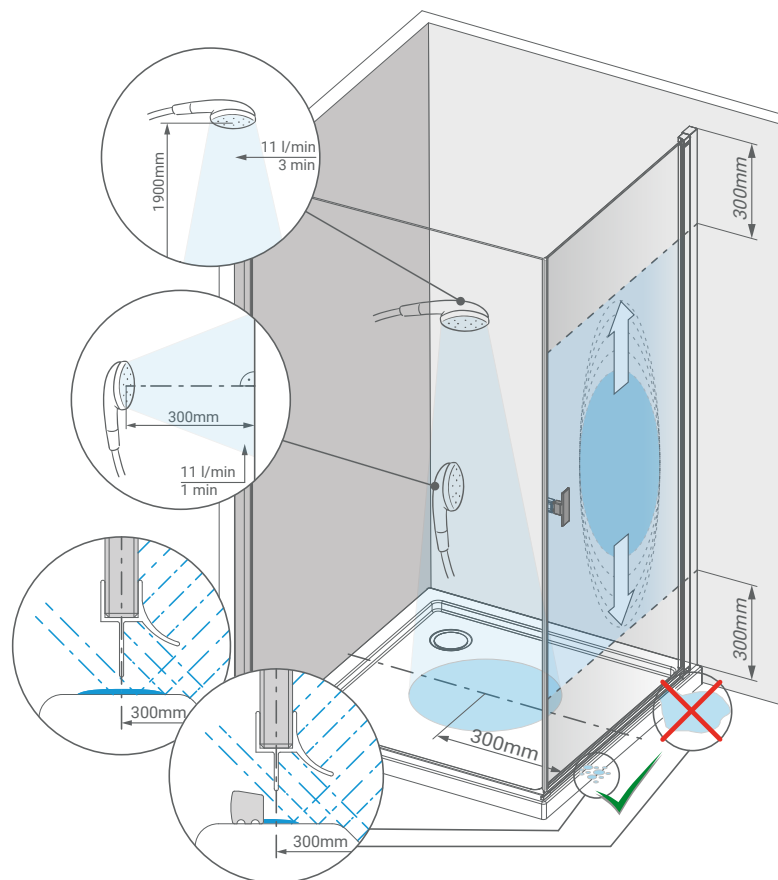

Hydroizolácia sprchovacích kútov.

Je dôležité vziať do úvahy, že hydroizolácia sprchovacích kútov vo veľkej miere závisí od modelu, jeho konštrukcie a spôsobu inštalácie.

Všetky kúty vyrábané našou spoločnosťou sú vodotesné v súlade s normou EN 14428:2008+A1, ktorá presne popisuje problém a jeho testovanie. Dôležitou podmienkou správnej hydroizolácie je inštalácia presne podľa pokynov.

Medzi mnohými modelmi sprchovacích kútov rozlišujeme modely s profilmi a bez nich:

Najvyššiu vodeodolnosť majú modely vyrábané profilmi (nadstavba sprchovej kabíny je uzavretá v profiloch). Sú vybavené vysokým prahom a hlavne posuvnými dverami, takže kvapky vody nemôžu uniknúť mimo kabíny.

Bezprofilové modely s chrómovým prahom zabraňujú prúdeniu vody (kde sklo držia pánty). Nízky prah ponúka menšiu ochranu proti zrážajúcej sa vode.

Kúty inštalované bez profilov a bez prahov. Pri absencii prahu voda ľahšie uniká mimo kabínu, čo znižuje jej vodeodolnosť. Pri inštalácii kútov priamo na podlahu dbajte na to, aby bola podlaha správne vyrovnaná, aby voda tiekla v smere odtoku a nevytekala mimo kúta.

Bezbariérové sprchovacie kúty. Nedostatok dverí znižuje vodotesnosť kabíny, najmä v prípade menších stien sprchy.