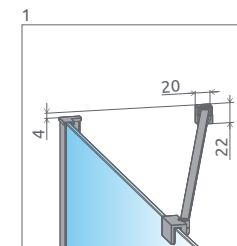

Vaňové zásteny PNJ sú univerzálne (otáčateľné).

PEVNE NAMONTOVANÉ VAŇOVÉ ZÁSTENY

Model	Šírka (X)	Výška (H1)	H2	Kód výrobu Číre	Cenníková cena v EUR
PNJ 50	500-510	1500	750	10001050-01-01W	248
PNJ 60	600-610	1500	750	10001060-01-01W	263
PNJ 70	700-710	1500	750	10001070-01-01W	279
PNJ 80	800-810	1500	750	10001080-01-01W	289
PNJ 90	900-910	1500	750	10001090-01-01W	325
PNJ 100	1000-1010	1500	750	10001100-01-01W	335

Profily k dispozícii v nasledovných farbách:

01 Chróm

ZA PRÍPLATOK