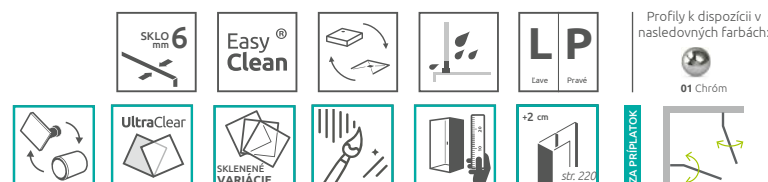

ODPORÚČANÉ SPRCHOVÉ VANIČKY: Delos C, Rodos C, Doros C/D/F, Doros Stone C/D/F, Argos C/D, Laros D, Zantos C/F, Paros C/D, Giaros C/D, Teos C/F, Kios C/F, Doris C/F (Vid' od str. 222)

ODPORÚČANÉ SPRCHOVÉ ŽLABY: pozri www.radaway.sk