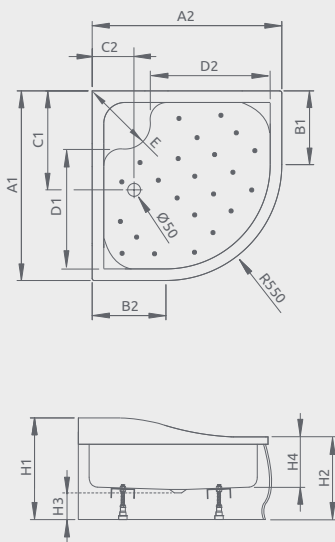

KORFU A	A1	A2	B1	B2	C1	C2	D1	D2	E	H1	H2	H3	H4
800x800	800	800	250	250	450	190	410	410	390	480	370	120	230
900x900	900	900	350	350	490	190	480	480	430	480	370	120	230