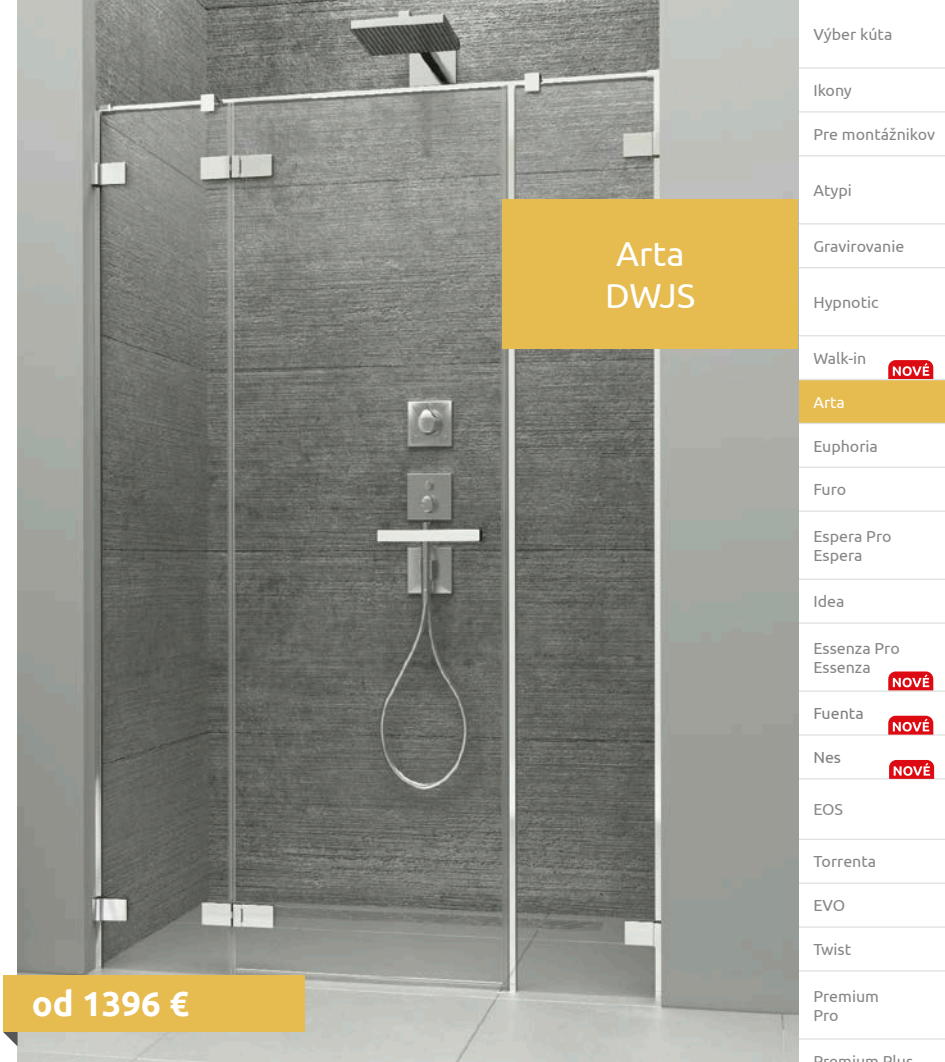

Sprchové dvere Arta DWJS sa skladajú z 2 častí: z dvier a pevnej steny. V objednávke sprchových dvier uveďte dva produktové kódy. (Např.: 2 ks DWJS 130L = lavostranné sprchové dvere 130)

ODPORÚČANÉ SPRCHOVÉ VANIČKY: Argos D, Doros D/F, Paros D, Giaros D, Teos F, Kios F, Doris F (Viď od str. 222)

ODPORÚČANÉ SPRCHOVÉ ŽLABY: pozri www.radaway.sk