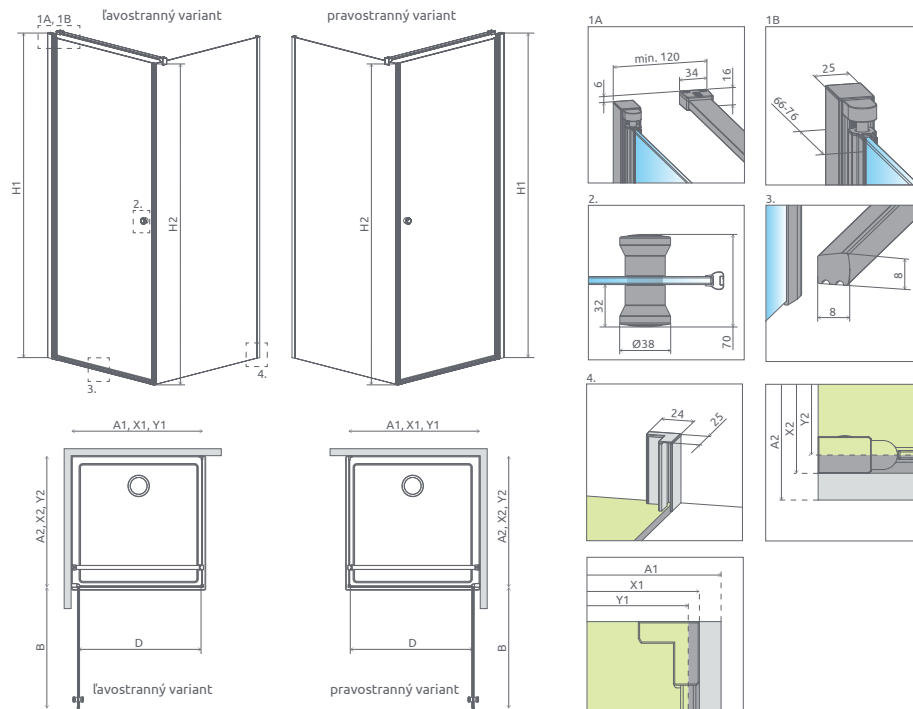

EOS
KDJ I

Sprchovací kút	A1	A2	X1	X2	Y1	Y2	B	D	H1	H2
KDJ I 80×80	800	800	780-790	775-790	775-785	763-778	710	715	1970	1950
KDJ I 80×100	800	1000	780-790	975-990	775-785	963-978	710	715	1970	1950
KDJ I 90×90	900	900	880-890	875-890	875-885	863-878	810	815	1970	1950
KDJ I 90×100	900	1000	880-890	975-990	875-885	963-978	810	815	1970	1950
KDJ I 100×100	1000	1000	980-990	975-990	975-985	963-978	910	915	1970	1950

od 610 €

SPRCHOVACIE KÚTY S OTVÁRACÍMI DVERAMI

Model	Šírka sprchovej vaničky (A1xA2)	Šírka - os skla (Y1+Y2)	H	Kód výrobku Číre	Cenníková cena v EUR
KDJ I 80 L*×80	800×800	775-785 × 763-778	1970	137513-01-01L	610
KDJ I 80 P*×80	800×800	775-785 × 763-778	1970	137513-01-01R	610
KDJ I 80 L*×100	800×1000	775-785 × 963-978	1970	137543-01-01L	655
KDJ I 80 P*×100	800×1000	775-785 × 963-978	1970	137543-01-01R	655
KDJ I 90 L*×90	900×900	875-885 × 863-878	1970	137503-01-01L	655
KDJ I 90 P*×90	900×900	875-885 × 863-878	1970	137503-01-01R	655
KDJ I 90 L*×100	900×1000	875-885 × 963-978	1970	137533-01-01L	668
KDJ I 90 P*×100	900×1000	875-885 × 963-978	1970	137533-01-01R	668
KDJ I 100 L*×100	1000×1000	975-985 × 963-978	1970	137523-01-01L	684
KDJ I 100 P*×100	1000×1000	975-985 × 963-978	1970	137523-01-01R	684

* Rozmery dvier, H = Výška

Predžhovacie profily	Rozmery	Farba profilu	Kód výrobku	Cenníková cena v EUR
U Spojovací profil Eos, 2 cm (1970 mm) na strane otočného profilu	20	chróm	P01-137197001	90
U Spojovací profil Eos, 2 cm (1950 mm) k bočným stenám	20	chróm	P01-284195001	82

ODPORÚČANÉ SPRCHOVÉ VANIČKY: Delos C, Rodos C, Doros C/D/F, Doros Stone C/D/F, Argos C/D, Laros D, Zantos C/F, Paros C/D, Giaros C/D, Teos C/F, Kios C/F, Doris C/F (Vid' od str. 222)

ODPORÚČANÉ SPRCHOVÉ ŽLABY: pozri www.radaway.sk

Profily k dispozícii v nasledovných farbách:

ZA PRÍPLATOK