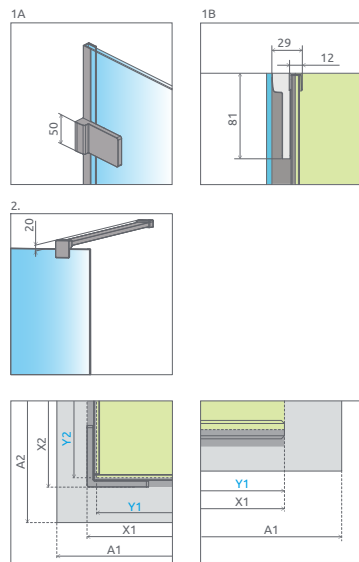

Sprchová zástena W6	A1	X1	Y1	H
W6 80	800	763	750	2000
W6 90	900	863	850	2000
W6 100	1000	963	950	2000
W6 110	1100	1063	1050	2000
W6 120	1200	1163	1150	2000
W6 130	1300	1263	1250	2000
W6 140	1400	1363	1350	2000

Bočná stena W5	A2	X2	Y2	D
W5 80	800	786-796	773-783	769-779
W5 90	900	886-896	873-883	869-879
W5 100	1000	986-996	973-983	969-979

SPRCHOVÁ ZÁSTENA W6

Model	X1	Y1	H	Kód výrobku Číre	Cenniková cena v EUR
Walk In W6 80	763	750	2000	383170-01-01	267
Walk In W6 90	863	850	2000	383171-01-01	284
Walk In W6 100	963	950	2000	383172-01-01	299
Walk In W6 110	1063	1050	2000	383173-01-01	330
Walk In W6 120	1163	1150	2000	383174-01-01	350
Walk In W6 130	1263	1250	2000	383175-01-01	392
Walk In W6 140	1363	1350	2000	383176-01-01	410

BOČNÁ STENA W5

Model	X2	Y2	H	Kód výrobku Číre	Cenniková cena v EUR
W5 80	786-796	773-783	2000	383150-01-01	557
W5 90	886-896	873-883	2000	383151-01-01	593
W5 100	986-996	973-983	2000	383152-01-01	613

od 824 €

Sprchovací kút je univerzálny (s možnosťou otočenia).

ODPORÚČANÉ SPRCHOVÉ VANIČKY: Delos C/D, Argos C/D, Doros C/D/F, Doros Stone C/D/F, Zantos C/F, Kios C/F, Teos C/F, Paros C/D, Giaros C/D, Doris C/F (Vid' od str. 222)

ODPORÚČANÉ SPRCHOVÉ ŽLABY: pozri www.radaway.sk

Euphoria
Walk-in VI

- Výber kúta
- Ikony
- Pre montážnikov
- Atypi
- Gravировanie
- Hypnotic
- Walk-in **NOVÉ**
- Arta
- Euphoria
- Furo
- Espera Pro
  Espera
- Idea
- Essenza Pro
  Essenza **NOVÉ**
- Fuenta **NOVÉ**
- Nes **NOVÉ**
- EOS
- Torrenta
- EVO
- Twist
- Premium
  Pro
- Premium Plus
- Projecta
- Vaňové zásteny
- Profily
- Vaničky
- Sifóny
- Servis