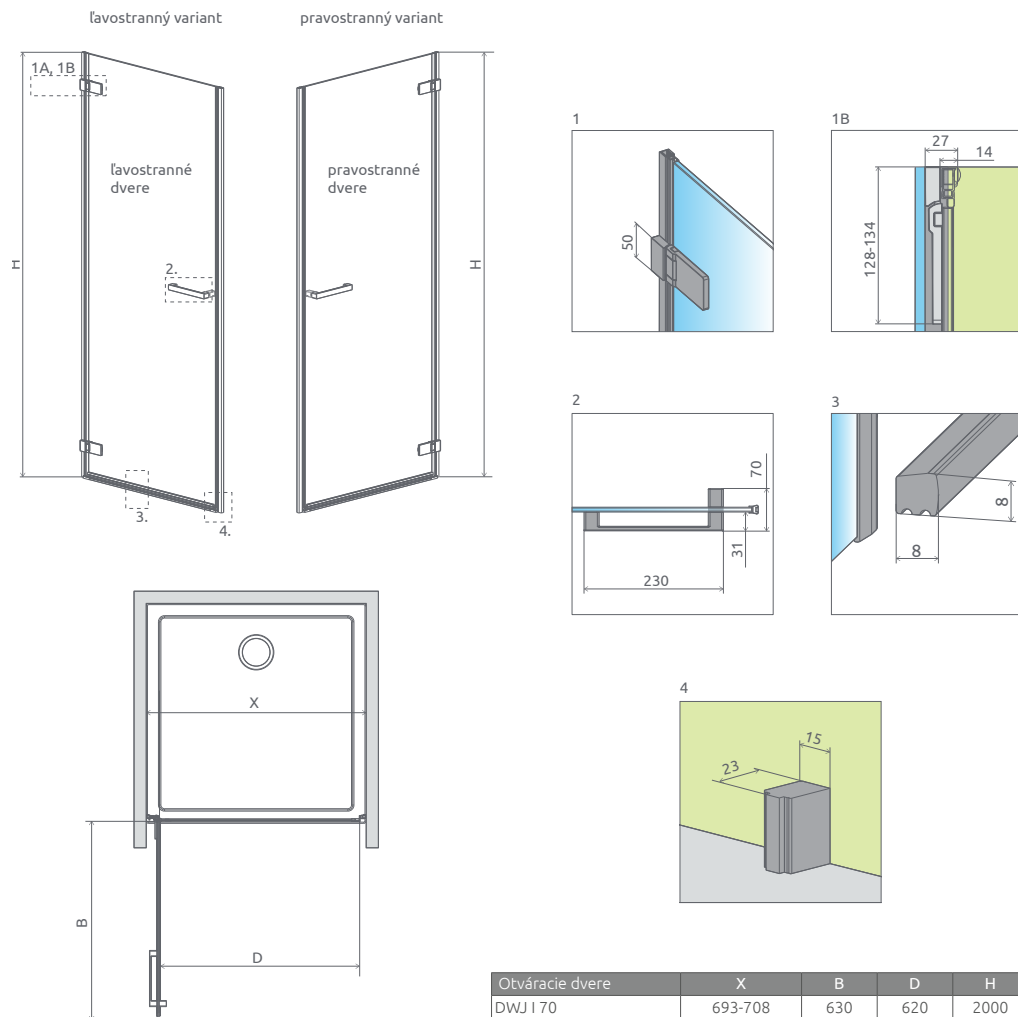

Otváracie dvere	X	B	D	H
DWJ I 70	693-708	630	620	2000
DWJ I 80	793-808	730	720	2000
DWJ I 90	893-908	830	820	2000
DWJ I 100	993-1008	930	920	2000

SPRCHOVÉ DVĚRE

Model	Šírka (X)	Výška (H)	Kód výrobku Číre	Cenníková cena v EUR
DWJ I 70 L	693-708	2000	386070-03-01L	979
DWJ I 70 P	693-708	2000	386070-03-01R	979
DWJ I 80 L	793-808	2000	386071-03-01L	983
DWJ I 80 P	793-808	2000	386071-03-01R	983
DWJ I 90 L	893-908	2000	386072-03-01L	1025
DWJ I 90 P	893-908	2000	386072-03-01R	1025
DWJ I 100 L	993-1008	2000	386073-03-01L	1036
DWJ I 100 P	993-1008	2000	386073-03-01R	1036