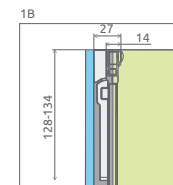

Sprchovací kút	A1	A2	X1	X2	Y1	Y2	B1	B2	D	H
KDD I 80Lx80P	800	800	788-794	788-794	769-775	769-775	718	718	1117	2000
KDD I 80Lx90P	800	900	788-794	888-894	769-775	869-875	718	818	1190	2000
KDD I 80Lx100P	800	1000	788-794	988-994	769-775	969-975	718	918	1266	2000
KDD I 90Lx80P	900	800	888-894	788-794	869-875	769-775	818	718	1190	2000
KDD I 90Lx90P	900	900	888-894	888-894	869-875	869-875	818	818	1258	2000
KDD I 90Lx100P	900	1000	888-894	988-994	869-875	969-975	818	918	1331	2000
KDD I 100Lx80P	1000	800	988-994	788-794	969-975	769-775	918	718	1266	2000
KDD I 100Lx90P	1000	900	988-994	888-894	969-975	869-875	918	818	1331	2000
KDD I 100Lx100P	1000	1000	988-994	988-994	969-975	969-975	918	918	1400	2000

LAVOSTRANNÉ DVERE PRE SPRCHOVACÍ KÚT

Model	A1	Y1	H	Kód výrobku Číre	Cenníková cena v EUR
KDD I 80 L	800	769-775	2000	386060-03-01L	799
KDD I 90 L	900	869-875	2000	386061-03-01L	828
KDD I 100 L	1000	969-975	2000	386062-03-01L	844

PRAVOSTRANNÉ DVERE PRE SPRCHOVACÍ KÚT

Model	A2	Y2	H	Kód výrobku Číre	Cenníková cena v EUR
KDD I 80 P	800	769-775	2000	386060-03-01R	799
KDD I 90 P	900	869-875	2000	386061-03-01R	828
KDD I 100 P	1000	969-975	2000	386062-03-01R	844

A1, A2 = Šírka sprchovej vaničky, Y1, Y2 = Šírka - os skla, H = Výška