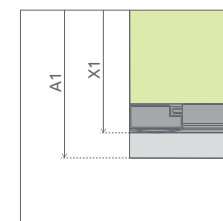

Sprchovací kút	A	X	D	H
C 80×80	800	785-805	440	1700
C 90×90	900	885-905	510	1700

SPRCHOVACIE KÚTY S POSUVNÝMI DVERAMI

Model	A	H	Kód výrobku Čire	Cenniková cena v EUR	Kód výrobku Fabrik	Kód výrobku Hnedé	Cenniková cena v EUR
C 80×80	800×800	1700	30461-01-01N	509	30461-01-06N	30461-01-08N	546
C 90×90	900×900	1700	30451-01-01N	526	30451-01-06N	30451-01-08N	566

A = Šírka sprchovej vaničky, H = Výška

Predĺžovacie profily	Rozmery	Farba profilu	Kód výrobku	Cenniková cena v EUR
U spojovací profil Premium Plus 2 cm	20	chróm	P01-126190001	59
U spojovací profil Premium Plus 4 cm	40	chróm	P01-127190001	70

Profily k dispozícii v nasledovných farbách:

01 Chróm

mm 516
SKLO

Easy
Clean®

ZA PRÍPLATOK

+2-4 cm
str. 220