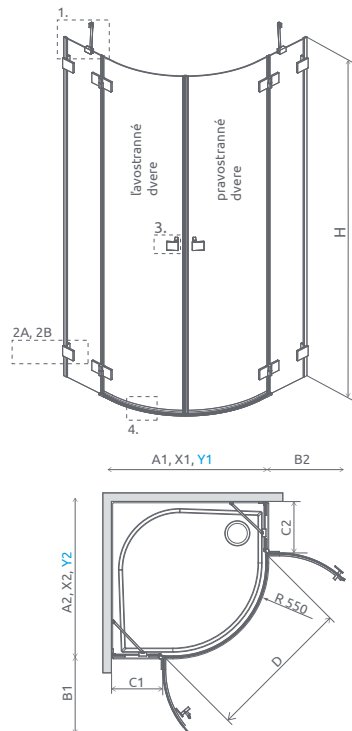

Sprchovací kút	A1	A2	X1	X2	Y1	Y2	B1	B2	C1	C2	D	H
PDD 80L×80P	800	800	789-797	789-797	776-784	776-784	446	446	193-201	193-201	825	2000
PDD 80L×90P	800	900	789-797	889-897	776-784	876-884	446	446	193-201	293-301	825	2000
PDD 80L×100P	800	1000	789-797	989-997	776-784	976-984	446	446	193-201	393-401	825	2000
PDD 90L×80P	900	800	889-897	789-797	876-884	776-784	446	446	293-301	193-201	825	2000
PDD 90L×90P	900	900	889-897	889-897	876-884	876-884	446	446	293-301	293-301	825	2000
PDD 90L×100P	900	1000	889-897	989-997	876-884	976-984	446	446	293-301	393-401	825	2000
PDD 100L×80P	1000	800	989-997	789-797	976-984	776-784	446	446	393-401	193-201	825	2000
PDD 100L×90P	1000	900	989-997	889-897	976-984	876-884	446	446	393-401	293-301	825	2000
PDD 100L×100P	1000	1000	989-997	989-997	976-984	976-984	446	446	393-401	393-401	825	2000

ĽAVOSTRANNÉ DVERE PRE SPRCHOVACÍ KÚT

Model	Šírka sprchovej vaničky (A1)	Šírka - os skla (Y1 x Y2)	Výška (H)	Kód výrobku Číre	Cenníková cena v EUR
PDD 80 L	800	776-784 x 776-784	2000	10095080-01-01L	679
PDD 90 L	900	876-884 x 876-884	2000	10095090-01-01L	704
PDD 100 L	1000	976-984 x 976-984	2000	10095100-01-01L	728

PRAVOSTRANNÉ DVERE PRE SPRCHOVACÍ KÚT

Model	Šírka sprchovej vaničky (A1)	Šírka - os skla (Y1 x Y2)	Výška (H)	Kód výrobku Číre	Cenníková cena v EUR
PDD 80 P	800	776-784 x 776-784	2000	10095080-01-01R	679
PDD 90 P	900	876-884 x 876-884	2000	10095090-01-01R	704
PDD 100 P	1000	976-984 x 976-984	2000	10095100-01-01R	728