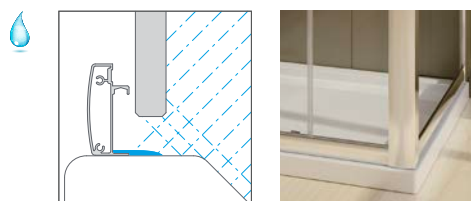

Hydroizolácia sprchovacích kútov.

Je dôležité vziať do úvahy, že hydroizolácia sprchovacích kútov vo veľkej miere závisí od modelu, jeho konštrukcie a spôsobu inštalácie.

Všetky kúty vyrábané našou spoločnosťou sú vodotesné v súlade s normou EN 14428:2008+A1, ktorá presne popisuje problém a jeho testovanie. Dôležitou podmienkou správnej hydroizolácie je inštalácia presne podľa pokynov.

Medzi mnohými modelmi sprchovacích kútov rozlišujeme modely s profilmi a bez nich:

Najvyššiu vodeodolnosť majú modely vyrábané profilmi (nadstavba sprchovej kabíny je uzavretá v profiloch). Sú vybavené vysokým prahom a hlavne posuvnými dverami, takže kvapky vody nemôžu uniknúť mimo kabíny.