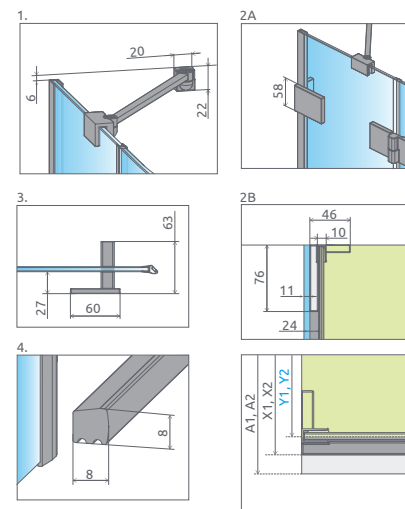

Sprchovací kút	A1	A2	X1	X2	Y1	Y2	B1	B2	C1	C2	D	H
PDD 80L×80P	800	800	789-797	789-797	776-784	776-784	446	446	193-201	193-201	825	2000
PDD 80L×90P	800	900	789-797	889-897	776-784	876-884	446	446	193-201	293-301	825	2000
PDD 80L×100P	800	1000	789-797	989-997	776-784	976-984	446	446	193-201	393-401	825	2000
PDD 90L×80P	900	800	889-897	789-797	876-884	776-784	446	446	293-301	193-201	825	2000
PDD 90L×90P	900	900	889-897	889-897	876-884	876-884	446	446	293-301	293-301	825	2000
PDD 90L×100P	900	1000	889-897	989-997	876-884	976-984	446	446	293-301	393-401	825	2000
PDD 100L×80P	1000	800	989-997	789-797	976-984	776-784	446	446	393-401	193-201	825	2000
PDD 100L×90P	1000	900	989-997	889-897	976-984	876-884	446	446	393-401	293-301	825	2000
PDD 100L×100P	1000	1000	989-997	989-997	976-984	976-984	446	446	393-401	393-401	825	2000

ĽAVOSTRANNÉ DVERE PRE SPRCHOVACÍ KÚT

Model	Šírka sprchovej vaničky (A1)	Šírka - os skla (Y1 x Y2)	Výška (H)	Kód výrobku Číre	Cenníková cena v EUR
PDD 80 L	800	776-784 x 776-784	2000	10095080-01-01L	679
PDD 90 L	900	876-884 x 876-884	2000	10095090-01-01L	704
PDD 100 L	1000	976-984 x 976-984	2000	10095100-01-01L	728

PRAVOSTRANNÉ DVERE PRE SPRCHOVACÍ KÚT

Model	Šírka sprchovej vaničky (A1)	Šírka - os skla (Y1 x Y2)	Výška (H)	Kód výrobku Číre	Cenníková cena v EUR
PDD 80 P	800	776-784 x 776-784	2000	10095080-01-01R	679
PDD 90 P	900	876-884 x 876-884	2000	10095090-01-01R	704
PDD 100 P	1000	976-984 x 976-984	2000	10095100-01-01R	728