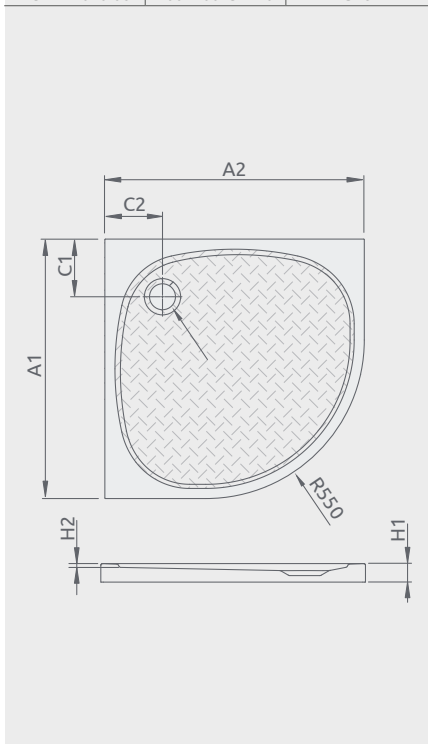

ZANTOS A

Plochá sprchová vanička

Všetky vaničky Zantos majú protišmykový povrch.

Produktový kód	Rozmery	Cenníková cena v EUR
M3ZNA9090-06	900×900×32×10	370

ZANTOS A	A1	A2	C1	C2	H1	H2
90x90	900	900	200	200	32	10