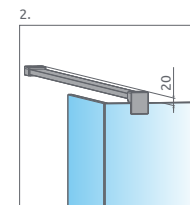

Sprchová zástena W1	A1	Y1	D	H
W1 70	700	665-675	max. 1200	2000
W1 80	800	765-775	max. 1200	2000
W1 90	900	865-875	max. 1200	2000
W1 100	1000	965-975	max. 1200	2000
W1 110	1100	1065-1075	max. 1200	2000
W1 120	1200	1165-1175	max. 1200	2000
W1 130	1300	1265-1275	max. 1200	2000
W1 140	1400	1365-1375	max. 1200	2000

SPRCHOVÁ ZÁSTENA W1

Model	Šírka sprchovej vaničky (A1)	Šírka (Y1)	Výška (H)	Kód výrobku Čire	Cenníková cena v EUR
Walk-in W1 70	700	665-675	2000	383117-01-01	392
Walk-in W1 80	800	765-775	2000	383110-01-01	428
Walk-in W1 90	900	865-875	2000	383111-01-01	443
Walk-in W1 100	1000	965-975	2000	383112-01-01	484
Walk-in W1 110	1100	1065-1075	2000	383113-01-01	507
Walk-in W1 120	1200	1165-1175	2000	383114-01-01	526
Walk-in W1 130	1300	1265-1275	2000	383115-01-01	562
Walk-in W1 140	1400	1365-1375	2000	383116-01-01	600