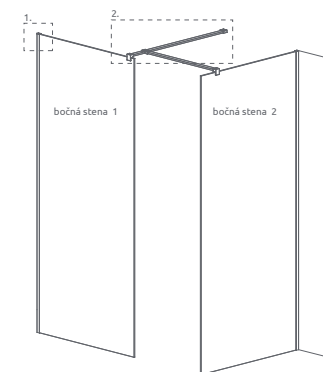

od 549 €

Môžete si ho kúpiť aj s prídavnou SW bočnou stenou 30 cm.

*Modo X

Bočná stena 1 Modo New II / Modo X II				Bočná stena 2 Modo New II / Modo X II		
	A1	A2	E	H	A3	D
50	max 2000	max 1500	485-495	2000	50	485-495 max 1500
55	max 2050	max 1500	535-545	2000	55	535-545 max 1500
60	max 2100	max 1500	585-595	2000	60	585-595 max 1500
65	max 2150	max 1500	635-645	2000	65	635-645 max 1500
70	max 2200	max 1500	685-695	2000	70	685-695 max 1500
75	max 2250	max 1500	735-745	2000	75	735-745 max 1500
80	max 2300	max 1500	785-795	2000	80	785-795 max 1500
85	max 2350	max 1500	835-845	2000	85	835-845 max 1500
90	max 2400	max 1500	885-895	2000	90	885-895 max 1500
95	max 2450	max 1500	935-945	2000	95	935-945 max 1500
100	max 2500	max 1500	985-995	2000	100	985-995 max 1500
105	max 2550	max 1500	1035-1045	2000	105	1035-1045 max 1500
110	max 2600	max 1500	1085-1095	2000	110	1085-1095 max 1500
115	max 2650	max 1500	1135-1145	2000	115	1135-1145 max 1500
120	max 2700	max 1500	1185-1195	2000	120	1185-1195 max 1500
125	max 2750	max 1500	1235-1245	2000	125	1235-1245 max 1500
130	max 2800	max 1500	1285-1295	2000	130	1285-1295 max 1500
135	max 2850	max 1500	1335-1345	2000	135	1335-1345 max 1500
140	max 2900	max 1500	1385-1395	2000	140	1385-1395 max 1500
145	max 2950	max 1500	1435-1445	2000	145	1435-1445 max 1500
150	max 3000	max 1500	1485-1495	2000	150	1485-1495 max 1500
155	max 3050	max 1500	1535-1545	2000	155	1535-1545 max 1500
160	max 3100	max 1500	1585-1595	2000	160	1585-1595 max 1500