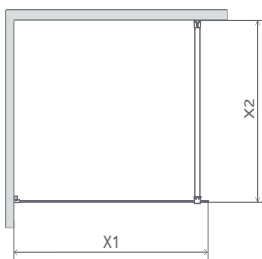

ĎALŠIE VOLITELNÉ FAREBNÉ MOŽNOSTI:

Čierna*

Frame*

Factory*

*Ceny Nes kútov Čierna, Frame a Factory nájdete v našom katalógu Hypnotic.

Sprchová zástena	A1	A2	X1	X2	H
Walk-in 70	700	max. 1525	675-690	max. 1500	2000
Walk-in 80	800	max. 1525	775-790	max. 1500	2000
Walk-in 90	900	max. 1525	875-890	max. 1500	2000
Walk-in 100	1000	max. 1525	975-990	max. 1500	2000
Walk-in 110	1100	max. 1525	1075-1090	max. 1500	2000
Walk-in 120	1200	max. 1525	1175-1190	max. 1500	2000