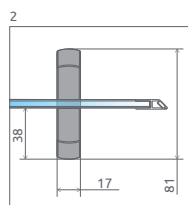

Premium Plus E 1700

od 546 €

ODPORUČANÉ SPRCHOVÉ VANIČKY: Korfu E (Vid' od str. 229)

Sprchovací kút	A1	A2	X1	X2	C1	C2	D	H
E 80×100×170	800	1000	795-815	995-1015	242-262	442-462	490	1700
E 90×120×170	900	1200	895-915	1195-1215	342-362	642-662	490	1700
E 100×80×170	1000	800	995-1015	795-815	442-462	242-262	490	1700
E 120×90×170	1200	900	1195-1215	895-915	642-662	342-362	490	1700

ASYMETRICKÉ SPRCHOVACIE KÚTY S POSUVNÝMI DVERAMI

Model	A1 x A2	H	Kód výrobku Číre	Cenniková cena v EUR	Kód výrobku Grafit	Kód výrobku Fabrik	Kód výrobku Hnedé	Cenniková cena v EUR
E 100×80×170	1000×800	1700	30481-01-01N	546	30481-01-05N	30481-01-06N	30481-01-08N	583
E 120×90×170	1200×900	1700	30483-01-01N	618	30483-01-05N	30483-01-06N	30483-01-08N	658

A1 x A2 = Šírka sprchovej vaničky, H = Výška

Predĺžovacie profily	Rozmery	Farba profilu	Kód výrobku	Cenniková cena v EUR
U spojovací profil Premium Plus 2 cm	20	chróm	P01-126190001	59
U spojovací profil Premium Plus 4 cm	40	chróm	P01-127190001	70

Profily k dispozícii v nasledovných farbách:

Za príplatok

Výber kúta

Ikony

Pre montážnikov

Atypi

Gravировanie

Hypnotic

Walk-in **NOVÉ**

Arta

Euphoria

Furo

Espera Pro
Espera

Idea

Essenza Pro
Essenza **NOVÉ**

Fuenta **NOVÉ**

Nes **NOVÉ**

EOS

Torrenta

EVO

Twist

Premium Pro

Premium Plus

Projecta

Vaňové zásteny

Profily

Vaničky

Sifóny

Servis