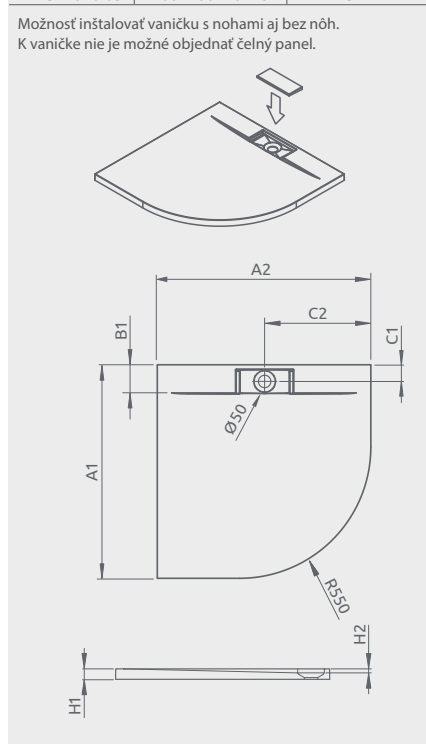

GIAROS A	A1	A2	B1	B2	C1	C2	H1	H2
900×900	900	900	100	70	450	40	18