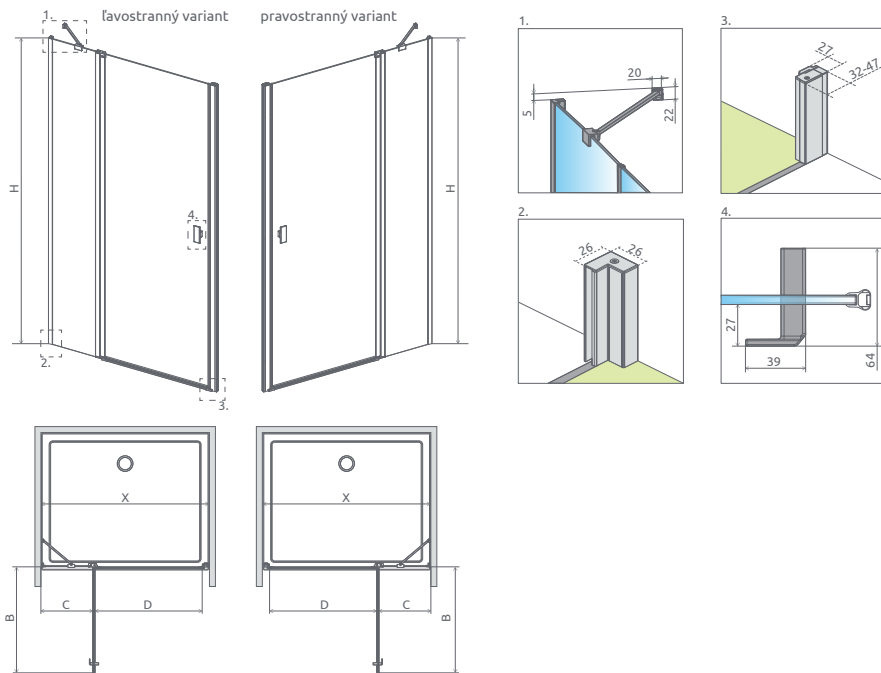

Sprchové dvere	X	B	C	D	H
DWJ II 80	780-810	496	230-245	496	2000
DWJ II 90	880-910	596	230-245	596	2000
DWJ II 100	980-1010	696	230-245	696	2000
DWJ II 110	1080-1110	696	330-345	696	2000
DWJ II 120	1180-1210	796	330-345	796	2000

DVERE PRE SPRCHOVACÍ KÚT

Model	Šírkae (X)	Výška (H)	Kód výrobku Číre	Cenníková cena v EUR
DWJ II 80 L	780-810	2000	10036080-01-01L	552
DWJ II 80 P	780-810	2000	10036080-01-01R	552
DWJ II 90 L	880-910	2000	10036090-01-01L	565
DWJ II 90 P	880-910	2000	10036090-01-01R	565
DWJ II 100 L	980-1010	2000	10036100-01-01L	585
DWJ II 100 P	980-1010	2000	10036100-01-01R	585
DWJ II 110 L	1080-1110	2000	10036110-01-01L	607
DWJ II 110 P	1080-1110	2000	10036110-01-01R	607
DWJ II 120 L	1180-1210	2000	10036120-01-01L	624
DWJ II 120 P	1180-1210	2000	10036120-01-01R	624

Predžľovacie profily	Rozmery	Farba profilu	Kód výrobku	Cenníková cena v EUR
U Spojovací profil Nes 2 cm na strane otočného profilu	20	chróm	P01-276200001	56
U Spojovací profil Nes 2 cm na strane magnetického profilu	20	chróm	P01-277200001	53