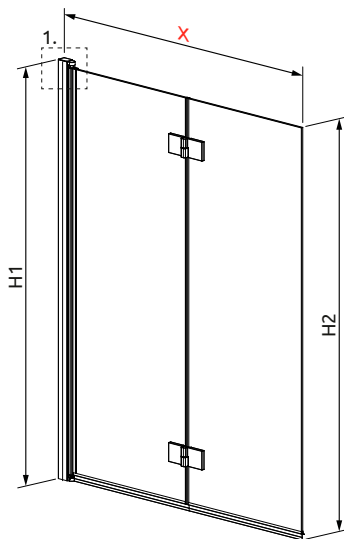

lavostranný variant