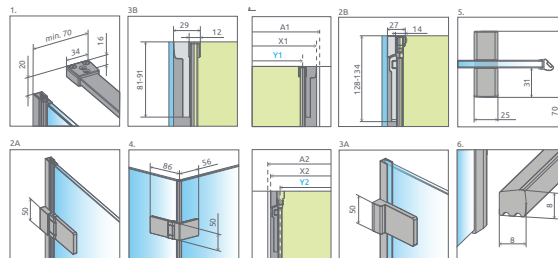

Asymetrické dvieře	A1	X1	Y1	B1	B2	D	H
DWD+S 40L+45P	850	845-851	823-829	355	405	740	2000
DWD+S 40L+50P	900	895-901	873-879	355	455	790	2000
DWD+S 40L+55P	950	945-951	923-929	355	505	840	2000
DWD+S 40L+60P	1000	995-1001	973-979	355	555	890	2000
DWD+S 45L+40P	850	845-851	823-829	405	355	740	2000
DWD+S 45L+50P	950	945-951	923-929	405	455	840	2000
DWD+S 45L+55P	1000	995-1001	973-979	405	505	890	2000
DWD+S 45L+60P	1050	1045-1051	1023-1029	405	555	940	2000
DWD+S 50L+40P	900	895-901	873-879	455	355	790	2000
DWD+S 50L+45P	950	945-951	923-929	455	405	840	2000
DWD+S 50L+55P	1050	1045-1051	1023-1029	455	505	940	2000
DWD+S 50L+60P	1100	1095-1101	1073-1079	455	555	990	2000
DWD+S 55L+40P	950	945-901	923-929	505	355	840	2000
DWD+S 55L+45P	1000	995-1001	973-979	505	405	890	2000
DWD+S 55L+50P	1050	1045-1051	1023-1029	505	455	940	2000
DWD+S 55L+60P	1150	1145-1151	1123-1129	505	555	1040	2000
DWD+S 60L+40P	1000	995-1001	973-979	555	355	890	2000
DWD+S 60L+45P	1050	1045-1051	1023-1029	555	405	940	2000
DWD+S 60L+50P	1100	1095-1101	1073-1079	555	455	990	2000
DWD+S 60L+55P	1150	1145-1151	1123-1129	555	505	1040	2000

SPRCHOVÉ DVIEŘE F (S NÁSTENNÝM PÁNTOM)

Model	H	Kód výrobku Čire	Cenniková cena v EUR
F DWD+S 40 L	2000	386180-03-01L	912
F DWD+S 40 P	2000	386180-03-01R	912
F DWD+S 45 L	2000	386181-03-01L	915
F DWD+S 45 P	2000	386181-03-01R	915
F DWD+S 50 L	2000	386182-03-01L	925
F DWD+S 50 P	2000	386182-03-01R	925
F DWD+S 55 L	2000	386183-03-01L	945
F DWD+S 55 P	2000	386183-03-01R	945
F DWD+S 60 L	2000	386184-03-01L	950
F DWD+S 60 P	2000	386184-03-01R	950

BOČNÉ STENY S2 PRE SPRCHOVACÍ KÚT

Model	Šírka sprchovej vaničkye (A2)	Šírka - os skla (Y2)	Výška (H)	Kód výrobku Čire	Cenniková cena v EUR
S2 70	700	673-683	2000	386109-03-01	392
S2 75	750	723-733	2000	386108-03-01	406
S2 80	800	773-783	2000	386110-03-01	432
S2 90	900	873-883	2000	386111-03-01	440
S2 100	1000	973-983	2000	386112-03-02	470