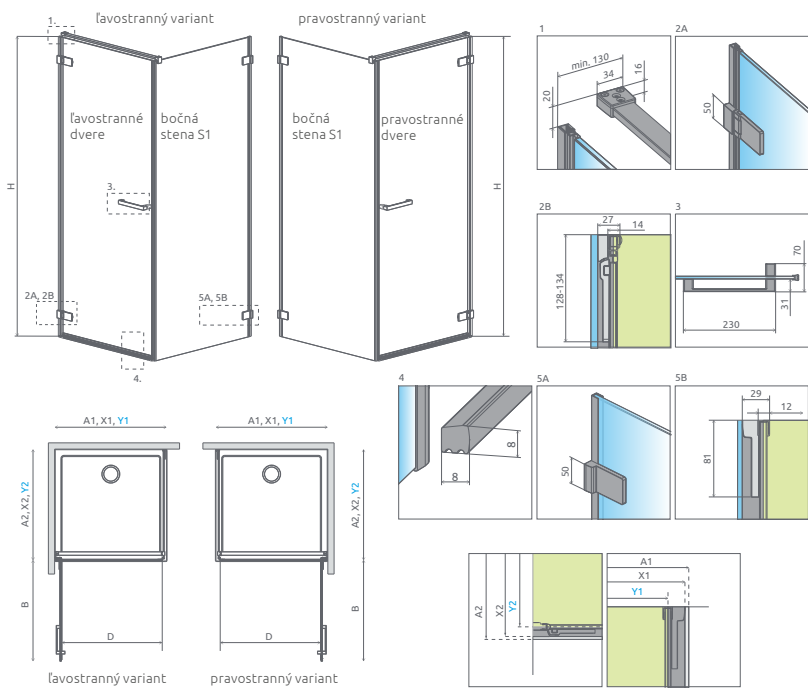

Otváracie dvere	A1	X1	Y1	B	D	H
KDJ I dvere 80	800	795-801	773-779	720	708	2000
KDJ I dvere 90	900	895-901	873-879	820	808	2000
KDJ I dvere 100	1000	995-1001	973-979	920	908	2000

Bočná stena S1	A2	X2	Y2
S1 70	700	692-702	673-683
S1 75	750	742-752	723-733
S1 80	800	792-802	773-783
S1 90	900	892-902	873-883
S1 100	1000	992-1002	973-983
S1 110	1100	1092-1102	1073-1083
S1 120	1200	1192-1202	1173-1183

OTVÁRACIE DVĚRE PRE SPRCHOVACÍ KÚT

Model	Šírka sprchovej vaničkye (A1)	Šírka - os skla (Y1)	Výška (H)	Kód výrobku Čire	Cenniková cena v EUR
KDJ I 80 L	800	773-779	2000	1386081-03-01L	932
KDJ I 80 P	800	773-779	2000	1386081-03-01R	932
KDJ I 90 L	900	873-879	2000	1386082-03-01L	965
KDJ I 90 P	900	873-879	2000	1386082-03-01R	965
KDJ I 100 L	1000	973-979	2000	1386083-03-01L	979
KDJ I 100 P	1000	973-979	2000	1386083-03-01R	979

BOČNÉ STENY S1 PRE SPRCHOVACÍ KÚT

Model	Šírka sprchovej vaničkye (A2)	Šírka - os skla (Y2)	Výška (H)	Kód výrobku Čire	Cenniková cena v EUR
S1 70	700	673-683	2000	386019-03-01	390
S1 75	750	742-752	2000	386018-03-01	396
S1 80	800	773-783	2000	386020-03-01	423
S1 90	900	873-883	2000	386021-03-01	435
S1 100	1000	973-983	2000	386022-03-01	484
S1 110	1100	1073-1083	2000	386023-03-01	494
S1 120	1200	1173-1183	2000	386024-03-01	505