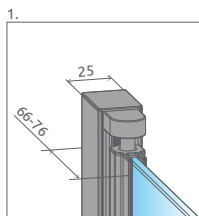

Prídavná rukoväť.
Odporúčané ku
sklopným dverám.
Podrobnosti na 13.
strane.

Sprchové dvere	X	B	D	H1	H2
DWB I 70	690-710	335	550	1970	1950
DWB I 80	790-810	385	650	1970	1950
DWB I 90	890-910	435	750	1970	1950

SPRCHOVÉ DVERE

Model	Šírka (X)	Výška (H)	Kód výrobku Čire	Cenníková cena v EUR
DWB I 70 L	690-710	1970	137883-01-01L	622
DWB I 70 P	690-710	1970	137883-01-01R	622
DWB I 80 L	790-810	1970	137813-01-01L	640
DWB I 80 P	790-810	1970	137813-01-01R	640
DWB I 90 L	890-910	1970	137803-01-01L	655
DWB I 90 P	890-910	1970	137803-01-01R	655

Predžvociace profily	Rozmery	Farba profilu	Kód výrobku	Cenníková cena v EUR
U Spojovací profil Eos, 2 cm (1970 mm) na strane otočného profilu	20	chróm	P01-137197001	90
U Spojovací profil Eos, 2 cm (1950 mm) na strane magnetického profilu	20	chróm	P01-137195001	90
U Spojovací profil Eos, 4 cm (1950 mm) na strane magnetického profilu	40	chróm	P01-138195001	106

od 622 €

ODPORÚČANÉ SPRCHOVÉ VANIČKY: Delos C/D, Rodos C, Laros D, Doros C/D/F, Doros Stone C/D/F, Argos C/D, Zantos C/F, Paros C/D, Giaros C/D, Teos C/F, Kios C/F, Doris C/F (Viď od str. 222)

ODPORÚČANÉ SPRCHOVÉ ŽLABY: pozri www.radaway.sk

Profily k dispozícii v nasledovných farbách:
01 Chróm

- Výber kúta
- Ikony
- Pre montážnikov
- Atypi
- Gravировanie
- Hypnotic
- Walk-in **NOVÉ**
- Arta
- Euphoria
- Furo
- Espera Pro
  Espera
- Idea
- Essenza Pro
  Essenza **NOVÉ**
- Fuenta **NOVÉ**
- Nes **NOVÉ**
- **EOS**
- Torrenta
- EVO
- Twist
- Premium Pro
- Premium Plus
- Projecta
- Vaňové zásteny
- Profily
- Vaničky
- Sifóny
- Servis