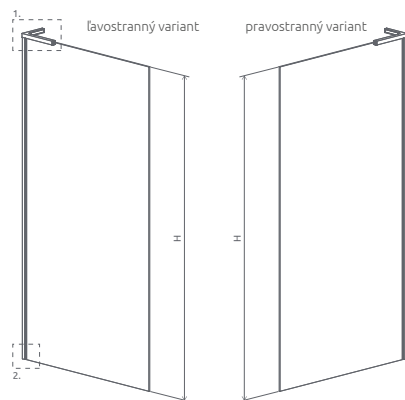

Modell	X	H
Modo SL II 50	485-495	2000
Modo SL II 55	535-545	2000
Modo SL II 60	585-595	2000
Modo SL II 65	635-645	2000
Modo SL II 70	685-695	2000
Modo SL II 75	735-745	2000
Modo SL II 80	785-795	2000
Modo SL II 85	835-845	2000
Modo SL II 90	885-895	2000
Modo SL II 95	935-945	2000
Modo SL II 100	985-995	2000
Modo SL II 105	1035-1045	2000
Modo SL II 110	1085-1095	2000
Modo SL II 115	1135-1145	2000
Modo SL II 120	1185-1195	2000

SPRCHOVÉ ZÁSTENY

Modell	Kód výrobku Číre	Cenníková cena v EUR
Modo SL II 50 L	10319054-01-01L	310
Modo SL II 50 P	10319054-01-01R	310
Modo SL II 55 L	10319055-01-01L	324
Modo SL II 55 p	10319055-01-01R	324
Modo SL II 60 L	10319064-01-01L	328
Modo SL II 60 P	10319064-01-01R	328
Modo SL II 65 L	10319065-01-01L	334
Modo SL II 65 P	10319065-01-01R	334
Modo SL II 70 L	10319074-01-01L	340
Modo SL II 70 P	10319074-01-01R	340
Modo SL II 75 L	10319075-01-01L	368
Modo SL II 75 P	10319075-01-01R	368
Modo SL II 80 L	10319084-01-01L	372
Modo SL II 80 P	10319084-01-01R	372
Modo SL II 85 L	10319085-01-01L	384
Modo SL II 85 P	10319085-01-01R	384
Modo SL II 90 L	10319094-01-01L	390
Modo SL II 90 P	10319094-01-01R	390
Modo SL II 95 L	10319095-01-01L	434
Modo SL II 95 P	10319095-01-01R	434
Modo SL II 100 L	10319104-01-01L	437
Modo SL II 100 P	10319104-01-01R	437
Modo SL II 105 L	10319105-01-01L	459
Modo SL II 105 P	10319105-01-01R	459
Modo SL II 110 L	10319114-01-01L	464
Modo SL II 110 P	10319114-01-01R	464
Modo SL II 115 L	10319115-01-01L	474
Modo SL II 115 P	10319115-01-01R	474
Modo SL II 120 L	10319124-01-01L	479
Modo SL II 120 P	10319124-01-01R	479

Môžete si zakúpiť aj s 30 cm doplnkovou SW bočnou stenou.

X1: šírka, Výška: 2000 mm

PRÍDAVNÁ BOČNÁ STENA (cena sa vzťahuje za jeden kus)

Model	Šírka	Výška	Číre sklo	Cenníková cena v EUR
			Kód výrobku	
Bočná sten SW 30	300	2000	388000-01-01	165