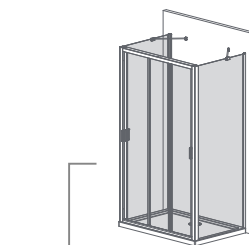

Na rovnú stenu je možnosť namontovať aj sprchovací kút s 3 stranami. V tomto prípade je potrebné objednať si +2 ks bočných stien Evo DW.