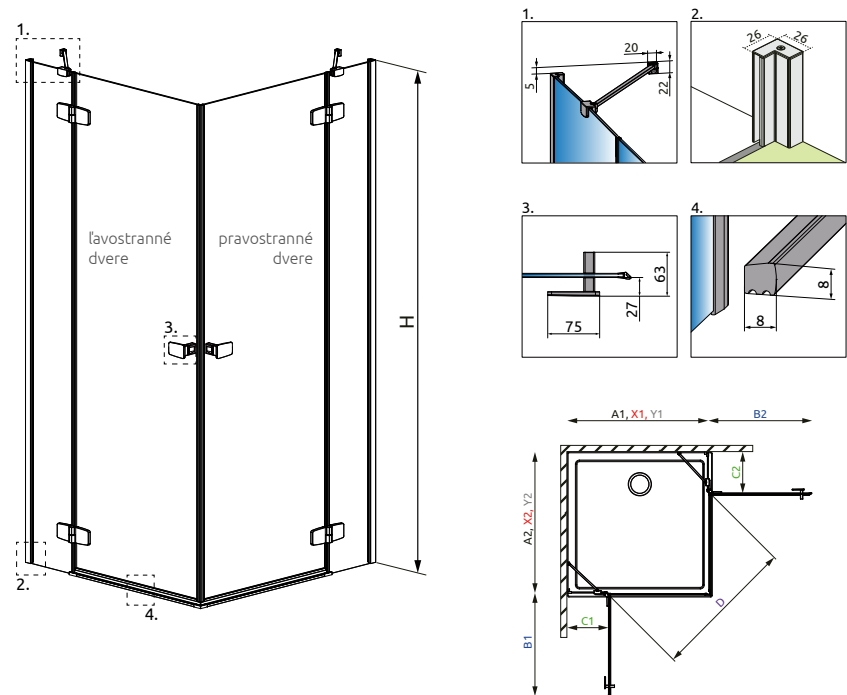

Sprchovací kút	A1	A2	X1	X2	Y1	Y2	B1	B2	C1	C2	D	H
KDD 80L×80P	800	800	772-787	772-787	767-782	767-782	540	540	253-268	253-268	745	2000
KDD 80L×90P	800	900	772-787	872-887	767-782	867-882	540	640	253-268	253-268	810	2000
KDD 80L×100P	800	1000	772-787	972-987	767-782	967-982	540	640	253-268	353-368	810	2000
KDD 90L×80P	900	800	872-887	772-787	867-882	767-782	640	540	253-268	253-268	810	2000
KDD 90L×90P	900	900	872-887	872-887	867-882	867-882	640	640	253-268	253-268	885	2000
KDD 90L×100P	900	1000	872-887	972-987	867-882	967-982	640	640	253-268	353-368	885	2000
KDD 100L×80P	1000	800	972-987	772-787	967-982	767-782	640	540	353-368	253-268	810	2000
KDD 100L×90P	1000	900	972-987	872-887	967-982	867-882	640	640	353-368	253-268	885	2000
KDD 100L×100P	1000	1000	972-987	972-987	967-982	967-982	640	640	353-368	353-368	885	2000

LAVOSTRANNÉ DVERE PRE SPRCHOVACÍ KÚT

Model	Šírka sprchovej vaničky (A1)	Šírka - os skla (Y1)	Výška (H)	Kód výrobu Čire	Cenníková cena v EUR
KDD 80 L	800	767-782	2000	1384061-01-01L	525
KDD 90 L	900	867-882	2000	1384060-01-01L	540
KDD 100 L	1000	967-982	2000	1384062-01-01L	554

PRAVOSTRANNÉ DVERE PRE SPRCHOVACÍ KÚT

Model	Šírka sprchovej vaničky (A2)	Šírka - os skla (Y2)	Výška (H)	Kód výrobu Čire	Cenníková cena v EUR
KDD 80 P	800	767-782	2000	1384061-01-01R	525
KDD 90 P	900	867-882	2000	1384060-01-01R	540
KDD 100 P	1000	967-982	2000	1384062-01-01R	554

Predĺžovacie profily	Rozmery	Farba profilu	Kód výrobu	Cenníková cena v EUR
U spojovací profil Fuenta 2 cm	20	chróm	P01-276200001	56