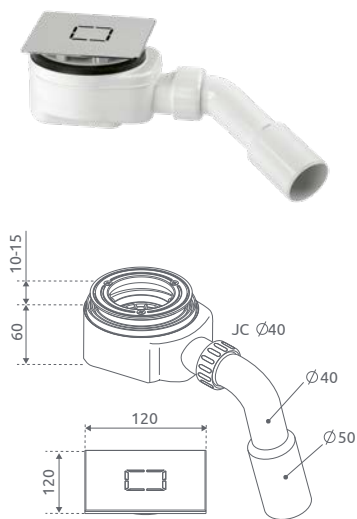

R399

Sifón k sprchovej vaničke, Ø90

Darček ku každej sprchovej vaničke
Argos!

Odporúčame k sprchovým vaničkám s priemerom sifónového otvoru 90 mm. Prietok vody: 38 l/min. Dekoratívny kryt je vyrobený z pochrómovaného ABS. Priemer odtokového potrubia je 40/50 mm. Dostanete ho ako darček ku každej sprchovej vaničke Argos v chrómovom prevedení.

Výška sifónu pod vaničkou: **70 mm**

Cena: 38 €