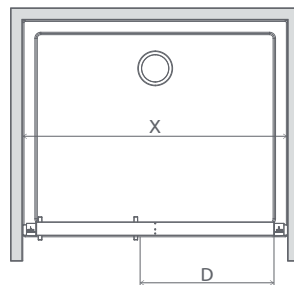

POSUVNÉ DVERE

Model	Šírka sprchovej vaničky (X)	Výška (H)	Kód výrobku Čire	Cenníková cena v EUR
DW 75	720-760	2000	335075-01-01	709
DW 80	770-810	2000	335080-01-01	709
DW 85	820-860	2000	335085-01-01	725
DW 90	870-910	2000	335090-01-01	725
DW 95	920-960	2000	335095-01-01	755
DW 100	970-1010	2000	335100-01-01	755
DW 105	1020-1060	2000	335105-01-01	770
DW 110	1070-1110	2000	335110-01-01	770
DW 120	1170-1210	2000	335120-01-01	786

Predĺžovacie profily	Rožmery	Farba profilu	Kód výrobku	Cenníková cena v EUR
U Spojovací profil EVO 2 cm	20	chróm	P01-162199801	53