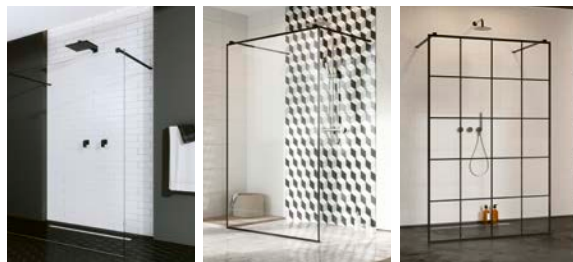

Modo New I Modo X I

od 474 €

ĎALŠIE FAREBNÉ MOŽNOSTI:

Čierna*

Frame*

Factory*

*Ceny pre Walk-in Steny Modo, Čierna, Frame a Factory nájdete v našom katalógu Hypnotic.