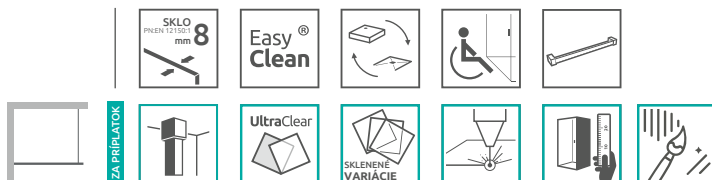

Novinka

Modo F II

od 420 €

SPRCHOVÉ ZÁSTENY

Modell	X1	X2	H	Kód výrobku Číre	Cenníková cena v EUR
MODO F II 50	491-501	max. 1200	2010	10409054-01-01	420
MODO F II 55	541-551	max. 1200	2010	10409055-01-01	439
MODO F II 60	591-601	max. 1200	2010	10409064-01-01	439
MODO F II 65	641-651	max. 1200	2010	10409065-01-01	452
MODO F II 70	691-701	max. 1200	2010	10409074-01-01	452
MODO F II 75	741-751	max. 1200	2010	10409075-01-01	487
MODO F II 80	791-801	max. 1200	2010	10409084-01-01	487
MODO F II 85	841-851	max. 1200	2010	10409085-01-01	503
MODO F II 90	891-901	max. 1200	2010	10409094-01-01	503
MODO F II 95	941-951	max. 1200	2010	10409095-01-01	555
MODO F II 100	991-1001	max. 1200	2010	10409104-01-01	555
MODO F II 105	1041-1051	max. 1200	2010	10409105-01-01	577
MODO F II 110	1091-1101	max. 1200	2010	10409114-01-01	577
MODO F II 115	1141-1151	max. 1200	2010	10409115-01-01	593
MODO F II 120	1191-1201	max. 1200	2010	10409124-01-01	593
MODO F II 125	1241-1251	max. 1200	2010	10409125-01-01	622
MODO F II 130	1291-1301	max. 1200	2010	10409134-01-01	622
MODO F II 135	1341-1351	max. 1200	2010	10409135-01-01	657
MODO F II 140	1391-1401	max. 1200	2010	10409144-01-01	657
MODO F II 145	1441-1451	max. 1200	2010	10409145-01-01	673
MODO F II 150	1491-1501	max. 1200	2010	10409154-01-01	673
MODO F II 155	1541-1551	max. 1200	2010	10409155-01-01	710
MODO F II 160	1591-1601	max. 1200	2010	10409164-01-01	710

ODPORÚČANÉ SPRCHOVÉ VANIČKY: Delos C/D, Doros C/D/F, Argos C/D, Doros Stone C/D/F, Zantos C/F, Paros C/D, Giaros C/D, Teos C/F, Kios C/F, Doris C/F, Doris C/F (Vid' od str. 222)

ODPORÚČANÉ SPRCHOVÉ ŽLABY: pozri www.radaway.sk