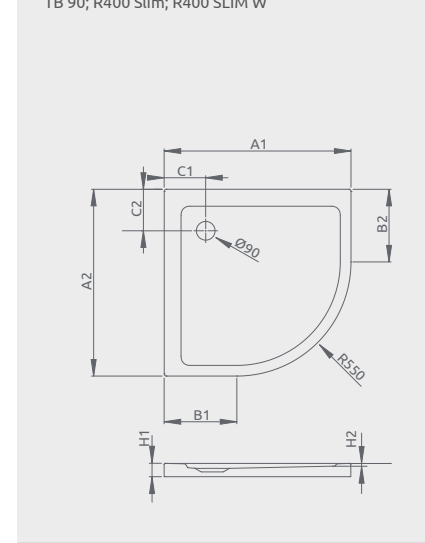

DOROS STONE A	A1	A2	B1	B2	C1	C2	H1	H2
900×900	900	900	350	350	200	200	45	6