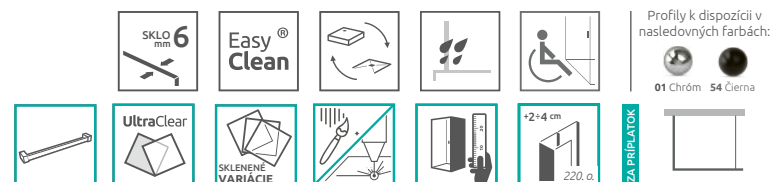

- Výber kúta
- Ikony
- Pre montážnikov
- Atypi
- Gravировanie
- Hypnotic
- Walk-in **NOVÉ**
- Arta
- Euphoria
- Furo
- Espera Pro
  Espera
- Idea
- Essenza Pro
  Essenza **NOVÉ**
- Fuenta **NOVÉ**
- Nes **NOVÉ**
- EOS
- Torrenta
- EVO
- Twist
- Premium Pro
- Premium Plus
- Projecta
- Vaňové zásteny
- Profily
- Vaničky
- Sifóny
- Servis