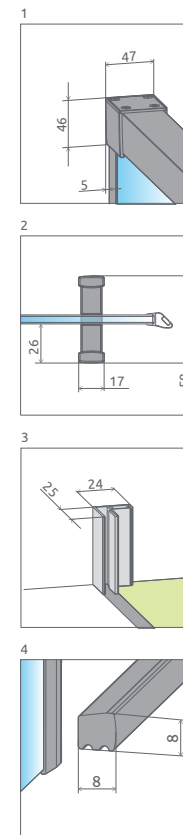

Idea
DWD

od 720 €

ODPORÚČANÉ SPRCHOVÉ VANIČKY Doros F, Argos D, Paros D, Giaros D, Teos F, Kios F, Doris F (Vid' od str. 222)

ODPORÚČANÉ SPRCHOVÉ ŽLABY: pozri www.radaway.sk

Profily k dispozícii v nasledovných farbách:

ZA PRÍPLATOK

+2 cm
str. 220

Posuvné dvere	X	D	H
DWD 140	1385-1415	550	2005
DWD 150	1485-1515	600	2005
DWD 160	1585-1615	650	2005
DWD 170	1685-1715	700	2005
DWD 180	1785-1815	750	2005
DWD 190	1885-1915	800	2005
DWD 200	1985-2015	850	2005

POSUVNÉ DVERE

Model	Šírka (X)	Výška (H)	Kód výrobku Číre	Cenníková cena v EUR
DWD 140	1385-1415	2005	387124-01-01	720
DWD 150	1485-1515	2005	387125-01-01	752
DWD 160	1585-1615	2005	387126-01-01	768
DWD 170	1685-1715	2005	387127-01-01	783
DWD 180	1785-1815	2005	387128-01-01	814
DWD 190	1885-1915	2005	387129-01-01	840
DWD 200	1985-2015	2005	387120-01-01	860

Predžovacie profily	Rozmery	Farba profilu	Kód výrobku	Cenníková cena v EUR
U spojovací profil k dverám Idea	20	chróm	P01-ID-001-01	70