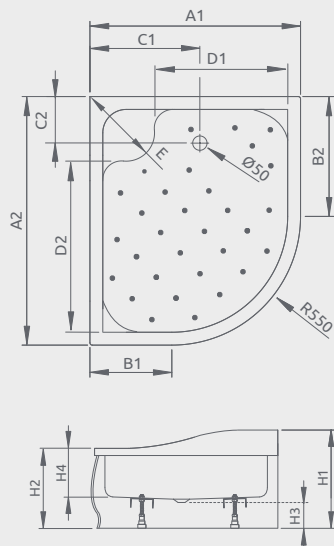

KORFU E	A1	A2	B1	B2	C1	C2	D1	D2	E	H1	H2	H3	H4
1000×800	800	1000	250	450	460	180	410	615	410	485	395	130	240
1200×900	900	1200	350	650	480	200	510	815	430	485	395	130	240