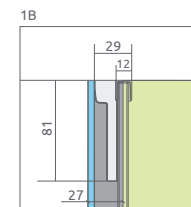

Sprchová zástena W1	A1	Y1	D	H
W1 70	700	665-675	max. 1200	2000
W1 80	800	765-775	max. 1200	2000
W1 90	900	865-875	max. 1200	2000
W1 100	1000	965-975	max. 1200	2000
W1 110	1100	1065-1075	max. 1200	2000
W1 120	1200	1165-1175	max. 1200	2000
W1 130	1300	1265-1275	max. 1200	2000
W1 140	1400	1365-1375	max. 1200	2000