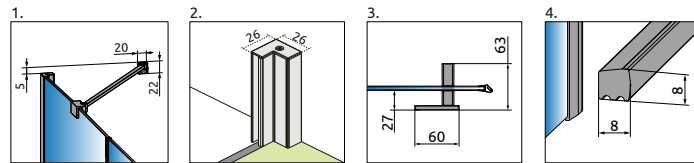

Sprchové dvere	X	B	C1	C2	D	H
DWJS 110	1085-1115	540	287-302	287-302	505	2000
DWJS 120	1185-1215	640	287-302	287-302	605	2000
DWJS 130	1285-1315	740	287-302	287-302	705	2000
DWJS 140	1385-1415	840	287-302	287-302	805	2000

SPRCHOVÉ DVERE

Model	Šírka (X)	výška (H)	Kód výrobku Čire	Cenníková cena v EUR
DWJS 110 L	1085-1115	2000	1385030-01-01L	762
			1384090-01-01	
DWJS 110 P	1085-1115	2000	1385030-01-01R	762
			1384090-01-01	
DWJS 120 L	1185-1215	2000	1385031-01-01L	785
			1384090-01-01	
DWJS 120 P	1185-1215	2000	1385031-01-01R	785
			1384090-01-01	
DWJS 130 L	1285-1315	2000	1385032-01-01L	802
			1384090-01-01	
DWJS 130 P	1285-1315	2000	1385032-01-01R	802
			1384090-01-01	
DWJS 140 L	1385-1415	2000	1385033-01-01L	819
			1384090-01-01	
DWJS 140 P	1385-1415	2000	1385033-01-01R	819
			1384090-01-01	

Predĺžovacie profily	Rozmery	Farba profilu	Kód výrobku	Cenníková cena v EUR
U spojovací profil Essenza 2 cm	20	chróm	P01-276200001	56