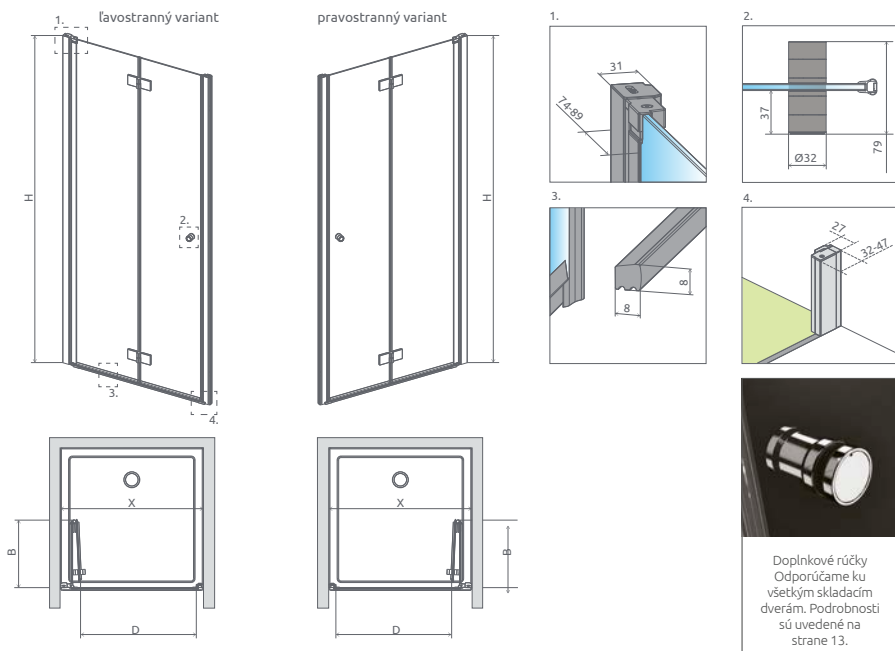

Otváracie dvere	X	B	D	H
DWB 70	680-710	327	534	2000
DWB 80	780-810	377	634	2000
DWB 90	880-910	427	734	2000

DVERE PRE SPRCHOVACÍ KÚT

Model	Šírkae (X)	Výška (H)	Kód výrobku Číre	Cenníková cena v EUR
DWB 70 L	680-710	2000	10029070-01-01L	739
DWB 70 P	680-710	2000	10029070-01-01R	739
DWB 80 L	780-810	2000	10029080-01-01L	760
DWB 80 P	780-810	2000	10029080-01-01R	760
DWB 90 L	880-910	2000	10029090-01-01L	799
DWB 90 P	880-910	2000	10029090-01-01R	799

Predžvovacie profily	Rozmery	Farba profilu	Kód výrobku	Cenníková cena v EUR
U Spojovací profil Nes 2 cm na strane otočného profilu	20	chróm	P01-276200001	56
U Spojovací profil Nes 2 cm na strane magnetického profilu	20	chróm	P01-277200001	53