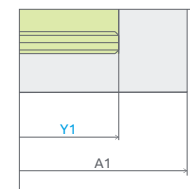

Sprchová zástena W1	A1	Y1	D	H
W1 70	700	665-675	max. 1200	2000
W1 80	800	765-775	max. 1200	2000
W1 90	900	865-875	max. 1200	2000
W1 100	1000	965-975	max. 1200	2000
W1 110	1100	1065-1075	max. 1200	2000
W1 120	1200	1165-1175	max. 1200	2000
W1 130	1300	1265-1275	max. 1200	2000
W1 140	1400	1365-1375	max. 1200	2000

SPRCHOVÁ ZÁSTENA W1

Model	Šírka sprchovej vaničky (A1)	Šírka (Y1)	Výška (H)	Kód výrobku Čire	Cenníková cena v EUR
Walk-in W1 70	700	665-675	2000	383117-01-01	392
Walk-in W1 80	800	765-775	2000	383110-01-01	428
Walk-in W1 90	900	865-875	2000	383111-01-01	443
Walk-in W1 100	1000	965-975	2000	383112-01-01	484
Walk-in W1 110	1100	1065-1075	2000	383113-01-01	507
Walk-in W1 120	1200	1165-1175	2000	383114-01-01	526
Walk-in W1 130	1300	1265-1275	2000	383115-01-01	562
Walk-in W1 140	1400	1365-1375	2000	383116-01-01	600