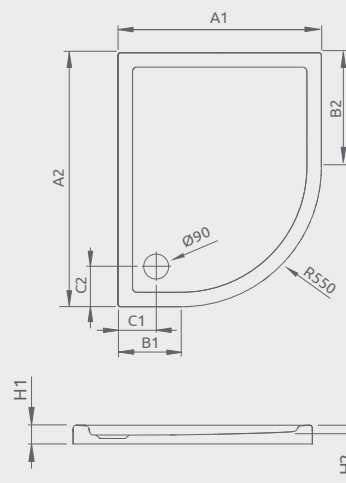

TASOS E	A1	A2	B1	B2	C1	C2	H1	H2
1000x800	800	1000	250	450	150	150	55	25