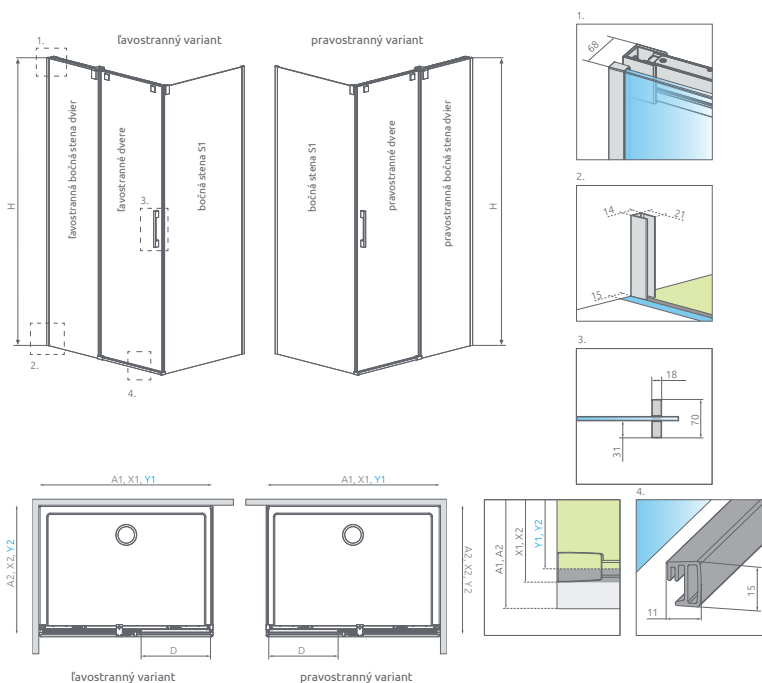

Profily k dispozícii v nasledovných farbách:

01 Chrom

Easy Clean®

ZA PRÍPLATOK

POSUVNÉ DVERE

Model	A1	X1	Y1	D	H	Prvky	Kód výrobu Čire	Cenníková cena v EUR
KDJ 100 L	1000	985-995	978-988	408	2000	Dvere 535 L	10090100-01-01L	827
						KDJ pevnej steny dverí 440 L	10092100-01-01L	
KDJ 100 P	1000	985-995	978-988	408	2000	Dvere 353 P	10090100-01-01R	827
						KDJ pevnej steny dverí 440 P	10092100-01-01R	
KDJ 110 L	1100	1085-1095	1078-1088	458	2000	Dvere 585 L	10090110-01-01L	852
						KDJ pevnej steny dverí 490 L	10092110-01-01L	
KDJ 110 P	1100	1085-1095	1078-1088	458	2000	Dvere 585 P	10090110-01-01R	852
						KDJ pevnej steny dverí 490 P	10092110-01-01R	
KDJ 120 L	1200	1185-1195	1178-1188	508	2000	Dvere 635 L	10090120-01-01L	883
						KDJ pevnej steny dverí 540 L	10092120-01-01L	
KDJ 120 P	1200	1185-1195	1178-1188	508	2000	Dvere 635 P	10090120-01-01R	883
						KDJ pevnej steny dverí 540 P	10092120-01-01R	
KDJ 140 L	1400	1385-1395	1378-1388	608	2000	Dvere 735 L	10090140-01-01L	932
						KDJ pevnej steny dverí 640 L	10092140-01-01L	
KDJ 140 P	1400	1385-1395	1378-1388	608	2000	Dvere 735 P	10090140-01-01R	932
						KDJ pevnej steny dverí 640 P	10092140-01-01R	