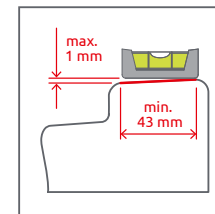

FURO

„Pre modernú kúpeľňu moderného človeka“ – Furo je futuristický dizajnový prvok v kombinácii s klasickými ideálmi krásy.

Horný stabilizačný diel inovatívnou samo-
maľujúcou vložkou.

Pochrómovaný prah
odolný proti poškrabaniu,
s vložkou z nehrdzavejúcej ocele.

Hladko sa pohybujúci
valčekový systém.

Koliesko v jednej
rovine so sklom na
vnútornej strane
uľahčuje čistenie.

Účinný diel zabraňujúci
nárazom, integrovaný
do prahu.

Ergonomická chró-
movaná dizajnová
rúčka (500 mm).

V prípade inštalácie
na sprchovú vaničku
šírka hrany vaničky
musí byť min. 43 mm,
a uhol sklonu je max
1 mm.

SKLO BEZ PRÍPLATKU

01 Číre

VOLITELNÉ FARBY PROFILOVEK

Naše profily sú dostatočne odolné
voči korózii vo všetkých farbách.

01 Chróm

54 Čierna

09 Zlato

99 Brúsené
zlato

91 Brúsený
chróm

93 Brúsená
meď

92 Brúsený gun
metál

Medzi kovovými prvkami sprchovacích kútov môže byť odtieňový rozdiel.

ZÁKLADNÉ VLASTNOSTI (vysvetlivky ikon na strane 7)

MOŽNOSŤ OBJEDNANIA S PRÍPLATKOM (vysvetlivky ikon na strane 7)

Model Furo Walk-in sa
nachádza na strane 38.,
v ponuke ostatných Walk-in
sprchovacích kútov.