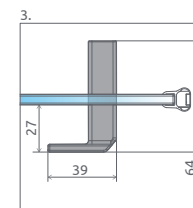

Otváracie dvere	A1	A2	X1	X2	Y1	Y2	B1	B2	C1	C2	D	H
PDD II 80Lx80P	800	800	775-790	775-790	770-785	770-785	420	420	176-191	176-191	784	2000
PDD II 80Lx90P	800	900	775-790	875-890	770-785	870-885	420	420	176-191	276-291	784	2000
PDD II 80Lx100P	800	1000	775-790	975-990	770-785	970-985	420	420	176-191	376-391	784	2000
PDD II 90Lx80P	900	800	875-890	775-790	870-885	770-785	420	420	276-291	176-191	784	2000
PDD II 90Lx90P	900	900	875-890	875-890	870-885	870-885	420	420	276-291	276-291	784	2000
PDD II 90Lx100P	900	1000	875-890	975-990	870-885	970-985	420	420	276-291	376-391	784	2000
PDD II 100Lx80P	1000	800	975-990	775-790	970-985	770-785	420	420	376-391	176-191	784	2000
PDD II 100Lx90P	1000	900	975-990	875-890	970-985	870-885	420	420	376-391	276-291	784	2000
PDD II 100Lx100P	1000	1000	975-990	975-990	970-985	970-985	420	420	376-391	376-391	784	2000

ĽAVOSTRANNÉ DVERE PRE SPRCHOVACÍ KÚT

Model	Šírka sprchovej vaničkye (A1)	Šírka - os skla (Y1)	H	Kód výrobu Číre	Cenníková cena v EUR
PDD II 80 L	800	770-785	2000	10030080-01-01L	478
PDD II 90 L	900	870-885	2000	10030090-01-01L	502
PDD II 100 L	1000	970-985	2000	10030100-01-01L	522

PRAVOSTRANNÉ DVERE PRE SPRCHOVACÍ KÚT

Model	Šírka sprchovej vaničkye (A2)	Šírka - os skla (Y2)	H	Kód výrobu Číre	Cenníková cena v EUR
PDD II 80 P	800	770-785	2000	10030080-01-01R	478
PDD II 90 P	900	870-885	2000	10030090-01-01R	502
PDD II 100 P	1000	970-985	2000	10030100-01-01R	522

Predĺžovacie profily	Rozmery	Farba profilu	Kód výrobu	Cenníková cena v EUR
U Spojovací profil Nes 2 cm	20	chróm	P01-276200001	56