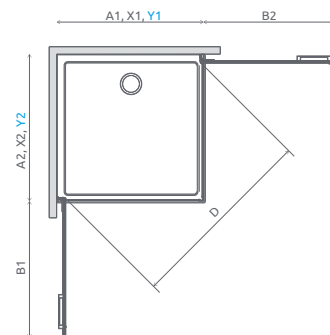

Sprchovací kút	A1	A2	X1	X2	Y1	Y2	B1	B2	D	H
KDD I 80Lx80P	800	800	788-794	788-794	769-775	769-775	718	718	1117	2000
KDD I 80Lx90P	800	900	788-794	888-894	769-775	869-875	718	818	1190	2000
KDD I 80Lx100P	800	1000	788-794	988-994	769-775	969-975	718	918	1266	2000
KDD I 90Lx80P	900	800	888-894	788-794	869-875	769-775	818	718	1190	2000
KDD I 90Lx90P	900	900	888-894	888-894	869-875	869-875	818	818	1258	2000
KDD I 90Lx100P	900	1000	888-894	988-994	869-875	969-975	818	918	1331	2000
KDD I 100Lx80P	1000	800	988-994	788-794	969-975	769-775	918	718	1266	2000
KDD I 100Lx90P	1000	900	988-994	888-894	969-975	869-875	918	818	1331	2000
KDD I 100Lx100P	1000	1000	988-994	988-994	969-975	969-975	918	918	1400	2000

LAVOSTRANNÉ DVERE PRE SPRCHOVACÍ KÚT

Model	A1	Y1	H	Kód výrobku Číre	Cenníková cena v EUR
KDD I 80 L	800	769-775	2000	386060-03-01L	799
KDD I 90 L	900	869-875	2000	386061-03-01L	828
KDD I 100 L	1000	969-975	2000	386062-03-01L	844

PRAVOSTRANNÉ DVERE PRE SPRCHOVACÍ KÚT

Model	A2	Y2	H	Kód výrobku Číre	Cenníková cena v EUR
KDD I 80 P	800	769-775	2000	386060-03-01R	799
KDD I 90 P	900	869-875	2000	386061-03-01R	828
KDD I 100 P	1000	969-975	2000	386062-03-01R	844

A1, A2 = Šírka sprchovej vaničky, Y1, Y2 = Šírka - os skla, H = Výška