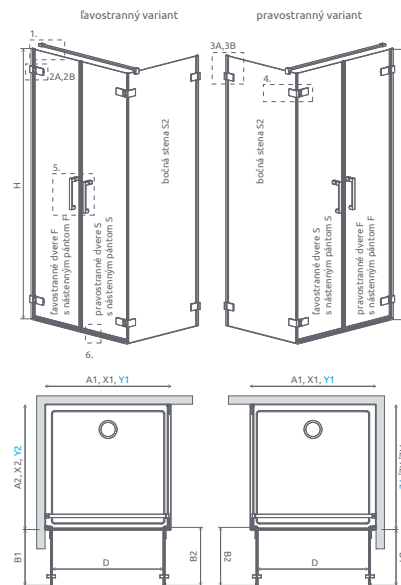

Symetrické dvieře	A1	X1	Y1	B1	B2	D	H
DWD+S 40L+40P	800	795-801	773-779	355	355	690	2000
DWD+S 45L+45P	900	895-901	873-879	405	405	790	2000
DWD+S 50L+50P	1000	995-1001	973-979	455	455	890	2000
DWD+S 55L+55P	1100	1095-1101	1073-1079	505	505	990	2000
DWD+S 60L+60P	1200	1195-1201	1173-1179	555	555	1090	2000

Bočná stena S2	A2	X2	Y2
S2 70	700	692-702	673-683
S2 75	750	742-752	723-733
S2 80	800	792-802	773-783
S2 90	900	892-902	873-883
S2 100	1000	992-1002	973-983

SPRCHOVÉ DVIEŘE S (S ROHOVÝM PÁNTOM)

Model	H	Kód výrobku Čire	Cenniková cena v EUR
S DWD+S 40 L	2000	386055-03-01L	497
S DWD+S/2S 40 P	2000	386050-03-01R	497
S DWD+S 45 L	2000	386056-03-01L	503
S DWD+S/2S 45 P	2000	386051-03-01R	503
S DWD+S 50 L	2000	386057-03-01L	513
S DWD+S/2S 50 P	2000	386052-03-01R	513
S DWD+S 55 L	2000	386058-03-01L	520
S DWD+S/2S 55 P	2000	386053-03-01R	520
S DWD+S 60 L	2000	386059-03-01L	536
S DWD+S/2S 60 P	2000	386054-03-01R	536