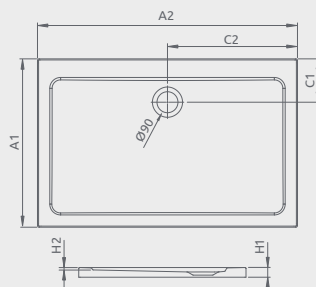

Možno nainštalovať na vodorovnú podlahu (bez nôh)

DOROS STONE D	A1	A2	C1	C2	H1	H2
90×80	800	900	205	450	50	12
100×80	800	1000	205	500	50	12
100×90	900	1000	205	500	50	12

DOROS STONE D

S ČELNÝM PANELOM Sprchová vanička s nohami