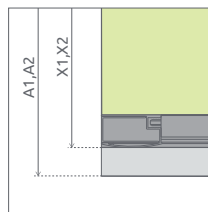

Sprchovací kút	A1	A2	X1	X2	D	H
D 75×90	750	900	735-755	885-905	440	1900
D 80×90	800	900	785-805	885-905	475	1900
D 80×100	800	1000	785-805	985-1005	510	1900
D 90×100	900	1000	885-905	985-1005	545	1900
D 120×80	1200	800	1185-1205	785-805	580	1900

Sprchovací kút je univerzálny (otáčateľný).

ASYMETRICKÉ SPRCHOVACIE KÚTY S POSUVNÝMI DVERAMI

Model	A1 x A2	H	Kód výrobku Čire	Cenniková cena v EUR	Kód výrobku Hnedé	Cenniková cena v EUR
D 75×90	750×900	1900	30433-01-01N	546	-	-
D 80×90	800×900	1900	30437-01-01N	546	-	-
D 100×80	1000×800	1900	30434-01-01N	566	30434-01-08N	599
D 100×90	1000×900	1900	30436-01-01N	583	-	-
D 120×80	1200×800	1900	30435-01-01N	583	30435-01-08N	618

A1 x A2 = Šírka sprchovej vaničky, H = Výška

Predĺžovacie profily	Rozmery	Farba profilu	Kód výrobku	Cenniková cena v EUR
U spojovací profil Premium Plus 2 cm	20	chróm	P01-126190001	59
U spojovací profil Premium Plus 4 cm	40	chróm	P01-127190001	70