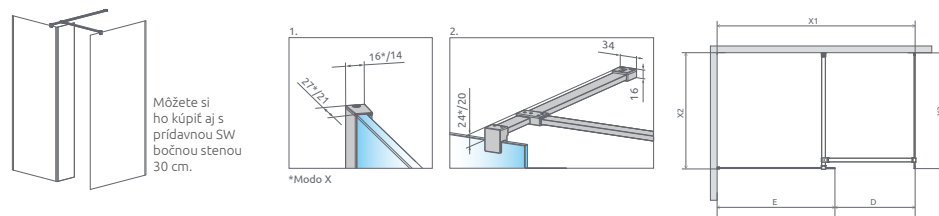

od 549 €

Môžete si ho kúpiť aj s prídavnou SW bočnou stenou 30 cm.

*Modo X

Bočná stena 1 Modo New II / Modo X II				Bočná stena 2 Modo New II / Modo X II		
	A1	A2	E	H	A3	D
50	max 2000	max 1500	485-495	2000	50	485-495 max 1500
55	max 2050	max 1500	535-545	2000	55	535-545 max 1500
60	max 2100	max 1500	585-595	2000	60	585-595 max 1500
65	max 2150	max 1500	635-645	2000	65	635-645 max 1500
70	max 2200	max 1500	685-695	2000	70	685-695 max 1500
75	max 2250	max 1500	735-745	2000	75	735-745 max 1500
80	max 2300	max 1500	785-795	2000	80	785-795 max 1500
85	max 2350	max 1500	835-845	2000	85	835-845 max 1500
90	max 2400	max 1500	885-895	2000	90	885-895 max 1500
95	max 2450	max 1500	935-945	2000	95	935-945 max 1500
100	max 2500	max 1500	985-995	2000	100	985-995 max 1500
105	max 2550	max 1500	1035-1045	2000	105	1035-1045 max 1500
110	max 2600	max 1500	1085-1095	2000	110	1085-1095 max 1500
115	max 2650	max 1500	1135-1145	2000	115	1135-1145 max 1500
120	max 2700	max 1500	1185-1195	2000	120	1185-1195 max 1500
125	max 2750	max 1500	1235-1245	2000	125	1235-1245 max 1500
130	max 2800	max 1500	1285-1295	2000	130	1285-1295 max 1500
135	max 2850	max 1500	1335-1345	2000	135	1335-1345 max 1500
140	max 2900	max 1500	1385-1395	2000	140	1385-1395 max 1500
145	max 2950	max 1500	1435-1445	2000	145	1435-1445 max 1500
150	max 3000	max 1500	1485-1495	2000	150	1485-1495 max 1500
155	max 3050	max 1500	1535-1545	2000	155	1535-1545 max 1500
160	max 3100	max 1500	1585-1595	2000	160	1585-1595 max 1500