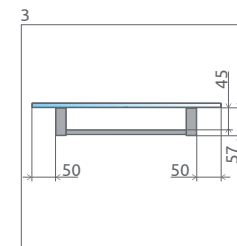

Vaňové zásteny PNJ sú univerzálne (otáčateľné).

PEVNE NAMONTOVANÉ VAŇOVÉ ZÁSTENY

Model	Šírka (X)	Výška (H1)	H2	Kód výrobu Číre	Cenníková cena v EUR
PNJ 50	500-510	1500	750	10001050-01-01W	248
PNJ 60	600-610	1500	750	10001060-01-01W	263
PNJ 70	700-710	1500	750	10001070-01-01W	279
PNJ 80	800-810	1500	750	10001080-01-01W	289
PNJ 90	900-910	1500	750	10001090-01-01W	325
PNJ 100	1000-1010	1500	750	10001100-01-01W	335

Profily k dispozícii v nasledovných farbách:

01 Chróm

ZA PRÍPLATOK