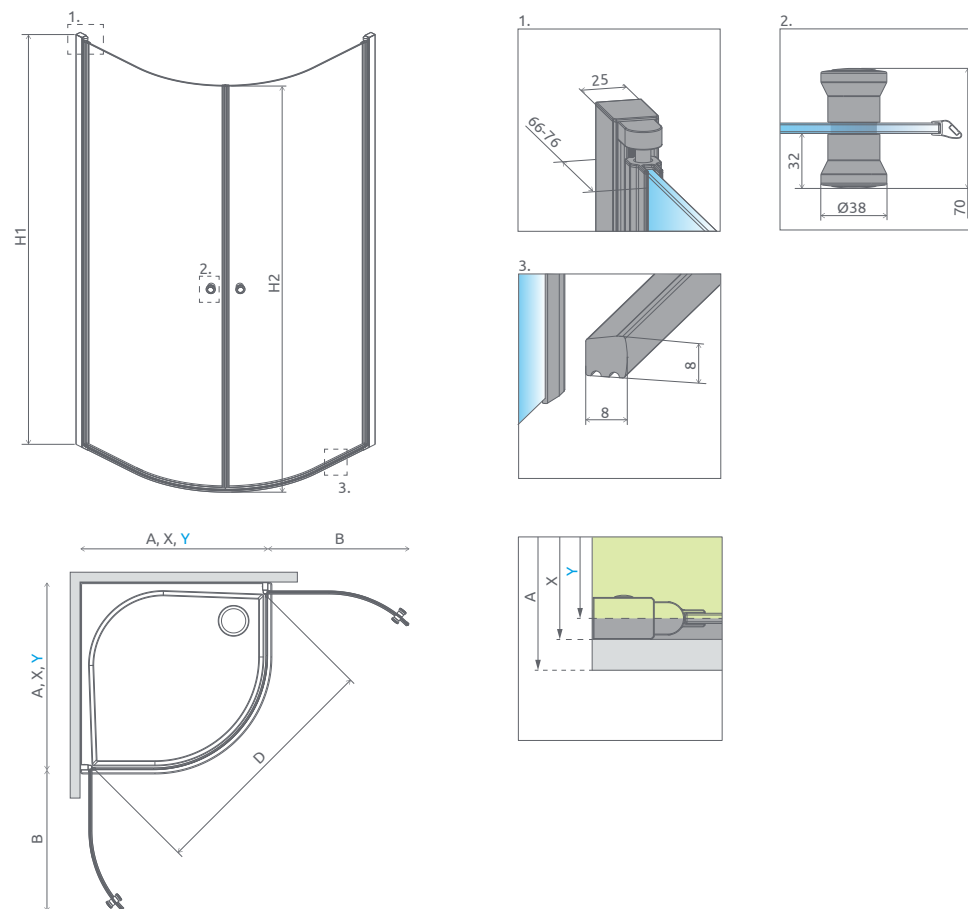

EOS
PDD I

od 869 €

ODPORÚČANÉ SPRCHOVÉ VANIČKY: Doros A, Doros Stone A, Delos A, Patmos A, Rodos A, Argos A, Laros A, Zantos A, Paros A, Giaros A (Vid' od str. 222)

ODPORÚČANÉ SPRCHOVÉ ŽLABY: pozri www.radaway.sk

Sprchovací kút	A	X	Y	B	D	H1	H2
PDD I 80x80	800	780-790	768-778	565	1007	1970	1950
PDD I 90x90	900	880-890	868-878	665	1148	1970	1950

SPRCHOVACIE KÚTY S OTVÁRACÍMI DVERAMI

Model	Šírka sprchovej vaničky (A)	Šírka - os skla (Y)	H	Kód výrobku číre	Cenniková cena v EUR
PDD I 80x80	800x800	768-778	1970	137613-01-01	869
PDD I 90x90	900x900	868-878	1970	137603-01-01	920

Predžľozacie profily	Rozmery	Farba profilu	Kód výrobku	Cenniková cena v EUR
U Predžľozacie profily Eos, 2 cm (1970 mm)	20	chróm	P01-137197001	90

Profily k dispozícii v nasledovných farbách:

01 Chróm

ZA PRÍPLATOK