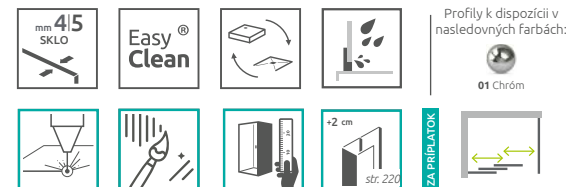

- Výber kúta
- Ikony
- Pre montážnikov
- Atypi
- Gravírovanie
- Hypnotic
- Walk-in **NOVÉ**
- Arta
- Euphoria
- Furo
- Espera Pro
  Espera
- Idea
- Essenza Pro
  Essenza **NOVÉ**
- Fuenta **NOVÉ**
- Nes **NOVÉ**
- EOS
- Torrenta
- **EVO**
- Twist
- Premium Pro
- Premium Plus
- Projecta
- Vaňové zásteny
- Profily
- Vaničky
- Sifóny
- Servis