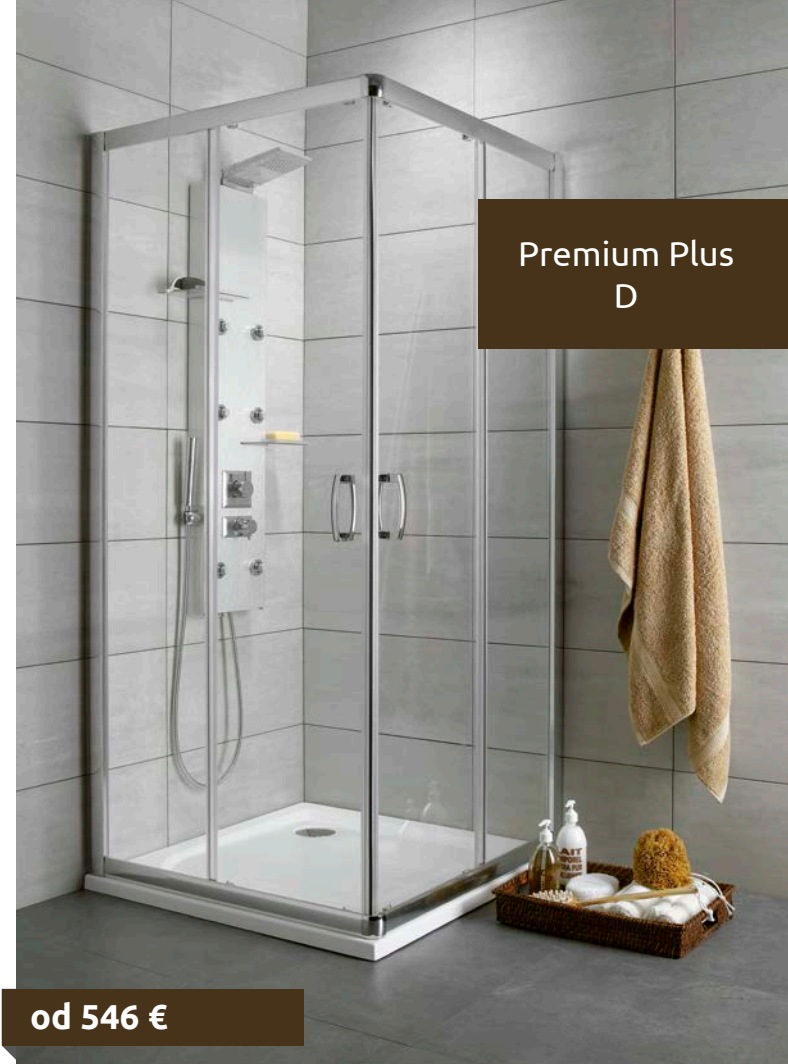

Premium Plus D

od 546 €

ODPORÚČANÉ SPRCHOVÉ VANIČKY: Delos D, Doros D/F, Doros Stone D/F, Laros D, Argos D, Zantos F, Paros D, Giaros D, Kios F, Doris F (vid' od str. 222)

ODPORÚČANÉ SPRCHOVÉ ŽLABY: pozri www.radaway.sk

mm 56 SKLO

Easy Clean

01 Chrom

Zaplatiť

+2+4 cm str. 220

Profily k dispozícii v nasledovných farbách:

- Výber kúta
- Ikony
- Pre montážnikov
- Atypi
- Gravировanie
- Hypnotic
- Walk-in **NOVÉ**
- Arta
- Euphoria
- Furo
- Espera Pro Espera
- Idea
- Essenza Pro Essenza **NOVÉ**
- Fuenta **NOVÉ**
- Nes **NOVÉ**
- EOS
- Torrenta
- EVO
- Twist
- Premium Pro
- **Premium Plus**
- Projecta
- Vaňové zásteny
- Profily
- Vaničky
- Sifóny
- Servis