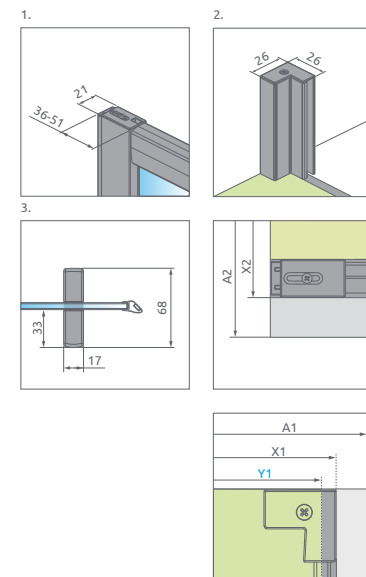

Model	A1	X1	Y1	C	D	H
KDJ dvere 100	1000	980-995	975-990	450-465	425	2000
KDJ dvere 110	1100	1080-1095	1075-1090	500-515	475	2000
KDJ dvere 120	1200	1180-1195	1175-1190	550-565	525	2000
KDJ dvere 130	1300	1280-1295	1275-1290	600-615	575	2000
KDJ dvere 140	1400	1380-1395	1375-1390	650-665	625	2000
KDJ dvere 150	1500	1480-1495	1475-1490	700-715	675	2000

Model	A2	X2
S1 70	700	680-695
S1 75	750	730-745
S1 80	800	780-795
S1 90	900	880-895
S1 100	1000	980-995

POSUVNÉ DVĚRE PRE SPRCHOVACIE KÚTY

Model	Šírka sprchovej vaničky (A)	H	Kód výrobku Číre	Cenniková cena v EUR
KDJ 100 dvere L	1000	2000	1015100-01-01L	469
KDJ 100 dvere P	1000	2000	1015100-01-01R	469
KDJ 110 dvere L	1100	2000	1015110-01-01L	484
KDJ 110 dvere P	1100	2000	1015110-01-01R	484
KDJ 120 dvere L	1200	2000	1015120-01-01L	504
KDJ 120 dvere P	1200	2000	1015120-01-01R	504
KDJ 130 dvere L	1300	2000	1015130-01-01L	515
KDJ 130 dvere P	1300	2000	1015130-01-01R	515
KDJ 140 dvere L	1400	2000	1015140-01-01L	540
KDJ 140 dvere P	1400	2000	1015140-01-01R	540
KDJ 150 dvere L	1500	2000	1015150-01-01L	552
KDJ 150 dvere P	1500	2000	1015150-01-01R	552

BOČNÉ STENY PRE SPRCHOVACÍ KÚT

Model	H	Kód výrobku Číre	Cenniková cena v EUR
S1 70	2000	1016070-01-01	190
S1 75	2000	1016075-01-01	212
S1 80	2000	1016080-01-01	217
S1 90	2000	1016090-01-01	237
S1 100	2000	1016100-01-01	253

Predĺžovacie profily	Rozmery	Farba profilu	Kód výrobku	Cenniková cena v EUR
U spojovací profil Premium Pro 2 cm, na strane fixného skla dverovej časti	20	chróm	P01-293199801	44
U spojovací profil Premium Pro 2 cm, na strane pevného skla	20	chróm	P01-276200001	56

Sprchovací kút Premium Pro KDJ sa skladá z 2 častí: z dverí a bočnej steny. V objednávke sprchovacieho kúta uveďte 2 kódy. (Např: 1 ks KDJ 90L + 1 ks S1 90 = 90x90 sprchovací kút)

ODPORÚČANÉ SPRCHOVÉ VANIČKY: Rodos C, Delos C/D, Doros C/D/F, Doros Stone C/D/F, Laros D, Argos C/D, Paros C/D, Giaros C/D, Kios F, Doris F (Vid' od str. 222)

ODPORÚČANÉ SPRCHOVÉ ŽLABY: pozri www.radaway.sk

Profily k dispozícii v nasledovných farbách:

ZA PRÍPLATOK