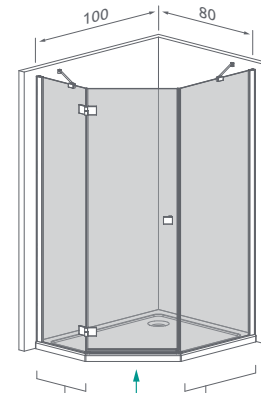

LAVOSTRANNÝ VARIANT

80 Z“ bočná stena „100 S“ bočná stena

Ľavé dvere
385010-01-01L

PTJ bočné steny 80 Z x 100 S
385054-01-01