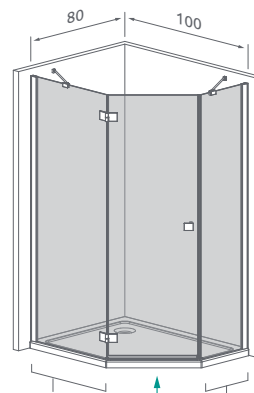

LAVOSTRANNÝ VARIANT

„100 Z“ bočná stena „80 S“ bočná stena

Ľavé dvere
385010-01-01L

PTJ bočné steny 100 Z x 80 S
385055-01-01