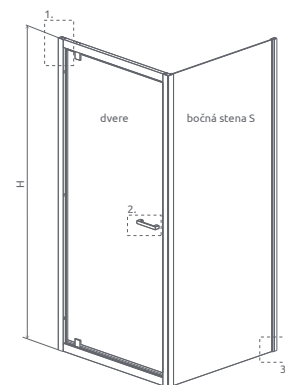

Sprchovací kút je univerzálny (otáčateľný).

Otváracie dvere	A1	X1	Y1	B	D	E	H
DW 70	700	690-700	678-688	475	495	140-150	1900
DW 80	800	790-800	778-788	575	595	140-150	1900
DW 90	900	890-900	878-888	675	695	140-150	1900
DW 100	1000	990-1000	978-988	775	795	140-150	1900

Bočná stena	A2	X2
S 70	700	690-700
S 75	750	740-750
S 80	800	790-800
S 90	900	890-900
S 100	1000	990-1000

DVERE PRE SPRCHOVACÍ KÚT

Model	Šírka sprchovej vaničky (A1)	Šírka - os skla (Y1)	Výška (H)	Kód výrobku Čire	Cenníková cena v EUR
DW 70	700	678-688	1900	382000-01	415
DW 80	800	778-788	1900	382001-01	430
DW 90	900	878-888	1900	382002-01	450
DW 100	1000	978-988	1900	382003-01	465

BOČNÉ STENY PRE SPRCHOVACÍ KÚT

Model	Šírka sprchovej vaničky (A2)	Výška (H)	Kód výrobku Čire	Cenníková cena v EUR
S 70	700	1900	382009-01	240
S 75	750	1900	382010-02	265
S 80	800	1900	382011-01	275
S 90	900	1900	382012-01	290
S 100	1000	1900	382013-01	305

Predĺžovacie profily	Rozmery	Farba profilu	Kód výrobku	Cenníková cena v EUR
U spojovací profil Twist 2 cm	20	chróm	P01-141190001	59
U spojovací profil Twist 4 cm	40	chróm	P01-142190001	68

Spojovací profil Twist je možné objednať iba k dverám, na stranu S nie!