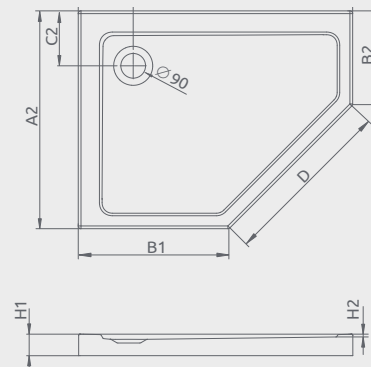

DOROS PT E	A1	A2	B1	B2	C1	C2	D	H1	H2
1000×800	1000	800	550	350	200	200	635	50	12