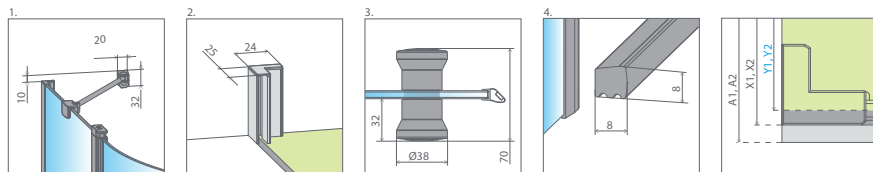

Sprchovací kút	A1	A2	X1	X2	Y1	Y2	L1	L2	C1	C2	D	H
PDD II 80L×80P	800	800	775-790	775-790	770-785	770-785	425	425	190-205	190-205	798	1950
PDD II 80L×90P	800	900	775-790	875-890	770-785	870-885	425	425	190-205	290-305	798	1950
PDD II 80L×100P	800	1000	775-790	975-990	770-785	970-985	425	425	190-205	390-405	798	1950
PDD II 90L×80P	900	800	875-890	775-790	870-885	770-785	425	425	290-305	190-205	798	1950
PDD II 90L×90P	900	900	875-890	875-890	870-885	870-885	425	425	290-305	290-305	798	1950
PDD II 90L×100P	900	1000	875-890	975-990	870-885	970-985	425	425	290-305	390-405	798	1950
PDD II 100L×80P	1000	800	975-990	775-790	970-985	770-785	425	425	390-405	190-205	798	1950
PDD II 100L×90P	1000	900	975-990	875-890	970-985	870-885	425	425	390-405	290-305	798	1950
PDD II 100L×100P	1000	1000	975-990	975-990	970-985	970-985	425	425	390-405	390-405	798	1950