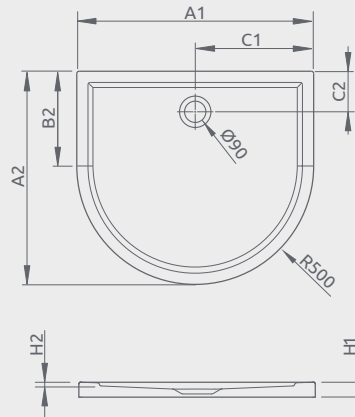

DELOS P	A1	A2	B2	C1	C2	H1	H2
1000×900	1000	900	400	500	155	50	12