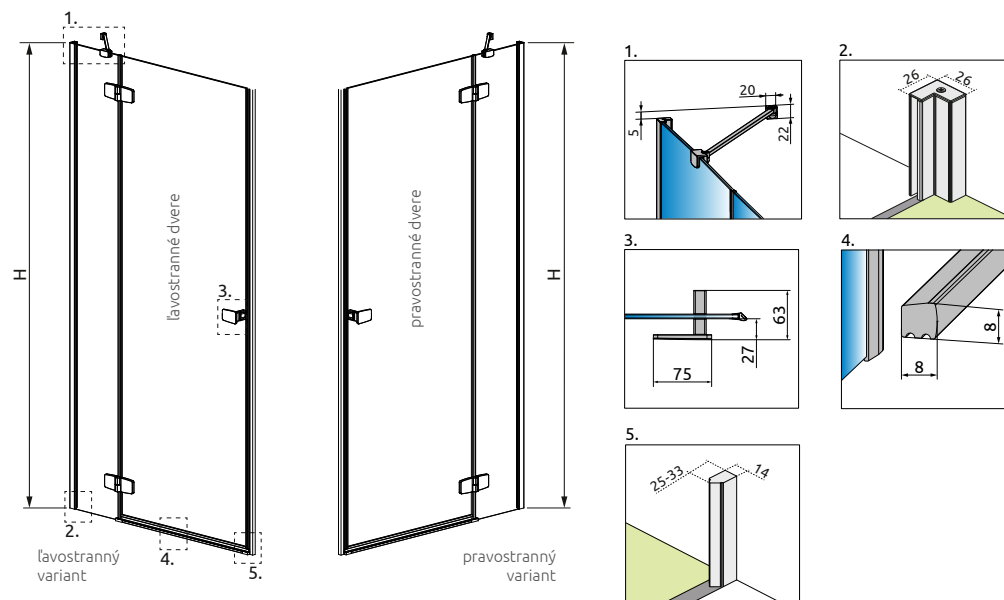

Sprchové dvere	X	B	C	D	H
DWJ 80	787-810	540	253-268	505	2000
DWJ 90	887-910	640	253-268	605	2000
DWJ 100	987-1010	640	353-368	605	2000
DWJ 110	1087-1110	840	253-268	805	2000
DWJ 120	1187-1210	840	353-368	805	2000
DWJ 130	1287-1310	840	453-468	805	2000

SPRCHOVÉ DVĚRE

Model	Šírka (X)	Výška (H)	Kód výrobku Čre	Cenniková cena v EUR
DWJ 80 L	790-813	2000	1384012-01-01L	582
DWJ 80 P	790-813	2000	1384012-01-01R	582
DWJ 90 L	890-913	2000	1384013-01-01L	600
DWJ 90 P	890-913	2000	1384013-01-01R	600
DWJ 100 L	990-1013	2000	1384014-01-01L	620
DWJ 100 P	990-1013	2000	1384014-01-01R	620
DWJ 110 L	1090-1113	2000	1384015-01-01L	635
DWJ 110 P	1090-1113	2000	1384015-01-01R	635
DWJ 120 L	1190-1213	2000	1384016-01-01L	650
DWJ 120 P	1190-1213	2000	1384016-01-01R	650
DWJ 130 L	1290-1313	2000	1384017-01-01L	665
DWJ 130 P	1290-1313	2000	1384017-01-01R	665

Predĺžovacie profily	Rozmery	Farba profilu	Kód výrobku	Cenniková cena v EUR
U spojovací profil Fuenta 2 cm	20	chróm	P01-276200001	56
U spojovací profil Fuenta 2 cm na strane magnetického profilu	20	chróm	P01-277200001	53

ODPORÚČANÉ SPRCHOVÉ VANIČKY Delos C/D, Rodos C, Argos C/D, Doros C/D/F, Doros Stone C/D/F, Zantos C/F, Paros C/D, Giaros C/D, Teos C/F, Kios C/F, Doris C/F (Vid' od str. 222)

ODPORÚČANÉ SPRCHOVÉ ŽLABY: pozri www.radaway.sk

Profily k dispozícii v nasledovných farbách:

01 Chróm

ZA PRÍPLATOK