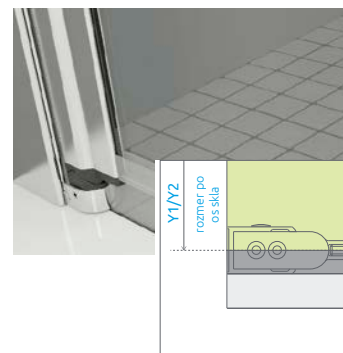

3 Montáž sprchovacieho kúta priamo na podlahu, okraj skla je vedený pozdĺž škár alebo pozdĺž prechodu medzi dvomi obkladmi (Y1 a Y2)

V prípade, ak chcete sprchovací priestor farebne odlíšiť, alebo si prajete okraj skla viesť striktno po deliacej čiare, potrebujete poznať vzdialenosť od steny po os skla sprchovacieho kúta (Y1 a Y2). Túto hodnotu (Y1 a Y2) nájdete na našej webovej stránke, na strane konkrétneho výrobku, v technickom výkrese na stiahnutie. Ak váš sprchovací kút montujete na obklad, stiahnite si technický výkres vybraného sprchovacieho kúta a odovzdajte ho obkladačovi.