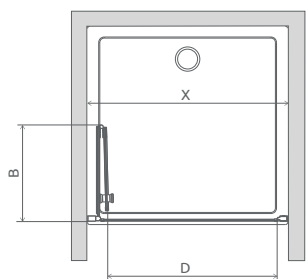

Prídavná rukoväť.
Odporúčané ku
sklopným dverám.
Podrobnosti na 13.
strane.

Sprchové dvere	X	B	D	H1	H2
DWB I 70	690-710	335	550	1970	1950
DWB I 80	790-810	385	650	1970	1950
DWB I 90	890-910	435	750	1970	1950

SPRCHOVÉ DVERE

Model	Šírka (X)	Výška (H)	Kód výrobku Čire	Cenníková cena v EUR
DWB I 70 L	690-710	1970	137883-01-01L	622
DWB I 70 P	690-710	1970	137883-01-01R	622
DWB I 80 L	790-810	1970	137813-01-01L	640
DWB I 80 P	790-810	1970	137813-01-01R	640
DWB I 90 L	890-910	1970	137803-01-01L	655
DWB I 90 P	890-910	1970	137803-01-01R	655

Predžvociace profily	Rozmery	Farba profilu	Kód výrobku	Cenníková cena v EUR
U Spojovací profil Eos, 2 cm (1970 mm) na strane otočného profilu	20	chróm	P01-137197001	90
U Spojovací profil Eos, 2 cm (1950 mm) na strane magnetického profilu	20	chróm	P01-137195001	90
U Spojovací profil Eos, 4 cm (1950 mm) na strane magnetického profilu	40	chróm	P01-138195001	106

od 622 €

ODPORÚČANÉ SPRCHOVÉ VANIČKY: Delos C/D, Rodos C, Laros D, Doros C/D/F, Doros Stone C/D/F, Argos C/D, Zantos C/F, Paros C/D, Giaros C/D, Teos C/F, Kios C/F, Doris C/F (Viď od str. 222)

ODPORÚČANÉ SPRCHOVÉ ŽLABY: pozri www.radaway.sk

Profily k dispozícii v nasledovných farbách:
01 Chróm

- Výber kúta
- Ikony
- Pre montážnikov
- Atypi
- Gravировanie
- Hypnotic
- Walk-in **NOVÉ**
- Arta
- Euphoria
- Furo
- Espera Pro
  Espera
- Idea
- Essenza Pro
  Essenza **NOVÉ**
- Fuenta **NOVÉ**
- Nes **NOVÉ**
- **EOS**
- Torrenta
- EVO
- Twist
- Premium Pro
- Premium Plus
- Projecta
- Vaňové zásteny
- Profily
- Vaničky
- Sifóny
- Servis