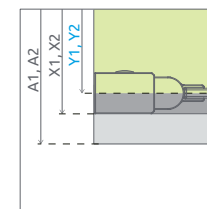

Sprchovací kút	A1	A2	X1	X2	Y1	Y2	B1	B2	H1	H2
KDD-B 80L×80P	800	800	780-790	780-790	768-778	768-778	383	383	1970	1950
KDD-B 80L×90P	800	900	780-790	880-890	768-778	868-878	383	433	1970	1950
KDD-B 80L×100P	800	1000	780-790	980-990	768-778	968-978	383	483	1970	1950
KDD-B 90L×80P	900	800	880-890	780-790	868-878	768-778	433	383	1970	1950
KDD-B 90L×90P	900	900	880-890	880-890	868-878	868-878	433	433	1970	1950
KDD-B 90L×100P	900	1000	880-890	980-990	868-878	968-978	433	483	1970	1950
KDD-B 100L×80P	1000	800	980-990	780-790	968-978	768-778	483	383	1970	1950
KDD-B 100L×90P	1000	900	980-990	880-890	968-978	868-878	483	433	1970	1950
KDD-B 100L×100P	1000	1000	980-990	980-990	968-978	968-978	483	483	1970	1950

SPRCHOVACIE KÚTY S OTVÁRACÍMI DVERAMI

Model	Táľca Rozmerye A1xA2	Šírka - os skla (Y1+Y2)	H	Kód výrobu Číre	Cenníková cena v EUR
KDD-B 80×80	800×800	768-778 × 768-778	1970	137313-01-01	1020
KDD-B 80L×90P	800×900	768-778 × 868-878	1970	137343-01-01L	1040
KDD-B 80L×100P	800×1000	768-778 × 968-978	1970	137333-01-01L	1059
KDD-B 90L×80P	900×800	868-878 × 768-778	1970	137343-01-01R	1040
KDD-B 90×90	900×900	868-878 × 868-878	1970	137303-01-01	1059
KDD-B 90L×100P	900×1000	868-878 × 968-978	1970	137353-01-01R	1080
KDD-B 100L×80P	1000×800	968-978×768-778	1970	137333-01-01R	1059
KDD-B 100L×90P	1000×900	968-978 × 868-878	1970	137353-01-01L	1080
KDD-B 100×100	1000×1000	968-978 × 968-978	1970	137323-01-01	1103

Predĺžovacie profily	Rozmery	Farba profilu	Kód výrobu	Cenníková cena v EUR
U Predĺžovacie profily Eos, 2 cm (1970 mm)	20	chróm	P01-137197001	90