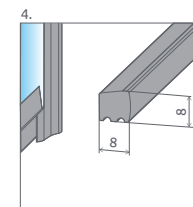

Otváracie dvere	A1	A2	X1	X2	Y1	Y2	B1	B2	C1	C2	D	H
PDD II 80Lx80P	800	800	775-790	775-790	770-785	770-785	420	420	176-191	176-191	784	2000
PDD II 80Lx90P	800	900	775-790	875-890	770-785	870-885	420	420	176-191	276-291	784	2000
PDD II 80Lx100P	800	1000	775-790	975-990	770-785	970-985	420	420	176-191	376-391	784	2000
PDD II 90Lx80P	900	800	875-890	775-790	870-885	770-785	420	420	276-291	176-191	784	2000
PDD II 90Lx90P	900	900	875-890	875-890	870-885	870-885	420	420	276-291	276-291	784	2000
PDD II 90Lx100P	900	1000	875-890	975-990	870-885	970-985	420	420	276-291	376-391	784	2000
PDD II 100Lx80P	1000	800	975-990	775-790	970-985	770-785	420	420	376-391	176-191	784	2000
PDD II 100Lx90P	1000	900	975-990	875-890	970-985	870-885	420	420	376-391	276-291	784	2000
PDD II 100Lx100P	1000	1000	975-990	975-990	970-985	970-985	420	420	376-391	376-391	784	2000

ĽAVOSTRANNÉ DVERE PRE SPRCHOVACÍ KÚT

Model	Šírka sprchovej vaničkye (A1)	Šírka - os skla (Y1)	H	Kód výrobu Číre	Cenníková cena v EUR
PDD II 80 L	800	770-785	2000	10030080-01-01L	478
PDD II 90 L	900	870-885	2000	10030090-01-01L	502
PDD II 100 L	1000	970-985	2000	10030100-01-01L	522

PRAVOSTRANNÉ DVERE PRE SPRCHOVACÍ KÚT

Model	Šírka sprchovej vaničkye (A2)	Šírka - os skla (Y2)	H	Kód výrobu Číre	Cenníková cena v EUR
PDD II 80 P	800	770-785	2000	10030080-01-01R	478
PDD II 90 P	900	870-885	2000	10030090-01-01R	502
PDD II 100 P	1000	970-985	2000	10030100-01-01R	522

Predĺžovacie profily	Rozmery	Farba profilu	Kód výrobu	Cenníková cena v EUR
U Spojovací profil Nes 2 cm	20	chróm	P01-276200001	56