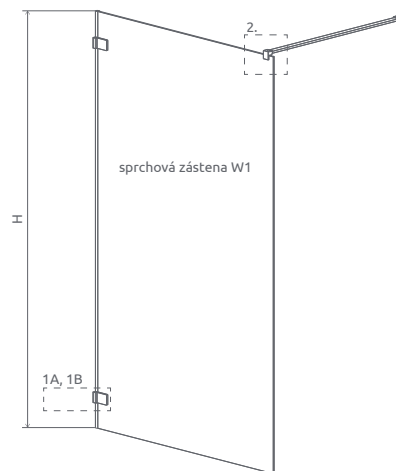

Sprchová zástena W1	A1	Y1	D	H
W1 70	700	665-675	max. 1200	2000
W1 80	800	765-775	max. 1200	2000
W1 90	900	865-875	max. 1200	2000
W1 100	1000	965-975	max. 1200	2000
W1 110	1100	1065-1075	max. 1200	2000
W1 120	1200	1165-1175	max. 1200	2000
W1 130	1300	1265-1275	max. 1200	2000
W1 140	1400	1365-1375	max. 1200	2000