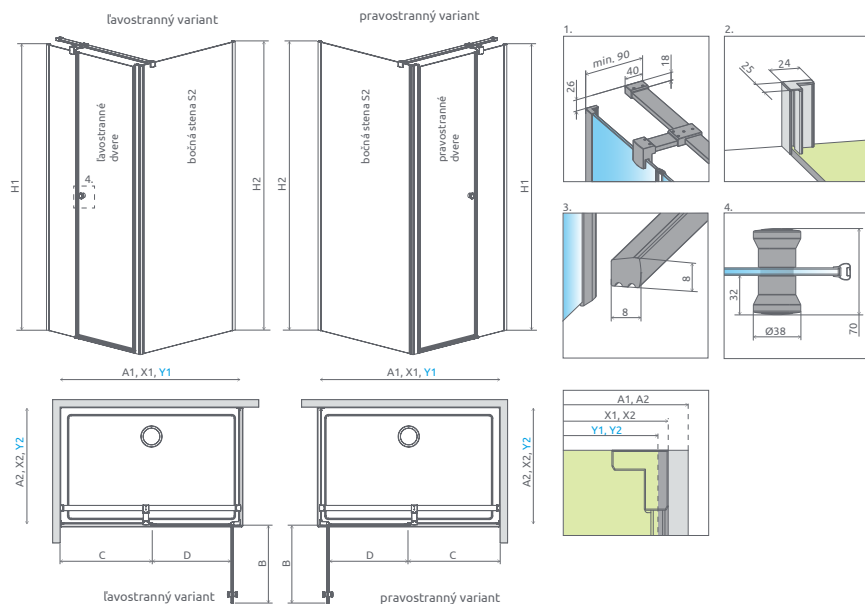

Otváracie dvere	A1	X1	Y1	B	C	D	H1	H2	Bočná stena S2	A2	X2	Y2
KDS II 90	900	875-890	870-885	528	282-297	534	1950	1970	S2 70	700	675-690	670-685
KDS II 100	1000	975-990	970-985	528	382-397	534	1950	1970	S2 75	750	725-740	720-735
KDS II 110	1100	1075-1090	1070-1085	528	482-497	534	1950	1970	S1 80	800	775-790	770-785
KDS II 120	1200	1175-1190	1170-1185	528	582-597	534	1950	1970	S2 90	900	875-890	870-885
									S2 100	1000	975-990	970-985

DVERE PRE SPRCHOVACÍ KÚT

Model	Šírka sprchovej vaničky (A1)	Šírka - os skla (Y1)	výška (H)	Kód výrobku Čire	Cenníková cena v EUR
KDS II 90 L	900	870-885	1950	13799481-01L	515
KDS II 90 P	900	870-885	1950	13799481-01R	515
KDS II 100 L	1000	970-985	1950	13799482-01L	535
KDS II 100 P	1000	970-985	1950	13799482-01R	535
KDS II 110 L	1100	1070-1085	1950	13799483-01L	545
KDS II 110 P	1100	1070-1085	1950	13799483-01R	545
KDS II 120 L	1200	1170-1185	1950	13799484-01L	562
KDS II 120 P	1200	1170-1185	1950	13799484-01R	562

BOČNÉ STENY PRE SPRCHOVACÍ KÚT

Model	Šírka sprchovej vaničky (A2)	Šírka - os skla (Y2)	výška (H)	Kód výrobku Čire	Cenníková cena v EUR
S2 70	700	670-685	1970	13799428-01	272
S2 75	750	720-735	1970	13799429-01	279
S2 80	800	770-785	1970	13799430-01	286
S2 90	900	870-885	1970	13799431-01	306
S2 100	1000	970-985	1970	13799432-01	319

Predĺžovacie profily	Rozmery	Farba profilu	Kód výrobku	Cenníková cena v EUR
U Predĺžovacie profily Eos, 2 cm (1950 mm)	20	chróm	P01-284195001	82