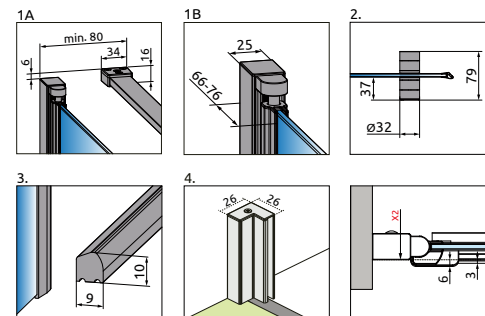

Fuenta KDJ-B

Doplňkové rúčky
Odporúčame ku
všetkým skladačím
dverám. Podrobnosti
sú uvedené na
strane 13.

od 952 €

Otváracie dvere	A1	X1	Y1	B	D	H1
KDJ-B 80	800	777-787	772-782	390	645	2020
KDJ-B 90	900	877-887	872-882	440	745	2020
KDJ-B 100	1000	977-987	972-982	490	845	2020

Bočná stena S1	A2	X2	Y2	H2
S1 70	700	680-695	667-682	2000
S1 75	750	730-745	717-732	2000
S1 80	800	780-795	767-782	2000
S1 90	900	880-895	867-882	2000
S1 100	1000	980-995	967-982	2000
S1 110	1100	1080-1095	1067-1082	2000
S1 120	1200	1180-1195	1167-1182	2000

DVERE PRE SPRCHOVACÍ KÚT

Model	Šírka sprchovej vaničky (A1)	Šírka - os skla (Y1)	Výška (H)	Kód výrobku číre	Cenniková cena v EUR
KDJ-B 80 L	800	770-780	2020	1384081-01-01L	730
KDJ-B 80 P	800	770-780	2020	1384081-01-01R	730
KDJ-B 90 L	900	870-880	2020	1384082-01-01L	745
KDJ-B 90 P	900	870-880	2020	1384082-01-01R	745
KDJ-B 100 L	1000	970-980	2020	1384083-01-01L	760
KDJ-B 100 P	1000	970-980	2020	1384083-01-01R	760

BOČNÉ STENY PRE SPRCHOVACÍ KÚT

Model	Šírka sprchovej vaničky (A2)	Šírka - os skla (Y2)	Výška (H)	Kód výrobku číre	Cenniková cena v EUR
S1 70	700	667-682	2000	1384048-01-01	222
S1 75	750	717-732	2000	1384049-01-01	247
S1 80	800	767-782	2000	1384051-01-01	247
S1 90	900	867-882	2000	1384050-01-01	263
S1 100	1000	967-982	2000	1384052-01-01	279
S1 110	1100	1067-1082	2000	1384053-01-01	296
S1 120	1200	1167-1182	2000	1384054-01-01	313

Predĺžovacie profily	Rozmery	Farba profilu	Kód výrobku	Cenniková cena v EUR
U spojovací profil Fuenta 2 cm na strane otočného a stenového profilu	20	chróm	P01-276200001	56

Sprchovací kút Fuenta KDJ-B sa skladá z 2 častí: z dverí a bočnej steny.
V objednávke sprchovacieho kúta uveďte dva produktové kódy.
(Např.: 1 ks KDJ-B 80L + 1 ks S1 80 = lavostřanný sprchovací kút 80x80)

ODPORÚČANÉ SPRCHOVÉ VANIČKY Rodos C, Delos C/D, Laros D, Doros C/D/F, Doros Stone C/D/F, Argos C/D, Zantos C/F, Paros C/D, Giaros C/D, Teos C/F, Kios C/F, Doris C/F (Viď od str. 222)

ODPORÚČANÉ SPRCHOVÉ ŽLABY: pozri www.radaway.sk

Profily k dispozícii v nasledovných farbách:

01 Chróm

SKLO 6 mm

Easy Clean®

LP

Lave Pravé

+2 cm

str. 220

ZA PRÍKLADOK

SKLENENÉ VARIÁCIE