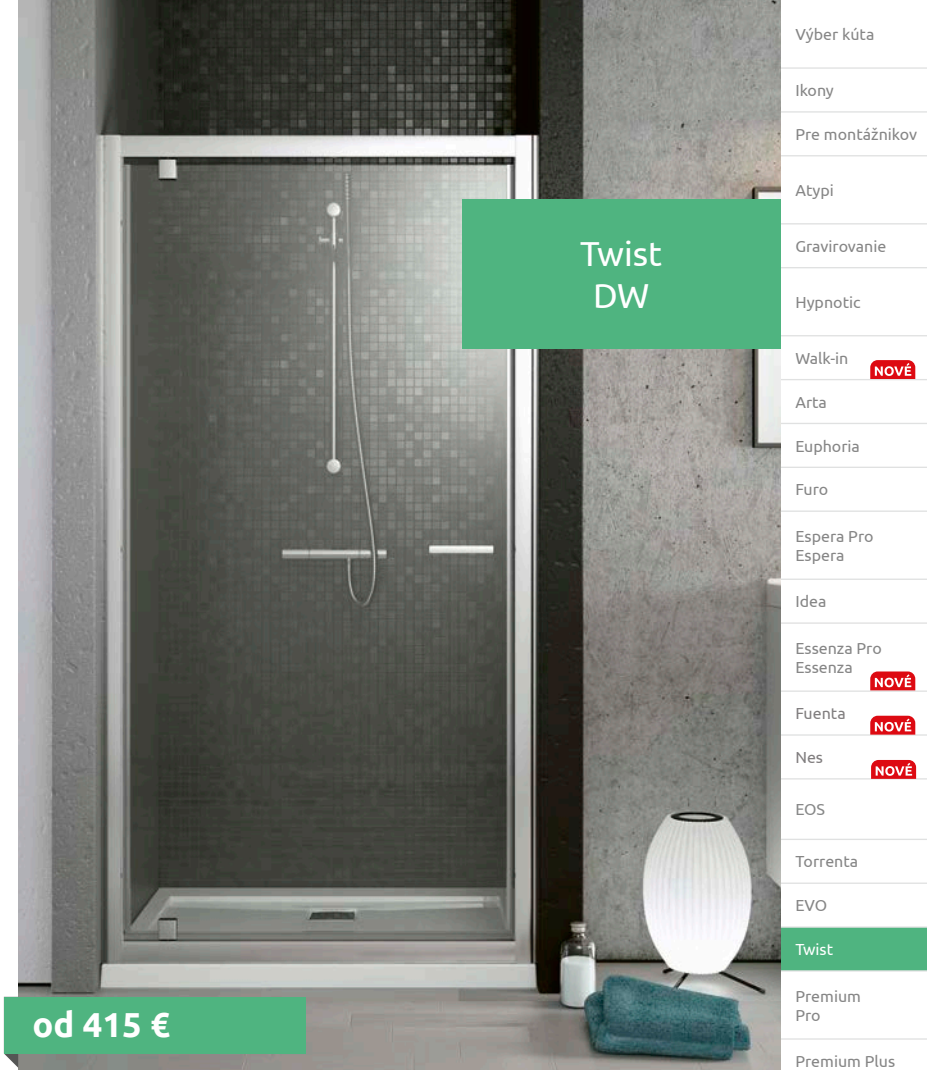

Sprchovací kút je univerzálny (otáčateľný).

Sprchové dvere	X	B	D	E	H
DW 70	685-710	475	495	140-150	1900
DW 80	785-810	575	595	140-150	1900
DW 90	885-910	675	695	140-150	1900
DW 100	985-1010	775	795	140-150	1900

DVERE PRE SPRCHOVACÍ KÚT

Model	Šírka (X)	Výška (H)	Kód výrobku Číre	Cenniková cena v EUR
DW 70	685-710	1900	382000-01	415
DW 80	785-810	1900	382001-01	430
DW 90	885-910	1900	382002-01	450
DW 100	985-1010	1900	382003-01	465

Predĺžovacie profily	Rozmery	Farba profilu	Kód výrobku	Cenniková cena v EUR
U spojovací profil Twist 2 cm	20	chróm	P01-141190001	59
U spojovací profil Twist 4 cm	40	chróm	P01-142190001	68

od 415 €

ODPORÚČANÉ SPRCHOVÉ VANIČKY Rodos C, Delos C/D, Doros C/D/F, Doros Stone C/D/F, Laros D, Argos C/D, Zantos C/F, Paros C/D, Giaros C/D, Doris C/F, Kios C/F (Vid' od str. 222)

ODPORÚČANÉ SPRCHOVÉ ŽĽABY: pozri www.radaway.sk

- Výber kúta
- Ikony
- Pre montážnikov
- Atypi
- Gravovanie
- Hypnotic
- Walk-in **NOVÉ**
- Arta
- Euphoria
- Furo
- Espera Pro
  Espera
- Idea
- Essenza Pro
  Essenza **NOVÉ**
- Fuenta **NOVÉ**
- Nes **NOVÉ**
- EOS
- Torrenta
- EVO
- **Twist**
- Premium Pro
- Premium Plus
- Projecta
- Vaňové zásteny
- Profily
- Vaničky
- Sifóny
- Servis