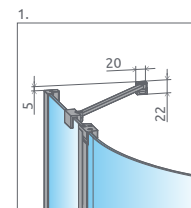

ODPORÚČANÉ SPRCHOVÉ ŽĽABY: pozri www.radaway.sk

Profily k dispozícii v nasledovných farbách:

01 Chróm

Easy
Clean®

ZA PRÍPLATOK

Otváracie dvere	A1	A2	X1	X2	Y1	Y2	B1	B2	C1	C2	D	H
PDD II 80Lx80P	800	800	775-790	775-790	770-785	770-785	420	420	176-191	176-191	784	2000
PDD II 80Lx90P	800	900	775-790	875-890	770-785	870-885	420	420	176-191	276-291	784	2000
PDD II 80Lx100P	800	1000	775-790	975-990	770-785	970-985	420	420	176-191	376-391	784	2000
PDD II 90Lx80P	900	800	875-890	775-790	870-885	770-785	420	420	276-291	176-191	784	2000
PDD II 90Lx90P	900	900	875-890	875-890	870-885	870-885	420	420	276-291	276-291	784	2000
PDD II 90Lx100P	900	1000	875-890	975-990	870-885	970-985	420	420	276-291	376-391	784	2000
PDD II 100Lx80P	1000	800	975-990	775-790	970-985	770-785	420	420	376-391	176-191	784	2000
PDD II 100Lx90P	1000	900	975-990	875-890	970-985	870-885	420	420	376-391	276-291	784	2000
PDD II 100Lx100P	1000	1000	975-990	975-990	970-985	970-985	420	420	376-391	376-391	784	2000