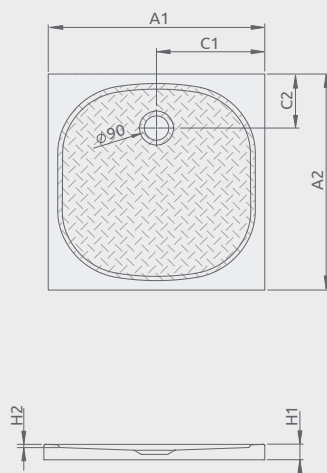

Možno nainštalovať na vodorovnú podlahu (bez nôh)

ZANTOS C	A1	A2	C1	C2	H1	H2
800×800	800	800	400	200	32	10
900×900	900	900	450	200	32	10

GIAROS C

Plochá sprchová vanička

Darčekový sifón 5SL1

Produktový kód	Rozmery	Cenniková cena v EUR
MKGC9090-03	900×900×40×18	438
M3GRC1010	1000×1000×40×18	522