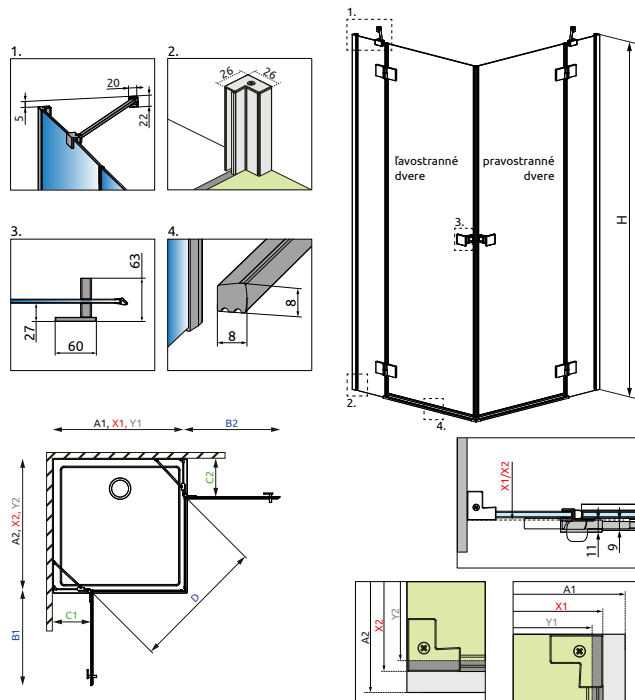

Sprchovací kút	A1	A2	X1	X2	Y1	Y2	B1	B2	C1	C2	D	H
KDD 80Lx80P	800	800	772-787	772-787	767-782	767-782	540	540	253-268	253-268	745	2000
KDD 80Lx90P	800	900	772-787	872-887	767-782	867-882	540	640	253-268	253-268	810	2000
KDD 80Lx100P	800	1000	772-787	972-987	767-782	967-982	540	640	253-268	253-268	810	2000
KDD 90Lx80P	900	800	872-887	772-787	867-882	767-782	640	540	253-268	253-268	810	2000
KDD 90Lx90P	900	900	872-887	872-887	867-882	867-882	640	640	253-268	253-268	885	2000
KDD 90Lx100P	900	1000	872-887	972-987	867-882	967-982	640	640	253-268	353-368	885	2000
KDD 100Lx80P	1000	800	972-987	772-787	967-982	767-782	640	540	353-368	253-268	810	2000
KDD 100Lx90P	1000	900	972-987	872-887	967-982	867-882	640	640	353-368	253-268	885	2000
KDD 100Lx100P	1000	1000	972-987	972-987	967-982	967-982	640	640	353-368	353-368	885	2000

LAVOSTRANNÉ DVERE PRE SPRCHOVACÍ KÚT

Model	Šírka sprchovej vaničky (A1)	Šírka - os skla (Y1)	Výška (H)	Kód výrobku Čire	Cenníková cena v EUR
KDD 80 L	800	767-782	2000	1385061-01-01L	514
KDD 90 L	900	867-882	2000	1385060-01-01L	542
KDD 100 L	1000	967-982	2000	1385062-01-01L	559

PRAVOSTRANNÉ DVERE PRE SPRCHOVACÍ KÚT

Model	Šírka sprchovej vaničky (A2)	Šírka - os skla (Y2)	Výška (H)	Kód výrobku Čire	Cenníková cena v EUR
KDD 80 P	800	767-782	2000	1385061-01-01R	514
KDD 90 P	900	867-882	2000	1385060-01-01R	542
KDD 100 P	1000	967-982	2000	1385062-01-01R	559

Predĺžovacie profily	Rozmery	Farba profilu	Kód výrobku	Cenníková cena v EUR
U spojovací profil Essenza 2 cm	20	chróm	P01-27620001	56