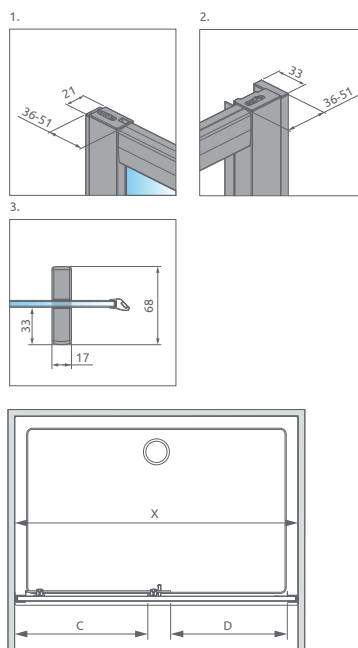

Model	X	C	D	H
DWJ 100	980-1010	450-465	408	2000
DWJ 110	1080-1110	500-515	458	2000
DWJ 120	1180-1210	550-565	508	2000
DWJ 130	1280-1310	600-615	558	2000
DWJ 140	1380-1410	650-665	608	2000
DWJ 150	1480-1510	700-715	658	2000
DWJ 160	1580-1610	750-765	708	2000

POSUVNÉ DVERE

Model	Šírka sprchovej vaničky (A)	H	Kód výrobku Čire	Cenniková cena v EUR
DWJ 100 L	1000	2000	1014100-01-01L	473
DWJ 100 P	1000	2000	1014100-01-01R	473
DWJ 110 L	1100	2000	1014110-01-01L	490
DWJ 110 P	1100	2000	1014110-01-01R	490
DWJ 120 L	1220	2000	1014120-01-01L	505
DWJ 120 P	1200	2000	1014120-01-01R	505
DWJ 130 L	1300	2000	1014130-01-01L	525
DWJ 130 P	1300	2000	1014130-01-01R	525
DWJ 140 L	1400	2000	1014140-01-01L	540
DWJ 140 P	1400	2000	1014140-01-01R	540
DWJ 150 L	1500	2000	1014150-01-01L	557
DWJ 150 P	1500	2000	1014150-01-01R	557
DWJ 160 L	1600	2000	1014160-01-01L	572
DWJ 160 P	1600	2000	1014160-01-01R	572

Predĺžovacie profily	Rozmery	Farba profilu	Kód výrobku	Cenniková cena v EUR
U spojovací profil Premium Pro 2 cm	20	chróm	P01-293199801	44