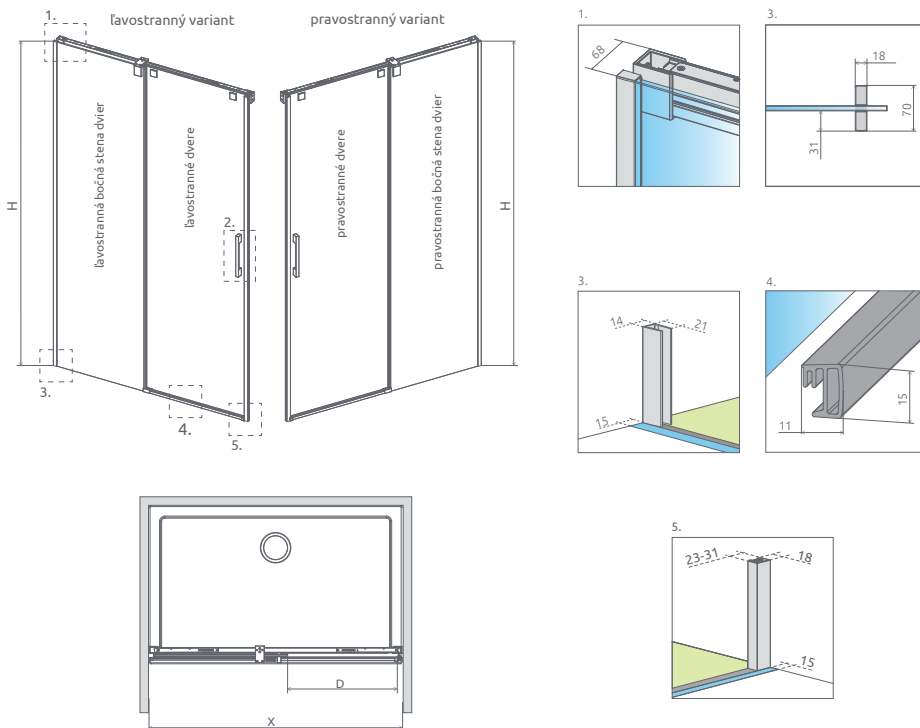

POSUVNÉ DVERE

Model	X	D	H	Prvky	Kód výrobku Čire	Cenniková cena v EUR
DWJ 100 L	990-1010	420	2000	Dvere 535 L	10090100-01-01L	873
				DWJ pevnej steny dverí 460 L	10091100-01-01L	
DWJ 100 P	990-1010	420	2000	Dvere 535 P	10090100-01-01R	873
				DWJ pevnej steny dverí 460 P	10091100-01-01R	
DWJ 110 L	1090-1110	470	2000	Dvere 585 L	10090110-01-01L	906
				DWJ pevnej steny dverí 510 L	10091110-01-01L	
DWJ 110 P	1090-1110	470	2000	Dvere 585 P	10090110-01-01R	906
				DWJ pevnej steny dverí 510 P	10091110-01-01R	
DWJ 120 L	1190-1210	520	2000	Dvere 635 L	10090120-01-01L	927
				DWJ pevnej steny dverí 560 L	10091120-01-01L	
DWJ 120 P	1190-1210	520	2000	Dvere 635 P	10090120-01-01R	927
				DWJ pevnej steny dverí 560 P	10091120-01-01R	
DWJ 140 L	1390-1410	620	2000	Dvere 735 L	10090140-01-01L	977
				DWJ pevnej steny dverí 660 L	10091140-01-01L	
DWJ 140 P	1390-1410	620	2000	Dvere 735 P	10090140-01-01R	977
				DWJ pevnej steny dverí 660 P	10091140-01-01R	
DWJ 160 L	1590-1610	720	2000	Dvere 835 L	10090160-01-01L	1024
				DWJ pevnej steny dverí 760 L	10091160-01-01L	
DWJ 160 P	1590-1610	720	2000	Dvere 835 P	10090160-01-01R	1024
				DWJ pevnej steny dverí 760 P	10091160-01-01R	

od 873 €

Espera Pro DWJ dvere sa skladajú z dvoch častí posuvné dvere a pevná stena. Pri objednávke treba zadať 2 kódy.

ODPORÚČANÉ SPRCHOVÉ VANIČKY: Delos C, Rodos C, Laros D, Doros C/D/F, Doros Stone D/F, Argos C/D, Zantos C/F, Paros C/D, Giaros C/D, Teos C/F, Kios F, Doris F (Vid' od str. 222)

ODPORÚČANÉ SPRCHOVÉ ŽLABY: pozri www.radaway.sk