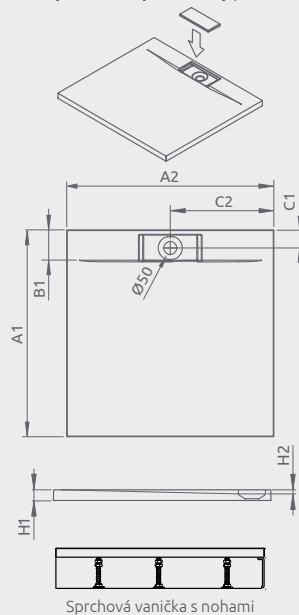

Sprchová vanička s nohami

GIAROS C	A1	A2	B1	C1	C2	H1	H2
900×900	900	900	100	70	450	40	18
1000×1000	1000	1000	100	70	500	40	18