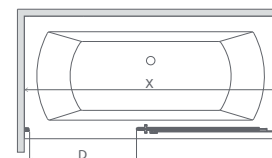

od 567 €

POSUVNÉ DVĚRE

Model	X	D	H	Kód výrobku Číre	Cenniková cena v EUR
PN DWJ 140 L	1387-1412	605	1505	10003140-01-01L	567
PN DWJ 140 P	1387-1412	605	1505	10003140-01-01R	567
PN DWJ 150 L	1487-1512	655	1505	10003150-01-01L	577
PN DWJ 150 P	1487-1512	655	1505	10003150-01-01R	577
PN DWJ 160 L	1587-1612	705	1505	10003160-01-01L	588
PN DWJ 160 P	1587-1612	705	1505	10003160-01-01R	588
PN DWJ 170 L	1687-1712	755	1505	10003170-01-01L	598
PN DWJ 170 P	1687-1712	755	1505	10003170-01-01R	598
PN DWJ 180 L	1787-1812	805	1505	10003180-01-01L	613
PN DWJ 180 P	1787-1812	805	1505	10003180-01-01R	613

Profily k dispozícii v nasledovných farbách:

01 Chróm 54 Čierna

ZA PRÍPLATOK