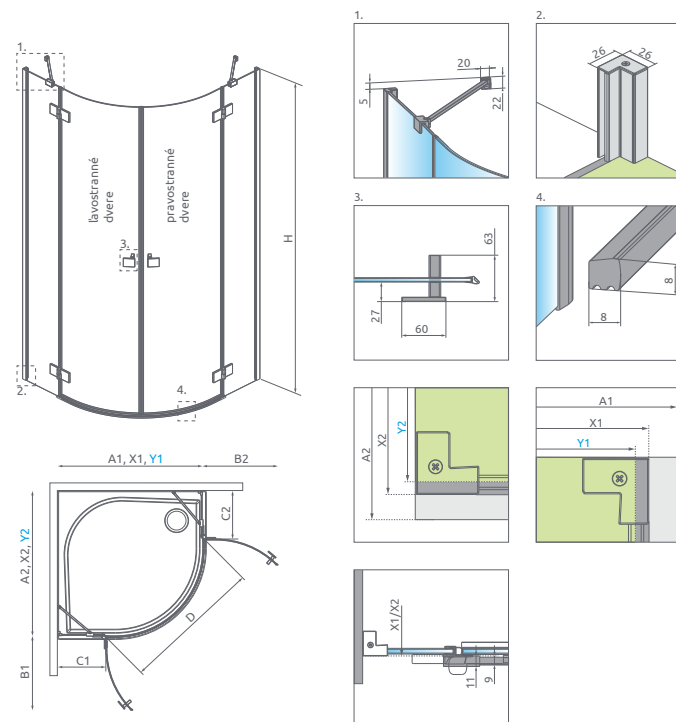

Profily k dispozícii v nasledovných farbách:

01 Chrom 54 Čierna

ZA PRIPLATOK

+2 cm
str. 220

Sprchovací kút	A1	A2	X1	X2	Y1	Y2	B1	B2	C1	C2	D	H
PDD 80L×80P	800	800	772-787	772-787	767-782	767-782	450	450	188-203	188-203	840	2000
PDD 80L×90P	800	900	772-787	872-887	767-782	867-882	450	450	188-203	288-303	840	2000
PDD 80L×100P	800	1000	772-787	972-987	767-782	967-982	450	450	188-203	388-403	840	2000
PDD 90L×80P	900	800	872-887	772-787	867-882	767-782	450	450	288-303	188-203	840	2000
PDD 90L×90P	900	900	872-887	872-887	867-882	867-882	450	450	288-303	288-303	840	2000
PDD 90L×100P	900	1000	872-887	972-987	867-882	967-982	450	450	288-303	388-403	840	2000
PDD 100L×80P	1000	800	972-987	772-787	967-982	767-782	450	450	388-403	188-203	840	2000
PDD 100L×90P	1000	900	972-987	872-887	967-982	867-882	450	450	388-403	288-303	840	2000
PDD 100L×100P	1000	1000	972-987	972-987	967-982	967-982	450	450	388-403	388-403	840	2000