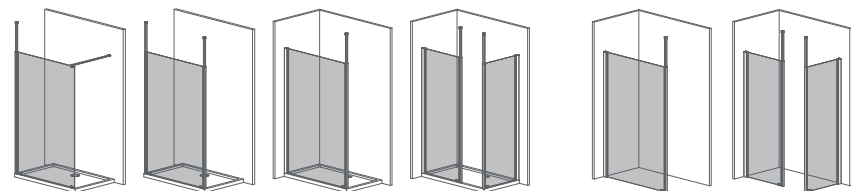

Na obrázku je zobrazená sprchová zástena Modo New II so zvislou nosnou tyčou.

K dispozícii aj v čiernej farbe!