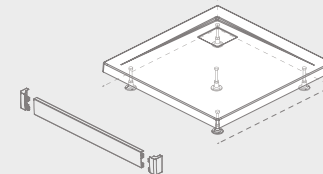

ČELNÝ PANEL NA DVE STRANY
Vyberte si čelný panel potrebnej dĺžky, rohový profil a dva ukončovacie profily.