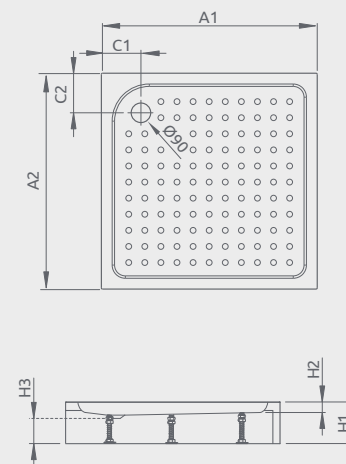

RODOS C	A1	A2	C1	C2	H1	H2	H3
800×800	800	800	165	165	165	30	90
900×900	900	900	210	210	165	30	90