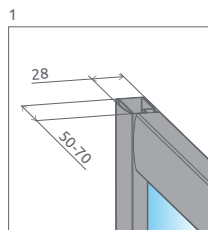

Sprchovací kút	A1	A2	X1	X2	D	H
D 75×90	750	900	735-755	885-905	440	1900
D 80×90	800	900	785-805	885-905	475	1900
D 80×100	800	1000	785-805	985-1005	510	1900
D 90×100	900	1000	885-905	985-1005	545	1900
D 120×80	1200	800	1185-1205	785-805	580	1900

Sprchovací kút je univerzálny (otáčateľný).

ASYMETRICKÉ SPRCHOVACIE KÚTY S POSUVNÝMI DVERAMI

Model	A1 x A2	H	Kód výrobku Čire	Cenniková cena v EUR	Kód výrobku Hnedé	Cenniková cena v EUR
D 75×90	750×900	1900	30433-01-01N	546	-	-
D 80×90	800×900	1900	30437-01-01N	546	-	-
D 100×80	1000×800	1900	30434-01-01N	566	30434-01-08N	599
D 100×90	1000×900	1900	30436-01-01N	583	-	-
D 120×80	1200×800	1900	30435-01-01N	583	30435-01-08N	618

A1 x A2 = Šírka sprchovej vaničky, H = Výška

Predĺžovacie profily	Rozmery	Farba profilu	Kód výrobku	Cenniková cena v EUR
U spojovací profil Premium Plus 2 cm	20	chróm	P01-126190001	59
U spojovací profil Premium Plus 4 cm	40	chróm	P01-127190001	70