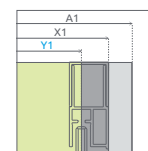

Sprchovací kút je univerzálny (otáčateľný).

Otváracie dvere	A1	X1	Y1	B	D	E	H
DW 70	700	690-700	678-688	475	495	140-150	1900
DW 80	800	790-800	778-788	575	595	140-150	1900
DW 90	900	890-900	878-888	675	695	140-150	1900
DW 100	1000	990-1000	978-988	775	795	140-150	1900

Bočná stena	A2	X2
S 70	700	690-700
S 75	750	740-750
S 80	800	790-800
S 90	900	890-900
S 100	1000	990-1000

DVERE PRE SPRCHOVACÍ KÚT

Model	Šírka sprchovej vaničky (A1)	Šírka - os skla (Y1)	Výška (H)	Kód výrobku Čire	Cenníková cena v EUR
DW 70	700	678-688	1900	382000-01	415
DW 80	800	778-788	1900	382001-01	430
DW 90	900	878-888	1900	382002-01	450
DW 100	1000	978-988	1900	382003-01	465

BOČNÉ STENY PRE SPRCHOVACÍ KÚT

Model	Šírka sprchovej vaničky (A2)	Výška (H)	Kód výrobku Čire	Cenníková cena v EUR
S 70	700	1900	382009-01	240
S 75	750	1900	382010-02	265
S 80	800	1900	382011-01	275
S 90	900	1900	382012-01	290
S 100	1000	1900	382013-01	305

Predĺžovacie profily	Rozmery	Farba profilu	Kód výrobku	Cenníková cena v EUR
U spojovací profil Twist 2 cm	20	chróm	P01-141190001	59
U spojovací profil Twist 4 cm	40	chróm	P01-142190001	68

Spojovací profil Twist je možné objednať iba k dverám, na stranu S nie!