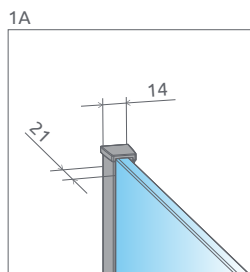

Čierna*

* Ceny vaňových zásten Modó Čierna, Frame a Factory nájdete na webovej stránke Radaway.

PEVNE NAMONTOVANÉ VAŇOVÉ ZÁSTENY

Model	Šírka (X)	Výška (H)	Kód výrobku Číre	Cenníková cena v EUR
PNJ II 50	500-510	1500	10006050-01-01	215
PNJ II 60	600-610	1500	10006060-01-01	226
PNJ II 70	700-710	1500	10006070-01-01	243
PNJ II 80	800-810	1500	10006080-01-01	256
PNJ II 90	900-910	1500	10006090-01-01	304
PNJ II 100	1000-1010	1500	10006100-01-01	308

od 215 €

Vaňové zásteny PNJ II sú univerzálne (otáčateľné).

Profily k dispozícii v nasledovných farbách:

- Výber kúta
- Ikony
- Pre montážnikov
- Atypi
- Atypi
- Hypnotic
- Walk-in **NOVÉ**
- Arta
- Euphoria
- Furo
- Espera Pro
  Espera
- Idea
- Essenza Pro
  Essenza **NOVÉ**
- Fuenta **NOVÉ**
- Nes **NOVÉ**
- EOS
- Torrenta
- EVO
- Twist
- Premium Pro
- Premium Plus
- Projecta
- **Vaňové zásteny**
- Profily
- Vaničky
- Sifóny
- Servis