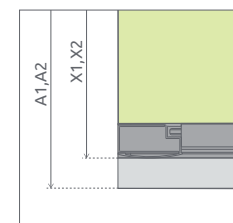

Sprchovací kút	A1	A2	X1	X2	D	H
C 80×80	800	800	785-805	785-805	440	1900
C 90×90	900	900	885-905	885-905	510	1900
C 100×100	1000	1000	985-1005	985-1005	580	1900

SPRCHOVACIE KÚTY S POSUVNÝMI DVERAMI

Model	A1 x A2	H	Kód výrobku Číre	Cenniková cena v EUR	Kód výrobku Grafit	Kód výrobku Fabrik	Kód výrobku Hnedé	Cenniková cena v EUR
C 80×80	800×800	1900	30463-01-01N	526	30463-01-05N	30463-01-06N	30463-01-08N	566
C 90×90	900×900	1900	30453-01-01N	566	30453-01-05N	30453-01-06N	30453-01-08N	598
C 100×100	1000×1000	1900	30443-01-01N	598	30443-01-05N	–	30443-01-08N	639

A1 x A2 = šírka sprchovej vaničky, H = Výška

Predžhovacie profily	Rozmery	Farba profilu	Kód výrobku	Cenniková cena v EUR
U spojovací profil Premium Plus 2 cm	20	chróm	P01-126190001	59
U spojovací profil Premium Plus 4 cm	40	chróm	P01-127190001	70