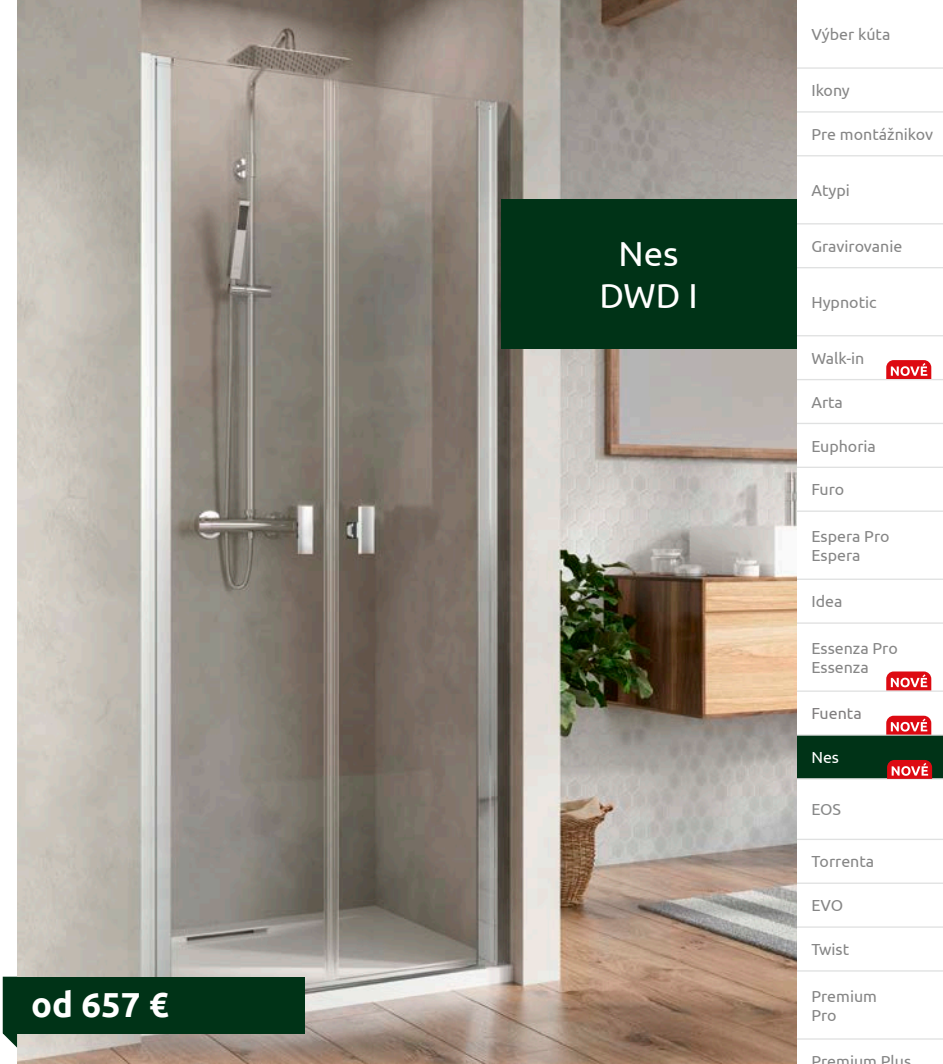

od 657 €

ODPORÚČANÉ SPRCHOVÉ VANIČKY Rodos C, Doros C/D/F, Doros Stone C/D/F, Argos C/D, Delos C/D, Zantos F, Teos C/F, Kios C/F, Paros C/D, Giaros C/D, Doris C/F (Vid' od str. 222)

ODPORÚČANÉ SPRCHOVÉ ŽLABY: pozri www.radaway.sk

Profily k dispozícii v nasledovných farbách:

01 Chróm 54 Cierna

99 Brúsená zlato

Za príplatok

Výber kúta

Ikony

Pre montážnikov

Atypi

Gravírovanie

Hypnotic

Walk-in **NOVÉ**

Arta

Euphoria

Furo

Espera Pro
Espera

Idea

Essenza Pro
Essenza **NOVÉ**

Fuenta **NOVÉ**

Nes **NOVÉ**

EOS

Torrenta

EVO

Twist

Premium
Pro

Premium Plus

Projecta

Vaňové zásteny

Profily

Vaničky

Sifóny

Servis