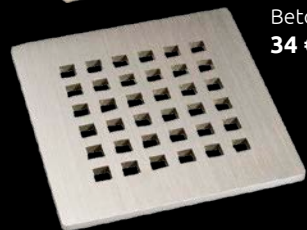

Betónová sivá | 18981
34 €