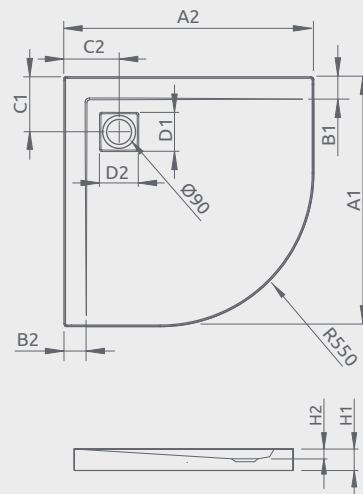

ARGOS A	A1	A2	B1	B2	C1	C2	D1	D2	H1	H2
900x900	900	900	80	80	200	200	135	135	55	20
1000x1000	1000	1000	80	80	200	200	135	135	55	20