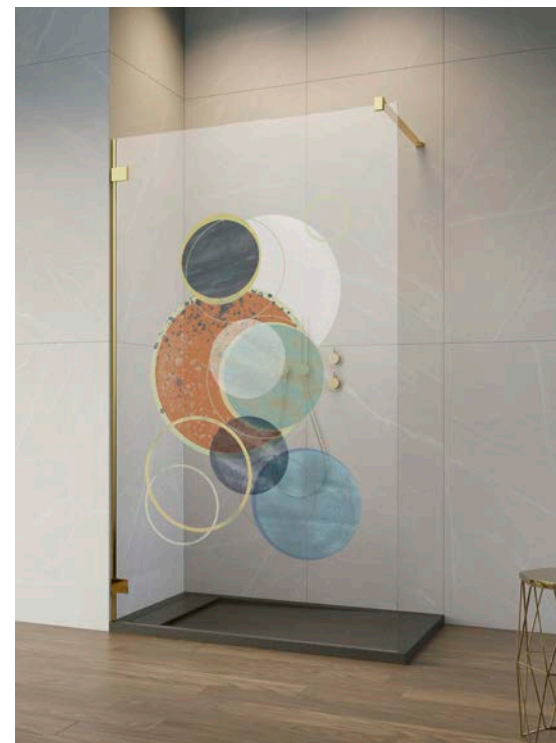

Krásné a vodotesné obrázky vo vašej kúpeľni!

Jedinečná inovatívna ponuka spoločnosti Radaway vám umožní vytvoriť na skle sprchového kúta obraz vo fotografickej kvalite.

Moderná technológia pomocou špeciálnej digitálnej tlače umožňuje naniest' na sklo trvanlivú a odolnú keramickú farbu. **Vytlačený obraz sa následne počas kalenia vypáli na sklo sprchového kúta pri teplote nad 600°C, čo zaručuje výnimočnú trvanlivosť a odolnosť voči čistiacim prostriedkom.**

Obrázok vypálený na skle sa neatiera a zostáva trvanlivý a žiarivo farebný aj v priebehu rokov. Potlač sa nachádza na vonkajšej strane skla, takže sa ľahko udržiava v čistote (vodovzdorná vrstva EasyClean® sa nachádza vo vnútri kabíny).

Art