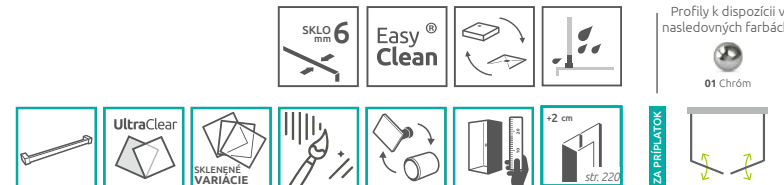

Výber kúta
Ikony
Pre montážnikov
Atypi
Gravírovanie
Hypnotic
Walk-in NOVÉ
Arta
Euphoria
Furo
Espera Pro
Espera
Idea
Essenza Pro
Essenza NOVÉ
Fuenta NOVÉ
Nes NOVÉ
EOS
Torrenta
EVO
Twist
Premium Pro
Premium Plus
Projecta
Vaňové zástěny
Profily
Vaničky
Sifóny
Servis