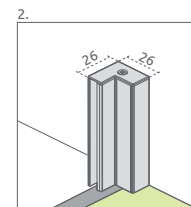

ODPORÚČANÉ SPRCHOVÉ ŽĽABY: pozri www.radaway.sk

Profily k dispozícii v nasledovných farbách:

01 Chróm

Easy
Clean®

ZA PRÍPLATOK

Otváracie dvere	A1	A2	X1	X2	Y1	Y2	B1	B2	C1	C2	D	H
PDD II 80Lx80P	800	800	775-790	775-790	770-785	770-785	420	420	176-191	176-191	784	2000
PDD II 80Lx90P	800	900	775-790	875-890	770-785	870-885	420	420	176-191	276-291	784	2000
PDD II 80Lx100P	800	1000	775-790	975-990	770-785	970-985	420	420	176-191	376-391	784	2000
PDD II 90Lx80P	900	800	875-890	775-790	870-885	770-785	420	420	276-291	176-191	784	2000
PDD II 90Lx90P	900	900	875-890	875-890	870-885	870-885	420	420	276-291	276-291	784	2000
PDD II 90Lx100P	900	1000	875-890	975-990	870-885	970-985	420	420	276-291	376-391	784	2000
PDD II 100Lx80P	1000	800	975-990	775-790	970-985	770-785	420	420	376-391	176-191	784	2000
PDD II 100Lx90P	1000	900	975-990	875-890	970-985	870-885	420	420	376-391	276-291	784	2000
PDD II 100Lx100P	1000	1000	975-990	975-990	970-985	970-985	420	420	376-391	376-391	784	2000