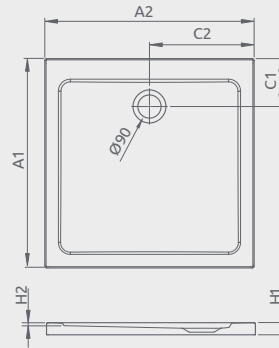

DOROS STONE C	A1	A2	C1	C2	H1	H2
900x900	900	900	205	450	45	12