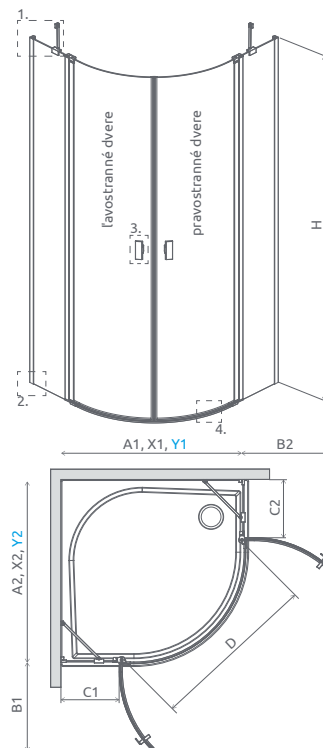

Otváracie dvere	A1	A2	X1	X2	Y1	Y2	B1	B2	C1	C2	D	H
PDD II 80Lx80P	800	800	775-790	775-790	770-785	770-785	420	420	176-191	176-191	784	2000
PDD II 80Lx90P	800	900	775-790	875-890	770-785	870-885	420	420	176-191	276-291	784	2000
PDD II 80Lx100P	800	1000	775-790	975-990	770-785	970-985	420	420	176-191	376-391	784	2000
PDD II 90Lx80P	900	800	875-890	775-790	870-885	770-785	420	420	276-291	176-191	784	2000
PDD II 90Lx90P	900	900	875-890	875-890	870-885	870-885	420	420	276-291	276-291	784	2000
PDD II 90Lx100P	900	1000	875-890	975-990	870-885	970-985	420	420	276-291	376-391	784	2000
PDD II 100Lx80P	1000	800	975-990	775-790	970-985	770-785	420	420	376-391	176-191	784	2000
PDD II 100Lx90P	1000	900	975-990	875-890	970-985	870-885	420	420	376-391	276-291	784	2000
PDD II 100Lx100P	1000	1000	975-990	975-990	970-985	970-985	420	420	376-391	376-391	784	2000

ĽAVOSTRANNÉ DVERE PRE SPRCHOVACÍ KÚT

Model	Šírka sprchovej vaničkye (A1)	Šírka - os skla (Y1)	H	Kód výrobu Číre	Cenníková cena v EUR
PDD II 80 L	800	770-785	2000	10030080-01-01L	478
PDD II 90 L	900	870-885	2000	10030090-01-01L	502
PDD II 100 L	1000	970-985	2000	10030100-01-01L	522

PRAVOSTRANNÉ DVERE PRE SPRCHOVACÍ KÚT

Model	Šírka sprchovej vaničkye (A2)	Šírka - os skla (Y2)	H	Kód výrobu Číre	Cenníková cena v EUR
PDD II 80 P	800	770-785	2000	10030080-01-01R	478
PDD II 90 P	900	870-885	2000	10030090-01-01R	502
PDD II 100 P	1000	970-985	2000	10030100-01-01R	522

Predĺžovacie profily	Rozmery	Farba profilu	Kód výrobu	Cenníková cena v EUR
U Spojovací profil Nes 2 cm	20	chróm	P01-276200001	56