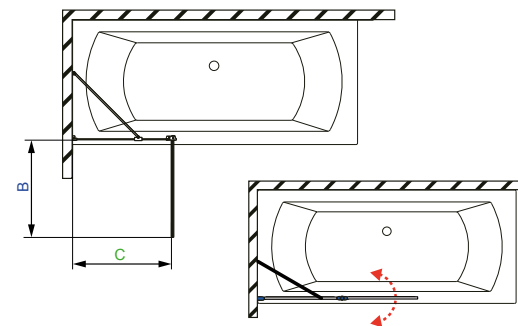

OTVÁRACIE DVĚRE

Model	X	B	C	H	Kód výrobku Číre	Cenníková cena v EUR
PND II 100 L	1000-1015	483	493-508	1500	10009100-01-01L	357
PND II 100 P	1000-1015	483	493-508	1500	10009100-01-01R	357
PND II 110 L	1100-1115	533	543-558	1500	10009110-01-01L	373
PND II 110 P	1100-1115	533	543-558	1500	10009110-01-01R	373
PND II 120 L	1200-1215	583	593-608	1500	10009120-01-01L	390
PND II 120 P	1200-1215	583	593-608	1500	10009120-01-01R	390
PND II 130 L	1300-1315	633	643-658	1500	10009130-01-01L	402
PND II 130 P	1300-1315	633	643-658	1500	10009130-01-01R	402
PND II 140 L	1400-1415	683	693-708	1500	10009140-01-01L	412
PND II 140 P	1400-1415	683	693-708	1500	10009140-01-01R	412

Profily k dispozícii v nasledovných farbách:

ZA PRÍPLATOK