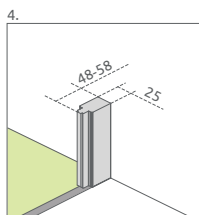

Prídavná rukoväť.
Odporúčané ku
sklopným dverám.
Podrobnosti na 13.
strane.

Sprchové dvere	X	B	D	H1	H2
DWB I 70	690-710	335	550	1970	1950
DWB I 80	790-810	385	650	1970	1950
DWB I 90	890-910	435	750	1970	1950

SPRCHOVÉ DVERE

Model	Šírka (X)	Výška (H)	Kód výrobku Čire	Cenníková cena v EUR
DWB I 70 L	690-710	1970	137883-01-01L	622
DWB I 70 P	690-710	1970	137883-01-01R	622
DWB I 80 L	790-810	1970	137813-01-01L	640
DWB I 80 P	790-810	1970	137813-01-01R	640
DWB I 90 L	890-910	1970	137803-01-01L	655
DWB I 90 P	890-910	1970	137803-01-01R	655

Predžvociace profily	Rozmery	Farba profilu	Kód výrobku	Cenníková cena v EUR
U Spojovací profil Eos, 2 cm (1970 mm) na strane otočného profilu	20	chróm	P01-137197001	90
U Spojovací profil Eos, 2 cm (1950 mm) na strane magnetického profilu	20	chróm	P01-137195001	90
U Spojovací profil Eos, 4 cm (1950 mm) na strane magnetického profilu	40	chróm	P01-138195001	106

od 622 €

ODPORÚČANÉ SPRCHOVÉ VANIČKY: Delos C/D, Rodos C, Laros D, Doros C/D/F, Doros Stone C/D/F, Argos C/D, Zantos C/F, Paros C/D, Giaros C/D, Teos C/F, Kios C/F, Doris C/F (Viď od str. 222)

ODPORÚČANÉ SPRCHOVÉ ŽLABY: pozri www.radaway.sk

Profily k dispozícii v nasledovných farbách:
01 Chróm

- Výber kúta
- Ikony
- Pre montážnikov
- Atypi
- Gravировanie
- Hypnotic
- Walk-in **NOVÉ**
- Arta
- Euphoria
- Furo
- Espera Pro
  Espera
- Idea
- Essenza Pro
  Essenza **NOVÉ**
- Fuenta **NOVÉ**
- Nes **NOVÉ**
- **EOS**
- Torrenta
- EVO
- Twist
- Premium Pro
- Premium Plus
- Projecta
- Vaňové zásteny
- Profily
- Vaničky
- Sifóny
- Servis