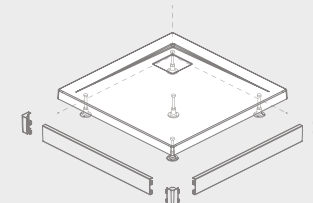

ČELNÝ PANEL NA TRI STRANY
Vyberte si čelný panel potrebnej dĺžky, dva rohové profily a dva ukončovacie profily.