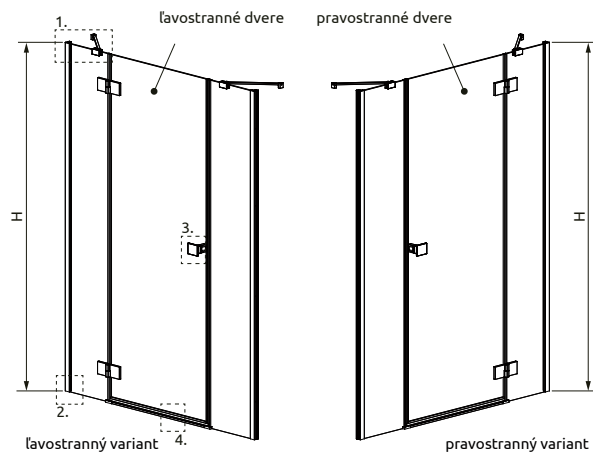

Sprchové dvere	X	B	C1	C2	D	H
DWJS 110	1085-1115	540	287-302	287-302	505	2000
DWJS 120	1185-1215	640	287-302	287-302	605	2000
DWJS 130	1285-1315	740	287-302	287-302	705	2000
DWJS 140	1385-1415	840	287-302	287-302	805	2000

SPRCHOVÉ DVERE

Model	Šírka (X)	výška (H)	Kód výrobku Čire	Cenníková cena v EUR
DWJS 110 L	1085-1115	2000	1385030-01-01L	762
			1384090-01-01	
DWJS 110 P	1085-1115	2000	1385030-01-01R	762
			1384090-01-01	
DWJS 120 L	1185-1215	2000	1385031-01-01L	785
			1384090-01-01	
DWJS 120 P	1185-1215	2000	1385031-01-01R	785
			1384090-01-01	
DWJS 130 L	1285-1315	2000	1385032-01-01L	802
			1384090-01-01	
DWJS 130 P	1285-1315	2000	1385032-01-01R	802
			1384090-01-01	
DWJS 140 L	1385-1415	2000	1385033-01-01L	819
			1384090-01-01	
DWJS 140 P	1385-1415	2000	1385033-01-01R	819
			1384090-01-01	

Predĺžovacie profily	Rozmery	Farba profilu	Kód výrobku	Cenníková cena v EUR
U spojovací profil Essenza 2 cm	20	chróm	P01-276200001	56