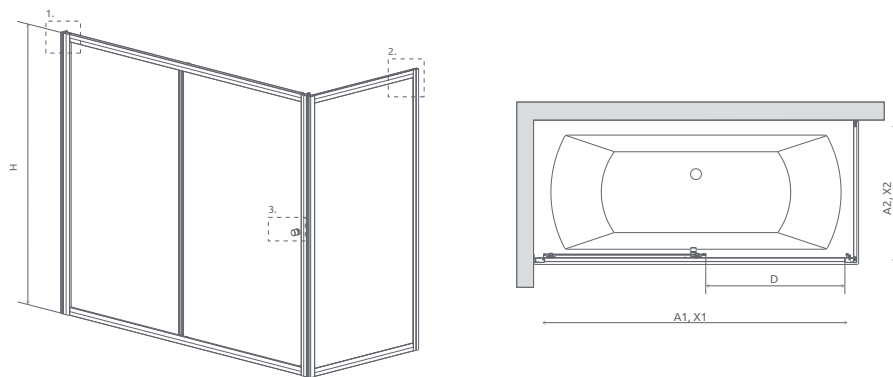

Vanové zásteny	A1	A2	X1	X2	D	H
140×65	1400	650	1390-1400	640-647	590	1500
140×70	1400	700	1390-1400	690-697	590	1500
140×75	1400	750	1390-1400	740-747	590	1500
140×80	1400	800	1390-1400	790-797	590	1500
150×65	1500	650	1490-1500	640-647	640	1500
150×70	1500	700	1490-1500	690-697	640	1500
150×75	1500	750	1490-1500	740-747	640	1500
150×80	1500	800	1490-1500	790-797	640	1500
160×65	1600	650	1590-1600	640-647	690	1500
160×70	1600	700	1590-1600	690-697	690	1500
160×75	1600	750	1590-1600	740-747	690	1500
160×80	1600	800	1590-1600	790-797	690	1500

Vanové zásteny	A1	A2	X1	X2	D	H
170×65	1700	650	1690-1700	640-647	740	1500
170×70	1700	700	1690-1700	690-697	740	1500
170×75	1700	750	1690-1700	740-747	740	1500
170×80	1700	800	1690-1700	790-797	740	1500
180×65	1800	650	1790-1800	640-647	790	1500
180×70	1800	700	1790-1800	690-697	790	1500
180×75	1800	750	1790-1800	740-747	790	1500
180×80	1800	800	1790-1800	790-797	790	1500

Môžete mať aj uzavretú vaňovú zástenu v tvare U. Napr.: 1 ks Vesta DWJ 170 + 2 ks S75

POSUVNÉ DVERE

Model	A1	H	Kód výrobku Číre	Cenníková cena v EUR
DWJ 140	1400	1500	209114-01-01	406
DWJ 150	1500	1500	209115-01-01	406
DWJ 160	1600	1500	209116-01-01	429
DWJ 170	1700	1500	209117-01-01	429
DWJ 180	1800	1500	209118-01-01	450

BOČNÉ STENY

Model	A2	H	Kód výrobku Číre	Cenníková cena v EUR
S 65	650	1500	204065-01	224
S 70	700	1500	204070-01	237
S 75	750	1500	204075-01	244
S 80	800	1500	204080-01	250

A1, A2: Šírka, H: Výška

Predžvociacie profily	Rožmery	Farba profilu	Kód výrobku	Cenníková cena v EUR
U spojovací profil Vesta 2 cm, na strane fixného skla dverovej časti	20	chróm	P01-120150001	44
U spojovací profil Vesta 4 cm, na strane fixného skla dverovej časti	40	chróm	P01-121150001	50

Spojovací profil je možné inštalovať iba na stranu k dverám na stranu S nie !