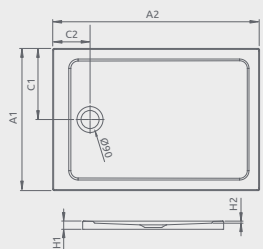

DOROS STONE F	A1	A2	C1	C2	H1	H2
100×80	800	1000	400	220	55	12
120×80	800	1200	400	220	55	12
120×90	900	1200	450	220	55	12