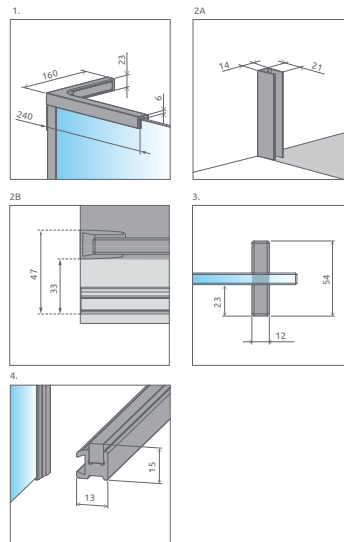

Minimálna šírka okraja vane je 43 mm a uhol sklonu môže byť max. 1 mm.

Model	X	C	H
SL PND II 100	990-1000	553-563	1500
SL PND II 110	1090-1100	603-613	1500
SL PND II 120	1190-1200	653-663	1500

Model	Prvky	X	C	H	Kód výrobku	Cenníková cena v EUR
SL PND II 100 L	PND II Dvere 538 B	990-1000	553	1500	10309538-01-01L	621
	Furo SL PND II 100 J				10112494-01-01	
SL PND II 100 P	PND II Dvere 538 J	990-1000	553	1500	10109538-01-01R	621
	Furo SL PND II 100 J				10112494-01-01	
SL PND II 110 L	PND II Dvere 588 B	1090-1100	603	1500	10109588-01-01L	641
	Furo SL PND II 110 J				10112544-01-01	
SL PND II 110 P	PND II Dvere 588 J	1090-1100	603	1500	10109588-01-01R	641
	Furo SL PND II 120 J				10112544-01-01	
SL PND II 120 L	PND II Dvere 638 B	1190-1200	653	1500	10109638-01-01L	657
	Oldalfal PN 594				10112594-01-01	
SL PND II 120 P	PND II Dvere 638 J	1190-1200	653	1500	10109638-01-01R	657
	Oldalfal PN 594				10112594-01-01	

*Pri rozmeroch nad 140 cm ich dodávame s kolmou výstuhou skla.