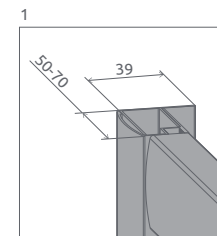

Premium Plus DWD

od 526 €

ODPORÚČANÉ SPRCHOVÉ VANIČKY: Doros F, Argos D, Paros D, Giaros D, Kios F, Doris F (Vid' od str. 234)

ODPORÚČANÉ SPRCHOVÉ ŽLABY: pozri www.radaway.sk

Profily k dispozícii v nasledovných farbách:

01 Chróm

Easy
Clean®

ZA PRÍPLATOK

+2-4 cm
str. 220

Posuvné dvere	X	D	H
DWD 140	1375-1415	515	1900
DWD 150	1475-1515	515	1900
DWD 160	1575-1615	615	1900
DWD 180	1775-1815	715	1900

POSUVNÉ DVERE

Model	X	H	Kód výrobku Čire	Cenniková cena v EUR	Kód výrobku Fabrik	Kód výrobku Hnedé	Cenniková cena v EUR
DWD 140	1372-1415	1900	33353-01-01N	526	-	33353-01-08N	546
DWD 150	1472-1515	1900	33393-01-01N	557	-	-	-
DWD 160	1572-1615	1900	33363-01-01N	567	33363-01-06N	33363-01-08N	577
DWD 180	1772-1815	1900	33373-01-01N	588	33373-01-06N	33373-01-08N	608

X = Šírka, H = Výška

Predžovacie profily	Rozmery	Farba profilu	Kód výrobku	Cenniková cena v EUR
U spojovací profil Premium Plus 2 cm	20	chróm	P01-130190001	68
U spojovací profil Premium Plus 4 cm	40	chróm	P01-131190001	79