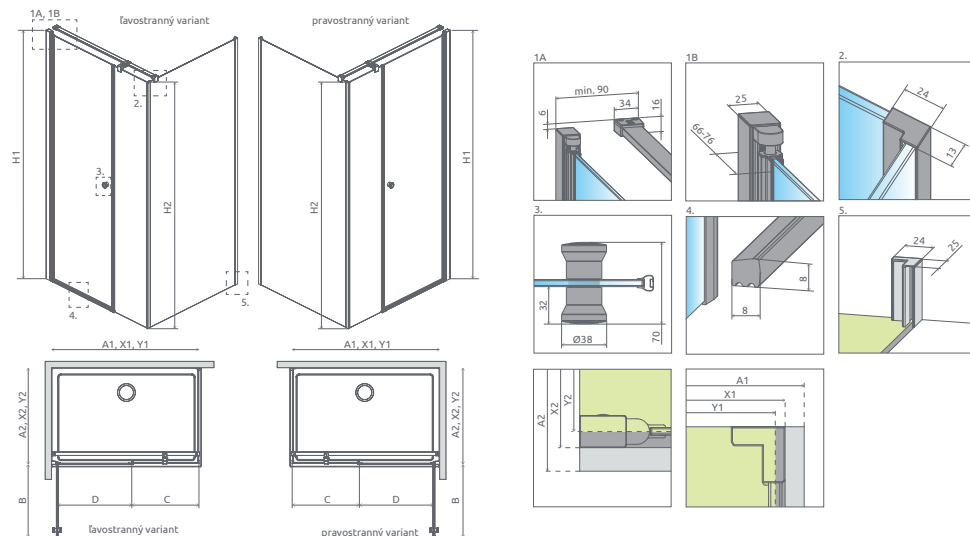

Sprchovací kút	A1	A2	X1	X2	Y1	Y2	B	C	D	H1	H2
KDS I 100×80	1000	800	980-990	775-790	975-985	763-778	586	336	592	1970	1950
KDS I 100×90	1000	900	980-990	875-890	975-985	863-878	586	336	592	1970	1950
KDS I 100×100	1000	1000	980-990	975-990	975-985	963-978	586	336	592	1970	1950
KDS I 120×80	1200	800	1180-1190	775-790	1175-1185	763-778	686	436	692	1970	1950
KDS I 120×90	1200	900	1180-1190	875-890	1175-1185	863-878	686	436	692	1970	1950
KDS I 120×100	1200	1000	1180-1190	975-990	1175-1185	963-978	686	436	692	1970	1950
KDS I 140×80	1400	800	1380-1390	775-790	1375-1385	763-778	686	636	692	1970	1950
KDS I 140×90	1400	900	1380-1390	875-890	1375-1385	863-878	686	636	692	1970	1950
KDS I 140×100	1400	1000	1380-1390	975-990	1375-1385	963-978	686	636	692	1970	1950

SPRCHOVACIE KÚTY S OTVÁRAČÍMI DVERAMI

Model	A1x A2	Šírka - os skla (Y1+Y2)	H	Kód výrobku Čire	Cenniková cena v EUR
KDS I 100 L*×80	1000×800	975-985 × 763-778	1970	137550-01-01L	690
KDS I 100 P*×80	1000×800	975-985 × 763-778	1970	137550-01-01R	690
KDS I 100 L*×90	1000×900	975-985 × 863-878	1970	137551-01-01L	710
KDS I 100 P*×90	1000×900	975-985 × 863-878	1970	137551-01-01R	710
KDS I 100 L*×100	1000×1000	975-985 × 963-978	1970	137552-01-01L	730
KDS I 100 P*×100	1000×1000	975-985 × 963-978	1970	137552-01-01R	730
KDS I 120 L*×80	1200×800	1175-1185 × 763-778	1970	137553-01-01L	728
KDS I 120 P*×80	1200×800	1175-1185 × 763-778	1970	137553-01-01R	728
KDS I 120 L*×90	1200×900	1175-1185 × 863-878	1970	137554-01-01L	744
KDS I 120 P*×90	1200×900	1175-1185 × 863-878	1970	137554-01-01R	744
KDS I 120 L*×100	1200×1000	1175-1185 × 963-978	1970	137555-01-01L	763
KDS I 120 P*×100	1200×1000	1175-1185 × 963-978	1970	137555-01-01R	763
KDS I 140 L*×80	1400×800	1375-1385 × 763-778	1970	137556-01-01L	763
KDS I 140 P*×80	1400×800	1375-1385 × 763-778	1970	137556-01-01R	763
KDS I 140 L*×90	1400×900	1375-1385 × 863-878	1970	137557-01-01L	777
KDS I 140 P*×90	1400×900	1375-1385 × 863-878	1970	137557-01-01R	777
KDS I 140 L*×100	1400×1000	1375-1385 × 963-978	1970	137558-01-01L	798
KDS I 140 P*×100	1400×1000	1375-1385 × 963-978	1970	137558-01-01R	798

* Rozmery dvier, A1x A2 = Šírka sprchovej vaničky, H = Výška

Predživovacie profily	Rozmery	Farba profilu	Kód výrobku	Cenniková cena v EUR
U Spojovací profil Eos, 2 cm (1970 mm) na strane otočného profilu	20	chróm	P01-137197001	90
U Spojovací profil Eos, 2 cm (1950 mm) k bočným stenám	20	chróm	P01-284195001	82