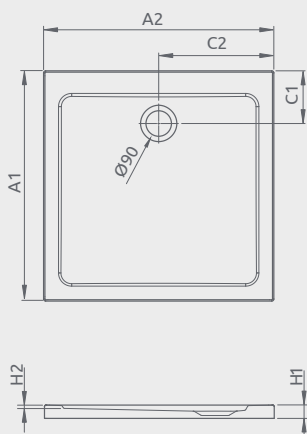

DOROS C	A1	A2	C1	C2	H1	H2
800×800	800	800	205	400	45	12
900×900	900	900	205	450	45	12
1000×1000	1000	1000	205	500	50	12