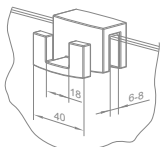

Príslušenstvo

Radaway ponúka príslušenstvo, ktoré je nielen užitočné, ale zároveň dokáže vašu kúpeľňu ozdobiť. Keby ste si zabudli objednať príslušenstvo pri kúpe sprchovacieho kúta, nezúfajte, toto príslušenstvo si môžete aj dodatočne objednať a nainštalovať.

DRŽIAK NA UTERÁKY

Praktický držiak odporúčame pre každý sprchovací kút s hrúbkou skla 6 a 8 mm bez rámu, pre zavesenie vašej osušky a šiat.