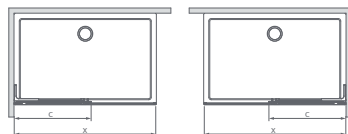

SPRCHOVÁ ZÁSTENA

Model	Prvky	Kód výrobku Číre	Cenníková cena v EUR
SL Walk-in 80 L	Furo SL Walk-in dvere 438 L	10306438-01-01L	663
	Furo fix stena 394	10110394-01-01	
SL Walk-in 80 P	Furo SL Walk-in dvere 438 P	10306438-01-01R	663
	Furo fix stena 394	10110394-01-01	
SL Walk-in 90 L	Furo SL Walk-in dvere 488 L	10306488-01-01L	682
	Furo fix stena 444	10110444-01-01	
SL Walk-in 90 P	Furo SL Walk-in dvere 488 P	10306488-01-01R	682
	Furo fix stena 444	10110444-01-01	
SL Walk-in 100 L	Furo SL Walk-in dvere 538 L	10306538-01-01L	704
	Furo fix stena 494	10110494-01-01	
SL Walk-in 100 P	Furo SL Walk-in dvere 538 P	10306538-01-01R	704
	Furo fix stena 494	10110494-01-01	
SL Walk-in 110 L	Furo SL Walk-in dvere 588 L	10306588-01-01L	732
	Furo fix stena 544	10110544-01-01	
SL Walk-in 110 P	Furo SL Walk-in dvere 588 P	10306588-01-01R	732
	Furo fix stena 544	10110544-01-01	
SL Walk-in 120 L	Furo SL Walk-in dvere 638 L	10306638-01-01L	748
	Furo fix stena 594	10110594-01-01	
SL Walk-in 120 P	Furo SL Walk-in dvere 638 P	10306638-01-01R	748
	Furo fix stena	10110594-01-01