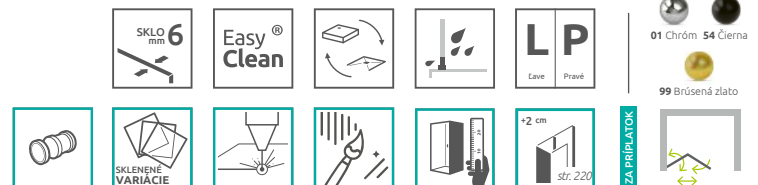

- Výber kúta
- Ikony
- Pre montážnikov
- Atypi
- Gravировanie
- Hypnotic
- Walk-in **NOVÉ**
- Arta
- Euphoria
- Furo
- Espera Pro
  Espera
- Idea
- Essenza Pro
  Essenza **NOVÉ**
- Fuenta **NOVÉ**
- **Nes** **NOVÉ**
- EOS
- Torrenta
- EVO
- Twist
- Premium Pro
- Premium Plus
- Projecta
- Vaňové zásteny
- Profily
- Vaničky
- Sifóny
- Servis