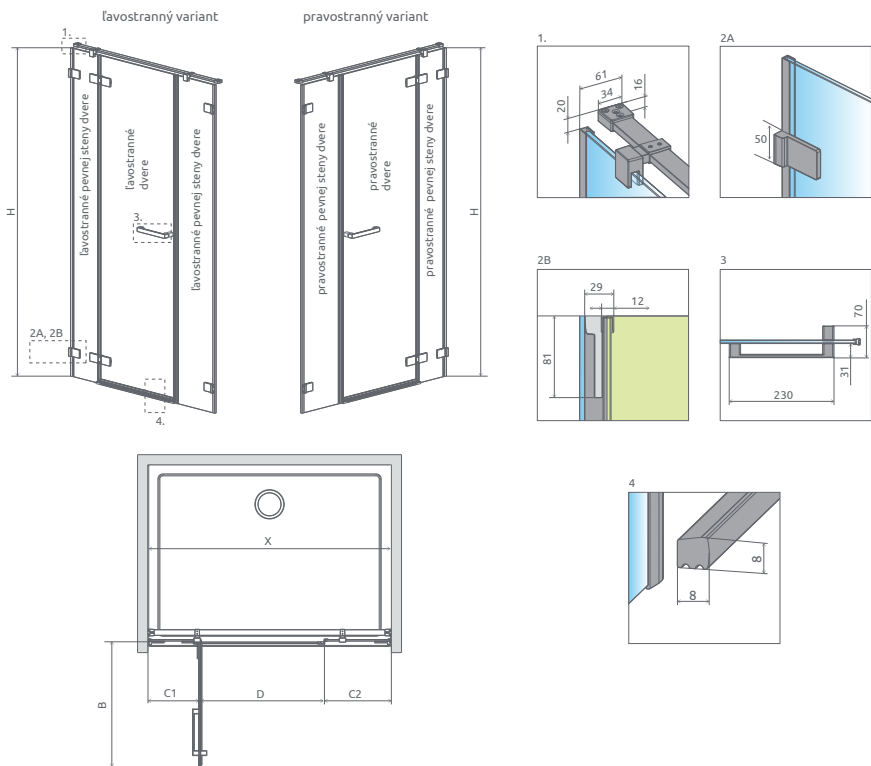

Otváracie dvere	X	B	C1	C2	D	H
DWJS 130	1290-1310	620	344-354	330-340	610	2000
DWJS 140	1390-1410	720	344-354	330-340	710	2000
DWJS 150	1490-1510	820	344-354	330-340	810	2000

SPRCHOVÉ DVERE

Model	Šírka (X)	H	Kód výrobu Číre	Cenníková cena v EUR
DWJS 130 L	1290-1310	2000	386455-03-01L	1396
			1386122-03-01L	
DWJS 130 P	1290-1310	2000	386455-03-01R	1396
			1386122-03-01R	
DWJS 140 L	1390-1410	2000	386456-03-01L	1403
			1386122-03-01L	
DWJS 140 P	1390-1410	2000	386456-03-01R	1403
			1386122-03-01R	
DWJS 150 L	1490-1510	2000	386457-03-01L	1437
			1386122-03-01L	
DWJS 150 P	1490-1510	2000	386457-03-01R	1437
			1386122-03-01R	

H = Výška