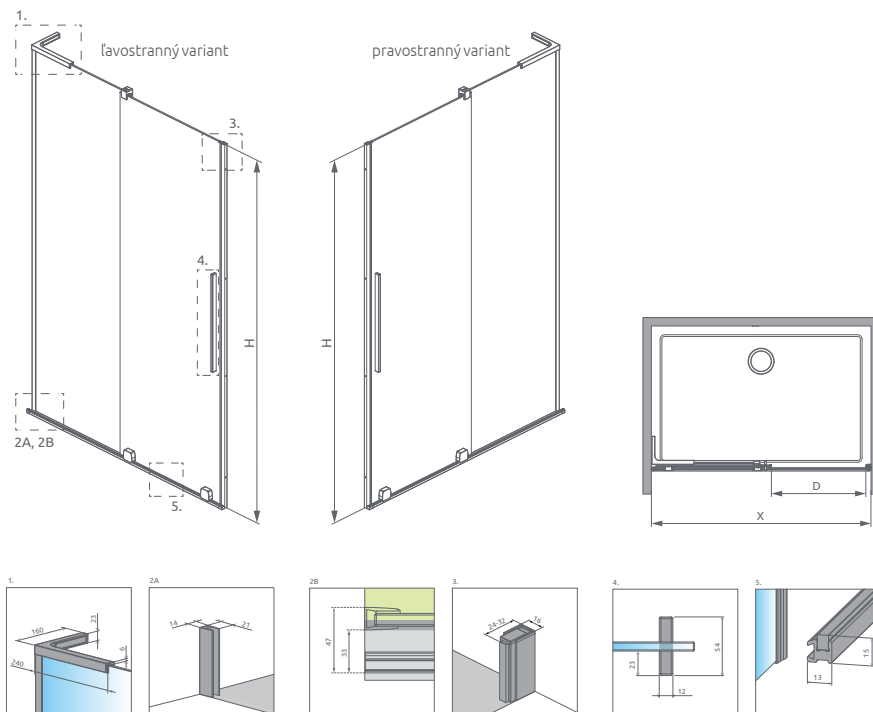

Furo SL DWJ

od 740 €

Model	X1	D	H
SL DWJ 90	890-908	373	2000
SL DWJ 100	990-1008	423	2000
SL DWJ 110	1090-1108	473	2000
SL DWJ 120	1190-1208	523	2000

POSUVNÉ DVERE PRE SPRCHOVACIE KÚTY

Model	Prvky	Kód výrobku Čire	Cenníková cena v EUR
SL DWJ 90 L	Furo SL DWJ dvere 472 L	10307472-01-01L	740
	Furo fixné sklo 430	10110430-01-01	
SL DWJ 90 P	Furo SL DWJ dvere 472 P	10307472-01-01R	740
	Furo fixné sklo 430	10110430-01-01	
SL DWJ 100 L	Furo SL DWJ dvere 522 L	10307522-01-01L	769
	Furo fixné sklo 480	10110480-01-01	
SL DWJ 100 P	Furo SL DWJ dvere 522 P	10307522-01-01R	769
	Furo fixné sklo 480	10110480-01-01	
SL DWJ 110 L	Furo SL DWJ dvere 572 L	10307572-01-01L	791
	Furo fixné sklo 530	10110530-01-01	
SL DWJ 110 P	Furo SL DWJ dvere 572 P	10307572-01-01R	791
	Furo fixné sklo 530	10110530-01-01	
SL DWJ 120 L	Furo SL DWJ dvere 622 L	10307622-01-01L	809
	Furo fixné sklo 580	10110580-01-01	
SL DWJ 120 P	Furo SL DWJ dvere 622 P	10307622-01-01R	809
	Furo fixné sklo 580	10110580-01-01	

Dvere pre sprchovací kút Furo SL DWJ pozostávajú z dvoch častí: dvere a pevné dverové sklo. Pri objednávke dverí treba zadať 2 kódy výrobku. (Príklad: 2 ks SL DWJ 100 L kód = ľavostranné dvere 100.)

ODPORÚČANÉ SPRCHOVÉ VANIČKY: Teos, Doris, Kios Vaničky (Vid' od str. 222)

ODPORÚČANÉ SPRCHOVÉ ŽLABY: pozri www.radaway.sk

Profily k dispozícii v nasledovných farbách: 01 Chróm 54 Čierna 09 Zlato 99 B. zlato 91 B. chróm 93 B. meď 92 B. gun metal