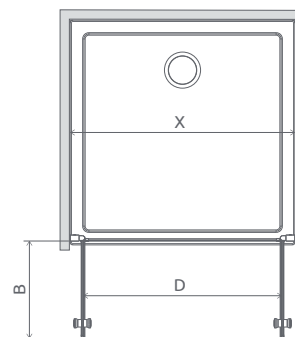

EOS DWD I

od 562 €

ODPORÚČANÉ SPRCHOVÉ VANIČKY: Delos C, Rodos C, Doros C/D/F, Doros Stone C/D/F, Laros D, Argos C/D, Zantos C/F, Paros C/D, Giaros C/D, Teos C/F, Kios C/F, Doris C/F
(Vid' od str. 222)

ODPORÚČANÉ SPRCHOVÉ ŽLABY: pozri www.radaway.sk

Profily k dispozícii v nasledovných farbách:

01 Chróm

ZA PRÍPLATOK

Sprchové dvere	X	B	D	H1	H2
DWD I 70	690-710	290	585	1970	1950
DWD I 80	790-810	340	685	1970	1950
DWD I 90	890-910	390	785	1970	1950
DWD I 100	990-1010	440	885	1970	1950
DWD I 120	1190-1210	540	1085	1970	1950

SPRCHOVÉ DVĚRE

Model	Šírka (X)	Výška (H)	Kód výrobku Číre	Cenníková cena v EUR
DWD I 70	690-710	1970	137783-01-01	562
DWD I 80	790-810	1970	137713-01-01	580
DWD I 90	890-910	1970	137703-01-01	598
DWD I 100	990-1010	1970	137723-01-01	622
DWD I 120	1190-1210	1970	137773-01-01	655

Predĺžovacie profily	Rozmery	Farba profilu	Kód výrobku	Cenníková cena v EUR
U Predĺžovacie profily Eos, 2 cm (1970 mm)	20	chróm	P01-137197001	90