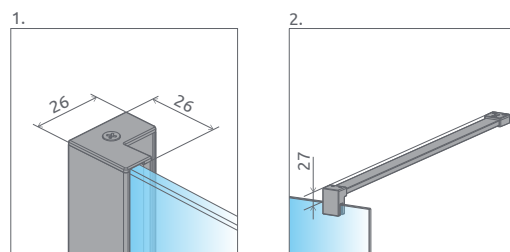

ĎALŠIE VOLITELNÉ FAREBNÉ MOŽNOSTI:

Čierna*

Frame*

Factory*

*Ceny Nes kútov Čierna, Frame a Factory nájdete v našom katalógu Hypnotic.

Sprchová zástena	A1	A2	X1	X2	H
Walk-in 70	700	max. 1525	675-690	max. 1500	2000
Walk-in 80	800	max. 1525	775-790	max. 1500	2000
Walk-in 90	900	max. 1525	875-890	max. 1500	2000
Walk-in 100	1000	max. 1525	975-990	max. 1500	2000
Walk-in 110	1100	max. 1525	1075-1090	max. 1500	2000
Walk-in 120	1200	max. 1525	1175-1190	max. 1500	2000