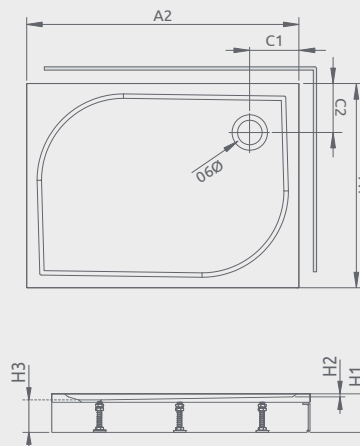

DELOS D s čelným panelom	A1	A2	C1	C2	H1	H2	H3
800×750	800	750	180	180	145	12	94
900×750	900	750	180	180	145	12	94
1000×750	1000	750	180	180	155	12	94