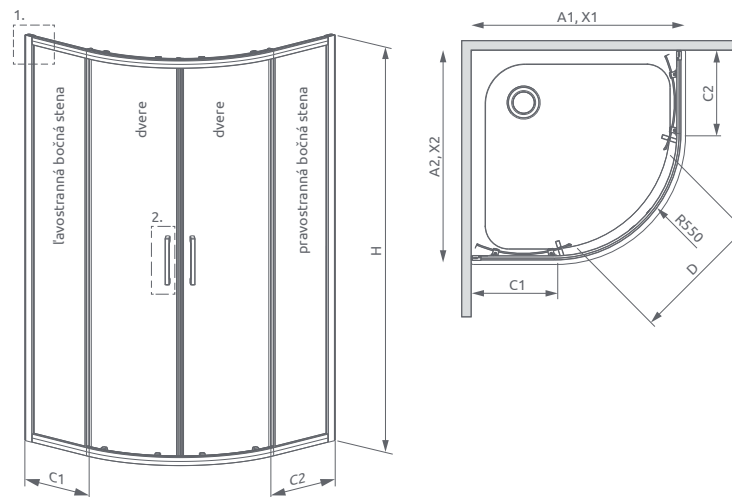

Sprchovací kút	A1	A2	X1	X2	C1	C2	D	H
PDD 80×80	800	800	780-795	780-795	235-250	235-250	450	2000
PDD 90×90	900	900	880-895	880-895	335-350	335-350	550	2000
PDD 100×100	1000	1000	980-995	980-995	435-450	435-450	550	2000
PDD 80L×90P	800	900	780-795	880-895	235-250	335-350	485	2000
PDD 80L×100P	800	1000	780-795	980-995	235-250	435-450	485	2000
PDD 90L×80P	900	800	880-895	780-795	335-350	235-250	485	2000
PDD 90L×100P	900	1000	880-895	980-995	335-350	435-450	550	2000
PDD 100L×80P	1000	800	980-995	780-795	435-450	235-250	485	2000
PDD 100L×90P	1000	900	980-995	880-895	435-450	335-350	550	2000

SPRCHOVACIE KÚTY S POSUVNÝMI DVERAMI

Model	Prvky	Šírka sprchovej vaničky (A1xA2)	H	Kód výrobku Čire	Cenniková cena v EUR
PDD 80L×80P	dvere	800×800	2000	1013000-01-01	742
	steny		2000	1013100-01-01	
PDD 80L×90P	dvere	800×900	2000	1013000-01-01	757
	steny		2000	1013400-01-01	
PDD 80L×100P	dvere	800×1000	2000	1013000-01-01	774
	steny		2000	1013600-01-01	
PDD 90L×80P	dvere	900×800	2000	1013000-01-01	757
	steny		2000	1013500-01-01	
PDD 90L×90P	dvere	900×900	2000	1013000-01-01	774
	steny		2000	1013200-01-01	
PDD 90L×100P	dvere	900×1000	2000	1013000-01-01	789
	steny		2000	1013800-01-01	
PDD 100L×80P	dvere	1000×800	2000	1013000-01-01	774
	steny		2000	1013700-01-01	
PDD 100L×90P	dvere	1000×900	2000	1013000-01-01	789
	steny		2000	1013900-01-01	
PDD 100L×100P	dvere	1000×1000	2000	1013000-01-01	799
	steny		2000	1013300-01-01	

Predžovacie profily	Rožmery	Farba profilu	Kód výrobku	Cenniková cena v EUR
U spojovací profil Premium Pro 2 cm	20	chróm	P01-293199801	44