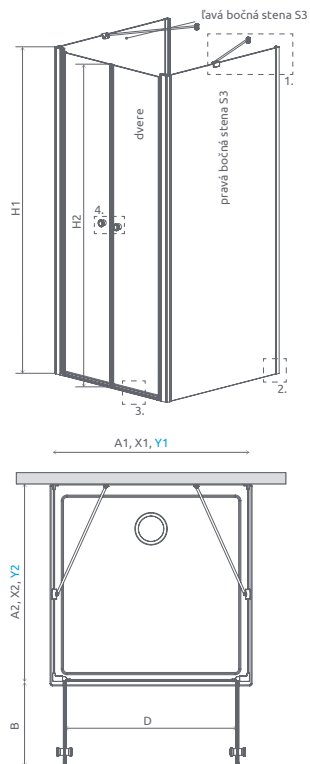

Otváracie dvěře	A1	X1	Y1	B	D	H1	H2
DWD+2S II 80	800	775	765	326	655	1970	1950
DWD+2S II 90	900	875	865	376	755	1970	1950
DWD+2S II 100	1000	975	965	426	855	1970	1950
DWD+2S II 110	1100	1075	1065	476	955	1970	1950
DWD+2S II 120	1200	1175	1165	526	1055	1970	1950

Bočná stena S3	A2	X2	Y2
S3 70	700	675-690	663-678
S3 75	750	725-740	713-728
S3 80	800	775-790	763-778
S3 90	900	875-890	863-878
S3 100	1000	975-990	963-978

DVĚŘE PRE SPRCHOVACÍ KÚT

Model	Šírka sprchovej vaničky (A1)	Šírka - os skla (Y1)	Výška (H)	Kód výrobku Čire	Cenníková cena v EUR
DWD+2S II 80	800	765	1970	13799400-01	628
DWD+2S II 90	900	865	1970	13799401-01	640
DWD+2S II 100	1000	965	1970	13799402-01	658
DWD+2S II 110	1100	1065	1970	13799403-01	678
DWD+2S II 120	1200	1165	1970	13799404-01	695

BOČNÉ STENY PRE SPRCHOVACÍ KÚT

Model	Šírka sprchovej vaničky (A2)	Šírka - os skla (Y2)	Výška (H)	Kód výrobku Čire	Cenníková cena v EUR
S3 70	700	663-678	1970	13799448-01	272
S3 75	750	713-728	1970	13799449-01	279
S3 80	800	763-778	1970	13799450-01	286
S3 90	900	863-878	1970	13799451-01	306
S3 100	1000	963-978	1970	13799452-01	319

Predřžovacie profily	Rozmery	Farba profilu	Kód výrobku	Cenníková cena v EUR
U Predřžovacie profily Eos, 2 cm (1950 mm)	20	chróm	P01-284195001	82