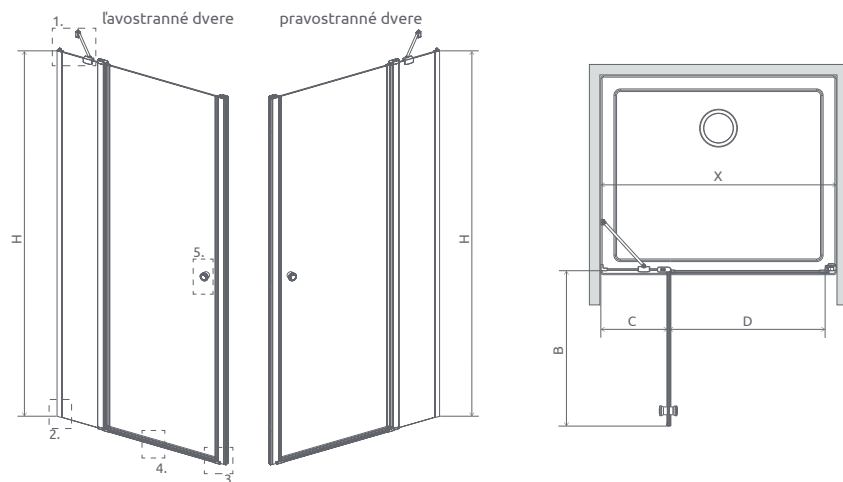

Sprchové dvere	X	B	C	D	H
DWJ II 80	780-810	494	245-260	490	1950
DWJ II 90	880-910	594	245-260	590	1950
DWJ II 100	980-1010	694	245-260	690	1950
DWJ II 110	1080-1110	694	345-360	690	1950
DWJ II 120	1180-1210	794	345-360	790	1950

SPRCHOVÉ DVERE

Model	Šírka (X)	Výška (H)	Kód výrobku Čire	Cenniková cena v EUR
DWJ II 80 L	780-810	1950	13799440-01L	502
DWJ II 80 P	780-810	1950	13799440-01R	502
DWJ II 90 L	880-910	1950	13799441-01L	519
DWJ II 90 P	880-910	1950	13799441-01R	519
DWJ II 100 L	980-1010	1950	13799442-01L	538
DWJ II 100 P	980-1010	1950	13799442-01R	538
DWJ II 110 L	1080-1110	1950	13799443-01L	555
DWJ II 110 P	1080-1110	1950	13799443-01R	555
DWJ II 120 L	1180-1210	1950	13799444-01L	575
DWJ II 120 P	1180-1210	1950	13799444-01R	575

Predĺžovacie profily	Rozmery	Farba profilu	Kód výrobku	Cenniková cena v EUR
U spojovací profil Eos, 2 cm (1950 mm) na strane pevného skla	20	chróm	P01-284195001	82
U spojovací profil Eos DWJ II 2cm (1950 mm) na strane magnetického profilu	20	chróm	P01-277195001	70