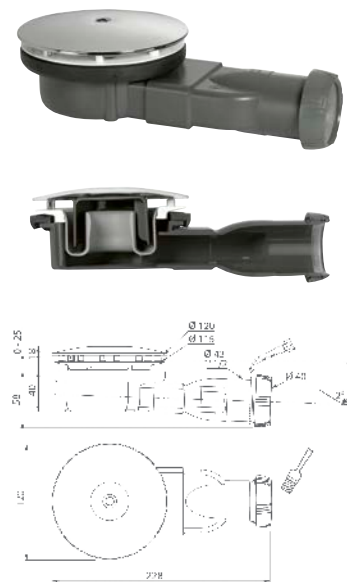

R400W SLIM

Sifón k sprchovej vaničke, Ø90

Sifón Slim vyžaduje inštaláciu hĺbku iba 4 cm!

Prevedenie so zápachovým uzáverom. 2 cm vodný stĺpec neprepúšťa nepríjemný zápach z kanalizácie. Pre pravidelné používanie odporúčame inštalovať v prípade nedostatku miesta. Prietok vody je 24 l/min.

Výška sifónu pod vaničkou: **40 mm**

Chróm: 38 €

HS1

Sifón k sprchovej vaničke, Ø90

Darček ku všetkým vaničkám Teos a Kios!

Bez krytky a mriežky.
Prietok sifónu: 42 l/min.

Výška pod sifónovou vaničkou: **60 mm**

Cena: 20 €