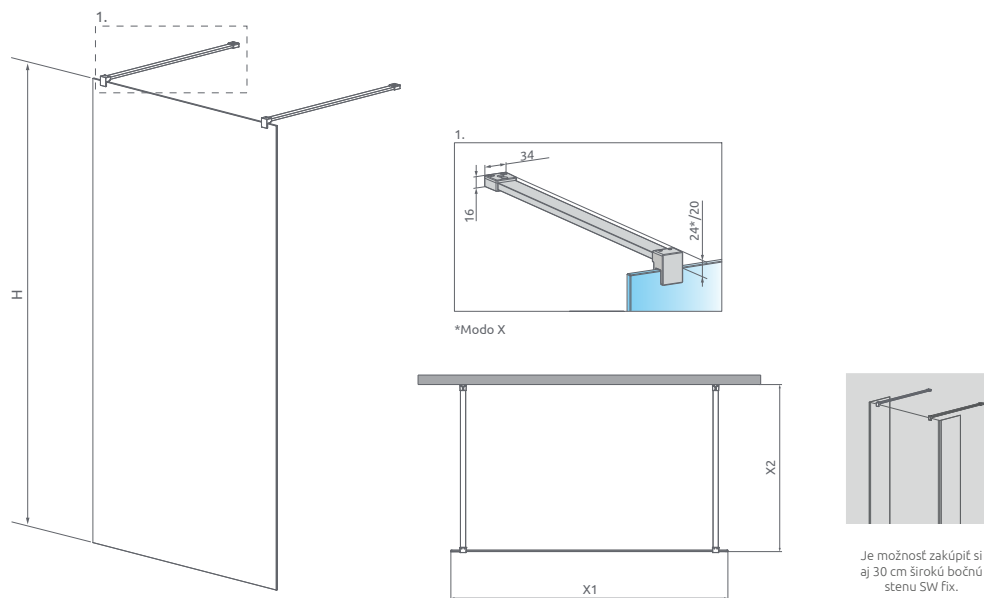

Modo New I Modo X I

od 474 €

ĎALŠIE FAREBNÉ MOŽNOSTI:

Čierna*

Frame*

Factory*

*Ceny pre Walk-in Steny Modo, Čierna, Frame a Factory nájdete v našom katalógu Hypnotic.

SPRCHOVÉ ZÁSTENY