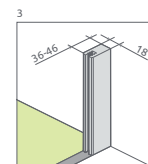

Sprchovací kút je univerzálny (otáčateľný).

Otváracie dvere	A1	X1	Y1	B	D	E	H
DW 70	700	690-700	678-688	475	495	140-150	1900
DW 80	800	790-800	778-788	575	595	140-150	1900
DW 90	900	890-900	878-888	675	695	140-150	1900
DW 100	1000	990-1000	978-988	775	795	140-150	1900

Bočná stena	A2	X2
S 70	700	690-700
S 75	750	740-750
S 80	800	790-800
S 90	900	890-900
S 100	1000	990-1000

DVERE PRE SPRCHOVACÍ KÚT

Model	Šírka sprchovej vaničky (A1)	Šírka - os skla (Y1)	Výška (H)	Kód výrobku Čire	Cenníková cena v EUR
DW 70	700	678-688	1900	382000-01	415
DW 80	800	778-788	1900	382001-01	430
DW 90	900	878-888	1900	382002-01	450
DW 100	1000	978-988	1900	382003-01	465

BOČNÉ STENY PRE SPRCHOVACÍ KÚT

Model	Šírka sprchovej vaničky (A2)	Výška (H)	Kód výrobku Čire	Cenníková cena v EUR
S 70	700	1900	382009-01	240
S 75	750	1900	382010-02	265
S 80	800	1900	382011-01	275
S 90	900	1900	382012-01	290
S 100	1000	1900	382013-01	305

Predĺžovacie profily	Rozmery	Farba profilu	Kód výrobku	Cenníková cena v EUR
U spojovací profil Twist 2 cm	20	chróm	P01-141190001	59
U spojovací profil Twist 4 cm	40	chróm	P01-142190001	68

Spojovací profil Twist je možné objednať iba k dverám, na stranu S nie!