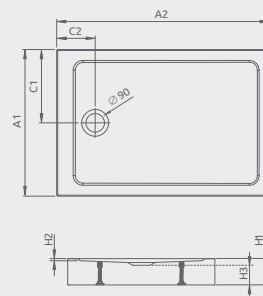

DOROS STONE F s čelným panelom	A1	A2	C1	C2	H1	H2	H3
100×80	800	1000	400	220	120	12	75
120×80	800	1200	400	220	120	12	75
120×90	900	1200	450	220	120	12	75