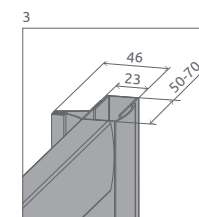

Sprchovací kút je univerzálny (otáčateľný).

Posuvné dvere	X	D	H
DWJ 95	925-965	345	1900
DWJ 100	975-1015	395	1900
DWJ 105	1025-1065	395	1900
DWJ 110	1075-1115	395	1900
DWJ 115	1125-1165	395	1900

Posuvné dvere	X	D	H
DWJ 120	1175-1215	495	1900
DWJ 130	1275-1315	495	1900
DWJ 140	1375-1415	595	1900
DWJ 150	1475-1515	595	1900

POSUVNÉ DVERE

Model	X	H	Kód výrobku Čire	Cenniková cena v EUR	Kód výrobku Fabrik	Kód výrobku Hnedé	Cenniková cena v EUR
DWJ 95	925-965	1900	33304-01-01N	375	–	–	–
DWJ 100	975-1015	1900	33303-01-01N	375	33303-01-06N	33303-01-08N	399
DWJ 105	1025-1065	1900	33305-01-01N	399	–	–	–
DWJ 110	1075-1115	1900	33302-01-01N	399	33302-01-06N	–	417
DWJ 115	1125-1065	1900	33306-01-01N	417	–	–	–
DWJ 120	1175-1215	1900	33313-01-01N	417	33313-01-06N	33313-01-08N	433
DWJ 130	1275-1315	1900	33333-01-01N	433	33333-01-06N	–	453
DWJ 140	1375-1415	1900	33323-01-01N	438	33323-01-06N	33323-01-08N	459
DWJ 150	1472-1515	1900	33343-01-01N	473	33343-01-06N	–	490

X = Šírka, H = Výška

Predžvazacie profily	Rozmery	Farba profilu	Kód výrobku	Cenniková cena v EUR
U spojovací profil Premium Plus 2 cm na strane fixného skla dverovej časti	20	chróm	P01-130190001	68
U spojovací profil Premium Plus 4 cm na strane fixného skla dverovej časti	40	chróm	P01-131190001	79
U spojovací profil Premium Plus 2 cm na strane magnetického profilu	20	chróm	P01-126190001	59
U spojovací profil Premium Plus 4 cm na strane magnetického profilu	40	chróm	P01-127190001	70

ODPORÚČANÉ SPRCHOVÉ VANIČKY: Delos C/D, Laros D, Doros C/D/F, Doros Stone D/F, Argos C/D, Zantos F, Paros C/D, Giaros D, Kios F, Doris F
(Vid' od str. 222)

ODPORÚČANÉ SPRCHOVÉ ŽLABY: pozri www.radaway.sk

Profily k dispozícii v nasledovných farbách:

01 Chróm

ZA PRÍPLATOK