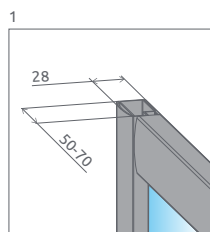

Profily k dispozícii v nasledovných farbách:

01 Chrómový

Sprchovací kút	A	X	C	D	H
A 80×80×170	800	790-810	250-270	410	1700
A 90×90×170	900	890-910	350-370	540	1700

SPRCHOVACIE KÚTY S POSUVNÝMI DVERAMI

Model	Šírka sprchovej vaničky (A)	H	Kód výrobku Číre	Cenniková cena v EUR	Kód výrobku Grafit	Kód výrobku Fabrik	Kód výrobku Hnedé	Cenniková cena v EUR
A 80×80×170	800×800	1700	30411-01-01N	509	30411-01-05N	30411-01-06N	30411-01-08N	546
A 90×90×170	900×900	1700	30401-01-01N	546	30401-01-05N	30401-01-06N	30401-01-08N	583