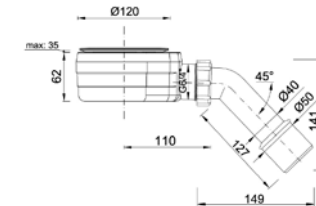

Cena: 20 €

Výber kúta

Ikony

Pre montážnikov

Atypi

Atypi

Hypnotic

Walk-in **NOVÉ**