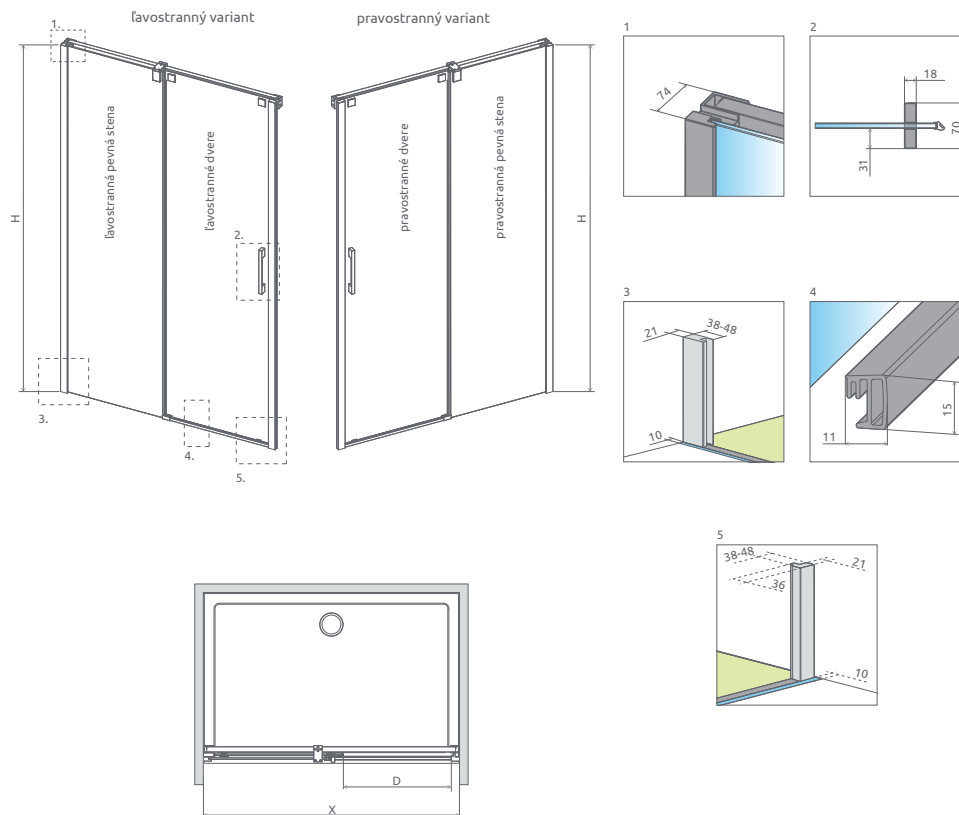

POSUVNÉ DVERE

Model	X	D	H	Kód výrobku Číre	Cenníková cena v EUR
DWJ 100 L	990-1010	406	2000	380495-01L	847
				380210-01L	
DWJ 100 P	990-1010	406	2000	380495-01R	847
				380210-01R	
DWJ 110 L	1090-1110	456	2000	380545-01L	873
				380211-01L	
DWJ 110 P	1090-1110	456	2000	380545-01R	873
				380211-01R	
DWJ 120 L	1190-1210	506	2000	380595-01L	903
				380212-01L	
DWJ 120 P	1190-1210	506	2000	380595-01R	903
				380212-01R	
DWJ 140 L	1390-1410	606	2000	380695-01L	954
				380214-01L	
DWJ 140 P	1390-1410	606	2000	380695-01R	954
				380214-01R	
DWJ 160 L	1590-1610	706	2000	380795-01L	987
				380216-01L	
DWJ 160 P	1590-1610	706	2000	380795-01R	987
				380216-01R	

X = Šírka, H = Výška