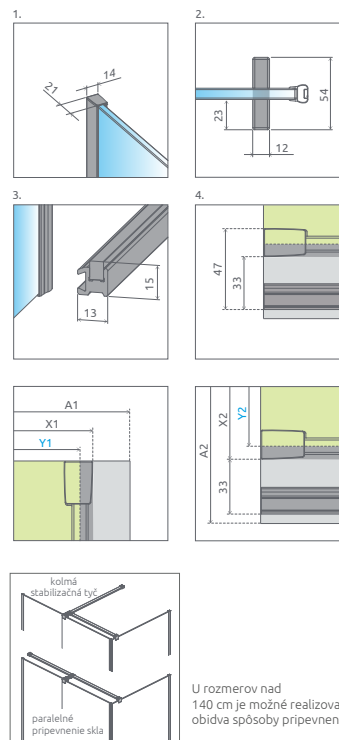

Furo
KDJ

od 963 €

Sprchovací kút Furo KDJ pozostáva z 3 častí: dvere, pevná časť dverí a bočná stena. Pri objednávke treba zadať 3 kódy výrobku. (Príklad: 2 ks KDJ 110 L kód + S1 90 bočná stena = sprchovací kút 110x90, lavý.)

ODPORÚČANÉ SPRCHOVÉ VANIČKY: Teos, Doris, Kios Vaničky (Vid' od str. 222)

ODPORÚČANÉ SPRCHOVÉ ŽĽABY: pozri www.radaway.sk

Profily k dispozícii v nasledovných farbách: 01 Chróm 54 Čierna 09 Zlato 99 B. zlato 91 B. chróm 93 B. meď 92 B. gun metal

U rozmerov nad 140 cm je možné realizovať obidva spôsoby priporenia.