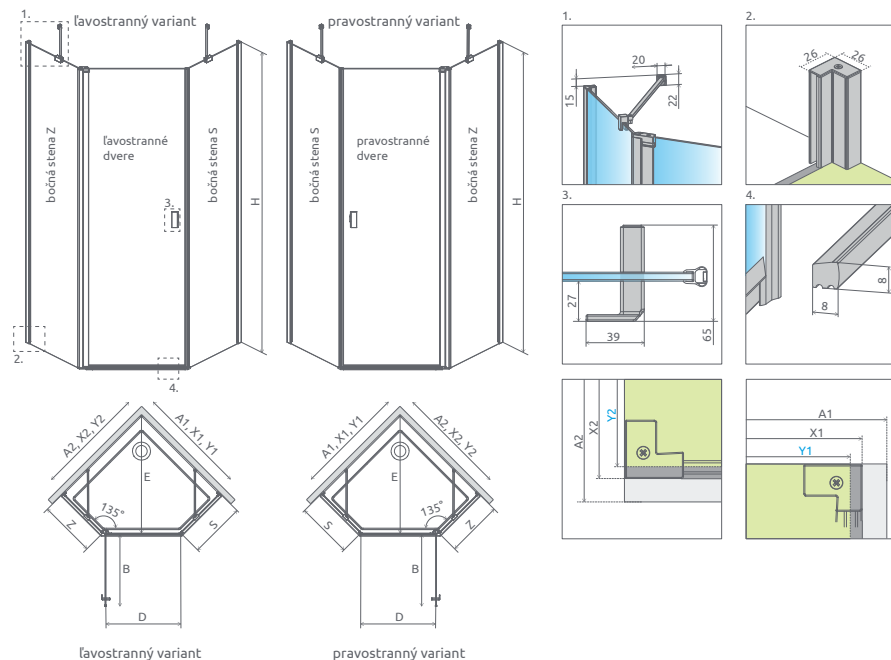

Nes
PTJ

od 654 €

Sprchovací kút Nes PTJ sa skladá z dvoch častí: dvere a bočné pevné steny Z,S.
Pri objednávke treba zadať 2 kódy. (Npr.: 2 ks PTJ 80x80L kód = 80x80L sprchovací kút)

ODPORÚČANÉ SPRCHOVÉ VANIČKY Doros PT (Vid' od str. 239)

ODPORÚČANÉ SPRCHOVÉ ŽLABY: pozri www.radaway.sk

Profily k dispozícii v nasledovných farbách:

01 Chróm 54 Čierna

99 Brúsená zlato

SKLO 6 mm

Easy Clean

Lave Pravé

ZA PRÍPLATOK
SKLENENÉ VARIÁCIE

+2 cm
str. 220

! Pomôcka pri objednávaní sprchovacích kútov PTJ pozri pomôcku pri sprchovacích kútov Essenza PTJ (str. 248)

Sprchovací kút	A1	A2	X1	X2	Y1	Y2	B	Z	S	D	E	H
PTJ 80Z×80S	800	800	775-790	775-790	770-785	770-785	577	332-347	334-349	570	772-793	2000
PTJ 90Z×90S	900	900	875-890	875-890	870-885	870-885	577	432-447	434-449	570	913-934	2000
PTJ 100Z×100S	1000	1000	975-990	975-990	970-985	970-985	577	532-547	535-547	570	1054-1075	2000

SYMETRICKÉ SPRCHOVACIE KÚTY

Model	Šírka sprchovej vaničkye (A1)	Šírka - os skla (Y1×Y2)	H	Prvky	Číre	Cenníková cena v EUR
PTJ 80×80 L	800×800	770-785×770-785	2000	PTJ dvere L	10052000-01-01L	654
				PTJ bočné steny 80 Z×80 S	10052500-01-01	
PTJ 80×80 P	800×800	770-785×770-785	2000	PTJ dvere R	10052000-01-01R	654
				PTJ bočné steny 80 Z×80 S	10052500-01-01	
PTJ 90×90 L	900×900	870-885×870-885	2000	PTJ dvere L	10052000-01-01L	720
				PTJ bočné steny 90 Z×90 S	10052900-01-01	
PTJ 90×90 P	900×900	870-885×870-885	2000	PTJ dvere R	10052000-01-01R	720
				PTJ bočné steny 90 Z×90 S	10052900-01-01	
PTJ 100×100 L	1000×1000	970-985×970-985	2000	PTJ dvere L	10052000-01-01L	756
				PTJ bočné steny 100 Z×100 S	10052100-01-01	
PTJ 100×100 P	1000×1000	970-985×970-985	2000	PTJ dvere R	10052000-01-01R	756
				PTJ bočné steny 100 Z×100 S	10052100-01-01	

ASYMETRICKÉ SPRCHOVACIE KÚTY môžete nájsť na našej webovej stránke: radaway.sk

Predĺžovacie profily	Rozmery	Farba profilu	Kód výrobku	Cenníková cena v EUR
U Spojovací profil Nes 2 cm	20	chróm	P01-276200001	56