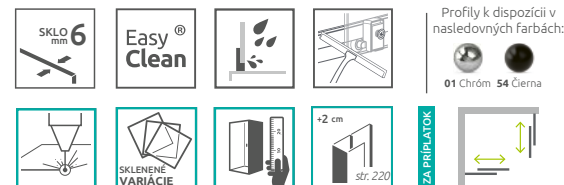

- Výber kúta
- Ikony
- Pre montážnikov
- Atypi
- Gravировanie
- Hypnotic
- Walk-in **NOVÉ**
- Arta
- Euphoria
- Furo
- Espera Pro
Espera
- Idea
- Essenza Pro
Essenza **NOVÉ**
- Fuenta **NOVÉ**
- Nes **NOVÉ**
- EOS
- Torrenta
- EVO
- Twist
- Premium Pro**
- Premium Plus
- Projecta
- Vaňové zásteny
- Profilý
- Vaničky
- Sifóny
- Servis