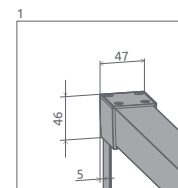

od 567 €

POSUVNÉ DVĚRE

Model	X	D	H	Kód výrobku Číre	Cenniková cena v EUR
PN DWJ 140 L	1387-1412	605	1505	10003140-01-01L	567
PN DWJ 140 P	1387-1412	605	1505	10003140-01-01R	567
PN DWJ 150 L	1487-1512	655	1505	10003150-01-01L	577
PN DWJ 150 P	1487-1512	655	1505	10003150-01-01R	577
PN DWJ 160 L	1587-1612	705	1505	10003160-01-01L	588
PN DWJ 160 P	1587-1612	705	1505	10003160-01-01R	588
PN DWJ 170 L	1687-1712	755	1505	10003170-01-01L	598
PN DWJ 170 P	1687-1712	755	1505	10003170-01-01R	598
PN DWJ 180 L	1787-1812	805	1505	10003180-01-01L	613
PN DWJ 180 P	1787-1812	805	1505	10003180-01-01R	613

Profily k dispozícii v nasledovných farbách:

01 Chróm 54 Čierna

ZA PRÍPLATOK