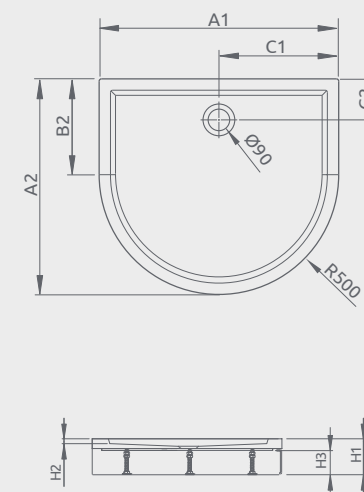

DELOS P s čelným panelom	A1	A2	B2	C1	C2	H1	H2	H2
1000×900	1000	900	400	500	155	150	12	90

– Sprchová vanička Acryl

– Plochá akrylátová sprchová vanička s polyuretánovou penou

– Sprchová vanička z liateho mramoru