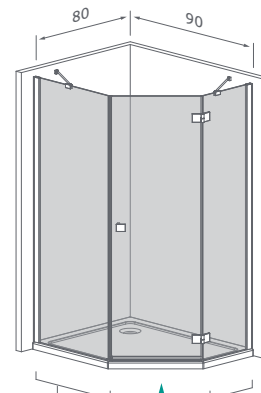

PRAVOSTRANNÝ VARIANT

„90 S“ bočná stena „80 Z“ bočná stena

pravé dvere
385010-01-01R

PTJ bočné steny 80 Z x 90 S
385052-01-01