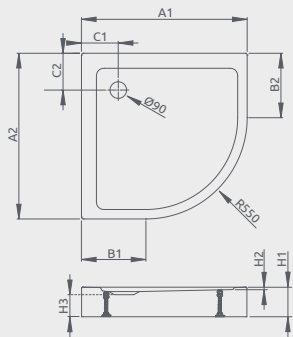

DOROS STONE A s čelným panelom	A1	A2	B1	B2	C1	C2	H1	H2	H3
900x900	900	900	350	350	200	200	115	6	85