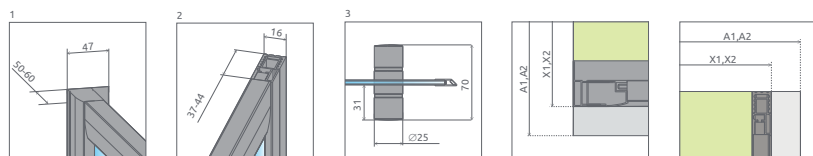

Vanové zásteny	A1	A2	X1	X2	D	H
140×65	1400	650	1390-1400	640-647	590	1500
140×70	1400	700	1390-1400	690-697	590	1500
140×75	1400	750	1390-1400	740-747	590	1500
140×80	1400	800	1390-1400	790-797	590	1500
150×65	1500	650	1490-1500	640-647	640	1500
150×70	1500	700	1490-1500	690-697	640	1500
150×75	1500	750	1490-1500	740-747	640	1500
150×80	1500	800	1490-1500	790-797	640	1500
160×65	1600	650	1590-1600	640-647	690	1500
160×70	1600	700	1590-1600	690-697	690	1500
160×75	1600	750	1590-1600	740-747	690	1500
160×80	1600	800	1590-1600	790-797	690	1500

Vanové zásteny	A1	A2	X1	X2	D	H
170×65	1700	650	1690-1700	640-647	740	1500
170×70	1700	700	1690-1700	690-697	740	1500
170×75	1700	750	1690-1700	740-747	740	1500
170×80	1700	800	1690-1700	790-797	740	1500
180×65	1800	650	1790-1800	640-647	790	1500
180×70	1800	700	1790-1800	690-697	790	1500
180×75	1800	750	1790-1800	740-747	790	1500
180×80	1800	800	1790-1800	790-797	790	1500

Môžete mať aj uzavretú vaňovú zástenu v tvare U. Napr.: 1 ks Vesta DWJ 170 + 2 ks S75

POSUVNÉ DVERE

Model	A1	H	Kód výrobku Číre	Cenníková cena v EUR
DWJ 140	1400	1500	209114-01-01	406
DWJ 150	1500	1500	209115-01-01	406
DWJ 160	1600	1500	209116-01-01	429
DWJ 170	1700	1500	209117-01-01	429
DWJ 180	1800	1500	209118-01-01	450

BOČNÉ STENY

Model	A2	H	Kód výrobku Číre	Cenníková cena v EUR
S 65	650	1500	204065-01	224
S 70	700	1500	204070-01	237
S 75	750	1500	204075-01	244
S 80	800	1500	204080-01	250

A1, A2: Šírka, H: Výška

Predžvociacie profily	Rožmery	Farba profilu	Kód výrobku	Cenníková cena v EUR
U spojovací profil Vesta 2 cm, na strane fixného skla dverovej časti	20	chróm	P01-120150001	44
U spojovací profil Vesta 4 cm, na strane fixného skla dverovej časti	40	chróm	P01-121150001	50

Spojovací profil je možné inštalovať iba na stranu k dverám na stranu S nie !