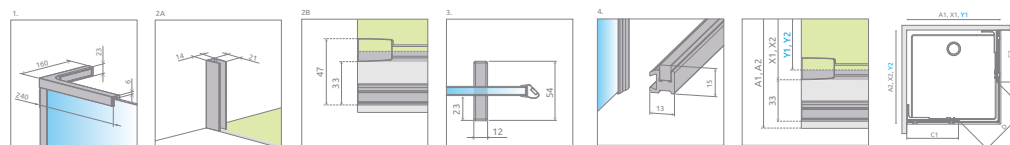

LAVOSTRANNÉ DVERE PRE SPRCHOVACÍ KÚT

Model	H	Kód výrobku Číre	Cenniková cena v EUR
SL KDD 80 L	2000	10305080-01-01L	590
SL KDD 90 L	2000	10305090-01-01L	610
SL KDD 100 L	2000	10305100-01-01L	633
SL KDD 110 L	2000	10305110-01-01L	633
SL KDD 120 L	2000	10305120-01-01L	685

PRAVOSTRANNÉ DVERE PRE SPRCHOVACÍ KÚT

Model	H	Kód výrobku Číre	Cenniková cena v EUR
SL KDD 80 P	2000	10305080-01-01R	590
SL KDD 90 P	2000	10305090-01-01R	610
SL KDD 100 P	2000	10305100-01-01R	633
SL KDD 110 P	2000	10305110-01-01R	633
SL KDD 120 P	2000	10305120-01-01R	685