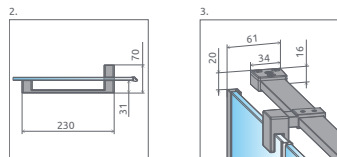

Otváracie dvere	X	B	C	D	H
DWJ 80	794-812	540	260-270	500	2000
DWJ 90	894-912	640	260-270	600	2000
DWJ 100	994-1012	640	360-370	600	2000
DWJ 110	1094-1112	840	260-270	800	2000
DWJ 120	1194-1212	840	360-370	800	2000
DWJ 130	1294-1312	840	460-470	800	2000

SPRCHOVÉ DVĚRE

Model	Šírka (X)	Výška (H)	Kód výrobku Číre	Cenníková cena v EUR
DWJ 80 L	794-812	2000	383512-01L	850
			383212-01L	
DWJ 80 P	794-812	2000	383512-01R	850
			383212-01R	
DWJ 90 L	894-912	2000	383612-01L	865
			383212-01L	
DWJ 90 P	894-912	2000	383612-01R	865
			383212-01R	
DWJ 100 L	994-1012	2000	383612-01L	885
			383214-01L	
DWJ 100 P	994-1012	2000	383612-01R	885
			383214-01R	
DWJ 110 L	1094-1112	2000	383812-01L	906
			383212-01L	
DWJ 110 P	1094-1112	2000	383812-01R	906
			383212-01R	
DWJ 120 L	1194-1212	2000	383812-01L	926
			383214-01L	
DWJ 120 P	1194-1212	2000	383812-01R	926
			383214-01R	
DWJ 130 L	1294-1312	2000	383812-01L	957
			383217-01L	
DWJ 130 P	1294-1312	2000	383812-01R	957
			383217-01R	

od 850 €

Sprchové dvere Euphoria DWJ sa skladajú z 2 častí: z dvier a pevnej steny dverí. V objednávke sprchových dvier uveďte dva produktové kódy. (Např.: 2 ks DWJ 100L = ľavostranné sprchové dvere 100)

ODPORÚČANÉ SPRCHOVÉ VANIČKY Delos C/D, Rodos C, Doros C/D/F, Doros Stone C/D/F, Laros D, Argos C/D, Zantos C/F, Paros C/D, Giaros C/D, Teos C/F, Kios C/F, Doris C/F (Vid' od str. 222)

ODPORÚČANÉ SPRCHOVÉ ŽLABY: pozri www.radaway.sk

Výber kúta

Ikony

Pre montážnikov

Atypi

Gravírovanie

Hypnotic

Walk-in **NOVÉ**

Arta

Euphoria

Furo

Espera Pro
Espera

Idea

Essenza Pro
Essenza **NOVÉ**

Fuenta **NOVÉ**

Nes **NOVÉ**

EOS

Torrenta

EVO

Twist

Premium
Pro

Premium Plus

Projecta

Vaňové zásteny

Profily

Vaničky

Sifóny

Servis