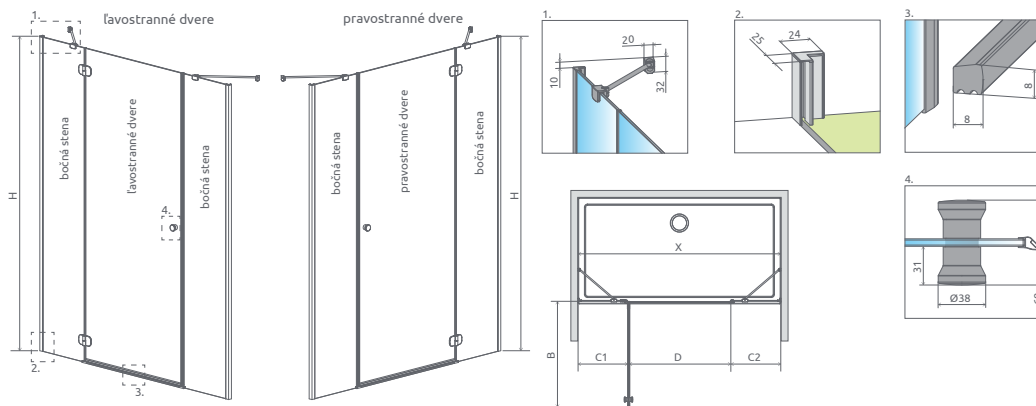

Sprchové dvere	X	B	C1	C2	D	H
DWJS 140	1380-1410	637	385-400	383-398	606	1950
DWJS 150	1480-1510	737	385-400	383-398	706	1950
DWJS 160	1580-1610	837	385-400	383-398	806	1950
DWJS 170	1680-1710	837	435-450	433-448	806	1950
DWJS 180	1780-1810	837	485-500	483-498	806	1950
DWJS 190	1880-1910	837	535-550	533-548	806	1950
DWJS 200	1980-2010	837	585-600	583-598	806	1950

SPRCHOVÉ DVERE

Model	Šírka (X)	H	Prvky	Kód výrobu číre	Cenníková cena v EUR
DWJS 140 L	1380-1410	1950	Dvere G 612 L	1320612-01-01L	633
			DWJS steny 370	1320370-01-01	
DWJS 140 P	1380-1410	1950	Dvere G 612 P	1320612-01-01R	633
			DWJS steny 370	1320370-01-01	
DWJS 150 L	1480-1510	1950	Dvere G 712 L	1320712-01-01L	664
			DWJS steny 370	1320370-01-01	
DWJS 150 P	1480-1510	1950	Dvere G 712 P	1320712-01-01R	664
			DWJS steny 370	1320370-01-01	
DWJS 160 L	1580-1610	1950	Dvere G 812 L	1320812-01-01L	673
			DWJS steny 370	1320370-01-01	
DWJS 160 P	1580-1610	1950	Dvere G 812 P	1320812-01-01R	673
			DWJS steny 370	1320370-01-01	
DWJS 170 L	1680-1710	1950	Dvere G 812 L	1320812-01-01L	690
			DWJS steny 420	1320420-01-01	
DWJS 170 P	1680-1710	1950	Dvere G 812 P	1320812-01-01R	690
			DWJS steny 420	1320420-01-01	
DWJS 180 L	1780-1810	1950	Dvere G 812 L	1320812-01-01L	706
			DWJS steny 470	1320470-01-01	
DWJS 180 P	1780-1810	1950	Dvere G 812 P	1320812-01-01R	706
			DWJS steny 470	1320470-01-01	
DWJS 190 L	1880-1910	1950	Dvere G 812 L	1320812-01-01L	723
			DWJS steny 520	1320520-01-01	
DWJS 190 P	1880-1910	1950	Dvere G 812 P	1320812-01-01R	723
			DWJS steny 520	1320520-01-01	
DWJS 200 L	1980-2010	1950	Dvere G 812 L	1320812-01-01L	739
			DWJS steny 570	1320570-01-01	
DWJS 200 P	1980-2010	1950	Dvere G 812 P	1320812-01-01R	739
			DWJS steny 570	1320570-01-01	

Predžiovacie profily	Rozmery	Farba profilu	Kód výrobu	Cenníková cena v EUR
U Spojovací profil Torrenta 2 cm (1950 mm)	20	chróm	P01-284195001	82