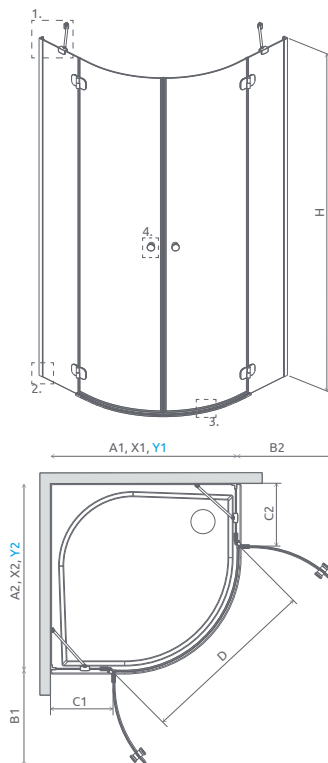

Sprchovací kút	A1	A2	X1	X2	Y1	Y2	B1	B2	C1	C2	D	H
PDD 80×80	800	800	775-790	775-790	770-785	770-785	450	450	190-205	190-205	840	1950
PDD 90×90	900	900	875-890	875-890	870-885	870-885	450	450	290-305	290-305	840	1950
PDD 100×100	1000	1000	975-990	975-990	970-985	970-985	450	450	390-405	390-405	840	1950
PDD 80×90	800	900	775-790	875-890	770-785	870-885	450	450	190-205	290-305	840	1950
PDD 90×80	900	800	875-890	775-790	870-885	770-785	450	450	290-305	190-205	840	1950
PDD 80×100	800	1000	775-790	975-990	770-785	970-985	450	450	190-205	390-405	840	1950
PDD 100×80	1000	800	975-990	775-790	970-985	770-785	450	450	390-405	190-205	840	1950

SYMETRICKÉ SPRCHOVACIE KÚTY

Model	Šírka sprchovej vaničky (A1×A2)	Šírka - os skla (Y1×Y2)	Výška (H)	Kód výrobku Čire	Cenníková cena v EUR
PDD 80×80	800×800	770-785×770-785	1950	131610-01-01	802
PDD 90×90	900×900	870-885×870-885	1950	131600-01-01	824
PDD 100×100	1000×1000	970-985×970-985	1950	131620-01-01	871

ASYMETRICKÉ SPRCHOVACIE KÚTY

Model	Šírka sprchovej vaničky (A1×A2)	Šírka - os skla (Y1×Y2)	Výška (H)	Kód výrobku Čire	Cenníková cena v EUR
PDD E 90×80	900×800	870-885×770-785	1950	131630-01-01	814
PDD E 100×80	1000×800	970-985×770-785	1950	131640-01-01	838

Predĺžovacie profily	Rozmery	Farba profilu	Kód výrobku	Cenníková cena v EUR
U Spojovací profil Torrenta 2 cm (1950 mm)	20	chróm	P01-284195001	82

ODPORÚČANÉ SPRCHOVÉ VANIČKY Doros A, Doros Stone A, Patmos A/E, Rodos A, Delos A/E, Tasos E, Argos A, Zantos A, Paros A, Giaros A (Vid' od str. 222)

ODPORÚČANÉ SPRCHOVÉ ŽLABY: pozri www.radaway.sk

Profily k dispozícii v nasledovných farbách:

01 Chróm

SKLO 6 mm

Easy Clean®

ZA PRÍPLATOK

+2 cm
str. 220