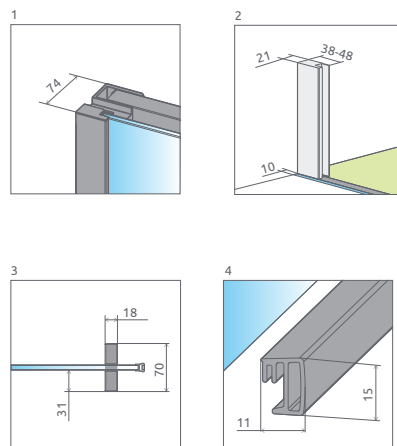

od 1162 €

Sprchové dvere Espera DWD sa skladajú z 2 častí: z dverí a pevnej steny dverí. V objednávke sprchových dverí uveďte dva produktové kódy.

ODPORÚČANÉ SPRCHOVÉ VANIČKY: Argos D, Doros F, Paros D, Giaros D, Teos F, Kíos F, Doris F (Vid' od str. 222)

ODPORÚČANÉ SPRCHOVÉ ŽLÁBY: pozri www.radaway.sk

POSUVNÉ DVERE

Model	Šírka (X)	D	H	Kód výroby Číre	Cenníková cena v EUR
DWD 140	1390-1410	540	2000	380240-01	1162
				380224-01	
DWD 160	1590-1610	640	2000	380260-01	1194
				380226-01	
DWD 180	1790-1810	740	2000	380280-01	1246
				380228-01	

Za príplatok

Profily k dispozícii v nasledovných farbách:
01 Chrom

- Výber kúta
- Ikony
- Pre montážnikov
- Atypi
- Gravovanie
- Hypnotic
- Walk-in **NOVÉ**
- Arta
- Euphoria
- Furo
- **Espera Pro Espera**
- Idea
- Essenza Pro Essenza **NOVÉ**
- Fuenta **NOVÉ**
- Nes **NOVÉ**
- EOS
- Torrenta
- EVO
- Twist
- Premium Pro
- Premium Plus
- Projecta
- Vaňové zásteny
- Profily
- Vaničky
- Sifóny
- Servis