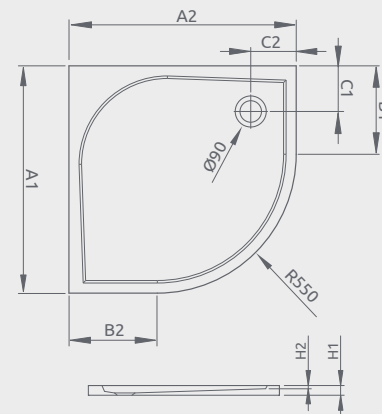

DELOS A	A1	A2	B1	B2	C1	C2	H1	H2
800x800	800	800	250	250	180	180	45	12
850x850	850	850	300	300	180	180	45	12
900x900	900	900	350	350	180	180	45	12
1000x1000	1000	1000	450	450	180	180	50	12