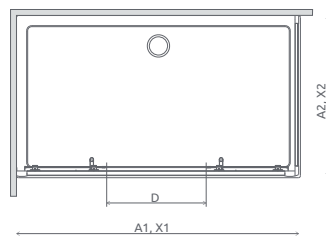

Posuvné dvere	A1	X1	D	H
DWD 140	1400	1390-1410	515	1900
DWD 150	1500	1490-1510	515	1900
DWD 160	1600	1590-1610	615	1900
DWD 180	1800	1790-1810	715	1900

Bočná stena	A2	X2
S 70	700	695-705
S 75	750	745-755
S 80	800	795-805
S 90	900	895-905
S 100	1000	995-1005

POSUVNÉ DVĚRE PRE SPRCHOVACIE KÚTY

Model	A1	H	Kód výrobku Čire	Cenniková cena v EUR	Kód výrobku Fabrik	Kód výrobku Hnedé	Cenniková cena v EUR
DWD 140	1400	1900	33353-01-01N	526	-	33353-01-08N	546
DWD 150	1500	1900	33393-01-01N	557	-	-	-
DWD 160	1600	1900	33363-01-01N	567	33363-01-06N	33363-01-08N	577
DWD 180	1800	1900	33373-01-01N	588	33373-01-06N	33373-01-08N	608

BOČNÉ STENY PRE SPRCHOVACÍ KÚT

Model	A2	H	Kód výrobku Čire	Cenniková cena v EUR	Kód výrobku Fabrik	Kód výrobku Hnedé	Cenniková cena v EUR
S 70	700	1900	33401-01-01N	248	-	-	-
S 75	750	1900	33402-01-01N	267	-	-	-
S 80	800	1900	33413-01-01N	267	33413-01-06N	33413-01-08N	284
S 90	900	1900	33403-01-01N	267	33403-01-06N	33403-01-08N	289
S 100	1000	1900	33423-01-01N	284	33423-01-06N	33423-01-08N	304

A1, A2= Šírka sprchovej vaničky, H = Výška

Predĺžovacie profily	Rozmery	Farba profilu	Kód výrobku	Cenniková cena v EUR
U spojovací profil Premium Plus 2 cm	20	chróm	P01-130190001	68
U spojovací profil Premium Plus 4 cm	40	chróm	P01-131190001	79

Spojovací profil j možné inštalovať iba na stranu k dverám na stranu S nie !