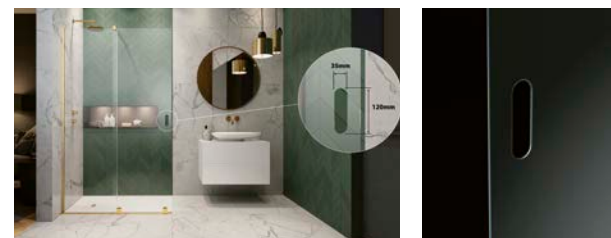

Voliteľné rukoväte

Pri produktových radoch Nes, Essenza Pro, Essenza a Fuenta New môžete madlá nahradiť zaoblenými čiernymi alebo chrómovými madlami.

V objednávke jasne uveďte svoje požiadavky.