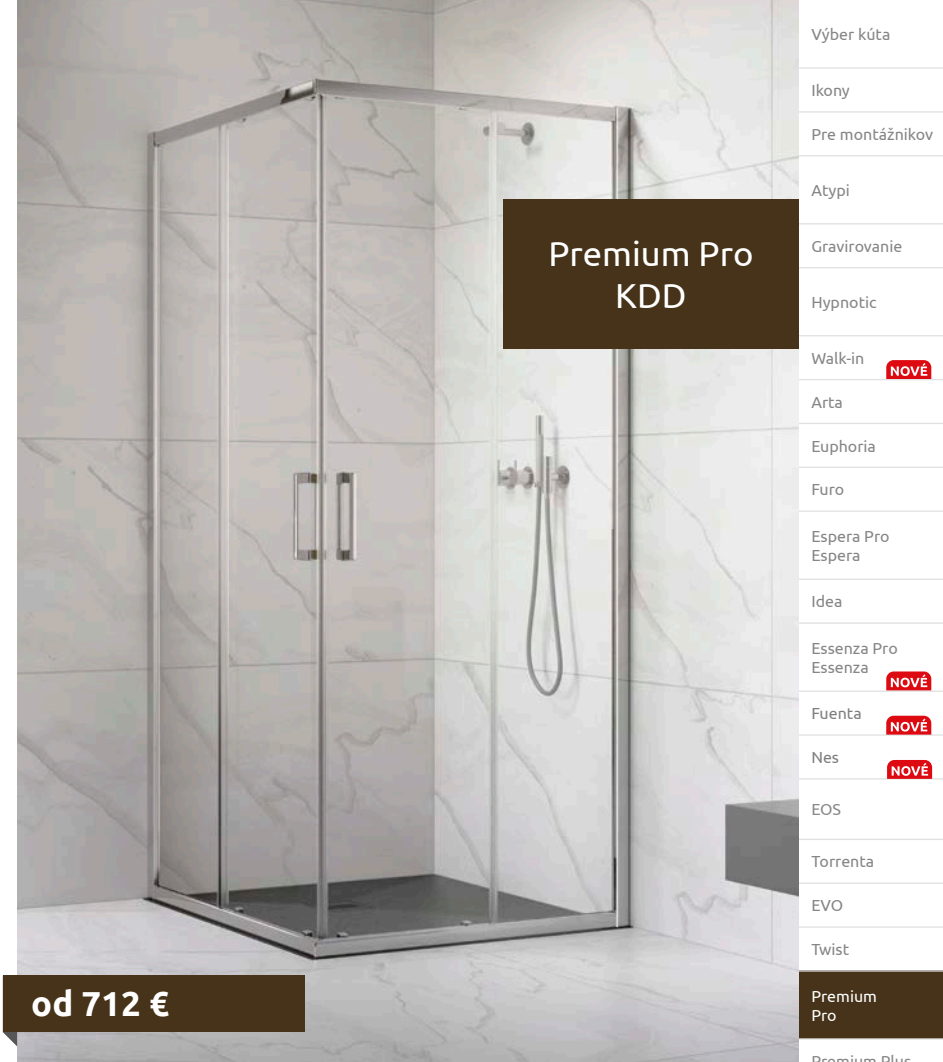

Sprchovací kút Premium Pro KDD sa skladá z 2 častí: pravé a ľavé dvere. V objednávke sprchovacieho kúta uveďte dva produktové kódy. (Např: 1 ks KDD 90L + 1 ks KDD 90P = 90x90 sprchovací kút)

ODPORÚČANÉ SPRCHOVÉ VANIČKY: Rodos C, Delos C/D, Doros C/D/F, Doros Stone C/D/F, Laros D, Argos C/D, Paros C/D, Giaros C/D, Kios C/F, Doris C/F (Vid' od str. 222)

ODPORÚČANÉ SPRCHOVÉ ŽLABY: pozri www.radaway.sk