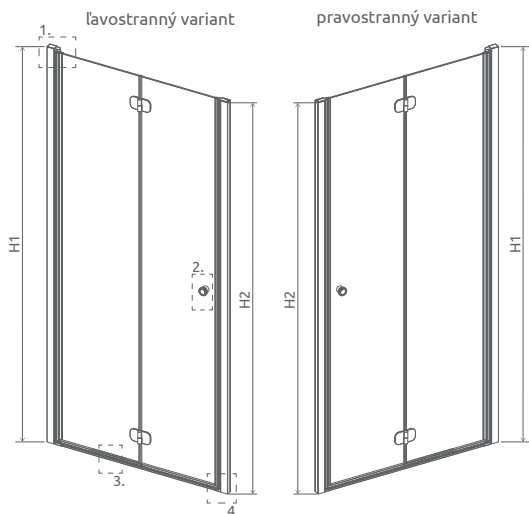

Prídavná rukoväť.
Odporúčané ku
sklopným dverám.
Podrobnosti na 13.
strane.

Sprchové dvere	X	B	D	H1	H2
DWB I 70	690-710	335	550	1970	1950
DWB I 80	790-810	385	650	1970	1950
DWB I 90	890-910	435	750	1970	1950

SPRCHOVÉ DVERE

Model	Šírka (X)	Výška (H)	Kód výrobku Čire	Cenníková cena v EUR
DWB I 70 L	690-710	1970	137883-01-01L	622
DWB I 70 P	690-710	1970	137883-01-01R	622
DWB I 80 L	790-810	1970	137813-01-01L	640
DWB I 80 P	790-810	1970	137813-01-01R	640
DWB I 90 L	890-910	1970	137803-01-01L	655
DWB I 90 P	890-910	1970	137803-01-01R	655

Predžvociace profily	Rozmery	Farba profilu	Kód výrobku	Cenníková cena v EUR
U Spojovací profil Eos, 2 cm (1970 mm) na strane otočného profilu	20	chróm	P01-137197001	90
U Spojovací profil Eos, 2 cm (1950 mm) na strane magnetického profilu	20	chróm	P01-137195001	90
U Spojovací profil Eos, 4 cm (1950 mm) na strane magnetického profilu	40	chróm	P01-138195001	106

od 622 €

ODPORÚČANÉ SPRCHOVÉ VANIČKY: Delos C/D, Rodos C, Laros D, Doros C/D/F, Doros Stone C/D/F, Argos C/D, Zantos C/F, Paros C/D, Giaros C/D, Teos C/F, Kios C/F, Doris C/F (Viď od str. 222)

ODPORÚČANÉ SPRCHOVÉ ŽLABY: pozri www.radaway.sk

Profily k dispozícii v nasledovných farbách:
01 Chróm

- Výber kúta
- Ikony
- Pre montážnikov
- Atypi
- Gravировanie
- Hypnotic
- Walk-in **NOVÉ**
- Arta
- Euphoria
- Furo
- Espera Pro
  Espera
- Idea
- Essenza Pro
  Essenza **NOVÉ**
- Fuenta **NOVÉ**
- Nes **NOVÉ**
- **EOS**
- Torrenta
- EVO
- Twist
- Premium Pro
- Premium Plus
- Projecta
- Vaňové zásteny
- Profily
- Vaničky
- Sifóny
- Servis