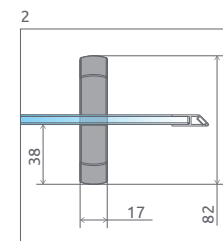

Sprchovací kút	A	X	D	H
C 80×80	800	785-805	440	1700
C 90×90	900	885-905	510	1700

SPRCHOVACIE KÚTY S POSUVNÝMI DVERAMI

Model	A	H	Kód výrobku Čire	Cenniková cena v EUR	Kód výrobku Fabrik	Kód výrobku Hnedé	Cenniková cena v EUR
C 80×80	800×800	1700	30461-01-01N	509	30461-01-06N	30461-01-08N	546
C 90×90	900×900	1700	30451-01-01N	526	30451-01-06N	30451-01-08N	566

A = Šírka sprchovej vaničky, H = Výška

Predĺžovacie profily	Rozmery	Farba profilu	Kód výrobku	Cenniková cena v EUR
U spojovací profil Premium Plus 2 cm	20	chróm	P01-126190001	59
U spojovací profil Premium Plus 4 cm	40	chróm	P01-127190001	70

Profily k dispozícii v nasledovných farbách:

01 Chróm

mm 516
SKLO

Easy
Clean®

ZA PRÍPLATOK

+2-4 cm
str. 220