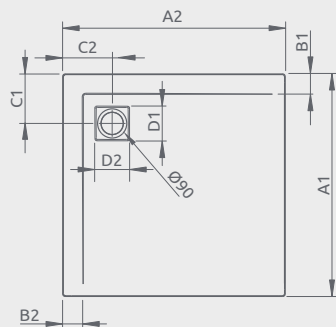

ARGOS C	A1	A2	B1	B2	C1	C2	D1	D2	H1	H2
800×800	800	800	80	80	200	200	135	135	55	20
900×900	900	900	80	80	200	200	135	135	55	20
1000×1000	1000	1000	80	80	200	200	135	135	55	20