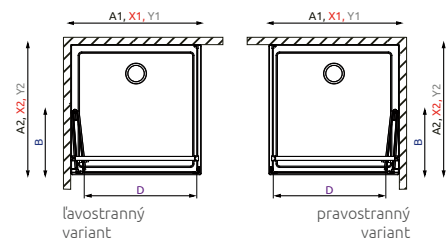

Fuenta KDJ-B

Doplňkové rúčky
Odporúčame ku
všetkým skladačím
dverám. Podrobnosti
sú uvedené na
strane 13.

od 952 €

Otváracie dvere	A1	X1	Y1	B	D	H1
KDJ-B 80	800	777-787	772-782	390	645	2020
KDJ-B 90	900	877-887	872-882	440	745	2020
KDJ-B 100	1000	977-987	972-982	490	845	2020

Bočná stena S1	A2	X2	Y2	H2
S1 70	700	680-695	667-682	2000
S1 75	750	730-745	717-732	2000
S1 80	800	780-795	767-782	2000
S1 90	900	880-895	867-882	2000
S1 100	1000	980-995	967-982	2000
S1 110	1100	1080-1095	1067-1082	2000
S1 120	1200	1180-1195	1167-1182	2000

DVERE PRE SPRCHOVACÍ KÚT

Model	Šírka sprchovej vaničky (A1)	Šírka - os skla (Y1)	Výška (H)	Kód výrobku číre	Cenniková cena v EUR
KDJ-B 80 L	800	770-780	2020	1384081-01-01L	730
KDJ-B 80 P	800	770-780	2020	1384081-01-01R	730
KDJ-B 90 L	900	870-880	2020	1384082-01-01L	745
KDJ-B 90 P	900	870-880	2020	1384082-01-01R	745
KDJ-B 100 L	1000	970-980	2020	1384083-01-01L	760
KDJ-B 100 P	1000	970-980	2020	1384083-01-01R	760

BOČNÉ STENY PRE SPRCHOVACÍ KÚT

Model	Šírka sprchovej vaničky (A2)	Šírka - os skla (Y2)	Výška (H)	Kód výrobku číre	Cenniková cena v EUR
S1 70	700	667-682	2000	1384048-01-01	222
S1 75	750	717-732	2000	1384049-01-01	247
S1 80	800	767-782	2000	1384051-01-01	247
S1 90	900	867-882	2000	1384050-01-01	263
S1 100	1000	967-982	2000	1384052-01-01	279
S1 110	1100	1067-1082	2000	1384053-01-01	296
S1 120	1200	1167-1182	2000	1384054-01-01	313

Predĺžovacie profily	Rozmery	Farba profilu	Kód výrobku	Cenniková cena v EUR
U spojovací profil Fuenta 2 cm na strane otočného a stenového profilu	20	chróm	P01-276200001	56

Sprchovací kút Fuenta KDJ-B sa skladá z 2 častí: z dverí a bočnej steny.
V objednávke sprchovacieho kúta uveďte dva produktové kódy.
(Např.: 1 ks KDJ-B 80L + 1 ks S1 80 = lavostřanný sprchovací kút 80x80)

ODPORÚČANÉ SPRCHOVÉ VANIČKY Rodos C, Delos C/D, Laros D, Doros C/D/F, Doros Stone C/D/F, Argos C/D, Zantos C/F, Paros C/D, Giaros C/D, Teos C/F, Kios C/F, Doris C/F (Viď od str. 222)

ODPORÚČANÉ SPRCHOVÉ ŽLABY: pozri www.radaway.sk

Profily k dispozícii v nasledovných farbách:

01 Chróm

SKLO 6 mm

Easy Clean®

LP

Lave Pravé

+2 cm

str. 220

ZA PRÍKLADOK

SKLENENÉ VARIÁCIE