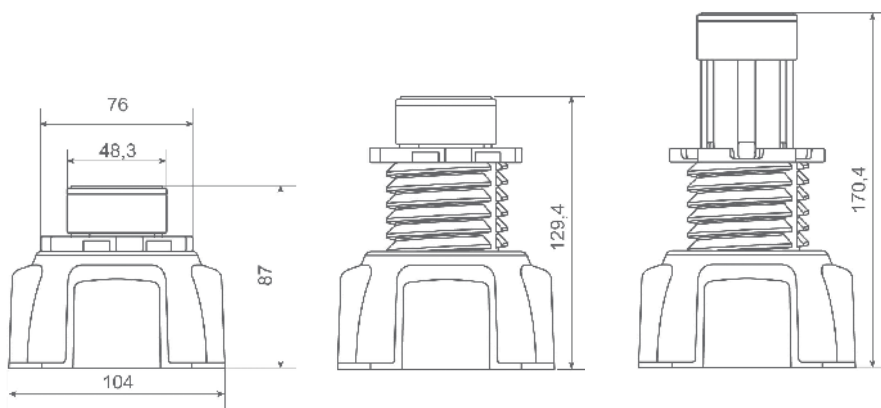

Nastavitelné prídavné nohy pre sprchovú vaničku

Sprchovú vaničku je možné jednoducho vyrovnať pomocou voliteľných nožičiek.

Sprchová vanička s nastaviteľnými nožičkami sa dá jednoducho zabudovať.

NB003-W1 – 1 ks noha: 9 €

NB003-W4 – 1 ks noha: 32 €

Počet nožičiek potrebné pre daný rozmer sprchovacej vaničky

Typ sprchovacej vaničky	Počet nôh		
	4 ks	5 ks	6 ks
Argos A	90×90	100×100	
Argos C	80×80, 90×90	100×100	
Argos D	90×80	100×80, 100×90, 110×90, 120×80, 120×90, 140×90	150×90, 160×90
Delos A	80×80, 85×85, 90×90	100×100	
Delos E	90×80 L, 80×90 P		
Delos C	80×80, 90×90	100×100	
Delos D	80×75, 90×75, 100×75		
Delos P		100×90	
Doros A	80×80, 90×90		
Doros C	80×80, 90×90	100×100	
Doros D	90×80	100×80, 100×90, 110×80, 110×90, 120×80, 120×90, 120×100, 130×90	
Doros F	90×70, 100×70	100×80, 120×70, 120×80, 120×90, 140×80	
Doros PT	80×80, 90×90	100×100	
Doros PT E		100×80 L, 100×80 P, 100×90 L, 100×90 P