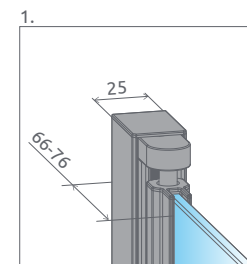

Eos
PNJ I

od 272 €

Vaňové zásteny	X	B	C	H1	H2
PNJ I 50	500-510	468	54-64	1520	1500
PNJ I 70	700-710	668	54-64	1520	1500

Profily k dispozícii v nasledovných farbách:

01 Chróm

SKLO 6 mm

Easy Clean®

LP
Ľavo Pravo

ZA PRÍPLATOK

UltraClear

SKLENENÉ VARIÁCIE

OTVÁRACIE DVERE

Model	Šírka (X)	Výška (H)	Kód výrobku Číre	Cenníková cena v EUR
PNJ I 50 L	500-510	1520	1205102-101L	272
PNJ I 50 P	500-510	1520	1205102-101R	272
PNJ I 70 L	700-710	1520	1205101-101L	293
PNJ I 70 P	700-710	1520	1205101-101R	293