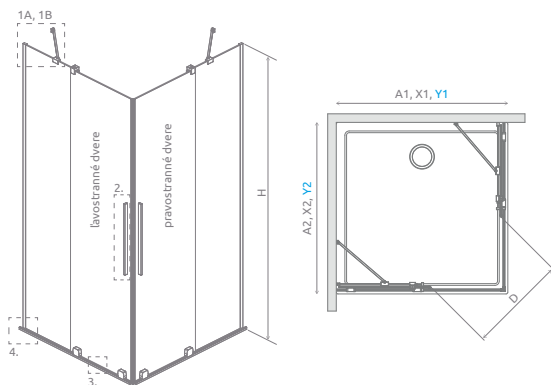

Potreba miesta pre sprchovací kút Furo pri jeho montáži na vaničku je min. 47 mm (viď: technický výkres č. 4.)