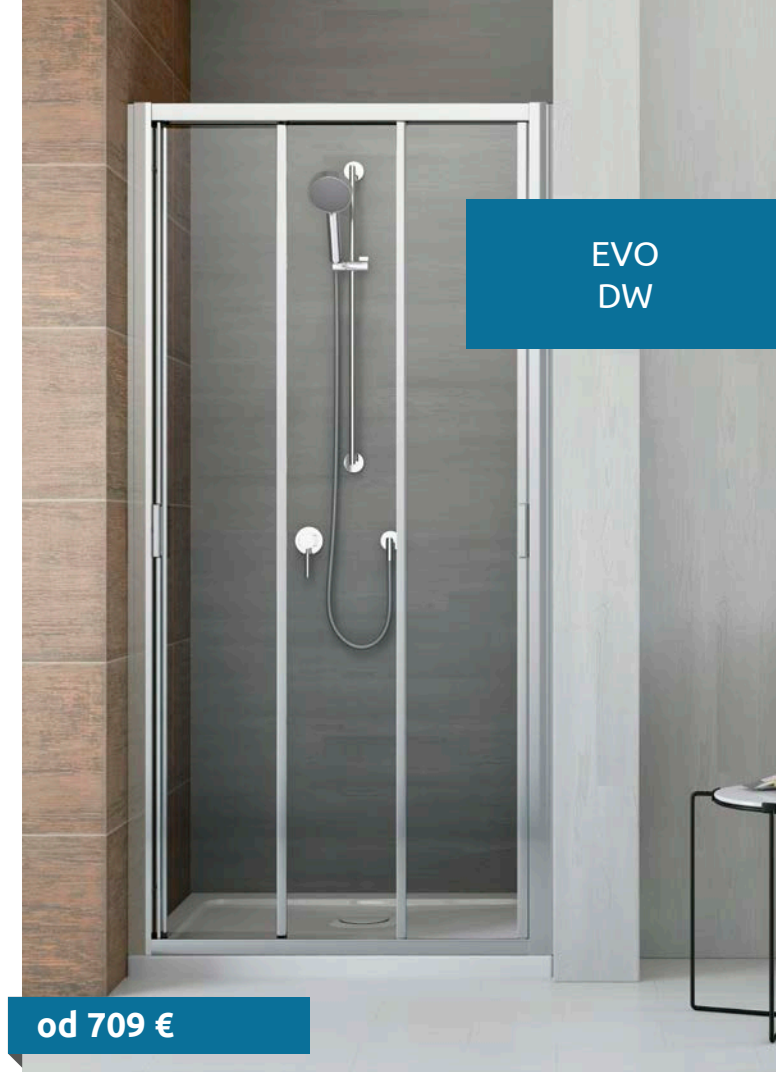

ODPORÚČANÉ SPRCHOVÉ VANIČKY Rodos C, Delos C/D, Doros C/D/F, Doros Stone C/D/F, Laros D, Argos C/D, Zantos C/F, Paros C/D, Giaros C/D, Doris C/F, Kios C/F (Vid' od str. 222)

ODPORÚČANÉ SPRCHOVÉ ŽĽABA: pozri www.radaway.sk