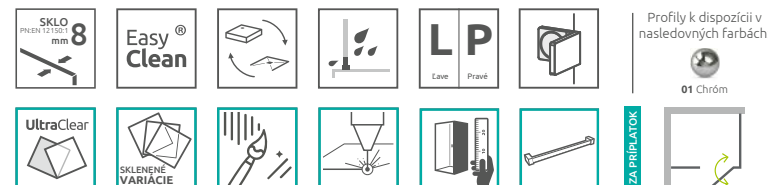

- Výber kúta
- Ikony
- Pre montážnikov
- Atypi
- Gravírovanie
- Hypnotic
- Walk-in **NOVÉ**
- Arta
- Euphoria
- Furo
- Espera Pro Espera
- Idea
- Essenza Pro Essenza **NOVÉ**
- Fuenta **NOVÉ**
- Nes **NOVÉ**
- EOS
- Torrenta
- EVO
- Twist
- Premium Pro
- Premium Plus
- Projecta
- Vaňové zásteny
- Profily
- Vaničky
- Sifóny
- Servis