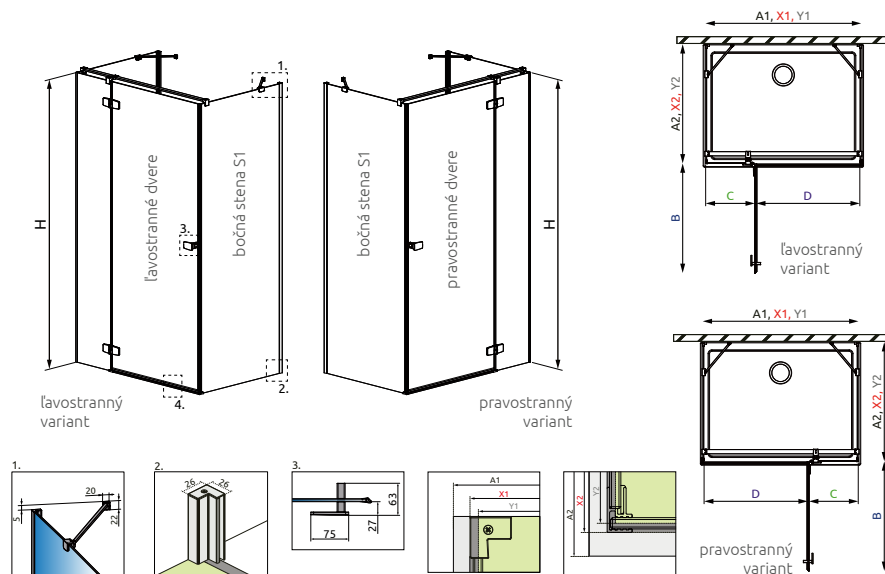

Otváracie dvere	A1	X1	Y1	B	C	D	H	Bočná stena S1	A2	X2	Y2
KDJ+S 80	800	770	760	540	250	505	2000	S1 70	700	672-687	667-682
KDJ+S 90	900	870	860	640	250	605	2000	S1 75	750	722-737	717-732
KDJ+S 100	1000	970	960	640	350	605	2000	S1 80	800	772-787	767-782
KDJ+S 110	1100	1070	1060	840	250	805	2000	S1 90	900	872-887	867-882
KDJ+S 120	1200	1170	1160	840	350	805	2000	S1 100	1000	972-987	967-982