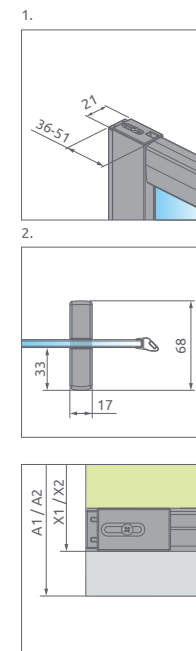

01 Chrom 54 Čierna

SKLO
6
mm

Easy
Clean®

ZA PRÍPLATOK

+2 cm
str. 220

Sprchovací kút	A1	A2	X1	X2	C1	C2	D	H
PDD 80×80	800	800	780-795	780-795	235-250	235-250	450	2000
PDD 90×90	900	900	880-895	880-895	335-350	335-350	550	2000
PDD 100×100	1000	1000	980-995	980-995	435-450	435-450	550	2000
PDD 80L×90P	800	900	780-795	880-895	235-250	335-350	485	2000
PDD 80L×100P	800	1000	780-795	980-995	235-250	435-450	485	2000
PDD 90L×80P	900	800	880-895	780-795	335-350	235-250	485	2000
PDD 90L×100P	900	1000	880-895	980-995	335-350	435-450	550	2000
PDD 100L×80P	1000	800	980-995	780-795	435-450	235-250	485	2000
PDD 100L×90P	1000	900	980-995	880-895	435-450	335-350	550	2000