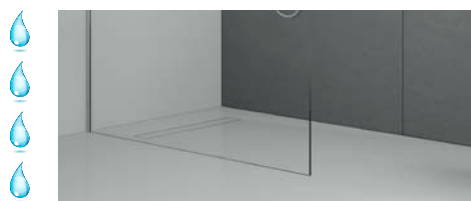

Bezbariérové sprchovacie kúty. Nedostatok dverí znižuje vodotesnosť kabíny, najmä v prípade menších stien sprchy.