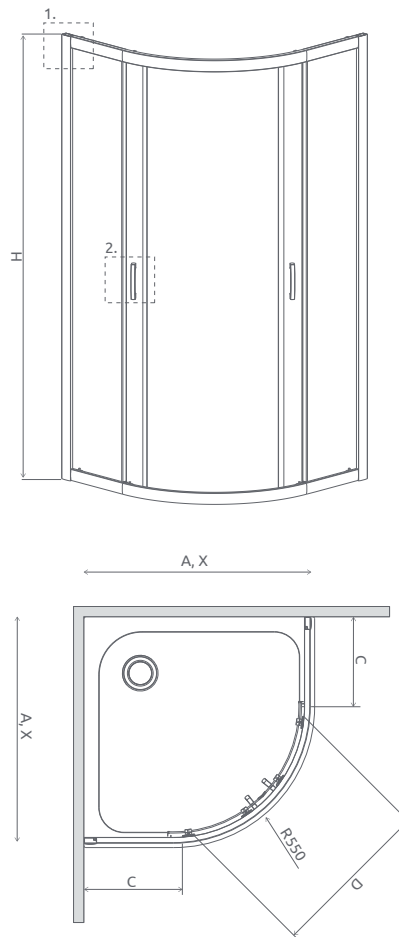

Sprchovací kút	A	X	C	D	H
A 80×80	800	790-810	250-270	410	1900
A 85×85	850	840-860	300-320	470	1900
A 90×90	900	890-910	350-370	540	1900
A 100×100	1000	990-1010	450-470	540	1900

SPRCHOVACIE KÚTY S POSUVNÝMI DVERAMI

Model	Šírka sprchovej vaničky (A)	H	Kód výrobku Čire	Cenniková cena v EUR	Kód výrobku Grafit	Kód výrobku Fabrik	Kód výrobku Hnedé	Cenniková cena v EUR
A 80×80	800×800	1900	30413-01-01N	546	30413-01-05N	30413-01-06N	30413-01-08N	566
A 85×85	850×850	1900	30420-01-01N	566	-	-	-	-
A 90×90	900×900	1900	30403-01-01N	583	30403-01-05N	30403-01-06N	30403-01-08N	618
A 100×100	1000×1000	1900	30423-01-01N	598	30423-01-05N	30423-01-06N	30423-01-08N	639

H = Výška

Predžovacie profily	Rozmery	Farba profilu	Kód výrobku	Cenniková cena v EUR
U spojovací profil Premium Plus 2 cm	20	chróm	P01-126190001	59
U spojovací profil Premium Plus 4 cm	40	chróm	P01-127190001	70

Profily k dispozícii v nasledovných farbách:

01 Chrómový