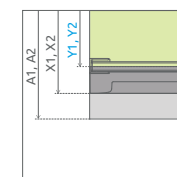

Profily k dispozícii v nasledovných farbách:

01 Chróm

Levo Pravé

ZA PŘÍKLADK

Sprchovací kút	A1	A2	X1	X2	Y1	Y2	B1	B2	C1	C2	D	H
PDD 80L×80P	800	800	795-805	795-805	773-783	773-783	440	440	187-197	187-197	845	2000
PDD 80L×90P	800	900	795-805	895-905	773-783	873-883	440	440	187-197	287-297	845	2000
PDD 80L×100P	800	1000	795-805	995-1005	773-783	973-983	440	440	187-197	387-397	845	2000
PDD 90L×80P	900	800	895-905	795-805	873-883	773-783	440	440	287-297	187-197	845	2000
PDD 90L×90P	900	900	895-905	895-905	873-883	873-883	440	440	287-297	287-297	845	2000
PDD 90L×100P	900	1000	895-905	995-1005	873-883	973-983	440	440	287-297	387-397	845	2000
PDD 100L×80P	1000	800	995-1005	795-805	973-983	773-783	440	440	387-397	187-197	845	2000
PDD 100L×90P	1000	900	995-1005	895-905	973-983	873-883	440	440	387-397	287-297	845	2000
PDD 100L×100P	1000	1000	995-1005	995-1005	973-983	973-983	440	440	387-397	387-397	845	2000