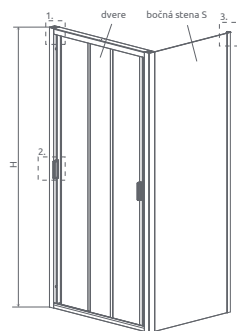

Posuvné dvere	A1	X1	Y	D	H
DW 75	750	727-747	723-743	363	2000
DW 80	800	777-797	773-793	396	2000
DW 85	850	827-847	823-843	429	2000
DW 90	900	877-897	873-893	462	2000
DW 95	950	927-947	923-943	495	2000
DW 100	1000	977-997	973-993	528	2000
DW 105	1050	1027-1047	1023-1043	561	2000
DW 110	1100	1077-1097	1073-1093	594	2000
DW 120	1200	1177-1197	1173-1193	660	2000