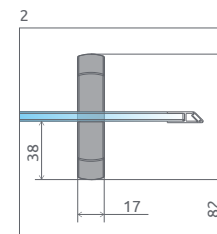

Premium Plus DWD

od 526 €

ODPORÚČANÉ SPRCHOVÉ VANIČKY: Doros F, Argos D, Paros D, Giaros D, Kios F, Doris F (Vid' od str. 234)

ODPORÚČANÉ SPRCHOVÉ ŽLABY: pozri www.radaway.sk

Profily k dispozícii v nasledovných farbách:

01 Chróm

Easy
Clean®

ZA PRÍPLATOK

+2-4 cm
str. 220

Posuvné dvere	X	D	H
DWD 140	1375-1415	515	1900
DWD 150	1475-1515	515	1900
DWD 160	1575-1615	615	1900
DWD 180	1775-1815	715	1900

POSUVNÉ DVERE

Model	X	H	Kód výrobku Čire	Cenniková cena v EUR	Kód výrobku Fabrik	Kód výrobku Hnedé	Cenniková cena v EUR
DWD 140	1372-1415	1900	33353-01-01N	526	-	33353-01-08N	546
DWD 150	1472-1515	1900	33393-01-01N	557	-	-	-
DWD 160	1572-1615	1900	33363-01-01N	567	33363-01-06N	33363-01-08N	577
DWD 180	1772-1815	1900	33373-01-01N	588	33373-01-06N	33373-01-08N	608

X = Šírka, H = Výška

Predžovacie profily	Rozmery	Farba profilu	Kód výrobku	Cenniková cena v EUR
U spojovací profil Premium Plus 2 cm	20	chróm	P01-130190001	68
U spojovací profil Premium Plus 4 cm	40	chróm	P01-131190001	79