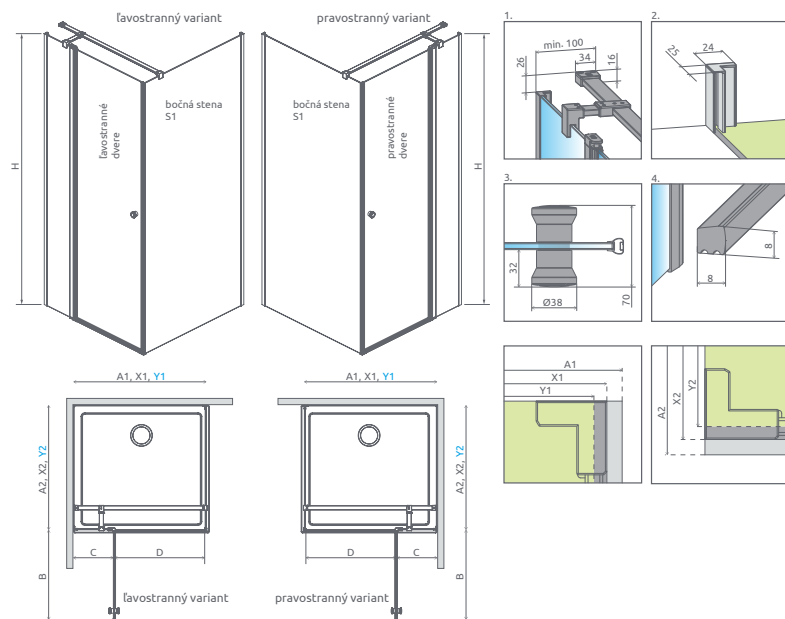

Otváracie dvere	A1	X1	Y1	B	C	D	H
KDJ II 80	800	775-790	770-785	495	260-275	490	1950
KDJ II 90	900	875-890	870-885	595	260-275	590	1950
KDJ II 100	1000	975-990	970-985	695	260-275	690	1950
KDJ II 110	1100	1075-1090	1070-1085	695	360-375	690	1950
KDJ II 120	1200	1175-1190	1170-1185	795	360-375	790	1950

Otváracie dvere	A2	X2	Y2
S1 70	700	675-690	670-685
S1 75	750	725-740	720-735
S1 80	800	775-790	770-785
S1 90	900	875-890	870-885
S1 100	1000	975-990	970-985

DVERE PRE SPRCHOVACÍ KÚT

Model	Šírka sprchovej vaničky (A1)	Šírka - os skla (Y1)	Výška (H)	Kód výrobu Čire	Cenníková cena v EUR
KDJ II 80 L	800	770-785	1950	13799420-01L	492
KDJ II 80 P	800	770-785	1950	13799420-01R	492
KDJ II 90 L	900	870-885	1950	13799421-01L	510
KDJ II 90 P	900	870-885	1950	13799421-01R	510
KDJ II 100 L	1000	970-985	1950	13799422-01L	535
KDJ II 100 P	1000	970-985	1950	13799422-01R	535
KDJ II 110 L	1100	1070-1085	1950	13799423-01L	552
KDJ II 110 P	1100	1070-1085	1950	13799423-01R	552
KDJ II 120 L	1200	1170-1185	1950	13799424-01L	567
KDJ II 120 P	1200	1170-1185	1950	13799424-01R	567

BOČNÉ STENY PRE SPRCHOVACÍ KÚT

Model	Šírka sprchovej vaničky (A2)	Šírka - os skla (Y2)	Výška (H)	Kód výrobu Čire	Cenníková cena v EUR
S1 70	700	670-685	1950	13799408-01	226
S1 75	750	720-735	1950	13799409-01	239
S1 80	800	770-785	1950	13799410-01	253
S1 90	900	870-885	1950	13799411-01	266
S1 100	1000	970-985	1950	13799412-01	279

Predĺžovacie profily	Rozmery	Farba profilu	Kód výrobu	Cenníková cena v EUR
U Predĺžovacie profily Eos, 2 cm (1950 mm)	20	chróm	P01-284195001	82