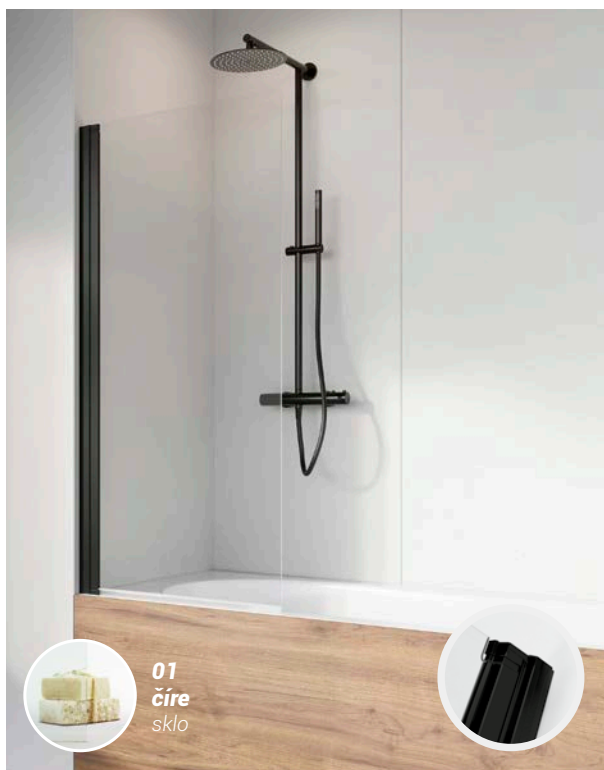

Nes Black PNJ I

od 317 € | ROZMERY: 50 | 60 | 70 | 80 | 90 | 100

01
číre
sklo

L P

L'AVÉ | PRAVÉ

ZÁKAZKOVÁ VÝROBA

HRÚBKVA SKLA

Easy
Clean

POVRCHOVÁ ÚPRAVA

SPRCHOVACÍ PRIESTOR
NIE JE PLNE UZAVRETÝ

MODEL/ROZMER	KÓD PRODUKTU	VÝŠKA	SKLO	CENA
PNJ I 50 L	10011050-54-01L	150	01	317 €
PNJ I 50 P	10011050-54-01R	150	01	317 €
PNJ I 60 L	10011060-54-01L	150	01	327 €
PNJ I 60 P	10011060-54-01R	150	01	327 €
PNJ I 70 L	10011070-54-01L	150	01	347 €
PNJ I 70 P	10011070-54-01R	150	01	347 €
PNJ I 80 L	10011080-54-01L	150	01	357 €
PNJ I 80 P	10011080-54-01R	150	01	357 €
PNJ I 90 L	10011090-54-01L	150	01	396 €
PNJ I 90 P	10011090-54-01R	150	01	396 €
PNJ I 100 L	10011100-54-01L	150	01	406 €
PNJ I 100 P	10011100-54-01R	150	01	406 €