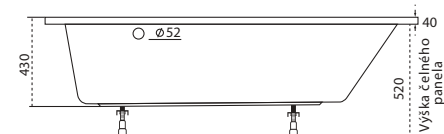

Technické nákresy vane

Umiestnenie nástennej batérie.

Pravé prevedenie

Pravé prevedenie