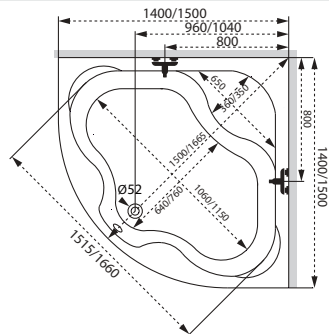

Technické nákresy vane

Umiestnenie nástennej batérie.

Samanta