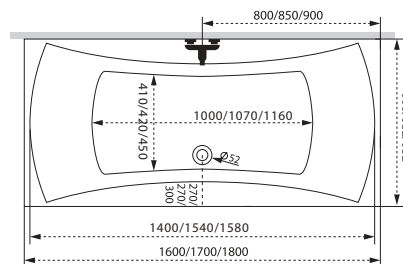

Technické nákresy vane

Umiestnenie nástennej batérie.

Aura