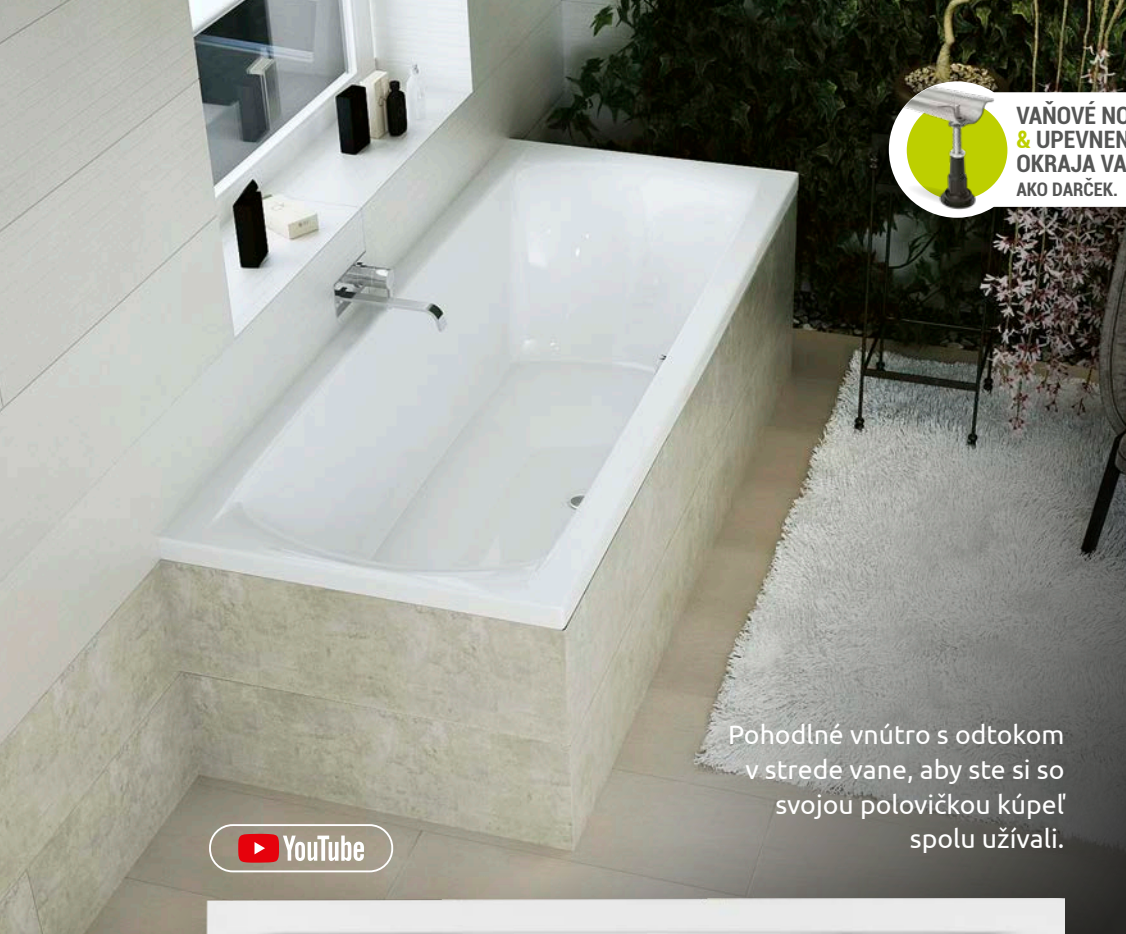

**VAŇOVÉ NOHY
& UPEVNIENIE
OKRAJA VANE
AKO DARČEK.**

Večer je s ňou dokonalý.
Elegantná forma s jemnými
krivkami, ktoré dokážu naraz
objať aj dve osoby.

2
VAŇA
PRE DVOJICU

Záruka
10
ROKOV

ANTIBAKTERIÁLNY
AKRYLÁTOVÝ POVRCH

PRÍSLUŠENSTVO NA OBJEDNÁVKU (od str. 40)

Čelný panel (typ B)	152 €
Bočný panel (typ B)	92 €
Podhlavník Soft (modrý)	44 €
Novinka Podhlavník Silk (čierny)	59 €
Automatický vaňový sifón (60 cm)	26 €
Vaňový sifón Click-Clack	od 52 €
Sifón automat s prepadom ABS Čierna (normálna)	39 €
Automatický vaňový sifón v čiernej farbe (normálna)	132 €
Vaňové batérie montovateľné na okraj vane	od 264 €
Kompaktná nosná konštrukcia	299 €
Farebná terapia M-Acryl	199 €
Dvojité farebné terapie	238 €
Farebná terapia Relax	od 426 €
Vaňové zásteny (od str. 52)	od 195 €
Čelný panel z tropického dreva (v rôznych farbách)	245 €
Bočný panel z tropického dreva (v rôznych farbách)	159 €
Hydromasážne systémy (od str. 64)	od 659 €