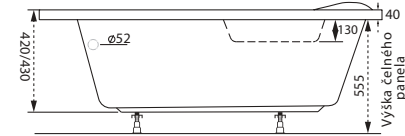

Liza

Daria

Claudia

Azalia