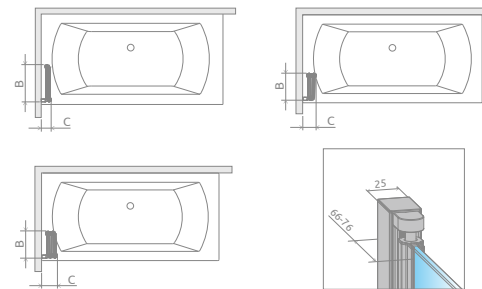

Modell	X	B	H
Vaňová zástena Easy75	750	730	1500

EOS PNJ I

Modell PNJ I	X	B	C	H1	H2
PNJ I 50	500-510	468	54-64	1520	1500
PNJ I 70	700-710	668	54-64	1520	1500

EOS PNW

PNW3
L P
LAVÉ PRÁVÉ

Modell PND I	X	B	C	H1	H2
PNW3	990-1000	335	90-100	1520	1500
PNW4	860-870	220	110-120	1520	1500
PNW5	1070-1080	220	130-140	1520	1500