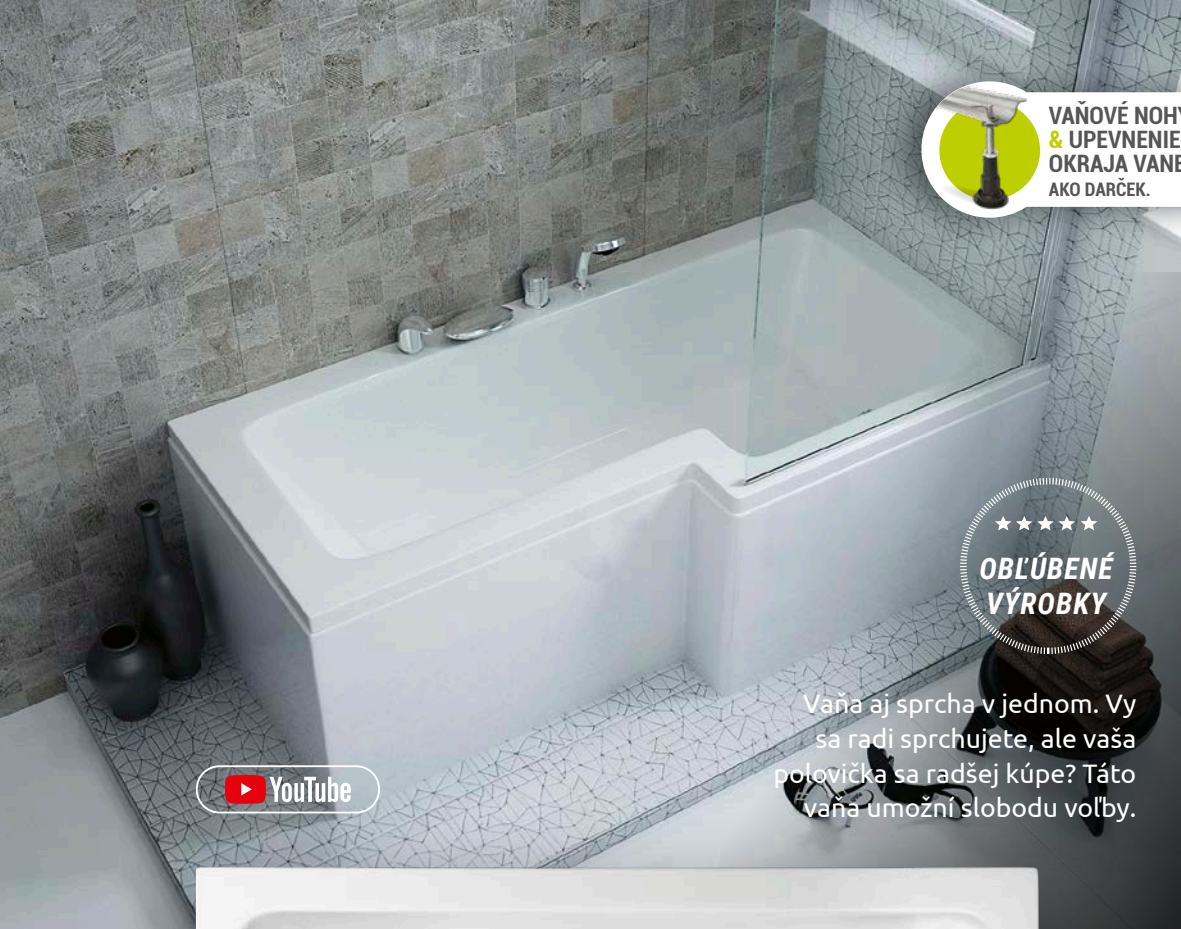

Čelný panel Minima
182 €

Tesná kúpeľňa nie je problém,
ale možnosť zvoliť si vaňu Minima! Táto
rohová vaňa s priestraným interiérom
vám dáva pohodlie. Praktická Minima
zaručuje maximum interiéru pre Vás.

Na obrázku je zobrazená vaňa
v pravostrannom prevedení.

+
ANTIBAKTERIÁLNY
AKRYLÁTOVÝ POVRCH

L **P**
L'AVÉ PRAVÉ

PRÍSLUŠENSTVO NA OBJEDNÁVKU (od str. 40)

Čelný panel Minima	182 €
Podhlavník Corner (biely, čierny, sivý)	42 €
Podhlavník Soft (modrý)	44 €
Novinka Podhlavník Silk (čierny)	59 €
Podhlavník Star (biely, čierny, strieborný)	52 €
Automatický vaňový sifón predĺžený (80 cm)	30 €
Sifón automat s prepadom ABS Čierna (80 cm)	46 €
Automatický vaňový sifón v čiernej farbe (80 cm)	135 €
Kompaktná nosná konštrukcia	299 €
Farebná terapia M-Acryl	199 €
Dvojitá farebná terapia	238 €
Farebná terapia Relax	od 426 €
Vaňové zásteny (od str. 52)	od 195 €
Čelný panel z tropického dreva (v rôznych farbách)	285 €
Hydromasážne systémy (od str. 64)	od 659 €

VAŇOVÉ NOHY
& UPEVNENIE
OKRAJA VANE
AKO DARČEK.

Linea

ROZMERY	OBJEM	CENA
150×70/85	160 L	348 €
160×70/85	170L	359 €
170×70/85	180 L	376 €

OBLÚBENÉ PRÍSLUŠENSTVO

Automatický
vaňový sifón (60 cm)
26 €

Vaňová zástena
Easy75
195 €

Čelný panel Linea
155 €

★★★★★
**OBLÚBENÉ
VÝROBKY**

Vaňa aj sprcha v jednom. Vy sa radi sprchujete, ale vaša polovička sa radšej kúpe? Táto vaňa umožní slobodu voľby.

YouTube

Na obrázku je zobrazená vaňa v pravostrannom prevedení.