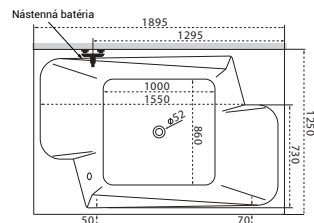

Grande

Pozor!

Naše vane majú **10-ročnú záruku v prípade, že ak sú montované na vlastných oporných nohách**. Nohy vane M-Acryl sú **dostatočne pevné a odolné a preto nepotrebujú ďalšiu podporu.**

Pod vaňou používať iné podpery (napr. tehly, PU pena) je ZAKÁZANÉ!

Vaňová noha	Rozmery	Rovné vane	Asymetrické vane	Rohové vane	Zvláštne vane
	dodané s nohami 64 cm	Mira; Eco; Nora; Fresh 160-170; Sandra; Sortiment; Viva; Sabina 160-170; Noé 160-170; Amanda 160-170; Helena 150-170	Linea; Liza; Daria 140-150	Ida; Rita 135;	-
	dodané s nohami 68 cm	Fresh 180; Klara 180; Sabina 180; Noé 180-190; Amanda 180; Helena 190	Minima; Daria 160-170; Claudia 150-160; Azalia	Rita 140-150; Samanta; Ancona; Melody	Oval; Relax
	dodané s jedinečnými nohami	-	Venus, Claudia 170	Aura	Trinity; Royal; Grande
	dodáme s namontovanými nohami	-	-	-	Héra