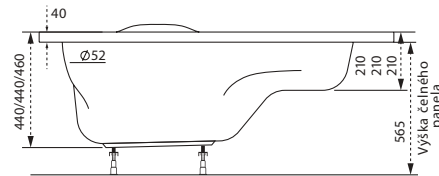

Technické nákresy vane

Umiestnenie nástennej batérie.

Rita