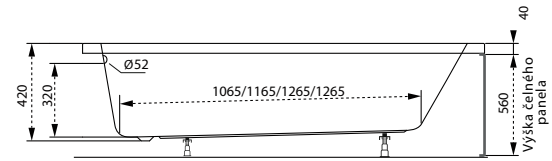

Sandra

Sortiment

Klara

Viva