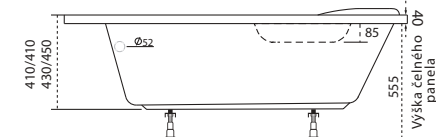

Liza

Daria

Claudia

Azalia