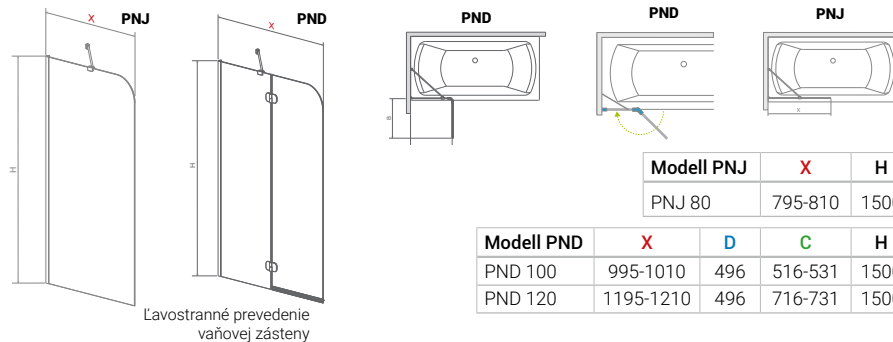

Modell PNJ	X	H
PNJ 80	795-810	1500

Modell PND	X	D	C	H
PND 100	995-1010	496	516-531	1500
PND 120	1195-1210	496	716-731	1500