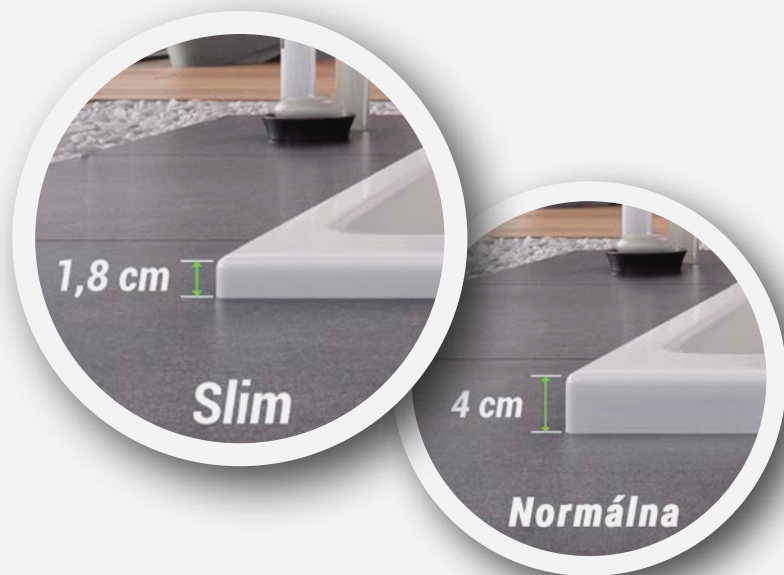

K vaniam slim neexistuje čelný panel.

OBLÚBENÉ PRÍSLUŠENSTVO

Vaňová zástena
Easy75
195 €

Automatický vaňový
sifón (60 cm)
26 €

Farebná terapia
od 199 €

Na obrázku je slim verzia.

Hranatý tvar je rám obrazu s jasným minimalizmom na plátne - každý deň na ňu namaľuj svoju najlepšiu tvár. Mia je preto tak obmedzená, aby si bol stále len Ty stredobodom.

ANTIBAKTERIÁLNY
AKRYLÁTOVÝ POVRCH

Predstavujeme vám vkusný **a elegantný** lem vane

Podmanivo štíhle, fotogenicky elegantné,
požívajúce na kúpanie... a trendy.

Vyberte si vaňu SLIM: namiesto
4 cm má okraj len 1,8 cm