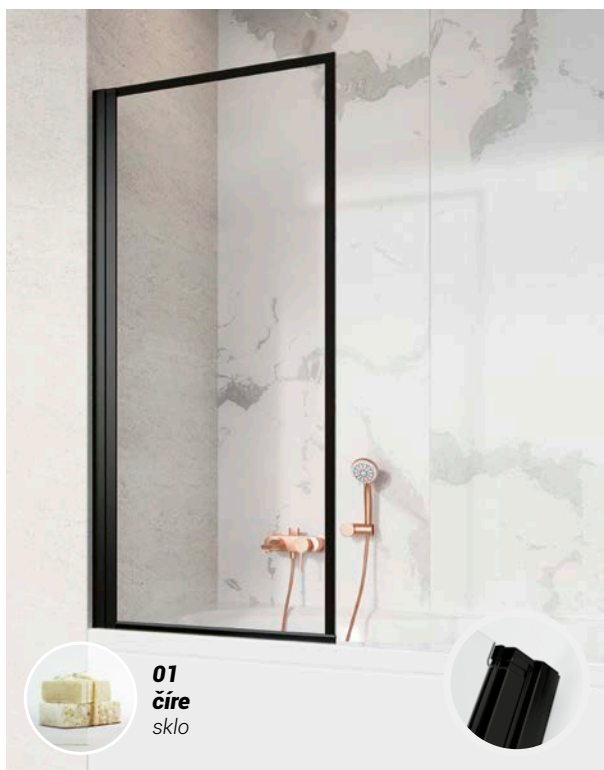

Nes Black Frame PNJ I

od 417 € | ROZMERY: 50 | 60 | 70 | 80 | 90 | 100

01
číre
sklo

L P

L'AVÉ | PRAVÉ

ZÁKAZKOVÁ VÝROBA

HRÚBKVA SKLA

Easy
Clean