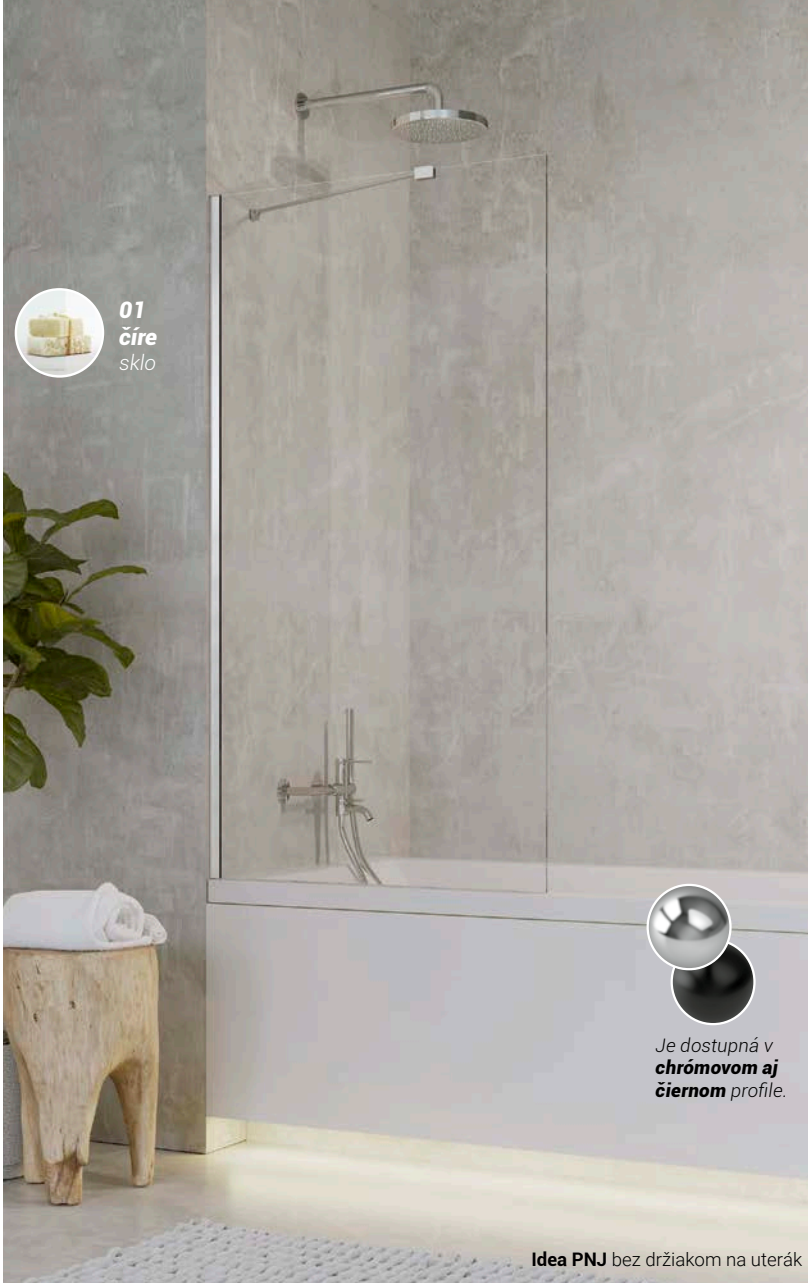

L'AVÉ
PRAVÉ

ZÁKAZKOVÁ
VÝROBA

HRÚBKÁ SKLA

POVRCHOVÁ
ÚPRAVA

SPRCHOVACÍ
PRIESTORNIEJE
PLNEUZAVRETÝ

Nezabudnite
si prikúpiť!

Čistiace prostriedky
na vaňovú zástenu
Podrobnosti na
strane 46.

PEVNÉ
SKLO

ZÁKAZKOVÁ
VÝROBA

6 mm
HRÚBK
SKLA

Easy
Clean

SPRCHOVACÍ
PRIESTOR NIE JE
PLNE UZAVRETÝ

Idea PNJ bez držiakom na uterák

Idea PNJ s držiakom na uterák

od 248 € | ROZMERY: 50 | 60 | 70 | 80 | 90 | 100

Odporúčame k vaniam Linea, Azalia.

číre
sklo

Vaňová zástena,
ktorá jednoducho
plní svoju funkciu.

Vaňová zástena Easy75

195 € | ROZMERY: 75×150

ŠÍRKA	VÝŠKA	SKLO	CENA
75	150	číre	195 €

180°

Vaňová zástena
otvárateľná
smerom von aj
dovnútra

Mechanický
zdvíhací pánt