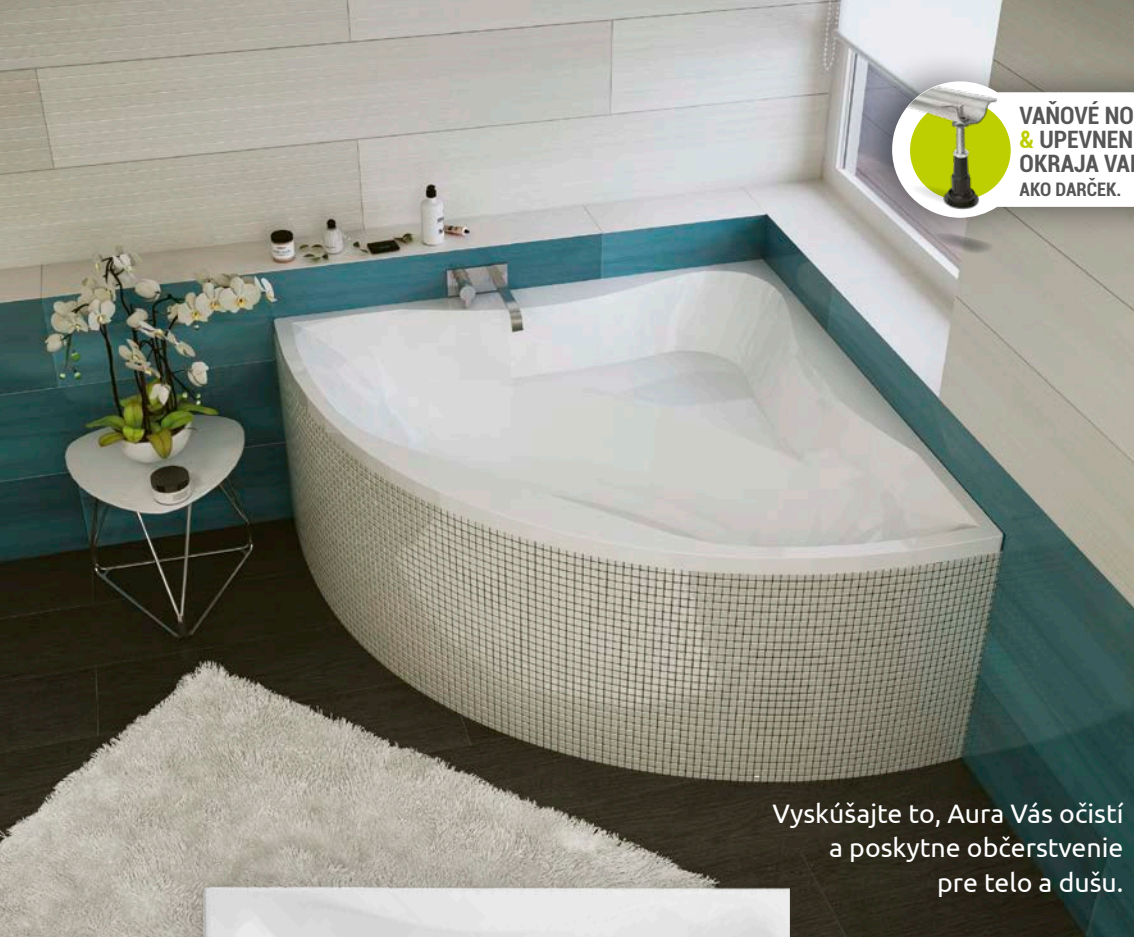

Farebná terapia
od 199 €

PRÍSLUŠENSTVO NA OBJEDNÁVKU (od str. 40)

Čelný panel Samanta (140)	155 €
Čelný panel Samanta (150)	158 €
Podhlavník Soft (modrý)	44 €
Podhlavník Samanta (biely, čierny, strieborný)	34 €
Podhlavník Sola (biely)	34 €
Automatický vaňový sifón (60 cm)	26 €
Vaňový sifón Click-Clack	od 52 €
Sifón automat s prepacom ABS Čierna (normálna)	39 €
Automatický vaňový sifón v čiernej farbe (normálna)	132 €
Vaňové batérie montovateľné na okraj vane	od 264 €
Kompaktná nosná konštrukcia	299 €
Farebná terapia M-Acryl	199 €
Dvojitá farebná terapia	238 €
Farebná terapia Relax	od 426 €
Čelný panel z tropického dreva (v rôznych farbách)	285 €
Hydromasážne systémy (od str. 64)	od 659 €