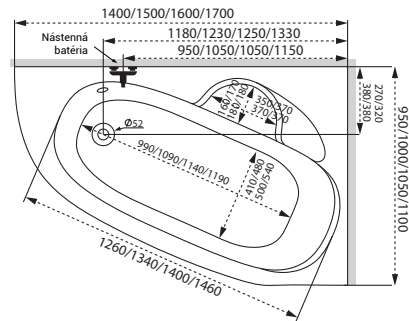

Liza

Daria

Claudia

Azalia