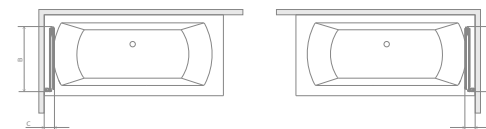

Modell PND	X	B	C	H1	H2
PND 100	995-1005	508	87	1520	1500
PND 120	1195-1205	508	87	1520	1500
PND 130	1295-1305	508	87	1520	1500
PND 140	1395-1405	508	87	1520	1500