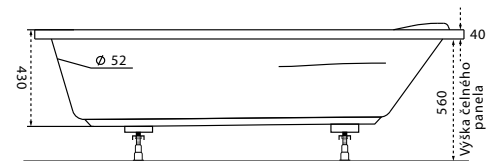

Sandra

Sortiment

Klara

Viva