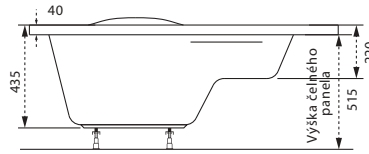

Technické nákresy vane

Umiestnenie nástennej batérie.

Ida