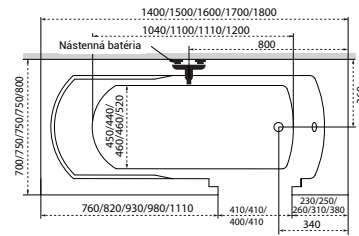

Technické nákresy vane

Umiestnenie nástennej batérie.

Héra

Trinity

Royal

Grande

Pozor!

Naše vane majú **10-ročnú záruku v prípade, že ak sú montované na vlastných oporných nohách**. Nohy vane M-Acryl sú **dostatočne pevné a odolné a preto nepotrebujú ďalšiu podporu.**

Pod vaňou používať iné podpery (napr. tehly, PU pena) je ZAKÁZANÉ!

Vaňová noha	Rozmery	Rovné vane	Asymetrické vane	Rohové vane	Zvláštne vane
	dodané s nohami 64 cm	Mira; Eco; Nora; Fresh 160-170; Sandra; Sortiment; Viva; Sabina 160-170; Noé 160-170; Amanda 160-170; Helena 150-170	Linea; Liza; Daria 140-150	Ida; Rita 135;	-
	dodané s nohami 68 cm	Fresh 180; Klara 180; Sabina 180; Noé 180-190; Amanda 180; Helena 190	Minima; Daria 160-170; Claudia 150-160; Azalia	Rita 140-150; Samanta; Ancona; Melody	Oval; Relax
	dodané s jedinečnými nohami	-	Venus, Claudia 170	Aura	Trinity; Royal; Grande
	dodáme s namontovanými nohami	-	-	-	Héra