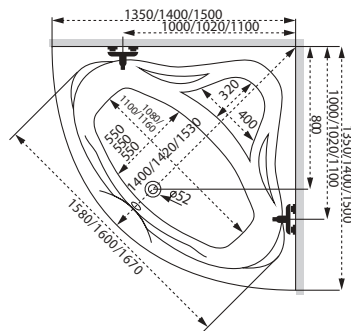

Technické nákresy vane

Umiestnenie nástennej batérie.