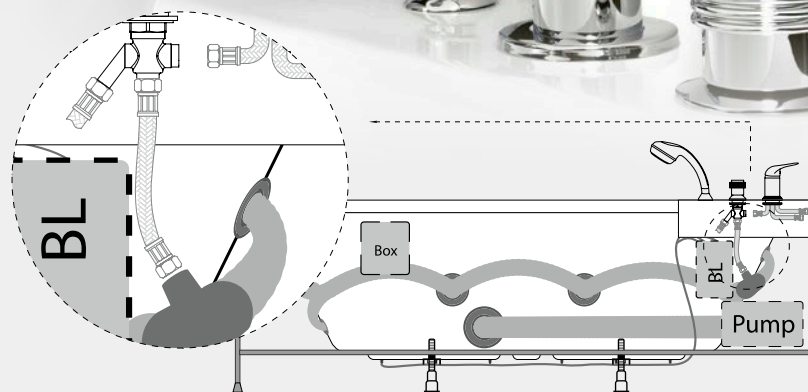

Elegantné napúšťanie vane

Trojcestná, prevedenie: chróm

Dlhá životnosť

Možnosť montovania na okraj vane

Univerzálne napúšťanie

Výsuvná multifunkčná sprchová ružica

264 €

Integráciou hydromasážneho systému sa vaňa napúšťa vodou cez trysky.