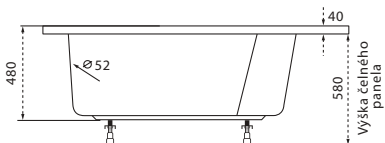

Technické nákresy vane

Umiestnenie nástennej batérie.

Melody