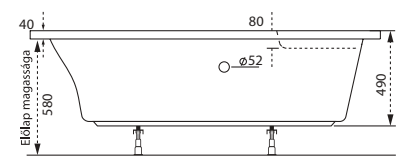

Liza

Daria

Claudia

Azalia