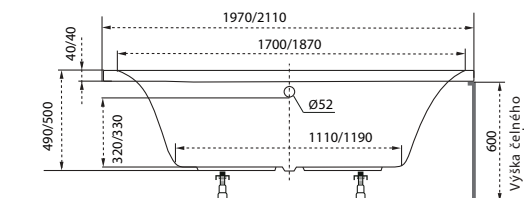

Technické nákresy vane

Umiestnenie nástennej batérie.

Aura