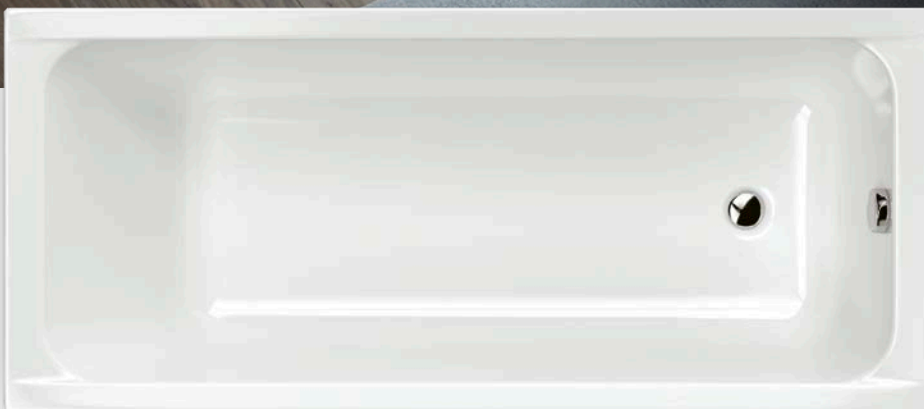

ANTIBAKTERIÁLNY
AKRYLÁTOVÝ POVRCH

Eco

ROZMERY	OBJEM	CENA
150×70	150 L	235 €
160×70	170 L	239 €
170×70	180 L	249 €
170×75	185 L	255 €

OBLÚBENÉ PRÍSLUŠENSTVO

PRÍSLUŠENSTVO NA OBJEDNÁVKU (od str. 40)

Čelný panel (typ A)	115 €
Bočný panel (typ A)	78 €
Podhlavník Corner (biely, čierny, sivý)	42 €
Podhlavník Soft (modrý)	44 €
Novinka Podhlavník Silk (čierny)	59 €
Automatický vaňový sifón (60 cm)	26 €
Vaňový sifón Click-Clack	od 52 €
Sifón automat s prepacom ABS Čierna (normálna)	39 €
Automatický vaňový sifón v čiernej farbe (normálna)	132 €
Kompaktná nosná konštrukcia	299 €
Farebná terapia Relax	od 426 €
Vaňové zásteny (od str. 52)	od 195 €
Čelný panel z tropického dreva (v rôznych farbách)	245 €
Bočný panel z tropického dreva (v rôznych farbách)	159 €