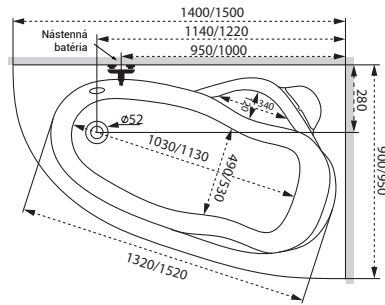

Liza

Daria

Claudia

Azalia