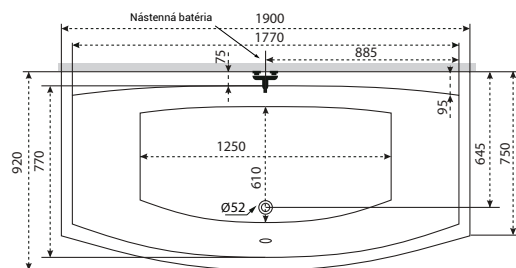

Technické nákresy vane

Umiestnenie nástennej batérie.