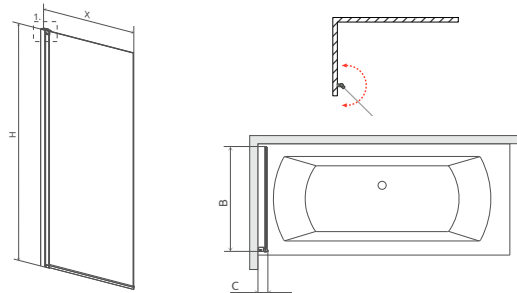

Modell PNJ	X	B	C	H
PNJ I 50	500-515	457	67-82	1500
PNJ I 60	600-615	557	67-82	1500
PNJ I 70	700-715	657	67-82	1500
PNJ I 80	800-815	757	67-82	1500
PNJ I 90	900-915	857	67-82	1500
PNJ I 100	1000-1015	957	67-82	1500