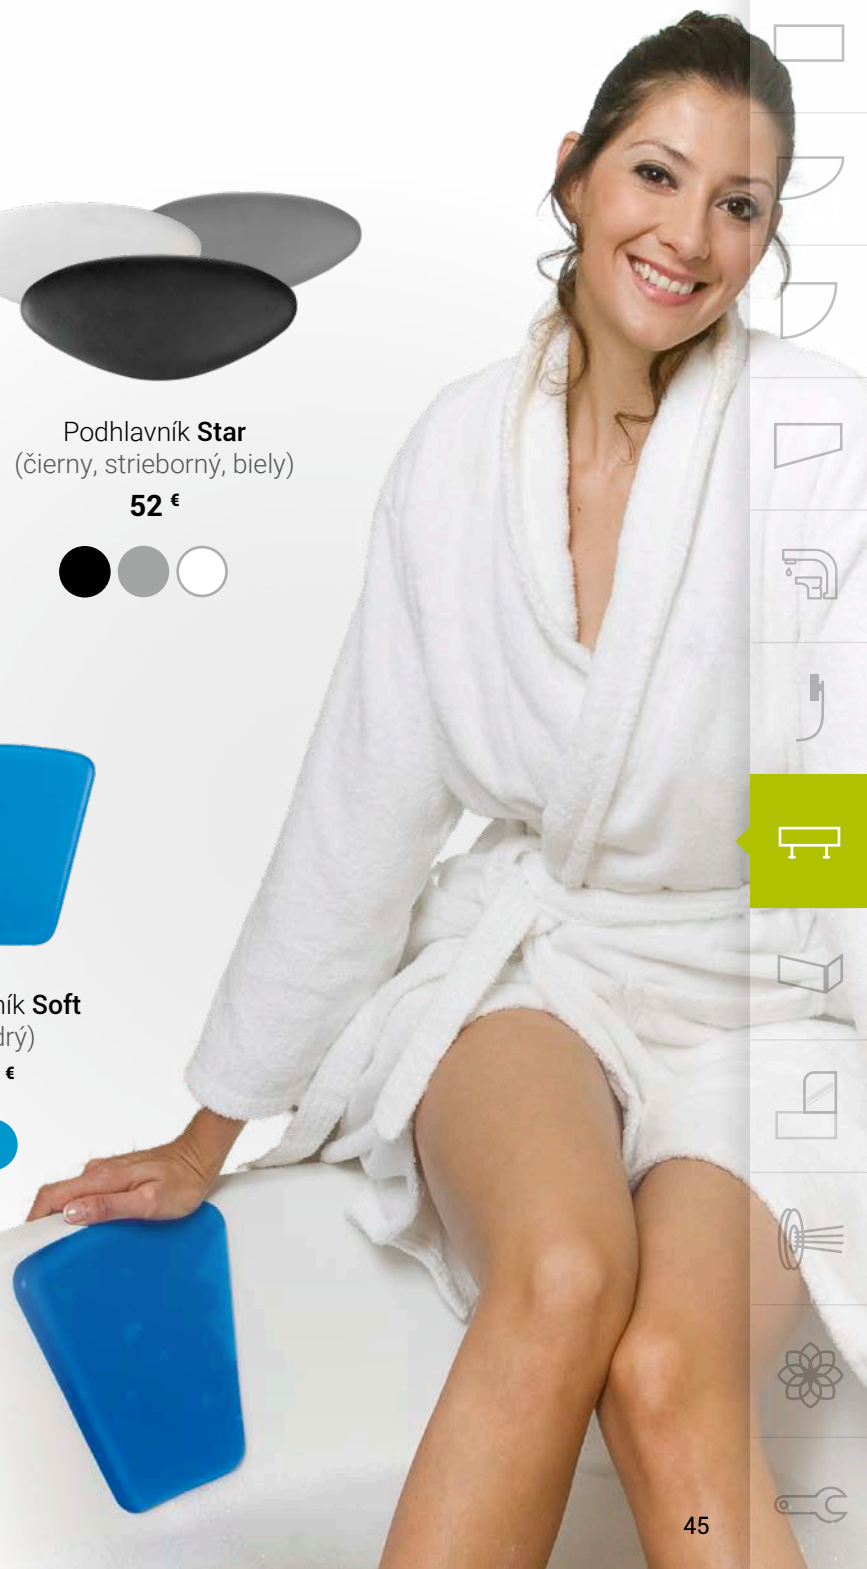

Podhlavník **Soft**
(modrý)

44 €

Podhlavník **Sola**
(biely)

34 €

Novinka

Podhlavník **Silk**
(čierny)

59 €

DOPLNKY