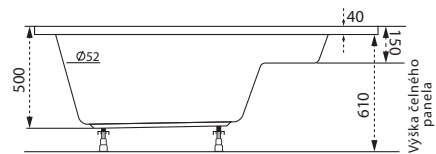

Technické nákresy vane

Umiestnenie nástennej batérie.

Ancona