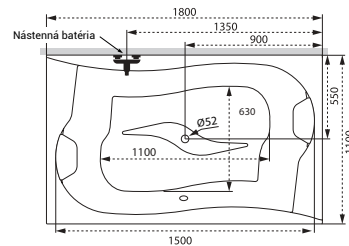

Pravé prevedenie

Royal