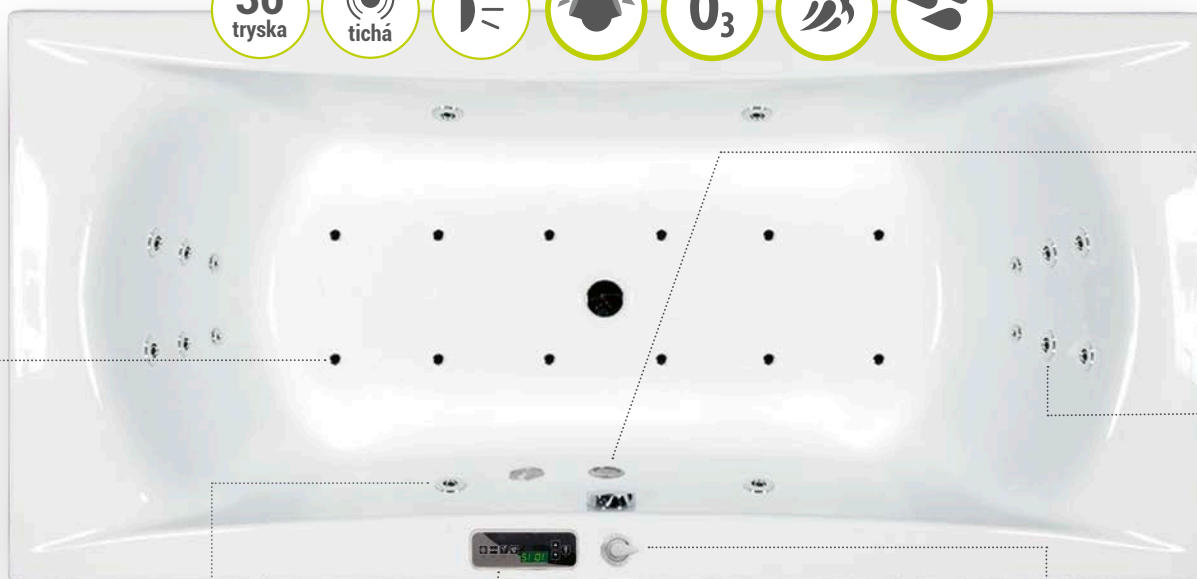

Elektronický masážny systém

Meniace sa rytmy a tempo. Raňajší osviežujúci a večerný ukladňujúci kúpeľ alebo ich kombinácia? Rozhodnutie je vo vašich rukách. Zvoľte si intenzívnu, stimulujúcu alebo práve uvoľňujúcu masáž, aby ste zo seba (a aj z vašej vane) vydali maximum.

Na obrázku je zobrazená masážny systém Wellness Premium Plus.

Farebná terapia M-Acryl

Využite liečivú silu tónov a odtieňov a celý svet sa vám hneď bude zdať krajším a farebnejším.

Vzduchová tryska

Naše špeciálne tvarované vzduchové trysky umocnia kúpeľný zážitok mnohými drobnými bublinami. Nadčasovosť dizajnu zabezpečuje kovové prevedenie Slim, ktoré je trvácne a zaťažiteľné.