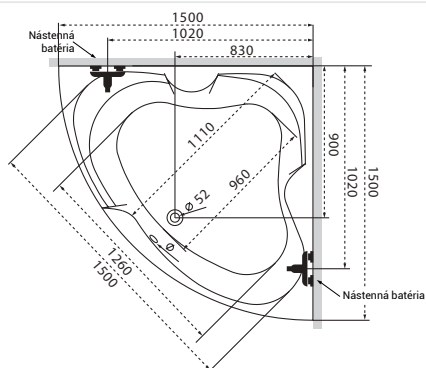

Rita

Samanta

Aura

Technické nákresy vane

Umiestnenie nástennej batérie.

Ancona

Melody

Oval