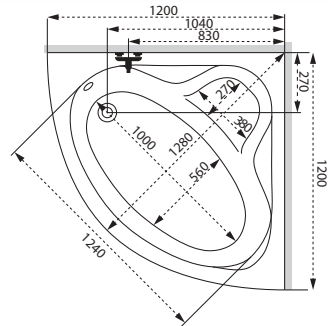

Technické nákresy vane

Umiestnenie nástennej batérie.

Ida