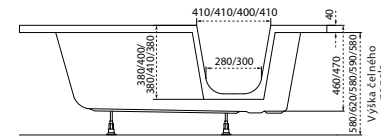

Technické nákresy vane

Umiestnenie nástennej batérie.

Héra

Trinity

Royal

Grande

Pozor!

Naše vane majú **10-ročnú záruku v prípade, že ak sú montované na vlastných oporných nohách**. Nohy vane M-Acryl sú **dostatočne pevné a odolné a preto nepotrebujú ďalšiu podporu.**

Pod vaňou používať iné podpery (napr. tehly, PU pena) je ZAKÁZANÉ!

Vaňová noha	Rozmery	Rovné vane	Asymetrické vane	Rohové vane	Zvláštne vane
	dodané s nohami 64 cm	Mira; Eco; Nora; Fresh 160-170; Sandra; Sortiment; Viva; Sabina 160-170; Noé 160-170; Amanda 160-170; Helena 150-170	Linea; Liza; Daria 140-150	Ida; Rita 135;	-
	dodané s nohami 68 cm	Fresh 180; Klara 180; Sabina 180; Noé 180-190; Amanda 180; Helena 190	Minima; Daria 160-170; Claudia 150-160; Azalia	Rita 140-150; Samanta; Ancona; Melody	Oval; Relax
	dodané s jedinečnými nohami	-	Venus, Claudia 170	Aura	Trinity; Royal; Grande
	dodáme s namontovanými nohami	-	-	-	Héra