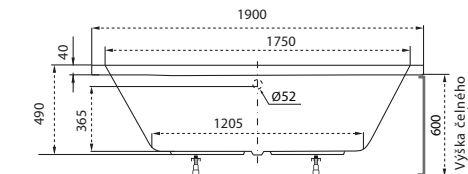

Technické nákresy vane

Umiestnenie nástennej batérie.

Oval