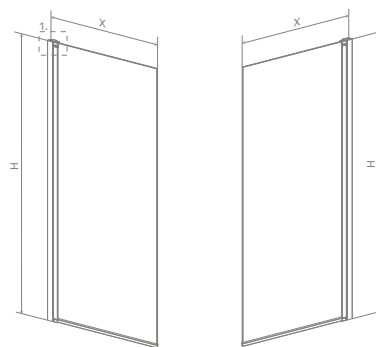

Lavý panel

Pravý panel