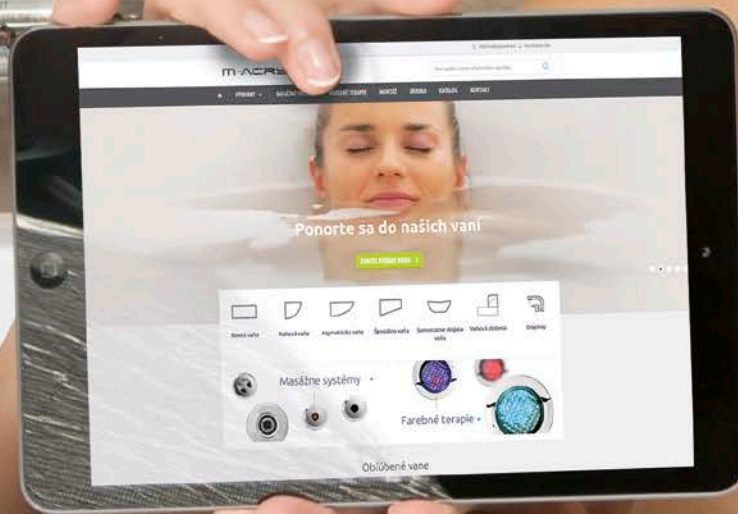

Naštívte náš web.

m-acryl.sk