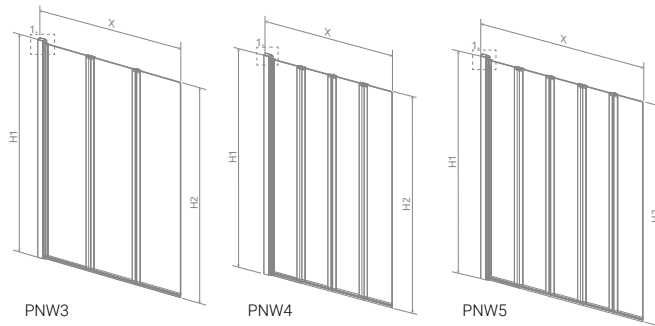

EOS PNW

PNW3
L P
LAVÉ PRÁVÉ