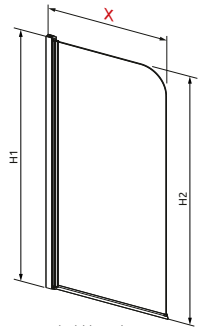

EOS PNJ I

Modell PNJ I	X	B	C	H1	H2
PNJ I 50	500-510	468	54-64	1520	1500
PNJ I 70	700-710	668	54-64	1520	1500