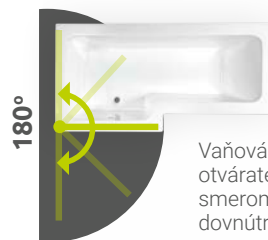

číre
sklo

Vaňová zástena,
ktorá jednoducho
plní svoju funkciu.

Vaňová zástena Easy75

195 € | ROZMERY: 75×150

ŠÍRKA	VÝŠKA	SKLO	CENA
75	150	číre	195 €

180°

Vaňová zástena
otvárateľná
smerom von aj
dovnútra

Mechanický
zdvíhací pánt

Na obrázku je zobrazená vaňová
zástena s tvrdeným sklom
namontovaná na vaňu Linea.

5mm
HRÚBK A SKLA

SPRCHOVACÍ
PRIESTORNIEJE
PLNEUZAVRETÝ

Nezabudnite
si prikúpiť!

Čistiace prostriedky na
vaňovú zástenu
Podrobnosti na strane 46.