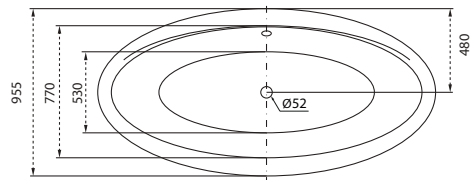

Technické nákresy vane

Umiestnenie nástennej batérie.

Oval