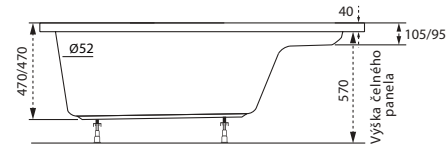

Technické nákresy vane

Umiestnenie nástennej batérie.

Samanta