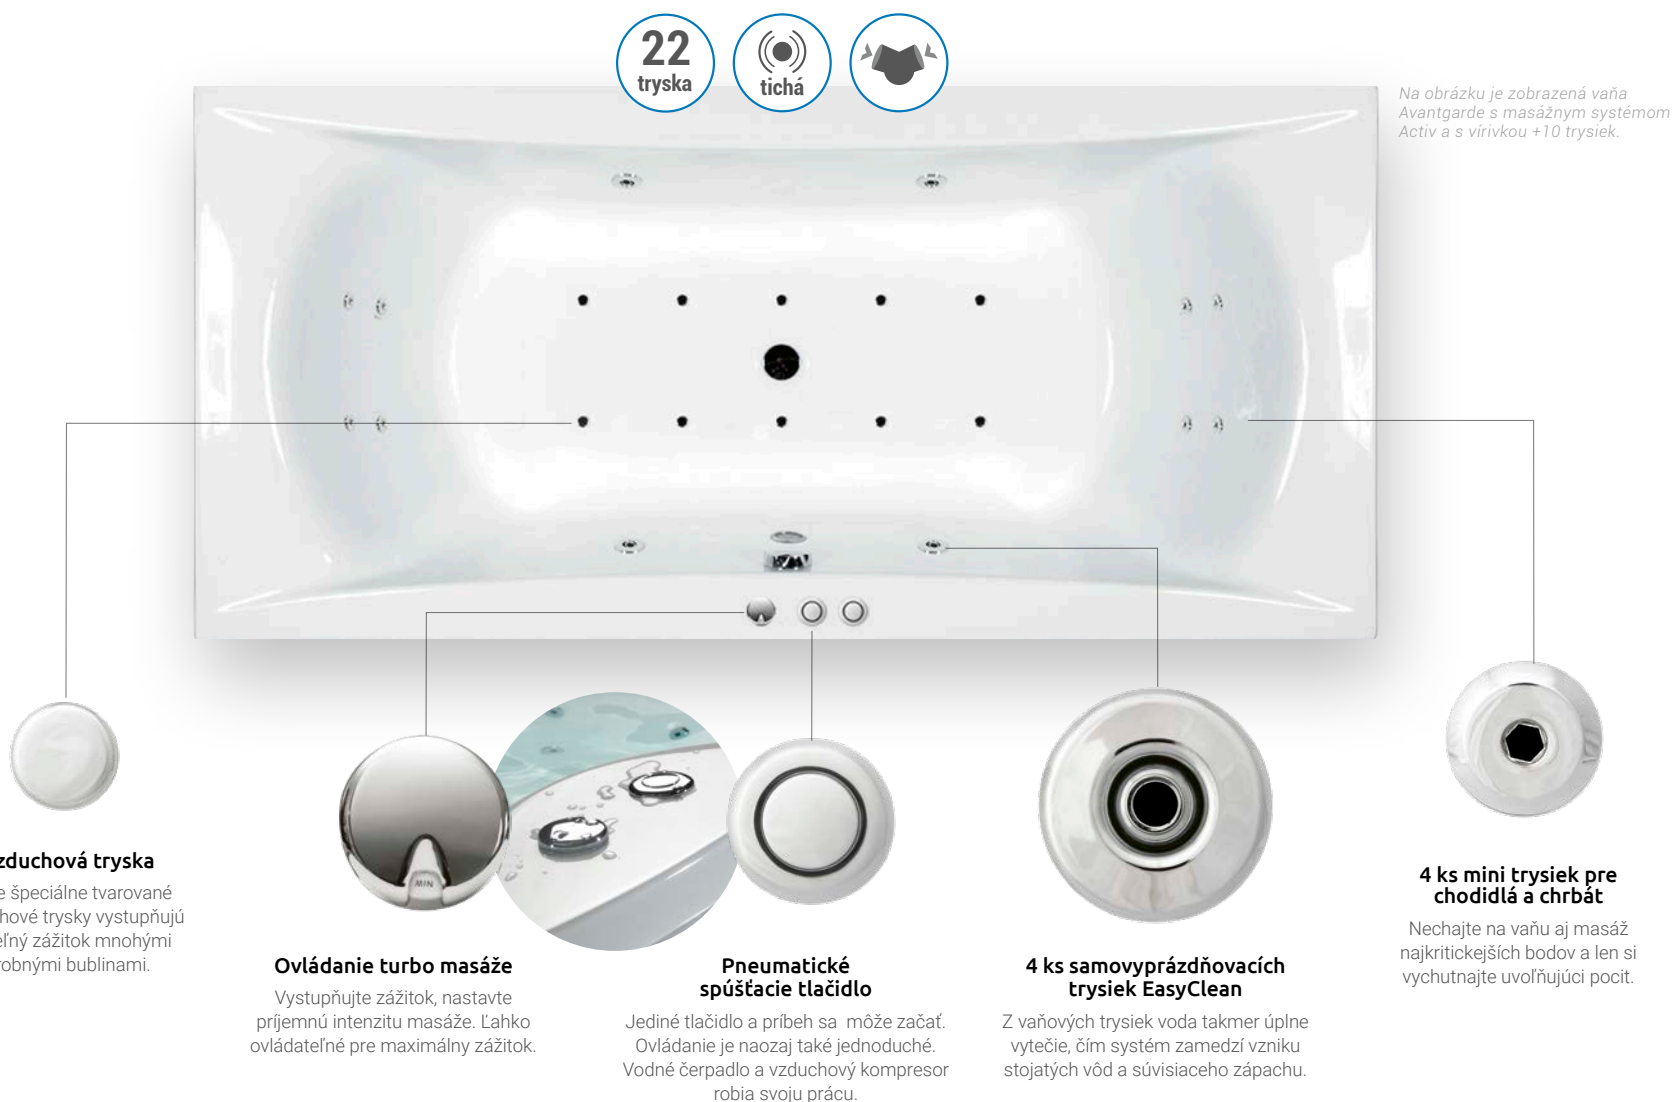

Elegantné madlo
a magnetický
uzatvárací profil

Nastavitelné kolieska
s dvojitým ložiskom
na vrchu aj na spodku
zaručujú tichý
a precízny pohyb dverí

Nastavitelný chrómový
stenový profil zakryje
nerovnosti na stene

DVOJITÉ
POSUVNÉ DVERE

ZÁKAZKOVÁ
VÝROBA

5mm
HRÚBKA SKLA

Easy
Clean

POVRCHOVÁ
ÚPRAVA

A close-up photograph of a woman with dark hair tied back, sitting in a white bathtub. She has her eyes closed and a serene expression. A hand is visible on her right shoulder, suggesting a massage. The background consists of light-colored square tiles.

Oveľa viac
ako vaňa

Nech je vaša obľúbená vaňa vašim masérom.

Pneumatický masážny systém

Keď je jednoduchosť cnosťou. Celý deň prijímame rozhodnutia. Pri relaxe však po tom človek ani trošku netúži. Len sa posadte do vane, zapnite vírivku a nechajte sa osviežiť fyzicky aj psychicky. Systém bude robiť svoju prácu, bez problémov a komplikácií. Iba vy a perličky. Oddýchnite si!

Elektronický masážny systém

Meniace sa rytmy a tempo. Raňajší osviežujúci a večerný ukladňujúci kúpeľ alebo ich kombinácia? Rozhodnutie je vo vašich rukách. Zvoľte si intenzívnu, stimulujúcu alebo práve uvoľňujúcu masáž, aby ste zo seba (a aj z vašej vane) vydali maximum.