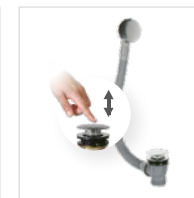

**VAŇOVÉ NOHY
& UPEVNENIE
OKRAJA VANE
AKO DARČEK.**

Melody

ROZMERY	OBJEM	CENA
150×150	410 L	566 €

OBLÚBENÉ PRÍSLUŠENSTVO

Čelný panel
z tropického dreva
(v rôznych farbách)
285 €

Vaňový sifón
Click-Clack
od 52 €