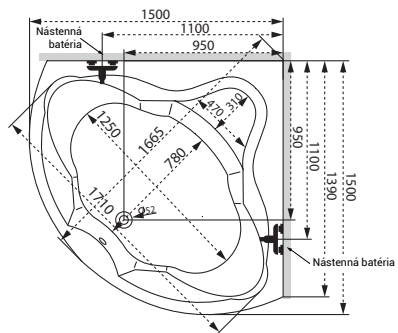

Rita

Samanta

Aura

Technické nákresy vane

Umiestnenie nástennej batérie.

Ancona

Melody

Oval