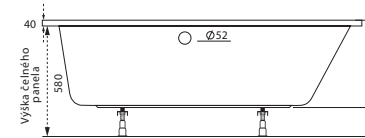

Technické nákresy vane

Umiestnenie nástennej batérie.

Héra

Trinity

Royal

Grande

Pozor!

Naše vane majú **10-ročnú záruku v prípade, že ak sú montované na vlastných oporných nohách**. Nohy vane M-Acryl sú **dostatočne pevné a odolné a preto nepotrebujú ďalšiu podporu.**

Pod vaňou používať iné podpery (napr. tehly, PU pena) je ZAKÁZANÉ!

Vaňová noha	Rozmery	Rovné vane	Asymetrické vane	Rohové vane	Zvláštne vane
	dodané s nohami 64 cm	Mira; Eco; Nora; Fresh 160-170; Sandra; Sortiment; Viva; Sabina 160-170; Noé 160-170; Amanda 160-170; Helena 150-170	Linea; Liza; Daria 140-150	Ida; Rita 135;	-
	dodané s nohami 68 cm	Fresh 180; Klara 180; Sabina 180; Noé 180-190; Amanda 180; Helena 190	Minima; Daria 160-170; Claudia 150-160; Azalia	Rita 140-150; Samanta; Ancona; Melody	Oval; Relax
	dodané s jedinečnými nohami	-	Venus, Claudia 170	Aura	Trinity; Royal; Grande
	dodáme s namontovanými nohami	-	-	-	Héra