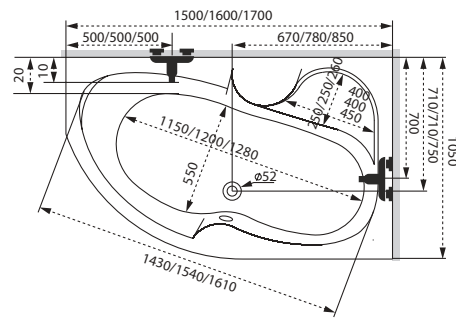

Liza

Daria

Claudia

Azalia