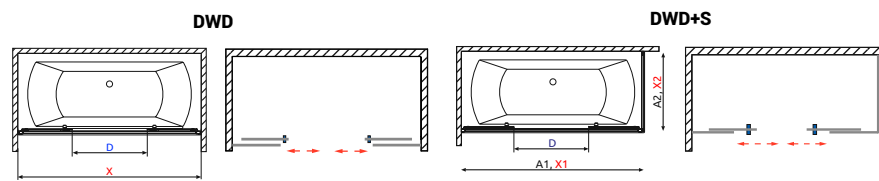

Vesta DWD

Modell DWD	X	D	H
DWD 140	1390-1410	515	1500
DWD 150	1490-1510	565	1500
DWD 160	1590-1610	615	1500
DWD 170	1690-1710	665	1500
DWD 180	1790-1810	715	1500

Bočná stena S	X2	A2
S 65	640-647	650
S 70	690-697	700
S 75	740-747	750
S 80	790-797	800