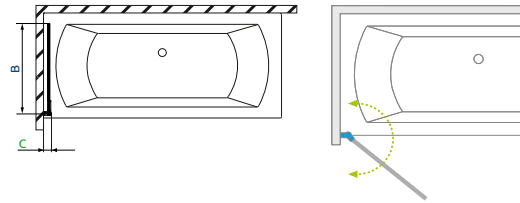

EOS PNJ I

Modell PNJ I	X	B	C	H1	H2
PNJ I 50	500-510	468	54-64	1520	1500
PNJ I 70	700-710	668	54-64	1520	1500