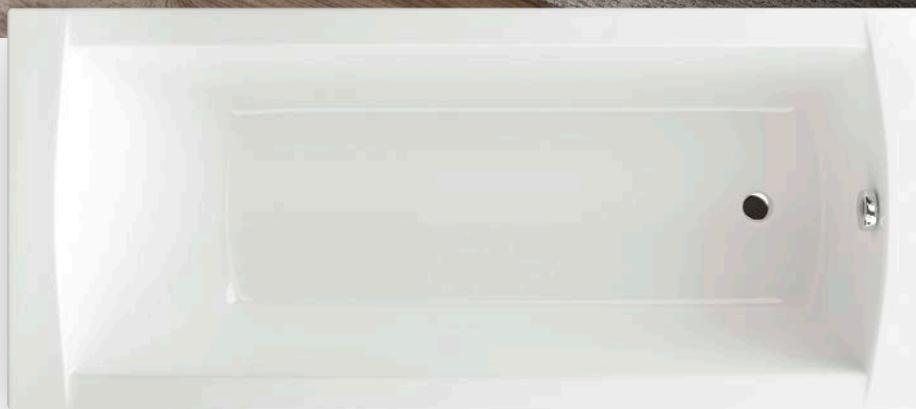

OBLÚBENÉ PRÍSLUŠENSTVO

Čelný panel
z tropického dreva
(v rôznych farbách)
245 €

Automatický vaňový
sifón (60 cm)
26 €

Vaňová zástena
Easy75
195 €

PRÍSLUŠENSTVO NA OBJEDNÁVKU (od str. 40)

Čelný panel (typ C)	139 €
Bočný panel (typ C)	84 €
Podhlavník Corner (biely, čierny, sivý)	42 €
Novinka Podhlavník Silk (čierny)	59 €
Podhlavník Soft (modrý)	44 €
Podhlavník Star (biely, čierny, strieborný)	52 €
Automatický vaňový sifón (60 cm)	26 €
Vaňový sifón Click-Clack	od 52 €
Sifón automat s prepadom ABS Čierna (normálna)	39 €
Automatický vaňový sifón v čiernej farbe (normálna)	132 €
Kompaktná nosná konštrukcia	299 €
Farebná terapia M-Acryl	199 €
Dvojitá farebná terapia	238 €
Farebná terapia Relax	od 426 €
Vaňové zásteny (od str. 52)	od 195 €
Čelný panel z tropického dreva (v rôznych farbách)	245 €
Bočný panel z tropického dreva (v rôznych farbách)	159 €