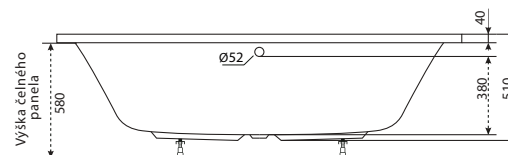

Technické nákresy vane

Umiestnenie nástennej batérie.

Relax