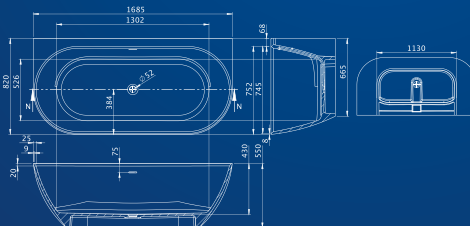

Technické nákresy vaní

Rose

STIAHNI TE SI TECHNICKÉ
PARAMETRE VANÍ
Z WEBOVEJ STRÁNKY:
m-acryl.sk