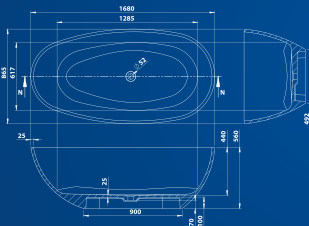

Technické nákresy vaní

Vanilla

STIAHNI TE SI TECHNICKÉ
PARAMETRE VANÍ
Z WEBOVEJ STRÁNKY:
m-acryl.sk