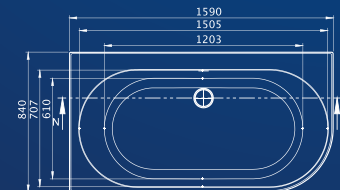

Harmony

**STIAHNITE SI TECHNICKE
PARAMETRE VANI
Z WEBOVEJ STRANKY:
m-acryl.sk**