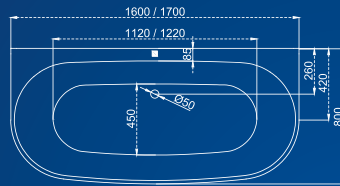

Paradise

Zen

Avalon

Romantika

New Velvet

Harmony

**STIAHNITE SI TECHNICKE
PARAMETRE VANI
Z WEBOVEJ STRANKY:
m-acryl.sk**