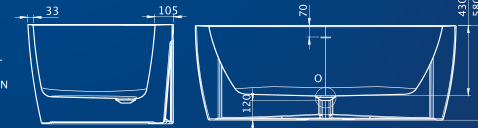

Paradise

Zen

Avalon

Romantika

New Velvet

Harmony

**STIAHNITE SI TECHNICKE
PARAMETRE VANI
Z WEBOVEJ STRANKY:
m-acryl.sk**