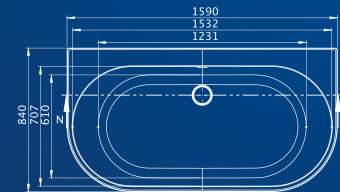

Paradise

Zen

Avalon

Romantika

New Velvet

Harmony

**STIAHNITE SI TECHNICKE
PARAMETRE VANI
Z WEBOVEJ STRANKY:
m-acryl.sk**