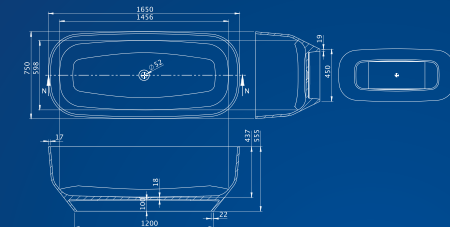

Technické nákresy vaní

Violet

STIAHNI TE SI TECHNICKÉ
PARAMETRE VANÍ
Z WEBOVEJ STRÁNKY:
m-acryl.sk