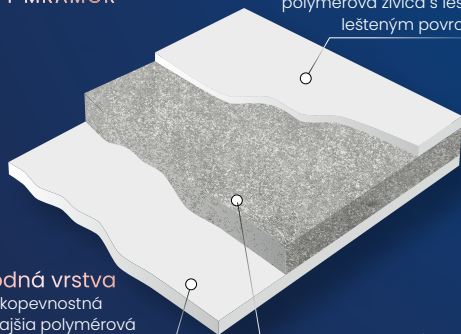

Vystužené dno
12 mm drevotriesková
doska pozdĺž celého dna
vane – pevné a trvácne

Vystuženie č. 2
Zabezpečuje odolnosť a
mimoriadnu pevnosť
akrylátového plášťa

Vystuženie č. 3
Tri vrstvy zaručujú
dlhú životnosť

Nadčasová krása pre modernú kúpeľňu

LIATY MRAMOR

Vrchná vrstva
Vysokopevnosťná vonkajšia
polymérová živica s lesklým
lešteným povrchom

Spodná vrstva
Vysokopevnosťná
vonkajšia polymérová
živica s lesklým lešteným
povrchom