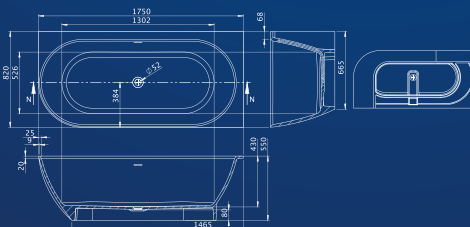

Lily

STIAHNI TE SI TECHNICKÉ
PARAMETRE VANÍ
Z WEBOVEJ STRÁNKY:
m-acryl.sk