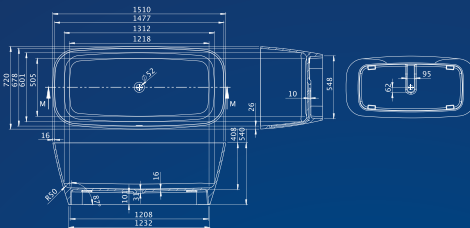

Technické nákresy vaní

Jasmine