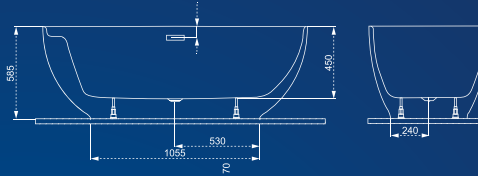

Paradise

Zen

Avalon

Romantika

New Velvet

Harmony

**STIAHNITE SI TECHNICKE
PARAMETRE VANI
Z WEBOVEJ STRANKY:
m-acryl.sk**