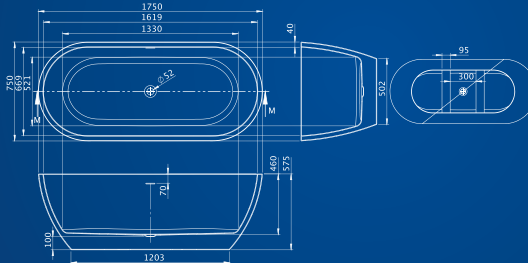

Paradise

Zen

Avalon

Romantika

New Velvet

Harmony

**STIAHNITE SI TECHNICKE
PARAMETRE VANI
Z WEBOVEJ STRANKY:
m-acryl.sk**