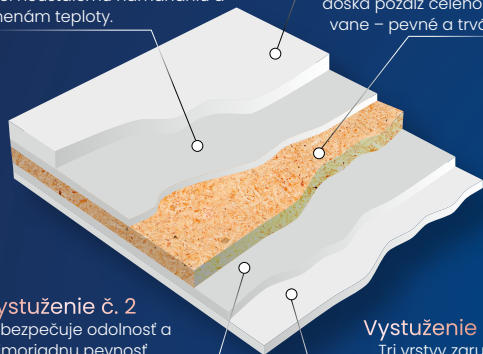

Vystužené dno
12 mm drevotriesková
doska pozdĺž celého dna
vane – pevné a trvácne

Vystuženie č. 2
Zabezpečuje odolnosť a
mimoriadnu pevnosť
akrylátového plášťa

Vystuženie č. 3
Tri vrstvy zaručujú
dlhú životnosť

Nadčasová krása pre modernú kúpeľňu

LIATY MRAMOR

Vrchná vrstva
Vysokopevnosťná vonkajšia
polymérová živica s lesklým
lešteným povrchom

Spodná vrstva
Vysokopevnosťná
vonkajšia polymérová
živica s lesklým lešteným
povrchom