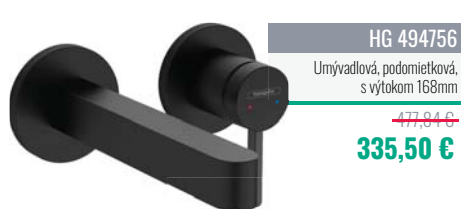

hansgrohe

HG 493912	HG 493912
Umyvadlová, 110mm, s odtok. súpravou, EcoSmart, čierna	Umyvadlová, 110mm, s odtok. súpravou, EcoSmart, čierna
300,16 €	300,12 €
273,20 €	280,20 €

HG 493499	HG 495008
Umyvadlová, 100mm, s odtok. súpravou, EcoSmart	Umyvadlová, s otočným ramenom, 230mm, s odtok. súpravou
243,72 €	377,88 €
171,10 €	265,30 €