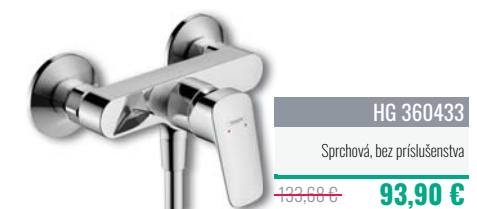

HG 360433	HG 354399
Sprchová, bez príslušenstva	Vaňová, bez príslušenstva
~~133,68 €~~	~~166,02 €~~
93,90 €	117,20 €