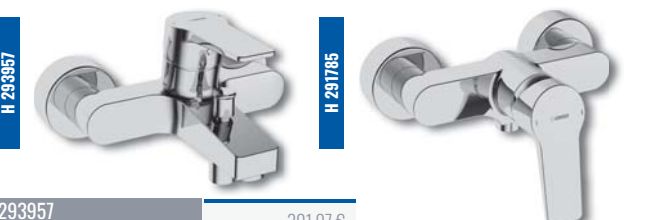

H 293957

H 291785

Vaňová, bez príslušenstva
~~301,07 €~~
182,90 €

Sprchová, bez príslušenstva
~~244,88 €~~
155,40 €