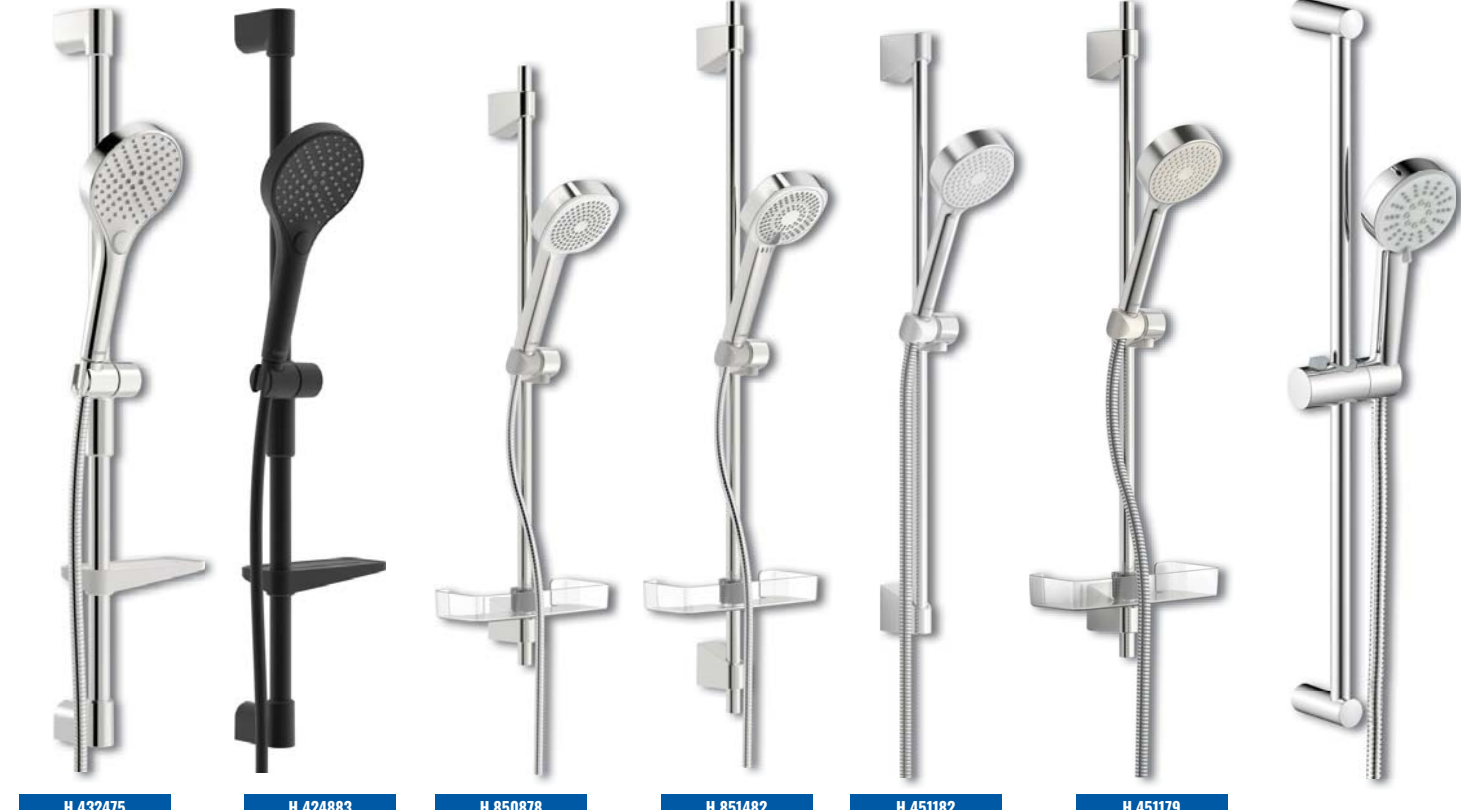

H 432475
HANSAVIVA
H 432475
Sprchový set, 3-polohová sprcha,
tyč 92cm, hadica 175cm
~~172,00 €~~
100,50 €

NOVINKA
H 424883
HANSAVIVA
H 424883
Sprchový set, 3-polohová sprcha,
tyč 92cm, hadica 175cm
~~246,88 €~~
153,40 €

H 850878
HANSABASICJET STYLE
H 850878
Sprchový set, 1-polohová sprcha,
tyč 72cm
~~112,10 €~~
67,20 €

H 851482
HANSABASICJET
H 851482
Sprchový set, 3-polohová sprcha,
tyč 92cm
~~132,66 €~~
77,10 €

H 451182
HANSABASICJET
H 451182
Sprchový set
~~99,90 €~~
55,80 €

H 451179
HANSABASICJET
H 451179
Sprchový set
~~114,82 €~~
66,70 €

NOVINKA
HANSABASIC
H 641639
Sprchový set, 3-polohová sprcha,
hadica 150cm
~~98,01 €~~
60,20 €