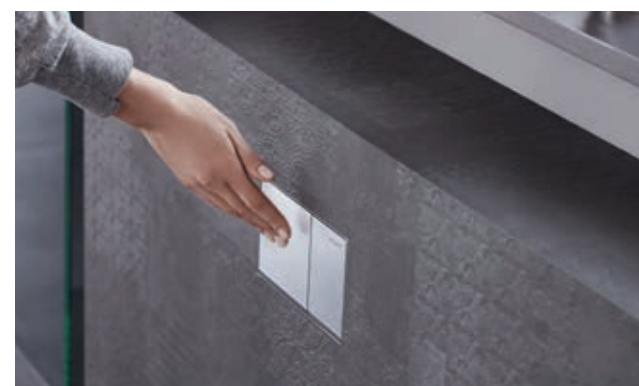

### BEZDOTYKOVÉ OVLÁDANIE

Geberit Sigma10

Geberit Sigma10  
bezdotykové  
a manuálne

Geberit Sigma80

K dispozícii sú ďalšie farebné varianty.

OVLÁDACIE TLAČIDLÁ  
GEBERIT OMEGA

# MALÉ A INTELIGENTNÉ

OVLÁDACIE TLAČIDLÁ  
Geberit Omega60.

Ovládacie tlačidlá série Geberit Omega sú menšie, a preto ideálne na špecifické návrhy kúpeľní. Môžu byť namontované spredu alebo zhora, čo je ideálne riešenie, ak je WC nainštalované pod oknom alebo ak má toaleta zníženú predstenu.