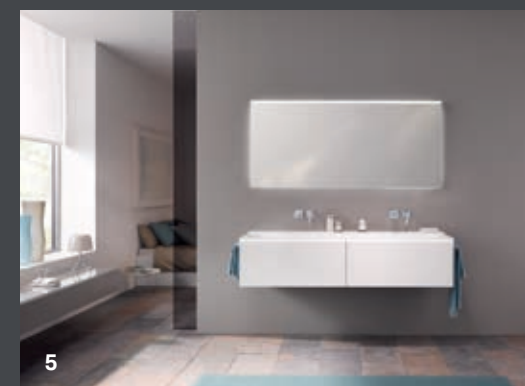

**1** Eleganá plocha umývadla pre dve osoby so svetelným pásom, ktorý je diskretné zabudovaný medzi umývadlo a umývadlovú skrinku. **2** Umývadlové skrinky možno tiež skombinovať s funkčnými držiakmi na uteráky z kúpeľňového príslušenstva Geberit. **3** Jemný mechanizmus push-to-open, ktorý uľahčuje otváranie a zatváranie zásuviek. **4** Svetelný pás osvetľuje aj vnútorný priestor skrinky. **5** Elegánny čistý priestor umývadla dopĺňa dizajnové zladené zrkadlo s ambientným osvetlením.