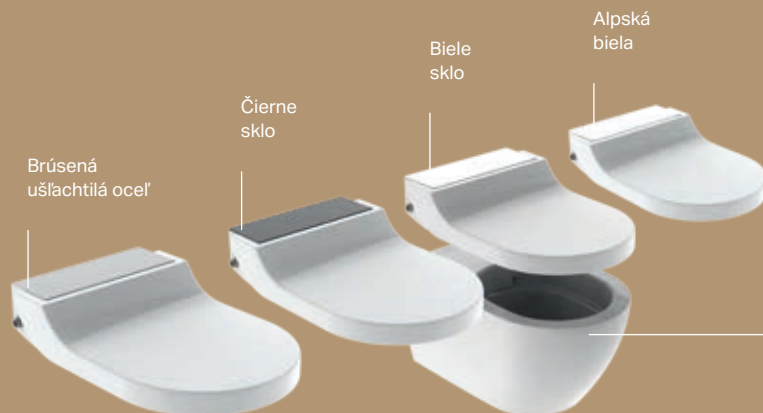

AQUACLEAN TUMA COMFORT JE K DISPOZÍCII SO ŠTYRMI DIZAJNOVÝMI KRYTMI: