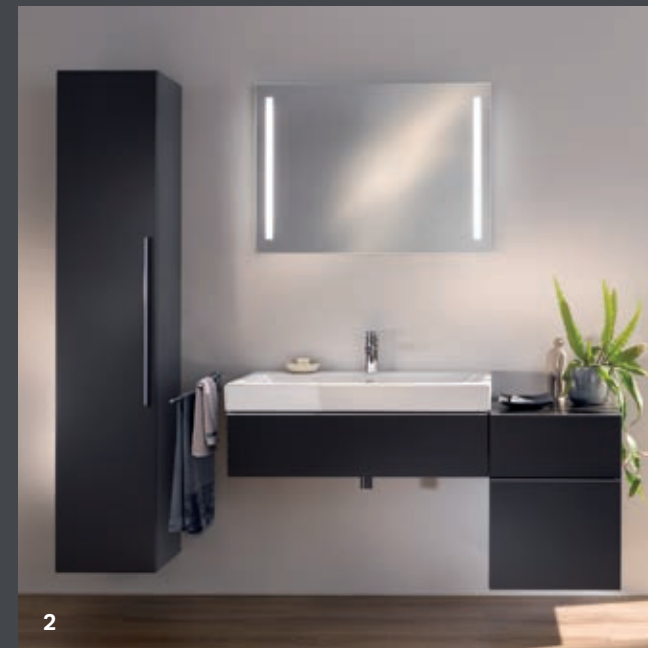

GEBERIT OPTION ZRKADLÁ A ZRKADLOVÉ SKRINKY

ŽIARIVÉ PŘÍKLADY REFLEXNÉHO ŠTÝLU

Osvetlené zrkadlá a zrkadlové skrinky Geberit prinášajú jemné ambientné osvetlenie do srdca kúpeľne, čím vytvárajú útulnú domácku atmosféru.

2