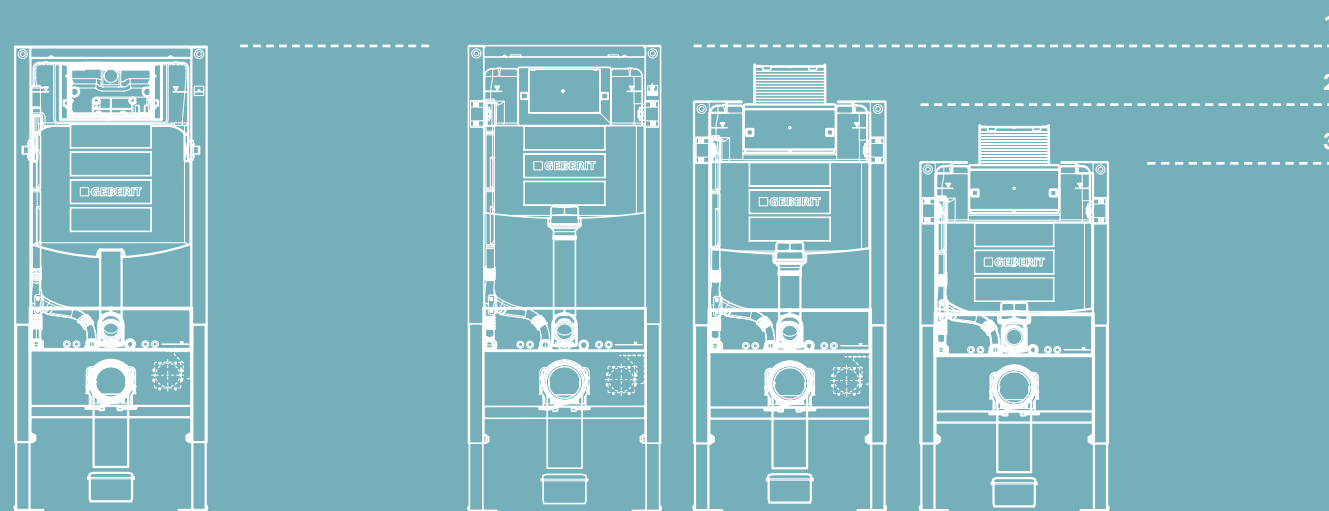

PODOMIETKOVÉ NÁDRŽKY GEBERIT

VÝKONNÁ TECHNOLÓGIA ZA STENOU

Geberit je lídrom v oblasti sanitárnych technológií v Európe a jeho splachovacie nádržky sú synonymom spoľahlivosti a šetrného hospodárenia s prírodnými zdrojmi. Technológia splachovania Geberit šetrí vodu vďaka nízkemu objemu splachovacej vody a ponúka vysokú spoľahlivosť s garantovanou dostupnosťou náhradných dielov po dobu 25 rokov. Podomietkové nádržky Geberit sú k dispozícii v rôznych výškach, aby vyhovovali každej kúpeľni. Nádržky sú pripravené na montáž, v ktorej sa vyžadujú

elektrické prípojky. To znamená, že sprchovacie toalety, jednotky na odsávanie zápachu, orientačné svetlo, bezdotykové ovládacie tlačidlá a ďalšie zariadenia možno jednoducho a rýchlo namontovať alebo dodatočne namontovať do existujúcich toaliet. Vďaka veľkému výberu keramiky nájdete také dokonalé riešenie „pred stenou“, ktoré bude vyhovovať vašej kúpeľni snov.

www.geberit.sk/duofix

TECHNOLÓGIA PODOMIETKOVÉHO SYSTÉMU SPLACHOVANIA GEBERIT

↑
Podomietková nádržka
Geberit Sigma

↑
Podomietková nádržka
Geberit Omega

1 Stavebná výška 112 cm. 2 Stavebná výška 98 cm. 3 Stavebná výška 82 cm.

Európska jednotka v oblasti
sanitárnej techniky

Viac ako 50 rokov skúseností
s podomietkovými nádržkami

Inštalované viac ako 60 miliónov rás

Dostupnosť náhradných dielov zaruče-
ná po dobu najmenej 25 rokov

Úspora vody

Nosnosť do 400 kg

Možnosť inštalácie súpravy na vhadzo-
vanie WC tyčín DuoFresh

Široká škála návrhov, funkcií
a možností montáže

Možnosť inštalácie jednotky
odsávania zápachu

Príprava na elektrické prípojky

Nastaviteľná výška pri montáži

FUNKCIE SA MÔŽU LÍŠIŤ PODĽA
MODELU VÝROBKU.