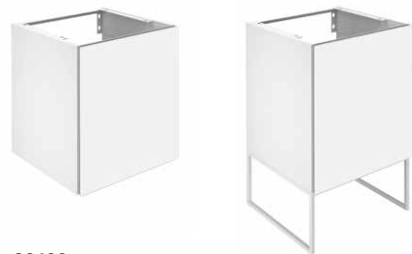

Das in Breite und Farbe abgestimmte Waschtischensemble aus Waschtisch, Waschtischunterbau und Lichtspiegel beeindruckt als harmonische Einheit und lässt selbst kleine Räume großzügiger wirken. Zur Wahl stehen fünf naturnahe, zeitlos schöne Farben. Die Glasoberflächen der grifflosen Möbeltüren mit Links- oder Rechtsanschlag geben jedem Bad einen edlen Akzent.

KEUCO

**33130
Keramik-Waschtisch**
mit Oberflächenversiegelung CleanPlus
In den Varianten:
– ohne Hahnlochbohrung, ohne Überlauf
– mit Hahnlochbohrung für 1-Loch-Armaturen
Abmessung (B x H x T): 465 x 17 x 383 mm

**33122
Waschtischunterbau**
passend zum Keramik-Waschtisch Art.-Nr. 33130,
1-türig, wahlweise links oder rechts angeschlagen,
kombinierbar mit passendem Bodengestell
Art.-Nr. 33198 (bitte separat bestellen)
Abmessung (B x H x T): 460 x 605 x 380 mm

KORPUS DEKORBESCHICHTUNG MATT
FRONT GLAS KLAR

KORPUS LACK SEIDENMATT
FRONT GLAS KLAR

KORPUS LACK SEIDENMATT
FRONT GLAS SATINIERT

**07895 / 33295
Kristallspiegel**
unbeleuchtet,
umlaufender Aluminium-Rahmen,
silber-gebeizt-eloxiert (Art.-Nr. 07895) oder lackiert
Abmessung (B x H x T): 460 x 850 x 105 mm