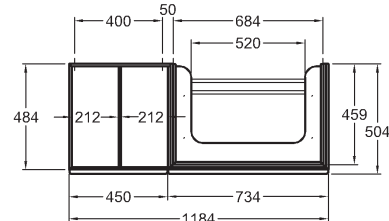

118,4 x 55,4 x 50,4 cm

- 2 výsuvné zásuvky, 2 úchytky vo farbe Champagner
- 1 vnútorná zásuvka

kombinovateľné s umývadlom 123675000

* Odporúčaná výška zavesenia pri použití nožičiek

korpus: štruktúra dreva, sivohnedý dub, čelná plocha: sklo čierne	835521000
korpus: štruktúra dreva, svetlý dub, čelná plocha: sklo sivé (Taupe)	835520000