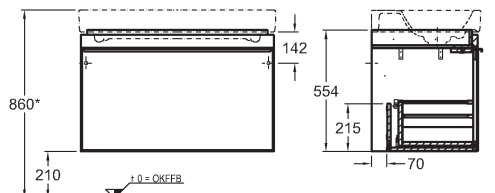

* Odporúčaná výška zavesenia pri použití nožičiek