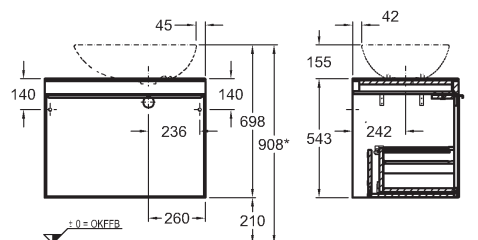

**Skrinka pod umývadlo, závesná,
so sklenenou hornou doskou,
výrez vpravo alebo vľavo**

73,4 x 54,3 x 50,4 cm

- 1 výsuvná zásuvka, úchytka vo farbe Champagner

kombinovateľné s umývadlami 123655000, 123555000

* Odporúčaná výška zavesenia pri použití nožičiek