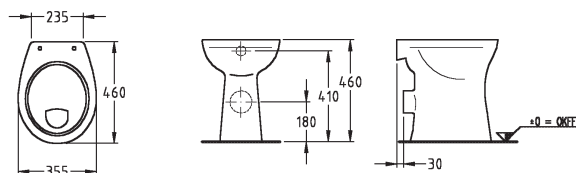

K dispozícii taktiež s glazúrou **KeraTect®**

WC misa Vitalis

odpad vodorovný, s plochým splachovaním, 6 l,

CE, EN 997, DIN 18024, 18025

k nádrži zabudovanej v stene alebo tlakovému splachovaču

- zvýšená k dosiahnutiu výšky sedu so sedadlom od 48 cm

Odporúčame kombinovať so sedadlami
KOLO Nova Pro Bez Bariér