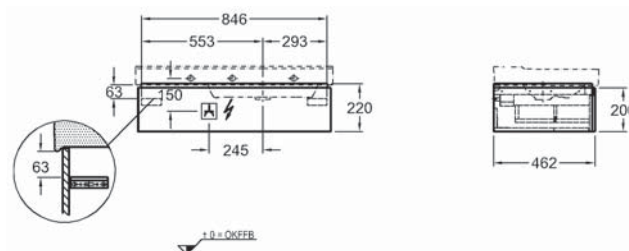

Skrinka pod umývadlo s výrezom vpravo, závesná

88 x 22 x 46,2 cm

- 1 výsuvná zásuvka vr. LED osvetlenia (max. 3 W, 3000 K, 225 lm, energetická trieda A++)
- zohľadnite prívod elektro

kombinovateľné s umývadlami 127290000, 127293000 a s vnútornými organizérmi do zásuvky (str. 25)