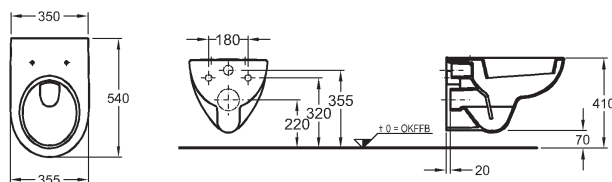

Závesné WC

s hlbokým splachovaním, 4,5/6 l

dĺžka 54 cm

CE, EN 997 6 A/C, EN 38

k nádrži zabudovanej v stene alebo tlakovému splachovaču

možnosť inštalácie na inštaláčne moduly Geberit