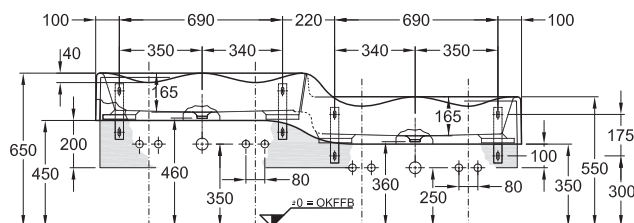

Výrobky z minerálneho materiálu **Varicor®**

Detské umývadlo 4Bambini, ľavé

štyri umývacie miesta, 180 x 41,5 cm
s odnímateľnou prehradzovacou doskou

Varicor® č. 016 - biela (Alpin)

430000016

Čelné a bočné kryty

* K dispozícii vo farbách Varicor®:

- č. 016 - biela (Alpin)
- č. 226 - modrá
- č. 227 - červená
- č. 304 - žltá
- č. 229 - zelená
- č. 301 - oranžová

Čelný kryt, farebný, pravý	* 430010...
Bočný kryt nízky, farebný, univerzálny	* 431020...
Bočný kryt vysoký, farebný, univerzálny	* 431030...

Doplňky:

Nástenné konzoly (4 ks)

521092000

Detské umývadlo 4Bambini, pravé

štyri umývacie miesta, 180 x 41,5 cm
s odnímateľnou prehradzovacou doskou

Varicor® č. 016 - biela (Alpin)

430050016

Čelné a bočné kryty

* K dispozícii vo farbách Varicor®:

- č. 016 - biela (Alpin)
- č. 226 - modrá
- č. 227 - červená
- č. 304 - žltá
- č. 229 - zelená
- č. 301 - oranžová