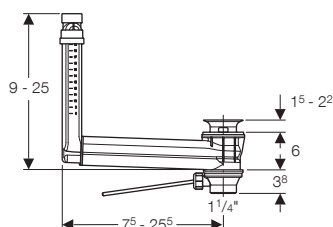

Odtokový a prepádový systém Clou

- skrytý plastový odtokový a prepádový systém určený pre umývadlá alebo bidety bez keramického prepádu
- nahrádza uzatvárateľný odpad batérií, montuje sa dovnútra keramiky a umožňuje uzatvorenie a napustenie umývadla či bidetu bez nebezpečenstva jeho pretečenia
- ovláda sa tiaholom batérie a funguje na princípe spojených nádob
- podporuje čistý elegantný vzhľad výrobku, zvyšuje hygienu a zjednodušuje údržbu