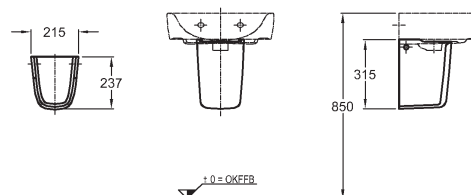

Polostíp

pre umývadlá 272145000/272150000
a 272148000/272153000

vrátane upevňovacieho prvku pre polostíp Kerafix

292150000

Umývadlo na dosku

s otvorom pre batériu, s prepacom

* rozmery výrezu v doske

	A	B	A2	L1	D	D1	B3	D3	D5
225155000	550	440	450	460	270	120	200	390	450
225160000	600	480	510	500	315	130	210	420	490
225165000	650	480	560	500	315	130	210	420	490