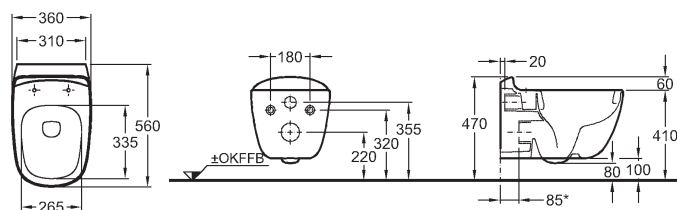

203570000

KeraTect® 203570600

WC sedadlo, tvrdé, z Duroplastu

podľa DIN 19516

- závesy kovové
- s automatickým pozvoľným sklápaním
- montáž zhora

573500000