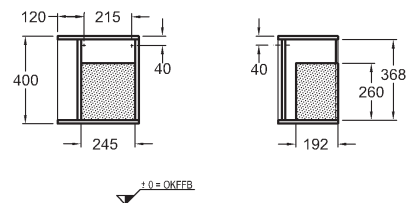

Bočný prvok, závesný

37 x 40 x 27,3 cm

- vrátane odkladacieho plastového boxu v čiernej farbe
- lba v spojení so skrinkami 840052000, 840054000