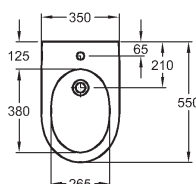

Bidet závesný

s otvorom pre batériu, s prepadom
možnosť inštalácie na inštalčné moduly Geberit