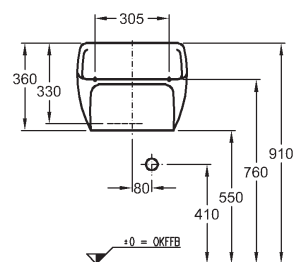

K dispozícii taktiež s glazúrou **KeraTect®**

Výlevka QUELLE, závesná

45 x 33,5 cm

výška: 36 cm, Ø odtoku: 62 mm

K výlevke odporúčame rúrkovú zápachovú uzávierku pre drezy Geberit 152.741.11.1 (d = 50 mm) alebo 152.742.11.1 (d = 40 mm).

367200000

Sklopná kovová mriežka (nutné objednať)
s upevňovacími skrutkami a plastovými dorazmi

552201000

Doplňky:

Plastový chránič na prednom okraji výlevky

552003000

Vpust a zátka pre keramické drezy a výlevky

99302000