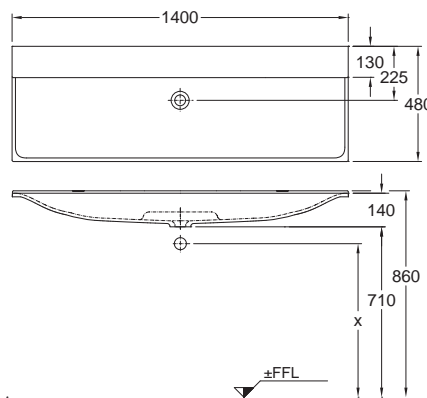

x
Odtokový ventil 152.050.21.1 + rúrková zápachová uzávierka	640
Odtokový ventil 152.050.21.1 + priestorovo úsporná zápachová uzávierka 151.116.11.1 alebo 151.117.11.1	620

427040016

Umývadlo z minerálneho materiálu Varicor®

s dvoma otvormi pre batériu, bez prepadu
160 x 48 cm

len v kombinácii s umývadlovými skrinkami
807760000, 807761000, 807762000