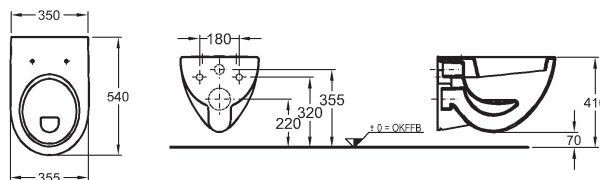

203140000

KeraTect® 203140600

WC sedadlo, tvrdé, z Duroplastu

podľa DIN 19516

- závesy ušľachtilá oceľ

kombinovateľné so závesnými WC misami
203040000, 203140000, 203050000

573010000

- odnímateľné

573015000

- odnímateľné, s automatickým pozvoľným sklápaním

573025000