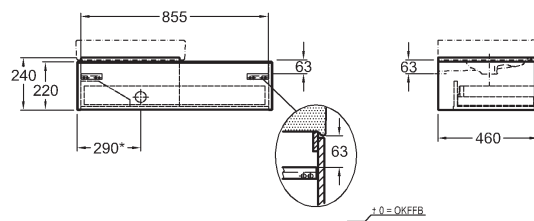

Skrinka pod umývadlo, závesná

89 x 24 x 47,7 cm

- 1 výsuvná zásuvka, chrómované držadlo

kombinovateľné s umývadlom 124150000 a skrinkami 840045000, 840047000, 841045000, 841046000, 841047000

* pripojenie odpadu

biela lesklá (Alpin)	840490000
platinová lesklá	840492000
biela matná (Alpin)	841490000
lávovo čierna matná	841491000
svetlý dub	841492000

Skrinka pod umývadlo, závesná

89 x 24 x 47,7 cm

- 1 výsuvná zásuvka, chrómované držadlo

kombinovateľné s umývadlom 124050000, a skrinkami 840045000, 840047000, 841045000, 841046000, 841047000