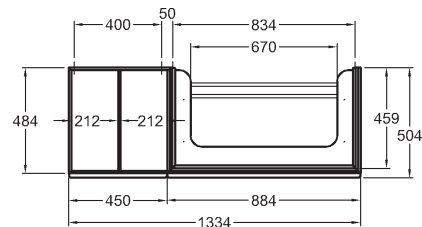

133,4 x 55,4 x 50,4 cm

- 2 výsuvné zásuvky, 2 úchytky vo farbe Champagner
- 1 vnútorná zásuvka

kombinovateľné s umývadlami 123695000, 123590000

* Odporúčaná výška zavesenia pri použití nožičiek

korpus: štruktúra dreva, sivohnedý dub, čelná plocha: sklo čierne	835536000
korpus: štruktúra dreva, svetlý dub, čelná plocha: sklo sivé (Taupe)	835535000