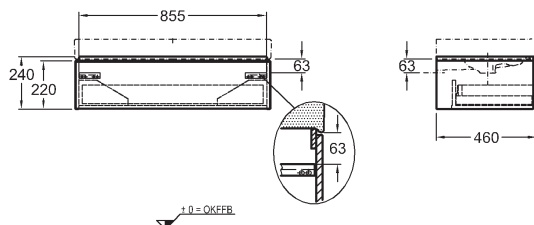

Skrinka pod umývadlo, závesná

89 x 24 x 47,7 cm

- 1 výsuvná zásuvka, chrómované držadlo

kombinovateľné s umývadlami 124090000, 124093000, 124195000,
124190000 a skrinkami 840045000, 840047000, 841045000,
841046000, 841047000