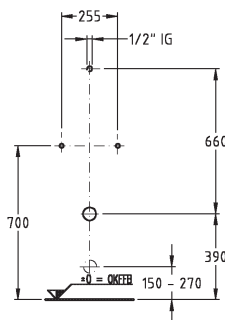

Pisoár Aller

prívod zhora, odpad dozadu alebo dole podľa DIN 1390

236600000

KeraTect® 236600600

Doplňky:

Upevňovacia súprava s krytkami z umelej hmoty	• chróm	521011000
	• biela	521015000
Zápachová uzávierka pre pisoár d 50, odtok vodorovný	Výrobok nájdete v Katalógu Geberit	152.950.11.1
Zápachová uzávierka pre pisoár d 50, odtok zvislý	Výrobok nájdete v Katalógu Geberit	152.951.11.1
Sitko do pisoárov Aller, ušľachtilá oceľ		510400000