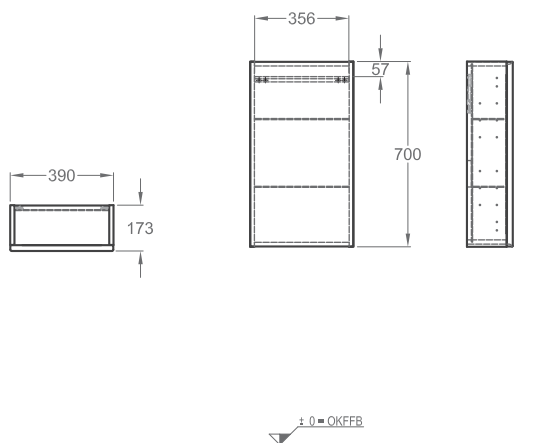

39 x 70 x 17,3 cm

- 1 dvierka s vnútorným zrkadlom
- závesy dvierok voliteľné vpravo/vľavo

lesklá biela - lakovaná	869010000
lávovo čierna matná - lakovaná	869011000
bielený jaseň - fólia	869012000
dub tmavý - fólia	869013000