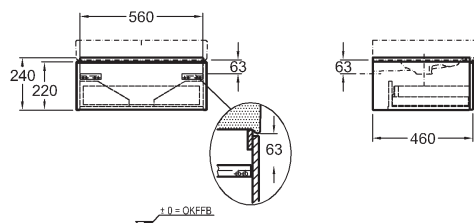

možnosť inštalácie na inštalčné moduly Geberit

234000000

KeraTect® 234000600

Skrinka pod umývadlo, závesná

59,5 x 24 x 47,7 cm

- 1 výsuvná zásuvka, chrómované držadlo

kombinovateľné s umývadlami 124060000, 124063000
a skrinkami 840045000, 840047000, 841045000,
841046000, 841047000