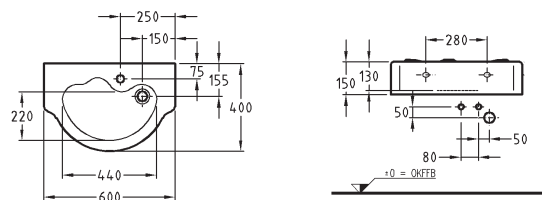

K dispozícii taktiež s glazúrou **KeraTect®**

Umývadlová batéria 4Bambini

elektrická infračervená (bezdotyková),
materiál: bez použitia olova

Farebné vyhotovenie:
modrá (RAL 5002)
červená (RAL 3002)
žltá (RAL 1023)

batéria 6 V		577650000
napätie 230 V		577660000

Umývadlová batéria 4Bambini

páková,
materiál: bez použitia olova

Farebné vyhotovenie:
modrá (RAL 5002)
červená (RAL 3002)
žltá (RAL 1023)

571600000

Detské umývadlo KIND

s otvorom pre batériu, bez prepadu
60 x 40 cm

výškové osadenie výrobkov pre detské kúpeľne upravuje
predpis č. 527/2007 Z. z.

326060000

Doplňky:

Špeciálny odtokový ventil, neuzatvárateľný

Výrobok nájdete v Katalógu Geberit

152.050.21.1

Polostíp KIND

pre umývadlo KIND 326060000

296500000