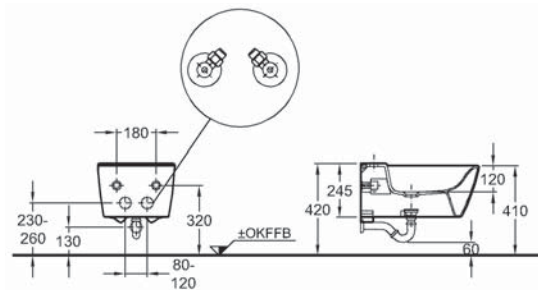

K dispozícii taktiež s glazúrou **KeraTect®**

WC sedadlo, tvrdé, z Duroplastu

podľa DIN 19516

- závesy kovové
- s automatickým pozvoľným sklápaním
- montáž zhora

577050000

Závesný bidet

s otvorom pre batériu, bez prepadu

s flexibilnými prírodnými hadicami,
vr. upevňovacej súpravy pre skryté upevnenie

možnosť inštalácie na inštaláčne moduly Geberit