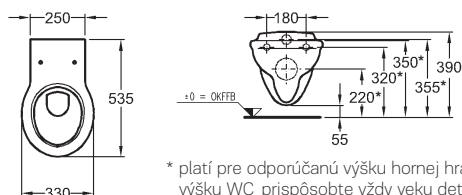

* platí pre odporúčanú výšku hornej hrany 390 mm, výšku WC prispôbte vždy veku detí

Výškové osadenie výrobkov pre detské kúpeľne upravuje predpis č. 527/2007 Z. z.

201700000

KeraTect® 201700600

Detská WC misa KIND, stojaca

odpad vodorovný, s hlbokým splachovaním, 6 l

CE, EN 997 a EN 37

kombinovateľná s detskými sedadlami KIND 573334000 a 573337000