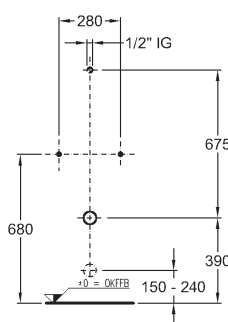

Pisoár

prívod zhora, odpad dozadu alebo dole
podľa DIN 1390

235200000

KeraTect® 235200600

Doplňky:

Upevňovací prvok Kerafix (nutné objednať)	• krytka chróm	551070000
	• krytka biela	551075000
Zápachová uzávierka pre pisoár d 50, odtok vodorovný	Výrobok nájdete v Katalógu Geberit	152.950.11.1
Zápachová uzávierka pre pisoár d 50, odtok zvislý	Výrobok nájdete v Katalógu Geberit	152.951.11.1
Sitko do pisoárov, ušľachtilá oceľ		510410000