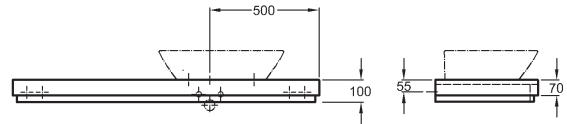

Umývadlová doska s výrezom vpravo, závesná

chrómovaný lem
140 x 10 x 47 cm

- vr. montážnych konzol

kombinovateľné s umývadlami na dosku s odkladacou plochou vľavo, s umývadlami 60, 80, 100 cm, skrinkami pod umývadlo 60 - 140 cm a kozmetickým modulom

pravá prírodná dyha dub	Y816241000
pravá prírodná dyha wenge Pangar	Y816341000
lesklá biela	816641000

Umývadlová doska s výrezom vľavo, závesná

chrómovaný lem
140 x 10 x 47 cm

- vr. montážnych konzol

kombinovateľné s umývadlami na dosku s odkladacou plochou vpravo, s umývadlami 60, 80, 100 cm, skrinkami pod umývadlo 60 - 140 cm a kozmetickým modulom