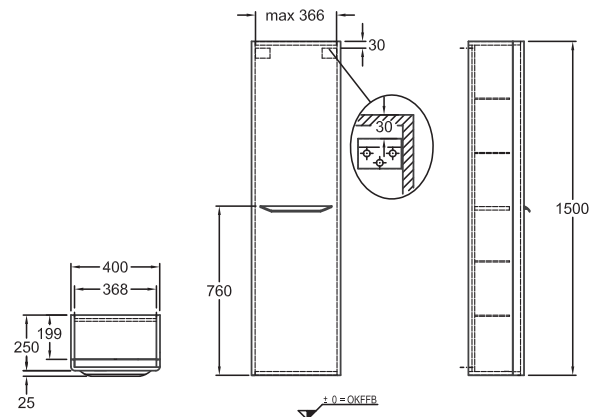

40 x 150 x 25 cm

- 1 pevná polička
- 4 nastaviteľné sklenené poličky
- 1 dverka s chrómovaným úchytom
- 1 závesné vrecko na dverkách
- 1 magnetický držiak
- závesy dveriek voliteľné vpravo/vľavo

biela lakovaná, vysoký lesk	Y824000000
sivá (Taupe) lakovaná vysoký lesk	824001000
sivobéžová greige matná	Y824002000
biela matná	Y824003000