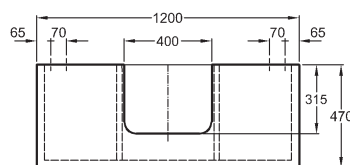

+0 = OKFFB
Nutné použiť batériu s pripojovacími flexi hadičkami

pravá prírodná dyha dub	Y816220000
pravá prírodná dyha wenge Pangar	816320000
lesklá biela	816620000

Skriška pod umývadlo, závesná

120 x 40 x 47 cm

- 2 výsuvné zásuvky, 2 chrómované úchytky
  iba v spojení s umývadlovými doskami 120 cm

kombinovateľné s umývadlom 100 cm,
s umývadlom bez otvoru pre batériu 120 cm