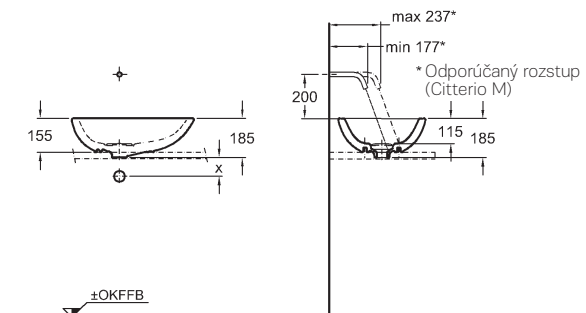

Umývadlo na dosku

bez otvoru pre batériu, bez prepadu
56 x 40 cm
vr. bielej keramickej odtokovej krytky

Odtokový ventil 152.080.21.1 + rúrková zápachová uzávierka	x
Odtokový ventil 152.080.21.1 + fľašková zápachová uzávierka	80
	120

Upozomenie:
je nutné použiť špeciálny odtokový ventil 152.080.21.1

123555000

KeraTect® 123555600

Doplňky:

Špeciálny odtokový ventil, neuzatvárateľný

Výrobok nájdete v Katalógu Geberit

152.080.21.1