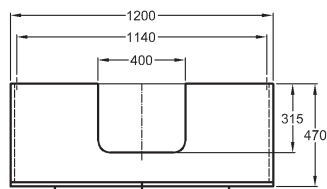

pravá prírodná dyha dub	816020000
pravá prírodná dyha wenge Pangar	816021000
lesklá biela	816022000

Doplňky:

Priehradka do zásuvky 60 cm	516060000
LED svetelná lišta 3 x 55 cm	501550000

Ďalšie doplnky a príslušenstvo viď. str. 172 - 175