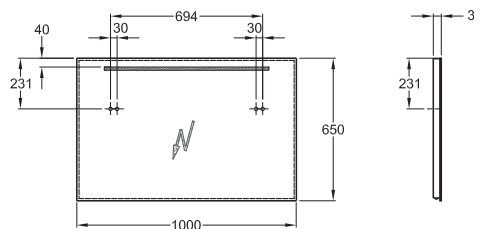

800480000

Zrkadlo Option 90 cm s osvetlením

90 x 65 x 3,6 cm

T5/2 x 24W/4000 K,
230 V, ~50 Hz,
IP 44, trieda ochrany 2

800490000

Zrkadlo Option 100 cm s osvetlením

100 x 65 x 3,6 cm

T5/21W/4000 K,
230 V, ~50 Hz,
IP 44, trieda ochrany 2