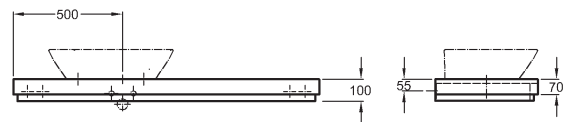

Umývadlová doska s výrezom vľavo, závesná

chrómovaný lem
140 x 10 x 47 cm

- vr. montážnych konzol

kombinovateľné s umývadlami na dosku s odkladacou plochou vpravo, s umývadlami 60, 80, 100 cm, skrinkami pod umývadlo 60 - 140 cm a kozmetickým modulom