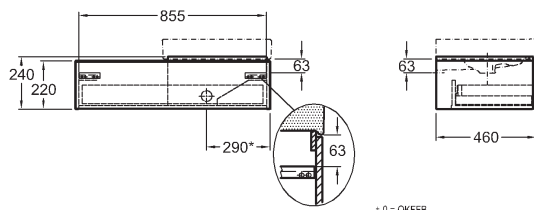

* pripojenie odpadu

biela lesklá (Alpin)	840590000
platinová lesklá	840592000
biela matná (Alpin)	841590000
lávovo čierna matná	841591000
svetlý dub	841592000