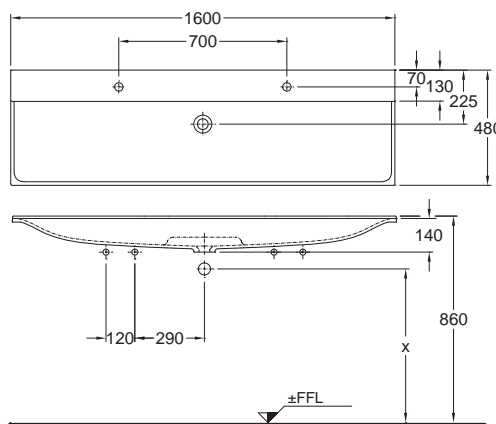

x
Odtokový ventil 152.050.21.1 + rúrková zápachová uzávierka	640
Odtokový ventil 152.050.21.1 + priestorovo úsporná zápachová uzávierka 151.116.11.1 alebo 151.117.11.1	620

427061016