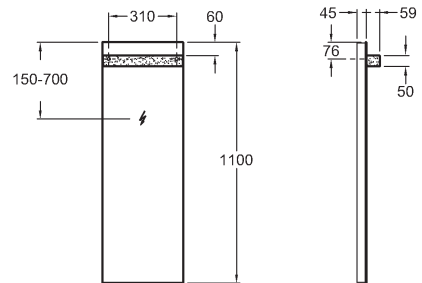

Zrkadlo s osvetlením

37 x 110 x 4,5 cm

220...240 V, 50...60 Hz
teplá biela
LED 12 V/12 W/3000 K
Lumen 234 (lm)
230 V, ~ 50 Hz
IP 44

840537000