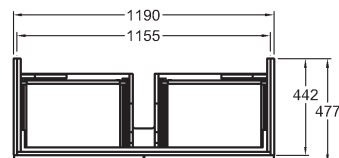

Skrinka pod umývadlo, závesná

119 x 24 x 47,7 cm

- 2 výsuvné zásuvky, 2 chrómované držadlá

kombinovateľné s umývadlami 124020000, 124025000
a skrinkami 840045000, 840047000, 841045000,
841046000, 841047000