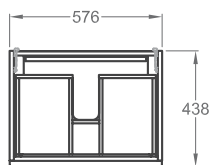

Skrinka pod umývadlo, závesná

57,6 x 58,6 x 43,8 cm

- 1 zásuvka, 1 vnútorná zásuvka

kombinovateľné s umývadlami 222265000, 222266000, 222267000, 222268000