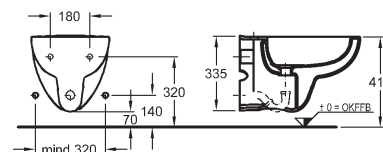

Bidet závesný

s otvorom pre batériu, s prepadom
možnosť inštalácie na inštalčné moduly Geberit

233040000

KeraTect® 233040600

Závesné WC

s hlbokým splachovaním, 4,5/6 l

bez splachovacieho kruhu

dĺžka 70 cm

CE, EN 997 - CL1 - 5/6A - 6C, EN 33

k nádrži zabudovanej v stene alebo tlakovému splachovaču

možnosť inštalácie na inštalčné moduly Geberit