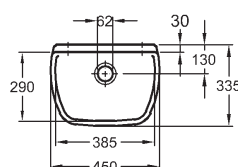

K dispozícii taktiež s glazúrou **KeraTect®**

Výlevka QUELLE, závesná

45 x 33,5 cm

výška: 36 cm, Ø odtoku: 62 mm

K výlevke odporúčame rúrkovú zápachovú uzávierku pre drezy Geberit 152.741.11.1 (d = 50 mm) alebo 152.742.11.1 (d = 40 mm).

367200000

Sklopná kovová mriežka (nutné objednať)
s upevňovacími skrutkami a plastovými dorazmi

552201000

Doplňky:

Plastový chránič na prednom okraji výlevky

552003000

Vpust a zátka pre keramické drezy a výlevky

99302000