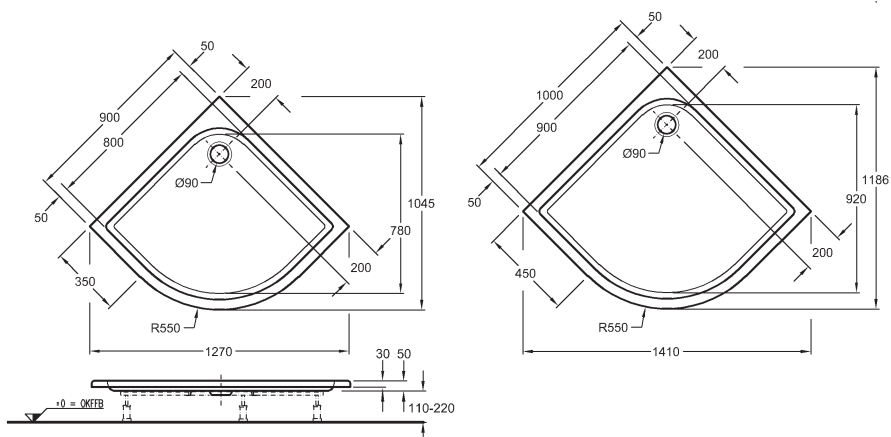

Sprchovacie vaničky iCon akrylátové

Štvrtkruhová sprchovacia vanička iCon

hĺbka 5 cm, odtok Ø 90 mm

90 x 90 cm

662440000

100 x 100 cm

662450000