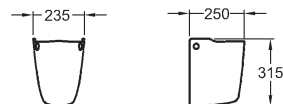

Polostíp

pre umývadlá 45 a 50 cm

290530000

Doplňky:

Upevňovací prvok Kerafix (nutné objednať)

551062000