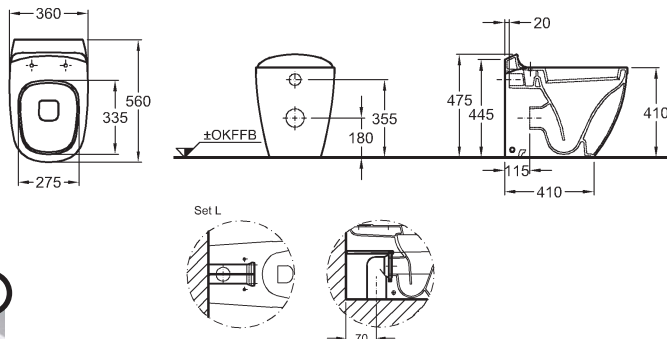

K dispozícii taktiež s glazúrou **KeraTect®**

Stojace WC

s hlbokým splachovaním, 6 l, skryté upevnenie
odpad vodorovný

bez splachovacieho kruhu

CE, EN997 a EN33

možnosť inštalácie na inštaláčne moduly Geberit typ UP

213560000

KeraTect® 213560600

Závesné WC

s hlbokým splachovaním, 6 l, skryté upevnenie
bez splachovacieho kruhu

CE, EN 997 6 A/C, EN 33

k nádrži zabudovanej v stene alebo tlakovému splachovaču,
pre inštaláciu je odporúčaná predĺžená odpadová rúrka

možnosť inštalácie na inštaláčne moduly Geberit