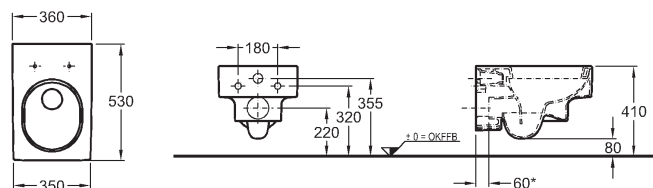

* Pre montáž je nutné použiť predĺženú odpadovú trúbku.

203200000

KeraTect® 203200600

WC sedadlo, tvrdé, z Duroplastu

upevnenie zhora,
podľa DIN 19516

• závesy z ušľachtilej ocele, s automatickým pozvoľným sklápaním

571280000

Závesný bidet

s otvorom pre batériu, s prepacom
skryté upevnenie

pre 1-otvorovú batériu s flexibilnými prívodnými hadičkami

možnosť inštalácie na inštalračné moduly Geberit