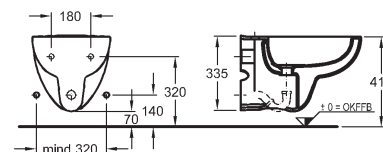

K dispozícii taktiež s glazúrou **KeraTect®**

WC sedadlo, tvrdé, z Duroplastu

podľa DIN 19516

- závesy ušľachtilá oceľ

kombinovateľné so závesnými WC misami
203050000, 203040000, 203140000

573070000

- odnímateľné

573075000

- odnímateľné, s automatickým pozvoľným sklápaním

573085000

Bidet závesný

s otvorom pre batériu, s prepadom
(zo série Renova Nr. 1)

možnosť inštalácie na inštalčné moduly Geberit

233040000

KeraTect® 233040600