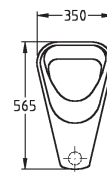

Pisoár Aller

prívod zhora, odpad dozadu alebo dole podľa DIN 1390

236600000

KeraTect® 236600600

Doplňky:

Upevňovacia súprava s krytkami z umelej hmoty	• chróm	521011000
	• biela	521015000
Zápachová uzávierka pre pisoár d 50, odtok vodorovný	Výrobok nájdete v Katalógu Geberit	152.950.11.1
Zápachová uzávierka pre pisoár d 50, odtok zvislý	Výrobok nájdete v Katalógu Geberit	152.951.11.1
Sitko do pisoárov Aller, ušľachtilá oceľ		510400000