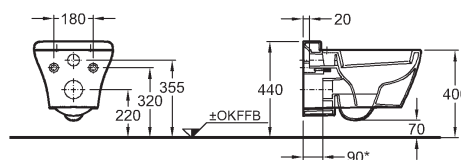

Na inštaláciu je nutné použiť predĺženú odpadovú trubicu.

201460000

KeraTect® 201460600

Pri použití špeciálneho odtokového ventilu 152.050.21.1 alebo Clou systému 152.018.00.1 je možná jednoduchá výmena štandardnej kruhovej odpadovej krytky za obdĺžnikovú dizajnovú krytku myDay dodanú s umývadlom/bidetom.