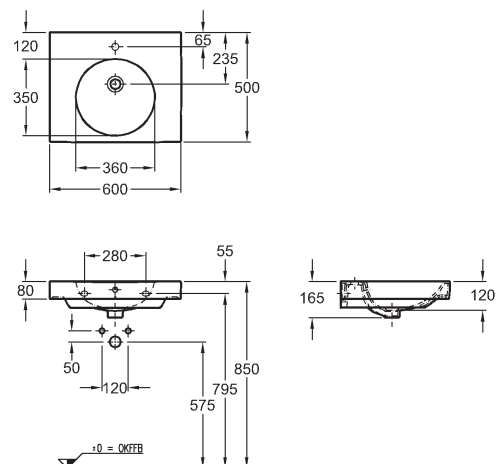

K dispozícii taktiež s glazúrou **KeraTect®**

Umývadlo

s otvorom pre batériu, s prepadom
60 x 50 cm

123260000

KeraTect® 123260600

Doplňky:

Držiak na uterák, chrómovaný, 48,5 x 10 x 20 cm, bočná inštalácia

500750000

Držiak na uterák, chrómovaný, 58,5 x 10 x 20 cm, čelná inštalácia

500720000