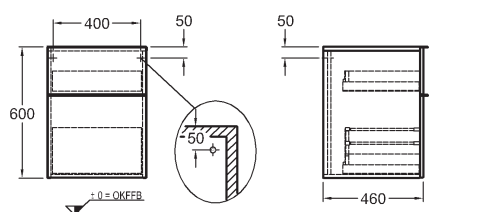

biela lesklá (Alpin)	840520000
platinová lesklá	840522000
biela matná (Alpin)	841520000
lávovo čierna matná	841521000
svetlý dub	841522000

Bočná skrinka, závesná

45 x 60 x 47,7 cm

- 1 výsuvná zásuvka
- 1 výsuv, 2 chrómované držadlá