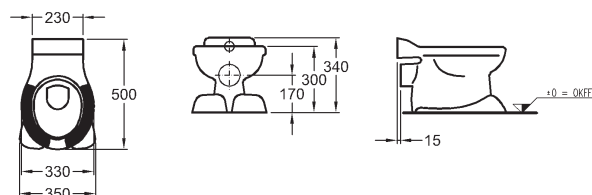

Detská WC misa KIND, stojaca

odpad vodorovný, s hlbokým splachovaním, 6 l

CE, EN 997

s 2-dielnou sedacou plochou z polyuretánu (PUR), zahrnutou v cene WC misy