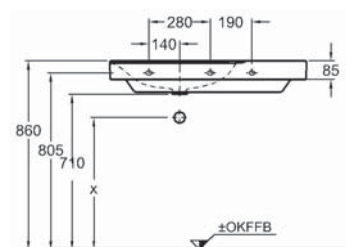

Odtokový ventil 152.050.21.1 + rúrková zápachová uzávierka	x
Odtokový ventil 152.050.21.1 + fľašková zápachová uzávierka	640
Odtokový ventil 152.050.21.1 + fľašková zápachová uzávierka	600

s otvorom pre batériu

127190000

KeraTect® 127190600

127193000

bez otvoru pre batériu

KeraTect® 127193600

Umývadlo

bez prepadu, odkladacia plocha vľavo
90 x 48 cm

kombinovateľné so spodnými skrinkami
807490000, 807491000, 807492000,
807690000, 807691000, 807692000