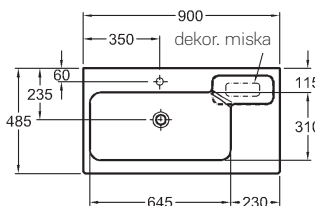

Umývadlo s otvorom pre batériu, s prepacom 90 x 48,5 cm

dekoratívna miska vpravo

	124190000
vr. dekoratívnej misky vpravo	KeraTect® 124190600
	124195000
vr. dekoratívnej misky vľavo	KeraTect® 124195600