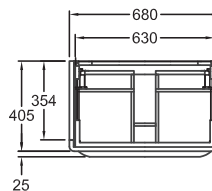

68 x 41 x 40,5 cm

- 1 výsuvná zásuvka vr. LED osvetlenia (max. 3 W, 3200 K, 225 lm, energetická trieda A+)
- 1 protišmyková podložka
- 1 výsuv vr. protišmykovej podložky
- 1 chrómovaná úchytka

kombinovateľné s umývadlom 125480000