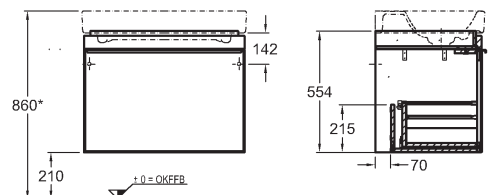

Skrinka pod umývadlo, závesná

73,4 x 55,4 x 50,4 cm

- 1 výsuvná zásuvka, úchytka vo farbe Champagner

kombinovateľné s umývadlami 123575000, 123675000

* Odporúčaná výška zavesenia pri použití nožičiek