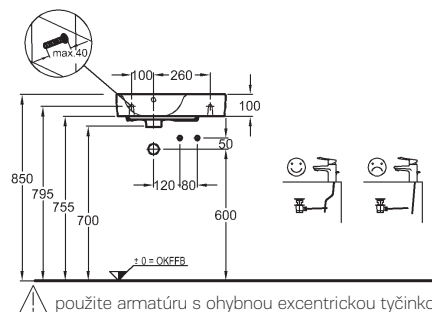

K dispozícii taktiež s glazúrou **KeraTect®**

Umývadlo

s otvorom pre batériu vpravo, s prepacom
50 x 25 cm

276150000

KeraTect® 276150600

Umývadlo asymetrické

s prepacom
50 x 25 cm

276250000