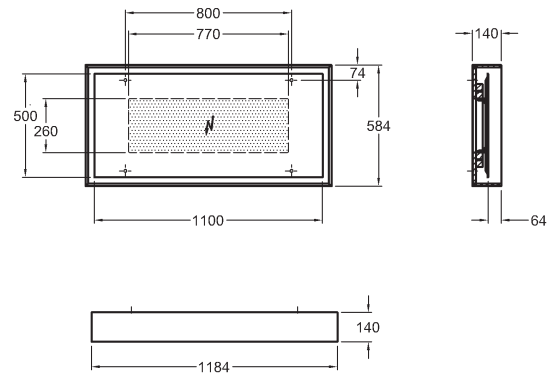

Zrkadlová skrinka s osvetlením

88,4 x 58,4 x 14,0 cm

- montáž vodorovne alebo zvisle
- vnútorná zrkadlová plocha s lištou s LED osvetlením

LED 12 V/ 29,5 W
teplá biela
Lumen 2816 (lm)
230 V 50/60 Hz
IP 44, trieda ochrany 2

korpus: štruktúra dreva, sivohnedý dub	835691000
korpus: štruktúra dreva, svetlý dub	835690000

Zrkadlová skrinka s osvetlením

118,4 x 58,4 x 14,0 cm

- montáž vodorovne alebo zvisle
- vnútorná zrkadlová plocha s lištou s LED osvetlením

LED 12 V/ 37,5 W
teplá biela
Lumen 3584 (lm)
230 V 50/60 Hz
IP 44, trieda ochrany 2

korpus: štruktúra dreva, sivohnedý dub	835621000
korpus: štruktúra dreva, svetlý dub	835620000

**Zrkadlová skrinka s osvetlením
s odkladacími priehradkami vľavo alebo vpravo**

133,4 x 58,4 x 14,0 cm

- montáž vodorovne
- vnútorná zrkadlová plocha s lištou s LED osvetlením

LED 12 V/ 29,5 W
teplá biela
Lumen 2816 (lm)
230 V 50/60 Hz
IP 44, trieda ochrany 2

korpus: štruktúra dreva, sivohnedý dub	835636000
korpus: štruktúra dreva, svetlý dub	835635000