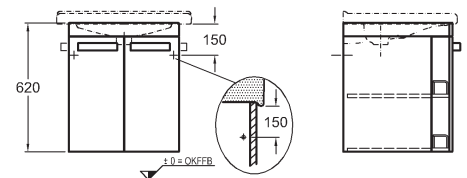

kombinovateľné s WC misami 208530000, 208550000, 218500000

572840000

Skrinka pod umývadlo, závesná

53 x 62 x 52,5 cm

- 2 dverka s mechanizmom tichého dovierania
- 2 držadlá z eloxovaného hliníka

kombinovateľné s umývadlami 128660000,
128661000, 128662000, 128665000,
128666000, 128667000