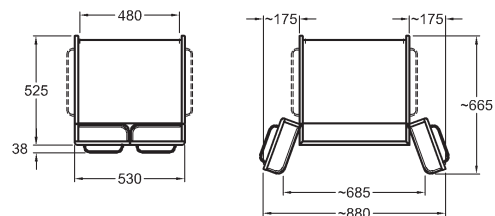

kombinovateľné s WC misami 208530000, 208550000, 218500000

572840000

Skrinka pod umývadlo, závesná

53 x 62 x 52,5 cm

- 2 dverka s mechanizmom tichého dovierania
- 2 držadlá z eloxovaného hliníka

kombinovateľné s umývadlami 128660000,
128661000, 128662000, 128665000,
128666000, 128667000