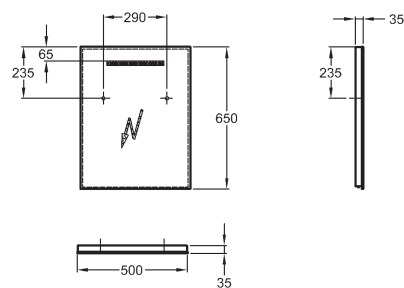

Zrkadlo s osvetlením

50 x 65 x 3,5 cm

LED 8 W
6400 K/260 lm
denné svetlo
230 V, ~50 Hz
IP44, trieda ochrany 2