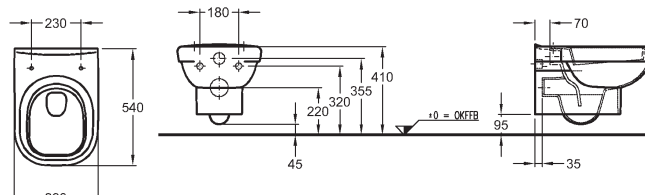

208530000

KeraTect® 208530600