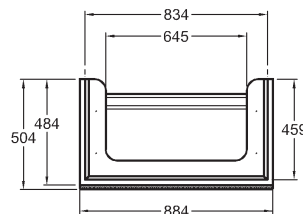

korpus: štruktúra dreva, sivohnedý dub, čelná plocha: sklo čierne	835191000
korpus: štruktúra dreva, svetlý dub, čelná plocha: sklo sivé (Taupe)	835190000

Doplňky:

Nábytkové nohy (2 ks), vo farbe Champagner, výška 21 cm	500410000
LED svetelná lišta 82,5 cm	501825000
Ďalšie doplnky a príslušenstvo viď. str. 172 - 175