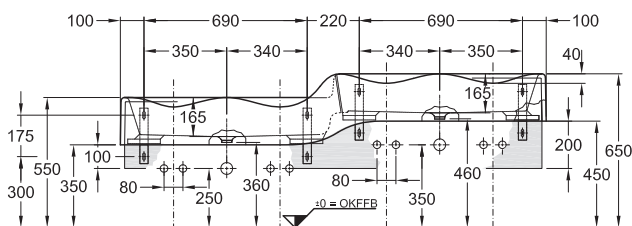

Výrobky z minerálneho materiálu **Varicor®**

Detské umývadlo 4Bambini, ľavé

štyri umývacie miesta, 180 x 41,5 cm
s odnímateľnou prehradzovacou doskou

Varicor® č. 016 - biela (Alpin)

430000016

Čelné a bočné kryty

* K dispozícii vo farbách Varicor®:

- č. 016 - biela (Alpin)
- č. 226 - modrá
- č. 227 - červená
- č. 304 - žltá
- č. 229 - zelená
- č. 301 - oranžová

Čelný kryt, farebný, pravý	* 430010...
Bočný kryt nízky, farebný, univerzálny	* 431020...
Bočný kryt vysoký, farebný, univerzálny	* 431030...

Doplňky:

Nástenné konzoly (4 ks)

521092000

Detské umývadlo 4Bambini, pravé

štyri umývacie miesta, 180 x 41,5 cm
s odnímateľnou prehradzovacou doskou

Varicor® č. 016 - biela (Alpin)

430050016

Čelné a bočné kryty

* K dispozícii vo farbách Varicor®:

- č. 016 - biela (Alpin)
- č. 226 - modrá
- č. 227 - červená
- č. 304 - žltá
- č. 229 - zelená
- č. 301 - oranžová

Čelný kryt, farebný, pravý	* 430060...
Bočný kryt nízky, farebný, univerzálny	* 431020...
Bočný kryt vysoký, farebný, univerzálny	* 431030...

Doplňky:

Nástenné konzoly (4 ks)

521092000