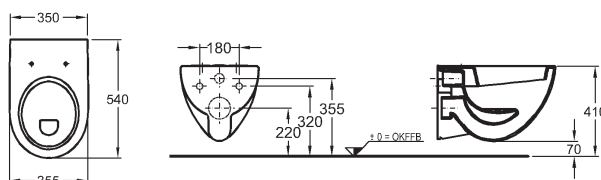

203140000

KeraTect® 203140600