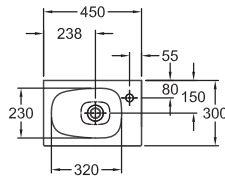

K dispozícii taktiež s glazúrou **KeraTect®**

Umývadlo

s otvorom pre batériu vpravo, bez prepadu
45 x 30 cm
vr. bielej keramickej odtokovej krytky

umývadlo bez nábytku
odtokový ventil 152.050.21.1
+ fľašková zápachová uzávierka