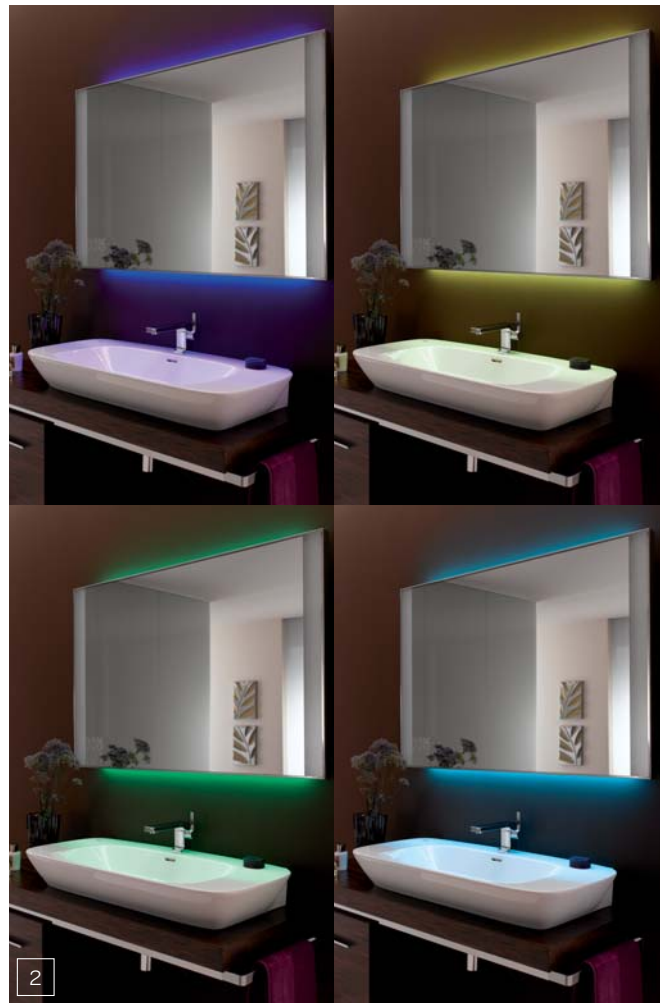

Zrkadlá s vrstvou proti zahmlievaniu s možnosťou zmeny farby podsvietenia sú neodmysliteľným akcentom elegancie a dizajnu tejto série.

SILK

1

2

3

4

- 1 umývadlo so skrinkou
- 2 zrkadlá s LED osvetlením, možnosť zmeny farby
- 3 kombinácia umývadla, skrinky a dlhej dosky
- 4 umývadlo so skrinkou, závesné WC