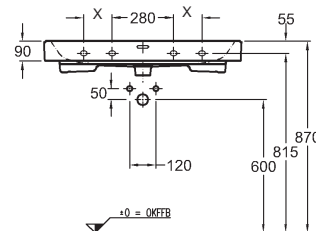

K dispozícii taktiež s glazúrou **KeraTect®**

Umývadlo s prepacom

	A	A2	X
124060000 / 124063000	600	545	-
124075000 / 124078000	750	690	-
124090000 / 124093000	900	840	130

	124060000
s otvorom pre batériu 60 x 48,5 cm	KeraTect® 124060600
	124063000
bez otvoru pre batériu 60 x 48,5 cm	KeraTect® 124063600
	124075000
s otvorom pre batériu 75 x 48,5 cm	KeraTect® 124075600
	124078000
bez otvoru pre batériu 75 x 48,5 cm	KeraTect® 124078600
	124090000
s otvorom pre batériu 90 x 48,5 cm	KeraTect® 124090600
	124093000
bez otvoru pre batériu 90 x 48,5 cm	KeraTect® 124093600