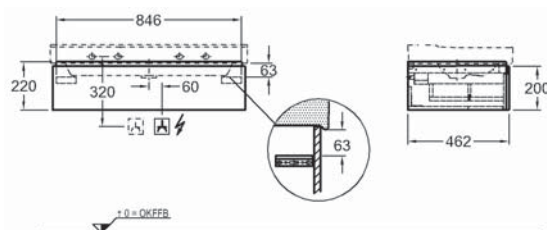

Skrinka pod umývadlo, závesná

88 x 22 x 46,2 cm

- 1 výsuvná zásuvka vr. LED osvetlenia (max. 3 W, 3000 K, 225 lm, energetická trieda A++)
  - zohľadnite prívod elektro

kombinovateľné s umývadlami 127090000, 127093000
a s vnútornými organizérmi do zásuvky (str. 25)

..... zásuvka 230 V s uzemňovacím kolíkom

biela lakovaná vysoký lesk	807190000
sivobéžová greige matná	807191000
štruktúra dreva Scultura sivá	807192000

Doplňky:

Ďalšie doplnky a príslušenstvo vid'. str. 172 - 175

Skrinka pod umývadlo s výrezom vľavo, závesná

88 x 22 x 46,2 cm

- 1 výsuvná zásuvka vr. LED osvetlenia (max. 3 W, 3000 K, 225 lm, energetická trieda A++)
  - zohľadnite prívod elektro

kombinovateľné s umývadlami 127190000, 127193000
a s vnútornými organizérmi do zásuvky (str. 25)