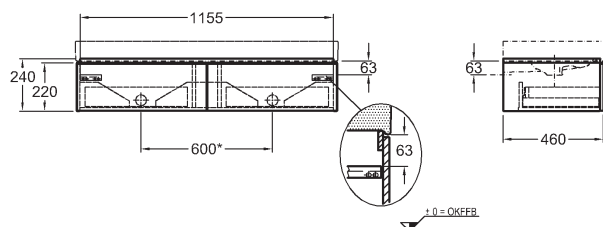

Skrinka pod dvojumývadlo, závesná

119 x 24 x 47,7 cm

- 2 výsuvné zásuvky, 2 chrómované držadlá

kombinovateľné s dvojumývadlom 124120000 a skrinkami
840045000, 840047000, 841045000, 841046000,
841047000