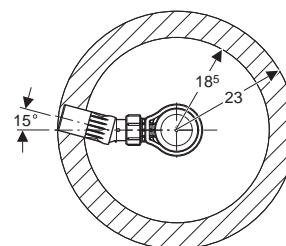

Odtok pre sprchovacia vaničku Uniflex 90 mm, odtokový oblúk s kĺbom d 40/50, súprava s kompletačnými krytkami

Výrobok nájdete v Katalógu Geberit

150.551.21.1