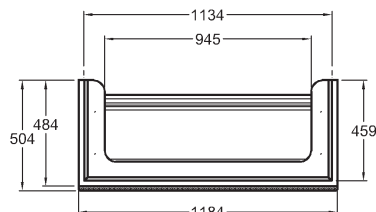

Skrinka pod umývadlo, závesná

118,4 x 55,4 x 50,4 cm

- 1 výsuvná zásuvka, úchytka vo farbe Champagner

kombinovateľné s umývadlom 123520000

* Odporúčaná výška zavesenia pri použití nožičiek

korpus: štruktúra dreva, sivohnedý dub, čelná plocha: sklo čierne	835121000
korpus: štruktúra dreva, svetlý dub, čelná plocha: sklo sivé (Taupe)	835120000

Doplňky:

Nábytkové nohy (2 ks), vo farbe Champagner, výška 21 cm 500410000

LED svetelná lišta 2 x 47 cm 501470000

Ďalšie doplnky a príslušenstvo vid'. str. 172 - 175

Skrinka pod umývadlo, závesná, odkladacia plocha vpravo

118,4 x 55,4 x 50,4 cm

- 2 výsuvné zásuvky, 2 úchytky vo farbe Champagner
- 1 vnútorná zásuvka

kombinovateľné s umývadlom 123575000

* Odporúčaná výška zavesenia pri použití nožičiek

korpus: štruktúra dreva, sivohnedý dub, čelná plocha: sklo čierne	835421000
korpus: štruktúra dreva, svetlý dub, čelná plocha: sklo sivé (Taupe)	835420000

Doplňky:

Nábytkové nohy (2 ks), vo farbe Champagner, výška 21 cm 500410000

LED svetelná lišta 63,5 cm 501635000

Ďalšie doplnky a príslušenstvo vid'. str. 172 - 175