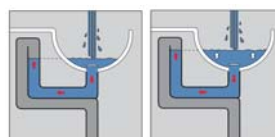

kombinovateľné s detskými WC BABY 211650000

červený	573338000
sivý	573348000

Farebné sedadlá a sedacie kruhy pre detské WC Kind

biele zelené žlté červené

Odtokový a prepádový systém Clou

- skrytý plastový odtokový a prepádový systém určený pre umývadlá alebo bidety bez keramického prepádu
- nahrádza uzatvárateľný odpad batérií, montuje sa dovnútra keramiky a umožňuje uzatvorenie a napustenie umývadla či bidetu bez nebezpečenstva jeho pretečenia
- ovláda sa tiaholom batérie a funguje na princípe spojených nádob
- podporuje čistý elegantný vzhľad výrobku, zvyšuje hygienu a zjednodušuje údržbu