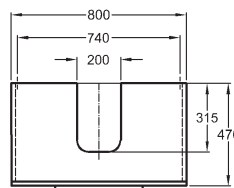

pravá prírodná dyha dub	816080000
pravá prírodná dyha wenge Pangar	816081000
lesklá biela	816082000

Doplňky:

Priehradka do zásuvky 80 cm	516080000
LED svetelná lišta 73,5 cm	501735000

Ďalšie doplnky a príslušenstvo vid'. str. 172 - 175