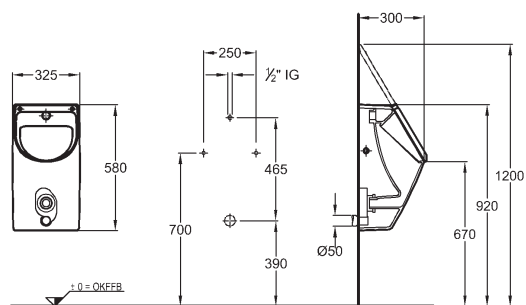

510410000

Pisoár Renova Nr. 1 Plan s poklopom

prívod vody zozadu, odpad dozadu

závesy poklopu: kovové

EN 80

vr. upevňovacej súpravy Kerafix s krytkami

235120000

KeraTect® 235120600