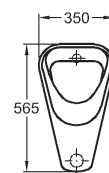

236500000

KeraTect® 236500600

236520000

KeraTect® 236520600

so „sviečkou“ ako vizuálnym vodiacim systémom

Doplňky:

Upevňovacia súprava s krytkami z umelej hmoty	• chróm	521011000
	• biela	521015000
Pripájacia súprava, pre tlakový splachovač zabudovaný v stene		521005000
Zápachová uzávierka pre pisoár d 50, odtok vodorovný	Výrobok nájdete v Katalógu Geberit	152.950.11.1
Sitko do pisoárov Aller, ušľachtilá oceľ		510400000