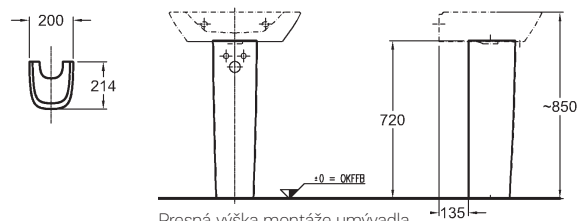

Stĺp

kombinovateľný s umývadlami 121660000,
121680000, 121600000

Presná výška montáže umývadla
musí byť určená pri montáži stĺpu
pod umývadlo

292600000