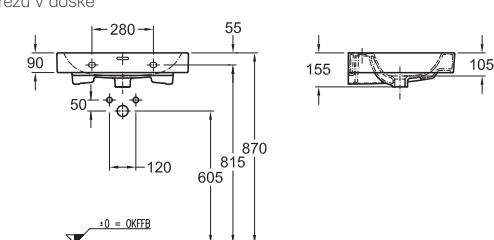

KeraTect® 124050600

124150000

vr. dekoratívnej misky vľavo

KeraTect® 124150600

Umývadlo na dosku

s otvorom pre batériu, s prepacom

	A	A2	A3
124560000	600	545	500
124575000	750	690	650

60 x 48,5 cm