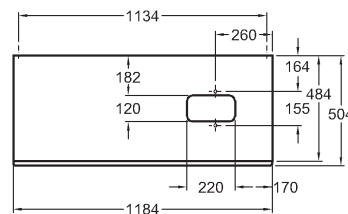

korpus: štruktúra dreva, sivohnedý dub, čelná plocha: sklo čierne	835221000
korpus: štruktúra dreva, svetlý dub, čelná plocha: sklo sivé (Taupe)	835220000

Doplňky:

Nábytkové nohy (2 ks), vo farbe Champagner, výška 21 cm

500410000

Ďalšie doplnky a príslušenstvo vid'. str. 172 - 175

**Skrinka pod umývadlo, závesná,
so sklenenou hornou doskou,
odkladacia plocha vpravo**

118,4 x 54,3 x 50,4 cm

- 2 výsuvné zásuvky, 2 úchytky vo farbe Champagner
- 1 vnútorná zásuvka

kombinovateľné s umývadlami 123655000, 123555000