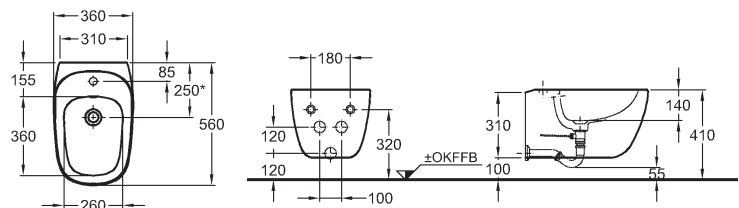

K dispozícii taktiež s glazúrou **KeraTect®**

Bidet stojací, skryté upevnenie s otvorom pre batériu, s prepacom

s 1-otvorovou batériou
s flexibilnými prívodnými hadicami,
pre pripojenie zápachovej uzávierky nutné
použiť predĺženú odpadovú rúrku

233500000

KeraTect® 233500600

Závesný bidet, skryté upevnenie s otvorom pre batériu, s prepacom

s 1-otvorovou batériou
s flexibilnými prívodnými hadicami,
pre pripojenie zápachovej uzávierky nutné
použiť predĺženú odpadovú rúrku

možnosť inštalácie na inštalčné moduly Geberit

233550000

KeraTect® 233550600

Skrinka pod umývadlo, závesná

58,4 x 55,4 x 50,4 cm

- 1 výsuvná zásuvka, úchytka vo farbe Champagner

kombinovateľné s umývadlom 123560000

* Odporúčaná výška zavesenia pri použití nožičiek

korpus: štruktúra dreva, sivohnedý dub, čelná plocha: sklo čierne 835161000

korpus: štruktúra dreva, svetlý dub, čelná plocha: sklo sivé (Taupe) 835160000

Doplňky:

Nábytkové nohy (2 ks), vo farbe Champagner, výška 21 cm 500410000

LED svetelná lišta 53,5 cm 501535000

Ďalšie doplnky a príslušenstvo vid' str. 172 - 175