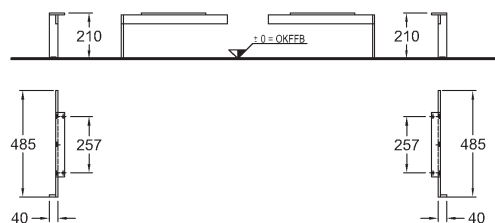

Nábytkové nohy (2 ks)

vo farbe Champagner
výška 21 cm

kombinovateľné so všetkými skrinkami Citterio pod umývadlo,
identické prevedenie s úchytmi skriniek