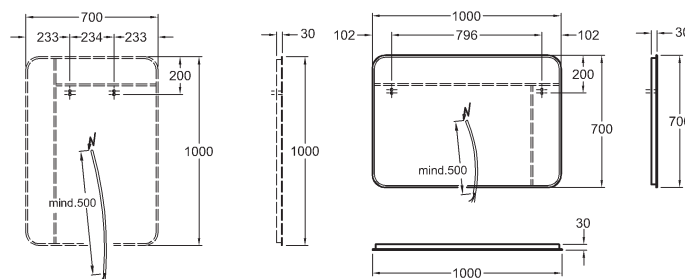

824300000

MYDAY