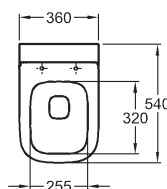

Na inštaláciu je nutné použiť predĺženú odpadovú trubicu.

201460000

KeraTect® 201460600

Pri použití špeciálneho odtokového ventilu 152.050.21.1 alebo Clou systému 152.018.00.1 je možná jednoduchá výmena štandardnej kruhovej odpadovej krytky za obdĺžnikovú dizajnovú krytku myDay dodanú s umývadlom/bidetom.