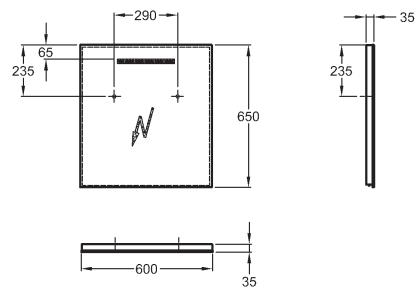

60 x 65 x 3,5 cm

LED 8 W
6400 K/260 lm
denné svetlo
230 V, ~50 Hz
IP44, trieda ochrany 2

862360000

Renova Nr. 1 Comfort pre každú generáciu

KERAMAG
Geberit Group

Moderná séria do kúpeľne, ktorá bude slúžiť niekoľkým generáciám zároveň. Nadčasový dizajn v spojení s funkčnosťou a premyslenými detailmi. Kúpeľňa, kde sa aj človek s obmedzenou pohyblivosťou zaobíde bez pomoci. Umývadlo s veľkou odkladacou plochou, ktorá sa dá ľahko podísať na vozíku, opatrená v spodnej časti opornými drážkami. Stojace WC so zvýšeným sedom 48 cm a závesné WC s predĺženou dĺžkou 70 cm, stabilné WC sedadlá s antikorovými kĺbmi a automatickým pozvoľným sklápaním.