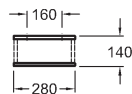

Zrkadlová skrinka, závesná
28 x 120 x 14 cm

biela lesklá (Alpin)	840028000
platinová lesklá	840030000
biela matná (Alpin)	841028000
lávovo čierna matná	841029000
svetlý dub	841030000