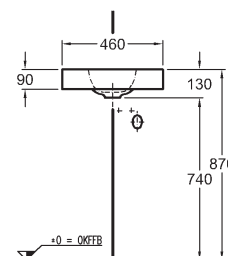

Umývadlo rohové

s otvorom pre batériu, bez prepadu
dĺžka ramena 32,5 cm

		124729000
	KeraTect®	124729600

Doplňky:

Špeciálny odtokový ventil, neuzatvárateľný	Výrobok nájdete v Katalógu Geberit	152.050.21.1