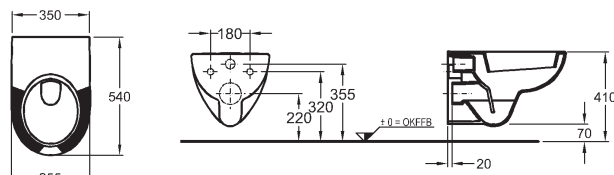

K dispozícii taktiež s glazúrou **KeraTect®**

Závesné WC

s hlbokým splachovaním, 4,5/6 l
so sedacou plochou
dĺžka 54 cm

CE, EN 997 6 A/C, EN 38

k nádrži zabudovanej v stene alebo tlakovému splachovaču

možnosť inštalácie na inštaláčne moduly Geberit

203045000

KeraTect® 203045600

Závesné WC

s plochým splachovaním, 6 l
dĺžka 54 cm

CE, EN 997 6 A/C, EN 38

k nádrži zabudovanej v stene alebo tlakovému splachovaču

možnosť inštalácie na inštaláčne moduly Geberit