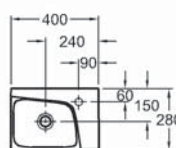

Umývadlo

bez prepadu
40 x 28 cm

kombinovateľné so spodnými skrinkami
807040000, 807041000, 807042000

127045000

s otvorom pre batériu vpravo

KeraTect® 127045600

127040000

bez otvoru pre batériu vľavo

KeraTect® 127040600

Závesné WC

s hlbokým splachovaním, 4,5/6 l, skryté upevnenie
bez splachovacieho kruhu

CE, EN 997 6 A/C, EN 33

k nádrži zabudovanej v stene alebo tlakovému splachovaču,
pre inštaláciu je odporúčaná predĺžená odpadová rúrka

možnosť inštalácie na inštalčné moduly Geberit