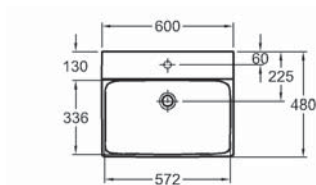

K dispozícii taktiež s glazúrou **KeraTect®**

Umývadlo

s otvorom pre batériu, bez prepadu
60 x 48 cm

kombinovateľné so spodnými skrinkami
807160000, 807161000, 807162000,
807260000, 807261000, 807262000

	x
Clou systém 152.018.00.1 + rúrková zápachová uzávierka	590
Odtokový ventil 152.050.21.1 + rúrková zápachová uzávierka	640
Odtokový ventil 152.050.21.1 + fľašková zápachová uzávierka	600

127060000

KeraTect® 127060600

Umývadlo

s otvorom pre batériu, bez prepadu
90 x 48 cm

kombinovateľné so spodnými skrinkami
807190000, 807191000, 807192000,
807290000, 807291000, 807292000