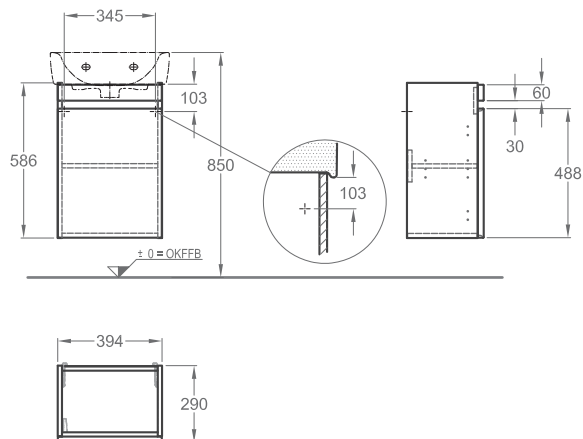

Skrinka pod umývadlo, závesná

39,4 x 58,6 x 29 cm

- dvierka
- závesy dvierok voliteľné vpravo/vľavo

kombinovateľné s umývadlami 272145000, 272146000, 272147000, 272148000

lesklá biela - lakovaná	869045000
lávovo čierna matná - lakovaná	869046000
bielený jaseň - fólia	869047000
dub tmavý - fólia	869048000

Doplňky:

Ďalšie doplnky a príslušenstvo viď. str. 172 - 175

Skrinka pod umývadlo, závesná

41,4 x 58,6 x 34,5 cm

- 1 zásuvka, 1 vnútorná zásuvka

kombinovateľné s umývadlami 272150000, 272151000, 272152000, 272153000