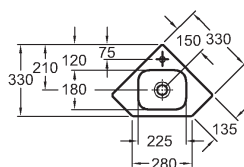

Umývadlo rohové

s otvorom pre batériu, bez prepadu
dĺžka ramena 32,5 cm

		124729000
	KeraTect®	124729600

Doplňky:

Špeciálny odtokový ventil, neuzatvárateľný	Výrobok nájdete v Katalógu Geberit	152.050.21.1