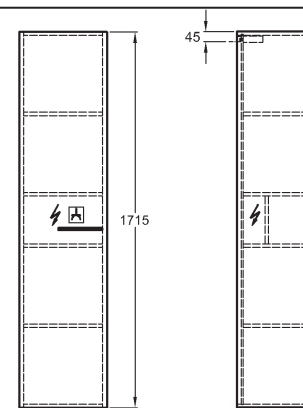

↑ 0 = OK/FEB

pravá prírodná dyha dub	816000000
pravá prírodná dyha wenge Pangar	Y816001000
lesklá biela	816002000

Doplňky:

Ďalšie doplnky a príslušenstvo vid'. str. 172 - 175

Zrkadlo s osvetlením

40 x 90 x 5,5 cm

- osvetlenie vpravo alebo vľavo
- rám z antikorovej ocele
- funkcia proti zahmlievaniu
- svetlo T5 FH, 21W
- 220-240V, 50-60Hz
- IP44, trieda ochrany 2
- vypínač na spodnej hrane + diaľkové ovládanie osvetlenia