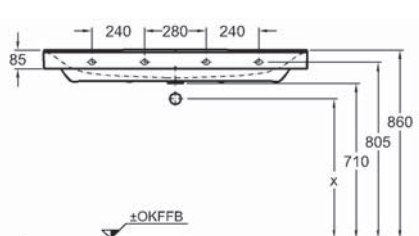

x
Odtokový ventil 152.050.21.1 + rúrková zápachová uzávierka	640
Odtokový ventil 152.050.21.1 + fľašková zápachová uzávierka	600

127023000

KeraTect® 127023600

Umývadlo

s dvoma otvormi pre batériu, bez prepadu
120 x 48 cm

kombinovateľné so spodnými skrinkami
807120000, 807121000, 807122000,
807220000, 807221000, 807222000