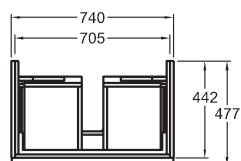

Skrinka pod umývadlo, závesná

74 x 24 x 47,7 cm

- 1 výsuvná zásuvka, chrómované držadlo

kombinovateľné s umývadlami 124075000 a 124078000
a skrinkami 840045000, 840047000, 841045000, 841046000,
841047000