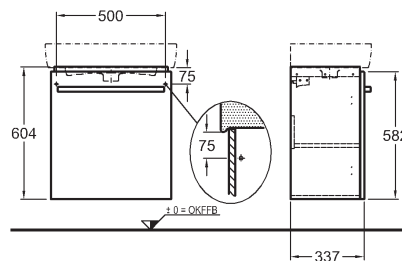

korpus: biely matný, čelná plocha: biela lesklá

862060000

korpus: sivý matný, čelná plocha: sivá lesklá

862061000

Doplňky:

Hliníkové nožičky (2 ks)

500550000