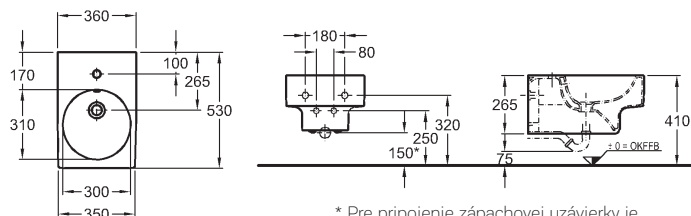

* Pre pripojenie zápachovej uzávierky je nutné použiť predĺženú odpadovú trúbku.

233200000

KeraTect® 233200600