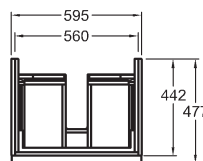

možnosť inštalácie na inštalčné moduly Geberit

234000000

KeraTect® 234000600

Skrinka pod umývadlo, závesná

59,5 x 24 x 47,7 cm

- 1 výsuvná zásuvka, chrómované držadlo

kombinovateľné s umývadlami 124060000, 124063000
a skrinkami 840045000, 840047000, 841045000,
841046000, 841047000