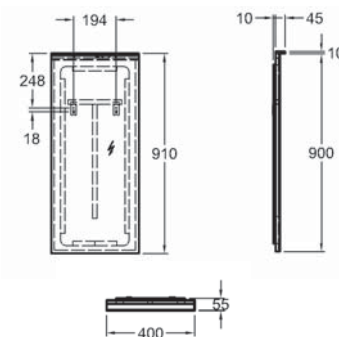

807840000

Zrkadlo s osvetlením

60 x 70 x 5,5 cm

- senzorický vypínač
- plynulé tlmenie svetla
- úprava proti zahmlievaniu
- LED 24 V DC 288 W
  (1430 lm nepriame)
- 230 V, ~ 50 Hz,
- IP44, trieda ochrany 2