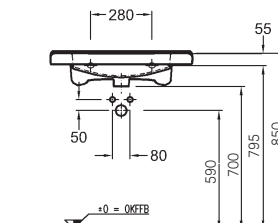

variant s polostĺpom a štandardnou zápachovou uzávierkou, odtokový ventil 152.080.21.1