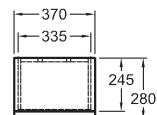

Skrinka pod umývadlo, závesná

37 x 42 x 28 cm

- dvierka, závesy vpravo

kombinovateľné s umývadlami 124836000 a 124736000

biela lesklá (Alpin)	840037000
platinová lesklá	840039000
biela matná (Alpin)	841037000
lávovo čierna matná	841038000
svetlý dub	841039000