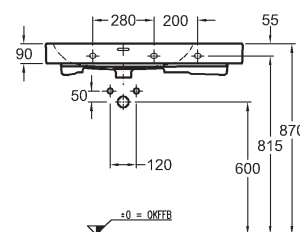

Umývadlo s otvorom pre batériu, s prepacom 90 x 48,5 cm

dekoratívna miska vpravo

	124190000
vr. dekoratívnej misky vpravo	KeraTect® 124190600
	124195000
vr. dekoratívnej misky vľavo	KeraTect® 124195600