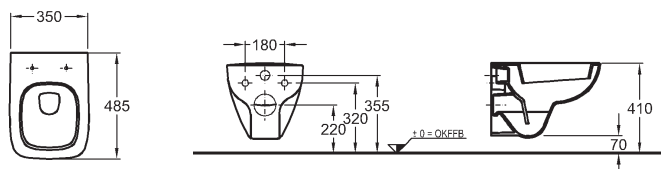

206145000

KeraTect® 206145600

WC sedadlo, tvrdé, z Duroplastu

podľa DIN 19516

kombinovateľné so závesnou WC misou 206145000

- závesy ušľachtilá oceľ 572180000
- závesy ušľachtilá oceľ, s automatickým pozvoľným sklápaním 572120000