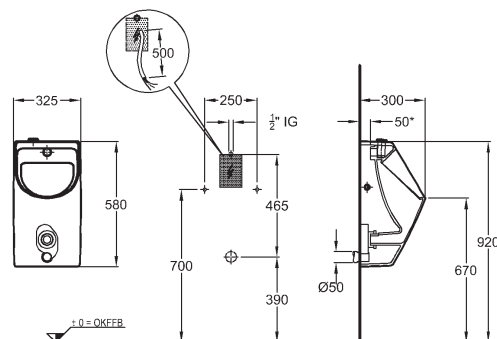

K dispozícii taktiež s glazúrou **KeraTect®**

Pisoár s automatickým splachovačom Flushcontrol 1000 N a systémom KeraFresh

prívod vody zozadu, odpad dozadu

EN 80

- integrovaný dávkovač KeraFresh (vr. 2 ks náplní KeraFresh)
- antivandal antikorové viečko na špeciálny kľúč (priložený v balení)

kompletný s:

- elektronický automatický splachovač s multiparametrickým senzorom, napájaný z el. siete, vrátane vnútorného spojovacieho dielu a odsávacej zápachovej uzávierky 0,5 l

prevádzkový tlak 1–10 bar

vr. upevňovacej súpravy Kerafix s krytkami

* podľa stavebnej pripravenosti je potrebné predĺženie k ventilu

235158000

KeraTect® 235158600

Doplňky:

Sitko do pisoárov, ušľachtilá oceľ

510410000

Náhradné náplne KeraFresh (40 ks)

500900000

Skrinka pod umývadlo, závesná

48 x 58,6 x 40 cm

- 1 dvierka, 1 vnútorná zásuvka

kombinovateľné s umývadlami 222255000, 222256000, 222257000, 222258000