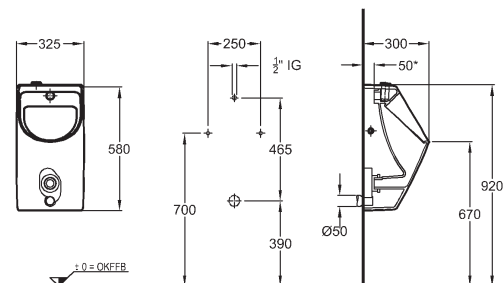

* podľa stavebnej pripravenosti je potrebné predĺženie k ventilu

235150000

KeraTect® 235150600

Doplňky:

Zápachová uzávierka pre pisoár d 50, odtok vodorovný

Výrobok nájdete v Katalógu Geberit

152.950.11.1

Sitko do pisoárov, ušľachtilá oceľ

510410000

Náhradné náplne KeraFresh (40 ks)

500900000