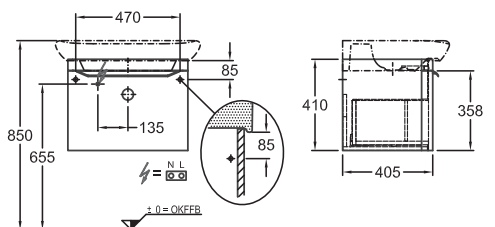

Skrinka pod umývadlo, závesná

54 x 41 x 40,5 cm

- 1 výsuvná zásuvka vr. LED osvetlenia (max. 2,25 W, 3200 K, 169 lm, energetická trieda A++)
- 1 protišmyková podložka
- 1 chrómovaná úchytka

kombinovateľné s umývadlom 125465000