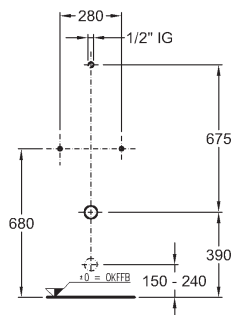

Pisoár Renova Nr. 1

prívod zhora, odpad dozadu alebo dole podľa DIN 1390