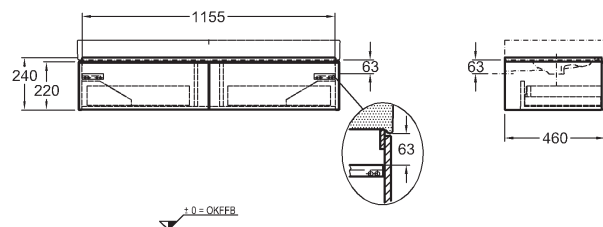

Skrinka pod umývadlo, závesná

119 x 24 x 47,7 cm

- 2 výsuvné zásuvky, 2 chrómované držadlá

kombinovateľné s umývadlami 124020000, 124025000
a skrinkami 840045000, 840047000, 841045000,
841046000, 841047000