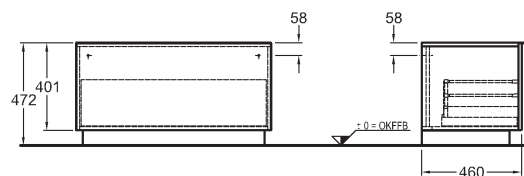

Bočná skrinka, stojaca

89 x 47,2 x 47,7 cm

- výsuvná zásuvka, chrómované držadlo

kombinovateľné so zrkadlovými skrinkami 840150000, 840152000,
841150000, 841151000, 841152000