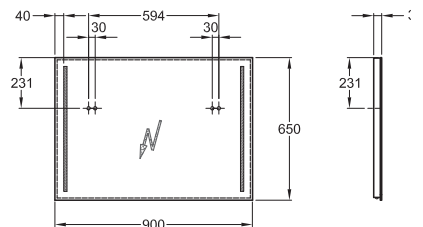

Zrkadlo Option 90 cm s osvetlením

90 x 65 x 3,6 cm

T5/2 x 24W/4000 K,
230 V, ~50 Hz,
IP 44, trieda ochrany 2