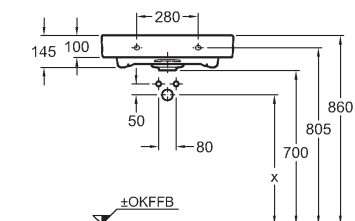

x
Clou systém 152.018.00.1 + rúrková zápachová uzávierka	570
Odtokový ventil 152.050.21.1 + rúrková zápachová uzávierka	630
Odtokový ventil 152.050.21.1 + fľašková zápachová uzávierka	590

123560000

KeraTect® 123560600

Doplňky:

Clou, odtokový a prepádový systém (umývadlo je možné uzavrieť)	Výrobok nájdete v Katalógu Geberit	152.018.00.1
Špeciálny odtokový ventil, neuzatvárateľný	Výrobok nájdete v Katalógu Geberit	152.050.21.1