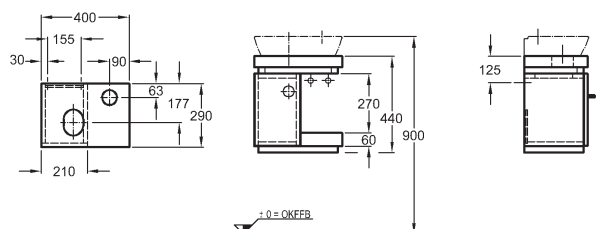

pravá prírodná dyha dub	816440000
pravá prírodná dyha wenge Pangar	816441000
lesklá biela	816442000

Doplňky:

Ďalšie doplnky a príslušenstvo vid' str. 172 - 175