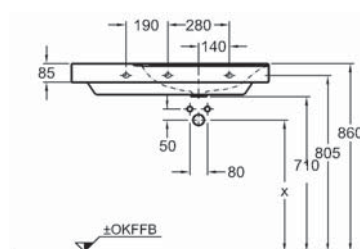

Clou systém 152.018.00.1 + rúrková zápachová uzávierka	x
Odtokový ventil 152.050.21.1 + rúrková zápachová uzávierka	590
Odtokový ventil 152.050.21.1 + fľašková zápachová uzávierka	640
Odtokový ventil 152.050.21.1 + fľašková zápachová uzávierka	600