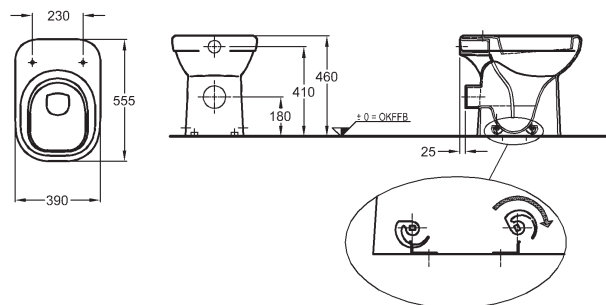

WC misa

s plochým splachovaním, 6 l,
zvýšená k dosiahnutiu výšky sedu so sedadlom od 48 cm

CE, EN 997, DIN 18024, 18025

- vrátane upevnenia Kerafix k podlahe s krytkami