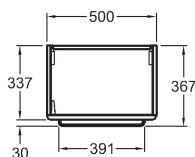

Skrinka pod umývadlo, závesná

50 x 60,4 x 33,7 cm

- 1 dvierka, 1 chrómované držadlo
- závesy dvierok voliteľné vpravo/vľavo

kombinovateľná s umývadlom 226155000

korpus: biely matný, čelná plocha: biela lesklá

862055000

korpus: sivý matný, čelná plocha: sivá lesklá

862056000

Doplňky:

Hliníkové nožičky (2 ks)

500550000

Skrinka pod umývadlo, závesná

54,9 x 60,4 x 33,7 mm cm

- 1 dvierka, 1 chrómované držadlo
- závesy dvierok voliteľné vpravo/vľavo

kombinovateľná s umývadlom 226160000