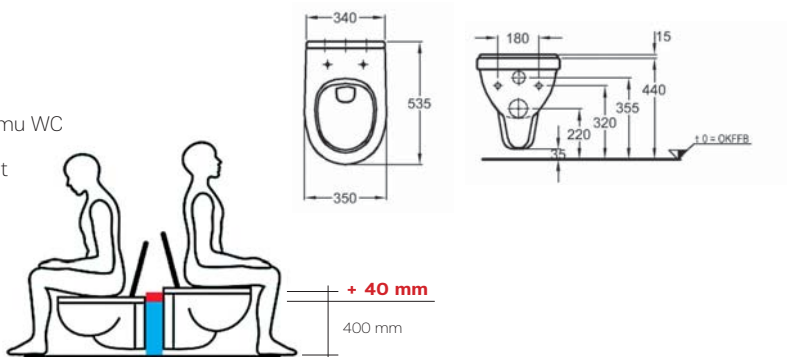

Závesné WC Plus 4

s hlbokým splachovaním, 6 l,
s hĺbkou 53,5 cm

CE, EN 997 6 A/C a EN 38

- pri montáži so štandardnými rozmermi
- zvýšená výška sedu (+ 4 cm) proti štandardnému WC

možnosť inštalácie na inštalčné moduly Geberit

202010000

KeraTect® 202010600

WC sedadlo Plus 4, tvrdé, z Duroplastu

podľa DIN 19516

predĺžené závesy (12 cm), ušľachtilá oceľ

k WC mise Plus 4

572050000

Renova Nr. 1 Comfort Pro Hock-WC

WC turecké

45 x 60 x 6 cm

pre zabudovanie do podlahy
a splachovanie z podomietkovej nádržky,
prívod 55 mm, odpad 102 mm