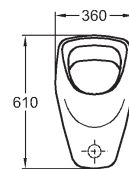

Pisoár Renova Nr. 1

prívod zhora, odpad dozadu alebo dole podľa DIN 1390