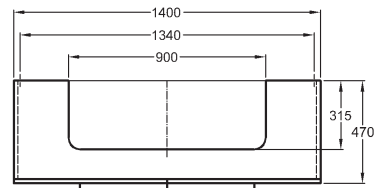

pravá prírodná dyha dub	Y816040000
pravá prírodná dyha wenge Pangar	816041000
lesklá biela	Y816042000

Doplňky:

Priehradka do zásuvky 70 cm	516070000
LED svetelná lišta 3 x 55 cm	501550000

Ďalšie doplnky a príslušenstvo vid'. str. 172 - 175