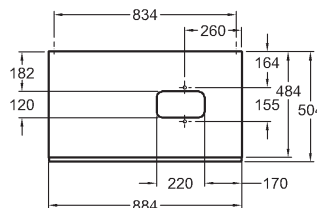

* Odporúčaná výška zavesenia pri použití nožičiek

korpus: štruktúra dreva, sivohnedý dub, čelná plocha: sklo čierne	835291000
korpus: štruktúra dreva, svetlý dub, čelná plocha: sklo sivé (Taupe)	835290000