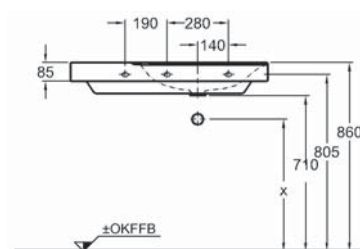

Odtokový ventil 152.050.21.1 + rúrková zápachová uzávierka	x
Odtokový ventil 152.050.21.1 + fľašková zápachová uzávierka	640
Odtokový ventil 152.050.21.1 + fľašková zápachová uzávierka	600

s otvorom pre batériu

127290000

KeraTect® 127290600

127293000

bez otvoru pre batériu

KeraTect® 127293600