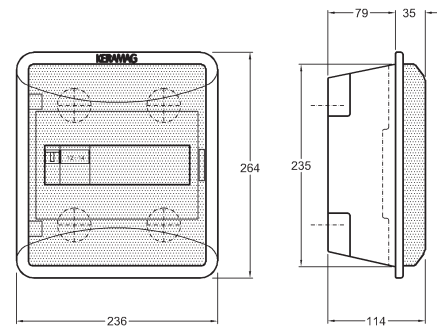

Príslušenstvo pre pisoáre

KERAMAG
Geberit Group

FlushTime Control pre pisoáre Centaurus

FlushTime Control

časovo riadené splachovanie pisoárov – vstavané v stene

pre napájanie z elektrickej siete 230V so zabudovaným digitálnym časovačom, inštalovaným v stene, napojeným na magnetický ventil $\frac{3}{4}$ " pre max. 8 pisoárov Centaurus