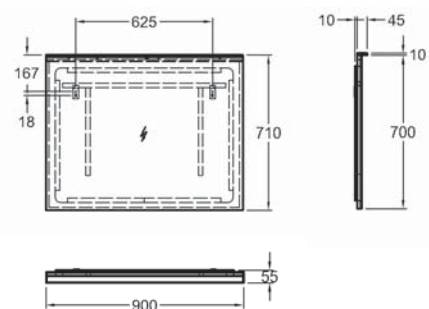

Zrkadlo s osvetlením

90 x 70 x 5,5 cm

- senzorický vypínač
- plynulé tlmenie svetla
- úprava proti zahmlievaniu
- LED 24 V DC 47 W
  (1819 lm nepriame)
- 230 V, ~ 50 Hz,
- IP44, trieda ochrany 2

807890000

Zrkadlo s osvetlením

120 x 70 x 5,5 cm

- senzorický vypínač
- plynulé tlmenie svetla
- úprava proti zahmlievaniu
- LED 24 V DC 56 W
  (2209 lm nepriame)
- 230 V, ~ 50 Hz,
- IP44, trieda ochrany 2