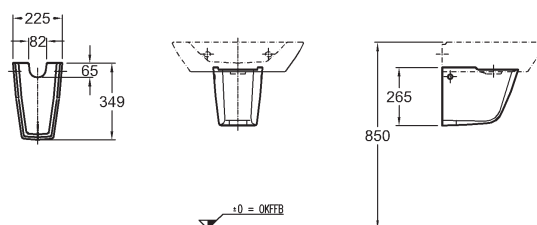

121625000

KeraTect® 121625600

Stĺp

kombinovateľný s umývadlami 121660000,
121680000, 121600000

Presná výška montáže umývadla
musí byť určená pri montáži stĺpu
pod umývadlo

292600000

Polostĺp

kombinovateľný s umývadlami 121660000,
121680000, 121600000