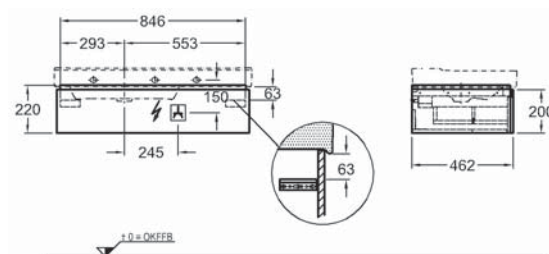

Skrinka pod umývadlo s výrezom vľavo, závesná

88 x 22 x 46,2 cm

- 1 výsuvná zásuvka vr. LED osvetlenia (max. 3 W, 3000 K, 225 lm, energetická trieda A++)
- zohľadnite prívod elektro

kombinovateľné s umývadlami 127190000, 127193000
a s vnútornými organizérmi do zásuvky (str. 25)