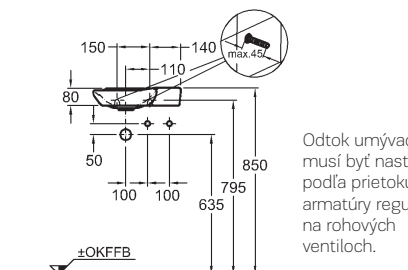

K dispozícii taktiež s glazúrou **KeraTect®**

Umývadlo

bez prepadu
vrátane obdĺžnikovej dizajnej krytky biela/chróm
40 x 28 cm

Odtok umývadla musí byť nastavený podľa prietoku armatúry reguláciou na rohových ventiloch.

s otvorom pre batériu vpravo

125540000

KeraTect® 125540600

125440000

s otvorom pre batériu vľavo

KeraTect® 125440600

Doplňky:

Špeciálny odtokový ventil, neuzatvárateľný

Výrobok nájdete v Katalógu Geberit

152.050.21.1

Umývadlo na dosku

s otvorom pre batériu, bez prepadu
vrátane obdĺžnikovej dizajnej krytky biela/chróm
60 x 39 cm