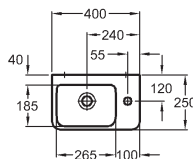

Umývadlo

s prepacom
40 x 25 cm

276140000

s otvorom pre batériu vpravo

KeraTect® 276140600

276240000

s otvorom pre batériu vľavo

KeraTect® 276240600