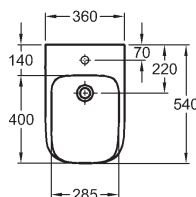

Závesný bidet

s otvorom pre batériu
vrátane obdĺžnikovej dizajnovanej krytky biela/chróm
dle EN 36
pre 1-otvorovú batériu s flexibilnými prírodnými hadičkami
možnosť inštalácie na inštalčné moduly Geberit

* 75 mm v spojení s Clou systémom 152.018.00.1

Odtok bidetu musí byť nastavený podľa prietoku armatúry reguláciou na rohových ventiloch.

	x1	x2
Odtokový ventil 152.050.21.1	220	270
Clou systém 152.018.00.1	150	200-270

235450000

KeraTect® 235450600

Skrinka pod umývadlo, závesná

49,5 x 41 x 40,5 cm

- 1 výsuvná zásuvka vr. LED osvetlenia (max. 2 W, 3200 K, 150 lm, energetická trieda A++)
- 1 protišmyková podložka
- 1 chrómovaná úchytka

kombinovateľné s umývadlom 125460000