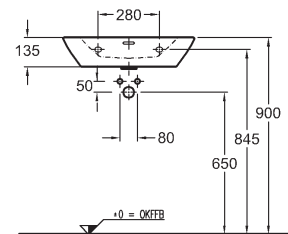

K dispozícii taktiež s glazúrou **KeraTect®**

Umývadlo

s otvorom pre batériu, s prepacom
60 x 47 cm

kombinovateľné so stĺpom 292600000
alebo polostĺpom 292610000, umývadlovými
doskami 60, 80, 140 cm a skrinkami
pod umývadlo 60, 80, 140 cm

121660000

KeraTect® 121660600

Umývadlo

s otvorom pre batériu, s prepacom
80 x 47 cm

kombinovateľné so stĺpom 292600000
alebo polostĺpom 292610000, umývadlovými
doskami 80, 100, 140 cm a skrinkami
pod umývadlo 80, 100, 140 cm