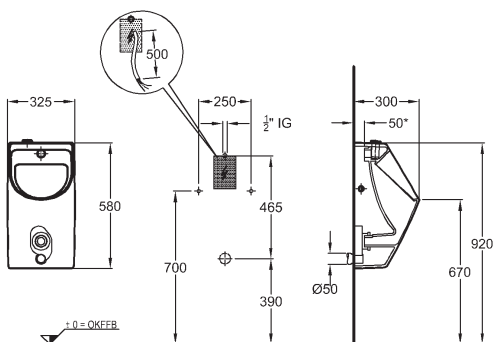

* podľa stavebnej pripravenosti je potrebné predĺženie k ventilu

235158000

KeraTect® 235158600

Doplňky:

Sitko do pisoárov, ušľachtilá oceľ

510410000

Náhradné náplne KeraFresh (40 ks)

500900000