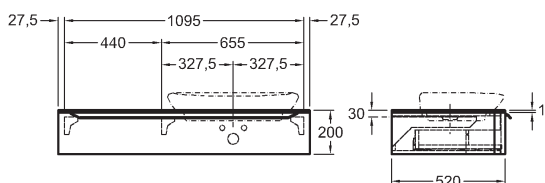

**Skrinka pod umývadlo, závesná,
s výrezom vpravo**

115 x 20 x 52 cm

- sklenená horná doska s otvorom pre batériu vpravo
- 1 výsuvná zásuvka vr. LED osvetlenia (max. 5,25 W, 3200 K, 395 lm, energetická trieda A+)
- 1 protišmyková podložka
- 1 chrómovaná úchytka

kombinovateľné s umývadlom 245460000