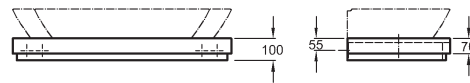

Ďalšie doplnky a príslušenstvo vid'. str. 172 - 175

Umývadlová doska s výrezom uprostred, závesná

chrómovaný lem
100 x 10 x 47 cm

- vr. montážnych konzol

kombinovateľné s umývadlami na dosku, umývadlom 80, 100 cm, skrinkami pod umývadlo 100 cm a kozmetickým modulom