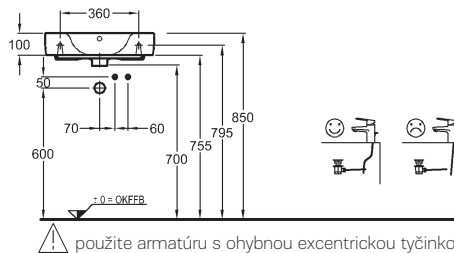

K dispozícii taktiež s glazúrou **KeraTect®**

Umývadlo

s otvorom pre batériu vpravo, s prepacom
50 x 25 cm

276150000

KeraTect® 276150600

Umývadlo asymetrické

s prepacom
50 x 25 cm

276250000