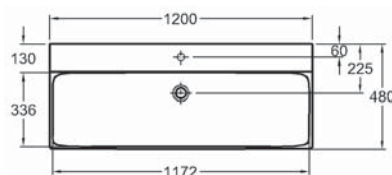

K dispozícii taktiež s glazúrou **KeraTect®**

Umývadlo

s otvorom pre batériu, bez prepadu
120 x 48 cm

kombinovateľné so spodnými skrinkami
807120000, 807121000, 807122000,
807220000, 807221000, 807222000

	x
Clou systém 152.018.00.1 + rúrková zápachová uzávierka	590
Odtokový ventil 152.050.21.1 + rúrková zápachová uzávierka	640
Odtokový ventil 152.050.21.1 + fľašková zápachová uzávierka	600

127020000

KeraTect® 127020600

Umývadlo

bez otvoru pre batériu, bez prepadu
120 x 48 cm

kombinovateľné so spodnými skrinkami
807120000, 807121000, 807122000,
807220000, 807221000, 807222000