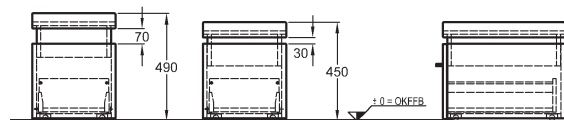

Taburetka

38 x 45/49 x 56 cm

- 1 výsuvná zásuvka, chrómovaná úchytka
- kolieska s aretáciou pri zaťažení
- dve možnosti nastavenia výšky, s poduškou