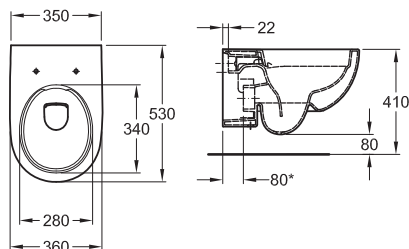

K dispozícii taktiež s glazúrou **KeraTect®**

Závesné WC Renova Nr. 1, Premium

s hlbokým splachovaním, 4,5/6 l

bez splachovacieho kruhu

dĺžka 53 cm

CE, EN 997 - CL1 - 5/6A - 6C, EN 33

k nádrži zabudovanej v stene alebo tlakovému splachovaču

možnosť inštalácie na inštaláčne moduly Geberit