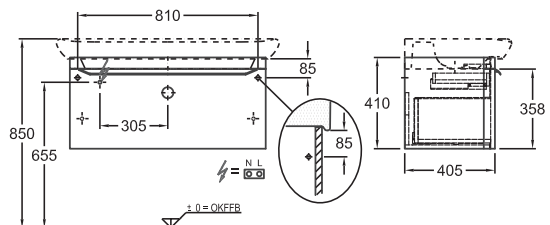

Skrinka pod umývadlo, závesná

88 x 41 x 40,5 cm

- 1 výsuvná zásuvka vr. LED osvetlenia (max. 4 W, 3200 K, 300 lm, energetická trieda A+),
- 1 protišmyková podložka
- 1 výsuv vr. protišmykovej podložky
- 1 chrómovaná úchytka

kombinovateľné s umývadlom 125400000