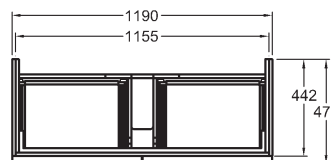

Skrinka pod umývadlo, závesná

119 x 62 x 47,7 cm

- 2 výsuvné zásuvky
- 2 výsuvy, chrómované držadlá

kombinovateľné s umývadlami 124020000, 124025000 a skrinkami 840045000, 840047000, 841045000, 841046000, 841047000