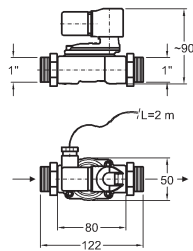

FlushTime Control

časovo riadené splachovanie pisoárov – pre montáž na stenu

pre napájanie z elektrickej siete 230V so zabudovaným digitálnym časovačom inštalovaným na stenu, napojeným na magnetický ventil $\frac{3}{4}$ " pre max. 8 pisoárov Centaurus