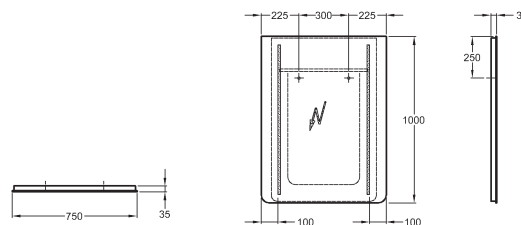

75 x 100 cm

Power-LED 27 W
220...240 V, 50...60 Hz
IP44, trieda ochrany 2, energetická trieda A

808675000

Taburetka

45 x 43,5/49,5 x 38 cm

- úložný priestor pod výklopným sedadlom (biela farba)
- kolieska s funkciou aretácie pri zaťažení, nastaviteľné
- nastaviteľné 2 výšky sedu - 43,5 alebo 49,5 cm