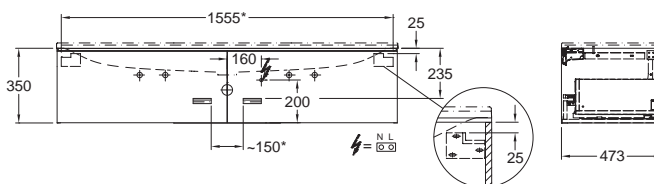

Skrinka pod umývadlo, závesná

159,5 x 35 x 47,5 cm

- 2 výsuvné zásuvky vr. LED osvetlenia (max. 3 W, 3000 K, 225 lm, energetická trieda A++) a infračerveného pohybového senzora
- zohľadnite prívod elektro

kombinovateľné s umývadlami 427061016, 427060016 a s vnútornými organizérmi do zásuvky (str. 25)

* vitanie otvorov určiť pred montážou