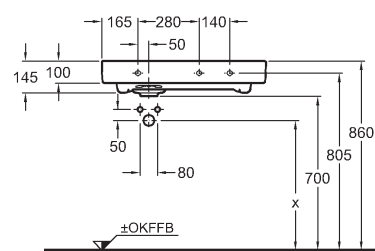

x
Clou systém 152.018.00.1 + rúrková zápachová uzávierka	570
Odtokový ventil 152.050.21.1 + rúrková zápachová uzávierka	630
Odtokový ventil 152.050.21.1 + fľašková zápachová uzávierka	590

odkladacia plocha vpravo

123575000

KeraTect® 123575600

123675000

odkladacia plocha vľavo

KeraTect® 123675600

Doplňky:

Clou, odtokový a prepádový systém (umývadlo je možné uzavrieť) Výrobok nájdete v Katalógu Geberit 152.018.00.1

Špeciálny odtokový ventil, neuzatvárateľný Výrobok nájdete v Katalógu Geberit 152.050.21.1