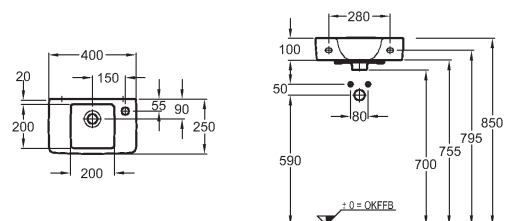

KeraTect® 122130600

Polostĺp

pre umývadlá 55, 60, 65, 75, 85, 100 a 130 cm

vrátane upevňovacieho prvku pre polostĺp Kerafix

292110000

KeraTect® 292110600

Umývadlo

s prepadom
40 x 25