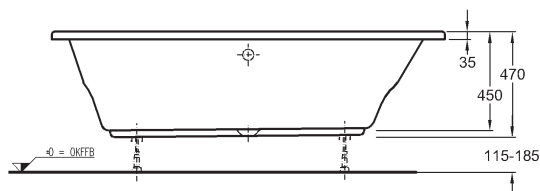

Pravouhlá vaňa Renova Nr. 1

- odtok v strede

	A	A2	A1
657380000	1800	1650	585
657390000	1900	1750	575