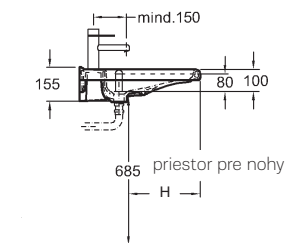

variant s polostĺpom a štandardnou zápachovou uzávierkou, odtokový ventil 152.080.21.1