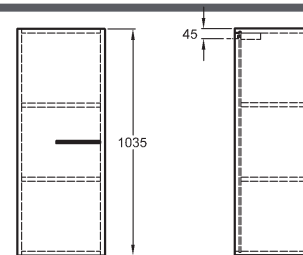

Bočná skrinka, závesná

40 x 103,5 x 35 cm

- 1 dvierka, chrómovaná úchytka
- 2 nastaviteľné poličky
- závesy dvierok voliteľné vpravo/vľavo

↑ 0 = OK/FEB

pravá prírodná dyha dub	Y816050000
pravá prírodná dyha wenge Pangar	Y816051000
lesklá biela	Y816052000

Vysoká skrinka, závesná

40 x 171,5 x 35 cm

- 1 dvierka, chrómovaná úchytka
- zrkadlo na vnútornej strane dvierok
- lišta s osvetlením, vr. transformátora 230 V/12 V (zohľadnite prívod elektro)
- 4 nastaviteľné poličky
- závesy dvierok voliteľné vpravo/vľavo