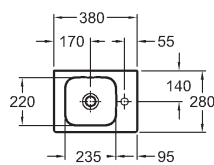

K dispozícii taktiež s glazúrou **KeraTect®**

Umývadlo

bez prepadu
38 x 28 cm

s otvorom vpravo