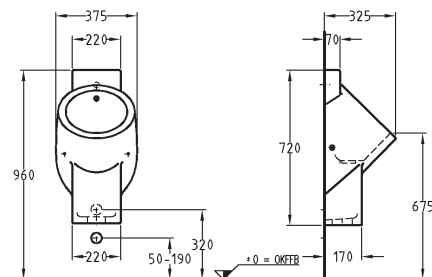

K dispozícii taktiež s glazúrou **KeraTect®**

Pisoár Centaurus

splachovaný vodou alebo „bez vody“
prívod zozadu, odpad dozadu alebo dole

pisoáre Centaurus sú štandardne dodávané s glazúrou KeraTect®

- vrátane upevňovacej súpravy Kerafix - splachovacej trysky a prívodnej hadice

pre pisoáre Centaurus odporúčame
systém FlushTime Control – viď str. 166

KeraTect® 236450600

Doplňky:

Revízny uzáver z ušľachtilej ocele – s možnosťou uzatvorenia spodného otvoru	500210000
Zápachový uzáver, náhradný diel	595710000

Voliteľne pri renováciách:

Variabilné držiaky (2 ks) – k výmene za pôvodný pisoár	554015000