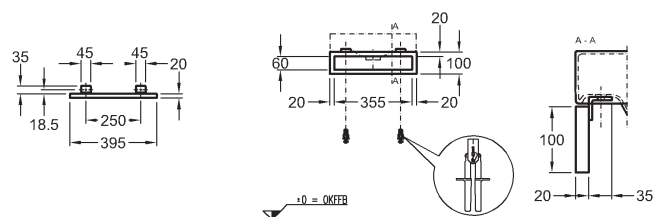

Vysoká skrinka, závesná

40 x 170 x 35 cm

korpus a dvierka: biela, vysoký lesk

- 1 dvierka s chrómovaným úchytom
- 1 pevná polička, 4 nastaviteľné sklenené poličky
- závesy dvierok voľiteľné vpravo/vľavo

800700000

Doplňky:

Ďalšie doplnky a príslušenstvo viď. str. 172 - 175

Držiak na uterák

48,5 x 10 x 20 cm

chrómovaný

pre montáž z boku, vrátane upevnenia

kombinovateľný s umývadlami 123260000, 123290000

500750000

Držiak na uterák

58,5 x 10 x 20 cm

chrómovaný

pre montáž spredu, vrátane upevnenia

kombinovateľný s umývadlami 123260000

500720000

Držiak na uterák

39,5 x 10 x 20 cm

chrómovaný

pre montáž spredu, vrátane upevnenia

kombinovateľný s umývadlom 273240000

500740000