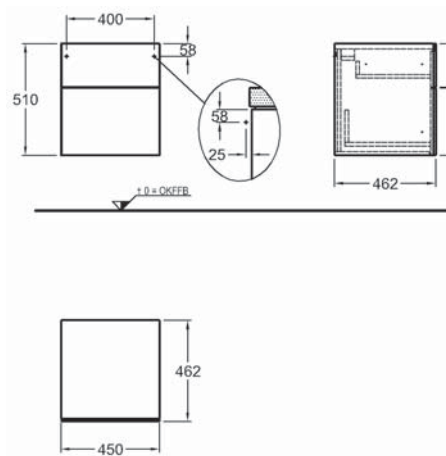

Bočná skrinka, závesná

45 x 51 x 46,2 cm

- 1 výsuvná zásuvka, 1 výsuv

biela lakovaná vysoký lesk	807045000
sivobéžová greige matná	807046000
štruktúra dreva Scultura sivá	807047000

Doplňky:

Sklenená doska, 45 x 0,8 x 45 cm

507450000

Ďalšie doplnky a príslušenstvo vid'. str. 172 - 175