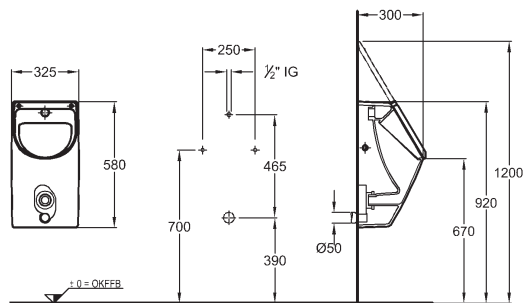

K dispozícii taktiež s glazúrou **KeraTect®**

Pisoár s poklopom

prívod vody zozadu, odpad dozadu
závesy poklopu: kovové

EN 80

vr. upevňovacej súpravy Kerafix s krytkami

235120000

KeraTect® 235120600

Doplňky:

Pripájacia súprava, pre tlakový splachovač zabudovaný v stene

521005000

Zápachová uzávierka pre pisoár d 50, odtok vodorovný

Výrobok nájdete v Katalógu Geberit

152.950.11.1

Sitko do pisoárov, ušľachtilá oceľ

510410000