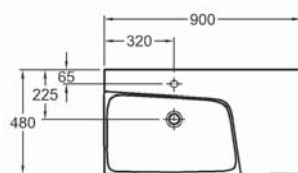

K dispozícii taktiež s glazúrou **KeraTect®**

Umývadlo

bez prepadu, odkladacia plocha vpravo
90 x 48 cm

kombinovateľné so spodnými skrinkami
807390000, 807391000, 807392000,
807590000, 807591000, 807592000

127190000