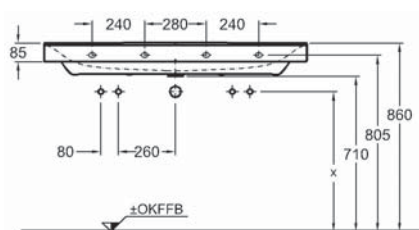

x
Clou systém 152.018.00.1 + rúrková zápachová uzávierka	590
Odtokový ventil 152.050.21.1 + rúrková zápachová uzávierka	640
Odtokový ventil 152.050.21.1 + fľašková zápachová uzávierka	600

127025000

KeraTect® 127025600