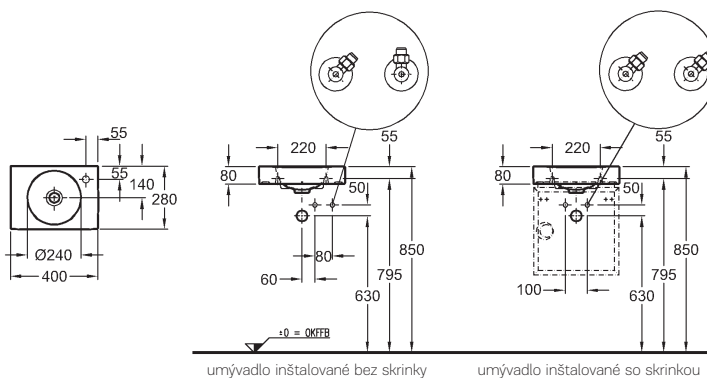

K dispozícii taktiež s glazúrou **KeraTect®**

Umývadlo

s otvorom pre batériu vpravo, bez prepadu
40 x 28 cm

umývadlo inštalované bez skrinky   umývadlo inštalované so skrinkou

Nutné použiť batérie s flexi prípojnými hadičkami.

273240000

KeraTect® 273240600

Doplnky:

Držiak na uterák, chrómovaný, 39,5 x 10 x 20 cm, čelná inštalácia

500740000

Špeciálny odtokový ventil, neuzatvárateľný

Výrobok nájdete v Katalógu Geberit

152.050.21.1

Závesné WC

s hlbokým splachovaním, 6 l,
skryté upevnenie

CE, EN 997 6 AC/5 A, EN 33

k nádrži zabudovanej v stene alebo tlakovému splachovaču
možnosť inštalácie na inštalračné moduly Geberit