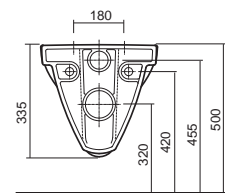

Závesné WC

s hlbokým splachovaním, 4,5/6 l

bez splachovacieho kruhu

dĺžka 70 cm

CE, EN 997 - CL1 - 5/6A - 6C, EN 33

k nádrži zabudovanej v stene alebo tlakovému splachovaču

možnosť inštalácie na inštalčné moduly Geberit