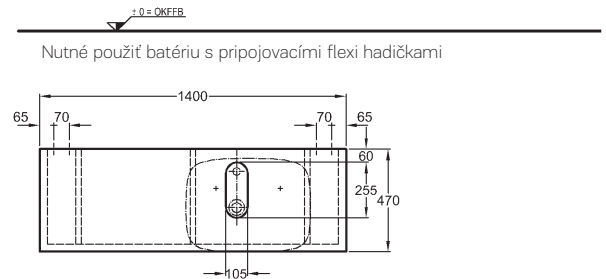

Umývadlová doska s výrezom vpravo, závesná

chrómovaný lem
140 x 10 x 47 cm

- vr. montážnych konzol

kombinovateľné s umývadlami na dosku s odkladacou plochou vľavo, s umývadlami 60, 80, 100 cm, skrinkami pod umývadlo 60 - 140 cm a kozmetickým modulom

pravá prírodná dyha dub	Y816241000
pravá prírodná dyha wenge Pangar	Y816341000
lesklá biela	816641000

Umývadlová doska s výrezom vľavo, závesná

chrómovaný lem
140 x 10 x 47 cm

- vr. montážnych konzol

kombinovateľné s umývadlami na dosku s odkladacou plochou vpravo, s umývadlami 60, 80, 100 cm, skrinkami pod umývadlo 60 - 140 cm a kozmetickým modulom