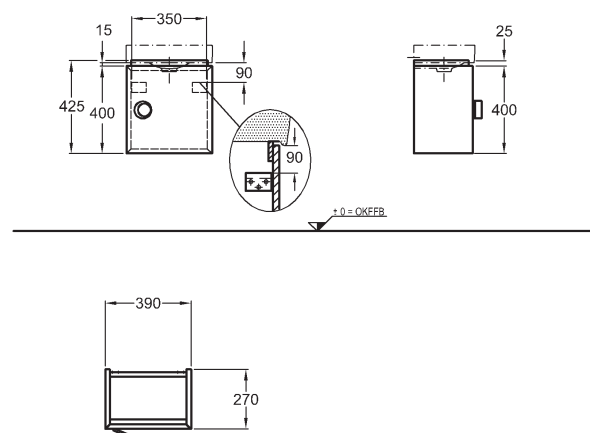

800740000

Doplňky:

Ďalšie doplnky a príslušenstvo vid'. str. 172 - 175