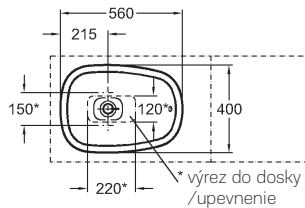

Odtokový ventil 152.080.21.1 + rúrková zápachová uzávierka	x
Odtokový ventil 152.080.21.1 + fľašková zápachová uzávierka	80
	120

123655000

KeraTect® 123655600