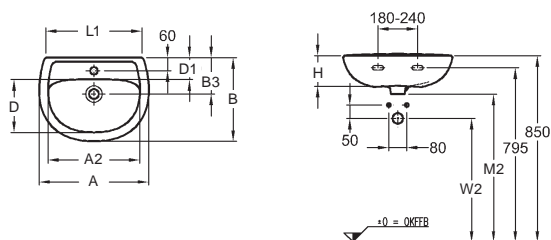

K dispozícii taktiež s glazúrou **KeraTect®**

Umývadlo s prepacom

	273040000
s otvorom pre batériu 40 x 30 cm	KeraTect® 273040600
	273045000
s otvorom pre batériu 45 x 34 cm	KeraTect® 273045600
	273048000
bez otvoru pre batériu 45 x 34 cm	KeraTect® 273048600
	273050000
s otvorom pre batériu 50 x 38 cm	KeraTect® 273050600
	273053000
bez otvoru pre batériu 50 x 38 cm	KeraTect® 273053600

Polostíp

pre umývadlá 45 a 50 cm

290530000

Doplňky:

Upevňovací prvok Kerafix (nutné objednať)

551062000