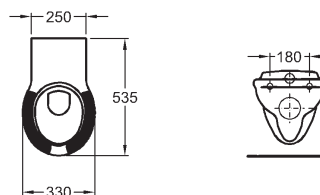

výškové osadenie výrobkov pre detské kúpeľne upravuje predpis č. 527/2007 Z. z.

farba sedacej plochy: červená

201710000

KeraTect® 201710600

201715000

farba sedacej plochy: sivá

KeraTect® 201715600

Závesné detské WC KIND