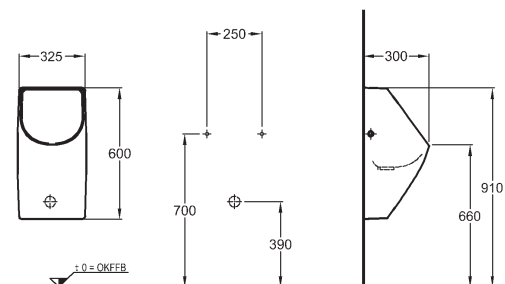

Pisoár „bez vody“

odpad dozadu

EN 80

vr. upevňovacej súpravy Kerafix s krytkami

235170000

KeraTect® 235170600

Doplňky:

Zápachový uzáver, náhradný diel

595710000