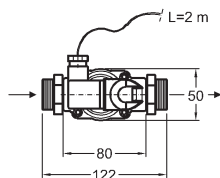

Magnetický ventil $\frac{3}{4}$ "

náhradný diel

taktiež pre rozšírenie systému FlushTime Control pre max. 16 pisoárov Centaurus