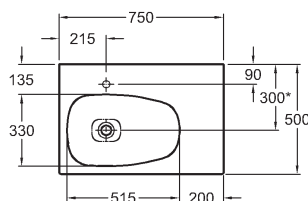

K dispozícii taktiež s glazúrou **KeraTect®**

Asymetrické umývadlo

s otvorom pre batériu, bez prepadu
75 x 50 cm
vr. bielej keramickej odtokovej krytky

* predĺžený odpad pre zápachovú uzávierku nutný