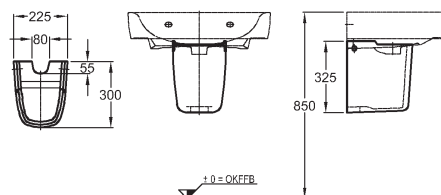

292110000

KeraTect® 292110600