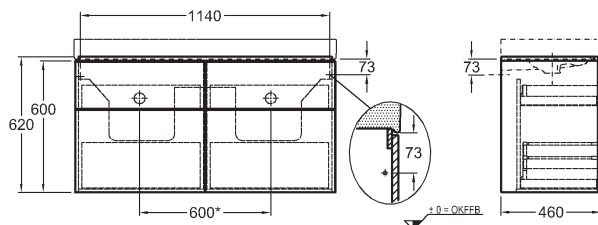

Skrinka pod dvojumývadlo, závesná

119 x 62 x 47,7 cm

- 2 výsuvné zásuvky
- 2 výsuvy, chrómované držadlá

kombinovateľné s dvojumývadlom 124120000 a skrinkami 840045000, 840047000, 841045000, 841046000, 841047000