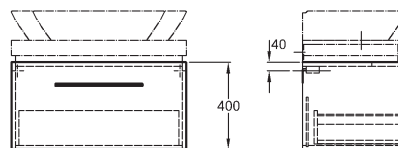

Umývadlová doska s výrezom uprostred, závesná

chrómovaný lem
80 x 10 x 47 cm

kombinovateľné s umývadlami na dosku,
umývadlom 60, 80 cm, skrinkami pod umývadlo 80 cm
a kozmetickým modulom

↙ 0 = OKFFB
Nutné použiť batériu s pripojovacími flexi hadičkami

pravá prírodná dyha dub	Y816280000
pravá prírodná dyha wenge Pangar	Y816380000
lesklá biela	816680000

Skrinka pod umývadlo, závesná

80 x 40 x 47 cm

- 1 výsuvná zásuvka s chrómovanou úchytkou

iba v spojení s umývadlovými doskami 80 cm

kombinovateľné s umývadlami 60, 80 cm

↙ 0 = OKFFB

pravá prírodná dyha dub	816080000
pravá prírodná dyha wenge Pangar	816081000
lesklá biela	816082000

Doplňky:

Priehradka do zásuvky 80 cm	516080000
LED svetelná lišta 73,5 cm	501735000

Ďalšie doplnky a príslušenstvo vid'. str. 172 - 175