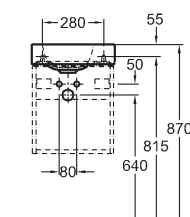

K dispozícii taktiež s glazúrou **KeraTect®**

Umývadlo

bez prepadu
38 x 28 cm

s otvorom vpravo

umývadlo bez nábytku

umývadlo s nábytkom

		124736000
s otvorom pre batériu vpravo	KeraTect®	124736600
		124836000
s otvorom pre batériu vľavo	KeraTect®	124836600