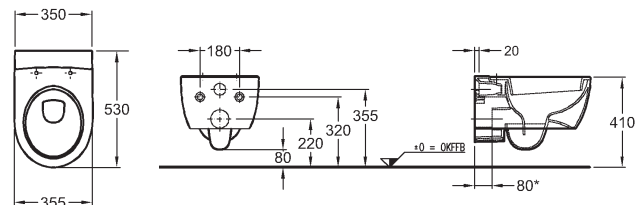

Pre niektoré stavebné situácie odporúčame použiť predĺženú
prípäjaciu súpravu pre WC Geberit 152.441.46.1 (d = 90 mm).

204000000

KeraTect® 204000600