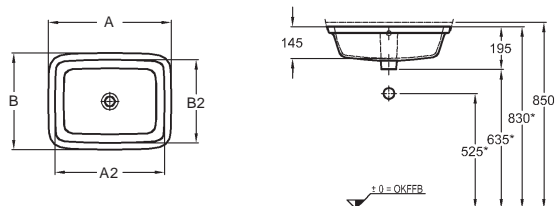

A	A2	B	B2
242140000	520	460	410	350
242150000	560	500	440	380

46 x 35 cm

50 x 38 cm

242140000

KeraTect® 242140600

242150000

KeraTect® 242150600

Doplnky:

Upevňovací hák (4 ks)

554020000

Umývadlá je možné objednať aj bez prepadu. Kód na požiadanie na zákazníckom centre.