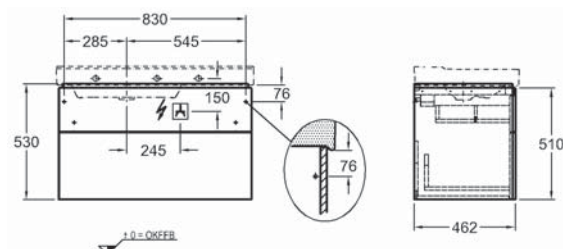

..... zásuvka 230 V s uzemňovacím kolíkom

biela lakovaná vysoký lesk	807590000
sivobéžová greige matná	807591000
štruktúra dreva Scultura sivá	807592000

Doplňky:

Ďalšie doplnky a príslušenstvo vid'. str. 172 - 175