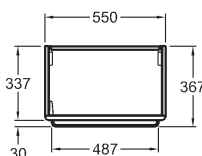

korpus: biely matný, čelná plocha: biela lesklá

862060000

korpus: sivý matný, čelná plocha: sivá lesklá

862061000

Doplňky:

Hliníkové nožičky (2 ks)

500550000