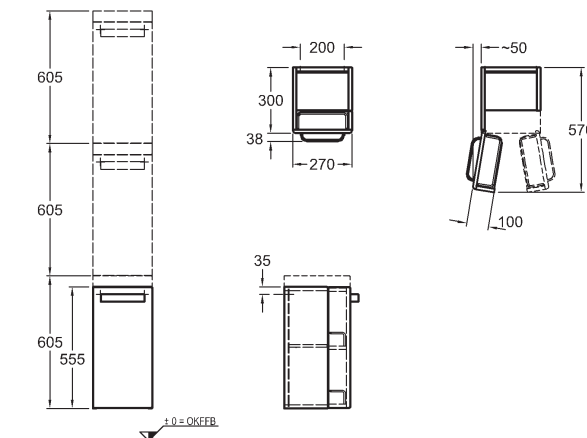

korpus/čelná plocha: biela matná

808527000

Krycia doska

27 x 5 x 30 cm

kombinovateľná s bočnou skrinkou 808527000

matný grafit 808627000

matný karamel 808628000