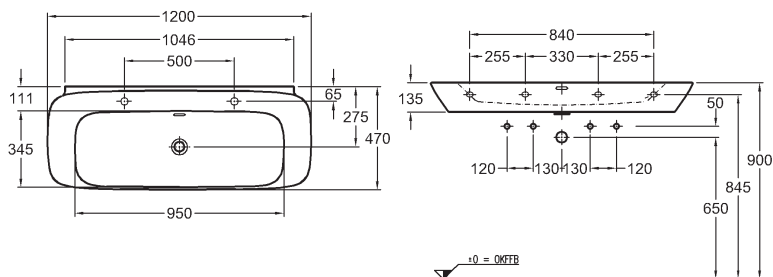

K dispozícii taktiež s glazúrou **KeraTect®**

Umývadlo

s 2 otvormi pre batériu, s prepadom
120 x 47 cm

kombinovateľné s umývadlovými doskami 140 cm
a skrinkami pod umývadlo 140 cm s otvorom
pre zápachovú uzávierku uprostred