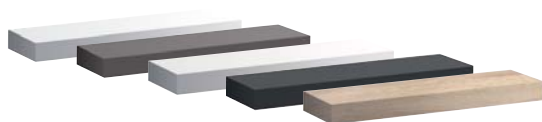

Polička 60 cm