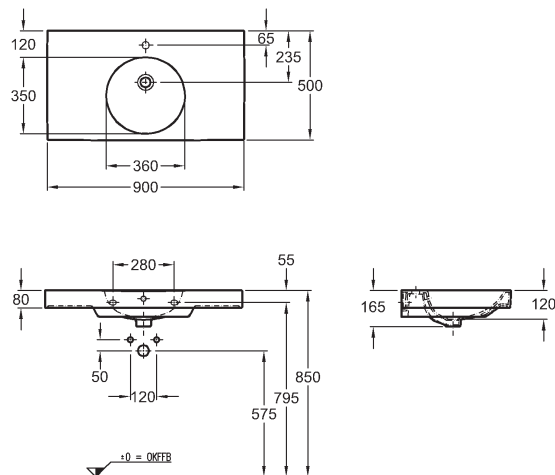

Umývadlo

s otvorom pre batériu, s prepadom
90 x 50 cm

123290000

KeraTect® 123290600

Doplňky:

Držiak na uterák, chrómovaný, 48,5 x 10 x 20 cm, bočná inštalácia

500750000