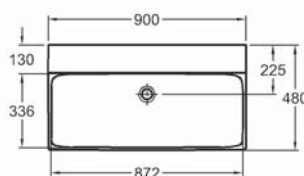

x
Odtokový ventil 152.050.21.1 + rúrková zápachová uzávierka	640
Odtokový ventil 152.050.21.1 + fľašková zápachová uzávierka	600

127093000

KeraTect® 127093600