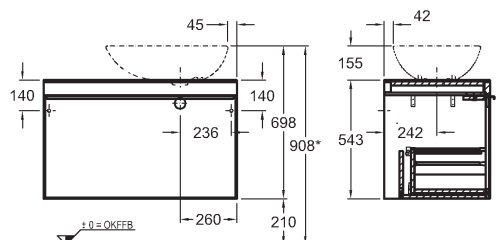

* Odporúčaná výška zavesenia pri použití nožičiek