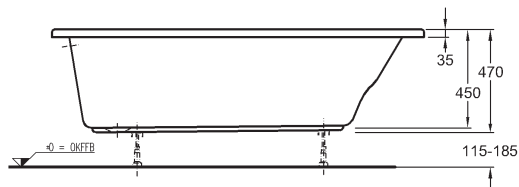

Vane Renova Nr. 1 akrylátové

Pravouhlá vaňa Renova Nr. 1

- odtok z boku

	A	A2	A1	B	B2	B1	X
657360000	1600	1450	1150	800	650	530	400
657370000	1700	1550	1250	750	600	480	400