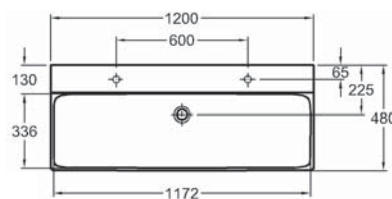

x
Clou systém 152.018.00.1 + rúrková zápachová uzávierka	590
Odtokový ventil 152.050.21.1 + rúrková zápachová uzávierka	640
Odtokový ventil 152.050.21.1 + fľašková zápachová uzávierka	600

127025000

KeraTect® 127025600