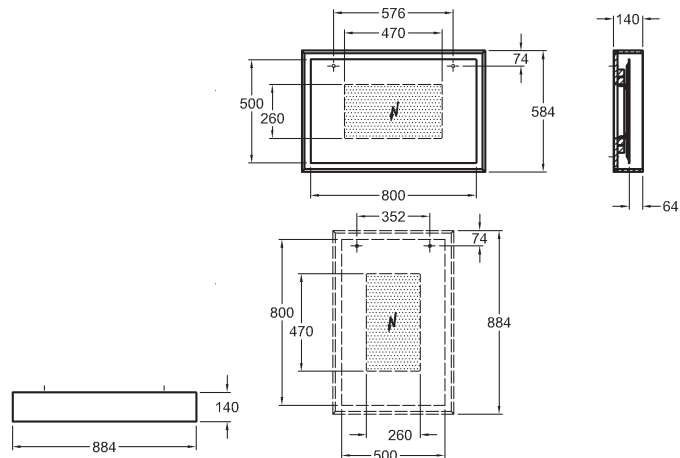

Doplňky:

Ďalšie doplnky a príslušenstvo vid' str. 172 - 175

Zrkadlová skrinka s osvetlením

88,4 x 58,4 x 14,0 cm

- montáž vodorovne alebo zvisle
- vnútorná zrkadlová plocha s lištou s LED osvetlením

LED 12 V/ 29,5 W
teplá biela
Lumen 2816 (lm)
230 V 50/60 Hz
IP 44, trieda ochrany 2