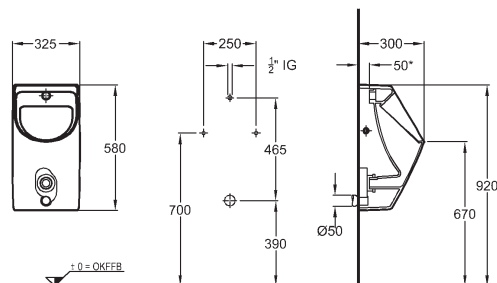

* podľa stavebnej pripravenosti je potrebné predĺženie k ventilu

	235106000
KeraTect®	235106600

Doplňky:

Sitko do pisoárov, ušľachtilá oceľ	510410000