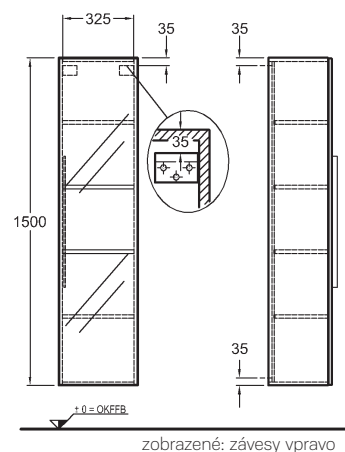

Zrkadlová skrinka, závesná

36 x 150 x 30,9 cm

- 1 zrkadlové dvierka, chrómované držadlo
- 2 pevné poličky
- 2 polohovateľné poličky
- závesy dvierok voliteľné vpravo/vľavo

kombinovateľné so skrinkami 840090000, 840092000,
841090000, 841091000, 841092000