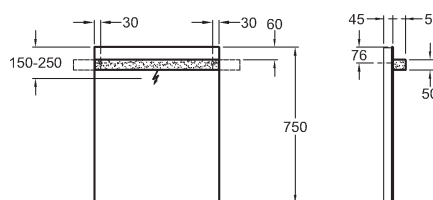

Polička 90 cm

biela lesklá (Alpin)	840990000
platinová lesklá	840992000
biela matná (Alpin)	841990000
láovo čierna matná	841991000
svetlý dub	841992000

Zrkadlo 60 cm s osvetlením

60 x 75 x 4 cm

osvetlenie je posuvné (pred inštaláciou),
LED 12 V/19 W/3000 K
teplá biela
Lumen 368 (lm)
230 V, ~ 50 Hz
IP 44