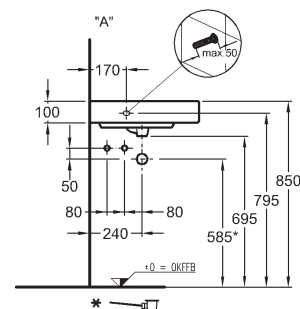

Umývadlo rohové

s otvorom pre batériu, s prepacom
50 x 69,5 cm

226150000

KeraTect® 226150600