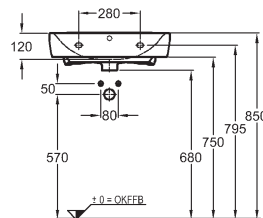

K dispozícii taktiež s glazúrou **KeraTect®**

Umývadlo

s otvorom pre batériu, s prepacom
55 x 37 cm

226155000

KeraTect® 226155600