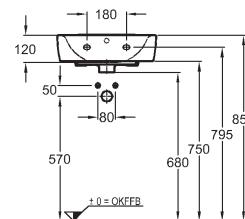

K dispozícii taktiež s glazúrou **KeraTect®**

Umývadlo

s otvorom pre batériu, s prepacom
45 x 34 cm

276145000

KeraTect® 276145600