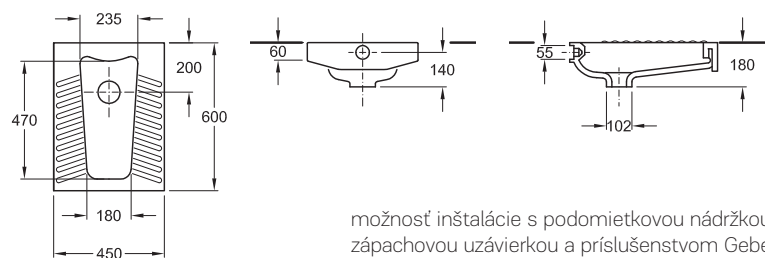

Renova Nr. 1 Comfort Pro Hock-WC

WC turecké

45 x 60 x 6 cm

pre zabudovanie do podlahy
a splachovanie z podomietkovej nádržky,
prívod 55 mm, odpad 102 mm

možnosť inštalácie s podomietkovou nádržkou,
zápachovou uzávierkou a príslušenstvom Geberit