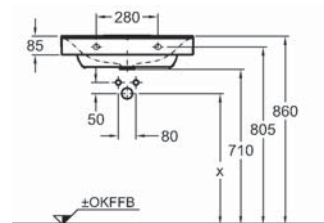

K dispozícii taktiež s glazúrou **KeraTect®**

Umývadlo

s otvorom pre batériu, bez prepadu
60 x 48 cm

kombinovateľné so spodnými skrinkami
807160000, 807161000, 807162000,
807260000, 807261000, 807262000

	x
Clou systém 152.018.00.1 + rúrková zápachová uzávierka	590
Odtokový ventil 152.050.21.1 + rúrková zápachová uzávierka	640
Odtokový ventil 152.050.21.1 + fľašková zápachová uzávierka	600

127060000

KeraTect® 127060600

Umývadlo

s otvorom pre batériu, bez prepadu
90 x 48 cm

kombinovateľné so spodnými skrinkami
807190000, 807191000, 807192000,
807290000, 807291000, 807292000