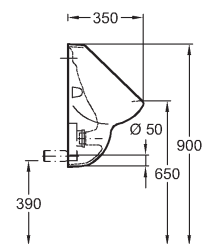

236500000

KeraTect® 236500600

236520000

KeraTect® 236520600

so „sviečkou“ ako vizuálnym vodiacim systémom

Doplňky:

Upevňovacia súprava s krytkami z umelej hmoty	• chróm	521011000
	• biela	521015000
Pripájacia súprava, pre tlakový splachovač zabudovaný v stene		521005000
Zápachová uzávierka pre pisoár d 50, odtok vodorovný	Výrobok nájdete v Katalógu Geberit	152.950.11.1
Sitko do pisoárov Aller, ušľachtilá oceľ		510400000