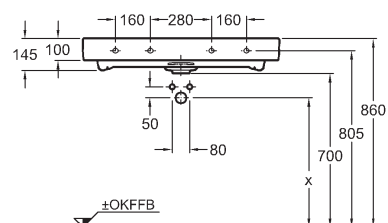

x
Clou systém 152.018.00.1 + rúrková zápachová uzávierka	570
Odtokový ventil 152.050.21.1 + rúrková zápachová uzávierka	630
Odtokový ventil 152.050.21.1 + fľašková zápachová uzávierka	590

123590000

KeraTect® 123590600

Doplňky:

Clou, odtokový a prepádový systém (umývadlo je možné uzavrieť)	Výrobok nájdete v Katalógu Geberit	152.018.00.1
Špeciálny odtokový ventil, neuzatvárateľný	Výrobok nájdete v Katalógu Geberit	152.050.21.1