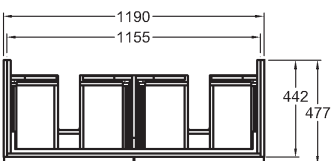

Skrinka pod dvojumývadlo, závesná

119 x 24 x 47,7 cm

- 2 výsuvné zásuvky, 2 chrómované držadlá

kombinovateľné s dvojumývadlom 124120000 a skrinkami
840045000, 840047000, 841045000, 841046000,
841047000