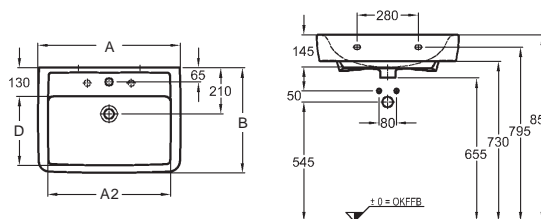

K dispozícii taktiež s glazúrou **KeraTect®**

Umývadlo s prepacom

	A	B	D	A2
222255000 / 222258000	550	440	270	450
222260000 / 222263000	600	480	315	510
222265000 / 222268000	650	480	315	560

	222255000
s otvorom pre batériu 55 x 44 cm	KeraTect® 222255600
	222258000
bez otvoru pre batériu 55 x 44 cm	KeraTect® 222258600
	222260000
s otvorom pre batériu 60 x 48 cm	KeraTect® 222260600
	222263000
bez otvoru pre batériu 60 x 48 cm	KeraTect® 222263600
	222265000
s otvorom pre batériu 65 x 48 cm	KeraTect® 222265600
	222268000
bez otvoru pre batériu 65 x 48 cm	KeraTect® 222268600