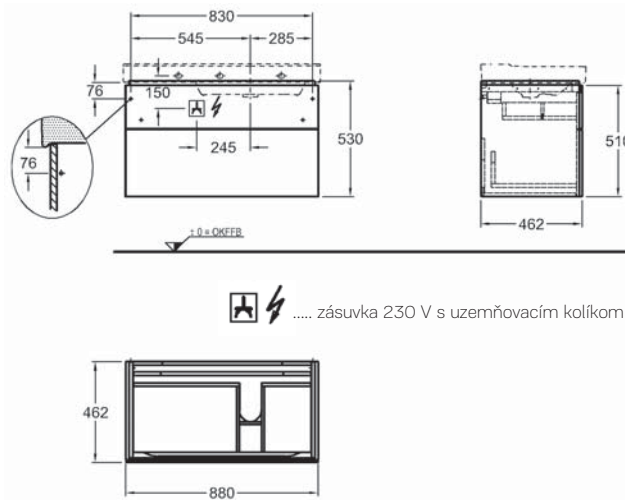

Skrinka pod umývadlo s výrezom vpravo, závesná

88 x 53 x 46,2 cm

- 1 výsuvná zásuvka vr. LED osvetlenia (max. 3 W, 3000 K, 225 lm, energetická trieda A++)
  - zohľadnite prívod elektro
- 1 výsuv

kombinovateľné s umývadlami 127290000, 127293000 a s vnútornými organizérmi do zásuvky (str. 25)