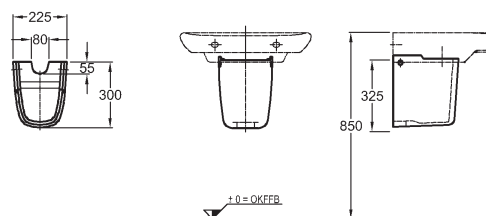

Polostíp

kombinovateľný s umývadlami 125460000, 125465000,
125480000, 125400000, 125430000

291410000

Doplňky:

Upevňovací prvok Kerafix (nutné objednať)

551081000

Pri použití špeciálneho odtokového ventilu 152.050.21.1 alebo Clou systému 152.018.00.1 je možná jednoduchá výmena štandardnej kruhovej odpadovej krytky za obdĺžnikovú dizajnovú krytku myDay dodanú s umývadlom/bidetom.