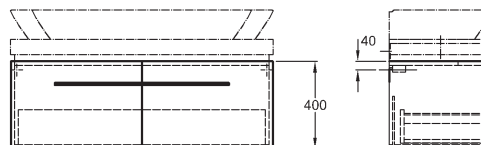

Umývadlová doska s výrezom uprostred, závesná

chrómovaný lem
120 x 10 x 47 cm

- vr. montážnych konzol

kombinovateľné s umývadlom 100 cm,
s umývadlom bez otvoru pre batériu 120 cm,
skrinkami pod umývadlo 120 cm
a kozmetickým modulom

+0 = OKFFB
Nutné použiť batériu s pripojovacími flexi hadičkami

pravá prírodná dyha dub	Y816220000
pravá prírodná dyha wenge Pangar	816320000
lesklá biela	816620000

Skriška pod umývadlo, závesná

120 x 40 x 47 cm

- 2 výsuvné zásuvky, 2 chrómované úchytky
  iba v spojení s umývadlovými doskami 120 cm

kombinovateľné s umývadlom 100 cm,
s umývadlom bez otvoru pre batériu 120 cm

+0 = OKFFB

pravá prírodná dyha dub	816020000
pravá prírodná dyha wenge Pangar	816021000
lesklá biela	816022000

Doplňky:

Priehradka do zásuvky 60 cm	516060000
LED svetelná lišta 3 x 55 cm	501550000

Ďalšie doplnky a príslušenstvo viď. str. 172 - 175