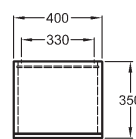

Bočná skrinka, závesná

40 x 103,5 x 35 cm

- 1 dvierka, chrómovaná úchytka
- 2 nastaviteľné poličky
- závesy dvierok voliteľné vpravo/vľavo

↑ 0 = OK/FEB

pravá prírodná dyha dub	Y816050000
pravá prírodná dyha wenge Pangar	Y816051000
lesklá biela	Y816052000

Vysoká skrinka, závesná

40 x 171,5 x 35 cm

- 1 dvierka, chrómovaná úchytka
- zrkadlo na vnútornej strane dvierok
- lišta s osvetlením, vr. transformátora 230 V/12 V (zohľadnite prívod elektro)
- 4 nastaviteľné poličky
- závesy dvierok voliteľné vpravo/vľavo