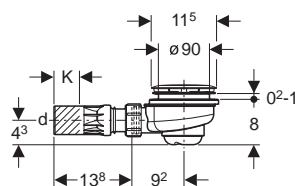

Odtok pre sprchovacia vaničku Uniflex 90 mm, odtokový oblúk s kĺbom d 40/50, súprava s kompletačnými krytkami

Výrobok nájdete v Katalógu Geberit

150.551.21.1