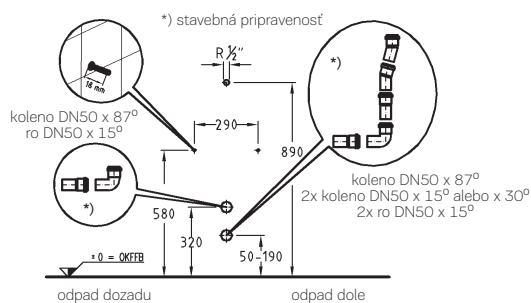

K dispozícii taktiež s glazúrou **KeraTect®**

Pisoár Centaurus

splachovaný vodou alebo „bez vody“
prívod zozadu, odpad dozadu alebo dole

pisoáre Centaurus sú štandardne dodávané s glazúrou KeraTect®

- vrátane upevňovacej súpravy Kerafix - splachovacej trysky a prívodnej hadice

pre pisoáre Centaurus odporúčame
systém FlushTime Control – viď str. 166

KeraTect® 236450600

Doplňky:

Revízny uzáver z ušľachtilej ocele – s možnosťou uzatvorenia spodného otvoru	500210000
Zápachový uzáver, náhradný diel	595710000

Voliteľne pri renováciách:

Variabilné držiaky (2 ks) – k výmene za pôvodný pisoár	554015000