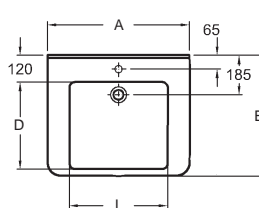

variant s polostĺpom a štandardnou zápachovou uzávierkou, odtokový ventil 152.080.21.1