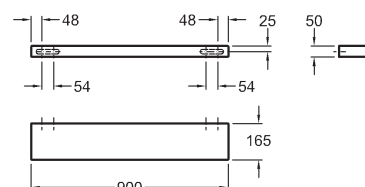

Polička 90 cm

biela lesklá (Alpin)	840990000
platinová lesklá	840992000
biela matná (Alpin)	841990000
láovo čierna matná	841991000
svetlý dub	841992000

Zrkadlo 60 cm s osvetlením

60 x 75 x 4 cm

osvetlenie je posuvné (pred inštaláciou),
LED 12 V/19 W/3000 K
teplá biela
Lumen 368 (lm)
230 V, ~ 50 Hz
IP 44