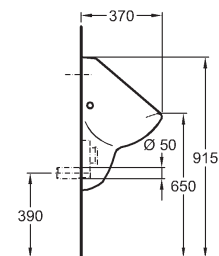

K dispozícii taktiež s glazúrou **KeraTect®**

Pisoár Renova Nr. 1

prívod zozadu, odpad dozadu podľa DIN 1390

„sviečka“ pod glazúrou keramiky

235300000

KeraTect® 235300600

235320000

KeraTect® 235320600

so „sviečkou“ ako vizuálnym vodiacim systémom

Doplňky:

Upevňovací prvok Kerafix (nutné objednať)	• krytka chróm	551070000
	• krytka biela	551075000
Pripájacia súprava, pre tlakový splachovač zabudovaný v stene		521005000
Zápachová uzávierka pre pisoár d 50, odtok vodorovný	Výrobok nájdete v Katalógu Geberit	152.950.11.1
Sitko do pisoárov, ušľachtilá oceľ		510410000

Pisoár Renova Nr. 1

prívod zhora, odpad dozadu alebo dole podľa DIN 1390

235200000

KeraTect® 235200600

Doplňky:

Upevňovací prvok Kerafix (nutné objednať)	• krytka chróm	551070000
	• krytka biela	551075000
Zápachová uzávierka pre pisoár d 50, odtok vodorovný	Výrobok nájdete v Katalógu Geberit	152.950.11.1
Zápachová uzávierka pre pisoár d 50, odtok zvislý	Výrobok nájdete v Katalógu Geberit	152.951.11.1
Sitko do pisoárov, ušľachtilá oceľ		510410000

Pisoáre Renova Nr. 1 Plan so systémom KeraFresh