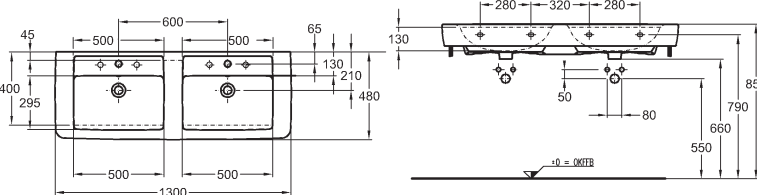

Dvojumývadlo

s 2 otvormi pre batériu, s prepadom
130 x 48 cm

122130000

KeraTect® 122130600

Polostĺp

pre umývadlá 55, 60, 65, 75, 85, 100 a 130 cm

vrátane upevňovacieho prvku pre polostĺp Kerafix