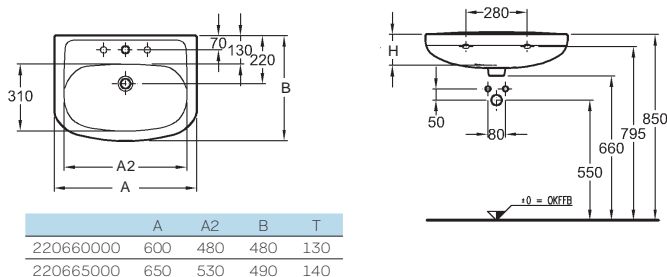

Umývadlo nábytkové s otvorom pre batériu, s prepacom

	A	A2	B	T
220660000	600	480	480	130
220665000	650	530	490	140

										220660000
60 x 48 cm	KeraTect®									220660600
										220665000
65 x 49 cm	KeraTect®									220665600

Polostĺp pre umývadlá 55, 60, 65 a 70 cm

290520000

Doplnky:

Upevňovací prvok Kerafix (nutné objednať)

551067000

Umývadlá na pranie taktiež bez prepadu. Kód na požiadanie na zákazníckom servise.