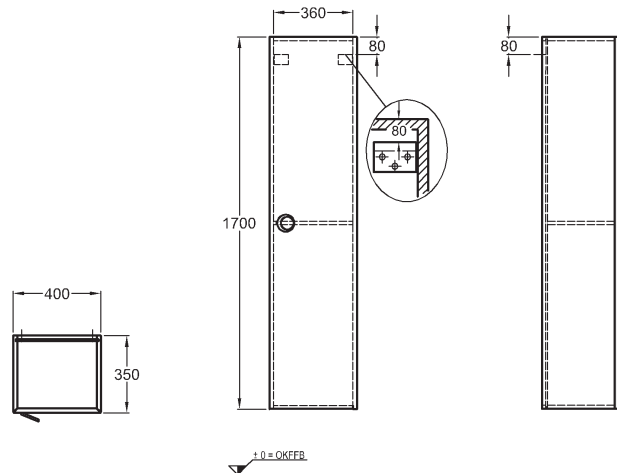

Doplňky:

Ďalšie doplnky a príslušenstvo vid'. str. 172 - 175

Vysoká skrinka, závesná

40 x 170 x 35 cm

korpus a dvierka: biela, vysoký lesk

- 1 dvierka s chrómovaným úchytom
- 1 pevná polička, 4 nastaviteľné sklenené poličky
- závesy dvierok voľiteľné vpravo/vľavo