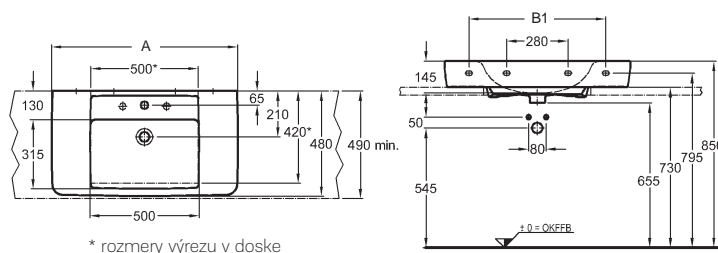

K dispozícii taktiež s glazúrou **KeraTect®**

Umývadlo na dosku

s otvorom pre batériu, s prepacom

	A	B1
125185000	850	625
125100000	100	700

85 x 48 cm

100 x 48 cm

125185000

KeraTect® 125185600

125100000

KeraTect® 125100600