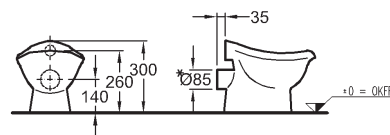

Detská WC misa BABY, stojaca

odpad vodorovný, s hlbokým splachovaním, 6 l

CE, EN 997

211650000

KeraTect® 211650600

Doplnky:

Odpadová súprava „L“ (kompletná s upevňovacím materiálom)

521180000