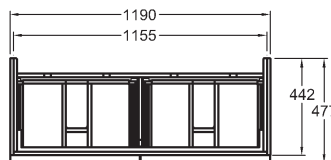

biela lesklá (Alpin)	840520000
platinová lesklá	840522000
biela matná (Alpin)	841520000
lávovo čierna matná	841521000
svetlý dub	841522000

Bočná skrinka, závesná

45 x 60 x 47,7 cm

- 1 výsuvná zásuvka
- 1 výsuv, 2 chrómované držadlá