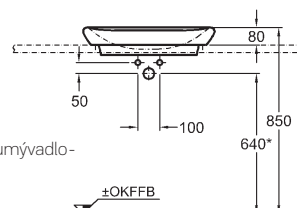

Odtok umývadla musí byť nastavený podľa prietoku armatúry reguláciou na rohových ventiloch.

* v spojení s odtokovým ventilom 152.050.21.1

245460000

KeraTect® 245460600

Doplňky:

Keramická odtoková krytka, biela

595775000

Závesné WC

s hlbokým splachovaním, 4,5 l/6 l

bez splachovacieho kruhu

skryté upevnenie, vr. upevňovacej súpravy

CE, EN 997 6 A/C a EN 38

možnosť inštalácie na inštalačné moduly Geberit