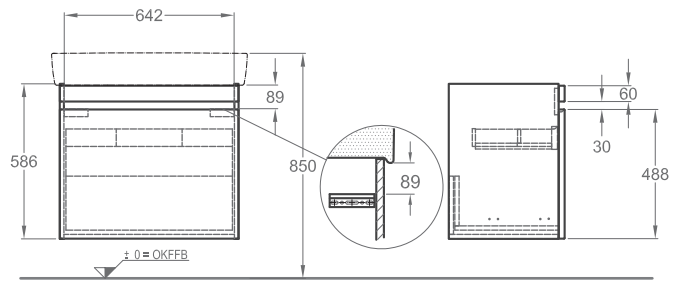

Doplňky:

LED svetelná lišta 53,5 cm	501535000
Ďalšie doplnky a príslušenstvo vid'. str. 172 - 175	

Skřínka pod asymetrické umývadlo, závesná

67,6 x 58,6 x 43,8 cm

- 1 zásuvka, 1 vnitřní zásuvka

kombinovatelné s umývadly 122180000
(odkladací plocha vpravo)
a 122175000 (odkladací plocha vľavo)