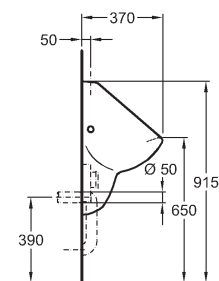

Pisoár

prívod zhora, odpad dozadu alebo dole
podľa DIN 1390

235200000

KeraTect® 235200600

Doplňky:

Upevňovací prvok Kerafix (nutné objednať)	• krytka chróm	551070000
	• krytka biela	551075000
Zápachová uzávierka pre pisoár d 50, odtok vodorovný	Výrobok nájdete v Katalógu Geberit	152.950.11.1
Zápachová uzávierka pre pisoár d 50, odtok zvislý	Výrobok nájdete v Katalógu Geberit	152.951.11.1
Sitko do pisoárov, ušľachtilá oceľ		510410000