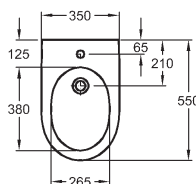

Bidet závesný

s otvorom pre batériu, s prepadom
(zo série Renova Nr. 1)

možnosť inštalácie na inštalčné moduly Geberit

233040000

KeraTect® 233040600