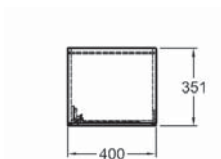

Vysoká bočná skrinka, závesná

40 x 170 x 35,1 cm

- 1 dverka
- zrkadlo na vnútornej strane dvierok
- 2 pevné poličky, 4 nastaviteľné poličky
- závesy dvierok voliteľné vpravo/vľavo