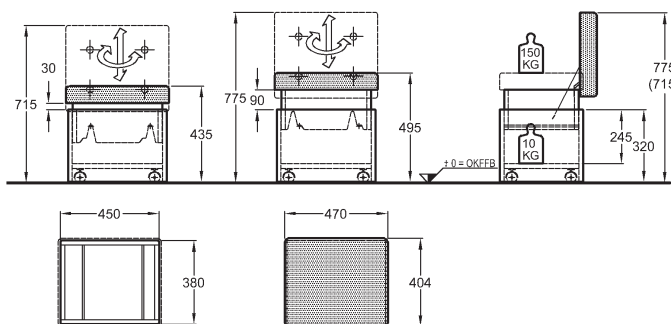

75 x 100 cm

Power-LED 27 W
220...240 V, 50...60 Hz
IP44, trieda ochrany 2, energetická trieda A

808675000

Taburetka

45 x 43,5/49,5 x 38 cm

- úložný priestor pod výklopným sedadlom (biela farba)
- kolieska s funkciou aretácie pri zaťažení, nastaviteľné
- nastaviteľné 2 výšky sedu - 43,5 alebo 49,5 cm