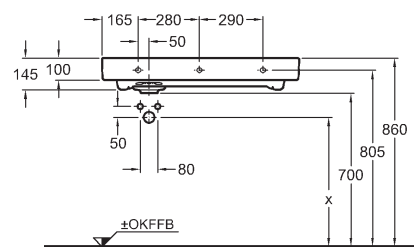

x
Clou systém 152.018.00.1 + rúrková zápachová uzávierka	570
Odtokový ventil 152.050.21.1 + rúrková zápachová uzávierka	630
Odtokový ventil 152.050.21.1 + fľašková zápachová uzávierka	590

odkladacia plocha vpravo

123690000

KeraTect® 123690600

123695000

odkladacia plocha vľavo

KeraTect® 123695600

Doplňky:

Clou, odtokový a prepádový systém (umývadlo je možné uzavrieť) Výrobok nájdete v Katalógu Geberit 152.018.00.1

Špeciálny odtokový ventil, neuzatvárateľný Výrobok nájdete v Katalógu Geberit 152.050.21.1