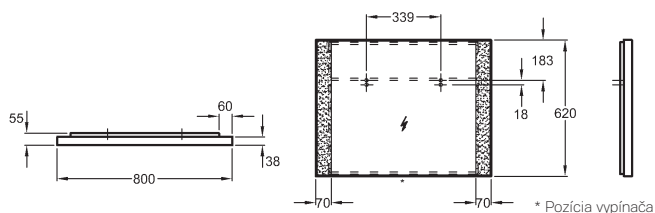

Zrkadlo s osvetlením

80 x 62 x 5,5 cm

- 2 svetlá, RGB LED
- rám z antikorovej ocele
- funkcia proti zahmlievaniu
- svetlo T5 FQ, 21W
- 220-240V, 50-60Hz
- IP44, trieda ochrany 2
- vypínač na spodnej hrane
  + diaľkové ovládanie osvetlenia