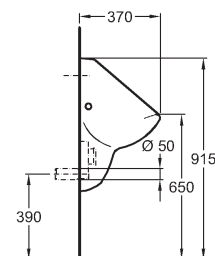

235300000

KeraTect® 235300600

235320000

KeraTect® 235320600

so „sviečkou“ ako vizuálnym
vodiacim systémom

Doplňky:

Upevňovací prvok Kerafix (nutné objednať)	• krytka chróm	551070000
	• krytka biela	551075000
Pripájacia súprava, pre tlakový splachovač zabudovaný v stene		521005000
Zápachová uzávierka pre pisoár d 50, odtok vodorovný	Výrobok nájdete v Katalógu Geberit	152.950.11.1
Sitko do pisoárov, ušľachtilá oceľ		510410000