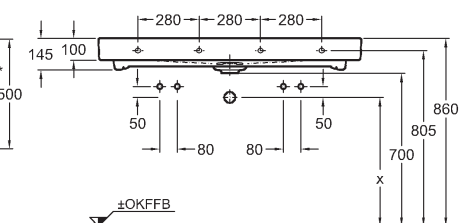

x
Clou systém 152.018.00.1 + rúrková zápachová uzávierka	570
Odtokový ventil 152.050.21.1 + rúrková zápachová uzávierka	630
Odtokový ventil 152.050.21.1 + fľašková zápachová uzávierka	590

123520000

KeraTect® 123520600

Doplňky:

Špeciálny odtokový ventil, neuzatvárateľný	Výrobok nájdete v Katalógu Geberit	152.050.21.1