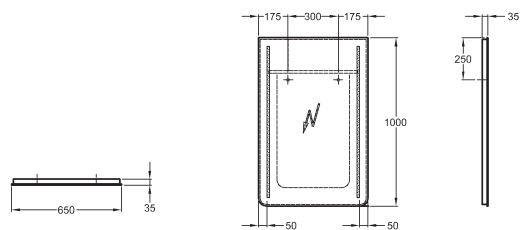

Zrkadlo s osvetlením

65 x 100 cm

Power-LED 27 W

220...240 V, 50...60 Hz

IP44, trieda ochrany 2, energetická trieda A