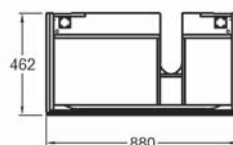

Skrinka pod umývadlo s výrezom vpravo, závesná

88 x 22 x 46,2 cm

- 1 výsuvná zásuvka vr. LED osvetlenia (max. 3 W, 3000 K, 225 lm, energetická trieda A++)
  - zohľadnite prívod elektro

kombinovateľné s umývadlami 127290000, 127293000 a s vnútornými organizérmi do zásuvky (str. 25)

..... zásuvka 230 V s uzemňovacím kolíkom

biela lakovaná vysoký lesk	807490000
sivobéžová greige matná	807491000
štruktúra dreva Scultura sivá	807492000

Doplňky:

Ďalšie doplnky a príslušenstvo vid'. str. 172 - 175

Skrinka pod umývadlo, závesná

117,4 x 22 x 46,2 cm

- 2 výsuvné zásuvky vr. LED osvetlenia (max. 3 W, 3000 K, 225 lm, energetická trieda A++)
  - zohľadnite prívod elektro

kombinovateľné s umývadlami 127020000, 127023000, 127025000 a s vnútornými organizérmi do zásuvky (str. 25)