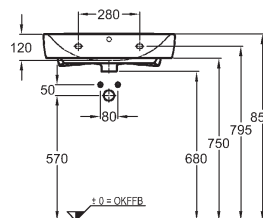

K dispozícii taktiež s glazúrou **KeraTect®**

Umývadlo

s otvorom pre batériu, s prepacom
55 x 37 cm

226155000

KeraTect® 226155600

Umývadlo

s otvorom pre batériu, s prepacom
60 x 37 cm

226160000