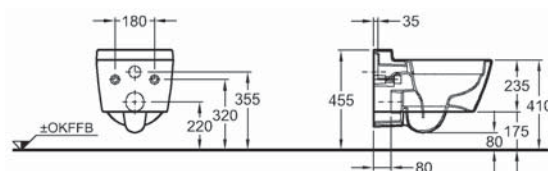

207050000

KeraTect® 207050600