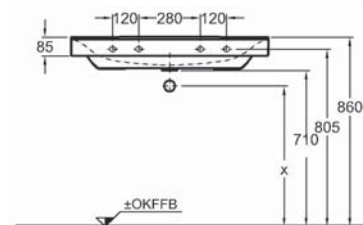

x
Odtokový ventil 152.050.21.1 + rúrková zápachová uzávierka	640
Odtokový ventil 152.050.21.1 + fľašková zápachová uzávierka	600

127093000

KeraTect® 127093600