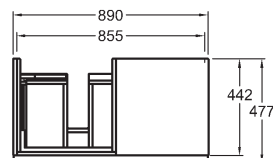

Skrinka pod umývadlo, závesná

89 x 24 x 47,7 cm

- 1 výsuvná zásuvka, chrómované držadlo

kombinovateľné s umývadlom 124150000 a skrinkami 840045000, 840047000, 841045000, 841046000, 841047000

* pripojenie odpadu