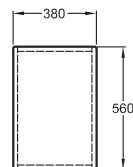

Taburetka

38 x 45/49 x 56 cm

- 1 výsuvná zásuvka, chrómovaná úchytka
- kolieska s aretáciou pri zaťažení
- dve možnosti nastavenia výšky, s poduškou