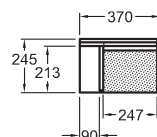

Bočný prvok, závesný

37 x 40 x 24,5 cm

- vrátane odkladacieho plastového boxu v čiernej farbe
- lba v spojení so skrinkami 840037000, 840039000