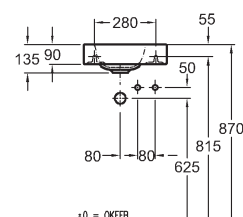

umývadlo bez nábytku