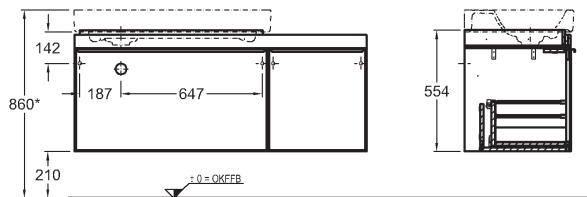

133,4 x 55,4 x 50,4 cm

- 2 výsuvné zásuvky, 2 úchytky vo farbe Champagner
- 1 vnútorná zásuvka

kombinovateľné s umývadlami 123690000, 123590000

* Odporúčaná výška zavesenia pri použití nožičiek

korpus: štruktúra dreva, sivohnedý dub, čelná plocha: sklo čierne	835436000
korpus: štruktúra dreva, svetlý dub, čelná plocha: sklo sivé (Taupe)	835435000