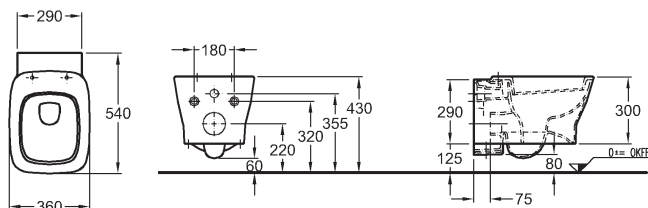

K dispozícii taktiež s glazúrou **KeraTect®**

Závesné WC

s hlbokým splachovaním, 6 l
zvýšená výška sedu (+ 30 mm)

CE, EN 997 6 A/C, EN 38
vr. upevňovacej súpravy pre skryté upevnenie,
k nádrži zabudovanej v stene alebo
k tlakovému splachovaču, k inštalácii
je potrebná predĺžená odpadová rúra

možnosť inštalácie na inštalčné moduly Geberit

203650000

KeraTect® 203650600

WC sedadlo, tvrdé, z Duroplastu

odnímateľné, podľa DIN 19516

- závesy ušľachtilá oceľ
- s automatickým pozvoľným sklápaním

572620000

Závesný bidet

s otvorom pre batériu, s prepacom
zvýšená výška sedu (+ 30 mm)
dle EN 36

pre 1-otvorovú batériu s flexibilnými
prívodnými hadicami, vr. upevňovacej
súpravy pre skryté upevnenie

možnosť inštalácie na inštalčné moduly Geberit