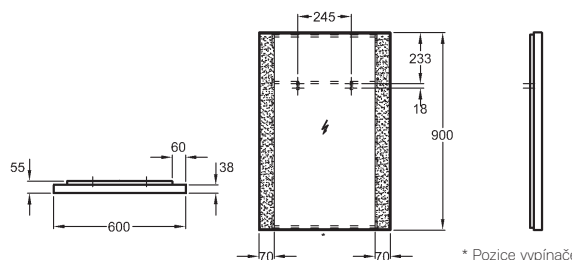

* Pozície vypínače

Y816540000

Zrkadlo s osvetlením

60 x 90 x 5,5 cm

- 2 svetla, RGB LED
- rám z antikorovej ocele
- funkcia proti zahmlievaniu
- svetlo T5 FH, 21W
- 220-240V, 50-60Hz
- IP44, trieda ochrany 2
- vypínač na spodnej hrane + diaľkové ovládanie osvetlenia