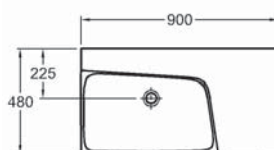

K dispozícii taktiež s glazúrou **KeraTect®**

Umývadlo

bez prepadu, odkladacia plocha vpravo
90 x 48 cm

kombinovateľné so spodnými skrinkami
807390000, 807391000, 807392000,
807590000, 807591000, 807592000

127190000

Clou systém 152.018.00.1 + rúrková zápachová uzávierka	x
Odtokový ventil 152.050.21.1 + rúrková zápachová uzávierka	590
Odtokový ventil 152.050.21.1 + fľašková zápachová uzávierka	640
Odtokový ventil 152.050.21.1 + fľašková zápachová uzávierka	600

127193000

Odtokový ventil 152.050.21.1 + rúrková zápachová uzávierka	x
Odtokový ventil 152.050.21.1 + fľašková zápachová uzávierka	640
Odtokový ventil 152.050.21.1 + fľašková zápachová uzávierka	600

s otvorom pre batériu

127190000

KeraTect® 127190600

127193000

bez otvoru pre batériu

KeraTect® 127193600

Umývadlo

bez prepadu, odkladacia plocha vľavo
90 x 48 cm

kombinovateľné so spodnými skrinkami
807490000, 807491000, 807492000,
807690000, 807691000, 807692000

127290000

Clou systém 152.018.00.1 + rúrková zápachová uzávierka	x
Odtokový ventil 152.050.21.1 + rúrková zápachová uzávierka	590
Odtokový ventil 152.050.21.1 + fľašková zápachová uzávierka	640
Odtokový ventil 152.050.21.1 + fľašková zápachová uzávierka	600

127293000

Odtokový ventil 152.050.21.1 + rúrková zápachová uzávierka	x
Odtokový ventil 152.050.21.1 + fľašková zápachová uzávierka	640
Odtokový ventil 152.050.21.1 + fľašková zápachová uzávierka	600

s otvorom pre batériu

127290000

KeraTect® 127290600

127293000

bez otvoru pre batériu

KeraTect® 127293600