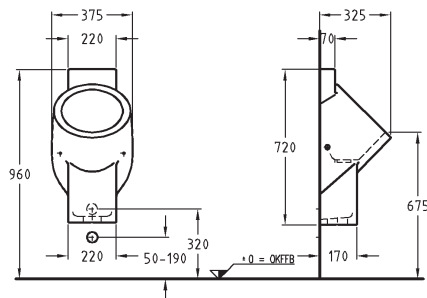

K dispozícii taktiež s glazúrou **KeraTect®**

Pisoár Centaurus „bez vody“

odpad dozadu alebo dole

pisoáre Centaurus sú štandardne dodávané s glazúrou KeraTect®

- vrátane upevňovacej súpravy Kerafix

pre pisoáre Centaurus odporúčame

system FlushTime Control – vid' str. 166

KeraTect® 236400600

Doplňky:

Revízny uzáver z ušľachtilej ocele – s možnosťou uzatvorenia spodného otvoru

500210000

Zápachový uzáver, náhradný diel

595710000

Voliteľne pri renováciách:

Variabilné držiaky (2 ks) – k výmene za pôvodný pisoár

554015000