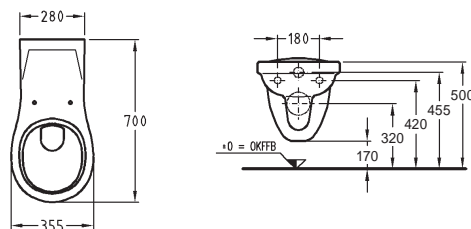

K dispozícii taktiež s glazúrou **KeraTect®**

Závesné WC Vitalis

s hlbokým splachovaním, 6 l,
s hĺbkou 70 cm

CE, EN 997, DIN 18024, 18025

k nádrži zabudovanej v stene alebo tlakovému splachovaču

- vrátane prívodnej predlžovacej splachovacej rúrky

Odporúčame kombinovať so sedadlami
KOLO Nova Pro Bez Bariér

možnosť inštalácie na inštaláčne moduly Geberit

Spĺňa požiadavky vyhlášky č. 532/2002 Z. z.

201500000

KeraTect® 201500600

Závesné WC Renova Nr. 1

s hlbokým splachovaním, 4,5/6 l

bez splachovacieho kruhu

dĺžka 70 cm

CE, EN 997 - CL1 - 5/6A - 6C, EN 33

k nádrži zabudovanej v stene alebo tlakovému splachovaču

- vrátane prívodnej predlžovacej splachovacej rúrky

možnosť inštalácie na inštaláčne moduly Geberit