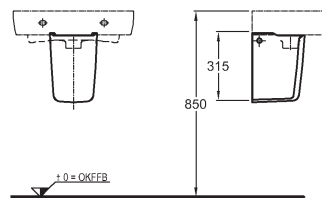

KeraTect® 226265600

K dispozícii taktiež s glazúrou **KeraTect®**

Umývadlo

s otvorom pre batériu, s prepacom
45 x 34 cm

276145000

KeraTect® 276145600

Polostíp

pre umývadlá 45, 55, 60 a 65 cm