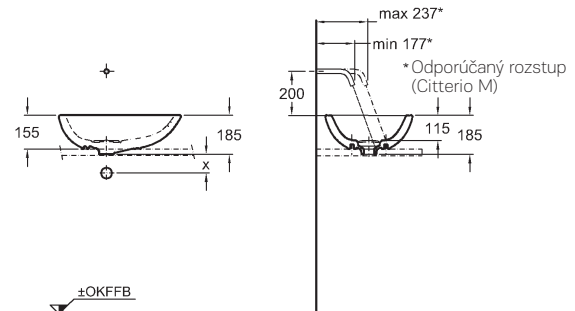

Odtokový ventil 152.080.21.1 + rúrková zápachová uzávierka	x
Odtokový ventil 152.080.21.1 + fľašková zápachová uzávierka	80
	120

123655000

KeraTect® 123655600