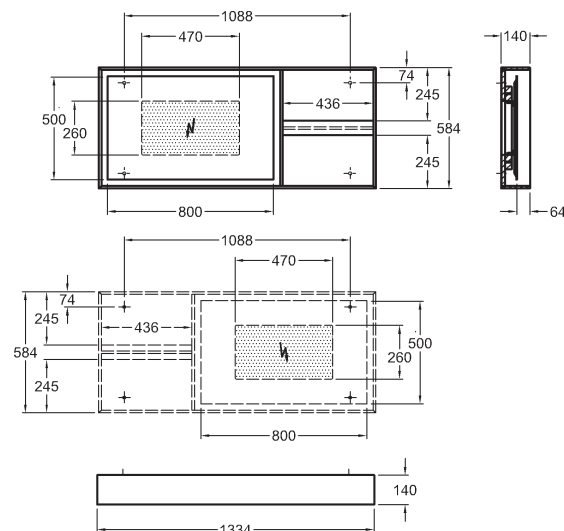

133,4 x 58,4 x 14,0 cm

- montáž vodorovne
- vnútorná zrkadlová plocha s lištou s LED osvetlením

LED 12 V/ 29,5 W
teplá biela
Lumen 2816 (lm)
230 V 50/60 Hz
IP 44, trieda ochrany 2

korpus: štruktúra dreva, sivohnedý dub	835636000
korpus: štruktúra dreva, svetlý dub	835635000