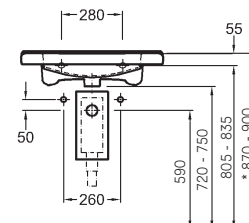

variant s odtokovou súpravou pre zabudovanie do steny 151.121.00.1

* platí pre výšku hrany umývadla podľa vyhlášky č. 532/2002 Z. z.

55 x 52,5 cm

60 x 55 cm

65 x 55 cm

75 x 55 cm

128555000

KeraTect® 128555600

128660000

KeraTect® 128660600

128665000

KeraTect® 128665600

128575000

KeraTect® 128575600

Doplňky:

Špeciálny odtokový ventil, neuzatvárateľný

Výrobok nájdete v Katalógu Geberit

152.080.21.1

Odtoková súprava pre zabudovanie do steny, chróm

- ventil s prepacovou rúrkou
- podomietková plastová zápachová uzávierka, vr. rámu na zamurovanie
- krycia antikorová doska

Výrobok nájdete v Katalógu Geberit

151.121.00.1

Závesné WC

s hlbokým splachovaním, 6 l, dĺžka 54 cm

CE, EN 997, DIN 18024, 18025

k nádrži zabudovanej v stene alebo tlakovému splachovaču

- vrátane skrytého upevnenia

možnosť inštalácie na inštalčné moduly Geberit