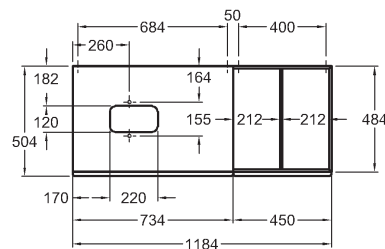

118,4 x 54,3 x 50,4 cm

- 2 výsuvné zásuvky, 2 úchytky vo farbe Champagner
- 1 vnútorná zásuvka

kombinovateľné s umývadlami 123655000, 123555000

* Odporúčaná výška zavesenia pri použití nožičiek

korpus: štruktúra dreva, sivohnedý dub, čelná plocha: sklo čierne	835721000
korpus: štruktúra dreva, svetlý dub, čelná plocha: sklo sivé (Taupe)	835720000