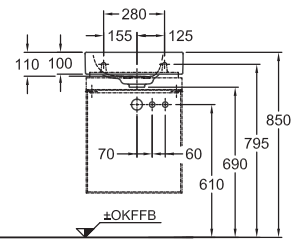

umývadlo s nábytkom
odtokový ventil 152.050.21.1
+ rúrková zápachová uzávierka

123545000

KeraTect® 123545600

Doplňky:

Špeciálny odtokový ventil, neuzatvárateľný

Výrobok nájdete v Katalógu Geberit

152.050.21.1

Umývadlo na dosku

bez otvoru pre batériu, s prepadom
56 x 40 cm
vr. uzatvárateľnej odtokovej súpravy „push-open“
a bielej keramickej odtokovej krytky