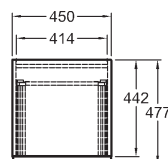

Bočná skrinka, závesná

45 x 60 x 47,7 cm

- 1 výsuvná zásuvka
- 1 výsuv, 2 chrómované držadlá