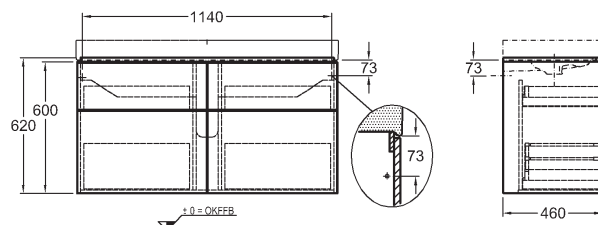

Skrinka pod umývadlo, závesná

119 x 62 x 47,7 cm

- 2 výsuvné zásuvky
- 2 výsuvy, chrómované držadlá

kombinovateľné s umývadlami 124020000, 124025000 a skrinkami 840045000, 840047000, 841045000, 841046000, 841047000