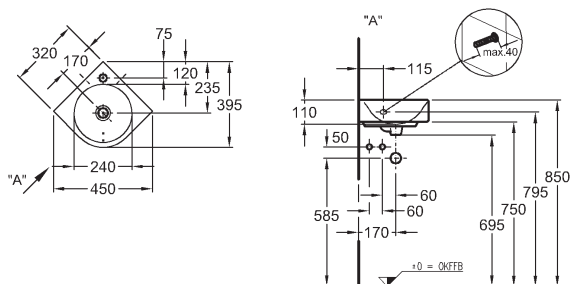

K dispozícii taktiež s glazúrou **KeraTect®**

Umývadlo rohové

s otvorom pre batériu, s prepacom
dĺžka ramena 32 cm

276132000

KeraTect® 276132600

Závesné WC

s hlbokým splachovaním, 4,5/6 l
dĺžka len 48 cm

možnosť inštalácie na inštalačné moduly Geberit