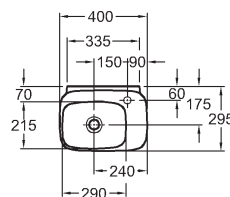

K dispozícii taktiež s glazúrou **KeraTect®**

Umývadlo

s otvorom pre batériu vpravo, bez prepadu
40 x 29,5 cm

kombinovateľné so spodnými skrinkami pod umývadlo

121640000

KeraTect® 121640600

Doplnky:

Upevňovací prvok Kerafix (nutné objednať)

551081000

Umývadlo na dosku

s otvorom pre batériu, bez prepadu
odkladacia plocha vpravo
57 x 42,7 cm

kombinovateľné s umývadlovými doskami 60, 140 cm
a skrinkami pod umývadlo 60, 140 cm