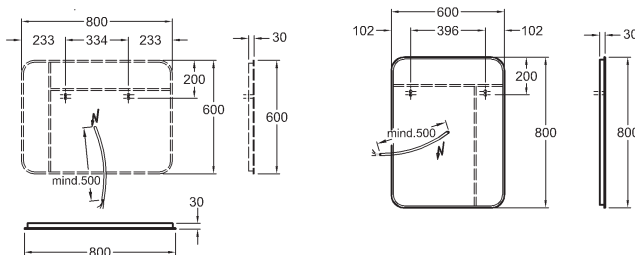

824360000

Zrkadlo s osvetlením

100 x 70 x 3 cm

LED 25 W/4000 K (+/- 200 K)
Lumen 3024 (lm)
220...240 V, IP 44
trieda ochrany 2
energetická trieda A+
funkcia proti zahmlievaniu