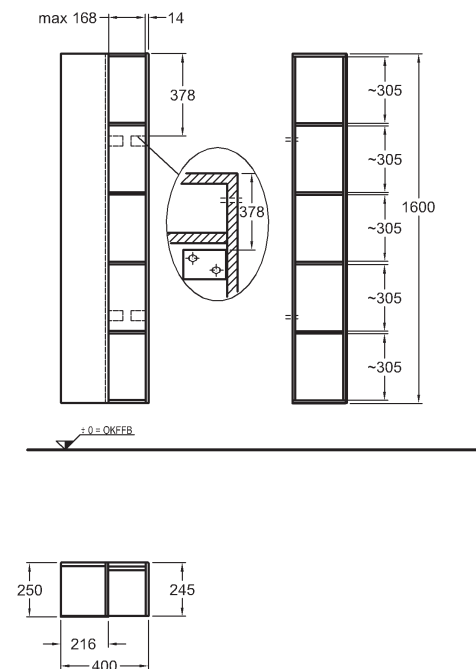

Vysoká skrinka so zrkadlom, závesná

40 x 160 x 25 cm

- otvorené poličky vpredu a na boku

korpus: štruktúra dreva, sivohnedý dub, čelná plocha: sklo čierne	835101000
korpus: štruktúra dreva, svetlý dub, čelná plocha: sklo sivé (Taupe)	835100000

Doplňky:

Ďalšie doplnky a príslušenstvo vid' str. 172 - 175