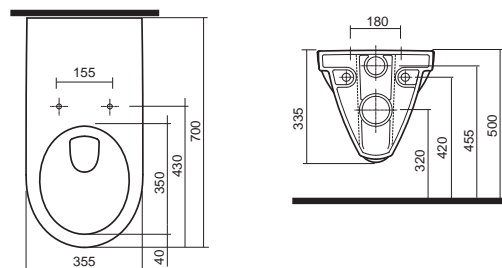

Spĺňa požiadavky vyhlášky č. 532/2002 Z. z.

208570000

KeraTect® 208570600

WC sedací kruh (bez poklopu), tvrdý, z Duroplastu

s masívnymi závesmi z ušľachtilej ocele
montáž zdola

kombinovateľné so závesnou WC misou 208570000

578510000