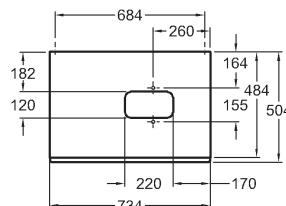

korpus: štruktúra dreva, sivohnedý dub, čelná plocha: sklo čierne	835276000
korpus: štruktúra dreva, svetlý dub, čelná plocha: sklo sivé (Taupe)	835275000

Doplňky:

Nábytkové nohy (2 ks), vo farbe Champagner, výška 21 cm	500410000

LED svetelná lišta 63,5 cm	501635000

Ďalšie doplnky a príslušenstvo viď. str. 172 - 175

**Skrinka pod umývadlo, závesná,
so sklenenou hornou doskou,
výrez vpravo alebo vľavo**

88,4 x 54,3 x 50,4 cm

- 1 výsuvná zásuvka, úchytka vo farbe Champagner

kombinovateľné s umývadlami 123655000, 123555000