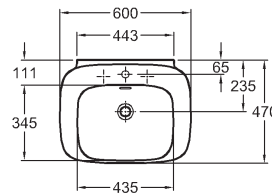

K dispozícii taktiež s glazúrou **KeraTect®**

Umývadlo

s otvorom pre batériu, s prepacom
60 x 47 cm

kombinovateľné so stĺpom 292600000
alebo polostĺpom 292610000, umývadlovými
doskami 60, 80, 140 cm a skrinkami
pod umývadlo 60, 80, 140 cm

121660000

KeraTect® 121660600

Umývadlo

s otvorom pre batériu, s prepacom
80 x 47 cm

kombinovateľné so stĺpom 292600000
alebo polostĺpom 292610000, umývadlovými
doskami 80, 100, 140 cm a skrinkami
pod umývadlo 80, 100, 140 cm