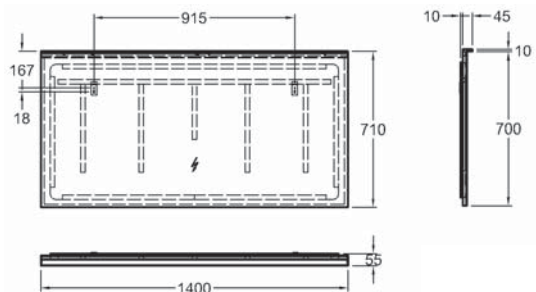

807340000

Zrkadlo s osvetlením

160 x 70 x 5,5 cm

- senzorický vypínač
- plynulé tlmenie svetla
- úprava proti zahmlievaniu
- LED 24 V DC 52,5 W
  (630 lm nepriame)
- 230 V, ~ 50 Hz,
- IP44, trieda ochrany 2