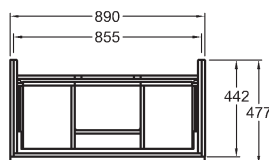

Skrinka pod umývadlo, závesná

89 x 62 x 47,7 cm

- 1 výsuvná zásuvka
- 1 výsuv, 2 chrómované držadlá

kombinovateľné s umývadlami 124090000, 124093000, 124195000, 124190 000a skrinkami 840045000, 840047000, 841045000, 841046000, 841047000