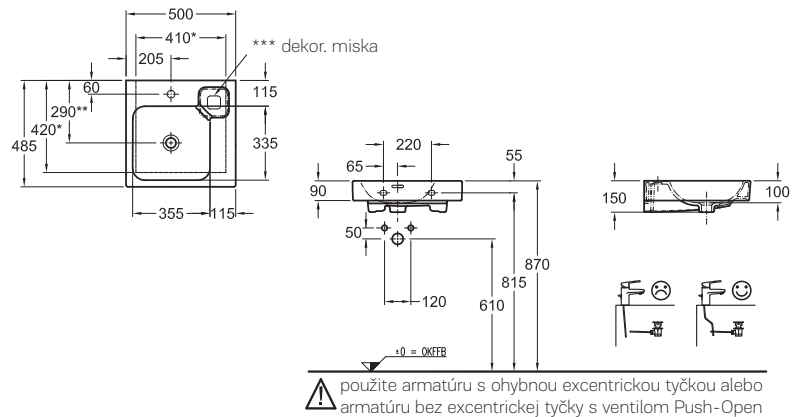

* rozmery výrezu v doske

** k umývadlu odporúčame použiť predĺžený odpad pre zápachovú uzávierku

vr. dekoratívnej misky vpravo

124550000

KeraTect® 124550600

124650000

vr. dekoratívnej misky vľavo

KeraTect® 124650600

Závesné WC

s hlbokým splachovaním, 6 l
bez splachovacieho kruhu

vr. upevňovacej súpravy pre skryté upevnenie

CE, EN 997 6 A, EN 38

k nádrži zabudovanej v stene,
nevhodné pre tlakový splachovač zabudovaný v stene,
pre inštaláciu je odporúčaná predĺžená odpadová rúrka

možnosť inštalácie na inštaláčne moduly Geberit