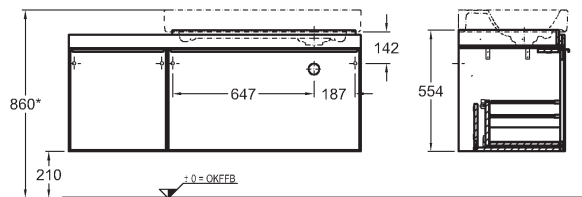

133,4 x 55,4 x 50,4 cm

- 2 výsuvné zásuvky, 2 úchytky vo farbe Champagner
- 1 vnútorná zásuvka

kombinovateľné s umývadlami 123695000, 123590000

* Odporúčaná výška zavesenia pri použití nožičiek

korpus: štruktúra dreva, sivohnedý dub, čelná plocha: sklo čierne	835536000
korpus: štruktúra dreva, svetlý dub, čelná plocha: sklo sivé (Taupe)	835535000