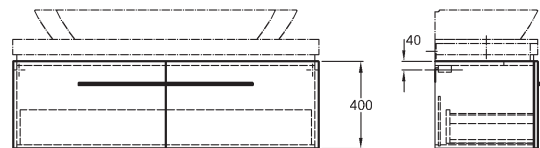

Umývadlová doska s výrezom uprostred, závesná

chrómovaný lem
140 x 10 x 47 cm

- vr. montážnych konzol

kombinovateľné s umývadlami 100, 120 cm,
skrinkami pod umývadlo 60, 140 cm
a kozmetickým modulom

+0 = OKFFB

Nutné použiť batériu s pripojovacími flexi hadičkami

pravá prírodná dyha dub	816243000
pravá prírodná dyha wenge Pangar	Y816343000
lesklá biela	816643000

Skrinka pod umývadlo, závesná

140 x 40 x 47 cm

- 2 výsuvné zásuvky, 2 chrómované úchytky
  iba v spojení s umývadlovými doskami 140 cm

kombinovateľné s umývadlami na dosku,
s umývadlami 60 - 120 cm

+0 = OKFFB

pravá prírodná dyha dub	Y816040000
pravá prírodná dyha wenge Pangar	816041000
lesklá biela	Y816042000

Doplňky:

Priehradka do zásuvky 70 cm	516070000
LED svetelná lišta 3 x 55 cm	501550000

Ďalšie doplnky a príslušenstvo vid'. str. 172 - 175