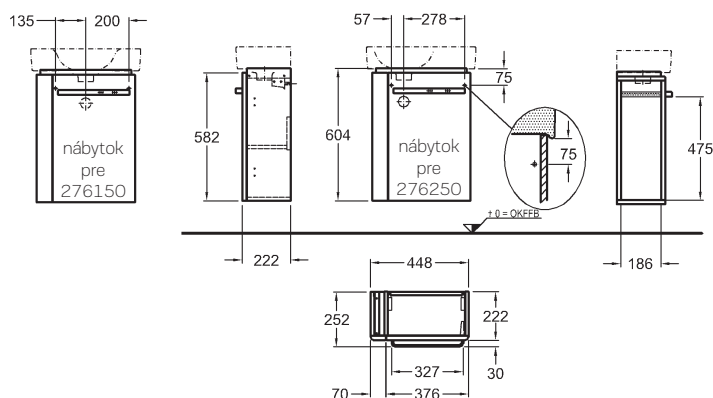

Skrinka pod umývadlo, závesná s držiakom na uterák vľavo

44,8 x 60,4 x 22,2 cm

- 1 dvierka, 1 chrómované držadlo

kombinovateľná s umývadlami 276150000 a 276250000

korpus: biely matný, čelná plocha: biela lesklá	862250000
korpus: sivý matný, čelná plocha: sivá lesklá	862251000

Doplňky:

Hliníkové nožičky (2 ks)

500550000