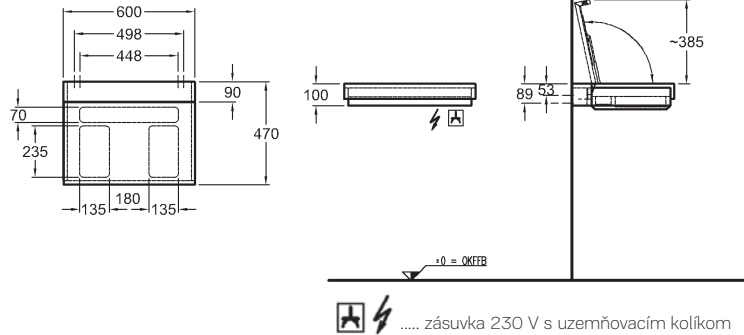

Doplňky:

Ďalšie doplnky a príslušenstvo vid' str. 172 - 175

Kozmetický modul

chrómovaný lem
60 x 10 x 47 cm

- výklopný so zrkadlom a osvetlením (zohľadnite prívod elektro)

kombinovateľný so všetkými umývadlovými doskami