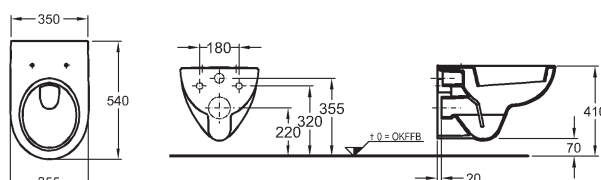

203040000

KeraTect® 203040600

Závesné WC

s plochým splachovaním, 6 l
dĺžka 54 cm (zo série Renova Nr. 1)

CE, EN 997 6 A/C, EN 38

k nádrži zabudovanej v stene alebo tlakovému splachovaču

možnosť inštalácie na inštaláčne moduly Geberit