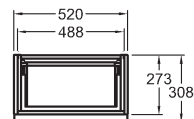

Skrinka pod umývadlo, závesná

52 x 42 x 30,8 cm

- výsuvná časť

kombinovateľné s umývadlami 124053000 a 124153000

biela lesklá (Alpin)	840052000
platinová lesklá	840054000
biela matná (Alpin)	841052000
lávovo čierna matná	841053000
svetlý dub	841054000