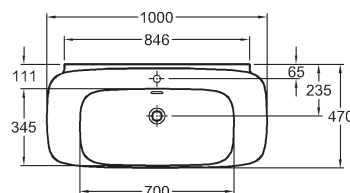

Umývadlo

s otvorom pre batériu, s prepacom
100 x 47 cm

kombinovateľné so stĺpom 292600000
alebo polostĺpom 292610000, umývadlovými
doskami 100, 120, 140 cm a skrinkami
pod umývadlo 100, 120, 140 cm