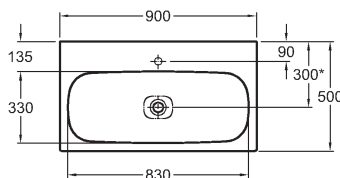

Umývadlo

s otvorom pre batériu, bez prepadu
90 x 50 cm
vr. bielej keramickej odtokovej krytky

* predĺžený odpad pre zápachovú uzávierku nutný