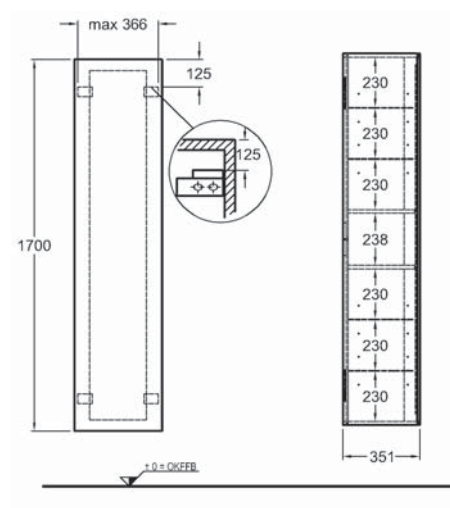

Vysoká bočná skrinka, závesná

40 x 170 x 35,1 cm

- 1 dverka
- zrkadlo na vnútornej strane dvierok
- 2 pevné poličky, 4 nastaviteľné poličky
- závesy dvierok voliteľné vpravo/vľavo

biela lakovaná vysoký lesk	807000000
sivobéžová greige matná	807001000
štruktúra dreva Scultura sivá	807002000

Doplňky:

Ďalšie doplnky a príslušenstvo viď. str. 172 - 175

Zrkadlo s osvetlením

40 x 90 x 5,5 cm

- senzorický vypínač
- plynulé tlmenie svetla
- úprava proti zahmlievaniu
- LED 24 V DC 23 W
- 4000 K/1025 lm
- 230 V, ~ 50 Hz,
- IP44, trieda ochrany 2