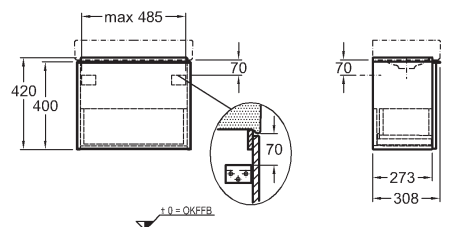

Skrinka pod umývadlo, závesná

52 x 42 x 30,8 cm

- výsuvná časť

kombinovateľné s umývadlami 124053000 a 124153000

biela lesklá (Alpin)	840052000
platinová lesklá	840054000
biela matná (Alpin)	841052000
lávovo čierna matná	841053000
svetlý dub	841054000