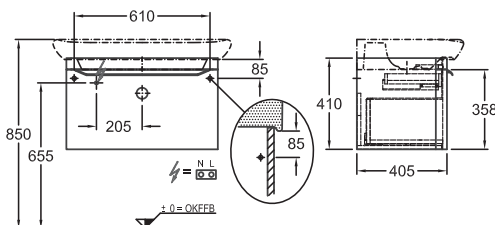

68 x 41 x 40,5 cm

- 1 výsuvná zásuvka vr. LED osvetlenia (max. 3 W, 3200 K, 225 lm, energetická trieda A+)
- 1 protišmyková podložka
- 1 výsuv vr. protišmykovej podložky
- 1 chrómovaná úchytka

kombinovateľné s umývadlom 125480000