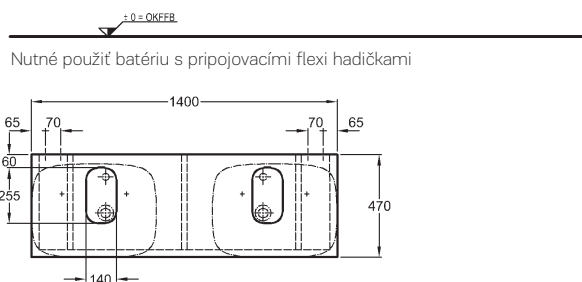

Umývadlová doska s výrezom vľavo a vpravo, závesná

chrómovaný lem
140 x 10 x 47 cm

- vr. montážnych konzol

kombinovateľné s 2 umývadlami na dosku 60 cm,
skrinkami pod umývadlo 60 - 140 cm,
držiakom na uteráky 43 cm a kozmetickým modulom

pravá prírodná dyha dub	Y816242000
pravá prírodná dyha wenge Pangar	Y816342000
lesklá biela	816642000

Skrinka pod umývadlo, závesná

40 x 44 x 29 cm

1. závesy dvierok vľavo, 1 chrómovaná úchytka
2. kombinovateľné s umývadlom 121640000