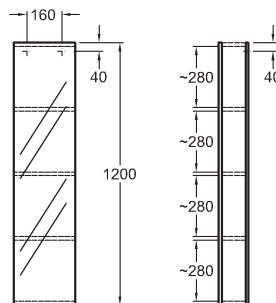

Zrkadlová skrinka, závesná
28 x 120 x 14 cm

biela lesklá (Alpin)	840028000
platinová lesklá	840030000
biela matná (Alpin)	841028000
lávovo čierna matná	841029000
svetlý dub	841030000