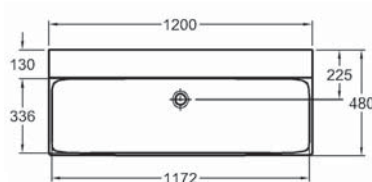

x
Odtokový ventil 152.050.21.1 + rúrková zápachová uzávierka	640
Odtokový ventil 152.050.21.1 + fľašková zápachová uzávierka	600

127023000

KeraTect® 127023600

Umývadlo

s dvoma otvormi pre batériu, bez prepadu
120 x 48 cm

kombinovateľné so spodnými skrinkami
807120000, 807121000, 807122000,
807220000, 807221000, 807222000