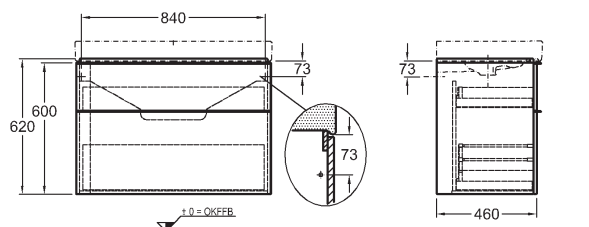

Skrinka pod umývadlo, závesná

89 x 62 x 47,7 cm

- 1 výsuvná zásuvka
- 1 výsuv, 2 chrómované držadlá

kombinovateľné s umývadlami 124090000, 124093000, 124195000, 124190 000a skrinkami 840045000, 840047000, 841045000, 841046000, 841047000