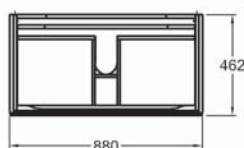

biela lakovaná vysoký lesk	807290000
sivobéžová greige matná	807291000
štruktúra dreva Scultura sivá	807292000

Doplňky:

Ďalšie doplnky a príslušenstvo vid'. str. 172 - 175

Skrinka pod umývadlo s výrezom vľavo, závesná

88 x 53 x 46,2 cm

- 1 výsuvná zásuvka vr. LED osvetlenia (max. 3 W, 3000 K, 225 lm, energetická trieda A++)
  - zohľadnite prívod elektro
- 1 výsuv

kombinovateľné s umývadlami 127190000, 127193000 a s vnútornými organizérmi do zásuvky (str. 25)