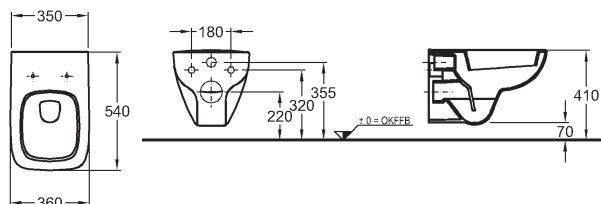

202150000

KeraTect® 202150600

Závesné WC

s plochým splachovaním, 6 l

CE, EN 997 6 A, EN 38
k nádrži zabudovanej v stene
alebo k tlakovému splachovaču
zabudovanému v stene

možnosť inštalácie na inštaláčne moduly Geberit