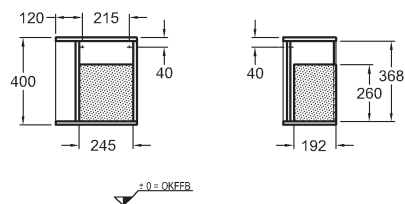

Bočný prvok, závesný

37 x 40 x 24,5 cm

- vrátane odkladacieho plastového boxu v čiernej farbe
- lba v spojení so skrinkami 840037000, 840039000