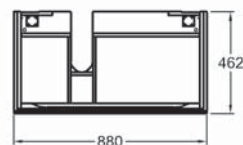

Skrinka pod umývadlo s výrezom vľavo, závesná

88 x 22 x 46,2 cm

- 1 výsuvná zásuvka vr. LED osvetlenia (max. 3 W, 3000 K, 225 lm, energetická trieda A++)
- zohľadnite prívod elektro

kombinovateľné s umývadlami 127190000, 127193000
a s vnútornými organizérmi do zásuvky (str. 25)