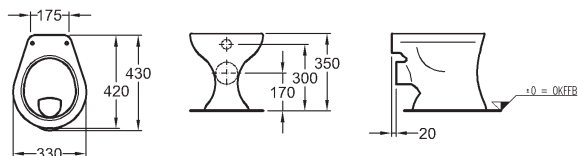

K dispozícii taktiež s glazúrou **KeraTect®**

Detská WC misa KIND, stojaca

odpad vodorovný, s plochým splachovaním, 6 l,

CE, EN 997 a EN 37

kombinovateľná s detskými sedadlami
KIND 573334000 a 573337000