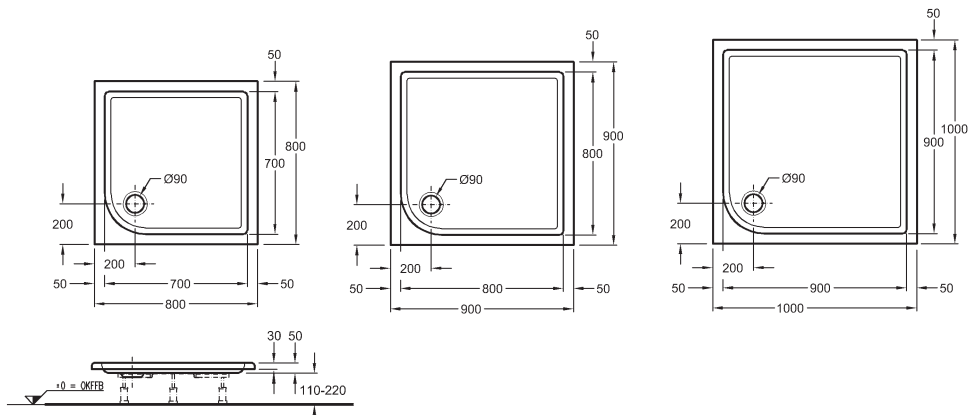

hĺbka 5 cm, Ø 90 mm

80 x 80 cm

662480000

90 x 90 cm

662490000

100 x 100 cm

662400000

Obdĺžniková sprchovacia vanička iCon