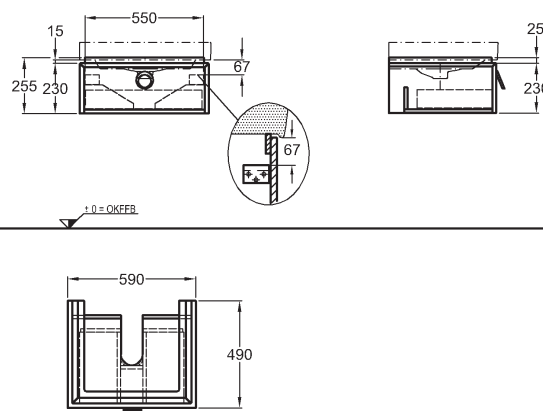

Skrinka pod umývadlo, závesná

59 x 25,5 x 49 cm

korpus a dvierka: biela, vysoký lesk

- 1 výsuvná zásuvka s chrómovaným úchytom

kombinovateľné s umývadlom 123260000

800760000

Doplňky:

Ďalšie doplnky a príslušenstvo vid'. str. 172 - 175

Skrinka pod umývadlo, závesná

89 x 25,5 x 49 cm

korpus a dvierka: biela, vysoký lesk

- 1 výsuvná zásuvka s chrómovaným úchytom

kombinovateľné s umývadlami 123290000