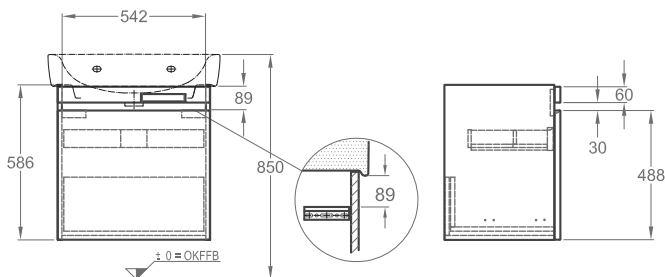

Skrinka pod umývadlo, závesná

57,6 x 58,6 x 43,8 cm

- 1 zásuvka, 1 vnútorná zásuvka

kombinovateľné s umývadlami 222265000, 222266000, 222267000, 222268000