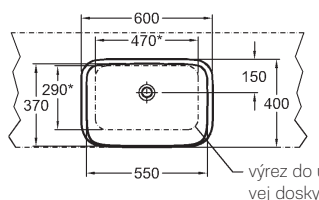

Odtok umývadla musí byť nastavený podľa prietoku armatúry reguláciou na rohových ventiloch.

* v spojení s odtokovým ventilom 152.050.21.1

245460000

KeraTect® 245460600

Doplňky:

Keramická odtoková krytka, biela

595775000

Závesné WC

s hlbokým splachovaním, 4,5 l/6 l

bez splachovacieho kruhu

skryté upevnenie, vr. upevňovacej súpravy

CE, EN 997 6 A/C a EN 38

možnosť inštalácie na inštalačné moduly Geberit