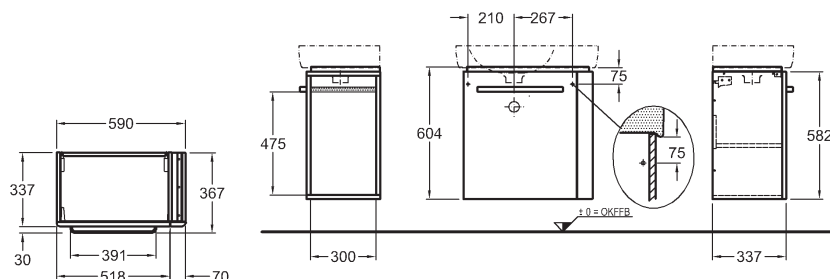

59 x 60,4 x 33,7 cm

- 1 dvierka, 1 chrómované držadlo
- kombinovateľná s umývadlom 226165000

korpus: biely matný, čelná plocha: biela lesklá	862065000
korpus: sivý matný, čelná plocha: sivá lesklá	862066000