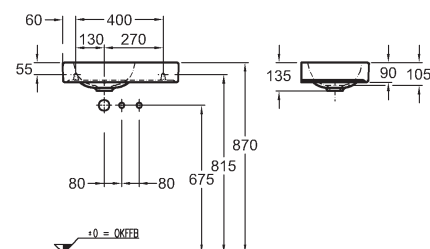

124053000
s odkladacou plochou vpravo	KeraTect®	124053600
		124153000
s odkladacou plochou vľavo	KeraTect®	124153600

Doplňky:

Špeciálny odtokový ventil, neuzatvárateľný	Výrobok nájdete v Katalógu Geberit	152.050.21.1