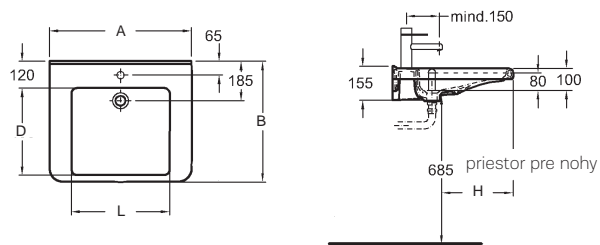

K dispozícii taktiež s glazúrou **KeraTect®**

Umývadlo možno podísť invalidným vozíkom bez prepadu

Odporúčame inštalovať s podomietkovou zápachovou uzávierkou

Spĺňa požiadavky vyhlášky č. 532/2002 Z. z.

variant s polostĺpom a štandardnou zápachovou uzávierkou, odtokový ventil 152.080.21.1

variant s odtokovou súpravou pre zabudovanie do steny 151.121.00.1

* platí pre výšku hrany umývadla podľa vyhlášky č. 532/2002 Z. z.