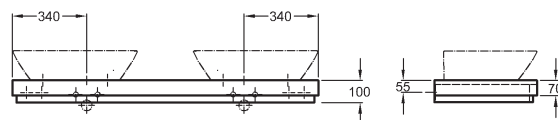

Umývadlová doska s výrezom vľavo a vpravo, závesná

chrómovaný lem
140 x 10 x 47 cm

- vr. montážnych konzol

kombinovateľné s 2 umývadlami na dosku 60 cm,
skrinkami pod umývadlo 60 - 140 cm,
držiakom na uteráky 43 cm a kozmetickým modulom

pravá prírodná dyha dub	Y816242000
pravá prírodná dyha wenge Pangar	Y816342000
lesklá biela	816642000

Skrinka pod umývadlo, závesná

40 x 44 x 29 cm

1. závesy dvierok vľavo, 1 chrómovaná úchytka
2. kombinovateľné s umývadlom 121640000