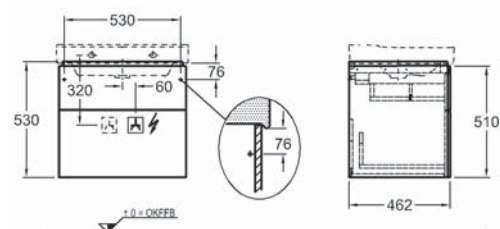

..... zásuvka 230 V s uzemňovacím kolíkom

biela lakovaná vysoký lesk	807260000
sivobéžová greige matná	807261000
štruktúra dreva Scultura sivá	807262000

Doplňky:

Ďalšie doplnky a príslušenstvo viď. str. 172 - 175