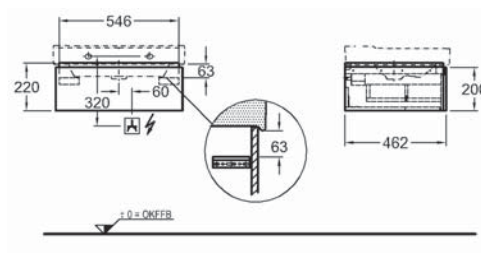

Skrinka pod umývadlo, závesná

58 x 22 x 46,2 cm

- 1 výsuvná zásuvka vr. LED osvetlenia (max. 3 W, 3000 K, 225 lm, energetická trieda A++)
- zohľadnite prívod elektro

kombinovateľné s umývadlom 127060000
a s vnútornými organizérmi do zásuvky (str. 25)