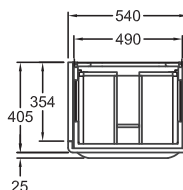

Skrinka pod umývadlo, závesná

54 x 41 x 40,5 cm

- 1 výsuvná zásuvka vr. LED osvetlenia (max. 2,25 W, 3200 K, 169 lm, energetická trieda A++)
- 1 protišmyková podložka
- 1 chrómovaná úchytka

kombinovateľné s umývadlom 125465000

biela lakovaná, vysoký lesk	Y824065000
sivá (Taupe) lakovaná vysoký lesk	824066000
sivobéžová greige matná	Y824067000
biela matná	Y824068000

Doplňky:

Ďalšie doplnky a príslušenstvo vid'. str. 172 - 175

Skrinka pod umývadlo, závesná

68 x 41 x 40,5 cm

- 1 výsuvná zásuvka vr. LED osvetlenia (max. 3 W, 3200 K, 225 lm, energetická trieda A+)
- 1 protišmyková podložka
- 1 výsuv vr. protišmykovej podložky
- 1 chrómovaná úchytka

kombinovateľné s umývadlom 125480000