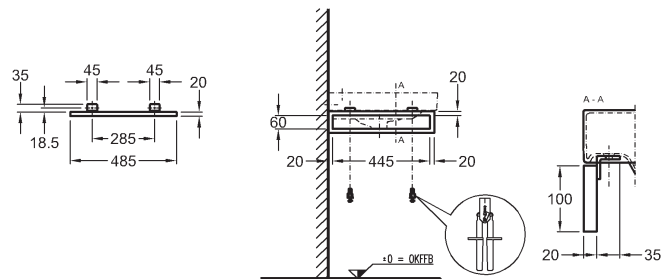

Držiak na uterák

48,5 x 10 x 20 cm

chrómovaný

pre montáž z boku, vrátane upevnenia

kombinovateľný s umývadlami 123260000, 123290000

500750000

Držiak na uterák

58,5 x 10 x 20 cm

chrómovaný

pre montáž spredu, vrátane upevnenia

kombinovateľný s umývadlami 123260000