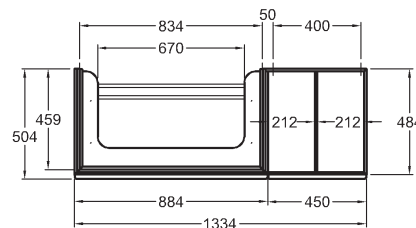

133,4 x 55,4 x 50,4 cm

- 2 výsuvné zásuvky, 2 úchytky vo farbe Champagner
- 1 vnútorná zásuvka

kombinovateľné s umývadlami 123690000, 123590000

* Odporúčaná výška zavesenia pri použití nožičiek

korpus: štruktúra dreva, sivohnedý dub, čelná plocha: sklo čierne	835436000
korpus: štruktúra dreva, svetlý dub, čelná plocha: sklo sivé (Taupe)	835435000