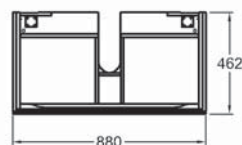

Skrinka pod umývadlo, závesná

88 x 22 x 46,2 cm

- 1 výsuvná zásuvka vr. LED osvetlenia (max. 3 W, 3000 K, 225 lm, energetická trieda A++)
- zohľadnite prívod elektro

kombinovateľné s umývadlami 127090000, 127093000
a s vnútornými organizérmi do zásuvky (str. 25)