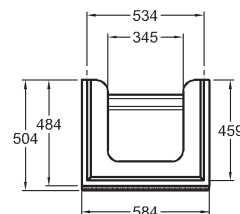

* Odporúčaná výška zavesenia pri použití nožičiek

korpus: štruktúra dreva, sivohnedý dub, čelná plocha: sklo čierne 835161000

korpus: štruktúra dreva, svetlý dub, čelná plocha: sklo sivé (Taupe) 835160000