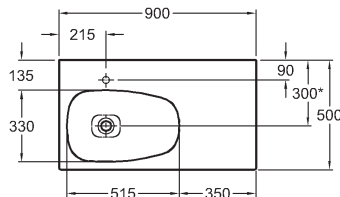

Umývadlo

s otvorom pre batériu, bez prepadu
90 x 50 cm
vr. bielej keramickej odtokovej krytky

* predĺžený odpad pre zápachovú uzávierku nutný