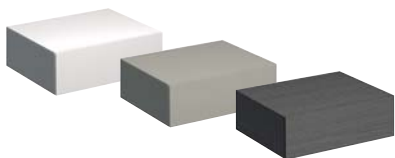

Bočná skrinka, závesná

58 x 20 x 46,2 cm

- 1 výsuvná zásuvka

biela lakovaná vysoký lesk	807060000
sivobéžová greige matná	807061000
štruktúra dreva Scultura sivá	807062000

Doplňky:

Sklenená doska, 58 x 0,8 x 45 cm	507580000
Ďalšie doplnky a príslušenstvo vid'. str. 172 - 175	