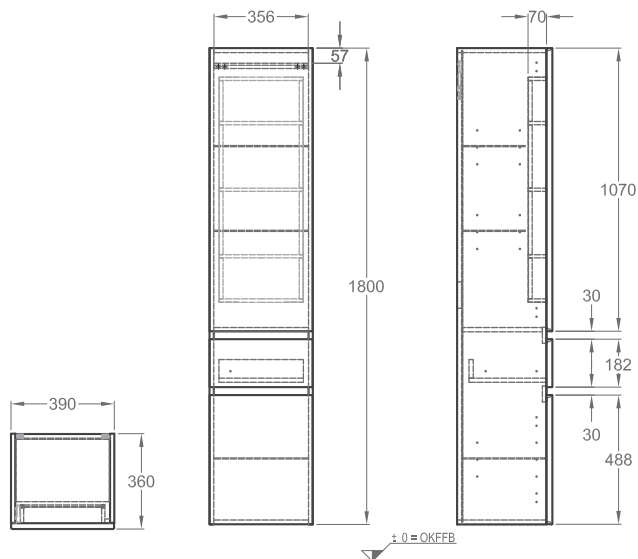

Vysoká skrinka, závesná

39 x 180 x 36 cm

- 1 zásuvka
- 2 dvierka (horné dvierka s policami na vnútornej strane)
- závesy dvierok voliteľné vpravo/vľavo

lesklá biela - lakovaná	869000000
lávovo čierna matná - lakovaná	869001000
bielený jaseň - fólia	869002000
dub tmavý - fólia	869003000

Doplňky:

Ďalšie doplnky a príslušenstvo vid'. str. 172 - 175