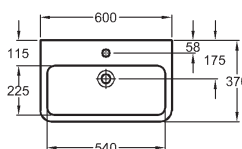

K dispozícii taktiež s glazúrou **KeraTect®**

Umývadlo

s otvorom pre batériu, s prepacom
55 x 37 cm

226155000

KeraTect® 226155600

Umývadlo

s otvorom pre batériu, s prepacom
60 x 37 cm

226160000