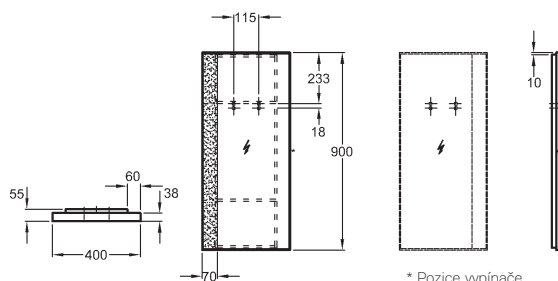

* Pozície vypínače

Y816540000

Zrkadlo s osvetlením

60 x 90 x 5,5 cm

- 2 svetla, RGB LED
- rám z antikorovej ocele
- funkcia proti zahmlievaniu
- svetlo T5 FH, 21W
- 220-240V, 50-60Hz
- IP44, trieda ochrany 2
- vypínač na spodnej hrane + diaľkové ovládanie osvetlenia