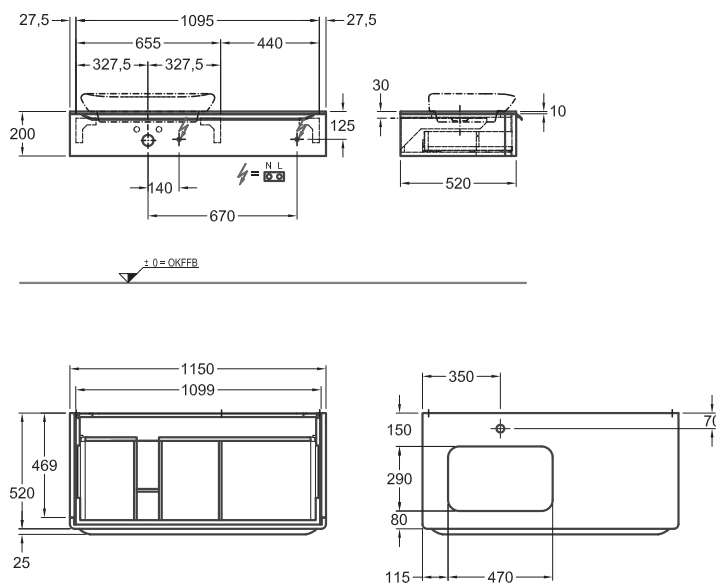

**Skrinka pod umývadlo, závesná,
s výrezom vľavo**

115 x 20 x 52 cm

- sklenená horná doska s otvorom pre batériu vľavo
- 1 výsuvná zásuvka vr. LED osvetlenia (max. 5,25 W, 3200 K, 395 lm, energetická trieda A+)
- 1 protišmyková podložka
- 1 chrómovaná úchytka

kombinovateľné s umývadlom 245460000

biela lakovaná, vysoký lesk	824260000
sivá (Taupe) lakovaná vysoký lesk	824261000
sivobéžová greige matná	824262000
biela matná	824263000

Doplňky:

Ďalšie doplnky a príslušenstvo vid'. str. 172 - 175

Skrinka pod dvojumývadlo, závesná

116 x 41 x 40,5 cm

- 1 výsuvná zásuvka vr. LED osvetlenia (max. 5,25 W, 3200 K, 395 lm, energetická trieda A+)
- 1 protišmyková podložka
- 1 chrómovaná úchytka

kombinovateľné s dvojumývadlom 135430000