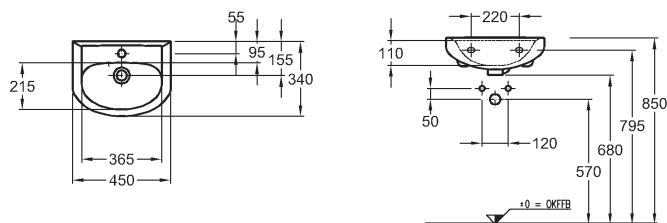

Umývadlo nábytkové

s otvorom pre batériu, s prepacom
45 x 34 cm

270645000

KeraTect® 270645600

Umývadlá na príanie taktiež bez prepadu. Kód na požiadanie na zákazníckom servise.