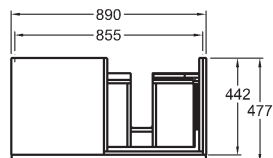

biela lesklá (Alpin)	840590000
platinová lesklá	840592000
biela matná (Alpin)	841590000
lávovo čierna matná	841591000
svetlý dub	841592000