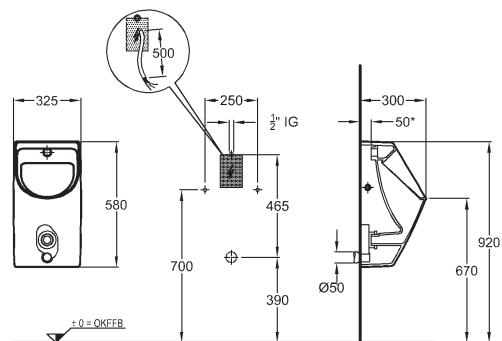

* podľa stavebnej pripravenosti je potrebné predĺženie k ventilu

235118000

KeraTect® 235118600

Doplnky:

Sitko do pisoárov, ušľachtilá oceľ

510410000