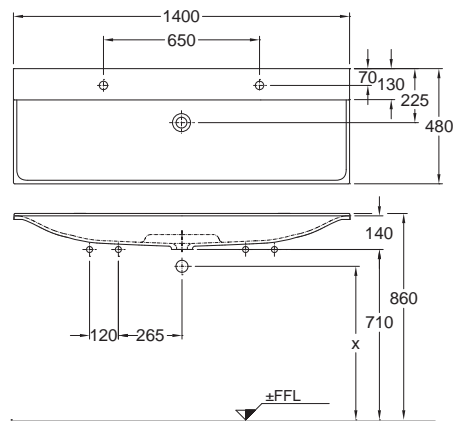

Umývadlo z minerálneho materiálu Varicor®

s dvoma otvormi pre batériu, bez prepadu
140 x 48 cm

len v kombinácii s umývadlovými skrinkami
807740000, 807741000, 807742000

	x
Odtokový ventil 152.050.21.1 + rúrková zápachová uzávierka	640
Odtokový ventil 152.050.21.1 + priestorovo úsporná zápachová uzávierka 151.116.11.1 alebo 151.117.11.1	620

427041016

Umývadlo z minerálneho materiálu Varicor®

bez otvoru pre batériu, bez prepadu
140 x 48 cm

len v kombinácii s umývadlovými skrinkami
807740000, 807741000, 807742000