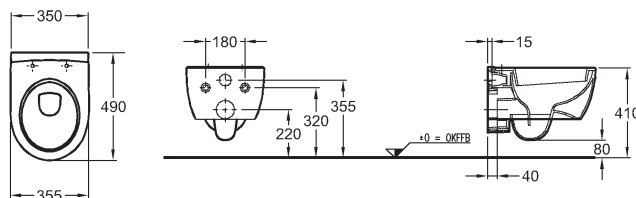

204030000
KeraTect®	204030600

WC sedadlo, tvrdé, z Duroplastu

podľa DIN 19516

• závesy kovové	574120000
• závesy kovové, s automatickým pozvoľným sklápaním	574130000
• závesy kovové, s automatickým pozvoľným sklápaním, Slim	574950000