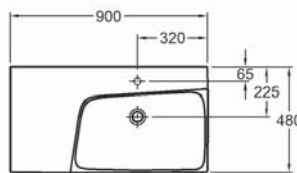

127190000

KeraTect® 127190600

127193000

bez otvoru pre batériu

KeraTect® 127193600

Umývadlo

bez prepadu, odkladacia plocha vľavo
90 x 48 cm

kombinovateľné so spodnými skrinkami
807490000, 807491000, 807492000,
807690000, 807691000, 807692000