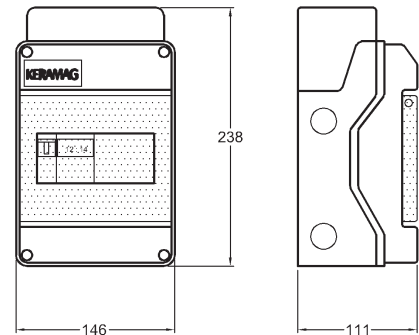

FlushTime Control

časovo riadené splachovanie pisoárov – pre montáž na stenu

pre napájanie z elektrickej siete 230V so zabudovaným digitálnym časovačom inštalovaným na stenu, napojeným na magnetický ventil $\frac{3}{4}$ " pre max. 8 pisoárov Centaurus

577560000

Doplňky:

Zámok pre FlushTime Control (voliteľné), montáž na stenu

521055000

Montážna súprava pre uchytenie na stenu

pre magnetický ventil systému FlushTime Control (upevňovacia konzola, závitová spojka pre upevnenie $\frac{3}{4}$ " ventilu)