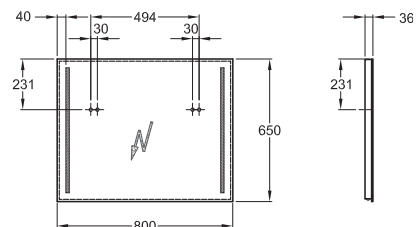

800460000

Zrkadlo Option 70 cm s osvetlením

70 x 65 x 3,6 cm

T5/2 x 24W/4000 K,
230 V, ~50 Hz,
IP 44, trieda ochrany 2

800470000

Zrkadlo Option 80 cm s osvetlením

80 x 65 x 3,6 cm

T5/2 x 24W/4000 K,
230 V, ~50 Hz,
IP 44, trieda ochrany 2