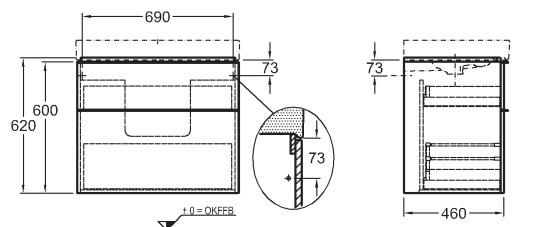

Skrinka pod umývadlo, závesná

74 x 62 x 47,7 cm

- 1 výsuvná zásuvka
- 1 výsuv, chrómované držadlá

kombinovateľné s umývadlom 124075000 a skrinkami 840045000, 840047000, 841045000, 841046000, 841047000

biela lesklá (Alpin)	840375000
platinová lesklá	840377000
biela matná (Alpin)	841375000
lávovo čierna matná	841376000
svetlý dub	841377000