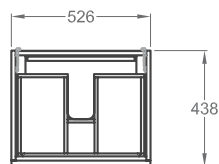

Skrinka pod umývadlo, závesná

52,6 x 58,6 x 43,8 cm

- 1 zásuvka, 1 vnútorná zásuvka

kombinovateľné s umývadlami 222260000, 222261000, 222262000, 222263000