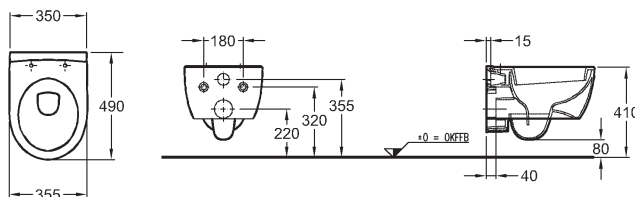

K dispozícii taktiež s glazúrou **KeraTect®**

Závesné WC

s hlbokým splachovaním, 6 l
bez splachovacieho kruhu
vr. upevňovacej súpravy pre skryté upevnenie
dĺžka len 49 cm

CE, EN 997 6 A, EN 38
k nádrži zabudovanej v stene

možnosť inštalácie na inštaláčne moduly Geberit

	204070000
KeraTect®	204070600

Závesné WC

s hlbokým splachovaním, 6 l
vr. upevňovacej súpravy pre skryté upevnenie
dĺžka len 49 cm

CE, EN 997 6 A/C, EN 38
k nádrži zabudovanej v stene alebo tlakovému splachovaču,

možnosť inštalácie na inštaláčne moduly Geberit