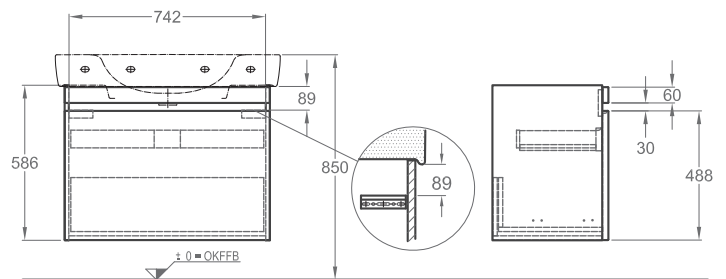

Skřínka pod umývadlo, závesná

77,6 x 58,6 x 43,8 cm

- 1 zásuvka, 1 vnitřní zásuvka

kombinovatelné s umývadly 122185000, 122186000,
122187000, 122188000