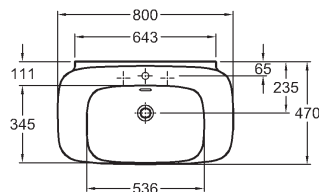

K dispozícii taktiež s glazúrou **KeraTect®**

Umývadlo

s otvorom pre batériu, s prepacom
60 x 47 cm

kombinovateľné so stĺpom 292600000
alebo polostĺpom 292610000, umývadlovými
doskami 60, 80, 140 cm a skrinkami
pod umývadlo 60, 80, 140 cm

121660000

KeraTect® 121660600

Umývadlo

s otvorom pre batériu, s prepacom
80 x 47 cm

kombinovateľné so stĺpom 292600000
alebo polostĺpom 292610000, umývadlovými
doskami 80, 100, 140 cm a skrinkami
pod umývadlo 80, 100, 140 cm

121680000

KeraTect® 121680600

Umývadlo

s otvorom pre batériu, s prepacom
100 x 47 cm

kombinovateľné so stĺpom 292600000
alebo polostĺpom 292610000, umývadlovými
doskami 100, 120, 140 cm a skrinkami
pod umývadlo 100, 120, 140 cm

121600000

KeraTect® 121600600