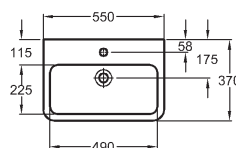

K dispozícii taktiež s glazúrou **KeraTect®**

Umývadlo

s otvorom pre batériu, s prepacom
55 x 37 cm

226155000

KeraTect® 226155600