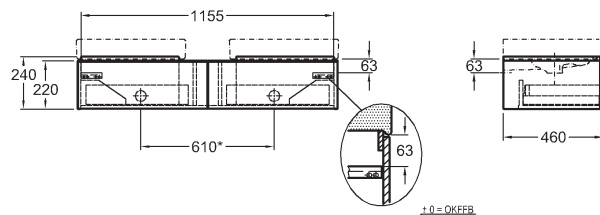

Skřinka pod umývadlo, závesná

119 x 24 x 47,7 cm

- 2 výsuvné zásuvky, 2 chromované držadlá

kombinovatelné s 2 umývadlami 124050000 a 124150000
a skřinkami 840045000, 840047000, 841045000, 841046000,
841047000

* pripojenie odpadu