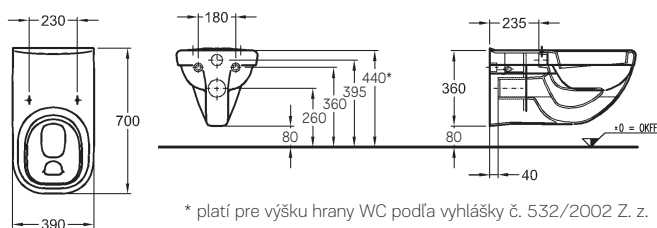

K dispozícii taktiež s glazúrou **KeraTect®**

Závesné WC

s plochým splachovaním, 6 l,
dĺžka 70 cm

CE, EN 997, DIN 18024, 18025

k nádrži zabudovanej v stene alebo tlakovému splachovaču

Spĺňa požiadavky vyhlášky č. 532/2002 Z. z.

- vrátane skrytého upevnenia
- úprava proti posunutiu WC sedadla

možnosť inštalácie na inštalčné moduly Geberit