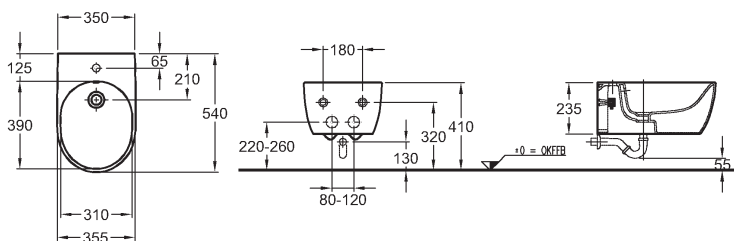

K dispozícii taktiež s glazúrou **KeraTect®**

WC sedadlo, tvrdé, z Duroplastu

podľa DIN 19516

• závesy kovové	574120000
• závesy kovové, s automatickým pozvoľným sklápaním	574130000

WC sedadlo Slim, tvrdé, z Duroplastu

s automatickým pozvoľným sklápaním
závesy kovové, montáž zhora

574950000

Bidet závesný

s otvorom pre batériu, s prepacom

pre batériu s flexibilnými prívodnými hadicami,
vr. upevňovacej súpravy pre skryté upevnenie

možnosť inštalácie na inštalčné moduly Geberit

234000000

KeraTect® 234000600

Skrinka pod umývadlo, závesná

59,5 x 24 x 47,7 cm

- 1 výsuvná zásuvka, chrómované držadlo

kombinovateľné s umývadlami 124060000, 124063000
a skrinkami 840045000, 840047000, 841045000,
841046000, 841047000