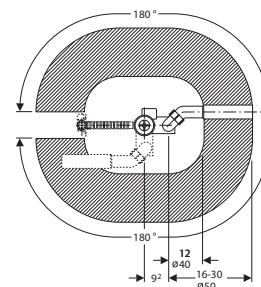

Odtoková a prepádová súprava Geberit

so súpravou pre kompletizáciu

pre vane štandardných rozmerov
s odtokovým otvorom $\varnothing 52\text{mm}$