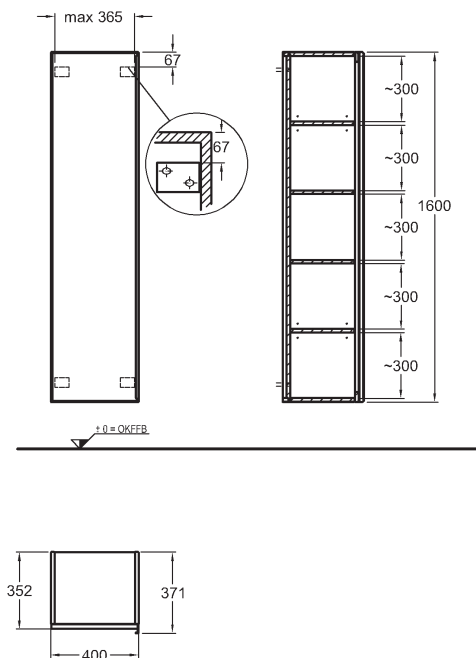

Vysoká skrinka, závesná

40 x 160 x 37 cm

- 1 dverka, 4 poličky
- úchytka vo farbe Champagner
- závesy dveriek voliteľné vpravo/vľavo

korpus: štruktúra dreva, sivohnedý dub, čelná plocha: sklo čierne	835111000
korpus: štruktúra dreva, svetlý dub, čelná plocha: sklo sivé (Taupe)	835110000

Doplňky:

Ďalšie doplnky a príslušenstvo vid' str. 172 - 175