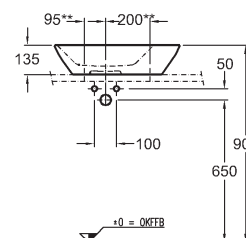

121640000

KeraTect® 121640600

Doplnky:

Upevňovací prvok Kerafix (nutné objednať)

551081000

Umývadlo na dosku

s otvorom pre batériu, bez prepadu
odkladacia plocha vpravo
57 x 42,7 cm

kombinovateľné s umývadlovými doskami 60, 140 cm
a skrinkami pod umývadlo 60, 140 cm