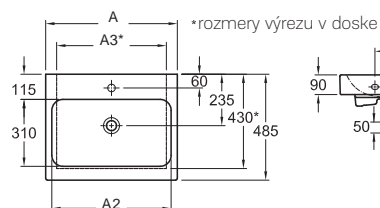

KeraTect® 124050600

124150000

vr. dekoratívnej misky vľavo

KeraTect® 124150600

Umývadlo na dosku

s otvorom pre batériu, s prepacom

	A	A2	A3
124560000	600	545	500
124575000	750	690	650

60 x 48,5 cm