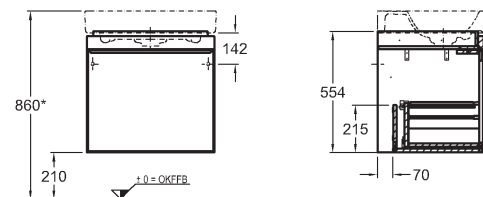

možnosť inštalácie na inštalčné moduly Geberit

233550000

KeraTect® 233550600

Skrinka pod umývadlo, závesná

58,4 x 55,4 x 50,4 cm

- 1 výsuvná zásuvka, úchytka vo farbe Champagner

kombinovateľné s umývadlom 123560000