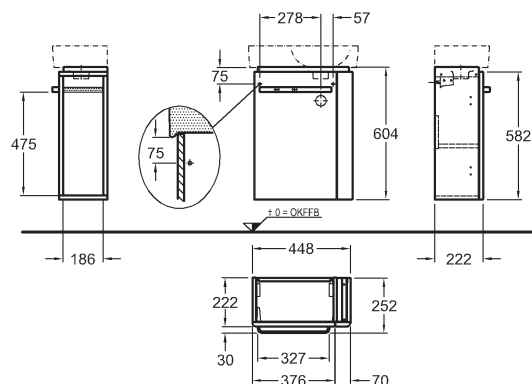

44,8 x 60,4 x 22,2 cm

- 1 dvierka, 1 chrómované držadlo

kombinovateľná s umývadlom 276350000

korpus: biely matný, čelná plocha: biela lesklá	862050000
korpus: sivý matný, čelná plocha: sivá lesklá	862051000