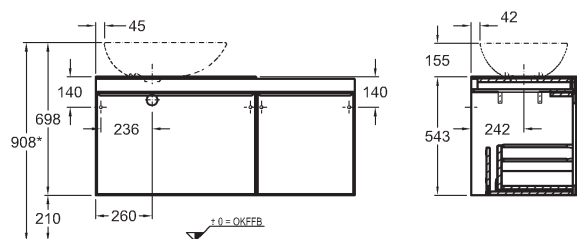

118,4 x 54,3 x 50,4 cm

- 2 výsuvné zásuvky, 2 úchytky vo farbe Champagner
- 1 vnútorná zásuvka

kombinovateľné s umývadlami 123655000, 123555000

* Odporúčaná výška zavesenia pri použití nožičiek

korpus: štruktúra dreva, sivohnedý dub, čelná plocha: sklo čierne	835721000
korpus: štruktúra dreva, svetlý dub, čelná plocha: sklo sivé (Taupe)	835720000