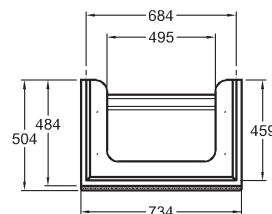

korpus: štruktúra dreva, sivohnedý dub, čelná plocha: sklo čierne	835176000
korpus: štruktúra dreva, svetlý dub, čelná plocha: sklo sivé (Taupe)	835175000

Doplňky:

Nábytkové nohy (2 ks), vo farbe Champagner, výška 21 cm	500410000
LED svetelná lišta 63,5 cm	501635000
Ďalšie doplnky a príslušenstvo viď. str. 172 - 175	

Skrinka pod umývadlo, závesná

88,4 x 55,4 x 50,4 cm

- 1 výsuvná zásuvka, úchytka vo farbe Champagner

kombinovateľné s umývadlami 123590000, 123690000, 123695000