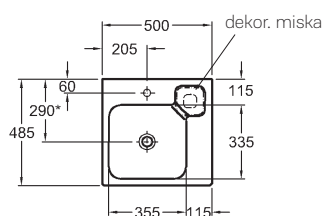

Umývadlo

s otvorom pre batériu, s prepacom
50 x 48,5 cm

dekoratívna miska vpravo

k umývadlu odporúčame použiť predĺžený odpad pre zápachovú uzávierku

124050000

vr. dekoratívnej misky vpravo

KeraTect® 124050600

124150000

vr. dekoratívnej misky vľavo

KeraTect® 124150600