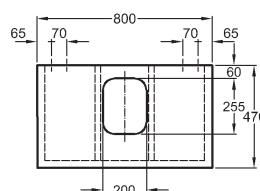

Umývadlová doska s výrezom uprostred, závesná

chrómovaný lem
80 x 10 x 47 cm

kombinovateľné s umývadlami na dosku,
umývadlom 60, 80 cm, skrinkami pod umývadlo 80 cm
a kozmetickým modulom

↙ 0 = OKFFB
Nutné použiť batériu s pripojovacími flexi hadičkami