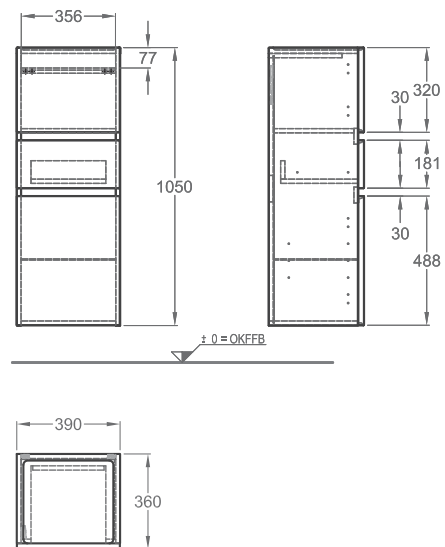

Bočná skrinka stredná, závesná

39 x 105 x 36 cm

- 1 zásuvka
- 2 dvierka
- závesy dvierok voliteľné vpravo/vľavo

lesklá biela - lakovaná	869030000
láovo čierna matná - lakovaná	869031000
bielený jaseň - fólia	869032000
dub tmavý - fólia	869033000

Doplňky:

Ďalšie doplnky a príslušenstvo vid'. str. 172 - 175