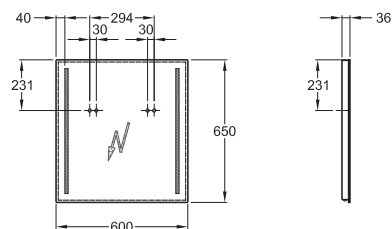

osvetlenie je posuvné (pred inštaláciou),
LED 12 V/30 W/3000 K
teplá biela
Lumen 768 (lm)
230 V, ~ 50 Hz
IP 44

840720000

Zrkadlo Option 60 cm s osvetlením

60 x 65 x 3,6 cm

T5/2 x 24W/4000 K,
230 V, ~50 Hz,
IP 44, trieda ochrany 2