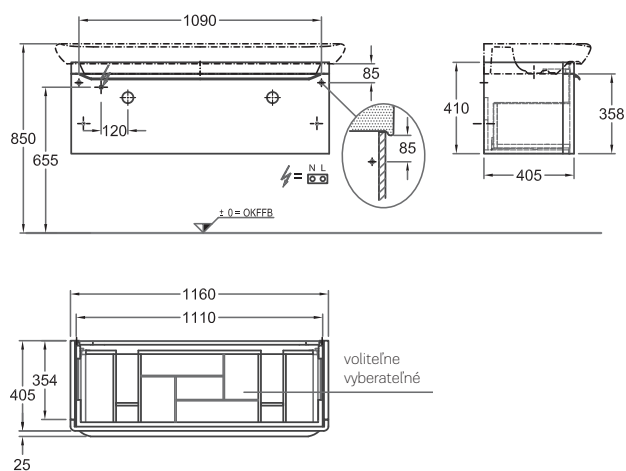

biela lakovaná, vysoký lesk	824130000
sivá (Taupe) lakovaná vysoký lesk	824131000
sivobéžová greige matná	824132000
biela matná	824133000

Doplňky:

Ďalšie doplnky a príslušenstvo vid'. str. 172 - 175