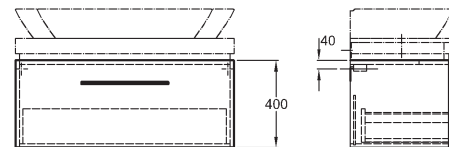

Umývadlová doska s výrezom uprostred, závesná

chrómovaný lem
100 x 10 x 47 cm

- vr. montážnych konzol

kombinovateľné s umývadlami na dosku, umývadlom 80, 100 cm, skrinkami pod umývadlo 100 cm a kozmetickým modulom

± 0 = OKFFB
Nutné použiť batériu s pripojovacími flexi hadičkami

pravá prírodná dyha dub	816200000
pravá prírodná dyha wenge Pangar	Y816300000
lesklá biela	Y816600000

Skrinka pod umývadlo, závesná

100 x 40 x 47 cm

1. 1 výsuvná zásuvka s chrómovanou úchytkou
2. iba v spojení s umývadlovými doskami 100 cm

kombinovateľné s umývadlami 80, 100 cm

± 0 = OKFFB

pravá prírodná dyha dub	Y816010000
pravá prírodná dyha wenge Pangar	Y816011000
lesklá biela	Y816012000

Doplňky:

Priehradka do zásuvky 100 cm	516100000
LED svetelná lišta 82,5 cm	501825000
Ďalšie doplnky a príslušenstvo vid' str. 172 - 175