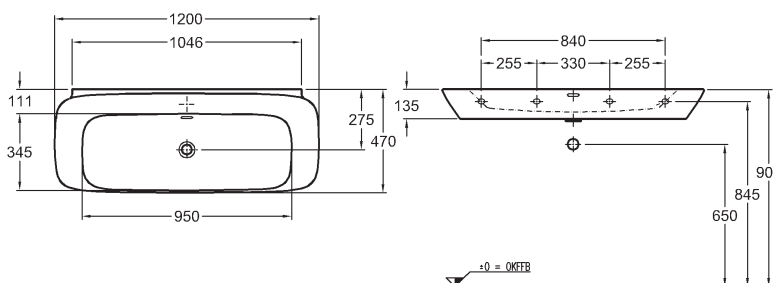

Umývadlo

bez otvoru pre batériu, s prepadom
(otvor predvrtaný uprostred)
120 x 47 cm

kombinovateľné s umývadlovými doskami 120,
140 cm a skrinkami pod umývadlo 120, 140 cm
s otvorom pre zápachovú uzávierku uprostred

121625000

KeraTect® 121625600