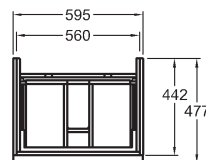

Skřinka pod umývadlo, závesná

59,5 x 62 x 47,7 cm

- 1 zásuvka s vnútornou zásuvkou
- 1 výsuv, chromované držadlo

kombinovatelné s umývadlami 124060000, 124063000 a skřinkami
840045000, 840047000, 841045000, 841046000, 841047000