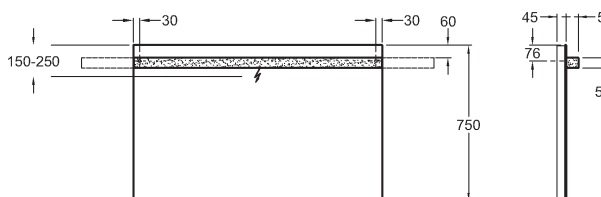

Polička 60 cm

biela lesklá (Alpin)	840960000
platinová lesklá	840962000
biela matná (Alpin)	841960000
láovo čierna matná	841961000
svetlý dub	841962000

Polička 90 cm

biela lesklá (Alpin)	840990000
platinová lesklá	840992000
biela matná (Alpin)	841990000
láovo čierna matná	841991000
svetlý dub	841992000

Zrkadlo 60 cm s osvetlením

60 x 75 x 4 cm

osvetlenie je posuvné (pred inštaláciou),
LED 12 V/19 W/3000 K
teplá biela
Lumen 368 (lm)
230 V, ~ 50 Hz
IP 44

840760000

Zrkadlo 90 cm s osvetlením

90 x 75 x 4 cm

osvetlenie je posuvné (pred inštaláciou),
LED 12 V/30 W/3000 K
teplá biela
Lumen 568 (lm)
230 V, ~ 50 Hz
IP 44

840790000

Zrkadlo 120 cm s osvetlením

120 x 75 x 4 cm

osvetlenie je posuvné (pred inštaláciou),
LED 12 V/30 W/3000 K
teplá biela
Lumen 768 (lm)
230 V, ~ 50 Hz
IP 44

840720000