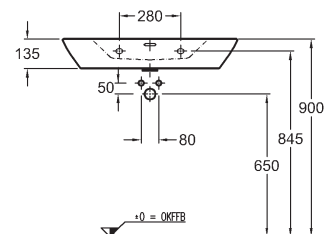

K dispozícii taktiež s glazúrou **KeraTect®**

Umývadlo

s otvorom pre batériu, s prepacom
60 x 47 cm

kombinovateľné so stĺpom 292600000
alebo polostĺpom 292610000, umývadlovými
doskami 60, 80, 140 cm a skrinkami
pod umývadlo 60, 80, 140 cm

121660000

KeraTect® 121660600

Umývadlo

s otvorom pre batériu, s prepacom
80 x 47 cm

kombinovateľné so stĺpom 292600000
alebo polostĺpom 292610000, umývadlovými
doskami 80, 100, 140 cm a skrinkami
pod umývadlo 80, 100, 140 cm

121680000

KeraTect® 121680600

Umývadlo

s otvorom pre batériu, s prepacom
100 x 47 cm

kombinovateľné so stĺpom 292600000
alebo polostĺpom 292610000, umývadlovými
doskami 100, 120, 140 cm a skrinkami
pod umývadlo 100, 120, 140 cm

121600000

KeraTect® 121600600