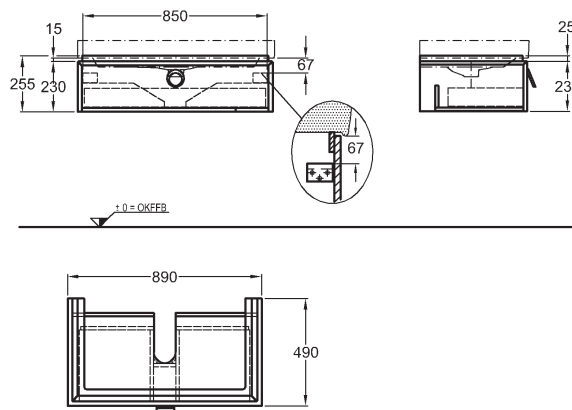

800790000

Doplňky:

Ďalšie doplnky a príslušenstvo vid'. str. 172 - 175

Skrinka pod umývadlo, závesná

39 x 42,5 x 27 cm

korpus a dvierka: biela, vysoký lesk

- 1 dvierka s chrómovaným úchytom
- závesy dvierok voliteľné vpravo/vľavo

kombinovateľné s umývadlom 273240000