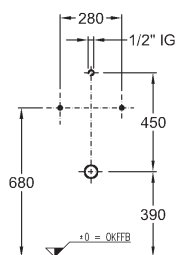

235300000

KeraTect® 235300600

235320000

KeraTect® 235320600

so „sviečkou“ ako vizuálnym
vodiacim systémom

Doplňky:

Upevňovací prvok Kerafix (nutné objednať)	• krytka chróm	551070000
	• krytka biela	551075000
Pripájacia súprava, pre tlakový splachovač zabudovaný v stene		521005000
Zápachová uzávierka pre pisoár d 50, odtok vodorovný	Výrobok nájdete v Katalógu Geberit	152.950.11.1
Sitko do pisoárov, ušľachtilá oceľ		510410000