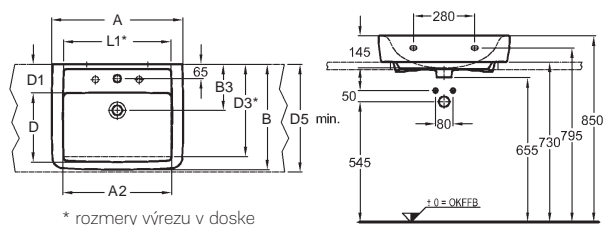

Polostíp

pre umývadlá 272145000/272150000
a 272148000/272153000

vrátane upevňovacieho prvku pre polostíp Kerafix

292150000

Umývadlo na dosku

s otvorom pre batériu, s prepacom

* rozmery výrezu v doske

	A	B	A2	L1	D	D1	B3	D3	D5
225155000	550	440	450	460	270	120	200	390	450
225160000	600	480	510	500	315	130	210	420	490
225165000	650	480	560	500	315	130	210	420	490