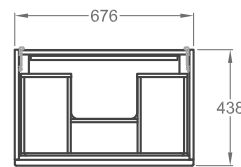

Doplňky:

LED svetelná lišta 53,5 cm	501535000
Ďalšie doplnky a príslušenstvo vid'. str. 172 - 175	

Skřínka pod asymetrické umývadlo, závesná

67,6 x 58,6 x 43,8 cm

- 1 zásuvka, 1 vnitřní zásuvka

kombinovatelné s umývadly 122180000
(odkladací plocha vpravo)
a 122175000 (odkladací plocha vľavo)