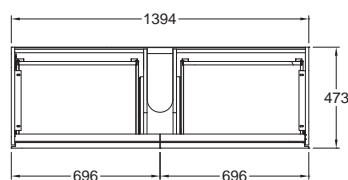

Skrinka pod umývadlo, závesná

139,5 x 35 x 47,5 cm

- 2 výsuvné zásuvky vr. LED osvetlenia (max. 3 W, 3000 K, 225 lm, energetická trieda A++) a infračerveného pohybového senzora
- zohľadnite prívod elektro

kombinovateľné s umývadlami 427041016, 427040016 a s vnútornými organizérmi do zásuvky (str. 25)