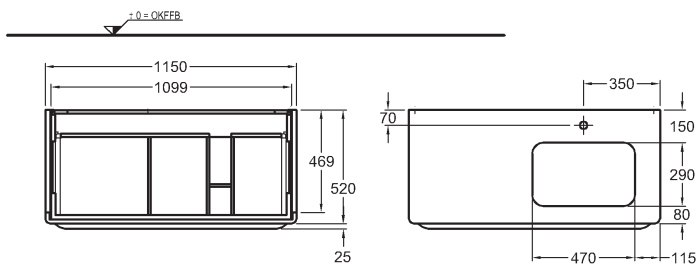

**Skrinka pod umývadlo, závesná,
s výrezom vpravo**

115 x 20 x 52 cm

- sklenená horná doska s otvorom pre batériu vpravo
- 1 výsuvná zásuvka vr. LED osvetlenia (max. 5,25 W, 3200 K, 395 lm, energetická trieda A+)
- 1 protišmyková podložka
- 1 chrómovaná úchytka

kombinovateľné s umývadlom 245460000