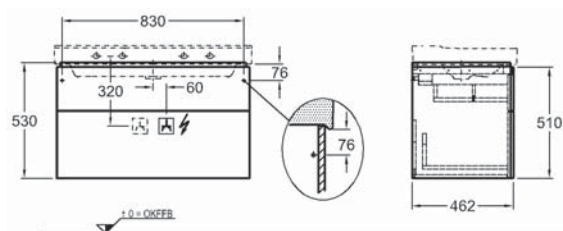

Skrinka pod umývadlo, závesná

88 x 53 x 46,2 cm

- 1 výsuvná zásuvka vr. LED osvetlenia (max. 3 W, 3000 K, 225 lm, energetická trieda A++)
  - zohľadnite prívod elektro
- 1 výsuv

kombinovateľné s umývadlami 127090000, 127093000 a s vnútornými organizérmi do zásuvky (str. 25)

..... zásuvka 230 V s uzemňovacím kolíkom

biela lakovaná vysoký lesk	807290000
sivobéžová greige matná	807291000
štruktúra dreva Scultura sivá	807292000

Doplňky:

Ďalšie doplnky a príslušenstvo vid'. str. 172 - 175

Skrinka pod umývadlo s výrezom vľavo, závesná

88 x 53 x 46,2 cm

- 1 výsuvná zásuvka vr. LED osvetlenia (max. 3 W, 3000 K, 225 lm, energetická trieda A++)
  - zohľadnite prívod elektro
- 1 výsuv

kombinovateľné s umývadlami 127190000, 127193000 a s vnútornými organizérmi do zásuvky (str. 25)