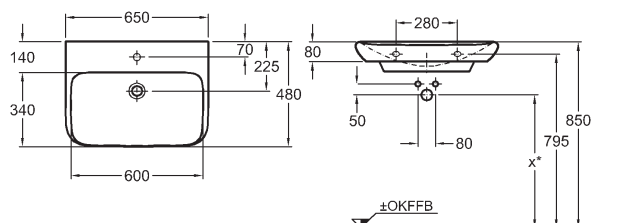

x*
Odtokový ventil 152.050.21.1	640
Clou systém 152.018.00.1	570

125465000

KeraTect® 125465600

Doplňky:

Keramická odtoková krytka, biela

595775000

Umývadlo

s otvorom pre batériu, bez prepadu
vrátane obdĺžnikovej dizajновой krytky biela/chróm
80 x 48 cm