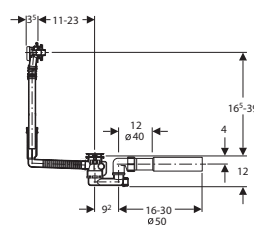

Odtoková a prepádová súprava Geberit

so súpravou pre kompletizáciu

pre vane štandardných rozmerov
s odtokovým otvorom $\varnothing 52\text{mm}$