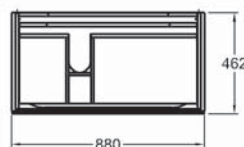

biela lakovaná vysoký lesk	807590000
sivobéžová greige matná	807591000
štruktúra dreva Scultura sivá	807592000

Doplňky:

Ďalšie doplnky a príslušenstvo vid'. str. 172 - 175