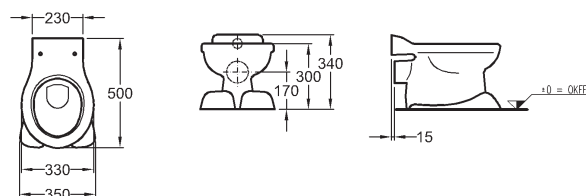

K dispozícii taktiež s glazúrou **KeraTect®**

Závesné detské WC KIND

s hlbokým splachovaním, 6 l

CE, EN 997

s 2-dielnou sedacou plochou z polyuretánu (PUR), zahrnutou v cene WC misy

možnosť inštalácie na inštalačné moduly Geberit

výškové osadenie výrobkov pre detské kúpeľne upravuje predpis č. 527/2007 Z. z.

farba sedacej plochy: červená

201710000

KeraTect® 201710600

201715000

farba sedacej plochy: sivá

KeraTect® 201715600

Závesné detské WC KIND

odpad vodorovný, s hlbokým splachovaním, 6 l

CE, EN 997 a EN 38

kombinovateľná s detskými sedadlami KIND 573334000 a 573337000

možnosť inštalácie na inštalačné moduly Geberit

* platí pre odporúčanú výšku hornej hrany 390 mm, výšku WC prispôbte vždy veku detí

Výškové osadenie výrobkov pre detské kúpeľne upravuje predpis č. 527/2007 Z. z.

201700000

KeraTect® 201700600

Detská WC misa KIND, stojaca

odpad vodorovný, s hlbokým splachovaním, 6 l

CE, EN 997 a EN 37

kombinovateľná s detskými sedadlami KIND 573334000 a 573337000

212000000

KeraTect® 212000600

Detská WC misa KIND, stojaca

odpad vodorovný, s hlbokým splachovaním, 6 l

CE, EN 997

s 2-dielnou sedacou plochou z polyuretánu (PUR), zahrnutou v cene WC misy

Y212010000

farba sedacej plochy: červená

KeraTect® 212010600

212015000

farba sedacej plochy: sivá

KeraTect® 212015600