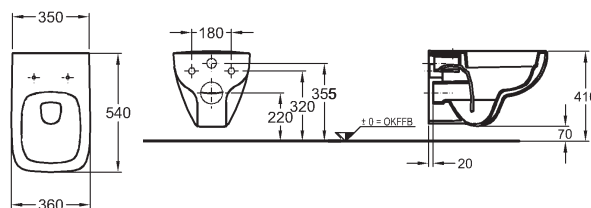

K dispozícii taktiež s glazúrou **KeraTect®**

Závesné WC

s hlbokým splachovaním, 4,5/6 l
bez splachovacieho kruhu
dĺžka 54 cm

CE, EN 997 - CL1 - 5/6A - 6C, EN 33
k nádrži zabudovanej v stene
alebo tlakovému splachovaču

možnosť inštalácie na inštaláčne moduly Geberit

202170000

KeraTect® 202170600

Závesné WC

s hlbokým splachovaním, 4,5/6 l

CE, EN 997 6 A, EN 38
k nádrži zabudovanej v stene
alebo k tlakovému splachovaču
zabudovanému v stene

možnosť inštalácie na inštaláčne moduly Geberit