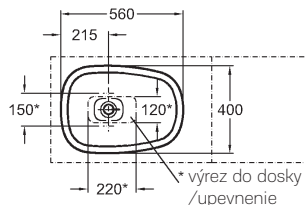

Umývadlo na dosku

bez otvoru pre batériu, bez prepadu
56 x 40 cm
vr. bielej keramickej odtokovej krytky

Odtokový ventil 152.080.21.1 + rúrková zápachová uzávierka	x
Odtokový ventil 152.080.21.1 + fľašková zápachová uzávierka	80
	120

Upozomenie:
je nutné použiť špeciálny odtokový ventil 152.080.21.1

123555000

KeraTect® 123555600

Doplňky:

Špeciálny odtokový ventil, neuzatvárateľný

Výrobok nájdete v Katalógu Geberit

152.080.21.1