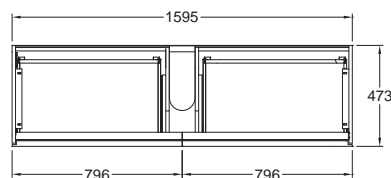

..... zásuvka 230 V s uzemňovacím kolíkom

biela lakovaná vysoký lesk	807760000
sivobéžová greige matná	807761000
štruktúra dreva Scultura sivá	807762000

Doplňky:

Ďalšie doplnky a príslušenstvo viď. str. 172 - 175

Skrinka pod umývadlo, závesná

58 x 53 x 46,2 cm

- 1 výsuvná zásuvka vr. LED osvetlenia (max. 3 W, 3000 K, 225 lm, energetická trieda A++)
- zohľadnite prívod elektro
- 1 výsuv

kombinovateľné s umývadlom 127060000 a s vnútornými organizérmi do zásuvky (str. 25)