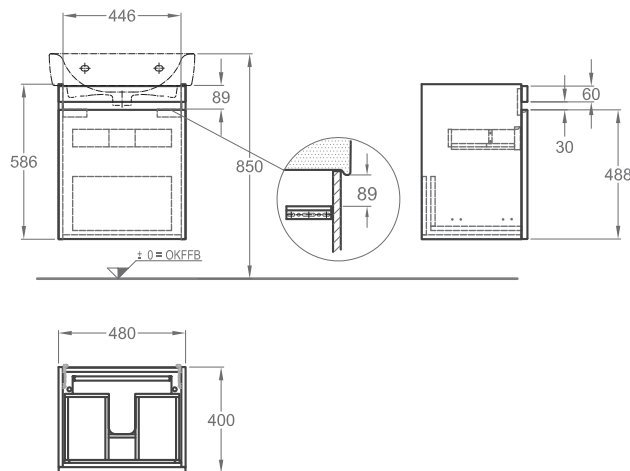

500900000

Skrinka pod umývadlo, závesná

48 x 58,6 x 40 cm

- 1 dvierka, 1 vnútorná zásuvka

kombinovateľné s umývadlami 222255000, 222256000, 222257000, 222258000

lesklá biela - lakovaná

869550000

lávovo čierna matná - lakovaná