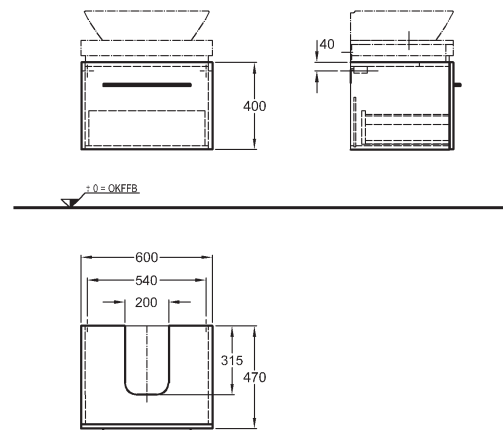

Skrinka pod umývadlo, závesná

60 x 40 x 47 cm

- 1 výsuvná zásuvka s chrómovanou úchytkou

iba v spojení s umývadlovými doskami 60, 140 cm

kombinovateľné s umývadlami na dosku, s umývadlami 60 cm