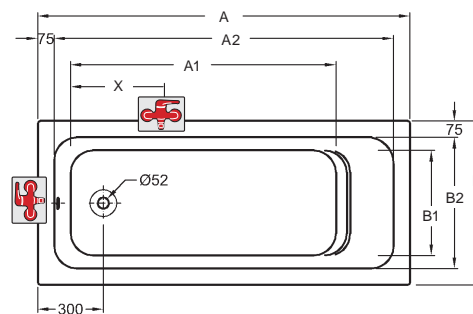

160 x 80 x 45 cm, objem vody 135 l

657360000

170 x 75 x 45 cm, objem vody 135 l

657370000