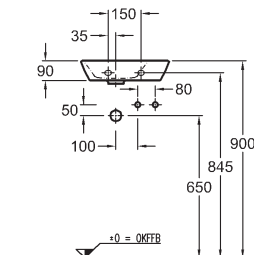

K dispozícii taktiež s glazúrou **KeraTect®**

Umývadlo

s otvorom pre batériu vpravo, bez prepadu
40 x 29,5 cm

kombinovateľné so spodnými skrinkami pod umývadlo

121640000

KeraTect® 121640600

Doplnky:

Upevňovací prvok Kerafix (nutné objednať)

551081000

Umývadlo na dosku

s otvorom pre batériu, bez prepadu
odkladacia plocha vpravo
57 x 42,7 cm

kombinovateľné s umývadlovými doskami 60, 140 cm
a skrinkami pod umývadlo 60, 140 cm