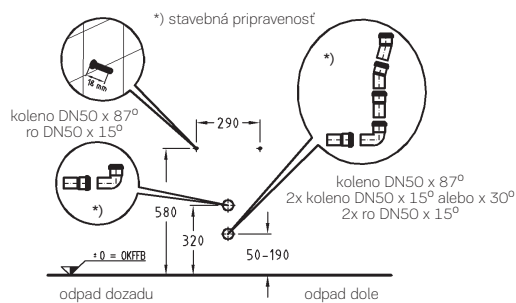

K dispozícii taktiež s glazúrou **KeraTect®**

Pisoár Centaurus „bez vody“

odpad dozadu alebo dole

pisoáre Centaurus sú štandardne dodávané s glazúrou KeraTect®

- vrátane upevňovacej súpravy Kerafix

pre pisoáre Centaurus odporúčame

system FlushTime Control – vid' str. 166

KeraTect® 236400600

Doplňky:

Revízny uzáver z ušľachtilej ocele – s možnosťou uzatvorenia spodného otvoru

500210000

Zápachový uzáver, náhradný diel

595710000

Voliteľne pri renováciách:

Variabilné držiaky (2 ks) – k výmene za pôvodný pisoár

554015000