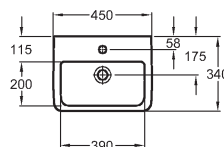

K dispozícii taktiež s glazúrou **KeraTect®**

Umývadlo

s otvorom pre batériu, s prepacom
45 x 34 cm

276145000

KeraTect® 276145600