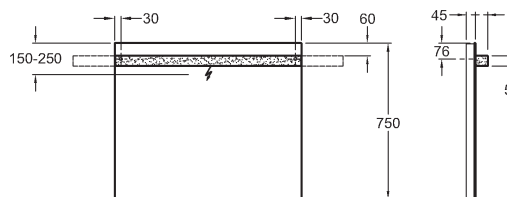

840790000

Zrkadlo 120 cm s osvetlením

120 x 75 x 4 cm

osvetlenie je posuvné (pred inštaláciou),
LED 12 V/30 W/3000 K
teplá biela
Lumen 768 (lm)
230 V, ~ 50 Hz
IP 44