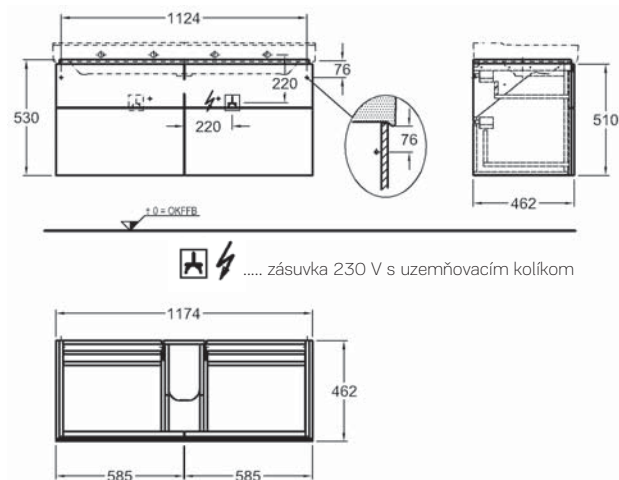

Skrinka pod umývadlo, závesná

117,4 x 53 x 46,2 cm

- 2 výsuvné zásuvky vr. LED osvetlenia (max. 3 W, 3000 K, 225 lm, energetická trieda A++)
  - zohľadnite prívod elektro
- 2 výsuvy

kombinovateľné s umývadlami 127020000, 27023000, 127025000 a s vnútornými organizérmi do zásuvky (str. 25)