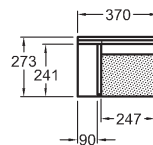

Bočný prvok, závesný

37 x 40 x 27,3 cm

- vrátane odkladacieho plastového boxu v čiernej farbe
- lba v spojení so skrinkami 840052000, 840054000