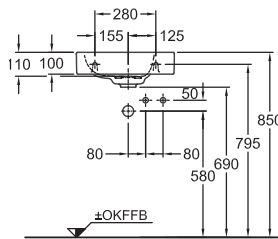

K dispozícii taktiež s glazúrou **KeraTect®**

Umývadlo

s otvorom pre batériu vpravo, bez prepadu
45 x 30 cm
vr. bielej keramickej odtokovej krytky

umývadlo bez nábytku
odtokový ventil 152.050.21.1
+ fľašková zápachová uzávierka