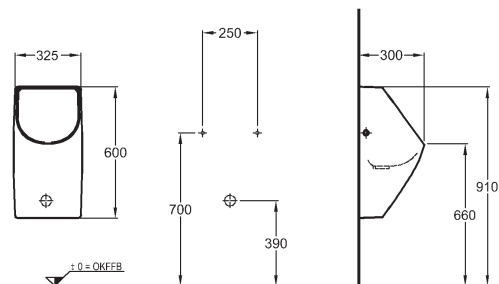

K dispozícii taktiež s glazúrou **KeraTect®**

Pisoár Renova Nr. 1 Plan „bez vody“
odpad dozadu

EN 80
vr. upevňovacej súpravy Kerafix s krytkami

235170000

KeraTect® 235170600

Doplňky:

Zápachový uzáver, náhradný diel

595710000

Pisoár Renova Nr. 1 Plan so systémom KeraFresh
prívod vody zozadu, odpad dozadu

EN 80
• integrovaný dávkovač KeraFresh (vr. 2 ks náplní KeraFresh)
• antivandal antikorové viečko na špeciálny kľúč (priložený v balení)
vr. upevňovacej súpravy Kerafix s krytkami