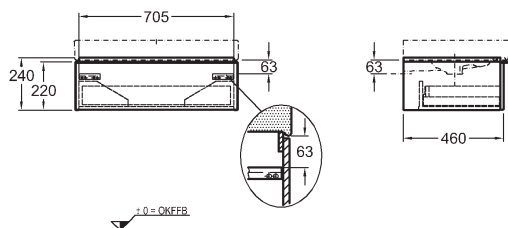

Skrinka pod umývadlo, závesná

74 x 24 x 47,7 cm

- 1 výsuvná zásuvka, chrómované držadlo

kombinovateľné s umývadlami 124075000 a 124078000
a skrinkami 840045000, 840047000, 841045000, 841046000,
841047000