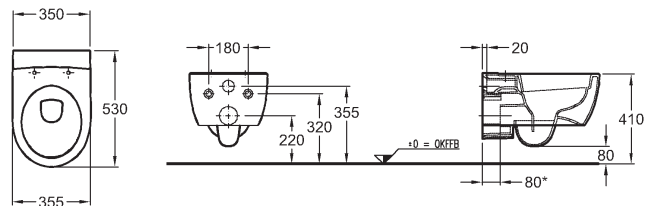

Pre niektoré stavebné situácie odporúčame použiť predĺženú
prípäjaciu súpravu pre WC Geberit 152.441.46.1 (d = 90 mm).

204060000

KeraTect® 204060600

Závesné WC

s hlbokým splachovaním, 6 l

vr. upevňovacej súpravy pre skryté upevnenie

CE, EN 997 6 A, EN 38

k nádrži zabudovanej v stene,
nevhodné pre tlakový splachovač zabudovaný v stene,
pre inštaláciu je odporúčaná predĺžená odpadová rúrka

možnosť inštalácie na inštaláčne moduly Geberit