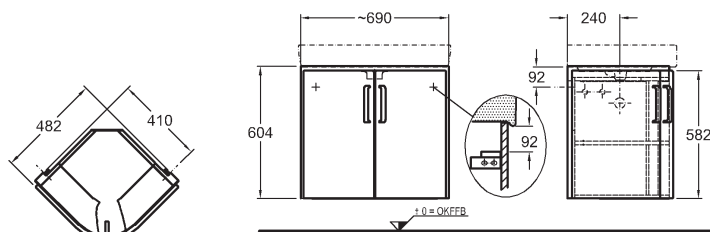

korpus: biely matný, čelná plocha: biela lesklá	862150000
korpus: sivý matný, čelná plocha: sivá lesklá	862151000

Doplňky:

Hliníkové nožičky (2 ks)

500550000