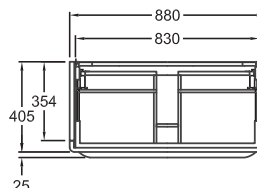

Skrinka pod umývadlo, závesná

88 x 41 x 40,5 cm

- 1 výsuvná zásuvka vr. LED osvetlenia (max. 4 W, 3200 K, 300 lm, energetická trieda A+),
- 1 protišmyková podložka
- 1 výsuv vr. protišmykovej podložky
- 1 chrómovaná úchytka

kombinovateľné s umývadlom 125400000