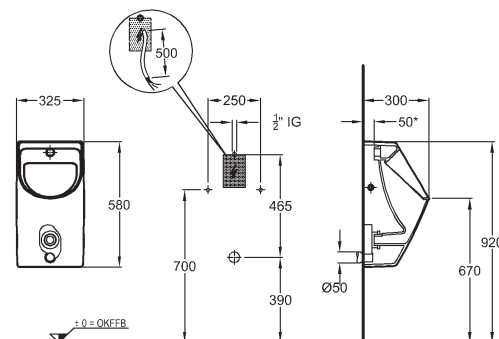

K dispozícii taktiež s glazúrou **KeraTect®**

Pisoár Renova Nr. 1 Plan s automatickým splachovačom Flushcontrol 1000 N

prívod vody zozadu, odpad dozadu

EN 80

kompletný s:

- elektronický automatický splachovač s multiparametrickým senzorom, napájaný z el. siete, vrátane vnútorného spojovacieho dielu a odsávacej zápachovej uzávierky 0,5 l

prevádzkový tlak 1–10 bar

vr. upevňovacej súpravy Kerafix s krytkami

* podľa stavebnej pripravenosti je potrebné predĺženie k ventilu

235118000

KeraTect® 235118600

Doplňky:

Sitko do pisoárov, ušľachtilá oceľ

510410000

Pisoár Renova Nr. 1 Plan s automatickým splachovačom Flushcontrol 1000 N a systémom KeraFresh

prívod vody zozadu, odpad dozadu

EN 80

- integrovaný dávkovač KeraFresh (vr. 2 ks náplní KeraFresh)
- antivandal antikorové viečko na špeciálny kľúč (priložený v balení)

kompletný s:

- elektronický automatický splachovač s multiparametrickým senzorom, napájaný z el. siete, vrátane vnútorného spojovacieho dielu a odsávacej zápachovej uzávierky 0,5 l

prevádzkový tlak 1–10 bar

vr. upevňovacej súpravy Kerafix s krytkami