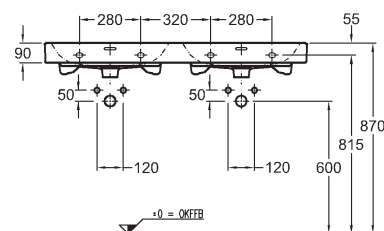

K dispozícii taktiež s glazúrou **KeraTect®**

Dvojumývadlo

s 2 otvormi pre batériu, s prepacom
120 x 48,5 cm

124120000

KeraTect® 124120600