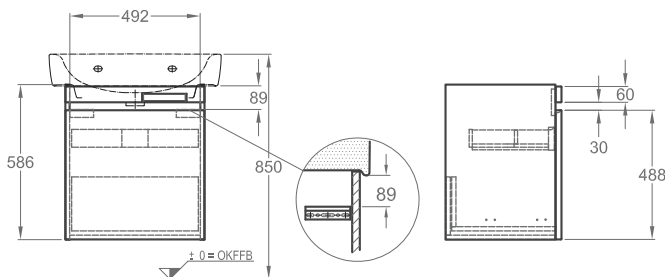

Skrinka pod umývadlo, závesná

52,6 x 58,6 x 43,8 cm

- 1 zásuvka, 1 vnútorná zásuvka

kombinovateľné s umývadlami 222260000, 222261000, 222262000, 222263000