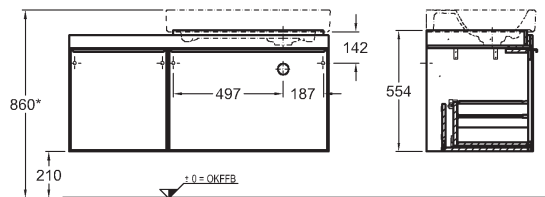

118,4 x 55,4 x 50,4 cm

- 2 výsuvné zásuvky, 2 úchytky vo farbe Champagner
- 1 vnútorná zásuvka

kombinovateľné s umývadlom 123675000

* Odporúčaná výška zavesenia pri použití nožičiek

korpus: štruktúra dreva, sivohnedý dub, čelná plocha: sklo čierne	835521000
korpus: štruktúra dreva, svetlý dub, čelná plocha: sklo sivé (Taupe)	835520000