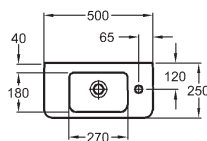

K dispozícii taktiež s glazúrou **KeraTect®**

Umývadlo

s otvorom pre batériu vpravo, s prepacom
50 x 25 cm

276150000

KeraTect® 276150600

Umývadlo asymetrické

s prepacom
50 x 25 cm

276250000