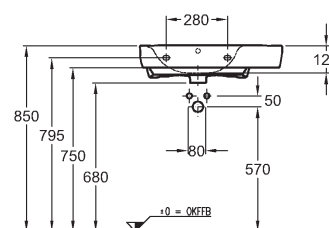

Umývadlo asymetrické

s otvorom pre batériu, s prepacom
65 x 37 cm

226165000

s odkladacou plochou vpravo

KeraTect® 226165600

226265000

s odkladacou plochou vľavo

KeraTect® 226265600