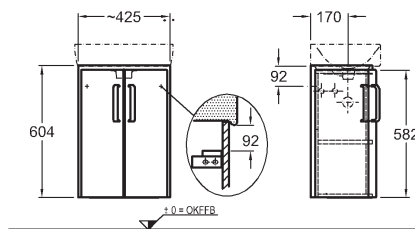

Skrinka pod rohové umývadlo, závesná

30 x 60,4 x 30 cm

- 2 dverka, 2 chrómované držadlá

kombinovateľná s rohovým umývadlom 276132000