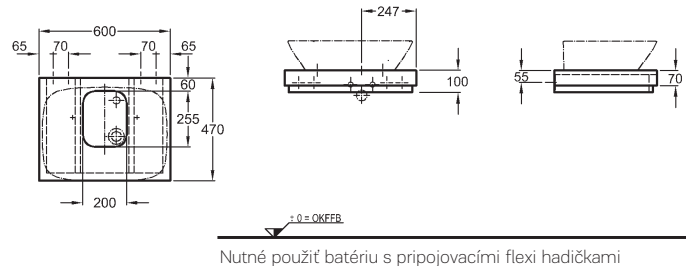

232600000

KeraTect® 232600600

Umývadlová doska s výrezom uprostred, závesná

chrómovaný lem
60 x 10 x 47 cm

kombinovateľné s umývadlami na dosku,
umývadlom 60 cm, skrinkami pod umývadlo 60 cm
a kozmetickým modulom