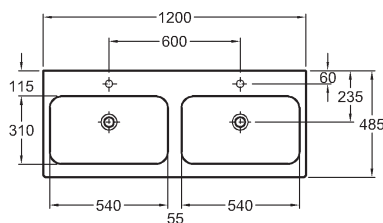

K dispozícii taktiež s glazúrou **KeraTect®**

Dvojumývadlo

s 2 otvormi pre batériu, s prepacom
120 x 48,5 cm

124120000

KeraTect® 124120600