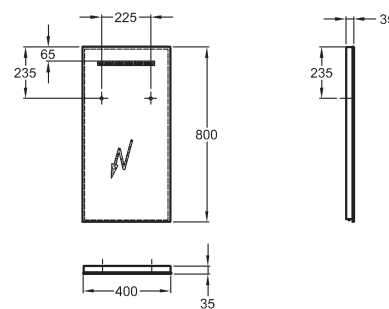

Zrkadlo s osvetlením

40 x 80 x 3,5 cm

LED 8 W
6400 K/260 lm
denné svetlo
230 V, ~50 Hz
IP44, trieda ochrany 2