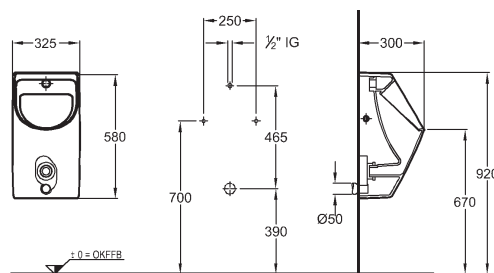

Pisoár

prívod vody zozadu, odpad dozadu

EN 80

vr. upevňovacej súpravy Kerafix s krytkami

235100000

KeraTect® 235100600

Doplňky:

Pripájacia súprava, pre tlakový splachovač zabudovaný v stene

521005000

Zápachová uzávierka pre pisoár d 50, odtok vodorovný

Výrobok nájdete v Katalógu Geberit

152.950.11.1

Sitko do pisoárov, ušľachtilá oceľ

510410000