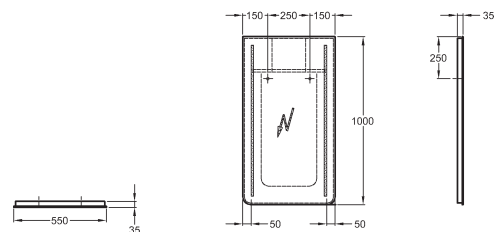

Zrkadlo s osvetlením

55 x 100 cm

Power-LED 27 W

220...240 V, 50...60 Hz

IP44, trieda ochrany 2, energetická trieda A