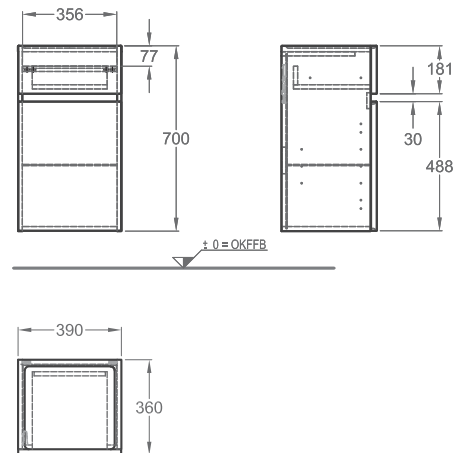

39 x 70 x 36 cm

- 1 zásuvka
- 1 dvierka
- závesy dvierok voliteľné vpravo/vľavo

lesklá biela - lakovaná	869020000
láovo čierna matná - lakovaná	869021000
bielený jaseň - fólia	869022000
dub tmavý - fólia	869023000