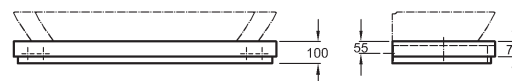

Umývadlová doska s výrezom uprostred, závesná

chrómovaný lem
120 x 10 x 47 cm

- vr. montážnych konzol

kombinovateľné s umývadlom 100 cm,
s umývadlom bez otvoru pre batériu 120 cm,
skrinkami pod umývadlo 120 cm
a kozmetickým modulom