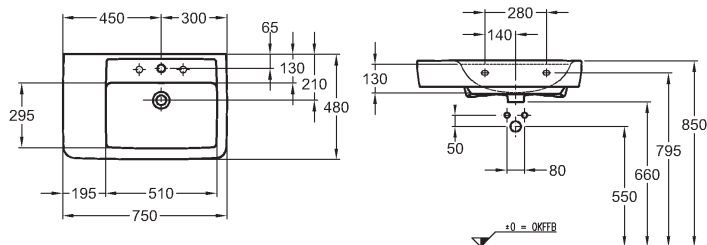

Umývadlá je možné objednať aj bez prepadu. Kód na požiadanie na zákazníckom centre.

K dispozícii taktiež s glazúrou **KeraTect®**

Umývadlo asymetrické

s otvorom pre batériu, s prepadom
75 x 48 cm

s odkladacou plochou vpravo