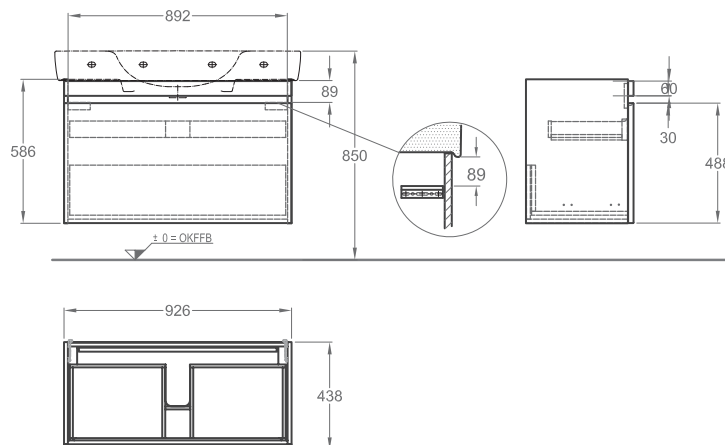

Doplňky:

LED svetelná lišta 73,5 cm	501735000
Ďalšie doplnky a príslušenstvo viď. str. 172 - 175	

Skrinka pod umývadlo, závesná

92,6 x 58,6 x 43,8 cm

- 1 zásuvka, 1 vnútorná zásuvka

kombinovateľné s umývadlami 122100000, 122101000, 122102000, 122103000