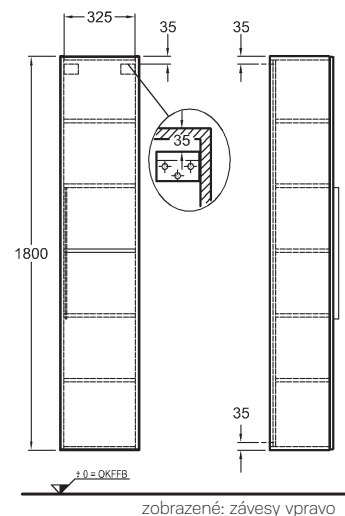

Vysoká skrinka, závesná

36 x 180 x 30,9 cm

- 1 dvierka, chrómované držadlo
- 1 pevná polička
- 4 polohovateľné poličky
- závesy dvierok voliteľné vpravo/vľavo