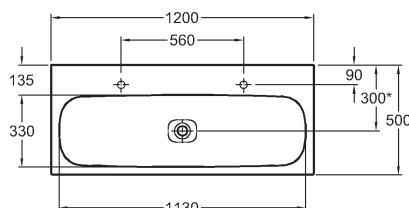

Umývadlo

s dvoma otvormi pre batériu, bez prepadu
120 x 50 cm
vr. bielej keramickej odtokovej krytky

* predĺžený odpad pre zápachovú uzávierku nutný