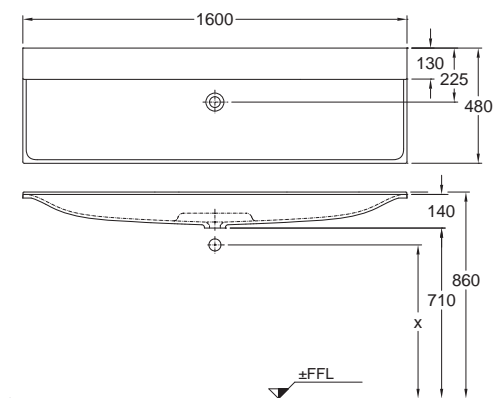

K dispozícii taktiež s glazúrou **KeraTect®**

Umývadlo z minerálneho materiálu Varicor®

bez otvoru pre batériu, bez prepadu
160 x 48 cm

len v kombinácii s umývadlovými skrinkami
807760000, 807761000, 807762000

Odtokový ventil 152.050.21.1 + rúrková zápachová uzávierka	x
Odtokový ventil 152.050.21.1 + priestorovo úsporná zápachová uzávierka 151.116.11.1 alebo 151.117.11.1	640
	620

427060016