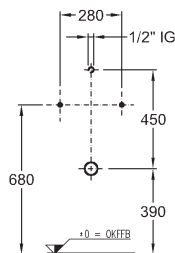

K dispozícii taktiež s glazúrou **KeraTect®**

Pisoár Renova Nr. 1

prívod zozadu, odpad dozadu podľa DIN 1390

„sviečka“ pod glazúrou keramiky

235300000

KeraTect® 235300600

235320000

KeraTect® 235320600

so „sviečkou“ ako vizuálnym vodiacim systémom

Doplňky:

Upevňovací prvok Kerafix (nutné objednať)	• krytka chróm	551070000
	• krytka biela	551075000
Pripájacia súprava, pre tlakový splachovač zabudovaný v stene		521005000
Zápachová uzávierka pre pisoár d 50, odtok vodorovný	Výrobok nájdete v Katalógu Geberit	152.950.11.1
Sitko do pisoárov, ušľachtilá oceľ		510410000

Pisoár Renova Nr. 1

prívod zhora, odpad dozadu alebo dole podľa DIN 1390

235200000

KeraTect® 235200600

Doplňky:

Upevňovací prvok Kerafix (nutné objednať)	• krytka chróm	551070000
	• krytka biela	551075000
Zápachová uzávierka pre pisoár d 50, odtok vodorovný	Výrobok nájdete v Katalógu Geberit	152.950.11.1
Zápachová uzávierka pre pisoár d 50, odtok zvislý	Výrobok nájdete v Katalógu Geberit	152.951.11.1
Sitko do pisoárov, ušľachtilá oceľ		510410000

Pisoáre Renova Nr. 1 Plan so systémom KeraFresh