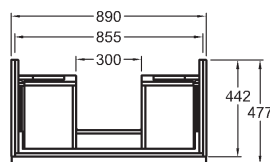

Skrinka pod umývadlo, závesná

89 x 24 x 47,7 cm

- 1 výsuvná zásuvka, chrómované držadlo

kombinovateľné s umývadlami 124090000, 124093000, 124195000,
124190000 a skrinkami 840045000, 840047000, 841045000,
841046000, 841047000