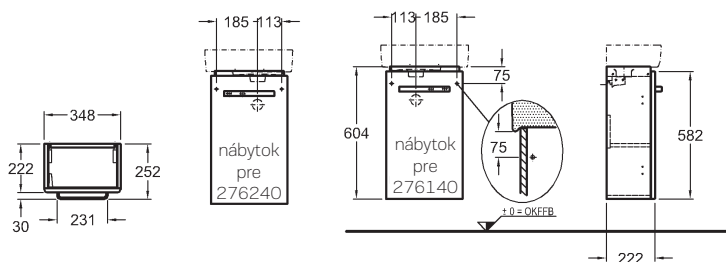

34,8 x 60,4 x 22,2 cm

- 1 dvierka, 1 chrómované držadlo
 - závesy dvierok voliteľné vpravo/vľavo
- kombinovateľná s umývadlami 276140000 a 276240000

korpus: biely matný, čelná plocha: biela lesklá	862040000
korpus: sivý matný, čelná plocha: sivá lesklá	862041000