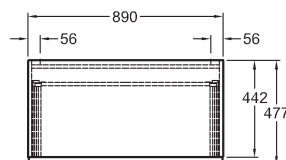

Bočná skrinka, stojaca

89 x 47,2 x 47,7 cm

- výsuvná zásuvka, chrómované držadlo

kombinovateľné so zrkadlovými skrinkami 840150000, 840152000,
841150000, 841151000, 841152000