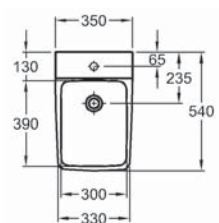

K dispozícii taktiež s glazúrou **KeraTect®**

WC sedadlo, tvrdé, z Duroplastu

podľa DIN 19516

- závesy kovové
- s automatickým pozvoľným sklápaním
- montáž zhora

577050000

Závesný bidet

s otvorom pre batériu, bez prepadu

s flexibilnými prírodnými hadicami,
vr. upevňovacej súpravy pre skryté upevnenie

možnosť inštalácie na inštaláčne moduly Geberit