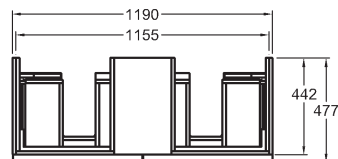

Skřinka pod umývadlo, závesná

119 x 24 x 47,7 cm

- 2 výsuvné zásuvky, 2 chromované držadlá

kombinovatelné s 2 umývadlami 124050000 a 124150000
a skřinkami 840045000, 840047000, 841045000, 841046000,
841047000

* pripojenie odpadu

biela lesklá (Alpin)	840320000
platinová lesklá	840322000
biela matná (Alpin)	841320000
lávovo čierna matná	841321000
svetlý dub	841322000

Skřinka pod umývadlo, závesná

59,5 x 62 x 47,7 cm

- 1 zásuvka s vnútornou zásuvkou
- 1 výsuv, chromované držadlo

kombinovatelné s umývadlami 124060000, 124063000 a skřinkami
840045000, 840047000, 841045000, 841046000, 841047000

biela lesklá (Alpin)	840360000
platinová lesklá	840362000
biela matná (Alpin)	841360000
lávovo čierna matná	841361000
svetlý dub	841362000