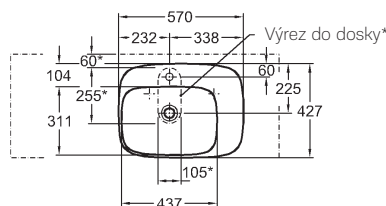

121640000

KeraTect® 121640600

Doplnky:

Upevňovací prvok Kerafix (nutné objednať)

551081000

Umývadlo na dosku

s otvorom pre batériu, bez prepadu
odkladacia plocha vpravo
57 x 42,7 cm

kombinovateľné s umývadlovými doskami 60, 140 cm
a skrinkami pod umývadlo 60, 140 cm