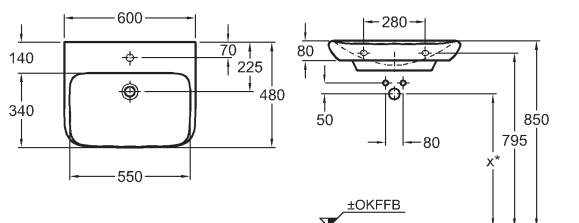

K dispozícii taktiež s glazúrou **KeraTect®**

Umývadlo

s otvorom pre batériu, bez prepadu
vrátane obdĺžnikovej dizajновой krytky biela/chróm
60 x 48 cm

	x*
Odtokový ventil 152.050.21.1	640
Clou systém 152.018.00.1	570

125460000

KeraTect® 125460600

Doplňky:

Keramická odtoková krytka, biela

595775000

Umývadlo

s otvorom pre batériu, bez prepadu
vrátane obdĺžnikovej dizajновой krytky biela/chróm
65 x 48 cm