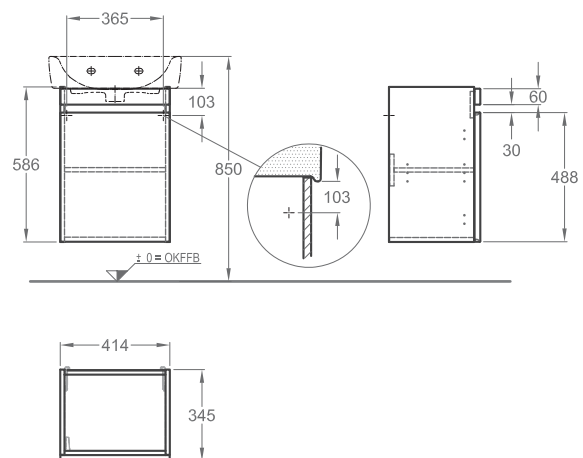

lesklá biela - lakovaná	869050000
lávovo čierna matná - lakovaná	869051000
bielený jaseň - fólia	869052000
dub tmavý - fólia	869053000

Doplňky:

Ďalšie doplnky a príslušenstvo viď. str. 172 - 175