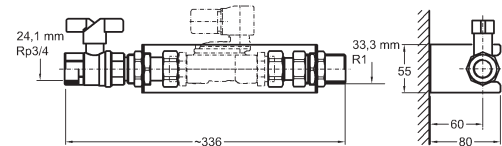

Montážna súprava pre uchytenie na stenu

pre magnetický ventil systému FlushTime Control (upevňovacia konzola, závitová spojka pre upevnenie $\frac{3}{4}$ " ventilu)

577555000

Magnetický ventil $\frac{3}{4}$ "

náhradný diel

taktiež pre rozšírenie systému FlushTime Control pre max. 16 pisoárov Centaurus