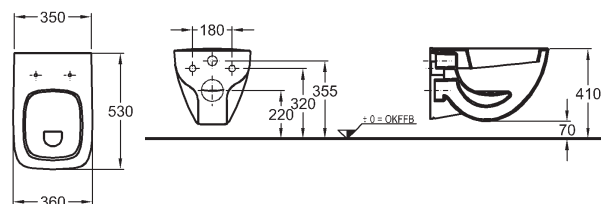

202160000

KeraTect® 202160600