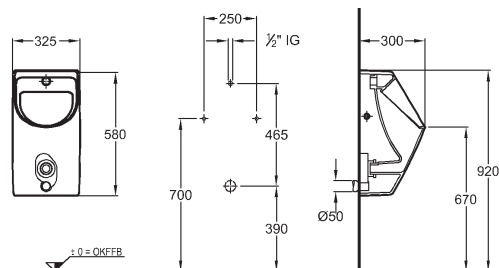

K dispozícii taktiež s glazúrou **KeraTect®**

Pisoár Renova Nr. 1 Plan

prívod vody zozadu, odpad dozadu

EN 80

vr. upevňovacej súpravy Kerafix s krytkami

235100000

KeraTect® 235100600

Doplňky:

Pripájacia súprava, pre tlakový splachovač zabudovaný v stene

521005000

Zápachová uzávierka pre pisoár d 50, odtok vodorovný

Výrobok nájdete v Katalógu Geberit

152.950.11.1

Sitko do pisoárov, ušľachtilá oceľ

510410000

Pisoár Renova Nr. 1 Plan s poklopom

prívod vody zozadu, odpad dozadu

závesy poklopu: kovové

EN 80

vr. upevňovacej súpravy Kerafix s krytkami