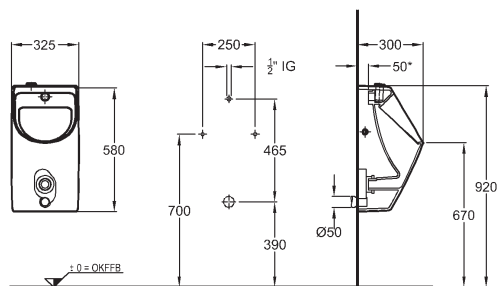

K dispozícii taktiež s glazúrou **KeraTect®**

Pisoár so systémom KeraFresh

prívod vody zozadu, odpad dozadu

EN 80

- integrovaný dávkovač KeraFresh (vr. 2 ks náplní KeraFresh)
- antivandal antikorové viečko na špeciálny kľúč (priložený v balení)

vr. upevňovacej súpravy Kerafix s krytkami

* podľa stavebnej pripravenosti je potrebné predĺženie k ventilu

	235150000
KeraTect®	235150600

Doplňky:

Zápachová uzávierka pre pisoár d 50, odtok vodorovný	Výrobok nájdete v Katalógu Geberit	152.950.11.1
Sitko do pisoárov, ušľachtilá oceľ		510410000
Náhradné náplne KeraFresh (40 ks)		500900000

Pisoár s automatickým splachovačom Flushcontrol 1000

prívod vody zozadu, odpad dozadu

EN 80

kompletný s:

- elektronický automatický splachovač s multiparametrickým senzorom, napájaný z batérie, vrátane vnútorného spojovacieho dielu a odsávacej zápachovej uzávierky 0,5 l

prevádzkový tlak 1–10 bar

vr. upevňovacej súpravy Kerafix s krytkami