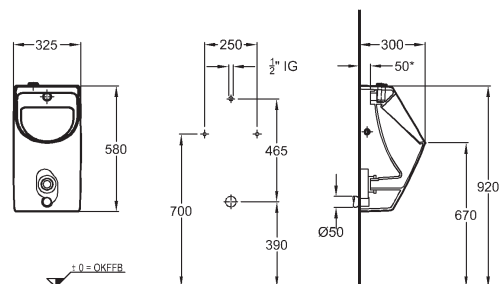

K dispozícii taktiež s glazúrou **KeraTect®**

Pisoár s automatickým splachovačom Flushcontrol 1000 a systémom KeraFresh

prívod vody zozadu, odpad dozadu

EN 80

- integrovaný dávkovač KeraFresh (vr. 2 ks náplní KeraFresh)
- antivandal antikorové viečko na špeciálny kľúč (priložený v balení)

kompletný s:

- elektronický automatický splachovač s multiparametrickým senzorom, napájaný z batérie, vrátane vnútorného spojovacieho dielu a odsávacej zápachovej uzávierky 0,5 l

prevádzkový tlak 1–10 bar

vr. upevňovacej súpravy Kerafix s krytkami

* podľa stavebnej pripravenosti je potrebné predĺženie k ventilu

235156000

KeraTect® 235156600

Doplnky:

Sitko do pisoárov, ušľachtilá oceľ

510410000

Náhradné náplne KeraFresh (40 ks)

500900000

Pisoár s automatickým splachovačom Flushcontrol 1000 N

prívod vody zozadu, odpad dozadu

EN 80

kompletný s:

- elektronický automatický splachovač s multiparametrickým senzorom, napájaný z el. siete, vrátane vnútorného spojovacieho dielu a odsávacej zápachovej uzávierky 0,5 l

prevádzkový tlak 1–10 bar

vr. upevňovacej súpravy Kerafix s krytkami