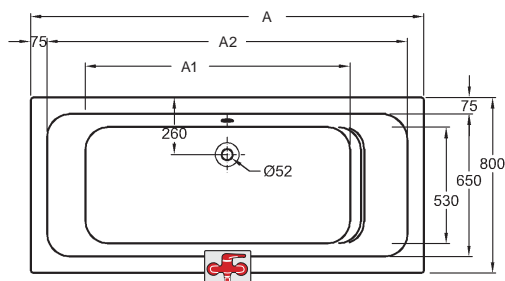

180 x 80 x 45 cm, objem vody 180 l

657380000

190 x 80 x 45 cm, objem vody 195 l

657390000