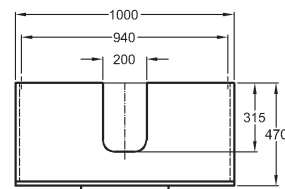

pravá prírodná dyha dub	Y816010000
pravá prírodná dyha wenge Pangar	Y816011000
lesklá biela	Y816012000

Doplňky:

Priehradka do zásuvky 100 cm	516100000
LED svetelná lišta 82,5 cm	501825000
Ďalšie doplnky a príslušenstvo vid' str. 172 - 175