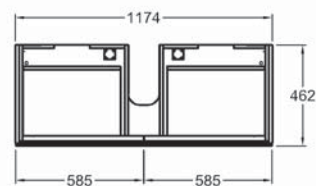

..... zásuvka 230 V s uzemňovacím kolíkom

biela lakovaná vysoký lesk	807120000
sivobéžová greige matná	807121000
štruktúra dreva Scultura sivá	807122000

Doplňky:

Ďalšie doplnky a príslušenstvo vid'. str. 172 - 175