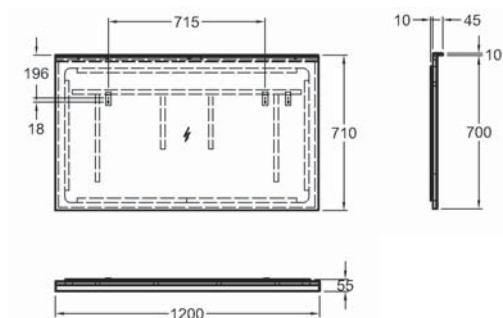

Zrkadlo s osvetlením

120 x 70 x 5,5 cm

- senzorický vypínač
- plynulé tlmenie svetla
- úprava proti zahmlievaniu
- LED 24 V DC 56 W
(2209 lm nepriame)
- 230 V, ~ 50 Hz,
- IP44, trieda ochrany 2

807820000