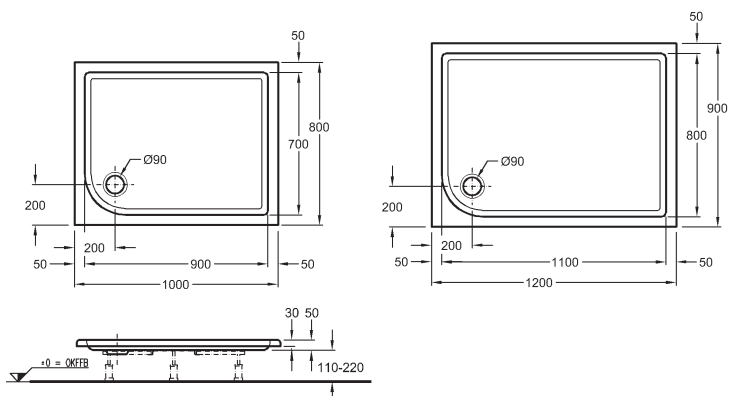

Obdĺžniková sprchovacia vanička iCon

hĺbka 5 cm, Ø 90 mm

100 x 80 cm

662410000

120 x 90 cm

662420000