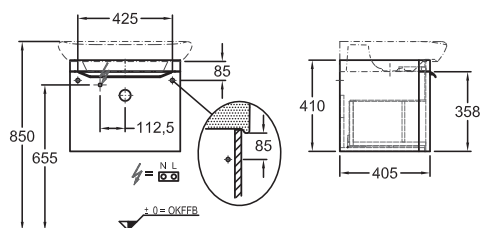

49,5 x 41 x 40,5 cm

- 1 výsuvná zásuvka vr. LED osvetlenia (max. 2 W, 3200 K, 150 lm, energetická trieda A++)
- 1 protišmyková podložka
- 1 chrómovaná úchytka

kombinovateľné s umývadlom 125460000

biela lakovaná, vysoký lesk	Y824060000
sivá (Taupe) lakovaná vysoký lesk	Y824061000
sivobéžová greige matná	Y824062000
biela matná	824063000