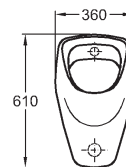

235300000

KeraTect® 235300600

235320000

KeraTect® 235320600

so „sviečkou“ ako vizuálnym
vodiacim systémom

Doplňky:

Upevňovací prvok Kerafix (nutné objednať)	• krytka chróm	551070000
	• krytka biela	551075000
Pripájacia súprava, pre tlakový splachovač zabudovaný v stene		521005000
Zápachová uzávierka pre pisoár d 50, odtok vodorovný	Výrobok nájdete v Katalógu Geberit	152.950.11.1
Sitko do pisoárov, ušľachtilá oceľ		510410000