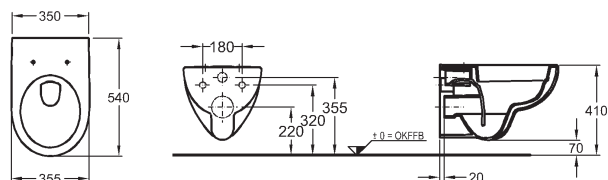

Závesné WC

s hlbokým splachovaním, 4,5/6 l

bez splachovacieho kruhu

dĺžka 54 cm

CE, EN 997 6 A/C, EN 38

k nádrži zabudovanej v stene alebo tlakovému splachovaču

možnosť inštalácie na inštaláčne moduly Geberit