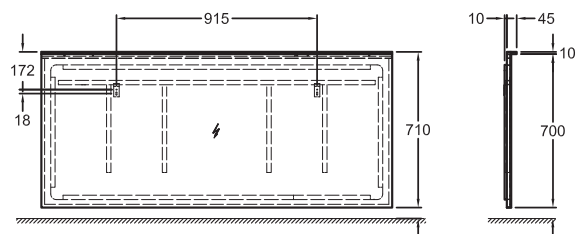

⚠ Montážny odstup k odkladacím plochám, batériám a ostatným predmetom min. 50 mm

807360000