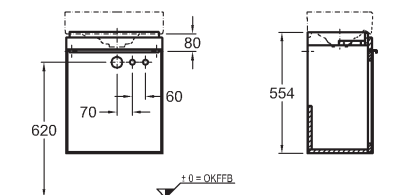

korpus: štruktúra dreva, sivohnedý dub, čelná plocha: sklo čierne	835146000
korpus: štruktúra dreva, svetlý dub, čelná plocha: sklo sivé (Taupe)	835145000

Doplňky:

Ďalšie doplnky a príslušenstvo vid'. str. 172 - 175