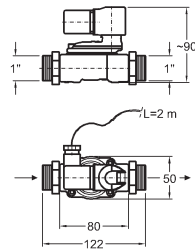

Príslušenstvo pre pisoáre

KERAMAG
Geberit Group

FlushTime Control pre pisoáre Centaurus

FlushTime Control

časovo riadené splachovanie pisoárov – vstavané v stene

pre napájanie z elektrickej siete 230V so zabudovaným digitálnym časovačom, inštalovaným v stene, napojeným na magnetický ventil $\frac{3}{4}$ " pre max. 8 pisoárov Centaurus