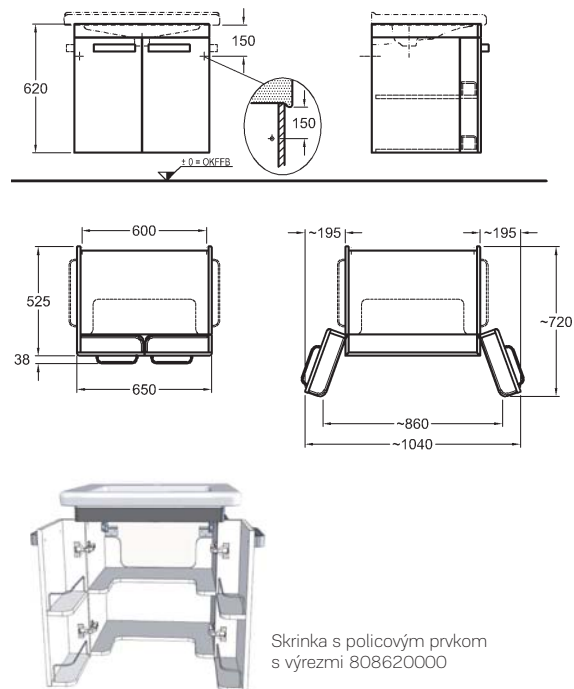

Skrinka pod umývadlo, závesná

65 x 62 x 52,5 cm

- 2 dverka s mechanizmom tichého dovierania
- 2 držadlá z eloxovaného hliníka

kombinovateľné s umývadlom 128575000

Skrinka s policovým prvkom s výrezmi 808620000