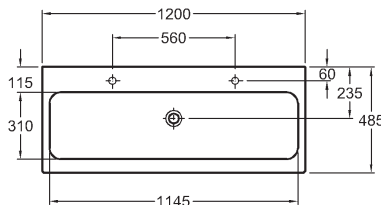

Umývadlo s prepacom 120 x 48,5 cm

	124020000
s 2 otvormi pre batériu	KeraTect® 124020600
	124025000
bez otvoru pre batériu	KeraTect® 124025600