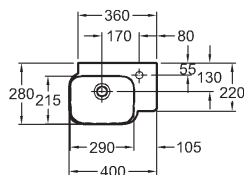

K dispozícii taktiež s glazúrou **KeraTect®**

Umývadlo

bez prepadu
vrátane obdĺžnikovej dizajnej krytky biela/chróm
40 x 28 cm

Odtok umývadla musí byť nastavený podľa prietoku armatúry reguláciou na rohových ventiloch.

s otvorom pre batériu vpravo

125540000

KeraTect® 125540600

125440000

s otvorom pre batériu vľavo

KeraTect® 125440600

Doplňky:

Špeciálny odtokový ventil, neuzatvárateľný

Výrobok nájdete v Katalógu Geberit

152.050.21.1

Umývadlo na dosku

s otvorom pre batériu, bez prepadu
vrátane obdĺžnikovej dizajnej krytky biela/chróm
60 x 39 cm