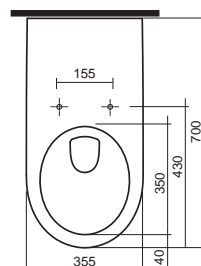

Spĺňa požiadavky vyhlášky č. 532/2002 Z. z.

208570000

KeraTect® 208570600

WC sedací kruh (bez poklopu), tvrdý, z Duroplastu

s masívnymi závesmi z ušľachtilej ocele
montáž zdola

kombinovateľné so závesnou WC misou 208570000

578510000