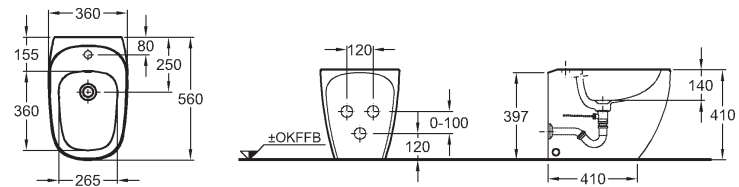

K dispozícii taktiež s glazúrou **KeraTect®**

Bidet stojací, skryté upevnenie s otvorom pre batériu, s prepacom

s 1-otvorovou batériou
s flexibilnými prívodnými hadicami,
pre pripojenie zápachovej uzávierky nutné
použiť predĺženú odpadovú rúrku

233500000

KeraTect® 233500600

Závesný bidet, skryté upevnenie s otvorom pre batériu, s prepacom

s 1-otvorovou batériou
s flexibilnými prívodnými hadicami,
pre pripojenie zápachovej uzávierky nutné
použiť predĺženú odpadovú rúrku

možnosť inštalácie na inštalčné moduly Geberit