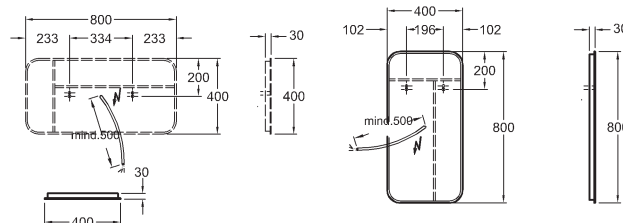

824340000

Zrkadlo s osvetlením

60 x 80 x 3 cm

LED 37 W/4000 K (+/- 200 K)
Lumen 4464 (lm)
220...240 V, IP 44
trieda ochrany 2
energetická trieda A+
funkcia proti zahmlievaniu