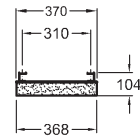

Zrkadlo s osvetlením

37 x 110 x 4,5 cm

220...240 V, 50...60 Hz
teplá biela
LED 12 V/12 W/3000 K
Lumen 234 (lm)
230 V, ~ 50 Hz
IP 44

840537000