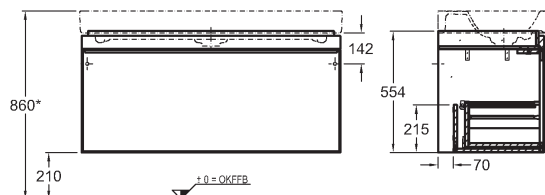

Skrinka pod umývadlo, závesná

118,4 x 55,4 x 50,4 cm

- 1 výsuvná zásuvka, úchytka vo farbe Champagner

kombinovateľné s umývadlom 123520000

* Odporúčaná výška zavesenia pri použití nožičiek