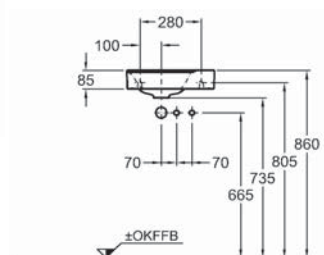

Umývadlo

bez prepadu
40 x 28 cm

kombinovateľné so spodnými skrinkami
807040000, 807041000, 807042000

127045000

s otvorom pre batériu vpravo

KeraTect® 127045600

127040000

bez otvoru pre batériu vľavo

KeraTect® 127040600

Závesné WC

s hlbokým splachovaním, 4,5/6 l, skryté upevnenie
bez splachovacieho kruhu

CE, EN 997 6 A/C, EN 33

k nádrži zabudovanej v stene alebo tlakovému splachovaču,
pre inštaláciu je odporúčaná predĺžená odpadová rúrka

možnosť inštalácie na inštalčné moduly Geberit