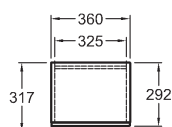

Vysoká skrinka, závesná

36 x 180 x 30,9 cm

- 1 dvierka, chrómované držadlo
- 1 pevná polička
- 4 polohovateľné poličky
- závesy dvierok voliteľné vpravo/vľavo