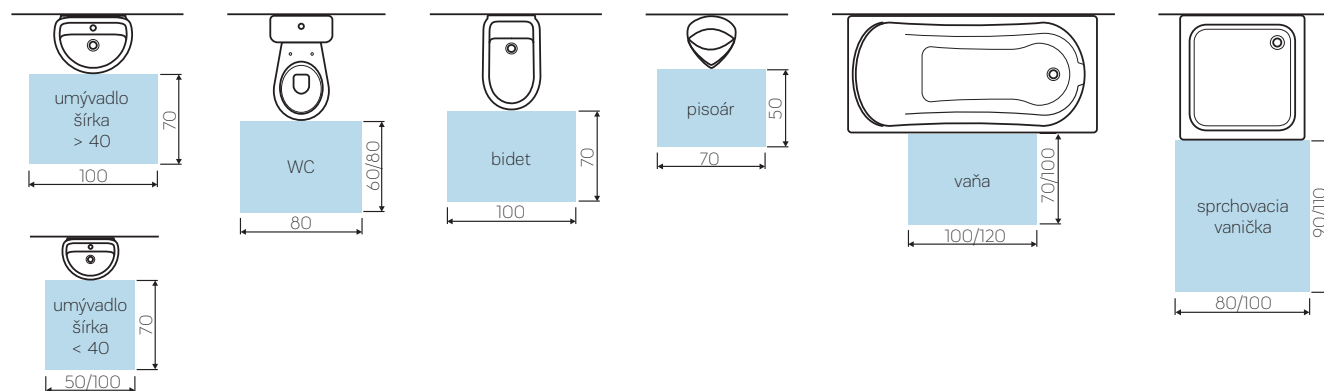

Ergonómia v kúpeľni

Chcete sa vo svojej kúpeľni pohodlne pohybovať? Určite áno. Preto je ergonómia celého interiéru taká dôležitá. V modernej kúpeľni musí mať všetko svoje miesto a byť dôsledne premyslené.

Pre umiestnenie každého zariadenia platí vlastné pravidlo. Na tejto strane vám predkladáme praktické rady pre návrh kúpeľne.

Vzdialenosti medzi výrobkami v kúpeľni (rozмеры v cm)

	<40	>40						stena
<40	30	30	20	20	20	20	30	10 - 30
<40	30	30	20	30	20	20	20	30
	20	20	-	30	20	20	20	20
	20	30	30	-	20	30	30	30
	20	20	20	20	20	20	20	20
	20	20	20	30	20	-	-	-
	30	20	20	30	20	-	-	-
stena	10 - 30	30	20	30	20	-	-	-

Voľný priestor vo funkčne navrhnutej kúpeľni (rozмеры v cm)