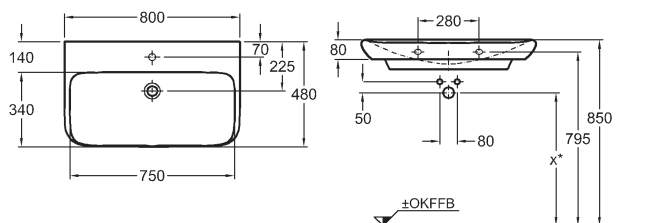

x*
Odtokový ventil 152.050.21.1	640
Clou systém 152.018.00.1	570

125480000

KeraTect® 125480600

Doplňky:

Keramická odtoková krytka, biela

595775000

Pri použití špeciálneho odtokového ventilu 152.050.21.1 alebo Clou systému 152.018.00.1 je možná jednoduchá výmena štandardnej kruhovej odpadovej krytky za obdĺžnikovú dizajnovú krytku myDay dodanú s umývadlom/bidetom.