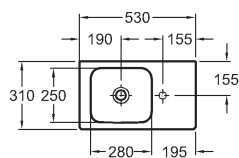

Umývadlo

s otvorom pre batériu, bez prepadu
53 x 31 cm

s otvorom vpravo