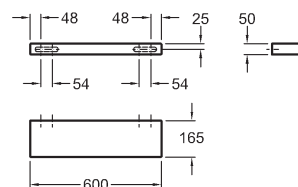

Polička 60 cm