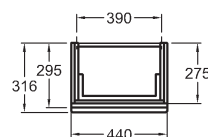

korpus: štruktúra dreva, sivohnedý dub, čelná plocha: sklo čierne	835146000
korpus: štruktúra dreva, svetlý dub, čelná plocha: sklo sivé (Taupe)	835145000

Doplňky:

Ďalšie doplnky a príslušenstvo vid'. str. 172 - 175