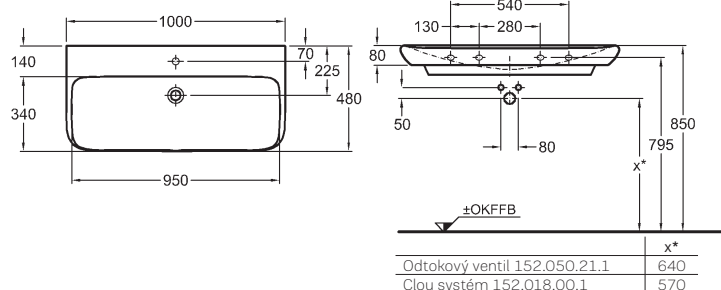

K dispozícii taktiež s glazúrou **KeraTect®**

Umývadlo

s otvorom pre batériu, bez prepadu
vrátane obdĺžnikovej dizajnovanej krytky biela/chróm
100 x 48 cm

125400000

KeraTect® 125400600

Doplňky:

Keramická odtoková krytka, biela

595775000

Dvojumývadlo

s 2 otvormi pre batériu, bez prepadu
vrátane obdĺžnikovej dizajnovanej krytky biela/chróm
130 x 48 cm