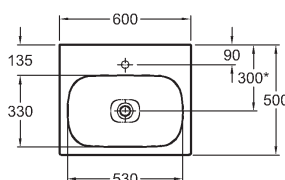

K dispozícii taktiež s glazúrou **KeraTect®**

Umývadlo

s otvorom pre batériu, bez prepadu
60 x 50 cm
vr. bielej keramickej odtokovej krytky

* predĺžený odpad pre zápachovú uzávierku nutný