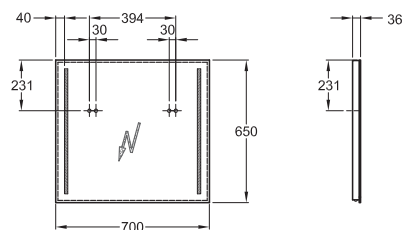

Zrkadlo Option 70 cm s osvetlením

70 x 65 x 3,6 cm

T5/2 x 24W/4000 K,
230 V, ~50 Hz,
IP 44, trieda ochrany 2