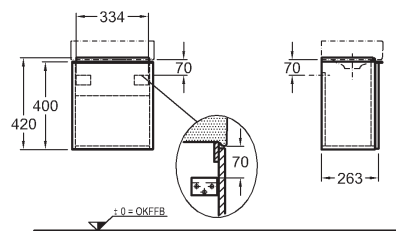

Skrinka pod umývadlo, závesná

37 x 42 x 28 cm

- dvierka, závesy vpravo

kombinovateľné s umývadlami 124836000 a 124736000

biela lesklá (Alpin)	840037000
platinová lesklá	840039000
biela matná (Alpin)	841037000
lávovo čierna matná	841038000
svetlý dub	841039000