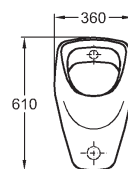

K dispozícii taktiež s glazúrou **KeraTect®**

Pisoár Renova Nr. 1

prívod zozadu, odpad dozadu podľa DIN 1390

„sviečka“ pod glazúrou keramiky

235300000

KeraTect® 235300600

235320000

KeraTect® 235320600

so „sviečkou“ ako vizuálnym vodiacim systémom

Doplňky:

Upevňovací prvok Kerafix (nutné objednať)	• krytka chróm	551070000
	• krytka biela	551075000
Pripájacia súprava, pre tlakový splachovač zabudovaný v stene		521005000
Zápachová uzávierka pre pisoár d 50, odtok vodorovný	Výrobok nájdete v Katalógu Geberit	152.950.11.1
Sitko do pisoárov, ušľachtilá oceľ		510410000

Pisoár Renova Nr. 1

prívod zhora, odpad dozadu alebo dole podľa DIN 1390

235200000

KeraTect® 235200600

Doplňky:

Upevňovací prvok Kerafix (nutné objednať)	• krytka chróm	551070000
	• krytka biela	551075000
Zápachová uzávierka pre pisoár d 50, odtok vodorovný	Výrobok nájdete v Katalógu Geberit	152.950.11.1
Zápachová uzávierka pre pisoár d 50, odtok zvislý	Výrobok nájdete v Katalógu Geberit	152.951.11.1
Sitko do pisoárov, ušľachtilá oceľ		510410000

Pisoáre Renova Nr. 1 Plan so systémom KeraFresh