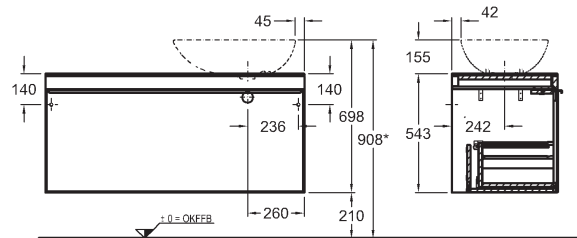

**Skrinka pod umývadlo, závesná,
so sklenenou hornou doskou,
výrez vpravo alebo vľavo**

118,4 x 54,3 x 50,4 cm

- 1 výsuvná zásuvka, úchytky vo farbe Champagner

kombinovateľné s umývadlami 123655000, 123555000

* Odporúčaná výška zavesenia pri použití nožičiek