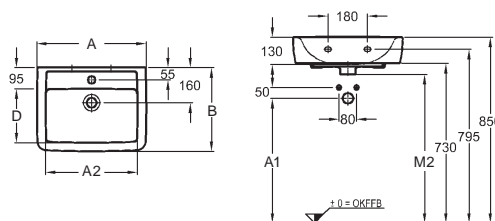

K dispozícii taktiež s glazúrou **KeraTect®**

Umývadlo s prepacom

	A	A2	B	D	A1	M2
272145000 / 272148000	450	390	320	195	565	675
272150000 / 272153000	500	425	380	245	570	680

	272145000
s otvorom pre batériu 45 x 32 cm	KeraTect® 272145600
	272148000
bez otvoru pre batériu 45 x 32 cm	KeraTect® 272148600
	272150000
s otvorom pre batériu 50 x 38 cm	KeraTect® 272150600
	272153000
bez otvoru pre batériu 50 x 38 cm	KeraTect® 272153600

Polostíp

pre umývadlá 272145000/272150000
a 272148000/272153000

vrátane upevňovacieho prvku pre polostíp Kerafix