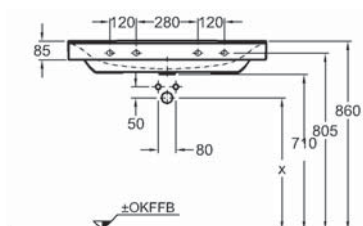

x
Clou systém 152.018.00.1 + rúrková zápachová uzávierka	590
Odtokový ventil 152.050.21.1 + rúrková zápachová uzávierka	640
Odtokový ventil 152.050.21.1 + fľašková zápachová uzávierka	600

127090000

KeraTect® 127090600

Umývadlo

bez otvoru pre batériu, bez prepadu
90 x 48 cm

kombinovateľné so spodnými skrinkami
807190000, 807191000, 807192000,
807290000, 807291000, 807292000