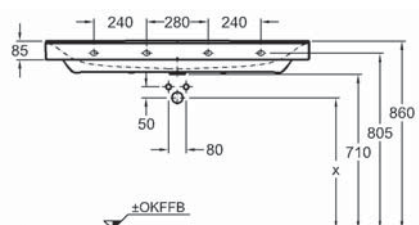

K dispozícii taktiež s glazúrou **KeraTect®**

Umývadlo

s otvorom pre batériu, bez prepadu
120 x 48 cm

kombinovateľné so spodnými skrinkami
807120000, 807121000, 807122000,
807220000, 807221000, 807222000

	x
Clou systém 152.018.00.1 + rúrková zápachová uzávierka	590
Odtokový ventil 152.050.21.1 + rúrková zápachová uzávierka	640
Odtokový ventil 152.050.21.1 + fľašková zápachová uzávierka	600

127020000

KeraTect® 127020600

Umývadlo

bez otvoru pre batériu, bez prepadu
120 x 48 cm

kombinovateľné so spodnými skrinkami
807120000, 807121000, 807122000,
807220000, 807221000, 807222000