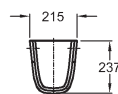

KeraTect® 226265600

K dispozícii taktiež s glazúrou **KeraTect®**

Umývadlo

s otvorom pre batériu, s prepacom
45 x 34 cm

276145000

KeraTect® 276145600

Polostíp

pre umývadlá 45, 55, 60 a 65 cm