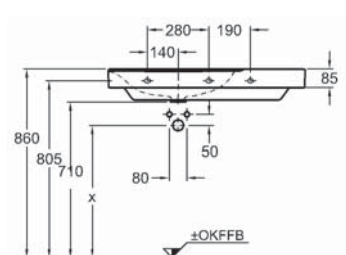

Clou systém 152.018.00.1 + rúrková zápachová uzávierka	x
Odtokový ventil 152.050.21.1 + rúrková zápachová uzávierka	590
Odtokový ventil 152.050.21.1 + fľašková zápachová uzávierka	640
Odtokový ventil 152.050.21.1 + fľašková zápachová uzávierka	600