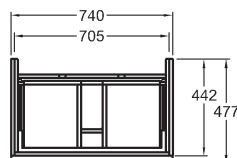

Skrinka pod umývadlo, závesná

74 x 62 x 47,7 cm

- 1 výsuvná zásuvka
- 1 výsuv, chrómované držadlá

kombinovateľné s umývadlom 124075000 a skrinkami 840045000, 840047000, 841045000, 841046000, 841047000

biela lesklá (Alpin)	840375000
platinová lesklá	840377000
biela matná (Alpin)	841375000
lávovo čierna matná	841376000
svetlý dub	841377000