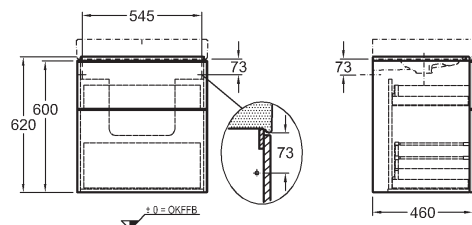

Skřinka pod umývadlo, závesná

59,5 x 62 x 47,7 cm

- 1 zásuvka s vnútornou zásuvkou
- 1 výsuv, chromované držadlo

kombinovatelné s umývadlami 124060000, 124063000 a skřinkami
840045000, 840047000, 841045000, 841046000, 841047000