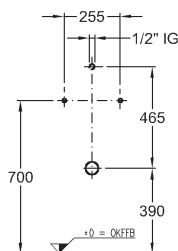

236500000

KeraTect® 236500600

236520000

KeraTect® 236520600

so „sviečkou“ ako vizuálnym vodiacim systémom

Doplňky:

Upevňovacia súprava s krytkami z umelej hmoty	• chróm	521011000
	• biela	521015000
Pripájacia súprava, pre tlakový splachovač zabudovaný v stene		521005000
Zápachová uzávierka pre pisoár d 50, odtok vodorovný	Výrobok nájdete v Katalógu Geberit	152.950.11.1
Sitko do pisoárov Aller, ušľachtilá oceľ		510400000