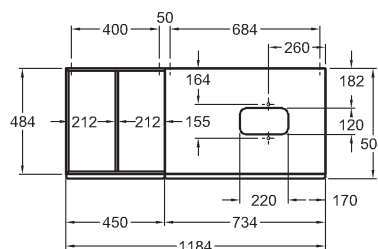

* Odporúčaná výška zavesenia pri použití nožičiek