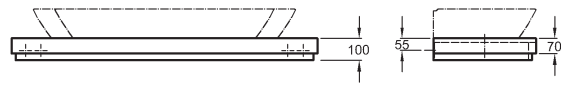

Ďalšie doplnky a príslušenstvo viď. str. 172 - 175

Umývadlová doska s výrezom uprostred, závesná

chrómovaný lem
140 x 10 x 47 cm

- vr. montážnych konzol

kombinovateľné s umývadlami 100, 120 cm,
skrinkami pod umývadlo 60, 140 cm
a kozmetickým modulom