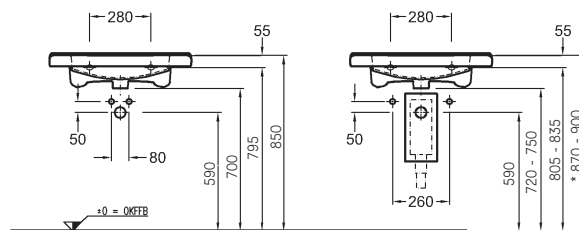

K dispozícii taktiež s glazúrou **KeraTect®**

Umývadlo možno podísť invalidným vozíkom bez prepadu

Odporúčame inštalovať s podomietkovou zápachovou uzávierkou

Spĺňa požiadavky vyhlášky č. 532/2002 Z. z.

variant s polostĺpom a štandardnou zápachovou uzávierkou, odtokový ventil 152.080.21.1

variant s odtokovou súpravou pre zabudovanie do steny 151.121.00.1

* platí pre výšku hrany umývadla podľa vyhlášky č. 532/2002 Z. z.