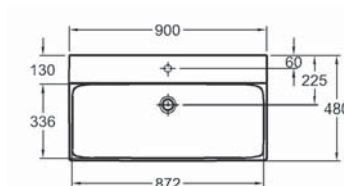

x
Clou systém 152.018.00.1 + rúrková zápachová uzávierka	590
Odtokový ventil 152.050.21.1 + rúrková zápachová uzávierka	640
Odtokový ventil 152.050.21.1 + fľašková zápachová uzávierka	600

127090000

KeraTect® 127090600

Umývadlo

bez otvoru pre batériu, bez prepadu
90 x 48 cm

kombinovateľné so spodnými skrinkami
807190000, 807191000, 807192000,
807290000, 807291000, 807292000