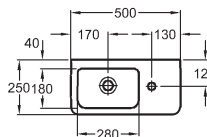

K dispozícii taktiež s glazúrou **KeraTect®**

Umývadlo

s otvorom pre batériu vpravo, s prepacom
50 x 25 cm

276150000

KeraTect® 276150600

Umývadlo asymetrické

s prepacom
50 x 25 cm

276250000