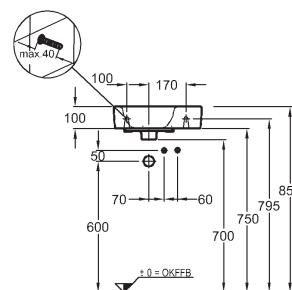

Umývadlo

s prepacom
40 x 25 cm

276140000

s otvorom pre batériu vpravo

KeraTect® 276140600

276240000

s otvorom pre batériu vľavo

KeraTect® 276240600