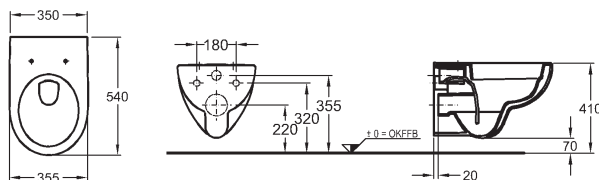

K dispozícii taktiež s glazúrou **KeraTect®**

Závesné WC

s hlbokým splachovaním, 4,5/6 l
bez splachovacieho kruhu
dĺžka 54 cm

CE, EN 997 6 A/C, EN 38

k nádrži zabudovanej v stene alebo tlakovému splachovaču

možnosť inštalácie na inštaláčne moduly Geberit

203050000

KeraTect® 203050600

Závesné WC

s hlbokým splachovaním, 4,5/6 l
dĺžka 54 cm (zo série Renova Nr. 1)

CE, EN 997 6 A/C, EN 38

k nádrži zabudovanej v stene alebo tlakovému splachovaču

možnosť inštalácie na inštaláčne moduly Geberit