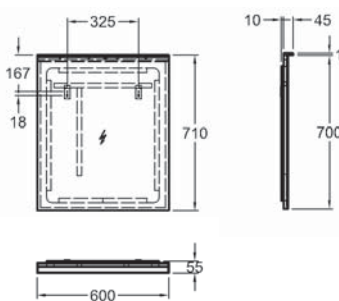

Vysoká bočná skrinka, závesná

40 x 170 x 35,1 cm

- 1 dverka
- zrkadlo na vnútornej strane dvierok
- 2 pevné poličky, 4 nastaviteľné poličky
- závesy dvierok voliteľné vpravo/vľavo

biela lakovaná vysoký lesk	807000000
sivobéžová greige matná	807001000
štruktúra dreva Scultura sivá	807002000

Doplňky:

Ďalšie doplnky a príslušenstvo viď. str. 172 - 175

Zrkadlo s osvetlením

40 x 90 x 5,5 cm

- senzorický vypínač
- plynulé tlmenie svetla
- úprava proti zahmlievaniu
- LED 24 V DC 23 W
- 4000 K/1025 lm
- 230 V, ~ 50 Hz,
- IP44, trieda ochrany 2

807840000

Zrkadlo s osvetlením

60 x 70 x 5,5 cm

- senzorický vypínač
- plynulé tlmenie svetla
- úprava proti zahmlievaniu
- LED 24 V DC 288 W
  (1430 lm nepriame)
- 230 V, ~ 50 Hz,
- IP44, trieda ochrany 2

807860000