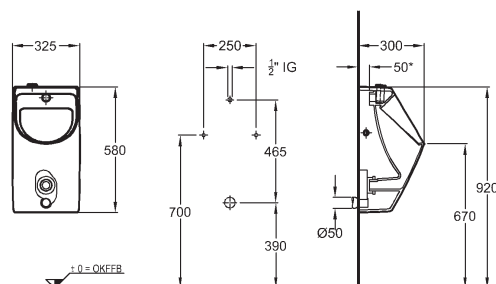

* podľa stavebnej pripravenosti je potrebné predĺženie k ventilu

235156000

KeraTect® 235156600

Doplnky:

Sitko do pisoárov, ušľachtilá oceľ

510410000

Náhradné náplne KeraFresh (40 ks)

500900000