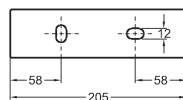

Montážna súprava pre uchytenie na stenu

pre magnetický ventil systému FlushTime Control (upevňovacia konzola, závitová spojka pre upevnenie $\frac{3}{4}$ " ventilu)