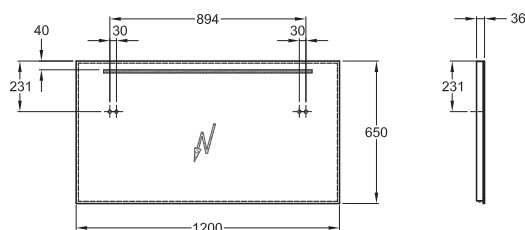

Zrkadlo Option 120 cm s osvetlením

120 x 65 x 3,6 cm

T5/21W/4000 K,
230 V, ~50 Hz,
IP 44, trieda ochrany 2