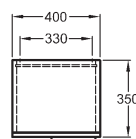

↑ 0 = OK/FEB

pravá prírodná dyha dub	816000000
pravá prírodná dyha wenge Pangar	Y816001000
lesklá biela	816002000

Doplňky:

Ďalšie doplnky a príslušenstvo vid'. str. 172 - 175

Zrkadlo s osvetlením

40 x 90 x 5,5 cm

- osvetlenie vpravo alebo vľavo
- rám z antikorovej ocele
- funkcia proti zahmlievaniu
- svetlo T5 FH, 21W
- 220-240V, 50-60Hz
- IP44, trieda ochrany 2
- vypínač na spodnej hrane + diaľkové ovládanie osvetlenia