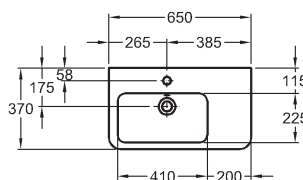

Umývadlo asymetrické

s otvorom pre batériu, s prepacom
65 x 37 cm

226165000

s odkladacou plochou vpravo

KeraTect® 226165600

226265000

s odkladacou plochou vľavo

KeraTect® 226265600