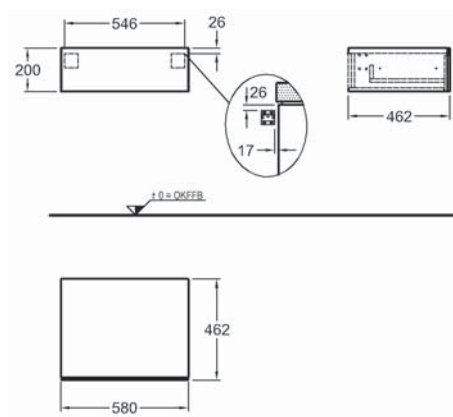

Skrinka pod umývadlo, závesná

117,4 x 22 x 46,2 cm

- 2 výsuvné zásuvky vr. LED osvetlenia (max. 3 W, 3000 K, 225 lm, energetická trieda A++)
- zohľadnite prívod elektro

kombinovateľné s umývadlami 127020000, 127023000, 127025000 a s vnútornými organizérmi do zásuvky (str. 25)

Bočná skrinka, závesná

58 x 20 x 46,2 cm

- 1 výsuvná zásuvka

biela lakovaná vysoký lesk	807060000
sivobéžová greige matná	807061000
štruktúra dreva Scultura sivá	807062000

Doplňky:

Sklenená doska, 58 x 0,8 x 45 cm	507580000
Ďalšie doplnky a príslušenstvo vid'. str. 172 - 175	