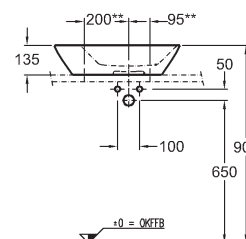

121650000

KeraTect® 121650600

Doplnky:

Špeciálny odtokový ventil, neuzatvárateľný

Výrobok nájdete v Katalógu Geberit

152.050.21.1