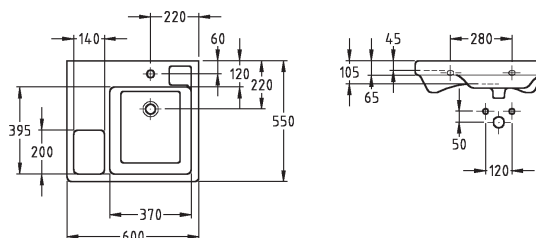

152.050.21.1

Polostíp KIND

pre umývadlo KIND 326060000

296500000

Umývadlo pre školy SCHULE

s otvorom pre batériu
60 x 55 cm

výškové osadenie výrobkov pre detské kúpeľne upravuje
predpis č. 527/2007 Z. z.

162700000