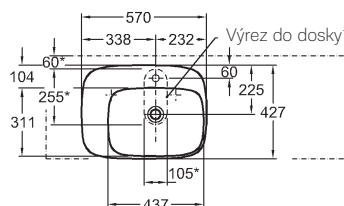

121650000

KeraTect® 121650600

Doplnky:

Špeciálny odtokový ventil, neuzatvárateľný

Výrobok nájdete v Katalógu Geberit

152.050.21.1