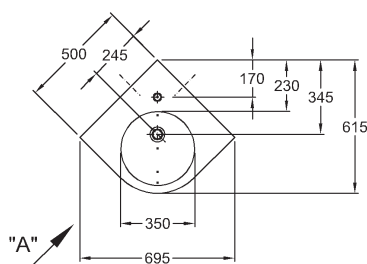

Umývadlo rohové

s otvorom pre batériu, s prepacom
50 x 69,5 cm

226150000

KeraTect® 226150600