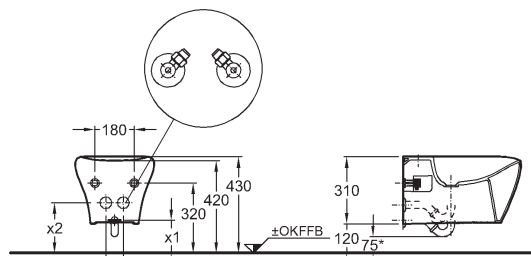

K dispozícii taktiež s glazúrou **KeraTect®**

WC sedadlo, tvrdé, z Duroplastu

podľa DIN 19516, montáž zhora

• závesy kovové	575400000
• závesy kovové, s automatickým pozvoľným sklápaním	575410000

Závesný bidet

s otvorom pre batériu
vrátane obdĺžnikovej dizajnovanej krytky biela/chróm
dle EN 36
pre 1-otvorovú batériu s flexibilnými prírodnými hadičkami
možnosť inštalácie na inštalčné moduly Geberit

* 75 mm v spojení s Clou systémom 152.018.00.1

Odtok bidetu musí byť nastavený podľa prietoku armatúry reguláciou na rohových ventiloch.

	x1	x2
Odtokový ventil 152.050.21.1	220	270
Clou systém 152.018.00.1	150	200-270

235450000

KeraTect® 235450600

Skrinka pod umývadlo, závesná

49,5 x 41 x 40,5 cm

- 1 výsuvná zásuvka vr. LED osvetlenia (max. 2 W, 3200 K, 150 lm, energetická trieda A++)
- 1 protišmyková podložka
- 1 chrómovaná úchytka

kombinovateľné s umývadlom 125460000