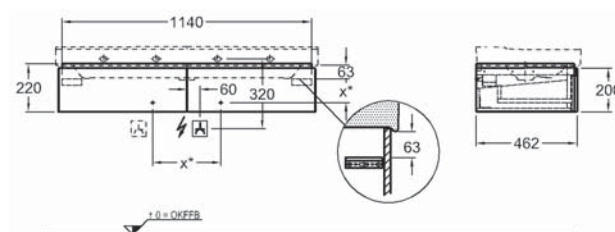

Skrinka pod umývadlo, závesná

117,4 x 22 x 46,2 cm

- 2 výsuvné zásuvky vr. LED osvetlenia (max. 3 W, 3000 K, 225 lm, energetická trieda A++)
  - zohľadnite prívod elektro

kombinovateľné s umývadlami 127020000, 127023000, 127025000 a s vnútornými organizérmi do zásuvky (str. 25)