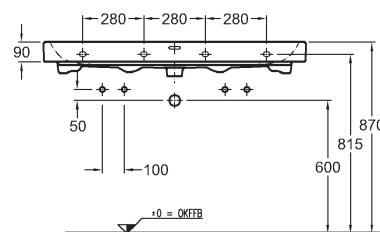

Umývadlo s prepacom 120 x 48,5 cm

	124020000
s 2 otvormi pre batériu	KeraTect® 124020600
	124025000
bez otvoru pre batériu	KeraTect® 124025600