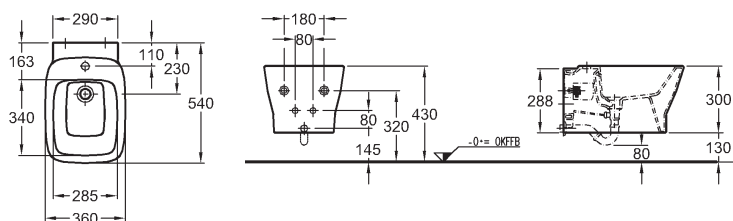

232600000

KeraTect® 232600600

Umývadlová doska s výrezom uprostred, závesná

chrómovaný lem
60 x 10 x 47 cm

kombinovateľné s umývadlami na dosku,
umývadlom 60 cm, skrinkami pod umývadlo 60 cm
a kozmetickým modulom