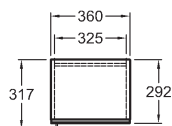

Zrkadlová skrinka, závesná

36 x 150 x 30,9 cm

- 1 zrkadlové dvierka, chrómované držadlo
- 2 pevné poličky
- 2 polohovateľné poličky
- závesy dvierok voliteľné vpravo/vľavo

kombinovateľné so skrinkami 840090000, 840092000,
841090000, 841091000, 841092000