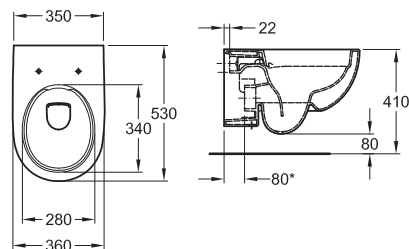

203070000
KeraTect®	203070600