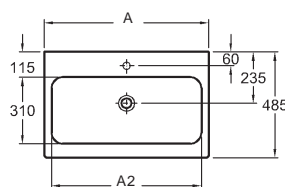

K dispozícii taktiež s glazúrou **KeraTect®**

Umývadlo s prepacom

	A	A2	X
124060000 / 124063000	600	545	-
124075000 / 124078000	750	690	-
124090000 / 124093000	900	840	130

	124060000
s otvorom pre batériu 60 x 48,5 cm	KeraTect® 124060600
	124063000
bez otvoru pre batériu 60 x 48,5 cm	KeraTect® 124063600
	124075000
s otvorom pre batériu 75 x 48,5 cm	KeraTect® 124075600
	124078000
bez otvoru pre batériu 75 x 48,5 cm	KeraTect® 124078600
	124090000
s otvorom pre batériu 90 x 48,5 cm	KeraTect® 124090600
	124093000
bez otvoru pre batériu 90 x 48,5 cm	KeraTect® 124093600