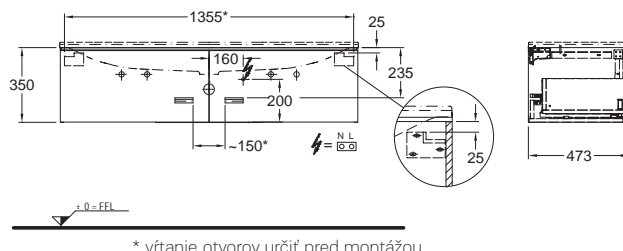

Skrinka pod umývadlo, závesná

139,5 x 35 x 47,5 cm

- 2 výsuvné zásuvky vr. LED osvetlenia (max. 3 W, 3000 K, 225 lm, energetická trieda A++) a infračerveného pohybového senzora
- zohľadnite prívod elektro

kombinovateľné s umývadlami 427041016, 427040016 a s vnútornými organizérmi do zásuvky (str. 25)