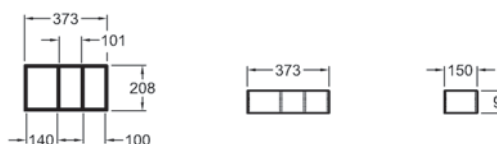

Organizér do zásuvky, priečny

20,8 x 9,8 x 37,3 cm
horizontálne delenie

807930000

Sklenená doska

45 x 0,8 x 45 cm

k bočnej skrinke 807045000,
807046000 a 807047000

507450000

Sklenená doska

58 x 0,8 x 45 cm

k bočnej skrinke 807060000,
807061000 a 807062000

507580000