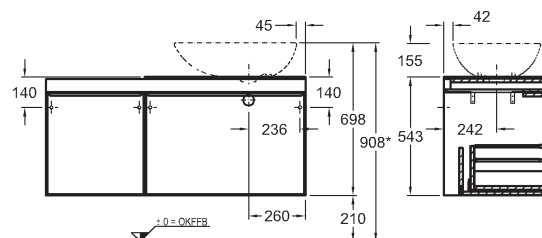

**Skrinka pod umývadlo, závesná,
so sklenenou hornou doskou,
odkladacia plocha vľavo**

118,4 x 54,3 x 50,4 cm

- 2 zásuvky s úchytom vo farbe Champagner
- 1 vnútorná zásuvka

kombinovateľné s umývadlami 123655000, 123555000