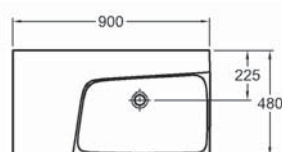

K dispozícii taktiež s glazúrou **KeraTect®**

Umývadlo

bez prepadu, odkladacia plocha vpravo
90 x 48 cm

kombinovateľné so spodnými skrinkami
807390000, 807391000, 807392000,
807590000, 807591000, 807592000

127190000

Clou systém 152.018.00.1 + rúrková zápachová uzávierka	x
Odtokový ventil 152.050.21.1 + rúrková zápachová uzávierka	590
Odtokový ventil 152.050.21.1 + fľašková zápachová uzávierka	640
Odtokový ventil 152.050.21.1 + fľašková zápachová uzávierka	600

127193000

Odtokový ventil 152.050.21.1 + rúrková zápachová uzávierka	x
Odtokový ventil 152.050.21.1 + fľašková zápachová uzávierka	640
Odtokový ventil 152.050.21.1 + fľašková zápachová uzávierka	600

s otvorom pre batériu

127190000

KeraTect® 127190600

127193000

bez otvoru pre batériu

KeraTect® 127193600

Umývadlo

bez prepadu, odkladacia plocha vľavo
90 x 48 cm

kombinovateľné so spodnými skrinkami
807490000, 807491000, 807492000,
807690000, 807691000, 807692000

127290000

Clou systém 152.018.00.1 + rúrková zápachová uzávierka	x
Odtokový ventil 152.050.21.1 + rúrková zápachová uzávierka	590
Odtokový ventil 152.050.21.1 + fľašková zápachová uzávierka	640
Odtokový ventil 152.050.21.1 + fľašková zápachová uzávierka	600

127293000

Odtokový ventil 152.050.21.1 + rúrková zápachová uzávierka	x
Odtokový ventil 152.050.21.1 + fľašková zápachová uzávierka	640
Odtokový ventil 152.050.21.1 + fľašková zápachová uzávierka	600

s otvorom pre batériu

127290000

KeraTect® 127290600

127293000

bez otvoru pre batériu

KeraTect® 127293600