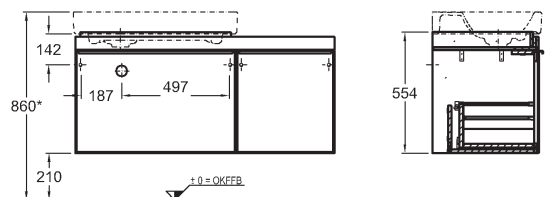

118,4 x 55,4 x 50,4 cm

- 2 výsuvné zásuvky, 2 úchytky vo farbe Champagner
- 1 vnútorná zásuvka

kombinovateľné s umývadlom 123575000

* Odporúčaná výška zavesenia pri použití nožičiek

korpus: štruktúra dreva, sivohnedý dub, čelná plocha: sklo čierne	835421000
korpus: štruktúra dreva, svetlý dub, čelná plocha: sklo sivé (Taupe)	835420000