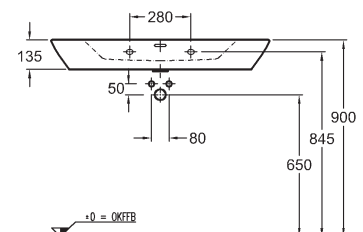

Umývadlo

s otvorom pre batériu, s prepacom
100 x 47 cm

kombinovateľné so stĺpom 292600000
alebo polostĺpom 292610000, umývadlovými
doskami 100, 120, 140 cm a skrinkami
pod umývadlo 100, 120, 140 cm