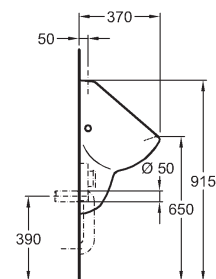

Pisoár Renova Nr. 1

prívod zhora, odpad dozadu alebo dole podľa DIN 1390