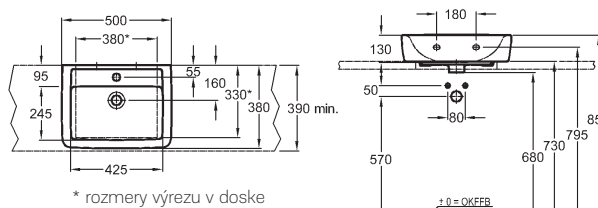

Umývadlo na dosku

s otvorom pre batériu, s prepacom

50 x 38 cm

275150000

KeraTect® 275150600

Umývadlo vstavané, zdola

bez otvoru pre batériu, s prepacom vpredu

- glazúrovaný iba vnútorný priestor
- zabrúsené pre montáž zdola

vr. montážnej šablóny a montážnej súpravy