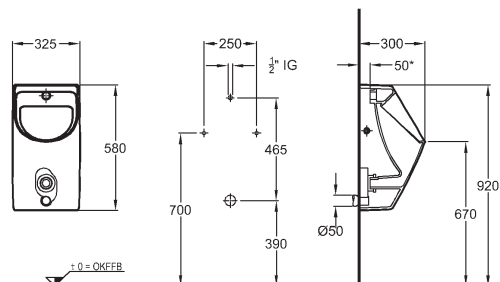

K dispozícii taktiež s glazúrou **KeraTect®**

Pisoár Renova Nr. 1 Plan s automatickým splachovačom Flushcontrol 1000

prívod vody zozadu, odpad dozadu

EN 80

kompletný s:

- elektronický automatický splachovač s multiparametrickým senzorom, napájaný z batérie, vrátane vnútorného spojovacieho dielu a odsávacej zápachovej uzávierky 0,5 l

prevádzkový tlak 1–10 bar

vr. upevňovacej súpravy Kerafix s krytkami

* podľa stavebnej pripravenosti je potrebné predĺženie k ventilu

235106000

KeraTect® 235106600

Doplnky:

Sitko do pisoárov, ušľachtilá oceľ

510410000

Pisoár Renova Nr. 1 Plan s automatickým splachovačom Flushcontrol 1000 a systémom KeraFresh

prívod vody zozadu, odpad dozadu

EN 80

- integrovaný dávkovač KeraFresh (vr. 2 ks náplní KeraFresh)
- antivandal antikorové viečko na špeciálny kľúč (priložený v balení)

kompletný s:

- elektronický automatický splachovač s multiparametrickým senzorom, napájaný z batérie, vrátane vnútorného spojovacieho dielu a odsávacej zápachovej uzávierky 0,5 l

prevádzkový tlak 1–10 bar

vr. upevňovacej súpravy Kerafix s krytkami