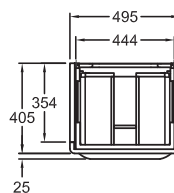

49,5 x 41 x 40,5 cm

- 1 výsuvná zásuvka vr. LED osvetlenia (max. 2 W, 3200 K, 150 lm, energetická trieda A++)
- 1 protišmyková podložka
- 1 chrómovaná úchytka

kombinovateľné s umývadlom 125460000

biela lakovaná, vysoký lesk	Y824060000
sivá (Taupe) lakovaná vysoký lesk	Y824061000
sivobéžová greige matná	Y824062000
biela matná	824063000