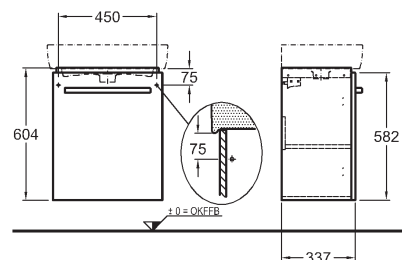

Skrinka pod umývadlo, závesná

50 x 60,4 x 33,7 cm

- 1 dvierka, 1 chrómované držadlo
- závesy dvierok voliteľné vpravo/vľavo

kombinovateľná s umývadlom 226155000

korpus: biely matný, čelná plocha: biela lesklá