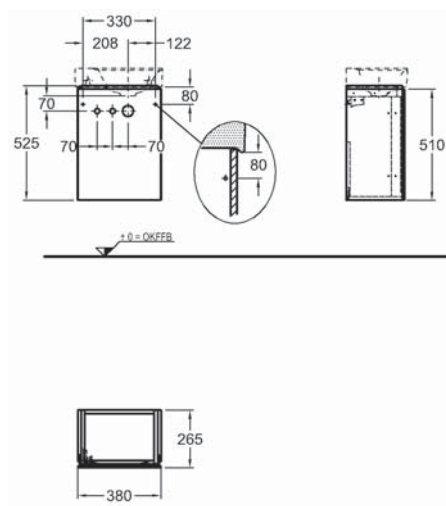

Doplňky:

Ďalšie doplnky a príslušenstvo viď. str. 172 - 175

Skrinka pod umývadlo, závesná

117,4 x 53 x 46,2 cm

- 2 výsuvné zásuvky vr. LED osvetlenia (max. 3 W, 3000 K, 225 lm, energetická trieda A++)
- zohľadnite prívod elektro
- 2 výsuvy

Doplňky:

Ďalšie doplnky a príslušenstvo viď. str. 172 - 175

Skrinka pod umývadlo, závesná

38 x 52,5 x 26,5 cm

- 1 dvierka
- 1 závesy dvierok voliteľné vpravo/vľavo

kombinovateľné s umývadlami 127040000, 127045000