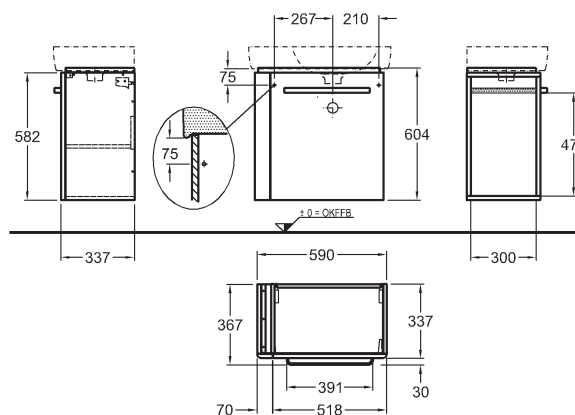

Skrinka pod umývadlo, závesná s držiakom na uterák vľavo

59 x 60,4 x 33,7 cm

- 1 dvierka, 1 chrómované držadlo

kombinovateľná s umývadlom 226265000

korpus: biely matný, čelná plocha: biela lesklá

862265000

korpus: sivý matný, čelná plocha: sivá lesklá

862266000

Doplňky:

Hliníkové nožičky (2 ks)

500550000