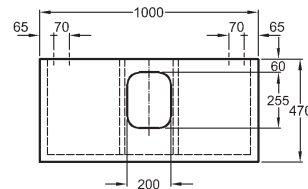

± 0 = OKFFB
Nutné použiť batériu s pripojovacími flexi hadičkami

pravá prírodná dyha dub	816200000
pravá prírodná dyha wenge Pangar	Y816300000
lesklá biela	Y816600000

Skrinka pod umývadlo, závesná

100 x 40 x 47 cm

1. 1 výsuvná zásuvka s chrómovanou úchytkou
2. iba v spojení s umývadlovými doskami 100 cm

kombinovateľné s umývadlami 80, 100 cm