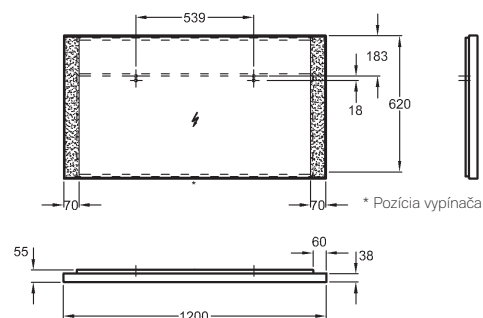

Zrkadlo s osvetlením

120 x 62 x 5,5 cm

- 2 svetlá, RGB LED
- rám z antikorovej ocele
- funkcia proti zahmlievaniu
- svetlo T5 FQ, 21W
- 220-240V, 50-60Hz
- IP44, trieda ochrany 2
- vypínač na spodnej hrane
  + diaľkové ovládanie osvetlenia