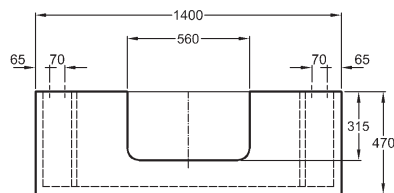

+0 = OKFFB

Nutné použiť batériu s pripojovacími flexi hadičkami

pravá prírodná dyha dub	816243000
pravá prírodná dyha wenge Pangar	Y816343000
lesklá biela	816643000

Skrinka pod umývadlo, závesná

140 x 40 x 47 cm

- 2 výsuvné zásuvky, 2 chrómované úchytky
  iba v spojení s umývadlovými doskami 140 cm

kombinovateľné s umývadlami na dosku,
s umývadlami 60 - 120 cm