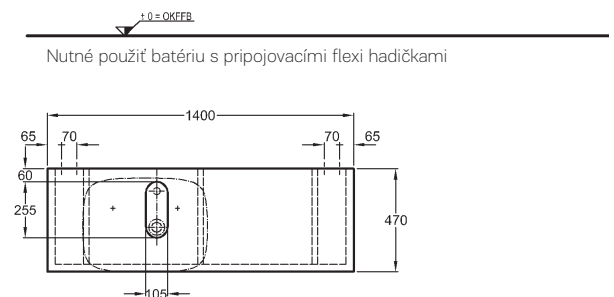

Umývadlová doska s výrezom vľavo, závesná

chrómovaný lem
140 x 10 x 47 cm

- vr. montážnych konzol

kombinovateľné s umývadlami na dosku s odkladacou plochou vpravo, s umývadlami 60, 80, 100 cm, skrinkami pod umývadlo 60 - 140 cm a kozmetickým modulom