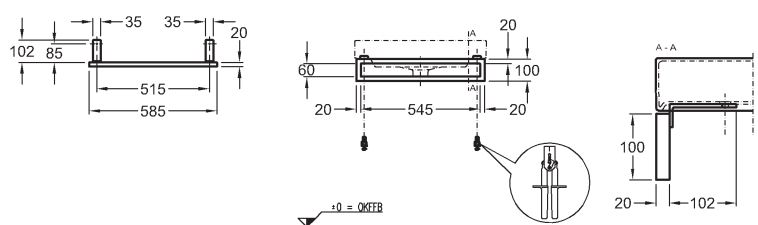

500720000

Držiak na uterák

39,5 x 10 x 20 cm

chrómovaný

pre montáž spredu, vrátane upevnenia

kombinovateľný s umývadlom 273240000