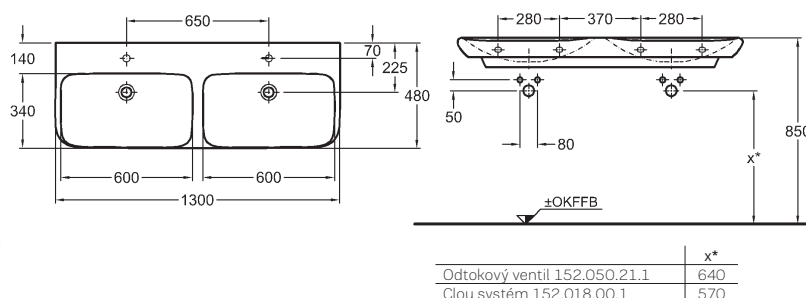

135430000

KeraTect® 135430600

Doplňky:

Keramická odtoková krytka, biela

595775000