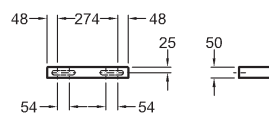

Polička
37 cm

biela lesklá (Alpin)	840337000
platinová lesklá	840339000
biela matná (Alpin)	841337000
lávovo čierna matná	841338000
svetlý dub	841339000