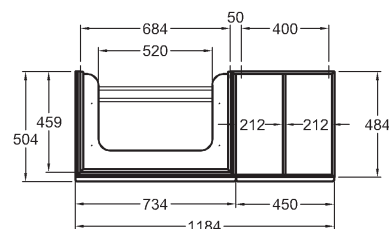

118,4 x 55,4 x 50,4 cm

- 2 výsuvné zásuvky, 2 úchytky vo farbe Champagner
- 1 vnútorná zásuvka

kombinovateľné s umývadlom 123575000

* Odporúčaná výška zavesenia pri použití nožičiek

korpus: štruktúra dreva, sivohnedý dub, čelná plocha: sklo čierne	835421000
korpus: štruktúra dreva, svetlý dub, čelná plocha: sklo sivé (Taupe)	835420000