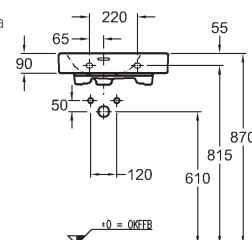

Umývadlo

s otvorom pre batériu, s prepacom
50 x 48,5 cm

dekoratívna miska vpravo

k umývadlu odporúčame použiť predĺžený odpad pre zápachovú uzávierku

124050000

vr. dekoratívnej misky vpravo

KeraTect® 124050600

124150000

vr. dekoratívnej misky vľavo

KeraTect® 124150600