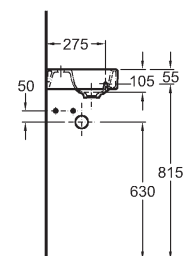

Umývadlo rohové

s otvorom pre batériu, bez prepadu
dĺžka ramena 32,5 cm

		124729000
	KeraTect®	124729600

Doplňky:

Špeciálny odtokový ventil, neuzatvárateľný	Výrobok nájdete v Katalógu Geberit	152.050.21.1