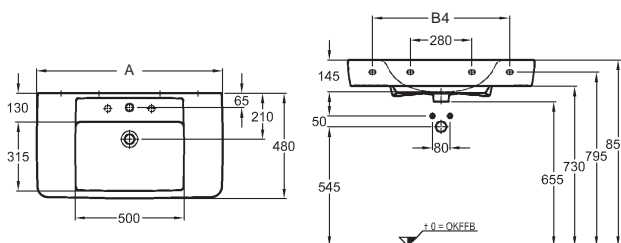

Umývadlo nábytkové s prepacom

	A	B4
122185000 / 122188000	850	625
122100000 / 122103000	1000	700

	122185000
s otvorom pre batériu 85 x 48 cm	KeraTect® 122185600
	122188000
bez otvoru pre batériu 85 x 48 cm	KeraTect® 122188600
	122100000
s otvorom pre batériu 100 x 48 cm	KeraTect® 122100600
	122103000
bez otvoru pre batériu 100 x 48 cm	KeraTect® 122103600

Umývadlá je možné objednať aj bez prepadu. Kód na požiadanie na zákazníckom centre.