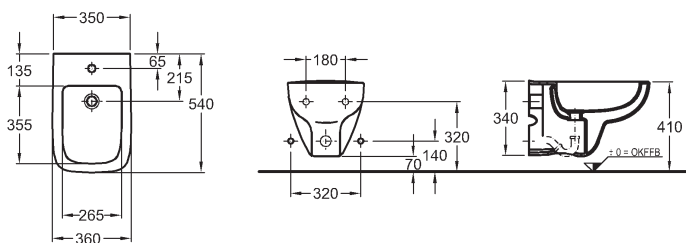

K dispozícii taktiež s glazúrou **KeraTect®**

WC sedadlo, tvrdé, z Duroplastu

podľa DIN 19516

kombinovateľné so závesnými
WC misami 202150000, 202160000, 202170000

• závesy ušľachtilá oceľ	572110000
• závesy ušľachtilá oceľ, s automatickým pozvoľným sklápaním	572120000

Bidet závesný

s otvorom pre batériu, s prepacom
EN 36

možnosť inštalácie na inštaláčne moduly Geberit

	232150000
KeraTect®	232150600

Závesné WC Renova Nr. 1, Premium

s hlbokým splachovaním, 4,5/6 l

bez splachovacieho kruhu

dĺžka 53 cm

(zo série Renova Nr. 1)

CE, EN 997 - CL1 - 5/6A - 6C, EN 33

k nádrži zabudovanej v stene
alebo tlakovému splachovaču

možnosť inštalácie na inštaláčne moduly Geberit