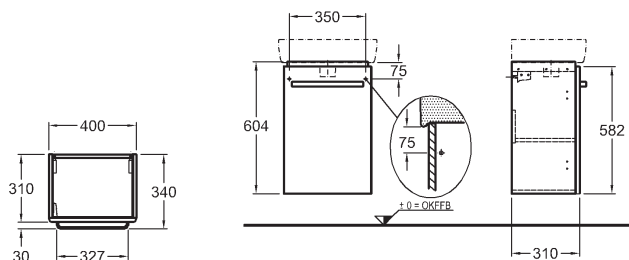

Skrinka pod umývadlo, závesná s držiakom na uterák vpravo

59 x 60,4 x 33,7 cm

1. 1 dvierka, 1 chrómované držadlo
2. kombinovateľná s umývadlom 226165000

korpus: biely matný, čelná plocha: biela lesklá	862065000
korpus: sivý matný, čelná plocha: sivá lesklá	862066000

Doplňky:

Hliníkové nožičky (2 ks)	500550000

Skrinka pod umývadlo, závesná

40 x 60,4 x 30,1 cm

1. 1 dvierka, 1 chrómované držadlo
   - závesy dvierok voliteľné vpravo/vľavo
2. kombinovateľná s umývadlom 276145000

korpus: biely matný, čelná plocha: biela lesklá	862045000
korpus: sivý matný, čelná plocha: sivá lesklá	862046000

Doplňky:

Hliníkové nožičky (2 ks)	500550000

Skrinka pod umývadlo, závesná

34,8 x 60,4 x 22,2 cm

1. 1 dvierka, 1 chrómované držadlo
   - závesy dvierok voliteľné vpravo/vľavo
2. kombinovateľná s umývadlami 276140000 a 276240000

korpus: biely matný, čelná plocha: biela lesklá	862040000
korpus: sivý matný, čelná plocha: sivá lesklá	862041000

Doplňky:

Hliníkové nožičky (2 ks)	500550000