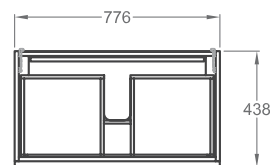

Skřínka pod umývadlo, závesná

77,6 x 58,6 x 43,8 cm

- 1 zásuvka, 1 vnitřní zásuvka

kombinovatelné s umývadly 122185000, 122186000,
122187000, 122188000