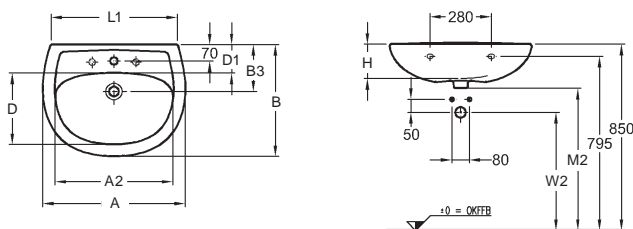

K dispozícii taktiež s glazúrou **KeraTect®**

Umývadlo s prepacom

	A	B	A2	L1	D	D1	B3	W2	M2	H
223055000 / 223058000	550	450	460	490	450	450	450	555	665	150
223060000 / 223063000	600	510	490	530	510	510	510	545	665	150
223065000 / 223068000	650	560	535	580	560	560	560	540	650	160
223070000 / 223073000	700	560	580	625	560	560	560	540	650	155

										223055000
s otvorom pre batériu 55 x 45 cm	KeraTect®									223055600
										223058000
bez otvoru pre batériu 55 x 45 cm	KeraTect®									223058600
										223060000
s otvorom pre batériu 60 x 49 cm	KeraTect®									223060600
										223063000
bez otvoru pre batériu 60 x 49 cm	KeraTect®									223063600
										223065000
s otvorom pre batériu 65 x 51 cm	KeraTect®									223065600
										223068000
bez otvoru pre batériu 65 x 51 cm	KeraTect®									223068600
										223070000
s otvorom pre batériu 70 x 53 cm	KeraTect®									223070600
										223073000
bez otvoru pre batériu 70 x 53 cm	KeraTect®									223073600