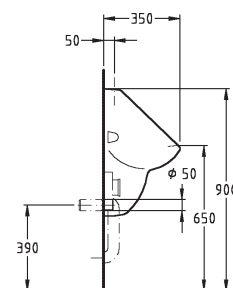

Pisoár Aller

prívod zhora, odpad dozadu alebo dole podľa DIN 1390

236600000

KeraTect® 236600600

Doplňky:

Upevňovacia súprava s krytkami z umelej hmoty	• chróm	521011000
	• biela	521015000
Zápachová uzávierka pre pisoár d 50, odtok vodorovný	Výrobok nájdete v Katalógu Geberit	152.950.11.1
Zápachová uzávierka pre pisoár d 50, odtok zvislý	Výrobok nájdete v Katalógu Geberit	152.951.11.1
Sitko do pisoárov Aller, ušľachtilá oceľ		510400000