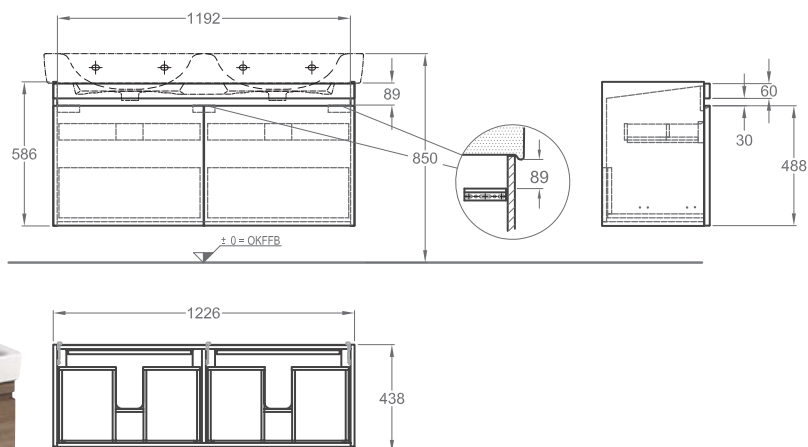

Skrinka pod dvojumývadlo, závesná

122,6 x 58,6 x 43,8 cm

- 2 zásuvky, 2 vnútorné zásuvky

kombinovateľné s dvojumývadlom 122130000