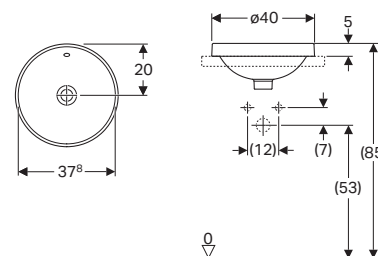

vr. montážnej šablóny a montážnej súpravy

500.764.01.6

Umývadlo okrúhle 40 cm, zapustené

bez otvoru pre batériu, s prepacom

vr. montážnej šablóny

500.700.01.6

Umývadlo okrúhle 48 cm, zapustené

s otvorom pre batériu, s prepacom