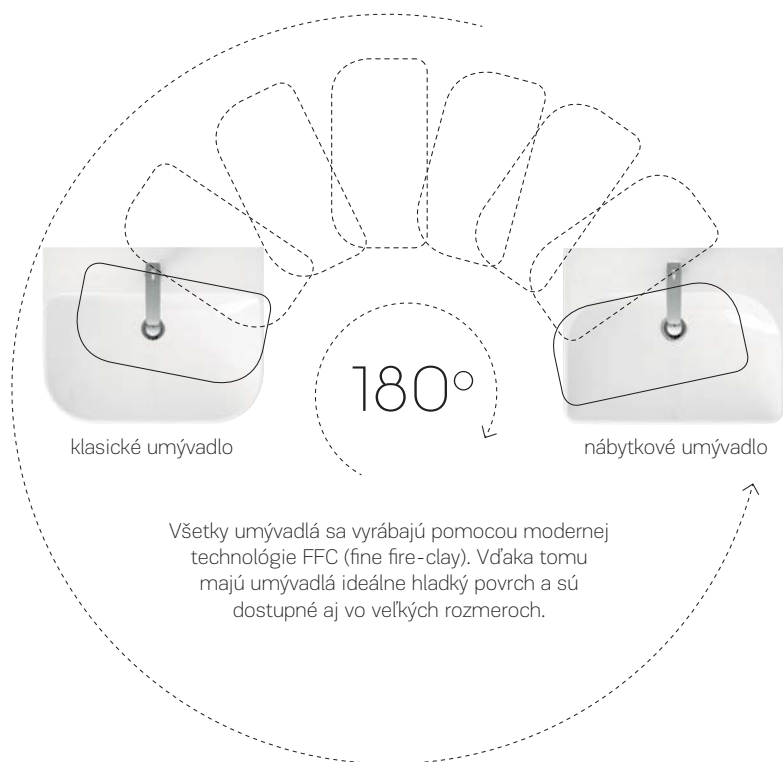

Hra tvarov a široký výber

Séria ponúka 15 typov umývadiel, klasických aj nábytkových, v rozmeroch od umývadla 45 cm až po dvojumývadlo 120 cm.