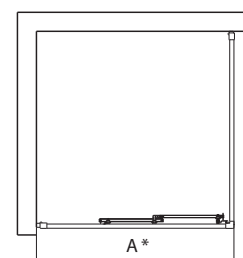

* pre kombináciu 3-dielnych dverí s pevnou stenou

Možnosť inštalácie so vstupom na pravej alebo ľavej strane.

Číslo výrobku	Výplň - sklo	Farba profilu	A Rozmerové možnosti (mm)	A* (mm)	H Výška (mm)	C Šírka vstupu (mm)
ZDRS80222003	číre	strieborná lesklá	770 - 800	750 - 775	1900	380
ZDRS80214003	SATIN	strieborná lesklá	770 - 800	750 - 775	1900	380
ZDRS90222003	číre	strieborná lesklá	870 - 900	850 - 875	1900	445
ZDRS90214003	SATIN	strieborná lesklá	870 - 900	850 - 875	1900	445
ZDRS10222003	číre	strieborná lesklá	970 - 1000	950 - 975	1900	514
ZDRS10214003	SATIN	strieborná lesklá	970 - 1000	950 - 975	1900	514

Odporúčame kombinovať s nasledujúcimi sprchovacími vaničkami:

ZDRS80		strana č.
PACIFIK akrylátová vanička	XBK0780000	204
PACIFIK akrylátová vanička	XBP0780000	205
PACIFIK akrylátová vanička	XBP0718000	205

ZDRS90		strana č.
PACIFIK akrylátová vanička	XBK0790000	204
PACIFIK akrylátová vanička	XBP0719000	205

ZDRS10		strana č.
PACIFIK akrylátová vanička	XBK0710000	204
PACIFIK akrylátová vanička	XBP0718000	205
PACIFIK akrylátová vanička	XBP0719000	205

Poznámka: Pevná bočná stena je dodávaná vr. profilu pre spojenie pevnej steny s dverami, stenový profil pre upevnenie pevnej bočnej steny k stene je súčasťou dodávky dverí.

Pozor! Skutočná veľkosť sprchových dverí je určená rozmerovými možnosťami A pre daný model.