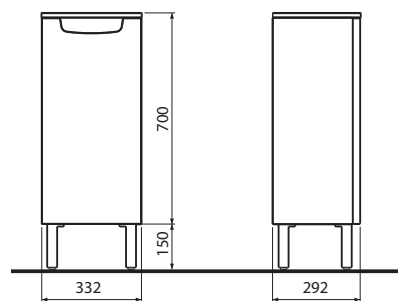

korpus a čelná plocha: lesklá biela	88474000
korpus: wenge, čelná plocha: lesklá biela	88475000

Doplňky:

Nožičky 15 cm (2 ks)	99274000