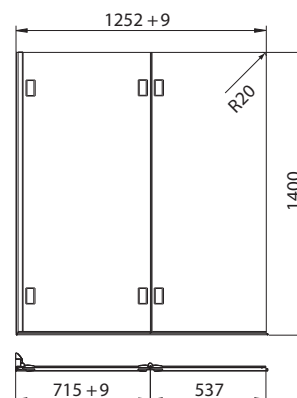

2-dielna vaňová zástena, 125 x 140 cm sklopná nad vaňu aj mimo vane

Ľavá
pre vane so šírkou min. 75 cm

Pravé bezpečnostné sklo

Číslo výrobku	Výplň - sklo	Farba profilu	A Rozmerové možnosti (mm)	H Výška (mm)	C Šírka vstupu (mm)
FPNF70222008 L	1-dielna vaňová zástena sklo číre vyhotovenie ľavé	chróm/ strieborná lesklá	700 - 710	1410	700
FPNF70222008 R	1-dielna vaňová zástena sklo číre vyhotovenie pravé	chróm/ strieborná lesklá	700 - 710	1410	700
FPNF12222008 L	2-dielna vaňová zástena sklo číre vyhotovenie ľavé	chróm/ strieborná lesklá	1250 - 1260	1410	1250
FPNF12222008 R	2-dielna vaňová zástena sklo číre vyhotovenie pravé	chróm/ strieborná lesklá	1250 - 1260	1410	1250

Poznámka:

Súčasťou dodávky je stierka na sklo, zahrnutá v cene výrobku.

L = závesy vaňovej zásteny vľavo, R = závesy vaňovej zásteny vpravo.