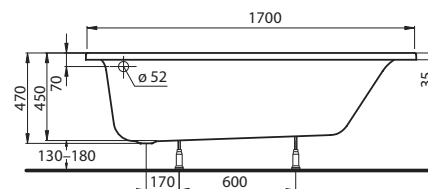

170 x 105 x 45 cm, objem vody 250 l

• pravá

XWA0870000

170 x 105 x 45 cm, objem vody 250 l

• ľavá

XWA0871000