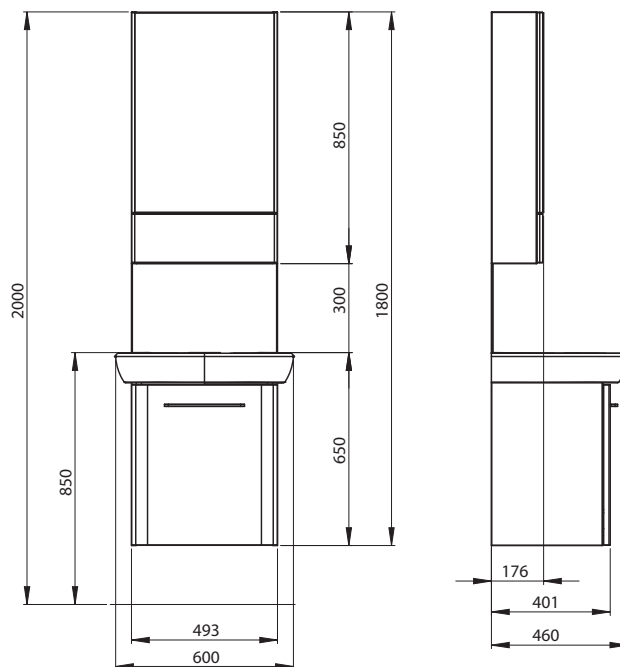

Stípková umývadlová zostava 60 cm, lesklá biela

60 x 200 x 46 cm

skladajúca sa z:

- umývadlo so spodnou skrinkou M39006000
- zrkadlová skrinka 88431000
- zadný krycí panel 88449000

možnosť kombinácie s osvetlením 99426000

kompletné vybavenie umývadlového priestoru

- nevyžaduje použitie obkladu

NOVA PRO

M39016000

Doplňky:

Nábytková nožička 20 cm, chróm (2 ks)

99428000

Nábytková nožička 20 cm, biela (2 ks)

99439000