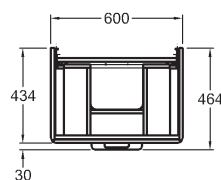

Skrinka pod umývadlo, závesná

49,4 x 42,7 x 43,4 cm
pre umývadlo M21160000

- 2 zásuvky s mechanizmom tichého dovierania
- 2 chrómované držadlá

lesklá biela	89455000
lesklá sivá	89465000

Skrinka pod umývadlo, závesná

60 x 42,7 x 43,4 cm
pre umývadlá M21170000, M21171000

- 2 zásuvky s mechanizmom tichého dovierania
- 2 chrómované držadlá

lesklá biela	89456000
lesklá sivá	89466000

Skrinka pod umývadlo, závesná

70 x 42,7 x 43,4 cm
pre umývadlo M21180000

- 2 zásuvky s mechanizmom tichého dovierania
- 2 chrómované držadlá

lesklá biela	89458000
lesklá sivá	89468000