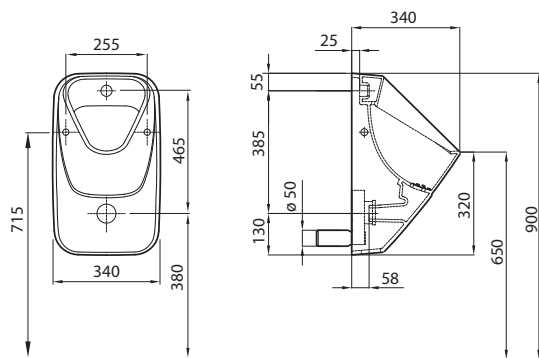

Pisoár Nova Pro

prívod zozadu, odpad dozadu alebo dole
• s integrovaným keramickým sitkom

M36000000

Doplňky: viď strana 150