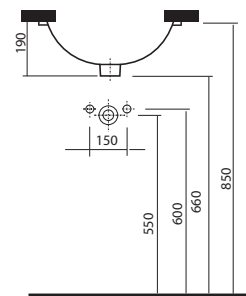

K dispozícii s povrchom ReflexKOLO

Umývadlo polozapustené STYLE

s otvorom pre batériu, s prepacom
55 x 44,5 cm

vr. montážnej šablóny

* rozmer pre čiastočné zapustenie do dosky/nábytku

L21855000

ReflexKOLO

L21855900

Umývadlo vstavané NOVA TOP

bez otvoru pre batériu, s prepacom vpredu
46,5 x 37 cm
montáž zdola

vr. montážnej šablóny a montážnej súpravy

61846000

Umývadlo vstavané NOVA TOP

bez otvoru pre batériu, s prepacom vzaďu
55 x 46,5 cm
montáž zdola

vr. montážnej šablóny a montážnej súpravy

61856000