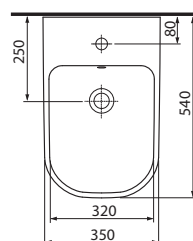

Bidet závesný

s otvorom pre batériu, s prepadom

možnosť inštalácie na inštaláčne moduly Geberit