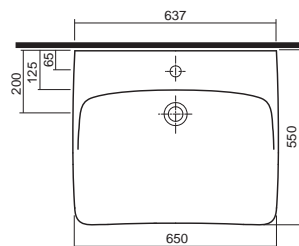

Umývadlo pre telesne postihnutých

s otvorom pre batériu

Odporúčame inštalovať s podomietkovou zápachovou uzávierkou.

Spĺňa požiadavky vyhlášky č. 532/2002 Z. z.