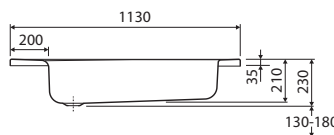

Štvorcová sprchovacia vanička HLBOKÁ

hĺbka: 21 cm, odtok: $\varnothing$ 52 mm

80 x 80 cm

XBK0380000

Doplňky:

Nohy pre vaničku

SN1