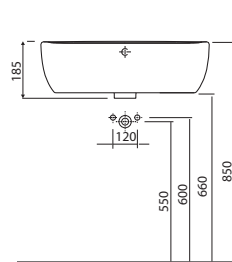

Umývadlo polozapustené

s otvorom pre batériu, s prepacom 55 x 44,5 cm

vr. montážnej šablóny

* rozmer pre čiastočné zapustenie do dosky/nábtku

L21855000

ReflexKOLO L21855900