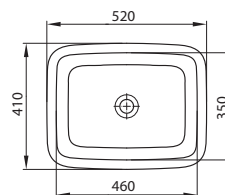

Umývadlo vstavané STYLE, zdola

bez otvoru pre batériu, s prepacom vpredu
46 x 35 cm

- glazúrovaný iba vnútorný priestor
- zabrúsené pre montáž zdola

vr. montážnej šablóny a montážnej súpravy