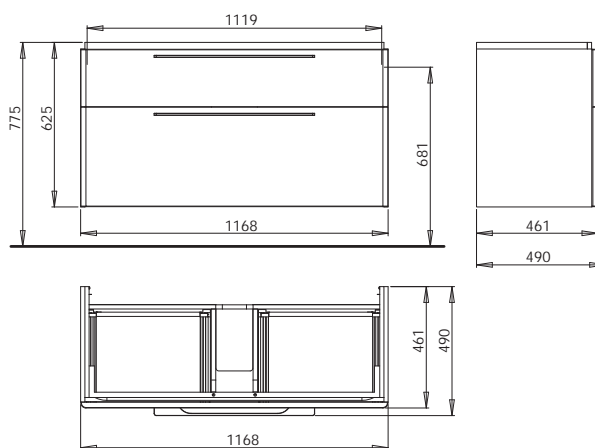

Skrinka pod umývadlo 120 cm, závesná

116,8 x 62,5 x 46,1 cm

pre nábytkové umývadlá L91120000, L91020000, L91520000

- 2 zásuvky s mechanizmom tichého dovierania
- 2 chrómované držiadlá