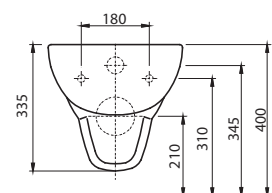

Závesné WC

s hlbokým splachovaním, 6 l
dĺžka len 51 cm!

možnosť inštalácie na inštaláčne moduly Geberit

L23100000

L23100900