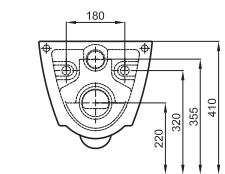

K dispozícii s povrchom **ReflexKOLO**

Závesné WC

s hlbokým splachovaním, 6 l
bez splachovacieho kruhu

možnosť inštalácie na inštaláčne moduly Geberit