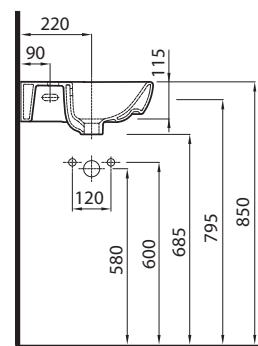

Umývadlo rohové

s otvorom pre batériu, s prepacom
35 x 41,5 cm