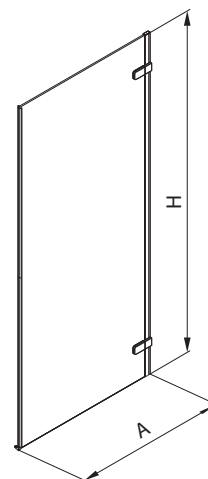

Dodávané s povrchom ReflexKOLO

Pevná bočná stena pre kombináciu s krídlovými dverami NEXT HDSF, dostupné aj s držiakom na uterák

**VYHOTOVENIE
NA MIERU**

Právé bezpečnostné sklo
Hrúbka skla: pevný prvok/stena 8 mm

Stabilizačný profil, upevňujúci pevnú bočnú stenu ku stene, je súčasťou
dodávky krídlových dverí HDSF/HDSN pre kombináciu s pevnou stenou.

Číslo výrobku	Výplň - sklo		Farba profilu	A Rozmerové možnosti (mm)	H Výška (mm)
HSKN11222003	číre		chróm/ strieborná lesklá	500 - 1000	1750 - 2050
HSKN12222003	číre		chróm/ strieborná lesklá	1010 - 1250	1750 - 2050

S DRŽIAKOM NA UTERÁK

HSKN11222R03	číre		chróm/ strieborná lesklá	500 - 1000	1750 - 2050
HSKN12222R03	číre		chróm/ strieborná lesklá	1010 - 1250	1750 - 2050

Poznámka:

Pri objednávke vyhotovenia na mieru je nutné priložiť zameranie stavebnej situácie podľa obrázku. Na vyžiadanie zašleme podrobné pokyny pre zameranie.