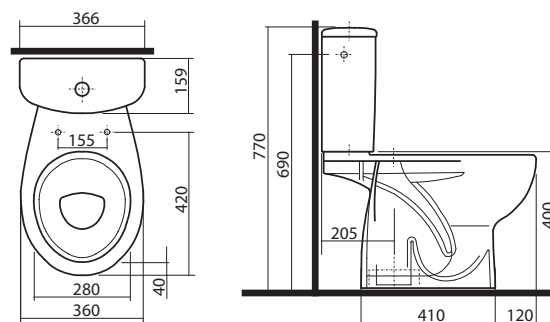

odpad vodorovný, s hlbokým splachovaním
dĺžka len 62,5 cm, zmontovaný

skladajúce sa z:

- WC misa K93204000
- nádrž keramická K94004000, s dvojitým splachovaním 3/6 l

K99004000

Kombinované WC, 3/6 l

odpad zvislý, s hlbokým splachovaním
dĺžka len 62,5 cm, zmontovaný

skladajúce sa z:

- WC misa K93205000
- nádrž keramická K94004000, s dvojitým splachovaním 3/6 l

K99005000

Závesné WC

s hlbokým splachovaním, 6 l
dĺžka len 52 cm

možnosť inštalácie na inštalčné moduly Geberit