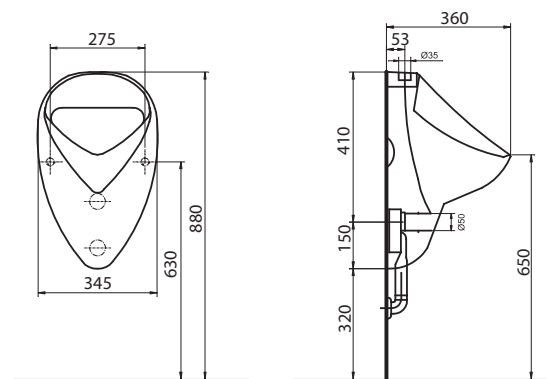

Pisoár Nova Pro (Felix)

prívod zhora, odpad dozadu alebo dole

26011000

Doplňky:

Sitko do pisoárov Nova Pro (Felix), antikorová oceľ		A96001
Zápachová uzávierka pre pisoár d 50, odtok vodorovný	Výrobok nájdete v Katalógu Geberit	152.950.11.1
Zápachová uzávierka pre pisoár d 50, odtok zvislý	Výrobok nájdete v Katalógu Geberit	152.951.11.1
Tlakový splachovač Schellomat Basic		96017000
Deliaca stena medzi pisoáre Nova Pro, keramická		60201000