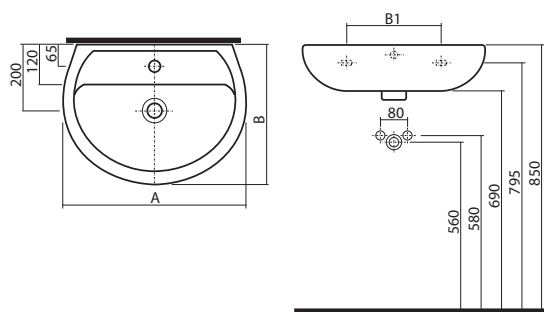

Umývadlo s prepacom

	A	B	B1
K91150000/K91050000	500	410	230
K91155000/K91055000	550	420	280
K91160000/K91060000	600	455	280

s otvorom pre batériu 50 x 41 cm	K91150000
bez otvoru pre batériu 50 x 41 cm	K91050000
s otvorom pre batériu 55 x 42 cm	K91155000
bez otvoru pre batériu 55 x 42 cm	K91055000
s otvorom pre batériu 60 x 45,5 cm	K91160000
bez otvoru pre batériu 60 x 45,5 cm	K91060000

Polostĺp

pre umývadlá K91150000, K91050000,
K91155000, K91055000, K91160000,
K91962000

K97100000