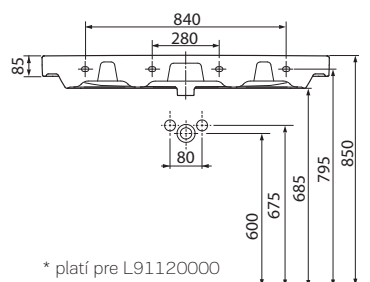

Umývadlo nábytkové

s prepacom
120 x 48 cm

kombinovateľné s polostĺpom L97100000
alebo so spodnou skrinkou

- montáž na skrutky