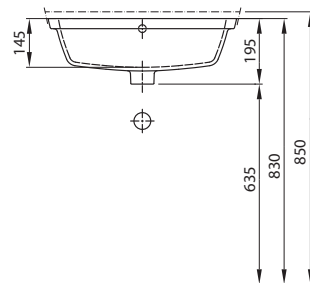

K dispozícii s povrchom **ReflexKOLO**

Umývadlo vstavané, zdola

bez otvoru pre batériu, s prepadom vpredu

- glazúrovaný iba vnútorný priestor
- zaobránené pre montáž zdola
- vr. montážnej šablóny a montážnej súpravy