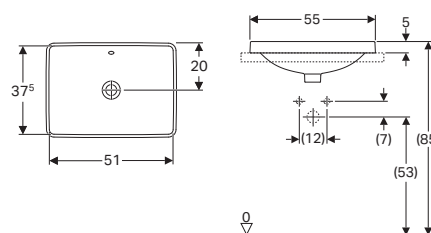

Umývadlo pravouhlé 55 cm, zapustené

bez otvoru pre batériu, s prepacom

vr. montážnej šablóny