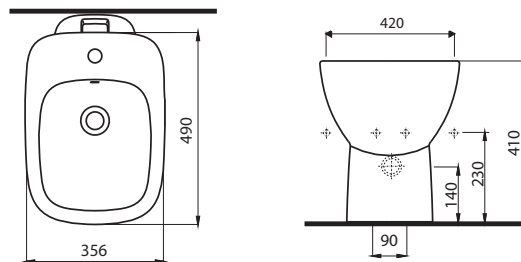

K dispozícii s povrchom ReflexKOLO

Bidet stojaci

s otvorom pre batériu, s prepacom
skryté upevnenie
vr. upevňovacej súpravy A3569000

L25000000

ReflexKOLO L25000900