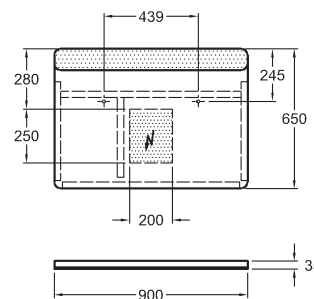

Zrkadlo s LED osvetlením

90 x 65 x 3 cm
rám z matného hliníka

- integrovaný svetelný zdroj
  17 W, 24 V, 4000 K, IP44