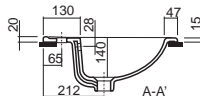

Umývadlo zapustené NOVA TOP

s otvorom pre batériu, s prepacom
60 x 48 cm

montáž zhora, vr. montážnej šablóny

1527000