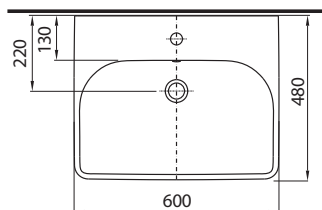

Umývadlo nábytkové

s otvorom pre batériu, s prepacom
60 x 48 cm

kombinovateľné s polostĺpom L97100000
alebo so spodnou skrinkou
• montáž na skrutky