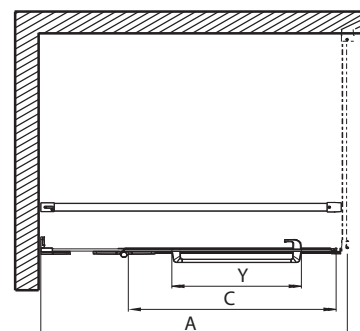

Pozor! Skutočná veľkosť sprchových dverí je určená rozmerovými možnosťami A pre daný model.

Dodávané s povrchom **Krídlové dvere 80 cm, 90 cm, 100 cm, 120 cm, dvere otvárateľné von, ľavé/pravé pre kombináciu s pevnou bočnou stenou NEXT HSKX****S DRŽIAKOM NA UTERÁK**