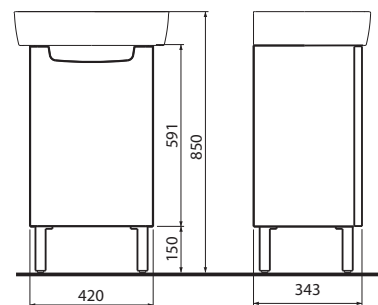

korpus a čelná plocha: lesklá biela	89543000
korpus: wenge, čelná plocha: lesklá biela	89544000

Doplňky:

Nožičky 15 cm (2 ks)	99274000