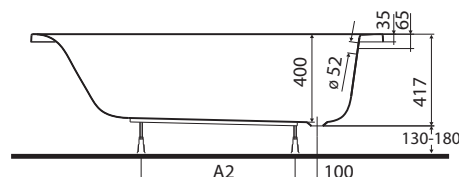

Pravouhlá vaňa REKORD

kompletná vrátane nôh SNO

	A	B	B3	A1	A3	B1	A2	X	
XWP1640000	1400	700	625	915	1276	445	500	400	 na kratšiu stranu okrem miesta prepadu
XWP1650000	1500	700	625	1015	1376	445	600	400	
XWP1660000	1600	700	625	1115	1476	445	700	400	
XWP1670000	1700	700	625	1215	1576	445	800	400	
XWP1671000	1700	750	702	1215	1576	495	800	400	

140 x 70 x 40 cm, objem vody 138 l

povrchová úprava **Antislid**

XWP1640000

XWP1640101

150 x 70 x 40 cm, objem vody 151 l

povrchová úprava **Antislid**

XWP1650000

XWP1650101

160 x 70 x 40 cm, objem vody 164 l

povrchová úprava **Antislid**

XWP1660000

XWP1660101

170 x 70 x 40 cm, objem vody 176 l

povrchová úprava **Antislid**

XWP1670000

XWP1670101

170 x 75 x 40 cm, objem vody 195 l

povrchová úprava **Antislid**

XWP1671000

XWP1671101

Doplňky:

Odpadové a prepadové súpravy – str. 237