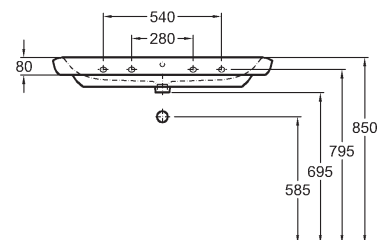

Umývadlo 100 cm

bez otvoru pre batériu, s prepacom
100 x 48 cm

možnosť inštalácie na dosku alebo kombinácie
s polostĺpom M27100000 alebo so spodnými
skrinkami 89460000, 89470000,
89459000, 89469000

- montáž na skrutky

M21010000

M21010900

Umývadlo 100 cm

s 2 otvormi pre batériu, s prepacom
100 x 48 cm

možnosť inštalácie na dosku alebo kombinácie
s polostĺpom M27100000 alebo so spodnými
skrinkami 89460000, 89470000,
89459000, 89469000

- montáž na skrutky