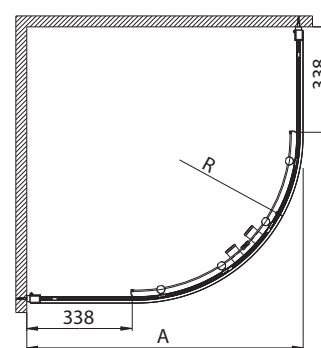

Štvrtkruhový sprchovací kút 80 x 80 cm a 90 x 90 cm posuvné dvere

Pravé bezpečnostné sklo
Hrúbka skla: 4 mm

Číslo výrobku	Výplň - sklo	Farba profilu	A Rozmerové možnosti (mm)	H Výška (mm)	C Šírka vstupu (mm)	R Rádus (mm)
ZKPG80222003	číre	strieborná lesklá	775 - 795	1900	440	450
ZKPG80214003	SATIN	strieborná lesklá	775 - 795	1900	440	450
ZKPG90222003	číre	strieborná lesklá	875 - 895	1900	570	550
ZKPG90214003	SATIN	strieborná lesklá	875 - 895	1900	570	550

Odporúčame kombinovať s nasledujúcimi sprchovacími vaničkami:

ZKPG80			ZKPG90		
		strana č.			strana č.
PACIFIK akrylátová vanička	XBN0780000	204	PACIFIK akrylátová vanička	XBN0790000	204
ŠTANDARD PLUS akrylátová vanička	XBN1580000	206	ŠTANDARD PLUS akrylátová vanička	XBN1590000	206
HLBOKÁ akrylátová vanička	XBN0380000	208	HLBOKÁ akrylátová vanička	XBN0390000	208
FIRST akrylátová vanička	XBN1680000	209	FIRST akrylátová vanička	XBN1690000	209

Pozor! Skutočná veľkosť sprchovacieho kúta je určená rozmerovými možnosťami A pre daný model.