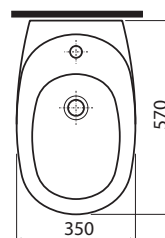

Bidet Ego

s otvorom pre batériu, s prepacom
skryté upevnenie

Kompletné s:

- montážna súprava A42250000