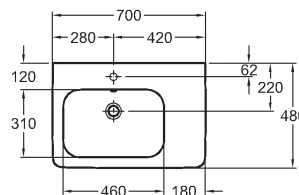

- montáž na skrutky

M21160000

M21160900

Umývadlo 70 cm

s otvorom pre batériu, s prepacom
70 x 48 cm

možnosť inštalácie na dosku alebo kombinácie
so spodnými skrinkami 89456000, 89466000

- montáž na skrutky

M21171000