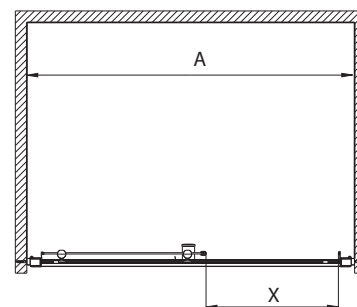

Pozor! Skutočná veľkosť sprchových dverí je určená rozmerovými možnosťami A pre daný model.

Posuvné dvere 2-dielne 100 cm a 120 cm do niky alebo pre kombináciu s pevnou bočnou stenou

Pravé bezpečnostné sklo
Hrúbka skla: 4 mm