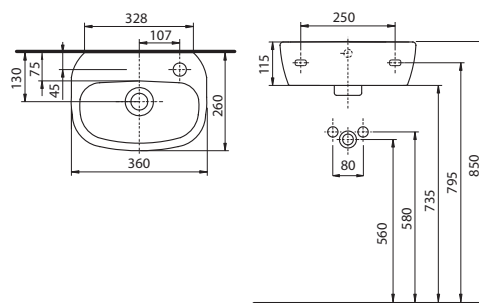

K dispozícii s povrchom ReflexKOLO

Umývadlo 36 cm

s otvorom pre batériu vpravo, s prepacom 36 x 26 cm

L22136000

ReflexKOLO L22136900