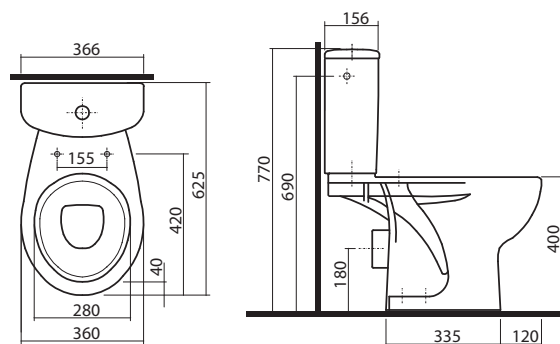

Kombinované WC, 3/6 l

odpad vodorovný, s hlbokým splachovaním
dĺžka len 62,5 cm, zmontovaný

skladajúce sa z:

- WC misa K93204000
- nádrž keramická K94004000, s dvojitým splachovaním 3/6 l