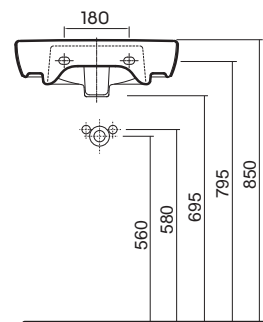

Umývadlo, pravouhlé

s otvorom pre batériu, s prepacom
45 x 35 cm