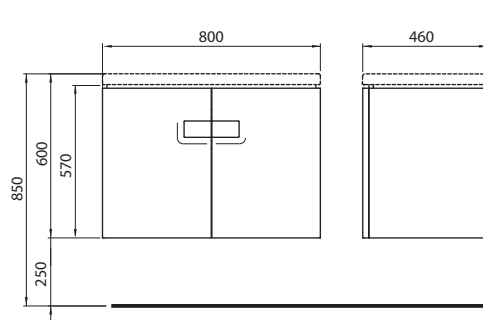

Skrinka pod umývadlo s dvierkami, závesná

80 x 57 x 46 cm

pre umývadlo 80 cm, L51980000

- 2 dvierka s mechanizmom tichého dovierania
- 1 nastaviteľná polička
- držadlo (chrómované pre variant lesklá biela a strieborný grafit, čierne pre variant čierna matná)

lesklá biela	89547000
strieborný grafit	89548000
čierna matná	89549000

Doplňky:

Chrómované nožičky 15 cm (2 ks)	99487000
Chrómované nožičky 25 cm (2 ks)	99656000 *

Skrinka pod umývadlo, závesná

50 x 57 x 46 cm

pre umývadlo 50 cm, L51150000, L51950000

- zásuvka s mechanizmom tichého dovierania
- držadlo (chrómované pre variant lesklá biela a strieborný grafit, čierne pre variant čierna matná)