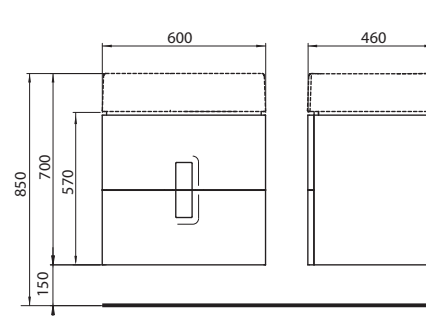

Skrinka pod umývadlo, závesná

60 x 57 x 46 cm

pre umývadlo 60 cm, L51160000, L51960000

- 2 zásuvky s mechanizmom tichého dovierania
- 2 držadlá (chrómované pre variant lesklá biela a strieborný grafit, čierne pre variant čierna matná)