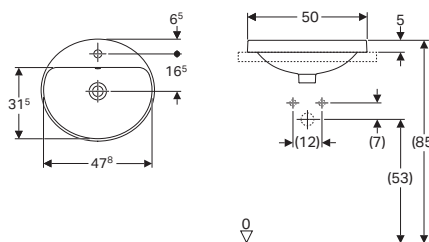

Umývadlo oválne 50 cm, zapustené

s otvorom pre batériu, s prepacom

vr. montážnej šablóny