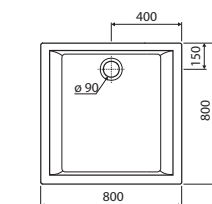

Štvorcová sprchovacia vanička PACIFIK

hĺbka: 3 cm, odtok: $\varnothing$ 90 mm

80 x 80 cm

XBK0780000

90 x 90 cm

XBK0790000

90 x 90 cm

povrchová úprava **Antislid**

XBK0790101

100 x 100 cm

XBK0710000

100 x 100 cm

povrchová úprava **Antislid**

XBK0710101

Doplňky:

Nohy pre vaničku

SN6