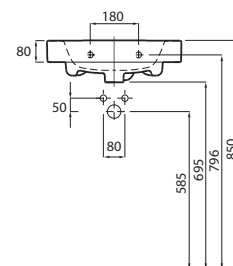

K dispozícii s povrchom ReflexKOLO

Umývadlo

50 x 40 cm

s otvorom pre batériu, s prepacom (prepád mimo os)

pre kombináciu so spodnou skrinkou alebo s uzatvárateľným odtokovým ventilom k umývadlu 99111000