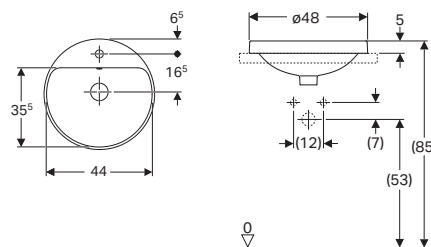

Umývadlo okrúhle 48 cm, zapustené

s otvorom pre batériu, s prepacom

vr. montážnej šablóny