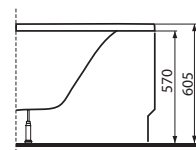

Čelný panel pre vaňu AGAT 150