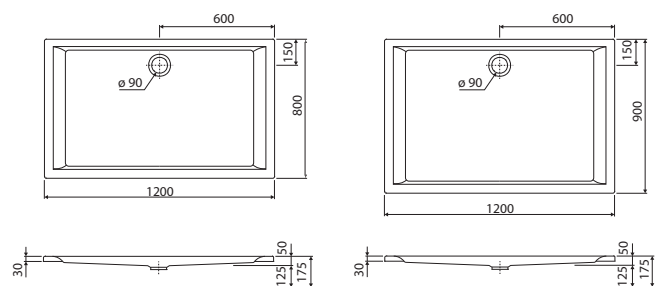

Obdĺžniková sprchovacia vanička PACIFIK

hĺbka: 3 cm, odtok: ø 90 mm

120 x 80 cm		XBP0780000
120 x 80 cm	povrchová úprava Antislip	XBP0780101
120 x 90 cm		XBP0729000
120 x 90 cm	povrchová úprava Antislip	XBP0729101

Doplňky:

Nohy pre vaničku

SN6