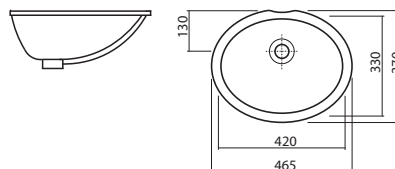

Umývadlo vstavané NOVA TOP

bez otvoru pre batériu, s prepacom vpredu
46,5 x 37 cm
montáž zdola

vr. montážnej šablóny a montážnej súpravy