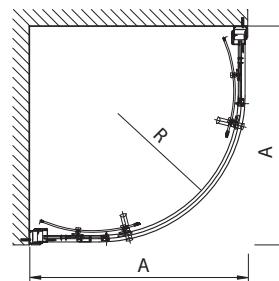

Číslo výrobku	Výplň - sklo	Farba profilu	A Rozmerové možnosti (mm)	H Výška (mm)	C Šírka vstupu (mm)	R Rádus (mm)
GKPG80222003 A	číre	strieborná lesklá	785 - 800	1900	440	450
GKPG80222003 B						
GKPG80R22003 A	číre	strieborná lesklá	785 - 800	1900	440	450
GKPG80R22003 B						
GKPG80205003 A	PRISMATIC	strieborná lesklá	785 - 800	1900	440	450
GKPG80205003 B						
GKPG90222003 A	číre	strieborná lesklá	875 - 900	1900	520	550
GKPG90222003 B						
GKPG90R22003 A	číre	strieborná lesklá	875 - 900	1900	520	550
GKPG90R22003 B						
GKPG90205003 A	PRISMATIC	strieborná lesklá	875 - 900	1900	520	550
GKPG90205003 B						

Doplnky:

A60600CP Rozširovací profil umožňuje rozšírenie až o 30 mm

Odporúčame kombinovať s nasledujúcimi sprchovacími vaničkami:

GKPG80			strana č.	GKPG90			strana č.
PACIFIK akrylátová vanička	XBN0780000	204		PACIFIK akrylátová vanička	XBN0790000	204	
ŠTANDARD PLUS akrylátová vanička	XBN1480000	206		ŠTANDARD PLUS akrylátová vanička	XBN1590000	206	
ŠTANDARD PLUS akrylátová vanička	XBN1580000	206		HLBOKÁ akrylátová vanička	XBN0390000	208	
HLBOKÁ akrylátová vanička	XBN0380000	208		FIRST akrylátová vanička	XBN1690000	209	
FIRST akrylátová vanička	XBN1680000	209					

Pozor! Skutočná veľkosť sprchovacieho kúta je určená rozmerovými možnosťami A pre daný model.