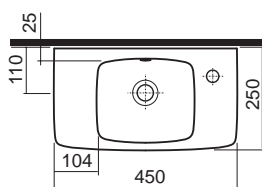

Umývadlo, pravouhlé

s prepacom
45 x 25 cm