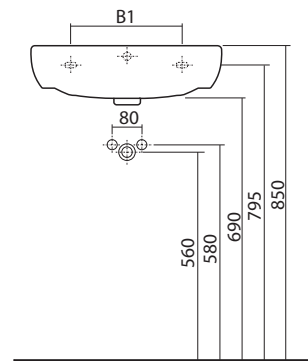

Umývadlo nábytkové, hranaté s otvorom pre batériu, s prepacom

	A	B	B1
K91942000	400	310	200
K91952000	500	380	200
K91962000	600	450	280

40 x 31 cm	K91942000
50 x 38 cm	K91952000
60 x 45 cm, kombinovateľné tiež s polostĺpom K97100000	K91962000

Skrinka pod hranaté umývadlo, závesná

32,5 x 59,1 x 28,5 cm

pre nábytkové umývadlo K91942000

- 1 pevná drevená polička
- dvierka s mechanizmom tichého dovierania
- závesy dvierok voliteľné vľavo/vpravo