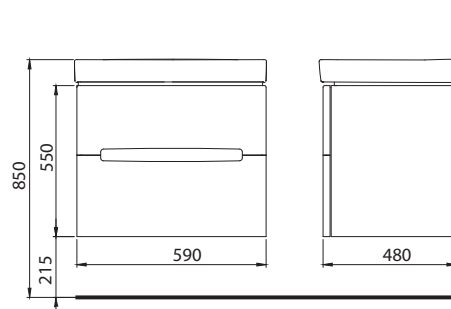

89425000

Doplňky:

Výmenná lišta pod úchyt 59 cm, wenge	99552000
Výmenná lišta pod úchyt 59 cm, svetlý dub	99554000
Nábytková nožička (2 ks)	99301000