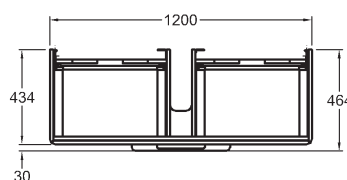

lesklá biela	89461000
lesklá sivá	89471000