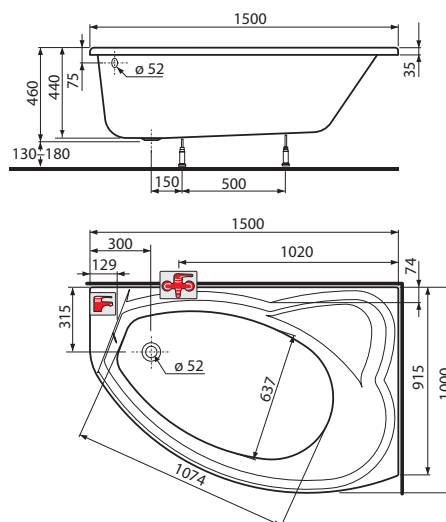

PWAO750000

Čelný panel pre vaňu NEO PLUS 160

PWAO760000

Asymetrická vaňa AGAT

- nutné objednať nohy pre vaňu

pravá

ľavá

150 x 100 x 44 cm, objem vody 220 l