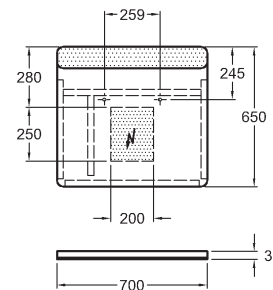

Zrkadlo s LED osvetlením

70 x 65 x 3 cm
rám z matného hliníka

- integrovaný svetelný zdroj
  13 W, 24 V, 4000 K, IP44