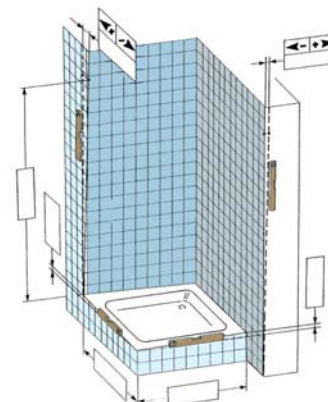

S DRŽIAKOM NA UTERÁK

HDSN11222R03 R HDSN11222R03 L	číre	chróm/ strieborná lesklá	800 - 1200	1750 - 2050
HDSN12222R03 R HDSN12222R03 L	číre	chróm/ strieborná lesklá	1210 - 1600	1750 - 2050

Poznámka: L = závesy dverí vľavo, R = závesy dverí vpravo.

Poznámka: Pri objednávke vyhotovenia na mieru je nutné priložiť zameranie stavebnej situácie podľa obrázku. Na vyžiadanie zašleme podrobné pokyny pre zameranie.