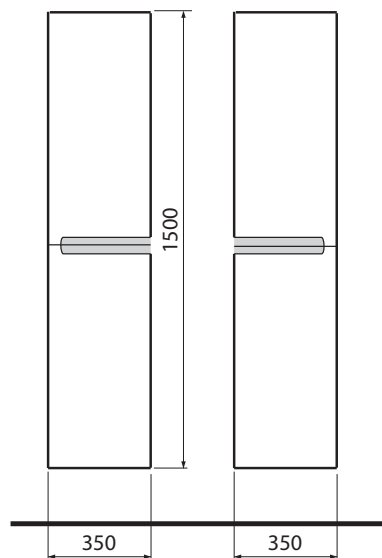

Bočná skrinka vysoká, závesná

35 x 150 x 35 cm

- horná časť - 2 pevné drevené poličky
- dolná časť - 2 pevné drevené poličky
- lišta pod úchytom, chróm
- 4 dvierka s mechanizmom tichého dovierania