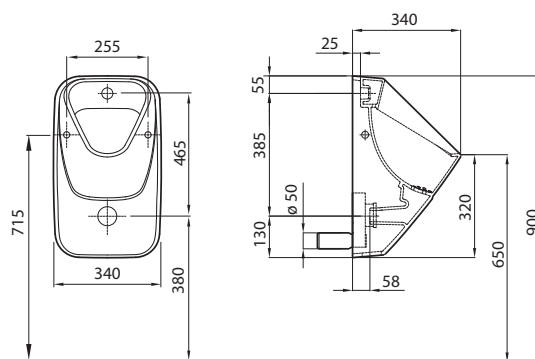

Pisoár Nova Pro

prívod zozadu, odpad dozadu alebo dole

• s integrovaným keramickým sitkom

M36000000

Doplňky:

Zápachová uzávierka pre pisoár d 50, odtok vodorovný	Výrobok nájdete v Katalógu Geberit	152.950.11.1
Zápachová uzávierka pre pisoár d 50, odtok zvislý	Výrobok nájdete v Katalógu Geberit	152.951.11.1
Deliaca stena medzi pisoáre Nova Pro, keramická		60201000