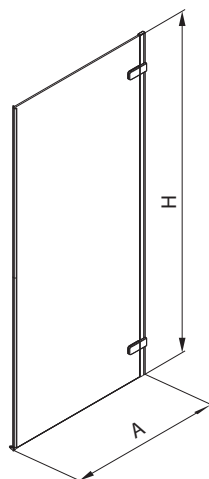

Dodávané s povrchom ReflexKOLO

**Pevná bočná stena 80 cm, 90 cm a 100 cm
pre kombináciu s krídlými dverami NEXT HDSF**

Pravé bezpečnostné sklo
Hrúbka skla: pevný prvok/stena 8 mm

Stabilizačný profil, upevňujúci pevnú bočnú stenu ku stene, je súčasťou
dodávky krídlových dverí HDSF/HDSN pre kombináciu s pevnou stenou.

Číslo výrobku	Výplň - sklo	Farba profilu	A Rozmerové možnosti (mm)¹⁾	H Výška (mm)	C Šírka vstupu (mm)
HSKX80222003	číre	chróm/ strieborná lesklá	770 - 788	1950	-
HSKX90222003	číre	chróm/ strieborná lesklá	870 - 888	1950	-
HSKX10222003	číre	chróm/ strieborná lesklá	970 - 988	1950	-
HSKX12222003	číre	chróm/ strieborná lesklá	1170 - 1188	1950	-

Poznámka: ¹⁾ Rozmerové možnosti - pre max. šírku pevnej steny vrátane tesnenia a podlahového profilu.

Odporúčame kombinovať s nasledujúcimi sprchovacími vaničkami:

HSKX80	strana č.	HSKX90	strana č.
PACIFIK akrylátová vanička	XBK0780000 | 204	PACIFIK akrylátová vanička	XBK0790000 | 204
PACIFIK akrylátová vanička	XBP0780000 | 205	PACIFIK akrylátová vanička	XBP0719000 | 205
PACIFIK akrylátová vanička	XBP0718000 | 205		
HSKX10	strana č.	HSKX12	strana č.
PACIFIK akrylátová vanička	XBP0718000 | 205	PACIFIK akrylátová vanička	XBP0780000 | 205
		PACIFIK akrylátová vanička	XBP0729000 | 205

Pozor! Skutočná veľkosť pevnej bočnej steny je určená rozmerovými možnosťami A pre daný model.