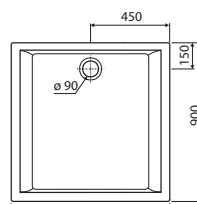

Štvorcová sprchovacia vanička PACIFIK

hĺbka: 3 cm, odtok: $\varnothing$ 90 mm

80 x 80 cm

XBK0780000

90 x 90 cm

XBK0790000

90 x 90 cm

povrchová úprava **Antislid**

XBK0790101

100 x 100 cm

XBK0710000

100 x 100 cm

povrchová úprava **Antislid**

XBK0710101

Doplňky:

Nohy pre vaničku

SN6