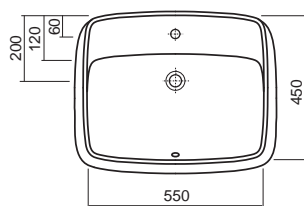

s otvorom pre batériu, s prepacom vpredu
55 x 45 cm
montáž zdola

vr. montážnej šablóny a montážnej súpravy

M31858000

Umývadlo vstavané STYLE, zdola

bez otvoru pre batériu, s prepacom vpredu
46 x 35 cm

- glazúrovaný iba vnútorný priestor
- zabrúsené pre montáž zdola