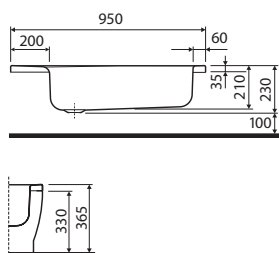

80 x 80 cm

XBN0380000

Doplňky:

Čelný panel k XBN0380000

PBN0380

Nohy pre vaničku

SN1