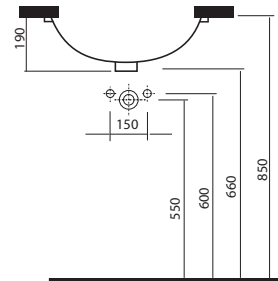

Umývadlo vstavané NOVA TOP

bez otvoru pre batériu, s prepacom vzaďu
55 x 46,5 cm
montáž zdola

vr. montážnej šablóny a montážnej súpravy