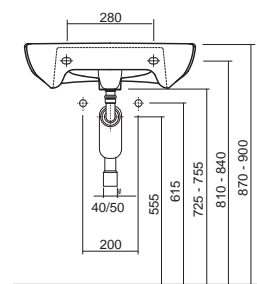

Umývadlo pre telesne postihnutých

s otvorom pre batériu

Odporúčame inštalovať s podomietkovou zápachovou uzávierkou.

Spĺňa požiadavky vyhlášky č. 532/2002 Z. z.