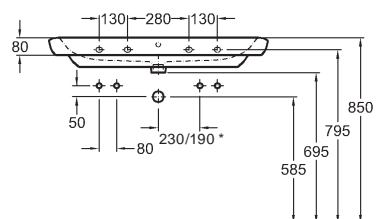

* Pozor: pripojovacie rozmery pre inštaláciu s nábytkom!

M21510000

M21510900