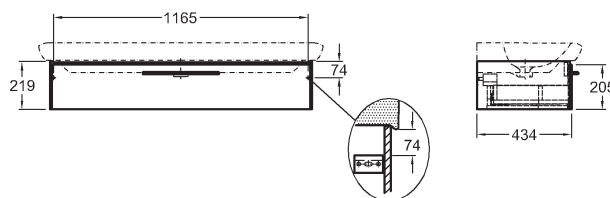

lesklá biela	89461000
lesklá sivá	89471000