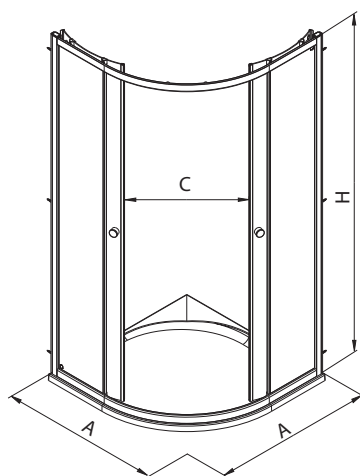

Štvrtkruhový sprchovací kút 80 x 80 cm a 90 x 90 cm posuvné dvere

Pravé bezpečnostné sklo
Hrúbka skla: 4 mm

Číslo výrobku	Výplň - sklo	Farba profilu	A Rozmerové možnosti (mm)	H Výška (mm)	C Šírka vstupu (mm)	R Rádus (mm)
ZKPG80222003	číre	strieborná lesklá	775 - 795	1900	440	450
ZKPG80214003	SATIN	strieborná lesklá	775 - 795	1900	440	450
ZKPG90222003	číre	strieborná lesklá	875 - 895	1900	570	550
ZKPG90214003	SATIN	strieborná lesklá	875 - 895	1900	570	550