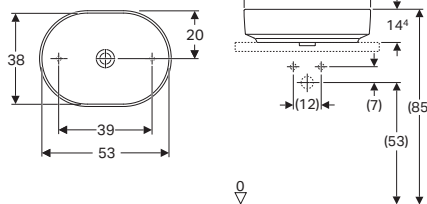

Umývadlo elipsa 55 cm, na dosku

bez otvoru pre batériu, bez prepadu

vr. montážnej šablóny a montážnej súpravy

500.774.01.6

Umývadlo elipsa 50 cm, na dosku

s otvorom pre batériu, s prepadom

vr. montážnej šablóny a montážnej súpravy