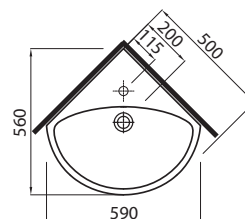

Umývadlo rohové

s otvorom pre batériu, s prepacom
50 x 59 cm