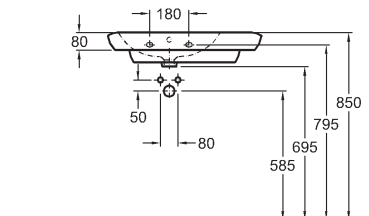

- montáž na skrutky

M21160000

M21160900

Umývadlo 70 cm

s otvorom pre batériu, s prepacom
70 x 48 cm

možnosť inštalácie na dosku alebo kombinácie
so spodnými skrinkami 89456000, 89466000

- montáž na skrutky

M21171000