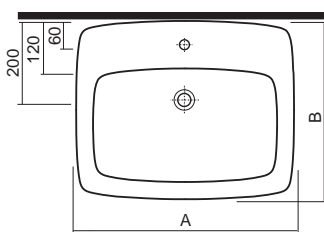

	A	A1
M31856000	550	555
M31861000	600	655

55 x 45 cm

M31856000

60 x 45 cm

M31861000

K dispozícii s povrchom ReflexKOLO

Umývadlo polozapustené STYLE

s otvorom pre batériu, s prepacom
55 x 44,5 cm