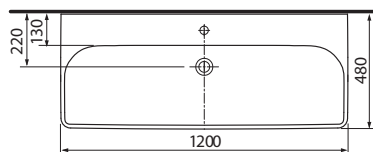

Umývadlo nábytkové

s prepacom
120 x 48 cm

kombinovateľné s polostĺpom L97100000
alebo so spodnou skrinkou

- montáž na skrutky