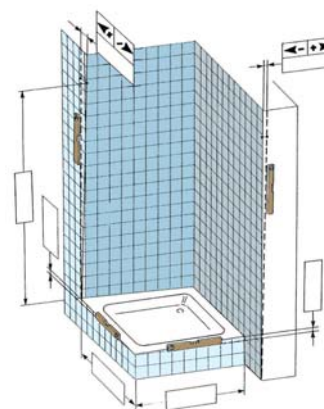

Poznámka:

Pri objednávke vyhotovenia na mieru je nutné priložiť zameranie stavebnej situácie podľa obrázku. Na vyžiadanie zašleme podrobné pokyny pre zameranie.