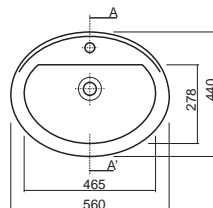

Umývadlo zapustené NOVA TOP

s otvorom pre batériu, s prepacom
56 x 45 cm

montáž zhora, vr. montážnej šablóny

1517000