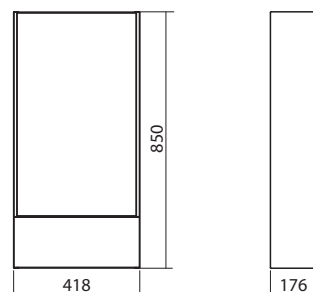

Zrkadlová skrinka

41,8 x 85 x 17,6 cm

- zrkadlové dvierka s mechanizmom tichého dovierania
- 2 nastaviteľné sklenené poličky, zásuvka IP44
- výklopné dvierka so systémom „push to open“

možnosť kombinácie s umývadlovým panelom
88447000 a osvetlením 99426000

korpus/čelná plocha: lesklá biela	88429000
korpus/čelná plocha: sivý brest	88438000

Zrkadlová skrinka

46,4 x 85 x 17,6 cm

- zrkadlové dvierka s mechanizmom tichého dovierania
- 2 nastaviteľné sklenené poličky, zásuvka IP44
- výklopné dvierka so systémom „push to open“

možnosť kombinácie s umývadlovým panelom
88449000 a osvetlením 99426000