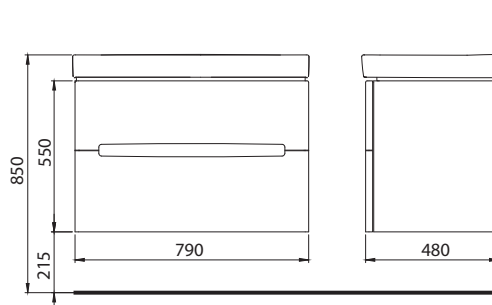

79 x 48 x 55 cm

- 2 zásuvky s mechanizmom tichého dovierania
- lišta pod úchytom, chróm

kombinovateľná s umývadlom L31980000

89426000

Doplňky:

Výmenná lišta pod úchyt 79 cm, wenge

99555000

Výmenná lišta pod úchyt 79 cm, svetlý dub