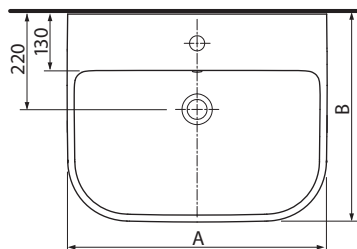

K dispozícii s povrchom ReflexKOLO

Umývadlo

s otvorom pre batériu, s prepacom

možnosť inštalácie na dosku
alebo kombinovať s polostĺpom L97100000
• montáž na skrutky