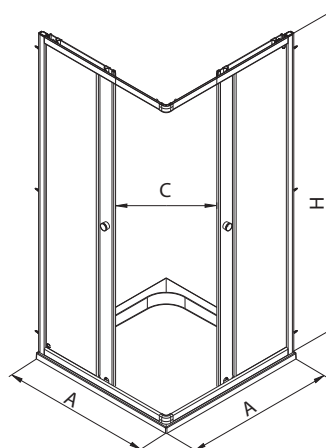

Štvorcový sprchovací kút 80 x 80 cm a 90 x 90 cm posuvné dvere

Pravé bezpečnostné sklo
Hrúbka skla: 4 mm

Číslo výrobku	Výplň - sklo	Farba profilu	A Rozmerové možnosti (mm)	H Výška (mm)	C Šírka vstupu (mm)	X (mm)
ZKDK80222003	číre	strieborná lesklá	775 - 795	1900	420	348
ZKDK80214003	SATIN	strieborná lesklá	775 - 795	1900	420	348
ZKDK90222003	číre	strieborná lesklá	875 - 895	1900	490	398
ZKDK90214003	SATIN	strieborná lesklá	875 - 895	1900	490	398

Odporúčame kombinovať s nasledujúcimi sprchovacími vaničkami:

ZKDK80		strana č.	ZKDK90		strana č.
PACIFIK akrylátová vanička	XBK0780000	204	PACIFIK akrylátová vanička	XBK0790000	204
ŠTANDARD PLUS akrylátová vanička	XBK1580000	207	ŠTANDARD PLUS akrylátová vanička	XBK1590000	207
HLBOKÁ akrylátová vanička	XBK0380000	208	HLBOKÁ akrylátová vanička	XBK0390000	209
FIRST akrylátová vanička	XBK1680000	209	FIRST akrylátová vanička	XBK1690000	209

Pozor! Skutočná veľkosť sprchovacieho kúta je určená rozmerovými možnosťami A pre daný model.