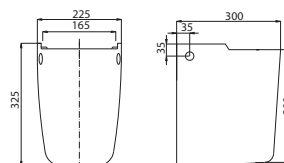

Polostíp

pre umývadlá 50, 55, 60, 65 a 70 cm
skryté upevnenie
vr. upevňovacej súpravy A3569000