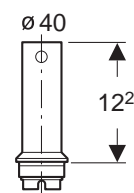

Výrobok nájdete v Katalógu Geberit

352.348.00.1