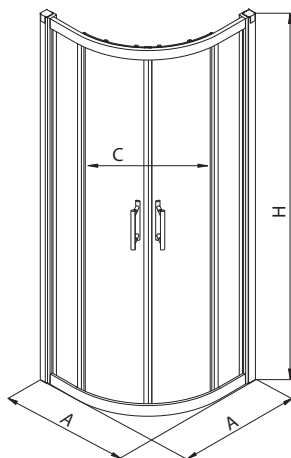

POZOR!
Nutné objednať súčasne č. výrobku A + B
(dodávané v 2 kartónoch - 1/2 + 2/2).