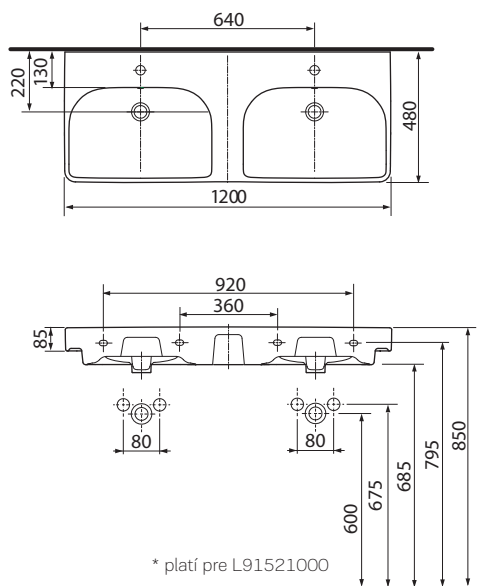

K dispozícii s povrchom ReflexKOLO

Dvojumývadlo nábytkové

s prepacom
120 x 48 cm

kombinovateľné s polostĺpom L97100000
alebo so spodnou skrinkou
• montáž na skrutky

s 2 otvormi pre batériu

L91521000

ReflexKOLO L91521900

L91021000

bez otvoru pre batériu

ReflexKOLO L91021900

Umývadlo nábytkové

s otvorom pre batériu, s prepacom
45 x 36

kombinovateľné so spodnou skrinkou
• montáž na skrutky