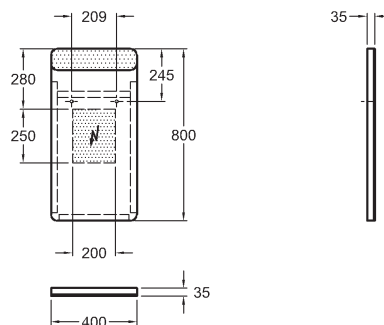

Doplňky:

Ďalšie doplnky a príslušenstvo vid'. str. 108 - 109

Zrkadlo s LED osvetlením

40 x 80 x 3 cm

rám z matného hliníka

- integrovaný svetelný zdroj
8 W, 24 V, 4000 K, IP44

88421000

Zrkadlo s LED osvetlením