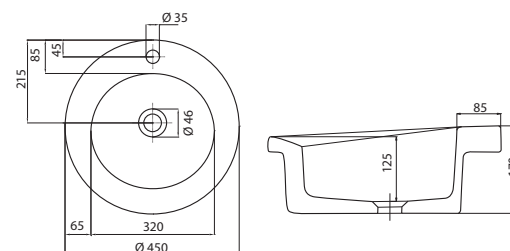

K dispozícii s povrchom **ReflexKOLO**

Umývadlo okrúhle Ø 45 cm, zapustené

s otvorom pre batériu, bez prepadu

kompletné s kovovým odtokovým ventilom
s bielou keramikou krytkou a montážnou šablónou

umývadlo je glazúrované aj v časti pod doskou

L31845000

ReflexKOLO L31845900

Umývadlo štvorcové 45 x 45 cm, zapustené

s otvorom pre batériu, bez prepadu

kompletné s kovovým odtokovým ventilom
s bielou keramikou krytkou a montážnou šablónou

umývadlo je glazúrované aj v časti pod doskou