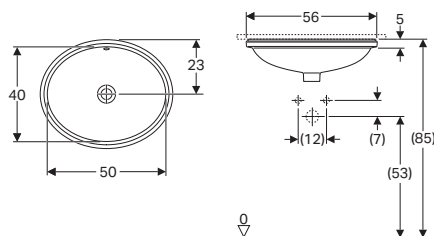

Umývadlo oválne 50 cm, vstavané

bez otvoru pre batériu, s prepacom

vr. montážnej šablóny a montážnej súpravy

500.752.01.6

Umývadlo elipsa 55 cm, vstavané

bez otvoru pre batériu, s prepacom

vr. montážnej šablóny a montážnej súpravy