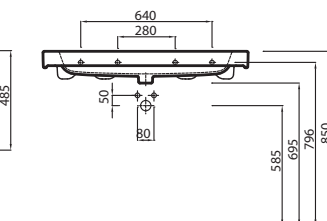

Umývadlo

100 x 48,5 cm

s otvorom pre batériu, s prepacom

pre kombináciu so spodnou skrinkou alebo s uzatvárateľným odtokovým ventilom k umývadlu 99111000