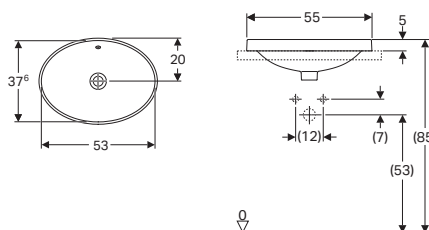

Umývadlo oválne 55 cm, zapustené

bez otvoru pre batériu, s prepacom

vr. montážnej šablóny