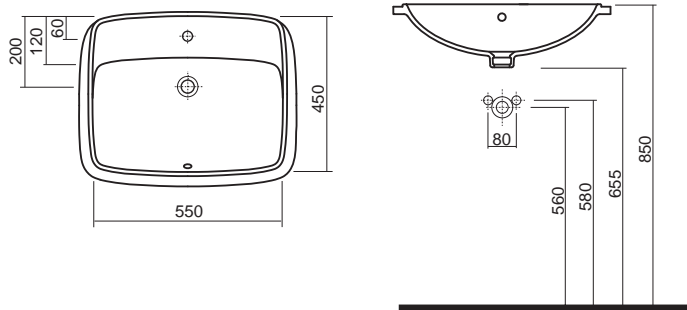

Umývadlo vstavné, pravouhlé

s otvorom pre batériu, s prepacom vpredu
55 x 45 cm
montáž zdola

vr. montážnej šablóny a montážnej súpravy

M31858000

Drez

keramický, s prepacom

montáž na podmurovku/podpery/dosku

kompletný vr. plastového prepadu a odtokového ventilu,
pre kompletizáciu so zápachovou uzávierkou 1 ½"

k drezu odporúčame rúrkovú zápachovú uzávierku
pre drezy Geberit 152.741.11.1 (d = 50 mm)
alebo 152.742.11.1 (d = 40 mm)