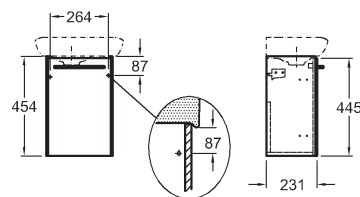

- 2 zásuvky s mechanizmom tichého dovierania
- 2 chrómované držadlá

lesklá biela	89462000
lesklá sivá	89472000

Skrinka pod umývadlo, závesná

31,4 x 45,4 x 23,1 cm

pre umývadlá M22440000, M22441000

- 1 dvierka s mechanizmom tichého dovierania
- chrómované držadlo
- závesy dvierok voliteľné vľavo/vpravo