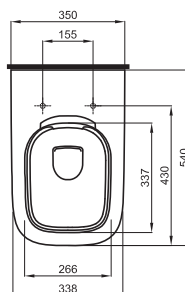

K dispozícii s povrchom **ReflexKOLO**

Závesné WC

s hlbokým splachovaním, 6 l
bez splachovacieho kruhu

možnosť inštalácie na inštaláčne moduly Geberit