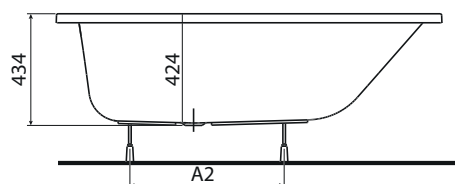

140 x 100 x 44 cm, pravá alebo ľavá
150 x 100 x 44 cm, pravá alebo ľavá
160 x 100 x 44 cm, pravá alebo ľavá

Agat

150 x 100 x 44 cm, pravá alebo ľavá

Asymetrická vaňa SPLIT

kompletná vrátane nôh SNO

pravá

ľavá