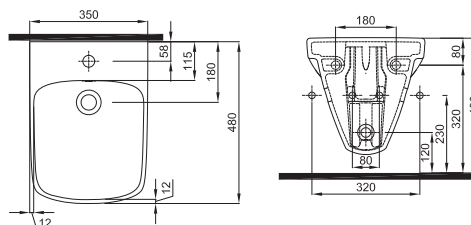

Bidet závesný, pravouhlý

s otvorom pre batériu, s prepadom
dĺžka len 48 cm!