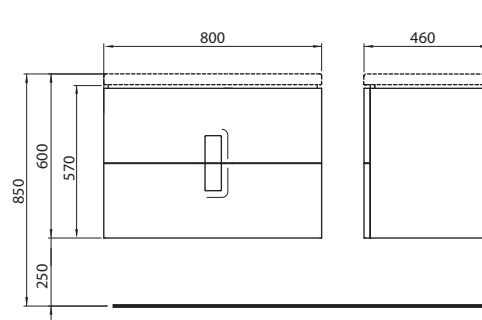

Skrinka pod umývadlo, závesná

80 x 57 x 46 cm

pre umývadlo 80 cm, L51980000

- 2 zásuvky s mechanizmom tichého dovierania
- 2 držadlá (chrómované pre variant lesklá biela a strieborný grafit, čierne pre variant čierna matná)