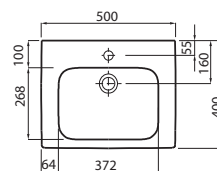

K dispozícii s povrchom ReflexKOLO

Umývadlo

50 x 40 cm

s otvorom pre batériu, s prepacom (prepád mimo os)

pre kombináciu so spodnou skrinkou alebo s uzatvárateľným odtokovým ventilom k umývadlu 99111000