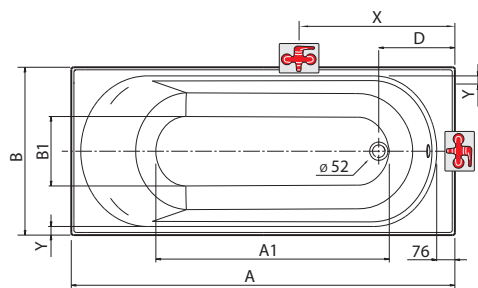

Pravouhlá vaňa OPAL PLUS

kompletná vrátane nôh SNO

VANE

	A	B	A1	B1	D	A2	X	Y	
XWP1240000	1400	700	770	290	318	500	400	40	na kratšiu stranu okrem miesta prepadu
XWP1250000	1500	700	869	290	318	500	400	40	
XWP1260000	1600	700	973	290	318	600	400	40	
XWP1270000	1700	700	1057	290	318	700	400	40	

140 x 70 x 42 cm, objem vody 150 l

XWP1240000
povrchová úprava **Antislid**

150 x 70 x 42 cm, objem vody 160 l

XWP1250000
povrchová úprava **Antislid**

160 x 70 x 42 cm, objem vody 180 l

XWP1260000
povrchová úprava **Antislid**

170 x 70 x 42 cm, objem vody 190 l

XWP1270000
povrchová úprava **Antislid**

Doplňky:

Odpadové a prepádové súpravy – str. 237