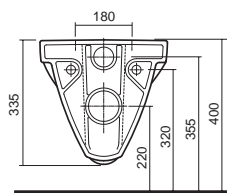

možnosť inštalácie na inštaláčne moduly Geberit

M33103000

Závesné WC pravouhlé
s hlbokým splachovaním, 6 l
dĺžka len 48 cm!

možnosť inštalácie na inštaláčne moduly Geberit

pre kombináciu so sedadlami M30117000,
M30116000 a M30118000