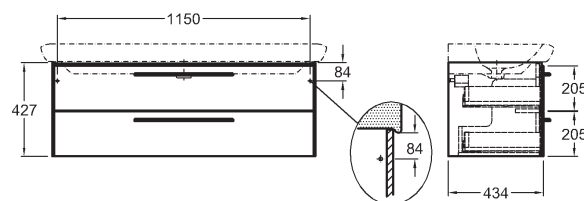

lesklá biela	89462000
lesklá sivá	89472000

Skrinka pod umývadlo, závesná

31,4 x 45,4 x 23,1 cm

pre umývadlá M22440000, M22441000

- 1 dvierka s mechanizmom tichého dovierania
- chrómované držadlo
- závesy dvierok voliteľné vľavo/vpravo