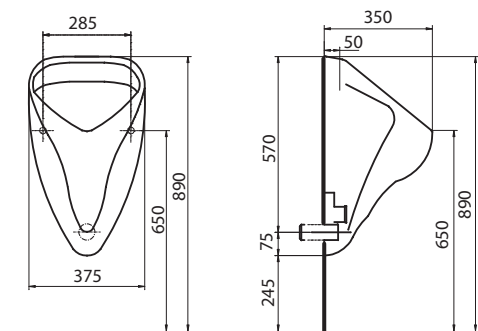

Pisoár Nova Pro (Alex)

prívod zhora, odpad dozadu
vr. upevňovacej súpravy s krytkami A3569000