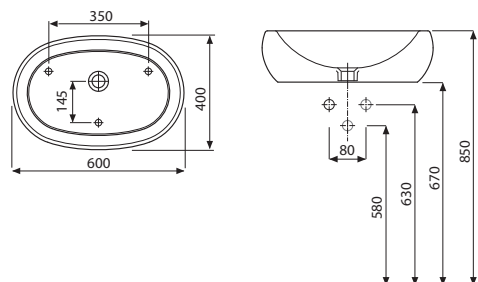

Umývadlo OVUM by Antonio Citterio

na dosku
bez otvoru pre batériu, s prepacom
60 x 40 cm

vr. montážnej súpravy

L41660000

ReflexKOLO L41660900

Umývadlo PUNTO, okružle Ø 45 cm

na dosku
s otvorom pre batériu, s prepacom

- kompletne s prepacovou súpravou A30001000 a montážnou šablónou

Pri montáži umývadla Punto s automatickým výpustom odporúčame použitie odpadového ventilu nie kratšieho ako 6 cm