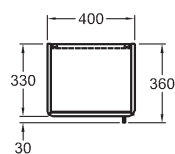

Bočná skrinka vysoká, závesná

40 x 170 x 33 cm

- 2 pevné drevené poličky
- 4 nastaviteľné sklenené poličky
- zrkadlo na vnútornej strane dvierok
- dvierka s mechanizmom tichého dovierania
- chrómované držadlo
- závesy dvierok voliteľné vľavo/vpravo