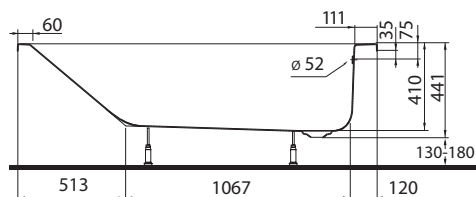

Pravouhlá vaňa COMFORT PLUS

kompletná vrátane nôh SNC1

	A	B	D	A1	A2	A3	X
XWP1450000 / XWP1451000	1500	750	285	522	854	124	400
XWP1460000 / XWP1461000	1600	800	285	524	952	124	400
XWP1470000 / XWP1471000	1700	750	285	513	1067	120	400
XWP1480000 / XWP1481000	1800	800	285	516	1160	124	400
XWP1490000 / XWP1491000	1900	900	285	520	1256	124	400

150 x 75 x 41 cm, objem vody 151 l	bez držadliel	XWP1450000
	s držadlami	XWP1451000
160 x 80 x 41 cm, objem vody 181 l	bez držadliel	XWP1460000
	s držadlami	XWP1461000
170 x 75 x 41 cm, objem vody 178 l	bez držadliel	XWP1470000
	s držadlami	XWP1471000
180 x 80 x 41 cm, objem vody 210 l	bez držadliel	XWP1480000
	s držadlami	XWP1481000
190 x 90 x 41 cm, objem vody 264 l	bez držadliel	XWP1490000
	s držadlami	XWP1491000

Doplnky:

Odpadové a prepadové súpravy – str. 237

Podhlavník

sivý
materiál: technogel®

SP007

Sedadlo

nosnosť: 180 kg
materiál: PMMA (akrylát),
hrúbka 12 mm

Sedadlo 75 cm (pre vane so šírkou 75 cm)	SP008
Sedadlo 80 cm (pre vane so šírkou 80 cm)	SP009
Sedadlo 90 cm (pre vane so šírkou 90 cm)	SP010