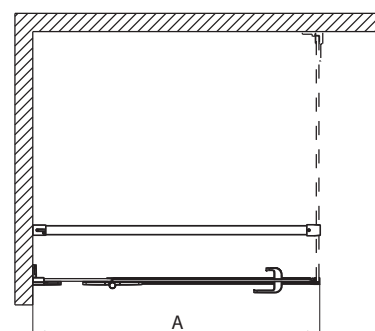

**VYHOTOVENIE
NA MIERU**