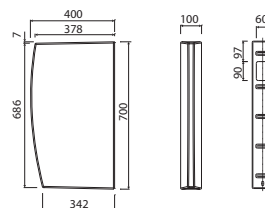

Deliaca stena medzi pisoáre Nova Pro

keramická
70 x 40 cm

vr. montážnej súpravy