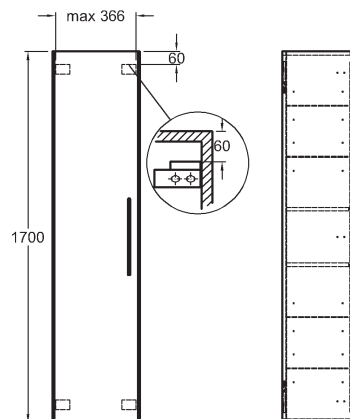

Bočná skrinka vysoká, závesná

40 x 170 x 33 cm

- 2 pevné drevené poličky
- 4 nastaviteľné sklenené poličky
- zrkadlo na vnútornej strane dvierok
- dvierka s mechanizmom tichého dovierania
- chrómované držadlo
- závesy dvierok voliteľné vľavo/vpravo