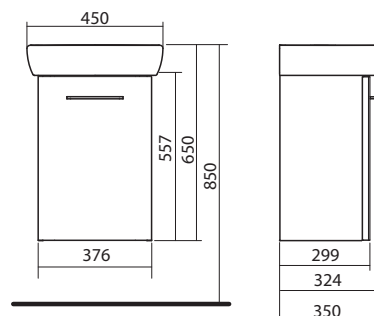

66010000

Doplňky: vid' strana 153

Deliaca stena medzi pisoáre Nova Pro

keramická
70 x 40 cm

vr. montážnej súpravy

60201000

Kúpelňová zostava 45 cm, skladajúca sa z:

- umývadlo s otvorom pre batériu, 45 x 35 cm
- spodná skrinka pod umývadlo, závesná, 37,6 x 55,7 x 29,9 cm
- dvierka s mechanizmom tichého dovierania
- 1 pevná drevená polička