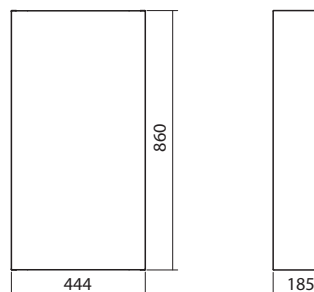

možnosť kombinácie s umývadlovým panelom 88447000 a osvetlením 99426000

korpus/čelná plocha: lesklá biela	88433000
korpus/čelná plocha: sivý brest	88442000

Vrchná skrinka, závesná

44,4 x 86 x 18,5 cm

- dverka s mechanizmom tichého dovierania
- 2 pevné drevené poličky