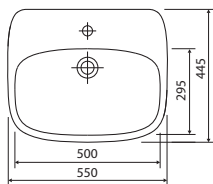

K dispozícii s povrchom ReflexKOLO

Umývadlo polozapustené STYLE

s otvorom pre batériu, s prepacom
55 x 44,5 cm

vr. montážnej šablóny

* rozmer pre čiastočné zapustenie do dosky/nábytku

L21855000

ReflexKOLO

L21855900

Umývadlo vstavané NOVA TOP

bez otvoru pre batériu, s prepacom vpredu
46,5 x 37 cm
montáž zdola

vr. montážnej šablóny a montážnej súpravy