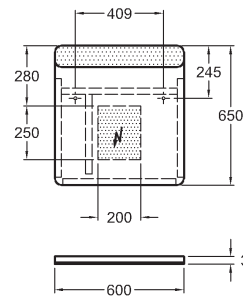

Zrkadlo s LED osvetlením

60 x 65 x 3 cm
rám z matného hliníka

- integrovaný svetelný zdroj
  11 W, 24 V, 4000 K, IP44