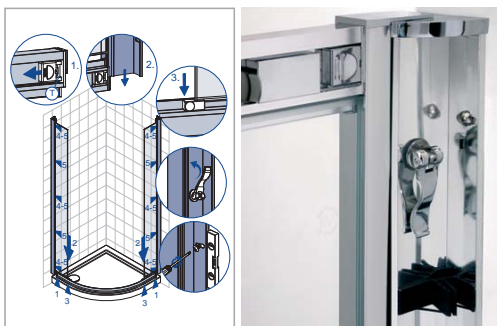

Exkluzívne „rýchlopínaky“ a „click“ uzávery pre montáž bez vŕtania.

Rýchla montáž Quick Fix pre sprchovacie kúty Geo-6 Easy

Systém rýchlopínania Quick Fix je použitý aj pri sprchovacích kútoch KOLO zo série Geo-6 Easy. Profily sa upevňujú špeciálnym systémom klipov, pri montáži nie je potrebné ani vŕtanie, ani špeciálne náradie.