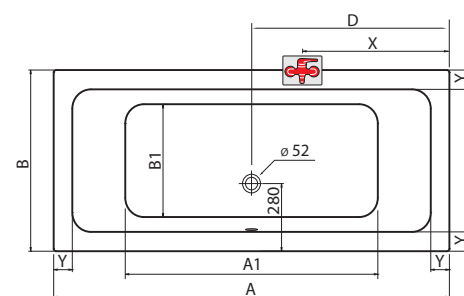

170 x 75 x 45 cm, objem vody 220 l

XWP1171000

180 x 80 x 45 cm, objem vody 264 l

XWP1181000

Doplňky:

Odpadové a prepadové súpravy – str. 237

Podhlavník

sivý

materiál: technogel®

SP007