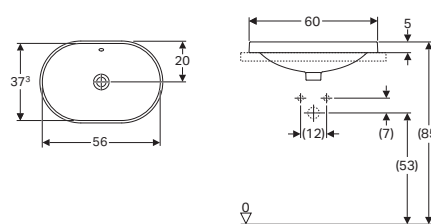

Umývadlo elipsa 60 cm, zapustené

bez otvoru pre batériu, s prepacom

vr. montážnej šablóny