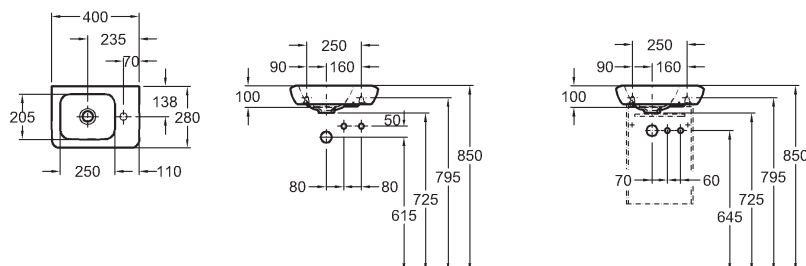

Umývadlo 40 cm

bez prepadu
40 x 28 cm

možnosť inštalácie na dosku alebo kombinácie so spodnými skrinkami 89453000, 89463000

- montáž na skrutky

variant bez nábytku
špeciálny ventil 152.050.21.1
+ fľašková zápachová uzávierka

variant s nábytkom
špeciálny ventil 152.050.21.1
+ rúrková zápachová uzávierka

M22440000

s otvorom pre batériu vpravo

ReflexKOLO M22440900

M22441000

s otvorom pre batériu vľavo

ReflexKOLO M22441900

Závesné WC

s hlbokým splachovaním, 6 l, skryté upevnenie
bez splachovacieho kruhu

možnosť inštalácie na inštalčné moduly Geberit