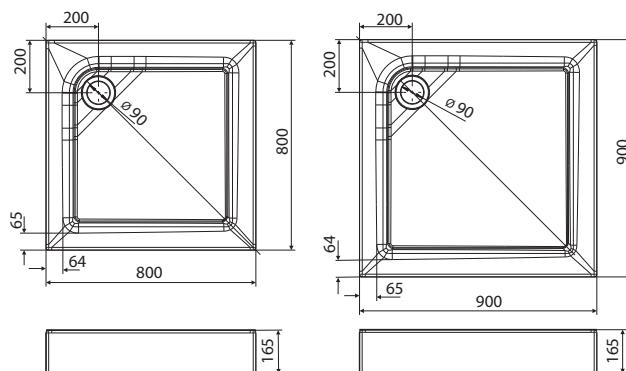

80 x 80 cm

XBK1680000

90 x 90 cm

XBK1690000