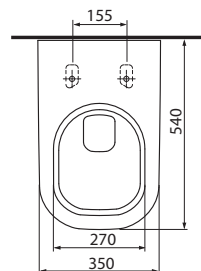

Závesné WC

s hlbokým splachovaním, 6 l

možnosť inštalácie na inštaláčne moduly Geberit