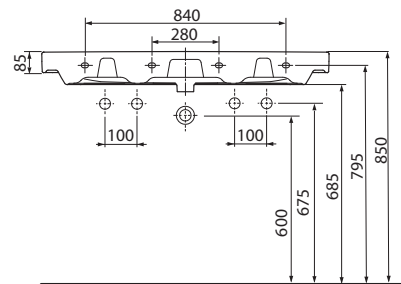

Umývadlo nábytkové

s prepacom
120 x 48 cm

kombinovateľné s polostĺpom L97100000
alebo so spodnou skrinkou

- montáž na skrutky