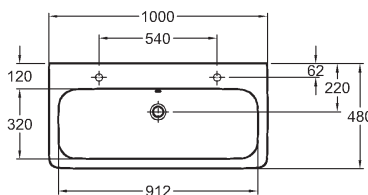

* Pozor: pripojovacie rozmery pre inštaláciu s nábytkom!

M21510000

M21510900