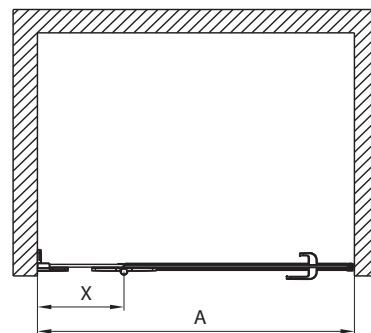

Dodávané s povrchom ReflexKOLO

**Krídlové dvere do niky 80 cm, 90 cm, 100 cm, 120 cm
dvere otvárateľné von, ľavé/pravé**

Pravé bezpečnostné sklo
Hrúbka skla: pevný prvok/stena 8 mm,
dvere 6 mm

Súčasťou dodávky je stierka na sklo, zahrnutá v cene výrobku.

Číslo výrobku	Výplň - sklo	Farba profilu	A Rozmerové možnosti (mm)	H Výška (mm)	C Šírka vstupu (mm)	X (mm)
HDRF80222003 L HDRF80222003 R	číre	chróm/ strieborná lesklá	782 - 800	1950	562	191,5
HDRF90222003 L HDRF90222003 R	číre	chróm/ strieborná lesklá	882 - 900	1950	612	241,5
HDRF10222003 L HDRF10222003 R	číre	chróm/ strieborná lesklá	982 - 1000	1950	712	241,5
HDRF12222003 L HDRF12222003 R	číre	chróm/ strieborná lesklá	1182 - 1200	1950	812	341,5

Poznámka: L = závesy dverí vľavo, R = závesy dverí vpravo.

Odporúčame kombinovať s nasledujúcimi sprchovacími vaničkami:

HDRF80	strana č.
PACIFIK akrylátová vanička	XBK0780000 | 204
HDRF90	strana č.
PACIFIK akrylátová vanička	XBK0790000 | 204

HDRF10	strana č.
PACIFIK akrylátová vanička	XBK0710000 | 204
PACIFIK akrylátová vanička	XBP0718000 | 205
PACIFIK akrylátová vanička	XBP0719000 | 205
HDRF12	strana č.
PACIFIK akrylátová vanička	XBP0780000 | 205
PACIFIK akrylátová vanička	XBP0729000 | 205

Pozor! Skutočná veľkosť sprchových dverí je určená rozmerovými možnosťami A pre daný model.