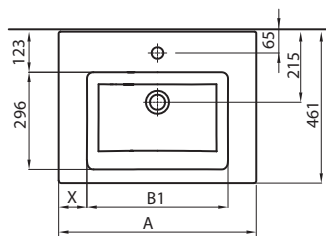

Umývadlo Low rim

s otvorom pre batériu, s prepacom

	A	A1	B1	X
L51950000	502	210	399	51
L51960000	602	280	430	86
L51980000	802	280	483	159

50 x 46 cm, Low rim

L51950000

L51950900

L51960000

L51960900

60 x 46 cm, Low rim

L51980000

L51980900

80 x 46 cm, Low rim

Sériu TWINS možno tiež kombinovať s WC a bidetmi série Style alebo ďalšími sériami zn. KOLO.