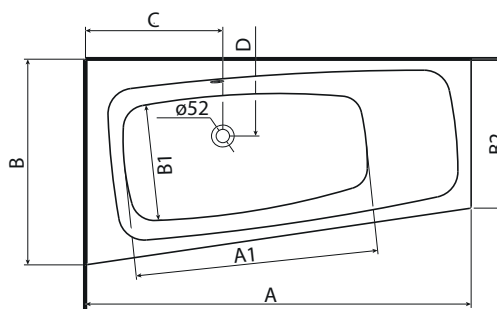

140 x 100 x 44 cm, pravá alebo ľavá
150 x 100 x 44 cm, pravá alebo ľavá
160 x 100 x 44 cm, pravá alebo ľavá

Agat

150 x 100 x 44 cm, pravá alebo ľavá

Asymetrická vaňa SPLIT

kompletná vrátane nôh SNO

pravá

ľavá