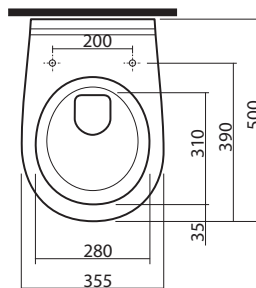

Závesné WC

s hlbokým splachovaním, 6 l
dĺžka len 50 cm!

možnosť inštalácie na inštaláčny modul Geberit