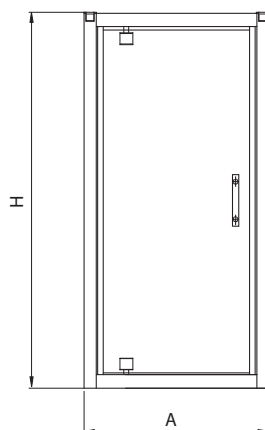

K dispozícii s povrchom ReflexKOLO

Krídlové pivotové dvere 80 cm a 90 cm do niky alebo pre kombináciu s pevnou bočnou stenou alebo rozširovacím panelom Geo-6

Možnosť inštalácie so vstupom na pravej alebo ľavej strane.

Pravé bezpečnostné sklo
Hrúbka skla: 6 mm

Číslo výrobku	Výplň - sklo	Farba profilu	A Rozmerové možnosti (mm)	H Výška (mm)	C Šírka vstupu (mm)	X (mm)
GDRP80222003	číre	striebohá lesklá	750 - 800	1900	552	520
GDRP80R22003	číre	striebohá lesklá	750 - 800	1900	552	520
GDRP80205003	PRISMATIC	striebohá lesklá	750 - 800	1900	552	520
GDRP90222003	číre	striebohá lesklá	850 - 900	1900	646	620
GDRP90R22003	číre	striebohá lesklá	850 - 900	1900	646	620
GDRP90205003	PRISMATIC	striebohá lesklá	850 - 900	1900	646	620

Doplnky:

A60600CP Rozširovací profil umožňuje rozšírenie až o 30 mm

Odporúčame kombinovať s nasledujúcimi sprchovacími vaničkami:

GDRP80			strana č.	GDRP90			strana č.
PACIFIK akrylátová vanička	XBK0780000	204		PACIFIK akrylátová vanička	XBK0790000	204	
ŠTANDARD PLUS akrylátová vanička	XBK1480000	207		ŠTANDARD PLUS akrylátová vanička	XBK1590000	207	
ŠTANDARD PLUS akrylátová vanička	XBK1580000	207		HLBOKÁ akrylátová vanička	XBK0390000	209	
HLBOKÁ akrylátová vanička	XBK0380000	208		FIRST akrylátová vanička	XBK1690000	209	
FIRST akrylátová vanička	XBK1680000	209					

Pozor! Skutočná veľkosť sprchových dverí je určená rozmerovými možnosťami A pre daný model.