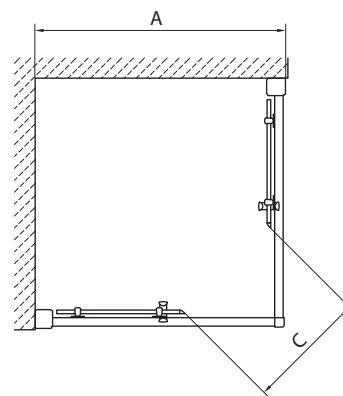

Číslo výrobku	Výplň - sklo	Farba profilu	A Rozmerové možnosti (mm)	H Výška (mm)	C Šírka vstupu (mm)
GKDK80222003 A	číre	strieborná lesklá	775 - 800	1900	360
GKDK80222003 B					
GKDK90222003 A	číre	strieborná lesklá	875 - 900	1900	455
GKDK90222003 B					

Doplnky:

A60600CP Rozširovací profil umožňuje rozšírenie až o 30 mm

Bez možnosti povrchovej úpravy Reflex KOLO.

Odporúčame kombinovať s nasledujúcimi sprchovacími vaničkami:

GKDK80		strana č.	GKDK90		strana č.
PACIFIK akrylátová vanička	XBK0780000	204	PACIFIK akrylátová vanička	XBK0790000	204
ŠTANDARD PLUS akrylátová vanička	XBK1480000	207	ŠTANDARD PLUS akrylátová vanička	XBK1490000	207
ŠTANDARD PLUS akrylátová vanička	XBK1580000	207	ŠTANDARD PLUS akrylátová vanička	XBK1590000	207
HLBOKÁ akrylátová vanička	XBK0380000	208	HLBOKÁ akrylátová vanička	XBK0390000	209
FIRST akrylátová vanička	XBK1680000	209	FIRST akrylátová vanička	XBK1690000	209

Pozor! Skutočná veľkosť sprchovacieho kúta je určená rozmerovými možnosťami A pre daný model.