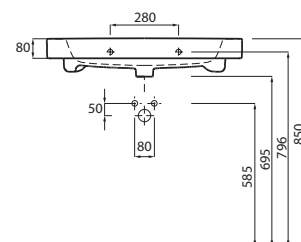

K dispozícii s povrchom ReflexKOLO

Umývadlo

50 x 40 cm

s otvorom pre batériu, s prepacom (prepád mimo os)

pre kombináciu so spodnou skrinkou alebo s uzatvárateľným odtokovým ventilom k umývadlu 99111000

L31950000

ReflexKOLO L31950900

Umývadlo

60 x 48,5 cm

s otvorom pre batériu, s prepacom

pre kombináciu so spodnou skrinkou alebo s uzatvárateľným odtokovým ventilom k umývadlu 99111000

L31960000

ReflexKOLO L31960900

Umývadlo

80 x 48,5 cm

s otvorom pre batériu, s prepacom

pre kombináciu so spodnou skrinkou alebo s uzatvárateľným odtokovým ventilom k umývadlu 99111000

L31980000

ReflexKOLO L31980900

Umývadlo

100 x 48,5 cm

s otvorom pre batériu, s prepacom

pre kombináciu so spodnou skrinkou alebo s uzatvárateľným odtokovým ventilom k umývadlu 99111000

L31900000

ReflexKOLO L31900900