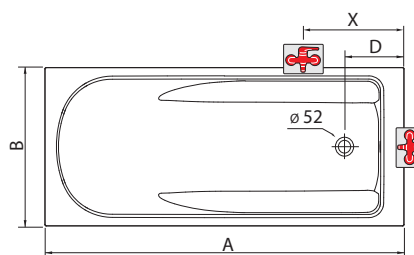

Pravouhlá vaňa COMFORT PLUS

kompletná vrátane nôh SNC1

	A	B	D	A1	A2	A3	X
XWP1450000 / XWP1451000	1500	750	285	522	854	124	400
XWP1460000 / XWP1461000	1600	800	285	524	952	124	400
XWP1470000 / XWP1471000	1700	750	285	513	1067	120	400
XWP1480000 / XWP1481000	1800	800	285	516	1160	124	400
XWP1490000 / XWP1491000	1900	900	285	520	1256	124	400

150 x 75 x 41 cm, objem vody 151 l	bez držadliel	XWP1450000
	s držadlami	XWP1451000
160 x 80 x 41 cm, objem vody 181 l	bez držadliel	XWP1460000
	s držadlami	XWP1461000
170 x 75 x 41 cm, objem vody 178 l	bez držadliel	XWP1470000
	s držadlami	XWP1471000
180 x 80 x 41 cm, objem vody 210 l	bez držadliel	XWP1480000
	s držadlami	XWP1481000
190 x 90 x 41 cm, objem vody 264 l	bez držadliel	XWP1490000
	s držadlami	XWP1491000

Doplnky:

Odpadové a prepadové súpravy – str. 237

Podhlavník

sivý
materiál: technogel®

SP007

Sedadlo

nosnosť: 180 kg
materiál: PMMA (akrylát),
hrúbka 12 mm

Sedadlo 75 cm (pre vane so šírkou 75 cm)	SP008
Sedadlo 80 cm (pre vane so šírkou 80 cm)	SP009
Sedadlo 90 cm (pre vane so šírkou 90 cm)	SP010