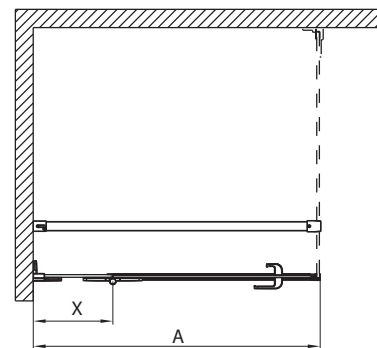

Stabilizačný profil, upevňujúci pevnú bočnú stenu ku stene, je súčasťou dodávky krídlových dverí HDSF pre kombináciu s pevnou stenou. Súčasťou dodávky je stierka na sklo, zahnutá v cene výrobku.

Číslo výrobku	Výplň - sklo	Farba profilu	A Rozmerové možnosti (mm)¹⁾	H Výška (mm)	C Šírka vstupu (mm)	X (mm)
HDSF80222003 L HDSF80222003 R	číre	chróm/ strieborná lesklá	770 - 788	1950	538	191,5
HDSF90222003 L HDSF90222003 R	číre	chróm/ strieborná lesklá	870 - 888	1950	588	241,5
HDSF10222003 L HDSF10222003 R	číre	chróm/ strieborná lesklá	970 - 988	1950	688	241,5
HDSF12222003 L HDSF12222003 R	číre	chróm/ strieborná lesklá	1170 - 1188	1950	788	341,5

Poznámka: L = závesy dverí vľavo, R = závesy dverí vpravo.

¹⁾ Rozmerové možnosti - pre max. šírku dverí vrátane hrúbky pevnej steny, tesnenia a podlahového profilu.

Odporúčame kombinovať s nasledujúcimi sprchovacími vaničkami:

HDRF80	strana č.	HDRF10	strana č.
PACIFIK akrylátová vanička	XBK0780000 | 204	PACIFIK akrylátová vanička	XBK0710000 | 204
		PACIFIK akrylátová vanička	XBP0718000 | 205
HDRF90	strana č.	PACIFIK akrylátová vanička	XBP0719000 | 205
PACIFIK akrylátová vanička	XBK0790000 | 204		
		HDRF12	strana č.
		PACIFIK akrylátová vanička	XBP0780000 | 205
		PACIFIK akrylátová vanička	XBP0729000 | 205

Pozor! Skutočná veľkosť sprchových dverí je určená rozmerovými možnosťami A pre daný model.