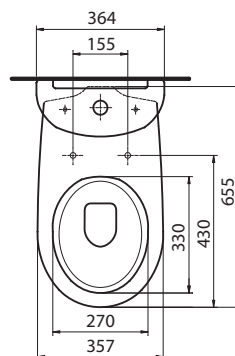

Kombinované WC, 3/6 l

odpad vodorovný, s hlbokým splachovaním

skladajúce sa z:

• WC misa	M33200000
• nádrž keramická, oválna, s dvojitým splachovaním 3/6 l	M34010000
alebo	
• nádrž keramická, pravouhlá, s dvojitým splachovaním 3/6 l	M34011000