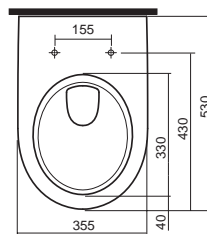

Závesné WC oválne

s hlbokým splachovaním, 6 l
bez splachovacieho kruhu
dĺžka 53 cm

možnosť inštalácie na inštaláčne moduly Geberit

M33120000

Závesné WC oválne

s hlbokým splachovaním, 6 l
dĺžka 53 cm

možnosť inštalácie na inštaláčne moduly Geberit