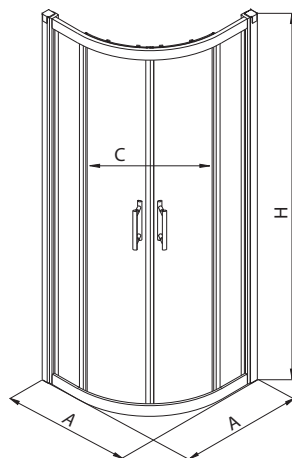

JEDNODUCHÁ
MONTÁŽ