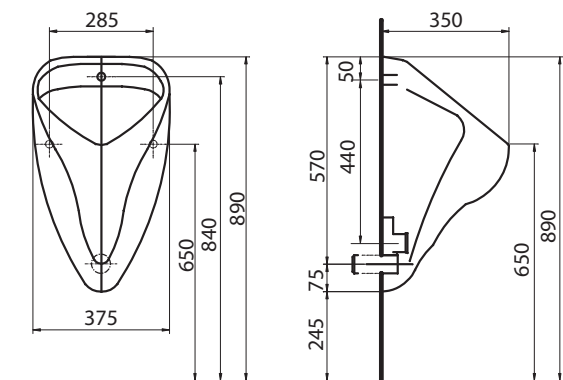

Pisoár Nova Pro (Alex)

prívod zozadu, odpad dozadu

vr. upevňovacej súpravy s krytkami A3569000

66000000

Doplňky:

Sitko do pisoárov Nova Pro (Alex), antikorová oceľ

A96002

Zápachová uzávierka pre pisoár d 50, odtok vodorovný

Výrobok nájdete v Katalógu Geberit

152.950.11.1

Deliaca stena medzi pisoáre Nova pro, keramická

60201000