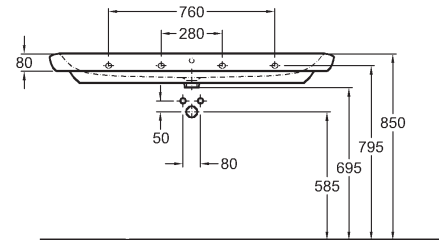

K dispozícií s povrchom **ReflexKOLO**

Umývadlo 130 cm

s otvorom pre batériu, s prepacom
130 x 48 cm

možnosť inštalácie na dosku alebo kombinácie
s polostĺpom M27100000 alebo so spodnými
skrinkami 89462000, 89472000,
89461000, 89471000

- montáž na skrutky