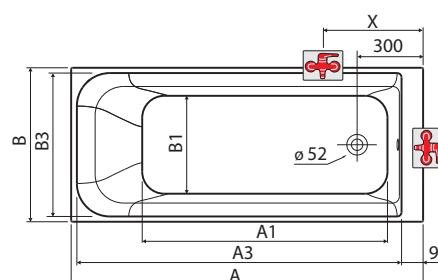

Pravouhlá vaňa REKORD

kompletná vrátane nôh SNO

	A	B	B3	A1	A3	B1	A2	X	
XWP1640000	1400	700	625	915	1276	445	500	400	 na kratšiu stranu okrem miesta prepadu
XWP1650000	1500	700	625	1015	1376	445	600	400	
XWP1660000	1600	700	625	1115	1476	445	700	400	
XWP1670000	1700	700	625	1215	1576	445	800	400	
XWP1671000	1700	750	702	1215	1576	495	800	400	

140 x 70 x 40 cm, objem vody 138 l

povrchová úprava **Antislid**

XWP1640000

XWP1640101

150 x 70 x 40 cm, objem vody 151 l

povrchová úprava **Antislid**

XWP1650000

XWP1650101

160 x 70 x 40 cm, objem vody 164 l

povrchová úprava **Antislid**

XWP1660000

XWP1660101

170 x 70 x 40 cm, objem vody 176 l

povrchová úprava **Antislid**

XWP1670000

XWP1670101

170 x 75 x 40 cm, objem vody 195 l

povrchová úprava **Antislid**

XWP1671000

XWP1671101

Doplňky:

Odpadové a prepadové súpravy – str. 237