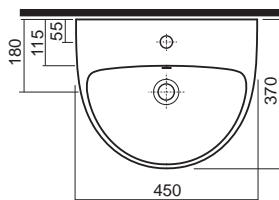

Umývadlo, oválne

s otvorom pre batériu, s prepacom
45 x 37 cm