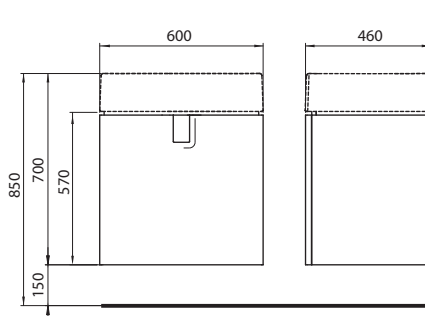

Skrinka pod umývadlo, závesná

60 x 57 x 46 cm

pre umývadlo 60 cm, L51160000, L51960000

- zásuvka s mechanizmom tichého dovierania
- držadlo (chrómované pre variant lesklá biela a strieborný grafit, čierne pre variant čierna matná)

lesklá biela	89498000
strieborný grafit	89499000
čierna matná	89500000

Doplňky:

Chrómované nožičky 15 cm (2 ks)	99487000
Chrómované nožičky 25 cm (2 ks)	99656000 *

Skrinka pod umývadlo, závesná

80 x 57 x 46 cm

pre umývadlo 80 cm, L51980000

- zásuvka s mechanizmom tichého dovierania
- držadlo (chrómované pre variant lesklá biela a strieborný grafit, čierne pre variant čierna matná)