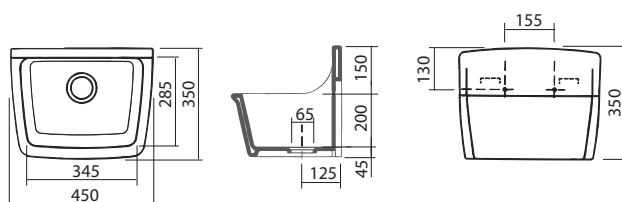

Výlevka BOSTON

keramická

45 x 35 x 35 cm

- otvory pre sklopnú mriežku
- vr. montážnej súpravy na stenu a chrániča predného okraja
- montáž na dosku/zavesenie na závesné háky

K výlevke odporúčame rúrkovú zápachovú uzávierku pre drezy Geberit 152.741.11.1 (d = 50 mm) alebo 152.742.11.1 (d = 40 mm).

K21146000

Doplňky:

Sklopná mriežka 28 x 18 cm, chrómovaná

99282000

Vpust a zátka pre keramické drezy a výlevky

99302000

Výlevka BOSTON

keramická, s prepadom

50 x 39 x 30 cm

- otvory pre sklopnú mriežku
- vr. montážnej súpravy na stenu a chrániča predného okraja
- montáž na dosku/zavesenie na závesné háky