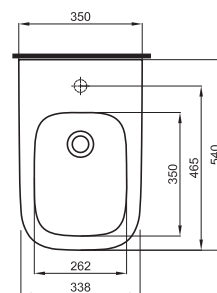

Bidet závesný

s otvorom pre batériu, s prepadom

možnosť inštalácie na inštaláčne moduly Geberit