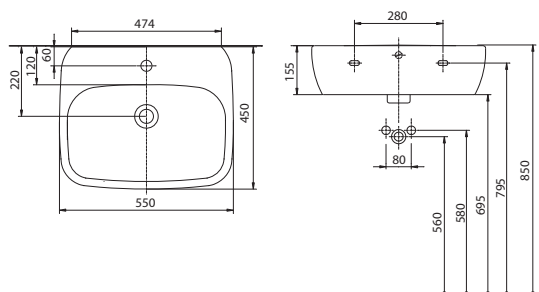

Umývadlo

s otvorom pre batériu, s prepacom
55 x 45 cm