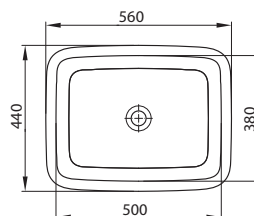

Umývadlo vstavané STYLE, zdola

bez otvoru pre batériu, s prepacom vpredu
50 x 38 cm

- glazúrovaný iba vnútorný priestor
- zabrúsené pre montáž zdola

vr. montážnej šablóny a montážnej súpravy