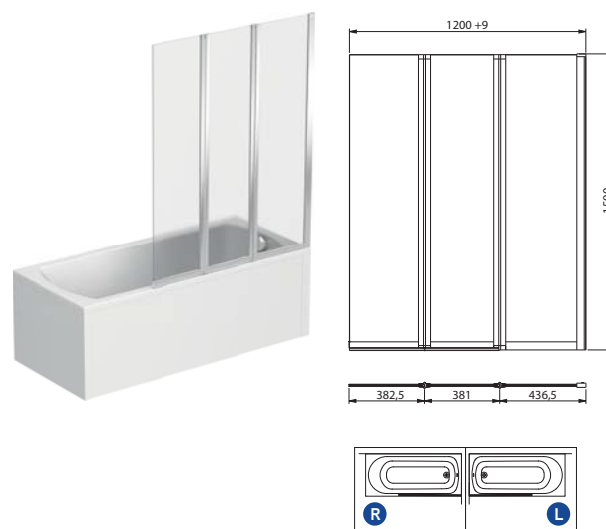

**3-dielna vaňová zástena
120 x 150 cm, ľavá/pravá
pre pravouhlé vane (GPNS)**