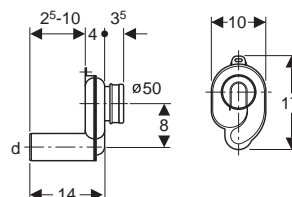

Sitko do pisoárov Nova Pro (Felix)

nerezová oceľ

A96001

Sitko do pisoárov Nova Pro (Alex)

nerezová oceľ

A96002

Zápachová uzávierka pre pisoár d 40, odtok vodorovný

pre splachovanie 1 litrom vody

Výrobok nájdete v Katalógu Geberit

152.950.11.1