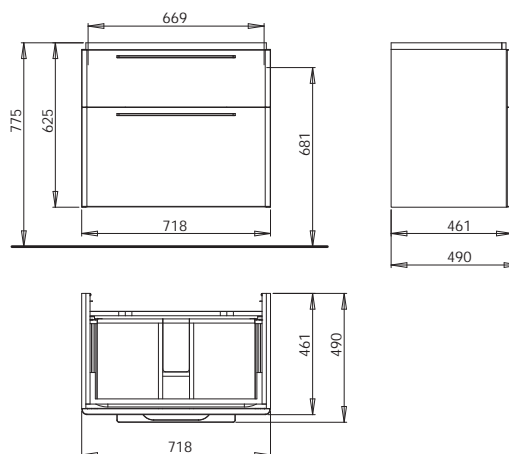

lesklá biela	89435000
platinovo sivá	89436000
sivý dub	89526000
bielený jaseň	89503000
antracit mat	89532000

Doplňky:

LED svetelná lišta 63,5 cm	501635000

Ďalšie doplnky a príslušenstvo viď. str. 108 - 109