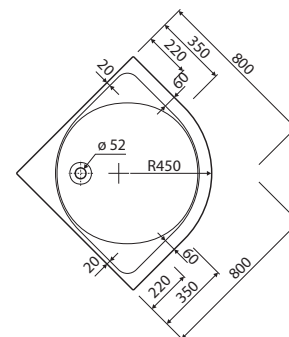

80 x 80 cm

XBN0380000

Doplňky:

Čelný panel k XBN0380000

PBN0380

Nohy pre vaničku

SN1