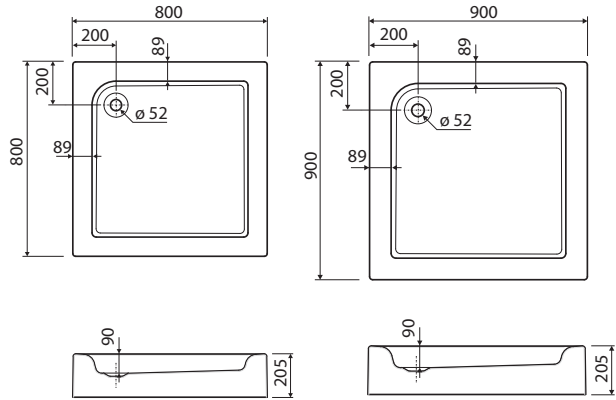

Sprchovacie vaničky akrylátové

Štvorcová sprchovacia vanička ŠTANDARD PLUS

s integrovaným panelom

hĺbka: 9 cm, odtok: $\varnothing$ 52 mm

celková výška: 20,5 cm

nie je samonosná, inštalácia na nožičky

80 x 80 cm	XBK1480000
90 x 90 cm	XBK1490000

Doplňky:

Nohy pre vaničku (nutné objednať)

SN5