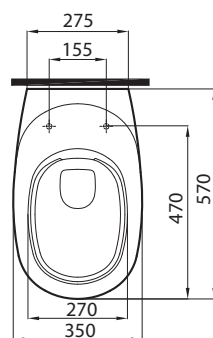

K dispozícii s povrchom ReflexKOLO

Závesné WC Ego

s hlbokým splachovaním, 6 l, skryté upevnenie
bez splachovacieho kruhu

Kompletné s:

- montážna súprava 99299000

možnosť inštalácie na inštaláčne moduly Geberit