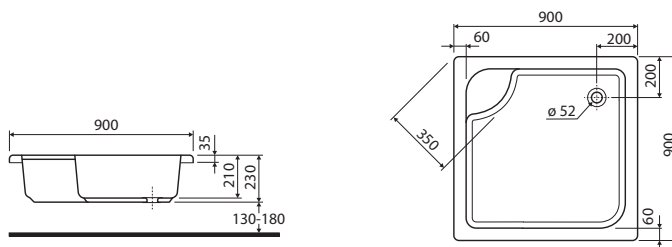

Sprchovacie vaničky akrylátové

Štvorcová sprchovacia vanička HLBOKÁ

hĺbka: 21 cm, odtok: $\varnothing$ 52 mm

90 x 90 cm

XBK0390000

Doplňky:

Nohy pre vaničku

SN2

Štvrtkruhová sprchovacia vanička FIRST s integrovaným panelom

hĺbka: 4 cm, odtok: $\varnothing$ 90 mm

celková výška: 16,5 cm

samonosná, nožičky namontované z výroby