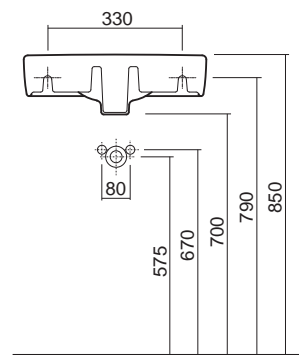

Umývadlo, pravouhlé

s prepacom
45 x 25 cm