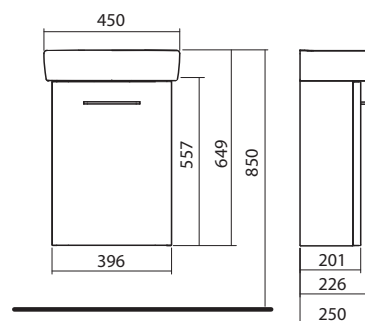

Nábytková nožička 20 cm, biela (2 ks)	99439000
---------------------------------------	----------

Kúpeľňová zostava 45 cm, skladajúca sa z:

- umývadlo s otvorom pre batériu vľavo, 45 x 25 cm
- spodná skrinka pod umývadlo, závesná, 39,6 x 55,7 x 20,1 cm
- dvierka s mechanizmom tichého dovierania
- 1 pevná drevená polička