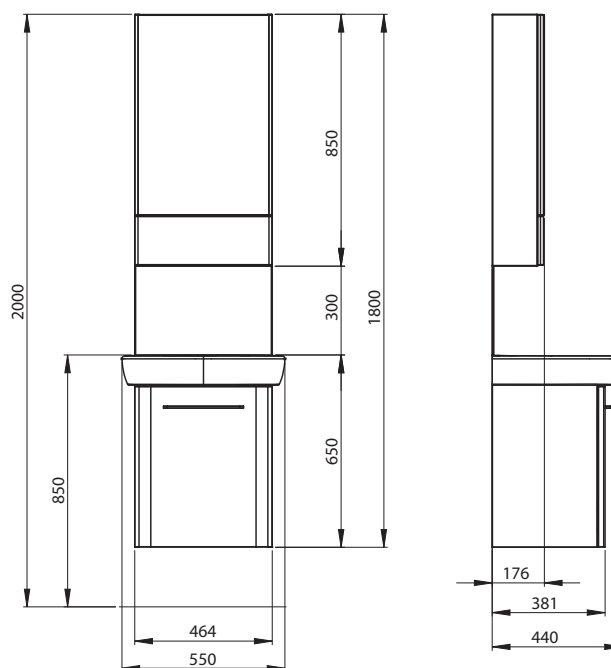

M39015000

Doplnky:

Nábytková nožička 20 cm, chróm (2 ks)

99428000

Nábytková nožička 20 cm, biela (2 ks)

99439000