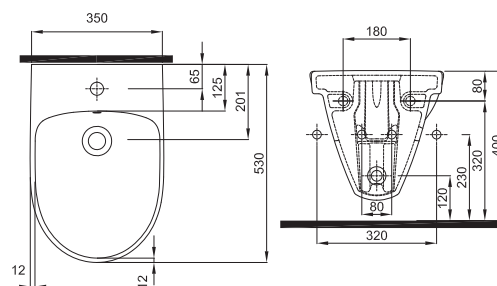

Bidet závesný, oválny
s otvorom pre batériu, s prepacom

možnosť inštalácie na inštaláčne moduly Geberit