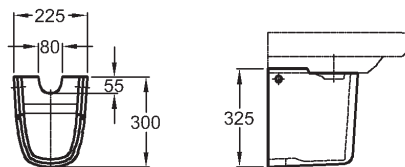

K dispozícii s povrchom ReflexKOLO

Polostíp

pre umývadlá 60, 80, 100 a 130 cm

- vr. upevňovacej súpravy