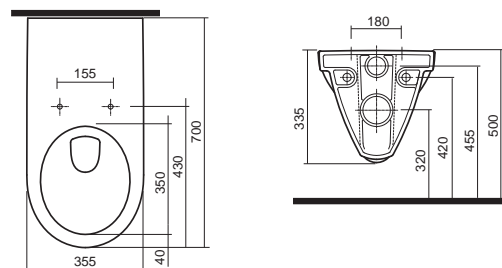

M33520000

Doplnky:

Predlžovacia prírodná rúrka (40 cm) pre M33500000 a M33520000

312664000