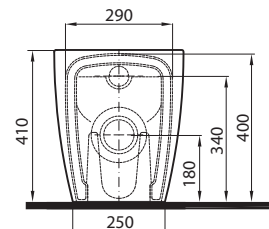

POZOR:

* Iný rozstup prívodu a odpadu vody!

K13020000

ReflexKOLO K13020900

Doplnky:

Geberit - splachovacia podomietková nádržka, 3/6 l

Výrobok nájdete v Katalógu Geberit

109.300.00.5

Geberit - vtoková manžeta s tesnením

Výrobok nájdete v Katalógu Geberit

152.434.16.1