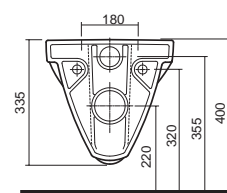

možnosť inštalácie na inštaláčne moduly Geberit

M33103000

Závesné WC pravouhlé
s hlbokým splachovaním, 6 l
dĺžka len 48 cm!

možnosť inštalácie na inštaláčne moduly Geberit

pre kombináciu so sedadlami M30117000,
M30116000 a M30118000