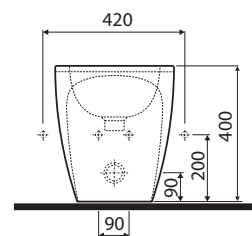

Bidet Ego

s otvorom pre batériu, s prepacom
skryté upevnenie

Kompletné s:

- montážna súprava A42250000