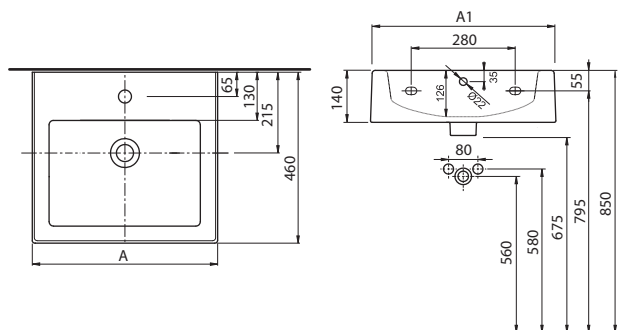

K dispozícii s povrchom ReflexKOLO

Umývadlo

s otvorom pre batériu, s prepacom

	A	A1
L51150000	500	490
L51160000	600	590

50 x 46 cm

L51150000

L51150900

L51160000

L51160900

60 x 46 cm