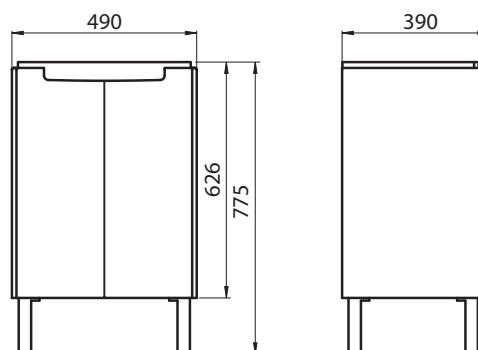

SET umývadlo so spodnou skrinkou

49 x 62,6 x 39 cm

- 2 dvierka s mechanizmom tichého dovierania
- vrátane nožičiek