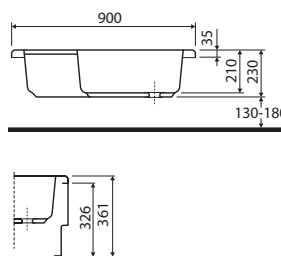

90 x 90 cm

XBN0390000

Doplňky:

Čelný panel k XBN0390000

PBN0390

Nohy pre vaničku

SN1