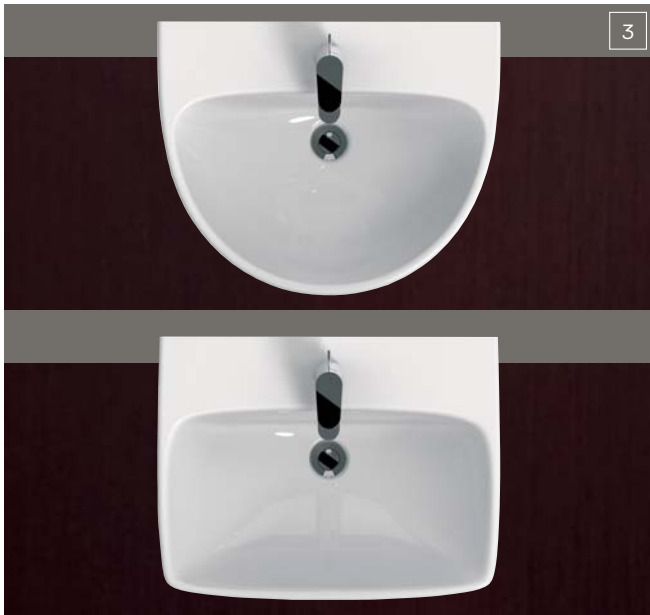

1

2

3

4

- 1 zavesné WC s Rimfree®, pravouhlé
- 2 nábytková zostava so skrinkou pod umývadlo a zrkadlovou skrinkou
- 3 umývadlo oválne a pravouhlé
- 4 bočné skrinky v bielej farbe