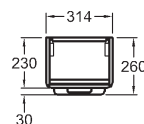

- 2 zásuvky s mechanizmom tichého dovierania
- 2 chrómované držadlá

lesklá biela	89462000
lesklá sivá	89472000

Skrinka pod umývadlo, závesná

31,4 x 45,4 x 23,1 cm

pre umývadlá M22440000, M22441000

- 1 dvierka s mechanizmom tichého dovierania
- chrómované držadlo
- závesy dvierok voliteľné vľavo/vpravo