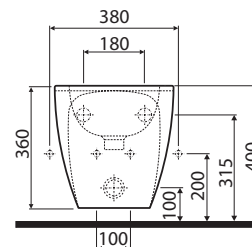

Bidet závesný Ego

s otvorom pre batériu, s prepacom
skryté upevnenie

Kompletné s:

- montážna súprava A42255000

možnosť inštalácie na inštaláčne moduly Geberit