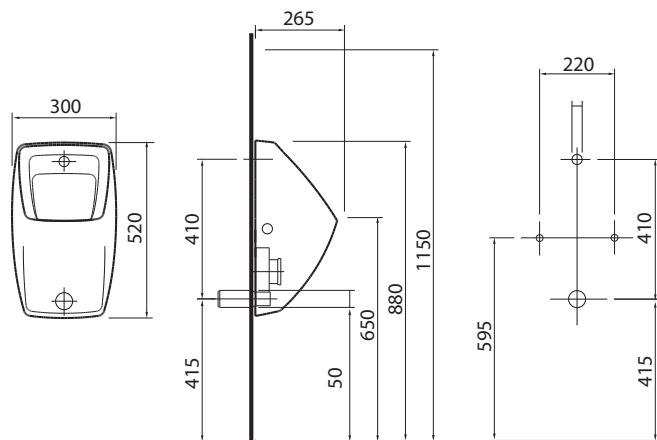

L26000000

Doplňky:

Zápachová uzávierka pre pisoár d 50, odtok vodorovný

Výrobok nájdete v Katalógu Geberit

152.950.11.1

Pripájacia súprava pre zabudovaný tlakový splachovač

521005000