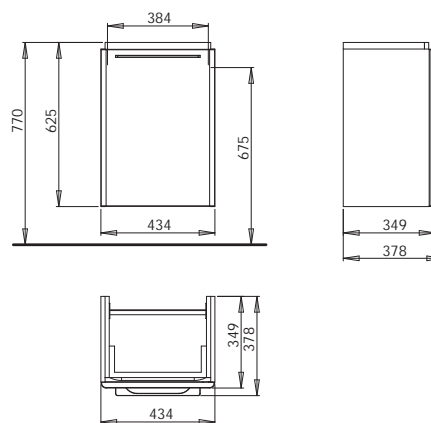

Skrinka pod umývadlo 45 cm, závesná

43,4 x 62,5 x 34,9 cm

pre nábytkové umývadlo L92145000

- 1 pevná polička
- dvierka s mechanizmom tichého dovierania
- chrómované držadlo
- závesy dvierok voliteľné vľavo/vpravo