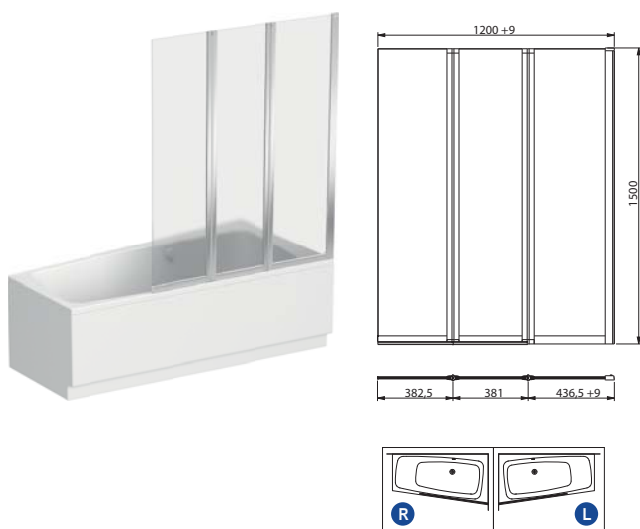

Poznámka:

Súčasťou dodávky je stierka na sklo, zahrnutá v cene výrobku.

L = závesy vaňovej zásteny vľavo, R = závesy vaňovej zásteny vpravo.

**3-dielna vaňová zástena
120 x 150 cm, ľavá/pravá
pre asymetrické vane SPLIT (GPNA)**