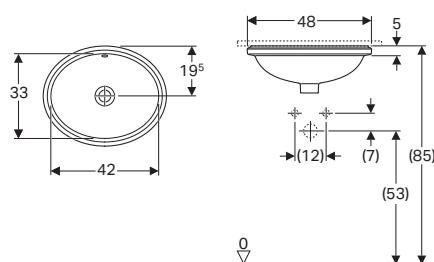

Umývadlo oválne 42 cm, vstavané

bez otvoru pre batériu, s prepacom

vr. montážnej šablóny a montážnej súpravy