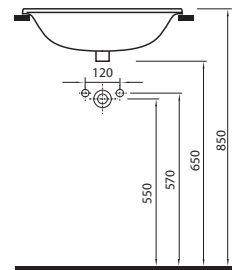

Umývadlo zapustené NOVA TOP

s otvorom pre batériu, s prepacom
56 x 45 cm

montáž zhora, vr. montážnej šablóny

1517000