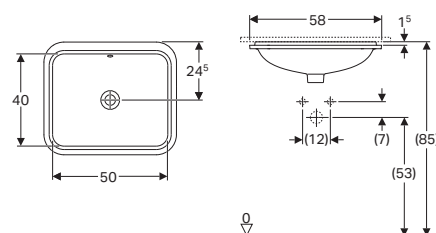

Umývadlo pravouhlé 50 cm, vstavané

bez otvoru pre batériu, s prepacom

vr. montážnej šablóny a montážnej súpravy