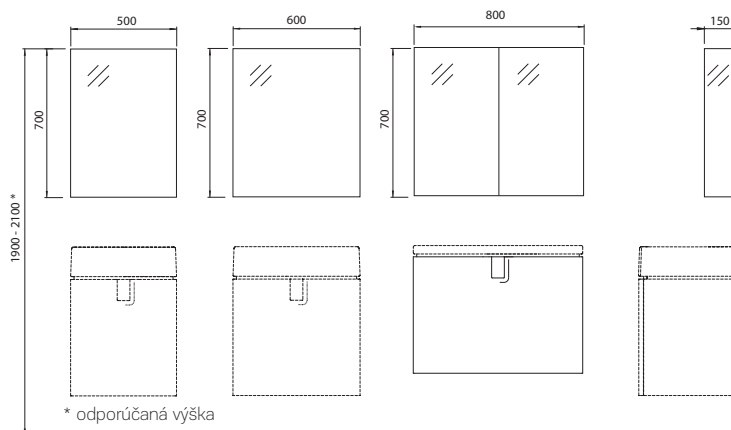

50 x 70 x 15 cm	88454000
60 x 70 x 15 cm	88457000
80 x 70 x 15 cm	88477000