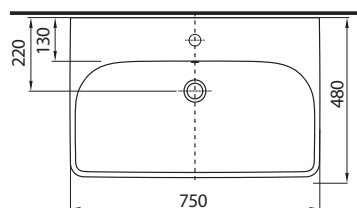

Umývadlo nábytkové

s otvorom pre batériu, s prepacom
75 x 48 cm

kombinovateľné s polostĺpom L97100000
alebo so spodnou skrinkou
• montáž na skrutky