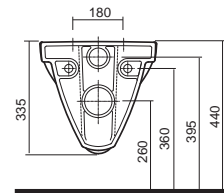

Závesné WC s dĺžkou 70 cm pre telesne postihnutých

s hlbokým splachovaním, 6 l

možnosť inštalácie na inštalačné moduly Geberit

Spĺňa požiadavky vyhlášky č. 532/2002 Z. z.