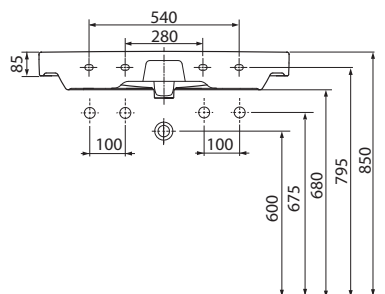

K dispozícii s povrchom ReflexKOŁO

Umývadlo nábytkové

s prepacom
90 x 48 cm

kombinovateľné s polostĺpom L97100000
alebo so spodnou skrinkou

- montáž na skrutky