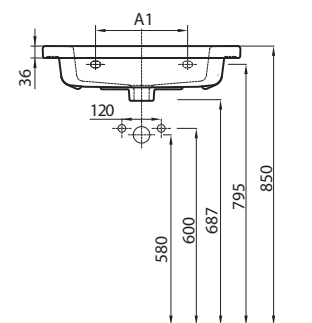

Umývadlo Low rim

s otvorom pre batériu, s prepacom

	A	A1	B1	X
L51950000	502	210	399	51
L51960000	602	280	430	86
L51980000	802	280	483	159

50 x 46 cm, Low rim

L51950000

L51950900

L51960000

L51960900

60 x 46 cm, Low rim

L51980000

L51980900

80 x 46 cm, Low rim

Sériu TWINS možno tiež kombinovať s WC a bidetmi série Style alebo ďalšími sériami zn. KOLO.