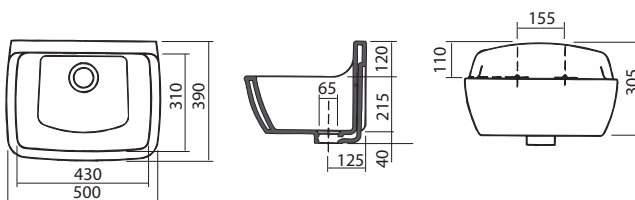

K výlevke odporúčame rúrkovú zápachovú uzávierku pre drezy Geberit 152.741.11.1 (d = 50 mm) alebo 152.742.11.1 (d = 40 mm).

K21161000

Doplňky:

Sklopná mriežka 28 x 18 cm, chrómovaná

99282000

Vpust a zátka pre keramické drezy a výlevky

99302000