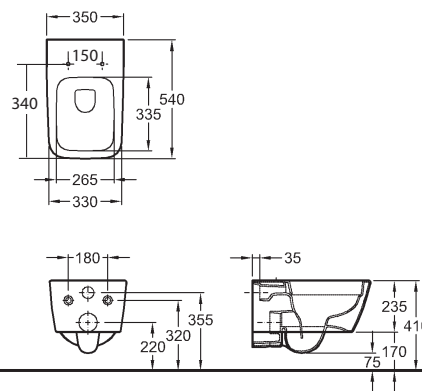

M23120000

ReflexKOLO M23120900