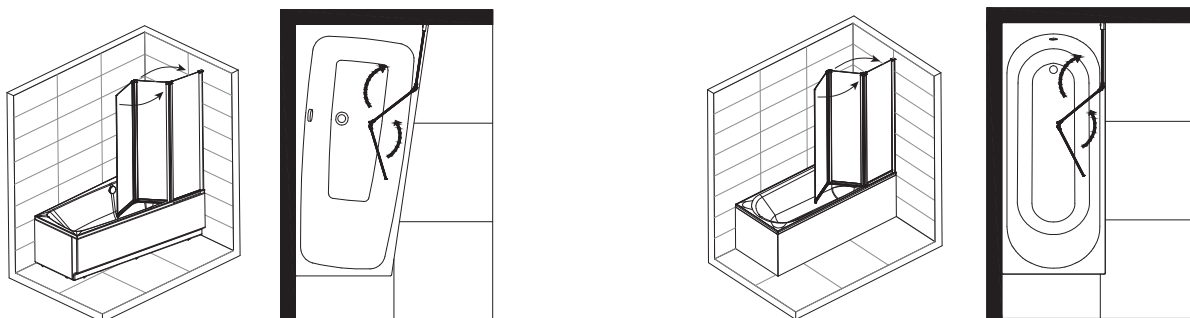

Poznámka:

Závesy je možné otočiť o 180°, stenový diel je nepohyblivý