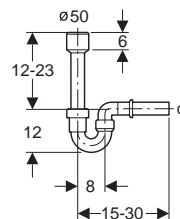

Trubková zápachová uzávierka pre pisoár d 50, s ružicou

pre pisoáre Nova Pro Pico K26011000, 99281000
pre splachovanie 0,5 litrom vody