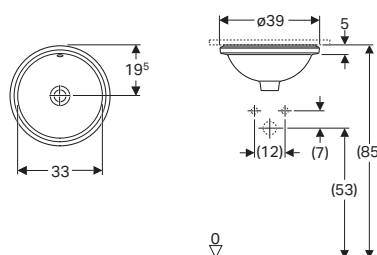

Umývadlo okrúhle 33 cm, vstavané

bez otvoru pre batériu, s prepacom

vr. montážnej šablóny a montážnej súpravy