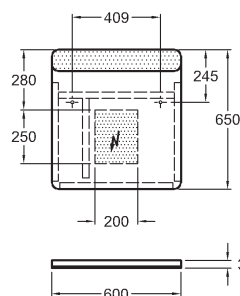

60 x 65 x 3 cm
rám z matného hliníka

- integrovaný svetelný zdroj
11 W, 24 V, 4000 K, IP44

88422000

Zrkadlo s LED osvetlením

70 x 65 x 3 cm
rám z matného hliníka

- integrovaný svetelný zdroj
13 W, 24 V, 4000 K, IP44