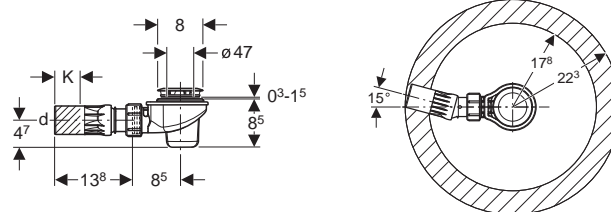

Príslušenstvo pre akrylátové sprchovacie vaničky

Odtok pre sprchovaciu vaničku Uniflex 52 mm

- pre sprchovacie vaničky s otvorom pre ventil $\varnothing 52$ mm
- pre sprchovacie vaničky bez prepadu

Výrobok nájdete v Katalógu Geberit

150.681.21.1

Odtok pre sprchovaciu vaničku 52 mm

- pre sprchovacie vaničky bez prepadu
- pre sprchovacie vaničky s odtokovým otvorom 52 mm
- pre hrubú montáž