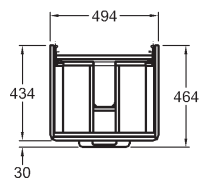

Skrinka pod umývadlo, závesná

49,4 x 42,7 x 43,4 cm
pre umývadlo M21160000

- 2 zásuvky s mechanizmom tichého dovierania
- 2 chrómované držadlá

lesklá biela	89455000
lesklá sivá	89465000

Skrinka pod umývadlo, závesná

60 x 42,7 x 43,4 cm
pre umývadlá M21170000, M21171000

- 2 zásuvky s mechanizmom tichého dovierania
- 2 chrómované držadlá