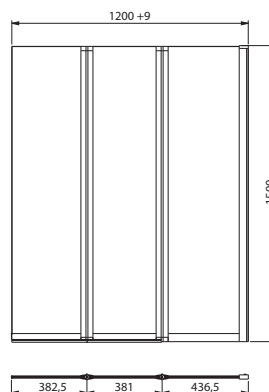

**3-dielna vaňová zástena SPLIT
120 x 150 cm, ľavá/pravá
pre pravouhlé vane (GPNS)**

pravé bezpečnostné sklo číre
farba profilu: strieborná lesklá

- závesy je možné otočiť o 180°
- stenový diel je nepohyblivý

• pravá	GPNS12222003L
• ľavá	GPNS12222003R