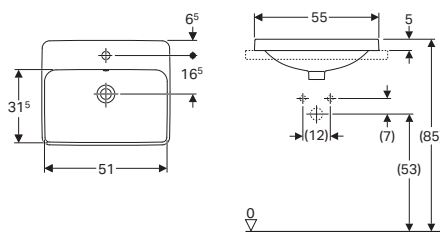

vr. montážnej šablóny

500.736.01.6

Umývadlo pravouhlé 55 cm, zapustené

s otvorom pre batériu, s prepacom

vr. montážnej šablóny

500.740.01.6

Umývadlo okrúhle 40 cm, na dosku

bez otvoru pre batériu, bez prepadu