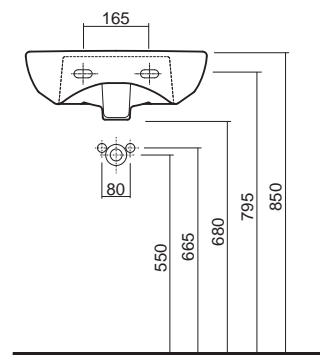

Umývadlo, oválne

s otvorom pre batériu, s prepacom
45 x 37 cm