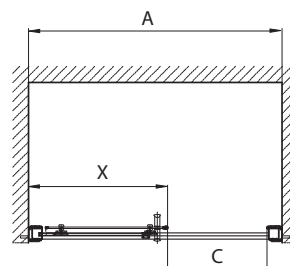

POZOR!
Nutné objednať súčasne č. výrobku A + B
(dodávané v 2 kartónoch - 1/2 + 2/2).