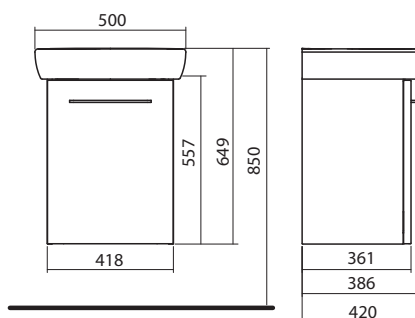

Nábytková nožička 20 cm, biela (2 ks)	99439000
---------------------------------------	----------

Kúpelňová zostava 50 cm, skladajúca sa z:

- umývadlo s otvorom pre batériu, 50 x 42 cm
- spodná skrinka pod umývadlo, závesná, 41,8 x 55,7 x 36,1 cm
- dvierka s mechanizmom tichého dovierania
- 1 pevná drevená polička