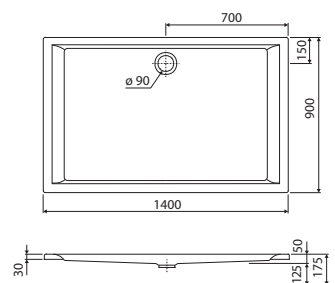

Obdĺžniková sprchovacia vanička PACIFIK

hĺbka: 3 cm, odtok: ø 90 mm

140 x 90 cm		XBP0749000
140 x 90 cm	povrchová úprava Antislip	XBP0749101

Doplňky:

Nohy pre vaničku

SN6