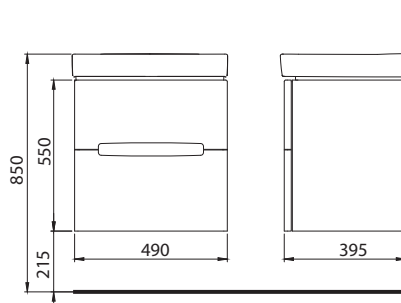

L35100000

L35100900

Skrinka pod umývadlo, závesná, leská biela

49 x 40 x 55 cm

- 2 zásuvky s mechanizmom tichého dovierania
- lišta pod úchytom, chróm

kombinovateľná s umývadlom L31950000

89424000

Doplňky: