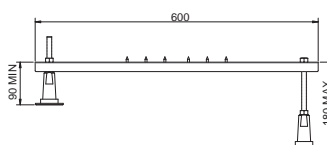

Príslušenstvo pre akrylátové sprchovacie vaničky

Nohy pre sprchovacie vaničky HLBOKÉ

U - profil 600 mm

pre nasledujúce sprchovacie vaničky:
XBN0380000, XBK0380000, XBN0390000,
XBN1580000, XBK1580000