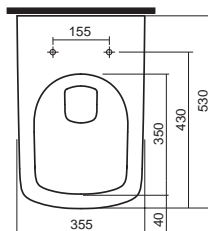

Závesné WC pravouhlé
s hlbokým splachovaním, 6 l
bez splachovacieho kruhu
dĺžka 53 cm

možnosť inštalácie na inštaláčne moduly Geberit