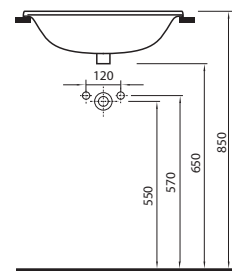

Umývadlo zapustené NOVA TOP

s otvorom pre batériu, s prepacom
montáž zhora

vr. montážnej šablóny