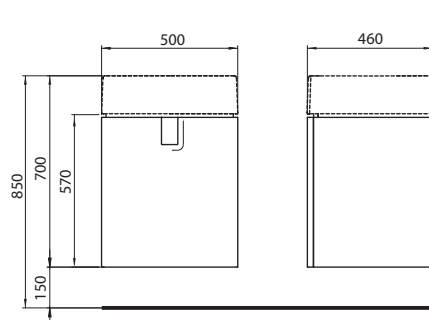

lesklá biela	89495000
strieborný grafit	89496000
čierna matná	89497000

Doplňky:

Chrómované nožičky 15 cm (2 ks)	99487000
Chrómované nožičky 25 cm (2 ks)	99656000 *

* Len pre skrinky v kombinácii s umývadlami Low rim