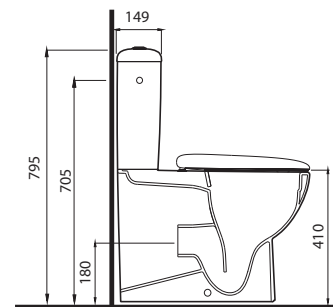

Kombinované WC, 3/6 l

odpad univerzálny, s hlbokým splachovaním
skryté upevnenie

bez splachovacieho kruhu

skladajúce sa z:

- WC misa L23220000, vr. upevňovacej súpravy A3569000
- nádrž keramická L24001000, s dvojitým splachovaním 3/6 l