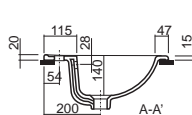

Umývadlo zapustené NOVA TOP

s otvorom pre batériu, s prepacom
56 x 45 cm

montáž zhora, vr. montážnej šablóny

1517000