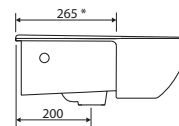

K dispozícii s povrchom ReflexKOLO

Umývadlo polozapustené STYLE

s otvorom pre batériu, s prepacom
55 x 44,5 cm

vr. montážnej šablóny

* rozmer pre čiastočné zapustenie do dosky/nábytku

L21855000

ReflexKOLO

L21855900

Umývadlo vstavané NOVA TOP

bez otvoru pre batériu, s prepacom vpredu
46,5 x 37 cm
montáž zdola

vr. montážnej šablóny a montážnej súpravy