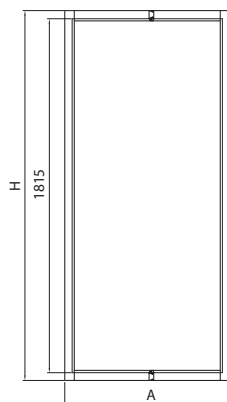

Rozširovacie sklenené panely 18, 42, 60 a 80 cm pre krídlové pivotové alebo skladacie dvere Geo-6

Pravé bezpečnostné sklo
Hrúbka skla: 6 mm

Možnosť montáže panela na ľavej alebo pravej strane dverí.
Profil na spojenie dverí a rozširovacieho panelu je súčasťou dodávky.

Číslo výrobku	Výplň - sklo	Farba profilu	A Rozmerové možnosti (mm)	H Výška (mm)	C Šírka vstupu (mm)
GSKP18222003	číre	strieborná lesklá	150 - 200	1900	-
GSKP42222003	číre	strieborná lesklá	390 - 440	1900	-
GSKP60222003	číre	strieborná lesklá	570 - 620	1900	-
GSKP80222003	číre	strieborná lesklá	770 - 820	1900	-

Doplňky:

A60600CP Rozširovací profil umožňuje rozšírenie až o 30 mm

Bez možnosti povrchovej úpravy Reflex KOLO.

Pozor! Skutočná veľkosť rozširovacieho panelu je určená rozmerovými možnosťami A pre daný model.