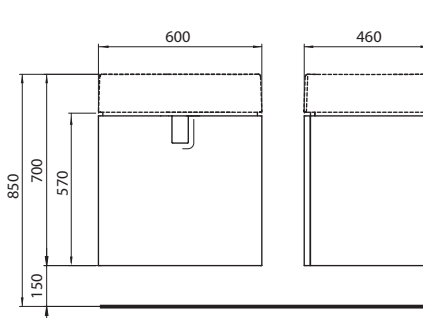

60 x 57 x 46 cm

pre umývadlo 60 cm, L51160000, L51960000

- dvierka s mechanizmom tichého dovierania
- 1 nastaviteľná polička
- držadlo (chrómované pre variant lesklá biela a strieborný grafit, čierne pre variant čierna matná)
- závesy dvierok voliteľné vľavo/vpravo