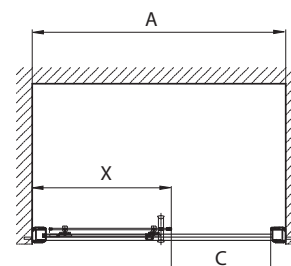

POZOR!
Nutné objednať súčasne č. výrobku A + B
(dodávané v 2 kartónoch - 1/2 + 2/2).