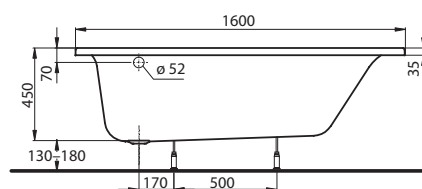

• pravá	GPNA12222003R
• ľavá	GPNA12222003L

Asymetrická vaňa CLARISSA

kompletná vrátane nôh SN7

pravá

ľavá

VYSTUŽENÉ
HRANY VANE

160 x 100 x 45 cm, objem vody 230 l

• pravá