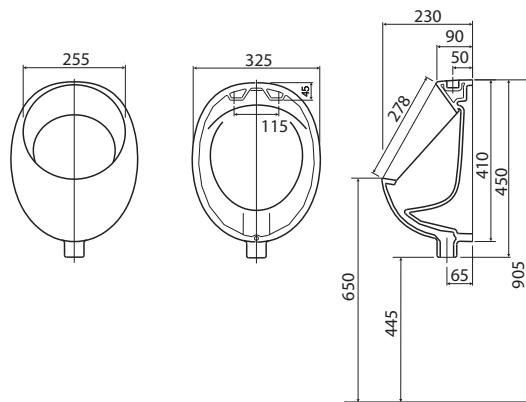

Pisoár Nova Pro Pico

prívod zhora, odpad dole

vr. montážnej súpravy do plného muriva