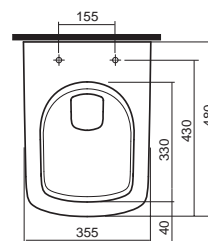

možnosť inštalácie na inštaláčne moduly Geberit

M33103000

Závesné WC pravouhlé
s hlbokým splachovaním, 6 l
dĺžka len 48 cm!

možnosť inštalácie na inštaláčne moduly Geberit

pre kombináciu so sedadlami M30117000,
M30116000 a M30118000