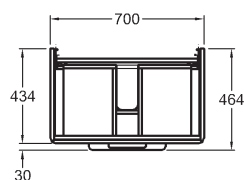

70 x 42,7 x 43,4 cm
pre umývadlo M21180000

- 2 zásuvky s mechanizmom tichého dovierania
- 2 chrómované držadlá

lesklá biela	89458000
lesklá sivá	89468000

Skrinka pod umývadlo, závesná

90 x 42,7 x 43,4 cm

pre umývadlá M21110000, M21010000, M21510000