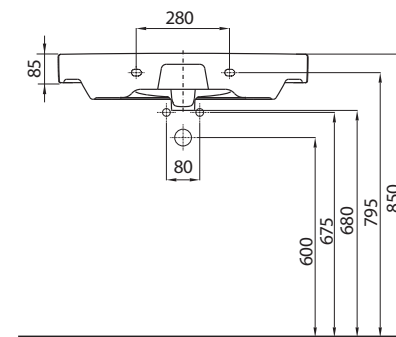

Umývadlo nábytkové

s otvorom pre batériu, s prepacom
75 x 48 cm

kombinovateľné s polostĺpom L97100000
alebo so spodnou skrinkou
• montáž na skrutky