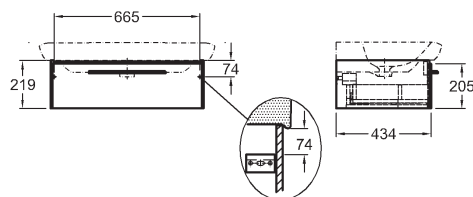

lesklá biela	89457000
lesklá sivá	89467000

Skrinka pod umývadlo, závesná

90 x 21,9 x 43,4 cm
pre umývadlá M21110000, M21010000, M21510000

- 1 zásuvka s mechanizmom tichého dovierania
- chrómované držadlo