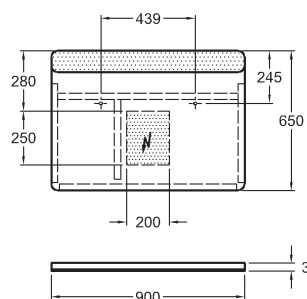

Zrkadlo s LED osvetlením

90 x 65 x 3 cm
rám z matného hliníka

- integrovaný svetelný zdroj
  17 W, 24 V, 4000 K, IP44