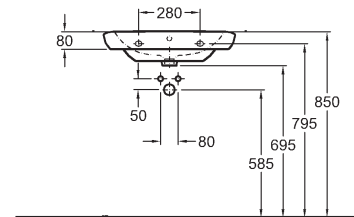

K dispozícii s povrchom **ReflexKOLO**

Umývadlo 60 cm

s otvorom pre batériu, s prepacom
60 x 48 cm

možnosť inštalácie na dosku alebo kombinácie
s polostĺpom M27100000 alebo so spodnými
skrinkami 89455000, 89465000

- montáž na skrutky