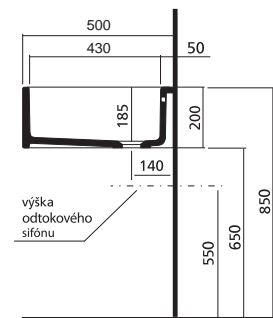

	A	A1
5210000	600	565
5230000	700	655

60 x 50 cm	5210000
70 x 50 cm	5230000

Doplňky:

Montážne podpery 46 cm

99037000

Drez SWING

keramický, s prepadom

montáž na stenu alebo na dosku/na podpery (dodávka stavby)