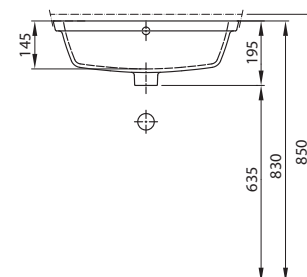

Umývadlo vstavané STYLE, zdola

bez otvoru pre batériu, s prepacom vpredu
50 x 38 cm

- glazúrovaný iba vnútorný priestor
- zabrúsené pre montáž zdola

vr. montážnej šablóny a montážnej súpravy