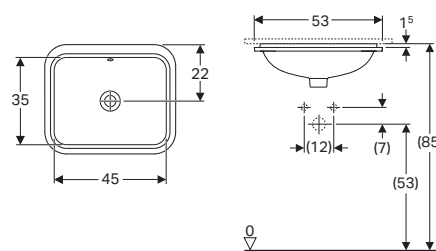

Umývadlo pravouhlé 45 cm, vstavané

bez otvoru pre batériu, s prepacom

vr. montážnej šablóny a montážnej súpravy