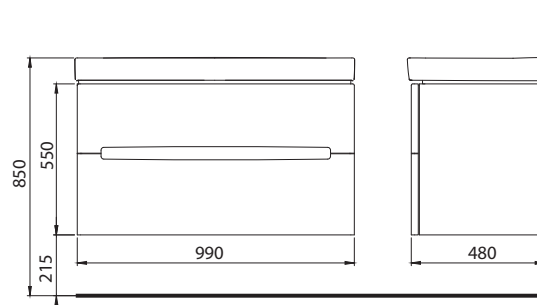

89507000

Doplňky:

Výmenná lišta pod úchyt 99 cm, wenge

99558000

Výmenná lišta pod úchyt 99 cm, svetlý dub

99560000

Nábytková nožička (2 ks)

99301000