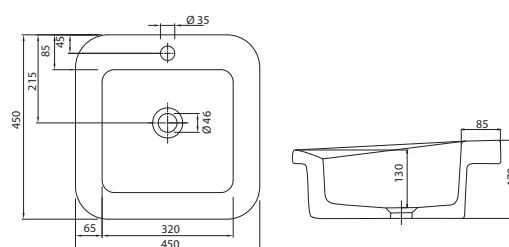

L31846000

ReflexKOLO L31846900

Umývadlo oválne 65 x 42 cm, zapustené

s otvorom pre batériu, bez prepadu

kompletné s kovovým odtokovým ventilom
s bielou keramikou krytkou a montážnou šablónou

umývadlo je glazúrované aj v časti pod doskou