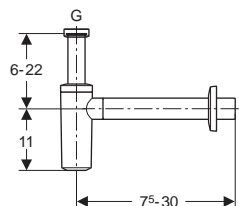

Zápachová uzávierka pre umývadlo s deliacou stenou

materiál: ABS

farba: pochrómovaná lesklá

Výrobok nájdete v Katalógu Geberit

151.035.21.1

Výrobok nájdete v Katalógu Geberit

151.034.21.1

„Click-Clack“ uzatvárateľný odtokový ventil k umývadlu s prepacom

chróm

99111000