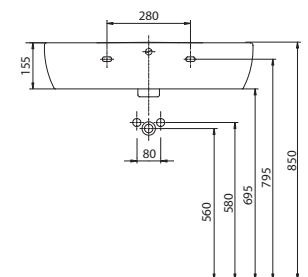

K dispozícii s povrchom ReflexKOLO

Umývadlo

s otvorom pre batériu, s prepadom
70 x 48 cm