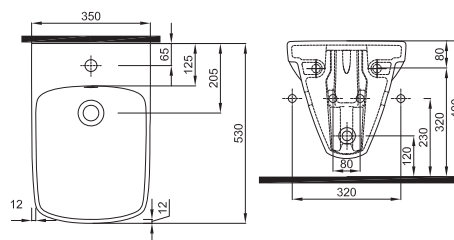

Bidet závesný, pravouhlý

s otvorom pre batériu, s prepacom

možnosť inštalácie na inštaláčne moduly Geberit

M35103000

Bidet závesný, pravouhlý

s otvorom pre batériu, s prepacom

dĺžka len 48 cm!

možnosť inštalácie na inštaláčne moduly Geberit