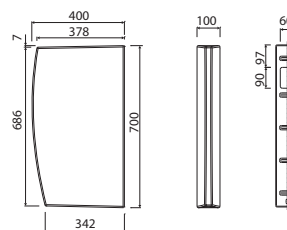

Deliaca stena medzi pisoáre Nova Pro

keramická
70 x 40 cm

vr. montážnej súpravy