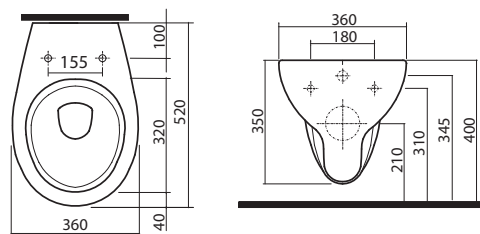

skladajúce sa z:

- WC misa K93205000
- nádrž keramická K94004000, s dvojitým splachovaním 3/6 l

K99005000

Závesné WC

s hlbokým splachovaním, 6 l
dĺžka len 52 cm

možnosť inštalácie na inštalčné moduly Geberit