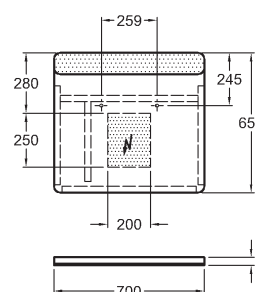

60 x 65 x 3 cm
rám z matného hliníka

- integrovaný svetelný zdroj
11 W, 24 V, 4000 K, IP44

88422000

Zrkadlo s LED osvetlením

70 x 65 x 3 cm
rám z matného hliníka

- integrovaný svetelný zdroj
13 W, 24 V, 4000 K, IP44