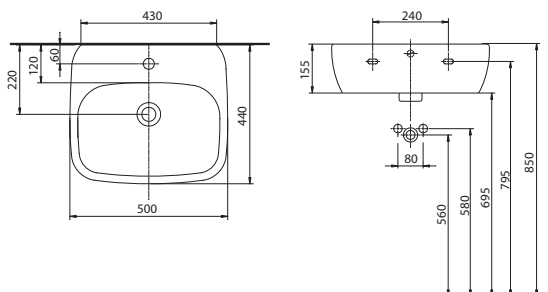

K dispozícii s povrchom ReflexKOLO

Umývadlo

s otvorom pre batériu, s prepacom
50 x 44 cm