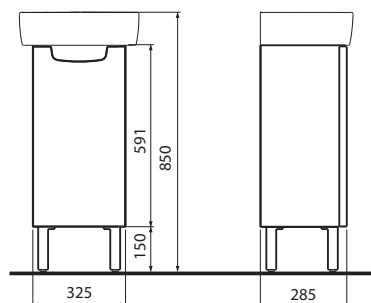

40 x 31 cm	K91942000
50 x 38 cm	K91952000
60 x 45 cm, kombinovateľné tiež s polostĺpom K97100000	K91962000

Skrinka pod hranaté umývadlo, závesná

32,5 x 59,1 x 28,5 cm

pre nábytkové umývadlo K91942000

- 1 pevná drevená polička
- dvierka s mechanizmom tichého dovierania
- závesy dvierok voliteľné vľavo/vpravo