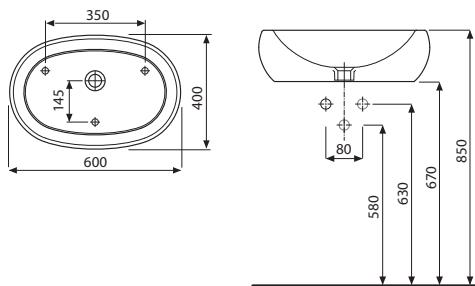

Umývadlo na dosku Ovum

bez otvoru pre batériu, s prepacom
60 x 40 cm

vr. montážnej súpravy

L41660000

ReflexKOLO L41660900