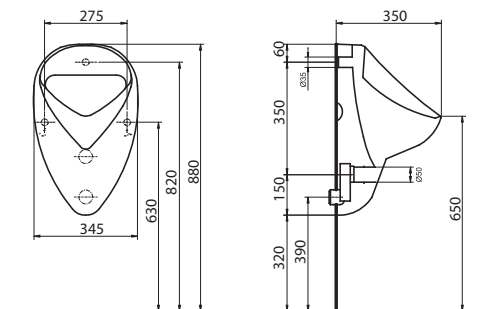

Pisoár Nova Pro (Felix)

prívod zozadu, odpad dozadu

26000000

Doplňky: viď strana 152