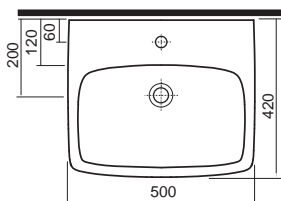

Umývadlo pravouhlé

s otvorom pre batériu, s prepacom
50 x 42 cm

* platí pre odporúčanú výšku hornej hrany 600 mm, výšku umývadla prispôbte vždy veku detí

Výškové osadenie výrobkov pre detské kúpeľne upravuje predpis č. 527/2007 Z. z.

M31151000