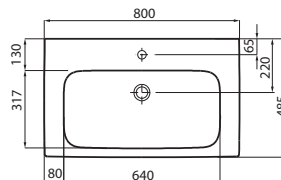

K dispozícii s povrchom ReflexKOLO

Umývadlo

50 x 40 cm

s otvorom pre batériu, s prepacom (prepád mimo os)

pre kombináciu so spodnou skrinkou alebo s uzatvárateľným odtokovým ventilom k umývadlu 99111000

L31950000

ReflexKOLO L31950900

Umývadlo

60 x 48,5 cm

s otvorom pre batériu, s prepacom

pre kombináciu so spodnou skrinkou alebo s uzatvárateľným odtokovým ventilom k umývadlu 99111000

L31960000

ReflexKOLO L31960900

Umývadlo

80 x 48,5 cm

s otvorom pre batériu, s prepacom

pre kombináciu so spodnou skrinkou alebo s uzatvárateľným odtokovým ventilom k umývadlu 99111000

L31980000

ReflexKOLO L31980900

Umývadlo

100 x 48,5 cm

s otvorom pre batériu, s prepacom

pre kombináciu so spodnou skrinkou alebo s uzatvárateľným odtokovým ventilom k umývadlu 99111000

L31900000

ReflexKOLO L31900900