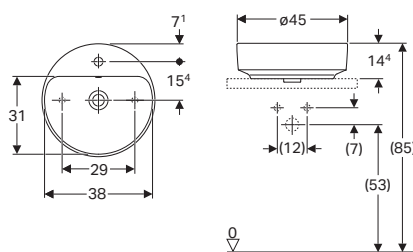

Umývadlo okrúhle 45 cm, na dosku

s otvorom pre batériu, s prepacom

vr. montážnej šablóny a montážnej súpravy