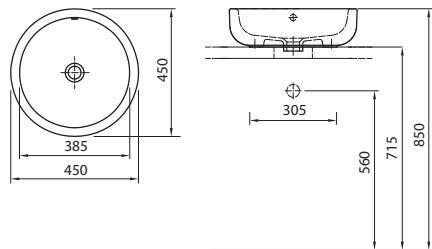

K dispozícii s povrchom **Reflex**KOLO

Umývadlo EGO by Antonio Citterio

okružle Ø 45 cm, na dosku
bez otvoru pre batériu, s prepacom

vr. montážnej šablóny a montážnej súpravy

K12145000

ReflexKOLO K12145900