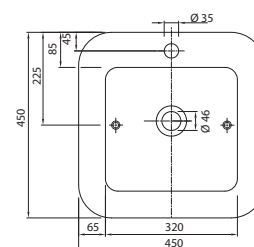

Umývadlo štvorcové 45 x 45 cm, na dosku

s otvorom pre batériu, bez prepadu

kompletné s kovovým odtokovým ventilom
s bielou keramikovou krytkou a montážnou šablónou