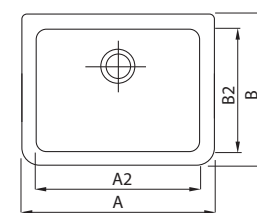

A	B	A2	B2
K21153000	500	400	440	330
K21163000	600	450	540	380

50 x 40 cm	K21153000
60 x 45 cm	K21163000

Doplňky:

Montážna sada pre montáž na stenu k drezu Swing (2 ks)

99313000

Vpust a zátka pre keramické drezy a výlevky

99302000

Drez MADISON

keramický

pre postavenie na dosku/ na podpery (dodávka stavby)

K drezu odporúčame rúrkovú zápachovú uzávierku pre drezy Geberit 152.741.11.1 (d = 50 mm) alebo 152.742.11.1 (d = 40 mm).