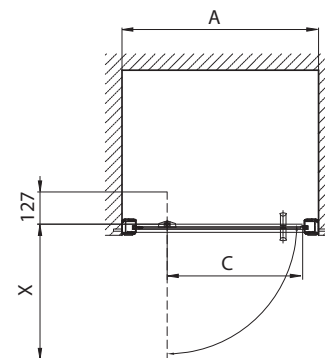

K dispozícii s povrchom ReflexKOLO

Krídlové pivotové dvere 80 cm a 90 cm do niky alebo pre kombináciu s pevnou bočnou stenou alebo rozširovacím panelom Geo-6

Možnosť inštalácie so vstupom na pravej alebo ľavej strane.

Pravé bezpečnostné sklo
Hrúbka skla: 6 mm

Číslo výrobku	Výplň - sklo	Farba profilu	A Rozmerové možnosti (mm)	H Výška (mm)	C Šírka vstupu (mm)	X (mm)
GDRP80222003	číre	striebohá lesklá	750 - 800	1900	552	520
GDRP80R22003	číre	striebohá lesklá	750 - 800	1900	552	520
GDRP80205003	PRISMATIC	striebohá lesklá	750 - 800	1900	552	520
GDRP90222003	číre	striebohá lesklá	850 - 900	1900	646	620
GDRP90R22003	číre	striebohá lesklá	850 - 900	1900	646	620
GDRP90205003	PRISMATIC	striebohá lesklá	850 - 900	1900	646	620

Doplnky:

A60600CP Rozširovací profil umožňuje rozšírenie až o 30 mm

Odporúčame kombinovať s nasledujúcimi sprchovacími vaničkami:

GDRP80			strana č.	GDRP90			strana č.
PACIFIK akrylátová vanička	XBK0780000	204		PACIFIK akrylátová vanička	XBK0790000	204	
ŠTANDARD PLUS akrylátová vanička	XBK1480000	207		ŠTANDARD PLUS akrylátová vanička	XBK1590000	207	
ŠTANDARD PLUS akrylátová vanička	XBK1580000	207		HLBOKÁ akrylátová vanička	XBK0390000	209	
HLBOKÁ akrylátová vanička	XBK0380000	208		FIRST akrylátová vanička	XBK1690000	209	
FIRST akrylátová vanička	XBK1680000	209					

Pozor! Skutočná veľkosť sprchových dverí je určená rozmerovými možnosťami A pre daný model.