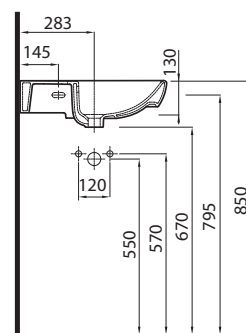

Umývadlo rohové

s otvorom pre batériu, s prepacom
50 x 59 cm