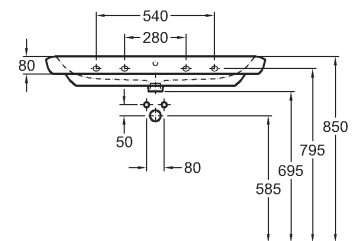

- montáž na skrutky

M21110000

M21110900

Umývadlo 100 cm

bez otvoru pre batériu, s prepacom
100 x 48 cm

možnosť inštalácie na dosku alebo kombinácie
s polostĺpom M27100000 alebo so spodnými
skrinkami 89460000, 89470000,
89459000, 89469000