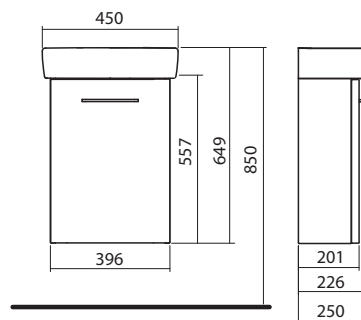

Kúpeľňová zostava 45 cm, skladajúca sa z:

- umývadlo s otvorom pre batériu vpravo, 45 x 25 cm
- spodná skrinka pod umývadlo, závesná, 39,6 x 55,7 x 20,1 cm

- dvierka s mechanizmom tichého dovierania
- 1 pevná drevená polička

korpus/čelná plocha: lesklá biela	M39003000
korpus/čelná plocha: sivý brest	M39009000
Samostatná skrinka pod umývadlo 45 cm:	
korpus/čelná plocha: lesklá biela	89444000
korpus/čelná plocha: sivý brest	89449000
Doplňky:	
Nábytková nožička 20 cm, chróm (2 ks)	99428000
Nábytková nožička 20 cm, biela (2 ks)	99439000

Kúpeľňová zostava 45 cm, skladajúca sa z:

- umývadlo s otvorom pre batériu, 45 x 35 cm
- spodná skrinka pod umývadlo, závesná, 37,6 x 55,7 x 29,9 cm

- dvierka s mechanizmom tichého dovierania
- 1 pevná drevená polička