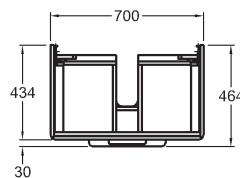

Bidet závesný

s otvorom pre batériu, s prepadom
skryté upevnenie

možnosť inštalácie na inštaláčne moduly Geberit

M25100000

M25100900

Skrinka pod umývadlo, závesná

70 x 21,9 x 43,4 cm
pre umývadlo M21180000

- 1 zásuvka s mechanizmom tichého dovierania
- chrómované držadlo