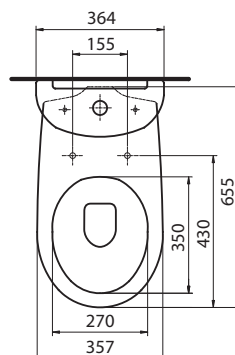

Kombinované WC, 3/6 l

odpad vodorovný, s hlbokým splachovaním
bez splachovacieho kruhu

skladajúce sa z:

• WC misa	M33220000
• nádrž keramická, oválna, s dvojitým splachovaním 3/6 l	M34010000
alebo	
• nádrž keramická, pravouhlá, s dvojitým splachovaním 3/6 l	M34011000