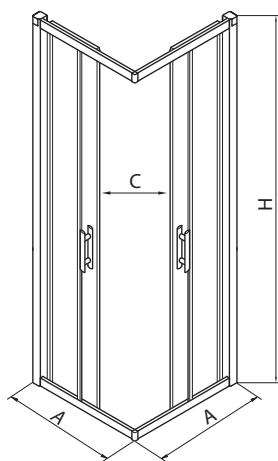

Pozor! Skutočná veľkosť sprchovacieho kúta je určená rozmerovými možnosťami A pre daný model.

Dodávané s povrchom **ReflexKOLO**

Štvorcový sprchovací kút 80 x 80 cm a 90 x 90 cm posuvné dvere

Pravé bezpečnostné sklo
Hrúbka skla: 6 mm