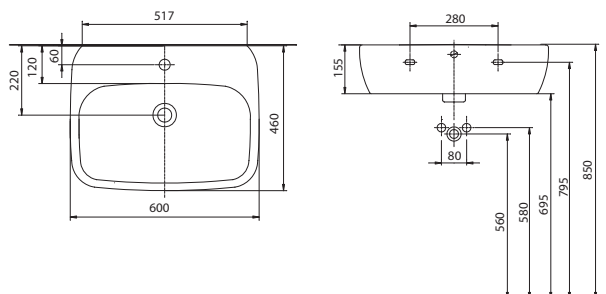

Umývadlo

s otvorom pre batériu, s prepacom
60 x 46 cm