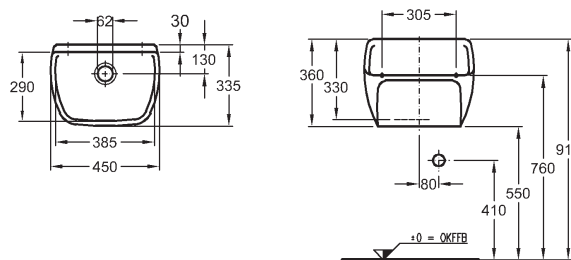

Výlevka QUELLE (KERAMAG), závesná

45 x 33,5 cm

výška: 36 cm, Ø odtoku: 62 mm

K výlevke odporúčame rúrkovú zápachovú uzávierku pre drezy Geberit 152.741.11.1 (d = 50 mm) alebo 152.742.11.1 (d = 40 mm).

367200000

Sklopná kovová mriežka (nutné objednať)
s upevňovacími skrutkami a plastovými dorazmi

552201000

Doplňky:

Plastový chránič na prednom okraji výlevky

552003000

Vpust a zátka pre keramické drezy a výlevky

99302000