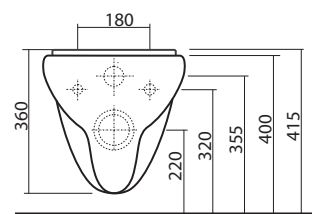

Závesné WC

s hlbokým splachovaním, 6 l
dĺžka len 50 cm!

možnosť inštalácie na inštaláčny modul Geberit