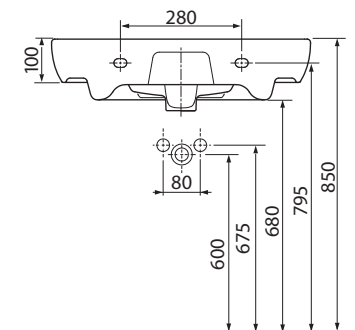

K dispozícii s povrchom ReflexKOLO

Umývadlo

s otvorom pre batériu, s prepacom

možnosť inštalácie na dosku
alebo kombinovať s polostĺpom L97100000
• montáž na skrutky