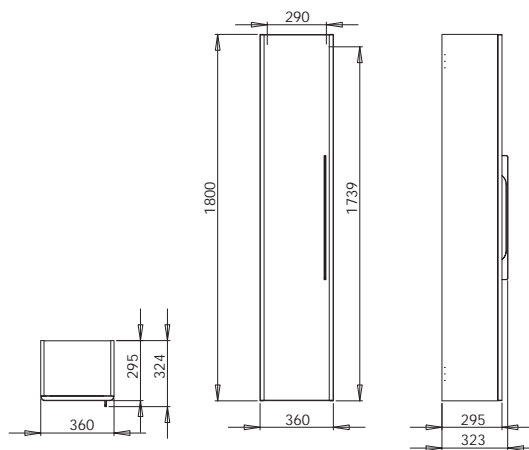

Bočná skrinka vysoká, závesná

36 x 180 x 29,5 cm

- 1 pevná polička
- 4 nastaviteľné sklenené poličky
- zrkadlo na vnútornej strane dveriek
- dvierka s mechanizmom tichého dovierania
- chrómované držadlo
- závesy dveriek voliteľné vľavo/vpravo