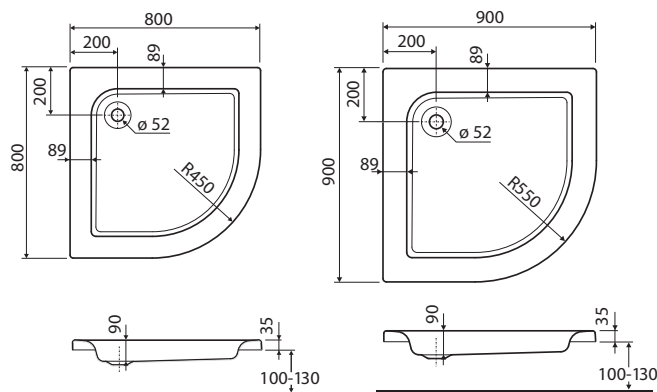

Štvrtkruhová sprchovacia vanička ŠTANDARD PLUS

hĺbka: 9 cm, odtok: $\varnothing$ 52 mm

80 x 80 cm

XBN1580000

Doplňky pre vaničku XBN1580000 (80x 80 cm):

Nohy pre vaničku

SN1

Čelný panel

PBN0280000

90 x 90 cm

XBN1590000

Doplňky pre vaničku XBN1590000 (90 x 90 cm):

Nohy pre vaničku

SN5

Čelný panel

PBN0290000

Nohy pre kombináciu s čelným panelom PBN090000

SN2