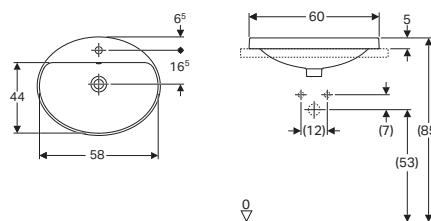

vr. montážnej šablóny

500.720.01.6

Umývadlo oválne 60 cm, zapustené

s otvorom pre batériu, s prepacom

vr. montážnej šablóny

500.724.01.6

Umývadlo elipsa 60 cm, zapustené

bez otvoru pre batériu, s prepacom