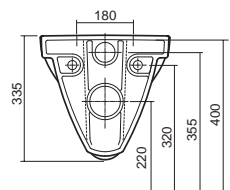

Závesné WC oválne

s hlbokým splachovaním, 6 l
bez splachovacieho kruhu
dĺžka 53 cm

možnosť inštalácie na inštaláčne moduly Geberit