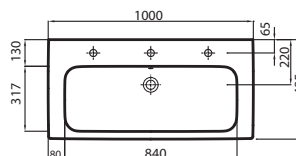

Umývadlo

100 x 48,5 cm

s otvorom pre batériu, s prepacom

pre kombináciu so spodnou skrinkou alebo s uzatvárateľným odtokovým ventilom k umývadlu 99111000