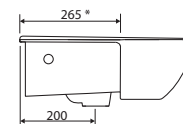

Umývadlo polozapustené

s otvorom pre batériu, s prepacom 55 x 44,5 cm

vr. montážnej šablóny

* rozmer pre čiastočné zapustenie do dosky/nábtku

L21855000

ReflexKOLO L21855900