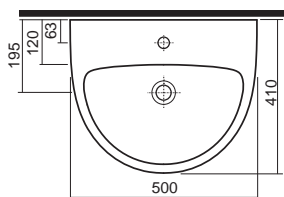

Umývadlo oválne

s otvorom pre batériu, s prepacom
50 x 41 cm

* platí pre odporúčanú výšku hornej hrany 600 mm, výšku umývadla prispôbte vždy veku detí

Výškové osadenie výrobkov pre detské kúpeľne upravuje predpis č. 527/2007 Z. z.

M31150000