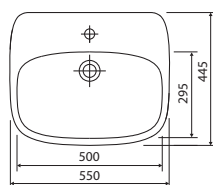

Umývadlo polozapustené

s otvorom pre batériu, s prepacom 55 x 44,5 cm

vr. montážnej šablóny

* rozmer pre čiastočné zapustenie do dosky/nábtku

L21855000

ReflexKOLO L21855900