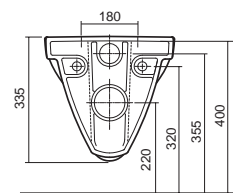

Závesné WC oválne

s hlbokým splachovaním, 6 l
bez splachovacieho kruhu
dĺžka 53 cm

možnosť inštalácie na inštaláčne moduly Geberit

M33120000

Závesné WC oválne

s hlbokým splachovaním, 6 l
dĺžka 53 cm

možnosť inštalácie na inštaláčne moduly Geberit