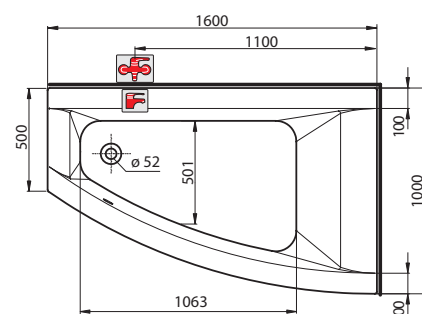

160 x 100 x 45 cm, objem vody 230 l

• pravá

XWA0860000

160 x 100 x 45 cm, objem vody 230 l

• ľavá

XWA0861000

Doplnky:

Panely pre vane CLARISSA 160

• čelný - pravý

PWA0860000

• čelný - ľavý

PWA0861000

• bočný (rovnaký pre obidve vyhotovenia vane)

PWA0862000

Podhlavník CLARISSA

sivý

materiál: polyuretánová pena

SP006

Odpadová a prepadová súprava Geberit

so súpravou pre kompletizáciu

pre vane zvláštnych rozmerov, predĺžená s odtokovým otvorom $\varnothing$ 52 mm

Výrobok nájdete v Katalógu Geberit

150.525.21.1