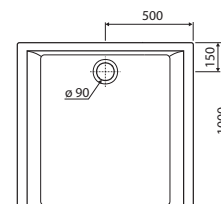

Štvorcová sprchovacia vanička PACIFIK

hĺbka: 3 cm, odtok: $\varnothing$ 90 mm

80 x 80 cm

XBK0780000

90 x 90 cm

XBK0790000

90 x 90 cm

povrchová úprava **Antislid**

XBK0790101

100 x 100 cm

XBK0710000

100 x 100 cm

povrchová úprava **Antislid**

XBK0710101

Doplňky:

Nohy pre vaničku

SN6