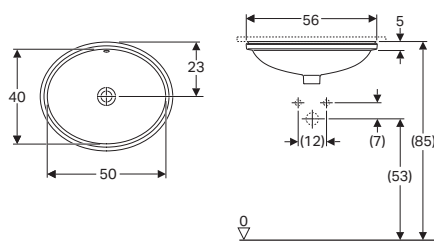

Umývadlo oválne 50 cm, vstavané

bez otvoru pre batériu, s prepacom

vr. montážnej šablóny a montážnej súpravy