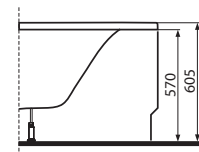

Čelný panel pre vaňu NEO PLUS

rovnaký pre obidve vyhotovenia vane

Čelný panel pre vaňu NEO PLUS 140

PWAO740000

Čelný panel pre vaňu NEO PLUS 150

PWAO750000

Čelný panel pre vaňu NEO PLUS 160

PWAO760000