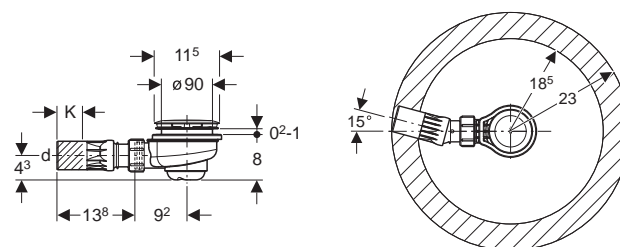

Výrobok nájdete v Katalógu Geberit

150.551.21.1

Rúrka pre vytvorenie prepadu

priehľadná

pre nasledujúce sprchovacie vaničky:

XBN1480000, XBN1490000, XBK1480000,
XBK1490000, XBN1580000, XBN1590000,
XBK1580000, XBK1590000, XBK0380000,
XBN0380000, XBK0390000, XBN0390000

Výrobok nájdete v Katalógu Geberit

352.348.00.1