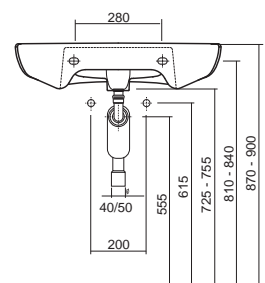

55 x 55 cm, bez prepadu

M38455000

Umývadlo pre telesne postihnutých

s otvorom pre batériu

Odporúčame inštalovať s podomietkovou zápachovou uzávierkou.

Spĺňa požiadavky vyhlášky č. 532/2002 Z. z.

65 x 55 cm, s prepadom