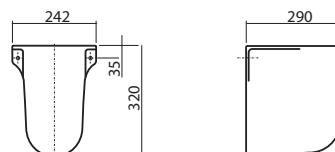

Polostĺp

pre umývadlá K91150000, K91050000,
K91155000, K91055000, K91160000,
K91962000

K97100000