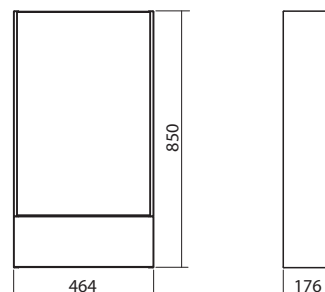

korpus/čelná plocha: lesklá biela	88430000
korpus/čelná plocha: sivý brest	88439000

Zrkadlová skrinka

49,3 x 85 x 17,6 cm

- zrkadlové dvierka s mechanizmom tichého dovierania
- 2 nastaviteľné sklenené poličky, zásuvka IP44
- výklopné dvierka so systémom „push to open“

možnosť kombinácie s umývadlovým panelom
88449000 a osvetlením 99426000