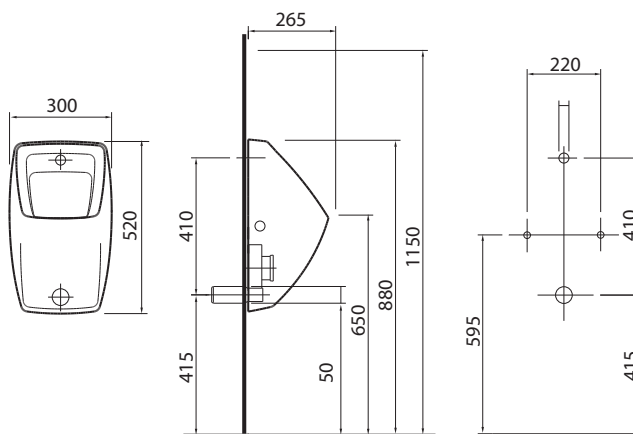

L26000000

Doplňky:

Zápachová uzávierka pre pisoár d 50, odtok vodorovný	Výrobok nájdete v Katalógu Geberit	152.950.11.1
Pripájacia súprava pre zabudovaný tlakový splachovač		521005000