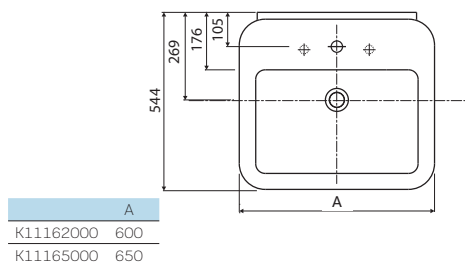

Umývadlo Ego

s otvorom pre batériu, s prepacom

	A
K11162000	600
K11165000	650

60 x 54,4 cm

65 x 54,4 cm