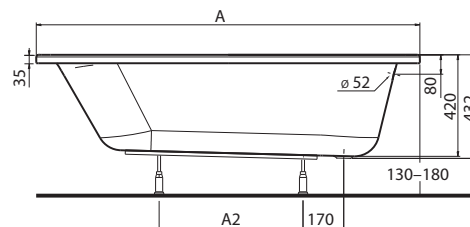

Pravouhlá vaňa OPAL PLUS

kompletná vrátane nôh SNO

VANE

	A	B	A1	B1	D	A2	X	Y	
XWP1240000	1400	700	770	290	318	500	400	40	na kratšiu stranu okrem miesta prepadu
XWP1250000	1500	700	869	290	318	500	400	40	
XWP1260000	1600	700	973	290	318	600	400	40	
XWP1270000	1700	700	1057	290	318	700	400	40	

140 x 70 x 42 cm, objem vody 150 l

XWP1240000
povrchová úprava **Antislid**

150 x 70 x 42 cm, objem vody 160 l

XWP1250000
povrchová úprava **Antislid**

160 x 70 x 42 cm, objem vody 180 l

XWP1260000
povrchová úprava **Antislid**

170 x 70 x 42 cm, objem vody 190 l

XWP1270000
povrchová úprava **Antislid**

Doplňky:

Odpadové a prepádové súpravy – str. 237