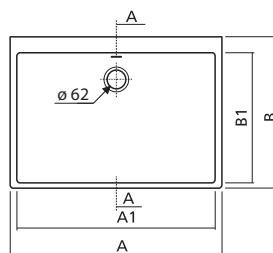

	A	A1
5210000	600	565
5230000	700	655

60 x 50 cm	5210000
70 x 50 cm	5230000

Doplňky:

Montážne podpery 46 cm

99037000

Drez SWING

keramický, s prepadom

montáž na stenu alebo na dosku/na podpery (dodávka stavby)