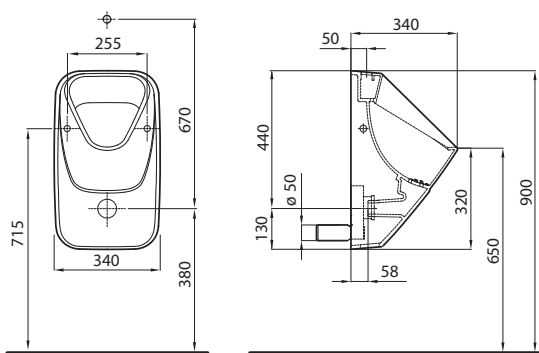

Pisoár Nova Pro

prívod zhora, odpad dozadu alebo dole
• s integrovaným keramickým sitkom

M36010000

Doplňky: viď strana 151