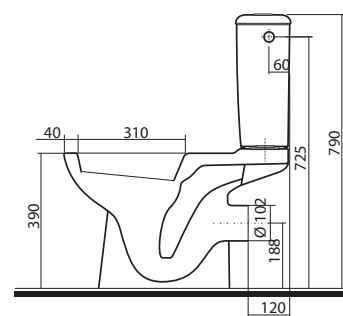

Kombinované WC, 3/6 l

odpad vodorovný, s hlbokým splachovaním
dĺžka len 60 cm!