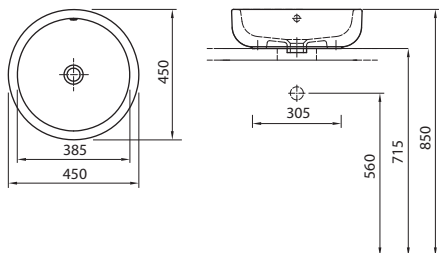

Umývadlo Ego, okrúhle Ø 45 cm, na dosku

bez otvoru pre batériu, s prepacom

vr. montážnej šablóny a montážnej súpravy

K12145000

ReflexKOLO K12145900

Umývadlo na dosku Ovum

bez otvoru pre batériu, s prepacom
60 x 40 cm