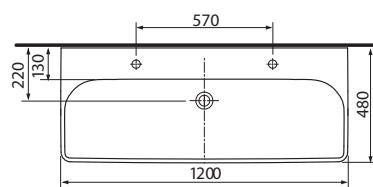

Umývadlo nábytkové

s prepacom
120 x 48 cm

kombinovateľné s polostĺpom L97100000
alebo so spodnou skrinkou

- montáž na skrutky