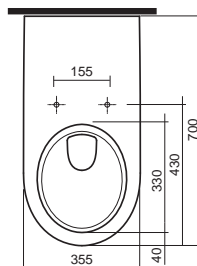

Závesné WC s dĺžkou 70 cm pre telesne postihnutých

s hlbokým splachovaním, 6 l

možnosť inštalácie na inštalačné moduly Geberit

Spĺňa požiadavky vyhlášky č. 532/2002 Z. z.