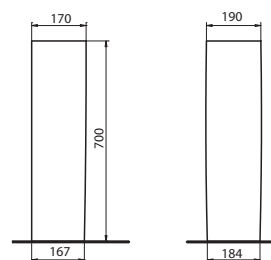

65 x 48 cm, s otvorom pre batériu M31166000

Polostíp

pre umývadlá 50, 55 a 60 cm

M37100000

Stĺp

pre umývadlá 50, 55 a 60 cm

M37000000

Umývadlo, oválne