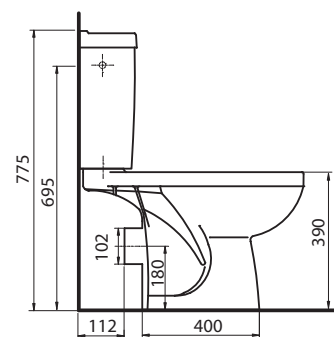

Kombinované WC, 3/6 l

odpad vodorovný, s hlbokým splachovaním

skladajúce sa z:

• WC misa	M33200000
• nádrž keramická, oválna, s dvojitým splachovaním 3/6 l	M34010000
alebo	
• nádrž keramická, pravouhlá, s dvojitým splachovaním 3/6 l	M34011000