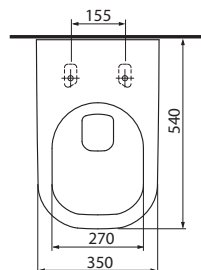

K dispozícii s povrchom ReflexKOLO

TRAFFIC

Závesné WC

s hlbokým splachovaním, 6 l
bez splachovacieho kruhu

možnosť inštalácie na inštaláčne moduly Geberit