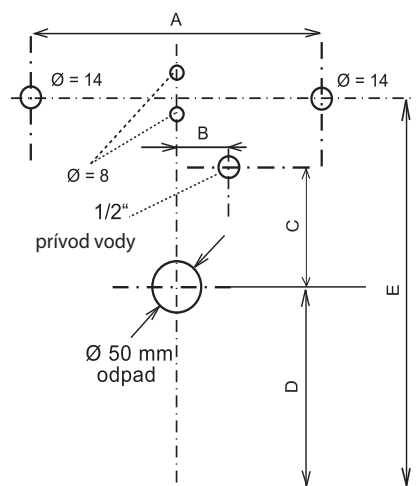

pisoar	číslo	A	B	C	D	E
Nova Pro (Felix)	2607RS / 2607RZ	275	70	200	385	630
Nova Pro (Alex)	6618RS / 6618RZ	255	100	250	310	635

Rozmanitosť tvarov a riešení

Dobre zvolený sprchovací kút, využitý napr. pre malú kúpeľňu, znamená nielen úsporu miesta a pohodlné sprchovanie, ale tiež čisté a jednoduché usporiadanie. Rozmanitosť tvarov a konštrukčných riešení kútov KOLO je nesmierne užitočná pri navrhovaní kúpeľne.