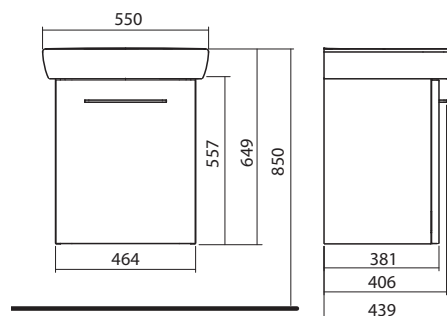

Nábytková nožička 20 cm, biela (2 ks)	99439000
---------------------------------------	----------

Kúpeľňová zostava 55 cm, skladajúca sa z:

- umývadlo s otvorom pre batériu, 55 x 44 cm
- spodná skrinka pod umývadlo, závesná, 46,4 x 55,7 x 38,1 cm
- dvierka s mechanizmom tichého dovierania
- 1 pevná drevená polička