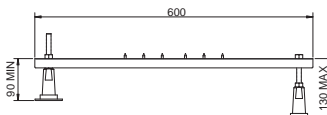

Nohy pre sprchovacie vaničky ŠTANDARD PLUS

U - profil 600 mm

pre nasledujúce sprchovacie vaničky:
XBN1480000, XBN1490000, XBK1480000,
XBK1490000, XBN1580000, XBN1590000,
XBK1580000, XBK1590000