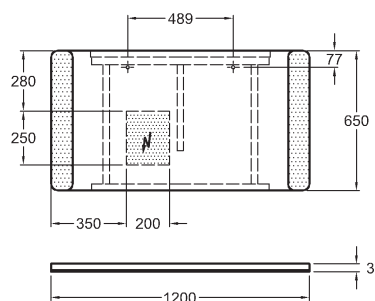

Zrkadlo s LED osvetlením

120 x 65 x 3 cm
rám z matného hliníka

- integrovaný svetelný zdroj
  24 W, 24 V, 4000 K, IP44