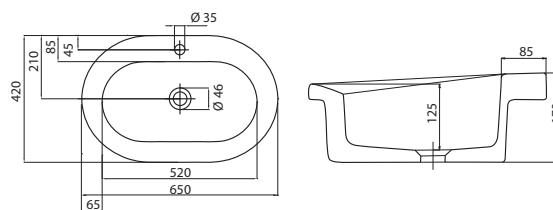

L31865000

ReflexKOLO L31865900

Umývadlo pravouhlé 65 x 42 cm, zapustené

s otvorom pre batériu, bez prepadu

kompletné s kovovým odtokovým ventilom
s bielou keramikou krytkou a montážnou šablónou

umývadlo je glazúrované aj v časti pod doskou