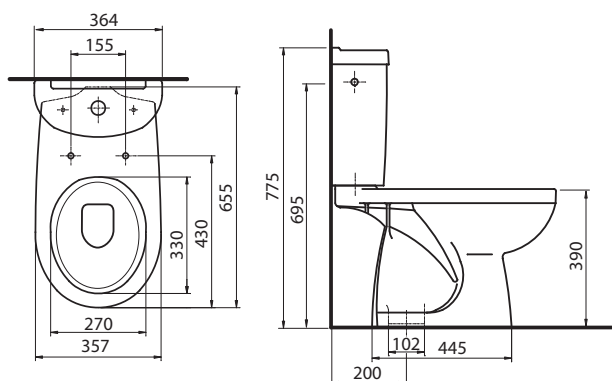

Kombinované WC, 3/6 l

odpad zvislý, s hlbokým splachovaním

skladajúce sa z:

• WC misa	M33201000
• nádrž keramická, oválna, s dvojitým splachovaním 3/6 l	M34010000
alebo	
• nádrž keramická, pravouhlá, s dvojitým splachovaním 3/6 l	M34011000

Závesné WC oválne

s hlbokým splachovaním, 6 l
bez splachovacieho kruhu
dĺžka 53 cm

možnosť inštalácie na inštaláčne moduly Geberit

M33120000

Závesné WC oválne

s hlbokým splachovaním, 6 l
dĺžka 53 cm

možnosť inštalácie na inštaláčne moduly Geberit

M33100000