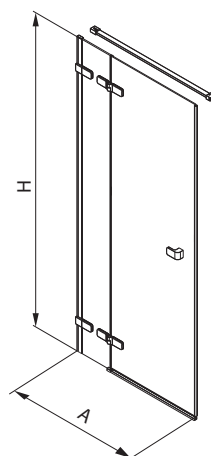

**VYHOTOVENIE
NA MIERU**