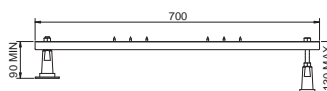

Nohy pre sprchovacie vaničky PACIFIK

U - profil 700 mm

pre nasledujúce sprchovacie vaničky:
XBN0780000, XBN0790000, XBK0780000,
XBK0790000, XBK0710000, XBP0718000,
XBP0719000, XBP0780000, XBP0729000,
XBP0749000, XBN0710000