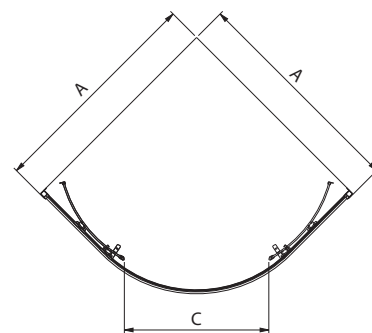

Štvrtkruhový sprchovací kút 80 x 80 cm a 90 x 90 cm posuvné dvere

Pravé bezpečnostné sklo
Hrúbka skla: 4 mm

Číslo výrobku	Výplň - sklo	Farba profilu	A Rozmerové možnosti (mm)	H Výška (mm)	C Šírka vstupu (mm)	R Rádus (mm)
PKPG80222003	číre	strieborná lesklá	790 - 810	1850	450	450
PKPG90222003	číre	strieborná lesklá	890 - 910	1850	580	550

Odporúčame kombinovať s nasledujúcimi sprchovacími vaničkami:

PKPG80		strana č.	PKPG90		strana č.
PACIFIK akrylátová vanička	XBN0780000	204	PACIFIK akrylátová vanička	XBN0790000	204
ŠTANDARD PLUS akrylátová vanička	XBN1580000	206	ŠTANDARD PLUS akrylátová vanička	XBN1590000	206
HLBOKÁ akrylátová vanička	XBN0380000	208	HLBOKÁ akrylátová vanička	XBN0390000	208
FIRST akrylátová vanička	XBN1680000	209	FIRST akrylátová vanička	XBN1690000	209

Pozor! Skutočná veľkosť sprchovacieho kúta je určená rozmerovými možnosťami A pre daný model.