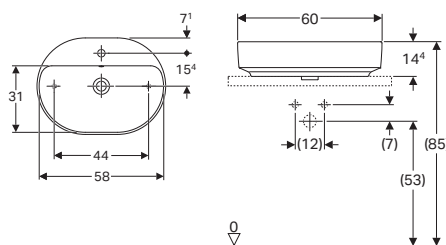

Umývadlo elipsa 60 cm, na dosku

s otvorom pre batériu, s prepadom

vr. montážnej šablóny a montážnej súpravy