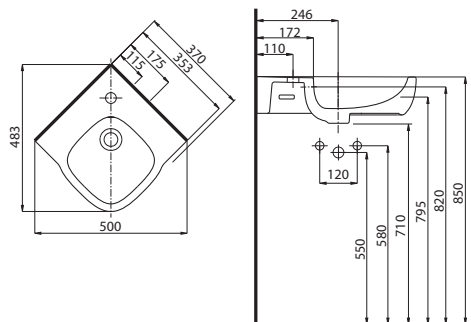

Umývadlo rohové

s otvorom pre batériu, s prepacom 37 x 50 cm

L21750000

ReflexKOLO L21750900