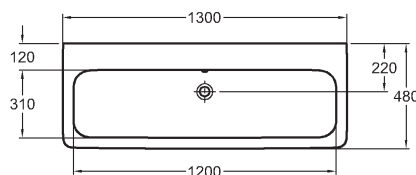

Umývadlo 130 cm

bez otvoru pre batériu, s prepacom
130 x 48 cm

možnosť inštalácie na dosku alebo kombinácie
s polostĺpom M27100000 alebo so spodnými
skrinkami 89462000, 89472000,
89461000, 89471000

- montáž na skrutky