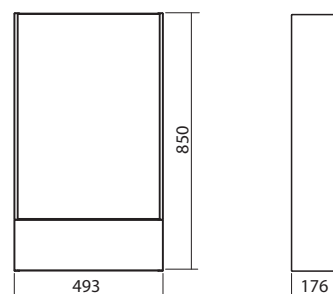

korpus/čelná plocha: lesklá biela	88431000
korpus/čelná plocha: sivý brest	88440000