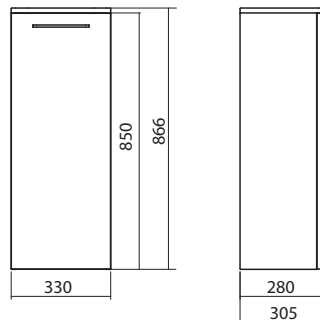

Nábytková nožička 20 cm, biela (2 ks)	99439000
---------------------------------------	----------

Bočná skrinka

33 x 86,6 x 28 cm

- dvierka s mechanizmom tichého dovierania
- 2 nastaviteľné drevené poličky
- možnosť doplnenia koša na bielizeň