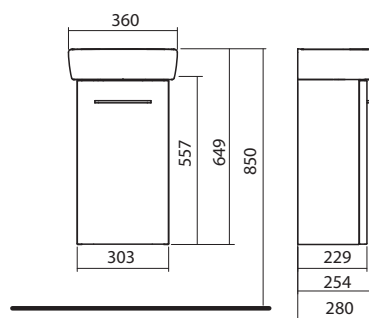

Nábytková nožička 20 cm, biela (2 ks)	99439000
---------------------------------------	----------

Kúpeľňová zostava 36 cm, skladajúca sa z:

- umývadlo s otvorom pre batériu, 36 x 28 cm
- spodná skrinka pod umývadlo, závesná, 30,3 x 55,7 x 22,9 cm
- dvierka s mechanizmom tichého dovierania
- 1 pevná drevená polička