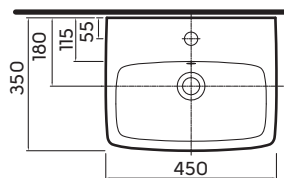

Umývadlo, pravouhlé

s otvorom pre batériu, s prepacom
45 x 35 cm