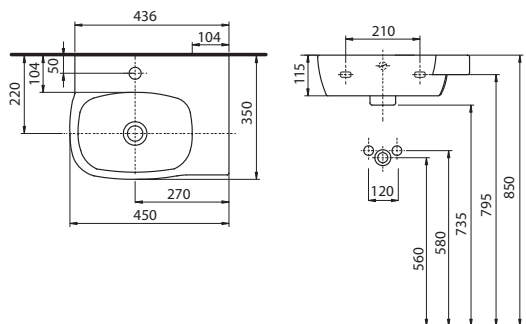

Umývadlo asymetrické 45 cm

s otvorom pre batériu, s prepacom 45 x 35 cm, odkladacia plocha vpravo

L22145000

ReflexKOLO L22145900