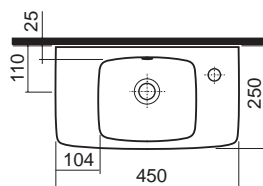

Umývadlo pravouhlé

s otvorom pre batériu vľavo, s prepacom
45 x 25 cm