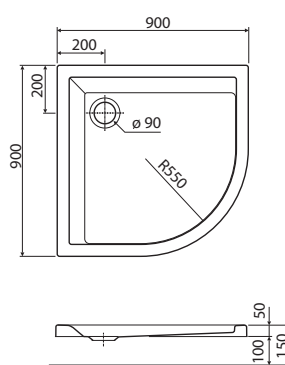

Štvrtkruhová sprchovacia vanička PACIFIK

hĺbka: 3 cm, odtok: $\varnothing$ 90 mm

90 x 90 cm

XBN0790000

90 x 90 cm

povrchová úprava **Antislid**

XBN0790101

100 x 100 cm

XBN0710000

Doplňky:

Nohy pre vaničku

SN6