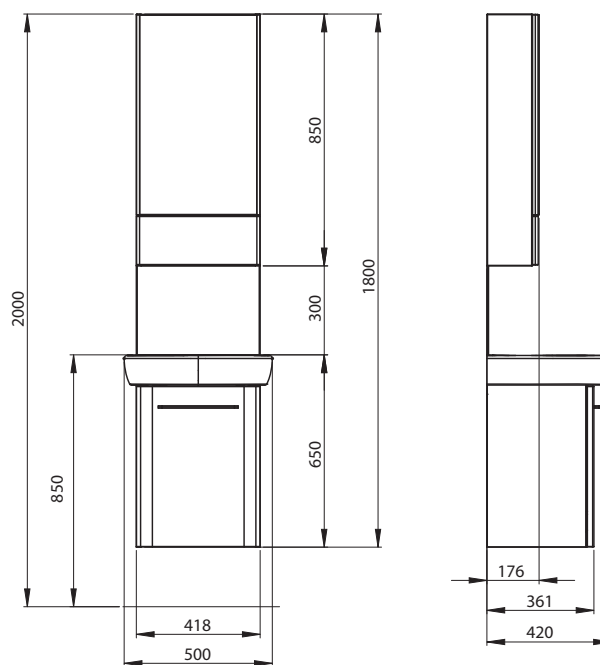

Stípková umývadlová zostava 50 cm, lesklá biela

50 x 200 x 42 cm

skladajúca sa z:

- umývadlo so spodnou skrinkou M39004000
- zrkadlová skrinka 88429000
- zadný krycí panel 88447000

možnosť kombinácie s osvetlením 99426000

kompletné vybavenie umývadlového priestoru

- nevyžaduje použitie obkladu

M39014000

Doplnky:

Nábytková nožička 20 cm, chróm (2 ks)

99428000

Nábytková nožička 20 cm, biela (2 ks)

99439000

Stípková umývadlová zostava 55 cm, lesklá biela

55 x 200 x 44 cm

skladajúca sa z:

- umývadlo so spodnou skrinkou M39005000
- zrkadlová skrinka 88430000
- zadný krycí panel 88448000

možnosť kombinácie s osvetlením 99426000

kompletné vybavenie umývadlového priestoru

- nevyžaduje použitie obkladu