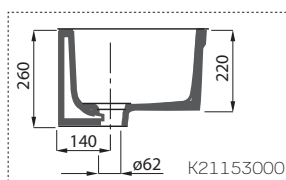

A	B	A2	B2
K21153000	500	400	440	330
K21163000	600	450	540	380

50 x 40 cm	K21153000
60 x 45 cm	K21163000

Doplňky:

Montážna sada pre montáž na stenu k drezu Swing (2 ks)

99313000

Vpust a zátka pre keramické drezy a výlevky

99302000

Drez MADISON

keramický

pre postavenie na dosku/ na podpery (dodávka stavby)

K drezu odporúčame rúrkovú zápachovú uzávierku pre drezy Geberit 152.741.11.1 (d = 50 mm) alebo 152.742.11.1 (d = 40 mm).