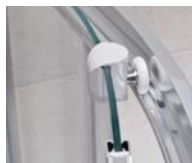

Dokonalý chod:
horné a dolné ložiskové
pojazy