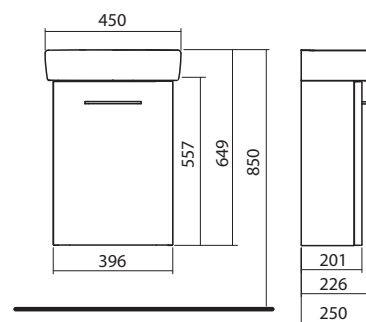

Nábytková nožička 20 cm, biela (2 ks)	99439000
---------------------------------------	----------

Kúpeľňová zostava 45 cm, skladajúca sa z:

- umývadlo s otvorom pre batériu vpravo, 45 x 25 cm
- spodná skrinka pod umývadlo, závesná, 39,6 x 55,7 x 20,1 cm
- dvierka s mechanizmom tichého dovierania
- 1 pevná drevená polička