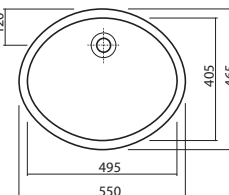

Umývadlo vstavané NOVA TOP

bez otvoru pre batériu, s prepacom vzaďu
55 x 46,5 cm
montáž zdola

vr. montážnej šablóny a montážnej súpravy