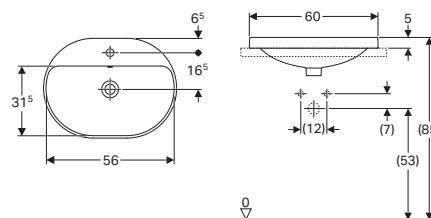

vr. montážnej šablóny

500.728.01.6

Umývadlo elipsa 60 cm, zapustené

s otvorom pre batériu, s prepacom

vr. montážnej šablóny

500.732.01.6

Umývadlo pravouhlé 55 cm, zapustené

bez otvoru pre batériu, s prepacom