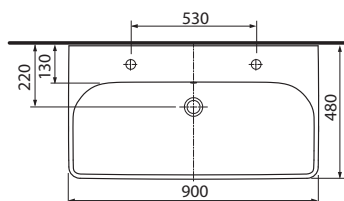

K dispozícii s povrchom ReflexKOŁO

Umývadlo nábytkové

s prepacom
90 x 48 cm

kombinovateľné s polostĺpom L97100000
alebo so spodnou skrinkou

- montáž na skrutky