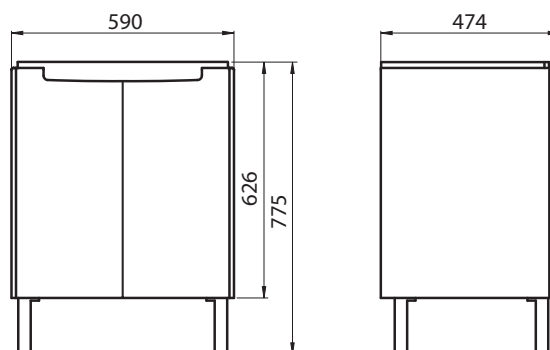

SET umývadlo so spodnou skrinkou

59 x 62,6 x 47,4 cm

- 2 dverka s mechanizmom tichého dovierania
- vrátane nožičiek

L39002000

Zápachová uzávierka pre umývadlo s deliacou stenou, kryt ventilu

materiál: ABS

farba: biela

Výrobok nájdete v Katalógu Geberit

151.034.11.1

Výrobok nájdete v Katalógu Geberit

151.035.11.1

Zápachová uzávierka pre umývadlo s deliacou stenou

materiál: ABS

farba: pochrómovaná lesklá

Výrobok nájdete v Katalógu Geberit

151.035.21.1

Výrobok nájdete v Katalógu Geberit

151.034.21.1

„Click-Clack“ uzatvárateľný odtokový ventil k umývadlu s prepacom

chróm

99111000