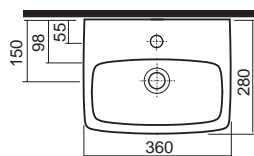

Umývadlo pravouhlé

s otvorom pre batériu, s prepacom
36 x 28 cm