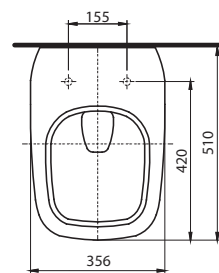

Závesné WC

s hlbokým splachovaním, 6 l
dĺžka len 51 cm!

možnosť inštalácie na inštaláčne moduly Geberit

L23100000

L23100900

WC sedadlo tvrdé, z Duroplastu

závesy kovové

L20111000

závesy kovové, s automatickým pozvoľným sklápaním

L20112000