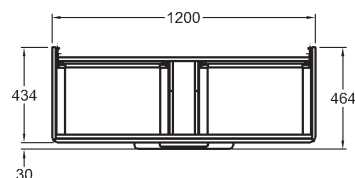

lesklá biela	89462000
lesklá sivá	89472000

Skrinka pod umývadlo, závesná

31,4 x 45,4 x 23,1 cm

pre umývadlá M22440000, M22441000

- 1 dvierka s mechanizmom tichého dovierania
- chrómované držadlo
- závesy dvierok voliteľné vľavo/vpravo