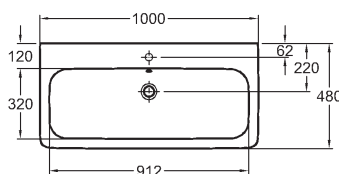

- montáž na skrutky

M21110000

M21110900

Umývadlo 100 cm

bez otvoru pre batériu, s prepacom
100 x 48 cm

možnosť inštalácie na dosku alebo kombinácie
s polostĺpom M27100000 alebo so spodnými
skrinkami 89460000, 89470000,
89459000, 89469000