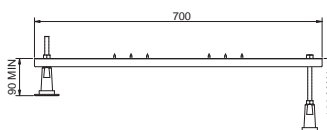

Nohy pre sprchovacie vaničky HLBOKÉ

U - profil 700 mm

pre nasledujúce sprchovacie vaničky:
XBK0390000, XBN1590000