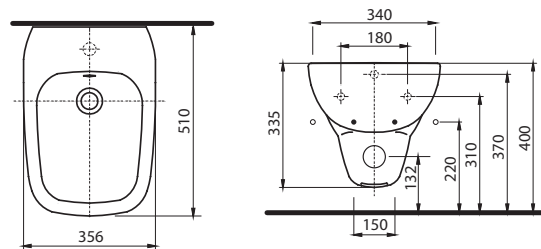

Bidet závesný

s otvorom pre batériu, s prepacom

možnosť inštalácie na inštalčné moduly Geberit

L25100000

ReflexKOLO L25100900

Pisoár Style (Pareo)

prívod zozadu, odpad dozadu

Na tento pisoár nie je možné inštalovať poklop

- vr. upevňovacej súpravy A3569000, krytka biela