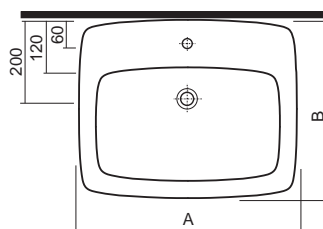

Umývadlo zapustené, pravouhlé

s otvorom pre batériu, s prepacom
montáž zhora

vr. montážnej šablóny