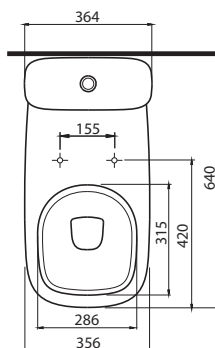

Kombinované WC, 3/6 l

odpad univerzálny, s hlbokým splachovaním
skryté upevnenie

skladajúce sa z:

- WC misa L23200000, vr. upevňovacej súpravy A3569000
- nádrž keramická L24001000, s dvojitým splachovaním 3/6 l