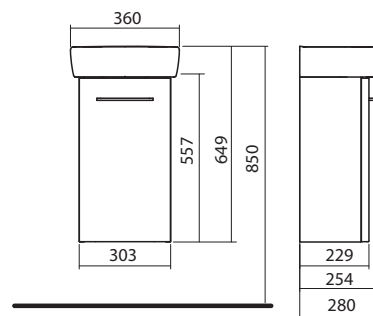

Doplňky: vid' strana 150

Deliaca stena medzi pisoáre Nova Pro

keramická
70 x 40 cm

vr. montážnej súpravy

60201000

Kúpeľňová zostava 36 cm, skladajúca sa z:

- umývadlo s otvorom pre batériu, 36 x 28 cm
- spodná skrinka pod umývadlo, závesná, 30,3 x 55,7 x 22,9 cm
- dvierka s mechanizmom tichého dovierania
- 1 pevná drevená polička