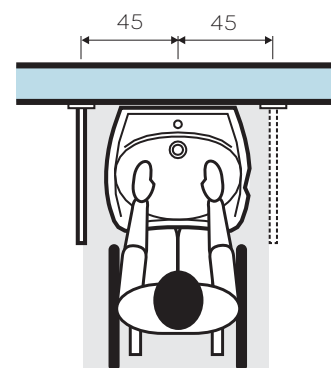

Umývadlo Nova Pro Bez Bariér

spĺňa požiadavky vyhlášky na umývadlá:

- horná hrana umývadla vo výške 87 - 90 cm
- vybranie v prednej časti pre ľahké dosiahnutie batérie
- s otvorom na stojančekovú batériu
- pri inštalácii s podomietkovou zápachovou uzávierkou je možno podbehnúť invalidným vozíkom
- inštalácia s 1 pevným držadlom
- na želanie zrkadlo s možnosťou naklonenia o 10°