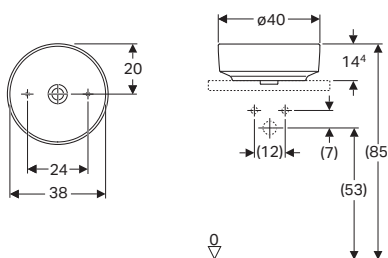

Umývadlo okrúhle 40 cm, na dosku

bez otvoru pre batériu, bez prepadu

vr. montážnej šablóny a montážnej súpravy