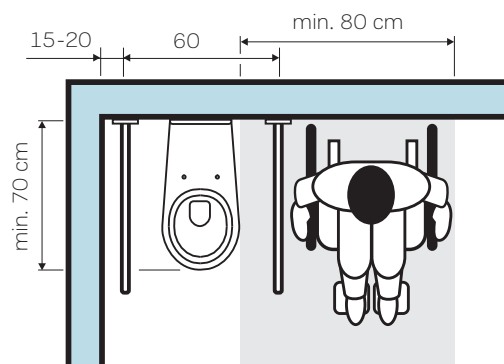

Závesné WC Nova pro Bez Bariér

spĺňa požiadavky vyhlášky na WC:

- horná hrana WC vo výške 50 cm
- ovládanie splachovania na strane najvyššie 120 cm nad podlahou
- inštalácia s 2 sklopnými držadlami vo výške 78 cm nad podlahou
- vzdialenosť prednej hrany WC od steny 70 cm
- vedľa WC voľný priestor min. 80 cm pre prízjazd vozíka zo strany a ľahké presadenie z vozíka na WC
- sedadlá s robustnými kĺbmi s dlhodobou životnosťou