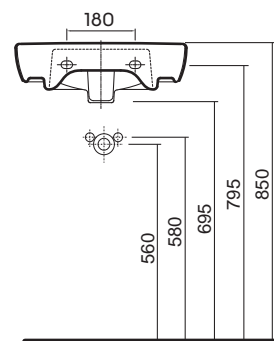

Umývadlo, pravouhlé

s otvorom pre batériu, s prepacom
45 x 35 cm