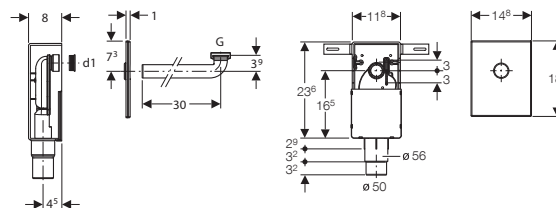

Doplňky:

Odtoková súprava pre zamurovanie do steny, chróm

- ventil s prepadovou rúrkou
- podomietková plastová zápachová uzávierka vr. rámu na zamurovanie
- krycia antikorová doska