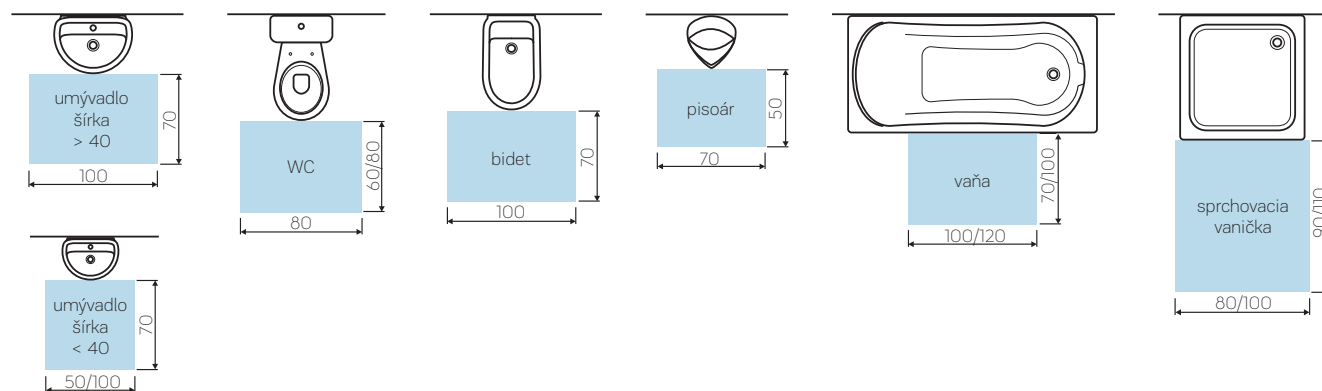

Ergonómia v kúpeľni

Chcete sa vo svojej kúpeľni pohodlne pohybovať? Určite áno. Preto je ergonómia celého interiéru taká dôležitá. V modernej kúpeľni musí mať všetko svoje miesto a byť dôsledne premyslené.

Pre umiestnenie každého zariadenia platí vlastné pravidlo. Na tejto strane vám predkladáme praktické rady pre návrh kúpeľne.

Vzdialenosti medzi výrobkami v kúpeľni (rozмеры v cm)

	<40	>40						stena
<40	30	30	20	20	20	20	30	10 - 30
<40	30	30	20	30	20	20	20	30
	20	20	-	30	20	20	20	20
	20	30	30	-	20	30	30	30
	20	20	20	20	20	20	20	20
	20	20	20	30	20	-	-	-
	30	20	20	30	20	-	-	-
stena	10 - 30	30	20	30	20	-	-	-

Voľný priestor vo funkčne navrhnutej kúpeľni (rozмеры v cm)