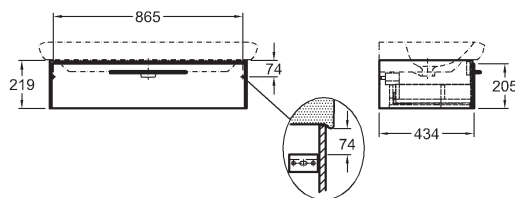

lesklá biela	89457000
lesklá sivá	89467000

Skrinka pod umývadlo, závesná

90 x 21,9 x 43,4 cm
pre umývadlá M21110000, M21010000, M21510000

- 1 zásuvka s mechanizmom tichého dovierania
- chrómované držadlo