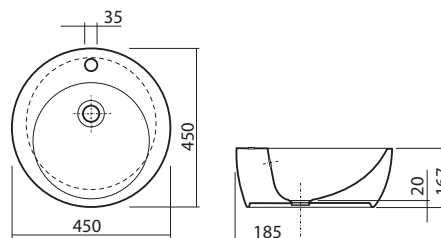

K21645000

ReflexKOLO K21645900