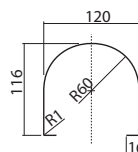

Polostĺp

ušľachtilá oceľ

• chrómovaný

99005000

• červený

99006000

Kúpeľňovú sériu Nova Pro Junior je možné vhodne kombinovať s keramickými výrobkami Nova Pro a Nova Pro Pico.