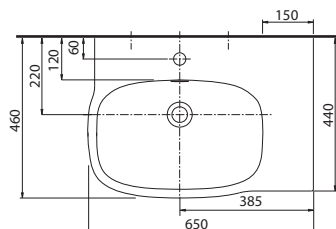

Umývadlo asymetrické

s otvorom pre batériu, s prepadom
65 x 46 cm