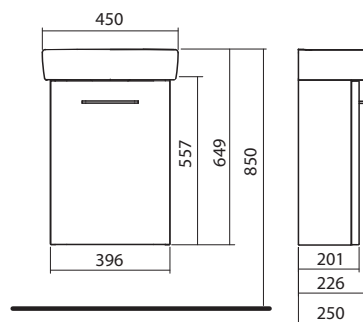

Nábytková nožička 20 cm, biela (2 ks)	99439000
---------------------------------------	----------

Kúpeľňová zostava 45 cm, skladajúca sa z:

- umývadlo s otvorom pre batériu vľavo, 45 x 25 cm
- spodná skrinka pod umývadlo, závesná, 39,6 x 55,7 x 20,1 cm
- dvierka s mechanizmom tichého dovierania
- 1 pevná drevená polička