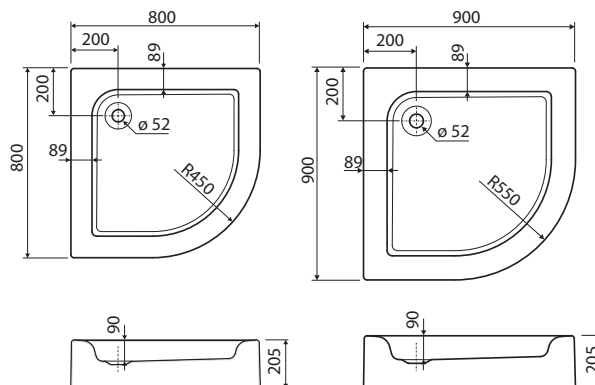

80 x 80 cm

XBN1480000

90 x 90 cm

XBN1490000

Doplňky:

Nohy pre vaničku (nutné objednať)

SN5

Štvrtkruhová sprchovacia vanička ŠTANDARD PLUS