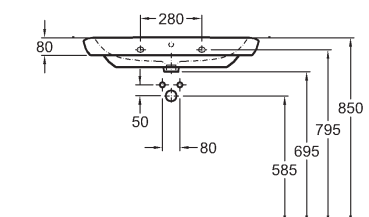

Umývadlo 80 cm

s otvorom pre batériu, s prepacom
80 x 48 cm

možnosť inštalácie na dosku alebo kombinácie
s polostĺpom M27100000 alebo so spodnými skrinkami
89458000, 89468000, 89457000, 89467000

- montáž na skrutky