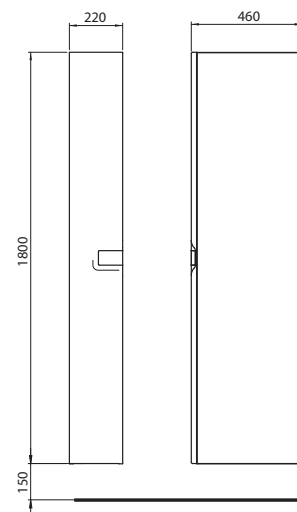

Bočná skrinka vysoká s výsuvom „cargo”, závesná

22 x 180 x 46 cm

- výsuvná „cargo” zásuvka s mechanizmom tichého dovierania
- Drôtený program (5 pevných košov)
- držadlo (chrómované pre variant lesklá biela a strieborný grafit, čierne pre variant čierna matná)

lesklá biela	88463000
strieborný grafit	88464000
čierna matná	88465000

Zrkadlová skrinka

- zrkadlové dverka s mechanizmom tichého dovierania
- 2 nastaviteľné sklenené poličky
- závesy dveriek voliteľné vľavo/vpravo