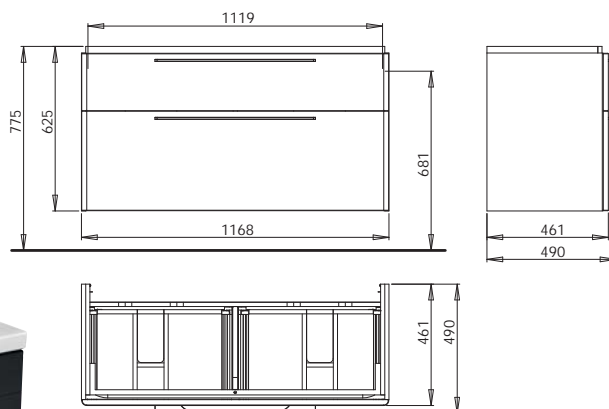

Skrinka pod dvojumývadlo 120 cm, závesná

116,8 x 62,5 x 46,1 cm

pre nábytkové umývadlá L91021000, L91521000

- 2 zásuvky s mechanizmom tichého dovierania
- 2 chrómované držadlá