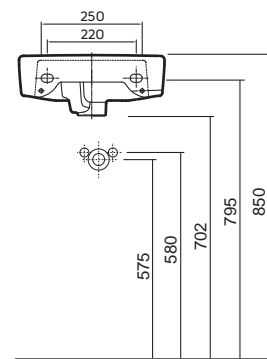

Umývadlo, oválne

s otvorom pre batériu, s prepacom
36 x 29 cm