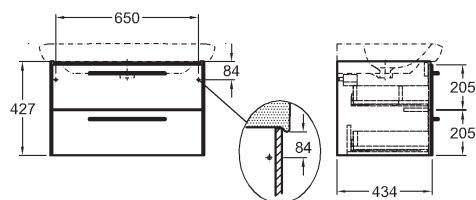

70 x 42,7 x 43,4 cm
pre umývadlo M21180000

- 2 zásuvky s mechanizmom tichého dovierania
- 2 chrómované držadlá

lesklá biela	89458000
lesklá sivá	89468000

Skrinka pod umývadlo, závesná

90 x 42,7 x 43,4 cm

pre umývadlá M21110000, M21010000, M21510000