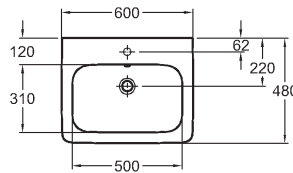

K dispozícii s povrchom **ReflexKOLO**

Umývadlo 60 cm

s otvorom pre batériu, s prepacom
60 x 48 cm

možnosť inštalácie na dosku alebo kombinácie
s polostĺpom M27100000 alebo so spodnými
skrinkami 89455000, 89465000

- montáž na skrutky