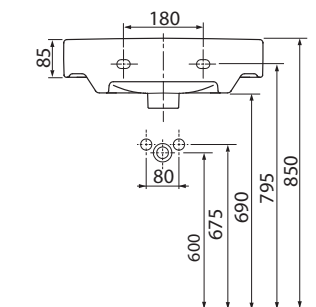

Umývadlo nábytkové

s otvorom pre batériu, s prepacom
45 x 36

kombinovateľné so spodnou skrinkou
• montáž na skrutky