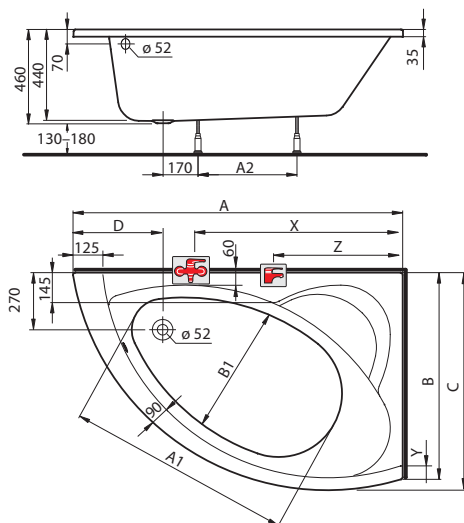

A	B	A1	B1	A2	C	D	X	Y	Z
XWAO740000	1400	1000	1000	540	450	1030	385	900	70	600
XWAO741000	1400	1000	1000	540	450	1030	385	900	70	600
XWAO750000	1500	1000	1050	560	480	1030	405	1050	70	600
XWAO751000	1500	1000	1050	560	480	1030	405	1050	70	600
XWAO760000	1600	1000	1100	623	480	1030	425	1100	70	660
XWAO761000	1600	1000	1100	623	480	1030	425	1100	70	660

140 x 100 x 44 cm, objem vody 190 l

• pravá XWAO740000

• ľavá XWAO741000

150 x 100 x 44 cm, objem vody 210 l

• pravá XWAO750000

• ľavá XWAO751000

160 x 100 x 44 cm, objem vody 230 l

• pravá XWAO760000

• ľavá XWAO761000

Doplňky:

Odpadové a prepadové súpravy – str. 237

Čelný panel pre vaňu NEO PLUS

rovnaký pre obidve vyhotovenia vane

Čelný panel pre vaňu NEO PLUS 140

PWAO740000

Čelný panel pre vaňu NEO PLUS 150

PWAO750000

Čelný panel pre vaňu NEO PLUS 160

PWAO760000