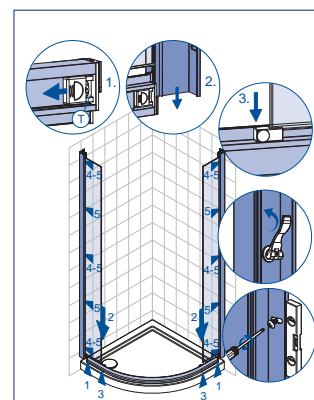

Číslo výrobku	Výplň - sklo	Farba profilu	A Rozmerové možnosti (mm)	H Výška (mm)	C Šírka vstupu (mm)
WKDK80222003	číre	strieborná lesklá	760 - 780	1900	380
WKDK90222003	číre	strieborná lesklá	860 - 880	1900	454

Elegantný vzhľad:
krycie rohové lišty
a chrómované záslepky
profilov

Jednoduchá montáž:
exkluzívne „rychloupínaky“ Kolo a „click“ uzávery
pre montáž bez vŕtania