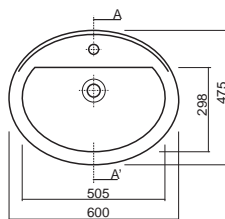

Umývadlo zapustené NOVA TOP

s otvorom pre batériu, s prepacom
60 x 48 cm

montáž zhora, vr. montážnej šablóny

1527000