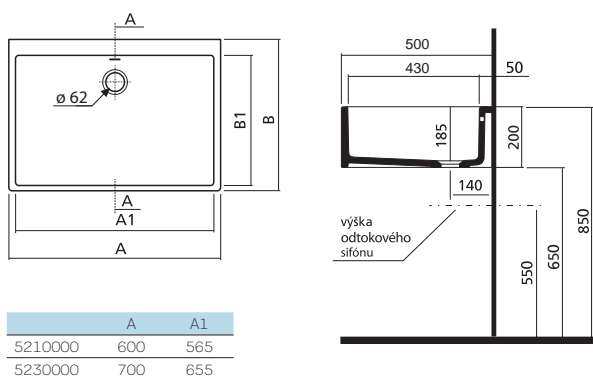

60 x 50 cm

5210000

70 x 50 cm

5230000

Doplňky:

Montážne podpery 46 cm

99037000