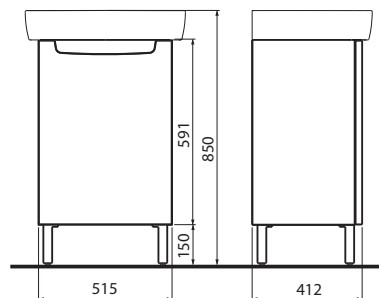

Skrinka pod umývadlo, závesná

51,5 x 59,1 x 41,2 cm
pre nábytkové umývadlo K91962000

- 1 pevná drevená polička
- dvierka s mechanizmom tichého dovierania
- závesy dvierok voliteľné vľavo/vpravo

korpus a čelná plocha: lesklá biela	89545000
korpus: wenge, čelná plocha: lesklá biela	89546000

Doplňky:

Nožičky 15 cm (2 ks)	99274000

Bočná skrinka nízka, závesná

33 x 70 x 29,2 cm

- 2 nastaviteľné drevené poličky
- dvierka s mechanizmom tichého dovierania
- závesy dvierok voliteľné vľavo/vpravo