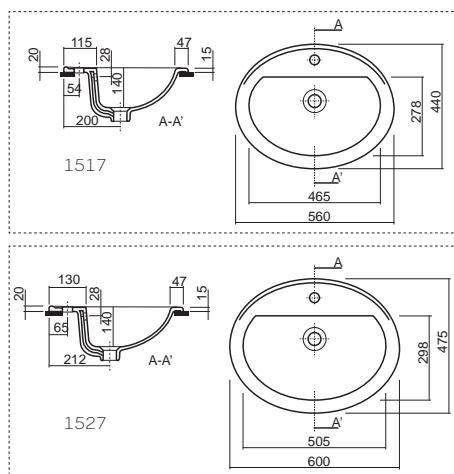

Umývadlo zapustené NOVA TOP

s otvorom pre batériu, s prepacom
montáž zhora

vr. montážnej šablóny