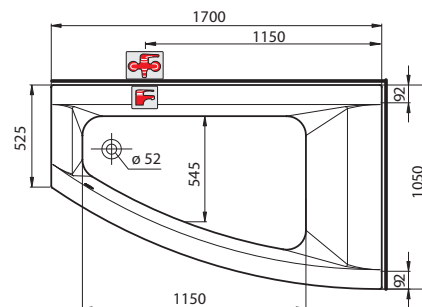

170 x 105 x 45 cm, objem vody 250 l

• pravá

XWA0870000

170 x 105 x 45 cm, objem vody 250 l

• ľavá

XWA0871000

Doplňky:

Panely pre vane CLARISSA 170

• čelný - pravý

PWA0870000

• čelný - ľavý

PWA0871000

• bočný (rovnaký pre obidve vyhotovenia vane)

PWA0872000

Podhlavník CLARISSA

sivý

materiál: polyuretánová pena

SP006

Odpadová a prepadová súprava Geberit

so súpravou pre kompletizáciu

pre vane zvláštnych rozmerov, predĺžená s odtokovým otvorom $\varnothing$ 52 mm

Výrobok nájdete v Katalógu Geberit

150.525.21.1