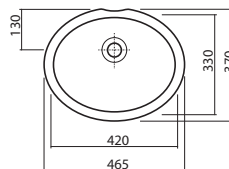

K dispozícii s povrchom ReflexKOLO

Umývadlo polozapustené STYLE

s otvorom pre batériu, s prepacom
55 x 44,5 cm

vr. montážnej šablóny

* rozmer pre čiastočné zapustenie do dosky/nábytku

L21855000

ReflexKOLO

L21855900

Umývadlo vstavané NOVA TOP

bez otvoru pre batériu, s prepacom vpredu
46,5 x 37 cm
montáž zdola

vr. montážnej šablóny a montážnej súpravy

61846000

Umývadlo vstavané NOVA TOP

bez otvoru pre batériu, s prepacom vzaďu
55 x 46,5 cm
montáž zdola

vr. montážnej šablóny a montážnej súpravy

61856000