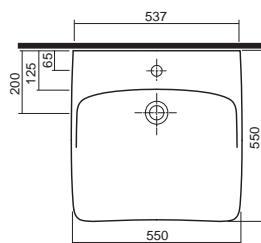

Umývadlo pre telesne postihnutých

s otvorom pre batériu

Odporúčame inštalovať s podomietkovou zápachovou uzávierkou.

Spĺňa požiadavky vyhlášky č. 532/2002 Z. z.