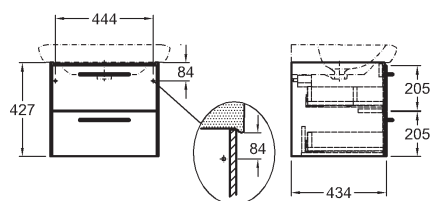

Skrinka pod umývadlo, závesná

49,4 x 42,7 x 43,4 cm
pre umývadlo M21160000

- 2 zásuvky s mechanizmom tichého dovierania
- 2 chrómované držadlá

lesklá biela	89455000
lesklá sivá	89465000

Skrinka pod umývadlo, závesná

60 x 42,7 x 43,4 cm
pre umývadlá M21170000, M21171000

- 2 zásuvky s mechanizmom tichého dovierania
- 2 chrómované držadlá