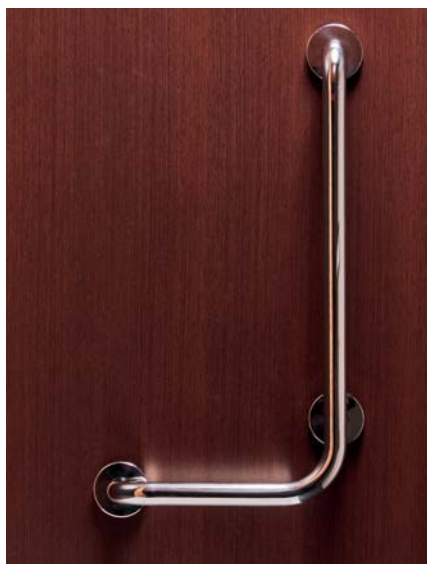

Nástenné lomené madlo na použitie v sprchovacom kúte