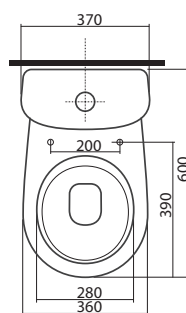

Kombinované WC, 3/6 l

odpad vodorovný, s hlbokým splachovaním
dĺžka len 60 cm!