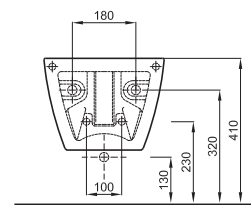

Bidet závesný

s otvorom pre batériu, s prepadom

možnosť inštalácie na inštaláčne moduly Geberit