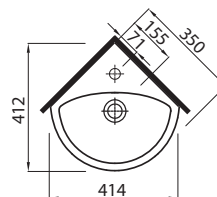

Umývadlo rohové

s otvorom pre batériu, s prepacom
35 x 41,5 cm