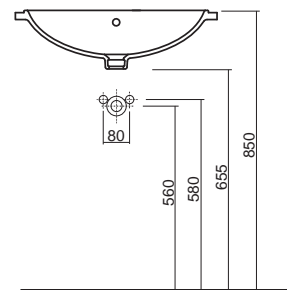

s otvorom pre batériu, s prepacom vpredu
55 x 45 cm
montáž zdola

vr. montážnej šablóny a montážnej súpravy

M31858000

Umývadlo vstavané STYLE, zdola

bez otvoru pre batériu, s prepacom vpredu
46 x 35 cm

- glazúrovaný iba vnútorný priestor
- zabrúsené pre montáž zdola