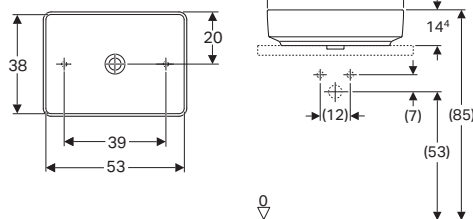

500.775.01.6

Umývadlo elipsa 60 cm, na dosku

s otvorom pre batériu, s prepadom

vr. montážnej šablóny a montážnej súpravy

500.777.01.6

Umývadlo pravouhlé 55 cm, na dosku

bez otvoru pre batériu, bez prepadu

vr. montážnej šablóny a montážnej súpravy