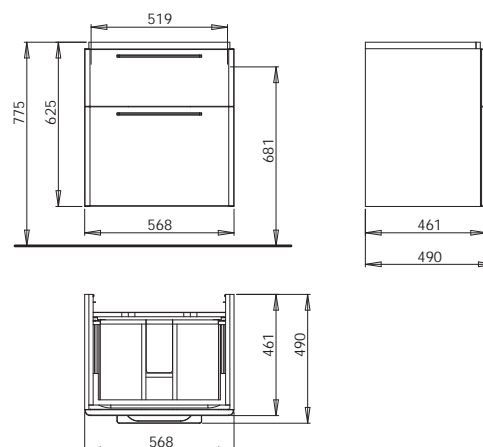

- 2 zásuvky s mechanizmom tichého dovierania
- 2 chrómované držadlá

lesklá biela	89433000
platinovo sivá	89434000
sivý dub	89525000
bielený jaseň	89502000
antracit mat	89531000

Doplňky:

LED svetelná lišta 48 cm	501480000
--------------------------	-----------