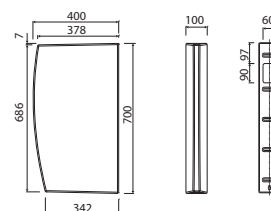

Deliaca stena medzi pisoáre Nova Pro

keramická
70 x 40 cm

vr. montážnej súpravy