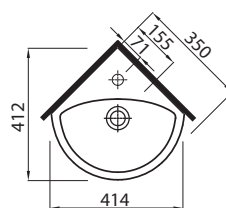

Umývadlo rohové

s otvorom pre batériu, s prepacom
35 x 41,5 cm