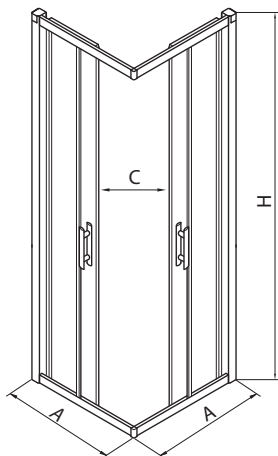

Pozor! Skutočná veľkosť sprchovacieho kúta je určená rozmerovými možnosťami A pre daný model.

**Štvorcový sprchovací kút 80 x 80 cm a 90 x 90 cm
posuvné dvere**

Pravé bezpečnostné sklo
Hrúbka skla: 6 mm