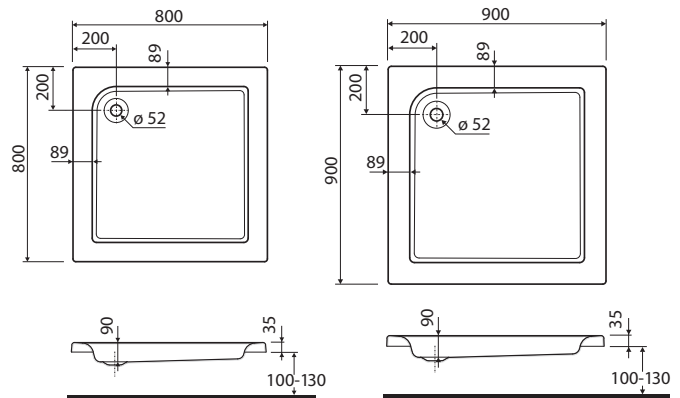

Štvorcová sprchovacia vanička ŠTANDARD PLUS

hĺbka: 9 cm, odtok: $\varnothing$ 52 mm

80 x 80 cm	XBK1580000
90 x 90 cm	XBK1590000

Doplňky:

Nohy pre vaničku

SN5