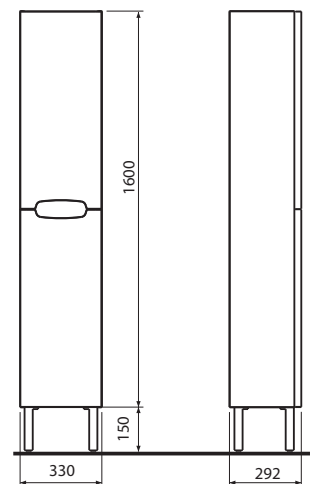

Bočná skrinka vysoká, závesná

33 x 160 x 29,2 cm

- horná časť - 2 nastaviteľné drevené poličky
- dolná časť - 2 nastaviteľné drevené poličky (je možné vybrať pre inštaláciu koša na bielizeň)
- 2 dvierka s mechanizmom tichého dovierania
- závesy dvierok voliteľné vľavo/vpravo

korpus a čelná plocha: lesklá biela	88393000
korpus: wenge, čelná plocha: lesklá biela	88394000

Doplňky:

Nožičky 15 cm (2 ks)	99274000
Kôš na bielizeň	88416000

Kôš na bielizeň

na želanie k vysokým skrinkám Rekord
(po vybratí dvoch poličiek v dolnej časti skrinky)

88416000