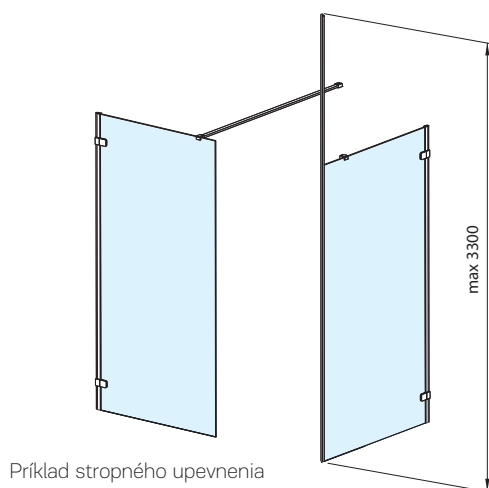

Stropné upevnenie pevných stien Walk-In

Vzpery pre stropné upevnenie pevných stien Walk-In

Číslo výrobku		Farba profilu	
HSKD19003	stropné upevnenie bočnej steny, 1950 mm (+ zásuvný profil dĺžky 1500 mm)	chróm/ strieborná lesklá	
HSKD23003	stropné upevnenie bočnej steny, 2300 mm (+ zásuvný profil dĺžky 1500 mm)	chróm/ strieborná lesklá	

Pozor!

Pri použití pevnej steny typu Walk-In je nutné vždy objednať vzperu príslušnej dĺžky.

Vzpery je možné upraviť (skrátit) podľa stavebnej situácie.