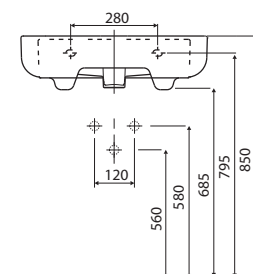

K11162000

ReflexKOLO K11162900

K11165000

ReflexKOLO K11165900

WC misa Ego

s hlbokým splachovaním, 6 l
odpad vodorovný - univerzálny, skryté upevnenie
bez splachovacieho kruhu

Kompletné s:

- montážna súprava A42300000

možnosť inštalácie na inštaláčne moduly Geberit typ UP