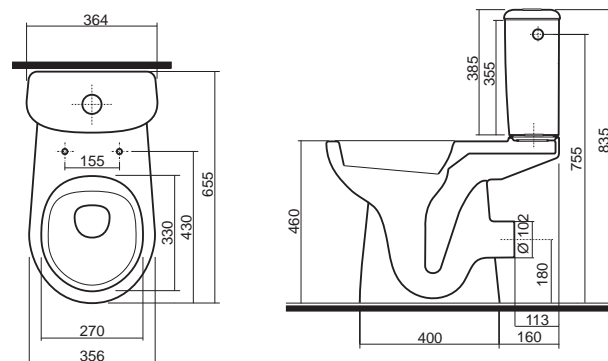

Kombinované WC zvýšené, 3/6 l,
pre osoby so zníženou pohyblivosťou tela
odpad vodorovný, s hlbokým splachovaním

ovládanie splachovania nespĺňa všetky požiadavky podľa vyhlášky č. 532/2002 Z. z.

skladajúce sa z:

• WC misa, výška 46 cm	M33400000
• nádrž keramická, oválna, s dvojitým splachovaním 3/6 l	M34010000
alebo	
• nádrž keramická, pravouhlá, s dvojitým splachovaním 3/6 l	M34011000

NOVA PRO
BEZ BARIÉR

Závesné WC s dĺžkou 70 cm
pre telesne postihnutých
s hlbokým splachovaním, 6 l
bez splachovacieho kruhu

možnosť inštalácie na inštalčné moduly Geberit

Spĺňa požiadavky vyhlášky č. 532/2002 Z. z.