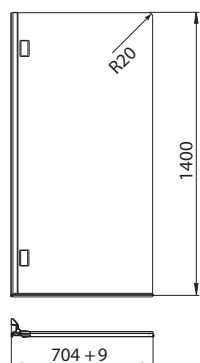

Dodávané s povrchom ReflexKOLO

1-dielna vaňová zástena, 70 x 140 cm sklopná nad vaňu aj mimo vane

Ľavá
pre vane so šírkou min. 75 cm