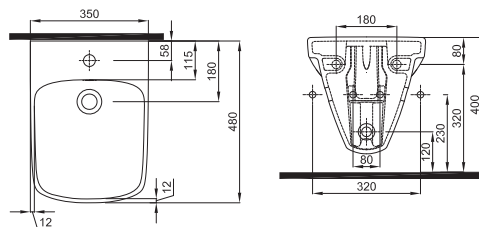

Bidet závesný, pravouhlý

s otvorom pre batériu, s prepacom

možnosť inštalácie na inštaláčne moduly Geberit

M35103000

Bidet závesný, pravouhlý

s otvorom pre batériu, s prepacom

dĺžka len 48 cm!

možnosť inštalácie na inštaláčne moduly Geberit