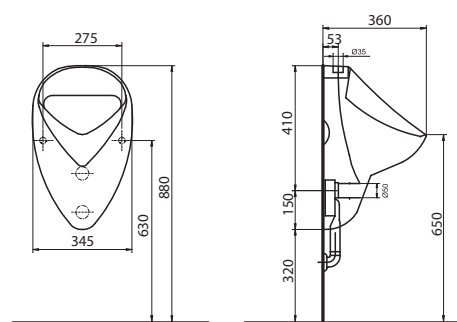

Pisoár Nova Pro (Felix)

prívod zhora, odpad dozadu alebo dole