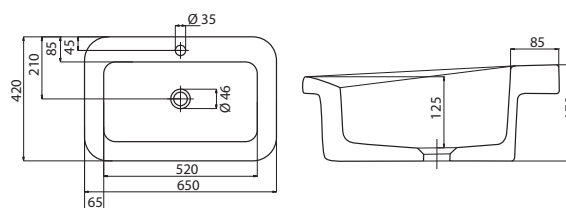

L31866000

ReflexKOLO L31866900