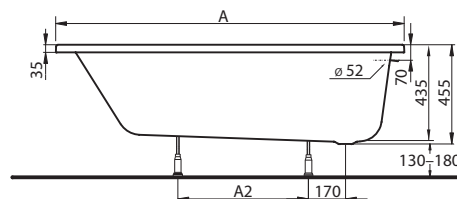

Pravouhlá vaňa PERFECT

kompletná vrátane nôh SN7

	A	B	A1	B1	D	A2	X	Y	
XWP1040000	1400	750	1000	460	270	400	400	60	iba do rohov
XWP1050000	1500	750	1075	510	270	500	400	60	
XWP1060000	1600	750	1150	510	270	600	400	60	
XWP1070000	1700	750	1225	510	270	700	400	60	
XWP1080000	1800	800	1300	560	270	800	400	60	

140 x 70 x 43,5 cm, objem vody 210 l

XWP1040000

150 x 75 x 43,5 cm, objem vody 230 l

XWP1050000

160 x 75 x 43,5 cm, objem vody 250 l

XWP1060000

170 x 75 x 43,5 cm, objem vody 270 l

XWP1070000

180 x 80 x 43,5 cm, objem vody 290 l

XWP1080000

Doplňky:

Odpadové a prepadové súpravy – str. 237

Podhlavník

sivý

materiál: technogel®

SPO07