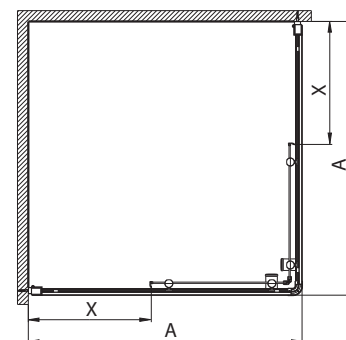

Štvorcový sprchovací kút 80 x 80 cm a 90 x 90 cm posuvné dvere

Pravé bezpečnostné sklo
Hrúbka skla: 4 mm

Číslo výrobku	Výplň - sklo	Farba profilu	A Rozmerové možnosti (mm)	H Výška (mm)	C Šírka vstupu (mm)	X (mm)
ZKDK80222003	číre	strieborná lesklá	775 - 795	1900	420	348
ZKDK80214003	SATIN	strieborná lesklá	775 - 795	1900	420	348
ZKDK90222003	číre	strieborná lesklá	875 - 895	1900	490	398
ZKDK90214003	SATIN	strieborná lesklá	875 - 895	1900	490	398

Odporúčame kombinovať s nasledujúcimi sprchovacími vaničkami:

ZKDK80		strana č.	ZKDK90		strana č.
PACIFIK akrylátová vanička	XBK0780000	204	PACIFIK akrylátová vanička	XBK0790000	204
ŠTANDARD PLUS akrylátová vanička	XBK1580000	207	ŠTANDARD PLUS akrylátová vanička	XBK1590000	207
HLBOKÁ akrylátová vanička	XBK0380000	208	HLBOKÁ akrylátová vanička	XBK0390000	209
FIRST akrylátová vanička	XBK1680000	209	FIRST akrylátová vanička	XBK1690000	209

Pozor! Skutočná veľkosť sprchovacieho kúta je určená rozmerovými možnosťami A pre daný model.