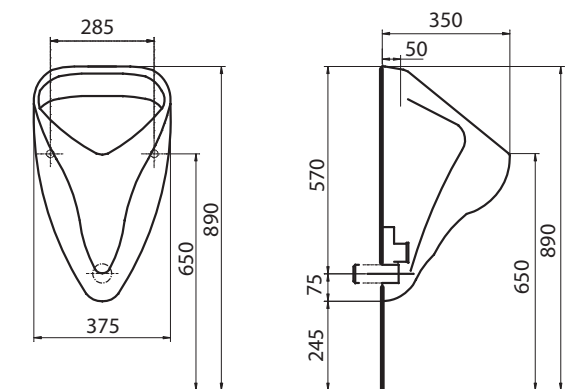

Pisoár Nova Pro (Alex)

prívod zhora, odpad dozadu

vr. upevňovacej súpravy s krytkami A3569000

66010000

Doplňky:

Sitko do pisoárov Nova Pro (Alex), antikorová oceľ

A96002

Zápachová uzávierka pre pisoár d 50, odtok vodorovný

Výrobok nájdete v Katalógu Geberit

152.950.11.1

Tlakový splachovač Schellomat Basic

96017000

Deliaca stena medzi pisoáre Nova pro, keramická

60201000