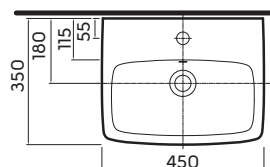

Umývadlo, pravouhlé

s otvorom pre batériu, s prepacom
45 x 35 cm