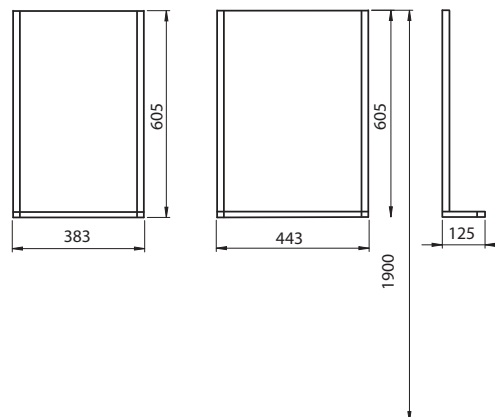

88416000

Zrkadlo s osvetlením

Kompletné s:

- polička
- montážna súprava, návod na montáž
- svetlo 230 V

38,3 x 60,5 x 12,5 cm, lesklá biela	88417000
44,3 x 60,5 x 12,5 cm, lesklá biela	88418000

Nova Pro

najlepšia vo svojej triede