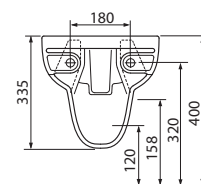

Bidet závesný

s otvorom pre batériu, s prepadom

možnosť inštalácie na inštaláčne moduly Geberit