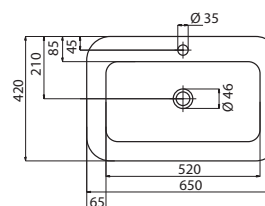

Umývadlo pravouhlé 65 x 42 cm, na dosku

s otvorom pre batériu, bez prepadu

kompletné s kovovým odtokovým ventilom
s bielou keramikovou krytkou a montážnou šablónou