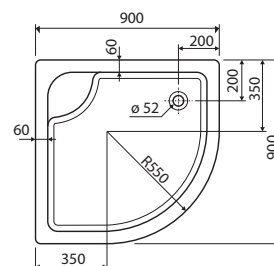

90 x 90 cm

XBN0390000

Doplňky:

Čelný panel k XBN0390000

PBN0390

Nohy pre vaničku

SN1