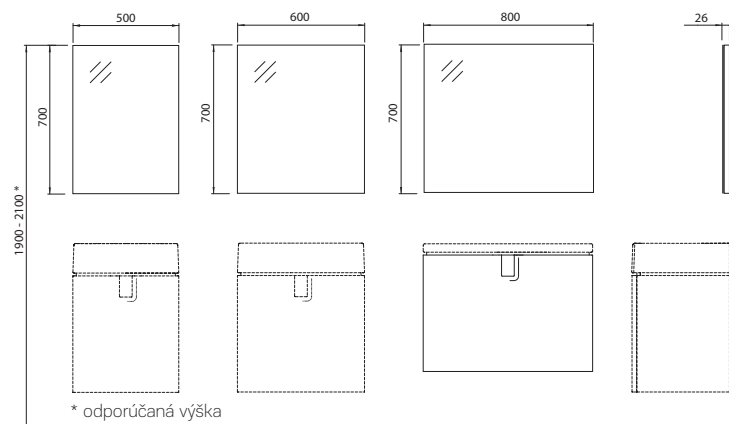

Zrkadlo

50 x 70 x 2,6 cm	88455000
60 x 70 x 2,6 cm	88458000
80 x 70 x 2,6 cm	88476000

Zápachová uzávierka pre umývadlo s deliacou stenou, kryt ventilu

materiál: ABS
farba: biela

Výrobok nájdete v Katalógu Geberit	151.034.11.1
Výrobok nájdete v Katalógu Geberit	151.035.11.1

Zápachová uzávierka pre umývadlo s deliacou stenou

materiál: ABS
farba: pochrómovaná lesklá

Výrobok nájdete v Katalógu Geberit	151.035.21.1
Výrobok nájdete v Katalógu Geberit	151.034.21.1

„Click-Clack“ uzatvárateľný odtokový ventil k umývadlu s prepacom

chróm

99111000