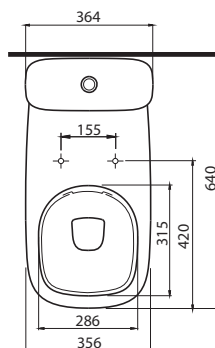

Kombinované WC, 3/6 l

odpad univerzálny, s hlbokým splachovaním
skryté upevnenie

bez splachovacieho kruhu

skladajúce sa z:

- WC misa L23220000, vr. upevňovacej súpravy A3569000
- nádrž keramická L24001000, s dvojitým splachovaním 3/6 l