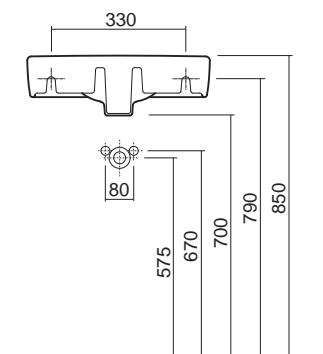

Umývadlo pravouhlé

s otvorom pre batériu vpravo, s prepacom
45 x 25 cm