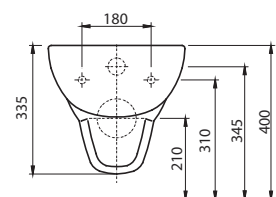

K dispozícii s povrchom ReflexKOLO

Závesné WC

s hlbokým splachovaním, 6 l
bez splachovacieho kruhu
dĺžka len 51 cm!

možnosť inštalácie na inštaláčne moduly Geberit

L23120000

L23120900