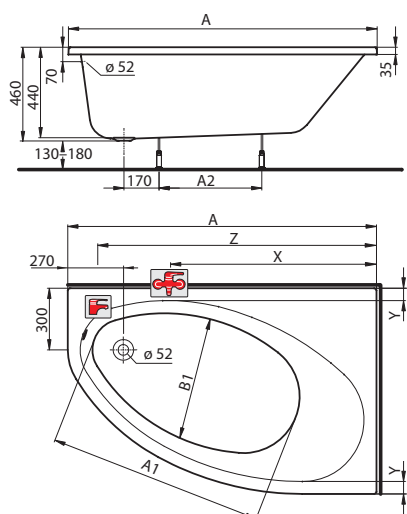

A	B	A1	B1	A2	X	Y	Z
XWA0640000	1400	1000	1000	565	450	900	60	920
XWA0641000	1400	1000	1000	565	450	900	60	920
XWA0850000	1500	1000	1050	570	500	1000	60	920
XWA0851000	1500	1000	1050	570	500	1000	60	920
XWA0660000	1600	1000	1150	550	480	1050	60	1020
XWA0661000	1600	1000	1150	550	480	1050	60	1020

140 x 100 x 44 cm, objem vody 190 l

- pravá XWA0640000
- ľavá XWA0641000

150 x 100 x 44 cm, objem vody 210 l

- pravá XWA0850000
- ľavá XWA0851000

160 x 100 x 44 cm, objem vody 230 l

- pravá XWA0660000
- ľavá XWA0661000

Doplňky:

Odpadové a prepadové súpravy – str. 237

Čelný panel pre vaňu ELIPSO

Čelný panel pre vaňu ELIPSO 140

- pravý PWA0640000
- ľavý PWA0641000

Čelný panel pre vaňu ELIPSO 150

- pravý PWA0850000
- ľavý PWA0851000

Čelný panel pre vaňu ELIPSO 160

- pravý PWA0660000
- ľavý PWA0661000