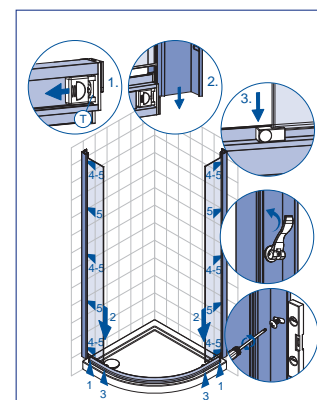

Číslo výrobku	Výplň - sklo	Farba profilu	A Rozmerové možnosti (mm)	H Výška (mm)	C Šírka vstupu (mm)	R Rádus (mm)
WKPG80222003	číre	strieborná lesklá	760 - 780	1900	420	450
WKPG90222003	číre	strieborná lesklá	860 - 880	1900	490	550