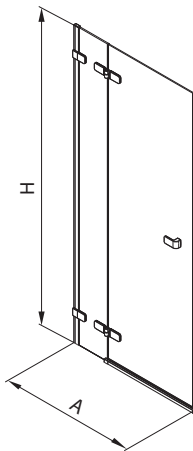

**VYHOTOVENIE
NA MIERU**