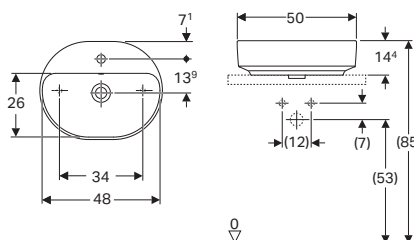

Umývadlo elipsa 55 cm, na dosku

bez otvoru pre batériu, bez prepadu

vr. montážnej šablóny a montážnej súpravy

500.774.01.6

Umývadlo elipsa 50 cm, na dosku

s otvorom pre batériu, s prepadom

vr. montážnej šablóny a montážnej súpravy