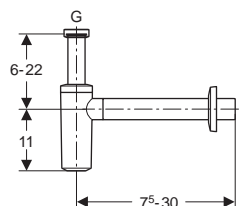

Zápachová uzávierka pre umývadlo s deliacou stenou, kryt ventilu

materiál: ABS

farba: biela

Výrobok nájdete v Katalógu Geberit

151.034.11.1

Výrobok nájdete v Katalógu Geberit

151.035.11.1