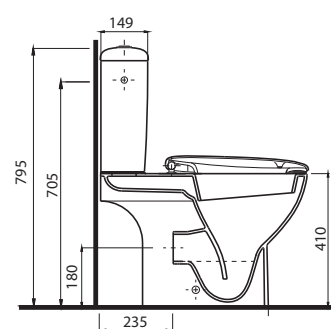

Kombinované WC, 3/6 l

odpad univerzálny, s hlbokým splachovaním
skryté upevnenie

skladajúce sa z:

- WC misa L23200000, vr. upevňovacej súpravy A3569000
- nádrž keramická L24001000, s dvojitým splachovaním 3/6 l