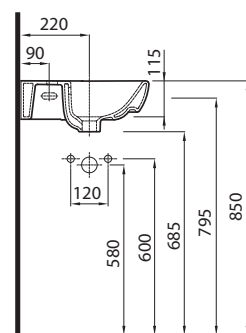

Umývadlo rohové

s otvorom pre batériu, s prepacom
35 x 41,5 cm