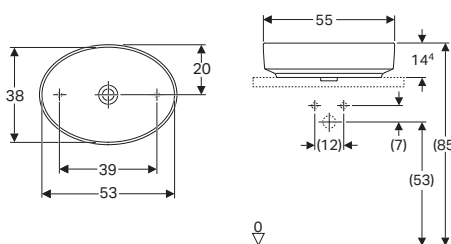

Umývadlo oválne 55 cm, na dosku

bez otvoru pre batériu, bez prepadu

vr. montážnej šablóny a montážnej súpravy