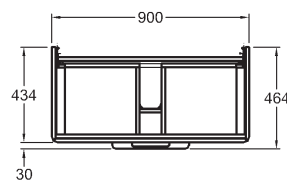

Skrinka pod umývadlo, závesná

90 x 42,7 x 43,4 cm

pre umývadlá M21110000, M21010000, M21510000

- 2 zásuvky s mechanizmom tichého dovierania
- 2 chrómované držadlá

lesklá biela	89460000
lesklá sivá	89470000

Skrinka pod umývadlo, závesná

120 x 42,7 x 43,4 cm

pre umývadlá M21130000, M21030000, M21530000

- 2 zásuvky s mechanizmom tichého dovierania
- 2 chrómované držadlá