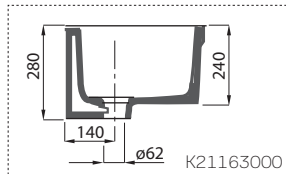

A	B	A2	B2
K21153000	500	400	440	330
K21163000	600	450	540	380

50 x 40 cm	K21153000
60 x 45 cm	K21163000

Doplňky:

Montážna sada pre montáž na stenu k drezu Swing (2 ks)

99313000

Vpust a zátka pre keramické drezy a výlevky

99302000

Drez MADISON

keramický

pre postavenie na dosku/ na podpery (dodávka stavby)

K drezu odporúčame rúrkovú zápachovú uzávierku pre drezy Geberit 152.741.11.1 (d = 50 mm) alebo 152.742.11.1 (d = 40 mm).