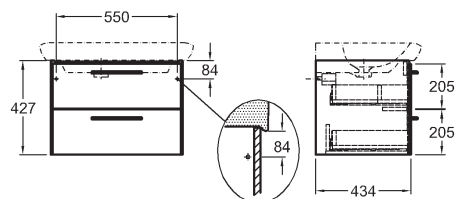

Skrinka pod umývadlo, závesná

60 x 42,7 x 43,4 cm
pre umývadlá M21170000, M21171000

- 2 zásuvky s mechanizmom tichého dovierania
- 2 chrómované držadlá