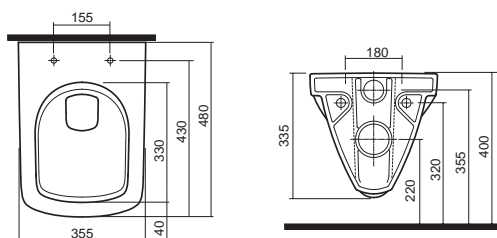

Závesné WC pravouhlé

s hlbokým splachovaním, 6 l
dĺžka len 48 cm!

možnosť inštalácie na inštaláčne moduly Geberit

M33104000

WC sedadlo tvrdé, z Duroplastu, závesy kovové, pravouhlé

inštalácia zhora	M30117000
s automatickým pozvoľným sklápaním – inštalácia zhora	M30116000
s automatickým pozvoľným sklápaním Click2Clean *	M30118000