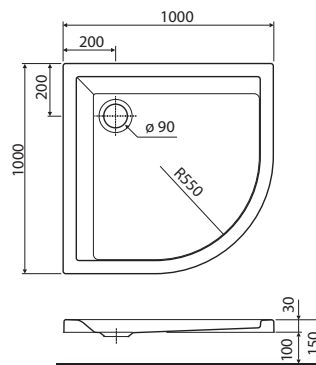

Štvrtkruhová sprchovacia vanička PACIFIK

hĺbka: 3 cm, odtok: $\varnothing$ 90 mm

90 x 90 cm

XBN0790000

90 x 90 cm

povrchová úprava **Antislid**

XBN0790101

100 x 100 cm

XBN0710000

Doplňky:

Nohy pre vaničku

SN6