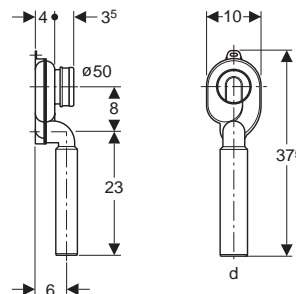

Zápachová uzávierka pre pisoár d 50, odtok zvislý

pre splachovanie 1 litrom vody

Výrobok nájdete v Katalógu Geberit

152.951.11.1