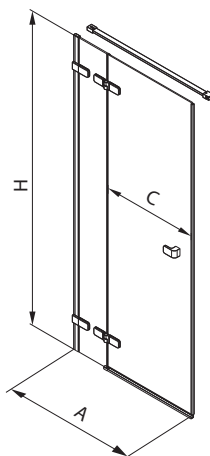

Stabilizačný profil, upevňujúci pevnú bočnú stenu ku stene, je súčasťou dodávky krídlových dverí HDSF pre kombináciu s pevnou stenou. Súčasťou dodávky je stierka na sklo, zahnutá v cene výrobku.

Číslo výrobku	Výplň - sklo	Farba profilu	A Rozmerové možnosti (mm)¹⁾	H Výška (mm)	C Šírka vstupu (mm)	X (mm)
HDSF80222003 L HDSF80222003 R	číre	chróm/ strieborná lesklá	770 - 788	1950	538	191,5
HDSF90222003 L HDSF90222003 R	číre	chróm/ strieborná lesklá	870 - 888	1950	588	241,5
HDSF10222003 L HDSF10222003 R	číre	chróm/ strieborná lesklá	970 - 988	1950	688	241,5
HDSF12222003 L HDSF12222003 R	číre	chróm/ strieborná lesklá	1170 - 1188	1950	788	341,5

Poznámka: L = závesy dverí vľavo, R = závesy dverí vpravo.

¹⁾ Rozmerové možnosti - pre max. šírku dverí vrátane hrúbky pevnej steny, tesnenia a podlahového profilu.

Odporúčame kombinovať s nasledujúcimi sprchovacími vaničkami:

HDRF80	strana č.	HDRF10	strana č.
PACIFIK akrylátová vanička	XBK0780000 | 204	PACIFIK akrylátová vanička	XBK0710000 | 204
		PACIFIK akrylátová vanička	XBP0718000 | 205
HDRF90	strana č.	PACIFIK akrylátová vanička	XBP0719000 | 205
PACIFIK akrylátová vanička	XBK0790000 | 204		
		HDRF12	strana č.
		PACIFIK akrylátová vanička	XBP0780000 | 205
		PACIFIK akrylátová vanička	XBP0729000 | 205

Pozor! Skutočná veľkosť sprchových dverí je určená rozmerovými možnosťami A pre daný model.