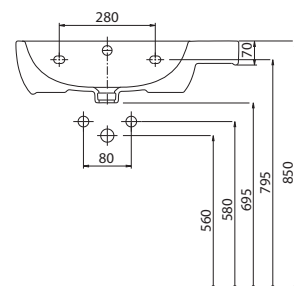

Umývadlo asymetrické

s otvorom pre batériu, s prepadom
65 x 46 cm