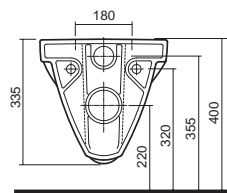

Závesné WC pravouhlé
s hlbokým splachovaním, 6 l
bez splachovacieho kruhu
dĺžka 53 cm

možnosť inštalácie na inštaláčne moduly Geberit