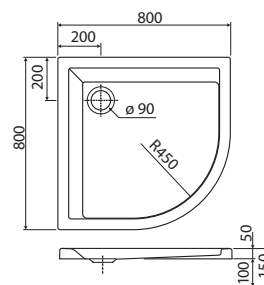

Sprchovacie vaničky akrylátové

Štvrtkruhová sprchovacia vanička PACIFIK

hĺbka: 3 cm, odtok: $\varnothing$ 90 mm

80 x 80 cm

XBN0780000

Doplňky:

Nohy pre vaničku

SN6