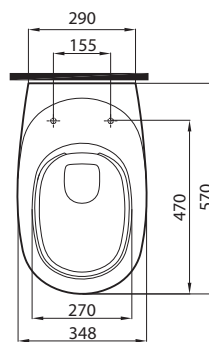

POZOR:

* Iný rozstup prívodu a odpadu vody!

K13020000

ReflexKOLO K13020900

Doplnky:

Geberit - splachovacia podomietková nádržka, 3/6 l

Výrobok nájdete v Katalógu Geberit

109.300.00.5

Geberit - vtoková manžeta s tesnením

Výrobok nájdete v Katalógu Geberit

152.434.16.1