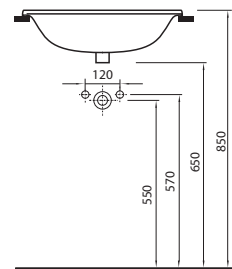

Umývadlo zapustené NOVA TOP

s otvorom pre batériu, s prepacom
60 x 48 cm

montáž zhora, vr. montážnej šablóny

1527000