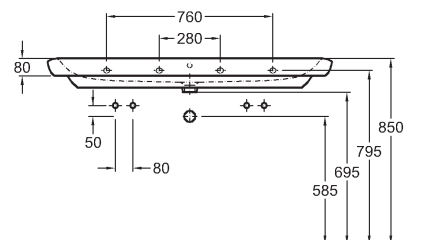

Umývadlo 130 cm

s 2 otvormi pre batériu, s prepacom
130 x 48 cm

možnosť inštalácie na dosku alebo kombinácie
s polostĺpom M27100000 alebo so spodnými
skrinkami 89462000, 89472000,
89461000, 89471000

- montáž na skrutky