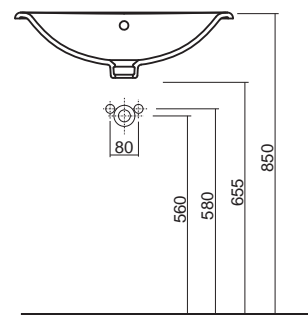

A	B
M31856000	550	450
M31861000	600	450