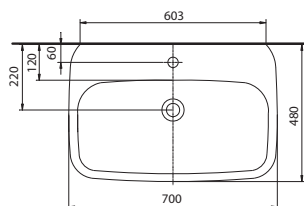

K dispozícii s povrchom ReflexKOLO

Umývadlo

s otvorom pre batériu, s prepadom
70 x 48 cm