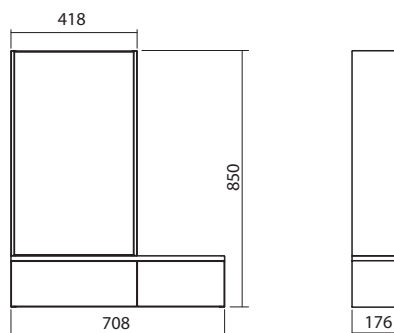

Zrkadlová skrinka, ľavá

70,8 x 85 x 17,6 cm

- zrkadlové dverka s mechanizmom tichého dovierania
- 2 nastaviteľné sklenené poličky, zásuvka IP44
- výklopné dverka so systémom „push to open“

možnosť kombinácie s umývadlovým panelom 88447000 a osvetlením 99426000