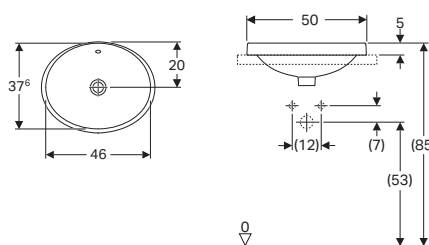

vr. montážnej šablóny

500.704.01.6

Umývadlo oválne 50 cm, zapustené

bez otvoru pre batériu, s prepacom

vr. montážnej šablóny

500.708.01.6

Umývadlo oválne 55 cm, zapustené

bez otvoru pre batériu, s prepacom