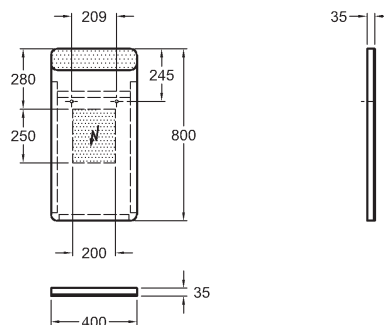

lesklá biela

88450000

lesklá sivá

88451000

Zrkadlo s LED osvetlením

40 x 80 x 3 cm

rám z matného hliníka

- integrovaný svetelný zdroj
8 W, 24 V, 4000 K, IP44