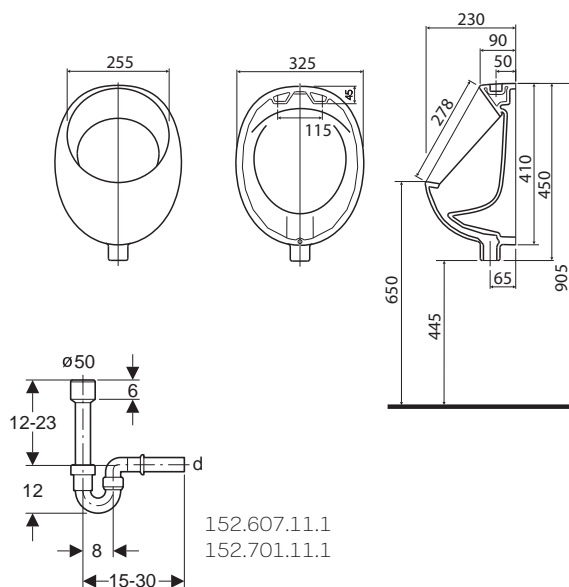

Pisoár Nova Pro Pico

prívod zhora, odpad dole

vr. montážnej súpravy do plného muriva

K26011000

Doplňky:

Tlakový splachovač Schellomat Basic		96017000
Zápachová uzávierka rúrková pre pisoár d 40, s ružicou	Výrobok nájdete v Katalógu Geberit	152.607.11.1
Zápachová uzávierka rúrková pre pisoár d 50, s ružicou	Výrobok nájdete v Katalógu Geberit	152.701.11.1
Deliaca stena medzi pisoáre Nova Pro, keramická		60201000