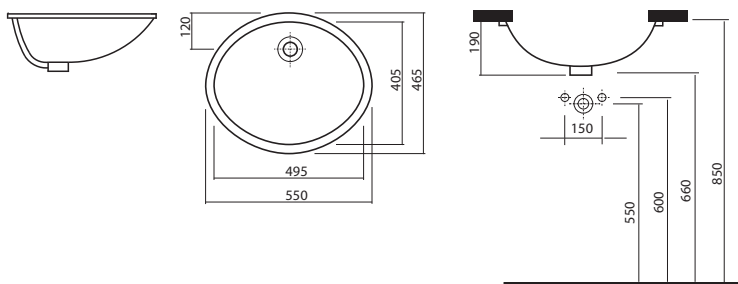

Umývadlo vstavané NOVA TOP

bez otvoru pre batériu, s prepacom vzadu
55 x 46,5 cm
montáž zdola

vr. montážnej šablóny a montážnej súpravy