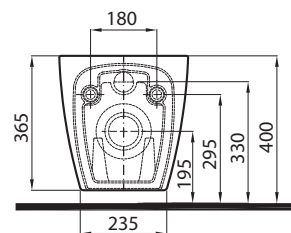

K dispozícii s povrchom ReflexKOLO

Závesné WC Ego

s hlbokým splachovaním, 6 l, skryté upevnenie
bez splachovacieho kruhu

Kompletné s:

- montážna súprava 99299000

možnosť inštalácie na inštaláčne moduly Geberit