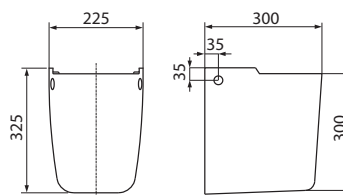

Polostĺp

pre umývadlá 55, 60, 65, 70, 75, 90 a 120 cm

• vr. upevňovacej súpravy