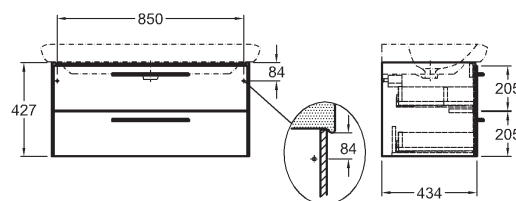

Skrinka pod umývadlo, závesná

90 x 42,7 x 43,4 cm

pre umývadlá M21110000, M21010000, M21510000

- 2 zásuvky s mechanizmom tichého dovierania
- 2 chrómované držadlá

lesklá biela	89460000
lesklá sivá	89470000

Skrinka pod umývadlo, závesná

120 x 42,7 x 43,4 cm

pre umývadlá M21130000, M21030000, M21530000

- 2 zásuvky s mechanizmom tichého dovierania
- 2 chrómované držadlá