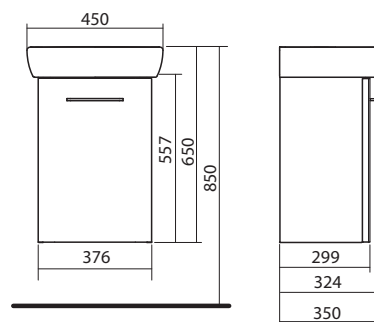

korpus/čelná plocha: lesklá biela	M39024000
korpus/čelná plocha: sivý brest	M39026000
Samostatná skrinka pod umývadlo 45 cm:	
korpus/čelná plocha: lesklá biela	89508000
korpus/čelná plocha: sivý brest	89510000
Doplňky:	
Nábytková nožička 20 cm, chróm (2 ks)	99428000
Nábytková nožička 20 cm, biela (2 ks)	99439000