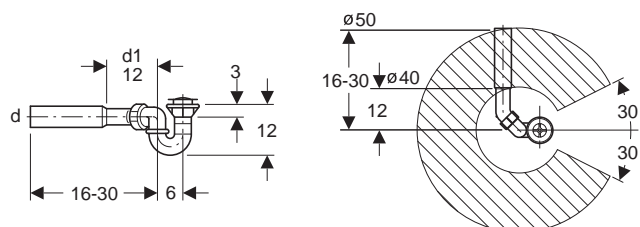

Výrobok nájdete v Katalógu Geberit

150.058.00.1

Odtok pre sprchovaciu vaničku Uniflex 90 mm, odtokový oblúk s kĺbom $\varnothing 40/50$, sada s kompletačnými krytkami

pre nasledujúce sprchovacie vaničky:

XBK0710000, XBK0780000, XBK0790000, XBN0780000,
XBN0790000, XBP0780000, XBP0718000, XBP0719000,
XBP0729000, XBP0749000, XBN1680000, XBN1690000,
XBK1680000, XBK1690000, XBN071000