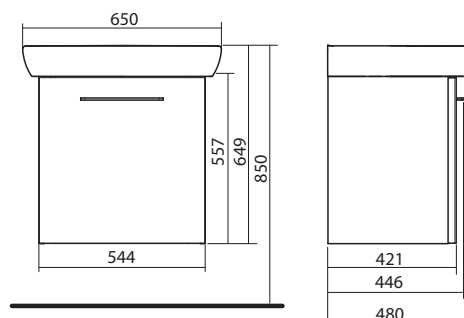

Kúpeľňová zostava 65 cm, skladajúca sa z:

- umývadlo s otvorom pre batériu, 65 x 48 cm
- spodná skrinka pod umývadlo, závesná, 54,4 x 55,7 x 42,1 cm
- dvierka s mechanizmom tichého dovierania
- 1 pevná drevená polička

korpus/čelná plocha: lesklá biela	M39025000

korpus/čelná plocha: sivý brest	M39027000

Samostatná skrinka pod umývadlo 65 cm:

korpus/čelná plocha: lesklá biela	89509000

korpus/čelná plocha: sivý brest	89511000

Doplnky:

Nábytková nožička 20 cm, chróm (2 ks)	99428000

Nábytková nožička 20 cm, biela (2 ks)	99439000

Kúpeľňová zostava 36 cm, skladajúca sa z:

- umývadlo s otvorom pre batériu, 36 x 28 cm
- spodná skrinka pod umývadlo, závesná, 30,3 x 55,7 x 22,9 cm
- dvierka s mechanizmom tichého dovierania
- 1 pevná drevená polička