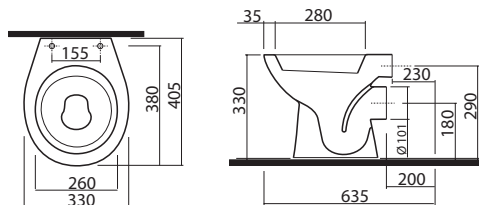

WC misa, 6 l

odpad vodorovný, s hlbokým splachovaním
výška 33 cm

63005000