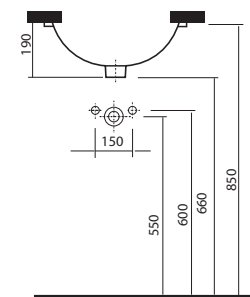

Umývadlo vstavané NOVA TOP

bez otvoru pre batériu, s prepacom vpredu
46,5 x 37 cm
montáž zdola

vr. montážnej šablóny a montážnej súpravy