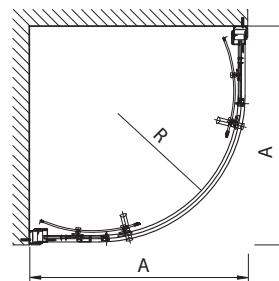

Dodávané s povrchom

Štvrtkruhový sprchovací kút 80 x 80 cm a 90 x 90 cm posuvné dvere

JEDNODUCHÁ
MONTÁŽ

Číslo výrobku	Výplň - sklo	Farba profilu	A Rozmerové možnosti (mm)	H Výška (mm)	C Šírka vstupu (mm)	R Rádus (mm)
WKPG80222003	číre	strieborná lesklá	760 - 780	1900	420	450
WKPG90222003	číre	strieborná lesklá	860 - 880	1900	490	550

Odporúčame kombinovať s nasledujúcimi sprchovacími vaničkami:

WKPG80			WKPG90		
		strana č.			strana č.
PACIFIK akrylátová vanička	XBN0780000	204	PACIFIK akrylátová vanička	XBN0790000	204
ŠTANDARD PLUS akrylátová vanička	XBN1480000	206	ŠTANDARD PLUS akrylátová vanička	XBN1590000	206
ŠTANDARD PLUS akrylátová vanička	XBN1580000	206	HLBOKÁ akrylátová vanička	XBN0390000	208
HLBOKÁ akrylátová vanička	XBN0380000	208	FIRST akrylátová vanička	XBN1690000	209
FIRST akrylátová vanička	XBN1680000	209			

Pozor! Skutočná veľkosť sprchovacieho kúta je určená rozmerovými možnosťami A pre daný model.