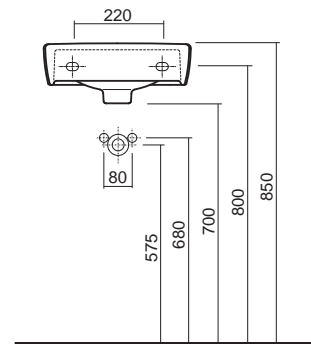

Umývadlo pravouhlé

s otvorom pre batériu, s prepacom
36 x 28 cm