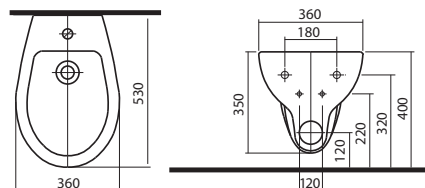

Bidet závesný

s otvorom pre batériu, s prepacom

možnosť inštalácie na inštaláčne moduly Geberit