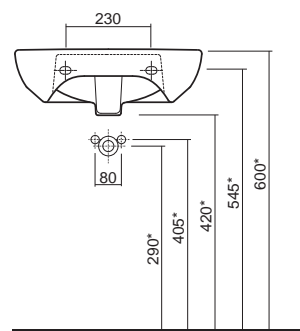

Umývadlo oválne

s otvorom pre batériu, s prepacom
50 x 41 cm

* platí pre odporúčanú výšku hornej hrany 600 mm, výšku umývadla prispôbte vždy veku detí

Výškové osadenie výrobkov pre detské kúpeľne upravuje predpis č. 527/2007 Z. z.

M31150000