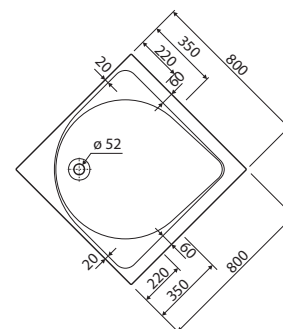

Štvorcová sprchovacia vanička HLBOKÁ

hĺbka: 21 cm, odtok: $\varnothing$ 52 mm

80 x 80 cm

XBK0380000

Doplňky:

Nohy pre vaničku

SN1