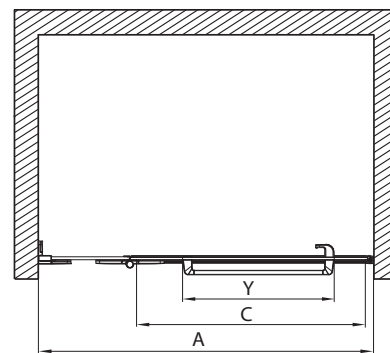

Pravé bezpečnostné sklo
Hrúbka skla: pevný prvok/stena 8 mm,
dvere 6 mm

Súčasťou dodávky je stierka na sklo, zahrnutá v cene výrobku.

Číslo výrobku	Výplň - sklo	Farba profilu	A Rozmerové možnosti (mm)	H Výška (mm)	C Šírka vstupu (mm)	Y (mm)
HDRF80222R03 L HDRF80222R03 R	číre	chróm/ strieborná lesklá	782 - 800	1950	562	400
HDRF90222R03 L HDRF90222R03 R	číre	chróm/ strieborná lesklá	882 - 900	1950	612	400
HDRF10222R03 L HDRF10222R03 R	číre	chróm/ strieborná lesklá	982 - 1000	1950	712	550
HDRF12222R03 L HDRF12222R03 R	číre	chróm/ strieborná lesklá	1182 - 1200	1950	812	550

Poznámka: L = závesy dverí vľavo, R = závesy dverí vpravo.

Odporúčame kombinovať s nasledujúcimi sprchovacími vaničkami:

HDRF80	strana č.	HDRF10	strana č.
PACIFIK akrylátová vanička	XBK0780000 | 204	PACIFIK akrylátová vanička	XBK0710000 | 204
		PACIFIK akrylátová vanička	XBP0718000 | 205
HDRF90	strana č.	PACIFIK akrylátová vanička	XBP0719000 | 205
PACIFIK akrylátová vanička	XBK0790000 | 204		
		HDRF12	strana č.
		PACIFIK akrylátová vanička	XBP0780000 | 205
		PACIFIK akrylátová vanička	XBP0729000 | 205

Pozor! Skutočná veľkosť sprchových dverí je určená rozmerovými možnosťami A pre daný model.