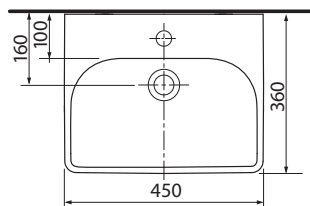

Umývadlo nábytkové

s otvorom pre batériu, s prepacom
45 x 36

kombinovateľné so spodnou skrinkou
• montáž na skrutky