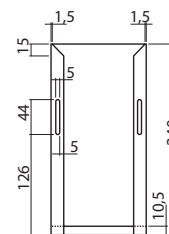

Polostĺp

ušľachtilá oceľ

• chrómovaný

99005000

• červený

99006000

Kúpeľňovú sériu Nova Pro Junior je možné vhodne kombinovať s keramickými výrobkami Nova Pro a Nova Pro Pico.