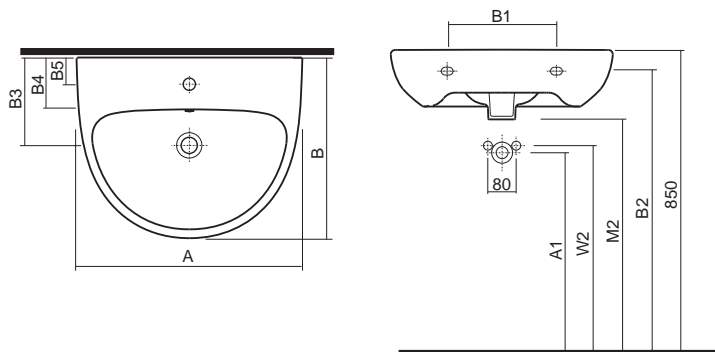

Umývadlo, oválne s prepacom