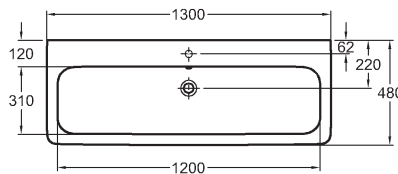

K dispozícií s povrchom **ReflexKOLO**

Umývadlo 130 cm

s otvorom pre batériu, s prepacom
130 x 48 cm

možnosť inštalácie na dosku alebo kombinácie
s polostĺpom M27100000 alebo so spodnými
skrinkami 89462000, 89472000,
89461000, 89471000

- montáž na skrutky