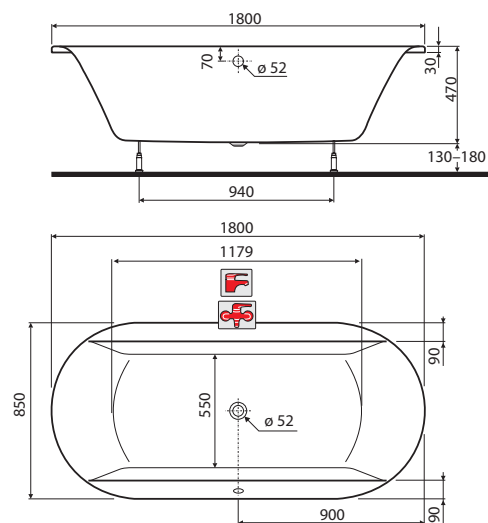

Oválna vaňa CLARISSA

kompletná vrátane nôh SN7

- vaňa dodávaná bez čelného panelu

180 x 85 x 45 cm, objem vody 195 l

XWL2680000

Doplňky:

Odpadová a prepadová súprava Geberit

so súpravou pre kompletizáciu

pre vane zvláštnych rozmerov, predĺžená s odtokovým otvorom $\varnothing 52$ mm

Výrobok nájdete v Katalógu Geberit

150.525.21.1