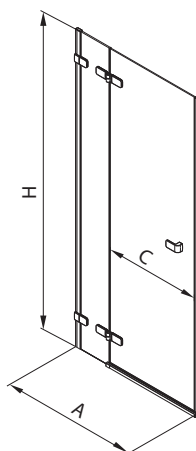

Dodávané s povrchom ReflexKOLO

**Krídlové dvere do niky 80 cm, 90 cm, 100 cm, 120 cm
dvere otvárateľné von, ľavé/pravé**

Pravé bezpečnostné sklo
Hrúbka skla: pevný prvok/stena 8 mm,
dvere 6 mm

Súčasťou dodávky je stierka na sklo, zahrnutá v cene výrobku.

Číslo výrobku	Výplň - sklo	Farba profilu	A Rozmerové možnosti (mm)	H Výška (mm)	C Šírka vstupu (mm)	X (mm)
HDRF80222003 L HDRF80222003 R	číre	chróm/ strieborná lesklá	782 - 800	1950	562	191,5
HDRF90222003 L HDRF90222003 R	číre	chróm/ strieborná lesklá	882 - 900	1950	612	241,5
HDRF10222003 L HDRF10222003 R	číre	chróm/ strieborná lesklá	982 - 1000	1950	712	241,5
HDRF12222003 L HDRF12222003 R	číre	chróm/ strieborná lesklá	1182 - 1200	1950	812	341,5

Poznámka: L = závesy dverí vľavo, R = závesy dverí vpravo.

Odporúčame kombinovať s nasledujúcimi sprchovacími vaničkami:

HDRF80	strana č.
PACIFIK akrylátová vanička	XBK0780000 | 204
HDRF90	strana č.
PACIFIK akrylátová vanička	XBK0790000 | 204

HDRF10	strana č.
PACIFIK akrylátová vanička	XBK0710000 | 204
PACIFIK akrylátová vanička	XBP0718000 | 205
PACIFIK akrylátová vanička	XBP0719000 | 205
HDRF12	strana č.
PACIFIK akrylátová vanička	XBP0780000 | 205
PACIFIK akrylátová vanička	XBP0729000 | 205

Pozor! Skutočná veľkosť sprchových dverí je určená rozmerovými možnosťami A pre daný model.