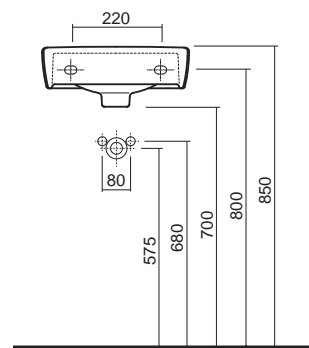

Umývadlo, pravouhlé

s otvorom pre batériu, s prepacom
36 x 28 cm