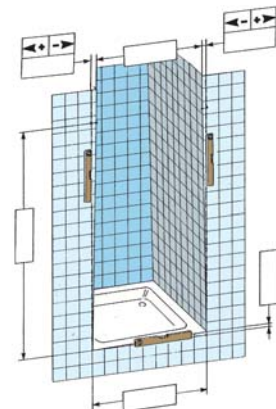

S DRŽIAKOM NA UTERÁK

HDRN11222R03 R HDRN11222R03 L	číre	chróm/ strieborná lesklá	800 - 1200	1750 - 2050
HDRN12222R03 R HDRN12222R03 L	číre	chróm/ strieborná lesklá	1210 - 1600	1750 - 2050

Poznámka: L = závesy dverí vľavo, R = závesy dverí vpravo.

Poznámka:
Pri objednávke vyhotovenia na mieru je nutné priložiť zameranie stavebnej situácie podľa obrázku. Na vyžiadanie zašleme podrobné pokyny pre zameranie.