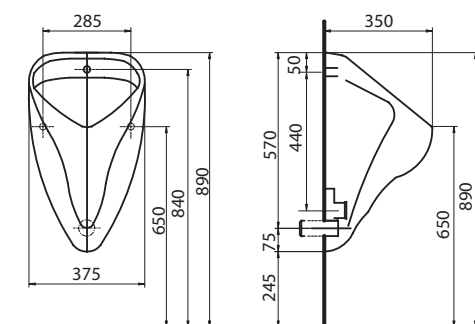

Pisoár Nova Pro (Alex)

prívod zozadu, odpad dozadu
vr. upevňovacej súpravy s krytkami A3569000