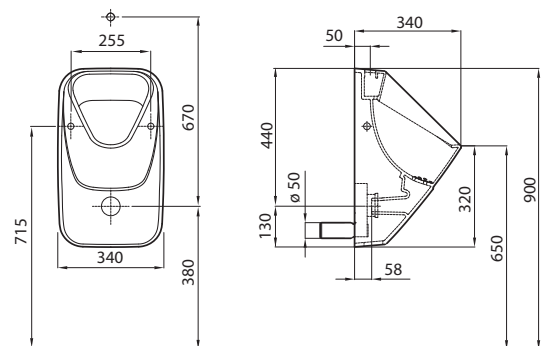

Pisoár Nova Pro

1. prívod zhora, odpad dozadu alebo dole
   • s integrovaným keramickým sitkom

M36010000

Doplňky:

Zápachová uzávierka pre pisoár d 50, odtok vodorovný	Výrobok nájdete v Katalógu Geberit	152.950.11.1
Zápachová uzávierka pre pisoár d 50, odtok zvislý	Výrobok nájdete v Katalógu Geberit	152.951.11.1
Tlakový splachovač Schellomat Basic		96017000
Deliaca stena medzi pisoáre Nova Pro, keramická		60201000

Pisoár Style (Pareo)

prívod zozadu, odpad dozadu

Na tento pisoár nie je možné inštalovať poklop

- vr. upevňovacej súpravy A3569000, krytka biela