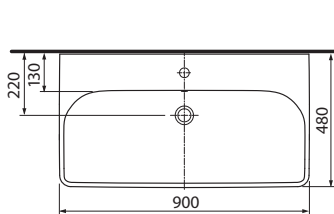

K dispozícii s povrchom ReflexKOŁO

Umývadlo nábytkové

s prepacom
90 x 48 cm

kombinovateľné s polostĺpom L97100000
alebo so spodnou skrinkou

- montáž na skrutky