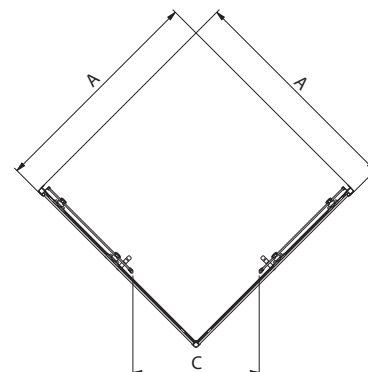

Štvorcový sprchovací kút 80 x 80 cm a 90 x 90 cm posuvné dvere

Pravé bezpečnostné sklo
Hrúbka skla: 4 mm

Číslo výrobku	Výplň - sklo	Farba profilu	A Rozmerové možnosti (mm)	H Výška (mm)	C Šírka vstupu (mm)
PKDK80222003	číre	strieborná lesklá	790 - 810	1850	430
PKDK90222003	číre	strieborná lesklá	890 - 910	1850	500

Odporúčame kombinovať s nasledujúcimi sprchovacími vaničkami:

PKDK80			PKDK90		
		strana č.			strana č.
PACIFIK akrylátová vanička	XBK0780000	204	PACIFIK akrylátová vanička	XBK0790000	204
ŠTANDARD PLUS akrylátová vanička	XBK1580000	207	ŠTANDARD PLUS akrylátová vanička	XBK1590000	207
HLBOKÁ akrylátová vanička	XBK0380000	208	HLBOKÁ akrylátová vanička	XBK0390000	209
FIRST akrylátová vanička	XBK1680000	209	FIRST akrylátová vanička	XBK1690000	209

Pozor! Skutočná veľkosť sprchovacieho kúta je určená rozmerovými možnosťami A pre daný model.