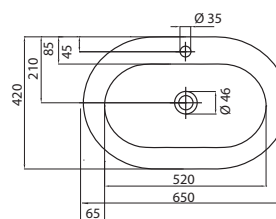

Umývadlo oválne 65 x 42 cm, na dosku

s otvorom pre batériu, bez prepadu

kompletné s kovovým odtokovým ventilom
s bielou keramikovou krytkou a montážnou šablónou