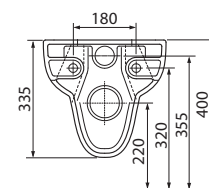

Závesné WC

s hlbokým splachovaním, 6 l

možnosť inštalácie na inštaláčne moduly Geberit