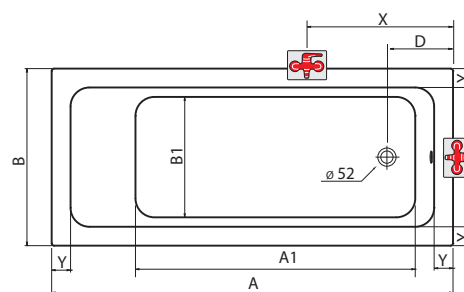

160 x 70 x 45 cm, objem vody 205 l

povrchová úprava **Antislip**

XWP1160000

XWP1160101

170 x 75 x 45 cm, objem vody 237 l

povrchová úprava **Antislip**

XWP1170000

XWP1170101