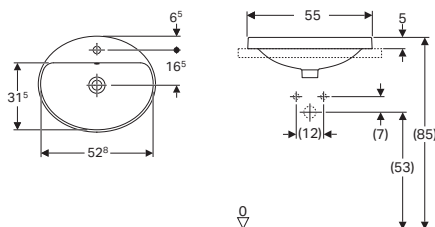

vr. montážnej šablóny

500.720.01.6

Umývadlo oválne 60 cm, zapustené

s otvorom pre batériu, s prepacom

vr. montážnej šablóny

500.724.01.6

Umývadlo elipsa 60 cm, zapustené

bez otvoru pre batériu, s prepacom