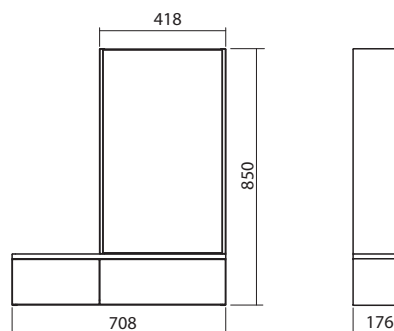

Zrkadlová skrinka, pravá

70,8 x 85 x 17,6 cm

- zrkadlové dverka s mechanizmom tichého dovierania
- 2 nastaviteľné sklenené poličky, zásuvka IP44
- výklopné dverka so systémom „push to open“

možnosť kombinácie s umývadlovým panelom 88447000 a osvetlením 99426000

korpus/čelná plocha: lesklá biela	88433000
korpus/čelná plocha: sivý brest	88442000