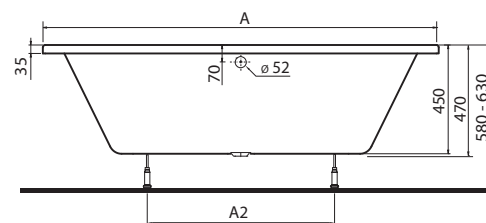

170 x 75 x 45 cm, objem vody 220 l

XWP1171000

180 x 80 x 45 cm, objem vody 264 l

XWP1181000

Doplňky:

Odpadové a prepadové súpravy – str. 237

Podhlavník

sivý

materiál: technogel®

SP007