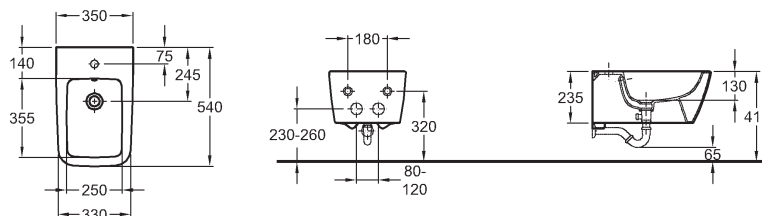

Bidet závesný

s otvorom pre batériu, s prepadom
skryté upevnenie

možnosť inštalácie na inštaláčne moduly Geberit