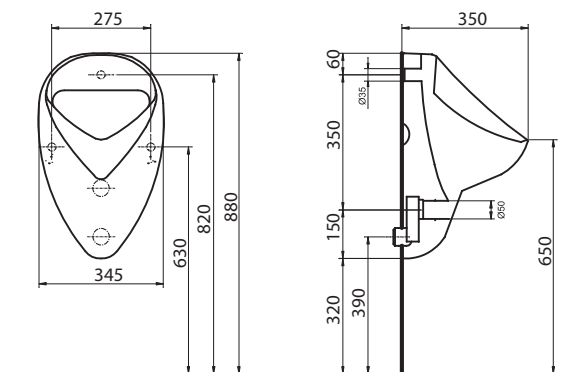

Pisoár Nova Pro (Felix)

prívod zozadu, odpad dozadu

26000000

Doplňky:

Sitko do pisoárov Nova Pro (Felix), antikorová oceľ		A96001
Zápachová uzávierka pre pisoár d 50, odtok vodorovný	Výrobok nájdete v Katalógu Geberit	152.950.11.1
Deliaca stena medzi pisoáre Nova Pro, keramická		60201000