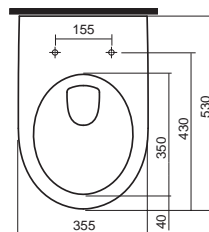

Závesné WC oválne

s hlbokým splachovaním, 6 l
bez splachovacieho kruhu
dĺžka 53 cm

možnosť inštalácie na inštaláčne moduly Geberit