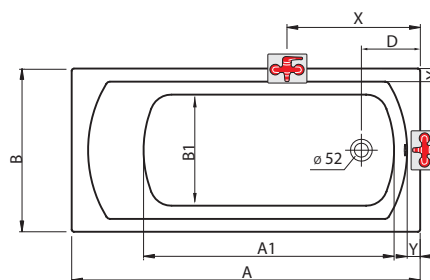

Pravouhlá vaňa PERFECT

kompletná vrátane nôh SN7

	A	B	A1	B1	D	A2	X	Y	
XWP1040000	1400	750	1000	460	270	400	400	60	iba do rohov
XWP1050000	1500	750	1075	510	270	500	400	60	
XWP1060000	1600	750	1150	510	270	600	400	60	
XWP1070000	1700	750	1225	510	270	700	400	60	
XWP1080000	1800	800	1300	560	270	800	400	60	

140 x 70 x 43,5 cm, objem vody 210 l

XWP1040000

150 x 75 x 43,5 cm, objem vody 230 l

XWP1050000

160 x 75 x 43,5 cm, objem vody 250 l

XWP1060000

170 x 75 x 43,5 cm, objem vody 270 l

XWP1070000

180 x 80 x 43,5 cm, objem vody 290 l

XWP1080000

Doplňky:

Odpadové a prepadové súpravy – str. 237

Podhlavník

sivý

materiál: technogel®

SPO07