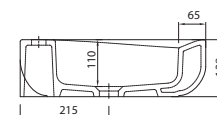

Umývadlo štvorcové 45 x 45 cm, na dosku

s otvorom pre batériu, bez prepadu

kompletné s kovovým odtokovým ventilom
s bielou keramikovou krytkou a montážnou šablónou