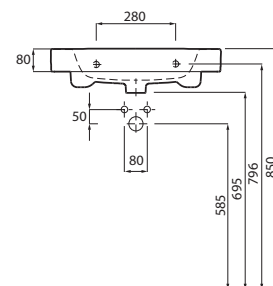

Umývadlo

60 x 48,5 cm

s otvorom pre batériu, s prepacom

pre kombináciu so spodnou skrinkou alebo s uzatvárateľným odtokovým ventilom k umývadlu 99111000

L31960000

ReflexKOLO L31960900

Umývadlo

80 x 48,5 cm

s otvorom pre batériu, s prepacom

pre kombináciu so spodnou skrinkou alebo s uzatvárateľným odtokovým ventilom k umývadlu 99111000