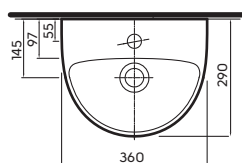

Umývadlo, oválne

s otvorom pre batériu, s prepacom
36 x 29 cm