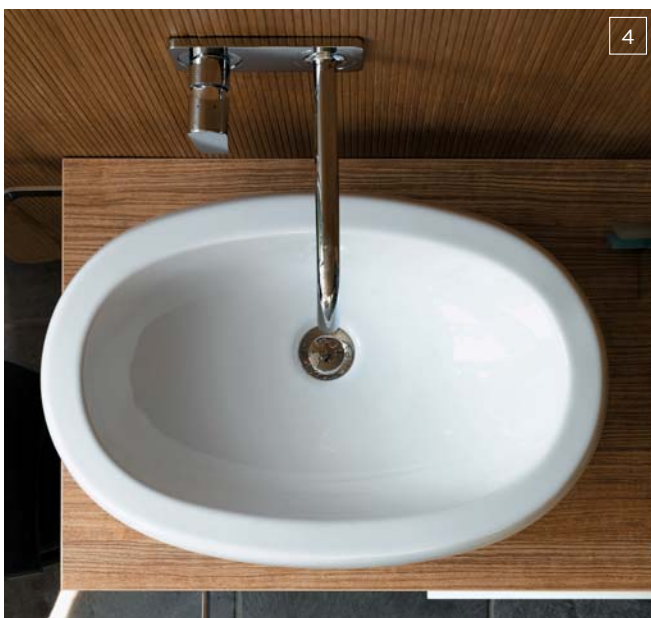

UMÝVADLÁ

stručný popis ikoniek výhod nájdete na vnútornej strane obálky

Swing,
keramický drez s prepacom

Madison,
keramický drez

Boston,
keramická výlevka

- 1 umývadlo zapustené Nova Top
- 2 umývadlo vstavané zdola Style
- 3 umývadlo vstavané zdola Nova Pro s otvorom pre batériu
- 4 umývadlo Ovum oválne na dosku
- 5 umývadlo Punto okrúhle na dosku