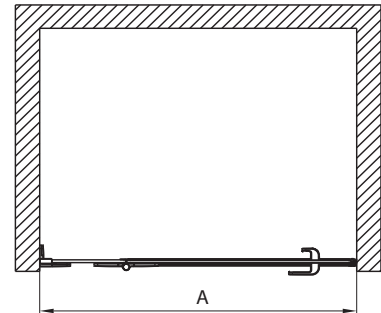

**VYHOTOVENIE
NA MIERU**