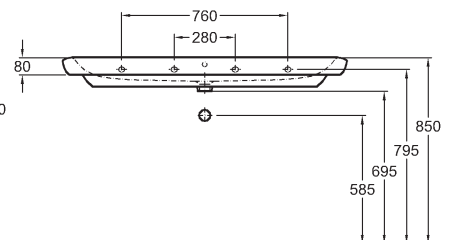

Umývadlo 130 cm

bez otvoru pre batériu, s prepacom
130 x 48 cm

možnosť inštalácie na dosku alebo kombinácie
s polostĺpom M27100000 alebo so spodnými
skrinkami 89462000, 89472000,
89461000, 89471000

- montáž na skrutky