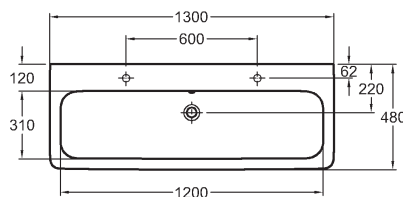

Umývadlo 130 cm

s 2 otvormi pre batériu, s prepacom
130 x 48 cm

možnosť inštalácie na dosku alebo kombinácie
s polostĺpom M27100000 alebo so spodnými
skrinkami 89462000, 89472000,
89461000, 89471000

- montáž na skrutky