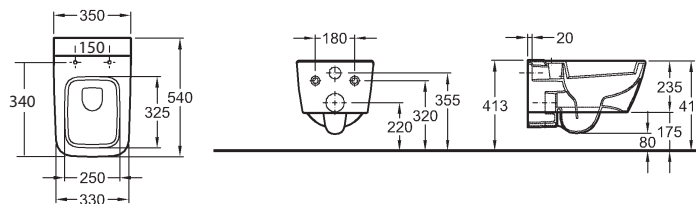

možnosť inštalácie na inštaláčne moduly Geberit

M23100000

M23100900

WC sedadlo tvrdé, z Duroplastu

závesy z ušľachtilej ocele

M20111000

závesy z ušľachtilej ocele, s automatickým pozvoľným sklápaním

M20112000