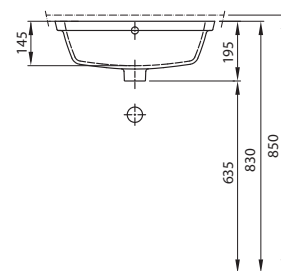

Umývadlo vstavané STYLE, zdola

bez otvoru pre batériu, s prepacom vpredu
46 x 35 cm

- glazúrovaný iba vnútorný priestor
- zabrúsené pre montáž zdola

vr. montážnej šablóny a montážnej súpravy