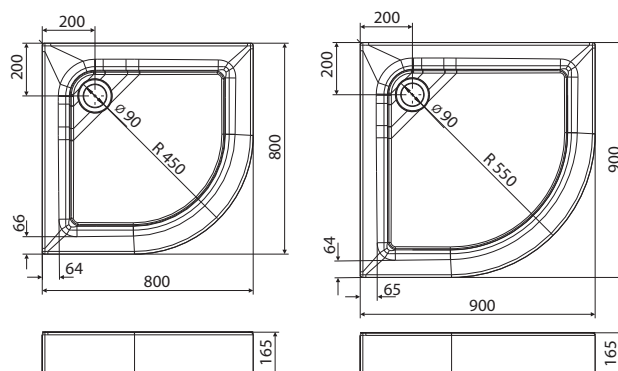

80 x 80 cm

XBN1680000

90 x 90 cm

XBN1690000

Štvorcová sprchovacia vanička FIRST s integrovaným panelom

hĺbka: 4 cm, odtok: $\varnothing$ 90 mm

celková výška: 16,5 cm

samonosná, nožičky namontované z výroby