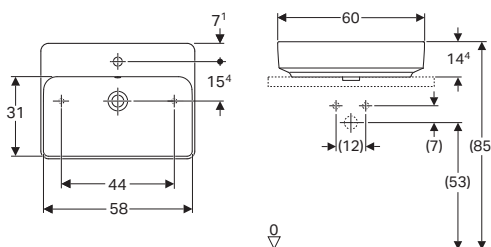

Umývadlo pravouhlé 60 cm, na dosku

s otvorom pre batériu, s prepadom

vr. montážnej šablóny a montážnej súpravy