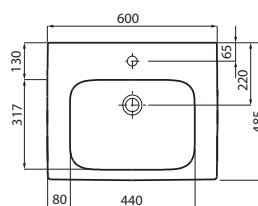

Umývadlo

60 x 48,5 cm

s otvorom pre batériu, s prepacom

pre kombináciu so spodnou skrinkou alebo s uzatvárateľným odtokovým ventilom k umývadlu 99111000

L31960000

ReflexKOLO L31960900

Umývadlo

80 x 48,5 cm

s otvorom pre batériu, s prepacom

pre kombináciu so spodnou skrinkou alebo s uzatvárateľným odtokovým ventilom k umývadlu 99111000