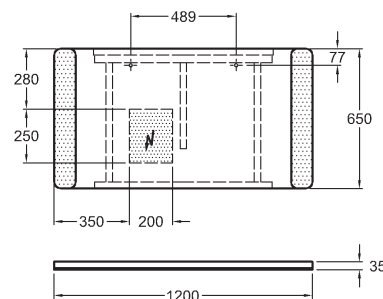

88425000

VariForm

variabilné a všestranné

NOVINKA

KOLO
Geberit Group

Umývadlá sú stredobodom každej kúpeľne. Vzhľad vašej kúpeľne môžete vylepšiť nadčasovými modernými umývadlami z novej série VariForm. Umývadlá majú úzke okraje a rôzne tvary - okrúhle, pravouhlé, oválne alebo eliptické v prevedení na dosku, zapustené alebo vstavané. Vzhľad kúpeľne a predovšetkým umývadlového priestoru je ovplyvnený práve typom a dizajnom umývadla. Na trhu sú k dispozícii rôzne typy umývadiel vrátane klasických závesných, vstavaných, alebo umývadiel na dosku či zapustených do dosky.