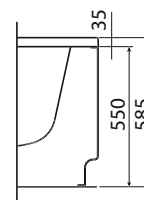

Čelný panel pre vaňu SPLIT