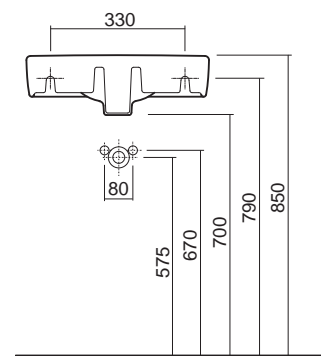

Umývadlo pravouhlé

s otvorom pre batériu vľavo, s prepacom
45 x 25 cm