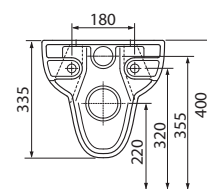

K dispozícii s povrchom ReflexKOLO

TRAFFIC

Závesné WC

s hlbokým splachovaním, 6 l
bez splachovacieho kruhu

možnosť inštalácie na inštaláčne moduly Geberit