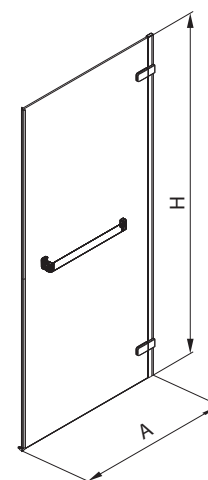

Pravé bezpečnostné sklo
Hrúbka skla: pevný prvok/stena 8 mm

Stabilizačný profil, upevňujúci pevnú bočnú stenu ku stene, je súčasťou
dodávky krídlových dverí HDSF/HDSN pre kombináciu s pevnou stenou.

Číslo výrobku	Výplň - sklo	Farba profilu	A Rozmerové možnosti (mm)¹⁾	H Výška (mm)	C Šírka vstupu (mm)
HSKX80222R03	číre	chróm/ strieborná lesklá	770 - 788	1950	-
HSKX90222R03	číre	chróm/ strieborná lesklá	870 - 888	1950	-
HSKX10222R03	číre	chróm/ strieborná lesklá	970 - 988	1950	-
HSKX12222R03	číre	chróm/ strieborná lesklá	1170 - 1188	1950	-

Poznámka: ¹⁾ Rozmerové možnosti - pre max. šírku pevnej steny vrátane tesnenia a podlahového profilu.

Odporúčame kombinovať s nasledujúcimi sprchovacími vaničkami:

HSKX80	strana č.	HSKX90	strana č.
PACIFIK akrylátová vanička	XBK0780000 | 204	PACIFIK akrylátová vanička	XBK0790000 | 204
PACIFIK akrylátová vanička	XBPO780000 | 205	PACIFIK akrylátová vanička	XBPO719000 | 205
PACIFIK akrylátová vanička	XBPO718000 | 205		
HSKX10	strana č.	HSKX12	strana č.
PACIFIK akrylátová vanička	XBPO718000 | 205	PACIFIK akrylátová vanička	XBPO780000 | 205
		PACIFIK akrylátová vanička	XBPO729000 | 205

Pozor! Skutočná veľkosť pevnej bočnej steny je určená rozmerovými možnosťami A pre daný model.