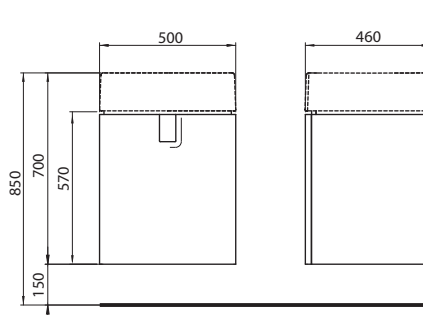

Skrinka pod umývadlo s dvierkami, závesná

50 x 57 x 46 cm

pre umývadlo 50 cm, L51150000, L51950000

- dvierka s mechanizmom tichého dovierania
- 1 nastaviteľná polička
- držadlo (chrómované pre variant lesklá biela a strieborný grafit, čierne pre variant čierna matná)
- závesy dvierok voliteľné vľavo/vpravo