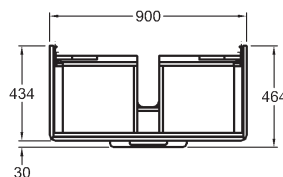

lesklá biela	89459000
lesklá sivá	89469000

Skrinka pod umývadlo, závesná

120 x 21,9 x 43,4 cm
pre umývadlá M21130000, M21030000, M21530000

- 1 zásuvka s mechanizmom tichého dovierania
- chrómované držadlo