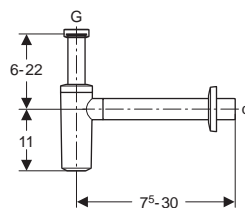

Zápachová uzávierka pre umývadlo s deliacou stenou, kryt ventilu

materiál: ABS
farba: biela

Výrobok nájdete v Katalógu Geberit	151.034.11.1
Výrobok nájdete v Katalógu Geberit	151.035.11.1