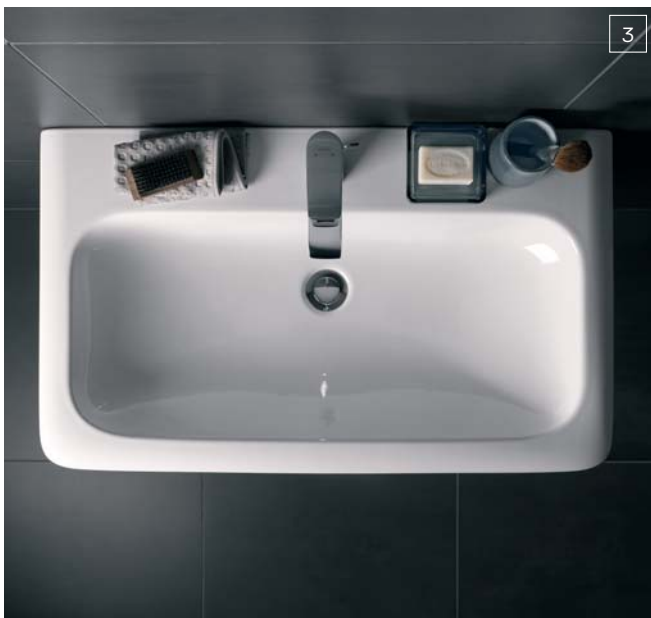

LIFE!

1

2

3

4

- 1 vysoká skrinka a skrinka pod umývadlo vo vyhotovení sivá lesklá
- 2 vysoká skrinka so zrkadlom na vnútornej strane dvierok
- 3 asymetrické umývadlo s jemne skosenými hranami
- 4 umývadlo so skrinkou a zrkadlom

Life!

nadčasovo moderná

- 1 umývadlo umiestnené na dosku
- 2 umývadlo s polostĺpom
- 3 závesné WC Rimfree® a bidet

- 1 dvojumývadlo so skrinkou s jednou zásuvkou a veľkým zrkadlom
- 2 dvojumývadlo so skrinkou s dvomi zásuvkami a dvomi zrkadlami
- 3 umývadlo s jemne skosenými hranami
- 4 závesné WC bez splachovacieho kruhu - Rimfree®