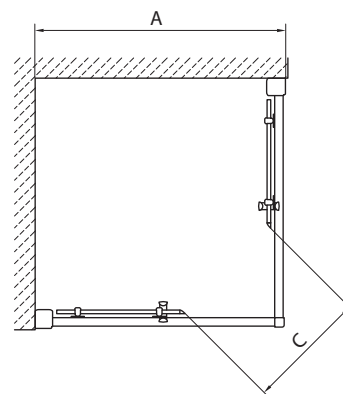

Dodávané s povrchom **ReflexKOLO**

Štvorcový sprchovací kút 80 x 80 cm a 90 x 90 cm posuvné dvere

Pravé bezpečnostné sklo
Hrúbka skla: 6 mm

**JEDNODUCHÁ
MONTÁŽ**

Číslo výrobku	Výplň - sklo	Farba profilu	A Rozmerové možnosti (mm)	H Výška (mm)	C Šírka vstupu (mm)
WKDK80222003	číre	strieborná lesklá	760 - 780	1900	380
WKDK90222003	číre	strieborná lesklá	860 - 880	1900	454

Elegantný vzhľad:
krycie rohové lišty
a chrómované záslepky
profilov

Jednoduchá montáž:
exkluzívne „rychloupínaky“ Kolo a „click“ uzávery
pre montáž bez vŕtania

Odporúčame kombinovať s nasledujúcimi sprchovacími vaničkami:

WKDK80		strana č.	WKDK90		strana č.
PACIFIK akrylátová vanička	XBK0780000	204	PACIFIK akrylátová vanička	XBK0790000	204
ŠTANDARD PLUS akrylátová vanička	XBK1480000	207	ŠTANDARD PLUS akrylátová vanička	XBK1490000	207
ŠTANDARD PLUS akrylátová vanička	XBK1580000	207	ŠTANDARD PLUS akrylátová vanička	XBK1590000	207
HLBOKÁ akrylátová vanička	XBK0380000	208	HLBOKÁ akrylátová vanička	XBK0390000	209
FIRST akrylátová vanička	XBK1680000	209	FIRST akrylátová vanička	XBK1690000	209

Pozor! Skutočná veľkosť sprchovacieho kúta je určená rozmerovými možnosťami A pre daný model.