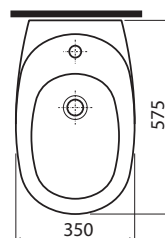

Bidet závesný Ego

s otvorom pre batériu, s prepacom
skryté upevnenie

Kompletné s:

- montážna súprava A42255000

možnosť inštalácie na inštaláčne moduly Geberit