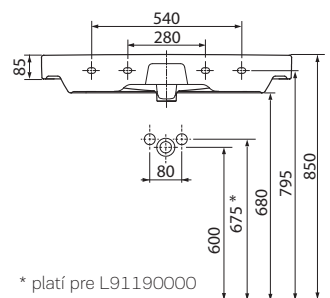

K dispozícii s povrchom ReflexKOŁO

Umývadlo nábytkové

s prepacom
90 x 48 cm

kombinovateľné s polostĺpom L97100000
alebo so spodnou skrinkou

- montáž na skrutky