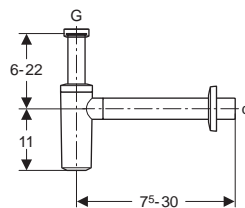

Zápachová uzávierka pre umývadlo s deliacou stenou

materiál: ABS
farba: pochrómovaná lesklá

Výrobok nájdete v Katalógu Geberit	151.035.21.1
Výrobok nájdete v Katalógu Geberit	151.034.21.1

„Click-Clack“ uzatvárateľný odtokový ventil k umývadlu s prepacom

chróm

99111000