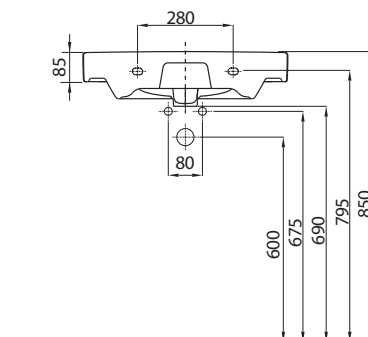

Umývadlo nábytkové

s otvorom pre batériu, s prepacom
60 x 48 cm

kombinovateľné s polostĺpom L97100000
alebo so spodnou skrinkou
• montáž na skrutky