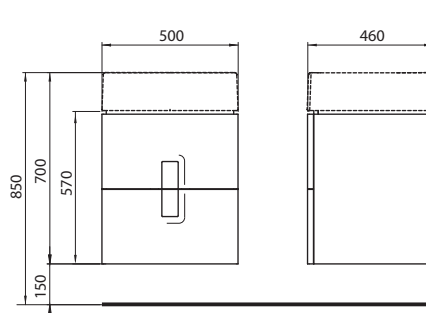

Skrinka pod umývadlo, závesná

50 x 57 x 46 cm

pre umývadlo 50 cm, L51150000, L51950000

- 2 zásuvky s mechanizmom tichého dovierania
- 2 držadlá (chrómované pre variant lesklá biela a strieborný grafit, čierne pre variant čierna matná)