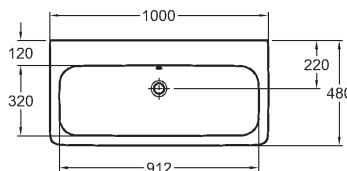

Umývadlo 100 cm

bez otvoru pre batériu, s prepacom
100 x 48 cm

možnosť inštalácie na dosku alebo kombinácie
s polostĺpom M27100000 alebo so spodnými
skrinkami 89460000, 89470000,
89459000, 89469000

- montáž na skrutky

M21010000

M21010900

Umývadlo 100 cm

s 2 otvormi pre batériu, s prepacom
100 x 48 cm

možnosť inštalácie na dosku alebo kombinácie
s polostĺpom M27100000 alebo so spodnými
skrinkami 89460000, 89470000,
89459000, 89469000

- montáž na skrutky