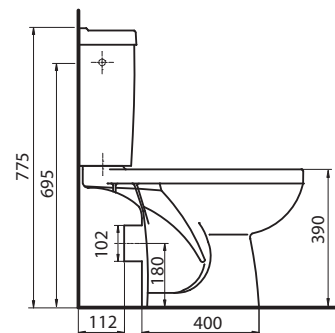

Kombinované WC, 3/6 l

odpad vodorovný, s hlbokým splachovaním
bez splachovacieho kruhu

skladajúce sa z:

• WC misa	M33220000
• nádrž keramická, oválna, s dvojitým splachovaním 3/6 l	M34010000
alebo	
• nádrž keramická, pravouhlá, s dvojitým splachovaním 3/6 l	M34011000