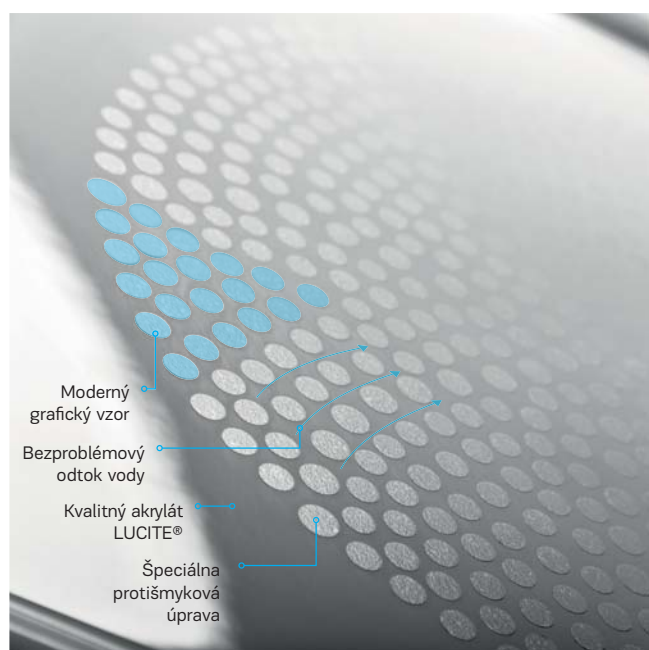

Ocelové vane sú už minulosťou. Akrylát Lucite® má vynikajúce vlastnosti – je pevný, neuveriteľne jednoducho odoláva každodennému používaniu a v prípade poškodenia je možné ho opraviť.

Prijemný a relaxačný kúpeľ

Pohodlie môže naberať desiatky foriem. Zvoľte si tvar vane, ktorý sa zapáči nielen vášmu oku, ale bude vám

vyhovovať. A potom sa sami presvedčíte, že v akrylátovej vane KOLO je kúpeľ príjemný a relaxačný.

Pohodlný kúpeľ

Je dôležité venovať pozornosť tomu, aby naša vaňa bola naozaj pohodlná. Užívateľský komfort dodatočne zvyšujú estetické podhlavníky a výnimočne funkčné držad-

lá, uľahčujúce vstupovanie a vystupovanie z vane alebo zmenu polohy pri kúpeľi. Pamätajte na upevnenie držiadiel ešte pred inštaláciou vane, neskôr to už nebude možné.

KOLO Antislid

Niektoré sprchovacie vaničky a vane KOLO (napr. Pacific, Opal Plus, Modo) je možné na prianie dodať s protišmykovou úpravou Antislid.

Ide o „zdrsnený“ povrch nanášaný na akrylátovú vaňu alebo vaničku priamo vo výrobe.

Povrch Antislid prispieva k väčšej bezpečnosti v kúpeľni, najmä tej, ktorú využívajú malé deti alebo staršie osoby. Dodávka výrobkov s Antislid trvá cca 2-3 týždne.

Záruka na povrchovú úpravu Antislid je 2 roky.