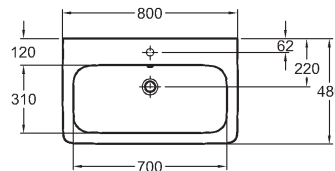

Umývadlo 80 cm

s otvorom pre batériu, s prepacom
80 x 48 cm

možnosť inštalácie na dosku alebo kombinácie
s polostĺpom M27100000 alebo so spodnými skrinkami
89458000, 89468000, 89457000, 89467000

- montáž na skrutky