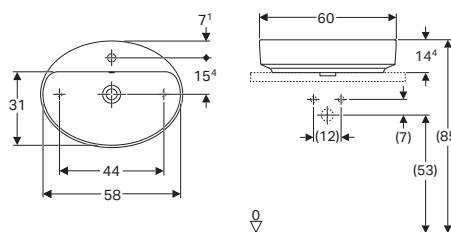

Umývadlo oválne 60 cm, na dosku

s otvorom pre batériu, s prepacom

vr. montážnej šablóny a montážnej súpravy