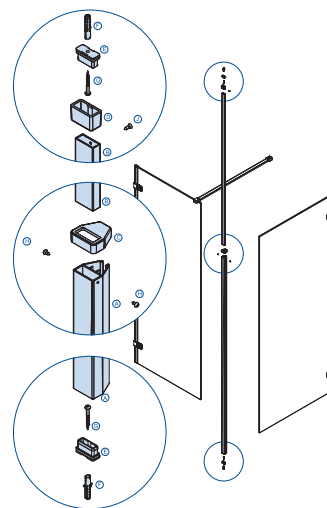

Stropné upevnenie pevných stien Walk-In

Vzpery pre stropné upevnenie pevných stien Walk-In

Číslo výrobku		Farba profilu	
HSKD19003	stropné upevnenie bočnej steny, 1950 mm (+ zásuvný profil dĺžky 1500 mm)	chróm/ strieborná lesklá	
HSKD23003	stropné upevnenie bočnej steny, 2300 mm (+ zásuvný profil dĺžky 1500 mm)	chróm/ strieborná lesklá	

Pozor!

Pri použití pevnej steny typu Walk-In je nutné vždy objednať vzperu príslušnej dĺžky.

Vzpery je možné upraviť (skrátit) podľa stavebnej situácie.