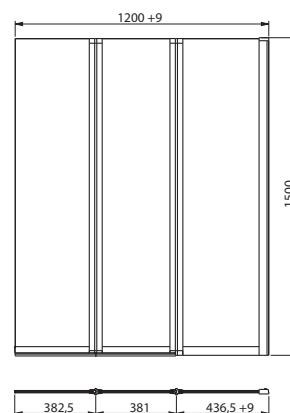

Bočný panel pre vaňu SPLIT

rovnaký pre obidve vyhotovenia vane

• bočný panel 150	PWA1652000
• bočný panel 160	PWA1662000
• bočný panel 170	PWA1672000

Podhlavník SPLIT

sivý

materiál: polyuretánová pena

SP011

3-dielna vaňová zástena SPLIT 120 x 150 cm, ľavá/pravá pre asymetrické vane SPLIT (GPNA)

pravé bezpečnostné sklo číre

farba profilu: strieborná lesklá

- závesy je možné otočiť o 180°
- stenový diel je nepohyblivý

• pravá	GPNA12222003R
• ľavá	GPNA12222003L