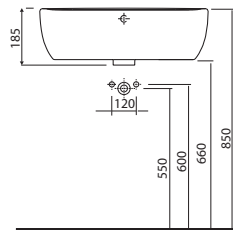

K dispozícii s povrchom ReflexKOLO

Umývadlo polozapustené STYLE

s otvorom pre batériu, s prepacom
55 x 44,5 cm

vr. montážnej šablóny

* rozmer pre čiastočné zapustenie do dosky/nábytku

L21855000

ReflexKOLO

L21855900

Umývadlo vstavané NOVA TOP

bez otvoru pre batériu, s prepacom vpredu
46,5 x 37 cm
montáž zdola

vr. montážnej šablóny a montážnej súpravy