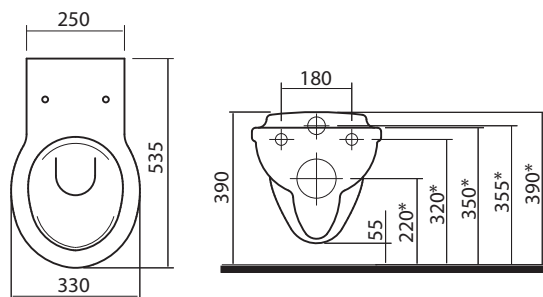

Závesné WC KERAMAG Kind

s hlbokým splachovaním, 6l

možnosť inštalácie na inštalčné moduly Geberit

* platí pre odporúčanú výšku hornej hrany 390 mm,
výšku WC prispôbte vždy veku detí

Výškové osadenie výrobkov pre detské kúpeľne upravuje
predpis č. 527/2007 Z. z.

201700000

WC sedadlo s antibakteriálnou úpravou z Duroplastu

• biele - závesy plastové	60112000
• červené - závesy kovové	60119000

Kúpeľňovú sériu Nova Pro Junior je možné vhodne kombinovať s keramickými výrobkami Nova Pro a Nova Pro Pico.