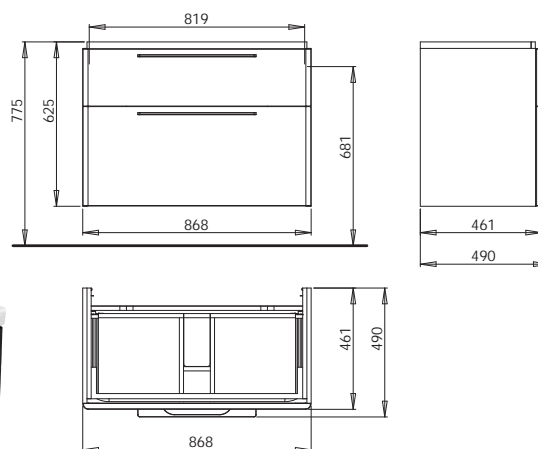

Skrinka pod umývadlo 90 cm, závesná

86,8 x 62,5 x 46,1 cm

pre nábytkové umývadlá L91190000, L91090000, L91590000

- 2 zásuvky s mechanizmom tichého dovierania
- 2 chrómované držiadlá