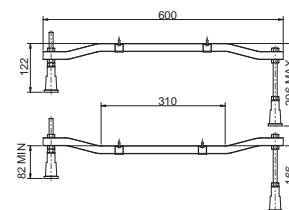

Nohy pre vane, profil 600 mm

pre nasledujúce vane pri inštalácii s panelom:

pravouhlé: CLARISSA 170, MODO, PERFECT,
asymetrické: CLARISSA, ELIPSO,
NEO PLUS, AGAT
oválne: CLARISSA, ALIO