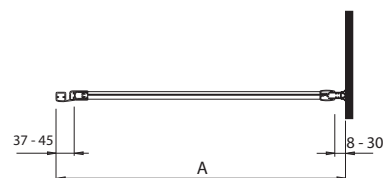

Poznámka: Pevná bočná stena je dodávaná vr. profilu pre spojenie pevnej steny s dverami, stenový profil pre upevnenie pevnej bočnej steny k stene je súčasťou dodávky dverí.

Pravé bezpečnostné sklo
Hrúbka skla: 6 mm

Číslo výrobku	Výplň - sklo	Farba profilu	A Rozmerové možnosti (mm)	H Výška (mm)	C Šírka vstupu (mm)
GSKS80222003	číre	strieborná lesklá	770 - 795	1900	-
GSKS80R22003	číre	strieborná lesklá	770 - 795	1900	-
GSKS80205003	PRISMATIC	strieborná lesklá	770 - 795	1900	-
GSKS90222003	číre	strieborná lesklá	870 - 895	1900	-
GSKS90R22003	číre	strieborná lesklá	870 - 895	1900	-
GSKS90205003	PRISMATIC	strieborná lesklá	870 - 895	1900	-

Doplňky:

A60600CP Rozširovací profil umožňuje rozšírenie až o 30 mm

Odporúčame kombinovať s nasledujúcimi sprchovacími vaničkami:

GSKS80		strana č.	RKDK90		strana č.
PACIFIK akrylátová vanička	XBK0780000	204	PACIFIK akrylátová vanička	XBK0790000	204
ŠTANDARD PLUS akrylátová vanička	XBK1480000	207	ŠTANDARD PLUS akrylátová vanička	XBK1590000	207
ŠTANDARD PLUS akrylátová vanička	XBK1580000	207	HLBOKÁ akrylátová vanička	XBK0390000	209
HLBOKÁ akrylátová vanička	XBK0380000	208	FIRST akrylátová vanička	XBK1690000	209
FIRST akrylátová vanička	XBK1680000	209			

Pozor! Skutočná veľkosť pevnej bočnej steny je určená rozmerovými možnosťami A pre daný model.