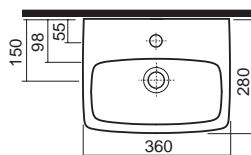

Umývadlo, pravouhlé

s otvorom pre batériu, s prepacom
36 x 28 cm