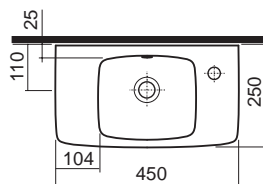

Umývadlo pravouhlé

s otvorom pre batériu vpravo, s prepacom
45 x 25 cm