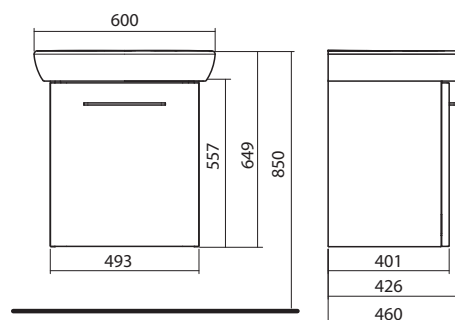

korpus/čelná plocha: lesklá biela	M39006000
korpus/čelná plocha: sivý brest	M39012000
Samostatná skrinka pod umývadlo 60 cm:	
korpus/čelná plocha: lesklá biela	89447000
korpus/čelná plocha: sivý brest	89452000

Doplňky:

Nábytková nožička 20 cm, chróm (2 ks)	99428000
Nábytková nožička 20 cm, biela (2 ks)	99439000