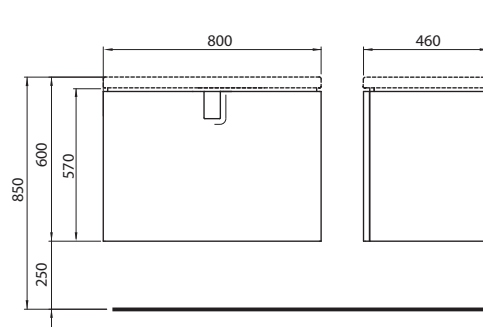

Doplňky:

Chrómované nožičky 15 cm (2 ks)	99487000
Chrómované nožičky 25 cm (2 ks)	99656000 *

Skrinka pod umývadlo, závesná

80 x 57 x 46 cm

pre umývadlo 80 cm, L51980000

- zásuvka s mechanizmom tichého dovierania
- držadlo (chrómované pre variant lesklá biela a strieborný grafit, čierne pre variant čierna matná)