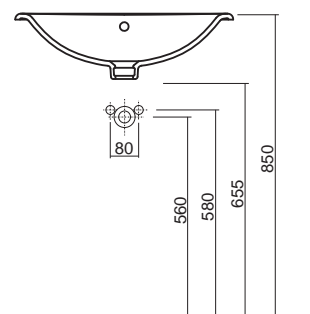

Umývadlo zapustené NOVA PRO, pravouhlé

s otvorom pre batériu, s prepacom
montáž zhora

vr. montážnej šablóny a montážnej súpravy

	A	A1
M31856000	550	555
M31861000	600	655

55 x 45 cm

M31856000

60 x 45 cm

M31861000