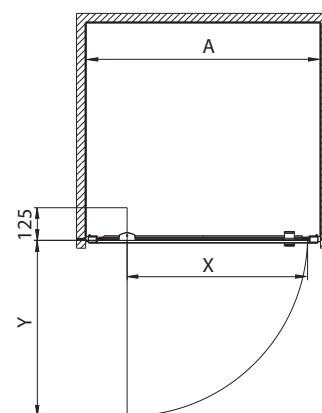

Krídlové pivotové dvere 80 a 90 cm, otváratel'né von do niky alebo pre kombináciu s pevnou bočnou stenou

Pravé bezpečnostné sklo
Hrúbka skla: 4 mm

Číslo výrobku	Výplň - sklo	Farba profilu	A Rozmerové možnosti (mm)	H Výška (mm)	C Šírka vstupu (mm)	X (mm)	Y (mm)
ZDRP80222003	číre	strieborná lesklá	780 - 820	1900	600	600	574
ZDRP80214003	SATIN	strieborná lesklá	780 - 820	1900	600	600	574
ZDRP90222003	číre	strieborná lesklá	880 - 920	1900	700	700	674
ZDRP90214003	SATIN	strieborná lesklá	880 - 920	1900	700	700	674

Odporúčame kombinovať s nasledujúcimi sprchovacími vaničkami:

ZDRP80		strana č.	ZDRP90		strana č.
PACIFIK akrylátová vanička	XBK0780000	204	PACIFIK akrylátová vanička	XBK0790000	204
ŠTANDARD PLUS akrylátová vanička	XBK1580000	207	ŠTANDARD PLUS akrylátová vanička	XBK1590000	207
HLBOKÁ akrylátová vanička	XBK0380000	208	HLBOKÁ akrylátová vanička	XBK0390000	209
FIRST akrylátová vanička	XBK1680000	209	FIRST akrylátová vanička	XBK1690000	209

Pozor! Skutočná veľkosť sprchových dverí je určená rozmerovými možnosťami A pre daný model.