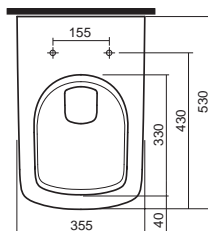

možnosť inštalácie na inštaláčne moduly Geberit

M33103000

Závesné WC pravouhlé
s hlbokým splachovaním, 6 l
dĺžka len 48 cm!

možnosť inštalácie na inštaláčne moduly Geberit

pre kombináciu so sedadlami M30117000,
M30116000 a M30118000