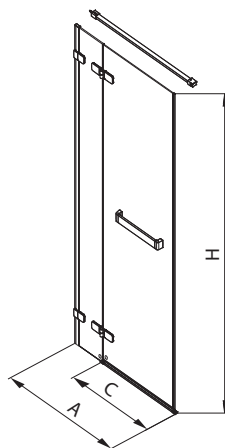

Pozor! Skutočná veľkosť sprchových dverí je určená rozmerovými možnosťami A pre daný model.

Dodávané s povrchom **Krídlové dvere 80 cm, 90 cm, 100 cm, 120 cm, dvere otvárateľné von, ľavé/pravé pre kombináciu s pevnou bočnou stenou NEXT HSKX****S DRŽIAKOM NA UTERÁK**