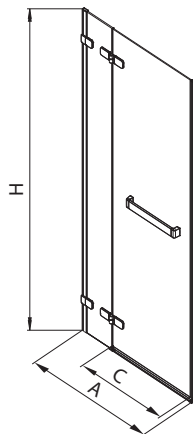

Pravé bezpečnostné sklo
Hrúbka skla: pevný prvok/stena 8 mm,
dvere 6 mm

Súčasťou dodávky je stierka na sklo, zahrnutá v cene výrobku.

Číslo výrobku	Výplň - sklo	Farba profilu	A Rozmerové možnosti (mm)	H Výška (mm)	C Šírka vstupu (mm)	Y (mm)
HDRF80222R03 L HDRF80222R03 R	číre	chróm/ strieborná lesklá	782 - 800	1950	562	400
HDRF90222R03 L HDRF90222R03 R	číre	chróm/ strieborná lesklá	882 - 900	1950	612	400
HDRF10222R03 L HDRF10222R03 R	číre	chróm/ strieborná lesklá	982 - 1000	1950	712	550
HDRF12222R03 L HDRF12222R03 R	číre	chróm/ strieborná lesklá	1182 - 1200	1950	812	550

Poznámka: L = závesy dverí vľavo, R = závesy dverí vpravo.

Odporúčame kombinovať s nasledujúcimi sprchovacími vaničkami:

HDRF80	strana č.	HDRF10	strana č.
PACIFIK akrylátová vanička	XBK0780000 | 204	PACIFIK akrylátová vanička	XBK0710000 | 204
		PACIFIK akrylátová vanička	XBP0718000 | 205
HDRF90	strana č.	PACIFIK akrylátová vanička	XBP0719000 | 205
PACIFIK akrylátová vanička	XBK0790000 | 204		
		HDRF12	strana č.
		PACIFIK akrylátová vanička	XBP0780000 | 205
		PACIFIK akrylátová vanička	XBP0729000 | 205

Pozor! Skutočná veľkosť sprchových dverí je určená rozmerovými možnosťami A pre daný model.