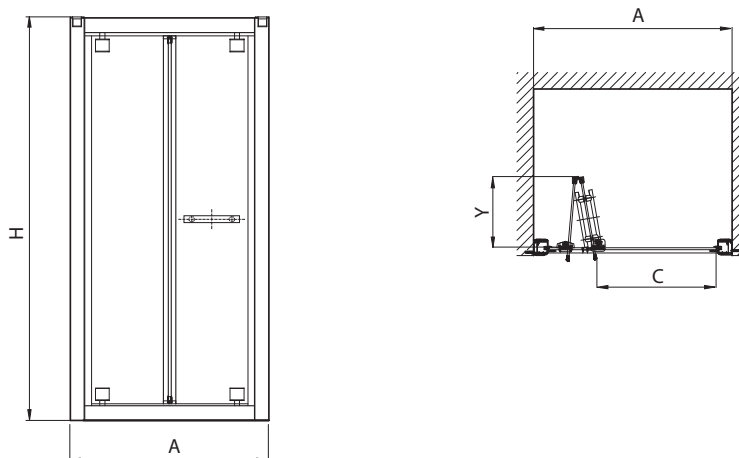

K dispozícií s povrchom **ReflexKOLO**

Skladacie dvere 80 cm a 90 cm do niky alebo pre kombináciu s pevnou bočnou stenou alebo rozširovacím panelom Geo-6

Možnosť inštalácie so vstupom na pravej alebo ľavej strane.

Pravé bezpečnostné sklo
Hrúbka skla: 6 mm

Číslo výrobku	Výplň - sklo	Farba profilu	A Rozmerové možnosti (mm)	H Výška (mm)	C Šírka vstupu (mm)	Y (mm)
GDRB80222003	číre	strieborná lesklá	750 - 800	1900	465	275
GDRB80R22003	číre	strieborná lesklá	750 - 800	1900	465	275
GDRB80205003	PRISMATIC	strieborná lesklá	750 - 800	1900	465	275
GDRB90222003	číre	strieborná lesklá	850 - 900	1900	551	324
GDRB90R22003	číre	strieborná lesklá	850 - 900	1900	551	324
GDRB90205003	PRISMATIC	strieborná lesklá	850 - 900	1900	551	324

Doplňky:

A60600CP	Rozširovací profil umožňuje rozšírenie až o 30 mm

Odporúčame kombinovať s nasledujúcimi sprchovacími vaničkami:

GDRB80			GDRB90		
		strana č.			strana č.
PACIFIK akrylátová vanička	XBK0780000	204	PACIFIK akrylátová vanička	XBK0790000	204
ŠTANDARD PLUS akrylátová vanička	XBK1480000	207	ŠTANDARD PLUS akrylátová vanička	XBK1590000	207
ŠTANDARD PLUS akrylátová vanička	XBK1580000	207	HLBOKÁ akrylátová vanička	XBK0390000	209
HLBOKÁ akrylátová vanička	XBK0380000	208	FIRST akrylátová vanička	XBK1690000	209
FIRST akrylátová vanička	XBK1680000	209			

Pozor! Skutočná veľkosť sprchových dverí je určená rozmerovými možnosťami A pre daný model.