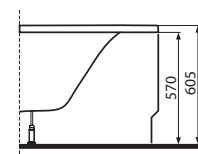

Čelný panel pre vaňu ELIPSO

Čelný panel pre vaňu ELIPSO 140

- pravý PWA0640000
- ľavý PWA0641000

Čelný panel pre vaňu ELIPSO 150

- pravý PWA0850000
- ľavý PWA0851000

Čelný panel pre vaňu ELIPSO 160

- pravý PWA0660000
- ľavý PWA0661000