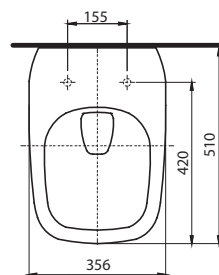

K dispozícii s povrchom ReflexKOLO

Závesné WC

s hlbokým splachovaním, 6 l
bez splachovacieho kruhu
dĺžka len 51 cm!

možnosť inštalácie na inštaláčne moduly Geberit

L23120000

L23120900