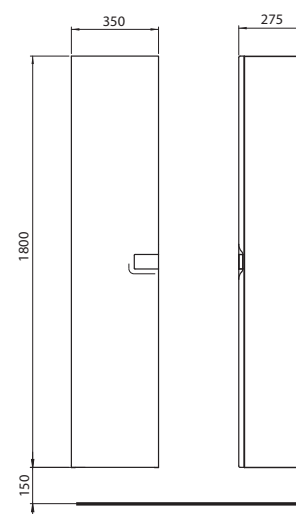

Bočná skrinka vysoká, závesná

35 x 180 x 27,5 cm

- dvierka s mechanizmom tichého dovierania
- 6 nastaviteľných sklenených poličiek
- držadlo (chrómované pre variant lesklá biela a strieborný grafit, čierne pre variant čierna matná)
- závesy dvierok voliteľné vľavo/vpravo