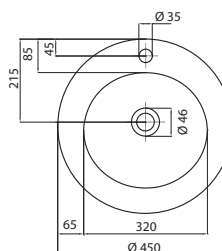

K dispozícii s povrchom **ReflexKOLO**

Umývadlo okrúhle Ø 45 cm, na dosku

s otvorom pre batériu, bez prepadu

kompletné s kovovým odtokovým ventilom
s bielou keramikovou krytkou a montážnou šablónou