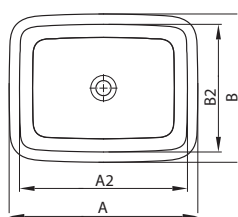

K dispozícii s povrchom **ReflexKOLO**

Umývadlo vstavané, zdola

bez otvoru pre batériu, s prepadom vpredu

- glazúrovaný iba vnútorný priestor
- zaobránené pre montáž zdola
- vr. montážnej šablóny a montážnej súpravy