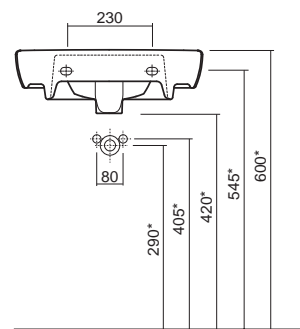

Umývadlo pravouhlé

s otvorom pre batériu, s prepacom
50 x 42 cm

* platí pre odporúčanú výšku hornej hrany 600 mm, výšku umývadla prispôbte vždy veku detí

Výškové osadenie výrobkov pre detské kúpeľne upravuje predpis č. 527/2007 Z. z.

M31151000