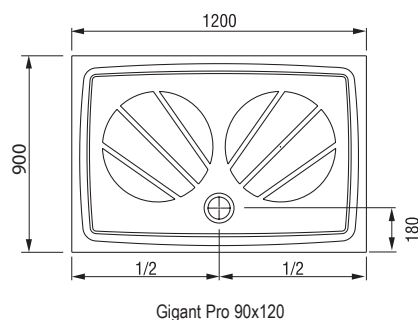

Sprchové vaničky Galaxy Pro

TYP	ROZMERY (mm)	Obj. číslo	TYP + prevedenie	Cena bez DPH	Cena s DPH
Gigant Pro 100 x 80	1000 x 800	XA03A401010	Vanička GIGANT PRO 100x80 white	244,17	293
Gigant Pro 100 x 80 SET	-	XA83AL01010	Panel GIGANT PRO 100x80 SET L white	49,17	59
		XA83AP01010	Panel GIGANT PRO 100x80 SET P white	49,17	59
Gigant Pro 110 x 80	1100 x 800	XA03D401010	Vanička GIGANT PRO 110x80 white	277,50	333
Gigant Pro 110 x 80 SET	-	XA83DL01010	Panel GIGANT PRO 110x80 SET L white	52,50	63
		XA83DP01010	Panel GIGANT PRO 110x80 SET P white	52,50	63
Gigant Pro 120 x 80	1200 x 800	XA03G401010	Vanička GIGANT PRO 120x80 white	294,17	353
Gigant Pro 120 x 80 SET	-	XA83GL01010	Panel GIGANT PRO 120x80 SET L white	55,83	67
		XA83GP01010	Panel GIGANT PRO 120x80 SET P white	55,83	67
Gigant Pro 120 x 90	1200 x 900	XA03G701010	Vanička GIGANT PRO 120x90 white	343,33	412
Gigant Pro 120 x 90 SET	-	XA83GL71010	Panel GIGANT PRO 120x90 SET L white	59,17	71
		XA83GP71010	Panel GIGANT PRO 120x90 SET P white	59,17	71
Base Galaxy Pro	-	XB2J000000N	Base GALAXY PRO	15,83	19
Univerzálna montážna sada k vaničkám	-	A000000004	Univerzálna montážna sada pre sprchové vaničky	13,33	16

Ceny sú uvedené v EUR.
Doba dodania 14 dní.

Prevedenie panelov: