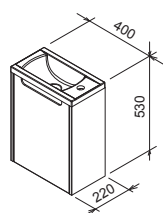

Kúpeľňový nábytok Classic - pod liate umývadielko

TYP	ROZMERY (mm)	Obj. číslo	TYP + prevedenie	Cena bez DPH	Cena s DPH
Skrinka pod umývadielko Classic	400 x 220 x 500	X000000416	SD 400 Classic korpus skrinky pod umývadlo biela	65,83	79
		X000000417	SD 400 Classic korpus skrinky pod umývadlo breza	65,83	79
		X000000944	SD 400 Classic korpus skrinky pod umývadlo latte	65,83	79
		X000000959	SD 400 Classic korpus skrinky pod umývadlo cappuccino	65,83	79
Dvierka ku skrinke pod umývadielko Classic	-	X000000420	SD 400 Classic dvierka L biela	19,17	23
		X000000421	SD 400 Classic dvierka R biela	19,17	23

Ceny sú uvedené v EUR.
Doba dodania 14 dní.

SD Classic 400
+ Classic 400