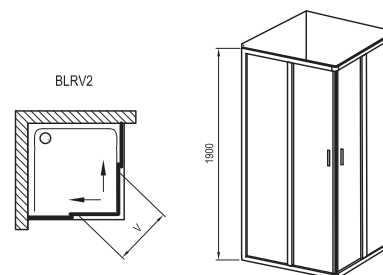

BLRV2 - sprchový kút rohový štandardný

TYP	ROZMERY (mm)	Vstup V (mm)	Obj. číslo	TYP + VÝPLŇ (sklo)	Cena bez DPH	Cena s DPH
BLRV2 - 80	780-800x780-800x1900	435	1LV40100Z1	BLRV2-80 white+Transparent	370,00	444
			1LV40100ZG	BLRV2-80 white+Grape	432,50	519
			1LV40100ZH	BLRV2-80 white+Grafit	432,50	519
			1LV40C00Z1	BLRV2-80 bright alu+Transparent	370,00	444
			1LV40C00ZG	BLRV2-80 bright alu+Grape	432,50	519
			1LV40C00ZH	BLRV2-80 bright alu+Grafit	432,50	519
			1LV40U00Z1	BLRV2-80 satin+Transparent	386,67	464
			1LV40U00ZG	BLRV2-80 satin+Grape	449,17	539
BLRV2 - 90	880-900x880-900x1900	500	1LV70100Z1	BLRV2-90 white+Transparent	386,67	464
			1LV70100ZG	BLRV2-90 white+Grape	449,17	539
			1LV70100ZH	BLRV2-90 white+Grafit	449,17	539
			1LV70C00Z1	BLRV2-90 bright alu+Transparent	386,67	464
			1LV70C00ZG	BLRV2-90 bright alu+Grape	449,17	539
			1LV70C00ZH	BLRV2-90 bright alu+Grafit	449,17	539
			1LV70U00Z1	BLRV2-90 satin+Transparent	403,33	484
			1LV70U00ZG	BLRV2-90 satin+Grape	465,83	559
1LV70U00ZH	BLRV2-90 satin+Grafit	465,83	559			

Doba dodania 14 dní.
Ceny sú uvedené v EUR.

Podrobný náčrt nájdete na: www.ravak.sk

Technický popis

1. Výrobok sa montuje do obloženého rohu kúpeľne na vaničky RAVAK ANGELA, PERSEUS, PERSEUS PRO, PERSEUS PRO FLAT, PERSEUS PRO CHROME alebo priamo na podlahu so zabudovaným odtokovým žľabom či podlahovou vpusťou.
2. Prispôsobenie stavebnému otvoru nastavovacími profilmi BLNPS pozri Príslušenstvo.

Voliteľné doplnky