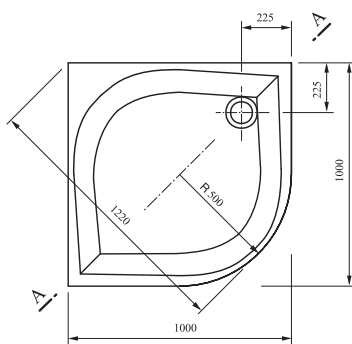

Sprchové vaničky Galaxy

TYP	ROZMERY (mm)	Obj. číslo	TYP + prevedenie	Cena bez DPH	Cena s DPH
Elipso 80	800 x 800	A224401210	Vanička ELIPSO-80 LA white	121,67	146
		A224401310	Vanička ELIPSO-80 EX white	135,00	162
		A224401410	Vanička ELIPSO-80 PAN white	138,33	166
Elipso 90	900 x 900	A227701210	Vanička ELIPSO-90 LA white	131,67	158
		A227701310	Vanička ELIPSO-90 EX white	145,00	174
		A227701410	Vanička ELIPSO-90 PAN white	148,33	178
Elipso 100	1000 x 1000	A22AA01210	Vanička ELIPSO-100 LA white	161,67	194
		A22AA01310	Vanička ELIPSO-100 EX white	174,17	209
		A22AA01410	Vanička ELIPSO-100 PAN white	178,33	214
Univerzálna montážna sada k vaničkám	-	A000000004	Univerzálna montážna sada pre sprchové vaničky	13,33	16
Univerzálny Base 600	(pre vaničky 80)	B2F0000001	UNIVERZÁLNE Base 600 pre sprchové vaničky LA-80	25,83	31
Univerzálny Base 650	(pre vaničky 90)	B2F0000002	UNIVERZÁLNE Base 650 pre sprchové vaničky LA-90	27,50	33
Univerzálny Base 750	(pre vaničky 100)	B2F0000003	UNIVERZÁLNE Base 750 pre sprchové vaničky LA-100	29,17	35

Ceny sú uvedené v EUR.
Doba dodania 14 dní.

Elipso 100

Technický popis

1. Vyrobené z ABS / PMMA - sendvič akrylátu a ABS.

2. LA - vaničky bez panelu na inštaláciu na nožičky (Base) alebo k zapusteniu, PAN - samonosná vanička s panelom v cene, EX - bez panelu, určená na obloženie bežnými obkladovými materiálmi.

3. Vhodná pre sprchové kúty SKKP6, SKCP4, BLCP4, PSKK3, BSKK4, SMSKK4, CSKK4, BSKK3.

Voliteľné doplnky