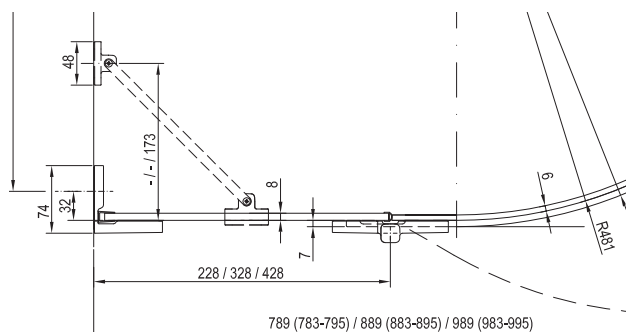

BSKK4 - štvrt'kruhový sprchový kút

TYP	Rozmery v mm				Obj. číslo	TYP + VÝPLŇ (sklo)	Cena bez DPH	Cena s DPH	Cena za set bez DPH	Cena za set s DPH
	„A“	„B“	„S“	„V“						
BSKK4 - 80, B SET	783 - 795	441	213	761	3U244A00Y1	BSKK4-80 chróm+Transparent	632,50	759	1 156,67	1 388
					D01000A073	B SET BSRV4, BSCK4-80,90 chróm	524,17	629		
BSKK4 - 90, B SET	883 - 895	441	313	761	3U277A00Y1	BSKK4-90 chróm+Transparent	665,83	799	1 190,00	1 428
					D01000A073	B SET BSRV4, BSCK4-80,90 chróm	524,17	629		
BSKK4 - 100, B SET	983 - 995	441	413	761	3U2AAA00Y1	BSKK4-100 chróm+Transparent	732,50	879	1 323,33	1 588
					D01000A074	B SET BSRV4, BSCK4-100 chróm	590,83	709		

Doba dodania 14 dní.
Ceny sú uvedené v EUR.

Podrobný náčrt nájdete na: www.ravak.sk

Technický popis

1. Výrobok sa montuje do obloženého rohu kúpeľne na vaničky RAVAK ELIPSO, ELIPSO PRO, ELIPSO PRO FLAT, ELIPSO PRO CHROME alebo priamo na podlahu so zabudovaným odtokovým žľabom či podlahovou vpusťou.

2. Sprchovací kút je dodávaný v zložení: sklenený kút v jednom balení. V druhom balení (B SET) sú kovové časti a pre rozmer 100 aj 2 ks krátkeho držiaka (DBK). Nutné objednať obe časti výrobku samostatne (sklá + B SET).

3. Rádus 500 mm.

Voliteľné doplnky