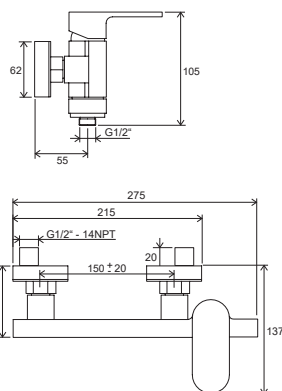

Kúpeľňové batérie Chrome

TYP	ROZMERY (mm)	Obj. číslo	TYP + prevedenie	Cena bez DPH	Cena s DPH
Vaňová nástenná batéria	-	X070042	CR 022.00/150 Vaňová nástenná 150 mm	198,33	238
Sprchová nástenná batéria	-	X070043	CR 032.00/150 Sprchová nástenná 150 mm	174,17	209
Podomietkové batérie	-	X070056	CR 065.00 Podomietková s prepínačom pre R-box	131,67	158
		X070057	CR 066.00 Podomietková bez prepínača pre R-box	107,50	129
Termostatická podomietková batéria	-	X070094	CR 063.00 Termostatická podomietková Chrome vaňová/sprchová s prepínačom	181,67	218
		X070095	CR 064.00 Termostatická podomietková Chrome sprchová bez prepínača	171,67	206
		X070075	CR 067.00 Termostatická podomietková trojcestná pre R-box multi	198,33	238
Základné teleso pre podomietkové batérie	-	X070074	RB 071.50 Základné teleso pre podomietkové batérie, R-box multi	92,50	111

Doba dodania 14 dní.
Ceny sú uvedené v EUR.

CR 032.00

Technický popis

1. Všetky kúpeľňové batérie Chrome majú keramickú kartušu s priemerom 35 mm.
2. Vaňová nástenná batéria Chrome: prepínanie vaňa / sprcha.
3. Podomietková batéria Chrome: Len v kombinácii s R-boxom RAVAK RB 070.50.
4. Termostatická podomietková batéria CR 067.00 - iba v kombinácii s R-boxom Multi RB 071.50, rozvod zmiešanej vody až na 3 odberné miesta.

Odporúčané súčasti konceptu Chrome