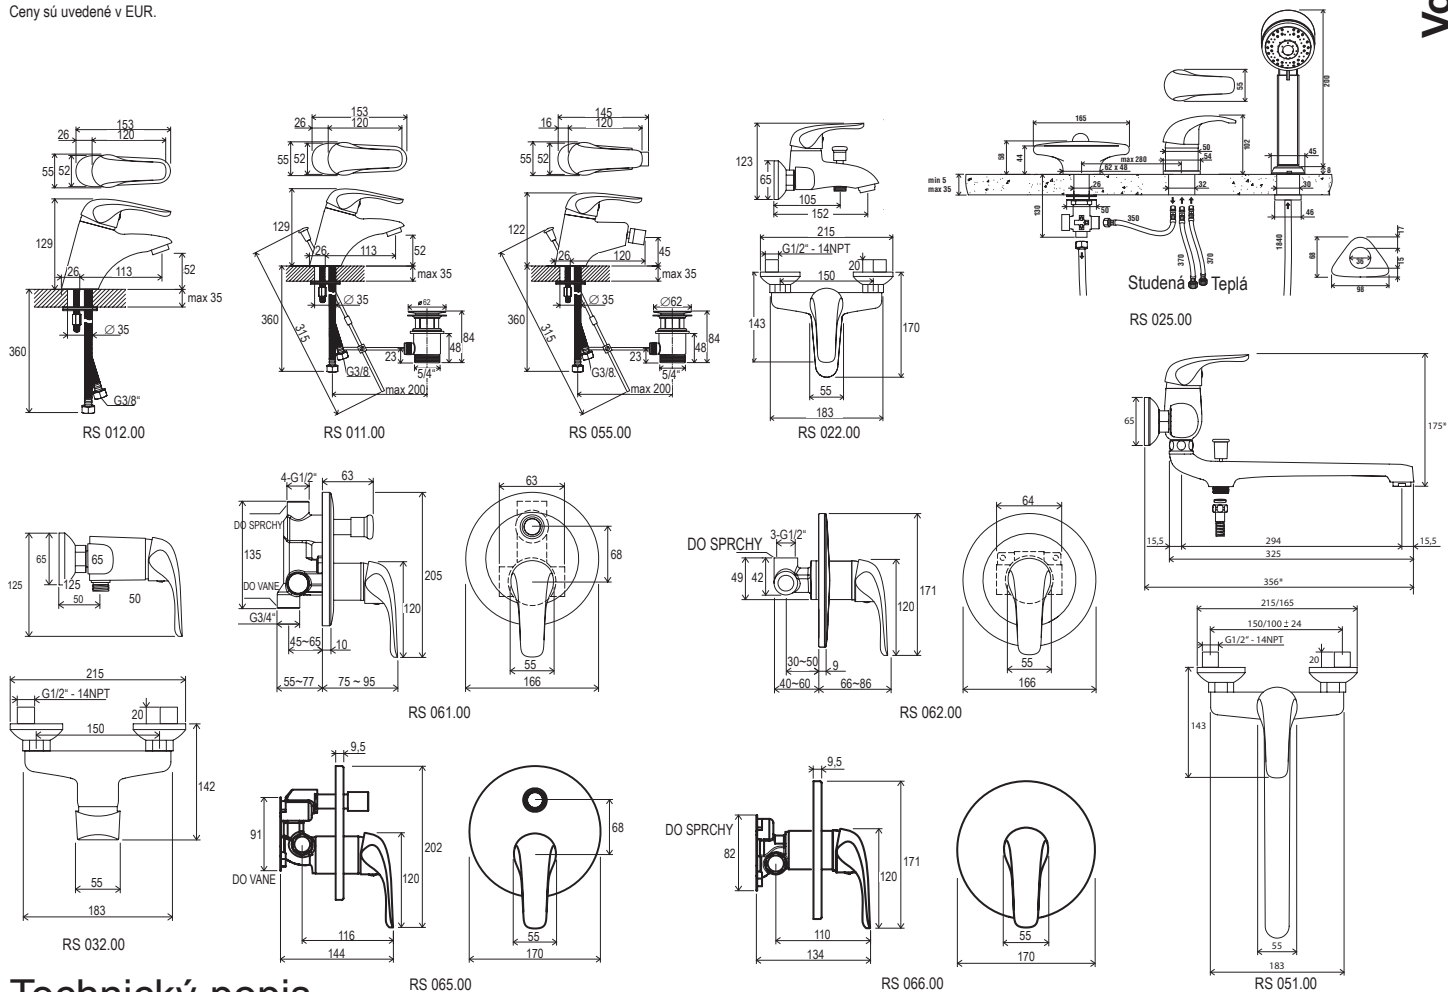

Kúpeľňové batérie Rosa

TYP	ROZMERY (mm)	Obj. číslo	TYP + prevedenie	Cena bez DPH	Cena s DPH
Umývadlové stojánkové batérie	-	X070010	RS 011.00 umývadlová stojánková s výpustou	82,50	99
		X070022	RS 012.00 umývadlová stojánková bez výpuste	69,17	83
Vaňová nástenná batéria	-	X070011	RS 022.00/150 Vaňová nástenná 150 mm	92,50	111
Vaňové napúšťanie vodopád	-	X07P003	RS 025.00 Vaňové napúšťanie vodopád	198,33	238
Sprchová nástenná batéria	-	X070012	RS 032.00/150 Sprchová nástenná 150 mm	69,17	83
Bidetová batéria	-	X070013	RS 055.00 Bidetová stojánková s výpustou	85,83	103
Podomietkové batérie	-	X070014	RS 061.00 Podomietková s prepínačom	99,17	119
		X070015	RS 062.00 Podomietková bez prepínača	85,83	103
		X070050	RS 065.00 Podomietková s prepínačom pre R-box	109,17	131
		X070049	RS 066.00 Podomietková bez prepínača pre R-box	95,83	115

Doba dodania 14 dní.
Ceny sú uvedené v EUR.