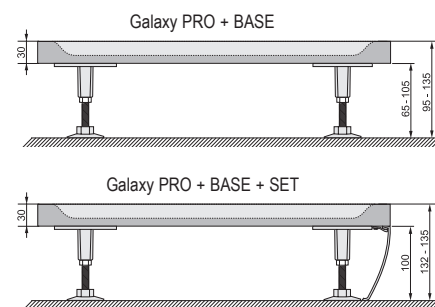

Sprchové vaničky Galaxy Pro

TYP	ROZMERY (mm)	Obj. číslo	TYP + prevedenie	Cena bez DPH	Cena s DPH
Perseus Pro 80	800 x 800	XA034401010	Vanička PERSEUS PRO-80 white	207,50	249
Perseus Pro 80 SET	–	XA834001010	Panel PERSEUS PRO-80 SET white	42,50	51
Perseus Pro 90	900 x 900	XA037701010	Vanička PERSEUS PRO-90 white	237,50	285
Perseus Pro 90 SET	–	XA837001010	Panel PERSEUS PRO-90 SET white	49,17	59
Perseus Pro 100	1000 x 1000	XA03AA01010	Vanička PERSEUS PRO-100 white	326,67	392
Perseus Pro 100 SET	–	XA83A001010	Panel PERSEUS PRO-100 SET white	55,83	67
Base Galaxy Pro	–	XB2J000000N	Base GALAXY PRO	15,83	19
Univerzálna montážna sada k vaničkám	–	A000000004	Univerzálna montážna sada pre sprchové vaničky	13,33	16

Ceny sú uvedené v EUR.
Doba dodania 14 dní.

Technický popis

1. Vyrobené zo zmesi dolomitu a živice, tzv. Liaty mramor.
2. Vhodná pre sprchové kúty SRV2-S + SRV2-S, SDOP, ASRV3 + ASRV3, BLRV2K + BLRV2K, NRKRV2, BLRV2 80, 90, BSRV4, BSDPS, SMSRV4, CRV1, CRV2, a priestory riešené sprchovými dverami ASDP3, SDZ3, BLDP2, PDOP1, PDOP2, BSD2, SMSD2, CSD1, CSD2, CSDL2.

Voliteľné doplnky