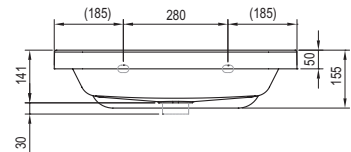

Umývadlá 10°

TYP	ROZMERY (mm)	Obj. číslo	TYP + prevedenie	Cena bez DPH	Cena s DPH
Umývadlo 10°	550 x 450	XJI01155000	umývadlo 10° 550 white s otvormi	165,00	198
	650 x 480	XJI01165000	umývadlo 10° 650 white s otvormi	185,00	222

Ceny sú uvedené v EUR.
Doba dodania 14 dní.

10° 550