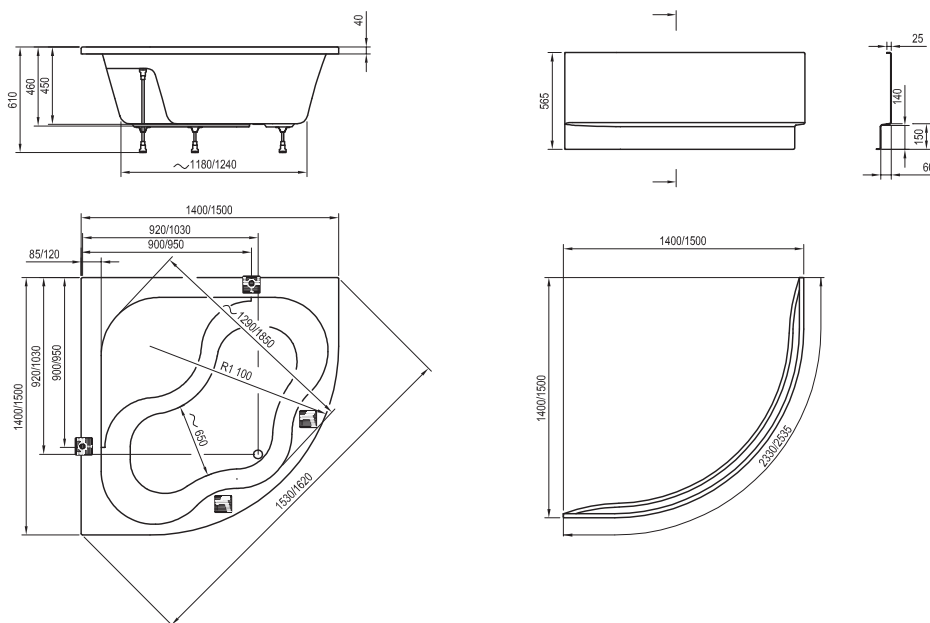

Vaňa Gentiana

TYP	ROZMERY (mm)	Obj. číslo	TYP + prevedenie	Cena bez DPH	Cena s DPH
Gentiana 140	1400 x 1400	CF01000000	Vaňa GENTIANA 140x140 snowwhite	297,50	357
Gentiana 150	1500 x 1500	CG01000000	Vaňa GENTIANA 150x150 snowwhite	330,00	396
Podpora k vani	-	CY65000000	Podpora NEW DAY,GENTIANA	39,17	47
Panel Gentiana 140	-	CZF1000AN0	Panel A GENTIANA, NEW DAY 140 cm snowwhite	131,67	158
Panel Gentiana 150	-	CZG1000AN0	Panel A GENTIANA, NEW DAY 150 cm snowwhite	135,00	162
Panelkit Gentiana	-	B26500000N	Panelkit NEW DAY,GENTIANA	25,00	30

Doba dodania 14 dní.
Ceny sú uvedené v EUR.

Technický popis

1. Doplnky: čelný panel, vaňový odtokový komplet.
2. Vystuženie vane: LA = sklolaminát.

Voliteľné doplnky