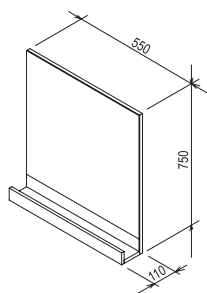

Kúpeľňový nábytok 10°

TYP	ROZMERY (mm)	Obj. číslo	TYP + prevedenie	Cena bez DPH	Cena s DPH
Skrinka pod liate umývadlo 10°	550 x 450 x 450	X00000733	SD 10° 550 biela	215,83	259
		X00000734	SD 10° 550 sivá	215,83	259
		X00000735	SD 10° 550 tmavý orech	215,83	259
	650 x 450 x 450	X00000736	SD 10° 650 biela	232,50	279
		X00000737	SD 10° 650 sivá	232,50	279
		X00000738	SD 10° 650 tmavý orech	232,50	279
zrkadlo 10°	550 x 110 x 750	X00000848	Zrkadlo 10° 550 biela	99,17	119
		X00000849	Zrkadlo 10° 550 sivá	99,17	119
		X00000850	Zrkadlo 10° 550 tmavý orech	99,17	119
	650 x 110 x 750	X00000851	Zrkadlo 10° 650 biela	105,83	127
		X00000852	Zrkadlo 10° 650 sivá	105,83	127
		X00000853	Zrkadlo 10° 650 tmavý orech	105,83	127
Bočný stĺp 10°	450 x 290 x 1600	X00000751	SB 10° 450 biela	282,50	339
		X00000752	SB 10° 450 sivá	282,50	339
		X00000753	SB 10° 450 tmavý orech	282,50	339

Doba dodania 14 dní.
Ceny sú uvedené v EUR.

zrkadlo 10°