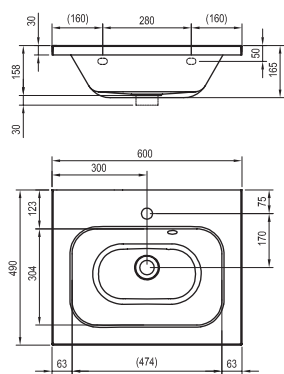

Umývadlá Chrome

TYP	ROZMERY (mm)	Obj. číslo	TYP + prevedenie	Cena bez DPH	Cena s DPH
Chrome 600	600 x 490	XJG01160000	umývadlo Chrome 600 white s otvorní	174,17	209
		XJG01260000	umývadlo Chrome 600 white bez prepadu s otvorom	215,83	259
Chrome 700	700 x 490	XJG01170000	umývadlo Chrome 700 white s otvorní	199,17	239
		XJG01270000	umývadlo Chrome 700 white bez prepadu s otvorom	249,17	299
Chrome 800	800 x 490	XJG01180000	umývadlo Chrome 800 white s otvorní	215,83	259
		XJG01280000	umývadlo Chrome 800 white bez prepadu s otvorom	282,50	339

Ceny sú uvedené v EUR.
Doba dodania 14 dní.

Chrome 600