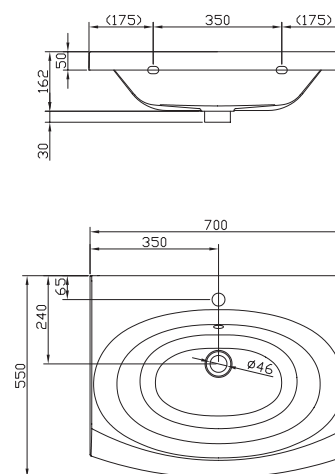

Umývadlo Evolution

TYP	ROZMERY (mm)	Obj. číslo	TYP + prevedenie	Cena bez DPH	Cena s DPH
Evolution	700 x 550	XJE01100000	umývadlo Evolution white s otvormi	239,17	287
		XJE01200000	umývadlo Evolution white bez prepadu s otvorom	282,50	339

Ceny sú uvedené v EUR.
Doba dodania 14 dní.

Evolution

Technický popis

1. Vyrobené z liatej zmesi dolomitu a živice, tzv. liaty mramor.
2. Do kúpeľne možno umiestniť buď samostatne na stenu alebo so skrinkou pod umývadlo v dvoch prevedeniach.
3. Montážna sada (pripojovacie hmoždinky, skrutky atď.) vrátane krytky prepadu sú súčasťou dodávky.

Odporúčané súčasti konceptu Evolution