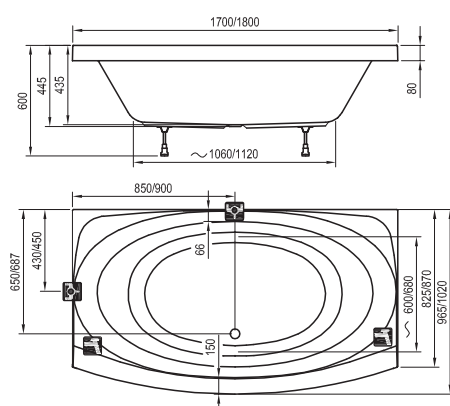

Vaňa Evolution

TYP	ROZMERY (mm)	Obj. číslo	TYP + prevedenie	Cena bez DPH	Cena s DPH
Evolution 170	1700 x 970	C851000000	Vaňa EVOLUTION 170x97 snowwhite	445,83	535
Evolution 180	1800 x 1020	C101000000	Vaňa EVOLUTION 180x102 snowwhite	479,17	575
Podpora k vani	-	CY10000000	Podpora EVOLUTION	32,50	39
Panel čelný Evolution	-	CZ85000A00	Panel A čelný EVOLUTION 170 snowwhite	126,67	152
		CZ11000A00	Panel A čelný EVOLUTION 180 snowwhite	133,33	160
Panelkit čelný Evolution	-	B2H000000N	Panelkit čelný EVOLUTION	19,17	23
Panel bočný Evolution	-	CZ85200A00	Panel A bočný EVOLUTION L 70 snowwhite	65,83	79
		CZ85100A00	Panel A bočný EVOLUTION R 70 snowwhite	65,83	79
		CZ11200A00	Panel A bočný EVOLUTION L 75 snowwhite, kit	65,83	79
		CZ11100A00	Panel A bočný EVOLUTION P 75 snowwhite, kit	65,83	79

Doba dodania 14 dní.
Ceny sú uvedené v EUR.

Technický popis

1. Nemožno doplniť vaňovou zástenou.
2. Doplnky: čelný panel, bočný panel, vaňový odtokový komplet.
3. Vystuženie vane: LA = sklolaminát.

Odporúčané súčasti konceptu Evolution