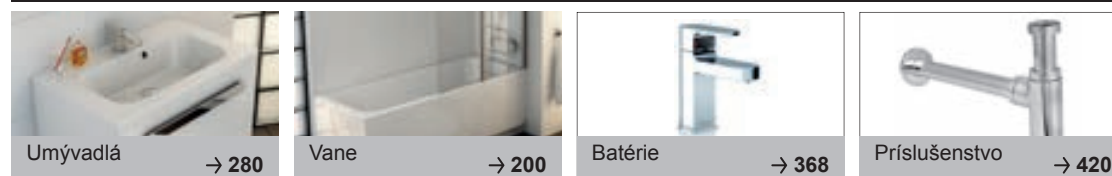

Odporúčané súčasti konceptu Chrome