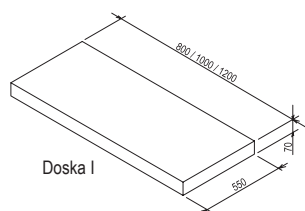

Dosky pod umývadlá

TYP	ROZMERY (mm)	Obj. číslo	TYP + prevedenie	Cena bez DPH	Cena s DPH
Doska L	800 x 550 x 50	X00000830	Doska pod umývadlo L 800 white	265,83	319
		X00000836	Doska pod umývadlo L 800 orech	265,83	319
		X00000833	Doska pod umývadlo L 800 dub	265,83	319
	1000 x 550 x 50	X00000831	Doska pod umývadlo L 1000 white	299,17	359
		X00000837	Doska pod umývadlo L 1000 orech	299,17	359
		X00000834	Doska pod umývadlo L 1000 dub	299,17	359
	1200 x 550 x 50	X00000832	Doska pod umývadlo L 1200 white	332,50	399
		X00000838	Doska pod umývadlo L 1200 orech	332,50	399
		X00000835	Doska pod umývadlo L 1200 dub	332,50	399
Doska I	800 x 550 x 70	X00000839	Doska pod umývadlo I 800 white	182,50	219
		X00000845	Doska pod umývadlo I 800 orech	182,50	219
		X00000842	Doska pod umývadlo I 800 dub	182,50	219
	1000 x 550 x 70	X00000840	Doska pod umývadlo I 1000 white	215,83	259
		X00000846	Doska pod umývadlo I 1000 orech	215,83	259
		X00000843	Doska pod umývadlo I 1000 dub	215,83	259
	1200 x 550 x 70	X00000841	Doska pod umývadlo I 1200 white	249,17	299
		X00000847	Doska pod umývadlo I 1200 orech	249,17	299
		X00000844	Doska pod umývadlo I 1200 dub	249,17	299

Doba dodania 14 dní.
Ceny sú uvedené v EUR.

Doska I