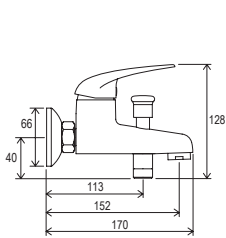

SN 022.00 150 / 100 mm