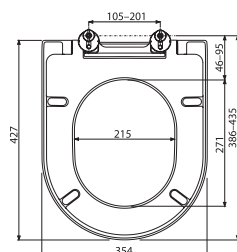

WC sedátka Uni Chrome