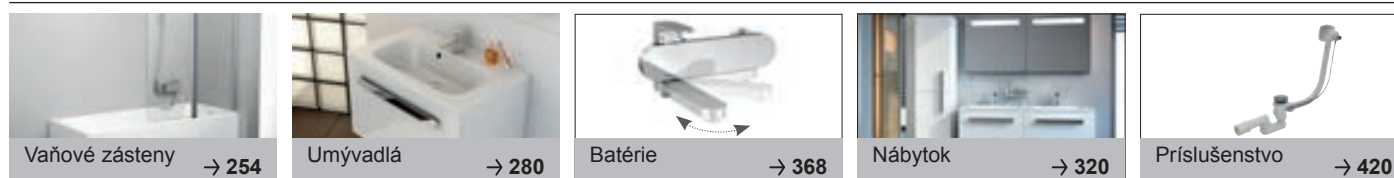

Odporúčané súčasti konceptu Chrome

Classic

Obdĺžniková vaňa

Ponuka niekoľkých druhov umývadiel

Praktické sprchovanie

Koncept Classic s vaňou vo variante dĺžky 120 cm.

Rozmery pre každú kúpeľňu

Od minivane v dĺžke 120 cm, cez skrátenu 140 cm a 150, 160 až po klasickú dĺžku 170 cm.