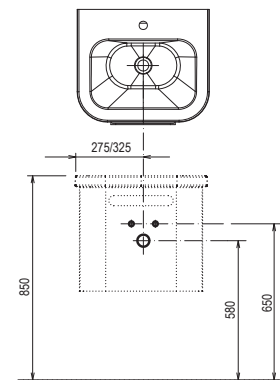

SD 550 / 650 Chrome