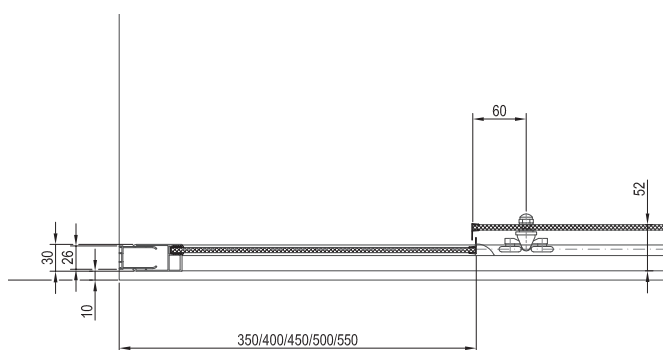

10RV2K + 10RV2K - sprchový kút rohový štvordielny

TYP	ROZMERY (mm)	Vstup V (mm)	Obj. číslo	TYP + VÝPLŇ (sklo)	Cena bez DPH	Cena s DPH
10RV2K - 80	780-800x1900	431	1ZJ40C00Z1	10RV2K-80 bright alu+Transparent	330,00	396
			1ZJ40U00Z1	10RV2K-80 satin+Transparent	346,67	416
			1ZJ40I00Z1	10RV2K-80 white+Transparent	330,00	396
10RV2K - 90	880-900x1900	502	1ZJ70C00Z1	10RV2K-90 bright alu+Transparent	346,67	416
			1ZJ70U00Z1	10RV2K-90 satin+Transparent	363,33	436
			1ZJ70I00Z1	10RV2K-90 white+Transparent	346,67	416
10RV2K - 100	980-1000x1900	573	1ZJA0C00Z1	10RV2K-100 bright alu+Transparent	363,33	436
			1ZJA0U00Z1	10RV2K-100 satin+Transparent	380,00	456
			1ZJA0I00Z1	10RV2K-100 white+Transparent	363,33	436
10RV2K - 110	1080-1100x1900	644	1ZJD0C00Z1	10RV2K-110 bright alu+Transparent	380,00	456
			1ZJD0U00Z1	10RV2K-110 satin+Transparent	396,67	476
			1ZJD0I00Z1	10RV2K-110 white+Transparent	380,00	456
10RV2K - 120	1180-1200x1900	715	1ZJG0C00Z1	10RV2K-120 bright alu+Transparent	396,67	476
			1ZJG0U00Z1	10RV2K-120 satin+Transparent	412,50	495
			1ZJG0I00Z1	10RV2K-120 white+Transparent	396,67	476

V: Vstup pre kombináciu rozmerovo zhodných produktov.
Doba dodania 14 dní.
Ceny sú uvedené v EUR.

Technický popis

1. Výrobok sa montuje do obloženého rohu alebo niky kúpeľne na vaničky RAVAK PERSEUS, PERSEUS PRO, PERSEUS PRO FLAT, PERSEUS PRO CHROME, PERSEUS PRO 10°,

GIGANT PRO, GIGANT PRO FLAT, GIGANT PRO CHROME, GIGANT PRO 10° alebo priamo na podlahu so zabudovaným odtokovým žľabom či podlahovou vpusťou.

2. Prispôsobenie stavebnému otvoru nastavovacími profilmi BLNPS pozri Príslušenstvo.

Odporúčané súčasti konceptu 10°