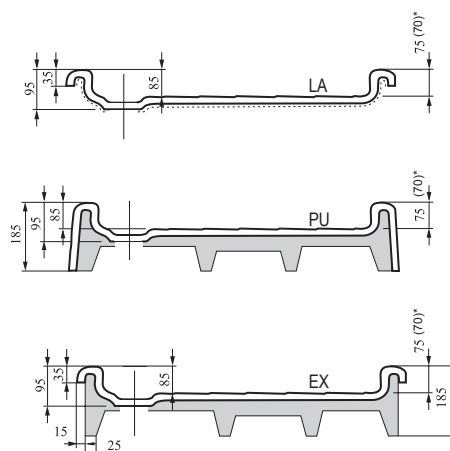

* rozmery v zátvorke pre Angelu 90

Technický popis

1. Vyrobené z ABS / PMMA - sendvič akrylátu a ABS.
2. LA - vaničky bez panelu na inštaláciu na nožičky (Base) alebo k zapustenie, PU - samonosná vanička lisovaná vcelku s panelom, EX - bez panelu, určená na obloženie bežnými obkladovými materiálmi.
3. Vhodná pre sprchové kúty SRV2-S + SRV2-S, ASRV3 + ASRV3, BLRV2K + BLRV2K, BLRV2 80, 90, CRV1, CRV2, BSDPS a priestory riešené sprchovými dverami ASDP3, SDZ3, PDOP1, CSD1, CSDL2, SMSD2, BSD2, BLDP2.

Voliteľné doplnky