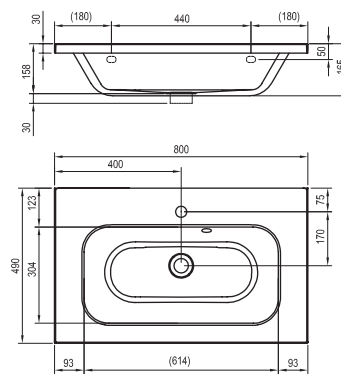

Chrome 800

Technický popis

1. Vyrobené z liatej zmesi dolomitu a živice, tzv. liaty mramor.
2. Umývadlá Chrome 600, 700 a 800 sú v dvojitém prevedení - s prepacom a so skrytým prepacom.
3. Umývadlá Chrome možno doplniť skrinkou pod umývadlo Chrome alebo inštalovať na stenu.
4. Montážna sada (pripojovacie hmoždinky, skrutky atď.) vrátane krytky prepadu sú súčasťou dodávky.

Odporúčané súčasti konceptu Chrome

→ 200

→ 320

→ 368

→ 420