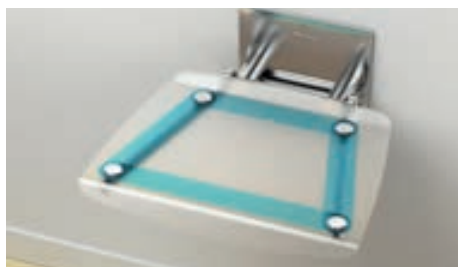

Ovo B Decor

Interiérové / sprchové sedátka

Ovo B Decor - Blueline