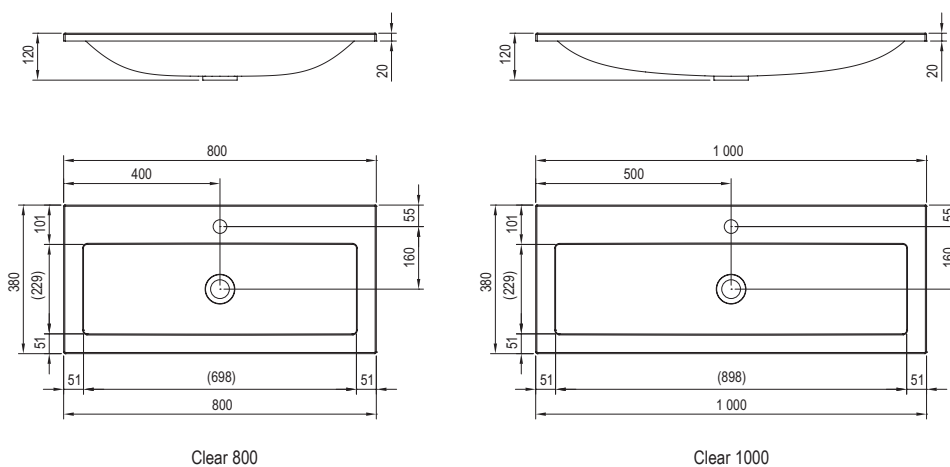

Umývadlo Clear

TYP	ROZMERY (mm)	Obj. číslo	TYP + prevedenie	Cena bez DPH	Cena s DPH
Clear 800	800 x 380	XJJ01180000	umývadlo Clear 800 white s otvormi	151,67	182
Clear 1000	1000 x 380	XJJ01110000	umývadlo Clear 1000 white s otvormi	165,00	198

Ceny sú uvedené v EUR.
Doba dodania 14 dní.

Technický popis

1. Vyrobené z liatej zmesi dolomitu a živice, tzv. liaty mramor.
2. Inštalácia umývadla je možná len so skrinkou.
3. Umývadlo nie je vybavené prepadom, preto je nutné použiť pevnú umývadlovú piletu.

Voliteľné doplnky