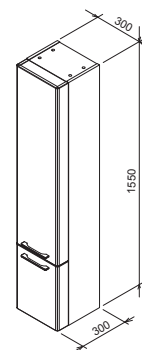

SB Ring 300 L/R