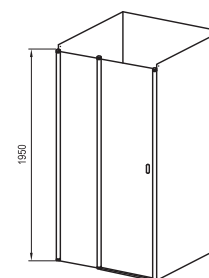

CSD2 - sprchové dvere dvojdielne

TYP	ROZMERY (mm)	Rozmer S (mm)	Vstup V (mm)	Obj. číslo	TYP + VÝPLŇ (sklo)	Cena bez DPH	Cena s DPH
CSD2 - 100	975 - 1005 x 1950	265	655	0QVAC100Z1	CSD2-100 white+Transparent	349,17	419
				0QVACC00Z1	CSD2-100 bright alu+Transparent	349,17	419
				0QVACU00Z1	CSD2-100 satin+Transparent	365,83	439
CSD2 - 110	1075 - 1105 x 1950	365	655	0QVDC100Z1	CSD2-110 white+Transparent	365,83	439
				0QVDC00Z1	CSD2-110 bright alu+Transparent	365,83	439
				0QVDCU00Z1	CSD2-110 satin+Transparent	382,50	459
CSD2 - 120	1175 - 1205 x 1950	465	655	0QVGC100Z1	CSD2-120 white+Transparent	382,50	459
				0QVGC00Z1	CSD2-120 bright alu+Transparent	382,50	459
				0QVVCU00Z1	CSD2-120 satin+Transparent	399,17	479

Doba dodania 14 dní.
Ceny sú uvedené v EUR.

Podrobný náčrt nájdete na: www.ravak.sk

Technický popis

1. Výrobok sa montuje do vymurovanej niky kúpeľne na vaničky RAVAK PERSEUS, PERSEUS PRO, PERSEUS PRO, GIGANT, GIGANT PRO, GIGANT PRO FLAT, GIGANT PRO CHROME alebo priamo na podlahu so zabudovaným odtokovým žľabom či podlahovou vpusťou.
2. Nemožno kombinovať s CPS.
3. Súčasťou výrobku je držiak.

Odporúčané súčasti konceptu Chrome