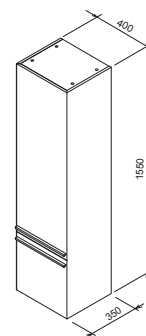

SB Clear 400 L/R