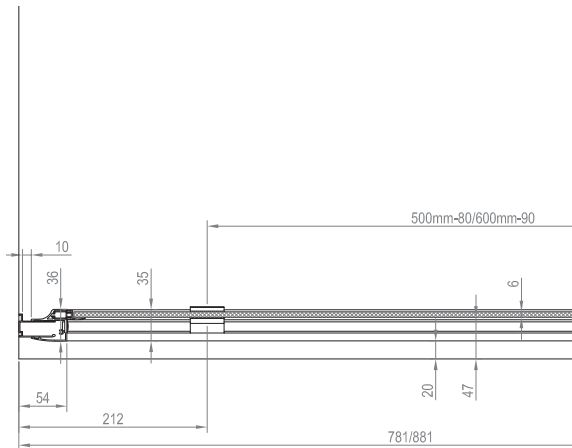

PDOP1 – sprchové dvere otočné pivotové jednodielne

TYP	ROZMERY (mm)	+ (PPS-80/90/100)	+ (PPS-80/90/100) + (PPS-80/90/100)	Vstup V (mm)	Obj. číslo	TYP + VÝPLŇ (sklo)	Cena bez DPH	Cena s DPH
PDOP1 - 80	761-811 x 1900	770-795/870-895/ 970-995	770-795/870-895/ 970-995	492	03G40100Z1	PDOP1-80 white+Transparent	290,83	349
				492	03G40101Z1	PDOP1-80 white/white+Transparent	290,83	349
				492	03G40C00Z1	PDOP1-80 bright alu+Transparent	290,83	349
				492	03G40U00Z1	PDOP1-80 satin+Transparent	290,83	349
PDOP1 - 90	861-911 x 1900			592	03G70100Z1	PDOP1-90 white+Transparent	299,17	359
				592	03G70101Z1	PDOP1-90 white/white+Transparent	299,17	359
				592	03G70C00Z1	PDOP1-90 bright alu+Transparent	299,17	359
				592	03G70U00Z1	PDOP1-90 satin+Transparent	299,17	359

Doba dodania 14 dní.
Ceny sú uvedené v EUR.

Pivot - nastavovacie profily

TYP	ROZMERY (mm)	Obj. číslo	TYP + prevedenie	Poznámka	Cena bez DPH	Cena s DPH
	Výška 1900	E778801119000	PNPS white	Nastavovací profil sprchový (výška 1900 mm) - použitím jedného kusu rozšírimo výrobok o 20 mm. Lakovaný silnostenný hliník.	10,83	13
		E778801U19000	PNPS satin	Nastavovací profil sprchový (výška 1900 mm) - použitím jedného kusu rozšírimo výrobok o 20 mm. Elovaný silnostenný hliník.	12,50	15

Podrobný náčrt nájdete na: www.ravak.sk