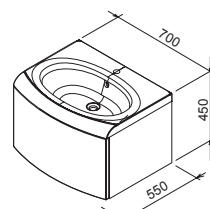

SDS Evolution