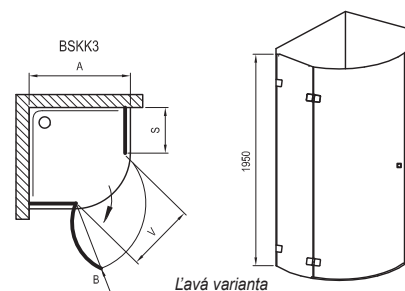

TEST ŽIVOTNOSTI 30 ROKOV

OCHRANA SKLA

HRÚBKA SKLA

ZDVHIVÝ MECHANIZMUS

L / R VARIANTA

BSKK3 - štvrt'kruhový sprchový kút

TYP	Rozmery v mm				Obj. číslo	TYP + VÝPLŇ (sklo)	Cena bez DPH	Cena s DPH	Cena za set bez DPH	Cena za set s DPH
	„A“	„B“	„S“	„V“						
BSKK3 - 80, B SET	783 - 795	802	213	761	3UL44A00Y1	BSKK3-80 L chróm+Transparent	664,17	797	1 104,17	1 325
					D01000A091	B SET BSKK3-L chróm	440,00	528		
	783 - 795	802	213	761	3UP44A00Y1	BSKK3-80 R chróm+Transparent	664,17	797	1 104,17	1 325
					D01000A092	B SET BSKK3-R chróm	440,00	528		
BSKK3 - 90, B SET	883 - 895	802	313	761	3UL77A00Y1	BSKK3-90 L chróm+Transparent	697,50	837	1 137,50	1 365
					D01000A091	B SET BSKK3-L chróm	440,00	528		
	883 - 895	802	313	761	3UP77A00Y1	BSKK3-90 R chróm+Transparent	697,50	837	1 137,50	1 365
					D01000A092	B SET BSKK3-R chróm	440,00	528		
BSKK3 - 100, B SET	983 - 995	802	413	761	3ULAAA00Y1	BSKK3-100 L chróm+Transparent	730,83	877	1 170,83	1 405
					D01000A091	B SET BSKK3-L chróm	440,00	528		
	983 - 995	802	413	761	3UPAAA00Y1	BSKK3-100 R chróm+Transparent	730,83	877	1 170,83	1 405
					D01000A092	B SET BSKK3-R chróm	440,00	528		

Doba dodania 14 dní.
Ceny sú uvedené v EUR.

Podrobný náčrt nájdete na: www.ravak.sk

Technický popis

- Výrobok sa montuje do obloženého rohu kúpeľne na vaničky RAVAK ELIPSO, ELIPSO PRO, ELIPSO PRO FLAT, ELIPSO PRO CHROME alebo priamo na podlahu so zabudovaným odtokovým žľabom či podlahovou vpusťou.
- Sprchovací kút je dodávaný v zložení: sklenený kút v jednom balení. V druhom balení (B SET) sú kovové časti a pre rozmer 100 aj 1 ks krátkeho držiaka (DBK), druhý je možné dokúpiť. Nutné objednať obe časti výrobku samostatne (sklá + B SET).
- Rádus 500 mm.