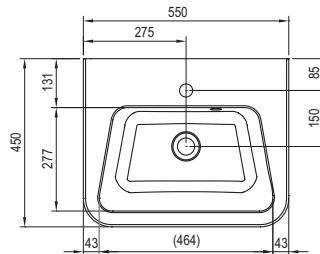

Umývadlá 10°

TYP	ROZMERY (mm)	Obj. číslo	TYP + prevedenie	Cena bez DPH	Cena s DPH
Umývadlo 10°	550 x 450	XJI01155000	umývadlo 10° 550 white s otvormi	165,00	198
	650 x 480	XJI01165000	umývadlo 10° 650 white s otvormi	185,00	222

Ceny sú uvedené v EUR.
Doba dodania 14 dní.

10° 550