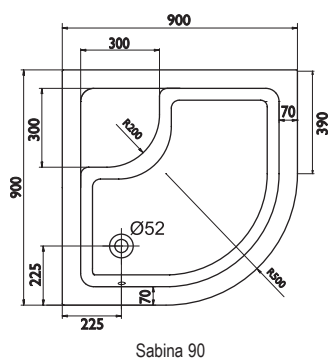

Sprchové vaničky sedacie a minivane

TYP	ROZMERY (mm)	Obj. číslo	TYP + prevedenie	Cena bez DPH	Cena s DPH
Sabina 80	800 x 800	A214001020	Vanička SABINA-80 LA white	138,33	166
Nožičky k vaničke	-	B2C0000002	SABINA 80 Base	19,17	23
Panel k vaničke	-	A914001020	Panel SABINA 80 white	65,83	79
Panelkit Sabina 80	-	B2E000001N	Panelkit SABINA 80	17,50	21
Sabina 90	900 x 900	A217001020	Vanička SABINA-90 LA white	155,00	186
Nožičky k vaničke	-	B2C0000001	SABINA 90 Base	19,17	23
Panel k vaničke	-	A917001020	Panel SABINA 90 white	72,50	87
Panelkit Sabina 90	-	B2E000000N	Panelkit SABINA 90	17,50	21
Sifón Sabina	-	X01315	SIFÓN SABINA	22,50	27
Univerzálna montážna sada k vaničkám	-	A000000004	Univerzálna montážna sada pre sprchové vaničky	13,33	16

Ceny sú uvedené v EUR.
Doba dodania 14 dní.

Sabina 90

Technický popis

1. Vyrobené z ABS / PMMA - sendvič akrylátu a ABS.
2. LA - vanička bez panela na inštaláciu na nožičky (Base) alebo k zapusteniu, podmurovaniu a obloženiu.
3. Odporúčame použiť sifón RAVAK Sabina.
4. Vhodná pre sprchové kúty SKCP4-Sabina, BLCP4-Sabina.

Voliteľné doplnky