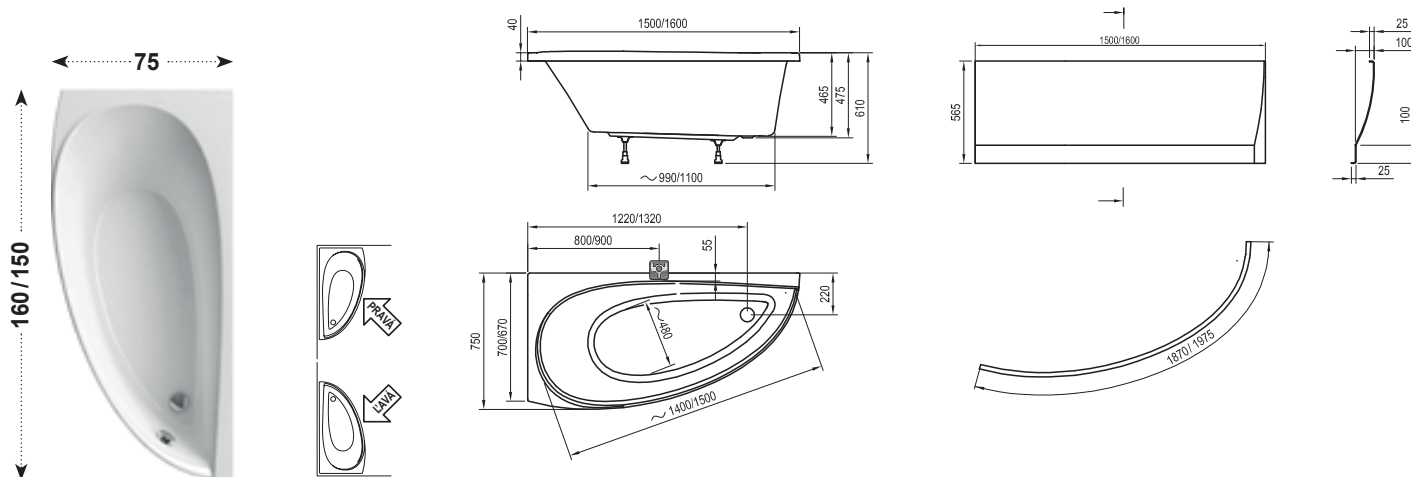

Vaňa Avocado

TYP	ROZMERY (mm)	Obj. číslo	TYP + prevedenie	Cena bez DPH	Cena s DPH
Avocado 150 L/R	1500 x 750	CT01000000	Vaňa AVOCADO 150 L snowwhite	280,83	337
		CS01000000	Vaňa AVOCADO 150 P snowwhite	280,83	337
Avocado 160 L/R	1600 x 750	CQ01000000	Vaňa AVOCADO 160 L snowwhite	290,83	349
		CH01000000	Vaňa AVOCADO 160 P snowwhite	290,83	349
Podpora k vani	-	CYS0000000	Podpora AVOCADO	22,50	27
Panel Avocado 150 L/R	-	CZT1000A00	Panel AAVOCADO 150 L snowwhite	115,00	138
		CZS1000A00	Panel AAVOCADO 150 P snowwhite	115,00	138
Panel Avocado 160 L/R	-	CZQ1000A00	Panel AAVOCADO 160 L snowwhite	118,33	142
		CZI1000A00	Panel AAVOCADO 160 P snowwhite	118,33	142
Panelkit Avocado	-	B28000000N	Panelkit AVOCADO	19,17	23

Doba dodania 14 dní.
Ceny sú uvedené v EUR.