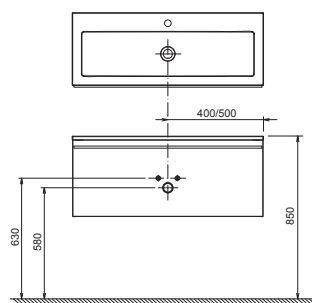

SD Clear 800/1000