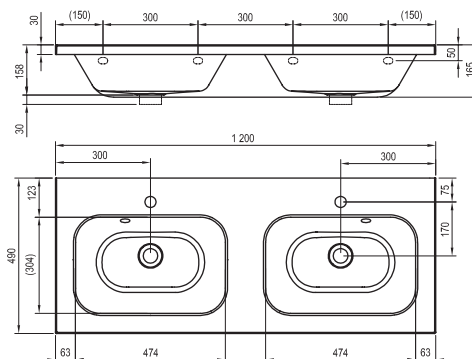

Dvojumývadlo Chrome

TYP	ROZMERY (mm)	Obj. číslo	TYP + prevedenie	Cena bez DPH	Cena s DPH
Chrome 1200	1200 x 490	XJG01112000	dvojumývadlo Chrome 1200 white s otvorni	349,17	419
		XJG01212000	dvojumývadlo Chrome 1200 white bez prepadu s otvorom	415,83	499

Ceny sú uvedené v EUR.
Doba dodania 14 dní.

Chrome 1200

Technický popis

1. Vyrobené z liatej zmesi dolomitu a živice, tzv. liaty mramor.
2. Dvojumývadlo Chrome je vo variante s prepacom a so skrytým prepacom.
3. Umývadlá Chrome možno doplniť skrinkou pod umývadlo Chrome alebo inštalovať na stenu.
4. Montážna sada (pripojovacie hmoždinky, skrutky atď.) vrátane krytky prepadu sú súčasťou dodávky.

Odporúčané súčasti konceptu Chrome