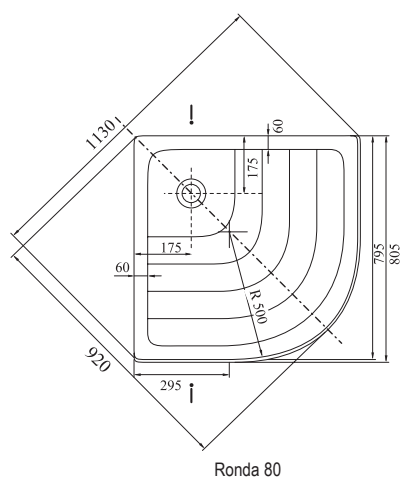

Sprchové vaničky Kaskada

TYP	ROZMERY (mm)	Obj. číslo	TYP + prevedenie	Cena bez DPH	Cena s DPH
Ronda 80	805 x 805	A214001220	Vanička RONDA-80 LA white	118,33	142
		A204001320	Vanička RONDA-80 EX white	131,67	158
		A204001120	Vanička RONDA-80 PU white	128,33	154
Ronda 90	910 x 910	A217001220	Vanička RONDA-90 LA white	124,17	149
		A207001320	Vanička RONDA-90 EX white	138,33	166
		A207001120	Vanička RONDA-90 PU white	135,00	162
Univerzálna montážna sada k vaničkám	-	A000000004	Univerzálna montážna sada pre sprchové vaničky	13,33	16
Univerzálny Base 600	(pre vaničky 80)	B2F0000001	UNIVERZÁLNE Base 600 pre vaničky LA-80	25,83	31
Univerzálny Base 650	(pre vaničky 90)	B2F0000002	UNIVERZÁLNE Base 650 pre vaničky LA-90	27,50	33

Ceny sú uvedené v EUR.
Doba dodania 14 dní.

Ronda 80