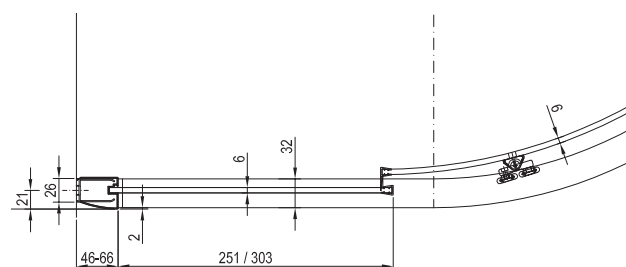

BLCP4 - štvrt'kruhov  sprchov  k t

TYP	ROZMERY (mm)	Vstup V (mm)	Obj. �slo	TYP + V�PLN� (sklo)	Cena bez DPH	Cena s DPH
BLCP4 - 80	780-800x780-800x1900	490	3B240100Z1	BLCP4-80 white+Transparent	365,83	439
			3B240100ZG	BLCP4-80 white+Grape	370,00	444
			3B240100ZH	BLCP4-80 white+Grafit	370,00	444
			3B240C00Z1	BLCP4-80 bright alu+Transparent	365,83	439
			3B240C00ZG	BLCP4-80 bright alu+Grape	370,00	444
			3B240C00ZH	BLCP4-80 bright alu+Grafit	370,00	444
			3B240U00Z1	BLCP4-80 satin+Transparent	382,50	459
			3B240U00ZG	BLCP4-80 satin+Grape	403,33	484
			3B240U00ZH	BLCP4-80 satin+Grafit	403,33	484
BLCP4 - 90	880-900x880-900x1900	565	3B270100Z1	BLCP4-90 white+Transparent	382,50	459
			3B270100ZG	BLCP4-90 white+Grape	403,33	484
			3B270100ZH	BLCP4-90 white+Grafit	403,33	484
			3B270C00Z1	BLCP4-90 bright alu+Transparent	382,50	459
			3B270C00ZG	BLCP4-90 bright alu+Grape	403,33	484
			3B270C00ZH	BLCP4-90 bright alu+Grafit	403,33	484
			3B270U00Z1	BLCP4-90 satin +Transparent	399,17	479
			3B270U00ZG	BLCP4-90 satin+Grape	435,83	523
			3B270U00ZH	BLCP4-90 satin+Grafit	435,83	523

Doba dodania 14 dni.
Ceny s  uveden  v EUR.

Podrobn  n kres n jdete na: www.ravak.sk