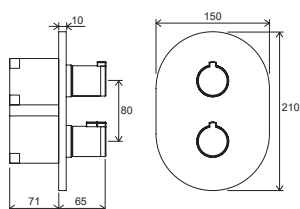

Kúpeľňové batérie Chrome

TYP	ROZMERY (mm)	Obj. číslo	TYP + prevedenie	Cena bez DPH	Cena s DPH
Vaňová nástenná batéria	-	X070042	CR 022.00/150 Vaňová nástenná 150 mm	198,33	238
Sprchová nástenná batéria	-	X070043	CR 032.00/150 Sprchová nástenná 150 mm	174,17	209
Podomietkové batérie	-	X070056	CR 065.00 Podomietková s prepínačom pre R-box	131,67	158
		X070057	CR 066.00 Podomietková bez prepínača pre R-box	107,50	129
Termostatická podomietková batéria	-	X070094	CR 063.00 Termostatická podomietková Chrome vaňová/sprchová s prepínačom	181,67	218
		X070095	CR 064.00 Termostatická podomietková Chrome sprchová bez prepínača	171,67	206
		X070075	CR 067.00 Termostatická podomietková trojcestná pre R-box multi	198,33	238
Základné teleso pre podomietkové batérie	-	X070074	RB 071.50 Základné teleso pre podomietkové batérie, R-box multi	92,50	111

Doba dodania 14 dní.
Ceny sú uvedené v EUR.

CR 067.00

Technický popis

1. Všetky kúpeľňové batérie Chrome majú keramickú kartušu s priemerom 35 mm.
2. Vaňová nástenná batéria Chrome: prepínanie vaňa / sprcha.
3. Podomietková batéria Chrome: Len v kombinácii s R-boxom RAVAK RB 070.50.
4. Termostatická podomietková batéria CR 067.00 - iba v kombinácii s R-boxom Multi RB 071.50, rozvod zmiešanej vody až na 3 odberné miesta.

Odporúčané súčasti konceptu Chrome