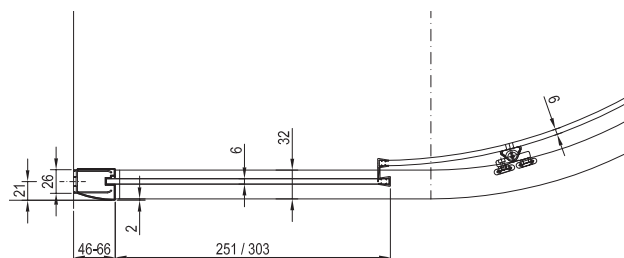

BLCP4 - štvrt'kruhov  sprchov  k t

TYP	ROZMERY (mm)	Vstup V (mm)	Obj. �slo	TYP + V�PLN� (sklo)	Cena bez DPH	Cena s DPH
BLCP4 - 80 Sabina	780-800x780-800x1750	490	3B240140Z1	BLCP4-80 SABINA white+Transparent	390,00	468
			3B240140ZG	BLCP4-80 SABINA white+Grape	390,00	468
			3B240140ZH	BLCP4-80 SABINA white+Grafit	390,00	468
			3B240C40Z1	BLCP4-80 SABINA bright alu+Transparent	390,00	468
			3B240C40ZG	BLCP4-80 SABINA bright alu+Grape	390,00	468
			3B240C40ZH	BLCP4-80 SABINA bright alu+Grafit	390,00	468
			3B240U40Z1	BLCP4-80 SABINA satin+Transparent	403,33	484
			3B240U40ZG	BLCP4-80 SABINA satin+Grape	403,33	484
			3B240U40ZH	BLCP4-80 SABINA satin+Grafit	403,33	484
BLCP4 - 90 Sabina	880-900x880-900x1750	565	3B270140Z1	BLCP4-90 SABINA white+Transparent	403,33	484
			3B270140ZG	BLCP4-90 SABINA white+Grape	403,33	484
			3B270140ZH	BLCP4-90 SABINA white+Grafit	403,33	484
			3B270C40Z1	BLCP4-90 SABINA bright alu+Transparent	403,33	484
			3B270C40ZG	BLCP4-90 SABINA bright alu+Grape	403,33	484
			3B270C40ZH	BLCP4-90 SABINA bright alu+Grafit	403,33	484
			3B270U40Z1	BLCP4-90 SABINA satin+Transparent	419,17	503
			3B270U40ZG	BLCP4-90 SABINA satin+Grape	419,17	503
			3B270U40ZH	BLCP4-90 SABINA satin+Grafit	419,17	503

Doba dodania 14 dni.
Ceny s  uveden  v EUR.