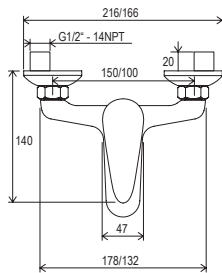

SN 022.00 150 / 100 mm