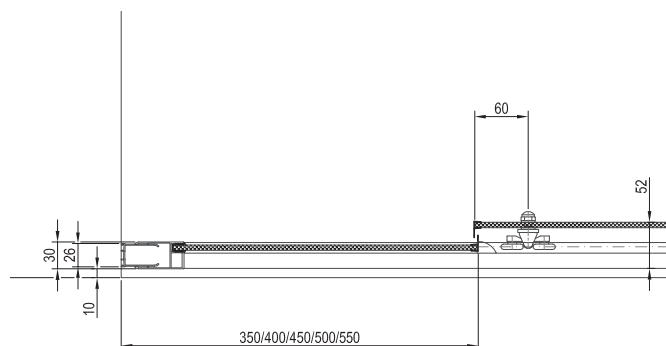

10RV2 - sprchový kút rohový štvordielny

TYP	ROZMERY (mm)	Vstup V (mm)	Obj. číslo	TYP + VÝPLŇ (sklo)	Cena bez DPH	Cena s DPH
10RV2 - 80	780-800x780-800x1900	431	1ZI40C00Z1	10RV2-80 bright alu+Transparent	627,50	753
			1ZI40U00Z1	10RV2-80 satin+Transparent	647,50	777
			1ZI40I00Z1	10RV2-80 white+Transparent	627,50	753
10RV2 - 90	880-900x880-900x1900	502	1ZI70C00Z1	10RV2-90 bright alu+Transparent	660,83	793
			1ZI70U00Z1	10RV2-90 satin+Transparent	680,83	817
			1ZI70I00Z1	10RV2-90 white+Transparent	660,83	793

Doba dodania 14 dní.
Ceny sú uvedené v EUR.

Podrobný náčrt nájdete na: www.ravak.sk