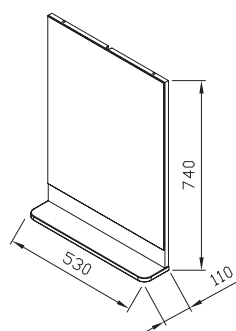

Kúpeľňový nábytok BeHappy II

TYP	ROZMERY (mm)	Obj. číslo	TYP + prevedenie	Cena bez DPH	Cena s DPH
zrkadlo BeHappy II	530 x 110 x 740	X000001099	Zrkadlo Be Happy II 530 biela	99,17	119
SD BeHappy II	530 x 370 x 435	X000001097	SD Be Happy II 530 biela	181,67	218

Doba dodania 14 dní.
Ceny sú uvedené v EUR.

zrkadlo BeHappy II 530