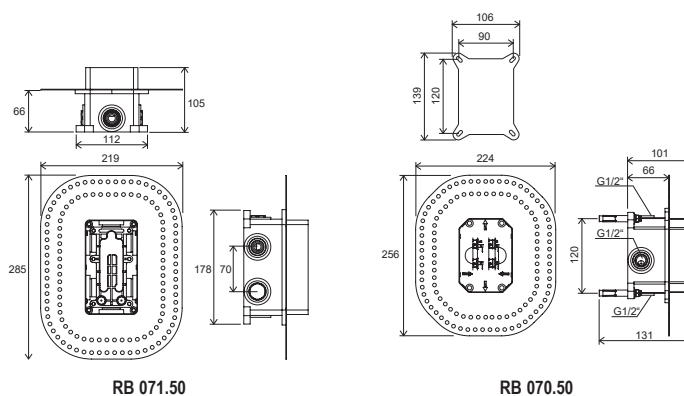

R-box

TYP	ROZMERY (mm)	Obj. číslo	TYP + prevedenie	Cena bez DPH	Cena s DPH
R-box	-	X070052	RB 070.50 R-box pro 065.00, 066.00	65,83	79
		X070074	RB 071.50 Základné teleso pre podomietkové batérie, R-box multi	92,50	111

Doba dodania 14 dní.
Ceny sú uvedené v EUR.

Technický popis

1. R-box sa skladá z plastového boxu a spodnej časti podomietkovej batérie, vyrobené z mosadze.
2. Vrchná časť podomietkovej batérie (RS 065.00, RS 066.00, NO 065.00, NO 066.00, CR 065.00, CR 066.00, CL 065.00, CL 066.00, TD 065.00, TD 066.00) nie je súčasťou R-boxu a je nutné ju kúpiť zvlášť.
3. R-box obsahuje materiál pre prichytenie ku stene, neobsahuje prípojky vody.
4. R-box pomocou plastového krytu, ktorý je súčasťou balenia, umožňuje plnú funkčnosť vodovodného systému bez montáže vrchného dielu.
5. Montáž vrchného dielu (RS 065.00, RS 066.00, NO 065.00, NO 066.00, CR 065.00, CR 066.00, CL 065.00, CL 066.00, TD 065.00, TD 066.00) až po obložení stene.
6. R-box Multi sa kombinuje s vrchnou časťou podomietkovej termostatickej batérie CR 067.00 a umožňuje rozvod vody až na 3 miesta.

Voliteľné doplnky