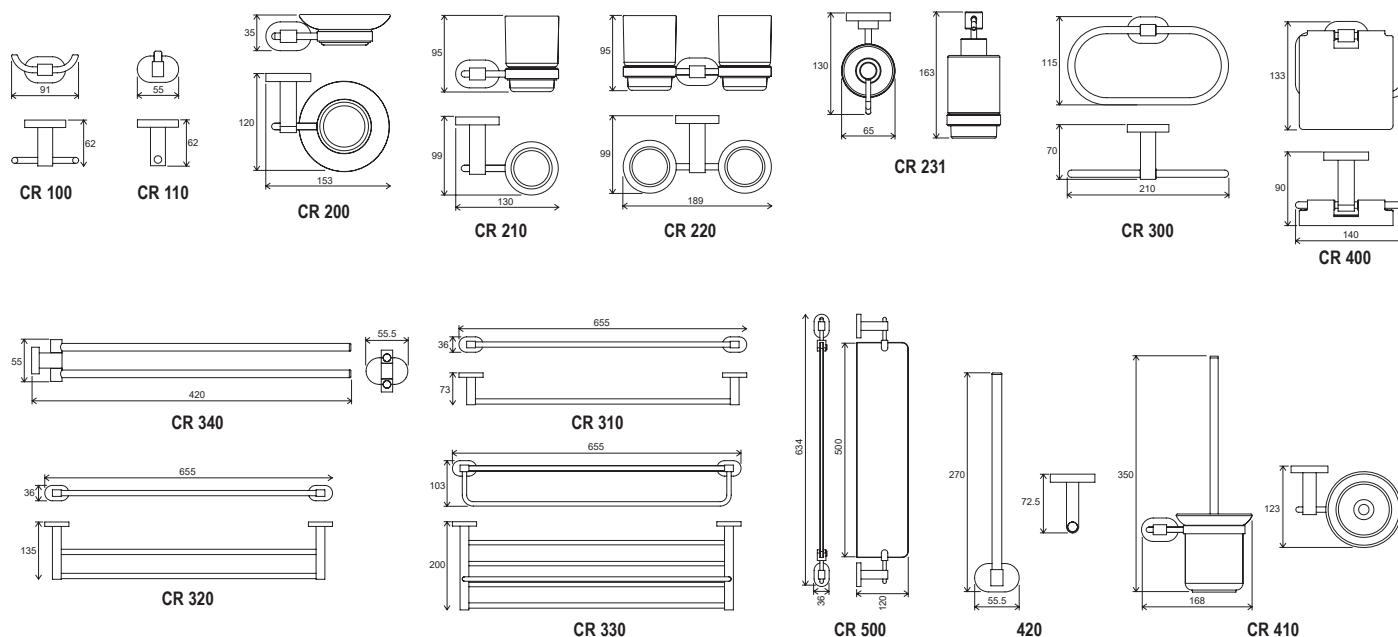

Kúpeľňové doplnky Chrome

TYP	ROZMERY (mm)	Obj. číslo	TYP + prevedenie	Cena bez DPH	Cena s DPH
Kúpeľňové doplnky Chrome	-	X07P186	CR 100 Dvojháčik	15,00	18
		X07P320	CR 110 Jednoháčik	13,33	16
		X07P187	CR 200 Držiak s mydelničkou (sklo)	22,50	27
		X07P188	CR 210 Držiak s pohárikom (sklo)	22,50	27
		X07P189	CR 220 Dvojdržiak s dvoma pohárikmi (sklo)	33,33	40
		X07P223	CR 231 Dávkovač na mydlo (sklo)	33,33	40
		X07P190	CR 300 Držiak na uterák oválny	25,83	31
		X07P192	CR 310 Držiak na uterák, 66 cm	33,33	40
		X07P193	CR 320 Držiak dvojitý na uterák, 66 cm	65,83	79
		X07P194	CR 330 Police na uteráky s držiakom, 66 cm	99,17	119
		X07P319	CR 340 Otočný držiak na uteráky dvojitý	33,33	40
		X07P191	CR 400 Držiak na WC papier	29,17	35
		X07P196	CR 410 Držiak s nádobkou a WC kefou (sklo)	33,33	40
		X07P318	CR 420 Zásobník na WC papier	23,33	28
		X07P195	CR 500 Polička sklenená, 64 cm	33,33	40

Doba dodania 14 dní.
Ceny sú uvedené v EUR.