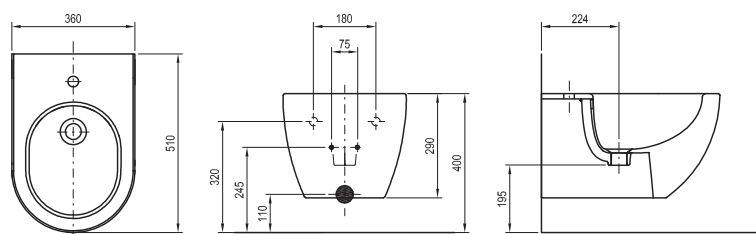

Bidet Uni Chrome