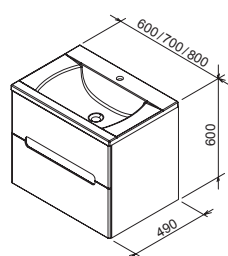

Kúpeľňový nábytok Classic II

TYP	ROZMERY (mm)	Obj. číslo	TYP + prevedenie	Cena bez DPH	Cena s DPH
Skrinka pod umývadlo Classic	600 x 490 x 600	X00000902	SD 600 Classic II skrinka pod umývadlo biela/biela	230,83	277
		X00000903	SD 600 Classic II skrinka pod umývadlo breza/biela	230,83	277
		X00000904	SD 600 Classic II skrinka pod umývadlo latte/biela	230,83	277
		X00000905	SD 600 Classic II skrinka pod umývadlo cappuccino/biela	230,83	277
	700 x 490 x 600	X00000906	SD 700 Classic II skrinka pod umývadlo biela/biela	250,83	301
		X00000907	SD 700 Classic II skrinka pod umývadlo breza/biela	250,83	301
		X00000908	SD 700 Classic II skrinka pod umývadlo latte/biela	250,83	301
		X00000909	SD 700 Classic II skrinka pod umývadlo cappuccino/biela	250,83	301
	800 x 490 x 600	X00000910	SD 800-L Classic II skrinka pod umývadlo biela/biela	264,17	317
		X00000911	SD 800-L Classic II skrinka pod umývadlo breza/biela	264,17	317
		X00000912	SD 800-L Classic II skrinka pod umývadlo latte/biela	264,17	317
		X00000913	SD 800-L Classic II skrinka pod umývadlo cappuccino/biela	264,17	317
		X00000914	SD 800-R Classic II skrinka pod umývadlo biela/biela	264,17	317
		X00000915	SD 800-R Classic II skrinka pod umývadlo breza/biela	264,17	317
		X00000916	SD 800-R Classic II skrinka pod umývadlo latte/biela	264,17	317
		X00000917	SD 800-R Classic II skrinka pod umývadlo cappuccino/biela	264,17	317

Doba dodania 14 dní.
Ceny sú uvedené v EUR.

SD Classic II 600/700/800