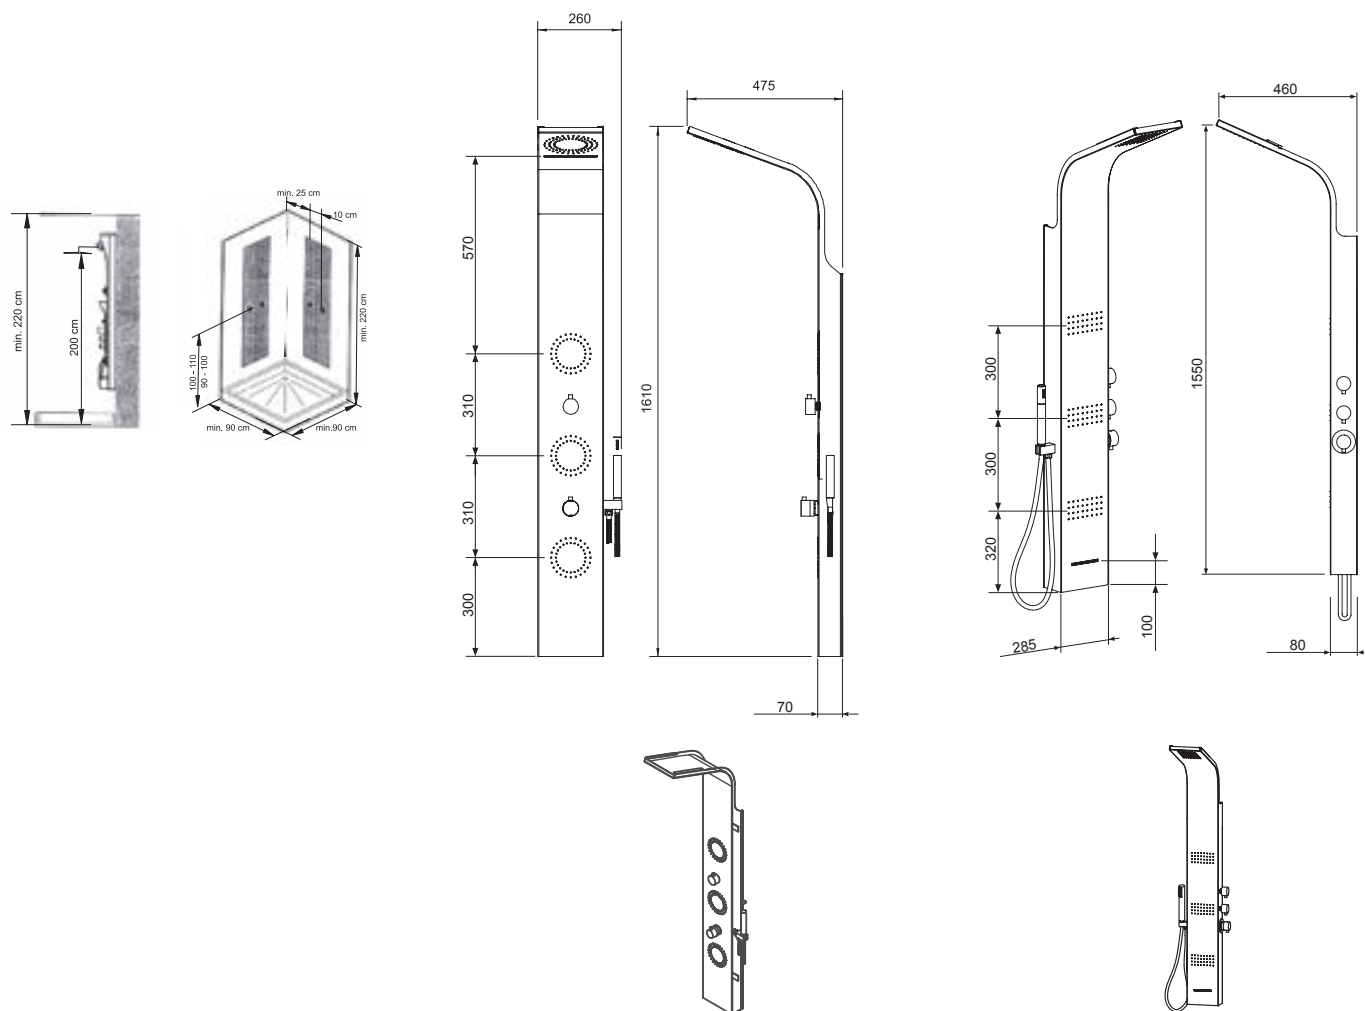

Hydromasážne panely - Jet Inox a Jet Pure

TYP	ROZMERY (mm)	Obj. číslo	TYP + prevedenie	Cena bez DPH	Cena s DPH
Hydromasážne panely	-	X01453	Totem JET INOX	660,83	793
		X01501	Totem PURE	528,33	634

Doba dodania 3 týždne.
Ceny sú uvedené v EUR.

Technický popis

Jet Inox

Jet Pure

1. Jet Inox: nerezové telo panelu. Pevná hlavová sprcha, 3 zóny trysiek pre masáž tela, ručná sprcha, vodopád, termostatická batéria s detskou poistkou, 5 polohový prepínač. Montáž na stenu.
2. Jet Pure: hliníkové telo panelu. Pevná hlavová sprcha, 3 zóny trysiek pre masáž tela, ručná sprcha, oplachová či napúšťacia tryska s intenzívnym prúdom v spodnej časti panelu, termostatická batéria s detskou poistkou a ovládače na boku paneli s reguláciou prietoku vody, ktoré nezaberajú priestor sprchového kúta. Montáž na stenu.
3. Odporúčania pre HMS panely s termostatickou batériou: min. teplota horúcej vody 50 ° C, max. tlak vody za chodu 5 barov, min. tlak vody za chodu 2 bary, odporúčaný tlak vody za chodu 3 bary.

Voliteľné doplnky