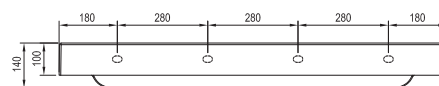

Natural Duo 1200