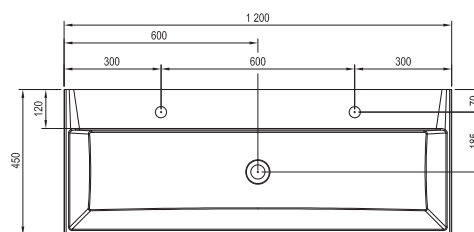

Natural Duo 1200