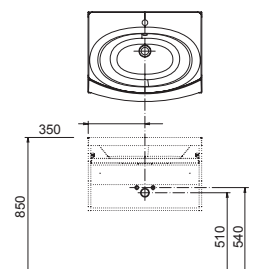

SD Evolution / SDS Evolution