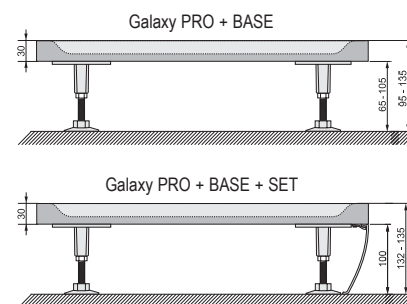

Sprchové vaničky Galaxy Pro 10°

TYP	ROZMERY (mm)	Obj. číslo	TYP + prevedenie	Cena bez DPH	Cena s DPH
Perseus Pro 80 10°	800 x 800	XA054401010	Vanička PERSEUS PRO-80 10° white	207,50	249
Perseus Pro 80 SET	-	XA834001010	Panel PERSEUS PRO-80 SET white	42,50	51
Perseus Pro 90 10°	900 x 900	XA057701010	Vanička PERSEUS PRO-90 10° white	237,50	285
Perseus Pro 90 SET	-	XA837001010	Panel PERSEUS PRO-90 SET white	49,17	59
Perseus Pro 100 10°	1000 x 1000	XA05AA01010	Vanička PERSEUS PRO-100 10° white	326,67	392
Perseus Pro 100 SET	-	XA83A001010	Panel PERSEUS PRO-100 SET white	55,83	67
Base Galaxy Pro	-	XB2J000000N	Base GALAXY PRO	15,83	19
Univerzálna montážna sada k vaničkám	-	A000000004	Univerzálna montážna sada pre sprchové vaničky	13,33	16

Ceny sú uvedené v EUR.
Doba dodania 14 dní.

Technický popis

1. Vyrobené zo zmesi dolomitu a živice, tzv. Liaty mramor.
2. Vhodná pre sprchové kúty SRV2-S + SRV2-S, ASRV3 + ASRV3, SDOP, BLRV2K + BLRV2K, BLRV2 80, 90, BSRV4, BSDPS, SMSRV4, CRV1, CRV2, a priestory riešené sprchovými dverami ASDP3, SDZ3, BLDP2, PDOP1, PDOP2, BSD2, SMSD2, CSD1, CSD2, CSDL2.

Odporúčané súčasti konceptu 10°