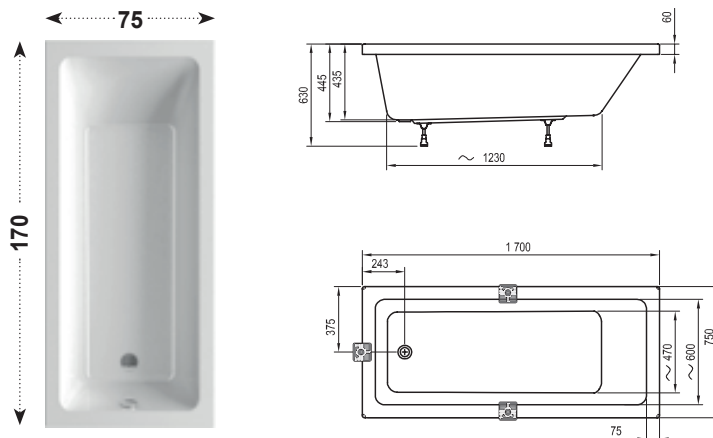

Vaňa 10°

TYP	ROZMERY (mm)	Obj. číslo	TYP + prevedenie	Cena bez DPH	Cena s DPH
10° 170	1700 x 750	CA71000000	Vaňa 10° 170x75 snowwhite	315,83	379
Podpora k vani	-	CY00030000	Podpora 75 U	24,17	29
Panel čelný 10°	1700	CZ001V0A00	Panel A čelný U 170 snowwhite	110,00	132
Panelkit čelný 10°	-	B23600000N	Panelkit čelný U	15,00	18
Panel bočný 10°	-	CZ00130A00	Panel A bočný U 75 snowwhite	67,50	81

Doba dodania 14 dní.
Ceny sú uvedené v EUR.