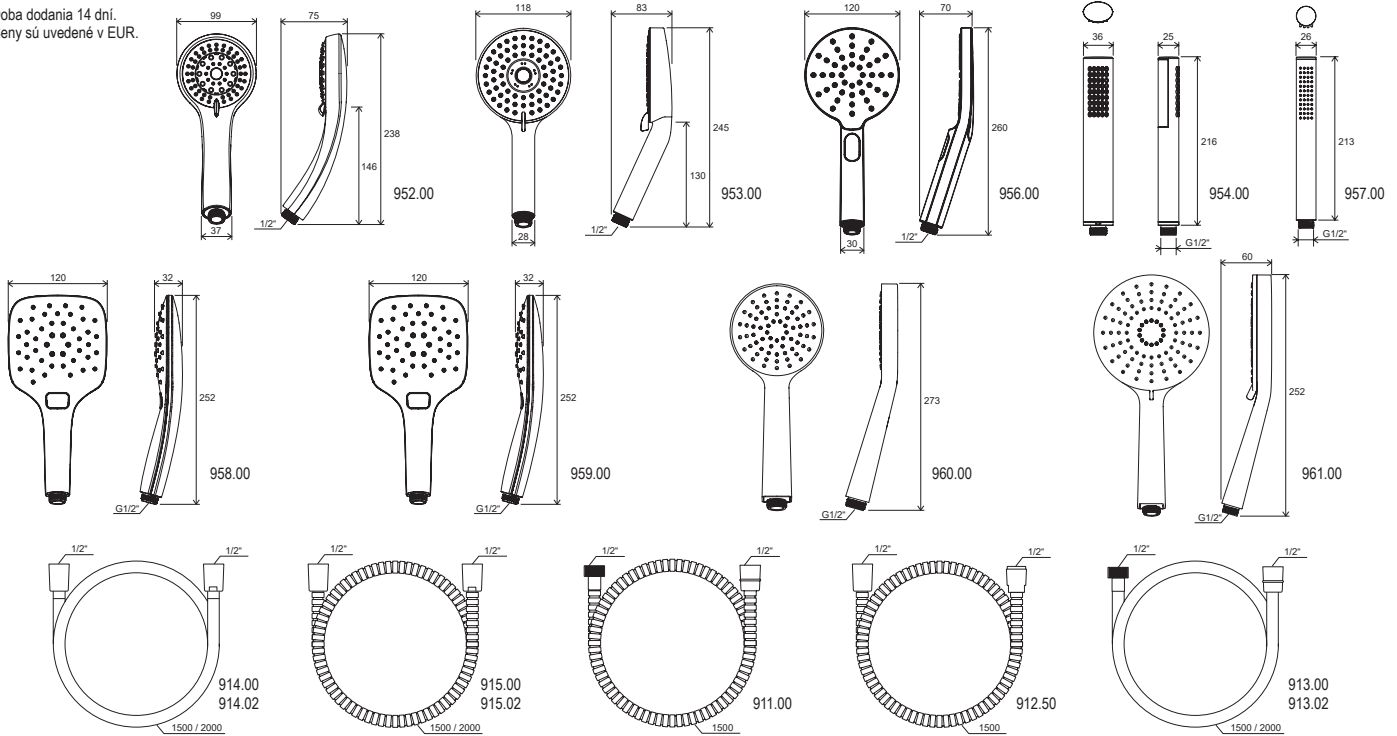

Sprchy a príslušenstvo

TYP	ROZMERY (mm)	Obj. číslo	TYP + prevedenie	Cena bez DPH	Cena s DPH
		X07P007	957.00 Ružica Chrome guľatá - 1 funkcia	23,33	28
		X07P114	954.00 Ručná sprcha Oval mini, 1 funkcia	15,83	19
		X07P233	956.00 Ručná sprcha Flat Hmla, 3 funkcie, 120 mm	20,00	24
		X07P008	952.00 Ružica guľatá 5 funkcií	15,83	19
		X07P009	953.00 Ručná sprcha Flat M, 3 funkcie, 118 mm	13,33	16
		X07P343	960.00 Ručná sprcha Flat S, 1 funkcia, 100 mm	15,83	19
		X07P344	961.00 Ručná sprcha Flat XXL, 3 funkcie, 140 mm	30,00	36
		X07P348	958.00 Ručná sprcha Air, 3 funkcie - chróm, 120 mm	24,17	29
		X07P349	958.10 Ručná sprcha Air, 3 funkcie - biela, 120 mm	21,67	26
		X07P350	959.00 Ručná sprcha Air, 1 funkcia - chróm, 120 mm	21,67	26
		X07P351	959.10 Ručná sprcha Air, 1 funkcia - biela, 120 mm	18,33	22
		X07P006	911.00 Sprch. hadica 150 cm kovová jednozámková	6,67	8
		X07P065	912.50 Sprch. hadica 150 cm z odolného plastu	15,83	19
		X07P176	913.00 Sprchová hadica 150 cm, SatinFlex	16,67	20
		X07P337	913.02 Sprchová hadica 200 cm, SatinFlex	18,33	22
		X07P338	914.00 Sprchová hadica 150 cm SilverShine z odolného plastu	13,33	16
		X07P339	914.02 Sprchová hadica 200 cm SilverShine z odolného plastu	15,00	18
		X07P340	915.00 Sprchová hadica 150 cm kovová s ochrannou vrstvou	17,50	21
		X07P341	915.02 Sprchová hadica 200 cm kovová s ochrannou vrstvou	20,00	24

Doba dodania 14 dní.
Ceny sú uvedené v EUR.

Technický popis

1. Sprchová hadica 911 / 912.50 mosadzná / z odolného plastu / - dĺžka 150 cm. Sprchové hadice 913, 914 a 915 v dvojitej dĺžke 150 a 200 cm.
2. Ručná sprcha Chrome guľatá a ručná sprcha Oval mini: 1 funkcia EasyClean.
3. Ručná sprcha Air - biely alebo chróm plast 120 mm - 3 funkcie - rain, jet, rain + jet, 1 funkcia - rain. Ručná sprcha Flat - XXL 140 mm - 3 funkcie - rain, jet, rain + jet. Ručná sprcha Flat Mist 120 mm - 3 funkcie - mist, rain, mist + rain. Ručná sprcha Flat M 118 mm - 3 funkcie - rain, jet, rain + jet. Ručná sprcha Flat S 100 mm - 1 funkcia.
4. Ručná sprcha guľatá 104 mm: 5 funkcií - jet, stream, soft, soft + jet, soft + stream; funkcia EasyClean.

Voliteľné doplnky