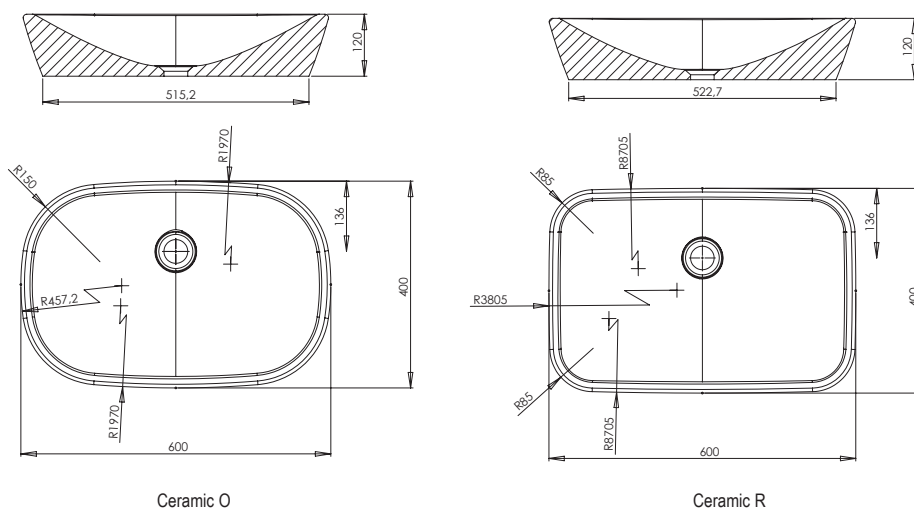

Umývadlá Ceramic

TYP	ROZMERY (mm)	Obj. číslo	TYP + prevedenie	Cena bez DPH	Cena s DPH
Ceramic	600 x 400	XJX01160001	umývadlo Ceramic 600 O keramické white	131,67	158
		XJX01160002	umývadlo Ceramic 600 R keramické white	131,67	158

Ceny sú uvedené v EUR.
Doba dodania 14 dní.