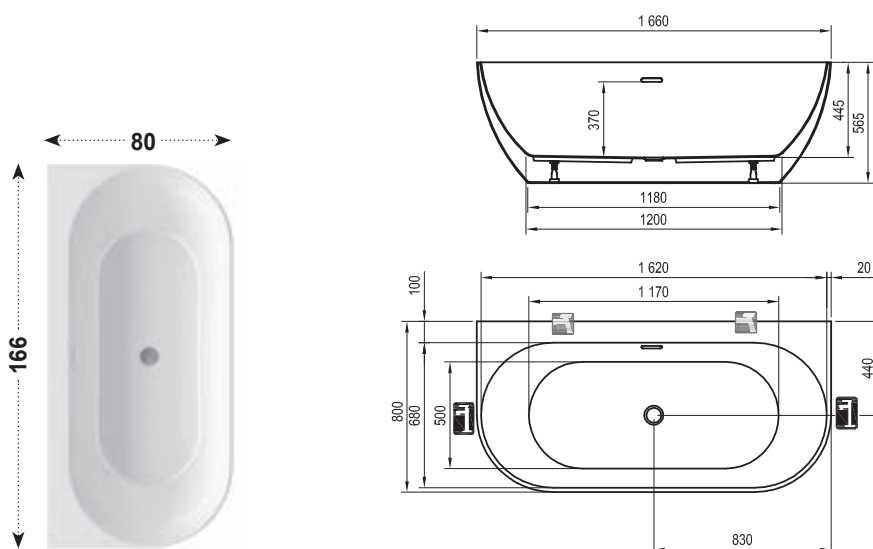

Vaňa Freedom W

TYP	ROZMERY (mm)	Obj. číslo	TYP + prevedenie	Cena bez DPH	Cena s DPH
Freedom W 166	1660 x 800	XC00100024	Vaňa FREEDOM W 1660x800 snowwhite voľne stojaca	1 515,83	1 819
Vaňová batéria do podlahy	-	X070079	FM 081.00 Vaňová batéria do podlahy	627,50	753
		X070101	CR 080.00 Vaňová do podlahy Chrome	660,83	793

Doba dodania 6 týždňov.
Ceny sú uvedené v EUR.

Technický popis

1. Nemožno doplniť vaňovou zástenou.
2. Doplnky: vaňová batéria do podlahy FM 081.00 alebo CR 080.00. pozri s. 371
3. Všetok rozvod musí byť vedený podlahou (ako odpadový, tak prírody vody pre podlahovú batériu).
4. Nožičky, prepád, pileta a zápachová uzáverka sú súčasťou balenia.
5. Stavebnú pripravenosť nájdete v montážnom návode na: www.ravak.sk
6. Vystuženie vane: LA = sklolaminát.

Voliteľné doplnky

Umývadlá → 280	Batérie → 368	Nábytok → 320	Príslušenstvo → 420