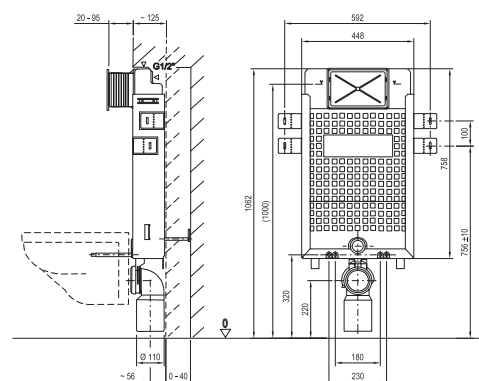

Predstavený inštalčný modul W