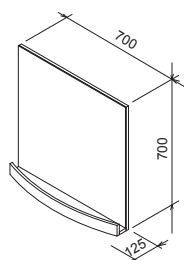

zrkadlo Evolution