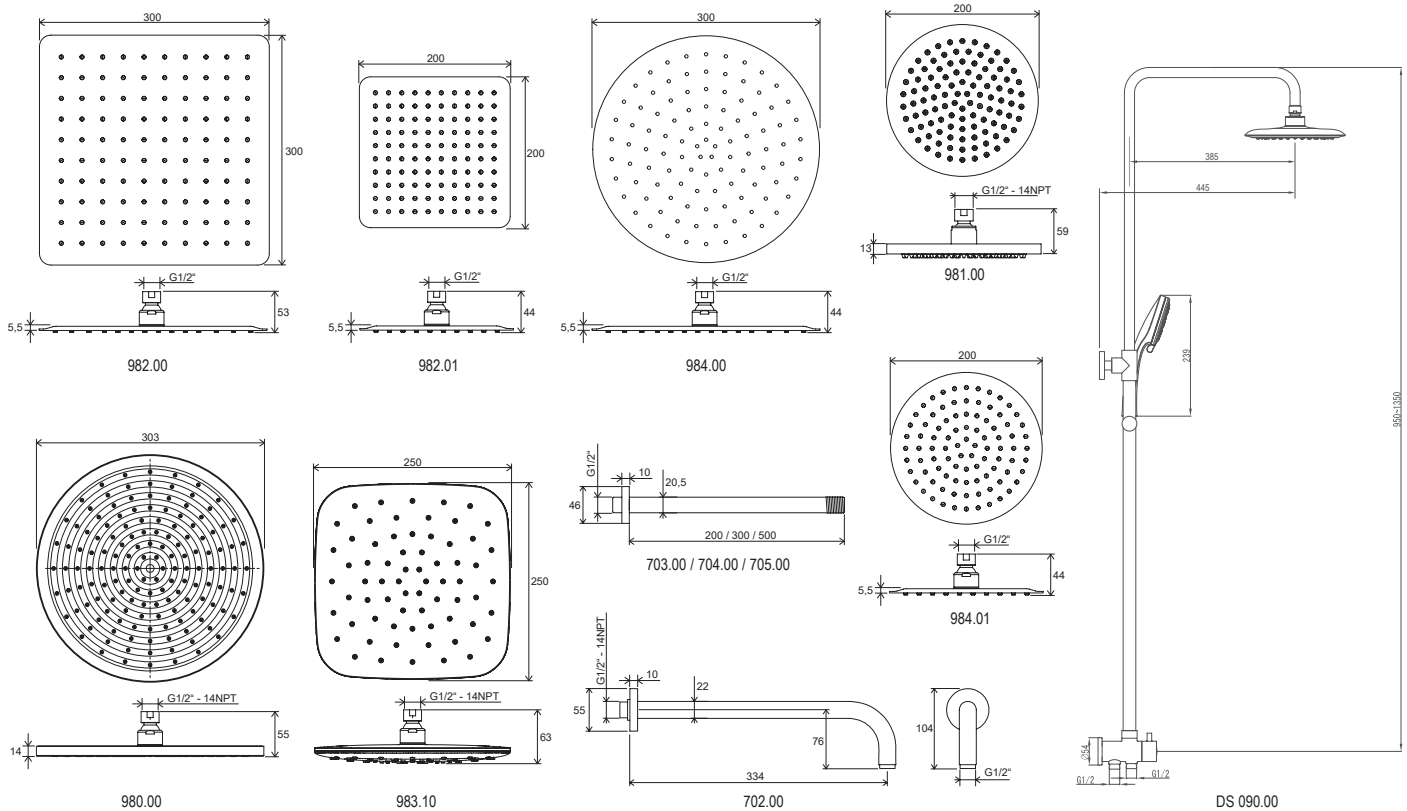

Sprchy a príslušenstvo

TYP	ROZMERY (mm)	Obj. číslo	TYP + prevedenie	Cena bez DPH	Cena s DPH
-	-	X07P334	982.01 Hlavová sprcha Chrome štvorcová, 200 mm	155,00	186
		X07P335	984.01 Hlavová sprcha Chrome guľatá, 200 mm	151,67	182
		X07P336	984.00 Hlavová sprcha Chrome guľatá, 300 mm	171,67	206
		X07P347	983.10 Hlavová sprcha ABS štvorcová - biela, 250 mm	62,50	75
		X07P016	982.00 Hlavová sprcha Chrome štvorcová, 300 mm	174,17	209
		X07P015	981.00 Hlavová sprcha guľatá mosadzná, 200 mm	121,67	146
		X07P111	980.00 Hlavová sprcha guľatá mosadzná, 300 mm	230,83	277
		X07P112	702.00 Výtokové rameno bočné pre hlavovú sprchu 980.00	32,50	39
		X07P178	703.00 Výtokové rameno stropné 20 cm	27,50	33
		X07P179	704.00 Výtokové rameno stropné 30 cm	28,33	34
		X07P180	705.00 Výtokové rameno stropné 50 cm	30,00	36
		X07P232	DS 090.00 Sprchový stĺp posuvný	199,17	239

Doba dodania 14 dní.
Ceny sú uvedené v EUR.

Technický popis

1. Hlavová sprcha v rôznom prevedení - chrómovaná mosadz alebo oceľ, ABS plast.
2. Výtokové bočné a stropné rameno nie je súčasťou balenia.
3. Sprchový stĺp s nastaviteľnou výškou hlavovej sprchy v rozmedzí 91 - 131 cm od batérie.

Voliteľné doplnky