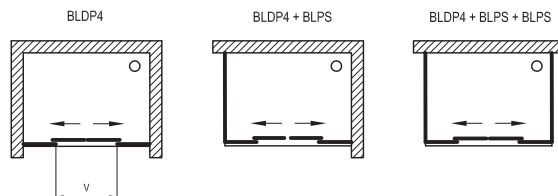

● = doba dodania 6 týždňov.
Doba dodania 14 dní.
Ceny sú uvedené v EUR.