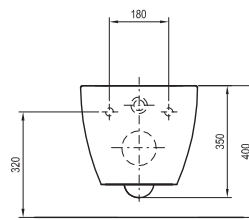

WC Uni Chrome RimOff

WC Uni Chrome Rim