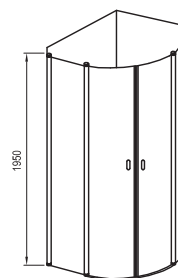

CSKK4 - štvrt'kruhový sprchový kút

TYP	ROZMERY (mm)	Rozmer S (mm)	Vstup V (mm)	Obj. číslo	TYP + VÝPLŇ (sklo)	Cena bez DPH	Cena s DPH
CSKK4 - 80	780-800x780-800x1950	295	635	3Q140100Z1	CSKK4-80 white+Transparent	532,50	639
				3Q140C00Z1	CSKK4-80 bright alu+Transparent	532,50	639
				3Q140U00Z1	CSKK4-80 satin+Transparent	549,17	659
CSKK4 - 90	880-900x880x900x1950	395	635	3Q170100Z1	CSKK4-90 white+Transparent	549,17	659
				3Q170C00Z1	CSKK4-90 bright alu+Transparent	549,17	659
				3Q170U00Z1	CSKK4-90 satin+Transparent	565,83	679

Doba dodania 14 dní.
Ceny sú uvedené v EUR.

Podrobný náčrt nájdete na: www.ravak.sk

Technický popis

1. Výrobok sa montuje do obloženého rohu kúpeľne na vaničky RAVAK RONDA, ELIPSO, ELIPSO PRO, ELIPSO PRO FLAT, ELIPSO PRO CHROME alebo priamo na podlahu so zabudovaným odtokovým žľabom či podlahovou vpusťou.
2. Súčasťou výrobku sú 2 kovové držiaky.
3. Rádius 500 mm.

Odporúčané súčasti konceptu Chrome