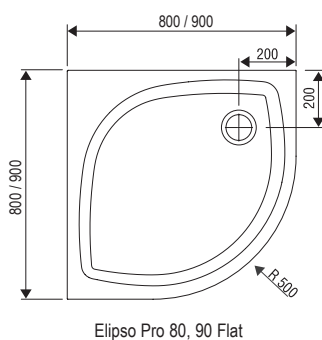

Sprchová vanička Galaxy Pro Flat

TYP	ROZMERY (mm)	Obj. číslo	TYP + prevedenie	Cena bez DPH	Cena s DPH
Elipso Pro 80 Flat	800 x 800	XA234411010	Vanička ELIPSO PRO-80 Flat white	153,33	184
Elipso Pro 80 SET	-	XA934001010	Panel ELIPSO PRO-80 SET white	42,50	51
Elipso Pro 90 Flat	900 x 900	XA237711010	Vanička ELIPSO PRO-90 Flat white	170,00	204
Elipso Pro 90 SET	-	XA937001010	Panel ELIPSO PRO-90 SET white	49,17	59
Base Galaxy Pro	-	XB2J000000N	Base GALAXY PRO	15,83	19
Univerzálna montážna sada k vaničkám	-	A000000004	Univerzálna montážna sada pre sprchové vaničky	13,33	16

Ceny sú uvedené v EUR.
Doba dodania 14 dní.