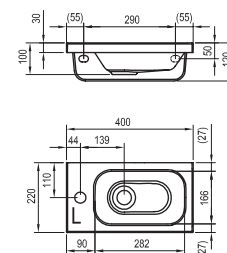

Umývadielko Chrome

TYP	ROZMERY (mm)	Obj. číslo	TYP + prevedenie	Cena bez DPH	Cena s DPH
Chrome 400	400 x 220	XJGL1100000	umývadielko Chrome L white s otvormi	82,50	99
		XJGP1100000	umývadielko Chrome R white s otvormi	82,50	99
Pileta	-	X01439	umývadlová pileta pevná chróm	15,00	18

Ceny sú uvedené v EUR.
Doba dodania 14 dní.

Chrome 400