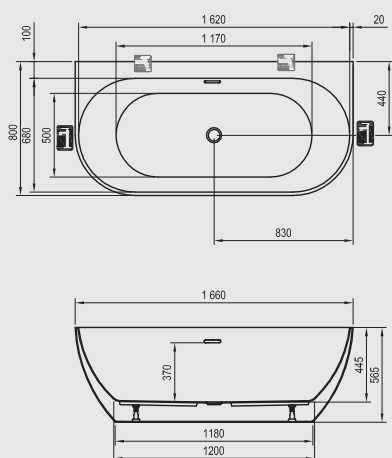

PROFI

KOMPLETNÉ PRODUKTOVÉ INFORMÁCIE 2018

1 2 3 4 5 6 7 8 9 10 11 12 13 14 15 16 17 18 19 20 21

OBSAH KATALÓGU

■ Čo by ste mali vedieť	2
■ Sprchové kúty a dvere	12
Brilliant	12
Walk-In	26
SmartLine	30
Matrix	40
10°	48
Chrome	62
Pivot	78
Blix	88
Supernova	112
■ Vaničky, odtokové žľaby a vpuste	134
■ Sedátka a hydromasážne panely	186
■ Vane	200
■ Vaňové zásteny a dvere	254
■ Umývadlá	280
■ Kúpeľňový nábytok	320
■ Sanitárna keramika a príslušenstvo	360
■ Vodovodné batérie a kúpeľňové doplnky	368
■ Kúpeľňové a čistiace prostriedky	418
■ Príslušenstvo a náhradné diely	420