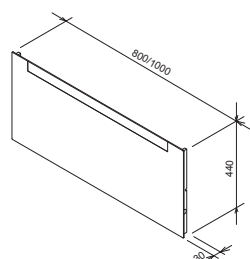

Kúpeľňový nábytok Clear

TYP	ROZMERY (mm)	Obj. číslo	TYP + prevedenie	Cena bez DPH	Cena s DPH
zrkadlo Clear	800 x 30 x 440	X00000765	Zrkadlo Clear 800	131,67	158
	1000 x 30 x 440	X00000766	Zrkadlo Clear 1000	165,00	198
SD Clear	800 x 380 x 420	X00000757	SD 800 Clear biela/biela	330,00	396
		X00000758	SD 800 Clear biela/čerešňa	330,00	396
	1000 x 380 x 420	X00000759	SD 1000 Clear biela/biela	363,33	436
		X00000760	SD 1000 Clear biela/čerešňa	363,33	436
Bočný stĺp Clear L/R	400 x 350 x 1550	X00000761	SB-400 L Clear biela/biela	396,67	476
		X00000762	SB-400 L Clear biela/čerešňa	396,67	476
		X00000763	SB-400 R Clear biela/biela	396,67	476
		X00000764	SB-400 R Clear biela/čerešňa	396,67	476

Doba dodania 14 dní.
Ceny sú uvedené v EUR.

zrkadlo Clear 800/1000