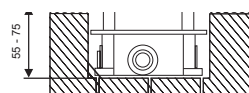

Hĺbka uloženia vrátane dlažby

Technický popis

1. Vaňové batérie do podlahy majú celomosadzné telo.
2. Prívod vody G 1/2" musí byť vedený podlahou, u FM 080 a CR 080 zapojenie vody do R-boxu kolmo k vani, u FM 081 zapojenie vody do R-boxu aj rovnobežne.
3. Súčasťou balenia je upevňovací modul do podlahy R-box, hĺbka uloženia 55-75mm vrátane obkladu, rozmery 130 x 130 mm.