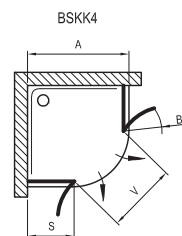

BSKK4 - štvrt'kruhový sprchový kút

TYP	Rozmery v mm				Obj. číslo	TYP + VÝPLŇ (sklo)	Cena bez DPH	Cena s DPH	Cena za set bez DPH	Cena za set s DPH
	„A“	„B“	„S“	„V“						
BSKK4 - 80, B SET	783 - 795	441	213	761	3U244A00Y1	BSKK4-80 chróm+Transparent	632,50	759	1 156,67	1 388
					D01000A073	B SET BSRV4, BSCK4-80,90 chróm	524,17	629		
BSKK4 - 90, B SET	883 - 895	441	313	761	3U277A00Y1	BSKK4-90 chróm+Transparent	665,83	799	1 190,00	1 428
					D01000A073	B SET BSRV4, BSCK4-80,90 chróm	524,17	629		
BSKK4 - 100, B SET	983 - 995	441	413	761	3U2AAA00Y1	BSKK4-100 chróm+Transparent	732,50	879	1 323,33	1 588
					D01000A074	B SET BSRV4, BSCK4-100 chróm	590,83	709		

Doba dodania 14 dní.
Ceny sú uvedené v EUR.

Podrobný náčrt nájdete na: www.ravak.sk

Technický popis

1. Výrobok sa montuje do obloženého rohu kúpeľne na vaničky RAVAK ELIPSO, ELIPSO PRO, ELIPSO PRO FLAT, ELIPSO PRO CHROME alebo priamo na podlahu so zabudovaným odtokovým žľabom či podlahovou vpusťou.

2. Sprchovací kút je dodávaný v zložení: sklenený kút v jednom balení. V druhom balení (B SET) sú kovové časti a pre rozmer 100 aj 2 ks krátkeho držiaka (DBK). Nutné objednať obe časti výrobku samostatne (sklá + B SET).

3. Rádus 500 mm.

Voliteľné doplnky