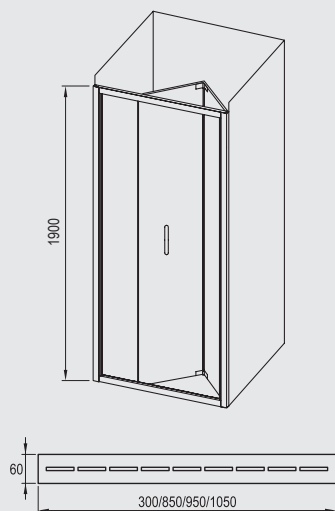

Linka technickej pomoci

0903 / 411 128, 0903 / 411 138

DC RAVAK SLOVAKIA s.r.o.
Einsteinova 11, 851 01 Bratislava
tel. : +421 2 / 444 550 01

e-mail: obchod@ravak.sk
www.ravak.sk

Hovorné na túto linku spoplatnené podľa miestnych taríf.

Výrobca si vyhradzuje právo na technické zmeny jednotlivých výrobkov, zmenu vzhľadu a obalu výrobku, cenovú úpravu a neručí za prípadné tlačové chyby.

RAVAK®