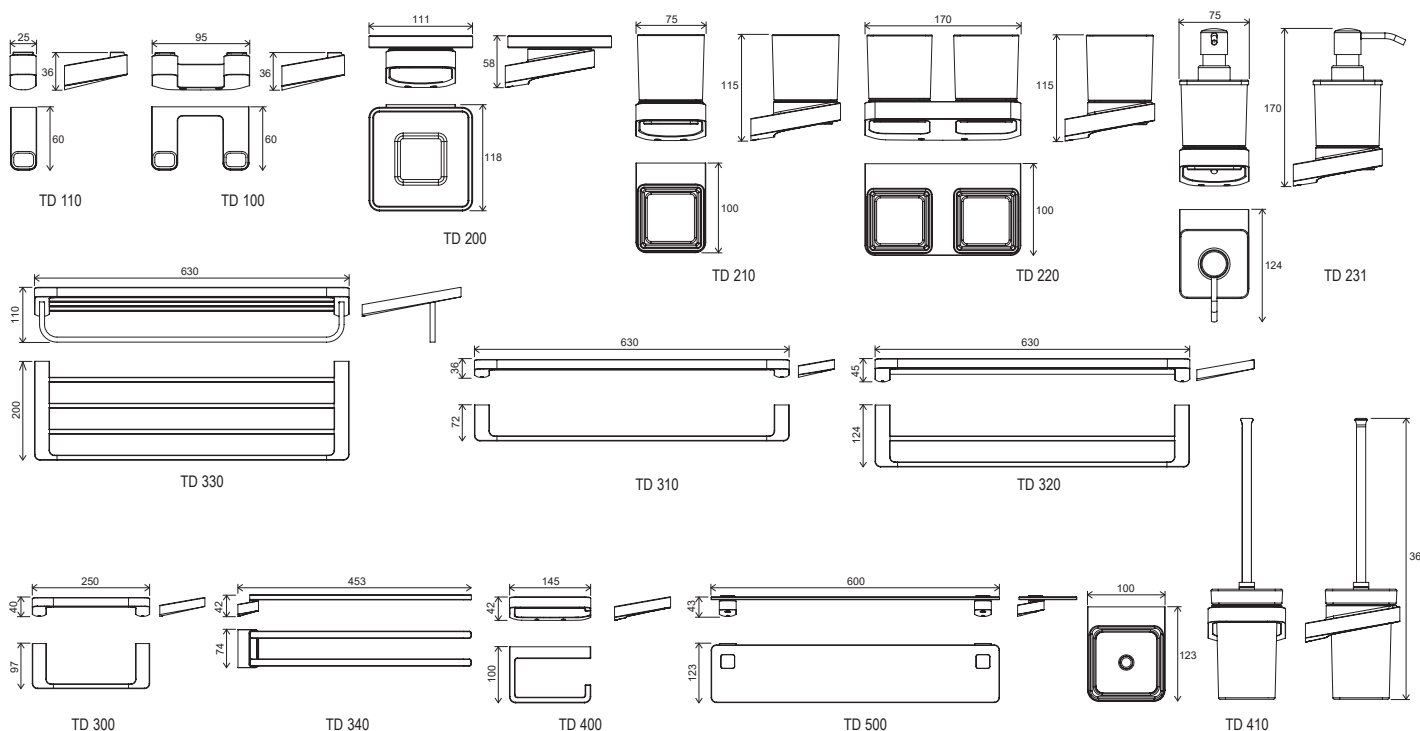

Kúpeľňové doplnky 10°

TYP	ROZMERY (mm)	Obj. číslo	TYP + prevedenie	Cena bez DPH	Cena s DPH
Kúpeľňové doplnky 10°	-	X07P352	TD 100 Dvojháčik	18,33	22
		X07P353	TD 110 Jednoháčik	10,00	12
		X07P354	TD 200 Držiak s mydelničkou	33,33	40
		X07P321	TD 210 Držiak s pohárikom	31,67	38
		X07P322	TD 220 Držiak s dvoma pohárikmi	65,83	79
		X07P323	TD 231 Dávkovač na mydlo	43,33	52
		X07P324	TD 300 Držiak na uterák	30,00	36
		X07P325	TD 310 Držiak na uterák	40,00	48
		X07P326	TD 320 Držiak na uterák dvojíty	65,83	79
		X07P327	TD 330 Police na uteráky s držiakom	132,50	159
		X07P328	TD 340 Otočný držiak uterákov	49,17	59
		X07P329	TD 400 Držiak na WC papier	33,33	40
		X07P330	TD 410 Držiak s nádobkou a WC kefou	62,50	75
		X07P332	TD 500 Polička sklenená	45,83	55

Doba dodania 14 dní.
Ceny sú uvedené v EUR.