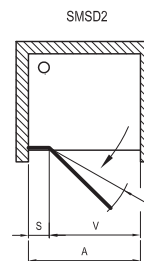

SMSD2 - sprchové dvere dvojdielne

TYP	Rozmery v mm				Obj. číslo	TYP + VÝPLŇ (sklo)	Cena bez DPH	Cena s DPH
	„A“	„B“	„S“	„V“				
SMSD2 - 90 A	889-906	654	204	629	0SL7AA00Z1	SMSD2-90 A-L chróm+Transparent	452,50	543
					0SP7AA00Z1	SMSD2-90 A-R chróm+Transparent	452,50	543
SMSD2 - 90 B	899-916	654	214	629	0SL7BA00Z1	SMSD2-90 B-L chróm+Transparent	452,50	543
					0SP7BA00Z1	SMSD2-90 B-R chróm+Transparent	452,50	543
SMSD2 - 100 A	989-1006	654	304	629	0SLAAA00Z1	SMSD2-100 A-L chróm+Transparent	469,17	563
					0SPAAA00Z1	SMSD2-100 A-R chróm+Transparent	469,17	563
SMSD2 - 100 B	999-1016	654	314	629	0SLABA00Z1	SMSD2-100 B-L chróm+Transparent	469,17	563
					0SPABA00Z1	SMSD2-100 B-R chróm+Transparent	469,17	563
SMSD2 - 110 A	1089-1106	654	404	629	0SLDAA00Z1	SMSD2-110 A-L chróm+Transparent	518,33	622
					0SPDAA00Z1	SMSD2-110 A-R chróm+Transparent	518,33	622
SMSD2 - 110 B	1099-1116	654	414	629	0SLDBA00Z1	SMSD2-110 B-L chróm+Transparent	518,33	622
					0SPDBA00Z1	SMSD2-110 B-R chróm+Transparent	518,33	622
SMSD2 - 120 A	1189-1206	654	504	629	0SLGAA00Z1	SMSD2-120 A-L chróm+Transparent	535,00	642
					0SPGAA00Z1	SMSD2-120 A-R chróm+Transparent	535,00	642
SMSD2 - 120 B	1199-1216	654	514	629	0SLGBA00Z1	SMSD2-120 B-L chróm+Transparent	535,00	642
					0SPGBA00Z1	SMSD2-120 B-R chróm+Transparent	535,00	642

Doba dodania 14 dní.

Ceny sú uvedené v EUR.

Pre kombináciu dverí s pevnou stenou, nutné použiť variantu B.