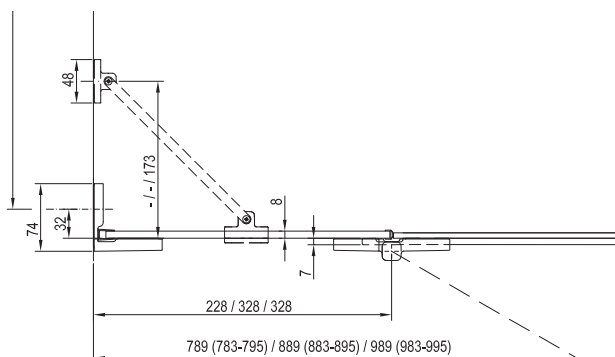

BSRV4 - rohový sprchový kút

TYP	Rozmery v mm				Obj. číslo	TYP + VÝPLŇ (sklo)	Cena bez DPH	Cena s DPH	Cena za set bez DPH	Cena za set s DPH
	„A“	„B“	„S“	„V“						
BSRV4 - 80, B SET	783-795	554	213	763	1UV44A00Z1	BSRV4-80 chróm+Transparent	515,83	619	1 040,00	1 248
					D01000A073	B SET BSRV4, BSKK4-80,90 chróm	524,17	629		
BSRV4 - 90, B SET	883-895	554	313	763	1UV77A00Z1	BSRV4-90 chróm+Transparent	532,50	639	1 056,67	1 268
					D01000A073	B SET BSRV4, BSKK4-80,90 chróm	524,17	629		
BSRV4 - 100, B SET	983-995	654	313	905	1UVAAA00Z1	BSRV4-100 chróm+Transparent	549,17	659	1 140,00	1 368
					D01000A074	B SET BSRV4, BSKK4-100 chróm	590,83	709		

Doba dodania 14 dní.
Ceny sú uvedené v EUR.

Podrobný náčrt nájdete na: www.ravak.sk