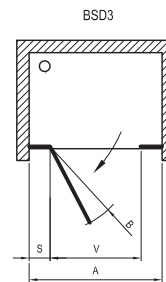

BSD3 - sprchové dvere trojdielne

TYP	Rozmery v mm				Obj. číslo	TYP + VÝPLŇ (sklo)	Cena bez DPH	Cena s DPH	Cena za set bez DPH	Cena za set s DPH
	„A“	„B“	„S“	„V“						
BSD3 - 110 L, B SET	1085-1110	554	313	529	OULD0A00Z1	BSD3-110 L chróm+Transparent	363,33	436	770,00	924
					D01000A088	B SET BSD3-L 100,110 chróm	406,67	488		
BSD3 - 110 R, B SET	1085-1110	554	313	529	OUPD0A00Z1	BSD3-110 R chróm+Transparent	363,33	436	770,00	924
					D01000A087	B SET BSD3-R 100,110 chróm	406,67	488		
BSD3 - 120 L, B SET	1185-1210	654	313	629	OULG0A00Z1	BSD3-120 L chróm+Transparent	396,67	476	803,34	964
					D01000A090	B SET BSD3-L 120 chróm	406,67	488		
BSD3 - 120 R, B SET	1185-1210	654	313	629	OUPG0A00Z1	BSD3-120 R chróm+Transparent	396,67	476	803,34	964
					D01000A089	B SET BSD3-R 120 chróm	406,67	488		

Doba dodania 14 dní.
Ceny sú uvedené v EUR.

Podrobný náčrt nájdete na: www.ravak.sk

Technický popis

1. Výrobok sa montuje do obloženej niky na vaničky RAVAK GIGANT, GIGANT PRO, GIGANT PRO FLAT, GIGANT PRO CHROME alebo priamo na podlahu so zabudovaným odtokovým žľabom či podlahovou vpusťou.

2. Sprchovací kút je dodávaný v zložení: sklenený kút v jednom balení. V druhom balení (B SET) sú kovové časti a pre rozmer 120 aj 1 ks krátkého držiaka (DBK). Nutné objednať obe časti výrobku samostatne (sklá + B SET).

Voliteľné doplnky