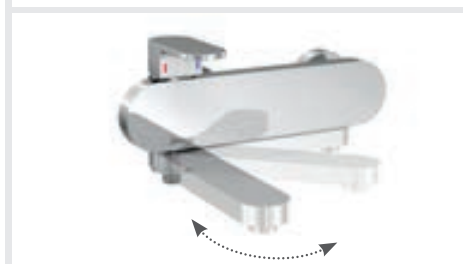

10

10 ROKOV
ZÁRUKA
NA AntiBlock

Na technické riešenie AntiBlock poskytuje RAVAK 10 rokov záruku - testované na 1.000.000 otvorení.

V prípade použitia originálnej pomoci (nožičiek) poskytuje RAVAK záruku 10 rokov na všetky vane.

IMPREGNÁCIA
PROTI
VLHKOSTI

Špeciálna impregnácia drevotrieskových dosiek do extrémne vlhkého prostredia v kúpeľni výrazne predlžuje životnosť výrobku.

5

5 ROKOV
ZÁRUKA
NA BATÉRIE

Na batérie poskytujeme 5 ročnú záruku. Keramická kartuša je testovaná na minimálnu životnosť 30 rokov.

30

30 ROKOV
ŽIVOTNOSŤ
KARTUŠE