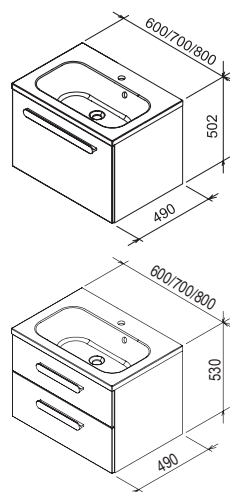

SD 600 / 700 / 800 Chrome
SD 600 / 700 / 800 Chrome II