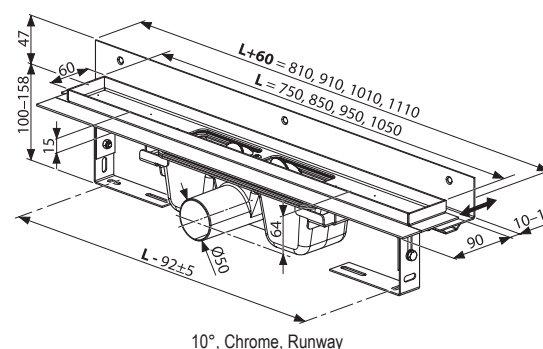

Ceny sú uvedené v EUR.
Doba dodania 14 dní.

Technický popis

1. Zdvojená zápachová uzáviera s výškou vodného stĺpca 50 mm.
2. Prietok 60l / min podľa STN EN 1253.
3. V prípade kombinácie sprchovacieho kúta s odtokovým žľabom je nutné vychádzať z rozmerov jednotlivých výrobkov. Presné rozmery sprchovacích kútov nájdete na www.ravak.sk v technickom liste.