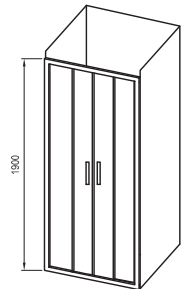

● = doba dodania 6 týždňov.
Doba dodania 14 dní.
Ceny sú uvedené v EUR.