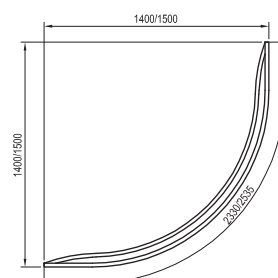

Vaňa NewDay

TYP	ROZMERY (mm)	Obj. číslo	TYP + prevedenie	Cena bez DPH	Cena s DPH
NewDay 140	1400 x 1400	C651000000	Vaňa NEW DAY 140x140 snowwhite	380,00	456
NewDay 150	1500 x 1500	C661000000	Vaňa NEW DAY 150x150 snowwhite	445,83	535
Podpora k vani	-	CY65000000	Podpora NEW DAY,GENTIANA	39,17	47
Panel NewDay 140	-	CZF1000AN0	Panel A GENTIANA, NEW DAY 140 cm snowwhite	131,67	158
Panel NewDay 150	-	CZG1000AN0	Panel A GENTIANA, NEW DAY 150 cm snowwhite	135,00	162
Panelkit NewDay	-	B26500000N	Panelkit NEW DAY,GENTIANA	25,00	30

Doba dodania 14 dní.
Ceny sú uvedené v EUR.