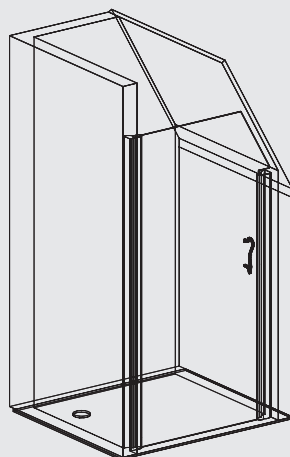

Atypické sprchové dvere v podkroví