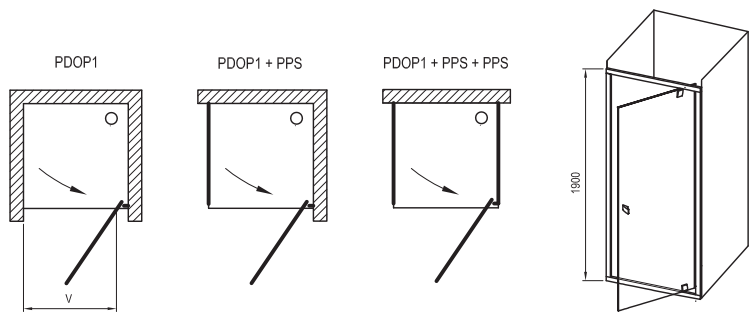

Technický popis

1. Výrobok sa montuje do obloženej niky alebo rohu kúpeľne na vaničky RAVAK ANGELA, ANETA, PERSEUS, PERSEUS PRO, GIGANT, GIGANT PRO, PERSEUS PRO FLAT, PERSEUS PRO CHROME, GIGANT PRO FLAT, GIGANT PRO

CHROME alebo priamo na podlahu so zabudovaným odtokovým žľabom či podlahovou vpusťou.

2. Prispôsobenie stavebnému otvoru nastavovacími profilmi PNPS pozrite Príslušenstvo.

Voliteľné doplnky

Vaničky → 134	Odtokové žľaby → 178	Sedátka → 186	Batérie → 368	Príslušenstvo → 420