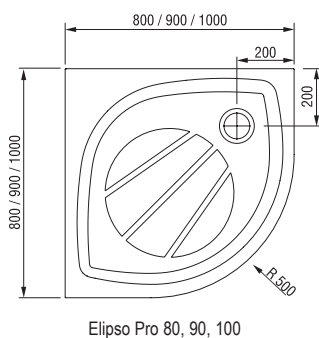

Sprchové vaničky Galaxy Pro

TYP	ROZMERY (mm)	Obj. číslo	TYP + prevedenie	Cena bez DPH	Cena s DPH
Elipso Pro 80	800 x 800	XA234401010	Vanička ELIPSO PRO-80 white	195,00	234
Elipso Pro 80 SET	–	XA934001010	Panel ELIPSO PRO-80 SET white	42,50	51
Elipso Pro 90	900 x 900	XA237701010	Vanička ELIPSO PRO-90 white	210,83	253
Elipso Pro 90 SET	–	XA937001010	Panel ELIPSO PRO-90 SET white	49,17	59
Elipso Pro 100	1000 x 1000	XA23AA01010	Vanička ELIPSO PRO-100 white	260,83	313
Elipso Pro 100 SET	–	XA93A001010	Panel ELIPSO PRO-100 SET white	55,83	67
Univerzálna montážna sada k vaničkám	–	A000000004	Univerzálna montážna sada pre sprchové vaničky	13,33	16
Base Galaxy Pro	–	XB2J000000N	Base GALAXY PRO	15,83	19

Ceny sú uvedené v EUR.
Doba dodania 14 dní.