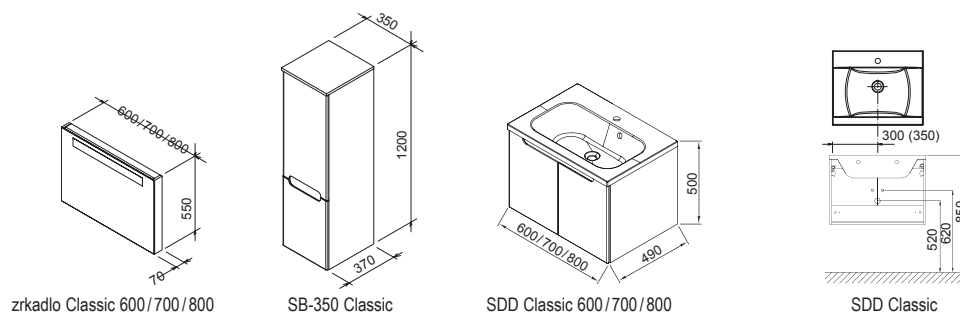

Doba dodania 14 dní.
Ceny sú uvedené v EUR.

Technický popis

1. Zrkadlo Classic je vybavené integrovaným osvetlením
2. Skrinka pod umývadlo SD Classic so zásuvkou (vnútorná výška 40 cm).
3. Skrinka pod umývadlo SD Classic 800 so zásuvkou (vnútorná výška 40 cm). Ľavé / pravé prevedenie sa riadi prevedením umývadla.
4. SB-350 Classic: bočný stĺp s dvoma sklenenými poličkami a zásuvkou v hornej časti. Ľavá a pravá varianta je daná stranou, na ktorej sú pánty.
5. Dvierka v bielom lesku (lakované MDF), korpus podľa zvolenej farebnej kombinácie.
6. Dodávané v zmontovanom stave.

Odporúčané súčasti konceptu Classic

Umývadlá → 280	Vane → 200	Batérie a doplnky → 368	Príslušenstvo → 420