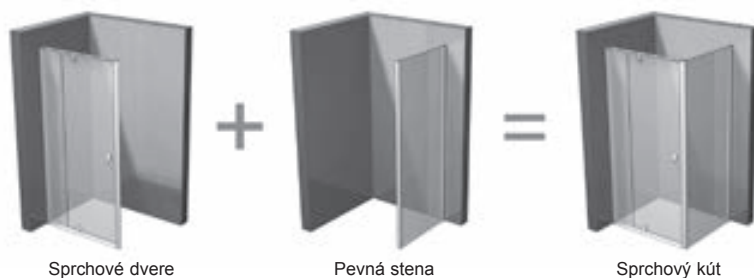

PPS – pevná stena sprchová

TYP	ROZMERY (mm) - ako doplnok	Obj. číslo	TYP + VÝPLŇ (sklo)	Cena bez DPH	Cena s DPH
PPS - 80	770 - 795 x 1900	90G40100Z1	PPS-80 white+Transparent	157,50	189
		90G40C00Z1	PPS-80 bright alu+Transparent	157,50	189
		90G40U00Z1	PPS-80 satin+Transparent	157,50	189
PPS - 90	870 - 895 x 1900	90G70100Z1	PPS-90 white+Transparent	161,67	194
		90G70C00Z1	PPS-90 bright alu+Transparent	161,67	194
		90G70U00Z1	PPS-90 satin+Transparent	161,67	194
PPS - 100	970 - 995 x 1900	90GA0100Z1	PPS-100 white+Transparent	165,00	198
		90GA0C00Z1	PPS-100 bright alu+Transparent	165,00	198
		90GA0U00Z1	PPS-100 satin+Transparent	165,00	198

Doba dodania 14 dní.
Ceny sú uvedené v EUR.

Pivot - nastavovacie profily

TYP	ROZMERY (mm)	Obj. číslo	TYP + prevedenie	Poznámka	Cena bez DPH	Cena s DPH	
	PNPS	Výška 1900	E778801119000	PNPS white	Nastavovací profil sprchový (výška 1900mm) - použitím jedného kusu rozšírieme výrobok o 20 mm. Lakovaný silnostenný hliník.	10,83	13
			E778801U19000	PNPS satin	Nastavovací profil sprchový (výška 1900mm) - použitím jedného kusu rozšírieme výrobok o 20 mm. Elioxovaný silnostenný hliník.	12,50	15

Technický popis

1. Výrobok nie je určený na samostatné použitie!
2. Prispôsobenie stavebnému otvoru nastavovacími profilmi PNPS pozrite Príslušenstvo.

Voliteľné doplnky

Vaničky → 134	Odtokové žľaby → 178	Sedátka → 186	Batérie → 368	Príslušenstvo → 420