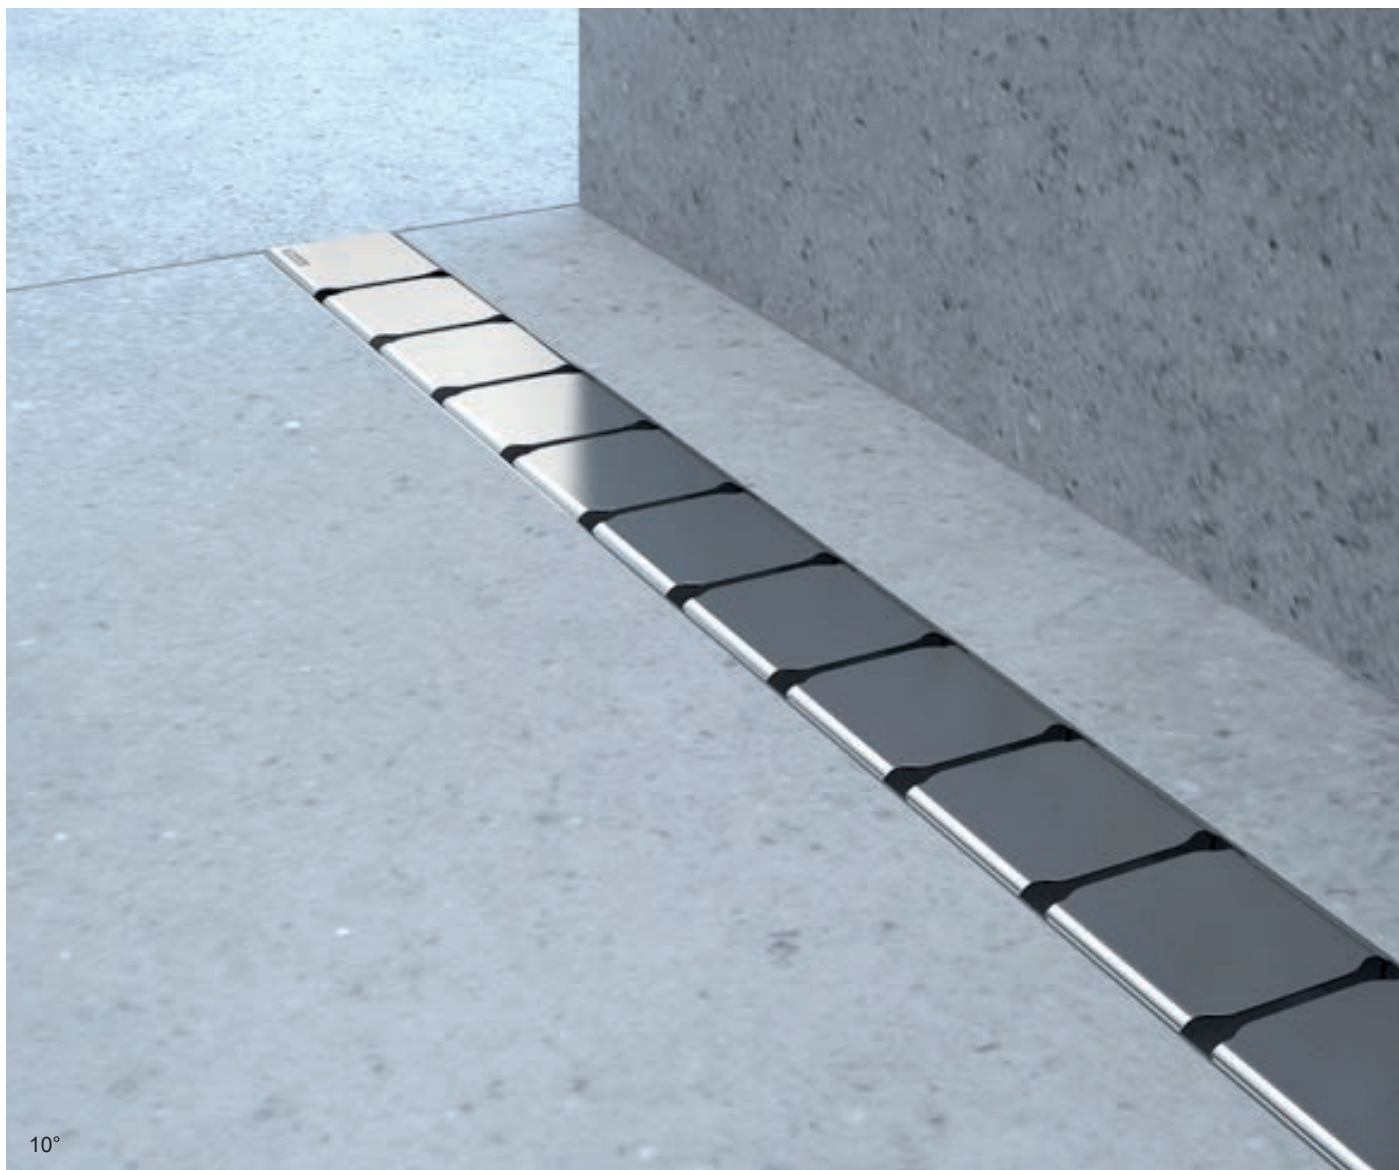

10° / Chrome / Runway

Nerezový odtokový žľab do priestoru

10°