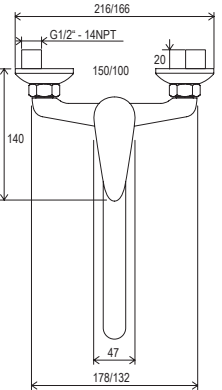

Technický popis

- Všetky batérie Suzan majú keramickú kartušu s priemerom 35 mm.
- Drezová a umývadlová stojánková batéria: flexi pripojovacie hadičky 360 mm s priemerom G3 / 8".

- Umývadlová batéria SN 011.00 - s ťiahom a s výpusťou.
- Vaňová nástenná batéria Suzan: prepínanie vaňa / sprcha.