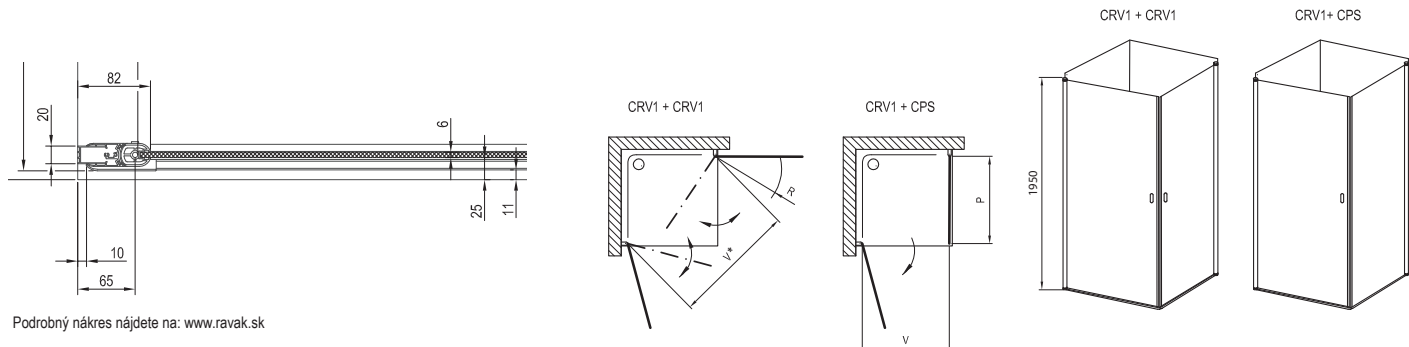

CRV1 + CRV1 – sprchový kút rohový štvordielny

TYP	ROZMERY (mm)	Vstup V * a V (mm)	Obj. číslo	TYP + VÝPLŇ (sklo)	Cena bez DPH	Cena s DPH
CRV1 - 80	780 - 800 x 1950	969 700	1QV40101Z1	CRV1-80 white+Transparent	299,17	359
			1QV40C01Z1	CRV1-80 bright alu+Transparent	299,17	359
			1QV40U01Z1	CRV1-80 satin+Transparent	315,83	379
CRV1 - 90	880 - 900 x 1950	1110 800	1QV70101Z1	CRV1-90 white+Transparent	315,83	379
			1QV70C01Z1	CRV1-90 bright alu+Transparent	315,83	379
			1QV70U01Z1	CRV1-90 satin+Transparent	332,50	399
CRV1 - 100	980 - 1000 x 1950	1251 900	1QVA0101Z1	CRV1-100 white+Transparent	332,50	399
			1QVA0C01Z1	CRV1-100 bright alu+Transparent	332,50	399
			1QVA0U01Z1	CRV1-100 satin+Transparent	349,17	419

V: Vstup pre kombináciu dverí s pevnou stenou.
V*: Vstup pre kombináciu rozmerovo zhodných produktov.

Doba dodania 14 dní.
Ceny sú uvedené v EUR.