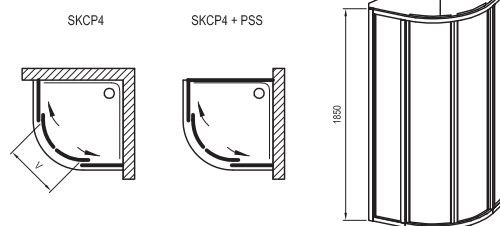

SKCP4 - sprchový kút štvrt'kruhový posuvný štvordielny

TYP	ROZMERY (mm)	ROZMERY (mm) + PSS	Vstup V (mm)	Obj. číslo	TYP + VÝPLŇ (umelá hmota, sklo)	Cena bez DPH	Cena s DPH
SKCP4 - 80	775-795 x 775-795 x 1850	775-795 x 775-795 + 770-805	500	3114010011	SKCP4-80 white+Pearl	307,50	369
				31140100Z1	SKCP4-80 white+Transparent	415,83	499
				31140100ZG	SKCP4-80 white+Grape	415,83	499
				31140U0011	SKCP4-80 satin+Pearl	307,50	369
				31140U00Z1	SKCP4-80 satin+Transparent	415,83	499
				31140U00ZG	SKCP4-80 satin+Grape	415,83	499
SKCP4 - 90	875-895 x 875-895 x 1850	875-895 x 875-895 + 870-905	550	3117010011	SKCP4-90 white+Pearl	324,17	389
				31170100Z1	SKCP4-90 white+Transparent	429,17	515
				31170100ZG	SKCP4-90 white+Grape	429,17	515
				31170U0011	SKCP4-90 satin+Pearl	324,17	389
				31170U00Z1	SKCP4-90 satin+Transparent	429,17	515
				31170U00ZG	SKCP4-90 satin+Grape	429,17	515

Doba dodania 14 dní.
Ceny sú uvedené v EUR.

Podrobný náčrt nájdete na: www.ravak.sk

Technický popis

1. Výrobok sa montuje do obloženého rohu kúpeľne na vaničky RAVAK RONDA, ELIPSO, ELIPSO PRO, ELIPSO PRO FLAT, ELIPSO PRO CHROME alebo priamo na podlahu so zabudovaným odtokovým žľabom či podlahovou vpustou.
2. Prispôsobenie stavebnému otvoru nastavovacími profilmi NPS pozri Príslušenstvo.
3. Rádus 500 mm.

Voliteľné doplnky