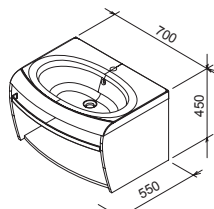

SD Evolution