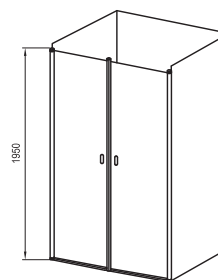

CSDL2 - sprchové dvere dvojdielne

TYP	ROZMERY (mm)	Vstup V (mm)	Obj. číslo	TYP + VÝPLŇ (sklo)	Cena bez DPH	Cena s DPH
CSDL2 - 90	875 - 905 x 1950	720	0QV7C10LZ1	CSDL2-90 white+Transparent	399,17	479
			0QV7CC0LZ1	CSDL2-90 bright alu+Transparent	399,17	479
			0QV7CU0LZ1	CSDL2-90 satin+Transparent	415,83	499
CSDL2 - 100	975 - 1005 x 1950	820	0QVAC10LZ1	CSDL2-100 white+Transparent	415,83	499
			0QVACC0LZ1	CSDL2-100 bright alu+Transparent	415,83	499
			0QVACU0LZ1	CSDL2-100 satin+Transparent	432,50	519
CSDL2 - 110	1075 - 1105 x 1950	920	0QVDC10LZ1	CSDL2-110 white+Transparent	432,50	519
			0QVDC0LZ1	CSDL2-110 bright alu+Transparent	432,50	519
			0QVDCU0LZ1	CSDL2-110 satin+Transparent	449,17	539
CSDL2 - 120	1175 - 1205 x 1950	1020	0QVGC10LZ1	CSDL2-120 white+Transparent	449,17	539
			0QVGCC0LZ1	CSDL2-120 bright alu+Transparent	449,17	539
			0QVVCU0LZ1	CSDL2-120 satin+Transparent	465,83	559

Doba dodania 14 dní.
Ceny sú uvedené v EUR.

Podrobný náčrt nájdete na: www.ravak.sk

Technický popis

1. Výrobok sa montuje do vymurovanej niky kúpeľne na vaničky RAVAK ANGELA, PERSEUS, PERSEUS PRO, PERSEUS PRO FLAT, PERSEUS PRO CHROME, GIGANT, GIGANT PRO, GIGANT PRO FLAT a GIGANT PRO CHROME alebo priamo na podlahu so zabudovaným odtokovým žľabom či podlahovou vpusťou.

Odporúčané súčasti konceptu Chrome

Vaničky → 134	Odtokové žľaby → 178	Sedátka → 186	Batérie → 368	Nábytok → 296