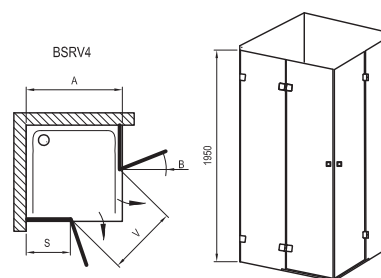

BSRV4 - rohový sprchový kút

TYP	Rozmery v mm				Obj. číslo	TYP + VÝPLŇ (sklo)	Cena bez DPH	Cena s DPH	Cena za set bez DPH	Cena za set s DPH
	„A“	„B“	„S“	„V“						
BSRV4 - 80, B SET	783-795	554	213	763	1UV44A00Z1	BSRV4-80 chróm+Transparent	515,83	619	1 040,00	1 248
					D01000A073	B SET BSRV4, BSKK4-80,90 chróm	524,17	629		
BSRV4 - 90, B SET	883-895	554	313	763	1UV77A00Z1	BSRV4-90 chróm+Transparent	532,50	639	1 056,67	1 268
					D01000A073	B SET BSRV4, BSKK4-80,90 chróm	524,17	629		
BSRV4 - 100, B SET	983-995	654	313	905	1UVAAA00Z1	BSRV4-100 chróm+Transparent	549,17	659	1 140,00	1 368
					D01000A074	B SET BSRV4, BSKK4-100 chróm	590,83	709		

Doba dodania 14 dní.
Ceny sú uvedené v EUR.

Podrobný náčrt nájdete na: www.ravak.sk

Technický popis

1. Výrobok sa montuje do obloženého rohu kúpeľne na vaničky RAVAK PERSEUS, PERSEUS PRO, PERSEUS PRO FLAT, PERSEUS PRO CHROME alebo priamo na podlahu so zabudovaným odtokovým žľabom či podlahovou vpusťou.
2. Sprchovací kút je dodávaný v zložení: sklenený kút v jednom balení. V druhom balení (B SET) sú kovové časti a pre rozmer 100 aj 2 ks krátkeho držiaka (DBK). Nutné objednať obe časti výrobku samostatne (sklá + B SET).

Voliteľné doplnky