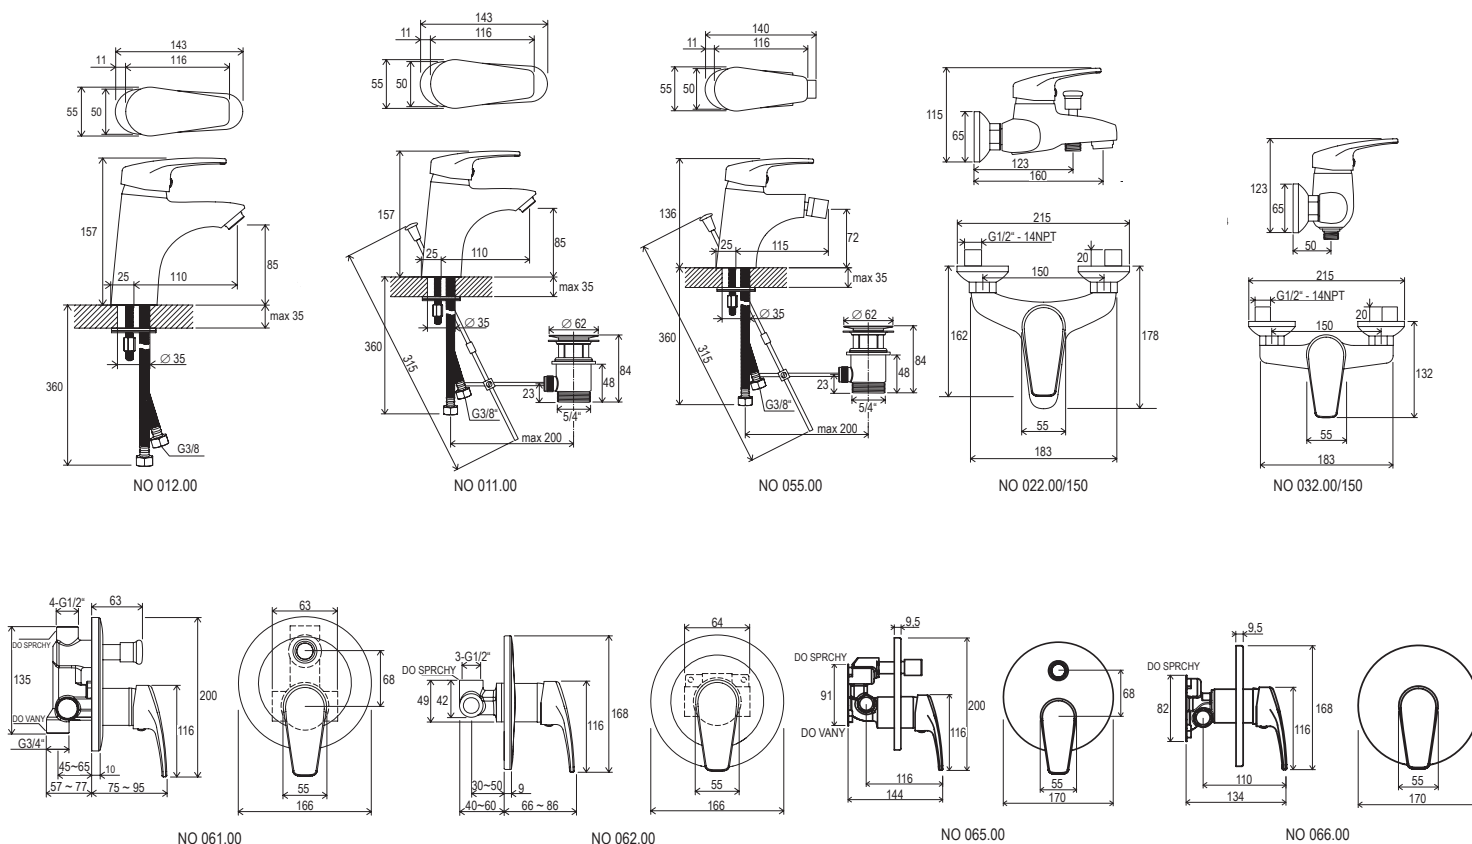

Kúpeľňové batérie Neo

TYP	ROZMERY (mm)	Obj. číslo	TYP + prevedenie	Cena bez DPH	Cena s DPH
Umývadlové stojánkové batérie	-	X070016	NO 011.00 umývadlová stojánková s výpusťou	89,17	107
		X070023	NO 012.00 umývadlová stojánková bez výpuste	74,17	89
Vaňová nástenná batéria	-	X070017	NO 022.00/150 Vaňová nástenná 150 mm	99,17	119
Sprchová nástenná batéria	-	X070018	NO 032.00/150 Sprchová nástenná 150 mm	75,83	91
Bidetová batéria	-	X070019	NO 055.00 Bidetová stojánková s výpusťou	92,50	111
Podomietkové batérie	-	X070020	NO 061.00 Podomietková s prepínačom	105,83	127
		X070021	NO 062.00 Podomietková bez prepínača	89,17	107
		X070045	NO 065.00 Podomietková s prepínačom pre R-box	115,00	138
		X070044	NO 066.00 Podomietková bez prepínača pre R-box	99,17	119

Doba dodania 14 dní.
Ceny sú uvedené v EUR.

Technický popis

1. Všetky batérie Neo majú keramickú kartušu s priemerom 40 mm.
2. Umývadlová batéria NO 011.00 a bidetová stojančeková batéria NO 055.00: flexi pripojovacie hadičky 360 mm s priemerom G 3/8", s tiahom a odtokovou súpravou.
3. Vaňová nástenná batéria Neo: prepínanie vaňa / sprcha.
4. Možnosť tiež v prevedení pre inštaláciu s R-boxom 070.50.

Voliteľné doplnky