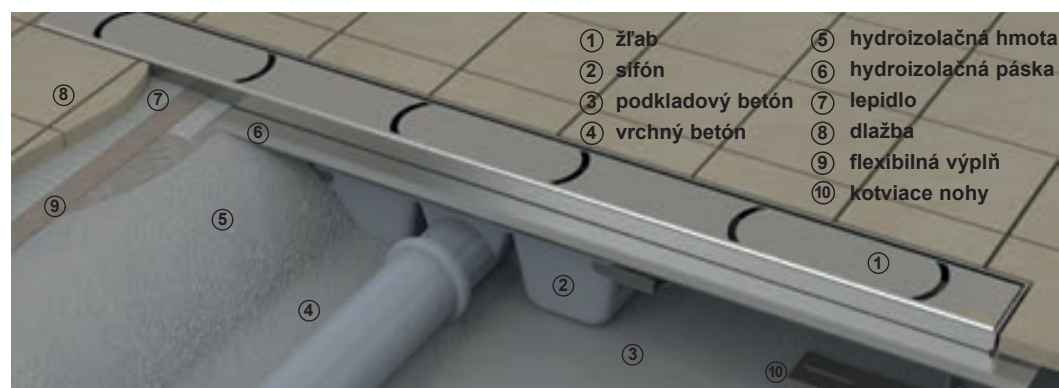

Nerezové odtokové žľaby do priestoru 10°, Chrome, Runway

TYP	ROZMERY (mm)	Obj. číslo	TYP + prevedenie	Cena bez DPH	Cena s DPH
10°	300	X01575	OZ RAVAK 10° 300 - nerez	157,50	189
	750	X01623	OZ RAVAK 10° 750 - nerez	230,83	277
	850	X01576	OZ RAVAK 10° 850 - nerez	232,50	279
	950	X01577	OZ RAVAK 10° 950 - nerez	249,17	299
	1050	X01578	OZ RAVAK 10° 1050 - nerez	265,83	319
Chrome	300	X01426	OZ RAVAK Chrome 300 - nerez	157,50	189
	750	X01621	OZ RAVAK Chrome 750 - nerez	230,83	277
	850	X01427	OZ RAVAK Chrome 850 - nerez	232,50	279
	950	X01428	OZ RAVAK Chrome 950 - nerez	249,17	299
	1050	X01429	OZ RAVAK Chrome 1050 - nerez	265,83	319
Runway	300	X01418	OZ RAVAK Runway 300 - nerez	157,50	189
	750	X01622	OZ RAVAK Runway 750 - nerez	230,83	277
	850	X01388	OZ RAVAK Runway 850 - nerez	232,50	279
	950	X01390	OZ RAVAK Runway 950 - nerez	249,17	299
	1050	X01392	OZ RAVAK Runway 1050 - nerez	265,83	319

Ceny sú uvedené v EUR.
Doba dodania 14 dní.

Technický popis

1. Zdvojená zápachová uzáverka s výškou vodného stĺpca 50 mm.
2. Prietok 60l / min podľa STN EN 1253.
3. V prípade kombinácie sprchovacieho kúta s odtokovým žľabom je nutné vychádzať z rozmerov jednotlivých výrobkov. Presné rozmery sprchovacích kútov nájdete na www.ravak.sk v technickom liste.

Voliteľné doplnky