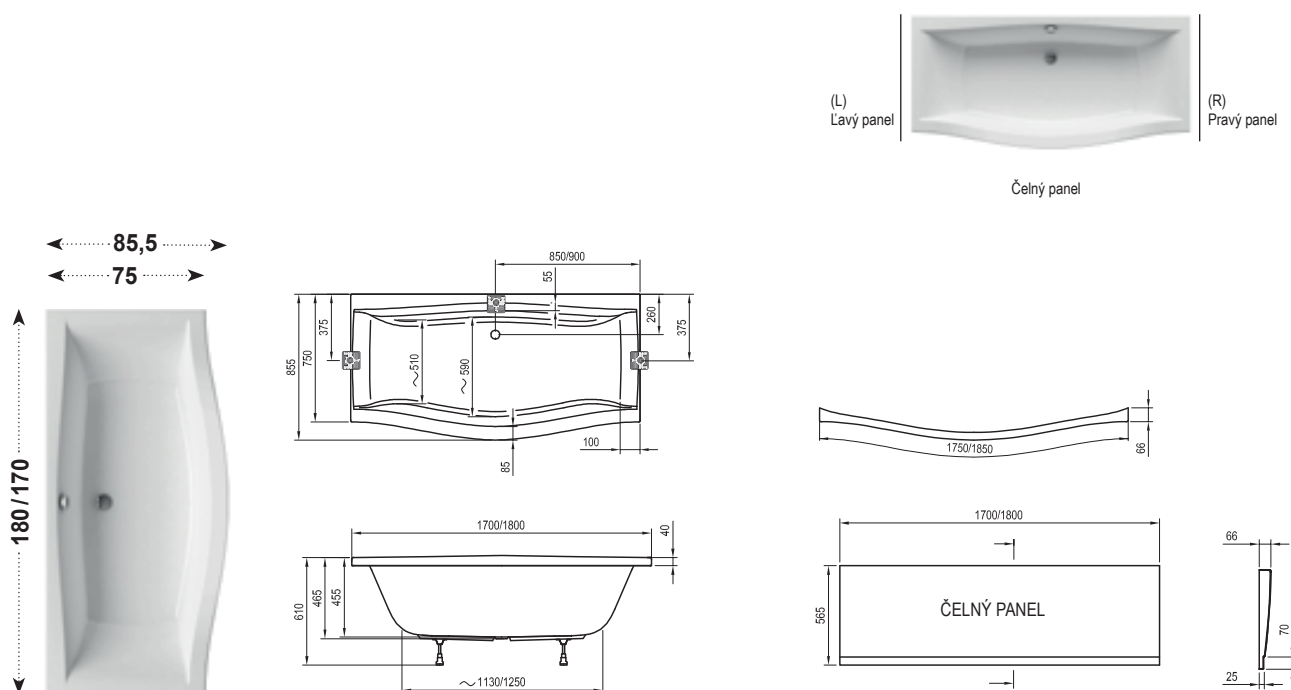

Vaňa Magnolia

TYP	ROZMERY (mm)	Obj. číslo	TYP + prevedenie	Cena bez DPH	Cena s DPH
Magnolia 170	1700 x 750	C501000000	Vaňa MAGNOLIA 170x75 snowwhite	370,00	444
Magnolia 180	1800 x 750	C601000000	Vaňa MAGNOLIA 180x75 snowwhite	403,33	484
Podpora k vani	-	CY60000000	Podpora MAGNOLIA	25,83	31
Panel čelný Magnolia	1700	CZ51000A00	Panel A čelný MAGNOLIA 170 cm snowwhite	131,67	158
	1800	CZ61000A00	Panel A čelný MAGNOLIA 180 cm snowwhite	140,00	168
Panelkit čelný Magnolia	-	B2D000000N	Panelkit čelný MAGNOLIA	15,83	19
Panel bočný Magnolia	-	CZ61200A00	Panel A bočný MAGNOLIA L 75 snowwhite	69,17	83
		CZ61100A00	Panel A bočný MAGNOLIA P 75 snowwhite	69,17	83

Doba dodania 14 dní.
Ceny sú uvedené v EUR.

Technický popis

1. Nemožno doplniť vaňovou zástenou.
2. Doplnky: čelný panel, bočný panel, vaňový odtokový komplet.
3. Vystuženie vane: LA = sklolaminát.

Voliteľné doplnky