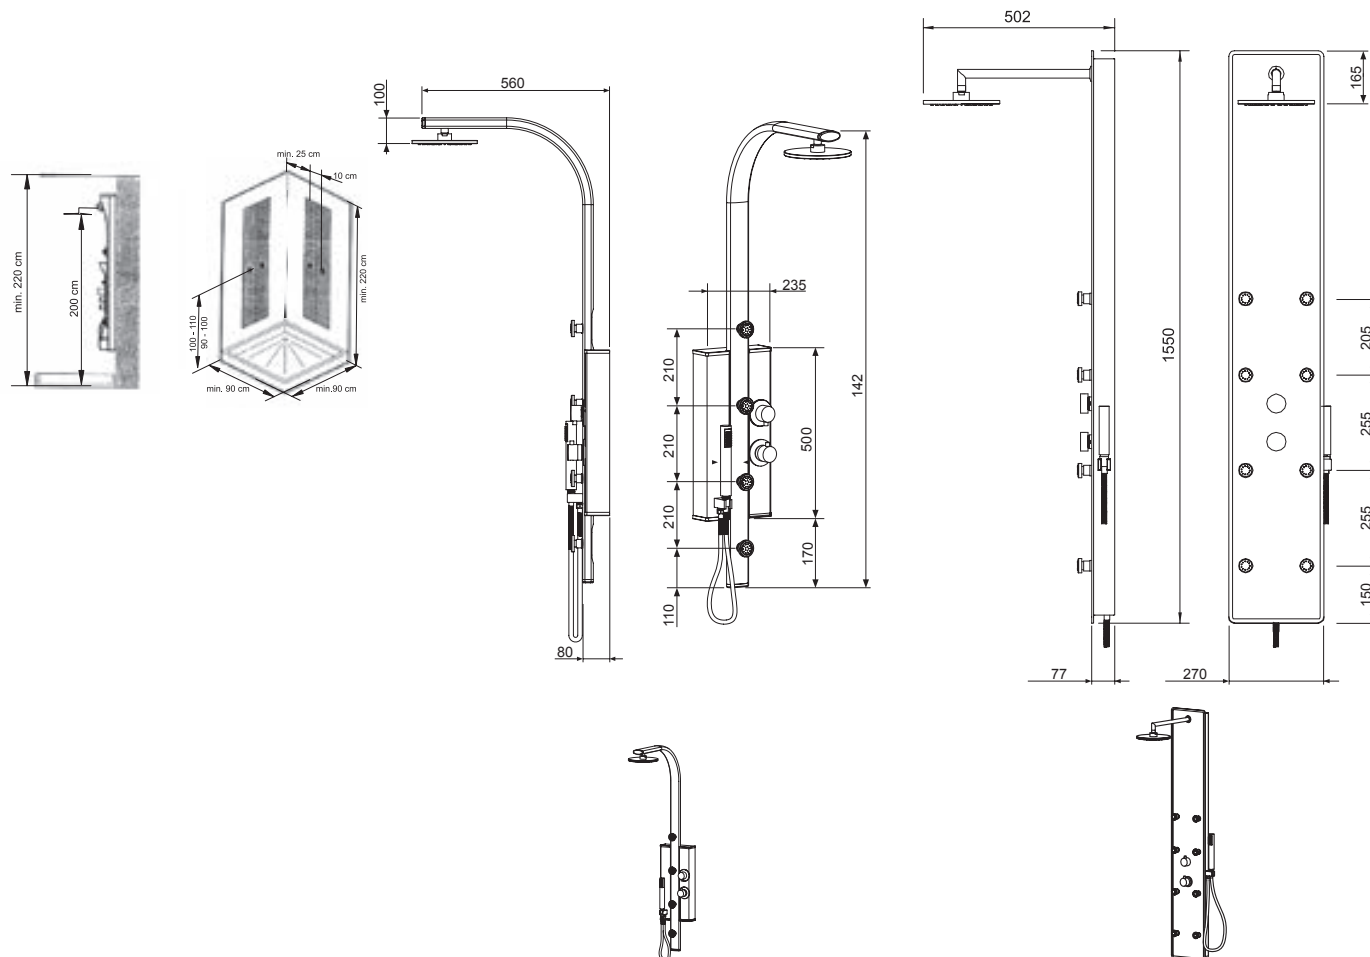

Hydromasážne panely - Jet Light a Jet Glass

TYP	ROZMERY (mm)	Obj. číslo	TYP + prevedenie	Cena bez DPH	Cena s DPH
Hydromasážne panely	-	X01502	Totem LIGHT	330,00	396
		X01452	Totem JET GLASS	595,00	714

Doba dodania 3 týždne.
Ceny sú uvedené v EUR.

Technický popis

Jet Light

Jet Glass

1. Jet Light: hliníkové telo panelu. Hlavová sprcha, 4 trysky s možnosťou nastavenia smeru prúdu a ručná sprcha. Termostatická batéria s detskou poistkou. Montáž na stenu.

2. Jet Glass: hliníkové telo panelu / eloxovaný hliník v kombinácii so sklenenou čelnou plochou v mliečnej farbe. Pevná hlavová sprcha, trysky s možnosťou nastavenia smeru prúdu, ručná sprcha, termostatická batéria s detskou poistkou, 4 polohový prepínač. Montáž na stenu.

3. Odporúčania pre HMS panely s termostatickou batériou: min. teplota horúcej vody 50 ° C, max. tlak vody za chodu 5 barov, min. tlak vody za chodu 2 bary, odporúčaný tlak vody za chodu 3 bary.

Voliteľné doplnky