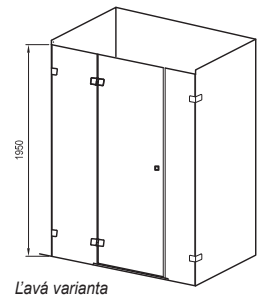

BSD3 - sprchové dvere trojdielne

TYP	Rozmery v mm				Obj. číslo	TYP + VÝPLŇ (sklo)	Cena bez DPH	Cena s DPH	Cena za set bez DPH	Cena za set s DPH
	„A“	„B“	„S“	„V“						
BSD3 - 110 L, B SET	1085-1110	554	313	529	OULD0A00Z1	BSD3-110 L chróm+Transparent	363,33	436	770,00	924
					D01000A088	B SET BSD3-L 100,110 chróm	406,67	488		
BSD3 - 110 R, B SET	1085-1110	554	313	529	OUPD0A00Z1	BSD3-110 R chróm+Transparent	363,33	436	770,00	924
					D01000A087	B SET BSD3-R 100,110 chróm	406,67	488		
BSD3 - 120 L, B SET	1185-1210	654	313	629	OULG0A00Z1	BSD3-120 L chróm+Transparent	396,67	476	803,34	964
					D01000A090	B SET BSD3-L 120 chróm	406,67	488		
BSD3 - 120 R, B SET	1185-1210	654	313	629	OUPG0A00Z1	BSD3-120 R chróm+Transparent	396,67	476	803,34	964
					D01000A089	B SET BSD3-R 120 chróm	406,67	488		

Doba dodania 14 dní.
Ceny sú uvedené v EUR.

Podrobný náčrt nájdete na: www.ravak.sk

Technický popis

1. Výrobok sa montuje do obloženej niky na vaničky RAVAK GIGANT, GIGANT PRO, GIGANT PRO FLAT, GIGANT PRO CHROME alebo priamo na podlahu so zabudovaným odtokovým žľabom či podlahovou vpusťou.

2. Sprchovací kút je dodávaný v zložení: sklenený kút v jednom balení. V druhom balení (B SET) sú kovové časti a pre rozmer 120 aj 1 ks krátkého držiaka (DBK). Nutné objednať obe časti výrobku samostatne (sklá + B SET).

Voliteľné doplnky