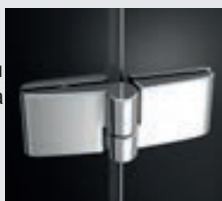

■ Minimalistický dizajn

Aj malá kúpeľňa môže prinášať inšpiráciu a nádych luxusu.

Rad sprchových kútov a dverí SmartLine v lesklom minimalistickom dizajne s veľkými plochami bezpečnostného skla zdôraznené kvalitnými chrómovými pánty držiaky a madlami, odráža najnovšie trendy vo vzhľade kúpeľní.

■ Technicky dokonalý vo svojej triede

Technickú dokonalosť sprchových kútov SmartLine zaisťuje 6mm bezpečnostné sklo pevných stien a dverí a sofistikovaný upevňovací profil, ktorý umožňuje vo svojej triede bezkonkurenčné upevnenie sprchovacieho kúta s možnosťou presného nastavenia.

Masívne kovové chrómované pánty so zdvihovým mechanizmom sú zárukou bezproblémového otvárania a zatvárania a dlhodobej stability sprchového kúta.

Krátke chrómované držiaky môžu okrem zabezpečenia maximálnej stability celého sprchovacieho kúta slúžiť aj ako vešiak na uterák.