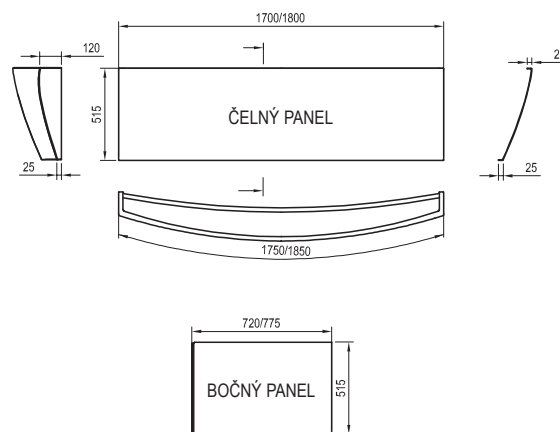

Vaňa Evolution

TYP	ROZMERY (mm)	Obj. číslo	TYP + prevedenie	Cena bez DPH	Cena s DPH
Evolution 170	1700 x 970	C851000000	Vaňa EVOLUTION 170x97 snowwhite	445,83	535
Evolution 180	1800 x 1020	C101000000	Vaňa EVOLUTION 180x102 snowwhite	479,17	575
Podpora k vani	-	CY10000000	Podpora EVOLUTION	32,50	39
Panel čelný Evolution	-	CZ85000A00	Panel A čelný EVOLUTION 170 snowwhite	126,67	152
		CZ11000A00	Panel A čelný EVOLUTION 180 snowwhite	133,33	160
Panelkit čelný Evolution	-	B2H000000N	Panelkit čelný EVOLUTION	19,17	23
Panel bočný Evolution	-	CZ85200A00	Panel A bočný EVOLUTION L 70 snowwhite	65,83	79
		CZ85100A00	Panel A bočný EVOLUTION R 70 snowwhite	65,83	79
		CZ11200A00	Panel A bočný EVOLUTION L 75 snowwhite, kit	65,83	79
		CZ11100A00	Panel A bočný EVOLUTION P 75 snowwhite, kit	65,83	79

Doba dodania 14 dní.
Ceny sú uvedené v EUR.

Technický popis

1. Nemožno doplniť vaňovou zástenou.
2. Doplnky: čelný panel, bočný panel, vaňový odtokový komplet.
3. Vystuženie vane: LA = sklolaminát.

Odporúčané súčasti konceptu Evolution