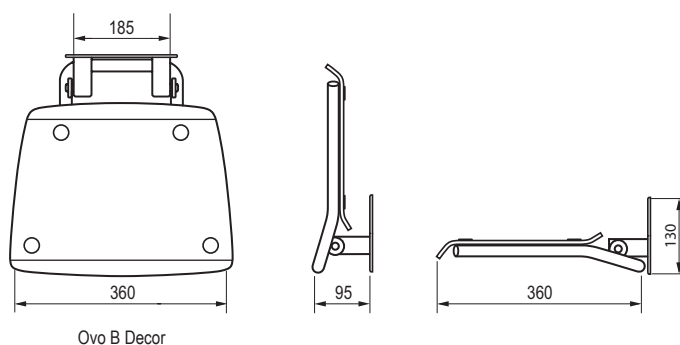

Interiérové / sprchové sedátka Ovo B Decor

TYP	ROZMERY (mm)	Obj. číslo	TYP + farba	Cena bez DPH	Cena s DPH
Ovo B Decor	360 x 360 x 130	B8F0000030	Sedátko OVO-B-TEXT	115,83	139
		B8F0000031	Sedátko OVO-B-BLUELINE	115,83	139

Doba dodania 14 dní.
Ceny sú uvedené v EUR.

Technický popis

1. Nerezová oceľová konštrukcia z okrúhlych profilov a plastové tvarované sedadlo.
2. Farby konštrukcie:
  BLUELINE - priehľadný plast s modrými ťahmi
  TEXT - priehľadný plast s čiernymi písmenami

Voliteľné doplnky

Sprchové kúty

→ 12