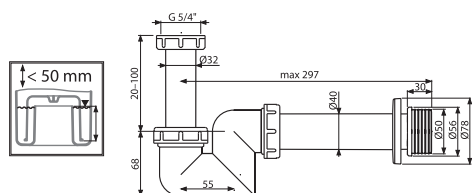

Bidet Uni Chrome a príslušenstvo

TYP	ROZMERY (mm)	Obj. číslo	TYP + prevedenie	Cena bez DPH	Cena s DPH
Bidet Uni Chrome	360 x 510 x 290	X01517	Bidet Uni Chrome závesný white	165,83	199
Inšalačný bidetový modul	510 x 115 - 195 x 1170	X01561	Inšalačný modul pre bidet/1200	115,00	138
Sifón bidetový	-	X01560	Sifón bidetový biely DN 40	6,67	8

Doba dodania 14 dní.
Ceny sú uvedené v EUR.

Sifón pre bidet Uni Chrome