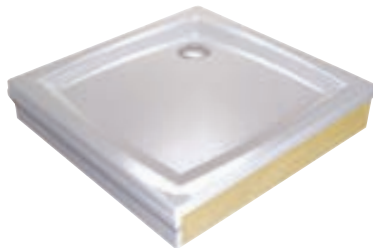

Prevedenie PP + SET N