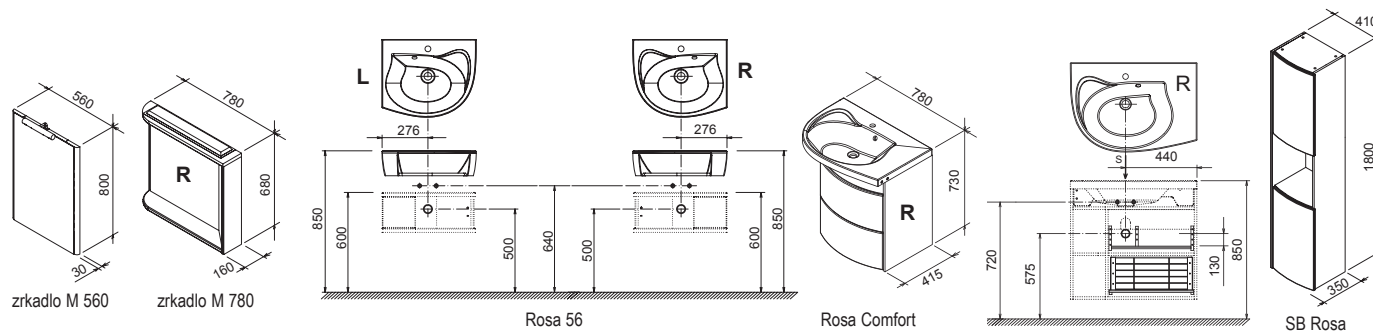

Kúpeľňový nábytok Rosa

TYP	ROZMERY (mm)	Obj. číslo	TYP + prevedenie	Cena bez DPH	Cena s DPH
Skrinka pod umývadlo Rosa	560 x 400 x 240	X00000326	SDU Rosa L biela/biela	182,50	219
		X00000327	SDU Rosa R biela/biela	182,50	219
Skrinka pod umývadlo Rosa Comfort nábytkové	780 x 550 x 680	X00000162	SDU Rosa Comfort L breza/biela	399,17	479
		X00000163	SDU Rosa Comfort R breza/biela	399,17	479
		X00000328	SDU Rosa Comfort L biela/biela	399,17	479
		X00000329	SDU Rosa Comfort R biela/biela	399,17	479
		X00000945	SDU Rosa Comfort L cappuccino/biela	399,17	479
		X00000946	SDU Rosa Comfort R cappuccino/biela	399,17	479
Zrkadlo s integrovaným svetlom	565 x 30 x 800	X00000330	M 560 biela/biela	165,83	199
Zrkadlo s poličkou integrovanými svetlami a zásuvkou	780 x 160 x 680	X00000160	M 780 L breza/biela	232,50	279
		X00000161	M 780 R breza/biela	232,50	279
		X00000331	M 780 L biela/biela	232,50	279
		X00000332	M 780 R biela/biela	232,50	279
		X00000947	M 780 L cappuccino/biela	232,50	279
		X00000948	M 780 R cappuccino/biela	232,50	279
Bočný stĺp Rosa	410 x 350 x 1800	X00000166	SB Uni Praktik, Rosa breza/biela	297,50	357
		X00000338	SB Uni Praktik, Rosa biela/biela	297,50	357
		X00000960	SB Uni Praktik, Rosa cappuccino/biela	297,50	357
Nožičky k nábytku	-	X00000170	MR base	19,17	23

Doba dodania 14 dní.
Ceny sú uvedené v EUR.

Technický popis

1. Ak nie je možné skrinku SDU Rosa Comfort zavesiť na stenu, možno k nej dokúpiť univerzálne nožičky MR Base.
  2. Zrkadlo M 780 je vybavené vypínačom a zásuvkou na 230 V a bodovými svetlami v hornej hrane zrkadla.
  3. SB 350 Rosa: bočný stĺp s dvoma
  4. Dvierka v bielom lesku (lakované sklenenými poličkami a odkladacou plochou. Otočením výrobku o 180° získate pravú alebo ľavú variantu otvárania dvierok.
  5. Dodávané v zmontovanom stave.
  6. MDF), korpus podľa zvolenej farebnej kombinácie.
2. **Odporúčané súčasti konceptu Rosa**