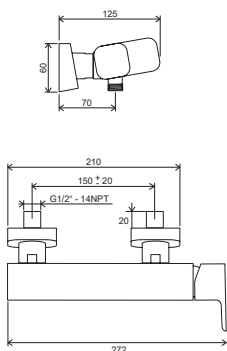

Kúpeľňové batérie 10°

TYP	ROZMERY (mm)	Obj. číslo	TYP + prevedenie	Cena bez DPH	Cena s DPH
Vaňová nástenná batéria	---	X070065	TD 022.00/150 Vaňová nástenná 150 mm	145,00	174
		X070066	TD 032.00/150 Sprchová nástenná 150 mm	131,67	158
Sprchová nástenná batéria	---	X070102	TD 033.00/150 Termostatická sprchová nástenná 10°	188,33	226
		X070068	TD 061.00 Podomietková s prepínačom	118,33	142
Podomietkové batérie	---	X070069	TD 062.00 Podomietková bez prepínača	92,50	111
		X070070	TD 065.00 Podomietková s prepínačom pre R-box	121,67	146
		X070071	TD 066.00 Podomietková bez prepínača pre R-box	99,17	119

Doba dodania 14 dní.
Ceny sú uvedené v EUR.

TD 032.00

TD 033.00

TD 066.00

Technický popis

1. Všetky kúpeľňové batérie 10° majú keramickú kartušu s priemerom 35 mm.
2. Vaňová nástenná batéria 10°: prepínanie vaňa / sprcha.
3. Podomietkové batérie 10° v dvojitém prevedení - označenie TD 061/062 pre priame zabudovanie do steny, TD 065/066 pre použitie s R-boxom RAVAK RB 070.50.
4. Termostatická sprchová batéria TD 033 má keramickú kartušu na reguláciu prietoku a termostatickú kartušu na reguláciu teploty vody. Ovládanie teploty naľavo zabraňuje nadmernému ohrievaniu povrchu batérie CoolFeel.

Odporúčané súčasti konceptu 10°

Sprchové kúty → 12	Vane → 200	Umývadlá → 280	Nábytok → 320	Doplňky → 412