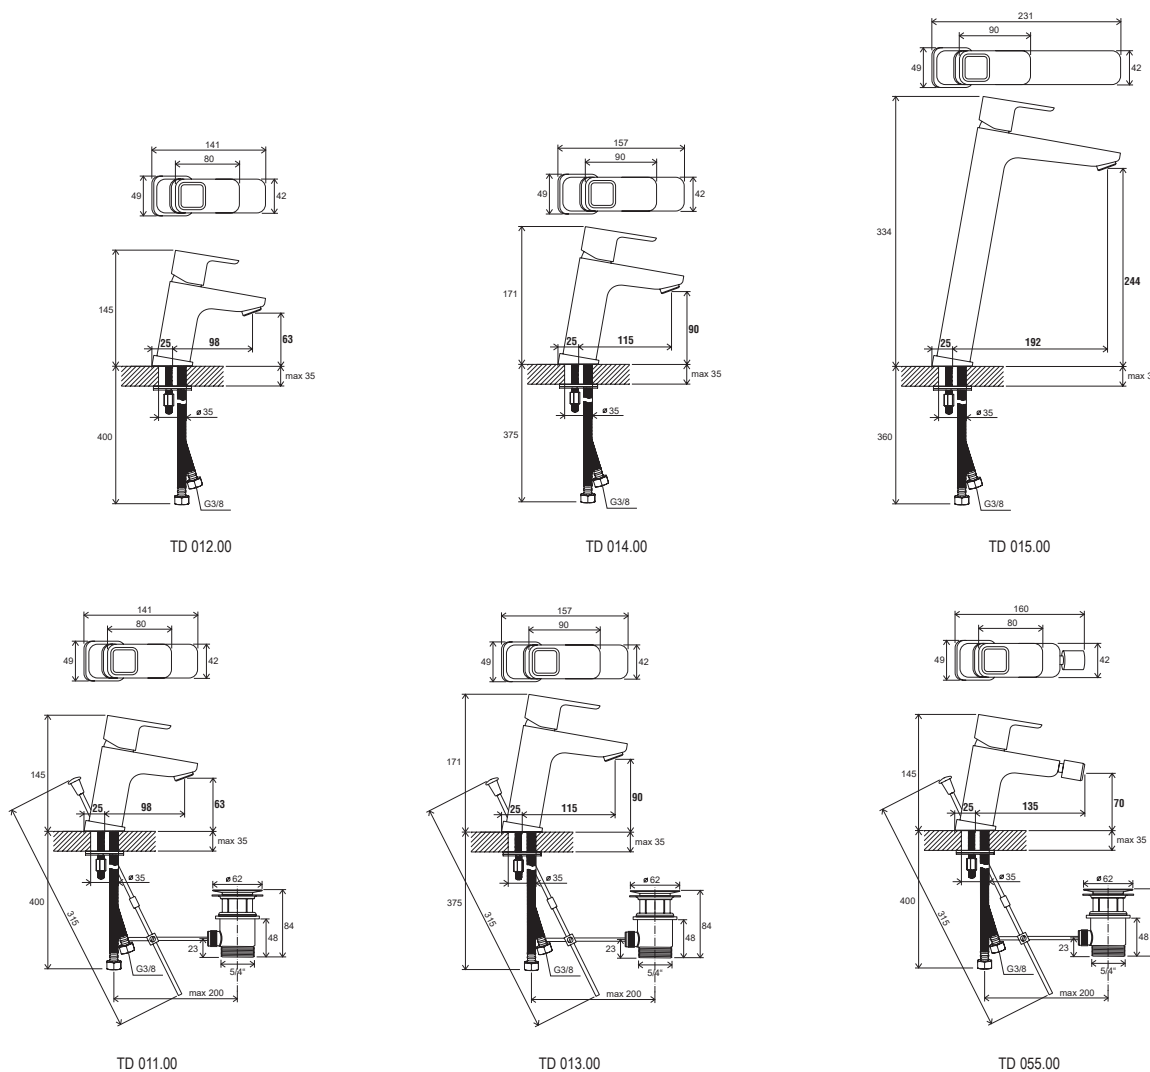

Kúpeľňové batérie 10°

TYP	ROZMERY (mm)	Obj. číslo	TYP + prevedenie	Cena bez DPH	Cena s DPH
Umývadlové stojánkove batérie	---	X070061	TD 013.00 umývadlová stojánkova s výpusťou	102,50	123
		X070062	TD 014.00 umývadlová stojánkova bez výpuste	90,83	109
		X070091	TD 015.00 umývadlová stojánkova 333 mm bez výpuste	141,67	170
		X070063	TD 011.00 umývadlová stojánkova s výpusťou	99,17	119
		X070064	TD 012.00 umývadlová stojánkova bez výpuste	69,17	83
Bidetová batéria	---	X070067	TD 055.00 Bidetová stojánkova s výpusťou	95,83	115

Doba dodania 14 dní.
Ceny sú uvedené v EUR.