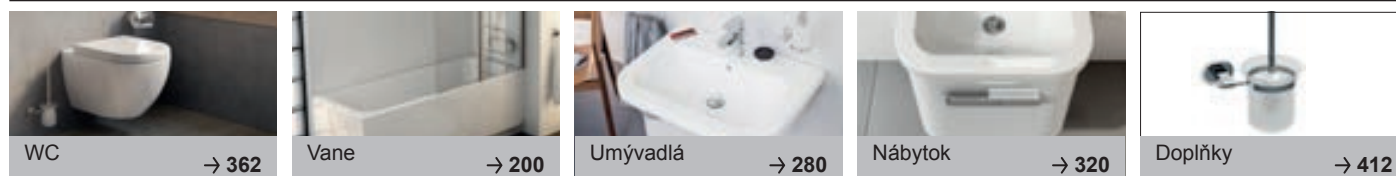

Odporúčané súčasti konceptu Chrome