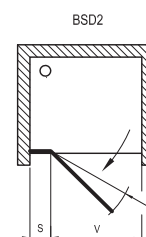

BSD2 - sprchové dvere dvojdielne

TYP	Rozmery v mm				Obj. číslo	TYP + VÝPLŇ (sklo)	Cena bez DPH	Cena s DPH	Cena za set bez DPH	Cena za set s DPH
	„A“	„B“	„S“	„V“						
BSD2 - 80 L B SET	790 - 805	554	203	529	OUL4AA00Z1	BSD2-80 A-L chróm+Transparent (790-805)	265,83	319	581,66	698
					D01000A084	B SET BSD2-L 80,90 chróm	315,83	379		
BSD2 - 80 R B SET	790 - 805	554	203	529	OUP4AA00Z1	BSD2-80 A-R chróm+Transparent (790-805)	265,83	319	581,66	698
					D01000A083	B SET BSD2-R 80,90 chróm	315,83	379		
BSD2 - 90 L B SET	890 - 905	554	303	529	OUL7AA00Z1	BSD2-90 A-L chróm+Transparent (890-905)	282,50	339	598,33	718
					D01000A084	B SET BSD2-L 80,90 chróm	315,83	379		
BSD2 - 90 R B SET	890 - 905	554	303	529	OUP7AA00Z1	BSD2-90 A-R chróm+Transparent (890-905)	282,50	339	598,33	718
					D01000A083	B SET BSD2-R 80,90 chróm	315,83	379		
BSD2 - 100 L B SET	990 - 1005	654	303	629	OULAAA00Z1	BSD2-100 A-L chróm+Transparent (990-1005)	312,50	375	670,00	804
					D01000A086	B SET BSD2-L 100 chróm	357,50	429		
BSD2 - 100 R B SET	990 - 1005	654	303	629	OUPAAA00Z1	BSD2-100 A-R chróm+Transparent (990-1005)	312,50	375	670,00	804
					D01000A085	B SET BSD2-R 100 chróm	357,50	429		

Doba dodania 14 dní.
Ceny sú uvedené v EUR.

Podrobný náčrt nájdete na: www.ravak.sk

Technický popis

1. Výrobok sa montuje do obloženej niky na vaničky RAVAK PERSEUS, PERSEUS PRO, GIGANT PRO, PERSEUS PRO FLAT, PERSEUS PRO CHROME, GIGANT, GIGANT PRO FLAT, GIGANT PRO CHROME alebo priamo na podlahu so zabudovaným odtokovým žľabom či podlahovou vpusťou.

2. Sprchovací kút je dodávaný v zložení: sklenený kút v jednom balení. V druhom balení (B SET) sú kovové časti a pre rozmer 100 i 1 ks krátkeho držiaka (DBK).
Nutné objednať obe časti výrobku samostatne (sklá + B SET).

Voliteľné doplnky