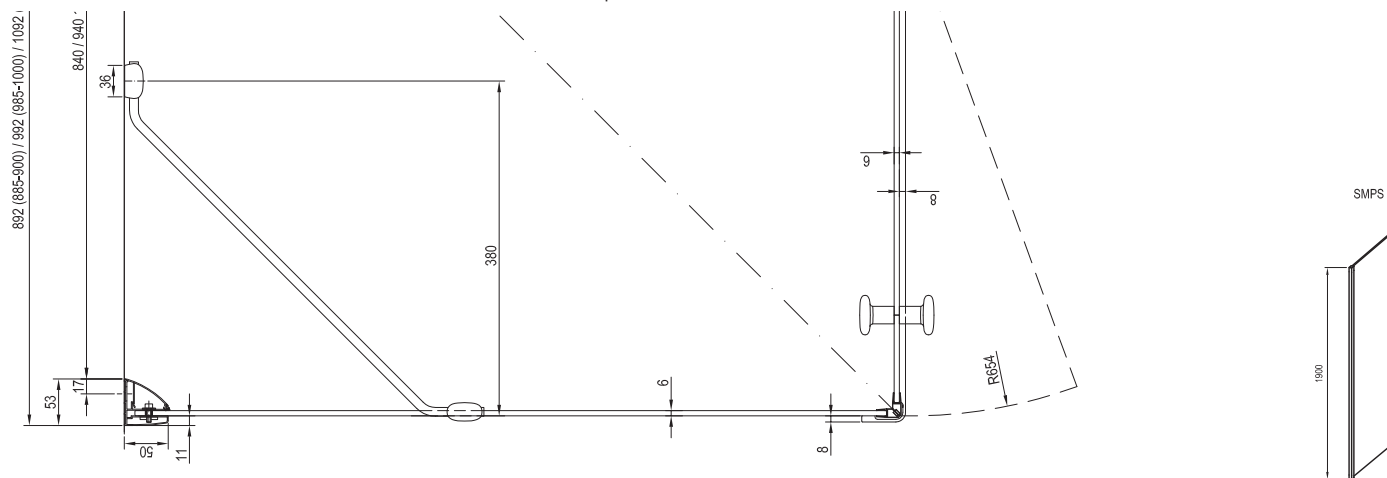

SMPS - pevná stena sprchová

TYP	ROZMERY (mm)	Obj. číslo	TYP + prevedenie	Cena bez DPH	Cena s DPH
SMPS 80	785-800	9SL40A00Z1	SMPS-80 L chróm+Transparent	249,17	299
		9SP40A00Z1	SMPS-80 R chróm+Transparent	249,17	299
SMPS 90	885-900	9SL70A00Z1	SMPS-90 L chróm+Transparent	265,83	319
		9SP70A00Z1	SMPS-90 R chróm+Transparent	265,83	319
SMPS 100	985-1000	9SLA0A00Z1	SMPS-100 L chróm+Transparent	282,50	339
		9SPA0A00Z1	SMPS-100 R chróm+Transparent	282,50	339

Doba dodania 14 dní.
Ceny sú uvedené v EUR.

Podrobný náčrt nájdete na: www.ravak.sk

Technický popis

1. Výrobok je možné použiť aj samostatne - ako deliaca stena, ale primárne je určený pre kombináciu so sprchovými dverami.
2. Variant je určený sprchovými dverami SMSD2 (k ľavým dverám je určená ľavá pevná stena).
3. Pre kombináciu s pevnou stenou sa používajú sprchové dvere SMSD2 model B.
4. Súčasťou balenia je 1x dlhý držiak.

Voliteľné doplnky