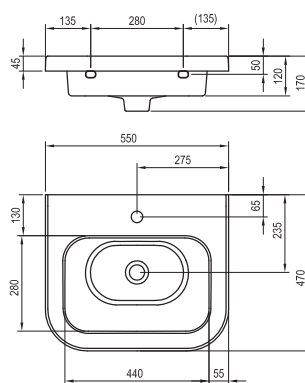

Umývadlá Chrome

TYP	ROZMERY (mm)	Obj. číslo	TYP + prevedenie	Cena bez DPH	Cena s DPH
Chrome 550	550 x 470	XJG01155000	umývadlo Chrome 550 keramické white	99,17	119
Chrome 650	650 x 470	XJG01165000	umývadlo Chrome 650 keramické white	118,33	142

Ceny sú uvedené v EUR.
Doba dodania 14 dní.

Chrome 550