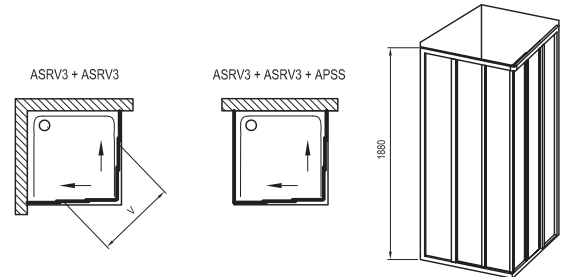

ASRV3 + ASRV3 - rohové sprchové kúty

TYP	ROZMERY (mm) ASRV3	ROZMERY (mm) ASRV3 + ASRV3 + APSS	Vstup V (mm)	Obj. číslo	TYP + VÝPLŇ (umelá hmota, sklo)	Cena bez DPH	Cena s DPH
ASRV3 - 75	720-740 x 1880	Pr. ASRV3 75 x ASRV3 75 + APSS-75: 720-740 x 720-735 x 720-755 <i>Lubovoľná kombinácia rozmerov ASRV3: rozmer ASRV3 spojený s pevnou stenou PSS je vždy o 5 mm menší ako nominálny rozmer.</i>	+ ASRV3-75: 495 + ASRV3-80: 520 + ASRV3-90: 570	15V3010211	ASRV3-75 white+Pearl	132,50	159
				15V30102Z1 ●	ASRV3-75 white+Transparent	157,50	189
				15V30102ZG ●	ASRV3-75 white+Grape	157,50	189
ASRV3 - 80	770-790 x 1880	Pr. ASRV3 80 x ASRV3 80 + APSS-80: 770-790 x 770-785 x 770-805 <i>Lubovoľná kombinácia rozmerov ASRV3: rozmer ASRV3 spojený s pevnou stenou PSS je vždy o 5 mm menší ako nominálny rozmer.</i>	+ ASRV3-75: 520 + ASRV3-80: 543 + ASRV3-90: 592	15V4010211	ASRV3-80 white+Pearl	135,00	162
				15V40102Z1	ASRV3-80 white+Transparent	165,83	199
				15V40102ZG	ASRV3-80 white+Grape	165,83	199
ASRV3 - 90	870-890 x 1880	Pr. ASRV3 90 x ASRV3 90 + APSS-90: 870-890 x 870-885 x 870-905 <i>Lubovoľná kombinácia rozmerov ASRV3: rozmer ASRV3 spojený s pevnou stenou PSS je vždy o 5 mm menší ako nominálny rozmer.</i>	+ ASRV3-75: 570 + ASRV3-80: 592 + ASRV3-90: 635	15V7010211	ASRV3-90 white+Pearl	140,83	169
				15V70102Z1	ASRV3-90 white+Transparent	173,33	208
				15V70102ZG	ASRV3-90 white+Grape	173,33	208

● = doba dodania 6 týždňov.
ostatné = doba dodania 14 dní.
Ceny sú uvedené v EUR.

Podrobný náčrt nájdete na: www.ravak.sk

Technický popis

1. Jeden výrobok ASRV3 tvorí polovicu rohového kúta. **Pre vytvorenie rohového kúta je nutné objednať 2 x ASRV3!** Rohový spoj je súčasťou každého balenia.
2. Výrobok sa montuje do obloženého rohu kúpeľne na vaničky RAVAK ANETA, ANGELA, PERSEUS, PERSEUS PRO, GIGANT,