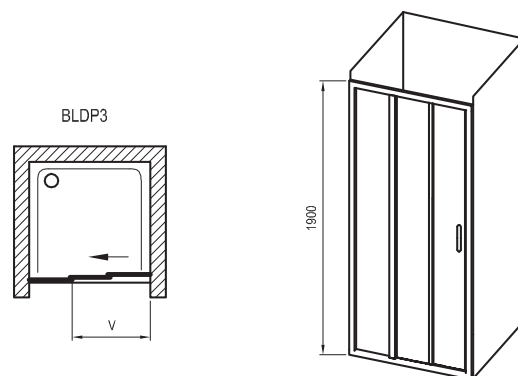

BLDP3 - sprchové dvere posuvné trojdielne

TYP	ROZMERY (mm) - montáž do niky	Vstup V (mm)	Obj. číslo	TYP + VÝPLŇ (sklo)	Cena bez DPH	Cena s DPH
BLDP3 - 90	898-938x1900	415	X00H70C00Z1	BLDP3-90 bright alu+Transparent	297,50	357
BLDP3 - 100	998-1038x1900	415	X00HA0C00Z1	BLDP3-100 bright alu+Transparent	313,33	376

Doba dodania 14 dní.
Ceny sú uvedené v EUR.