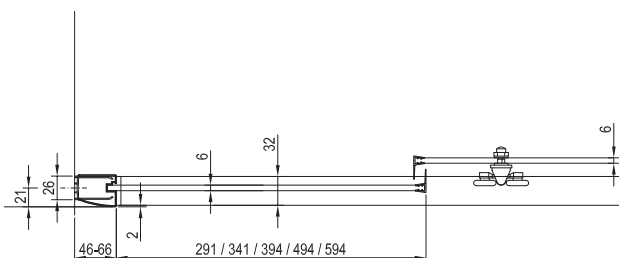

BLRV2 - sprchový kút rohový štandardný

TYP	ROZMERY (mm)	Vstup V (mm)	Obj. číslo	TYP + VÝPLŇ (sklo)	Cena bez DPH	Cena s DPH
BLRV2 - 80	780-800x780-800x1900	435	1LV40100Z1	BLRV2-80 white+Transparent	370,00	444
			1LV40100ZG	BLRV2-80 white+Grape	432,50	519
			1LV40100ZH	BLRV2-80 white+Grafit	432,50	519
			1LV40C00Z1	BLRV2-80 bright alu+Transparent	370,00	444
			1LV40C00ZG	BLRV2-80 bright alu+Grape	432,50	519
			1LV40C00ZH	BLRV2-80 bright alu+Grafit	432,50	519
			1LV40U00Z1	BLRV2-80 satin+Transparent	386,67	464
			1LV40U00ZG	BLRV2-80 satin+Grape	449,17	539
BLRV2 - 90	880-900x880-900x1900	500	1LV70100Z1	BLRV2-90 white+Transparent	386,67	464
			1LV70100ZG	BLRV2-90 white+Grape	449,17	539
			1LV70100ZH	BLRV2-90 white+Grafit	449,17	539
			1LV70C00Z1	BLRV2-90 bright alu+Transparent	386,67	464
			1LV70C00ZG	BLRV2-90 bright alu+Grape	449,17	539
			1LV70C00ZH	BLRV2-90 bright alu+Grafit	449,17	539
			1LV70U00Z1	BLRV2-90 satin+Transparent	403,33	484
			1LV70U00ZG	BLRV2-90 satin+Grape	465,83	559
1LV70U00ZH	BLRV2-90 satin+Grafit	465,83	559			

Doba dodania 14 dní.
Ceny sú uvedené v EUR.

Podrobný náčrt nájdete na: www.ravak.sk