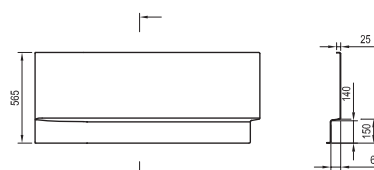

Vaňa NewDay

TYP	ROZMERY (mm)	Obj. číslo	TYP + prevedenie	Cena bez DPH	Cena s DPH
NewDay 140	1400 x 1400	C651000000	Vaňa NEW DAY 140x140 snowwhite	380,00	456
NewDay 150	1500 x 1500	C661000000	Vaňa NEW DAY 150x150 snowwhite	445,83	535
Podpora k vani	-	CY65000000	Podpora NEW DAY,GENTIANA	39,17	47
Panel NewDay 140	-	CZF1000AN0	Panel A GENTIANA, NEW DAY 140 cm snowwhite	131,67	158
Panel NewDay 150	-	CZG1000AN0	Panel A GENTIANA, NEW DAY 150 cm snowwhite	135,00	162
Panelkit NewDay	-	B26500000N	Panelkit NEW DAY,GENTIANA	25,00	30

Doba dodania 14 dní.
Ceny sú uvedené v EUR.