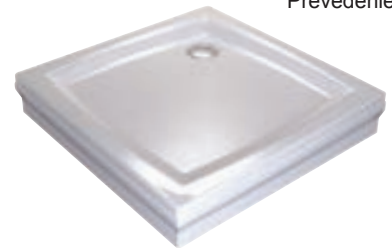

Prevedenie PP + SET L

Plochý moderný dizajn

Extra plytká vanička s hĺbkou iba 5 cm podtrhne vzhľad každého sprchového kúta.

Antibac®

Špeciálny spôsob ochrany pred rastom a rozmnožovaním niektorých druhov baktérií a kvasiniek.

Variabilné použitie

Vďaka odnímateľnému panelu možnosť použitia ako do niky (pre sprchové dvere), tak do rohu (pre sprchové kúty).