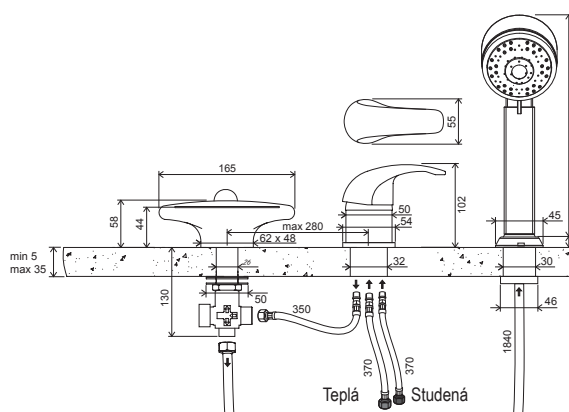

Doba dodania 14 dní.
Ceny sú uvedené v EUR.

CR 025.00

WF 025.00

WF 025.00

Technický popis

- Vaňové batérie s montážou na vaňu s dostatočnou šírkou a rovnosťou horného lemu - 3,4 alebo 5-otvorové. Vhodné pre vane: Gentiana, NewDay, Rosa, Rosa II, Rosa 95, LoveStory II, Asymmetric, Formy 01 a City.
- Batérie majú keramickú kartušu s priemerom 35 mm (WF 025.00, CR 025.00) a RS 025.00 má 40 mm.
- Prepínanie vaňa / sprcha.
- Flexi pripojovacie hadičky - RS 025.00 s priemerom G3 / 8" - v dĺžke 370 mm, WF 025.00 s priemerom G1/2" v dĺžke 400, 500, 700 mm a CR 025.00 s priemerom G1/2" v dĺžke 400 mm.
- Hadice ručnej sprchy sú opatrené závažím pre jednoduchšie zasunutie.