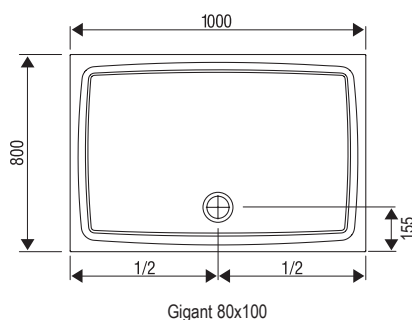

Sprchové vaničky Galaxy

TYP	ROZMERY (mm)	Obj. číslo	TYP + prevedenie	Cena bez DPH	Cena s DPH
Gigant 100	1000 x 800	XA01A401210	Vanička GIGANT LA 100x80 white	165,00	198
Gigant 120	1200 x 900	XA01G701210	Vanička GIGANT LA 120x90 white	230,83	277
Univerzálna montážna sada k vaničkám	–	A000000004	Univerzálna montážna sada pre sprchové vaničky	13,33	16
Univerzálny Base 650	(pre vaničky 90)	B2F0000002	UNIVERZÁLNE Base 650 pre vaničky LA-90	27,50	33
Univerzálny Base 750	(pre vaničky 100)	B2F0000003	UNIVERZÁLNE Base 750 pre vaničky LA-100	29,17	35

Ceny sú uvedené v EUR.
Doba dodania 14 dní.

Technický popis

1. Vyrobené z ABS / PMMA - sendvič akrylátu a ABS.
2. LA - vaničky bez panelu na inštaláciu na nožičky (Base) alebo k zapustenie.
3. Vhodná pre sprchové dvere (kombinácia dverí + pevných stien): ASDP3 (+APSS), SRV2-S+ SRV2-S, SDZ3, SDOP (+PSS), BLDP2 (+BLPS), BLDP4(+BLPS), BLRV2K, PDOP2 (+PPS), BSDPS, BSD3, BSD2, SMSD2 (+SMPS), CRV1 (+CPS / +CRV1), CRV2 (+CPS / + CRV2), CSD2, CSDL2, CSD1.

Voliteľné doplnky