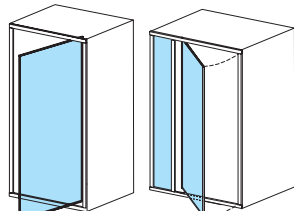

PSKK3

Sprchové dvere → 82