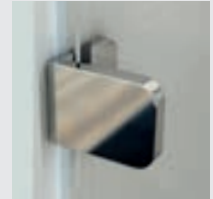

■ Stavte na istotu

Maximálna stabilita výrobku je zaistená masívnymi úchytkami skiel spolu s držiakmi. Bezpečnostné sklo pevných častí má hrúbku 8 mm, sklo pohyblivých dverí je silné 6 mm.

Bočné tesniace lišty sú vedené skrz vlastné úchyt. Tým je zaistená vysoká vodotesnosť aj v tejto časti sprchového kúta či dverí. Spodná okapnička a prahová lišta s výškou 18 mm bráni rozstreku vody mimo sprchovací priestor. Priehľadné tesniace lišty dokonalo utesnia spoj dverí s pevnou stenou.