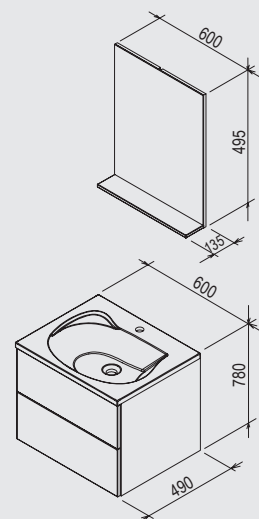

Linka technickej pomoci

0903 / 411 128, 0903 / 411 138

DC RAVAK SLOVAKIA s.r.o.
Einsteinova 11, 851 01 Bratislava
tel. : +421 2 / 444 550 01

e-mail: obchod@ravak.sk
www.ravak.sk

Hovorné na túto linku spoplatnené podľa miestnych taríf.

Výrobca si vyhradzuje právo na technické zmeny jednotlivých výrobkov, zmenu vzhľadu a obalu výrobku, cenovú úpravu a neručí za prípadné tlačové chyby.

RAVAK®