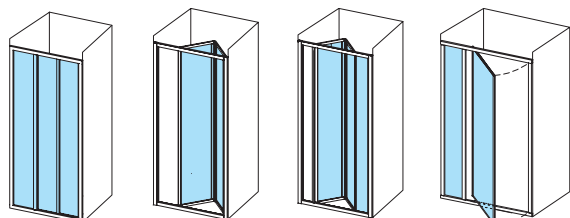

ASDP3 SDZ2 SDZ3 SDOP

Pevné steny → 132