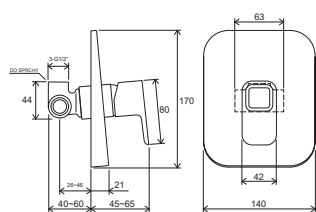

Kúpeľňové batérie 10°

TYP	ROZMERY (mm)	Obj. číslo	TYP + prevedenie	Cena bez DPH	Cena s DPH
Vaňová nástenná batéria	---	X070065	TD 022.00/150 Vaňová nástenná 150 mm	145,00	174
		X070066	TD 032.00/150 Sprchová nástenná 150 mm	131,67	158
Sprchová nástenná batéria	---	X070102	TD 033.00/150 Termostatická sprchová nástenná 10°	188,33	226
		X070068	TD 061.00 Podomietková s prepínačom	118,33	142
Podomietkové batérie	---	X070069	TD 062.00 Podomietková bez prepínača	92,50	111
		X070070	TD 065.00 Podomietková s prepínačom pre R-box	121,67	146
		X070071	TD 066.00 Podomietková bez prepínača pre R-box	99,17	119

Doba dodania 14 dní.
Ceny sú uvedené v EUR.

TD 062.00