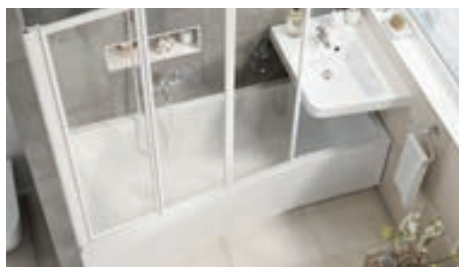

BeHappy II

Asymetrická vaňa

Originálne riešenie z dielne českého autora.

Na ploche vane sa vykúpete, vysprchujete, aj si umyjete ruky.

Unikátne riešenie

Hravá skladačka v moderných tvaroch pre najmenšie kúpeľne.