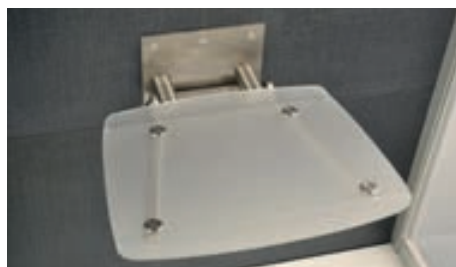

Ovo B

Sprchové sedátka Ovo

Ovo B clear

Pohodlie a relaxácia

Sprchovanie posediačky - väčšia plocha sedátka v modernom hranatom tvare.

design **nosal**

Vysoká kvalita

Prijemný materiál a robustná konštrukcia. Garantovaná nosnosť do 150 kilogramov.

Praktická a pekná

Sedátka možno sklopiť k stene - v zloženom stave nezaberajú skoro žiadne miesto.

NOSNOSŤ