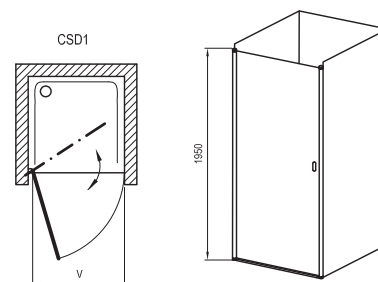

CSD1 - sprchové dvere jednodielne

TYP	ROZMERY (mm)	Vstup V (mm)	Obj. číslo	TYP + VÝPLŇ (sklo)	Cena bez DPH	Cena s DPH
CSD1 - 80	775 - 805 x 1950	635	0QV40100Z1	CSD1-80 white+Transparent	282,50	339
			0QV40C00Z1	CSD1-80 bright alu+Transparent	282,50	339
			0QV40U00Z1	CSD1-80 satin+Transparent	299,17	359
CSD1 - 90	875 - 905 x 1950	755	0QV70100Z1	CSD1-90 white+Transparent	299,17	359
			0QV70C00Z1	CSD1-90 bright alu+Transparent	299,17	359
			0QV70U00Z1	CSD1-90 satin+Transparent	315,83	379

Doba dodania 14 dní.
Ceny sú uvedené v EUR.

Podrobný náčrt nájdete na: www.ravak.sk

Technický popis

1. Výrobok sa montuje do vymurovanej niky kúpeľne na vaničky RAVAK ANGELA, PERSEUS, PERSEUS PRO, GIGANT PRO, PERSEUS PRO FLAT, PERSEUS PRO CHROME, GIGANT, GIGANT PRO FLAT, GIGANT PRO CHROME alebo priamo na podlahu so zabudovaným

odtokovým žľabom či podlahovou vpusťou.

2. Nemožno kombinovať s CPS.

Odporúčané súčasti konceptu Chrome