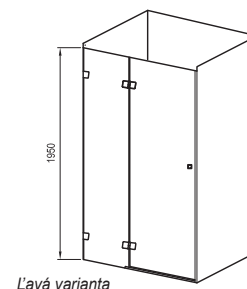

BSD2 - sprchové dvere dvojdielne

TYP	Rozmery v mm				Obj. číslo	TYP + VÝPLŇ (sklo)	Cena bez DPH	Cena s DPH	Cena za set bez DPH	Cena za set s DPH
	„A“	„B“	„S“	„V“						
BSD2 - 80 L B SET	790 - 805	554	203	529	OUL4AA00Z1	BSD2-80 A-L chróm+Transparent (790-805)	265,83	319	581,66	698
					D01000A084	B SET BSD2-L 80,90 chróm	315,83	379		
BSD2 - 80 R B SET	790 - 805	554	203	529	OUP4AA00Z1	BSD2-80 A-R chróm+Transparent (790-805)	265,83	319	581,66	698
					D01000A083	B SET BSD2-R 80,90 chróm	315,83	379		
BSD2 - 90 L B SET	890 - 905	554	303	529	OUL7AA00Z1	BSD2-90 A-L chróm+Transparent (890-905)	282,50	339	598,33	718
					D01000A084	B SET BSD2-L 80,90 chróm	315,83	379		
BSD2 - 90 R B SET	890 - 905	554	303	529	OUP7AA00Z1	BSD2-90 A-R chróm+Transparent (890-905)	282,50	339	598,33	718
					D01000A083	B SET BSD2-R 80,90 chróm	315,83	379		
BSD2 - 100 L B SET	990 - 1005	654	303	629	OULAAA00Z1	BSD2-100 A-L chróm+Transparent (990-1005)	312,50	375	670,00	804
					D01000A086	B SET BSD2-L 100 chróm	357,50	429		
BSD2 - 100 R B SET	990 - 1005	654	303	629	OUPAAA00Z1	BSD2-100 A-R chróm+Transparent (990-1005)	312,50	375	670,00	804
					D01000A085	B SET BSD2-R 100 chróm	357,50	429		

Doba dodania 14 dní.
Ceny sú uvedené v EUR.

Podrobný náčrt nájdete na: www.ravak.sk

Technický popis

1. Výrobok sa montuje do obloženej niky na vaničky RAVAK PERSEUS, PERSEUS PRO, GIGANT PRO, PERSEUS PRO FLAT, PERSEUS PRO CHROME, GIGANT, GIGANT PRO FLAT, GIGANT PRO CHROME alebo priamo na podlahu so zabudovaným odtokovým žľabom či podlahovou vpusťou.

2. Sprchovací kút je dodávaný v zložení: sklenený kút v jednom balení. V druhom balení (B SET) sú kovové časti a pre rozmer 100 i 1 ks krátkeho držiaka (DBK).
Nutné objednať obe časti výrobku samostatne (sklá + B SET).

Voliteľné doplnky