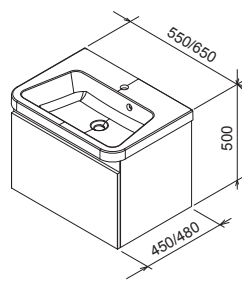

Kúpeľňový nábytok 10°

TYP	ROZMERY (mm)	Obj. číslo	TYP + prevedenie	Cena bez DPH	Cena s DPH
Skrinka pod liate umývadlo 10°	550 x 450 x 450	X00000733	SD 10° 550 biela	215,83	259
		X00000734	SD 10° 550 sivá	215,83	259
		X00000735	SD 10° 550 tmavý orech	215,83	259
	650 x 450 x 450	X00000736	SD 10° 650 biela	232,50	279
		X00000737	SD 10° 650 sivá	232,50	279
		X00000738	SD 10° 650 tmavý orech	232,50	279
zrkadlo 10°	550 x 110 x 750	X00000848	Zrkadlo 10° 550 biela	99,17	119
		X00000849	Zrkadlo 10° 550 sivá	99,17	119
		X00000850	Zrkadlo 10° 550 tmavý orech	99,17	119
	650 x 110 x 750	X00000851	Zrkadlo 10° 650 biela	105,83	127
		X00000852	Zrkadlo 10° 650 sivá	105,83	127
		X00000853	Zrkadlo 10° 650 tmavý orech	105,83	127
Bočný stĺp 10°	450 x 290 x 1600	X00000751	SB 10° 450 biela	282,50	339
		X00000752	SB 10° 450 sivá	282,50	339
		X00000753	SB 10° 450 tmavý orech	282,50	339

Doba dodania 14 dní.
Ceny sú uvedené v EUR.

SD 10°

Technický popis

1. Skrinka pod umývadlo SD 10° so zásuvkou s vnútornou výškou 45 cm.
2. Bočný stĺp má 3 drevené poličky.
3. Dodávané v zmontovanom stave.

Odporúčané súčasti konceptu 10°