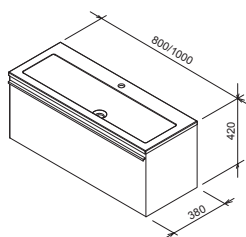

SD Clear 800/1000