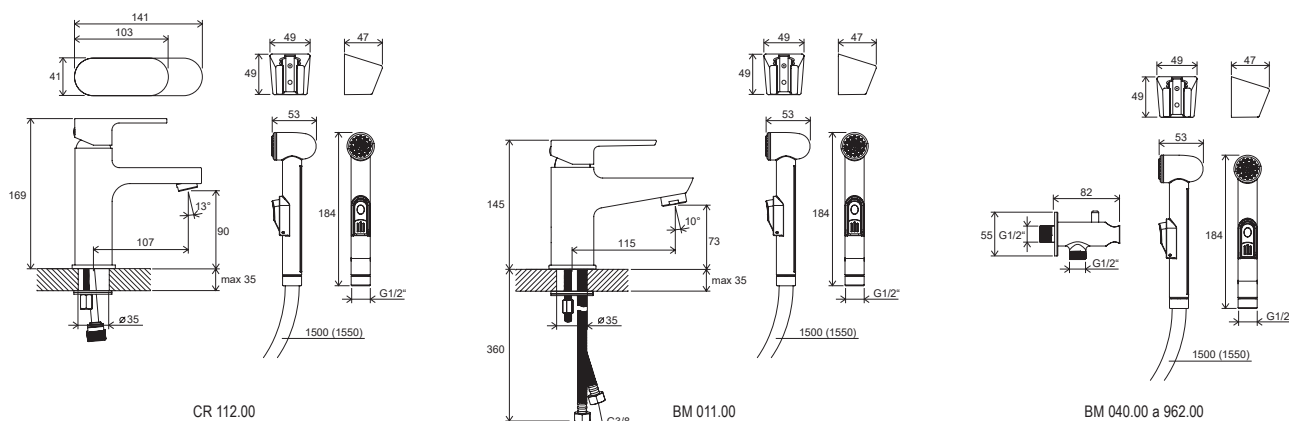

Batérie s bidetovou sprškou

TYP	ROZMERY (mm)	Obj. číslo	TYP + prevedenie	Cena bez DPH	Cena s DPH
-	-	X070092	CR 112.00 umývadlová stojanková s bidetovou sprškou, bez výpuste	157,50	189
-	-	X070076	BM 011.00 umývadlová stojanková s bidetovou sprškou	132,50	159
-	-	X070077	BM 040.00 nástenný ventil s ručnou bidetovou sprškou	50,83	61

Doba dodania 14 dní.
Ceny sú uvedené v EUR.

Technický popis

1. Umývadlová stojanková batéria s pevným držiakom spršky, hadicou 150 cm a bidetovou sprškou so stop ventilom.
2. Prepínanie batéria / sprcha.
3. Nástenný ventil s ručnou bidetovou sprškou je určený najmä pre toalety bez umývadielka a kombinuje sa s podomietkovou batériou, hadica 120 cm.

Voliteľné doplnky