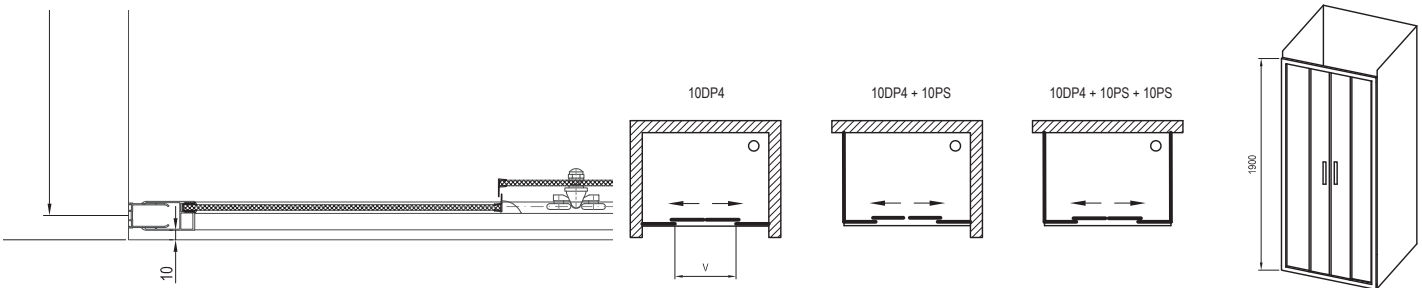

● = doba dodania 6 týždňov.
Doba dodania 14 dní.
Ceny sú uvedené v EUR.