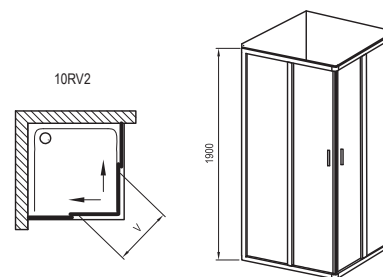

10RV2 - sprchový kút rohový štvordielny

TYP	ROZMERY (mm)	Vstup V (mm)	Obj. číslo	TYP + VÝPLŇ (sklo)	Cena bez DPH	Cena s DPH
10RV2 - 80	780-800x780-800x1900	431	1ZI40C00Z1	10RV2-80 bright alu+Transparent	627,50	753
			1ZI40U00Z1	10RV2-80 satin+Transparent	647,50	777
			1ZI40I00Z1	10RV2-80 white+Transparent	627,50	753
10RV2 - 90	880-900x880-900x1900	502	1ZI70C00Z1	10RV2-90 bright alu+Transparent	660,83	793
			1ZI70U00Z1	10RV2-90 satin+Transparent	680,83	817
			1ZI70I00Z1	10RV2-90 white+Transparent	660,83	793

Doba dodania 14 dní.
Ceny sú uvedené v EUR.

Podrobný náčrt nájdete na: www.ravak.sk

Technický popis

1. Výrobok sa montuje do obloženého rohu kúpeľne na vaničky RAVAK ANGELA, PERSEUS, PERSEUS PRO, PERSEUS PRO FLAT, PERSEUS PRO CHROME, PERSEUS PRO 10° alebo priamo

na podlahu so zabudovaným odtokovým žľabom či podlahovou vpusťou.

2. Prispôsobenie stavebnému otvoru nastavovacími profilmi BLNPS pozri Príslušenstvo.

Odporúčané súčasti konceptu 10°