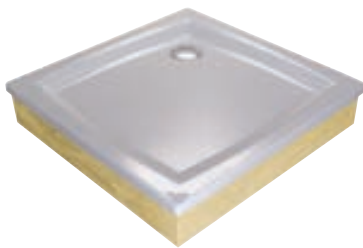

Prevedenie EX