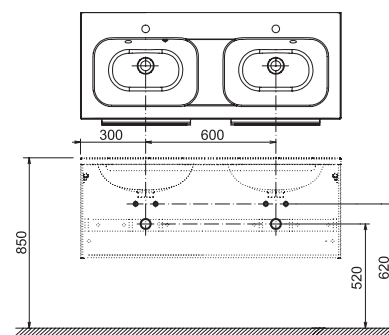

SD 1200 Chrome

Technický popis

1. Pravá časť skrinky: vysoká zásuvka + pod umývadlom nízka zásuvka so samostatným výsuvom.
2. Ľavá časť zásuvky: vysoká zásuvka s vnútornou výškou 40cm. Pripravené otvory pre dodatočnú montáž nízkej zásuvky.
3. Nízku zásuvku je možné podľa potreby premontovať z pravej do ľavej časti skrinky. Druhú nízku zásuvku je možné prípadne aj dokúpiť.
4. Dodávané v zmontovanom stave.
5. Montáž na stenu, nemožno použiť nožičky.
6. Dvierka v bielom lesku (lakované MDF), korpus podľa zvolenej farebnej kombinácie.

Odporúčané súčasti konceptu Chrome