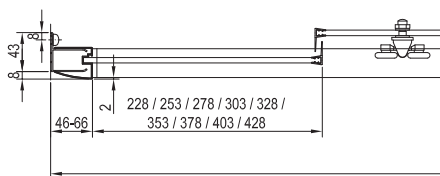

● = doba dodania 6 týždňov.
Doba dodania 14 dní.
Ceny sú uvedené v EUR.