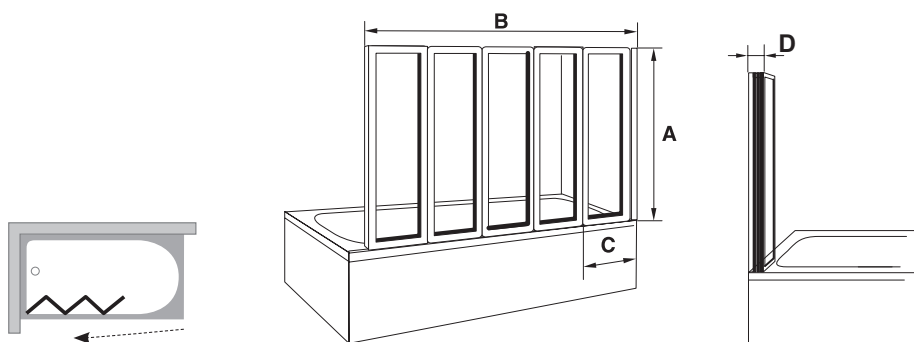

VS5 - vaňová zástena skladacia päťdielna

TYP	A = výška v mm	B = šírka v mm	C = šírka dielu vr. ustavovacieho profilu v mm	D = hĺbka po zložení v mm	Obj. číslo	TYP + VÝPLŇ (umelá hmota, sklo)	Cena bez DPH	Cena s DPH
VS5	1330	1135	265	105	794E010041	VS5 white+Rain	185,00	222

Doba dodania 14 dní.
Ceny sú uvedené v EUR.

Technický popis

1. Vaňová zástena je sklopná smerom do vane.

Voliteľné doplnky

→ 200