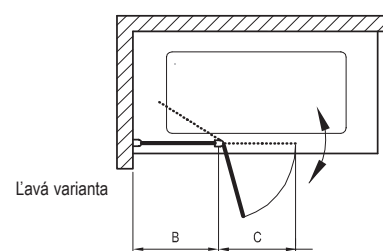

CVS2 - vaňová zástena dvojdielna

TYP	ROZMERY (mm)	Rozmer B (mm)	Rozmer C (mm)	Obj. číslo	TYP + VÝPLŇ (sklo)	Cena bez DPH	Cena s DPH
CVS2 - 100 L	990 x 1500	525	465	7QLA0100Z1	CVS2-100 L white+Transparent	249,17	299
				7QLA0000Z1	CVS2-100 L satin+Transparent	265,83	319
				7QLA0C00Z1	CVS2-100 L bright alu+Transparent	249,17	299
CVS2 - 100 R				7QRA0100Z1	CVS2-100 R white+Transparent	249,17	299
				7QRA0000Z1	CVS2-100 R satin+Transparent	265,83	319
				7QRA0C00Z1	CVS2-100 R bright alu+Transparent	249,17	299

Doba dodania 14 dní.
Ceny sú uvedené v EUR.