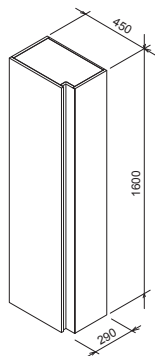

Kúpeľňový nábytok 10°

TYP	ROZMERY (mm)	Obj. číslo	TYP + prevedenie	Cena bez DPH	Cena s DPH
Skrinka pod liate umývadlo 10°	550 x 450 x 450	X00000733	SD 10° 550 biela	215,83	259
		X00000734	SD 10° 550 sivá	215,83	259
		X00000735	SD 10° 550 tmavý orech	215,83	259
	650 x 450 x 450	X00000736	SD 10° 650 biela	232,50	279
		X00000737	SD 10° 650 sivá	232,50	279
		X00000738	SD 10° 650 tmavý orech	232,50	279
zrkadlo 10°	550 x 110 x 750	X00000848	Zrkadlo 10° 550 biela	99,17	119
		X00000849	Zrkadlo 10° 550 sivá	99,17	119
		X00000850	Zrkadlo 10° 550 tmavý orech	99,17	119
	650 x 110 x 750	X00000851	Zrkadlo 10° 650 biela	105,83	127
		X00000852	Zrkadlo 10° 650 sivá	105,83	127
		X00000853	Zrkadlo 10° 650 tmavý orech	105,83	127
Bočný stĺp 10°	450 x 290 x 1600	X00000751	SB 10° 450 biela	282,50	339
		X00000752	SB 10° 450 sivá	282,50	339
		X00000753	SB 10° 450 tmavý orech	282,50	339

Doba dodania 14 dní.
Ceny sú uvedené v EUR.

SB 10°

Technický popis

1. Skrinka pod umývadlo SD 10° so zásuvkou s vnútornou výškou 45 cm.
2. Bočný stĺp má 3 drevené poličky.
3. Dodávané v zmontovanom stave.

Odporúčané súčasti konceptu 10°