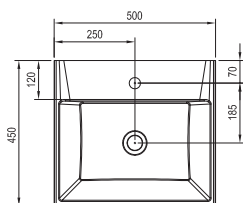

Umývadlá Natural

TYP	ROZMERY (mm)	Obj. číslo	TYP + prevedenie	Cena bez DPH	Cena s DPH
Natural	500 x 450	XJO01250000	umývadlo Natural 500 white bez prepadu s otvorom	165,00	198
	800 x 450	XJO01280000	umývadlo Natural 800 white bez prepadu s otvorom	249,17	299
	1200 x 450	XJO01212000	umývadlo Natural Duo 1200 white bez prepadu s otvorom	382,50	459

Ceny sú uvedené v EUR.
Doba dodania 14 dní.

Natural 500