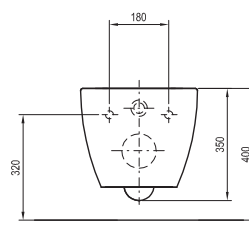

WC Uni Chrome

TYP	ROZMERY (mm)	Obj. číslo	TYP + prevedenie	Cena bez DPH	Cena s DPH
WC Uni Chrome	360 x 510 x 350	X01535	WC Uni Chrome RimOff závesný white	199,17	239
	360 x 510 x 350	X01516	WC Uni Chrome závesný white	165,83	199

Doba dodania 14 dní.
Ceny sú uvedené v EUR.