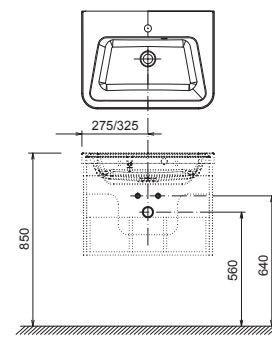

Kúpeľňový nábytok 10°

TYP	ROZMERY (mm)	Obj. číslo	TYP + prevedenie	Cena bez DPH	Cena s DPH
Skrinka pod liate umývadlo 10°	550 x 450 x 450	X00000733	SD 10° 550 biela	215,83	259
		X00000734	SD 10° 550 sivá	215,83	259
		X00000735	SD 10° 550 tmavý orech	215,83	259
	650 x 450 x 450	X00000736	SD 10° 650 biela	232,50	279
		X00000737	SD 10° 650 sivá	232,50	279
		X00000738	SD 10° 650 tmavý orech	232,50	279
zrkadlo 10°	550 x 110 x 750	X00000848	Zrkadlo 10° 550 biela	99,17	119
		X00000849	Zrkadlo 10° 550 sivá	99,17	119
		X00000850	Zrkadlo 10° 550 tmavý orech	99,17	119
	650 x 110 x 750	X00000851	Zrkadlo 10° 650 biela	105,83	127
		X00000852	Zrkadlo 10° 650 sivá	105,83	127
		X00000853	Zrkadlo 10° 650 tmavý orech	105,83	127
Bočný stĺp 10°	450 x 290 x 1600	X00000751	SB 10° 450 biela	282,50	339
		X00000752	SB 10° 450 sivá	282,50	339
		X00000753	SB 10° 450 tmavý orech	282,50	339

Doba dodania 14 dní.
Ceny sú uvedené v EUR.

SD 10°

Technický popis

1. Skrinka pod umývadlo SD 10° so zásuvkou s vnútornou výškou 45 cm.
2. Bočný stĺp má 3 drevené poličky.
3. Dodávané v zmontovanom stave.

Odporúčané súčasti konceptu 10°