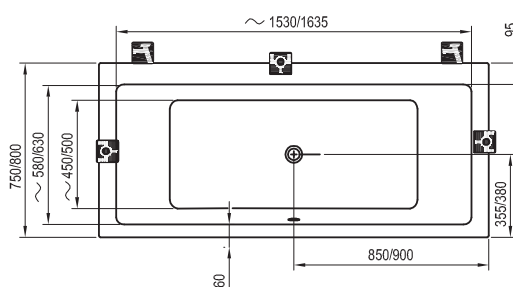

Vaňa Formy 01

TYP	ROZMERY (mm)	Obj. číslo	TYP + prevedenie	Cena bez DPH	Cena s DPH
Formy 01	1700 x 750	C691000000	Vaňa FORMY 01 170 x 75 snowwhite	374,17	449
	1800 x 800	C881000000	Vaňa FORMY 01 180 x 80 snowwhite	412,50	495
Podpora k vani	-	CY00030000	Podpora 75 U	24,17	29
		CY00040000	Podpora 80 U	25,83	31
Panel čelný	1700	CZ001V0A00	Panel A čelný U 170 snowwhite	110,00	132
	1800	CZ001Y0A00	Panel A čelný U 180 snowwhite	113,33	136
Panelkit čelný	-	B23600000N	Panelkit čelný U	15,00	18
Panel bočný	-	CZ00130A00	Panel A bočný U 75 snowwhite	67,50	81
		CZ00140A00	Panel A bočný U 80 snowwhite	74,17	89

Doba dodania 6 týždňov.
Ceny sú uvedené v EUR.

Technický popis

1. Vaňu je možné doplniť vaňovou zástenou BVS1, BVS2, CVS2, PVS1, VS2, VS3, VS5 prípadne vaňovými dverami AVDP3.
2. Doplňky: čelný panel, bočný panel, vaňový odtokový komplet. Držadlo je možné použiť ako univerzálny nerez.
3. Vystuženie vane: LA = sklolaminát.
4. Vaňu možno doplniť vaňovým odtokovým kompletom s prepacom v dĺžke 800mm. Odtok ovládaný bowdenom alebo systémom Click-Clack.

Odporúčané súčasti konceptu Formy