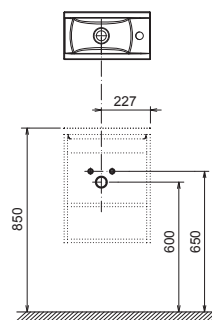

SD Classic 400
+ Classic 400 L