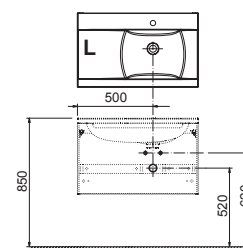

SD Classic II 800 L