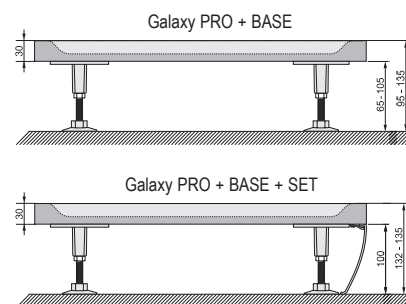

Sprchová vanička Galaxy Pro Flat

TYP	ROZMERY (mm)	Obj. číslo	TYP + prevedenie	Cena bez DPH	Cena s DPH
Elipso Pro 80 Flat	800 x 800	XA234411010	Vanička ELIPSO PRO-80 Flat white	153,33	184
Elipso Pro 80 SET	-	XA934001010	Panel ELIPSO PRO-80 SET white	42,50	51
Elipso Pro 90 Flat	900 x 900	XA237711010	Vanička ELIPSO PRO-90 Flat white	170,00	204
Elipso Pro 90 SET	-	XA937001010	Panel ELIPSO PRO-90 SET white	49,17	59
Base Galaxy Pro	-	XB2J000000N	Base GALAXY PRO	15,83	19
Univerzálna montážna sada k vaničkám	-	A000000004	Univerzálna montážna sada pre sprchové vaničky	13,33	16

Ceny sú uvedené v EUR.
Doba dodania 14 dní.