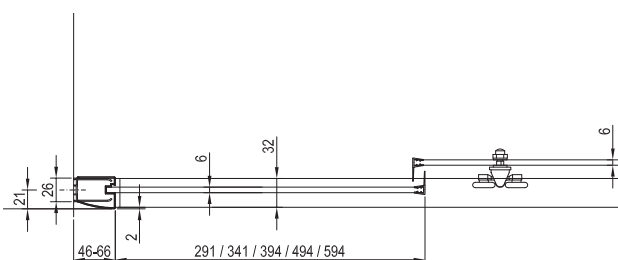

Podrobný náčrt nájdete na: www.ravak.sk