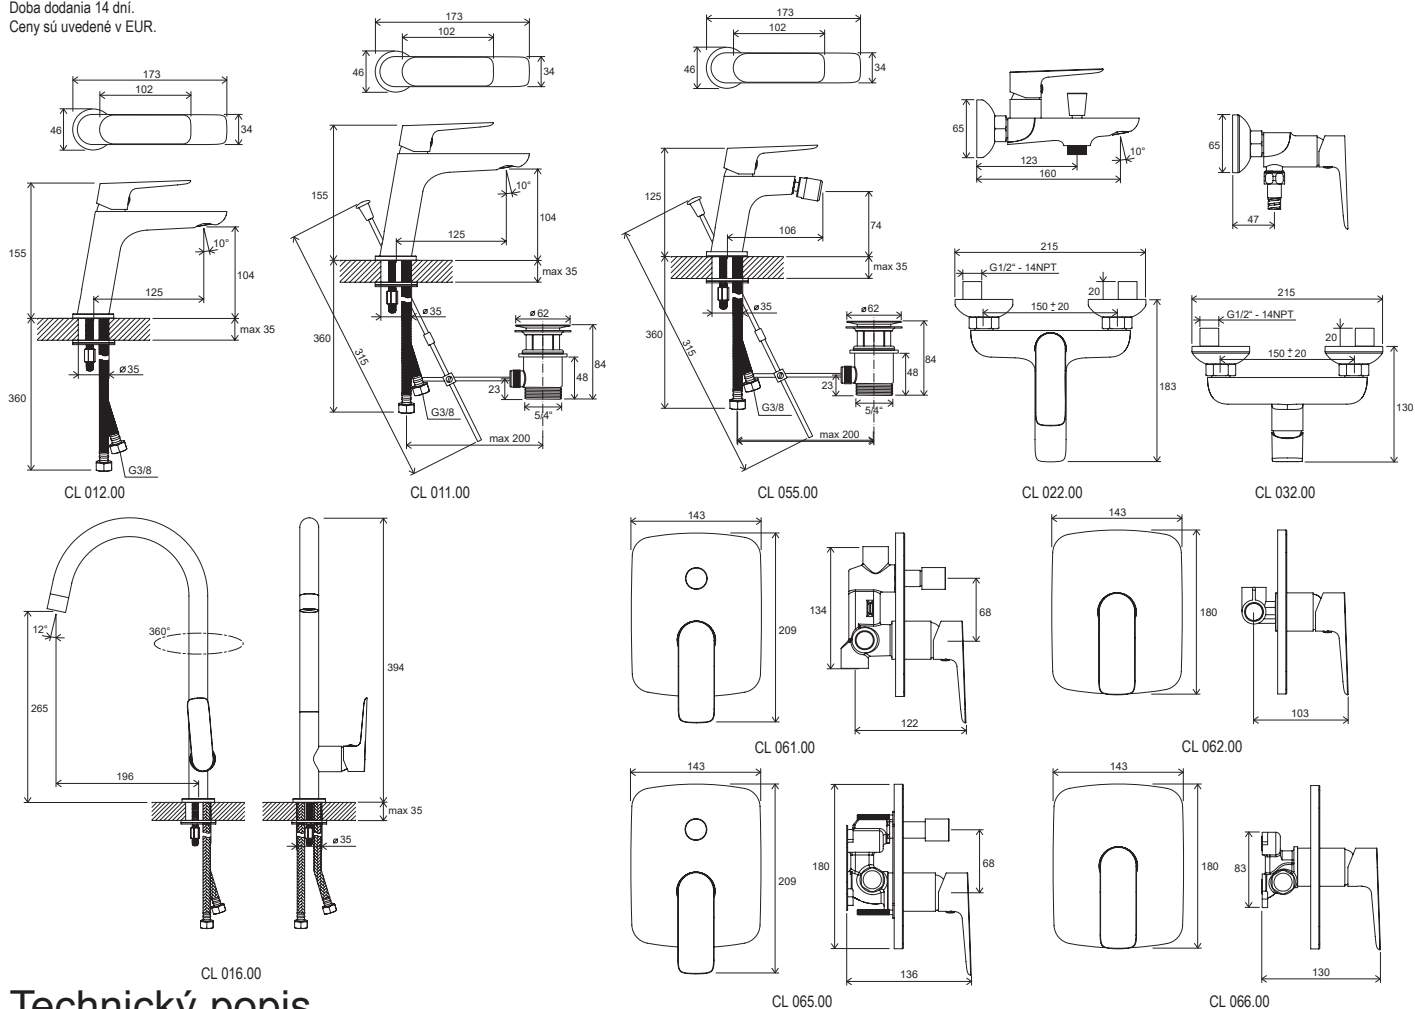

Kúpeľňové batérie Classic

TYP	ROZMERY (mm)	Obj. číslo	TYP + prevedenie	Cena bez DPH	Cena s DPH
Umývadlové stojánkové batérie	-	X070081	CL 011.00 umývadlová stojánková s výpustou	80,83	97
		X070080	CL 012.00 umývadlová stojánková bez výpuste	65,83	79
		X070085	CL 016.00 umývadlová/drezová stojánková	99,17	119
Vaňová nástenná batéria	-	X070083	CL 022.00/150 Vaňová nástenná batéria bez setu	90,83	109
Sprchová nástenná batéria	-	X070084	CL 032.00/150 Sprchová nástenná batéria bez setu	70,83	85
Bidetová batéria	-	X070082	CL 055.00 Bidetová stojánková s výpustou	85,83	103
Podomietkové batérie	-	X070086	CL 061.00 Podomietková vaňová/ sprchová s prepínačom	99,17	119
		X070087	CL 062.00 Podomietková sprchová bez prepínača	84,17	101
		X070088	CL 065.00 Podomietková vaňová/ sprchová s prepínačom pre R-box	110,83	133
		X070089	CL 066.00 Podomietková sprchová bez prepínača pre R-box	94,17	113

Doba dodania 14 dní.
Ceny sú uvedené v EUR.