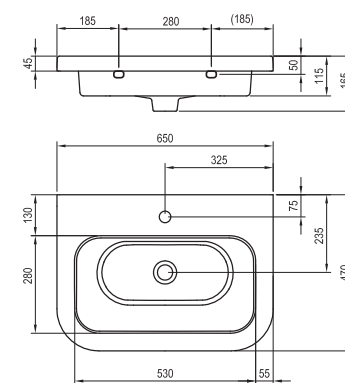

Chrome 650

Technický popis

1. Vyrobené z keramiky.
2. Umývadlá Chrome možno doplniť skrinkou pod keramické umývadlo Chrome alebo inštalovať na stenu.
3. Montážna sada (pripojovacie hmoždinky, skrutky atď.) je súčasťou dodávky.

Odporúčané súčasti konceptu Chrome