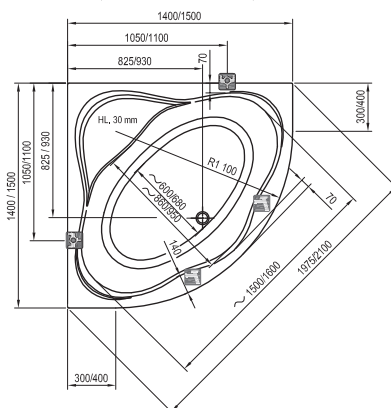

Vaňa NewDay

TYP	ROZMERY (mm)	Obj. číslo	TYP + prevedenie	Cena bez DPH	Cena s DPH
NewDay 140	1400 x 1400	C651000000	Vaňa NEW DAY 140x140 snowwhite	380,00	456
NewDay 150	1500 x 1500	C661000000	Vaňa NEW DAY 150x150 snowwhite	445,83	535
Podpora k vani	-	CY65000000	Podpora NEW DAY,GENTIANA	39,17	47
Panel NewDay 140	-	CZF1000AN0	Panel A GENTIANA, NEW DAY 140 cm snowwhite	131,67	158
Panel NewDay 150	-	CZG1000AN0	Panel A GENTIANA, NEW DAY 150 cm snowwhite	135,00	162
Panelkit NewDay	-	B26500000N	Panelkit NEW DAY,GENTIANA	25,00	30

Doba dodania 14 dní.
Ceny sú uvedené v EUR.

Technický popis

1. Doplnky: čelný panel, vaňový odtokový komplet.
2. Vystuženie vane: LA = sklolaminát.

Voliteľné doplnky