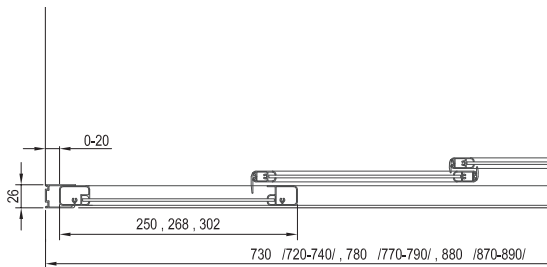

ASRV3 + ASRV3 - rohové sprchové kúty

TYP	ROZMERY (mm) ASRV3	ROZMERY (mm) ASRV3 + ASRV3 + APSS	Vstup V (mm)	Obj. číslo	TYP + VÝPLŇ (umelá hmota, sklo)	Cena bez DPH	Cena s DPH
ASRV3 - 75	720-740 x 1880	Pr. ASRV3 75 x ASRV3 75 + APSS-75: 720-740 x 720-735 x 720-755 <i>Lubovoľná kombinácia rozmerov ASRV3: rozmer ASRV3 spojený s pevnou stenou PSS je vždy o 5 mm menší ako nominálny rozmer.</i>	+ ASRV3-75: 495 + ASRV3-80: 520 + ASRV3-90: 570	15V3010211	ASRV3-75 white+Pearl	132,50	159
				15V30102Z1 ●	ASRV3-75 white+Transparent	157,50	189
				15V30102ZG ●	ASRV3-75 white+Grape	157,50	189
ASRV3 - 80	770-790 x 1880	Pr. ASRV3 80 x ASRV3 80 + APSS-80: 770-790 x 770-785 x 770-805 <i>Lubovoľná kombinácia rozmerov ASRV3: rozmer ASRV3 spojený s pevnou stenou PSS je vždy o 5 mm menší ako nominálny rozmer.</i>	+ ASRV3-75: 520 + ASRV3-80: 543 + ASRV3-90: 592	15V4010211	ASRV3-80 white+Pearl	135,00	162
				15V40102Z1	ASRV3-80 white+Transparent	165,83	199
				15V40102ZG	ASRV3-80 white+Grape	165,83	199
ASRV3 - 90	870-890 x 1880	Pr. ASRV3 90 x ASRV3 90 + APSS-90: 870-890 x 870-885 x 870-905 <i>Lubovoľná kombinácia rozmerov ASRV3: rozmer ASRV3 spojený s pevnou stenou PSS je vždy o 5 mm menší ako nominálny rozmer.</i>	+ ASRV3-75: 570 + ASRV3-80: 592 + ASRV3-90: 635	15V7010211	ASRV3-90 white+Pearl	140,83	169
				15V70102Z1	ASRV3-90 white+Transparent	173,33	208
				15V70102ZG	ASRV3-90 white+Grape	173,33	208

● = doba dodania 6 týždňov.
ostatné = doba dodania 14 dní.
Ceny sú uvedené v EUR.

Podrobný náčrt nájdete na: www.ravak.sk