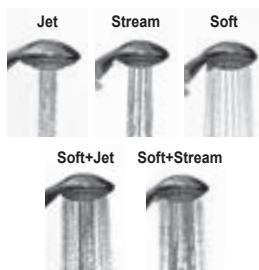

Sprchy a príslušenstvo

Príslušenstvo k batériám -
2. časť

Sprchy s 1 - 5 funkciami