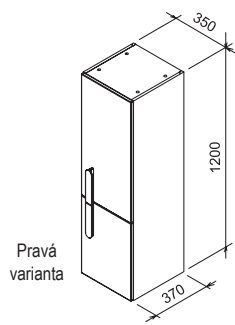

Kúpeľňový nábytok Chrome

TYP	ROZMERY (mm)	Obj. číslo	TYP + prevedenie	Cena bez DPH	Cena s DPH
Skrinka pod umývadlo Chrome	600 x 490 x 470	X00000530	SD 600 Chrome biela/biela	249,17	299
		X00000961	SD 600 Chrome cappuccino/biela	249,17	299
	700 x 490 x 470	X00000532	SD 700 Chrome biela/biela	265,83	319
		X00000962	SD 700 Chrome cappuccino/biela	265,83	319
	800 x 490 x 470	X00000534	SD 800 Chrome biela/biela	282,50	339
		X00000963	SD 800 Chrome cappuccino/biela	282,50	339
	600 x 490 x 500	X00000918	SD 600 Chrome II biela/biela	315,83	379
		X00000919	SD 600 Chrome II cappuccino/biela	315,83	379
	700 x 490 x 500	X00000920	SD 700 Chrome II biela/biela	330,00	396
		X00000921	SD 700 Chrome II cappuccino/biela	330,00	396
	800 x 490 x 500	X00000922	SD 800 Chrome II biela/biela	349,17	419
		X00000923	SD 800 Chrome II cappuccino/biela	349,17	419
Zrkadlo s integrovaným svetlom	600 x 70 x 550	X00000546	Zrkadlo Chrome 600 biela	132,50	159
		X00000968	Zrkadlo Chrome 600 cappuccino	132,50	159
	700 x 70 x 550	X00000548	Zrkadlo Chrome 700 biela	145,00	174
		X00000969	Zrkadlo Chrome 700 cappuccino	145,00	174
	800 x 70 x 550	X00000550	Zrkadlo Chrome 800 biela	155,00	186
		X00000970	Zrkadlo Chrome 800 cappuccino	155,00	186
Bočný stĺp	350 x 370 x 1200	X00000542	SB 350 Chrome L biela/biela	282,50	339
		X00000543	SB 350 Chrome R biela/biela	282,50	339
		X00000966	SB 350 Chrome L cappuccino/biela	282,50	339
		X00000967	SB 350 Chrome R cappuccino/biela	282,50	339

Doba dodania 14 dní.
Ceny sú uvedené v EUR.

SB-350

Technický popis