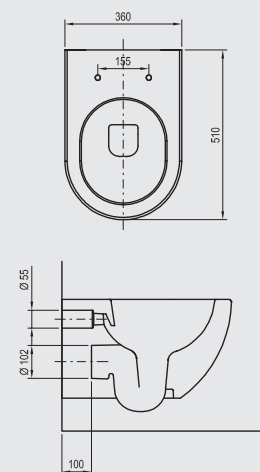

PROFI

KOMPLETNÉ PRODUKTOVÉ INFORMÁCIE 2018

1 2 3 4 5 6 7 8 9 10 11 12 13 14 15 16 17 18 19 20 21

OBSAH KATALÓGU

■ Čo by ste mali vedieť	2
■ Sprchové kúty a dvere	12
Brilliant	12
Walk-In	26
SmartLine	30
Matrix	40
10°	48
Chrome	62
Pivot	78
Blix	88
Supernova	112
■ Vaničky, odtokové žľaby a vpuste	134
■ Sedátka a hydromasážne panely	186
■ Vane	200
■ Vaňové zásteny a dvere	254
■ Umývadlá	280
■ Kúpeľňový nábytok	320
■ Sanitárna keramika a príslušenstvo	360
■ Vodovodné batérie a kúpeľňové doplnky	368
■ Kúpeľňové a čistiace prostriedky	418
■ Príslušenstvo a náhradné diely	420