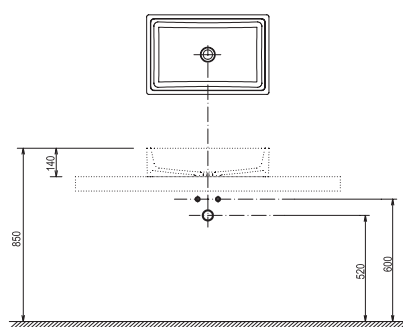

Dosky pod umývadlá

TYP	ROZMERY (mm)	Obj. číslo	TYP + prevedenie	Cena bez DPH	Cena s DPH
Doska L	800 x 550 x 50	X00000830	Doska pod umývadlo L 800 white	265,83	319
		X00000836	Doska pod umývadlo L 800 orech	265,83	319
		X00000833	Doska pod umývadlo L 800 dub	265,83	319
	1000 x 550 x 50	X00000831	Doska pod umývadlo L 1000 white	299,17	359
		X00000837	Doska pod umývadlo L 1000 orech	299,17	359
		X00000834	Doska pod umývadlo L 1000 dub	299,17	359
	1200 x 550 x 50	X00000832	Doska pod umývadlo L 1200 white	332,50	399
		X00000838	Doska pod umývadlo L 1200 orech	332,50	399
		X00000835	Doska pod umývadlo L 1200 dub	332,50	399
Doska I	800 x 550 x 70	X00000839	Doska pod umývadlo I 800 white	182,50	219
		X00000845	Doska pod umývadlo I 800 orech	182,50	219
		X00000842	Doska pod umývadlo I 800 dub	182,50	219
	1000 x 550 x 70	X00000840	Doska pod umývadlo I 1000 white	215,83	259
		X00000846	Doska pod umývadlo I 1000 orech	215,83	259
		X00000843	Doska pod umývadlo I 1000 dub	215,83	259
	1200 x 550 x 70	X00000841	Doska pod umývadlo I 1200 white	249,17	299
		X00000847	Doska pod umývadlo I 1200 orech	249,17	299
		X00000844	Doska pod umývadlo I 1200 dub	249,17	299

Doba dodania 14 dní.
Ceny sú uvedené v EUR.

Formy

Technický popis

1. Ide o impregnovanú dosku MDF v troch farebných a materiálových prevedeniach - lak biela lesk, dyha orech a dyha dub.
2. **Doska L:** Upevňuje sa na stenu pomocou špeciálnych skrytých konzol, ktoré sú súčasťou balenia, predvŕtaný otvor podľa tvaru umývadla.
3. **Doska I:** Upevňuje sa na stenu pomocou klasických konzol, ktoré sú súčasťou balenia, otvor nie je predvŕtaný a to umožňuje umiestniť umývadlo podľa vlastnej potreby.

Voliteľné doplnky