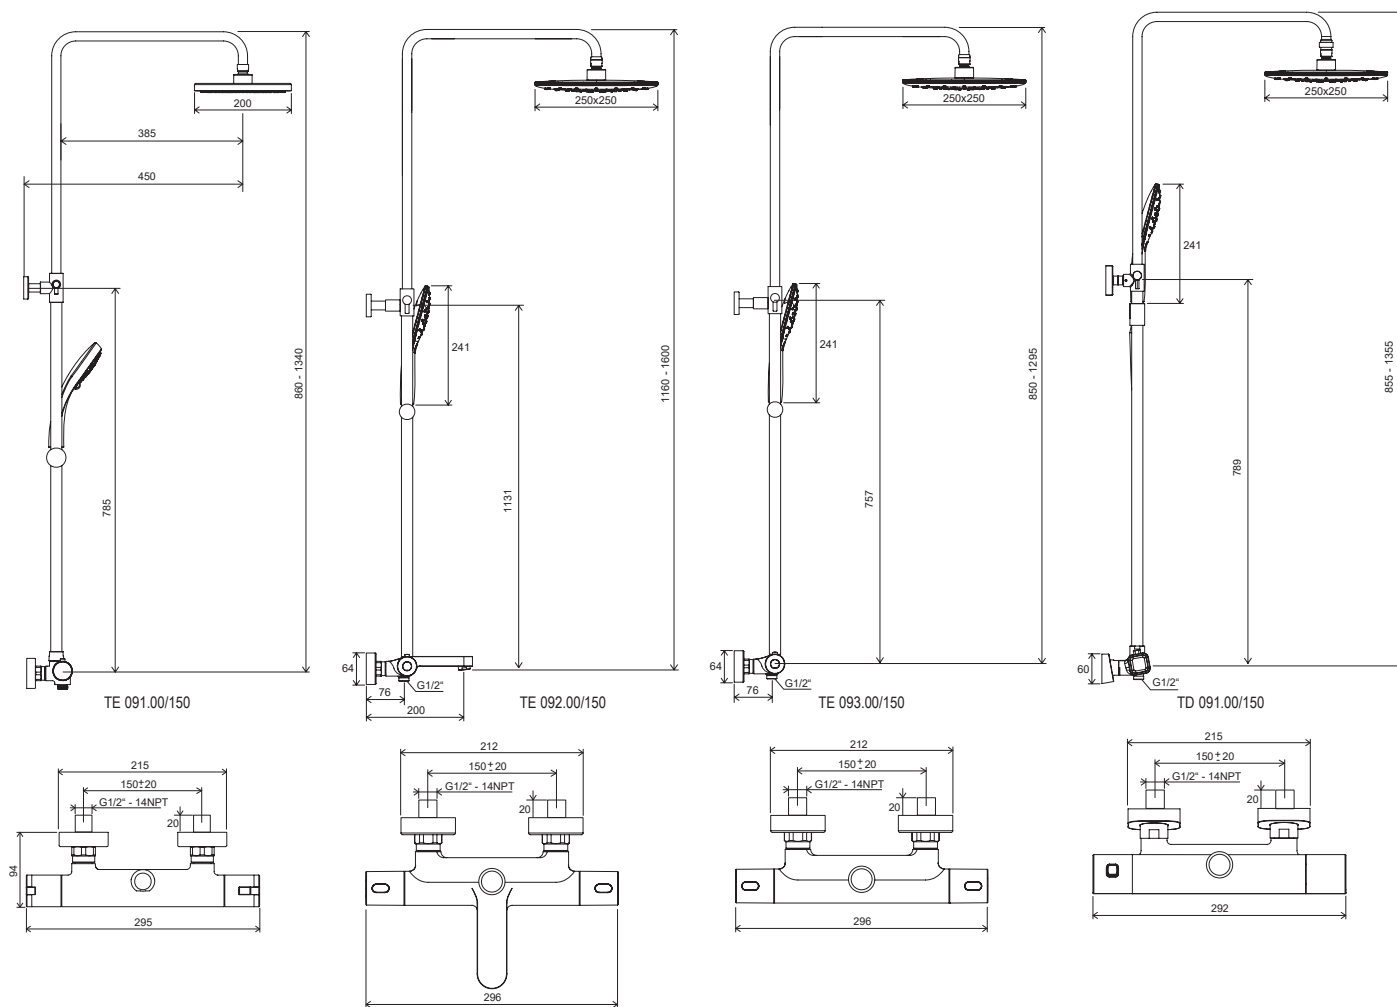

Duálne sprchové systémy

TYP	ROZMERY (mm)	Obj. číslo	TYP + prevedenie	Cena bez DPH	Cena s DPH
Sprchový stĺp s termostatickou batériou a sprchovým setom	-	X070058	TE 091.00/150 Sprchový stĺp Termo 100, s termostatickou batériou a sprch. setom	353,33	424
	-	X070098	TE 092.00/150 Sprchový stĺp vaňový Termo 300, s termost. bat. a sprch. setom	415,83	499
	-	X070099	TE 093.00/150 Sprchový stĺp Termo 300, s termost. batériou a sprch. setom	386,67	464
	-	X070103	TD 091.00/150 Sprchový stĺp 10°, s termost. bat. a sprch. setom	390,83	469

Doba dodania 14 dní.
Ceny sú uvedené v EUR.

Technický popis

1. Sprchové stĺpy s nastaviteľnou výškou hlavovej sprchy (nastaviteľnosť v rozmedzí 91 - 131 cm od batérie) pri vaňovom stĺpe TE 092.00 je nastaviteľnosť 116-160cm. Voľne otáčiteľná hlavová sprcha má veľkosť 250 mm x 250 mm - TD 091, TE 092, TE 093.00, a TE 091.00 - guľatá - priemer 200 mm.
2. Sprchové stĺpy Termo 300 a 10° - majú ručnú sprchu Air - 3 funkcie. TE 092.00 + TE 093.00 - biely ABS plast - ručná aj hlavová sprcha, TD 091.00 - pochrómovaný ABS plast ručná aj hlavová sprcha.
3. Termo batéria má keramickú kartušu na reguláciu prietoku vody a termostatickú kartušu na reguláciu teploty vody. Telo batérie je mosadzné pochrómované. Termostatické stĺpy Termo 300 a 10° majú ovládanie teploty naľavo, tým sa zabraňuje nadmernému ohrievaniu batérie na povrchu - CoolFeel.
4. Jasné značenie teploty i jednotlivých polôh. Vaňový stĺp TE 092.00 - 3 polohy - vaňa, hlavová sprcha, ručná sprcha
5. Blokácia nastavenia teploty vody - prednastavené maximum na 38° C.

Voliteľné doplnky