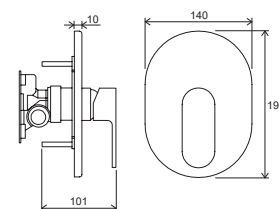

Kúpeľňové batérie Chrome

TYP	ROZMERY (mm)	Obj. číslo	TYP + prevedenie	Cena bez DPH	Cena s DPH
Vaňová nástenná batéria	-	X070042	CR 022.00/150 Vaňová nástenná 150 mm	198,33	238
Sprchová nástenná batéria	-	X070043	CR 032.00/150 Sprchová nástenná 150 mm	174,17	209
Podomietkové batérie	-	X070056	CR 065.00 Podomietková s prepínačom pre R-box	131,67	158
		X070057	CR 066.00 Podomietková bez prepínača pre R-box	107,50	129
Termostatická podomietková batéria	-	X070094	CR 063.00 Termostatická podomietková Chrome vaňová/sprchová s prepínačom	181,67	218
		X070095	CR 064.00 Termostatická podomietková Chrome sprchová bez prepínača	171,67	206
		X070075	CR 067.00 Termostatická podomietková trojcestná pre R-box multi	198,33	238
Základné teleso pre podomietkové batérie	-	X070074	RB 071.50 Základné teleso pre podomietkové batérie, R-box multi	92,50	111

Doba dodania 14 dní.
Ceny sú uvedené v EUR.

CR 066.00

Technický popis

1. Všetky kúpeľňové batérie Chrome majú keramickú kartušu s priemerom 35 mm.
2. Vaňová nástenná batéria Chrome: prepínanie vaňa / sprcha.
3. Podomietková batéria Chrome: Len v kombinácii s R-boxom RAVAK RB 070.50.
4. Termostatická podomietková batéria CR 067.00 - iba v kombinácii s R-boxom Multi RB 071.50, rozvod zmiešanej vody až na 3 odberné miesta.

Odporúčané súčasti konceptu Chrome