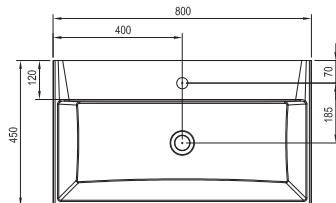

Natural 800