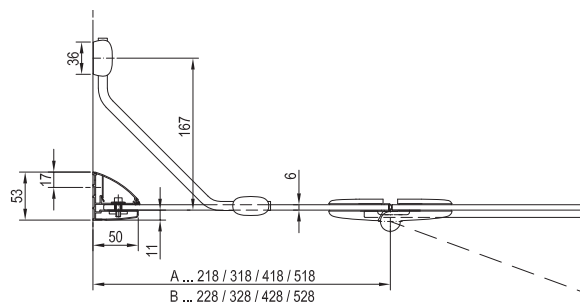

SMSD2 - sprchové dvere dvojdielne

TYP	Rozmery v mm				Obj. číslo	TYP + VÝPLŇ (sklo)	Cena bez DPH	Cena s DPH
	„A“	„B“	„S“	„V“				
SMSD2 - 90 A	889-906	654	204	629	0SL7AA00Z1	SMSD2-90 A-L chróm+Transparent	452,50	543
					0SP7AA00Z1	SMSD2-90 A-R chróm+Transparent	452,50	543
SMSD2 - 90 B	899-916	654	214	629	0SL7BA00Z1	SMSD2-90 B-L chróm+Transparent	452,50	543
					0SP7BA00Z1	SMSD2-90 B-R chróm+Transparent	452,50	543
SMSD2 - 100 A	989-1006	654	304	629	0SLAAA00Z1	SMSD2-100 A-L chróm+Transparent	469,17	563
					0SPAAA00Z1	SMSD2-100 A-R chróm+Transparent	469,17	563
SMSD2 - 100 B	999-1016	654	314	629	0SLABA00Z1	SMSD2-100 B-L chróm+Transparent	469,17	563
					0SPABA00Z1	SMSD2-100 B-R chróm+Transparent	469,17	563
SMSD2 - 110 A	1089-1106	654	404	629	0SLDAA00Z1	SMSD2-110 A-L chróm+Transparent	518,33	622
					0SPDAA00Z1	SMSD2-110 A-R chróm+Transparent	518,33	622
SMSD2 - 110 B	1099-1116	654	414	629	0SLDBA00Z1	SMSD2-110 B-L chróm+Transparent	518,33	622
					0SPDBA00Z1	SMSD2-110 B-R chróm+Transparent	518,33	622
SMSD2 - 120 A	1189-1206	654	504	629	0SLGAA00Z1	SMSD2-120 A-L chróm+Transparent	535,00	642
					0SPGAA00Z1	SMSD2-120 A-R chróm+Transparent	535,00	642
SMSD2 - 120 B	1199-1216	654	514	629	0SLGBA00Z1	SMSD2-120 B-L chróm+Transparent	535,00	642
					0SPGBA00Z1	SMSD2-120 B-R chróm+Transparent	535,00	642

Doba dodania 14 dní.

Ceny sú uvedené v EUR.

Pre kombináciu dverí s pevnou stenou, nutné použiť variantu B.

Podrobný náčrt nájdete na: www.ravak.sk

Technický popis

1. Výrobok sa montuje do obloženej niky na vaničky RAVAK PERSEUS, PERSEUS PRO, PERSEUS PRO FLAT, PERSEUS PRO CHROME, GIGANT, GIGANT PRO, GIGANT PRO FLAT, GIGANT PRO CHROME alebo priamo na podlahu so zabudovaným odtokovým žľabom či podlahovou vpusťou.

2. Súčasťou balenia je 1x krátky držiak. Pre rozmer 120 cm je súčasťou balenia 1x dlhý držiak.

Voliteľné doplnky