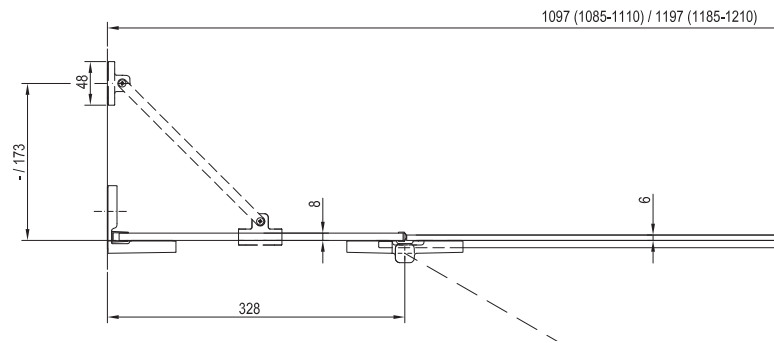

BSD3 - sprchové dvere trojdielne

TYP	Rozmery v mm				Obj. číslo	TYP + VÝPLŇ (sklo)	Cena bez DPH	Cena s DPH	Cena za set bez DPH	Cena za set s DPH
	„A“	„B“	„S“	„V“						
BSD3 - 110 L, B SET	1085-1110	554	313	529	OULD0A00Z1	BSD3-110 L chróm+Transparent	363,33	436	770,00	924
					D01000A088	B SET BSD3-L 100,110 chróm	406,67	488		
BSD3 - 110 R, B SET	1085-1110	554	313	529	OUPD0A00Z1	BSD3-110 R chróm+Transparent	363,33	436	770,00	924
					D01000A087	B SET BSD3-R 100,110 chróm	406,67	488		
BSD3 - 120 L, B SET	1185-1210	654	313	629	OULG0A00Z1	BSD3-120 L chróm+Transparent	396,67	476	803,34	964
					D01000A090	B SET BSD3-L 120 chróm	406,67	488		
BSD3 - 120 R, B SET	1185-1210	654	313	629	OUPG0A00Z1	BSD3-120 R chróm+Transparent	396,67	476	803,34	964
					D01000A089	B SET BSD3-R 120 chróm	406,67	488		

Doba dodania 14 dní.
Ceny sú uvedené v EUR.

Podrobný náčrt nájdete na: www.ravak.sk