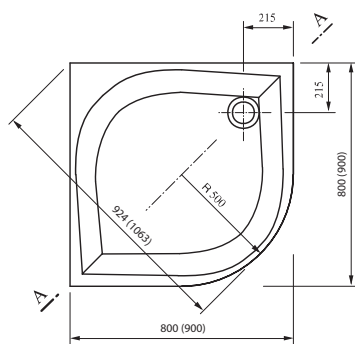

Sprchové vaničky Galaxy

TYP	ROZMERY (mm)	Obj. číslo	TYP + prevedenie	Cena bez DPH	Cena s DPH
Elipso 80	800 x 800	A224401210	Vanička ELIPSO-80 LA white	121,67	146
		A224401310	Vanička ELIPSO-80 EX white	135,00	162
		A224401410	Vanička ELIPSO-80 PAN white	138,33	166
Elipso 90	900 x 900	A227701210	Vanička ELIPSO-90 LA white	131,67	158
		A227701310	Vanička ELIPSO-90 EX white	145,00	174
		A227701410	Vanička ELIPSO-90 PAN white	148,33	178
Elipso 100	1000 x 1000	A22AA01210	Vanička ELIPSO-100 LA white	161,67	194
		A22AA01310	Vanička ELIPSO-100 EX white	174,17	209
		A22AA01410	Vanička ELIPSO-100 PAN white	178,33	214
Univerzálna montážna sada k vaničkám	-	A000000004	Univerzálna montážna sada pre sprchové vaničky	13,33	16
Univerzálny Base 600	(pre vaničky 80)	B2F0000001	UNIVERZÁLNE Base 600 pre sprchové vaničky LA-80	25,83	31
Univerzálny Base 650	(pre vaničky 90)	B2F0000002	UNIVERZÁLNE Base 650 pre sprchové vaničky LA-90	27,50	33
Univerzálny Base 750	(pre vaničky 100)	B2F0000003	UNIVERZÁLNE Base 750 pre sprchové vaničky LA-100	29,17	35

Ceny sú uvedené v EUR.
Doba dodania 14 dní.

Elipso 80 (90)