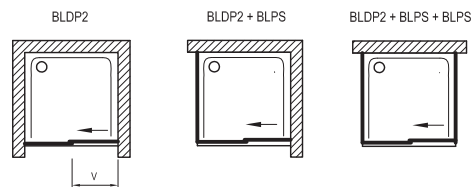

Technický popis

1. Výrobok sa montuje do obloženého rohu alebo niky kúpeľne na vaničky RAVAK PERSEUS, PERSEUS PRO, PERSEUS PRO FLAT, PERSEUS PRO CHROME, GIGANT PRO,

GIGANT PRO FLAT, GIGANT PRO CHROME alebo priamo na podlahu so zabudovaným odtokovým žľabom či podlahovou vpusťou.

2. Prispôsobenie stavebnému otvoru nastavovacími profilmi BLNPS pozri Príslušenstvo.

Voliteľné doplnky

Vaničky → 134	Odtokové žľaby → 178	Sedátka → 186	Batérie → 368	Príslušenstvo → 420