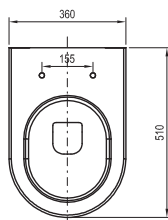

WC Uni Chrome Rim