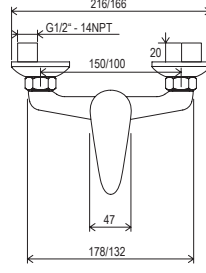

SN 032.00 150 / 100 mm