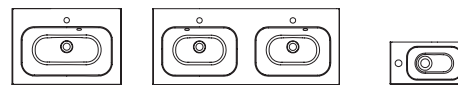

Chrome 600, 700, 800 Chrome 1200 Chrome 400

Umývadlo z liateho mramoru Evolution

→ 298

Umývadlá z liateho mramoru Rosa

→ 300