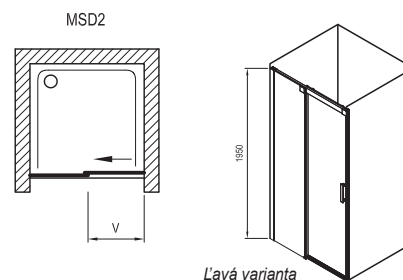

MSD2 – sprchové dvere posuvné dvojdielne

TYP	ROZMERY (mm)	Vstup V (mm)	Obj. číslo	TYP + VÝPLŇ (sklo)	Cena bez DPH	Cena s DPH
MSD2 - 100 L/R	975-1015 x 1950	414	0WLA0100Z1	MSD2-100 L white+Transparent	499,17	599
			0WLA0C00Z1	MSD2-100 L bright alu+Transparent	499,17	599
			0WLA0U00Z1	MSD2-100 L satin+Transparent	499,17	599
			0WPA0100Z1	MSD2-100 R white+Transparent	499,17	599
			0WPA0C00Z1	MSD2-100 R bright alu+Transparent	499,17	599
			0WPA0U00Z1	MSD2-100 R satin+Transparent	499,17	599
MSD2 - 110 L/R	1075-1115 x 1950	464	0WLD0100Z1	MSD2-110 L white+Transparent	515,00	618
			0WLD0C00Z1	MSD2-110 L bright alu+Transparent	515,00	618
			0WLD0U00Z1	MSD2-110 L satin+Transparent	515,00	618
			0WPD0100Z1	MSD2-110 R white+Transparent	515,00	618
			0WPD0C00Z1	MSD2-110 R bright alu+Transparent	515,00	618
			0WPD0U00Z1	MSD2-110 R satin+Transparent	515,00	618
MSD2 - 120 L/R	1175-1215 x 1950	541	0WLG0100Z1	MSD2-120 L white+Transparent	531,67	638
			0WLG0C00Z1	MSD2-120 L bright alu+Transparent	531,67	638
			0WLG0U00Z1	MSD2-120 L satin+Transparent	531,67	638
			0WPG0100Z1	MSD2-120 R white+Transparent	531,67	638
			0WPG0C00Z1	MSD2-120 R bright alu+Transparent	531,67	638
			0WPG0U00Z1	MSD2-120 R satin+Transparent	531,67	638

Doba dodania 14 dní.
Ceny sú uvedené v EUR.

Podrobný náčrt nájdete na: www.ravak.sk

Technický popis

1. Výrobok sa montuje do obloženého rohu kúpeľne priamo na podlahu so zabudovaným odtokovým žľabom, či podlahovou vpusťou.

Voliteľné doplnky