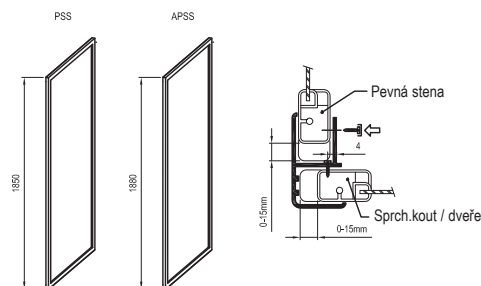

Doba dodania 14 dní.
Ceny sú uvedené v EUR.