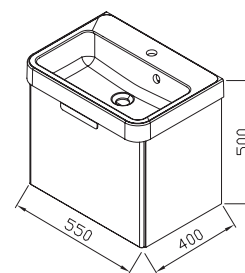

SD BeHappy II 530