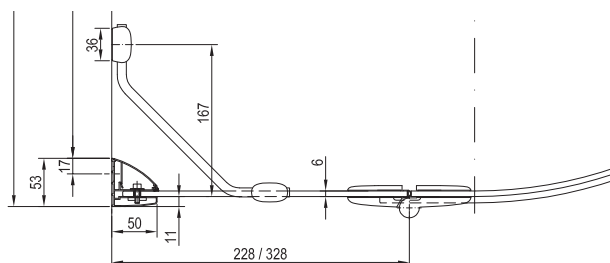

SMSKK4 - štvrt'kruhový sprchový kút

TYP	Rozmery v mm				Obj. číslo	TYP + VÝPLŇ (sklo)	Cena bez DPH	Cena s DPH
	„A“	„B“	„S“	„V“				
SMSKK4 - 80	785-800	441	214	761	3S244A00Y1	SMSKK4-80 chróm+Transparent	654,17	785
SMSKK4 - 90	885-900	441	314	761	3S277A00Y1	SMSKK4-90 chróm+Transparent	670,83	805

Doba dodania 14 dní.
Ceny sú uvedené v EUR.