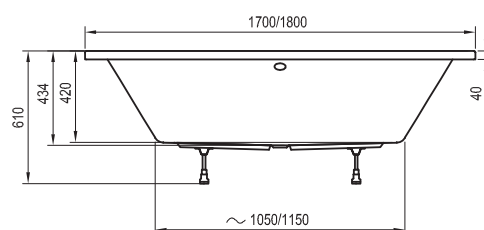

Vaňa Formy 01

TYP	ROZMERY (mm)	Obj. číslo	TYP + prevedenie	Cena bez DPH	Cena s DPH
Formy 01	1700 x 750	C691000000	Vaňa FORMY 01 170 x 75 snowwhite	374,17	449
	1800 x 800	C881000000	Vaňa FORMY 01 180 x 80 snowwhite	412,50	495
Podpora k vani	-	CY00030000	Podpora 75 U	24,17	29
		CY00040000	Podpora 80 U	25,83	31
Panel čelný	1700	CZ001V0A00	Panel A čelný U 170 snowwhite	110,00	132
	1800	CZ001Y0A00	Panel A čelný U 180 snowwhite	113,33	136
Panelkit čelný	-	B23600000N	Panelkit čelný U	15,00	18
Panel bočný	-	CZ00130A00	Panel A bočný U 75 snowwhite	67,50	81
		CZ00140A00	Panel A bočný U 80 snowwhite	74,17	89

Doba dodania 6 týždňov.
Ceny sú uvedené v EUR.