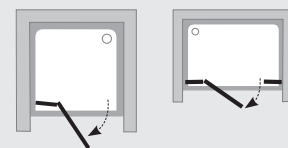

■ Otváranie smerom von (Pivot, SmartLine, Brilliant, Chrome)

Pohodlný vchod a inšpirujúci dizajn. Výrobky, ktoré aspirujú na dominantu kúpeľne.