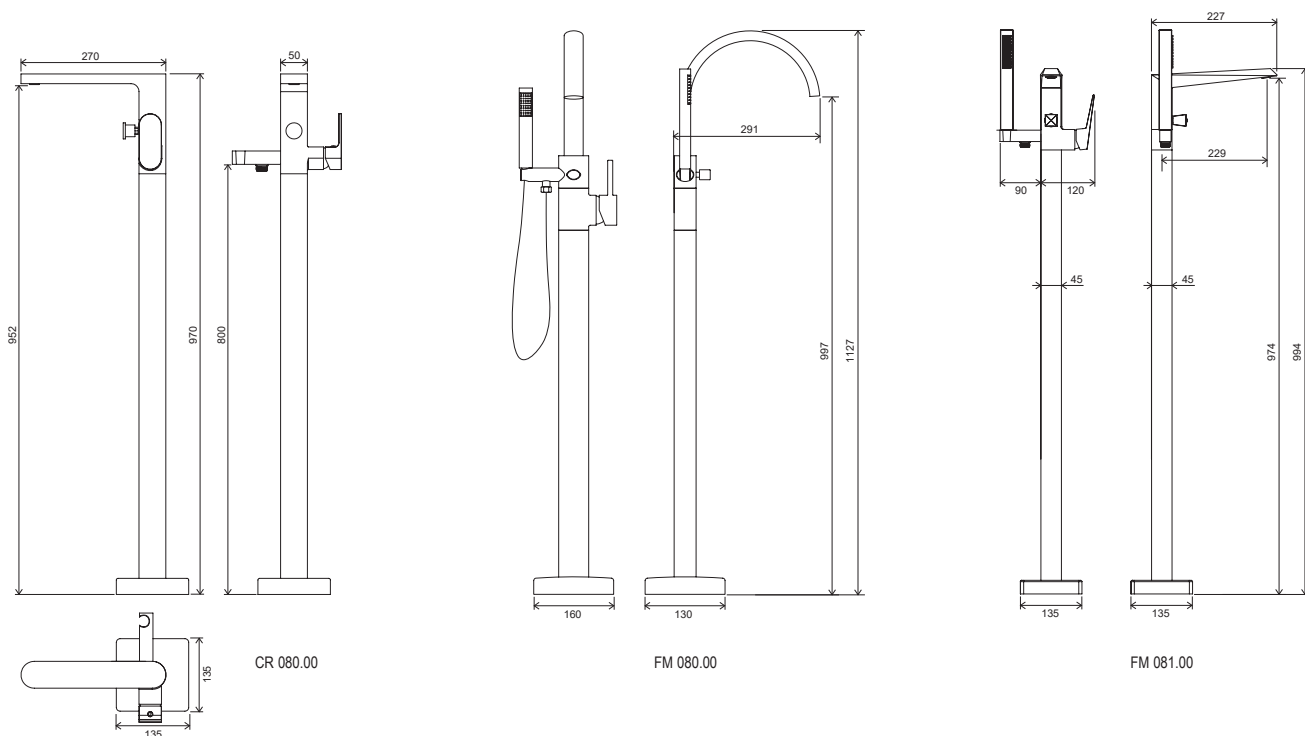

Vaňové batérie do podlahy

TYP	ROZMERY (mm)	Obj. číslo	TYP + prevedenie	Cena bez DPH	Cena s DPH
Vaňové batérie do podlahy	-	X070059	FM 080.00 Batéria vaňová do podlahy	590,83	709
		X070079	FM 081.00 Vaňová batéria do podlahy	627,50	753
		X070101	CR 080.00 Vaňová do podlahy Chrome	660,83	793

Doba dodania 14 dní.
Ceny sú uvedené v EUR.