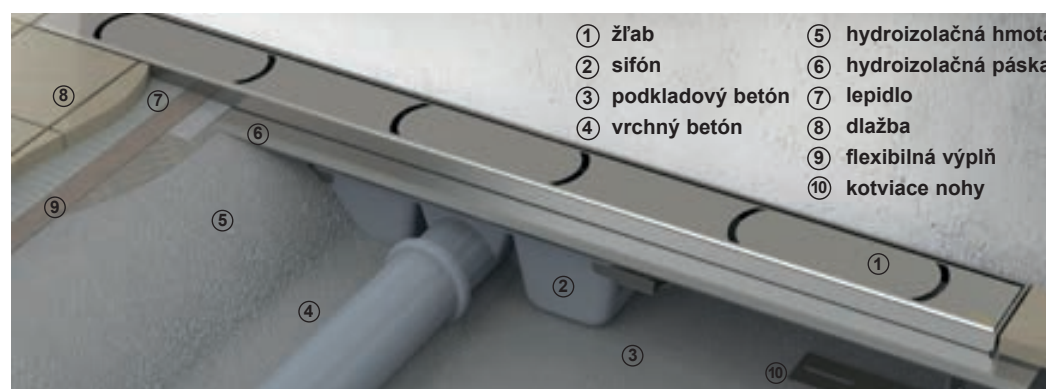

Nerezové odtokové žľaby k stene 10°, Chrome, Runway

TYP	ROZMERY (mm)	Obj. číslo	TYP + prevedenie	Cena bez DPH	Cena s DPH
10°	750	X01626	OZW RAVAK 10° 750 - nerez	264,17	317
	850	X01629	OZW RAVAK 10° 850 - nerez	267,50	321
	950	X01632	OZW RAVAK 10° 950 - nerez	284,17	341
	1050	X01635	OZW RAVAK 10° 1050 - nerez	300,83	361
Chrome	750	X01624	OZW RAVAK Chrome 750 - nerez	264,17	317
	850	X01627	OZW RAVAK Chrome 850 - nerez	267,50	321
	950	X01630	OZW RAVAK Chrome 950 - nerez	284,17	341
	1050	X01633	OZW RAVAK Chrome 1050 - nerez	300,83	361
Runway	750	X01625	OZW RAVAK Runway 750 - nerez	264,17	317
	850	X01628	OZW RAVAK Runway 850 - nerez	267,50	321
	950	X01631	OZW RAVAK Runway 950 - nerez	284,17	341
	1050	X01634	OZW RAVAK Runway 1050 - nerez	300,83	361

Ceny sú uvedené v EUR.
Doba dodania 14 dní.

Technický popis

1. Zdvojená zápachová uzáviera s výškou vodného stĺpca 50 mm.
2. Prietok 60l / min podľa STN EN 1253.
3. V prípade kombinácie sprchovacieho kúta s odtokovým žľabom je nutné vychádzať z rozmerov jednotlivých výrobkov. Presné rozmery sprchovacích kútov nájdete na www.ravak.sk v technickom liste.

Voliteľné doplnky