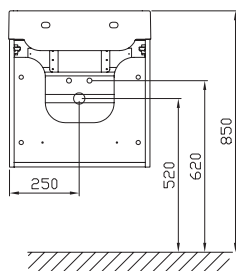

SD Natural 500/800