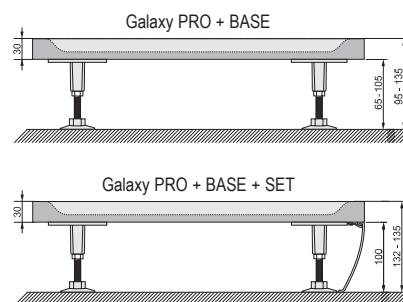

Technický popis

1. Vyrobené zo zmesi dolomitu a živice, tzv. Liaty mramor.
2. 2 Vhodná pre sprchové kúty 10AP4

Odporúčané súčasti konceptu 10°