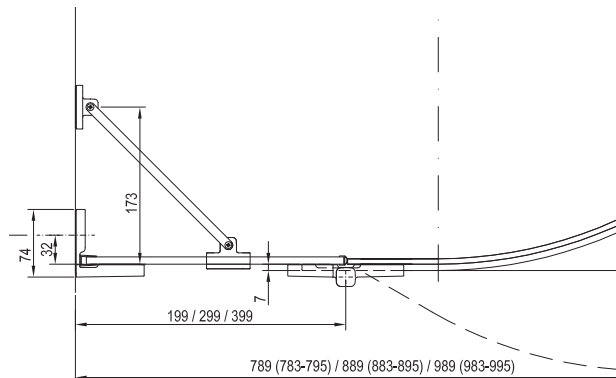

Doba dodania 14 dní.
Ceny sú uvedené v EUR.

Podrobný náčrt nájdete na: www.ravak.sk

Technický popis

- Výrobok sa montuje do obloženého rohu kúpeľne na vaničky RAVAK ELIPSO, ELIPSO PRO, ELIPSO PRO FLAT, ELIPSO PRO CHROME alebo priamo na podlahu so zabudovaným odtokovým žľabom či podlahovou vpusťou.
- Sprchovací kút je dodávaný v zložení: sklenený kút v jednom balení. V druhom balení (B SET) sú kovové časti a pre rozmer 100 aj 1 ks krátkeho držiaka (DBK), druhý je možné dokúpiť. Nutné objednať obe časti výrobku samostatne (sklá + B SET).
- Rádus 500 mm.