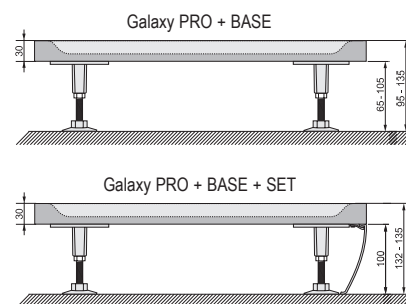

Sprchové vaničky Galaxy Pro Flat

TYP	ROZMERY (mm)	Obj. číslo	TYP + prevedenie	Cena bez DPH	Cena s DPH
Perseus Pro 80 Flat	800 x 800	XA034411010	Vanička PERSEUS PRO-80 Flat white	156,67	188
Perseus Pro 80 SET	-	XA834001010	Panel PERSEUS PRO-80 SET white	42,50	51
Perseus Pro 90 Flat	900 x 900	XA037711010	Vanička PERSEUS PRO-90 Flat white	173,33	208
Perseus Pro 90 SET	-	XA837001010	Panel PERSEUS PRO-90 SET white	49,17	59
Base Galaxy Pro	-	XB2J000000N	Base GALAXY PRO	15,83	19
Univerzálna montážna sada k vaničkám	-	A000000004	Univerzálna montážna sada pre sprchové vaničky	13,33	16

Ceny sú uvedené v EUR.
Doba dodania 14 dní.