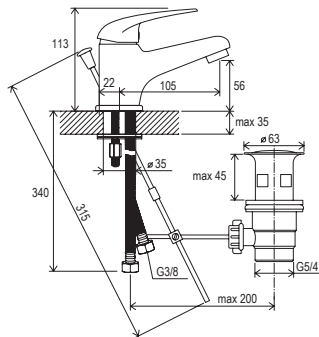

Kúpeľňové batérie Suzan

TYP	ROZMERY (mm)	Obj. číslo	TYP + prevedenie	Cena bez DPH	Cena s DPH
Umývadlové stojánkové batérie	-	X070001	SN 011.00 umývadlová stojánková s výpusťou	40,83	49
		X070002	SN 012.00 umývadlová stojánková bez výpusťe	37,50	45
		X070009	SN 015.00 umývadlová stojánková s otoč. ram. bez výpusťe	45,83	55
Vaňové nástenné batérie	-	X070003	SN 022.00/100 Vaňová nástenná 100 mm	57,50	69
		X070004	SN 022.00/150 Vaňová nástenná 150 mm	62,50	75
Sprchové nástenné batérie	-	X070005	SN 032.00/100 Sprchová nástenná 100 mm	49,17	59
		X070006	SN 032.00/150 Sprchová nástenná 150 mm	52,50	63
Umývadlové nástenné batérie	-	X070007	SN 041.00/100 umývadlová nástenná 100 mm	62,50	75
		X070008	SN 041.00/150 umývadlová nástenná 150 mm	65,83	79
Drezová batéria	-	X070038	SN 016.00 drezová stojánková	49,17	59

Doba dodania 14 dní.
Ceny sú uvedené v EUR.

SN 012.00

SN 011.00

SN 016.00

Technický popis

1. Všetky batérie Suzan majú keramickú kartušu s priemerom 35 mm.
2. Drezová a umývadlová stojánková batéria: flexi pripojovacie hadičky 360 mm s priemerom G3 / 8".

1. Umývadlová batéria SN 011.00 - s ťiahom a s výpusťou.
2. Vaňová nástenná batéria Suzan: prepínanie vaňa / sprcha.

1. Batérie SN 041, SN 022, SN 032 môžu byť s roztečom 100 mm aj 150 mm.

Voliteľné doplnky