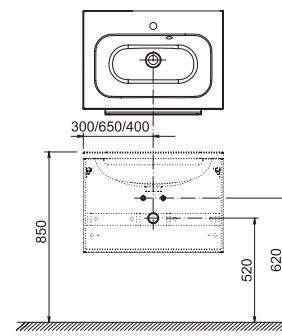

SD 600 / 700 / 800 Chrome