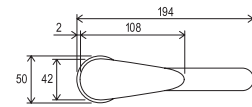

Kúpeľňové batérie Suzan

TYP	ROZMERY (mm)	Obj. číslo	TYP + prevedenie	Cena bez DPH	Cena s DPH
Umývadlové stojánkové batérie	-	X070001	SN 011.00 umývadlová stojánková s výpusťou	40,83	49
		X070002	SN 012.00 umývadlová stojánková bez výpusťe	37,50	45
		X070009	SN 015.00 umývadlová stojánková s otoč. ram. bez výpusťe	45,83	55
Vaňové nástenné batérie	-	X070003	SN 022.00/100 Vaňová nástenná 100 mm	57,50	69
		X070004	SN 022.00/150 Vaňová nástenná 150 mm	62,50	75
Sprchové nástenné batérie	-	X070005	SN 032.00/100 Sprchová nástenná 100 mm	49,17	59
		X070006	SN 032.00/150 Sprchová nástenná 150 mm	52,50	63
Umývadlové nástenné batérie	-	X070007	SN 041.00/100 umývadlová nástenná 100 mm	62,50	75
		X070008	SN 041.00/150 umývadlová nástenná 150 mm	65,83	79
Drezová batéria	-	X070038	SN 016.00 drezová stojánková	49,17	59

Doba dodania 14 dní.
Ceny sú uvedené v EUR.

SN 012.00