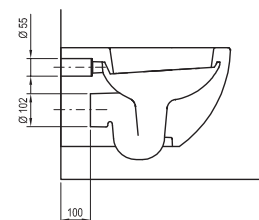

WC Uni Chrome

TYP	ROZMERY (mm)	Obj. číslo	TYP + prevedenie	Cena bez DPH	Cena s DPH
WC Uni Chrome	360 x 510 x 350	X01535	WC Uni Chrome RimOff závesný white	199,17	239
	360 x 510 x 350	X01516	WC Uni Chrome závesný white	165,83	199

Doba dodania 14 dní.
Ceny sú uvedené v EUR.

Technický popis

1. WC Uni Chrome Rim - technológia Rim zaisťuje dokonalé spláchnutie aj pri použití nižšieho množstva vody, a to vďaka špeciálne tvarovanému lemu.
2. WC Uni Chrome RimOff - konštrukcia toalety bez oplachového lemu umožňuje spláchnutie celej plochy.

Odporúčané súčasti konceptu Chrome