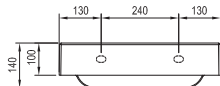

Umývadlá Natural

TYP	ROZMERY (mm)	Obj. číslo	TYP + prevedenie	Cena bez DPH	Cena s DPH
Natural	500 x 450	XJO01250000	umývadlo Natural 500 white bez prepadu s otvorom	165,00	198
	800 x 450	XJO01280000	umývadlo Natural 800 white bez prepadu s otvorom	249,17	299
	1200 x 450	XJO01212000	umývadlo Natural Duo 1200 white bez prepadu s otvorom	382,50	459

Ceny sú uvedené v EUR.
Doba dodania 14 dní.

Natural 500