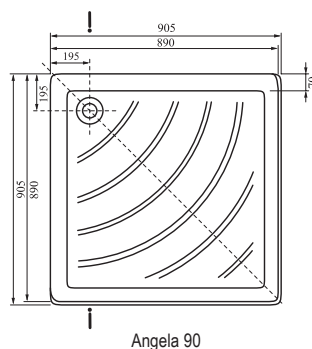

Ceny sú uvedené v EUR.
Doba dodania 14 dní.

Angela 80

Angela 90

* rozmery v zátvorke pre Angelu 90

Technický popis

- Vyrobené z ABS / PMMA - sendvič akrylátu a ABS.
- LA - vaničky bez panelu na inštaláciu na nožičky (Base) alebo k zapustenie, PU - samonosná vanička lisovaná vcelku s panelom, EX - bez panelu, určená na obloženie bežnými obkladovými materiálmi.
- Vhodná pre sprchové kúty SRV2-S + SRV2-S, ASRV3 + ASRV3, BLRV2K + BLRV2K, BLRV2 80, 90, CRV1, CRV2, BSDPS a priestory riešené sprchovými dverami ASDP3, SDZ3, PDOP1, CSD1, CSDL2, SMSD2, BSD2, BLDP2.