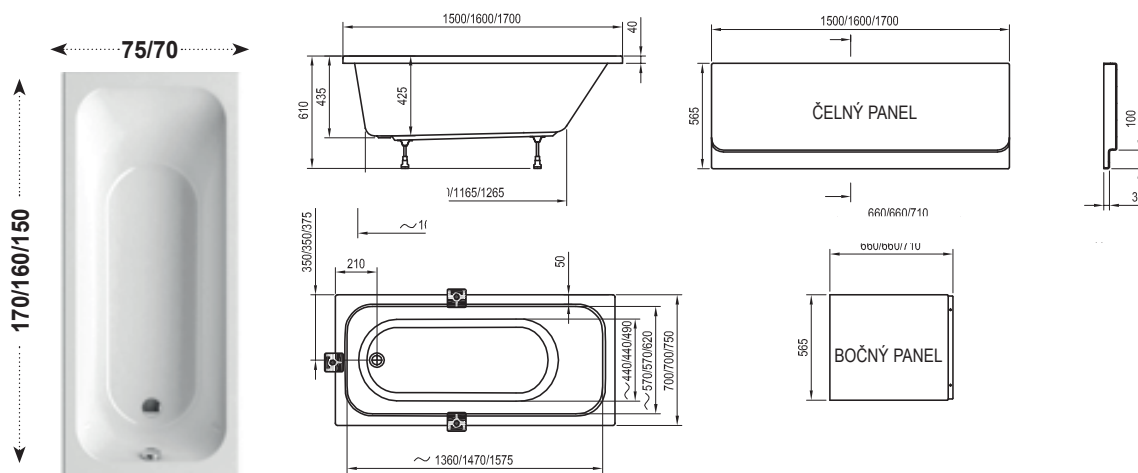

Vaňa Chrome

TYP	ROZMERY (mm)	Obj. číslo	TYP + prevedenie	Cena bez DPH	Cena s DPH
Chrome 150	1500 x 700	C721000000	Vaňa CHROME 150x70 snowwhite	265,83	319
Chrome 160	1600 x 700	C731000000	Vaňa CHROME 160x70 snowwhite	282,50	339
Chrome 170	1700 x 750	C741000000	Vaňa CHROME 170x75 snowwhite	299,17	359
Podpora k vani 70 U	-	CY00000000	Podpora 70 U	22,50	27
Podpora k vani 75 U	-	CY00030000	Podpora 75 U	24,17	29
Panel Chrome čelné 150	1500	CZ72100A00	Panel A čelný CHROME 150 snowwhite	100,83	121
Panel Chrome čelné 160	1600	CZ73100A00	Panel A čelný CHROME 160 snowwhite	107,50	129
Panel Chrome čelné 170	1700	CZ74100A00	Panel A čelný CHROME 170 snowwhite	110,00	132
Panel Chrome bočné 70	-	CZ72110A00	Panel A bočný CHROME 70 snowwhite	67,50	81
Panel Chrome bočné 75	-	CZ74130A00	Panel A bočný CHROME 75 snowwhite	67,50	81
Panelkit čelný U	-	B23600000N	Panelkit čelný U	15,00	18

Doba dodania 14 dní.
Ceny sú uvedené v EUR.