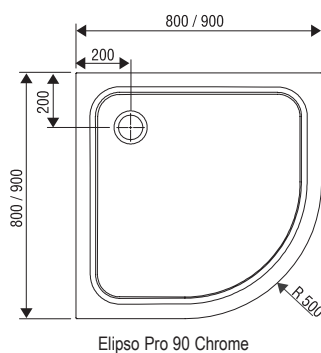

Sprchová vanička Galaxy Pro Chrome

TYP	ROZMERY (mm)	Obj. číslo	TYP + prevedenie	Cena bez DPH	Cena s DPH
Elipso Pro Chrome 80	800 x 800	XA244401010	Vanička ELIPSO PRO-80 CHROME white	195,00	234
Elipso Pro 80 SET	-	XA934001010	Panel ELIPSO PRO-80 SET white	42,50	51
Elipso Pro Chrome 90	900 x 900	XA247701010	Vanička ELIPSO PRO-90 CHROME white	210,83	253
Elipso Pro 90 SET	-	XA937001010	Panel ELIPSO PRO-90 SET white	49,17	59
Base Galaxy Pro	-	XB2J000000N	Base GALAXY PRO	15,83	19
Univerzálna montážna sada k vaničkám	-	A000000004	Univerzálna montážna sada pre sprchové vaničky	13,33	16

Ceny sú uvedené v EUR.
Doba dodania 14 dní.

Elipso Pro 90 Chrome