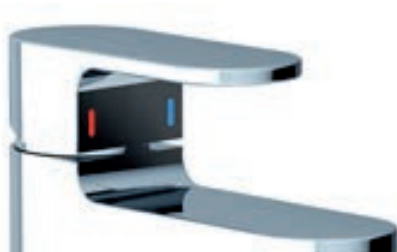

Chrome

Vodovodné batérie Chrome - 1. časť

Čisté moderné línie