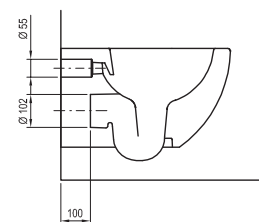

WC Uni Chrome Rim