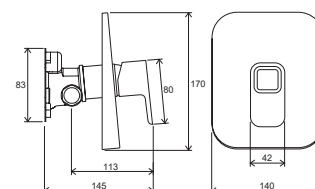

TD 066.00

Technický popis

1. Všetky kúpeľňové batérie 10° majú keramickú kartušu s priemerom 35 mm.
2. Vaňová nástenná batéria 10°: prepínanie vaňa / sprcha.
3. Podomietkové batérie 10° v dvojitém prevedení - označenie TD 061/062 pre priame zabudovanie do steny, TD 065/066 pre použitie s R-boxom RAVAK RB 070.50.
4. Termostatická sprchová batéria TD 033 má keramickú kartušu na reguláciu prietoku a termostatickú kartušu na reguláciu teploty vody. Ovládanie teploty naľavo zabraňuje nadmernému ohrievaniu povrchu batérie CoolFeel.

Odporúčané súčasti konceptu 10°

Sprchové kúty → 12	Vane → 200	Umývadlá → 280	Nábytok → 320	Doplňky → 412