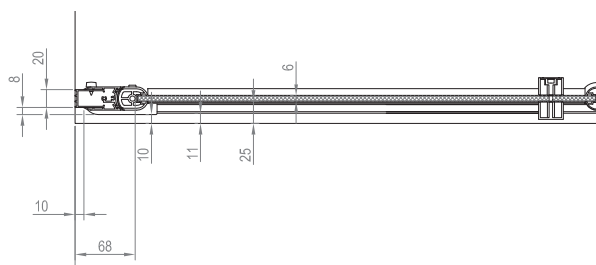

CSDL2 - sprchové dvere dvojdielne

TYP	ROZMERY (mm)	Vstup V (mm)	Obj. číslo	TYP + VÝPLŇ (sklo)	Cena bez DPH	Cena s DPH
CSDL2 - 90	875 - 905 x 1950	720	0QV7C10LZ1	CSDL2-90 white+Transparent	399,17	479
			0QV7CC0LZ1	CSDL2-90 bright alu+Transparent	399,17	479
			0QV7CU0LZ1	CSDL2-90 satin+Transparent	415,83	499
CSDL2 - 100	975 - 1005 x 1950	820	0QVAC10LZ1	CSDL2-100 white+Transparent	415,83	499
			0QVACC0LZ1	CSDL2-100 bright alu+Transparent	415,83	499
			0QVACU0LZ1	CSDL2-100 satin+Transparent	432,50	519
CSDL2 - 110	1075 - 1105 x 1950	920	0QVDC10LZ1	CSDL2-110 white+Transparent	432,50	519
			0QVDC0LZ1	CSDL2-110 bright alu+Transparent	432,50	519
			0QVDCU0LZ1	CSDL2-110 satin+Transparent	449,17	539
CSDL2 - 120	1175 - 1205 x 1950	1020	0QVGC10LZ1	CSDL2-120 white+Transparent	449,17	539
			0QVGCC0LZ1	CSDL2-120 bright alu+Transparent	449,17	539
			0QVVCU0LZ1	CSDL2-120 satin+Transparent	465,83	559

Doba dodania 14 dní.
Ceny sú uvedené v EUR.

Podrobný náčrt nájdete na: www.ravak.sk

Technický popis

1. Výrobok sa montuje do vymurovanej niky kúpeľne na vaničky RAVAK ANGELA, PERSEUS, PERSEUS PRO, PERSEUS PRO FLAT, PERSEUS PRO CHROME, GIGANT, GIGANT PRO, GIGANT PRO FLAT a GIGANT PRO CHROME alebo priamo na podlahu so zabudovaným odtokovým žľabom či podlahovou vpusťou.

Odporúčané súčasti konceptu Chrome

Vaničky → 134	Odtokové žľaby → 178	Sedátka → 186	Batérie → 368	Nábytok → 296