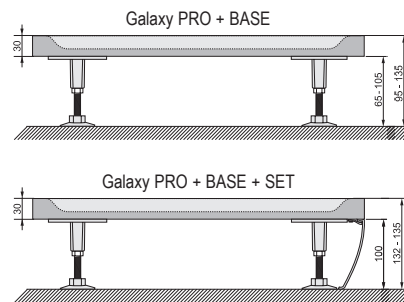

Ceny sú uvedené v EUR.
Doba dodania 14 dní.

Gigant Pro 80x100 10° L

Gigant Pro 90x120 10° L

Prevedenie panelov:

Technický popis

1. Vyrobené zo zmesi dolomitu a živice, tzv. Liaty mramor.

2. Vhodná pre sprchové dvere (kombinácia dverí + pevných stien): ASDP3 (+APSS), SRV2-S + SRV2-S, SDZ3, SDOP (+PSS), BLDP2 (+BLPS), BLRV2K, BLDP4 (+BLPS), PDOP2 (+PPS), BSDPS, BSD3, BSD2, SMSD2 (+SMPS), CRV1 (+CPS), CRV1 (+CRV1), CRV2 (+CPS), CRV2 (+CRV2), CSD2, CSDL2.