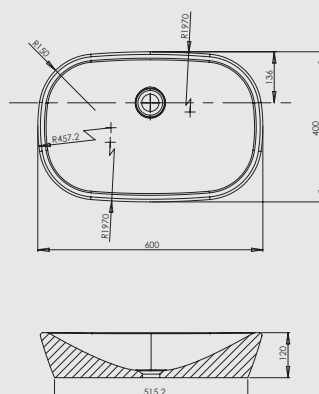

PROFI

KOMPLETNÉ PRODUKTOVÉ INFORMÁCIE 2018

1 2 3 4 5 6 7 8 9 10 11 12 13 14 15 16 17 18 19 20 21

OBSAH KATALÓGU

■ Čo by ste mali vedieť	2
■ Sprchové kúty a dvere	12
Brilliant	12
Walk-In	26
SmartLine	30
Matrix	40
10°	48
Chrome	62
Pivot	78
Blix	88
Supernova	112
■ Vaničky, odtokové žľaby a vpuste	134
■ Sedátka a hydromasážne panely	186
■ Vane	200
■ Vaňové zásteny a dvere	254
■ Umývadlá	280
■ Kúpeľňový nábytok	320
■ Sanitárna keramika a príslušenstvo	360
■ Vodovodné batérie a kúpeľňové doplnky	368
■ Kúpeľňové a čistiace prostriedky	418
■ Príslušenstvo a náhradné diely	420