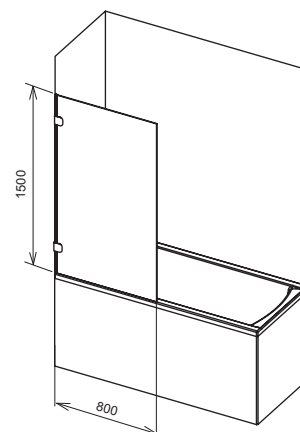

BVS1 - vaňová zástena pevná jednodielna

TYP	ROZMERY (mm)	Obj. číslo	TYP + VÝPLŇ (sklo)	Cena bez DPH	Cena za set bez DPH	Cena s DPH	Cena za set s DPH
BVS1	800 x 1500	7U840A00Z1	BVS1-80 chróm+Transparent	111,67	219,17	134	263
		D01000A070	B SET BVS1 80 chróm	107,50		129	

Doba dodania 14 dní.
Ceny sú uvedené v EUR.

Technický popis

1. Vaňová zástena je dodávaná v zložení: sklenený diel v jednom balení. V druhom diele balení (B-SET) sú kovové časti. **Je nutné objednať obe časti výrobku samostatne (sklá + B SET).**

Voliteľné doplnky

→ 200