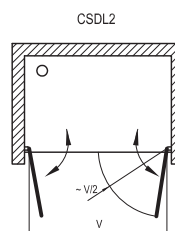

CSDL2 - sprchové dvere dvojdielne

TYP	ROZMERY (mm)	Vstup V (mm)	Obj. číslo	TYP + VÝPLŇ (sklo)	Cena bez DPH	Cena s DPH
CSDL2 - 90	875 - 905 x 1950	720	0QV7C10LZ1	CSDL2-90 white+Transparent	399,17	479
			0QV7CC0LZ1	CSDL2-90 bright alu+Transparent	399,17	479
			0QV7CU0LZ1	CSDL2-90 satin+Transparent	415,83	499
CSDL2 - 100	975 - 1005 x 1950	820	0QVAC10LZ1	CSDL2-100 white+Transparent	415,83	499
			0QVACC0LZ1	CSDL2-100 bright alu+Transparent	415,83	499
			0QVACU0LZ1	CSDL2-100 satin+Transparent	432,50	519
CSDL2 - 110	1075 - 1105 x 1950	920	0QVDC10LZ1	CSDL2-110 white+Transparent	432,50	519
			0QVDC0LZ1	CSDL2-110 bright alu+Transparent	432,50	519
			0QVDCU0LZ1	CSDL2-110 satin+Transparent	449,17	539
CSDL2 - 120	1175 - 1205 x 1950	1020	0QVGC10LZ1	CSDL2-120 white+Transparent	449,17	539
			0QVGCC0LZ1	CSDL2-120 bright alu+Transparent	449,17	539
			0QVVCU0LZ1	CSDL2-120 satin+Transparent	465,83	559

Doba dodania 14 dní.
Ceny sú uvedené v EUR.

Podrobný náčrt nájdete na: www.ravak.sk

Technický popis

1. Výrobok sa montuje do vymurovanej niky kúpeľne na vaničky RAVAK ANGELA, PERSEUS, PERSEUS PRO, PERSEUS PRO FLAT, PERSEUS PRO CHROME, GIGANT, GIGANT PRO, GIGANT PRO FLAT a GIGANT PRO CHROME alebo priamo na podlahu so zabudovaným odtokovým žľabom či podlahovou vpusťou.

Odporúčané súčasti konceptu Chrome

Vaničky → 134	Odtokové žľaby → 178	Sedátka → 186	Batérie → 368	Nábytok → 296