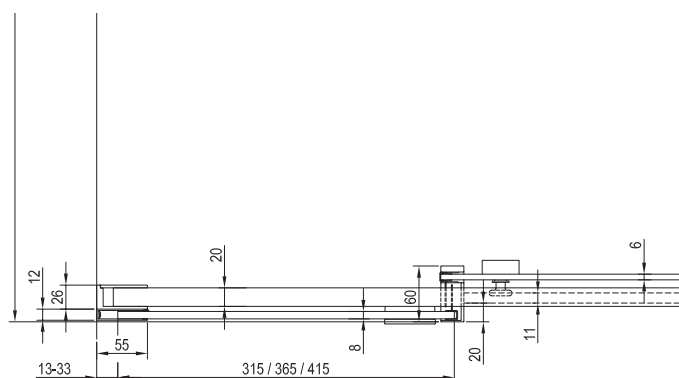

MSRV4 - rohový sprchový kút

TYP	ROZMERY (mm)	Vstup V (mm)	Obj. číslo	TYP + VÝPLŇ (sklo)	Cena bez DPH	Cena s DPH
MSRV4 - 80	785-805x785-805x1950	430	1WV44100Z1	MSRV4-80/80 white+Transparent	665,83	799
			1WV44C00Z1	MSRV4-80/80 bright alu+Transparent	665,83	799
			1WV44U00Z1	MSRV4-80/80 satin+Transparent	665,83	799
MSRV4 - 90	885-905x885-905x1950	500	1WV77100Z1	MSRV4-90/90 white+Transparent	699,17	839
			1WV77C00Z1	MSRV4-90/90 bright alu+Transparent	699,17	839
			1WV77U00Z1	MSRV4-90/90 satin+Transparent	699,17	839
MSRV4 - 100	985-1005x985-1005x1950	570	1WVAA100Z1	MSRV4-100/100 white+Transparent	732,50	879
			1WVAAC00Z1	MSRV4-100/100 bright alu+Transparent	732,50	879
			1WVAAU00Z1	MSRV4-100/100 satin+Transparent	732,50	879

Doba dodania 14 dní.
Ceny sú uvedené v EUR.

Podrobný náčrt nájdete na: www.ravak.sk

Technický popis

1. Výrobok sa montuje do obloženého rohu kúpeľne alebo priamo na podlahu so zabudovaným odtokovým žľabom či podlahovou vpusťou.

Voliteľné doplnky