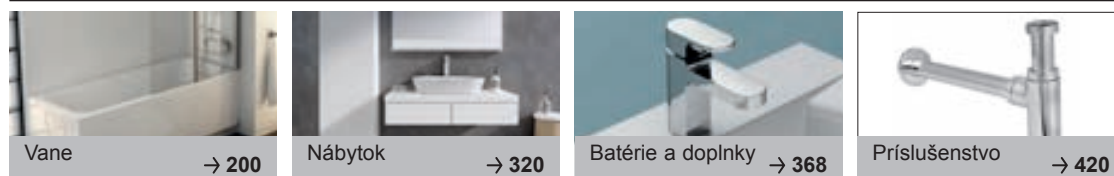

Voliteľné doplnky