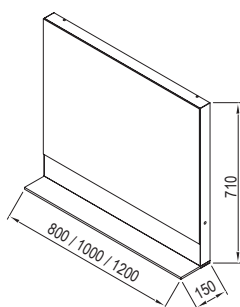

Kúpeľňový nábytok Formy

TYP	ROZMERY (mm)	Obj. číslo	TYP + prevedenie	Cena bez DPH	Cena s DPH
zrkadlo Formy	800 x 155 x 720	X000001044	Zrkadlo Formy 800 biela	230,83	277
		X000001046	Zrkadlo Formy 800 dub	297,50	357
		X000001049	Zrkadlo Formy 800 orech	297,50	357
	1000 x 155 x 720	X000000983	Zrkadlo Formy 1000 biela	264,17	317
		X000001047	Zrkadlo Formy 1000 dub	330,00	396
		X000001050	Zrkadlo Formy 1000 orech	330,00	396
	1200 x 155 x 720	X000001045	Zrkadlo Formy 1200 biela	297,50	357
		X000001048	Zrkadlo Formy 1200 dub	363,33	436
		X000000984	Zrkadlo Formy 1200 orech	363,33	436
SD Formy	800 x 550 x 220	X000001029	SD Formy 800 biela	429,17	515
		X000001032	SD Formy 800 dub	495,83	595
		X000001035	SD Formy 800 orech	495,83	595
	1000 x 550 x 220	X000001030	SD Formy 1000 biela	495,83	595
		X000001033	SD Formy 1000 dub	561,67	674
		X000001036	SD Formy 1000 orech	561,67	674
	1200 x 550 x 220	X000001031	SD Formy 1200 biela	561,67	674
		X000001034	SD Formy 1200 dub	627,50	753
		X000001037	SD Formy 1200 orech	627,50	753
Bočný stĺp Formy L/R	460 x 270 x 1600	X000001038	SB Formy 460 L biela	462,50	555
		X000001039	SB Formy 460 L dub	528,33	634
		X000001040	SB Formy 460 L orech	528,33	634
		X000001041	SB Formy 460 R biela	462,50	555
		X000001042	SB Formy 460 R dub	528,33	634
		X000001043	SB Formy 460 R orech	528,33	634

Doba dodania 14 dní.
Ceny sú uvedené v EUR.

zrkadlo Formy 800/1000/1200