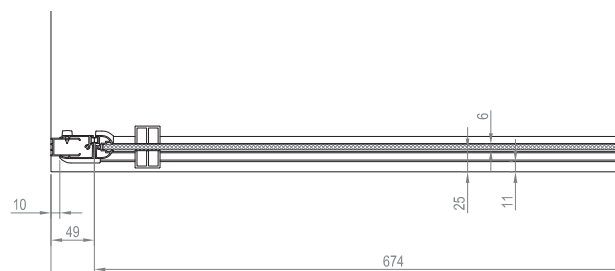

CSD2 - sprchové dvere dvojdielne

TYP	ROZMERY (mm)	Rozmer S (mm)	Vstup V (mm)	Obj. číslo	TYP + VÝPLŇ (sklo)	Cena bez DPH	Cena s DPH
CSD2 - 100	975 - 1005 x 1950	265	655	0QVAC100Z1	CSD2-100 white+Transparent	349,17	419
				0QVACC00Z1	CSD2-100 bright alu+Transparent	349,17	419
				0QVACU00Z1	CSD2-100 satin+Transparent	365,83	439
CSD2 - 110	1075 - 1105 x 1950	365	655	0QVDC100Z1	CSD2-110 white+Transparent	365,83	439
				0QVDC00Z1	CSD2-110 bright alu+Transparent	365,83	439
				0QVDCU00Z1	CSD2-110 satin+Transparent	382,50	459
CSD2 - 120	1175 - 1205 x 1950	465	655	0QVGC100Z1	CSD2-120 white+Transparent	382,50	459
				0QVGC00Z1	CSD2-120 bright alu+Transparent	382,50	459
				0QVVCU00Z1	CSD2-120 satin+Transparent	399,17	479

Doba dodania 14 dní.
Ceny sú uvedené v EUR.

Podrobný náčrt nájdete na: www.ravak.sk