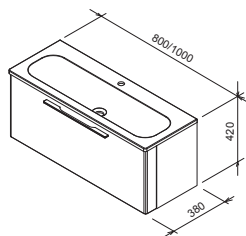

SD Ring 800/1000