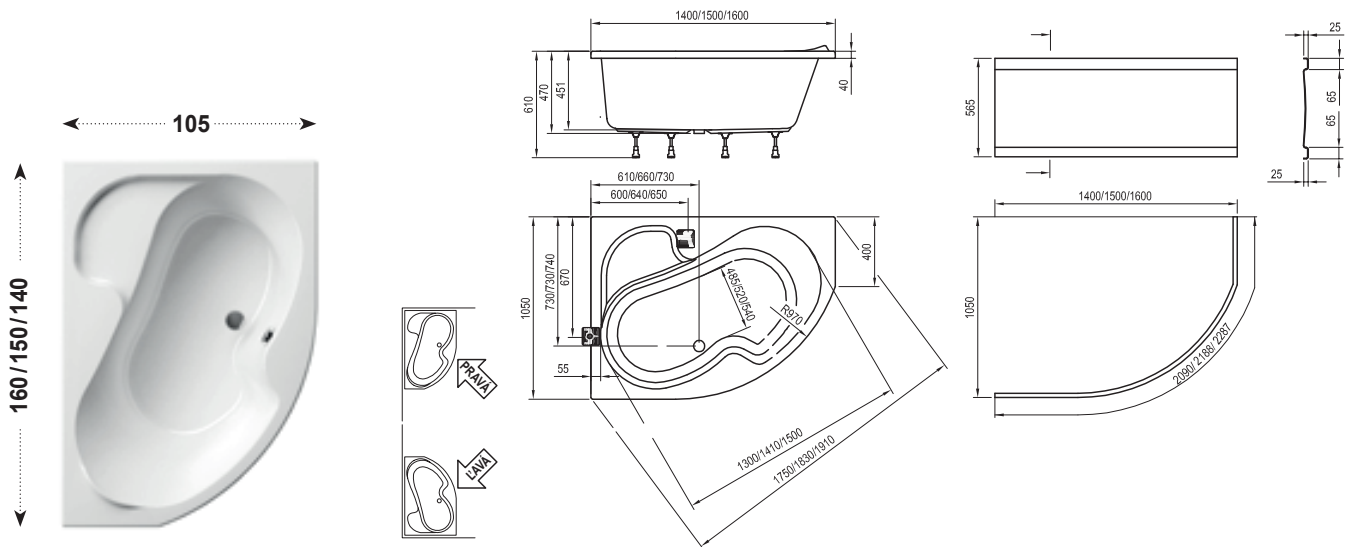

Vaňa Rosa I

TYP	ROZMERY (mm)	Obj. číslo	TYP + prevedenie	Cena bez DPH	Cena s DPH
Rosa I 140 L/R	1400 x 1050	CI01000000	Vaňa ROSA 140x105 L snowwhite	257,50	309
		CV01000000	Vaňa ROSA 140x105 P snowwhite	257,50	309
Rosa I 150 L/R	1500 x 1050	CK01000000	Vaňa ROSA 150x105 L snowwhite	277,50	333
		CJ01000000	Vaňa ROSA 150x105 P snowwhite	277,50	333
Rosa I 160 L/R	1600 x 1050	CM01000000	Vaňa ROSA 160x105 L snowwhite	330,00	396
		CL01000000	Vaňa ROSA 160x105 P snowwhite	330,00	396
Podpora k vani	-	CY55000000	Podpora ROSA univerzálny	29,17	35
Panel Rosa I 140	-	CZH1000A00	Panel A ROSA 140 cm snowwhite	128,33	154
Panel Rosa I 150	-	CZJ1000A00	Panel A ROSA 150 cm snowwhite	131,67	158
Panel Rosa I 160	-	CZL1000A00	Panel A ROSA 160 cm snowwhite	135,00	162
Panelkit Rosa I	-	B23000100N	Panelkit ROSA univerzálny	20,83	25

Doba dodania 14 dní.
Ceny sú uvedené v EUR.