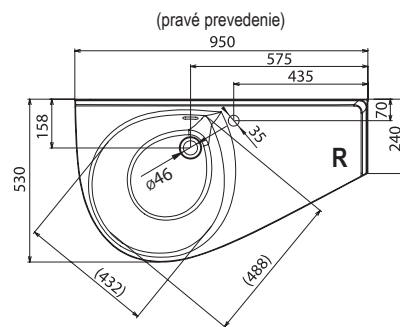

Avocado Comfort (L/R)

Technický popis

1. Vyrobené z liatej zmesi dolomitu a živice, tzv. liaty mramor.
2. Montážna sada (pripojovacie hmoždinky, skrutky atď.) vrátane krytky prepadu sú súčasťou dodávky.

Odporúčané súčasti konceptu Avocado