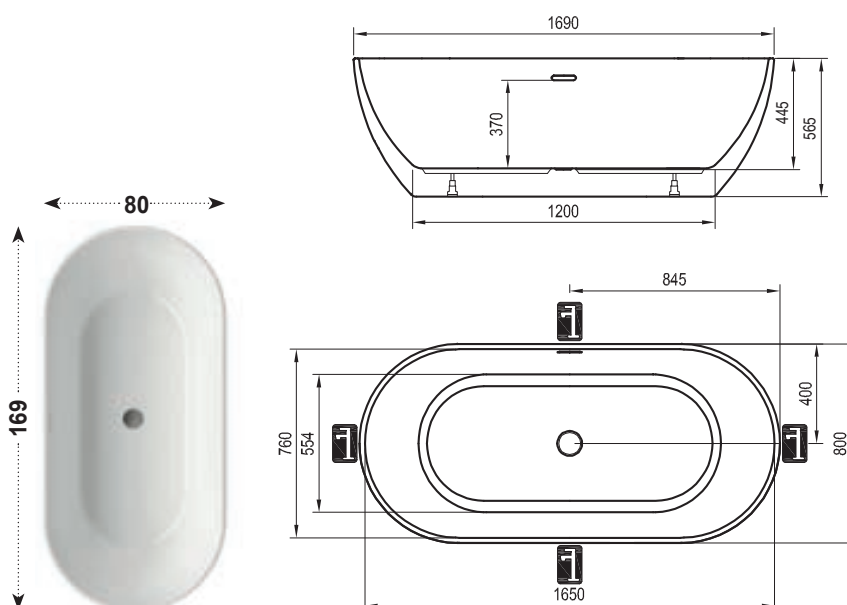

Vaňa Freedom O

TYP	ROZMERY (mm)	Obj. číslo	TYP + prevedenie	Cena bez DPH	Cena s DPH
Freedom O 169	1690 x 800	XC00100020	Vaňa FREEDOM O 1690x800 snowwhite voľne stojaca	1 515,83	1 819
Vaňová batéria do podlahy	-	X070059	FM 080.00 Batéria vaňová do podlahy	590,83	709
		X070101	CR 080.00 Vaňová do podlahy Chrome	660,83	793

Doba dodania 6 týždňov.
Ceny sú uvedené v EUR.

Technický popis

1. Nemožno doplniť vaňovou zástenou.
2. Doplnky: vaňová batéria do podlahy FM 080.00 alebo CR 080.00.
3. Všetok rozvod musí byť vedený podlahou (ako odpadový, tak prírody vody pre podlahovú batériu).
4. Nožičky, prepád, pileta a zápachová uzáverka sú súčasťou balenia.
5. Stavebnú prípravenosť nájdete v montážnom návode na: www.ravak.sk
6. Vystuženie vane: LA = sklolaminát.

Voliteľné doplnky

Umývadlá → 280	Batérie → 368	Príslušenstvo → 420