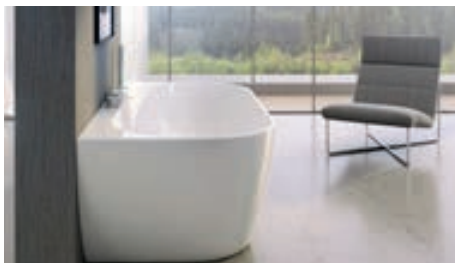

Širší lem pri stene Vám dovolí odložiť si všetko, čo pri kúpaní potrebujete.

Ideálne spojenie

Perfektne prepája prednosti klasických vaní s vaňami solitérnymi.

Stredový odtok

Neruší ani pri kúpaní vo dvojici.

Výhody akrylátu

Akrylátová vaňa je ľahšia na manipuláciu pri usadzovaní do priestoru a voda v nej chladne pomalšie.

260 l

OBJEM

52 kg

HMOTNOSŤ

10

10 ROKOV ZÁRUKA NA VANE