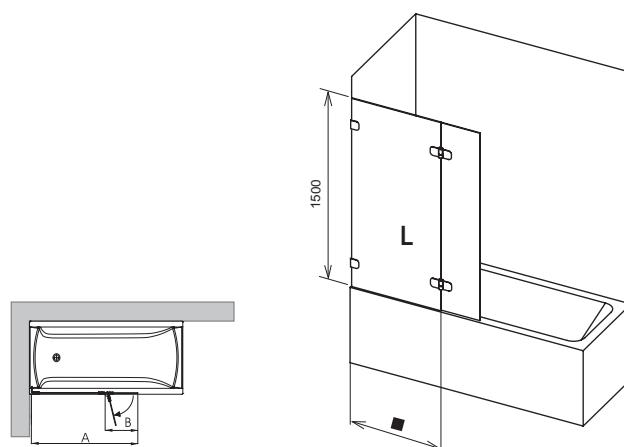

BVS2 - vaňová zástena dvojdielna

TYP	Rozmery v mm			Obj. číslo	TYP + VÝPLŇ (sklo)	Cena bez DPH	Cena za set bez DPH	Cena s DPH	Cena za set s DPH
	„A“	„S“	„B“						
BVS2L, B SET	995-1005	700	300	7ULA0A00Z1	BVS2-100 L chróm+Transparent	174,17	415,00	209	498
				D01000A072	B SET BVS2-L 100 chróm	240,83		289	
BVS2 R, B SET	995-1005	700	300	7UPA0A00Z1	BVS2-100 R chróm+Transparent	174,17	415,00	209	498
				D01000A071	B SET BVS2-R 100 chróm	240,83		289	

Doba dodania 14 dní.
Ceny sú uvedené v EUR.

Technický popis

1. Vaňová zástena je dodávaná v zložení: sklenený diel v jednom balení. V druhom diele balení (B-SET) sú kovové časti. **Je nutné objednať obe časti výrobku samostatne (sklá + B SET).**
2. Pohyblivá časť vaňovej zásteny sa otvára smerom von z vane.

Voliteľné doplnky

→ 200