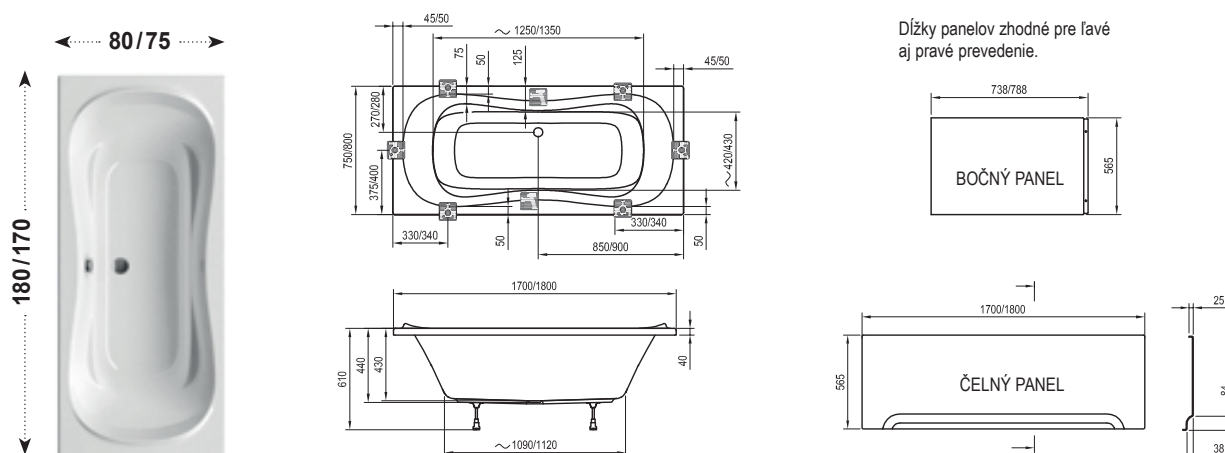

Vaňa Campanula II

TYP	ROZMERY (mm)	Obj. číslo	TYP + prevedenie	Cena bez DPH	Cena s DPH
Campanula II 170	1700 x 750	CA21000000	Vaňa CAMPANULA II 170x75 snowwhite	299,17	359
Campanula II 180	1800 x 800	CB21000000	Vaňa CAMPANULA II 180x80 snowwhite	332,50	399
Podpora k vani	-	CY00030000	Podpora 75 U	24,17	29
		CY00040000	Podpora 80 U	25,83	31
Panel čelný	1700	CZ001V0A00	Panel A čelný U 170 snowwhite	110,00	132
	1800	CZ001Y0A00	Panel A čelný U 180 snowwhite	113,33	136
Panelkit čelný	-	B23600000N	Panelkit čelný U	15,00	18
Panel bočný	-	CZ00130A00	Panel A bočný U 75 snowwhite	67,50	81
		CZ00140A00	Panel A bočný U 80 snowwhite	74,17	89

Doba dodania 14 dní.
Ceny sú uvedené v EUR.