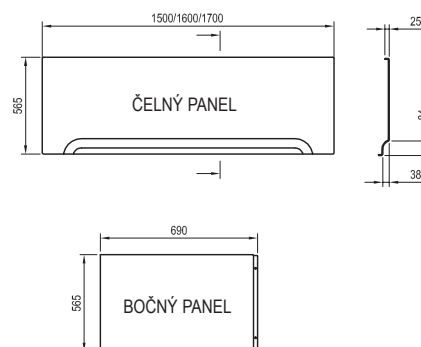

Dĺžky panelov vhodné pre
ľavé aj pravé prevedenie.