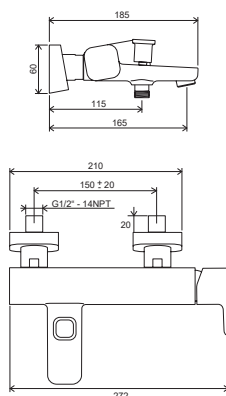

Kúpeľňové batérie 10°

TYP	ROZMERY (mm)	Obj. číslo	TYP + prevedenie	Cena bez DPH	Cena s DPH
Vaňová nástenná batéria	---	X070065	TD 022.00/150 Vaňová nástenná 150 mm	145,00	174
		X070066	TD 032.00/150 Sprchová nástenná 150 mm	131,67	158
Sprchová nástenná batéria	---	X070102	TD 033.00/150 Termostatická sprchová nástenná 10°	188,33	226
		X070068	TD 061.00 Podomietková s prepínačom	118,33	142
Podomietkové batérie	---	X070069	TD 062.00 Podomietková bez prepínača	92,50	111
		X070070	TD 065.00 Podomietková s prepínačom pre R-box	121,67	146
		X070071	TD 066.00 Podomietková bez prepínača pre R-box	99,17	119

Doba dodania 14 dní.
Ceny sú uvedené v EUR.

TD 022.00

TD 033.00

TD 066.00

Technický popis

1. Všetky kúpeľňové batérie 10° majú keramickú kartušu s priemerom 35 mm.
2. Vaňová nástenná batéria 10°: prepínanie vaňa / sprcha.
3. Podomietkové batérie 10° v dvojitém prevedení - označenie TD 061/062 pre priame zabudovanie do steny, TD 065/066 pre použitie s R-boxom RAVAK RB 070.50.
4. Termostatická sprchová batéria TD 033 má keramickú kartušu na reguláciu prietoku a termostatickú kartušu na reguláciu teploty vody. Ovládanie teploty naľavo zabraňuje nadmernému ohrievaniu povrchu batérie CoolFeel.

Odporúčané súčasti konceptu 10°

Sprchové kúty → 12	Vane → 200	Umývadlá → 280	Nábytok → 320	Doplňky → 412