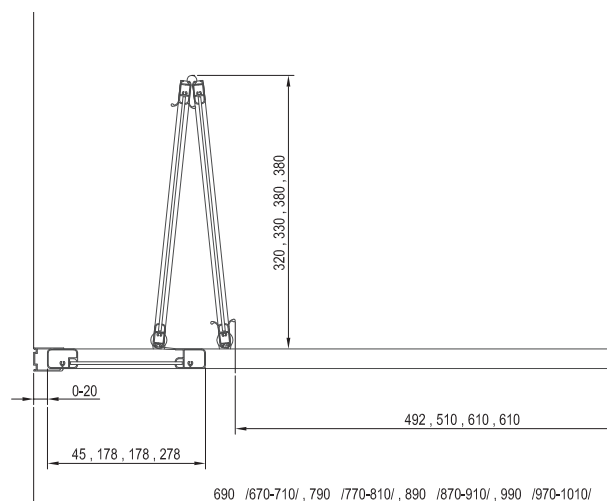

SDZ2 - sprchové dvere zalamovacie dvojdielne

TYP	ROZMERY (mm) - do niky	ROZMERY (mm) + PSS 80	ROZMERY (mm) - + PSS-80 + PSS-80	Vstup V (mm)	Obj. číslo	TYP + VÝPLŇ (umelá hmota, sklo)	Cena bez DPH	Cena s DPH
SDZ2 - 70	670-710 x 1850	670-705 + 770-805	670-705 + 770-805 + 770-805	492	01V1010011	SDZ2-70 white+Pearl	182,50	219
					01V10100Z1	SDZ2-70 white+Transparent	230,83	277
					01V10100ZG	SDZ2-70 white+Grape	230,83	277

Doba dodania 14 dní.
Ceny sú uvedené v EUR.