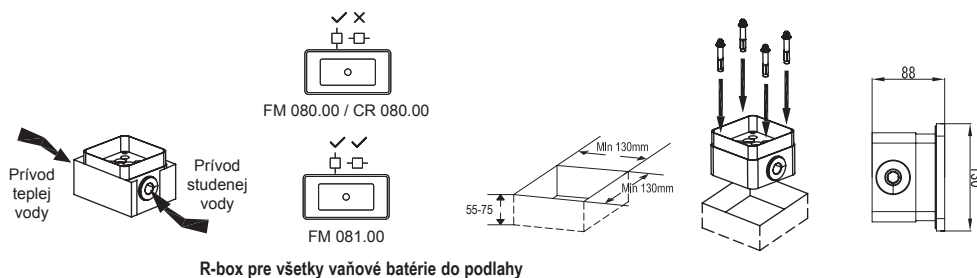

R-box pre všetky vaňové batérie do podlahy

Technický popis

1. Vaňové batérie do podlahy majú celomosadzné telo.
2. Prívod vody G 1/2" musí byť vedený podlahou, u FM 080 a CR 080 zapojenie vody do R-boxu kolmo k vani, u FM 081 zapojenie vody do R-boxu aj rovnobežne.
3. Súčasťou balenia je upevňovací modul do podlahy R-box, hĺbka uloženia 55-75mm vrátane obkladu, rozmery 130 x 130 mm.

Voliteľné doplnky

→ 200