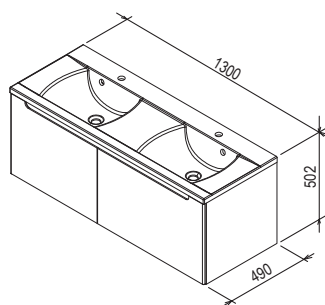

Kúpeľňový nábytok Classic - pod dvojumývadlo

TYP	ROZMERY (mm)	Obj. číslo	TYP + prevedenie	Cena bez DPH	Cena s DPH
Skrinka pod dvojumývadlo SD Classic 1300	1300 x 490 x 470	X00000422	SD 1300 Classic skrinka pod umývadlo biela/biela	507,50	609
		X00000423	SD 1300 Classic skrinka pod umývadlo breza/biela	507,50	609
		X00000943	SD 1300 Classic skrinka pod umývadlo latte/biela	507,50	609
		X00000958	SD 1300 Classic skrinka pod umývadlo cappuccino/biela	507,50	609

Doba dodania 14 dní.
Ceny sú uvedené v EUR.

SD Classic 1300