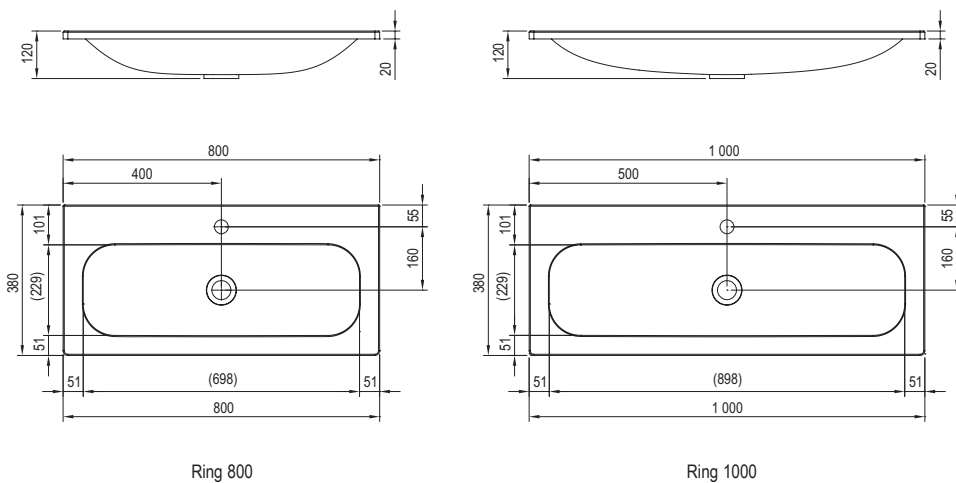

Umývadlo Ring

TYP	ROZMERY (mm)	Obj. číslo	TYP + prevedenie	Cena bez DPH	Cena s DPH
Ring 800	800 x 380	XJK01180000	umývadlo Ring 800 white s otvormi	151,67	182
Ring 1000	1000 x 380	XJK01110000	umývadlo Ring 1000 white s otvormi	165,00	198

Ceny sú uvedené v EUR.
Doba dodania 14 dní.

Ring 800

Ring 1000

Technický popis

1. Vyrobené z liatej zmesi dolomitu a živice, tzv. liaty mramor.
2. Inštalácia umývadla je možná len so skrinkou.
3. Umývadlo nie je vybavené prepadom, preto je nutné použiť pevnú umývadlovú piletu.

Voliteľné doplnky