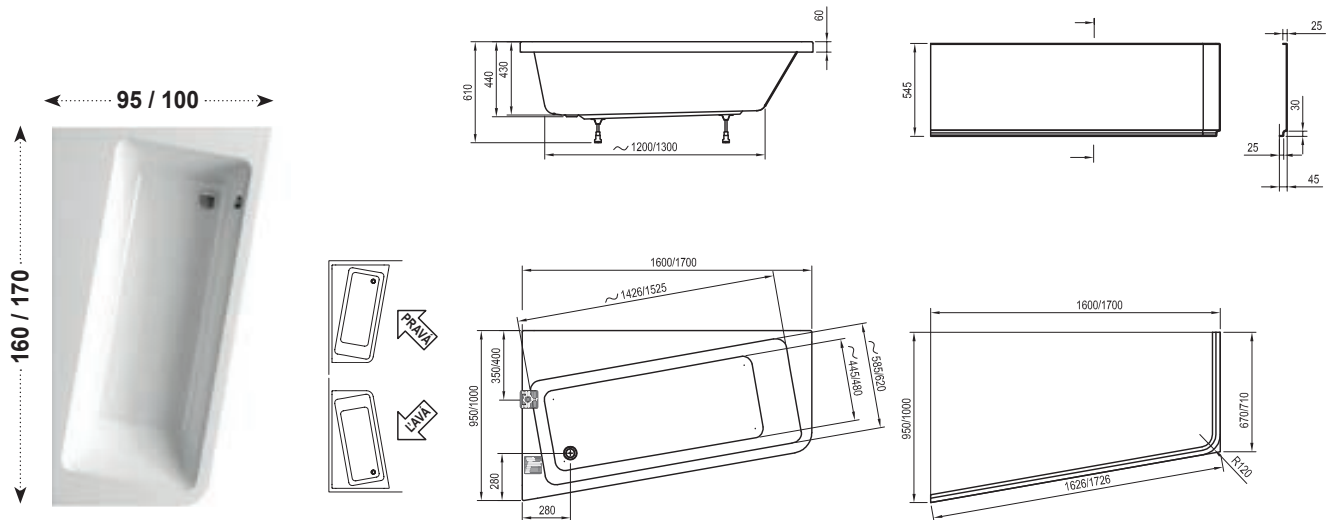

Vaňa 10°

TYP	ROZMERY (mm)	Obj. číslo	TYP + prevedenie	Cena bez DPH	Cena s DPH
10° 160 x 95 L/R	1600 x 950	C831000000	Vaňa 10° 160x95 L snowwhite	363,33	436
		C841000000	Vaňa 10° 160x95 P snowwhite	363,33	436
10° 170 x 100 L/R	1700 x 1000	C811000000	Vaňa 10° 170x100 L snowwhite	396,67	476
		C821000000	Vaňa 10° 170x100 P snowwhite	396,67	476
Podpora k vani	-	CY81000000	Podpora 10°, CHROME asymetrická	29,17	35
Panel čelný 10° L/R	-	CZ83100A00	Panel A čelný 10° 160 L snowwhite	151,67	182
		CZ84100A00	Panel A čelný 10° 160 P snowwhite	151,67	182
		CZ81100A00	Panel A čelný 10° 170 L snowwhite	158,33	190
		CZ82100A00	Panel A čelný 10° 170 P snowwhite	158,33	190
Panelkit čelný 10° L/R	-	B28100000N	Panelkit 10°, CHROME asymetrická	20,83	25

Doba dodania 14 dní.
Ceny sú uvedené v EUR.