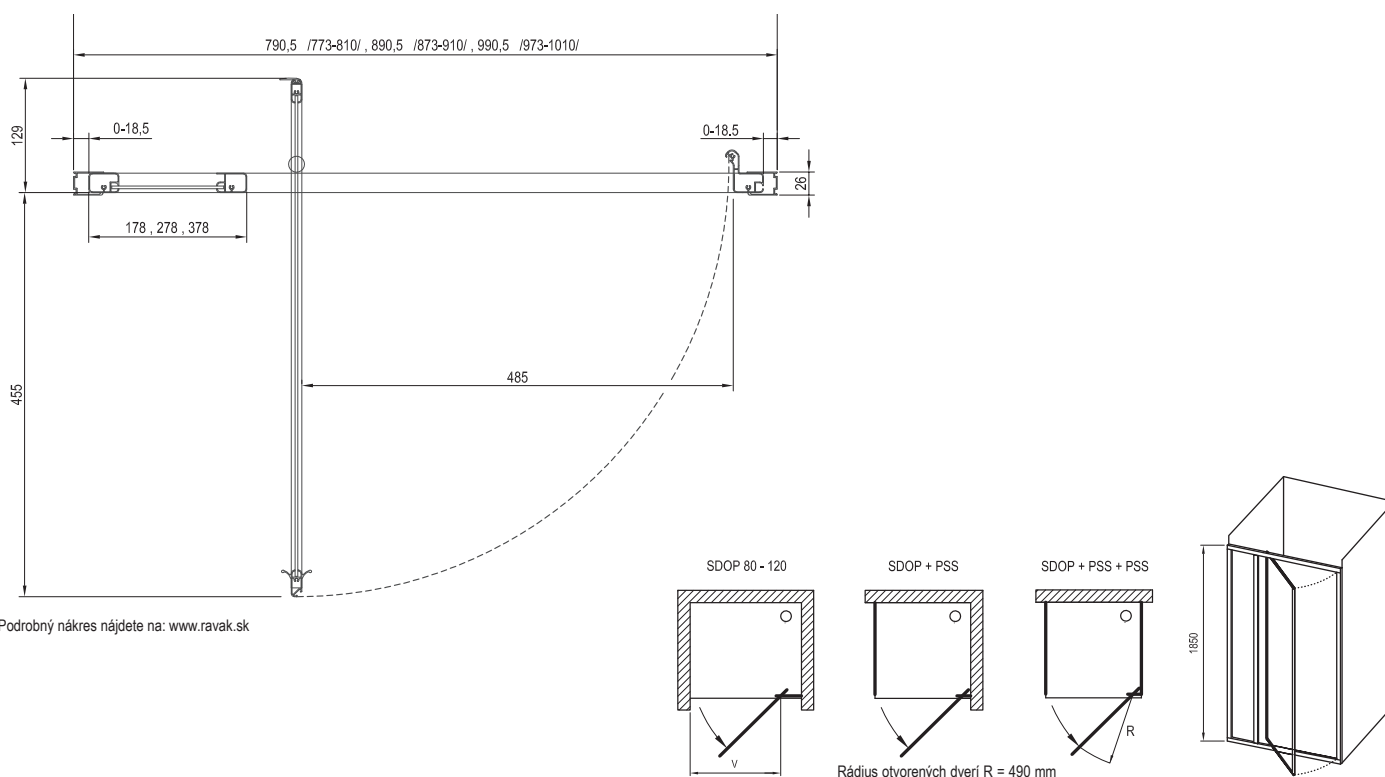

SDOP - sprchové dvere otočné pivotové

TYP	ROZMERY (mm) - do niky	ROZMERY (mm) + PSS	ROZMERY (mm) - + PSS + PSS	Vstup V (mm)	Obj. číslo	TYP + VÝPLŇ (umelá hmota, sklo)	Cena bez DPH	Cena s DPH
SDOP - 80	773-810 x 1850	Pr. SDOP-80 + PSS-80 773-805 + (770-805)	Pr. SDOP-80 + PSS-80 + PSS-80 773-805 + (770-805) + (770-805)	485	03V4010011	SDOP-80 white+Pearl	174,17	209
					03V40100Z1	SDOP-80 white+Transparent	219,17	263
					03V40100ZG	SDOP-80 white+Grape	219,17	263
SDOP - 90	873-910 x 1850	Pr. SDOP-90 + PSS-90 873-905 + (870-905)	Pr. SDOP-90 + PSS-90 + PSS-90 873-905 + (870-905) + (870-905)	485	03V7010011	SDOP-90 white+Pearl	188,33	226
					03V70100Z1	SDOP-90 white+Transparent	232,50	279
					03V70100ZG	SDOP-90 white+Grape	232,50	279
SDOP - 100	973-1010 x 1850	Pr. SDOP-100 + PSS-90 973-1005 + (870-905)	Pr. SDOP-100 + PSS-90 + PSS-90 973-1005 + (870-905) + (870-905)	485	03VA010011 •	SDOP-100 white+Pearl	198,33	238
					03VA0100Z1 •	SDOP-100 white+Transparent	245,83	295
					03VA0100ZG •	SDOP-100 white+Grape	245,83	295

• = doba dodania 6 týždňov.
ostatné = doba dodania 14 dní.
Ceny sú uvedené v EUR.

Podrobný náčrt nájdete na: www.ravak.sk

Technický popis

1. Vstup z pravej alebo ľavej strany otočením kúta pri montáži o 180°.
2. Štandardná výška je 1850 mm..
3. Výrobok sa montuje do vymurovanej niky kúpeľne na vaničky RAVAK ANETA, ANGELA, PERSEUS, GIGANT, PERSEUS PRO, PERSEUS PRO CHROME, GIGANT PRO, PERSEUS PRO FLAT, GIGANT PRO

FLAT, GIGANT PRO CHROME alebo priamo na podlahu so zabudovaným odtokovým žľabom či podlahovou vpusťou.

4. Výrobky v šírke 80-120 cm sú tvorené jedným pevným a jedným otočným dielom. V šírke 700 mm sú tvorené nosným rámom, v ktorom sú na predsadenom závесе otočné

dvere.

5. Možno kombinovať iba s pevnou stenou PSS (zhodná výška): s jednou stenou vytvoríte kút v tvare „L“, s dvoma stenami kút v tvare „U“.
6. Prispôbenie stavebnému otvoru nastavovacími profilmi NPS (pre výšku 1850 mm) - pozri Príslušenstvo.