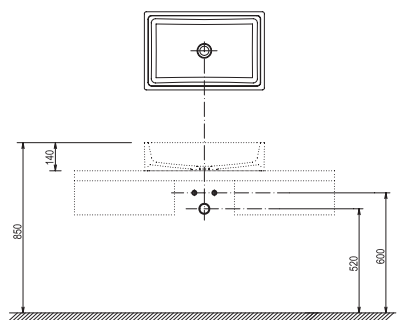

Dosky pod umývadlá

TYP	ROZMERY (mm)	Obj. číslo	TYP + prevedenie	Cena bez DPH	Cena s DPH
Doska L	800 x 550 x 50	X00000830	Doska pod umývadlo L 800 white	265,83	319
		X00000836	Doska pod umývadlo L 800 orech	265,83	319
		X00000833	Doska pod umývadlo L 800 dub	265,83	319
	1000 x 550 x 50	X00000831	Doska pod umývadlo L 1000 white	299,17	359
		X00000837	Doska pod umývadlo L 1000 orech	299,17	359
		X00000834	Doska pod umývadlo L 1000 dub	299,17	359
	1200 x 550 x 50	X00000832	Doska pod umývadlo L 1200 white	332,50	399
		X00000838	Doska pod umývadlo L 1200 orech	332,50	399
		X00000835	Doska pod umývadlo L 1200 dub	332,50	399
Doska I	800 x 550 x 70	X00000839	Doska pod umývadlo I 800 white	182,50	219
		X00000845	Doska pod umývadlo I 800 orech	182,50	219
		X00000842	Doska pod umývadlo I 800 dub	182,50	219
	1000 x 550 x 70	X00000840	Doska pod umývadlo I 1000 white	215,83	259
		X00000846	Doska pod umývadlo I 1000 orech	215,83	259
		X00000843	Doska pod umývadlo I 1000 dub	215,83	259
	1200 x 550 x 70	X00000841	Doska pod umývadlo I 1200 white	249,17	299
		X00000847	Doska pod umývadlo I 1200 orech	249,17	299
		X00000844	Doska pod umývadlo I 1200 dub	249,17	299

Doba dodania 14 dní.
Ceny sú uvedené v EUR.

Formy

Technický popis

1. Ide o impregnovanú dosku MDF v troch farebných a materiálových prevedeniach - lak biela lesk, dyha orech a dyha dub.
2. **Doska L:** Upevňuje sa na stenu pomocou špeciálnych skrytých konzol, ktoré sú súčasťou balenia, predvŕtaný otvor podľa tvaru umývadla.
3. **Doska I:** Upevňuje sa na stenu pomocou klasických konzol, ktoré sú súčasťou balenia, otvor nie je predvŕtaný a to umožňuje umiestniť umývadlo podľa vlastnej potreby.

Voliteľné doplnky