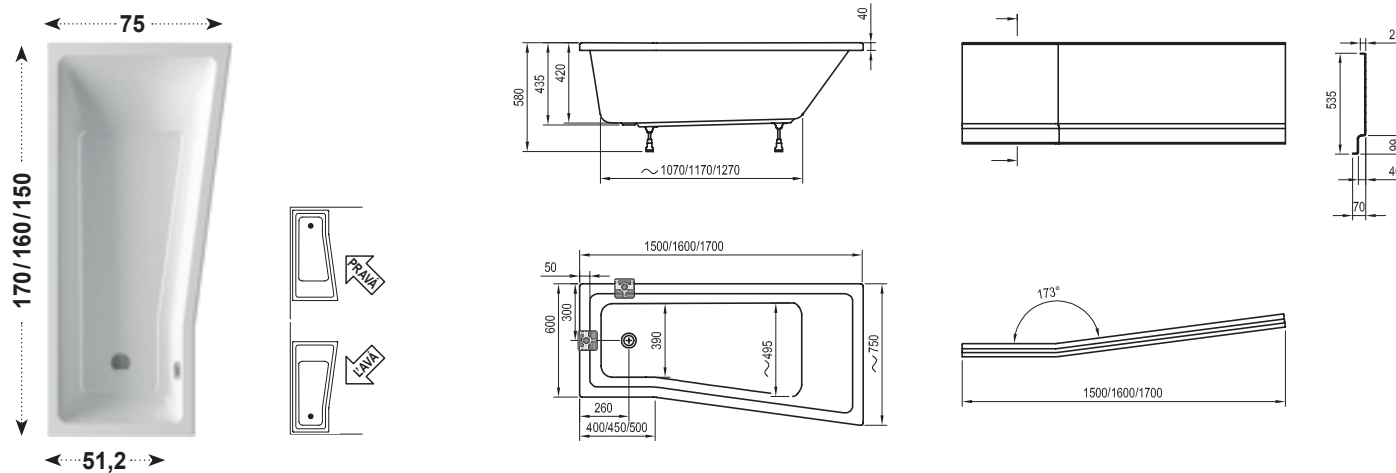

Vaňa BeHappy II

TYP	ROZMERY (mm)	Obj. číslo	TYP + prevedenie	Cena bez DPH	Cena s DPH
BeHappy II 150 L/R	1500 x 750	C981000000	Vaňa BE HAPPY II 150x75 L snowwhite	270,83	325
		C991000000	Vaňa BE HAPPY II 150x75 R snowwhite	270,83	325
BeHappy II 160 L/R	1600 x 750	C961000000	Vaňa BE HAPPY II 160x75 L snowwhite	280,83	337
		C971000000	Vaňa BE HAPPY II 160x75 R snowwhite	280,83	337
BeHappy II 170 L/R	1700 x 750	C941000000	Vaňa BE HAPPY II 170x75 L snowwhite	290,83	349
		C951000000	Vaňa BE HAPPY II 170x75 R snowwhite	290,83	349
Podpora k vani	-	CY12000000	Podpora BE HAPPY	25,83	31
Panel BeHappy II 150 L/R	-	CZ98100A00	Panel A čelný BE HAPPY II 150 L snowwhite	118,33	142
		CZ99100A00	Panel A čelný BE HAPPY II 150 R snowwhite	118,33	142
Panel BeHappy II 160 L/R	-	CZ96100A00	Panel A čelný BE HAPPY II 160 L snowwhite	121,67	146
		CZ97100A00	Panel A čelný BE HAPPY II 160 R snowwhite	121,67	146
Panel BeHappy II 170 L/R	-	CZ94100A00	Panel A čelný BE HAPPY II 170 L snowwhite	125,00	150
		CZ95100A00	Panel A čelný BE HAPPY II 170 R snowwhite	125,00	150
Panelkit BeHappy	-	B28100000N	Panelkit 10°, CHROME asymetrická	20,83	25

Doba dodania 14 dní.
Ceny sú uvedené v EUR.