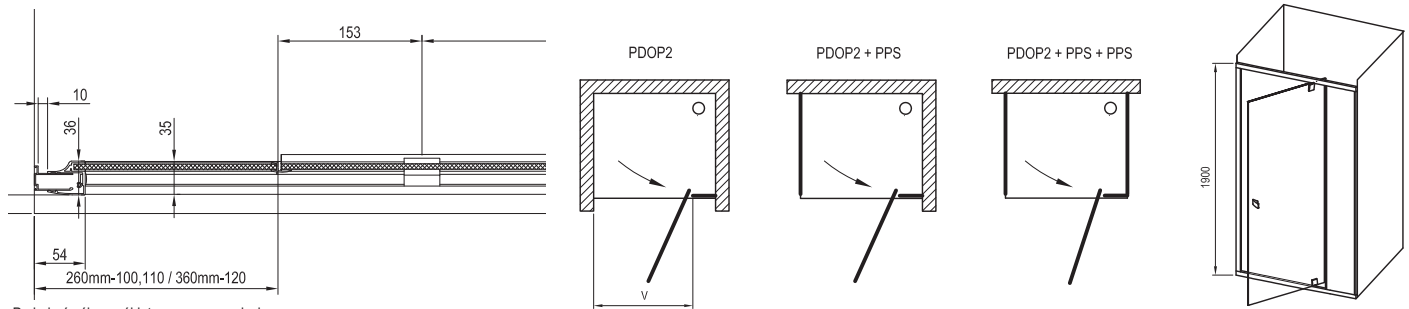

● = doba dodania 6 týždňov.
ostatné = doba dodania 14 dní.
Ceny sú uvedené v EUR.

Pivot - nastavovacie profily

TYP	ROZMERY (mm)	Obj. číslo	TYP + prevedenie	Poznámka	Cena bez DPH	Cena s DPH
	Výška 1900	E778801119000	PNPS white	Nastavovací profil sprchový (výška 1900 mm) - použitím jedného kusu rozšírieme výrobok o 20 mm. Lakovaný silnostenný hliník.	10,83	13
		E778801U19000	PNPS satin	Nastavovací profil sprchový (výška 1900 mm) - použitím jedného kusu rozšírieme výrobok o 20 mm. Eloxovaný silnostenný hliník.	12,50	15

Podrobný náčrt nájdete na: www.ravak.sk

Technický popis

1. Výrobok sa montuje do obloženej niky alebo rohu kúpeľne (vr. PPS) na vaničky RAVAK PERSEUS, PERSEUS PRO, GIGANT, GIGANT PRO, PERSEUS PRO FLAT, PERSEUS PRO CHROME, GIGANT PRO FLAT, GIGANT PRO

1. CHROME alebo priamo na podlahu so zabudovaným odtokovým žľabom či podlahovou vpusťou.
2. Prispôsobenie stavebnému otvoru nastavovacími profilmi PNPS pozrite Príslušenstvo.

Voliteľné doplnky

Vaničky → 134	Odtokové žľaby → 178	Sedátka → 186	Batérie → 368	Príslušenstvo → 420