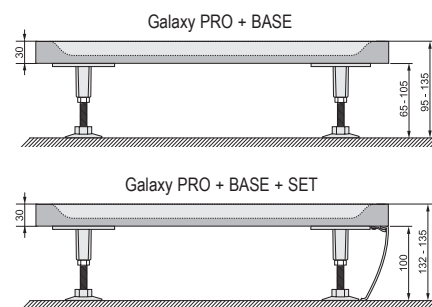

Sprchové vaničky Galaxy Pro

TYP	ROZMERY (mm)	Obj. číslo	TYP + prevedenie	Cena bez DPH	Cena s DPH
Elipso Pro 80	800 x 800	XA234401010	Vanička ELIPSO PRO-80 white	195,00	234
Elipso Pro 80 SET	–	XA934001010	Panel ELIPSO PRO-80 SET white	42,50	51
Elipso Pro 90	900 x 900	XA237701010	Vanička ELIPSO PRO-90 white	210,83	253
Elipso Pro 90 SET	–	XA937001010	Panel ELIPSO PRO-90 SET white	49,17	59
Elipso Pro 100	1000 x 1000	XA23AA01010	Vanička ELIPSO PRO-100 white	260,83	313
Elipso Pro 100 SET	–	XA93A001010	Panel ELIPSO PRO-100 SET white	55,83	67
Univerzálna montážna sada k vaničkám	–	A000000004	Univerzálna montážna sada pre sprchové vaničky	13,33	16
Base Galaxy Pro	–	XB2J000000N	Base GALAXY PRO	15,83	19

Ceny sú uvedené v EUR.
Doba dodania 14 dní.