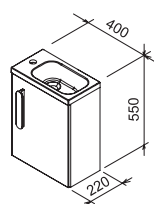

Kúpeľňový nábytok Chrome – pod liate umývadielko

TYP	ROZMERY (mm)	Obj. číslo	TYP + prevedenie	Cena bez DPH	Cena s DPH
Skrinka pod umývadielko Chrome	400 x 220 x 500	X00000538	SD 400 Chrome korpus skrinky pod umývadlo biela	82,50	99
		X00000965	SD 400 Chrome korpus skrinky pod umývadlo cappuccino	82,50	99
Dvierka ku skrinke Chrome	-	X00000540	SD 400 dvierka Chrome L biela	18,33	22
		X00000541	SD 400 dvierka Chrome R biela	18,33	22

Doba dodania 14 dní.
Ceny sú uvedené v EUR.

SD 400 Chrome