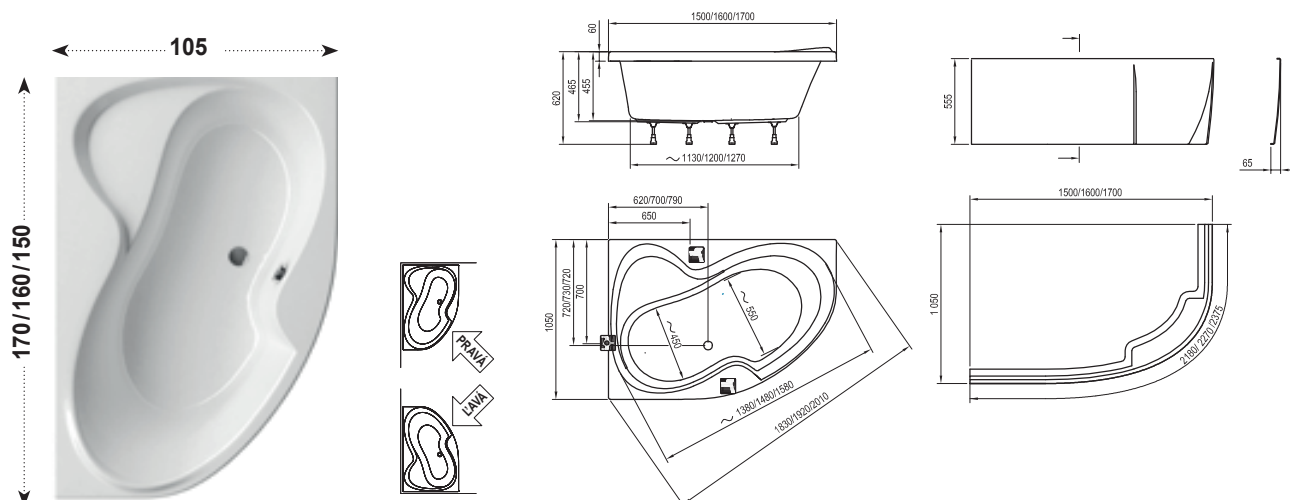

Vaňa Rosa II

TYP	ROZMERY (mm)	Obj. číslo	TYP + prevedenie	Cena bez DPH	Cena s DPH
Rosa II 150 L/R	1500 x 1050	CK21000000	Vaňa ROSA II 150x105 L snowwhite	365,83	439
		CJ21000000	Vaňa ROSA II 150x105 P snowwhite	365,83	439
Rosa II 160 L/R	1600 x 1050	CM21000000	Vaňa ROSA II 160x105 L snowwhite	386,67	464
		CL21000000	Vaňa ROSA II 160x105 P snowwhite	386,67	464
Rosa II 170 L/R	1700 x 1050	C221000000	Vaňa ROSA II 170x105 L snowwhite	424,17	509
		C421000000	Vaňa ROSA II 170x105 P snowwhite	424,17	509
Podpora k vani	-	CY55000000	Podpora ROSA univerzálny	29,17	35
Panel Rosa II 150 L/R	-	CZK1200A00	Panel A ROSA II L 150 cm snowwhite	135,00	162
		CZJ1200A00	Panel A ROSA II P 150 cm snowwhite	135,00	162
Panel Rosa II 160 L/R	-	CZM1200A00	Panel A ROSA II L 160 cm snowwhite	138,33	166
		CZL1200A00	Panel A ROSA II P 160 cm snowwhite	138,33	166
Panel Rosa II 170 L/R	-	CZ21200A00	Panel A ROSA II L 170 cm snowwhite	141,67	170
		CZ41200A00	Panel A ROSA II P 170 cm snowwhite	141,67	170
Panelkit Rosa II	-	B23000100N	Panelkit ROSA univerzálny	20,83	25

Doba dodania 14 dní.
Ceny sú uvedené v EUR.

Technický popis

1. Vaňu je možné doplniť vaňovou zástenou VSK2 alebo CVSK1.
2. Doplnky: čelný panel, vaňový odtokový komplet, madlo.
3. Vystuženie vane: LA = sklolaminát.

Odporúčané súčasti konceptu Rosa

Vaňové zásteny → 254	Umývadlá → 280	Batérie → 368	Nábytok → 320	Príslušenstvo → 420