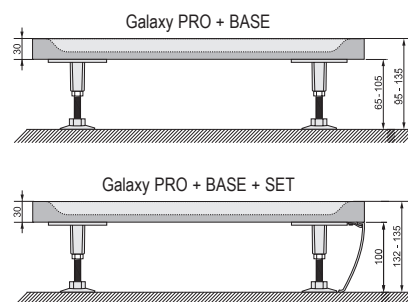

Sprchové vaničky Galaxy Pro Flat

TYP	ROZMERY (mm)	Obj. číslo	TYP + prevedenie	Cena bez DPH	Cena s DPH
Gigant Pro 100 x 80 Flat	1000 x 800	XA03A411010	Vanička GIGANT PRO 100x80 Flat white	190,00	228
Gigant Pro 100 x 80 SET	-	XA83AL01010	Panel GIGANT PRO 100x80 SET L white	49,17	59
		XA83AP01010	Panel GIGANT PRO 100x80 SET P white	49,17	59
Gigant Pro 120 x 80 Flat	1200 x 800	XA03G411010	Vanička GIGANT PRO 120x80 Flat white	247,50	297
Gigant Pro 120 x 80 SET	-	XA83GL01010	Panel GIGANT PRO 120x80 SET L white	55,83	67
		XA83GP01010	Panel GIGANT PRO 120x80 SET P white	55,83	67
Gigant Pro 120 x 90 Flat	1200 x 900	XA03G711010	Vanička GIGANT PRO 120x90 Flat white	269,17	323
Gigant Pro 120 x 90 SET	-	XA83GL71010	Panel GIGANT PRO 120x90 SET L white	59,17	71
		XA83GP71010	Panel GIGANT PRO 120x90 SET P white	59,17	71
Base Galaxy Pro	-	XB2J000000N	Base GALAXY PRO	15,83	19
Univerzálna montážna sada k vaničkám	-	A000000004	Univerzálna montážna sada pre sprchové vaničky	13,33	16

Ceny sú uvedené v EUR.
Doba dodania 14 dní.

Prevedenie panelov:

Technický popis

1. Vyrobené zo zmesi dolomitu a živice, tzv. Liaty mramor.

2. Vhodná pre sprchové dvere (kombinácia dverí + pevných stien):
ASDP3 (+APSS), SRV2-S+ SRV2-S,
SDZ3, SDOP (+PSS), BLDP2 (+BLPS),
BLDP4(+BLPS), BLRV2K,
PDOP2 (+PPS), BSDPS, BSD3, BSD2,
SMSD2 (+SMPS),
CRV1 (+CPS /+CRV1), CRV2 (+CPS /
+ CRV2), CSD2, CSDL2, CSD1.

Voliteľné doplnky