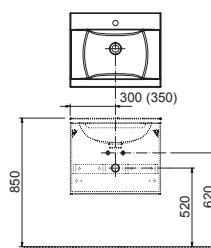

SD Classic II 600 (700)