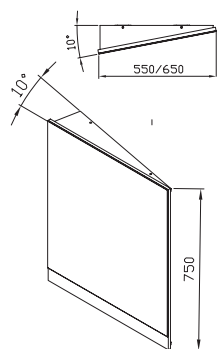

Kúpeľňový nábytok 10° pod rohové umývadlá

TYP	ROZMERY (mm)	Obj. číslo	TYP + prevedenie	Cena bez DPH	Cena s DPH	
Skrinka pod rohové umývadlá 10°	550 x 485 x 450	X00000739	SD 10° 550 L biela	185,00	222	
		X00000740	SD 10° 550 L sivá	185,00	222	
		X00000741	SD 10° 550 L tmavý orech	185,00	222	
		X00000742	SD 10° 550 R biela	185,00	222	
		X00000743	SD 10° 550 R sivá	185,00	222	
		X00000744	SD 10° 550 R tmavý orech	185,00	222	
	650 x 535 x 450	X00000745	SD 10° 650 L biela	201,67	242	
		X00000746	SD 10° 650 L sivá	201,67	242	
		X00000747	SD 10° 650 L tmavý orech	201,67	242	
		X00000748	SD 10° 650 R biela	201,67	242	
		X00000749	SD 10° 650 R sivá	201,67	242	
		X00000750	SD 10° 650 R tmavý orech	201,67	242	
	zrkadlo 10° rohové	550 x 150 x 750	X000001070	Zrkadlo 10° 550 L biela	115,00	138
			X000001073	Zrkadlo 10° 550 R biela	115,00	138
X000001071			Zrkadlo 10° 550 L sivá	115,00	138	
X000001074			Zrkadlo 10° 550 R sivá	115,00	138	
X000001072			Zrkadlo 10° 550 L tmavý orech	115,00	138	
X000001075			Zrkadlo 10° 550 R tmavý orech	115,00	138	
650 x 150 x 750		X000001076	Zrkadlo 10° 650 L biela	121,67	146	
		X000001079	Zrkadlo 10° 650 R biela	121,67	146	
		X000001077	Zrkadlo 10° 650 L sivá	121,67	146	
		X000001080	Zrkadlo 10° 650 R sivá	121,67	146	
		X000001078	Zrkadlo 10° 650 L tmavý orech	121,67	146	
		X000001081	Zrkadlo 10° 650 R tmavý orech	121,67	146	

Doba dodania 14 dní.
Ceny sú uvedené v EUR.

zrkadlo 10° rohové