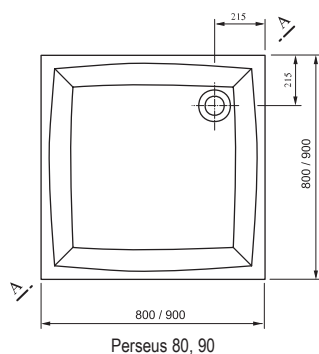

Ceny sú uvedené v EUR.
Doba dodania 14 dní.