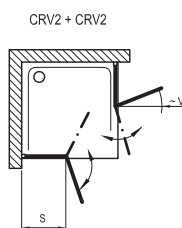

CRV2 + CRV2 – sprchový kút rohový štvordielny

TYP	ROZMERY (mm)	Rozmer S (mm)	Vstup V (mm)	Obj. číslo	TYP + VÝPLŇ (sklo)	Cena bez DPH	Cena s DPH
CRV2 - 80	780 - 800 x 1950	295	460	1QV40100Z1	CRV2-80 white+Transparent	299,17	359
				1QV40C00Z1	CRV2-80 bright alu+Transparent	299,17	359
				1QV40U00Z1	CRV2-80 satin+Transparent	315,83	379
CRV2 - 90	880 - 900 x 1950	395	460	1QV70100Z1	CRV2-90 white+Transparent	315,83	379
				1QV70C00Z1	CRV2-90 bright alu+Transparent	315,83	379
				1QV70U00Z1	CRV2-90 satin+Transparent	332,50	399
CRV2 - 100	980 - 1000 x 1950	495	460	1QVA0100Z1	CRV2-100 white+Transparent	332,50	399
				1QVA0C00Z1	CRV2-100 bright alu+Transparent	332,50	399
				1QVA0U00Z1	CRV2-100 satin+Transparent	349,17	419
CRV2 - 110	1080 - 1100 x 1950	495	560	1QVD0100Z1	CRV2-110 white+Transparent	349,17	419
				1QVD0C00Z1	CRV2-110 bright alu+Transparent	349,17	419
				1QVD0U00Z1	CRV2-110 satin+Transparent	365,83	439
CRV2 - 120	1180 - 1200 x 1950	595	560	1QVG0100Z1	CRV2-120 white+Transparent	365,83	439
				1QVG0C00Z1	CRV2-120 bright alu+Transparent	365,83	439
				1QVG0U00Z1	CRV2-120 satin+Transparent	382,50	459

V: Vstup pre kombináciu dverí s pevnou stenou.

Doba dodania 14 dní.

Ceny sú uvedené v EUR.

Podrobný náčrt nájdete na: www.ravak.sk

Technický popis

1. Jeden výrobok CRV2 tvoria polovicu rohového kúta. Pre vytvorenie rohového kúta je nutné objednať 2 x CRV2.

2. Výrobok sa montuje do obloženého rohu kúpeľne na vaničky RAVAK ANGELA, PERSEUS, PERSEUS PRO, PERSEUS PRO CHROME, GIGANT PRO, PERSEUS PRO FLAT, GIGANT, GIGANT PRO FLAT, GIGANT PRO CHROME alebo priamo na podlahu so zabudovaným

odtokovým žľabom či podlahovou vpusťou.

3. Súčasťou výrobku sú 2 kovové držiaky.

Odporúčané súčasti konceptu Chrome