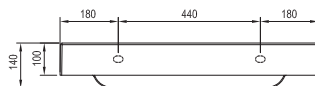

Natural 800