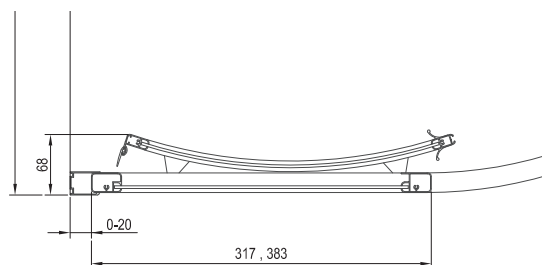

SKCP4 - sprchový kút štvrt'kruhový posuvný štvordielny

TYP	ROZMERY (mm)	ROZMERY (mm) + PSS	Vstup V (mm)	Obj. číslo	TYP + VÝPLŇ (umelá hmota, sklo)	Cena bez DPH	Cena s DPH
SKCP4 - 80	775-795 x 775-795 x 1850	775-795 x 775-795 + 770-805	500	3114010011	SKCP4-80 white+Pearl	307,50	369
				31140100Z1	SKCP4-80 white+Transparent	415,83	499
				31140100ZG	SKCP4-80 white+Grape	415,83	499
				31140U0011	SKCP4-80 satin+Pearl	307,50	369
				31140U00Z1	SKCP4-80 satin+Transparent	415,83	499
				31140U00ZG	SKCP4-80 satin+Grape	415,83	499
SKCP4 - 90	875-895 x 875-895 x 1850	875-895 x 875-895 + 870-905	550	3117010011	SKCP4-90 white+Pearl	324,17	389
				31170100Z1	SKCP4-90 white+Transparent	429,17	515
				31170100ZG	SKCP4-90 white+Grape	429,17	515
				31170U0011	SKCP4-90 satin+Pearl	324,17	389
				31170U00Z1	SKCP4-90 satin+Transparent	429,17	515
				31170U00ZG	SKCP4-90 satin+Grape	429,17	515

Doba dodania 14 dní.
Ceny sú uvedené v EUR.

Podrobný náčrt nájdete na: www.ravak.sk