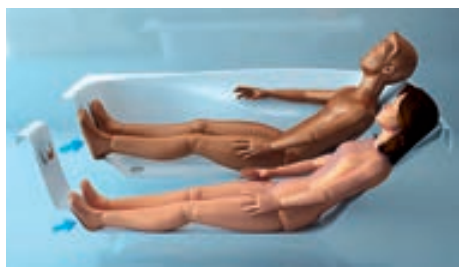

Odporúčané súčasti konceptu Formy

XXL

Obdĺžniková vaňa

Pohodlná pre malé i veľké

Pre zapretie menšej postavy

**Dizajn
Storz**

Originálny dizajn z dielne automobilových návrhárov Design Storz.

**Ergonomický
čelný panel**