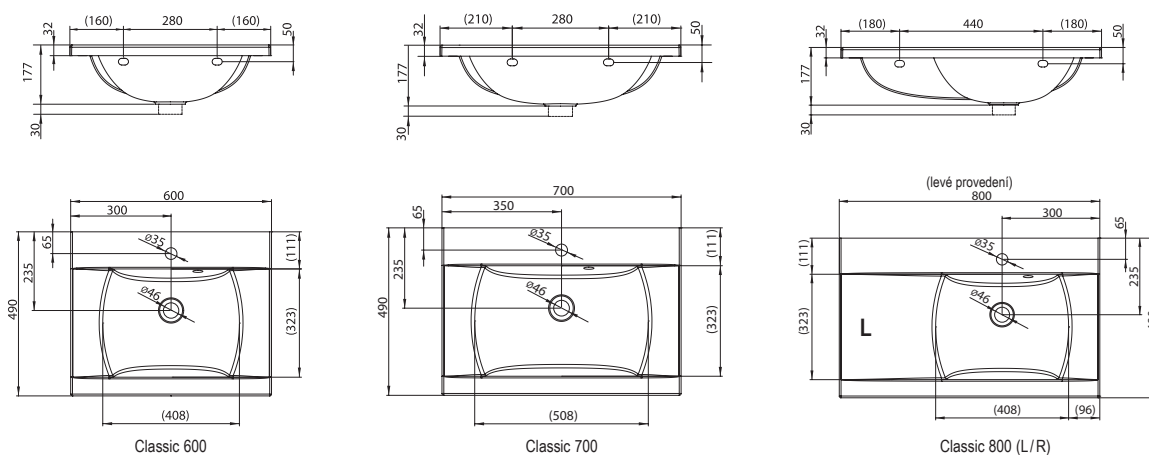

Umývadlá Classic

TYP	ROZMERY (mm)	Obj. číslo	TYP + prevedenie	Cena bez DPH	Cena s DPH
Classic 600	600 x 490	XJD01160000	umývadlo Classic 600 white s otvormi	165,83	199
Classic 700	700 x 490	XJD01170000	umývadlo Classic 700 white s otvormi	190,00	228
Classic 800 L/R	800 x 490	XJDL1180000	umývadlo Classic 800 L white s otvormi	206,67	248
		XJDP1180000	umývadlo Classic 800 R white s otvormi	206,67	248

Ceny sú uvedené v EUR.
Doba dodania 14 dní.

Technický popis

1. Vyrobené z liatej zmesi dolomitu a živice, tzv. liaty mramor.
2. Umývadlá Classic možno doplniť skrinkou pod umývadlo Classic alebo inštalovať na stenu.
3. Montážna sada (pripojovacie hmoždinky, skrutky atď.) vrátane krytky prepadu sú súčasťou dodávky.

Odporúčané súčasti konceptu Classic