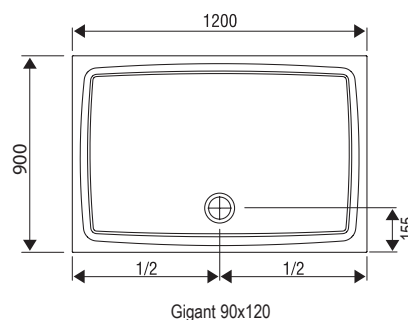

Sprchové vaničky Galaxy

TYP	ROZMERY (mm)	Obj. číslo	TYP + prevedenie	Cena bez DPH	Cena s DPH
Gigant 100	1000 x 800	XA01A401210	Vanička GIGANT LA 100x80 white	165,00	198
Gigant 120	1200 x 900	XA01G701210	Vanička GIGANT LA 120x90 white	230,83	277
Univerzálna montážna sada k vaničkám	–	A000000004	Univerzálna montážna sada pre sprchové vaničky	13,33	16
Univerzálny Base 650	(pre vaničky 90)	B2F0000002	UNIVERZÁLNE Base 650 pre vaničky LA-90	27,50	33
Univerzálny Base 750	(pre vaničky 100)	B2F0000003	UNIVERZÁLNE Base 750 pre vaničky LA-100	29,17	35

Ceny sú uvedené v EUR.
Doba dodania 14 dní.

Technický popis

1. Vyrobené z ABS / PMMA - sendvič akrylátu a ABS.
2. LA - vaničky bez panelu na inštaláciu na nožičky (Base) alebo k zapustenie.
3. Vhodná pre sprchové dvere (kombinácia dverí + pevných stien): ASDP3 (+APSS), SRV2-S+ SRV2-S, SDZ3, SDOP (+PSS), BLDP2 (+BLPS), BLDP4(+BLPS), BLRV2K, PDOP2 (+PPS), BSDPS, BSD3, BSD2, SMSD2 (+SMPS), CRV1 (+CPS / +CRV1), CRV2 (+CPS / + CRV2), CSD2, CSDL2, CSD1.

Voliteľné doplnky