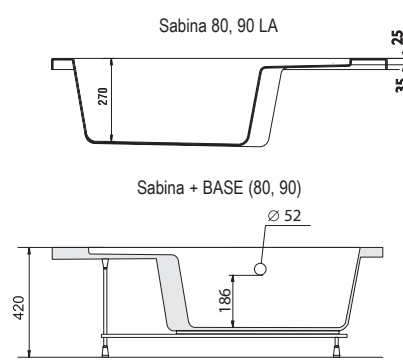

Technický popis

1. Vyrobené z ABS / PMMA - sendvič akrylátu a ABS.
2. LA - vanička bez panela na inštaláciu na nožičky (Base) alebo k zapusteniu, podmurovaniu a obloženiu.
3. Odporúčame použiť sifón RAVAK Sabina.
4. Vhodná pre sprchové kúty SKCP4-Sabina, BLCP4-Sabina.

Voliteľné doplnky