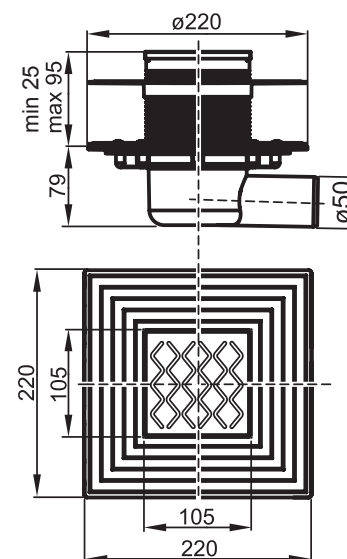

SN501 - podlahová vpusť

TYP	ROZMERY (mm)	Obj. číslo	TYP + prevedenie	Cena bez DPH	Cena s DPH
-	105 x 105/50	X01435	Podlahová vpusť SN501 105x105/50 - nerez	25,83	31
-	-	X01572	Samolepiaca hydroizolácia vpuste 300x300	11,67	14

Ceny sú uvedené v EUR.
Doba dodania 14 dní.