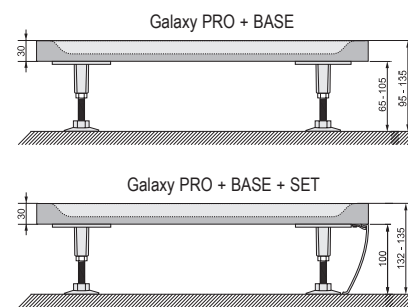

Sprchová vanička Galaxy Pro Chrome

TYP	ROZMERY (mm)	Obj. číslo	TYP + prevedenie	Cena bez DPH	Cena s DPH
Elipso Pro Chrome 80	800 x 800	XA244401010	Vanička ELIPSO PRO-80 CHROME white	195,00	234
Elipso Pro 80 SET	-	XA934001010	Panel ELIPSO PRO-80 SET white	42,50	51
Elipso Pro Chrome 90	900 x 900	XA247701010	Vanička ELIPSO PRO-90 CHROME white	210,83	253
Elipso Pro 90 SET	-	XA937001010	Panel ELIPSO PRO-90 SET white	49,17	59
Base Galaxy Pro	-	XB2J000000N	Base GALAXY PRO	15,83	19
Univerzálna montážna sada k vaničkám	-	A000000004	Univerzálna montážna sada pre sprchové vaničky	13,33	16

Ceny sú uvedené v EUR.
Doba dodania 14 dní.

Technický popis

1. Vyrobené zo zmesi dolomitu a živice, tzv. Liaty mramor.
2. Vhodná pre sprchové kúty SKKP6, SKCP4, BLCP4, PSKK3, BSKK3, BSKK4, SMSKK4, CSKK4.

Odporúčané súčasti konceptu Chrome