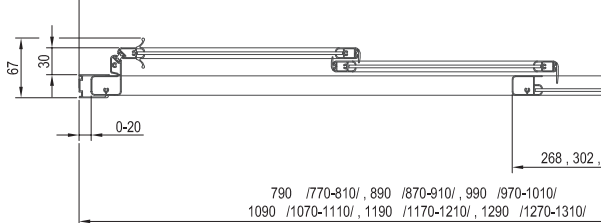

● = doba dodania 6 týždňov.
ostatné = doba dodania 14 dní.
Ceny sú uvedené v EUR.

Podrobný náčrt nájdete na: www.ravak.sk