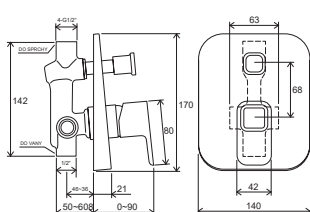

Kúpeľňové batérie 10°

TYP	ROZMERY (mm)	Obj. číslo	TYP + prevedenie	Cena bez DPH	Cena s DPH
Vaňová nástenná batéria	---	X070065	TD 022.00/150 Vaňová nástenná 150 mm	145,00	174
		X070066	TD 032.00/150 Sprchová nástenná 150 mm	131,67	158
Sprchová nástenná batéria	---	X070102	TD 033.00/150 Termostatická sprchová nástenná 10°	188,33	226
		X070068	TD 061.00 Podomietková s prepínačom	118,33	142
Podomietkové batérie	---	X070069	TD 062.00 Podomietková bez prepínača	92,50	111
		X070070	TD 065.00 Podomietková s prepínačom pre R-box	121,67	146
		X070071	TD 066.00 Podomietková bez prepínača pre R-box	99,17	119

Doba dodania 14 dní.
Ceny sú uvedené v EUR.

TD 061.00

TD 033.00

TD 066.00

Technický popis

1. Všetky kúpeľňové batérie 10° majú keramickú kartušu s priemerom 35 mm.
2. Vaňová nástenná batéria 10°: prepínanie vaňa / sprcha.
3. Podomietkové batérie 10° v dvojitém prevedení - označenie TD 061/062 pre priame zabudovanie do steny, TD 065/066 pre použitie s R-boxom RAVAK RB 070.50.
4. Termostatická sprchová batéria TD 033 má keramickú kartušu na reguláciu prietoku a termostatickú kartušu na reguláciu teploty vody. Ovládanie teploty naľavo zabraňuje nadmernému ohrievaniu povrchu batérie CoolFeel.

Odporúčané súčasti konceptu 10°

Sprchové kúty → 12	Vane → 200	Umývadlá → 280	Nábytok → 320	Doplňky → 412