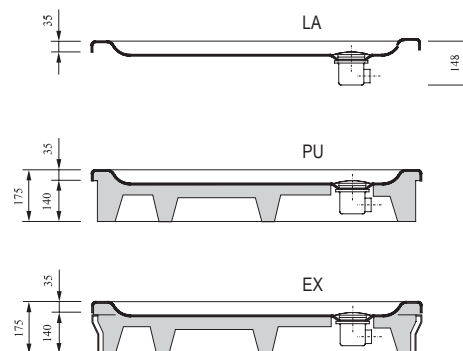

Technický popis

1. Vyrobené z ABS / PMMA - sendvič akrylátu a ABS.

2. LA - vaničky bez panelu na inštaláciu na nožičky (Base) alebo k zapusteniu, PAN - samonosná vanička s panelom v cene, EX - bez panelu, určená na obloženie bežnými obkladovými materiálmi.

3. Vhodná pre sprchové kúty SKKP6, SKCP4, BLCP4, PSKK3, BSKK4, SMSKK4, CSKK4, BSKK3.

Voliteľné doplnky