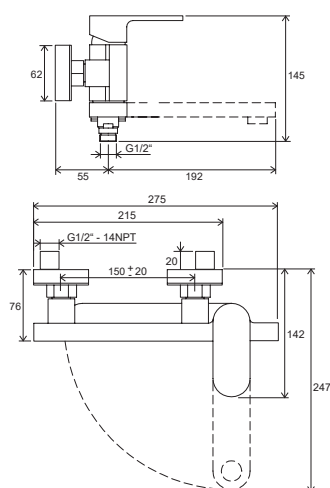

Kúpeľňové batérie Chrome

TYP	ROZMERY (mm)	Obj. číslo	TYP + prevedenie	Cena bez DPH	Cena s DPH
Vaňová nástenná batéria	-	X070042	CR 022.00/150 Vaňová nástenná 150 mm	198,33	238
Sprchová nástenná batéria	-	X070043	CR 032.00/150 Sprchová nástenná 150 mm	174,17	209
Podomietkové batérie	-	X070056	CR 065.00 Podomietková s prepínačom pre R-box	131,67	158
		X070057	CR 066.00 Podomietková bez prepínača pre R-box	107,50	129
Termostatická podomietková batéria	-	X070094	CR 063.00 Termostatická podomietková Chrome vaňová/sprchová s prepínačom	181,67	218
		X070095	CR 064.00 Termostatická podomietková Chrome sprchová bez prepínača	171,67	206
		X070075	CR 067.00 Termostatická podomietková trojcestná pre R-box multi	198,33	238
Základné teleso pre podomietkové batérie	-	X070074	RB 071.50 Základné teleso pre podomietkové batérie, R-box multi	92,50	111

Doba dodania 14 dní.
Ceny sú uvedené v EUR.

CR 022.00