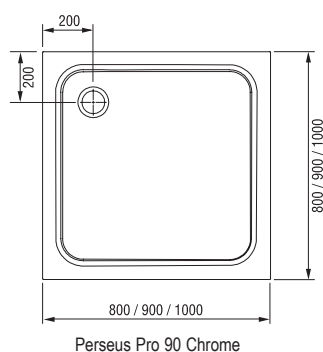

Sprchové vaničky Galaxy Pro Chrome

TYP	ROZMERY (mm)	Obj. číslo	TYP + prevedenie	Cena bez DPH	Cena s DPH
Perseus Pro 80 Chrome	800 x 800	XA044401010	Vanička PERSEUS PRO-80 CHROME white	207,50	249
Perseus Pro 80 SET	-	XA834001010	Panel PERSEUS PRO-80 SET white	42,50	51
Perseus Pro 90 Chrome	900 x 900	XA047701010	Vanička PERSEUS PRO-90 CHROME white	237,50	285
Perseus Pro 90 SET	-	XA837001010	Panel PERSEUS PRO-90 SET white	49,17	59
Perseus Pro 100 Chrome	1000 x 1000	XA04AA01010	Vanička PERSEUS PRO-100 CHROME white	326,67	392
Perseus Pro 100 SET	-	XA83A001010	Panel PERSEUS PRO-100 SET white	55,83	67
Base Galaxy Pro	-	XB2J000000N	Base GALAXY PRO	15,83	19
Univerzálna montážna sada k vaničkám	-	A000000004	Univerzálna montážna sada pre sprchové vaničky	13,33	16

Ceny sú uvedené v EUR.
Doba dodania 14 dní.