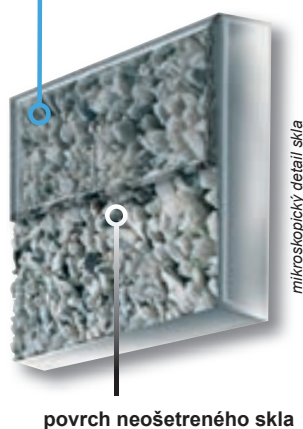

povrch skla upraveného prostriedkom RAVAK AntiCalc®

povrch neošetreného skla

mikroskopický detail skla

Sklo ošetrené prostriedkom RAVAK AntiCalc® - voda je odpudzovaná a steká po skle dole.

Pôsobenie vody na sklo bez použitia prostriedku RAVAK AntiCalc®.