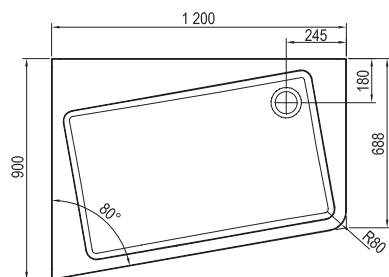

Sprchové vaničky Galaxy Pro 10°

TYP	ROZMERY (mm)	Obj. číslo	TYP + prevedenie	Cena bez DPH	Cena s DPH
Asymetric Pro 10°	1200 x 900	XA25G70101L	Vanička ASYMETRIC PRO 120x90 L 10° white	340,83	409
		XA25G70101P	Vanička ASYMETRIC PRO 120x90 R 10° white	340,83	409
Asymetric Pro 10° SET	-	XA95G70101L	Panel ASYMETRIC PRO 120x90 SET L 10° white	59,17	71
		XA95G70101P	Panel ASYMETRIC PRO 120x90 SET R 10° white	59,17	71
Base Galaxy Pro	-	XB2J000000N	Base GALAXY PRO	15,83	19
Univerzálna montážna sada k vaničkám	-	A000000004	Univerzálna montážna sada pre sprchové vaničky	13,33	16

Ceny sú uvedené v EUR.
Doba dodania 14 dní.

Asymetric Pro 90x120 10° L

Prevedenie panelov: