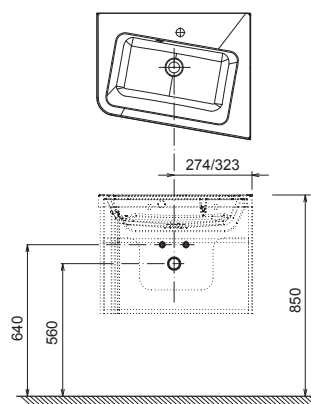

SD 10° rohová R

Technický popis

1. Skrinka pod umývadlo SD 10° s poličkou a vnútornou výškou 45 cm.
2. Dodávané v zmontovanom stave.

Odporúčané súčasti konceptu 10°