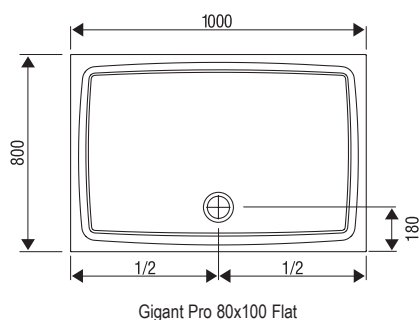

Sprchové vaničky Galaxy Pro Flat

TYP	ROZMERY (mm)	Obj. číslo	TYP + prevedenie	Cena bez DPH	Cena s DPH
Gigant Pro 100 x 80 Flat	1000 x 800	XA03A411010	Vanička GIGANT PRO 100x80 Flat white	190,00	228
Gigant Pro 100 x 80 SET	-	XA83AL01010	Panel GIGANT PRO 100x80 SET L white	49,17	59
		XA83AP01010	Panel GIGANT PRO 100x80 SET P white	49,17	59
Gigant Pro 120 x 80 Flat	1200 x 800	XA03G411010	Vanička GIGANT PRO 120x80 Flat white	247,50	297
Gigant Pro 120 x 80 SET	-	XA83GL01010	Panel GIGANT PRO 120x80 SET L white	55,83	67
		XA83GP01010	Panel GIGANT PRO 120x80 SET P white	55,83	67
Gigant Pro 120 x 90 Flat	1200 x 900	XA03G711010	Vanička GIGANT PRO 120x90 Flat white	269,17	323
Gigant Pro 120 x 90 SET	-	XA83GL71010	Panel GIGANT PRO 120x90 SET L white	59,17	71
		XA83GP71010	Panel GIGANT PRO 120x90 SET P white	59,17	71
Base Galaxy Pro	-	XB2J000000N	Base GALAXY PRO	15,83	19
Univerzálna montážna sada k vaničkám	-	A000000004	Univerzálna montážna sada pre sprchové vaničky	13,33	16

Ceny sú uvedené v EUR.
Doba dodania 14 dní.

Prevedenie panelov:

Technický popis

1. Vyrobené zo zmesi dolomitu a živice, tzv. Liaty mramor.

2. Vhodná pre sprchové dvere (kombinácia dverí + pevných stien):
ASDP3 (+APSS), SRV2-S+ SRV2-S,
SDZ3, SDOP (+PSS), BLDP2 (+BLPS),
BLDP4(+BLPS), BLRV2K,
PDOP2 (+PPS), BSDPS, BSD3, BSD2,
SMSD2 (+SMPS),
CRV1 (+CPS /+CRV1), CRV2 (+CPS /
+ CRV2), CSD2, CSDL2, CSD1.

Voliteľné doplnky