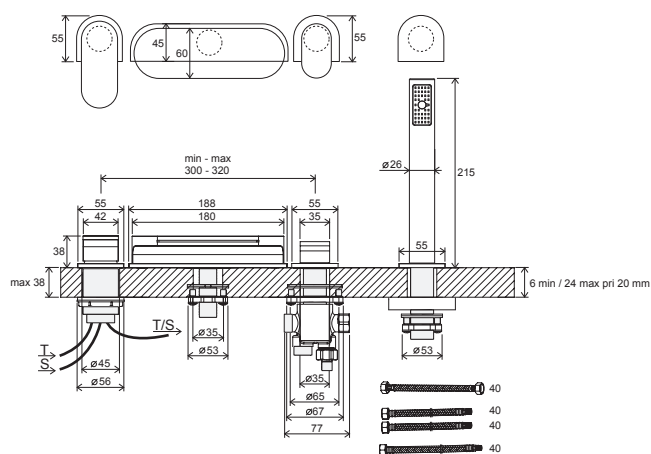

Doba dodania 14 dní.
Ceny sú uvedené v EUR.

CR 025.00

WF 025.00

WF 025.00

Technický popis

- Vaňové batérie s montážou na vaňu s dostatočnou šírkou a rovnosťou horného lemu - 3,4 alebo 5-otvorové. Vhodné pre vane: Gentiana, NewDay, Rosa, Rosa II, Rosa 95, LoveStory II, Asymmetric, Formy 01 a City.
- Batérie majú keramickú kartušu s priemerom 35 mm (WF 025.00, CR 025.00) a RS 025.00 má 40 mm.
- Prepínanie vaňa / sprcha.
- Flexi pripojovacie hadičky - RS 025.00 s priemerom G3 / 8" - v dĺžke 370 mm, WF 025.00 s priemerom G1/2" v dĺžke 400, 500, 700 mm a CR 025.00 s priemerom G1/2" v dĺžke 400 mm.
- Hadice ručnej sprchy sú opatrené závažím pre jednoduchšie zasunutie.