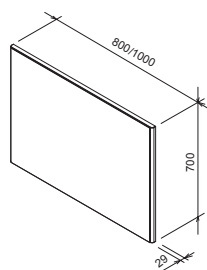

Kúpeľňový nábytok Ring

TYP	ROZMERY (mm)	Obj. číslo	TYP + prevedenie	Cena bez DPH	Cena s DPH
zrkadlo Ring	800 x 29 x 700	X000000775	Zrkadlo Ring 800 biela	118,33	142
		X000000776	Zrkadlo Ring 800 sivá	118,33	142
	1000 x 29 x 700	X000000777	Zrkadlo Ring 1000 biela	131,67	158
		X000000778	Zrkadlo Ring 1000 sivá	131,67	158
SD Ring	800 x 380 x 420	X000000767	SD 800 Ring biela	297,50	357
		X000000768	SD 800 Ring sivá	297,50	357
	1000 x 380 x 420	X000000769	SD 1000 Ring biela	330,00	396
		X000000770	SD 1000 Ring sivá	330,00	396
Bočný stĺp Ring L/R	300 x 300 x 1550	X000000771	SB-300 L Ring biela	363,33	436
		X000000772	SB-300 L Ring sivá	363,33	436
		X000000773	SB-300 R Ring biela	363,33	436
		X000000774	SB-300 R Ring sivá	363,33	436

Doba dodania 14 dní.
Ceny sú uvedené v EUR.

zrkadlo Ring 800/1000