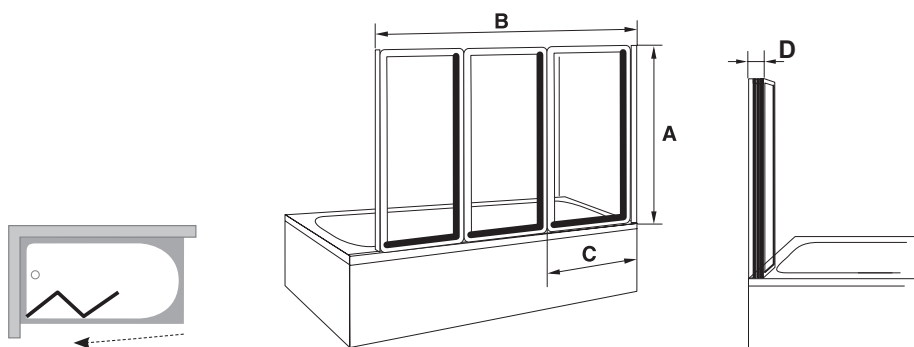

Doba dodania 14 dní.
Ceny sú uvedené v EUR.

Technický popis

- VS3 možné použiť aj pre vaňu BeHappy II:
VS3 100 – BeHappy II 150 cm,
VS3 115 – BeHappy II 160 cm,
- Vaňová zástena je sklopná smerom do vane.