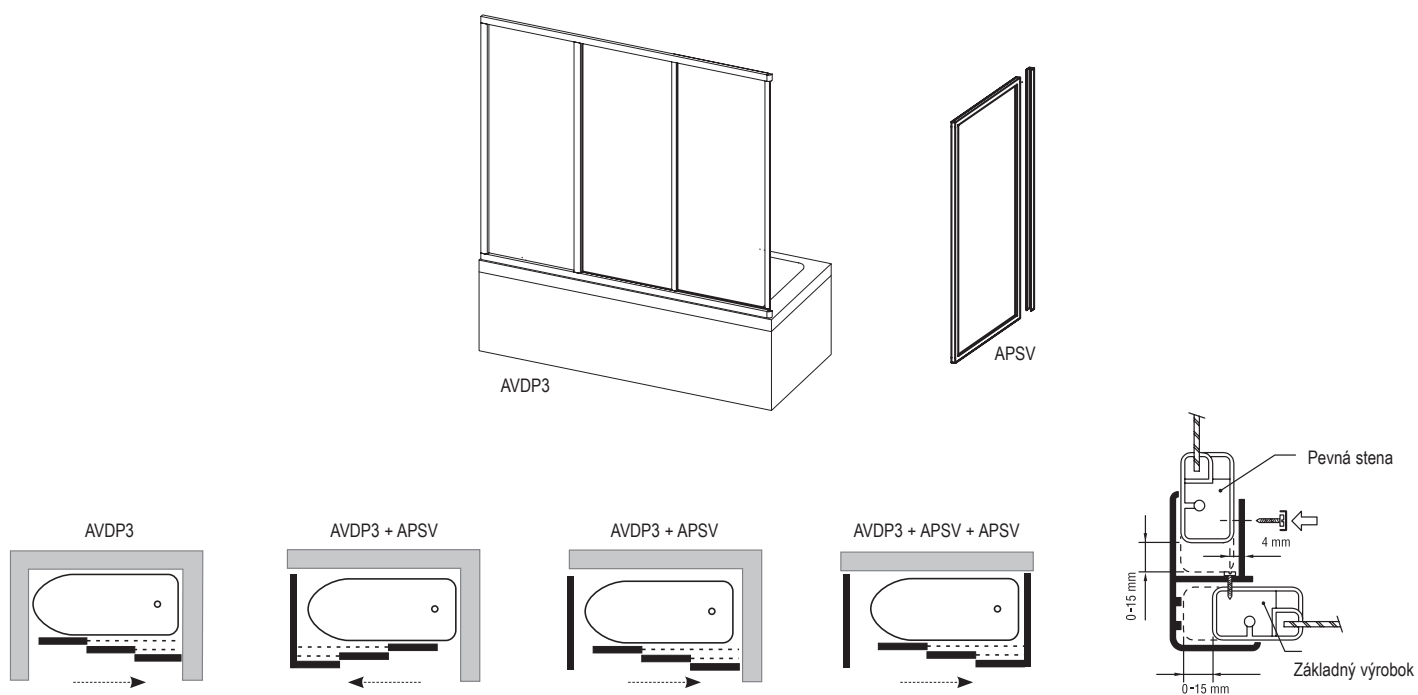

Technický popis

1. Vaňová stena APSV je určená ku kombinácii s AVDP3, pre pripojenie je vybavená rohovým spojovacím dielom.

Voliteľné doplnky

→ 200