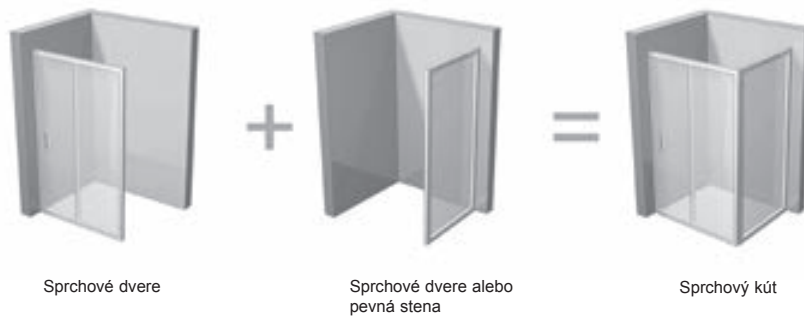

CPS - pevná stena sprchová

TYP	ROZMERY P (mm)	Obj. číslo	TYP + VÝPLŇ (sklo)	Cena bez DPH	Cena s DPH
CPS - 80	780 - 800 x 1950	9QV40100Z1	CPS-80 white+Transparent	249,17	299
		9QV40C00Z1	CPS-80 bright alu+Transparent	249,17	299
		9QV40U00Z1	CPS-80 satin+Transparent	265,83	319
CPS - 90	880 - 900 x 1950	9QV70100Z1	CPS-90 white+Transparent	265,83	319
		9QV70C00Z1	CPS-90 bright alu+Transparent	265,83	319
		9QV70U00Z1	CPS-90 satin+Transparent	282,50	339
CPS - 100	980 - 1000 x 1950	9QVA0100Z1	CPS-100 white+Transparent	282,50	339
		9QVA0C00Z1	CPS-100 bright alu+Transparent	282,50	339
		9QVA0U00Z1	CPS-100 satin+Transparent	299,17	359

Doba dodania 14 dní.
Ceny sú uvedené v EUR.