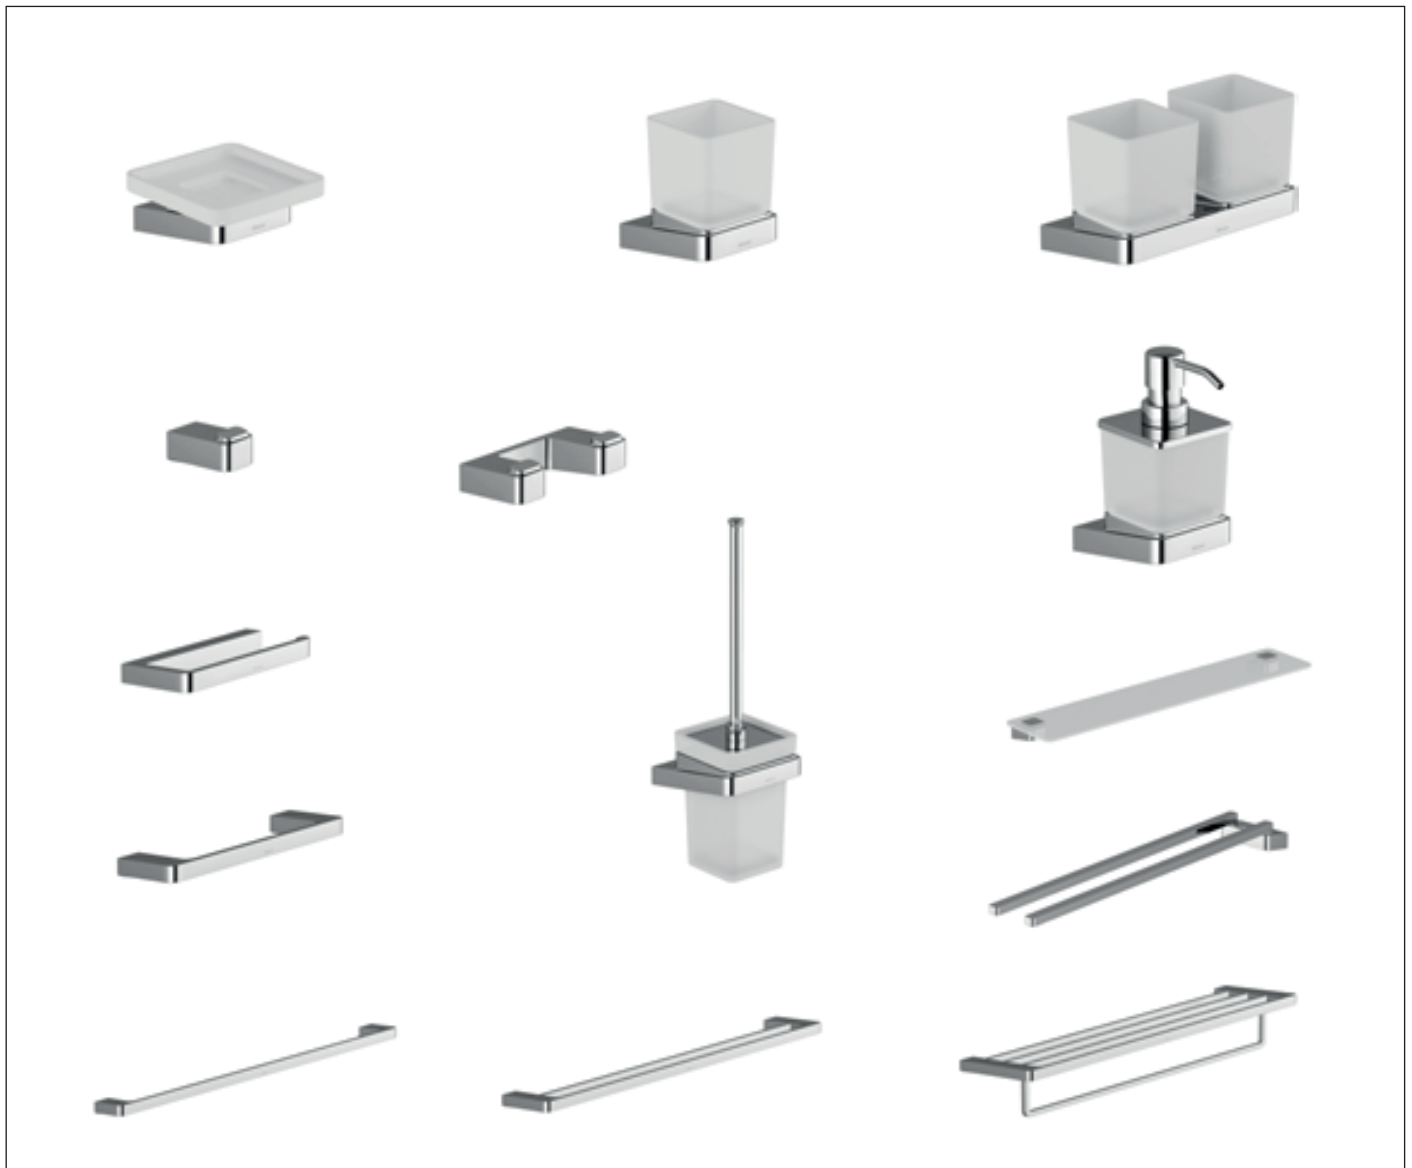

10°

Kúpeľňové doplnky 10°

Koncept 10°