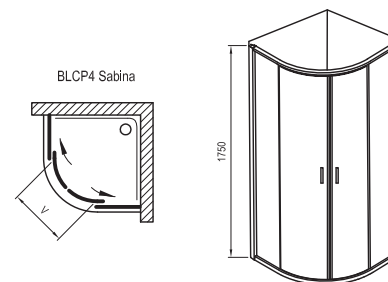

BLCP4 - štvrt'kruhov  sprchov  k t

TYP	ROZMERY (mm)	Vstup V (mm)	Obj. �slo	TYP + V�PLN� (sklo)	Cena bez DPH	Cena s DPH
BLCP4 - 80 Sabina	780-800x780-800x1750	490	3B240140Z1	BLCP4-80 SABINA white+Transparent	390,00	468
			3B240140ZG	BLCP4-80 SABINA white+Grape	390,00	468
			3B240140ZH	BLCP4-80 SABINA white+Grafit	390,00	468
			3B240C40Z1	BLCP4-80 SABINA bright alu+Transparent	390,00	468
			3B240C40ZG	BLCP4-80 SABINA bright alu+Grape	390,00	468
			3B240C40ZH	BLCP4-80 SABINA bright alu+Grafit	390,00	468
			3B240U40Z1	BLCP4-80 SABINA satin+Transparent	403,33	484
			3B240U40ZG	BLCP4-80 SABINA satin+Grape	403,33	484
			3B240U40ZH	BLCP4-80 SABINA satin+Grafit	403,33	484
BLCP4 - 90 Sabina	880-900x880-900x1750	565	3B270140Z1	BLCP4-90 SABINA white+Transparent	403,33	484
			3B270140ZG	BLCP4-90 SABINA white+Grape	403,33	484
			3B270140ZH	BLCP4-90 SABINA white+Grafit	403,33	484
			3B270C40Z1	BLCP4-90 SABINA bright alu+Transparent	403,33	484
			3B270C40ZG	BLCP4-90 SABINA bright alu+Grape	403,33	484
			3B270C40ZH	BLCP4-90 SABINA bright alu+Grafit	403,33	484
			3B270U40Z1	BLCP4-90 SABINA satin+Transparent	419,17	503
			3B270U40ZG	BLCP4-90 SABINA satin+Grape	419,17	503
			3B270U40ZH	BLCP4-90 SABINA satin+Grafit	419,17	503

Doba dodania 14 dni.
Ceny s  uveden  v EUR.