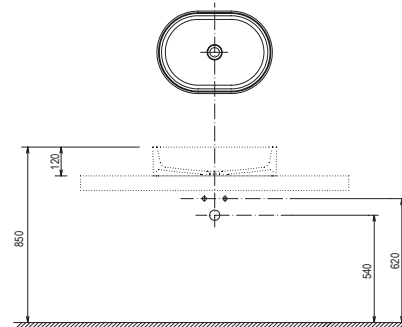

Moon všetky typy)

Technický popis

1. Ide o impregnovanú dosku MDF v troch farebných a materiálových prevedeniach - lak biela lesk, dyha orech a dyha dub.
2. **Doska L:** Upevňuje sa na stenu pomocou špeciálnych skrytých konzol, ktoré sú súčasťou balenia, predvŕtaný otvor podľa tvaru umývadla.
3. **Doska I:** Upevňuje sa na stenu pomocou klasických konzol, ktoré sú súčasťou balenia, otvor nie je predvŕtaný a to umožňuje umiestniť umývadlo podľa vlastnej potreby.

Voliteľné doplnky