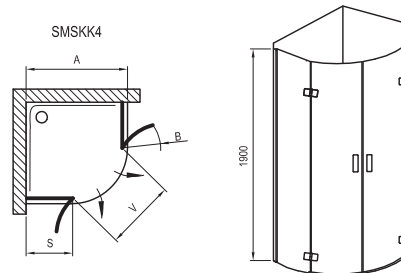

SMSKK4 - štvrt'kruhový sprchový kút

TYP	Rozmery v mm				Obj. číslo	TYP + VÝPLŇ (sklo)	Cena bez DPH	Cena s DPH
	„A“	„B“	„S“	„V“				
SMSKK4 - 80	785-800	441	214	761	3S244A00Y1	SMSKK4-80 chróm+Transparent	654,17	785
SMSKK4 - 90	885-900	441	314	761	3S277A00Y1	SMSKK4-90 chróm+Transparent	670,83	805

Doba dodania 14 dní.
Ceny sú uvedené v EUR.