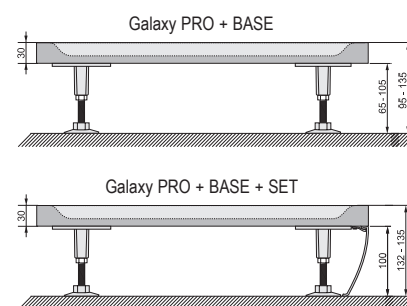

Sprchové vaničky Galaxy Pro Chrome

TYP	ROZMERY (mm)	Obj. číslo	TYP + prevedenie	Cena bez DPH	Cena s DPH
Perseus Pro 80 Chrome	800 x 800	XA044401010	Vanička PERSEUS PRO-80 CHROME white	207,50	249
Perseus Pro 80 SET	-	XA834001010	Panel PERSEUS PRO-80 SET white	42,50	51
Perseus Pro 90 Chrome	900 x 900	XA047701010	Vanička PERSEUS PRO-90 CHROME white	237,50	285
Perseus Pro 90 SET	-	XA837001010	Panel PERSEUS PRO-90 SET white	49,17	59
Perseus Pro 100 Chrome	1000 x 1000	XA04AA01010	Vanička PERSEUS PRO-100 CHROME white	326,67	392
Perseus Pro 100 SET	-	XA83A001010	Panel PERSEUS PRO-100 SET white	55,83	67
Base Galaxy Pro	-	XB2J000000N	Base GALAXY PRO	15,83	19
Univerzálna montážna sada k vaničkám	-	A000000004	Univerzálna montážna sada pre sprchové vaničky	13,33	16

Ceny sú uvedené v EUR.
Doba dodania 14 dní.