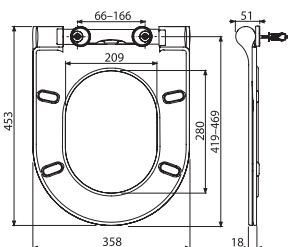

Príslušenstvo k WC

TYP	ROZMERY (mm)	Obj. číslo	TYP + prevedenie	Cena bez DPH	Cena s DPH
WC modul	1062 x 592 x 145 - 220	X01458	WC modul W/1000 k obmurovaniu	165,00	198
	1176 x 510 x 180 - 295	X01459	WC modul G/1200 do sadrokartónu	220,83	265
Vzpera	-	X01460	Vzpera k modulu G	29,17	35
Sedátka Uni Chrome	358 x 453 x 51	X01550	WC sedátka Uni Chrome Slim white	62,50	75
	354 x 427 x 40	X01549	WC sedátka Uni Chrome 02A white	37,50	45
WC tlačidlá	247 x 165	X01454	WC tlačidlo Chrome satín	132,50	159
		X01455	WC tlačidlo Chrome white	149,17	179
		X01456	WC tlačidlo Uni satín	57,50	69
		X01457	WC tlačidlo Uni white	40,83	49

Doba dodania 14 dní.
Ceny sú uvedené v EUR.

WC sedátka Uni Chrome Slim