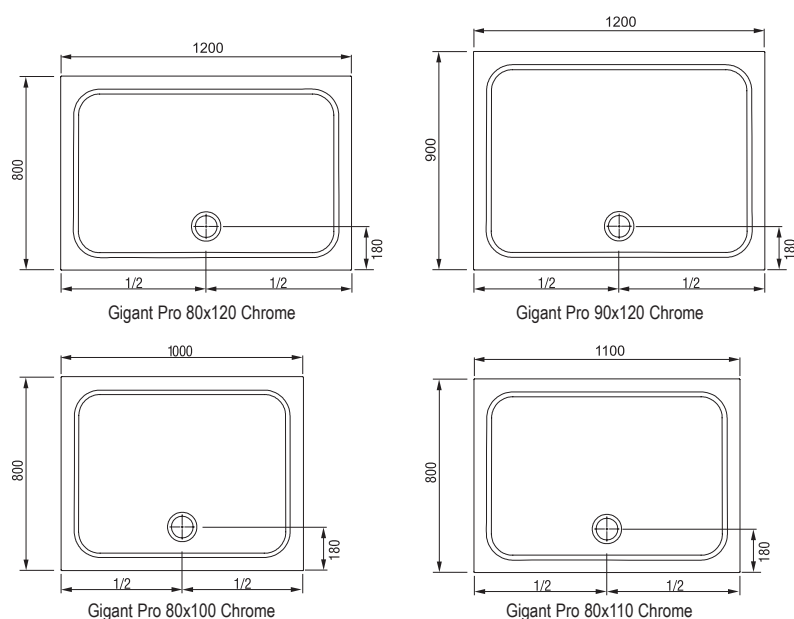

Sprchové vaničky Galaxy Pro Chrome

TYP	ROZMERY (mm)	Obj. číslo	TYP + prevedenie	Cena bez DPH	Cena s DPH
Gigant Pro 100 x 80 Chrome	1000 x 800	XA04A401010	Vanička GIGANT PRO 100x80 CHROME white	244,17	293
Gigant Pro 100 x 80 SET	-	XA83AL01010	Panel GIGANT PRO 100x80 SET L white	49,17	59
		XA83AP01010	Panel GIGANT PRO 100x80 SET P white	49,17	59
Gigant Pro 110 x 80 Chrome	1100 x 800	XA04D401010	Vanička GIGANT PRO 110x80 CHROME white	277,50	333
Gigant Pro 110 x 80 SET	-	XA83DL01010	Panel GIGANT PRO 110x80 SET L white	52,50	63
		XA83DP01010	Panel GIGANT PRO 110x80 SET P white	52,50	63
Gigant Pro 120 x 80 Chrome	1200 x 800	XA04G401010	Vanička GIGANT PRO 120x80 CHROME white	294,17	353
Gigant Pro 120 x 80 SET	-	XA83GL01010	Panel GIGANT PRO 120x80 SET L white	55,83	67
		XA83GP01010	Panel GIGANT PRO 120x80 SET P white	55,83	67
Gigant Pro 120 x 90 Chrome	1200 x 900	XA04G701010	Vanička GIGANT PRO 120x90 CHROME white	343,33	412
Gigant Pro 120 x 90 SET	-	XA83GL71010	Panel GIGANT PRO 120x90 SET L white	59,17	71
		XA83GP71010	Panel GIGANT PRO 120x90 SET P white	59,17	71
Base Galaxy Pro	-	XB2J000000N	Base GALAXY PRO	15,83	19
Univerzálna montážna sada k vaničkám	-	A000000004	Univerzálna montážna sada pre sprchové vaničky	13,33	16

Ceny sú uvedené v EUR.
Doba dodania 14 dní.