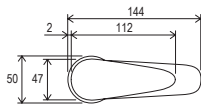

Kúpeľňové batérie Suzan

TYP	ROZMERY (mm)	Obj. číslo	TYP + prevedenie	Cena bez DPH	Cena s DPH
Umývadlové stojánkové batérie	-	X070001	SN 011.00 umývadlová stojánková s výpusťou	40,83	49
		X070002	SN 012.00 umývadlová stojánková bez výpusťe	37,50	45
		X070009	SN 015.00 umývadlová stojánková s otoč. ram. bez výpusťe	45,83	55
Vaňové nástenné batérie	-	X070003	SN 022.00/100 Vaňová nástenná 100 mm	57,50	69
		X070004	SN 022.00/150 Vaňová nástenná 150 mm	62,50	75
Sprchové nástenné batérie	-	X070005	SN 032.00/100 Sprchová nástenná 100 mm	49,17	59
		X070006	SN 032.00/150 Sprchová nástenná 150 mm	52,50	63
Umývadlové nástenné batérie	-	X070007	SN 041.00/100 umývadlová nástenná 100 mm	62,50	75
		X070008	SN 041.00/150 umývadlová nástenná 150 mm	65,83	79
Drezová batéria	-	X070038	SN 016.00 drezová stojánková	49,17	59

Doba dodania 14 dní.
Ceny sú uvedené v EUR.

SN 012.00