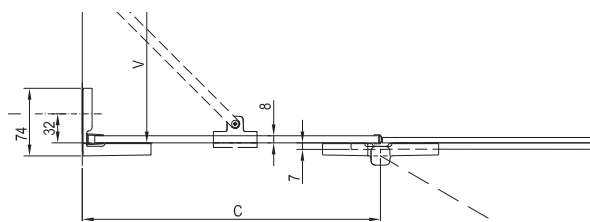

Doba dodania 14 dní.
Ceny sú uvedené v EUR.

Podrobný náčrt nájdete na: www.ravak.sk