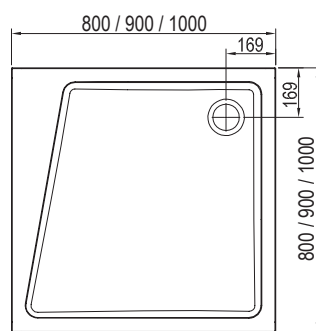

Sprchové vaničky Galaxy Pro 10°

TYP	ROZMERY (mm)	Obj. číslo	TYP + prevedenie	Cena bez DPH	Cena s DPH
Perseus Pro 80 10°	800 x 800	XA054401010	Vanička PERSEUS PRO-80 10° white	207,50	249
Perseus Pro 80 SET	-	XA834001010	Panel PERSEUS PRO-80 SET white	42,50	51
Perseus Pro 90 10°	900 x 900	XA057701010	Vanička PERSEUS PRO-90 10° white	237,50	285
Perseus Pro 90 SET	-	XA837001010	Panel PERSEUS PRO-90 SET white	49,17	59
Perseus Pro 100 10°	1000 x 1000	XA05AA01010	Vanička PERSEUS PRO-100 10° white	326,67	392
Perseus Pro 100 SET	-	XA83A001010	Panel PERSEUS PRO-100 SET white	55,83	67
Base Galaxy Pro	-	XB2J000000N	Base GALAXY PRO	15,83	19
Univerzálna montážna sada k vaničkám	-	A000000004	Univerzálna montážna sada pre sprchové vaničky	13,33	16

Ceny sú uvedené v EUR.
Doba dodania 14 dní.

Perseus Pro 90 10°