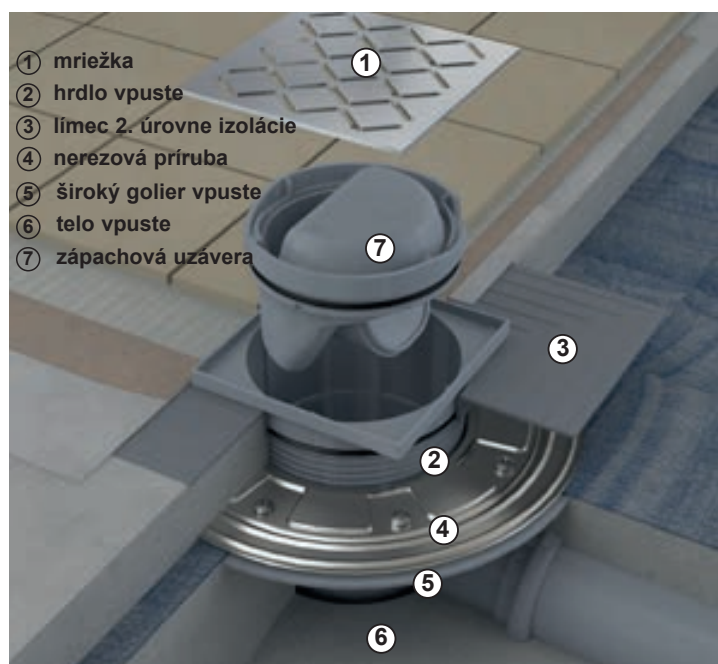

SN501 - podlahová vpusť

TYP	ROZMERY (mm)	Obj. číslo	TYP + prevedenie	Cena bez DPH	Cena s DPH
-	105 x 105/50	X01435	Podlahová vpusť SN501 105x105/50 - nerez	25,83	31
-	-	X01572	Samolepiaca hydroizolácia vpuste 300x300	11,67	14

Ceny sú uvedené v EUR.
Doba dodania 14 dní.