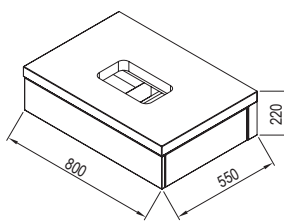

SD Formy 800