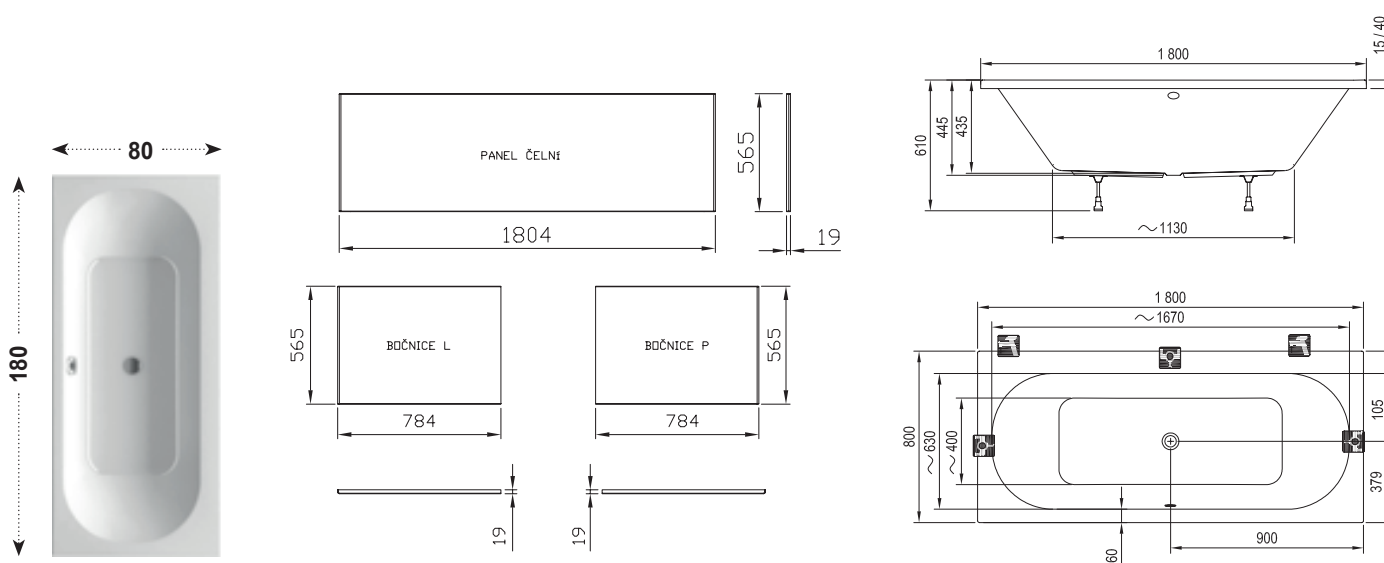

Vaňa City

TYP	ROZMERY (mm)	Obj. číslo	TYP + prevedenie	Cena bez DPH	Cena s DPH
City	1800 x 800	C920000000	Vaňa CITY 180 x 80 snowwhite	495,83	595
City Slim	1800 x 800	C921300000	Vaňa CITY SLIM 180 x 80 snowwhite	524,17	629
Podpora k vani		CY00040000	Podpora 80 U	25,83	31
Panel čelný	1800	CZ001Y0A00	Panel A čelný U 180 snowwhite	113,33	136
		X000001059	Panel čelný 180 biela	151,67	182
		X000001060	Panel čelný 180 dub	151,67	182
		X000001061	Panel čelný 180 orech	151,67	182
		X000001107	Panel čelný 180 satínové drevo	151,67	182
Panelkit čelný	-	B23600000N	Panelkit čelný U	15,00	18
Panel bočný		CZ00140A00	Panel A bočný U 80 snowwhite	74,17	89
		X000001062	Panel bočný 80 L biela	92,50	111
		X000001063	Panel bočný 80 L dub	92,50	111
		X000001064	Panel bočný 80 L orech	92,50	111
		X000001108	Panel bočný 80 L satínové drevo	92,50	111
		X000001065	Panel bočný 80 R biela	92,50	111
		X000001066	Panel bočný 80 R dub	92,50	111
		X000001067	Panel bočný 80 R orech	92,50	111
		X000001109	Panel bočný 80 R satínové drevo	92,50	111

Doba dodania 6 týždňov.
Ceny sú uvedené v EUR.

Technický popis

1. Vaňu je možné doplniť vaňovou zástenou BVS1, BVS2, CVS2, PVS1, VS2, VS3, VS5 prípadne vaňovými dverami AVDP3.
2. Vystuženie vane: LA = sklolaminát.
3. Vaňu možno doplniť vaňovým odtokovým kompletom s prepadom v dĺžke 800mm. Odtok ovládaný bowdenom alebo systémom Click-Clack.
4. Panely v prevedení biela (lakovaná povrchová úprava), dub, orech a satínové drevo (fólia v uvedenom dekore).