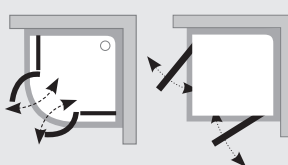

■ Otváranie dovnútra aj von (Chrome)

Honosný klasický dizajn, extrémne široký vchod a otváranie dverí von aj dovnútra. Môžete tak sprchovací kút po použití vyvetrať bez toho, aby kvapky stekali zo skla na podlahu kúpeľne - v ponuke u niektorých výrobkov rady Chrome.