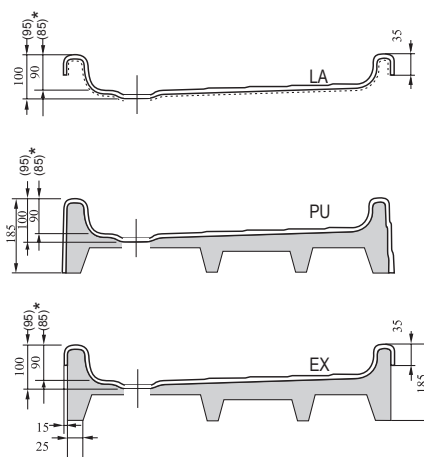

* rozmery v zátvorke pre Rondou 90

Technický popis

1. Vyrobené z ABS / PMMA - sendvič akrylátu a ABS.
2. LA - vaničky bez panelu na inštaláciu na nožičky (Base) alebo k zapusteniu, PU - samonosná vanička lisovaná vcelku s panelom, EX - bez panelu, určená na obloženie bežnými obkladovými materiálmi.
3. Vhodná pre sprchové kúty SKCP4, SKKP6, BLCP4, PSKK3, SMSKK4, BSCK3, BSCK4, CSKK4.

Voliteľné doplnky