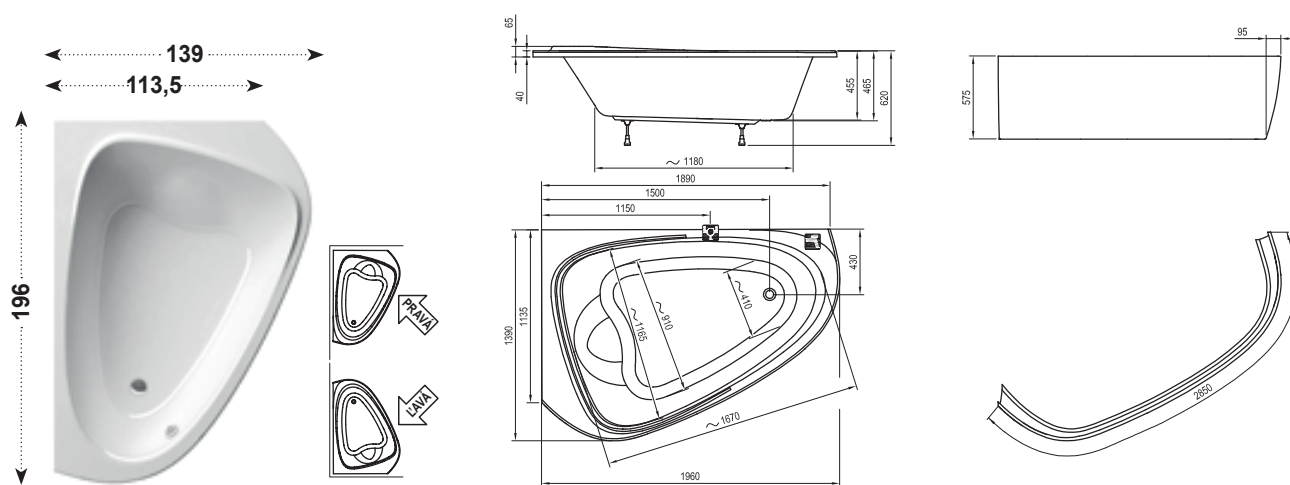

Vaňa LoveStory II

TYP	ROZMERY (mm)	Obj. číslo	TYP + prevedenie	Cena bez DPH	Cena s DPH
LoveStory II L/R	1960 x 1135 - 1390	C751000000	Vaňa LOVE STORY II L snowwhite	632,50	759
		C761000000	Vaňa LOVE STORY II R snowwhite	632,50	759
Podpora k vani	-	CY75000000	Podpora LOVE STORY II	32,50	39
Panel LoveStory II L/R	-	CZ75100A00	Panel A LOVE STORY II L snowwhite	264,17	317
		CZ76100A00	Panel A LOVE STORY II R snowwhite	264,17	317
Panelkit LoveStory II L/R	-	B27500000N	Panelkit LOVE STORY II	42,50	51

Doba dodania 14 dní.
Ceny sú uvedené v EUR.