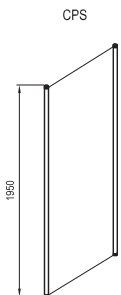

CPS - pevná stena sprchová

TYP	ROZMERY P (mm)	Obj. číslo	TYP + VÝPLŇ (sklo)	Cena bez DPH	Cena s DPH
CPS - 80	780 - 800 x 1950	9QV40100Z1	CPS-80 white+Transparent	249,17	299
		9QV40C00Z1	CPS-80 bright alu+Transparent	249,17	299
		9QV40U00Z1	CPS-80 satin+Transparent	265,83	319
CPS - 90	880 - 900 x 1950	9QV70100Z1	CPS-90 white+Transparent	265,83	319
		9QV70C00Z1	CPS-90 bright alu+Transparent	265,83	319
		9QV70U00Z1	CPS-90 satin+Transparent	282,50	339
CPS - 100	980 - 1000 x 1950	9QVA0100Z1	CPS-100 white+Transparent	282,50	339
		9QVA0C00Z1	CPS-100 bright alu+Transparent	282,50	339
		9QVA0U00Z1	CPS-100 satin+Transparent	299,17	359

Doba dodania 14 dní.
Ceny sú uvedené v EUR.