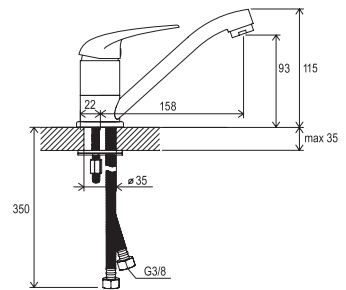

Kúpeľňové batérie Suzan

TYP	ROZMERY (mm)	Obj. číslo	TYP + prevedenie	Cena bez DPH	Cena s DPH
Umývadlové stojánkové batérie	-	X070001	SN 011.00 umývadlová stojánková s výpusťou	40,83	49
		X070002	SN 012.00 umývadlová stojánková bez výpusťe	37,50	45
		X070009	SN 015.00 umývadlová stojánková s otoč. ram. bez výpusťe	45,83	55
Vaňové nástenné batérie	-	X070003	SN 022.00/100 Vaňová nástenná 100 mm	57,50	69
		X070004	SN 022.00/150 Vaňová nástenná 150 mm	62,50	75
Sprchové nástenné batérie	-	X070005	SN 032.00/100 Sprchová nástenná 100 mm	49,17	59
		X070006	SN 032.00/150 Sprchová nástenná 150 mm	52,50	63
Umývadlové nástenné batérie	-	X070007	SN 041.00/100 umývadlová nástenná 100 mm	62,50	75
		X070008	SN 041.00/150 umývadlová nástenná 150 mm	65,83	79
Drezová batéria	-	X070038	SN 016.00 drezová stojánková	49,17	59

Doba dodania 14 dní.
Ceny sú uvedené v EUR.

SN 012.00

SN 016.00

Technický popis

1. Všetky batérie Suzan majú keramickú kartušu s priemerom 35 mm.
2. Drezová a umývadlová stojánková batéria: flexi pripojovacie hadičky 360 mm s priemerom G3 / 8".

1. Umývadlová batéria SN 011.00 - s ťiahom a s výpusťou.
2. Vaňová nástenná batéria Suzan: prepínanie vaňa / sprcha.

1. Batérie SN 041, SN 022, SN 032 môžu byť s roztečom 100 mm aj 150 mm.

Voliteľné doplnky