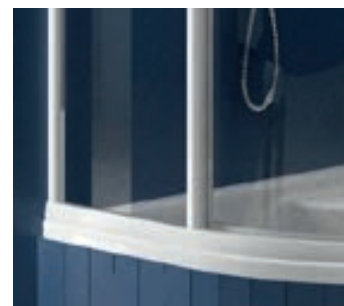

SKCP4 Sabina

Štvrtkruhový sprchovací kút štvordielny

Maximálna tesnosť kovových profilov