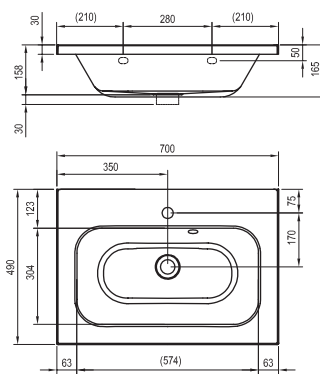

Umývadlá Chrome

TYP	ROZMERY (mm)	Obj. číslo	TYP + prevedenie	Cena bez DPH	Cena s DPH
Chrome 600	600 x 490	XJG01160000	umývadlo Chrome 600 white s otvorní	174,17	209
		XJG01260000	umývadlo Chrome 600 white bez prepadu s otvorom	215,83	259
Chrome 700	700 x 490	XJG01170000	umývadlo Chrome 700 white s otvorní	199,17	239
		XJG01270000	umývadlo Chrome 700 white bez prepadu s otvorom	249,17	299
Chrome 800	800 x 490	XJG01180000	umývadlo Chrome 800 white s otvorní	215,83	259
		XJG01280000	umývadlo Chrome 800 white bez prepadu s otvorom	282,50	339

Ceny sú uvedené v EUR.
Doba dodania 14 dní.

Chrome 700

Technický popis

1. Vyrobené z liatej zmesi dolomitu a živice, tzv. liaty mramor.
2. Umývadlá Chrome 600, 700 a 800 sú v dvojitém prevedení - s prepacom a so skrytým prepacom.
3. Umývadlá Chrome možno doplniť skrinkou pod umývadlo Chrome alebo inštalovať na stenu.
4. Montážna sada (pripojovacie hmoždinky, skrutky atď.) vrátane krytky prepadu sú súčasťou dodávky.

Odporúčané súčasti konceptu Chrome

→ 200

→ 320

→ 368

→ 420