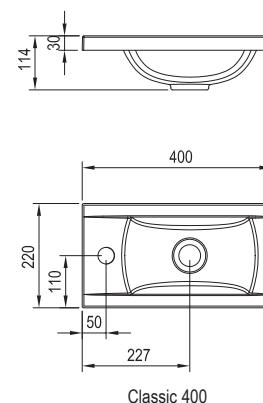

Umývadielko Classic

TYP	ROZMERY (mm)	Obj. číslo	TYP + prevedenie	Cena bez DPH	Cena s DPH
Classic 400	400 x 220	XJD01140000	umývadielko Classic 400 white s otvormi	74,17	89
Konzola Classic	210 x 120 x 20	B14000100P	Konzola k umývadielku CLASSIC 400	52,50	63

Ceny sú uvedené v EUR.
Doba dodania 14 dní.