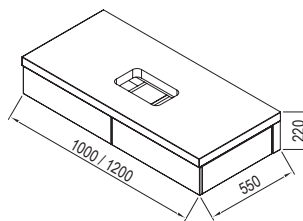

SD Formy 1000/1200