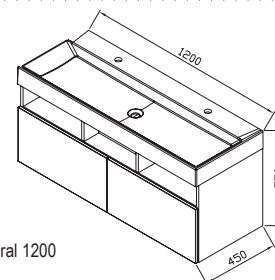

SD Natural 1200