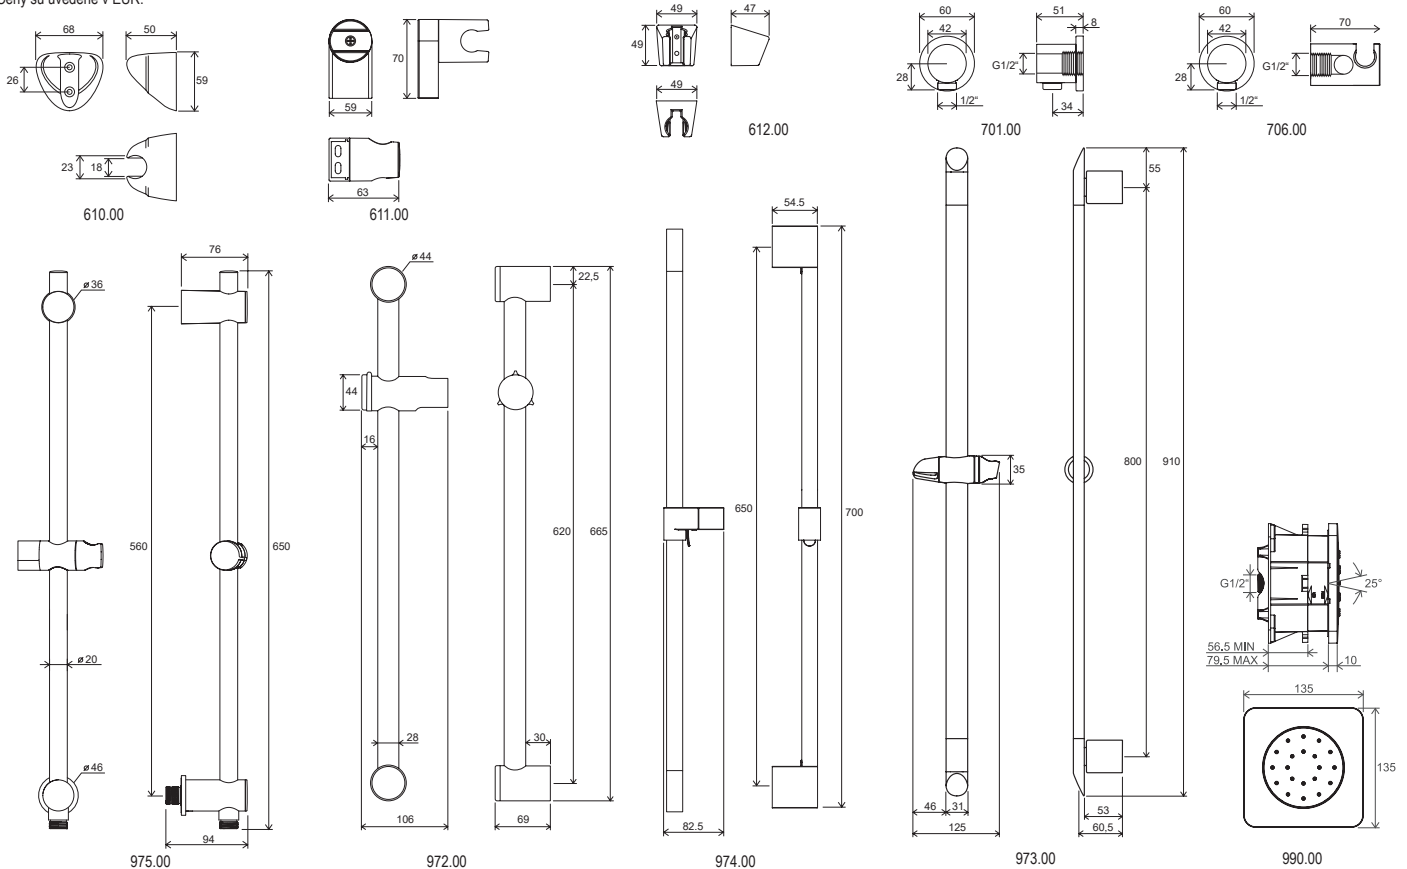

Príslušenstvo

TYP	ROZMERY (mm)	Obj. číslo	TYP + prevedenie	Cena bez DPH	Cena s DPH
-	-	X07P010	610.00 Držiak sprchy plast	2,50	3
		X07P011	611.00 Držiak s klbom	12,50	15
		X07P345	612.00 Držiak sprchy plast	3,33	4
		X07P004	701.00 Stenový vývod sprchy	30,00	36
		X07P206	706.00 Stenový vývod s držiakom sprchy	32,50	39
		X07P012	972.00 Tyč s posuvným držiakom sprchy - 60 cm	21,67	26
		X07P014	973.00 Tyč s posuvným držiakom sprchy - 90 cm	49,17	59
		X07P013	974.00 Tyč s posuvným držiakom sprchy 70 cm	52,50	63
		X07P342	975.00 Tyč s posuvným držiakom sprchy a stenovým vývodom, 60 cm	65,83	79
		X07P366	975.01 Tyč s posuvným držiakom sprchy a stenovým vývodom, 90 cm	82,50	99
		X07P346	990.00 Podomietková tryska Chrome, 135 mm	65,83	79

Doba dodania 14 dní.
Ceny sú uvedené v EUR.

Technický popis

1. Držiak sprchy mosadzný s vývodom vody 706.00 - dva v jednom.
2. Tyč s posuvným držiakom sprchy v dĺžkach 60 cm - 972.00, 70 cm - 974.00 a 90 cm - 973.00.
3. Tyč s posuvným držiakom sprchy a vývodom vody 975.XX - tri v jednom. V dvoch dĺžkach 60 a 90 cm
4. Podomietková tryska obsahuje montážny podomietkový systém, je naklápacia v uhle 25°. Odporúčame použitie v kombinácii 2 - 4 ks pri odporúčanom tlaku 3MPa a napojenie na termostatickú trojcestnú batériu CR 067.00 a R-boxu Multi RB 071.50.

Voliteľné doplnky