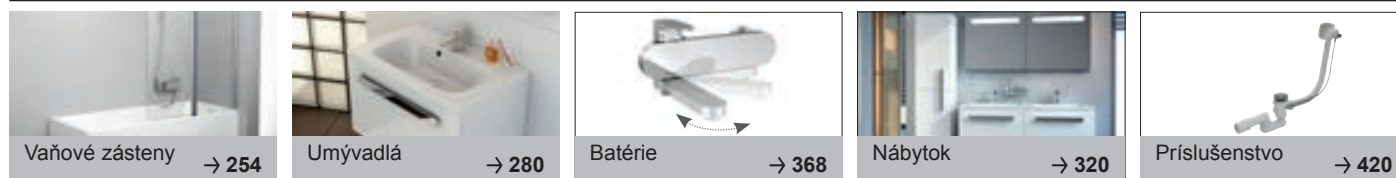

Rosa II

Asymetrická vaňa

Lahší prístup k vani

Praktické sedátko pri sprchovaní

Ploché dno pre bezpečné sprchovanie

Sprchovanie a kúpanie

Originálny tvar umožňuje pohodlné kúpanie aj sprchovanie v jednom.

Dizajn Storz