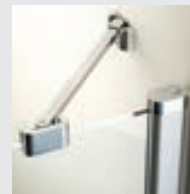

■ Maximálna stabilita

Flexibilná vzpera sprchových kútov Chrome je opatrená kĺbom, ktorý umožní nastavenie rozdielnych uhlov a môže tak vyrovnať prípadné nerovnosti múrov. A zároveň spoločne s otočným stĺpikom zaisťujú maximálnu stabilitu 6mm bezpečnostných skiel ošetrených povrchovou vrstvou AntiCalc®.

■ Vodotesnosť

Vysokú tesnosť sprchových kútov garantuje spodná okapnička a 10mm vysoká prahová lišta.