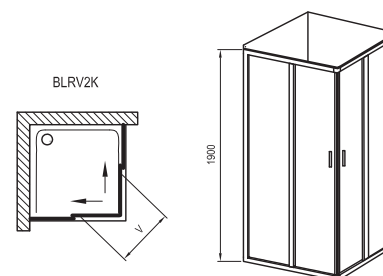

V: Vstup pre kombináciu rozmerovo zhodných produktov.
Doba dodania 14 dní.
Ceny sú uvedené v EUR.

BLRV2K + BLRV2K

Sprchový kút rohový posuvný
štvordielny

Podrobný náčrt nájdete na: www.ravak.sk

Technický popis