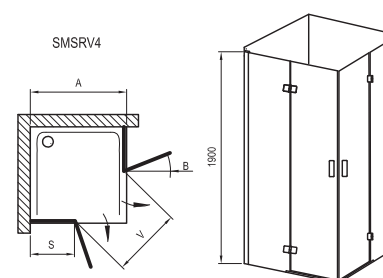

SMSRV4 - rohový sprchový kút

TYP	Rozmery v mm				Obj. číslo	TYP + VÝPLŇ (sklo)	Cena bez DPH	Cena s DPH
	„A“	„B“	„S“	„V“				
SMSRV4 - 80	785-800	554	214	763	1SV44A00Z1	SMSRV4-80 chróm+Transparent	654,17	785
SMSRV4 - 90	885-900	554	314	763	1SV77A00Z1	SMSRV4-90 chróm+Transparent	670,83	805

Doba dodania 14 dní.
Ceny sú uvedené v EUR.

Podrobný náčrt nájdete na: www.ravak.sk

Technický popis

1. Výrobok sa montuje do obloženého rohu kúpeľne na vaničky RAVAK PERSEUS, PERSEUS PRO, PERSEUS PRO FLAT, PERSEUS PRO CHROME alebo priamo na podlahu so zabudovaným odtokovým žľabom či podlahovou vpusťou.
2. Súčasťou balenia je 2x krátky držiak.

Voliteľné doplnky