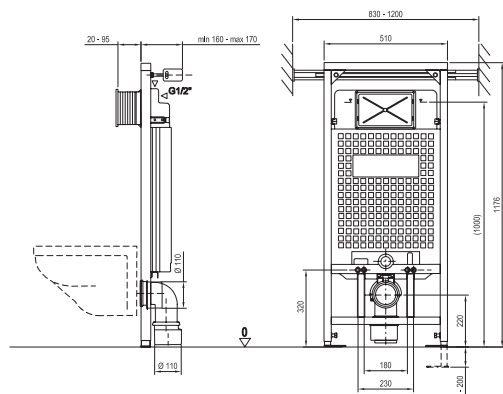

Predstavený inštalčný modul G sa vzperou