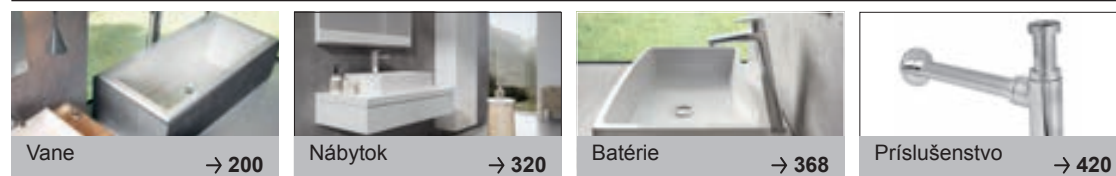

Odporúčané súčasti konceptu Formy

Vane

→ 200

Nábytok

→ 320

Batérie

→ 368

Príslušenstvo

→ 420