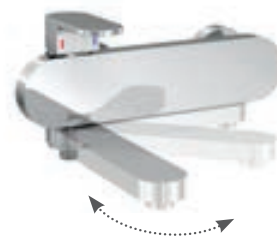

Voliteľné doplnky

Chrome

Obdĺžniková vaňa

Rovnako tvarované umývadlo

Praktické sprchovanie

Vaňová batéria s otočným ramienkom

Autorský dizajn

Originálny dizajn z dielne českého dizajnéra Kryštofa Nosála.