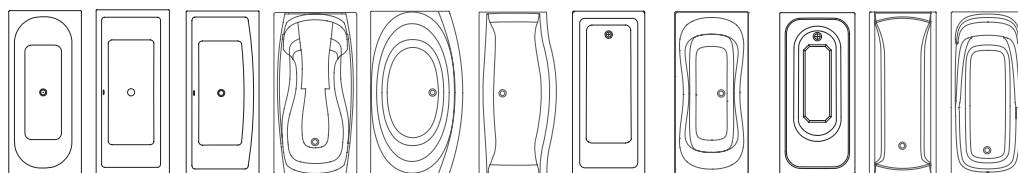

10

10 ROKOV
ZÁRUKA
NA VANE

Vďaka moderným technológiám a niekoľkostupňovej kontrole kvality vám môžeme poskytnúť desaťročnú záruku * na všetky naše vane.

* 10 ročnú záruku na akrylátové vane RAVAK garantujeme iba v prípade inštalácie v súlade s montážnym návodom a v prípade použitia všetkých originálnych prvkov značky RAVAK - nožičky pod vaňu (originálna podpora).

■ Dizajn - spojenie úžitku, krásy a jedinečnosti

design nosal®

STORZ

Cieľom značky RAVAK je prinášať svojim zákazníkom stále niečo nové. Výsledkom spojenia s poprednými dizajnérmi sú nevšedné tvary pre jedinečnosť vašej kúpeľne. Dizajnové zladené sú aj doplnky ponúkané ku každej konkrétnej vani. Nadčasový dizajn RAVAK sa ani po dlhšej dobe neopozerá.

■ Praktické riešenie pre každú kúpeľňu

Sortiment RAVAK ponúka vane do najrôznejších kúpeľní, či už majú rozmer 4 m² alebo 12 m². Pre malé kúpeľne sú k dispozícii vane od 120 cm s možnosťou doplnenia o vaňovú zástenu. Do veľkých kúpeľní odporúčame skôr veľké originálne tvarované vane symetrického alebo asymetrického tvaru s dĺžkou až 190 cm. Pyši sa bohatým vnútorným priestorom a dodajú jedinečný vzhľad každej kúpeľni.

Solitérne vane → 204

Obdĺžnikové vane → 210

City Formy 01 Formy 02 XXL Evolution Magnolia 10° Campanula II Chrome Classic Vanda II

Rohové vane → 232