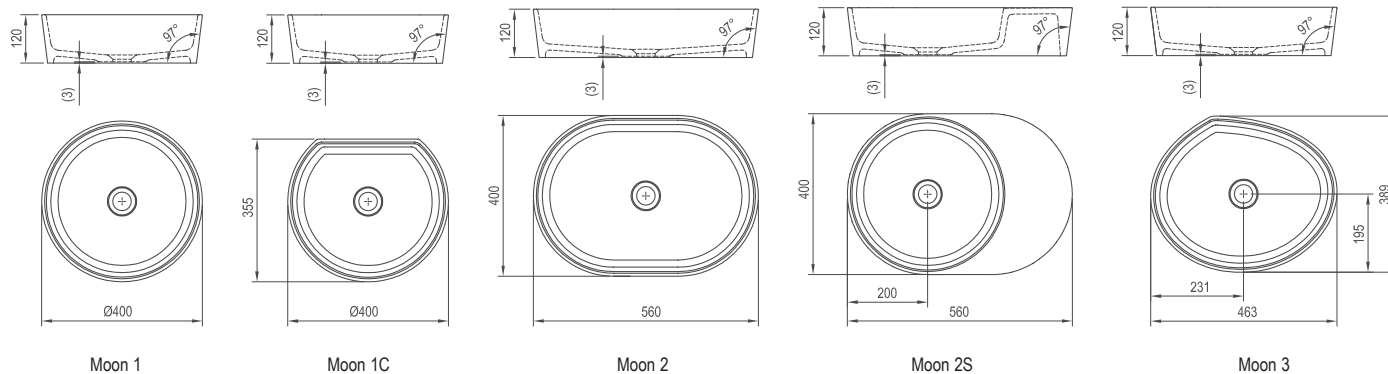

Umývadlá Moon

TYP	ROZMERY (mm)	Obj. číslo	TYP + prevedenie	Cena bez DPH	Cena s DPH
Moon	400 x 400	XJN01300000	umývadlo MOON 1 white bez prepadu	131,67	158
	400 x 355	XJN01300001	umývadlo MOON 1C white bez prepadu	131,67	158
	560 x 400	XJN01300002	umývadlo MOON 2 white bez prepadu	198,33	238
	560 x 400	XJN01300003	umývadlo MOON 2S white bez prepadu	198,33	238
	463 x 389	XJN01300004	umývadlo MOON 3 white bez prepadu	165,00	198

Ceny sú uvedené v EUR.
Doba dodania 6 týždňov.

reddot design award
winner 2018

Technický popis

1. Umývadlo je vyrobené z liatej zmesi dolomitu a živice, tzv. liaty mramor.
2. Umývadlá Moon sú určené na dosku, pozri s. 298.
3. Umývadlá nie sú vybavené prepacom, preto je nutné použiť pevnú umývadlovú piletu.

Voliteľné doplnky

Vane → 200

Nábytok → 320

Batérie → 368

Príslušenstvo → 420