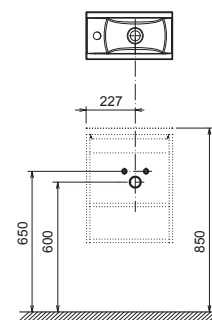

SD Classic 400
+ Classic 400 R

Technický popis

1. Korpus dodávaný samostatne (bez dvierok) v zmontovanom stave vrátane montážnej sady (skrutky, pánty, záslepky).
2. Dvierka v bielom lesku (lakované MDF) - dodávaná samostatne v prevedení ľavá alebo pravá.
3. Súčasťou skrinky polička vo farbe korpusu.

Odporúčané súčasti konceptu Classic

Umývadlá → 280	Batérie a doplnky → 368	Príslušenstvo → 420