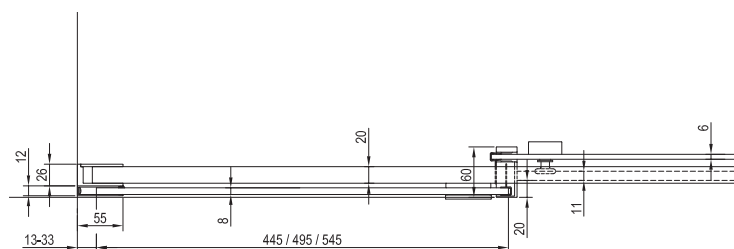

Doba dodania 14 dní.
Ceny sú uvedené v EUR.

Podrobný náčrt nájdete na: www.ravak.sk