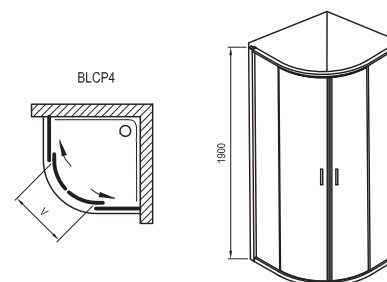

BLCP4 - štvrt'kruhov  sprchov  k t

TYP	ROZMERY (mm)	Vstup V (mm)	Obj. �slo	TYP + V�PLN� (sklo)	Cena bez DPH	Cena s DPH
BLCP4 - 80	780-800x780-800x1900	490	3B240100Z1	BLCP4-80 white+Transparent	365,83	439
			3B240100ZG	BLCP4-80 white+Grape	370,00	444
			3B240100ZH	BLCP4-80 white+Grafit	370,00	444
			3B240C00Z1	BLCP4-80 bright alu+Transparent	365,83	439
			3B240C00ZG	BLCP4-80 bright alu+Grape	370,00	444
			3B240C00ZH	BLCP4-80 bright alu+Grafit	370,00	444
			3B240U00Z1	BLCP4-80 satin+Transparent	382,50	459
			3B240U00ZG	BLCP4-80 satin+Grape	403,33	484
			3B240U00ZH	BLCP4-80 satin+Grafit	403,33	484
BLCP4 - 90	880-900x880-900x1900	565	3B270100Z1	BLCP4-90 white+Transparent	382,50	459
			3B270100ZG	BLCP4-90 white+Grape	403,33	484
			3B270100ZH	BLCP4-90 white+Grafit	403,33	484
			3B270C00Z1	BLCP4-90 bright alu+Transparent	382,50	459
			3B270C00ZG	BLCP4-90 bright alu+Grape	403,33	484
			3B270C00ZH	BLCP4-90 bright alu+Grafit	403,33	484
			3B270U00Z1	BLCP4-90 satin +Transparent	399,17	479
			3B270U00ZG	BLCP4-90 satin+Grape	435,83	523
			3B270U00ZH	BLCP4-90 satin+Grafit	435,83	523

Doba dodania 14 dni.
Ceny s  uveden  v EUR.

Podrobn  n kres n jdete na: www.ravak.sk

Technick  popis

1. V robok sa montuje do obložen  rohu k peľne na vani ky RAVAK RONDA, ELIPSO, ELIPSO PRO, ELIPSO PRO FLAT, ELIPSO PRO CHROME alebo priamo na podlahu so zabudovan m odtokov m z ľabom  i podlahovou vpus ou.
2. Prisp sobenie stavebn m otvoru nastavovac mi profilmi BLNPS pozri Pr slušenstvo.
3. R dius 500 mm.

Voliteľn  doplnky