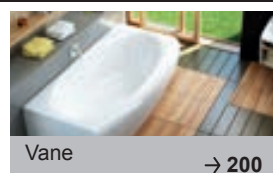

Odporúčané súčasti konceptu Evolution