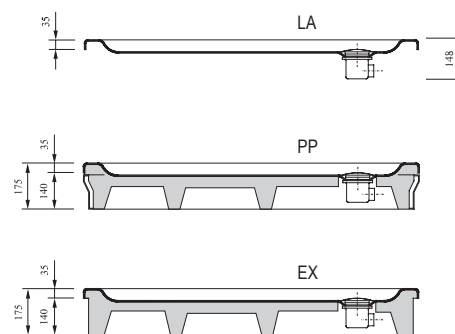

Ceny sú uvedené v EUR.
Doba dodania 14 dní.

Technický popis

1. Vyrobené z ABS / PMMA - sendvič akrylátu a ABS.
2. LA - vaničky bez panelu na inštaláciu na nožičky (Base) alebo k zapustenie, PP - samonosná vanička s odnímateľným panelom, EX - bez panelu, určená na obloženie bežnými obkladovými materiálmi.
3. Pre vaničky PP: Panel typu „N“ pre vaničky do niky, panel typu „L“ pre vaničky do rohu - **nutné objednať zvlášť!**
4. Vhodná pre sprchové kúty SRV2-S + SRV2-S, ASRV3 + ASRV3, SDOP, BLRV2K + BLRV2K, BLRV2 80, 90, BSRV4, BSDPS, SMSRV4, CRV1, CRV2, a priestory riešené sprchovými dverami ASDP3, SDZ3, BLDP2, BSD2, PDOP1, PDOP2, SMSD2, CSD1, CSD2, CSDL2, SMSD2.

Voliteľné doplnky