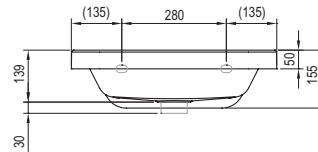

Umývadlá 10°

TYP	ROZMERY (mm)	Obj. číslo	TYP + prevedenie	Cena bez DPH	Cena s DPH
Umývadlo 10°	550 x 450	XJI01155000	umývadlo 10° 550 white s otvormi	165,00	198
	650 x 480	XJI01165000	umývadlo 10° 650 white s otvormi	185,00	222

Ceny sú uvedené v EUR.
Doba dodania 14 dní.

10° 550