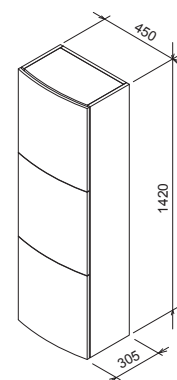

SB Evolution uzavretý