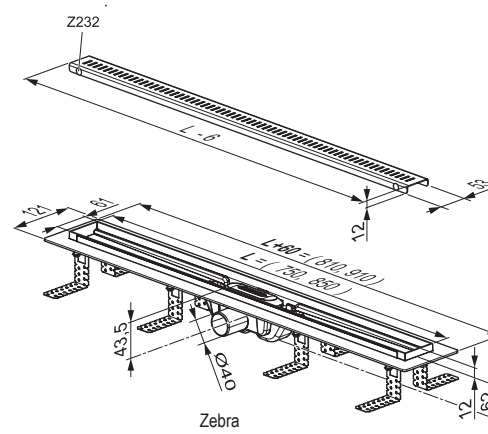

Odtokový žľab Zebra

TYP	ROZMERY (mm)	Obj. číslo	TYP + prevedenie	Cena bez DPH	Cena s DPH
-	750	X01433	OZP RAVAK Zebra 750 - plast	115,83	139
-	850	X01434	OZP RAVAK Zebra 850 - plast	124,17	149

Ceny sú uvedené v EUR.
Doba dodania 14 dní.