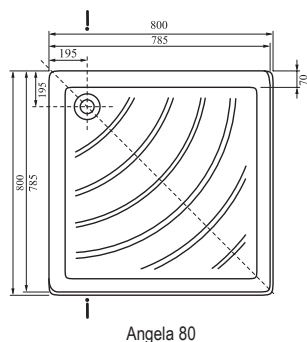

Ceny sú uvedené v EUR.
Doba dodania 14 dní.

Angela 80

Angela 90

* rozmery v zátvorke pre Angelu 90

Technický popis

- Vyrobené z ABS / PMMA - sendvič akrylátu a ABS.
- LA - vaničky bez panelu na inštaláciu na nožičky (Base) alebo k zapustenie, PU - samonosná vanička lisovaná vcelku s panelom, EX - bez panelu, určená na obloženie bežnými obkladovými materiálmi.
- Vhodná pre sprchové kúty SRV2-S + SRV2-S, ASRV3 + ASRV3, BLRV2K + BLRV2K, BLRV2 80, 90, CRV1, CRV2, BSDPS a priestory riešené sprchovými dverami ASDP3, SDZ3, PDOP1, CSD1, CSDL2, SMSD2, BSD2, BLDP2.