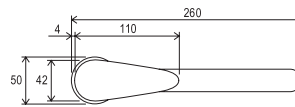

Kúpeľňové batérie Suzan

TYP	ROZMERY (mm)	Obj. číslo	TYP + prevedenie	Cena bez DPH	Cena s DPH
Umývadlové stojánkové batérie	-	X070001	SN 011.00 umývadlová stojánková s výpusťou	40,83	49
		X070002	SN 012.00 umývadlová stojánková bez výpusťe	37,50	45
		X070009	SN 015.00 umývadlová stojánková s otoč. ram. bez výpusťe	45,83	55
Vaňové nástenné batérie	-	X070003	SN 022.00/100 Vaňová nástenná 100 mm	57,50	69
		X070004	SN 022.00/150 Vaňová nástenná 150 mm	62,50	75
Sprchové nástenné batérie	-	X070005	SN 032.00/100 Sprchová nástenná 100 mm	49,17	59
		X070006	SN 032.00/150 Sprchová nástenná 150 mm	52,50	63
Umývadlové nástenné batérie	-	X070007	SN 041.00/100 umývadlová nástenná 100 mm	62,50	75
		X070008	SN 041.00/150 umývadlová nástenná 150 mm	65,83	79
Drezová batéria	-	X070038	SN 016.00 drezová stojánková	49,17	59

Doba dodania 14 dní.
Ceny sú uvedené v EUR.

SN 012.00