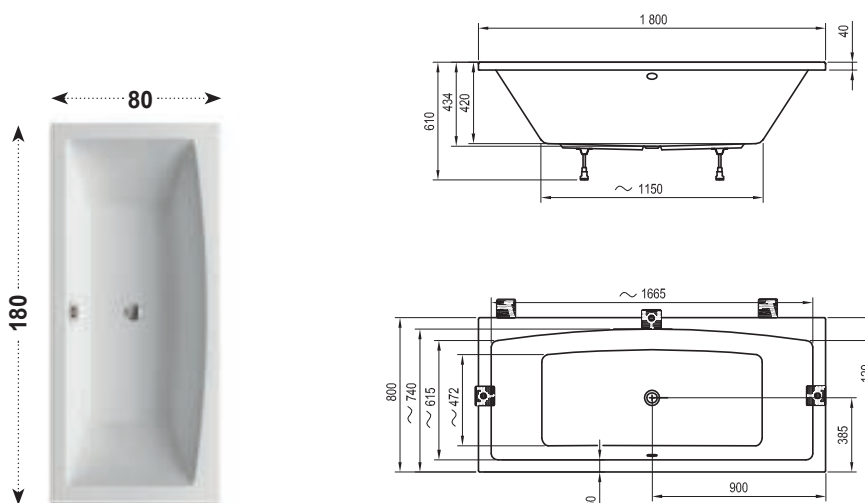

Vaňa Formy 02

TYP	ROZMERY (mm)	Obj. číslo	TYP + prevedenie	Cena bez DPH	Cena s DPH
Formy 02	1800 x 800	C891000000	Vaňa FORMY 02 180 x 80 snowwhite	412,50	495
Podpora k vani	-	CY00040000	Podpora 80 U	25,83	31
Panel čelný	1800	CZ001Y0A00	Panel A čelný U 180 snowwhite	113,33	136
Panelkit čelný	-	B23600000N	Panelkit čelný U	15,00	18
Panel bočný	-	CZ00140A00	Panel A bočný U 80 snowwhite	74,17	89

Doba dodania 6 týždňov.
Ceny sú uvedené v EUR.