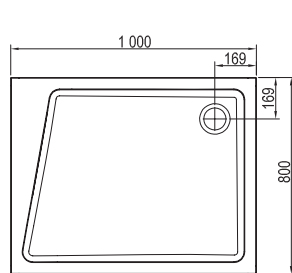

Sprchové vaničky Galaxy Pro 10°

TYP	ROZMERY (mm)	Obj. číslo	TYP + prevedenie	Cena bez DPH	Cena s DPH
Gigant Pro 100 x 80 10°	1000 x 800	XA05A40101L	Vanička GIGANT PRO 100x80 L 10° white	244,17	293
		XA05A40101P	Vanička GIGANT PRO 100x80 R 10° white	244,17	293
Gigant Pro 100 x 80 SET	-	XA83AL01010	Panel GIGANT PRO 100x80 SET L white	49,17	59
		XA83AP01010	Panel GIGANT PRO 100x80 SET P white	49,17	59
Gigant Pro 120 x 90 10°	1200 x 900	XA05G70101L	Vanička GIGANT PRO 120x90 L 10° white	340,83	409
		XA05G70101P	Vanička GIGANT PRO 120x90 R 10° white	340,83	409
Gigant Pro 120 x 90 SET	-	XA83GL71010	Panel GIGANT PRO 120x90 SET L white	59,17	71
		XA83GP71010	Panel GIGANT PRO 120x90 SET P white	59,17	71
Base Galaxy Pro	-	XB2J000000N	Base GALAXY PRO	15,83	19
Univerzálna montážna sada k vaničkám	-	A000000004	Univerzálna montážna sada pre sprchové vaničky	13,33	16

Ceny sú uvedené v EUR.
Doba dodania 14 dní.

Gigant Pro 80x100 10° L