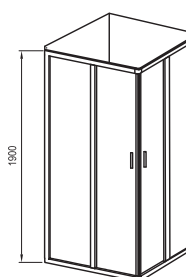

10RV2K + 10RV2K - sprchový kút rohový štvordielny

TYP	ROZMERY (mm)	Vstup V (mm)	Obj. číslo	TYP + VÝPLŇ (sklo)	Cena bez DPH	Cena s DPH
10RV2K - 80	780-800x1900	431	1ZJ40C00Z1	10RV2K-80 bright alu+Transparent	330,00	396
			1ZJ40U00Z1	10RV2K-80 satin+Transparent	346,67	416
			1ZJ40I00Z1	10RV2K-80 white+Transparent	330,00	396
10RV2K - 90	880-900x1900	502	1ZJ70C00Z1	10RV2K-90 bright alu+Transparent	346,67	416
			1ZJ70U00Z1	10RV2K-90 satin+Transparent	363,33	436
			1ZJ70I00Z1	10RV2K-90 white+Transparent	346,67	416
10RV2K - 100	980-1000x1900	573	1ZJA0C00Z1	10RV2K-100 bright alu+Transparent	363,33	436
			1ZJA0U00Z1	10RV2K-100 satin+Transparent	380,00	456
			1ZJA0I00Z1	10RV2K-100 white+Transparent	363,33	436
10RV2K - 110	1080-1100x1900	644	1ZJD0C00Z1	10RV2K-110 bright alu+Transparent	380,00	456
			1ZJD0U00Z1	10RV2K-110 satin+Transparent	396,67	476
			1ZJD0I00Z1	10RV2K-110 white+Transparent	380,00	456
10RV2K - 120	1180-1200x1900	715	1ZJG0C00Z1	10RV2K-120 bright alu+Transparent	396,67	476
			1ZJG0U00Z1	10RV2K-120 satin+Transparent	412,50	495
			1ZJG0I00Z1	10RV2K-120 white+Transparent	396,67	476

V: Vstup pre kombináciu rozmerovo zhodných produktov.
Doba dodania 14 dní.
Ceny sú uvedené v EUR.