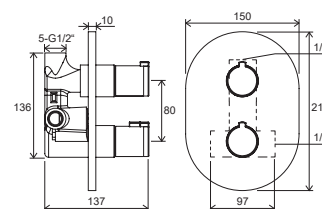

Kúpeľňové batérie Chrome

TYP	ROZMERY (mm)	Obj. číslo	TYP + prevedenie	Cena bez DPH	Cena s DPH
Vaňová nástenná batéria	-	X070042	CR 022.00/150 Vaňová nástenná 150 mm	198,33	238
Sprchová nástenná batéria	-	X070043	CR 032.00/150 Sprchová nástenná 150 mm	174,17	209
Podomietkové batérie	-	X070056	CR 065.00 Podomietková s prepínačom pre R-box	131,67	158
		X070057	CR 066.00 Podomietková bez prepínača pre R-box	107,50	129
Termostatická podomietková batéria	-	X070094	CR 063.00 Termostatická podomietková Chrome vaňová/sprchová s prepínačom	181,67	218
		X070095	CR 064.00 Termostatická podomietková Chrome sprchová bez prepínača	171,67	206
		X070075	CR 067.00 Termostatická podomietková trojcestná pre R-box multi	198,33	238
Základné teleso pre podomietkové batérie	-	X070074	RB 071.50 Základné teleso pre podomietkové batérie, R-box multi	92,50	111

Doba dodania 14 dní.
Ceny sú uvedené v EUR.

CR 064.00

Technický popis

1. Všetky kúpeľňové batérie Chrome majú keramickú kartušu s priemerom 35 mm.
2. Vaňová nástenná batéria Chrome: prepínanie vaňa / sprcha.
3. Podomietková batéria Chrome: Len v kombinácii s R-boxom RAVAK RB 070.50.
4. Termostatická podomietková batéria CR 067.00 - iba v kombinácii s R-boxom Multi RB 071.50, rozvod zmiešanej vody až na 3 odberné miesta.

Odporúčané súčasti konceptu Chrome