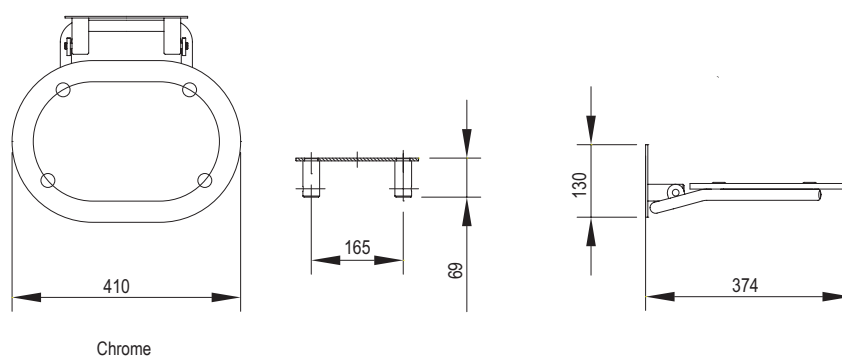

Sprchové sedátka Chrome

TYP	ROZMERY (mm)	Obj. číslo	TYP + farba	Cena bez DPH	Cena s DPH
Chrome	410 x 375 x 130	B8F0000028	Sedátko CHROME CLEAR/WHITE	115,83	139
		B8F0000029	Sedátko CHROME CLEAR/STAINLESS	115,83	139

Doba dodania 14 dní.
Ceny sú uvedené v EUR.

Technický popis

1. Nerezová oceľová konštrukcia z okrúhlych profilov a plastové tvarované sedadlo.
2. Farby konštrukcie:
  BIELA
  NEREZ

Odporúčané súčasti konceptu Chrome

Sprchové kúty

→ 12