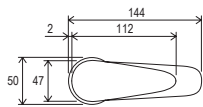

Kúpeľňové batérie Suzan

TYP	ROZMERY (mm)	Obj. číslo	TYP + prevedenie	Cena bez DPH	Cena s DPH
Umývadlové stojánkové batérie	-	X070001	SN 011.00 umývadlová stojánková s výpusťou	40,83	49
		X070002	SN 012.00 umývadlová stojánková bez výpusťe	37,50	45
		X070009	SN 015.00 umývadlová stojánková s otoč. ram. bez výpusťe	45,83	55
Vaňové nástenné batérie	-	X070003	SN 022.00/100 Vaňová nástenná 100 mm	57,50	69
		X070004	SN 022.00/150 Vaňová nástenná 150 mm	62,50	75
Sprchové nástenné batérie	-	X070005	SN 032.00/100 Sprchová nástenná 100 mm	49,17	59
		X070006	SN 032.00/150 Sprchová nástenná 150 mm	52,50	63
Umývadlové nástenné batérie	-	X070007	SN 041.00/100 umývadlová nástenná 100 mm	62,50	75
		X070008	SN 041.00/150 umývadlová nástenná 150 mm	65,83	79
Drezová batéria	-	X070038	SN 016.00 drezová stojánková	49,17	59

Doba dodania 14 dní.
Ceny sú uvedené v EUR.

SN 012.00