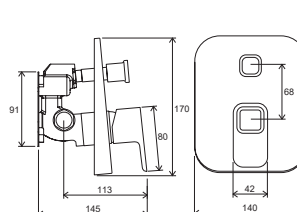

Kúpeľňové batérie 10°

TYP	ROZMERY (mm)	Obj. číslo	TYP + prevedenie	Cena bez DPH	Cena s DPH
Vaňová nástenná batéria	---	X070065	TD 022.00/150 Vaňová nástenná 150 mm	145,00	174
		X070066	TD 032.00/150 Sprchová nástenná 150 mm	131,67	158
Sprchová nástenná batéria	---	X070102	TD 033.00/150 Termostatická sprchová nástenná 10°	188,33	226
		X070068	TD 061.00 Podomietková s prepínačom	118,33	142
Podomietkové batérie	---	X070069	TD 062.00 Podomietková bez prepínača	92,50	111
		X070070	TD 065.00 Podomietková s prepínačom pre R-box	121,67	146
		X070071	TD 066.00 Podomietková bez prepínača pre R-box	99,17	119

Doba dodania 14 dní.
Ceny sú uvedené v EUR.

TD 065.00

TD 033.00

TD 066.00

Technický popis

1. Všetky kúpeľňové batérie 10° majú keramickú kartušu s priemerom 35 mm.
2. Vaňová nástenná batéria 10°: prepínanie vaňa / sprcha.
3. Podomietkové batérie 10° v dvojitém prevedení - označenie TD 061/062 pre priame zabudovanie do steny, TD 065/066 pre použitie s R-boxom RAVAK RB 070.50.
4. Termostatická sprchová batéria TD 033 má keramickú kartušu na reguláciu prietoku a termostatickú kartušu na reguláciu teploty vody. Ovládanie teploty naľavo zabraňuje nadmernému ohrievaniu povrchu batérie CoolFeel.

Odporúčané súčasti konceptu 10°

Sprchové kúty → 12	Vane → 200	Umývadlá → 280	Nábytok → 320	Doplňky → 412