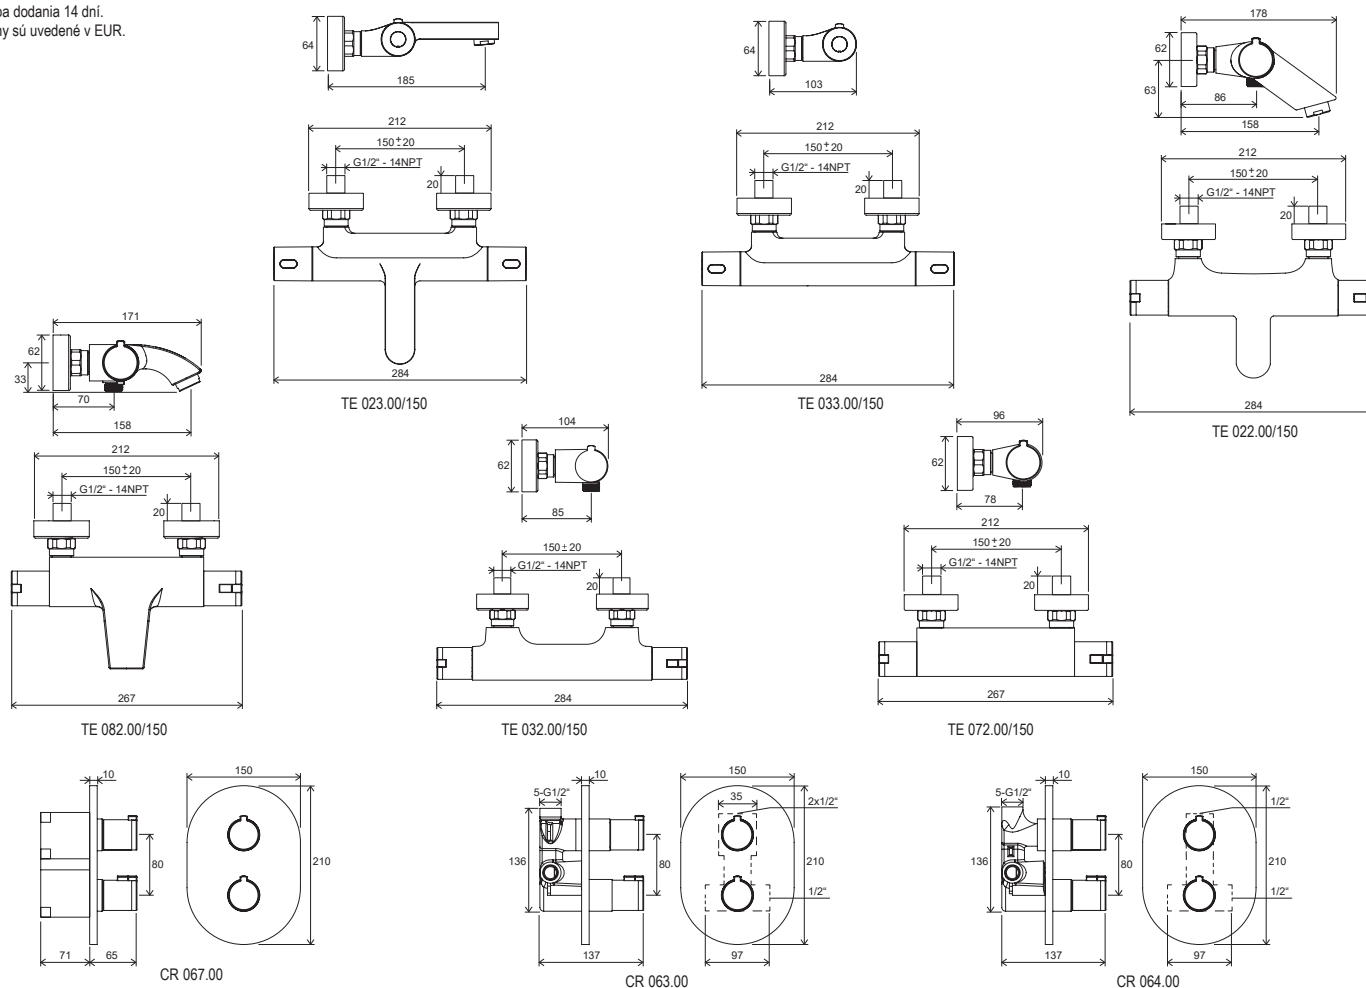

Termostatické batérie

TYP	ROZMERY (mm)	Obj. číslo	TYP + prevedenie	Cena bez DPH	Cena s DPH
Termostatické vaňové nástenné batérie	-	X070047	TE 022.00/150 Termostatická Vaňová nástenná Termo 100	176,67	212
		X070097	TE 023.00/150 Termostatická Vaňová nástenná Termo 300	215,83	259
		X070046	TE 082.00/150 Termostatická Vaňová nástenná Termo 200	190,00	228
Termostatické sprchové nástenné batérie	-	X070034	TE 032.00/150 Termostatická sprchová nástenná Termo 100	140,83	169
		X070096	TE 033.00/150 Termostatická sprchová nástenná Termo 300	186,67	224
		X070051	TE 072.00/150 Termostatická sprchová nástenná Termo 200	149,17	179
Termostatické podomietkové batérie	-	X070094	CR 063.00 Termostatická podomietková Chrome vaňová/sprchová s prepínačom	181,67	218
		X070095	CR 064.00 Termostatická podomietková Chrome sprchová bez prepínača	171,67	206
		X070075	CR 067.00 Termostatická podomietková trojcestná pre R-box multi	198,33	238
Základné teleso pre podomietkové batérie	-	X070074	RB 071.50 Základné teleso pre podomietkové batérie, R-box multi	92,50	111

Doba dodania 14 dní.
Ceny sú uvedené v EUR.