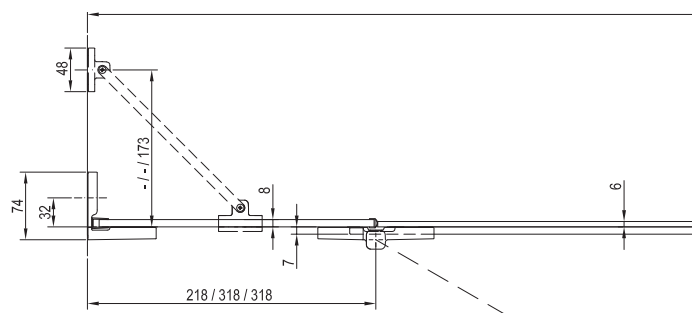

BSD2 - sprchové dvere dvojdielne

TYP	Rozmery v mm				Obj. číslo	TYP + VÝPLŇ (sklo)	Cena bez DPH	Cena s DPH	Cena za set bez DPH	Cena za set s DPH
	„A“	„B“	„S“	„V“						
BSD2 - 80 L B SET	790 - 805	554	203	529	OUL4AA00Z1	BSD2-80 A-L chróm+Transparent (790-805)	265,83	319	581,66	698
					D01000A084	B SET BSD2-L 80,90 chróm	315,83	379		
BSD2 - 80 R B SET	790 - 805	554	203	529	OUP4AA00Z1	BSD2-80 A-R chróm+Transparent (790-805)	265,83	319	581,66	698
					D01000A083	B SET BSD2-R 80,90 chróm	315,83	379		
BSD2 - 90 L B SET	890 - 905	554	303	529	OUL7AA00Z1	BSD2-90 A-L chróm+Transparent (890-905)	282,50	339	598,33	718
					D01000A084	B SET BSD2-L 80,90 chróm	315,83	379		
BSD2 - 90 R B SET	890 - 905	554	303	529	OUP7AA00Z1	BSD2-90 A-R chróm+Transparent (890-905)	282,50	339	598,33	718
					D01000A083	B SET BSD2-R 80,90 chróm	315,83	379		
BSD2 - 100 L B SET	990 - 1005	654	303	629	OULAAA00Z1	BSD2-100 A-L chróm+Transparent (990-1005)	312,50	375	670,00	804
					D01000A086	B SET BSD2-L 100 chróm	357,50	429		
BSD2 - 100 R B SET	990 - 1005	654	303	629	OUPAAA00Z1	BSD2-100 A-R chróm+Transparent (990-1005)	312,50	375	670,00	804
					D01000A085	B SET BSD2-R 100 chróm	357,50	429		

Doba dodania 14 dní.
Ceny sú uvedené v EUR.

Podrobný náčrt nájdete na: www.ravak.sk