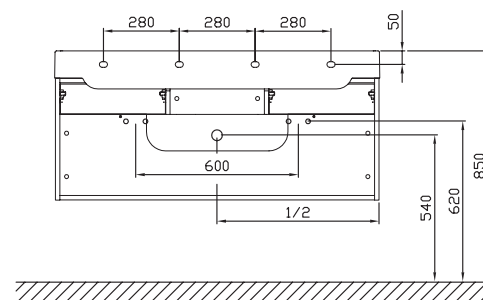

Kúpeľňový nábytok Natural

TYP	ROZMERY (mm)	Obj. číslo	TYP + prevedenie	Cena bez DPH	Cena s DPH
zrkadlo Natural	600 x 490 x 470	X000001056	Zrkadlo Natural 500 biela	107,50	129
		X000001057	Zrkadlo Natural 800 biela	140,83	169
		X000001058	Zrkadlo Natural 1200 biela	207,50	249
SD Natural	600 x 70 x 550	X000001051	SD Natural 500 biela	230,83	277
		X000001052	SD Natural 800 biela	264,17	317
		X000001053	SD Natural 1200 biela	363,33	436
Bočný stĺp Natural	350 x 370 x 1200	X000001054	SB Natural 450 biela	165,00	198
		X000001055	SB Natural 450 otvorený biela	121,67	146

Doba dodania 14 dní.
Ceny sú uvedené v EUR.

Technický popis

1. Dodávané v zmontovanom stave.
2. Špeciálna impregnácia a povrchová úprava proti vlhkosti.

Voliteľné doplnky