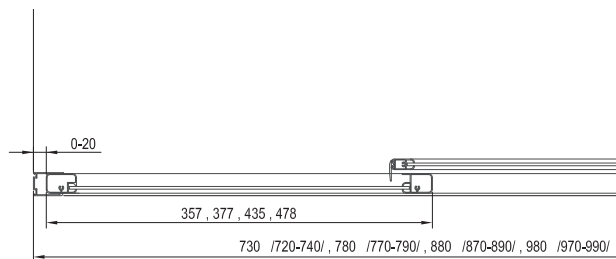

● = doba dodania 6 týždňov.
ostatné = doba dodania 14 dní.
Ceny sú uvedené v EUR.

Podrobný náčrt nájdete na: www.ravak.sk