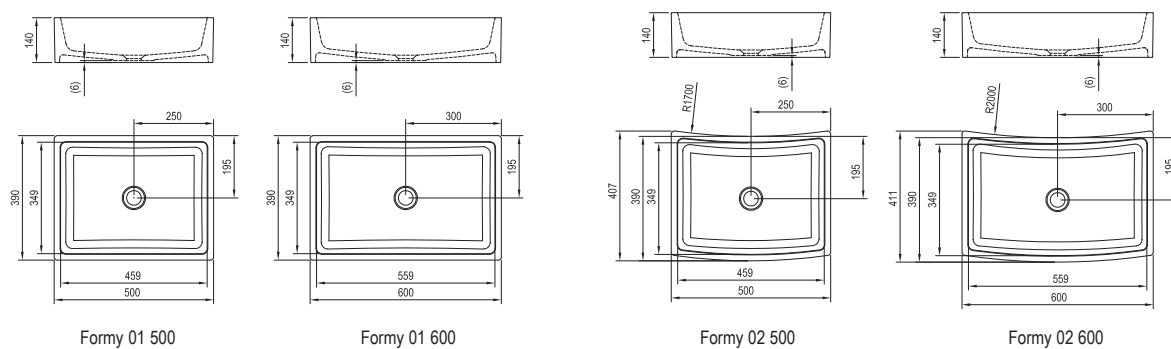

Umývadlá Formy

TYP	ROZMERY (mm)	Obj. číslo	TYP + prevedenie	Cena bez DPH	Cena s DPH
Formy 01	500 x 390	XJL01250000	umývadlo FORMY 01 500 D white bez prepadu	199,17	239
	600 x 390	XJL01260000	umývadlo FORMY 01 600 D white bez prepadu	215,83	259
Formy 02	500 x 410	XJM01250000	umývadlo FORMY 02 500 D white bez prepadu	199,17	239
	600 x 410	XJM01260000	umývadlo FORMY 02 600 D white bez prepadu	215,83	259

Ceny sú uvedené v EUR.
Doba dodania 6 týždňov.

Technický popis

1. Umývadlo je vyrobené z liatej zmesi dolomitu a živice, tzv. liaty mramor.
2. Umývadlá Formy sú určené na dosku, pozri s. 298.
3. Umývadlá nie sú vybavené prepacom, preto je nutné použiť pevnú umývadlovú piletu.