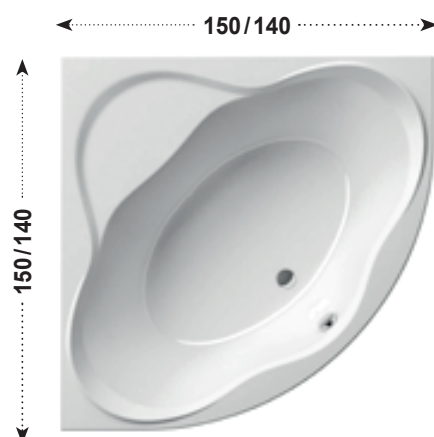

Vaňa NewDay

TYP	ROZMERY (mm)	Obj. číslo	TYP + prevedenie	Cena bez DPH	Cena s DPH
NewDay 140	1400 x 1400	C651000000	Vaňa NEW DAY 140x140 snowwhite	380,00	456
NewDay 150	1500 x 1500	C661000000	Vaňa NEW DAY 150x150 snowwhite	445,83	535
Podpora k vani	-	CY65000000	Podpora NEW DAY,GENTIANA	39,17	47
Panel NewDay 140	-	CZF1000AN0	Panel A GENTIANA, NEW DAY 140 cm snowwhite	131,67	158
Panel NewDay 150	-	CZG1000AN0	Panel A GENTIANA, NEW DAY 150 cm snowwhite	135,00	162
Panelkit NewDay	-	B26500000N	Panelkit NEW DAY,GENTIANA	25,00	30

Doba dodania 14 dní.
Ceny sú uvedené v EUR.

Technický popis

1. Doplnky: čelný panel, vaňový odtokový komplet.
2. Vystuženie vane: LA = sklolaminát.

Voliteľné doplnky