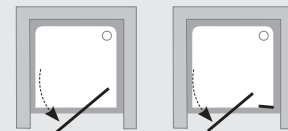

■ Zalamovacie posuvné (Supernova a Blix)

Výhodou zalamovacích dverí je veľká šírka vchodu pri malom rozmere stavebného otvoru. Spôsob skladania dovnútra sprchového kúta zamedzuje stekanie vody mimo sprchovací kút.

■ Otočné pivotové (Supernova)

Jednoduchý systém otvárania dverí nevyžadujúci údržbu. Pánt je vyrobený z kvalitného bezúdržbového plastu.

■ Otočné pivotové (Pivot)

Jednoduchý a nezníčiiteľný systém otvárania dverí, ktorý nevyžaduje žiadnu údržbu. Vlastný pánt je tvorený kvalitnou nerezovou oceľou zasadenou do tela pántu.