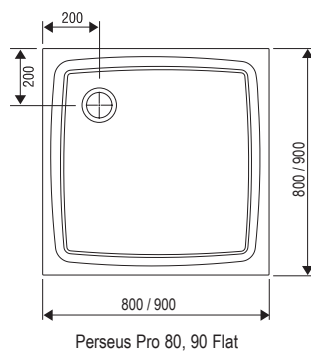

Sprchové vaničky Galaxy Pro Flat

TYP	ROZMERY (mm)	Obj. číslo	TYP + prevedenie	Cena bez DPH	Cena s DPH
Perseus Pro 80 Flat	800 x 800	XA034411010	Vanička PERSEUS PRO-80 Flat white	156,67	188
Perseus Pro 80 SET	-	XA834001010	Panel PERSEUS PRO-80 SET white	42,50	51
Perseus Pro 90 Flat	900 x 900	XA037711010	Vanička PERSEUS PRO-90 Flat white	173,33	208
Perseus Pro 90 SET	-	XA837001010	Panel PERSEUS PRO-90 SET white	49,17	59
Base Galaxy Pro	-	XB2J000000N	Base GALAXY PRO	15,83	19
Univerzálna montážna sada k vaničkám	-	A000000004	Univerzálna montážna sada pre sprchové vaničky	13,33	16

Ceny sú uvedené v EUR.
Doba dodania 14 dní.