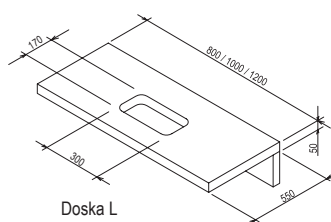

Dosky pod umývadlá

TYP	ROZMERY (mm)	Obj. číslo	TYP + prevedenie	Cena bez DPH	Cena s DPH
Doska L	800 x 550 x 50	X00000830	Doska pod umývadlo L 800 white	265,83	319
		X00000836	Doska pod umývadlo L 800 orech	265,83	319
		X00000833	Doska pod umývadlo L 800 dub	265,83	319
	1000 x 550 x 50	X00000831	Doska pod umývadlo L 1000 white	299,17	359
		X00000837	Doska pod umývadlo L 1000 orech	299,17	359
		X00000834	Doska pod umývadlo L 1000 dub	299,17	359
	1200 x 550 x 50	X00000832	Doska pod umývadlo L 1200 white	332,50	399
		X00000838	Doska pod umývadlo L 1200 orech	332,50	399
		X00000835	Doska pod umývadlo L 1200 dub	332,50	399
Doska I	800 x 550 x 70	X00000839	Doska pod umývadlo I 800 white	182,50	219
		X00000845	Doska pod umývadlo I 800 orech	182,50	219
		X00000842	Doska pod umývadlo I 800 dub	182,50	219
	1000 x 550 x 70	X00000840	Doska pod umývadlo I 1000 white	215,83	259
		X00000846	Doska pod umývadlo I 1000 orech	215,83	259
		X00000843	Doska pod umývadlo I 1000 dub	215,83	259
	1200 x 550 x 70	X00000841	Doska pod umývadlo I 1200 white	249,17	299
		X00000847	Doska pod umývadlo I 1200 orech	249,17	299
		X00000844	Doska pod umývadlo I 1200 dub	249,17	299

Doba dodania 14 dní.
Ceny sú uvedené v EUR.

Doska L

Technický popis

1. Ide o impregnovanú dosku MDF v troch farebných a materiálových prevedeniach - lak biela lesk, dyha orech a dyha dub.
2. **Doska L:** Upevňuje sa na stenu pomocou špeciálnych skrytých konzol, ktoré sú súčasťou balenia, predvŕtaný otvor podľa tvaru umývadla.
3. **Doska I:** Upevňuje sa na stenu pomocou klasických konzol, ktoré sú súčasťou balenia, otvor nie je predvŕtaný a to umožňuje umiestniť umývadlo podľa vlastnej potreby.

Voliteľné doplnky