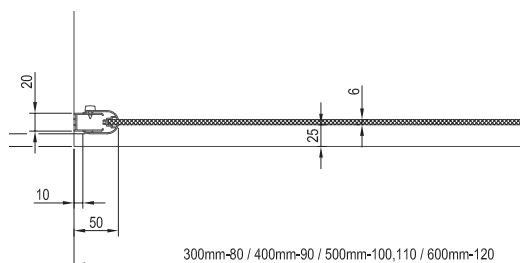

CRV2 + CRV2 – sprchový kút rohový štvordielny

TYP	ROZMERY (mm)	Rozmer S (mm)	Vstup V (mm)	Obj. číslo	TYP + VÝPLŇ (sklo)	Cena bez DPH	Cena s DPH
CRV2 - 80	780 - 800 x 1950	295	460	1QV40100Z1	CRV2-80 white+Transparent	299,17	359
				1QV40C00Z1	CRV2-80 bright alu+Transparent	299,17	359
				1QV40U00Z1	CRV2-80 satin+Transparent	315,83	379
CRV2 - 90	880 - 900 x 1950	395	460	1QV70100Z1	CRV2-90 white+Transparent	315,83	379
				1QV70C00Z1	CRV2-90 bright alu+Transparent	315,83	379
				1QV70U00Z1	CRV2-90 satin+Transparent	332,50	399
CRV2 - 100	980 - 1000 x 1950	495	460	1QVA0100Z1	CRV2-100 white+Transparent	332,50	399
				1QVA0C00Z1	CRV2-100 bright alu+Transparent	332,50	399
				1QVA0U00Z1	CRV2-100 satin+Transparent	349,17	419
CRV2 - 110	1080 - 1100 x 1950	495	560	1QVD0100Z1	CRV2-110 white+Transparent	349,17	419
				1QVD0C00Z1	CRV2-110 bright alu+Transparent	349,17	419
				1QVD0U00Z1	CRV2-110 satin+Transparent	365,83	439
CRV2 - 120	1180 - 1200 x 1950	595	560	1QVG0100Z1	CRV2-120 white+Transparent	365,83	439
				1QVG0C00Z1	CRV2-120 bright alu+Transparent	365,83	439
				1QVG0U00Z1	CRV2-120 satin+Transparent	382,50	459

V: Vstup pre kombináciu dverí s pevnou stenou.

Doba dodania 14 dní.

Ceny sú uvedené v EUR.

Podrobný náčrt nájdete na: www.ravak.sk