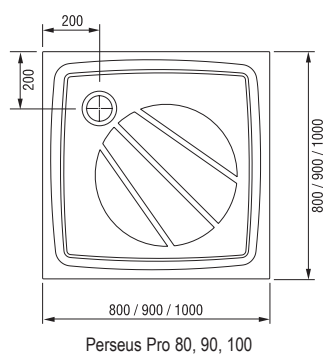

Sprchové vaničky Galaxy Pro

TYP	ROZMERY (mm)	Obj. číslo	TYP + prevedenie	Cena bez DPH	Cena s DPH
Perseus Pro 80	800 x 800	XA034401010	Vanička PERSEUS PRO-80 white	207,50	249
Perseus Pro 80 SET	–	XA834001010	Panel PERSEUS PRO-80 SET white	42,50	51
Perseus Pro 90	900 x 900	XA037701010	Vanička PERSEUS PRO-90 white	237,50	285
Perseus Pro 90 SET	–	XA837001010	Panel PERSEUS PRO-90 SET white	49,17	59
Perseus Pro 100	1000 x 1000	XA03AA01010	Vanička PERSEUS PRO-100 white	326,67	392
Perseus Pro 100 SET	–	XA83A001010	Panel PERSEUS PRO-100 SET white	55,83	67
Base Galaxy Pro	–	XB2J000000N	Base GALAXY PRO	15,83	19
Univerzálna montážna sada k vaničkám	–	A000000004	Univerzálna montážna sada pre sprchové vaničky	13,33	16

Ceny sú uvedené v EUR.
Doba dodania 14 dní.