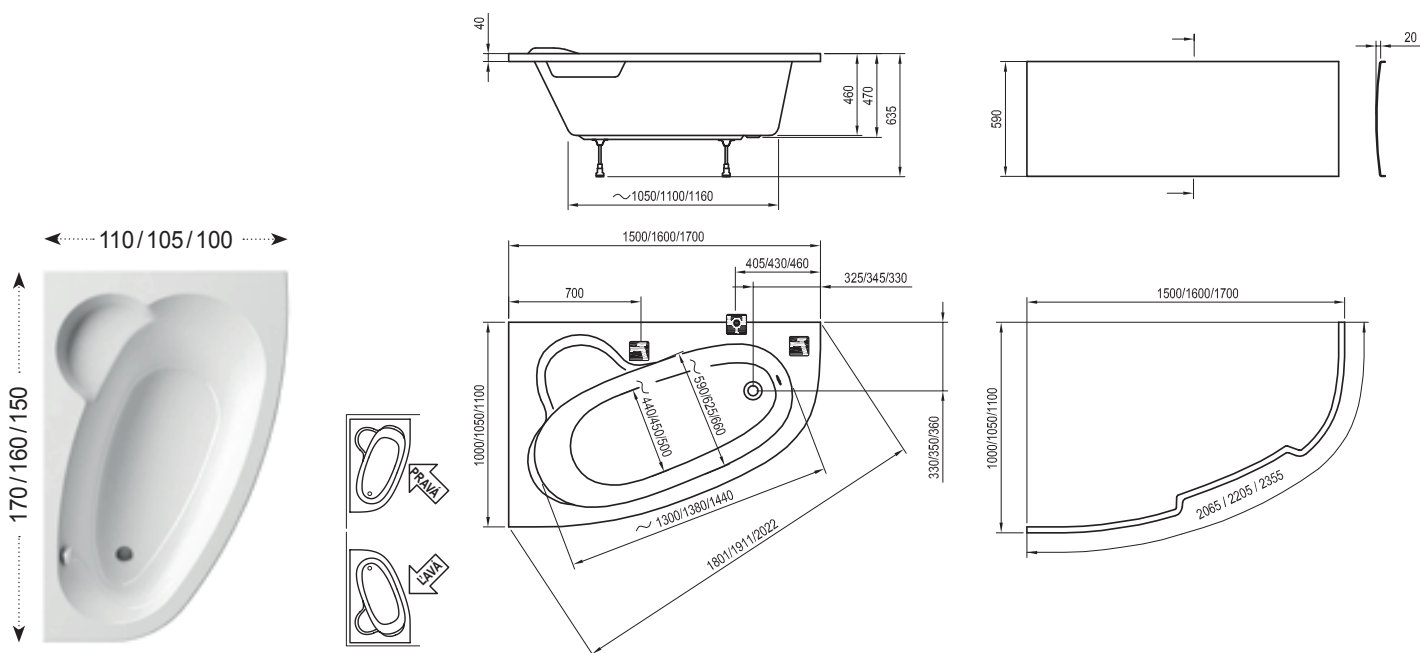

Vaňa Asymmetric

TYP	ROZMERY (mm)	Obj. číslo	TYP + prevedenie	Cena bez DPH	Cena s DPH
Asymmetric 150L/R	1500 x 1000	C441000000	Vaňa ASYMMETRIC 150x100 L snowwhite	240,83	289
		C451000000	Vaňa ASYMMETRIC 150x100 R snowwhite	240,83	289
Asymmetric 160L/R	1600 x 1050	C461000000	Vaňa ASYMMETRIC 160x105 L snowwhite	257,50	309
		C471000000	Vaňa ASYMMETRIC 160x105 R snowwhite	257,50	309
Asymmetric 170L/R	1700 x 1100	C481000000	Vaňa ASYMMETRIC 170x110 L snowwhite	326,67	392
		C491000000	Vaňa ASYMMETRIC 170x110 R snowwhite	326,67	392
Podpora k vani	-	CY44000000	Podpora ASYMMETRIC	29,17	35
Panel Asymmetric 150L/R	-	CZ44100000	Panel čelný ASYMMETRIC 150 L	87,50	105
		CZ45100000	Panel čelný ASYMMETRIC 150 R	87,50	105
Panel Asymmetric 160L/R	-	CZ46100000	Panel čelný ASYMMETRIC 160 L	97,50	117
		CZ47100000	Panel čelný ASYMMETRIC 160 R	97,50	117
Panel Asymmetric 170L/R	-	CZ48100000	Panel čelný ASYMMETRIC 170 L	100,83	121
		CZ49100000	Panel čelný ASYMMETRIC 170 R	100,83	121

Doba dodania 14 dní.
Ceny sú uvedené v EUR.
Pri vani Asymmetric je panelkit súčasťou panelu.

Technický popis

1. Nemožno doplniť vaňovou zástenou.
2. Doplnky: čelný panel, vaňový odtokový komplet.
3. Vystuženie vane: LA = sklolaminát.

Voliteľné doplnky