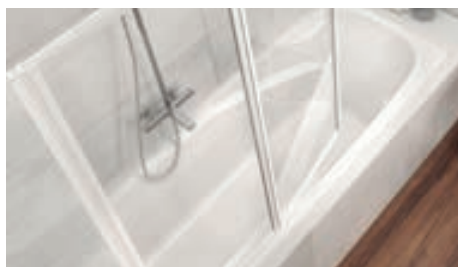

Vanda II

Obdĺžniková vaňa

Praktické vaňové zásteny