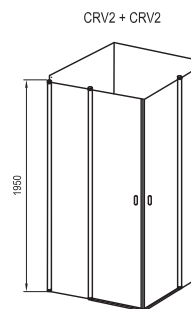

CRV2 + CRV2 – sprchový kút rohový štvordielny

TYP	ROZMERY (mm)	Rozmer S (mm)	Vstup V (mm)	Obj. číslo	TYP + VÝPLŇ (sklo)	Cena bez DPH	Cena s DPH
CRV2 - 80	780 - 800 x 1950	295	460	1QV40100Z1	CRV2-80 white+Transparent	299,17	359
				1QV40C00Z1	CRV2-80 bright alu+Transparent	299,17	359
				1QV40U00Z1	CRV2-80 satin+Transparent	315,83	379
CRV2 - 90	880 - 900 x 1950	395	460	1QV70100Z1	CRV2-90 white+Transparent	315,83	379
				1QV70C00Z1	CRV2-90 bright alu+Transparent	315,83	379
				1QV70U00Z1	CRV2-90 satin+Transparent	332,50	399
CRV2 - 100	980 - 1000 x 1950	495	460	1QVA0100Z1	CRV2-100 white+Transparent	332,50	399
				1QVA0C00Z1	CRV2-100 bright alu+Transparent	332,50	399
				1QVA0U00Z1	CRV2-100 satin+Transparent	349,17	419
CRV2 - 110	1080 - 1100 x 1950	495	560	1QVD0100Z1	CRV2-110 white+Transparent	349,17	419
				1QVD0C00Z1	CRV2-110 bright alu+Transparent	349,17	419
				1QVD0U00Z1	CRV2-110 satin+Transparent	365,83	439
CRV2 - 120	1180 - 1200 x 1950	595	560	1QVG0100Z1	CRV2-120 white+Transparent	365,83	439
				1QVG0C00Z1	CRV2-120 bright alu+Transparent	365,83	439
				1QVG0U00Z1	CRV2-120 satin+Transparent	382,50	459

V: Vstup pre kombináciu dverí s pevnou stenou.

Doba dodania 14 dní.

Ceny sú uvedené v EUR.

Podrobný náčrt nájdete na: www.ravak.sk

Technický popis

1. Jeden výrobok CRV2 tvoria polovicu rohového kúta. Pre vytvorenie rohového kúta je nutné objednať 2 x CRV2.

2. Výrobok sa montuje do obloženého rohu kúpeľne na vaničky RAVAK ANGELA, PERSEUS, PERSEUS PRO, PERSEUS PRO CHROME, GIGANT PRO, PERSEUS PRO FLAT, GIGANT, GIGANT PRO FLAT, GIGANT PRO CHROME alebo priamo na podlahu so zabudovaným

odtokovým žľabom či podlahovou vpusťou.

3. Súčasťou výrobku sú 2 kovové držiaky.

Odporúčané súčasti konceptu Chrome