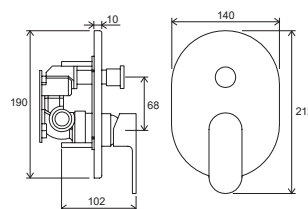

Kúpeľňové batérie Chrome

TYP	ROZMERY (mm)	Obj. číslo	TYP + prevedenie	Cena bez DPH	Cena s DPH
Vaňová nástenná batéria	-	X070042	CR 022.00/150 Vaňová nástenná 150 mm	198,33	238
Sprchová nástenná batéria	-	X070043	CR 032.00/150 Sprchová nástenná 150 mm	174,17	209
Podomietkové batérie	-	X070056	CR 065.00 Podomietková s prepínačom pre R-box	131,67	158
		X070057	CR 066.00 Podomietková bez prepínača pre R-box	107,50	129
Termostatická podomietková batéria	-	X070094	CR 063.00 Termostatická podomietková Chrome vaňová/sprchová s prepínačom	181,67	218
		X070095	CR 064.00 Termostatická podomietková Chrome sprchová bez prepínača	171,67	206
		X070075	CR 067.00 Termostatická podomietková trojcestná pre R-box multi	198,33	238
Základné teleso pre podomietkové batérie	-	X070074	RB 071.50 Základné teleso pre podomietkové batérie, R-box multi	92,50	111

Doba dodania 14 dní.
Ceny sú uvedené v EUR.

CR 065.00

Technický popis

1. Všetky kúpeľňové batérie Chrome majú keramickú kartušu s priemerom 35 mm.
2. Vaňová nástenná batéria Chrome: prepínanie vaňa / sprcha.
3. Podomietková batéria Chrome: Len v kombinácii s R-boxom RAVAK RB 070.50.
4. Termostatická podomietková batéria CR 067.00 - iba v kombinácii s R-boxom Multi RB 071.50, rozvod zmiešanej vody až na 3 odberné miesta.

Odporúčané súčasti konceptu Chrome