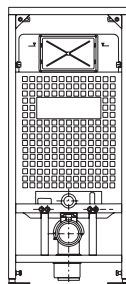

■ Sanitárna keramika

Spojenie jednoduchých moderných línií a preverených hodnôt odolného keramického materiálu v extra bielom prevedení.

■ Praktickosť

Závesný systém uľahčuje upratovanie kúpeľne a účinný oplach nedovolí, aby sa vo vnútri toaletnej mise usadzovali nečistoty.

■ Dizajn Chrome

Dizajn WC a bidetu zodpovedá konceptu Chrome, ktorý s úspechom vybaví ako toaletnú miestnosť, tak i celú kúpeľňu.

■ Príslušenstvo

Kompletná vybavenosť WC zaisťuje inštalačný modul v dvojitom prevedení, tlačidlá s možnosťou výberu farby a dizajnu a sedátka so systémom pomalého sklápania.

Kúpeľňu aj WC miestnosť si môžete zladíť do jedného celku bez toho, aby ste museli pracne vyberať každý výrobok zvlášť. Ku sprchovému kútu si môžete vybrať vaňu, umývadlo s nábytkom, vodovodnú batériu aj sprchovú vaničku či odtokový žľab, sedátka, WC s bidetom a kúpeľňovými doplnkami.

WC Uni Chrome a príslušenstvo

→ 362

Modul G

Bidet Uni Chrome a príslušenstvo

→ 366