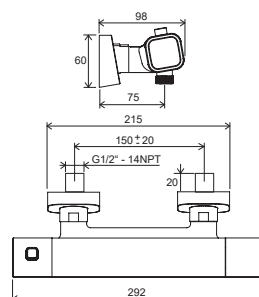

Kúpeľňové batérie 10°

TYP	ROZMERY (mm)	Obj. číslo	TYP + prevedenie	Cena bez DPH	Cena s DPH
Vaňová nástenná batéria	---	X070065	TD 022.00/150 Vaňová nástenná 150 mm	145,00	174
		X070066	TD 032.00/150 Sprchová nástenná 150 mm	131,67	158
Sprchová nástenná batéria	---	X070102	TD 033.00/150 Termostatická sprchová nástenná 10°	188,33	226
		X070068	TD 061.00 Podomietková s prepínačom	118,33	142
Podomietkové batérie	---	X070069	TD 062.00 Podomietková bez prepínača	92,50	111
		X070070	TD 065.00 Podomietková s prepínačom pre R-box	121,67	146
		X070071	TD 066.00 Podomietková bez prepínača pre R-box	99,17	119

Doba dodania 14 dní.
Ceny sú uvedené v EUR.

TD 033.00

TD 066.00

Technický popis

1. Všetky kúpeľňové batérie 10° majú keramickú kartušu s priemerom 35 mm.
2. Vaňová nástenná batéria 10°: prepínanie vaňa / sprcha.
3. Podomietkové batérie 10° v dvojitém prevedení - označenie TD 061/062 pre priame zabudovanie do steny, TD 065/066 pre použitie s R-boxom RAVAK RB 070.50.
4. Termostatická sprchová batéria TD 033 má keramickú kartušu na reguláciu prietoku a termostatickú kartušu na reguláciu teploty vody. Ovládanie teploty naľavo zabraňuje nadmernému ohrievaniu povrchu batérie CoolFeel.

Odporúčané súčasti konceptu 10°

Sprchové kúty → 12	Vane → 200	Umývadlá → 280	Nábytok → 320	Doplňky → 412