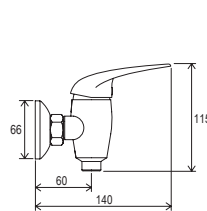

SN 041.00 150 / 100 mm