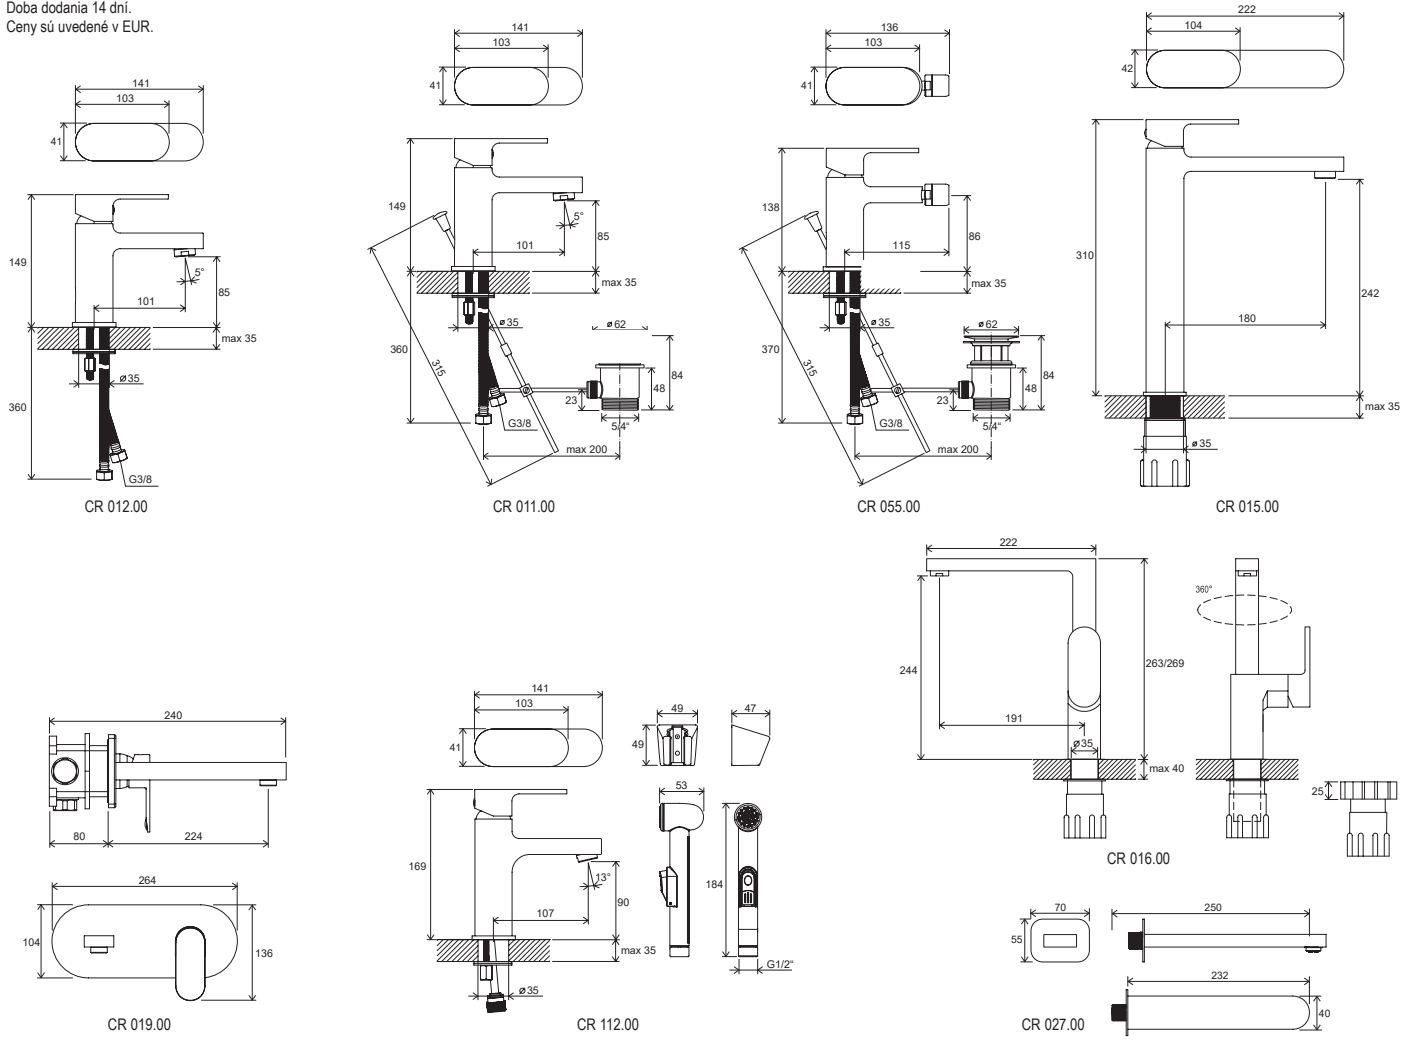

Kúpeľňové batérie Chrome

TYP	ROZMERY (mm)	Obj. číslo	TYP + prevedenie	Cena bez DPH	Cena s DPH
Umývadlové stojánkové batérie	-	X070053	CR 011.00 umývadlová stojánková s výpustou	131,67	158
	-	X070041	CR 012.00 umývadlová stojánková bez výpuste	107,50	129
	-	X070092	CR 112.00 umývadlová stojánková s bidetovou sprškou, bez výpuste	157,50	189
	-	X070100	CR 015.00 umývadlová stojánková 311 mm, bez výpuste	198,33	238
Umývadlová podomietková batéria	-	X070093	CR 019.00 umývadlová podomietková	220,83	265
Výtokové ramienko	-	X07P113	CR 027.00 Výtokové rameno do vane	65,83	79
Bidetová batéria	-	X070055	CR 055.00 Bidetová stojánková s výpustou	128,33	154
Drezová stojánková batéria	-	X070054	CR 016.00 umývadlová/drezová stojánková	174,17	209

Doba dodania 14 dní.
Ceny sú uvedené v EUR.