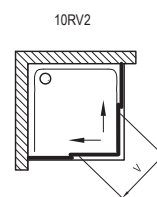

10RV2K + 10RV2K - sprchový kút rohový štvordielny

TYP	ROZMERY (mm)	Vstup V (mm)	Obj. číslo	TYP + VÝPLŇ (sklo)	Cena bez DPH	Cena s DPH
10RV2K - 80	780-800x1900	431	1ZJ40C00Z1	10RV2K-80 bright alu+Transparent	330,00	396
			1ZJ40U00Z1	10RV2K-80 satin+Transparent	346,67	416
			1ZJ40I00Z1	10RV2K-80 white+Transparent	330,00	396
10RV2K - 90	880-900x1900	502	1ZJ70C00Z1	10RV2K-90 bright alu+Transparent	346,67	416
			1ZJ70U00Z1	10RV2K-90 satin+Transparent	363,33	436
			1ZJ70I00Z1	10RV2K-90 white+Transparent	346,67	416
10RV2K - 100	980-1000x1900	573	1ZJA0C00Z1	10RV2K-100 bright alu+Transparent	363,33	436
			1ZJA0U00Z1	10RV2K-100 satin+Transparent	380,00	456
			1ZJA0I00Z1	10RV2K-100 white+Transparent	363,33	436
10RV2K - 110	1080-1100x1900	644	1ZJD0C00Z1	10RV2K-110 bright alu+Transparent	380,00	456
			1ZJD0U00Z1	10RV2K-110 satin+Transparent	396,67	476
			1ZJD0I00Z1	10RV2K-110 white+Transparent	380,00	456
10RV2K - 120	1180-1200x1900	715	1ZJG0C00Z1	10RV2K-120 bright alu+Transparent	396,67	476
			1ZJG0U00Z1	10RV2K-120 satin+Transparent	412,50	495
			1ZJG0I00Z1	10RV2K-120 white+Transparent	396,67	476

V: Vstup pre kombináciu rozmerovo zhodných produktov.
Doba dodania 14 dní.
Ceny sú uvedené v EUR.