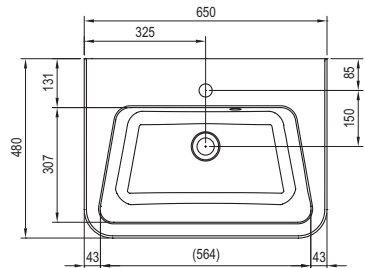

Umývadlá 10°

TYP	ROZMERY (mm)	Obj. číslo	TYP + prevedenie	Cena bez DPH	Cena s DPH
Umývadlo 10°	550 x 450	XJI01155000	umývadlo 10° 550 white s otvormi	165,00	198
	650 x 480	XJI01165000	umývadlo 10° 650 white s otvormi	185,00	222

Ceny sú uvedené v EUR.
Doba dodania 14 dní.

10° 650

Technický popis

1. Vyrobené z liatej zmesi dolomitu a živice, tzv. liaty mramor.
2. Montážna sada (pripojovacie hmoždinky, skrutky atď.) vrátane krytky prepadu sú súčasťou dodávky.

Odporúčané súčasti konceptu 10°