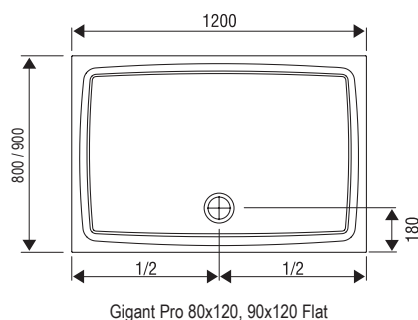

Sprchové vaničky Galaxy Pro Flat

TYP	ROZMERY (mm)	Obj. číslo	TYP + prevedenie	Cena bez DPH	Cena s DPH
Gigant Pro 100 x 80 Flat	1000 x 800	XA03A411010	Vanička GIGANT PRO 100x80 Flat white	190,00	228
Gigant Pro 100 x 80 SET	-	XA83AL01010	Panel GIGANT PRO 100x80 SET L white	49,17	59
		XA83AP01010	Panel GIGANT PRO 100x80 SET P white	49,17	59
Gigant Pro 120 x 80 Flat	1200 x 800	XA03G411010	Vanička GIGANT PRO 120x80 Flat white	247,50	297
Gigant Pro 120 x 80 SET	-	XA83GL01010	Panel GIGANT PRO 120x80 SET L white	55,83	67
		XA83GP01010	Panel GIGANT PRO 120x80 SET P white	55,83	67
Gigant Pro 120 x 90 Flat	1200 x 900	XA03G711010	Vanička GIGANT PRO 120x90 Flat white	269,17	323
Gigant Pro 120 x 90 SET	-	XA83GL71010	Panel GIGANT PRO 120x90 SET L white	59,17	71
		XA83GP71010	Panel GIGANT PRO 120x90 SET P white	59,17	71
Base Galaxy Pro	-	XB2J000000N	Base GALAXY PRO	15,83	19
Univerzálna montážna sada k vaničkám	-	A000000004	Univerzálna montážna sada pre sprchové vaničky	13,33	16

Ceny sú uvedené v EUR.
Doba dodania 14 dní.

Prevedenie panelov:

Technický popis

1. Vyrobené zo zmesi dolomitu a živice, tzv. Liaty mramor.

2. Vhodná pre sprchové dvere (kombinácia dverí + pevných stien):
ASDP3 (+APSS), SRV2-S+ SRV2-S,
SDZ3, SDOP (+PSS), BLDP2 (+BLPS),
BLDP4(+BLPS), BLRV2K,
PDOP2 (+PPS), BSDPS, BSD3, BSD2,
SMSD2 (+SMPS),
CRV1 (+CPS /+CRV1), CRV2 (+CPS /
+ CRV2), CSD2, CSDL2, CSD1.

Voliteľné doplnky