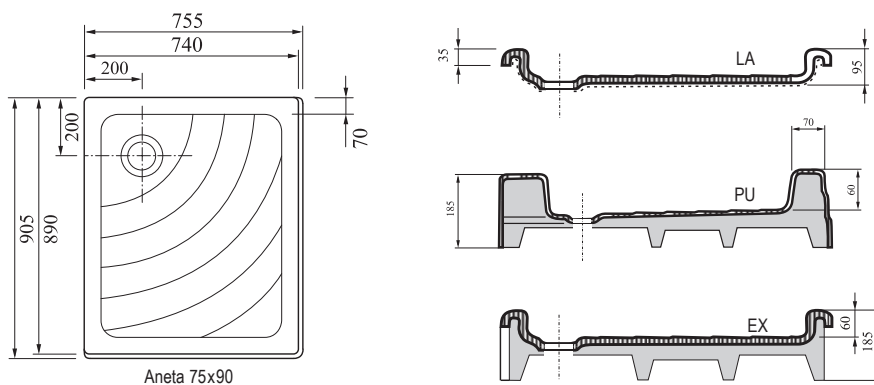

Sprchové vaničky Kaskada

TYP	ROZMERY (mm)	Obj. číslo	TYP + prevedenie	Cena bez DPH	Cena s DPH
Aneta 75 x 90	755 x 905	A003701220	Vanička ANETA 75x90 LA white	121,67	146
		A003701320	Vanička ANETA 75x90 EX white	135,00	162
		A003701120	Vanička ANETA 75x90 PU white	131,67	158
Univerzálna montážna sada k vaničkám	–	A000000004	Univerzálna montážna sada pre sprchové vaničky	13,33	16
Univerzálny Base 650	(pre vaničky 90)	B2F0000002	UNIVERZÁLNE Base 650 pre vaničky LA-90	27,50	33

Ceny sú uvedené v EUR.
Doba dodania 14 dní.