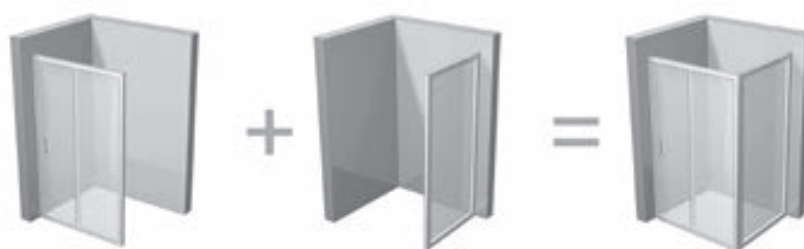

2. Súčasťou balenia je 1x krátky držiak. Pre rozmer 120 cm je súčasťou balenia 1x dlhý držiak.

Voliteľné doplnky

SMPS

Pevná stena

Na obrázku je skompletizovaný výrobok vzniknutý spojením SMSD2 a SMPS.

Hrúbka tvrdeného skla

Pevné steny sú vyrobené z bezpečnostného skla s hrúbkou 6 mm.

Variabilný rozmer kúta

Vytvorte si štvorcový alebo obdĺžnikový sprchový kút podľa svojich potrieb.

Praktické využitie priestoru

Hneď vedľa pevnej steny sprchového kúta možno umiestniť práčku alebo umývadlo.

OCHRANA SKLA

HRÚBKA SKLA

ZDVIHOVÝ MECHANIZMUS

SMPS - pevná stena sprchová

TYP	ROZMERY (mm)	Obj. číslo	TYP + prevedenie	Cena bez DPH	Cena s DPH
SMPS 80	785-800	9SL40A00Z1	SMPS-80 L chróm+Transparent	249,17	299
		9SP40A00Z1	SMPS-80 R chróm+Transparent	249,17	299
SMPS 90	885-900	9SL70A00Z1	SMPS-90 L chróm+Transparent	265,83	319
		9SP70A00Z1	SMPS-90 R chróm+Transparent	265,83	319
SMPS 100	985-1000	9SLA0A00Z1	SMPS-100 L chróm+Transparent	282,50	339
		9SPA0A00Z1	SMPS-100 R chróm+Transparent	282,50	339

Doba dodania 14 dní.
Ceny sú uvedené v EUR.

Sprchové dvere

Sprchové dvere alebo pevná stena

Sprchový kút

Podrobný náčrt nájdete na: www.ravak.sk

Technický popis

1. Výrobok je možné použiť aj samostatne - ako deliaca stena, ale primárne je určený pre kombináciu so sprchovými dverami.
2. Variant je určený sprchovými dverami SMSD2 (k ľavým dverám je určená ľavá pevná stena).
3. Pre kombináciu s pevnou stenou sa používajú sprchové dvere SMSD2 model B.
4. Súčasťou balenia je 1x dlhý držiak.