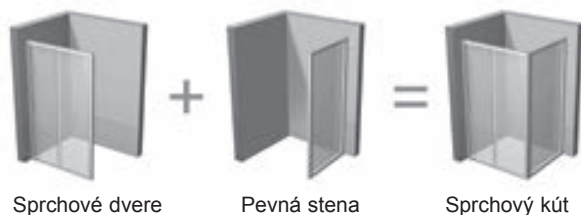

Doba dodania 14 dní.
Ceny sú uvedené v EUR.

Technický popis

1. Pevná stena nie je určená na samostatné použitie.

2. Prispôsobenie stavebnému otvoru nastavovacími profilmi BLNPS pozri Príslušenstvo.

Voliteľné doplnky

Vaničky → 134	Odtokové žľaby → 178	Sedátka → 186	Batérie → 368	Príslušenstvo → 420