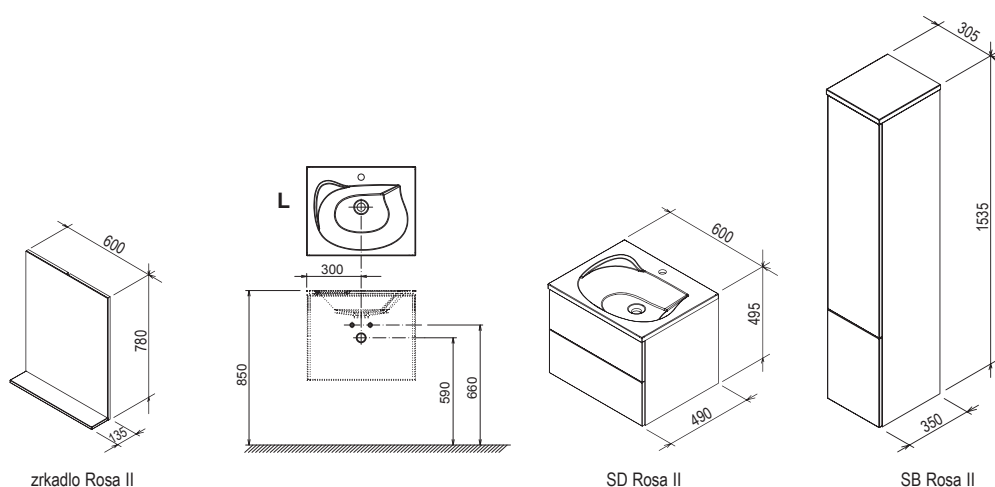

Kúpeľňový nábytok Rosa II

TYP	ROZMERY (mm)	Obj. číslo	TYP + prevedenie	Cena bez DPH	Cena s DPH
Skrinka pod umývadlo Rosa II	600 x 490 x 470	X00000924	SD 600 Rosa II biela/biela	230,83	277
		X00000925	SD 600 Rosa II breza/biela	230,83	277
		X00000926	SD 600 Rosa II capuccino/biela	230,83	277
Bočný stĺp Rosa II	350 x 305 x 1535	X00000927	SB 350 Rosa II biela/biela	264,17	317
		X00000928	SB 350 Rosa II breza/biela	264,17	317
		X00000929	SB 350 Rosa II capuccino/biela	264,17	317
zrkadlo Rosa II	600 x 135 x 780	X00000930	Zrkadlo Rosa II 600 biela	65,83	79
		X00000931	Zrkadlo Rosa II 600 breza	65,83	79
		X00000932	Zrkadlo Rosa II 600 capuccino	65,83	79

Doba dodania 14 dní.
Ceny sú uvedené v EUR.

Technický popis

1. Skrinka pod umývadlo Rosa II.
2. Zrkadlo je určené nad umývadlo Rosa II.
3. SB 350 Rosa II: bočný stĺp s dvoma sklenenými poličkami a odkladacou plochou. Otočením výrobku o 180° získate pravú alebo ľavú variantu otvárania dvierok.
4. Dodávané v zmontovanom stave.
5. Dvierka v bielom lesku (lakované MDF), korpus podľa zvolenej farebnej kombinácie.

Odporúčané súčasti konceptu Rosa

Umývadlá → 280	Vane → 200	Batérie a doplnky → 368	Príslušenstvo → 420