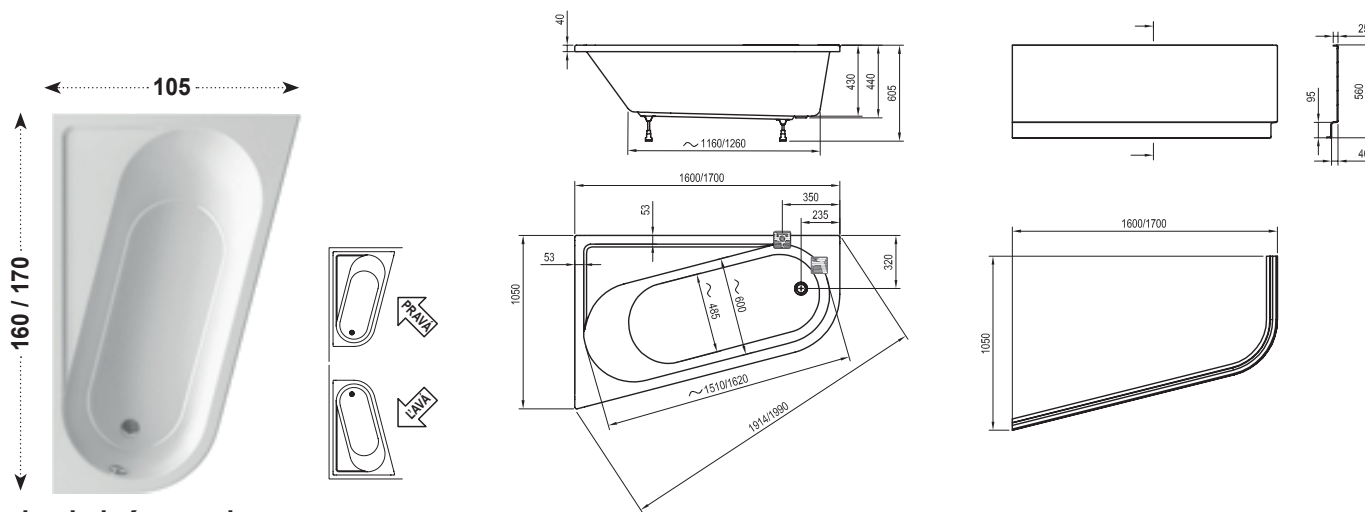

Vaňa Chrome

TYP	ROZMERY (mm)	Obj. číslo	TYP + prevedenie	Cena bez DPH	Cena s DPH
Chrome 160 x 105 L/R	1600 x 1050	CA51000000	Vaňa CHROME 160x105 L snowwhite	363,33	436
		CA61000000	Vaňa CHROME 160x105 R snowwhite	363,33	436
Chrome 170 x 105 L/R	1700 x 1050	CA31000000	Vaňa CHROME 170x105 L snowwhite	396,67	476
		CA41000000	Vaňa CHROME 170x105 R snowwhite	396,67	476
Podpora k vani	-	CY81000000	Podpora 10°, CHROME asymetrická	29,17	35
Panel čelný Chrome L/R	-	CZA5100A00	Panel A CHROME 160x105 L snowwhite	151,67	182
		CZA6100A00	Panel A CHROME 160x105 R snowwhite	151,67	182
		CZA3100A00	Panel A CHROME 170x105 L snowwhite	158,33	190
		CZA4100A00	Panel A CHROME 170x105 R snowwhite	158,33	190
Panelkit čelný Chrome L/R	-	B28100000N	Panelkit 10°, CHROME asymetrická	20,83	25

Doba dodania 14 dní.
Ceny sú uvedené v EUR.