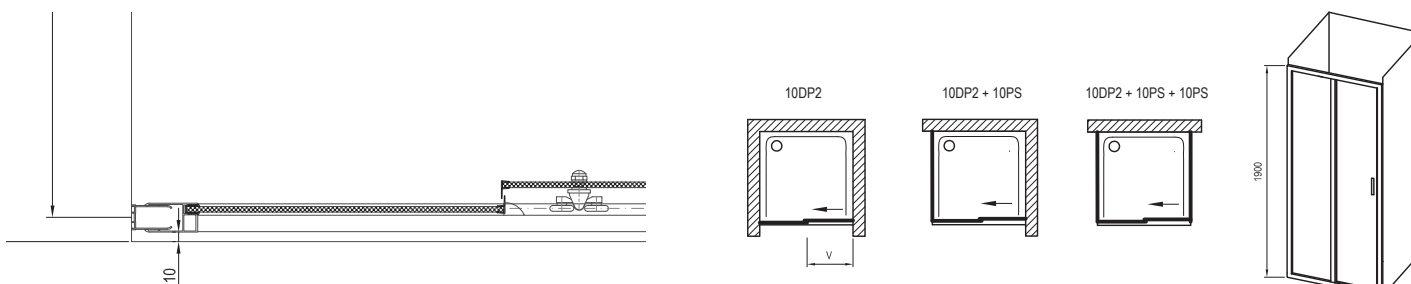

10DP2 - sprchové dvere posuvné dvojdielne

TYP	ROZMERY (mm) - montáž do niky	ROZMERY (mm) - montáž s 10PS	ROZMERY (mm) - montáž + 10PS 80/90/100 + 10PS 80/90/100	Vstup V (mm)	Obj. číslo	TYP + VÝPLŇ (sklo)	Cena bez DPH	Cena s DPH
10DP2 - 100	982-1022x1900	982-1002 x 780-805/880-905/980-1005	982 x 780-805/880-905/980-1005 x 780-805/880-905/980-1005	416	OZVA0C00Z1	10DP2-100 bright alu+Transparent	432,50	519
					OZVA0U00Z1	10DP2-100 satin+Transparent	449,17	539
					OZVA0100Z1	10DP2-100 white+Transparent	432,50	519
10DP2 - 110	1082-1122x1900	1082-1102 x 780-805/880-905/980-1005	1082 x 780-805/880-905/980-1005 x 780-805/880-905/980-1005	466	OZVD0C00Z1	10DP2-110 bright alu+Transparent	449,17	539
					OZVD0U00Z1	10DP2-110 satin+Transparent	465,83	559
					OZVD0100Z1	10DP2-110 white+Transparent	449,17	539
10DP2 - 120	1182-1222x1900	1182-1202 x 780-805/880-905/980-1005	1182 x 780-805/880-905/980-1005 x 780-805/880-905/980-1005	516	OZVG0C00Z1	10DP2-120 bright alu+Transparent	465,83	559
					OZVG0U00Z1	10DP2-120 satin+Transparent	482,50	579
					OZVG0100Z1	10DP2-120 white+Transparent	465,83	559
BLNPS					E77880111900B	BLNPS white	10,83	13
					E778801C1900B	BLNPS bright alu	12,50	15
					E778801U1900B	BLNPS satin	12,50	15

Doba dodania 14 dní.
Ceny sú uvedené v EUR.

Podrobný náčrt nájdete na: www.ravak.sk

Technický popis

1. Výrobok sa montuje do obloženého rohu alebo niky kúpeľne na vaničky RAVAK PERSEUS, PERSEUS PRO, PERSEUS PRO FLAT, PERSEUS PRO CHROME, GIGANT PRO,

GIGANT PRO FLAT, GIGANT PRO CHROME alebo priamo na podlahu so zabudovaným odtokovým žľabom či podlahovou vpusťou.

2. Prispôsobenie stavebnému otvoru nastavovacími profilmi BLNPS pozri Príslušenstvo.

Odporúčané súčasti konceptu 10°

Vaničky → 134	Odtokové žľaby → 178	Sedátka → 186	Batérie → 368	Príslušenstvo → 420