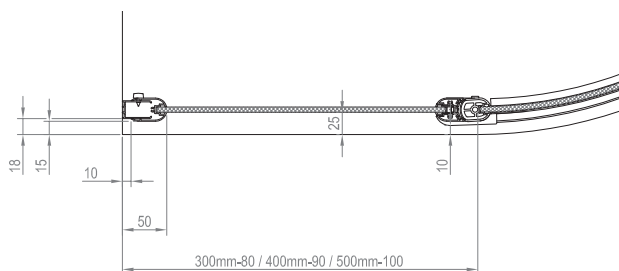

Doba dodania 14 dní.
Ceny sú uvedené v EUR.

Podrobný náčrt nájdete na: www.ravak.sk

Technický popis

1. Výrobok sa montuje do obloženého rohu kúpeľne na vaničky RAVAK RONDA, ELIPSO, ELIPSO PRO, ELIPSO PRO FLAT, ELIPSO PRO CHROME alebo priamo na podlahu so zabudovaným odtokovým žľabom či podlahovou vpusťou.
2. Súčasťou výrobku sú 2 kovové držiaky.
3. Rádius 500 mm.