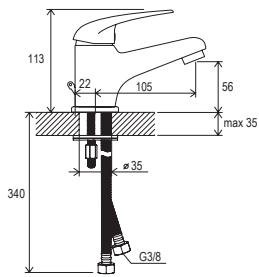

Kúpeľňové batérie Suzan

TYP	ROZMERY (mm)	Obj. číslo	TYP + prevedenie	Cena bez DPH	Cena s DPH
Umývadlové stojánkové batérie	-	X070001	SN 011.00 umývadlová stojánková s výpusťou	40,83	49
		X070002	SN 012.00 umývadlová stojánková bez výpusťe	37,50	45
		X070009	SN 015.00 umývadlová stojánková s otoč. ram. bez výpusťe	45,83	55
Vaňové nástenné batérie	-	X070003	SN 022.00/100 Vaňová nástenná 100 mm	57,50	69
		X070004	SN 022.00/150 Vaňová nástenná 150 mm	62,50	75
Sprchové nástenné batérie	-	X070005	SN 032.00/100 Sprchová nástenná 100 mm	49,17	59
		X070006	SN 032.00/150 Sprchová nástenná 150 mm	52,50	63
Umývadlové nástenné batérie	-	X070007	SN 041.00/100 umývadlová nástenná 100 mm	62,50	75
		X070008	SN 041.00/150 umývadlová nástenná 150 mm	65,83	79
Drezová batéria	-	X070038	SN 016.00 drezová stojánková	49,17	59

Doba dodania 14 dní.
Ceny sú uvedené v EUR.

SN 012.00