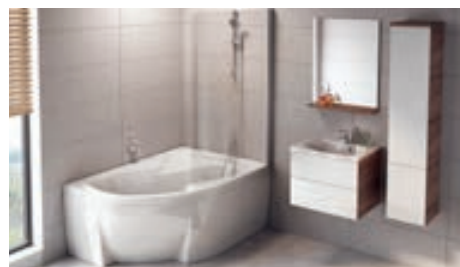

Maximálna utesnenie

Praktický otočný stĺpik

Dokonale zladený dizajn

Originálny tvar

Špeciálna dizajnová zástena CVSK1 umožňuje sprchovanie aj v nezvyčajne tvarovaných vaniach: Rosa I, Rosa II a Rosa 95.

Hrúbka tvrdeného skla