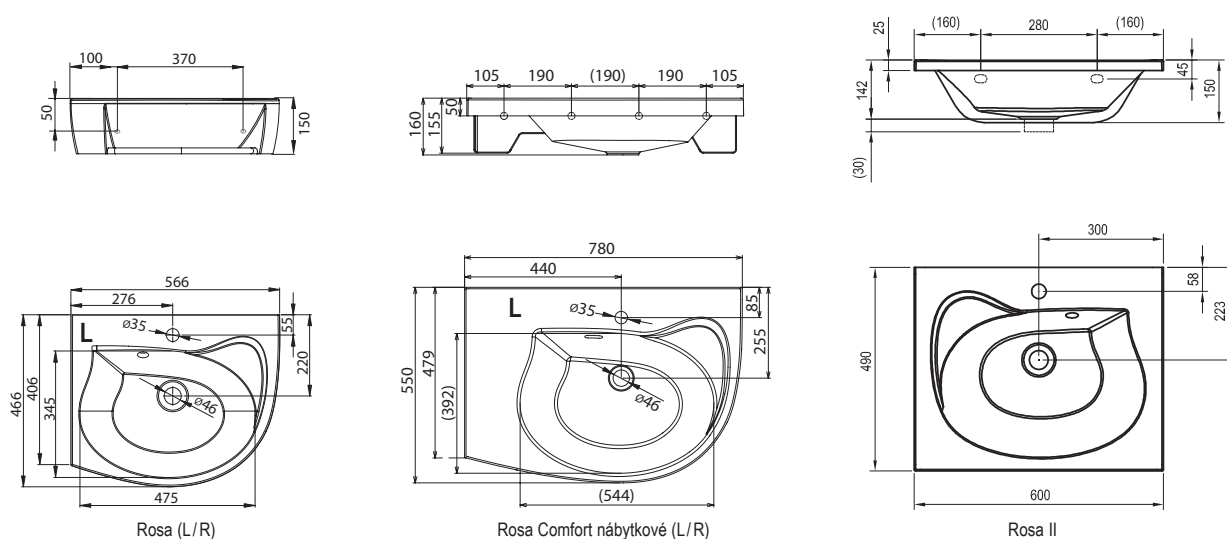

Umývadlá Rosa

TYP	ROZMERY (mm)	Obj. číslo	TYP + prevedenie	Cena bez DPH	Cena s DPH
Rosa	566 x 466	XJ2L1100000	umývadlo Rosa L white s otvormi	198,33	238
		XJ2P1100000	umývadlo Rosa R white s otvormi	198,33	238
Rosa Comfort nábytkové	780 x 550	XJ8L11N0000	umývadlo Rosa Comfort L white N s otvormi	205,00	246
		XJ8P11N0000	umývadlo Rosa Comfort R white N s otvormi	205,00	246
Rosa II	600 x 490	XJ201160000	umývadlo ROSA 600 white s otvormi	181,67	218

Ceny sú uvedené v EUR.
Doba dodania 14 dní.