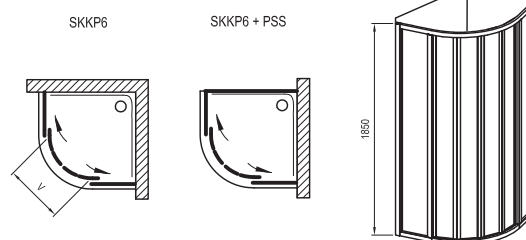

SKKP6 - sprchový kút štvrt'kruhový posuvný šesťdielny

TYP	ROZMERY (mm)	ROZMERY (mm) + PSS	Vstup V (mm)	Obj. číslo	TYP + VÝPLŇ (umelá hmota, sklo)	Cena bez DPH	Cena s DPH
SKKP6 - 80	775-795 x 775-795 x 1850	775-795x775-795 + 770-805	460	3204010011	SKKP6-80 white+Pearl	262,50	315
				32040100Z1	SKKP6-80 white+Transparent	315,83	379
				32040100ZG	SKKP6-80 white+Grape	315,83	379
SKKP6 - 90	875-895 x 875-895 x 1850	875-895x875-895 + 870-905	550	3207010011	SKKP6-90 white+Pearl	274,17	329
				32070100Z1	SKKP6-90 white+Transparent	349,17	419
				32070100ZG	SKKP6-90 white+Grape	349,17	419

• = doba dodania 6 týždňov.
ostatné = doba dodania 14 dní.
Ceny sú uvedené v EUR.

Podrobný náčrt nájdete na: www.ravak.sk

Technický popis

1. Výrobok sa montuje do obloženého rohu kúpeľne na vaničky RAVAK RONDA, ELIPSO, ELIPSO PRO, ELIPSO PRO FLAT, ELIPSO PRO CHROME alebo priamo na podlahu so zabudovaným odtokovým žľabom či podlahovou vpustou.
2. Prispôsobenie stavebnému otvoru nastavovacími profilmi NPS pozri Príslušenstvo.
3. Rádus 500 mm.

Voliteľné doplnky