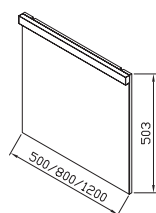

Kúpeľňový nábytok Natural

TYP	ROZMERY (mm)	Obj. číslo	TYP + prevedenie	Cena bez DPH	Cena s DPH
zrkadlo Natural	600 x 490 x 470	X000001056	Zrkadlo Natural 500 biela	107,50	129
		X000001057	Zrkadlo Natural 800 biela	140,83	169
		X000001058	Zrkadlo Natural 1200 biela	207,50	249
SD Natural	600 x 70 x 550	X000001051	SD Natural 500 biela	230,83	277
		X000001052	SD Natural 800 biela	264,17	317
		X000001053	SD Natural 1200 biela	363,33	436
Bočný stĺp Natural	350 x 370 x 1200	X000001054	SB Natural 450 biela	165,00	198
		X000001055	SB Natural 450 otvorený biela	121,67	146

Doba dodania 14 dní.
Ceny sú uvedené v EUR.

zrkadlo Natural 500/800/1200