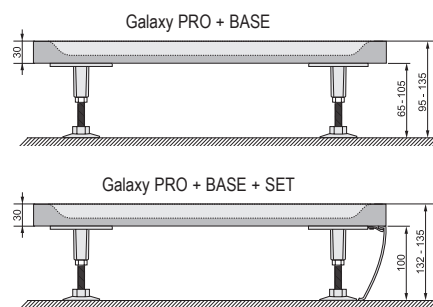

Technický popis

1. Vyrobené zo zmesi dolomitu a živice, tzv. Liaty mramor.

2. Vhodná pre sprchové dvere (kombinácia dverí + pevných stien):
ASDP3 (+APSS), SRV2-S + SRV2-S, SDZ3, SDOP (+PSS), BLDP2 (+BLPS), BLRV2K, BLDP4 (+BLPS), PDOP2 (+PPS), BSDPS, BSD3, BSD2, SMSD2 (+SMPS), CRV1 (+CPS), CRV1 (+CRV1), CRV2 (+CPS), CRV2 (+CRV2), CSD2, CSDL2.

Voliteľné doplnky