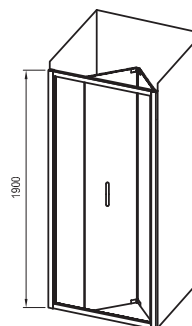

BLDZ2 - sprchové dvere zalamovacie dvojdielne

TYP	ROZMERY (mm) - montáž do niky	ROZMERY (mm) - montáž s BLPSZ	Vstup V (mm)	Obj. číslo	TYP + VÝPLŇ (sklo)	Cena bez DPH	Cena s DPH
BLDZ2 - 70	670-710x1900	670-710 x 780-800/880-900	453	X01H10C00Z1	BLDZ2-70 bright alu+Transparent	297,50	357
BLDZ2 - 80	770-810x1900	770-810 x 780-800/880-900	553	X01H40C00Z1	BLDZ2-80 bright alu+Transparent	313,33	376
BLDZ2 - 90	870-910x1900	870-910 x 780-800/880-900	654	X01H70C00Z1	BLDZ2-90 bright alu+Transparent	330,00	396
BLPSZ - 80	780-800x1900	--	--	X93H40C00Z1	BLPSZ-80 bright alu+Transparent	155,00	186
BLPSZ - 90	880-900x1900	--	--	X93H70C00Z1	BLPSZ-90 bright alu+Transparent	168,33	202

Doba dodania 14 dní.
Ceny sú uvedené v EUR.