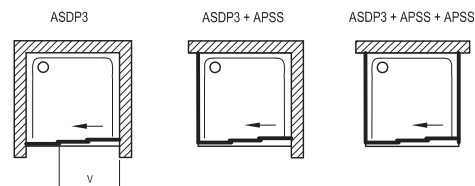

Technický popis

1. Výrobok sa montuje do obloženého rohu alebo niky kúpeľne na vaničky RAVAK ANETA, ANGELA, PERSEUS, PERSEUS PRO, GIGANT, GIGANT PRO CHROME, GIGANT PRO, PERSEUS PRO FLAT, GIGANT PRO FLAT, PERSEUS PRO CHROME alebo priamo na podlahu

so zabudovaným odtokovým žľabom či podlahovou vpusťou.
2. Možno kombinovať iba s pevnou stenou APSS.

3. Prispôsobenie stavebnému otvoru nastavovacími profilmi ANPS pozri Príslušenstvo.

Voliteľné doplnky

Vaničky → 134	Odtokové žľaby → 178	Sedátka → 186	Batérie → 368	Príslušenstvo → 420