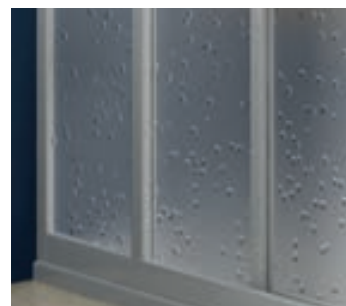

ASRV3 + ASRV3

Rohový sprchový kút

Maximálna tesnosť kovových profilov