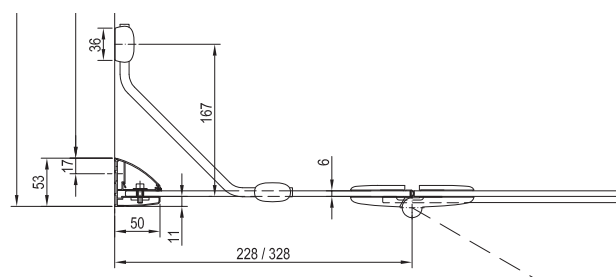

SMSRV4 - rohový sprchový kút

TYP	Rozmery v mm				Obj. číslo	TYP + VÝPLŇ (sklo)	Cena bez DPH	Cena s DPH
	„A“	„B“	„S“	„V“				
SMSRV4 - 80	785-800	554	214	763	1SV44A00Z1	SMSRV4-80 chróm+Transparent	654,17	785
SMSRV4 - 90	885-900	554	314	763	1SV77A00Z1	SMSRV4-90 chróm+Transparent	670,83	805

Doba dodania 14 dní.
Ceny sú uvedené v EUR.

Podrobný náčrt nájdete na: www.ravak.sk