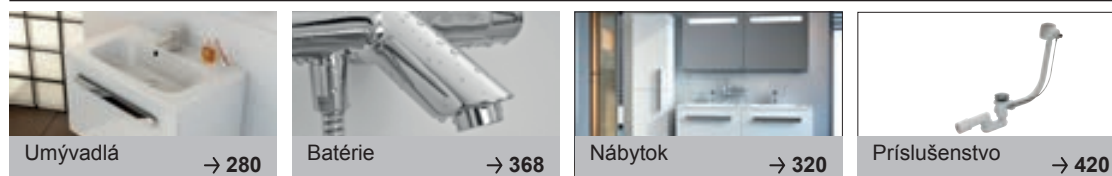

Voliteľné doplnky