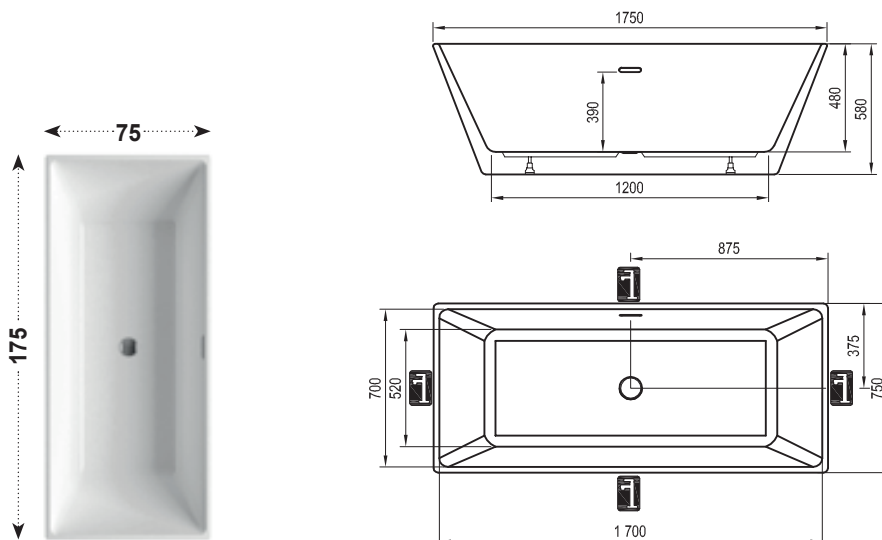

Vaňa Freedom R

TYP	ROZMERY (mm)	Obj. číslo	TYP + prevedenie	Cena bez DPH	Cena s DPH
Freedom R 175	1750 x 750	XC00100021	Vaňa FREEDOM R 1750x750 snowwhite voľne stojaca	1 515,83	1 819
Vaňová batéria do podlahy	-	X070079	FM 081.00 Vaňová batéria do podlahy	627,50	753
		X070101	CR 080.00 Vaňová do podlahy Chrome	660,83	793

Doba dodania 6 týždňov.
Ceny sú uvedené v EUR.

Technický popis

1. Nemožno doplniť vaňovou zástenou.
2. Doplnky: vaňová batéria do podlahy FM 081.00 alebo CR 080.00.
3. Všetok rozvod musí byť vedený podlahou (ako odpadový, tak prírody vody pre podlahovú batériu).
4. Nožičky, prepád, pileta a zápachová uzáverka sú súčasťou balenia.
5. Stavebnú pripravenosť nájdete v montážnom návode na: www.ravak.sk
6. Vystuženie vane: LA = sklolaminát.

Voliteľné doplnky

Umývadlá → 280	Batérie → 368	Nábytok → 320	Príslušenstvo → 420