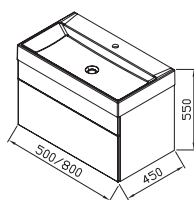

SD Natural 500/800