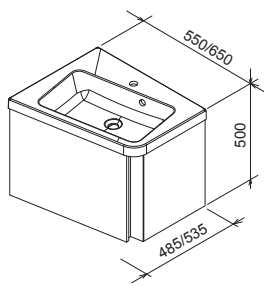

SD 10° rohová