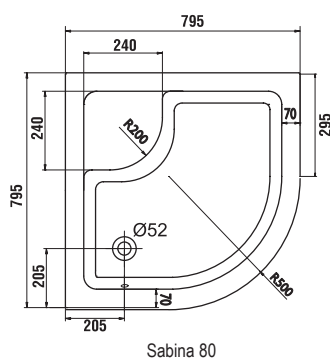

Sprchové vaničky sedacie a minivane

TYP	ROZMERY (mm)	Obj. číslo	TYP + prevedenie	Cena bez DPH	Cena s DPH
Sabina 80	800 x 800	A214001020	Vanička SABINA-80 LA white	138,33	166
Nožičky k vaničke	-	B2C0000002	SABINA 80 Base	19,17	23
Panel k vaničke	-	A914001020	Panel SABINA 80 white	65,83	79
Panelkit Sabina 80	-	B2E000001N	Panelkit SABINA 80	17,50	21
Sabina 90	900 x 900	A217001020	Vanička SABINA-90 LA white	155,00	186
Nožičky k vaničke	-	B2C0000001	SABINA 90 Base	19,17	23
Panel k vaničke	-	A917001020	Panel SABINA 90 white	72,50	87
Panelkit Sabina 90	-	B2E000000N	Panelkit SABINA 90	17,50	21
Sifón Sabina	-	X01315	SIFÓN SABINA	22,50	27
Univerzálna montážna sada k vaničkám	-	A000000004	Univerzálna montážna sada pre sprchové vaničky	13,33	16

Ceny sú uvedené v EUR.
Doba dodania 14 dní.

Sabina 80