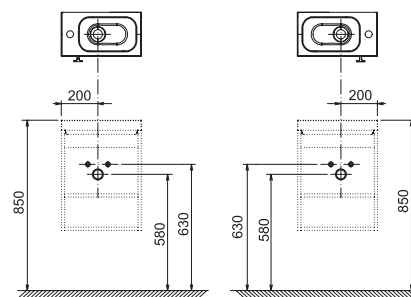

Kúpeľňový nábytok Chrome – pod liate umývadielko

TYP	ROZMERY (mm)	Obj. číslo	TYP + prevedenie	Cena bez DPH	Cena s DPH
Skrinka pod umývadielko Chrome	400 x 220 x 500	X00000538	SD 400 Chrome korpus skrinky pod umývadlo biela	82,50	99
		X00000965	SD 400 Chrome korpus skrinky pod umývadlo cappuccino	82,50	99
Dvierka ku skrinke Chrome	-	X00000540	SD 400 dvierka Chrome L biela	18,33	22
		X00000541	SD 400 dvierka Chrome R biela	18,33	22

Doba dodania 14 dní.
Ceny sú uvedené v EUR.

SD 400 Chrome

Technický popis

1. Korpus je dodávaný samostatne (bez dvierok) v zmontovanom stave vrátane montážnej sady (skrutky, pánty, záslepky) a madlá.
2. Dvierka v bielom lesku (lakované MDF) - dodávaná samostatne v prevedení ľavá alebo pravá.
3. Súčasťou skrinky je polička vo farbe korpusu.

Odporúčané súčasti konceptu Chrome

Umývadlá → 280	Vane → 200	Batérie a doplnky → 368	Príslušenstvo → 420