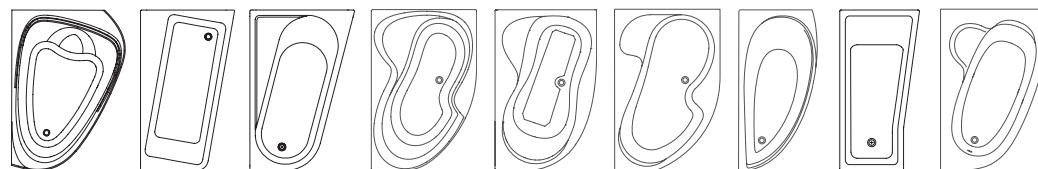

Asymetrické vane → 236

LoveStory II 10° Chrome Rosa II Rosa 95 Rosa I Avocado BeHappy II Asymmetric