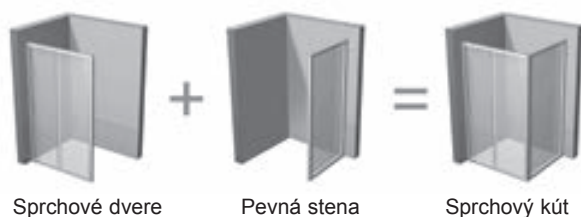

10PS - pevná stena sprchová

	ROZMERY (mm)	Obj. číslo	TYP + VÝPLŇ (sklo)	Cena bez DPH	Cena s DPH
10PS - 80	780-805x1900	9UV40C00Z1	10PS-80 bright alu+Transparent	182,50	219
		9UV40U00Z1	10PS-80 satin+Transparent	199,17	239
		9UV40I00Z1	10PS-80 white+Transparent	182,50	219
10PS - 90	880-905x1900	9UV70C00Z1	10PS-90 bright alu+Transparent	199,17	239
		9UV70U00Z1	10PS-90 satin+Transparent	215,83	259
		9UV70I00Z1	10PS-90 white+Transparent	199,17	239
10PS - 100	980-1005x1900	9UVA0C00Z1	10PS-100 bright alu+Transparent	215,83	259
		9UVA0U00Z1	10PS-100 satin+Transparent	232,50	279
		9UVA0I00Z1	10PS-100 white+Transparent	215,83	259
BLNPS		E77880111900B	BLNPS white	10,83	13
		E778801C1900B	BLNPS bright alu	12,50	15
		E778801U1900B	BLNPS satin	12,50	15

Doba dodania 14 dní.
Ceny sú uvedené v EUR.

Technický popis

1. Pevná stena nie je určená na samostatné použitie.

2. Prispôsobenie stavebnému otvoru nastavovacími profilmi BLNPS pozri Príslušenstvo.

Odporúčané súčasti konceptu 10°

Vaničky → 134	Odtokové žľaby → 178	Sedátka → 186	Batérie → 368	Príslušenstvo → 420