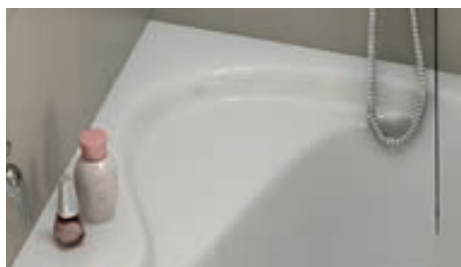

Rosa 95

Asymetrická vaňa

Praktické sedátko pri sprchovaní