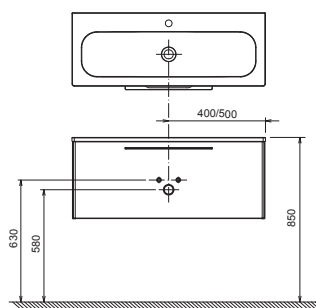

SD Ring 800/1000