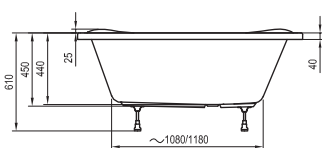

Vaňa NewDay

TYP	ROZMERY (mm)	Obj. číslo	TYP + prevedenie	Cena bez DPH	Cena s DPH
NewDay 140	1400 x 1400	C651000000	Vaňa NEW DAY 140x140 snowwhite	380,00	456
NewDay 150	1500 x 1500	C661000000	Vaňa NEW DAY 150x150 snowwhite	445,83	535
Podpora k vani	-	CY65000000	Podpora NEW DAY,GENTIANA	39,17	47
Panel NewDay 140	-	CZF1000AN0	Panel A GENTIANA, NEW DAY 140 cm snowwhite	131,67	158
Panel NewDay 150	-	CZG1000AN0	Panel A GENTIANA, NEW DAY 150 cm snowwhite	135,00	162
Panelkit NewDay	-	B26500000N	Panelkit NEW DAY,GENTIANA	25,00	30

Doba dodania 14 dní.
Ceny sú uvedené v EUR.