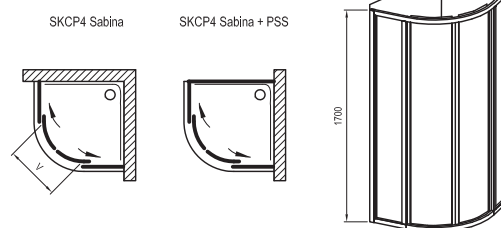

SKCP4 - Sabina - Sprchový kút štvrtkruhový posuvný štvordielny

TYP	ROZMERY (mm) - do niky	Vstup V (mm)	Obj. číslo	TYP + VÝPLŇ (umelá hmota, sklo)	Cena bez DPH	Cena s DPH
SKCP4 - 80 Sabina	775-795 x 775-795 x 1700	500	31144V10011	SKCP4-80 SABINA white+Pearl	277,50	333
			31144VU0011	SKCP4-80 SABINA satin+Pearl	277,50	333
SKCP4 - 90 Sabina	875-895 x 875-895 x 1700	550	31177V10011	SKCP4-90 SABINA white+Pearl	297,50	357
			31177VU0011	SKCP4-90 SABINA satin+Pearl	297,50	357

Doba dodania 14 dní.
Ceny sú uvedené v EUR.

Podrobný náčrt nájdete na: www.ravak.sk

Technický popis

1. Výrobok sa montuje do obloženého rohu kúpeľne na vaničku RAVAK Sabina.
2. Celková výška sprchového kúta a vaničky je 2120 mm.
3. Rádus 500 mm.

Voliteľné doplnky