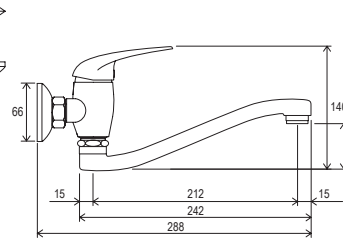

SN 041.00 150 / 100 mm