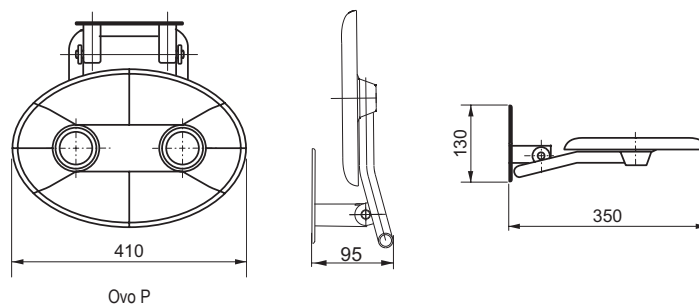

Sprchové sedátka Ovo P

TYP	ROZMERY (mm)	Obj. číslo	TYP + farba	Cena bez DPH	Cena s DPH
Ovo P	350 x 410 x 130	B8F0000000	Sedátko OVO-P-CLEAR	107,50	129
		B8F0000001	Sedátko OVO-P-OPAL	107,50	129
		B8F0000005	Sedátko OVO-P-ORANGE	115,83	139

Doba dodania 14 dní.
Ceny sú uvedené v EUR.

Technický popis

1. Nerezová oceľová konštrukcia z okrúhlych profilov a plastové tvarované sedadlo.
2. Farby sedátka:
  CLEAR – priehľadný plast
  OPAL – mliečno sfarbené,
  ORANGE – oranžová.

Voliteľné doplnky

→ 12