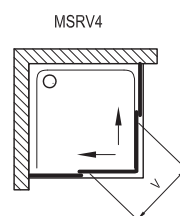

MSRV4 - rohový sprchový kút

TYP	ROZMERY (mm)	Vstup V (mm)	Obj. číslo	TYP + VÝPLŇ (sklo)	Cena bez DPH	Cena s DPH
MSRV4 - 80	785-805x785-805x1950	430	1WV44100Z1	MSRV4-80/80 white+Transparent	665,83	799
			1WV44C00Z1	MSRV4-80/80 bright alu+Transparent	665,83	799
			1WV44U00Z1	MSRV4-80/80 satin+Transparent	665,83	799
MSRV4 - 90	885-905x885-905x1950	500	1WV77100Z1	MSRV4-90/90 white+Transparent	699,17	839
			1WV77C00Z1	MSRV4-90/90 bright alu+Transparent	699,17	839
			1WV77U00Z1	MSRV4-90/90 satin+Transparent	699,17	839
MSRV4 - 100	985-1005x985-1005x1950	570	1WVAA100Z1	MSRV4-100/100 white+Transparent	732,50	879
			1WVAAC00Z1	MSRV4-100/100 bright alu+Transparent	732,50	879
			1WVAAU00Z1	MSRV4-100/100 satin+Transparent	732,50	879

Doba dodania 14 dní.
Ceny sú uvedené v EUR.