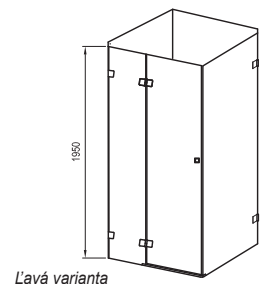

BSDPS - sprchové dvere s pevnou stenou