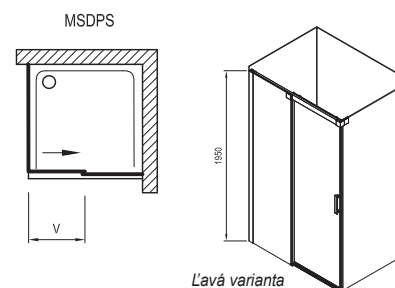

MSDPS – Sprchové dvere s pevnou stenou