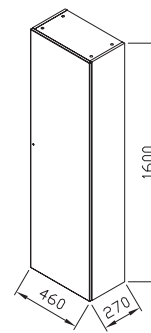

SB Formy 460 L/R