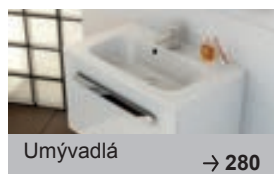

Voliteľné doplnky