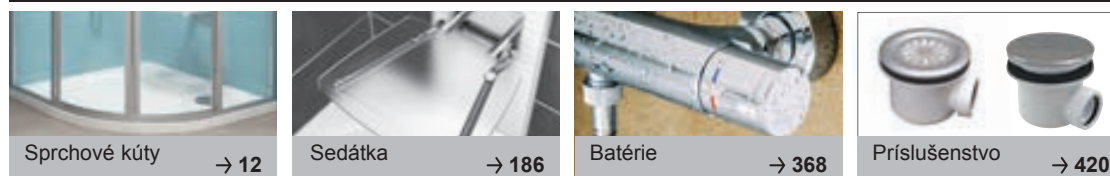

Voliteľné doplnky