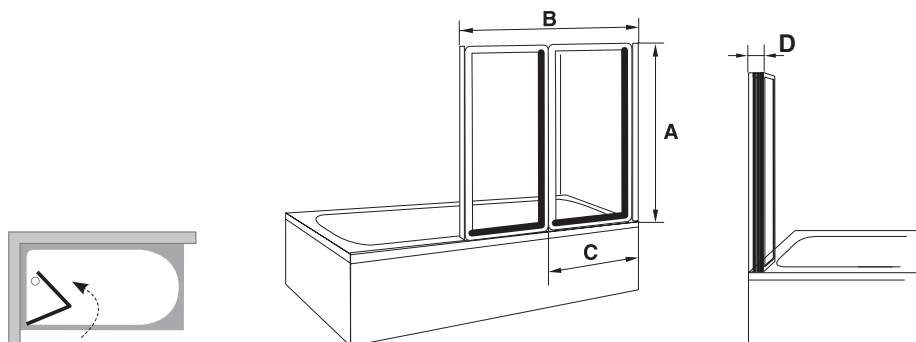

VS2 - vaňová zástena skladacia dvojdielna

TYP	A = výška v mm	B = šírka v mm	C = šírka dielu vr. ustavovacieho profilu v mm	D = hĺbka po zložení v mm	Obj. číslo	TYP + VÝPLŇ (umelá hmota, sklo)	Cena bez DPH	Cena s DPH
VS2 105	1400	1045	551	75	796M010041	VS2 105 white+Rain	135,00	162
					796M0100Z1	VS2 105 white+Transparent	168,33	202
					796M0100ZG	VS2 105 white+Grape	168,33	202
					796M0U0041	VS2 105 satin+Rain	135,00	162
					796M0U00Z1	VS2 105 satin+Transparent	168,33	202
					796M0U00ZG	VS2 105 satin+Grape	168,33	202

Doba dodania 14 dní.
Ceny sú uvedené v EUR.

Technický popis

1. Vaňová zástena je sklopná smerom do vane.

Voliteľné doplnky

→ 200