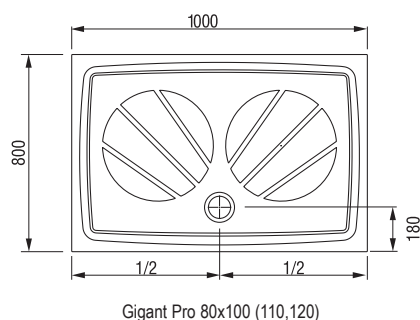

Sprchové vaničky Galaxy Pro

TYP	ROZMERY (mm)	Obj. číslo	TYP + prevedenie	Cena bez DPH	Cena s DPH
Gigant Pro 100 x 80	1000 x 800	XA03A401010	Vanička GIGANT PRO 100x80 white	244,17	293
Gigant Pro 100 x 80 SET	-	XA83AL01010	Panel GIGANT PRO 100x80 SET L white	49,17	59
		XA83AP01010	Panel GIGANT PRO 100x80 SET P white	49,17	59
Gigant Pro 110 x 80	1100 x 800	XA03D401010	Vanička GIGANT PRO 110x80 white	277,50	333
Gigant Pro 110 x 80 SET	-	XA83DL01010	Panel GIGANT PRO 110x80 SET L white	52,50	63
		XA83DP01010	Panel GIGANT PRO 110x80 SET P white	52,50	63
Gigant Pro 120 x 80	1200 x 800	XA03G401010	Vanička GIGANT PRO 120x80 white	294,17	353
Gigant Pro 120 x 80 SET	-	XA83GL01010	Panel GIGANT PRO 120x80 SET L white	55,83	67
		XA83GP01010	Panel GIGANT PRO 120x80 SET P white	55,83	67
Gigant Pro 120 x 90	1200 x 900	XA03G701010	Vanička GIGANT PRO 120x90 white	343,33	412
Gigant Pro 120 x 90 SET	-	XA83GL71010	Panel GIGANT PRO 120x90 SET L white	59,17	71
		XA83GP71010	Panel GIGANT PRO 120x90 SET P white	59,17	71
Base Galaxy Pro	-	XB2J000000N	Base GALAXY PRO	15,83	19
Univerzálna montážna sada k vaničkám	-	A000000004	Univerzálna montážna sada pre sprchové vaničky	13,33	16

Ceny sú uvedené v EUR.
Doba dodania 14 dní.

Prevedenie panelov: