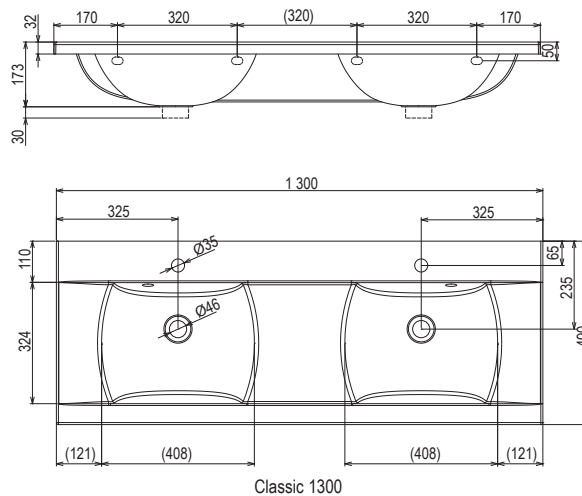

Umývadlo Classic - dvojumývadlo

TYP	ROZMERY (mm)	Obj. číslo	TYP + prevedenie	Cena bez DPH	Cena s DPH
Classic 1300	1300 x 490	XJD01113000	dvojumývadlo Classic 1300 white s otvormi	332.50	399

Ceny sú uvedené v EUR.
Doba dodania 14 dní.

Technický popis

1. Vyrobené z liatej zmesi dolomitu a živice, tzv. liaty mramor.
2. Umývadlá Classic možno doplniť skrinkou pod umývadlo Classic alebo inštalovať na stenu.
3. Montážna sada (pripojovacie hmoždinky, skrutky atď.) vrátane krytky prepadu sú súčasťou dodávky.

Odporúčané súčasti konceptu Classic