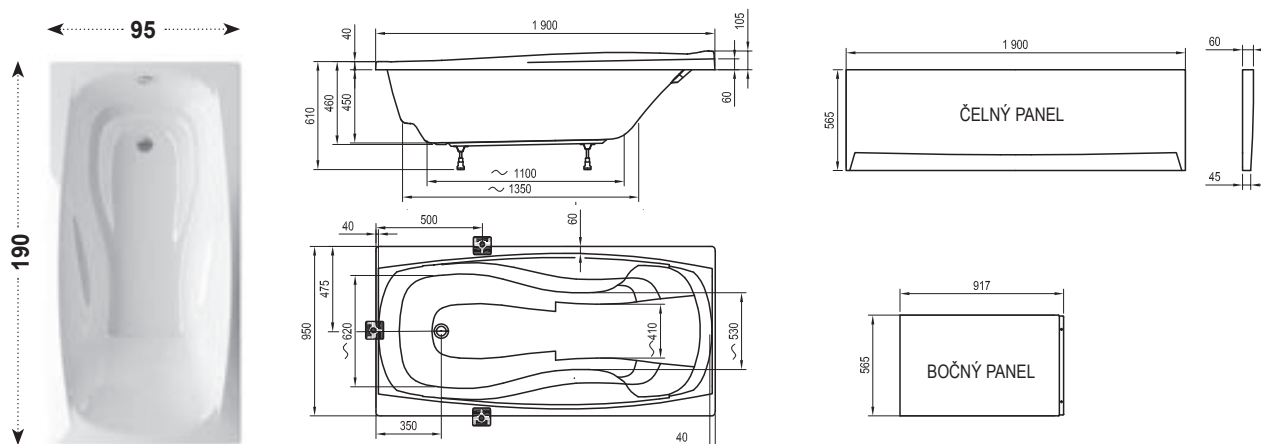

Vaňa XXL

TYP	ROZMERY (mm)	Obj. číslo	TYP + prevedenie	Cena bez DPH	Cena s DPH
XXL 190	1900 x 950	CA91000000	Vaňa XXL 190x95 N snowwhite	499,17	599
Podpora k vani	-	CY09009000	Podpora XXL	29,17	35
Panel čelný XXL	1900	CZ091L0A00	Panel A čelný XXL 190 snowwhite	145,00	174
Panelkit čelný XXL	-	B20900000N	Panelkit XXL	15,83	19
Panel bočný XXL	-	CZ09190A00	Panel A bočný XXL 95 snowwhite	77,50	93

Doba dodania 14 dní.
Ceny sú uvedené v EUR.