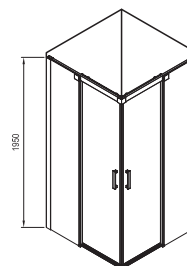

MSRV4 - rohový sprchový kút

TYP	ROZMERY (mm)	Vstup V (mm)	Obj. číslo	TYP + VÝPLŇ (sklo)	Cena bez DPH	Cena s DPH
MSRV4 - 80	785-805x785-805x1950	430	1WV44100Z1	MSRV4-80/80 white+Transparent	665,83	799
			1WV44C00Z1	MSRV4-80/80 bright alu+Transparent	665,83	799
			1WV44U00Z1	MSRV4-80/80 satin+Transparent	665,83	799
MSRV4 - 90	885-905x885-905x1950	500	1WV77100Z1	MSRV4-90/90 white+Transparent	699,17	839
			1WV77C00Z1	MSRV4-90/90 bright alu+Transparent	699,17	839
			1WV77U00Z1	MSRV4-90/90 satin+Transparent	699,17	839
MSRV4 - 100	985-1005x985-1005x1950	570	1WVAA100Z1	MSRV4-100/100 white+Transparent	732,50	879
			1WVAAC00Z1	MSRV4-100/100 bright alu+Transparent	732,50	879
			1WVAAU00Z1	MSRV4-100/100 satin+Transparent	732,50	879

Doba dodania 14 dní.
Ceny sú uvedené v EUR.