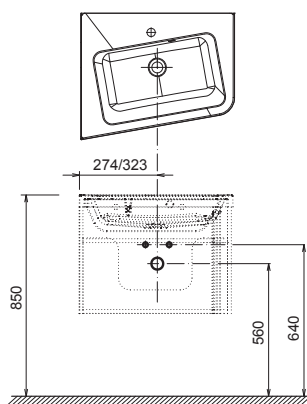

SD 10° rohová L