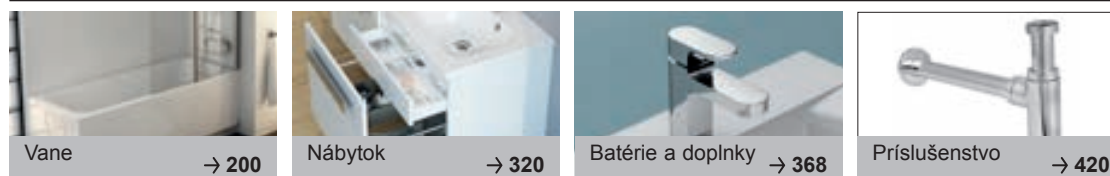

Odporúčané súčasti konceptu Chrome

Evolution

Umývadlo Evolution

Umývadlo Evolution vo variante so skrytým prepadom

Koncept Evolution

Autorský dizajn

Originálny dizajn z dielne českého dizajnéra Kryštofa Nosála.