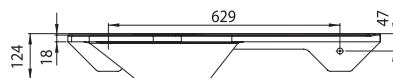

Umývadlá Avocado

TYP	ROZMERY (mm)	Obj. číslo	TYP + prevedenie	Cena bez DPH	Cena s DPH
Avocado	850 x 450	XJ1L1100000	umývadlo Avocado L white s otvormi	123,33	148
		XJ1P1100000	umývadlo Avocado R white s otvormi	123,33	148
Avocado Comfort	950 x 530	XJ9L1100000	umývadlo Avocado Comfort L white s otvormi	173,33	208
		XJ9P1100000	umývadlo Avocado Comfort R white s otvormi	173,33	208

Ceny sú uvedené v EUR.
Doba dodania 14 dní.

Avocado (L/R)