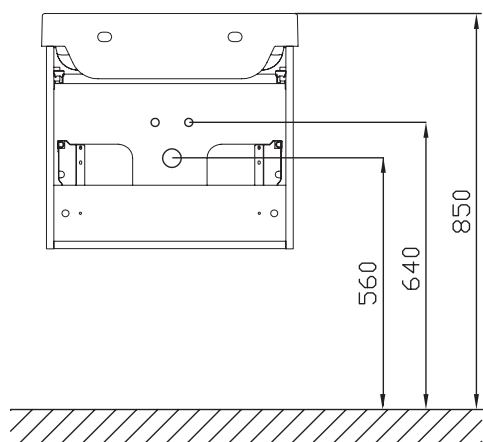

Kúpeľňový nábytok BeHappy II

TYP	ROZMERY (mm)	Obj. číslo	TYP + prevedenie	Cena bez DPH	Cena s DPH
zrkadlo BeHappy II	530 x 110 x 740	X000001099	Zrkadlo Be Happy II 530 biela	99,17	119
SD BeHappy II	530 x 370 x 435	X000001097	SD Be Happy II 530 biela	181,67	218

Doba dodania 14 dní.
Ceny sú uvedené v EUR.

zrkadlo BeHappy II 530