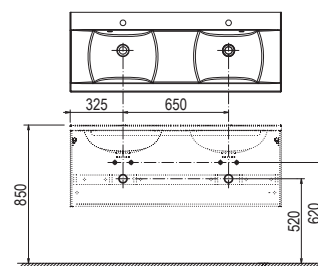

SD Classic 1300