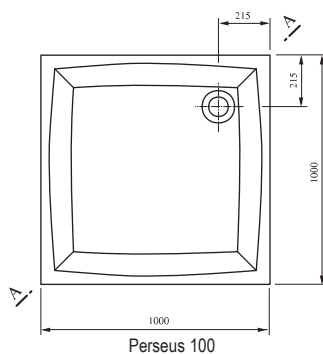

Ceny sú uvedené v EUR.
Doba dodania 14 dní.