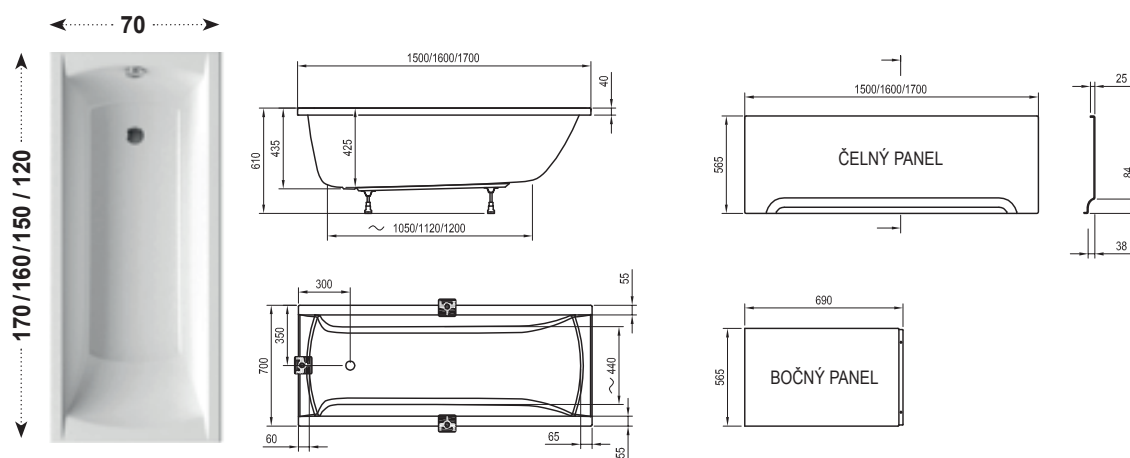

Vaňa Classic

TYP	ROZMERY (mm)	Obj. číslo	TYP + prevedenie	Cena bez DPH	Cena s DPH
Classic 120	1200 x 700	C861000000	Vaňa CLASSIC 120x70 snowwhite	199,17	239
Classic 150	1500 x 700	C521000000	Vaňa CLASSIC 150x70 N snowwhite	224,17	269
Classic 160	1600 x 700	C531000000	Vaňa CLASSIC 160x70 N snowwhite	240,83	289
Classic 170	1700 x 700	C541000000	Vaňa CLASSIC 170x70 N snowwhite	260,83	313
Podpora k vani	-	CY00000000	Podpora 70 U	22,50	27
Panel čelný	1500	CZ001P0A00	Panel A čelný U 150 snowwhite	100,83	121
	1600	CZ001S0A00	Panel A čelný U 160 snowwhite	107,50	129
	1700	CZ001V0A00	Panel A čelný U 170 snowwhite	110,00	132
Panelkit čelný	-	B23600000N	Panelkit čelný U	15,00	18
Panel bočný	-	CZ00110A00	Panel A bočný U 70 snowwhite	67,50	81

Doba dodania 14 dní.
Ceny sú uvedené v EUR.