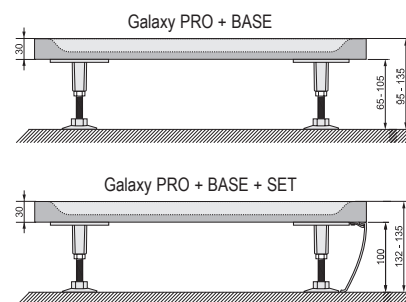

Technický popis

1. Vyrobené zo zmesi dolomitu a živice, tzv. Liaty mramor.

2. Vhodná pre sprchové dvere (kombinácia dverí + pevných stien): ASDP3 (+APSS), SRV2-S + SRV2-S, SDZ3, SDOP (+PSS), BLDP2 (+BLPS), BLRV2K, BLDP4 (+BLPS), MSDPS 100/80, 120x80, 120x90, 110x80, PDOP2 (+PPS), BSDPS, BSD3, BSD2, SMSD2 (+SMPS),

CRV1 (+CPS), CRV1 (+CRV1), CRV2 (+CPS), CRV2 (+CRV2), CSD2, CSDL2.

Odporúčané súčasti konceptu Chrome