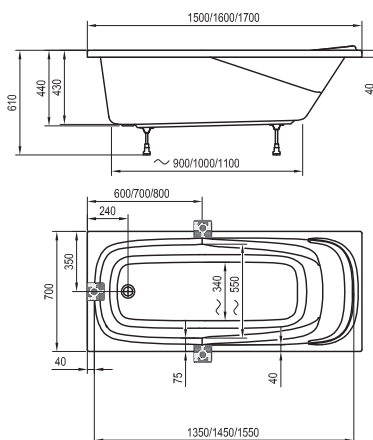

Vaňa Vanda II

TYP	ROZMERY (mm)	Obj. číslo	TYP + prevedenie	Cena bez DPH	Cena s DPH
Vanda II 150	1500 x 700	CO11000000	Vaňa VANDA II 150x70 snowwhite	199,17	239
Vanda II 160	1600 x 700	CP11000000	Vaňa VANDA II 160x70 snowwhite	224,17	269
Vanda II 170	1700 x 700	CP21000000	Vaňa VANDA II 170x70 snowwhite	260,83	313
Podpora k vani	-	CY00000000	Podpora 70 U	22,50	27
Panel čelný	1500	CZ001P0A00	Panel A čelný U 150 snowwhite	100,83	121
	1600	CZ001S0A00	Panel A čelný U 160 snowwhite	107,50	129
	1700	CZ001V0A00	Panel A čelný U 170 snowwhite	110,00	132
Panelkit čelný	-	B23600000N	Panelkit čelný U	15,00	18
Panel bočný	-	CZ00110A00	Panel A bočný U 70 snowwhite	67,50	81

Doba dodania 14 dní.
Ceny sú uvedené v EUR.