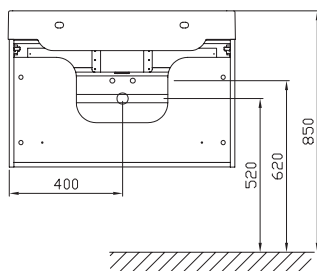

SD Natural 500/800