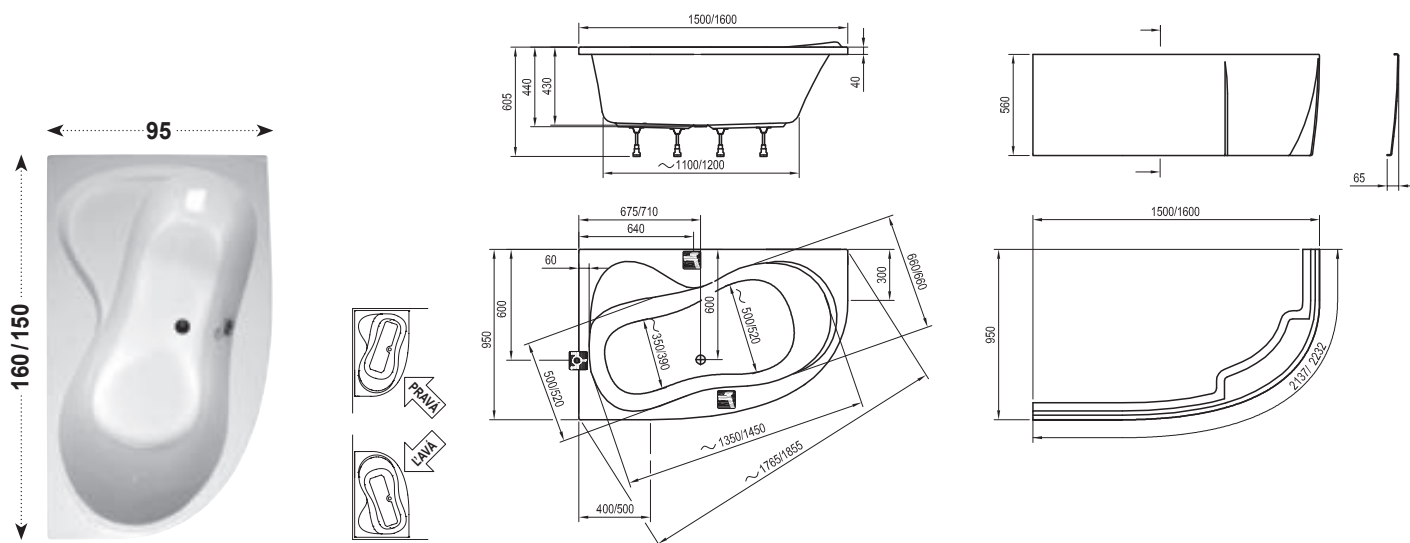

Vaňa Rosa 95

TYP	ROZMERY (mm)	Obj. číslo	TYP + prevedenie	Cena bez DPH	Cena s DPH
Rosa 95 150 L/R	1500 x 950	C551000000	Vaňa ROSA 95 150x95 L snowwhite	277,50	333
		C561000000	Vaňa ROSA 95 150x95 R snowwhite	277,50	333
Rosa 95 160 L/R	1600 x 950	C571000000	Vaňa ROSA 95 160x95 L snowwhite	299,17	359
		C581000000	Vaňa ROSA 95 160x95 R snowwhite	299,17	359
Podpora k vani	-	CY55000000	Podpora ROSA univerzálny	29,17	35
Panel Rosa 95 150 L/R	-	CZ55100A00	Panel A čelný ROSA 95 L 150 cm snowwhite	125,00	150
		CZ56100A00	Panel A čelný ROSA 95 R 150 cm snowwhite	125,00	150
Panel Rosa 95 160 L/R	-	CZ57100A00	Panel A čelný ROSA 95 L 160 cm snowwhite	131,67	158
		CZ58100A00	Panel A čelný ROSA 95 R 160 cm snowwhite	131,67	158
Panelkit Rosa 95	-	B23000100N	Panelkit ROSA univerzálny	20,83	25

Doba dodania 14 dní.
Ceny sú uvedené v EUR.