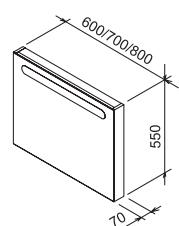

Doba dodania 14 dní.
Ceny sú uvedené v EUR.

zrkadlo Chrome 600 / 700 / 800