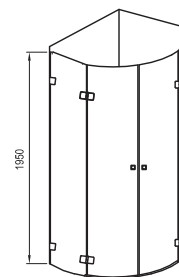

BSKK4 - štvrt'kruhový sprchový kút

TYP	Rozmery v mm				Obj. číslo	TYP + VÝPLŇ (sklo)	Cena bez DPH	Cena s DPH	Cena za set bez DPH	Cena za set s DPH
	„A“	„B“	„S“	„V“						
BSKK4 - 80, B SET	783 - 795	441	213	761	3U244A00Y1	BSKK4-80 chróm+Transparent	632,50	759	1 156,67	1 388
					D01000A073	B SET BSRV4, BSCK4-80,90 chróm	524,17	629		
BSKK4 - 90, B SET	883 - 895	441	313	761	3U277A00Y1	BSKK4-90 chróm+Transparent	665,83	799	1 190,00	1 428
					D01000A073	B SET BSRV4, BSCK4-80,90 chróm	524,17	629		
BSKK4 - 100, B SET	983 - 995	441	413	761	3U2AAA00Y1	BSKK4-100 chróm+Transparent	732,50	879	1 323,33	1 588
					D01000A074	B SET BSRV4, BSCK4-100 chróm	590,83	709		

Doba dodania 14 dní.
Ceny sú uvedené v EUR.

Podrobný náčrt nájdete na: www.ravak.sk

Technický popis

1. Výrobok sa montuje do obloženého rohu kúpeľne na vaničky RAVAK ELIPSO, ELIPSO PRO, ELIPSO PRO FLAT, ELIPSO PRO CHROME alebo priamo na podlahu so zabudovaným odtokovým žľabom či podlahovou vpusťou.

2. Sprchovací kút je dodávaný v zložení: sklenený kút v jednom balení. V druhom balení (B SET) sú kovové časti a pre rozmer 100 aj 2 ks krátkeho držiaka (DBK). Nutné objednať obe časti výrobku samostatne (sklá + B SET).

3. Rádus 500 mm.

Voliteľné doplnky