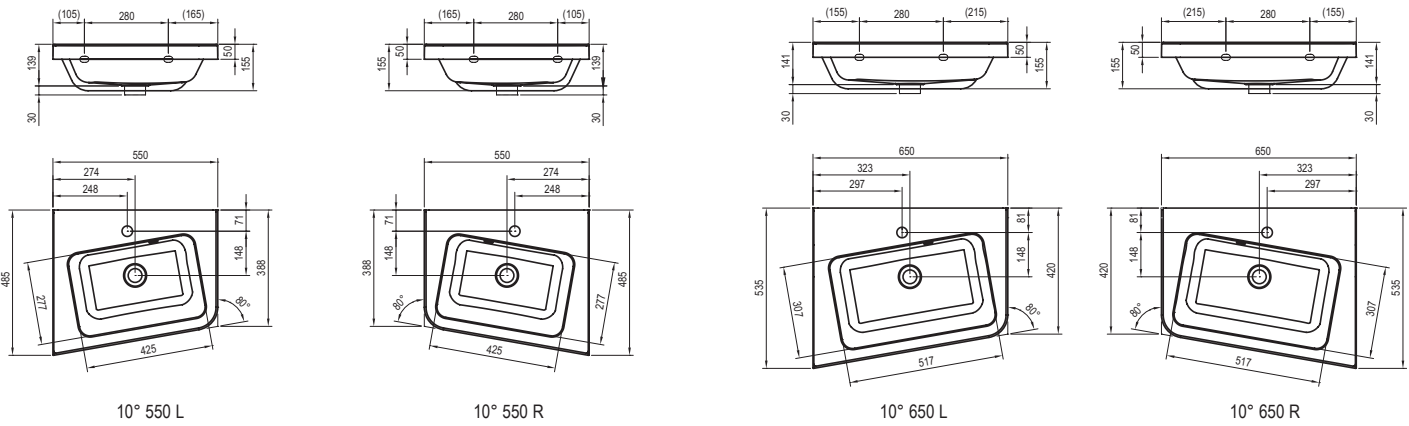

Rohové umývadlá 10°

TYP	ROZMERY (mm)	Obj. číslo	TYP + prevedenie	Cena bez DPH	Cena s DPH
Umývadlo 10° rohové	550 x 485	XJIL1155000	umývadlo 10° 550 L white s otvorni	185,00	222
		XJIP1155000	umývadlo 10° 550 R white s otvorni	185,00	222
	650 x 535	XJIL1165000	umývadlo 10° 650 L white s otvorni	198,33	238
		XJIP1165000	umývadlo 10° 650 R white s otvorni	198,33	238

Ceny sú uvedené v EUR.
Doba dodania 14 dní.