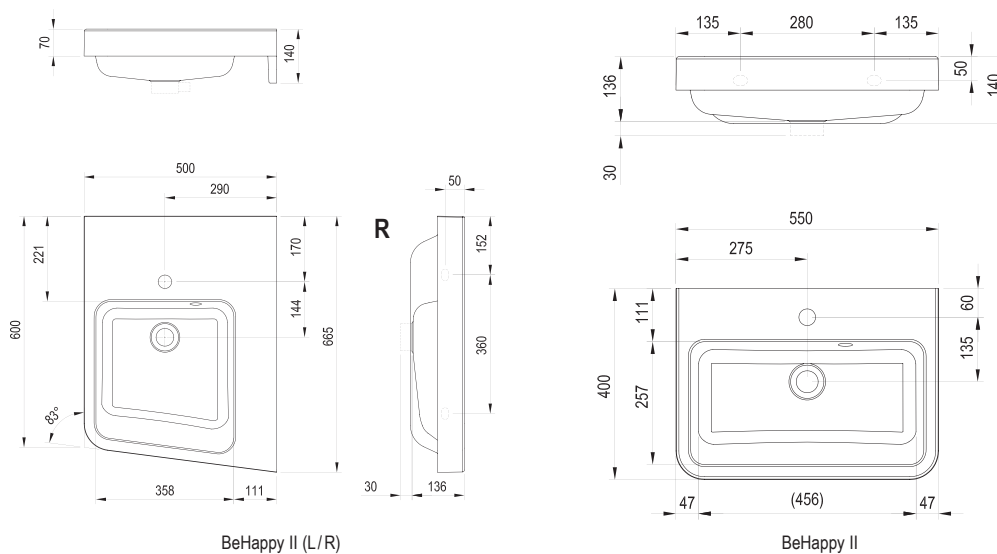

Umývadlá BeHappy II

TYP	ROZMERY (mm)	Obj. číslo	TYP + prevedenie	Cena bez DPH	Cena s DPH
BeHappy II	500x665	XJAL1100001	umývadlo Be Happy II L white s otvormi	181,67	218
		XJAP1100001	umývadlo Be Happy II R white s otvormi	181,67	218
	550x400	XJA01155000	umývadlo Be Happy II 550 white s otvormi	165,00	198

Ceny sú uvedené v EUR.
Doba dodania 14 dní.

Technický popis

1. Vyrobené z liatej zmesi dolomitu a živice, tzv. liaty mramor.
2. Montážna sada (pripojovacie hmoždinky, skrutky atď.) vrátane krytky prepadu sú súčasťou dodávky.

Odporúčané súčasti konceptu BeHappy II

Vane

→ 200

Nábytok

→ 320

Batérie a doplnky

→ 368

Príslušenstvo

→ 420