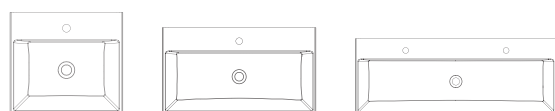

Natural 500 Natural 800 Natural Duo 1200

Umývadlá z liateho mramoru Avocado

→ 316

Umývadlá z liateho mramoru BeHappy II

→ 318