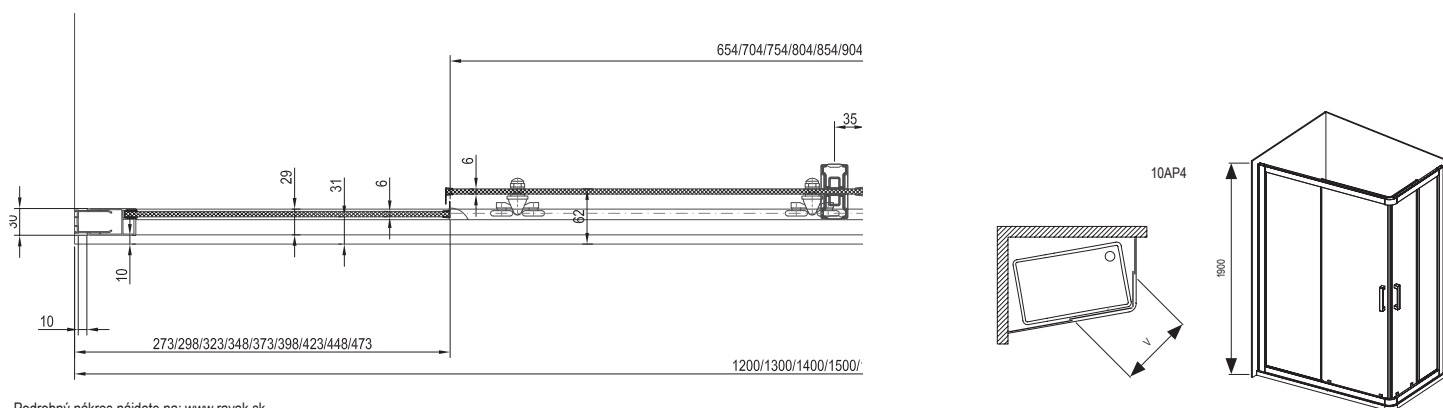

10AP4 - sprchový kút rohový štvordielny

TYP	ROZMERY (mm)	Vstup V (mm)	Obj. číslo	TYP + VÝPLŇ (sklo)	Cena bez DPH	Cena s DPH
10AP4	1180-1200x880-900x682-702x1900	620	0ZVG70C00Z1	10AP4-120/90 bright alu+Transparent	690,83	829
			0ZVG70U00Z1	10AP4-120/90 satin+Transparent	707,50	849
			0ZVG70100Z1	10AP4-120/90 white+Transparent	690,83	829

Doba dodania 14 dní.
Ceny sú uvedené v EUR.