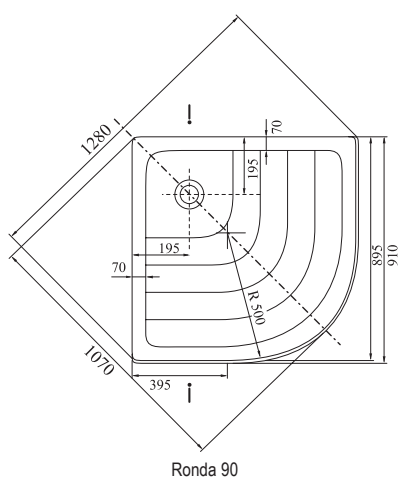

Sprchové vaničky Kaskada

TYP	ROZMERY (mm)	Obj. číslo	TYP + prevedenie	Cena bez DPH	Cena s DPH
Ronda 80	805 x 805	A214001220	Vanička RONDA-80 LA white	118,33	142
		A204001320	Vanička RONDA-80 EX white	131,67	158
		A204001120	Vanička RONDA-80 PU white	128,33	154
Ronda 90	910 x 910	A217001220	Vanička RONDA-90 LA white	124,17	149
		A207001320	Vanička RONDA-90 EX white	138,33	166
		A207001120	Vanička RONDA-90 PU white	135,00	162
Univerzálna montážna sada k vaničkám	-	A000000004	Univerzálna montážna sada pre sprchové vaničky	13,33	16
Univerzálny Base 600	(pre vaničky 80)	B2F0000001	UNIVERZÁLNE Base 600 pre vaničky LA-80	25,83	31
Univerzálny Base 650	(pre vaničky 90)	B2F0000002	UNIVERZÁLNE Base 650 pre vaničky LA-90	27,50	33

Ceny sú uvedené v EUR.
Doba dodania 14 dní.

Ronda 90

* rozmery v zátvorke pre Rondou 90

Technický popis

1. Vyrobené z ABS / PMMA - sendvič akrylátu a ABS.
2. LA - vaničky bez panelu na inštaláciu na nožičky (Base) alebo k zapusteniu, PU - samonosná vanička lisovaná vcelku s panelom, EX - bez panelu, určená na obloženie bežnými obkladovými materiálmi.
3. Vhodná pre sprchové kúty SKCP4, SKKP6, BLCP4, PSKK3, SMSKK4, BSCK3, BSCK4, CSKK4.

Voliteľné doplnky