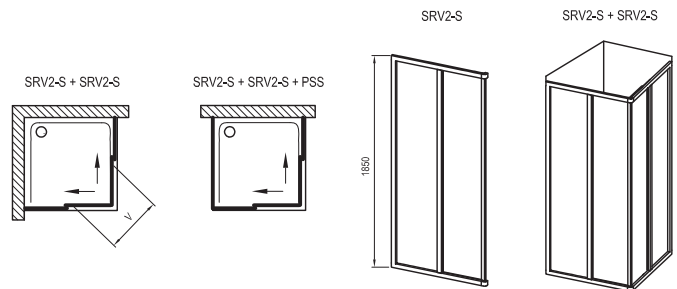

Technický popis

1. Jeden výrobok SRV2-S tvorí polovicu rohového kúta. **Pre vytvorenie rohového kúta je nutné objednať 2 x SRV2-S!**
2. Výrobok sa montuje do obloženého rohu kúpeľne na vaničky RAVAK ANETA, ANGELA, PERSEUS, PERSEUS PRO, PERSEUS PRO CHROME, GIGANT, GIGANT PRO,

PERSEUS PRO FLAT, GIGANT PRO FLAT, GIGANT PRO CHROME alebo priamo na podlahu so zabudovaným odtokovým žľabom či podlahovou vpusťou.

1. Pre vytvorenie obdĺžnikového kúta možná kombinácia rôznych širok SRV2-S. Možno kombinovať iba s pevnou stenou PSS.

1. Prispôbenie stavebnému otvoru nastavovacími profilmi NPS pozri Príslušenstvo.

Voliteľné doplnky

Vaničky → 134	Odtokové žľaby → 178	Sedátka → 186	Batérie → 368	Príslušenstvo → 420