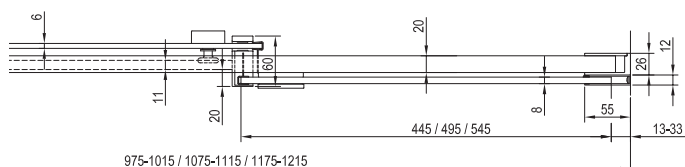

MSD2 – sprchové dvere posuvné dvojdielne

TYP	ROZMERY (mm)	Vstup V (mm)	Obj. číslo	TYP + VÝPLŇ (sklo)	Cena bez DPH	Cena s DPH
MSD2 - 100 L/R	975-1015 x 1950	414	0WLA0100Z1	MSD2-100 L white+Transparent	499,17	599
			0WLA0C00Z1	MSD2-100 L bright alu+Transparent	499,17	599
			0WLA0U00Z1	MSD2-100 L satin+Transparent	499,17	599
			0WPA0100Z1	MSD2-100 R white+Transparent	499,17	599
			0WPA0C00Z1	MSD2-100 R bright alu+Transparent	499,17	599
			0WPA0U00Z1	MSD2-100 R satin+Transparent	499,17	599
MSD2 - 110 L/R	1075-1115 x 1950	464	0WLD0100Z1	MSD2-110 L white+Transparent	515,00	618
			0WLD0C00Z1	MSD2-110 L bright alu+Transparent	515,00	618
			0WLD0U00Z1	MSD2-110 L satin+Transparent	515,00	618
			0WPD0100Z1	MSD2-110 R white+Transparent	515,00	618
			0WPD0C00Z1	MSD2-110 R bright alu+Transparent	515,00	618
			0WPD0U00Z1	MSD2-110 R satin+Transparent	515,00	618
MSD2 - 120 L/R	1175-1215 x 1950	541	0WLG0100Z1	MSD2-120 L white+Transparent	531,67	638
			0WLG0C00Z1	MSD2-120 L bright alu+Transparent	531,67	638
			0WLG0U00Z1	MSD2-120 L satin+Transparent	531,67	638
			0WPG0100Z1	MSD2-120 R white+Transparent	531,67	638
			0WPG0C00Z1	MSD2-120 R bright alu+Transparent	531,67	638
			0WPG0U00Z1	MSD2-120 R satin+Transparent	531,67	638

Doba dodania 14 dní.
Ceny sú uvedené v EUR.

Podrobný náčrt nájdete na: www.ravak.sk