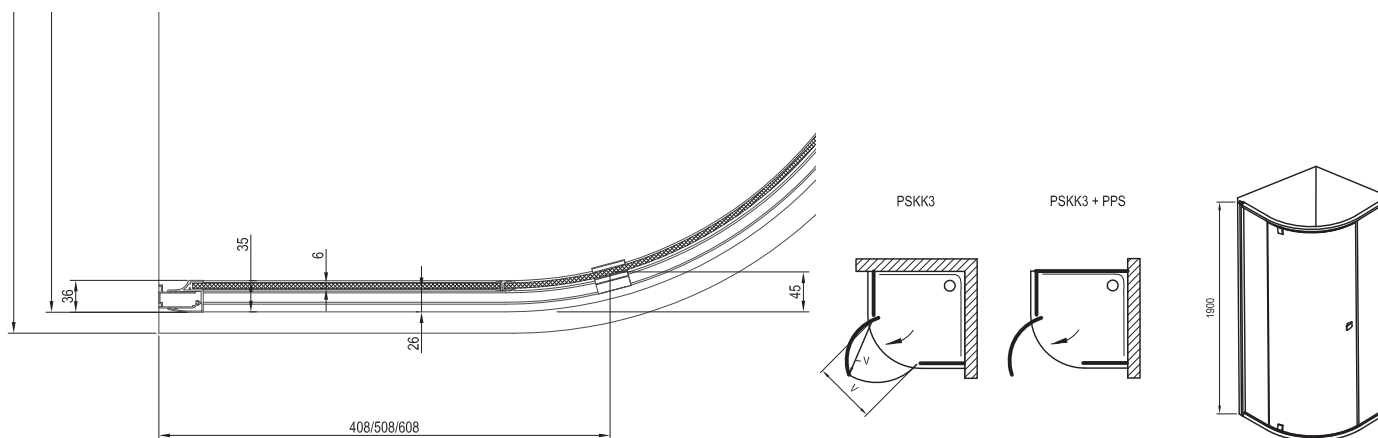

PSKK3 – sprchový kút štvrt'kruhový pivotový trojdielny

TYP	ROZMERY (mm)	+ (PSS)	Vstup V (mm)	Obj. číslo	TYP + VÝPLŇ (sklo)	Cena bez DPH	Cena s DPH
PSKK3 - 80	770-795 x 770-795 x 1900	770-795 x 770-795 x 1900 + (770 - 805)	490	37644100Z1	PSKK3-80 white+Transparent	390,83	469
			490	37644101Z1	PSKK3-80 white/white+Transparent	390,83	469
			490	37644C00Z1	PSKK3-80 bright alu+Transparent	390,83	469
			490	37644U00Z1	PSKK3-80 satin+Transparent	390,83	469
PSKK3 - 90	870-895 x 870-895 x 1900	870-895 x 870-895 x 1900 + (870 - 905)	490	37677100Z1	PSKK3-90 white+Transparent	407,50	489
			490	37677101Z1	PSKK3-90 white/white+Transparent	407,50	489
			490	37677C00Z1	PSKK3-90 bright alu+Transparent	407,50	489
			490	37677U00Z1	PSKK3-90 satin+Transparent	407,50	489
PSKK3 - 100	970-995 x 970-995 x 1900	970-995 x 970-995 x 1900 + (970 - 1005)	490	376AA100Z1	● PSKK3-100 white+Transparent	432,50	519
			490	376AA101Z1	● PSKK3-100 white/white+Transparent	432,50	519
			490	376AAC00Z1	● PSKK3-100 bright alu+Transparent	432,50	519
			490	376AAU00Z1	● PSKK3-100 satin+Transparent	432,50	519

● = doba dodania 6 týždňov.
ostatné = doba dodania 14 dní.
Ceny sú uvedené v EUR.