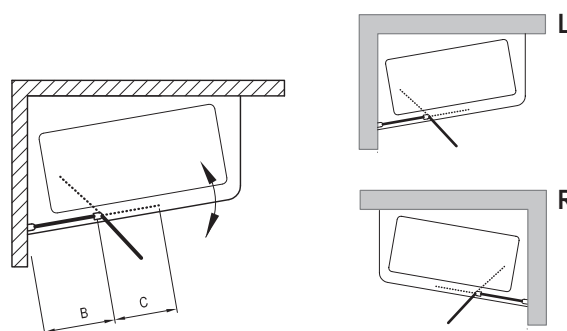

10CVS2 - vaňová zástena dvojdielna

TYP	ROZMERY (mm)	Rozmer B (mm)	Rozmer C (mm)	Obj. číslo	TYP + VÝPLŇ (sklo)	Cena bez DPH	Cena s DPH
10CVS2 100 L/R	990 x 1500	525	465	7QLA0103Z1	10CVS2-100 L white+Transparent	249,17	299
				7QLA0U03Z1	10CVS2-100 L satin+Transparent	265,83	319
				7QLA0C03Z1	10CVS2-100 L bright alu+Transparent	249,17	299
				7QRA0103Z1	10CVS2-100 R white+Transparent	249,17	299
				7QRA0U03Z1	10CVS2-100 R satin+Transparent	265,83	319
				7QRA0C03Z1	10CVS2-100 R bright alu+Transparent	249,17	299

Doba dodania 14 dní.
Ceny sú uvedené v EUR.

Technický popis

1. Vhodná pre vaňu 10°.
2. Pohyblivá časť vaňovej zásteny sa otvára smerom von aj dovnútra vane.

Odporúčané súčasti konceptu 10°

Vane

→ 200