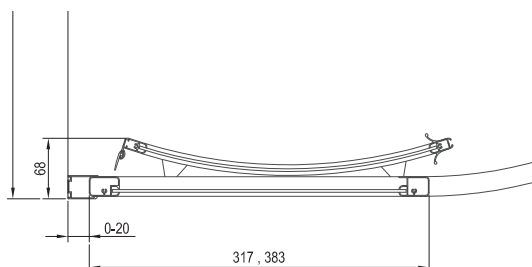

SKCP4 - Sabina - Sprchový kút štvrtkruhový posuvný štvordielny

TYP	ROZMERY (mm) - do niky	Vstup V (mm)	Obj. číslo	TYP + VÝPLŇ (umelá hmota, sklo)	Cena bez DPH	Cena s DPH
SKCP4 - 80 Sabina	775-795 x 775-795 x 1700	500	31144V10011	SKCP4-80 SABINA white+Pearl	277,50	333
			31144VU0011	SKCP4-80 SABINA satin+Pearl	277,50	333
SKCP4 - 90 Sabina	875-895 x 875-895 x 1700	550	31177V10011	SKCP4-90 SABINA white+Pearl	297,50	357
			31177VU0011	SKCP4-90 SABINA satin+Pearl	297,50	357

Doba dodania 14 dní.
Ceny sú uvedené v EUR.

Podrobný náčrt nájdete na: www.ravak.sk