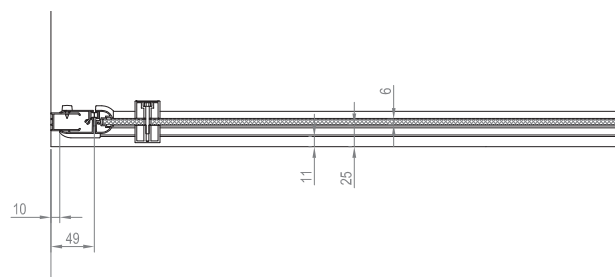

CSD1 - sprchové dvere jednodielne

TYP	ROZMERY (mm)	Vstup V (mm)	Obj. číslo	TYP + VÝPLŇ (sklo)	Cena bez DPH	Cena s DPH
CSD1 - 80	775 - 805 x 1950	635	0QV40100Z1	CSD1-80 white+Transparent	282,50	339
			0QV40C00Z1	CSD1-80 bright alu+Transparent	282,50	339
			0QV40U00Z1	CSD1-80 satin+Transparent	299,17	359
CSD1 - 90	875 - 905 x 1950	755	0QV70100Z1	CSD1-90 white+Transparent	299,17	359
			0QV70C00Z1	CSD1-90 bright alu+Transparent	299,17	359
			0QV70U00Z1	CSD1-90 satin+Transparent	315,83	379

Doba dodania 14 dní.
Ceny sú uvedené v EUR.

Podrobný náčrt nájdete na: www.ravak.sk