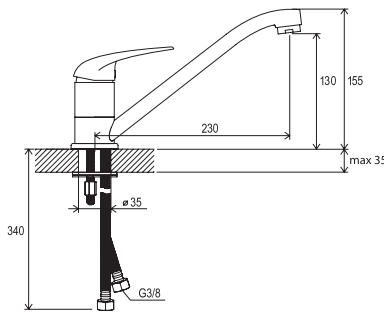

Kúpeľňové batérie Suzan

TYP	ROZMERY (mm)	Obj. číslo	TYP + prevedenie	Cena bez DPH	Cena s DPH
Umývadlové stojánkové batérie	-	X070001	SN 011.00 umývadlová stojánková s výpusťou	40,83	49
		X070002	SN 012.00 umývadlová stojánková bez výpusťe	37,50	45
		X070009	SN 015.00 umývadlová stojánková s otoč. ram. bez výpusťe	45,83	55
Vaňové nástenné batérie	-	X070003	SN 022.00/100 Vaňová nástenná 100 mm	57,50	69
		X070004	SN 022.00/150 Vaňová nástenná 150 mm	62,50	75
Sprchové nástenné batérie	-	X070005	SN 032.00/100 Sprchová nástenná 100 mm	49,17	59
		X070006	SN 032.00/150 Sprchová nástenná 150 mm	52,50	63
Umývadlové nástenné batérie	-	X070007	SN 041.00/100 umývadlová nástenná 100 mm	62,50	75
		X070008	SN 041.00/150 umývadlová nástenná 150 mm	65,83	79
Drezová batéria	-	X070038	SN 016.00 drezová stojánková	49,17	59

Doba dodania 14 dní.
Ceny sú uvedené v EUR.

SN 012.00

SN 016.00

Technický popis

1. Všetky batérie Suzan majú keramickú kartušu s priemerom 35 mm.
2. Drezová a umývadlová stojánková batéria: flexi pripojovacie hadičky 360 mm s priemerom G3 / 8".

1. Umývadlová batéria SN 011.00 - s ťiahom a s výpusťou.
2. Vaňová nástenná batéria Suzan: prepínanie vaňa / sprcha.

1. Batérie SN 041, SN 022, SN 032 môžu byť s roztečom 100 mm aj 150 mm.

Voliteľné doplnky