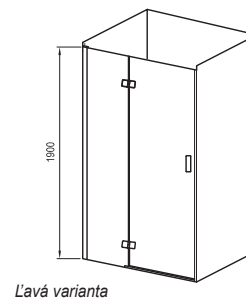

SMSD2 - sprchové dvere dvojdielne

TYP	Rozmery v mm				Obj. číslo	TYP + VÝPLŇ (sklo)	Cena bez DPH	Cena s DPH
	„A“	„B“	„S“	„V“				
SMSD2 - 90 A	889-906	654	204	629	0SL7AA00Z1	SMSD2-90 A-L chróm+Transparent	452,50	543
					0SP7AA00Z1	SMSD2-90 A-R chróm+Transparent	452,50	543
SMSD2 - 90 B	899-916	654	214	629	0SL7BA00Z1	SMSD2-90 B-L chróm+Transparent	452,50	543
					0SP7BA00Z1	SMSD2-90 B-R chróm+Transparent	452,50	543
SMSD2 - 100 A	989-1006	654	304	629	0SLAAA00Z1	SMSD2-100 A-L chróm+Transparent	469,17	563
					0SPAAA00Z1	SMSD2-100 A-R chróm+Transparent	469,17	563
SMSD2 - 100 B	999-1016	654	314	629	0SLABA00Z1	SMSD2-100 B-L chróm+Transparent	469,17	563
					0SPABA00Z1	SMSD2-100 B-R chróm+Transparent	469,17	563
SMSD2 - 110 A	1089-1106	654	404	629	0SLDAA00Z1	SMSD2-110 A-L chróm+Transparent	518,33	622
					0SPDAA00Z1	SMSD2-110 A-R chróm+Transparent	518,33	622
SMSD2 - 110 B	1099-1116	654	414	629	0SLDBA00Z1	SMSD2-110 B-L chróm+Transparent	518,33	622
					0SPDBA00Z1	SMSD2-110 B-R chróm+Transparent	518,33	622
SMSD2 - 120 A	1189-1206	654	504	629	0SLGAA00Z1	SMSD2-120 A-L chróm+Transparent	535,00	642
					0SPGAA00Z1	SMSD2-120 A-R chróm+Transparent	535,00	642
SMSD2 - 120 B	1199-1216	654	514	629	0SLGBA00Z1	SMSD2-120 B-L chróm+Transparent	535,00	642
					0SPGBA00Z1	SMSD2-120 B-R chróm+Transparent	535,00	642

Doba dodania 14 dní.

Ceny sú uvedené v EUR.

Pre kombináciu dverí s pevnou stenou, nutné použiť variantu B.