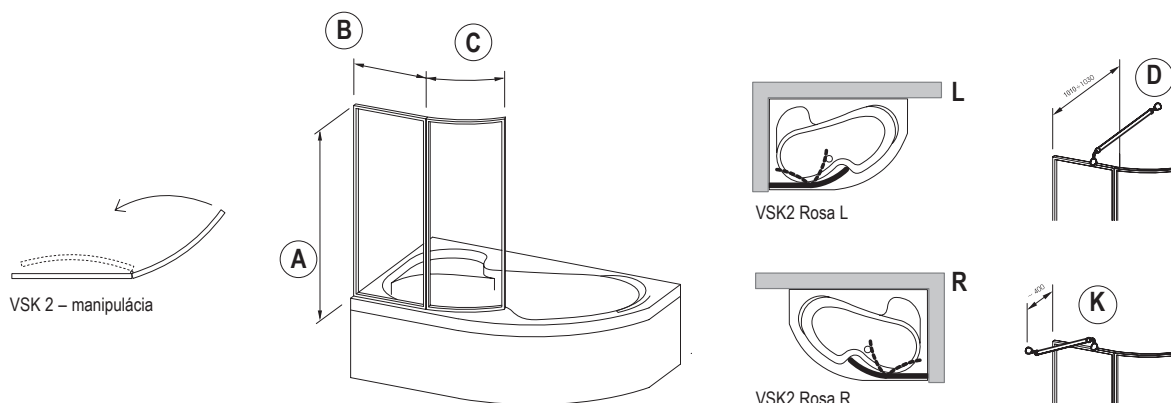

Doba dodania 14 dní.
Ceny sú uvedené v EUR.

Technický popis

1. Výrobok sa fixuje k stene kúpeľne pomocou krátkeho alebo dlhého držiaka vaňové zástěny. Nie je súčasťou balenia, je potrebné dokúpiť.

Odporúčané súčasti konceptu Rosa