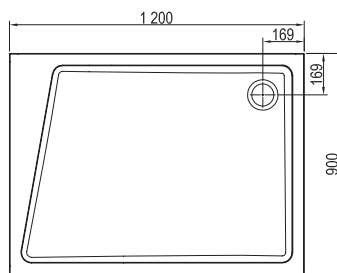

Gigant Pro 90x120 10° L