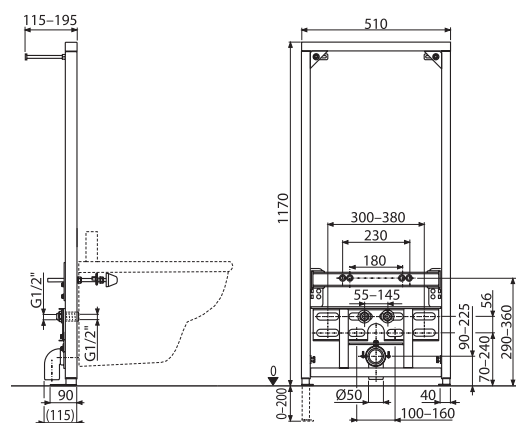

Inšalačný bidetový modul