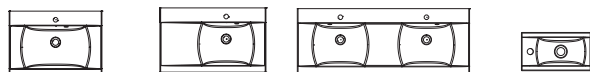

Classic 600, 700 Classic 800 Classic 1300 Classic 400

Umývadlá z liateho mramoru Ring

→ 310

Umývadlá z liateho mramoru Clear

→ 312

Umývadlá z liateho mramoru Natural

→ 314