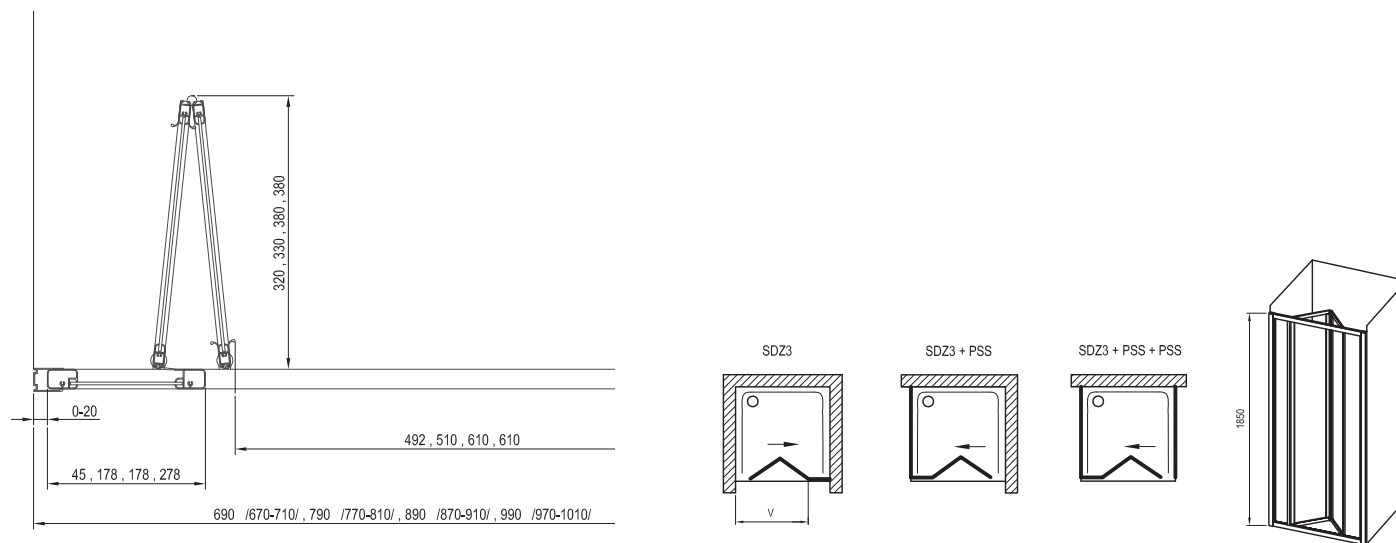

SDZ3 - sprchové dvere zalamovacie trojdielne

TYP	ROZMERY (mm) - do niky	ROZMERY (mm) + PSS	ROZMERY (mm) - + PSS + PSS	Vstup V (mm)	Obj. číslo	TYP + VÝPLŇ (umelá hmota, sklo)	Cena bez DPH	Cena s DPH
SDZ3 - 80	770-810 x 1850	Pr. SDZ3-80 + PSS-80 770-805 + 770-805	Pr. SDZ3-80 + PSS-80 + PSS-80 770-805 + 770-805 + 770-805	510	02V4010011	SDZ3-80 white+Pearl	203,33	244
					02V40100Z1	SDZ3-80 white+Transparent	247,50	297
					02V40100ZG	SDZ3-80 white+Grape	247,50	297
SDZ3 - 90	870-910 x 1850	Pr. SDZ3-90 + PSS-90 870-905 + 870-905	Pr. SDZ3-90 + PSS-90 + PSS-90 870-905 + 870-905 + 870-905	610	02V7010011	SDZ3-90 white+Pearl	210,00	252
					02V70100Z1	SDZ3-90 white+Transparent	254,17	305
					02V70100ZG	SDZ3-90 white+Grape	254,17	305
SDZ3 - 100	970-1010 x 1850	Pr. SDZ3-100 + PSS-90 970-1005 + 870-905	Pr. SDZ3-100 + PSS-100 + PSS-90 970-1005 + 970-1005 + 870-905	610	02VA010011	SDZ3-100 white+Pearl	217,50	261
					02VA0100Z1 •	SDZ3-100 white+Transparent	267,50	321
					02VA0100ZG •	SDZ3-100 white+Grape	267,50	321

• = doba dodania 6 týždňov.
ostatné = doba dodania 14 dní.
Ceny sú uvedené v EUR.