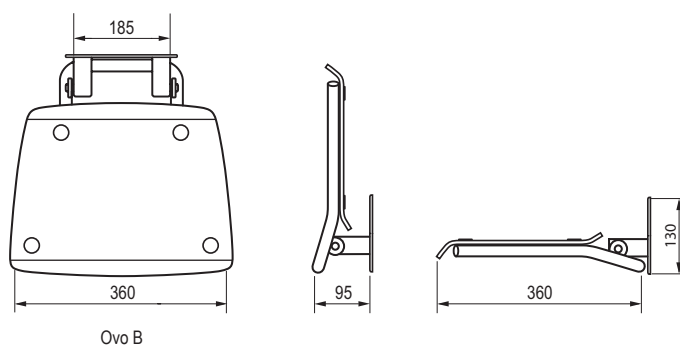

Sprchové sedátko Ovo B

TYP	ROZMERY (mm)	Obj. číslo	TYP + farba	Cena bez DPH	Cena s DPH
Ovo B	360 x 360 x 130	B8F0000015	Sedátko OVO-B-CLEAR	107,50	129
		B8F0000016	Sedátko OVO-B-OPAL	107,50	129
		B8F0000017	Sedátko OVO-B-ORANGE	115,83	139

Doba dodania 14 dní.
Ceny sú uvedené v EUR.

Technický popis

1. Vhodný doplnok pre sprchové kúty od rozmeru 90x90 cm. Montáž na nosné steny podľa montážneho návodu.
2. Farby sedátka:
   CLEAR – priehľadný plast,
   OPAL – mliečno sfarbené,
   ORANGE – oranžová.

Voliteľné doplnky

→ 12