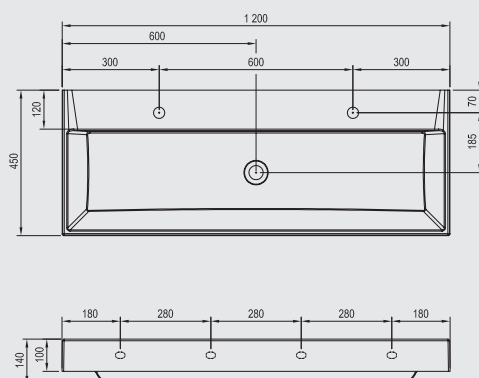

Linka technickej pomoci

0903 / 411 128, 0903 / 411 138

DC RAVAK SLOVAKIA s.r.o.
Einsteinova 11, 851 01 Bratislava
tel. : +421 2 / 444 550 01

e-mail: obchod@ravak.sk
www.ravak.sk

Hovorné na túto linku spoplatnené podľa miestnych taríf.

Výrobca si vyhradzuje právo na technické zmeny jednotlivých výrobkov, zmenu vzhľadu a obalu výrobku, cenovú úpravu a neručí za prípadné tlačové chyby.

RAVAK®