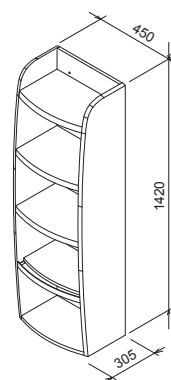

Kúpeľňový nábytok Evolution

TYP	ROZMERY (mm)	Obj. číslo	TYP + prevedenie	Cena bez DPH	Cena s DPH
Skrinka pod umývadlo Evolution	700 x 550 x 470	X00000364	SD Evolution s hrazdou biela/biela	161,67	194
	700 x 550 x 470	X00000365	SDS Evolution so zásuvkou biela/biela	227,50	273
zrkadlo Evolution	700 x 125 x 700	X00000781	Zrkadlo Evolution N biela	135,00	162
Vysoká skrinka	450 x 305 x 1420	X00000779	SB Evolution otvorený biela	429,17	515
		X00000780	SB Evolution uzavretý biela/biela	429,17	515

Doba dodania 14 dní.
Ceny sú uvedené v EUR.

SB Evolution otvorený