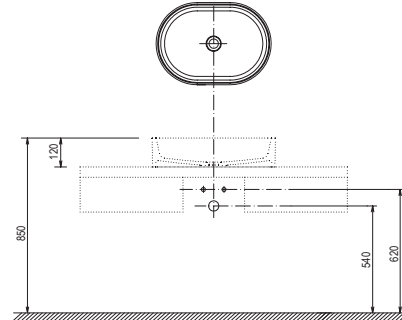

Moon všetky typy)

Technický popis

1. Ide o impregnovanú dosku MDF v troch farebných a materiálových prevedeniach - lak biela lesk, dyha orech a dyha dub.
2. **Doska L:** Upevňuje sa na stenu pomocou špeciálnych skrytých konzol, ktoré sú súčasťou balenia, predvŕtaný otvor podľa tvaru umývadla.
3. **Doska I:** Upevňuje sa na stenu pomocou klasických konzol, ktoré sú súčasťou balenia, otvor nie je predvŕtaný a to umožňuje umiestniť umývadlo podľa vlastnej potreby.

Voliteľné doplnky