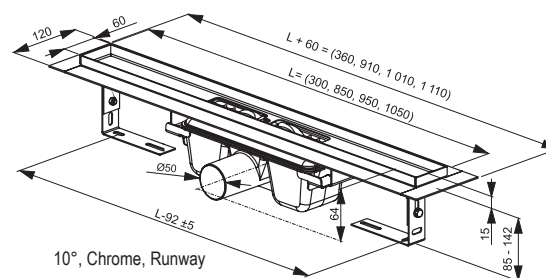

Nerezové odtokové žľaby do priestoru 10°, Chrome, Runway

TYP	ROZMERY (mm)	Obj. číslo	TYP + prevedenie	Cena bez DPH	Cena s DPH
10°	300	X01575	OZ RAVAK 10° 300 - nerez	157,50	189
	750	X01623	OZ RAVAK 10° 750 - nerez	230,83	277
	850	X01576	OZ RAVAK 10° 850 - nerez	232,50	279
	950	X01577	OZ RAVAK 10° 950 - nerez	249,17	299
	1050	X01578	OZ RAVAK 10° 1050 - nerez	265,83	319
Chrome	300	X01426	OZ RAVAK Chrome 300 - nerez	157,50	189
	750	X01621	OZ RAVAK Chrome 750 - nerez	230,83	277
	850	X01427	OZ RAVAK Chrome 850 - nerez	232,50	279
	950	X01428	OZ RAVAK Chrome 950 - nerez	249,17	299
	1050	X01429	OZ RAVAK Chrome 1050 - nerez	265,83	319
Runway	300	X01418	OZ RAVAK Runway 300 - nerez	157,50	189
	750	X01622	OZ RAVAK Runway 750 - nerez	230,83	277
	850	X01388	OZ RAVAK Runway 850 - nerez	232,50	279
	950	X01390	OZ RAVAK Runway 950 - nerez	249,17	299
	1050	X01392	OZ RAVAK Runway 1050 - nerez	265,83	319

Ceny sú uvedené v EUR.
Doba dodania 14 dní.

Technický popis

1. Zdvojená zápachová uzáverka s výškou vodného stĺpca 50 mm.
2. Prietok 60l / min podľa STN EN 1253.
3. V prípade kombinácie sprchovacieho kúta s odtokovým žľabom je nutné vychádzať z rozmerov jednotlivých výrobkov. Presné rozmery sprchovacích kútov nájdete na www.ravak.sk v technickom liste.

Voliteľné doplnky