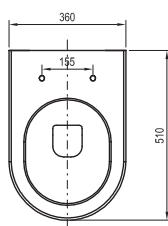

WC Uni Chrome

TYP	ROZMERY (mm)	Obj. číslo	TYP + prevedenie	Cena bez DPH	Cena s DPH
WC Uni Chrome	360 x 510 x 350	X01535	WC Uni Chrome RimOff závesný white	199,17	239
	360 x 510 x 350	X01516	WC Uni Chrome závesný white	165,83	199

Doba dodania 14 dní.
Ceny sú uvedené v EUR.