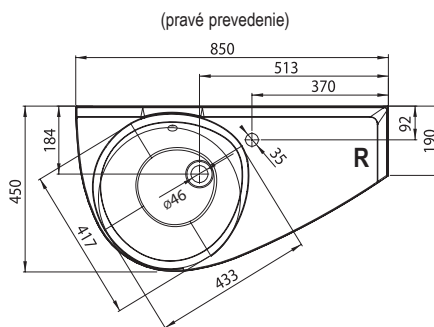

Umývadlá Avocado

TYP	ROZMERY (mm)	Obj. číslo	TYP + prevedenie	Cena bez DPH	Cena s DPH
Avocado	850 x 450	XJ1L1100000	umývadlo Avocado L white s otvormi	123,33	148
		XJ1P1100000	umývadlo Avocado R white s otvormi	123,33	148
Avocado Comfort	950 x 530	XJ9L1100000	umývadlo Avocado Comfort L white s otvormi	173,33	208
		XJ9P1100000	umývadlo Avocado Comfort R white s otvormi	173,33	208

Ceny sú uvedené v EUR.
Doba dodania 14 dní.

Avocado (L/R)