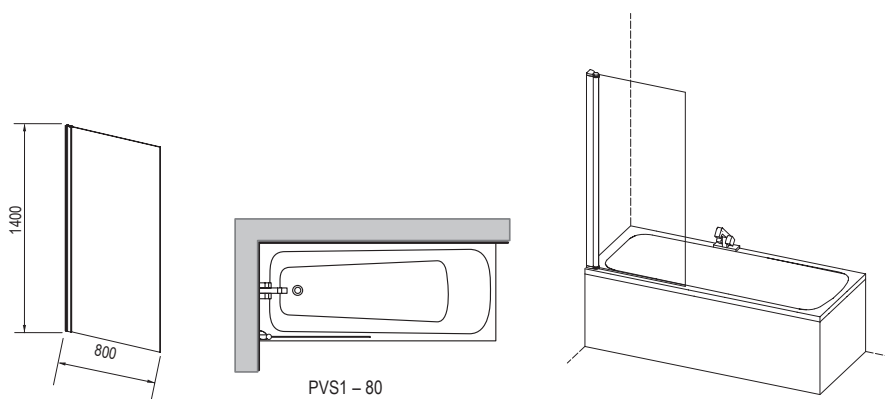

PVS1 - vaňová zástena pevná jednodielna

TYP	ROZMERY (mm)	Obj. číslo	TYP + VÝPLŇ (sklo)	Cena bez DPH	Cena s DPH
PVS1	800 x 1400	79840100Z1	PVS1-80 white+Transparent	131,67	158
		79840U00Z1	PVS1-80 satin+Transparent	131,67	158
		79840C00Z1	PVS1-80 bright alu+Transparent	131,67	158

Doba dodania 14 dní.
Ceny sú uvedené v EUR.

Technický popis

1. Výrobok sa skladá zo zvislého profilu a pevnej nepohyblivej časti. Vaňovú zástenu nie je možné sklopiť na stenu.

Voliteľné doplnky

Vane

→ 200