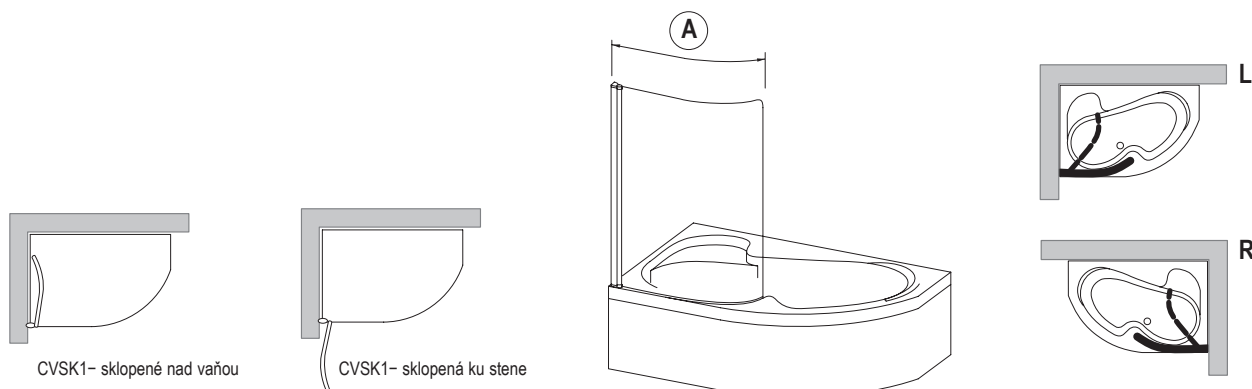

CVSK1 - vaňová zástena jednodielna

TYP	Výška (mm)	Šírka „A“ v mm	Obj. číslo	TYP + VÝPLŇ (sklo)	Cena bez DPH	Cena s DPH
CVSK1 140/150 L/R	1500	850	7QLM0100Y1	CVSK1 ROSA 140/150 L white+Transparent	299,17	359
			7QLM0U00Y1	CVSK1 ROSA 140/150 L satin+Transparent	315,83	379
			7QLM0C00Y1	CVSK1 ROSA 140/150 L bright alu+Transparent	299,17	359
			7QRM0100Y1	CVSK1 ROSA 140/150 R white+Transparent	299,17	359
			7QRM0U00Y1	CVSK1 ROSA 140/150 R satin+Transparent	315,83	379
			7QRM0C00Y1	CVSK1 ROSA 140/150 R bright alu+Transparent	299,17	359
CVSK1 160/170 L/R	1500	1000	7QLS0100Y1	CVSK1 ROSA 160/170 L white+Transparent	315,83	379
			7QLS0U00Y1	CVSK1 ROSA 160/170 L satin+Transparent	332,50	399
			7QLS0C00Y1	CVSK1 ROSA 160/170 L bright alu+Transparent	315,83	379
			7QRS0100Y1	CVSK1 ROSA 160/170 R white+Transparent	315,83	379
			7QRS0U00Y1	CVSK1 ROSA 160/170 R satin+Transparent	332,50	399
			7QRS0C00Y1	CVSK1 ROSA 160/170 R bright alu+Transparent	315,83	379

Doba dodania 14 dní.
Ceny sú uvedené v EUR.

Technický popis

1. Vhodná pre každú vaňu Rosa (Rosa I, Rosa II, Rosa 95) podľa rozmeru vane. Napr. CVSK1 Rosa 140/150 je vhodná pre vaňu Rosa 140 aj 150 cm.
2. Pozor! CVSK1 v pravom / ľavom prevedení podľa prevedenia vane Rosa.
3. Mechanizmus umožňuje sklopenie v uhle 180°.

Odporúčané súčasti konceptu Rosa

Vane

→ 200