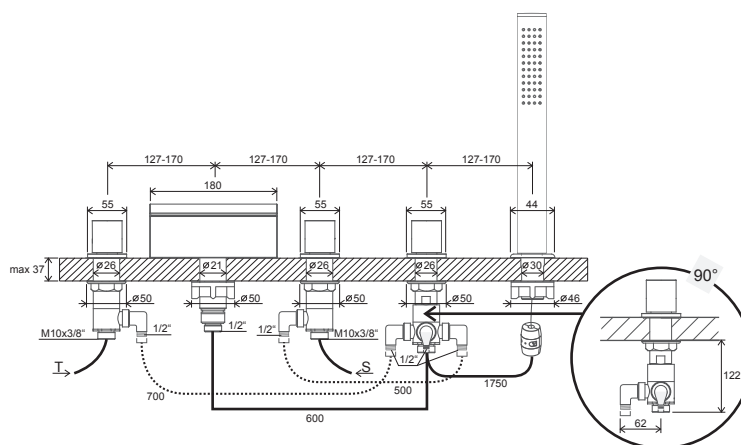

Doba dodania 14 dní.
Ceny sú uvedené v EUR.

CR 025.00

WF 025.00

WF 025.00

Technický popis

- Vaňové batérie s montážou na vaňu s dostatočnou šírkou a rovnosťou horného lemu - 3,4 alebo 5-otvorové. Vhodné pre vane: Gentiana, NewDay, Rosa, Rosa II, Rosa 95, LoveStory II, Asymmetric, Formy 01 a City.
- Batérie majú keramickú kartušu s priemerom 35 mm (WF 025.00, CR 025.00) a RS 025.00 má 40 mm.
- Prepínanie vaňa / sprcha.
- Flexi pripojovacie hadičky - RS 025.00 s priemerom G3 / 8" - v dĺžke 370 mm, WF 025.00 s priemerom G1/2" v dĺžke 400, 500, 700 mm a CR 025.00 s priemerom G1/2" v dĺžke 400 mm.
- Hadice ručnej sprchy sú opatrené závažím pre jednoduchšie zasunutie.