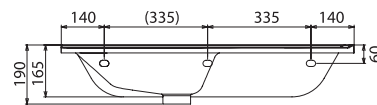

Umývadlá Avocado

TYP	ROZMERY (mm)	Obj. číslo	TYP + prevedenie	Cena bez DPH	Cena s DPH
Avocado	850 x 450	XJ1L1100000	umývadlo Avocado L white s otvormi	123,33	148
		XJ1P1100000	umývadlo Avocado R white s otvormi	123,33	148
Avocado Comfort	950 x 530	XJ9L1100000	umývadlo Avocado Comfort L white s otvormi	173,33	208
		XJ9P1100000	umývadlo Avocado Comfort R white s otvormi	173,33	208

Ceny sú uvedené v EUR.
Doba dodania 14 dní.

Avocado (L/R)