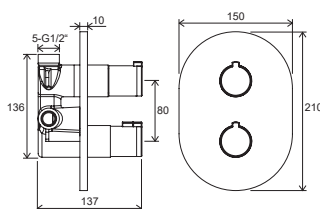

Kúpeľňové batérie Chrome

TYP	ROZMERY (mm)	Obj. číslo	TYP + prevedenie	Cena bez DPH	Cena s DPH
Vaňová nástenná batéria	-	X070042	CR 022.00/150 Vaňová nástenná 150 mm	198,33	238
Sprchová nástenná batéria	-	X070043	CR 032.00/150 Sprchová nástenná 150 mm	174,17	209
Podomietkové batérie	-	X070056	CR 065.00 Podomietková s prepínačom pre R-box	131,67	158
		X070057	CR 066.00 Podomietková bez prepínača pre R-box	107,50	129
Termostatická podomietková batéria	-	X070094	CR 063.00 Termostatická podomietková Chrome vaňová/sprchová s prepínačom	181,67	218
		X070095	CR 064.00 Termostatická podomietková Chrome sprchová bez prepínača	171,67	206
		X070075	CR 067.00 Termostatická podomietková trojcestná pre R-box multi	198,33	238
Základné teleso pre podomietkové batérie	-	X070074	RB 071.50 Základné teleso pre podomietkové batérie, R-box multi	92,50	111

Doba dodania 14 dní.
Ceny sú uvedené v EUR.

CR 063.00

Technický popis

1. Všetky kúpeľňové batérie Chrome majú keramickú kartušu s priemerom 35 mm.
2. Vaňová nástenná batéria Chrome: prepínanie vaňa / sprcha.
3. Podomietková batéria Chrome: Len v kombinácii s R-boxom RAVAK RB 070.50.
4. Termostatická podomietková batéria CR 067.00 - iba v kombinácii s R-boxom Multi RB 071.50, rozvod zmiešanej vody až na 3 odberné miesta.

Odporúčané súčasti konceptu Chrome