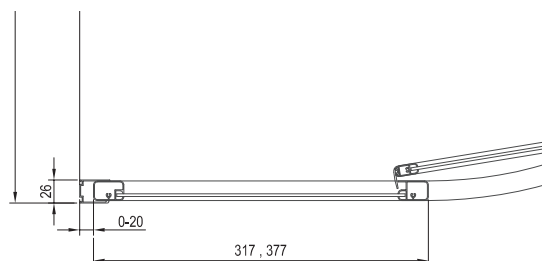

SKKP6 - sprchový kút štvrt'kruhový posuvný šesťdielny

TYP	ROZMERY (mm)	ROZMERY (mm) + PSS	Vstup V (mm)	Obj. číslo	TYP + VÝPLŇ (umelá hmota, sklo)	Cena bez DPH	Cena s DPH
SKKP6 - 80	775-795 x 775-795 x 1850	775-795x775-795 + 770-805	460	3204010011	SKKP6-80 white+Pearl	262,50	315
				32040100Z1	SKKP6-80 white+Transparent	315,83	379
				32040100ZG	SKKP6-80 white+Grape	315,83	379
SKKP6 - 90	875-895 x 875-895 x 1850	875-895x875-895 + 870-905	550	3207010011	SKKP6-90 white+Pearl	274,17	329
				32070100Z1	SKKP6-90 white+Transparent	349,17	419
				32070100ZG	SKKP6-90 white+Grape	349,17	419

• = doba dodania 6 týždňov.
ostatné = doba dodania 14 dní.
Ceny sú uvedené v EUR.

Podrobný náčrt nájdete na: www.ravak.sk