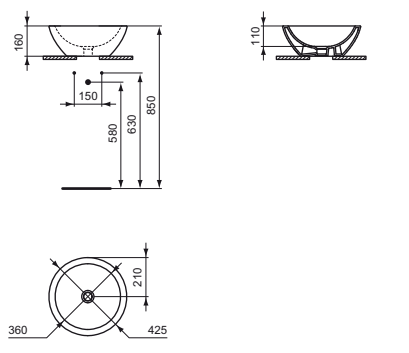

UMYVADLO NA DESKU 60 cm

glazovaná zadní stěna

K0781

- 610 x 420 x 150 mm
- Jeden otvor pro umyvadlovou baterii.
- S přepadem.
- Včetně výřezové šablony.
- Způsob instalace: na desku

UMYVADLO NA DESKU 50 cm

K0776

- 500 x 420 x 135 mm
- Bez přepadového otvoru.
- Včetně výřezové šablony.
- Způsob instalace: na desku

TECHNICKÉ SPECIFIKACE

UMYVADLO NA DESKU OVÁLNÉ 60 cm

K0784

- 600 x 420 x 160 mm
- Bez přepadového otvoru.
- Včetně výřezové šablony.
- Způsob instalace: na desku

UMYVADLO NA DESKU KULATÉ 42,5 cm

K0783

- Ø435 x 170 mm
- Bez přepadového otvoru.
- Včetně výřezové šablony.
- Způsob instalace: na desku

UMYVADLO NA DESKU KULATÉ 41 cm

K0795

- Ø435 x 150 mm
- Bez přepadového otvoru.
- Včetně výřezové šablony.
- Způsob instalace: na desku

Umyvadla zápustná

UMYVADLO NA DESKU KULATÉ 34 cm

K0793

- Ø 340 x 155 mm
- Bez přepadového otvoru.
- Včetně výřezové šablony.
- Způsob instalace: na desku

UMYVADLO ZÁPUSTNÉ 50 cm

K0780

- 595 x 440 x 180 mm
- S přepadovým otvorem.
- Včetně výřezové šablony.
- Způsob instalace: na desku