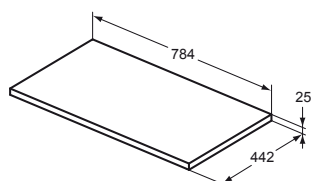

TECHNICKÉ SPECIFIKACE

VRCHNÍ DESKA 80 cm

pod umyvadla na desku "O" (oválná/kulatá)

□ LESKLÝ LAK BÍLÝ K2675WG

■ LESKLÝ LAK HNĚDÁ KÁVA K2675WC

■ DEKOR BAMBUS K2675WL

■ LESKLÝ LAK ŠEDÝ K2675WH

- Tloušťka desky 25 mm. Ocelová výztuha. Bez výřezu.
- Včetně upevňovací sady.

- Způsob instalace:
  - na skříňku pod umyvadlo
  - na stěnu s nábytkovou konzolí 800 mm (T783867)

- Lze kombinovat s:
  - skříňka pod umyvadlo 780 mm (K2659)
  - všechny umyvadla na desku "O" (oválná/kulatá)
  - nábytková konzole (T783867)

Všechny možné kombinace viz str. 18–19.

NÁBYTKOVÁ KONZOLE 120 cm

T784467

- Integrované 2 držáky.
- Chromované.
- Včetně montážní sady.

- Lze kombinovat s:
  - vrchní deska 1200 mm (K2664, K2665 a K2677)

NÁBYTKOVÁ KONZOLE 100/80 cm

T783767 NÁBYTKOVÁ KONZOLE 100 cm

T783867 NÁBYTKOVÁ KONZOLE 80 cm

- Integrovaný jeden držák na ručníky.
- Chromované.
- Včetně montážní sady.

- Lze kombinovat s:
  - vrchní deska 1000 mm (K2663 a K2676)
  - vrchní deska 800 mm (K2662 a K2675)