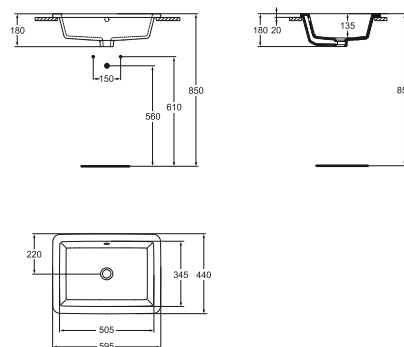

K0776

- 500 x 420 x 135 mm
- Bez přepadového otvoru.
- Včetně výřezové šablony.
- Způsob instalace: na desku

TECHNICKÉ SPECIFIKACE

UMYVADLO NA DESKU OVÁLNÉ 60 cm

K0784

- 600 x 420 x 160 mm
- Bez přepadového otvoru.
- Včetně výřezové šablony.
- Způsob instalace: na desku

UMYVADLO NA DESKU KULATÉ 42,5 cm

K0783

- Ø435 x 170 mm
- Bez přepadového otvoru.
- Včetně výřezové šablony.
- Způsob instalace: na desku

UMYVADLO NA DESKU KULATÉ 41 cm

K0795

- Ø435 x 150 mm
- Bez přepadového otvoru.
- Včetně výřezové šablony.
- Způsob instalace: na desku

Umyvadla zápustná

UMYVADLO NA DESKU KULATÉ 34 cm

K0793

- Ø 340 x 155 mm
- Bez přepadového otvoru.
- Včetně výřezové šablony.
- Způsob instalace: na desku

UMYVADLO ZÁPUSTNÉ 50 cm

K0780

- 595 x 440 x 180 mm
- S přepadovým otvorem.
- Včetně výřezové šablony.
- Způsob instalace: na desku

UMYVADLO POD DESKU 50 cm

K0779

- 595 x 440 x 170 mm
- S přepadovým otvorem.
- Včetně výřezové šablony a upevňovací sady.
- Způsob instalace: pod desku

MIA – závěsný klozet a bidet

ZÁVĚSNÝ KLOZET MIA

J4521

- 360 x 550 x 315 mm
- hluboké splachování
- glazováno pod kruhem
- skryté upevnění
- pro podomítkovou nádržku se splachovací kapacitou 3/6 l nebo pro podomítkový tlakový splachovač 3/4"
- Klozetové sedátko: J452201
- Klozetové sedátko s automatickým sklápěním: J469701