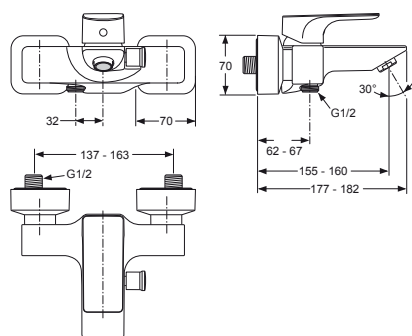

TECHNICKÉ SPECIFIKACE

VANOVÁ BATERIE

nástěnná

A5848AA

- STRADA jednopáková vanová nástěnná baterie s kovovými rozetami a S-přípojkami.
- Multiport-kartuše Ø 40 mm s keramickými disky.
- Pivot kartuše z nerez oceli.
- Integrovaný omezovač teplé vody.
- Nastavitelný směr proudu vody v úhlu $30^\circ \pm 10^\circ$.
- Se zařízením na zamezení zpětného toku.

- Provedení: chrom

SPRCHOVÁ BATERIE

podomítková, díl 2

A5852AA

- STRADA sprchová podomítková baterie s kovovou rozetou.
- Kartuše CLICK Ø 47 mm s keramickými disky.
- Integrovaný omezovač teplé vody.
- Těsnicí systém DICHT-FIX.
- Kovová ovládací páka.

- Provedení: chrom

- Nezbytné příslušenství: univerzální podomítkový díl 1 EASY-Box pro vanové, sprchové a termostatické baterie (A1000NU)

VANOVÁ BATERIE

podomítková, díl 2

A5853AA

A5854AA*

- STRADA vanová podomítková baterie s kovovou rozetou.
- Kartuše CLICK Ø 47 mm s keramickými disky.
- Integrovaný omezovač teplé vody.
- Kovová ovládací páka.
- Těsnicí systém DICHT-FIX.
- * Integrovaná klapka proti zpětnému tlaku (pouze u modelu A5854AA).

- Provedení: chrom

- Nezbytné příslušenství: univerzální podomítkový díl 1 EASY-Box pro vanové, sprchové a termostatické baterie (A1000NU)