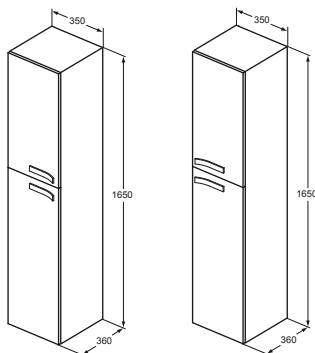

▪ Vysoká skříňka se dvěma dvířky s mechanismem soft-close, pěti vnitřními nastavitelnými skleněnými a jednou dřevěnou policí. Nábytek je dodáván včetně úchytů.

▪ Způsob instalace:
na stěnu

POSTRANNÍ SKŘÍŇKA 46,5 cm