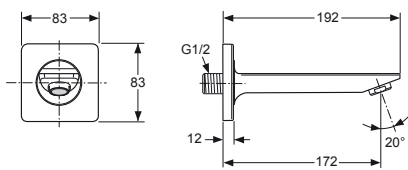

- Provedení: chrom

- Nezbytné příslušenství: univerzální podomítkový díl 1 EASY-Box pro vanové, sprchové a termostatické baterie (A1000NU)

VANOVÝ VÝVOD ZE ZDI

A5896AA

- STRADA vanový vývod ze zdi s kovovou rozetou.
- Vývod 172 mm
- Nastavitelný směr proudu vody v úhlu $30^\circ \pm 10^\circ$
- Provedení: chrom