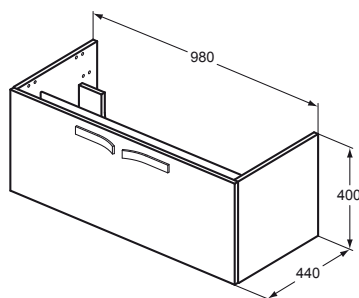

Všechny možné kombinace viz str. 18–19.

TECHNICKÉ SPECIFIKACE

VRCHNÍ DESKA 120 cm

pro instalaci umyvadel na pravou stranu

VRCHNÍ DESKA 120 cm

pro instalaci umyvadel na levou stranu

VRCHNÍ DESKA 100 cm

pod umyvadla a umyvadla na desku