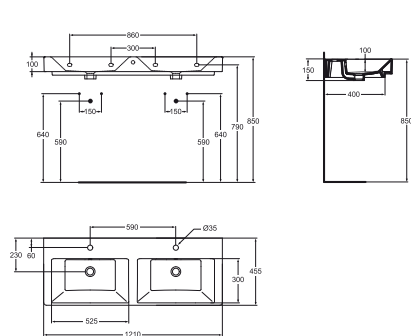

TECHNICKÉ SPECIFIKACE

Umyvadla

DVOJUMYVADLO 120 cm

K0791

- 1210 x 455 x 150 mm
- Dva otvory pro umyvadlovou baterii.
- Dva přepadové otvory.
- Způsob instalace: na stěnu nebo na desku

UMYVADLO 100 / 80 cm

K0790 UMYVADLO 100 cm