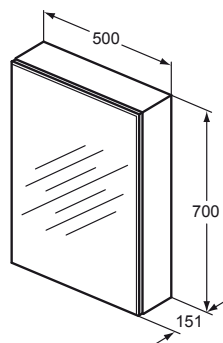

ZRCADLOVÁ SKŘÍŇKA 70 / 60 cm

70 cm

□ LESKLÝ LAK BÍLÝ K2668WG

■ LAK DEKOR HLINÍK K2668AL

60 cm

□ LESKLÝ LAK BÍLÝ K2667WG

■ LAK DEKOR HLINÍK K2667AL

- Zrcadlová skříňka se 2 dvířky s mechanismem soft-close a 4 vnitřními policičkami (70 cm) nebo 2 vnitřními policičkami (60 cm).

- Zrcadlo na vnitřní straně hlavních dvířek.
- Pochromované úchyty.
- Vnitřní LED osvětlení s externím ambientním osvětlením.
- Obsahuje vypínač a zásuvku pro externí připojení.
- Předpřipraveno pro externí osvětlení (K2682 a K2681).
- Certifikováno: IP44 a EMC
- Včetně montážní sady.

ZRCADLOVÁ SKŘÍŇKA 50 cm

□ LESKLÝ LAK BÍLÝ K2666WG

■ LAK DEKOR HLINÍK K2666AL

- Zrcadlová skříňka se 1 dvířky s mechanismem soft-close a 2 vnitřními policičkami.
- Zrcadlo na vnitřní straně dvířek.
- Pochromované úchyty.
- Vnitřní LED osvětlení s externím ambientním osvětlením.
- Obsahuje vypínač a zásuvku pro externí připojení.
- Předpřipraveno pro externí osvětlení (K2682 a K2681).
- Certifikováno: IP44 a EMC
- Včetně montážní sady.

LED OSVĚTLENÍ 55 / 35 cm

K2681AA 55 CM

K2682AA 35 CM

- LED osvětlení s výkonem 6 W. Certifikováno IP 44.
- Včetně montážní sady.
- Materiál: nerezová ocel