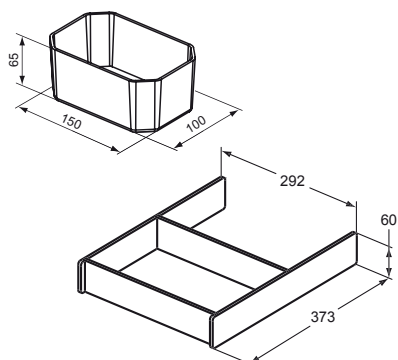

SADA ODKLÁDACÍCH MISEK / DĚLICÍ PŘÍČKY

T724767 SADA ODKLÁDACÍCH MISEK

- Odkládací misky ze satinovaného plastu (polypropylen)

T784067 DĚLICÍ PŘÍČKY

- Pro maximální využití prostoru v zásuvkách.
- Dělicí příčky vkládejte pouze do spodních zásuvek.
- Lze použít do:
  - všech spodních zásuvek u skříněk pod umyvadla
- Doporučení:
  - 1 ks do skříněk pod umyvadlo 600 mm a 800 mm
  - 2 ks do skřínky pod umyvadlo 1000 mm
  - do skřínky pod umyvadlo 1400 mm použijte 1 ks dělicích příček do každé spodní zásuvky.
- Materiál:
  - satínované plexisklo

ZRCADLO S OSVĚTLENÍM 140–50 cm

K2480BH 140 cm

K2674BH 120 cm

K2479BH 105 cm

K2478BH 90 cm

K2673BH 80 cm

K2477BH 70 cm

K2476BH 60 cm

K2475BH 50 cm

- Zrcadlo s integrovaným fluorescenčním světlem. Výška 650 mm, tloušťka 35 mm.
- Certifikováno: IP44 a EMC. Včetně montážní sady.
- S výkonem:
  - 56 W – 1400 mm
  - 21 W – 1200/1050/900 mm
  - 26 W – 800/700/600 mm
  - 16 W – 500 mm