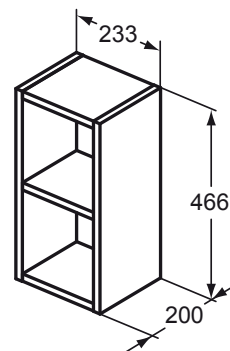

TECHNICKÉ SPECIFIKACE

NÁSTĚNNÁ SKŘÍŇKA ČTVERCOVÁ 46,5 cm

	LESKLÝ LAK BÍLÝ	K2686WG
	LESKLÝ LAK HNĚDÁ KÁVA	K2686WC
	DEKOR BAMBUS	K2686WL
	LESKLÝ LAK ŠEDÝ	K2686WH

- Skříňka s dvířky se zátlačným otvíracím a soft close mechanismem a jednou vnitřními skleněnou policí.
- Univerzální otevírání – panty možné připevnit na pravou i levou stranu
- Způsob instalace: na stěnu

NÁSTĚNNÁ SKŘÍŇKA 23,5 cm

	LESKLÝ LAK BÍLÝ	K2687WG
	LESKLÝ LAK HNĚDÁ KÁVA	K2687WC
	DEKOR BAMBUS	K2687WL
	LESKLÝ LAK ŠEDÝ	K2687WH

- Skříňka s dvířky se zátlačným otvíracím a soft close mechanismem a jednou vnitřními skleněnou policí.
- Univerzální otevírání – panty možné připevnit na pravou i levou stranu
- Způsob instalace: na stěnu

NÁSTĚNNÁ POLICE 23,5 cm

	LESKLÝ LAK BÍLÝ	K2688WG
	LESKLÝ LAK HNĚDÁ KÁVA	K2688WC
	DEKOR BAMBUS	K2688WL
	LESKLÝ LAK ŠEDÝ	K2688WH

- Otevřená nástěnná police s jednou vnitřními dřevěnou policí.
- Způsob instalace: na stěnu.
  Lze instalovat vertikálně i horizontálně