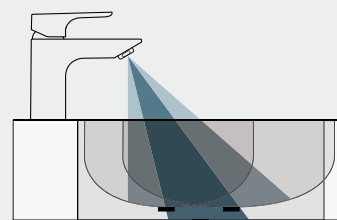

Šetřete vodu a využijte lepší nastavitelnost. Baterie STRADA jsou vybaveny novým nastavitelným perlátorem, který vám umožní nastavit proud vody podle vašich potřeb. Stačí jen natočit destičku perlátoru do správné polohy. Baterie s nastavitelným směrem proudu vody v úhlu $30^\circ \pm 10^\circ$ mohou být použity u všech typů umyvadel.