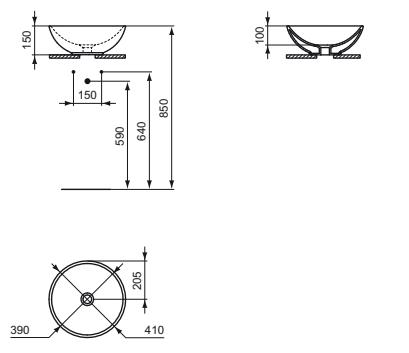

K0776

- 500 x 420 x 135 mm
- Bez přepadového otvoru.
- Včetně výřezové šablony.
- Způsob instalace: na desku

TECHNICKÉ SPECIFIKACE

UMYVADLO NA DESKU OVÁLNÉ 60 cm

K0784

- 600 x 420 x 160 mm
- Bez přepadového otvoru.
- Včetně výřezové šablony.
- Způsob instalace: na desku

UMYVADLO NA DESKU KULATÉ 42,5 cm

K0783

- Ø435 x 170 mm
- Bez přepadového otvoru.
- Včetně výřezové šablony.
- Způsob instalace: na desku

UMYVADLO NA DESKU KULATÉ 41 cm

K0795

- Ø435 x 150 mm
- Bez přepadového otvoru.
- Včetně výřezové šablony.
- Způsob instalace: na desku

Umyvadla zápustná

UMYVADLO NA DESKU KULATÉ 34 cm

K0793

- Ø 340 x 155 mm
- Bez přepadového otvoru.
- Včetně výřezové šablony.
- Způsob instalace: na desku

UMYVADLO ZÁPUSTNÉ 50 cm

K0780

- 595 x 440 x 180 mm
- S přepadovým otvorem.
- Včetně výřezové šablony.
- Způsob instalace: na desku