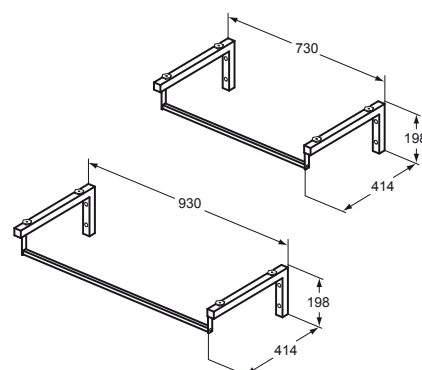

TECHNICKÉ SPECIFIKACE

VRCHNÍ DESKA 80 cm

pod umyvadla na desku "O" (oválná/kulatá)

□ LESKLÝ LAK BÍLÝ K2675WG

■ LESKLÝ LAK HNĚDÁ KÁVA K2675WC

■ DEKOR BAMBUS K2675WL

■ LESKLÝ LAK ŠEDÝ K2675WH

- Tloušťka desky 25 mm. Ocelová výztuha. Bez výřezu.
- Včetně upevňovací sady.

- Způsob instalace:
  - na skříňku pod umyvadlo
  - na stěnu s nábytkovou konzolí 800 mm (T783867)

- Lze kombinovat s:
  - skříňka pod umyvadlo 780 mm (K2659)
  - všechny umyvadla na desku "O" (oválná/kulatá)
  - nábytková konzole (T783867)

Všechny možné kombinace viz str. 18–19.

NÁBYTKOVÁ KONZOLE 120 cm

T784467

- Integrované 2 držáky.
- Chromované.
- Včetně montážní sady.

- Lze kombinovat s:
  - vrchní deska 1200 mm (K2664, K2665 a K2677)

NÁBYTKOVÁ KONZOLE 100/80 cm

T783767 NÁBYTKOVÁ KONZOLE 100 cm

T783867 NÁBYTKOVÁ KONZOLE 80 cm

- Integrovaný jeden držák na ručníky.
- Chromované.
- Včetně montážní sady.

- Lze kombinovat s:
  - vrchní deska 1000 mm (K2663 a K2676)
  - vrchní deska 800 mm (K2662 a K2675)