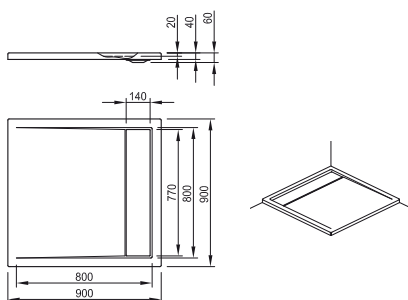

Sprchové vaničky

ČTVERCOVÁ SPRCHOVÁ VANIČKA 90 cm

s nerezovým krytem

K2622 90 × 90 cm

OBDELNÍKOVÁ SPRCHOVÁ VANIČKA

s nerezovým krytem

K2623 100 × 80 cm

K2624 100 × 90 cm

K2625 120 × 90 cm

K2626 140 × 90 cm

K2627 160 × 90 cm

K2628 170 × 90 cm

K2629 180 × 90 cm

Všechny sprchové vaničky STRADA jsou k dispozici také s povrchovou úpravou IDEAL GRIP (YT), tj. speciální povrchová úprava omezující uklouznutí

	A	B	C	D	E
K2623	1000	800	900	700	670
K2624	1000	900	900	800	770
K2625	1200	900	1100	800	770
K2626	1400	900	1300	800	770
K2627	1600	900	1500	800	770
K2628	1700	900	1600	800	770
K2629	1800	900	1700	800	770