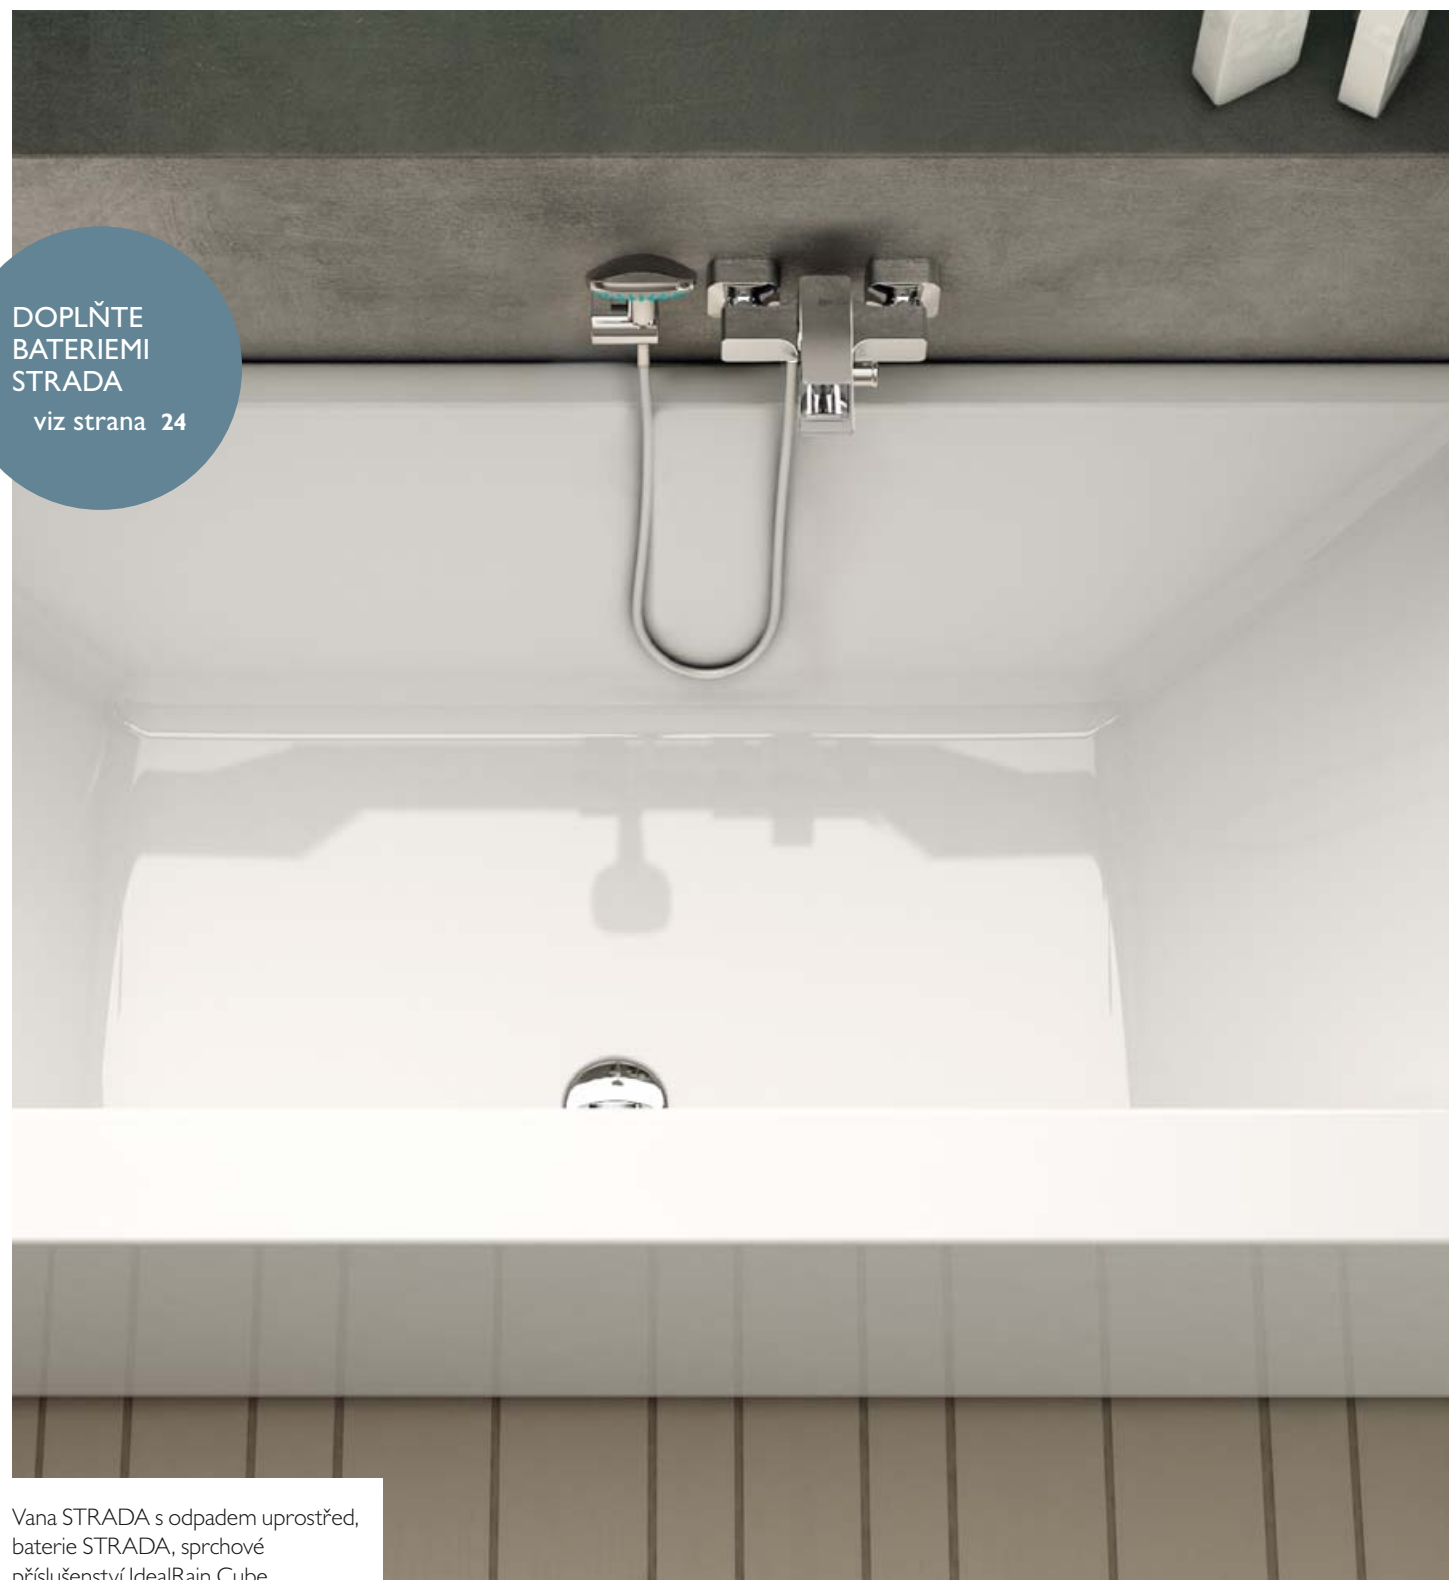

900 × 900 mm

1000 × 800 mm
1000/1200/1400/1600/1700/1800 × 900 mm

DOPLŇTE
BATERIÍ STRADA
A SPRCHOVÝM
KOUTEM
TONIC

ESTETICKÁ DOKONALOST A MIMOŘÁDNÝ DESIGN

Sprchová vanička STRADA má důmyslný odpadový systém s integrovaným žlábkem zaručujícím funkčnost a čistotu provedení. Lesklý kryt odpadu z nerez oceli je dokonalým doplňkem elegantního tvaru vaničky.

VANY STRADA

Vyberte si svou vanu

DOPLŇTE
BATERIEMI
STRADA

viz strana 24

Vana STRADA s odpadem uprostřed,
baterie STRADA, sprchové
příslušenství IdealRain Cube.

K ZABUDOVÁNÍ

Obdélníková

S odpadem uprostřed (Duo)