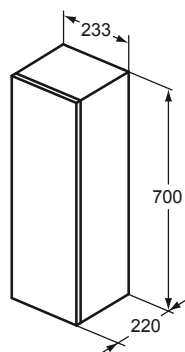

TECHNICKÉ SPECIFIKACE

NÁSTĚNNÁ SKŘÍŇKA ČTVERCOVÁ 46,5 cm

	LESKLÝ LAK BÍLÝ	K2686WG
	LESKLÝ LAK HNĚDÁ KÁVA	K2686WC
	DEKOR BAMBUS	K2686WL
	LESKLÝ LAK ŠEDÝ	K2686WH

- Skříňka s dvířky se zátlačným otvíracím a soft close mechanismem a jednou vnitřními skleněnou policí.
- Univerzální otevírání – panty možné připevnit na pravou i levou stranu
- Způsob instalace: na stěnu

NÁSTĚNNÁ SKŘÍŇKA 23,5 cm

	LESKLÝ LAK BÍLÝ	K2687WG
	LESKLÝ LAK HNĚDÁ KÁVA	K2687WC
	DEKOR BAMBUS	K2687WL
	LESKLÝ LAK ŠEDÝ	K2687WH

- Skříňka s dvířky se zátlačným otvíracím a soft close mechanismem a jednou vnitřními skleněnou policí.
- Univerzální otevírání – panty možné připevnit na pravou i levou stranu
- Způsob instalace: na stěnu

NÁSTĚNNÁ POLICE 23,5 cm

	LESKLÝ LAK BÍLÝ	K2688WG
	LESKLÝ LAK HNĚDÁ KÁVA	K2688WC
	DEKOR BAMBUS	K2688WL
	LESKLÝ LAK ŠEDÝ	K2688WH

- Otevřená nástěnná police s jednou vnitřními dřevěnou policí.
- Způsob instalace: na stěnu.
  Lze instalovat vertikálně i horizontálně