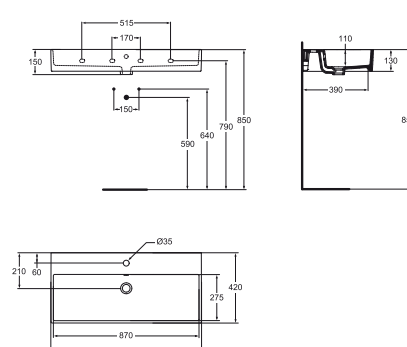

TECHNICKÉ SPECIFIKACE

Umyvadla

DVOJUMYVADLO 120 cm

K0791

- 1210 x 455 x 150 mm
- Dva otvory pro umyvadlovou baterii.
- Dva přepadové otvory.
- Způsob instalace: na stěnu nebo na desku

UMYVADLO 100 / 80 cm

K0790 UMYVADLO 100 cm

K0788 UMYVADLO 80 cm

- 1010 x 455 x 150 mm
- 810 x 455 x 150 mm
- Jeden otvor pro umyvadlovou baterii.
- S přepadem.
- Způsob instalace: na stěnu nebo na desku

	A	B	C	D
K0790	1010	230	720	400
K0788	810	220	560	405

UMYVADLO 90 cm

K0786

- 910 x 420 x 150 mm
- Jeden otvor pro umyvadlovou baterii.
- S přepadem.
- Způsob instalace: na stěnu nebo na desku

Umyvadla na desku

UMYVADLO 70 / 60 / 50 cm

K0782 UMYVADLO 70 cm

K0778 UMYVADLO 60 cm