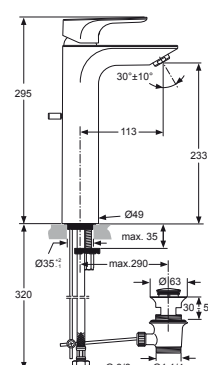

Vodovodní baterie

UMYVADLOVÁ BATERIE

A5450AA BEZ ODTOK. GARNITURY (5 l/min)

A5449AA S ODTOK. GARNITUROU

1. STRADA jednopáková umyvadlová baterie s pevným vývodem a perlátorem.
   - Multiport-kartuše Ø 40 mm s keramickými disky.
   - Integrovaný omezovač teplé vody.
   - Nastavitelný směr proudu vody v úhlu $30^\circ \pm 10^\circ$.
   - Flexibilní hadice G3/8.
   - Montáž zespodu – upevnění EASY FIX.
2. U výrobků A5897AA a A5450AA je nastaven průtok vody 5 l/min nezávislý na tlaku přítoku vody.
3. Provedení: chrom

UMYVADLOVÁ BATERIE PICCOLO

A5843AA BEZ ODTOK. GARNITURY (5 l/min)

1. STRADA jednopáková umyvadlová baterie PICCOLO DN 15 s pevným vývodem a perlátorem.
   - Multiport-kartuše Ø 40 mm s keramickými disky.
   - Integrovaný omezovač teplé vody.
   - Nastavitelný směr proudu vody v úhlu $30^\circ \pm 10^\circ$.
   - Flexibilní hadice G3/8.
   - Výška vývodu 83 mm.
   - Montáž zespodu – upevnění EASY FIX.
   - Průtok vody 5 l/min nezávislý na tlaku přítoku vody.
2. Provedení: chrom

UMYVADLOVÁ BATERIE S NÁSTAVCEM

A5841AA BEZ ODTOK. GARNITURY (5 l/min)

1. STRADA jednopáková umyvadlová baterie s nástavcem DN 15 s pevným vývodem a perlátorem.
   - Multiport-kartuše Ø 40 mm s keramickými disky.
   - Integrovaný omezovač teplé vody.
   - Nastavitelný směr proudu vody v úhlu $30^\circ \pm 10^\circ$.
   - Flexibilní hadice G3/8.
   - Výška vývodu 233 mm.
   - Montáž zespodu – upevnění EASY FIX.
   - Průtok vody 5 l/min nezávislý na tlaku přítoku vody.
2. Provedení: chrom