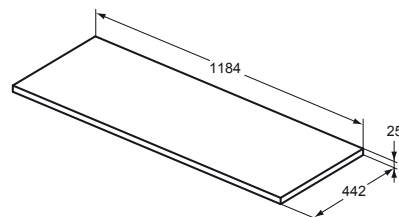

VRCHNÍ DESKA 80 cm

pod umyvadla a umyvadla na desku

	LESKLÝ LAK BÍLÝ	K2662WG
	LESKLÝ LAK HNĚDÁ KÁVA	K2662WC
	DEKOR BAMBUS	K2662WL
	LESKLÝ LAK ŠEDÝ	K2662WH

- Tloušťka desky 25 mm. Ocelová výztuha. S výřezem.
- Včetně upevňovací sady.
- Způsob instalace:
  - na skříňku pod umyvadlo
  - na stěnu s nábytkovou konzolí 800 mm (T783867)
- Lze kombinovat s:
  - skříňka pod umyvadlo 780 mm (K2659)
  - umyvadlo 500 mm (K0777), umyvadlo 600 mm (K0778), umyvadlo 700 mm (K0782), umyvadlo 900 mm (K0786), umyvadlo na desku 500 mm (K0776) a umyvadlo na desku 600 mm (K0781)
  - nábytková konzole 800 mm (T783867)

VRCHNÍ DESKA 120 cm

pod umyvadla na desku "O" (oválná/kulatá)

	LESKLÝ LAK BÍLÝ	K2677WG
	LESKLÝ LAK HNĚDÁ KÁVA	K2677WC
	DEKOR BAMBUS	K2677WL
	LESKLÝ LAK ŠEDÝ	K2677WH

- Tloušťka desky 25 mm. Ocelová výztuha. Bez výřezu.
- Včetně upevňovací sady.
- Způsob instalace:
  - na skříňku pod umyvadlo
  - na stěnu s nábytkovou konzolí 1200 mm (T784467)
- Lze kombinovat s:
  - skříňka pod umyvadlo 1180 mm (K2661)
  - všechny umyvadla na desku "O" (oválná/kulatá)
  - nábytková konzole (T784467)

Všechny možné kombinace viz str. 18–19.

VRCHNÍ DESKA 100 cm

pod umyvadla na desku "O" (oválná/kulatá)

	LESKLÝ LAK BÍLÝ	K2676WG
	LESKLÝ LAK HNĚDÁ KÁVA	K2676WC
	DEKOR BAMBUS	K2676WL
	LESKLÝ LAK ŠEDÝ	K2676WH

- Tloušťka desky 25 mm. Ocelová výztuha. Bez výřezu.
- Včetně upevňovací sady.
- Způsob instalace:
  - na skříňku pod umyvadlo
  - na stěnu s nábytkovou konzolí 1000 mm (T783767)
- Lze kombinovat s:
  - skříňka pod umyvadlo 980 mm (K2660)
  - všechny umyvadla na desku "O" (oválná/kulatá)
  - nábytková konzole (T783767)