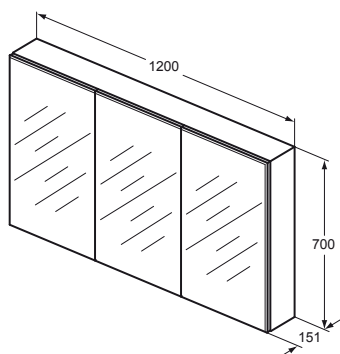

TECHNICKÉ SPECIFIKACE

ZRCADLOVÁ SKŘÍŇKA 120 cm

☐	LESKLÝ LAK BÍLÝ	K2672WG
☐	LAK DEKOR HLINÍK	K2672AL

- Zrcadlová skříňka se 3 dvířky s panoramatickým otevíráním a mechanismem soft-close a 6 vnitřními poličkami.
- Pochromované úchyty.
- Vnitřní LED osvětlení s externím ambientním osvětlením.
- Obsahuje vypínač a zásuvku pro externí připojení.
- Předpřipraveno pro externí osvětlení (K2682 a K2681).
- Certifikováno: IP44 a EMC
- Včetně montážní sady.

ZRCADLOVÁ SKŘÍŇKA 100 cm

☐	LESKLÝ LAK BÍLÝ	K2671WG
☐	LAK DEKOR HLINÍK	K2671AL

- Zrcadlová skříňka se 3 dvířky s panoramatickým otevíráním a mechanismem soft-close a 6 vnitřními poličkami.
- Pochromované úchyty.
- Vnitřní LED osvětlení s externím ambientním osvětlením.
- Obsahuje vypínač a zásuvku pro externí připojení.
- Předpřipraveno pro externí osvětlení (K2682 a K2681).
- Certifikováno: IP44 a EMC
- Včetně montážní sady.

ZRCADLOVÁ SKŘÍŇKA 90 / 80 cm

90 cm	☐	LESKLÝ LAK BÍLÝ	K2670WG
	☐	LAK DEKOR HLINÍK	K2670AL

80 cm	☐	LESKLÝ LAK BÍLÝ	K2669WG
	☐	LAK DEKOR HLINÍK	K2669AL

2. Zrcadlová skříňka se 3 dvířky s panoramatickým otevíráním a mechanismem soft-close a 4 vnitřními poličkami.
   - Zrcadlo na vnitřní straně hlavních dvířek.
   - Pochromované úchyty.
   - Vnitřní LED osvětlení s externím ambientním osvětlením.
   - Obsahuje vypínač a zásuvku pro externí připojení.
   - Předpřipraveno pro externí osvětlení (K2682 a K2681).
   - Certifikováno: IP44 a EMC
   - Včetně montážní sady.