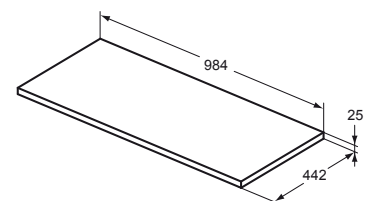

- Tloušťka desky 25 mm. Ocelová výztuha. Bez výřezu.
- Včetně upevňovací sady.
- Způsob instalace:
 - na skříňku pod umyvadlo
 - na stěnu s nábytkovou konzolí 1000 mm (T783767)
- Lze kombinovat s:
 - skříňka pod umyvadlo 980 mm (K2660)
 - všechny umyvadla na desku "O" (oválná/kulatá)
 - nábytková konzole (T783767)