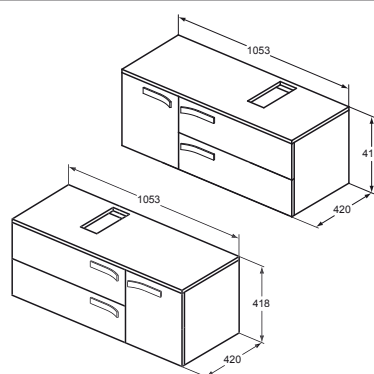

SKŘÍŇKA POD UMYVADLO 140 cm

umyvadlo vpravo

☐	LESKLÝ LAK BÍLÝ	K2729WG

☒	LESKLÝ LAK ŠEDÝ	K2460WH

umyvadlo vlevo

☐	LESKLÝ LAK BÍLÝ	K2730WG

☒	LESKLÝ LAK ŠEDÝ	K2461WH

- Umyvadlová skříňka se čtyřmi zásuvkami 700 mm se soft-close mechanismem. Včetně předmontovaných úchytů a vrchní desky 1400 mm s výřezem.

- Způsob instalace: na stěnu

- Lze kombinovat s: umyvadlo (K0777, K0778, K0782)

- Doporučení: použijte prostorově úsporný sifon (J428467)

SKŘÍŇKA POD UMYVADLO 105 cm

umyvadlo vpravo

☐	LESKLÝ LAK BÍLÝ	K2728WG

☒	LESKLÝ LAK ŠEDÝ	K2459WH

umyvadlo vlevo

☐	LESKLÝ LAK BÍLÝ	K2727WG

☒	LESKLÝ LAK ŠEDÝ	K2458WH

- Umyvadlová skříňka se dvěma zásuvkami se soft-close mechanismem a dvířky na levé straně. Včetně předmontovaných úchytů a vrchní desky 1050 mm s výřezem.

- Způsob instalace: na stěnu

- Lze kombinovat s: umyvadlo (K0777, K0778, K0782)

- Doporučení: použijte prostorově úsporný sifon (J428467)

SKŘÍŇKA POD UMYVADLO 90 / 70 cm

90 cm

☐	LESKLÝ LAK BÍLÝ	K2726WG

☒	LESKLÝ LAK ŠEDÝ	K2457WH

70 cm

☐	LESKLÝ LAK BÍLÝ	K2724WG

☒	LESKLÝ LAK ŠEDÝ	K2455WH

- Umyvadlová skříňka se dvěma zásuvkami se soft-close mechanismem. Včetně předmontovaných úchytů a vrchní desky 900/700 mm s výřezem.

- Způsob instalace: na stěnu

- Lze kombinovat s: umyvadlo (K0777, K0778, K0782 a K0786)

- Doporučení: použijte prostorově úsporný sifon (J428467)