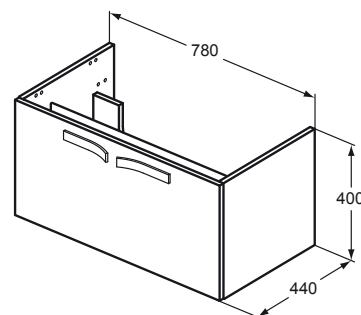

Všechny možné kombinace viz str. 18–19.

TECHNICKÉ SPECIFIKACE

VRCHNÍ DESKA 120 cm

pro instalaci umyvadel na pravou stranu

VRCHNÍ DESKA 120 cm

pro instalaci umyvadel na levou stranu

VRCHNÍ DESKA 100 cm

pod umyvadla a umyvadla na desku