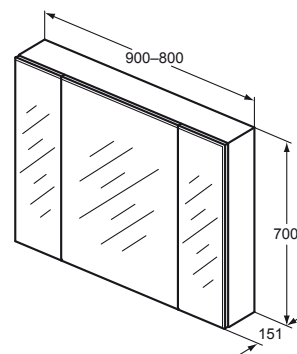

TECHNICKÉ SPECIFIKACE

ZRCADLOVÁ SKŘÍŇKA 120 cm

☐	LESKLÝ LAK BÍLÝ	K2672WG
☐	LAK DEKOR HLINÍK	K2672AL

- Zrcadlová skříňka se 3 dvířky s panoramatickým otevíráním a mechanismem soft-close a 6 vnitřními poličkami.
- Pochromované úchyty.
- Vnitřní LED osvětlení s externím ambientním osvětlením.
- Obsahuje vypínač a zásuvku pro externí připojení.
- Předpřipraveno pro externí osvětlení (K2682 a K2681).
- Certifikováno: IP44 a EMC
- Včetně montážní sady.

ZRCADLOVÁ SKŘÍŇKA 100 cm

☐	LESKLÝ LAK BÍLÝ	K2671WG
☐	LAK DEKOR HLINÍK	K2671AL

- Zrcadlová skříňka se 3 dvířky s panoramatickým otevíráním a mechanismem soft-close a 6 vnitřními poličkami.
- Pochromované úchyty.
- Vnitřní LED osvětlení s externím ambientním osvětlením.
- Obsahuje vypínač a zásuvku pro externí připojení.
- Předpřipraveno pro externí osvětlení (K2682 a K2681).
- Certifikováno: IP44 a EMC
- Včetně montážní sady.

ZRCADLOVÁ SKŘÍŇKA 90 / 80 cm

90 cm	☐	LESKLÝ LAK BÍLÝ	K2670WG
	☐	LAK DEKOR HLINÍK	K2670AL

80 cm	☐	LESKLÝ LAK BÍLÝ	K2669WG
	☐	LAK DEKOR HLINÍK	K2669AL

2. Zrcadlová skříňka se 3 dvířky s panoramatickým otevíráním a mechanismem soft-close a 4 vnitřními poličkami.
   - Zrcadlo na vnitřní straně hlavních dvířek.
   - Pochromované úchyty.
   - Vnitřní LED osvětlení s externím ambientním osvětlením.
   - Obsahuje vypínač a zásuvku pro externí připojení.
   - Předpřipraveno pro externí osvětlení (K2682 a K2681).
   - Certifikováno: IP44 a EMC
   - Včetně montážní sady.