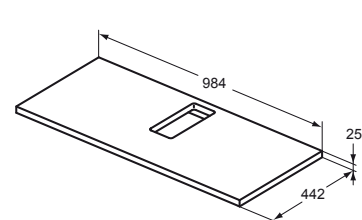

LESKLÝ LAK BÍLÝ	K2665WG
	LESKLÝ LAK HNĚDÁ KÁVA	K2665WC
	DEKOR BAMBUS	K2665WL
	LESKLÝ LAK ŠEDÝ	K2665WH

- Tloušťka desky 25 mm. Ocelová výztuha. S výřezem.
- Včetně upevňovací sady.
- Způsob instalace:
  - na skříňku pod umyvadlo
  - na stěnu s nábytkovou konzolí 1200 mm (T784467)
- Lze kombinovat s:
  - skříňka pod umyvadlo 1180 mm (K2661)
  - umyvadlo 500 mm (K0777), umyvadlo 600 mm (K0778), umyvadlo na desku 500 mm (K0776) a umyvadlo na desku 600 mm (K0781)
  - nábytková konzole 1200 mm (T784467)

	LESKLÝ LAK BÍLÝ	K2663WG
	LESKLÝ LAK HNĚDÁ KÁVA	K2663WC
	DEKOR BAMBUS	K2663WL
	LESKLÝ LAK ŠEDÝ	K2663WH

- Tloušťka desky 25 mm. Ocelová výztuha. S výřezem.
- Včetně upevňovací sady.
- Způsob instalace:
  - na skříňku pod umyvadlo
  - na stěnu s nábytkovou konzolí 1000 mm (T783767)
- Lze kombinovat s:
  - skříňka pod umyvadlo 980 mm (K2660)
  - umyvadlo 500 mm (K0777), umyvadlo 600 mm (K0778), umyvadlo 700 mm (K0782), umyvadlo 900 mm (K0786), umyvadlo na desku 500 mm (K0776) a umyvadlo na desku 600 mm (K0781)
  - nábytková konzole 1000 mm (T783767)

Všechny možné kombinace viz str. 18–19.