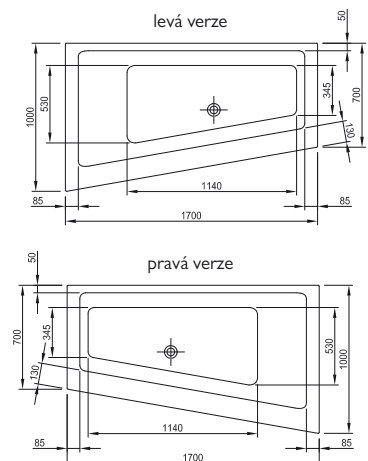

K2608 180 × 80 cm

K2609 190 × 90 cm

VANA ASYMETRICKÁ

k zabudování

K2610 pravá verze – 170 × 100 cm

K2611 levá verze – 170 × 100 cm

	A	B	H	L
K 2607	1700	750	870	415
K 2608	1800	800	970	465
K 2609	1900	800	1070	565