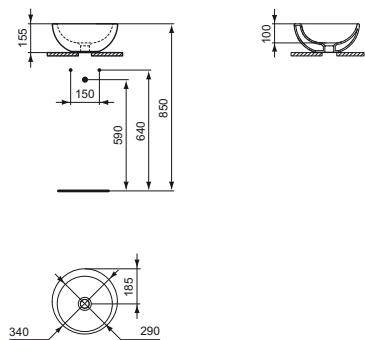

K0776

- 500 x 420 x 135 mm
- Bez přepadového otvoru.
- Včetně výřezové šablony.
- Způsob instalace: na desku

TECHNICKÉ SPECIFIKACE

UMYVADLO NA DESKU OVÁLNÉ 60 cm

K0784

- 600 x 420 x 160 mm
- Bez přepadového otvoru.
- Včetně výřezové šablony.
- Způsob instalace: na desku

UMYVADLO NA DESKU KULATÉ 42,5 cm

K0783

- Ø435 x 170 mm
- Bez přepadového otvoru.
- Včetně výřezové šablony.
- Způsob instalace: na desku

UMYVADLO NA DESKU KULATÉ 41 cm

K0795

- Ø435 x 150 mm
- Bez přepadového otvoru.
- Včetně výřezové šablony.
- Způsob instalace: na desku

Umyvadla zápustná

UMYVADLO NA DESKU KULATÉ 34 cm

K0793

- Ø 340 x 155 mm
- Bez přepadového otvoru.
- Včetně výřezové šablony.
- Způsob instalace: na desku

UMYVADLO ZÁPUSTNÉ 50 cm

K0780

- 595 x 440 x 180 mm
- S přepadovým otvorem.
- Včetně výřezové šablony.
- Způsob instalace: na desku