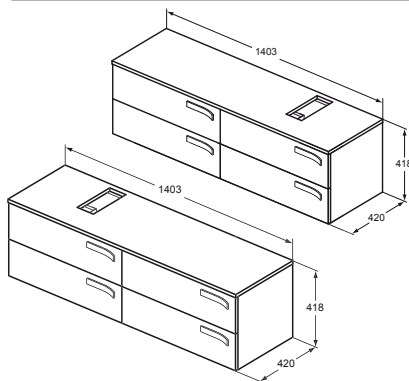

SKŘÍŇKA POD UMYVADLO 140 cm

umyvadlo vpravo

☐	LESKLÝ LAK BÍLÝ	K2729WG

☒	LESKLÝ LAK ŠEDÝ	K2460WH

umyvadlo vlevo

☐	LESKLÝ LAK BÍLÝ	K2730WG

☒	LESKLÝ LAK ŠEDÝ	K2461WH

- Umyvadlová skříňka se čtyřmi zásuvkami 700 mm se soft-close mechanismem. Včetně předmontovaných úchytů a vrchní desky 1400 mm s výřezem.

- Způsob instalace: na stěnu

- Lze kombinovat s: umyvadlo (K0777, K0778, K0782)

- Doporučení: použijte prostorově úsporný sifon (J428467)

SKŘÍŇKA POD UMYVADLO 105 cm

umyvadlo vpravo

☐	LESKLÝ LAK BÍLÝ	K2728WG

☒	LESKLÝ LAK ŠEDÝ	K2459WH

umyvadlo vlevo

☐	LESKLÝ LAK BÍLÝ	K2727WG

☒	LESKLÝ LAK ŠEDÝ	K2458WH

- Umyvadlová skříňka se dvěma zásuvkami se soft-close mechanismem a dvířky na levé straně. Včetně předmontovaných úchytů a vrchní desky 1050 mm s výřezem.

- Způsob instalace: na stěnu

- Lze kombinovat s: umyvadlo (K0777, K0778, K0782)

- Doporučení: použijte prostorově úsporný sifon (J428467)

SKŘÍŇKA POD UMYVADLO 90 / 70 cm

90 cm

☐	LESKLÝ LAK BÍLÝ	K2726WG

☒	LESKLÝ LAK ŠEDÝ	K2457WH

70 cm

☐	LESKLÝ LAK BÍLÝ	K2724WG

☒	LESKLÝ LAK ŠEDÝ	K2455WH

- Umyvadlová skříňka se dvěma zásuvkami se soft-close mechanismem. Včetně předmontovaných úchytů a vrchní desky 900/700 mm s výřezem.

- Způsob instalace: na stěnu

- Lze kombinovat s: umyvadlo (K0777, K0778, K0782 a K0786)

- Doporučení: použijte prostorově úsporný sifon (J428467)