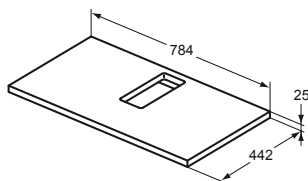

VRCHNÍ DESKA 80 cm

pod umyvadla a umyvadla na desku

	LESKLÝ LAK BÍLÝ	K2662WG
	LESKLÝ LAK HNĚDÁ KÁVA	K2662WC
	DEKOR BAMBUS	K2662WL
	LESKLÝ LAK ŠEDÝ	K2662WH

- Tloušťka desky 25 mm. Ocelová výztuha. S výřezem.
- Včetně upevňovací sady.
- Způsob instalace:
  - na skříňku pod umyvadlo
  - na stěnu s nábytkovou konzolí 800 mm (T783867)
- Lze kombinovat s:
  - skříňka pod umyvadlo 780 mm (K2659)
  - umyvadlo 500 mm (K0777), umyvadlo 600 mm (K0778), umyvadlo 700 mm (K0782), umyvadlo 900 mm (K0786), umyvadlo na desku 500 mm (K0776) a umyvadlo na desku 600 mm (K0781)
  - nábytková konzole 800 mm (T783867)

VRCHNÍ DESKA 120 cm

pod umyvadla na desku "O" (oválná/kulatá)

	LESKLÝ LAK BÍLÝ	K2677WG
	LESKLÝ LAK HNĚDÁ KÁVA	K2677WC
	DEKOR BAMBUS	K2677WL
	LESKLÝ LAK ŠEDÝ	K2677WH

- Tloušťka desky 25 mm. Ocelová výztuha. Bez výřezu.
- Včetně upevňovací sady.
- Způsob instalace:
  - na skříňku pod umyvadlo
  - na stěnu s nábytkovou konzolí 1200 mm (T784467)
- Lze kombinovat s:
  - skříňka pod umyvadlo 1180 mm (K2661)
  - všechny umyvadla na desku "O" (oválná/kulatá)
  - nábytková konzole (T784467)

Všechny možné kombinace viz str. 18–19.

VRCHNÍ DESKA 100 cm

pod umyvadla na desku "O" (oválná/kulatá)

	LESKLÝ LAK BÍLÝ	K2676WG
	LESKLÝ LAK HNĚDÁ KÁVA	K2676WC
	DEKOR BAMBUS	K2676WL
	LESKLÝ LAK ŠEDÝ	K2676WH

- Tloušťka desky 25 mm. Ocelová výztuha. Bez výřezu.
- Včetně upevňovací sady.
- Způsob instalace:
  - na skříňku pod umyvadlo
  - na stěnu s nábytkovou konzolí 1000 mm (T783767)
- Lze kombinovat s:
  - skříňka pod umyvadlo 980 mm (K2660)
  - všechny umyvadla na desku "O" (oválná/kulatá)
  - nábytková konzole (T783767)