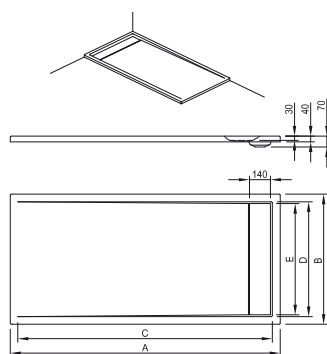

Sprchové vaničky

ČTVERCOVÁ SPRCHOVÁ VANIČKA 90 cm

s nerezovým krytem

K2622 90 × 90 cm

OBDELNÍKOVÁ SPRCHOVÁ VANIČKA

s nerezovým krytem

K2623 100 × 80 cm

K2624 100 × 90 cm

K2625 120 × 90 cm

K2626 140 × 90 cm

K2627 160 × 90 cm

K2628 170 × 90 cm

K2629 180 × 90 cm

Všechny sprchové vaničky STRADA jsou k dispozici také s povrchovou úpravou IDEAL GRIP (YT), tj. speciální povrchová úprava omezující uklouznutí

	A	B	C	D	E
K2623	1000	800	900	700	670
K2624	1000	900	900	800	770
K2625	1200	900	1100	800	770
K2626	1400	900	1300	800	770
K2627	1600	900	1500	800	770
K2628	1700	900	1600	800	770
K2629	1800	900	1700	800	770