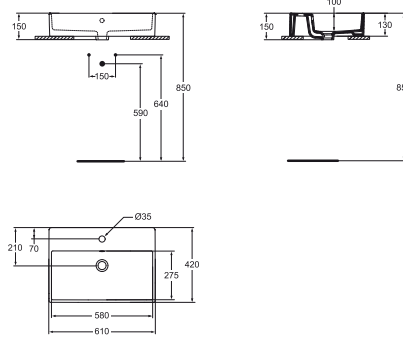

UMYVADLO 90 cm

K0786

- 910 x 420 x 150 mm
- Jeden otvor pro umyvadlovou baterii.
- S přepadem.
- Způsob instalace: na stěnu nebo na desku

Umyvadla na desku

UMYVADLO 70 / 60 / 50 cm

K0782 UMYVADLO 70 cm

K0778 UMYVADLO 60 cm

K0777 UMYVADLO 50 cm

- 710 x 420 x 150 mm
- 600 x 420 x 150 mm
- 500 x 420 x 150 mm
- Jeden otvor pro umyvadlovou baterii.
- S přepadem.
- Způsob instalace: na stěnu nebo na desku

	A	B
K0782	710	670
K0778	600	570
K0777	500	470

UMYVADLO NA DESKU 60 cm

glazovaná zadní stěna

K0781

- 610 x 420 x 150 mm
- Jeden otvor pro umyvadlovou baterii.
- S přepadem.
- Včetně výřezové šablony.
- Způsob instalace: na desku

UMYVADLO NA DESKU 50 cm

K0776

- 500 x 420 x 135 mm
- Bez přepadového otvoru.
- Včetně výřezové šablony.
- Způsob instalace: na desku

TECHNICKÉ SPECIFIKACE

UMYVADLO NA DESKU OVÁLNÉ 60 cm

K0784

- 600 x 420 x 160 mm
- Bez přepadového otvoru.
- Včetně výřezové šablony.
- Způsob instalace: na desku