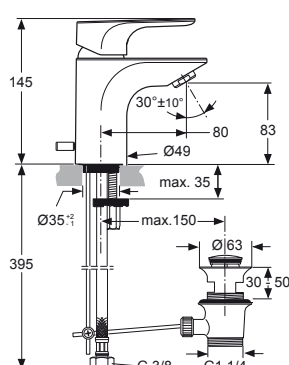

Vodovodní baterie

UMYVADLOVÁ BATERIE

A5450AA BEZ ODTOK. GARNITURY (5 l/min)

A5449AA S ODTOK. GARNITUROU

1. STRADA jednopáková umyvadlová baterie s pevným vývodem a perlátorem.
   - Multiport-kartuše Ø 40 mm s keramickými disky.
   - Integrovaný omezovač teplé vody.
   - Nastavitelný směr proudu vody v úhlu $30^\circ \pm 10^\circ$.
   - Flexibilní hadice G3/8.
   - Montáž zespodu – upevnění EASY FIX.
2. U výrobků A5897AA a A5450AA je nastaven průtok vody 5 l/min nezávislý na tlaku přítoku vody.
3. Provedení: chrom

UMYVADLOVÁ BATERIE PICCOLO

A5843AA BEZ ODTOK. GARNITURY (5 l/min)

1. STRADA jednopáková umyvadlová baterie PICCOLO DN 15 s pevným vývodem a perlátorem.
   - Multiport-kartuše Ø 40 mm s keramickými disky.
   - Integrovaný omezovač teplé vody.
   - Nastavitelný směr proudu vody v úhlu $30^\circ \pm 10^\circ$.
   - Flexibilní hadice G3/8.
   - Výška vývodu 83 mm.
   - Montáž zespodu – upevnění EASY FIX.
   - Průtok vody 5 l/min nezávislý na tlaku přítoku vody.
2. Provedení: chrom

UMYVADLOVÁ BATERIE S NÁSTAVCEM

A5841AA BEZ ODTOK. GARNITURY (5 l/min)

1. STRADA jednopáková umyvadlová baterie s nástavcem DN 15 s pevným vývodem a perlátorem.
   - Multiport-kartuše Ø 40 mm s keramickými disky.
   - Integrovaný omezovač teplé vody.
   - Nastavitelný směr proudu vody v úhlu $30^\circ \pm 10^\circ$.
   - Flexibilní hadice G3/8.
   - Výška vývodu 233 mm.
   - Montáž zespodu – upevnění EASY FIX.
   - Průtok vody 5 l/min nezávislý na tlaku přítoku vody.
2. Provedení: chrom