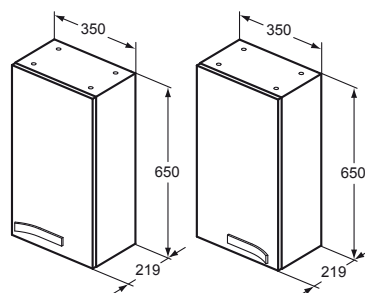

TECHNICKÉ SPECIFIKACE

SKŘÍŇKA POD UMYVADLO 60 / 50 cm

60 cm

□ LESKLÝ LAK BÍLÝ K2723WG

■ LESKLÝ LAK ŠEDÝ K2453WH

50 cm

□ LESKLÝ LAK BÍLÝ K2722WG

■ LESKLÝ LAK ŠEDÝ K2452WH

- Umyvadlová skříňka s jednou zásuvkou se soft-close mechanismem. Včetně předmontovaných úchytů a vrchní desky 500/600 mm s výřezem.
- Způsob instalace: na stěnu
- Lze kombinovat s:
  - skříňka 500 mm – umyvadlo (K0777)
  - skříňka 600 mm – umyvadlo (K0777 a K0778)
- Doporučení: použijte prostorově úsporný sifon (J428467)

NÁSTĚNNÁ SKŘÍŇKA 35 cm

pravá/levá dvířka

pravá dvířka

□ LESKLÝ LAK BÍLÝ K2731WG

■ LESKLÝ LAK ŠEDÝ K2463WH

levá dvířka

□ LESKLÝ LAK BÍLÝ K2732WG

■ LESKLÝ LAK ŠEDÝ K2464WH

- Nástěnná skříňka s dvířky se soft-close mechanismem. Včetně předmontovaných úchytů.
- Způsob instalace: na stěnu

VYSOKÁ SKŘÍŇKA 40 cm

pravá/levá dvířka

pravá dvířka

□ LESKLÝ LAK BÍLÝ K2733WG

■ LESKLÝ LAK ŠEDÝ K2465WH

levá dvířka

□ LESKLÝ LAK BÍLÝ K2734WG

■ LESKLÝ LAK ŠEDÝ K2466WH

- Nástěnná skříňka s dvířky se soft-close mechanismem. Včetně předmontovaných úchytů.
- Způsob instalace: na stěnu