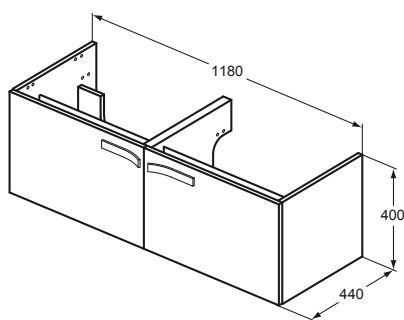

Všechny možné kombinace viz str. 18–19.

TECHNICKÉ SPECIFIKACE

VRCHNÍ DESKA 120 cm

pro instalaci umyvadel na pravou stranu

VRCHNÍ DESKA 120 cm

pro instalaci umyvadel na levou stranu

VRCHNÍ DESKA 100 cm

pod umyvadla a umyvadla na desku