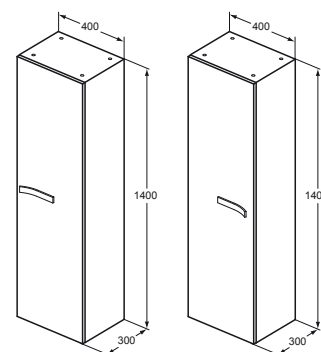

TECHNICKÉ SPECIFIKACE

SKŘÍŇKA POD UMYVADLO 60 / 50 cm

60 cm

□ LESKLÝ LAK BÍLÝ K2723WG

■ LESKLÝ LAK ŠEDÝ K2453WH

50 cm

□ LESKLÝ LAK BÍLÝ K2722WG

■ LESKLÝ LAK ŠEDÝ K2452WH

- Umyvadlová skříňka s jednou zásuvkou se soft-close mechanismem. Včetně předmontovaných úchytů a vrchní desky 500/600 mm s výřezem.
- Způsob instalace: na stěnu
- Lze kombinovat s:
  - skříňka 500 mm – umyvadlo (K0777)
  - skříňka 600 mm – umyvadlo (K0777 a K0778)
- Doporučení: použijte prostorově úsporný sifon (J428467)

NÁSTĚNNÁ SKŘÍŇKA 35 cm

pravá/levá dvířka

pravá dvířka

□ LESKLÝ LAK BÍLÝ K2731WG

■ LESKLÝ LAK ŠEDÝ K2463WH

levá dvířka

□ LESKLÝ LAK BÍLÝ K2732WG

■ LESKLÝ LAK ŠEDÝ K2464WH

- Nástěnná skříňka s dvířky se soft-close mechanismem. Včetně předmontovaných úchytů.
- Způsob instalace: na stěnu

VYSOKÁ SKŘÍŇKA 40 cm

pravá/levá dvířka

pravá dvířka

□ LESKLÝ LAK BÍLÝ K2733WG

■ LESKLÝ LAK ŠEDÝ K2465WH

levá dvířka

□ LESKLÝ LAK BÍLÝ K2734WG

■ LESKLÝ LAK ŠEDÝ K2466WH

- Nástěnná skříňka s dvířky se soft-close mechanismem. Včetně předmontovaných úchytů.
- Způsob instalace: na stěnu