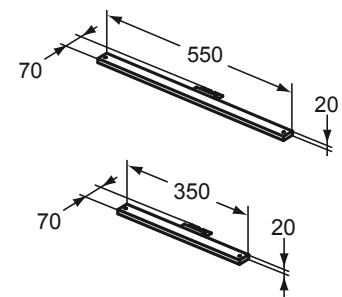

ZRCADLOVÁ SKŘÍŇKA 70 / 60 cm

70 cm

□ LESKLÝ LAK BÍLÝ K2668WG

■ LAK DEKOR HLINÍK K2668AL

60 cm

□ LESKLÝ LAK BÍLÝ K2667WG

■ LAK DEKOR HLINÍK K2667AL

- Zrcadlová skříňka se 2 dvířky s mechanismem soft-close a 4 vnitřními policičkami (70 cm) nebo 2 vnitřními policičkami (60 cm).

- Zrcadlo na vnitřní straně hlavních dvířek.
- Pochromované úchyty.
- Vnitřní LED osvětlení s externím ambientním osvětlením.
- Obsahuje vypínač a zásuvku pro externí připojení.
- Předpřipraveno pro externí osvětlení (K2682 a K2681).
- Certifikováno: IP44 a EMC
- Včetně montážní sady.

ZRCADLOVÁ SKŘÍŇKA 50 cm

□ LESKLÝ LAK BÍLÝ K2666WG

■ LAK DEKOR HLINÍK K2666AL

- Zrcadlová skříňka se 1 dvířky s mechanismem soft-close a 2 vnitřními policičkami.
- Zrcadlo na vnitřní straně dvířek.
- Pochromované úchyty.
- Vnitřní LED osvětlení s externím ambientním osvětlením.
- Obsahuje vypínač a zásuvku pro externí připojení.
- Předpřipraveno pro externí osvětlení (K2682 a K2681).
- Certifikováno: IP44 a EMC
- Včetně montážní sady.

LED OSVĚTLENÍ 55 / 35 cm

K2681AA 55 CM

K2682AA 35 CM

- LED osvětlení s výkonem 6 W. Certifikováno IP 44.
- Včetně montážní sady.
- Materiál: nerezová ocel