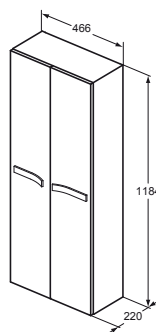

VYSOKÁ SKŘÍŇKA 35 cm

pravá/levá verze

levá dvířka

	LESKLÝ LAK BÍLÝ	K2683WG
	LESKLÝ LAK HNĚDÁ KÁVA	K2683WC
	DEKOR BAMBUS	K2683WL
	LESKLÝ LAK ŠEDÝ	K2683WH

pravá dvířka

	LESKLÝ LAK BÍLÝ	K2689WG
	LESKLÝ LAK HNĚDÁ KÁVA	K2689WC
	DEKOR BAMBUS	K2689WL
	LESKLÝ LAK ŠEDÝ	K2689WH

▪ Vysoká skříňka se dvěma dvířky s mechanismem soft-close, pěti vnitřními nastavitelnými skleněnými a jednou dřevěnou policí. Nábytek je dodáván včetně úchytů.

▪ Způsob instalace:
na stěnu

POSTRANNÍ SKŘÍŇKA 46,5 cm

	LESKLÝ LAK BÍLÝ	K2684WG
	LESKLÝ LAK HNĚDÁ KÁVA	K2684WC
	DEKOR BAMBUS	K2684WL
	LESKLÝ LAK ŠEDÝ	K2684WH

▪ Postranní skříňka se dvěma dvířky se soft close mechanismem, dvěma vnitřními nastavitelnými skleněnými a jednou dřevěnou policí. Nábytek je dodáván včetně úchytů.

▪ Způsob instalace:
na stěnu

POSTRANNÍ ZRCADLOVÁ SKŘÍŇKA 46,5 cm

	LESKLÝ LAK BÍLÝ	K2685WG
	LESKLÝ LAK HNĚDÁ KÁVA	K2685WC
	DEKOR BAMBUS	K2685WL
	LESKLÝ LAK ŠEDÝ	K2685WH

▪ Postranní skříňka se dvěma zrcadlovými dvířky se zátlačným otvíracím mechanismem, dvěma vnitřními skleněnými a jednou dřevěnou policí.

▪ Způsob instalace:
na stěnu