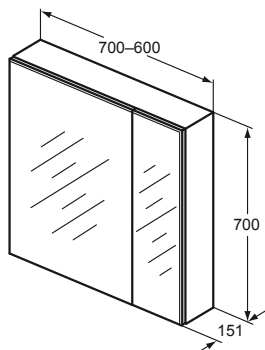

ZRCADLOVÁ SKŘÍŇKA 70 / 60 cm

70 cm

□ LESKLÝ LAK BÍLÝ K2668WG

■ LAK DEKOR HLINÍK K2668AL

60 cm

□ LESKLÝ LAK BÍLÝ K2667WG

■ LAK DEKOR HLINÍK K2667AL

- Zrcadlová skříňka se 2 dvířky s mechanismem soft-close a 4 vnitřními policičkami (70 cm) nebo 2 vnitřními policičkami (60 cm).

- Zrcadlo na vnitřní straně hlavních dvířek.
- Pochromované úchyty.
- Vnitřní LED osvětlení s externím ambientním osvětlením.
- Obsahuje vypínač a zásuvku pro externí připojení.
- Předpřipraveno pro externí osvětlení (K2682 a K2681).
- Certifikováno: IP44 a EMC
- Včetně montážní sady.

ZRCADLOVÁ SKŘÍŇKA 50 cm

□ LESKLÝ LAK BÍLÝ K2666WG

■ LAK DEKOR HLINÍK K2666AL

- Zrcadlová skříňka se 1 dvířky s mechanismem soft-close a 2 vnitřními policičkami.
- Zrcadlo na vnitřní straně dvířek.
- Pochromované úchyty.
- Vnitřní LED osvětlení s externím ambientním osvětlením.
- Obsahuje vypínač a zásuvku pro externí připojení.
- Předpřipraveno pro externí osvětlení (K2682 a K2681).
- Certifikováno: IP44 a EMC
- Včetně montážní sady.

LED OSVĚTLENÍ 55 / 35 cm

K2681AA 55 CM

K2682AA 35 CM

- LED osvětlení s výkonem 6 W. Certifikováno IP 44.
- Včetně montážní sady.
- Materiál: nerezová ocel