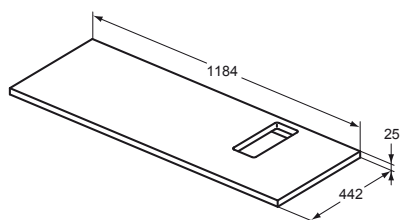

LESKLÝ LAK BÍLÝ	K2665WG
	LESKLÝ LAK HNĚDÁ KÁVA	K2665WC
	DEKOR BAMBUS	K2665WL
	LESKLÝ LAK ŠEDÝ	K2665WH

- Tloušťka desky 25 mm. Ocelová výztuha. S výřezem.
- Včetně upevňovací sady.
- Způsob instalace:
  - na skříňku pod umyvadlo
  - na stěnu s nábytkovou konzolí 1200 mm (T784467)
- Lze kombinovat s:
  - skříňka pod umyvadlo 1180 mm (K2661)
  - umyvadlo 500 mm (K0777), umyvadlo 600 mm (K0778), umyvadlo na desku 500 mm (K0776) a umyvadlo na desku 600 mm (K0781)
  - nábytková konzole 1200 mm (T784467)

	LESKLÝ LAK BÍLÝ	K2663WG
	LESKLÝ LAK HNĚDÁ KÁVA	K2663WC
	DEKOR BAMBUS	K2663WL
	LESKLÝ LAK ŠEDÝ	K2663WH

- Tloušťka desky 25 mm. Ocelová výztuha. S výřezem.
- Včetně upevňovací sady.
- Způsob instalace:
  - na skříňku pod umyvadlo
  - na stěnu s nábytkovou konzolí 1000 mm (T783767)
- Lze kombinovat s:
  - skříňka pod umyvadlo 980 mm (K2660)
  - umyvadlo 500 mm (K0777), umyvadlo 600 mm (K0778), umyvadlo 700 mm (K0782), umyvadlo 900 mm (K0786), umyvadlo na desku 500 mm (K0776) a umyvadlo na desku 600 mm (K0781)
  - nábytková konzole 1000 mm (T783767)

Všechny možné kombinace viz str. 18–19.