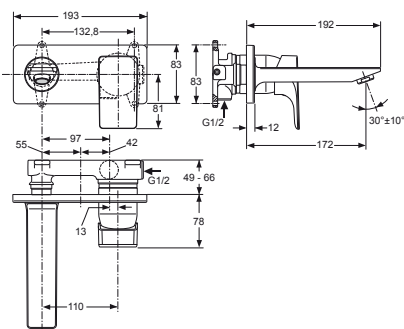

UMYVADLOVÁ BATERIE

nástěnná, díl 2

A5844AA (5 l/min)

- STRADA umyvadlová baterie nástěnná s kovovou obdélníkovou rozetou
- Kartuše Ø 47 mm s keramickými disky.
- Integrovaný omezovač teplé vody.
- Nastavitelný směr proudu vody v úhlu $30^\circ \pm 10^\circ$.
- Flexibilní hadice G3/8.
- Vývod 172 mm.
- Průtok vody 5 l/min nezávislý na tlaku přítoku vody.
- Provedení: chrom
- Nezbytné příslušenství: podomítkový díl 1 pro umyvadlovou nástěnnou baterii (A5948NU)

BIDETOVÁ BATERIE

s odtokovou garniturou

A5845AA (5 l/min)

- STRADA jednopáková bidetová baterie s pevným vývodem a perlátorem.
- Multiport-kartuše Ø 40 mm s keramickými disky.
- Integrovaný omezovač teplé vody.
- Nastavitelný směr proudu vody v úhlu $30^\circ \pm 10^\circ$.
- Flexibilní hadice G3/8.
- Odtoková garnitura G1 1/4.
- Montáž zespodu – upevnění EASY FIX.
- Průtok vody 5 l/min nezávislý na tlaku přítoku vody.
- Provedení: chrom

SPRCHOVÁ BATERIE

nástěnná

A5846AA

- STRADA jednopáková sprchová nástěnná baterie s kovovými rozetami a S-přípojkami.
- Multiport-kartuše Ø 40 mm s keramickými disky.
- Přivot kartuše z nerez oceli.
- Integrovaný omezovač teplé vody.
- Se zařízením na zamezení zpětného toku.
- Provedení: chrom