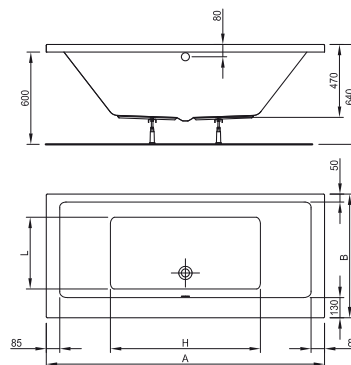

K2608 180 × 80 cm

K2609 190 × 90 cm

VANA ASYMETRICKÁ

k zabudování

K2610 pravá verze – 170 × 100 cm

K2611 levá verze – 170 × 100 cm

	A	B	H	L
K 2607	1700	750	870	415
K 2608	1800	800	970	465
K 2609	1900	800	1070	565