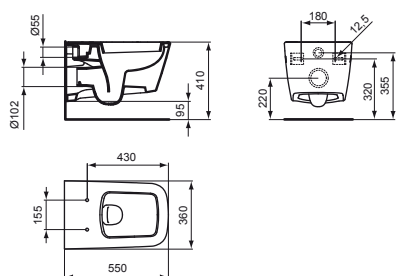

MIA – závěsný klozet a bidet

ZÁVĚSNÝ KLOZET MIA

J4521

- 360 x 550 x 315 mm
- hluboké splachování
- glazováno pod kruhem
- skryté upevnění
- pro podomítkovou nádržku se splachovací kapacitou 3/6 l nebo pro podomítkový tlakový splachovač 3/4"
- Klozetové sedátko: J452201
- Klozetové sedátko s automatickým sklápěním: J469701

ZÁVĚSNÝ BIDET MIA

J4694

- 360 x 550 x 310 mm
- skryté upevnění
- s přepadem a l otvorem pro bidetovou baterii