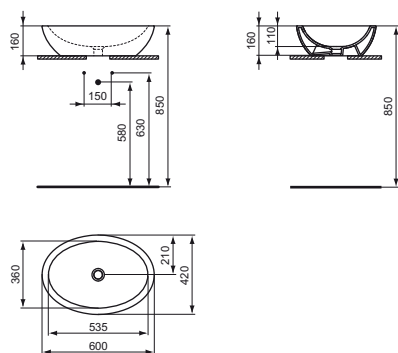

UMYVADLO NA DESKU 60 cm

glazovaná zadní stěna

K0781

- 610 x 420 x 150 mm
- Jeden otvor pro umyvadlovou baterii.
- S přepadem.
- Včetně výřezové šablony.
- Způsob instalace: na desku

UMYVADLO NA DESKU 50 cm

K0776

- 500 x 420 x 135 mm
- Bez přepadového otvoru.
- Včetně výřezové šablony.
- Způsob instalace: na desku

TECHNICKÉ SPECIFIKACE

UMYVADLO NA DESKU OVÁLNÉ 60 cm

K0784

- 600 x 420 x 160 mm
- Bez přepadového otvoru.
- Včetně výřezové šablony.
- Způsob instalace: na desku

UMYVADLO NA DESKU KULATÉ 42,5 cm

K0783

- Ø435 x 170 mm
- Bez přepadového otvoru.
- Včetně výřezové šablony.
- Způsob instalace: na desku

UMYVADLO NA DESKU KULATÉ 41 cm

K0795

- Ø435 x 150 mm
- Bez přepadového otvoru.
- Včetně výřezové šablony.
- Způsob instalace: na desku

Umyvadla zápustná

UMYVADLO NA DESKU KULATÉ 34 cm

K0793

- Ø 340 x 155 mm
- Bez přepadového otvoru.
- Včetně výřezové šablony.
- Způsob instalace: na desku

UMYVADLO ZÁPUSTNÉ 50 cm

K0780

- 595 x 440 x 180 mm
- S přepadovým otvorem.
- Včetně výřezové šablony.
- Způsob instalace: na desku