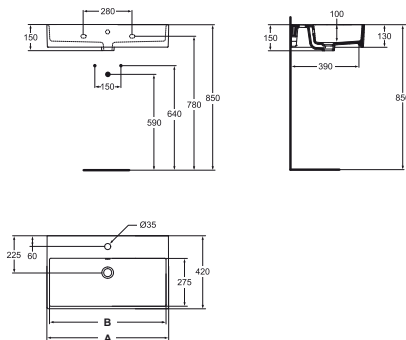

K0788 UMYVADLO 80 cm

- 1010 x 455 x 150 mm
- 810 x 455 x 150 mm
- Jeden otvor pro umyvadlovou baterii.
- S přepadem.
- Způsob instalace: na stěnu nebo na desku

	A	B	C	D
K0790	1010	230	720	400
K0788	810	220	560	405

UMYVADLO 90 cm

K0786

- 910 x 420 x 150 mm
- Jeden otvor pro umyvadlovou baterii.
- S přepadem.
- Způsob instalace: na stěnu nebo na desku

Umyvadla na desku

UMYVADLO 70 / 60 / 50 cm

K0782 UMYVADLO 70 cm

K0778 UMYVADLO 60 cm

K0777 UMYVADLO 50 cm

- 710 x 420 x 150 mm
- 600 x 420 x 150 mm
- 500 x 420 x 150 mm
- Jeden otvor pro umyvadlovou baterii.
- S přepadem.
- Způsob instalace: na stěnu nebo na desku

	A	B
K0782	710	670
K0778	600	570
K0777	500	470