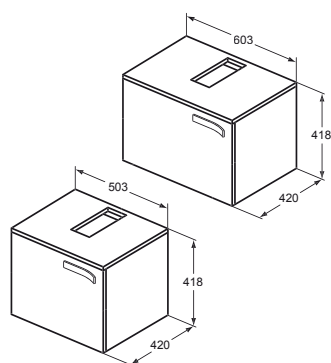

□ LESKLÝ LAK BÍLÝ K2723WG

■ LESKLÝ LAK ŠEDÝ K2453WH

50 cm

□ LESKLÝ LAK BÍLÝ K2722WG

■ LESKLÝ LAK ŠEDÝ K2452WH

- Umyvadlová skříňka s jednou zásuvkou se soft-close mechanismem. Včetně předmontovaných úchytů a vrchní desky 500/600 mm s výřezem.
- Způsob instalace: na stěnu
- Lze kombinovat s:
 - skříňka 500 mm – umyvadlo (K0777)
 - skříňka 600 mm – umyvadlo (K0777 a K0778)
- Doporučení: použijte prostorově úsporný sifon (J428467)