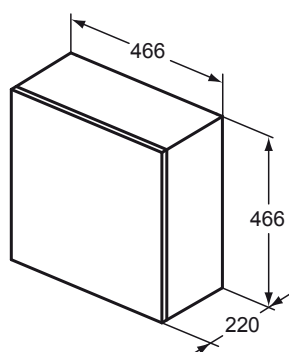

▪ Způsob instalace:
na stěnu

TECHNICKÉ SPECIFIKACE

NÁSTĚNNÁ SKŘÍŇKA ČTVERCOVÁ 46,5 cm

	LESKLÝ LAK BÍLÝ	K2686WG
	LESKLÝ LAK HNĚDÁ KÁVA	K2686WC
	DEKOR BAMBUS	K2686WL
	LESKLÝ LAK ŠEDÝ	K2686WH

- Skříňka s dvířky se zátlačným otvíracím a soft close mechanismem a jednou vnitřními skleněnou policí.
- Univerzální otevírání – panty možné připevnit na pravou i levou stranu
- Způsob instalace: na stěnu