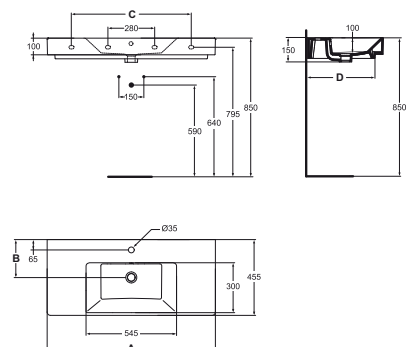

TECHNICKÉ SPECIFIKACE

Umyvadla

DVOJUMYVADLO 120 cm

K0791

- 1210 x 455 x 150 mm
- Dva otvory pro umyvadlovou baterii.
- Dva přepadové otvory.
- Způsob instalace: na stěnu nebo na desku

UMYVADLO 100 / 80 cm

K0790 UMYVADLO 100 cm

K0788 UMYVADLO 80 cm

- 1010 x 455 x 150 mm
- 810 x 455 x 150 mm
- Jeden otvor pro umyvadlovou baterii.
- S přepadem.
- Způsob instalace: na stěnu nebo na desku

	A	B	C	D
K0790	1010	230	720	400
K0788	810	220	560	405