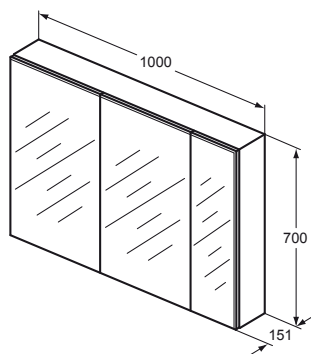

TECHNICKÉ SPECIFIKACE

ZRCADLOVÁ SKŘÍŇKA 120 cm

☐	LESKLÝ LAK BÍLÝ	K2672WG
☐	LAK DEKOR HLINÍK	K2672AL

- Zrcadlová skříňka se 3 dvířky s panoramatickým otevíráním a mechanismem soft-close a 6 vnitřními poličkami.
- Pochromované úchyty.
- Vnitřní LED osvětlení s externím ambientním osvětlením.
- Obsahuje vypínač a zásuvku pro externí připojení.
- Předpřipraveno pro externí osvětlení (K2682 a K2681).
- Certifikováno: IP44 a EMC
- Včetně montážní sady.

ZRCADLOVÁ SKŘÍŇKA 100 cm

☐	LESKLÝ LAK BÍLÝ	K2671WG
☐	LAK DEKOR HLINÍK	K2671AL

- Zrcadlová skříňka se 3 dvířky s panoramatickým otevíráním a mechanismem soft-close a 6 vnitřními poličkami.
- Pochromované úchyty.
- Vnitřní LED osvětlení s externím ambientním osvětlením.
- Obsahuje vypínač a zásuvku pro externí připojení.
- Předpřipraveno pro externí osvětlení (K2682 a K2681).
- Certifikováno: IP44 a EMC
- Včetně montážní sady.

ZRCADLOVÁ SKŘÍŇKA 90 / 80 cm

90 cm	☐	LESKLÝ LAK BÍLÝ	K2670WG
	☐	LAK DEKOR HLINÍK	K2670AL

80 cm	☐	LESKLÝ LAK BÍLÝ	K2669WG
	☐	LAK DEKOR HLINÍK	K2669AL

2. Zrcadlová skříňka se 3 dvířky s panoramatickým otevíráním a mechanismem soft-close a 4 vnitřními poličkami.
   - Zrcadlo na vnitřní straně hlavních dvířek.
   - Pochromované úchyty.
   - Vnitřní LED osvětlení s externím ambientním osvětlením.
   - Obsahuje vypínač a zásuvku pro externí připojení.
   - Předpřipraveno pro externí osvětlení (K2682 a K2681).
   - Certifikováno: IP44 a EMC
   - Včetně montážní sady.