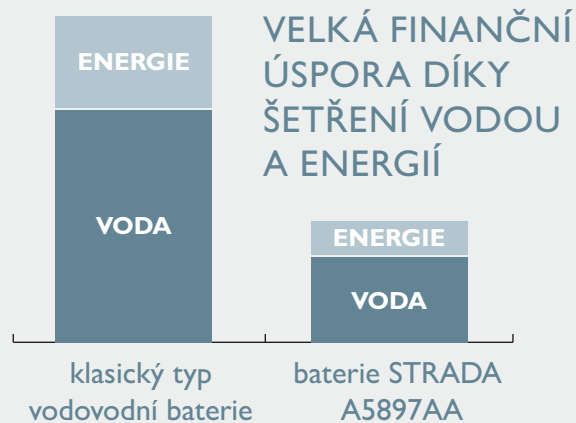

POMÁHÁ ŠETŘIT VODU

Baterie STRADA je navržena tak, aby spotřebovala méně vody a energie. Nastavitelný perlátor s průtokem 5 l/min vám pomůže dosáhnout významné úspory při stejné úrovni pohodlí, na které jste zvyklí. To přinese výhody nejen vám, ale pomáhá šetřit i životní prostředí.