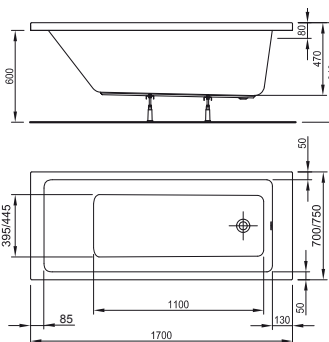

K2608 180 × 80 cm

K2609 190 × 90 cm

VANA ASYMETRICKÁ

k zabudování

K2610 pravá verze – 170 × 100 cm

K2611 levá verze – 170 × 100 cm

	A	B	H	L
K 2607	1700	750	870	415
K 2608	1800	800	970	465
K 2609	1900	800	1070	565