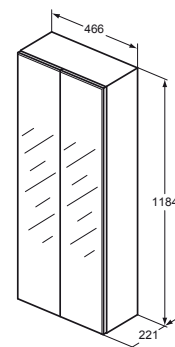

VYSOKÁ SKŘÍŇKA 35 cm

pravá/levá verze

levá dvířka

	LESKLÝ LAK BÍLÝ	K2683WG
	LESKLÝ LAK HNĚDÁ KÁVA	K2683WC
	DEKOR BAMBUS	K2683WL
	LESKLÝ LAK ŠEDÝ	K2683WH

pravá dvířka

	LESKLÝ LAK BÍLÝ	K2689WG
	LESKLÝ LAK HNĚDÁ KÁVA	K2689WC
	DEKOR BAMBUS	K2689WL
	LESKLÝ LAK ŠEDÝ	K2689WH

▪ Vysoká skříňka se dvěma dvířky s mechanismem soft-close, pěti vnitřními nastavitelnými skleněnými a jednou dřevěnou policí. Nábytek je dodáván včetně úchytů.

▪ Způsob instalace:
na stěnu

POSTRANNÍ SKŘÍŇKA 46,5 cm

	LESKLÝ LAK BÍLÝ	K2684WG
	LESKLÝ LAK HNĚDÁ KÁVA	K2684WC
	DEKOR BAMBUS	K2684WL
	LESKLÝ LAK ŠEDÝ	K2684WH

▪ Postranní skříňka se dvěma dvířky se soft close mechanismem, dvěma vnitřními nastavitelnými skleněnými a jednou dřevěnou policí. Nábytek je dodáván včetně úchytů.

▪ Způsob instalace:
na stěnu

POSTRANNÍ ZRCADLOVÁ SKŘÍŇKA 46,5 cm

	LESKLÝ LAK BÍLÝ	K2685WG
	LESKLÝ LAK HNĚDÁ KÁVA	K2685WC
	DEKOR BAMBUS	K2685WL
	LESKLÝ LAK ŠEDÝ	K2685WH

▪ Postranní skříňka se dvěma zrcadlovými dvířky se zátlačným otvíracím mechanismem, dvěma vnitřními skleněnými a jednou dřevěnou policí.

▪ Způsob instalace:
na stěnu