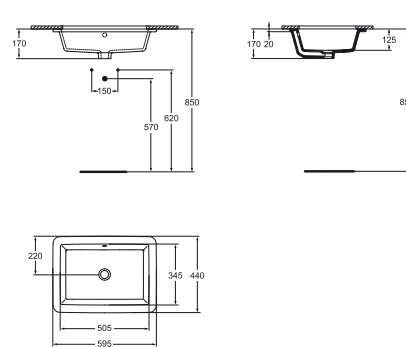

K0776

- 500 x 420 x 135 mm
- Bez přepadového otvoru.
- Včetně výřezové šablony.
- Způsob instalace: na desku

TECHNICKÉ SPECIFIKACE

UMYVADLO NA DESKU OVÁLNÉ 60 cm

K0784

- 600 x 420 x 160 mm
- Bez přepadového otvoru.
- Včetně výřezové šablony.
- Způsob instalace: na desku

UMYVADLO NA DESKU KULATÉ 42,5 cm

K0783

- Ø435 x 170 mm
- Bez přepadového otvoru.
- Včetně výřezové šablony.
- Způsob instalace: na desku

UMYVADLO NA DESKU KULATÉ 41 cm

K0795

- Ø435 x 150 mm
- Bez přepadového otvoru.
- Včetně výřezové šablony.
- Způsob instalace: na desku

Umyvadla zápustná

UMYVADLO NA DESKU KULATÉ 34 cm

K0793

- Ø 340 x 155 mm
- Bez přepadového otvoru.
- Včetně výřezové šablony.
- Způsob instalace: na desku

UMYVADLO ZÁPUSTNÉ 50 cm

K0780

- 595 x 440 x 180 mm
- S přepadovým otvorem.
- Včetně výřezové šablony.
- Způsob instalace: na desku

UMYVADLO POD DESKU 50 cm

K0779

- 595 x 440 x 170 mm
- S přepadovým otvorem.
- Včetně výřezové šablony a upevňovací sady.
- Způsob instalace: pod desku

MIA – závěsný klozet a bidet

ZÁVĚSNÝ KLOZET MIA

J4521

- 360 x 550 x 315 mm
- hluboké splachování
- glazováno pod kruhem
- skryté upevnění
- pro podomítkovou nádržku se splachovací kapacitou 3/6 l nebo pro podomítkový tlakový splachovač 3/4"
- Klozetové sedátko: J452201
- Klozetové sedátko s automatickým sklápěním: J469701