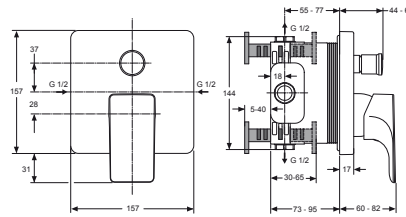

TECHNICKÉ SPECIFIKACE

VANOVÁ BATERIE

nástěnná

A5848AA

- STRADA jednopáková vanová nástěnná baterie s kovovými rozetami a S-přípojkami.
- Multiport-kartuše Ø 40 mm s keramickými disky.
- Pivot kartuše z nerez oceli.
- Integrovaný omezovač teplé vody.
- Nastavitelný směr proudu vody v úhlu $30^\circ \pm 10^\circ$.
- Se zařízením na zamezení zpětného toku.

- Provedení: chrom

SPRCHOVÁ BATERIE

podomítková, díl 2

A5852AA

- STRADA sprchová podomítková baterie s kovovou rozetou.
- Kartuše CLICK Ø 47 mm s keramickými disky.
- Integrovaný omezovač teplé vody.
- Těsnicí systém DICHT-FIX.
- Kovová ovládací páka.

- Provedení: chrom

- Nezbytné příslušenství: univerzální podomítkový díl 1 EASY-Box pro vanové, sprchové a termostatické baterie (A1000NU)

VANOVÁ BATERIE

podomítková, díl 2

A5853AA

A5854AA*

- STRADA vanová podomítková baterie s kovovou rozetou.
- Kartuše CLICK Ø 47 mm s keramickými disky.
- Integrovaný omezovač teplé vody.
- Kovová ovládací páka.
- Těsnicí systém DICHT-FIX.
- * Integrovaná klapka proti zpětnému tlaku (pouze u modelu A5854AA).

- Provedení: chrom

- Nezbytné příslušenství: univerzální podomítkový díl 1 EASY-Box pro vanové, sprchové a termostatické baterie (A1000NU)