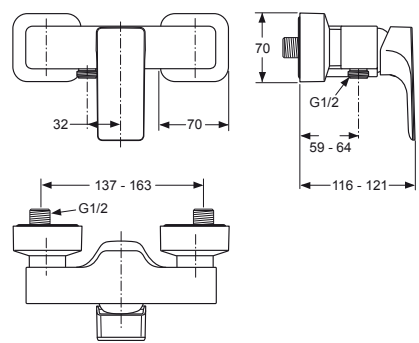

UMYVADLOVÁ BATERIE

nástěnná, díl 2

A5844AA (5 l/min)

- STRADA umyvadlová baterie nástěnná s kovovou obdélníkovou rozetou
- Kartuše Ø 47 mm s keramickými disky.
- Integrovaný omezovač teplé vody.
- Nastavitelný směr proudu vody v úhlu $30^\circ \pm 10^\circ$.
- Flexibilní hadice G3/8.
- Vývod 172 mm.
- Průtok vody 5 l/min nezávislý na tlaku přítoku vody.
- Provedení: chrom
- Nezbytné příslušenství: podomítkový díl 1 pro umyvadlovou nástěnnou baterii (A5948NU)

BIDETOVÁ BATERIE

s odtokovou garniturou

A5845AA (5 l/min)

- STRADA jednopáková bidetová baterie s pevným vývodem a perlátorem.
- Multiport-kartuše Ø 40 mm s keramickými disky.
- Integrovaný omezovač teplé vody.
- Nastavitelný směr proudu vody v úhlu $30^\circ \pm 10^\circ$.
- Flexibilní hadice G3/8.
- Odtoková garnitura G1 1/4.
- Montáž zespodu – upevnění EASY FIX.
- Průtok vody 5 l/min nezávislý na tlaku přítoku vody.
- Provedení: chrom

SPRCHOVÁ BATERIE

nástěnná

A5846AA

- STRADA jednopáková sprchová nástěnná baterie s kovovými rozetami a S-přípojkami.
- Multiport-kartuše Ø 40 mm s keramickými disky.
- Přivot kartuše z nerez oceli.
- Integrovaný omezovač teplé vody.
- Se zařízením na zamezení zpětného toku.
- Provedení: chrom