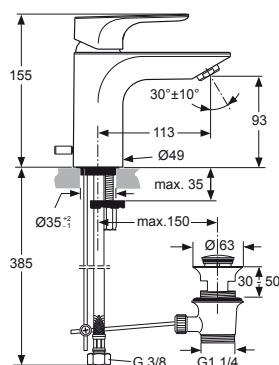

Vodovodní baterie

UMYVADLOVÁ BATERIE

A5450AA BEZ ODTOK. GARNITURY (5 l/min)

A5449AA S ODTOK. GARNITUROU

1. STRADA jednopáková umyvadlová baterie s pevným vývodem a perlátorem.
   - Multiport-kartuše Ø 40 mm s keramickými disky.
   - Integrovaný omezovač teplé vody.
   - Nastavitelný směr proudu vody v úhlu $30^\circ \pm 10^\circ$.
   - Flexibilní hadice G3/8.
   - Montáž zespodu – upevnění EASY FIX.
2. U výrobků A5897AA a A5450AA je nastaven průtok vody 5 l/min nezávislý na tlaku přítoku vody.
3. Provedení: chrom

UMYVADLOVÁ BATERIE PICCOLO

A5843AA BEZ ODTOK. GARNITURY (5 l/min)

1. STRADA jednopáková umyvadlová baterie PICCOLO DN 15 s pevným vývodem a perlátorem.
   - Multiport-kartuše Ø 40 mm s keramickými disky.
   - Integrovaný omezovač teplé vody.
   - Nastavitelný směr proudu vody v úhlu $30^\circ \pm 10^\circ$.
   - Flexibilní hadice G3/8.
   - Výška vývodu 83 mm.
   - Montáž zespodu – upevnění EASY FIX.
   - Průtok vody 5 l/min nezávislý na tlaku přítoku vody.
2. Provedení: chrom

UMYVADLOVÁ BATERIE S NÁSTAVCEM

A5841AA BEZ ODTOK. GARNITURY (5 l/min)

1. STRADA jednopáková umyvadlová baterie s nástavcem DN 15 s pevným vývodem a perlátorem.
   - Multiport-kartuše Ø 40 mm s keramickými disky.
   - Integrovaný omezovač teplé vody.
   - Nastavitelný směr proudu vody v úhlu $30^\circ \pm 10^\circ$.
   - Flexibilní hadice G3/8.
   - Výška vývodu 233 mm.
   - Montáž zespodu – upevnění EASY FIX.
   - Průtok vody 5 l/min nezávislý na tlaku přítoku vody.
2. Provedení: chrom