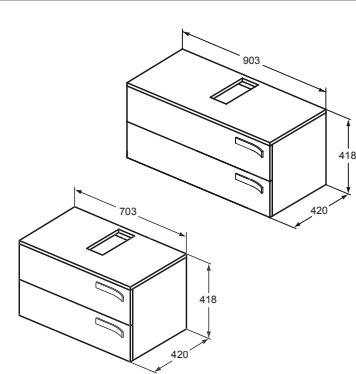

SKŘÍŇKA POD UMYVADLO 140 cm

umyvadlo vpravo

☐	LESKLÝ LAK BÍLÝ	K2729WG

☒	LESKLÝ LAK ŠEDÝ	K2460WH

umyvadlo vlevo

☐	LESKLÝ LAK BÍLÝ	K2730WG

☒	LESKLÝ LAK ŠEDÝ	K2461WH

- Umyvadlová skříňka se čtyřmi zásuvkami 700 mm se soft-close mechanismem. Včetně předmontovaných úchytů a vrchní desky 1400 mm s výřezem.

- Způsob instalace: na stěnu

- Lze kombinovat s: umyvadlo (K0777, K0778, K0782)

- Doporučení: použijte prostorově úsporný sifon (J428467)

SKŘÍŇKA POD UMYVADLO 105 cm

umyvadlo vpravo

☐	LESKLÝ LAK BÍLÝ	K2728WG

☒	LESKLÝ LAK ŠEDÝ	K2459WH

umyvadlo vlevo

☐	LESKLÝ LAK BÍLÝ	K2727WG

☒	LESKLÝ LAK ŠEDÝ	K2458WH

- Umyvadlová skříňka se dvěma zásuvkami se soft-close mechanismem a dvířky na levé straně. Včetně předmontovaných úchytů a vrchní desky 1050 mm s výřezem.

- Způsob instalace: na stěnu

- Lze kombinovat s: umyvadlo (K0777, K0778, K0782)

- Doporučení: použijte prostorově úsporný sifon (J428467)

SKŘÍŇKA POD UMYVADLO 90 / 70 cm

90 cm

☐	LESKLÝ LAK BÍLÝ	K2726WG

☒	LESKLÝ LAK ŠEDÝ	K2457WH

70 cm

☐	LESKLÝ LAK BÍLÝ	K2724WG

☒	LESKLÝ LAK ŠEDÝ	K2455WH

- Umyvadlová skříňka se dvěma zásuvkami se soft-close mechanismem. Včetně předmontovaných úchytů a vrchní desky 900/700 mm s výřezem.

- Způsob instalace: na stěnu

- Lze kombinovat s: umyvadlo (K0777, K0778, K0782 a K0786)

- Doporučení: použijte prostorově úsporný sifon (J428467)