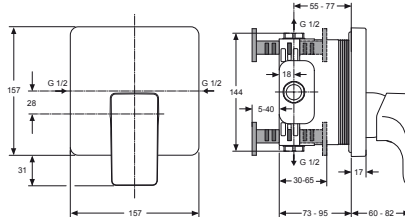

TECHNICKÉ SPECIFIKACE

VANOVÁ BATERIE

nástěnná

A5848AA

- STRADA jednopáková vanová nástěnná baterie s kovovými rozetami a S-přípojkami.
- Multiport-kartuše Ø 40 mm s keramickými disky.
- Pivot kartuše z nerez oceli.
- Integrovaný omezovač teplé vody.
- Nastavitelný směr proudu vody v úhlu $30^\circ \pm 10^\circ$.
- Se zařízením na zamezení zpětného toku.

- Provedení: chrom

SPRCHOVÁ BATERIE

podomítková, díl 2

A5852AA

- STRADA sprchová podomítková baterie s kovovou rozetou.
- Kartuše CLICK Ø 47 mm s keramickými disky.
- Integrovaný omezovač teplé vody.
- Těsnicí systém DICHT-FIX.
- Kovová ovládací páka.

- Provedení: chrom

- Nezbytné příslušenství: univerzální podomítkový díl 1 EASY-Box pro vanové, sprchové a termostatické baterie (A1000NU)

VANOVÁ BATERIE

podomítková, díl 2

A5853AA

A5854AA*

- STRADA vanová podomítková baterie s kovovou rozetou.
- Kartuše CLICK Ø 47 mm s keramickými disky.
- Integrovaný omezovač teplé vody.
- Kovová ovládací páka.
- Těsnicí systém DICHT-FIX.
- * Integrovaná klapka proti zpětnému tlaku (pouze u modelu A5854AA).

- Provedení: chrom

- Nezbytné příslušenství: univerzální podomítkový díl 1 EASY-Box pro vanové, sprchové a termostatické baterie (A1000NU)