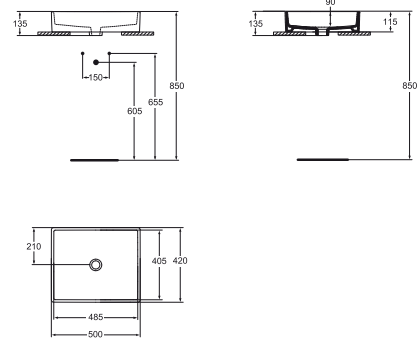

UMYVADLO NA DESKU 60 cm

glazovaná zadní stěna

K0781

- 610 x 420 x 150 mm
- Jeden otvor pro umyvadlovou baterii.
- S přepadem.
- Včetně výřezové šablony.
- Způsob instalace: na desku

UMYVADLO NA DESKU 50 cm

K0776

- 500 x 420 x 135 mm
- Bez přepadového otvoru.
- Včetně výřezové šablony.
- Způsob instalace: na desku

TECHNICKÉ SPECIFIKACE

UMYVADLO NA DESKU OVÁLNÉ 60 cm

K0784

- 600 x 420 x 160 mm
- Bez přepadového otvoru.
- Včetně výřezové šablony.
- Způsob instalace: na desku