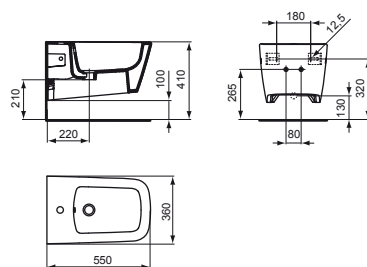

MIA – závěsný klozet a bidet

ZÁVĚSNÝ KLOZET MIA

J4521

- 360 x 550 x 315 mm
- hluboké splachování
- glazováno pod kruhem
- skryté upevnění
- pro podomítkovou nádržku se splachovací kapacitou 3/6 l nebo pro podomítkový tlakový splachovač 3/4"
- Klozetové sedátko: J452201
- Klozetové sedátko s automatickým sklápěním: J469701

ZÁVĚSNÝ BIDET MIA

J4694

- 360 x 550 x 310 mm
- skryté upevnění
- s přepadem a l otvorem pro bidetovou baterii