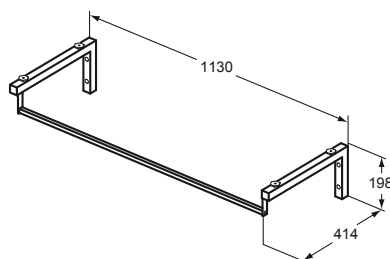

Všechny možné kombinace viz str. 18–19.

NÁBYTKOVÁ KONZOLE 120 cm

T784467

- Integrované 2 držáky.
- Chromované.
- Včetně montážní sady.

- Lze kombinovat s:
 - vrchní deska 1200 mm (K2664, K2665 a K2677)

NÁBYTKOVÁ KONZOLE 100/80 cm