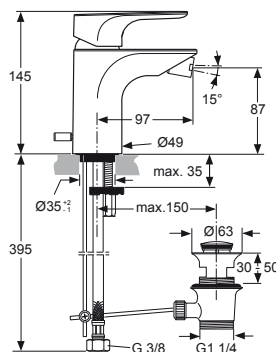

UMYVADLOVÁ BATERIE

nástěnná, díl 2

A5844AA (5 l/min)

- STRADA umyvadlová baterie nástěnná s kovovou obdélníkovou rozetou
- Kartuše Ø 47 mm s keramickými disky.
- Integrovaný omezovač teplé vody.
- Nastavitelný směr proudu vody v úhlu $30^\circ \pm 10^\circ$.
- Flexibilní hadice G3/8.
- Vývod 172 mm.
- Průtok vody 5 l/min nezávislý na tlaku přítoku vody.
- Provedení: chrom
- Nezbytné příslušenství: podomítkový díl 1 pro umyvadlovou nástěnnou baterii (A5948NU)

BIDETOVÁ BATERIE

s odtokovou garniturou

A5845AA (5 l/min)

- STRADA jednopáková bidetová baterie s pevným vývodem a perlátorem.
- Multiport-kartuše Ø 40 mm s keramickými disky.
- Integrovaný omezovač teplé vody.
- Nastavitelný směr proudu vody v úhlu $30^\circ \pm 10^\circ$.
- Flexibilní hadice G3/8.
- Odtoková garnitura G1 1/4.
- Montáž zespodu – upevnění EASY FIX.
- Průtok vody 5 l/min nezávislý na tlaku přítoku vody.
- Provedení: chrom

SPRCHOVÁ BATERIE

nástěnná

A5846AA

- STRADA jednopáková sprchová nástěnná baterie s kovovými rozetami a S-přípojkami.
- Multiport-kartuše Ø 40 mm s keramickými disky.
- Přivot kartuše z nerez oceli.
- Integrovaný omezovač teplé vody.
- Se zařízením na zamezení zpětného toku.
- Provedení: chrom