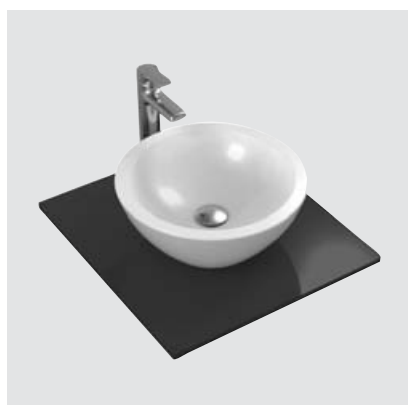

UMYVADLO NA DESKU KULATÉ 42,5 cm

K0783

- Ø435 x 170 mm
- Bez přepadového otvoru.
- Včetně výřezové šablony.
- Způsob instalace: na desku