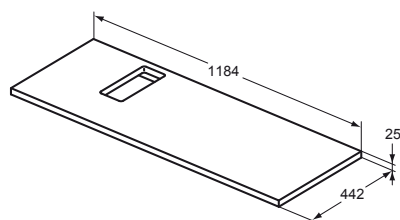

LESKLÝ LAK BÍLÝ	K2665WG
	LESKLÝ LAK HNĚDÁ KÁVA	K2665WC
	DEKOR BAMBUS	K2665WL
	LESKLÝ LAK ŠEDÝ	K2665WH

- Tloušťka desky 25 mm. Ocelová výztuha. S výřezem.
- Včetně upevňovací sady.
- Způsob instalace:
  - na skříňku pod umyvadlo
  - na stěnu s nábytkovou konzolí 1200 mm (T784467)
- Lze kombinovat s:
  - skříňka pod umyvadlo 1180 mm (K2661)
  - umyvadlo 500 mm (K0777), umyvadlo 600 mm (K0778), umyvadlo na desku 500 mm (K0776) a umyvadlo na desku 600 mm (K0781)
  - nábytková konzole 1200 mm (T784467)

	LESKLÝ LAK BÍLÝ	K2663WG
	LESKLÝ LAK HNĚDÁ KÁVA	K2663WC
	DEKOR BAMBUS	K2663WL
	LESKLÝ LAK ŠEDÝ	K2663WH

- Tloušťka desky 25 mm. Ocelová výztuha. S výřezem.
- Včetně upevňovací sady.
- Způsob instalace:
  - na skříňku pod umyvadlo
  - na stěnu s nábytkovou konzolí 1000 mm (T783767)
- Lze kombinovat s:
  - skříňka pod umyvadlo 980 mm (K2660)
  - umyvadlo 500 mm (K0777), umyvadlo 600 mm (K0778), umyvadlo 700 mm (K0782), umyvadlo 900 mm (K0786), umyvadlo na desku 500 mm (K0776) a umyvadlo na desku 600 mm (K0781)
  - nábytková konzole 1000 mm (T783767)

Všechny možné kombinace viz str. 18–19.