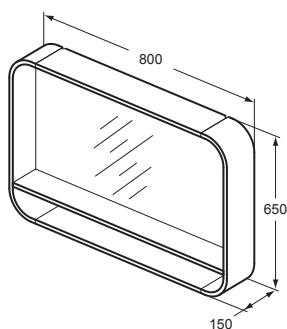

NÁBYTEK

Zrcadlo s poličkou 1000 mm

Varianta	Objedn. číslo
Lesklý lak bílý	T7863WG
Lesklý lak sv. šedý	T7863S2
Lesklý lak tm. šedý	T7863WH
Lesklý lak sv.hnědý	T7863S3
Lesklý lak modrý	T7863S7
Lesklý lak olivově zelený	T7863S8
Dekor tmavý modřín	T7863S9

- Výška 650 mm, hloubka 150 mm
- Integrované LED osvětlení
- Včetně upevňovací sady
- Certifikováno IP44

Zrcadlo s poličkou 800 mm

Varianta	Objedn. číslo
Lesklý lak bílý	T7862WG
Lesklý lak sv. šedý	T7862S2
Lesklý lak tm. šedý	T7862WH
Lesklý lak sv.hnědý	T7862S3
Lesklý lak modrý	T7862S7
Lesklý lak olivově zelený	T7862S8
Dekor tmavý modřín	T7862S9

- Výška 650 mm, hloubka 150 mm
- Integrované LED osvětlení
- Včetně upevňovací sady
- Certifikováno IP44

Zrcadlo s poličkou 600 mm

Varianta	Objedn. číslo
Lesklý lak bílý	T7861WG
Lesklý lak sv. šedý	T7861S2
Lesklý lak tm. šedý	T7861WH
Lesklý lak sv.hnědý	T7861S3
Lesklý lak modrý	T7861S7
Lesklý lak olivově zelený	T7861S8
Dekor tmavý modřín	T7861S9

- Výška 650 mm, hloubka 150 mm
- Integrované LED osvětlení
- Včetně upevňovací sady
- Certifikováno IP44