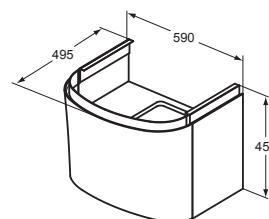

NÁBYTEK

Skříňka pod umyvadlo 1000 mm

Varianta	Objedn. číslo
Lesklý lak bílý	T7852WG
Lesklý lak sv. šedý	T7852S2
Lesklý lak tm. šedý	T7852WH
Lesklý lak sv.hnědý	T7852S3
Lesklý lak modrý	T7852S7
Lesklý lak olivově zelený	T7852S8
Dekor tmavý modřín	T7852S9

- 990 x 535 x 450 mm
- 1 zásuvka se Soft-close mechanismem
- Včetně upevňovací sady
- Včetně úložných boxů v kontrastní barvě (průhledná hnědá nebo šedá) a protiskluzové podložky na dně zásuvky
- Včetně prostorově úsporného sifonu
- V kombinaci s umyvadlem na desku je nutné kombinovat se skleněnou vrchní deskou

Skříňka pod umyvadlo 800 mm

Varianta	Objedn. číslo
Lesklý lak bílý	T7851WG
Lesklý lak sv. šedý	T7851S2
Lesklý lak tm. šedý	T7851WH
Lesklý lak sv.hnědý	T7851S3
Lesklý lak modrý	T7851S7
Lesklý lak olivově zelený	T7851S8
Dekor tmavý modřín	T7851S9

- 790 x 535 x 450 mm
- 1 zásuvka se Soft-close mechanismem
- Včetně upevňovací sady
- Včetně úložných boxů v kontrastní barvě (průhledná hnědá nebo šedá) a protiskluzové podložky na dně zásuvky
- Včetně prostorově úsporného sifonu
- V kombinaci s umyvadlem na desku je nutné kombinovat se skleněnou vrchní deskou

Skříňka pod umyvadlo 600 mm

Varianta	Objedn. číslo
Lesklý lak bílý	T7850WG
Lesklý lak sv. šedý	T7850S2
Lesklý lak tm. šedý	T7850WH
Lesklý lak sv.hnědý	T7850S3
Lesklý lak modrý	T7850S7
Lesklý lak olivově zelený	T7850S8
Dekor tmavý modřín	T7850S9

- 590 x 535 x 450 mm
- 1 zásuvka se Soft-close mechanismem
- Včetně upevňovací sady
- Včetně úložných boxů v kontrastní barvě (průhledná hnědá nebo šedá) a protiskluzové podložky na dně zásuvky
- Včetně prostorově úsporného sifonu
- V kombinaci s umyvadlem na desku je nutné kombinovat se skleněnou vrchní deskou