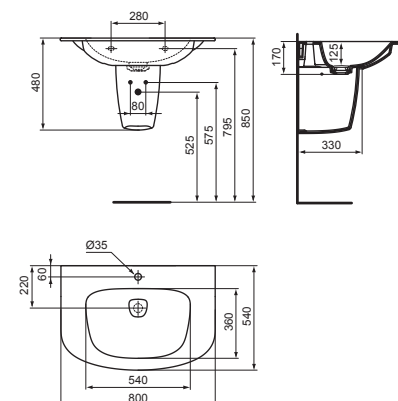

SANITÁRNÍ KERAMIKA

Nábytkové umyvadlo 1000 mm

Varianta	Objedn. číslo
Bílá	T044801
Bílá mat	T044883

- 1000 x 540 x 170 mm
- Umyvadlo se skrytým přepadem
- Keramický kryt odpadu
- 1 otvor pro umyvadlovou baterii
- Možné kombinace:
  - s polosloupem (T4237xx) nebo designovým sifonem
  - se skříňkou pod umyvadlo 1000 mm (T7852xx)
- K dispozici také s povrchem Ideal Plus (MA)
- Ideální v kombinaci s umyvadlovou baterií Melange

Nábytkové umyvadlo 800 mm

Varianta	Objedn. číslo
Bílá	T044701
Bílá mat	T044783

- 800 x 540 x 170 mm
- Umyvadlo se skrytým přepadem
- Keramický kryt odpadu
- 1 otvor pro umyvadlovou baterii
- Možné kombinace:
  - s polosloupem (T4237xx) nebo designovým sifonem
  - se skříňkou pod umyvadlo 800 mm (T7851xx)
- K dispozici také s povrchem Ideal Plus (MA)
- Ideální v kombinaci s umyvadlovou baterií Melange

Nábytkové umyvadlo 600 mm

Varianta	Objedn. číslo
Bílá	T044601
Bílá mat	T044683

- 600 x 540 x 170 mm
- Umyvadlo se skrytým přepadem
- Keramický kryt odpadu
- 1 otvor pro umyvadlovou baterii
- Možné kombinace:
  - s polosloupem (T4237xx) nebo designovým sifonem
  - se skříňkou pod umyvadlo 600 mm (T7850xx)
- K dispozici také s povrchem Ideal Plus (MA)
- Ideální v kombinaci s umyvadlovou baterií Melange