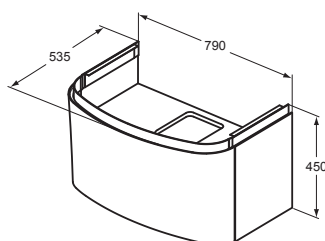

NÁBYTEK

Skříňka pod umyvadlo 1000 mm

Varianta	Objedn. číslo
Lesklý lak bílý	T7852WG
Lesklý lak sv. šedý	T7852S2
Lesklý lak tm. šedý	T7852WH
Lesklý lak sv.hnědý	T7852S3
Lesklý lak modrý	T7852S7
Lesklý lak olivově zelený	T7852S8
Dekor tmavý modřín	T7852S9

- 990 x 535 x 450 mm
- 1 zásuvka se Soft-close mechanismem
- Včetně upevňovací sady
- Včetně úložných boxů v kontrastní barvě (průhledná hnědá nebo šedá) a protiskluzové podložky na dně zásuvky
- Včetně prostorově úsporného sifonu
- V kombinaci s umyvadlem na desku je nutné kombinovat se skleněnou vrchní deskou

Skříňka pod umyvadlo 800 mm

Varianta	Objedn. číslo
Lesklý lak bílý	T7851WG
Lesklý lak sv. šedý	T7851S2
Lesklý lak tm. šedý	T7851WH
Lesklý lak sv.hnědý	T7851S3
Lesklý lak modrý	T7851S7
Lesklý lak olivově zelený	T7851S8
Dekor tmavý modřín	T7851S9

- 790 x 535 x 450 mm
- 1 zásuvka se Soft-close mechanismem
- Včetně upevňovací sady
- Včetně úložných boxů v kontrastní barvě (průhledná hnědá nebo šedá) a protiskluzové podložky na dně zásuvky
- Včetně prostorově úsporného sifonu
- V kombinaci s umyvadlem na desku je nutné kombinovat se skleněnou vrchní deskou

Skříňka pod umyvadlo 600 mm

Varianta	Objedn. číslo
Lesklý lak bílý	T7850WG
Lesklý lak sv. šedý	T7850S2
Lesklý lak tm. šedý	T7850WH
Lesklý lak sv.hnědý	T7850S3
Lesklý lak modrý	T7850S7
Lesklý lak olivově zelený	T7850S8
Dekor tmavý modřín	T7850S9

- 590 x 535 x 450 mm
- 1 zásuvka se Soft-close mechanismem
- Včetně upevňovací sady
- Včetně úložných boxů v kontrastní barvě (průhledná hnědá nebo šedá) a protiskluzové podložky na dně zásuvky
- Včetně prostorově úsporného sifonu
- V kombinaci s umyvadlem na desku je nutné kombinovat se skleněnou vrchní deskou