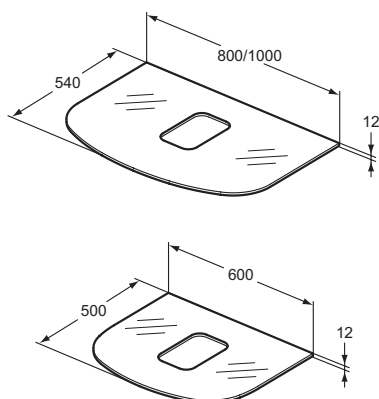

Vrchní skleněná deska pro umyvadlo na desku a umyvadlovou podomítkovou baterii

Varianta	Objedn. číslo
1000 mm	T7871SA
800 mm	T7870SA
600 mm	T7869SA

- Bíle lakovaná spodní strana skla
- Bez otvoru pro vodovodní baterii
- Včetně upevňovací sady
- Pro kombinaci se skříňkou pod umyvadlo 1000 mm (T7852xx) / 800 mm (T7851xx) / 600 mm (T7850xx) a umyvadlem na desku (T0443xx)

Vrchní skleněná deska pro umyvadlo na desku s otvorem pro umyvadlovou baterii

Varianta	Objedn. číslo
1000 mm	T7880SA
800 mm	T7879SA

- Bíle lakovaná spodní strana skla
- Včetně upevňovací sady
- Pro kombinaci se skříňkou pod umyvadlo 1000 mm (T7852xx) / 800 mm (T7851xx) a umyvadlem na desku (T0445xx)

Multifunkční zrcadlo se senzorem

Varianta	Objedn. číslo
1000 mm	T7860BH
800 mm	T7859BH
600 mm	T7858BH
500 mm	T7857BH

- Výška 650 mm, tloušťka 30 mm
- Funkce proti zamlžení
- Integrovaný zvukový systém, který se aktivuje přes Bluetooth aplikaci*
- 2 LED osvětlení (v horní a spodní části zrcadla)
- Osvětlení se zapíná i vypíná pohybem ruky před senzorem umístěným ve spodní části zrcadla.
- Včetně upevňovací sady
- Certifikováno IP44

* kromě zrcadla 500 mm