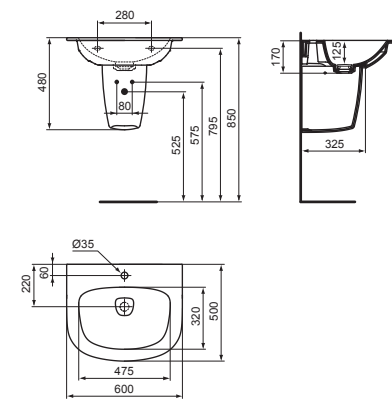

SANITÁRNÍ KERAMIKA

Nábytkové umyvadlo 1000 mm

Varianta	Objedn. číslo
Bílá	T044801
Bílá mat	T044883

- 1000 x 540 x 170 mm
- Umyvadlo se skrytým přepadem
- Keramický kryt odpadu
- 1 otvor pro umyvadlovou baterii
- Možné kombinace:
  - s polosloupem (T4237xx) nebo designovým sifonem
  - se skříňkou pod umyvadlo 1000 mm (T7852xx)
- K dispozici také s povrchem Ideal Plus (MA)
- Ideální v kombinaci s umyvadlovou baterií Melange

Nábytkové umyvadlo 800 mm

Varianta	Objedn. číslo
Bílá	T044701
Bílá mat	T044783

- 800 x 540 x 170 mm
- Umyvadlo se skrytým přepadem
- Keramický kryt odpadu
- 1 otvor pro umyvadlovou baterii
- Možné kombinace:
  - s polosloupem (T4237xx) nebo designovým sifonem
  - se skříňkou pod umyvadlo 800 mm (T7851xx)
- K dispozici také s povrchem Ideal Plus (MA)
- Ideální v kombinaci s umyvadlovou baterií Melange

Nábytkové umyvadlo 600 mm

Varianta	Objedn. číslo
Bílá	T044601
Bílá mat	T044683

- 600 x 540 x 170 mm
- Umyvadlo se skrytým přepadem
- Keramický kryt odpadu
- 1 otvor pro umyvadlovou baterii
- Možné kombinace:
  - s polosloupem (T4237xx) nebo designovým sifonem
  - se skříňkou pod umyvadlo 600 mm (T7850xx)
- K dispozici také s povrchem Ideal Plus (MA)
- Ideální v kombinaci s umyvadlovou baterií Melange