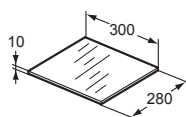

NÁBYTEK

Postranní skříňka 300 mm

Varianta	Objedn. číslo
Lesklý lak bílý	T7864WG
Lesklý lak sv. šedý	T7864S2
Lesklý lak tm. šedý	T7864WH
Lesklý lak sv.hnědý	T7864S3
Lesklý lak modrý	T7864S7
Lesklý lak olivově zelený	T7864S8
Dekor tmavý modřín	T7864S9

- 300 x 300 x 280 mm
- 1 zásuvka se Soft-close mechanismem
- Včetně upevňovací sady

- Ideální v kombinaci se skříňkou pod umyvadlo 600 mm.

Skleněná vrchní deska na postranní skříňku 300 mm

Varianta	Objedn. číslo
Bílá	T7865SA

- 300 x 280 x 10 mm
- Bíle lakovaná spodní strana skla

Vrchní skleněná deska pro umyvadlo na desku a umyvadlovou baterii s vysokým vývodem

Varianta	Objedn. číslo
1000 mm	T7868SA
800 mm	T7867SA
600 mm	T7866SA

- Bíle lakovaná spodní strana skla
- S otvorem pro vodovodní baterii
- Včetně upevňovací sady
- Pro kombinaci se skříňkou pod umyvadlo 1000 mm (T7852xx) / 800 mm (T7851xx) / 600 mm (T7850xx) a umyvadlem na desku (T0443xx)