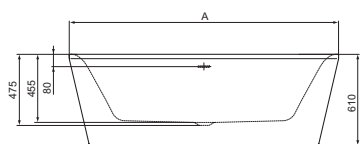

Varianta	Objedn. číslo
1900 x 900 mm	E306801
1800 x 800 mm	E306701
1700 x 750 mm	E306601

- Z vysoce kvalitního sanitárního akrylátu
- Vyrobeno v souladu s DIN 14516
- Vnější plášť vyztužen skelným vláknem
- Zpevněné dno vany
- Odpad uprostřed $\varnothing$ 52 mm
- Dodáváno včetně Click-Clack odpadové garnitury
- Ideální v kombinaci s volně stojící vanovou baterií Melange (A6120AA)

	A	B	C	D	E	F
E306801	1900	900	1315	760	1645	625
E306701	1800	800	1215	660	1545	525
E306601	1700	750	1115	610	1445	475