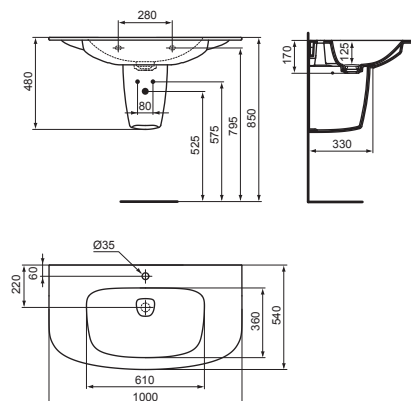

Lesklý olivově
zelený lak

Dekor tmavý
modřín

SANITÁRNÍ KERAMIKA

Nábytkové umyvadlo 1000 mm

Varianta	Objedn. číslo
Bílá	T044801
Bílá mat	T044883

- 1000 x 540 x 170 mm
- Umyvadlo se skrytým přepadem
- Keramický kryt odpadu
- 1 otvor pro umyvadlovou baterii
- Možné kombinace:
 - s polosloupem (T4237xx) nebo designovým sifonem
 - se skříňkou pod umyvadlo 1000 mm (T7852xx)
- K dispozici také s povrchem Ideal Plus (MA)
- Ideální v kombinaci s umyvadlovou baterií Melange