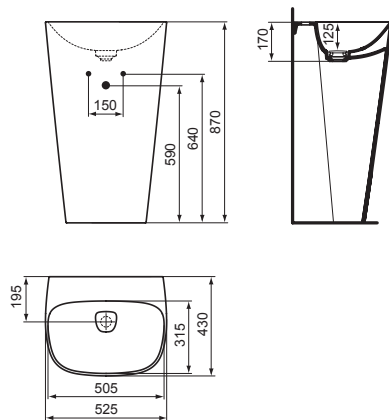

SANITÁRNÍ KERAMIKA

Totem 525 mm s otvorem pro baterii

Varianta	Objedn. číslo
Bílá	T085101
Bílá mat	T085183

- 525 x 430 x 870 mm
- Totem umyvadlo se skrytým přepadem
- Keramický kryt odpadu
- 1 otvor pro umyvadlovou baterii
- K dispozici také s povrchem Ideal Plus (MA)

- Ideální v kombinaci s umyvadlovou baterií Melange

- **POZOR**
  Totem umyvadlo není určeno k instalaci volně do prostoru (zadní stěna není glazovaná).

Totem 525 mm bez otvoru pro baterii

Varianta	Objedn. číslo
Bílá	T085201
Bílá mat	T085283

- 525 x 430 x 870 mm
- Totem umyvadlo se skrytým přepadem
- Keramický kryt odpadu
- Bez otvoru pro umyvadlovou baterii
- K dispozici také s povrchem Ideal Plus (MA)

- Ideální v kombinaci s podomítkovou umyvadlovou baterií Melange (A4264AA)

- **POZOR**
  Totem umyvadlo není určeno k instalaci volně do prostoru (zadní stěna není glazovaná).

Závěsný klozet

Varianta	Objedn. číslo
Bílá	T329001
Bílá mat	T329083

- 365 x 550 x 335 mm
- Klozet se skrytým upevněním
- Kombinujte s ultraplochým klozetovým sedátkem DEA T676601/83 nebo sedátkem Soft-close T676701/83
- K dispozici také s povrchem Ideal Plus (MA)

- Od jara 2015 také k dispozici s inovativní technologií bez oplachového kruhu (RIMLESS).