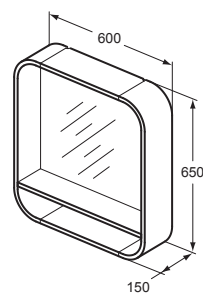

NÁBYTEK

Zrcadlo s poličkou 1000 mm

Varianta	Objedn. číslo
Lesklý lak bílý	T7863WG
Lesklý lak sv. šedý	T7863S2
Lesklý lak tm. šedý	T7863WH
Lesklý lak sv.hnědý	T7863S3
Lesklý lak modrý	T7863S7
Lesklý lak olivově zelený	T7863S8
Dekor tmavý modřín	T7863S9

- Výška 650 mm, hloubka 150 mm
- Integrované LED osvětlení
- Včetně upevňovací sady
- Certifikováno IP44

Zrcadlo s poličkou 800 mm

Varianta	Objedn. číslo
Lesklý lak bílý	T7862WG
Lesklý lak sv. šedý	T7862S2
Lesklý lak tm. šedý	T7862WH
Lesklý lak sv.hnědý	T7862S3
Lesklý lak modrý	T7862S7
Lesklý lak olivově zelený	T7862S8
Dekor tmavý modřín	T7862S9

- Výška 650 mm, hloubka 150 mm
- Integrované LED osvětlení
- Včetně upevňovací sady
- Certifikováno IP44

Zrcadlo s poličkou 600 mm

Varianta	Objedn. číslo
Lesklý lak bílý	T7861WG
Lesklý lak sv. šedý	T7861S2
Lesklý lak tm. šedý	T7861WH
Lesklý lak sv.hnědý	T7861S3
Lesklý lak modrý	T7861S7
Lesklý lak olivově zelený	T7861S8
Dekor tmavý modřín	T7861S9

- Výška 650 mm, hloubka 150 mm
- Integrované LED osvětlení
- Včetně upevňovací sady
- Certifikováno IP44