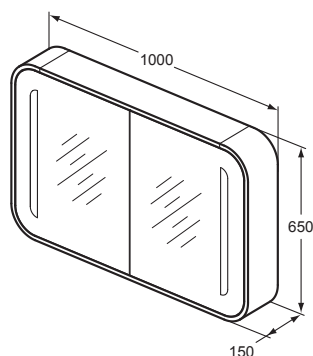

- 1000 x 150 x 650 mm
- 2 dvířka se systémem otevírání Push-Pull
- 2 vnitřní skleněné poličky
- Vnější a vnitřní LED osvětlení
- Obsahuje vypínač a zásuvku
- Zrcadlo i na vnitřní straně dvířek
- Včetně upevňovací sady
- Certifikováno IP44