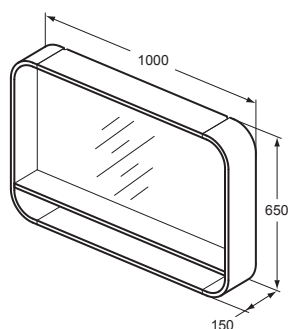

NÁBYTEK

Zrcadlo s poličkou 1000 mm

Varianta	Objedn. číslo
Lesklý lak bílý	T7863WG
Lesklý lak sv. šedý	T7863S2
Lesklý lak tm. šedý	T7863WH
Lesklý lak sv.hnědý	T7863S3
Lesklý lak modrý	T7863S7
Lesklý lak olivově zelený	T7863S8
Dekor tmavý modřín	T7863S9

- Výška 650 mm, hloubka 150 mm
- Integrované LED osvětlení
- Včetně upevňovací sady
- Certifikováno IP44

Zrcadlo s poličkou 800 mm

Varianta	Objedn. číslo
Lesklý lak bílý	T7862WG
Lesklý lak sv. šedý	T7862S2
Lesklý lak tm. šedý	T7862WH
Lesklý lak sv.hnědý	T7862S3
Lesklý lak modrý	T7862S7
Lesklý lak olivově zelený	T7862S8
Dekor tmavý modřín	T7862S9

- Výška 650 mm, hloubka 150 mm
- Integrované LED osvětlení
- Včetně upevňovací sady
- Certifikováno IP44

Zrcadlo s poličkou 600 mm

Varianta	Objedn. číslo
Lesklý lak bílý	T7861WG
Lesklý lak sv. šedý	T7861S2
Lesklý lak tm. šedý	T7861WH
Lesklý lak sv.hnědý	T7861S3
Lesklý lak modrý	T7861S7
Lesklý lak olivově zelený	T7861S8
Dekor tmavý modřín	T7861S9

- Výška 650 mm, hloubka 150 mm
- Integrované LED osvětlení
- Včetně upevňovací sady
- Certifikováno IP44