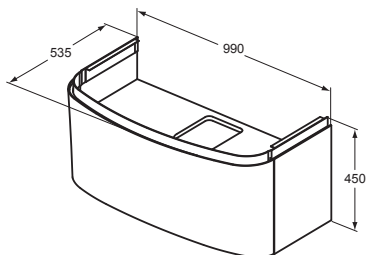

NÁBYTEK

Skříňka pod umyvadlo 1000 mm

Varianta	Objedn. číslo
Lesklý lak bílý	T7852WG
Lesklý lak sv. šedý	T7852S2
Lesklý lak tm. šedý	T7852WH
Lesklý lak sv.hnědý	T7852S3
Lesklý lak modrý	T7852S7
Lesklý lak olivově zelený	T7852S8
Dekor tmavý modřín	T7852S9

- 990 x 535 x 450 mm
- 1 zásuvka se Soft-close mechanismem
- Včetně upevňovací sady
- Včetně úložných boxů v kontrastní barvě (průhledná hnědá nebo šedá) a protiskluzové podložky na dně zásuvky
- Včetně prostorově úsporného sifonu
- V kombinaci s umyvadlem na desku je nutné kombinovat se skleněnou vrchní deskou

Skříňka pod umyvadlo 800 mm

Varianta	Objedn. číslo
Lesklý lak bílý	T7851WG
Lesklý lak sv. šedý	T7851S2
Lesklý lak tm. šedý	T7851WH
Lesklý lak sv.hnědý	T7851S3
Lesklý lak modrý	T7851S7
Lesklý lak olivově zelený	T7851S8
Dekor tmavý modřín	T7851S9

- 790 x 535 x 450 mm
- 1 zásuvka se Soft-close mechanismem
- Včetně upevňovací sady
- Včetně úložných boxů v kontrastní barvě (průhledná hnědá nebo šedá) a protiskluzové podložky na dně zásuvky
- Včetně prostorově úsporného sifonu
- V kombinaci s umyvadlem na desku je nutné kombinovat se skleněnou vrchní deskou

Skříňka pod umyvadlo 600 mm

Varianta	Objedn. číslo
Lesklý lak bílý	T7850WG
Lesklý lak sv. šedý	T7850S2
Lesklý lak tm. šedý	T7850WH
Lesklý lak sv.hnědý	T7850S3
Lesklý lak modrý	T7850S7
Lesklý lak olivově zelený	T7850S8
Dekor tmavý modřín	T7850S9

- 590 x 535 x 450 mm
- 1 zásuvka se Soft-close mechanismem
- Včetně upevňovací sady
- Včetně úložných boxů v kontrastní barvě (průhledná hnědá nebo šedá) a protiskluzové podložky na dně zásuvky
- Včetně prostorově úsporného sifonu
- V kombinaci s umyvadlem na desku je nutné kombinovat se skleněnou vrchní deskou