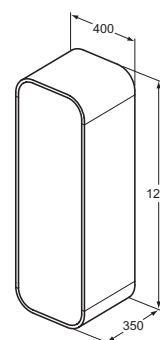

Skříňka pod umyvátko 500mm

Varianta	Objedn. číslo
Lesklý lak bílý	T7853WG
Lesklý lak sv. šedý	T7853S2
Lesklý lak tm. šedý	T7853WH
Lesklý lak sv.hnědý	T7853S3
Lesklý lak modrý	T7853S7
Lesklý lak olivově zelený	T7853S8
Dekor tmavý modřin	T7853S9

- 490 x 375 x 480 mm
- 1 dvířka se Soft-close mechanismem
- Včetně upevňovací sady

Vysoká skříňka 400 mm

Varianta	Objedn. číslo
Lesklý lak bílý	T7873WG
Lesklý lak sv. šedý	T7873S2
Lesklý lak tm. šedý	T7873WH
Lesklý lak sv.hnědý	T7873S3
Lesklý lak modrý	T7873S7
Lesklý lak olivově zelený	T7873S8
Dekor tmavý modřin	T7873S9

- 400 x 350 x 1600 mm
- Včetně upevňovací sady
- 4 vnitřní skleněné poličky
- 1 dvířka se systémem otevírání/zavírání Push-Pull
- Univerzální dvířka – lze instalovat vlevo i vpravo

Nástěnná skříňka 400 mm

Varianta	Objedn. číslo
Lesklý lak bílý	T7874WG
Lesklý lak sv. šedý	T7874S2
Lesklý lak tm. šedý	T7874WH
Lesklý lak sv.hnědý	T7874S3
Lesklý lak modrý	T7874S7
Lesklý lak olivově zelený	T7874S8
Dekor tmavý modřin	T7874S9

- 400 x 350 x 1200 mm
- Včetně upevňovací sady
- 3 vnitřní skleněné poličky
- 1 dvířka se systémem otevírání/zavírání Push-Pull
- Univerzální dvířka – lze instalovat vlevo i vpravo