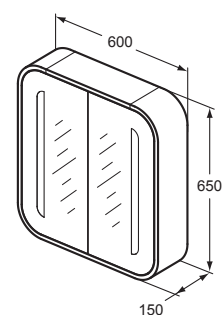

Zrcadlová skříňka 1000 mm

Varianta	Objedn. číslo
Lesklý lak bílý	T7856WG
Lesklý lak sv. šedý	T7856S2
Lesklý lak tm. šedý	T7856WH
Lesklý lak sv.hnědý	T7856S3
Lesklý lak modrý	T7856S7
Lesklý lak olivově zelený	T7856S8
Dekor tmavý modřín	T7856S9

- 1000 x 150 x 650 mm
- 2 dvířka se systémem otevírání Push-Pull
- 2 vnitřní skleněné poličky
- Vnější a vnitřní LED osvětlení
- Obsahuje vypínač a zásuvku
- Zrcadlo i na vnitřní straně dvířek
- Včetně upevňovací sady
- Certifikováno IP44

Zrcadlová skříňka 800 mm

Varianta	Objedn. číslo
Lesklý lak bílý	T7855WG
Lesklý lak sv. šedý	T7855S2
Lesklý lak tm. šedý	T7855WH
Lesklý lak sv.hnědý	T7855S3
Lesklý lak modrý	T7855S7
Lesklý lak olivově zelený	T7855S8
Dekor tmavý modřín	T7855S9

- 800 x 150 x 650 mm
- 2 dvířka se systémem otevírání Push-Pull
- 2 vnitřní skleněné poličky
- Vnější a vnitřní LED osvětlení
- Obsahuje vypínač a zásuvku
- Zrcadlo i na vnitřní straně dvířek
- Včetně upevňovací sady
- Certifikováno IP44

Zrcadlová skříňka 600 mm

Varianta	Objedn. číslo
Lesklý lak bílý	T7854WG
Lesklý lak sv. šedý	T7854S2
Lesklý lak tm. šedý	T7854WH
Lesklý lak sv.hnědý	T7854S3
Lesklý lak modrý	T7854S7
Lesklý lak olivově zelený	T7854S8
Dekor tmavý modřín	T7854S9

- 600 x 150 x 650 mm
- 2 dvířka se systémem otevírání Push-Pull
- 2 vnitřní skleněné poličky
- Vnější a vnitřní LED osvětlení
- Obsahuje vypínač a zásuvku
- Zrcadlo i na vnitřní straně dvířek
- Včetně upevňovací sady
- Certifikováno IP44