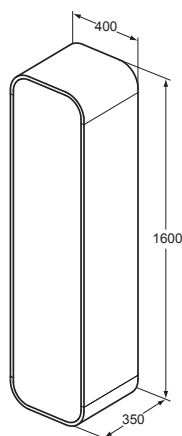

- 590 x 535 x 450 mm
- 1 zásuvka se Soft-close mechanismem
- Včetně upevňovací sady
- Včetně úložných boxů v kontrastní barvě (průhledná hnědá nebo šedá) a protiskluzové podložky na dně zásuvky
- Včetně prostorově úsporného sifonu
- V kombinaci s umyvadlem na desku je nutné kombinovat se skleněnou vrchní deskou

- 490 x 375 x 480 mm
- 1 dvířka se Soft-close mechanismem
- Včetně upevňovací sady

Vysoká skříňka 400 mm

Varianta	Objedn. číslo
Lesklý lak bílý	T7873WG
Lesklý lak sv. šedý	T7873S2
Lesklý lak tm. šedý	T7873WH
Lesklý lak sv.hnědý	T7873S3
Lesklý lak modrý	T7873S7
Lesklý lak olivově zelený	T7873S8
Dekor tmavý modřin	T7873S9

- 400 x 350 x 1600 mm
- Včetně upevňovací sady
- 4 vnitřní skleněné poličky
- 1 dvířka se systémem otevírání/zavírání Push-Pull
- Univerzální dvířka – lze instalovat vlevo i vpravo

Nástěnná skříňka 400 mm