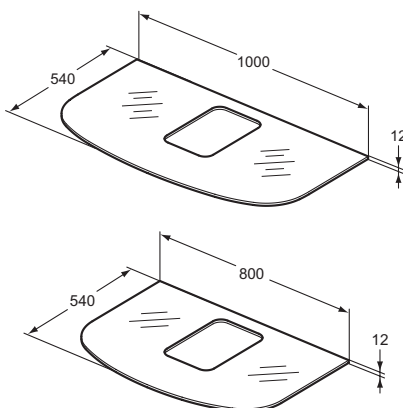

Vrchní skleněná deska pro umyvadlo na desku a umyvadlovou podomítkovou baterii

Varianta	Objedn. číslo
1000 mm	T7871SA
800 mm	T7870SA
600 mm	T7869SA

- Bíle lakovaná spodní strana skla
- Bez otvoru pro vodovodní baterii
- Včetně upevňovací sady
- Pro kombinaci se skříňkou pod umyvadlo 1000 mm (T7852xx) / 800 mm (T7851xx) / 600 mm (T7850xx) a umyvadlem na desku (T0443xx)

Vrchní skleněná deska pro umyvadlo na desku s otvorem pro umyvadlovou baterii

Varianta	Objedn. číslo
1000 mm	T7880SA
800 mm	T7879SA

- Bíle lakovaná spodní strana skla
- Včetně upevňovací sady
- Pro kombinaci se skříňkou pod umyvadlo 1000 mm (T7852xx) / 800 mm (T7851xx) a umyvadlem na desku (T0445xx)

Multifunkční zrcadlo se senzorem

Varianta	Objedn. číslo
1000 mm	T7860BH
800 mm	T7859BH
600 mm	T7858BH
500 mm	T7857BH

- Výška 650 mm, tloušťka 30 mm
- Funkce proti zamlžení
- Integrovaný zvukový systém, který se aktivuje přes Bluetooth aplikaci*
- 2 LED osvětlení (v horní a spodní části zrcadla)
- Osvětlení se zapíná i vypíná pohybem ruky před senzorem umístěným ve spodní části zrcadla.
- Včetně upevňovací sady
- Certifikováno IP44

* kromě zrcadla 500 mm