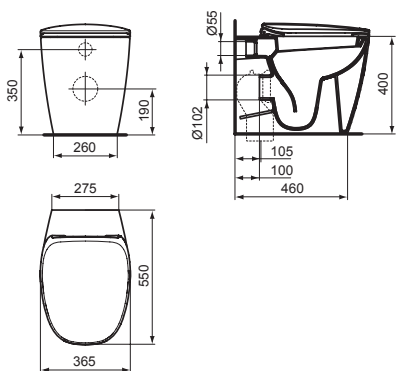

- Od jara 2015 také k dispozici s inovativní technologií bez oplachového kruhu (RIMLESS).

Stacionární klozet

Varianta	Objedn. číslo
Bílá	T329901
Bílá mat	T329983

- 365 x 550 x 400 mm
- Kombinujte s ultraplochým klozetovým sedátkem DEA T676601/83 nebo sedátkem Soft-close T676701/83
- K dispozici také s povrchem Ideal Plus (MA)