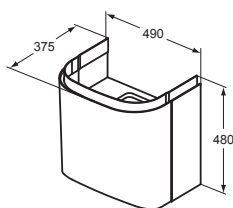

Skříňka pod umyvátko 500mm

Varianta	Objedn. číslo
Lesklý lak bílý	T7853WG
Lesklý lak sv. šedý	T7853S2
Lesklý lak tm. šedý	T7853WH
Lesklý lak sv.hnědý	T7853S3
Lesklý lak modrý	T7853S7
Lesklý lak olivově zelený	T7853S8
Dekor tmavý modřin	T7853S9

- 490 x 375 x 480 mm
- 1 dvířka se Soft-close mechanismem
- Včetně upevňovací sady

Vysoká skříňka 400 mm

Varianta	Objedn. číslo
Lesklý lak bílý	T7873WG
Lesklý lak sv. šedý	T7873S2
Lesklý lak tm. šedý	T7873WH
Lesklý lak sv.hnědý	T7873S3
Lesklý lak modrý	T7873S7
Lesklý lak olivově zelený	T7873S8
Dekor tmavý modřin	T7873S9

- 400 x 350 x 1600 mm
- Včetně upevňovací sady
- 4 vnitřní skleněné poličky
- 1 dvířka se systémem otevírání/zavírání Push-Pull
- Univerzální dvířka – lze instalovat vlevo i vpravo

Nástěnná skříňka 400 mm

Varianta	Objedn. číslo
Lesklý lak bílý	T7874WG
Lesklý lak sv. šedý	T7874S2
Lesklý lak tm. šedý	T7874WH
Lesklý lak sv.hnědý	T7874S3
Lesklý lak modrý	T7874S7
Lesklý lak olivově zelený	T7874S8
Dekor tmavý modřin	T7874S9

- 400 x 350 x 1200 mm
- Včetně upevňovací sady
- 3 vnitřní skleněné poličky
- 1 dvířka se systémem otevírání/zavírání Push-Pull
- Univerzální dvířka – lze instalovat vlevo i vpravo