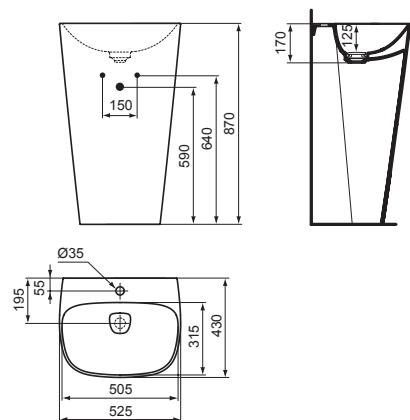

SANITÁRNÍ KERAMIKA

Totem 525 mm s otvorem pro baterii

Varianta	Objedn. číslo
Bílá	T085101
Bílá mat	T085183

- 525 x 430 x 870 mm
- Totem umyvadlo se skrytým přepadem
- Keramický kryt odpadu
- 1 otvor pro umyvadlovou baterii
- K dispozici také s povrchem Ideal Plus (MA)

- Ideální v kombinaci s umyvadlovou baterií Melange

- **POZOR**
  Totem umyvadlo není určeno k instalaci volně do prostoru (zadní stěna není glazovaná).

Totem 525 mm bez otvoru pro baterii

Varianta	Objedn. číslo
Bílá	T085201
Bílá mat	T085283

- 525 x 430 x 870 mm
- Totem umyvadlo se skrytým přepadem
- Keramický kryt odpadu
- Bez otvoru pro umyvadlovou baterii
- K dispozici také s povrchem Ideal Plus (MA)

- Ideální v kombinaci s podomítkovou umyvadlovou baterií Melange (A4264AA)

- **POZOR**
  Totem umyvadlo není určeno k instalaci volně do prostoru (zadní stěna není glazovaná).

Závěsný klozet

Varianta	Objedn. číslo
Bílá	T329001
Bílá mat	T329083

- 365 x 550 x 335 mm
- Klozet se skrytým upevněním
- Kombinujte s ultraplochým klozetovým sedátkem DEA T676601/83 nebo sedátkem Soft-close T676701/83
- K dispozici také s povrchem Ideal Plus (MA)

- Od jara 2015 také k dispozici s inovativní technologií bez oplachového kruhu (RIMLESS).