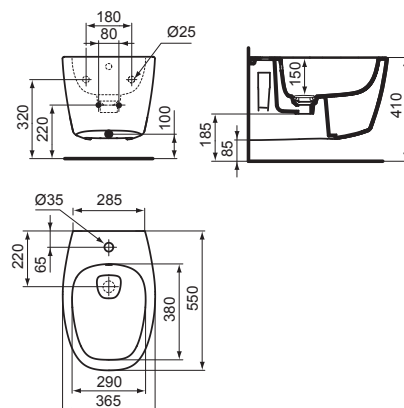

Závěsný bidet

Varianta	Objedn. číslo
Bílá	T509801
Bílá mat	T509883

- 365 x 550 x 325 mm
 - Bidet se skrytým upevněním
 - 1 otvor pro bidetovou baterii
 - S přepadem
 - S keramickým krytem odpadu
 - K dispozici také s povrchem Ideal Plus (MA)
- Ideální v kombinaci s bidetovou baterií Melange