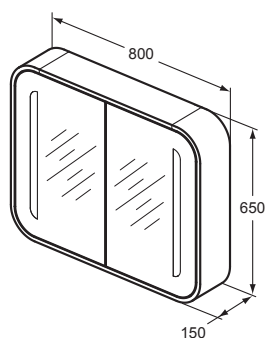

- 1000 x 150 x 650 mm
- 2 dvířka se systémem otevírání Push-Pull
- 2 vnitřní skleněné poličky
- Vnější a vnitřní LED osvětlení
- Obsahuje vypínač a zásuvku
- Zrcadlo i na vnitřní straně dvířek
- Včetně upevňovací sady
- Certifikováno IP44

- 800 x 150 x 650 mm
- 2 dvířka se systémem otevírání Push-Pull
- 2 vnitřní skleněné poličky
- Vnější a vnitřní LED osvětlení
- Obsahuje vypínač a zásuvku
- Zrcadlo i na vnitřní straně dvířek
- Včetně upevňovací sady
- Certifikováno IP44