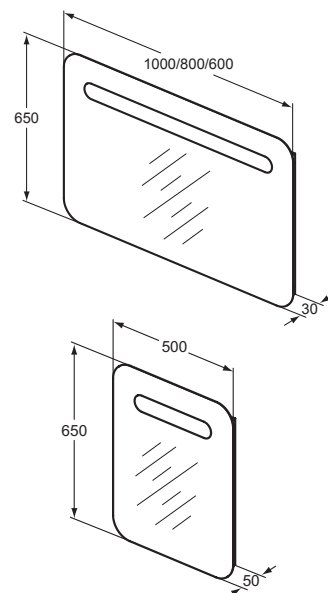

Vrchní skleněná deska pro umyvadlo na desku a umyvadlovou podomítkovou baterii

Varianta	Objedn. číslo
1000 mm	T7871SA
800 mm	T7870SA
600 mm	T7869SA

- Bíle lakovaná spodní strana skla
- Bez otvoru pro vodovodní baterii
- Včetně upevňovací sady
- Pro kombinaci se skříňkou pod umyvadlo 1000 mm (T7852xx) / 800 mm (T7851xx) / 600 mm (T7850xx) a umyvadlem na desku (T0443xx)

Vrchní skleněná deska pro umyvadlo na desku s otvorem pro umyvadlovou baterii

Varianta	Objedn. číslo
1000 mm	T7880SA
800 mm	T7879SA

- Bíle lakovaná spodní strana skla
- Včetně upevňovací sady
- Pro kombinaci se skříňkou pod umyvadlo 1000 mm (T7852xx) / 800 mm (T7851xx) a umyvadlem na desku (T0445xx)

Multifunkční zrcadlo se senzorem

Varianta	Objedn. číslo
1000 mm	T7860BH
800 mm	T7859BH
600 mm	T7858BH
500 mm	T7857BH

- Výška 650 mm, tloušťka 30 mm
- Funkce proti zamlžení
- Integrovaný zvukový systém, který se aktivuje přes Bluetooth aplikaci*
- 2 LED osvětlení (v horní a spodní části zrcadla)
- Osvětlení se zapíná i vypíná pohybem ruky před senzorem umístěným ve spodní části zrcadla.
- Včetně upevňovací sady
- Certifikováno IP44

* kromě zrcadla 500 mm