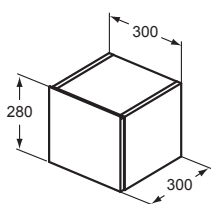

NÁBYTEK

Postranní skříňka 300 mm

Varianta	Objedn. číslo
Lesklý lak bílý	T7864WG
Lesklý lak sv. šedý	T7864S2
Lesklý lak tm. šedý	T7864WH
Lesklý lak sv.hnědý	T7864S3
Lesklý lak modrý	T7864S7
Lesklý lak olivově zelený	T7864S8
Dekor tmavý modřín	T7864S9

- 300 x 300 x 280 mm
- 1 zásuvka se Soft-close mechanismem
- Včetně upevňovací sady

- Ideální v kombinaci se skříňkou pod umyvadlo 600 mm.

Skleněná vrchní deska na postranní skříňku 300 mm

Varianta	Objedn. číslo
Bílá	T7865SA

- 300 x 280 x 10 mm
- Bíle lakovaná spodní strana skla

Vrchní skleněná deska pro umyvadlo na desku a umyvadlovou baterii s vysokým vývodem

Varianta	Objedn. číslo
1000 mm	T7868SA
800 mm	T7867SA
600 mm	T7866SA

- Bíle lakovaná spodní strana skla
- S otvorem pro vodovodní baterii
- Včetně upevňovací sady
- Pro kombinaci se skříňkou pod umyvadlo 1000 mm (T7852xx) / 800 mm (T7851xx) / 600 mm (T7850xx) a umyvadlem na desku (T0443xx)