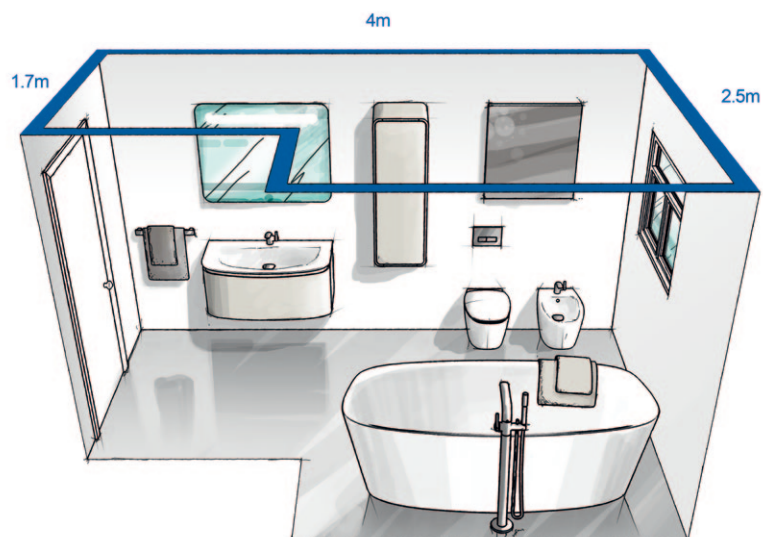

Řešení 2:

DEA umyvadlo na desku 520 mm
DEA skříňka pod umyvadlo 800 mm
DEA skleněná vrchní deska 800 mm
DEA vysoká skříňka 1600 x 400 mm
DEA zrcadlová skříňka 800 mm
DEA stacionární klozet a bidet
Melange umyvadlová a bidetové baterie
DEA volně stojící vana 1900 mm
Melange vanová baterie k volně stojící vaně

3.