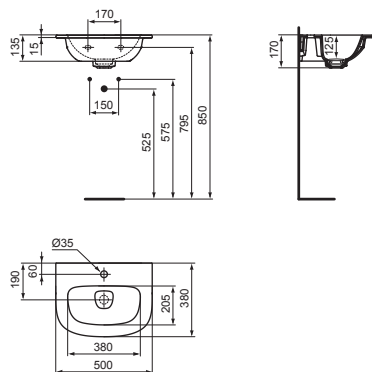

Umývatko 500 mm

Varianta	Objedn. číslo
Bílá	T044901
Bílá mat	T044983

- 500 x 380 x 170 mm
- Umývatko se skrytým prepadem
- Keramický kryt odpadu
- 1 otvor pro umyvadlovou baterii
- Možné kombinace:
  - s designovým sifonem
  - se skříňkou pod umývatko 500 mm (T7853xx)
- K dispozici také s povrchem Ideal Plus (MA)
- Ideální v kombinaci s umyvadlovou baterií Melange

Umyvadlo na desku 625 mm

Varianta	Objedn. číslo
Bílá	T044501
Bílá mat	T044583

- 625 x 430 x 155 mm
- Umyvadlo se skrytým prepadem
- Keramický kryt odpadu
- 1 otvor pro umyvadlovou baterii
- Možné kombinace:
  - s vrchní skleněnou deskou a skříňkou pod umyvadlo
- K dispozici také s povrchem Ideal Plus (MA)
- Ideální v kombinaci s umyvadlovou baterií Melange

Umyvadlo na desku 520 mm

Varianta	Objedn. číslo
Bílá	T044301
Bílá mat	T044383

- 520 x 320 x 150 mm
- Umyvadlo bez prepádového otvoru
- Keramický kryt odpadu
- Bez otvoru pro umyvadlovou baterii
- Možné kombinace:
  - s vrchní skleněnou deskou a skříňkou pod umyvadlo
- K dispozici také s povrchem Ideal Plus (MA)
- Ideální v kombinaci s umyvadlovou baterií Melange s vysokým vývodem nebo podomítkovou.