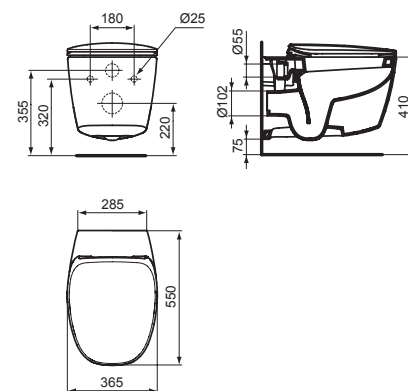

SANITÁRNÍ KERAMIKA

Totem 525 mm s otvorem pro baterii

Varianta	Objedn. číslo
Bílá	T085101
Bílá mat	T085183

- 525 x 430 x 870 mm
- Totem umyvadlo se skrytým přepadem
- Keramický kryt odpadu
- 1 otvor pro umyvadlovou baterii
- K dispozici také s povrchem Ideal Plus (MA)

- Ideální v kombinaci s umyvadlovou baterií Melange

- **POZOR**
  Totem umyvadlo není určeno k instalaci volně do prostoru (zadní stěna není glazovaná).

Totem 525 mm bez otvoru pro baterii

Varianta	Objedn. číslo
Bílá	T085201
Bílá mat	T085283

- 525 x 430 x 870 mm
- Totem umyvadlo se skrytým přepadem
- Keramický kryt odpadu
- Bez otvoru pro umyvadlovou baterii
- K dispozici také s povrchem Ideal Plus (MA)

- Ideální v kombinaci s podomítkovou umyvadlovou baterií Melange (A4264AA)

- **POZOR**
  Totem umyvadlo není určeno k instalaci volně do prostoru (zadní stěna není glazovaná).

Závěsný klozet

Varianta	Objedn. číslo
Bílá	T329001
Bílá mat	T329083

- 365 x 550 x 335 mm
- Klozet se skrytým upevněním
- Kombinujte s ultraplochým klozetovým sedátkem DEA T676601/83 nebo sedátkem Soft-close T676701/83
- K dispozici také s povrchem Ideal Plus (MA)

- Od jara 2015 také k dispozici s inovativní technologií bez oplachového kruhu (RIMLESS).