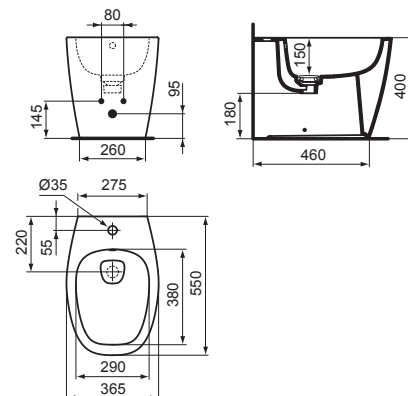

Stacionární klozet

Varianta	Objedn. číslo
Bílá	T329901
Bílá mat	T329983

- 365 x 550 x 400 mm
- Kombinujte s ultraplochým klozetovým sedátkem DEA T676601/83 nebo sedátkem Soft-close T676701/83
- K dispozici také s povrchem Ideal Plus (MA)

Závěsný bidet

Varianta	Objedn. číslo
Bílá	T509801
Bílá mat	T509883

1. 365 x 550 x 325 mm
   - Bidet se skrytým upevněním
   - 1 otvor pro bidetovou baterii
   - S přepadem
   - S keramickým krytem odpadu
   - K dispozici také s povrchem Ideal Plus (MA)
2. Ideální v kombinaci s bidetovou baterií Melange

Stacionární bidet

Varianta	Objedn. číslo
Bílá	T509901
Bílá mat	T509983

1. 365 x 550 x 400 mm
   - 1 otvor pro bidetovou baterii
   - S přepadem
   - S keramickým krytem odpadu
   - K dispozici také s povrchem Ideal Plus (MA)
2. Ideální v kombinaci s bidetovou baterií Melange