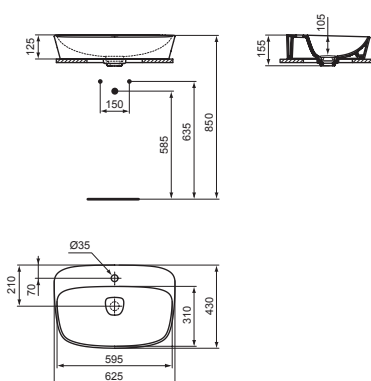

Umývatko 500 mm

Varianta	Objedn. číslo
Bílá	T044901
Bílá mat	T044983

- 500 x 380 x 170 mm
- Umývatko se skrytým prepadem
- Keramický kryt odpadu
- 1 otvor pro umyvadlovou baterii
- Možné kombinace:
  - s designovým sifonem
  - se skříňkou pod umývatko 500 mm (T7853xx)
- K dispozici také s povrchem Ideal Plus (MA)
- Ideální v kombinaci s umyvadlovou baterií Melange

Umyvadlo na desku 625 mm

Varianta	Objedn. číslo
Bílá	T044501
Bílá mat	T044583

- 625 x 430 x 155 mm
- Umyvadlo se skrytým prepadem
- Keramický kryt odpadu
- 1 otvor pro umyvadlovou baterii
- Možné kombinace:
  - s vrchní skleněnou deskou a skříňkou pod umyvadlo
- K dispozici také s povrchem Ideal Plus (MA)
- Ideální v kombinaci s umyvadlovou baterií Melange

Umyvadlo na desku 520 mm

Varianta	Objedn. číslo
Bílá	T044301
Bílá mat	T044383

- 520 x 320 x 150 mm
- Umyvadlo bez prepádového otvoru
- Keramický kryt odpadu
- Bez otvoru pro umyvadlovou baterii
- Možné kombinace:
  - s vrchní skleněnou deskou a skříňkou pod umyvadlo
- K dispozici také s povrchem Ideal Plus (MA)
- Ideální v kombinaci s umyvadlovou baterií Melange s vysokým vývodem nebo podomítkovou.