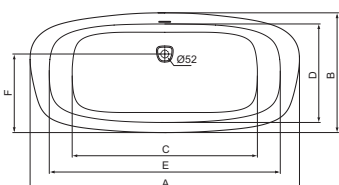

Varianta	Objedn. číslo
1900 x 900 mm	E306801
1800 x 800 mm	E306701
1700 x 750 mm	E306601

- Z vysoce kvalitního sanitárního akrylátu
- Vyrobeno v souladu s DIN 14516
- Vnější plášť vyztužen skelným vláknem
- Zpevněné dno vany
- Odpad uprostřed $\varnothing$ 52 mm
- Dodáváno včetně Click-Clack odpadové garnitury
- Ideální v kombinaci s volně stojící vanovou baterií Melange (A6120AA)

	A	B	C	D	E	F
E306801	1900	900	1315	760	1645	625
E306701	1800	800	1215	660	1545	525
E306601	1700	750	1115	610	1445	475