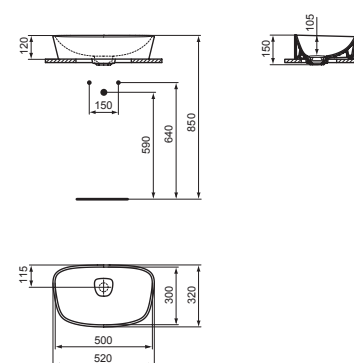

Umývatko 500 mm

Varianta	Objedn. číslo
Bílá	T044901
Bílá mat	T044983

- 500 x 380 x 170 mm
- Umývatko se skrytým prepadem
- Keramický kryt odpadu
- 1 otvor pro umyvadlovou baterii
- Možné kombinace:
  - s designovým sifonem
  - se skříňkou pod umývatko 500 mm (T7853xx)
- K dispozici také s povrchem Ideal Plus (MA)
- Ideální v kombinaci s umyvadlovou baterií Melange

Umyvadlo na desku 625 mm

Varianta	Objedn. číslo
Bílá	T044501
Bílá mat	T044583

- 625 x 430 x 155 mm
- Umyvadlo se skrytým prepadem
- Keramický kryt odpadu
- 1 otvor pro umyvadlovou baterii
- Možné kombinace:
  - s vrchní skleněnou deskou a skříňkou pod umyvadlo
- K dispozici také s povrchem Ideal Plus (MA)
- Ideální v kombinaci s umyvadlovou baterií Melange

Umyvadlo na desku 520 mm

Varianta	Objedn. číslo
Bílá	T044301
Bílá mat	T044383

- 520 x 320 x 150 mm
- Umyvadlo bez prepádového otvoru
- Keramický kryt odpadu
- Bez otvoru pro umyvadlovou baterii
- Možné kombinace:
  - s vrchní skleněnou deskou a skříňkou pod umyvadlo
- K dispozici také s povrchem Ideal Plus (MA)
- Ideální v kombinaci s umyvadlovou baterií Melange s vysokým vývodem nebo podomítkovou.