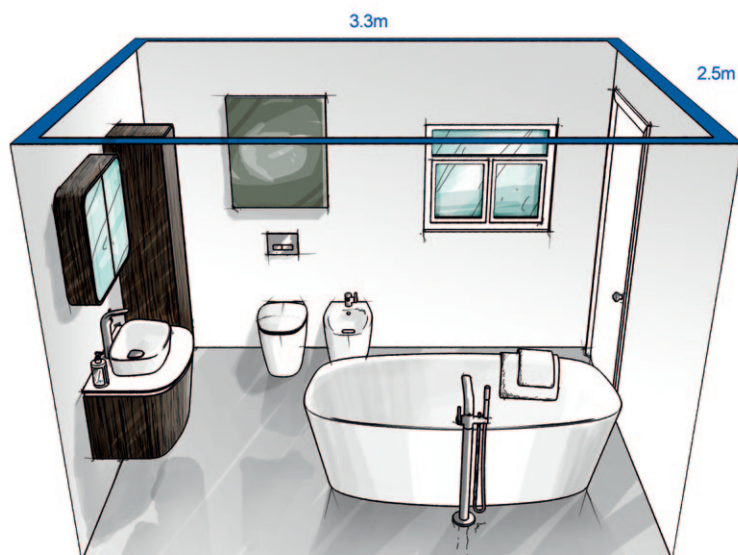

Řešení 1:

DEA nábytková umyvadla 600 mm
DEA skříňky pod umyvadlo 600 mm
DEA zrcadla s poličkou 600 mm
DEA postranní skříňka 300 mm
DEA skleněná vrchní deska na postranní skříňku 300 mm
DEA závěsný klozet a bidet
Melange umyvadlové a bidetové baterie
Melange podomítková sprchová baterie
Strada sprchová vanička 1600 x 900 mm
Idealrain hlavová sprcha 300 x 300 mm
Synergy skleněná stěna 1600 x 2000 mm

2.