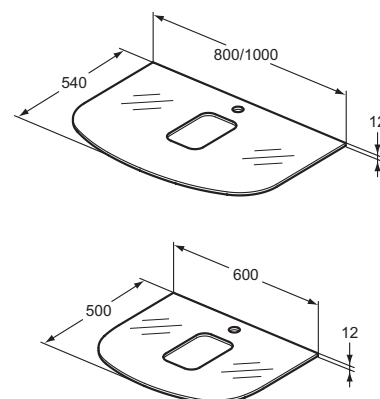

NÁBYTEK

Postranní skříňka 300 mm

Varianta	Objedn. číslo
Lesklý lak bílý	T7864WG
Lesklý lak sv. šedý	T7864S2
Lesklý lak tm. šedý	T7864WH
Lesklý lak sv.hnědý	T7864S3
Lesklý lak modrý	T7864S7
Lesklý lak olivově zelený	T7864S8
Dekor tmavý modřín	T7864S9

- 300 x 300 x 280 mm
- 1 zásuvka se Soft-close mechanismem
- Včetně upevňovací sady

- Ideální v kombinaci se skříňkou pod umyvadlo 600 mm.

Skleněná vrchní deska na postranní skříňku 300 mm

Varianta	Objedn. číslo
Bílá	T7865SA

- 300 x 280 x 10 mm
- Bíle lakovaná spodní strana skla

Vrchní skleněná deska pro umyvadlo na desku a umyvadlovou baterii s vysokým vývodem

Varianta	Objedn. číslo
1000 mm	T7868SA
800 mm	T7867SA
600 mm	T7866SA

- Bíle lakovaná spodní strana skla
- S otvorem pro vodovodní baterii
- Včetně upevňovací sady
- Pro kombinaci se skříňkou pod umyvadlo 1000 mm (T7852xx) / 800 mm (T7851xx) / 600 mm (T7850xx) a umyvadlem na desku (T0443xx)