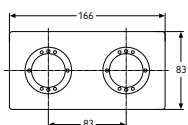

Rosetten

Artikel-Nr.

1-Loch-Rosette, 83 x 83 mm **A1504AA**

2-Loch-Rosette, 83 x 166 mm **A1505AA**

3-Loch-Rosette, 83 x 249 mm **A1506AA**

4-Loch-Rosette, 83 x 332 mm **A1507AA**

- eckig
- aus Metall
- AA Chrom