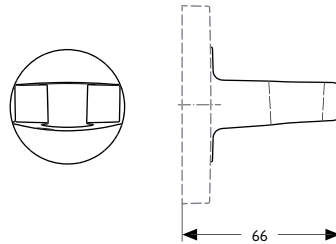

Stick-Handbrause

Artikel-Nr.
A1519AA

- 1-Funktions-Handbrause (normaler Strahl)
- AA Chrom

**Wandhalter für Handbrause
Wandanschlussbogen**

Artikel-Nr.
A1520AA

Wandhalter für Handbrause

- Inklusive Befestigungs-Bausatz 2
- ohne Rosette
- AA Chrom

Artikel-Nr.
A1521AA

Wandanschlussbogen

- inklusive Funktions-Bausatz 2
- inklusive Rückflussverhinderer
- DVGW-eigensicher
- Anschlussgewinde G1/2
- ohne Rosette
- AA Chrom

**Brauseschlauch
„Idealflex“**

Artikel-Nr.
A3306AA

1,25 m

A3306AA

1,6 m

A3330AA

1,75 m

A4109AA

- aus Kunststoff
- Farbe silber
- Anschlussgewinde G1/2 x G1/2