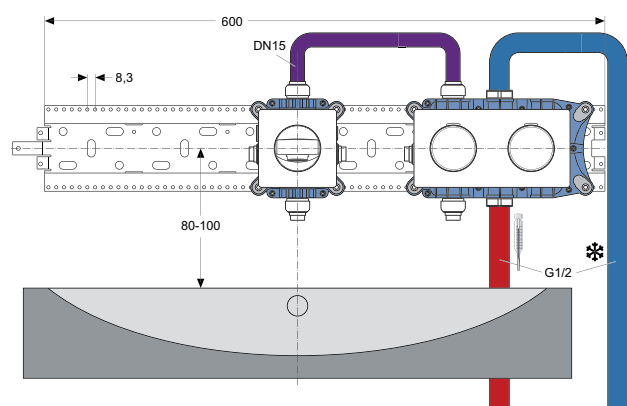

Mit unserem Online-Konfigurator stellen Sie im Handumdrehen Ihre persönliche Lösung zusammen. Gehen Sie einfach auf:
www.archimodule.idealstandard.de

Professionelle Beratung und Planungssicherheit für den Fachpartner erhalten Sie auch unter unserer
Archimodule-Hotline +49 (0) 228 521-700

WASCHTISCH

DIE KOMFORTABLE