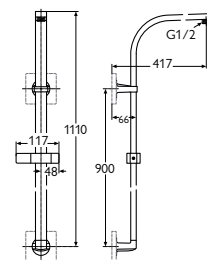

- Deckenanschluss für Kopfbrause G1/2
- inkl. Rosette
- AA Chrom

Brausestange

Artikel-Nr.

600 mm **A1526AA**

900 mm **A1528AA**

- inklusive Befestigungs-Bausatz 2
- mit schwenkbarem Drehknopf-Schieber, eckig
- ohne Rosetten
- AA Chrom

mit integriertem
Wandanschlussbogen G1/2:

Artikel-Nr.

600 mm **A1527AA**

900 mm **A1529AA**

Brausesystem (ohne Handbrause)

Artikel-Nr.

A1530AA

- inklusive Funktions-Bausatz 2
- Wasser führende Brausestange
- mit integrierem Wandanschlussbogen
- mit schwenkbarem Drehknopf-Schieber, eckig
- Anschluss Kopfbrause G1/2
- ohne Rosetten
- AA Chrom