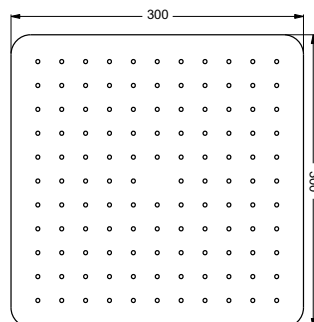

47 MODULE – UNENDLICHE MÖGLICHKEITEN.

Regenbrause
Idealrain

Ø	Artikel-Nr.
300 mm	B9443AA
200 mm	B9442AA

- Anschlussgewinde G1/2
- mit Kugelgelenk
- 10° schwenkbar
- Anti-Kalk-Funktion
- AA Chrom
- Durchfluß bei 3 bar: 12l/min

Regenbrause
Idealrain Cube

Artikel-Nr.	Artikel-Nr.
300 x 300 mm	B0025AA
200 x 200 mm	B0024AA

- Anschlussgewinde G1/2
- mit Kugelgelenk
- 10° schwenkbar
- Anti-Kalk-Funktion
- AA Chrom
- Durchfluß bei 3 bar: 12l/min

Regenbrause
Idealrain Pro

Artikel-Nr.	Artikel-Nr.
300 x 300 mm	B9844AA
400 x 400 mm	B9845AA

- Anschlussgewinde G1/2
- mit Kugelgelenk
- 10° schwenkbar
- Anti-Kalk-Funktion
- AA Chrom
- Durchfluß bei 3 bar: 12l/min