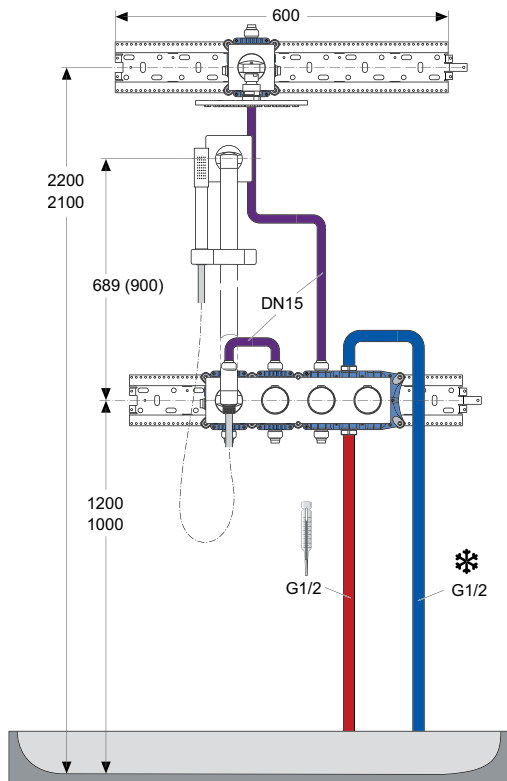

DIE KOMPAKTE

DUSCHEN

MODUL-LISTE

- **1 x A1500NU**
  Unterputz-Bausatz 1 Thermostat

- **3 x A1501NU**
  Unterputz-Bausatz 1 Universal

- **1 x A1503NU**
  Montageschiene 60 cm

- **2 x A1504AA**
  1-Loch-Rosette 83 x 83 cm

- **1 x A1507AA**
  4-Loch-Rosette 83 x 332 cm

- **1 x A1544AA**
  Mengengriff Handbrause (Metall)

- **1 x A1545AA**
  Mengengriff Kopfbrause (Metall)

- **1 x A1548AA**
  Temperaturgriff (Metall)

- **1 x A4109AA**
  Brauseschlauch Idealflex 1,75 m

- **1 x A1519AA**
  Stick-Handbrause

- **1 x B9844AA**
  Regenbrause Idealrain Pro 300 x 300 mm

- **1 x A1524AA**
  Wandanschluss 370 mm

- **1 x A1529AA**
  Brausestange 90 cm mit integriertem Wandanschlussbogen