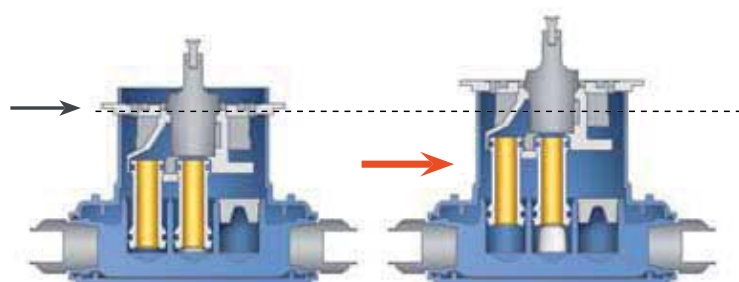

PERFEKTE OPTIK MIT TELESKOP-FUNKTION

Die Teleskop-Funktion ermöglicht den problemlosen Ausgleich verschiedener Einbautiefen um bis zu 17 mm.