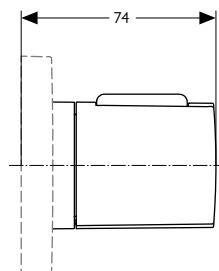

Mengengriff

Artikel-Nr.

	Symbol Handbrause	A1508AA
	Symbol Kopfbrause	A1509AA
	Symbol Seitenbrause	A1510AA
	Symbol Wanneneinlauf	A1511AA
	Symbol Kaltwasser (blau)	A1522AA
	Symbol Heißwasser (rot)	A1523AA

- inklusive Funktions-Bausatz 2
- Symbol für Zapfstelle auf Griffkragen
- ECO-Spartaste (außer „Kalt“ und „Heiß“)
- AA Chrom

Mengengriff (Metall)

Artikel-Nr.

	Symbol Handbrause	A1544AA
	Symbol Kopfbrause	A1545AA
	Symbol Seitenbrause	A1546AA
	Symbol Wanneneinlauf	A1547AA
	Symbol Kaltwasser (blau)	A1554AA
	Symbol Heißwasser (rot)	A1555AA

- inklusive Funktions-Bausatz 2
- Symbol für Zapfstelle auf Griffkragen
- ECO-Spartaste (außer „Kalt“ und „Heiß“)
- AA Chrom

Temperaturgriff

Artikel-Nr.

		A1512AA
Metall		A1548AA

- Rot-Blau-Markierung auf Griffkragen
- ECO-Spartaste
- AA Chrom