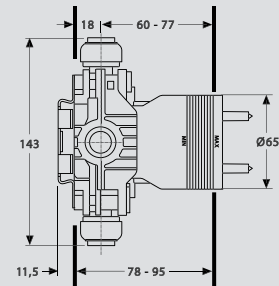

GERINGE EINBAUTIEFE

Mit nur 78 bis 95 mm bietet Archimodule eine der flachsten Einbautiefen auf dem Markt.

PROBLEMLÖSER

Auch wenn einmal etwas nicht auf Anhieb gelingt – wir haben die richtige Lösung.

Problem: Zu tiefer Einbau (trotz Teleskop-Funktion)