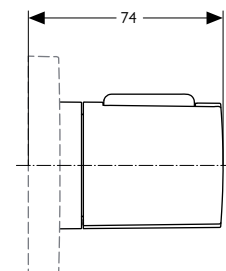

Mengengriff

Artikel-Nr.

	Symbol Handbrause	A1508AA
	Symbol Kopfbrause	A1509AA
	Symbol Seitenbrause	A1510AA
	Symbol Wanneneinlauf	A1511AA
	Symbol Kaltwasser (blau)	A1522AA
	Symbol Heißwasser (rot)	A1523AA

- inklusive Funktions-Bausatz 2
- Symbol für Zapfstelle auf Griffkragen
- ECO-Spartaste (außer „Kalt“ und „Heiß“)
- AA Chrom

Mengengriff (Metall)

Artikel-Nr.

	Symbol Handbrause	A1544AA
	Symbol Kopfbrause	A1545AA
	Symbol Seitenbrause	A1546AA
	Symbol Wanneneinlauf	A1547AA
	Symbol Kaltwasser (blau)	A1554AA
	Symbol Heißwasser (rot)	A1555AA

- inklusive Funktions-Bausatz 2
- Symbol für Zapfstelle auf Griffkragen
- ECO-Spartaste (außer „Kalt“ und „Heiß“)
- AA Chrom

Temperaturgriff

Artikel-Nr.

		A1512AA
Metall		A1548AA

- Rot-Blau-Markierung auf Griffkragen
- ECO-Spartaste
- AA Chrom