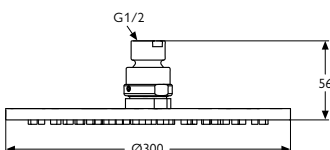

47 MODULE – UNENDLICHE MÖGLICHKEITEN.

Regenbrause
Idealrain

Ø	Artikel-Nr.
300 mm	B9443AA
200 mm	B9442AA

- Anschlussgewinde G1/2
- mit Kugelgelenk
- 10° schwenkbar
- Anti-Kalk-Funktion
- AA Chrom
- Durchfluß bei 3 bar: 12l/min

Regenbrause
Idealrain Cube

Artikel-Nr.	Artikel-Nr.
300 x 300 mm	B0025AA
200 x 200 mm	B0024AA

- Anschlussgewinde G1/2
- mit Kugelgelenk
- 10° schwenkbar
- Anti-Kalk-Funktion
- AA Chrom
- Durchfluß bei 3 bar: 12l/min

Regenbrause
Idealrain Pro

Artikel-Nr.	Artikel-Nr.
300 x 300 mm	B9844AA
400 x 400 mm	B9845AA

- Anschlussgewinde G1/2
- mit Kugelgelenk
- 10° schwenkbar
- Anti-Kalk-Funktion
- AA Chrom
- Durchfluß bei 3 bar: 12l/min