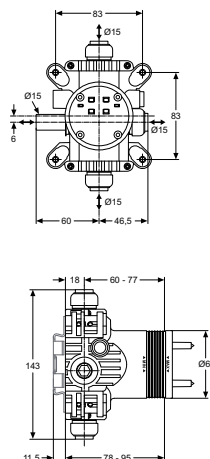

Mit unserem Online-Konfigurator stellen Sie im Handumdrehen Ihre persönliche Lösung zusammen. Gehen Sie einfach auf: www.archimodule.idealstandard.de
Professionelle Beratung und Planungssicherheit für den Fachpartner erhalten Sie auch unter unserer **Archimodule-Hotline +49 (0) 228 521-700**

Unterputz-Bausatz 1 Thermostat

Artikel-Nr.
A1500NU

- Unterputz-Bausatz 1 Thermostat für Wandeinbau
- zur Vormontage im Rohbau
- mit Putzschablone, Spülblock, Dichtvlies
- Seitenventile zur Vorabspernung
- mit Rückflussverhinderer
- DVGW-eigensicher
- inklusive Montageschiene 600 mm

Unterputz-Bausatz 1 Universal

Artikel-Nr.
A1501NU

- Unterputz-Bausatz 1 Universal für Wandeinbau
- zur Vormontage im Rohbau
- mit Putzschablone, Spülblock, Dichtvlies

Montageschiene

Artikel-Nr.
A1503NU

- Montageschiene 600 mm
- inklusive Befestigungsmaterial
- korrosionsbeständig

Artikel-Nr.
A963713NU

Befestigungs-Set für Montageschiene

- Set bestehend aus 2 Befestigungselementen