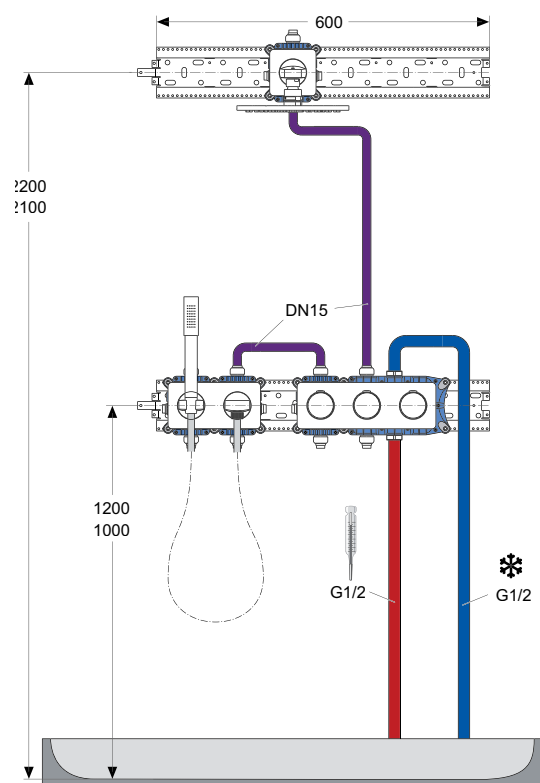

Problem: Zu große Aussparungen in Fliesen oder Wand

Lösung: Größere Rosetten

Mit unserem Online-Konfigurator stellen Sie im Handumdrehen Ihre persönliche Lösung zusammen. Gehen Sie einfach auf: www.archimodule.idealstandard.de

Professionelle Beratung und Planungssicherheit für den Fachpartner erhalten Sie auch unter unserer

Archimodule-Hotline +49 (0) 228 521-700

DIE ELEGANTE

DUSCHEN

MODUL-LISTE

- 1 x **A1500NU**
Unterputz-Bausatz 1 Thermostat
- 4 x **A1501NU**
Unterputz-Bausatz 1 Universal
- 1 x **A1503NU**
Montageschiene 60 cm
- 1 x **A1540AA**
1-Loch-Rosette 83 x 83 cm (Soft-Design)
- 1 x **A1541AA**
2-Loch-Rosette 83 x 166 cm (Soft-Design)
- 1 x **A1542AA**
3-Loch-Rosette 83 x 249 cm (Soft-Design)
- 1 x **A1544AA**
Mengengriff Handbrause (Metall)
- 1 x **A1545AA**
Mengengriff Kopfbrause (Metall)
- 1 x **A1548AA**
Temperaturgriff (Metall)
- 1 x **A3306AA**
Brauseschlauch Idealflex 1,25 m
- 1 x **A1519AA**
Stick-Handbrause
- 1 x **A1520AA**
Wandhalter für Handbrause
- 1 x **A1521AA**
Wandanschlussbogen
- 1 x **B9443AA**
Regenbrause Idealrain 300 mm
- 1 x **A1524AA**
Wandanschluss 370 mm
- Alternativ im Set:**
- 1 x **A1549AA**
Brauseanwendung mit Regenbrause und Handbrause* (Soft-Design)