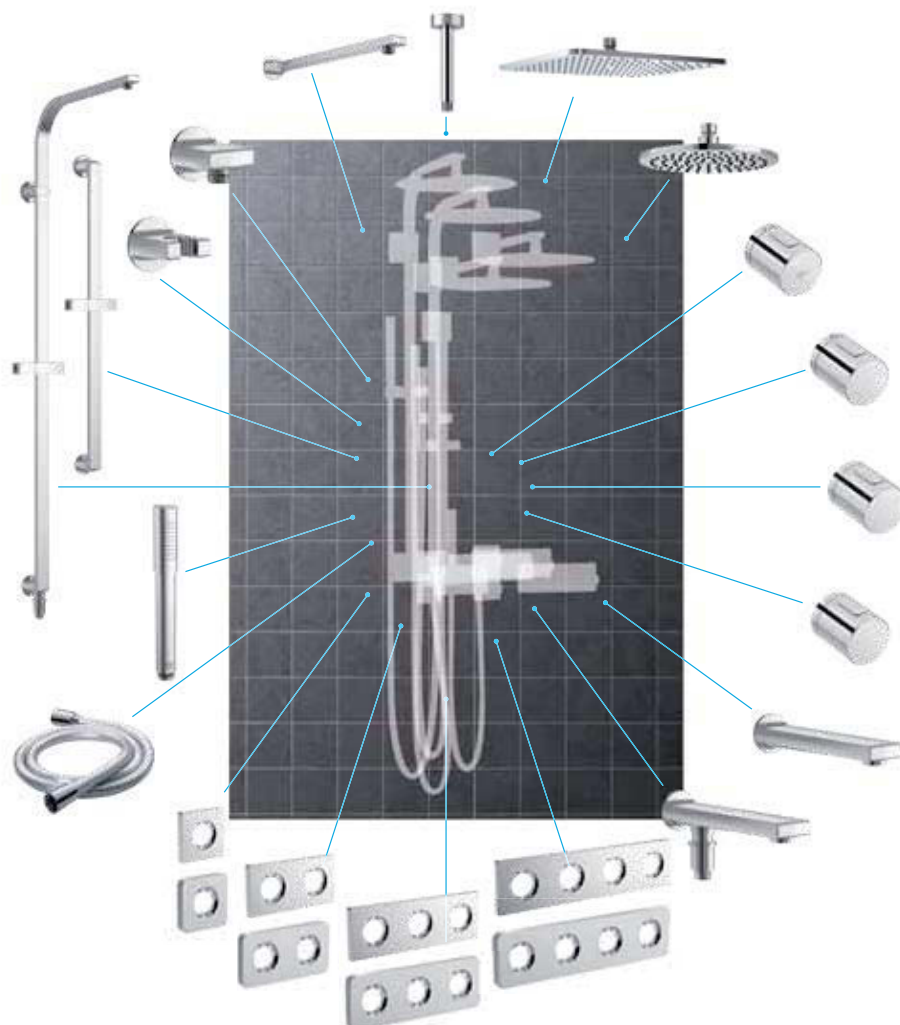

Das wegweisende Baukasten-Konzept von Archimodule sorgt für absolute Design-Freiheit. Die Komponenten des Armaturen-Systems sind beliebig kombinierbar. Sie wählen frei unter ihnen aus und platzieren sie so, wie Sie es möchten. Die Anordnung der Module ist frei bestimmbar; es gibt praktisch keine Einschränkungen bei der Planung.

Mit Archimodule soft bietet das System nun zusätzlich eine weitere Designvariante, für noch mehr Individualität und Gestaltungsspielraum.