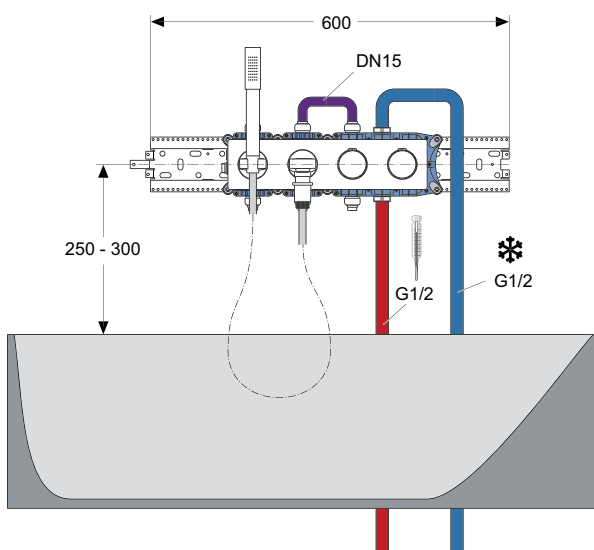

DIE KOMPAKTE

DUSCHEN

MODUL-LISTE

- 1 x A1500NU**
Unterputz-Bausatz 1 Thermostat

- 3 x A1501NU**
Unterputz-Bausatz 1 Universal

- 1 x A1503NU**
Montageschiene 60 cm

- 2 x A1504AA**
1-Loch-Rosette 83 x 83 cm

- 1 x A1507AA**
4-Loch-Rosette 83 x 332 cm

- 1 x A1544AA**
Mengengriff Handbrause (Metall)

- 1 x A1545AA**
Mengengriff Kopfbrause (Metall)

- 1 x A1548AA**
Temperaturgriff (Metall)

- 1 x A4109AA**
Brauseschlauch Idealflex 1,75 m

- 1 x A1519AA**
Stick-Handbrause

- 1 x B9844AA**
Regenbrause Idealrain Pro 300 x 300 mm

- 1 x A1524AA**
Wandanschluss 370 mm

- 1 x A1529AA**
Brausestange 90 cm mit integriertem Wandanschlussbogen

BADEN

MODUL-LISTE

- 1 x A1500NU**
Unterputz-Bausatz 1 Thermostat