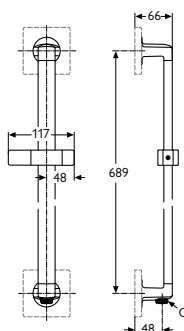

Wandanschluss Deckenanschluss

Artikel-Nr.

Wandanschluss 370 mm **A1524AA**

- Wandanschluss für Kopfbrause G1/2
- inklusive Funktions-Bausatz 2
- ohne Rosette
- AA Chrom

Artikel-Nr.

Deckenanschluss 150 mm **B9446AA**

- Deckenanschluss für Kopfbrause G1/2
- inkl. Rosette
- AA Chrom

Brausestange

Artikel-Nr.

600 mm **A1526AA**

900 mm **A1528AA**

- inklusive Befestigungs-Bausatz 2
- mit schwenkbarem Drehknopf-Schieber, eckig
- ohne Rosetten
- AA Chrom

mit integriertem
Wandanschlussbogen G1/2:

Artikel-Nr.

600 mm **A1527AA**

900 mm **A1529AA**

Brausesystem (ohne Handbrause)

Artikel-Nr.

A1530AA

- inklusive Funktions-Bausatz 2
- Wasser führende Brausestange
- mit integrierem Wandanschlussbogen
- mit schwenkbarem Drehknopf-Schieber, eckig
- Anschluss Kopfbrause G1/2
- ohne Rosetten
- AA Chrom