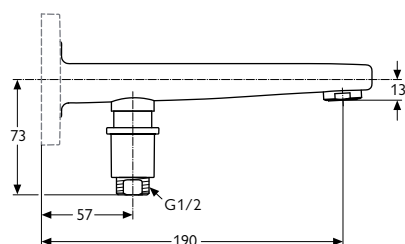

Rosetten

Artikel-Nr.

1-Loch-Rosette, 83 x 83 mm **A1504AA**

2-Loch-Rosette, 83 x 166 mm **A1505AA**

3-Loch-Rosette, 83 x 249 mm **A1506AA**

4-Loch-Rosette, 83 x 332 mm **A1507AA**

- eckig
- aus Metall
- AA Chrom