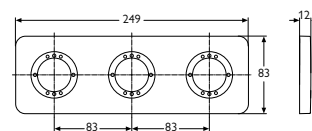

Rosetten (Soft-Design)

Artikel-Nr.

1-Loch-Rosette, 83 x 83 mm **A1540AA**

2-Loch-Rosette, 83 x 166 mm **A1541AA**

3-Loch-Rosette, 83 x 249 mm **A1542AA**

4-Loch-Rosette, 83 x 332 mm **A1543AA**

- abgerundet
- aus Metall
- AA Chrom