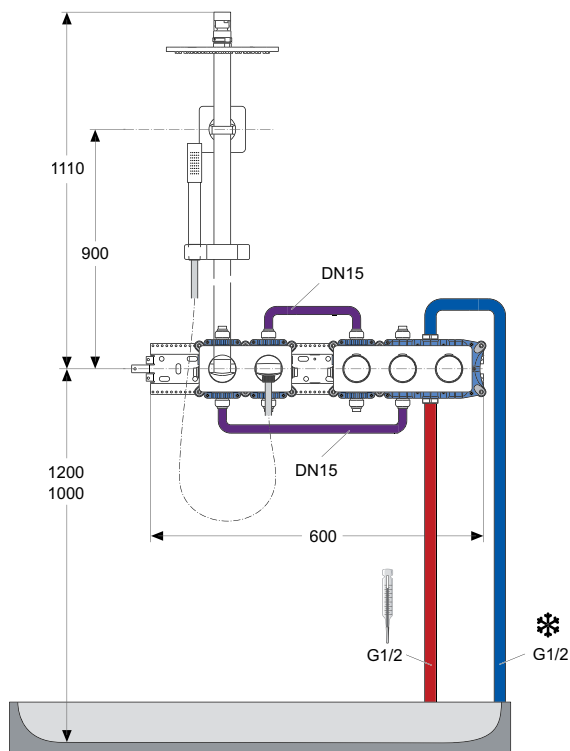

Mit unserem Online-Konfigurator stellen Sie im Handumdrehen Ihre persönliche Lösung zusammen. Gehen Sie einfach auf: www.archimodule.idealstandard.de

Professionelle Beratung und Planungssicherheit für den Fachpartner erhalten Sie auch unter unserer Archimodule-Hotline +49 (0) 228 521-700

DIE LUXURIÖSE

DUSCHEN

MODUL-LISTE

- **1 x A1500NU**
  Unterputz-Bausatz 1 Thermostat
- **3 x A1501NU**
  Unterputz-Bausatz 1 Universal
- **1 x A1540AA**
  1-Loch-Rosette 83 x 83 cm (Soft-Design)
- **1 x A1541AA**
  2-Loch-Rosette 83 x 166 cm (Soft-Design)
- **1 x A1542AA**
  3-Loch-Rosette 83 x 249 cm (Soft-Design)
- **1 x A1544AA**
  Mengengriff Handbrause (Metall)
- **1 x A1545AA**
  Mengengriff Kopfbrause (Metall)
- **1 x A1548AA**
  Temperaturgriff (Metall)
- **1 x A4109AA**
  Brauseschlauch Idealflex 1,75 m
- **1 x A1519AA**
  Stick-Handbrause
- **1 x A1521AA**
  Wandanschlussbogen
- **1 x B9443AA**
  Regenbrause Idealrain 300 mm
- **1 x A1530AA**
  Brausesystem (ohne Handbrause)
- **Alternativ im Set:**
- **1 x A1551AA**
  Brauseanwendung mit Regenbrause an Wasser führender Brausestange inkl. Handbrause* (Soft-Design)