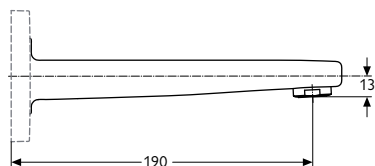

Artikel-Nr.

Wandauslauf **A1513AA**

- inklusive Funktions-Bausatz 2
- Gussauslauf, Ausladung 190 mm
- mit Luftsprudler
- ohne Rosette
- AA Chrom