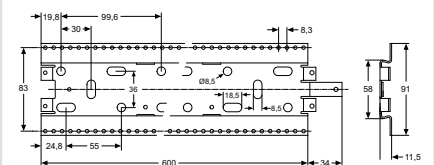

Mit unserem Online-Konfigurator stellen Sie im Handumdrehen Ihre persönliche Lösung zusammen. Gehen Sie einfach auf: www.archimodule.idealstandard.de
Professionelle Beratung und Planungssicherheit für den Fachpartner erhalten Sie auch unter unserer **Archimodule-Hotline +49 (0) 228 521-700**

Unterputz-Bausatz 1 Thermostat

Artikel-Nr.
A1500NU

- Unterputz-Bausatz 1 Thermostat für Wandeinbau
- zur Vormontage im Rohbau
- mit Putzschablone, Spülblock, Dichtvlies
- Seitenventile zur Vorabspernung
- mit Rückflussverhinderer
- DVGW-eigensicher
- inklusive Montageschiene 600 mm

Unterputz-Bausatz 1 Universal

Artikel-Nr.
A1501NU

- Unterputz-Bausatz 1 Universal für Wandeinbau
- zur Vormontage im Rohbau
- mit Putzschablone, Spülblock, Dichtvlies

Montageschiene

Artikel-Nr.
A1503NU

- Montageschiene 600 mm
- inklusive Befestigungsmaterial
- korrosionsbeständig

Artikel-Nr.
A963713NU

Befestigungs-Set für Montageschiene

- Set bestehend aus 2 Befestigungselementen