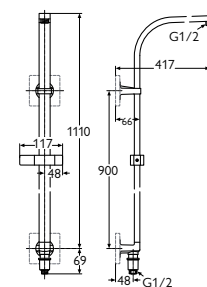

mit integrierter

automatischer Umschaltung:

Artikel-Nr.

A1531AA