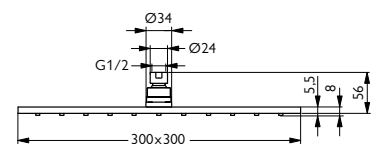

47 MODULE – UNENDLICHE MÖGLICHKEITEN.

Regenbrause
Idealrain

Ø	Artikel-Nr.
300 mm	B9443AA
200 mm	B9442AA

- Anschlussgewinde G1/2
- mit Kugelgelenk
- 10° schwenkbar
- Anti-Kalk-Funktion
- AA Chrom
- Durchfluß bei 3 bar: 12l/min

Regenbrause
Idealrain Cube

Artikel-Nr.	Artikel-Nr.
300 x 300 mm	B0025AA
200 x 200 mm	B0024AA

- Anschlussgewinde G1/2
- mit Kugelgelenk
- 10° schwenkbar
- Anti-Kalk-Funktion
- AA Chrom
- Durchfluß bei 3 bar: 12l/min

Regenbrause
Idealrain Pro

Artikel-Nr.	Artikel-Nr.
300 x 300 mm	B9844AA
400 x 400 mm	B9845AA

- Anschlussgewinde G1/2
- mit Kugelgelenk
- 10° schwenkbar
- Anti-Kalk-Funktion
- AA Chrom
- Durchfluß bei 3 bar: 12l/min