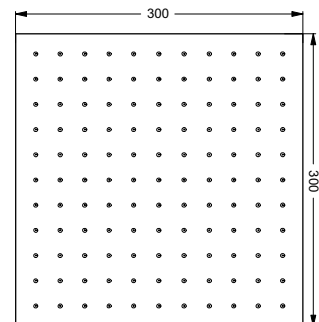

47 MODULE – UNENDLICHE MÖGLICHKEITEN.

Regenbrause
Idealrain

Ø	Artikel-Nr.
300 mm	B9443AA
200 mm	B9442AA

- Anschlussgewinde G1/2
- mit Kugelgelenk
- 10° schwenkbar
- Anti-Kalk-Funktion
- AA Chrom
- Durchfluß bei 3 bar: 12l/min

Regenbrause
Idealrain Cube

Artikel-Nr.	Artikel-Nr.
300 x 300 mm	B0025AA
200 x 200 mm	B0024AA

- Anschlussgewinde G1/2
- mit Kugelgelenk
- 10° schwenkbar
- Anti-Kalk-Funktion
- AA Chrom
- Durchfluß bei 3 bar: 12l/min

Regenbrause
Idealrain Pro

Artikel-Nr.	Artikel-Nr.
300 x 300 mm	B9844AA
400 x 400 mm	B9845AA

- Anschlussgewinde G1/2
- mit Kugelgelenk
- 10° schwenkbar
- Anti-Kalk-Funktion
- AA Chrom
- Durchfluß bei 3 bar: 12l/min