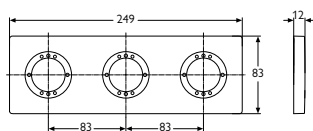

Rosetten

Artikel-Nr.

1-Loch-Rosette, 83 x 83 mm **A1504AA**

2-Loch-Rosette, 83 x 166 mm **A1505AA**

3-Loch-Rosette, 83 x 249 mm **A1506AA**

4-Loch-Rosette, 83 x 332 mm **A1507AA**

- eckig
- aus Metall
- AA Chrom