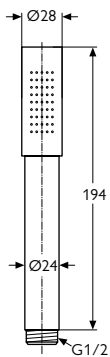

- Deckenanschluss für Kopfbrause G1/2
- inkl. Rosette
- AA Chrom

Brausestange

Artikel-Nr.

600 mm **A1526AA**

900 mm **A1528AA**

- inklusive Befestigungs-Bausatz 2
- mit schwenkbarem Drehknopf-Schieber, eckig
- ohne Rosetten
- AA Chrom

mit integriertem
Wandanschlussbogen G1/2:

Artikel-Nr.

600 mm **A1527AA**

900 mm **A1529AA**

Brausesystem (ohne Handbrause)

Artikel-Nr.

A1530AA

- inklusive Funktions-Bausatz 2
- Wasser führende Brausestange
- mit integrierem Wandanschlussbogen
- mit schwenkbarem Drehknopf-Schieber, eckig
- Anschluss Kopfbrause G1/2
- ohne Rosetten
- AA Chrom

mit integrierter

automatischer Umschaltung:

Artikel-Nr.

A1531AA

Stick-Handbrause

Artikel-Nr.
A1519AA

- 1-Funktions-Handbrause (normaler Strahl)
- AA Chrom

**Wandhalter für Handbrause
Wandanschlussbogen**