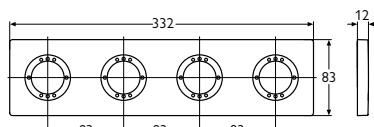

Rosetten

Artikel-Nr.

1-Loch-Rosette, 83 x 83 mm **A1504AA**

2-Loch-Rosette, 83 x 166 mm **A1505AA**

3-Loch-Rosette, 83 x 249 mm **A1506AA**

4-Loch-Rosette, 83 x 332 mm **A1507AA**

- eckig
- aus Metall
- AA Chrom