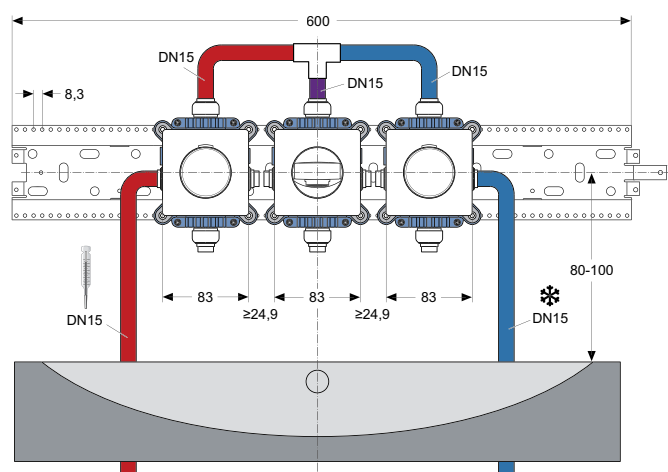

DIE KLASSISCHE

MODUL-LISTE

3 x A1501NU
Unterputz-Bausatz 1 Universal

1 x A1503NU
Montageschiene 60 cm

3 x A1504AA
1-Loch-Rosette 83 x 83 mm

1 x A1554AA
Mengengriff Kaltwasser (blau) (Metall)

1 x A1555AA
Mengengriff Heißwasser (rot) (Metall)

1 x A1513AA
Wandauslauf

Flexible Montage

Die gezeigten Installationen sind als Beispiel zu verstehen. Die Module können auch auf andere Art montiert werden – ganz so, wie es den jeweiligen Gegebenheiten entspricht.