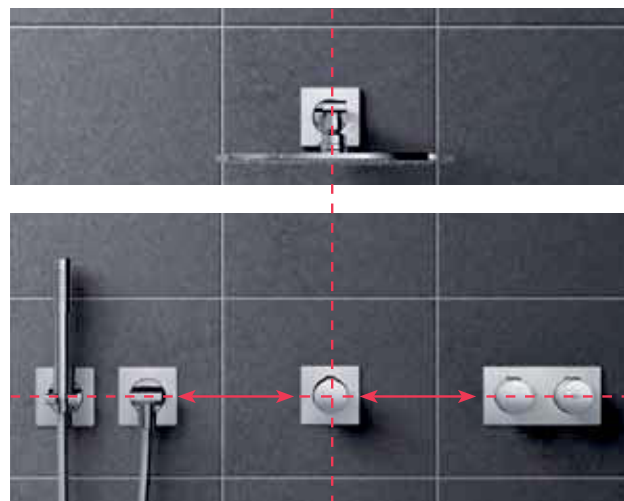

Jetzt
scannen!

PERFEKTES DESIGN: AUSRICHTUNG NACH FLIESENmuster

Die harmonisch gestalteten Komponenten von Archimodule lassen sich optimal an den Fliesenspiegel anpassen. So entspricht Ihre Lösung exakt Ihrer Vision. Ermöglicht wird dies durch eine Unterputz-Montageschiene, die das individuelle Ausrichten der Module erlaubt.