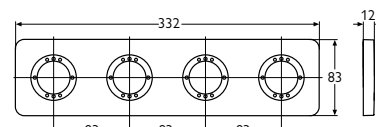

Rosetten (Soft-Design)

Artikel-Nr.

1-Loch-Rosette, 83 x 83 mm **A1540AA**

2-Loch-Rosette, 83 x 166 mm **A1541AA**

3-Loch-Rosette, 83 x 249 mm **A1542AA**

4-Loch-Rosette, 83 x 332 mm **A1543AA**

- abgerundet
- aus Metall
- AA Chrom