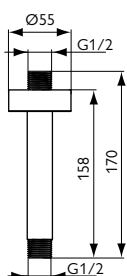

Wandanschluss Deckenanschluss

Artikel-Nr.

Wandanschluss 370 mm **A1524AA**

- Wandanschluss für Kopfbrause G1/2
- inklusive Funktions-Bausatz 2
- ohne Rosette
- AA Chrom

Artikel-Nr.

Deckenanschluss 150 mm **B9446AA**

- Deckenanschluss für Kopfbrause G1/2
- inkl. Rosette
- AA Chrom

Brausestange

Artikel-Nr.

600 mm **A1526AA**

900 mm **A1528AA**

- inklusive Befestigungs-Bausatz 2
- mit schwenkbarem Drehknopf-Schieber, eckig
- ohne Rosetten
- AA Chrom