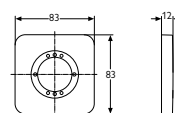

Rosetten (Soft-Design)

Artikel-Nr.

1-Loch-Rosette, 83 x 83 mm **A1540AA**

2-Loch-Rosette, 83 x 166 mm **A1541AA**

3-Loch-Rosette, 83 x 249 mm **A1542AA**

4-Loch-Rosette, 83 x 332 mm **A1543AA**

- abgerundet
- aus Metall
- AA Chrom