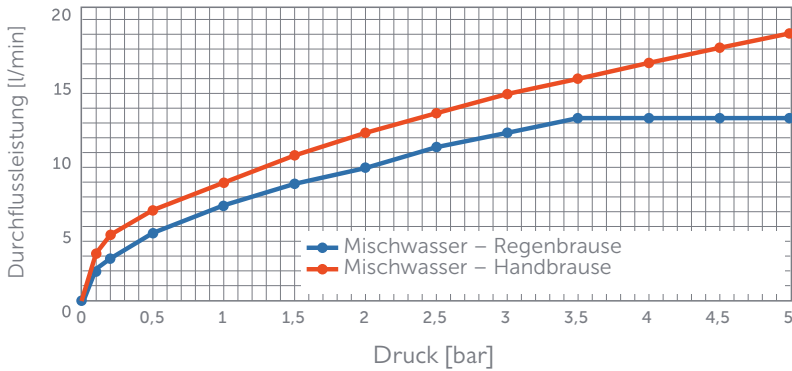

INNOVATIVES BEFESTIGUNGSKONZEPT FAST-FIX

Vorstehende Anschlüsse ermöglichen einfaches Ansetzen der Presszange. Optimale Auflage für Wasserwaage (horizontal und vertikal).

DURCHFLUSSMENGEN

DUSCHE – die Elegante, die Luxuriöse, die Kompakte, die Individuelle