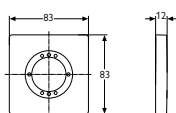

Rosetten

Artikel-Nr.

1-Loch-Rosette, 83 x 83 mm **A1504AA**

2-Loch-Rosette, 83 x 166 mm **A1505AA**

3-Loch-Rosette, 83 x 249 mm **A1506AA**

4-Loch-Rosette, 83 x 332 mm **A1507AA**

- eckig
- aus Metall
- AA Chrom