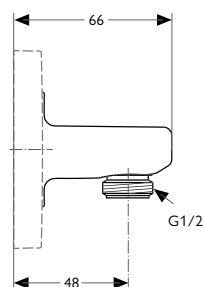

Wandanschlussbogen

- inklusive Funktions-Bausatz 2
- inklusive Rückflussverhinderer
- DVGW-eigensicher
- Anschlussgewinde G1/2
- ohne Rosette
- AA Chrom