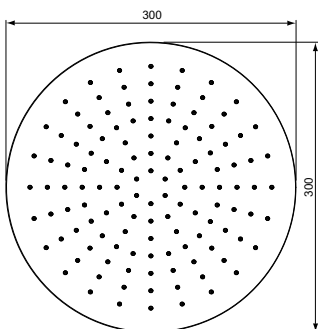

47 MODULE – UNENDLICHE MÖGLICHKEITEN.

Regenbrause
Idealrain

Ø	Artikel-Nr.
300 mm	B9443AA
200 mm	B9442AA

- Anschlussgewinde G1/2
- mit Kugelgelenk
- 10° schwenkbar
- Anti-Kalk-Funktion
- AA Chrom
- Durchfluß bei 3 bar: 12l/min

Regenbrause
Idealrain Cube

Artikel-Nr.	Artikel-Nr.
300 x 300 mm	B0025AA
200 x 200 mm	B0024AA

- Anschlussgewinde G1/2
- mit Kugelgelenk
- 10° schwenkbar
- Anti-Kalk-Funktion
- AA Chrom
- Durchfluß bei 3 bar: 12l/min

Regenbrause
Idealrain Pro

Artikel-Nr.	Artikel-Nr.
300 x 300 mm	B9844AA
400 x 400 mm	B9845AA

- Anschlussgewinde G1/2
- mit Kugelgelenk
- 10° schwenkbar
- Anti-Kalk-Funktion
- AA Chrom
- Durchfluß bei 3 bar: 12l/min