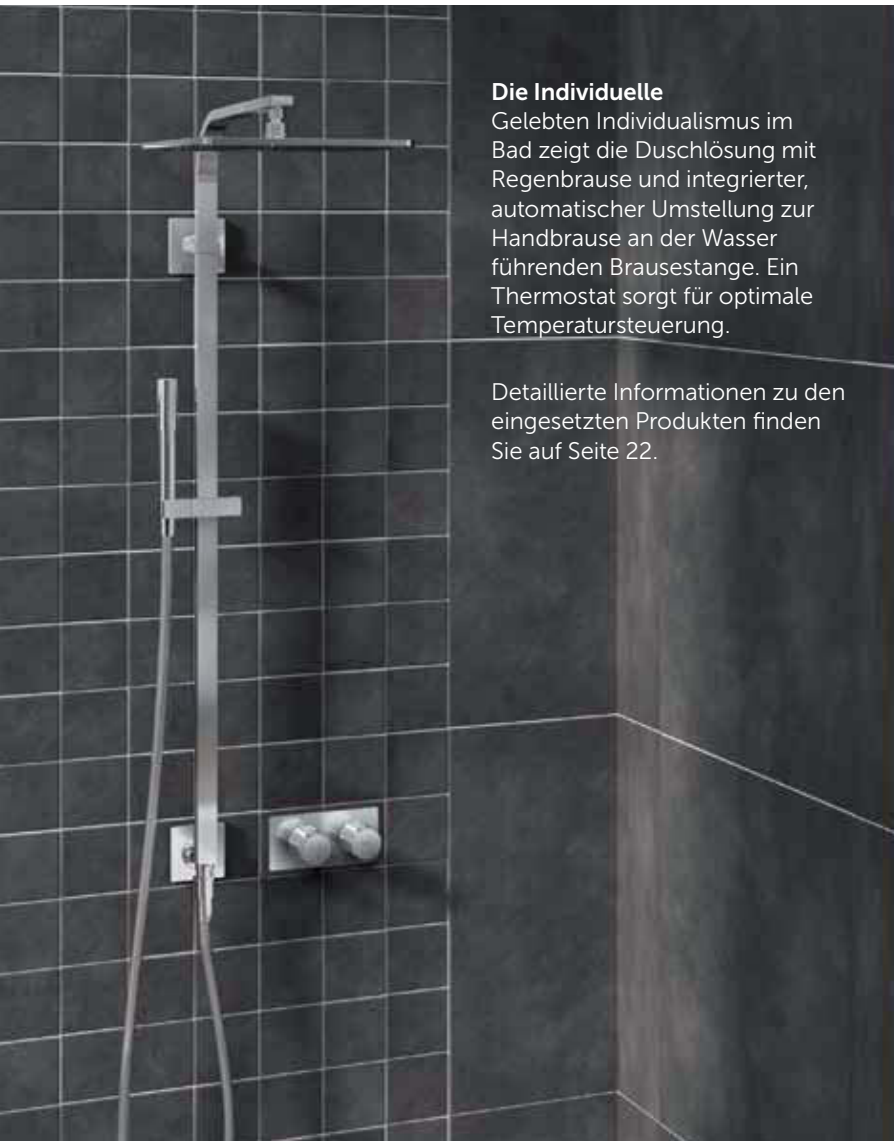

Die Kompakte

Eine wandmontierte Regenbrause sowie eine Brausestange mit höhenverstellbarer und schwenkbarer Handbrause bieten umfassenden Komfort. Die Temperatursteuerung erfolgt über einen Thermostat. Beide Brausen können gleichzeitig unabhängig voneinander angesteuert werden. Ein spürbares Plus an Komfort und Wohlbefinden.

Detaillierte Informationen zu den eingesetzten Produkten finden Sie auf Seite 20.

Die kompakte Wannelösung bietet einen Wannenauslauf mit integrierter, automatischer Umstellung zur Handbrause. Der Thermostat sorgt für perfekte Temperatursteuerung. Somit ergibt sich eine elegante und kompakte Lösung.

**Die Luxuriöse**

Ein komplettes Duschsystem mit Regen- und Handbrause an der Wasserführenden Brausestange sorgt für einen Hauch von Luxus. Die elegante Linienführung von Archimodule soft unterstützt diesen Eindruck durch das markante "Soft Edge"-Design mit geraden Linien und abgerundeten Kanten. Da individuelles Duschen ein Maximum an Komfort bieten soll, gibt es auch bei diesem System zwei getrennte Volumenregelungen, die über einen präzisen Thermostat angesteuert werden.

Detaillierte Informationen zu den eingesetzten Produkten finden Sie auf Seite 21.

Die luxuriöse Wannenlösung bietet einen Wannenauslauf und eine separate bedienbare Handbrause. Die puristische Bade/ Brausearmatur wird thermostatisch gesteuert und enthält alles, was zu einem entspannenden Duschbad gehört