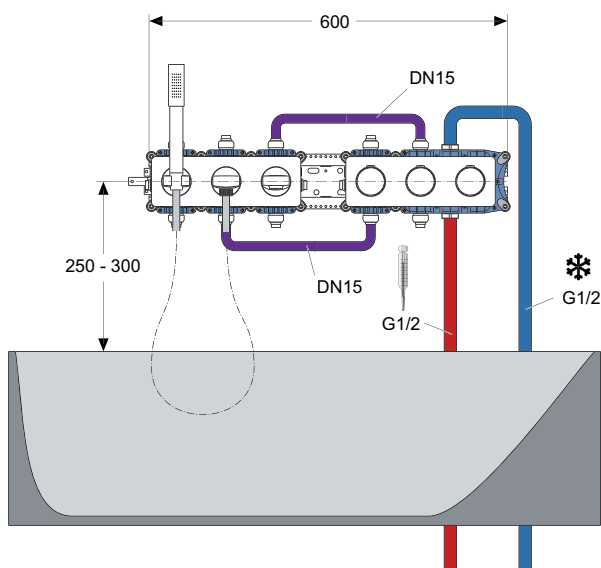

DIE LUXURIÖSE

DUSCHEN

MODUL-LISTE

- 1 x A1500NU**
Unterputz-Bausatz 1 Thermostat
- 3 x A1501NU**
Unterputz-Bausatz 1 Universal
- 1 x A1540AA**
1-Loch-Rosette 83 x 83 cm (Soft-Design)
- 1 x A1541AA**
2-Loch-Rosette 83 x 166 cm (Soft-Design)
- 1 x A1542AA**
3-Loch-Rosette 83 x 249 cm (Soft-Design)
- 1 x A1544AA**
Mengengriff Handbrause (Metall)
- 1 x A1545AA**
Mengengriff Kopfbrause (Metall)
- 1 x A1548AA**
Temperaturgriff (Metall)
- 1 x A4109AA**
Brauseschlauch Idealflex 1,75 m
- 1 x A1519AA**
Stick-Handbrause
- 1 x A1521AA**
Wandanschlussbogen
- 1 x B9443AA**
Regenbrause Idealrain 300 mm
- 1 x A1530AA**
Brausesystem (ohne Handbrause)
- Alternativ im Set:**
- 1 x A1551AA**
Brauseanwendung mit Regenbrause an Wasser führender Brausestange inkl. Handbrause* (Soft-Design)

BADEN

MODUL-LISTE

- 1 x A1500NU**
Unterputz-Bausatz 1 Thermostat
- 4 x A1501NU**
Unterputz-Bausatz 1 Universal
- 2 x A1542AA**
3-Loch-Rosette 83 x 249 cm (Soft-Design)
- 1 x A1544AA**
Mengengriff Handbrause (Metall)
- 1 x A1547AA**
Mengengriff Wanneneinlauf (Metall)
- 1 x A1548AA**
Temperaturgriff (Metall)
- 1 x A1513AA**
Wandauslauf
- 1 x A3306AA**
Brauseschlauch Idealflex 1,25 m
- 1 x A1519AA**
Stick-Handbrause
- 1 x A1520AA**
Wandhalter für Handbrause
- 1 x A1521AA**
Wandanschlussbogen
- Alternativ im Set:**
- 1 x A1552AA**
Badeanwendung mit Wandauslauf* (Soft-Design)