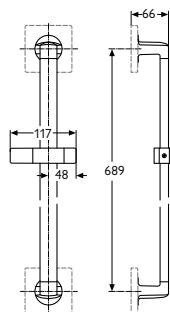

Wandanschluss Deckenanschluss

Artikel-Nr.

Wandanschluss 370 mm **A1524AA**

- Wandanschluss für Kopfbrause G1/2
- inklusive Funktions-Bausatz 2
- ohne Rosette
- AA Chrom

Artikel-Nr.

Deckenanschluss 150 mm **B9446AA**

- Deckenanschluss für Kopfbrause G1/2
- inkl. Rosette
- AA Chrom

Brausestange

Artikel-Nr.

600 mm **A1526AA**

900 mm **A1528AA**

- inklusive Befestigungs-Bausatz 2
- mit schwenkbarem Drehknopf-Schieber, eckig
- ohne Rosetten
- AA Chrom

mit integriertem
Wandanschlussbogen G1/2:

Artikel-Nr.

600 mm **A1527AA**

900 mm **A1529AA**

Brausesystem (ohne Handbrause)

Artikel-Nr.

A1530AA

- inklusive Funktions-Bausatz 2
- Wasser führende Brausestange
- mit integrierem Wandanschlussbogen
- mit schwenkbarem Drehknopf-Schieber, eckig
- Anschluss Kopfbrause G1/2
- ohne Rosetten
- AA Chrom