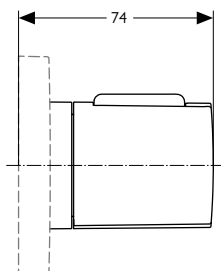

Mengengriff

Artikel-Nr.

	Symbol Handbrause	A1508AA
	Symbol Kopfbrause	A1509AA
	Symbol Seitenbrause	A1510AA
	Symbol Wanneneinlauf	A1511AA
	Symbol Kaltwasser (blau)	A1522AA
	Symbol Heißwasser (rot)	A1523AA

- inklusive Funktions-Bausatz 2
- Symbol für Zapfstelle auf Griffkragen
- ECO-Spartaste (außer „Kalt“ und „Heiß“)
- AA Chrom

Mengengriff (Metall)

Artikel-Nr.

	Symbol Handbrause	A1544AA
	Symbol Kopfbrause	A1545AA
	Symbol Seitenbrause	A1546AA
	Symbol Wanneneinlauf	A1547AA
	Symbol Kaltwasser (blau)	A1554AA
	Symbol Heißwasser (rot)	A1555AA

- inklusive Funktions-Bausatz 2
- Symbol für Zapfstelle auf Griffkragen
- ECO-Spartaste (außer „Kalt“ und „Heiß“)
- AA Chrom

Temperaturgriff

Artikel-Nr.

		A1512AA
Metall		A1548AA

- Rot-Blau-Markierung auf Griffkragen
- ECO-Spartaste
- AA Chrom