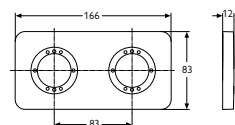

Rosetten (Soft-Design)

Artikel-Nr.

1-Loch-Rosette, 83 x 83 mm **A1540AA**

2-Loch-Rosette, 83 x 166 mm **A1541AA**

3-Loch-Rosette, 83 x 249 mm **A1542AA**

4-Loch-Rosette, 83 x 332 mm **A1543AA**

- abgerundet
- aus Metall
- AA Chrom