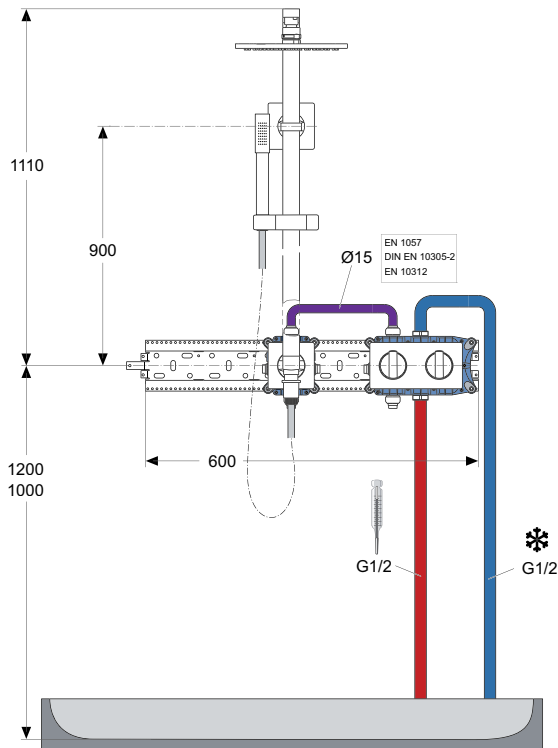

DIE INDIVIDUELLE

DUSCHEN

MODUL-LISTE

1 x A1500NU
Unterputz-Bausatz 1 Thermostat

1 x A1501NU
Unterputz-Bausatz 1 Universal

2 x A1504AA
1-Loch-Rosette 83 x 83 cm

1 x A1505AA
2-Loch-Rosette 83 x 166 cm

1 x A1545AA
Mengengriff Kopfbrause (Metall)

1 x A1548AA
Temperaturgriff (Metall)

1 x A4109AA
Brauseschlauch Idealflex 1,75 m

1 x A1519AA
Stick-Handbrause

1 x B9844AA
Regenbrause Idealrain Pro 300 x 300 mm

1 x A1531AA
Brausesystem mit integrierter Umschaltung
(ohne Handbrause)