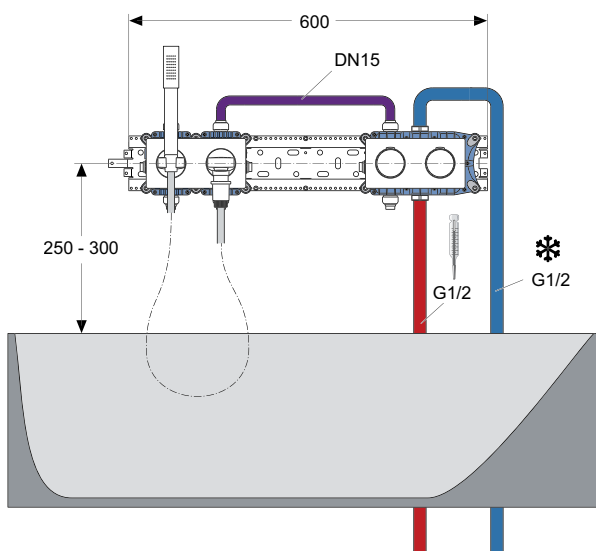

1 x A1548AA
Temperaturgriff (Metall)

1 x A4109AA
Brauseschlauch Idealflex 1,75 m

1 x A1519AA
Stick-Handbrause

1 x B9844AA
Regenbrause Idealrain Pro 300 x 300 mm

1 x A1531AA
Brausesystem mit integrierter Umschaltung
(ohne Handbrause)

BADEN

MODUL-LISTE

1 x A1500NU
Unterputz-Bausatz 1 Thermostat

2 x A1501NU
Unterputz-Bausatz 1 Universal

2 x A1505AA
2-Loch-Rosette 83 x 166 cm

1 x A1547AA
Mengengriff Wanneneinlauf (Metall)

1 x A1548AA
Temperaturgriff (Metall)