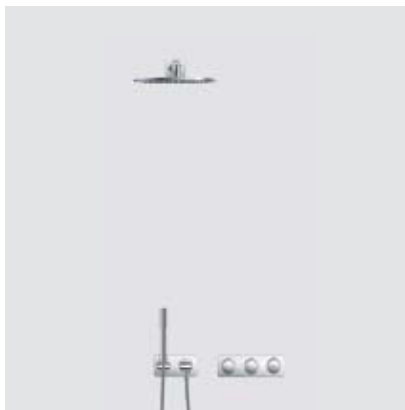

Mit unserem Online-Konfigurator stellen Sie im Handumdrehen Ihre persönliche Lösung zusammen. Gehen Sie einfach auf: www.archimodule.idealstandard.de
Professionelle Beratung und Planungssicherheit für den Fachpartner erhalten Sie auch unter unserer Archimodule-Hotline +49 (0) 228 521-700

SETLÖSUNGEN ARCHIMODULE SOFT

NEU

Brauseanwendung

Artikel-Nr.
[A1549AA](#)

- Brauseanwendung mit Regenbrause und Handbrause* (Soft-Design)