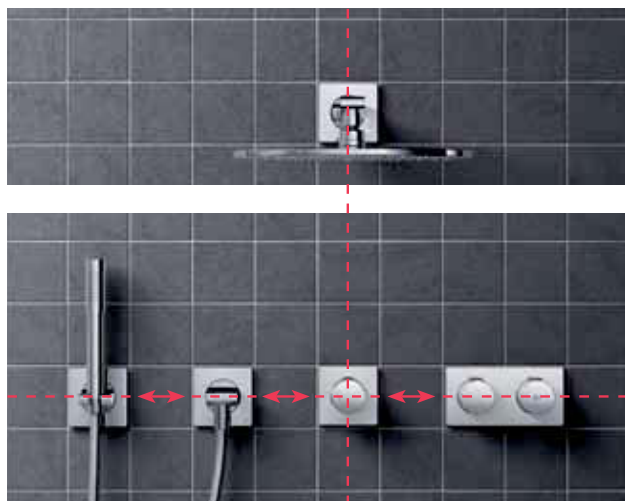

Jetzt
scannen!

PERFEKTES DESIGN: AUSRICHTUNG NACH FLIESENmuster

Die harmonisch gestalteten Komponenten von Archimodule lassen sich optimal an den Fliesenspiegel anpassen. So entspricht Ihre Lösung exakt Ihrer Vision. Ermöglicht wird dies durch eine Unterputz-Montageschiene, die das individuelle Ausrichten der Module erlaubt.