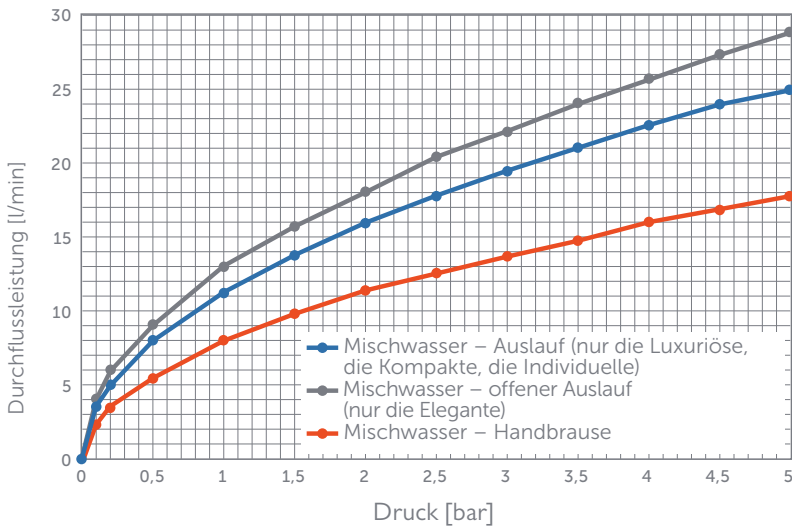

INNOVATIVES BEFESTIGUNGSKONZEPT FAST-FIX

Vorstehende Anschlüsse ermöglichen einfaches Ansetzen der Presszange. Optimale Auflage für Wasserwaage (horizontal und vertikal).

DURCHFLUSSMENGEN

DUSCHE – die Elegante, die Luxuriöse, die Kompakte, die Individuelle

BAD – die Elegante, die Luxuriöse, die Kompakte, die Individuelle

PERFEKTE OPTIK MIT TELESKOP-FUNKTION

Die Teleskop-Funktion ermöglicht den problemlosen Ausgleich verschiedener Einbautiefen um bis zu 17 mm.