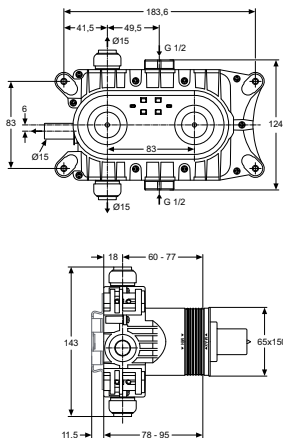

Mit unserem Online-Konfigurator stellen Sie im Handumdrehen Ihre persönliche Lösung zusammen. Gehen Sie einfach auf: www.archimodule.idealstandard.de
Professionelle Beratung und Planungssicherheit für den Fachpartner erhalten Sie auch unter unserer **Archimodule-Hotline +49 (0) 228 521-700**

Unterputz-Bausatz 1 Thermostat

Artikel-Nr.
A1500NU

- Unterputz-Bausatz 1 Thermostat für Wandeinbau
- zur Vormontage im Rohbau
- mit Putzschablone, Spülblock, Dichtvlies
- Seitenventile zur Vorabspernung
- mit Rückflussverhinderer
- DVGW-eigensicher
- inklusive Montageschiene 600 mm

Unterputz-Bausatz 1 Universal

Artikel-Nr.
A1501NU

- Unterputz-Bausatz 1 Universal für Wandeinbau
- zur Vormontage im Rohbau
- mit Putzschablone, Spülblock, Dichtvlies

Montageschiene

Artikel-Nr.
A1503NU

- Montageschiene 600 mm
- inklusive Befestigungsmaterial
- korrosionsbeständig

Artikel-Nr.
A963713NU

Befestigungs-Set für Montageschiene

- Set bestehend aus 2 Befestigungselementen