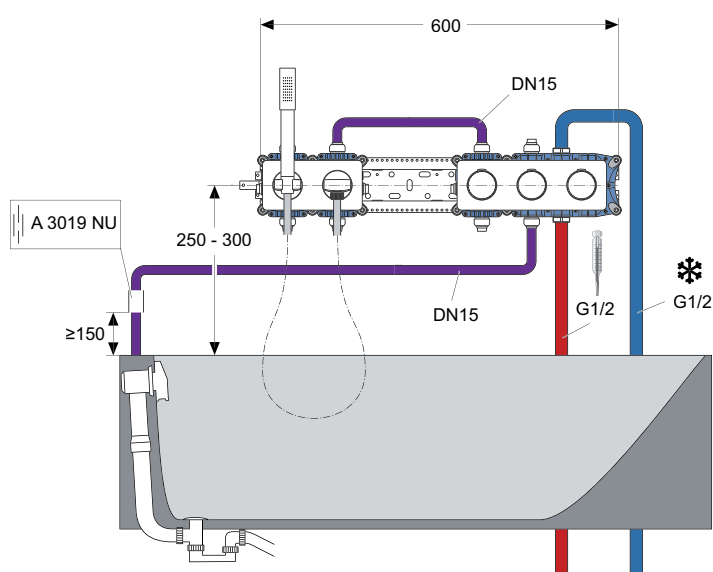

Professionelle Beratung und Planungssicherheit für den Fachpartner erhalten Sie auch unter unserer

Archimodule-Hotline +49 (0) 228 521-700

DIE ELEGANTE

DUSCHEN

MODUL-LISTE

- 1 x **A1500NU**
Unterputz-Bausatz 1 Thermostat
- 4 x **A1501NU**
Unterputz-Bausatz 1 Universal
- 1 x **A1503NU**
Montageschiene 60 cm
- 1 x **A1540AA**
1-Loch-Rosette 83 x 83 cm (Soft-Design)
- 1 x **A1541AA**
2-Loch-Rosette 83 x 166 cm (Soft-Design)
- 1 x **A1542AA**
3-Loch-Rosette 83 x 249 cm (Soft-Design)
- 1 x **A1544AA**
Mengengriff Handbrause (Metall)
- 1 x **A1545AA**
Mengengriff Kopfbrause (Metall)
- 1 x **A1548AA**
Temperaturgriff (Metall)
- 1 x **A3306AA**
Brauseschlauch Idealflex 1,25 m
- 1 x **A1519AA**
Stick-Handbrause
- 1 x **A1520AA**
Wandhalter für Handbrause
- 1 x **A1521AA**
Wandanschlussbogen
- 1 x **B9443AA**
Regenbrause Idealrain 300 mm
- 1 x **A1524AA**
Wandanschluss 370 mm
- Alternativ im Set:**
- 1 x **A1549AA**
Brauseanwendung mit Regenbrause und Handbrause* (Soft-Design)

BADEN

MODUL-LISTE

- 1 x **A1500NU**
Unterputz-Bausatz 1 Thermostat
- 3 x **A1501NU**
Unterputz-Bausatz 1 Universal
- 1 x **A1541AA**
2-Loch-Rosette 83 x 166 cm (Soft-Design)
- 1 x **A1542AA**
3-Loch-Rosette 83 x 249 cm (Soft-Design)
- 1 x **A1544AA**
Mengengriff Handbrause (Metall)
- 1 x **A1547AA**
Mengengriff Wanneneinlauf (Metall)
- 1 x **A1548AA**
Temperaturgriff (Metall)
- 1 x **A3306AA**
Brauseschlauch Idealflex 1,25 m
- 1 x **A1519AA**
Stick-Handbrause
- 1 x **A1520AA**
Wandhalter für Handbrause
- 1 x **A1521AA**
Wandanschlussbogen
- Alternativ im Set:**
- 1 x **A1553AA**
Badeanwendung für Multiplex Trio* (Soft-Design)