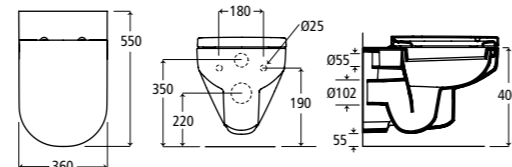

Závěsný bidet

J501501 Závěsný bidet s jedním otvorem pro armaturu

Bidet

J501401 Bidet s jedním otvorem pro armaturu

Obdélníkové vany Playa

T962301 Vana k zabudování 140 x 70 cm
T962401 Vana k zabudování 150 x 70 cm
T962501 Vana k zabudování 160 x 70 cm
T962601 Vana k zabudování 170 x 70 cm
T962701 Vana k zabudování 170 x 75 cm
T962801 Vana k zabudování 170 x 80 cm
T962901 Vana k zabudování 180 x 80 cm