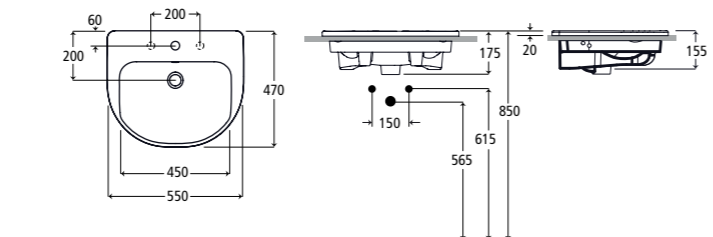

Zápustné umyvadlo 55 cm

- J491601 Zápustné umyvadlo s jedním otvorem pro armaturu