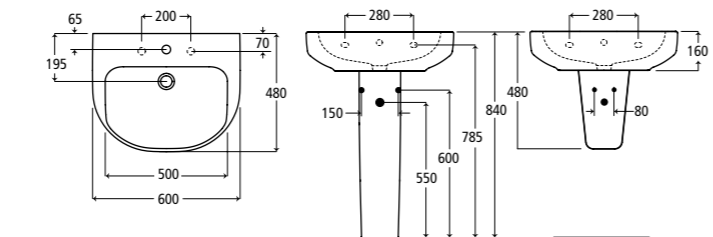

design

Prostor pro sprchování

Už se nechcete tísnit v malé sprše? Vana s rozšířenou zónou pro sprchování vám poskytne velkorysý prostor v šířce 90 cm, který představuje dostatek prostoru pro sprchování.

Funkčnost

Vana s rozšířenou zónou pro sprchování 170 x 90/75 cm (levé provedení) s kruhovým madlem; vanová zástěna. Sprchová armatura Active a sprchové příslušenství Ideal Rain.

Playa

V případě povrchové úpravy Ideal Plus změňte poslední dvě číslice v kódu z 01 na MA

Umyvadlo 65 cm

- J501301 Umyvadlo s jedním otvorem pro armaturu
- J503001 Sloup
- J503101 Polosloup

Umyvadlo 60 cm

- J501201 Umyvadlo s jedním otvorem pro armaturu
- J503001 Sloup
- J503101 Polosloup

Umyvadlo 55 cm