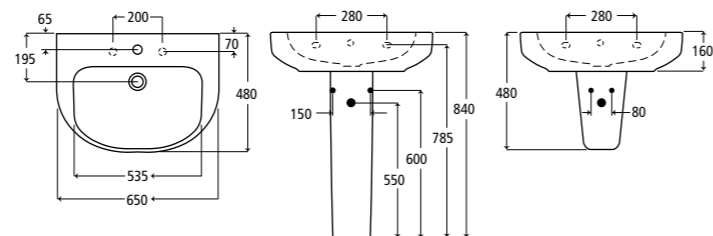

Umyvadlo 65 cm

- J501301 Umyvadlo s jedním otvorem pro armaturu
- J503001 Sloup
- J503101 Polosloup