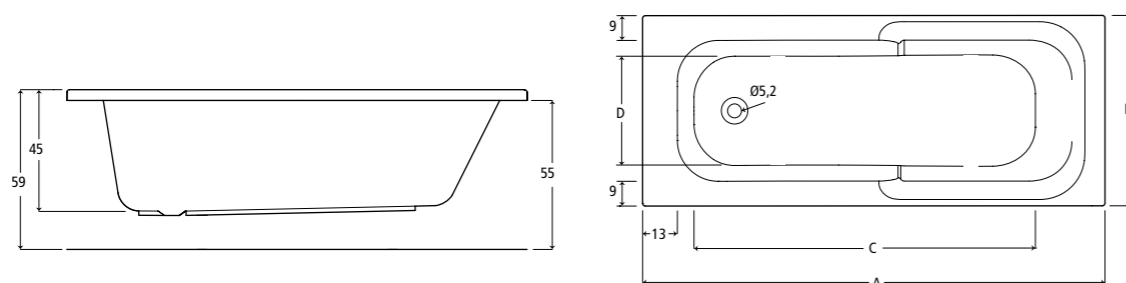

Obdélníkové vany Playa

T962301 Vana k zabudování 140 x 70 cm
T962401 Vana k zabudování 150 x 70 cm
T962501 Vana k zabudování 160 x 70 cm
T962601 Vana k zabudování 170 x 70 cm
T962701 Vana k zabudování 170 x 75 cm
T962801 Vana k zabudování 170 x 80 cm
T962901 Vana k zabudování 180 x 80 cm

K720067 Nohy k vaně
T963801 Madlo k vaně (1 ks) – barva bílá
Pro obdélníkové vany lze použít 1 nebo 2 madla
T963901 Opěrka hlavy – barva bílá
Pro obdélníkové vany lze použít jen 1 opěrku

	A	B	C	D
140 x 70	140	70	95	40
150 x 70	150	70	105	40
160 x 70	160	70	115	40
170 x 70	170	70	125	40
170 x 75	170	75	125	45
170 x 80	170	80	125	50
180 x 80	180	80	135	50