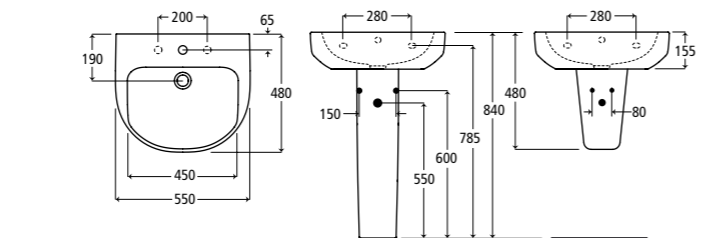

Umyvadlo 55 cm

- J501101 Umyvadlo s jedním otvorem pro armaturu
- J503001 Sloup
- J503101 Polosloup