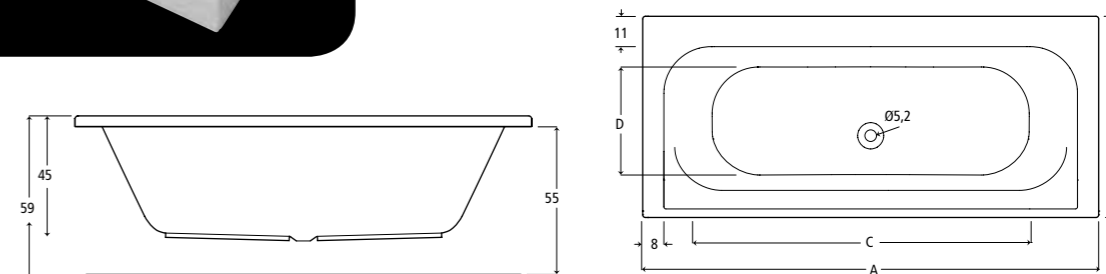

Vany Playa DUO pro 2 osoby

T963001 Vana k zabudování 170 x 75 cm
T963101 Vana k zabudování 180 x 80 cm
K720067 Nohy k vaně
T963801 Madlo k vaně (1 ks) – barva bílá
Pro vany DUO lze použít pouze 1 madlo
T963901 Opěrka hlavy – barva bílá
Pro vany DUO lze použít 2 ks

	A	B	C	D
170 x 75	170	75	117	42
180 x 80	180	80	127	52