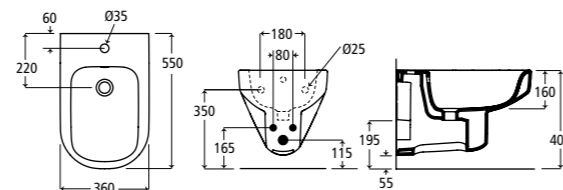

Playa

V případě povrchové úpravy Ideal Plus změňte poslední dvě číslice v kódu z 01 na MA

Závěsný klozet

J501901 Závěsný klozet s hlubokým splachováním

J492901 Klozetové sedátko
J493001 Klozetové sedátko s automatickým sklápěním

Závěsný bidet

J501501 Závěsný bidet s jedním otvorem pro armaturu

Bidet

J501401 Bidet s jedním otvorem pro armaturu

Obdélníkové vany Playa

T962301 Vana k zabudování 140 x 70 cm
T962401 Vana k zabudování 150 x 70 cm
T962501 Vana k zabudování 160 x 70 cm
T962601 Vana k zabudování 170 x 70 cm
T962701 Vana k zabudování 170 x 75 cm
T962801 Vana k zabudování 170 x 80 cm
T962901 Vana k zabudování 180 x 80 cm