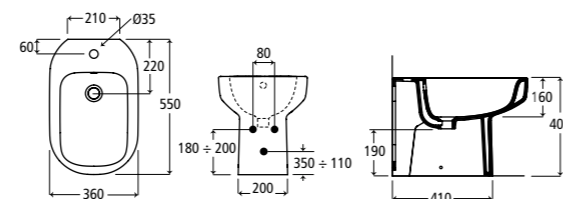

Playa

V případě povrchové úpravy Ideal Plus změňte poslední dvě číslice v kódu z 01 na MA

Závěsný klozet

J501901 Závěsný klozet s hlubokým splachováním

J492901 Klozetové sedátko
J493001 Klozetové sedátko s automatickým sklápěním

Závěsný bidet

J501501 Závěsný bidet s jedním otvorem pro armaturu

Bidet

J501401 Bidet s jedním otvorem pro armaturu

Obdélníkové vany Playa

T962301 Vana k zabudování 140 x 70 cm
T962401 Vana k zabudování 150 x 70 cm
T962501 Vana k zabudování 160 x 70 cm
T962601 Vana k zabudování 170 x 70 cm
T962701 Vana k zabudování 170 x 75 cm
T962801 Vana k zabudování 170 x 80 cm
T962901 Vana k zabudování 180 x 80 cm