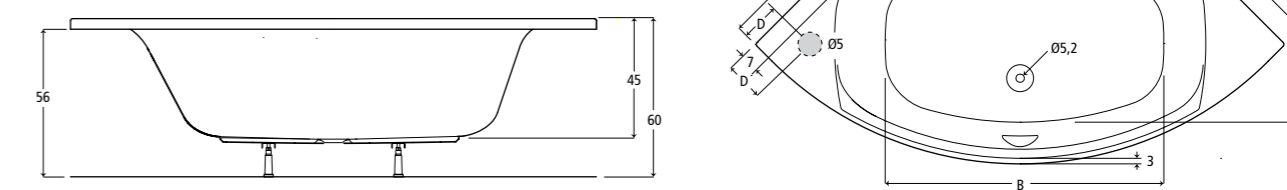

Rohové vany Playa

T963201 Rohová vana 130 x 130 cm
T964001 Čelní panel 130 cm
T963301 Rohová vana 140 x 140 cm
T964101 Čelní panel 140 cm
C895400 Nohy k vaně pro instalaci s čelním panelem

	A	B	C	D
130 x 130	130	80	50	14
140 x 140	140	104	64	16

K720067 Nohy k vaně
T963901 Opěrka hlavy – barva bílá
Pro rohové vany lze použít 2 ks