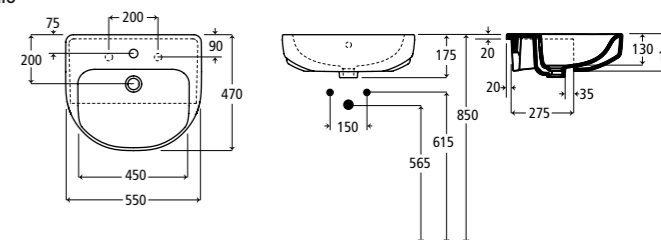

Polozápustné umyvadlo 55 cm

- J491701 Polozápustné umyvadlo s jedním otvorem pro armaturu