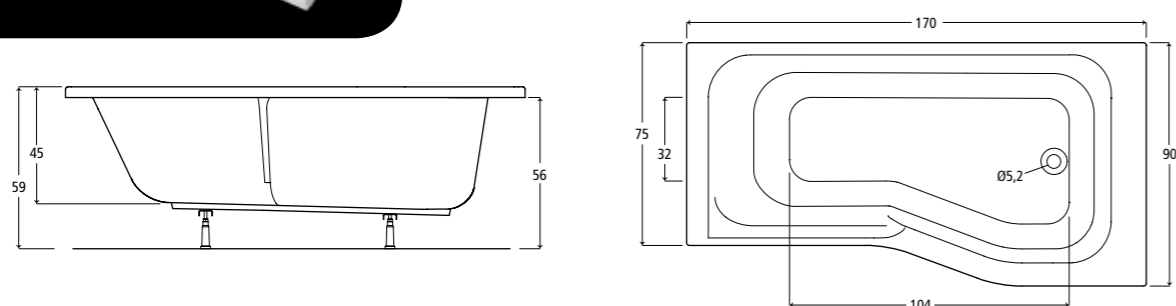

K720067 Nohy k vaně
T963901 Opěrka hlavy – barva bílá
Pro asymetrické vany lze použít pouze 1 opěrku

Playa

Vana s rozšířenou zónou pro sprchování Playa

- T963601 Vana 170 x 90/75 cm – pravá
- T963701 Vana 170 x 90/75 cm – levá
- T964401 Čelní panel – pravý
- T964501 Čelní panel – levý
- C895100 Nohy k vaně pro instalaci s čelním panelem
- J4944YB Vanová zástěna 150 x 81 cm
- Výplň – transparentní sklo, profil – Silver Brill
- K720067 Nohy k vaně
- T963801 Madlo k vaně (1 ks) – barva bílá
- Pro vany lze použít pouze 1 madlo
- T963901 Opěrka hlavy – barva bílá
- Pro vany lze použít pouze 1 opěrku