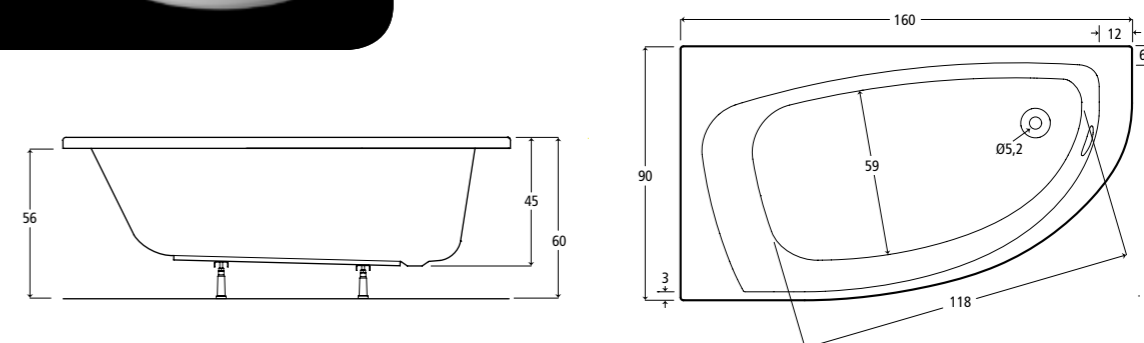

Asymetrické vany Playa

T963401 Asymetrická vana 160 x 90 cm – pravá
T963501 Asymetrická vana 160 x 90 cm – levá
T964201 Čelní panel – pravý
T964301 Čelní panel – levý
C895000 Nohy k vaně pro instalaci s čelním panelem
J4943YB Vanová zástěna 150 x 83 cm
Výplň – transparentní sklo, profil – Silver Brill

K720067 Nohy k vaně
T963901 Opěrka hlavy – barva bílá
Pro asymetrické vany lze použít pouze 1 opěrku