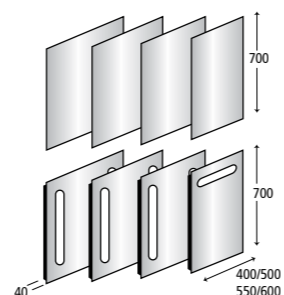

Playa

Vana s rozšířenou zónou pro sprchování Playa

- T963601 Vana 170 x 90/75 cm – pravá
- T963701 Vana 170 x 90/75 cm – levá
- T964401 Čelní panel – pravý
- T964501 Čelní panel – levý
- C895100 Nohy k vaně pro instalaci s čelním panelem
- J4944YB Vanová zástěna 150 x 81 cm
- Výplň – transparentní sklo, profil – Silver Brill
- K720067 Nohy k vaně
- T963801 Madlo k vaně (1 ks) – barva bílá
- Pro vany lze použít pouze 1 madlo
- T963901 Opěrka hlavy – barva bílá
- Pro vany lze použít pouze 1 opěrku

Zrcadla Connect

- N1403BH Zrcadlo 400 x 700 mm
- N1404BH Zrcadlo 500 x 700 mm
- N1405BH Zrcadlo 550 x 700 mm
- N1406BH Zrcadlo 600 x 700 mm
- N1399BH Zrcadlo 400 x 700 mm s osvětlením (1 horizontální)
- N1400BH Zrcadlo 500 x 700 mm s osvětlením (2 vertikální)
- N1401BH Zrcadlo 550 x 700 mm s osvětlením (2 vertikální)
- N1402BH Zrcadlo 600 x 700 mm s osvětlením (2 vertikální)

Koupelnové doplňky Connect jsou dodávány v provedení chrom