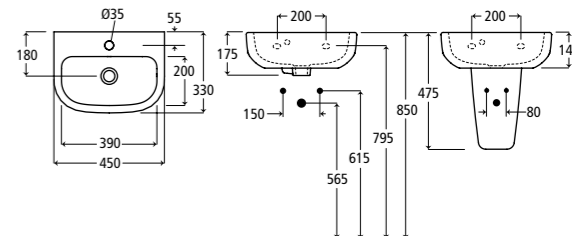

- J491601 Zápustné umyvadlo s jedním otvorem pro armaturu

Polozápustné umyvadlo 55 cm

- J491701 Polozápustné umyvadlo s jedním otvorem pro armaturu

Umývatko 45 cm

- J502001 Umývatko
- J503201 Polosloup pro umývatko