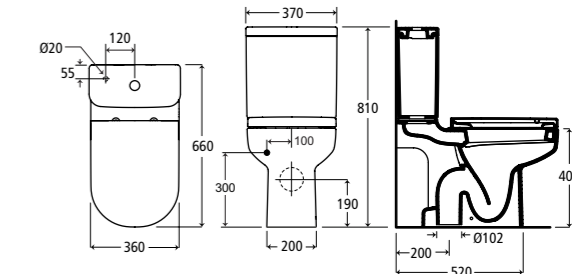

Klozet kombinovaný odpad vnitřní kolmý

- J501801 Klozet s hlubokým splachováním
- J492101 Nádrž s armaturou – spodní napouštění, dvojitě splachování 3/6 litrů

- J492901 Klozetové sedátko
- J493001 Klozetové sedátko s automatickým sklápěním