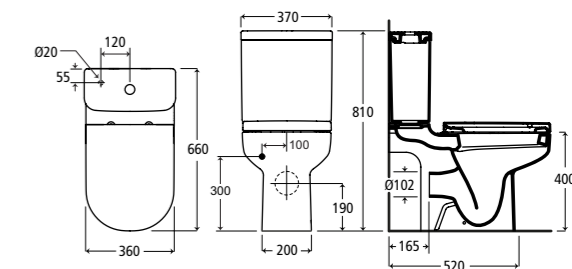

Klozet kombinovaný odpad vodorovný

- J501701 Klozet s hlubokým splachováním
- J492101 Nádrž s armaturou – spodní napouštění, dvojitě splachování 3/6 litrů

- J492901 Klozetové sedátko
- J493001 Klozetové sedátko s automatickým sklápěním