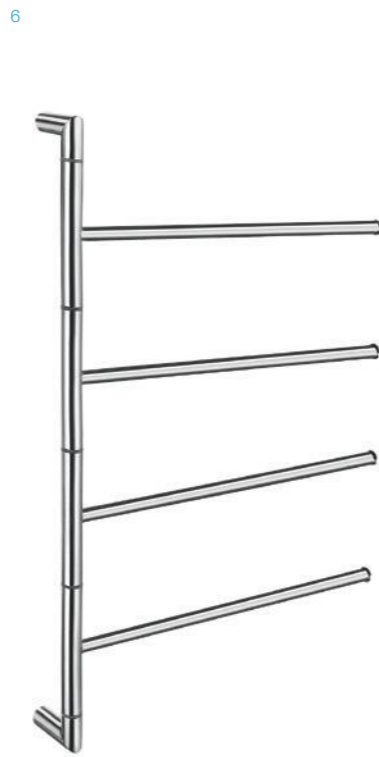

1 FK641
Toilet brush. Long shaft - ABS-grip. Free standing
WC-borste långt skaft. Fristående
WC-borste med teleskop greb. Fristående
WC-borste. Langt skaft. Frittstående
WC-harja.Vapaasti seisova. Pitkällä kahvalla
WC-Bürste. Extra langer Stiel mit ABS-Griff.
Standmodell.
H 520 mm / 20 1/2"

2 FK640
Toilet brush. Telescopic grip/moveable lid.
Free standing.
WC-borste. Teleskopgrepp/rörigt lock. Fristående.
WC-borste med teleskop greb
WC-borste med bevegelig lock
WC-harja liukuvalla kannella
WC-Bürste. Herausziehbar Abdeckung am Griff.
Standmodell.
H 435 mm / 17 1/4"

3 FK605
Toilet brush - Free standing. Round
WC-borste. Fristående. Rund
WC-borste. Frittstående. Rund
WC-borste. Frittstående. Rund
WC-harja.Vapaasti seisova. Pyöreä
WC-Bürste. Standmodell, rund
H 450 mm / 17 3/4"

4 FK630
Seven swivel hooks
Handdukskrokar. 7 Svängbara på stång
Håndklædestang . 7 svingbare kroge
Håndklestang. 7 svingbare kroker
Ääntyvää pyyheline. Jossa 7 kääntyvää
koukkua
Schwenkbare Garderobenleiste
H 630 mm / 25"

5 FK620
Plastic mirror with self-adhesive hook
Plastspegel med självhäftande krok
Plastik spejl med selvklæbende krog
Plastspeil med selvklebende krog
Muovipeili tarrakiinnitteisellä koukulla
Selbstklebender Haken mit wertigem
Spiegel aus acryl
H 220 mm / 8 11/16"

6 FK634
Towel bar 4 swivel arms
Handduksstång. 4 svängbara armar
Håndklædestang. 4-armet
Håndklestang med 4 svingbare armer
Pyyheline neljällä tangolla.
Schwenkbare Handtuchstange
H 630 mm / 25"

7 FK601
Toilet brush - Free standing. Square
WC-borste. Fristående. Kvadratisk
WC-borste. Frittstående
WC-borste. Frittstående
WC-harja.Vapaasti seisova. Neljämäinen
WC-Bürste. Standmodell, quadratisch
H 450 mm / 17 3/4"