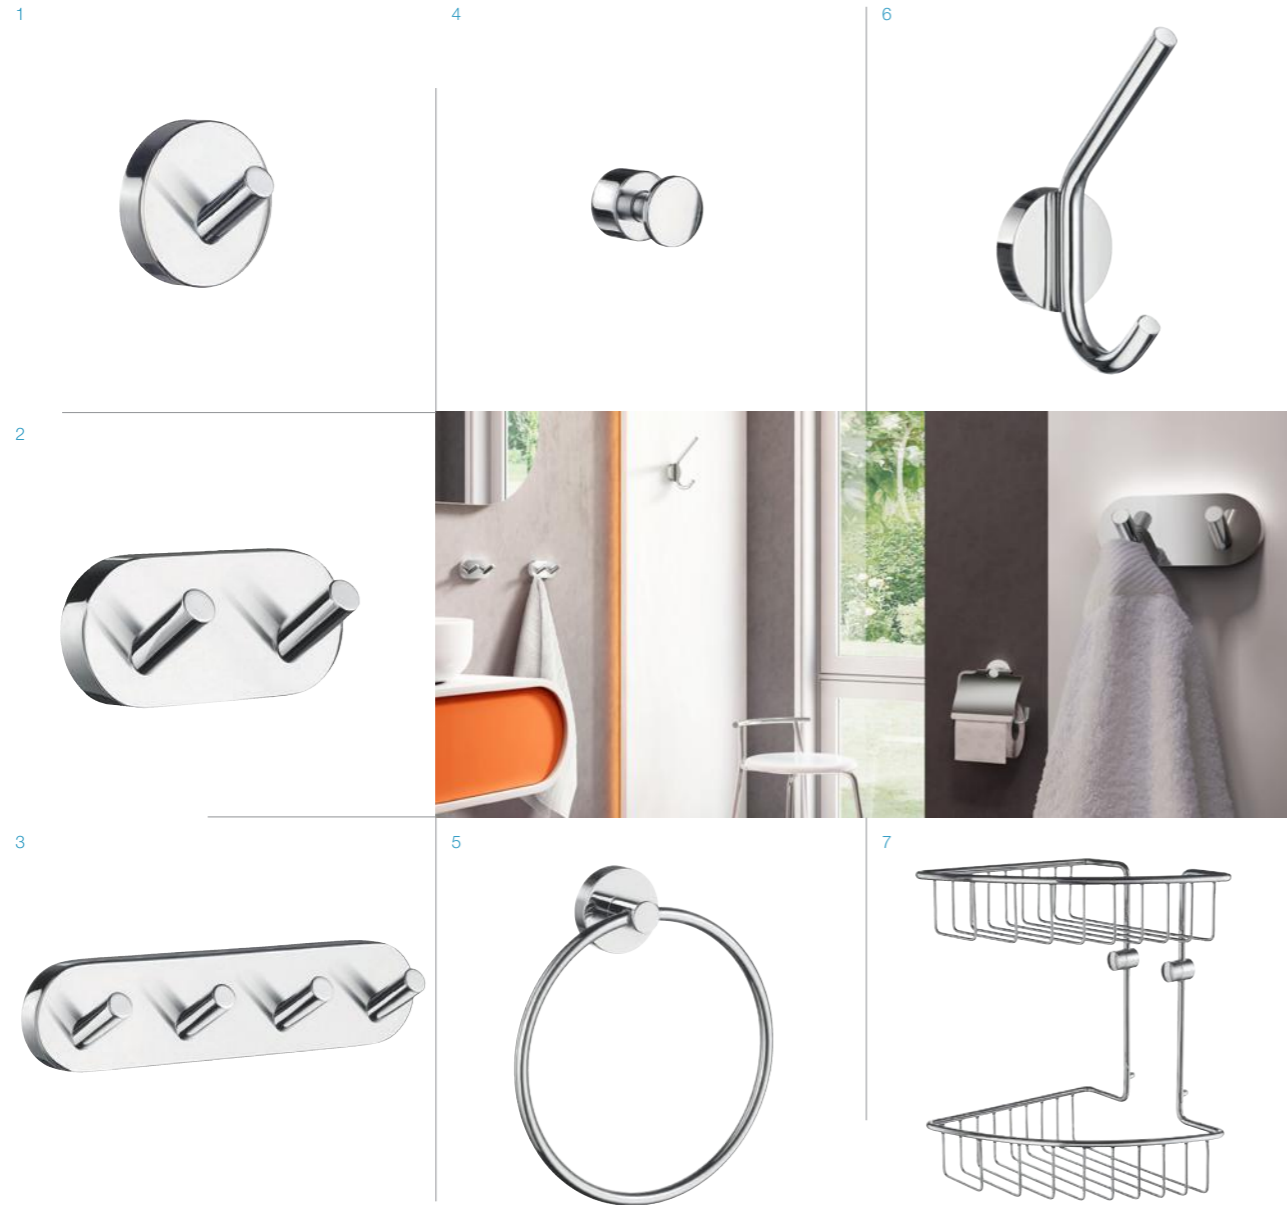

1 **HK355 / HS355**
Single towel hook
Enkelkrok
Krog
Enkelkrok
Pyyhekoukku
Handtuchhaken
Ø 48 mm / 1 7/8"

2 **HK356 / HS356**
Double towel hook
Dubbel badlakanskrok
Dobbelt krog
Dobbelt krok
Kaksoispyyhekoukku
Doppelter Badetuchhaken
L 90 mm / 3 1/2"

3 **HK359 / HS359**
Quadruple hook
Fyrkrok
Firekrog
Kroklis, 4 kroker
Nelikkoukku
Viererhakenleiste
L 178 mm / 7"

4 **HK3455 / HS3455**
Towel hook / pair
Enkelkrok / par
Krog / par
Enkelkrok / par
Nuppikoukku
Handtuchhaken / 2 Stück
D 25 mm / 1"

5 **HK344 / HS344**
Towel ring
Handduksring
Håndklædering
Håndklædering
Pyherengas
Handtuchring
Ø 170 mm / 8 3/4"

6 **HK358 / HS358**
Bath robe hook
Badrockskrok
Badekåbe krog
Krok for badekåbe
Badekarshåndtak
Kylpytakikoukku
Bademantelhaken
H 135 mm / 5 1/3"

7 **HK377 / HS377**
Corner soap basket - two levels
Hömtvålkor, dubbel
Dobbelt hjørne brusekurv
Dobbelt hjørnedusjkurv
Kaksois-saippuakori
Seifenkorb, doppelt
207 X 207 mm. H 295 mm
8 1/8"W x 11 5/8"H x 8 1/8"D