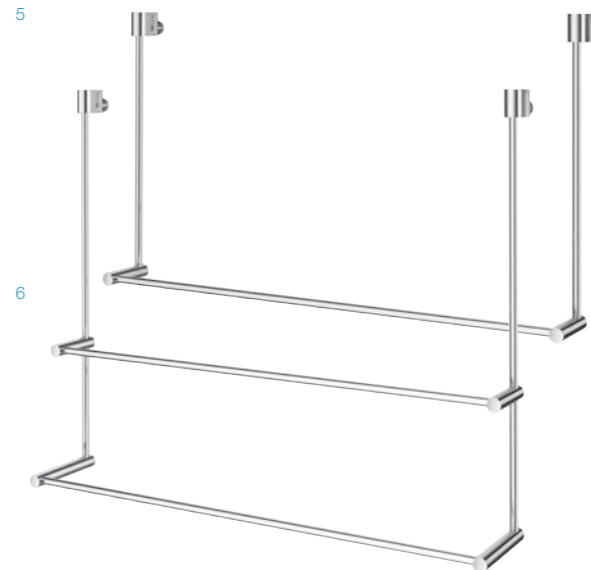

2 **DK1080**
Clothes hanger with hooks
Klädhängare med krokar
Bøjle med kroge
Kleshenger
Vaateripustin koukuilla, seinään asennettava
Kleiderbügel mit Haken

3 **DK1065**
Toilet roll holder with spare roll holder
Toalettpappershållare med plats för 2 extrarullar
Toiletpapirholder/Reservpapirholder
Toalettpapirholder/Reservpapirholder
WC-paperiteline, jossa paikka kahdelle vararullalle
Toilettenpapiererhalter mit Ersatzhalter für 2 Rollen
415 x 150 mm
16 1/2"W x 6"D

4 **DK3111**
Hook for glass shower panel
Krok för duschvägg
Krok til dusjvegg
Enkelkrok. For glass dusjkabinett
Koukku suihkuseinään
Haken für Glasduschwand
H 80 x D 40 mm
3 1/8"H x 1 9/16"D

5 **DK3101**
Towel rail for glass shower panel
Handdukhängare för duschvägg
Håndklædestang til glas brusevæg
Enkel håndklestang. For glass dusjkabinett
Pyyhetanko suihkuseinään
Håndkleholder til dusjvegg
600 x 330 mm
23 5/8"W x 13"H

6 **DK3102**
Double towel rail for glass shower panel
Dubbel handdukhängare för duschvägg
Dobbelt håndklædestang til glas brusevæg
Dobbel håndkleholder til dusjvegg
Kaksoispyyhetanko suihkuseinään
Doppelhandtuchhalter für Glasduschwand
600 x 485 mm
23 5/8"W x 19 1/16"H