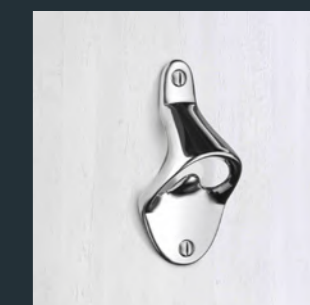

XTRA 76-79
Spare parts