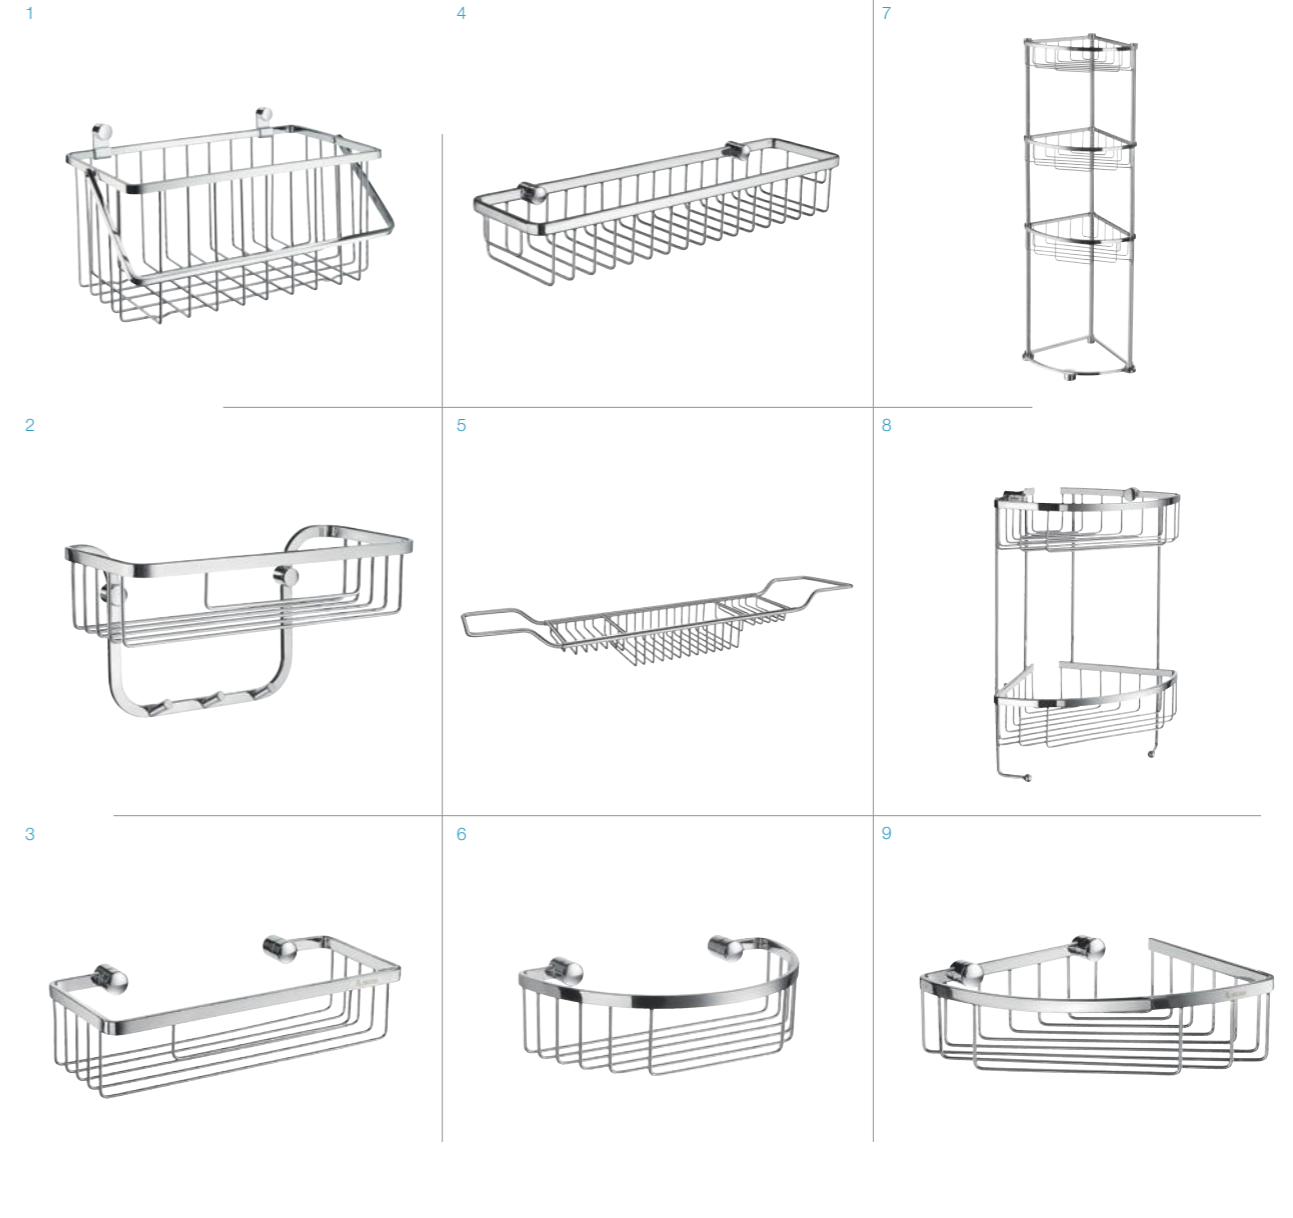

1 DK1075
Soap basket free standing/wallmount
Duschkorg fristående/väggmonterad
Fristående brusekurv
Dusjkurv frittstående/vegghengt.
Suihkukori
Badeutensilienkorb
300 x 200 mm. H 156 mm
14 4/5"W x 6 1/8"H x 8 1/2"D

4 DK2005
Design soap basket
Design tvålkorg
Design brusekurv
Design frittstående dusjhylle for 3 plan
Design saippukori
Design Seifenkorb
400 x 115 mm. H 60 mm
13 3/4"W x 2 1/2"H x 4 1/2"D

7 DK2051
Design shower basket - three levels. Free standing
Design duschkorg 3 plan. Fristående
Design frittstående brusekurv i 3 niveauer
Design frittstående dusjhylle for 3 plan
Design 3-tasoinen saippukori. Vapaasti seisova
Design Duschkorb 3-fach. Freistehend
180 x 180 mm. H 835 mm
7"W x 33"H x 7"D