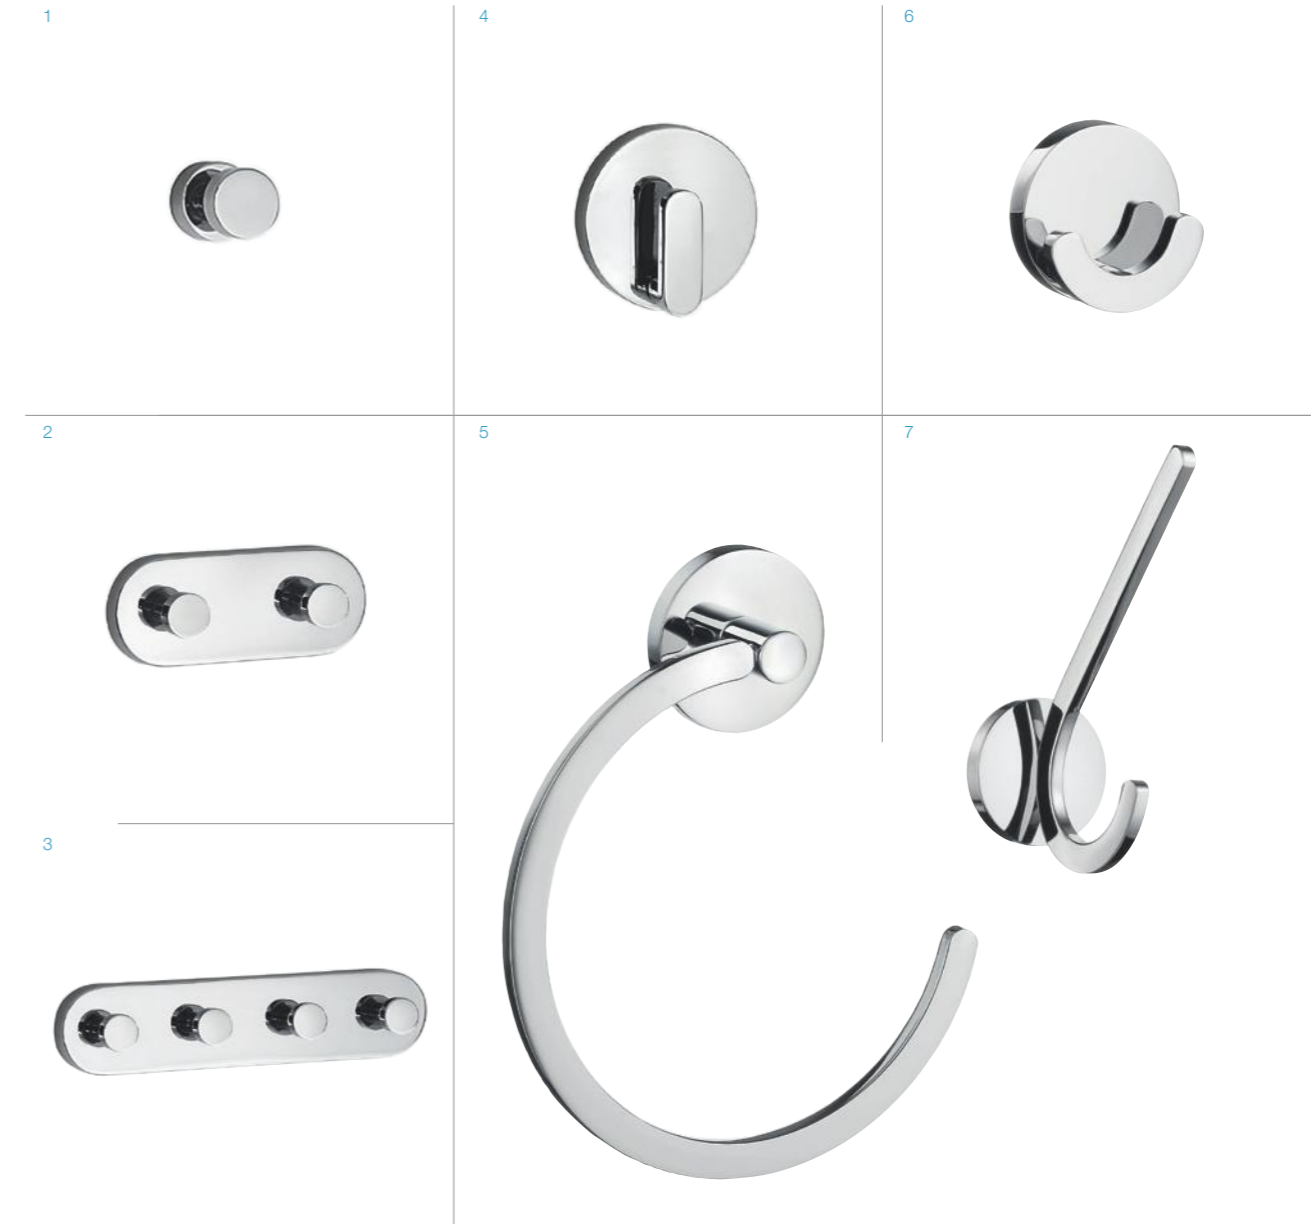

LOFT

1 **LK3455**
Multi-purpose hook / pair
Enkelkrok / par
Krog / par
Enkelkrok / par
Nuppikoukkupari
Handtuchhaken / 2 Stück
D 25 mm / 1"

2 **LK357**
Double towel hook
Dubbel badlakanskrok
Dobbelt håndklædeskrog
Dobbel håndklekrok
Kaksoispyyhekoukku
Doppelter Badetuchhaken
L 100 mm / 4"

3 **LK359**
Quadruple hook
Fyrkrok
Firekrok
Kroklist, 4 kroker
Nelikkoukkusarja
Viererhakenleiste
L 180 mm / 7"

4 **LK355**
Single towel hook
Enkelkrok
Krog
Enkelkrok
Pyyhekoukku
Handtuchhaken
Ø 55 mm / 2 1/8"

5 **LK344**
Towel ring
Handduksring
Håndklædering
Håndklæring
Pyyherengas
Handtuchring
Ø 165 mm / 6 1/2"

6 **LK356**
Double towel hook
Dubbel badlakanskrok
Dobbelt håndklædeskrog
Dobbel håndklekrok
Kaksoispyyhekoukku
Doppelter Badetuchhaken
Ø 55 mm / 2 1/8"

7 **LK358**
Bath robe hook
Badrockskrok
Badekåbe krog
Krok for badekåbe
Kylpytakikoukku
Bademantelhaken
H 150 mm / 6"