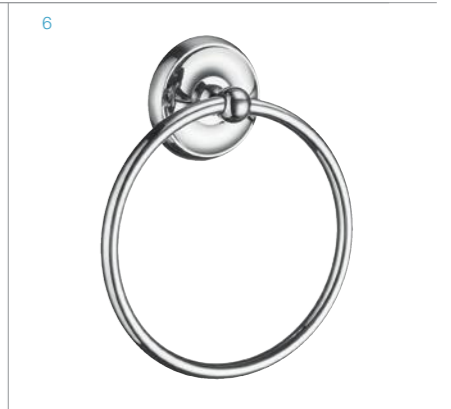

5 K247 / V247
Clear glass shelf - tempered glass
Badrumshylla. Hyllan av klart säkerhetsglas
Badeværelseshylde. Hylde i materet glas.
Baderomshylle. Hylle i frostet glass
Kylpyhuonehylly. Hyllly lasia
Badezimmerkonsole Sicherheitsglas
L 600 mm / 24"

6 K244 / V244
Towel ring
Handduksring
Håndklestang
Håndklæring
Handtuchring
Pyhherengas
Ø 155 mm / 6"