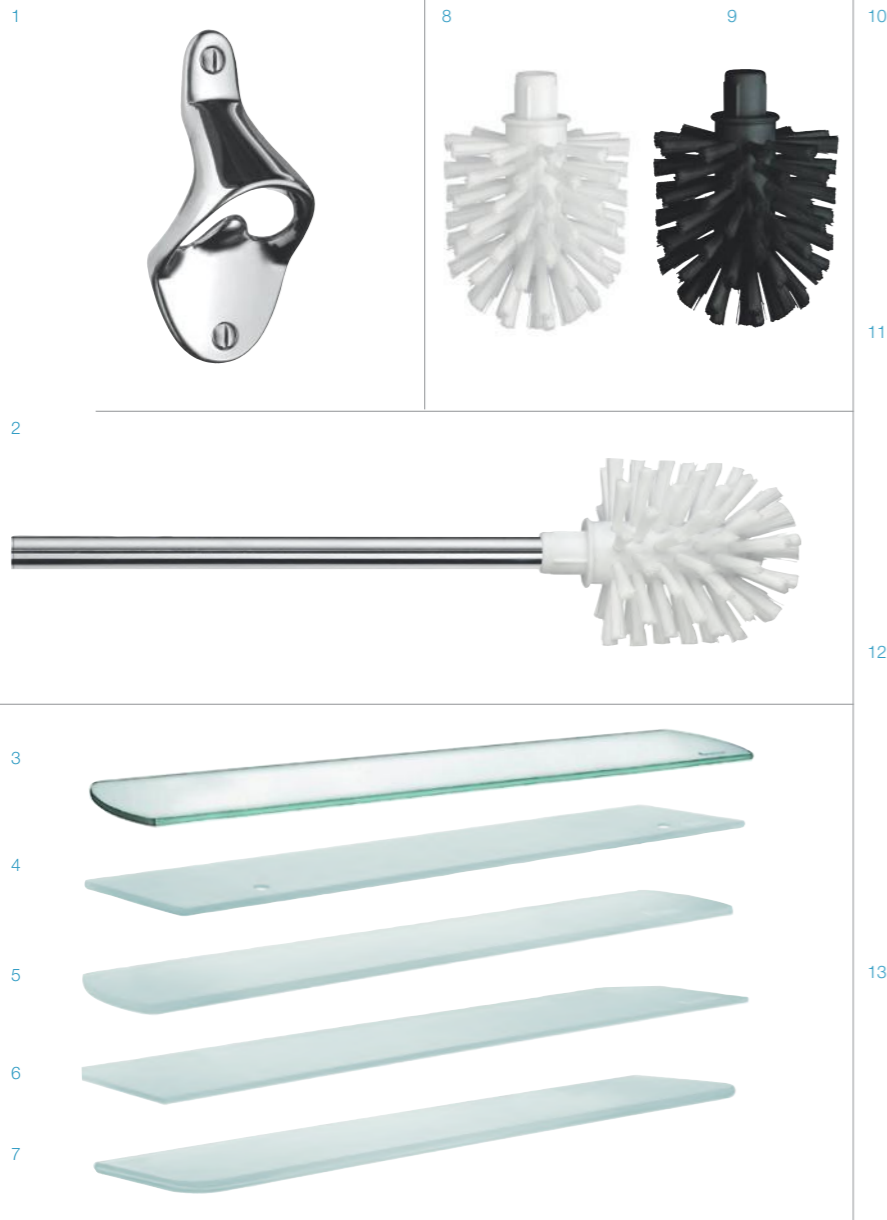

- 1 **FK970**
  Bottleopener
  Kapsyloppnare
  Oplukker
  Korkåpner
  Pullonavaaja
  Flaschenöffner
- 2 **HK237 / HS237**
  Spare brush with handle
  WC-borste med skaft
  Løs hvid børstehoved med stang
  WC-børste med stang
  Valkoinen WC-harja varrella
  Ersatz WC-Bürste mit Stiel
- 3 **N350**
  Spare glass
  Reservglas
  Løs hylde i glas
  Løs glasshülle
  Varalasi
  Ersatzkonsole
  #247
- 4 **H350**
  Spare glass
  Reservglas
  Løs hylde i materet glas
  Løs hylle i frostet glass
  Varalasi
  Ersatzkonsole
  HK/HS, RK/RS347
- 5 **L350**
  Spare glass
  Reservglas
  Løs hylde i materet glas
  Løs hylle i frostet glass
  Varalasi
  Ersatzkonsole
  LK347
- 6 **P350**
  Spare glass
  Reservglas
  Løs hylde i materet glas
  Løs hylle i frostet glass
  Varalasi
  Ersatzkonsole
  AK, ZK, YK347
- 7 **OK350**
  Spare glass
  Reservglas
  Løs hylde i materet glas
  Løs hylle i frostet glass
  Varalasi
  Ersatzkonsole
  OK347
- 8 **H234N**
  Spare white brush
  Reservborste vit
  Løs børste hvid
  Løs borste hvit
  Varaharja valkoinen
  Ersatzbürstenkopf weiss
  #332, #333, FK101/102/301, #233, FK308, FK603, FK607, FK640, FK641
- 9 **H233N**
  Spare black brush
  Reservborste svart
  Løs børste sort
  Løs borste sort
  Varaharja musta
  Ersatzbürstenkopf schwarz
  #332, #333, FK101/102/301, #233, FK308, FK603, FK607, FK640, FK641
- 10 **FS956 ***
  WC Sign Lady
  WC-skyilt Dam
  WC skilt Dame
  WC skilt Dame
  WC-kylitti Naiset
  WC-Schild Damen
- 11 **FS957 ***
  WC Sign Gentleman
  WC-skyilt Herr
  WC skilt Herre
  WC skilt Herre
  WC-kylitti Miehet
  WC-Schild Herren
- 12 **FS958 ***
  WC Sign WC
  WC-skyilt WC
  WC skilt
  Selvklebende WC skilt
  WC-kylitti WC
  WC-Schild WC
- 13 **FS959 ***
  WC Sign Invalid
  WC-skyilt Handikapp
  WC skilt Handicap
  WC skilt Handicap
  WC-kylitti Liikuntara joitteinen
  WC-Schild Behinderten WC