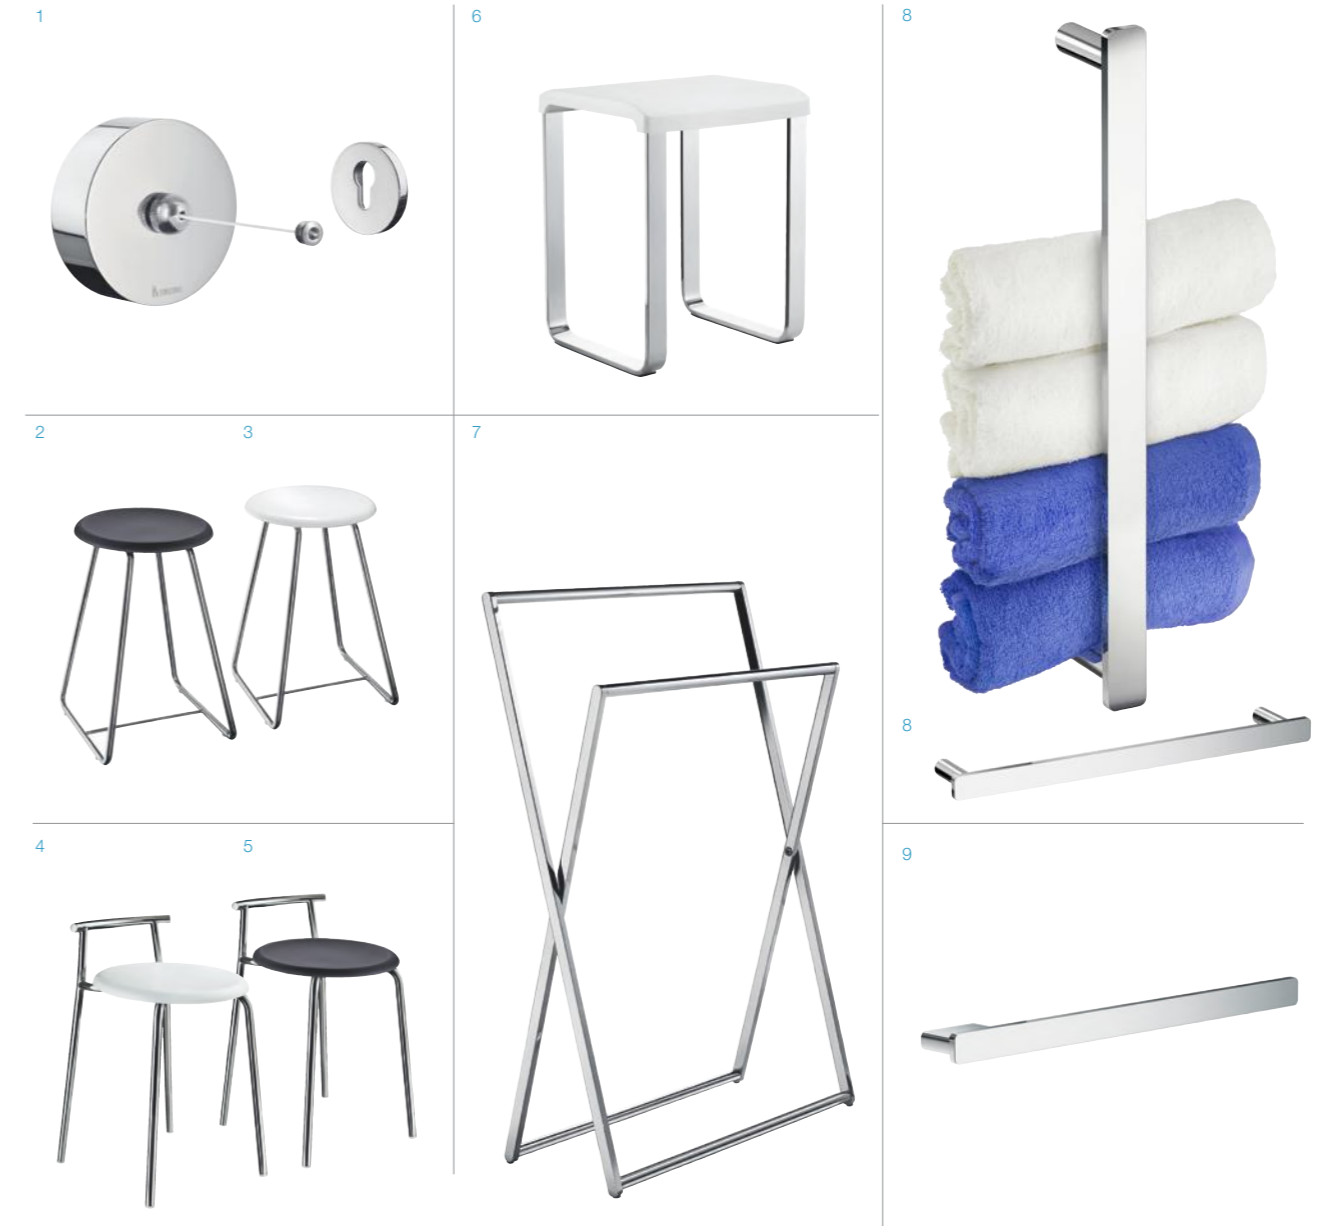

1 FK480
Retractable clothes line
Utdragbar klædeslina
Udtræksbar torresnor
Uttrekkelig klesnor
Ulosvedettävä pyykkinaru
Aufrollbare Wäscheleine
90 mm / 3 1/2" 2,5 m / 100"

2 FK413
Shower stool, black werzalit
Badrumspall, svart
Badeværelsestaburet, sort
Baderomskrakk, sort
Kylpyhuonejakkara, musta
Duschhocker
H 570 mm / 22 1/2"
Max 150 kg.

3 FK403
Shower stool, white werzalit
Badrumspall, vit
Badeværelsestaburet, hvid
Baderomskrakk, hvid
Kylpyhuonejakkara, valkoinen
Duschhocker
H 570 mm / 22 1/2". Max 150 kg.

4 FK401
Shower stool, white werzalit
Badrumspall, vit
Badeværelsestaburet, hvid
Baderomskrakk, hvid
Kylpyhuonejakkara, valkoinen
Duschhocker
H 461 mm / 18 5/32, total H 591 mm / 24"
Max 150 kg

5 FK411
Shower stool, black werzalit
Badrumspall, svart
Badeværelsestaburet, sort
Baderomskrakk, sort
Kylpyhuonejakkara, musta
Duschhocker
H 461 mm / 18 5/32, total H 591 mm / 24"
Max 150 kg

6 FK406
Shower stool, white polypropylene
Badrumspall, vit
Badeværelsestaburet, hvid
Baderomskrakk, hvid
Kylpyhuonejakkara, valkoinen
Duschhocker
H 480 mm / 19". Max 150 kg.

7 FK309
Towel rail - Free standing
Fristående handduksstång
Frittstående håndklædestang
Frittstående håndklestang
Vapaasti seisovat pyyhätangot
Handtuchhalter, freistehend
H 890 mm / 35"

8 FK300
Guest towel rail/Towel rail
Gästhandduksållare/Handduksstång
Håndklædestang/Gæstehåndklædestang
Håndklestang/Gjeshåndklestang
Vieraspyyhkeen pidike/Pyhketanko
Gästehandtuchhalter/Handtuchhalter
L 400 mm/ 16"

9 FK310
Cabinet towel bar
Handduksstång för tvättställsskåp
Håndklædestang for kommode
Håndkleholder for skap
Pyyhetanko
Handtuchhalter zur Schrankbefestigung
L 400 mm/ 16"