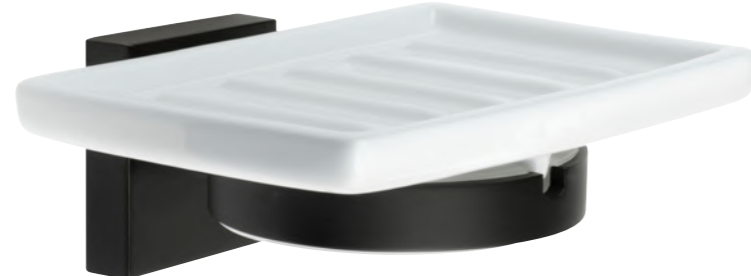

1

3

2

5

4

6

1 RB343P *
Holder with porcelain tumbler
Tandborstglas. Insats av porslin
Holder med tandkrus. I porcelæn
Holder med tannglass. I porselen
Hammasmukiteline. Muki Posliini
Zahnputzbecher

2 RB333P *
Toilet brush
WC-børste
WC-børste
WC-børste
WC-harja
WC-Bürste
H 380 mm / 15"

3 RB342P *
Soap dish - porcelain
Tvålkopp. Insats av porslin
Tvålbeskål. I porcelæn
Holder med såpekopp. I porselen
Saippuakupiteline. Posliini
Seifenschale

4 RB341
Toilet roll holder
Toalettpappershållare
Toiletpapirholder
Toalettpapirholder
WC-paperiteline
Toilettenpapierhalte

5 RB369P *
Porcelain soap dispenser
Tvåldispenser. Insats av porslin
Sæbedispenser. I porcelæn
Såpedispenser. I porselen
Saippua-annostelija. Posliini
Seifenspender. Behälter aus Porzellan
H 180 mm / 7"

6 RB320
Spare toilet roll holder
Reservpappershållare
Reservepapirholder
Reservrollholder
Varapaperiteline
Reservepapierhalter
H 140 mm / 5 1/2"

1

4

6

2

3

5

1 RB355
Towel hook
Enkelkrok
Krog
Enkelkrok
Pyyhökoukku
Handtuchhaken
Ø 48 mm / 1 7/8"

2 RB3464
Single towel rail
Enkel Handduksstång
Enkel håndklædestang
Enkel håndklestang
Pyyhetanko
Handtuchstange
L 648 mm , cc 600 mm / 25 1/2"

3 RB356
Double towel hook
Dubbel badlakanskrok
Dobbelt krog
Dobbelt krog
Kaksoispyyhökoukku
Doppelter Badetuchhaken
L 90 mm / 3 1/2"

4 RB3455
Towel hook / pair
Enkelkrok / par
Krog / par
Enkelkrok / par
Nuppikoukku
Handtuchhaken / 2 Stück
D 25 mm / 1"

5 RB359
Quadruple hook
Fyrkrok
Firekrog
Kroklis, 4 kroker
Nelikoukku
Viererhakenleiste
L 178 mm / 7"

6 RB344
Towel ring
Handduksring
Håndklædering
Håndklædering
Pyyherengas
Handtuchring
Ø 170 mm / 8 3/4"