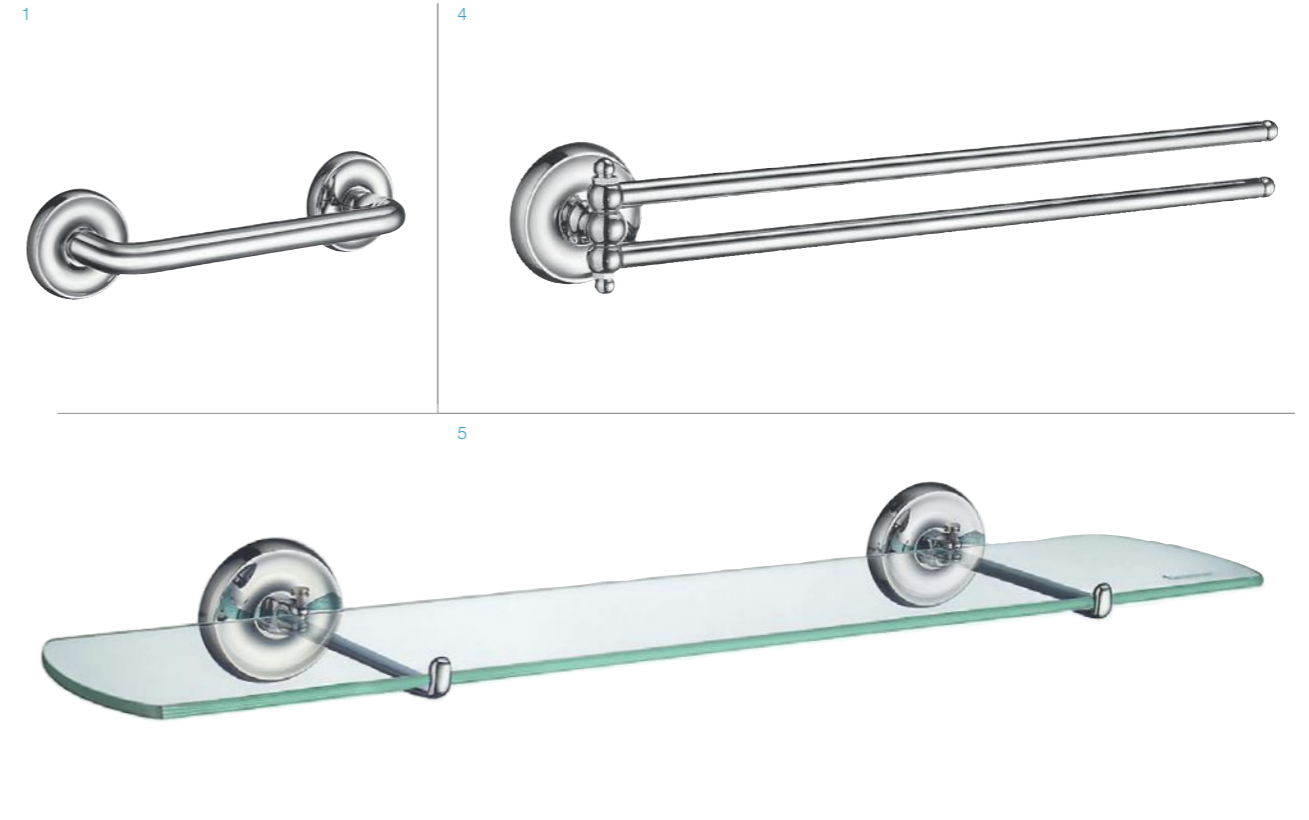

1 K225 / V225
Grab bar
Badkarshandtag
Badekarshåndtak
Badekarshåndtak
Tukikahva
Wannengriff
L275 mm / 10 7/8"

2 K2464 / V2464
Single towel rail
Enkel Handduksstång
Enkel håndklestang
Enkel håndklestang
Pyhjetanko
Handtuchstange
L 600 mm / 24"

3 K2364 / V2364
Double towel rail
Dubbel handduksstång
Dobbel håndklestang
Dobbel håndklestang
Kaksoispyhjetanko
Doppelte Handtuchstange
L 635 mm / 24 4/5"

4 K226 / V226
Swing arm towel rail
Svängbar handduksstång
Svingbar handduksstång
Svingbar håndklestang
Svingbar håndklestang
Kääntyvä kaksoispyhjetanko
Schwenkbare Handtuchstange
L 440 mm / 17"

5 K247 / V247
Clear glass shelf - tempered glass
Badrumshylla. Hyllan av klart säkerhetsglas
Badeværelseshylde. Hylde i materet glas.
Baderomshylle. Hylle i frostet glass
Kylpyhuonehylly. Hyllly lasia
Badezimmerkonsole Sicherheitsglas
L 600 mm / 24"

6 K244 / V244
Towel ring
Handduksring
Håndklestang
Håndklæring
Handtuchring
Pyhherengas
Ø 155 mm / 6"