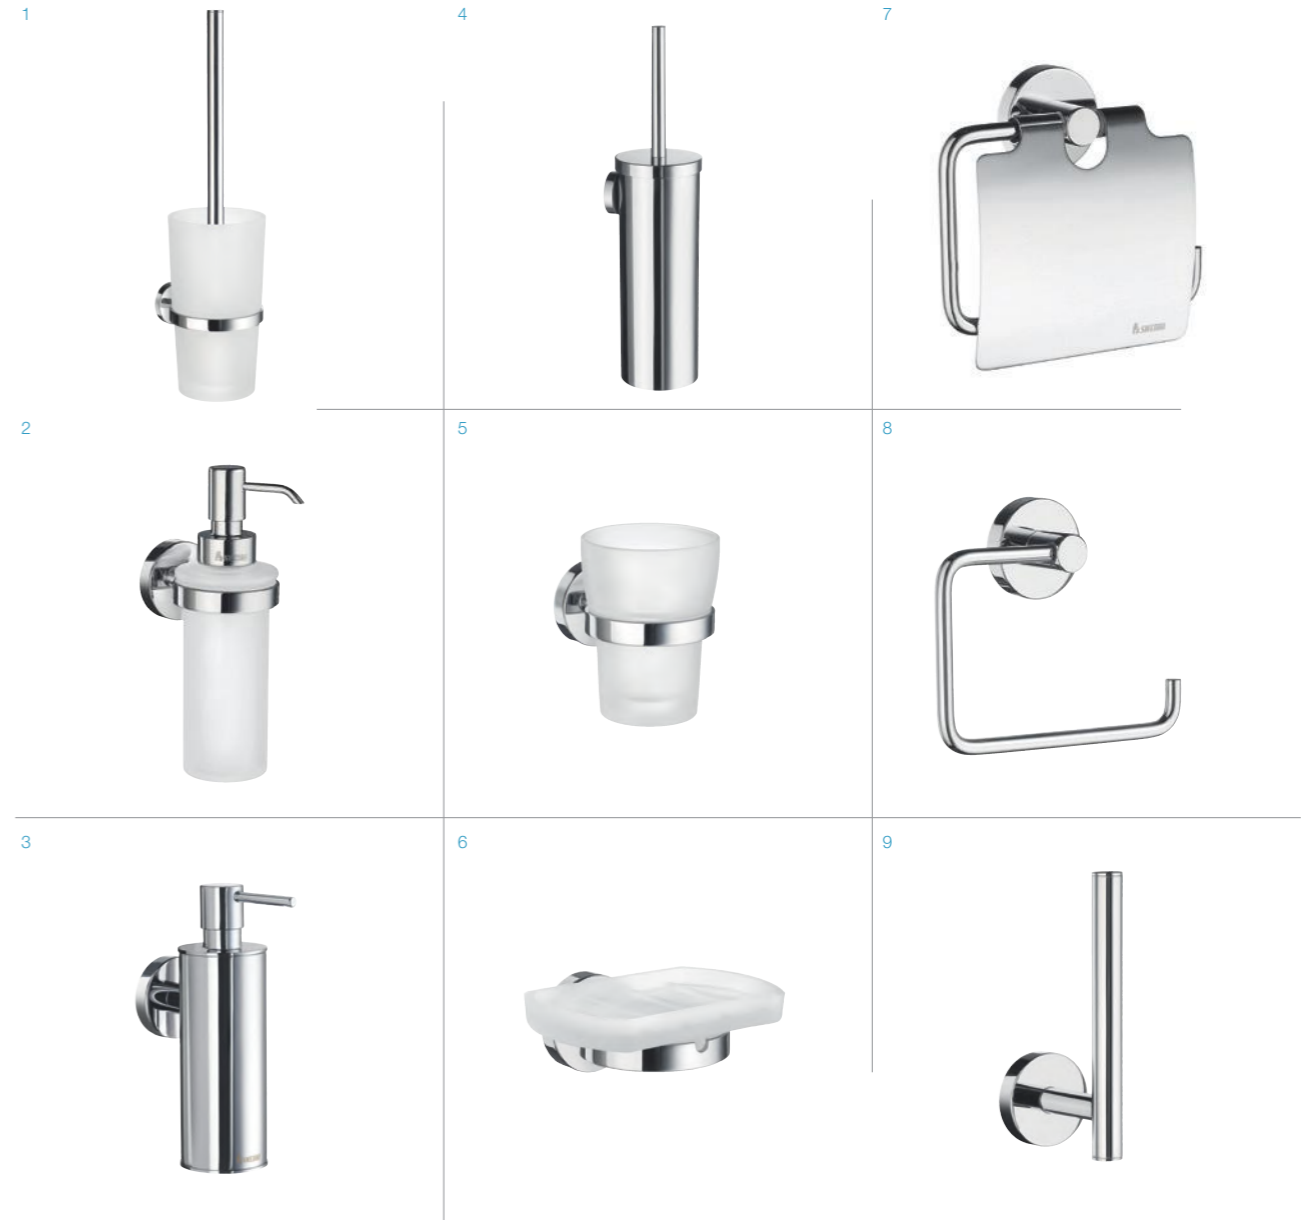

1 **HK333 / HS333 ***
Toilet brush
WC-børste
WC-børste
WC-børste
WC-harja
WC-Bürste
H 380 mm / 15"

2 **HK369 / HS369 ***
Glass soap dispenser
Tväldispenser. Insats av glas
Sæbedispenser. I materet glas
Såpedispenser. I frostet glass
Saippua-annostelija. Pullo lasia
Seifenspender. Behälter aus Glas
H 180 mm / 7"

3 **HK370 / HS370**
Chrome soap dispenser
Tväldispenser
Sæbedispenser
Såpedispenser
Saippua-annostelija
Seifenspender
H 160 mm / 6 1/4"

4 **HK332 / HS332**
Toilet brush
WC-børste
WC-børste
WC-børste
WC-Harja. Seinäkiinnitys
WC-Bürste
H 390 mm / 15 3/8"

5 **HK343 / HS343 ***
Glass tumbler - frosted glass
Tåndborstglas med hållare
Holder med tandkrus
Holder med tannglass
Hammasmukiteline, muki huurrelasia
Zahnputzbecher

6 **HK342 / HS342 ***
Soap dish - frosted glass
Tvälkopp. Frostet glas
Sæbeskål. Materet glas.
Holder med såpekopp
Saippuakupiteline. Kuppi huurrelasia
Seifenschale

7 **HK3414 / HS3414**
Toilet roll holder with cover
Toalettpapershållare med lock
Toiletpapirholder med låg
Toiletpapirholder med lokk
WC-paperteline kannella
Toilettenpapierhalter mit Deckel

8 **HK341 / HS341**
Toilet roll holder
Toalettpapershållare
Toiletpapirholder
Toiletpapirholder
WC-paperteline
Toilettenpapierhalter

9 **HK320 / HS320**
Spare toilet roll holder
Reservpapershållare
Reservpapirholder
Reservullholder
Varapaperteline
Reservpapierhalter
H 140 mm / 5 1/2"

POLISHED CHROME (HK)
BRUSHED CHROME (HS)

Minimalism and simplicity has resulted in this clean and functional range. The core material is solid brass, finish in polished or brushed chrome.

Enkel, vakker formgivning med funktion och känsla. Kärna av mässing, yta i polerad eller borstad krom.

Enkel og smart design. Massiv messing med overflade i poleret eller børstet krom.

Enkel, vakker formgivning med funksjonalite og følelse. Kjernen av messing, overflaten i polert eller børstet krom.

Yksinkertaisen kaunis muoto, jossa mukana käytännöllisyys ja tunne. Runko massiivimessinkiä ja pinta kiillotettua tai harjattua kromia.

Die Serie mit klarer minimalistischer Formensprache. Der Kern ist aus massivem Messing. HOME ist in Chrom poliert und gebürstet erhältlich.

* Porcelain parts are available separately | Porslinsdelar finns att köpa separat | Porcelændele kan købes separat | Porselensdelar kan kjøpes løst | Posliini osat ovat saatavilla erikseen | Porzellan-Teile separat erhältlich