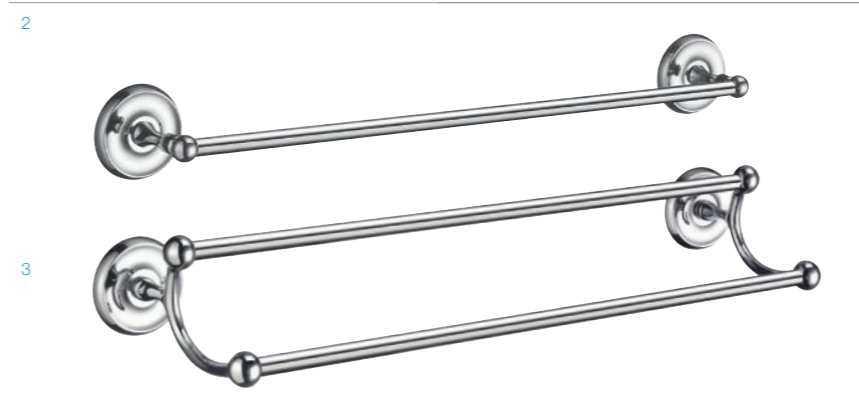

1 K225 / V225
Grab bar
Badkarshandtag
Badekarshåndtak
Badekarshåndtak
Tukikahva
Wannengriff
L275 mm / 10 7/8"

2 K2464 / V2464
Single towel rail
Enkel Handduksstång
Enkel håndklestang
Enkel håndklestang
Pyhjetanko
Handtuchstange
L 600 mm / 24"

3 K2364 / V2364
Double towel rail
Dubbel handduksstång
Dobbel håndklestang
Dobbel håndklestang
Kaksoispyhjetanko
Doppelte Handtuchstange
L 635 mm / 24 4/5"

4 K226 / V226
Swing arm towel rail
Svängbar handduksstång
Svingbar handduksstång
Svingbar håndklestang
Svingbar håndklestang
Kääntyvä kaksoispyhjetanko
Schwenkbare Handtuchstange
L 440 mm / 17"