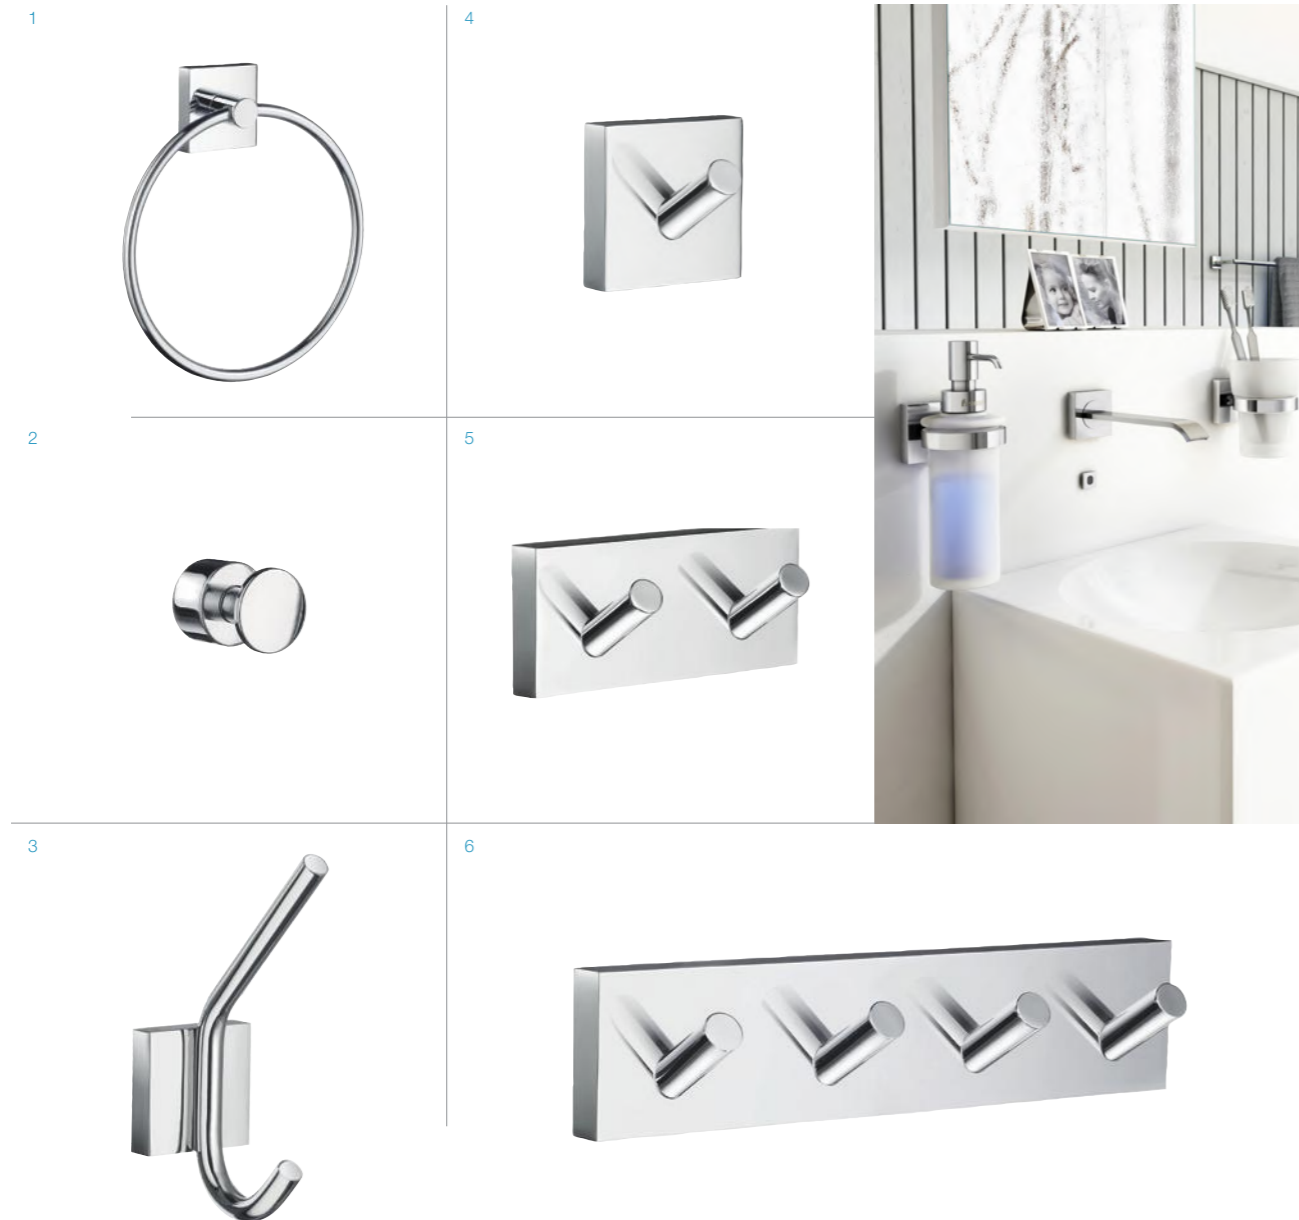

1 **RK344 / RS344**
Towel ring
Handduksring
Håndklædering
Håndklæring
Pypherengas
Handtuchring
Ø 170 mm / 8 3/4"

2 **RK3455 / RS3455**
Towel hook / pair
Enkelkrok / par
Krog / par
Enkelkrok / par
Nuppikoukkupari
Handtuchhaken / 2 Stück
D 25 mm / 1"

3 **RK358 / RS358**
Bath robe hook
Badrockskrok
Badekåbe krog
Krok for badekåpe
Kylpytakikoukku
Bademantelhaken
H 135 mm / 5 1/8"

4 **RK355 / RS355**
Single towel hook
Enkelkrok
Krog
Enkelkrok
Pyhekoukku
Handtuchhaken
Ø 48 mm / 1 7/8"

5 **RK356 / RS356**
Double towel hook
Dubbel badlakanskrok
Dobbelt krog
Dobbelt krog
Kaksosipyhekoukku
Doppelter Badetuchhaken
L 90 mm / 3 1/2"

6 **RK359 / RS359**
Quadruple hook
Fyrkrok
Firekrog
Kroklist, 4 kroker
Nelikoukkusarja
Viererhakenleiste
L 178 mm / 7"