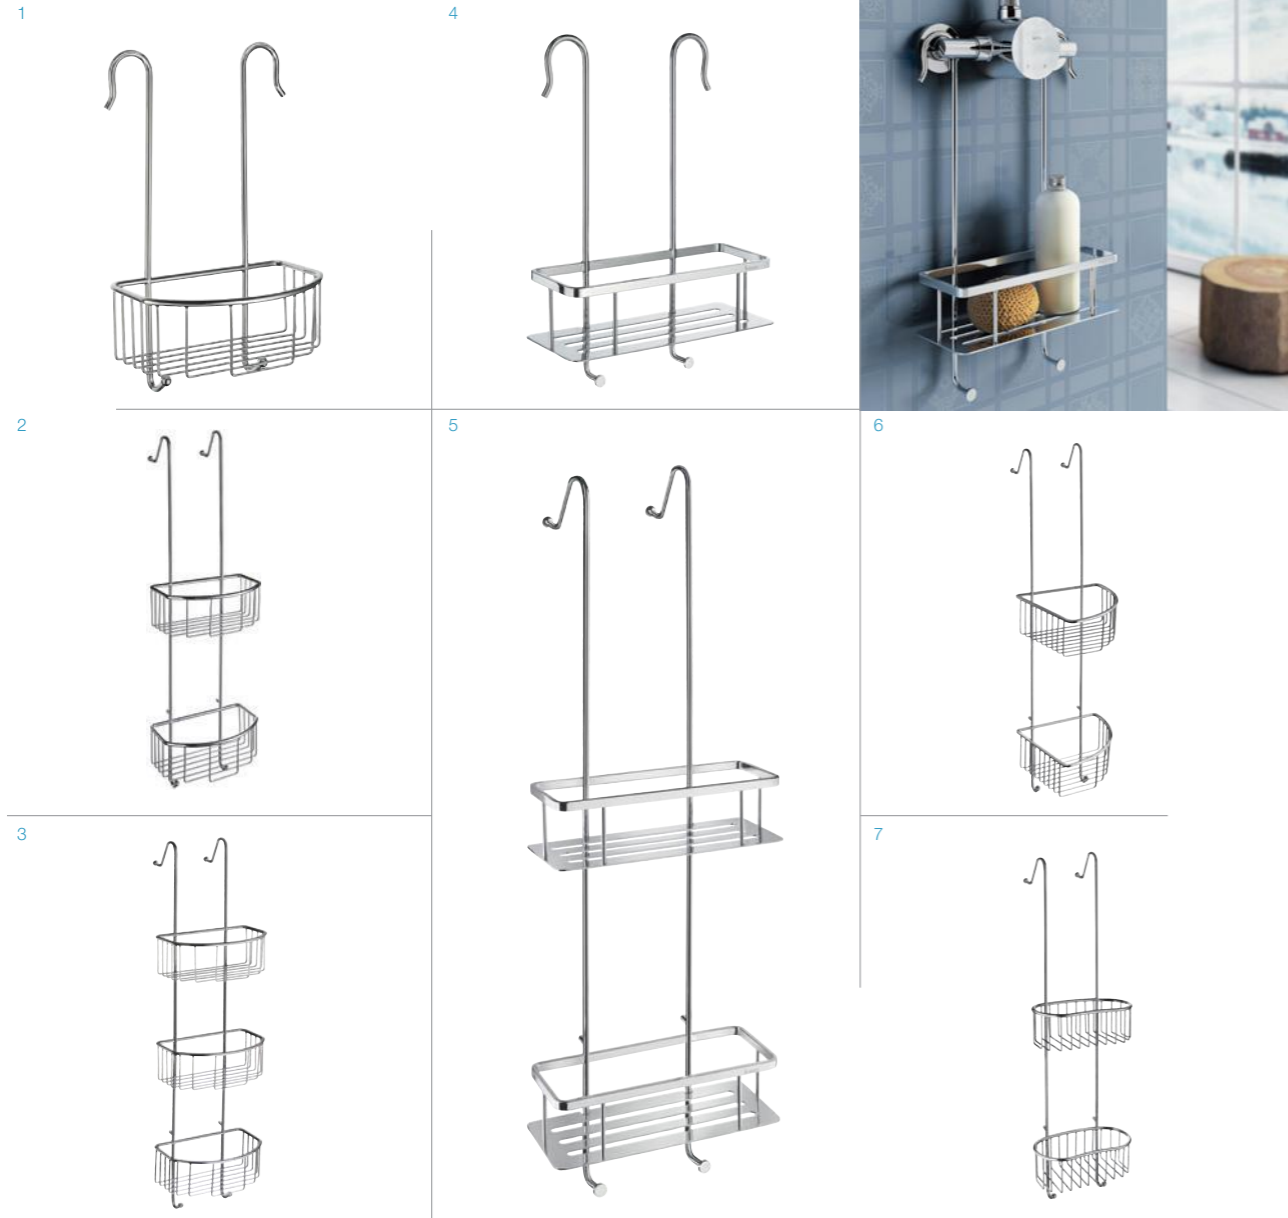

1 DK1048
Soap basket for shower mixer
Tvålkorg för duschblandare
Brusekurv til bruseblandere
Dusjkurv for dusjblandebatteri
Saippukori suihkusekoittajaan
Duschkorb für Duscharmaturen
217 x 134 mm
9"W x 5 1/8"D

4 DK3048
Design shower basket for shower mixer
Tvålkorg för duschblandare
Brusekurv til bruseblandere
Dusjkurv for dusjblandebatteri
Saippukori suihkusekoittajaan
Duschkorb für Duscharmaturen
250 x 103 mm
10"W x 4"D

6 DK1042
Design corner shower basket - two levels
Basic hörnduschkorg dubbel
Basic Dobbelt hjørne brusekurv
Basic Dobbelt dusjkurv for hjørne
Basic kaksois kulmakori
Basic Eckduschkorb Doppelt
200 x 200 mm. H 765 mm
10"W x 30"H x 4"D