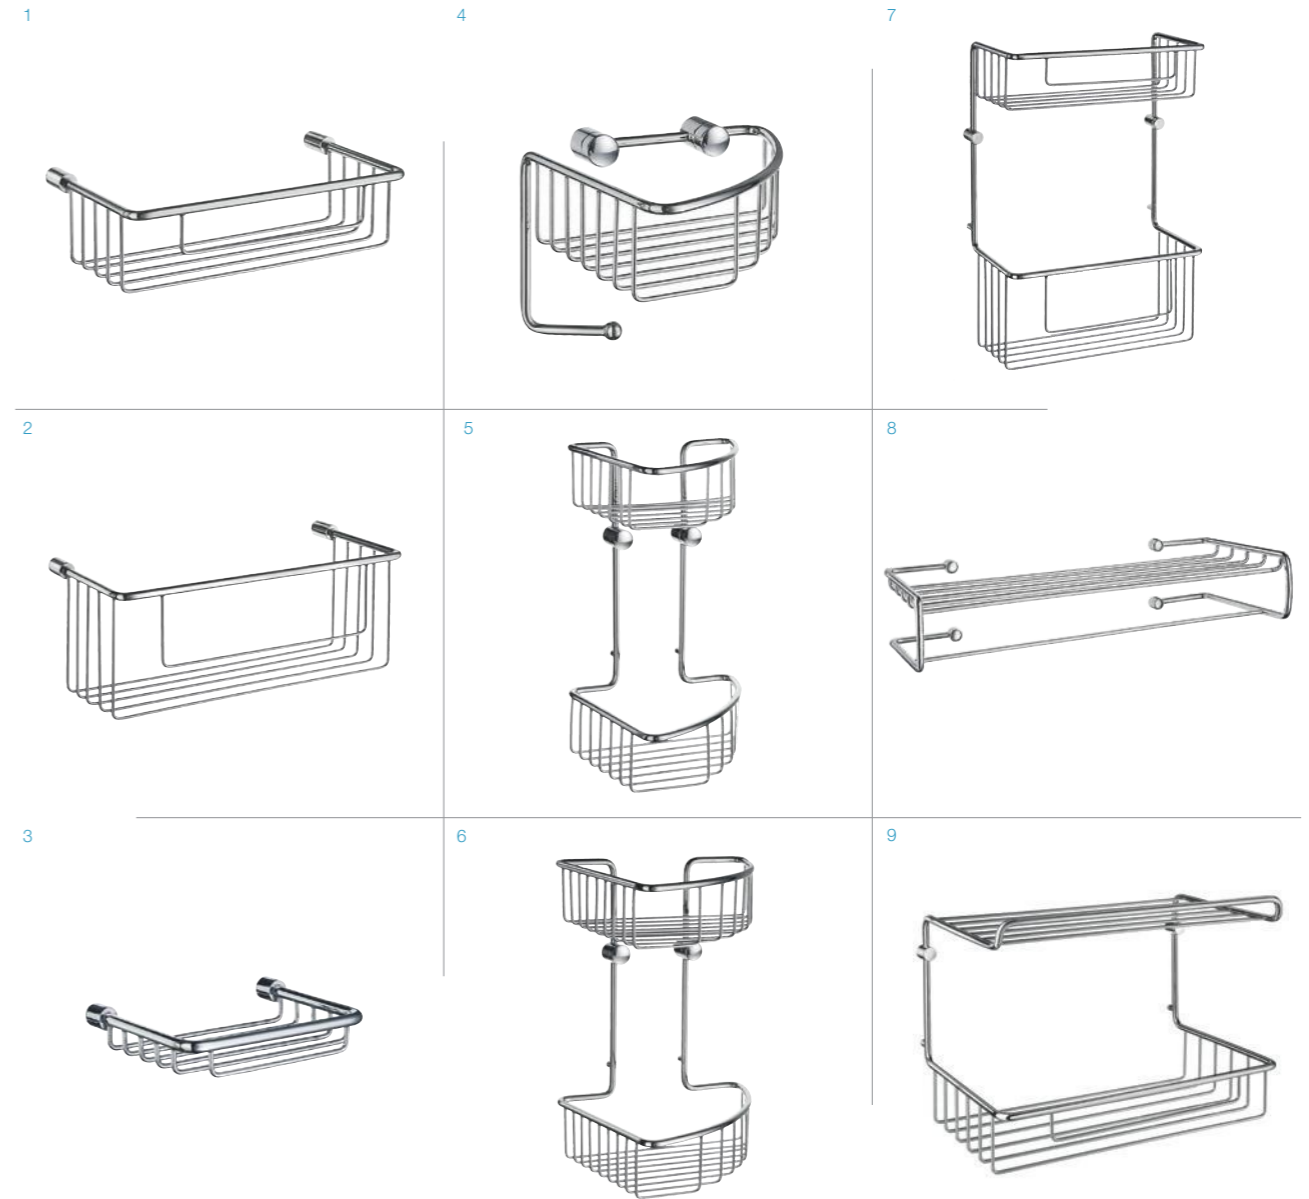

SIDELINE

SIDELINE

by SMEDBO

1 DK1001

Basic soap basket
Basic tvålkorg
Basic brusekurv
Basic dusjkurv
Basic saippuakori
Basic Seifenkorb
215 x 117 mm, H 60 mm
8 1/2"W x 2 1/2"H x 4 3/4"D

2 DK1002

Basic soap basket
Basic tvålkorg
Basic brusekurv
Basic dusjkurv
Basic saippuakori
Basic Seifenkorb
267 x 117 mm, H 105 mm
10 1/2"W x 4 1/2"H x 4 3/4"D

3 DK1005

Basic soap basket
Basic tvålkorg
Basic brusekurv
Basic dusjkurv
Basic saippuakori
Basic Seifenkorb
135 x 95 mm, H 22 mm
5 1/2"W x 3 1/4"H x 7/8"D

4 DK1011

Basic corner soap basket
Basic hörntvålkorg
Basic hjørne brusekurv
Basic dusjkurv for hjørne
Basic kulmakori
Basic Eckseifenkorb
165 x 165 mm, H 60 mm
6 1/2"W x 2 1/2"H x 6 1/2"D

5 DK1021

Basic corner soap basket -two levels
Basic hörntvålkorg
Basic hjørne brusekurv
Basic dusjkurv for hjørne
Basic kulmakori
Basic Eckseifenkorb
165 x 165 mm, H 295 mm
6 1/2"W x 2 1/2"H x 6 1/2"D

6 DK1022

Basic corner soap basket -two levels
Basic hörntvålkorg
Basic hjørne brusekurv
Basic dusjkurv for hjørne
Basic kaksois kulmakori
Basic Eckseifenkorb
207 x 207 mm, H 295 mm
8 1/4"W x 11 1/2"H x 8 1/4"D

7 DK1031

Basic soap basket - two levels
Basic tvålkorg dubbel
Basic brusekurv. Dobbelt
Basic dusjkurv. Dobbelt
Basic kaksois kulmakori
Basic Seifenkorb doppelt
215 x 110 mm, H 320 mm
8 1/2"W x 12 1/2"H x 4 1/2"D

8 DK1050

Towel rack and rail
Handdukshylla med handduksstång
Håndklædehylde med håndklædestang
Håndklehyllie med håndklestang
Pyyhehylly yhdellä pyyhetangolla
Handtuchablage mit Badetuchhalter
500 x 260 mm, H 95 mm
20"W x 3 3/4"H x 10 1/4"D

9 DK1055

Guest towel basket
Gästhanddukskorg
Gæstehåndklædekorg
Gjæstehåndklekurv
Pyyhekori/suihkukori
Gæstehandtuchkorb
310 x 210 mm, H 230 mm
12"W x 9"H x 8 1/4"D

This range of flexible shower and bath baskets answers a functional need in a very stylish way. The core material is solid brass or stainless steel. Finish in polished or brushed chrome.

Duschkorgar som förenar form och funktion. Kärna av mässing eller rostfritt stål. Finns med yta i polerad eller borstad krom.

Brusekurve som flot forener form og funktion. Massiv messing med overflade i poleret eller børstet krom.

Dusj- och såpekurver som forener form og funksjonalitet. Kjernen av messing, finnes med overflade i polert eller børstet krom.

Suihku- ja saippuakorit, joita yhdistää muotoilu ja käytännöllisyys. Runko massiivimessinkiä ja pinta kiillotettua kromia tai harjattua kromia.

Körbe für Dusche und Bad! Ein gelungener Entwurf um auf individuelle Bedürfnisse eingehen zu können. SIDELINE ist in Chrom poliert und gebürstet erhältlich.

POLISHED CHROME (DK)
BRUSHED CHROME (DS)
POLISHED BRASS (DV)