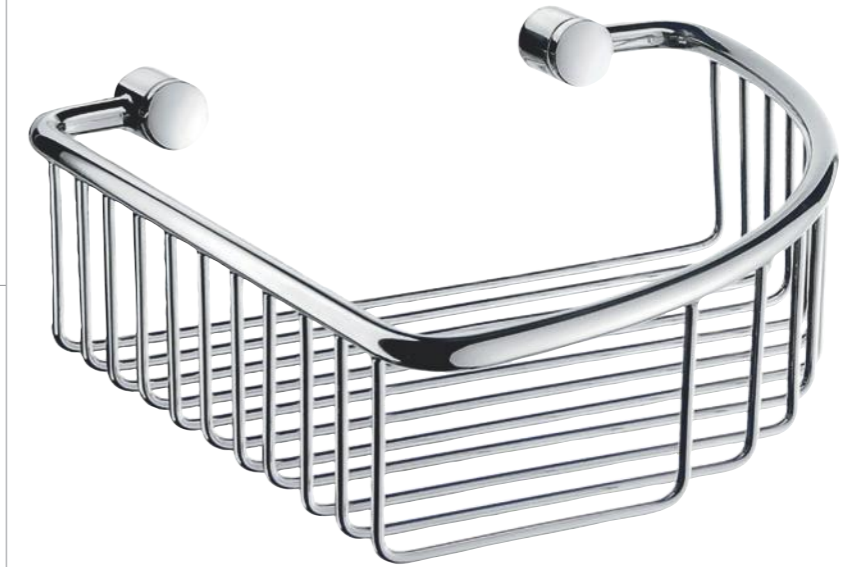

VILLA

VILLA

by SMEDBO

1

2

3

4

5

1 **K245 / V245**
Towel hook
Enkelkrok
Krog
Enkelkrok
Pyyhekoukku
Handtuchhaken
Ø 55 mm / 2 1/4"

2 **K255 / V255**
Towel hook
Enkelkrok
Krog
Enkelkrok
Pyyhekoukku
Handtuchhaken
L 70 mm / 2 3/4"

3 **K256 / V256**
Double towel hook
Dubbel badlakanskrok
Dobbelt krog
Dobbel krok
Kaksoispyyhekoukku
Doppelter Badetuchhaken
L 70 mm / 2 3/4"

4 **K274 / V274**
Corner soap basket
Hörntvålkor
Hjørne brusekurv
Dusjkurv for hjørne
Kulmakori
Eckseifenkorb
200 x 200 mm. H 60 mm
7 3/4"W x 7 3/4"D x 2 1/2"H

5 **K259 / V259**
Quadruple hook
Fyrkrok
Firekrog
Kroklis, 4 kroker
Nelikoukkuarja
Viererhakenleiste
L 230 mm / 9"

Unmistakably traditional, VILLA is the most classic of all the Smedbo ranges. The core material is solid brass, finish in polished brass or chrome.

Klassiskt designade tillbehör för badrummet. Kärna av mässing, yta i polerad krom och polerad mässing.

Klassisk designet tilbehør til badeværelset. Massiv messing. Poleret krom eller poleret messing.

Klassisk designet tilbehør for baderommet. Kjernen av messing, overflate i krom og polert messing.

Klassista muotoilua kylpyhuoneeseen. Runko massiivimessinkiä, pinta kromia ja kiillotettua messinkiä.

Unverkennbar unter den Smedbo Badserien, VILLA ist der Klassiker! Der Kern aus Chrom und Messing poliert

POLISHED CHROME (K)
POLISHED BRASS (V)