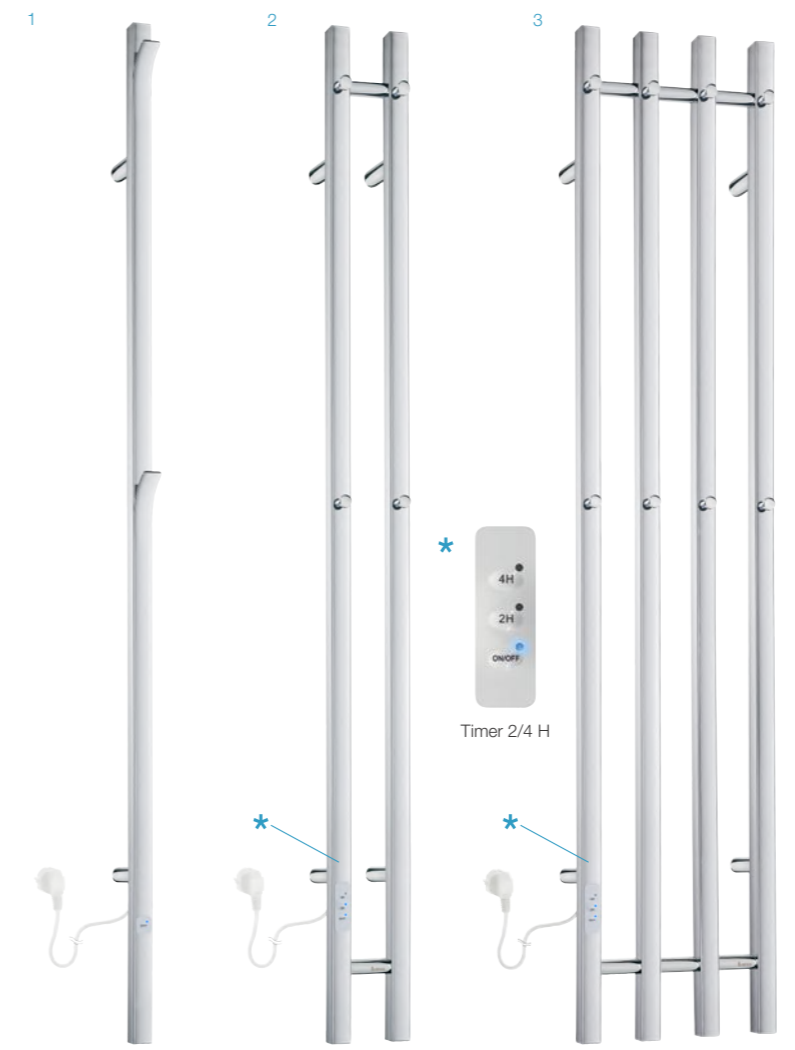

1 FK715
Heated towel rail, vertical
Handduksvärmare, vertikal
Håndklædetørrer, lodret
Håndkletørker, vertikal
Pyyhekuivain, pystysuora
Handtuchwärmer, vertikal
30 x 1500 mm
30W. 220-240 V ac. 50Hz
Class 1. IP44. Max 55°C

2 FK712
Heated towel rail, vertical
Handduksvärmare, vertikal
Håndklædetørrer, lodret
Håndkletørker, vertikal
Pyyhekuivain, pystysuora
Handtuchwärmer, vertikal
120 x 1500 mm
Timer 2/4 H
60W. 220-240 V AC. 50Hz
Class 1. IP44. Max 55°C

3 FK714
Heated towel rail, vertical
Handduksvärmare, vertikal
Håndklædetørrer, lodret
Håndkletørker, vertikal
Pyyhekuivain, pystysuora
Handtuchwärmer, vertikal
300 x 1500 mm
Timer 2/4 H
120W. 220-240 V AC. 50Hz
Class 1. IP44. Max 55°C

4 FK730
Hooks / pair
Krokar / par
Håndklædekrog / par
Håndkrekrog / par
Koukut / pari
Haken / 2 Stück
22 x 64 x 52 mm

5 FK731
Large hook
Stor krok
Håndklædekrog
Håndkrekrog
Koukku kylpypyyhkeelle
Badetuchhaken
145 mm

6 FK737
Rack
Hylla
Hylde
Hylle
Hylly
Ablage
427 x 174 x 223 mm

! Not suitable for FK705-FK707
Passar inte till FK705-FK707
Ikke egnet til FK705-FK707
Passer ikke til FK705-FK707
Ei Sovellu FK705-FK707
Nicht geeignet für FK705-FK707