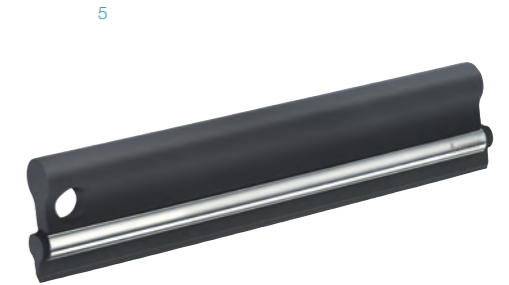

6 DK3033
Design corner soap basket with black solid surface
Design hörntvålkorg med svart bottenplatta solid surface
Hjørne brusekurv med bunnplate av sort Solid Surface
Dusjkurv for hjørne med bunnplate av sort Solid Surface
Design kulmakori mustalla solid surface pohjalla
Eckduschkorb mit schwarzer Solid Surface Platte
200 x 200 mm. H 70 mm
8"W x 2 3/4"H x 8"D

7 DK4041 *
Double shower basket with insert. White ABS plastic.
Dubbel duschkorg med insats. Vit ABS-plast.
Dobbelt bruserkurv med indsats. Hvid ABS-plast.
Dobbelt dusjkurv med avtagbar bunn. Hvit ABS-plast.
Saippuakori kahdessa tasossa. Valkoinen ABS-muovi.
Duschkorb doppelt mit Einsatz. Weiß ABS-Kunststoff.
290 x 123 mm. H 720 mm
11 7/16"W x 28 3/8"H x 4 13/16"D

1 **DB2145**
Shower Squeegee. Black. ABS/silicone
Duschskrapa. Svart, ABS/silikon
Bruserskraber. Sort, ABS/silikon
Dusjnal. Sort. ABS/silikon
Suihkulasta. Musta. ABS/silikon
Duschabzieher. Schwarz. ABS/Silikon
L 240 mm / 9 1/2"

2 **DX2145**
Shower Squeegee. White. ABS/silicone
Duschskrapa. Vit. ABS/silikon
Bruserskraber. Hvit. ABS/silikon
Dusjnal. Hvit. ABS/silikon
Suihkulasta. Valkoinen. ABS/silikon
Duschabzieher. Weiss. ABS/Silikon
L 240 mm / 9 1/2"

3 **DK2150 ***
Shower squeegee
Duschskrapa
Bruserskraber
Dusjnal
Suihkulasta.
Duschabzieher
240 x 210 mm / 9 1/2" x 8 1/4"

5 **DK2130**
Shower Squeegee. Chrome/ABS/silicone
Duschskrapa. Krom/ABS/silikon
Bruserskraber. Krom/ABS/silikon
Dusjnal. Krom/ABS/silikon
Suihkulasta. Kromi/ABS/silikon
Duschabzieher. Chrom/ABS/Silikon
L 248 mm/ 9 3/4"

7 **DK2112**
Adhesive holder - for razor, towels etc.
Sjålvhäftande hållare till rakhyvel, handduk etc
Selvklæbende holder
Selvklæbende holder
Tarrakinnitteinen pidike esim. partahöy, pyyhkeille jne
Selbstklebende Halterung für Handtücher, usw
64 x 26 mm / 2 1/2" x 1"

8 **DK2100**
Soap basket hook
Påhängskrok
Krok til dusjkurve
Krok til dusjkurver
Sideline Basic saippuakorikoukku
Haken für Smedbo Seifenkörbe
H 41 mm / 1 5/8"

* Stainless steel polished | Poleret Rostfritt stål | Poleret rustfritt stål
Polert rustfritt stål | Kiillotettu ruostumaton teräs | Edeltstahl poliert