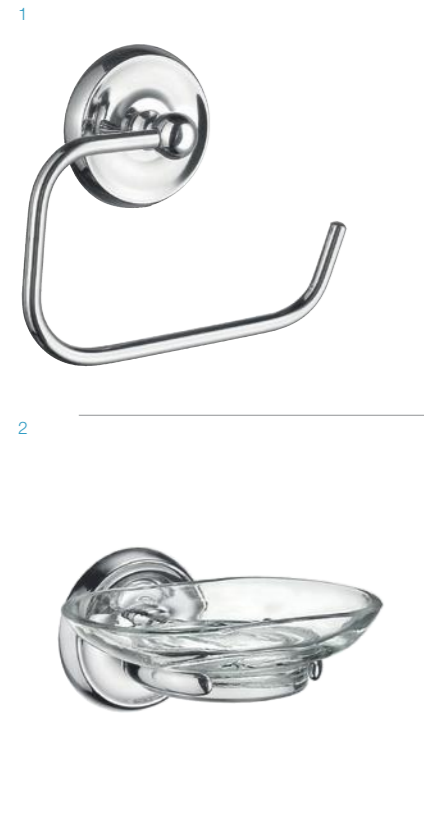

1 K241 / V241
Toilet roll holder
Toalettpappershållare
Toiletpapirholder
Toalettpapirholder
WC-paperiteline
Toilettenpapierhalter

2 K242 / V242
Soap dish - glass
Tvålkopp. Insats av glas
Sæbeskål. I glas.
Såpekopp. I glass
Saippuakupitteline. Kuppi huurrelasia
Seifenschale

3 K243 / V243
Glass tumbler - glass
Tandborstglas med hållare
Holder med tandkrus
Reserverullholder
WC-varapaperiteline
Hammasmukiteline. Muki Lasia
Zahnputzbecher

4 K269
Glass soap dispenser
Tvåldispenser. Insats av glas
Sæbedispenser. I materet glas
Såpedispenser. I frostet glass
Saippua-annostelija. Pullo lasia
Seifenspender. Behälter aus Glas
160 mm / 6 1/2"

5 K220 / V220
Spare toilet roll holder
Reservpappershållare
Reservepapirholder
Reserverullholder
WC-varapaperiteline
Reservepapierhalter
H 175 mm / 7"

6 K233 / V233
Toilet brush
WC-børste
WC-børste
WC-børste
WC-Harja. Seinäkiinnitys
WC-Bürste
H 425 mm / 16 3/4"