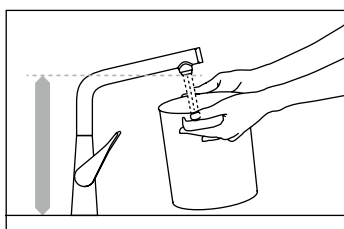

ComfortZone

Výška

Obzvlášť vysoký vývod nabízí obzvlášť velký prostor a hodí se ideálně k naplňování nádob.