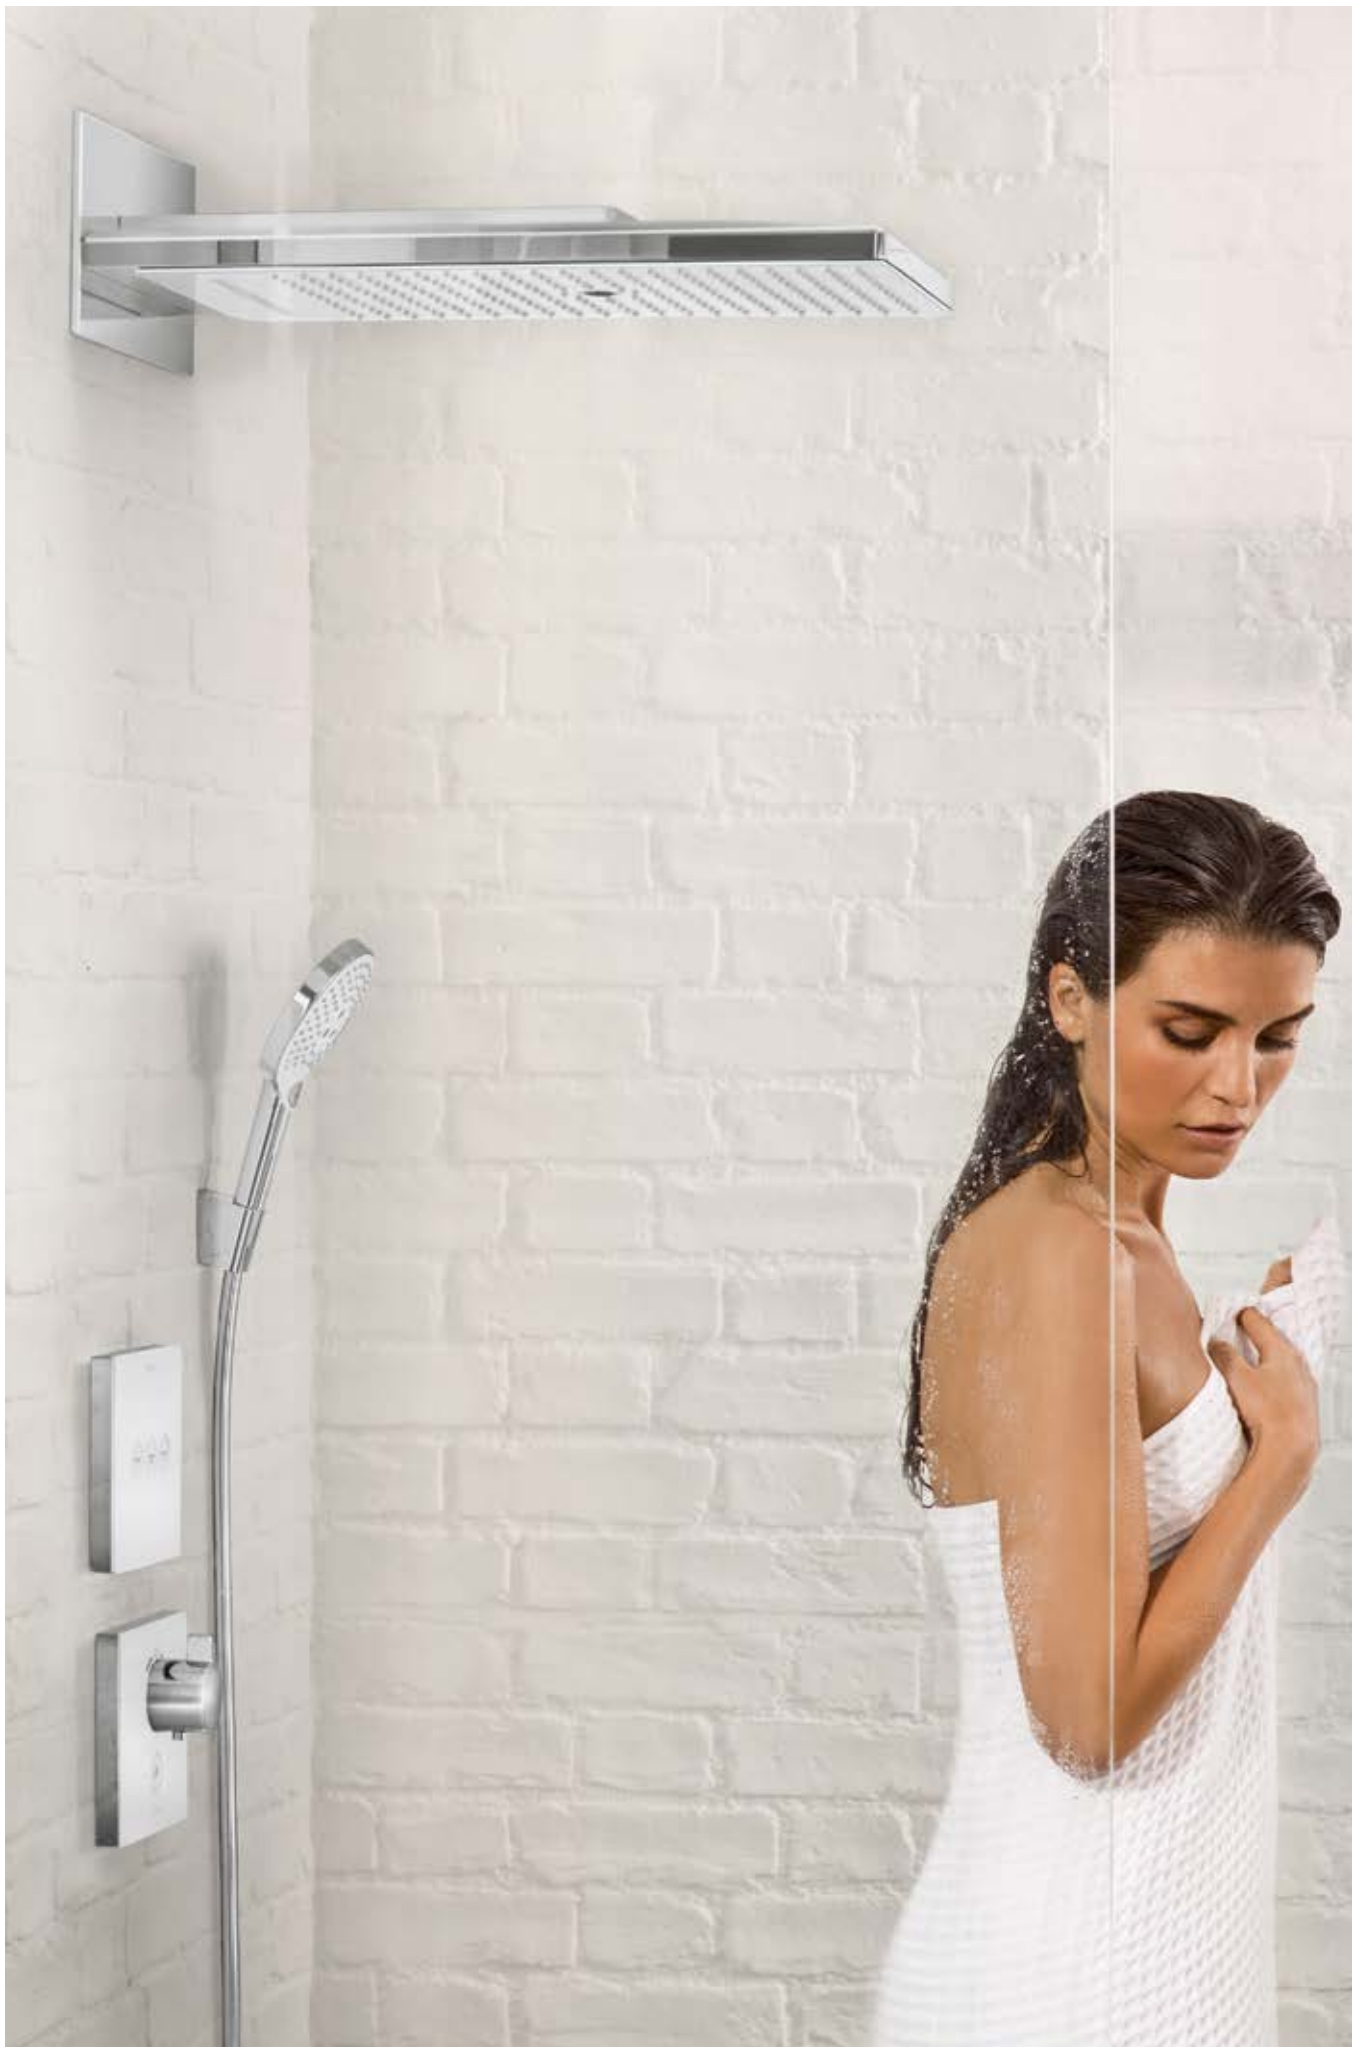

Druhy proudů v horní sprše se přepínají stiskem tlačítka.

Zapínání a vypínání ruční sprchy.

Volba požadované teploty.

Komfortní volba druhů proudů.