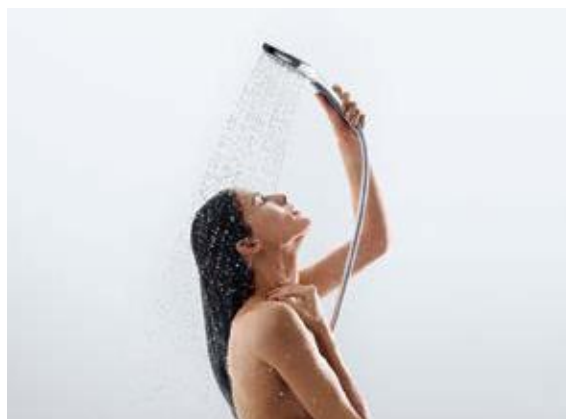

Vystavte se dotykům vody Na tisíc způsobů

Vyberte si z naší široké řady sprch tu pravou a k ní vhodné ovládání

Měkký letní déšť, intenzivní vodopád nebo nabuzující sprchový proud? Díky našim variantám trysek máte mož-

nost vybrat si tu pravou sprchu, která splní Váš sen o příjemném zážitku ze sprchování. Kombinaci horní a ruční sprchy si mů-

žete sestavit dle svého přání.

Ruční sprchy a sprchové sady

Základní řešení: Ruční sprchy lze použít samostatně nebo v kombinaci se sprchovou sadou, což je vhodné rozšíření pro baterie i termostaty.