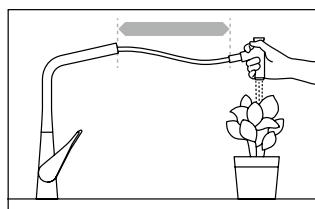

Podrobné vysvětlivky k piktogramům naleznete na přebalu.

ComfortZone

Otáčecí funkce

Vytahovací sprška/výtok

Design / Funkce / Materiál / Cena

**Logis® 260**  
s otočným výtokem  
110°/150°/360°

**Focus® 280**  
s otočným výtokem  
110°/150°/360°