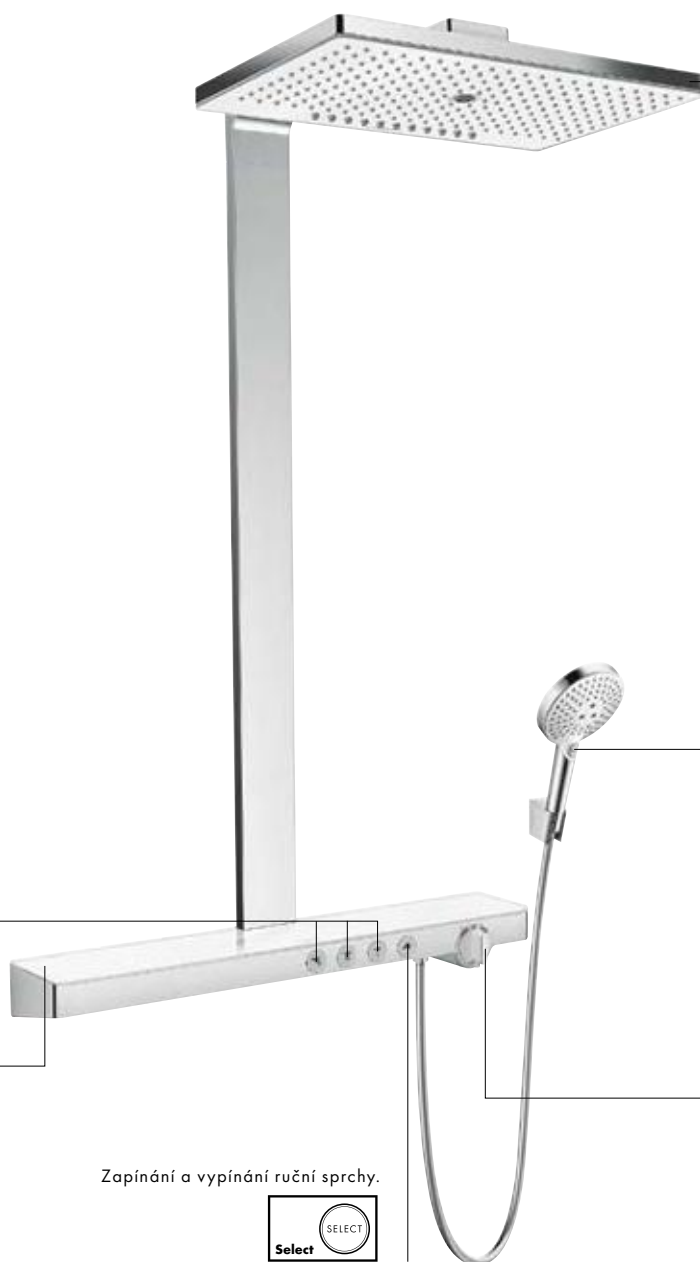

Rainmaker® Select™ Showerpipe – ideální řešení na stěnu

Jednoduše naskenujte kód a
prohlédněte si video věnované
tomuto výrobku.

Horní sprcha se
3 druhy proudů.

Komfortní volba druhů proudů.

Druhy proudů v horní sprše se
přepínají stiskem tlačítka.

Bíle podbarvená skleněná odklá-
dací plocha v chromovaném kovo-
vém rámu.

Volba požadované teploty.

Zapínání a vypínání ruční sprchy.