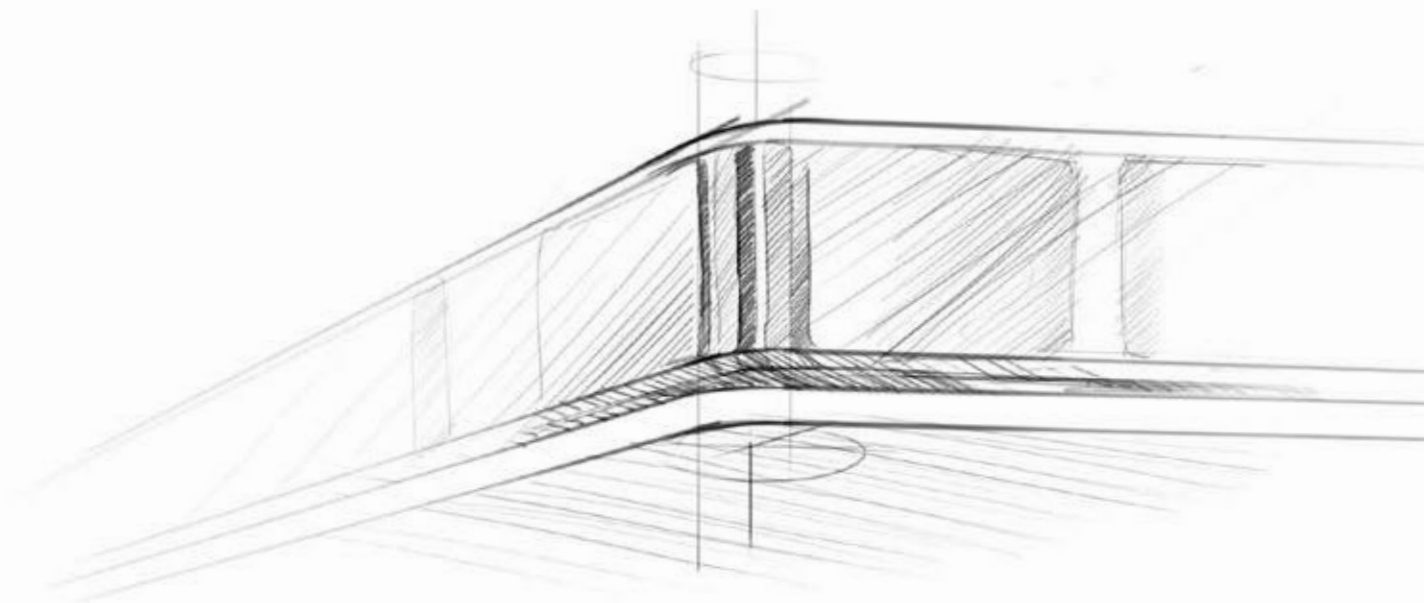

Materiál

Výrobní proces skleněného povrchu disku vodních paprsků.

Výrobek

Pečlivě přezkoušený a ručně sestavený. Rainmaker Select odpovídá nejvyšším standardům kvality.