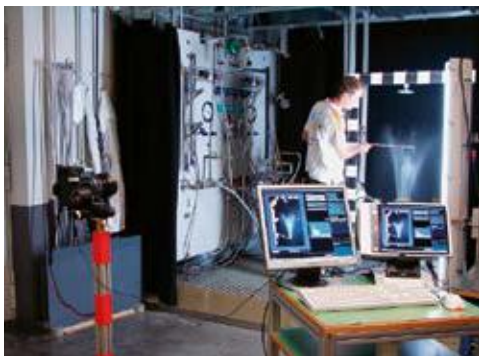

VÝVOJ

Naši inženýři neustále pracují na jediném: jak zlepšit zážitek z běžného sprchování. Proto neustále vyvíjíme nové typy trysek a neoptimálnější možnosti obsluhy, aby bylo Vaše každodenní užívání vody co nejpohodlnější a abychom je přizpůsobili Vaším individuálním potřebám.