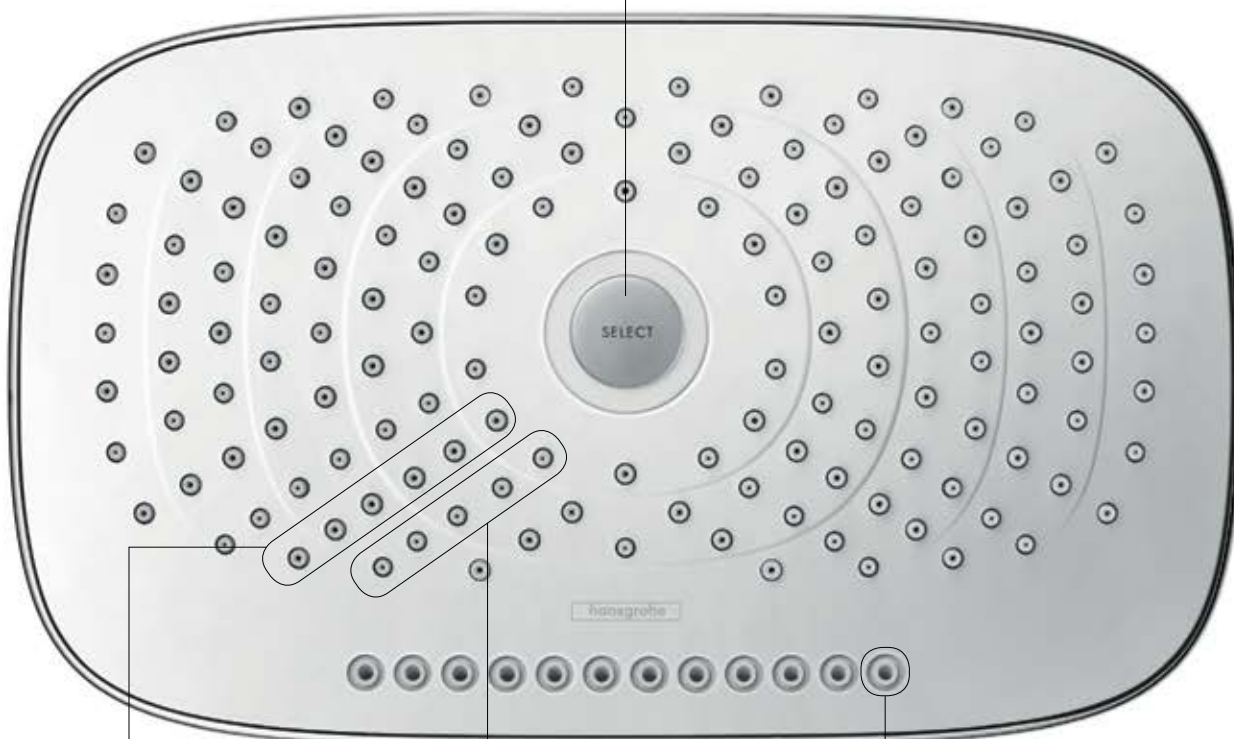

Naše horní sprchy: nejhezčí déšť na světě

Zažijte špičkový zážitek z vody stiskem tlačítka

Nyní lze typ trysek měnit stiskem tlačítka i u horních sprch Hansgrohe. Rain a RainAir nabízí uvolnění díky svým celoplošným tryskám umístěným ve společném disku vodních paprsků. Tryska RainStream nabízí široký, dvanáctinásobný bujný déšť, který perlivým proudem smyje z vašich ramen všechnu úna-

vu. Stejně rozmanitý, jako je zážitek ze sprchování, je i vzhled horních sprch. Nabízí se klasické kulaté varianty nebo aktuální hranatá forma pro milovníky prostorově výraznějších výrobků, a to v čistém chromu nebo v kombinaci chromu s bílým proudovým diskem. Navíc mají elegantní a decentní vnější chromový kroužek, kte-

rý vytváří lemování s vysokou hodnotou a atraktivní vlnovou strukturu. Disk vodních paprsků je odnímatelný a lze jej tak snadno čistit, což zaručuje jeho dlouhou životnost a navíc si zachová svou krásu na dlouhá léta.

Raindance® Select E 300 3jet horní sprcha

Typy trysek se přepínají snadno a intuitivně stiskem tlačítka.

Měkký sprchový déšť se vzduchem nasycenými kapkami, který pro požitek prýští z velkých trysek.

Vydatný sprchový déšť z malých trysek - ideální pro smývání šamponu z vlasů.

Bohatý příliv vody z 12 trysek - pro dokonalou relaxaci.