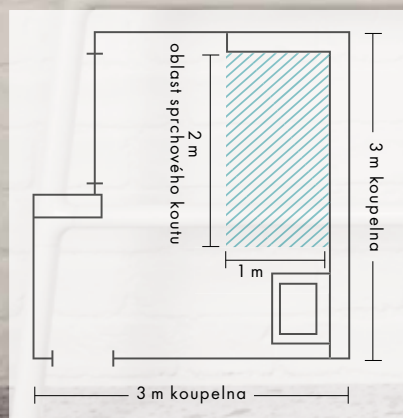

Interiér 3: špičková integrace designu a technologie

Podomítkové řešení Rainmaker® Select

Propojení sprchy s místností hraje v moderním designu koupelny rozhodující roli. Ať jde o hladký přechod ze suché do mokré oblasti ve sprše, která je v jedné rovině s podlahou, skleněné přičky namísto rušivých omezení nebo hlad-

kou integraci samotné sprchové baterie. Podomítková instalace Rainmaker Select je důkazem, že do každé koupelny lze zabudovat elegantní a zároveň vysoce kvalitní velkou sprchu. Moderní technika se ukryje do zdi, zatímco bílé podbarve-

né skleněné plochy na horní sprše a termostatu snadno splynou se zdí a stropem. Tak lze v každé koupelně vytvářet příjemné zážitky ze sprchování. Sprcha bude vnímána jako sířed koupelny. Nezávisle na reálné velikosti místnosti.