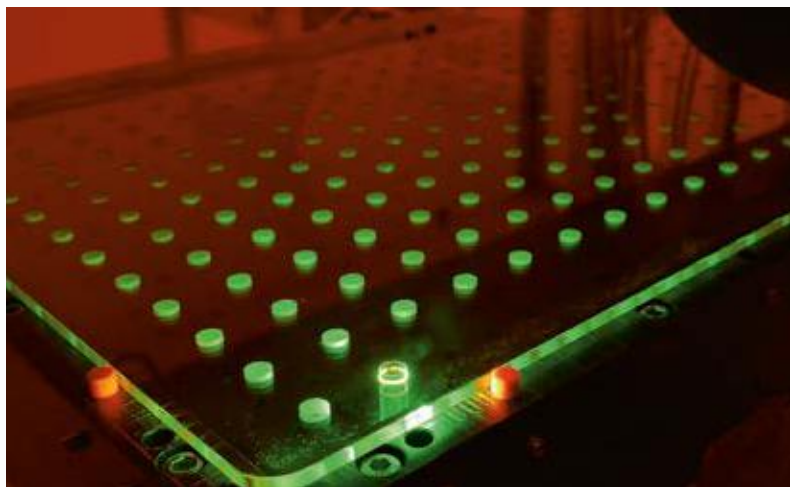

Select zaujmou již na první pohled svým jednoduchým designem s rovnými liniemi. Tato čistá řeč tvarů se odráží i ve výběru materiálů, v nečistším slova smyslu. Velkorysý disk vodních paprsků ze skla a jeho štíhlý chromovaný rám propůjčují sprše Rainmaker Select oslnivý a vysoce kvalitní vzhled. Plochy z bílé podbarveného skla a třpytivého kovu jednak podtrhují přirozenost koupelny, rovněž ale

opticky vyjadřují vztah k prvkům, kterými jsou obklopeny, jako jsou sanitární keramika, obklady nebo zrcadla. Rainmaker Select přesvědčí nejen celkovým dojmem, ale i svým vysoce kvalitním zpracováním. Například každý z více než 200 otvorů skleněné desky horní sprchy byl vytvořen vysoce přesným laserem, což je velmi nákladné zpracování. Avšak skutečná velikost spočívá právě v lásce k detailu.

**Probíhá předávání**

Tak vznikl inovativní prostor a koncepce výrobku.

**Materiál**

Výrobní proces skleněného povrchu disku vodních paprsků.

**Výrobek**

Pečlivě přezkoušený a ručně sestavený. Rainmaker Select odpovídá nejvyšším standardům kvality.