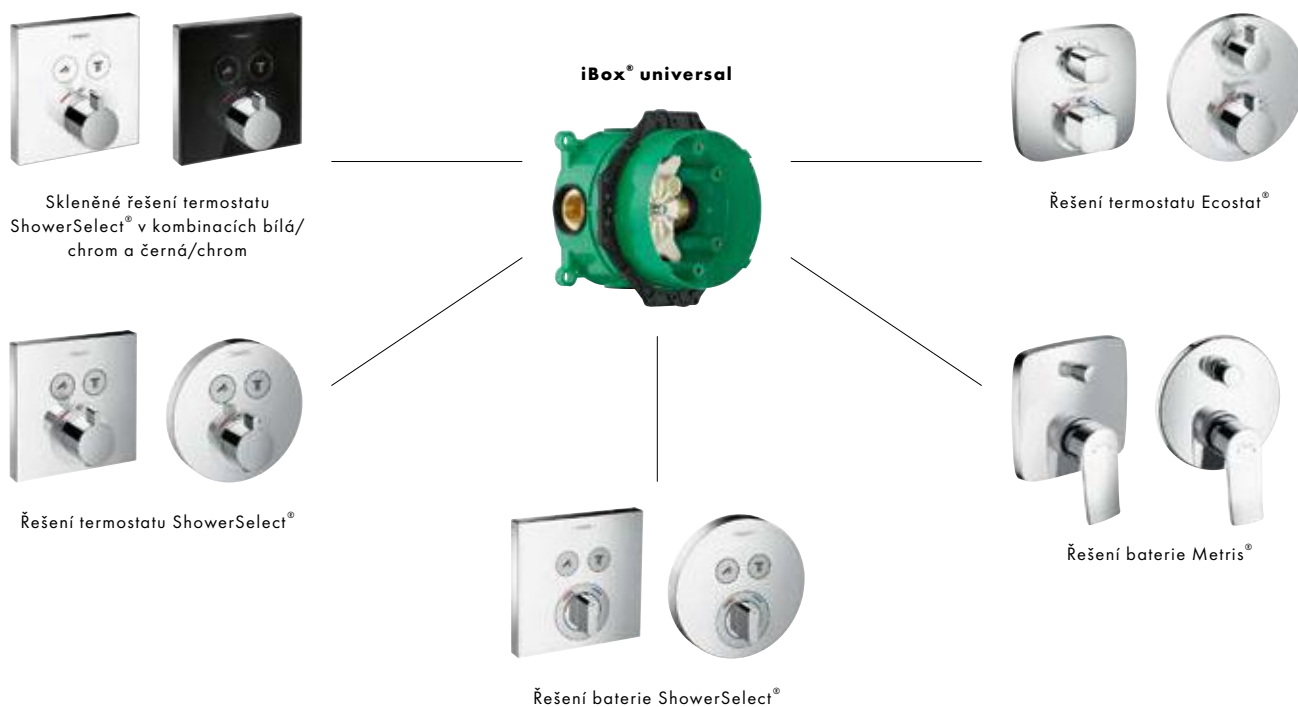

Jedno pro všechny.

Díky tělesu iBox universal se bateriová technika ve stěně úplně ztratí. To zajistí atraktivní vzhled a také se postará o to, abyste kromě více volného prostoru měli při sprchování i více flexibility. Těleso iBox je kompatibilní se všemi našimi viditelnými řešeními termostatů a baterií a proto jej lze namontovat dříve, než se rozhodnete, která předem připravená sada je ta pravá.