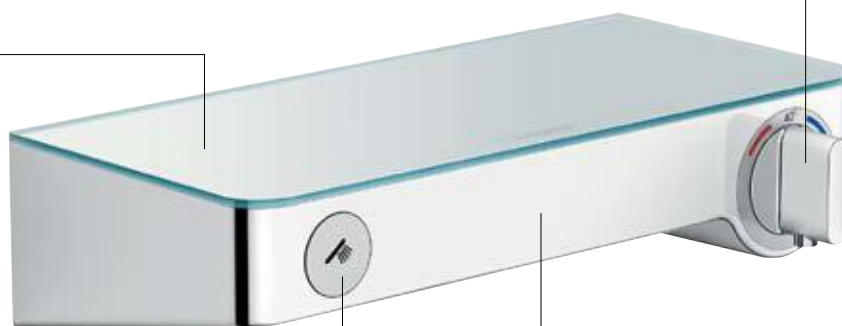

## ShowerTablet® Select 300 sprchový termostat

Focus Open 2013  
Silver

Skleněná polička.

Také v provedení  
bílá/chrom.

Volba požadované teploty.

Izolované těleso –  
udržuje ideální teplotu pláště baterie  
a brání možnému opaření.