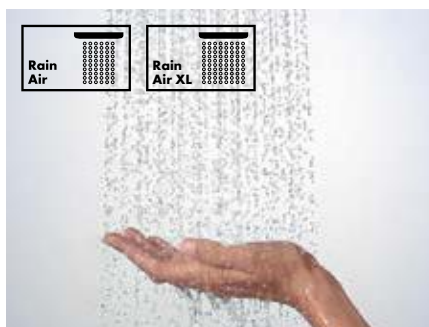

## Ovládání sprchy (instalace pod omítku a na stěnu)

U tohoto způsobu instalace lze poprvé volně kombinovat ShowerTablet s horní sprchou s jedním druhem proudu. Spojení je provedeno skrytě ve stěně.

# Naše typy trysek

Intenzivnější zážitek díky různým druhům proudu pro ruční a horní sprchy

Jednoduše naskenujte kód a prohlédněte si všechny druhy proudů na videu.

## Rain a Rain XL

Čím menší jsou otvory na ruční nebo horní sprše, tím větší mají účinek: proud Rain oživuje a osvěžuje svým příjemně energickým způsobem, který prýští na celé tělo. Proto se obzvláště hodí například k rychlému a důkladnému smytí šamponu.

## RainAir a RainAir XL

Mnoha lidem nejde jen o péči o tělo, chtějí být vodou hýčkáni. K tomu se přesně hodí ruční nebo horní sprcha s měkkým proudem RainAir, kde každá z provzdušených kapek vychází z velké a široké trysky. Příjemný začátek nového dne.