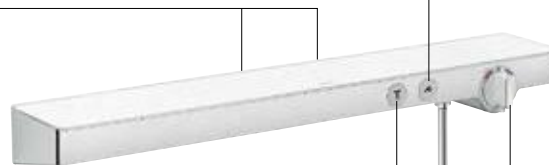

Zapínání a vypínání ruční sprchy.

ShowrTablet se instaluje přímo na přívody vody ve stěně.

Zapínání a vypínání horní sprchy.

Volba požadované teploty.