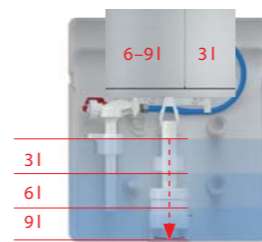

Duální splachování 3/6 l s hygienickou rezervou:

Objem vody v nádržce: 9 l

Malé spláchnutí: 3 l

Velké spláchnutí: 6 l

Hygienická rezerva: 3 l

Po velkém spláchnutí WC mísy zbývá ještě třílitrová rezerva pro případnou potřebu dodatečného opláchnutí.