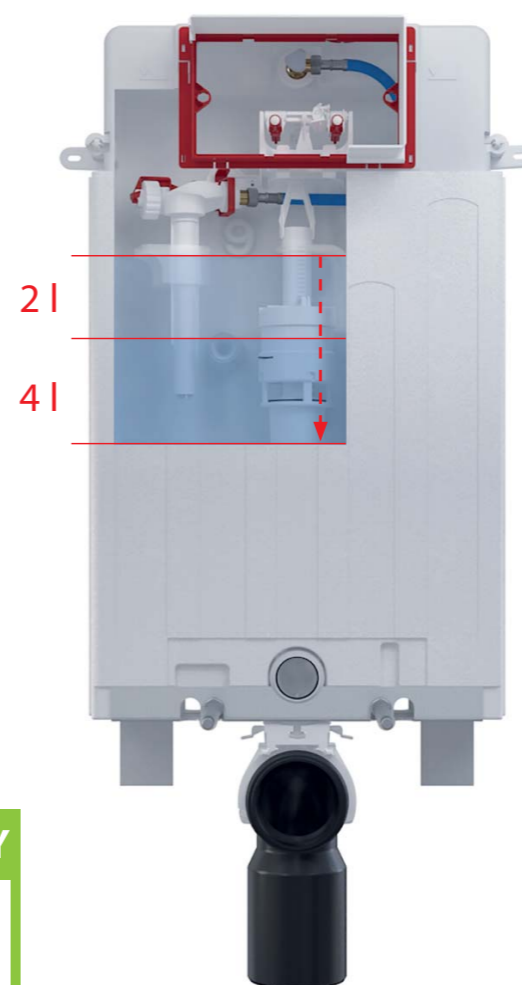

Navštivte nás na webu

PŘEDSTĚNOVÉ INSTALAČNÍ SYSTÉMY ALCA ECOLOGY

Úspora vody

Individuálně si můžete nastavit objem vody splachování

↳ **Inovativní produkt v oblasti udržitelného rozvoje**

Předstěnový instalační systém ECOLOGY, který využívá malé množství vody pro oplach WC mís, získal prestižní ocenění Gaia Awards 2014 na veletrhu THE BIG 5 v Dubaji.