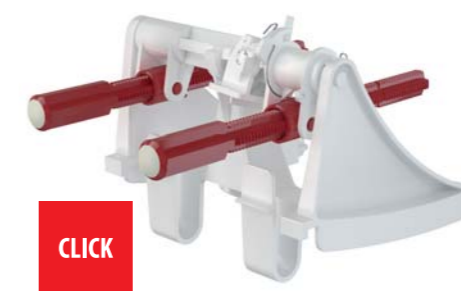

Snadná instalace

Brzda kotvicích nohou

Nově byl do profilu rámu zakomponován brzdňý systém, který umožňuje jednoduše nastavit jeho potřebnou stavební výšku, a teprve poté dotažením zajistit jeho konečnou fixaci. Tím odpadá nutnost asistence druhého člověka při instalaci, a zároveň se zvyšuje i přesnost instalace.