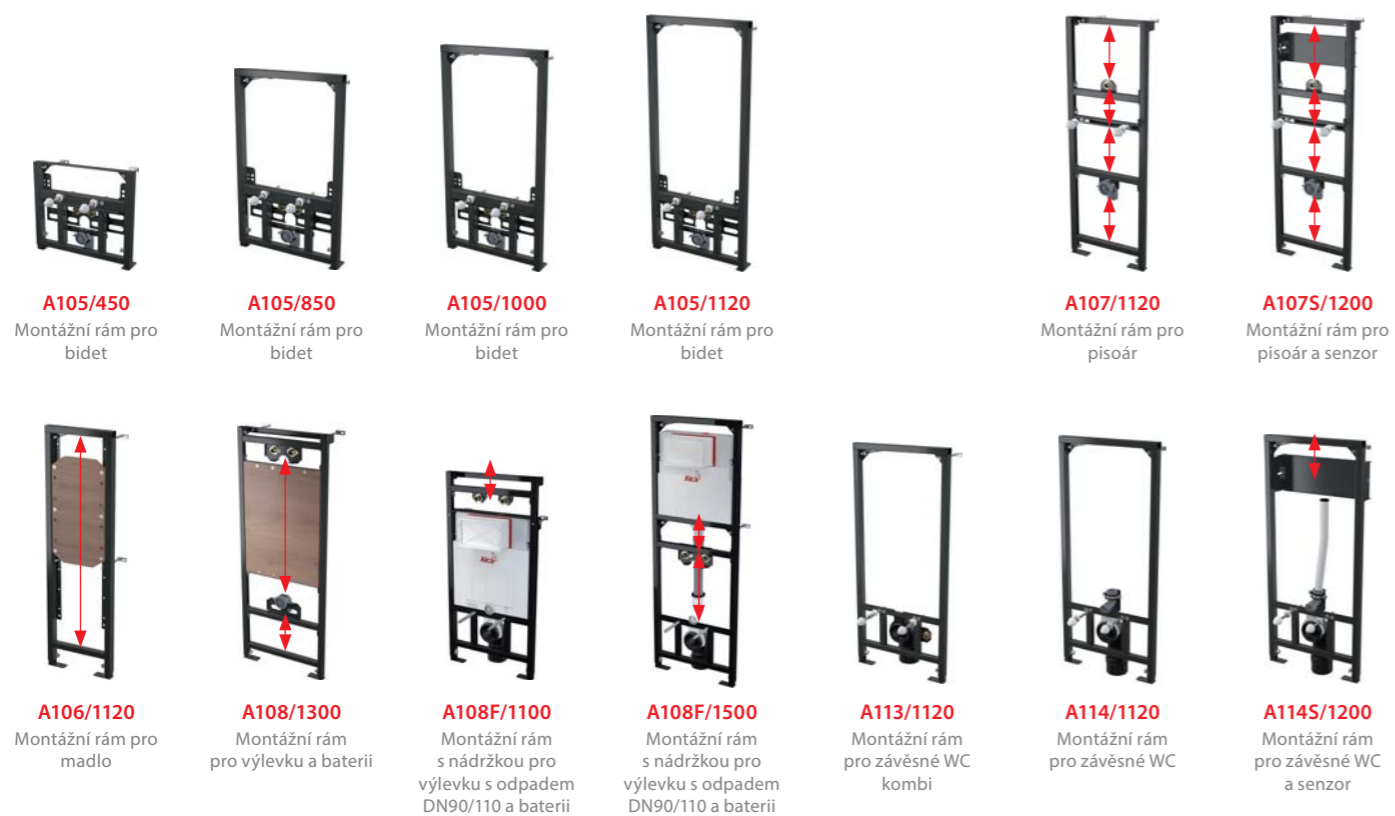

Záruka 15 let

Variabilita montážních příček rámu

Jednoduchá a rychlá montáž

Nosnost až 400 kg

Pro bidety, pisoáry a ostatní

SENZOROVÝ PROGRAM

Ovládací tlačítka sensorová

M279S Antivandal