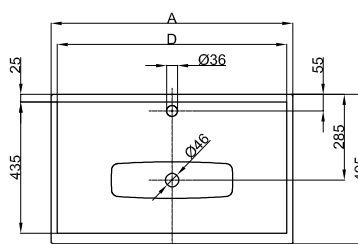

BetteLux Umyvadlo na Desku

Doporučené baterie:

Precnávání baterie: Vzdálenost od steny x mm + ca 241 mm od vnější hrany

Doporučené baterie:

Presah baterie: cca 186 mm od středu otvoru pro kohoutek

Informace

Umyvadlo na desku bez prepaďu, vc. upevňovacího materiálu

Design: Tesseraux + Partner

Rozměry

Obj. č.	Rozměry v mm	Otvory pro baterie	A	D
A163	600 × 495 × 120		600	560
A163 HLW1	600 × 495 × 120	o	600	560
A164	800 × 495 × 120		800	760
A164 HLW1	800 × 495 × 120	o	800	760
A165	1000 × 495 × 120		1000	960
A165 HLW1	1000 × 495 × 120	o	1000	960