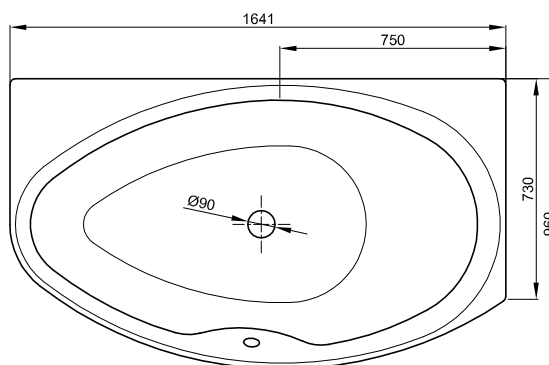

N° 2: Roh pravý, obj. č. 6055