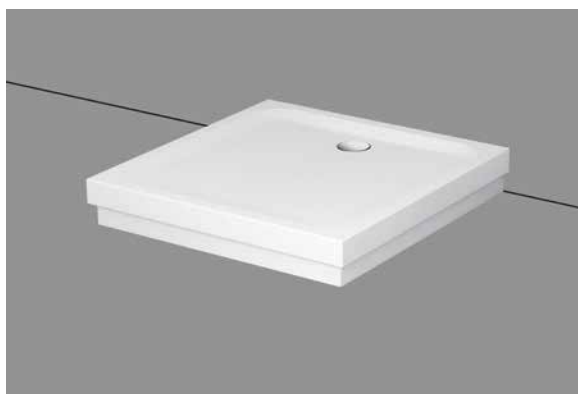

s panel, s odnímatelné podsazení

Informace

Na přání lze sprchové vaničky Bette vybavit pevným čelem z glazované titanové oceli označovaným jako BettePanel. Tento obklad navazuje v pravém úhlu na okraj sprchové vaničky a vytváří zakončení v oblasti vstupu. Tím odpadá nákladné obkládání soklu sprchové vaničky a vytváří se jednotný vzhled. Odnímatelná podložka představuje doplňkový revizní prvek.

Všechny BettePanel vany s clonou jsou dodávány se stabilním podstavcem, vc. výškově nastavitelných patek. Sprchová vanička a podstavec tvoří jeden celek. Proto je pro montáž zapotřebí, aby byly stykové plochy na stěně rovné. Trubky nebo výstupky vycínající ze stěny ztěžují vestavbu. Pro takové případy je zapotřebí změna podkladu, kterou je třeba v jednotlivých případech konzultovat s námi.