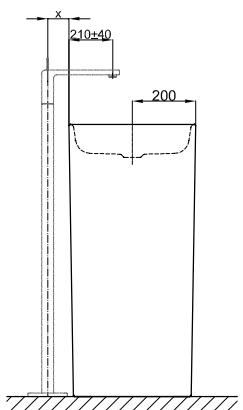

BetteArt Monolith

Doporučené baterie:
Precizování baterie: Vzdálenost baterie x mm + cca 210 mm od vnější hrany

Informace

Waschtisch Monolith, innen und außen emailliert, ohne Hahnloch und Überlauf, inkl. Siphon, Schaftventil mit weiß emailliertem Kappe, inkl. Befestigungsmaterial

Rozměry

Obj. č.
A183

Rozměry v mm
600 × 400 × 100