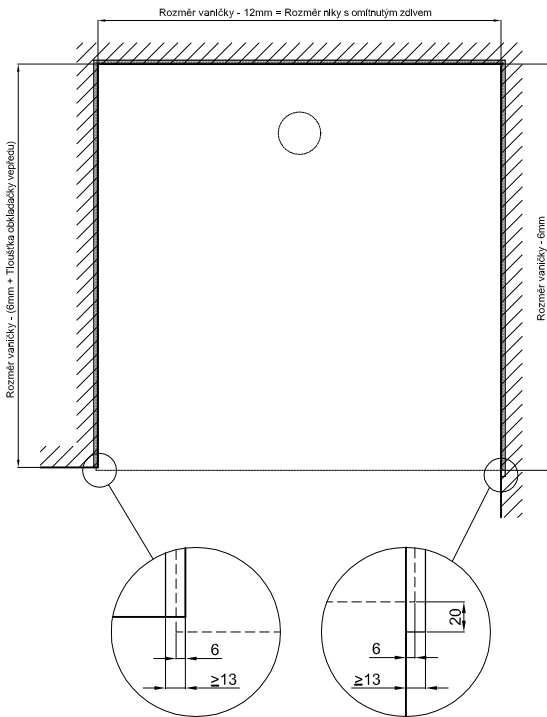

BetteZárubeň návod pro vestavbu

Informace

Protože je sprchová vanička s BetteZárubeň zapuštěna do stěny, změní se montážní rozměry vany. Mějte to, prosím, na zřeteli při plánování vanové zástěny. Uvedené rozměry se orientují podle omítnuté hrubé stěny bez dlaždiček.

Vestavba do výklenku

Vestavba na odlehčenou stěnu