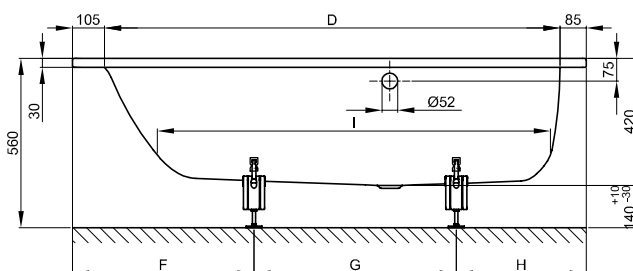

N° 2: strana nohou vpravo, přepad vzadu

Informace

K dodání s vanovou zástěnou BetteOcean II, strana 316.

Design: Tesseraux + Partner

Rozměry

Obj. č.	Rozměry v mm	Varianta	A	B	D	F	G	H	I	K	O	Užitý*
3420	1600 × 700 × 420	N° 1	1600	700	1410	560	640	400	1199	498	590	119 Litr
3430	1600 × 700 × 420	N° 2	1600	700	1410	560	640	400	1199	498	590	119 Litr
3421	1700 × 700 × 420	N° 1	1700	700	1510	560	760	380	1299	498	690	131 Litr
3431	1700 × 700 × 420	N° 2	1700	700	1510	560	760	380	1299	498	690	131 Litr
3422	1700 × 750 × 420	N° 1	1700	750	1510	560	760	380	1299	548	690	151 Litr
3432	1700 × 750 × 420	N° 2	1700	750	1510	560	760	380	1299	548	690	151 Litr
3423	1800 × 800 × 420	N° 1	1800	800	1610	550	845	405	1399	598	790	187 Litr
3433	1800 × 800 × 420	N° 2	1800	800	1610	550	845	405	1399	598	790	187 Litr

*Užitečný objem: Objem vody po odečtení 70 litrů výtlačku. Změny a tolerance podmíněné výrobou vyhrazeny.