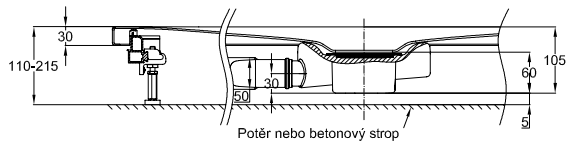

B574-*, odtoková soustava BetteFloor 0,85 l/s
Obr.: s bočním odtokem, výška hladiny 50 mm podle DIN/EN 274