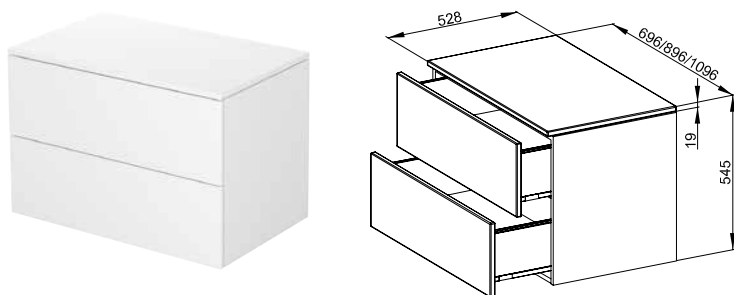

### 1 zásuvkou, závěsná

včetně krycí desky. Použití jako samostatně stojící nábytek s bezúchytkovým otevíráním Push-to-Open.

PG	Obj. č.	Rozměry v mm	Varianta	Matný lak → Obálka	Dýhy z pravého dřeva → Obálka	Vysoce lesklý lak → Obálka
IR	RC05	696 × 528 × 282	1 zásuvkou	1.347 €	1.745 €	1.573 €
IR	RC13	896 × 528 × 282	1 zásuvkou	1.497 €	2.000 €	1.770 €
IR	RC21	1096 × 528 × 282	1 zásuvkou	1.659 €	2.267 €	1.966 €