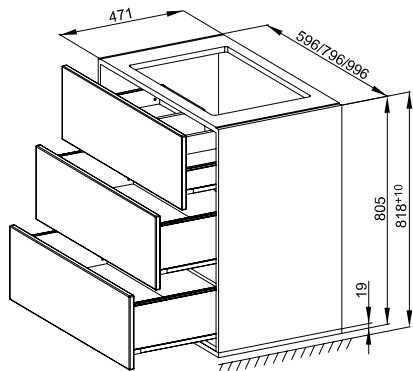

2 zásuvkami, závěsná

Výřez na sifon v horní zásuvce, včetně prostorově úsporného sifonu

PG	Obj. č.	Rozměry v mm	Varianta	Matný lak → Obálka	Dýhy z pravého dřeva → Obálka	Vysoce lesklý lak → Obálka
IR	RUA2	596 × 493 × 523	2 zásuvkami	1.305 €	1.361 €	1.549 €
IR	RUC2	796 × 493 × 523	2 zásuvkami	1.401 €	1.488 €	1.674 €
IR	RUE2	996 × 493 × 523	2 zásuvkami	1.500 €	1.622 €	1.805 €