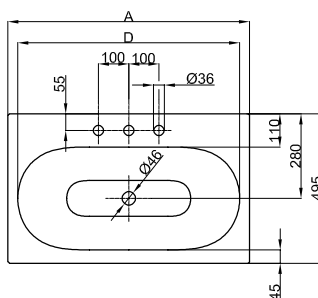

BetteComodo Nástěnné Umyvadlo