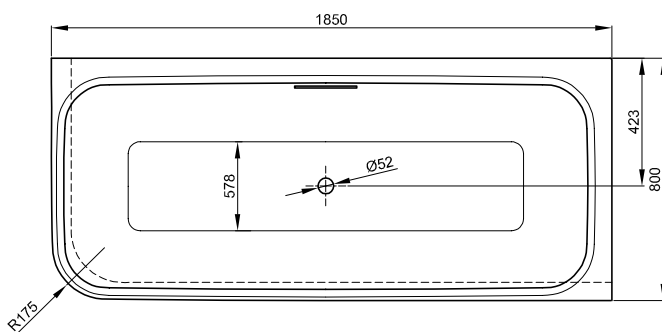

BetteArt V

Informace

Pro instalaci je nutné zapotřebí speciální odtoková a přepadová soustava. Soustava je předmontovaná z výrobního závodu. U soustav Trio je předmontovaná trubka Sanifix pro vodní přípojku. Obecně je součástí dodávky pružná hadice pro připojení odtokové soustavy.

Odtoková souprava BetteSensory není z výroby předmontovaná.

K dodání s designově odpovídajícími umyvadly BetteArt nebo BetteArt Monolith, viz strana 234 - 237.

Design: Tesseraux + Partner