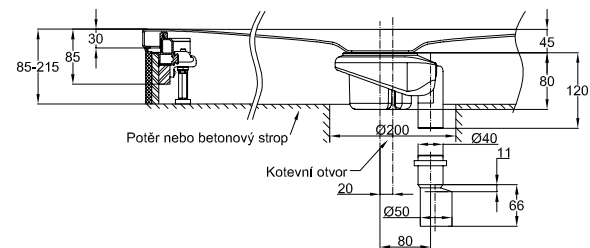

Vestavba s dlaždičkovým podstavcem vyčnívajícím z podlahy BetteFloor

B573-*, odtoková soustava vertikální 0,6 l/s
Obr.: s vertikálním odtokem, výška hladiny 50 mm podle DIN/EN 274