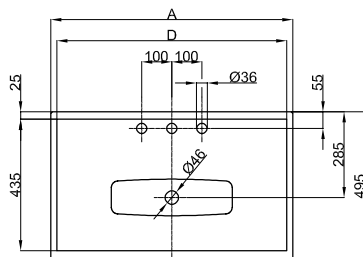

BetteLux Vestavné Umyvadlo

Doporučené baterie:

Precnávání baterie: Vzdálenost od stěny x mm + ca 238 mm od vnější hrany

Doporučené baterie:

Presah baterie: cca 186 mm od středu otvoru pro kohoutek

Informace

Umyvadlo vestavné bez přepadu, vč. upevňovacího materiálu

Design: Tesseraux + Partner

Rozměry

Obj. č.	Rozměry v mm	Otvory pro baterie	A	D
A160	600 × 495 × 120		600	560
A160 HLW1	600 × 495 × 120	o	600	560
A161	800 × 495 × 120		800	760
A161 HLW1	800 × 495 × 120	o	800	760
A162	1000 × 495 × 120		1000	960
A162 HLW1	1000 × 495 × 120	o	1000	960