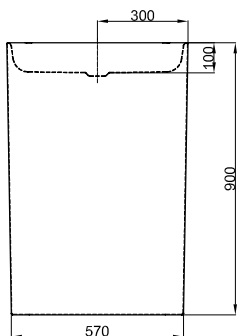

BetteArt Monolith

Doporučené baterie:
Precizování baterie: Vzdálenost baterie x mm + cca 210 mm od vnější hrany

Informace

Waschtisch Monolith, innen und außen emailliert, ohne Hahnloch und Überlauf, inkl. Siphon, Schaftventil mit weiß emailliertem Kappe, inkl. Befestigungsmaterial

Rozměry

Obj. č.
A183

Rozměry v mm
600 × 400 × 100