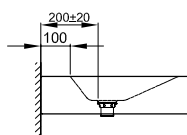

Doporučené baterie:

Precnávání baterie: cca 200 mm od steny