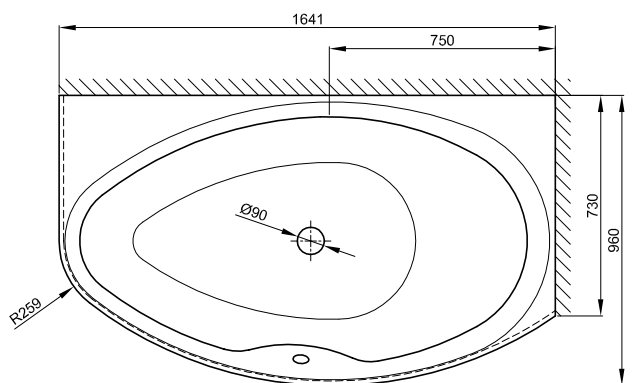

N° 2: Roh pravý, obj. č. 6055 CELV