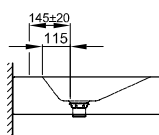

Doporučené baterie:

Precnávání baterie: ca 145 mm od stredy otvoru pro kohoutek