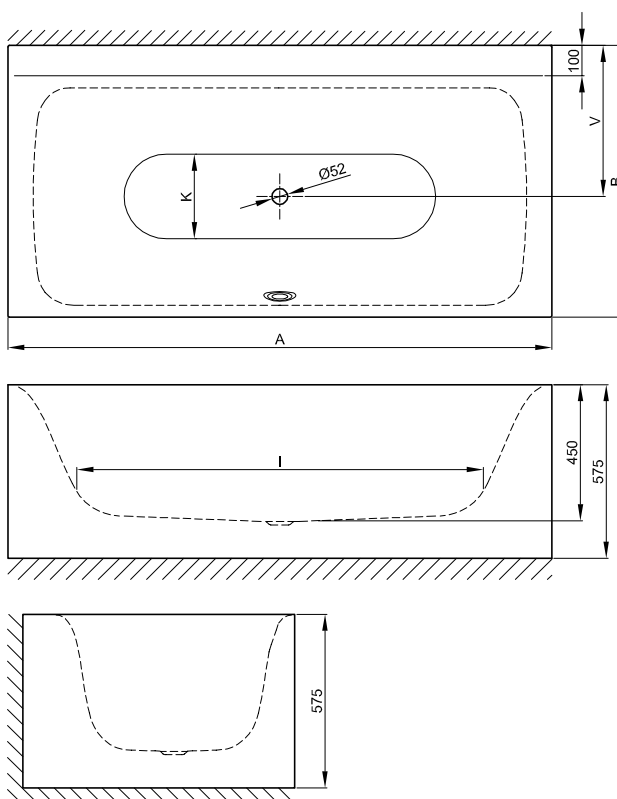

BetteLux I Silhouette Side