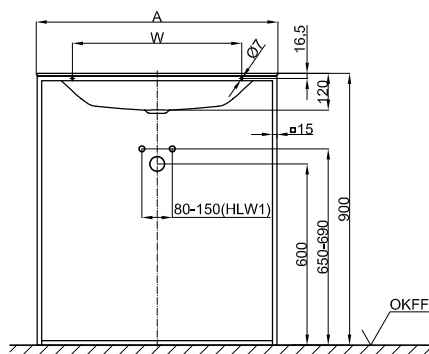

BetteLux Shape

Montážní a připojovací rozměry

Informace

Vestavné obdélníkové umyvadlo pro BetteLux Shape umyvadlový rám, vnitřní a vnější smalt, s otvorem pro kohoutek, bez prepadu, vc. upevňovacího materiálu, umyvadlový adaptér 1¼" a kryt odtoku pochromovaný

Umyvadlo a podstavec jsou z výroby pevně spojeny, musí však být objednány samostatně. Objednávka jednotlivých komponentů není možná.

Design: Tesseraux + Partner

Rozměry

Obj. č.	Rozměry v mm	Otvory pro baterie	A	D	W
A170	600 × 495 × 120		600	560	360
A170 HLW1	600 × 495 × 120	o	600	560	360
A171	800 × 495 × 120		800	760	560
A171 HLW1	800 × 495 × 120	o	800	760	560
A172	1000 × 495 × 120		1000	960	760
A172 HLW1	1000 × 495 × 120	o	1000	960	760