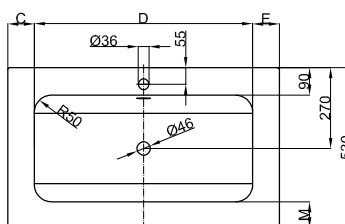

BetteOne Vestavné Umyvadlo