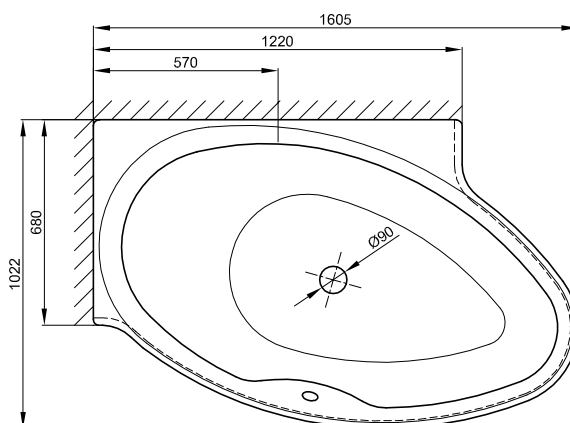

BettePool I Panel

N° 1: Roh levý, obj. č. 6052 CERV