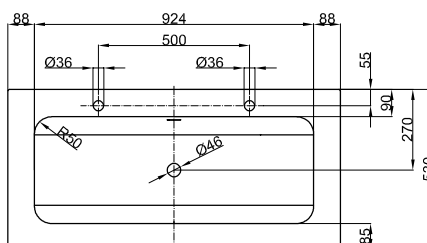

BetteOne Umyvadlo na desku