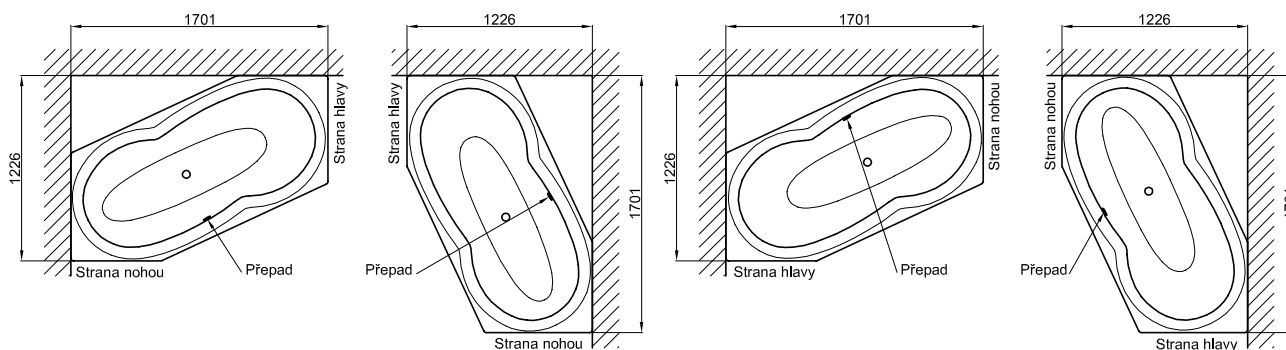

Obj. č.: 6841