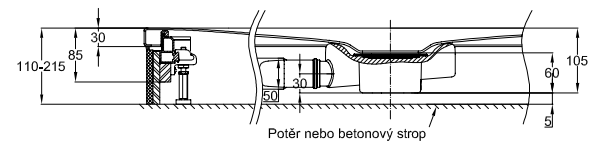

B574-*, odtoková soustava BetteFloor 0,85 l/s
Obr.: s bočním odtokem, výška hladiny 50 mm podle DIN/EN 274