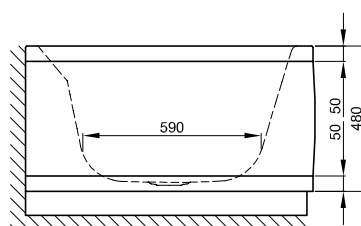

Rozměry

Obj. č.	Rozměry v mm	Varianta	Užitý*
6056 CCVV	1600 × 1130 × 450	N° 1	174 Litr
6057 CCVV	1600 × 1130 × 450	N° 2	174 Litr

*Užitečný objem: Objem vody po odečtení 70 litrů výtlačku. Změny a tolerance podmiňené výrobou vyhrazeny.