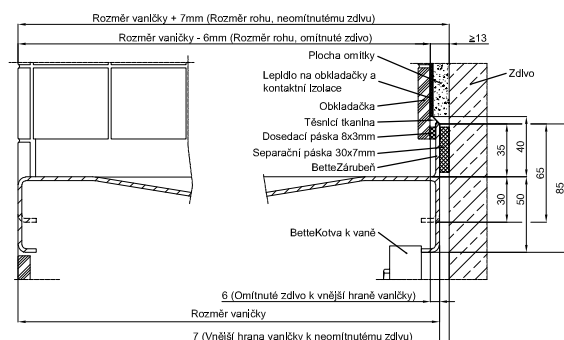

Vestavba na masivní stěnu

Změny a tolerance podmíněné výrobou vyhrazeny.

Doplnky