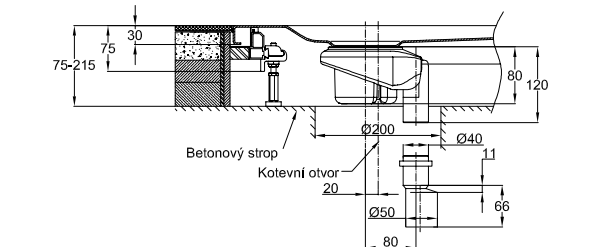

BetteUltra 25 mm

B573-*, odtoková soustava vertikální 0,6 l/s
Obr.: s vertikálním odtokem, výška hladiny 50 mm podle DIN/EN 274