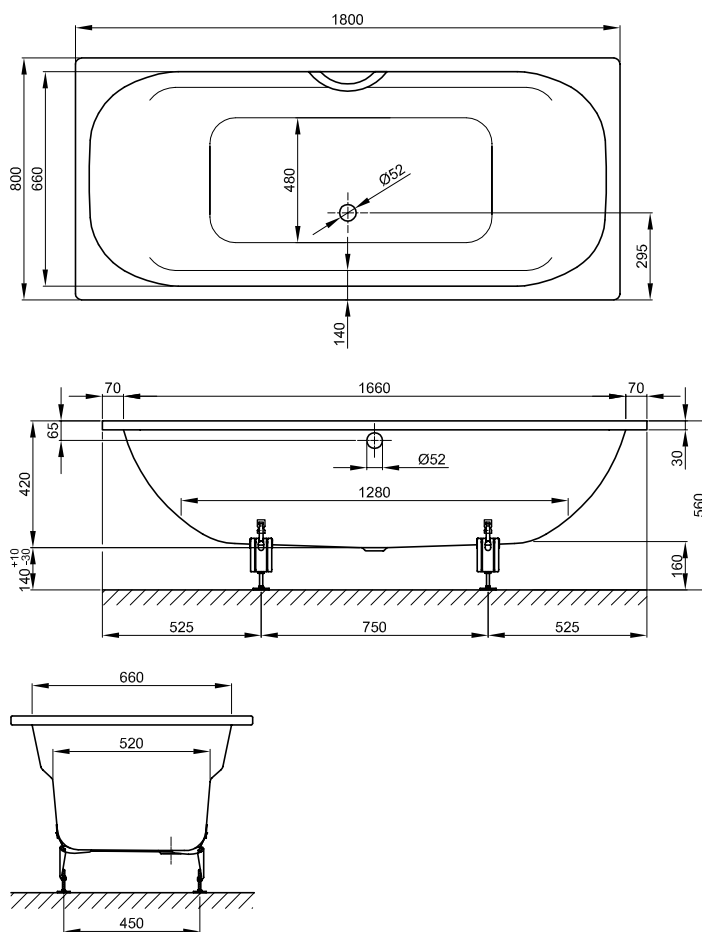

Rozměry

Obj. č.	Rozměry v mm	Užitý*
3820	1800 x 800 x 420	143 Litr