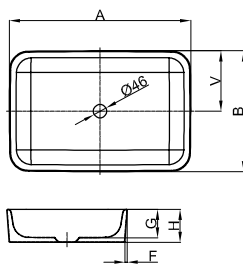

## Informace

Umyvadlo na desku bez otvoru pro kohoutek a prepadu, vc. upevňovacího materiálu

Design: Tesseraux + Partner