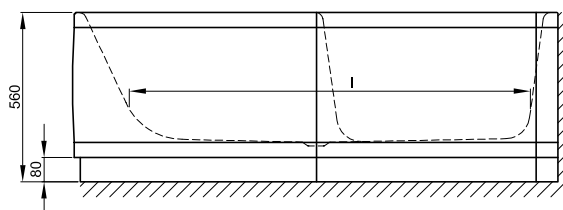

N° 1: oblast sprchy vpravo