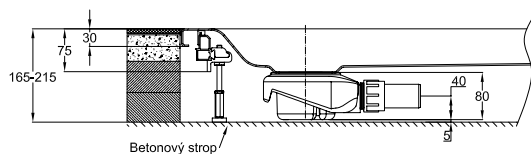

B572-*, odtoková soustava 0,6 l/s
Obr.: s bočním odtokem, výška hladiny 50 mm podle DIN/EN 274