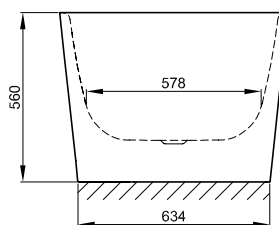

Připojovací rozměry pro odtokovou a přepadovou soustavu

Rozměry

Obj. č.	Rozměry v mm	Užitý*
3480 CFXXK	1800 x 750 x 420	248 Litr