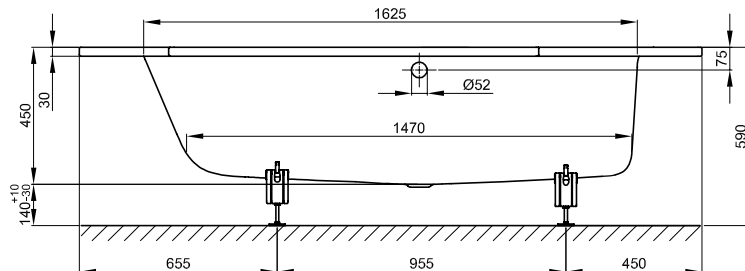

# BetteMetric

N° 1: obj. č. 6840 strana nohou vpravo, přepad vpředu

Design: schmidem design

N° 2: obj. č. 6841, strana nohou vlevo, přepad vpředu