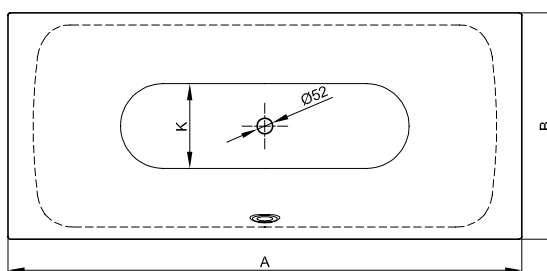

BetteLux

Informace

K dodání s designově odpovídajícími umyvadly BetteLux, strana 250.

Design: Tesseraux + Partner