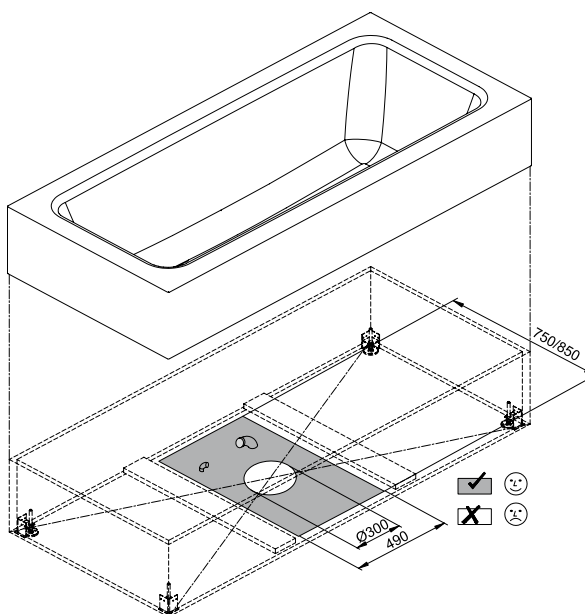

Připojovací rozměry pro odtokovou a přepadovou soustavu

Rozměry

Obj. č.	Rozměry v mm	A	B	G	I	K	N	V	Užitý*
3313 CFXXH	1800 × 800 × 420	1800	800	980	1420	495	450	100	158 Litr
3314 CFXXH	1900 × 900 × 420	1900	900	1080	1515	595	550	100	217 Litr