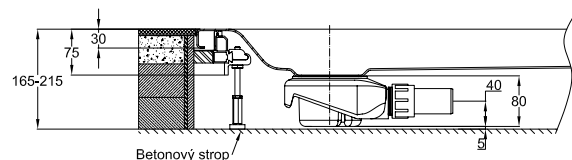

B572-*, odtoková soustava 0,6 l/s
Obr.: s bočním odtokem, výška hladiny 50 mm podle DIN/EN 274