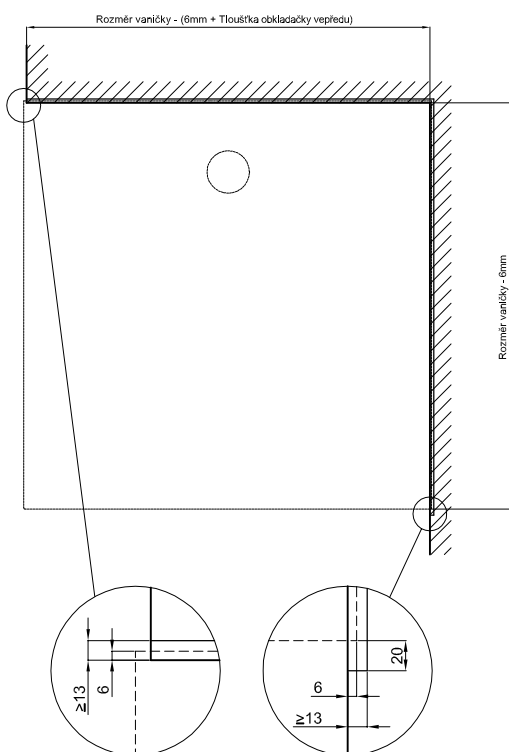

Rohová vestavba

Vestavba na odlehčenou stěnu