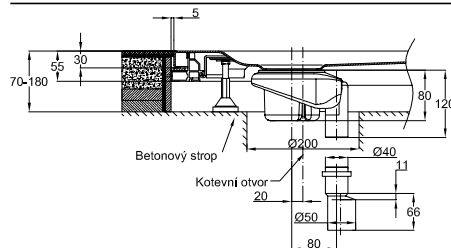

BetteUltra 25 mm

B573-*, odtoková soustava vertikální 0,6 l/s
Obr.: s vertikálním odtokem, výška hladiny 50 mm podle DIN/EN 274