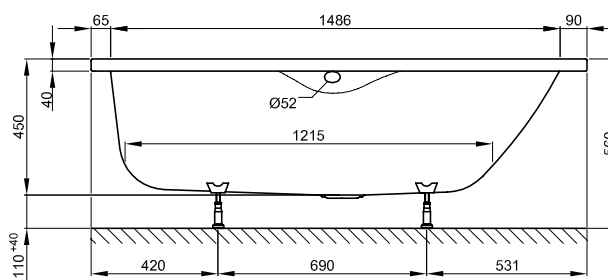

## Informace

+ 6 cm vody stál

Design: schmidem design