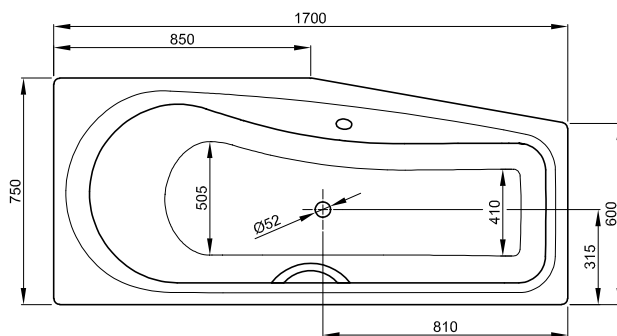

## Informace

+ 6 cm vody stál

Design: schmidem design

N° 1: kolmá strana nohou levý

N° 2: kolmá strana nohou vpravo

N° 2: kolmá strana nohou vpravo