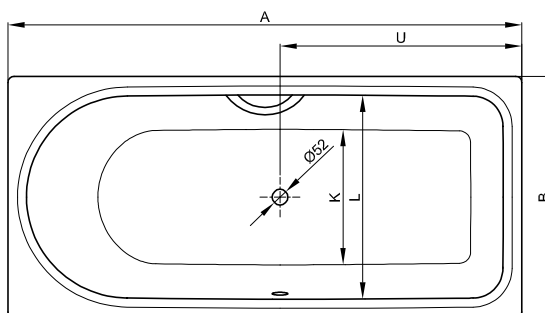

N° 2: strana nohou vpravo, přepad vpředu