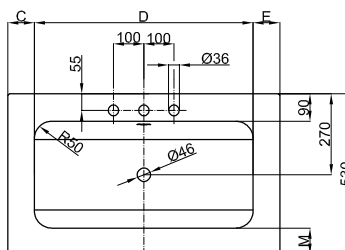

BetteOne 1100 x 530 s 2 otvorem pro kohoutek

Doporučené baterie:

Presah baterie: cca 232 mm od steny

Doporučené baterie:

Presah baterie: cca 182 mm od stredu otvoru pro kohoutek

Informace

Umyvadlo nástenné s prepadem, vc. upevňovacího materiálu a prepadové soustavy

Design: Tesseraux + Partner

Rozměry

Obj. č.	Rozměry v mm	Otvory pro baterie	A	C	D	E	M	U	W
A131	530 × 530 × 130		530	70	390	70	70	265	450
A131 HLW1	530 × 530 × 130	o	530	70	390	70	70	265	450
A132	700 × 530 × 130		700	78	544	78	75	350	620
A132 HLW1	700 × 530 × 130	o	700	78	544	78	75	350	620
A133	900 × 530 × 130		900	88	724	88	85	450	820
A133 HLW1	900 × 530 × 130	o	900	88	724	88	85	450	820
A134	1100 × 530 × 130		1100	88	924	88	85	550	1020
A134 HLW1	1100 × 530 × 130	o	1100	88	924	88	85	550	1020
A134 HLW2	1100 × 530 × 130	oo	1100					550	1020