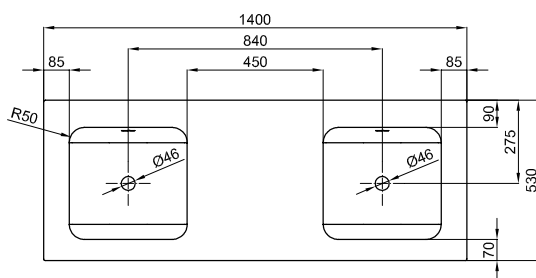

BetteOne Umyvadlo na desku Dvojité

Doporučené baterie:

Precnávání baterie: Vzdálenost od stěny x mm + ca 232 mm od vnější hrany

Doporučené baterie:

Presah baterie: cca 178 mm od středu otvoru pro kohoutek

Informace

Umyvadlo na desku s prepadem, vc. upevňovacího materiálu a prepadové soustavy

Design: Tesseraux + Partner

Rozměry

Obj. č.	Rozměry v mm	Otvory pro baterie
A141	1400 × 530 × 130	
A141 HLW2	1400 × 530 × 130	o o