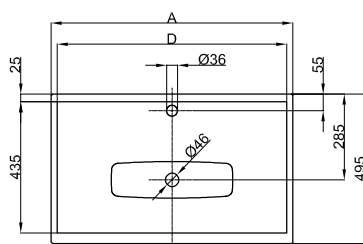

BetteLux Nástěnné Umyvadlo