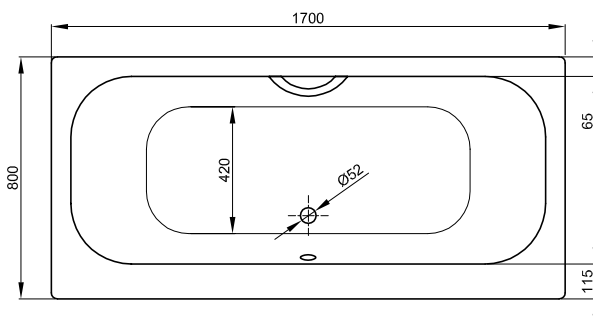

## Informace

Výrobek BetteDuett 3100 je na jedné straně přepadu připraven k upevnění armatur s rozšířením o 50 mm, stejné vnitřní těleso jako u 3020.

1700 × 750 mm, obj. č. 3020

1700 × 800 mm, asymetrický okraj vany, obj. č. 3100