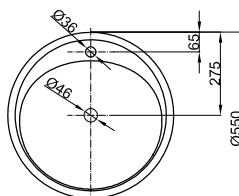

BetteLux Oval Couture Volně stojící umyvadlo

Doporučené baterie:

Přesah baterie: cca 165 mm od středu otvoru pro kohoutek