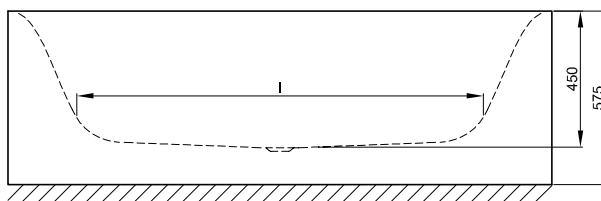

BetteLux Oval I Silhouette