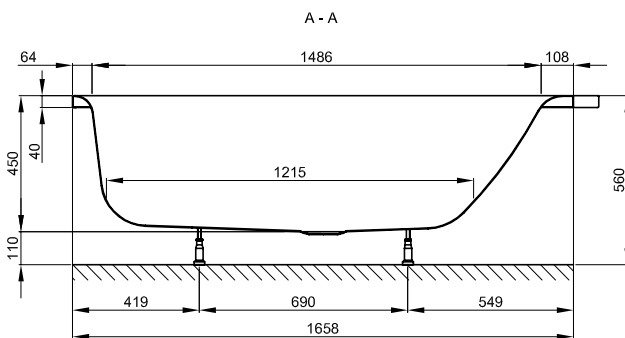

## Informace

+ 6 cm vody stál

Design: schmidem design