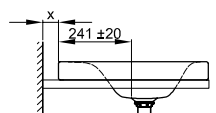

BetteLux Umyvadlo na Desku

Doporučené baterie:

Precnávání baterie: Vzdálenost od steny x mm + ca 241 mm od vnější hrany