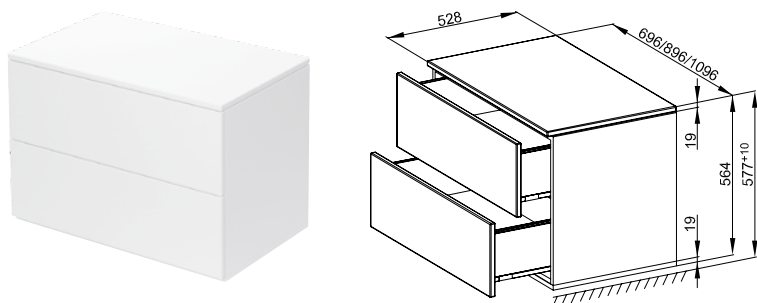

2 zásuvkami, stojací, k přichycení ke zdi

s krycí deskou a podstavcem. Použití jako samostatně stojící nábytek.

PG	Obj. č.	Rozměry v mm	Varianta	Matný lak → Obálka	Dýhy z pravého dřeva → Obálka	Vysoce lesklý lak → Obálka
IR	RC08	696 × 528 × 577	2 zásuvkami	2.245 €	2.513 €	2.660 €
IR	RC16	896 × 528 × 577	2 zásuvkami	2.435 €	2.793 €	2.912 €
IR	RC24	1096 × 528 × 577	2 zásuvkami	2.436 €	3.084 €	2.810 €