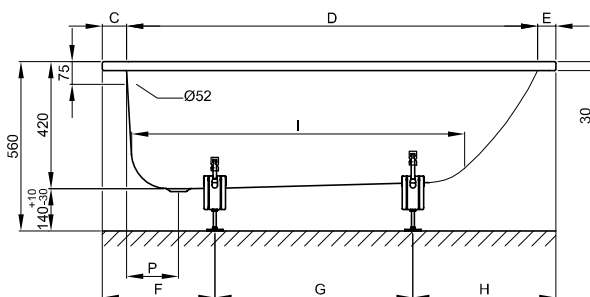

Informace

BetteForm 1900 x 800 x 420 mm, č. výř. 3900, není k dodání s BetteZárubeň.

Rozměry

Obj. č.	Rozměry v mm	A	B	C	D	E	F	G	H	I	K	L	M	N	P	Užitý*
3400	1400 x 700 x 420	1400	700	85	1255	60	400	500	500	1035	420	480	100	65	225	85 Litr
3500	1500 x 700 x 420	1500	700	80	1360	60	410	600	490	1145	420	480	100	60	225	95 Litr
3600	1600 x 700 x 420	1600	700	85	1450	65	420	680	500	1225	420	480	95	60	225	108 Litr
3620	1600 x 750 x 420	1600	750	85	1450	65	445	635	520	1225	420	480	120	85	225	108 Litr
3640	1650 x 750 x 420	1650	750	85	1450	115	430	680	540	1225	420	480	120	85	225	108 Litr
3970	1700 x 700 x 420	1700	700	85	1550	65	450	725	525	1300	420	480	90	65	240	120 Litr
3700	1700 x 730 x 420	1700	730	85	1550	65	450	725	525	1300	420	480	100	65	240	120 Litr
3710	1700 x 750 x 420	1700	750	85	1550	65	450	700	550	1300	435	495	110	75	255	120 Litr
3490	1700 x 800 x 420	1700	800	85	1550	65	460	680	560	1300	435	495	135	100	255	120 Litr
3450	1750 x 750 x 420	1750	750	95	1550	105	460	680	610	1300	435	495	115	75	255	120 Litr
3800	1800 x 800 x 420	1800	800	85	1645	70	440	705	655	1350	435	495	130	80	230	135 Litr
3900	1900 x 800 x 420	1900	800	85	1745	70	450	800	650	1465	435	495	130	80	230	150 Litr

*Užitčný objem: Objem vody po odečtení 70 litrů výtlačku. Změny a tolerance podmíněné výrobou vyhrazeny.