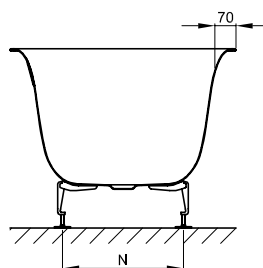

Rozměry

Obj. č.	Rozměry v mm	A	B	F	G	H	I	K	N	Užitý*
3465	1700 × 750 × 450	1700	750	500	700	500	1270	515	395	150 Litr
3466	1800 × 800 × 450	1800	800	500	800	500	1340	545	445	177 Litr
3467	1900 × 900 × 450	1900	900	520	860	520	1420	618	545	224 Litr