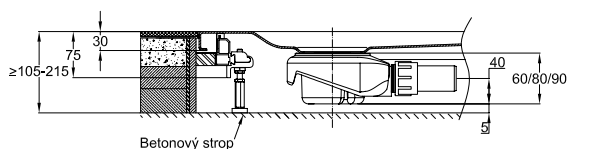

B572-*, odtoková soustava 0,6 l/s
Obr.: s bočním odtokem, výška hladiny 50 mm podle DIN/EN 274