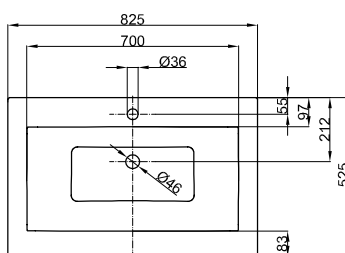

BetteLoft Ornament Nástěnné umyvadlo, jednořadé