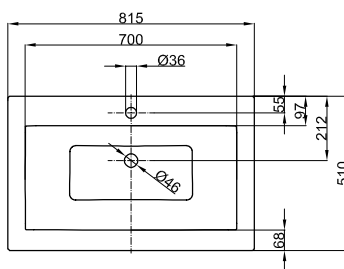

BetteLoft Ornament Nástěnné umyvadlo, Čtyřřadé