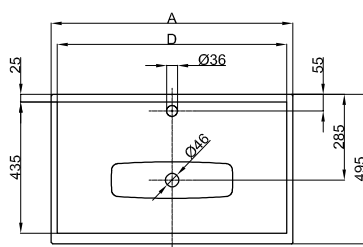

BetteLux Vestavné Umyvadlo

Doporučené baterie:

Precnávání baterie: Vzdálenost od stěny x mm + ca 238 mm od vnější hrany

Doporučené baterie:

Presah baterie: cca 186 mm od středu otvoru pro kohoutek

Informace

Umyvadlo vestavné bez přepadu, vč. upevňovacího materiálu

Design: Tesseraux + Partner

Rozměry

Obj. č.	Rozměry v mm	Otvory pro baterie	A	D
A160	600 × 495 × 120		600	560
A160 HLW1	600 × 495 × 120	o	600	560
A161	800 × 495 × 120		800	760
A161 HLW1	800 × 495 × 120	o	800	760
A162	1000 × 495 × 120		1000	960
A162 HLW1	1000 × 495 × 120	o	1000	960