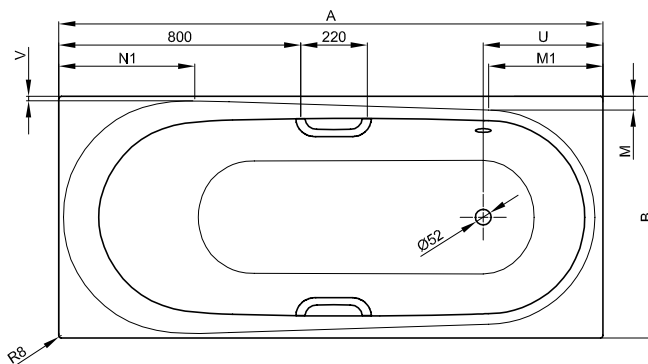

N° 2: strana nohou vpravo, přepad vzadu