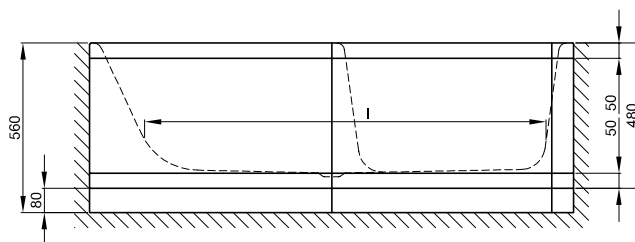

N° 1: oblast sprchy vpravo

Rozměry

Obj. č.	Rozměry v mm	Varianta	A	I	Užitý*
2810 CNVH	1600 × 900 × 420	N° 1	1600	1310	147 Litr
2820 CNVH	1600 × 900 × 420	N° 2	1600	1310	147 Litr
2130 CNVH	1700 × 900 × 420	N° 1	1700	1410	160 Litr
2830 CNVH	1700 × 900 × 420	N° 2	1700	1410	160 Litr
8780 CNVH	1800 × 900 × 420	N° 1	1800	1510	173 Litr
8790 CNVH	1800 × 900 × 420	N° 2	1800	1510	173 Litr