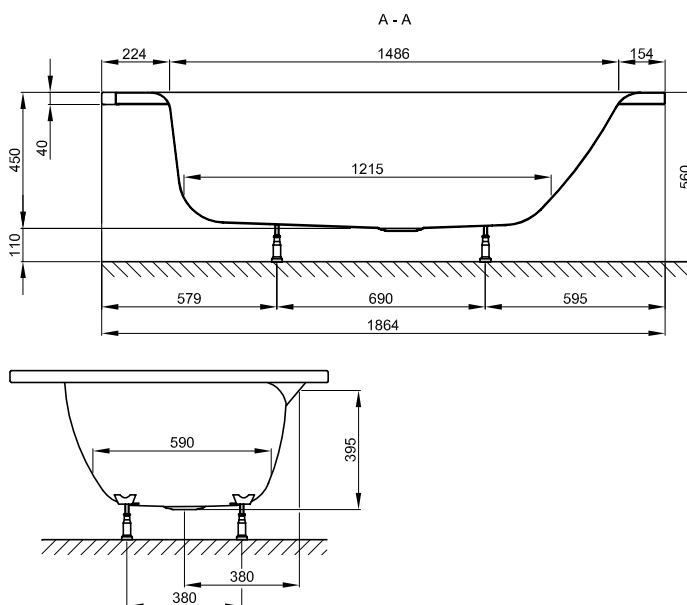

Rozměry

Obj. č.	Rozměry v mm	Varianta	Užitý*
6056	1600 × 1130 × 450	N° 1	174 Litr
6057	1600 × 1130 × 450	N° 2	174 Litr

*Užitečný objem: Objem vody po odečtení 70 litrů výtlačku. Změny a tolerance podmiňené výrobou vyhrazeny.