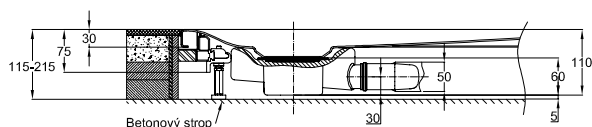

B574-*, odtoková soustava BetteFloor 0,85 l/s
Obr.: s bočním odtokem, výška hladiny 50 mm podle DIN/EN 274