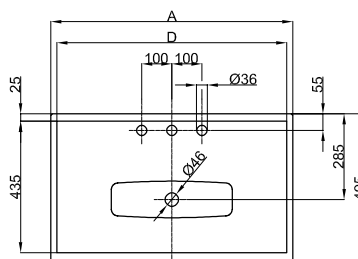

BetteLux Umyvadlo na Desku

Doporučené baterie:

Precnávání baterie: Vzdálenost od steny x mm + ca 241 mm od vnější hrany

Doporučené baterie:

Presah baterie: cca 186 mm od středu otvoru pro kohoutek

Informace

Umyvadlo na desku bez prepaďu, vc. upevňovacího materiálu

Design: Tesseraux + Partner

Rozměry

Obj. č.	Rozměry v mm	Otvory pro baterie	A	D
A163	600 × 495 × 120		600	560
A163 HLW1	600 × 495 × 120	o	600	560
A164	800 × 495 × 120		800	760
A164 HLW1	800 × 495 × 120	o	800	760
A165	1000 × 495 × 120		1000	960
A165 HLW1	1000 × 495 × 120	o	1000	960