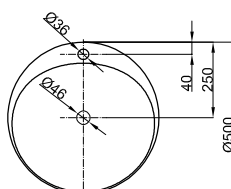

BetteLux Oval Vestavné umyvadlo

Doporučené baterie:

Přesah baterie: Vzdálenost od stěny x mm + ca. 220 mm od vnější hrany