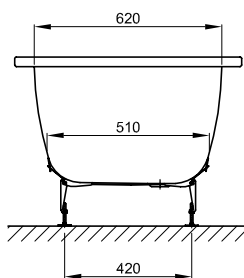

## Informace

Výrobek BetteDuett 3100 je na jedné straně přepadu připraven k upevnění armatur s rozšířením o 50 mm, stejné vnitřní těleso jako u 3020.

1700 × 750 mm, obj. č. 3020

1700 × 800 mm, asymetrický okraj vany, obj. č. 3100