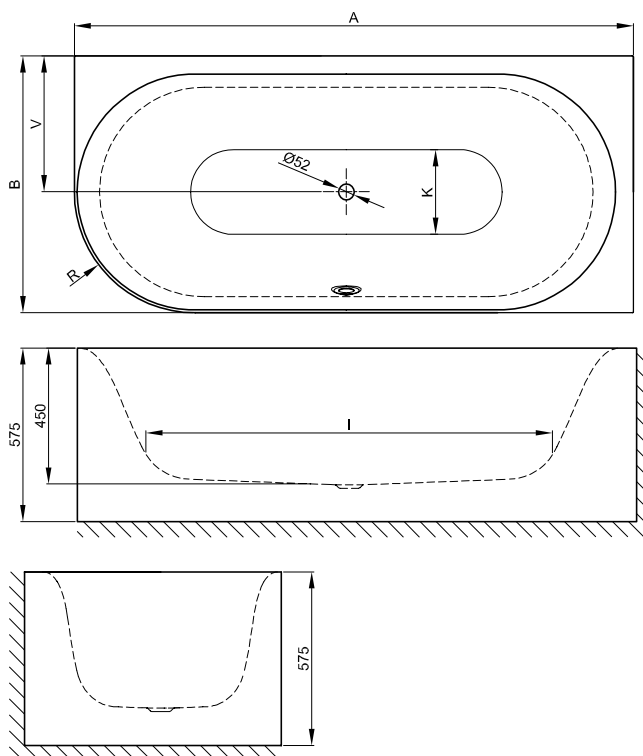

BetteLux Oval V Silhouette