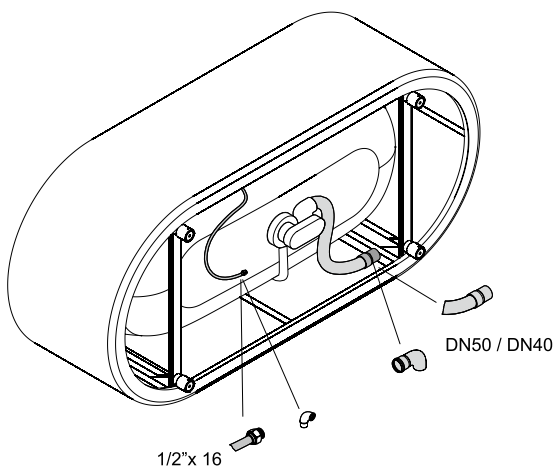

K dodání s designově odpovídajícími umyvadly BetteLux Oval Couture, strana 258.

Variety látky najdete na zadní obálce.

Design: Tesseraux + Partner

Připojovací rozměry pro odtokovou a přepadovou soustavu