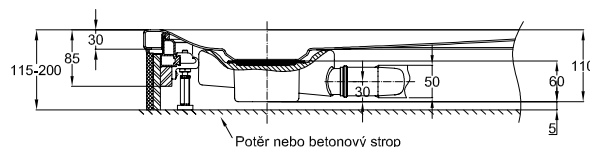

B574-*, odtoková soustava BetteFloor 0,85 l/s
Obr.: s bočním odtokem, výška hladiny 50 mm podle DIN/EN 274