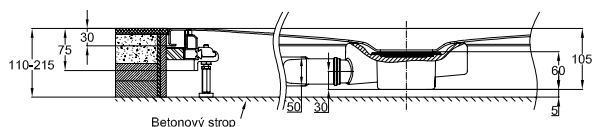

B574-*, odtoková soustava BetteFloor 0,85 l/s
Obr.: s bočním odtokem, výška hladiny 50 mm podle DIN/EN 274