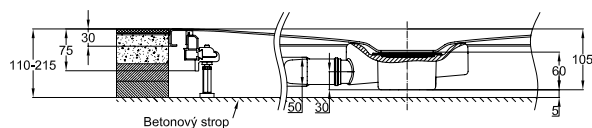

B574-*, odtoková soustava BetteFloor 0,85 l/s
Obr.: s bočním odtokem, výška hladiny 50 mm podle DIN/EN 274