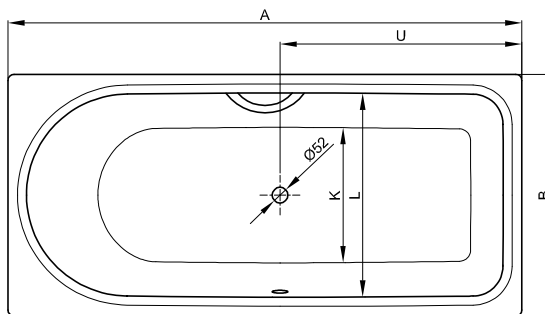

N° 2: strana nohou vpravo, přepad vpředu