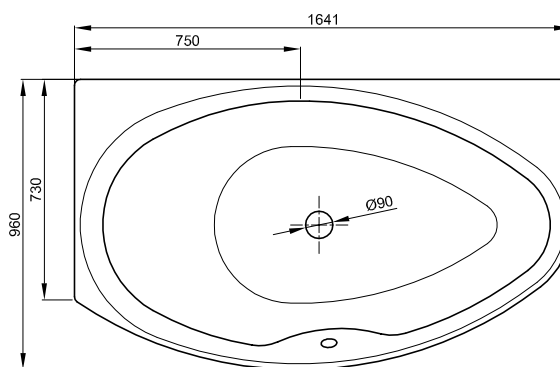

BettePool II

N° 1: Roh levý, obj. č. 6054