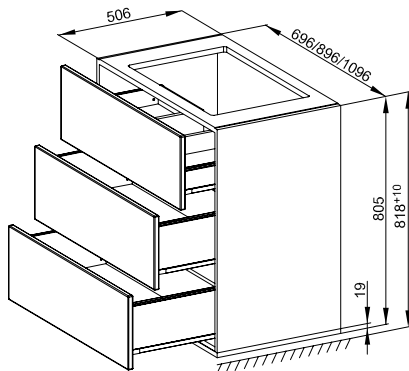

2 zásuvkami, závěsná

Výřez na sifon v horní zásuvce, včetně prostorově úsporného sifonu

PG	Obj. č.	Rozměry v mm	Varianta	Matný lak → Obálka	Dýhy z pravého dřeva → Obálka	Vysoce lesklý lak → Obálka
IR	RUB2	696 × 528 × 523	2 zásuvkami	1.390 €	1.471 €	1.659 €
IR	RUD2	896 × 528 × 523	2 zásuvkami	1.485 €	1.600 €	1.785 €
IR	RUF2	1096 × 528 × 523	2 zásuvkami	1.574 €	1.725 €	1.905 €