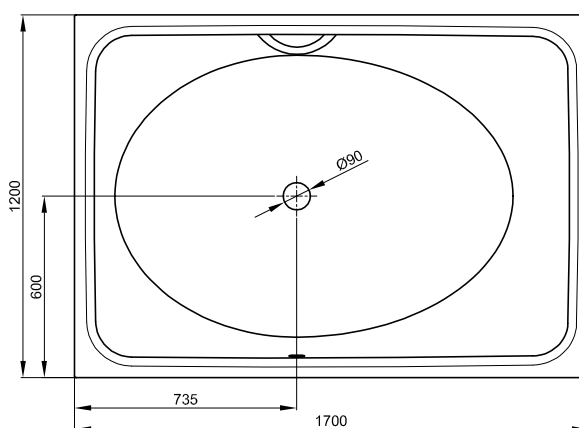

N° 2: strana nohou levá, přepad vpředu

Informace

Kvůli úzkému okraji vany lze pro plnění BetteSpa namontovat pouze odtokovou a přepadovou soustavu Rotaplex Trio RT5 (obj. č. B613)/Trio Plus 5 (obj. č. B622). Alternativně doporučujeme BetteSpodní přítok vody.

Design: schmiedem design