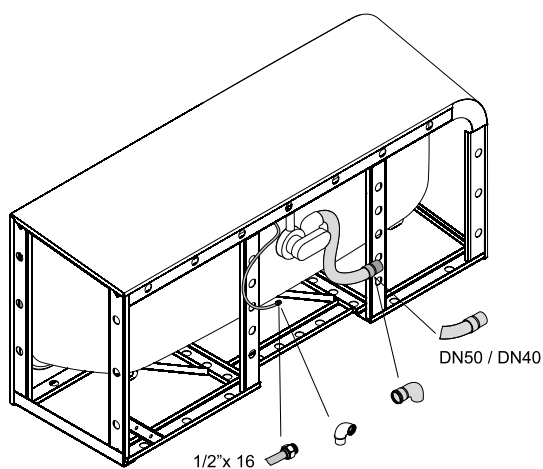

Připojovací rozměry pro odtokovou a přepadovou soustavu

Rozměry

Obj. č.	Rozměry v mm	Užitý*
3480 CERHK	1850 x 800 x 420	248 Litr