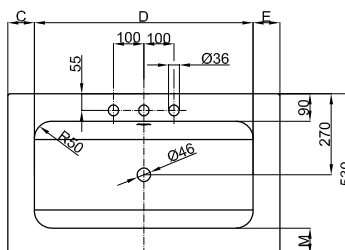

BetteOne 1100 x 530 s 2 otvorem pro kohoutek

Doporučené baterie:

Preclivání baterie: Vzdálenost od stěny x mm + ca 232 mm od vnější hrany

Doporučené baterie:

Presah baterie: cca 178 mm od středu otvoru pro kohoutek

Informace

Umyvadlo na desku s prepadem, vc. upevňovacího materiálu a prepadové soustavy

Design: Tesseraux + Partner

Rozměry

Obj. č.	Rozměry v mm	Otvory pro baterie	C	D	E	M
A121	530 × 530 × 130		70	390	70	70
A121 HLW1	530 × 530 × 130	o	70	390	70	70
A122	700 × 530 × 130		78	544	78	75
A122 HLW1	700 × 530 × 130	o	78	544	78	75
A123	900 × 530 × 130		88	724	88	85
A123 HLW1	900 × 530 × 130	o	88	724	88	85
A124	1100 × 530 × 130		88	924	88	85
A124 HLW1	1100 × 530 × 130	o	88	924	88	85
A124 HLW2	1100 × 530 × 130	oo