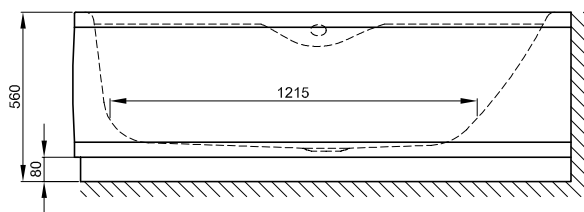

Informace

+ 6 cm vody stál

Vany Panel jsou dodávány se stabilním podstavcem, vč. výškově nastavitelných patek. Stykové plochy na stěně musí být rovné a bez vedení a výstupků.

V kombinaci s vířivým systémem se zvyšuje výška odnímatelného podsazení na 140 mm.

V kombinaci s Spodní přítok vody musí být zvlášť objednáno podsazení o výšce 100 mm, Obj.č.: 6058 SS: 100.

Design: schmidem design

Rozměry

Obj. č.	Rozměry v mm	Varianta	Užitý*
6054 CERV	1640 × 960 × 450	N° 1	174 Litr
6055 CELV	1640 × 960 × 450	N° 2	174 Litr

*Užitečný objem: Objem vody po odečtení 70 litrů výtlačku. Změny a tolerance podmíněné výrobou vyhrazeny.