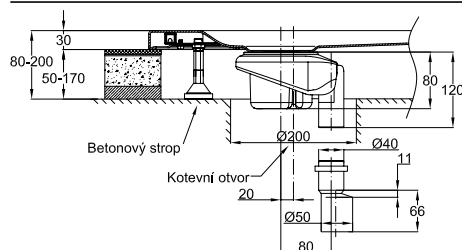

BetteUltra 25 mm

B573-*, odtoková soustava vertikální 0,6 l/s
Obr.: s vertikálním odtokem, výška hladiny 50 mm podle DIN/EN 274