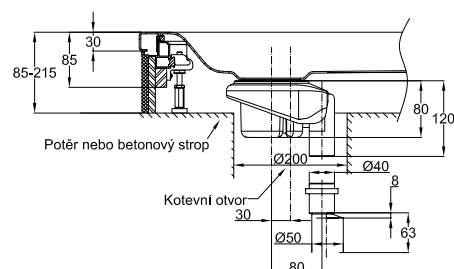

BetteSupra 65 mm

B573-*, odtoková soustava vertikální 0,6 l/s
Obr.: s vertikálním odtokem, výška hladiny 50 mm podle DIN/EN 274