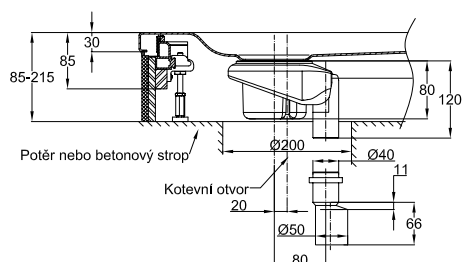

Vestavba s dlaždičkovým podstavcem vyčnívajícím z podlahy BetteUltra 35 mm

B573-*, odtoková soustava vertikální 0,6 l/s
Obr.: s vertikálním odtokem, výška hladiny 50 mm podle DIN/EN 274