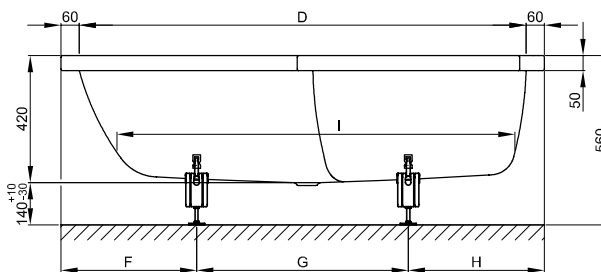

N° 1: oblast sprchy vpravo

Informace

K dodání s vanovou zástěnou BetteCora II nebo BetteCora Swing II viz strana 314/315.

Naplánováno ke zrušení výroby k dispozici až do 31.12.2018.

Design: sieger design

Rozměry

Obj. č.	Rozměry v mm	Varianta	A	D	F	G	H	I	U	V	Užitý*
2810	1600 × 900 × 420	N° 1	1600	1480	435	680	455	1310	815	776	147 Litr
2820	1600 × 900 × 420	N° 2	1600	1480	435	680	455	1310	815	776	147 Litr
2130	1700 × 900 × 420	N° 1	1700	1580	475	770	455	1410	915	876	160 Litr
2830	1700 × 900 × 420	N° 2	1700	1580	475	770	455	1410	915	876	160 Litr
8780	1800 × 900 × 420	N° 1	1800	1680	470	880	450	1510	1015	976	173 Litr
8790	1800 × 900 × 420	N° 2	1800	1680	470	880	450	1510	1015	976	173 Litr

*Užitečný objem: Objem vody po odečtení 70 litrů vytlačku. Změny a tolerance podmíněné výrobou vyhrazeny.