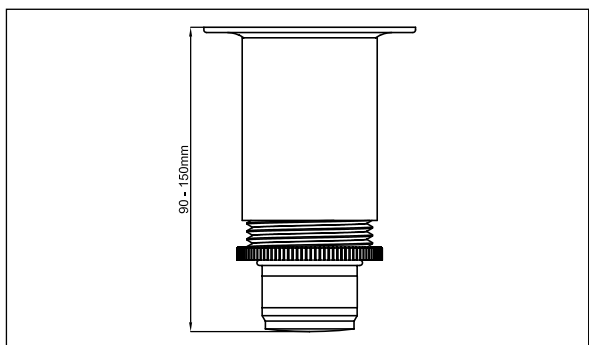

Podpěrná patka

Informace

Výškově nastavitelná patka pro dodatečné podepření BetteSprchových koutů a BetteSprchových vaniček superplochých. Montáž během vestavby. Rozsah přestavení pod vanou 90 - 150 mm.

PG	Obj. č.	Popis	Cena
IN	B57-0232	Podpěrná patka	62 €