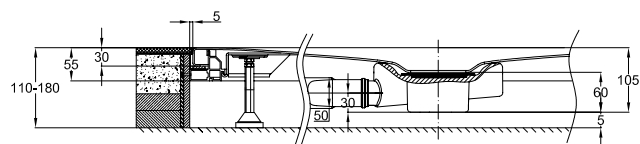

B574-*, odtoková soustava BetteFloor 0,85 l/s
Obr.: s bočním odtokem, výška hladiny 50 mm podle DIN/EN 274