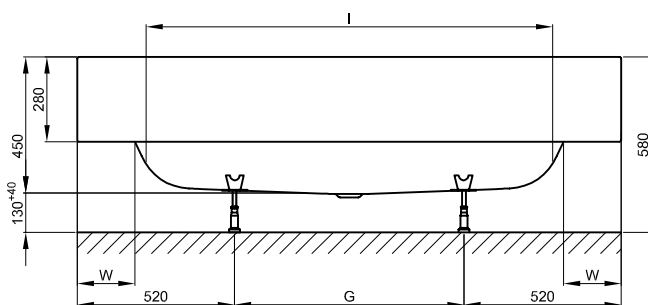

BetteLux Highline