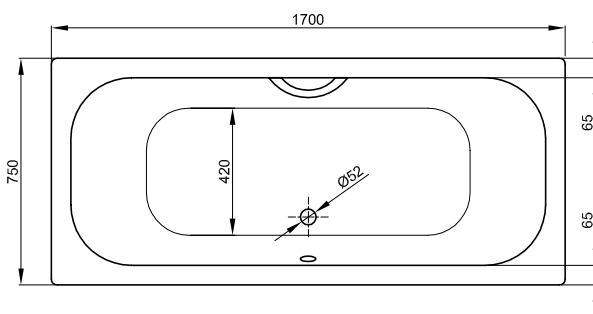

## Informace

Výrobek BetteDuett 3100 je na jedné straně přepadu připraven k upevnění armatur s rozšířením o 50 mm, stejné vnitřní těleso jako u 3020.

1700 × 750 mm, obj. č. 3020

1700 × 800 mm, asymetrický okraj vany, obj. č. 3100