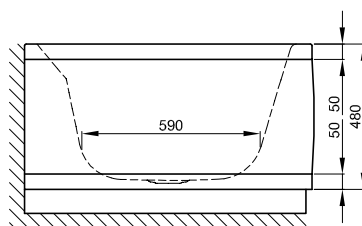

Informace

+ 6 cm vody stál

Vany Panel jsou dodávány se stabilním podstavcem, vč. výškově nastavitelných patek. Stykové plochy na stěně musí být rovné a bez vedení a výstupků.

V kombinaci s vířivým systémem se zvyšuje výška odnímatelného podsazení na 140 mm.

V kombinaci s Spodní přítok vody musí být zvlášť objednáno podsazení o výšce 100 mm, Obj.č.: 6058 SS: 100.

Design: schmidem design

Rozměry

Obj. č.	Rozměry v mm	Varianta	Užitý*
6054 CERV	1640 × 960 × 450	N° 1	174 Litr
6055 CELV	1640 × 960 × 450	N° 2	174 Litr

*Užitečný objem: Objem vody po odečtení 70 litrů výtlačku. Změny a tolerance podmíněné výrobou vyhrazeny.