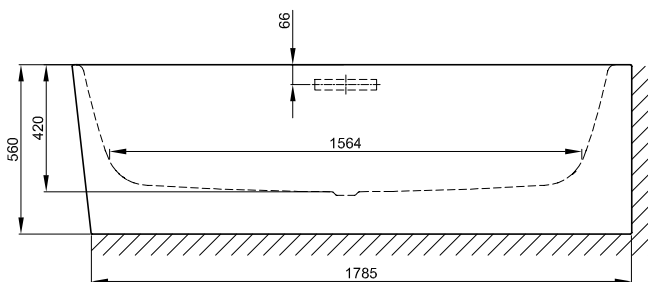

Připojovací rozměry pro odtokovou a přepadovou soustavu

Rozměry

Obj. č.	Rozměry v mm	Užitý*
3480 CELHK	1850 x 800 x 420	248 Litr