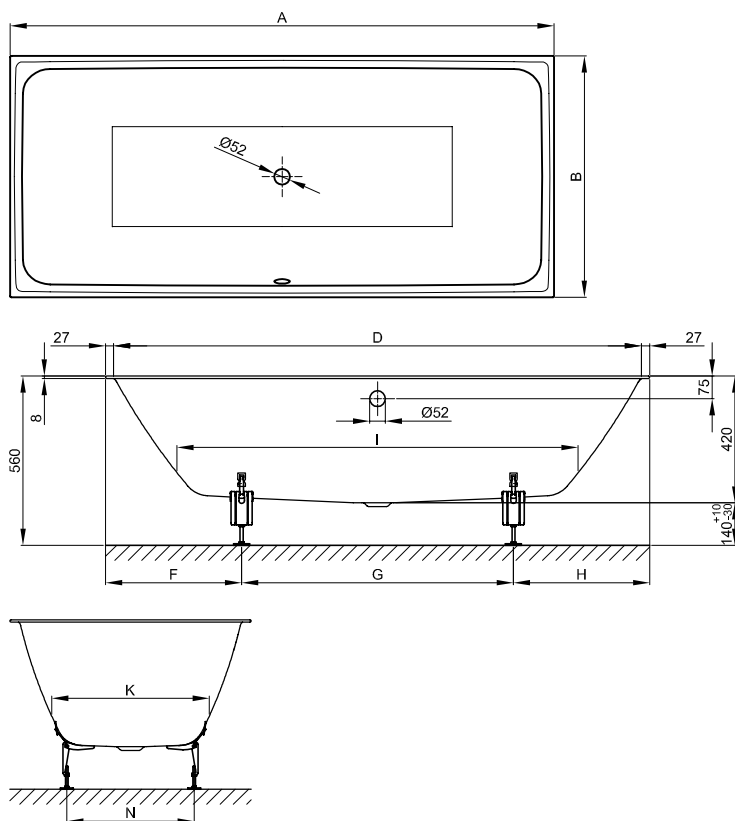

Rozměry

Obj. č.	Rozměry v mm	A	B	D	F	G	H	I	K	N	Užitý*
3171	1700 × 800 × 420	1700	800	1646	450	800	450	1223	518	445	156 Litr
3172	1800 × 800 × 420	1800	800	1746	450	900	450	1327	521	445	173 Litr
3173	1900 × 900 × 420	1900	900	1846	480	940	480	1426	620	455	235 Litr