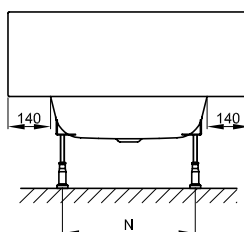

Vyobrazení s pomůckou pro kladení dlaždiček