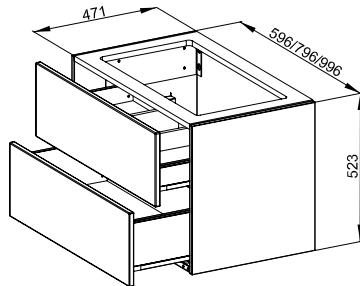

Příslušenství

PG	Obj. č.	Popis	viz	Cena
IN	B632-901	Designový sifon včetně rohových ventilů, chromovaný	S. 377	405 €