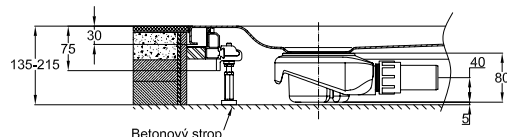

B572-*, odtoková soustava 0,6 l/s
Obr.: s bočním odtokem, výška hladiny 50 mm podle DIN/EN 274