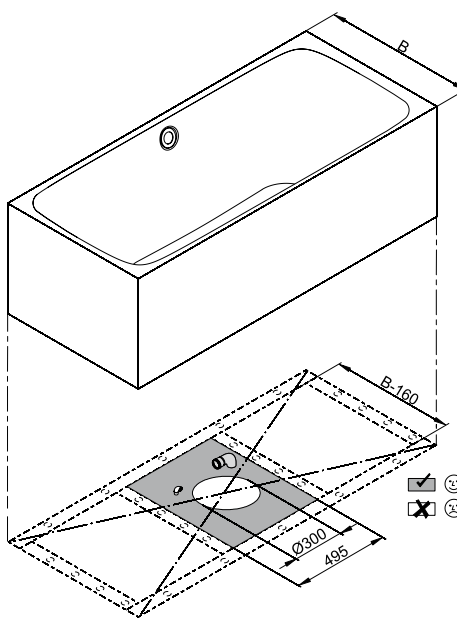

Informace

V případě objednávky koupelnovou s odtokovou soustavou, je tato předmontovaná z výrobního závodu. U soustav Trio je předmontovaná trubka Sanifix pro vodní přípojku. Obecně je součástí dodávky pružná hadice pro připojení odtokové soustavy.

Odtoková souprava BetteSensory není z výroby předmontovaná.

V případě kombinace s BetteVirivé systémy je třeba na místě instalace přivod vzduchu pod koupelnovou vanou.

K dodání s designově odpovídajícími umyvadly BetteLux, strana 250.

Design: Tesseraux + Partner

Připojovací rozměry pro odtokovou a přepádivou soustavu