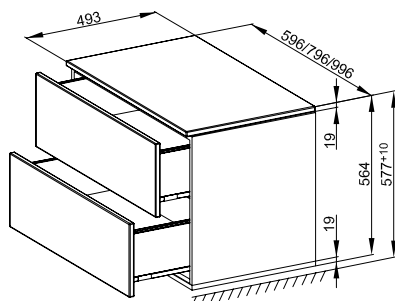

2 zásuvkami, stojací, k přichycení ke zdi

s krycí deskou a podstavcem. Použití jako samostatně stojící nábytek.

PG	Obj. č.	Rozměry v mm	Varianta	Matný lak → Obálka	Dýhy z pravého dřeva → Obálka	Vysoce lesklý lak → Obálka
IR	RC04	596 × 493 × 577	2 zásuvkami	2.090 €	2.295 €	2.461 €
IR	RC12	796 × 493 × 577	2 zásuvkami	2.294 €	2.582 €	2.723 €
IR	RC20	996 × 493 × 577	2 zásuvkami	2.458 €	2.817 €	2.936 €