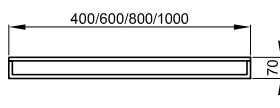

## Ručník

Dřevo vložka lze objednat jako jednu z možností.

PG	Obj. č.	Rozměry v mm	Popis	
IR	Q030	400 × 120 × 70	Ručník 400 mm	271 €
IR	Q031	600 × 120 × 70	Ručník 600 mm	286 €
IR	Q032	800 × 120 × 70	Ručník 800 mm	314 €
IR	Q033	1000 × 120 × 70	Ručník 1000 mm	329 €