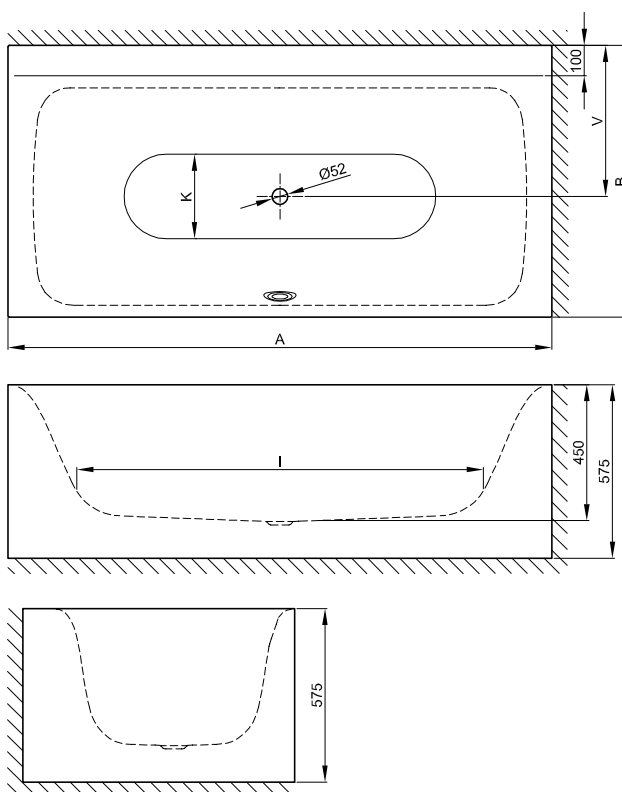

BetteLux V Silhouette Side