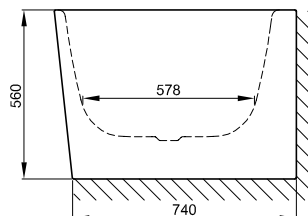

Připojovací rozměry pro odtokovou a přepadovou soustavu

Rozměry

Obj. č.	Rozměry v mm	Užitý*
3480 CERHK	1850 x 800 x 420	248 Litr