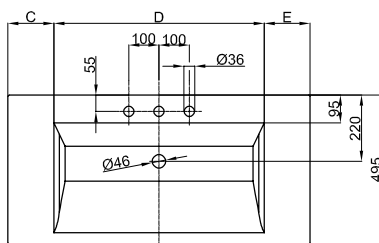

BetteAqua Nástěnné Umyvadlo

Obr.: BetteAqua 1400 × 495 mm se 2 otvory pro kohout

Doporučené baterie:

Precnávání baterie: cca 200 mm od steny

Doporučené baterie:

Precnávání baterie: ca 145 mm od stredy otvoru pro kohoutek