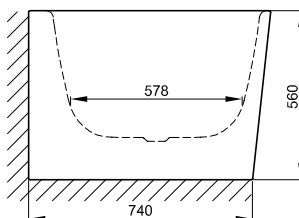

Připojovací rozměry pro odtokovou a přepadovou soustavu

Rozměry

Obj. č.	Rozměry v mm	Užitý*
3480 CELHK	1850 x 800 x 420	248 Litr