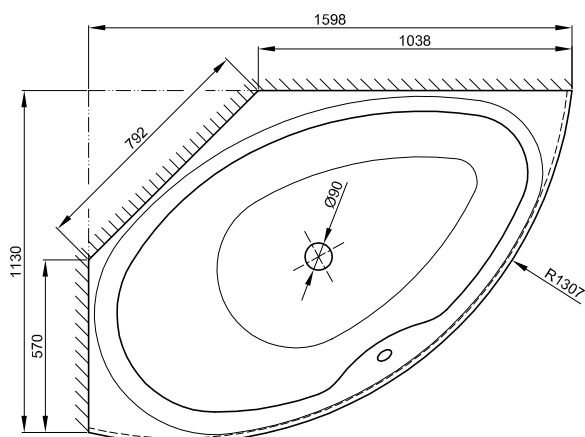

N° 1: Roh levý, obj. č. 6056 CCVV