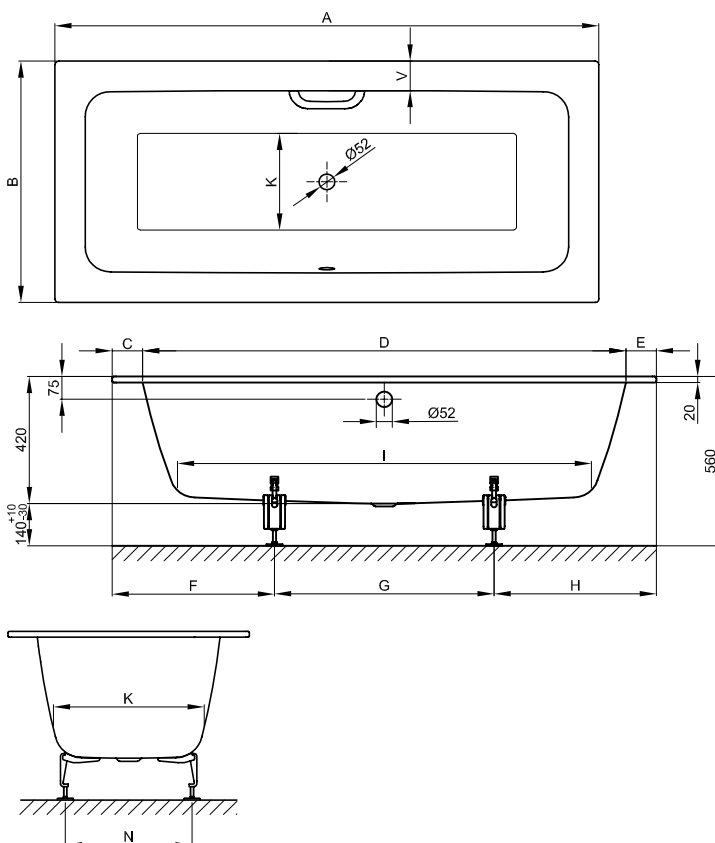

Rozměry

Obj. č.	Rozměry v mm	A	B	C	D	E	F	G	H	I	K	N	V	Užitý*
3310	1600 x 700 x 420	1600	700	90	1420	90	360	880	360	1250	415	345	85	100 Litr
3311	1700 x 700 x 420	1700	700	90	1520	90	375	950	375	1340	415	345	90	112 Litr
3312	1700 x 750 x 420	1700	750	95	1510	95	375	950	375	1340	455	385	95	129 Litr
3313	1800 x 800 x 420	1800	800	100	1600	100	370	1060	370	1420	495	425	100	158 Litr
3314	1900 x 900 x 420	1900	900	105	1690	105	400	1100	400	1515	595	525	100	217 Litr