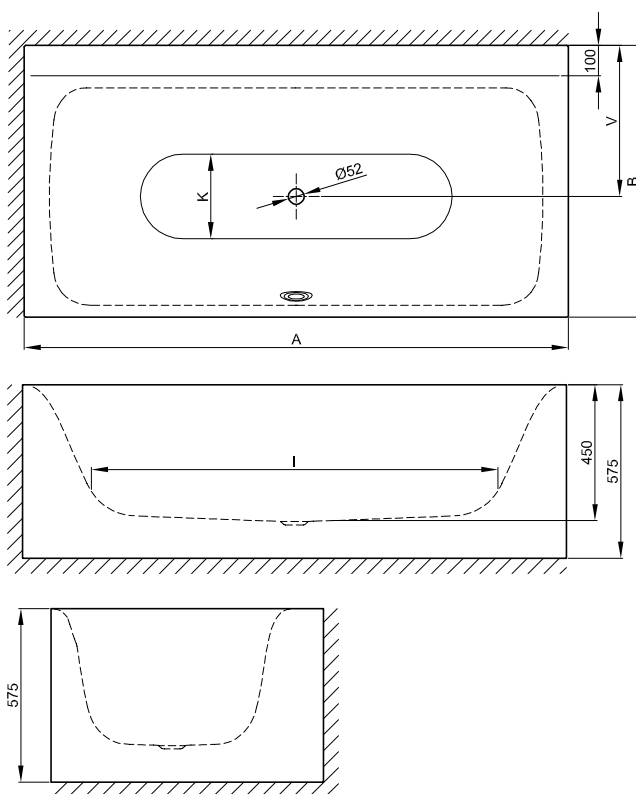

BetteLux IV Silhouette Side