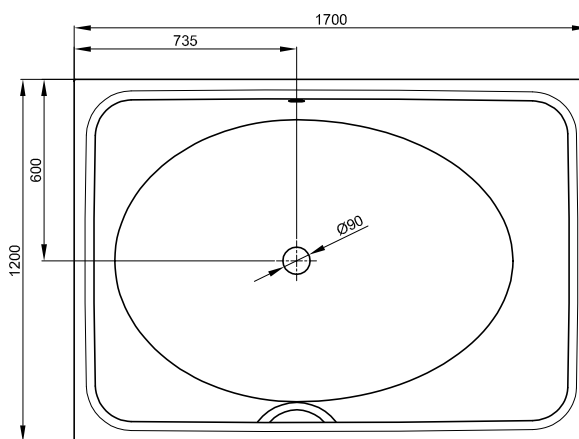

BetteSpa

N° 1: strana nohou levá, přepad vzadu