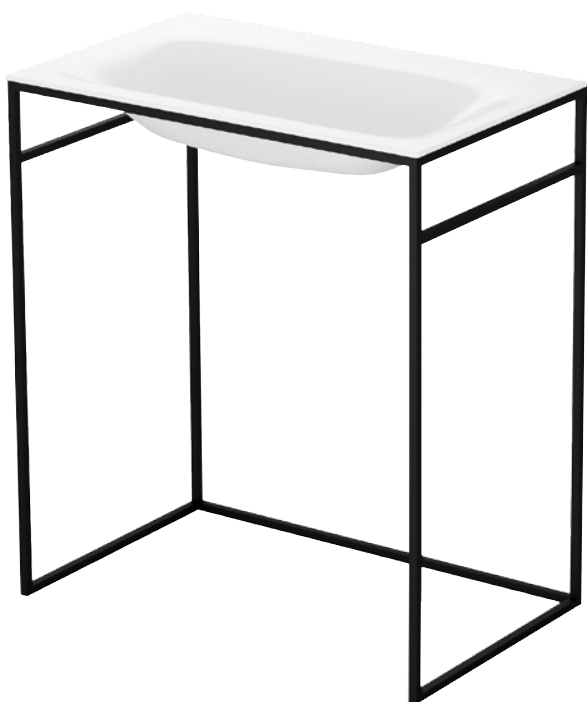

BetteLux Shape

Montážní a připojovací rozměry

Informace

Vestavné obdélníkové umyvadlo pro BetteLux Shape umyvadlový rám, vnitřní a vnější smalt, s otvorem pro kohoutek, bez prepadu, vc. upevňovacího materiálu, umyvadlový adaptér 1¼" a kryt odtoku pochromovaný

Umyvadlo a podstavec jsou z výroby pevně spojeny, musí však být objednány samostatně. Objednávka jednotlivých komponentů není možná.

Design: Tesseraux + Partner

Rozměry

Obj. č.	Rozměry v mm	Otvory pro baterie	A	D	W
A170	600 × 495 × 120		600	560	360
A170 HLW1	600 × 495 × 120	o	600	560	360
A171	800 × 495 × 120		800	760	560
A171 HLW1	800 × 495 × 120	o	800	760	560
A172	1000 × 495 × 120		1000	960	760
A172 HLW1	1000 × 495 × 120	o	1000	960	760