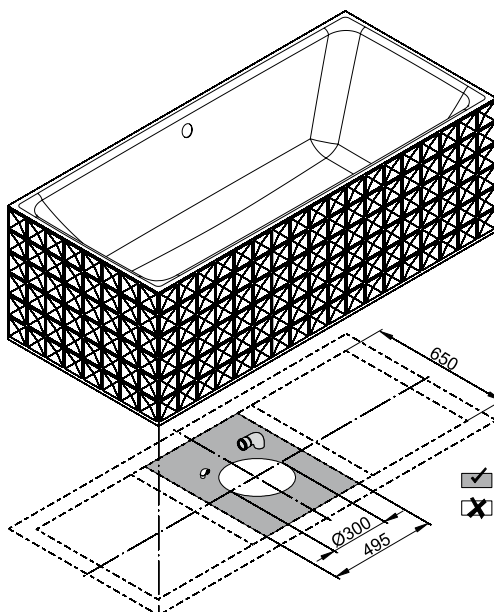

Informace

V případě objednávky koupelnovou s odtokovou soustavou, je tato předmontovaná z výrobního závodu. U soustav Trio je předmontovaná trubka Sanifix pro vodní přípojku. Obecně je součástí dodávky pružná hadice pro připojení odtokové soustavy.

Odtoková souprava BetteSensory není z výroby předmontovaná.

K dodání s designově odpovídajícími umyvadly BetteLoft Ornament, strana 246 - 249.

Design: Tesseraux + Partner

Připojovací rozměry pro odtokovou a přepadovou soustavu