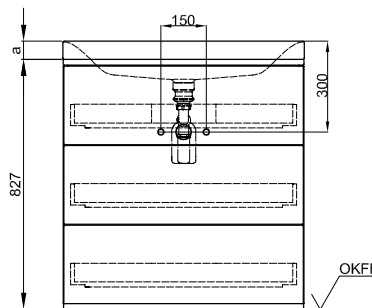

2 zásuvkami, závěsná

Výřez na sifon v horní zásuvce, včetně prostorově úsporného sifonu

PG	Obj. č.	Rozměry v mm	Varianta	Matný lak → Obálka	Dýhy z pravého dřeva → Obálka	Vysoce lesklý lak → Obálka
IR	RUA2	596 × 493 × 523	2 zásuvkami	1.305 €	1.361 €	1.549 €
IR	RUC2	796 × 493 × 523	2 zásuvkami	1.401 €	1.488 €	1.674 €
IR	RUE2	996 × 493 × 523	2 zásuvkami	1.500 €	1.622 €	1.805 €