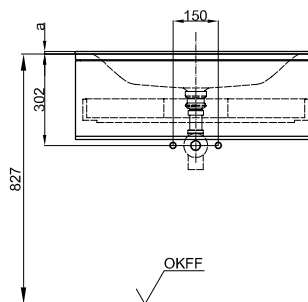

BetteModules Skříňka pod umývadlo 528 mm

Informace

Základní moduly použít jako samostatně stojící nábytek s bezúchytkovým otevíráním Push-to-Open. Je vhodný pro řadu BetteOne.