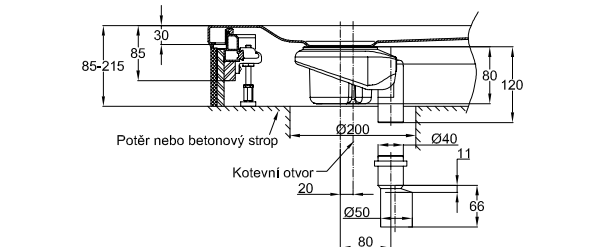

BetteUltra 25 mm

B573-*, odtoková soustava vertikální 0,6 l/s
Obr.: s vertikálním odtokem, výška hladiny 50 mm podle DIN/EN 274