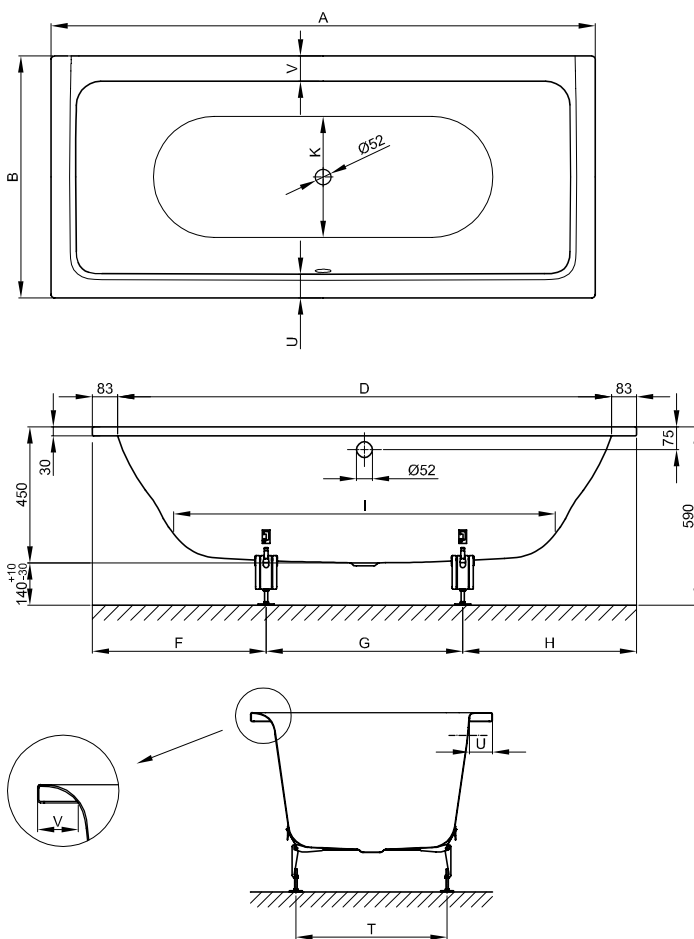

Rozměry

Obj. č.	Rozměry v mm	A	B	D	F	G	H	I	K	T	U	V	Užitý*
6829	1700 × 750 × 450	1700	750	1534	555	590	555	1160	485	430	80	85	150 Litr
6830	1800 × 800 × 450	1800	800	1634	580	640	580	1260	535	480	80	85	180 Litr
6831	1900 × 900 × 450	1900	900	1734	580	740	580	1360	635	580	80	85	210 Litr
6832	2000 × 1000 × 450	2000	1000	1834	625	750	625	1460	735	680	80	85	240 Litr