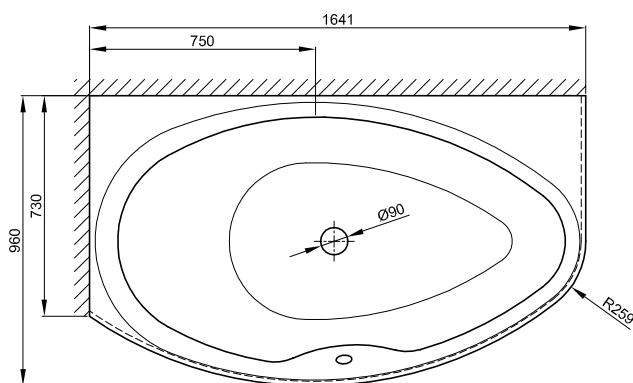

BettePool II Panel Rohová vestavba

N° 1: Roh levý, obj. č. 6054 CERV