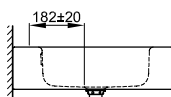

Doporučené baterie:

Presah baterie: cca 182 mm od stredu otvoru pro kohoutek

Informace

Umyvadlo nástenné s prepadem, vc. upevňovacího materiálu a prepadové soustavy

Design: Tesseraux + Partner

Rozměry

Obj. č.	Rozměry v mm	Otvory pro baterie	A	C	D	E	M	U	W
A131	530 × 530 × 130		530	70	390	70	70	265	450
A131 HLW1	530 × 530 × 130	o	530	70	390	70	70	265	450
A132	700 × 530 × 130		700	78	544	78	75	350	620
A132 HLW1	700 × 530 × 130	o	700	78	544	78	75	350	620
A133	900 × 530 × 130		900	88	724	88	85	450	820
A133 HLW1	900 × 530 × 130	o	900	88	724	88	85	450	820
A134	1100 × 530 × 130		1100	88	924	88	85	550	1020
A134 HLW1	1100 × 530 × 130	o	1100	88	924	88	85	550	1020
A134 HLW2	1100 × 530 × 130	oo	1100					550	1020