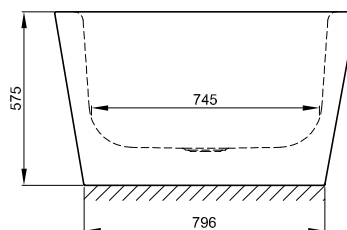

BetteHome Ovál Silhouette