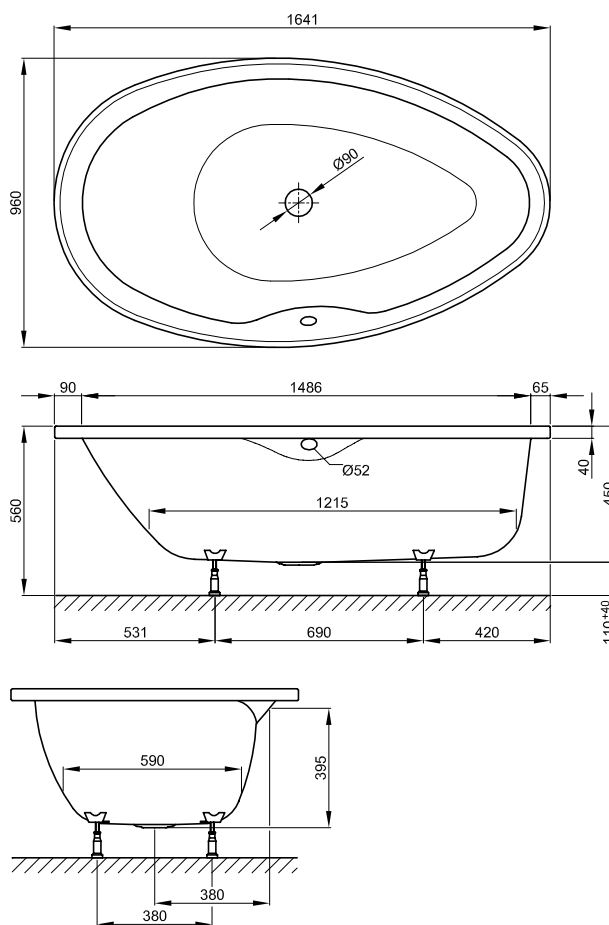

## Informace

+ 6 cm vody stál

Design: schmidtem design