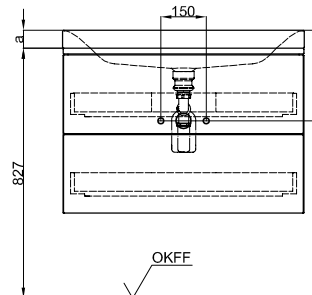

Příslušenství

PG	Obj. č.	Popis	viz	Cena
IN	B632-901	Designový sifon včetně rohových ventilů, chromovaný	S. 377	405 €