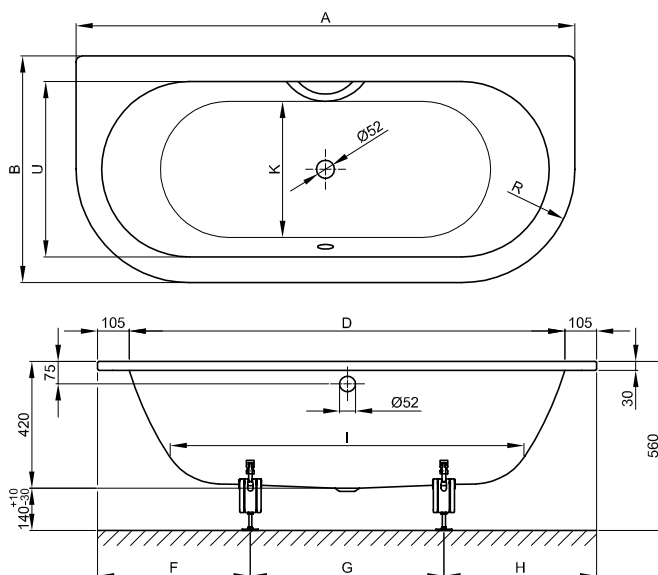

BetteStarlet I

Rozměry

Obj. č.	Rozměry v mm	A	B	D	F	G	H	I	K	R	U	Užitý*
8300	1650 × 750 × 420	1650	750	1440	505	640	505	1170	485	375	540	92 Litr
8310	1750 × 800 × 420	1750	800	1540	510	730	510	1270	535	400	590	122 Litr
8320	1850 × 850 × 420	1850	850	1640	550	750	550	1370	585	425	640	155 Litr