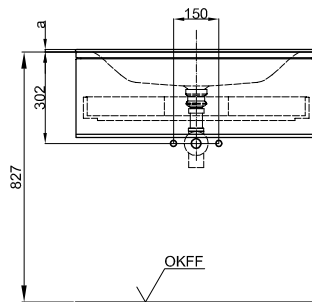

BetteModules Skříňka pod umývadlo 528 mm

Informace

Individuální moduly s bezúchytkovým otevíráním Push-to-Open. Je vhodný pro řadu BetteArt & BetteOne.