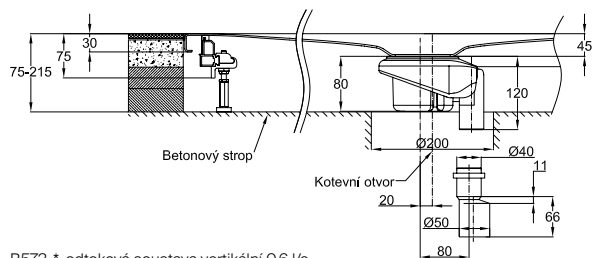

Vestavný Systém Basic

stavba zarovnaná s podlahou BetteFloor

B573-*, odtoková soustava vertikální 0,6 l/s
Obr.: s vertikálním odtokem, výška hladiny 50 mm podle DIN/EN 274