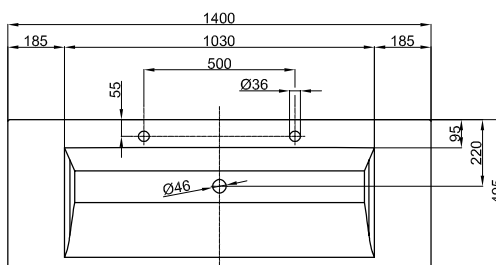

BetteAqua Umyvadlo na Desku

Doporučené baterie:

Precnivání baterie: Vzdálenost od stěny x mm + cca 200 mm od vnější hrany

Doporučené baterie:

Precnivání baterie: ca 145 mm od středu otvoru pro kohoutek

Informace

Umyvadlo na desku bez přepadu, vč. upevňovacího materiálu

Design: schmidem design

Rozměry

Obj. č.	Rozměry v mm	Otvory pro baterie	C	D	E
A044	600 x 495 x 80		80	440	80
A044 HLW1	600 x 495 x 80	o	80	440	80
A042	800 x 495 x 80		135	530	135
A042 HLW1	800 x 495 x 80	o	135	530	135
A058	1000 x 495 x 80		150	700	150
A058 HLW1	1000 x 495 x 80	o	150	700	150
A064	1200 x 495 x 80		165	870	165
A064 HLW1	1200 x 495 x 80	o	165	870	165
A040	1400 x 495 x 80		185	1030	185
A040 HLW1	1400 x 495 x 80	o	185	1030	185
A040 HLW2	1400 x 495 x 80	oo