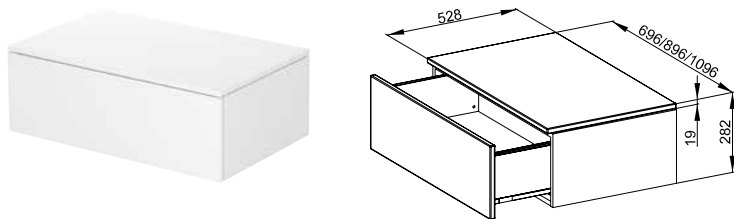

BetteModules Skříňka 528 mm

Informace

Základní moduly použít jako samostatně stojící nábytek s bezúchytkovým otevíráním Push-to-Open.

1 zásuvkou, závěsná

včetně krycí desky. Použití jako samostatně stojící nábytek s bezúchytkovým otevíráním Push-to-Open.

PG	Obj. č.	Rozměry v mm	Varianta	Matný lak → Obálka	Dýhy z pravého dřeva → Obálka	Vysoce lesklý lak → Obálka
IR	RC05	696 × 528 × 282	1 zásuvkou	1.347 €	1.745 €	1.573 €
IR	RC13	896 × 528 × 282	1 zásuvkou	1.497 €	2.000 €	1.770 €
IR	RC21	1096 × 528 × 282	1 zásuvkou	1.659 €	2.267 €	1.966 €