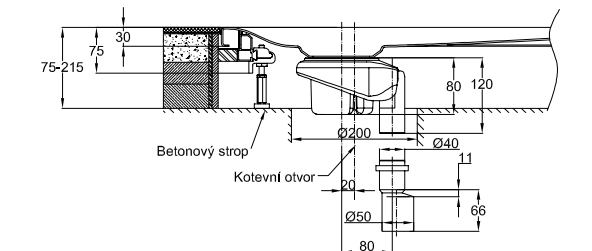

BetteFloor Side

B573-*, odtoková soustava vertikální 0,6 l/s
Obr.: s vertikálním odtokem, výška hladiny 50 mm podle DIN/EN 274