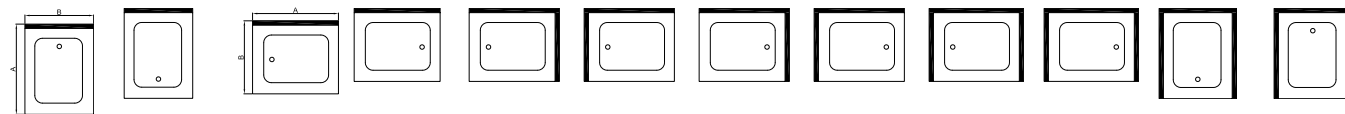

Obdélníkové a čtvercové sprchové vaničky se středovým odtokem při rozměru ramena ≥ 1000 mm < 1600 mm

Z53 Z54 Z55 Z56 Z57 Z58 Z59 Z60 Z61 Z62 Z63 Z64