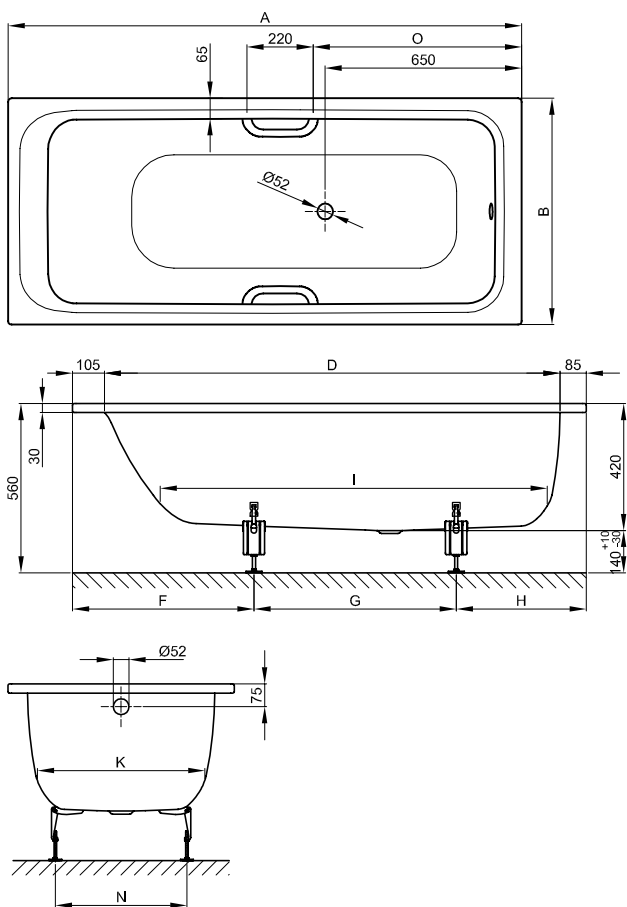

Rozměry

Obj. č.	Rozměry v mm	A	B	D	F	G	H	I	K	N	O	Užitý*
3410	1600 × 700 × 420	1600	700	1410	560	640	400	1199	498	405	590	119 Litr
3411	1700 × 700 × 420	1700	700	1510	560	760	380	1299	498	405	690	131 Litr
3412	1700 × 750 × 420	1700	750	1510	560	760	380	1299	548	455	690	151 Litr
3413	1800 × 800 × 420	1800	800	1610	550	845	405	1399	598	505	790	187 Litr