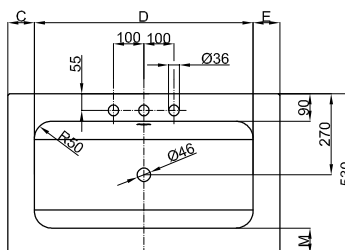

BetteOne 1100 x 530 s 2 otvorem pro kohoutek

Doporučené baterie:

Precnívání baterie: Vzdálenost od steny x mm + ca 232 mm od vnější hrany

Doporučené baterie:

Presah baterie: cca 178 mm od středu otvoru pro kohoutek

Informace

Umyvadlo vestavné s prepadem, vc. upevňovacího materiálu a prepádové soustavy

Design: Tesseraux + Partner

Rozměry

Obj. č.	Rozměry v mm	Otvory pro baterie	C	D	E	M
A126	530 × 530 × 130		70	390	70	70
A126 HLW1	530 × 530 × 130	o	70	390	70	70
A127	700 × 530 × 130		78	544	78	75
A127 HLW1	700 × 530 × 130	o	78	544	78	75
A128	900 × 530 × 130		88	724	88	85
A128 HLW1	900 × 530 × 130	o	88	724	88	85
A129	1100 × 530 × 130		88	924	88	85
A129 HLW1	1100 × 530 × 130	o	88	924	88	85
A129 HLW2	1100 × 530 × 130	o o