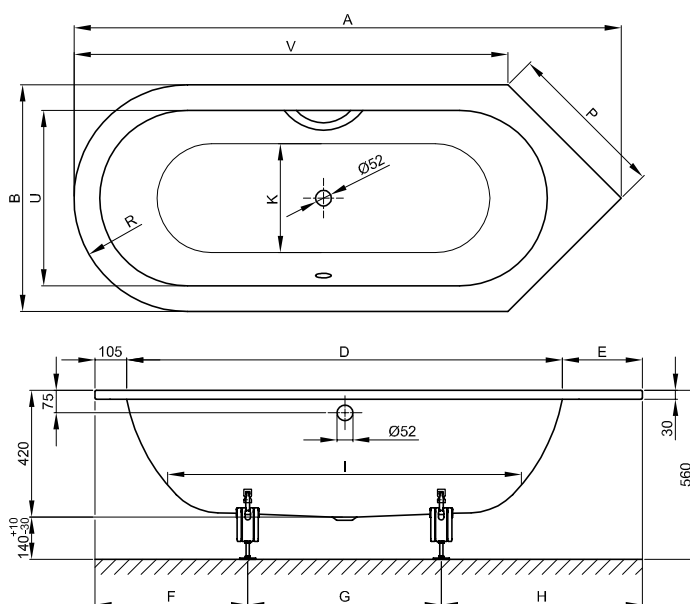

BetteStarlet III

Rozměry

Obj. č.	Rozměry v mm	A	B	D	E	F	G	H	I	K	P	R	U	V	Užitý*
8360	1810 × 750 × 420	1810	750	1440	265	520	610	680	1170	485	530	375	540	1485	92 Litr
8370	1920 × 800 × 420	1920	800	1540	275	530	690	700	1270	535	565	400	590	1520	122 Litr
8380	2030 × 850 × 420	2030	850	1640	285	562	726	742	1370	585	600	425	640	1605	155 Litr

*Užitečný objem: Objem vody po odečtení 70 litrů výtlačku. Změny a tolerance podmiňené výrobou vyhrazeny.