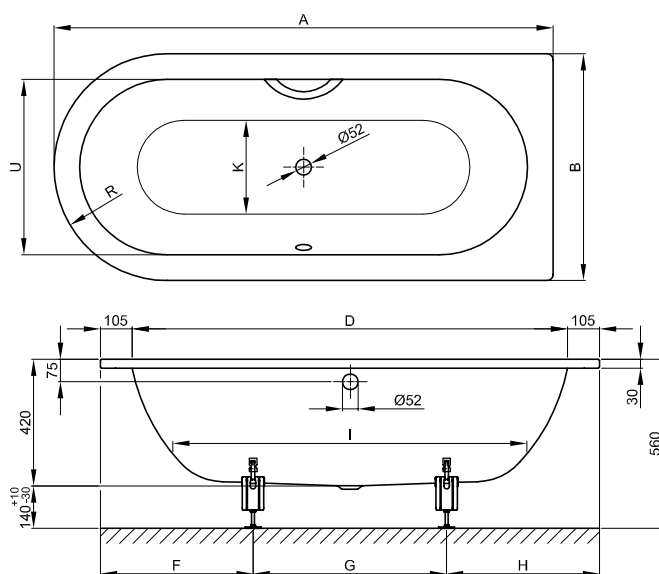

BetteStarlet II

Rozměry

Obj. č.	Rozměry v mm	A	B	D	F	G	H	I	K	R	U	Užitý*
8330	1650 × 750 × 420	1650	750	1440	500	650	500	1170	485	375	540	92 Litr
8340	1750 × 800 × 420	1750	800	1540	510	730	510	1270	535	400	590	122 Litr
8350	1850 × 850 × 420	1850	850	1640	550	750	550	1370	585	425	640	155 Litr

*Užitčný objem: Objem vody po odečtení 70 litrů výtlačku. Změny a tolerance podmíněné výrobou vyhrazeny.