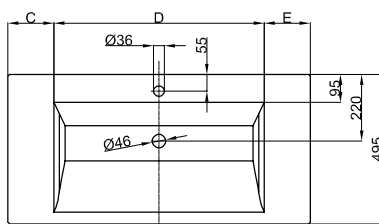

BetteAqua Nástěnné Umyvadlo

Obr.: BetteAqua 1400 × 495 mm se 2 otvory pro kohout

Doporučené baterie:

Precnávání baterie: cca 200 mm od steny

Doporučené baterie:

Precnávání baterie: ca 145 mm od stredy otvoru pro kohoutek