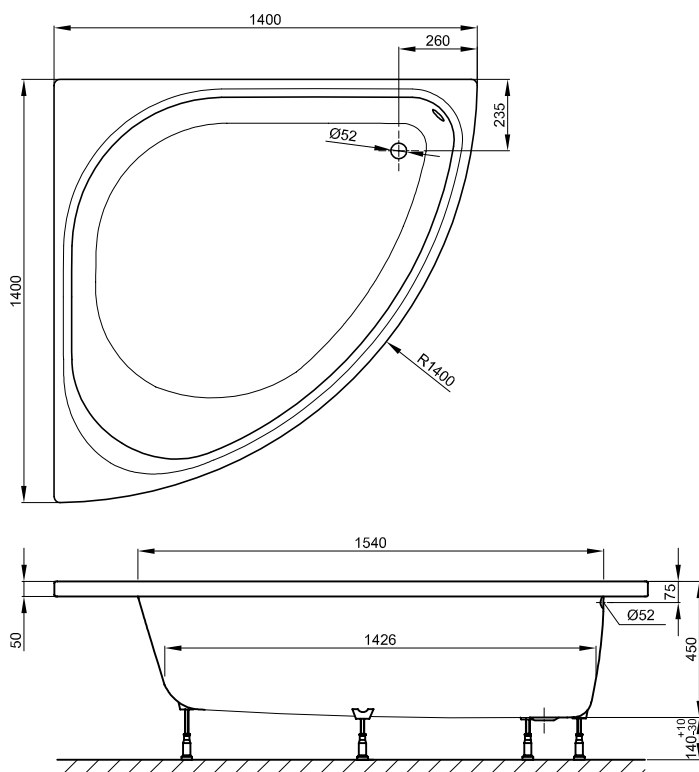

Rozměry

Obj. č.	Rozměry v mm	Užitý*
6035	1400 x 1400 x 450	267 Litr