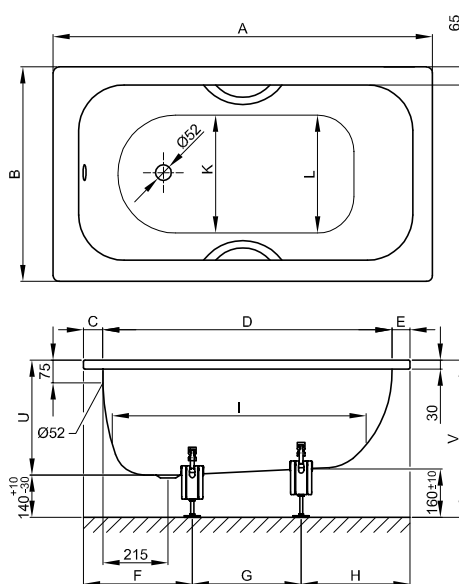

LaBette

Rozměry

Obj. č.	Rozměry v mm	A	B	C	D	E	F	G	H	I	K	L	U	V	Užitý*
1080	1080 × 730 × 380	1080	730	65	955	60	380	360	340	865	485	485	380	520	43 Litr
1180	1180 × 730 × 380	1180	730	85	1030	65	370	460	350	945	525	510	380	520	52 Litr
1200	1200 × 700 × 390	1200	700	85	1050	65	360	455	385	920	500	485	390	530	57 Litr
1240	1240 × 700 × 420	1240	700	70	1105	65	390	420	430	925	475	475	420	560	73 Litr
1300	1300 × 700 × 390	1300	700	85	1150	65	400	480	420	995	495	495	390	530	85 Litr

*Užitečný objem: Objem vody po odečtení 70 litrů výtlačku. Změny a tolerance podmíněné výrobou vyhrazeny.