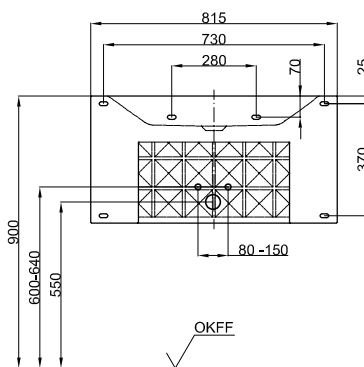

Doporučené baterie:

Přesah baterie: ca. 185 mm od stěny

Doporučené baterie:

Přesah baterie: cca 130 mm od středu otvoru pro kohoutek