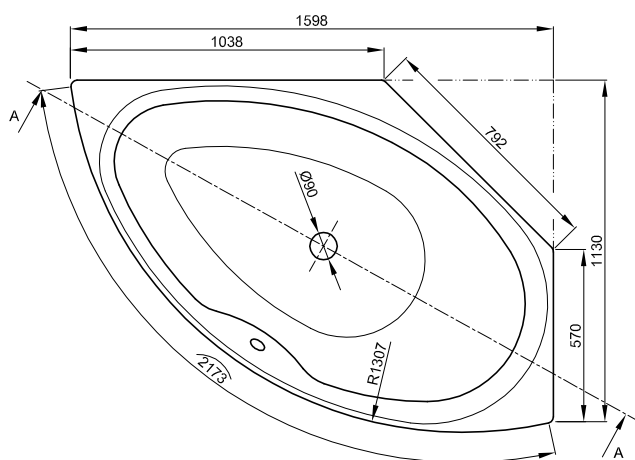

N° 2: Roh pravý, obj. č. 6057