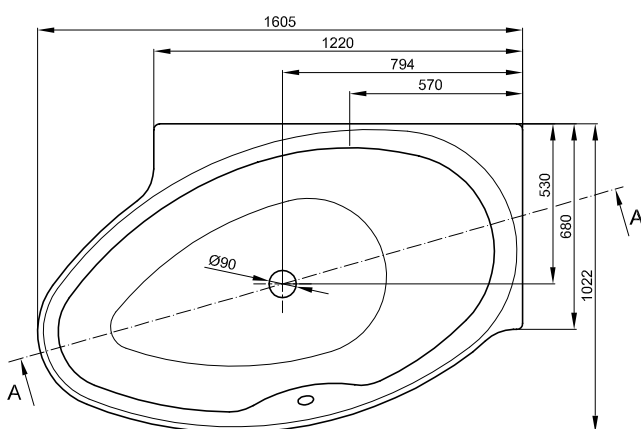

N° 2: Provedení pravé, obj. č. 6053

Informace

+ 6 cm vody stál

Design: schmidem design