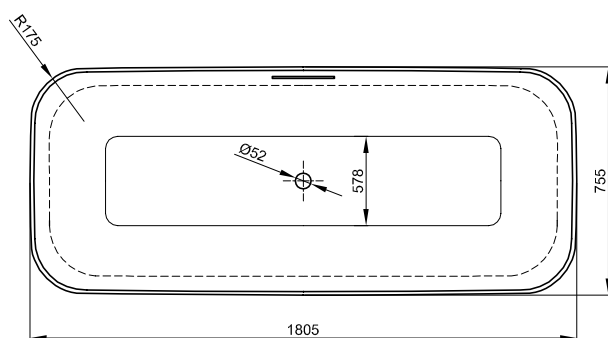

BetteArt

Informace

Pro instalaci je nutné zapotřebí speciální odtoková a přepadová soustava. Soustava je předmontovaná z výrobního závodu. U soustav Trio je předmontovaná trubka Sanifix pro vodní přípojku. Obecně je součástí dodávky pružná hadice pro připojení odtokové soustavy.

Odtoková souprava BetteSensory není z výroby předmontovaná.

K dodání s designově odpovídajícími umyvadly BetteArt nebo BetteArt Monolith, viz strana 234 - 237.

Design: Tesseraux + Partner