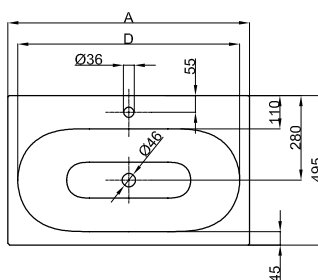

BetteComodo Vestavné Umyvadlo

Doporučené baterie:

Precnění baterie: Vzdálenost od stěny x mm + ca 238 mm od vnější hrany

Doporučené baterie:

Presah baterie: cca 183 mm od středu otvoru pro kohoutek

Informace

Umyvadlo vestavné bez přepadu, vč. upevňovacího materiálu

Design: Tesseraux + Partner

Rozměry

Obj. č.	Rozměry v mm	Otvory pro baterie	A	D
A200	600 × 495 × 120		600	534
A200 HLW1	600 × 495 × 120	o	600	534
A201	800 × 495 × 120		800	734
A201 HLW1	800 × 495 × 120	o	800	734
A202	1000 × 495 × 120		1000	934
A202 HLW1	1000 × 495 × 120	o	1000	934