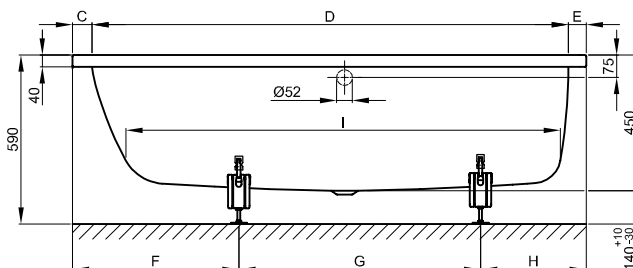

N° 1: strana nohou vpravo, přepad vzadu

Informace

K dodání s vanovou zástěnou BetteOcean II, strana 316.

Design: schmidem design

Rozměry

Obj. č.	Rozměry v mm	Varianta	A	B	C	D	E	F	G	H	I	K	L	U	Užitý*
8858	1500 × 700 × 450	N° 1	1500	700	65	1375	60	470	700	330	1235	505	565	650	139 Litr
8859	1500 × 700 × 450	N° 2	1500	700	65	1375	60	470	700	330	1235	505	565	650	139 Litr
8850	1600 × 700 × 450	N° 1	1600	700	65	1475	60	470	760	370	1335	505	565	700	148 Litr
8851	1600 × 700 × 450	N° 2	1600	700	65	1475	60	470	760	370	1335	505	565	700	148 Litr
8852	1700 × 700 × 450	N° 1	1700	700	115	1475	110	520	760	420	1335	505	565	750	148 Litr
8853	1700 × 700 × 450	N° 2	1700	700	115	1475	110	520	760	420	1335	505	565	750	148 Litr
8854	1700 × 750 × 450	N° 1	1700	750	65	1575	60	490	890	320	1435	555	615	800	185 Litr
8855	1700 × 750 × 450	N° 2	1700	750	65	1575	60	490	890	320	1435	555	615	800	185 Litr
8765	1700 × 800 × 450	N° 1	1700	800	65	1575	60	540	800	360	1435	605	665	800	202 Litr
8865	1700 × 800 × 450	N° 2	1700	800	65	1575	60	540	800	360	1435	605	665	800	202 Litr
8856	1800 × 800 × 450	N° 1	1800	800	65	1675	60	540	900	360	1535	605	665	800	235 Litr
8857	1800 × 800 × 450	N° 2	1800	800	65	1675	60	540	900	360	1535	605	665	800	235 Litr

*Užitečný objem: Objem vody po odečtení 70 litrů vytlaku. Změny a tolerance podmíněné výrobou vyhrazeny.