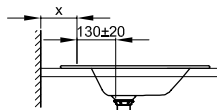

Doporučené baterie:

Vzdálenost od stěny x mm + cca 130 mm od středu otvoru pro kohoutek

Informace

Umyvadlo vestavné bez přepadu, vč. upevňovacího materiálu

Rozměry

Obj. č.	Rozměry v mm	Otvory pro baterie
A230	800 × 495 × 100	
A230 HLW1	800 × 495 × 100	o