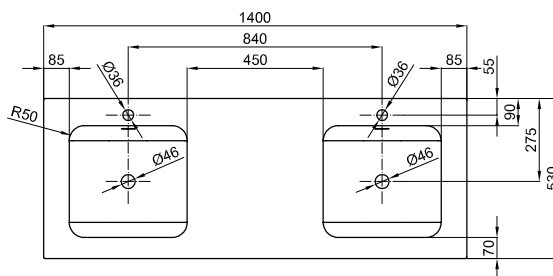

BetteOne Umyvadlo nástenné Dvojité