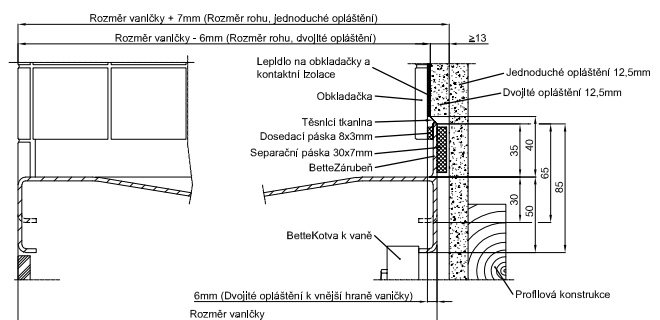

Rohová vestavba

Vestavba na odlehčenou stěnu