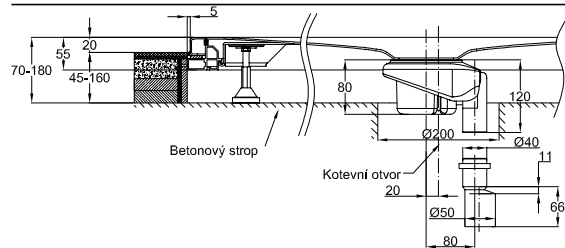

Vestavba takřka zarovnaná s podlahou s vestavným systém BetteFloor

B573-*, odtoková soustava vertikální 0,6 l/s
Obr.: s vertikálním odtokem, výška hladiny 50 mm podle DIN/EN 274