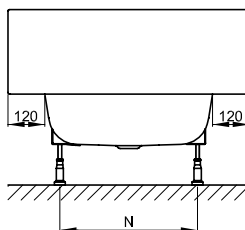

Vyobrazení s pomůckou pro kladení dlaždiček