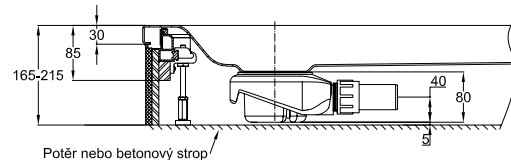

B572-*, odtoková soustava 0,6 l/s
Obr.: s bočním odtokem, výška hladiny 50 mm podle DIN/EN 274