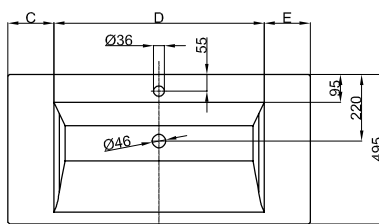

BetteAqua Vestavné Umyvadlo

Doporučené baterie:

Precnávání baterie: Vzdálenost od steny x mm + cca 200 mm od vnější hrany

Doporučené baterie:

Precnávání baterie: ca 145 mm od středu otvoru pro kohoutek

Informace

Umyvadlo vestavné bez přepadů, vč. upevňovacího materiálu

Design: schmidem design

Rozměry

Obj. č.	Rozměry v mm	Otvory pro baterie	C	D	E
A050	600 x 495 x 80		80	440	80
A050 HLW1	600 x 495 x 80	o	80	440	80
A048	800 x 495 x 80		135	530	135
A048 HLW1	800 x 495 x 80	o	135	530	135
A060	1000 x 495 x 80		150	700	150
A060 HLW1	1000 x 495 x 80	o	150	700	150
A066	1200 x 495 x 80		165	870	165
A066 HLW1	1200 x 495 x 80	o	165	870	165
A046	1400 x 495 x 80		185	1030	185
A046 HLW1	1400 x 495 x 80	o	185	1030	185
A046 HLW2	1400 x 495 x 80	oo