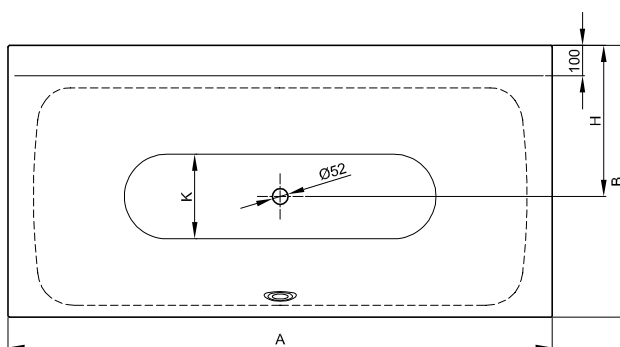

BetteLux Silhouette Side