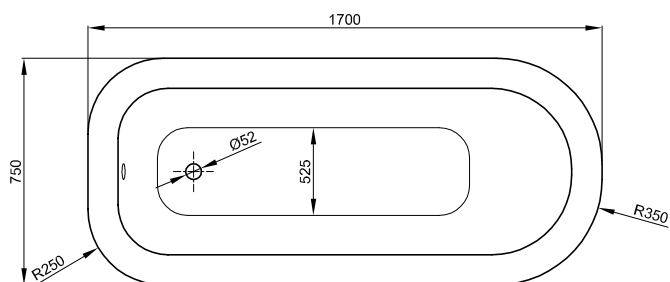

BetteRoma

Informace

Vnitřní a vnější smalt.

Odtoková a přepadová soustava je dodávána s rovnou trubkou, 40 mm a kolénem 90°.

Jsou-li zapotřebí oba díly, je nutná spojka.

Naplánováno ke zrušení výroby k dispozici až do 31.12.2018.

Rozměry

Obj. č.	Rozměry v mm	Užitý*
3130	1700 x 750 x 420	132 Litr