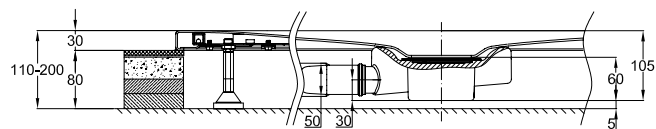

B574-*, odtoková soustava BetteFloor 0,85 l/s
Obr.: s bočním odtokem, výška hladiny 50 mm podle DIN/EN 274