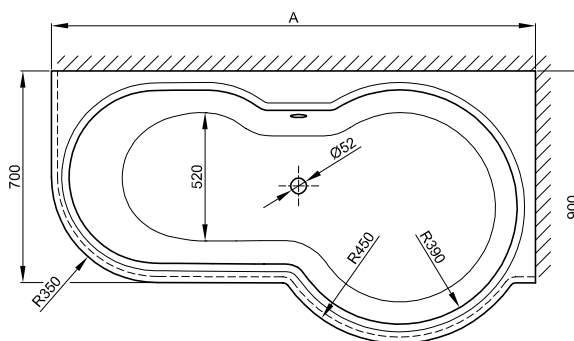

BetteCora Panel rohová vestavba

N° 1: oblast sprchy vpravo