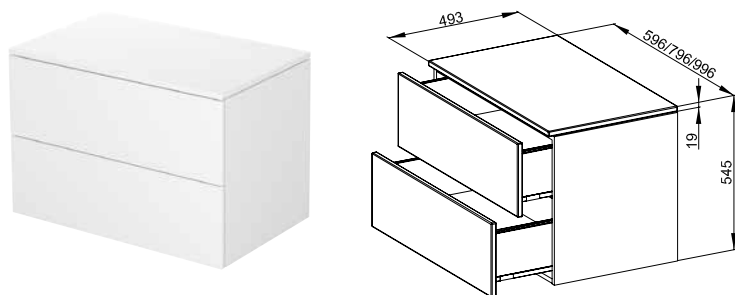

2 zásuvkami, závěsná

včetně krycí desky. Použití jako samostatně stojící nábytek s bezúchytkovým otevíráním Push-to-Open.

PG	Obj. č.	Rozměry v mm	Varianta	Matný lak → Obálka	Dýhy z pravého dřeva → Obálka	Vysoce lesklý lak → Obálka
IR	RC03	596 × 493 × 545	2 zásuvkami	1.712 €	1.914 €	2.057 €
IR	RC11	796 × 493 × 545	2 zásuvkami	1.881 €	2.169 €	2.282 €
IR	RC19	996 × 493 × 545	2 zásuvkami	2.034 €	2.394 €	2.484 €