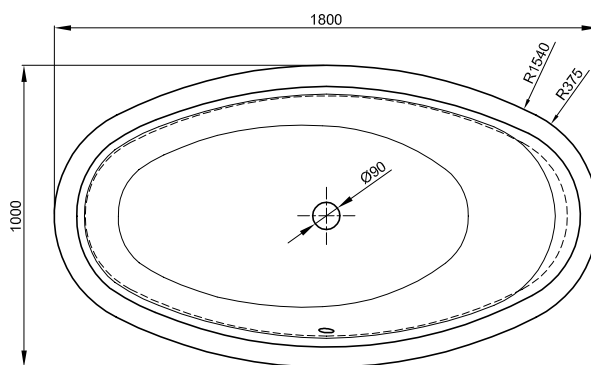

BetteHome Ovál Silhouette