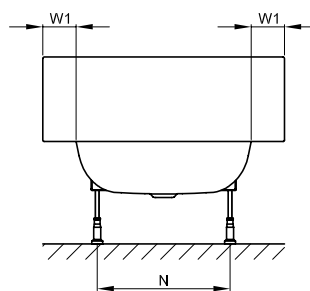

BetteLux Oval Highline

Informace

K dodání s designově odpovídajícími umyvadly BetteLux Oval, strana 256.

Design: Tesseraux + Partner

Rozměry

Obj. č.	Rozměry v mm	A	B	G	I	K	N	W	W1	Užitý*
3466 CFXXH	1800 × 800 × 450	1800	800	810	1340	545	475	190	110	177 Litr
3467 CFXXH	1900 × 900 × 450	1900	900	910	1420	618	575	200	120	224 Litr