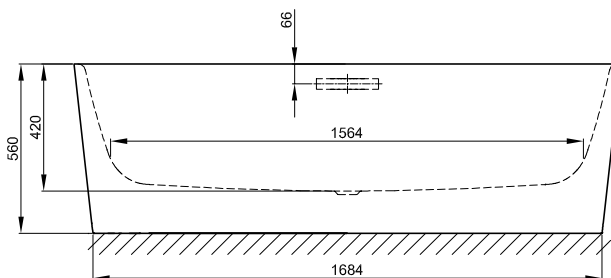

BetteArt I

Informace

Pro instalaci je nutně zapotřebí speciální odtoková a přepadová soustava. Soustava je předmontovaná z výrobního závodu. U soustav Trio je předmontovaná trubka Sanifix pro vodní přípojku. Obecně je součástí dodávky pružná hadice pro připojení odtokové soustavy.

Odtoková souprava BetteSensory není z výroby předmontovaná.

K dodání s designově odpovídajícími umyvadly BetteArt nebo BetteArt Monolith, viz strana 234 - 237.

Design: Tesseraux + Partner