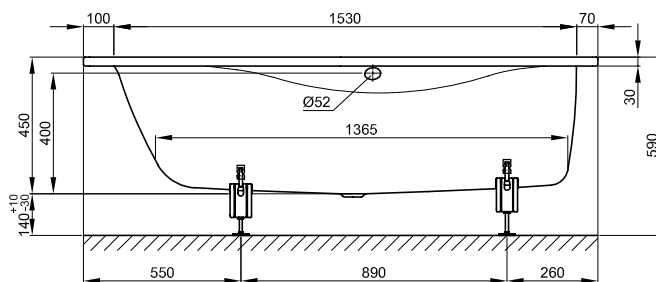

## Informace

+ 6 cm vody stál

Design: schmidem design

N° 1: kolmá strana nohou levý

N° 2: kolmá strana nohou vpravo

N° 2: kolmá strana nohou vpravo