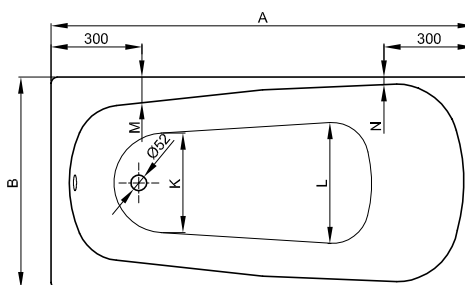

BetteForm

Informace

BetteForm 1900 x 800 x 420 mm, č. výř. 3900, není k dodání s BetteZárubeň.

Rozměry

Obj. č.	Rozměry v mm	A	B	C	D	E	F	G	H	I	K	L	M	N	P	Užitý*
3400	1400 x 700 x 420	1400	700	85	1255	60	400	500	500	1035	420	480	100	65	225	85 Litr
3500	1500 x 700 x 420	1500	700	80	1360	60	410	600	490	1145	420	480	100	60	225	95 Litr
3600	1600 x 700 x 420	1600	700	85	1450	65	420	680	500	1225	420	480	95	60	225	108 Litr
3620	1600 x 750 x 420	1600	750	85	1450	65	445	635	520	1225	420	480	120	85	225	108 Litr
3640	1650 x 750 x 420	1650	750	85	1450	115	430	680	540	1225	420	480	120	85	225	108 Litr
3970	1700 x 700 x 420	1700	700	85	1550	65	450	725	525	1300	420	480	90	65	240	120 Litr
3700	1700 x 730 x 420	1700	730	85	1550	65	450	725	525	1300	420	480	100	65	240	120 Litr
3710	1700 x 750 x 420	1700	750	85	1550	65	450	700	550	1300	435	495	110	75	255	120 Litr
3490	1700 x 800 x 420	1700	800	85	1550	65	460	680	560	1300	435	495	135	100	255	120 Litr
3450	1750 x 750 x 420	1750	750	95	1550	105	460	680	610	1300	435	495	115	75	255	120 Litr
3800	1800 x 800 x 420	1800	800	85	1645	70	440	705	655	1350	435	495	130	80	230	135 Litr
3900	1900 x 800 x 420	1900	800	85	1745	70	450	800	650	1465	435	495	130	80	230	150 Litr

*Užitčný objem: Objem vody po odečtení 70 litrů výtlačku. Změny a tolerance podmíněné výrobou vyhrazeny.