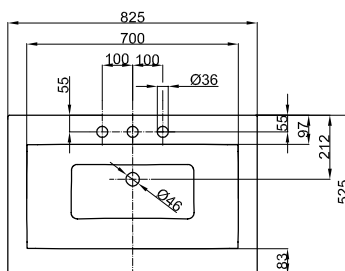

BetteLoft Ornament Nástěnné umyvadlo, jednořadé