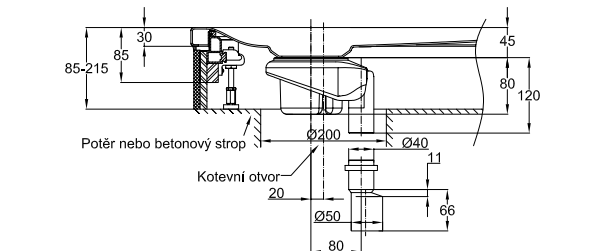

BetteFloor Side

B573-*, odtoková soustava vertikální 0,6 l/s
Obr.: s vertikálním odtokem, výška hladiny 50 mm podle DIN/EN 274