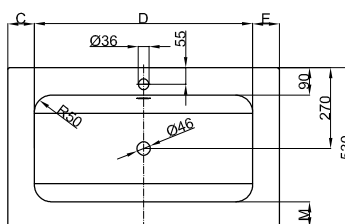

BetteOne Umyvadlo na desku