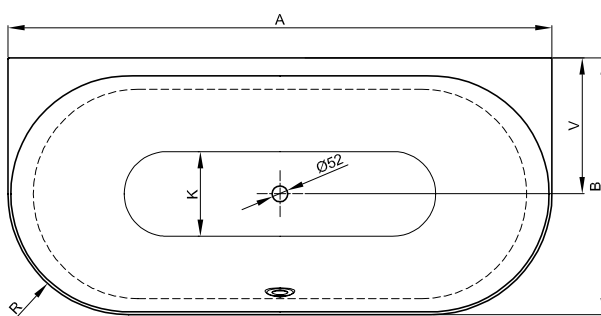

BetteLux Oval I Silhouette