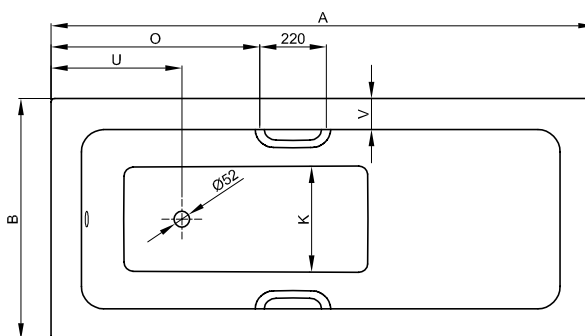

Vyobrazení s pomůckou pro kladení dlaždiček