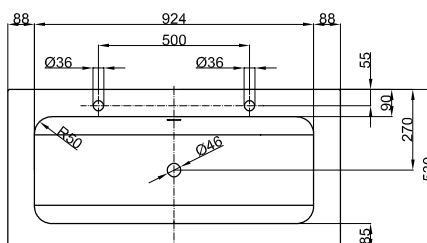

BetteOne Umyvadlo nástenné