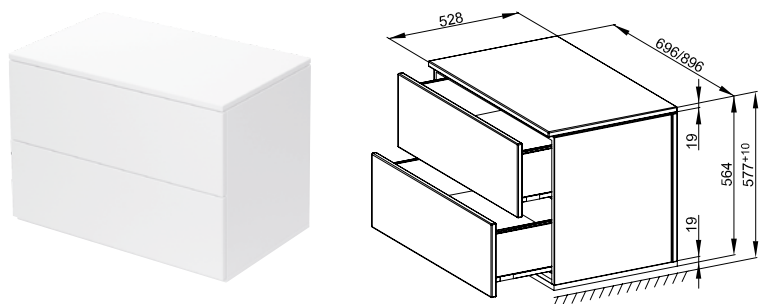

2 zásuvkami, stojací

s krycí deskou a podstavcem. Adní stěna ve stejné povrchové úpravě k boční montáži k vaně nebo jako monolit.

PG	Obj. č.	Rozměry v mm	Varianta	Matný lak → Obálka	Dýhy z pravého dřeva → Obálka	Vysoce lesklý lak → Obálka
IR	RDO1	696 × 528 × 577	2 zásuvkami	2.185 €	2.453 €	2.588 €
IR	RDO3	896 × 528 × 577	2 zásuvkami	2.195 €	2.730 €	2.526 €