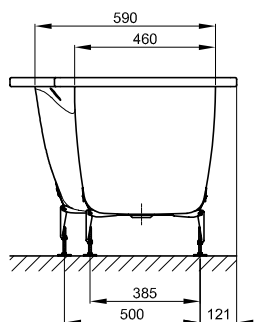

## Informace

+ 6 cm vody stál

Design: schmidem design

N° 1: kolmá strana nohou levý

N° 2: kolmá strana nohou vpravo

N° 2: kolmá strana nohou vpravo