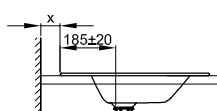

BetteLoft Umyvadlo vestavné

Doporučené baterie:

Přesah baterie: Vzdálenost od stěny x mm + ca. 185 mm od vnější hrany