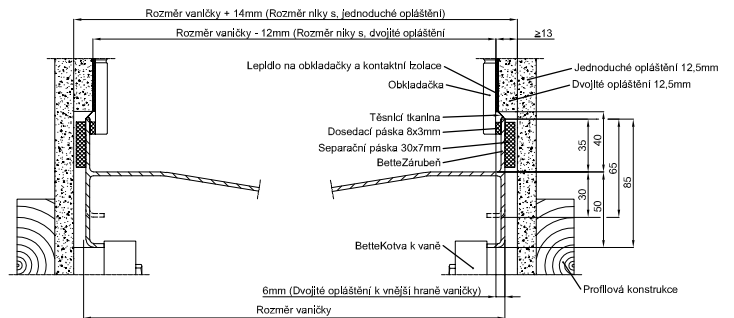

BetteZárubeň návod pro vestavbu

Informace

Protože je sprchová vanička s BetteZárubeň zapuštěna do stěny, změní se montážní rozměry vany. Mějte to, prosím, na zřeteli při plánování vanové zástěny. Uvedené rozměry se orientují podle omítnuté hrubé stěny bez dlaždiček.

Vestavba do výklenku

Vestavba na odlehčenou stěnu