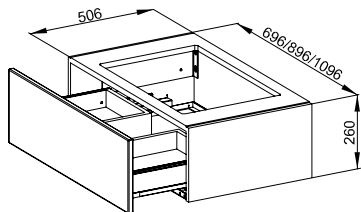

BetteModules Skříňka pod umývadlo 528 mm

Informace

Individuální moduly s bezúchytkovým otevíráním Push-to-Open. Je vhodný pro řadu BetteArt & BetteOne.