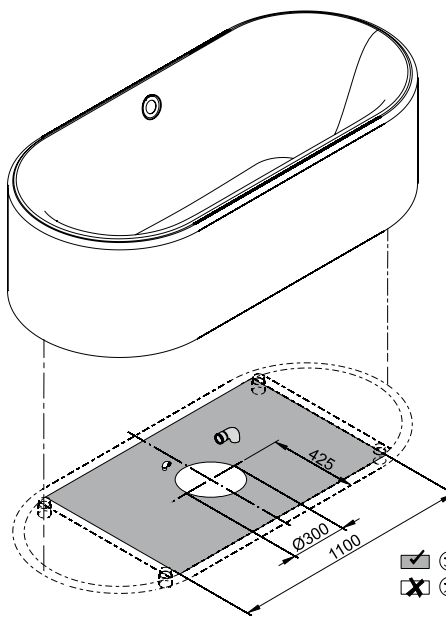

K dodání s designově odpovídajícími umyvadly BetteLux Oval Couture, strana 258.

Variety látky najdete na zadní obálce.

Design: Tesseraux + Partner

Připojovací rozměry pro odtokovou a přepadovou soustavu