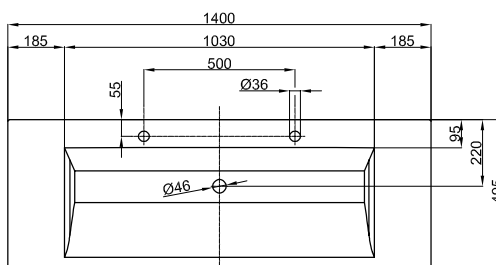

BetteAqua Nástěnné Umyvadlo

Obr.: BetteAqua 1400 × 495 mm se 2 otvory pro kohout

Doporučené baterie:

Precnávání baterie: cca 200 mm od steny

Doporučené baterie:

Precnávání baterie: ca 145 mm od stredy otvoru pro kohoutek