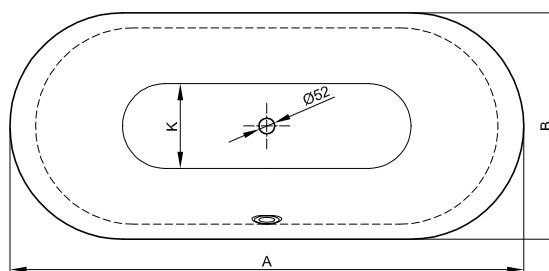

BetteLux Oval Highline

Informace

K dodání s designově odpovídajícími umyvadly BetteLux Oval, strana 256.

Design: Tesseraux + Partner

Rozměry

Obj. č.	Rozměry v mm	A	B	G	I	K	N	W	W1	Užitý*
3466 CFXXH	1800 × 800 × 450	1800	800	810	1340	545	475	190	110	177 Litr
3467 CFXXH	1900 × 900 × 450	1900	900	910	1420	618	575	200	120	224 Litr