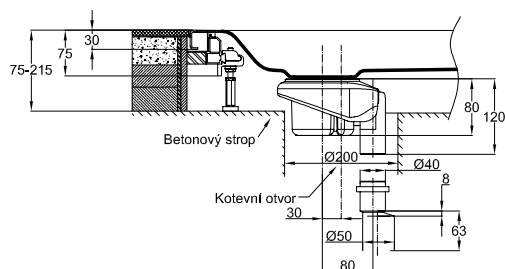

BetteSupra 65 mm

B573-*, odtoková soustava vertikální 0,6 l/s
Obr.: s vertikálním odtokem, výška hladiny 50 mm podle DIN/EN 274