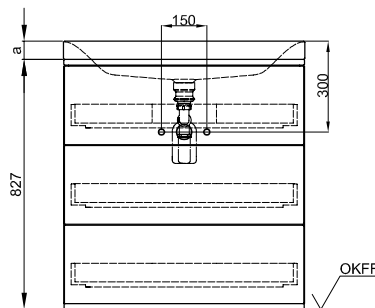

2 zásuvkami, závěsná

Výřez na sifon v horní zásuvce, včetně prostorově úsporného sifonu

PG	Obj. č.	Rozměry v mm	Varianta	Matný lak → Obálka	Dýhy z pravého dřeva → Obálka	Vysoce lesklý lak → Obálka
IR	RUB2	696 × 528 × 523	2 zásuvkami	1.390 €	1.471 €	1.659 €
IR	RUD2	896 × 528 × 523	2 zásuvkami	1.485 €	1.600 €	1.785 €
IR	RUF2	1096 × 528 × 523	2 zásuvkami	1.574 €	1.725 €	1.905 €