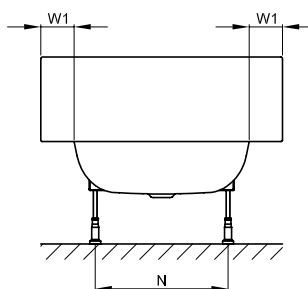

BetteLux Highline