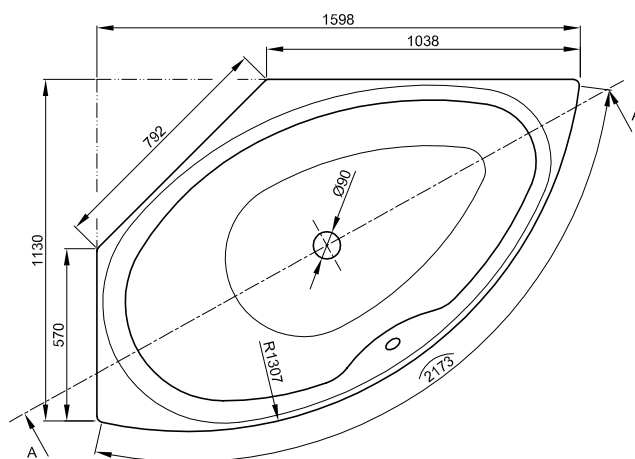

N° 1: Roh levý, obj. č. 6056