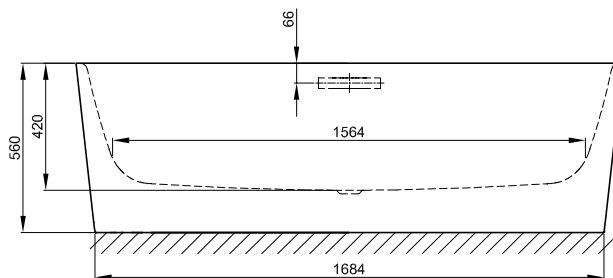

Připojovací rozměry pro odtokovou a přepadovou soustavu

Rozměry

Obj. č.	Rozměry v mm	Užitý*
3480 CFXXK	1800 x 750 x 420	248 Litr