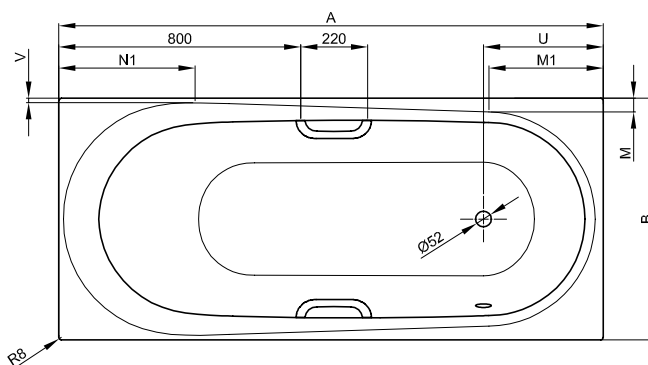

BetteComodo s postranním přepadem

N° 1: konec patky pravý, přepad vpředu