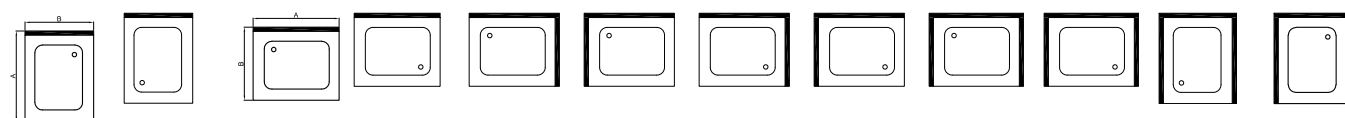

Obdélníkové sprchové vaničky s rozměrem ramena < 1000 mm

Z41 Z42 Z43 Z44 Z45 Z46 Z47 Z48 Z49 Z50 Z51 Z52