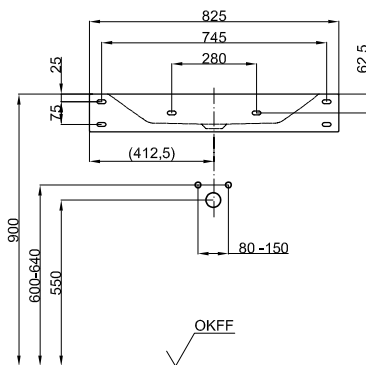

Doporučené baterie:

Přesah baterie: ca. 185 mm od stěny

Doporučené baterie:

Přesah baterie: cca 130 mm od středu otvoru pro kohoutek