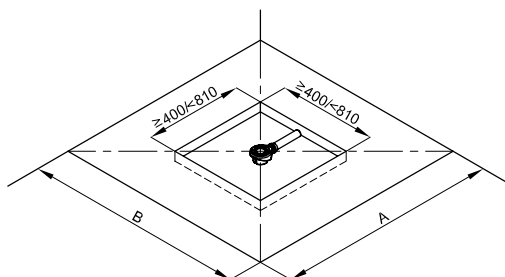

Obr.: Průřez sprchová vanička vč. nosných rámu

Obr.: Vybrání pro odtok při instalaci na potěr/dlaždičky

Vestavba zarovnaná s podlahou:
Pro montáž zarovnanou s podlahou doporučujeme použití výškově nastavitelných patek B50-0018. Tyto lze zašroubovat do nosného rámu. Rozsah přestavení na hrubé podlaze - horní hrana sprchová vanička 70 - 200 mm. Pro minimální výšky 45 - 55 doporučujeme patku B50-0019.

Rozměry

Obj. č.	Rozměry v mm	A	B	G	H	M
3330	900 x 900	900	900	450	450	75
3334	1000 x 900	1000	900	500	450	75
3331	1000 x 1000	1000	1000	500	500	78
3335	1200 x 800	1200	800	600	400	75
3332	1200 x 900	1200	900	600	450	80
3333	1200 x 1000	1200	1000	600	500	80
3336	1400 x 900	1400	900	700	450	75
3337	1400 x 1000	1400	1000	700	500	75