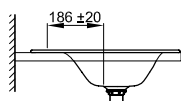

Doporučené baterie:

Presah baterie: cca 186 mm od středu otvoru pro kohoutek

Informace

Umyvadlo vestavné bez přepadu, vč. upevňovacího materiálu

Design: Tesseraux + Partner

Rozměry

Obj. č.	Rozměry v mm	Otvory pro baterie	A	D
A160	600 × 495 × 120		600	560
A160 HLW1	600 × 495 × 120	o	600	560
A161	800 × 495 × 120		800	760
A161 HLW1	800 × 495 × 120	o	800	760
A162	1000 × 495 × 120		1000	960
A162 HLW1	1000 × 495 × 120	o	1000	960