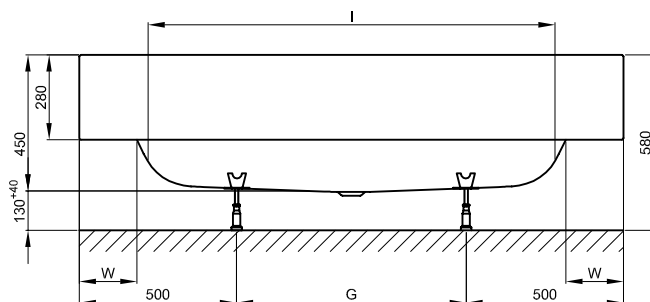

BetteLux Oval Highline

Informace

K dodání s designově odpovídajícími umyvadly BetteLux Oval, strana 256.

Design: Tesseraux + Partner

Rozměry

Obj. č.	Rozměry v mm	A	B	G	I	K	N	W	W1	Užitý*
3466 CFXXH	1800 × 800 × 450	1800	800	810	1340	545	475	190	110	177 Litr
3467 CFXXH	1900 × 900 × 450	1900	900	910	1420	618	575	200	120	224 Litr