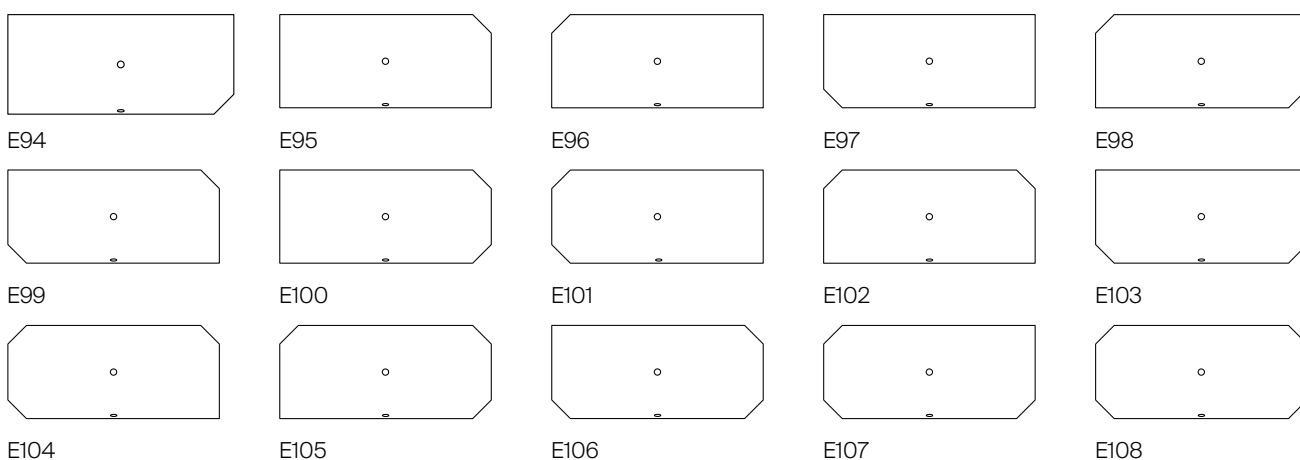

Varianta

PG	Popis	vhodné pro model	Cena
EX	Odříznutí rohu, 1 roh	Koupelňové vany, sprchovací vaničky	395 €
EX	Odříznutí rohu, každý další roh	Koupelňové vany, sprchovací vaničky	282 €