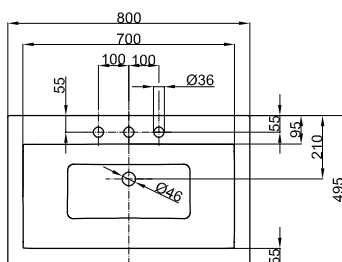

BetteLoft Umyvadlo vestavné

Doporučené baterie:

Přesah baterie: Vzdálenost od stěny x mm + ca. 185 mm od vnější hrany

Doporučené baterie:

Vzdálenost od stěny x mm + cca 130 mm od středu otvoru pro kohoutek

Informace

Umyvadlo vestavné bez přepadu, vč. upevňovacího materiálu

Rozměry

Obj. č.	Rozměry v mm	Otvory pro baterie
A230	800 × 495 × 100	
A230 HLW1	800 × 495 × 100	o