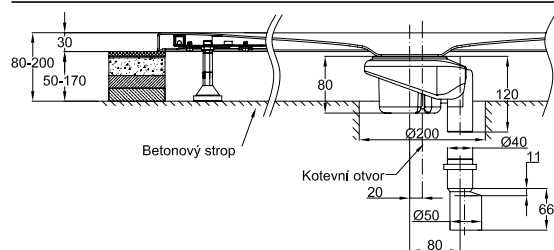

Lehce vyvýšená vestavba s Patkový Systém BetteFloor

B573-*, odtoková soustava vertikální 0,6 l/s
Obr.: s vertikálním odtokem, výška hladiny 50 mm podle DIN/EN 274