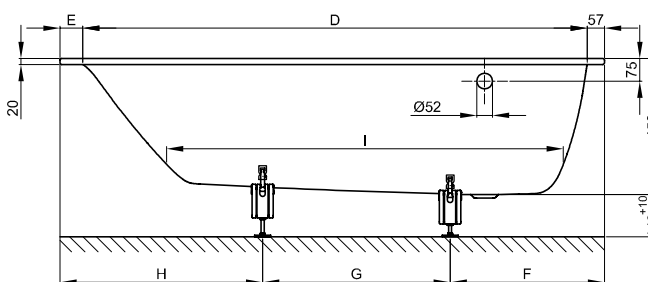

Informace

Výrobek BetteComodo s postranním přepadem, 1900 x 900 x 450 mm, č. výr. 1622 a 1642, není k dodání s BetteZárubeň nebo BetteVýrobky na míru.

K dodání s designově odpovídajícími umyvadly BetteComodo viz strana 238.

Design: Tesseraux + Partner

Rozměry

Obj. č.	Rozměry v mm	Varianta	A	B	D	E	F	G	H	I	K	M	M1	N	N1	U	V	W	Užitý*
1620	1700 x 750 x 450	N° 1	1700	750	1580	65	470	580	650	1250	540	43	355	445	420	374	15	445	155 Litr
1640	1700 x 750 x 450	N° 2	1700	750	1580	65	470	580	650	1250	540	43	355	445	420	374	15	445	155 Litr
1623	1700 x 800 x 450	N° 1	1700	800	1580	65	470	580	650	1250	540	70	355	445	420	374	40	445	155 Litr
1643	1700 x 800 x 450	N° 2	1700	800	1580	65	470	580	650	1250	540	70	355	445	420	374	40	445	155 Litr
1621	1800 x 800 x 450	N° 1	1800	800	1670	75	470	660	670	1310	575	45	375	460	450	395	15	495	182 Litr
1641	1800 x 800 x 450	N° 2	1800	800	1670	75	470	660	670	1310	575	45	375	460	450	395	15	495	182 Litr
1622	1900 x 900 x 450	N° 1	1900	900	1770	75	520	660	720	1380	650	50	410	530	520	432	15	585	228 Litr
1642	1900 x 900 x 450	N° 2	1900	900	1770	75	520	660	720	1380	650	50	410	530	520	432	15	585	228 Litr

*Užitečný objem: Objem vody po odečtení 70 litrů výtlačku. Změny a tolerance podminěné výrobou vyhrazeny.