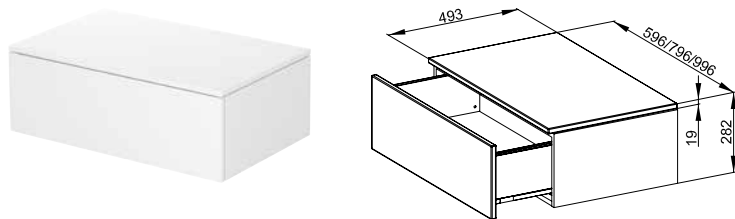

BetteModules Skříňka 493 mm

Informace

Základní moduly použít jako samostatně stojící nábytek s bezúchytkovým otevíráním Push-to-Open.

1 zásuvkou, závěsná

včetně krycí desky. Použití jako samostatně stojící nábytek s bezúchytkovým otevíráním Push-to-Open.

PG	Obj. č.	Rozměry v mm	Varianta	Matný lak → Obálka	Dýhy z pravého dřeva → Obálka	Vysoce lesklý lak → Obálka
IR	RC01	596 × 493 × 282	1 zásuvkou	1.245 €	1.569 €	1.440 €
IR	RC09	796 × 493 × 282	1 zásuvkou	1.387 €	1.811 €	1.626 €
IR	RC17	996 × 493 × 282	1 zásuvkou	1.539 €	2.064 €	1.822 €