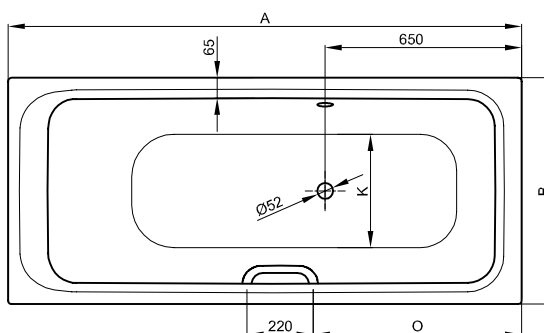

N° 1: konec patky pravý, přepad vpředu