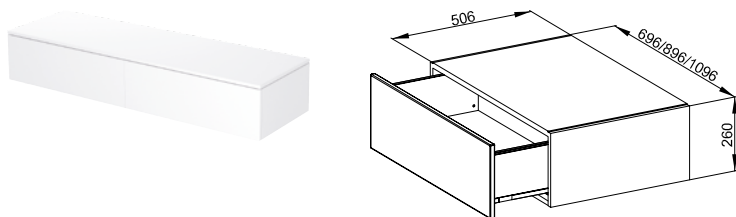

BetteModules Skříňka 528 mm

Informace

Individuální moduly s bezúchytkovým otevřením Push-to-Open. Použití k rozšíření do strany vedle skříňky pod umyvadlo, nízké skříňky nebo další boční skříňky. Krycí desku odpovídající šířky je třeba objednat zvlášť.

1 zásuvkou, závěsná

PG	Obj. č.	Rozměry v mm	Varianta	Matný lak → Obálka	Dýhy z pravého dřeva → Obálka	Vysoce lesklý lak → Obálka
IR	RSB1	696 × 528 × 260	1 zásuvkou	1.007 €	1.296 €	1.173 €
IR	RSD1	896 × 528 × 260	1 zásuvkou	1.112 €	1.476 €	1.310 €
IR	RSF1	1096 × 528 × 260	1 zásuvkou	1.217 €	1.654 €	1.448 €