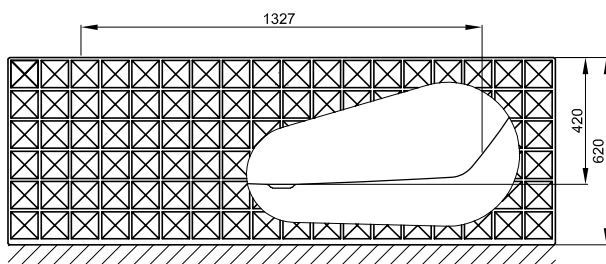

BetteLoft Ornament