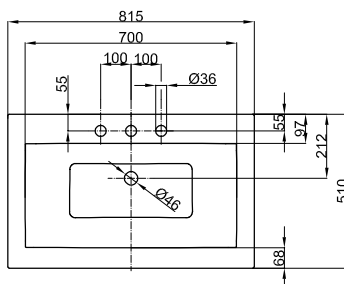

BetteLoft Ornament Nástěnné umyvadlo, Čtyřřadé