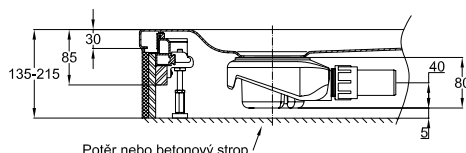

B572-*, odtoková soustava 0,6 l/s
Obr.: s bočním odtokem, výška hladiny 50 mm podle DIN/EN 274