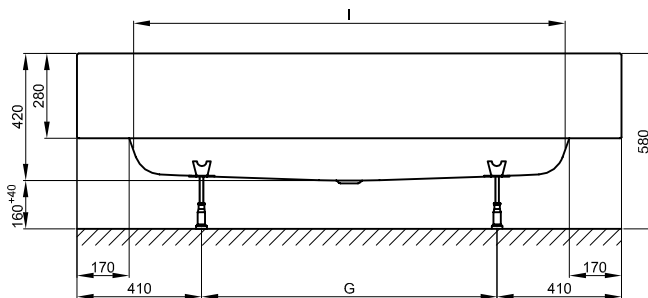

Vyobrazení s pomůckou pro kladení dlaždiček