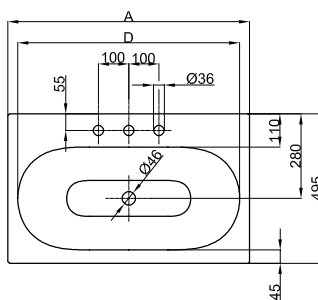

BetteComodo Vestavné Umyvadlo

Doporučené baterie:

Precnění baterie: Vzdálenost od stěny x mm + ca 238 mm od vnější hrany

Doporučené baterie:

Presah baterie: cca 183 mm od středu otvoru pro kohoutek

Informace

Umyvadlo vestavné bez přepadu, vč. upevňovacího materiálu

Design: Tesseraux + Partner

Rozměry

Obj. č.	Rozměry v mm	Otvory pro baterie	A	D
A200	600 × 495 × 120		600	534
A200 HLW1	600 × 495 × 120	o	600	534
A201	800 × 495 × 120		800	734
A201 HLW1	800 × 495 × 120	o	800	734
A202	1000 × 495 × 120		1000	934
A202 HLW1	1000 × 495 × 120	o	1000	934