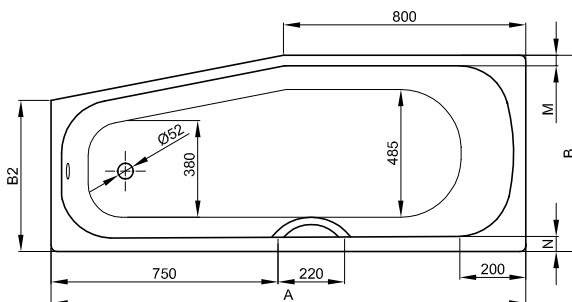

N° 2: kolmá strana nohou vpravo