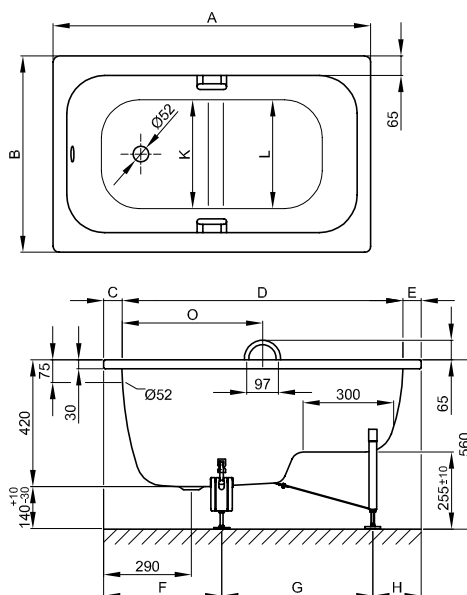

## Informace

Madla vany přesahují 65 mm přes okraj vany.