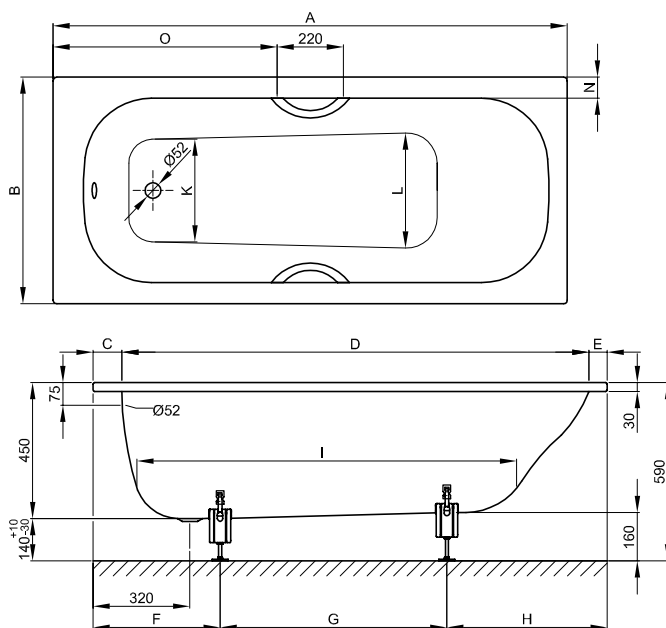

BetteClassic

Rozměry

Obj. č.	Rozměry v mm	A	B	C	D	E	F	G	H	I	K	L	N	O	Užitý*
3110	1700 x 750 x 450	1700	750	95	1535	70	420	690	590	1260	470	500	70	740	139 Litr
1271	1800 x 700 x 450	1800	700	100	1635	65	460	730	610	1360	420	450	70	790	140 Litr
1272	1800 x 750 x 450	1800	750	100	1635	65	460	730	610	1360	420	450	95	790	140 Litr
1270	1800 x 800 x 450	1800	800	100	1635	65	430	790	580	1360	510	520	65	790	150 Litr

*Užitčný objem: Objem vody po odečtení 70 litrů výtlačku. Změny a tolerance podmíněné výrobou vyhrazeny.