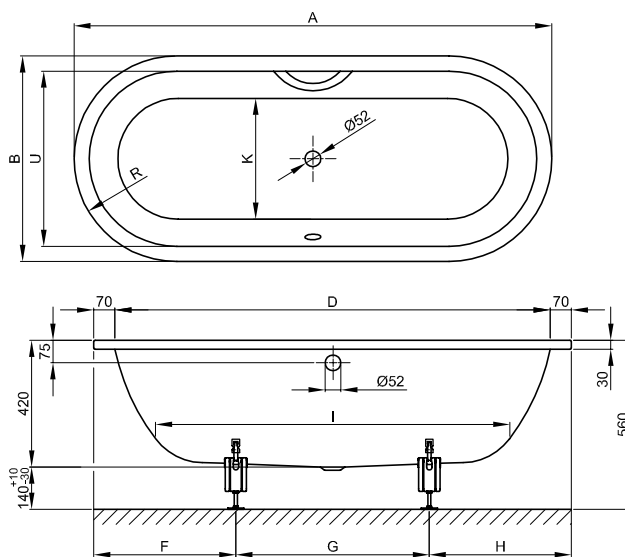

BetteStarlet Flair Oval

Rozměry

Obj. č.	Rozměry v mm	A	B	D	F	G	H	I	K	R	U	Užitý*
8772	1580 × 680 × 420	1580	680	1440	460	660	460	1170	485	340	540	92 Litr
8773	1680 × 730 × 420	1680	730	1540	490	700	490	1270	535	365	590	122 Litr
8774	1780 × 780 × 420	1780	780	1640	530	720	530	1370	585	390	640	155 Litr
8775	1880 × 880 × 420	1880	880	1740	555	770	555	1465	610	440	740	205 Litr