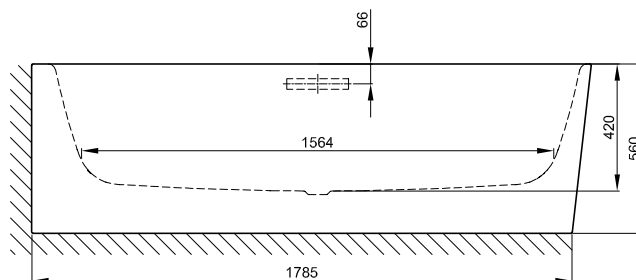

Připojovací rozměry pro odtokovou a přepadovou soustavu

Rozměry

Obj. č.	Rozměry v mm	Užitý*
3480 CERHK	1850 x 800 x 420	248 Litr