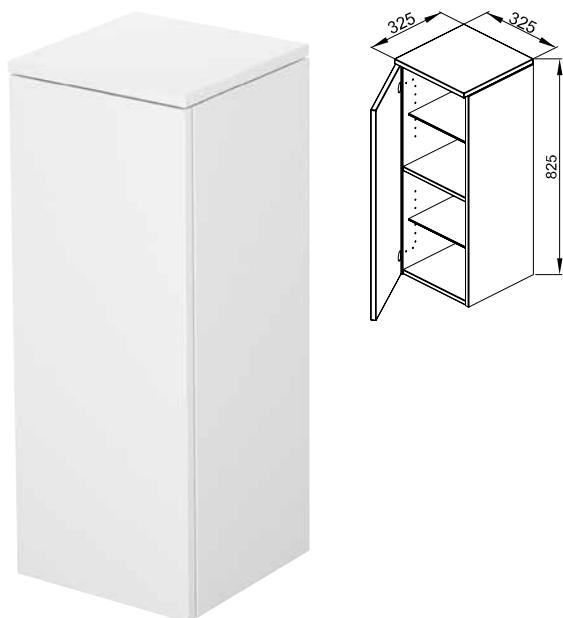

### Vysoká skříňka, závěsná

se 2 samostatnými dvířky, včetně 2 stavitelných polic ze skla

PG	Obj. č.	Rozměry v mm	Varianta	Matný lak → Obálka	Dýhy z pravého dřeva → Obálka	Vysoce lesklý lak → Obálka
IR	RHB1	1631 × 325 × 325	Doraz vpravo	1.299 €	1.478 €	1.604 €
IR	RHB2	1631 × 325 × 325	Doraz vlevo	1.299 €	1.478 €	1.604 €