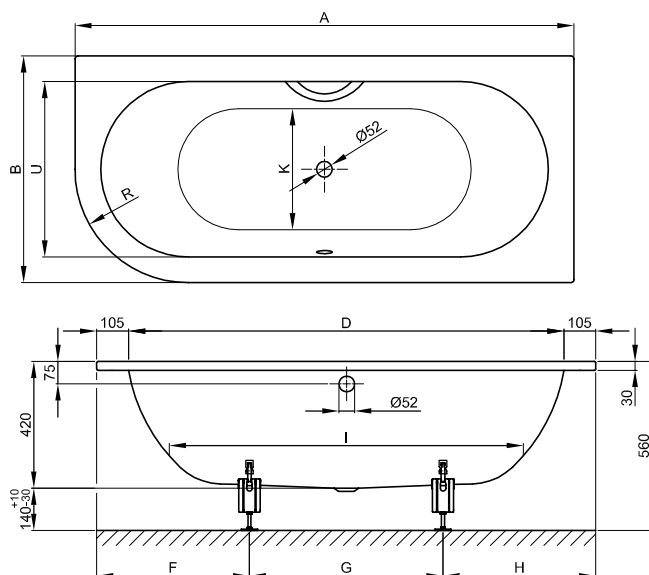

BetteStarlet V

Rozměry

Obj. č.	Rozměry v mm	A	B	D	F	G	H	I	K	R	U	Užitý*
6680	1650 × 750 × 420	1650	750	1440	505	640	505	1170	485	375	540	92 Litr
6690	1750 × 800 × 420	1750	800	1540	550	650	550	1270	535	400	590	122 Litr
6700	1850 × 850 × 420	1850	850	1640	550	750	550	1370	585	425	640	155 Litr