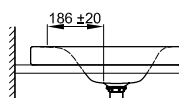

Doporučené baterie:

Presah baterie: cca 186 mm od středu otvoru pro kohoutek

Informace

Umyvadlo na desku bez prepaďu, vc. upevňovacího materiálu

Design: Tesseraux + Partner

Rozměry

Obj. č.	Rozměry v mm	Otvory pro baterie	A	D
A163	600 × 495 × 120		600	560
A163 HLW1	600 × 495 × 120	o	600	560
A164	800 × 495 × 120		800	760
A164 HLW1	800 × 495 × 120	o	800	760
A165	1000 × 495 × 120		1000	960
A165 HLW1	1000 × 495 × 120	o	1000	960