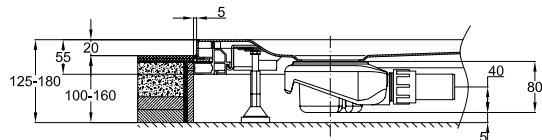

B572-*, odtoková soustava 0,6 l/s
Obr.: s bočním odtokem, výška hladiny 50 mm podle DIN/EN 274