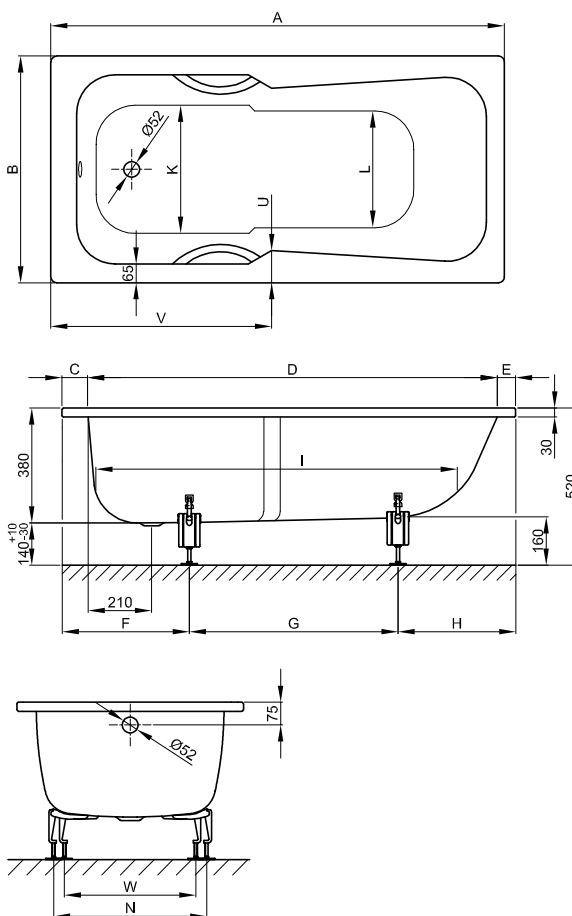

Rozměry

Obj. č.	Rozměry v mm	A	B	C	D	E	F	G	H	I	K	L	N	U	V	W	Užitý*
2560	1500 × 750 × 380	1500	750	85	1355	60	375	705	420	1195	560	470	540	100	720	435	94 Litr
3650	1600 × 700 × 380	1600	700	95	1440	65	390	730	480	1235	520	435	545	105	780	445	86 Litr
3660	1600 × 750 × 380	1600	750	85	1455	60	390	730	480	1250	560	470	545	100	740	445	105 Litr
3560	1650 × 750 × 380	1650	750	95	1455	100	385	710	555	1250	560	470	530	100	760	455	105 Litr
3060	1700 × 750 × 380	1700	750	95	1545	60	400	820	480	1350	560	470	530	100	800	430	116 Litr
3760	1700 × 800 × 380	1700	800	85	1560	55	405	830	465	1350	610	520	580	105	800	435	128 Litr
3860	1800 × 800 × 380	1800	800	85	1655	60	425	850	525	1435	610	520	600	105	820	420	140 Litr

*Užitečný objem: Objem vody po odečtení 70 litrů výtlačku. Změny a tolerance podminěné výrobou vyhrazeny.