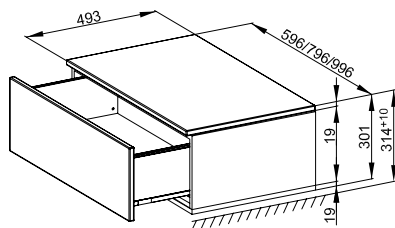

BetteModules Nízka skříňka 493 mm

Informace

Základní moduly použít jako samostatně stojící nábytek s bezúchytkovým otevřením Push-to-Open, včetně krycí desky a podstavce – stojací, k přichycení ke zdi

1 zásuvkou, stojací, k přichycení ke zdi

s krycí deskou a podstavcem. Použití jako samostatně stojící nábytek.

PG	Obj. č.	Rozměry v mm	Varianta	Matný lak → Obálka	Dýhy z pravého dřeva → Obálka	Vysoce lesklý lak → Obálka
IR	RC02	596 × 493 × 314	1 zásuvkou	1.624 €	1.949 €	1.845 €
IR	RC10	796 × 493 × 314	1 zásuvkou	1.800 €	2.224 €	2.066 €
IR	RC18	996 × 493 × 314	1 zásuvkou	1.963 €	2.487 €	2.273 €