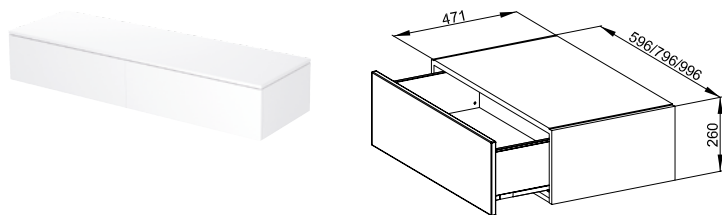

BetteModules Skříňka 493 mm

Informace

Individuální moduly s bezúchytkovým otevřením Push-to-Open. Použití k rozšíření do strany vedle skříňky pod umyvadlo, nízké skříňky nebo další boční skříňky. Krycí desku odpovídající šířky je třeba objednat zvlášť.

1 zásuvkou, závěsná

PG	Obj. č.	Rozměry v mm	Varianta	Matný lak → Obálka	Dýhy z pravého dřeva → Obálka	Vysoce lesklý lak → Obálka
IR	RSA1	596 × 493 × 260	1 zásuvkou	936 €	1.173 €	1.080 €
IR	RSC1	796 × 493 × 260	1 zásuvkou	1.035 €	1.343 €	1.211 €
IR	RSE1	996 × 493 × 260	1 zásuvkou	1.135 €	1.514 €	1.341 €