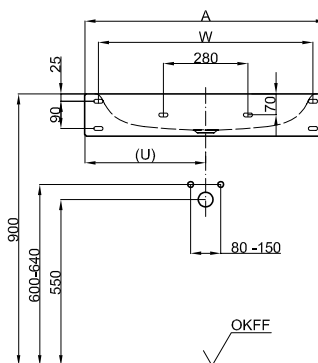

Doporučené baterie:

Presah baterie: cca 238 mm od stěny

Doporučené baterie:

Presah baterie: cca 183 mm od středu otvoru pro kohoutek