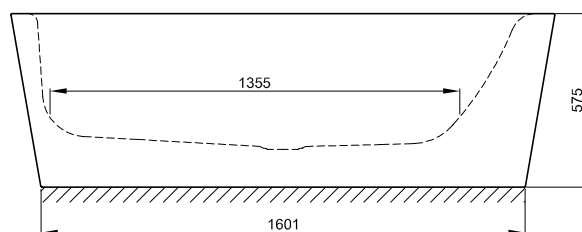

BetteHome Ovál Silhouette