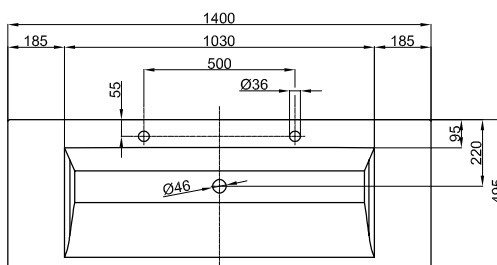

BetteAqua Vestavné Umyvadlo

Doporučené baterie:

Precnávání baterie: Vzdálenost od steny x mm + cca 200 mm od vnější hrany

Doporučené baterie:

Precnávání baterie: ca 145 mm od středu otvoru pro kohoutek

Informace

Umyvadlo vestavné bez přepadů, vč. upevňovacího materiálu

Design: schmidem design

Rozměry

Obj. č.	Rozměry v mm	Otvory pro baterie	C	D	E
A050	600 x 495 x 80		80	440	80
A050 HLW1	600 x 495 x 80	o	80	440	80
A048	800 x 495 x 80		135	530	135
A048 HLW1	800 x 495 x 80	o	135	530	135
A060	1000 x 495 x 80		150	700	150
A060 HLW1	1000 x 495 x 80	o	150	700	150
A066	1200 x 495 x 80		165	870	165
A066 HLW1	1200 x 495 x 80	o	165	870	165
A046	1400 x 495 x 80		185	1030	185
A046 HLW1	1400 x 495 x 80	o	185	1030	185
A046 HLW2	1400 x 495 x 80	oo