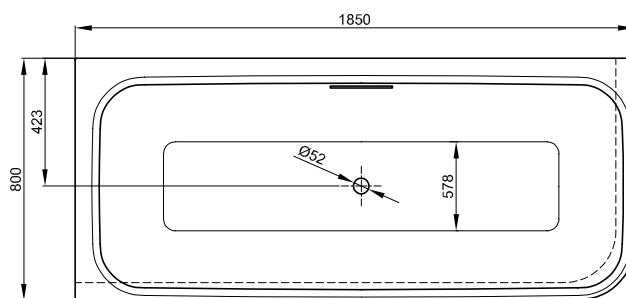

Připojovací rozměry pro odtokovou a přepadovou soustavu

Rozměry

Obj. č.	Rozměry v mm	Užitý*
3480 CERHK	1850 x 800 x 420	248 Litr