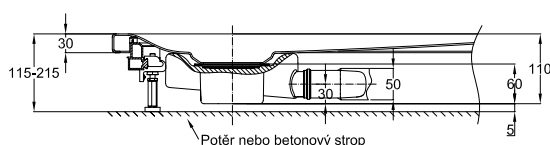

B574-*, odtoková soustava BetteFloor 0,85 l/s
Obr.: s bočním odtokem, výška hladiny 50 mm podle DIN/EN 274