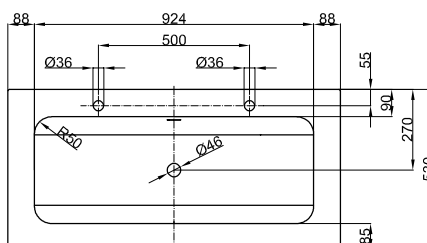

BetteOne Vestavné Umyvadlo