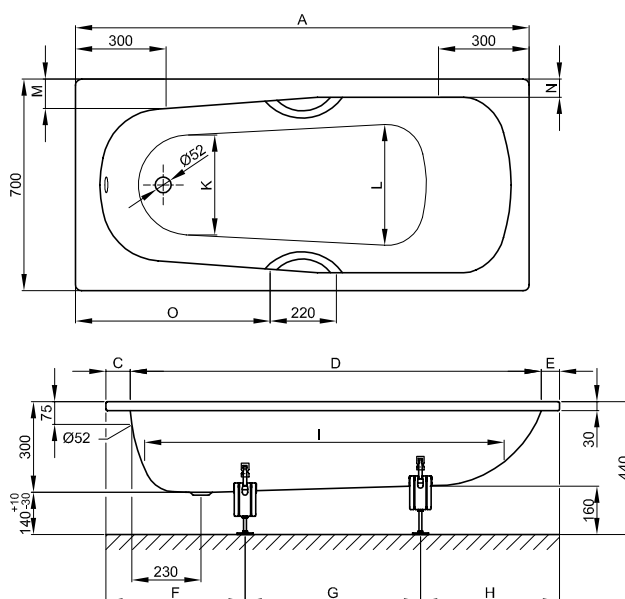

BetteForm Low-Line

Rozměry

Obj. č.	Rozměry v mm	A	C	D	E	F	G	H	I	K	L	M	N	O	Užitý*
3530	1500 x 700 x 300	1500	80	1360	60	390	670	440	1150	420	480	95	60	640	30 Litr
3880	1700 x 700 x 300	1700	85	1550	65	435	765	500	1350	420	480	95	65	740	46 Litr

*Užitečný objem: Objem vody po odečtení 70 litrů výtlačku. Změny a tolerance podmíněné výrobou vyhrazeny.