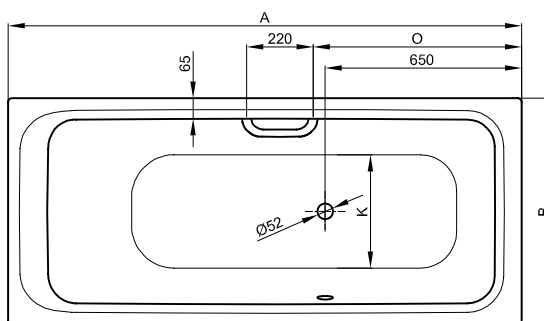

BetteSelect s postranním přepadem