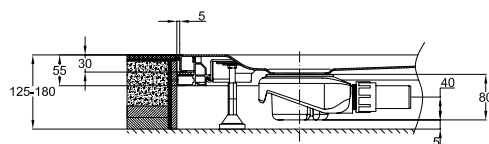

B572-*, odtoková soustava 0,6 l/s
Obr.: s bočním odtokem, výška hladiny 50 mm podle DIN/EN 274