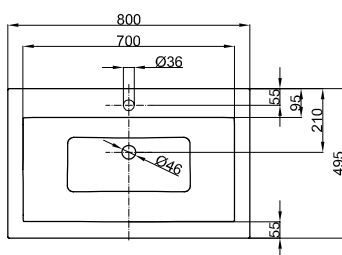

BetteLoft Umyvadlo vestavné

Doporučené baterie:

Přesah baterie: Vzdálenost od stěny x mm + ca. 185 mm od vnější hrany

Doporučené baterie:

Vzdálenost od stěny x mm + cca 130 mm od středu otvoru pro kohoutek

Informace

Umyvadlo vestavné bez přepadu, vč. upevňovacího materiálu

Rozměry

Obj. č.	Rozměry v mm	Otvory pro baterie
A230	800 × 495 × 100	
A230 HLW1	800 × 495 × 100	o