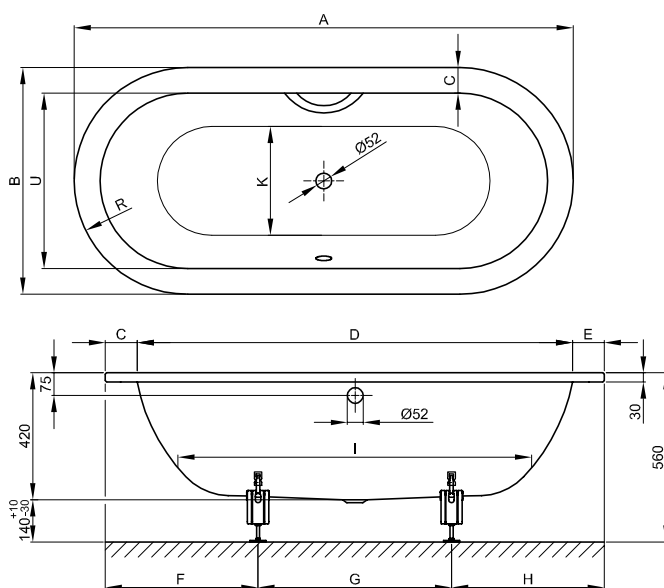

BetteStarlet Oval

Rozměry

Obj. č.	Rozměry v mm	A	B	C	D	E	F	G	H	I	K	R	U	Užitý*
2700	1500 × 800 × 420	1500	800	80	1340	80	540	420	540	1070	555	400	640	107 Litr
2720	1650 × 750 × 420	1650	750	105	1440	105	520	610	520	1170	485	375	540	92 Litr
2680	1750 × 800 × 420	1750	800	105	1540	105	510	730	510	1270	535	400	590	122 Litr
2740	1850 × 850 × 420	1850	850	105	1640	105	560	730	560	1370	585	425	640	155 Litr
2745	1950 × 950 × 420	1950	950	105	1740	105	590	770	590	1465	610	475	740	205 Litr

*Užitečný objem: Objem vody po odečtení 70 litrů výtlačku. Změny a tolerance podminěné výrobou vyhrazeny.