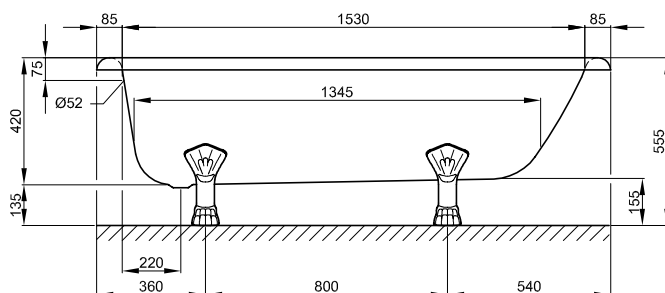

BetteRoma

Informace

Vnitřní a vnější smalt.

Odtoková a přepadová soustava je dodávána s rovnou trubkou, 40 mm a kolénem 90°.

Jsou-li zapotřebí oba díly, je nutná spojka.

Naplánováno ke zrušení výroby k dispozici až do 31.12.2018.

Rozměry

Obj. č.	Rozměry v mm	Užitý*
3130	1700 x 750 x 420	132 Litr