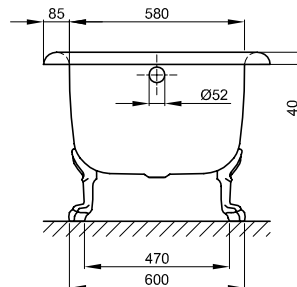

BetteRoma

Informace

Vnitřní a vnější smalt.

Odtoková a přepadová soustava je dodávána s rovnou trubkou, 40 mm a kolénem 90°.

Jsou-li zapotřebí oba díly, je nutná spojka.

Naplánováno ke zrušení výroby k dispozici až do 31.12.2018.

Rozměry

Obj. č.	Rozměry v mm	Užitý*
3130	1700 x 750 x 420	132 Litr