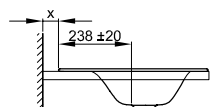

BetteLux Vestavné Umyvadlo

Doporučené baterie:

Precnávání baterie: Vzdálenost od stěny x mm + ca 238 mm od vnější hrany