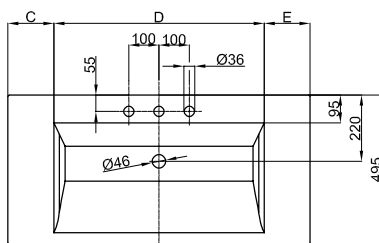

BetteAqua Vestavné Umyvadlo

Doporučené baterie:

Precnávání baterie: Vzdálenost od steny x mm + cca 200 mm od vnější hrany

Doporučené baterie:

Precnávání baterie: ca 145 mm od středu otvoru pro kohoutek

Informace

Umyvadlo vestavné bez přepadů, vč. upevňovacího materiálu

Design: schmidem design

Rozměry

Obj. č.	Rozměry v mm	Otvory pro baterie	C	D	E
A050	600 x 495 x 80		80	440	80
A050 HLW1	600 x 495 x 80	o	80	440	80
A048	800 x 495 x 80		135	530	135
A048 HLW1	800 x 495 x 80	o	135	530	135
A060	1000 x 495 x 80		150	700	150
A060 HLW1	1000 x 495 x 80	o	150	700	150
A066	1200 x 495 x 80		165	870	165
A066 HLW1	1200 x 495 x 80	o	165	870	165
A046	1400 x 495 x 80		185	1030	185
A046 HLW1	1400 x 495 x 80	o	185	1030	185
A046 HLW2	1400 x 495 x 80	oo