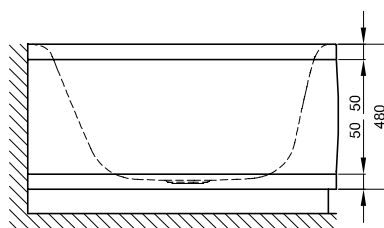

Informace

+ 6 cm vody stál

Vany Panel jsou dodávány se stabilním podstavcem, vč. výškově nastavitelných patek. Stykové plochy na stěně musí být rovné a bez vedení a výstupků.

V kombinaci s vířivým systémem se zvyšuje výška odnímatelného podsazení na 140 mm.

V kombinaci s Spodní přítok vody musí být zvlášť objednáno podsazení o výšce 100 mm. Obj.č.: 6051 SS: 100.

Design: schmidem design

Rozměry

Obj. č.	Rozměry v mm	Varianta	Užitý*
6052 CERV	1610 x 1020 x 450	N° 1	174 Litr
6053 CELV	1610 x 1020 x 450	N° 2	174 Litr

*Užitečný objem: Objem vody po odečtení 70 litrů výtlačku. Změny a tolerance podmíněné výrobou vyhrazeny.