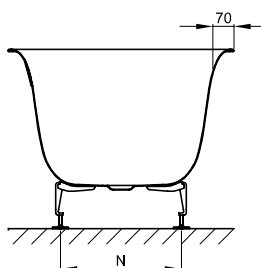

Rozměry

Obj. č.	Rozměry v mm	A	B	F	G	H	I	K	N	Užitý*
3440	1700 × 750 × 450	1700	750	495	710	495	1270	507	400	156 Litr
3441	1800 × 800 × 450	1800	800	495	810	495	1345	545	450	185 Litr
3442	1900 × 900 × 450	1900	900	520	860	520	1420	615	500	234 Litr

*Užitčný objem: Objem vody po odečtení 70 litrů výtlačku. Změny a tolerance podmíněné výrobou vyhrazeny.