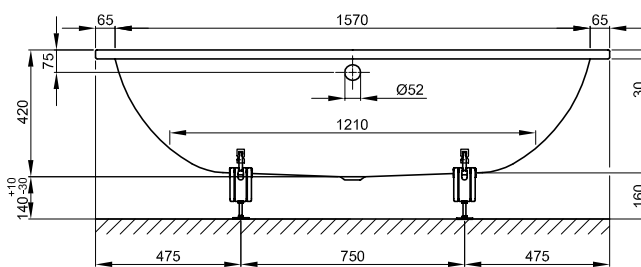

## Informace

Výrobek BetteDuett 3100 je na jedné straně přepadu připraven k upevnění armatur s rozšířením o 50 mm, stejné vnitřní těleso jako u 3020.

1700 × 750 mm, obj. č. 3020

1700 × 800 mm, asymetrický okraj vany, obj. č. 3100