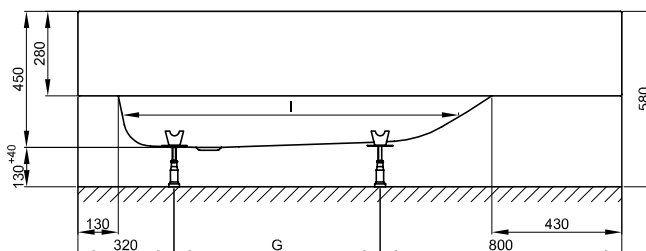

Vyobrazení s pomůckou pro kladení dlaždiček