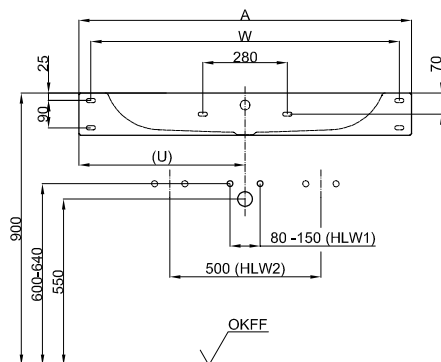

Velikosti

PG	Obj. č.	Rozměry v mm	Otvory pro baterie	bílý 000 → Obálka	exkluzivní barvy → Obálka	Kategorie barev 1 → Obálka	Kategorie barev 2 → Obálka
CO	A131	530 × 530 × 130		685 €	758 €	734 €	1.026 €
CO	A131 HLW1	530 × 530 × 130	o	685 €	758 €	734 €	1.026 €
CO	A132	700 × 530 × 130		771 €	851 €	820 €	1.112 €
CO	A132 HLW1	700 × 530 × 130	o	771 €	851 €	820 €	1.112 €
CO	A133	900 × 530 × 130		857 €	945 €	908 €	1.200 €
CO	A133 HLW1	900 × 530 × 130	o	857 €	945 €	908 €	1.200 €
CO	A134	1100 × 530 × 130		970 €	1.059 €	1.020 €	1.312 €
CO	A134 HLW1	1100 × 530 × 130	o	970 €	1.059 €	1.020 €	1.312 €
CO	A134 HLW2	1100 × 530 × 130	o o	970 €	1.059 €	1.020 €	1.312 €

Doplňky

PG	Kódování	Popis	viz	Cena
EX	PW	BetteGlaze® Plus	S. 323	66 €
EX	HLW3	Otvory pro baterie pro umyvadla 3 otvory	S. 323	93 €
EX	HLZ	Otvory pro baterie	S. 323	227 €

Příslušenství

PG	Obj. č.	Popis	viz	Cena
IN	B581-901	Tlačný ventil 1/4", chrom	S. 377	76 €
IN	B581-000	Tlačný ventil 1/4", bílý	S. 377	139 €

Montážní a připojovací rozměry: