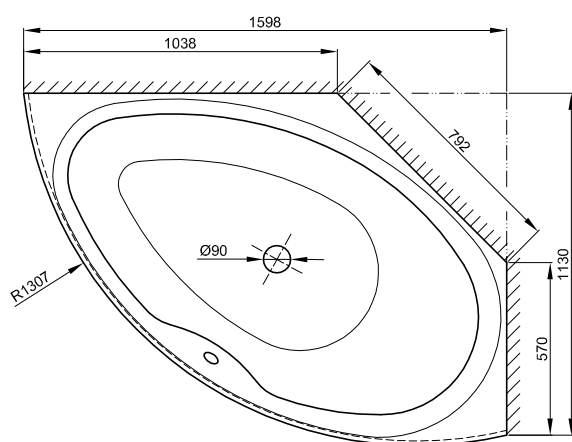

N° 2: Roh pravý, obj. č. 6057 CCVV