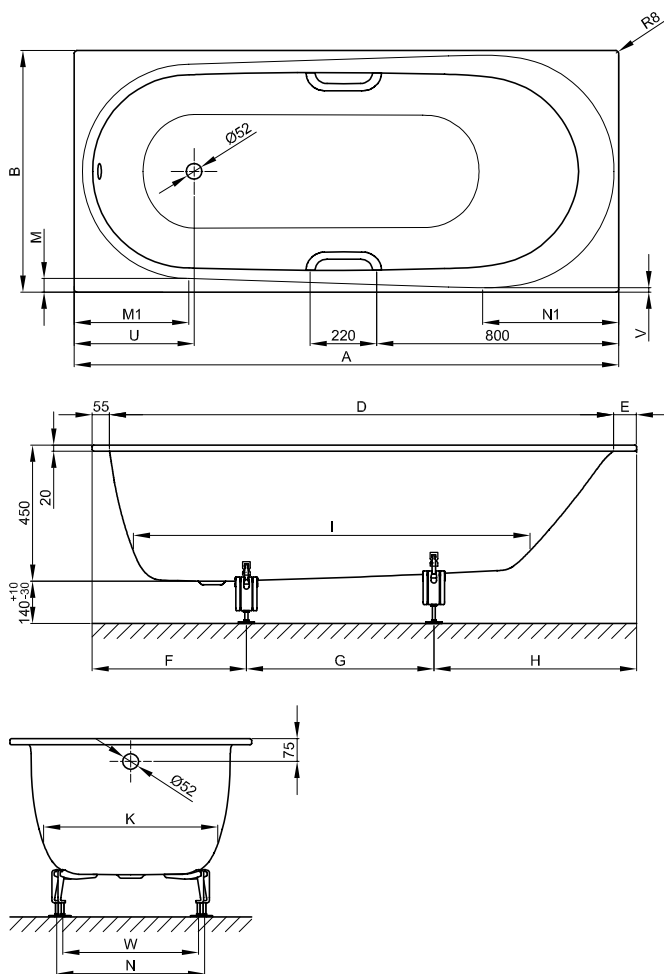

## Informace

Výrobek BetteComodo, 1900 x 900 x 450 mm, č. výt. 1252, není k dodání s BetteZárubeň nebo BetteVýrobky na míru.

K dodání s designově odpovídajícími umyvadly BetteComodo viz strana 238.

Design: Tesseraux + Partner