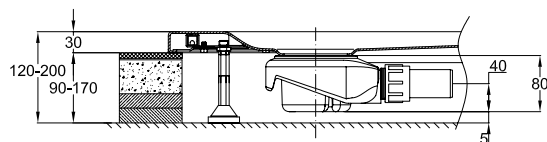

B572-*, odtoková soustava 0,6 l/s
Obr.: s bočním odtokem, výška hladiny 50 mm podle DIN/EN 274