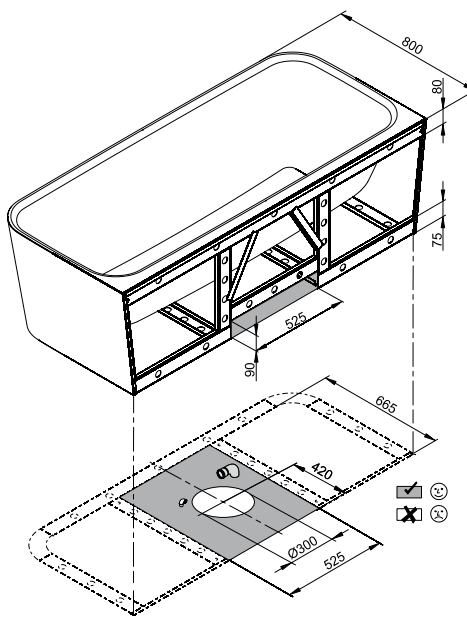

Připojovací rozměry pro odtokovou a přepadovou soustavu

Rozměry

Obj. č.	Rozměry v mm	Užitý*
3480 CWWHK	1800 × 800 × 420	248 Litr