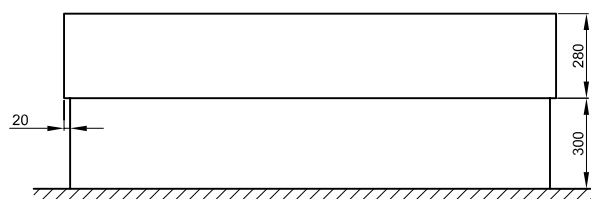

Vyobrazení s pomůckou pro kladení dlaždiček