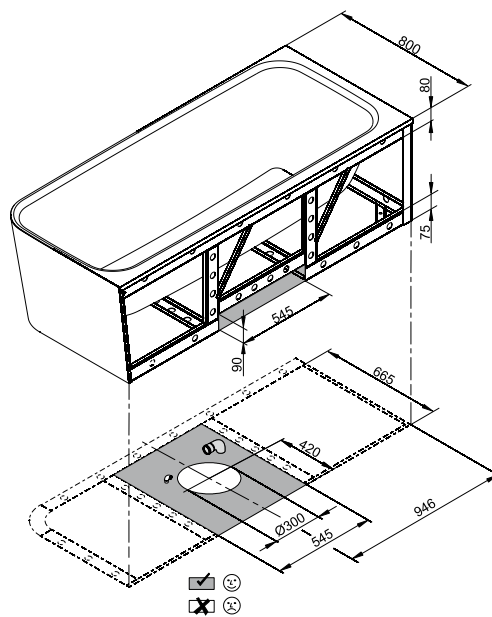

Připojovací rozměry pro odtokovou a přepadovou soustavu

Rozměry

Obj. č.	Rozměry v mm	Užitý*
3480 CERHK	1850 x 800 x 420	248 Litr