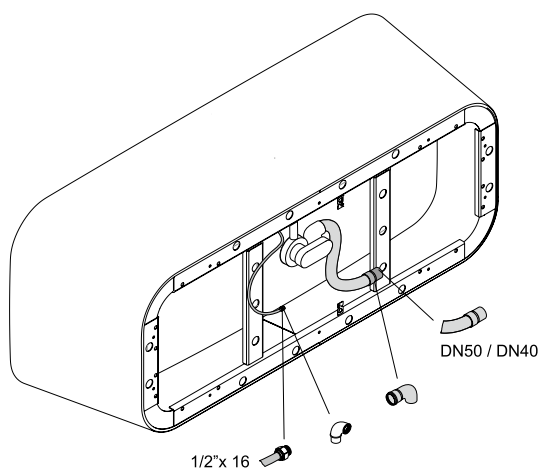

Připojovací rozměry pro odtokovou a přepadovou soustavu

Rozměry

Obj. č.	Rozměry v mm	Užitý*
3480 CFXXK	1800 x 750 x 420	248 Litr