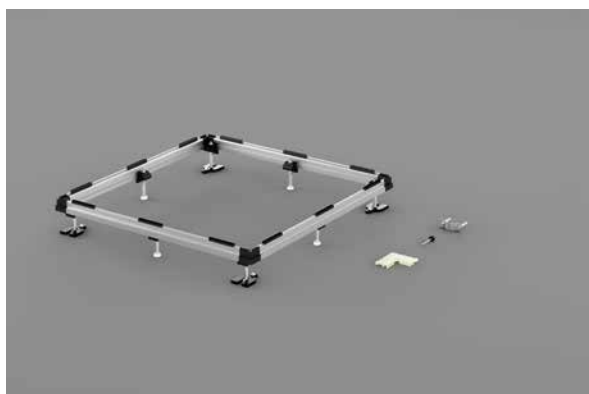

Vestavný Systém Basic

Informace

- instalace v úrovni podlahy nebo se soklem
- flexibilní přizpůsobení stavební situaci
- jednoduché vyrovnání shora
- možnost kdykoli provést revizi sprchy
- vysoká protihluková ochrana - pouze 24db/A
- lze kombinovat se zárubněmi BetteZárubeň

Varianta

PG	Obj. č.	Rozměry v mm	Cena
IN	B50-6220	700 x 700 mm	297 €
IN	B50-6221	750 x 700 mm	297 €
IN	B50-6231	750 x 750 mm	297 €
IN	B50-6222	800 x 700 mm	297 €
IN	B50-6232	800 x 750 mm	297 €
IN	B50-6241	800 x 800 mm	297 €
IN	B50-6223	850 x 700 mm	297 €
IN	B50-6233	850 x 750 mm	297 €
IN	B50-6270	850 x 850 mm	297 €
IN	B50-6273	900 x 600 mm	297 €
IN	B50-6224	900 x 700 mm	297 €
IN	B50-6234	900 x 750 mm	297 €
IN	B50-6243	900 x 800 mm	297 €
IN	B50-6271	900 x 850 mm	297 €
IN	B50-6251	900 x 900 mm	297 €
IN	B50-6226	1000 x 700 mm	297 €
IN	B50-6236	1000 x 750 mm	297 €
IN	B50-6245	1000 x 800 mm	297 €
IN	B50-6253	1000 x 900 mm	297 €
IN	B50-6264	1000 x 1000 mm	297 €
IN	B50-6237	1050 x 750 mm	297 €
IN	B50-6225	1100 x 700 mm	297 €
IN	B50-6227	1100 x 750 mm	297 €
IN	B50-6247	1100 x 800 mm	297 €
IN	B50-6255	1100 x 900 mm	297 €
IN	B50-6228	1100 x 1000 mm	325 €
IN	B50-6229	1100 x 1100 mm	325 €
IN	B50-6230	1200 x 700 mm	325 €
IN	B50-6240	1200 x 750 mm	325 €
IN	B50-6249	1200 x 800 mm	325 €
IN	B50-6257	1200 x 900 mm	325 €
IN	B50-6274	1200 x 1000 mm	325 €
IN	B50-6235	1200 x 1100 mm	325 €
IN	B50-6265	1200 x 1200 mm	325 €

PG	Obj. č.	Rozměry v mm	Cena
IN	B50-6254	1300 x 750 mm	325 €
IN	B50-6260	1300 x 800 mm	325 €
IN	B50-6238	1300 x 900 mm	325 €
IN	B50-6261	1300 x 1000 mm	325 €
IN	B50-6292	1300 x 1300 mm	345 €
IN	B50-6258	1400 x 700 mm	345 €
IN	B50-6259	1400 x 750 mm	345 €
IN	B50-6250	1400 x 800 mm	345 €
IN	B50-6262	1400 x 900 mm	345 €
IN	B50-6239	1400 x 1000 mm	345 €
IN	B50-6284	1400 x 1200 mm	363 €
IN	B50-6293	1400 x 1400 mm	363 €
IN	B50-6275	1500 x 700 mm	345 €
IN	B50-6276	1500 x 750 mm	345 €
IN	B50-6279	1500 x 800 mm	345 €
IN	B50-6277	1500 x 900 mm	345 €
IN	B50-6278	1500 x 1000 mm	345 €
IN	B50-6285	1500 x 1200 mm	363 €
IN	B50-6280	1500 x 1500 mm	380 €
IN	B50-6242	1600 x 700 mm	345 €
IN	B50-6244	1600 x 750 mm	345 €
IN	B50-6266	1600 x 800 mm	345 €
IN	B50-6246	1600 x 900 mm	345 €
IN	B50-6268	1600 x 1000 mm	345 €
IN	B50-6283	1600 x 1200 mm	363 €
IN	B50-6281	1700 x 700 mm	345 €
IN	B50-6282	1700 x 750 mm	345 €
IN	B50-6263	1700 x 800 mm	345 €
IN	B50-6248	1700 x 900 mm	345 €
IN	B50-6289	1700 x 1000 mm	345 €
IN	B50-6269	1800 x 800 mm	345 €
IN	B50-6252	1800 x 900 mm	345 €
IN	B50-6291	1800 x 1000 mm	345 €