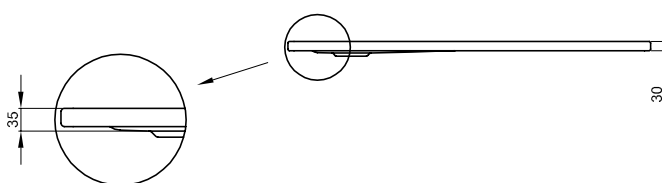

Vyobrazení bez vanového nosníku