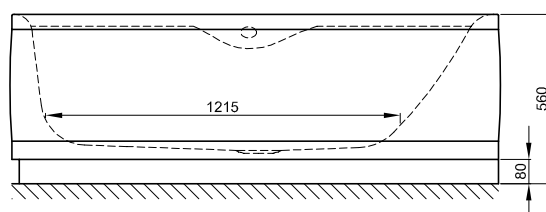

Informace

+ 6 cm vody stál

Vany Panel jsou dodávány se stabilním podstavcem, vč. výškově nastavitelných patek. Stykové plochy na stěně musí být rovné a bez vedení a výstupků.

V kombinaci s vířivým systémem se zvyšuje výška odnímatelného podsazení na 140 mm.

V kombinaci s Spodní přítok vody musí být zvlášť objednáno podsazení o výšce 100 mm. Obj.č.: 6051 SS: 100.

Design: schmidem design

Rozměry

Obj. č.	Rozměry v mm	Varianta	Užitý*
6052 CERV	1610 x 1020 x 450	N° 1	174 Litr
6053 CELV	1610 x 1020 x 450	N° 2	174 Litr

*Užitečný objem: Objem vody po odečtení 70 litrů výtlačku. Změny a tolerance podmíněné výrobou vyhrazeny.