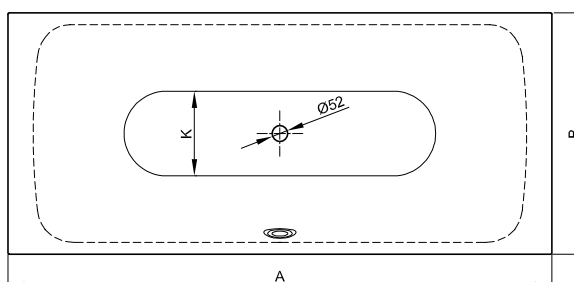

BetteLux Silhouette