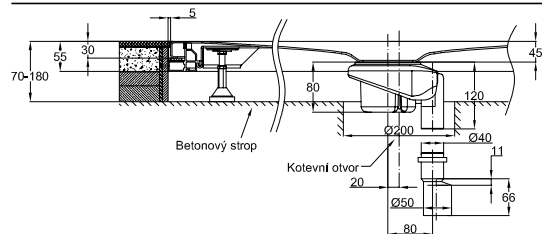

Podlahový instalační systém

Vestavba zarovnaná s podlahou s vestavným systém BetteFloor

B573-*, odtoková soustava vertikální 0,6 l/s
Obr.: s vertikálním odtokem, výška hladiny 50 mm podle DIN/EN 274