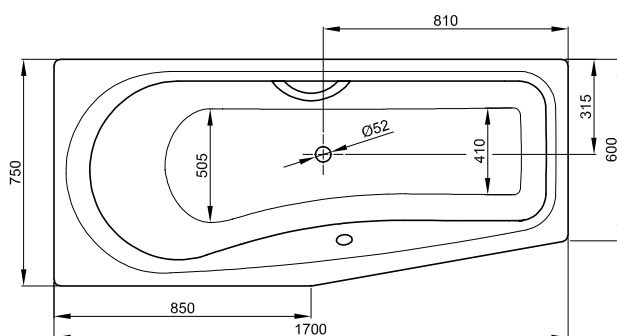

## Informace

+ 6 cm vody stál

Design: schmidem design

N° 1: kolmá strana nohou levý

N° 2: kolmá strana nohou vpravo

N° 2: kolmá strana nohou vpravo