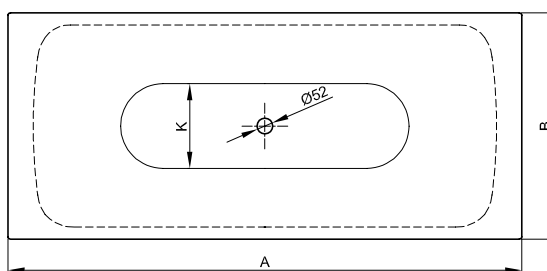

BetteLux Shape

Informace

Vana BetteLux Shape je smaltovaná na vnitřní i vnější straně a dodává se bez přepadového otvoru. Ochranu proti přetečení zajišťuje tlakový snímač zabudovaný do vypouštěcí soupravy.

K montáži vypouštěcí soupravy je nutný přívod 12 V pod vanou. Součástí dodávky je kabel o délce 8 m k připojení ovládací jednotky. Ovládací jednotku je možné zabudovat do podomítkové zásuvky a vyžaduje napájení 230 V.

Součástí dodávky rámu je také kryt odtoku v barvě rámu.

Vana a podstavec jsou z výroby pevně spojeny, musí však být objednány samostatně. Objednávka jednotlivých komponentů není možná.

K dodání s designově odpovídajícími umyvadly BetteLux Shape, strana 260.

Design: Tesseraux + Partner