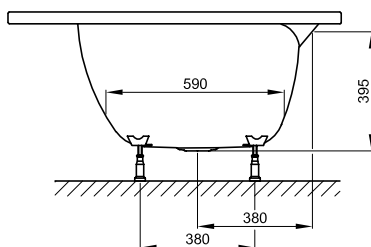

## Informace

+ 6 cm vody stál

Design: schmidem design