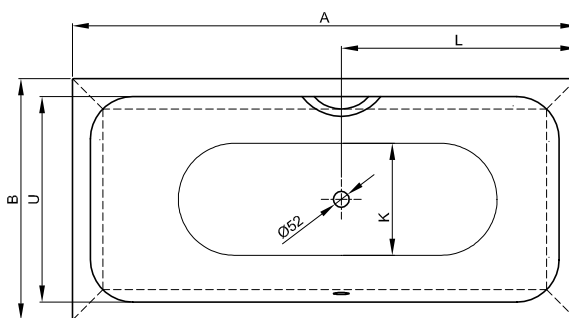

BetteCubo Silhouette

Informace

V případě objednávky koupelny s odtokovou soustavou, je tato předmontovaná z výrobního závodu. U soustav Trio je předmontovaná trubka Sanifix pro vodní přípojku. Obecně je součástí dodávky pružná hadice pro připojení odtokové soustavy.

Odtoková souprava BetteSensory není z výroby předmontovaná.

V případě kombinace s BetteVřivé systémy je třeba na místě instalace přivod vzduchu pod koupelňovou vanou.