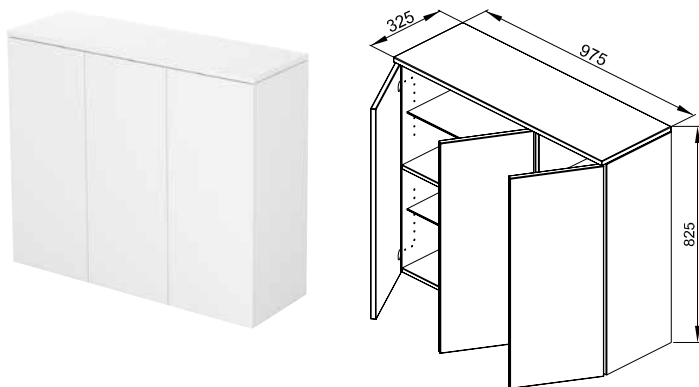

Vysoká skříňka 825 mm, 3-dveřová, závěsná

3-dveřová, krycí deska v celku, včetně 2 stavitelných polic ze skla

PG	Obj. č.	Rozměry v mm	Varianta	Matný lak → Obálka	Dýhy z pravého dřeva → Obálka	Vysoce lesklý lak → Obálka
IR	RHDO	825 × 975 × 325	Vicestranný dveřní doraz	1.881 €	2.141 €	2.323 €