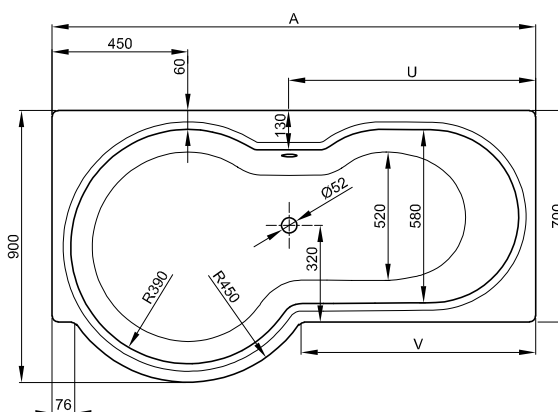

N° 2: oblast sprchy levý