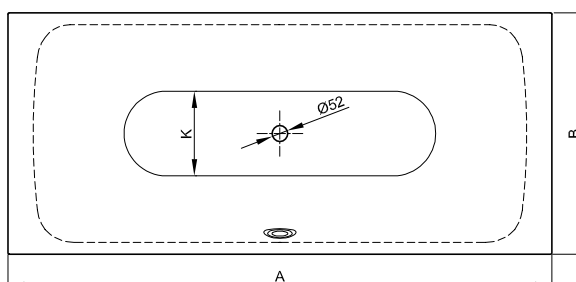

BetteLux Highline