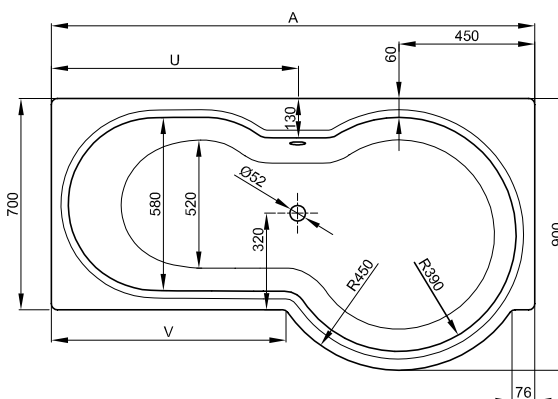

BetteCora

N° 1: oblast sprchy vpravo