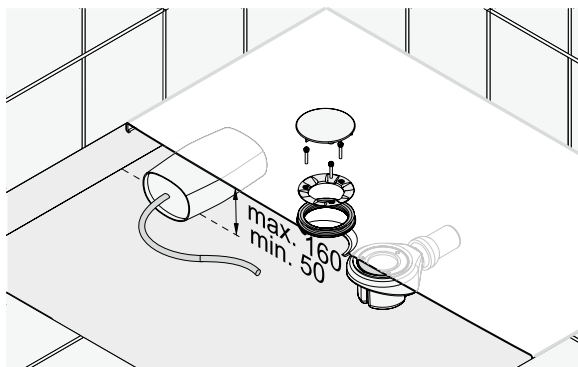

Sada pro tmelení pěnou

Informace

Doplňkové středové podpěry pro vestavbu BetteFloor a BetteUltra 25/35 mm. Zvláštní výhoda: Možná dodatečná montáž nad odtok.

PG	Obj. č.	Popis	Cena
IN	B57-0230	Sada pro tmelení pěnou	62 €