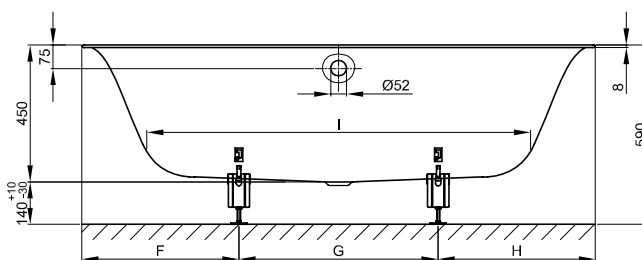

Rozměry

Obj. č.	Rozměry v mm	A	B	F	G	H	I	K	N	Užitý*
3440	1700 × 750 × 450	1700	750	495	710	495	1270	507	400	156 Litr
3441	1800 × 800 × 450	1800	800	495	810	495	1345	545	450	185 Litr
3442	1900 × 900 × 450	1900	900	520	860	520	1420	615	500	234 Litr

*Užitčný objem: Objem vody po odečtení 70 litrů výtlačku. Změny a tolerance podmíněné výrobou vyhrazeny.