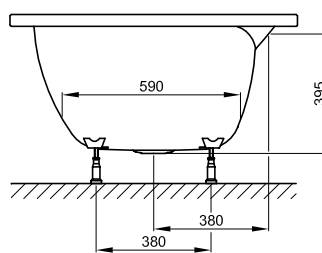

## Informace

+ 6 cm vody stál

Design: schmidem design