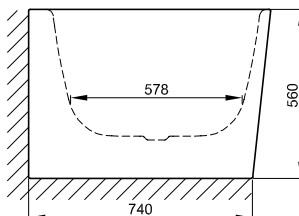

BetteArt I

Informace

Pro instalaci je nutně zapotřebí speciální odtoková a přepadová soustava. Soustava je předmontovaná z výrobního závodu. U soustav Trio je předmontovaná trubka Sanifix pro vodní přípojku. Obecně je součástí dodávky pružná hadice pro připojení odtokové soustavy.

Odtoková souprava BetteSensory není z výroby předmontovaná.

K dodání s designově odpovídajícími umyvadly BetteArt nebo BetteArt Monolith, viz strana 234 - 237.

Design: Tesseraux + Partner