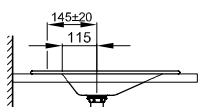

Doporučené baterie:

Precnávání baterie: ca 145 mm od středu otvoru pro kohoutek

Informace

Umyvadlo vestavné bez přepadů, vč. upevňovacího materiálu

Design: schmidem design

Rozměry

Obj. č.	Rozměry v mm	Otvory pro baterie	C	D	E
A050	600 x 495 x 80		80	440	80
A050 HLW1	600 x 495 x 80	o	80	440	80
A048	800 x 495 x 80		135	530	135
A048 HLW1	800 x 495 x 80	o	135	530	135
A060	1000 x 495 x 80		150	700	150
A060 HLW1	1000 x 495 x 80	o	150	700	150
A066	1200 x 495 x 80		165	870	165
A066 HLW1	1200 x 495 x 80	o	165	870	165
A046	1400 x 495 x 80		185	1030	185
A046 HLW1	1400 x 495 x 80	o	185	1030	185
A046 HLW2	1400 x 495 x 80	oo