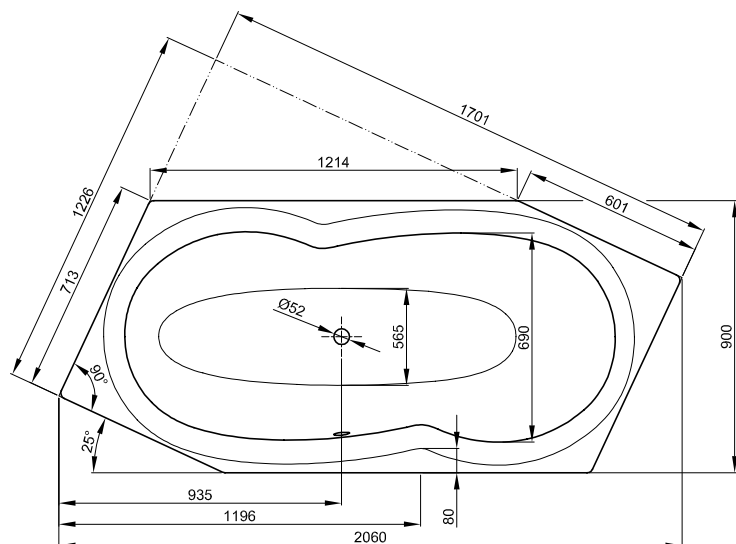

# BetteMetric

N° 1: obj. č. 6840 strana nohou vpravo, přepad vpředu

Design: schmidem design

N° 2: obj. č. 6841, strana nohou vlevo, přepad vpředu