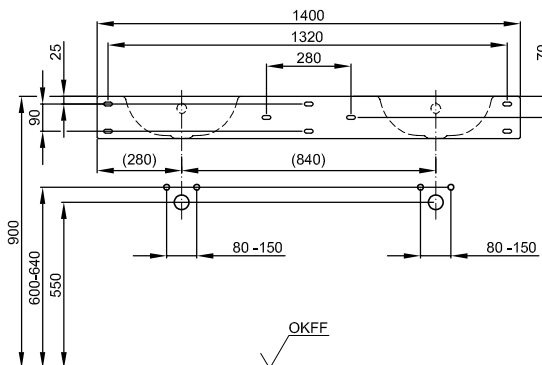

Doporučené baterie:

Presah baterie: cca 232 mm od steny

Doporučené baterie:

Presah baterie: cca 182 mm od stredú otvoru pro kohoutek