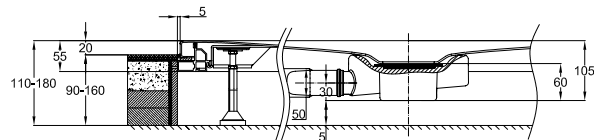

B574-*, odtoková soustava BetteFloor 0,85 l/s
Obr.: s bočním odtokem, výška hladiny 50 mm podle DIN/EN 274