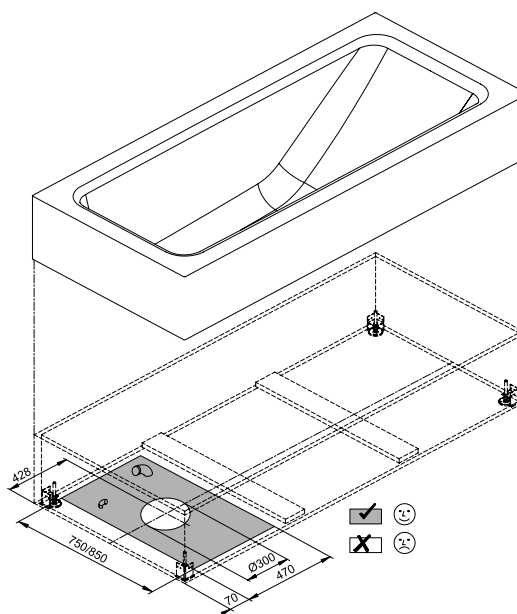

Připojovací rozměry pro odtokovou a přepádovou soustavu

Rozměry

Obj. č.	Rozměry v mm	A	B	G	I	K	N	O	U	V	Užitý*
3323 CFXXH	1800 × 800 × 450	1800	800	680	1080	515	480	690	433	100	155 Litr
3324 CFXXH	1900 × 900 × 450	1900	900	780	1165	600	570	740	438	105	210 Litr