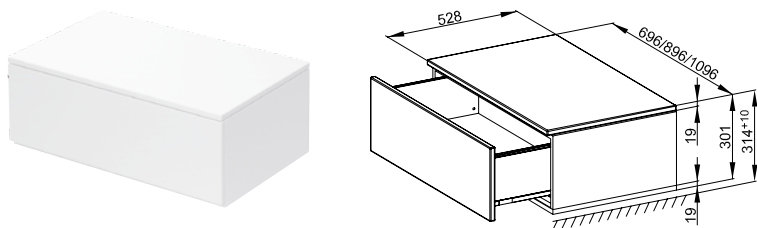

BetteModules Nízká skříňka 528 mm

Informace

Základní moduly použít jako samostatně stojící nábytek s bezúchytkovým otevíráním Push-to-Open, včetně krycí desky a podstavce – stojací, k přichycení ke zdi

1 zásuvkou, stojací, k přichycení ke zdi

s krycí deskou a podstavcem. Použití jako samostatně stojící nábytek.

PG	Obj. č.	Rozměry v mm	Varianta	Matný lak → Obálka	Dýhy z pravého dřeva → Obálka	Vysoce lesklý lak → Obálka
IR	RC06	696 × 528 × 314	1 zásuvkou	1.757 €	2.154 €	2.012 €
IR	RC14	896 × 528 × 314	1 zásuvkou	1.919 €	2.422 €	2.220 €
IR	RC22	1096 × 528 × 314	1 zásuvkou	2.091 €	2.700 €	2.428 €