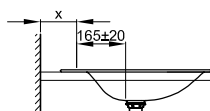

Doporučené baterie:

Vzdálenost od stěny x mm + cca 165 mm od středu otvoru pro kohoutek

Informace

Umyvadlo vestavné bez přepadu, vč. upevňovacího materiálu

Rozměry

Obj. č.	Rozměry v mm	Otvory pro baterie
A220	500 × 500 × 100	
A220 HLW1	500 × 500 × 100	o