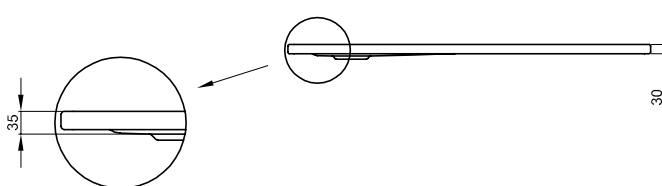

Vyobrazení bez vanového nosníku