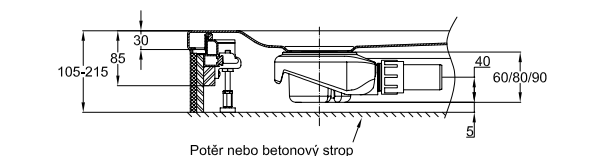

B572-*, odtoková soustava 0,6 l/s
Obr.: s bočním odtokem, výška hladiny 50 mm podle DIN/EN 274