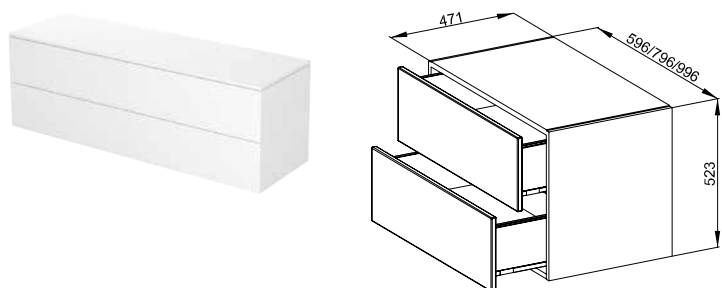

2 zásuvkami, závěsná

PG	Obj. č.	Rozměry v mm	Varianta	Matný lak → Obálka	Dýhy z pravého dřeva → Obálka	Vysoce lesklý lak → Obálka
IR	RSA2	596 × 493 × 523	2 zásuvkami	1.403 €	1.519 €	1.696 €
IR	RSC2	796 × 493 × 523	2 zásuvkami	1.529 €	1.701 €	1.868 €
IR	RSE2	996 × 493 × 523	2 zásuvkami	1.631 €	1.844 €	2.002 €