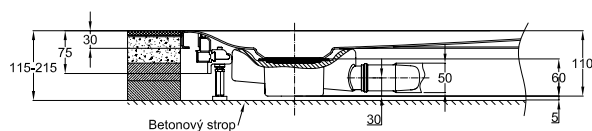

B574-*, odtoková soustava BetteFloor 0,85 l/s
Obr.: s bočním odtokem, výška hladiny 50 mm podle DIN/EN 274