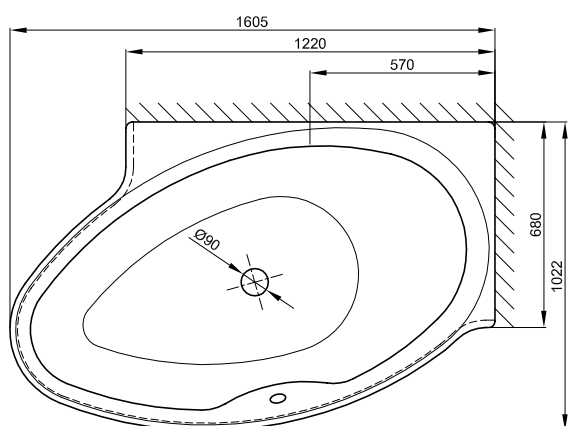

N° 2: Roh pravý, obj. č. 6053 CELV