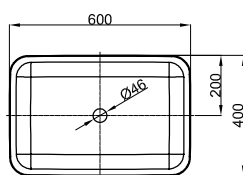

BetteArt Monolith

Doporučené baterie:
Precizování baterie: Vzdálenost baterie x mm + cca 210 mm od vnější hrany

Informace

Waschtisch Monolith, innen und außen emailliert, ohne Hahnloch und Überlauf, inkl. Siphon, Schaftventil mit weiß emailliertem Kappe, inkl. Befestigungsmaterial

Rozměry

Obj. č.
A183

Rozměry v mm
600 × 400 × 100