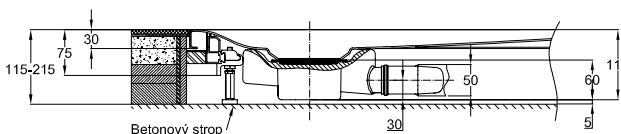

Zobrazení s odtokovou soupravou - 0,85 l/s, boční odtok, výška hladiny 50 mm

Výška instalace

Odtoková soustava	od
B574-	115 mm
B573-	70 mm

Rozměry

Obj. č.	Rozměry v mm	A	B	G
3381	900 x 900	900	900	450
3388	1000 x 800	1000	800	500
3385	1000 x 900	1000	900	500
3382	1000 x 1000	1000	1000	500
3374	1100 x 800	1100	800	550
3396	1100 x 900	1100	900	550
3387	1200 x 800	1200	800	600
3380	1200 x 900	1200	900	600
3383	1200 x 1000	1200	1000	600
3391	1200 x 1200	1200	1200	600