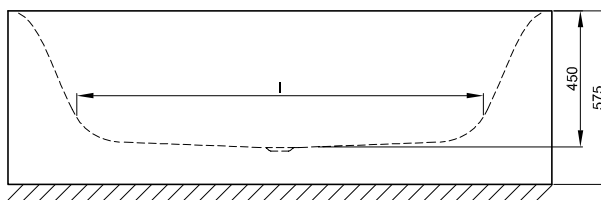

BetteLux Silhouette