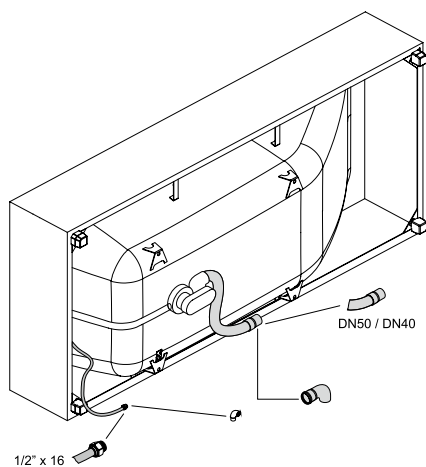

Připojovací rozměry pro odtokovou a přepádovou soustavu

Rozměry

Obj. č.	Rozměry v mm	A	B	G	I	K	N	O	U	V	Užitý*
3323 CFXXH	1800 × 800 × 450	1800	800	680	1080	515	480	690	433	100	155 Litr
3324 CFXXH	1900 × 900 × 450	1900	900	780	1165	600	570	740	438	105	210 Litr