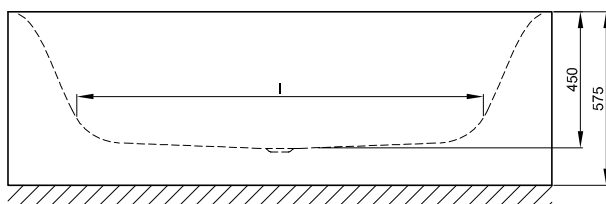

BetteLux Silhouette Side