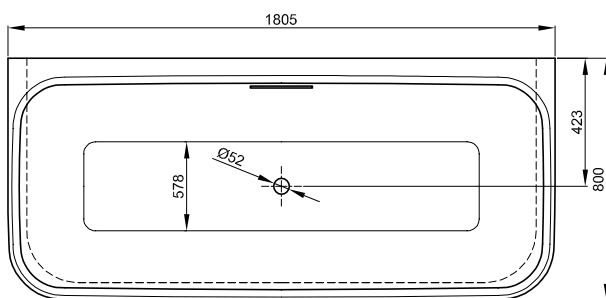

BetteArt I

Informace

Pro instalaci je nutně zapotřebí speciální odtoková a přepadová soustava. Soustava je předmontovaná z výrobního závodu. U soustav Trio je předmontovaná trubka Sanifix pro vodní přípojku. Obecně je součástí dodávky pružná hadice pro připojení odtokové soustavy.

Odtoková souprava BetteSensory není z výroby předmontovaná.

K dodání s designově odpovídajícími umyvadly BetteArt nebo BetteArt Monolith, viz strana 234 - 237.

Design: Tesseraux + Partner