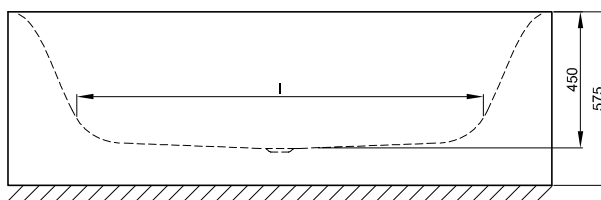

BetteLux Oval Silhouette