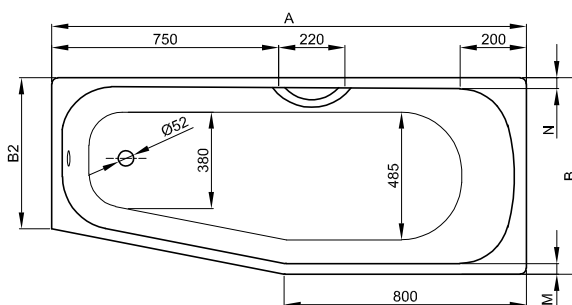

N° 1: kolmá strana nohou levý