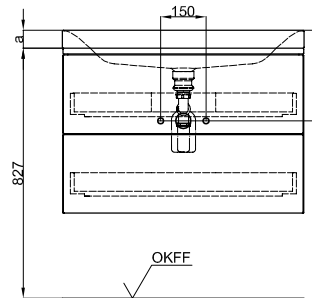

Příslušenství

PG	Obj. č.	Popis	viz	Cena
IN	B632-901	Designový sifon včetně rohových ventilů, chromovaný	S. 377	405 €