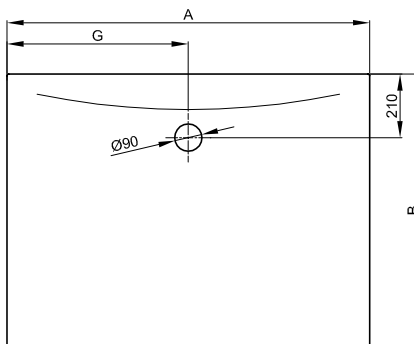

BetteFloor Side ≤ 1200 mm