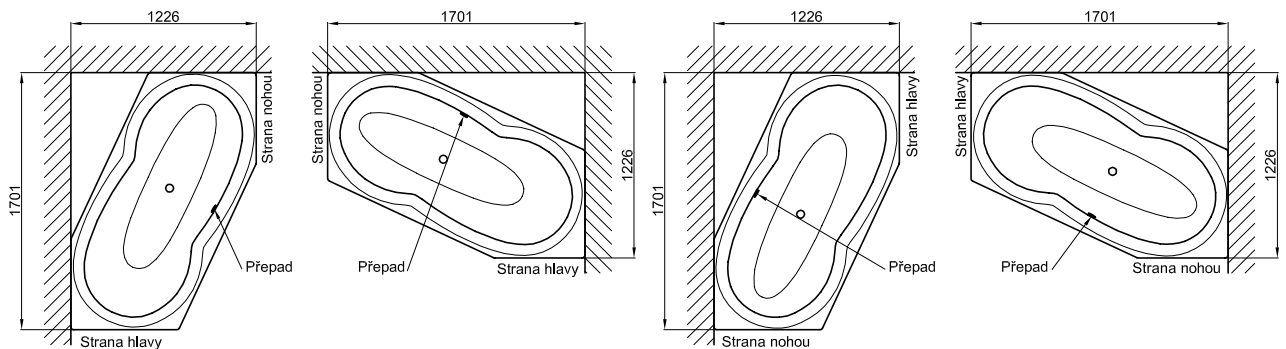

Velikosti

PG	Obj. č.	Rozměry v mm	Varianta	bílý 000 → Obálka	bahama beige 003 edelweiß 004 manhattan 002 pergamon 001 snow 440 → Obálka	Kategorie barev 2 → Obálka
CO	6840	2060 × 900 × 450	№ 1	2.017 €	2.218 €	2.510 €
CO	6841	2060 × 900 × 450	№ 2	2.017 €	2.218 €	2.510 €

Příslušenství

PG	Obj. č.	Popis	viz	Cena
IN	B23-1525	Patky k vaně		80 €

Doplňky

PG	Kódování	Popis	viz	Cena
EX	PLUS	BetteGlasur® Plus	S. 323	126 €
EX	HLZ	Otvory pro baterie	S. 323	227 €
EX		Protiskluz	S. 320	od 116 €
CO		Vířivý Systém	S. 272	

Odtoková soustava

PG	Obj. č.	Popis	chrom 901	bílý 000
IN	B531-	BetteSpodní přítok vody	548 €	
IN	B602-	Odtoková a přeřadová soustava Multiplex M5, prodloužená	122 €	152 €
IN	B606-	Odtoková a přeřadová soustava s přívodem Multiplex Trio MT5, prodloužená	335 €	397 €
IN	B619-	Odtoková soustava Plus 5	214 €	
IN	B620-	Odtoková soustava Trio Plus 5	520 €	

Obj. č.: 6840