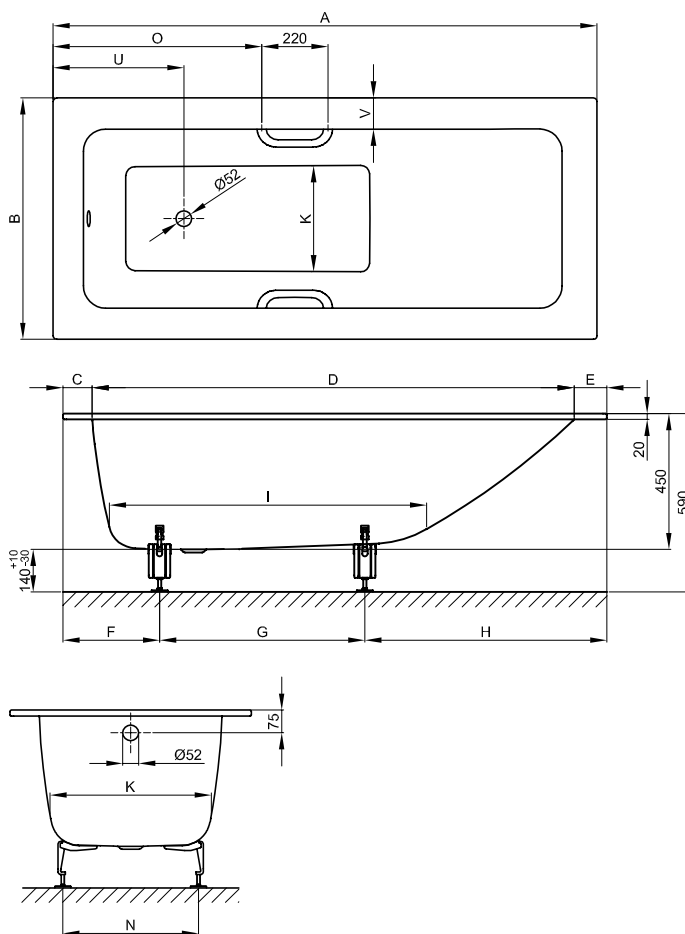

Rozměry

Obj. č.	Rozměry v mm	A	B	C	D	E	F	G	H	I	K	N	O	U	V	Užitý*
3323	1800 × 800 × 450	1800	800	95	1600	105	360	645	795	1080	515	455	690	433	100	155 Litr
3324	1900 × 900 × 450	1900	900	100	1690	110	320	780	800	1165	600	545	740	438	105	210 Litr
3325	2000 × 900 × 450	2000	900	100	1790	110	320	880	800	1285	600	545	790	438	105	226 Litr