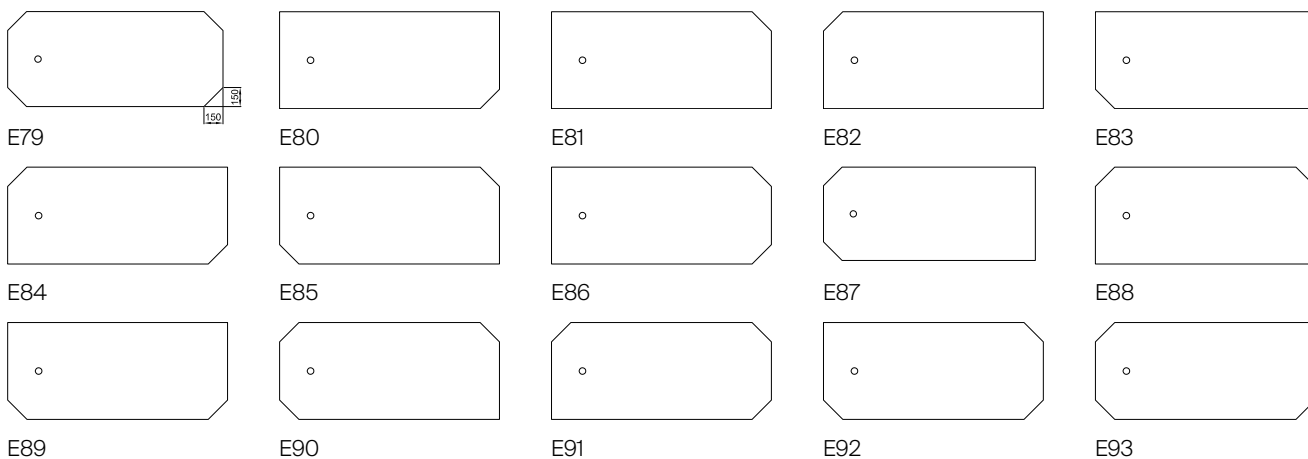

Koupelňové vany s odtokem na straně nohou

Koupelňové vany se středovým odtokem