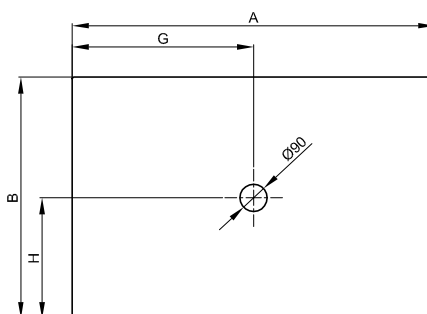

BetteFloor ≤ 1000 mm

Informace

Pro montáž doporučujeme Vestavný System Univerzál / Vestavný System Basic, rozsah nastavení 75 - 215 mm. Alternativně Patkový systém, rozsah nastavení 80 - 200 mm.