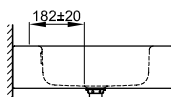

Doporučené baterie:

Presah baterie: cca 182 mm od stredú otvoru pro kohoutek