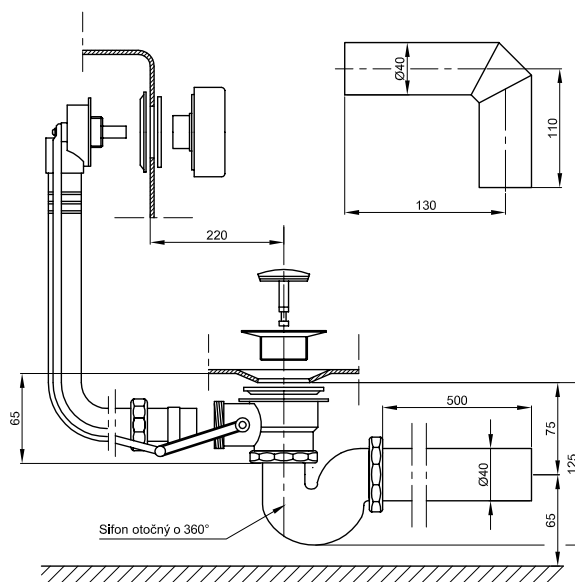

Informace

Vnitřní a vnější smalt.

Odtoková a přepadová soustava je dodávána s rovnou trubkou, 40 mm a kolénem 90°.

Jsou-li zapotřebí oba díly, je nutná spojka.

Naplánováno ke zrušení výroby k dispozici až do 31.12.2018.

Odtoková a přepadová soustava B260-