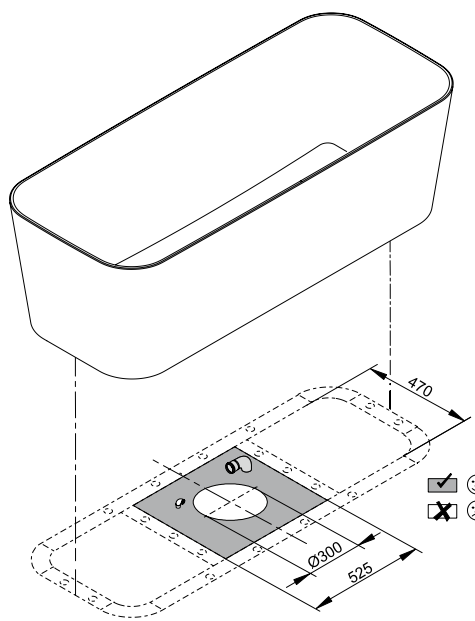

Připojovací rozměry pro odtokovou a přepadovou soustavu

Rozměry

Obj. č.	Rozměry v mm	Užitý*
3480 CFXXK	1800 x 750 x 420	248 Litr