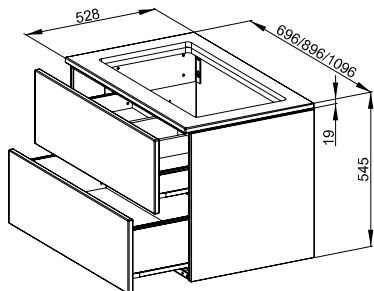

Příslušenství

PG	Obj. č.	Popis	viz	Cena
IN	B632-901	Designový sifon včetně rohových ventilů, chromovaný	S. 377	405 €