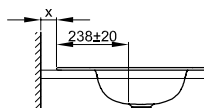

BetteComodo Vestavné Umyvadlo

Doporučené baterie:

Precnění baterie: Vzdálenost od stěny x mm + ca 238 mm od vnější hrany