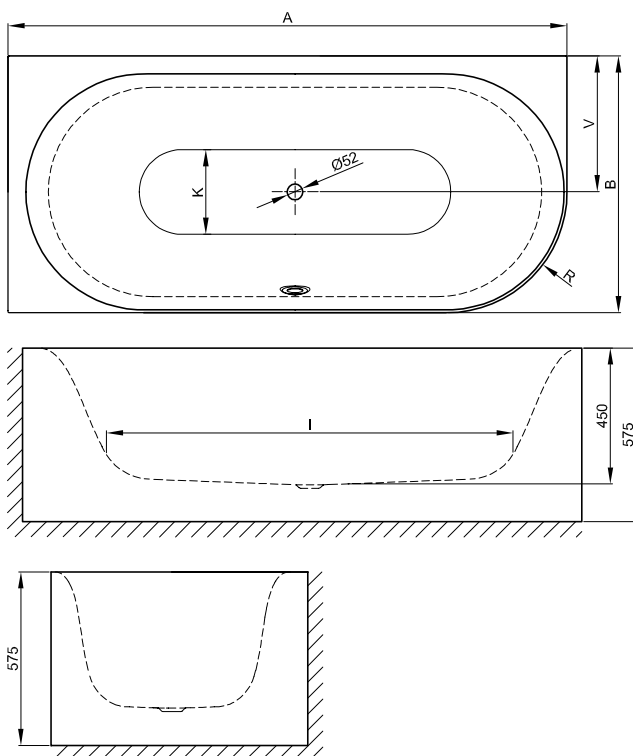

BetteLux Oval IV Silhouette