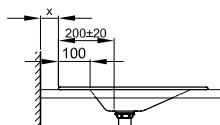

Doporučené baterie:

Precnávání baterie: Vzdálenost od steny x mm + cca 200 mm od vnější hrany