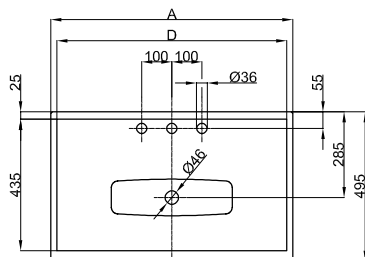

BetteLux Shape

Montážní a připojovací rozměry

Informace

Vestavné obdélníkové umyvadlo pro BetteLux Shape umyvadlový rám, vnitřní a vnější smalt, s otvorem pro kohoutek, bez prepadu, vc. upevňovacího materiálu, umyvadlový adaptér 1¼" a kryt odtoku pochromovaný

Umyvadlo a podstavec jsou z výroby pevně spojeny, musí však být objednány samostatně. Objednávka jednotlivých komponentů není možná.

Design: Tesseraux + Partner

Rozměry

Obj. č.	Rozměry v mm	Otvory pro baterie	A	D	W
A170	600 × 495 × 120		600	560	360
A170 HLW1	600 × 495 × 120	o	600	560	360
A171	800 × 495 × 120		800	760	560
A171 HLW1	800 × 495 × 120	o	800	760	560
A172	1000 × 495 × 120		1000	960	760
A172 HLW1	1000 × 495 × 120	o	1000	960	760