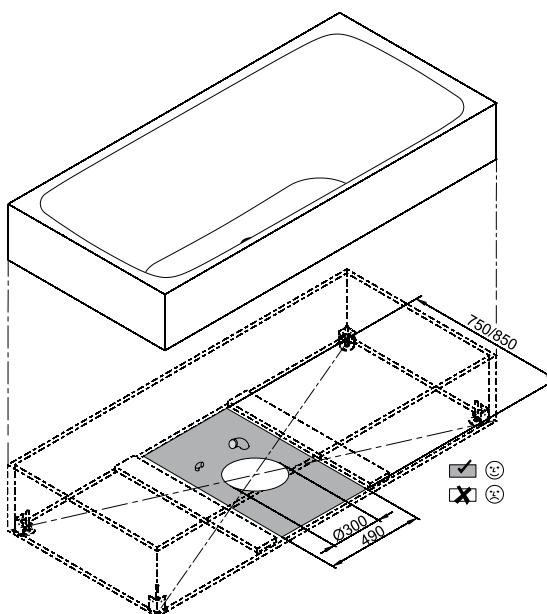

## Informace

K dodání s designově odpovídajícími umyvadly BetteLux, strana 250.

Design: Tesseraux + Partner

Vyobrazení s pomůckou pro kladení dlaždiček

Vyobrazení s dřevěným obložením

Připojovací rozměry pro odtokovou a přepádivou soustavu