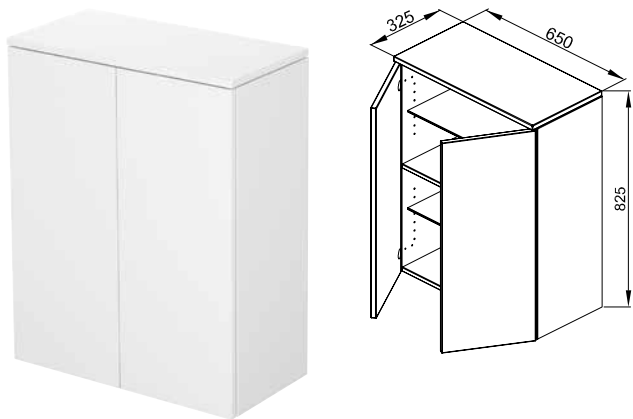

BetteModules Highboard

Informace

Vysoká skříňka 825 mm, 2-dveřová, závěsná

2-dveřová, krycí deska v celku, včetně 2 stavitelných polic ze skla

PG	Obj. č.	Rozměry v mm	Varianta	Matný lak → Obálka	Dýhy z pravého dřeva → Obálka	Vysoce lesklý lak → Obálka
IR	RHCO	825 × 650 × 325	Oboustranný dveřní doraz	1.344 €	1.529 €	1.660 €