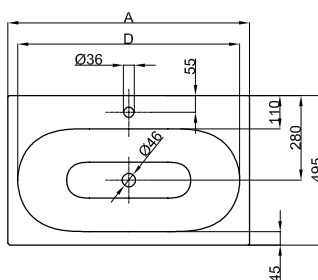

BetteComodo Nástěnné Umyvadlo