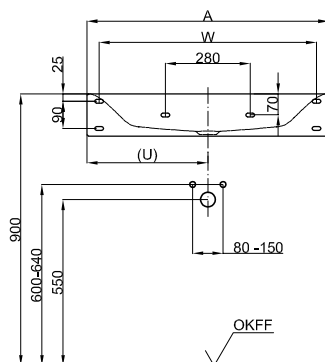

Doporučené baterie:

Presah baterie: cca 241 mm od stěny

Doporučené baterie:

Presah baterie: cca 186 mm od středu otvoru pro kohoutek