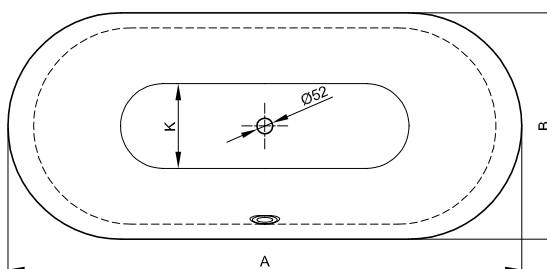

BetteLux Oval Silhouette