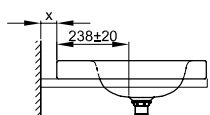

BetteComodo Umyvadlo na desku

Doporučené baterie:

Precizování baterie: Vzdálenost od stěny x mm + ca 238 mm od vnější hrany