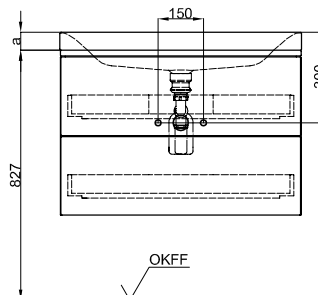

Příslušenství

PG	Obj. č.	Popis	viz	Cena
IN	B632-901	Designový sifon včetně rohových ventilů, chromovaný	S. 377	405 €