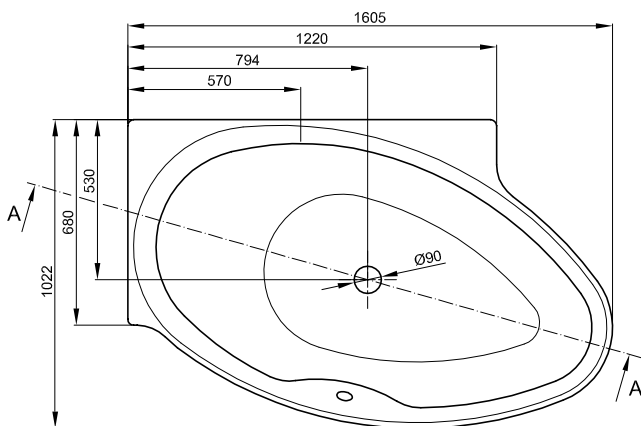

BettePool I

N° 1: Provedení levé, obj. č. 6052