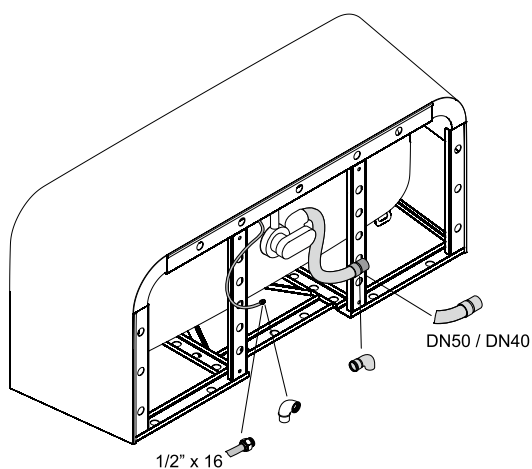

Připojovací rozměry pro odtokovou a přepadovou soustavu

Rozměry

Obj. č.	Rozměry v mm	Užitý*
3480 CWWHK	1800 × 800 × 420	248 Litr