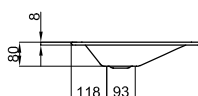

Obr.: BetteAqua 1400 x 495 mm se 2 otvory pro kohout

Doporučené baterie:

Precnávání baterie: Vzdálenost od steny x mm + cca 200 mm od vnější hrany