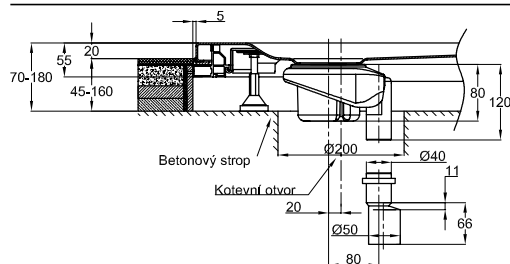

BetteUltra 25 mm

B573-*, odtoková soustava vertikální 0,6 l/s
Obr.: s vertikálním odtokem, výška hladiny 50 mm podle DIN/EN 274