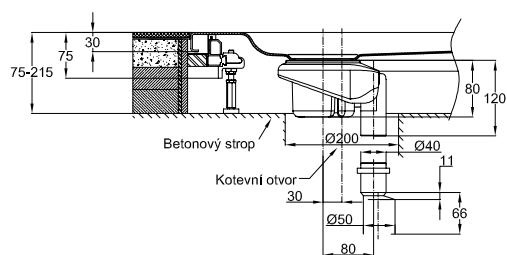

Vestavný Systém Univerzál

stavba zarovnaná s podlahou BetteUltra 35 mm

B573-*, odtoková soustava vertikální 0,6 l/s
Obr.: s vertikálním odtokem, výška hladiny 50 mm podle DIN/EN 274