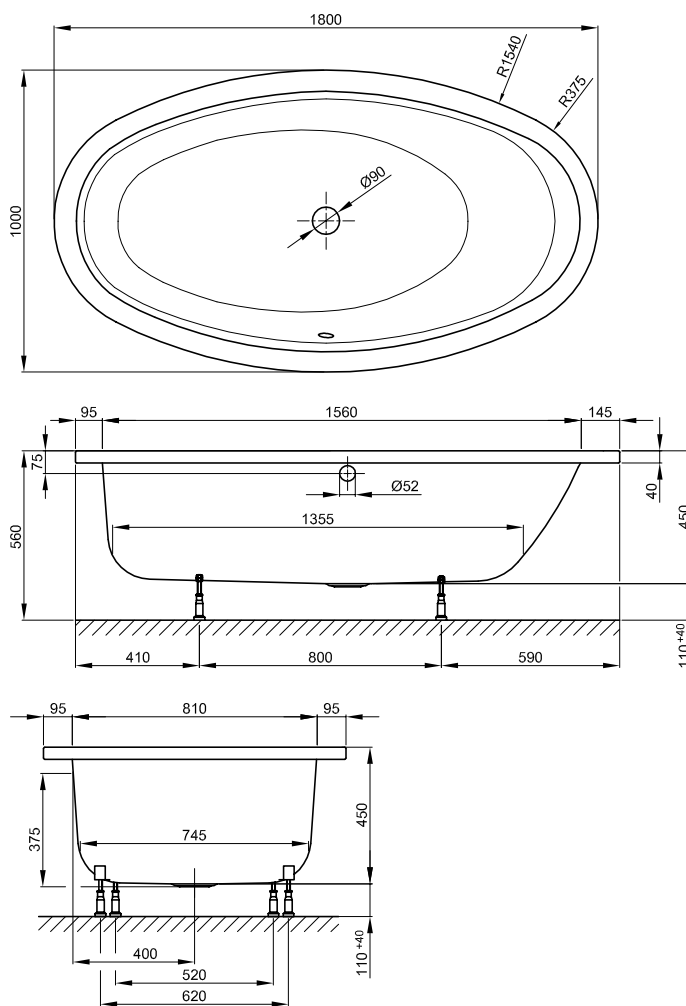

Rozměry

Obj. č.	Rozměry v mm	Užitý*
8994	1800 x 1000 x 450	210 Litr