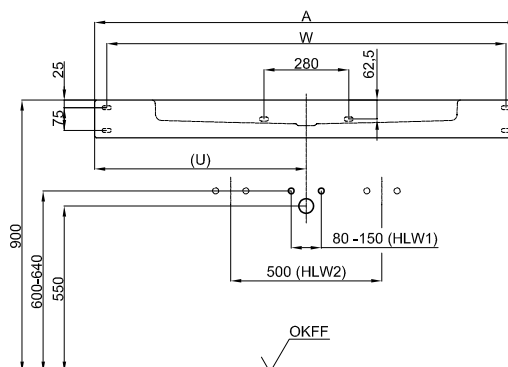

Velikosti

PG	Obj. č.	Rozměry v mm	Otvory pro baterie	bílý 000 → Obálka	exkluzivní barvy → Obálka	Kategorie barev 1 → Obálka	Kategorie barev 2 → Obálka
CO	A056	600 × 495 × 80		767 €	846 €	825 €	1.117 €
CO	A056 HLW1	600 × 495 × 80	o	767 €	846 €	825 €	1.117 €
CO	A054	800 × 495 × 80		825 €	904 €	881 €	1.173 €
CO	A054 HLW1	800 × 495 × 80	o	825 €	904 €	881 €	1.173 €
CO	A062	1000 × 495 × 80		872 €	951 €	928 €	1.220 €
CO	A062 HLW1	1000 × 495 × 80	o	872 €	951 €	928 €	1.220 €
CO	A068	1200 × 495 × 80		961 €	1.041 €	1.019 €	1.311 €
CO	A068 HLW1	1200 × 495 × 80	o	961 €	1.041 €	1.019 €	1.311 €
CO	A052	1400 × 495 × 80		1.053 €	1.146 €	1.114 €	1.406 €
CO	A052 HLW1	1400 × 495 × 80	o	1.053 €	1.146 €	1.114 €	1.406 €
CO	A052 HLW2	1400 × 495 × 80	oo	1.053 €	1.146 €	1.114 €	1.406 €

Doplňky

PG	Kódování	Popis	viz	Cena
EX	PW	BetteGlaze® Plus	S. 323	66 €
EX	HLW3	Otvory pro baterie pro umyvadla 3 otvory	S. 323	93 €
EX	HLZ	Otvory pro baterie	S. 323	227 €

Příslušenství

PG	Obj. č.	Popis	viz	Cena
IN	B580-901	Ventil s dríkem 1/4", chromovaný	S. 378	50 €
IN	B580-000	Ventil s dríkem 1/4", bílý emailovaný	S. 378	101 €

Montážní a přípojovací rozmery: