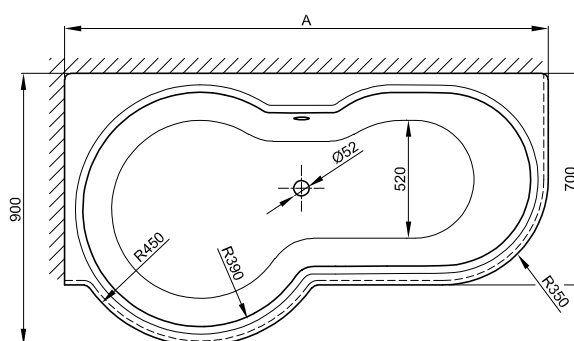

N° 2: oblast sprchy levý

Informace

K dodání s vanovou zástěnou BetteCora II nebo BetteCora Swing II, strana 314/315.

Vany Panel jsou dodávány se stabilním podstavcem, vč. výškově nastavitelných patek. Stykové plochy na stěně musí být rovné a bez vedení a výstupků.

V kombinaci s vířivým systémem se zvyšuje výška odnímatelného podsazení na 110 mm.

Naplánováno ke zrušení výroby k dispozici až do 31.12.2018.

Design: sieger design