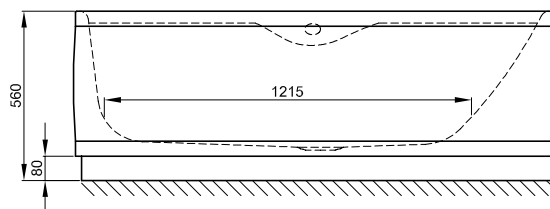

Rozměry

Obj. č.	Rozměry v mm	Varianta	Užitý*
6056 CCVV	1600 × 1130 × 450	N° 1	174 Litr
6057 CCVV	1600 × 1130 × 450	N° 2	174 Litr

*Užitečný objem: Objem vody po odečtení 70 litrů výtlačku. Změny a tolerance podmiňené výrobou vyhrazeny.