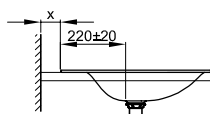

BetteLux Oval Vestavné umyvadlo

Doporučené baterie:

Přesah baterie: Vzdálenost od stěny x mm + ca. 220 mm od vnější hrany