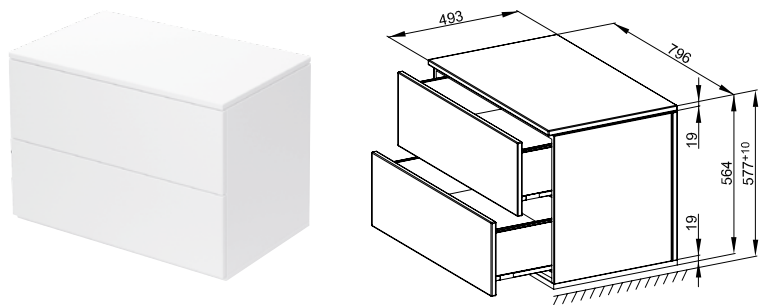

BetteModules Nízka skříňka 493 mm

Informace

Základní moduly použít jako samostatně stojící nábytek s bezúchytkovým otevřením Push-to-Open, včetně krycí desky a podstavce, adní stěna ve stejné povrchové úpravě, stojací k boční montáži k vaně nebo jako monolit.

2 zásuvkami, stojací

s krycí deskou a podstavcem. Adní stěna ve stejné povrchové úpravě k boční montáži k vaně nebo jako monolit.

PG	Obj. č.	Rozměry v mm	Varianta	Matný lak → Obálka	Dýhy z pravého dřeva → Obálka	Vysoce lesklý lak → Obálka
IR	RDO2	796 × 493 × 577	2 zásuvkami	2.214 €	2.491 €	2.625 €

BetteModules Nízka skříňka 528 mm

Informace

Základní moduly použít jako samostatně stojící nábytek s bezúchytkovým otevřením Push-to-Open, včetně krycí desky a podstavce, adní stěna ve stejné povrchové úpravě, stojací k boční montáži k vaně nebo jako monolit.