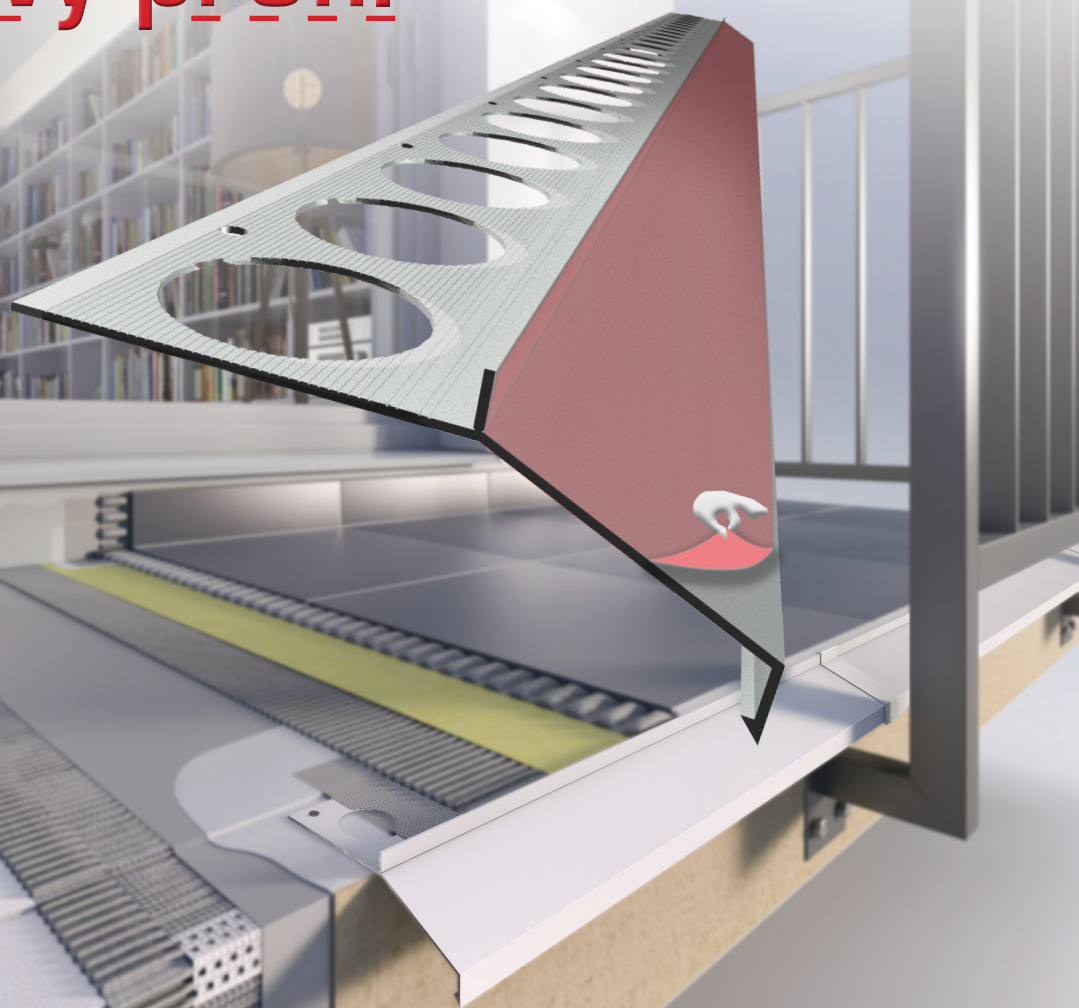

# Balkónový profil MAXI

Al prírodná

elox striebro

RAL 8028 - hnedá

RAL 7035 - šedá

- vyrobené z hliníka
- slúži na dokonalý odvod vody z balkónov a terás
- estetické a čisté zakončenie hrany dlažby
- cenovo mimoriadne dostupný