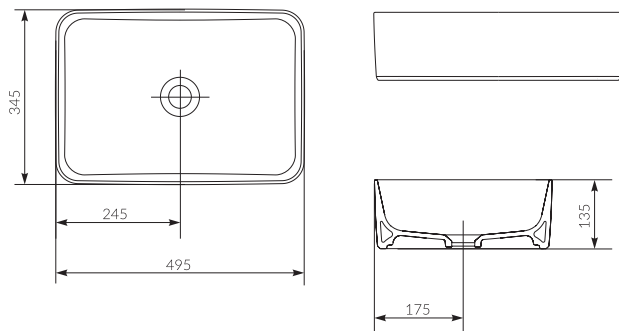

K114-007

UMYWALKA
NABLATOWA CREA 35
KWADRATOWA
CREA 35 COUNTERTOP
WASHBASIN
SQUARE

→

K114-001

UMYWALKA
NABLATOWA
CREA 50
PROSTOKĄTNA
CREA 50
COUNTERTOP
WASHBASIN
RECTANGULAR

→

K114-020

UMYWALKA
NABLATOWA CREA 38
OKRĄGŁA
CREA 38 COUNTERTOP
WASHBASIN
ROUND