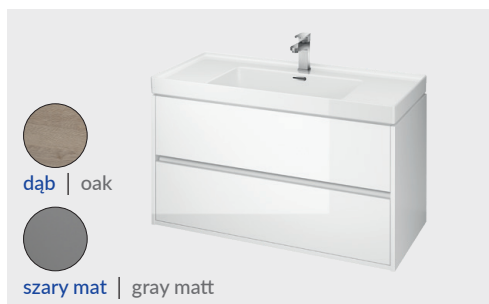

9
K114-018

UMYWALKA MEBLOWA CREA 100
CREA 100 FURNITURE WASHBASIN

PASUJĄCE SZAFKI Z SERII CREA:
COMPATIBLE CREA CABINETS:

S924-004

SZAFKA PODUMYWALKOWA CREA 80 BIAŁA
CREA 80 WASHBASIN CABINET WHITE

S924-021