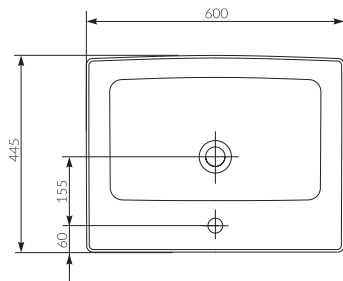

K114-006

UMYWALKA MEBLOWA CREA 60

CREA 60 FURNITURE
WASHBASIN

→