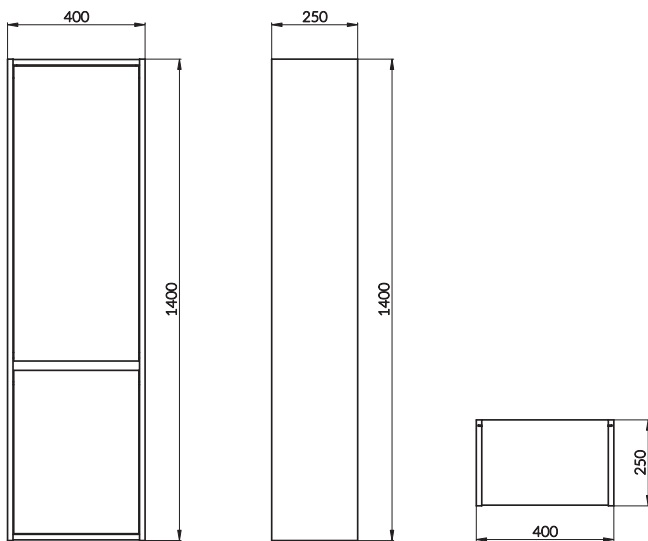

CREA 100 WASHBASIN CABINET

S924-024, S924-022, S924-025

SŁUPEK
CREA
CREA PILLAR

S924-023

SŁUPEK CREA
BIAŁY OTWARTY
CREA OPEN
PILLAR WHITE

S301-233

WANNA
PROSTOKĄTNA
CREA 150
CREA 150
BATHTUB
RECTANGULAR

→