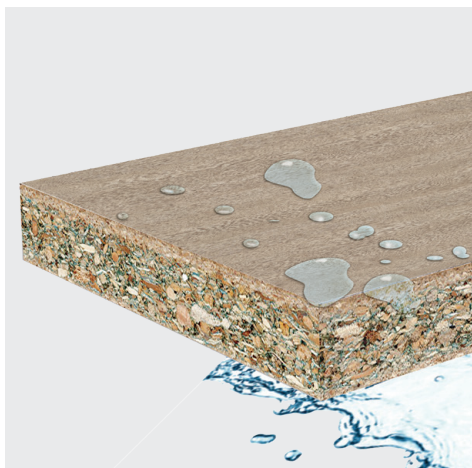

→ Dzięki technologii AQUASAFE meble łazienkowe Crea pozostaną w idealnym stanie przez długie lata. Kryjąca się pod modnym wykończeniem płyta, z której wykonane są korpusy i fronty, ma podwyższoną gęstość, a strukturę jej włókien wzmacnia dodatkowo specjalnie zmodyfikowany klej z impregnatem o właściwościach przeciwgrzybiczych. Za sprawą obu tych czynników nowa płyta ma wyraźnie niższe parametry absorpcji wody i pęcznienia pod wpływem wilgoci niż tradycyjne materiały stosowane w produkcji mebli łazienkowych.

Wybierając meble w technologii AQUASAFE zyskujesz nie tylko ładny design, ale też funkcjonalność i trwałość.

→ With the AQUASAFE technology, Crea bathroom furniture stays in perfect condition for years. The side and front panel boards hidden below the trendy finish features increased density while the fibre structure is additionally reinforced with a dedicated antifungal agent in the adhesive. These two features significantly reduce water absorption and humidity-induced swelling, compared to conventional materials used in bathroom furniture.

By choosing AQUASAFE technology for your furniture, you gain beautiful design, functionality and durability.