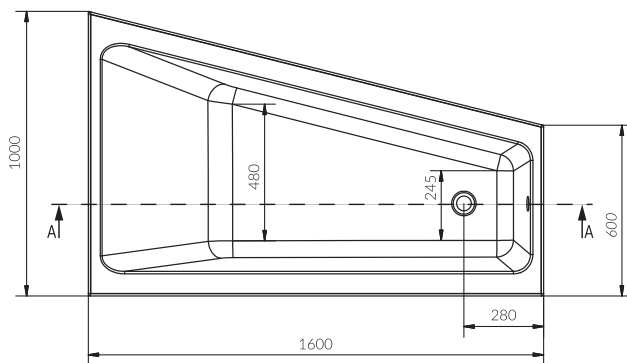

S301-230

WANNA
ASYMETRYCZNA
CREA 160
PRAWA
CREA 160
BATHTUB
ASYMMETRIC
RIGHT

→