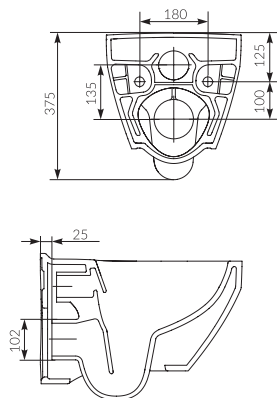

K114-016

MISKA ZAWIESZANA

CREA CleanOn

PROSTOKĄTNA

CREA WALL HUNG

BOWL CleanOn

RECTANGULAR

→