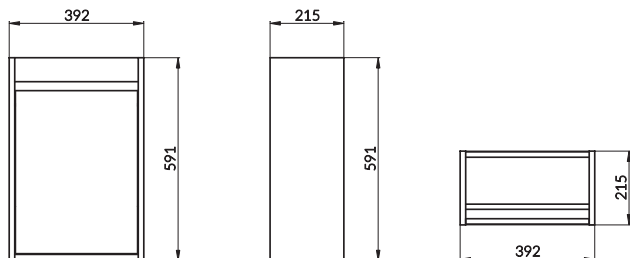

S924-013, S924-001, S924-014

SZAFKA PODUMYWALKOWA CREA 40
CREA 40 WASHBASIN CABINET