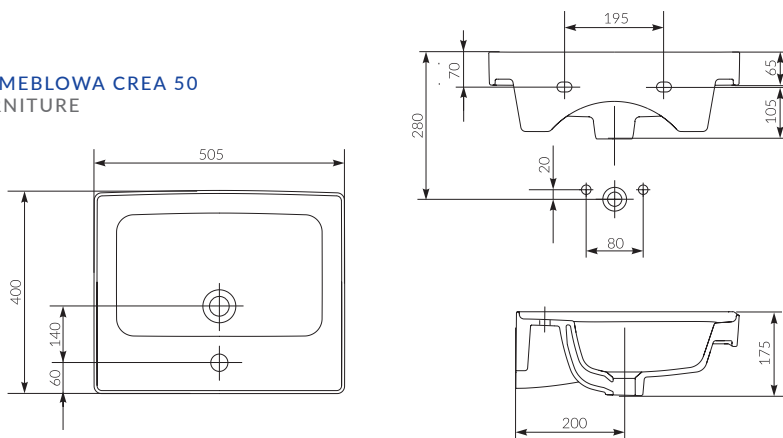

K114-005

UMYWALKA MEBLOWA CREA 50
CREA 50 FURNITURE
WASHBASIN
→