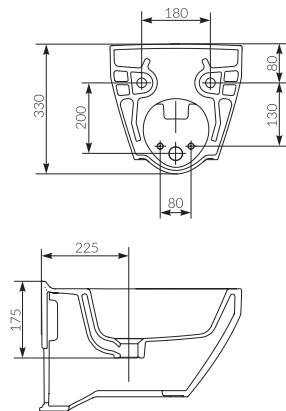

CREA WALL HUNG

BIDET OVAL

→

K114-010

BIDET ZAWIESZANY
CREA PROSTOKĄTNY
 CREA WALL HUNG BIDET
 RECTANGULAR

→

S924-010, S924-005, S924-018

SZAFKA Z BLATEM CREA 80
 CREA 80 CABINET WITH COUNTERTOP