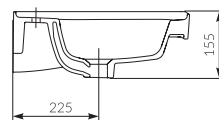

UMYWALKA MEBLOWA CREA 80

CREA 80 FURNITURE
WASHBASIN

→