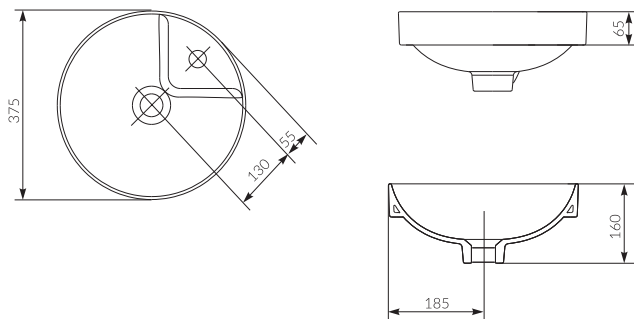

→

Do umywalek nablutowych należy dokupić korek przeznaczony do umywalek bez przelewu.

Countertop washbasins require a plug to be purchased for washbasins without an overflow drain.

K114-002

UMYWALKA
WPUSZCZANA
W BLAT CREA 38
OKRĄGŁA
CREA 38
LET IN COUNTERTOP
WASHBASIN ROUND
→