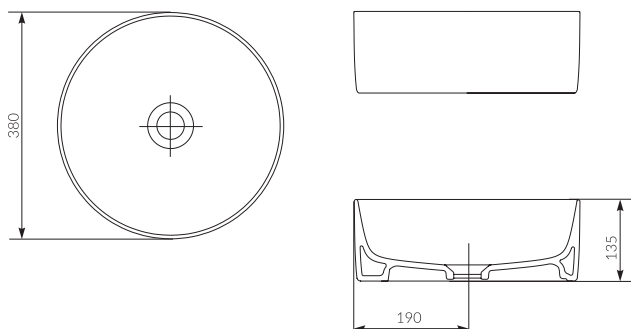

Do umywalek nablutowych należy dokupić korek przeznaczony do umywalek bez przelewu.

Countertop washbasins require a plug to be purchased for washbasins without an overflow drain.