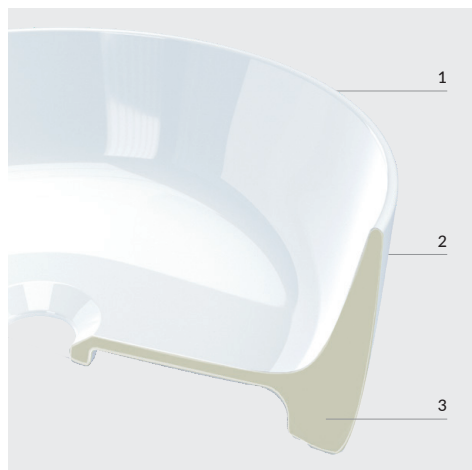

Nowe, udoskonalone szkliwo zostało dostosowane do cienkich rantów umywalek. Perfekcyjnie pokrywa ono powierzchnię produktów, czyniąc ją idealnie gładką i jednolicie białą. Sprawia, że utrzymanie ceramiki łazienkowej w nieskazitelnej czystości jest teraz jeszcze łatwiejsze niż kiedykolwiek wcześniej.

→ Crea thin-walled washbasins delight with its lightness and fineness of shape, without sacrificing any of their amazingly durability! Producing such striking designs would not be possible with traditional materials, but with the new ROCKLITE technology to modify the ceramics, we offer products that are not only beautiful but they also last longer. And of course, they are considerably lighter than regular models.

A new, improved glaze has been specially adapted to suit the washbasins' thin rims, perfectly covering the surface, leaving it absolutely smooth and fully white. Additionally, it makes it even easier than before to keep your bathroom ceramics spotlessly clean.

1. 1
   CIENKI RANT
   THIN RIM
2. 2
   ZMODYFIKOWANE SZKLIWO
   MODIFIED GLAZE
3. 3
   **MASA CERAMICZNA O PODWYŻSZONYCH
   WŁAŚCIWOŚCIACH**
   IMPROVED PERFORMANCE
   OF THE CERAMIC BODY