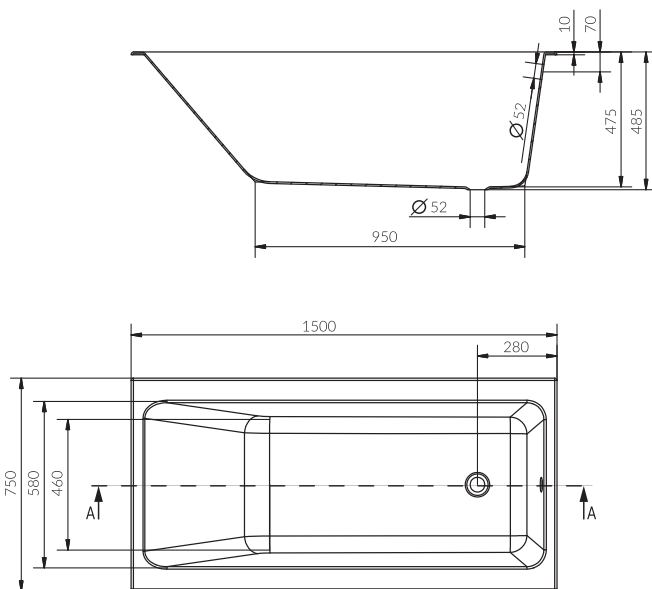

CREA 100 WASHBASIN CABINET

S924-024, S924-022, S924-025

SŁUPEK
CREA
CREA PILLAR

S924-023

SŁUPEK CREA
BIAŁY OTWARTY
CREA OPEN
PILLAR WHITE

S301-233

WANNA
PROSTOKĄTNA
CREA 150
CREA 150
BATHTUB
RECTANGULAR

→