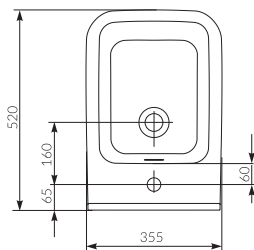

CREA WALL HUNG

BIDET OVAL

→

K114-010

BIDET ZAWIESZANY
CREA PROSTOKĄTNY
 CREA WALL HUNG BIDET
 RECTANGULAR

→

S924-010, S924-005, S924-018

SZAFKA Z BLATEM CREA 80
 CREA 80 CABINET WITH COUNTERTOP