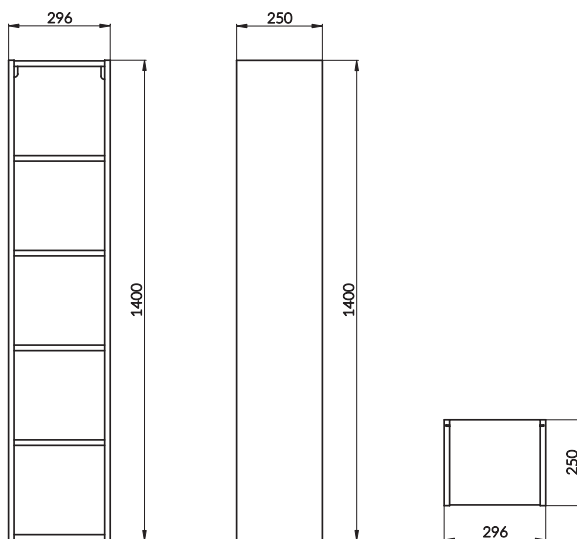

CREA 100 WASHBASIN CABINET

S924-024, S924-022, S924-025

SŁUPEK
CREA
CREA PILLAR

S924-023

SŁUPEK CREA
BIAŁY OTWARTY
CREA OPEN
PILLAR WHITE

S301-233

WANNA
PROSTOKĄTNA
CREA 150
CREA 150
BATHTUB
RECTANGULAR

→