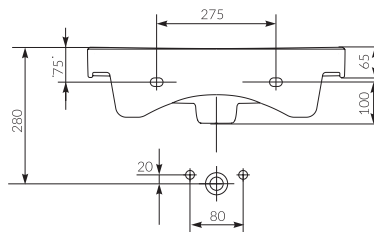

K114-006

UMYWALKA MEBLOWA CREA 60

CREA 60 FURNITURE
WASHBASIN

→