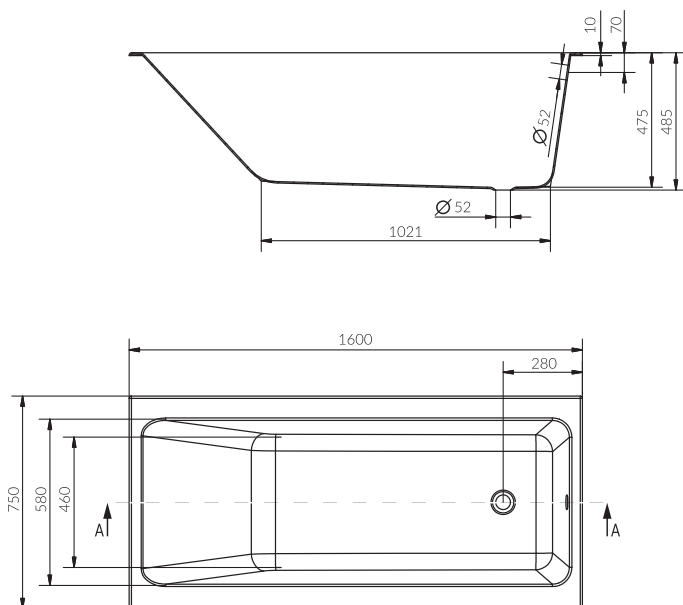

S301-225

WANNA
PROSTOKĄTNA
CREA 160
CREA 160
BATHTUB
RECTANGULAR

→