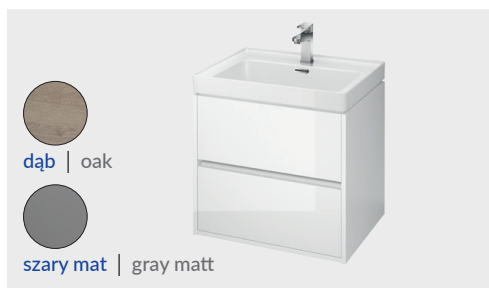

PASUJĄCE SZAFKI Z SERII CREA:
COMPATIBLE CREA CABINETS:

S924-001

SZAFKA PODUMYWALKOWA CREA 40 BIAŁA
CREA 40 WASHBASIN CABINET WHITE

S924-002

SZAFKA PODUMYWALKOWA CREA 50 BIAŁA
CREA 50 WASHBASIN CABINET WHITE