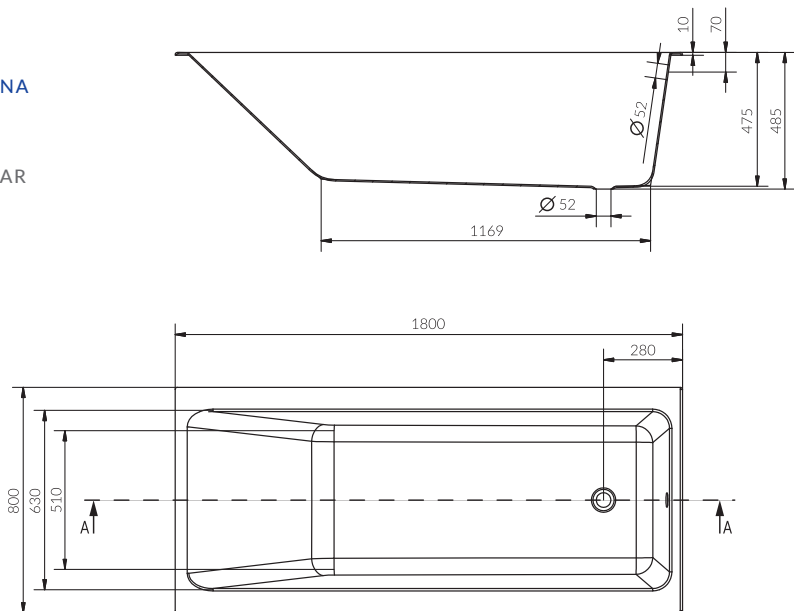

S301-227

WANNA
PROSTOKĄTNA
CREA 180
CREA 180
BATHTUB
RECTANGULAR

→