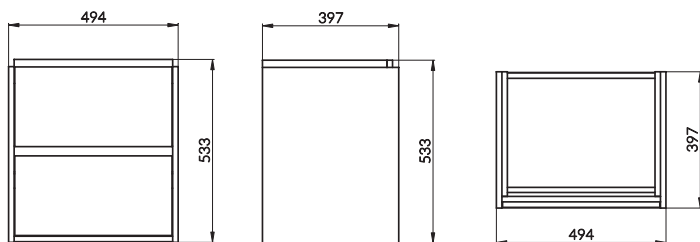

SZAFKA PODUMYWALKOWA CREA 50
CREA 50 WASHBASIN CABINET