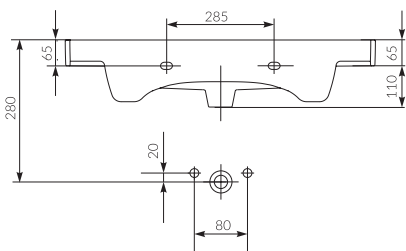

UMYWALKA MEBLOWA CREA 80

CREA 80 FURNITURE
WASHBASIN

→