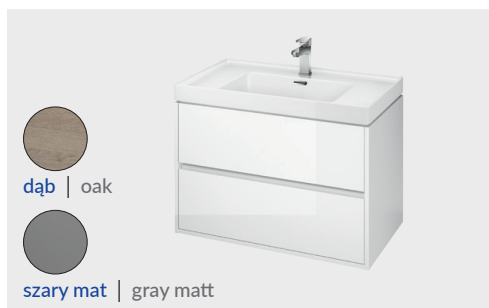

S924-004

SZAFKA PODUMYWALKOWA CREA 80 BIAŁA
CREA 80 WASHBASIN CABINET WHITE