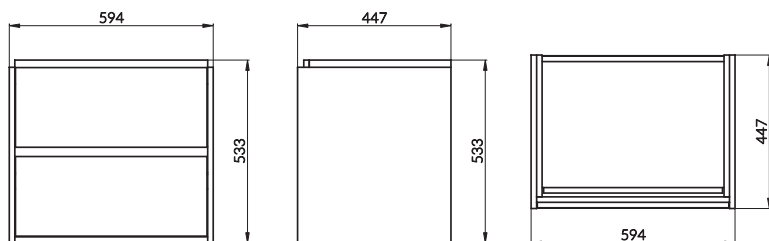

SZAFKA PODUMYWALKOWA CREA 60
CREA 60 WASHBASIN CABINET