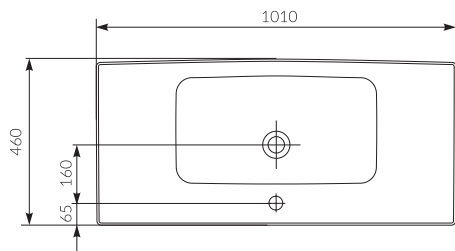

UMYWALKA MEBLOWA CREA 80CREA 80 FURNITURE
WASHBASIN

→

K114-018

UMYWALKA MEBLOWA CREA 100CREA 100 FURNITURE
WASHBASIN

→

K114-015

MISKA ZAWIESZANA

CREA CleanOn