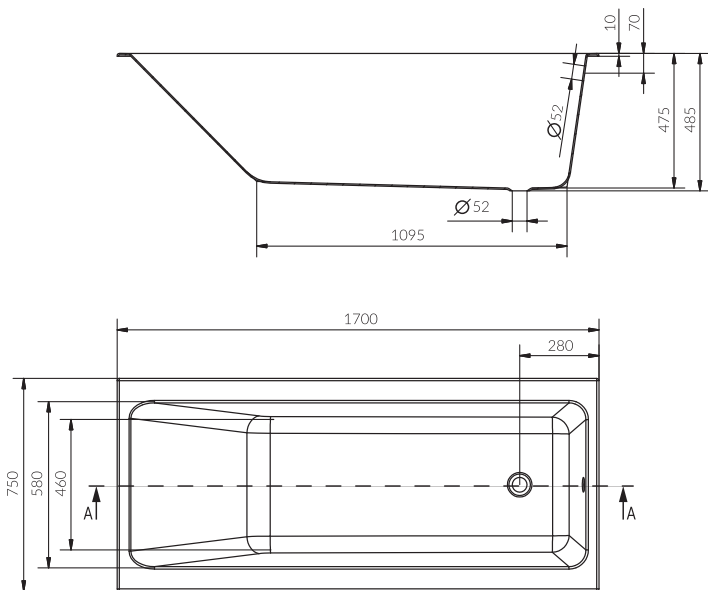

S301-225

WANNA
PROSTOKĄTNA
CREA 160
CREA 160
BATHTUB
RECTANGULAR

→

S301-226

WANNA
PROSTOKĄTNA
CREA 170
CREA 170
BATHTUB
RECTANGULAR

→

S301-227

WANNA
PROSTOKĄTNA
CREA 180
CREA 180
BATHTUB
RECTANGULAR