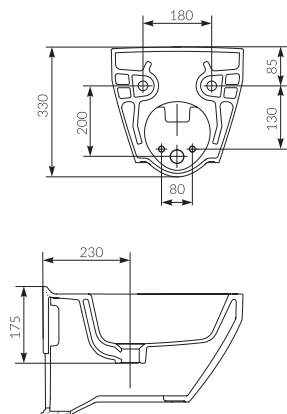

K114-009

BIDET ZAWIESZANY

CREA OWALNY

CREA WALL HUNG

BIDET OVAL

→