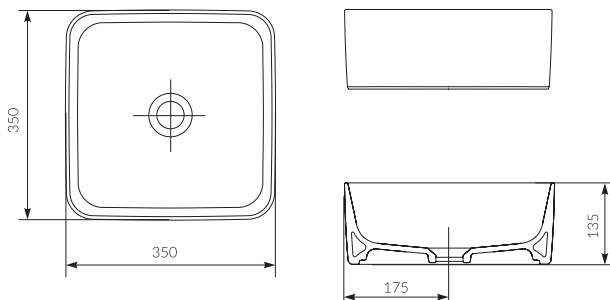

K114-007

UMYWALKA
NABLATOWA CREA 35
KWADRATOWA
CREA 35 COUNTERTOP
WASHBASIN
SQUARE

→

K114-001

UMYWALKA
NABLATOWA
CREA 50
PROSTOKĄTNA
CREA 50
COUNTERTOP
WASHBASIN
RECTANGULAR

→