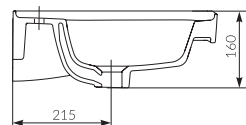

K114-006

UMYWALKA MEBLOWA CREA 60

CREA 60 FURNITURE
WASHBASIN

→