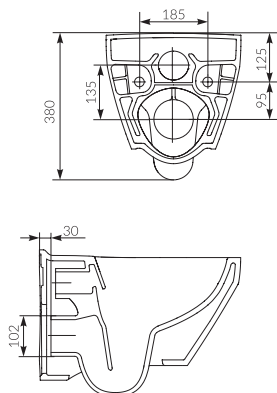

K114-015

MISKA ZAWIESZANA

CREA CleanOn

OWALNA

CREA WALL HUNG

BOWL CleanOn

OVAL

→