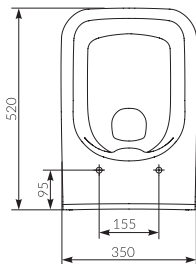

K114-016

MISKA ZAWIESZANA

CREA CleanOn

PROSTOKĄTNA

CREA WALL HUNG

BOWL CleanOn

RECTANGULAR

→