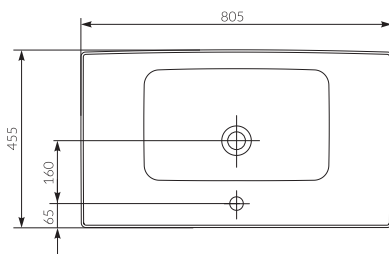

UMYWALKA MEBLOWA CREA 80

CREA 80 FURNITURE
WASHBASIN

→