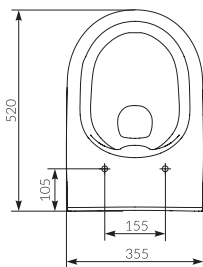

K114-015

MISKA ZAWIESZANA

CREA CleanOn

OWALNA

CREA WALL HUNG

BOWL CleanOn

OVAL

→