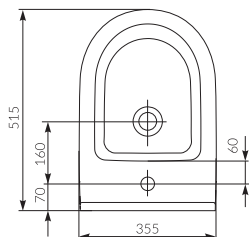

K114-009

BIDET ZAWIESZANY

CREA OWALNY

CREA WALL HUNG

BIDET OVAL

→