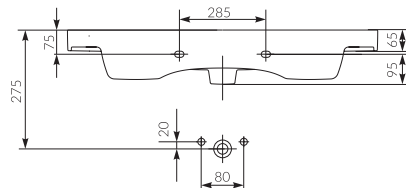

UMYWALKA MEBLOWA CREA 80CREA 80 FURNITURE
WASHBASIN

→

K114-018

UMYWALKA MEBLOWA CREA 100CREA 100 FURNITURE
WASHBASIN

→

K114-015

MISKA ZAWIESZANA

CREA CleanOn