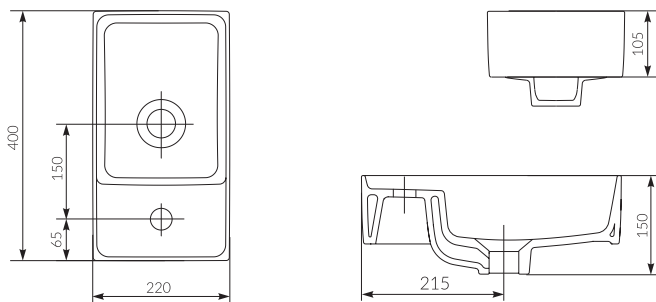

K114-004

UMYWALKA
MEBLOWA
CREA 40
CREA 40
FURNITURE
WASHBASIN
→