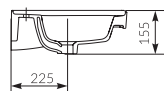

UMYWALKA MEBLOWA CREA 80CREA 80 FURNITURE
WASHBASIN

→

K114-018

UMYWALKA MEBLOWA CREA 100CREA 100 FURNITURE
WASHBASIN

→

K114-015

MISKA ZAWIESZANA

CREA CleanOn