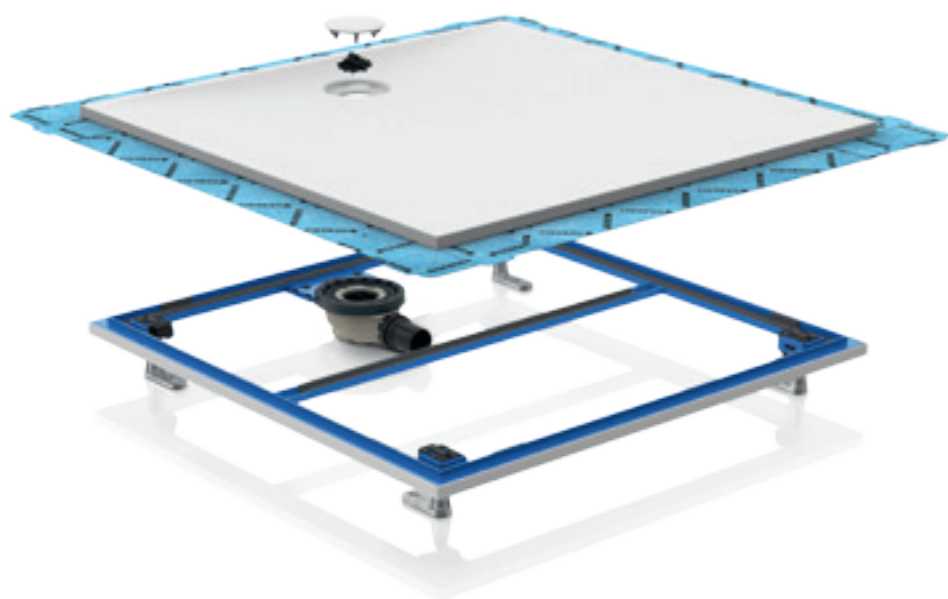

Plochá sprchová vanička Geberit Setaplano

Príjemne hladký a odolný povrch

Sprchový odtok v stene Geberit

Naše unikátne riešenie pre ničím nerušenú podlahu

Podlahový odtok Geberit pre sprchy

Kompaktné riešenie pre sprchový odtok v podlahe

Sprchové žľaby Geberit CleanLine

Elegantne zapustené do podlahy sprchovacieho kúta

PLOCHÁ VANIČKA GEBERIT SETAPLANO

PREMYSLENÁ PREDMONTOVANÁ

Plochá sprchová vanička Geberit Setaplano zaujme už na prvý pohľad – a na prvý dotyk. Je vyrobená z vysoko kvalitného pevného materiálu, ktorý je na dotyk teplý a jemný ako hodváb.

VYSOKO KVALITNÝ MATERIÁL

Počet jednotlivých montážnych dielov vaničky Geberit Setaplano sme znížili na minimum. Ocelový montážny rám a tesniaca fólia sú dodávané už zmontované, vďaka čomu je ich inštalácia podstatne jednoduchšia a aj spoľahlivejšia.

SOFISTIKOVANÝ DIZAJN

Plochá sprchová vanička Geberit Setaplano sa nielen ľahko inštaluje, ale ponúka aj vyššiu pridanú hodnotu pre používateľa. Je vyrobená z pevného a vysoko odolného, neporézneho materiálu, ktorý sa ľahko udržiava v čistote. Odtokový priestor bol zámerne skonštruovaný bez hrán, v ktorých by sa inak mohla usadzovať špina. Čistenie vaničky výrazne uľahčuje aj praktické hrebeňové sítko, ktoré možno pohodlne vybrať a opláchnuť.