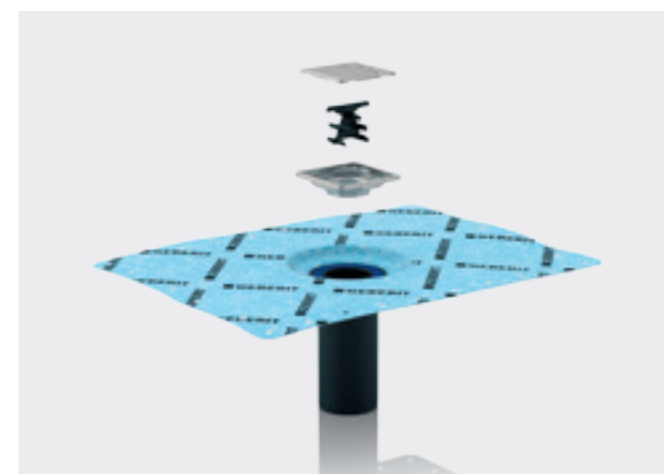

Plochá sprchová vanička Geberit Setaplano

Príjemne hladký a odolný povrch

Sprchový odtok v stene Geberit

Naše unikátne riešenie pre ničím nerušenú podlahu

Podlahový odtok Geberit pre sprchy

Kompaktné riešenie pre sprchový odtok v podlahe

Sprchové žľaby Geberit CleanLine

Elegantne zapustené do podlahy sprchovacieho kúta

PLOCHÁ VANIČKA GEBERIT SETAPLANO

PREMYSLENÁ PREDMONTOVANÁ

Plochá sprchová vanička Geberit Setaplano zaujme už na prvý pohľad – a na prvý dotyk. Je vyrobená z vysoko kvalitného pevného materiálu, ktorý je na dotyk teplý a jemný ako hodváb.

VYSOKO KVALITNÝ MATERIÁL

Počet jednotlivých montážnych dielov vaničky Geberit Setaplano sme znížili na minimum. Ocelový montážny rám a tesniaca fólia sú dodávané už zmontované, vďaka čomu je ich inštalácia podstatne jednoduchšia a aj spoľahlivejšia.

SOFISTIKOVANÝ DIZAJN

Plochá sprchová vanička Geberit Setaplano sa nielen ľahko inštaluje, ale ponúka aj vyššiu pridanú hodnotu pre používateľa. Je vyrobená z pevného a vysoko odolného, neporézneho materiálu, ktorý sa ľahko udržiava v čistote. Odtokový priestor bol zámerne skonštruovaný bez hrán, v ktorých by sa inak mohla usadzovať špina. Čistenie vaničky výrazne uľahčuje aj praktické hrebeňové sítko, ktoré možno pohodlne vybrať a opláchnuť.