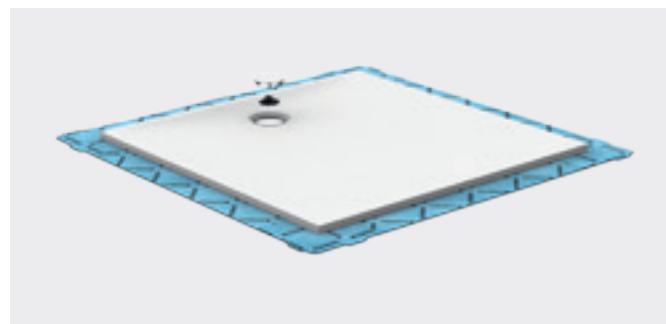

VÝHODY UŽ NA PRVÝ POHĽAD

RIEŠENIA PRE SPRCHY V ÚROVNI PODLAHY

V prospech sprchových systémov Geberit hovorí niekoľko argumentov. Náš sortiment zahŕňa ploché sprchové vaničky, inštalačné systémy s odtokom v stene, sprchové žľaby a klasické podlahové odtoky. Inštaláciu je teda možné urobiť na mieru presne podľa stavebnej situácie a prání zákazníka. Najväčšou výzvou pri inštalácii odpadových systémov v sprchovacích kútoch býva utesnenie. Geberit tento problém vyriešil za vás – izolačná fólia sa už vo výrobe stáva neoddeliteľnou súčasťou odtoku. To šetrí čas, uľahčuje montáž a znižuje riziko netesností na minimum.

Premyslený dizajn Geberit:

- Vysoko kvalitný a krásny
- Spoľahlivý vďaka izolačnej fólii dokonale napojenej už vo výrobe
- Všetko prebieha hladko, od objednávky až po montáž
- Integrovaná akustická izolácia
- Pre novostavby aj rekonštrukcie
- Úzky sortiment, a teda rýchlejšie dodávky
- Jednoduchá údržba

Plochá sprchová vanička Geberit Setaplano

Príjemne hladký a odolný povrch

Sprchový odtok v stene Geberit

Naše unikátne riešenie pre ničím nerušenú podlahu