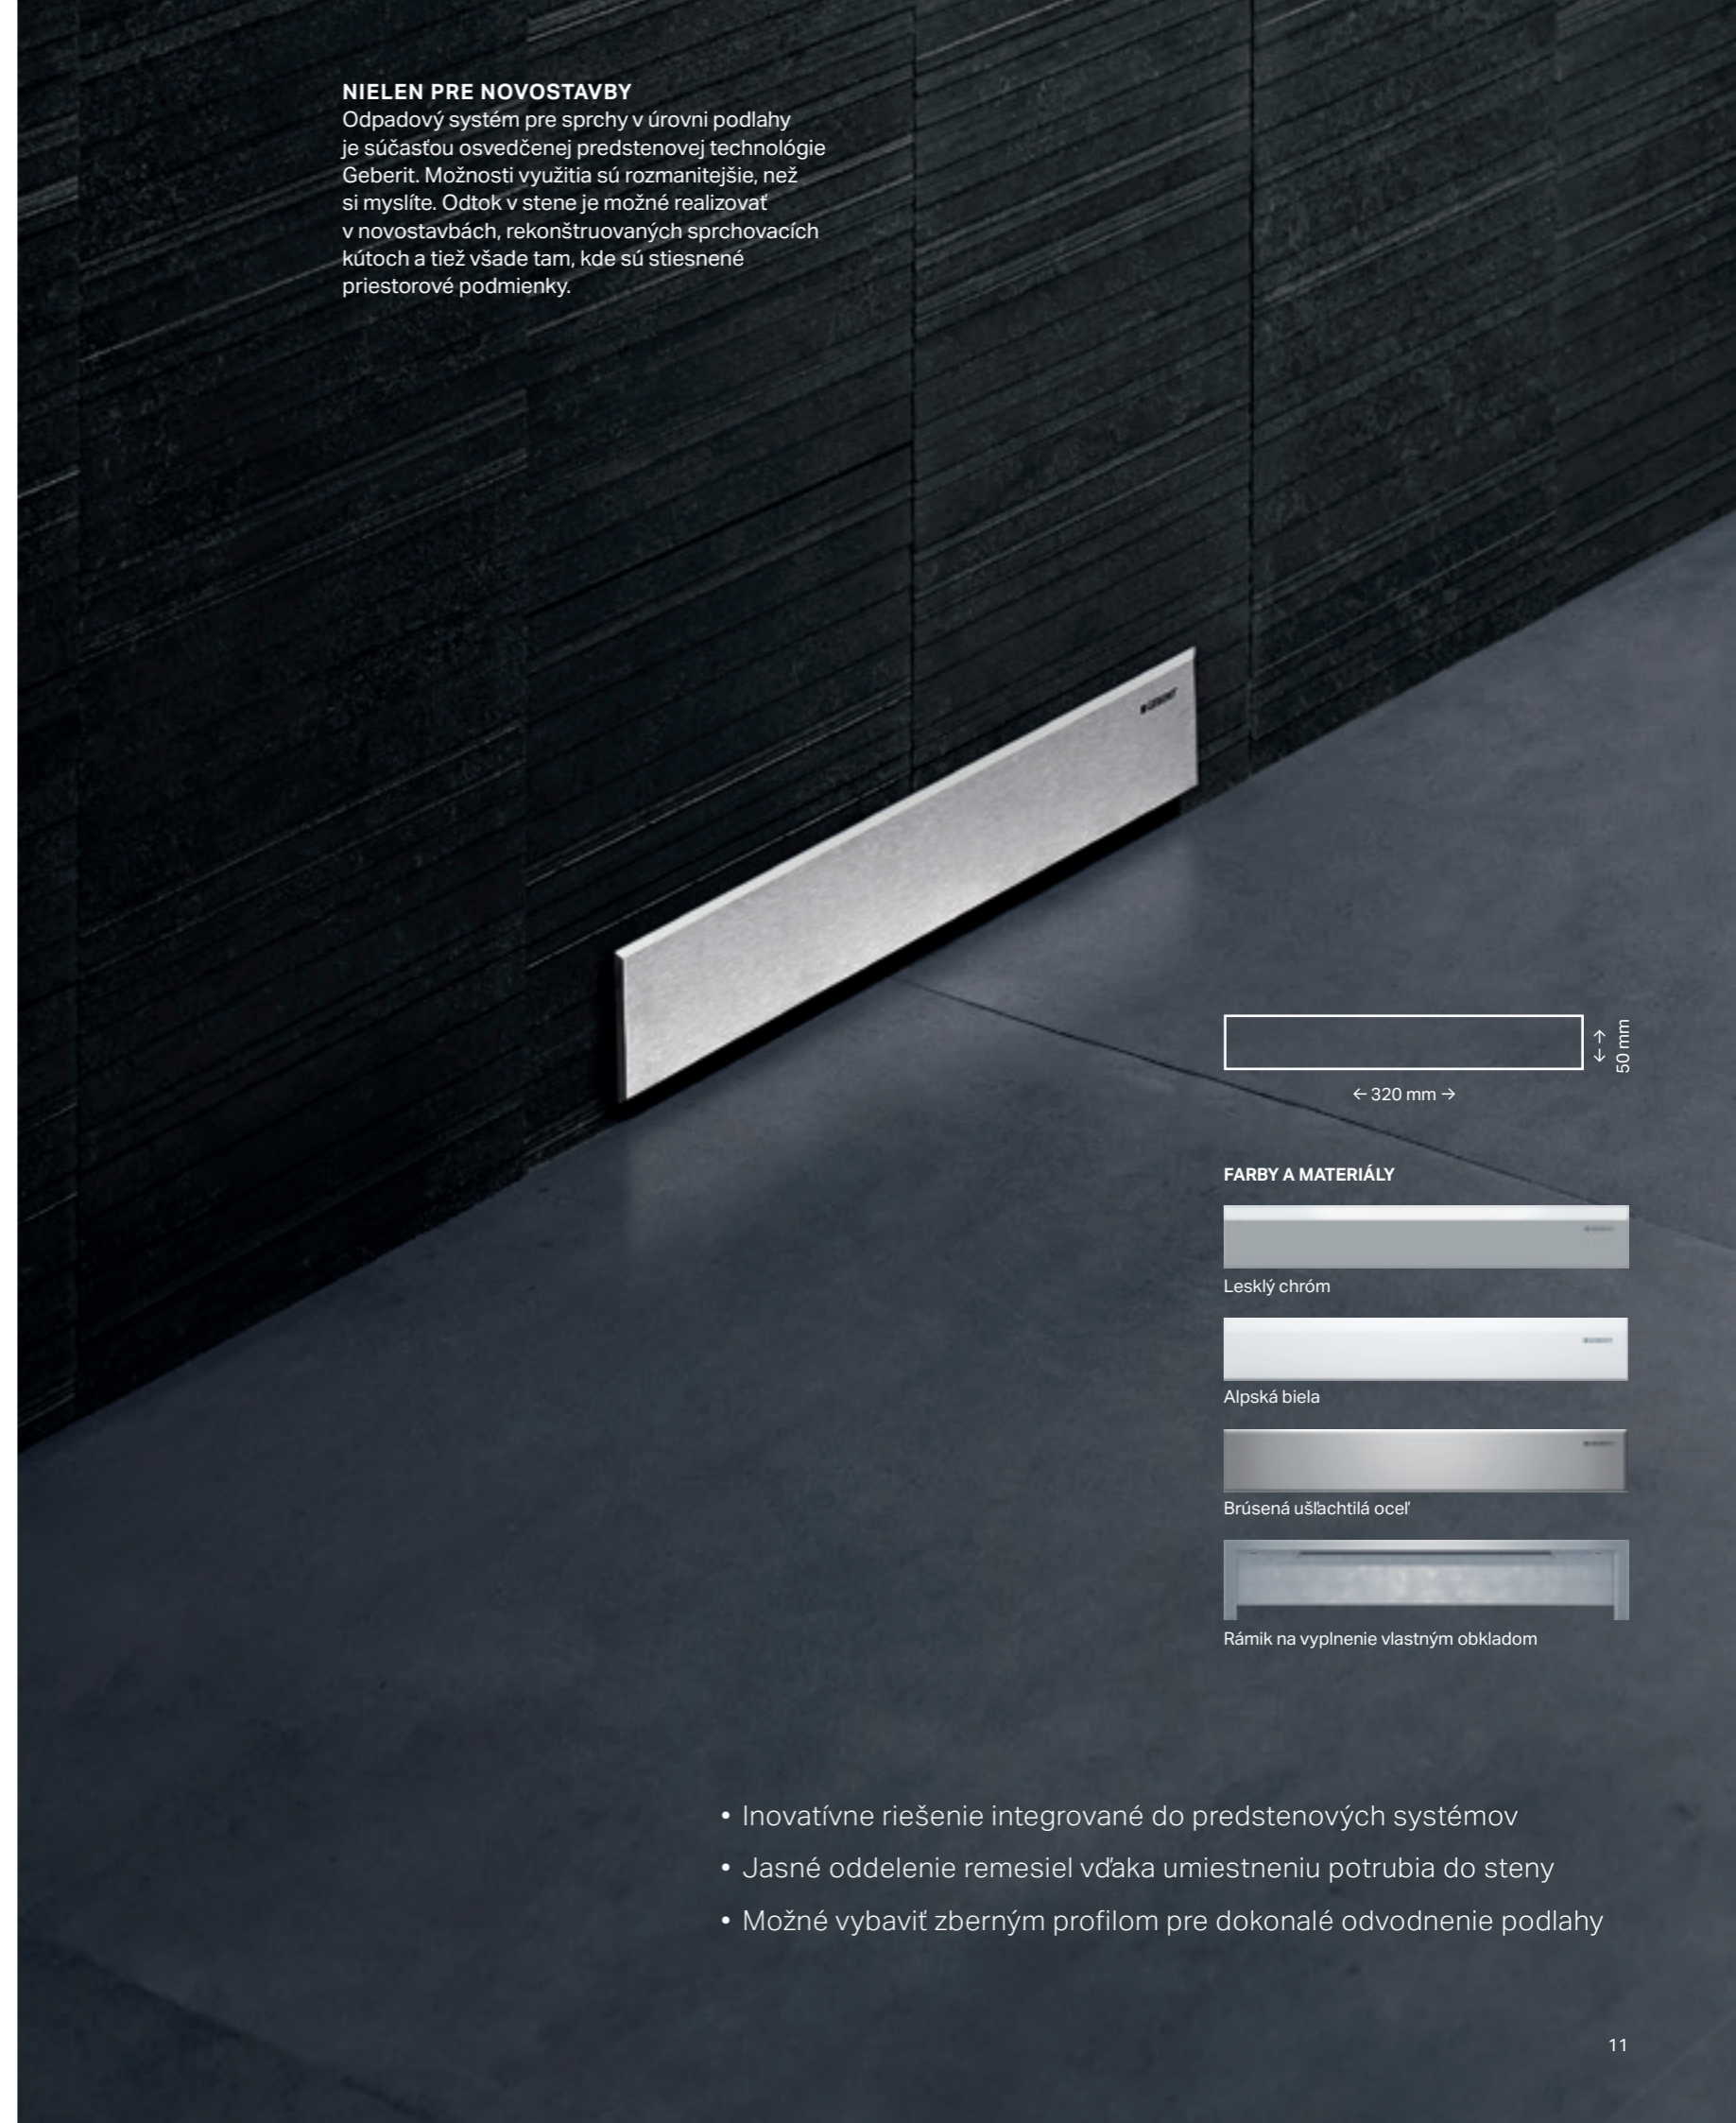

NIELEN PRE NOVOSTAVBY

Odpadový systém pre sprchy v úrovni podlahy je súčasťou osvedčenej predstenej technológie Geberit. Možnosti využitia sú rozmanitejšie, než si myslíte. Odtok v stene je možné realizovať v novostavbách, rekonštruovaných sprchovacích kútoch a tiež všade tam, kde sú stiesnené priestorové podmienky.