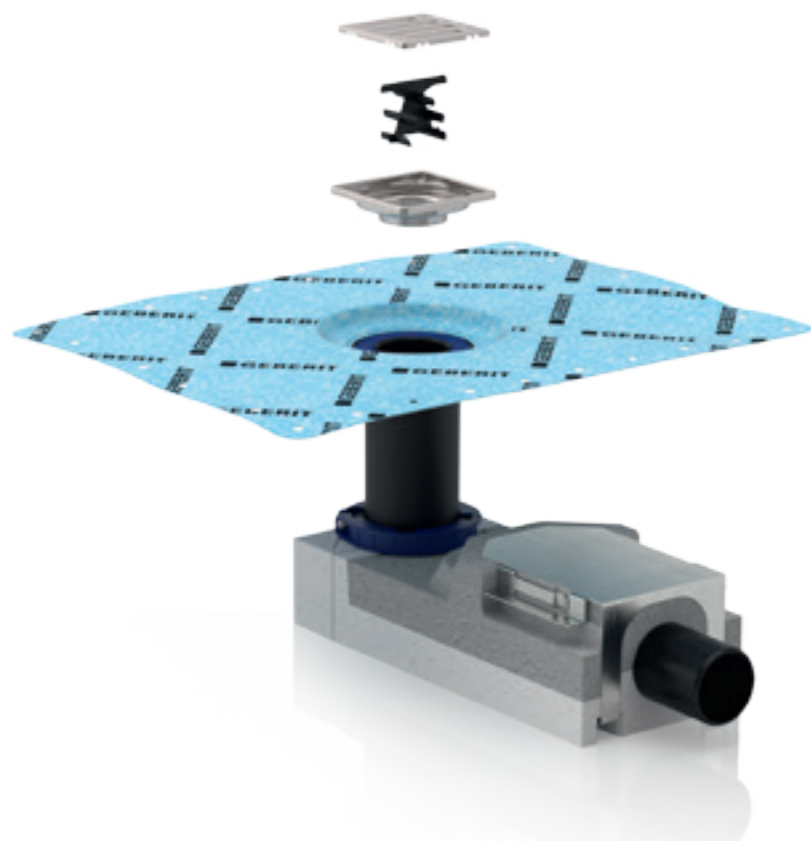

PREMYSLENÉ DO POSLEDNÉHO DETAILU

Okrem toho je možné priamo pred odtokom nainštalovať tiež vyspádovaný zberný profil, ktorý zachytáva nečistoty a odvádza ich spolu s vodou do odpadového potrubia.

NIELEN PRE NOVOSTAVBY

ŠPIČKOVÝ DIZAJN, JEDNODUCHÁ REALIZÁCIA

Sprchové žľaby sú svojim nadčasovým lineárnym dizajnom veľmi obľúbeným riešením spŕch v úrovni podlahy. Žľaby Geberit CleanLine majú však ešte jednu veľkú výhodu: vďaka svojej inovatívnej technológii sa veľmi ľahko inštalujú a rovnako ľahko sa čistia.

FARBY A MATERIÁLY

Brúsená ušľachtilá oceľ

- Unikátna konštrukcia zbernej lišty, hrebeňovej vložky a zápachovej uzávierky
- Jednoduché a spoľahlivé ako podlahový odtok
- Veľmi spokojní zákazníci vďaka jednoduchému čisteniu a modernému vzhľadu

PODLAHOVÝ ODTOK GEBERIT PRE SPRCHY

JEDNODUCHÉ A KOMPAKTNÉ

Podlahový odtok Geberit je univerzálnym a osvedčeným riešením pre odvodnenie spích v úrovni podlahy. Medzi jeho výhody patrí minimalistický dizajn a konštrukcia, dômyselná funkčnosť a jednoduchá montáž.