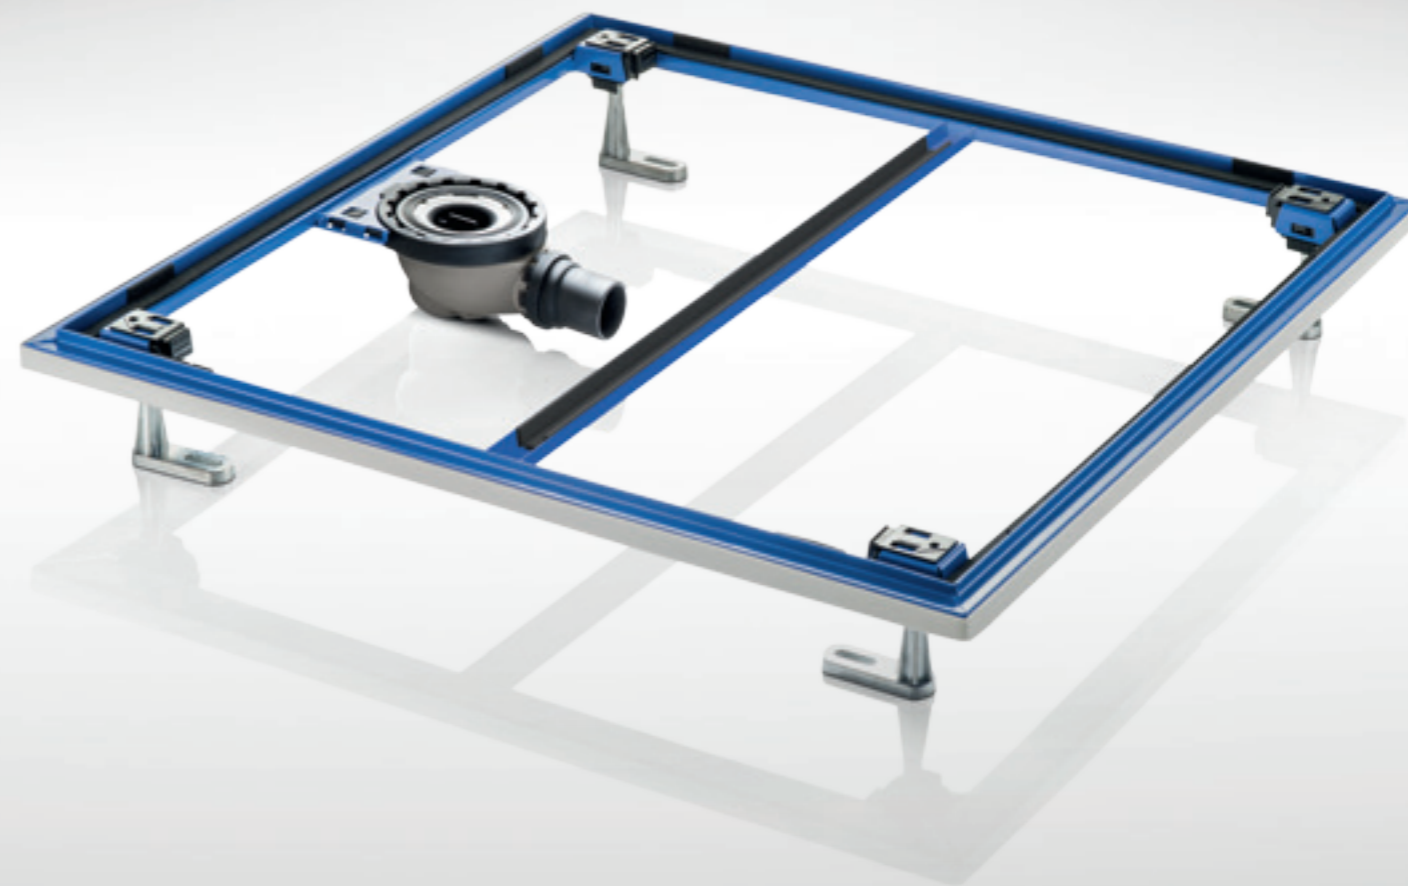

VYSOKO KVALITNÝ MATERIÁL

Počet jednotlivých montážnych dielov vaničky Geberit Setaplano sme znížili na minimum. Ocelový montážny rám a tesniaca fólia sú dodávané už zmontované, vďaka čomu je ich inštalácia podstatne jednoduchšia a aj spoľahlivejšia.

SOFISTIKOVANÝ DIZAJN

Plochá sprchová vanička Geberit Setaplano sa nielen ľahko inštaluje, ale ponúka aj vyššiu pridanú hodnotu pre používateľa. Je vyrobená z pevného a vysoko odolného, neporézneho materiálu, ktorý sa ľahko udržiava v čistote. Odtokový priestor bol zámerne skonštruovaný bez hrán, v ktorých by sa inak mohla usadzovať špina. Čistenie vaničky výrazne uľahčuje aj praktické hrebeňové sítko, ktoré možno pohodlne vybrať a opláchnuť.

ĽAHKÉ VYROVNANIE – BEZPEČNÉ UPEVNENIE

Podpery sa zhora pomocou štandardného náradia výškovo nastaví a následne sa v požadovanej výške bezpečne upevnia fixačnými zarážkami.

- Predmontovaný, stabilný oceľový montážny rám pre ľahkú inštaláciu
- Podpery okamžite zaklapnú do správnej polohy na ráme
- Pohodlné nastavenie požadovanej výšky zhora
- Presné umiestnenie zápachovej uzávierky vďaka integrovanej objímke

SPRCHOVÝ ODTOK GEBERIT V STENE

DIZAJNOVÉ RIEŠENIE

V STENE

Odtok sprchy umiestnený v stene umožňuje zanechať dokonale hladkú podlahu, ktorá plynule nadväzuje na zvyšok kúpeľne. Odpadový systém, ktorý je riešený ako predstenová inštalácia, presvedčí nielen svojou eleganciou, ale aj jednoduchým projektovaním, montážou a údržbou.