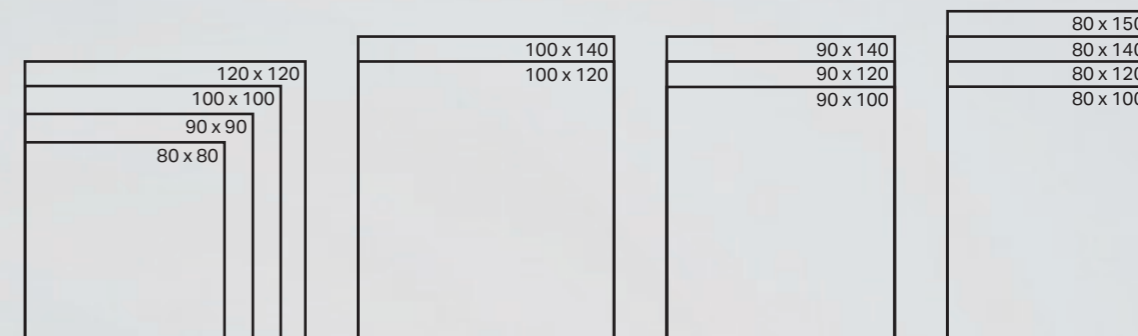

- Malý počet montážnych dielov uľahčuje inštaláciu
- Spoľahlivo bezpečné vďaka tesniacej fólii integrovanej vo výrobe
- Vysoko odolný protišmykový materiál