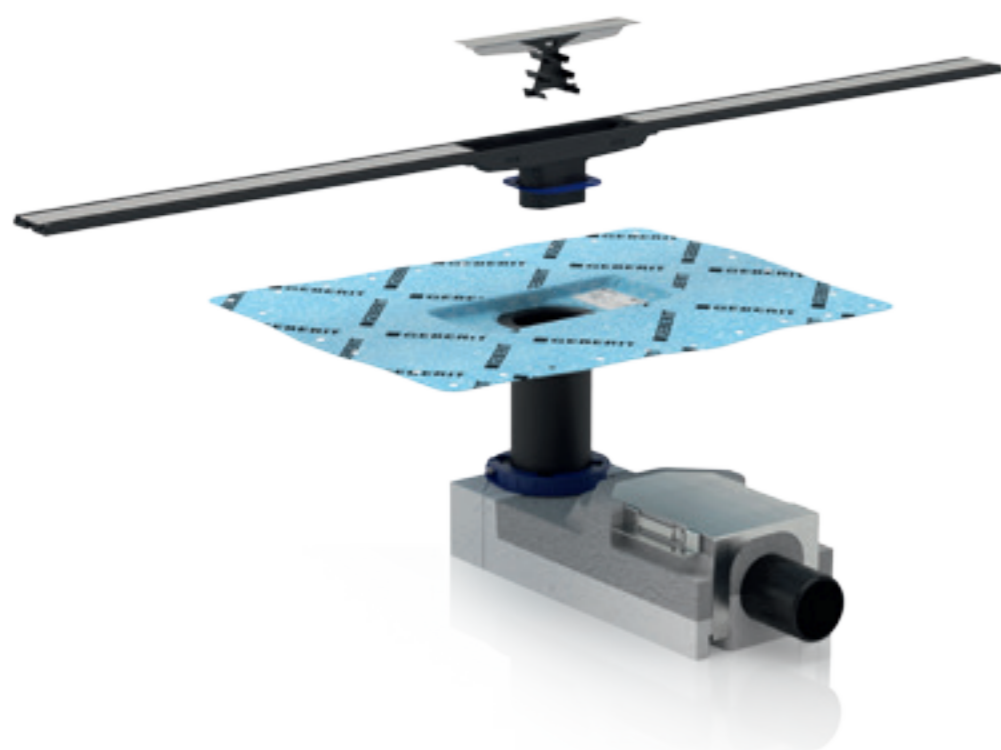

SPRCHOVÝ ODTOK GEBERIT V STENE

DIZAJNOVÉ RIEŠENIE

V STENE

Odtok sprchy umiestnený v stene umožňuje zanechať dokonale hladkú podlahu, ktorá plynule nadväzuje na zvyšok kúpeľne. Odpadový systém, ktorý je riešený ako predstenová inštalácia, presvedčí nielen svojou eleganciou, ale aj jednoduchým projektovaním, montážou a údržbou.

PREMYSLENÉ DO POSLEDNÉHO DETAILU

Okrem toho je možné priamo pred odtokom nainštalovať tiež vyspádovaný zberný profil, ktorý zachytáva nečistoty a odvádza ich spolu s vodou do odpadového potrubia.

NIELEN PRE NOVOSTAVBY

SPRCHOVÉ ŽĽABY GEBERIT CLEANLINE DIZAJNOVÉ RIEŠENIE V PODLAHE

Sprchové žľaby Geberit CleanLine nielen dobre vyzerajú, ale sa aj jednoducho montujú. Tento inovatívny systém navyše rieši problém s údržbou, ktorý je typický pre mnoho bežných sprchových žľabov.

FLEXIBILNÁ DĹŽKA A UMIESTNENIE

Sprchové žľaby Geberit CleanLine možno počas montáže zrezať podľa potrieb a rozmerov daného sprchovacieho kúta. Dizajn ocelevej lišty ladí s každou dlažbou a žľab možno umiestniť buď blízko steny, alebo uprostred sprchovacieho kúta.