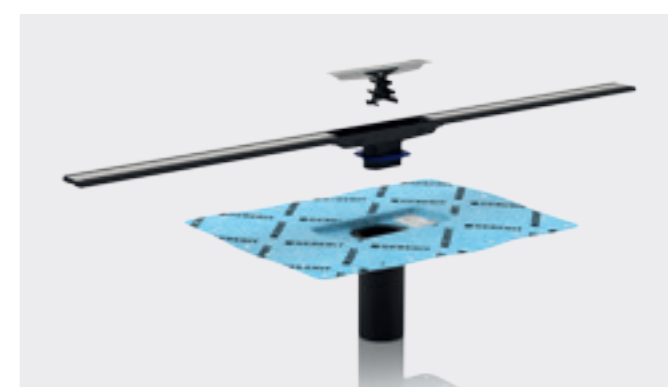

Plochá sprchová vanička Geberit Setaplano

Príjemne hladký a odolný povrch

Sprchový odtok v stene Geberit

Naše unikátne riešenie pre ničím nerušenú podlahu

Podlahový odtok Geberit pre sprchy

Kompaktné riešenie pre sprchový odtok v podlahe

Sprchové žľaby Geberit CleanLine

Elegantne zapustené do podlahy sprchovacieho kúta

PLOCHÁ VANIČKA GEBERIT SETAPLANO

PREMYSLENÁ PREDMONTOVANÁ

Plochá sprchová vanička Geberit Setaplano zaujme už na prvý pohľad – a na prvý dotyk. Je vyrobená z vysoko kvalitného pevného materiálu, ktorý je na dotyk teplý a jemný ako hodváb.

VYSOKO KVALITNÝ MATERIÁL

Počet jednotlivých montážnych dielov vaničky Geberit Setaplano sme znížili na minimum. Ocelový montážny rám a tesniaca fólia sú dodávané už zmontované, vďaka čomu je ich inštalácia podstatne jednoduchšia a aj spoľahlivejšia.

SOFISTIKOVANÝ DIZAJN

Plochá sprchová vanička Geberit Setaplano sa nielen ľahko inštaluje, ale ponúka aj vyššiu pridanú hodnotu pre používateľa. Je vyrobená z pevného a vysoko odolného, neporézneho materiálu, ktorý sa ľahko udržiava v čistote. Odtokový priestor bol zámerne skonštruovaný bez hrán, v ktorých by sa inak mohla usadzovať špina. Čistenie vaničky výrazne uľahčuje aj praktické hrebeňové sítko, ktoré možno pohodlne vybrať a opláchnuť.