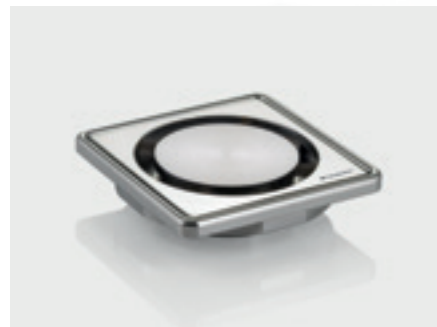

ŠPIČKOVÝ DIZAJN, JEDNODUCHÁ REALIZÁCIA

Sprchové žľaby sú svojim nadčasovým lineárnym dizajnom veľmi obľúbeným riešením spŕch v úrovni podlahy. Žľaby Geberit CleanLine majú však ešte jednu veľkú výhodu: vďaka svojej inovatívnej technológii sa veľmi ľahko inštalujú a rovnako ľahko sa čistia.

FARBY A MATERIÁLY

Brúsená ušľachtilá oceľ

- Unikátna konštrukcia zbernej lišty, hrebeňovej vložky a zápachovej uzávierky
- Jednoduché a spoľahlivé ako podlahový odtok
- Veľmi spokojní zákazníci vďaka jednoduchému čisteniu a modernému vzhľadu

PODLAHOVÝ ODTOK GEBERIT PRE SPRCHY

JEDNODUCHÉ A KOMPAKTNÉ

Podlahový odtok Geberit je univerzálnym a osvedčeným riešením pre odvodnenie spích v úrovni podlahy. Medzi jeho výhody patrí minimalistický dizajn a konštrukcia, dômyselná funkčnosť a jednoduchá montáž.