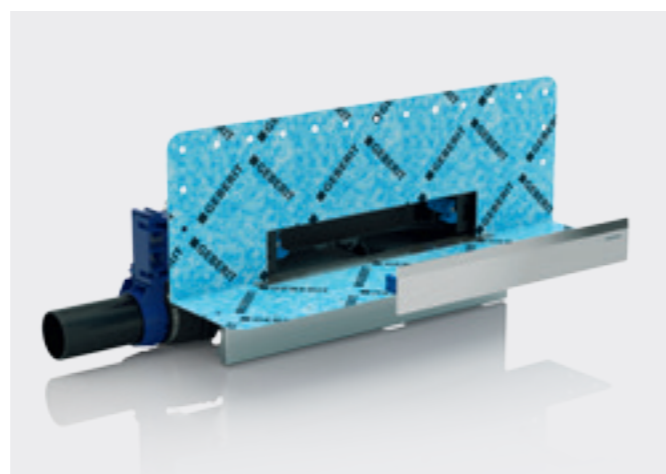

VÝHODY UŽ NA PRVÝ POHĽAD

RIEŠENIA PRE SPRCHY V ÚROVNI PODLAHY

V prospech sprchových systémov Geberit hovorí niekoľko argumentov. Náš sortiment zahŕňa ploché sprchové vaničky, inštalačné systémy s odtokom v stene, sprchové žľaby a klasické podlahové odtoky. Inštaláciu je teda možné urobiť na mieru presne podľa stavebnej situácie a prání zákazníka. Najväčšou výzvou pri inštalácii odpadových systémov v sprchovacích kútoch býva utesnenie. Geberit tento problém vyriešil za vás – izolačná fólia sa už vo výrobe stáva neoddeliteľnou súčasťou odtoku. To šetrí čas, uľahčuje montáž a znižuje riziko netesností na minimum.

Premyslený dizajn Geberit:

- Vysoko kvalitný a krásny
- Spoľahlivý vďaka izolačnej fólii dokonale napojenej už vo výrobe
- Všetko prebieha hladko, od objednávky až po montáž
- Integrovaná akustická izolácia
- Pre novostavby aj rekonštrukcie
- Úzky sortiment, a teda rýchlejšie dodávky
- Jednoduchá údržba

Plochá sprchová vanička Geberit Setaplano

Príjemne hladký a odolný povrch

Sprchový odtok v stene Geberit

Naše unikátne riešenie pre ničím nerušenú podlahu