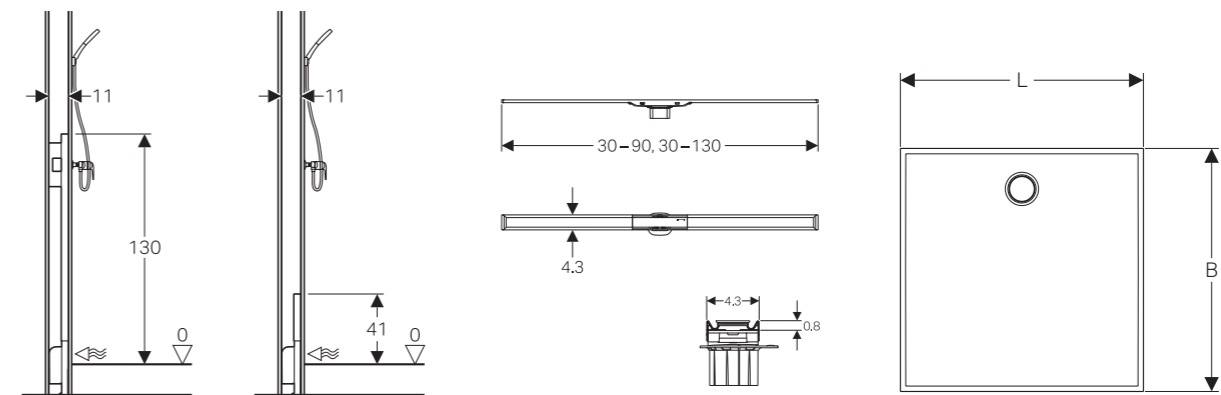

**Dostupné
rozмеры v cm**
80 x 80
80 x 100
80 x 120
80 x 140
80 x 150
90 x 90
90 x 100
90 x 120
90 x 140
100 x 100
100 x 120
100 x 140
120 x 120

4 GEBERIT MONOLITH SANITÁRNE MODULY

- Sanitárny modul pre stojace alebo závesné WC alebo Geberit AquaClean, stavebná výška 114 cm
- Sanitárny modul pre stojace alebo závesné WC alebo Geberit AquaClean, stavebná výška 101 cm