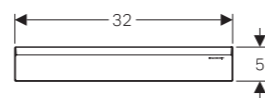

3 ODTOK GEBERIT PRE SPRCHY V ÚROVNI PODLAHY

- Vhodné pre novostavby aj rekonštrukcie
- Plochá sprchovacia vanička Geberit Setaplano k dispozícii v 13 rozmeroch
- Sprchový odtok v stene Geberit pre nástenné armatúry alebo armatúry pod omietku
- Sprchové žľaby Geberit CleanLine k dispozícii v dvoch dĺžkach, možno skrátiť na požadovanú dĺžku

**Dostupné
rozмеры v cm**
80 x 80
80 x 100
80 x 120
80 x 140
80 x 150
90 x 90
90 x 100
90 x 120
90 x 140
100 x 100
100 x 120
100 x 140
120 x 120

4 GEBERIT MONOLITH SANITÁRNE MODULY

- Sanitárny modul pre stojace alebo závesné WC alebo Geberit AquaClean, stavebná výška 114 cm
- Sanitárny modul pre stojace alebo závesné WC alebo Geberit AquaClean, stavebná výška 101 cm