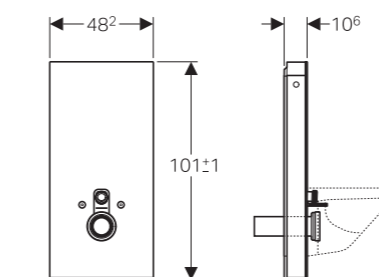

3 ODTOK GEBERIT PRE SPRCHY V ÚROVNI PODLAHY

- Vhodné pre novostavby aj rekonštrukcie
- Plochá sprchovacia vanička Geberit Setaplano k dispozícii v 13 rozmeroch
- Sprchový odtok v stene Geberit pre nástenné armatúry alebo armatúry pod omietku
- Sprchové žľaby Geberit CleanLine k dispozícii v dvoch dĺžkach, možno skrátiť na požadovanú dĺžku

**Dostupné
rozмеры v cm**
80 x 80
80 x 100
80 x 120
80 x 140
80 x 150
90 x 90
90 x 100
90 x 120
90 x 140
100 x 100
100 x 120
100 x 140
120 x 120

4 GEBERIT MONOLITH SANITÁRNE MODULY

- Sanitárny modul pre stojace alebo závesné WC alebo Geberit AquaClean, stavebná výška 114 cm
- Sanitárny modul pre stojace alebo závesné WC alebo Geberit AquaClean, stavebná výška 101 cm