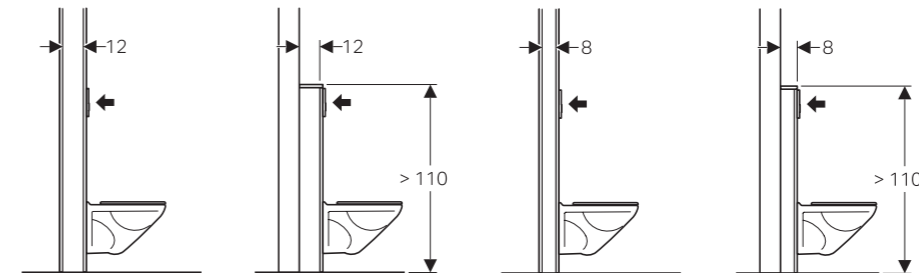

2 GEBERIT SIGMA SPLACHOVACÍ SYSTÉM

- Splachovacia nádržka pod omietku Geberit Sigma (12 cm a 8 cm) vyžaduje stavebnú výšku najmenej 110 cm
- Hĺbka predstenevej inštalácie je minimálne 12 cm alebo iba 8 cm
- Ovládanie splachovania spredu tlačidlami radu Geberit Sigma
- Garantovaná dostupnosť funkčných náhradných súčiastok po dobu 25 rokov