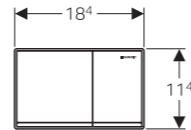

TECHNICKÉ INFORMÁCIE

Pre bezchybný návrh vašej kúpeľne. Pri navrhovaní vašej vysnenej kúpeľne neponechajte nič na náhodu. Tu nájdete prehľad rozmerov sanitárnych výrobkov Geberit uvedených v tomto prospekte.

1 GEBERIT OMEGA SPLACHOVACÍ SYSTÉM

- Splachovacia nádržka pod omietku Geberit Omega (12 cm) vyžaduje stavebnú výšku najmenej 85 cm
- Hĺbka predstenevej inštalácie je minimálne 12 cm
- Ovládanie splachovania spredu alebo zhora tlačidlami radu Geberit Omega
- Garantovaná dostupnosť funkčných náhradných súčiastok po dobu 25 rokov