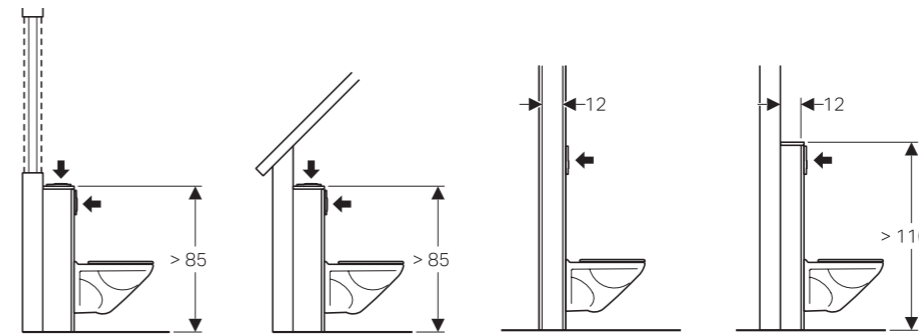

TECHNICKÉ INFORMÁCIE

Pre bezchybný návrh vašej kúpeľne. Pri navrhovaní vašej vysnenej kúpeľne neponechajte nič na náhodu. Tu nájdete prehľad rozmerov sanitárnych výrobkov Geberit uvedených v tomto prospekte.

1 GEBERIT OMEGA SPLACHOVACÍ SYSTÉM

- Splachovacia nádržka pod omietku Geberit Omega (12 cm) vyžaduje stavebnú výšku najmenej 85 cm
- Hĺbka predstenevej inštalácie je minimálne 12 cm
- Ovládanie splachovania spredu alebo zhora tlačidlami radu Geberit Omega
- Garantovaná dostupnosť funkčných náhradných súčiastok po dobu 25 rokov