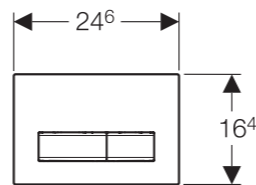

2 GEBERIT SIGMA SPLACHOVACÍ SYSTÉM

- Splachovacia nádržka pod omietku Geberit Sigma (12 cm a 8 cm) vyžaduje stavebnú výšku najmenej 110 cm
- Hĺbka predstenevej inštalácie je minimálne 12 cm alebo iba 8 cm
- Ovládanie splachovania spredu tlačidlami radu Geberit Sigma
- Garantovaná dostupnosť funkčných náhradných súčiastok po dobu 25 rokov