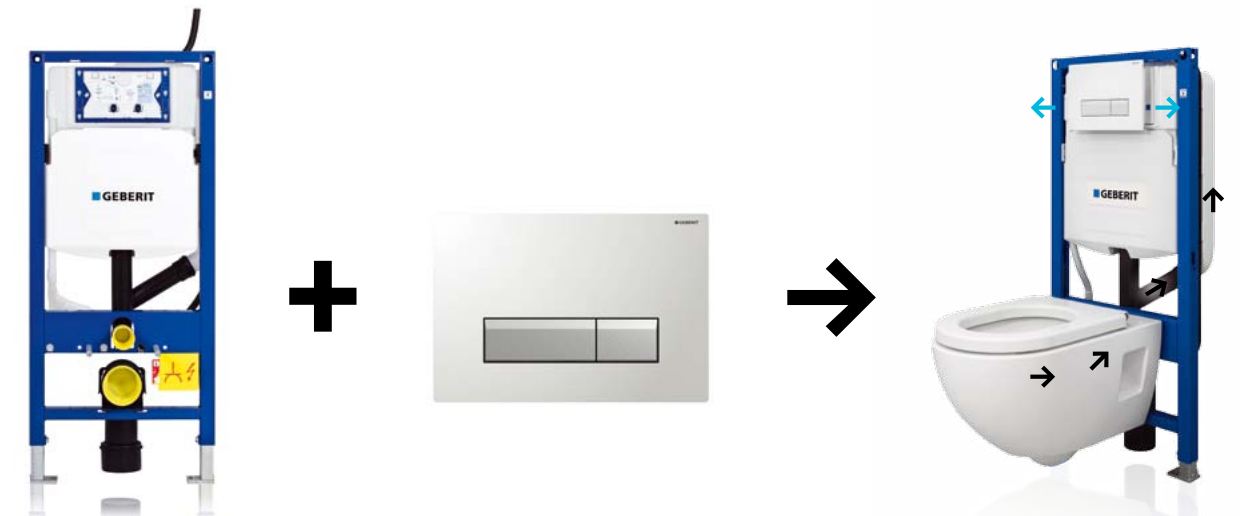

## Geberit Monolith – ideálny aj na rekonštrukcie

Na získanie skutočne štýlovej toalety nepotrebujete podstupovať technicky a cenovo náročnú prestavbu celej kúpeľne. Geberit Monolith ukrýva všetko technické zázemie vrátane nádržky a rozvodov za jednoducho tvarovaným modulom, ktorý sa ľahko inštaluje a ponúka veľa možností na uplatnenie vašej kreativity. S predným bezpečnostným sklom v čiernej, bielej, zelenkavej alebo hnedej farbe v kombinácii s elegantnou stojacou alebo závesnou toaletnou misou sa stane ozdobou vašej kúpeľne. Tento medzinárodne ocenený dizajnový modul je možné použiť aj v kombinácii so sprchovacou toaletou Geberit AquaClean.

Sanitárny modul Geberit Monolith získal viacero ocenení za dizajn.

### Geberit DuoFresh

Nový systém Geberit DuoFresh vnesie do vašej kúpeľne závan čerstvého vzduchu. Jeho tajomstvo je skryté v stene. Stlačením tlačidla sa aktivuje systém odsávania priamo z toaletnej misy, takže pachy nemajú šancu preniknúť do okolia. Odsatý vzduch sa čistí pomocou filtra s aktívnym uhlím a vypúšťa sa otvormi okolo splachovacieho tlačidla späť do miestnosti. Vďaka tejto technológii funguje Geberit DuoFresh nezávisle od vzduchotechniky alebo od prívodu vonkajšieho vzduchu a predstavuje jednoduchý spôsob, ako znížiť energetickú spotrebu, najmä v zimných mesiacoch. Systém Geberit DuoFresh je možné použiť aj v kombinácii so sprchovacou toaletou Geberit AquaClean.

Systém Geberit DuoFresh sa skladá zo špeciálneho montážneho prvku Duofix pre WC, ktorý má oproti štandardnému prvku ešte navyše odsávaciu rúrku, a z jednotky odsávania zápachu s filtrom, ktorá je súčasťou ovládacieho tlačidla Sigma40. Tlačidlo Sigma40 je navyše štandardne vybavené dávkovačom WC blokov.