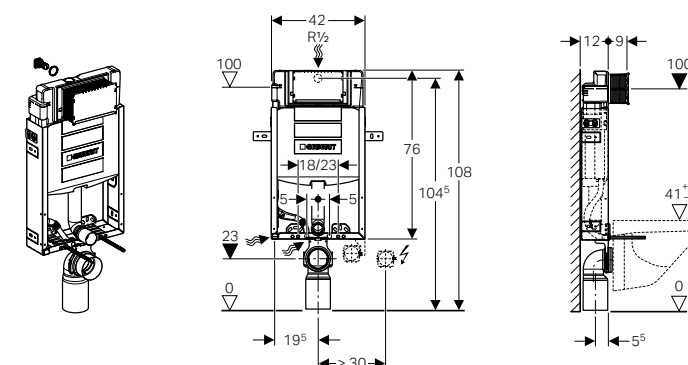

Overené riešenie Montážny prvok Geberit Kombifix

Jednoduchým a rokmi overeným riešením montáže podomietkovej splachovacej nádržky a upevnenia toaletnej misy je montážny prvok Geberit Kombifix. Prvok nie je samonosný a treba ho zamurovať do steny. Iba dôsledné obmurovanie dáva prvku stabilitu potrebnú na inštaláciu závesného WC. Na tento prvok je možné kedykoľvek v budúcnosti inštalovať sprchovacie WC.

Geberit Kombifix pre závesné WC s nádržkou Sigma

- štandardný montážny prvok pre závesné WC
- stavebná výška 108 cm
- ovládanie spredu
- kat. číslo 110.302.00.5
- kat. číslo 110.300.00.5 (model doplnený o výplňový segment a o súpravu na tmenie hluku)
- vhodné typy tlačidiel: Sigma, Tango, Bolero
- možnosť použiť dávkovač WC blokov do nádržky s tlačidlami Sigma