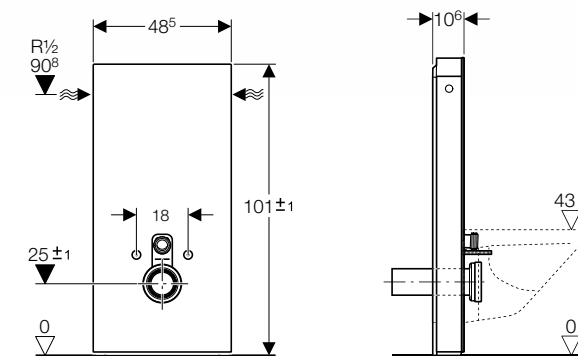

**Sanitárny modul Geberit Monolith**  
Stavebná výška 101 cm (alternatívne 114 cm)

Typy: - pre závesné WC  
- pre stojacie WC  
- pre sprchovacie WC Geberit AquaClean

Farby: - biela  
- zelenkavá  
- hnedá  
- čierna