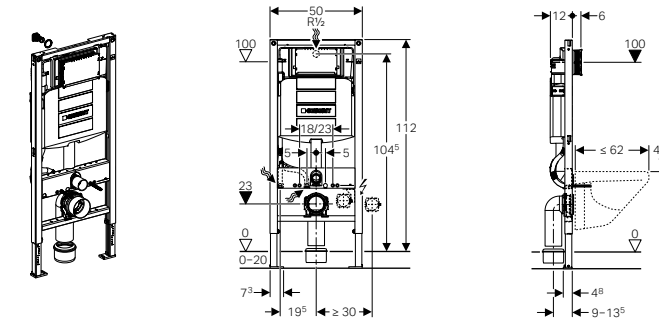

Riešenie pre každú situáciu

Montážny prvok Geberit Duofix

Najrýchlejším riešením montáže podomietkovej splachovacej nádržky a upevnenia závesnej toaletnej misy je systém Geberit Duofix. Je to univerzálny samonosný montážny systém s nádržkou Sigma (na splachovanie spredu) alebo s nádržkou Kappa (na splachovanie zhora alebo spredu). Geberit Duofix sa montuje do ľahkých stien a priečok a tiež ako predstenová montáž pri masívnych konštrukciách. Na tento prvok je možné kedykoľvek v budúcnosti inštalovať sprchovacie WC Geberit AquaClean.

Geberit Duofix pre závesné WC s nádržkou Sigma

- štandardný montážny prvok pre závesné WC
- stavebná výška 112 cm
- ovládanie spredu
- kat. číslo 111.300.00.5
- vhodné typy tlačidiel: Sigma, Tango, Bolero
- možnosť použiť dávkovač WC blokov do nádržky s tlačidlami Sigma