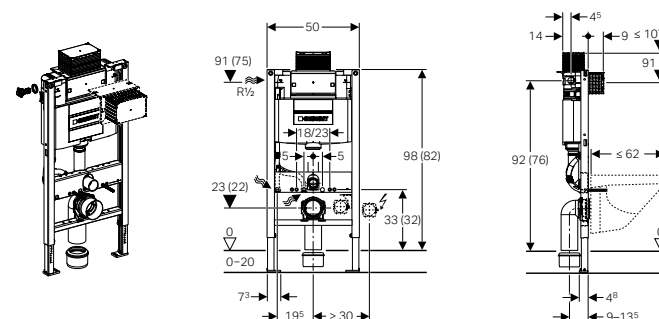

Geberit Duofix pre závesné WC s nádržkou Omega

- znížený montážny prvok pre závesné WC
- stavebná výška 98 cm (82 cm)
- ovládanie spredu alebo zhora
- kat. číslo 111.030.00.1 (111.003.00.1)
- vhodné typy tlačidiel: Omega
- V ponuke od 1. 7. 2014.