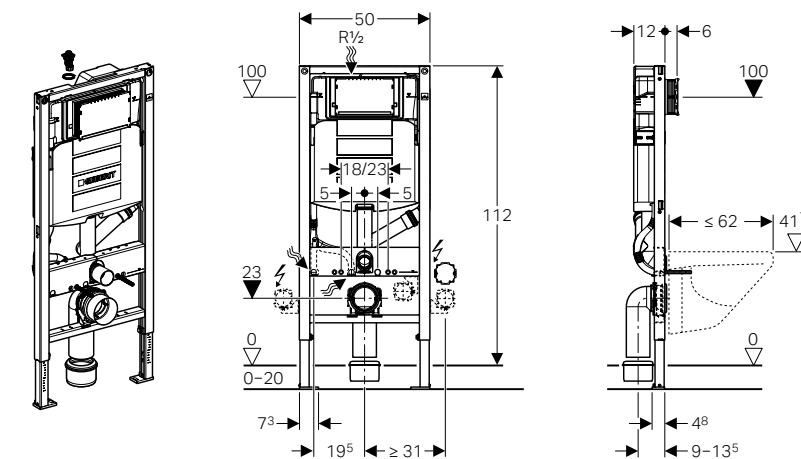

Vždy čistý vzduch

System odsávania zápachu

Geberit DuoFresh

Nový systém Geberit DuoFresh vnesie do vašej kúpeľne závan čerstvého vzduchu. Jeho tajomstvo je skryté v stene. Stlačením tlačidla sa aktivuje systém odsávania priamo z toaletnej misy, takže pachy nemajú šancu preniknúť do okolia. Odsatý vzduch sa čistí pomocou filtra s aktívnym uhlím a vypúšťa sa otvormi okolo splachovacieho tlačidla späť do miestnosti. Vďaka tejto technológii funguje Geberit DuoFresh nezávisle od vzduchotechniky alebo od prívodu vonkajšieho vzduchu a predstavuje jednoduchý spôsob, ako znížiť energetickú spotrebu, najmä v zimných mesiacoch. Systém Geberit DuoFresh je možné použiť aj v kombinácii so sprchovacou toaletou Geberit AquaClean.

Systém Geberit DuoFresh sa skladá zo špeciálneho montážneho prvku Duofix pre WC, ktorý má oproti štandardnému prvku ešte navyše odsávaciu rúrku, a z jednotky odsávania zápachu s filtrom, ktorá je súčasťou ovládacieho tlačidla Sigma40. Tlačidlo Sigma40 je navyše štandardne vybavené dávkovačom WC blokov.

Geberit Duofix pre závesné WC
- štandardný montážny prvok pre závesné WC
- stavebná výška 112 cm
- kat. číslo 111.370.00.5

Odporúčanie odborníka:

Odporúčame vám inštalovať prvok Duofix pre WC s filtráciou aj v tom prípade, keď momentálne neplánujete inštaláciu odsávania pachov. Finančný rozdiel je minimálny, a ak v budúcnosti zmeníte názor, budete mať všetko pripravené na jeho jednoduchú montáž bez stavebných úprav.