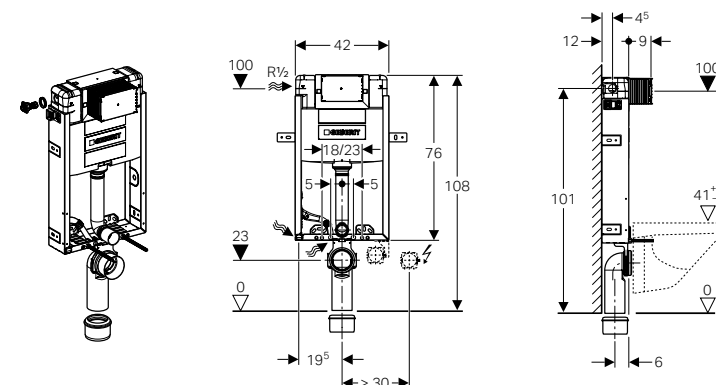

Geberit Kombifix pre závesné WC s nádržkou Omega

- montážny prvok pre závesné WC
- stavebná výška 108 cm
- ovládanie spredu
- kat. číslo 110.020.00.1
- vhodné typy tlačidiel: Omega
- V ponuke od 1.7.2014.

Ďalšie modely montážnych prvkov Geberit Kombifix nájdete v katalógu výrobkov alebo na www.geberit.sk
Prehľad splachovacích tlačidiel nájdete v samostatnej brožúre alebo na www.geberit.sk