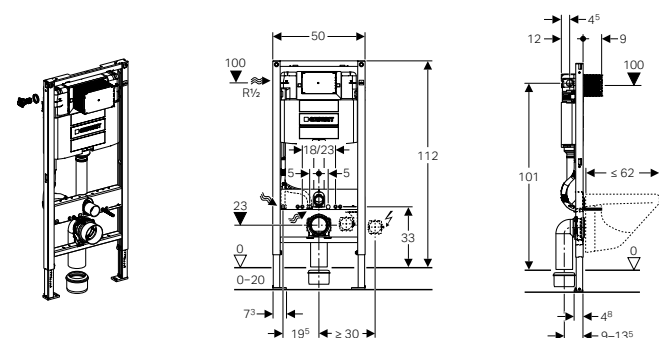

Geberit Duofix pre závesné WC s nádržkou Omega

- montážny prvok pre závesné WC
- stavebná výška 112 cm
- ovládanie spredu
- kat. číslo 111.060.00.1
- vhodné typy tlačidiel: Omega
- V ponuke od 1.7.2014.

Ďalšie modely montážnych prvkov Geberit Duofix nájdete v katalógu výrobkov alebo na www.geberit.sk
Prehľad splachovacích tlačidiel nájdete v samostatnej brožúre alebo na www.geberit.sk