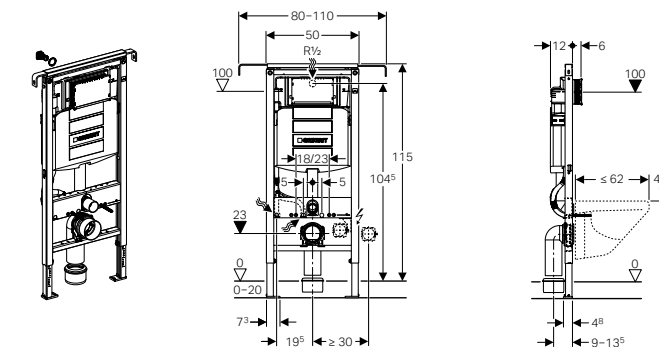

Geberit Duofix Special pre závesné WC s nádržkou Sigma

- montážny prvok pre bytové jadrá (s upevnením do bočných stien)
- stavebná výška 115 cm
- ovládanie spredu
- kat. číslo 111.355.00.5
- vhodné typy tlačidiel: Sigma, Tango, Bolero
- možnosť použiť dávkovač WC blokov do nádržky s tlačidlami Sigma