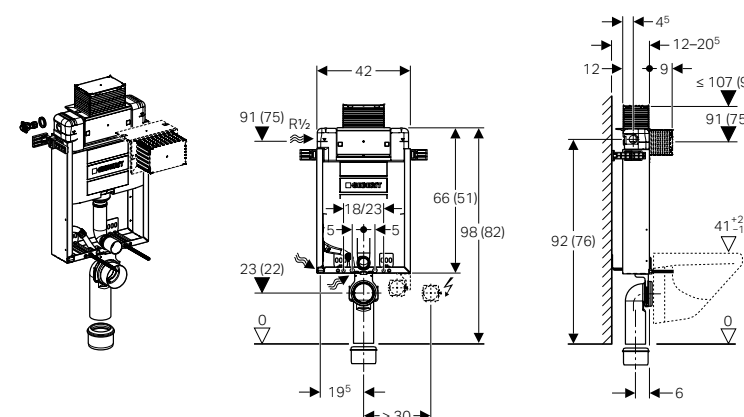

Geberit Kombifix pre závesné WC s nádržkou Omega

- montážny prvok pre závesné WC
- stavebná výška 98 cm (82 cm)
- ovládanie spredu/zhora
- kat. číslo 110.010.00.1 (110.000.00.1)
- vhodné typy tlačidiel: Omega
- V ponuke od 1.7.2014.