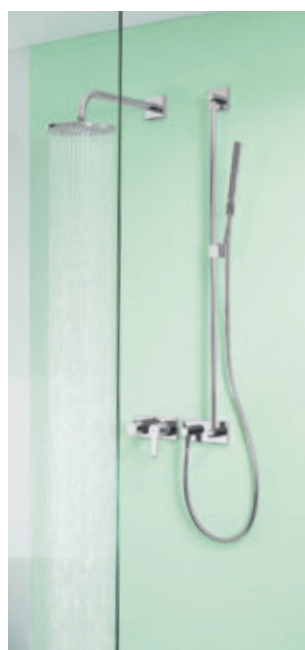

Klasicky vedené linie, nekonvenční koncepce ovládání: U nové, ze strany ovládané varianty umyvadlové armatury HANSALIGNA je otočný výtok chráněn před vodou odkapávající z rukou. Vysoce lesklé chromové plochy díky tomu zůstanou bez poskvrny i při každodenním používání.