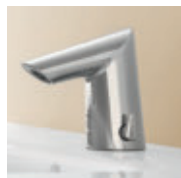

HANSAFIT (NOVÉ)

Umyvadlo

HANSAFIT
elektronická baterie pro
umyvadlo, DN 15
bateriový provoz
6541 2210 chrom
řízená bezdotykově
elektronicky (infračervený
paprsek), bez odpadní
soupravy, přípojovací hadice
vyložení: 85 mm

HANSAFIT
Jednootvorová páková
baterie pro umyvadlo,
DN 15
6504 2203 chrom
bez odpadní soupravy,
přípojení pomocí tlakových
hadic
vyložení: 98 mm

HANSAFIT
Jednootvorová páková
baterie pro umyvadlo,
DN 15
6509 2203 chrom
push-odpadní souprava,
přípojení pomocí tlakových
hadic
vyložení: 98 mm

HANSAFIT Bidetta
Jednootvorová páková
baterie pro umyvadlo,
DN 15
6507 2203 chrom
s ruční sprchou , push-
odpadní souprava, přípojení
pomocí tlakových hadic
vyložení: 98 mm