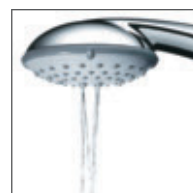

HANSAPUREJET.

Ze sprchy HANSAPUREJET pramení pocit lehkosti. Její těleso je celé chromované a v kombinaci dynamicky tvarovanou rukojetí vzhledově napodobuje plynulý proud vody. Nezvykle plochý a šikový tvar působí elegantně až nehmotně.

HANSABASICJET.

Třípolohová sprcha HANSABASICJET je odborník na proudy: Masážní proud osvěžuje, ostrý proud pořádně vzpruží a jemný proud uvolní po náročném dni.