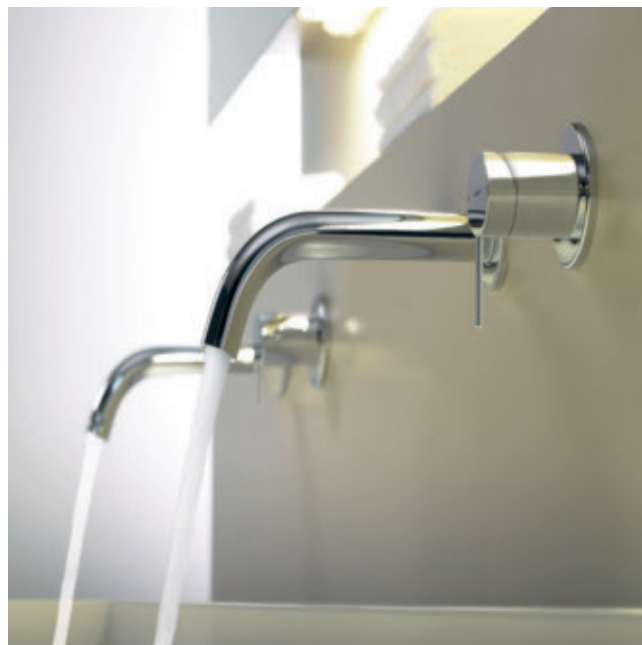

Svojí řečí tvarů jsou si HANSAPUBLIC a HANSANOVA STYLE nepřehlédnutelně podobné. Díky maximálnímu komfortu a důsledné funkčnosti se směšovací armatura HANSAPUBLIC doporučuje pro moderní architektonická řešení ve veřejné oblasti – ale také pro cíleně minimalisticky řešené soukromé koupelny.

Klasický, puristický a absolutně nadčasový design armatury HANSAPUBLIC lze různě kombinovat s jinými sériemi.

Armaturu HANSAPUBLIC nabízíme ve dvou různých délkách (235 – 300 mm / 160 – 225 mm) a s různým průměrem (19 mm / 26 mm).