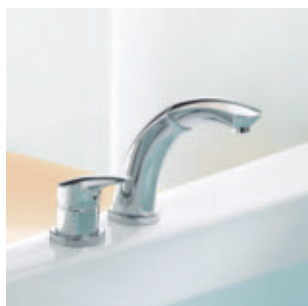

Úsporným řešením je armatura do dvou otvorů. Zabírá málo místa, ale přesto jí nic nechybí.

K mytí vlasů, sprchování, vyplachování, napouštění velkých nádob – stojánkový výtok je zároveň ruční sprchou.

Ať v obkladu nebo okraji vany, armatury do tří otvorů s výtokem HANSAFILL vypadají vždy znamenitě. Na obrázku je armatura umístěná v obkladu s termostatem.

Krásná varianta: Čtyřotvorová armatura umístěná v obkladu HANSADDESIGNO s pákovou směšovací baterií.