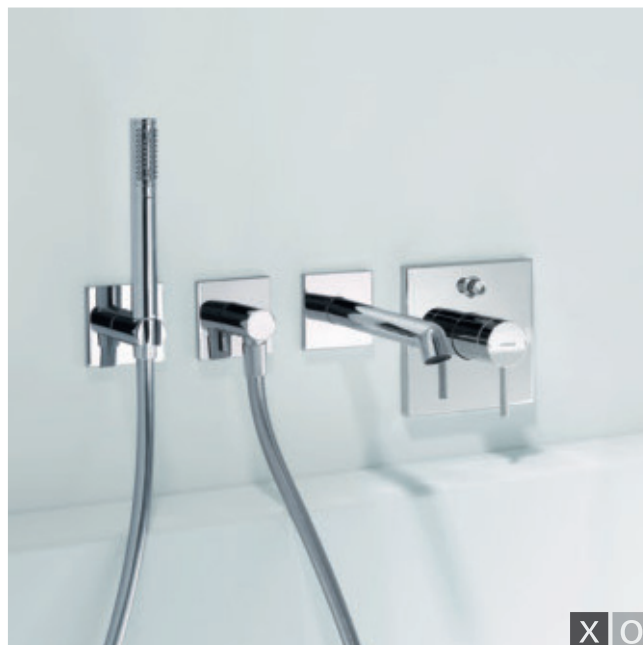

X O

Kruhové růžice HANSAVAROX ladí s kulatými tvary armatury a jsou důležitými designovými prvky v koupelnách O.
(Série: HANSALOFT)

Pravoúhlé růžice HANSAVAROX zdůrazňují hranaté obrysy páky a výtoku – ideální pro koupelny X.
(Série: HANSADISEGNO)