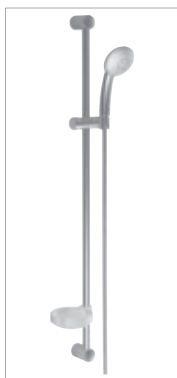

HANSABASICJET
sada s nástěnnou tyčí
900 mm
4467 0130 chrom
s ruční sprchou
HANSABASICJET 3 sprchová
hadice, 1750 mm