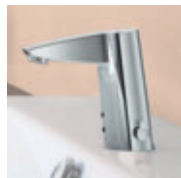

HANSALANO (NOVÉ)

Umyvadlo

HANSALANO
elektronická baterie pro
umyvadlo, DN 15
bateriový provoz
6491 2210 chrom
řízená bezdotykově
elektronicky (infračervený
paprsek), bez odpadní
soupravy, přípojovací hadice
vyložení: 115 mm