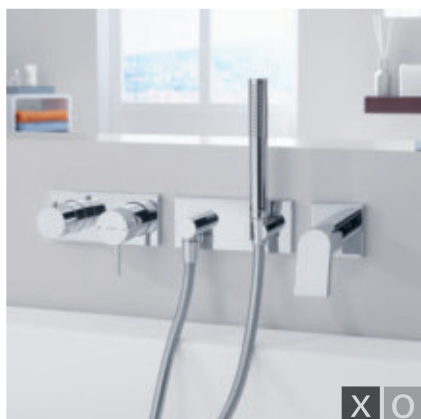

KDYŽ CHCETE RELAXOVAT I OČIMA: HANSASTECLA.

Armatury HANSASTECLA příjemně ožíví prostředí sprchy nebo okraj vany. Jejich hladké plochy a dokonale oblé křivky jsou prosté, ale krásné a pod nejušlechtiljším vzhledem skrývají osvědčená technická řešení HANSA. Celkově příjemně zdrženlivý design lze kombinovat s mnoha různými řadami z našeho sortimentu sprch. Díky hře s jednotlivými prvky systému X/O vzniká ještě více tvůrčích možností. Pokud se například sestavy armatur HANSASTECLA navrhují a realizují pomocí inovativního podomítkového systému HANSAMATRIX, vznikne spojitá, čistě kubická architektura koupelny.

Vysoký komfort pro uživatele, využití vyspělé systémové techniky a flexibilita ke splnění téměř jakéhokoli přání – to je snad dost důvodů pro výběr armatur HANSASTECLA.

Filozofie X: Řešení HANSASTECLA pro vanu, realizované na základě podomítkového systému HANSAMATRIX nadchne svoji čistotou a přímočarostí.