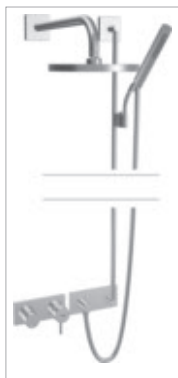

Sprcha / HANSAMATRIX podomítkové

HANSAMATRIX
Sada pro konečnou montáž
- instalační balíček 03
páková baterie,
DN 15 (G1/2)*
4487 3030 chrom
vhodné k HANSASTELA
se sadou s nástěnnou
tyčí- s hlavovou sprchou
HANSARAIN, DN 15