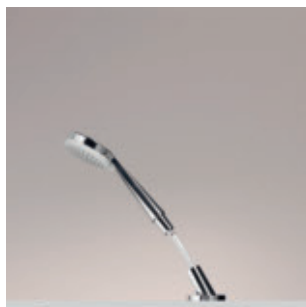

Série armatur **HANSALIGN**, mimořádně lehká ruční sprcha **HANSAPUREJET** a **HANSA Rollbox** jsou nejen harmonickou, ale i praktickou kombinací výrobků.

Není vidět, co je uvnitř schované: **HANSA Rollbox** s automatickým navíjením hadice Vám poskytne potřebný prostor, má lehký chod a snadno se ovládá. Díky prostorově úsporné konstrukci jej lze zabudovat i do stísněných prostor.