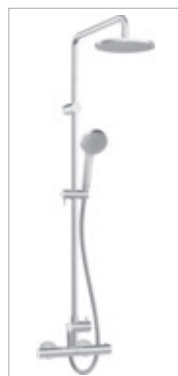

HANSAUNITA

HANSAUNITA sprchová termostatická baterie, DN 15 (G 1/2)
5814 9103 chrom s přímo připojeným sprchovým systémem