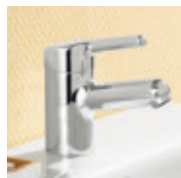

HANSAMIX
Sada pro konečnou montáž
0860 9175 chrom
kulatá růžice, Ø 205 mm,
vhodné k HANSAVARIO
termostatu 0804/0805
DN 20 (G3/4)

HANSASIGNA

Umyvadlo

Bidet

HANSASIGNA Jednootvorová páková baterie pro umyvadlo, DN 15