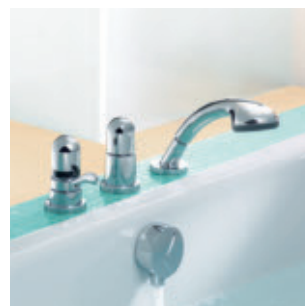

K mytí vlasů, sprchování, vyplachování, napouštění velkých nádob – stojánkový výtok je zároveň ruční sprchou.

Ať v obkladu nebo okraji vany, armatury do tří otvorů s výtokem HANSAFILL vypadají vždy znamenitě. Na obrázku je armatura umístěná v obkladu s termostatem.