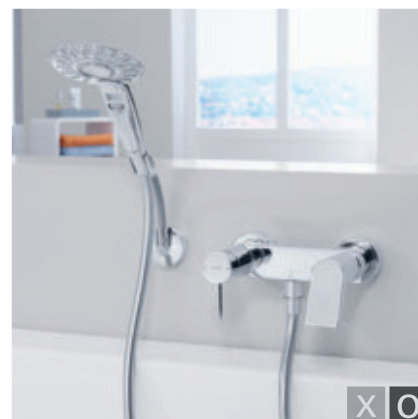

Nástěnná varianta HANSASTECLA k vaně: Symetrické základní uspořádání, kryté etážky a přepínání integrované v připojení sprchové hadice tvoří optickou a funkční jednotku.