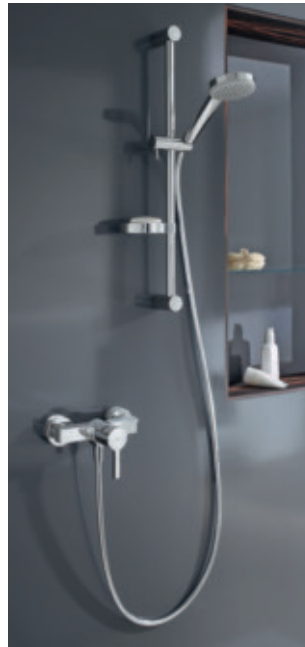

Dvojice, která se tvarově a funkčně optimálně doplňuje: Sprchové armatury HANSAFORM a program HANSAVIVA.