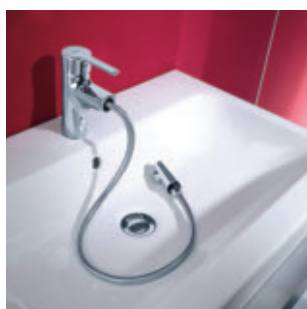

Komfort a maximální praktičnost:
Speciální vytahovací sprcha je ideální
pro mytí vlasů a napouštění nádob.

U nové varianty HANSARONDA s
postranní ovládací pákou zaujme
otočný výtok s eliptickým průřezem.
Chromové plochy jsou dobře
chráněny před vodou odkapávající z
rukou a díky tomu zůstanou i při
každodenním používání bez
poskvrvny.