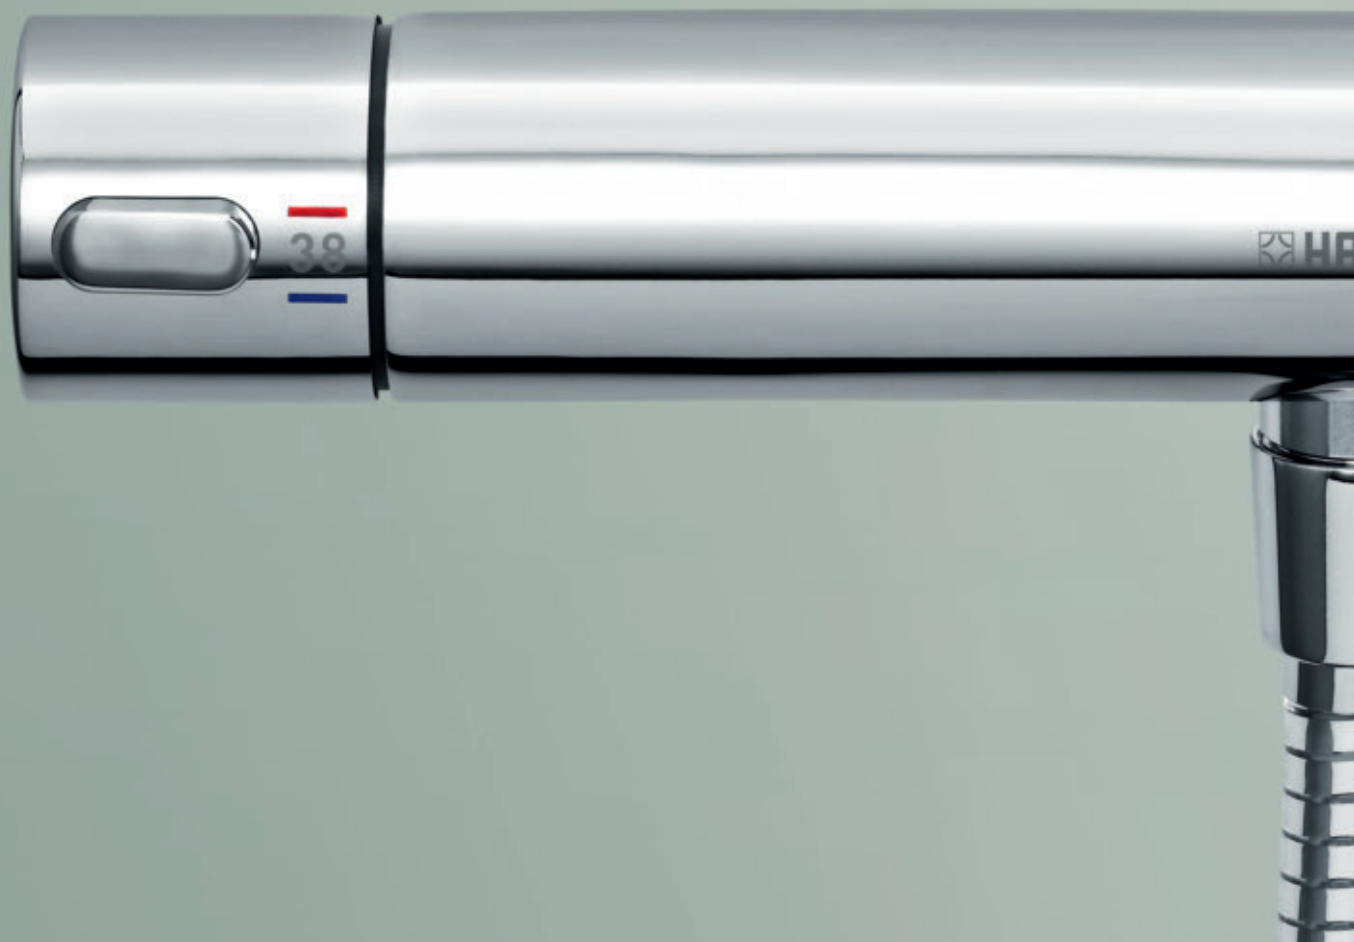

Zcela klasická a přitom nádherně nekonvenční: Podomítková vanová armatura HANSAPICO (obr. nahore) a nástěnná armatura HANSAPICO pro sprchu (obr. vpravo).

DOPLŇUJÍCÍ VÝROBKY

DOPLŇUJÍCÍ
OBOHACUJÍCÍ
ÚČELNÉ