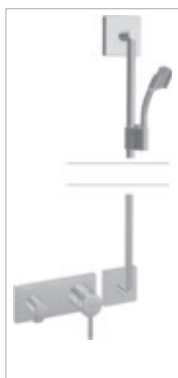

HANSAMATRIX
Sada pro konečnou montáž
- instalační balíček 02
páková baterie,
DN 15 (G1/2)*
4487 0020 chrom
hodící se k HANSADESIGNO, s
držákem ruční sprchy

HANSAMATRIX
Sada pro konečnou montáž
- instalační balíček 01
páková baterie,
DN 15 (G1/2)*
4487 0010 chrom
hodící se k HANSADESIGNO s
celokovovou tyčí 1100 mm