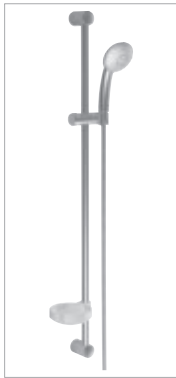

Sprchové ramínko

HANSAJET
ramínko sprchy, DN 15
0411 0200 chrom
vyložení: 200 mm

HANSAJET
ramínko sprchy, DN 15
5199 0200 chrom
vyložení: 165 mm
5199 0100 chrom
vyložení: 178 mm

Sprchová souprava

HANSABASICJET
sada s nástěnnou tyčí
900 mm
4467 0130 chrom
s ruční sprchou
HANSABASICJET 3 sprchová
hadice, 1750 mm