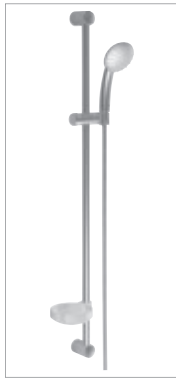

HANSABASICJET
sada s nástěnnou tyčí
900 mm
4467 0110 chrom
s ruční sprchou
HANSABASICJET 1 sprchová
hadice, 1750 mm