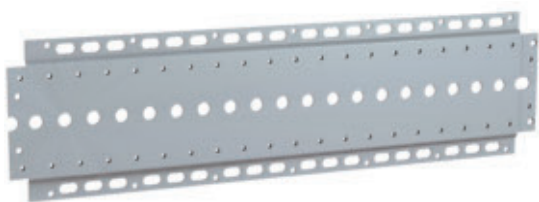

1

Snadná instalace pomocí montážní lišty: montážní a projekční úroveň

Pákové směšovací funkční jednotky (EHM) pro umyvadlo, vanu nebo sprchu se dodávají s uzavíráním nebo uzavíráním a přepínáním

Termostatické funkční jednotky (THM) pro vanu nebo sprchu se dodávají s uzavíráním nebo uzavíráním a přepínáním