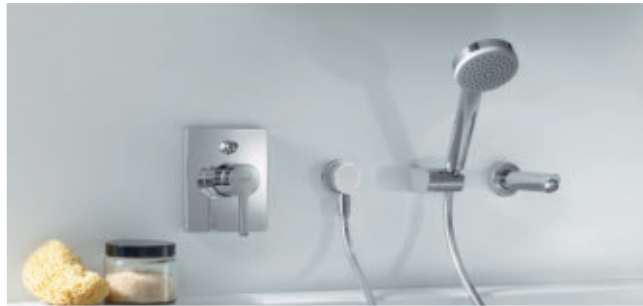

V moderních koupelnách lze obzvláště rozmanitě navrhovat oblast vany. HANSAFORM nabízí optimální řešení pro každý projekt. Například tvarově elegantně řešenou podomítkovou variantu s přepínáním na základě flexibilního podomítkového systému HANSAVAROX pro oddělený přítok do vany a pro ruční sprchu HANSAVIVA.