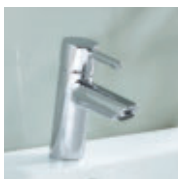

HANSATWIST
Sada pro konečnou montáž
páková sprchová baterie*
4977 7003 chrom

HANSAVANTIS

Umyvadlo

HANSAVANTIS STYLE
Jednootvorová páková
baterie pro umyvadlo,
DN 15
5254 2277 chrom
Pin - tyčinková ovládací páka,
odpadní souprava (kov),
připojení tlakové hadice G 3/8
vyložení: 134 mm