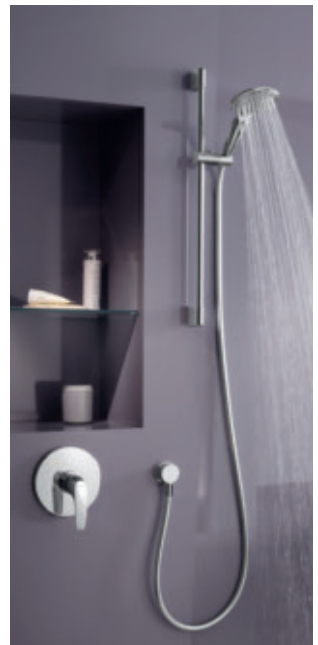

Rovněž velmi harmonické:
klasické nástěnné řešení u vany
(velký obr. vlevo).

Obzvláště elegantně řešené tvary:
Podomítková varianta se snadno
ovládatelným přepínáním na
samostatný výtok do vany a sada
ruční sprchy HANSAPUREJET.
(obr. dole).

Technicky i tvarově přesvědčivé:
podomítkové řešení ve sprše
HANSADISC. Ucelený obraz dotváří
eleganční, plochá ruční sprcha
HANSAPUREJET.