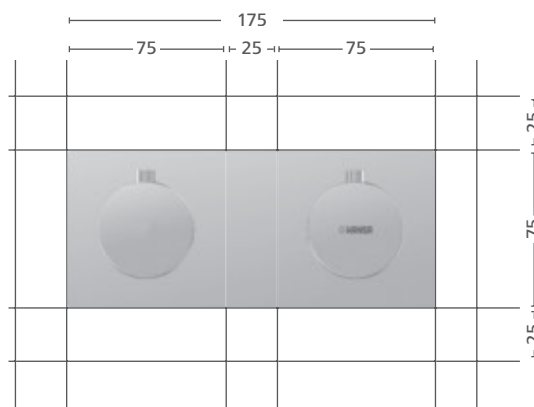

PŘEHLEDNÝ SYSTÉM NA STĚNĚ I POD OMÍTKOU HANSAMATRIX.

Moderní architektonické návrhy koupelen, které typicky pracují s výrobkovou skupinou **HANSA|LIVING**, chápou prostor komplexně. Celkový dojem vzniká rozvržením ploch, harmonie vzniká jejich vyváženými proporcemi a důsledným členěním. K tomu zásadně přispívá uspořádání armatur, které se navrhuje a realizuje na základě systému **HANSAMATRIX**.

Základní rozměr systému **HANSAMATRIX** je 25 mm. V tomto 25milimetrovém rastru je možné plochy stěn přesně rozvrhnout, optimálně využít a harmonicky dotvořit.

Jasná logika poskytuje projektantovi maximální volnost. Pokud jde o design jednotlivých součástí systému **HANSAMATRIX**, vyplývají z rastru dva klasické tvary: čtverec 75 mm x 75 mm a praktický obdélník 75 mm x 175 mm.

Přednostmi systému **HANSAMATRIX** jsou unikátní volitelné prvky, široké technické možnosti při aplikaci a velmi snadná montáž a údržba.

Základem každého projektu se systémem **HANSAMATRIX** je jednotný rozměr rastru 25 mm, který poskytuje maximální prostor pro tvořivost a zároveň maximální jistotu. Z rozměru rastru vycházejí také tvary součástí systému **HANSAMATRIX**.

HANSAMATRIX: DESIGN PODLE VAŠICH PŘEDSTAV.

Na systému **HANSAMATRIX** je geniální jeho jednoduchost a univerzálnost. Systém **HANSAMATRIX** lze použít pro všechny výrobkové řady **HANSA|LIVING**. Ovládací páčky a vyústění do vany si zachovávají design příslušné řady. Tak vznikne ucelený systém s nepřebernými aplikačními možnostmi, které ladí s architekturou, zařízením i osobním stylem.