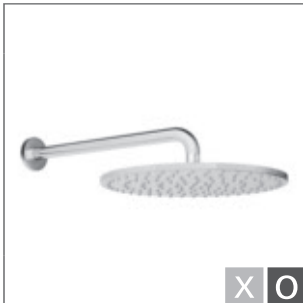

Puristicky čisté nebo měkce zaoblené: Ruční sprchy s různou řečí tvarů prozrazují základní filozofii provedení koupelny.

Individuální koncepci provedení lze do detailu realizovat i ve sprše. Hlavové sprchy ve tvaru čtverce nebo talíře rozhodujícím způsobem určují charakteristický vzhled koupelny.