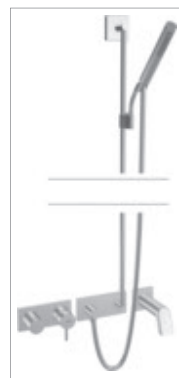

HANSAMATRIX
Sada pro konečnou montáž
- instalační balíček 09
páková baterie,
DN 15 (G1/2)*
4487 3090 chrom
vhodné k HANSASTELA se
sadou s nástěnnou tyčí - s
výtokem do vany, DN 15