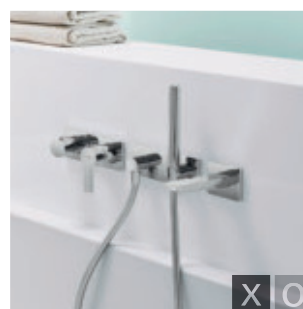

Pro výrobky HANSALIGNA lze použít také nový systém HANSAMATRIX, který zahrnuje inovativní výrobky pro podomítkovou montáž. Tak lze jednoduše realizovat komplexní projekty koupelen. Celé řešení je přehledné na stěně i pod omítkou.