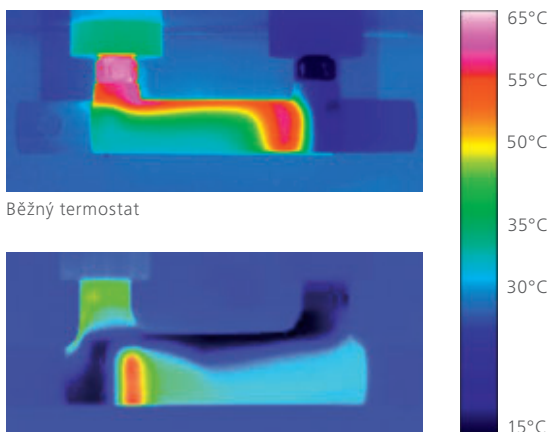

Běžný termostat

HANSAPRISMA

Termokamera poskytuje jasný důkaz: Ve srovnání s běžným termostatem v této cenové kategorii (obr. nahoře) je vývin tepla na tělese termostatu HANSAPRISMA (obr. dole) díky krátké dráze horké vody podstatně menší.