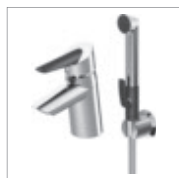

HANSAFIT (NOVÉ)

Umyvadlo

HANSAFIT
elektronická baterie pro
umyvadlo, DN 15
bateriový provoz
6541 2210 chrom
řízená bezdotykově
elektronicky (infračervený
paprsek), bez odpadní
soupravy, přípojovací hadice
vyložení: 85 mm

HANSAFIT
Jednootvorová páková
baterie pro umyvadlo,
DN 15
6504 2203 chrom
bez odpadní soupravy,
přípojení pomocí tlakových
hadic
vyložení: 98 mm

HANSAFIT
Jednootvorová páková
baterie pro umyvadlo,
DN 15
6509 2203 chrom
push-odpadní souprava,
přípojení pomocí tlakových
hadic
vyložení: 98 mm

HANSAFIT Bidetta
Jednootvorová páková
baterie pro umyvadlo,
DN 15
6507 2203 chrom
s ruční sprchou , push-
odpadní souprava, přípojení
pomocí tlakových hadic
vyložení: 98 mm