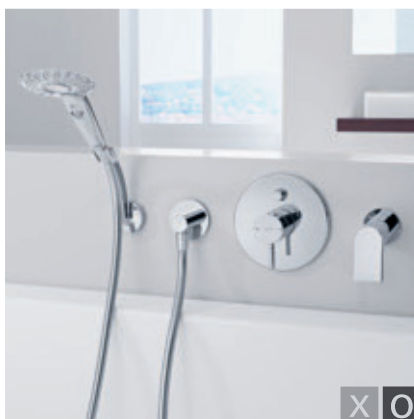

Filozofie O: V kombinaci kulatých růžic HANSAVAROX a průhledné ruční sprchy HANSACLEAR působí řešení HANSASTECLA měkče a líbivě.