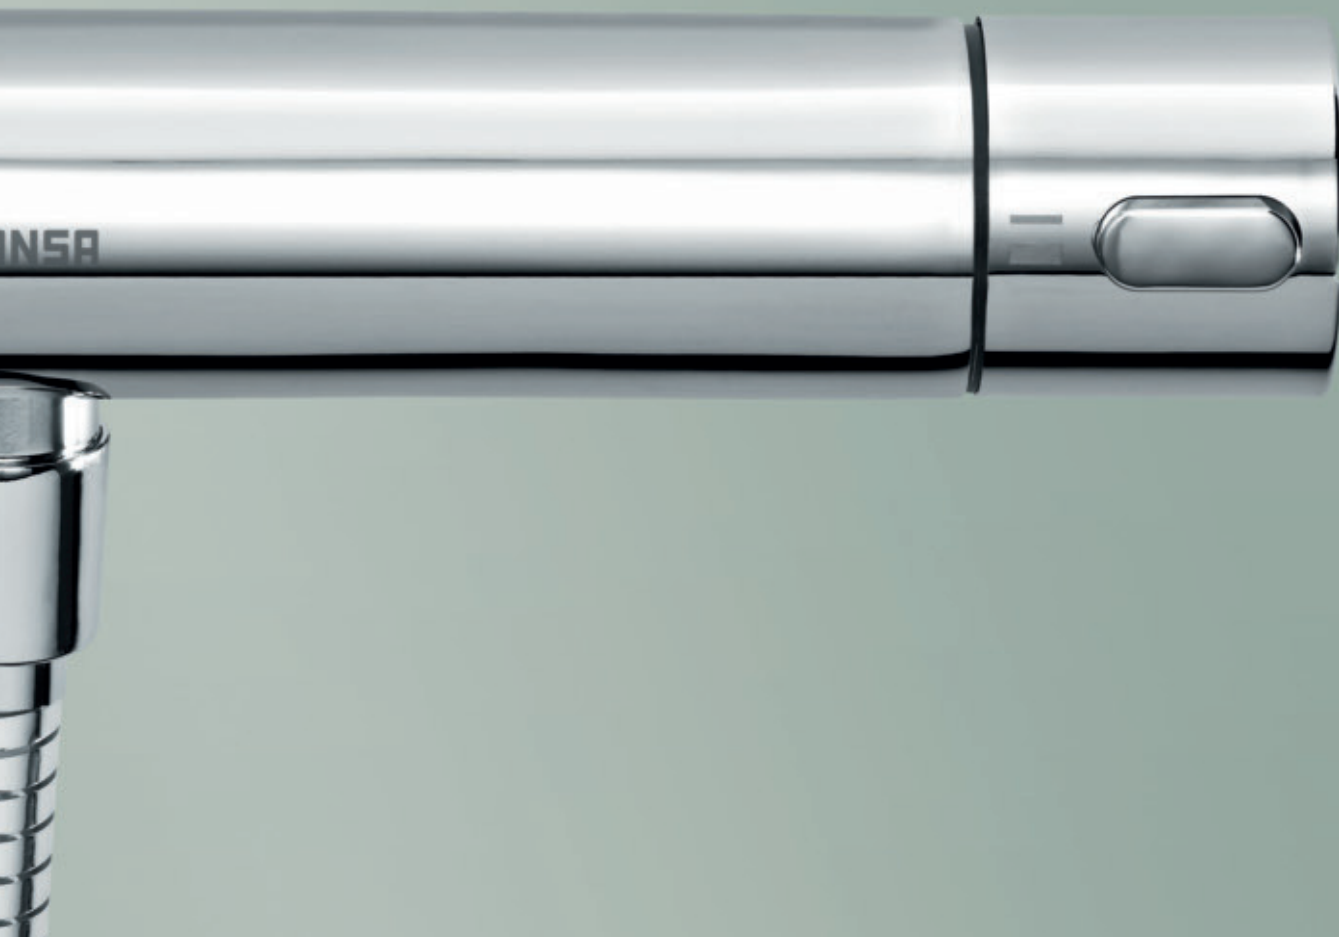

Termostaty jsou důležité bezpečnostní prvky koupelen a technicky velmi náročné výrobky, a proto jim HANSA odjakživa věnuje značnou pozornost. V této oblasti nastavujeme stále vyšší laťku – technickými inovacemi, které zajišťují bezpečnost s nebývalým komfortem. Výběrem modelů, které umožňují nejrůznější řešení. A důležitá je také vysoká úroveň designu, díky kterému jsou termostaty atraktivní.