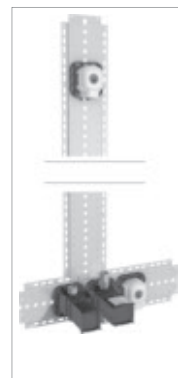

HANSAMATRIX
Podomítkové těleso
instalační balíček 04
baterie s termostatem,
DN 15 (G1/2)
4486 0040
pro 2 nástěnné vývody
vhodné k sadě pro konečnou
montáž - instalační balíček 08