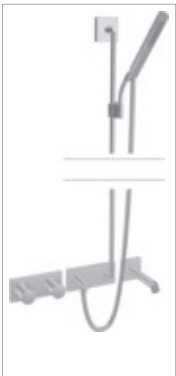

Sprcha

HANSAMATRIX
Sada pro konečnou montáž
- instalační balíček 11
baterie s termostatem,
DN 15 (G1/2)*
4487 0110 chrom
hodící se k HANSADESIGNO
se sadou s nástěnnou tyčí- s
výtokem do vany, DN 15