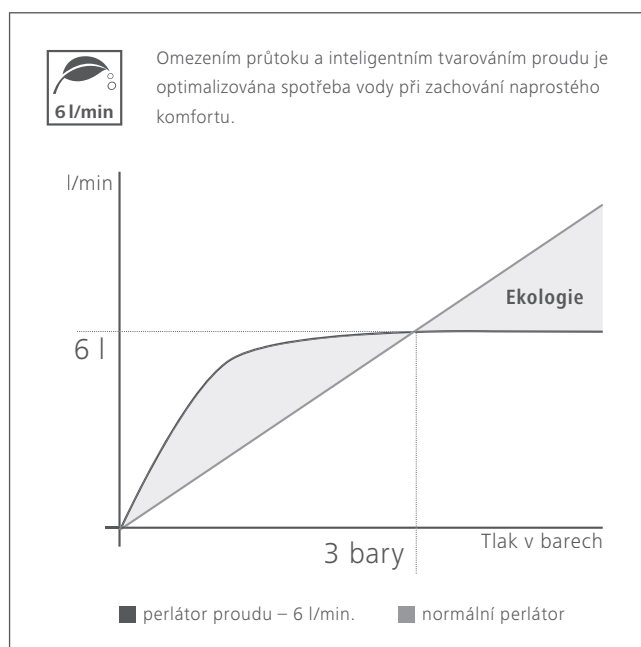

PŘÍKLADNĚ EKOLOGICKÉ. UDRŽITELNĚ PŮSOBIVÉ: HANSA|HOME

MÉNĚ JE VÍCE: ÚSPORY BEZ ZTRÁTY KOMFORTU.

Všechny série **HANSA|HOME** jsou navrženy s ohledem na ekologickou snášenlivost, jsou vybaveny technologiemi pro úsporu vody a poskytují bezpečnost na úrovni značky HANSA.

Série s naší kartuší Classic mají speciální perlátor ve tvaru pláství, jehož zvláštní polyedrická struktura je inspirovaná přírodou. Tento perlátor omezuje průtokové množství z 12 l/min na 6 l/min.

Proud vnímáte jako příjemně plný, přestože je průtokové množství ve skutečnosti poloviční.

U sérií s ovládací kartuší HANSAECO je maximální průtokové množství omezeno na 8 l/min a individuálně je lze dále omezit na 6 l/min.

NEJLEPŠÍ VOLBA – DOLOŽENO A POTVRZENO.

WELL – Water Efficiency Label – je systém klasifikace výrobků vytvořený evropskými výrobci sanitárních armatur. Slouží k orientaci pro kvalifikované rozhodování o koupi, především z hlediska odpovědného zacházení s vodou. Podle hodnocení v kategoriích „Průtokové množství vody“ a „Teplota vody“ mohou sanitární armatury pro domácí použití získat maximálně 4 hvězdičky. Většina našich sérií **HANSA|HOME** je již oceněna nejlepší známkou. Mnoho dalších sérií je bude následovat.

WELL Home
Water Efficiency Label

Manufacturer:	Hansa Metallwerke AG
Product category:	Wash basin valve
Type:	Single lever valve
Model:	HansaVantis
Registration number:	WA10081-20071213

A

B

C

D

A***

Water Efficiency Criteria

Flow rate > 6,0 l/min ≤ 9,0 l/min	*
Controlled flow rate ≥ 4,0 l/min ≤ 6,0 l/min	** ←
Flow-independent temperature setting	*
Temperature limit / Cold water valve	** ←

Information about use and installation: www.well-online.eu.
A Label of EUnited Valves
European Valve Manufacturers Association