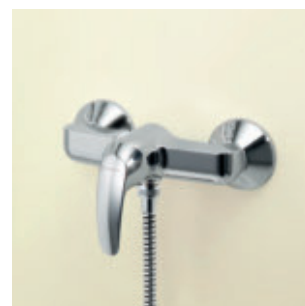

Zcela klasická a přitom nádherně nekonvenční: Podomítková vanová armatura HANSAPICO (obr. nahore) a nástěnná armatura HANSAPICO pro sprchu (obr. vpravo).