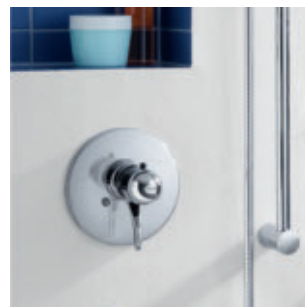

Více než 30 let neměnná výška u umyvadla: HANSAMIX. Vysoce kvalitní lité tělo armatury je jednou z mnoha charakteristik kvality. Pro vnitřní provedení armatury byly zvoleny výhradně materiály, které zaručují optimální hygienu pitné vody.

Nástěnné pákové směšovací baterie HANSAMIX do sprchy a k vaně mají skryté etážky.

Mimořádně komfortní variantou pro montáž pod omítku na bázi HANSAVAROX je sprchová baterie s termostatem s integrovanou regulací množství vody (průtokové množství 25 l/min).