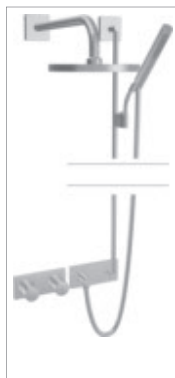

HANSAMATRIX
Sada pro konečnou montáž
- instalační balíček 07
baterie s termostatem,
DN 15 (G1/2)*
4487 0070 chrom
vhodné k HANSADESIGNO,
HANSALIGNA, HANSASTELA,
HANSARONDA, HANSALOFT
se sadou s nástěnnou
tyčí- s hlavovou sprchou
HANSARAIN, DN 15