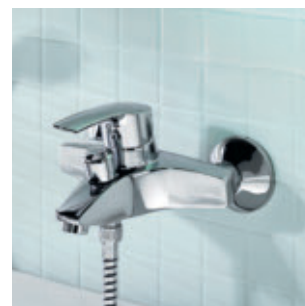

JDE S DOBOU, ALE PŘESTO ZŮSTÁVÁ SVÁ: HANSAPOLO.

Je mladší, svěžejší a modernější než kdy jindy, a přitom zůstává stále svá – HANSAPOLO. Nadčasový design úspěšnou armaturu automaticky aktualizuje, aniž by ji odcizil. Zvláštní pozornost vzbuzuje celokovová páka se svými plynulými liniemi a vysoce kvalitním chromováním: Objekt, který lahodí oku i ruce. Vysokou kvalitu si zachovává i vnitřní provedení: především již léty osvědčená, nekomplikovaná klasická kartuše a těleso z mosazi neuvolňující zinek. „Solidnost“ je princip, který HANSAPOLO přesvědčivě a důsledně dodržuje. HANSAPOLO je z důvodu omezení množství vody a pojistky horké vody klasifikována nejvyšší známkou WELL a zařazena do třídy účinnosti A.

Nástěnné i podomítkové řešení jsou stejně atraktivní díky funkčnosti i svému neokázale ušlechtilému vzhledu. Ve sprše byla HANSAPOLO kombinována se sprchovou sadou HANSABASICJET (obr. vlevo).