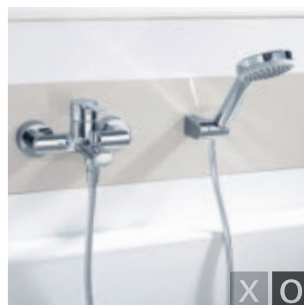

VŽDY JINÉ. VŽDY NEZAMĚNITELNÉ: HANSARONDA.

Díky vhodným řešením HANSARONDA pro vany i sprchy půjde zařizování koupelny skutečně hladce. Důmyslné členění sortimentu umožňuje reagovat na velmi rozdílné situace a osobní požadavky. Ať je to efektní volně stojící vanová armatura, klasicko-moderní nástěnné armatury, konvenční nebo puristicky inovativní podomítkové koncepce, všechno je realizovatelné a všechno je jednoznačně HANSARONDA.

Příjemně poklidný nadčasový design harmonicky zapadá do celku a po léta přináší stále nové vizuální zážitky.

Tvarově dokonalé rozety zakrývají přívody a dodávají nástěnným řešením HANSARONDA noblesu (obrázek vlevo).