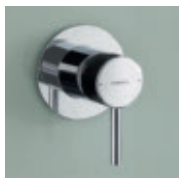

HANSATHERM

vhodné k:
HANSATHERM
Kompletní výrobky

Vana/sprcha

HANSATHERM

HANSATHERM

HANSATHERM

HANSAVARIO 3.5, 90 mm

vhodné k: