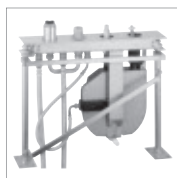

4otvorové univerzální
těleso pro montáž
do obkladu
HANSA COMPACT
pro stojánkový výtok,
DN 20
pro stojánkovou montáž
5302 0200 chrom