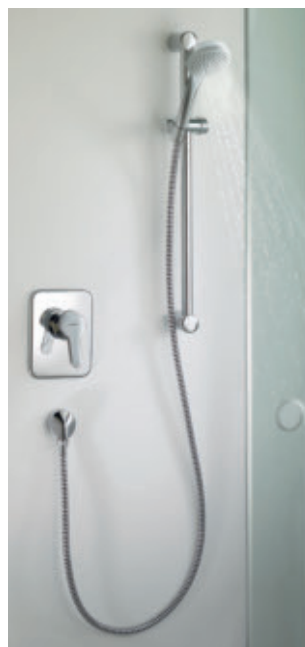

ZREDUKOVÁNO NA NEJNUTNĚJŠÍ: HANSAPRADO.

HANSAPRADO je klasická armatura HANSA spojující v sobě funkčnost a osvědčené technické provedení. Její příjemný a ušlechtilý design se hodí do moderních i tradičních koupelen. HANSAPRADO – to je kvalita: počínaje nekorodujícím mosazným tělesem přes vysoce kvalitní chromování a konče kartuší HANSAECO s funkcí úspory vody a keramickými destičkami se zásobníky maziva.