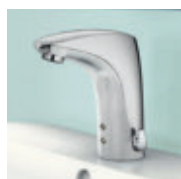

HANSACONCERTO (NOVÉ) Umyvadlo

HANSACONCERTO
elektronická baterie pro
umyvadlo, DN 15
síťový provoz
6441 2001 chrom
řízená bezdotykově
elektronicky (infračervený
paprsek), bez odpadní
soupravy
vyložení: 96 mm

HANSACONCERTO
elektronická baterie pro
umyvadlo, DN 15
bateriový provoz
6441 2210 chrom
řízená bezdotykově
elektronicky (infračervený
paprsek), bez odpadní
soupravy
vyložení: 96 mm

HANSACONCERTO
elektronická baterie pro
umyvadlo, DN 15
bateriový provoz
6444 2210 chrom
řízená bezdotykově
elektronicky (infračervený
paprsek), bez odpadní
soupravy
vyložení: 170 mm

HANSACONCERTO
elektronická baterie pro
umyvadlo, DN 15
síťový provoz
6443 2001 chrom
řízená bezdotykově
elektronicky (infračervený
paprsek), bez odpadní
soupravy
vyložení: 112 mm

HANSACONCERTO
elektronická baterie pro
umyvadlo, DN 15
bateriový provoz
6443 2210 chrom
řízená bezdotykově
elektronicky (infračervený
paprsek), bez odpadní
soupravy
vyložení: 112 mm

HANSACONCERTO
elektronická baterie pro
umyvadlo, DN 15
temperovací armatura
pro nástěnnou montáž
6445 2201 chrom
vyložení: 290 mm