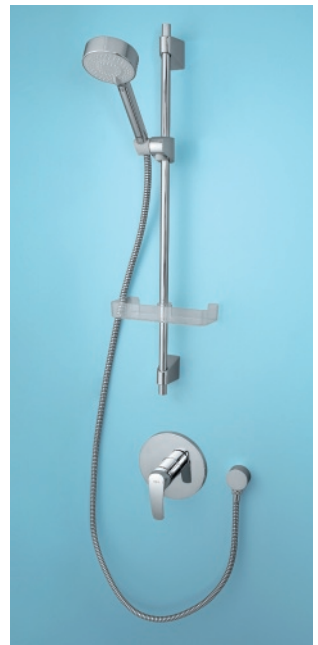

Klasická HANSAPINTO omladla, prezentuje sa v novom atraktívnom šate a kvalite typickej pre značku HANSA. Hladké plochy a jemne zaoblené rohy pôsobia ušľachtilo a štýlovo sa perfektne hodia do moderných kúpeľní s mäkkými formami. Obzvlášť nápadná je línia formujúca spodný okraj páky, ktorý znižuje škáry konštrukcie.

DRŽÍ.

2. Vďaka špeciálnej konštrukcii drží montážny objekt už teraz samostatne.

ZATIAHNUŤ.

3. Už len dotiahnuť – hotovo.

POCIT ŠŤASTIA ZARUČENÝ: HANSAPINTO V KÚPEĽNI

HANSAPINTO obsahuje celú radu produktov do kúpeľne - splní aj najrôznejšie nároky v oblasti výzoru, funkcionality a komfortu, zodpovedajúc rozličným riešeniam v kúpeľni. K dispozícii sú klasické nástenné sprchové a vaňové prevedenia, ako aj nové elegantné podomietkové prevedenia na báze moderného systému HANSABLUEBOX. Nový je taktiež model sprchovej armatúry s funkciou **THERMO COOL**, ktorý sa aj pri sprchovaní sa s horúcou vodou len minimálne nahrieva.

Zaručí tak maximálne bezpečné používanie, napríklad vo viacgeneračných kúpeľniach.

Špeciálna zliatina mosadze, nová kartuša 4.0 s priemerom 40 mm, dobová spotreba vody 6 l/min a premyslené riešenia detailov robia z HANSAPINTO typickú armatúru z dielne HANSA.

HANSAPINTO nástenná armatúra a perfektne pasujúca trojprúdová ručná sprcha HANSABASICJET vytvárajú bezchybné, komfortné prostredie vane.

Perfektným doplnkom HANSAPINTO je moderný program spŕch HANSABASICJET. Posuvné držiaky sprchovej tyče môžu byť namontované do pôvodne navŕtaných dier na stene. Táto sprchová tyč je perfektná na dovybavenie sprchy.