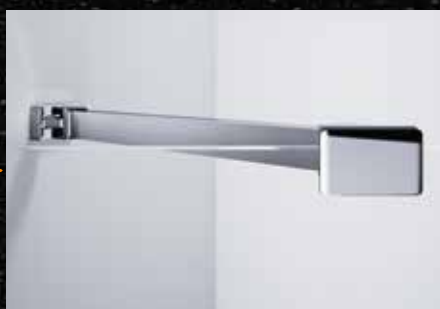

STARÉ

STARÉ a NOVÉ v priamom porovnaní

NOVÉ

HÜPPE 501 Design pure

HÜPPE Design pure

**Profilové lišty:**

- Filigránsky, puristický design

**Stabilizačná vzpera:**

- Flexibilné nastavenie uhla
- Možnosť skrútiť na mieste
- Zakryté, ľahko prístupné skrutky
- Filigránsky, puristický design

**Pánty krídlových sklapovacích dverí:**

- Z vnútornej strany extrémne ploché
- Žiadne viditeľné skrutky
- Puristický design