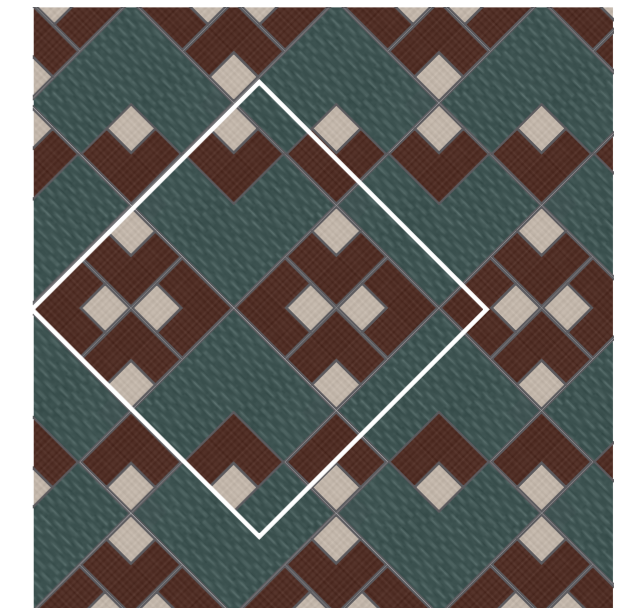

PIECES 1 m²
5_D.SOLAIRE GREEN **LINE-2/44,9** · 12_D.SOLAIRE BORDEAUX **DOT-3/22,3**
10_T.SOLAIRE TAUPE **SQUARE-4/11,1** (joint 2 mm)