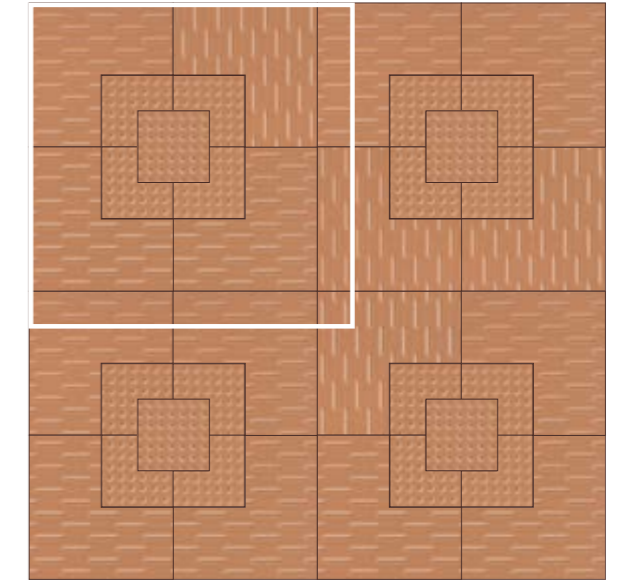

PIECES 1 m²
8_D.SOLAIRE LEATHER **LINE-2/44,9** · 4_D.SOLAIRE LEATHER **SQUARE-4/22,3**
1_T.SOLAIRE LEATHER **DOT-3/22,3** (joint 2 mm)