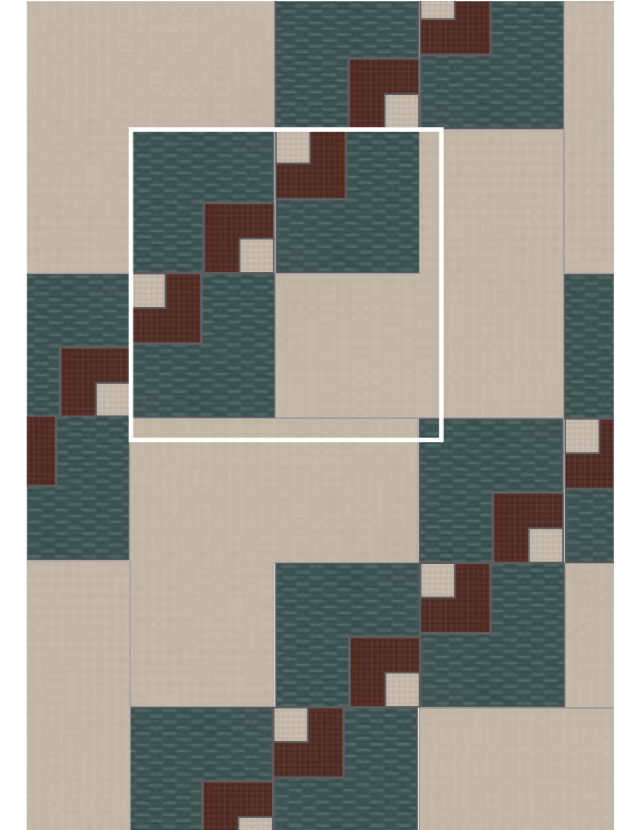

PIECES 1 m²
25_D.SOLAIRE NUDE **SQUARE-4/22,3** · 9_T.SOLAIRE GREY **DOT-3/22,3** (joint 2 mm)

PIECES 1 m²
5_D.SOLAIRE GREEN **LINE-2/44,9** · 12_D.SOLAIRE BORDEAUX **DOT-3/22,3**
10_T.SOLAIRE TAUPE **SQUARE-4/11,1** (joint 2 mm)

PIECES 4 m²
7_SOLAIRE TAUPE DOT-2/90X90/R · 2_SOLAIRE NUDE LINE-2/90X90/R (joint 2 mm)

PIECES 1 m²
14_D.SOLAIRE NUDE SQUARE-4/22,3 · 42_T.SOLAIRE LEATHER SQUARE-4/11,1 (joint 2 mm)

PIECES 1 m²
28_D.SOLAIRE GREY DOT-2/22,3 (joint 2 mm)

PIECES 1 m²
8_D.SOLAIRE NUDE DOT-2/44,9 (joint 2 mm)

PIECES 1 m²
2_D.SOLAIRE TAUPE DOT-2/90 · 4_D.SOLAIRE GREEN LINE-2/44,9 · 3_D.SOLAIRE BORDEAUX DOT-3/22,3 · 3_T.SOLAIRE TAUPE SQUARE-4/11,1 (joint 2 mm)