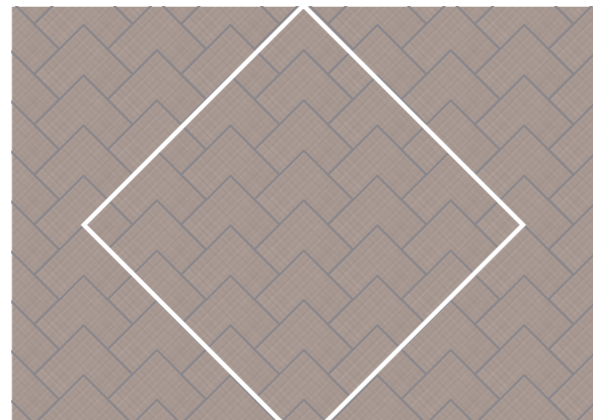

PIECES 1 m²
28_D.SOLAIRE GREY DOT-2/22,3 (joint 2 mm)