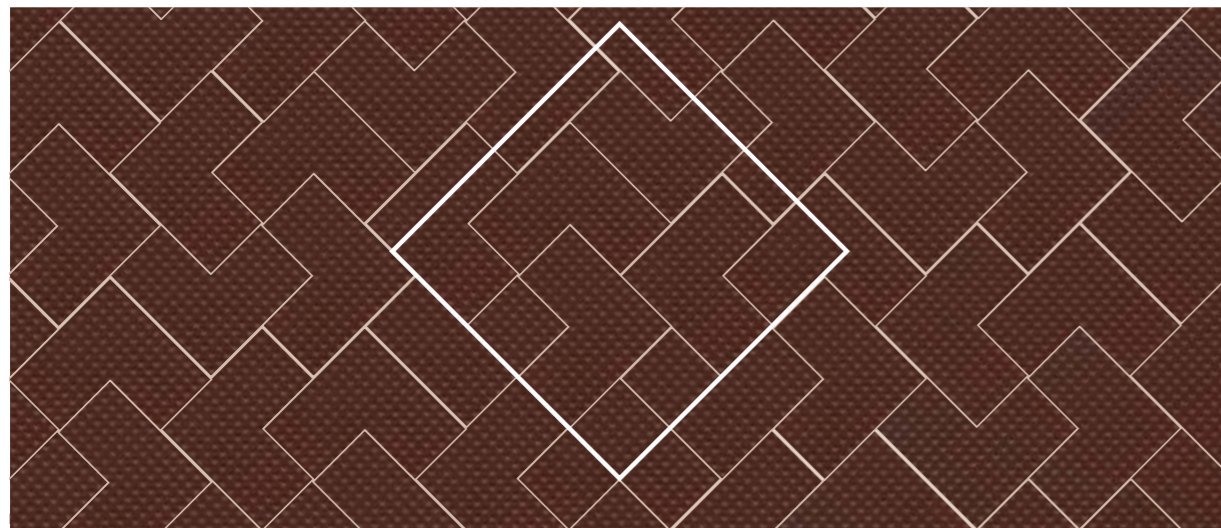

10_D.SOLAIRE BORDEAUX **DOT-3/44,9** (joint 2 mm)