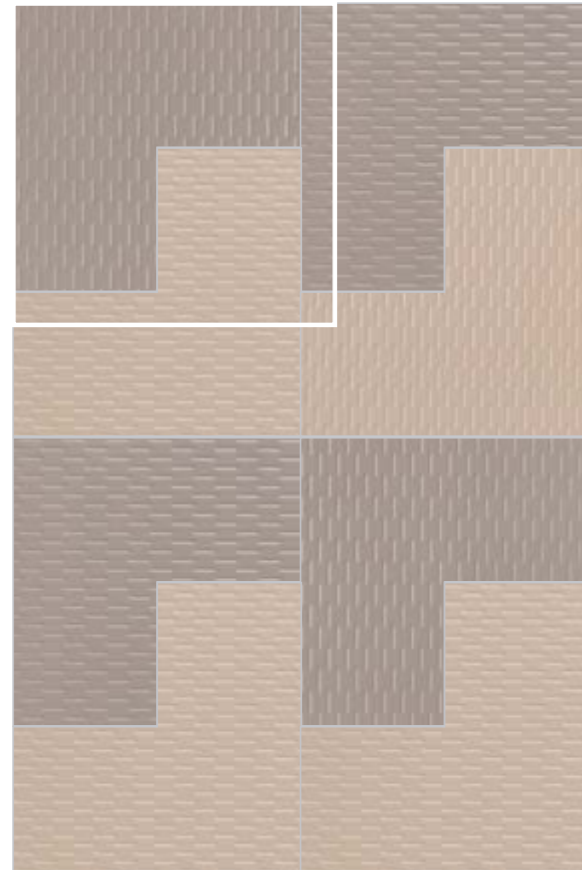

PIECES 1 m²
2_D.SOLAIRE NUDE **LINE-2/90** · 2_D.SOLAIRE GREY **LINE-2/90** (joint 2 mm)