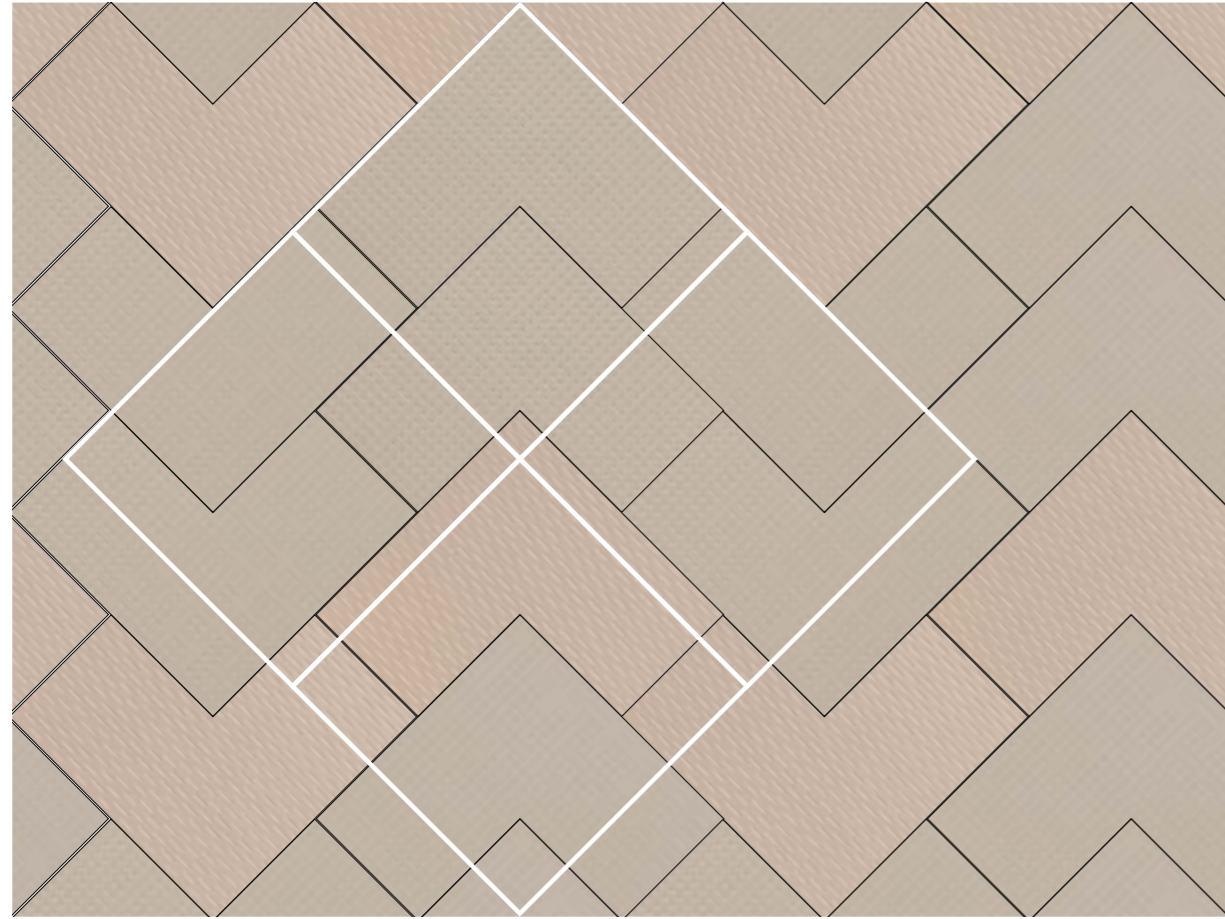

PIECES 4 m²
7_SOLAIRE TAUPE DOT-2/90X90/R · 2_SOLAIRE NUDE LINE-2/90X90/R (joint 2 mm)