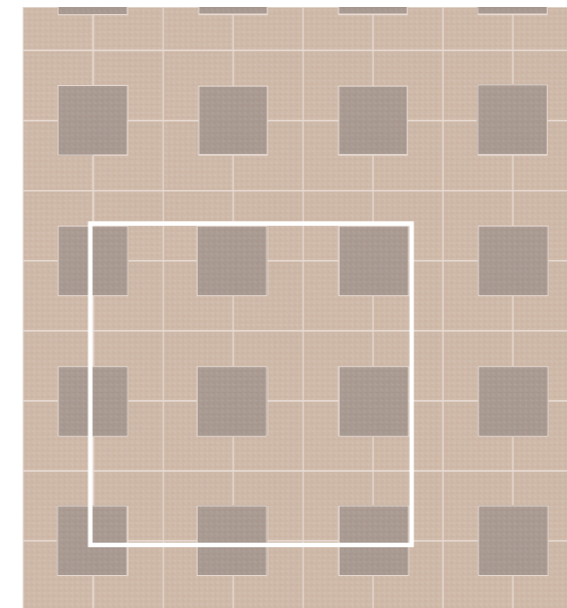

PIECES 1 m²
25_D.SOLAIRE NUDE **SQUARE-4/22,3** · 9_T.SOLAIRE GREY **DOT-3/22,3** (joint 2 mm)