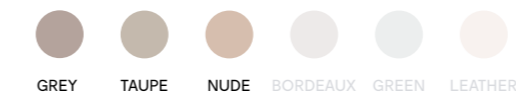

Available colors