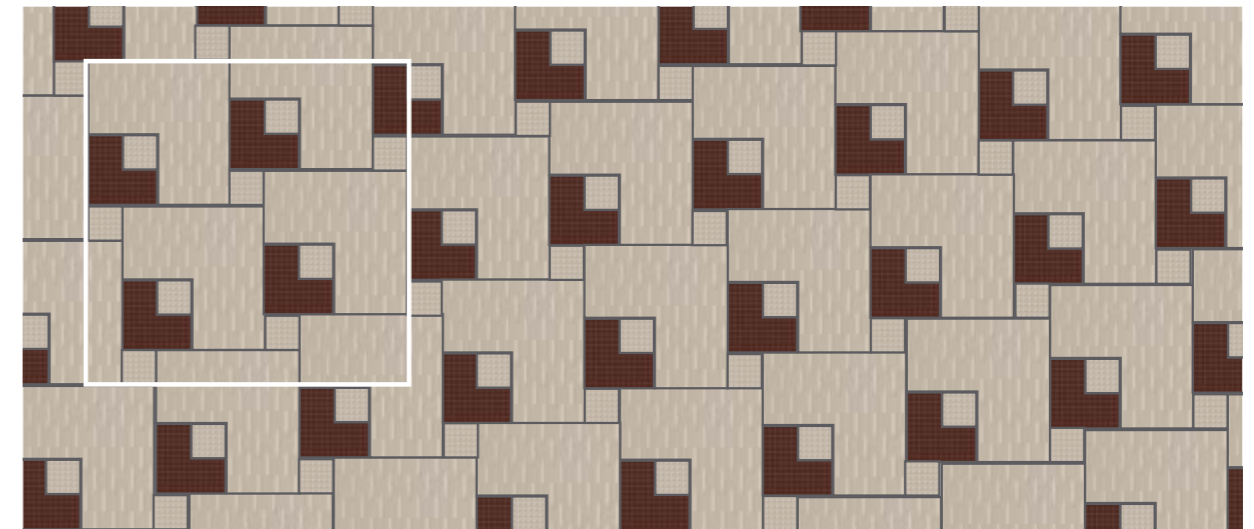

PIECES 1 m²
6_D.SOLAIRE TAUPE LINE-2/44,9 · 5_D.SOLAIRE BORDEAUX DOT-3/22,3 · 9_T.SOLAIRE TAUPE SQUARE-4/11,1 (joint 2 mm)