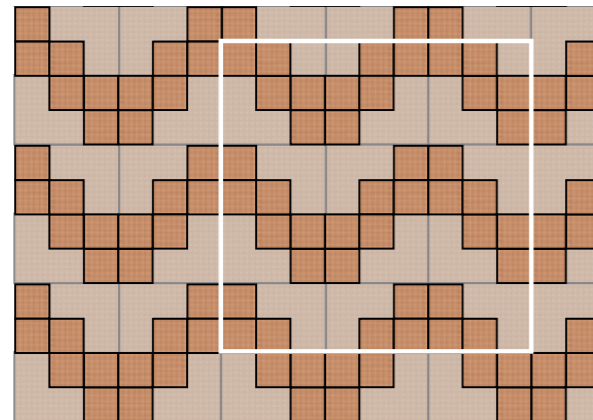

PIECES 1 m²
14_D.SOLAIRE NUDE SQUARE-4/22,3 · 42_T.SOLAIRE LEATHER SQUARE-4/11,1 (joint 2 mm)