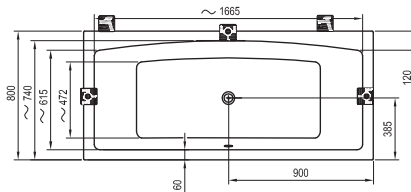

Technické nákresy – akrylátové vane

Freedom O
169 x 80

Freedom R
175 x 75

Freedom W
166 x 80

City
180 x 80

Formy 01
170 x 75, 180 x 80

Formy 02
180 x 80

XXL
190 x 95