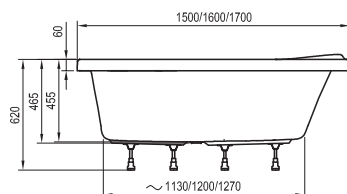

Rosa II

150 / 160 / 170 x 105