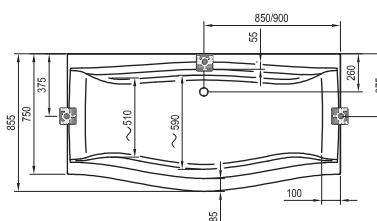

Magnolia
170 / 180 x 75