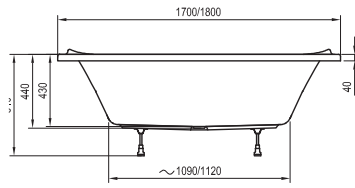

Campanula II
170 x 75, 180 x 80