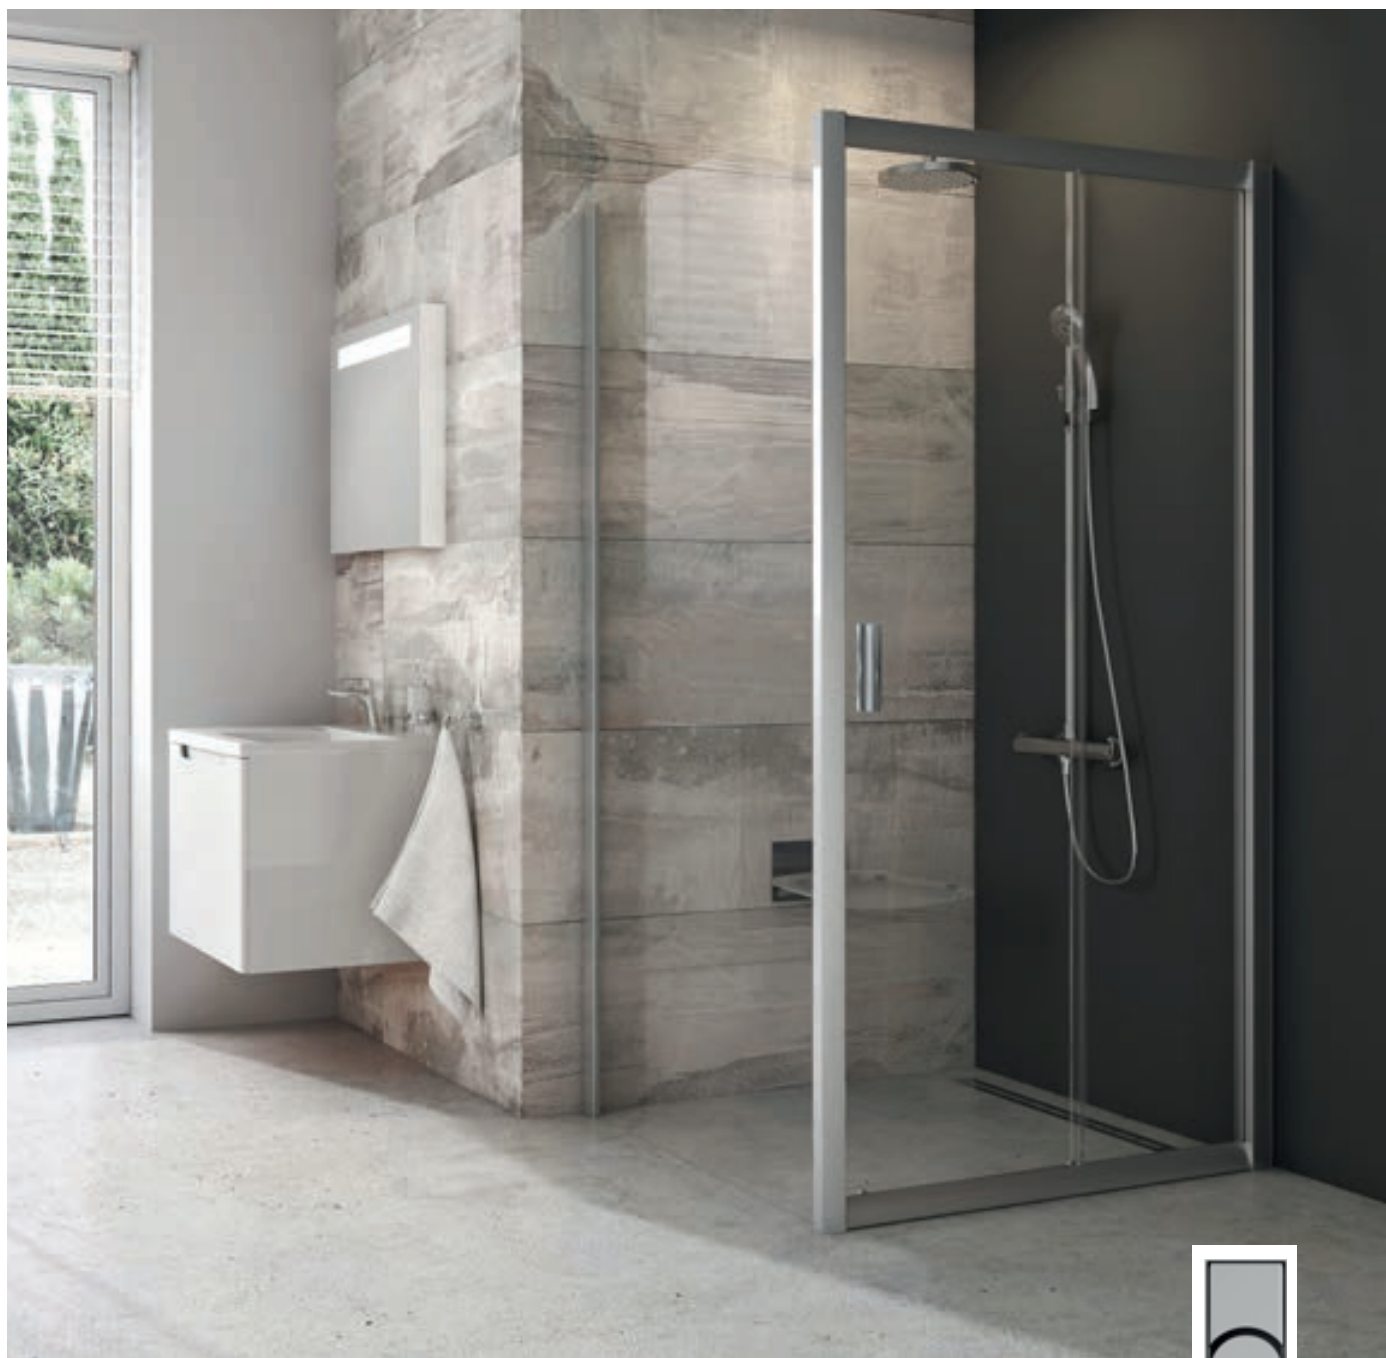

BLDP2 + BLPS - sprchové dvere + pevná stena. So vstupom spredu.

Rohový sprchovací kút podľa vašich predstáv. Spojením pevnej steny so sprchovými dverami si vytvoríte sprchovací priestor od veľkosti 100 x 80 cm až do 120 x 100 cm.

Cena od 337 + 186 EUR.

Nerušný dizajn podlahy zaistí odtokový žľab Chrome.