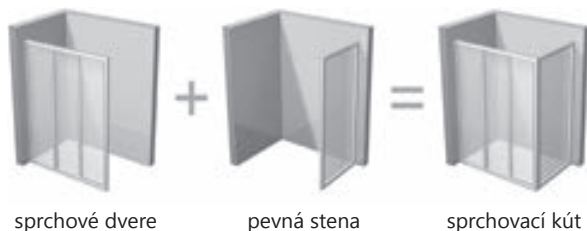

ASRV3 + ASRV3

Atypické výplne: MATRIX, METALUX (mliečne), STRIP, RAIN
Odporúčané vaničky: Aneta, Angela, Perseus, Perseus Pro, Perseus Pro Flat, Perseus Pro Chrome alebo odtokový žľab či vpust

Možnosť variabilnej kombinácie:

A – ASRV3 – zvolíte si rozmer 75 – 90 cm,
B – ASRV3 – zvolíte si rozmer 75 – 90 cm.

Vo vyhotovení

BIELA

Označenie (typ)	Vstup (mm)	Rozmery (mm)	Výplň plast		Výplň bezpečnostné sklo					
			Dekor Pearl Farby rámov		Dekor Transparent Farby rámov		Dekor Grape Farby rámov			
			Biela	Satin	Biela	Satin	Biela	Satin		
ASRV3 - 75	495	720 - 740	159	—	189	■	—	189	■	—
ASRV3 - 80	543	770 - 790	162	—	199	—	—	199	—	—
ASRV3 - 90	635	870 - 890	169	—	208	—	—	208	—	—

Výška výrobku 1880 mm.

■ Dodacia lehota je 6 týždňov.

Pozn.: Každý diel je balený samostatne. Pre kompletizáciu rohového kúta je nutné objednať dva kusy.

ASDP3 + APSS

Atypické výplne: MATRIX, METALUX (mliečne), STRIP, RAIN
Odporúčané vaničky: Aneta, Angela, Perseus, Perseus Pro, Perseus Pro Flat, Perseus Pro Chrome, Gigant, Gigant Pro, Gigant Pro Flat, Gigant Pro Chrome alebo odtokový žľab či vpust

Vo vyhotovení

SATIN

BIELA

Označenie (typ)	Rozmery (mm)	Výplň plast		Výplň bezpečnostné sklo			
		Dekor Pearl Farby rámov		Dekor Transparent Farby rámov		Dekor Grape Farby rámov	
		Biela	Satin	Biela	Satin	Biela	Satin
■ APSS - 75	720 - 755	121	121	149	149	149	149
■ APSS - 80	770 - 805	123	123	158	158	158	158
■ APSS - 90	870 - 905	134	134	166	166	166	166
■ PSS - 75	720 - 755	121	—	149	—	149	—
■ PSS - 80	770 - 805	123	—	158	—	158	—
■ PSS - 90	870 - 905	131	—	166	—	166	—

■ Výška výrobku 1880 mm.

■ Výška výrobku 1850 mm.

Možnosti použitia: Spojením sprchových dverí a pevnej steny APSS alebo PSS získate mnoho sprchovacích kútov rôznych tvarov a veľkostí. Zvoliť si môžete medzi kombináciami vyššie.

Celkovú cenu sprchovacieho kúta získate sčítaním cien vybranej pevnej steny a zvolených sprchových dverí.