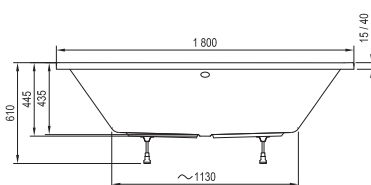

Technické nákresy – akrylátové vane

Freedom O
169 x 80

Freedom R
175 x 75

Freedom W
166 x 80

City
180 x 80

Formy 01
170 x 75, 180 x 80

Formy 02
180 x 80

XXL
190 x 95