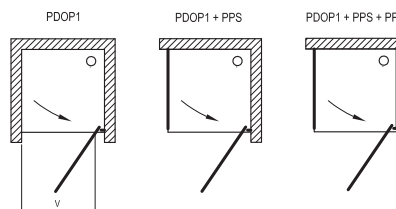

Výrobok PPS nie je určený na samostatné použitie.

Možnosti použitia: Spojením pevnej steny PPS a vybraného typu sprchových dverí získate sprchovací kút štvorcového alebo obdĺžnikového tvaru rôznych veľkostí. Zvoliť si môžete medzi možnosťami vyššie.