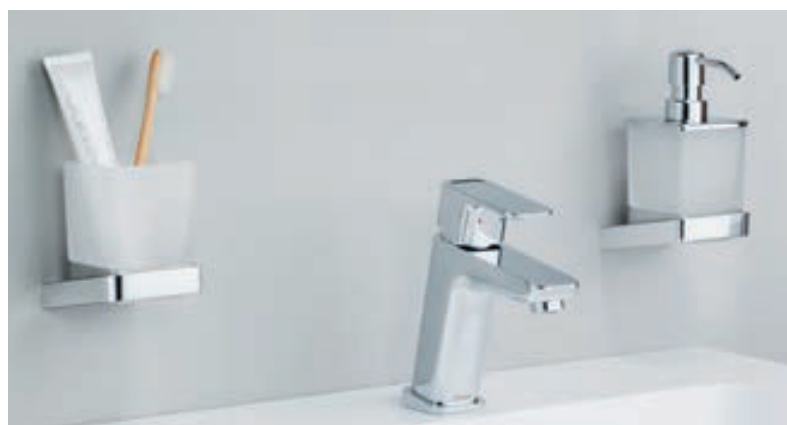

Jednoháčik

TD 110.00
Obj. číslo X07P353

Cena: 12,-

Dvojháčik

TD 100.00
Obj. číslo X07P352

Cena: 22,-

**Držiak s miskou na
mydlo
(sklo)**

TD 200.00
Obj. číslo X07P354

Cena: 40,-

**Držiak s pohárikom
(sklo)**

TD 210.00
Obj. číslo X07P321

Cena: 38,-

**Držiak s dvoma
pohárikmi (sklo)**

TD 220.00
Obj. číslo X07P322

Cena: 79,-

**Dávkovač
na mydlo (sklo)**

TD 231.00
Obj. číslo X07P323

Cena: 52,-

**Držiak na uterák
25 cm**

TD 300.00
Obj. číslo X07P324

Cena: 36,-

**Držiak na uterák
63 cm**

TD 310.00
Obj. číslo X07P325

Cena: 48,-

**Držiak na uterák
63 cm**

TD 320.00
Obj. číslo X07P326

Cena: 79,-

**Polica na uteráky
s držiakom 63 cm**

TD 330.00
Obj. číslo X07P327

Cena: 159,-

**Otočný držiak
uterákov 42 cm**

TD 340.00
Obj. číslo X07P328

Cena: 59,-

**Držiak na WC
papier**

TD 400.00
Obj. číslo X07P329

Cena: 40,-

**Držiak s nádobkou
a WC kefkou (sklo)**

TD 410.00
Obj. číslo X07P330

Cena: 75,-

**Polička sklenená
(sklo) 60 cm**

TD 500.00
Obj. číslo X07P332

Cena: 55,-