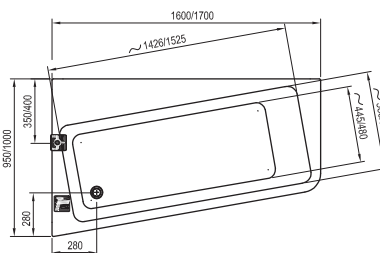

10°

160 x 95, 170 x 100