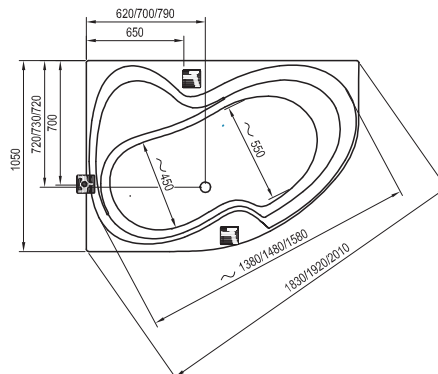

Rosa II

150 / 160 / 170 x 105