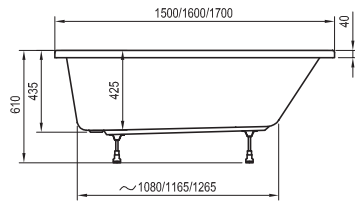

Chrome
150 x 70, 160 / 170 x 75