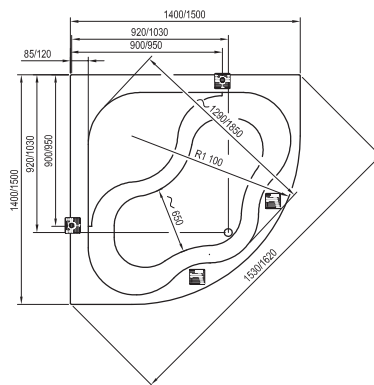

Gentiana

140 x 140, 150 x 150