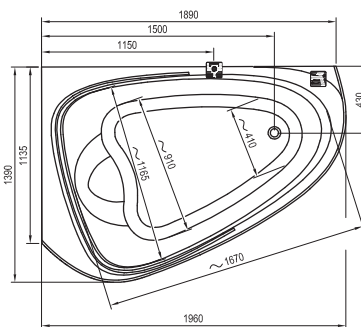

LoveStory II

196 x 139