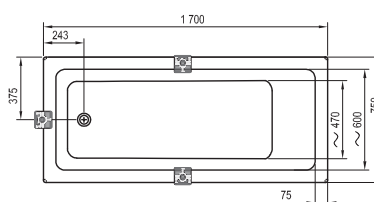

Formy 02
180 x 80

XXL
190 x 95

Evolution
170 x 83 / 97, 180 x 87 / 102

Magnolia
170 / 180 x 75

10°
170 x 75