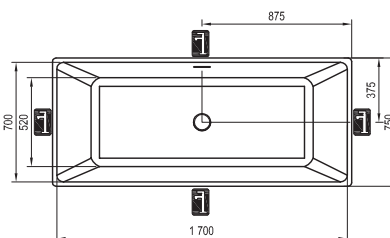

Technické nákresy – akrylátové vane

Freedom O
169 x 80

Freedom R
175 x 75

Freedom W
166 x 80

City
180 x 80

Formy 01
170 x 75, 180 x 80

Formy 02
180 x 80

XXL
190 x 95