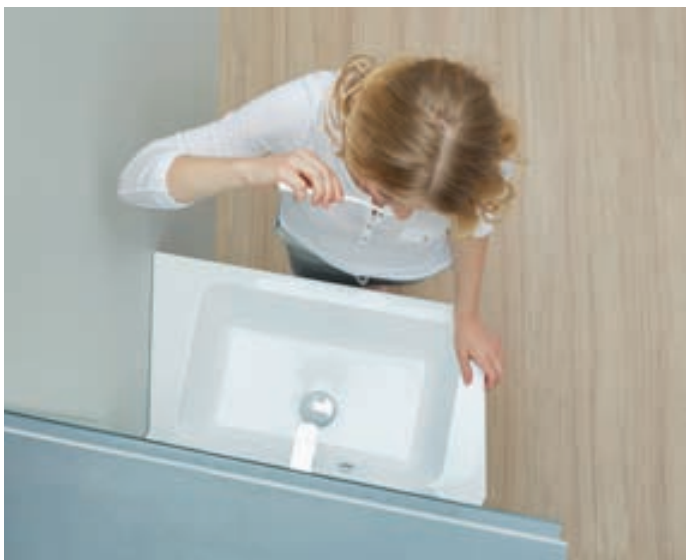

Koncept 10°

Ide vám v ústrety

reddot design award
winner 2015

DESIGN
AWARD
2016

Koncept 10°

Najlepšie myšlienky bývajú tie najjednoduchšie. Pri zrode konceptu stálo mierne pootočenie či náklon jednotlivých prvkov o 10°. Súčasná ponuka zahŕňa asymetrické i klasické riešenia pre akýkoľvek typ kúpeľne.