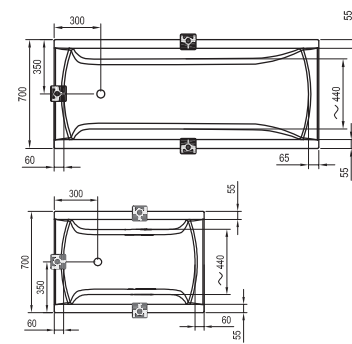

Classic
120 / 140 / 150 / 160 / 170 x 70