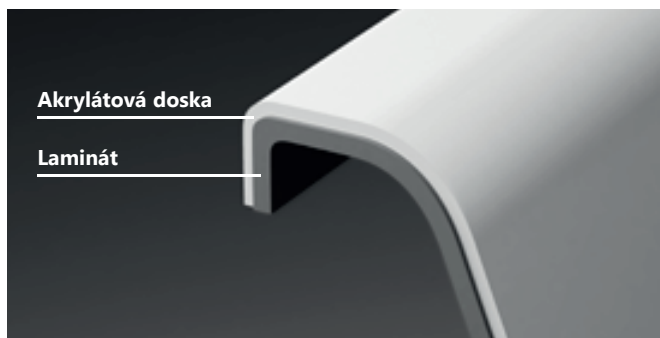

Vystuženie

Najbežnejšie používané – vystuženie polyesterovou živicom plnenou skleneným vláknom.

Pri vystužení laminátom dochádza k nástreku zmesi živice a skleneného vlákna na akrylátový výlisok. Pomer týchto zložiek a množstvo nástreku je riadený počítačom individuálne pre každú vaňu. Výrobok s nastriekanou vrstvou je potom „sušený“ vo vytvrdzovacom tuneli, kde tiež platia prísne technologické pravidlá. Výhodou laminátu je vysoká pevnosť a tuhosť výrobku, ktorý je dostupný za priaznivú cenu.