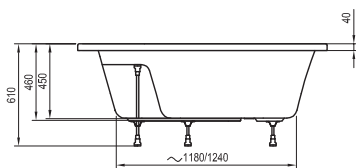

Gentiana

140 x 140, 150 x 150