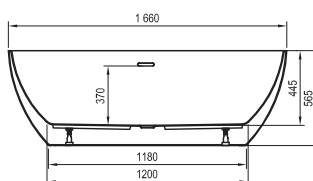

Technické nákresy – akrylátové vane

Freedom O
169 x 80

Freedom R
175 x 75

Freedom W
166 x 80

City
180 x 80

Formy 01
170 x 75, 180 x 80

Formy 02
180 x 80

XXL
190 x 95