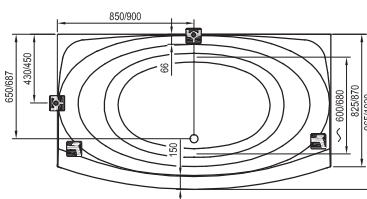

Evolution
170 x 83 / 97, 180 x 87 / 102