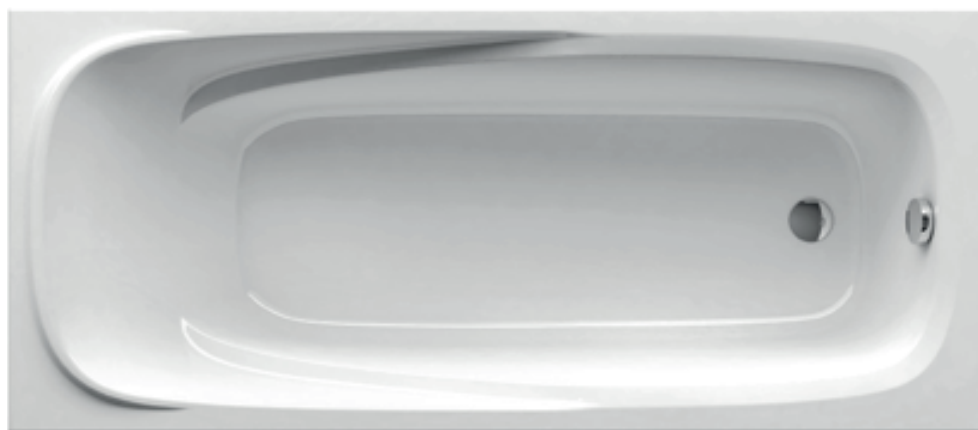

150 / 160 / 170 cm
70 cm

Keď viete, čo vám urobí dobre

Obľúbená vaňa Vanda je pre ľudí, ktorí vedia, čo chcú. Svojimi definovanými tvarmi vychádza v ústrety všetkým, ktorí si vo vani napríklad radi čítajú alebo ocenia pohodlnejšie vstávanie.

Niekoľko rozmerových variantov

Vybrať si môžete z troch dĺžok, ktoré sa zmestia do každej kúpeľne.

Cena od 239 EUR.

165l 180l 195l	20 kg 21 kg 23 kg	10
OBJEM	HMOTNOSŤ	10 ROKOV ZÁRUKA NA VANE

VAŇA	SIČ:	Cena
Vanda II 150x70	CO11000000	239
Vanda II 160x70	CP11000000	269
Vanda II 170x70	CP21000000	313
PODPORY + PANELY + PANELKITY + DRŽADLO	SIČ:	Cena
Podpora Vanda II	CY00000000	27
Panel čelný U 150	CZ001P0A00	121
Panel čelný U 160	CZ001S0A00	129
Panel čelný U 170	CZ001V0A00	132
Panelkit čelný	B236000000	18
Panel bočný U 70	CZ00110A00	81
Univerzálne držadlo, antikoro	B5C0000000	67