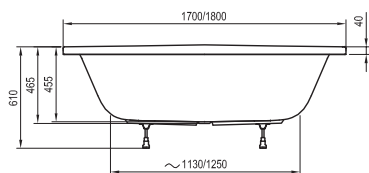

Magnolia
170 / 180 x 75