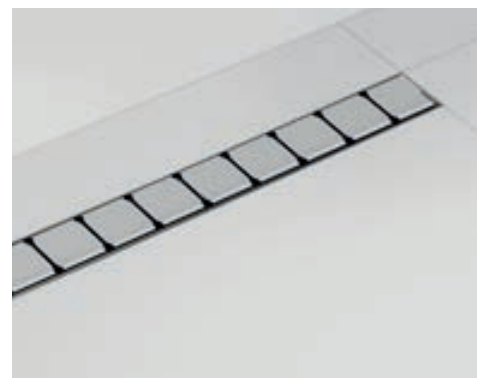

Odtokový zľab 10° – pre nerušený dizajn keramickej podlahy.

10DP2 - Sprchové dvere posuvné dvojdielne

Ideálne riešenie pre niky, predelí priestor až 120 cm široký. Otočiteľné dvere sú použiteľné pre ľavé aj pravé umiestnenie a ponúkajú aj možnosť kombinovania s pevnou stenou. Možnosť využitia nastavovacích profilov na rozšírenie až o 4 cm - 2 cm na každej strane.
Cena od 519 EUR.