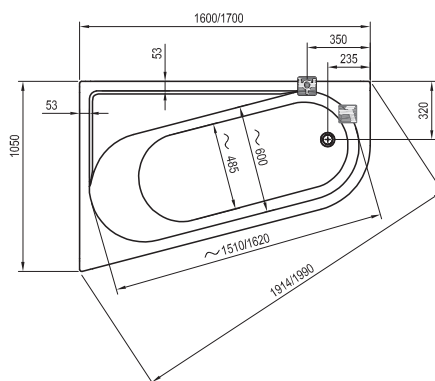

Chrome

160 / 170 x 105