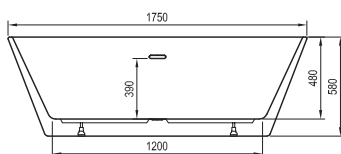

Technické nákresy – akrylátové vane

Freedom O
169 x 80

Freedom R
175 x 75

Freedom W
166 x 80

City
180 x 80

Formy 01
170 x 75, 180 x 80

Formy 02
180 x 80

XXL
190 x 95