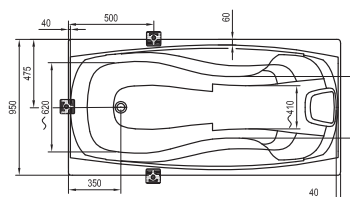

Technické nákresy – akrylátové vane

Freedom O
169 x 80

Freedom R
175 x 75

Freedom W
166 x 80

City
180 x 80

Formy 01
170 x 75, 180 x 80

Formy 02
180 x 80

XXL
190 x 95