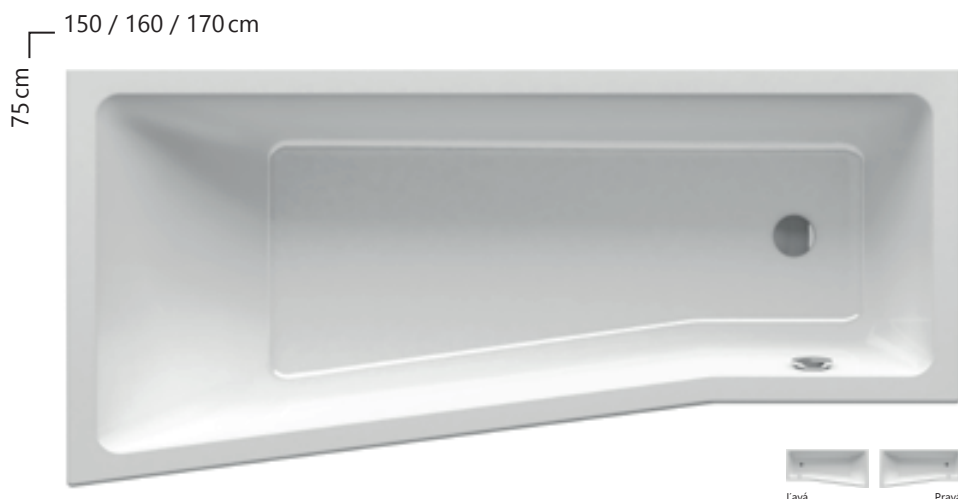

Dizajn Kryštof Nosál

novinka

Vaňa BeHappy II

BeHappy II

Maximálne úsporné riešenie

Unikátny tvar vane

Inovácia dizajnu obľúbeného konceptu pre najmenšie kúpeľne ďalej rozvíja a zdokonaľuje pôvodnú myšlienku. Vaňa BeHappy II s novými jednoduchšími líniami prirodzene zapadá do kúpeľne, využíva každý centimeter miesta a prináša nečakané pohodlie.