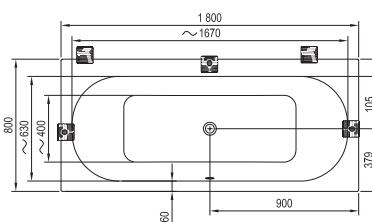

Technické nákresy – akrylátové vane

Freedom O
169 x 80

Freedom R
175 x 75

Freedom W
166 x 80

City
180 x 80

Formy 01
170 x 75, 180 x 80

Formy 02
180 x 80

XXL
190 x 95