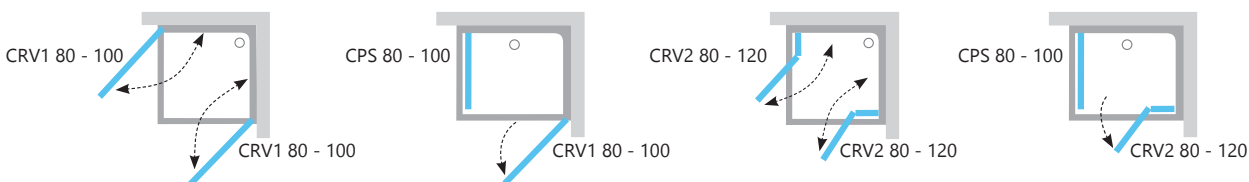

Možnosti použitia: Spojením sprchových dverí so sprchovými dverami alebo s pevnou stenou získate mnoho sprchovacích kútov rôznych tvarov a veľkostí. Zvoliť si môžete medzi kombináciami vyššie.

Celkovú cenu spočítame súčtom cien oboch dverí, či dverí a pevnej steny podľa zvolenej veľkosti a farby.

Výška výrobkov 1950mm.

Dodacia lehota je štandardne do 14 dní. Ceny sú uvedené v EUR vrátane DPH.

Pozor: Pred montážou sprchovacieho kúta venujte pozornosť technickým dokumentom. Číslice uvedené v názve výrobku neznamenajú jeho presný rozmer viac na www.ravak.sk.