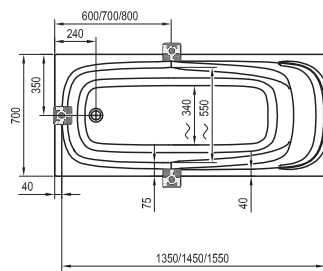

Vanda II
150 / 160 / 170 x 70