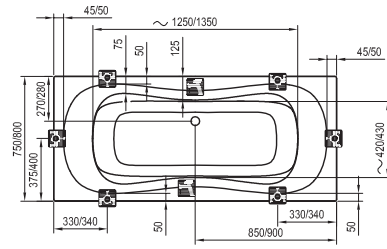

Campanula II
170 x 75, 180 x 80