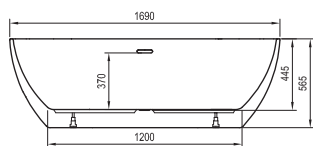

Technické nákresy – akrylátové vane