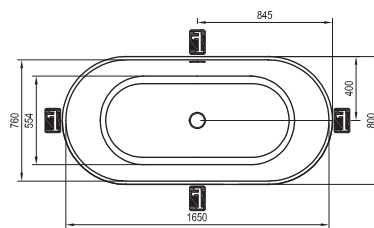

Technické nákresy – akrylátové vane