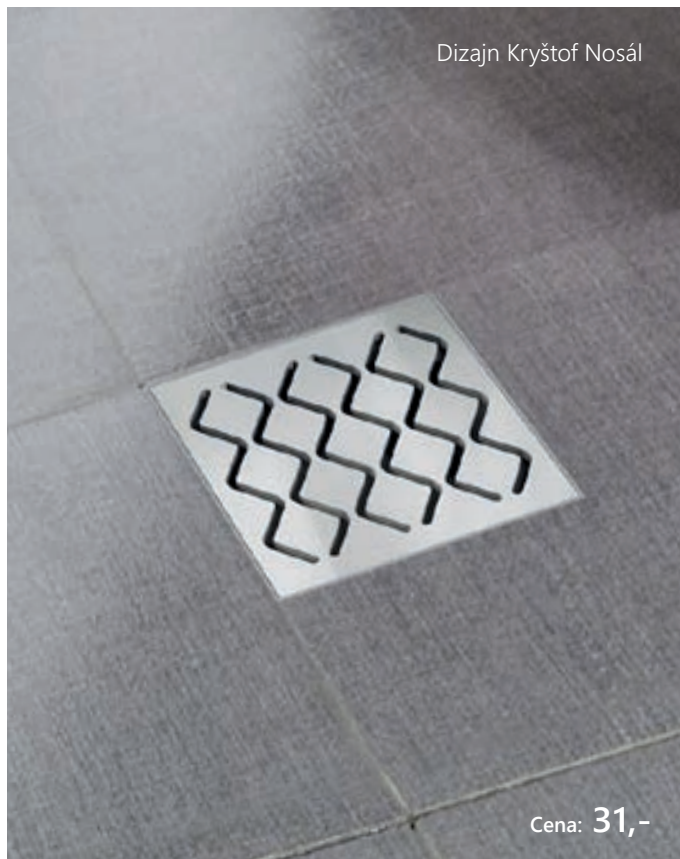

Odtokové žľaby a podlahové vpusty

Plastové odtokové žľaby k múru

Zebra

SN501

Plastový odtokový žľab s antikorovou mriežkou Zebra

- vďaka malej stavebnej výške vhodný hlavne na rekonštrukcie
- jednoduchá čistiteľnosť až po odpadové potrubie
- prietok 30 l/min so spádovým korytom
- kombinovaný zápachový uzáver s výškou vodného stĺpca 28 mm
- nízka stavebná výška – 75 mm vrátane dlažby
- zvýšená odolnosť plastu proti chemikáliám