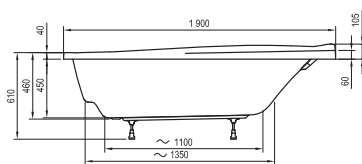

Technické nákresy – akrylátové vane

Freedom O
169 x 80

Freedom R
175 x 75

Freedom W
166 x 80

City
180 x 80

Formy 01
170 x 75, 180 x 80

Formy 02
180 x 80

XXL
190 x 95