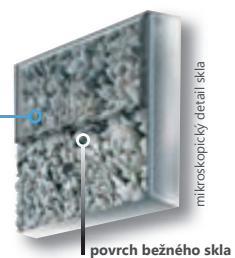

Pri výrobe vaní používame pokrokovú technológiu zvislého bodového ohrevu, vďaka ktorej sa nám darí akrylátovú dosku dokonale vytiahnuť do formy.

Lisovňa RAVAK

Vznik akrylátového výlisku budúcej vane pomocou technológie zvislého ohrevu.

Galvanizovňa RAVAK

Eloxovanie hliníkových profilov – výroba najodolnejších profilov sprchovacích kútov, dverí a vaňových zásten.

Lakovňa RAVAK

Elektrostatické nanášanie práškovej farby na hliníkové profily sprchovacích kútov, dverí a vaňových zásten.

povrch skla upraveného
prostriedkom RAVAK
AntiCalc®

OCHRANA
SKLA

RAVAK AntiCalc®

Revolučná technológia, ktorá na povrchu skla vytvára neviditeľný ochranný štít odpudzujúci vodu.

RAVAK materiály

NA VÝVOJI NOVÝCH MATERIÁLOV
SPOLUPRACUJEME
SO ŠPIČKOVÝMI VEDECKÝMI PRACOVISKAMI
V EURÓPE A USA