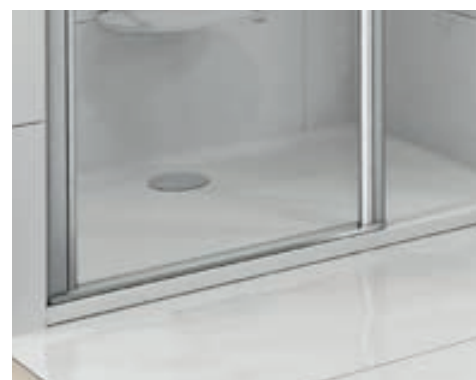

Utesnenie zaisťuje spodná odkvapnička a 10 mm vysoká prahová lišta.

CSD2 - sprchové dvere dvojdielne

Otočný stĺpik nahrádza pánty dverí a dodáva im maximálnu stabilitu a flexibilitu pri otváraní dverí. Nie je ich možné kombinovať s pevnou stenou. Cena od 419 EUR.