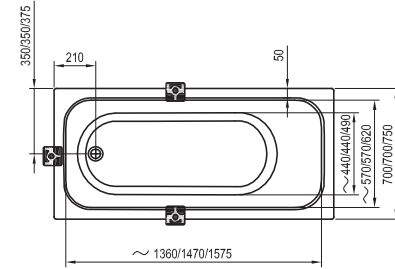

Chrome
150 x 70, 160 / 170 x 75