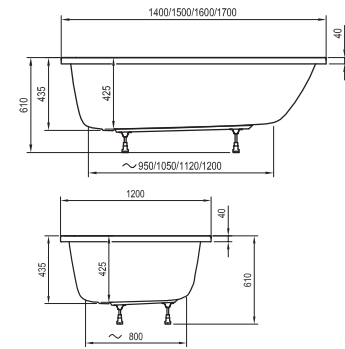

Classic
120 / 140 / 150 / 160 / 170 x 70