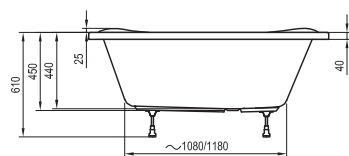

NewDay
140 x 140, 150 x 150