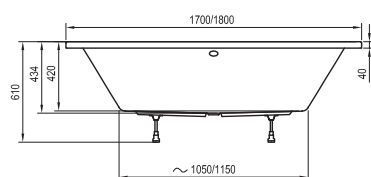

Technické nákresy – akrylátové vane

Freedom O
169 x 80

Freedom R
175 x 75

Freedom W
166 x 80

City
180 x 80

Formy 01
170 x 75, 180 x 80

Formy 02
180 x 80

XXL
190 x 95