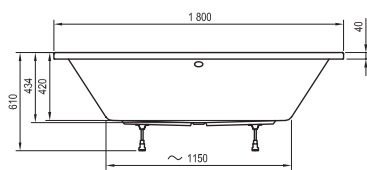

Technické nákresy – akrylátové vane

Freedom O
169 x 80

Freedom R
175 x 75

Freedom W
166 x 80

City
180 x 80

Formy 01
170 x 75, 180 x 80

Formy 02
180 x 80

XXL
190 x 95