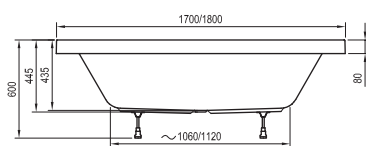

Evolution
170 x 83 / 97, 180 x 87 / 102