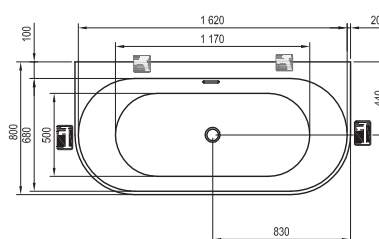

Technické nákresy – akrylátové vane

Freedom O
169 x 80

Freedom R
175 x 75

Freedom W
166 x 80

City
180 x 80

Formy 01
170 x 75, 180 x 80

Formy 02
180 x 80

XXL
190 x 95