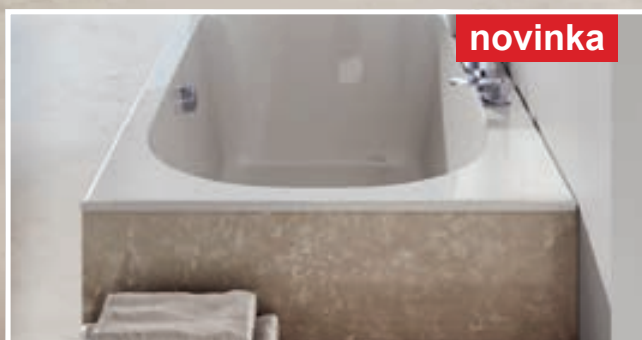

Vaňu Freedom W nie je možné doplniť vaňovou zástenou.
Vaňa sa štandardne dodáva do 6 týždňov.
Ceny sú uvedené v EUR vrátane DPH.

Dizajn Kryštof Nosál

City

Jednoducho elegantná

Vaňa City

Novinka – vaňa City Slim s tenším horným lemom s výškou len 15 mm. Viac na www.ravak.sk.