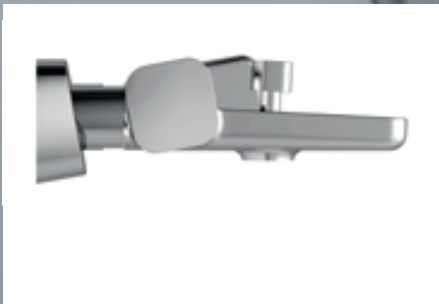

Dynamická súhra s vaňami z konceptu 10° vás neprestane baviť. Dokonale premyslená asymetria dodáva vaňovej batérii 10° originálny štýl a možnosť príjemného ovládania.