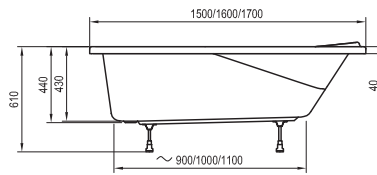

Vanda II
150 / 160 / 170 x 70