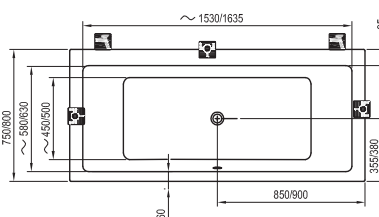

Technické nákresy – akrylátové vane

Freedom O
169 x 80

Freedom R
175 x 75

Freedom W
166 x 80

City
180 x 80

Formy 01
170 x 75, 180 x 80

Formy 02
180 x 80

XXL
190 x 95