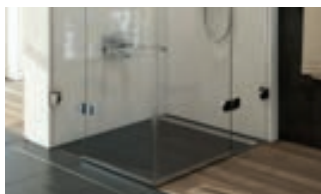

Štvorec alebo obdĺžnik