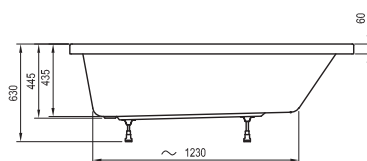

Formy 02
180 x 80

XXL
190 x 95

Evolution
170 x 83 / 97, 180 x 87 / 102

Magnolia
170 / 180 x 75

10°
170 x 75