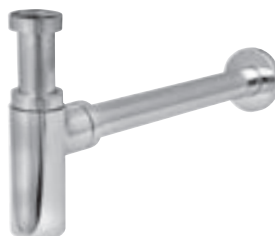

Cena: 18,-

Umývadlový mosadzný a teleskopický sifón pre všetky typy umývadiel
Obj. číslo X01371

Cena: 79,-

novinka

Nábytkový sifón
Vhodný v kombinácii s nízkou piletou.
Priestor v spodnej zásuvke nábytku nie je obmedzovaný telesom sifónu. Zásuvka vnútri zostáva celistvá a umožňuje uskladnenie aj objemnejších zásob.
Obj. číslo X01612