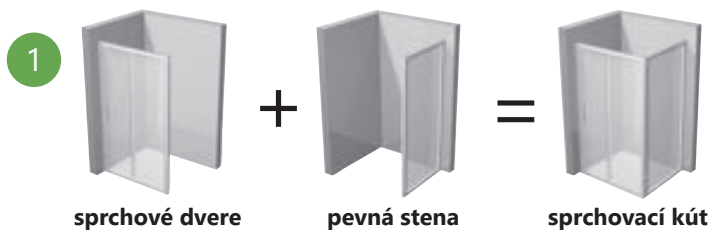

Objavte možnosti sprchových dverí

Vyberte si do kúpeľne tú pravú kombináciu sprchových dverí.

Nenechajte sa obmedzovať štandardnými rozmermi sprchovacích kútov a objavte možnosti sprchových dverí.

Ušetriť môžete až polovicu ceny sprchovacieho kúta a vytvoriť pritom väčší sprchovací priestor.

Zvážte, či namiesto klasického rozmeru 90 x 90 cm neuprednostníte napríklad 80 x 100 cm.

Zaberie rovnakú plochu, ale bude oveľa pohodlnejší.

Možnosti riešení:

1. 1 Sprchové dvere s pevnou stenou
2. 2 Sprchové dvere s vymurovanou priečkou
3. 3 Predelenie miestnosti či výklenku sprchovými dverami