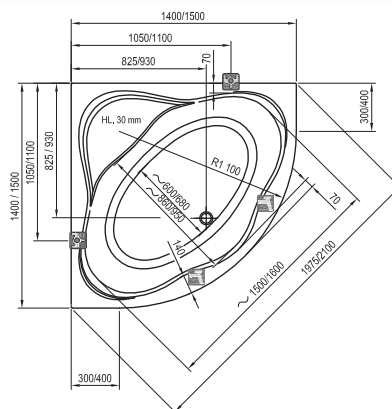

NewDay
140 x 140, 150 x 150