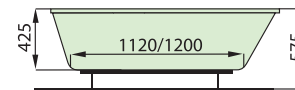

"Malá velká vana" - má bezkonkurenčně největší vnitřní prostor ve své kategorii. Zádová část je dokonce širší a pohodlnější než u většiny klasických van se šířkou 80 cm. Díky těmto parametrům patří k jednomu z nejoblíbenějších modelů. Na míru šitými doplňky jsou oboustranně sklopné dvoudílné a trojdílné vanové zástěny, se kterými Ariela poskytuje pohodlné sprchování.