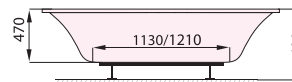

Doslova renesancí v rohových vanách lze nazvat právě tento model.

Díky jemným, až nenápadným linkám při dodržení geometrické pravidelnosti splňuje veškeré nároky pro moderní koupelnu.

kód zboží	SASOL140	SASOL150
délka x šířka (mm)	1400 x 1400	1500 x 1500
hloubka (mm)	470	470
průměrná spotřeba vody (l)	170	195
krycí panel k vaně	ANO	
odtokový komplet (mm)	standardní délka 550	
podpory k vaně	za příplatek: 890 CZK / 35,30 EUR