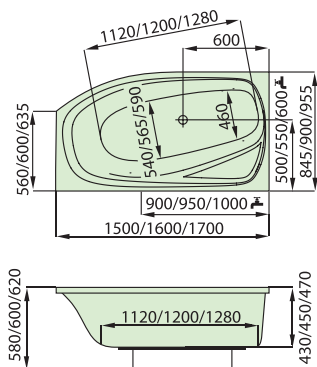

1500 x 845 L, P
1600 x 900 L, P
1700 x 955 L, P

10 393 CZK / 412,30 EUR

11 028 CZK / 437,50 EUR

11 877 CZK / 471,20 EUR

cena vč. DPH

FOX

DESIGN: JAROSLAV JUŘICA

Akrylátová vana Fox je ukázkou moderní a zároveň funkční a pohodlné vany, která Vám a Vaší koupelně má co nabídnout! Přizpůsobí se každé dispozici koupelny, od té nejmenší až po prostornou. Vnitřní tvar vany a jemné zaoblení zádové části umožňuje příjemné ležení i osobám vyššího vzrůstu. Asymetrická vana Fox spotřebuje při koupání méně vody, než vany podobné velikosti.

kód zboží	SAFOX150P	SAFOX150L	SAFOX160P	SAFOX160L	SAFOX170P	SAFOX170L
délka x šířka (mm)	1500 x 845		1600 x 900		1700 x 955	
hloubka (mm)	430		450		470	
průměrná spotřeba vody (l)	129		160		215	
krycí panel k vaně	NE					
odtokový komplet (mm)	prodloužená délka 800					
podpory k vaně	za příplatek: 890 CZK / 35,30 EUR					

L

P