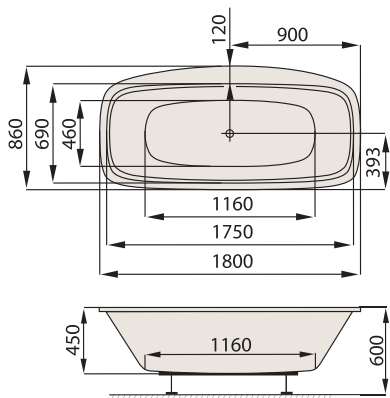

Vana Bevel 1800 x 860

1800 x 860 | **13 830 CZK / 548,60 EUR**

cena vč. DPH

BEVEL
DESIGN: JAROSLAV JUŘICA

Vana BEVEL 180 x 86 má rozšířený okraj k integraci stojánkové baterie přímo do okraje vany. BEVEL můžete zapustit do pódia nebo zvolit variantu umístění do prostoru obloženou např. bezspárovou voděodolnou stěrkou s imitací pohledového betonu. Inspirujte se nápady, díky nimž se vana stane stejně osobní záležitostí, jako Váš domov.

kód zboží	SABEV180-O
délka x šířka (mm)	1800 x 860
hloubka (mm)	450
průměrná spotřeba vody (l)	140
krycí panel k vaně	ANO
odtokový komplet (mm)	prodloužená délka 800
podpory k vaně	za příplatek: 890 CZK / 35,30 EUR