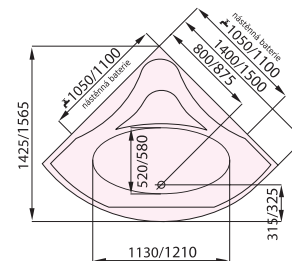

Doslova renesancí v rohových vanách lze nazvat právě tento model.

Díky jemným, až nenápadným linkám při dodržení geometrické pravidelnosti splňuje veškeré nároky pro moderní koupelnu.

kód zboží	SASOL140	SASOL150
délka x šířka (mm)	1400 x 1400	1500 x 1500
hloubka (mm)	470	470
průměrná spotřeba vody (l)	170	195
krycí panel k vaně	ANO	
odtokový komplet (mm)	standardní délka 550	
podpory k vaně	za příplatek: 890 CZK / 35,30 EUR