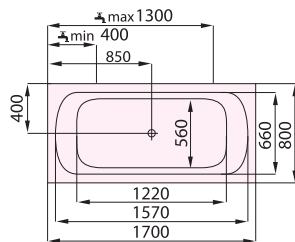

1700 x 800

8 890 CZK / 352,70 EUR

cena vč. DPH

ONE
DESIGN: SANTECH

* nutno objednat snížený sifon