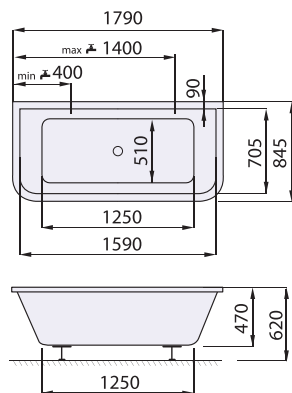

1790 x 845

12 569 CZK / 498,60 EUR

cena vč. DPH

LEA

DESIGN: SANTECH

Nová ikona v koupelně. Oblé křivky dodávají této vaně pocit harmonie a bezpečí. Vnitřní koupací prostor je natolik velkorysý, že potěší zejména osoby plnějších tvarů. Vanu instalujte ke stěně a v místě zaoblení použijte keramickou mozaiku.

kód zboží	SALEA179
délka x šířka (mm)	1790 x 845
hloubka (mm)	470
průměrná spotřeba vody (l)	195
krycí panel k vaně	NE
odtokový komplet (mm)	prodloužená délka 800
podpory k vaně	za příplatek: 890 CZK / 35,30 EUR