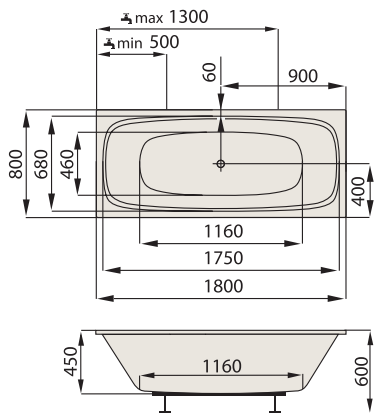

1800 x 800

11 767 CZK / 466,80 EUR

cena vč. DPH

BEVEL

DESIGN: JAROSLAV JUŘICA

BEVEL 180 x 80 je pohodlná, funkční a krásná vana. Dokonale promyšlený vnitřní tvar je šetrný k Vaším zádnům a je zárukou uvolněného a příjemného koupání. Klasické obdélníkové provedení je důkazem, že moderní vanový design může vzniknout i v obrovské konkurenci konceptů jiných výrobců a získat si své příznivce.

kód zboží	SABEV180-OB
délka x šířka (mm)	1800 x 800
hloubka (mm)	450
průměrná spotřeba vody (l)	140
krycí panel k vaně	ANO
odtokový komplet (mm)	prodloužená délka 800
podpory k vaně	za příplatek: 890 CZK / 35,30 EUR