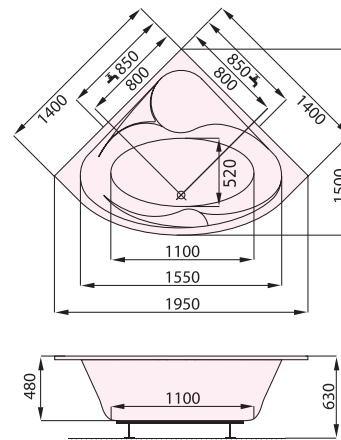

Santech[®]

OTAVA

DESIGN: MARTIN KOŽUCHAROV

1400 x 1400

12 569 CZK / 498,60 EUR

cena vč. DPH

Rohová vana nabízí komfort díky větší šířce v jejím středu. Vana Otava poskytuje navíc pohodlné ležení s možností pohodlné podpory rukou. Rozměr 140 x 140 cm najde své uplatnění dokonce i v bytových jádrech nebo v menších koupelnách.