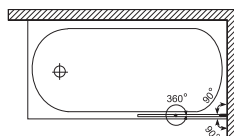

kód zboží	VZA2MO80
rozměr (mm)	800 x 1400
provedení	dvoudílná
výplň skla	transparentní sklo 4 mm
povrch rámu	eloxovaný hliník
úprava skla	bez úpravy
záruka	24 měsíců
vhodné pro vany	Area, Ariela, Evo, Evo-S, Viky Fiona, Fontana, Fox, Gemini, Emo Laguna, Lake, Linea, Maty, Nova Optima, Plus, Smart, Spring, Varia
cena vč. DPH	6 122 CZK 242,90 EUR

3-DÍLNÁ VANOVÁ ZÁSTĚNA MODERN 3