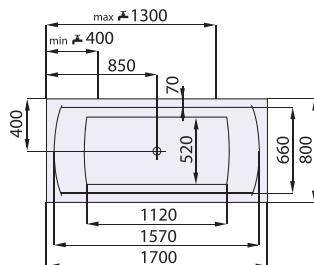

1700 x 800

9 040 CZK / 358,60 EUR

cena vč. DPH

NOVA

DESIGN: SANTECH

Vana Nova nabízí pohodlí, které si zasloužíte. Praktická rodinná vana v moderním stylu je mnoha odborníky hodnocena jako nejvyváženější akrylátová vana z hlediska optimálních vnějších rozměrů vany a vnitřní ergonomie, která nabízí maximální pohodlí při koupání všech členů v domácnosti.

kód zboží	SANOVI70	SANOVI70SP	SANOVI70SL
délka x šířka (mm)	1700 x 800		
hloubka (mm)	450		
průměrná spotřeba vody (l)	150	135	135
krycí panel k vaně	ANO		
odtokový komplet (mm)	prodloužená délka 800		
podpory k vaně	za příplatek: 890 CZK / 35,30 EUR