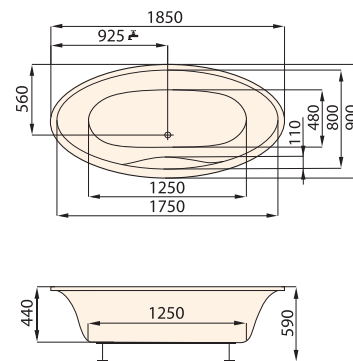

DELTA

DESIGN: MARTIN KOŽUCHAROV

1850 x 900

13 413 CZK / 532,10 EUR

cena vč. DPH

Ovál jako prvek nabízí značnou variabilitu při umísťování v koupelně.

Oblé křivky vnitřního tvaru – oválu dávají kromě elegantních čistých linií praktickou hodnotu v oboustranném ležení a výjimečné šířce ve středu vany – v místě položení kolien, které dokáže poskytnout pohodlí i dvěma osobám.