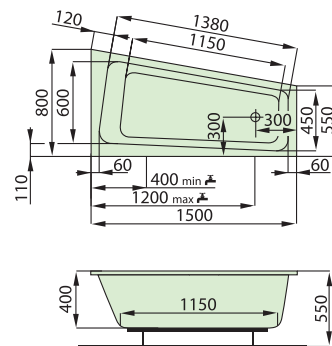

L

P

VIKY

DESIGN: SANTECH

1500 x 800 L, P

10 024 CZK / 397,60 EUR

cena vč. DPH

Sbodem nudnému řešení. Ostře řezané kontury a minimalistický tvar navozují v malé koupelně celkový dojem čistoty a elegance. Příjemně geometrická vana Viky koresponduje s trendy dnešních moderních koupelen. Při půdorysných rozměrech 150 x 80 x 55 cm Vám Viky v koupelně příliš místa nezabere. Novinka s asymetrickým vnitřním tvarem maximálně využívá koupací prostor a přitom neztrácí pohodlnost.