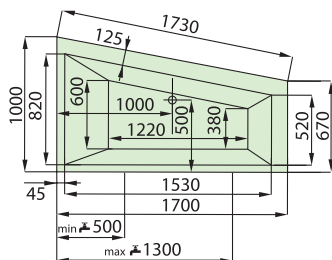

1700 x 1000 L, P

14 008 CZK / 555,70 EUR

cena vč. DPH

EVO-S

DESIGN: SANTECH

Vana s nezaměnitelným stylem. Akrylátová asymetrická vana EVO-S v přísně geometrickém pojetí přináší do Vaší koupelny prosté, čisté vedení linií, minimalisticky strohé tvary, ale o to působivější vzhled ve sladěném celku moderní koupelny.

kód zboží	SAEVO170P	SAEVO170L
délka x šířka (mm)	1700 x 1000	
hloubka (mm)	460	
průměrná spotřeba vody (l)	175	
krycí panel k vaně	ANO (čelní)	
odtokový komplet (mm)	standardní délka 550	
podpory k vaně	za příplatek: 890 CZK / 35,30 EUR	

L

P