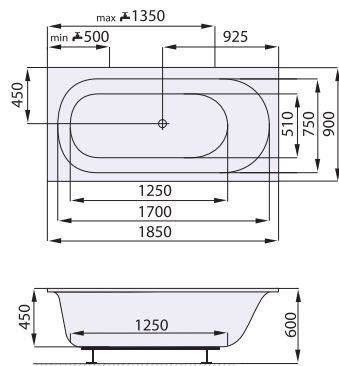

kód zboží	SAELA160	SAELA170	SAELA180
délka x šířka (mm)	1600 x 750	1700 x 750	1795 x 795
hloubka (mm)	430	430	450
průměrná spotřeba vody (l)	130	140	155
krycí panel k vaně	ANO		
odtokový komplet (mm)	standardní délka 550		
podpory k vaně	za příplatek: 890 CZK / 35,30 EUR		

1850 x 900 L, P

12 569 CZK / 498,60 EUR

cena vč. DPH

PLUS

DESIGN: MARTIN IMRICH

Ten, kdo pozorně vnímá kontury vany, bude souhlasit, že model Plus je tvarově řešený přímo na míru lidskému tělu. Postupně se rozevírá do stran a tím v horní části poskytuje maximální pohodlí. Ve spodní části má akrylátová vana poměrně standardní rozměry, což například při koupání dětí šetří spotřebu vody.