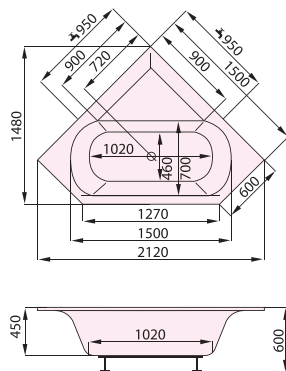

1500 x 1500

12 791 CZK / 507,40 EUR

cena vč. DPH

STEMA

DESIGN: SANTECH

Akrylátová vana Stema je ideální vanou pro obezdění. Její vnější hranatý tvar je doplněn jemnou oblou linií vnitřního prostoru. Vana Stema je dostatečně velká pro koupel ve dvou, což je podpořeno i oboustranným ležením a umístěním výpusti uprostřed vany.

kód zboží	SASTE150
délka x šířka (mm)	1500 x 1500
hloubka (mm)	450
průměrná spotřeba vody (l)	175
krycí panel k vaně	NE
odtokový komplet (mm)	prodloužená délka 800
podpory k vaně	za příplatek: 890 CZK / 35,30 EUR