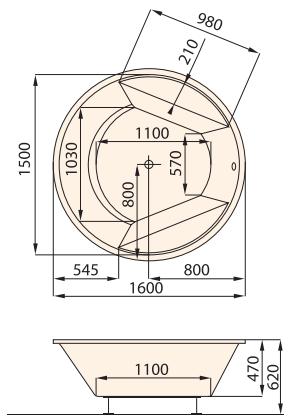

Ø 1600

25 776 CZK / 1 022,50 EUR

cena vč. DPH

MONTE

DESIGN: SANTECH

Máte prostornou koupelnu, ve které chcete originální vanu? Akrylátová vana Monte je přesně tím, co hledáte. Díky svému kulatému tvaru se stane naprostou dominantou Vaší koupelny. Vana Monte je dostatečně velká pro společnou koupel celé Vaší rodiny.

kód zboží	SAMON160
délka x šířka (mm)	Ø 1600
hloubka (mm)	470
průměrná spotřeba vody (l)	270
krycí panel k vaně	NE
odtokový komplet (mm)	prodloužená délka 1000
podpory k vaně	za příplatek: 890 CZK / 35,30 EUR