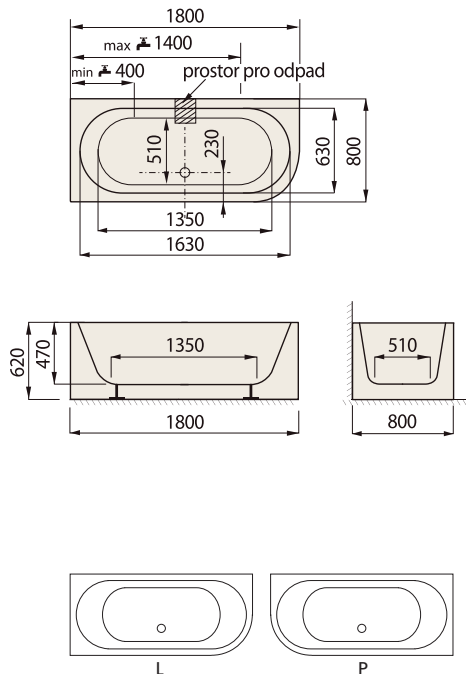

1800x800 L,P

32 325 CZK / 1 282,30 EUR

cena vč. DPH

TIME

DESIGN: SANTECH

Kompaktní jednoduchý design vany a panelu. TIME v levém nebo pravém provedení oslovuje především milovníky jednoduchosti spolu s požadavkem na vysokou funkcionalitu. Vanu jednoduše umístíte do rohu koupelny, napojíte na odpad a můžete se koupat.

kód zboží	SATIM180P-P / SATIM180L-P
délka x šířka (mm)	1800 x 800
hloubka (mm)	470
průměrná spotřeba vody (l)	195
celková výška vany (mm)	620

materiál	PMMA lesklý
váha vany (kg)	35 kg
samonosný rám	součástí vany
HT flexi odpad	součástí vany
odtokový komplet	součástí vany