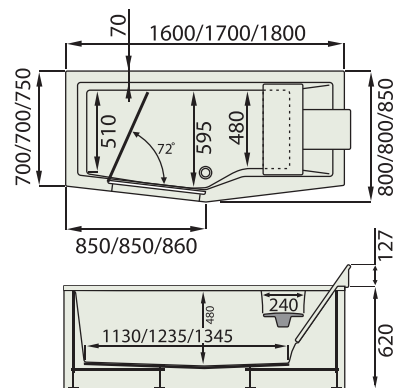

IRIS

DESIGN: NOVELLINI

1600 x 800 L, P

1700 x 800 L, P

1800 x 850 L, P

čelní panel

boční panel

62 989 CZK / 2 498,80 EUR

66 990 CZK / 2 657,50 EUR

70 980 CZK / 2 815,70 EUR

5 130 CZK / 203,50 EUR

2 160 CZK / 85,70 EUR

cena vč. DPH

Vana IRIS je přednostně určena pro koupel osob starších a tělesně hendikepovaných, ale vanu s dvířky mohou využívat všichni členové rodiny. V kombinaci s vanovou zástěnou a variabilní zádovou oporou (plní funkci i sedátka), můžete vanu využít k relaxační koupeli nebo se můžete pohodlně osprchovat. Bezpečnostní skleněné dvířka se otvírají dovnitř vany. Obvodové profilované těsnění ze silikonové pryže zajišťuje dokonalou vodotěsnost mezi dvířkami a korpusem vany.

kód zboží	SAIRI160P	SAIRI160L	SAIRI170P	SAIRI170L	SAIRI180P	SAIRI180L	SAIRICP	SAIRIBP
délka x šířka (mm)	1600 x 800		1700x800		1800x850		čelní	boční
hloubka (mm)	480		480		480			
průměrná spotřeba vody (l)	170		190		210			
výška vany s panelem (mm)			620					
odtokový komplet (mm)			součástí vany					
samonosný rám			součástí vany					
zádová opora			součástí vany