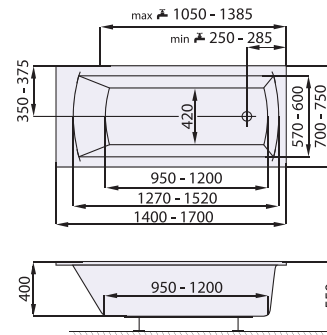

SPRING

DESIGN: SANTECH

1400 x 700

7 437 CZK / 295,00 EUR

1500 x 700

8 140 CZK / 322,90 EUR

1600 x 700

8 470 CZK / 336,00 EUR

1700 x 750

8 900 CZK / 353,10 EUR

cena vč. DPH

Klasická obdélníková vana v kabátě současného trendu hranatějších linií se stává doslova "šlágrelem" ať už v nových nebo rekonstruovaných koupelnách. Velkou variabilitu v různě velkých prostorech řeší rozměrové varianty v délkách 140, 150, 160 a 170 cm, což jsou délky, které se nejběžněji používají ve standardních koupelnách.