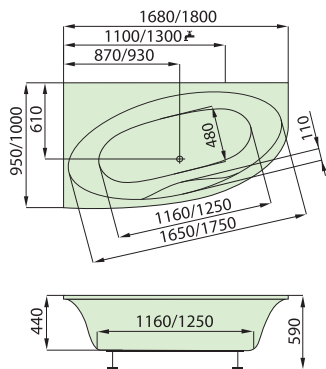

L

P

1680 x 950 L, P
1800 x 1000 L, P

11 767 CZK / 466,80 EUR

13 413 CZK / 532,10 EUR

cena vč. DPH

LAGOON

DESIGN: MARTIN KOŽUCHAROV