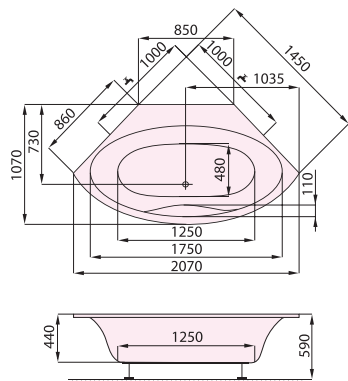

1450 x 1450 | **13 413 CZK / 532,10 EUR**
cena vč. DPH

FJORD
DESIGN: MARTIN KOŽUCHAROV

Netradiční pojetí rohové vany s možností mnohem praktičtějšího – víceúčelového využití rohového prostoru nabízí právě model Fjord. Nezaměnitelný styl je dotvářen jednotným vnitřním oválným prostorem, který nabízí dostatek prostoru pro komfortní koupel.

kód zboží	SAFJO145
délka x šířka (mm)	1450 x 1450
hloubka (mm)	440
průměrná spotřeba vody (l)	175
krycí panel k vaně	NE
odtokový komplet (mm)	standardní délka 550
podpory k vaně	za příplatek: 890 CZK / 35,30 EUR