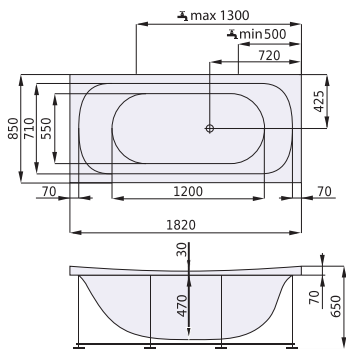

1820 x 850 L, P

16 980 CZK / 673,60 EUR

cena vč. DPH

SOFA

DESIGN: MARTIN IMRICH

Designéři dostali za úkol navrhnout nejpohodlnější vanu a výsledkem je akrylátová vana Sofa. Její oblé tvary a netradiční hloubka 50 cm umocňují pohodlí při relaxaci a i vyšší postavy si mohou vychutnat luxusní koupel doslova až "po uši". Akrylátová vana Sofa je standardně dodávána se samonosným rámem, který usnadňuje instalaci a přináší mimořádnou stabilitu.

kód zboží	SASOF182P	SASOF182L
délka x šířka (mm)	1820 x 850	
hloubka (mm)	500	
průměrná spotřeba vody (l)	210	
krycí panel k vaně	NE	
odtokový komplet (mm)	prodloužená délka 800	
podpory k vaně	za příplatek: 890 CZK / 35,30 EUR	

L záda vlevo

P záda vpravo