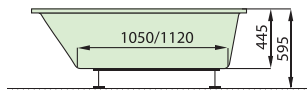

Asymetrická vana Fiona vyniká svým velkým vnitřním prostorem a současně působí velmi elegantně díky svým jemným čistým liniím.

Je vhodná především do menších koupelen, kde je potřeba uspořít každý kousek místa.