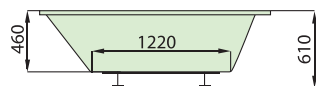

L

P

1700 x 1000 L, P

14 008 CZK / 555,70 EUR

cena vč. DPH

EVO-S

DESIGN: SANTECH

Vana s nezaměnitelným stylem. Akrylátová asymetrická vana EVO-S v přísně geometrickém pojetí přináší do Vaší koupelny prosté, čisté vedení linií, minimalisticky strohé tvary, ale o to působivější vzhled ve sladěném celku moderní koupelny.