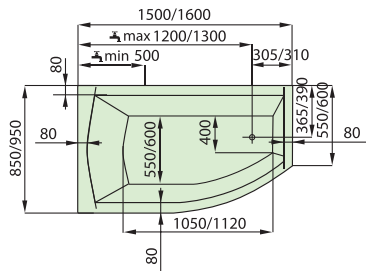

L

P

1500 x 850 L, P
1600 x 950 L, P

10 393 CZK / 412,30 EUR

11 028 CZK / 437,50 EUR

cena vč. DPH

FIONA

DESIGN: SANTECH