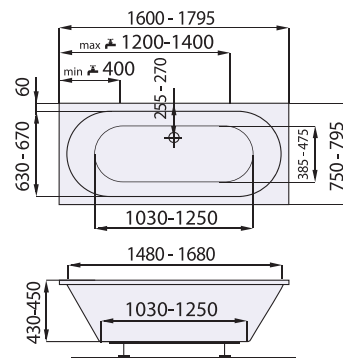

ELAN

DESIGN: SANTECH

1600 x 750

1700 x 750

1795 x 795

9 575 CZK / 379,80 EUR

10 036 CZK / 398,10 EUR

10 538 CZK / 418,00 EUR

cena vč. DPH

Klasika která nestárne. Jistě osloví všechny, kteří hledají do koupelny pohodlnou vanu v praktickém provedení. Je konstruována pro oboustranné ležení s výpustí uprostřed vany vystředěnou k bočnímu okraji vany. Především u menších van je tato vlastnost výhodou, neboť máte jistotu, že nebudete sedět na „špuntu“.