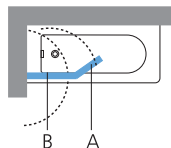

kód zboží	VZA2AU120
rozměr (mm)	1200 x 1500
provedení	dvoudílná
výplň skla	transparentní sklo 6 mm
povrch rámu	chrom
úprava skla	Crystal Clear (anticalc)
záruka	36 měsíců
vhodné pro vany	Evo, Evo-S, Fiona, Fontana, Fox, Gemini, Lake, Linea, Maty, Emo Nova, One, Optima, Plus, Smart, Spring, Varia, Viky
cena vč. DPH	11 108 CZK 440,60 EUR

	A	B
cm	50	70