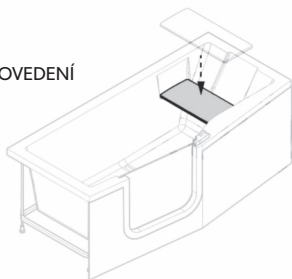

1600 x 800 L, P
1700 x 800 L, P
1800 x 850 L, P
čelní panel
boční panel

102 990 CZK / 4 085,50 EUR
106 990 CZK / 4 244,30 EUR
110 980 CZK / 4 402,60 EUR
5 130 CZK / 203,50 EUR
2 160 CZK / 85,70 EUR
cena vč. DPH

IRIS
DESIGN: NOVELLINI

MONTÁŽ ZDARMA

LEVÉ PROVEDENÍ