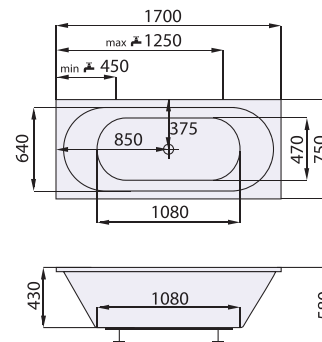

GEMINI

DESIGN: SANTECH

1700 x 750

10 036 CZK / 398,20 EUR

cena vč. DPH

Možná varianta SLIM s výškou bočního okraje vany 20 mm.

Ostře řezané rysy klasické obdélníkové vany jsou stále oblíbenější volbou v moderních koupelnách. Hranatý vnější tvar zjemňuje zaoblený vnitřní prostor, čímž vaně dodávají velmi jemný a elegantní vzhled.