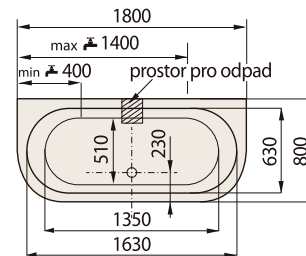

Kombinuje přednosti volně stojících van s klasikou. Díky unikátní ostré hraně můžete vanu TIME typu D umístit do hotové koupelny s minimální spárou silikonu u stěny. Navíc koupelnu opticky zvětšíte a budete mít příjemný pocit z volného prostoru.

kód zboží	SATIM180D-P
délka x šířka (mm)	1800 x 800
hloubka (mm)	470
průměrná spotřeba vody (l)	195
celková výška vany (mm)	620

materiál	PMMA lesklý
váha vany (kg)	38 kg
samosný rám	součástí vany
HT flexi odpad	součástí vany
odtokový komplet	součástí vany