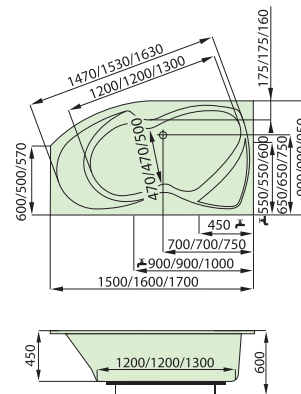

FONTANA

DESIGN: MARTIN KOŽUCHAROV

1500 x 900 L, P

1600 x 900 L, P

1700 x 950 L, P

10 393 CZK / 412,30 EUR

11 028 CZK / 437,50 EUR

11 877 CZK / 471,20 EUR

cena vč. DPH