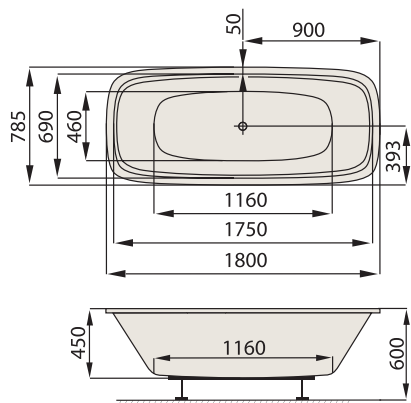

kód zboží	SABEV180-OB
délka x šířka (mm)	1800 x 800
hloubka (mm)	450
průměrná spotřeba vody (l)	140
krycí panel k vaně	ANO
odtokový komplet (mm)	prodloužená délka 800
podpory k vaně	za příplatek: 890 CZK / 35,30 EUR

VANA BEVEL 1800 x 785

1800 x 785

12 569 CZK / 498,60 EUR

cena vč. DPH

BEVEL

DESIGN: JAROSLAV JUŘICA

BEVEL 180 x 78,5 se zaoblenými rohy je ideální k zapuštění do pódia. Velkou výhodou tohoto řešení je absence těsnícího silikonu mezi vanou a stěnou. Pro obložení pódia můžete zvolit např. moderní velkoformátový obklad nebo klasickou mozaiku. Zajímavou novinkou jsou cementové stěrky s širokou škálou textur povrchu a barev nebo můžete vanu vsadit do pódia z přírodního kamene či zvolit některý z umělých kamenů, např. corian, varicor, kerrock.....

kód zboží	SABEV180
délka x šířka (mm)	1800 x 785
hloubka (mm)	450
průměrná spotřeba vody (l)	140
krycí panel k vaně	NE
odtokový komplet (mm)	prodloužená délka 800
podpory k vaně	za příplatek: 890 CZK / 35,30 EUR