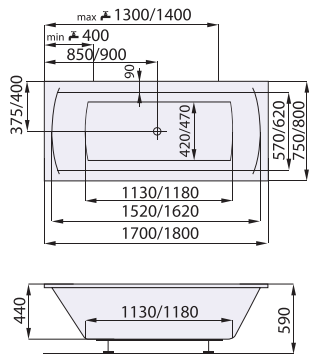

1700 x 750
1800 x 800

9 575 CZK / 379,80 EUR

10 538 CZK / 418 EUR

cena vč. DPH

LINEA

DESIGN: SANTECH

Málokterému modelu se dostává tak rychlé popularity jako akrylátové vaně Linea. Kromě líbivého moderního tvaru s hranatějšími konturami nabízí oboustranné ležení, jehož komfort si můžete ještě více zdokonalit na míru zpracovaným podhlavníkem EX. Dvě rozměrové varianty 170 x 75 cm a 180 x 80 cm se dokážou přizpůsobit dispozicím koupelny.

kód zboží	SALIN170	SALIN180
délka x šířka (mm)	1700 x 750	1800 x 800
hloubka (mm)	440	
průměrná spotřeba vody (l)	135	150
krycí panel k vaně	ANO	
odtokový komplet (mm)	prodloužená délka 800	
podpory k vaně	za příplatek: 890 CZK / 35,30 EUR