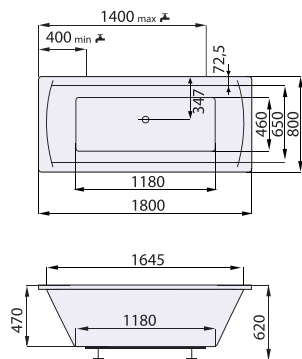

1800 x 800

9 660 CZK / 383,20 EUR

cena vč. DPH

SPRING

DESIGN: SANTECH

Santech doplnil velmi úspěšnou řadu obdélníkových van hranatých linií SPRING o nový rozměr 180 x 80 pro oboustranné ležení. Kolekci van SPRING nabízíme nyní v pěti rozměrových variantách, proto najde své místo jak v malé, tak i větší koupelně.

kód zboží	SASPR180
délka x šířka (mm)	1800 x 800
hloubka (mm)	470
průměrná spotřeba vody (l)	150
krycí panel k vaně	ANO
odtokový komplet (mm)	standardní délka 550
podpory k vaně	za příplatek: 890 CZK / 35,30 EUR