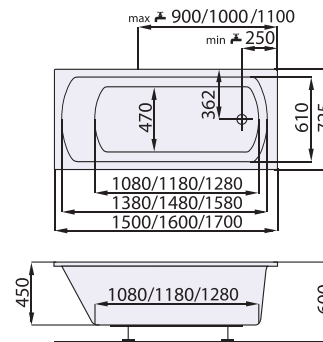

kód zboží	SAIRI160P	SAIRI160L	SAIRI170P	SAIRI170L	SAIRI180P	SAIRI180L	SAIRICP	SAIRIBP
délka x šířka (mm)	1600 x 800		1700x800		1800x850		čelní	boční
hloubka (mm)	480		480		480			
průměrná spotřeba vody (l)	170		190		210			
výška vany s panelem (mm)			620					
odtokový komplet (mm)			součástí vany					
samonosný rám			součástí vany					
zádová opora			součástí vany					

cena vč. DPH

Obdélníková vana Smart je ideální vanou v malé koupelně, kde je rozhodující každý centimetr prostoru. Akrylátová vana Smart je kolmější a spolu s šířkou 72,5 cm a hloubkou 45 cm nabízí o 5 cm širší vnitřní koupací prostor než konkurenční vany. Tato obdélníková vana se vyznačuje jednoduchými liniemi a asymetrickým uspořádáním koupacího prostoru s přepadovým otvorem v čele vany a s odtokovým otvorem v nožní partii. Zádová část má přiměřený sklon, který slouží k pohodlné relaxaci.