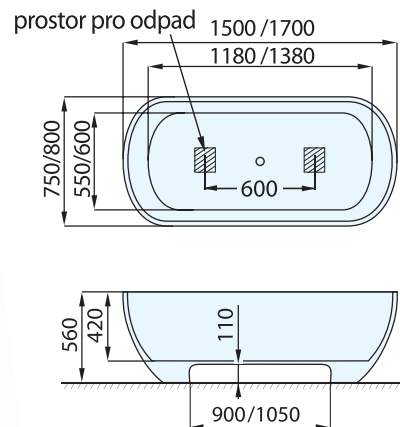

Santech[®]

CINDY

DESIGN: AQUATEK

bílý mat 1700 x 800

57 803 CZK / 2 293 EUR

bílý mat 1500 x 750

51 777 CZK / 2 054 EUR

cena vč. DPH