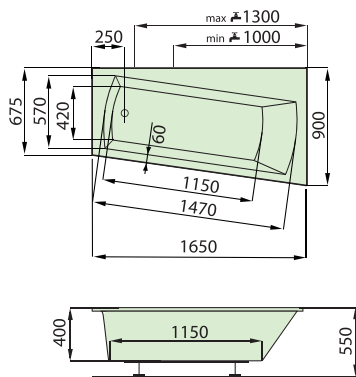

1650 x 900 L, P

10 923 CZK / 433,30 EUR

cena vč. DPH

EMO
DESIGN: SANTECH

Vanová novinka Santech vychází z myšlenky pootočení klasické vany do asymetrického tvaru. Pootočením klasické obdélníkové vany o 10° vznikla na vaně praktická odkládací plocha a přední hrana si zachovala rovnou linii pro jednoduché obložení. Vana Emo v koupelně vypadá zajímavě a zároveň nabízí praktický užitek.

kód zboží	SAEMO165P	SAEMO165L
délka x šířka (mm)	1650 x 900	
hloubka (mm)	400	
průměrná spotřeba vody (l)	120	
krycí panel k vaně	ANO (čelní)	
odtokový komplet (mm)	standardní délka 550	
podpory k vaně	za příplatek: 890 CZK / 35,30 EUR	

L

P