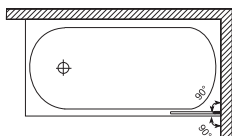

kód zboží	VZA1MO68
rozměr (mm)	680 x 1400
provedení	jednodílná
výplň skla	transparentní sklo 4 mm
povrch rámu	eloxovaný hliník
úprava skla	bez úpravy
záruka	24 měsíců
vhodné pro vany	Evo, Evo-S, Fontana, Fox, Lake, Linea, Maty, Nova, Emo Optima, Plus, Smart, Spring, Gemini, Viky, Varia
cena vč. DPH	4 586 CZK 181,90 EUR

2-DÍLNÁ VANOVÁ ZÁSTĚNA MODERN 2