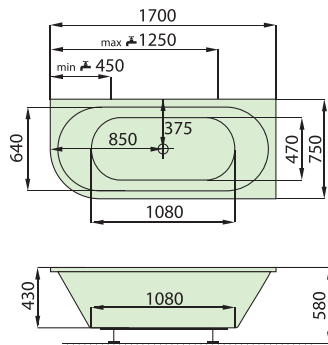

1700 x 750 L, P

10 538 CZK / 418 EUR

cena vč. DPH

GEMINI

SE ZAKULACENÝM ROHEM
DESIGN: SANTECH

Velmi oblíbená alternativa klasické obdélníkové vany. Esteticko- funkční prvek vany - oblouk může příjemně zjemnit ráz koupelny a současně prakticky vyřešit prostor kolem vany.

kód zboží	SAGEM170P	SAGEM170L
délka x šířka (mm)	1700 x 750	
hloubka (mm)	430	
průměrná spotřeba vody (l)	135	
krycí panel k vaně	NE	
odtokový komplet (mm)	prodloužená délka 800	
podpory k vaně	za příplatek: 890 CZK / 35,30 EUR	

L

P