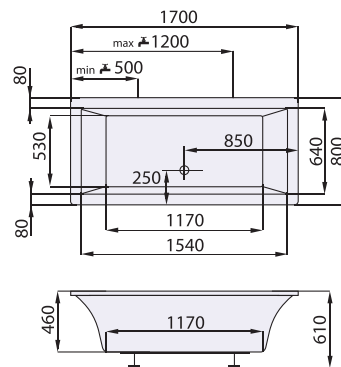

kód zboží	SATIM180P-P / SATIM180L-P
délka x šířka (mm)	1800 x 800
hloubka (mm)	470
průměrná spotřeba vody (l)	195
celková výška vany (mm)	620

materiál	PMMA lesklý
váha vany (kg)	35 kg
samonosný rám	součástí vany
HT flexi odpad	součástí vany
odtokový komplet	součástí vany

kód zboží - vana s panelem	SABEV180PLE / SABEV180PMA / SABEV180PRAL	materiál vany a panelu	PMMA
kód zboží - panel	SABEVPLE / SABEVPPMA / SABEVPRAL	povrch panelu	lesklý / matný / dle barev RAL
délka x šířka (mm)	1800 x 860	váha (kg)	38 kg
hloubka (mm)	450	samosný rám	součástí vany
průměrná spotřeba vody (l)	140	HT flexi odpad	součástí vany
výška vany s panelem (mm)	610	odtokový komplet Santech	součástí vany

kód zboží	SAIRI160P	SAIRI160L	SAIRI170P	SAIRI170L	SAIRI180P	SAIRI180L	SAIRICP	SAIRIBP
délka x šířka (mm)	1600 x 800		1700x800		1800x850		čelní	boční
hloubka (mm)	480		480		480			
průměrná spotřeba vody (l)	170		190		210			
výška vany s panelem (mm)			620					
odtokový komplet (mm)			součástí vany					
samonosný rám			součástí vany					
zádová opora			součástí vany					

MATY

DESIGN: SANTECH

MINIMALISTICKÝ DESIGN

1700 x 800

10 923 CZK / 433,30 EUR

cena vč. DPH

Možná varianta SLIM s výškou bočního okraje vany 20 mm.

Akrylátová vana Maty přináší do koupelny tradiční obdélníkový tvar v atraktivním současném designu. Minimalisticky strohý tvar velmi dobře koresponduje s trendy dnešních koupelen. Výběr vany Maty do Vaší koupelny Vás určitě nezklame.