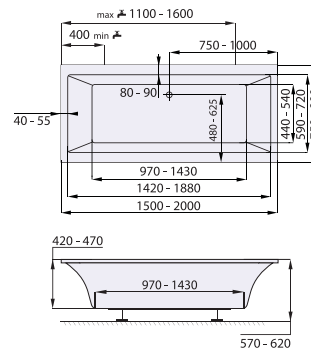

kód zboží	SAVAR150	SAVAR160	SAVAR170	SAVAR180	SAVAR190	SAVAR200
délka x šířka (mm)	1500 x 750	1600 x 750	1700 x 750	1800 x 800	1900 x 900	2000 x 900
hloubka (mm)	420	420	420	450	470	470
průměrná spotřeba vody (l)	110	120	130	140	220	245
krycí panel k vaně	ANO					
odtokový komplet (mm)	standardní délka 550					
podpory k vaně	za příplatek: 890 CZK / 35,30 EUR