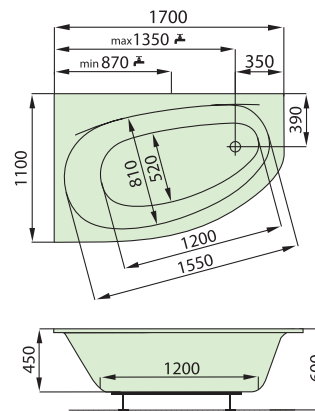

L

P

AREA

DESIGN: SANTECH

1700 x 1100 L, P

13 681 CZK / 542,70 EUR

cena vč. DPH

Akrylátová vana Area je navržena v jednoduchém a praktickém designu, který se Vám v koupelně nikdy neokouká. Vysoká ergonomická pečlivost a zvláštní pohodlnost každého detailu spolu s elegantním asymetrickým tvarem vytváří ideální kombinaci prvků, které přemění vanu na nejlepší místo k uvolnění a relaxaci.