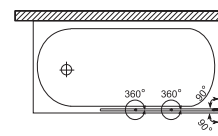

kód zboží	VZA3MO120
rozměr (mm)	1200 x 1400
provedení	trojdílná
výplň skla	transparentní sklo 4 mm
povrch rámu	eloxovaný hliník
úprava skla	bez úpravy
záruka	24 měsíců
vhodné pro vany	Area, Ariela, Evo, Evo-S, Emo Fiona, Fontana, Fox, Gemini, Laguna, Lake, Linea, Maty, Nova, Optima, Plus, Smart, Spring, Varia
cena vč. DPH	7 850 CZK 311,40 EUR