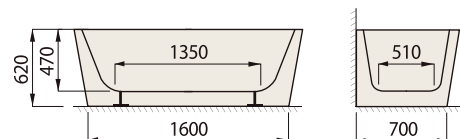

Kombinuje přednosti volně stojících van s klasikou. Díky unikátní ostré hraně můžete vanu TIME typu D umístit do hotové koupelny s minimální spárou silikonu u stěny. Navíc koupelnu opticky zvětšíte a budete mít příjemný pocit z volného prostoru.

kód zboží	SATIM180D-P
délka x šířka (mm)	1800 x 800
hloubka (mm)	470
průměrná spotřeba vody (l)	195
celková výška vany (mm)	620

materiál	PMMA lesklý
váha vany (kg)	38 kg
samosný rám	součástí vany
HT flexi odpad	součástí vany
odtokový komplet	součástí vany