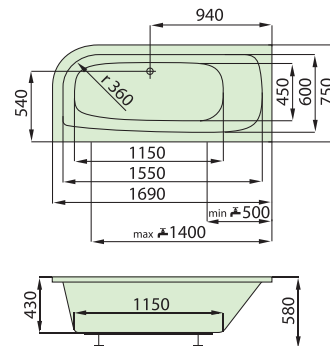

OPTIMA

DESIGN: SANTECH

1690 x 750 L, P

10 538 CZK / 418 EUR

cena vč. DPH