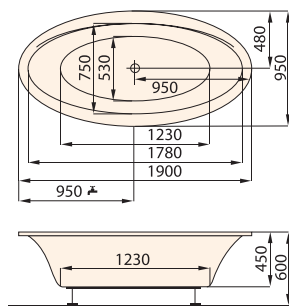

1900 x 950

13 681 CZK / 542,70 EUR

cena vč. DPH

LUMEN

DESIGN: SANTECH

Vana Lumen se řadí k největším oválným vanám na trhu. Představuje tak ideální variantu pro milovníky společných koupelí ve dvou, stačí se jen ponořit a relaxovat. Oválná vana Lumen vyniká především svými masivními okraji, které výborně doplňují jemnou oválnou linii vnitřního prostoru vany.

kód zboží	SALUM190
délka x šířka (mm)	1900 x 950
hloubka (mm)	450
průměrná spotřeba vody (l)	185
krycí panel k vaně	NE
odtokový komplet (mm)	prodloužená délka 800
podpory k vaně	za příplatek: 890 CZK / 35,30 EUR