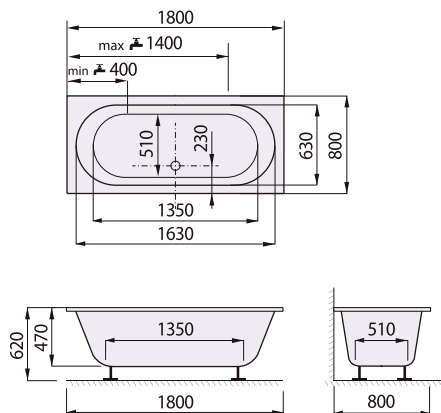

1800 x 800

10 538 CZK / 418 EUR

cena vč. DPH

TIME
DESIGN: SANTECH

Možná varianta SLIM s výškou bočního okraje vany 20 mm.

Více pohodlí pro osoby vyššího vzrůstu. Toužíte po vaně, ve které se můžete pohodlně natáhnout, aniž by Vám kolena vyčnívala nad vodu? Dobrou volbou může být vana TIME 180 x 80 s prodlouženým dnem a větší hloubkou.

kód zboží	SATIM180
délka x šířka (mm)	1800 x 800
hloubka (mm)	470
průměrná spotřeba vody (l)	195
krycí panel k vaně	ANO
odtokový komplet (mm)	standardní délka 550
podpory k vaně	za příplatek: 890 CZK / 35,30 EUR