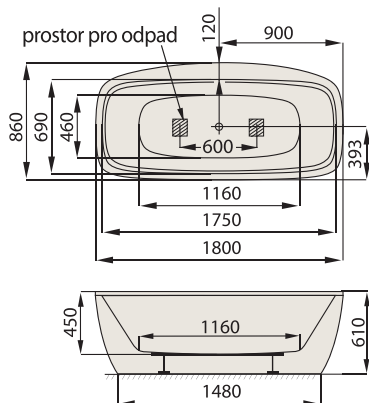

Vana Bevel 1800 x 860 s celoobvodovým panelem
panel bílý lesk / mat | **29 790 CZK / 1 181, 80 EUR**
panel dle barev RAL | **43 210 CZK / 1 714,10 EUR**
cena vč. DPH

BEVEL
DESIGN: JAROSLAV JUŘICA

První volně stojící vana umožňující instalaci vanové stojánkové baterie přímo do okraje vany a napouštění vody přepadem. Volně stojící vana BEVEL s celoobvodovým panelem v různých barevných variantách je ideální volbou pro vyznavače moderního pojetí koupelny. Akrylátový povrch vany a panelu umožňuje jeho snadnou údržbu a díky nižší hmotnosti je manipulace s vanou velmi snadná.

kód zboží - vana s panelem	SABEV180PLE / SABEV180PMA / SABEV180PRAL	materiál vany a panelu	PMMA
kód zboží - panel	SABEVPLE / SABEVPPMA / SABEVPRAL	povrch panelu	lesklý / matný / dle barev RAL
délka x šířka (mm)	1800 x 860	váha (kg)	38 kg
hloubka (mm)	450	samosný rám	součástí vany
průměrná spotřeba vody (l)	140	HT flexi odpad	součástí vany
výška vany s panelem (mm)	610	odtokový komplet Santech	součástí vany