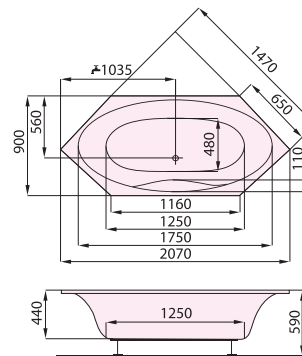

ATOL

DESIGN: MARTIN KOŽUCHAROV

1470 x 1470

13 413 CZK / 532,10 EUR

cena vč. DPH

Atol je šestihránná vana, která poskytuje nejvíce možností pro zabudování v prostoru koupelny. Bez problémů ji můžete zabudovat do rohu, ke stěně, ale i do prostoru koupelny. Velmi rádi s touto vanou pracují architekti a projektanti.