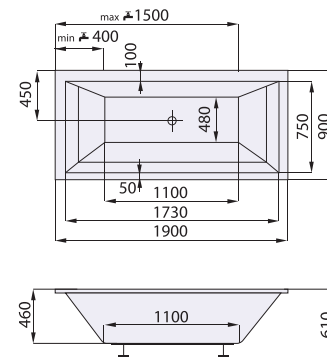

1900 x 900

13 153 CZK / 521,80 EUR

cena vč. DPH