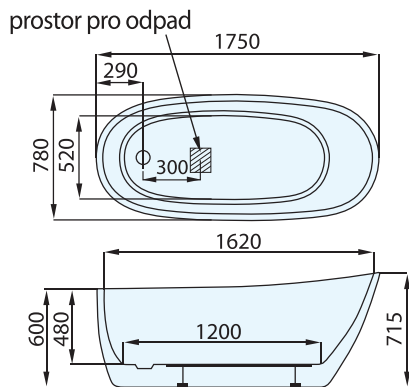

bílý lesk 1750 x 780
černo-bílý lesk 1750 x 780

42 675 CZK / 1 692,90 EUR

45 585 CZK / 1 808,30 EUR

cena vč. DPH

AXEL
DESIGN: EXCELLENT

Získejte pocit volnosti a neomezení

Prostorová vana Vana AXEL 175 x 78 se Vám **odmění pocitem vysokého komfortu**. Budete ležet v lázni a kolem Vás bude dost místa, nic Vás nebude omezovat. **Vana i celoobvodový vnější plášť tvoří kompaktní celek**. Zářivě bílý akrylátový povrch **umožňuje jeho snadnou údržbu** a díky nižší hmotnosti je manipulace s vanou velmi snadná. Volně stojící vana AXEL se napojuje na odpad pomocí odtokového kompletu Click-Clack a flexi odpadové hadice HT DN 50. K napouštění vody do vany je vhodná vanová baterie do podlahy. Přívody teplé a studené musí být vedeny podlahou.

kód zboží	SAAXE175B / SAAXE175CB
délka x šířka (mm)	1750 x 780
hloubka (mm)	480
průměrná spotřeba vody (l)	200
celková výška vany (mm)	715
sifon CLICK-CLACK	součástí vany

materiál	PMMA
povrch	lesklý
váha vany (kg)	35
podpory k vaně	součástí vany
HT flexi odpad	součástí vany
podlahová baterie	OXALIA