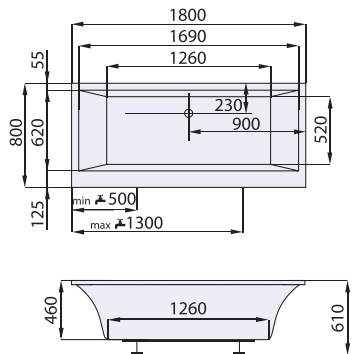

1800 x 800

11 767 CZK / 466,80 EUR

cena vč. DPH

MINIMALISTICKÝ DESIGN

EVO
DESIGN: SANTECH

Možná varianta SLIM s výškou bočního okraje vany 20 mm.

V rámci designu má vana Evo 180 x 80 symetrické spádování zádoových partií s výrazně širším jedním vanovým okrajem. Ostře řezané kontury a minimalistický tvar navozují v koupelně celkový dojem čistoty a elegance. Vana Evo patří svým minimalisticky strohým stylem do každé moderní koupelny.

kód zboží	SAEVO180
délka x šířka (mm)	1800 x 800
hloubka (mm)	460
průměrná spotřeba vody (l)	150
krycí panel k vaně	ANO
odtokový komplet (mm)	standardní délka 550
podpory k vaně	za příplatek: 890 CZK / 35,30 EUR