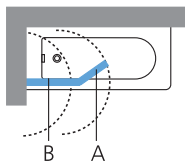

kód zboží	VZA2AX80L / VZA2AX80P
rozměr (mm)	800 x 1400
provedení	dvoudílná se zdvihem
výplň skla	transparentní sklo 4 mm
povrch rámu	stříbrný lesk
úprava skla	Easy Clear (anticalc)
záruka	24 měsíců
vhodné pro vany	Spring, Varia, Smart, Nova, Linea, Maty, Evo, Gemini, Optima, Lake, Plus, Ariela, Emo, Fox, Viky, Evo-S, Fontana, Fiona
cena vč. DPH	6 960 CZK 276,20 EUR

	A	B
cm	38,5	41,5