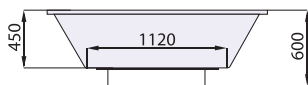

1700 x 800

9 040 CZK / 358,60 EUR

cena vč. DPH

NOVA

DESIGN: SANTECH

Vana Nova nabízí pohodlí, které si zasloužíte. Praktická rodinná vana v moderním stylu je mnoha odborníky hodnocena jako nejvyváženější akrylátová vana z hlediska optimálních vnějších rozměrů vany a vnitřní ergonomie, která nabízí maximální pohodlí při koupání všech členů v domácnosti.

kód zboží	SANOVI70	SANOVI70SP	SANOVI70SL
délka x šířka (mm)	1700 x 800		
hloubka (mm)	450		
průměrná spotřeba vody (l)	150	135	135
krycí panel k vaně	ANO		
odtokový komplet (mm)	prodloužená délka 800		
podpory k vaně	za příplatek: 890 CZK / 35,30 EUR