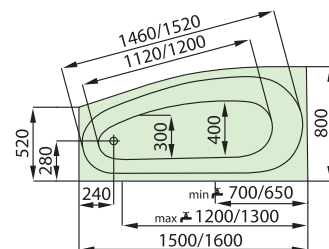

"Malá velká vana" - má bezkonkurenčně největší vnitřní prostor ve své kategorii. Zádová část je dokonce širší a pohodlnější než u většiny klasických van se šířkou 80 cm. Díky těmto parametrům patří k jednomu z nejoblíbenějších modelů. Na míru šitými doplňky jsou oboustranně sklopné dvoudílné a trojdílné vanové zástěny, se kterými Ariela poskytuje pohodlné sprchování.