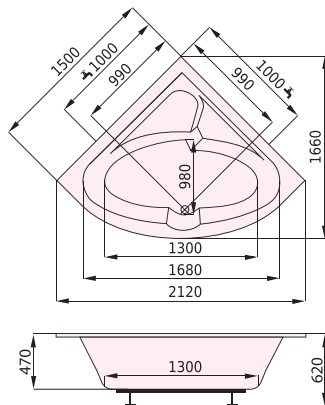

1500 x 1500

14 008 CZK / 555,70 EUR

cena vč. DPH

VLTAVA

DESIGN: SANTECH

Vana Vltava mezi rohovými vanami na současném trhu poskytuje největší vnitřní prostor. Její prostor je velký natolik, že poskytne pohodlnou koupel i pro rodinu s dětmi. Součástí vany je i nerezové madlo, které Vám usnadní vstup a výstup z vany.

kód zboží	SAVLT150
délka x šířka (mm)	1500 x 1500
hloubka (mm)	470
průměrná spotřeba vody (l)	220
krycí panel k vaně	ANO
odtokový komplet (mm)	standardní délka 550
podpory k vaně	za příplatek: 890 CZK / 35,30 EUR