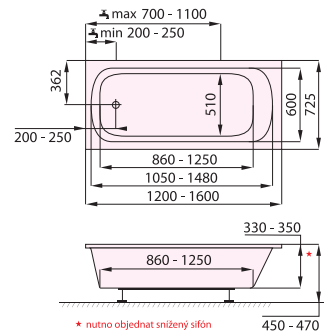

Koncept nízké vany ONE se přizpůsobí opravdu každé koupelně.

Nízké vany ONE kombinují výhody sprchování a koupání. Nabízí komfortní pohyb jako ve sprše a to díky menší hloubce a dostatečně plochému dnu vany. V nízké vaně se můžete vykoupat, osprchovat, dopřát dětem spoustu zábavy, ale také třeba přeprat jemné prádlo v ruce nebo vanu využít při úklidu. Pokud navíc zvolíte vhodnou vanovou zástěnu, vytvoříte ve Vaší koupelně moderní sprchový kout, který nabízí mnohem více prostoru, bezpečí a komfortu.