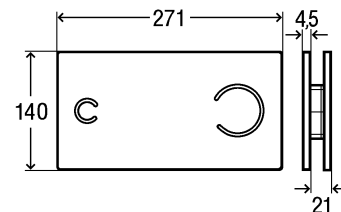

Zde a na straně 11:
Kov, pochromováno
WC 597 436
pisoár 599 331

Visign for More 100.

Kov, barva ušlechtilé oceli
WC 597 450
pisoár 599 355

Kov, ušlechtilý mat/
velour chrom
WC 597 443
pisoár 599 348

ESG*, čirá/světle šedá
WC 597 481
pisoár 599 386

ESG*, čirá/
mátově zelená
WC 630 836
pisoár 630 928

ESG*, parso/černá
WC 597 498
pisoár 599 393

* jednovrstvé
bezpečnostní sklo

Otevřený design a hladký, rovný povrch dodává sérii Visign for More 100 zcela neobyčejnou lehkost. Splachování se provádí lehkým stisknutím desky.

- zadní krycí desku lze instalovat v jedné rovině se stěnou
- dvojnásobná splachovací technika s lehkým chodem pomocí bodové jednotky
- k dispozici i jako bezdotykové ovládání Visign for More 100 sensitive